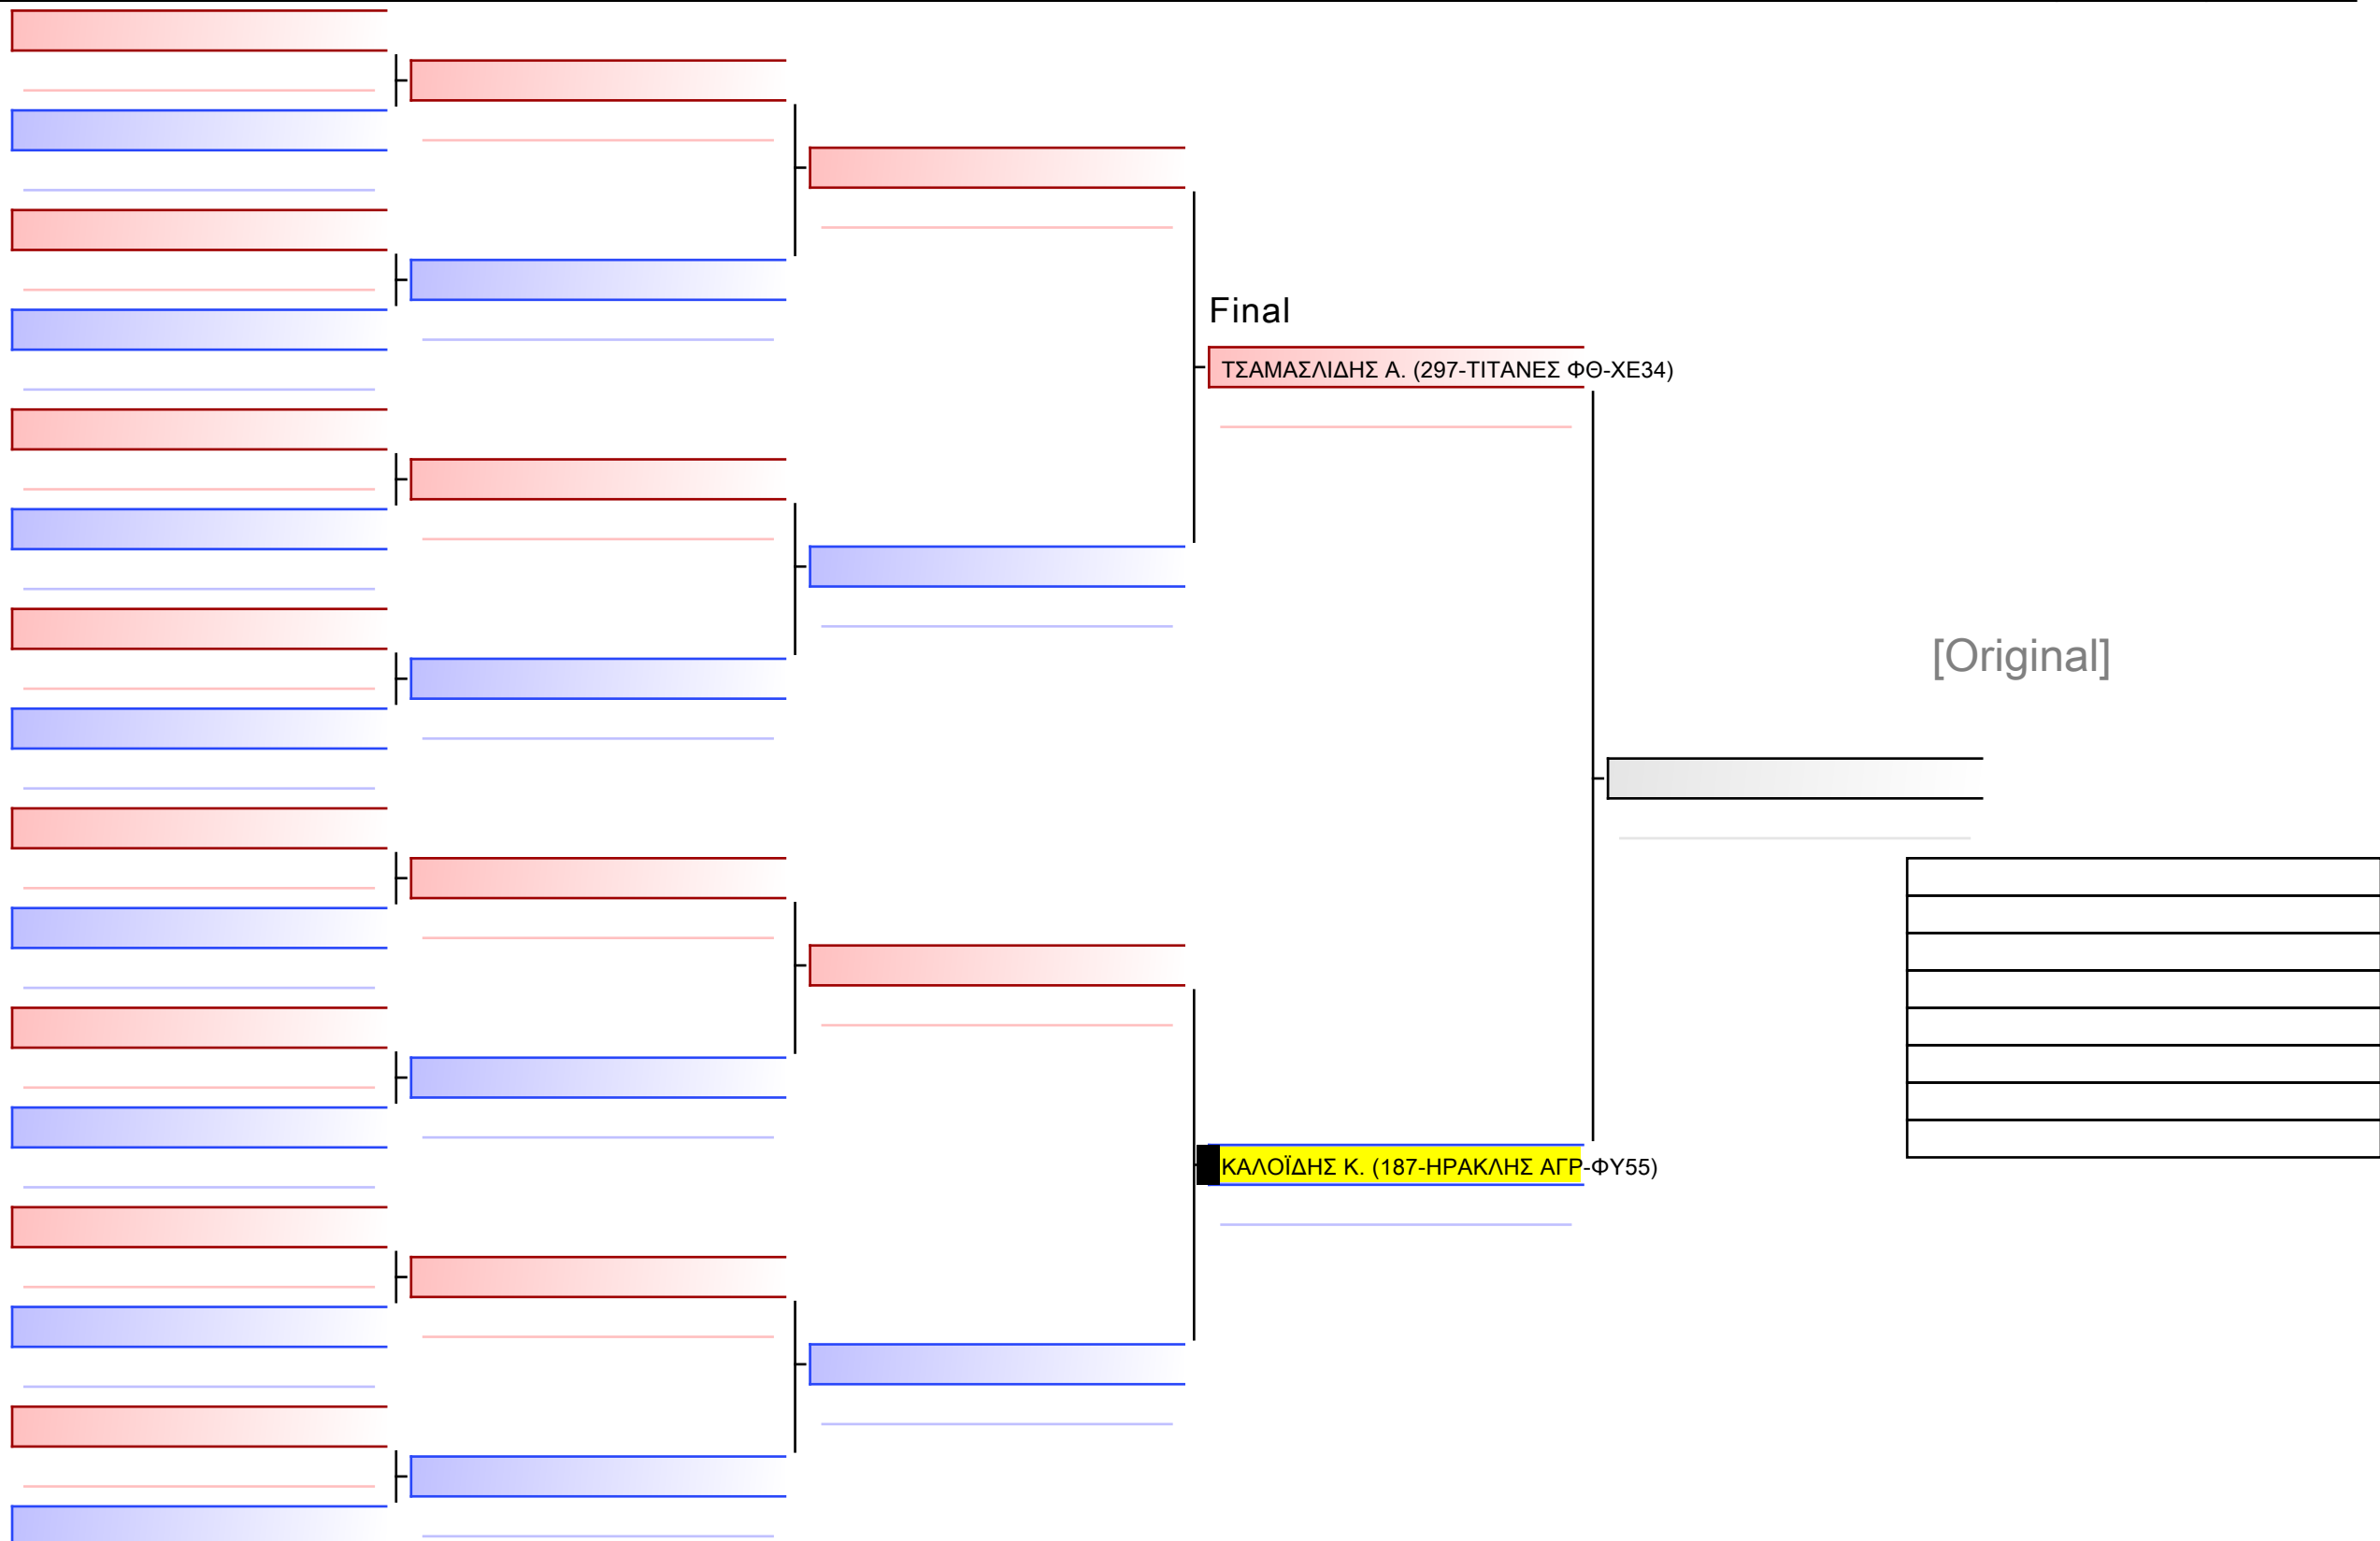

ΠΛΗΡΗΣ ΑΓΩΝ ΑΝΔΡΩΝ -62κλ

28° ΠΑΝΕΛΛΗΝΙΟ ΠΡΩΤΑΘΛΗΜΑ ΠΑΓΚΡΑΤΙΟΥ 2024, ΑΘΗΝΑ 19-20&21 ΑΠΡ, Σιπύλου 16, 12351 Αγ. Βαρβάρα Αττικής, GRE - 187-ΗΡΑΚΛΗΣ ΑΓΡ-ΦΥ55

Ring

Pool

1/1