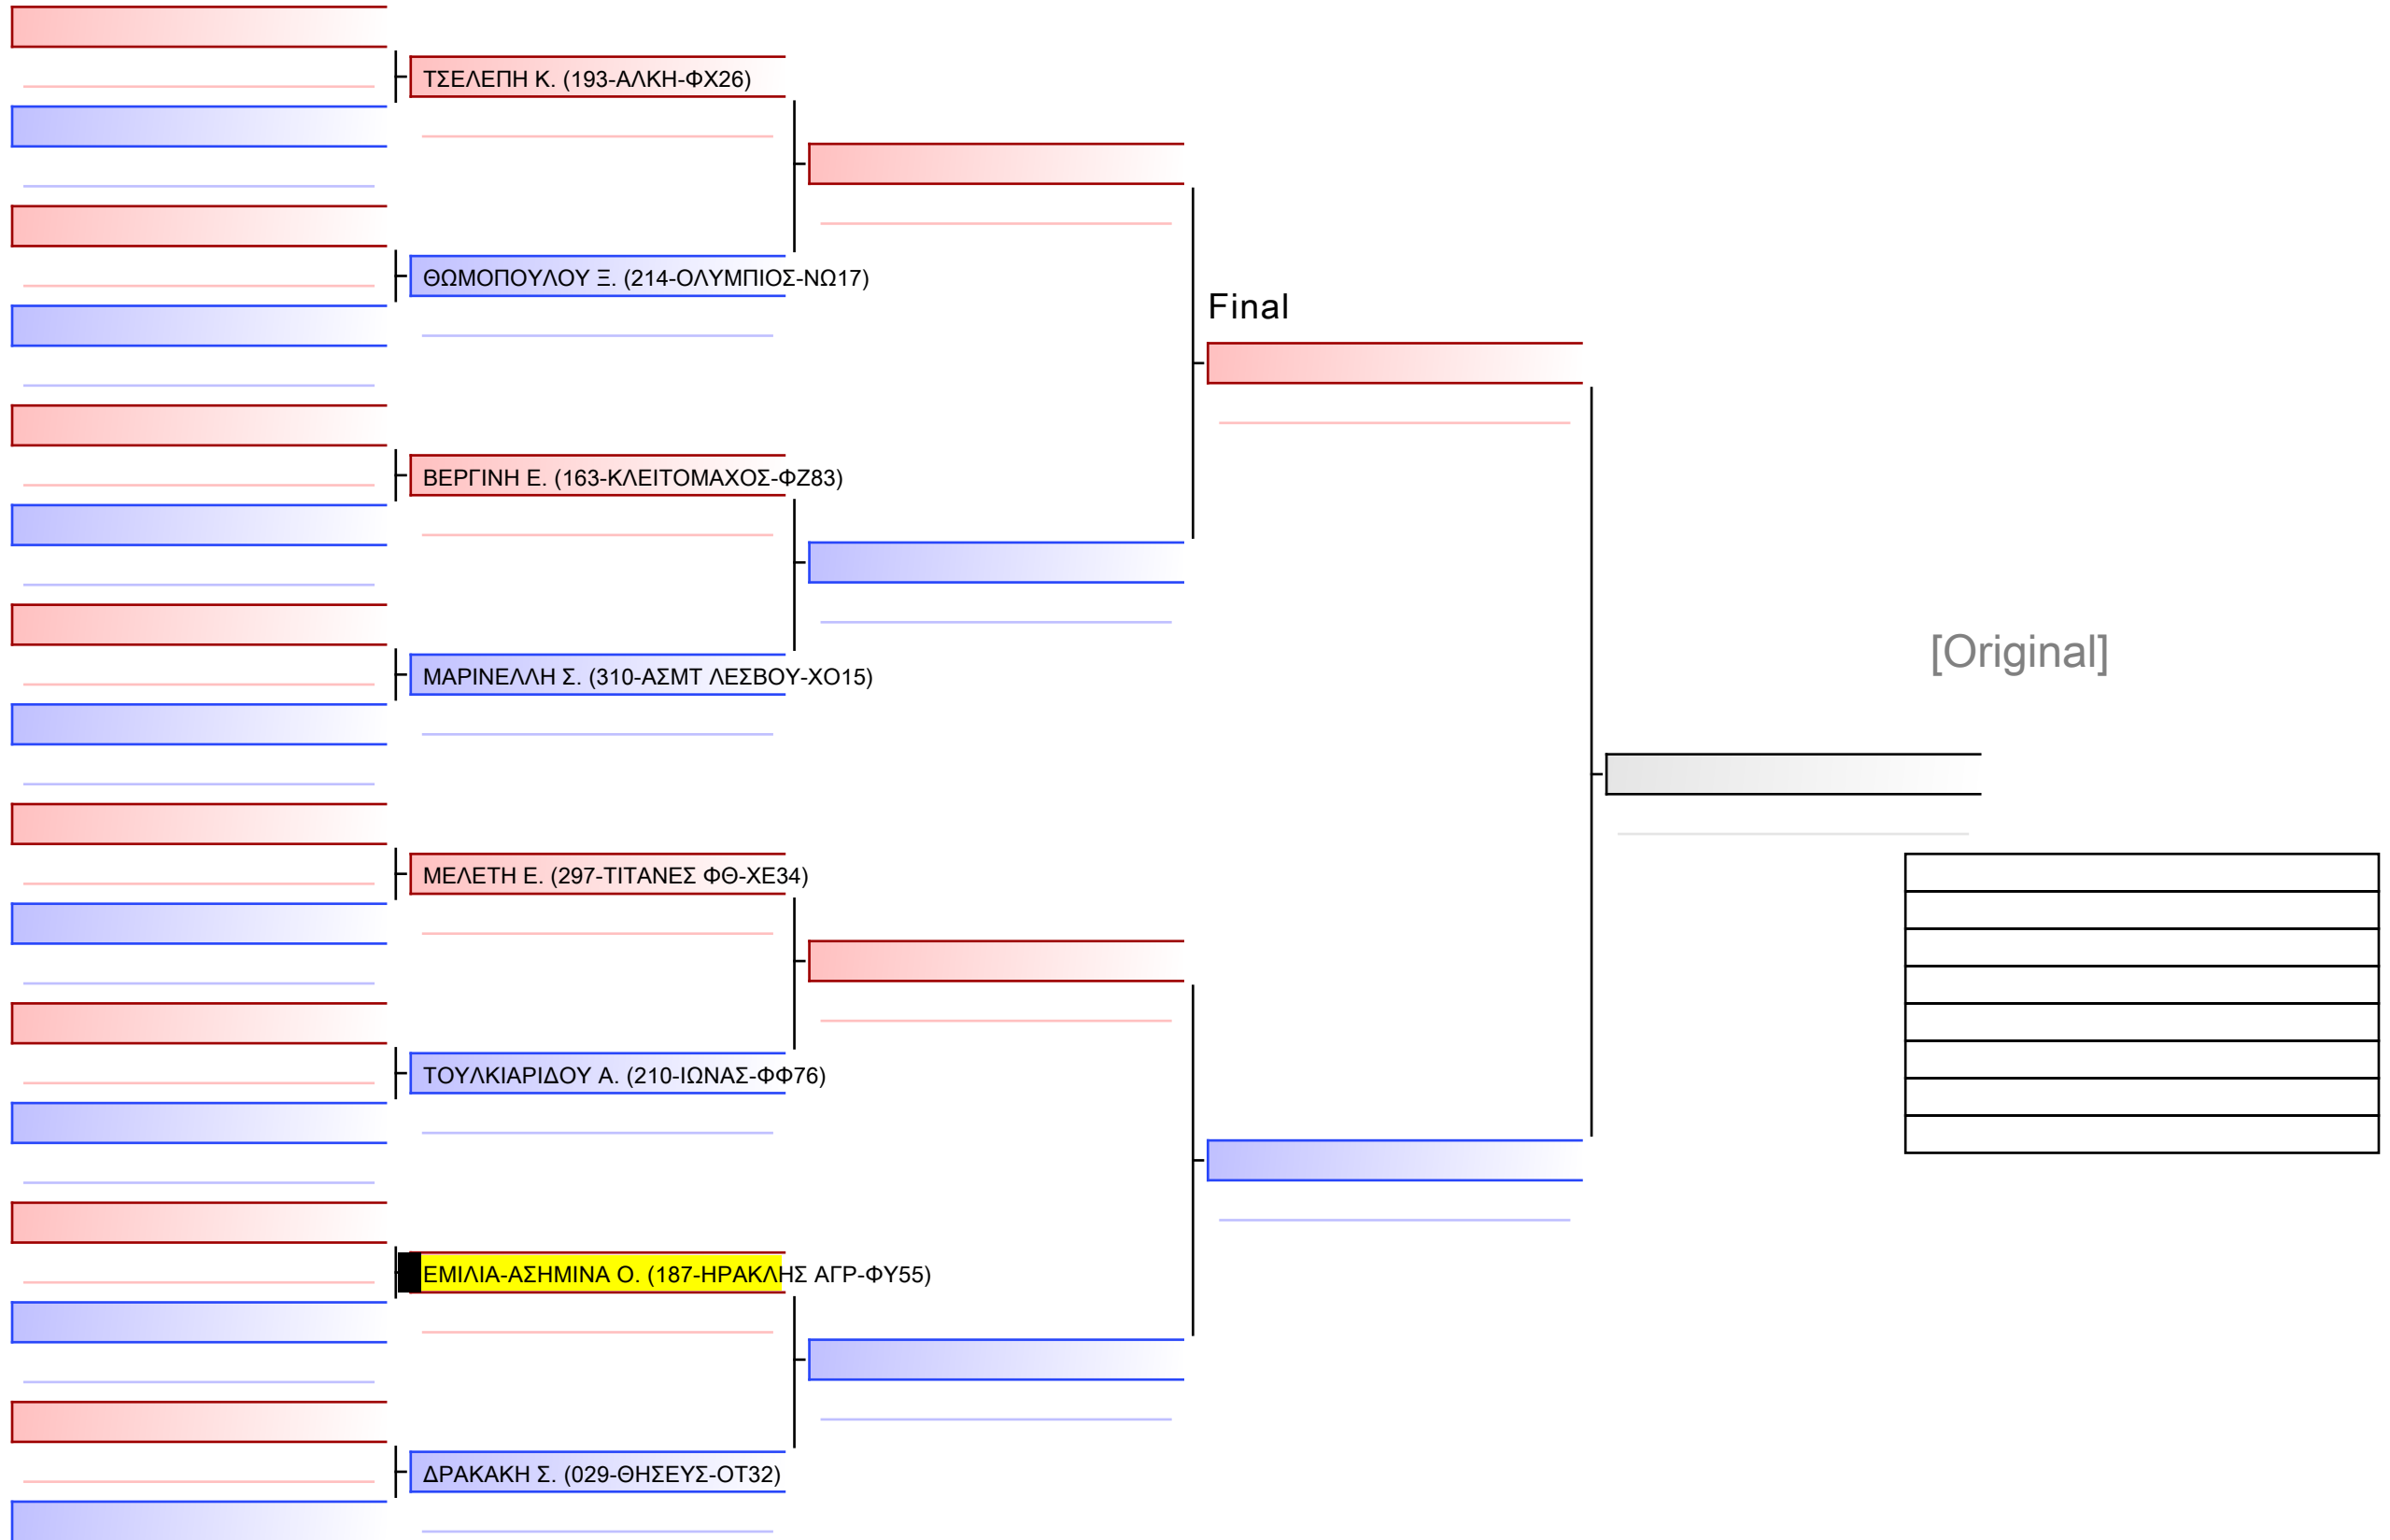

ΚΑΤΩ ΠΑΓΚΡΑΤΙΟ ΝΕΑΝΙΔΩΝ -57κλ

28° ΠΑΝΕΛΛΗΝΙΟ ΠΡΩΤΑΘΛΗΜΑ ΠΑΓΚΡΑΤΙΟΥ 2024, ΑΘΗΝΑ 19-20&21 ΑΠΡ, Σιπύλου 16, 12351 Αγ. Βαρβάρα Αττικής, GRE - 187-ΗΡΑΚΛΗΣ ΑΓΡ-ΦΥ55

Ring

Pool

1/1