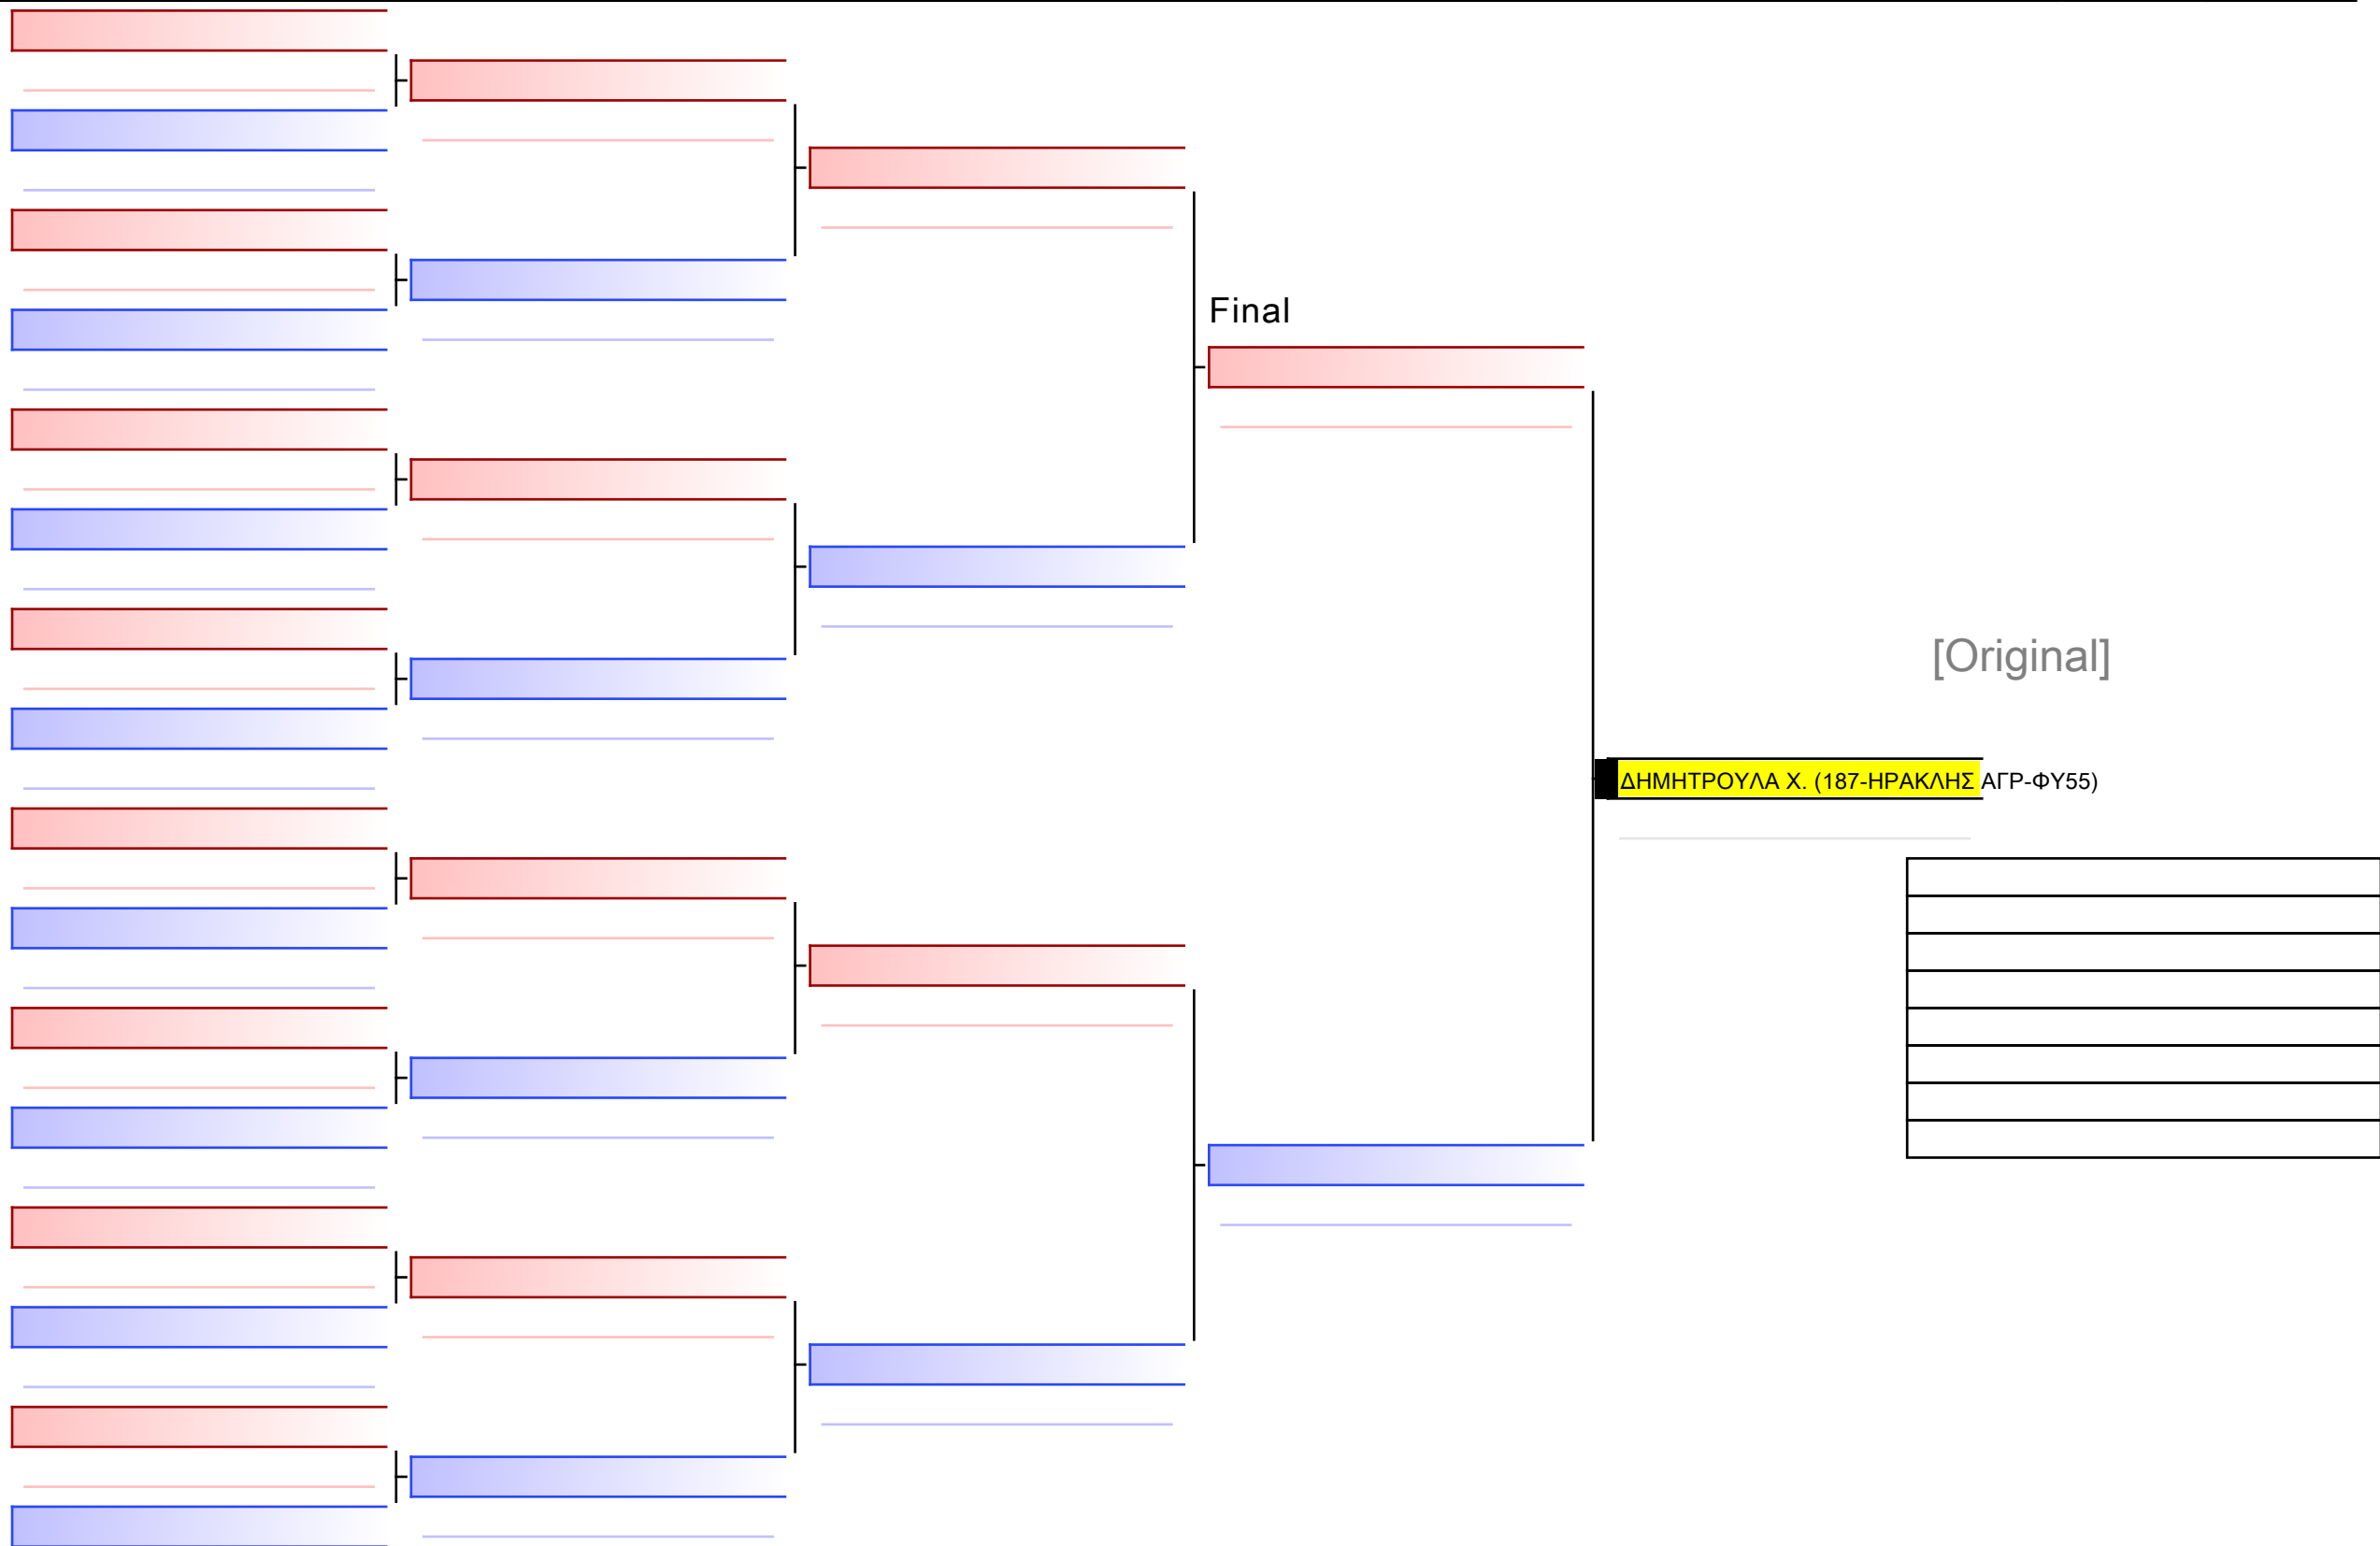

ΠΛΗΡΗΣ ΑΓΩΝ ΓΥΝΑΙΚΩΝ -57κλ

28° ΠΑΝΕΛΛΗΝΙΟ ΠΡΩΤΑΘΛΗΜΑ ΠΑΓΚΡΑΤΙΟΥ 2024, ΑΘΗΝΑ 19-20&21 ΑΠΡ, Σιπύλου 16, 12351 Αγ. Βαρβάρα Αττικής, GRE - 187-ΗΡΑΚΛΗΣ ΑΓΡ-ΦΥ55

Ring

Pool

1/1

[Original]

ΔΗΜΗΤΡΟΥΛΑ Χ. (187-ΗΡΑΚΛΗΣ ΑΓΡ-ΦΥ55)