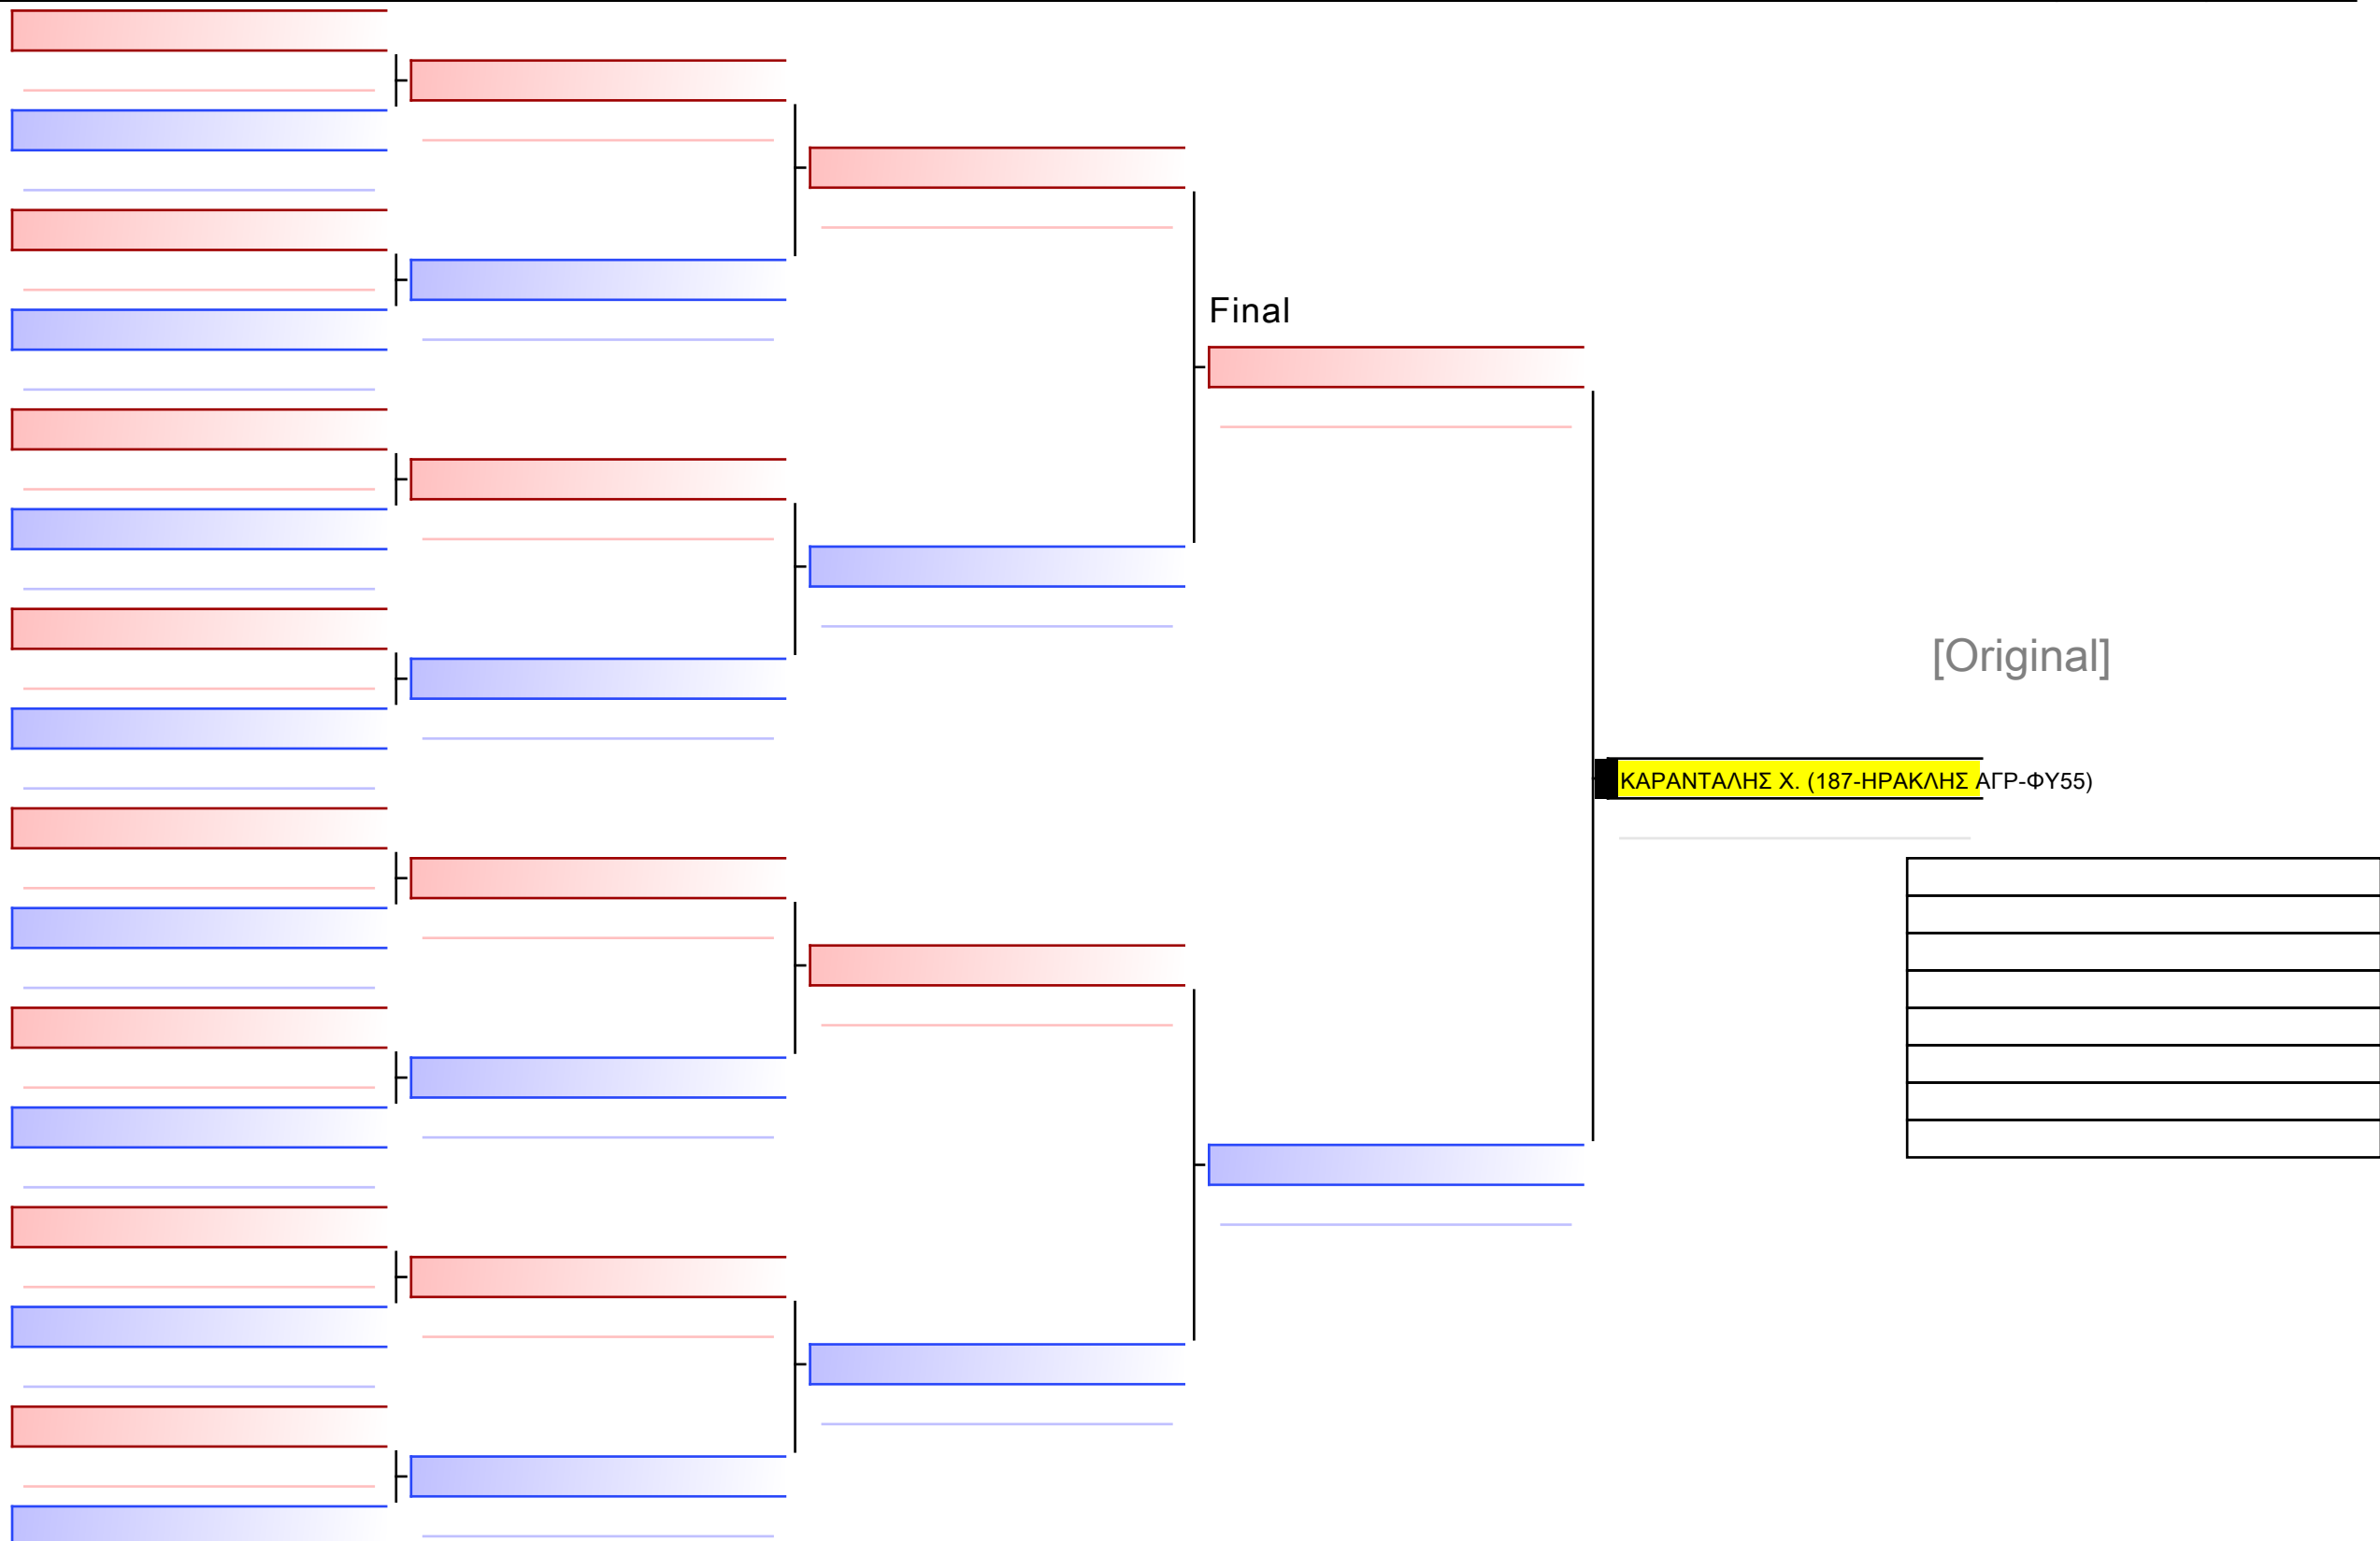

[Original]

ΑΓΩΝ ΠΑΓΚΡΑΤΙΟΥ ΑΝΔΡΩΝ -95κλ

28° ΠΑΝΕΛΛΗΝΙΟ ΠΡΩΤΑΘΛΗΜΑ ΠΑΓΚΡΑΤΙΟΥ 2024, ΑΘΗΝΑ 19-20&21 ΑΠΡ, Σιπύλου 16, 12351 Αγ. Βαρβάρα Αττικής, GRE - 187-ΗΡΑΚΛΗΣ ΑΓΡ-ΦΥ55

Ring

Pool

1/1

ΚΑΡΑΝΤΑΛΛΗΣ Χ. (187-ΗΡΑΚΛΗΣ ΑΓΡ-ΦΥ55)