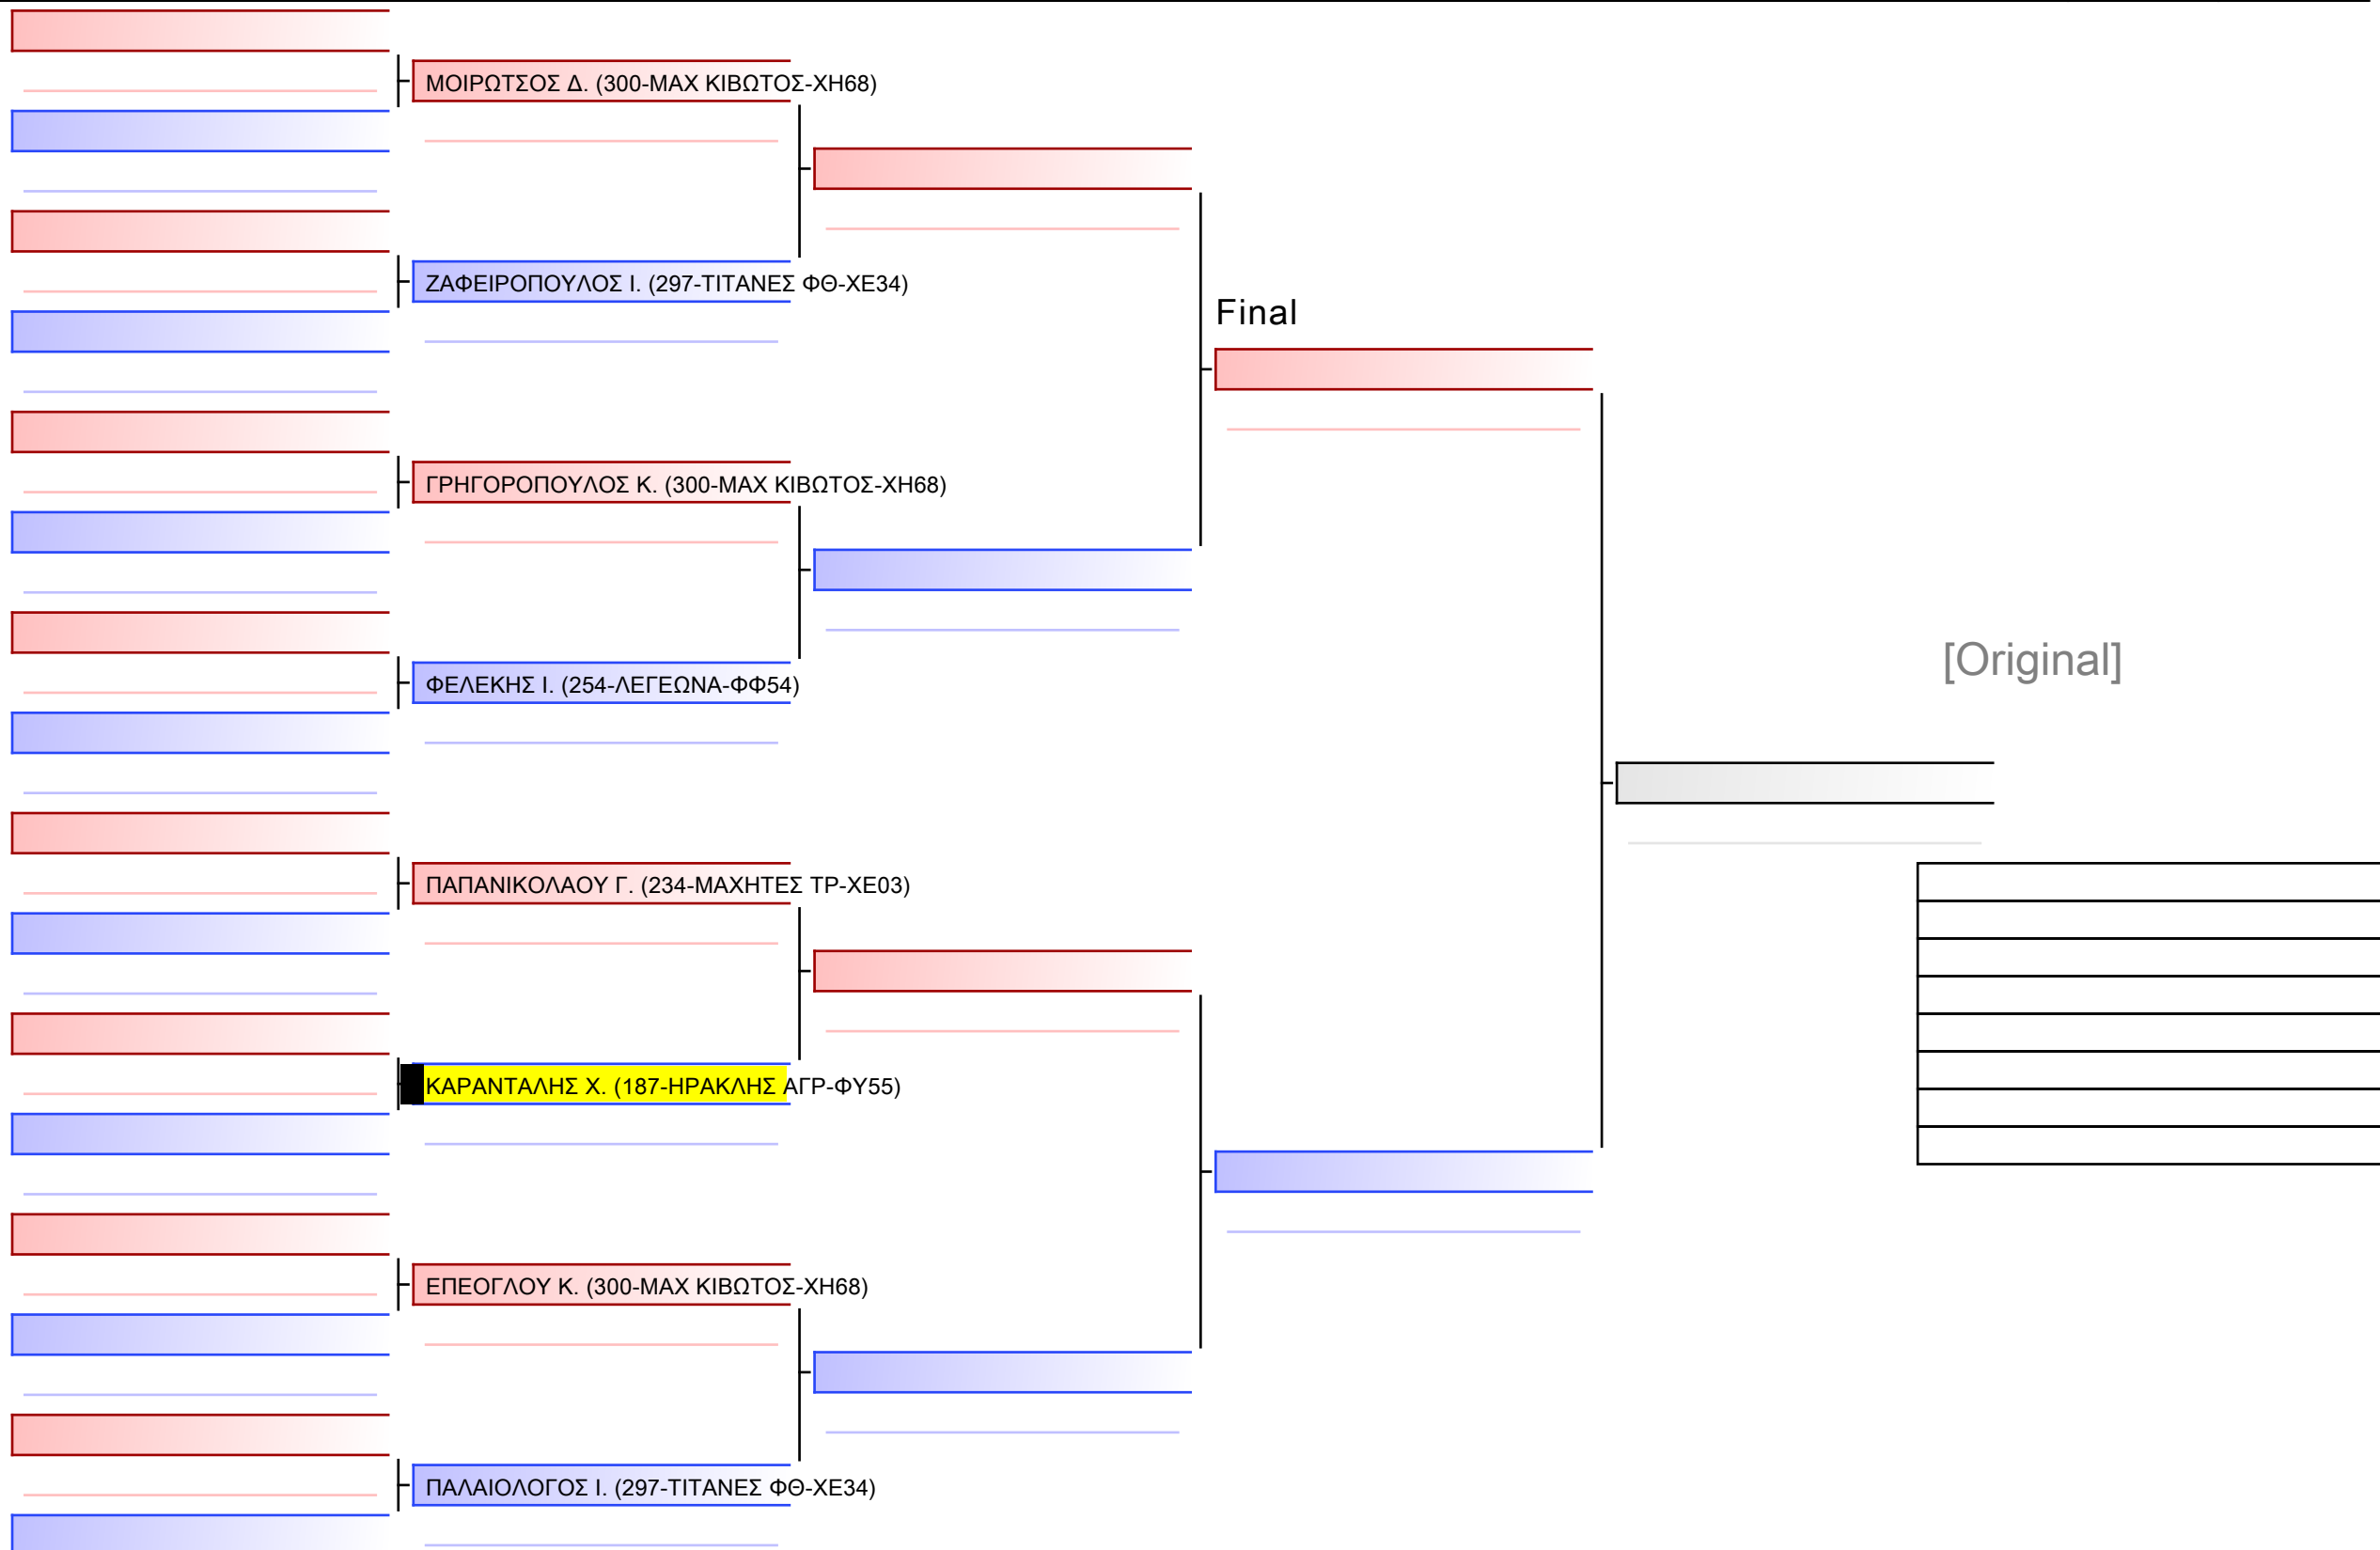

ΠΛΗΡΗΣ ΑΓΩΝ ΑΝΔΡΩΝ -95κλ

28° ΠΑΝΕΛΛΗΝΙΟ ΠΡΩΤΑΘΛΗΜΑ ΠΑΓΚΡΑΤΙΟΥ 2024, ΑΘΗΝΑ 19-20&21 ΑΠΡ, Σιπύλου 16, 12351 Αγ. Βαρβάρα Αττικής, GRE - 187-ΗΡΑΚΛΗΣ ΑΓΡ-ΦΥ55

Ring

Pool
1/1