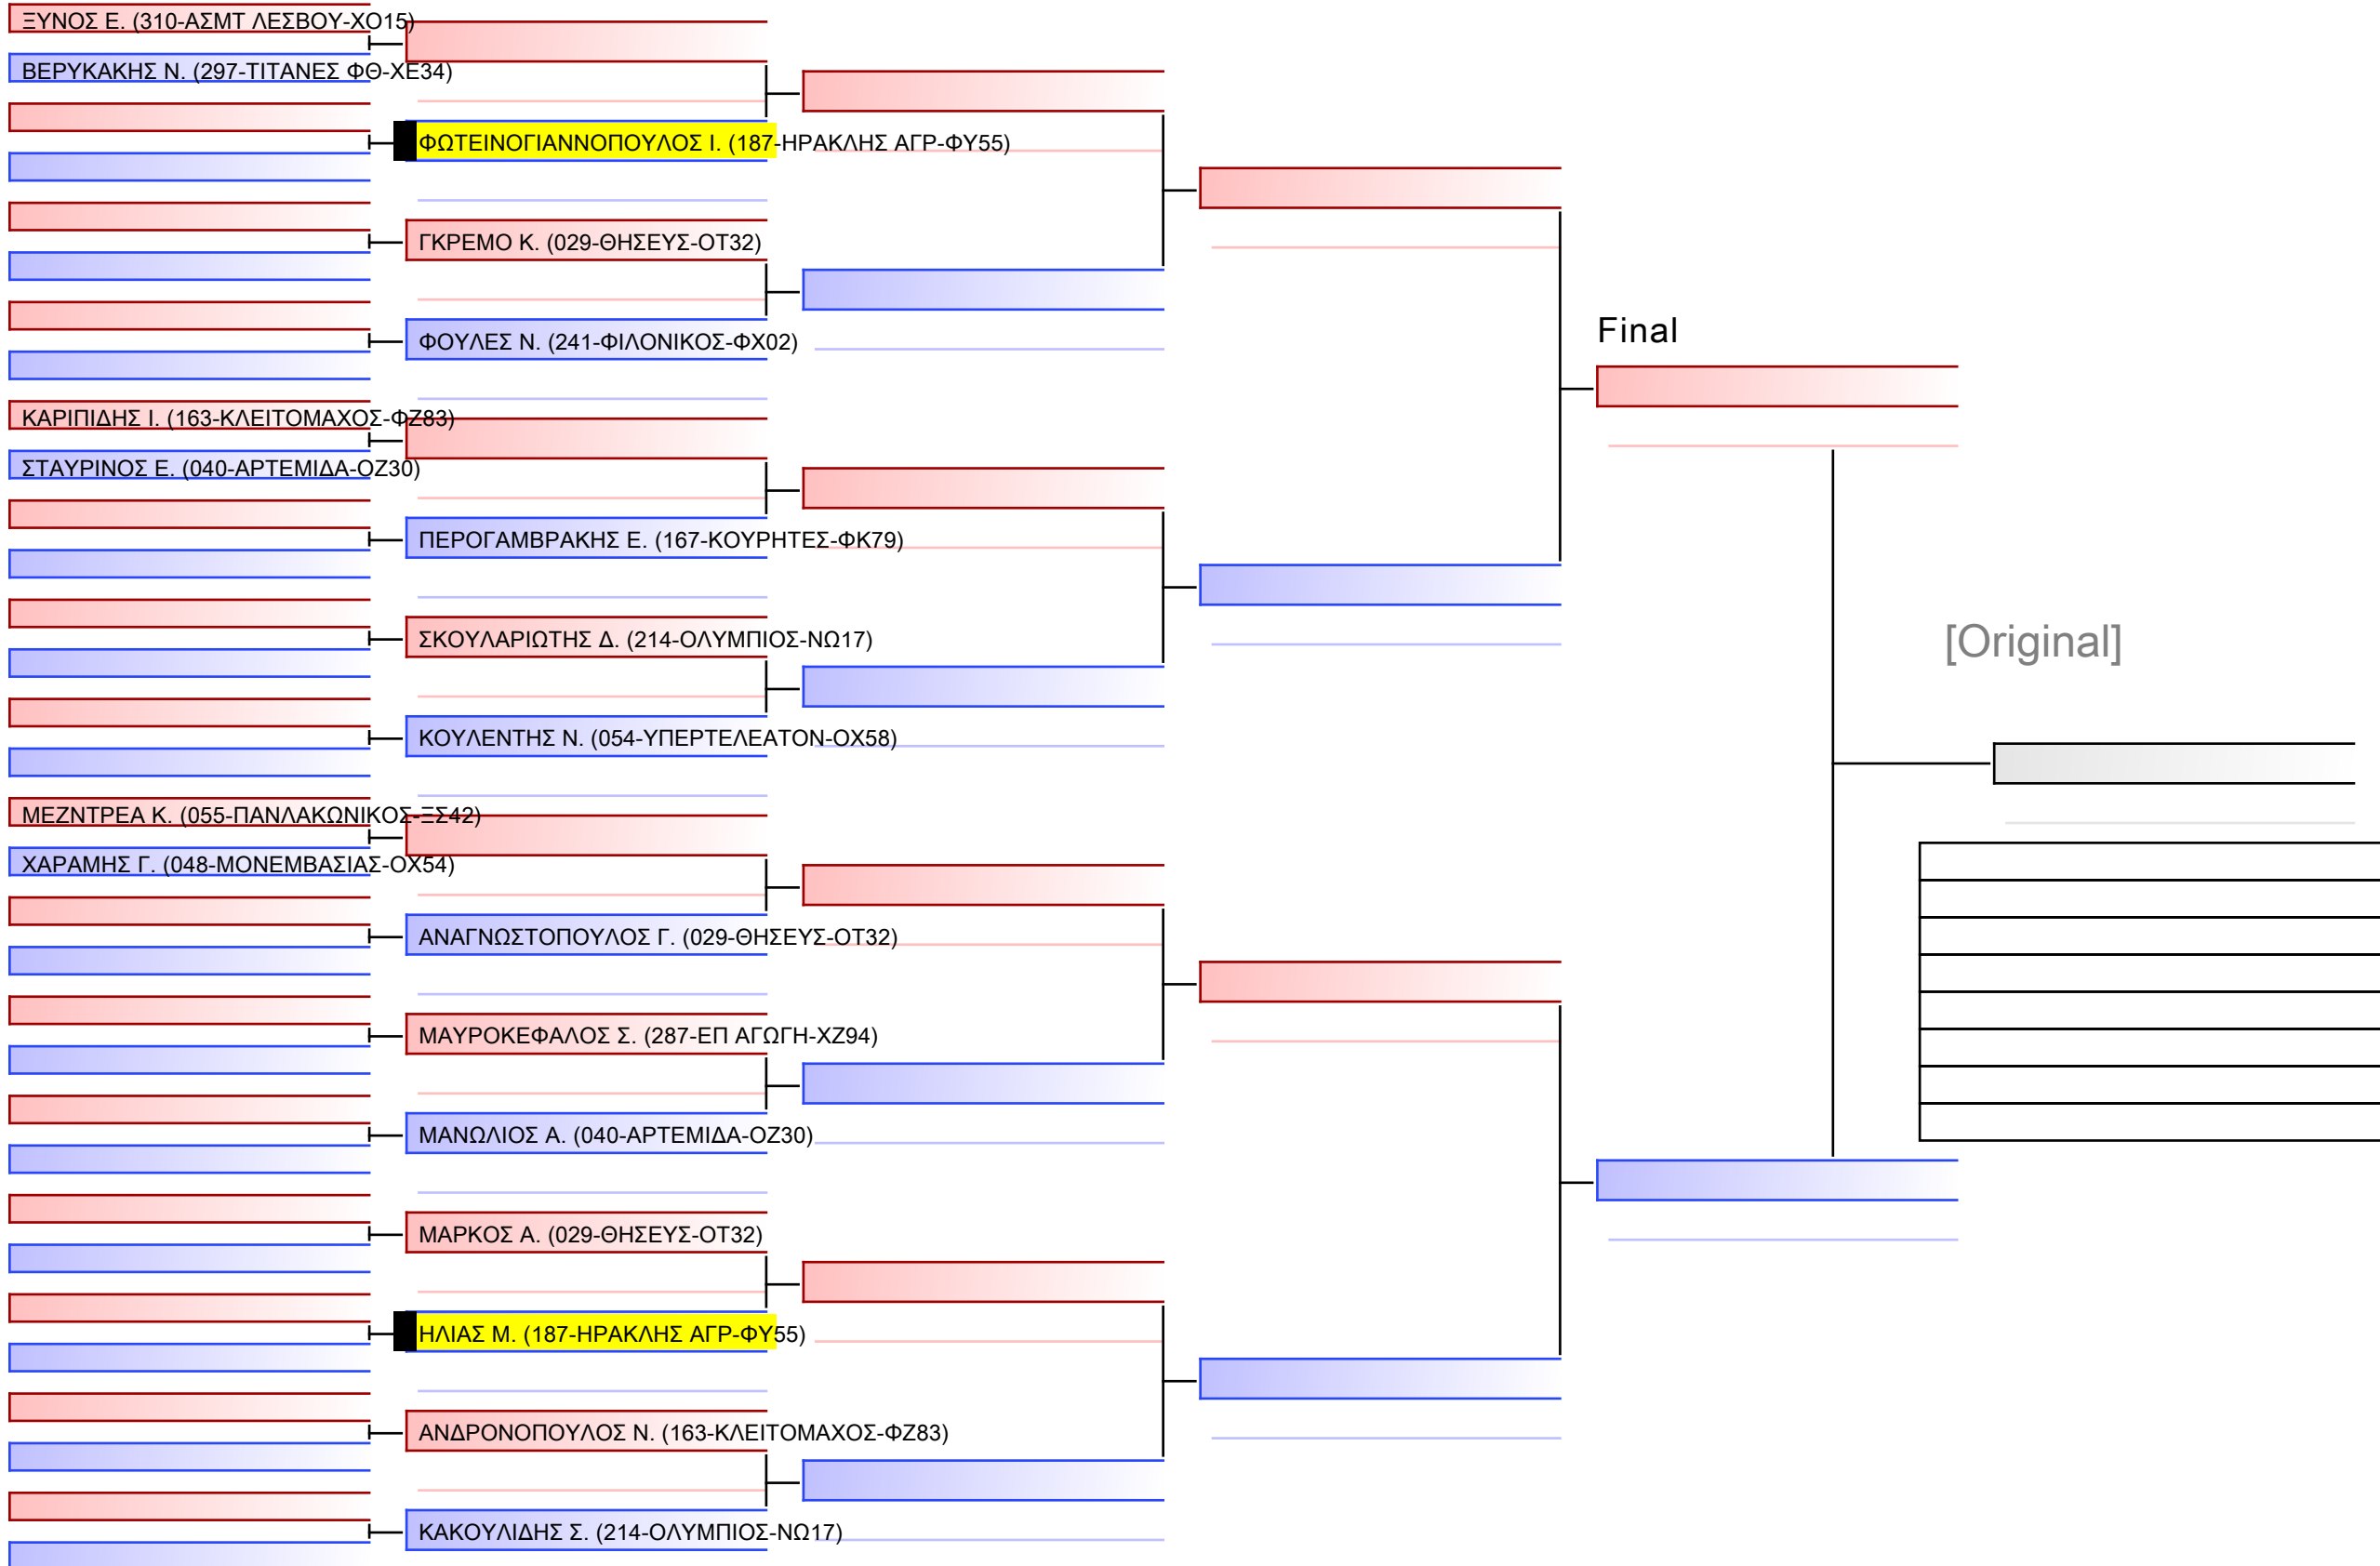

Final

[Original]

ΚΑΤΩ ΠΑΓΚΡΑΤΙΟ ΕΦΗΒΩΝ -73κλ

28° ΠΑΝΕΛΛΗΝΙΟ ΠΡΩΤΑΘΛΗΜΑ ΠΑΓΚΡΑΤΙΟΥ 2024, ΑΘΗΝΑ 19-20&21 ΑΠΡ, Σιπύλου 16, 12351 Αγ. Βαρβάρα Αττικής, GRE - 187-ΗΡΑΚΛΗΣ ΑΓΡ-ΦΥ55

Ring

Pool
1/1

ΚΑΤΩ ΠΑΓΚΡΑΤΙΟ ΝΕΑΝΙΔΩΝ -57κλ