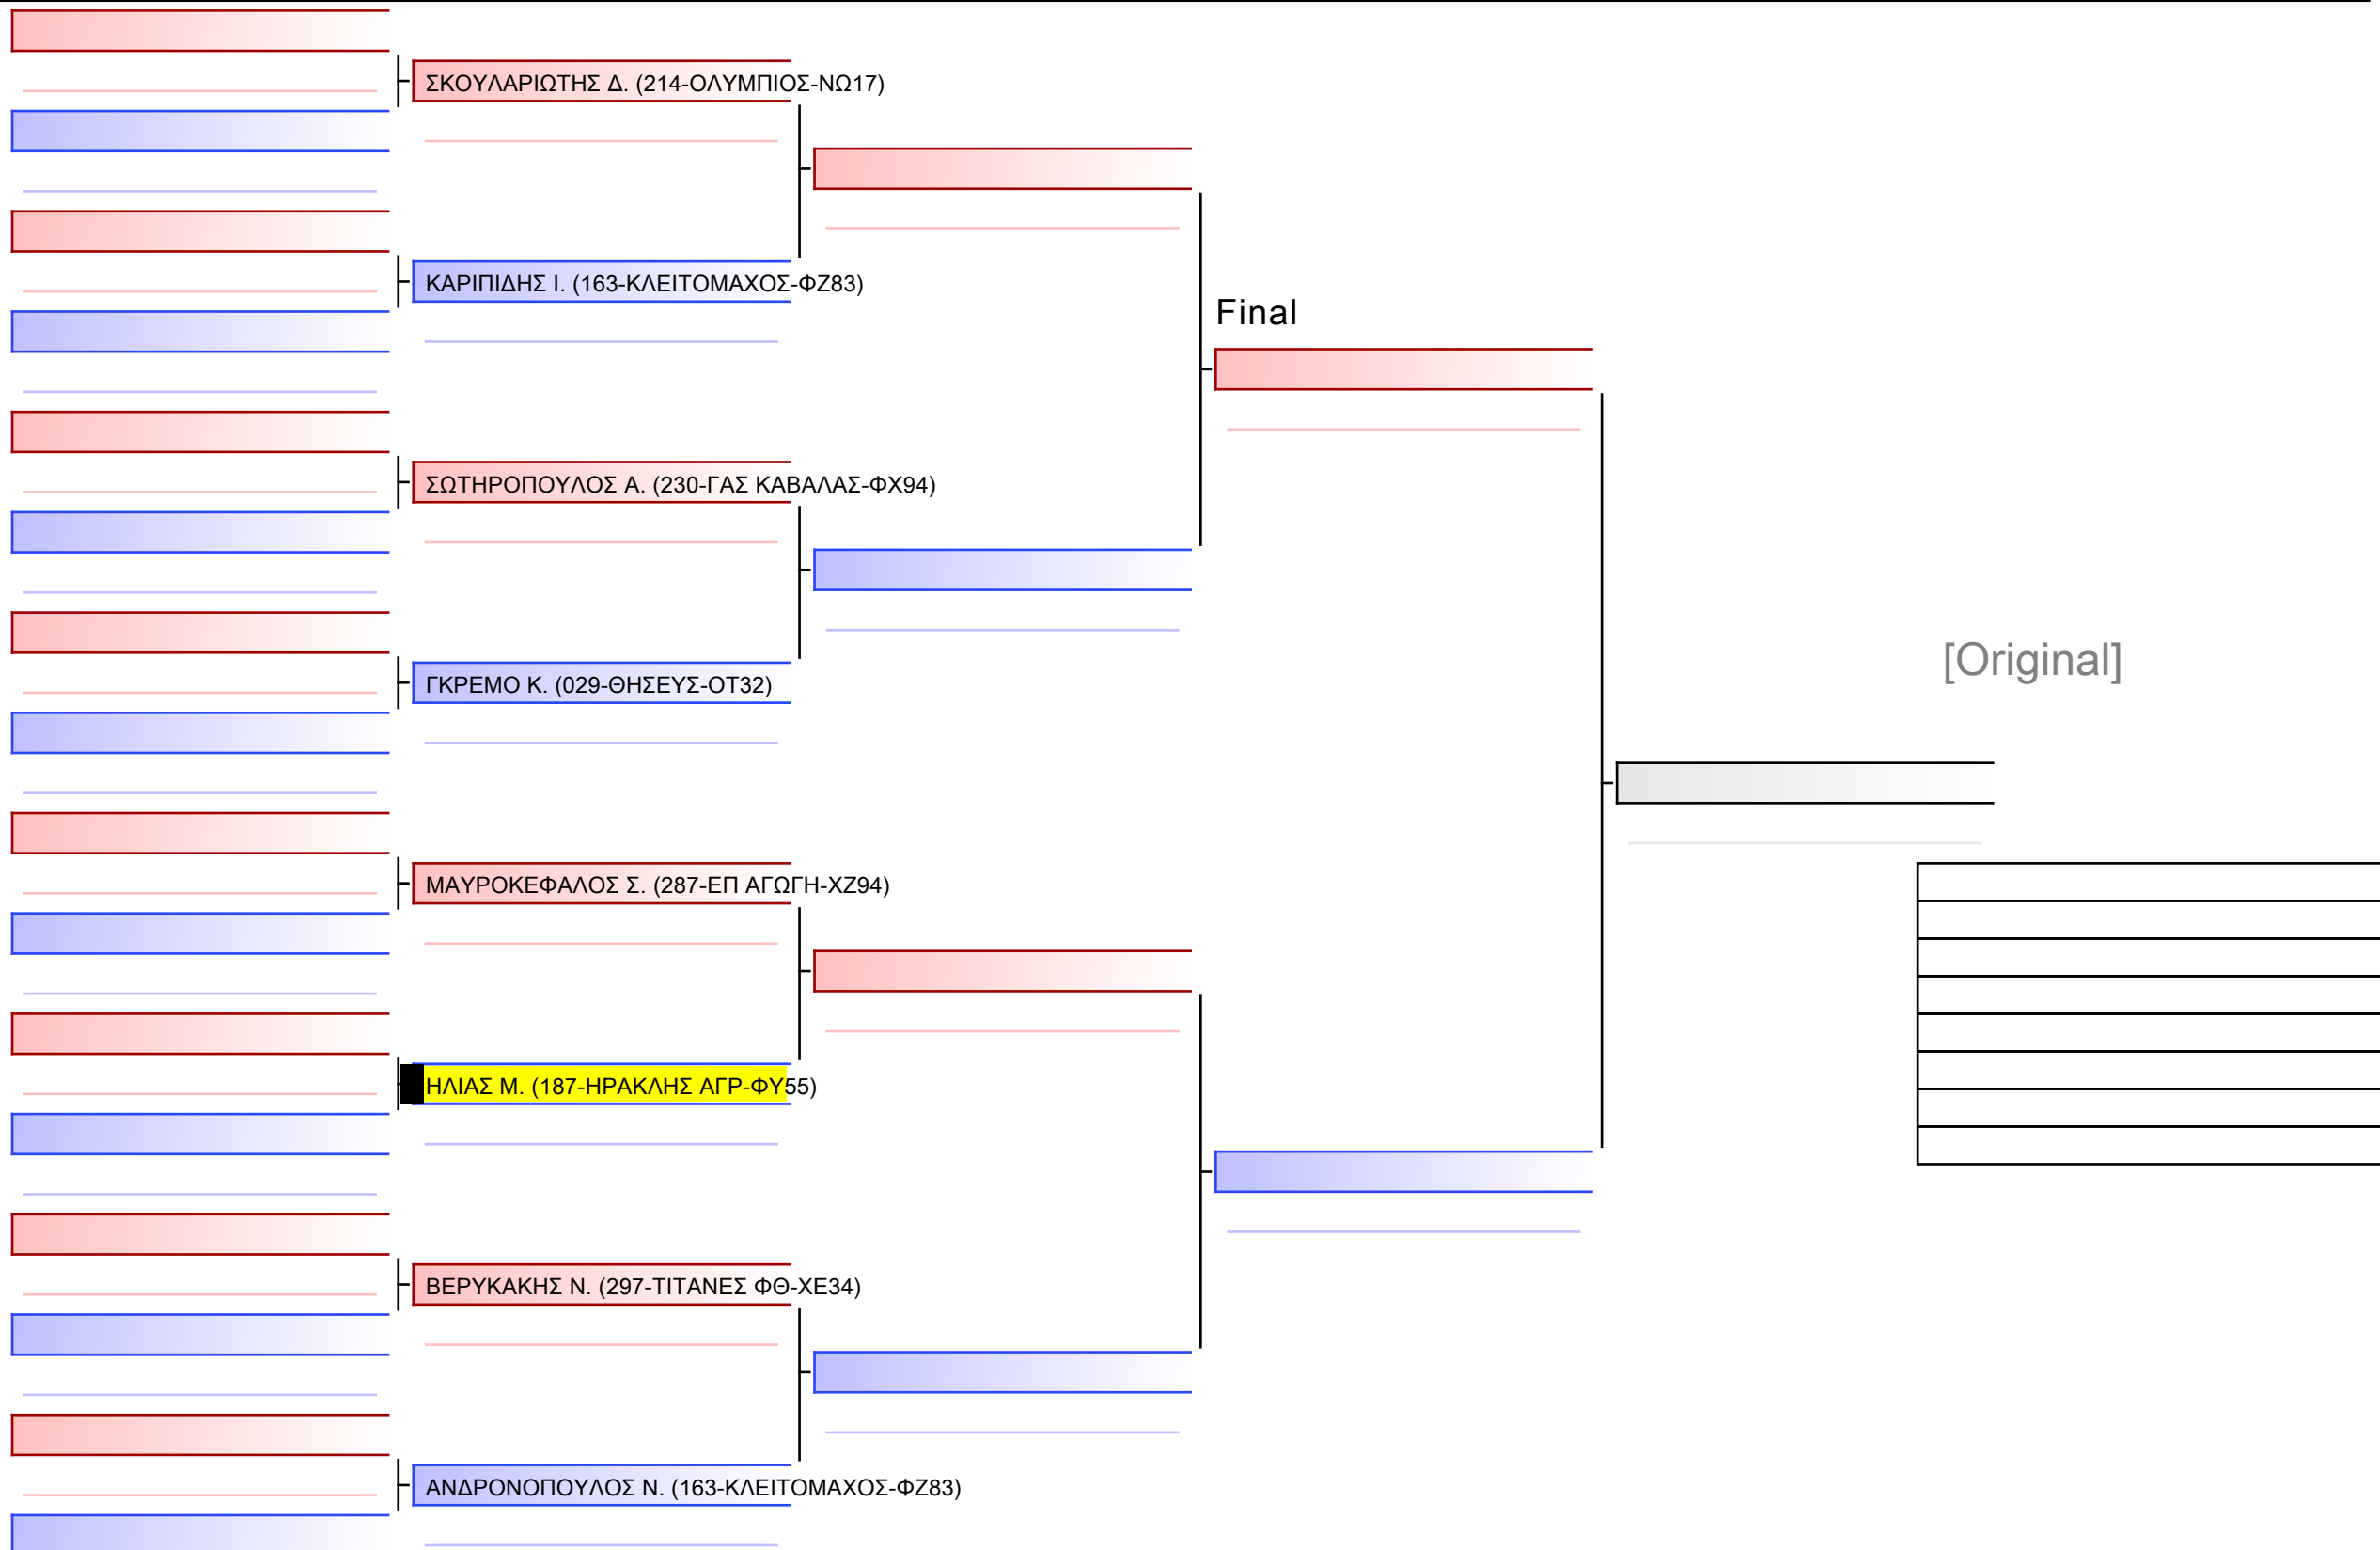

[Original]

ΑΓΩΝ ΠΑΓΚΡΑΤΙΟΥ ΕΦΗΒΩΝ -73κλ

28° ΠΑΝΕΛΛΗΝΙΟ ΠΡΩΤΑΘΛΗΜΑ ΠΑΓΚΡΑΤΙΟΥ 2024, ΑΘΗΝΑ 19-20&21 ΑΠΡ, Σιπύλου 16, 12351 Αγ. Βαρβάρα Αττικής, GRE - 187-ΗΡΑΚΛΗΣ ΑΓΡ-ΦΥ55

Ring

Pool

1/1

ΑΓΩΝ ΠΑΓΚΡΑΤΙΟΥ ΝΕΑΝΙΔΩΝ -63κλ