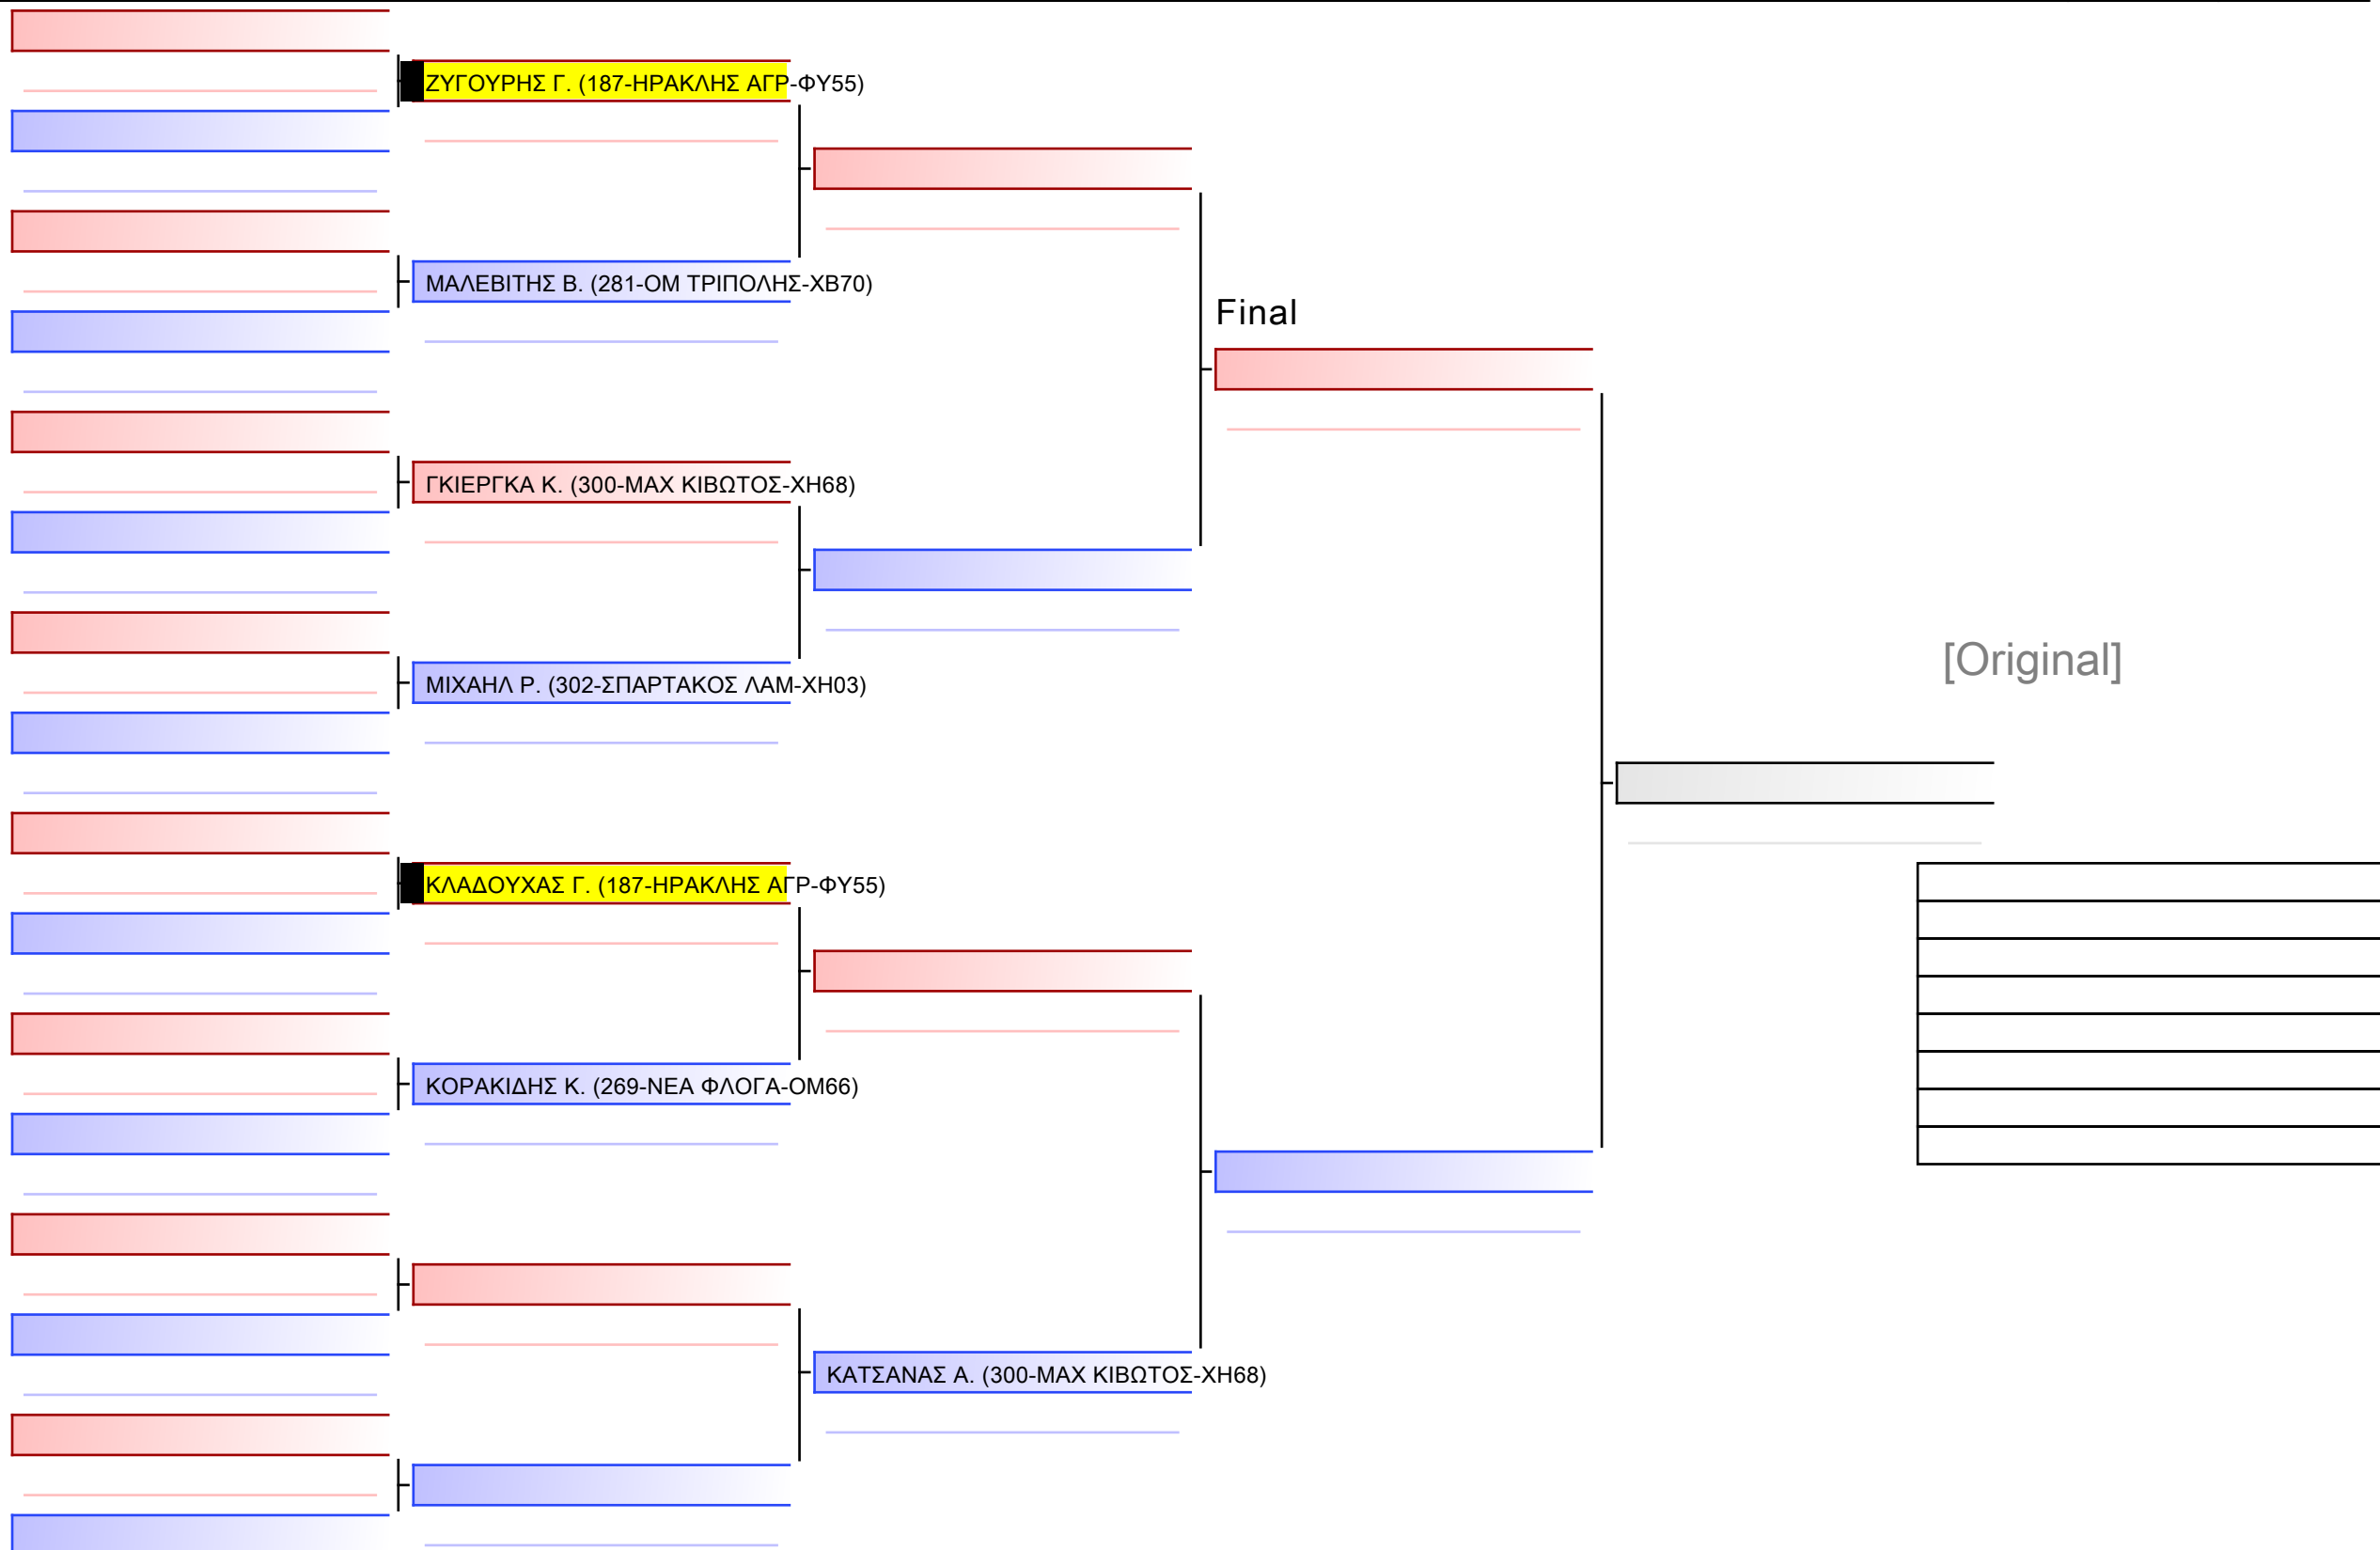

Ring

Pool

1/1

[Original]

ΔΗΜΗΤΡΟΥΛΑ Χ. (187-ΗΡΑΚΛΗΣ ΑΓΡ-ΦΥ55)

ΠΥΞ-ΛΑΞ ΑΝΔΡΩΝ +21 ΕΤΩΝ -85κλ

28° ΠΑΝΕΛΛΗΝΙΟ ΠΡΩΤΑΘΛΗΜΑ ΠΑΓΚΡΑΤΙΟΥ 2024, ΑΘΗΝΑ 19-20&21 ΑΠΡ, Σιπύλου 16, 12351 Αγ. Βαρβάρα Αττικής, GRE - 187-ΗΡΑΚΛΗΣ ΑΓΡ-ΦΥ55