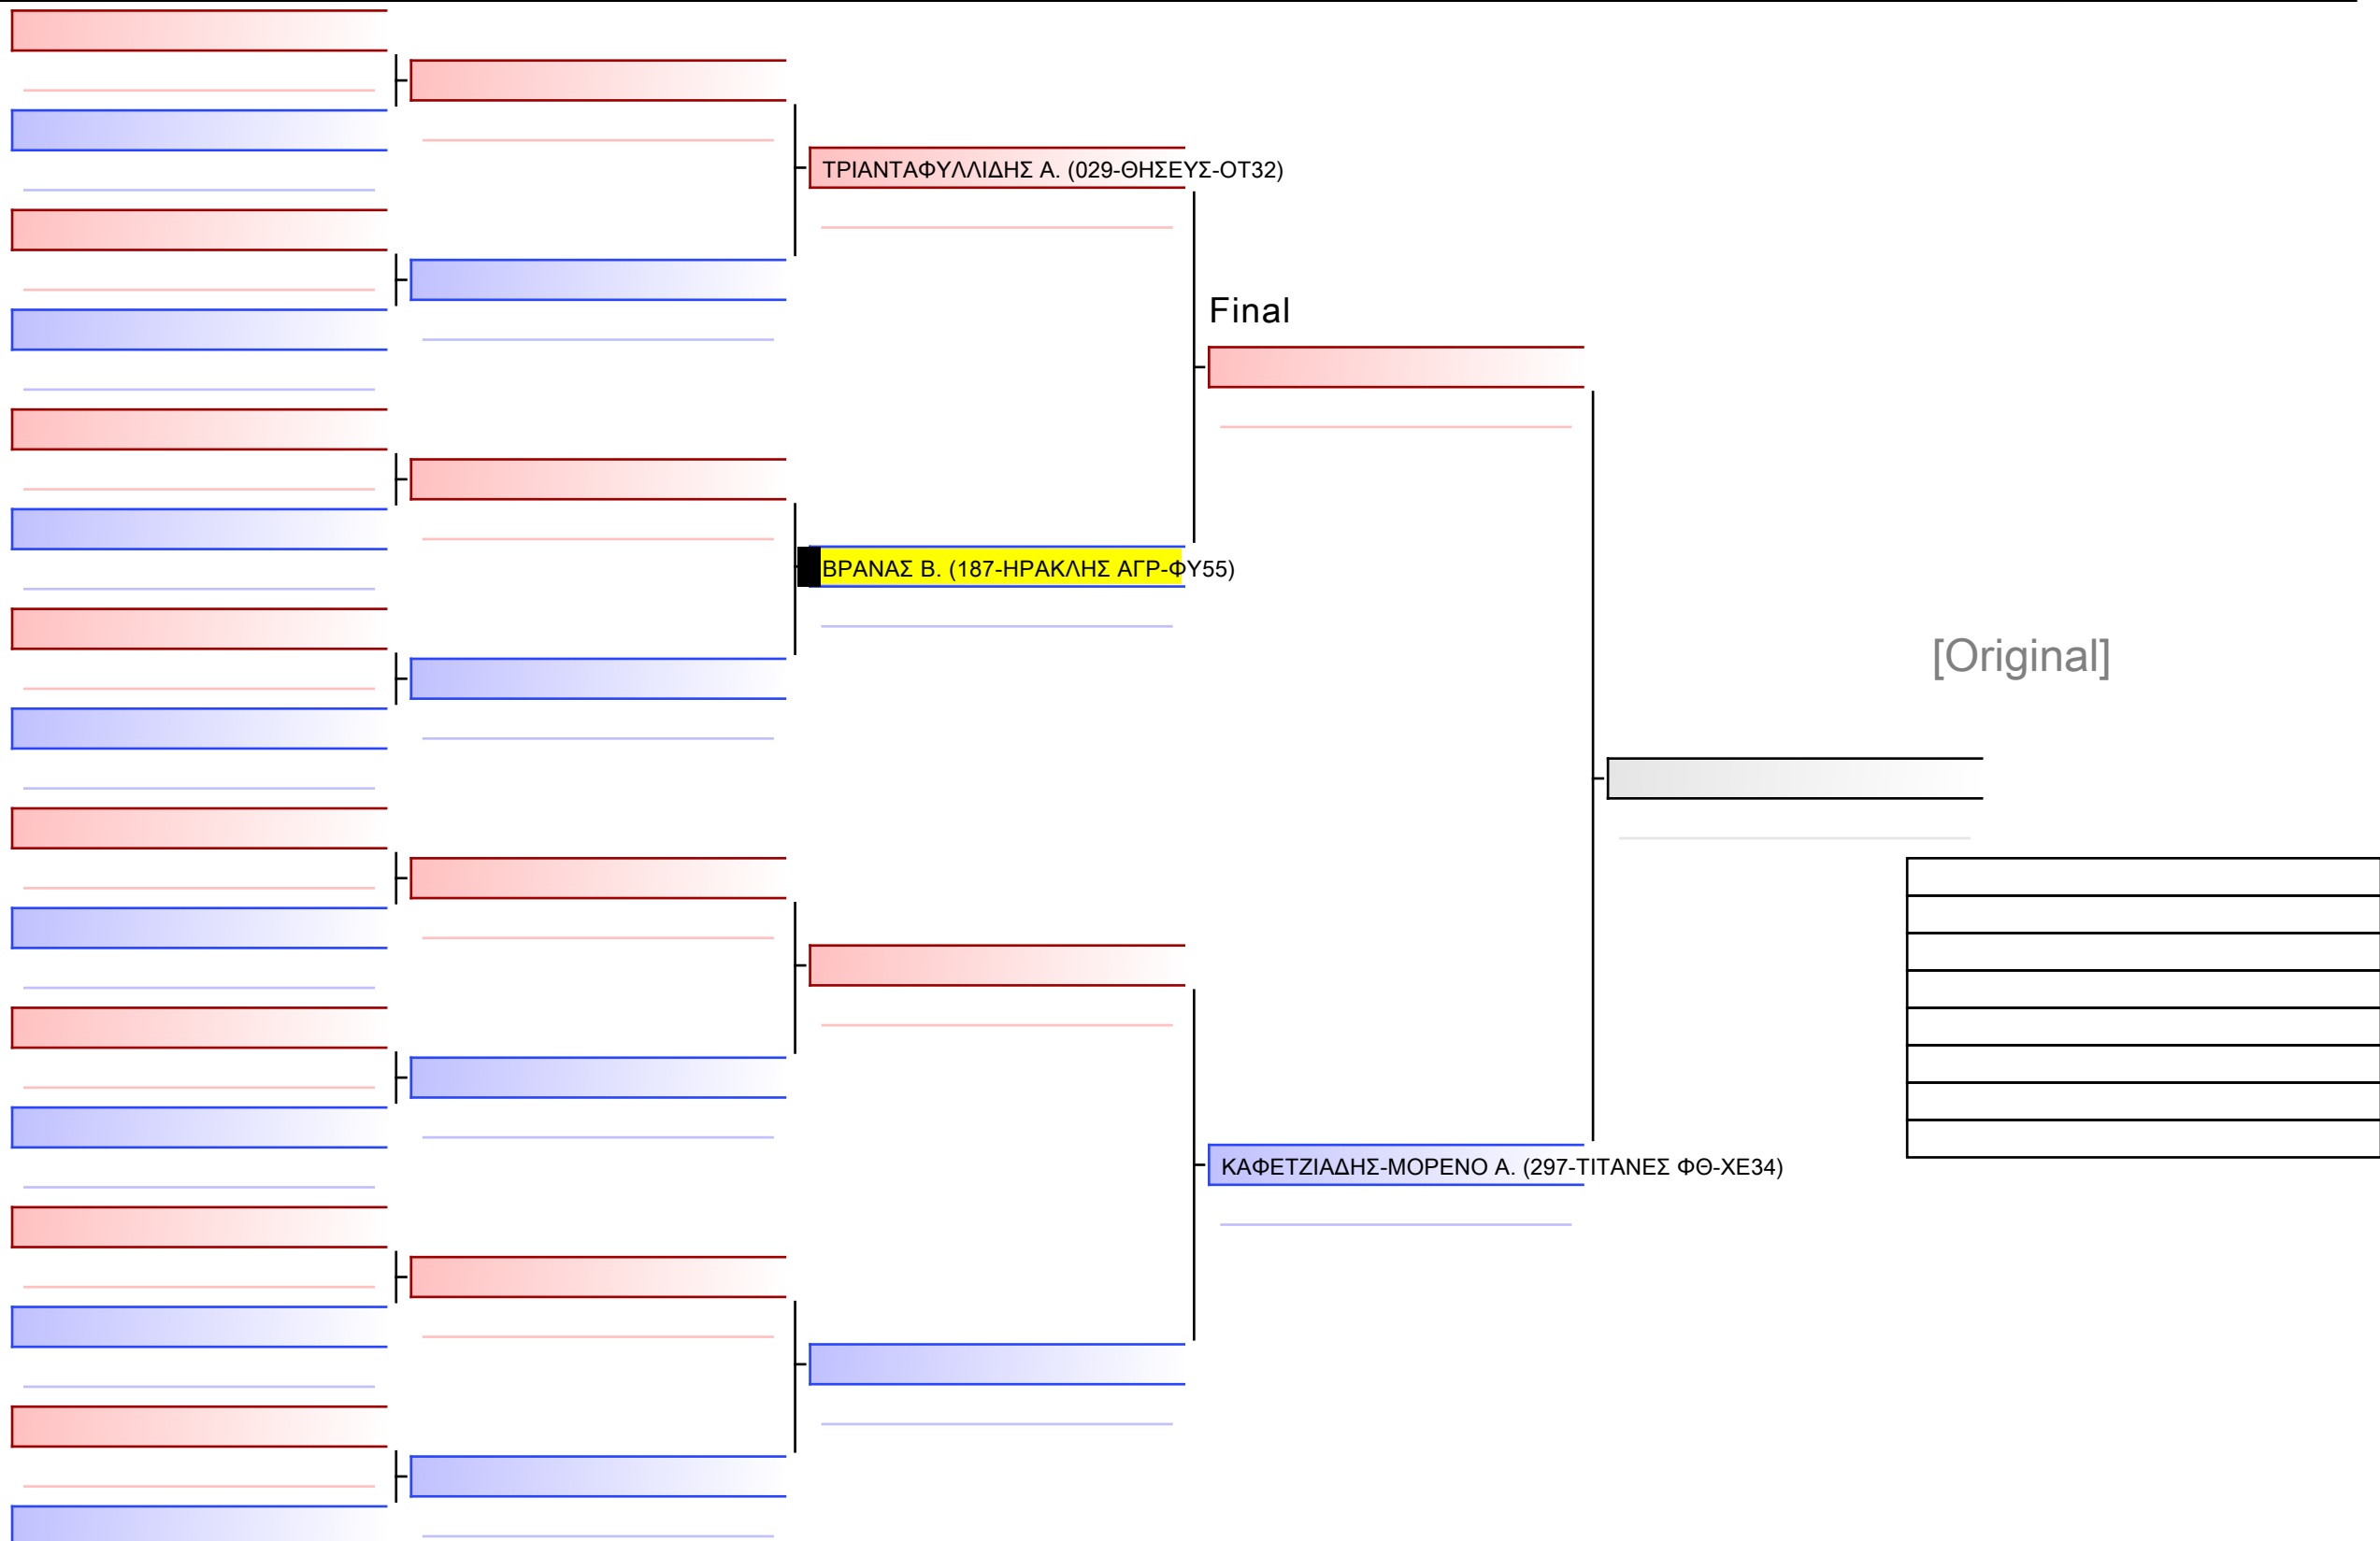

Ring

Pool

1/1

ΠΛΗΡΗΣ ΑΓΩΝ ΑΝΔΡΩΝ -85κλ

28° ΠΑΝΕΛΛΗΝΙΟ ΠΡΩΤΑΘΛΗΜΑ ΠΑΓΚΡΑΤΙΟΥ 2024, ΑΘΗΝΑ 19-20&21 ΑΠΡ, Σιπύλου 16, 12351 Αγ. Βαρβάρα Αττικής, GRE - 187-ΗΡΑΚΛΗΣ ΑΓΡ-ΦΥ55

Ring

Pool

1/1