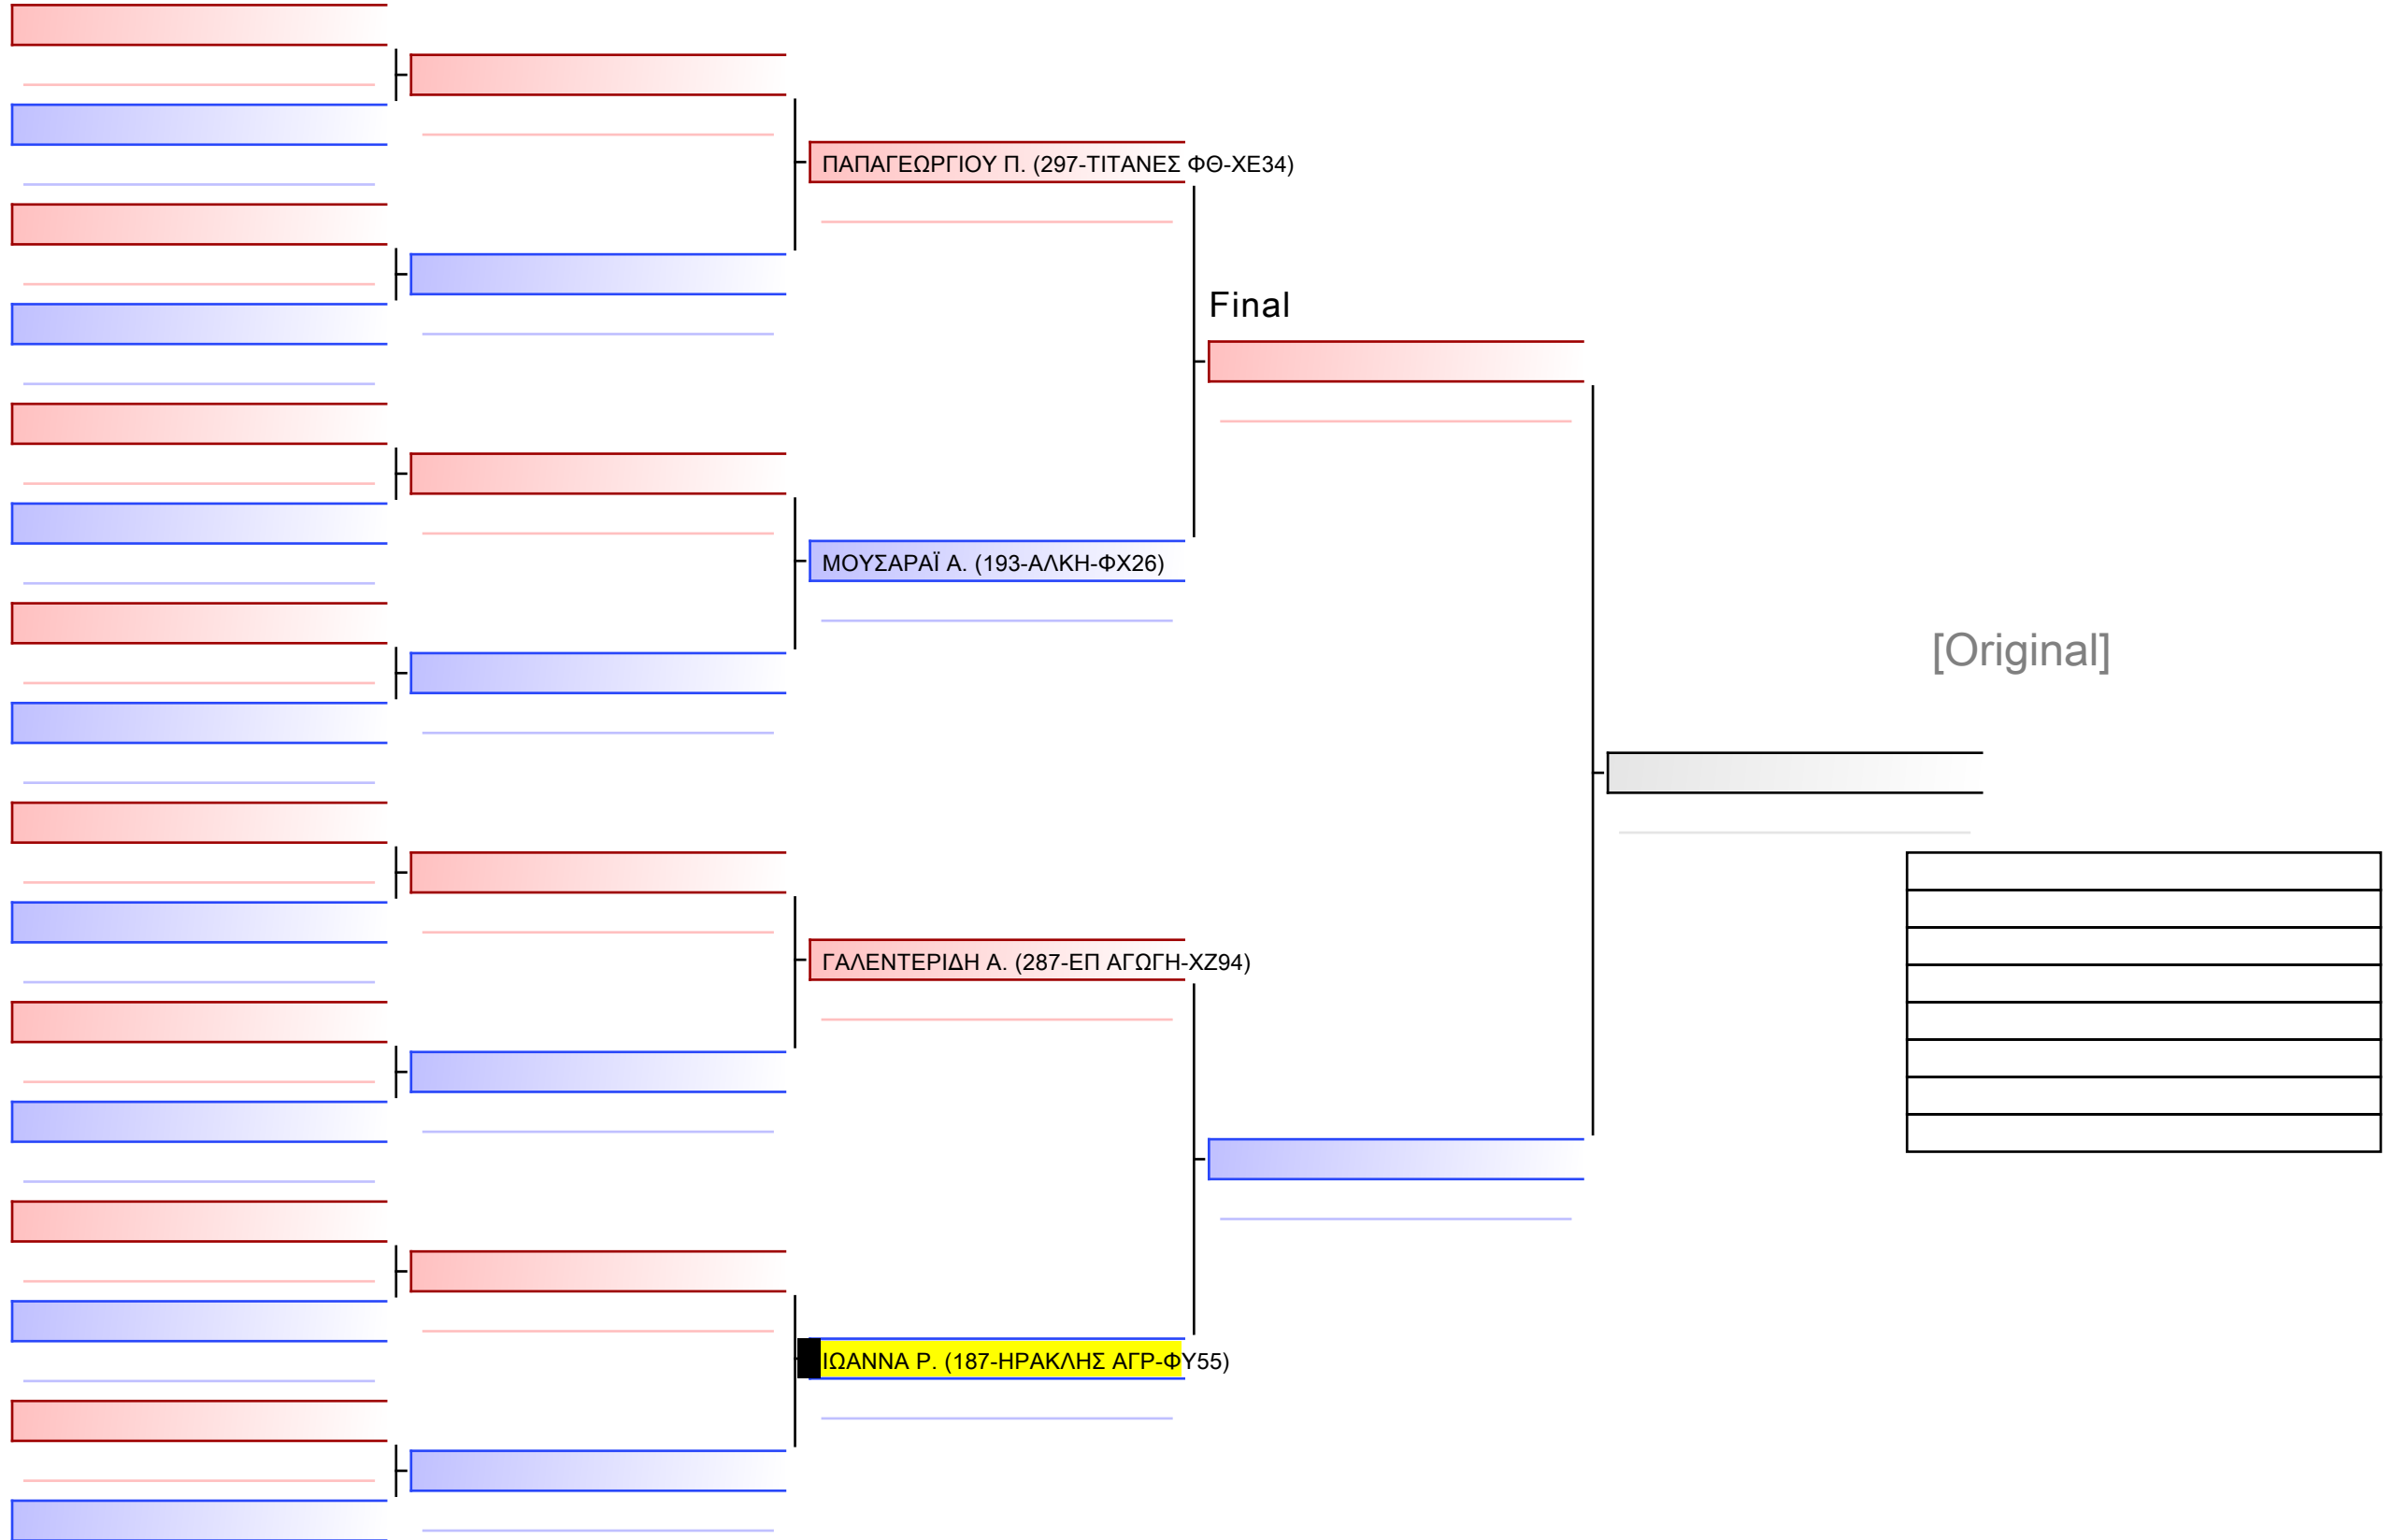

ΑΓΩΝ ΠΑΓΚΡΑΤΙΟΥ ΝΕΑΝΙΔΩΝ -63κλ

28° ΠΑΝΕΛΛΗΝΙΟ ΠΡΩΤΑΘΛΗΜΑ ΠΑΓΚΡΑΤΙΟΥ 2024, ΑΘΗΝΑ 19-20&21 ΑΠΡ, Σιπύλου 16, 12351 Αγ. Βαρβάρα Αττικής, GRE - 187-ΗΡΑΚΛΗΣ ΑΓΡ-ΦΥ55

Ring

Pool
1/1