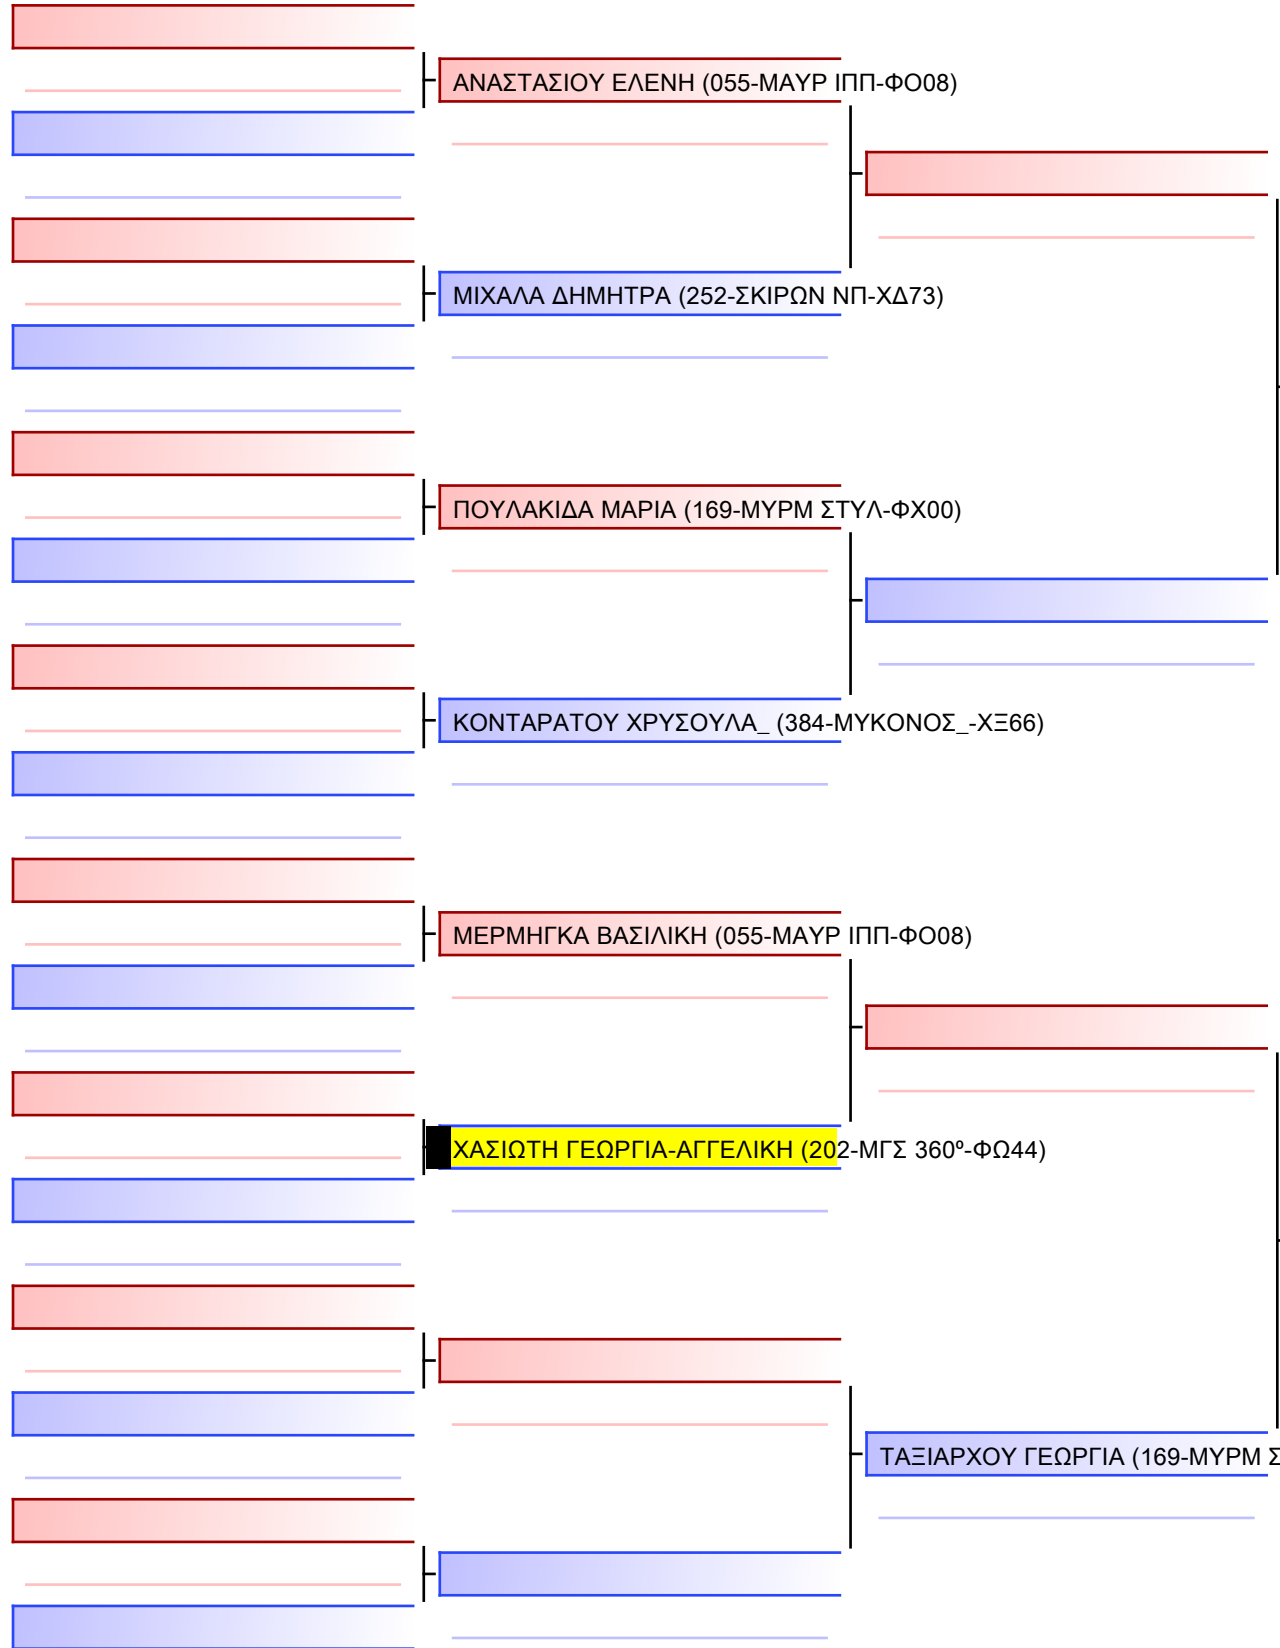

Final

[Original]

Referees: