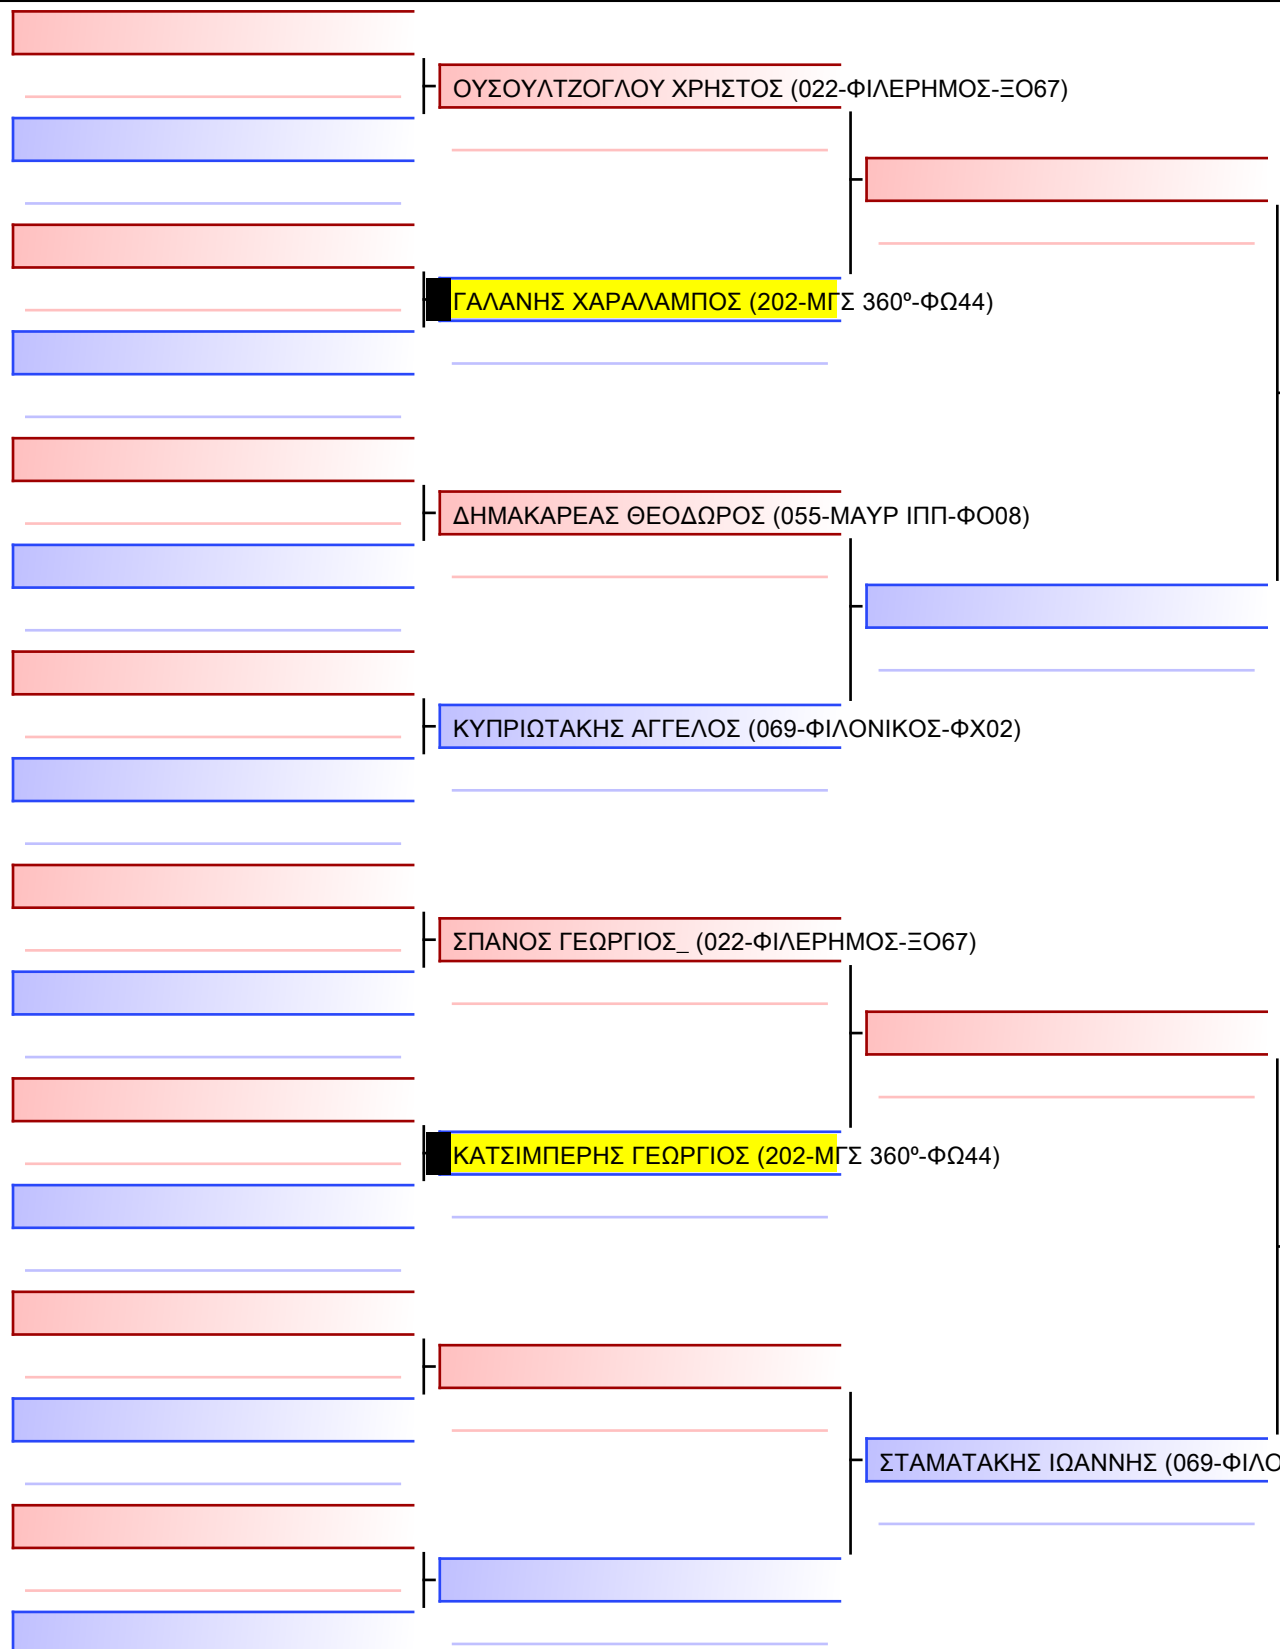

Final

[Original]

Referees: