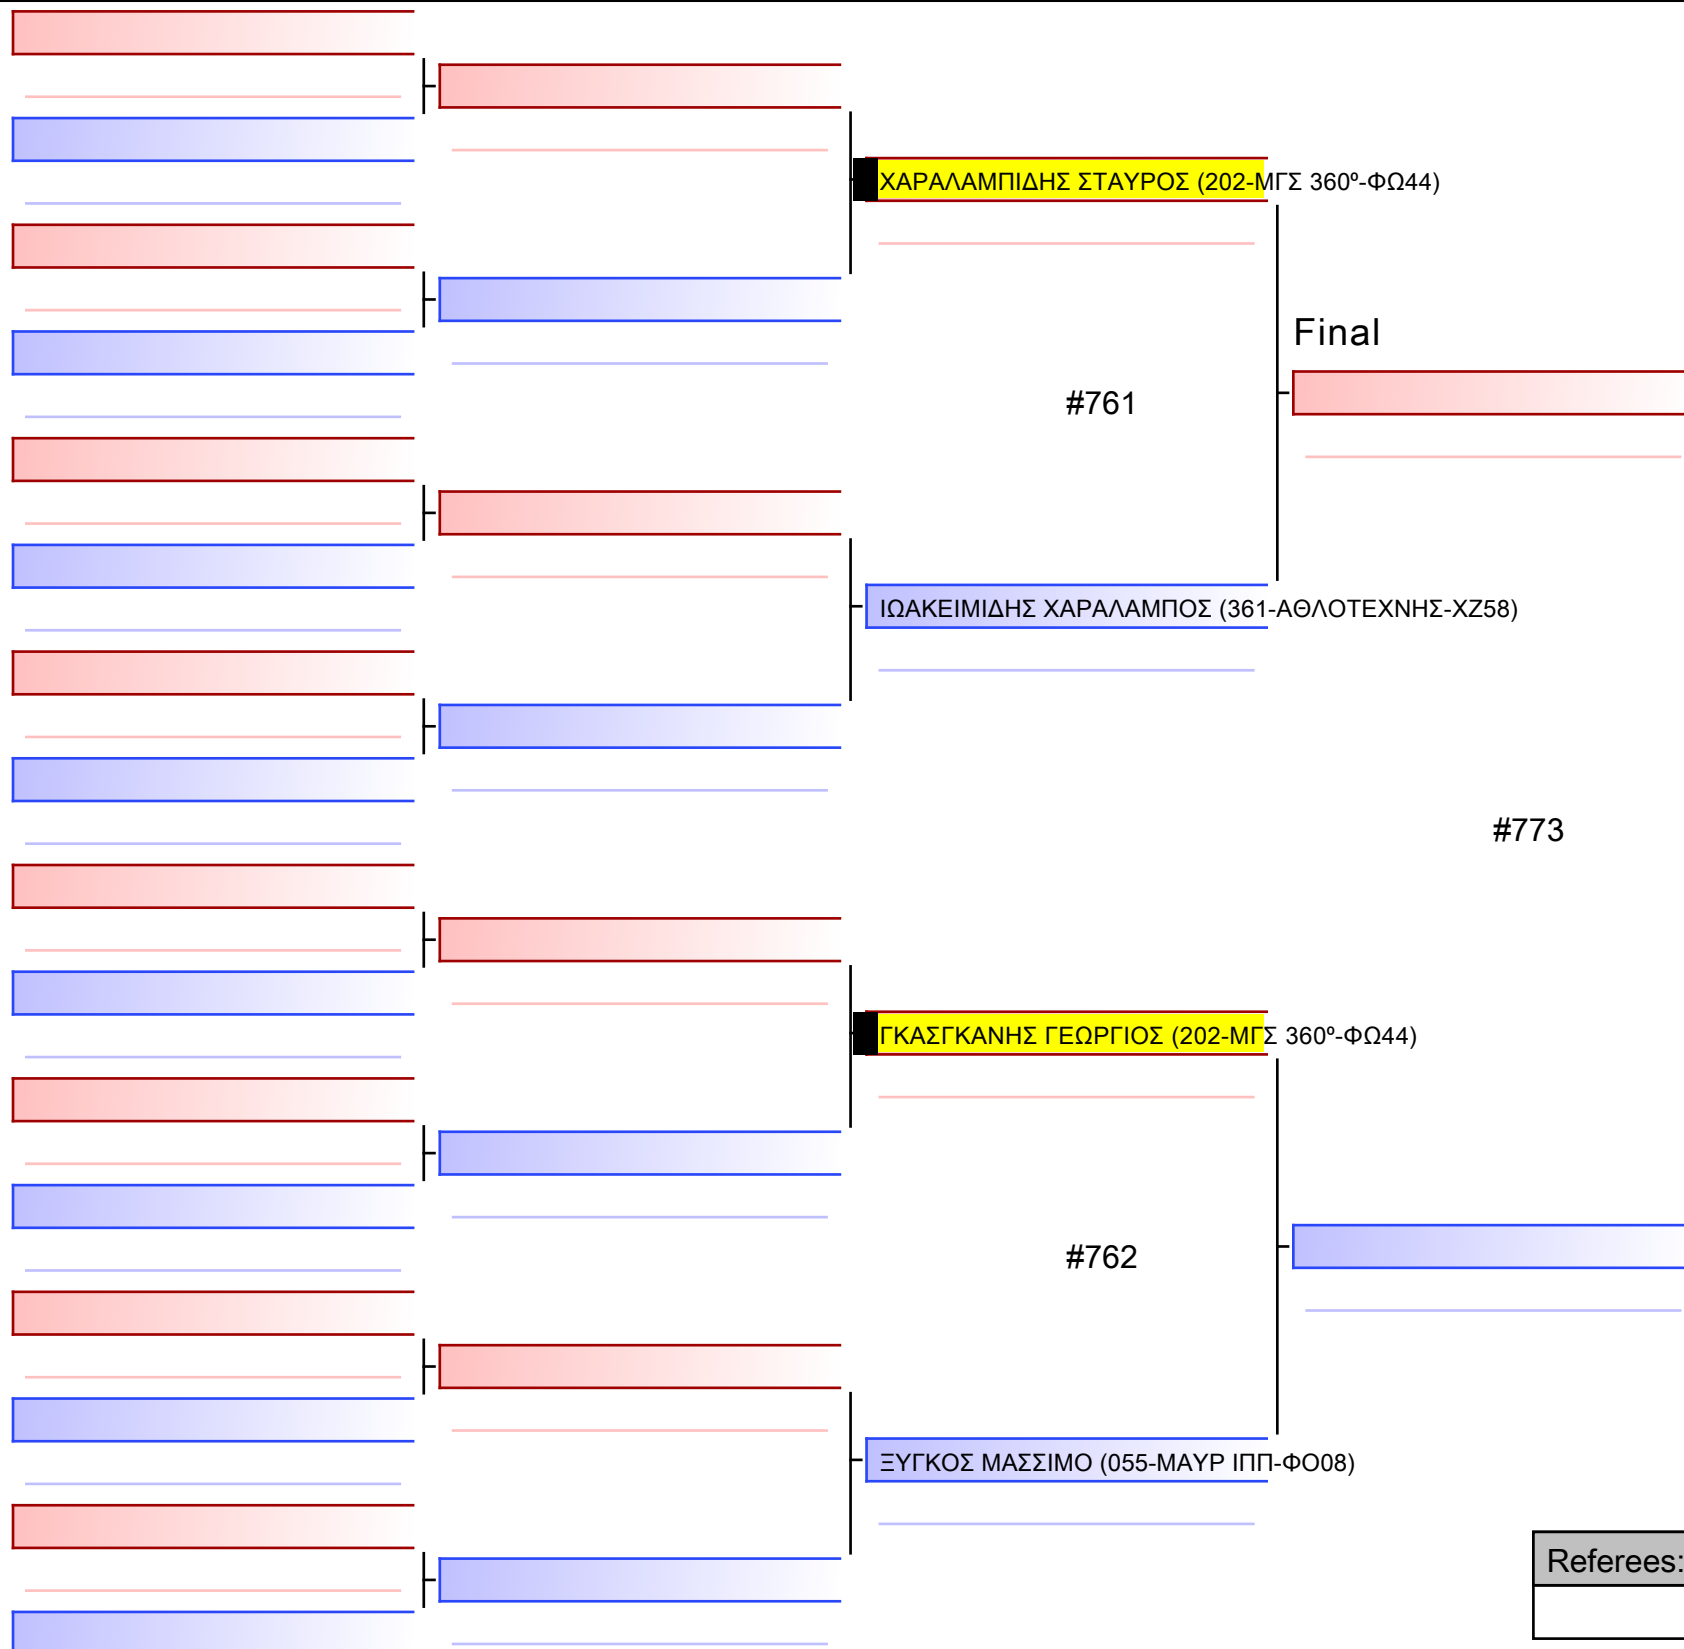

[Original]

#773	

Referees: