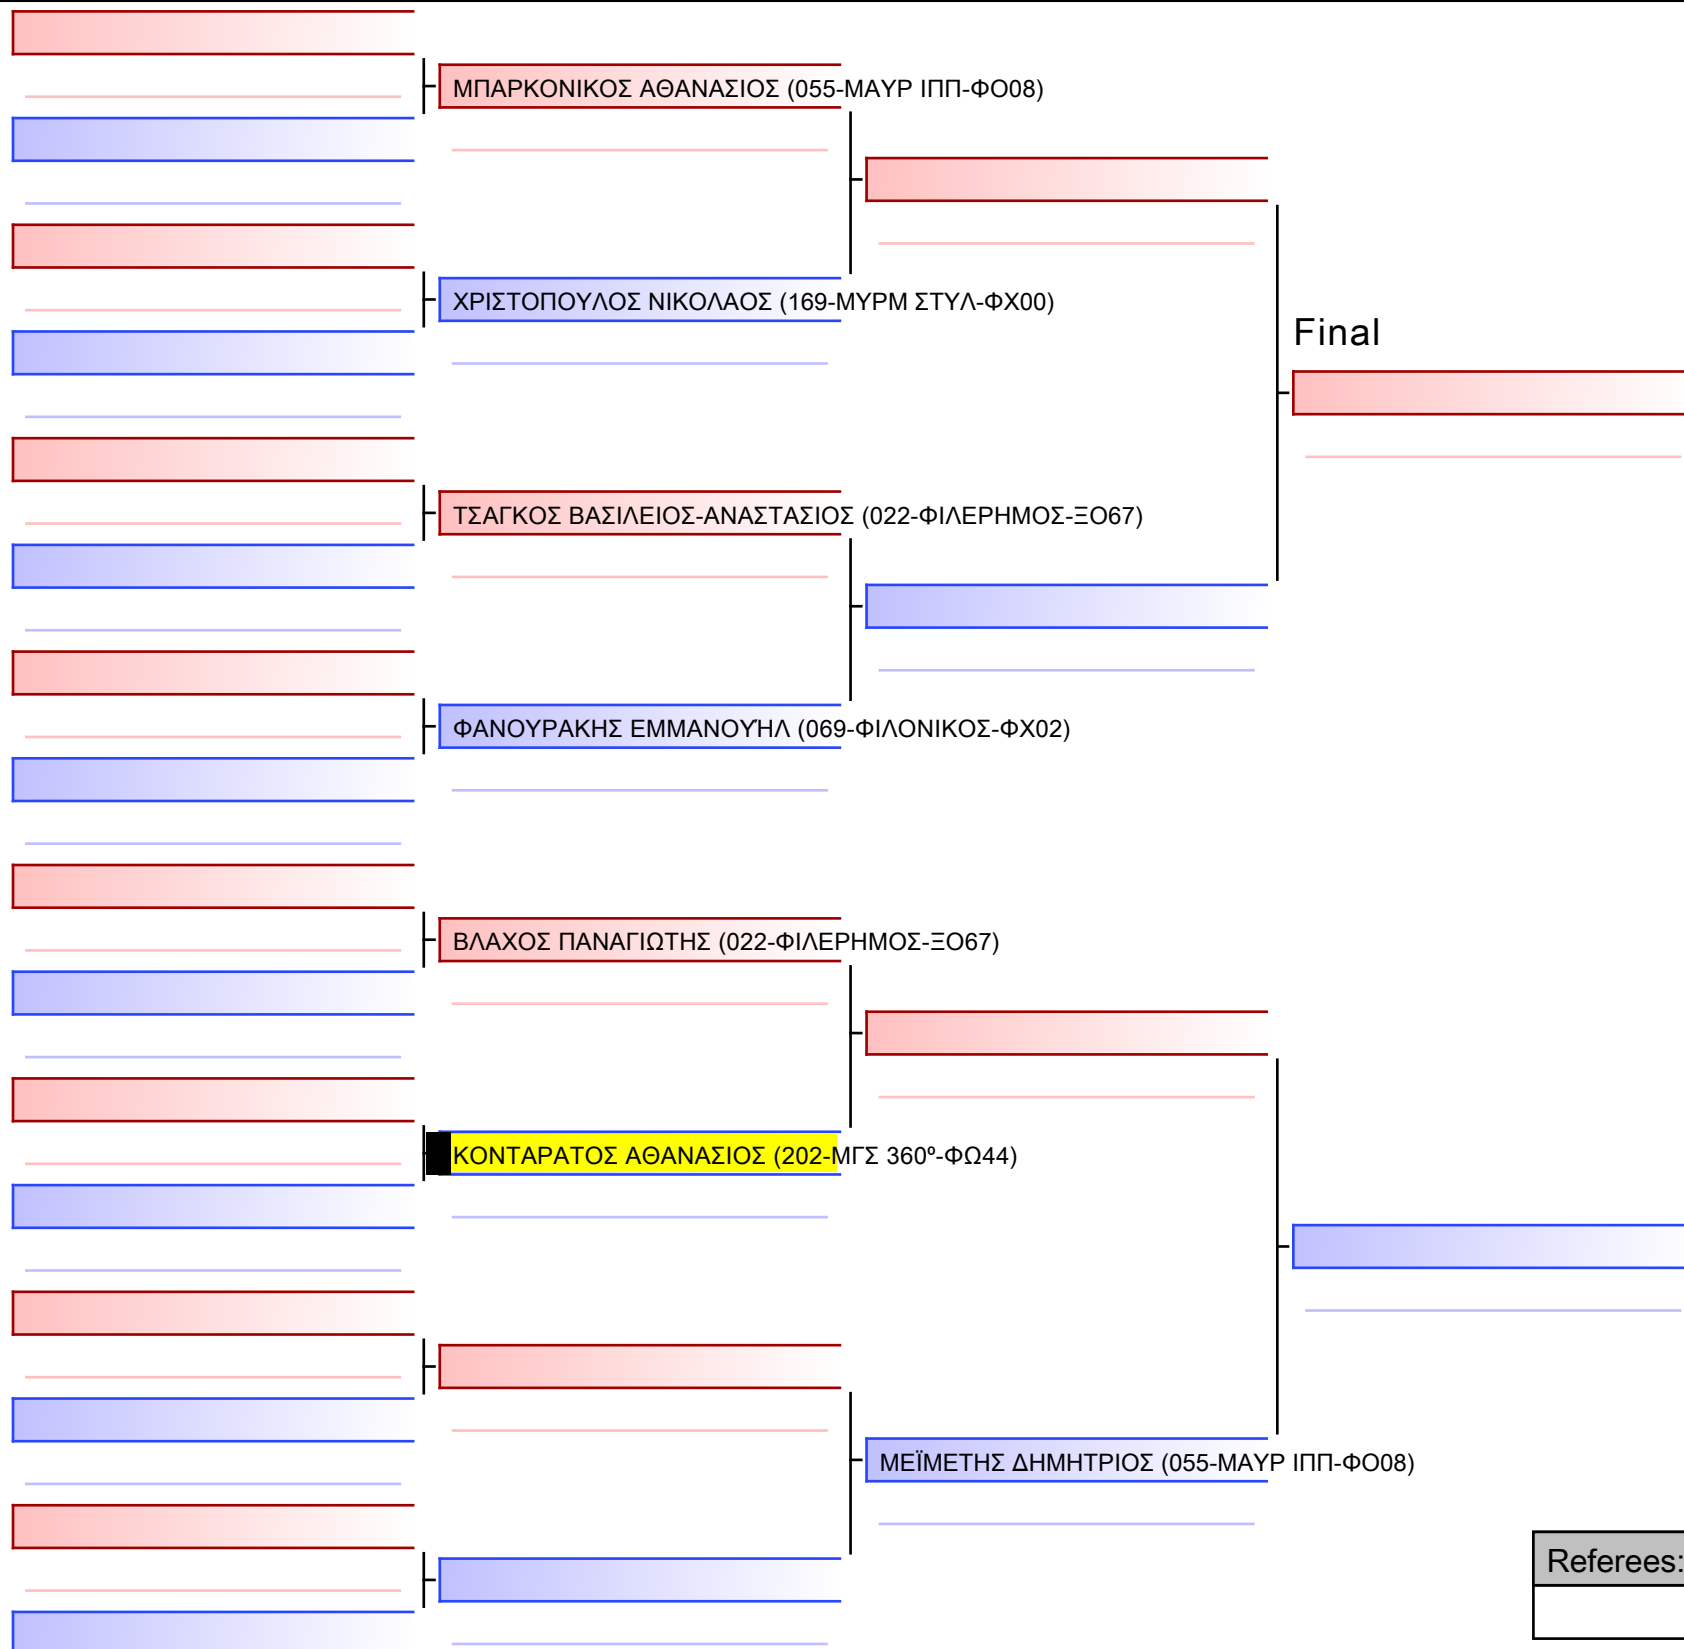

[Original]

Referees: