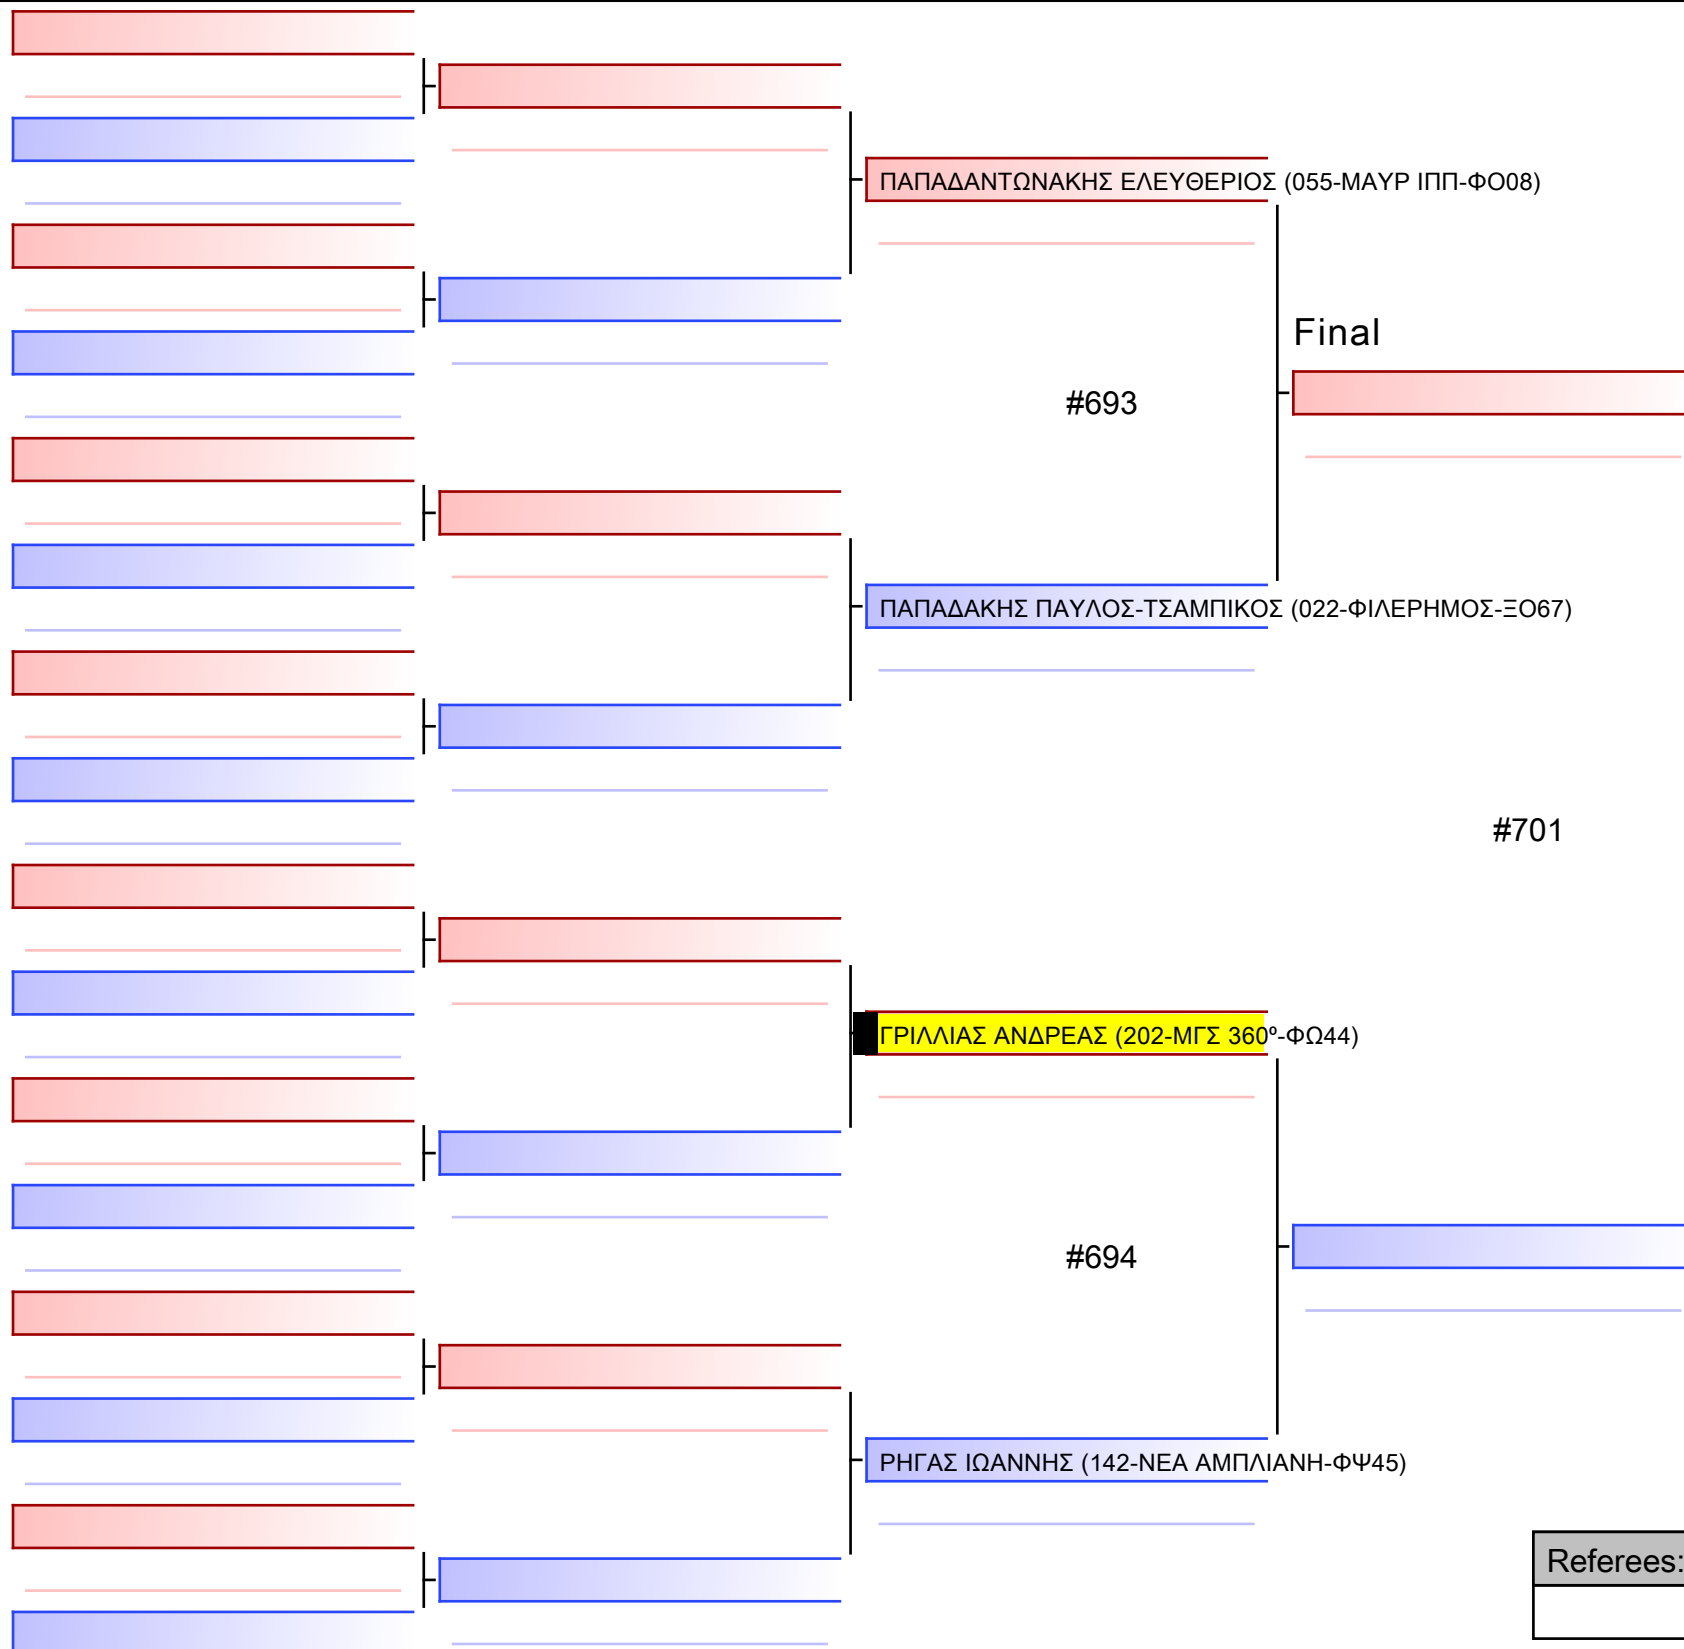

[Original]

Referees: