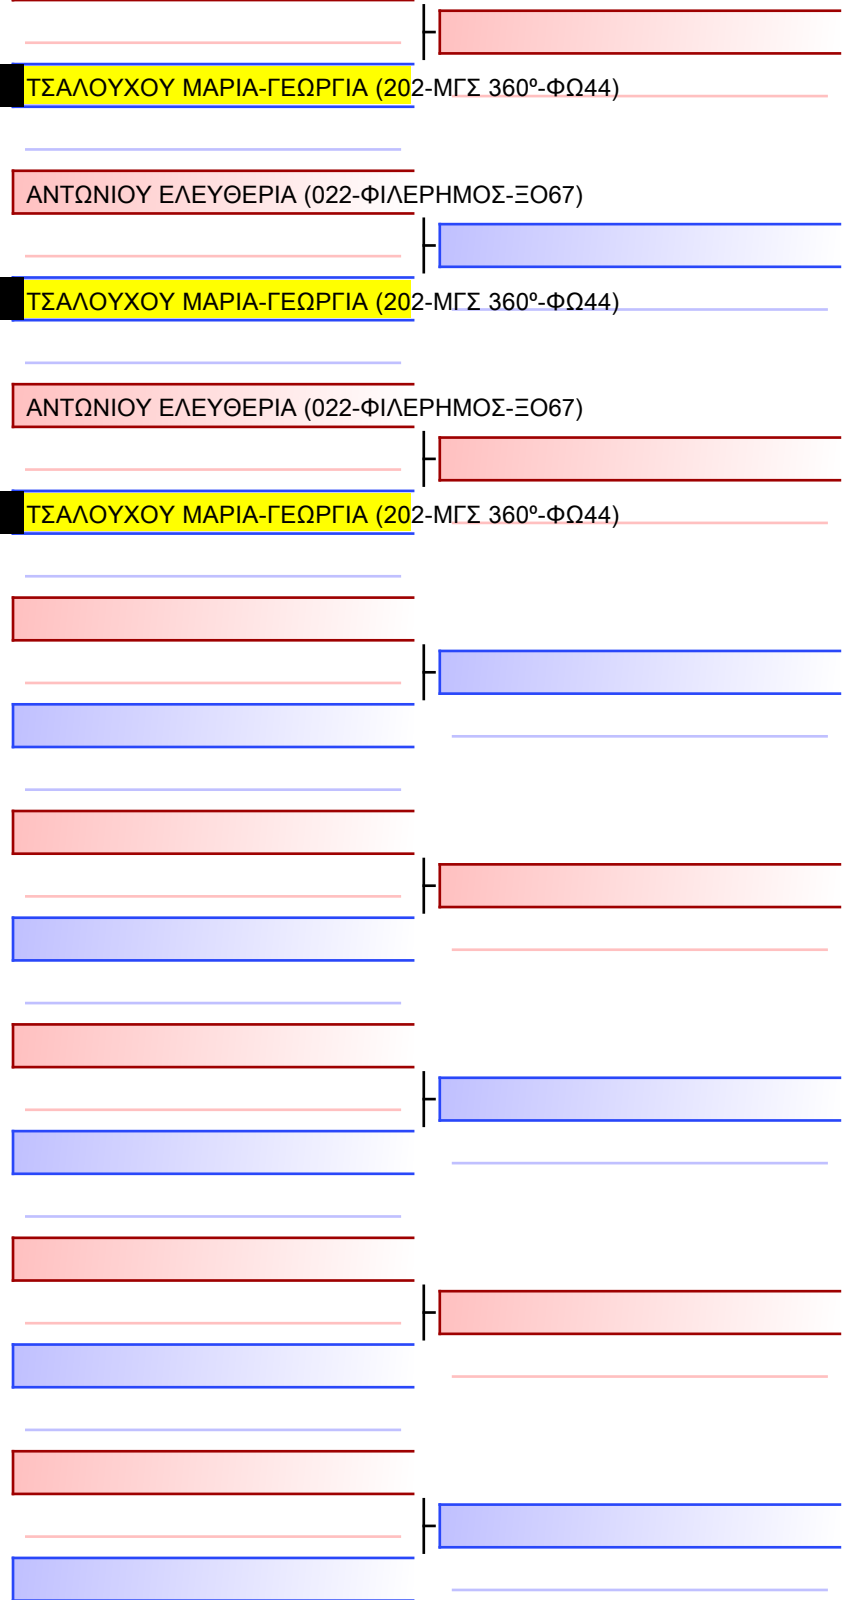

ΑΝΤΩΝΙΟΥ ΕΛΕΥΘΕΡΙΑ (022-ΦΙΛΕΡΗΜΟΣ-ΞΟ67)

ΤΣΑΛΟΥΧΟΥ ΜΑΡΙΑ-ΓΕΩΡΓΙΑ (202-ΜΓΣ 360°-ΦΩ44)

ΑΝΤΩΝΙΟΥ ΕΛΕΥΘΕΡΙΑ (022-ΦΙΛΕΡΗΜΟΣ-ΞΟ67)

ΤΣΑΛΟΥΧΟΥ ΜΑΡΙΑ-ΓΕΩΡΓΙΑ (202-ΜΓΣ 360°-ΦΩ44)

[Original]

Final

Referees:			

JJ NW ΠΑΓΚΟΡΑΣΙΔΩΝ -14 ΕΤΩΝ -40Kgr - Round Robin (each against each)