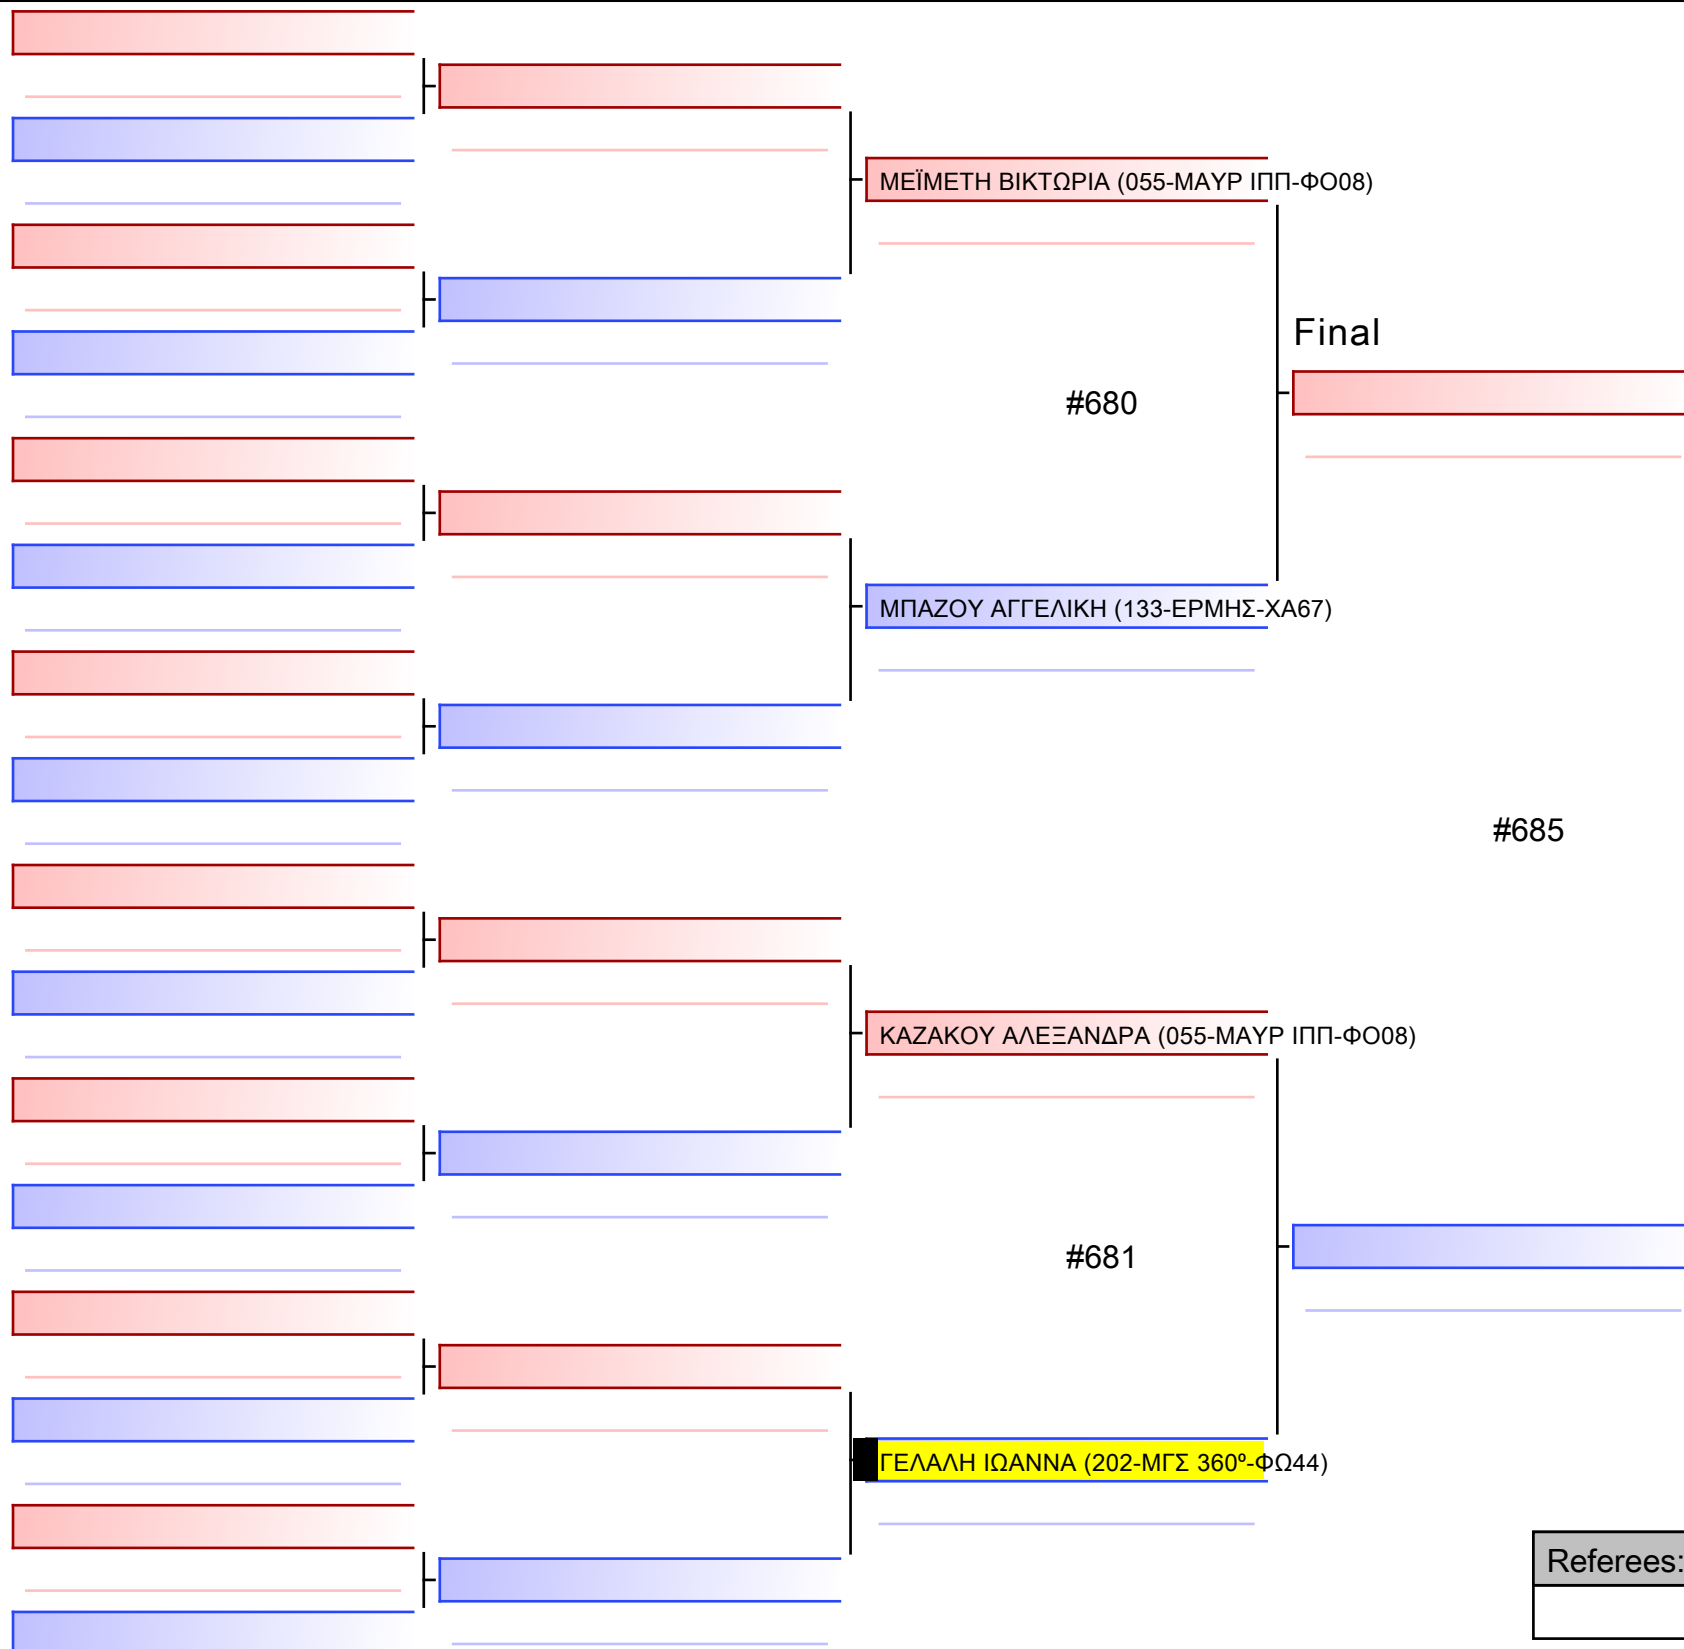

[Original]

Referees: