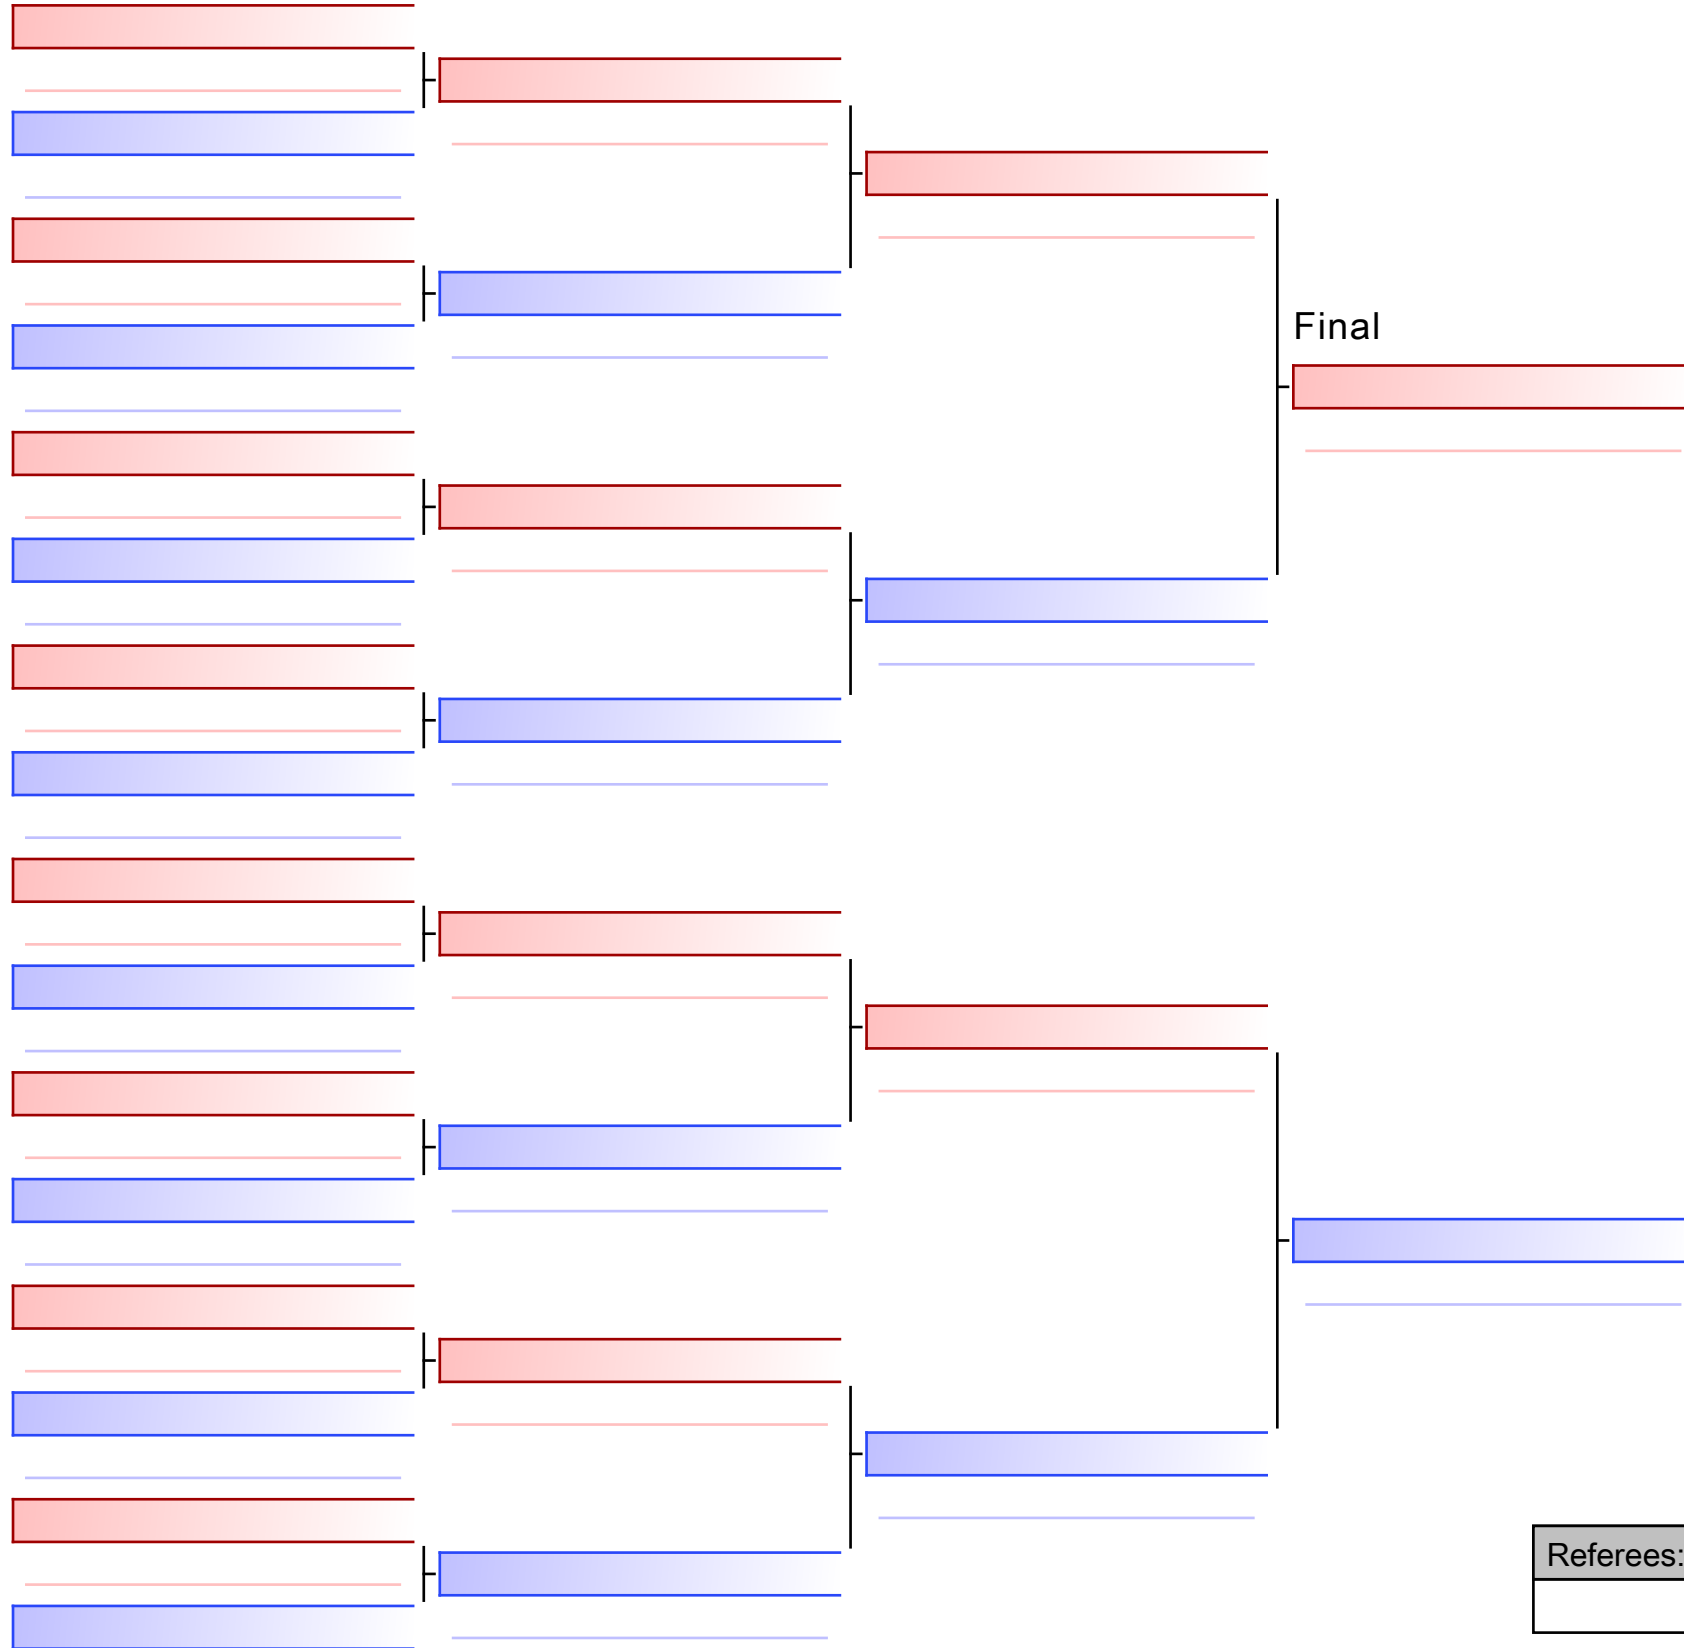

ΣΓΟΥΡΔΑ ΜΑΡΙΑ (142-ΝΕΑ ΑΜΠΛΙΑΝΗ-ΦΨ45)

#714

ΚΑΝΑΚΗ ΕΛΕΝΗ_ (202-ΜΓΣ 360°-ΦΩ44)

Final

[Original]

Referees:			

[Original]

ΤΖΑΘΑ ΕΛΕΝΗ-ΡΑΦΑΕΛΑ (202-ΜΓΣ 360°-ΦΩ44)