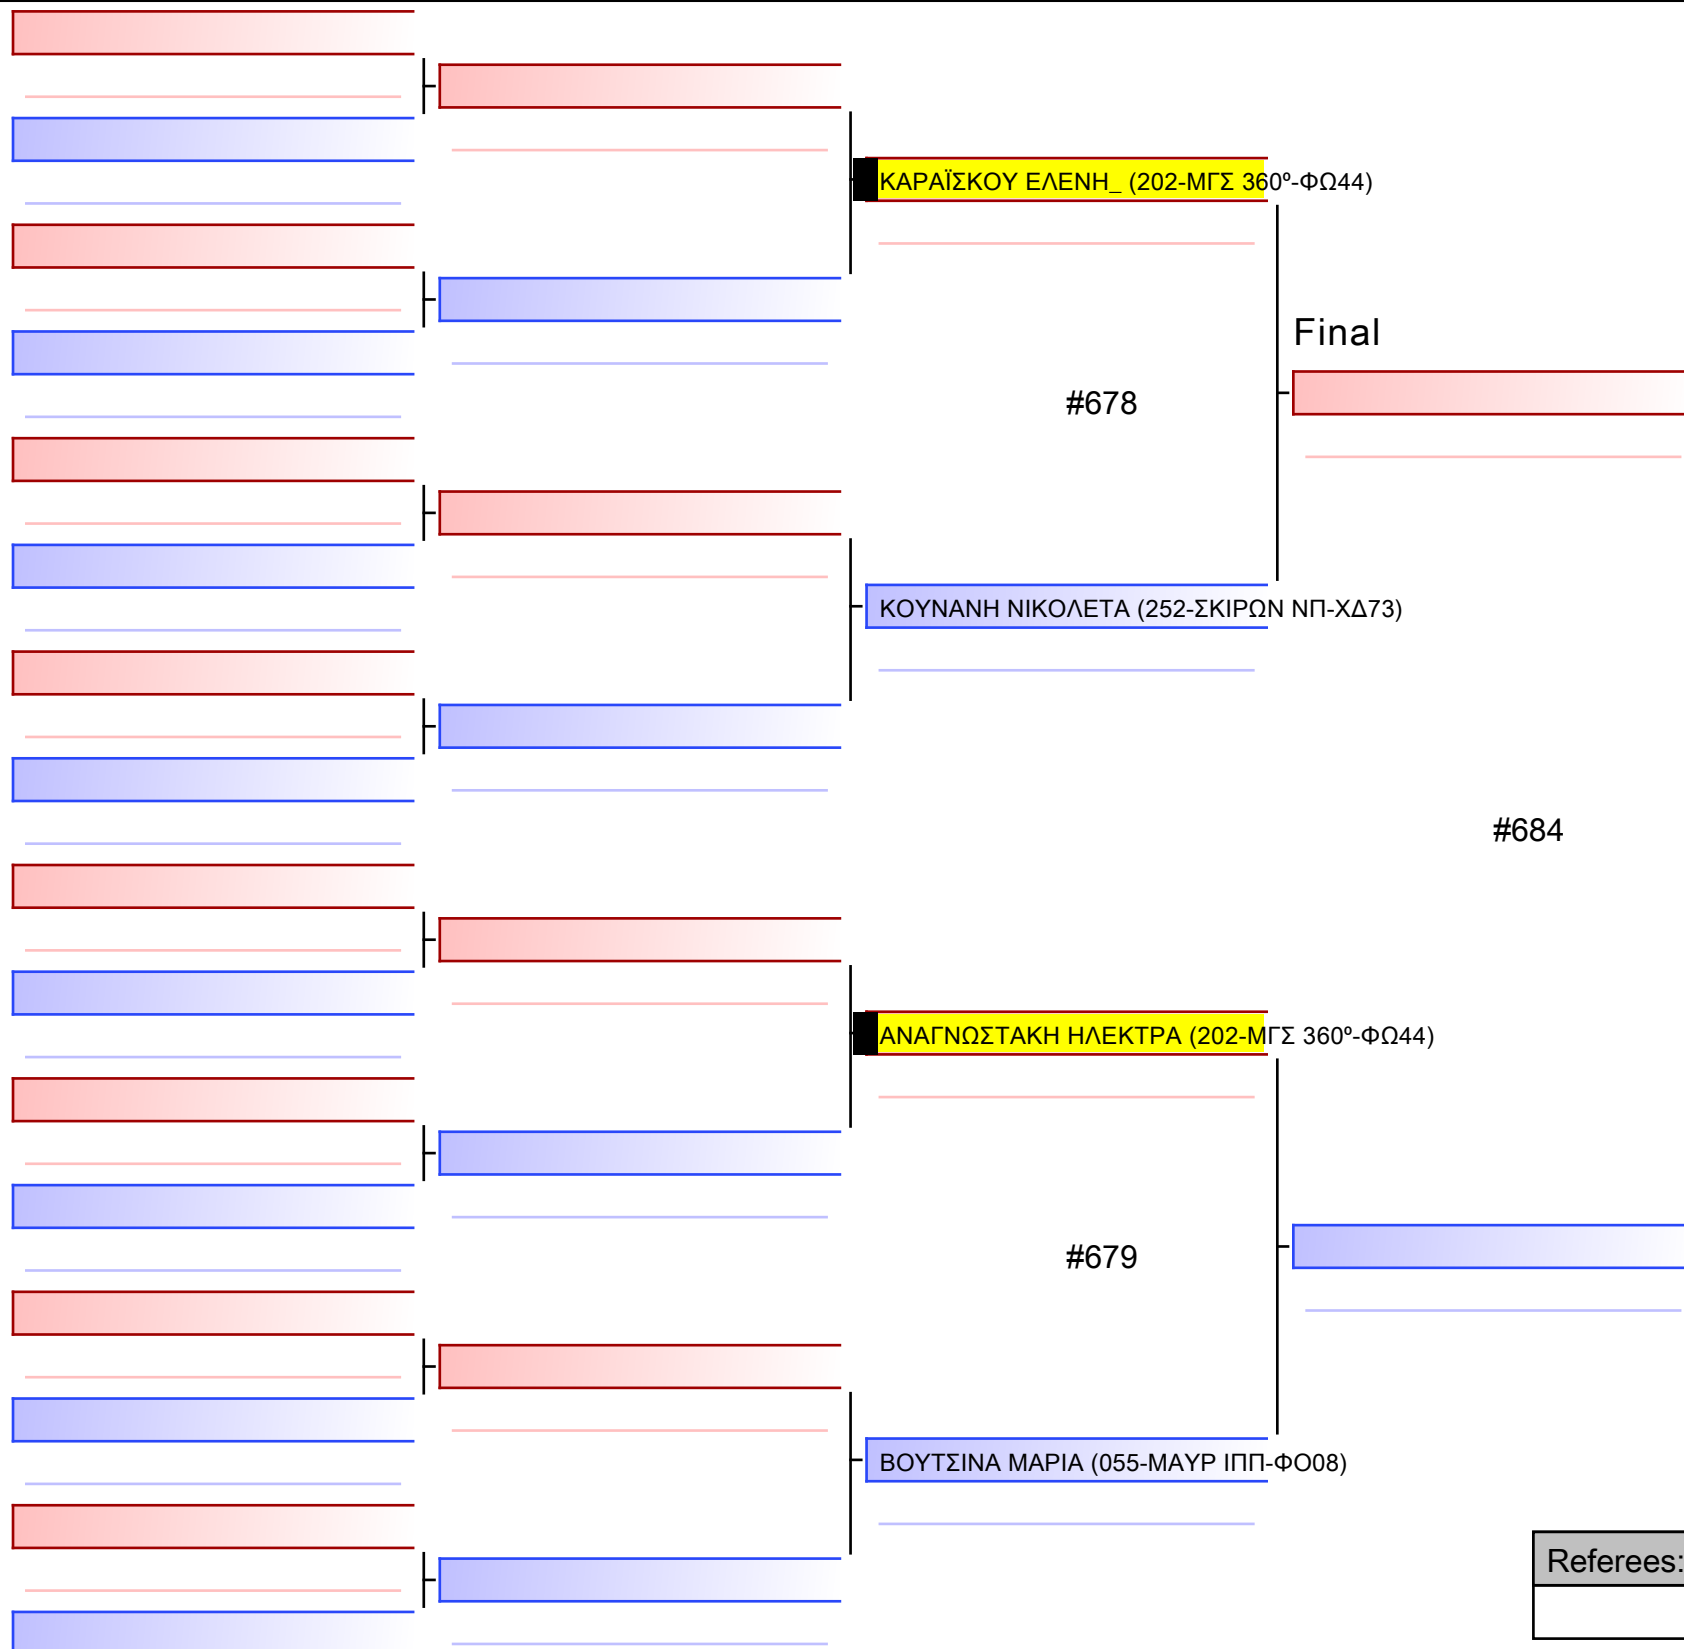

[Original]

Referees: