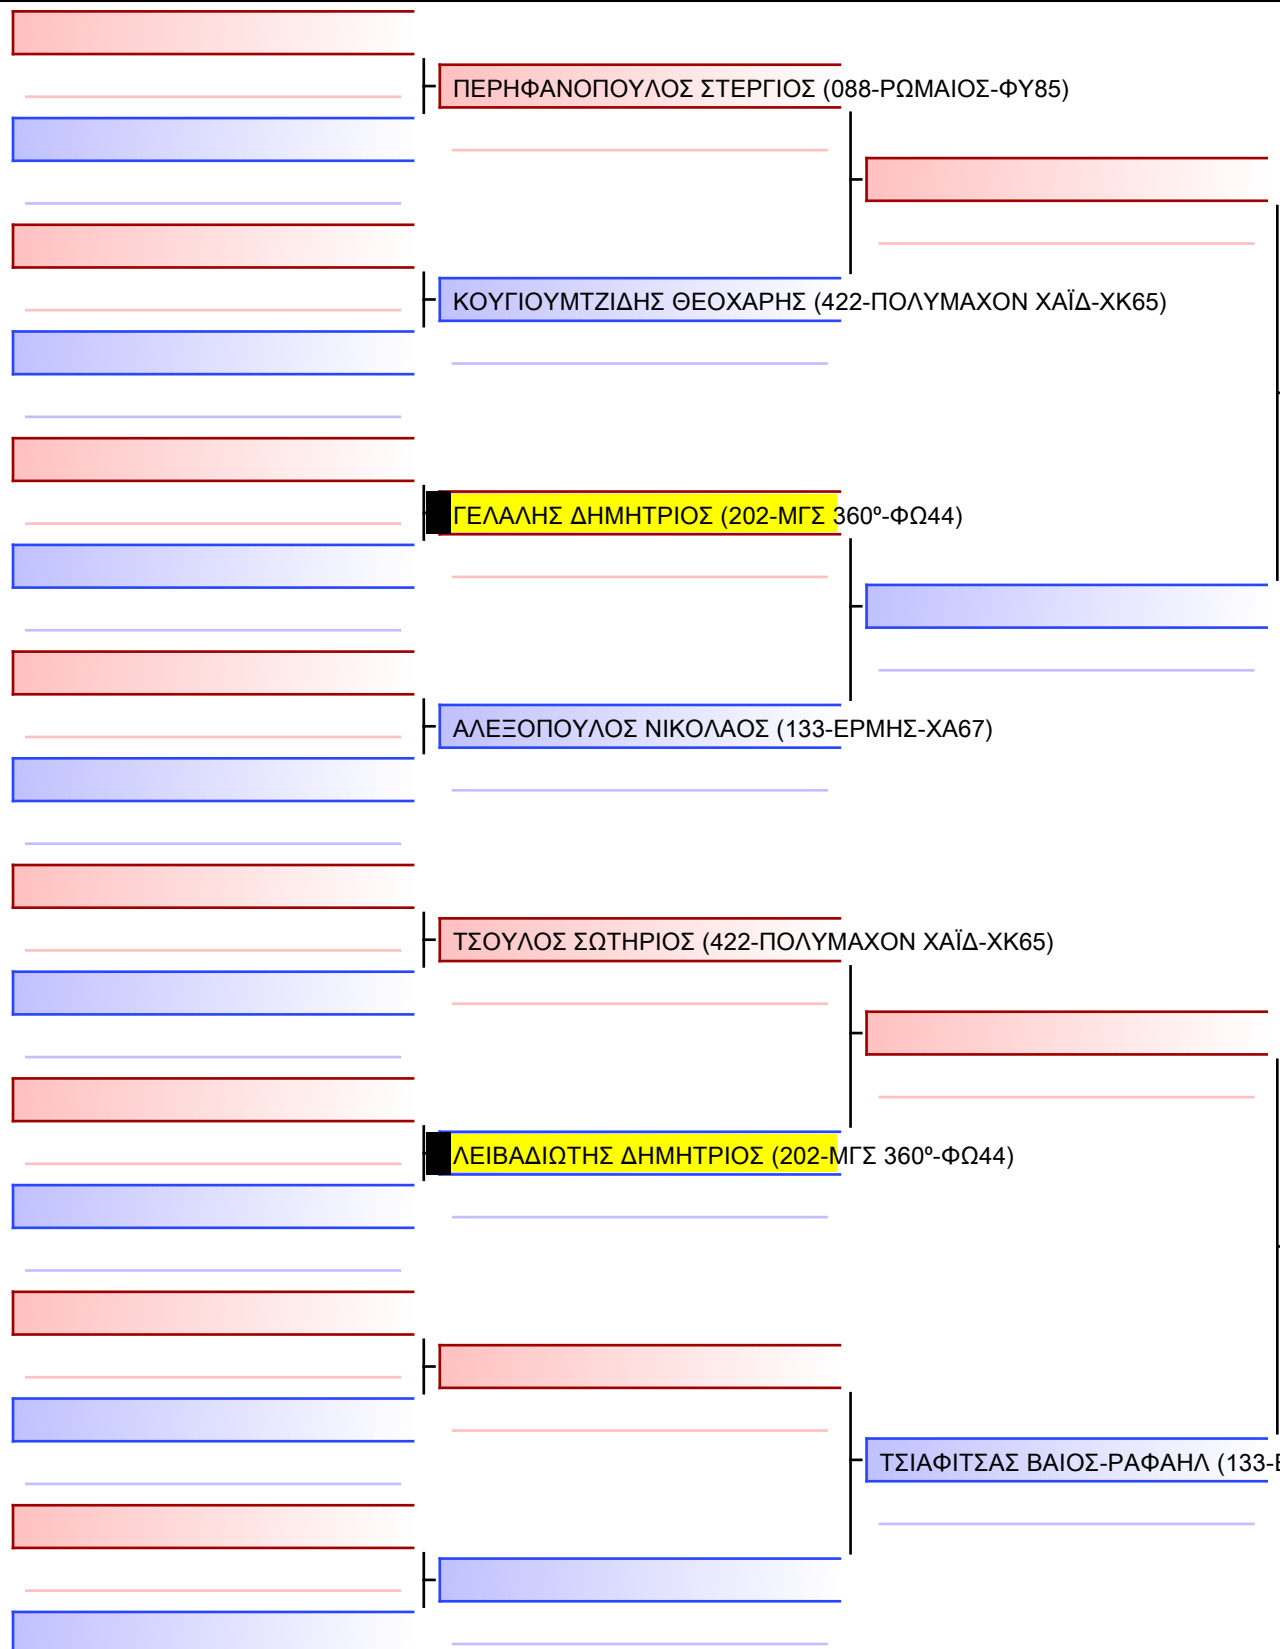

Final

[Original]

Referees: