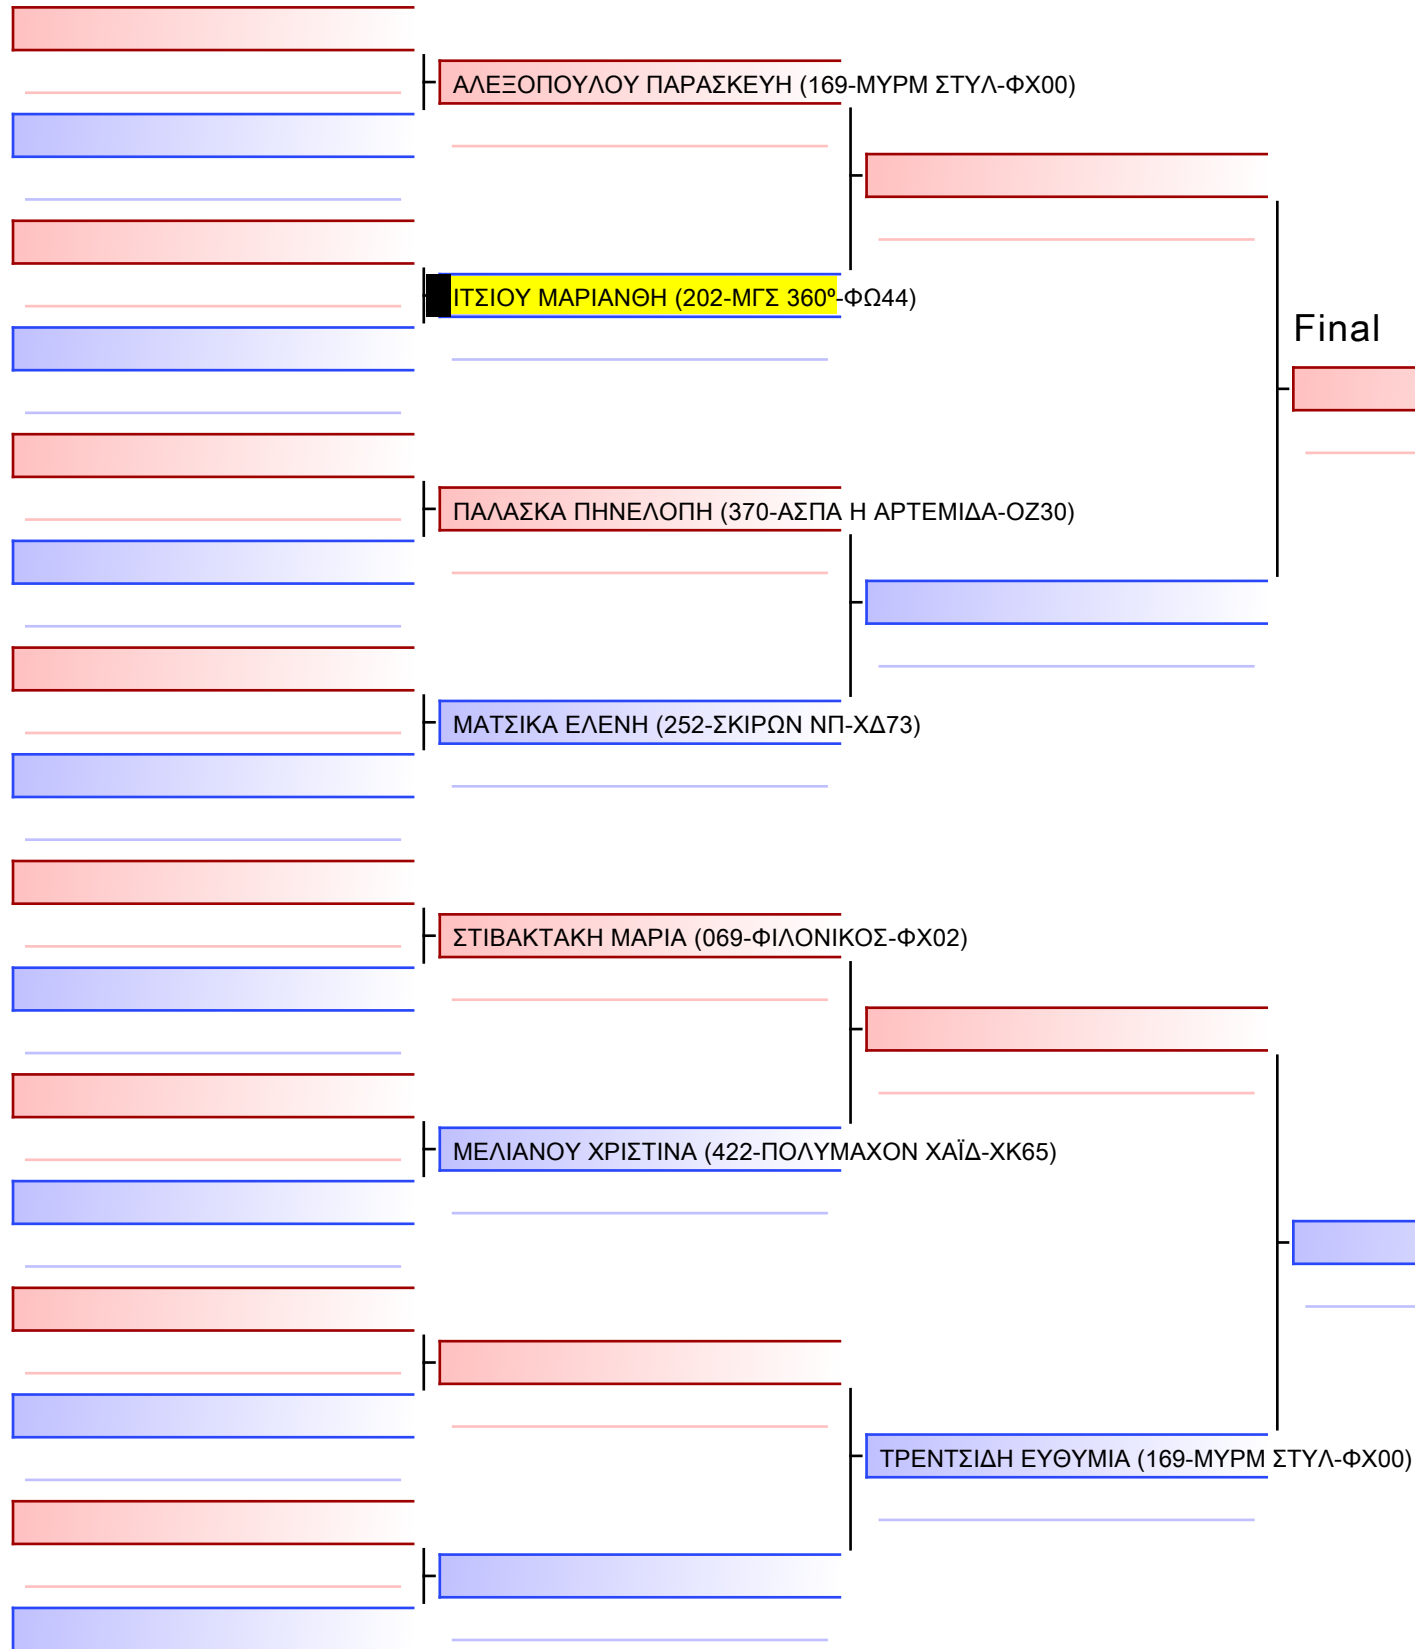

JJ NW ΠΑΓΚΟΡΑΣΙΔΩΝ -14 ΕΤΩΝ -44Kgr

22° ΠΑΝΕΛΛΗΝΙΟ ΠΡΩΤΑΘΛΗΜΑ ΜΕΡΟΣ [Β] ΑΘΗΝΑ, 27-28&29 ΙΑΝ 2023, ΟΑΚΑ-Γ ΚΑΣΙΜΑΤΗΣ, Κηφισίας 37, 15123, Μαρούσι Αττικής, GRE - 202-ΜΓΣ 360°-ΦΩ44

Tatami

Pool

1/1

[Original]

Referees: