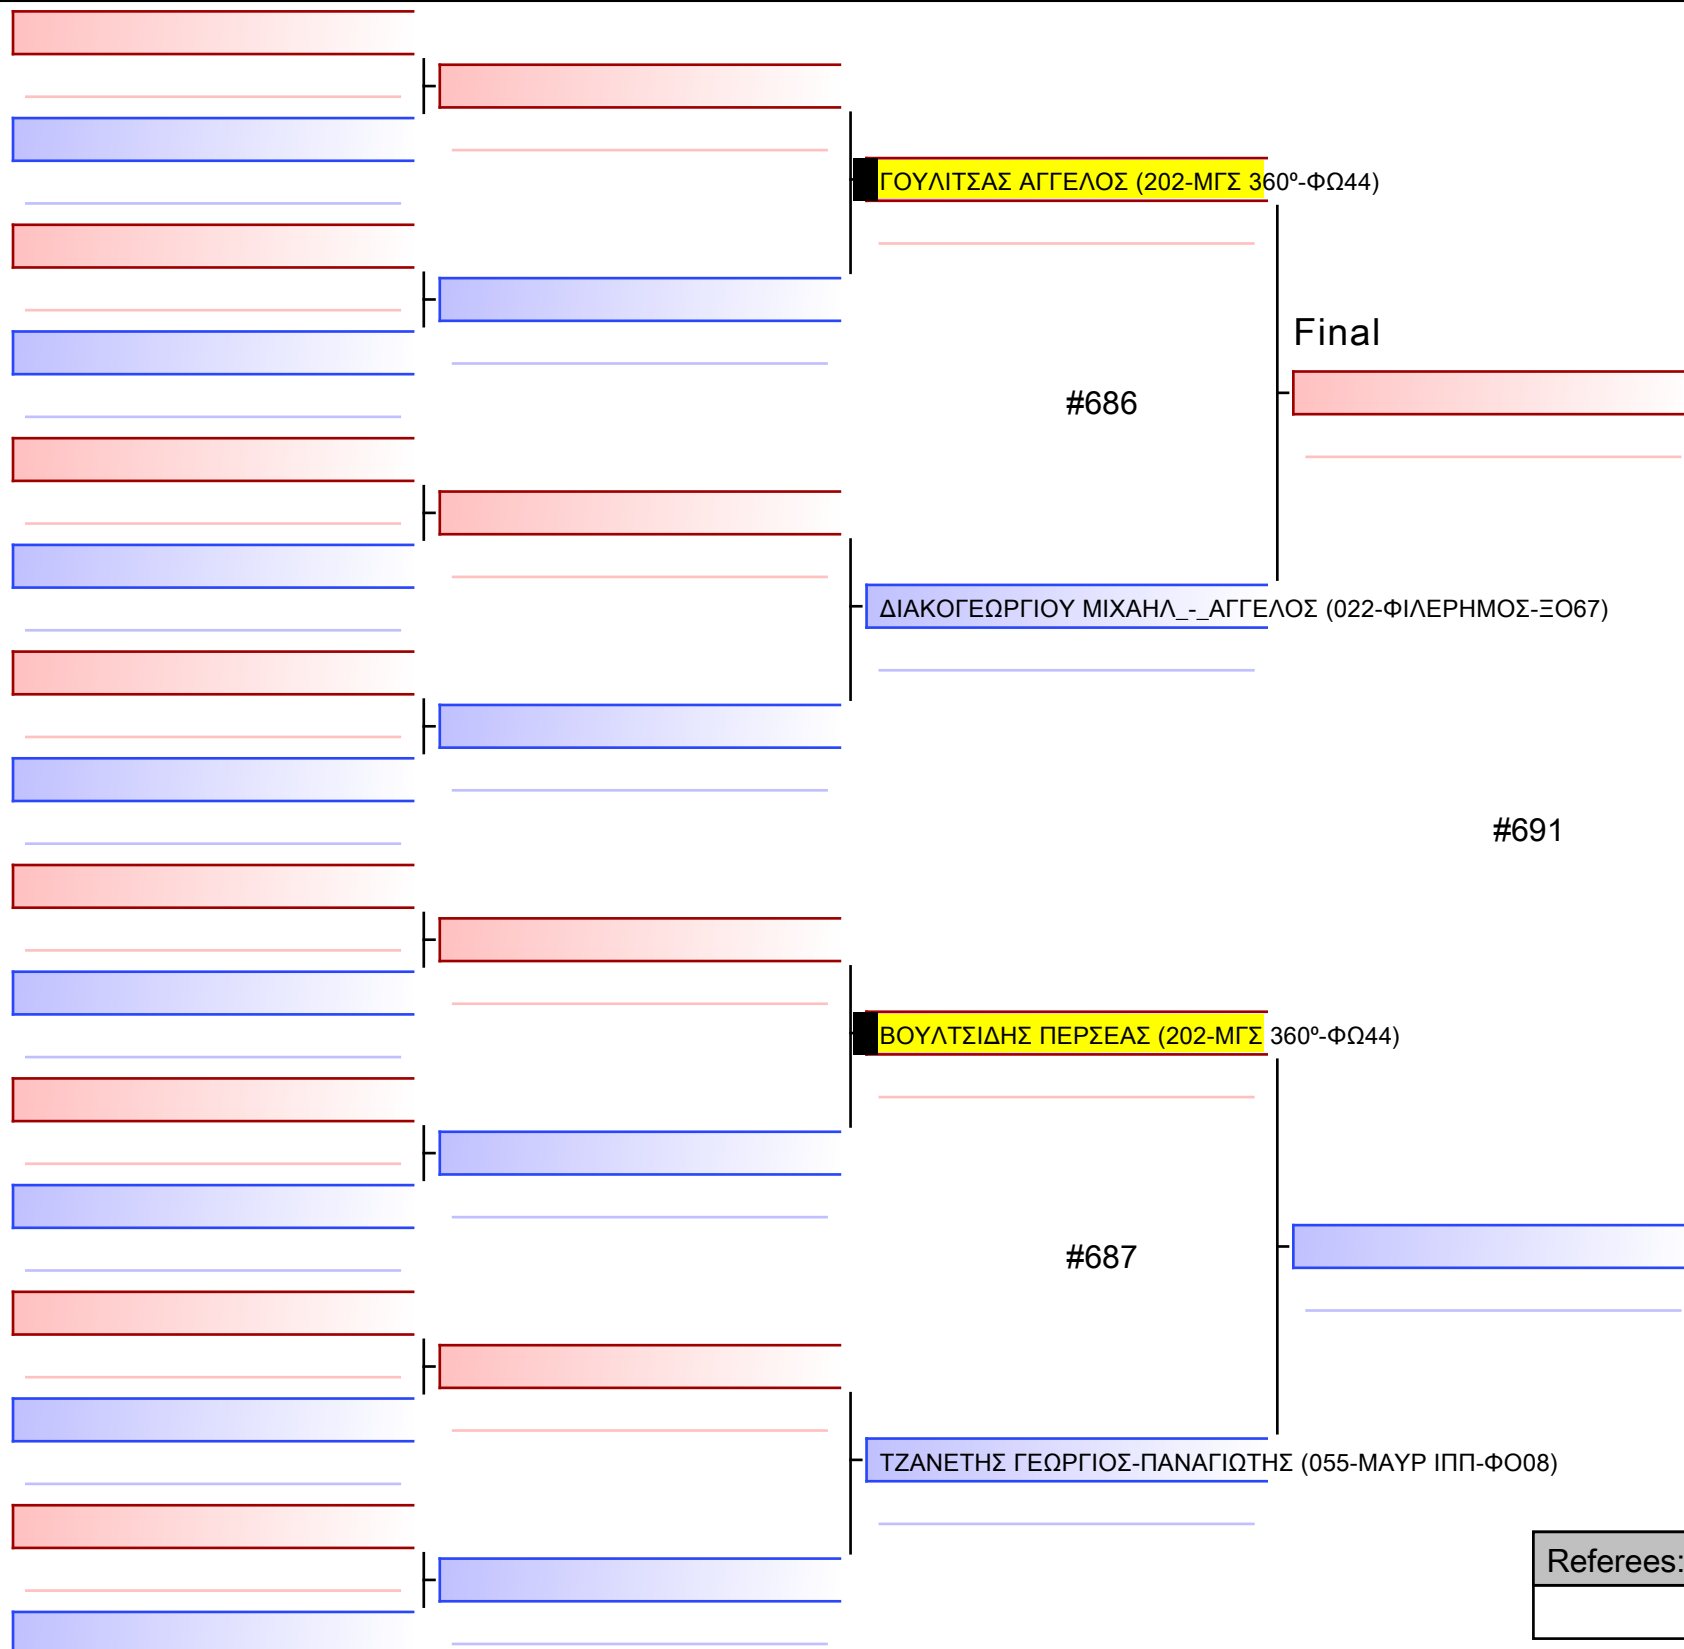

ΓΟΥΛΙΤΣΑΣ ΑΓΓΕΛΟΣ (202-ΜΓΣ 360°-ΦΩ44)

ΔΙΑΚΟΓΕΩΡΓΙΟΥ ΜΙΧΑΗΛ_-ΑΓΓΕΛΟΣ (022-ΦΙΛΕΡΗΜΟΣ-ΞΟ67)

ΒΟΥΛΤΣΙΔΗΣ ΠΕΡΣΕΑΣ (202-ΜΓΣ 360°-ΦΩ44)

ΤΖΑΝΕΤΗΣ ΓΕΩΡΓΙΟΣ-ΠΑΝΑΓΙΩΤΗΣ (055-ΜΑΥΡ ΙΠΠ-ΦΟ08)