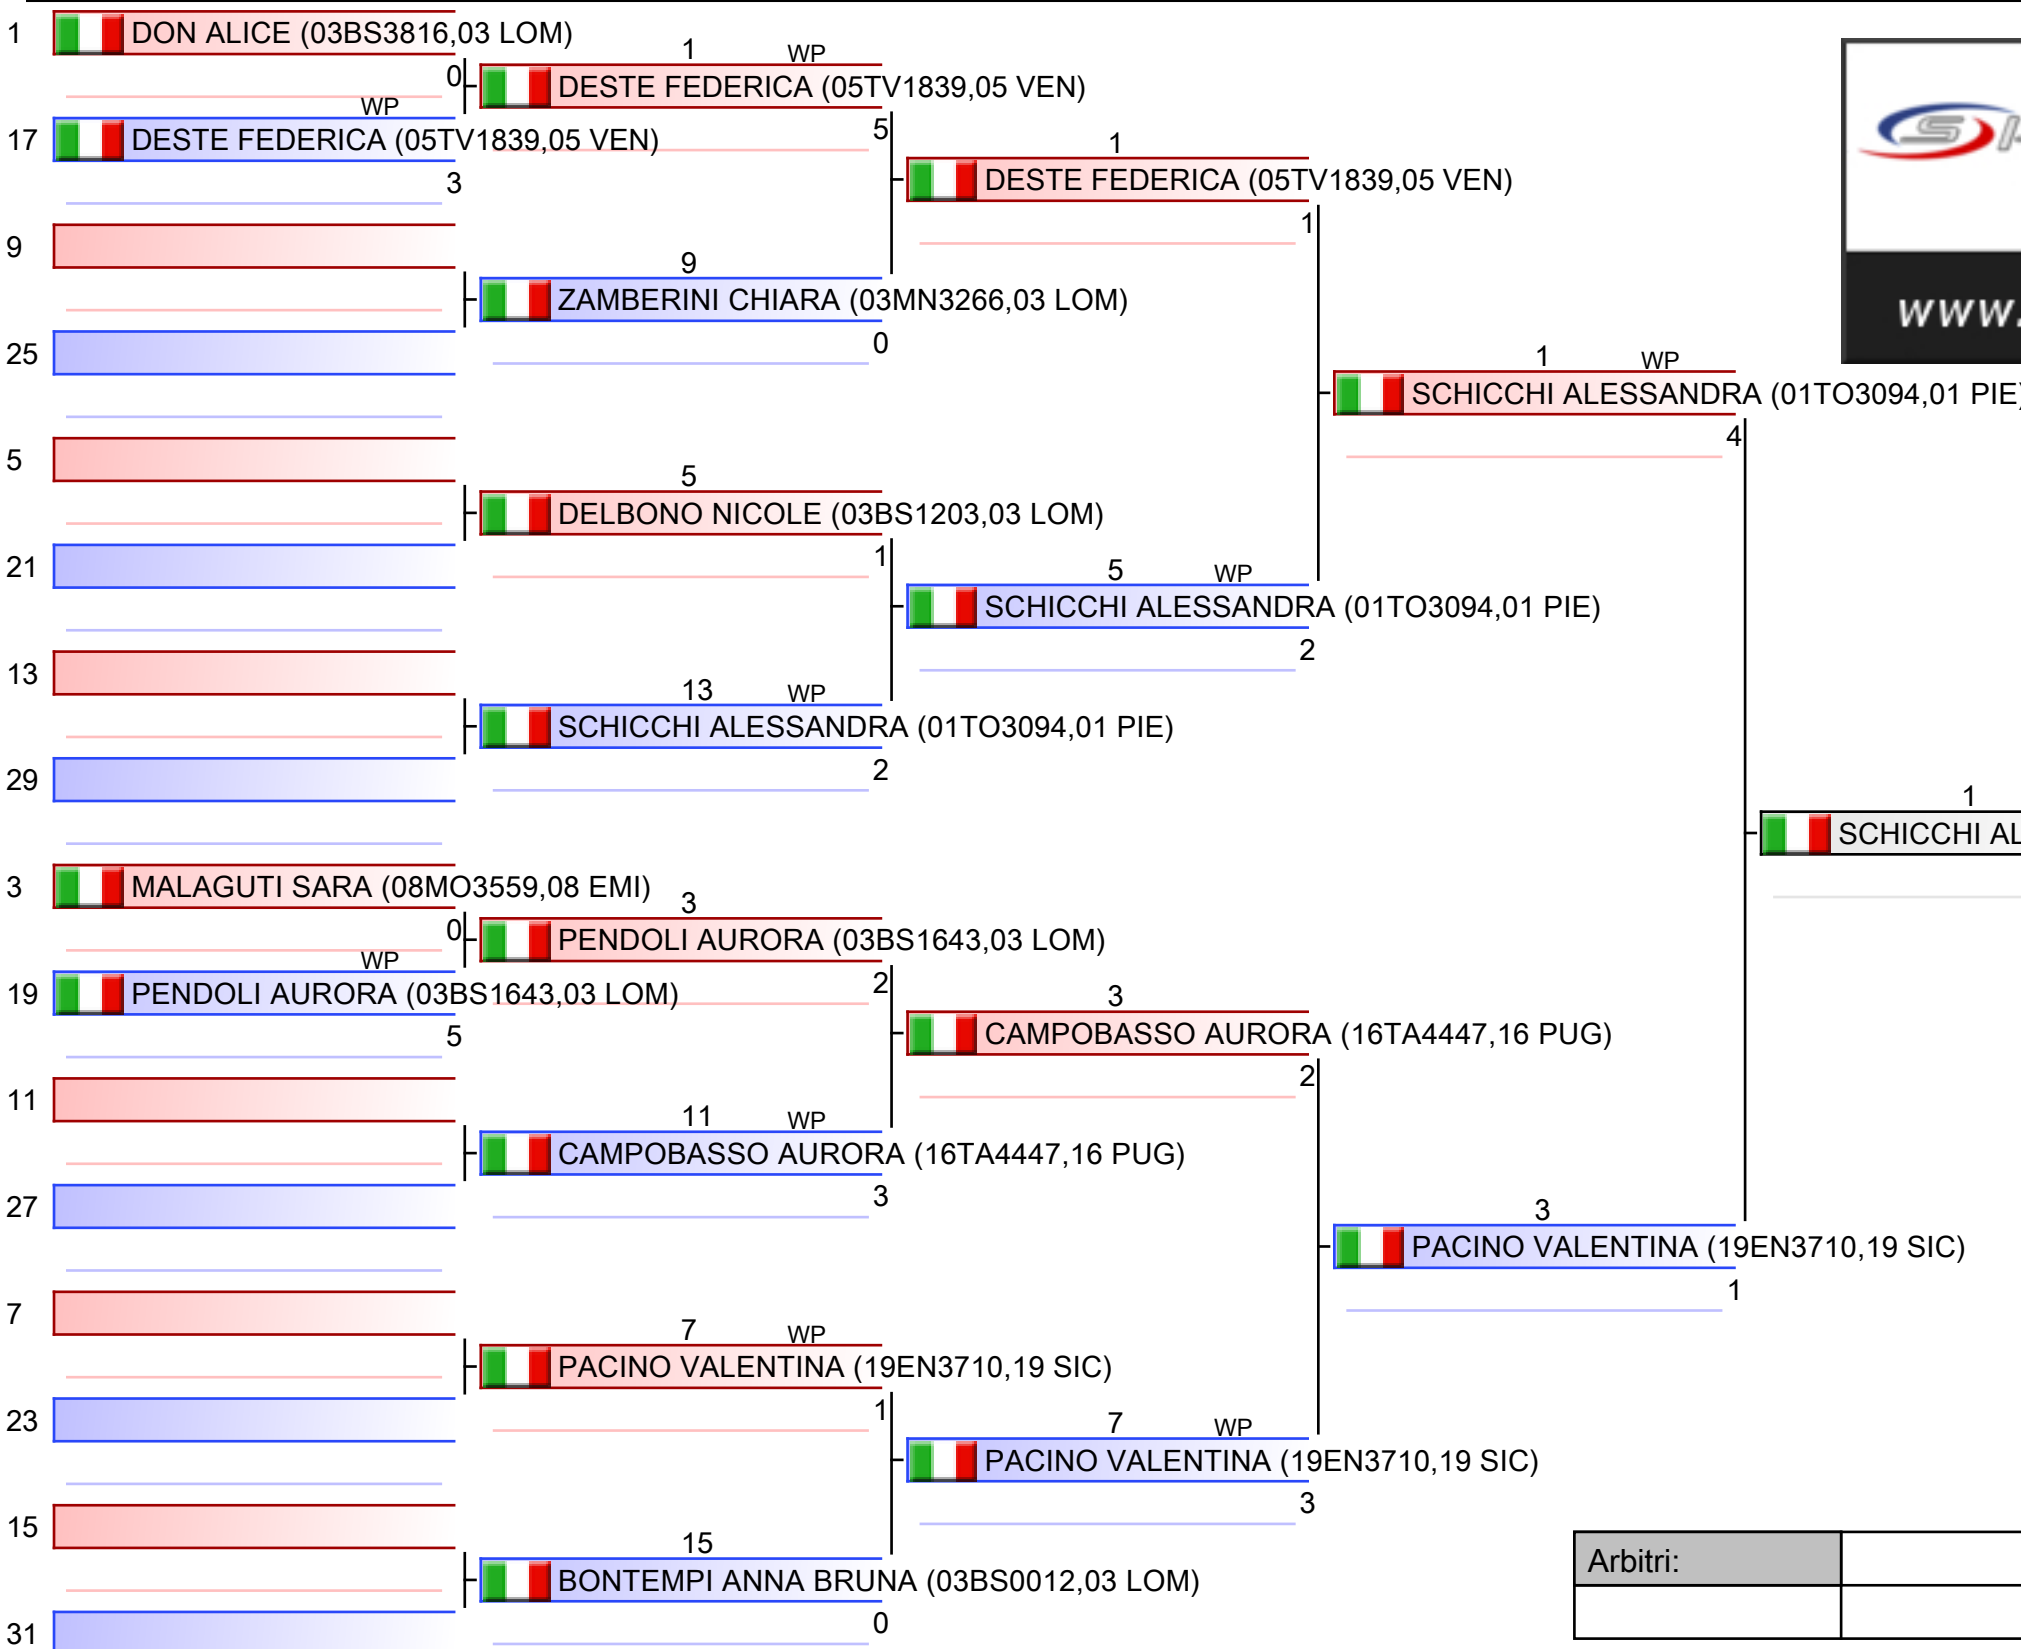

*Testa di serie

Arbitri:			

1. CAPITANIO MATILDE (04TN5049)
2. GAFFORELLI ELISA (03BG4303)
3. ONORI GIORGIA (12RM0061)
3. PIANTINI CATERINA (09AR4742)
5. DI DOMENICO CHIARA (15NA1862)
5. ARIOSTO MYRIAM (15NA1862)
7. CASELLI VICTORIA (09FI3732)
7. BOSCO ALICE (01TO3094)

*Testa di serie

Arbitri:			

1. GRAZIOSI AURORA (12RM0061)
2. SCHICCHI ALESSANDRA (01TO3094)
3. PACINO VALENTINA (19EN3710)
3. MARTURANO IRENE (19AG1851)
5. DELBONO NICOLE (03BS1203)
5. MAFFIZZOLI GAIA (03BS3816)
7. DESTE FEDERICA (05TV1839)
7. BARELLI ALESSIA (08MO3559)