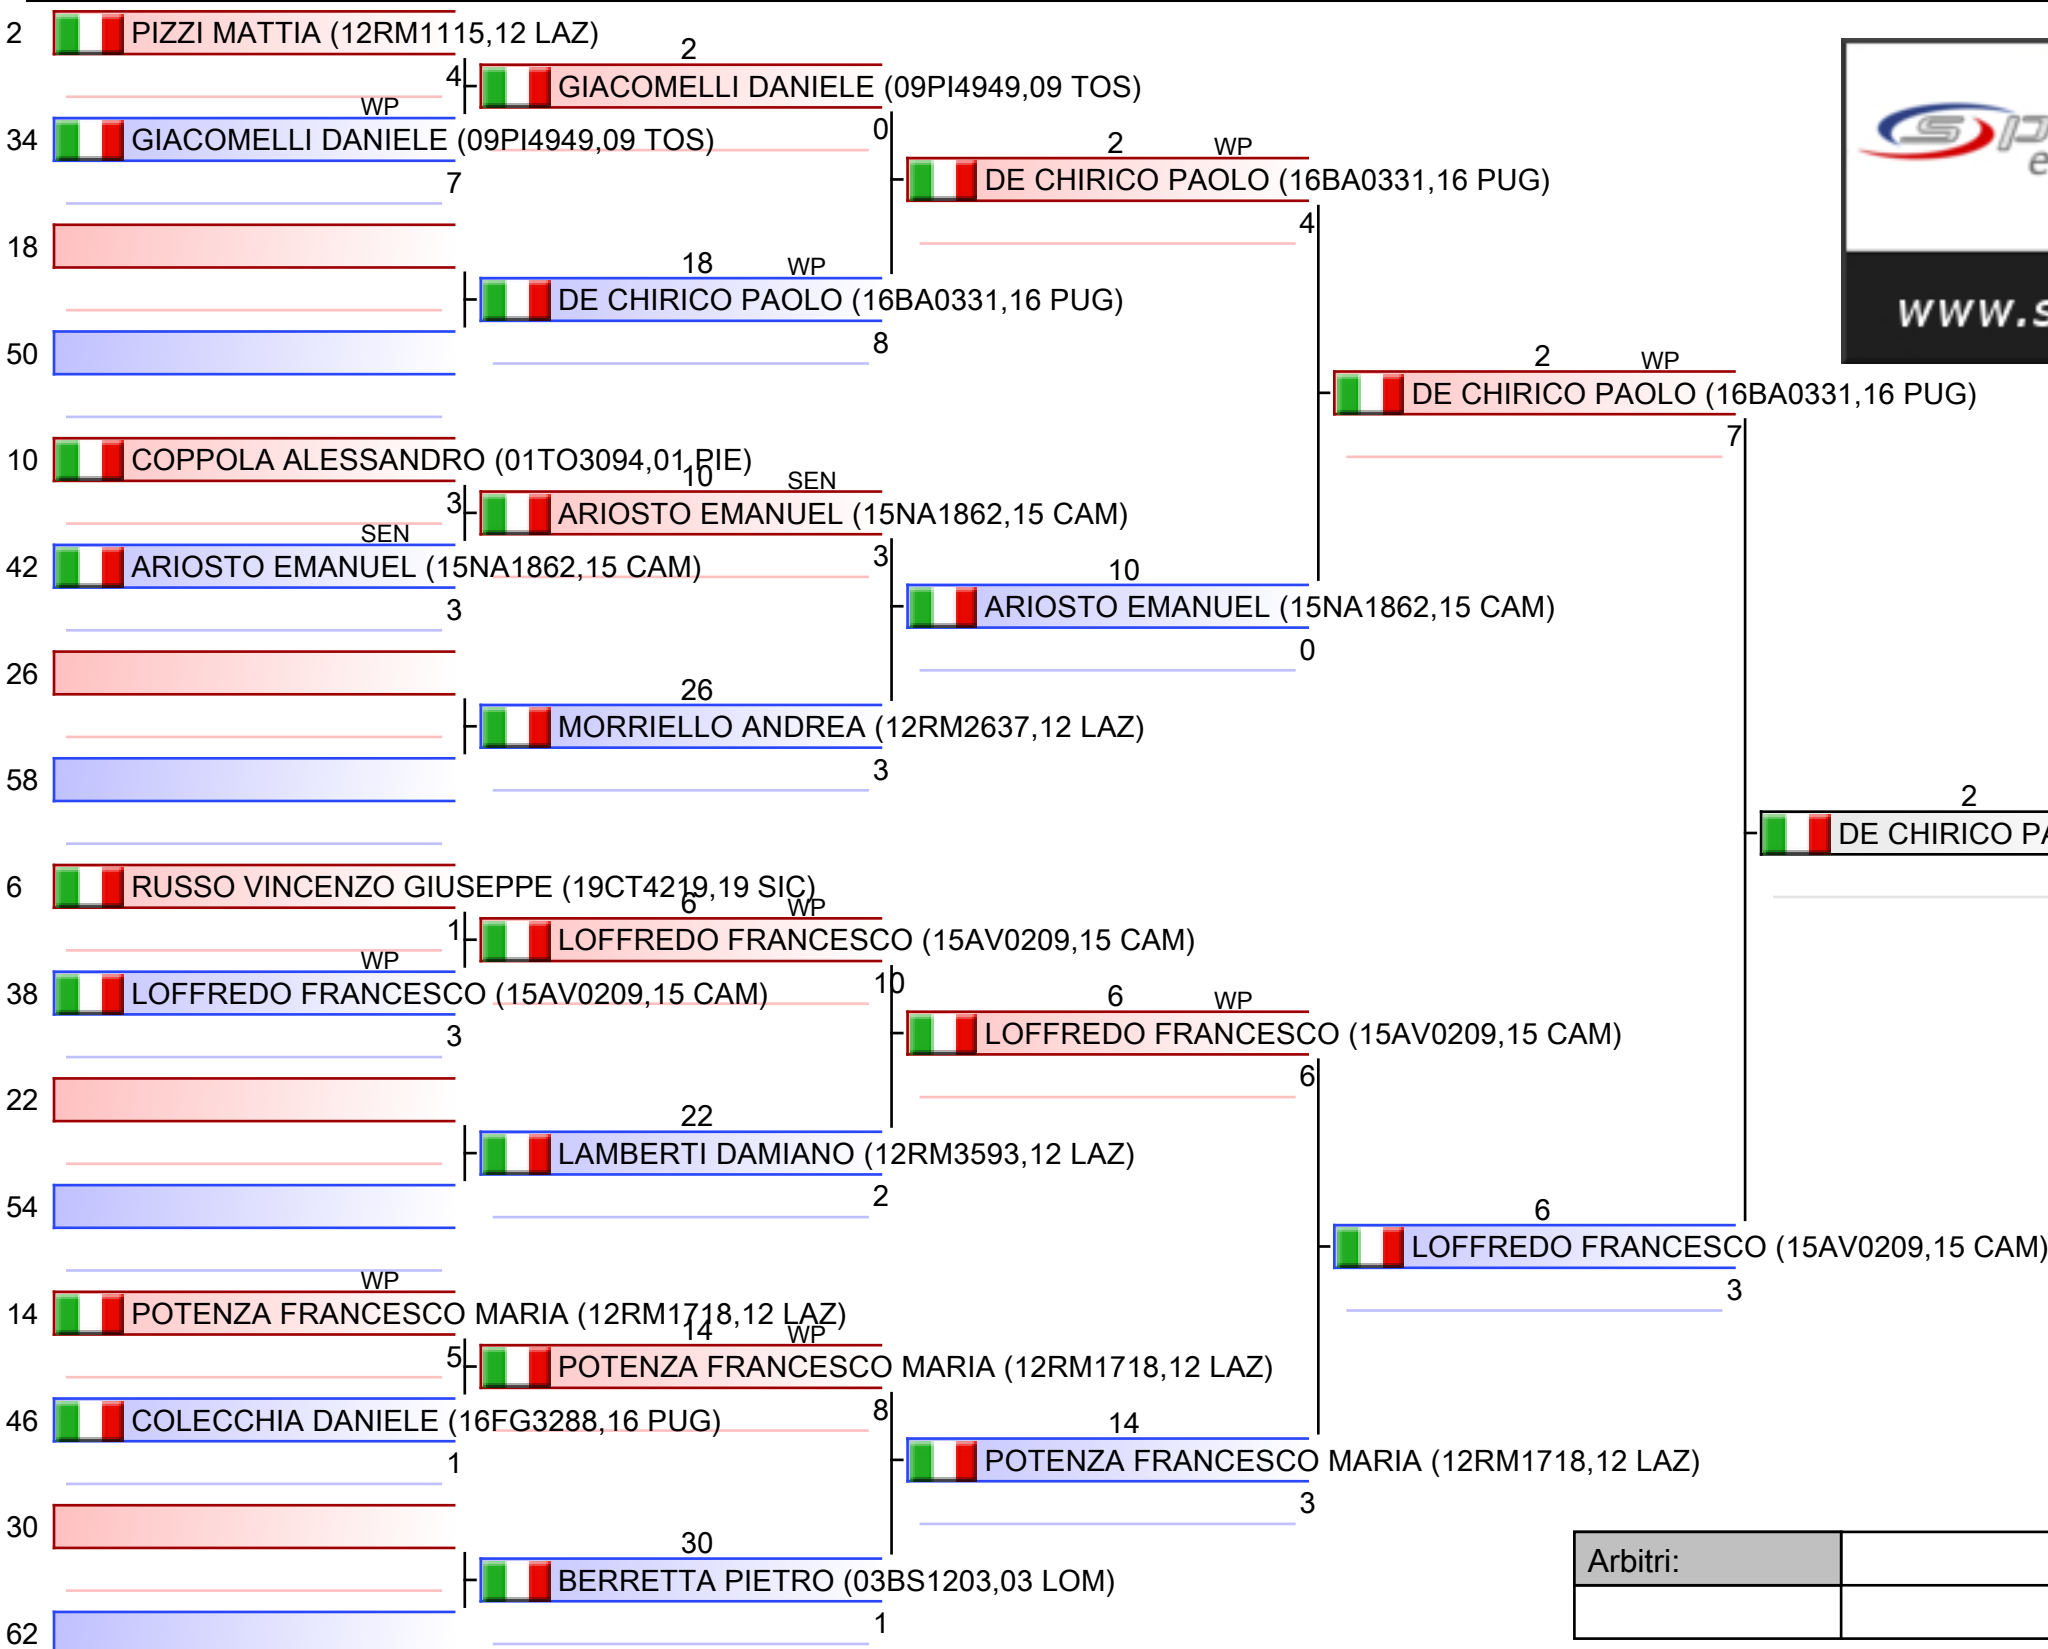

*Testa di serie

Arbitri:			

4 RAMOS MATT STEVEN AUGUSTIN (01TO3094,01 PIE)

1. ASTARITA RAFFAELE (15NA1486)
2. RAMOS MATT STEVEN AUGUSTIN (01TO3094)
3. DI MARCO ALESSANDRO (12RM1459)
3. PROPIZIO PAOLO (19AG1851)
5. INGENITO ANGELO (15SA1180)
5. TIBALDI NICOLO (03BG0890)
7. CASALINI YARI (12RM0061)
7. CIOE FEDERICO (03BS0787)

*Testa di serie

Arbitri:			

1. LUCCHESI DENNIS DAVIDE (03MN3266)
2. RIZZATI THOMAS (03BS1203)
3. TORRE CRISTIAN (12RM4567)
3. DE PASCALIS DEVIS (16LE3222)
5. PIGNATIELLO LUIGI FRANCESCO (15NA1862)
5. DE CHIRICO PAOLO (16BA0331)
7. RICCARDI VITTORIO (12RM2637)
7. DI PAOLO NICOLAS (13TE3818)

Arbitri:			

1. LUCCHESI DENNIS DAVIDE (03MN3266)
2. RIZZATI THOMAS (03BS1203)
3. TORRE CRISTIAN (12RM4567)
3. DE PASCALIS DEVIS (16LE3222)
5. PIGNATIELLO LUIGI FRANCESCO (15NA1862)
5. DE CHIRICO PAOLO (16BA0331)
7. RICCARDI VITTORIO (12RM2637)
7. DI PAOLO NICOLAS (13TE3818)