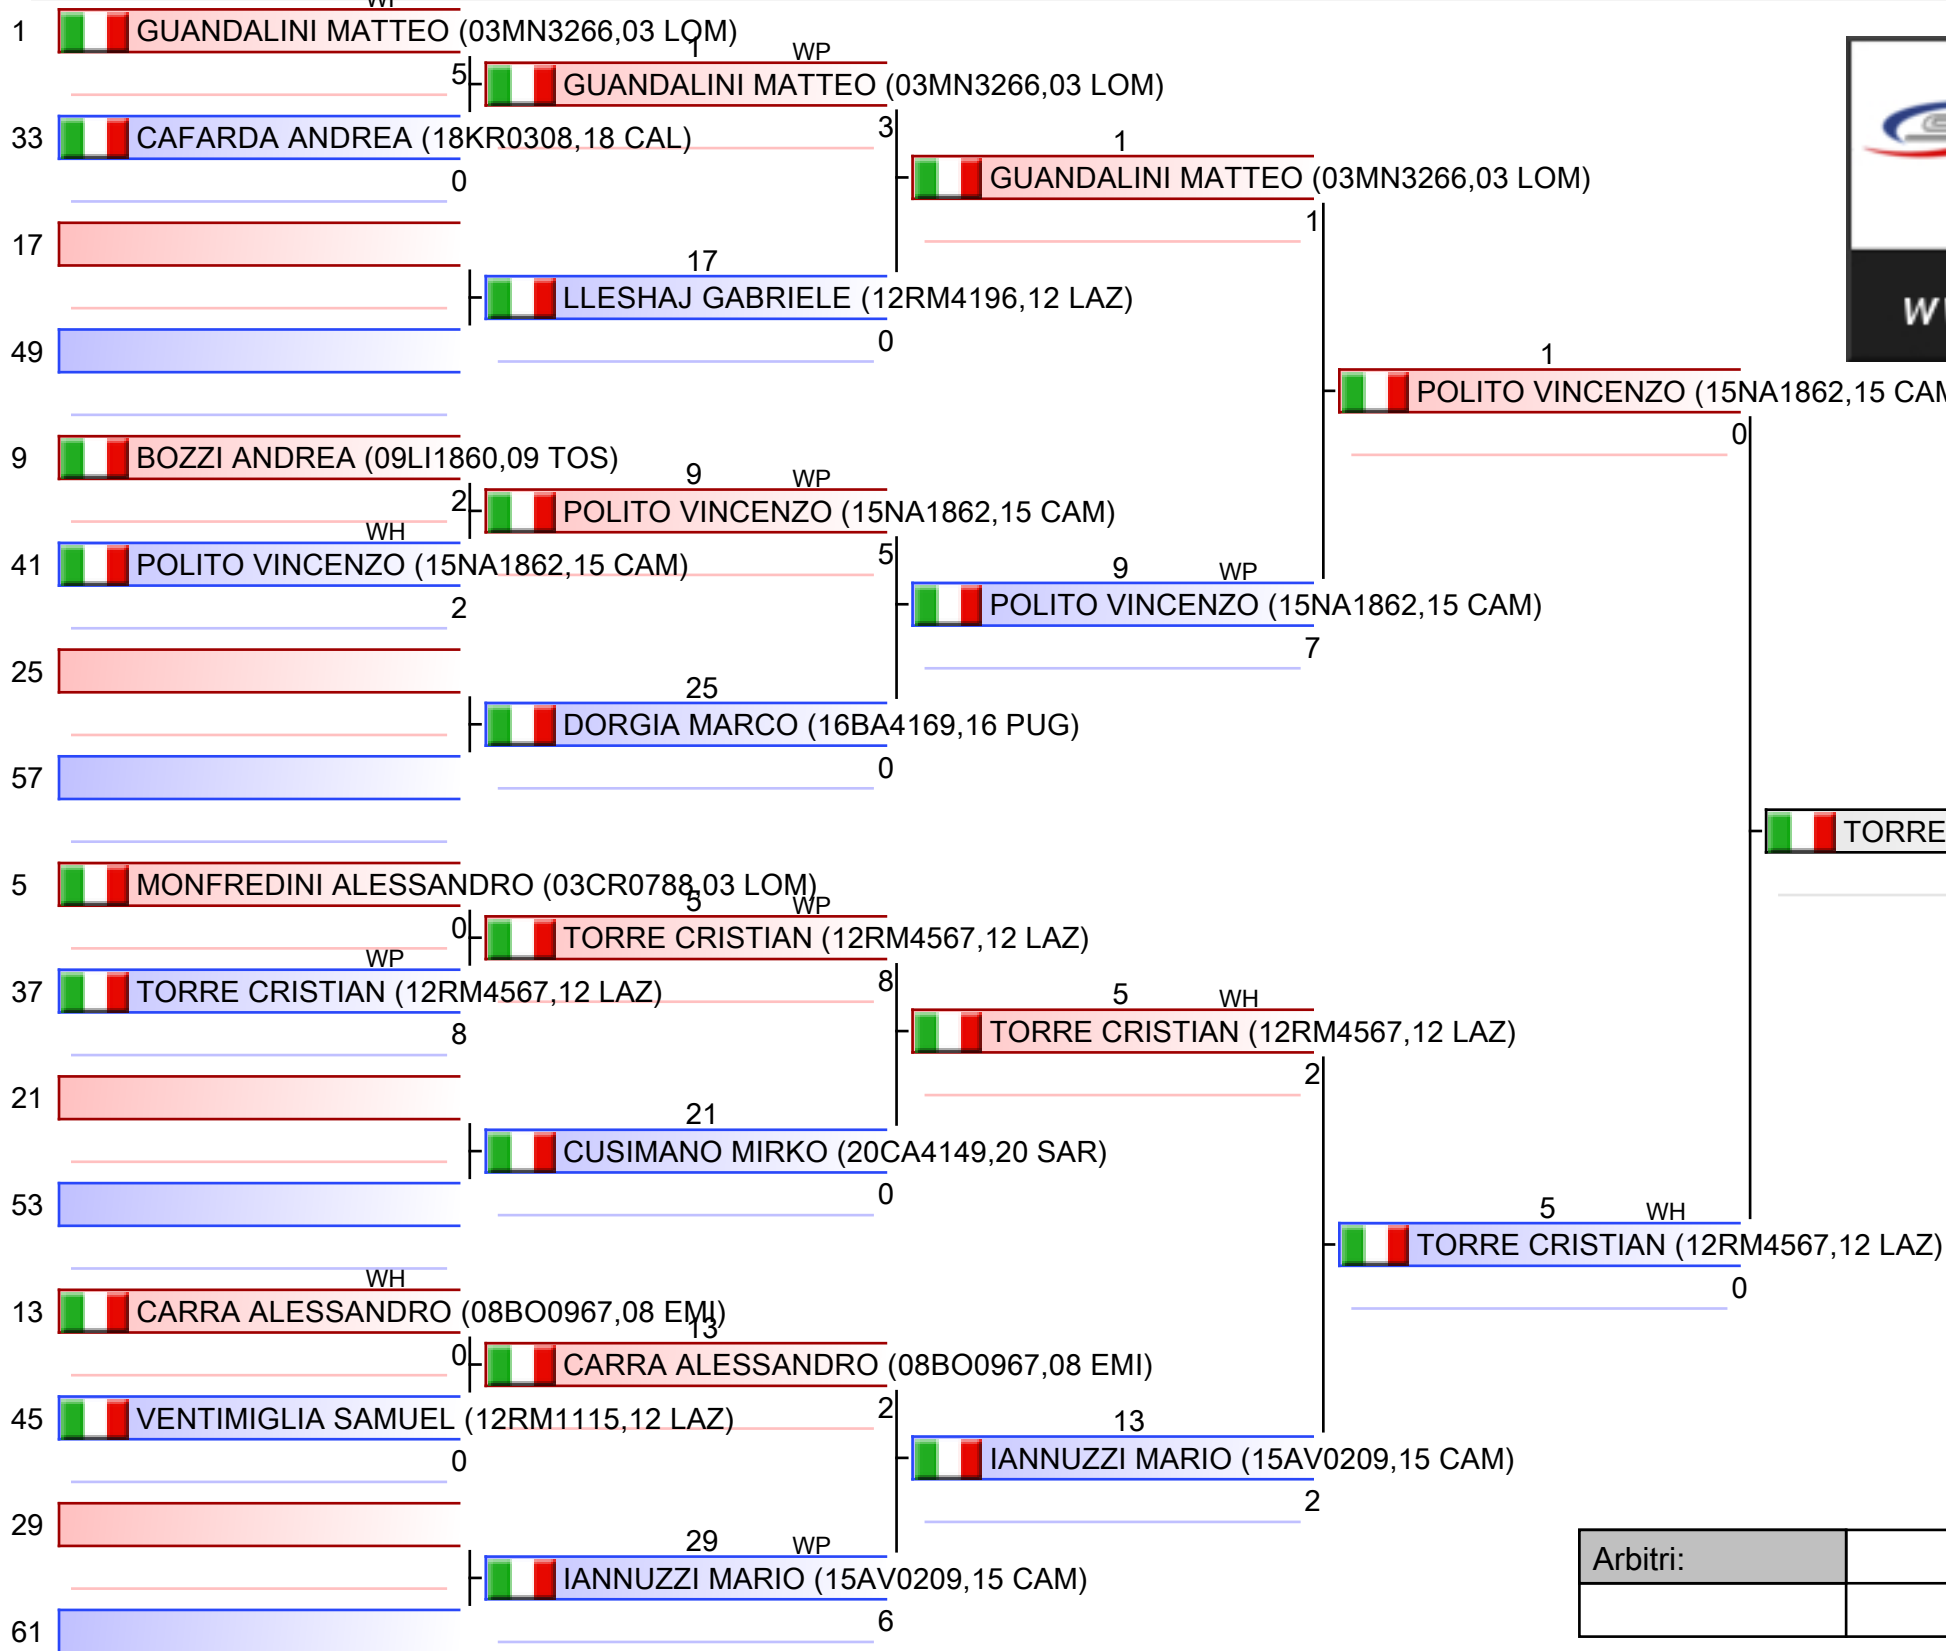

*Testa di serie

Arbitri:			

1. ASTARITA RAFFAELE (15NA1486)
2. RAMOS MATT STEVEN AUGUSTIN (01TO3094)
3. DI MARCO ALESSANDRO (12RM1459)
3. PROPIZIO PAOLO (19AG1851)
5. INGENITO ANGELO (15SA1180)
5. TIBALDI NICOLO (03BG0890)
7. CASALINI YARI (12RM0061)
7. CIOE FEDERICO (03BS0787)

*Testa di serie

Arbitri:			

2 PROPIZIO PAOLO (19AG1851,19 SIC)

1. ASTARITA RAFFAELE (15NA1486)
2. RAMOS MATT STEVEN AUGUSTIN (01TO3094)
3. DI MARCO ALESSANDRO (12RM1459)
3. PROPIZIO PAOLO (19AG1851)
5. INGENITO ANGELO (15SA1180)
5. TIBALDI NICOLO (03BG0890)
7. CASALINI YARI (12RM0061)
7. CIOE FEDERICO (03BS0787)

*Testa di serie

Arbitri:			

4 RAMOS MATT STEVEN AUGUSTIN (01TO3094,01 PIE)

1. ASTARITA RAFFAELE (15NA1486)
2. RAMOS MATT STEVEN AUGUSTIN (01TO3094)
3. DI MARCO ALESSANDRO (12RM1459)
3. PROPIZIO PAOLO (19AG1851)
5. INGENITO ANGELO (15SA1180)
5. TIBALDI NICOLO (03BG0890)
7. CASALINI YARI (12RM0061)
7. CIOE FEDERICO (03BS0787)

*Testa di serie

Arbitri:			

1. LUCCHESI DENNIS DAVIDE (03MN3266)
2. RIZZATI THOMAS (03BS1203)
3. TORRE CRISTIAN (12RM4567)
3. DE PASCALIS DEVIS (16LE3222)
5. PIGNATIELLO LUIGI FRANCESCO (15NA1862)
5. DE CHIRICO PAOLO (16BA0331)
7. RICCARDI VITTORIO (12RM2637)
7. DI PAOLO NICOLAS (13TE3818)