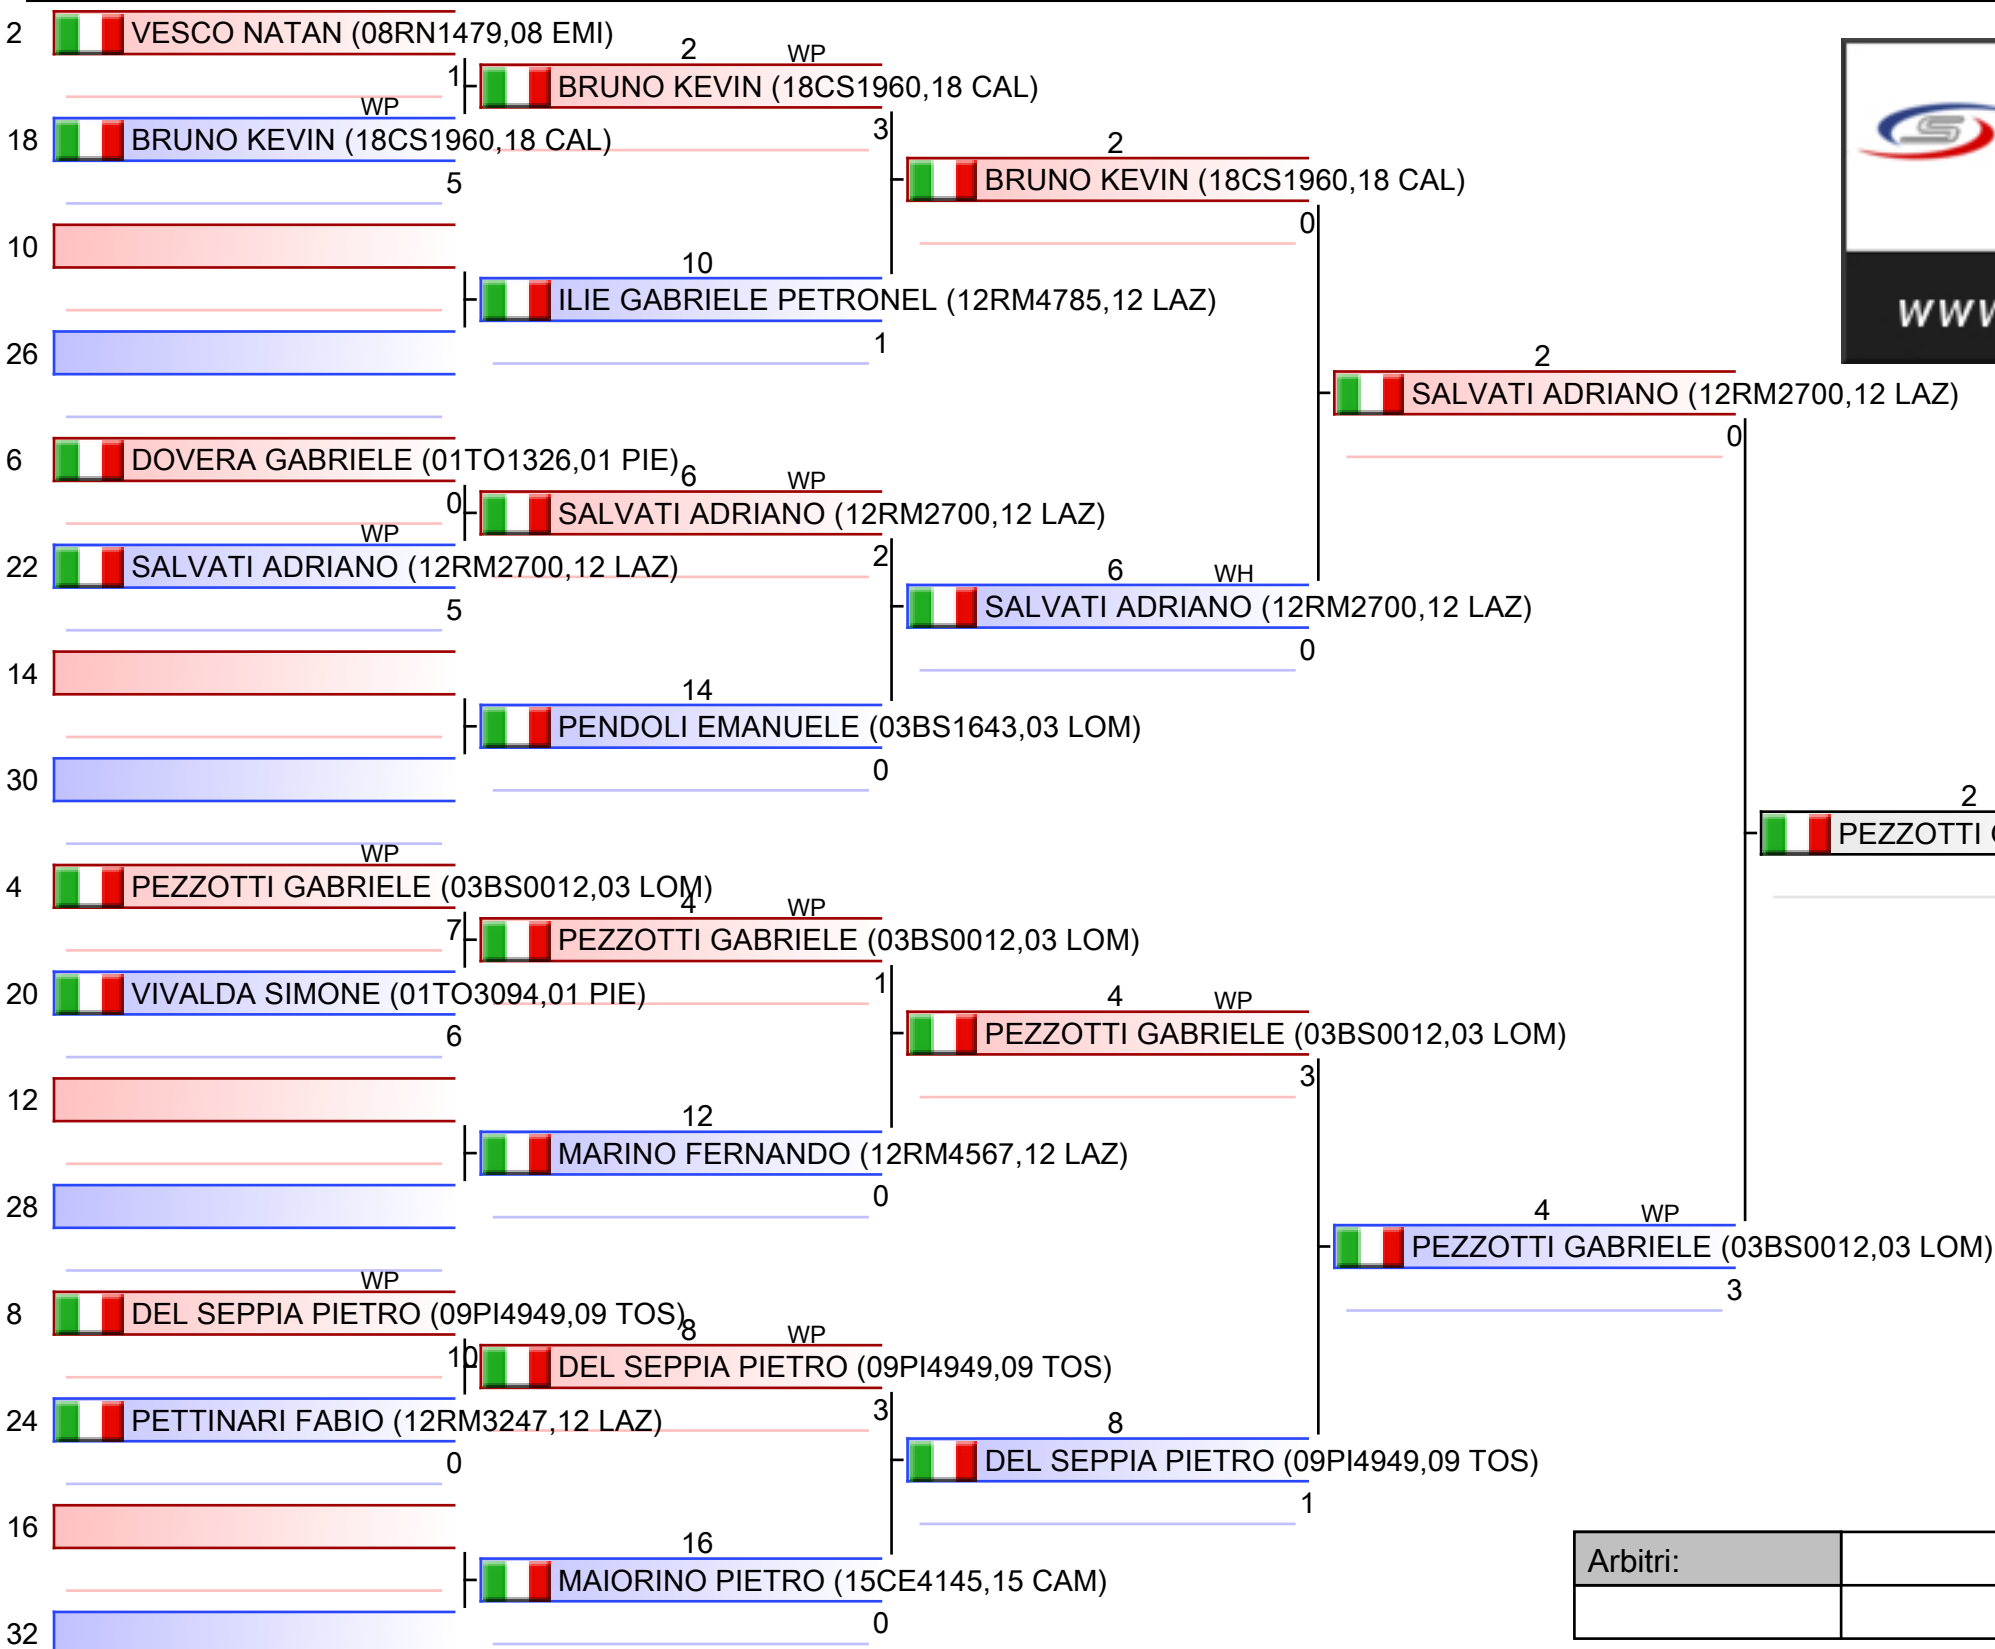

1. PEZZOTTI GABRIELE (03BS0012)
2. ROSSINI GABRIELE (12RM1718)
3. LUCIANI DAVIDE (12RM4246)
3. SALVATI ADRIANO (12RM2700)
5. RASTIELLO PASQUALE (15AV0209)
5. VIVALDA SIMONE (01TO3094)
7. DHAMO ALBI (09LU3194)
7. DEL SEPPIA PIETRO (09PI4949)

*Testa di serie

Arbitri: