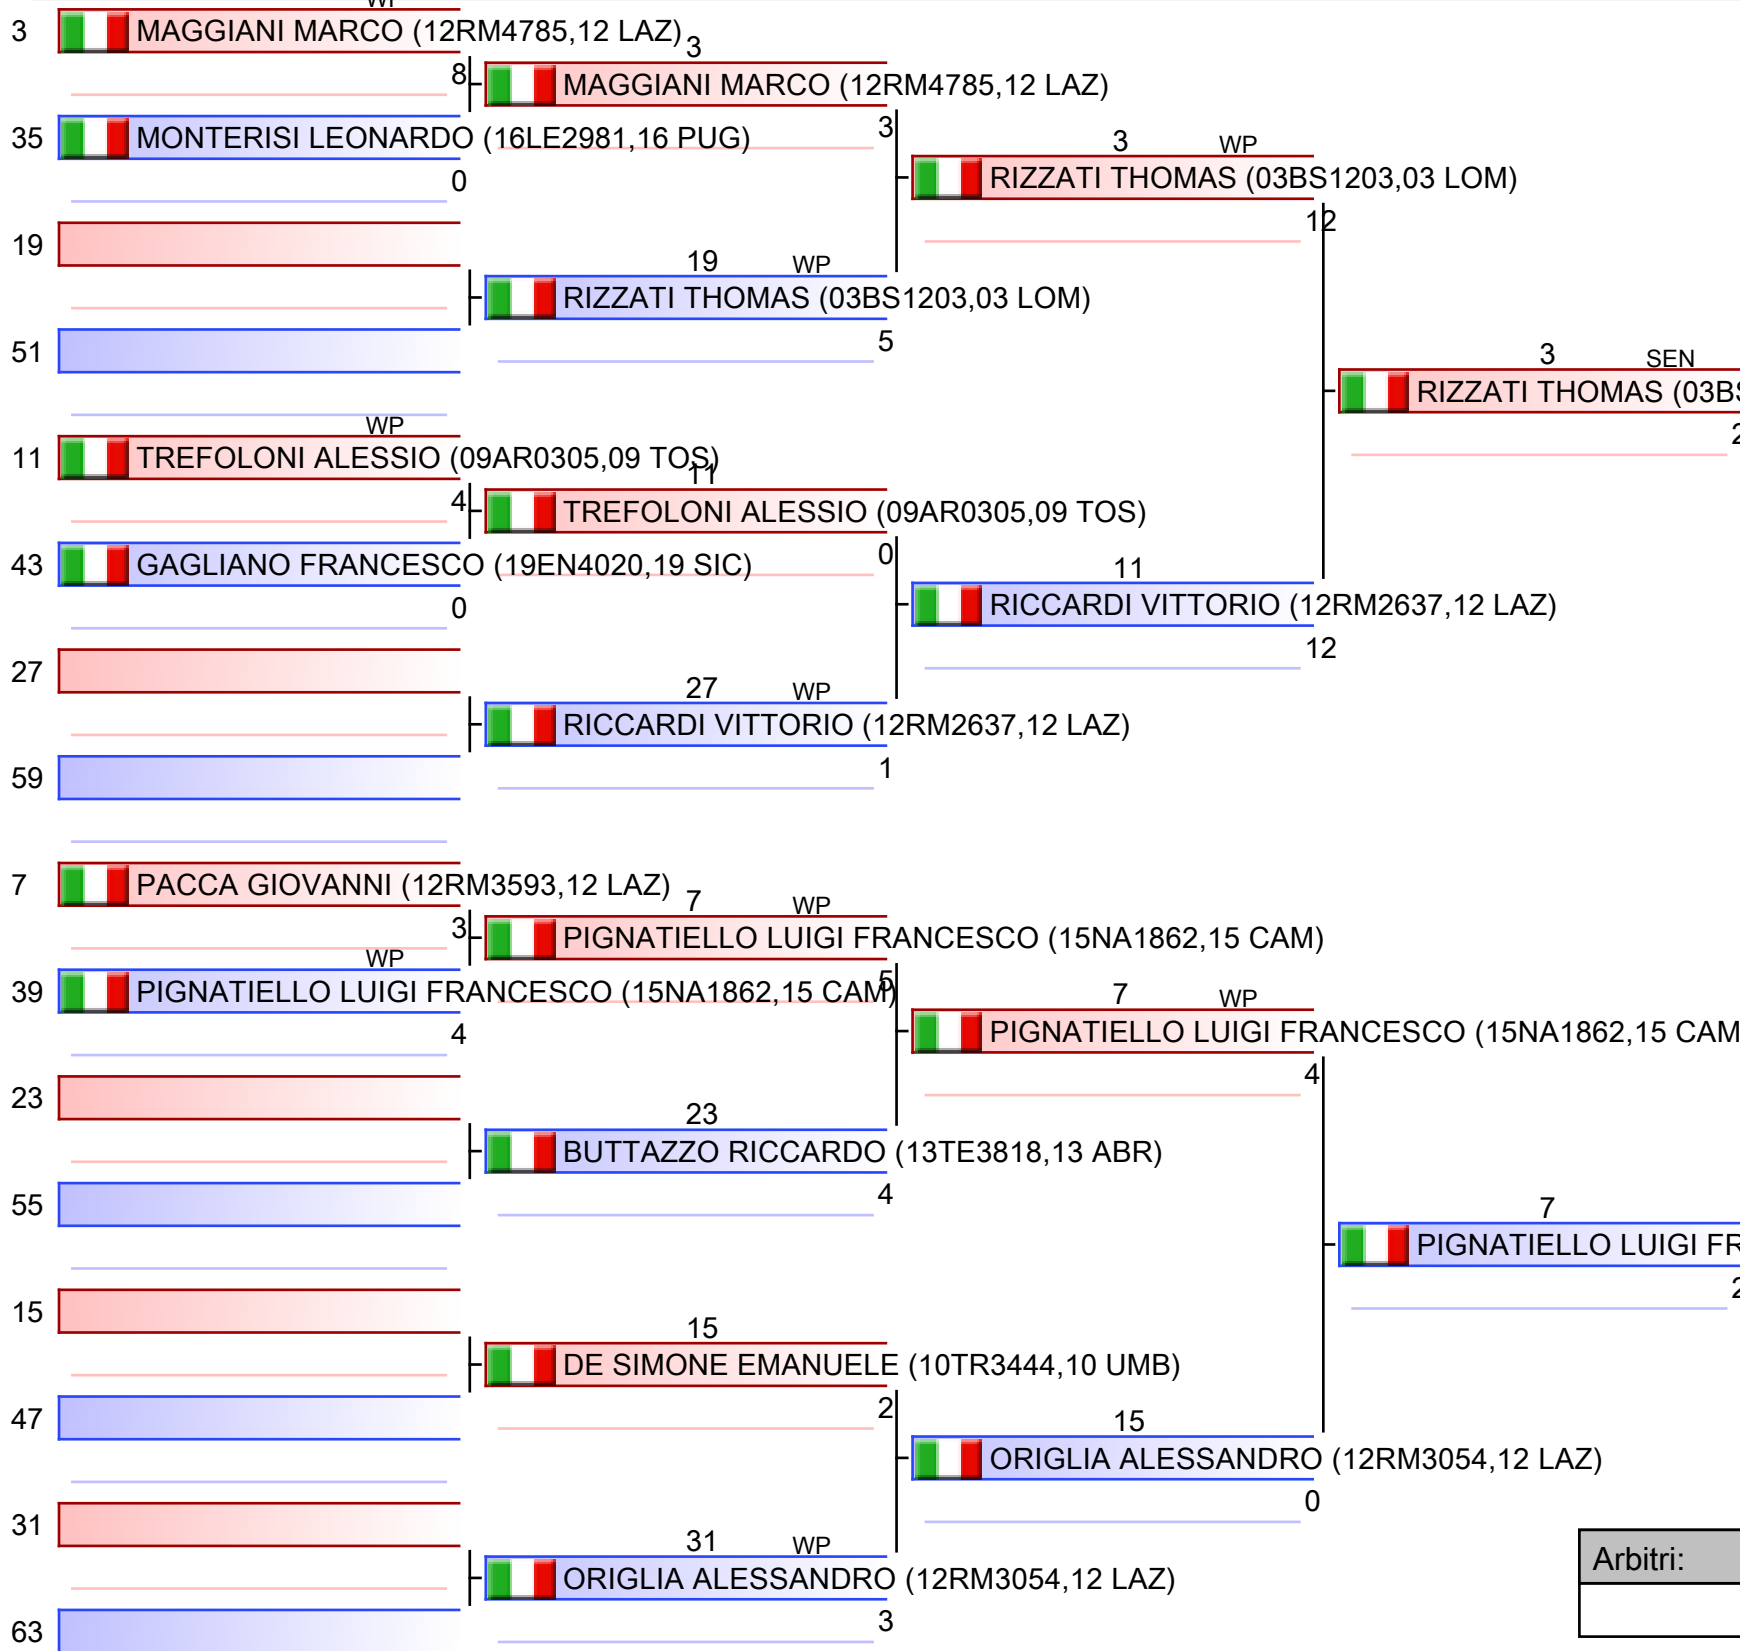

*Testa di serie

Arbitri:			

2 PROPIZIO PAOLO (19AG1851,19 SIC)

1. ASTARITA RAFFAELE (15NA1486)
2. RAMOS MATT STEVEN AUGUSTIN (01TO3094)
3. DI MARCO ALESSANDRO (12RM1459)
3. PROPIZIO PAOLO (19AG1851)
5. INGENITO ANGELO (15SA1180)
5. TIBALDI NICOLO (03BG0890)
7. CASALINI YARI (12RM0061)
7. CIOE FEDERICO (03BS0787)

*Testa di serie

Arbitri:			

4 RAMOS MATT STEVEN AUGUSTIN (01TO3094,01 PIE)

1. ASTARITA RAFFAELE (15NA1486)
2. RAMOS MATT STEVEN AUGUSTIN (01TO3094)
3. DI MARCO ALESSANDRO (12RM1459)
3. PROPIZIO PAOLO (19AG1851)
5. INGENITO ANGELO (15SA1180)
5. TIBALDI NICOLO (03BG0890)
7. CASALINI YARI (12RM0061)
7. CIOE FEDERICO (03BS0787)

*Testa di serie

Arbitri:			

1. LUCCHESI DENNIS DAVIDE (03MN3266)
2. RIZZATI THOMAS (03BS1203)
3. TORRE CRISTIAN (12RM4567)
3. DE PASCALIS DEVIS (16LE3222)
5. PIGNATIELLO LUIGI FRANCESCO (15NA1862)
5. DE CHIRICO PAOLO (16BA0331)
7. RICCARDI VITTORIO (12RM2637)
7. DI PAOLO NICOLAS (13TE3818)

Arbitri:			

1. LUCCHESI DENNIS DAVIDE (03MN3266)
2. RIZZATI THOMAS (03BS1203)
3. TORRE CRISTIAN (12RM4567)
3. DE PASCALIS DEVIS (16LE3222)
5. PIGNATIELLO LUIGI FRANCESCO (15NA1862)
5. DE CHIRICO PAOLO (16BA0331)
7. RICCARDI VITTORIO (12RM2637)
7. DI PAOLO NICOLAS (13TE3818)