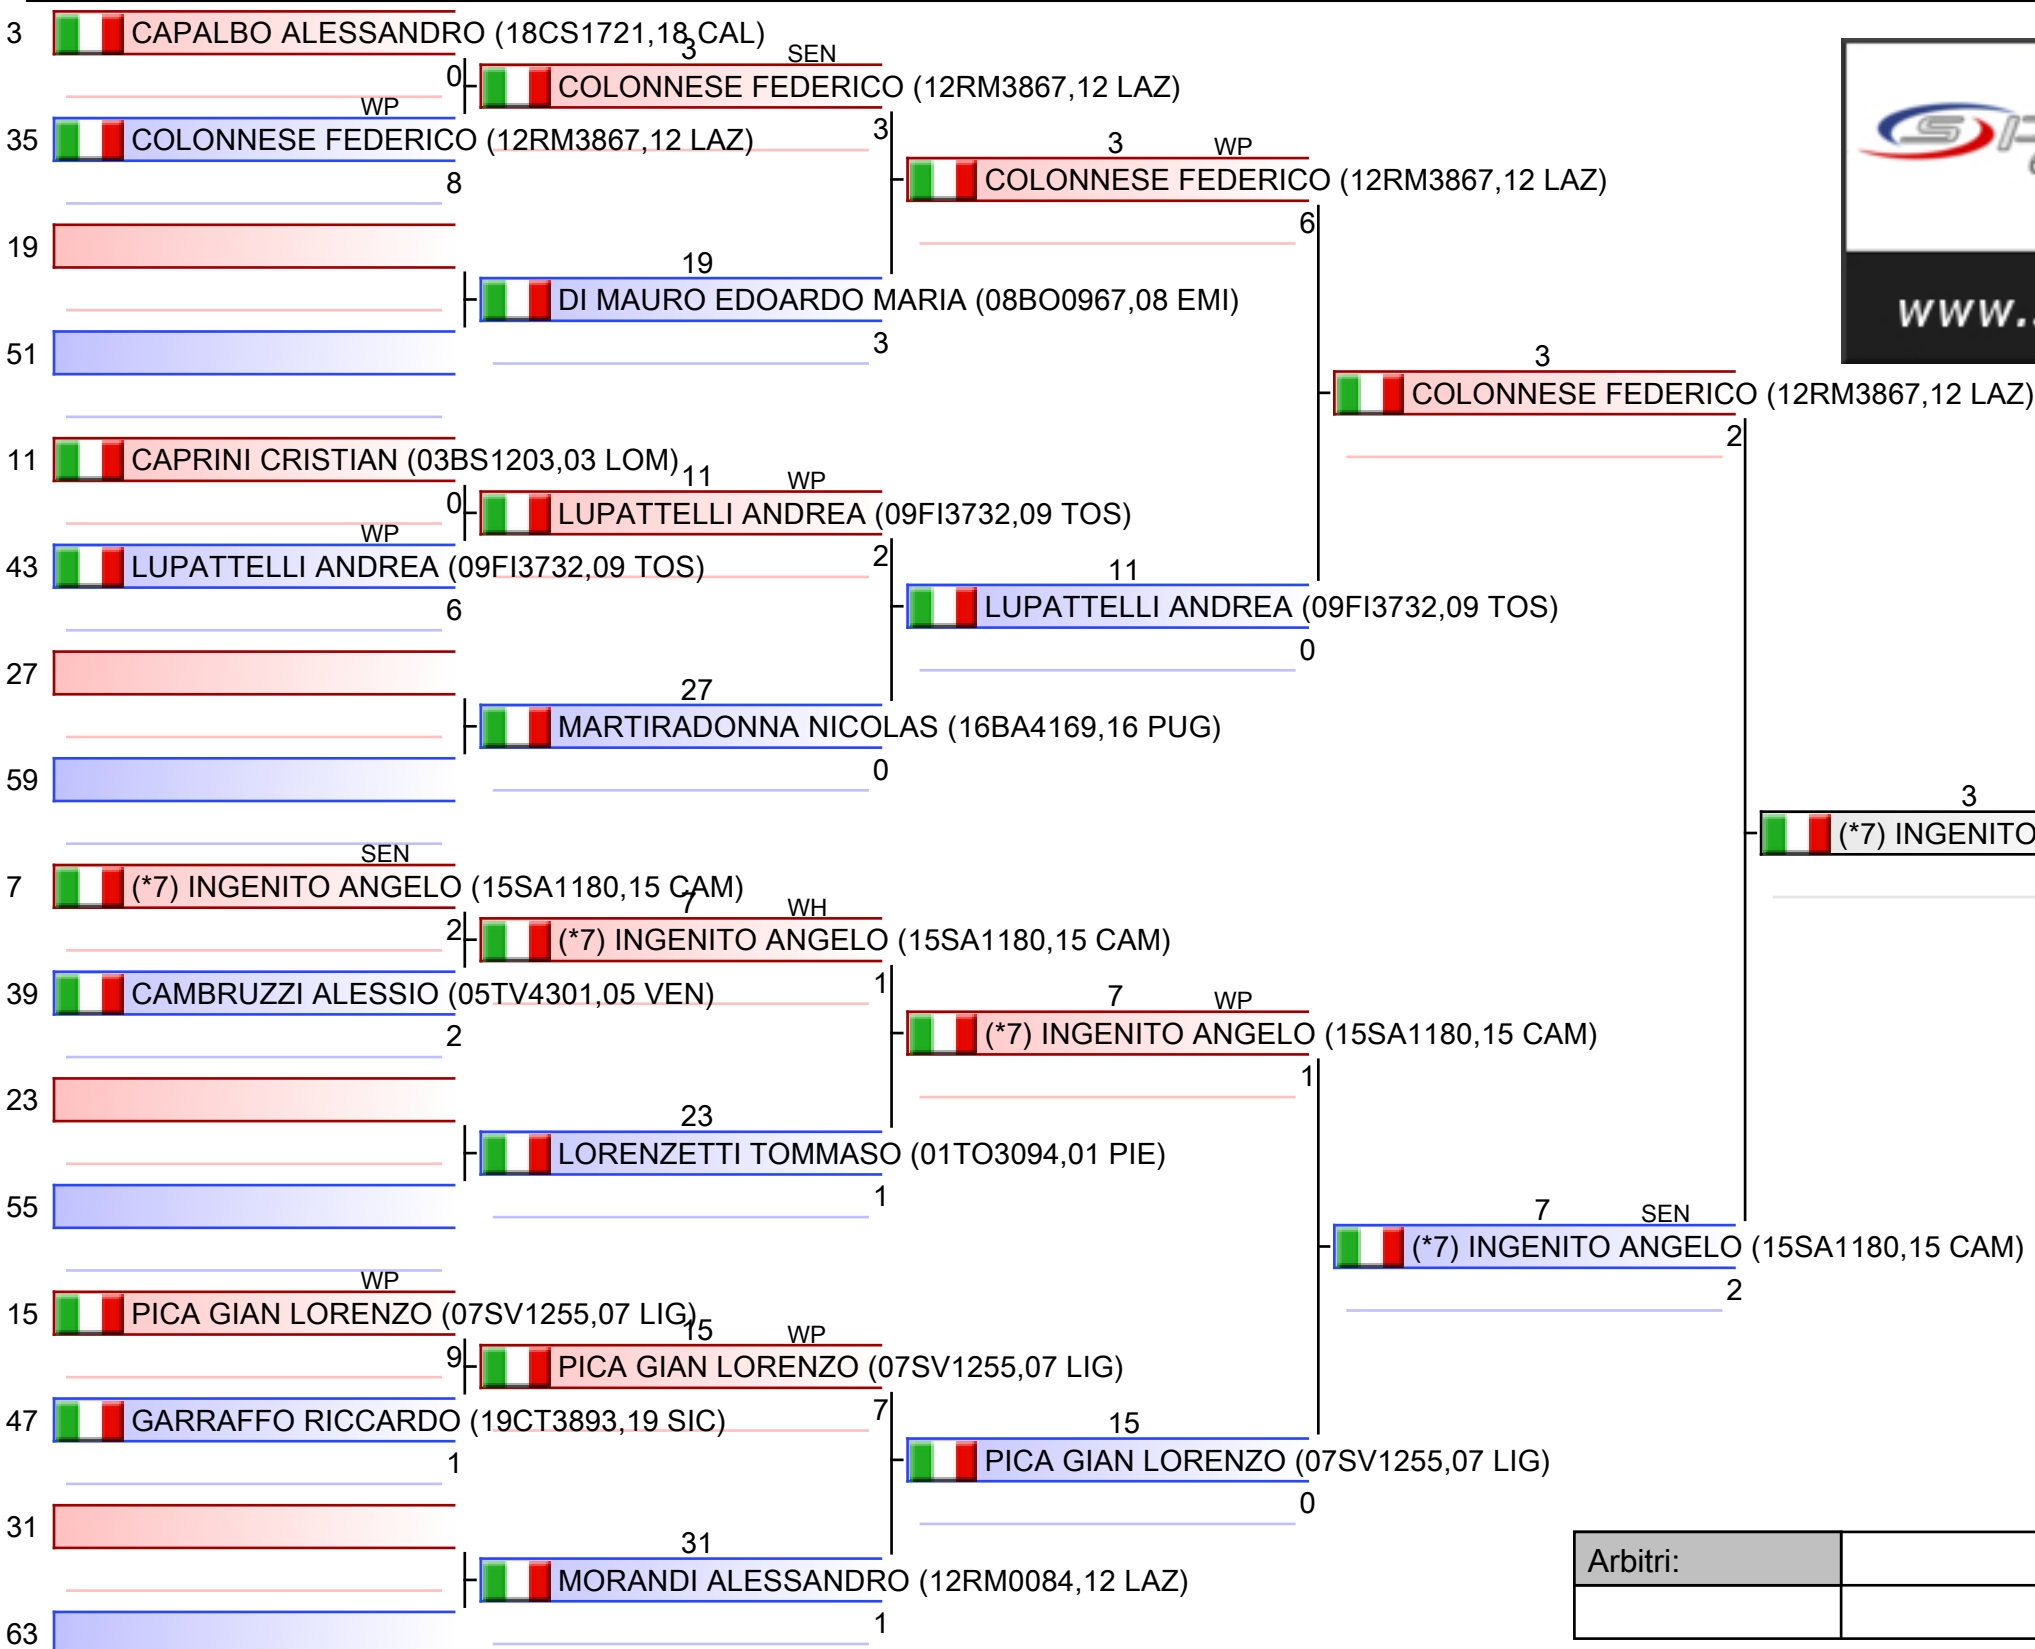

*Testa di serie

Arbitri:			

1. SPAMPINATO MARCO GAETANO (19SR1219)
2. DANNA ANDREA (19AG1851)
3. GIORDANO FABRIZIO (01TO3094)
3. SABATINO CHRISTIAN (15SA1180)
5. MASON TOMMASO (05TV4301)
5. SQUILLANTE GUIDO (15SA1180)
7. PIGNANELLI DAVIDE (18KR0308)
7. AGLIANO SAMUELE (03MI0916)

*Testa di serie

Arbitri:			

1. ASTARITA RAFFAELE (15NA1486)
2. RAMOS MATT STEVEN AUGUSTIN (01TO3094)
3. DI MARCO ALESSANDRO (12RM1459)
3. PROPIZIO PAOLO (19AG1851)
5. INGENITO ANGELO (15SA1180)
5. TIBALDI NICOLO (03BG0890)
7. CASALINI YARI (12RM0061)
7. CIOE FEDERICO (03BS0787)