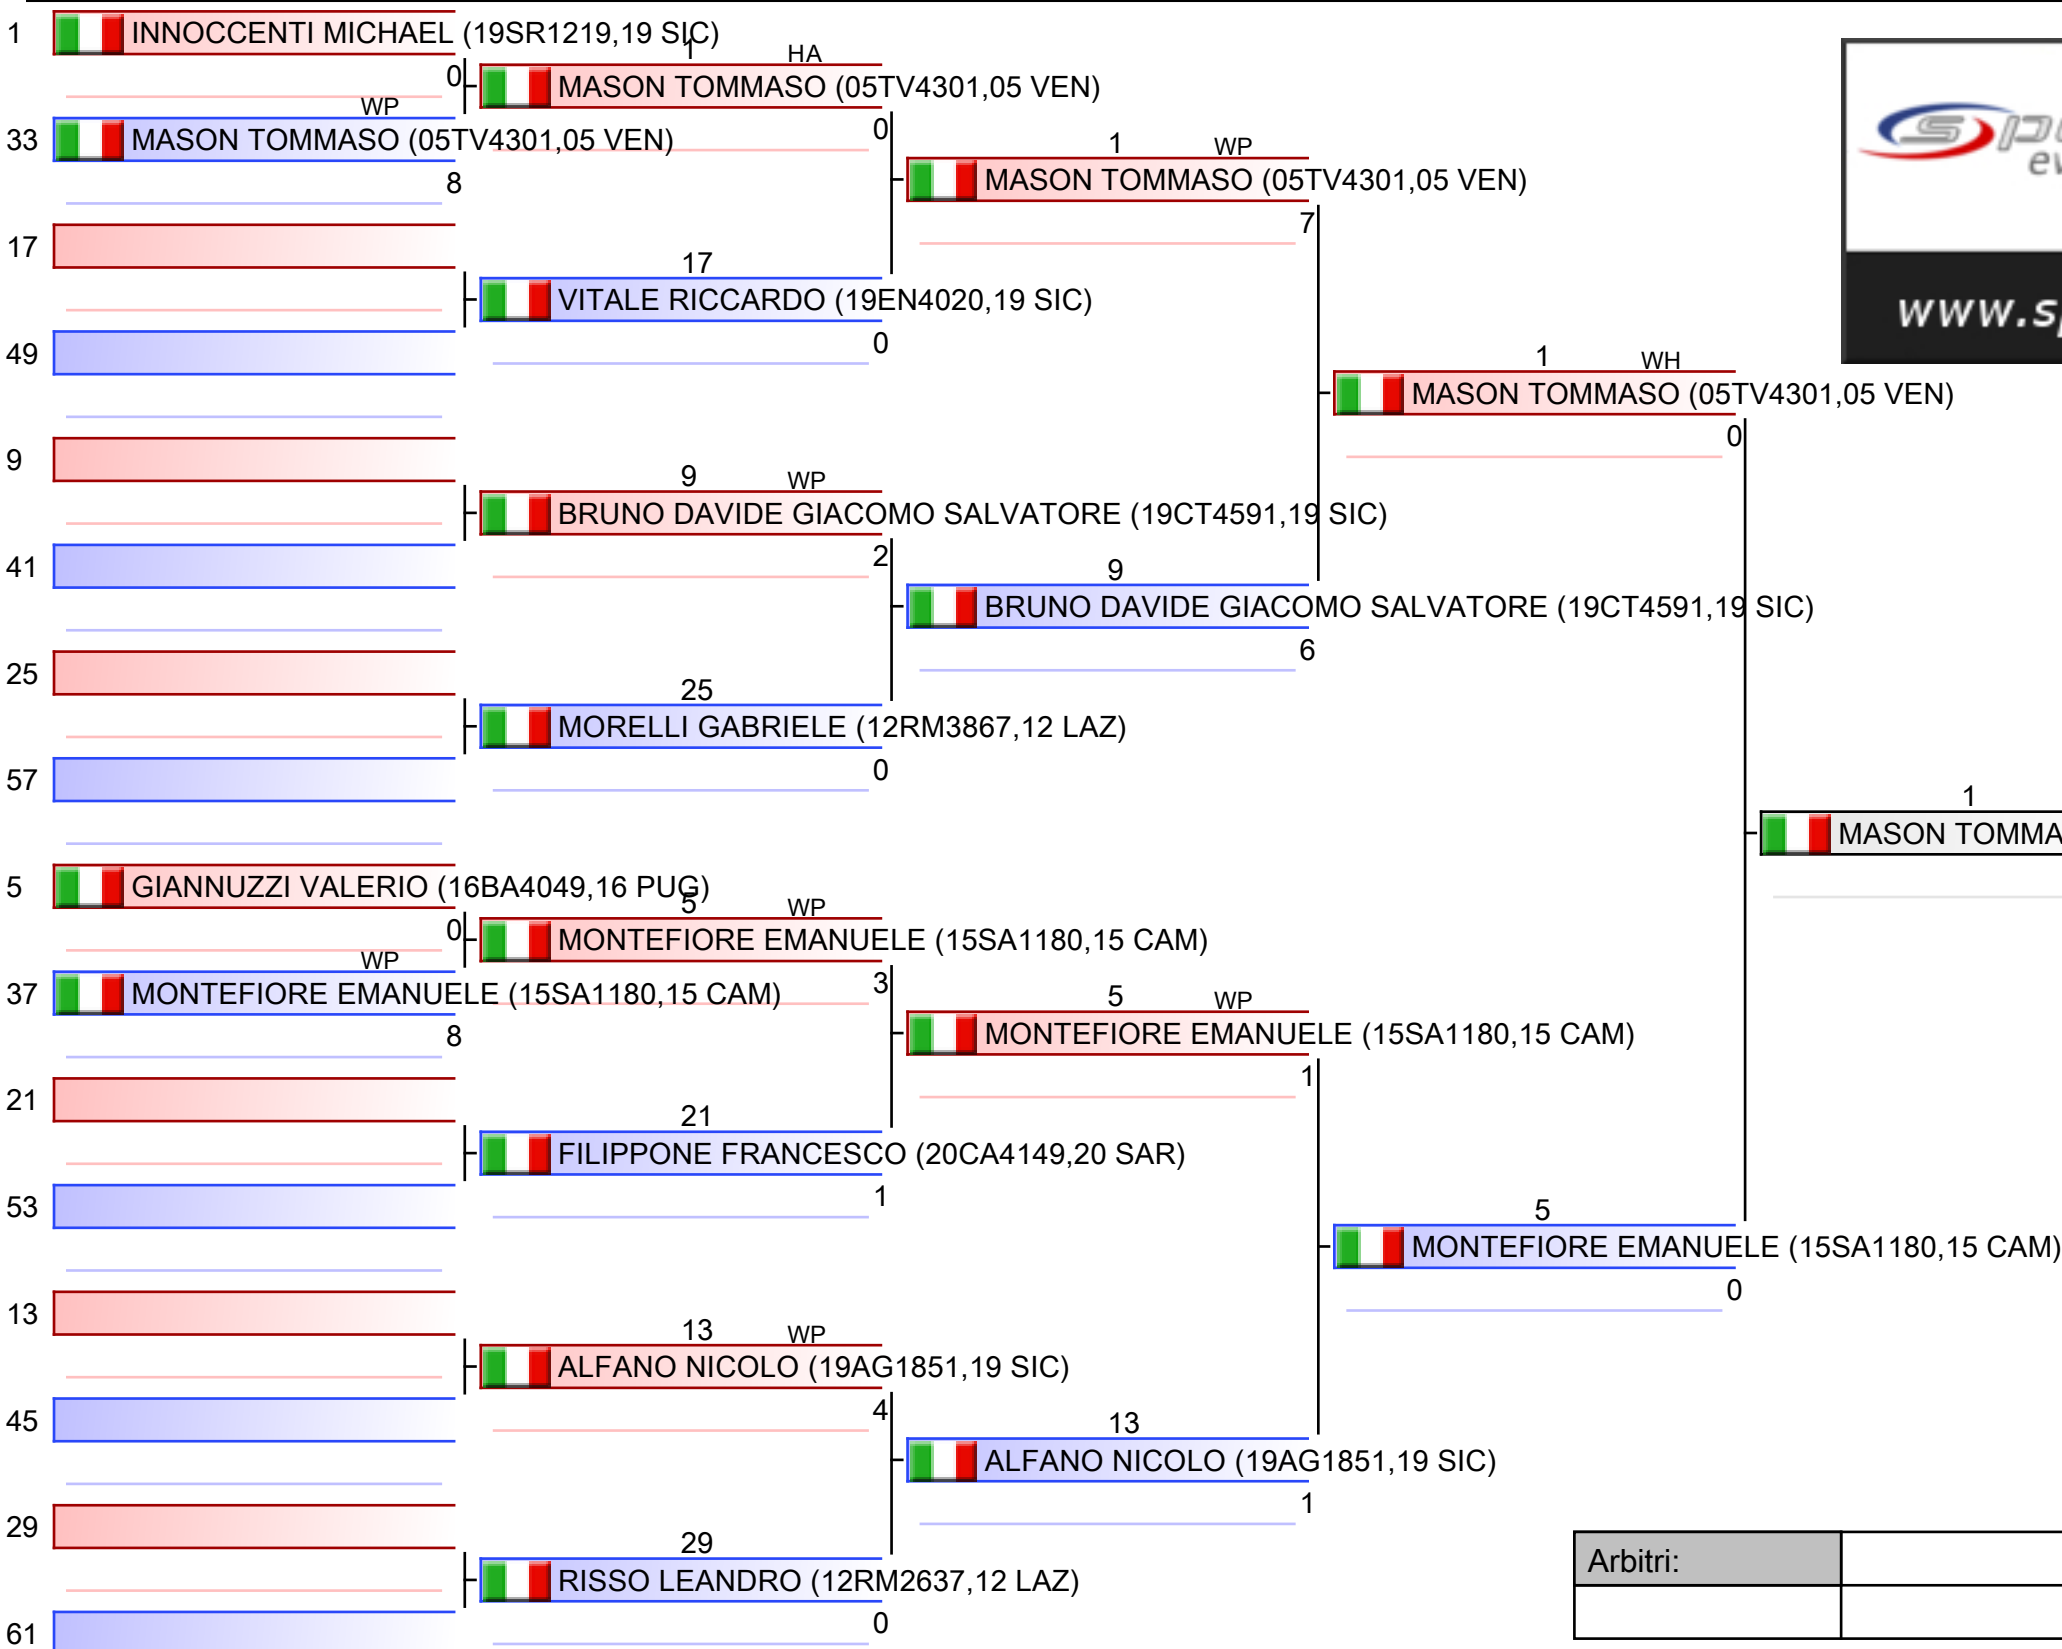

Arbitri:			

1. DESIDERIO ANNA PIA (15SA1180)
2. CUZZOLINO MARIA CONCETTA (15NA1486)
3. SIMONINI GHERA VALENTINA (03BS0012)
3. CORNOLO GIADA (03BS1203)
5. GIORDANI PAOLA (07SV1255)
5. PITTERA MICAELA (19CT3893)
7. FICHERA CARLA (19CT3893)
7. DI FABIO LAURA (13TE3818)

*Testa di serie

Arbitri:			

*Testa di serie

Arbitri:			

1. PERGOLESI ASIA (09FI3732)
2. DI BARI GEMMA (16TA4447)
3. FERRI AURORA (12RM3845)
3. LEIDI MARTINA (03MI0916)
5. PERGOLESI AURORA (09FI3732)
5. PORTOGHESE MORENA (15NA1486)
7. SANNA NICOLE (12RM1459)

Arbitri:			

1. SPAMPINATO MARCO GAETANO (19SR1219)
2. DANNA ANDREA (19AG1851)
3. GIORDANO FABRIZIO (01TO3094)
3. SABATINO CHRISTIAN (15SA1180)
5. MASON TOMMASO (05TV4301)
5. SQUILLANTE GUIDO (15SA1180)
7. PIGNANELLI DAVIDE (18KR0308)
7. AGLIANO SAMUELE (03MI0916)

*Testa di serie

Arbitri:			

1. SPAMPINATO MARCO GAETANO (19SR1219)
2. DANNA ANDREA (19AG1851)
3. GIORDANO FABRIZIO (01TO3094)
3. SABATINO CHRISTIAN (15SA1180)
5. MASON TOMMASO (05TV4301)
5. SQUILLANTE GUIDO (15SA1180)
7. PIGNANELLI DAVIDE (18KR0308)
7. AGLIANO SAMUELE (03MI0916)