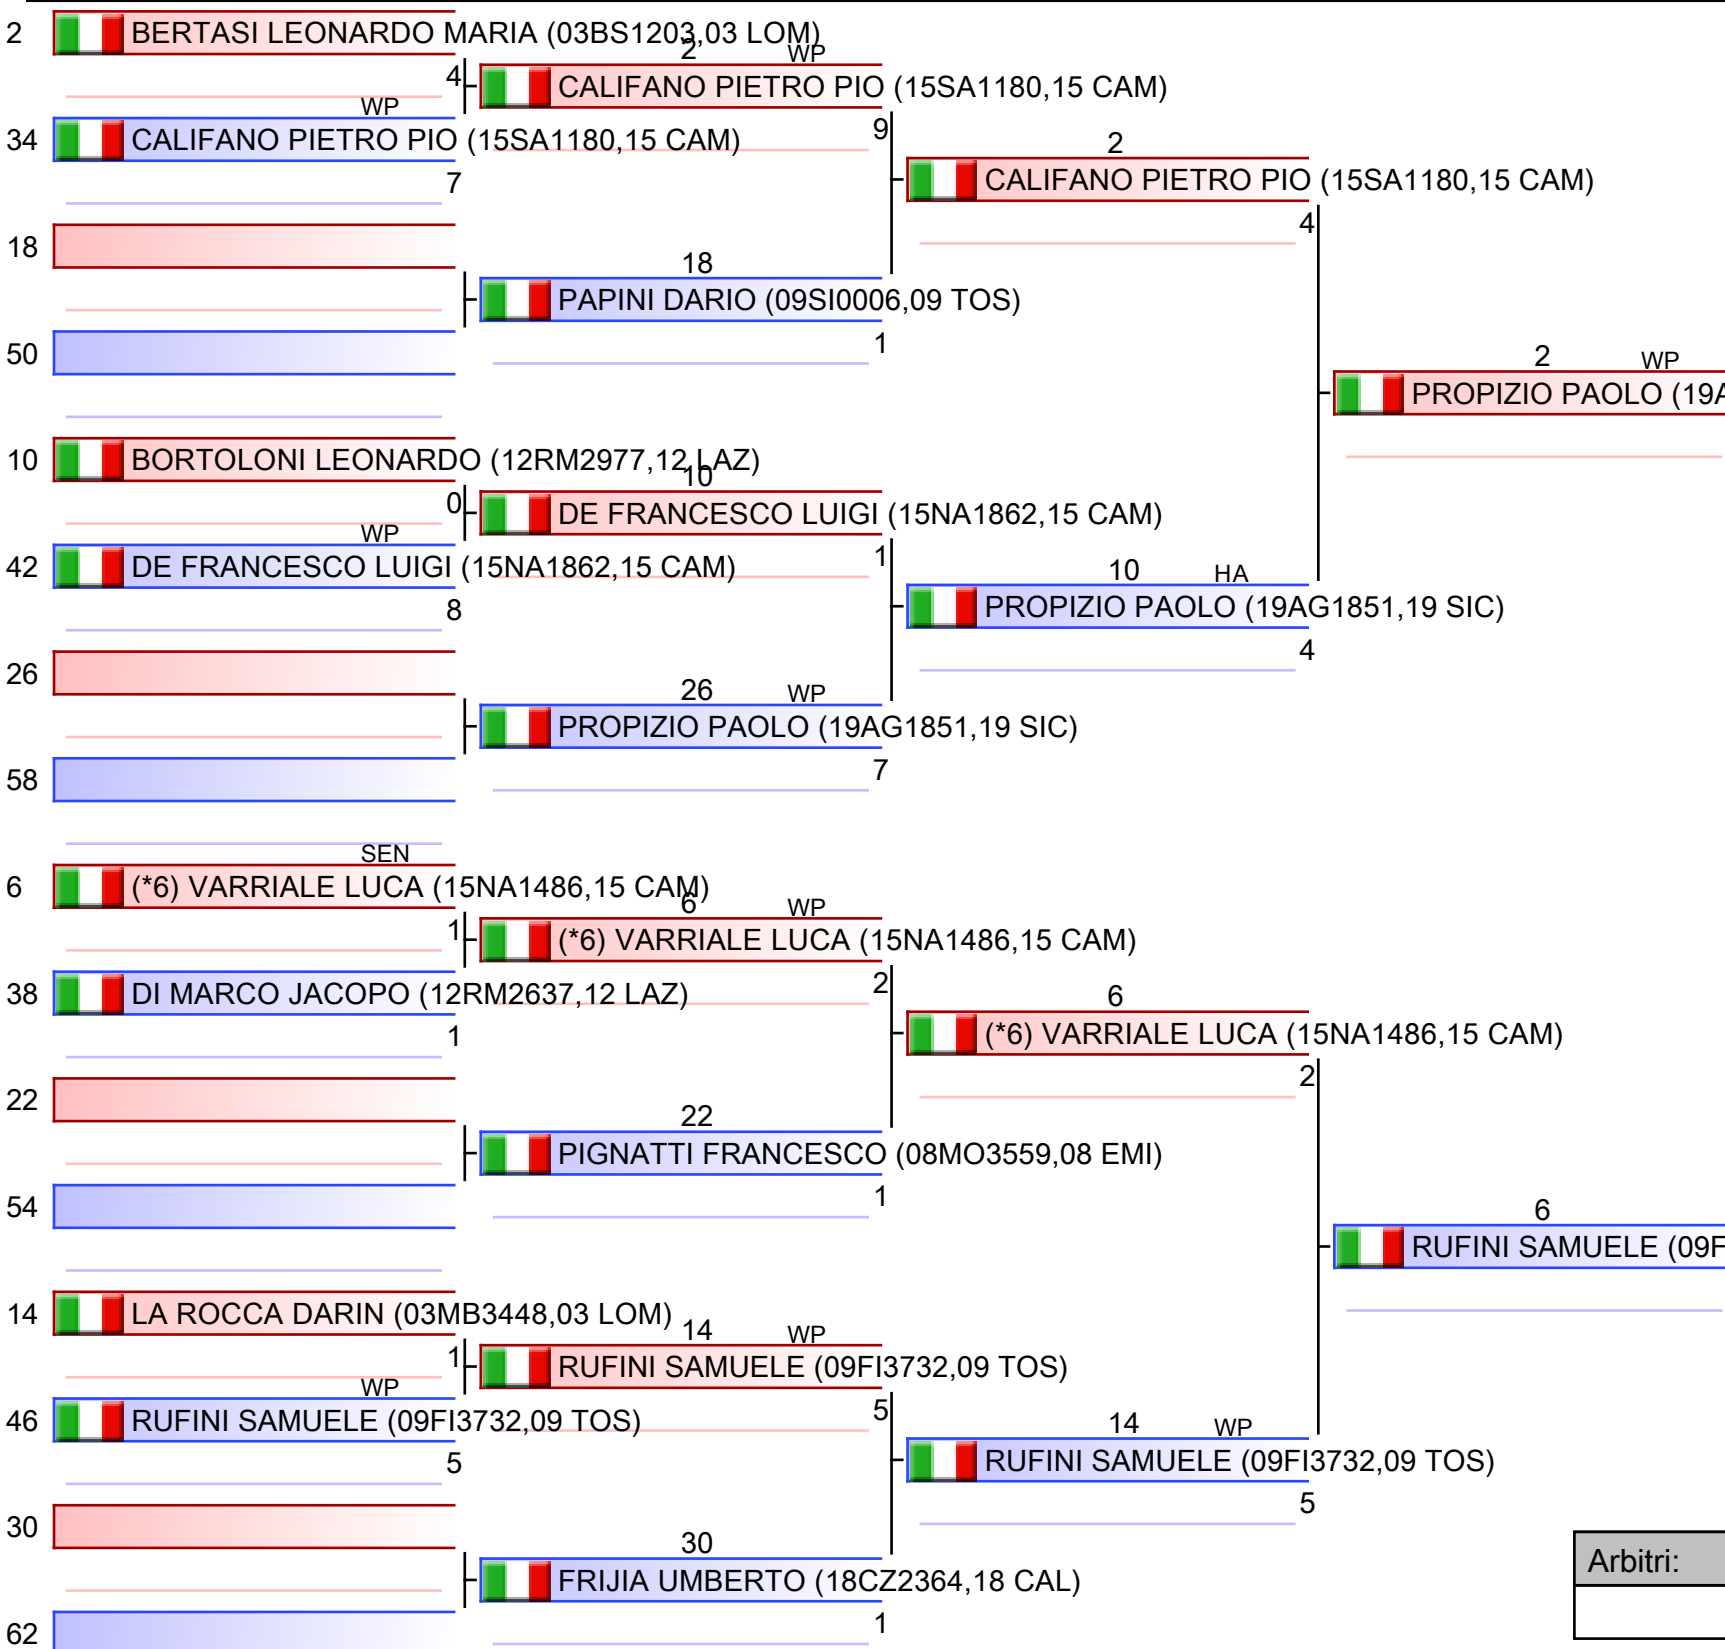

*Testa di serie

Arbitri:			

1. SPAMPINATO MARCO GAETANO (19SR1219)
2. DANNA ANDREA (19AG1851)
3. GIORDANO FABRIZIO (01TO3094)
3. SABATINO CHRISTIAN (15SA1180)
5. MASON TOMMASO (05TV4301)
5. SQUILLANTE GUIDO (15SA1180)
7. PIGNANELLI DAVIDE (18KR0308)
7. AGLIANO SAMUELE (03MI0916)

*Testa di serie

Arbitri:			

1. ASTARITA RAFFAELE (15NA1486)
2. RAMOS MATT STEVEN AUGUSTIN (01TO3094)
3. DI MARCO ALESSANDRO (12RM1459)
3. PROPIZIO PAOLO (19AG1851)
5. INGENITO ANGELO (15SA1180)
5. TIBALDI NICOLO (03BG0890)
7. CASALINI YARI (12RM0061)
7. CIOE FEDERICO (03BS0787)

*Testa di serie

Arbitri:			

2 PROPIZIO PAOLO (19AG1851,19 SIC)

1. ASTARITA RAFFAELE (15NA1486)
2. RAMOS MATT STEVEN AUGUSTIN (01TO3094)
3. DI MARCO ALESSANDRO (12RM1459)
3. PROPIZIO PAOLO (19AG1851)
5. INGENITO ANGELO (15SA1180)
5. TIBALDI NICOLO (03BG0890)
7. CASALINI YARI (12RM0061)
7. CIOE FEDERICO (03BS0787)