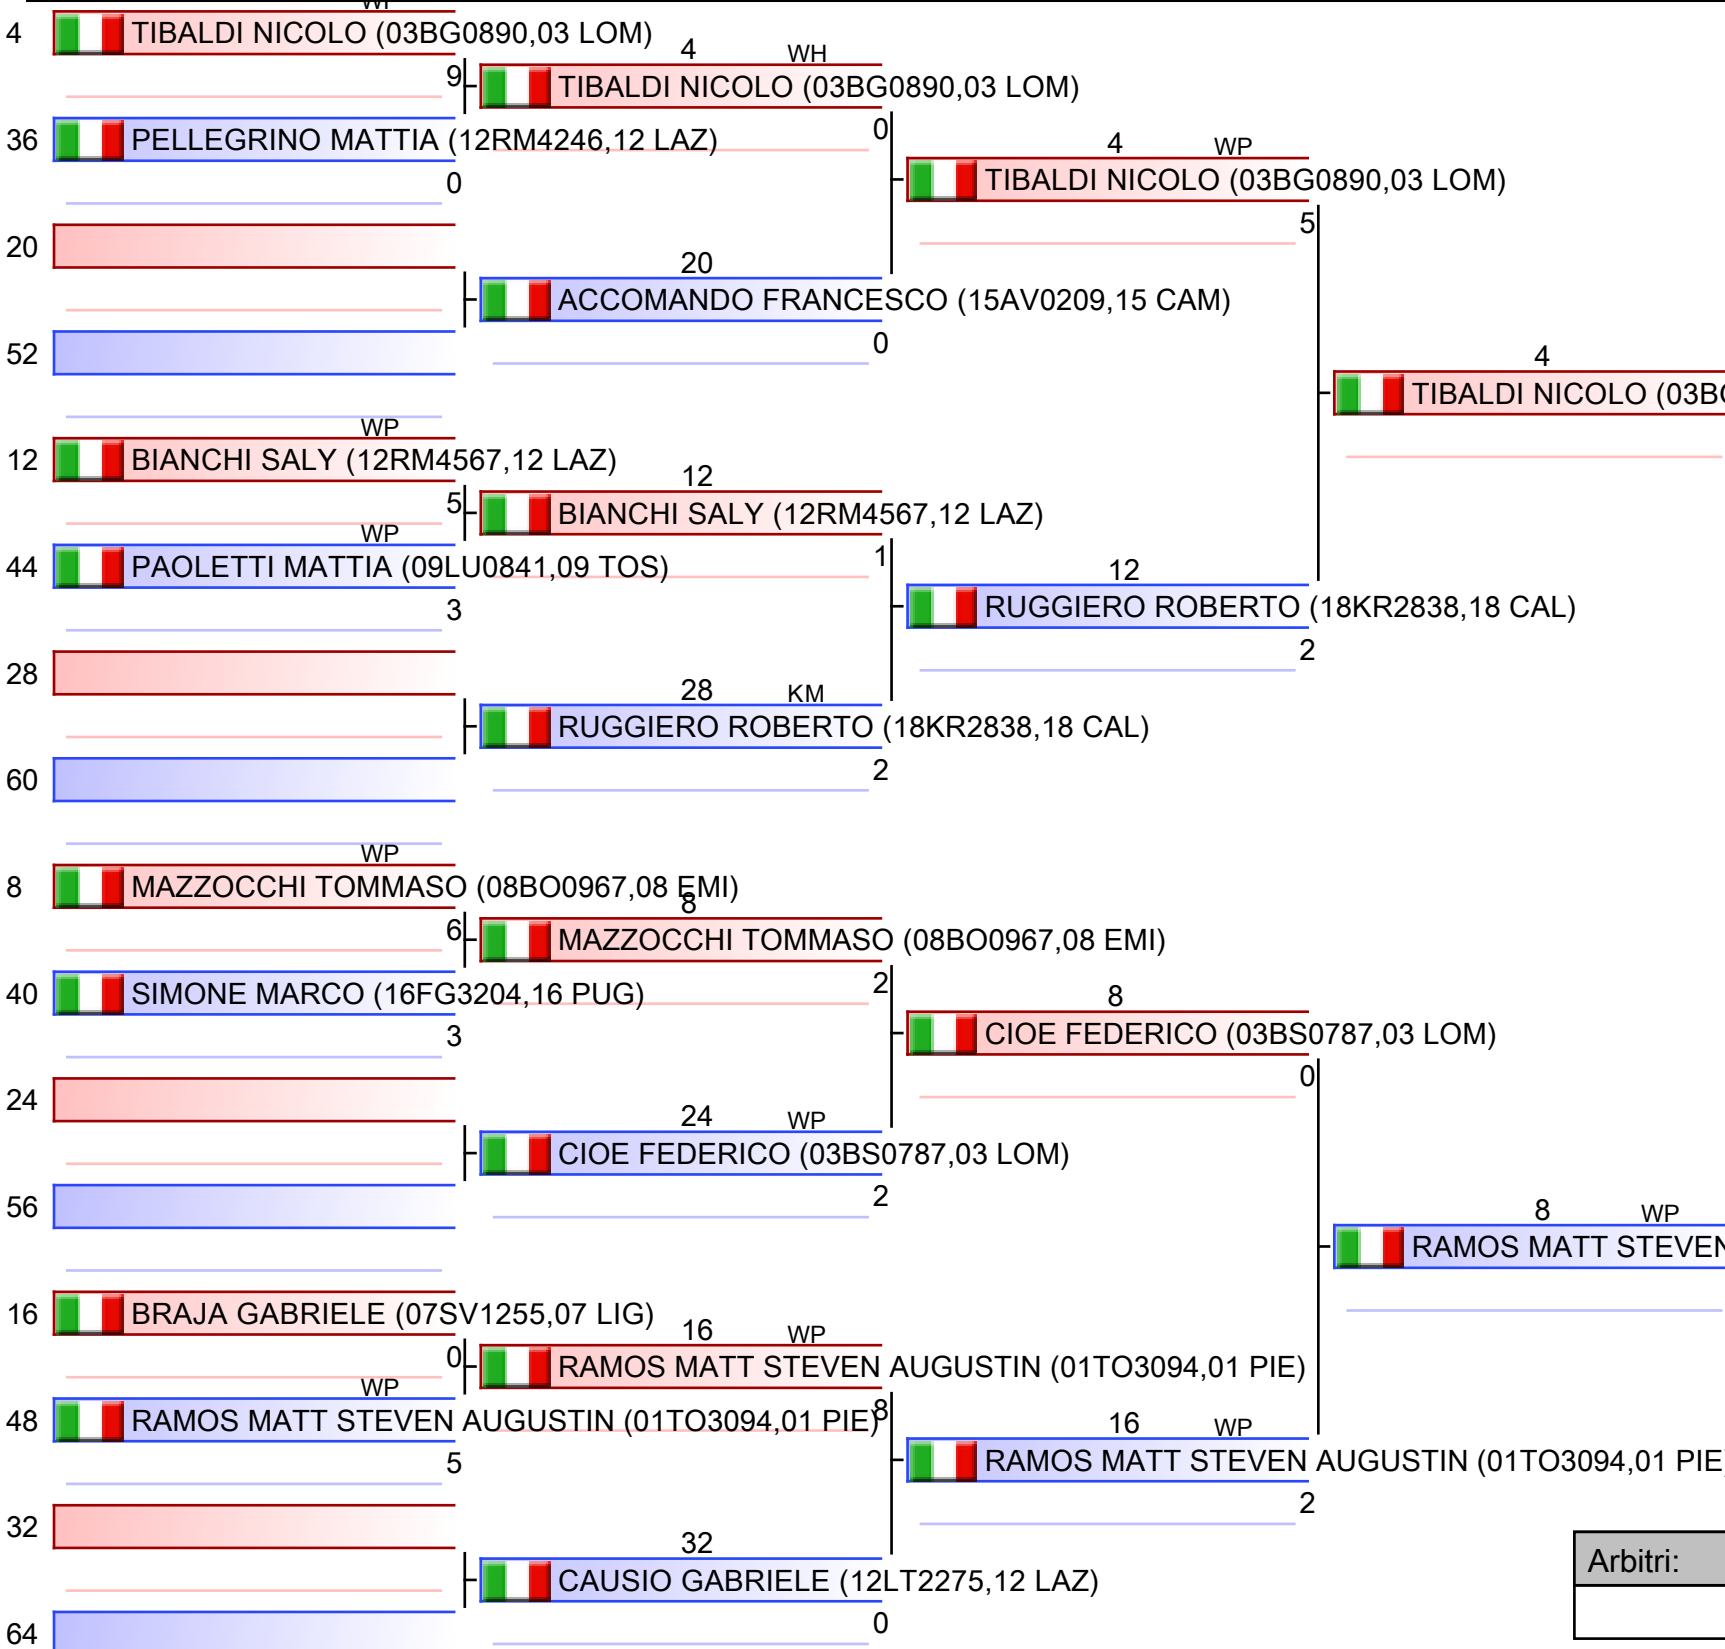

*Testa di serie

Arbitri:			

1. ASTARITA RAFFAELE (15NA1486)
2. RAMOS MATT STEVEN AUGUSTIN (01TO3094)
3. DI MARCO ALESSANDRO (12RM1459)
3. PROPIZIO PAOLO (19AG1851)
5. INGENITO ANGELO (15SA1180)
5. TIBALDI NICOLO (03BG0890)
7. CASALINI YARI (12RM0061)
7. CIOE FEDERICO (03BS0787)

*Testa di serie

Arbitri:			

2 PROPIZIO PAOLO (19AG1851,19 SIC)

1. ASTARITA RAFFAELE (15NA1486)
2. RAMOS MATT STEVEN AUGUSTIN (01TO3094)
3. DI MARCO ALESSANDRO (12RM1459)
3. PROPIZIO PAOLO (19AG1851)
5. INGENITO ANGELO (15SA1180)
5. TIBALDI NICOLO (03BG0890)
7. CASALINI YARI (12RM0061)
7. CIOE FEDERICO (03BS0787)

*Testa di serie

Arbitri:			

4 RAMOS MATT STEVEN AUGUSTIN (01TO3094,01 PIE)

1. ASTARITA RAFFAELE (15NA1486)
2. RAMOS MATT STEVEN AUGUSTIN (01TO3094)
3. DI MARCO ALESSANDRO (12RM1459)
3. PROPIZIO PAOLO (19AG1851)
5. INGENITO ANGELO (15SA1180)
5. TIBALDI NICOLO (03BG0890)
7. CASALINI YARI (12RM0061)
7. CIOE FEDERICO (03BS0787)

*Testa di serie

Arbitri:			

1. LUCCHESI DENNIS DAVIDE (03MN3266)
2. RIZZATI THOMAS (03BS1203)
3. TORRE CRISTIAN (12RM4567)
3. DE PASCALIS DEVIS (16LE3222)
5. PIGNATIELLO LUIGI FRANCESCO (15NA1862)
5. DE CHIRICO PAOLO (16BA0331)
7. RICCARDI VITTORIO (12RM2637)
7. DI PAOLO NICOLAS (13TE3818)