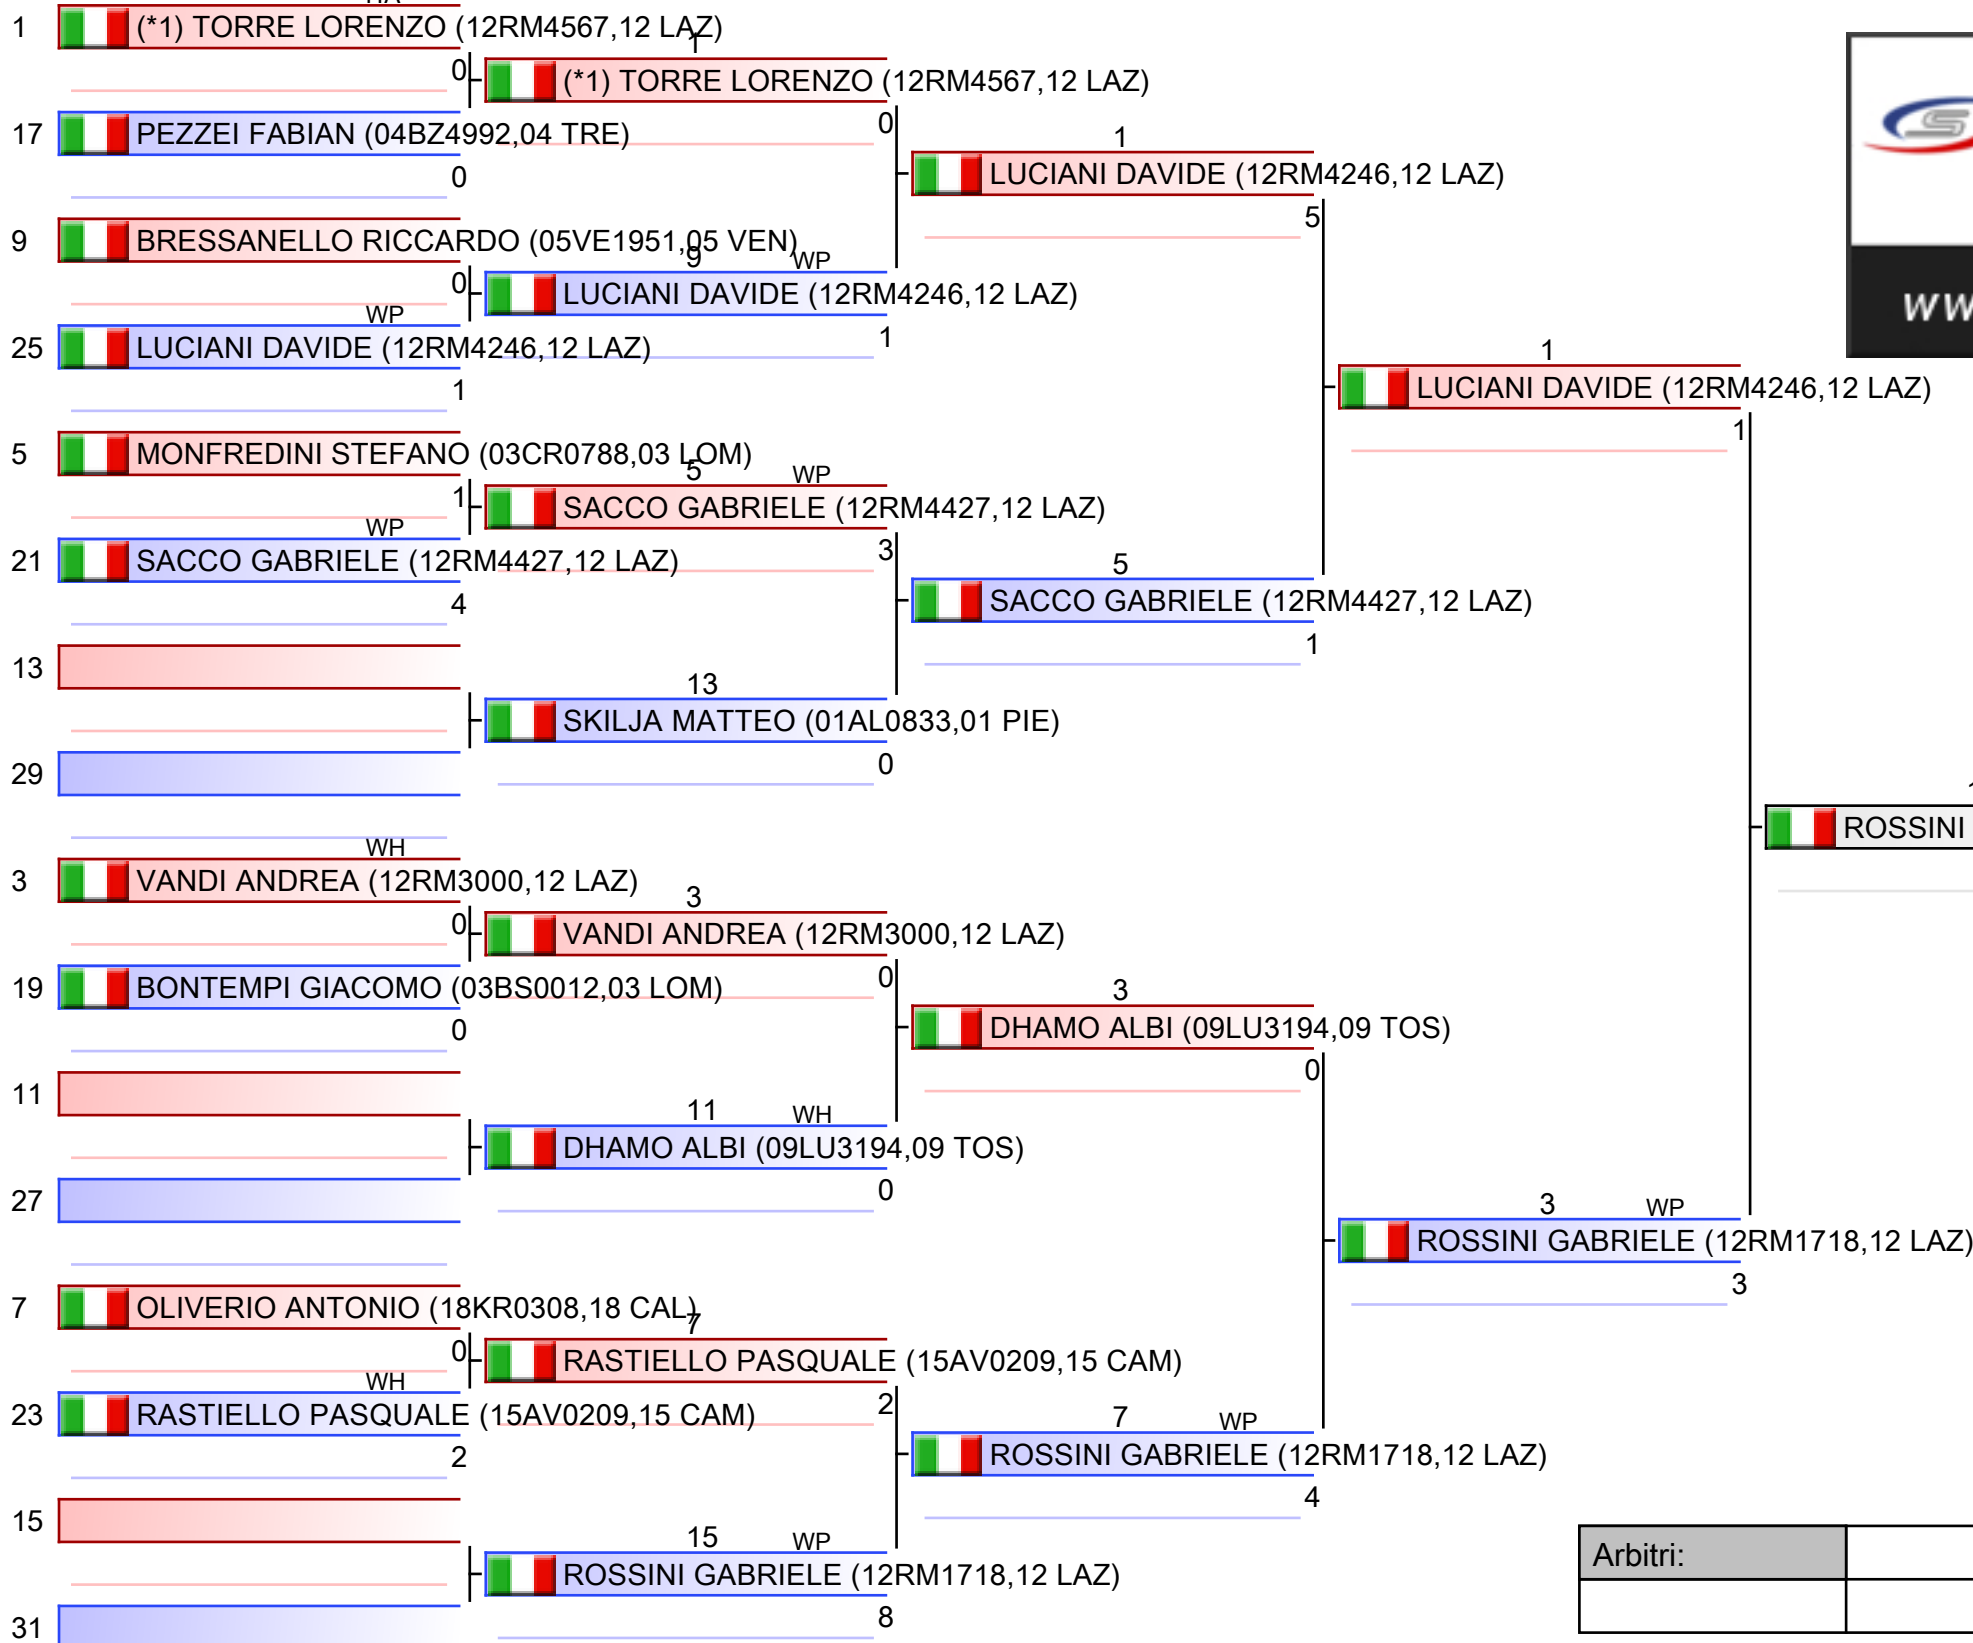

U21 M KU U21_84 kg

2023 - CAMPIONATO ITALIANO UNDER21, TARANTO, ITA

2023-10-13

Tatami
1 16:10

Tabelloni - Pool
1/2

1. PEZZOTTI GABRIELE (03BS0012)
2. ROSSINI GABRIELE (12RM1718)
3. LUCIANI DAVIDE (12RM4246)
3. SALVATI ADRIANO (12RM2700)
5. RASTIELLO PASQUALE (15AV0209)
5. VIVALDA SIMONE (01TO3094)
7. DHAMO ALBI (09LU3194)
7. DEL SEPPIA PIETRO (09PI4949)

*Testa di serie

Arbitri: