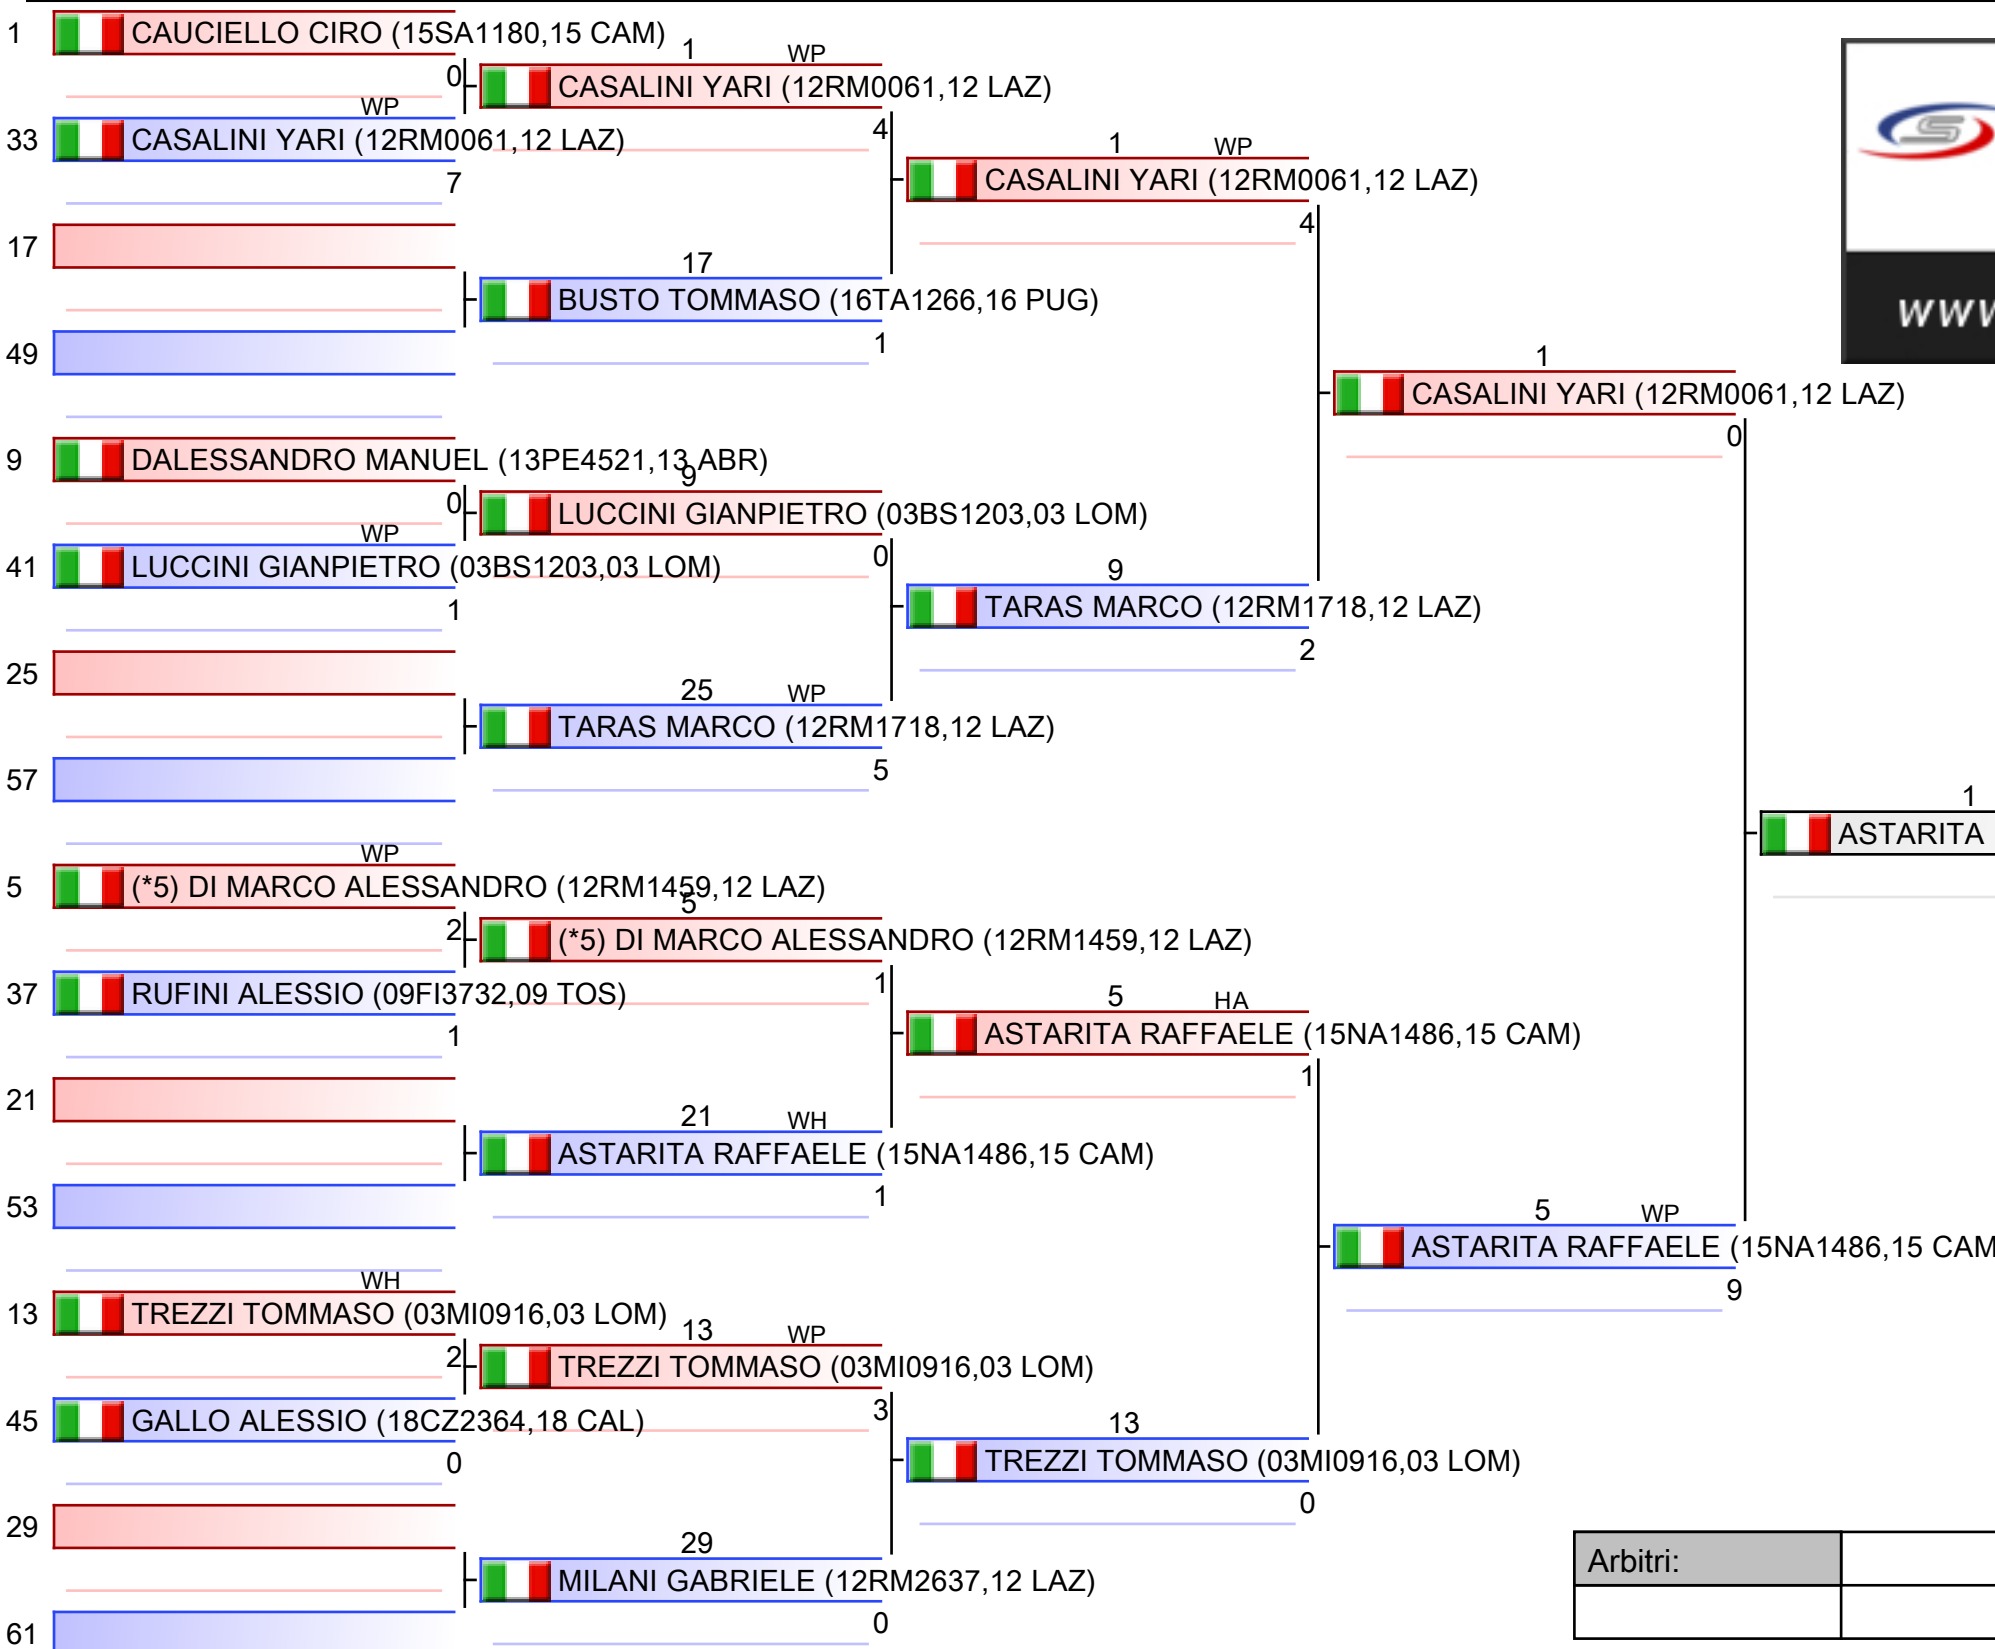

*Testa di serie

Arbitri:			

1. SPAMPINATO MARCO GAETANO (19SR1219)
2. DANNA ANDREA (19AG1851)
3. GIORDANO FABRIZIO (01TO3094)
3. SABATINO CHRISTIAN (15SA1180)
5. MASON TOMMASO (05TV4301)
5. SQUILLANTE GUIDO (15SA1180)
7. PIGNANELLI DAVIDE (18KR0308)
7. AGLIANO SAMUELE (03MI0916)

*Testa di serie

Arbitri:			

1. ASTARITA RAFFAELE (15NA1486)
2. RAMOS MATT STEVEN AUGUSTIN (01TO3094)
3. DI MARCO ALESSANDRO (12RM1459)
3. PROPIZIO PAOLO (19AG1851)
5. INGENITO ANGELO (15SA1180)
5. TIBALDI NICOLO (03BG0890)
7. CASALINI YARI (12RM0061)
7. CIOE FEDERICO (03BS0787)