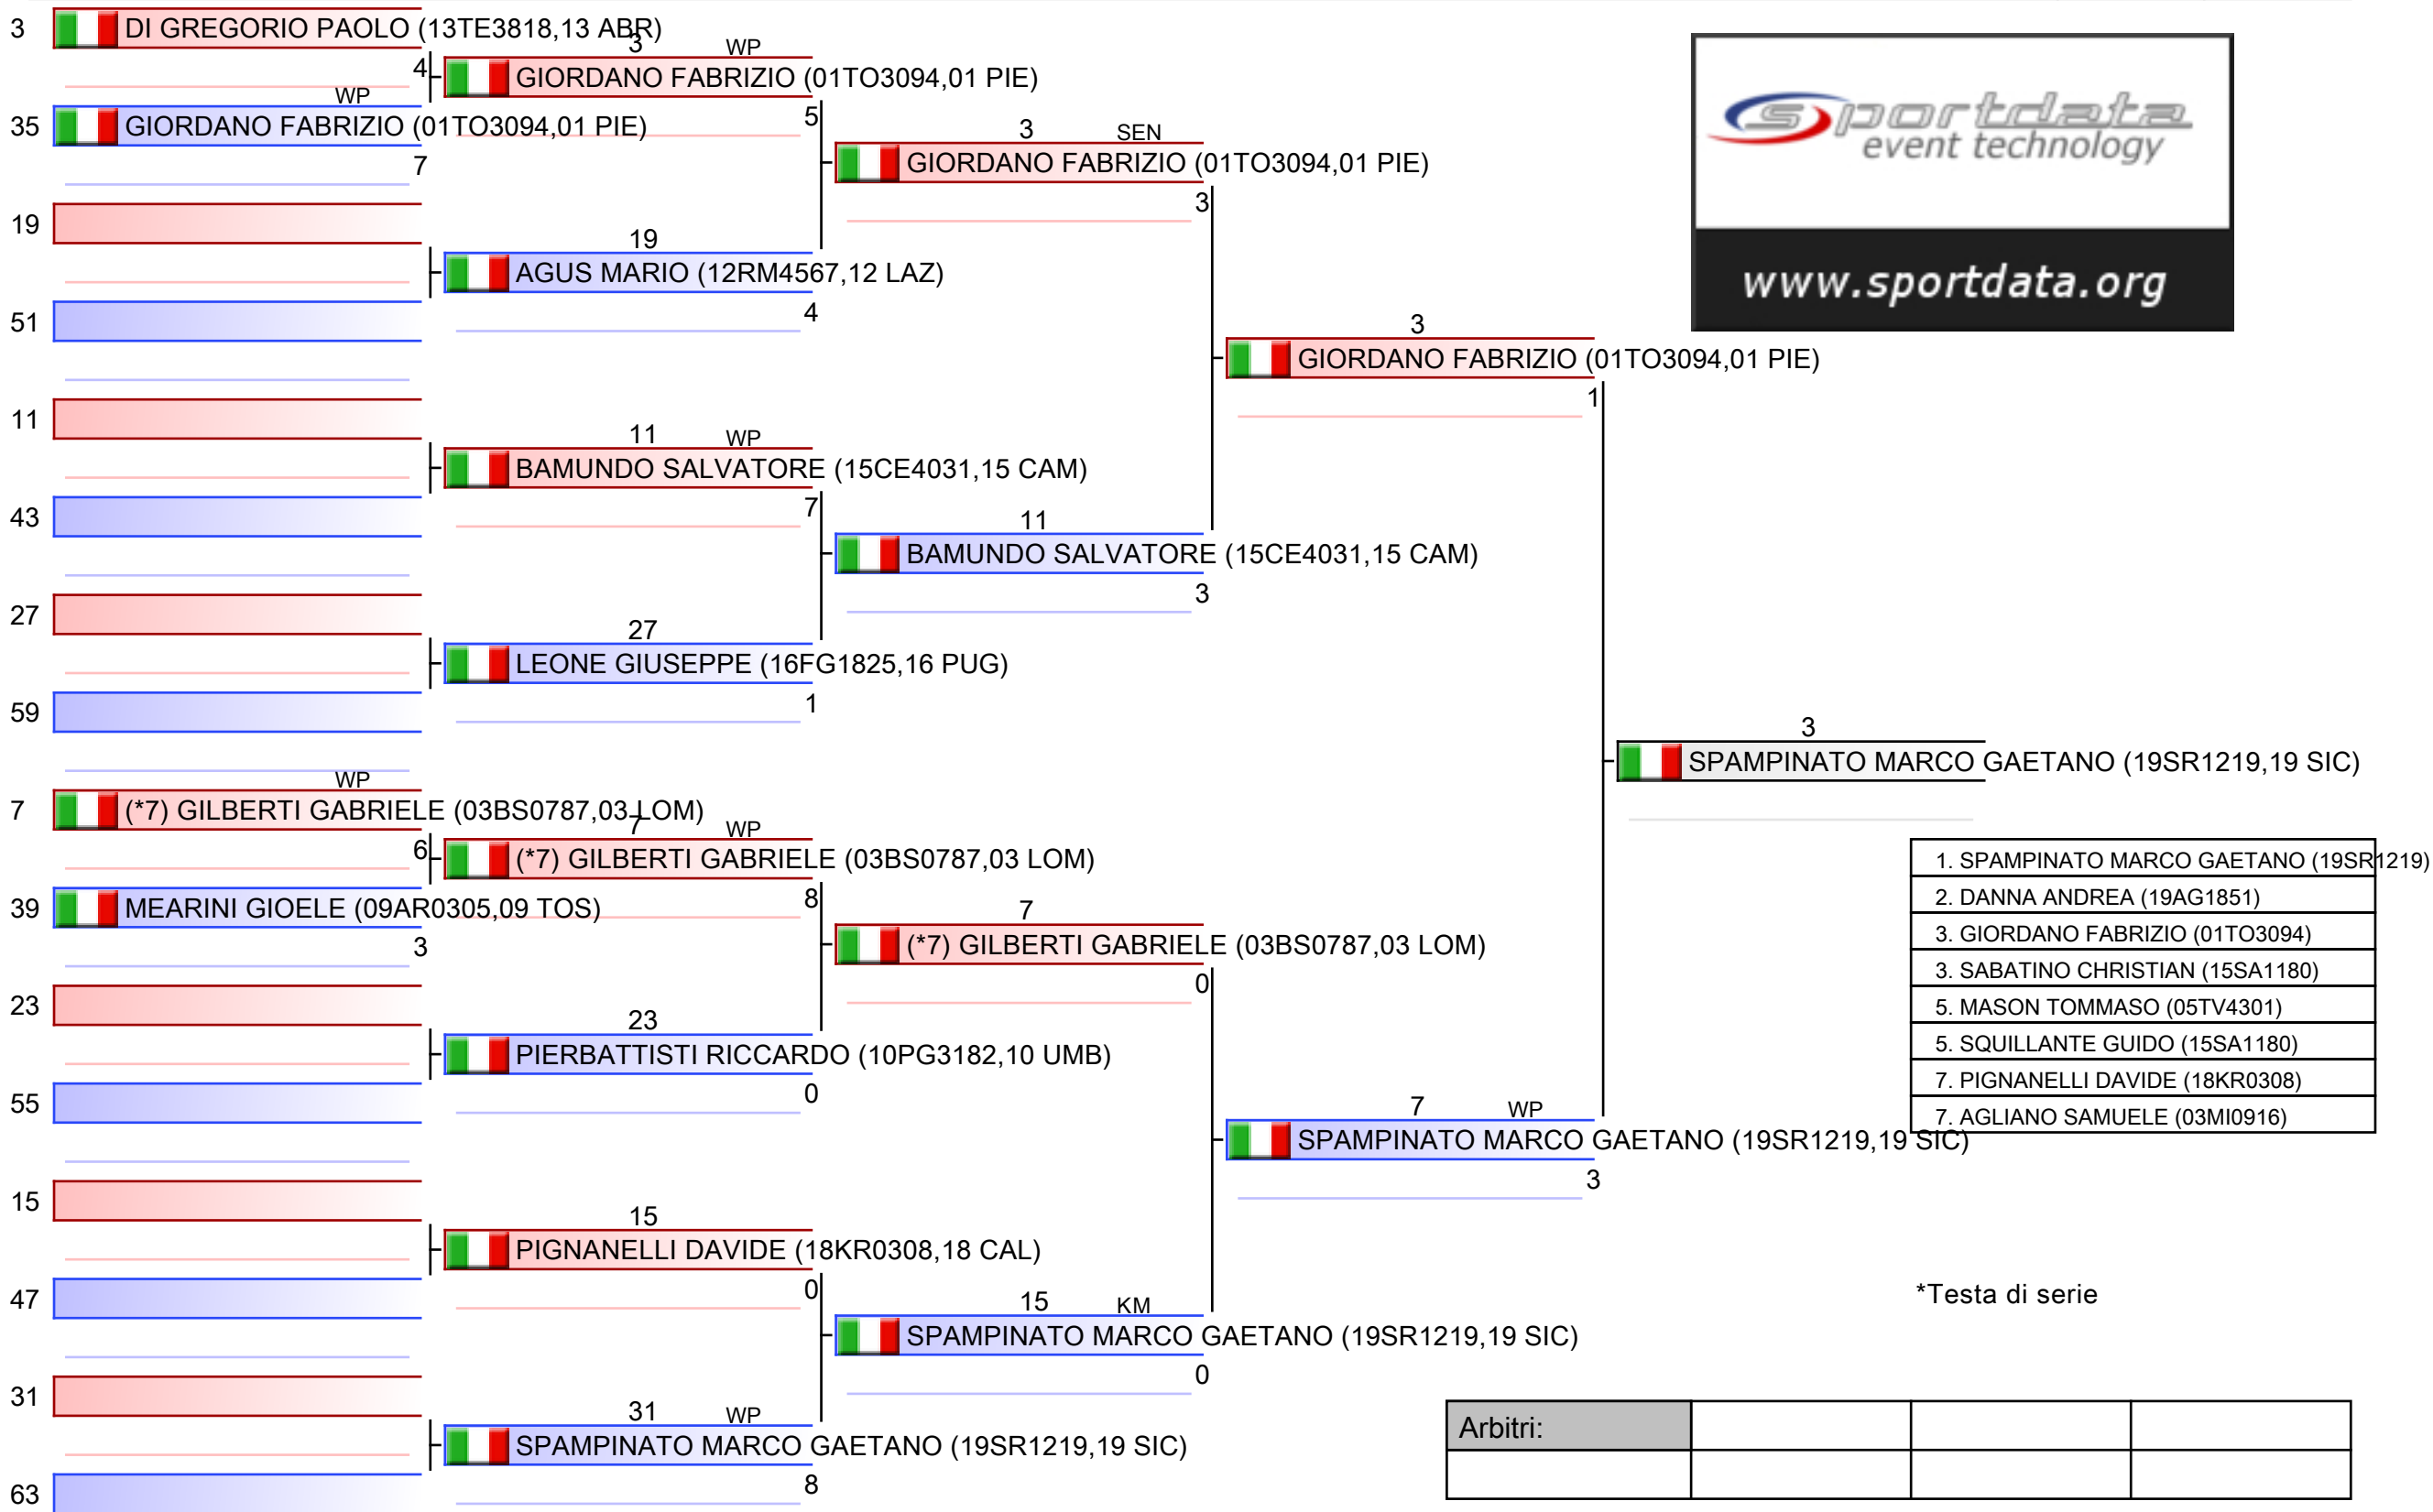

Arbitri:			

1. DESIDERIO ANNA PIA (15SA1180)
2. CUZZOLINO MARIA CONCETTA (15NA1486)
3. SIMONINI GHERA VALENTINA (03BS0012)
3. CORNOLO GIADA (03BS1203)
5. GIORDANI PAOLA (07SV1255)
5. PITTERA MICAELA (19CT3893)
7. FICHERA CARLA (19CT3893)
7. DI FABIO LAURA (13TE3818)

*Testa di serie

Arbitri:			

*Testa di serie

Arbitri:			

1. PERGOLESI ASIA (09FI3732)
2. DI BARI GEMMA (16TA4447)
3. FERRI AURORA (12RM3845)
3. LEIDI MARTINA (03MI0916)
5. PERGOLESI AURORA (09FI3732)
5. PORTOGHESE MORENA (15NA1486)
7. SANNA NICOLE (12RM1459)

Arbitri:			

1. SPAMPINATO MARCO GAETANO (19SR1219)
2. DANNA ANDREA (19AG1851)
3. GIORDANO FABRIZIO (01TO3094)
3. SABATINO CHRISTIAN (15SA1180)
5. MASON TOMMASO (05TV4301)
5. SQUILLANTE GUIDO (15SA1180)
7. PIGNANELLI DAVIDE (18KR0308)
7. AGLIANO SAMUELE (03MI0916)

*Testa di serie

Arbitri:			

1. SPAMPINATO MARCO GAETANO (19SR1219)
2. DANNA ANDREA (19AG1851)
3. GIORDANO FABRIZIO (01TO3094)
3. SABATINO CHRISTIAN (15SA1180)
5. MASON TOMMASO (05TV4301)
5. SQUILLANTE GUIDO (15SA1180)
7. PIGNANELLI DAVIDE (18KR0308)
7. AGLIANO SAMUELE (03MI0916)