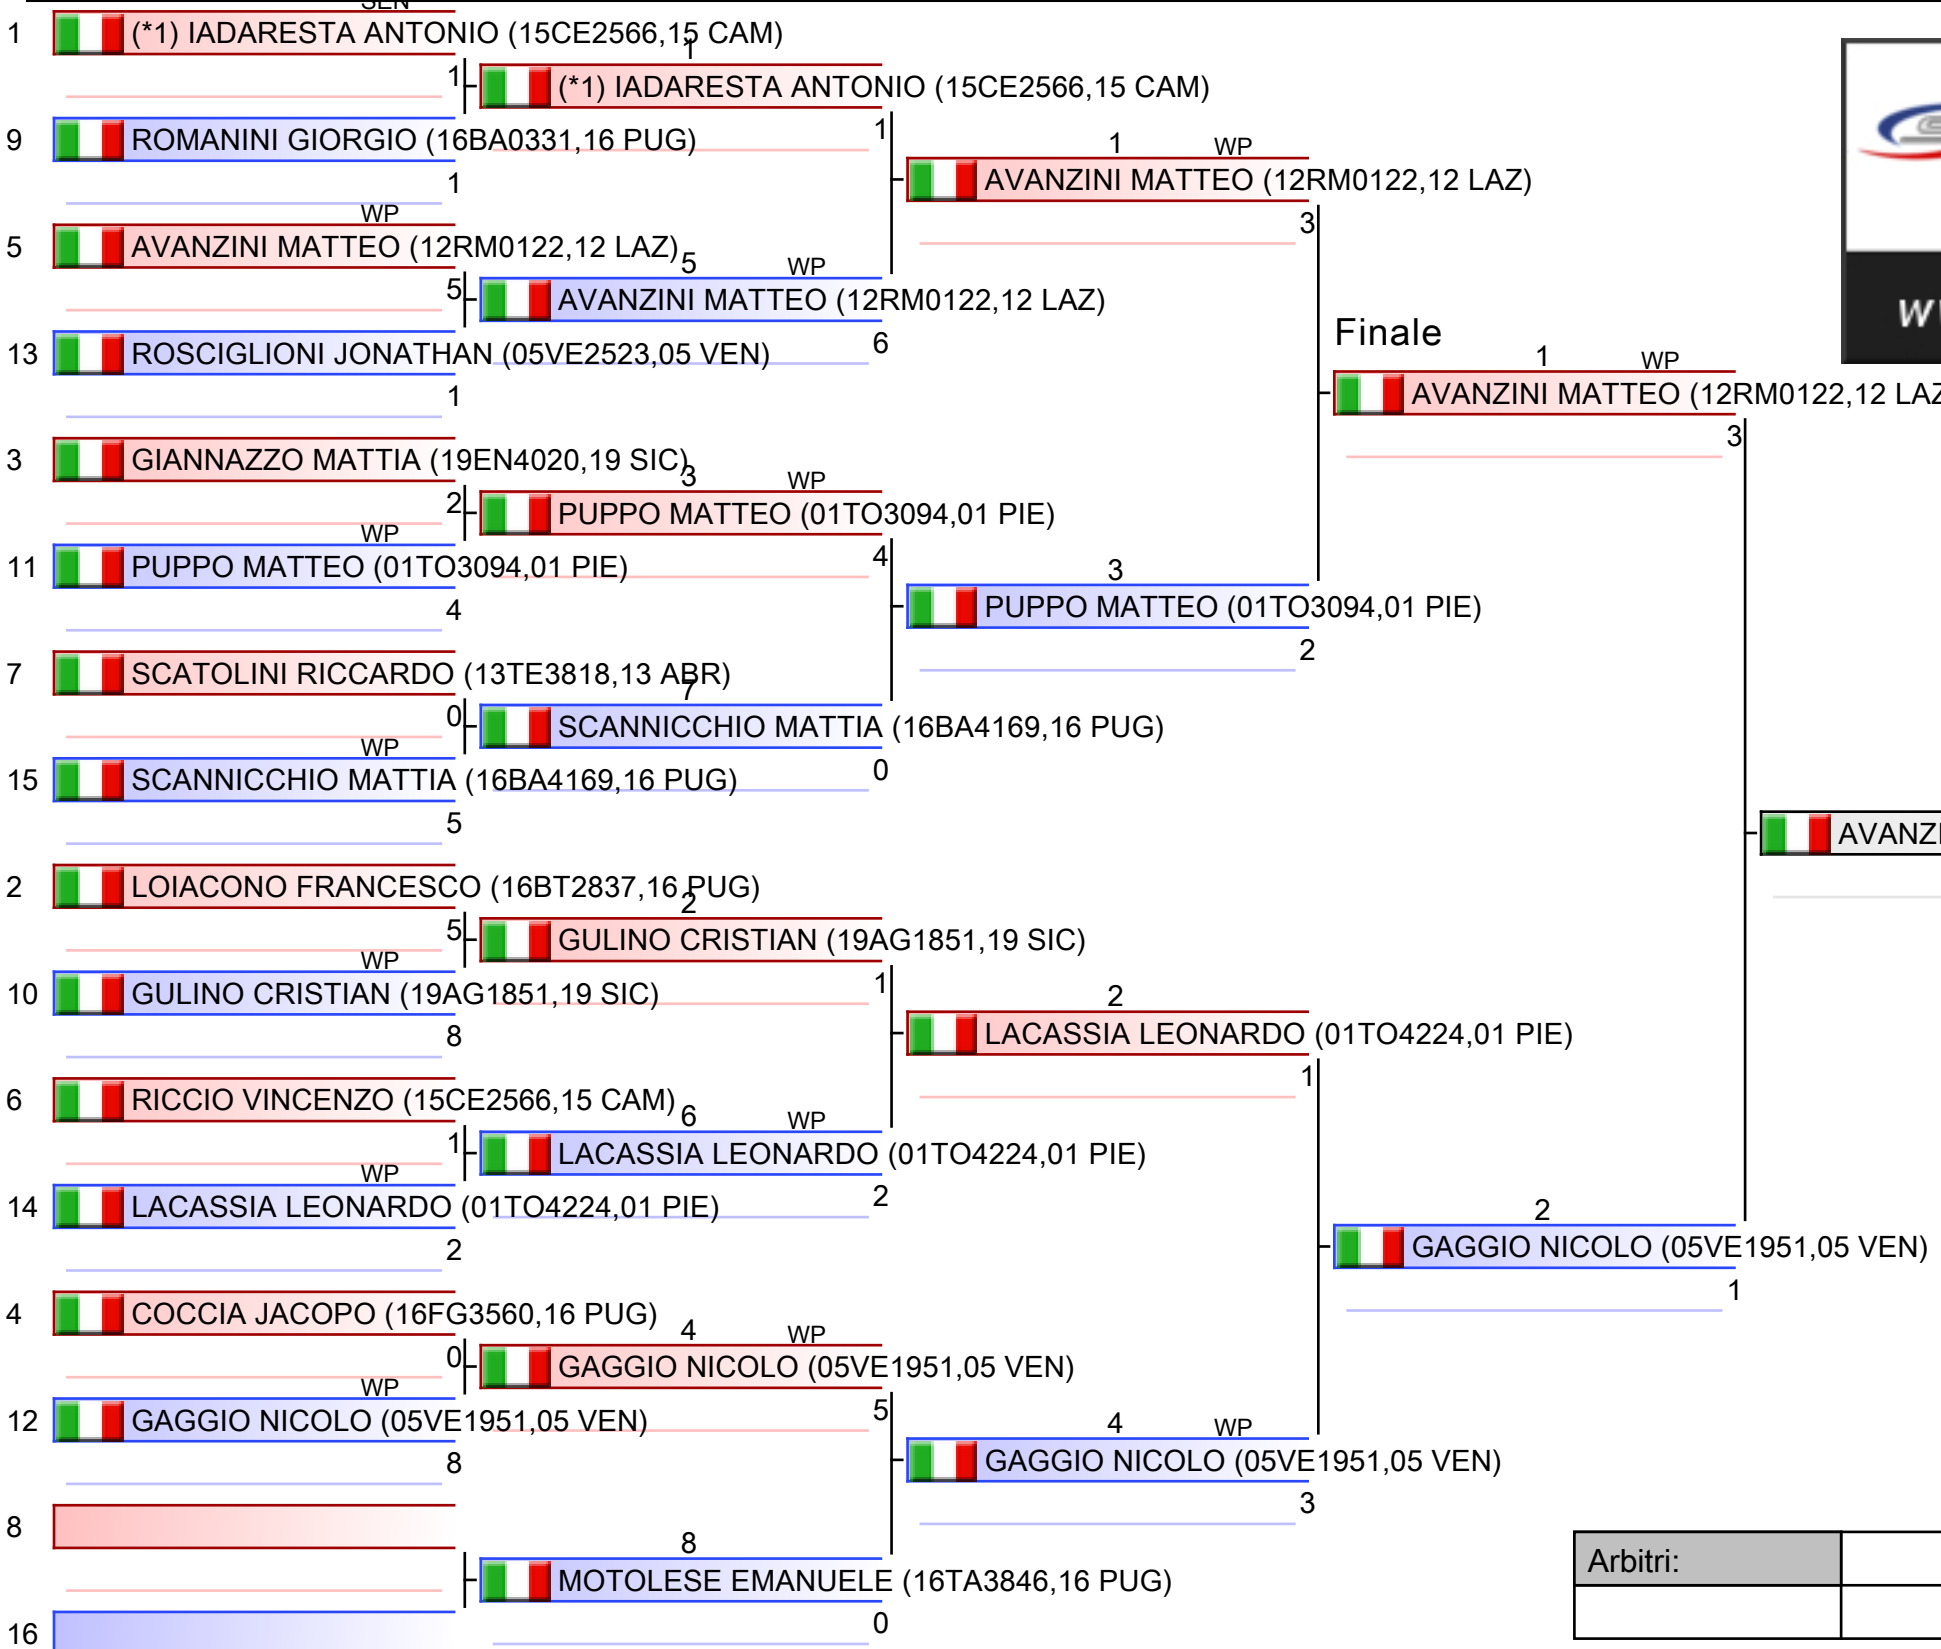

*Testa di serie

Arbitri:			

1. LUCCHESI DENNIS DAVIDE (03MN3266)
2. RIZZATI THOMAS (03BS1203)
3. TORRE CRISTIAN (12RM4567)
3. DE PASCALIS DEVIS (16LE3222)
5. PIGNATIELLO LUIGI FRANCESCO (15NA1862)
5. DE CHIRICO PAOLO (16BA0331)
7. RICCARDI VITTORIO (12RM2637)
7. DI PAOLO NICOLAS (13TE3818)

Arbitri:			

- | |
|---|
| 1. LUCCHESI DENNIS DAVIDE (03MN3266) |
| 2. RIZZATI THOMAS (03BS1203) |
| 3. TORRE CRISTIAN (12RM4567) |
| 3. DE PASCALIS DEVIS (16LE3222) |
| 5. PIGNATIELLO LUIGI FRANCESCO (15NA1862) |
| 5. DE CHIRICO PAOLO (16BA0331) |
| 7. RICCARDI VITTORIO (12RM2637) |
| 7. DI PAOLO NICOLAS (13TE3818) |

*Testa di serie

Arbitri:			

1. PEZZOTTI GABRIELE (03BS0012)
2. ROSSINI GABRIELE (12RM1718)
3. LUCIANI DAVIDE (12RM4246)
3. SALVATI ADRIANO (12RM2700)
5. RASTIELLO PASQUALE (15AV0209)
5. VIVALDA SIMONE (01TO3094)
7. DHAMO ALBI (09LU3194)
7. DEL SEPPIA PIETRO (09PI4949)

*Testa di serie

Arbitri:			

1. AVANZINI MATTEO (12RM0122)
2. GAGGIO NICOLO (05VE1951)
3. PUPPO MATTEO (01TO3094)
3. LACASSIA LEONARDO (01TO4224)
5. IADARESTA ANTONIO (15CE2566)
5. MOTOLESE EMANUELE (16TA3846)
7. ROSCIGLIONI JONATHAN (05VE2523)
7. COCCIA JACOPO (16FG3560)