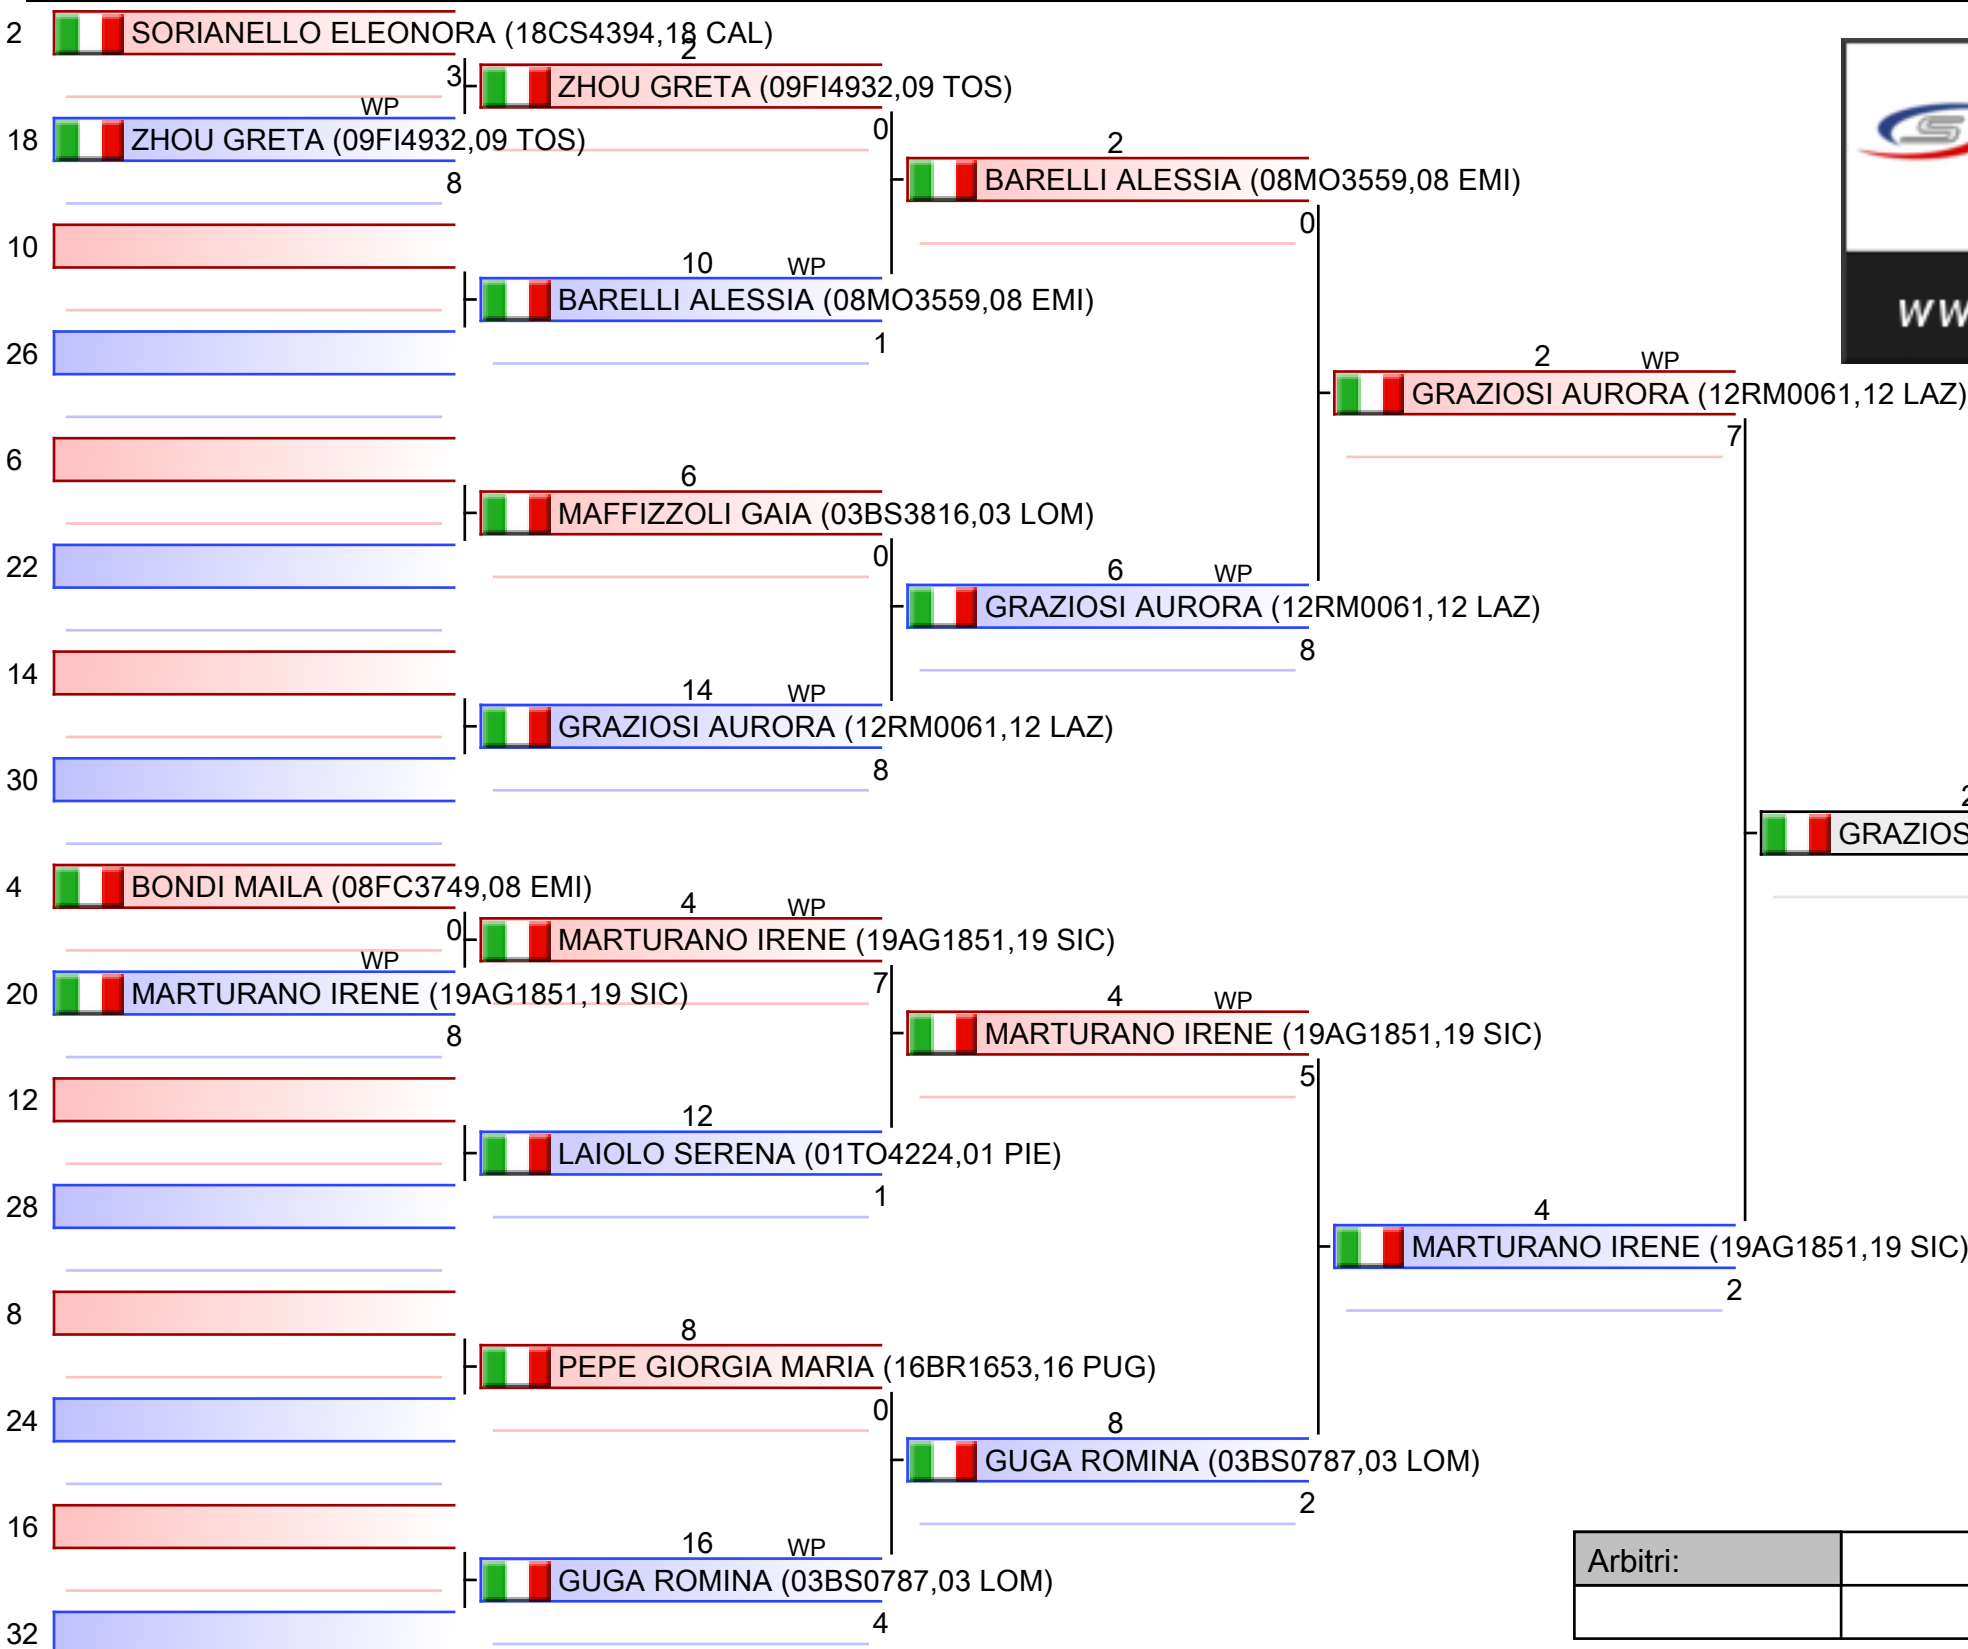

1. GRAZIOSI AURORA (12RM0061)
2. SCHICCHI ALESSANDRA (01TO3094)
3. PACINO VALENTINA (19EN3710)
3. MARTURANO IRENE (19AG1851)
5. DELBONO NICOLE (03BS1203)
5. MAFFIZZOLI GAIA (03BS3816)
7. DESTE FEDERICA (05TV1839)
7. BARELLI ALESSIA (08MO3559)

Arbitri: