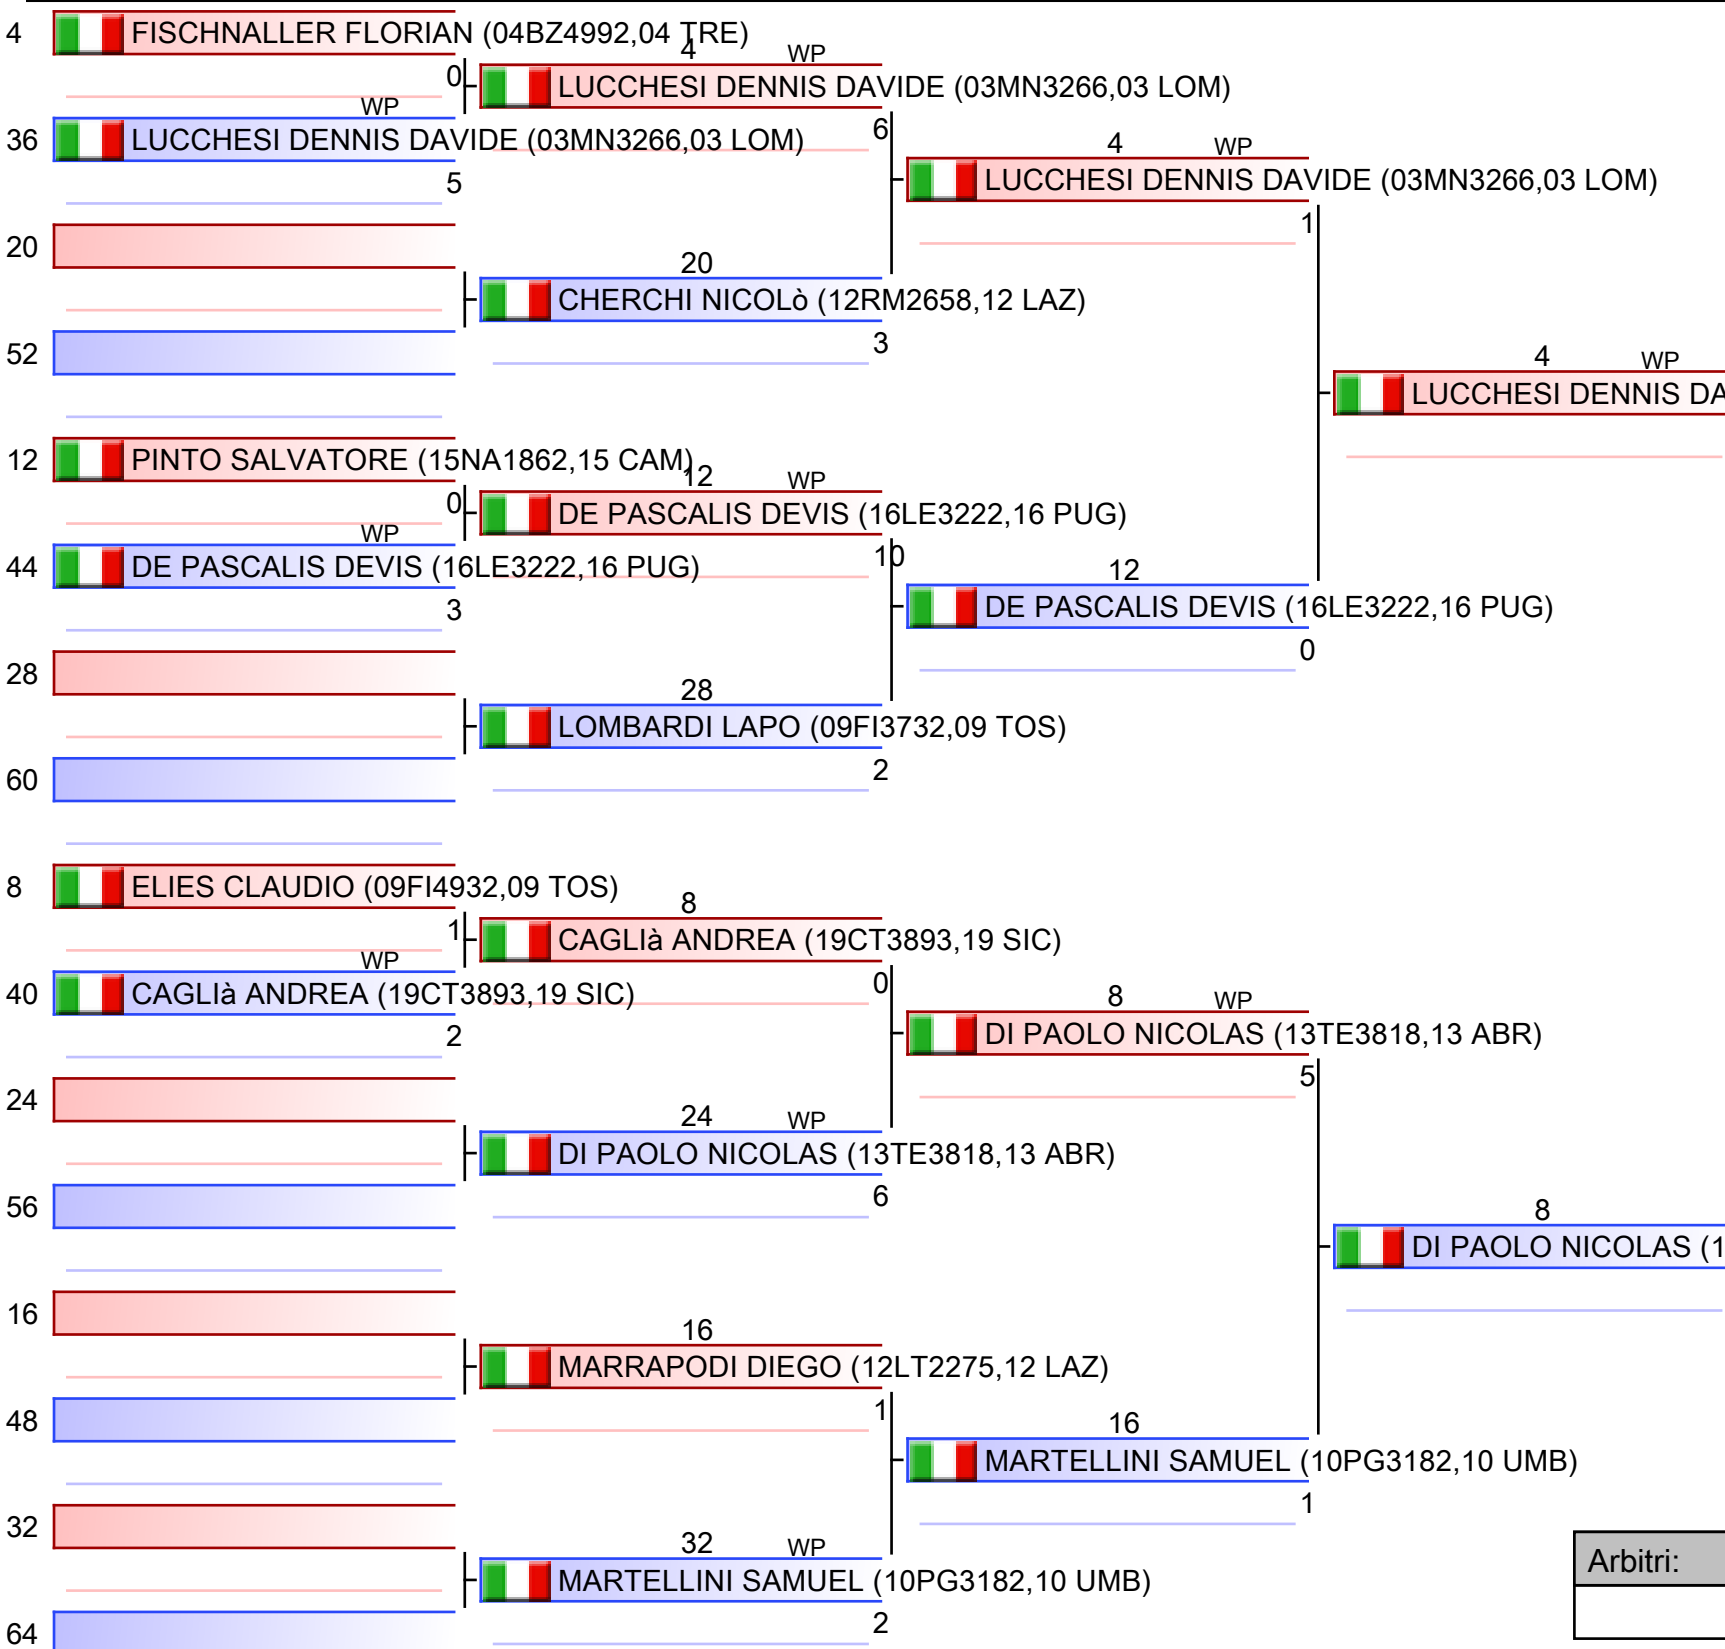

*Testa di serie

Arbitri:			

1. LUCCHESI DENNIS DAVIDE (03MN3266)
2. RIZZATI THOMAS (03BS1203)
3. TORRE CRISTIAN (12RM4567)
3. DE PASCALIS DEVIS (16LE3222)
5. PIGNATIELLO LUIGI FRANCESCO (15NA1862)
5. DE CHIRICO PAOLO (16BA0331)
7. RICCARDI VITTORIO (12RM2637)
7. DI PAOLO NICOLAS (13TE3818)

Arbitri:			

1. LUCCHESI DENNIS DAVIDE (03MN3266)
2. RIZZATI THOMAS (03BS1203)
3. TORRE CRISTIAN (12RM4567)
3. DE PASCALIS DEVIS (16LE3222)
5. PIGNATIELLO LUIGI FRANCESCO (15NA1862)
5. DE CHIRICO PAOLO (16BA0331)
7. RICCARDI VITTORIO (12RM2637)
7. DI PAOLO NICOLAS (13TE3818)

Arbitri:			

- | |
|---|
| 1. LUCCHESI DENNIS DAVIDE (03MN3266) |
| 2. RIZZATI THOMAS (03BS1203) |
| 3. TORRE CRISTIAN (12RM4567) |
| 3. DE PASCALIS DEVIS (16LE3222) |
| 5. PIGNATIELLO LUIGI FRANCESCO (15NA1862) |
| 5. DE CHIRICO PAOLO (16BA0331) |
| 7. RICCARDI VITTORIO (12RM2637) |
| 7. DI PAOLO NICOLAS (13TE3818) |