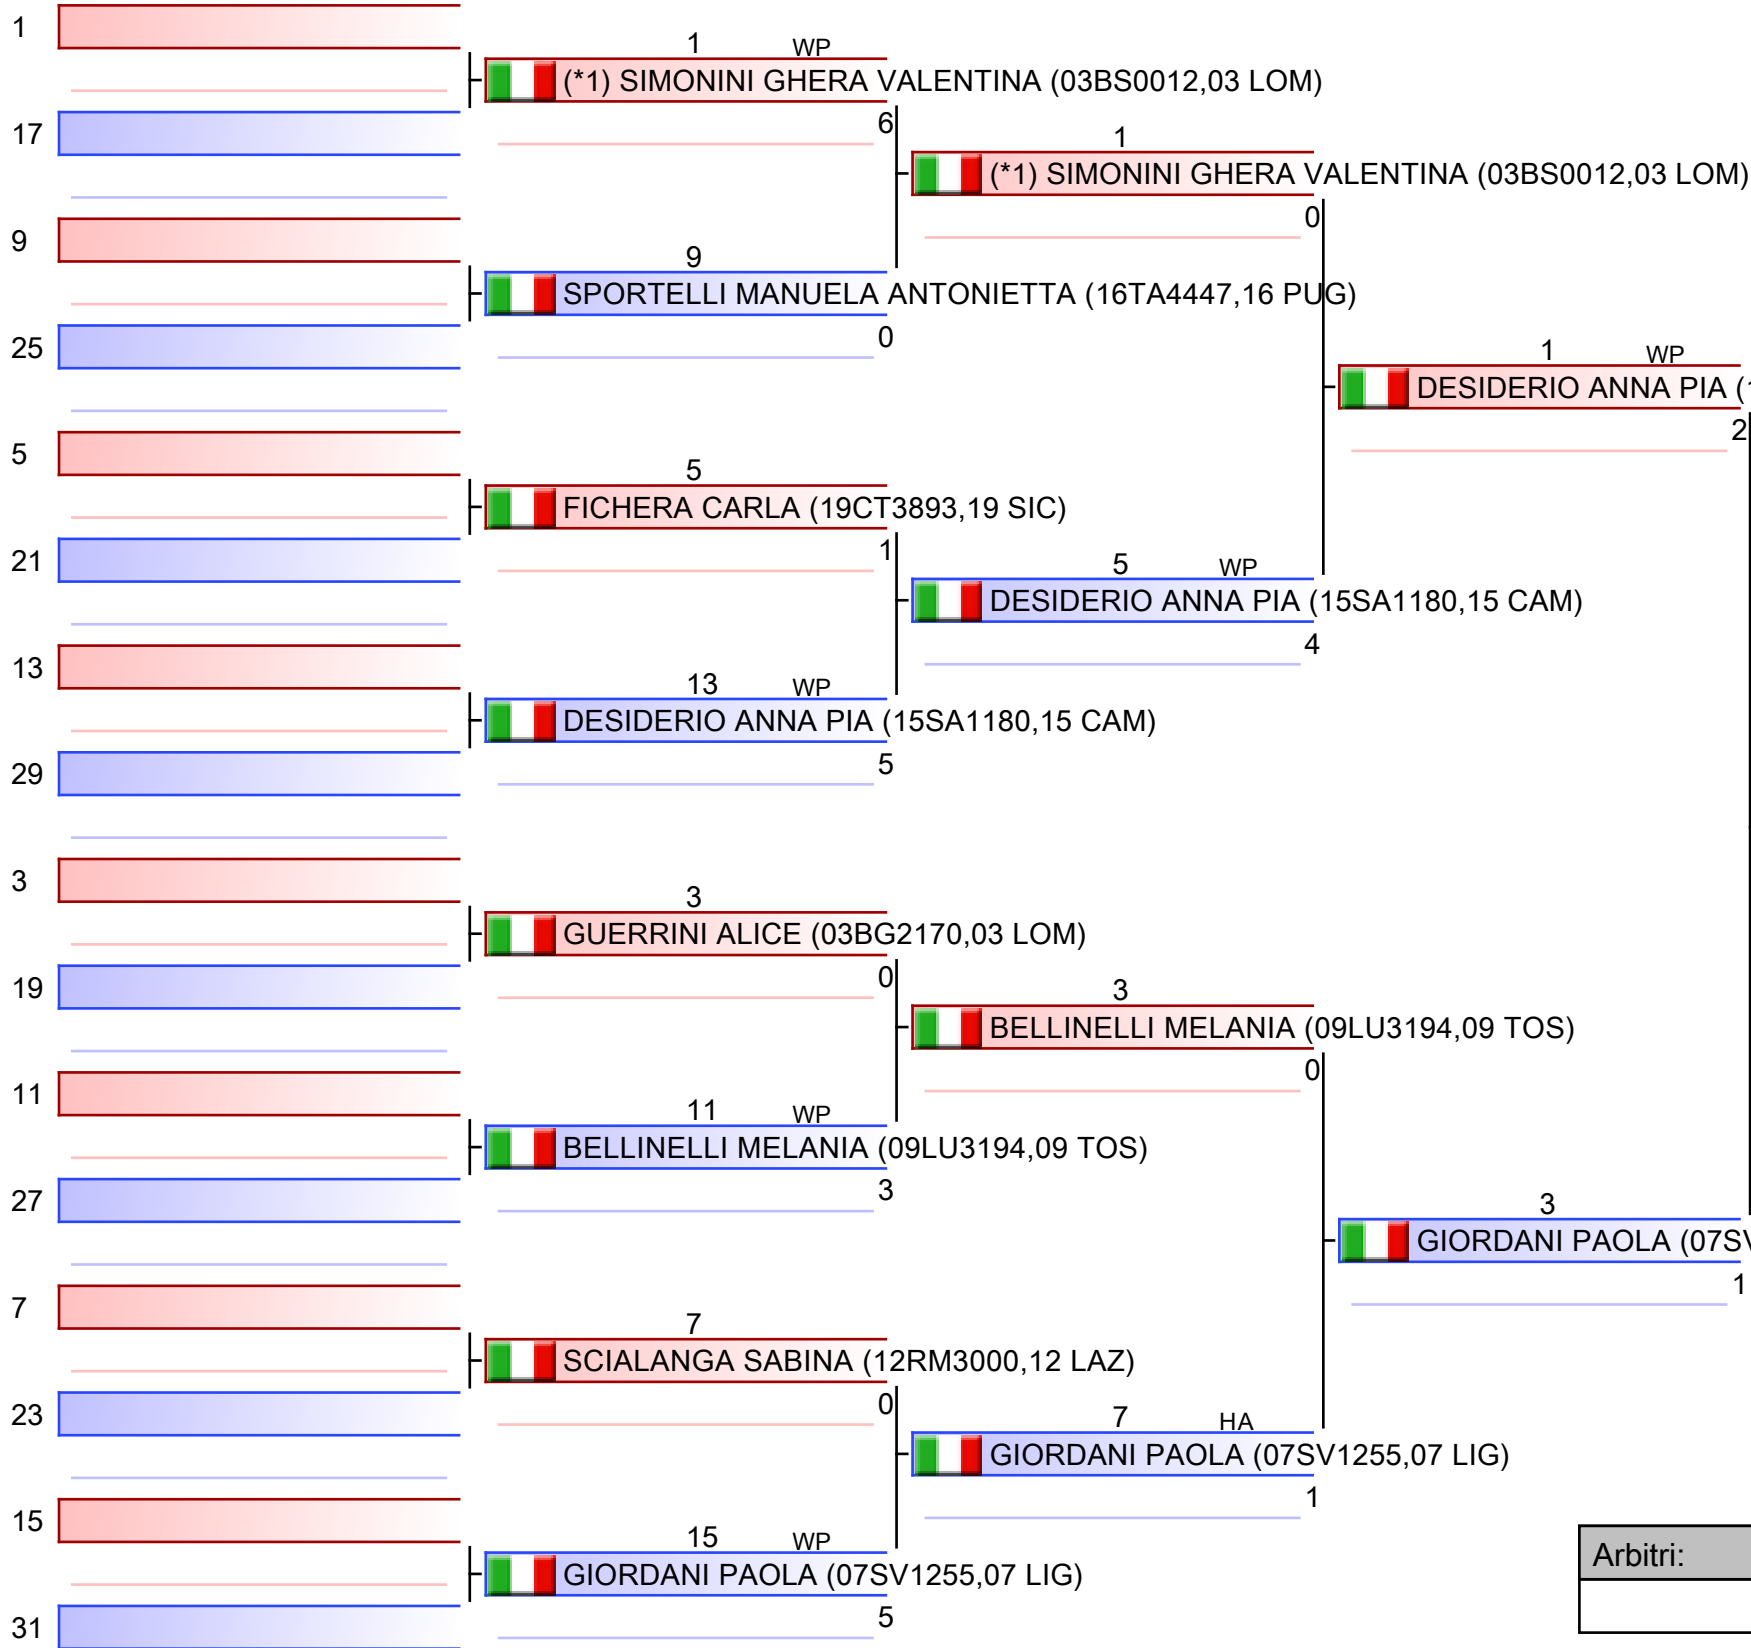

1. DESIDERIO ANNA PIA (15SA1180)
2. CUZZOLINO MARIA CONCETTA (15NA1486)
3. SIMONINI GHERA VALENTINA (03BS0012)
3. CORNOLO GIADA (03BS1203)
5. GIORDANI PAOLA (07SV1255)
5. PITTERA MICAELA (19CT3893)
7. FICHERA CARLA (19CT3893)
7. DI FABIO LAURA (13TE3818)

*Testa di serie

Arbitri: