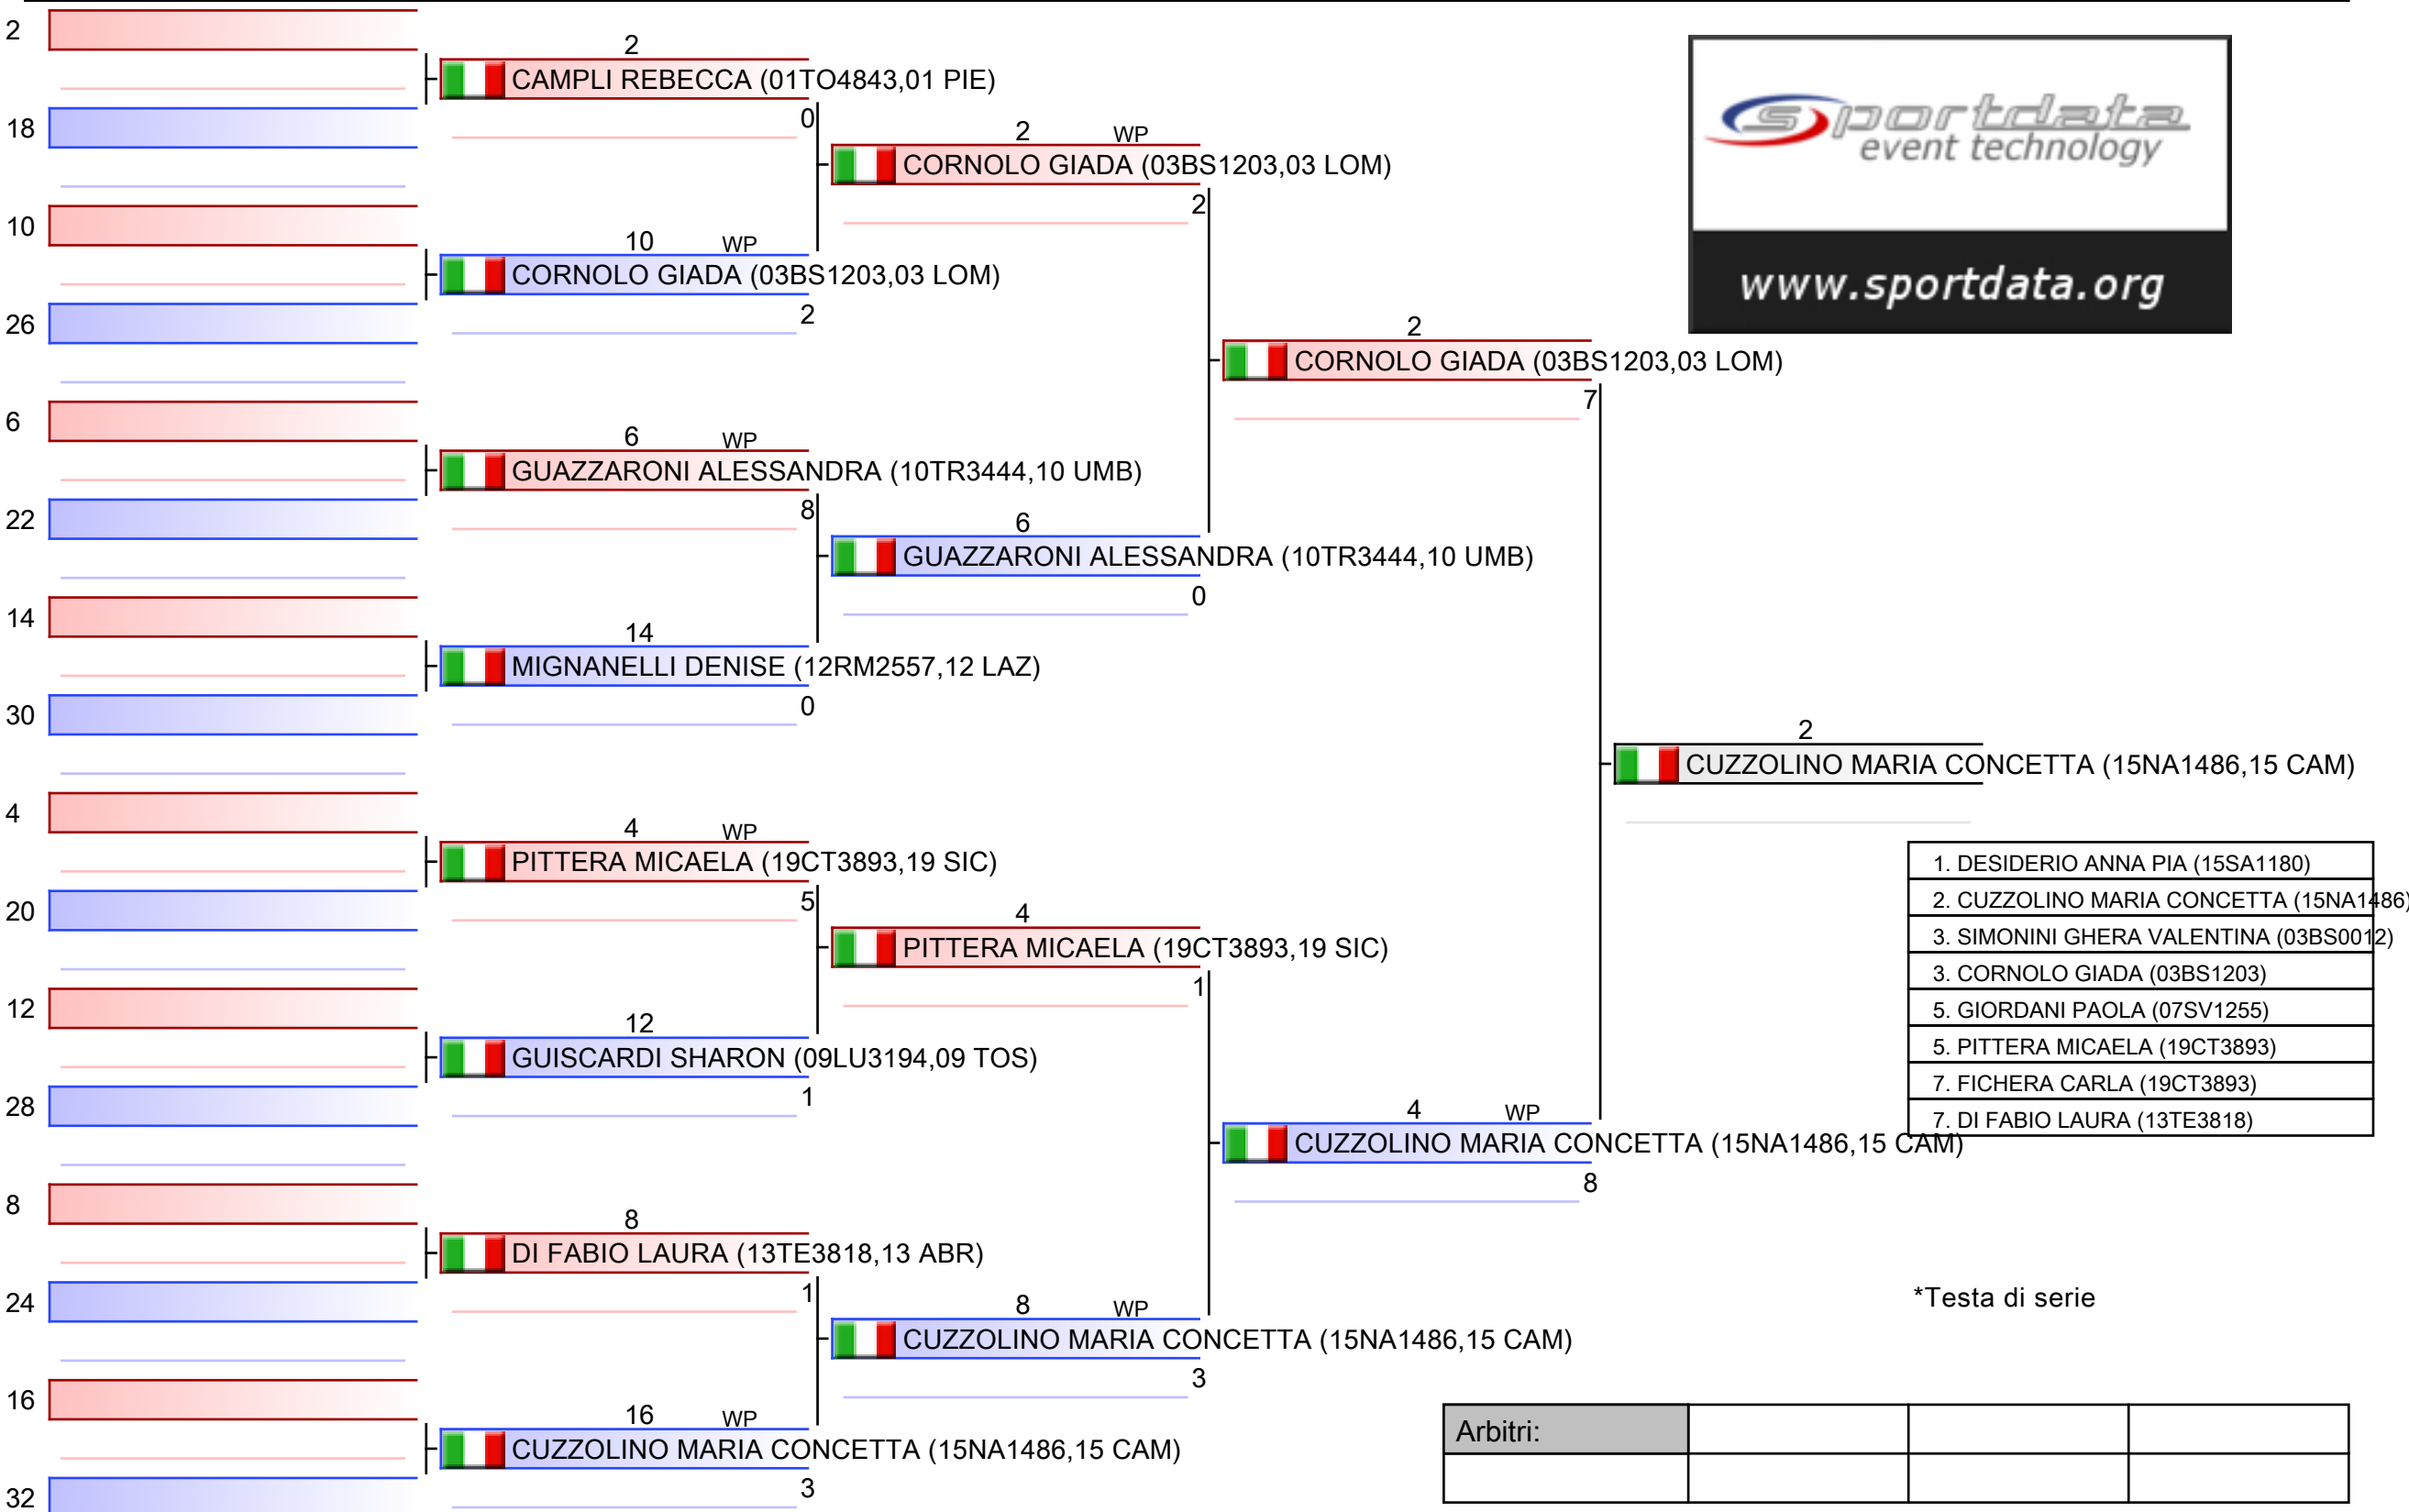

*Testa di serie

Arbitri: