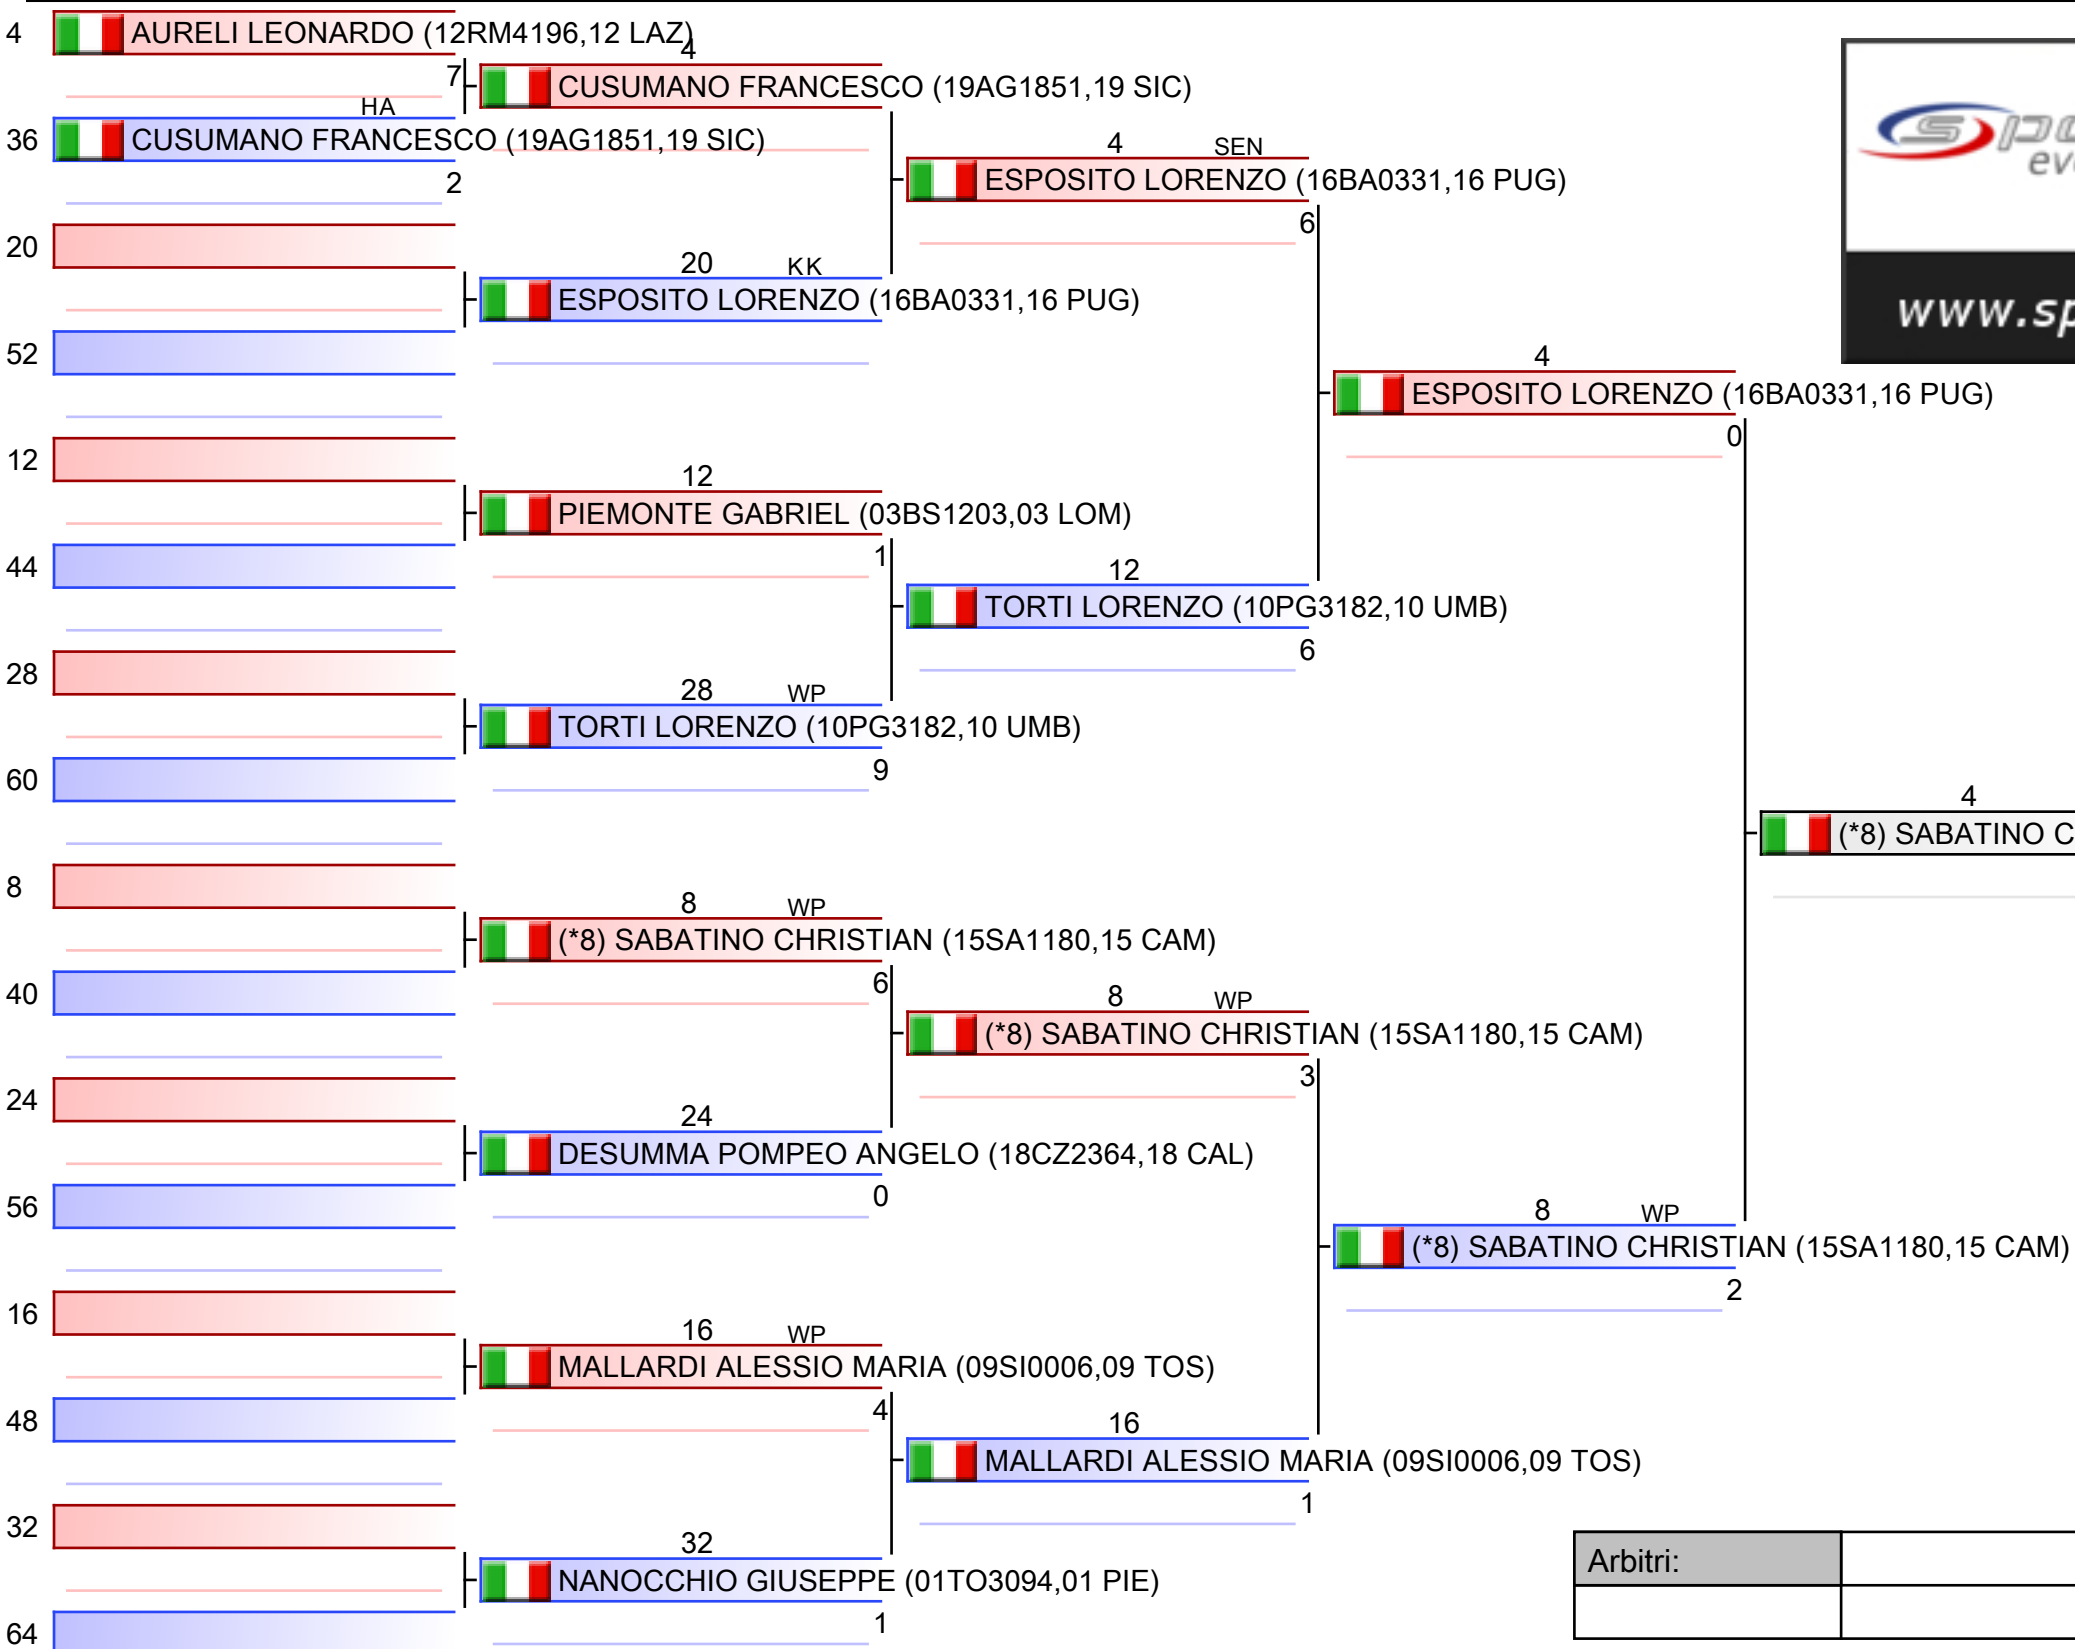

Arbitri:			

1. SPAMPINATO MARCO GAETANO (19SR1219)
2. DANNA ANDREA (19AG1851)
3. GIORDANO FABRIZIO (01TO3094)
3. SABATINO CHRISTIAN (15SA1180)
5. MASON TOMMASO (05TV4301)
5. SQUILLANTE GUIDO (15SA1180)
7. PIGNANELLI DAVIDE (18KR0308)
7. AGLIANO SAMUELE (03MI0916)

*Testa di serie

Arbitri:			

1. SPAMPINATO MARCO GAETANO (19SR1219)
2. DANNA ANDREA (19AG1851)
3. GIORDANO FABRIZIO (01TO3094)
3. SABATINO CHRISTIAN (15SA1180)
5. MASON TOMMASO (05TV4301)
5. SQUILLANTE GUIDO (15SA1180)
7. PIGNANELLI DAVIDE (18KR0308)
7. AGLIANO SAMUELE (03MI0916)