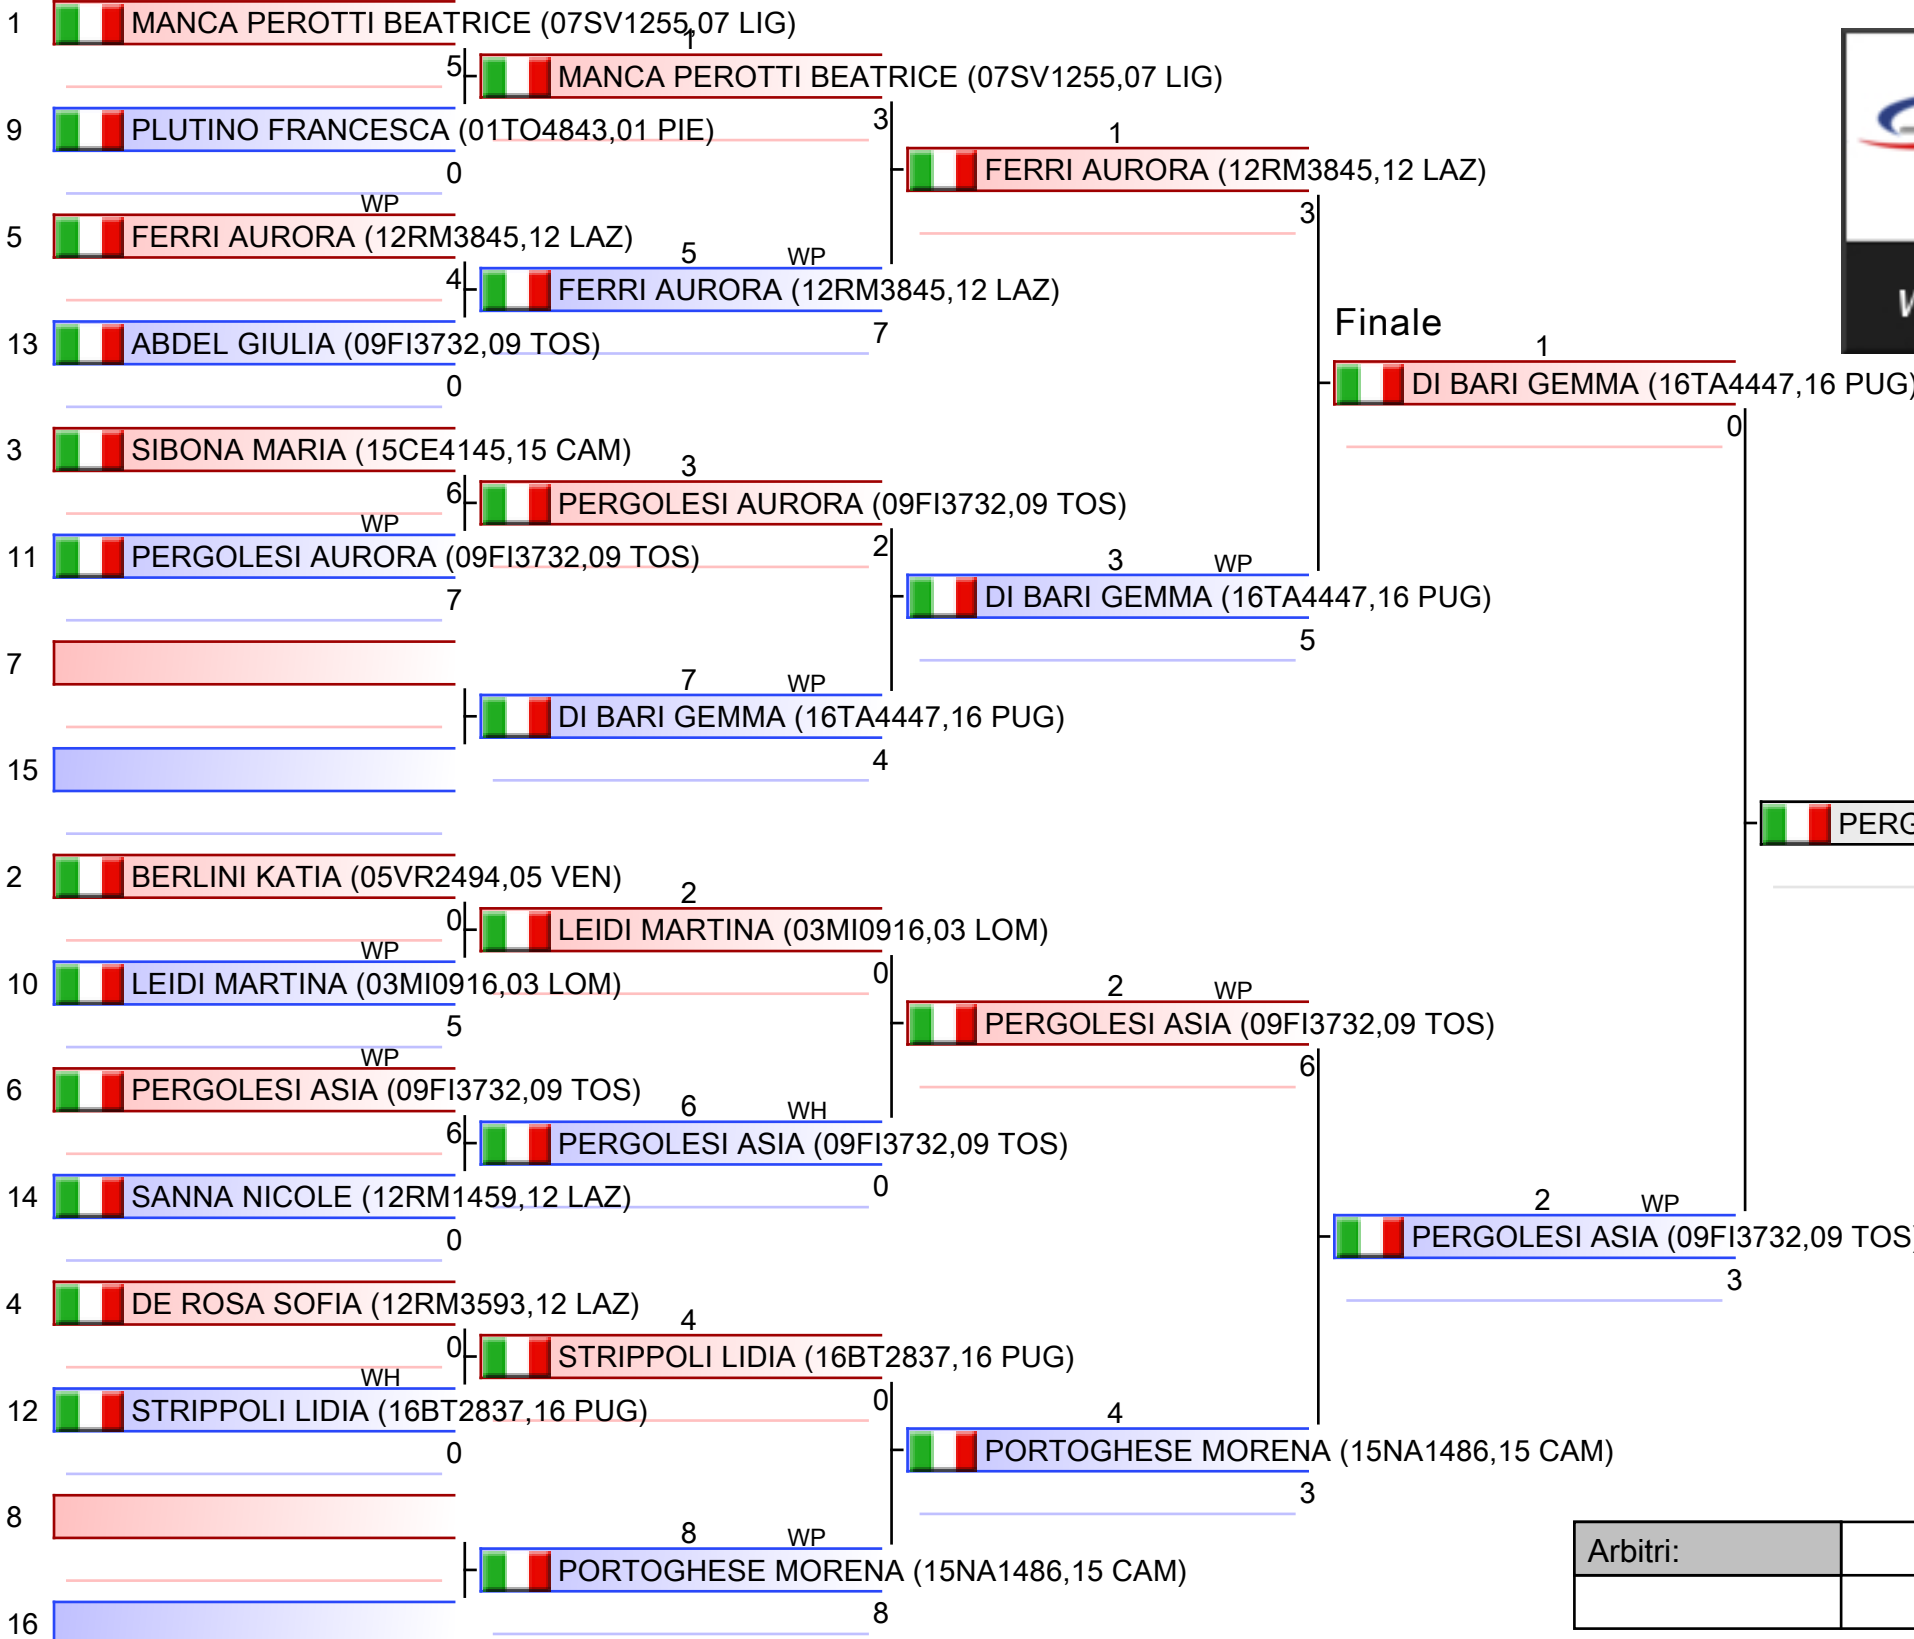

*Testa di serie

Arbitri:			

1. GRAZIOSI AURORA (12RM0061)
2. SCHICCHI ALESSANDRA (01TO3094)
3. PACINO VALENTINA (19EN3710)
3. MARTURANO IRENE (19AG1851)
5. DELBONO NICOLE (03BS1203)
5. MAFFIZZOLI GAIA (03BS3816)
7. DESTE FEDERICA (05TV1839)
7. BARELLI ALESSIA (08MO3559)

Arbitri:			

1. GRAZIOSI AURORA (12RM0061)
2. SCHICCHI ALESSANDRA (01TO3094)
3. PACINO VALENTINA (19EN3710)
3. MARTURANO IRENE (19AG1851)
5. DELBONO NICOLE (03BS1203)
5. MAFFIZZOLI GAIA (03BS3816)
7. DESTE FEDERICA (05TV1839)
7. BARELLI ALESSIA (08MO3559)

Arbitri:			

1. DESIDERIO ANNA PIA (15SA1180)
2. CUZZOLINO MARIA CONCETTA (15NA1486)
3. SIMONINI GHERA VALENTINA (03BS0012)
3. CORNOLO GIADA (03BS1203)
5. GIORDANI PAOLA (07SV1255)
5. PITTERA MICAELA (19CT3893)
7. FICHERA CARLA (19CT3893)
7. DI FABIO LAURA (13TE3818)

*Testa di serie

Arbitri:			

*Testa di serie

Arbitri:			

1. PERGOLESI ASIA (09FI3732)
2. DI BARI GEMMA (16TA4447)
3. FERRI AURORA (12RM3845)
3. LEIDI MARTINA (03MI0916)
5. PERGOLESI AURORA (09FI3732)
5. PORTOGHESE MORENA (15NA1486)
7. SANNA NICOLE (12RM1459)