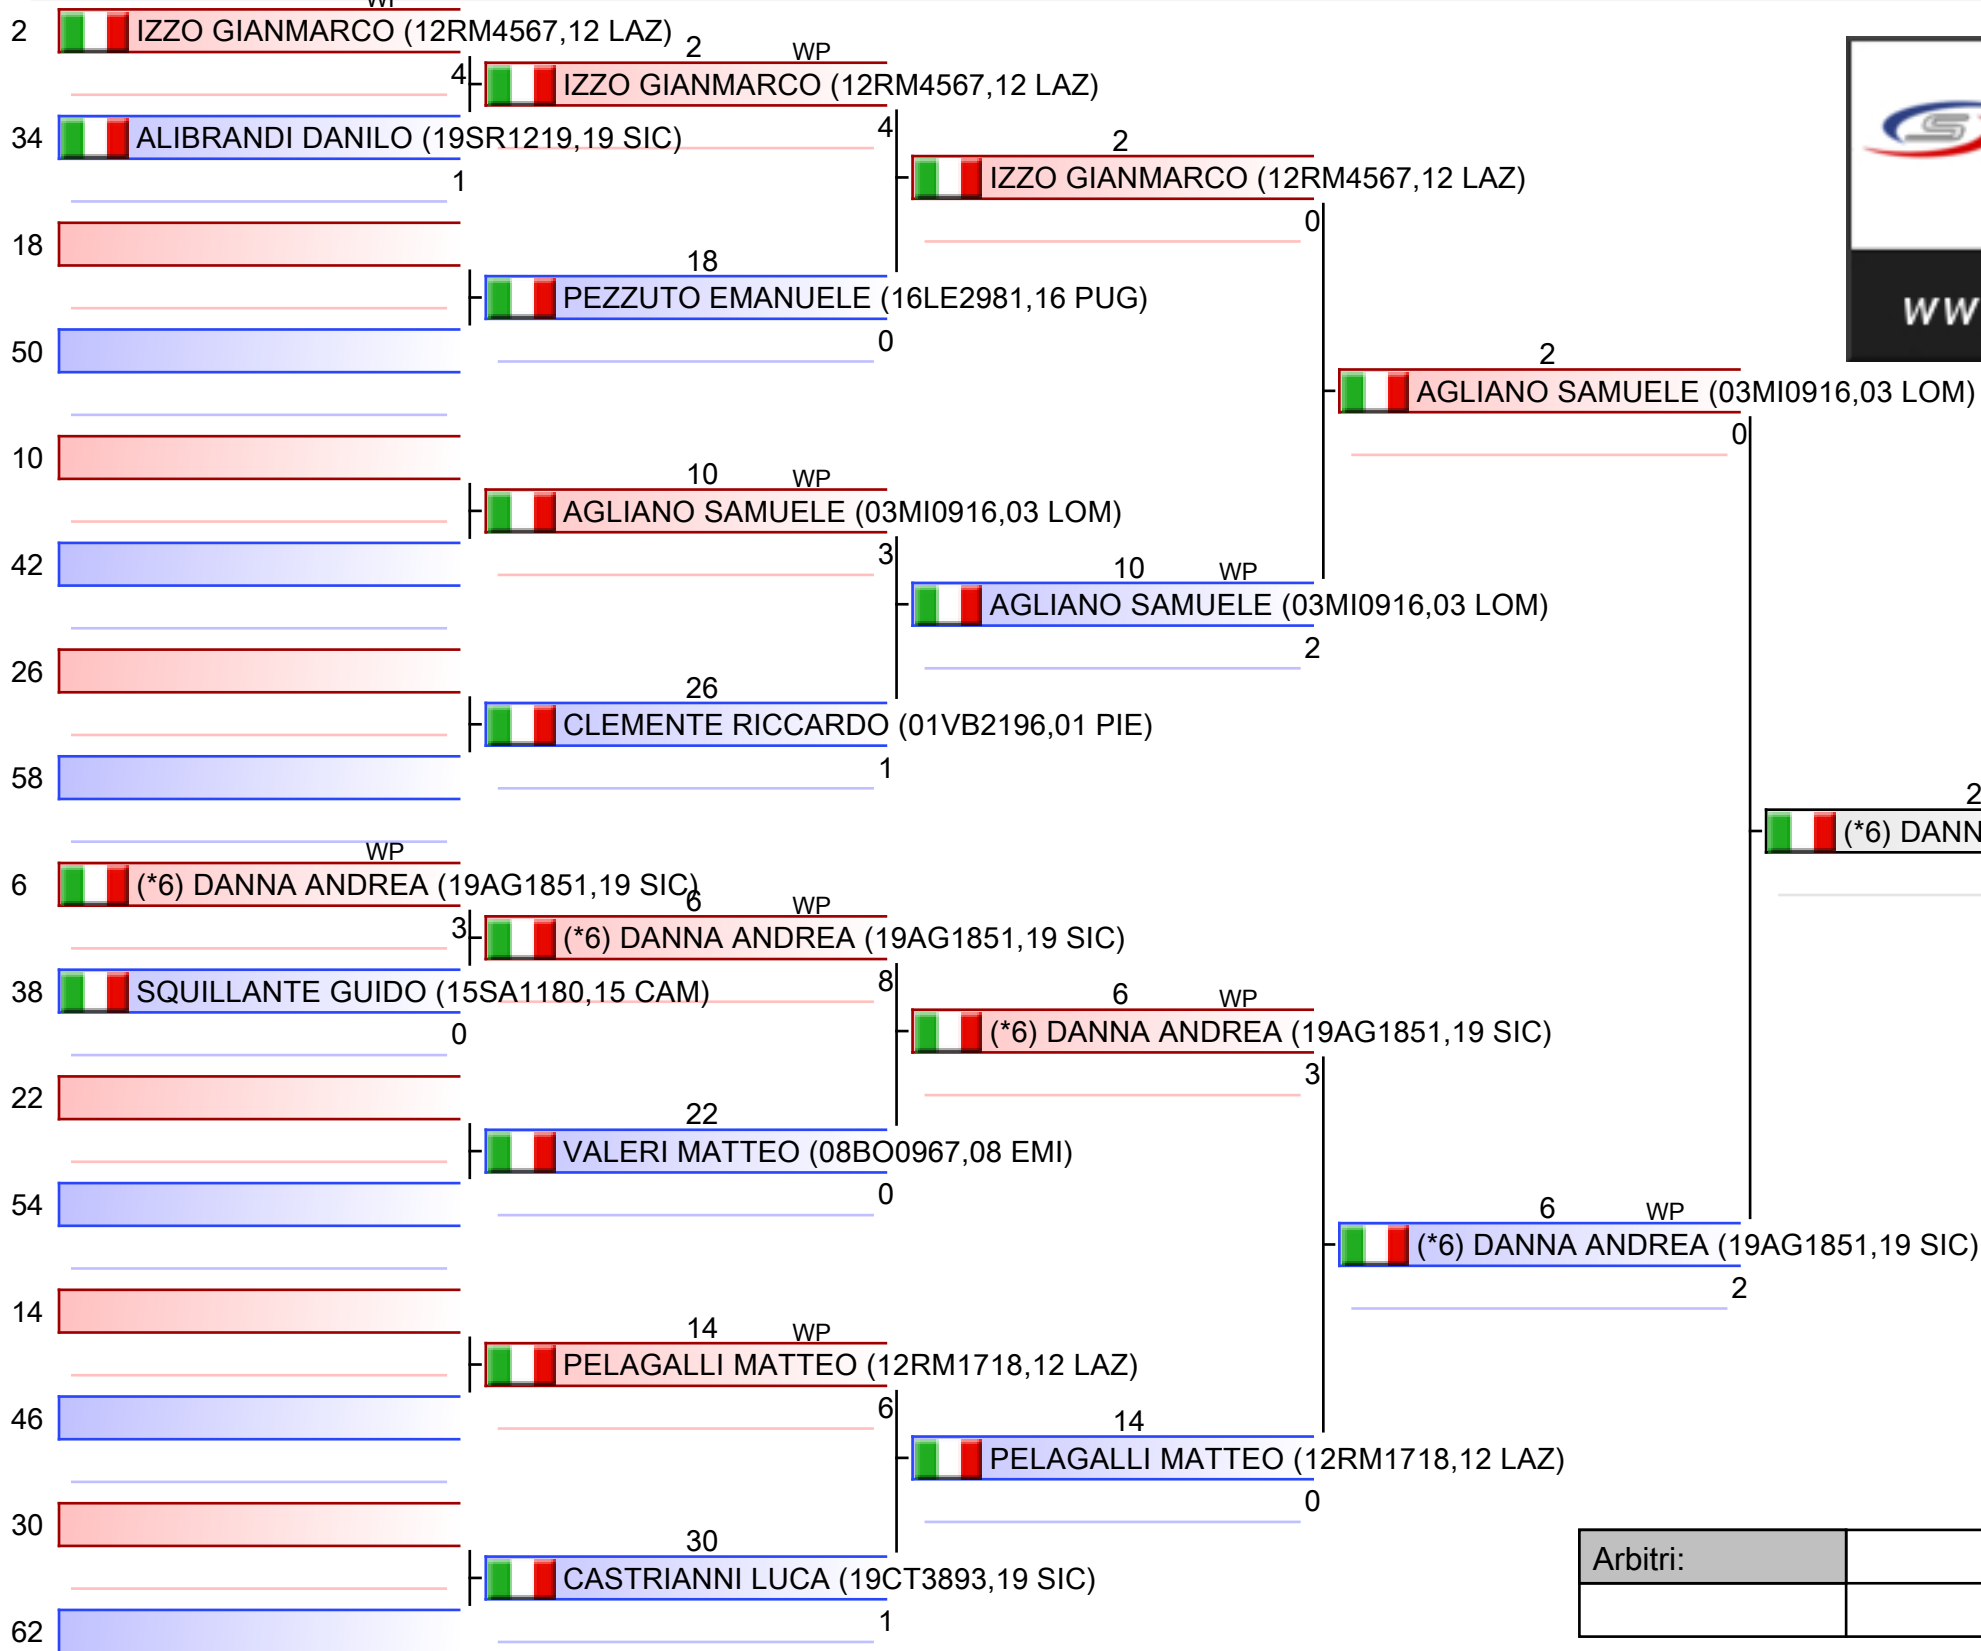

*Testa di serie

Arbitri:			

*Testa di serie

Arbitri:			

1. PERGOLESI ASIA (09FI3732)
2. DI BARI GEMMA (16TA4447)
3. FERRI AURORA (12RM3845)
3. LEIDI MARTINA (03MI0916)
5. PERGOLESI AURORA (09FI3732)
5. PORTOGHESE MORENA (15NA1486)
7. SANNA NICOLE (12RM1459)

Arbitri:			

1. SPAMPINATO MARCO GAETANO (19SR1219)
2. DANNA ANDREA (19AG1851)
3. GIORDANO FABRIZIO (01TO3094)
3. SABATINO CHRISTIAN (15SA1180)
5. MASON TOMMASO (05TV4301)
5. SQUILLANTE GUIDO (15SA1180)
7. PIGNANELLI DAVIDE (18KR0308)
7. AGLIANO SAMUELE (03MI0916)

*Testa di serie

Arbitri:			

1. SPAMPINATO MARCO GAETANO (19SR1219)
2. DANNA ANDREA (19AG1851)
3. GIORDANO FABRIZIO (01TO3094)
3. SABATINO CHRISTIAN (15SA1180)
5. MASON TOMMASO (05TV4301)
5. SQUILLANTE GUIDO (15SA1180)
7. PIGNANELLI DAVIDE (18KR0308)
7. AGLIANO SAMUELE (03MI0916)