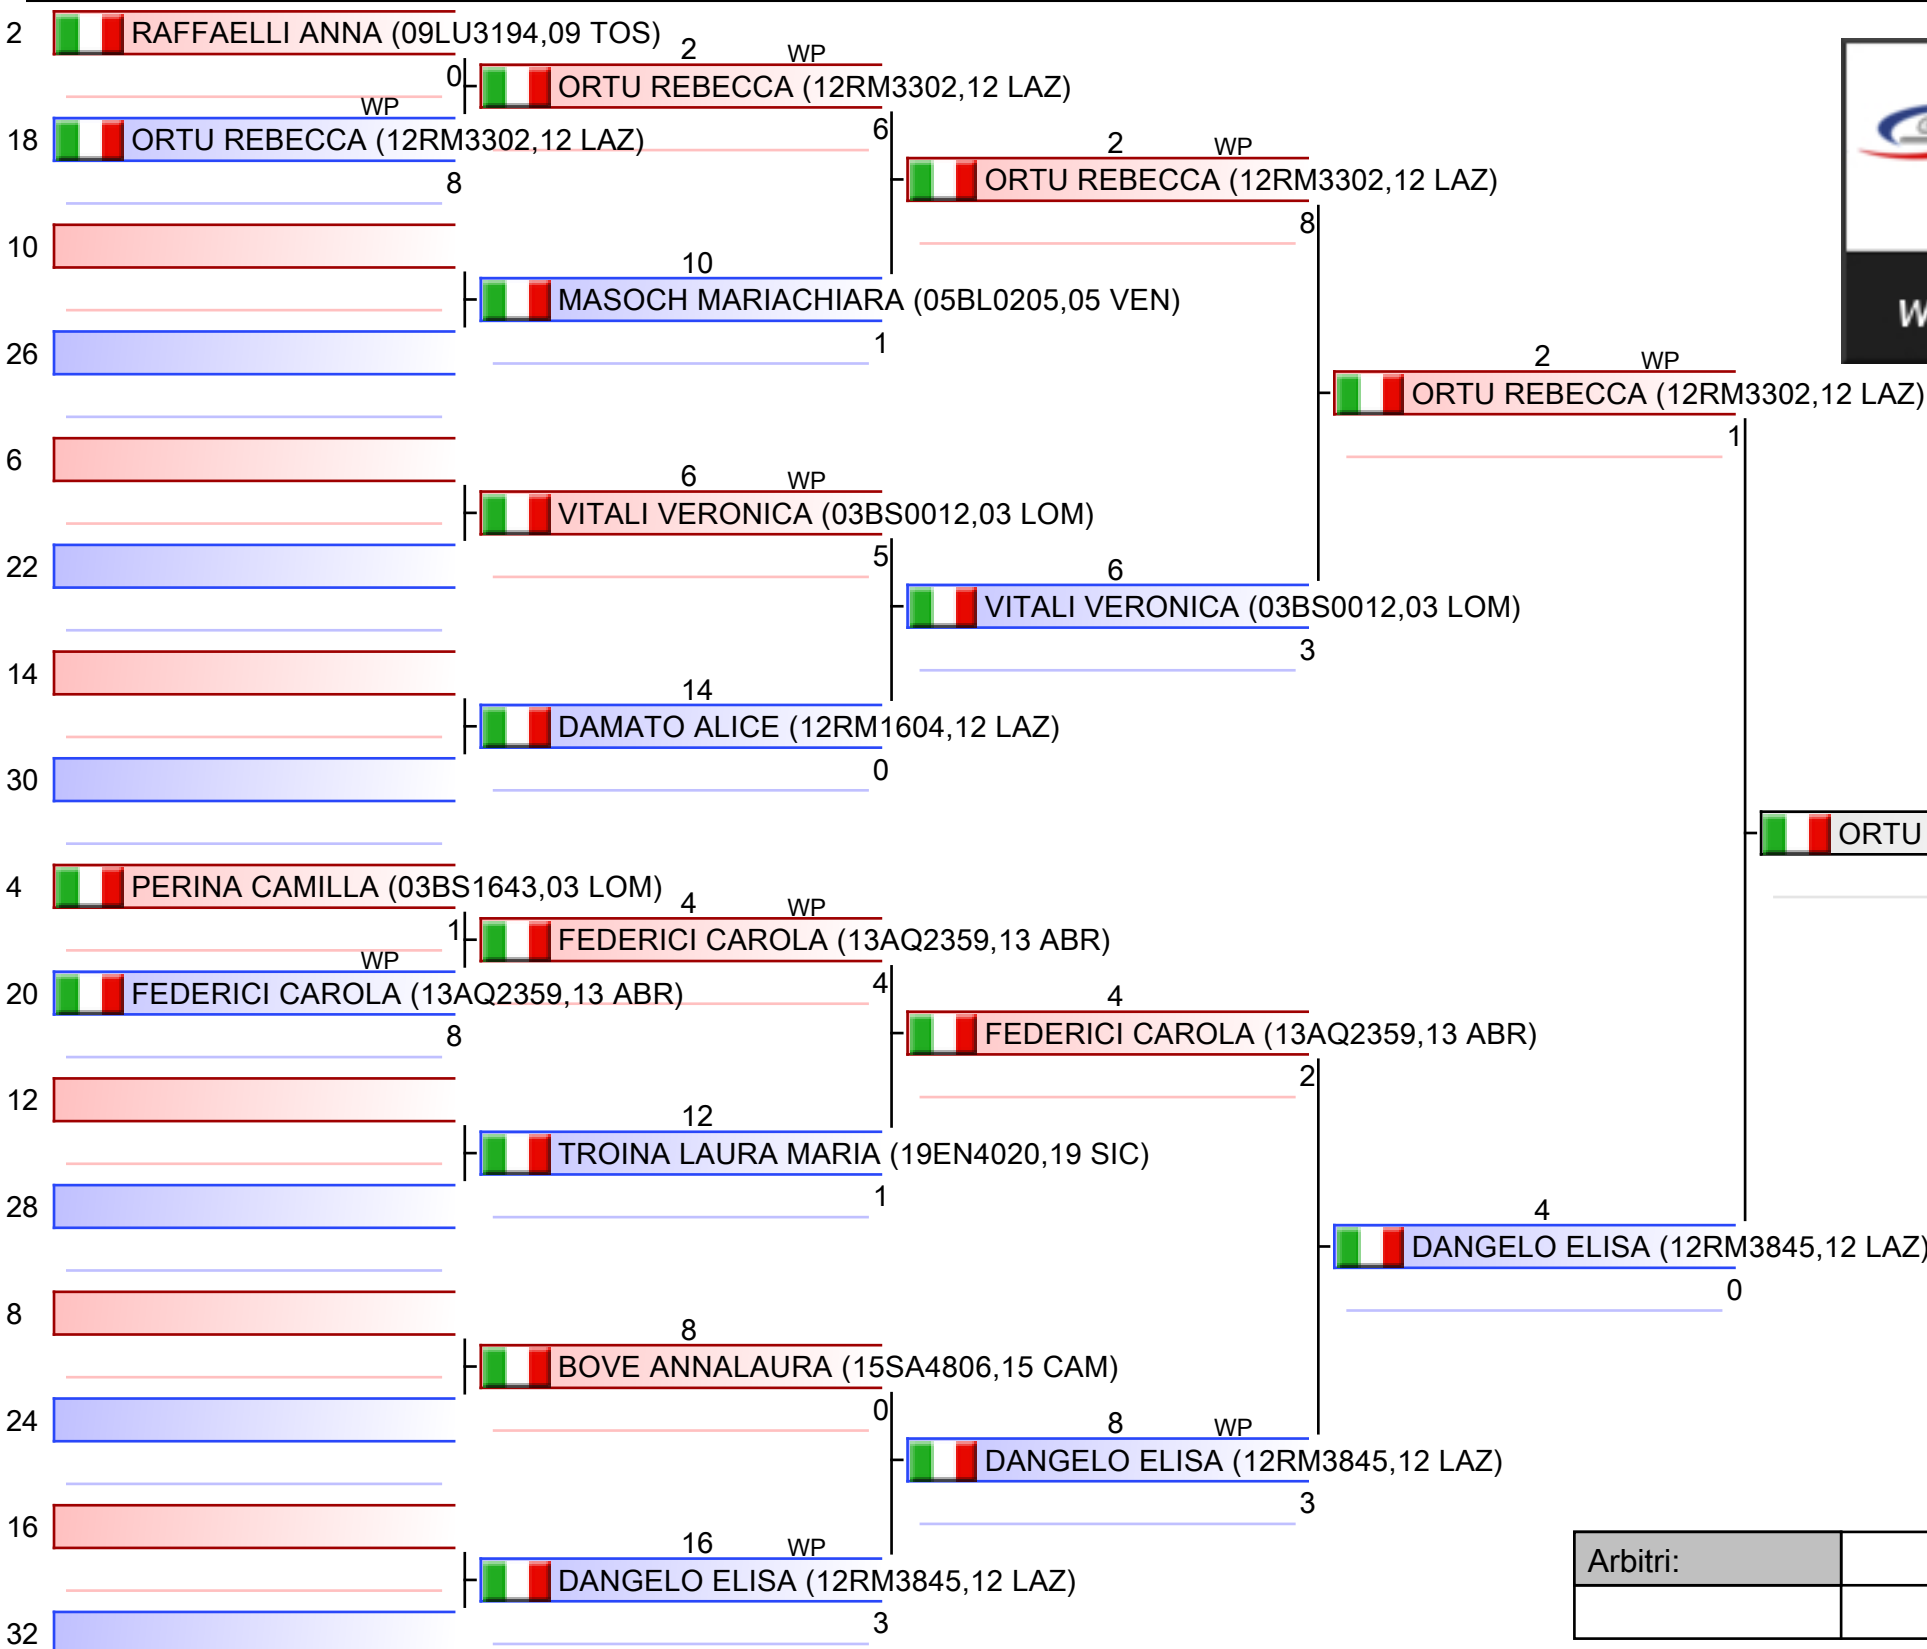

1. ORTU REBECCA (12RM3302)
2. CAPPAI AMBRA (01TO3094)
3. BIFULCO ASIA (15NA1486)
3. VITALI VERONICA (03BS0012)
5. DE ANGELIS MARTINA (12RM0061)
5. DANGELO ELISA (12RM3845)
7. BROSSA SARA (05VE1951)
7. RAFFAELLI ANNA (09LU3194)

Arbitri:			

1. ORTU REBECCA (12RM3302)
2. CAPPAL AMBRA (01TO3094)
3. BIFULCO ASIA (15NA1486)
3. VITALI VERONICA (03BS0012)
5. DE ANGELIS MARTINA (12RM0061)
5. DANGELO ELISA (12RM3845)
7. BROSSA SARA (05VE1951)
7. RAFFAELLI ANNA (09LU3194)