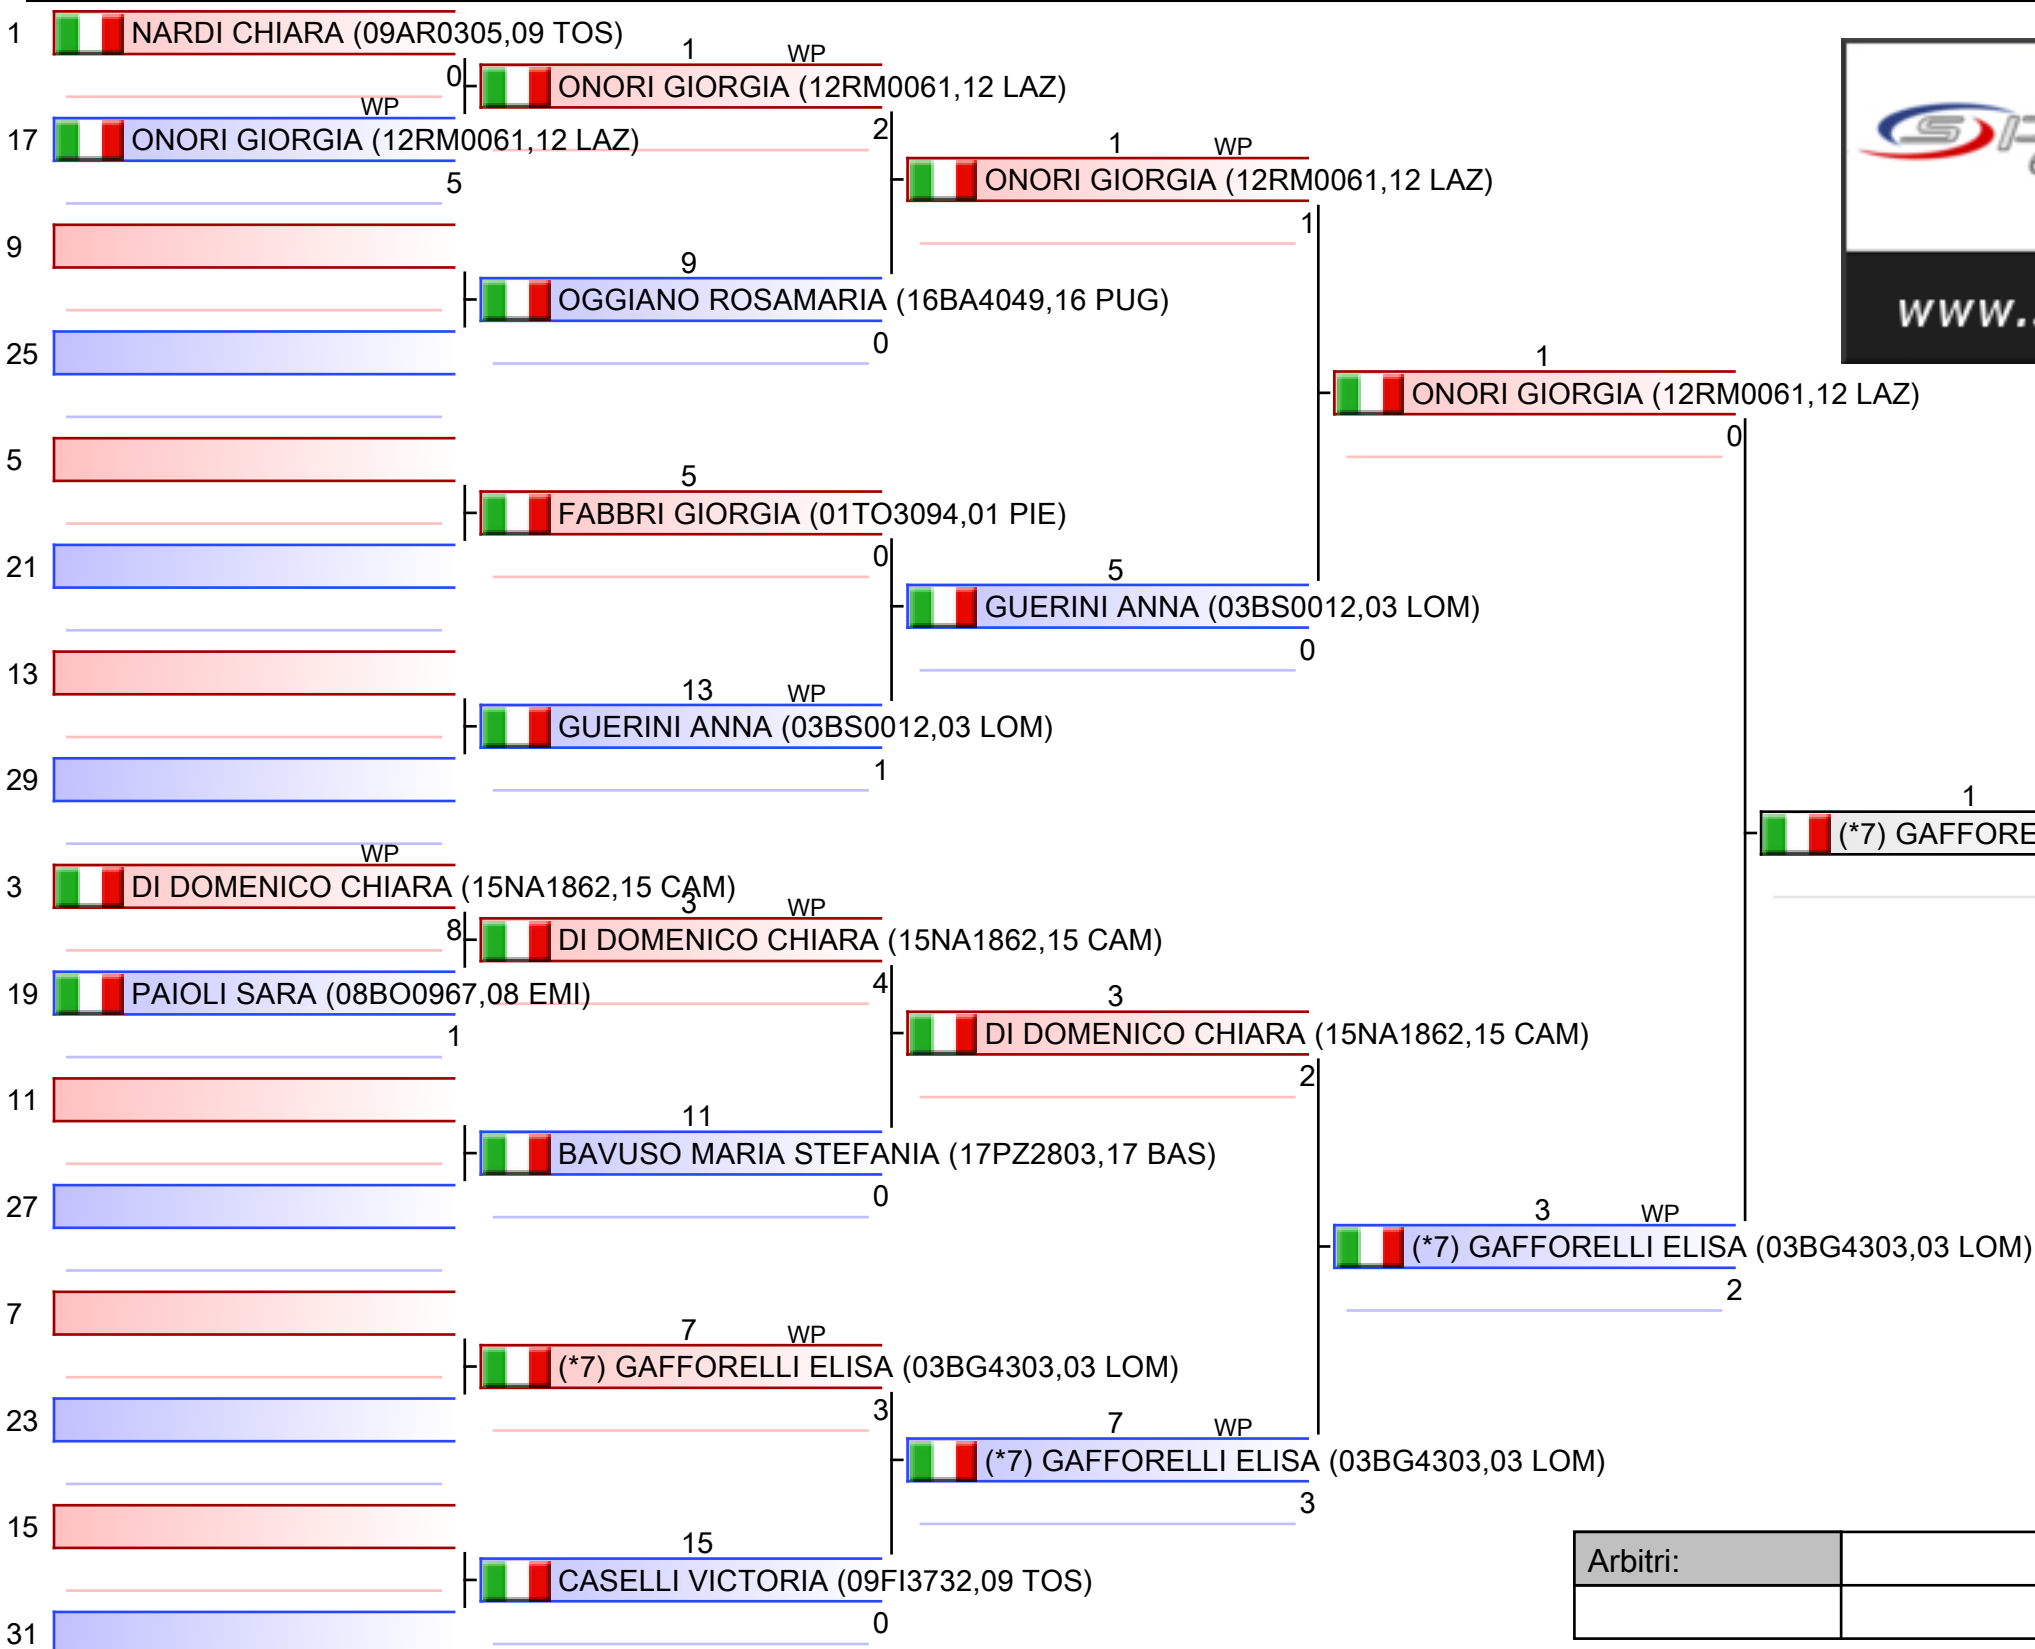

1. CAPITANIO MATILDE (04TN5049)
2. GAFFORELLI ELISA (03BG4303)
3. ONORI GIORGIA (12RM0061)
3. PIANTINI CATERINA (09AR4742)
5. DI DOMENICO CHIARA (15NA1862)
5. ARIOSTO MYRIAM (15NA1862)
7. CASELLI VICTORIA (09FI3732)
7. BOSCO ALICE (01TO3094)

*Testa di serie

Arbitri: