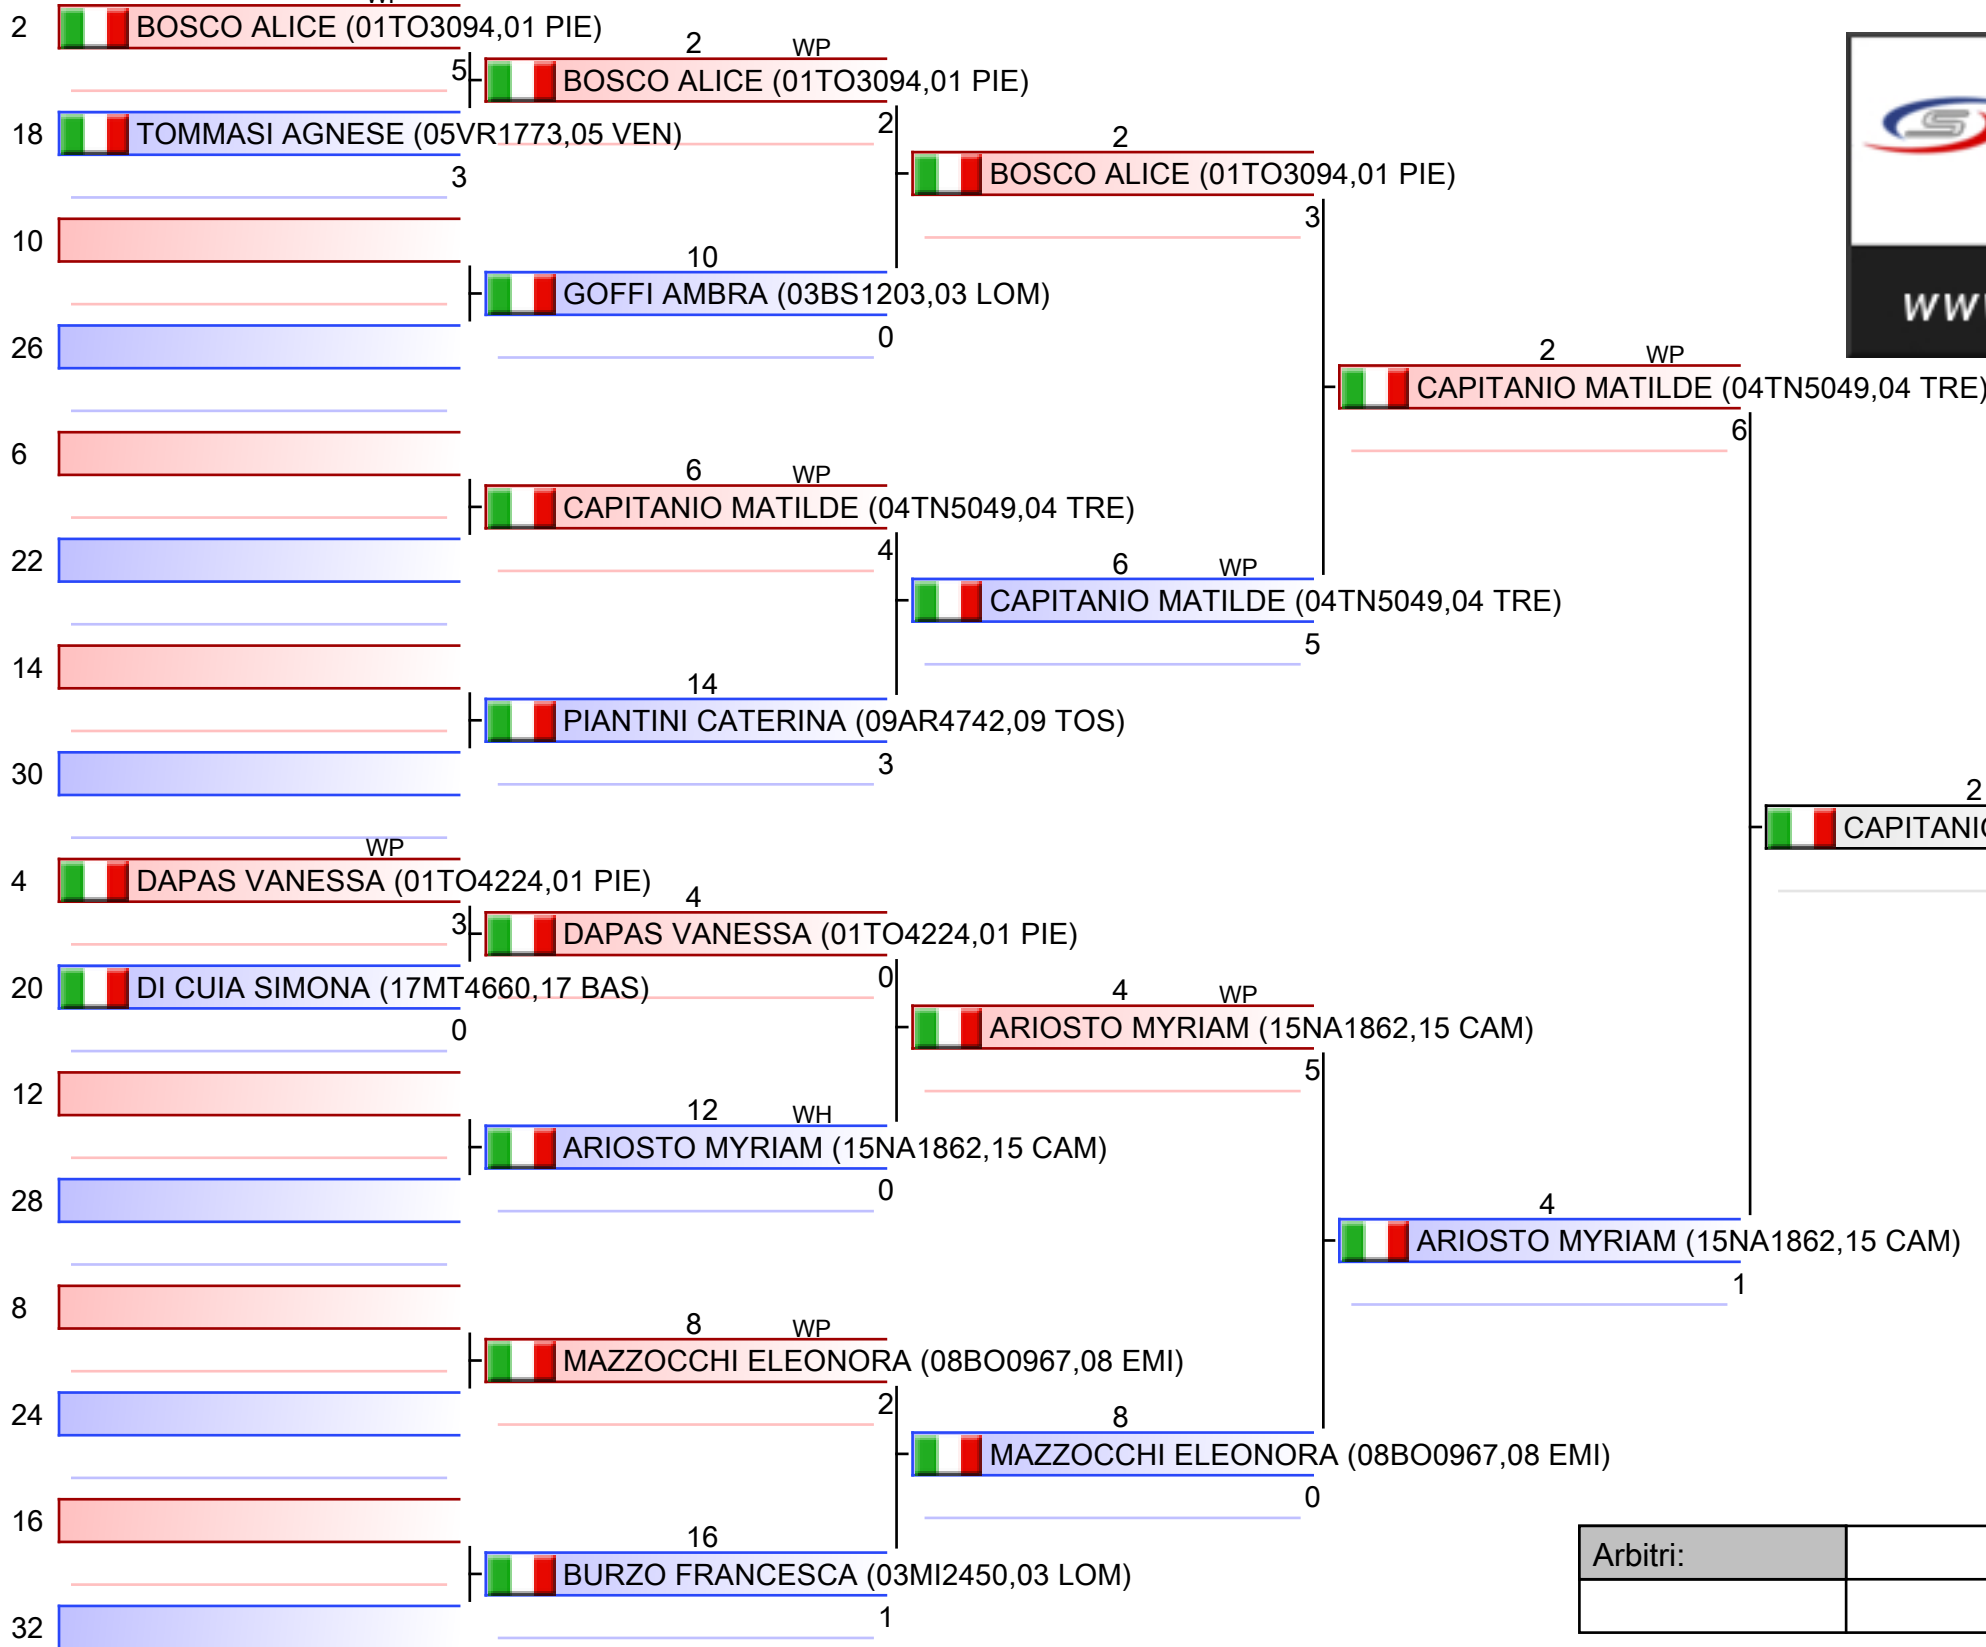

1. CAPITANIO MATILDE (04TN5049)
2. GAFFORELLI ELISA (03BG4303)
3. ONORI GIORGIA (12RM0061)
3. PIANTINI CATERINA (09AR4742)
5. DI DOMENICO CHIARA (15NA1862)
5. ARIOSTO MYRIAM (15NA1862)
7. CASELLI VICTORIA (09FI3732)
7. BOSCO ALICE (01TO3094)

*Testa di serie

Arbitri: