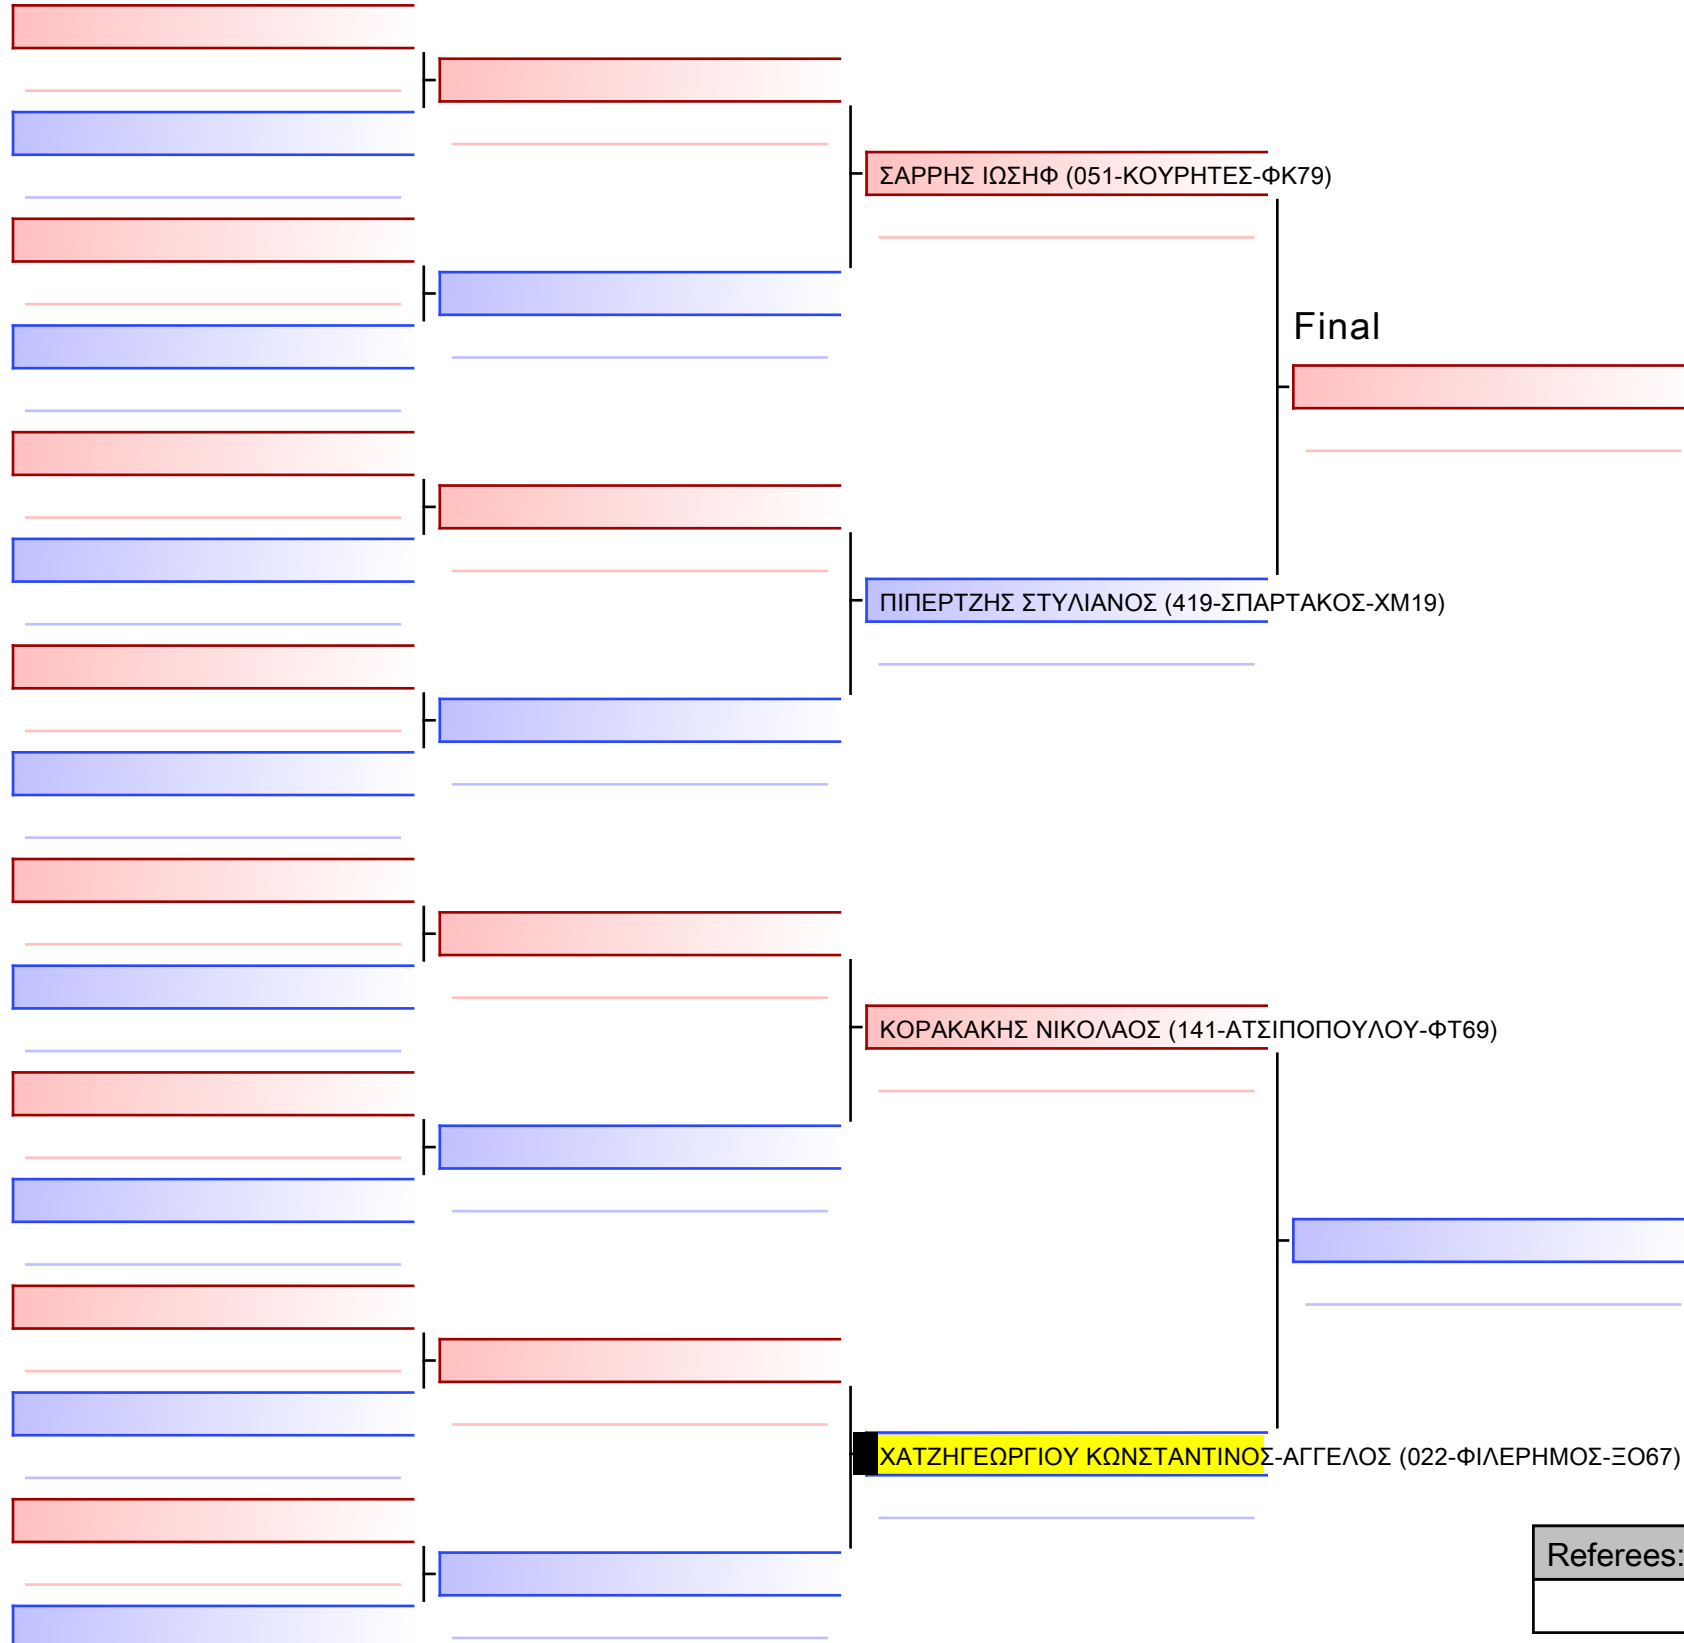

[Original]

Referees: