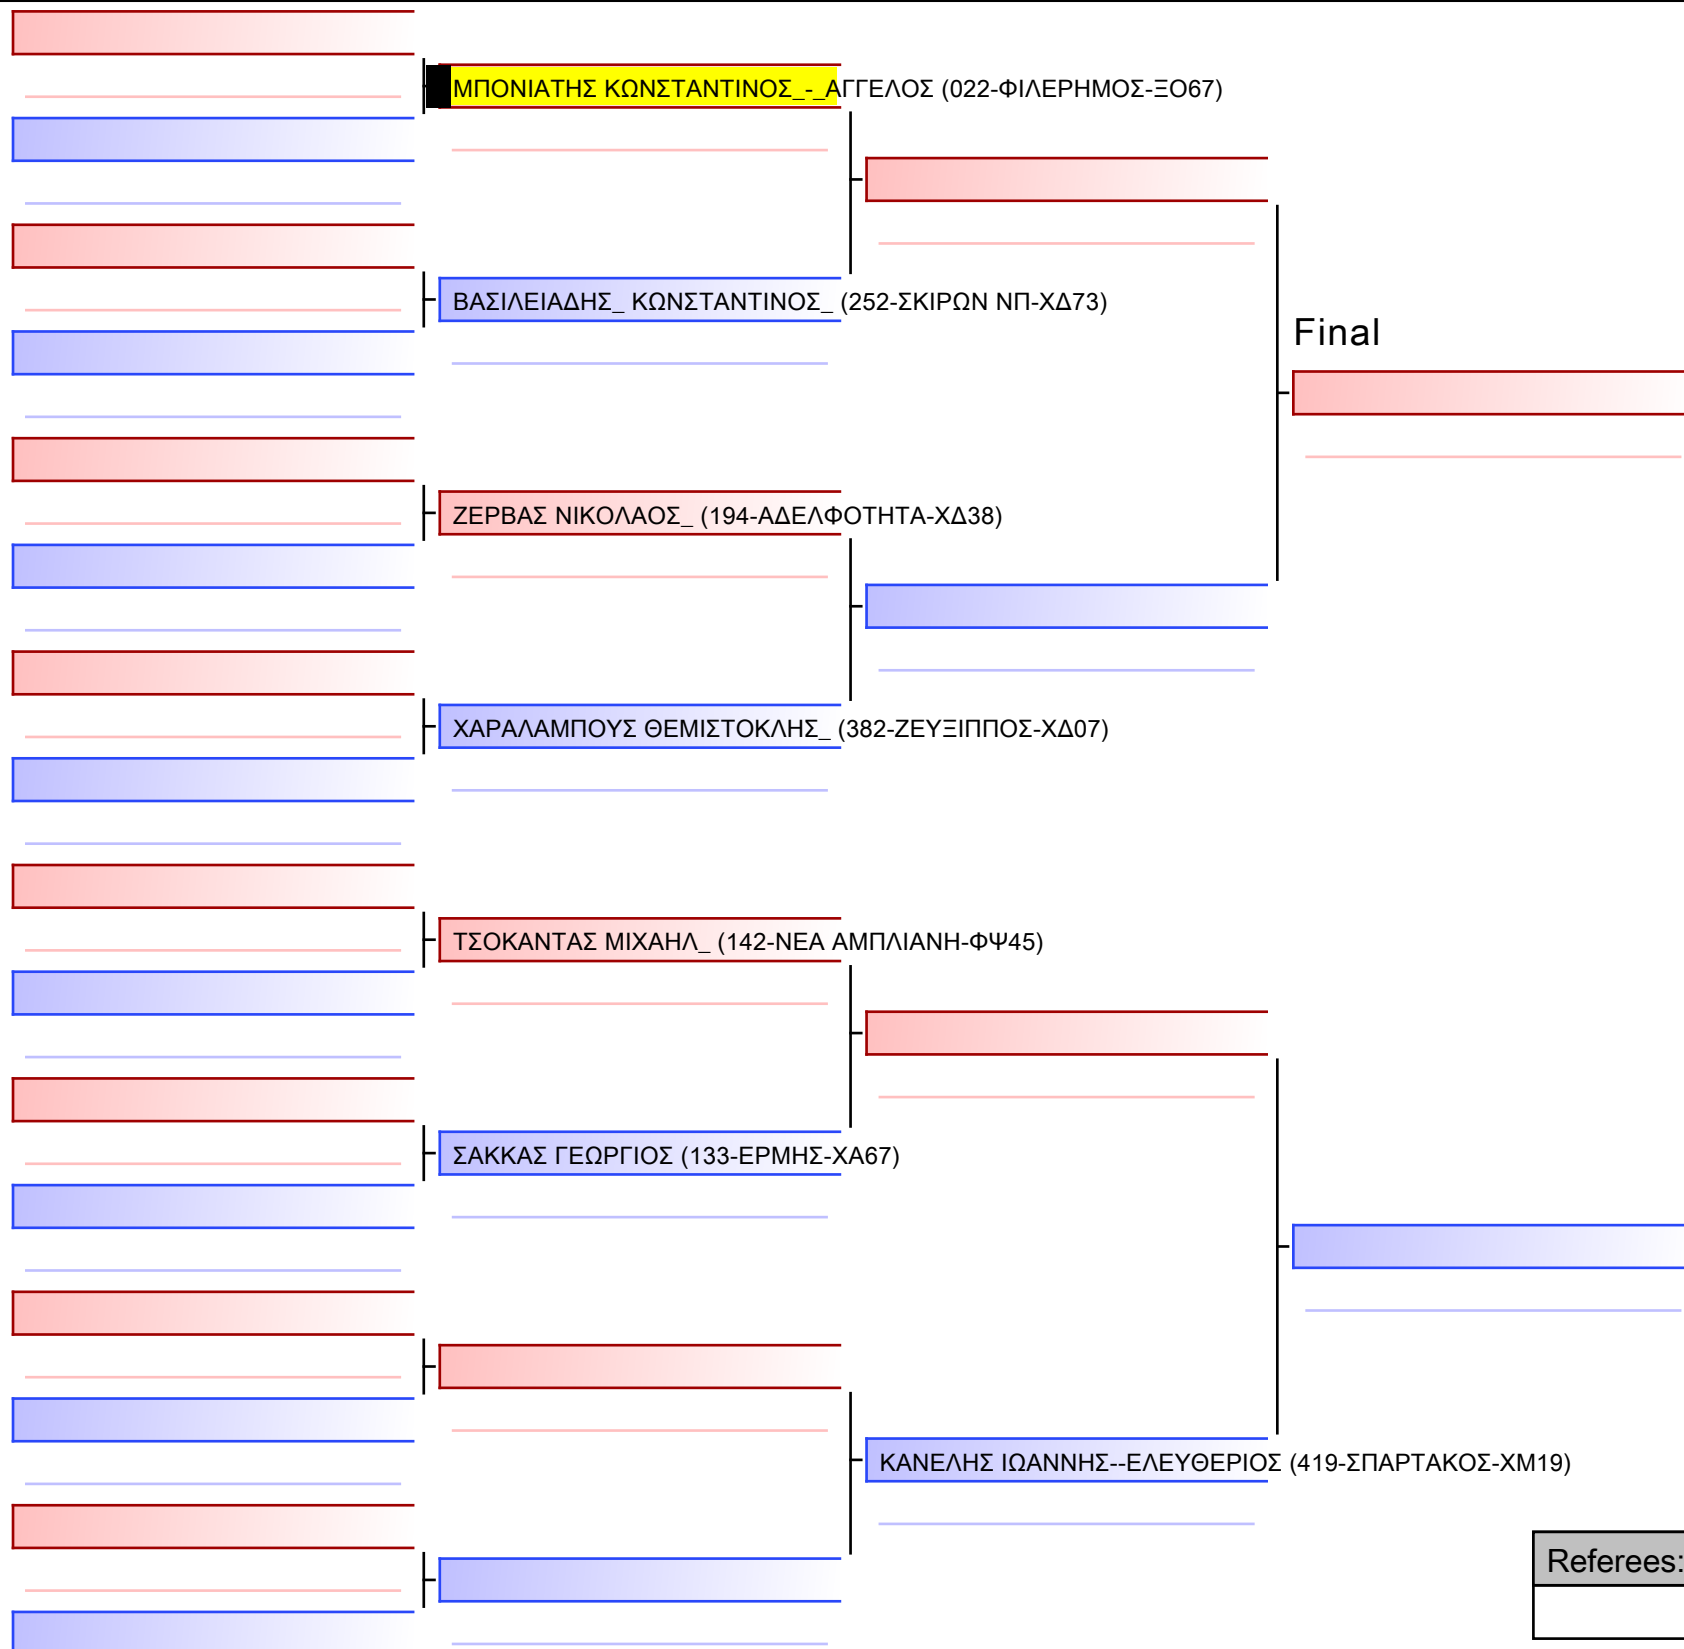

[Original]

Referees: