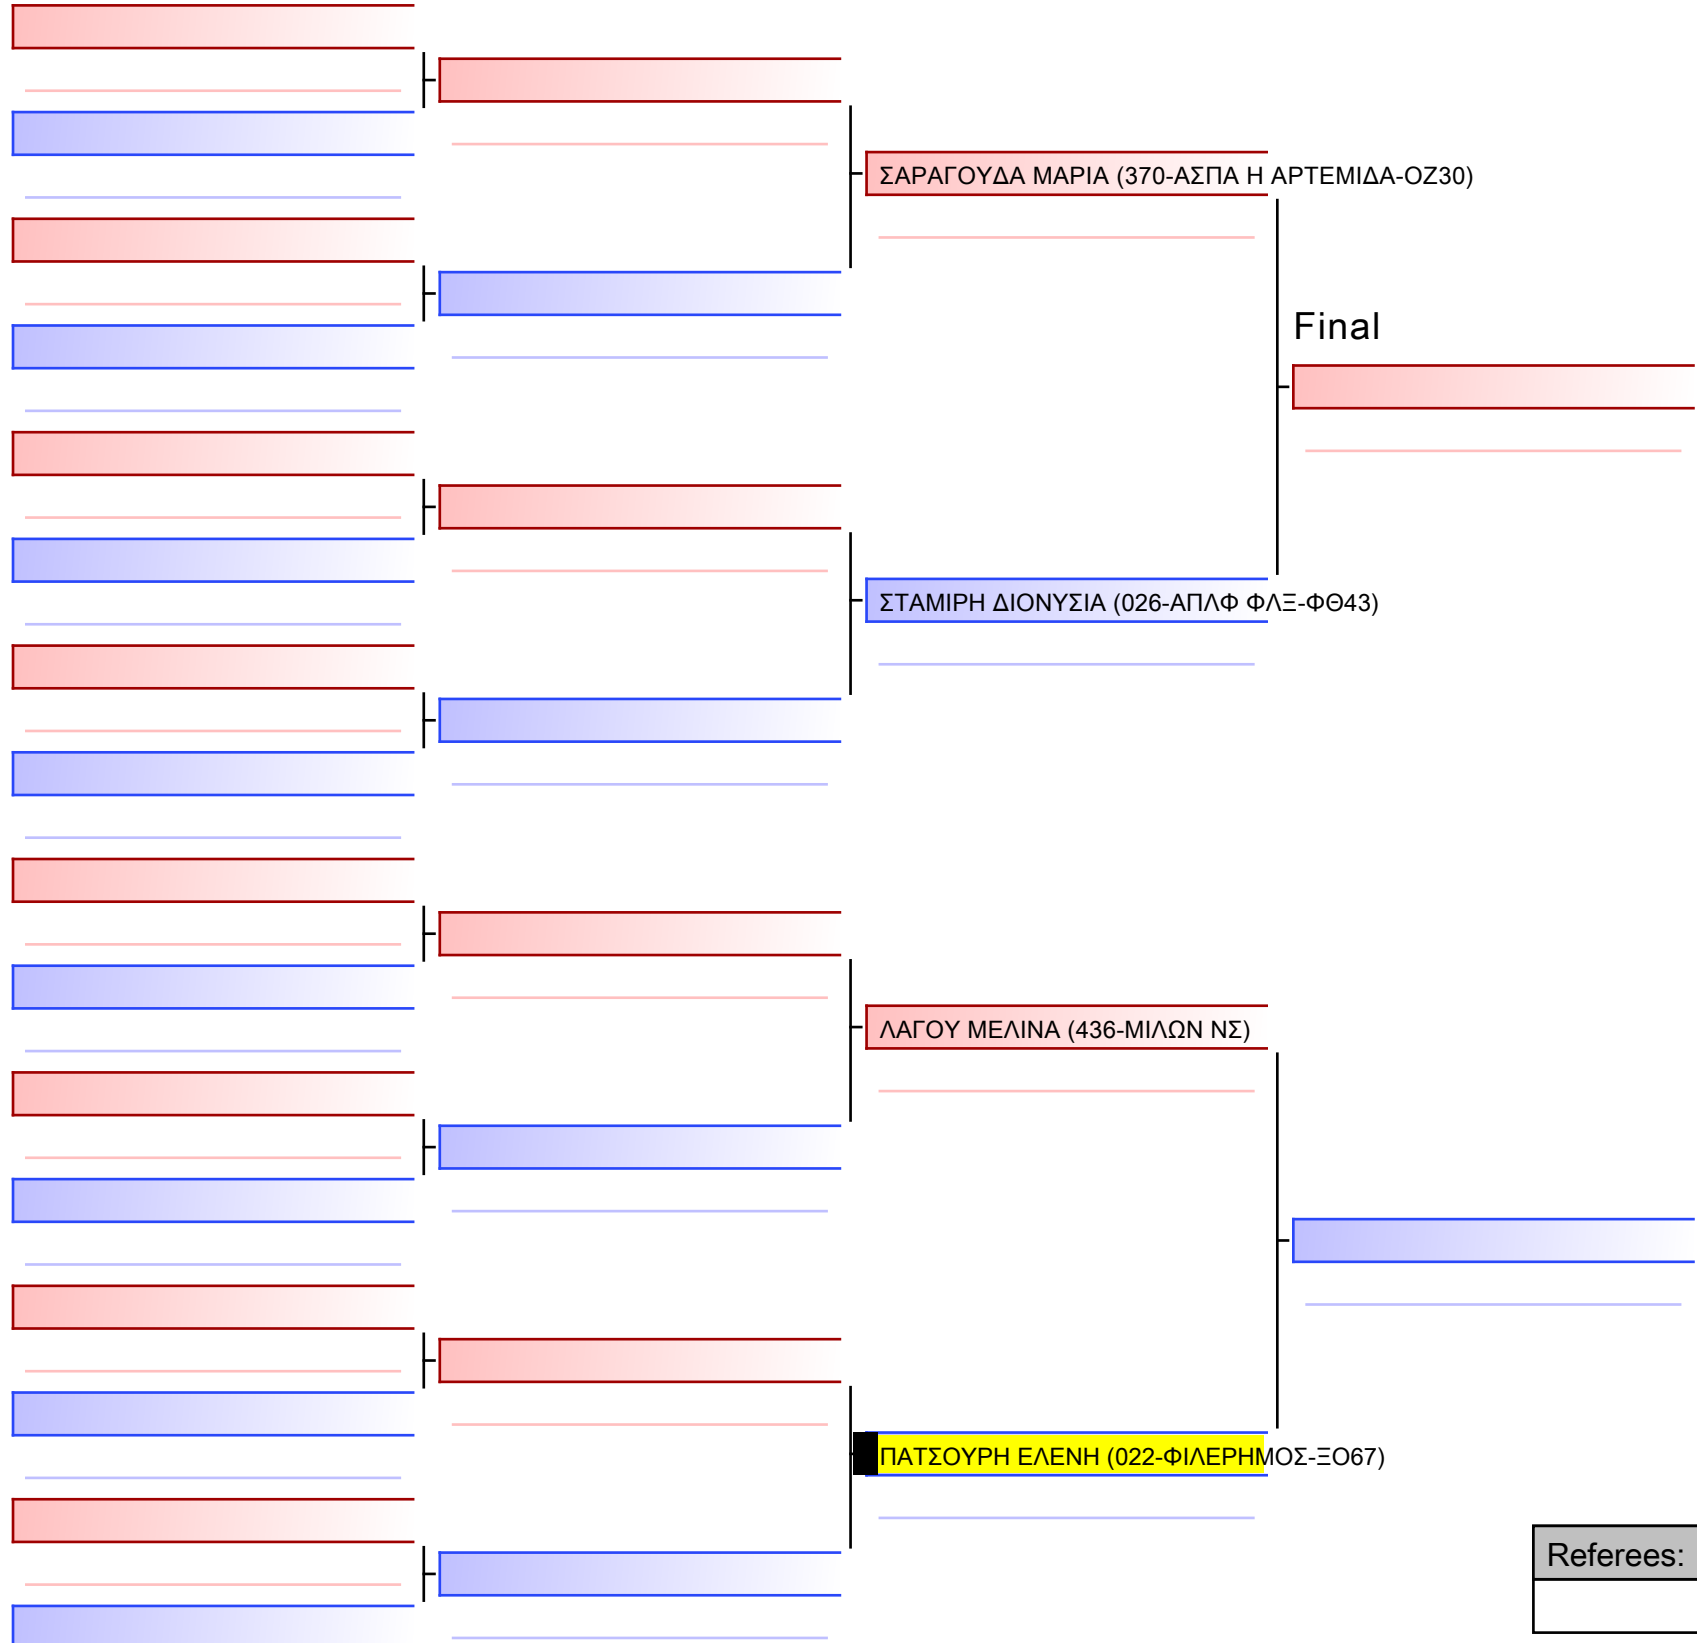

[Original]

Referees: