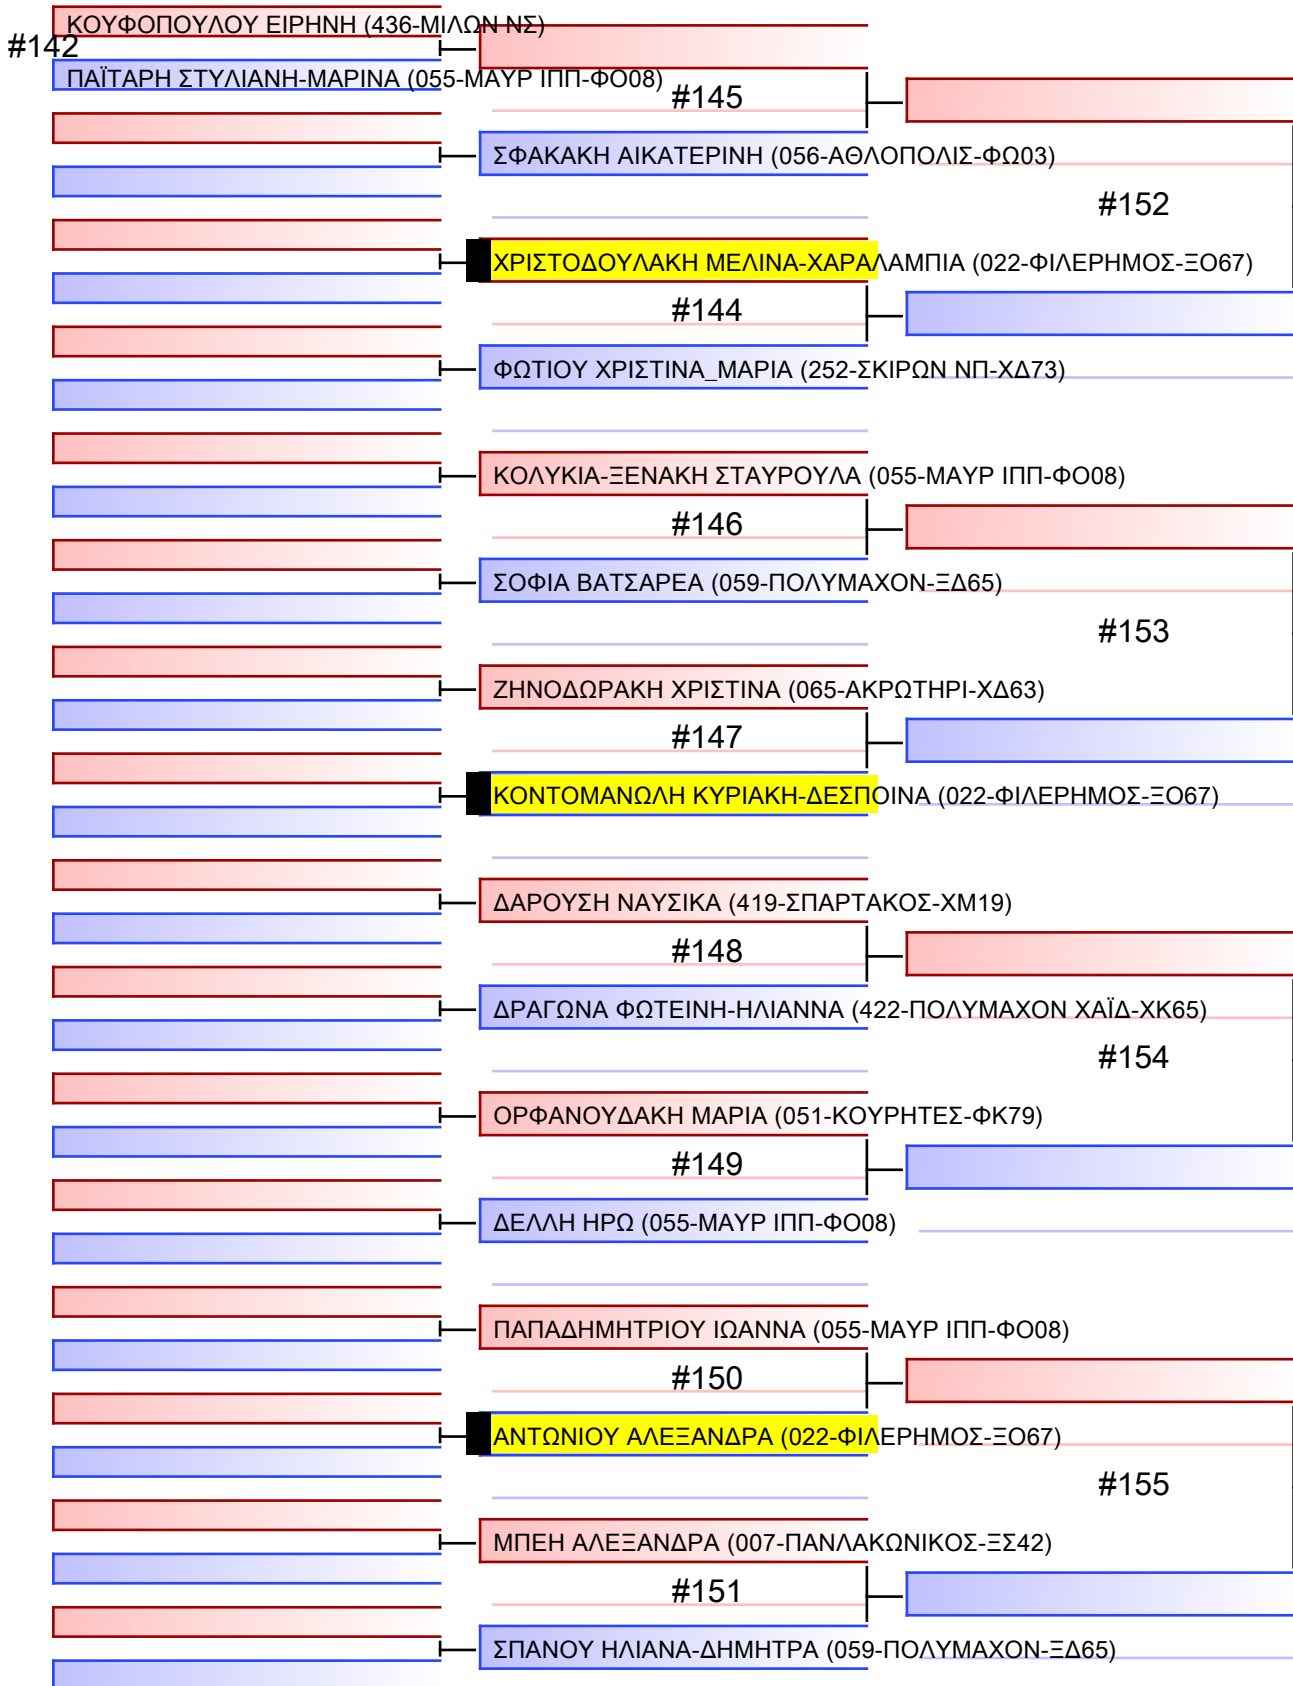

# JJ FS ΠΑΓΚΟΡΑΣΙΔΩΝ -12 ΕΤΩΝ -32Kg

22° ΠΑΝΕΛΛΗΝΙΟ ΠΡΩΤΑΘΛΗΜΑ ΜΕΡΟΣ [ Β ] ΑΘΗΝΑ, 27-28&29 ΙΑΝ 2023, ΟΑΚΑ-Γ ΚΑΣΙΜΑΤΗΣ, Κηφισίας 37, 15123, Μαρούσι Αττικής, GRE - 022-ΦΙΛΕΡΗΜΟΣ-ΞΟ67

Tatami

Pool  
1/1

Final

[Original]