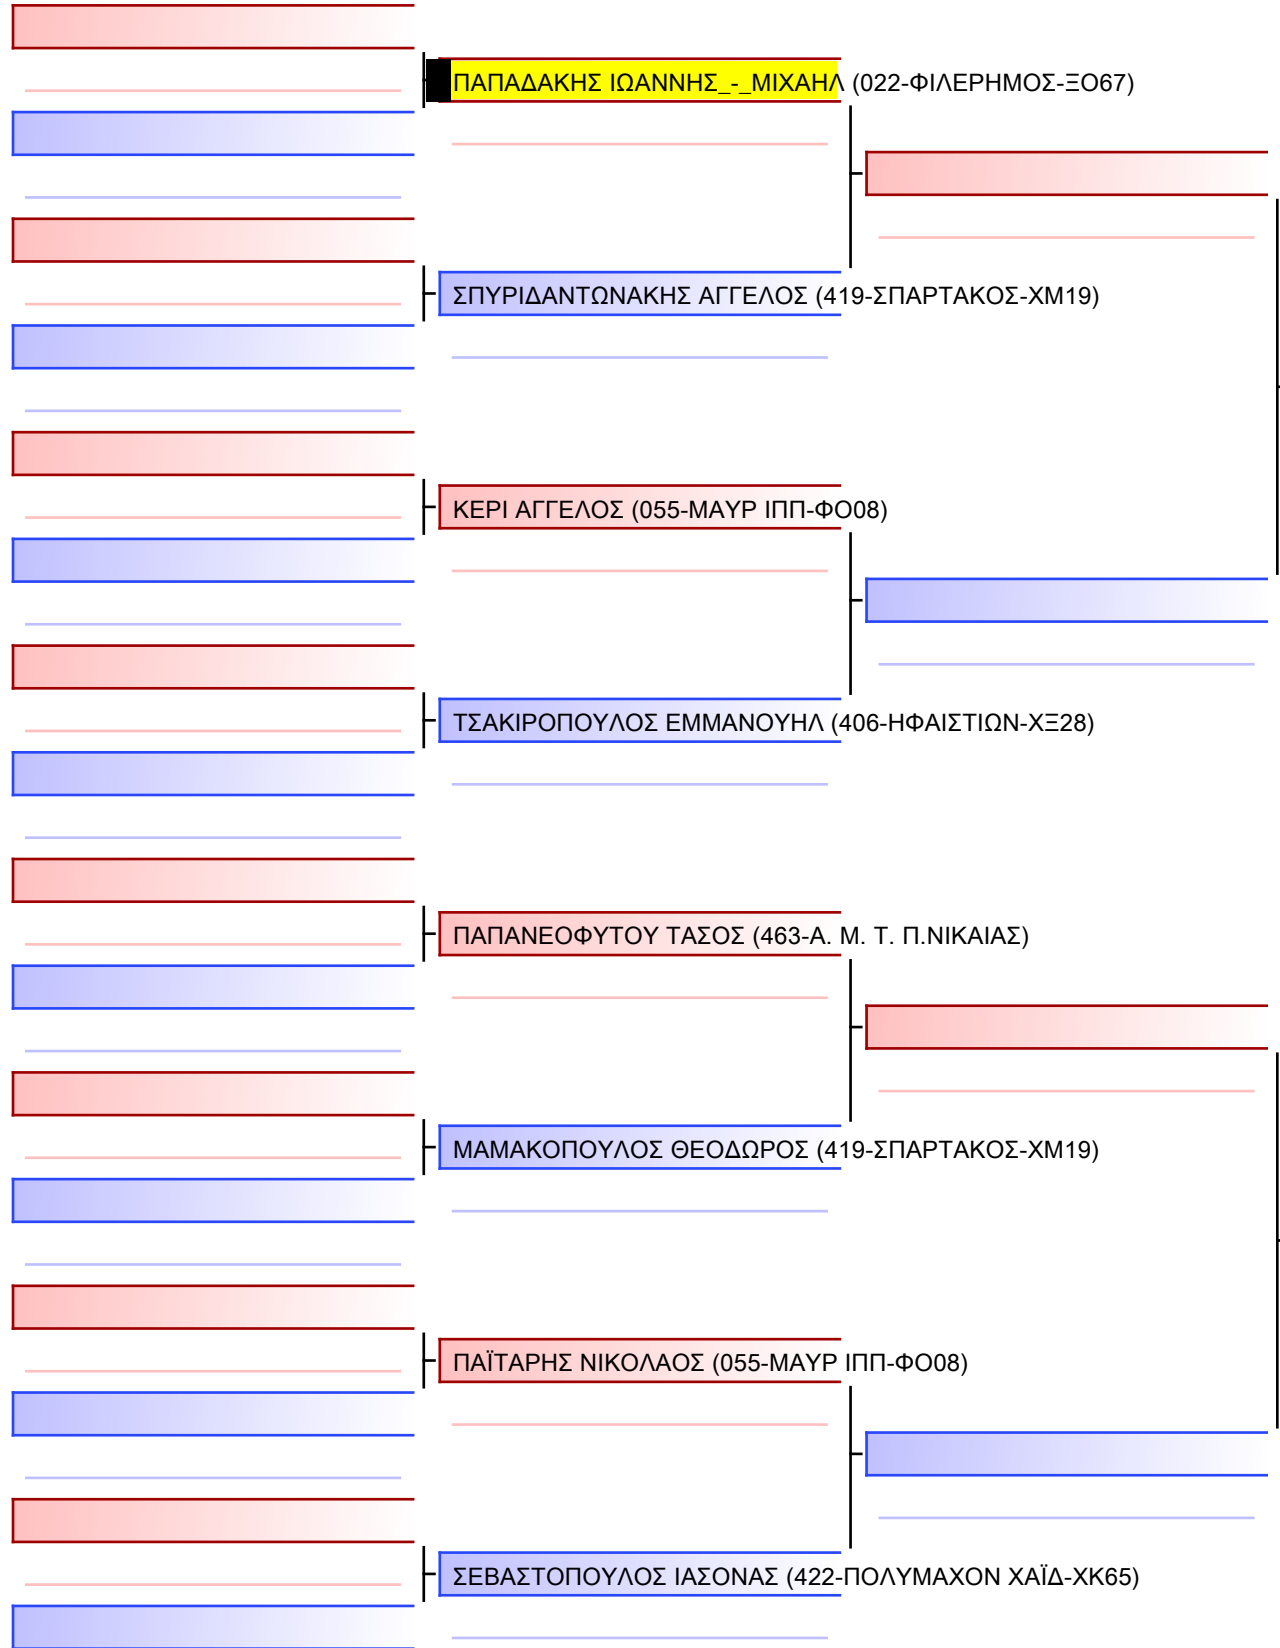

Final

[Original]

Referees: