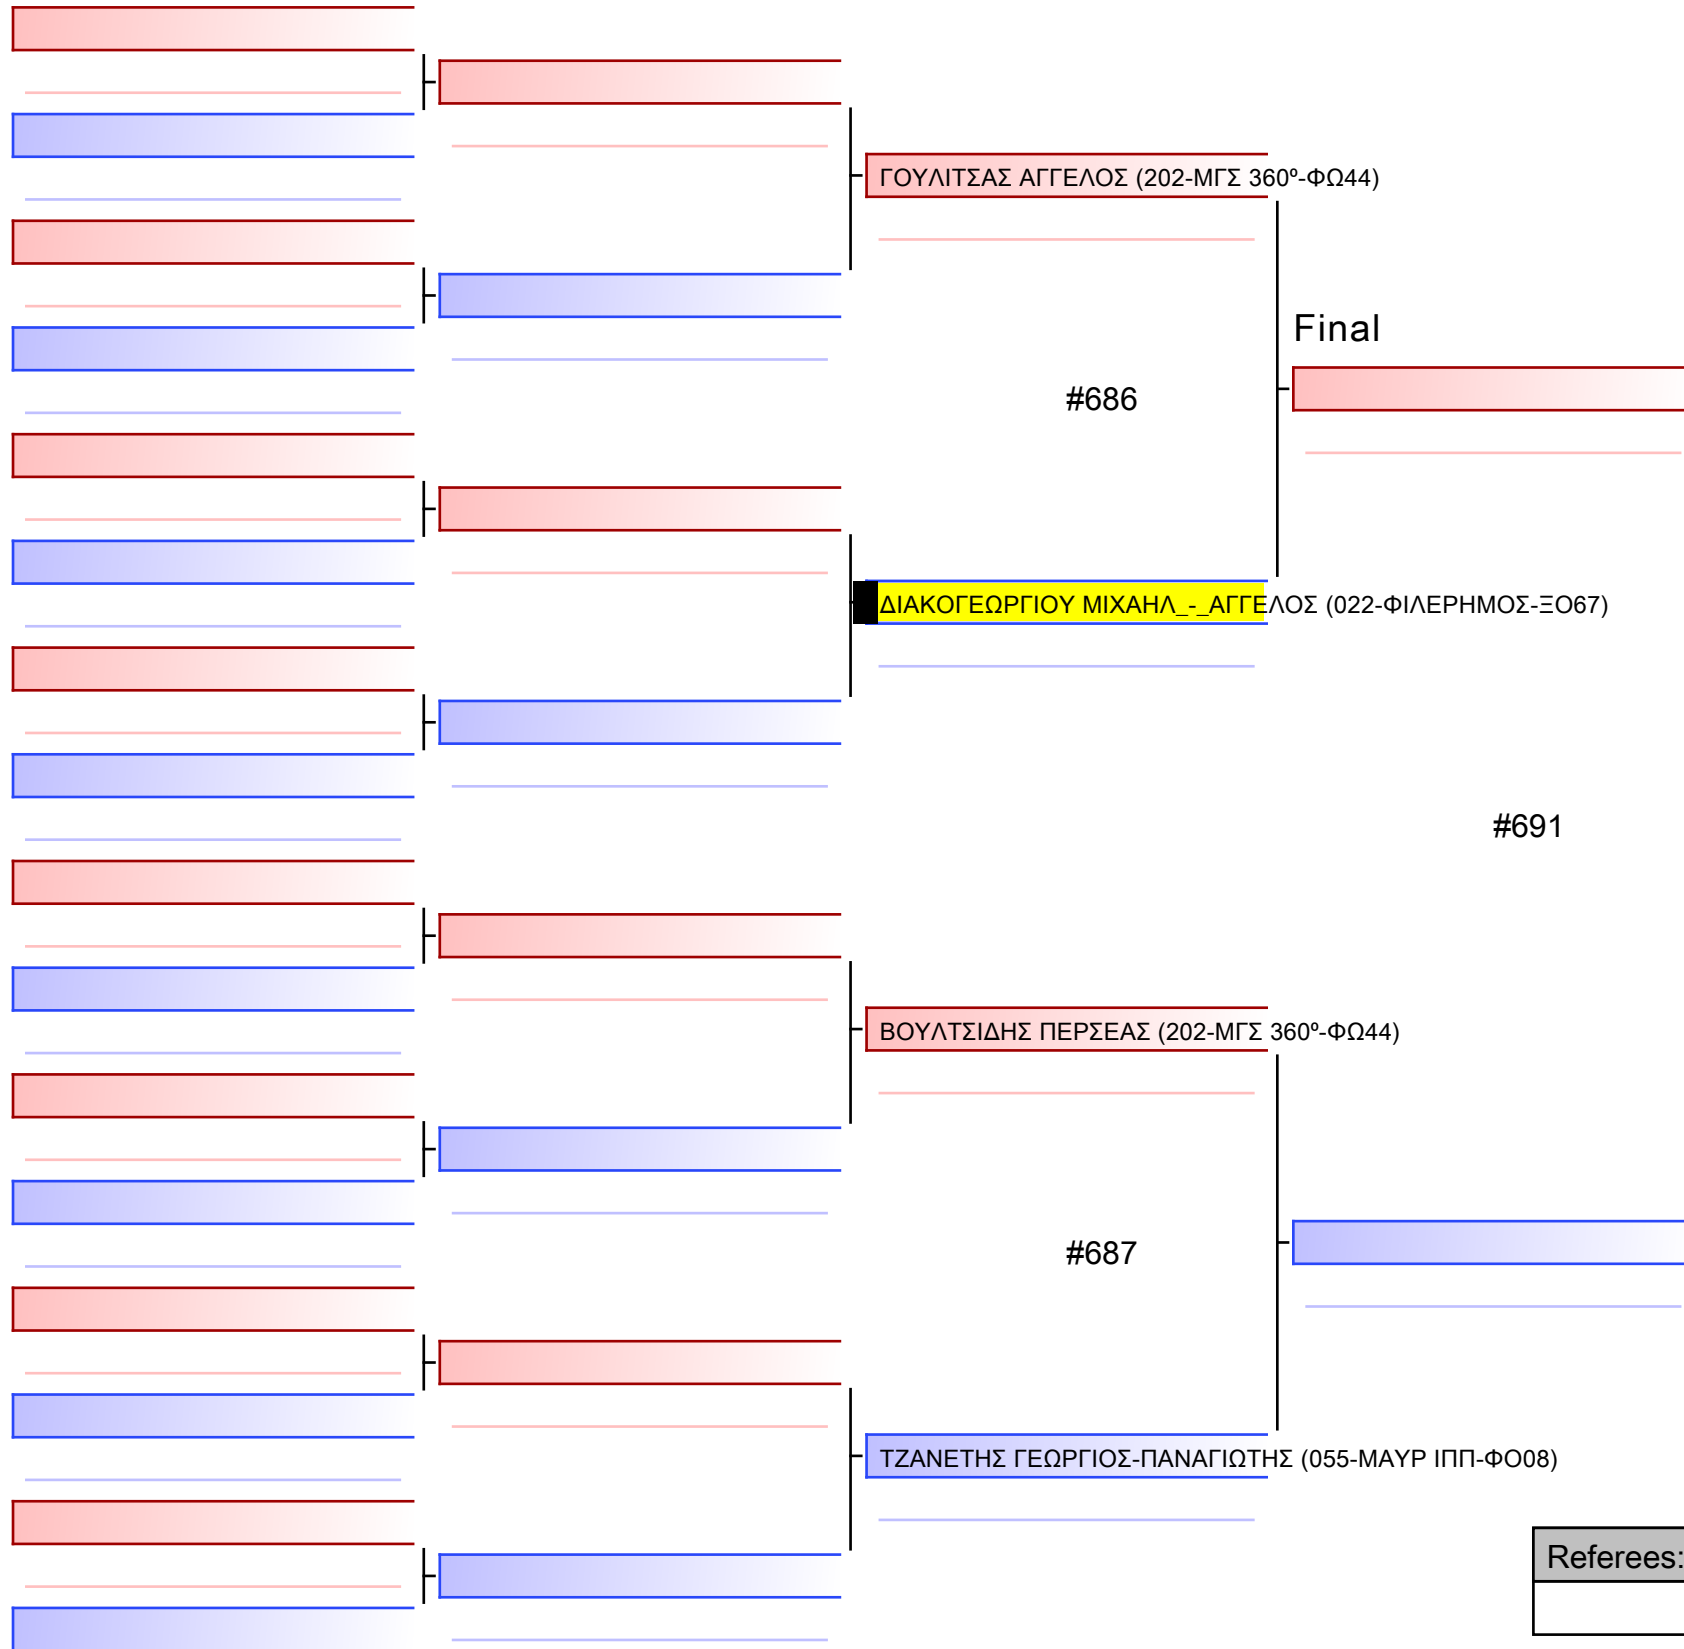

[Original]

Referees: