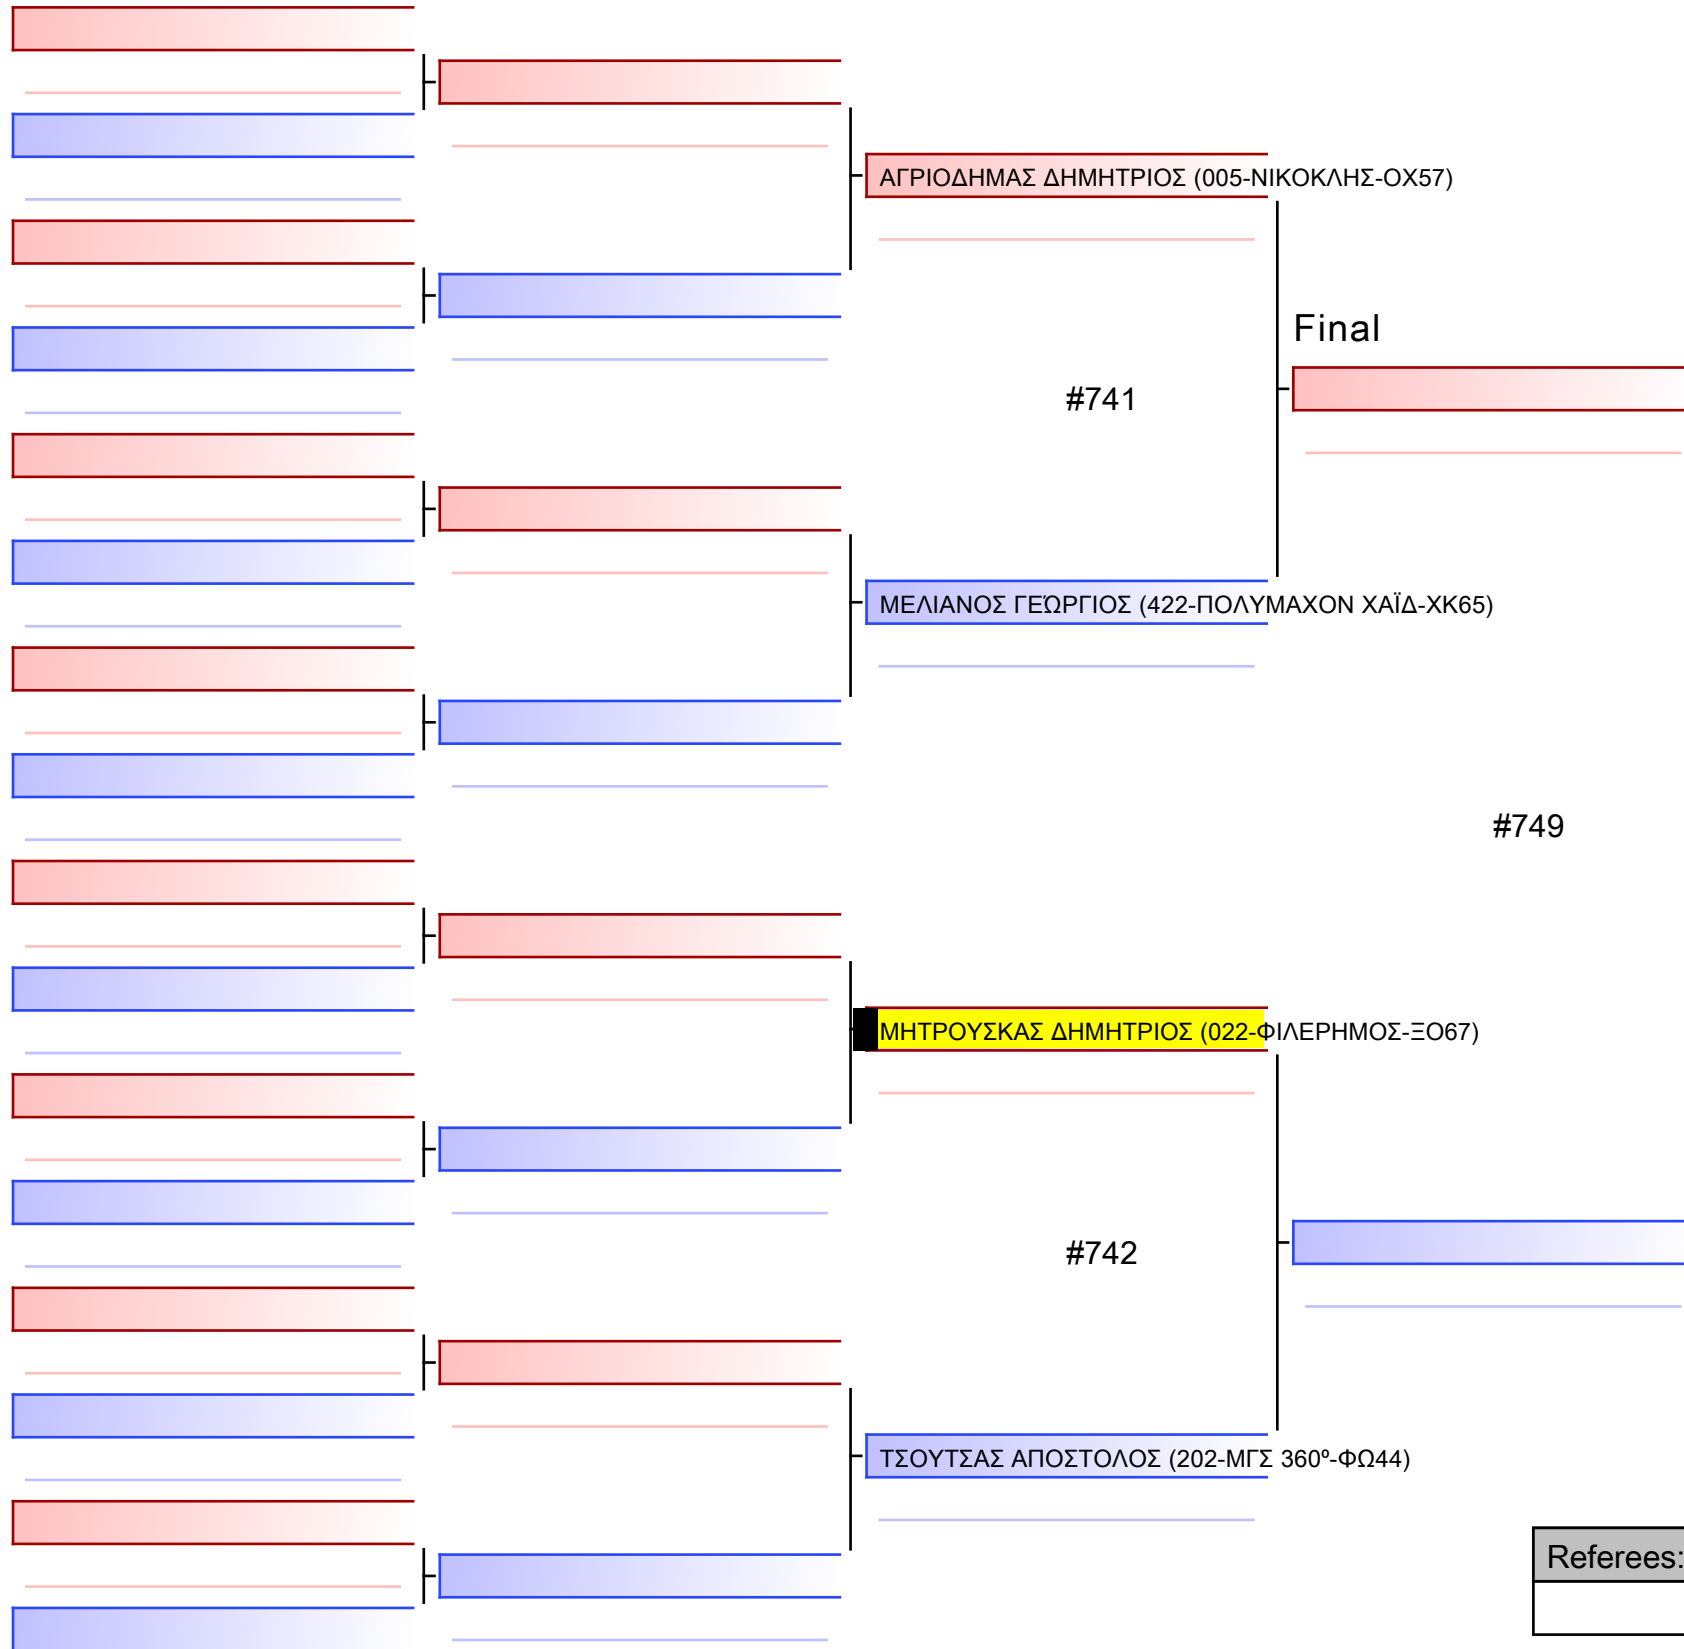

[Original]

Referees: