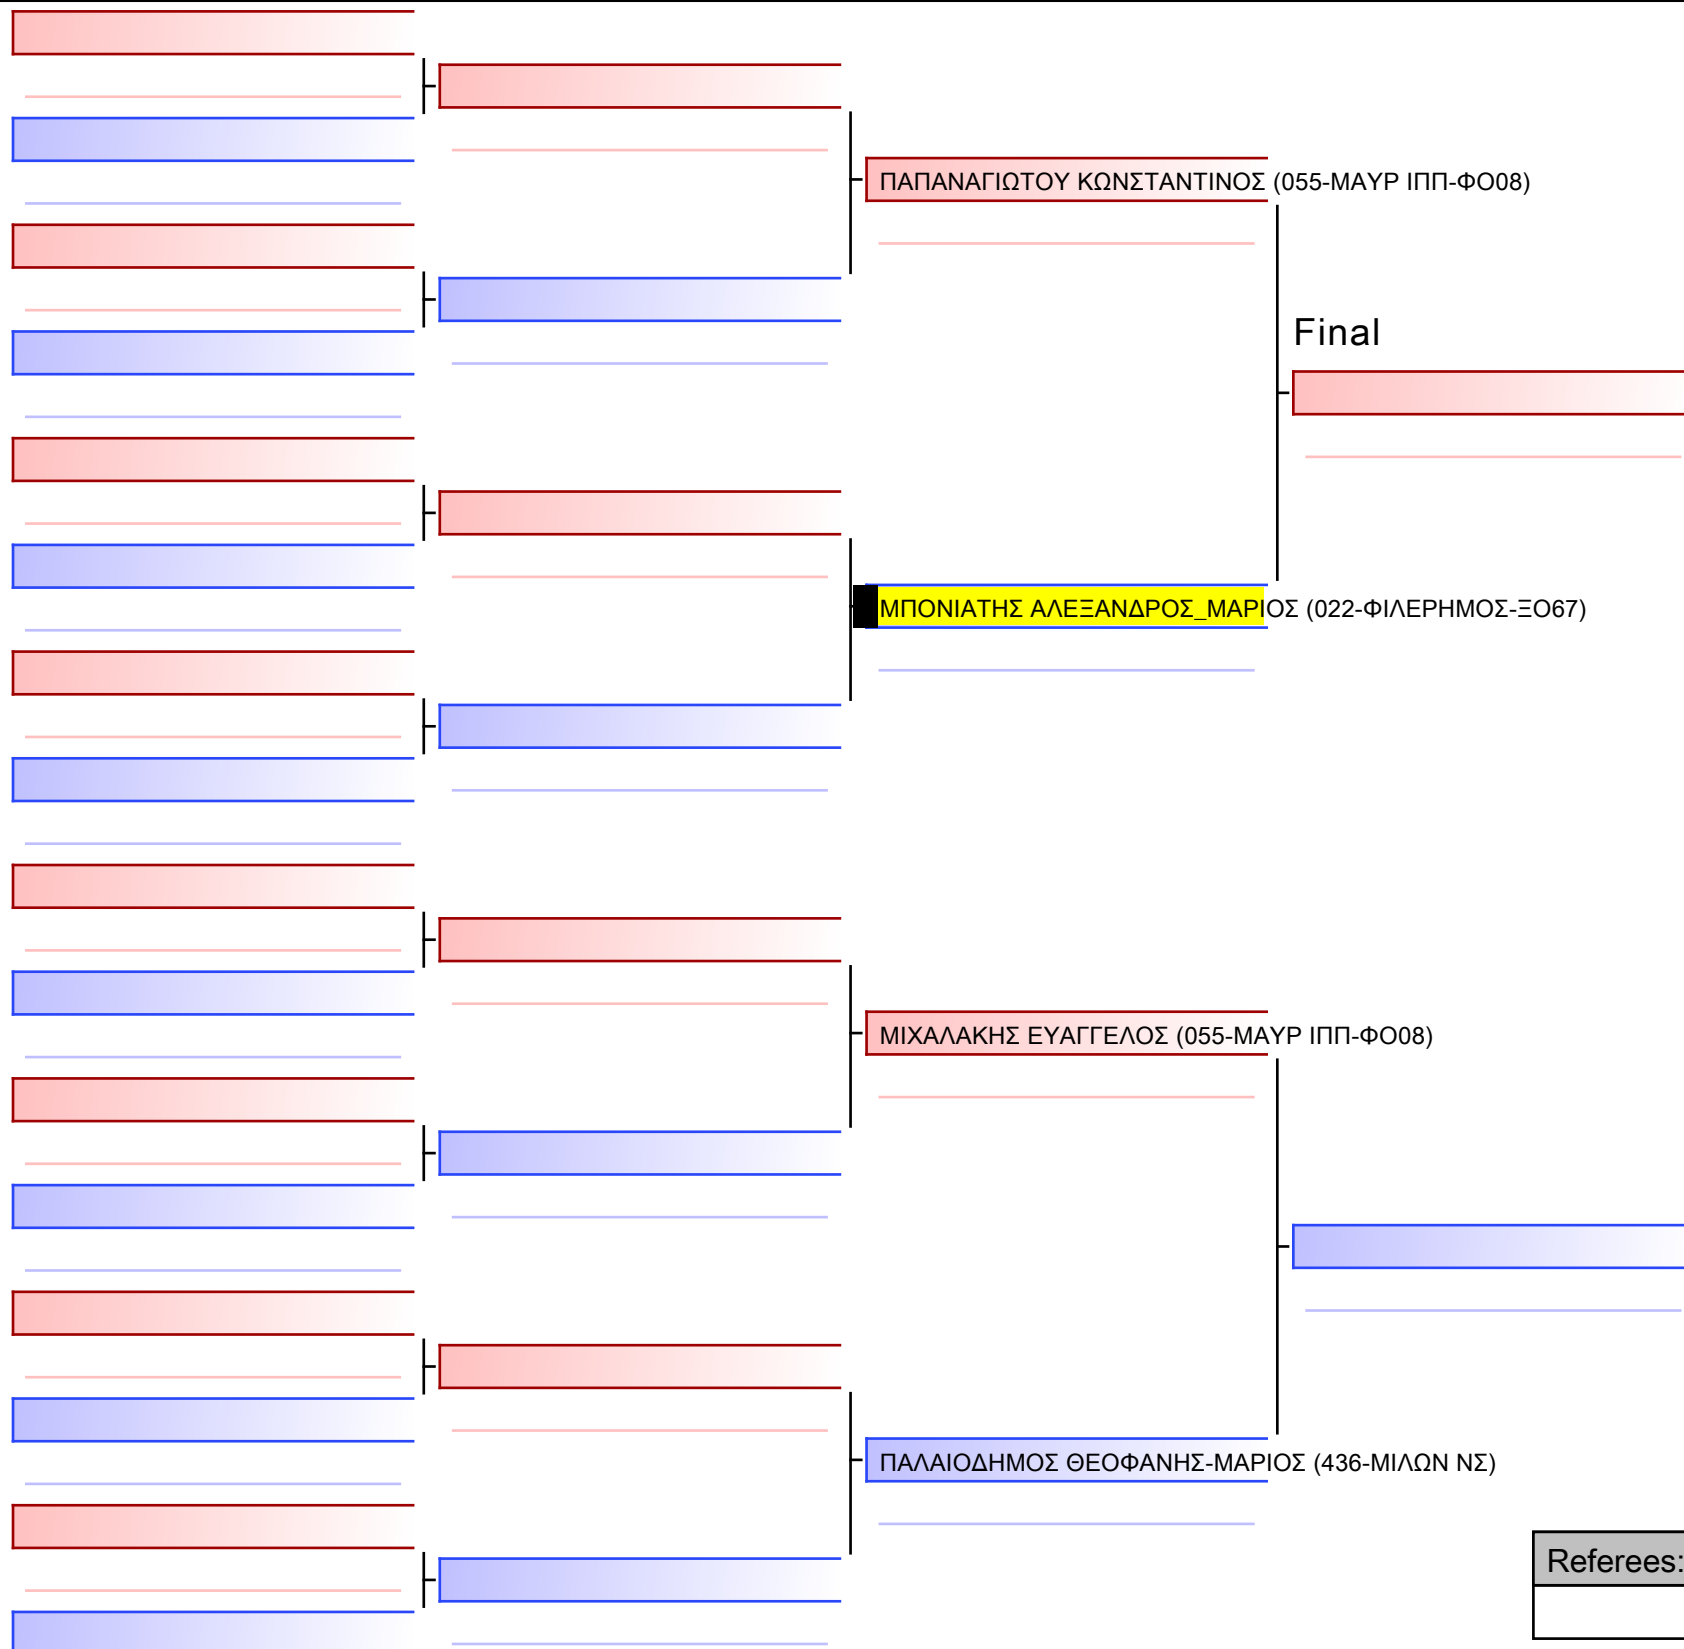

[Original]

Referees: