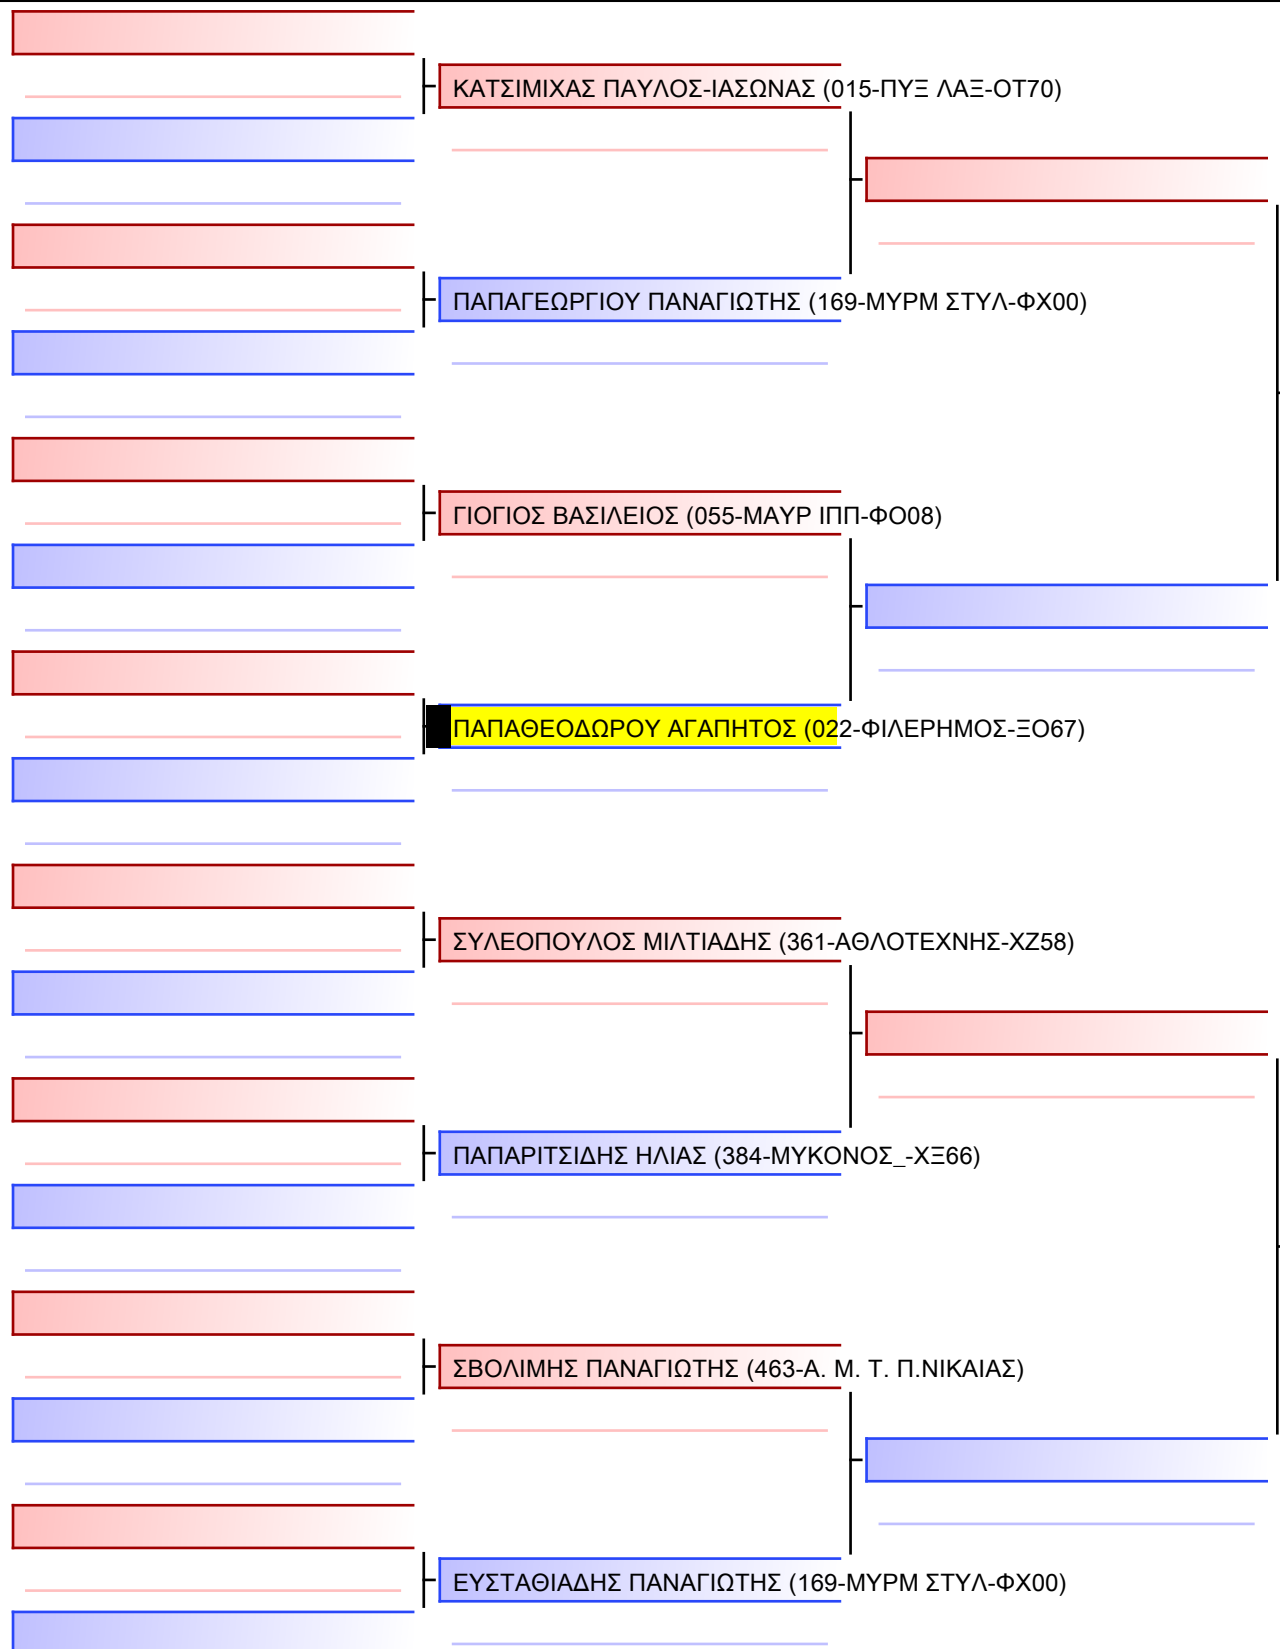

[Original]

Referees: