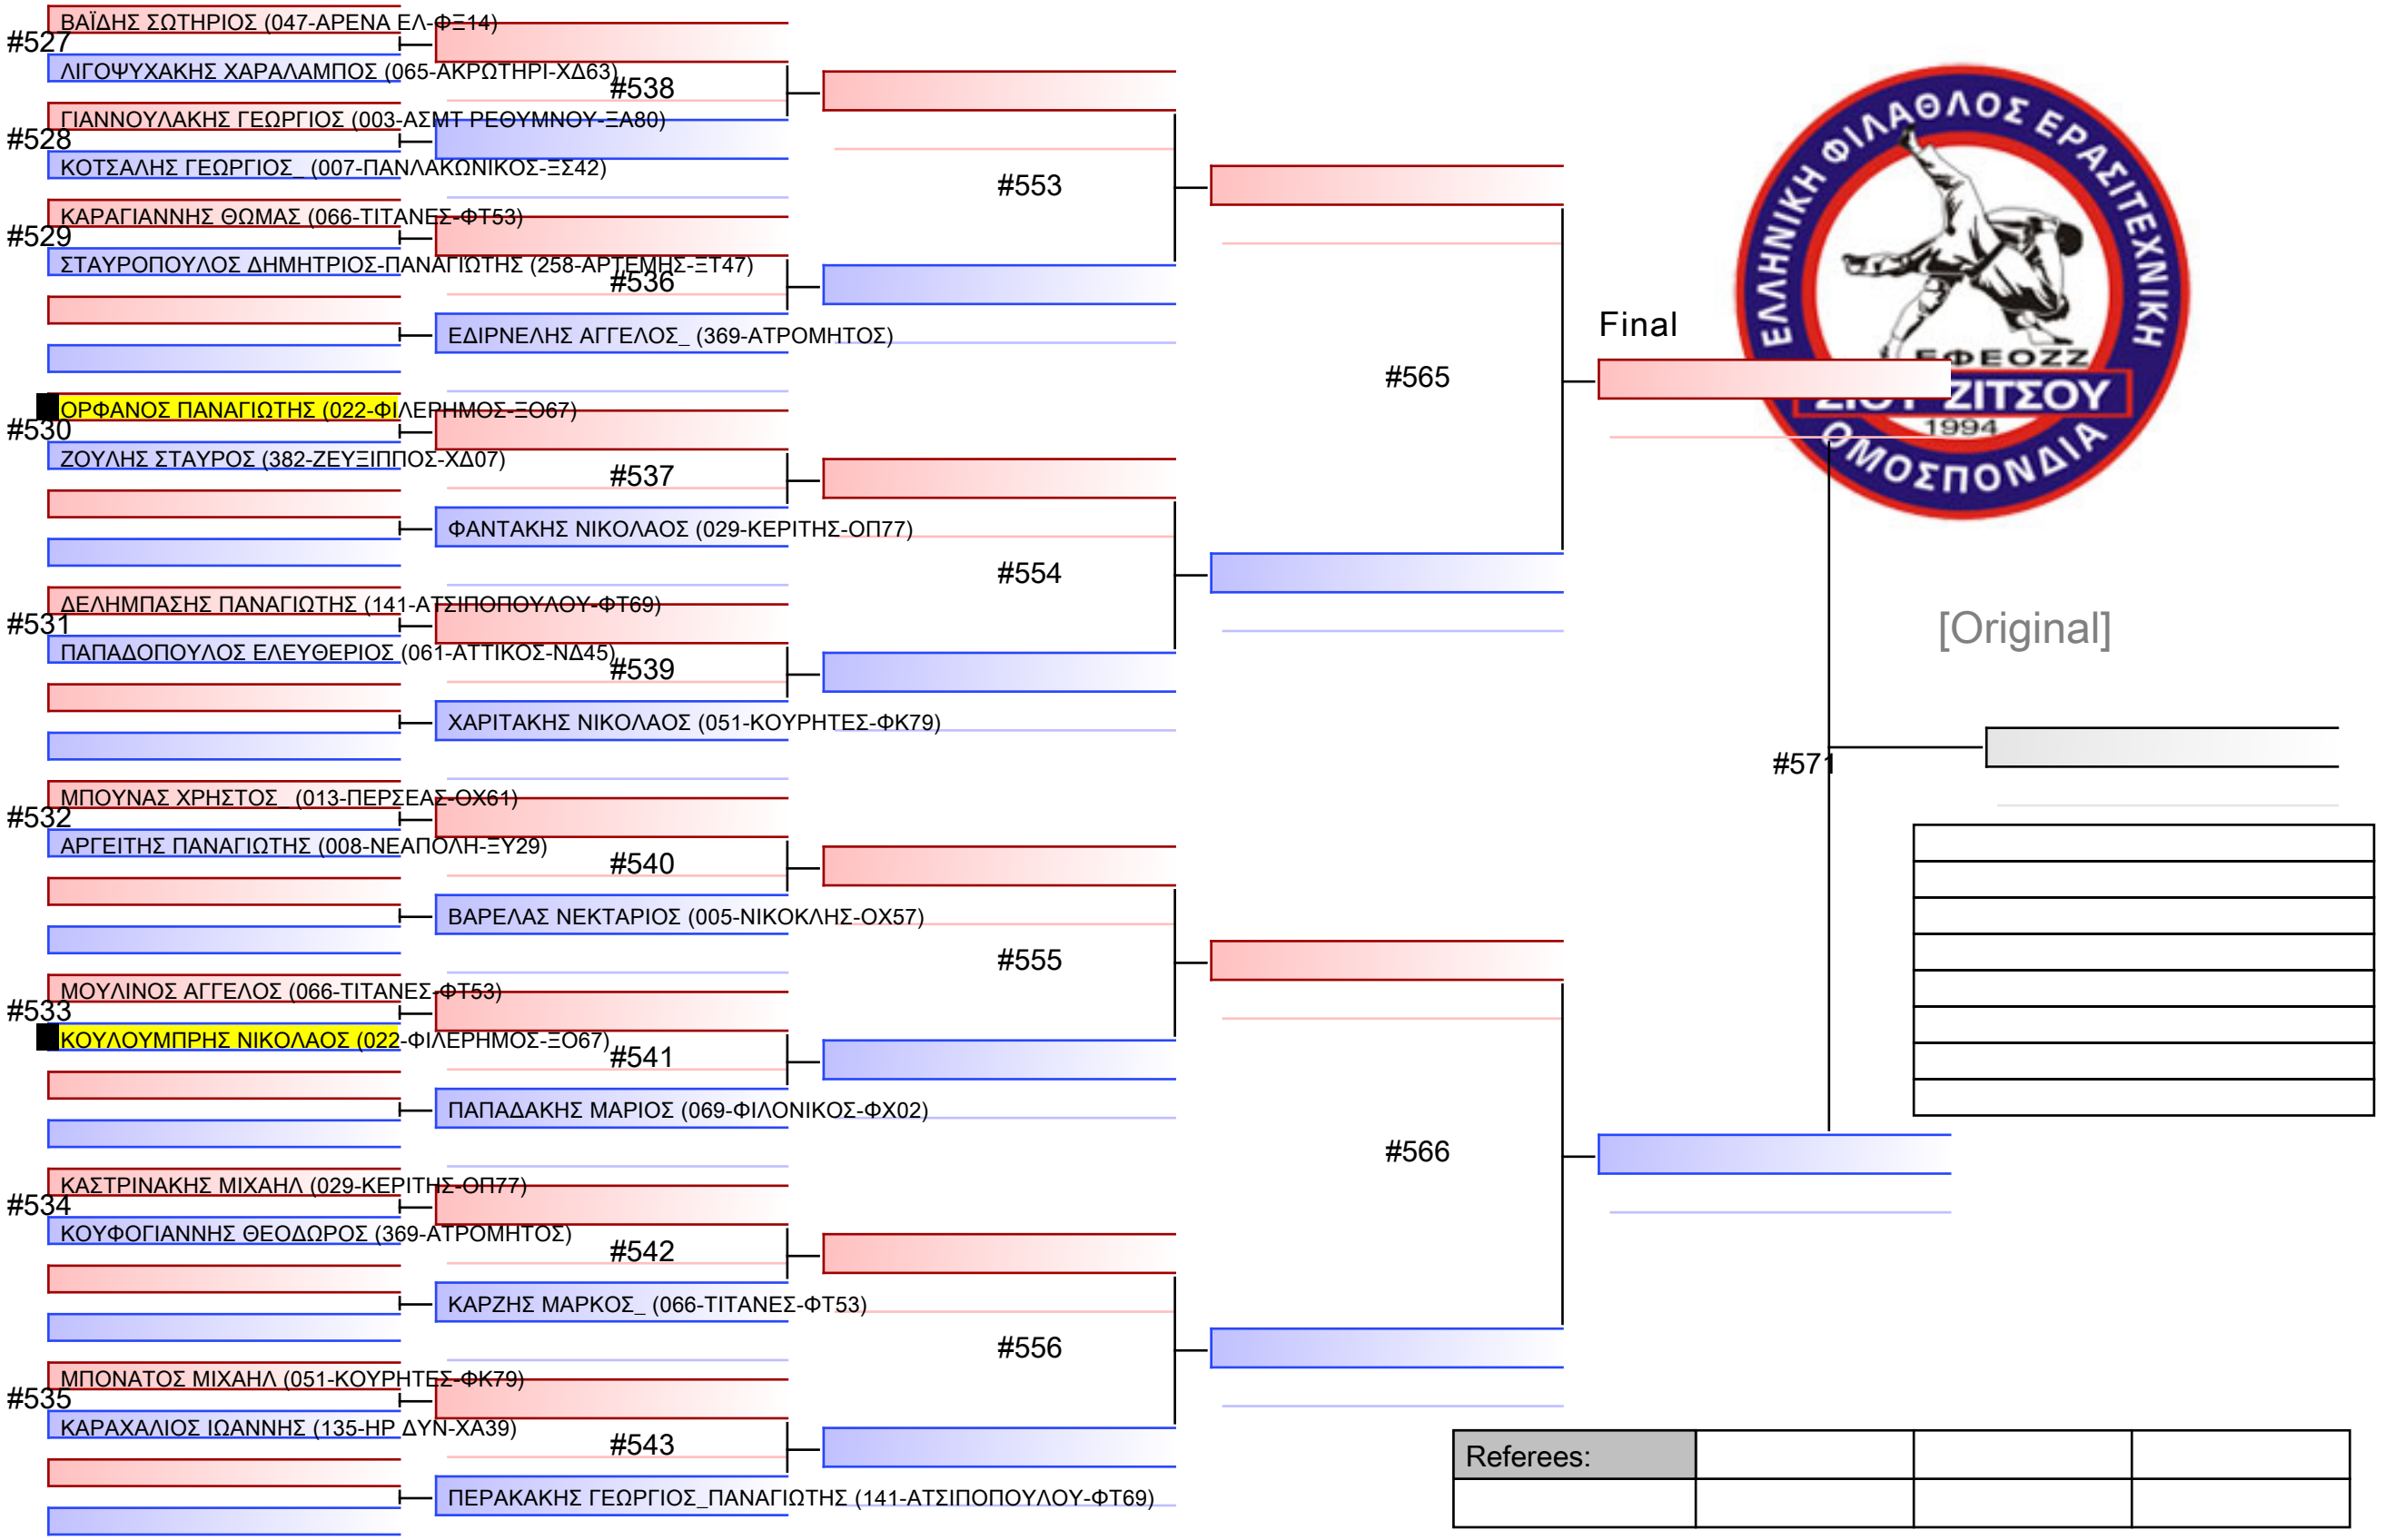

# JJ FS ΠΑΜΠΑΙΔΩΝ -12 ΕΤΩΝ -38Kgr

22° ΠΑΝΕΛΛΗΝΙΟ ΠΡΩΤΑΘΛΗΜΑ ΜΕΡΟΣ [ Β ] ΑΘΗΝΑ, 27-28&29 ΙΑΝ 2023, ΟΑΚΑ-Γ ΚΑΣΙΜΑΤΗΣ, Κηφισίας 37, 15123, Μαρούσι Αττικής, GRE - 022-ΦΙΛΕΡΗΜΟΣ-Ξ067

Tatami

Pool

1/1

**JJ FS ΠΑΜΠΑΙΔΩΝ -12 ΕΤΩΝ -46Kgr**