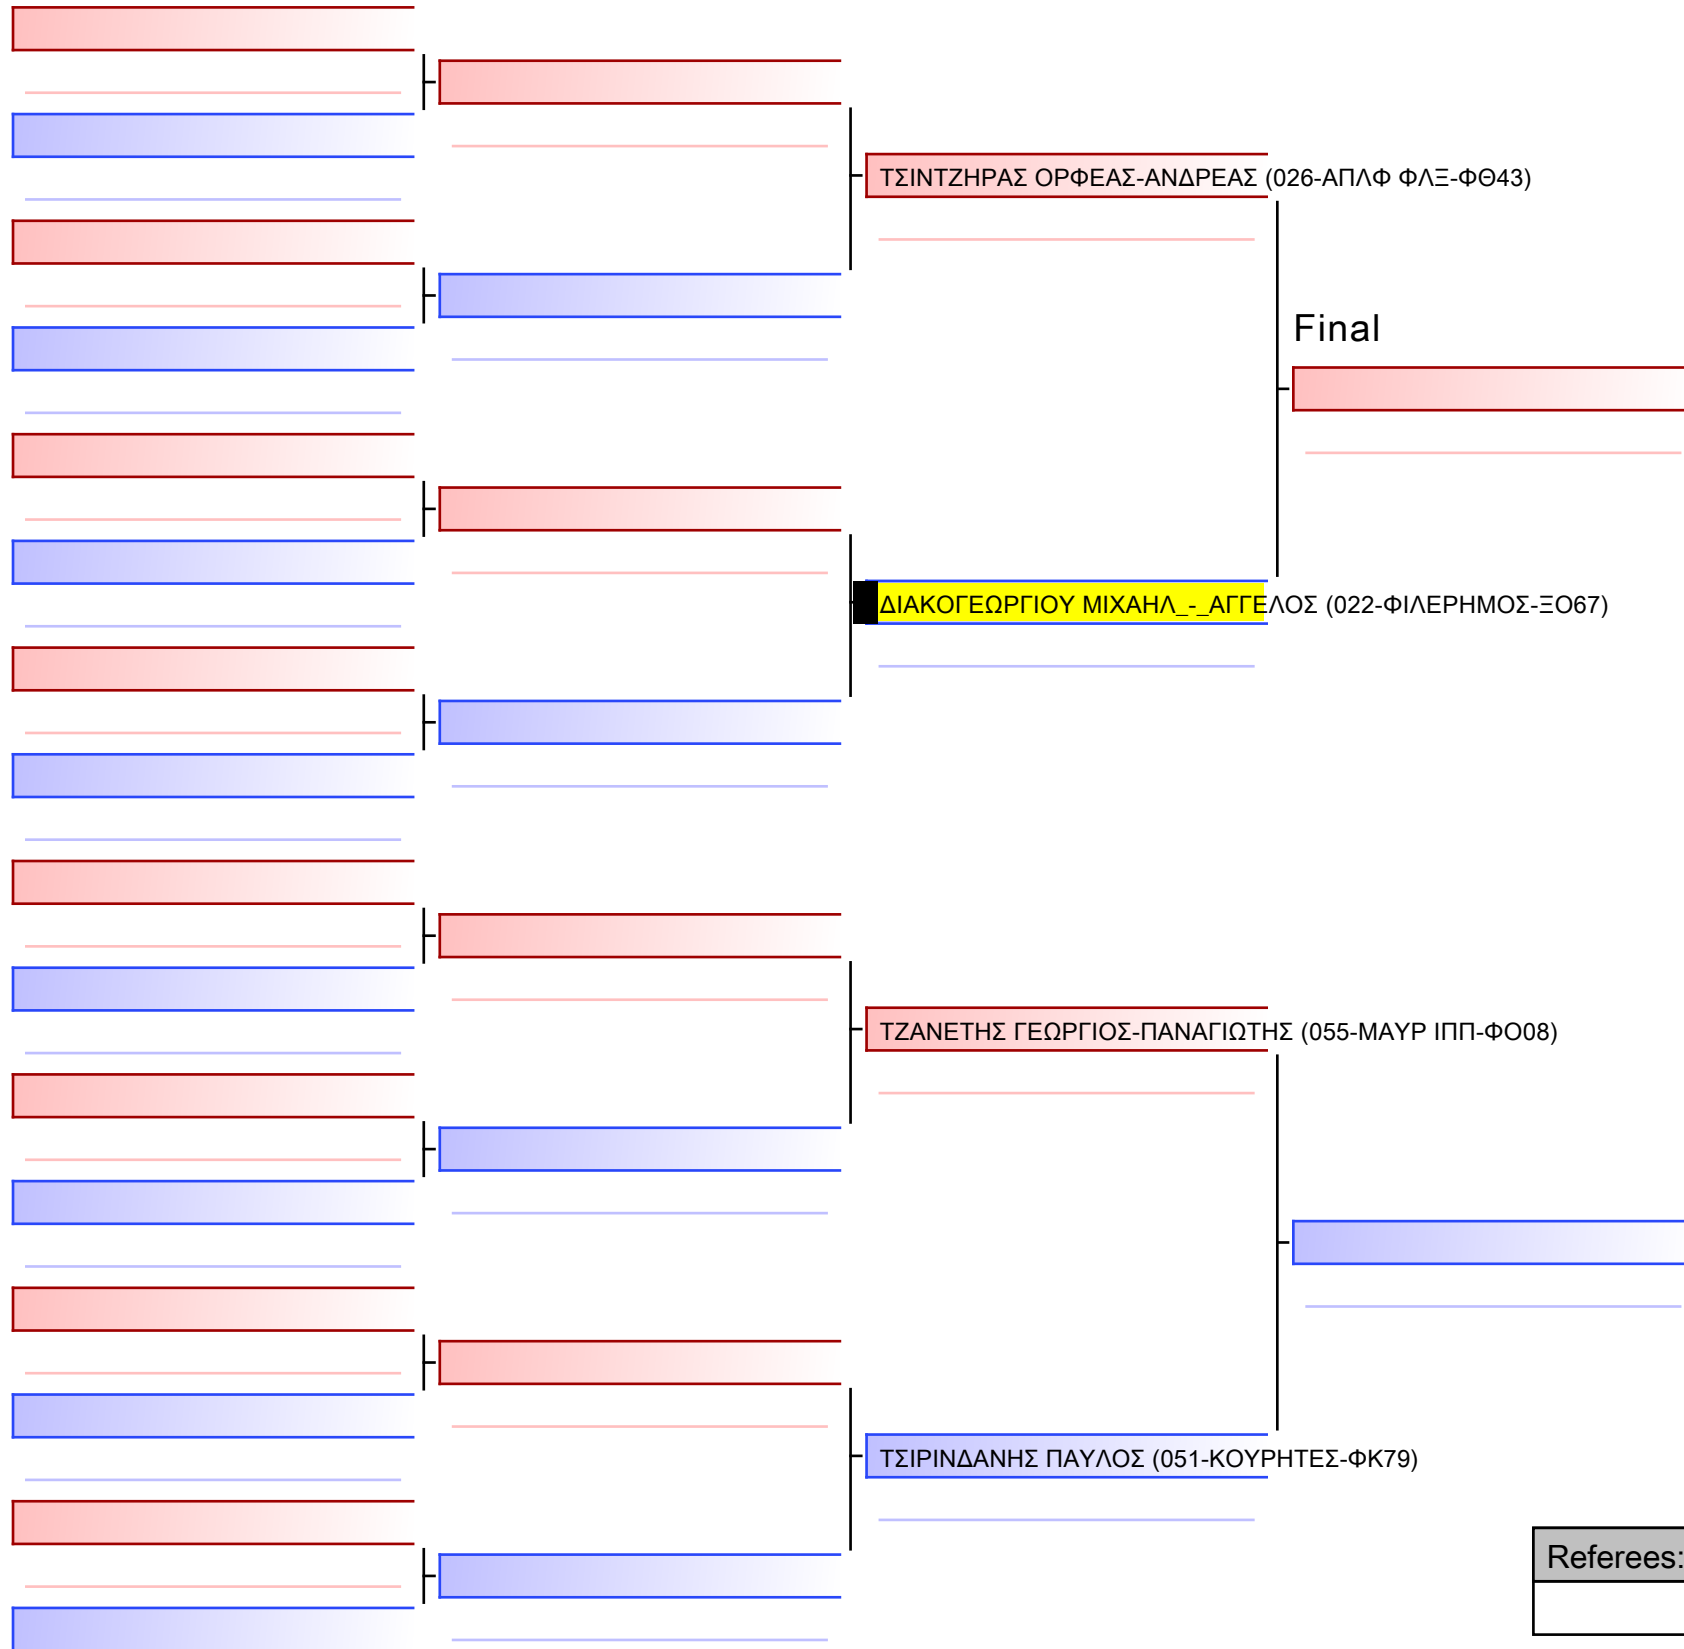

[Original]

Referees: