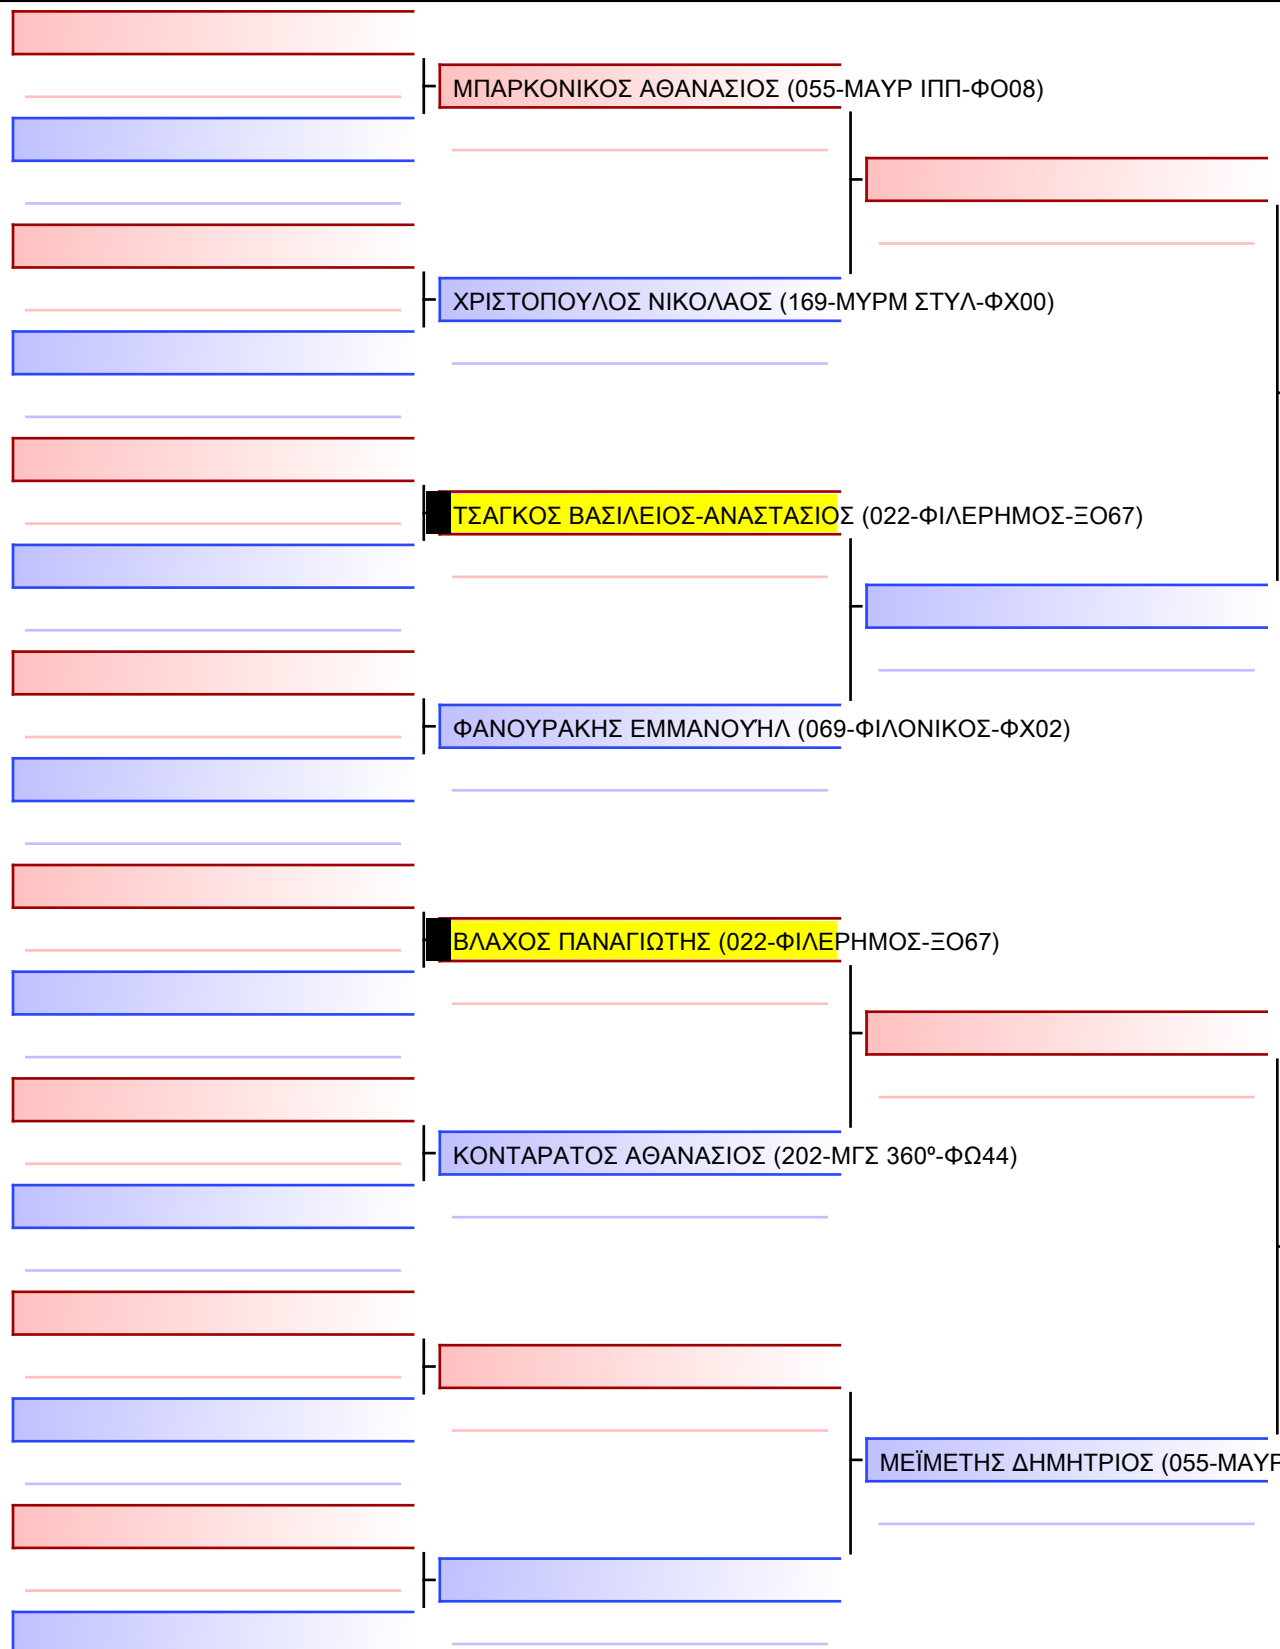

Final

[Original]

Referees: