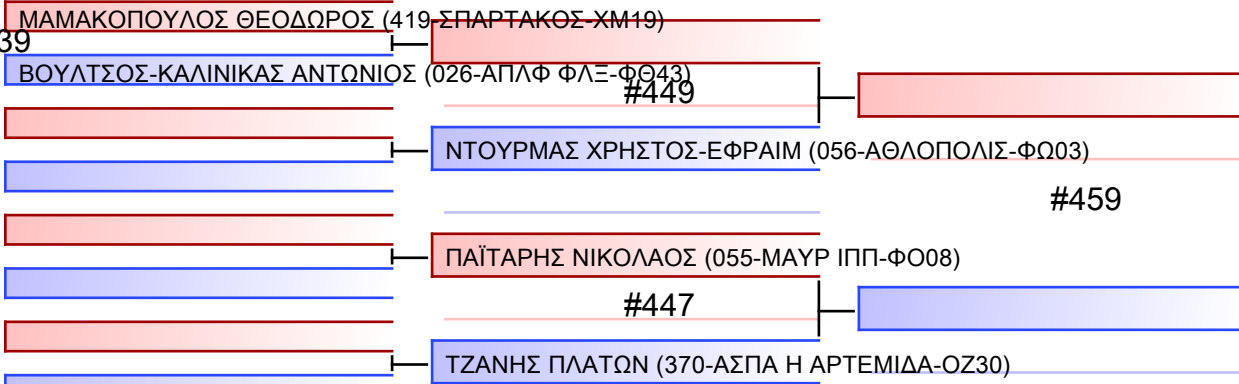

JJ FS ΠΑΜΠΑΙΔΩΝ -12 ΕΤΩΝ -30Kgr

22° ΠΑΝΕΛΛΗΝΙΟ ΠΡΩΤΑΘΛΗΜΑ ΜΕΡΟΣ [Β] ΑΘΗΝΑ, 27-28&29 ΙΑΝ 2023, ΟΑΚΑ-Γ ΚΑΣΙΜΑΤΗΣ, Κηφισίας 37, 15123, Μαρούσι Αττικής, GRE - 022-ΦΙΛΕΡΗΜΟΣ-ΞΟ67

Tatami

Pool
1/1

#439