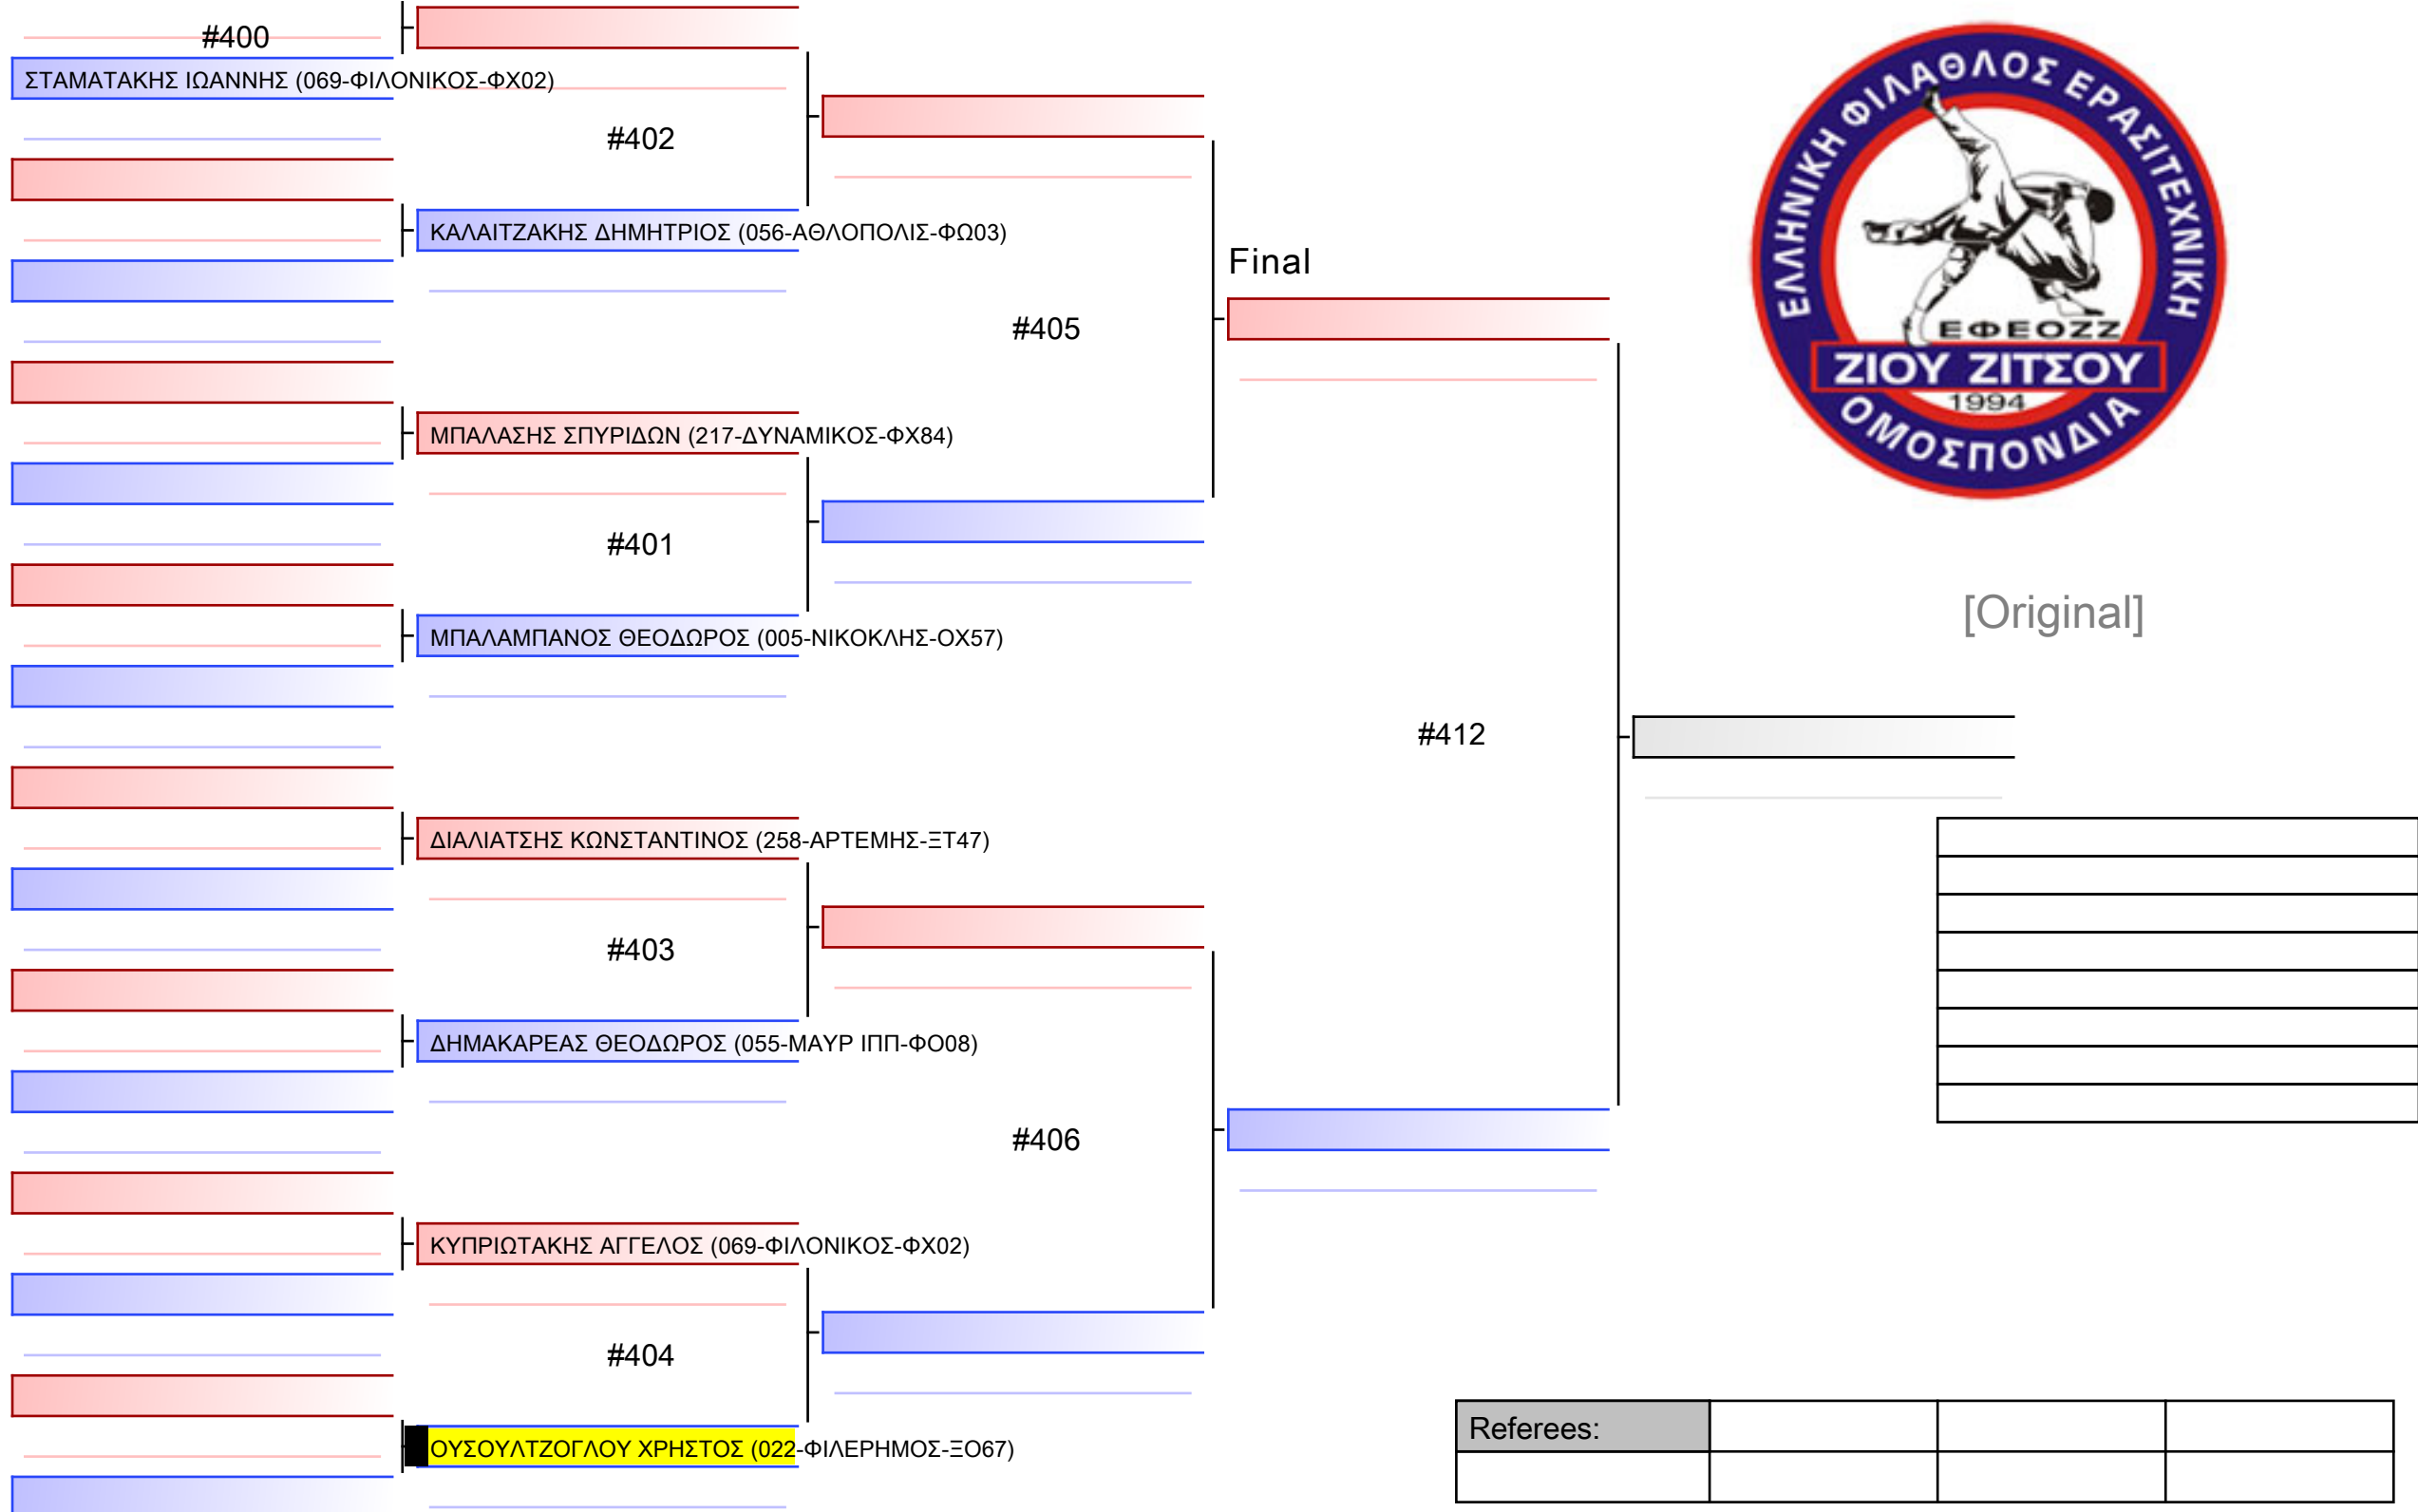

ΣΠΑΝΟΣ ΓΕΩΡΓΙΟΣ_ (022-ΦΙΛΕΡΗΜΟΣ-Ξ067)

[Original]