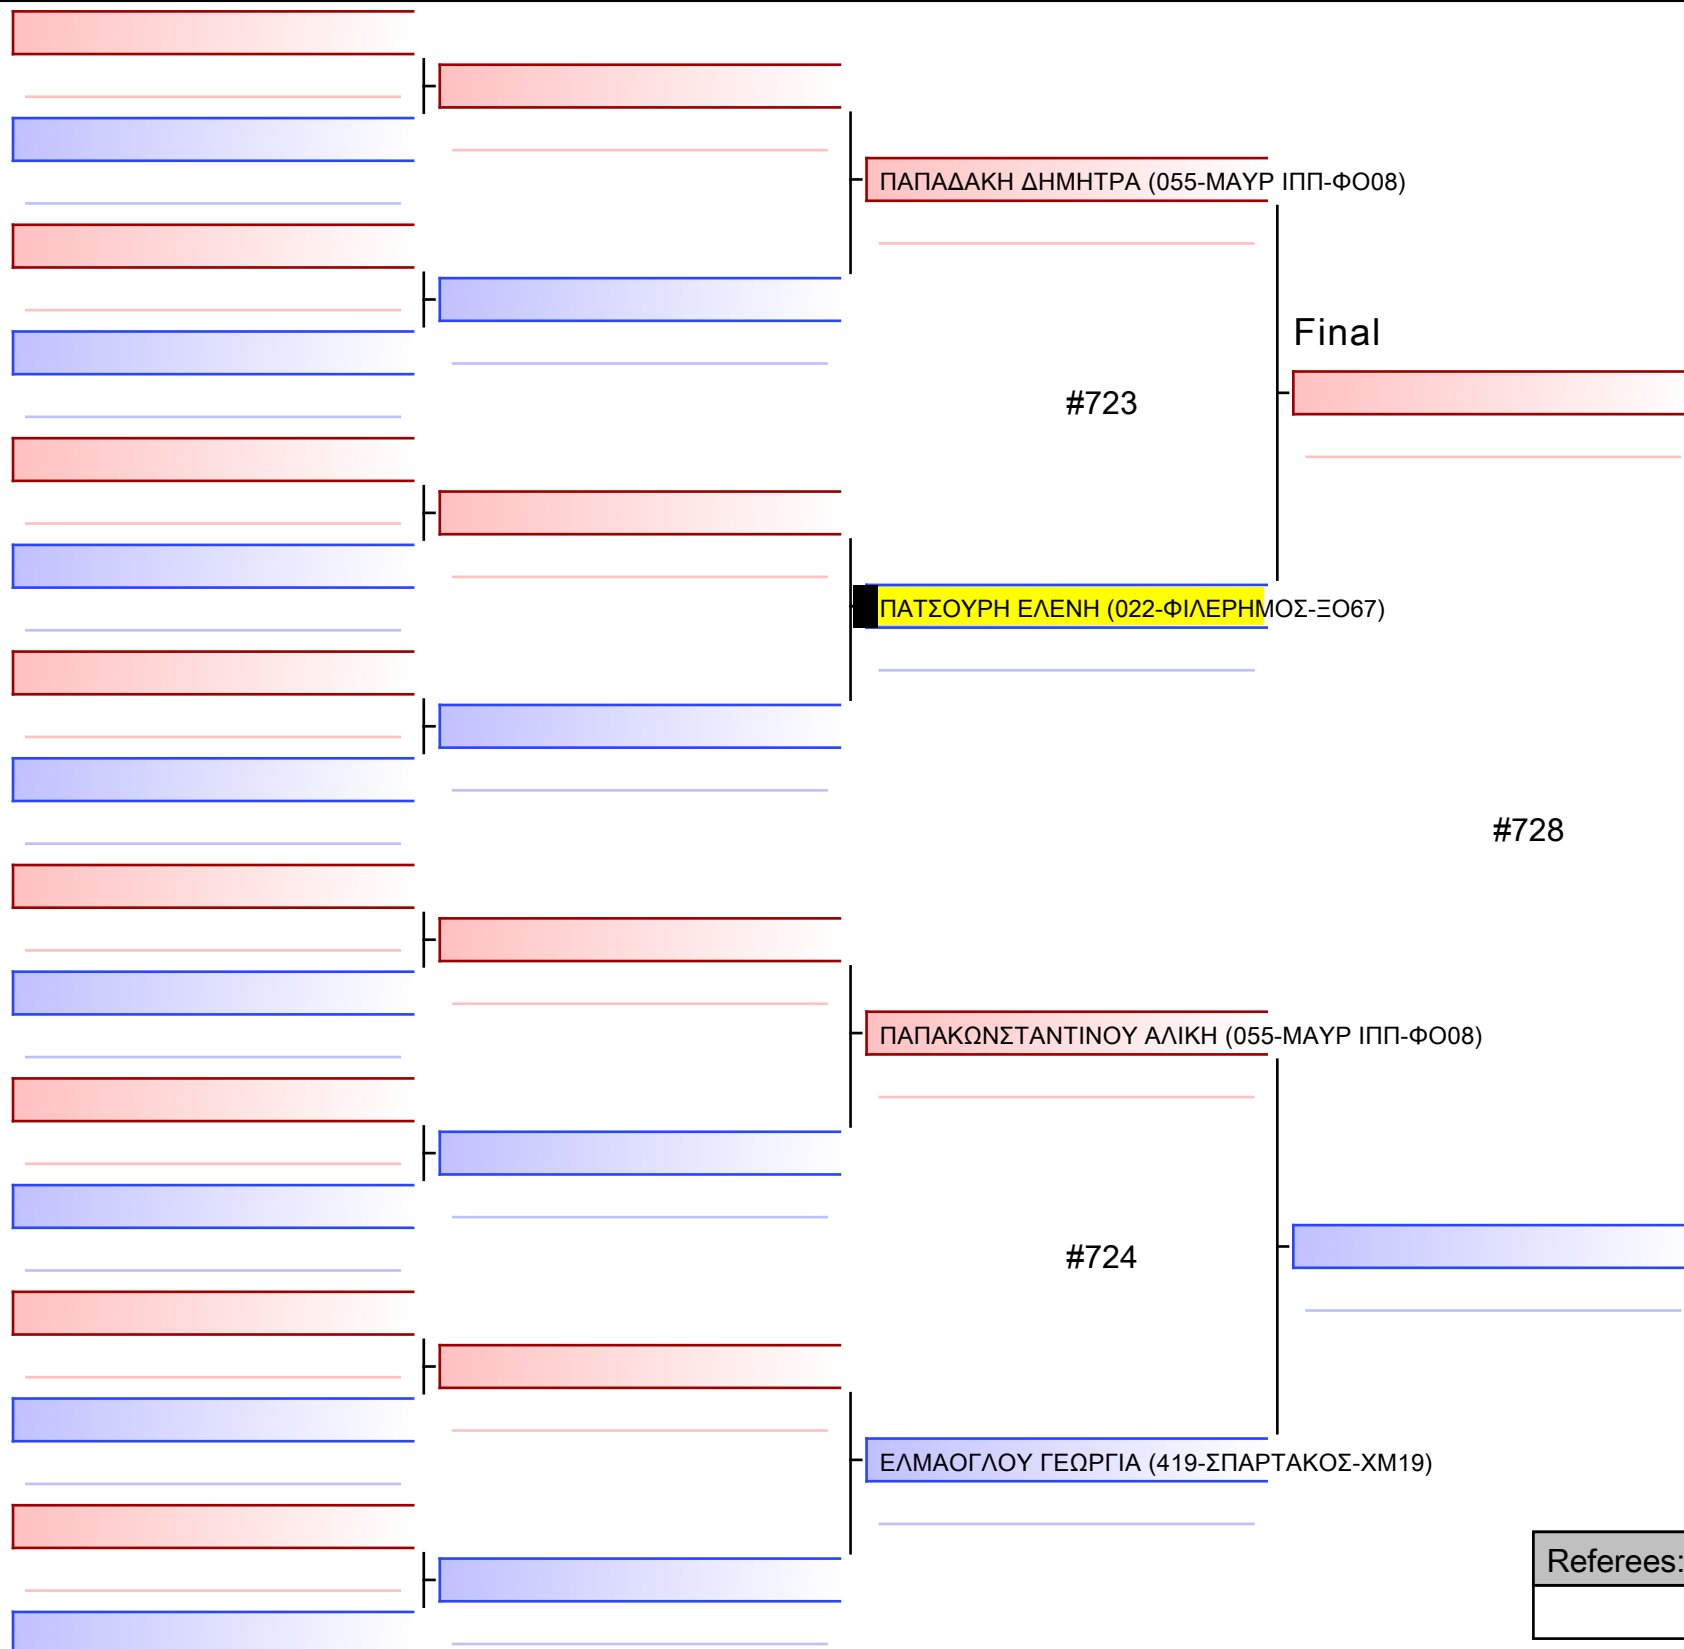

[Original]

Referees: