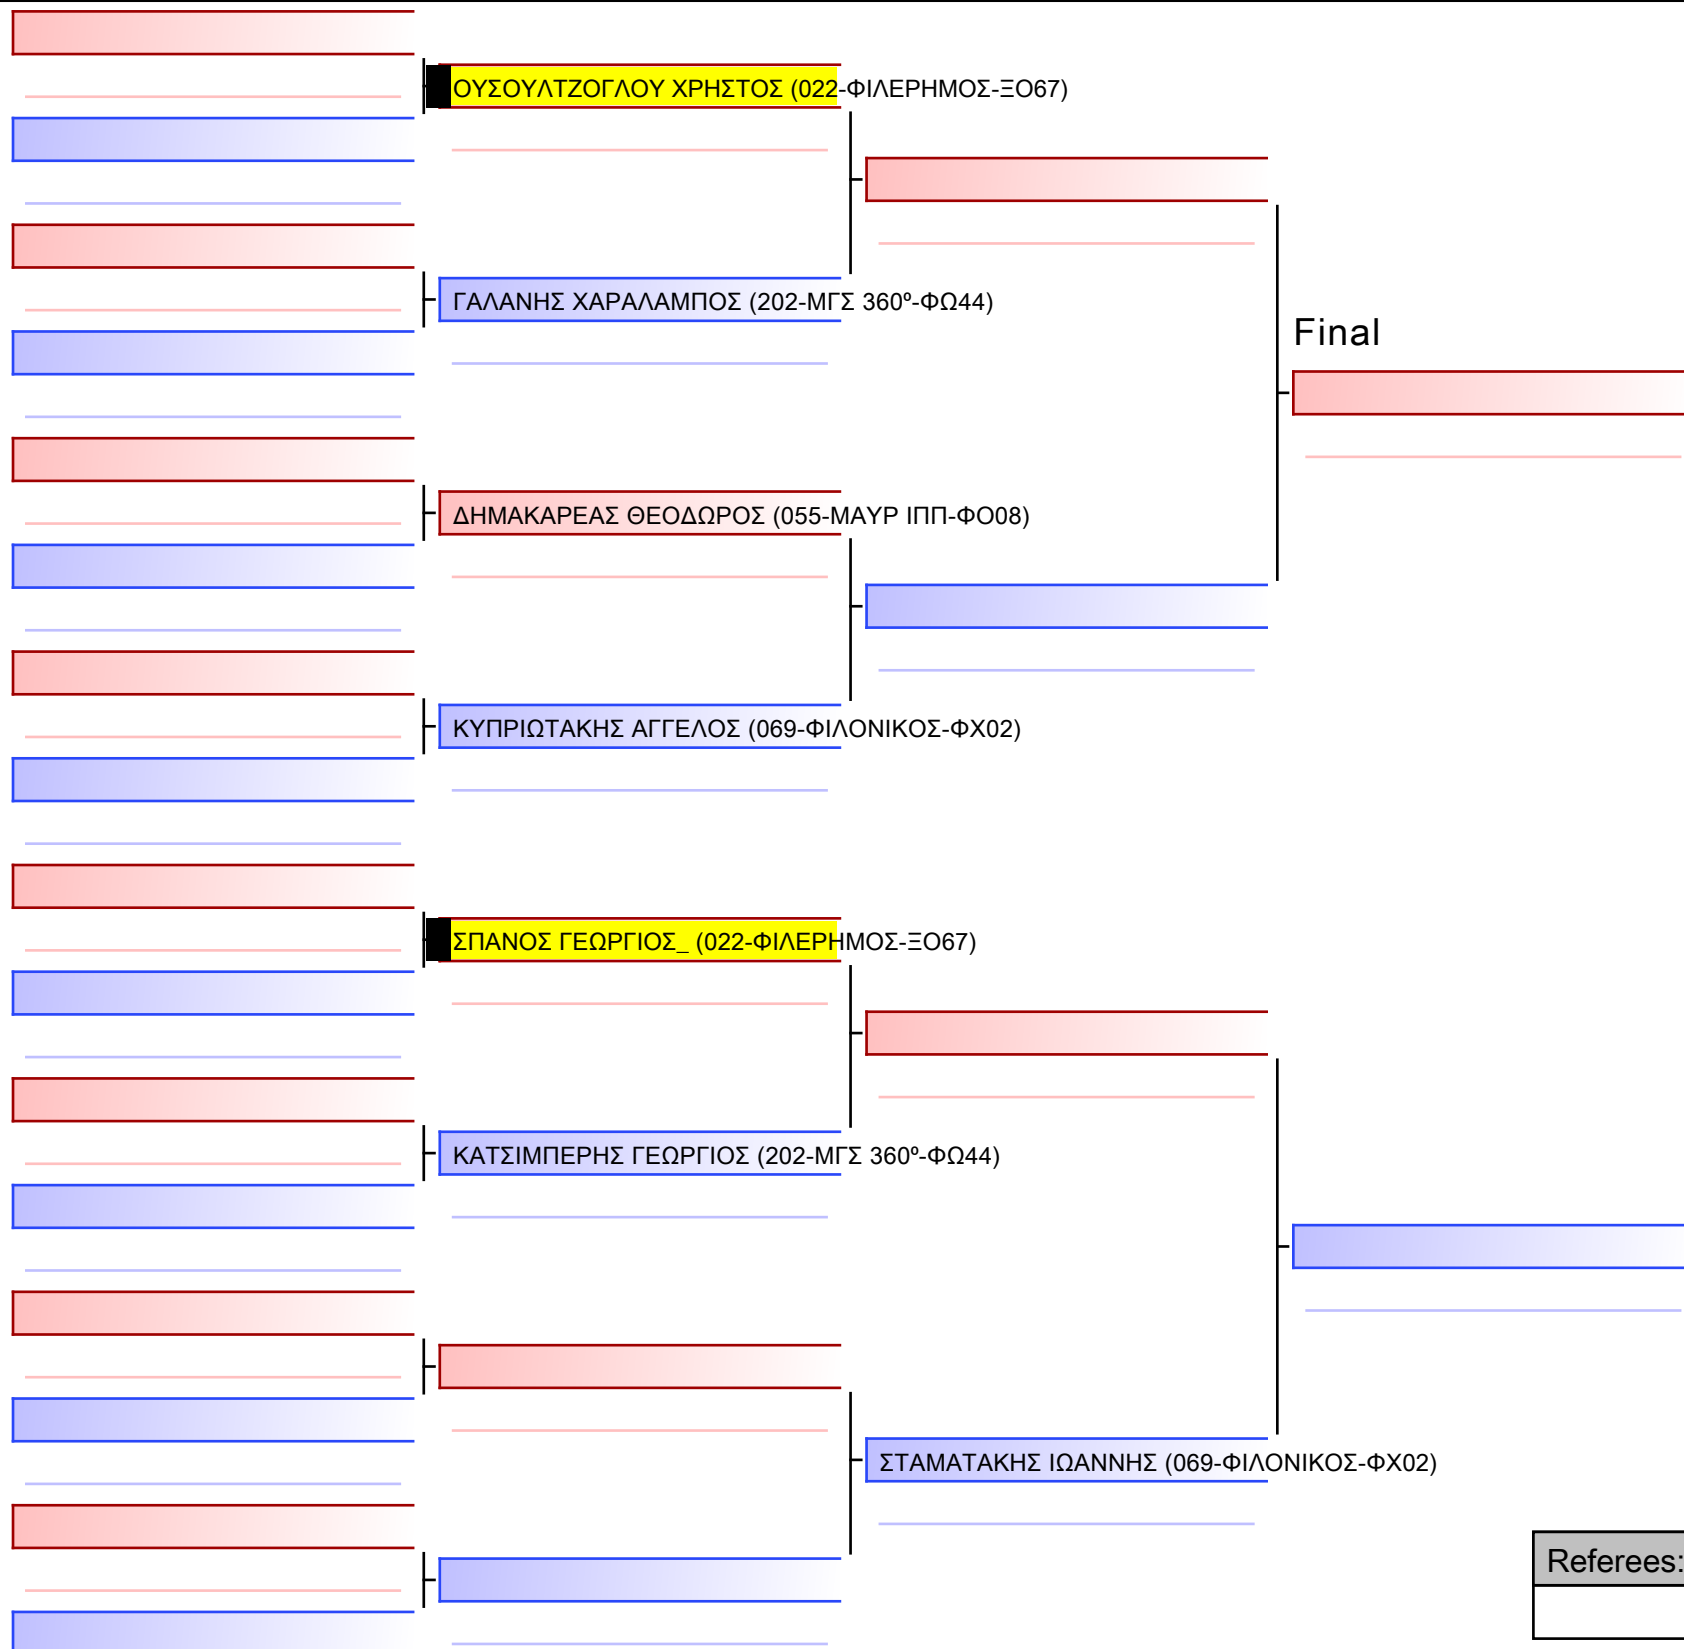

[Original]

Referees: