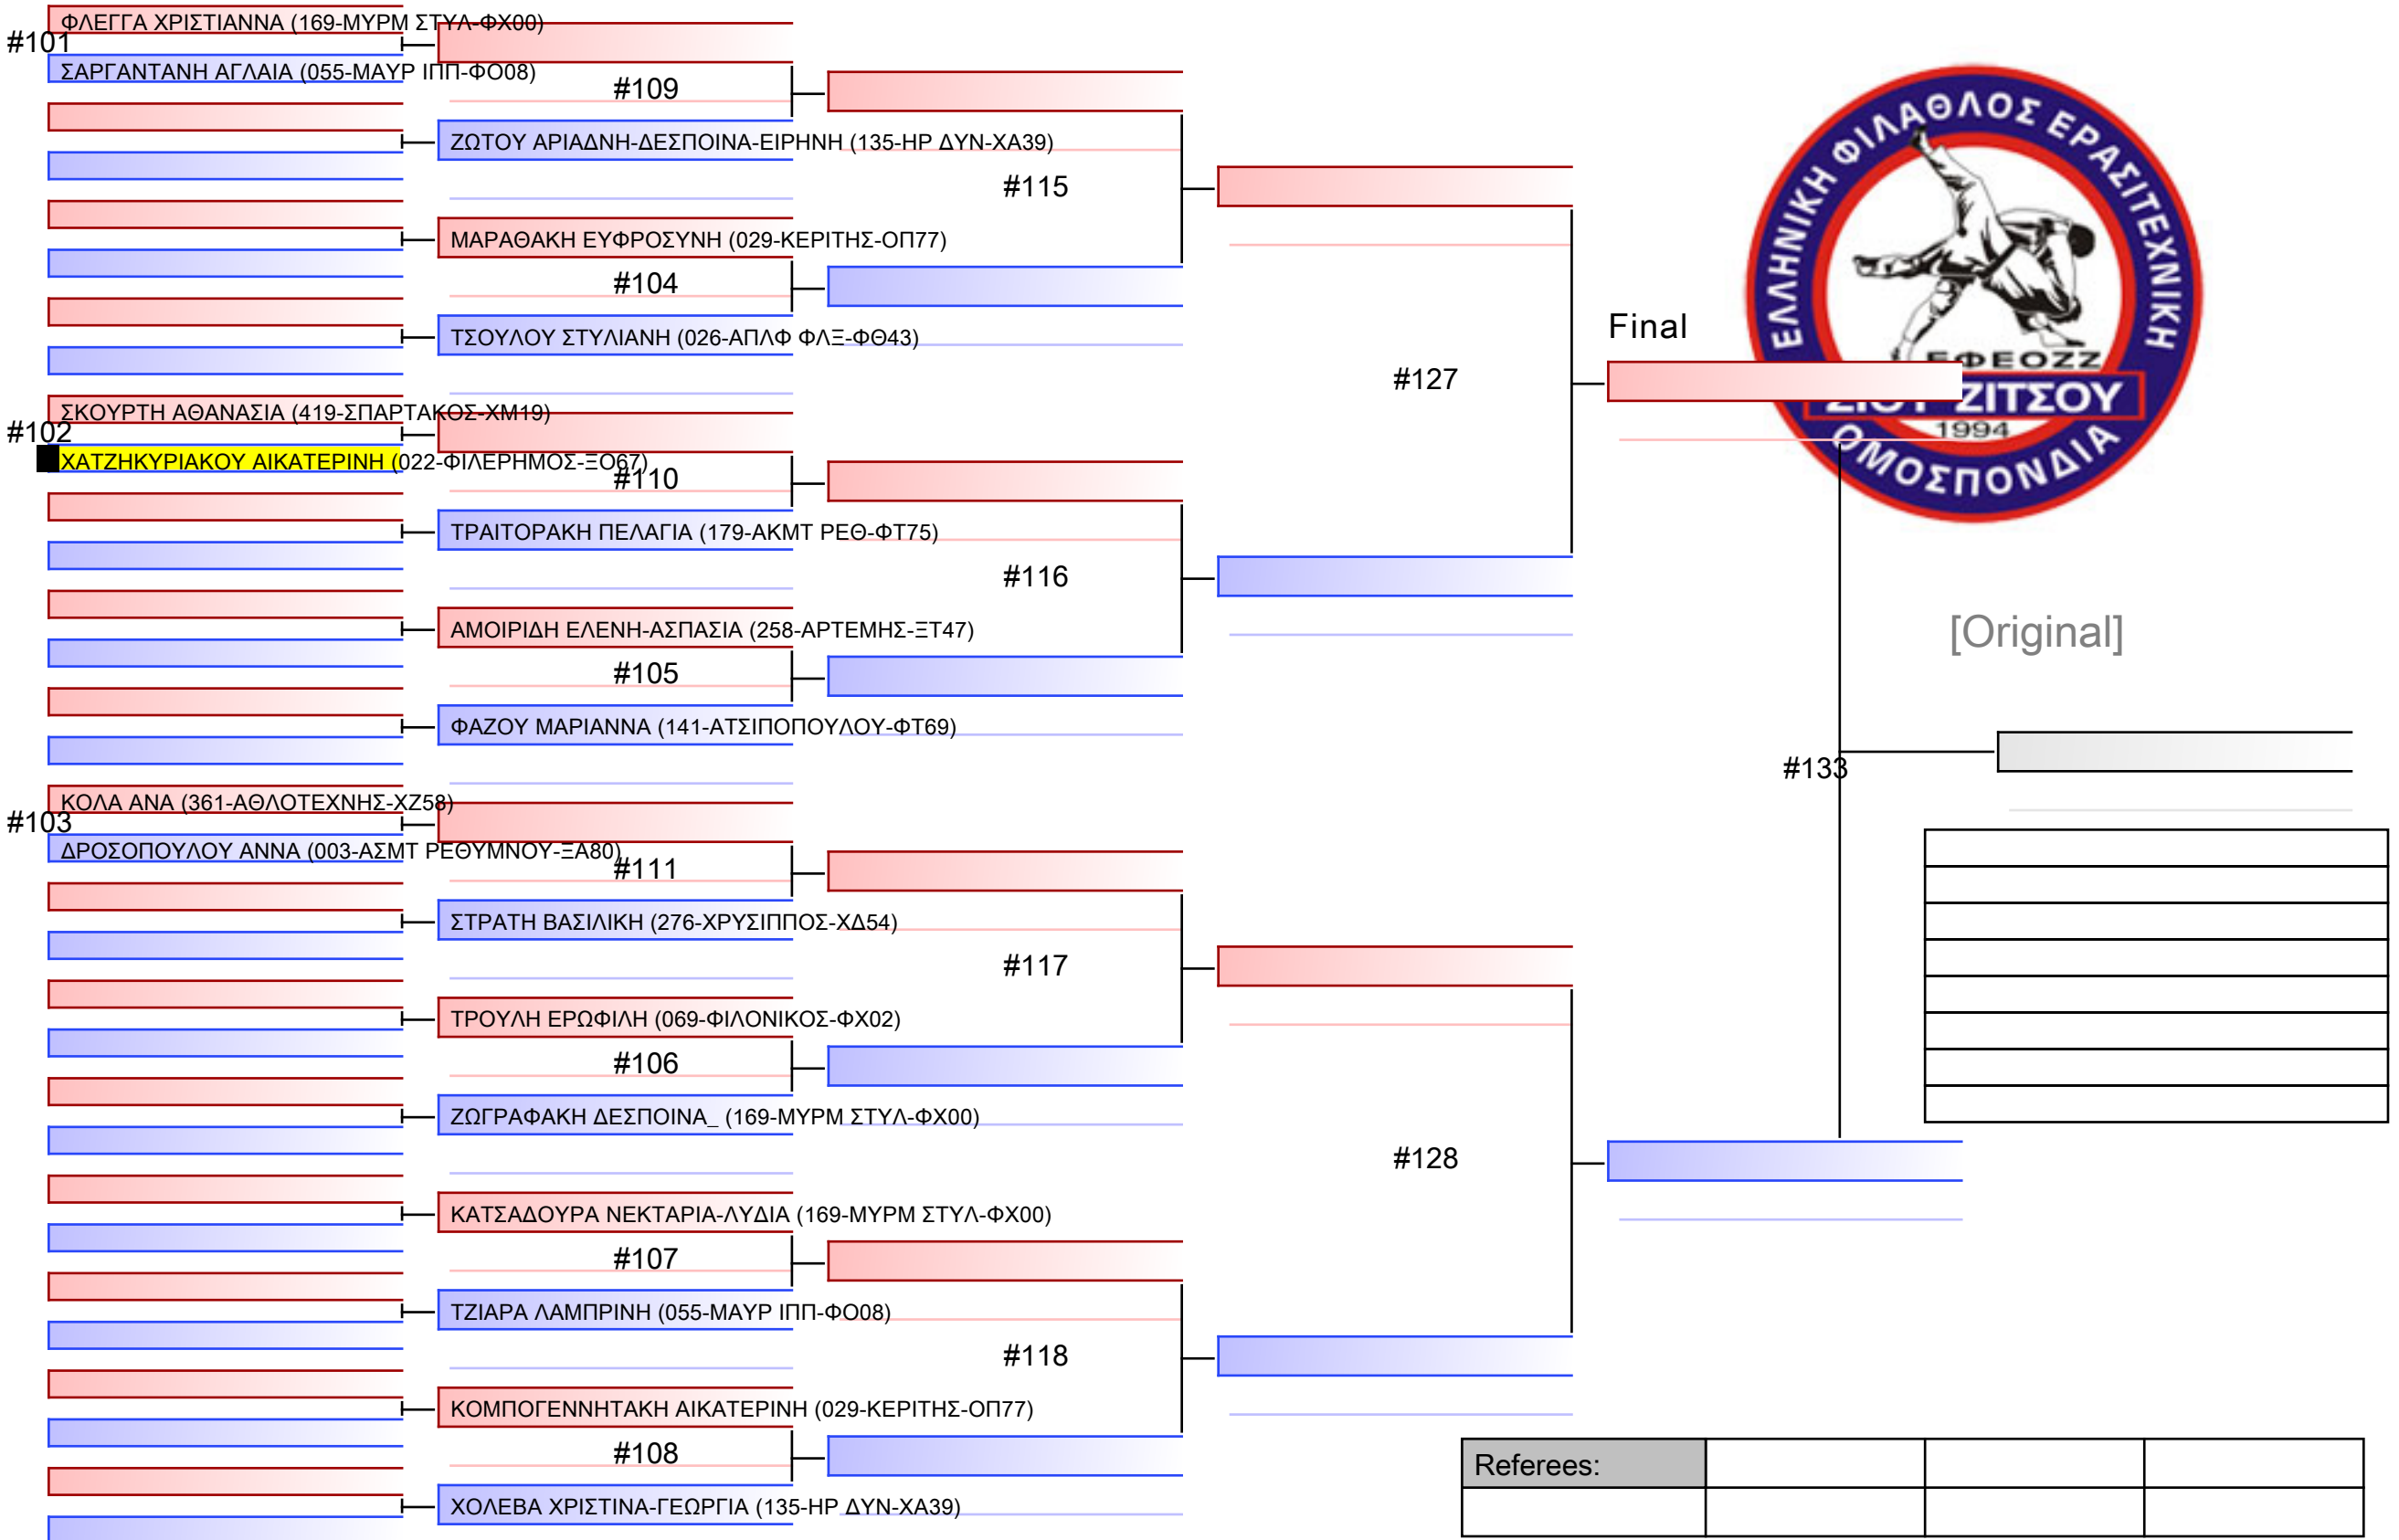

JJ FS ΠΑΓΚΟΡΑΣΙΔΩΝ -14 ΕΤΩΝ 57+Kgr

22° ΠΑΝΕΛΛΗΝΙΟ ΠΡΩΤΑΘΛΗΜΑ ΜΕΡΟΣ [Β] ΑΘΗΝΑ, 27-28&29 ΙΑΝ 2023, ΟΑΚΑ-Γ ΚΑΣΙΜΑΤΗΣ, Κηφισίας 37, 15123, Μαρούσι Αττικής, GRE - 022-ΦΙΛΕΡΗΜΟΣ-Ξ067

Tatami Pool 1/1

[Original]