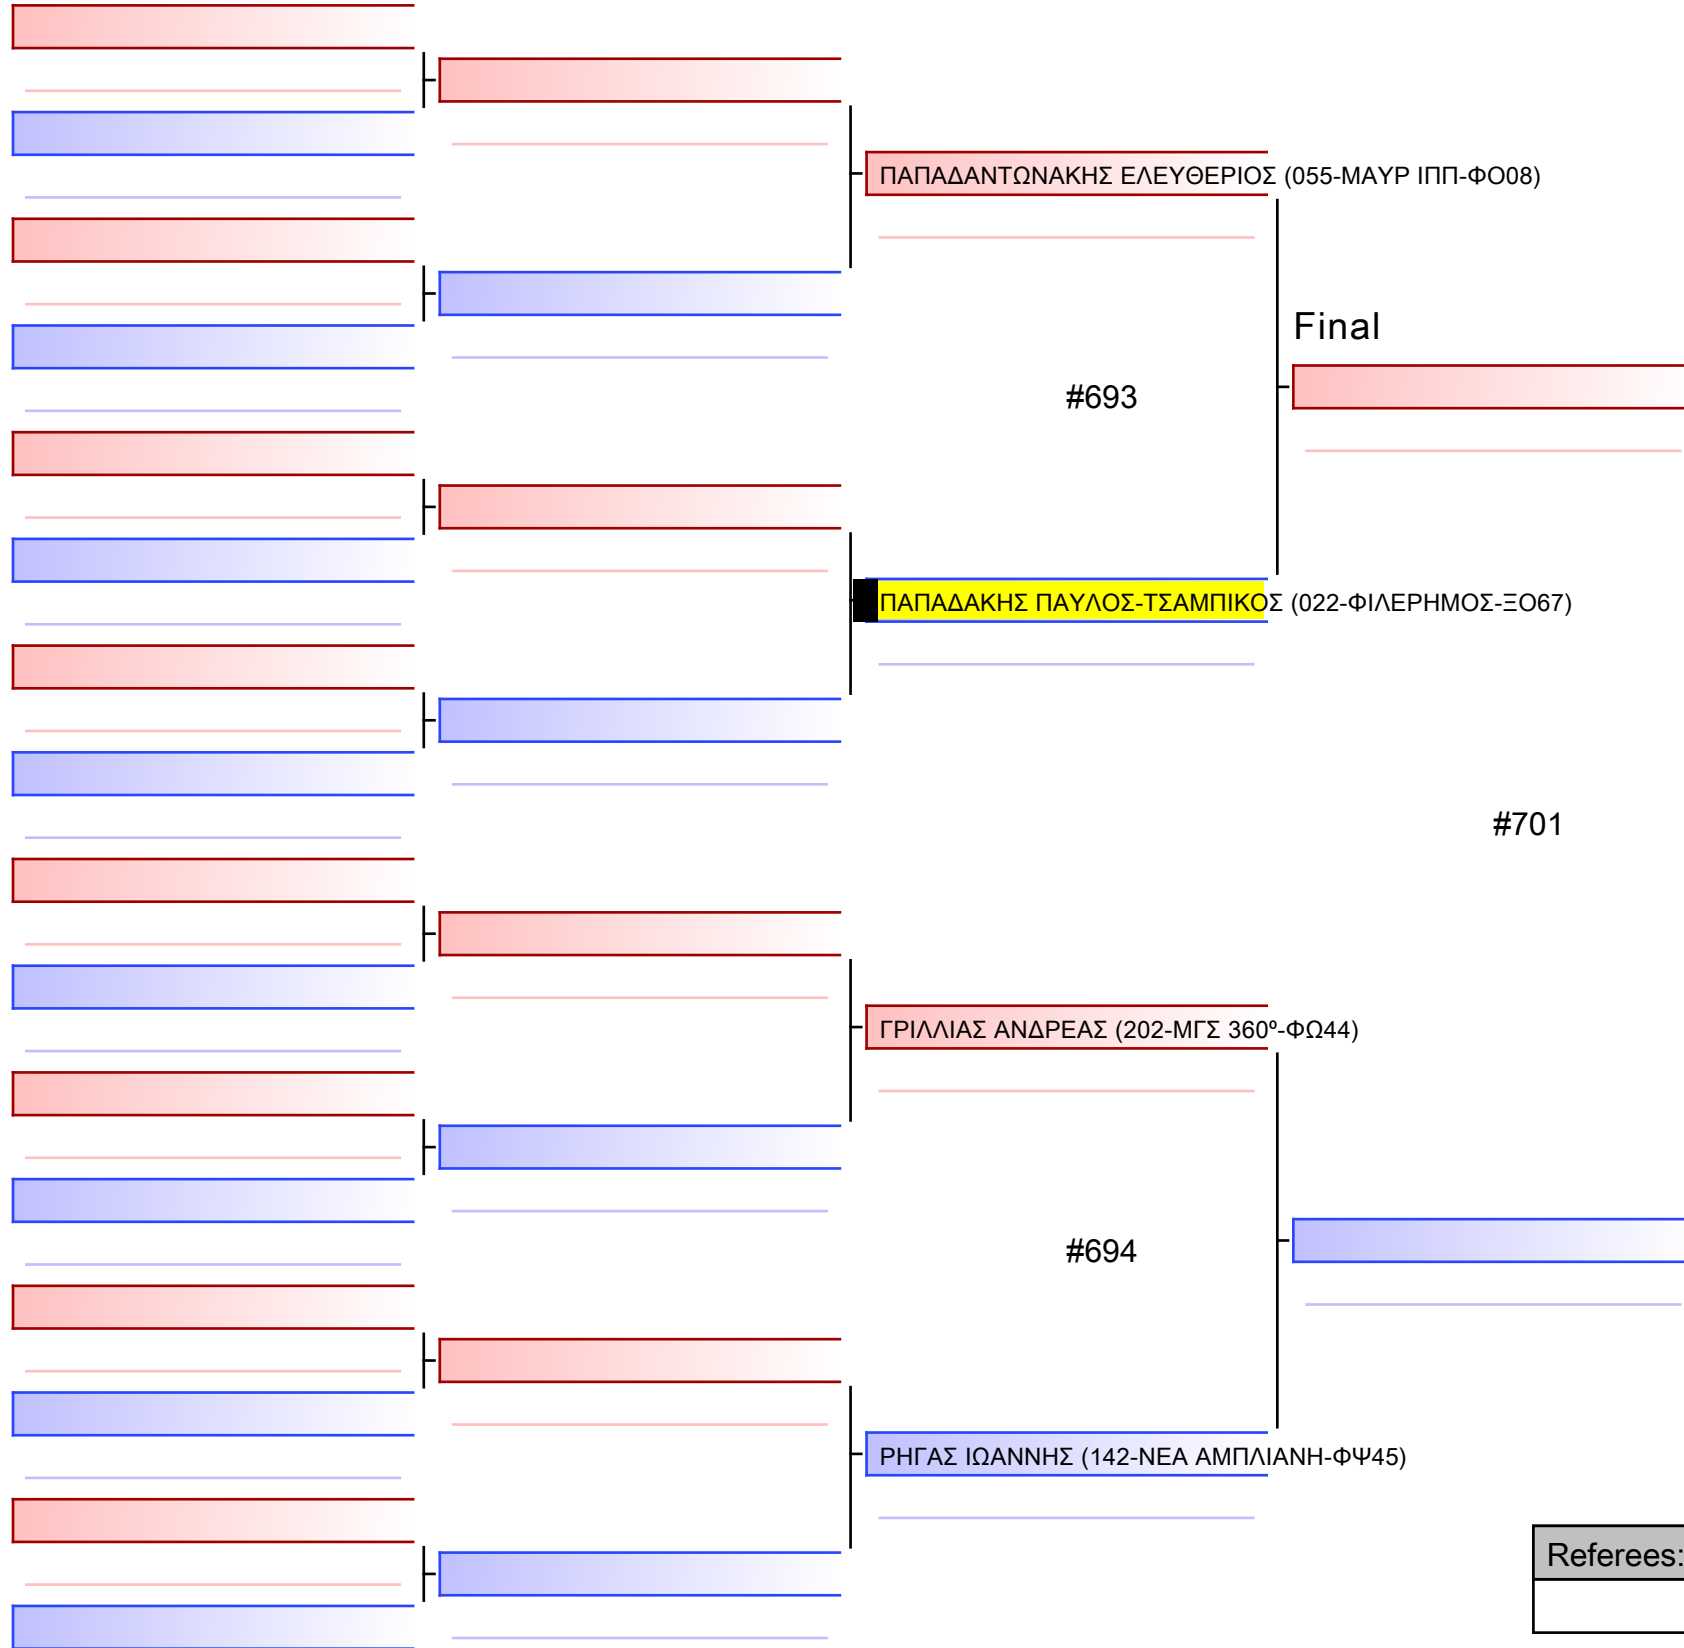

[Original]

Referees: