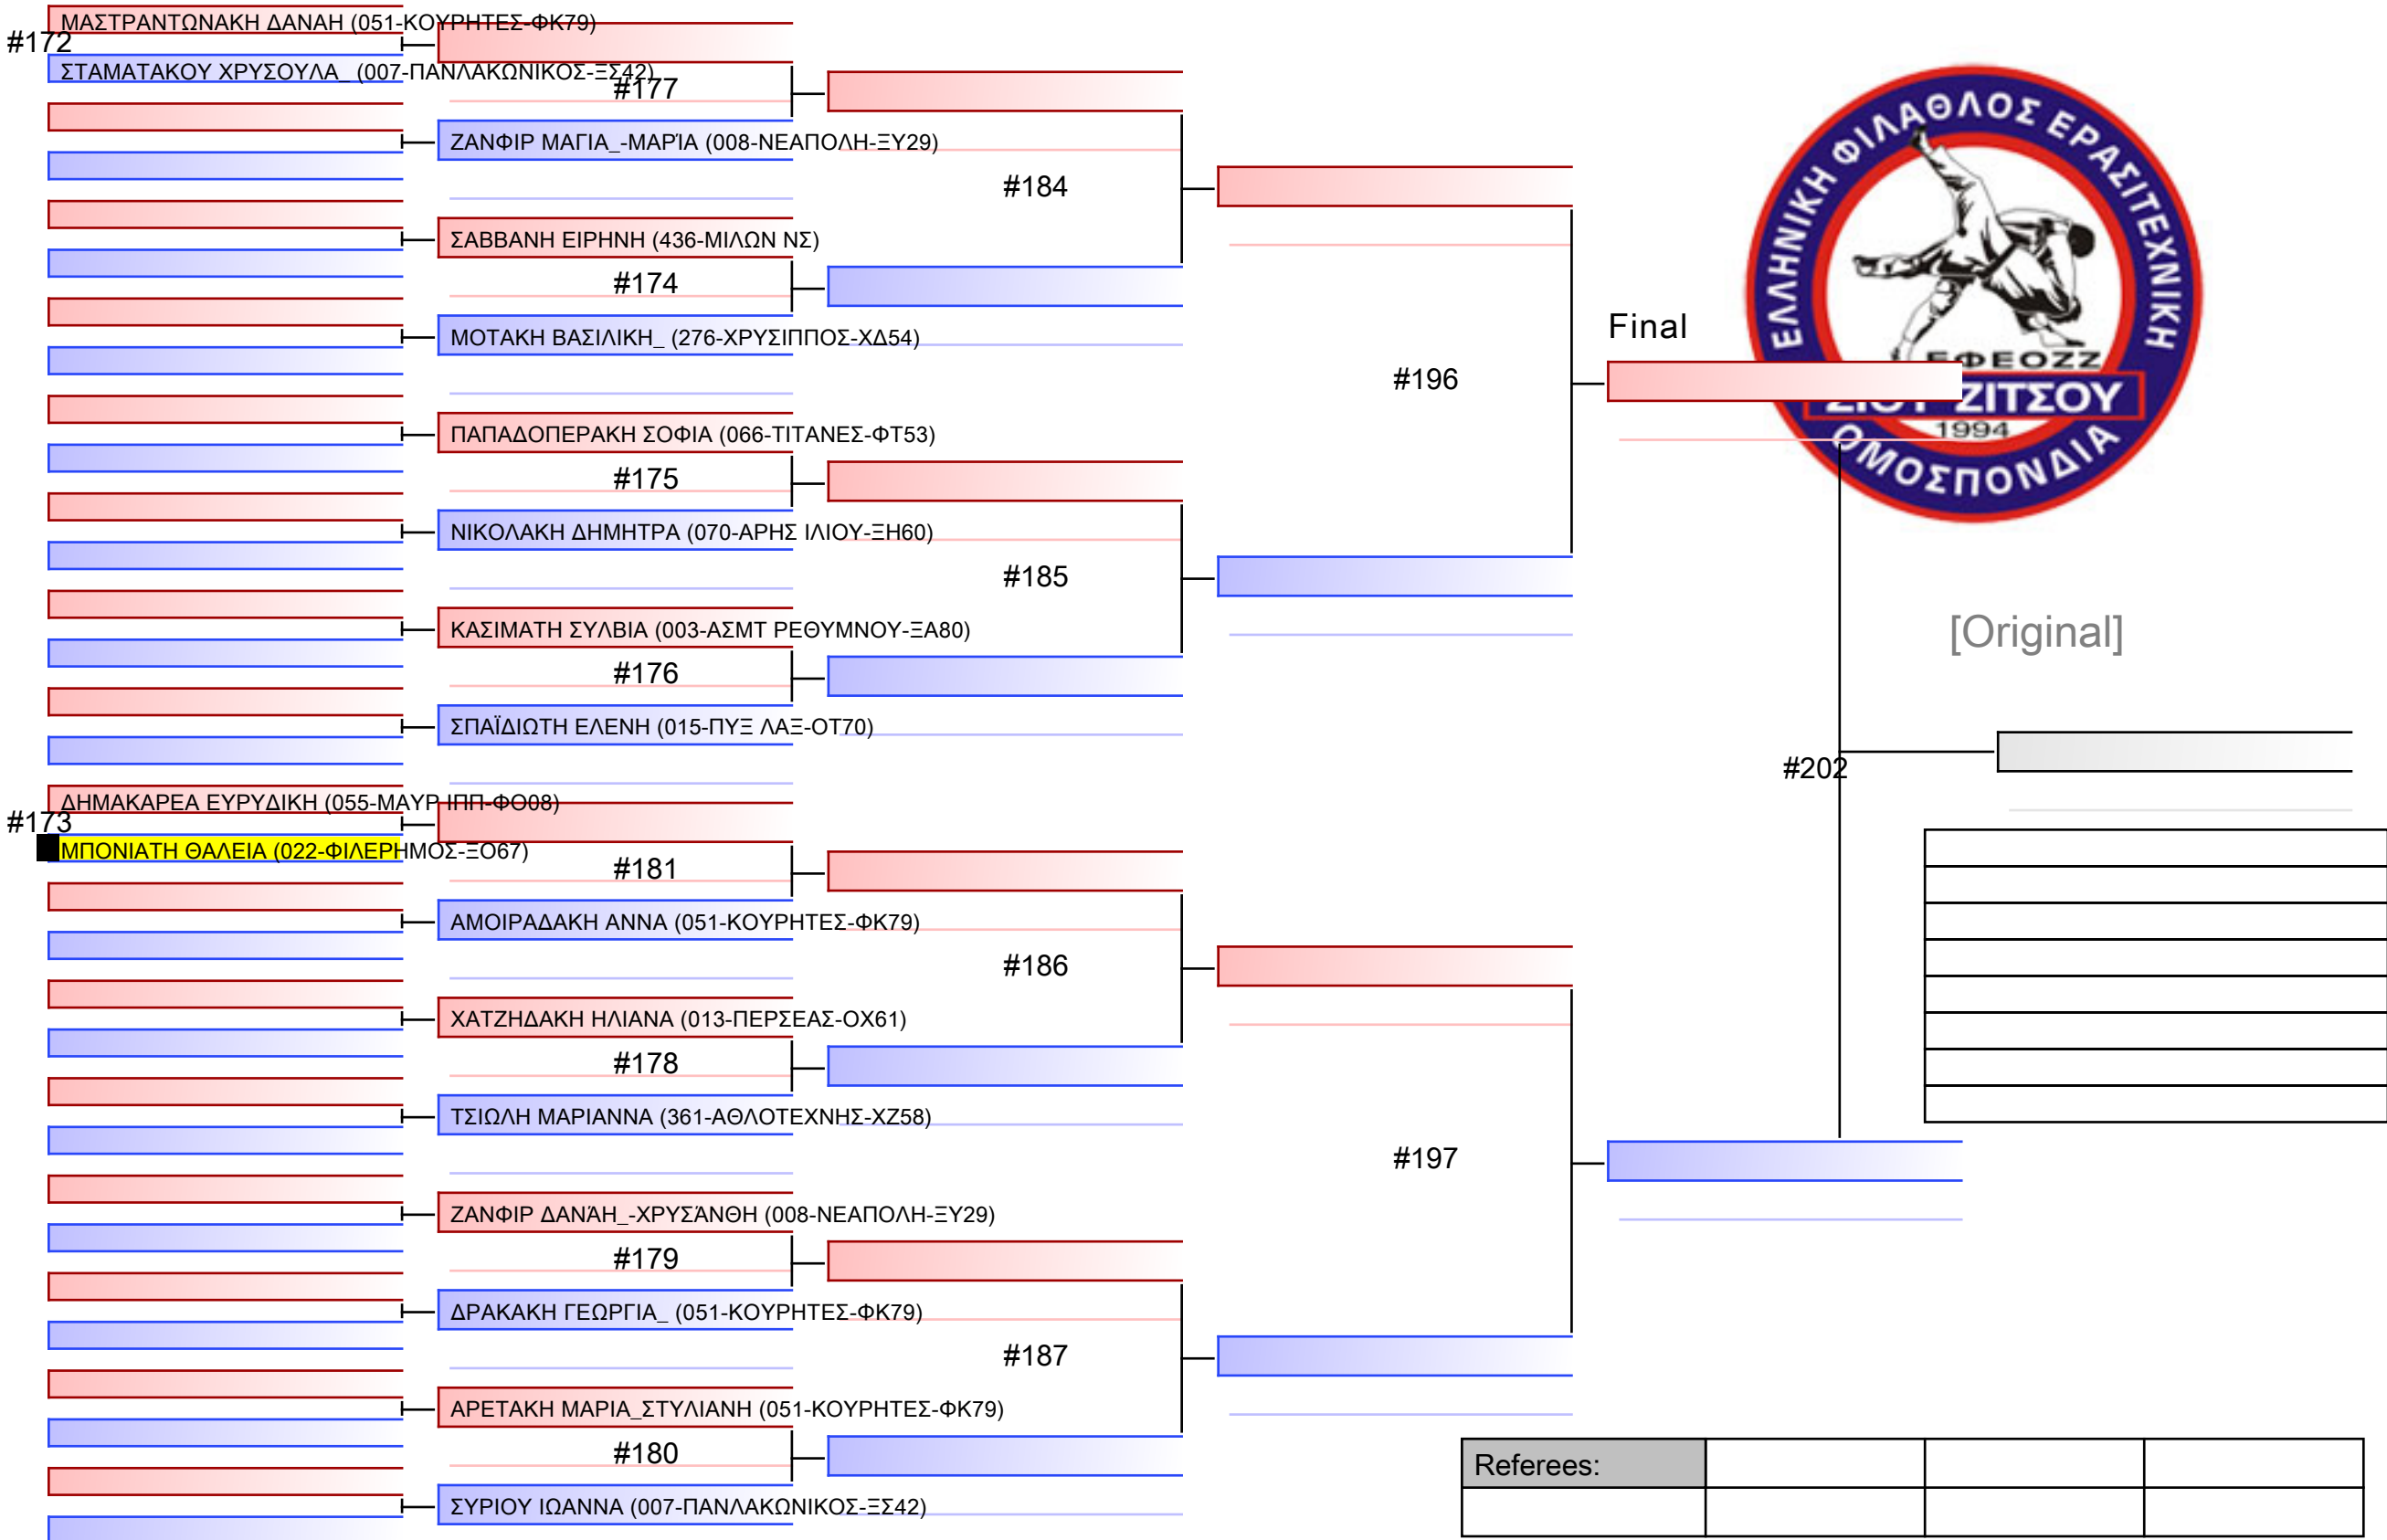

JJ FS ΠΑΓΚΟΡΑΣΙΔΩΝ -12 ΕΤΩΝ -36Kg

22° ΠΑΝΕΛΛΗΝΙΟ ΠΡΩΤΑΘΛΗΜΑ ΜΕΡΟΣ [Β] ΑΘΗΝΑ, 27-28&29 ΙΑΝ 2023, ΟΑΚΑ-Γ ΚΑΣΙΜΑΤΗΣ, Κηφισίας 37, 15123, Μαρούσι Αττικής, GRE - 022-ΦΙΛΕΡΗΜΟΣ-Ξ067

Tatami

Pool

1/1

[Original]