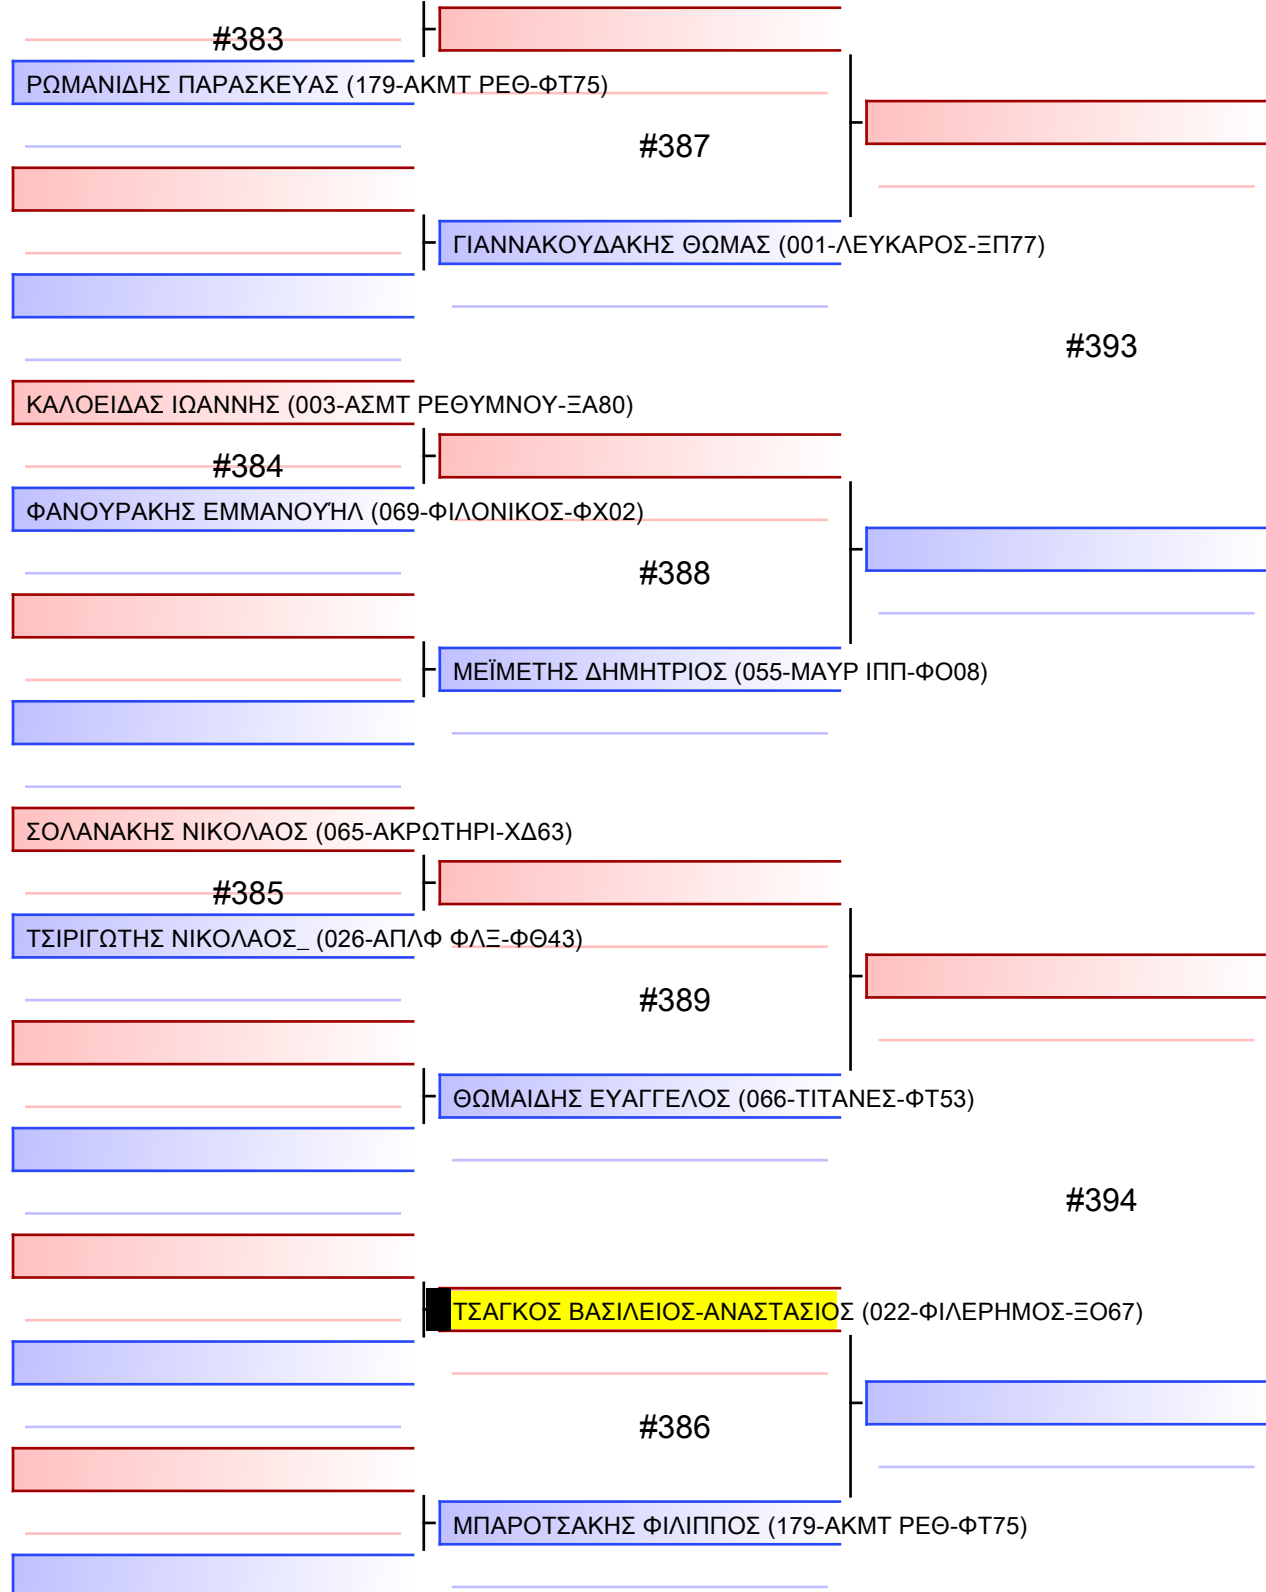

ΒΛΑΧΟΣ ΠΑΝΑΓΙΩΤΗΣ (022-ΦΙΛΕΡΗΜΟΣ-Ξ067)

[Original]

#399

Referees: