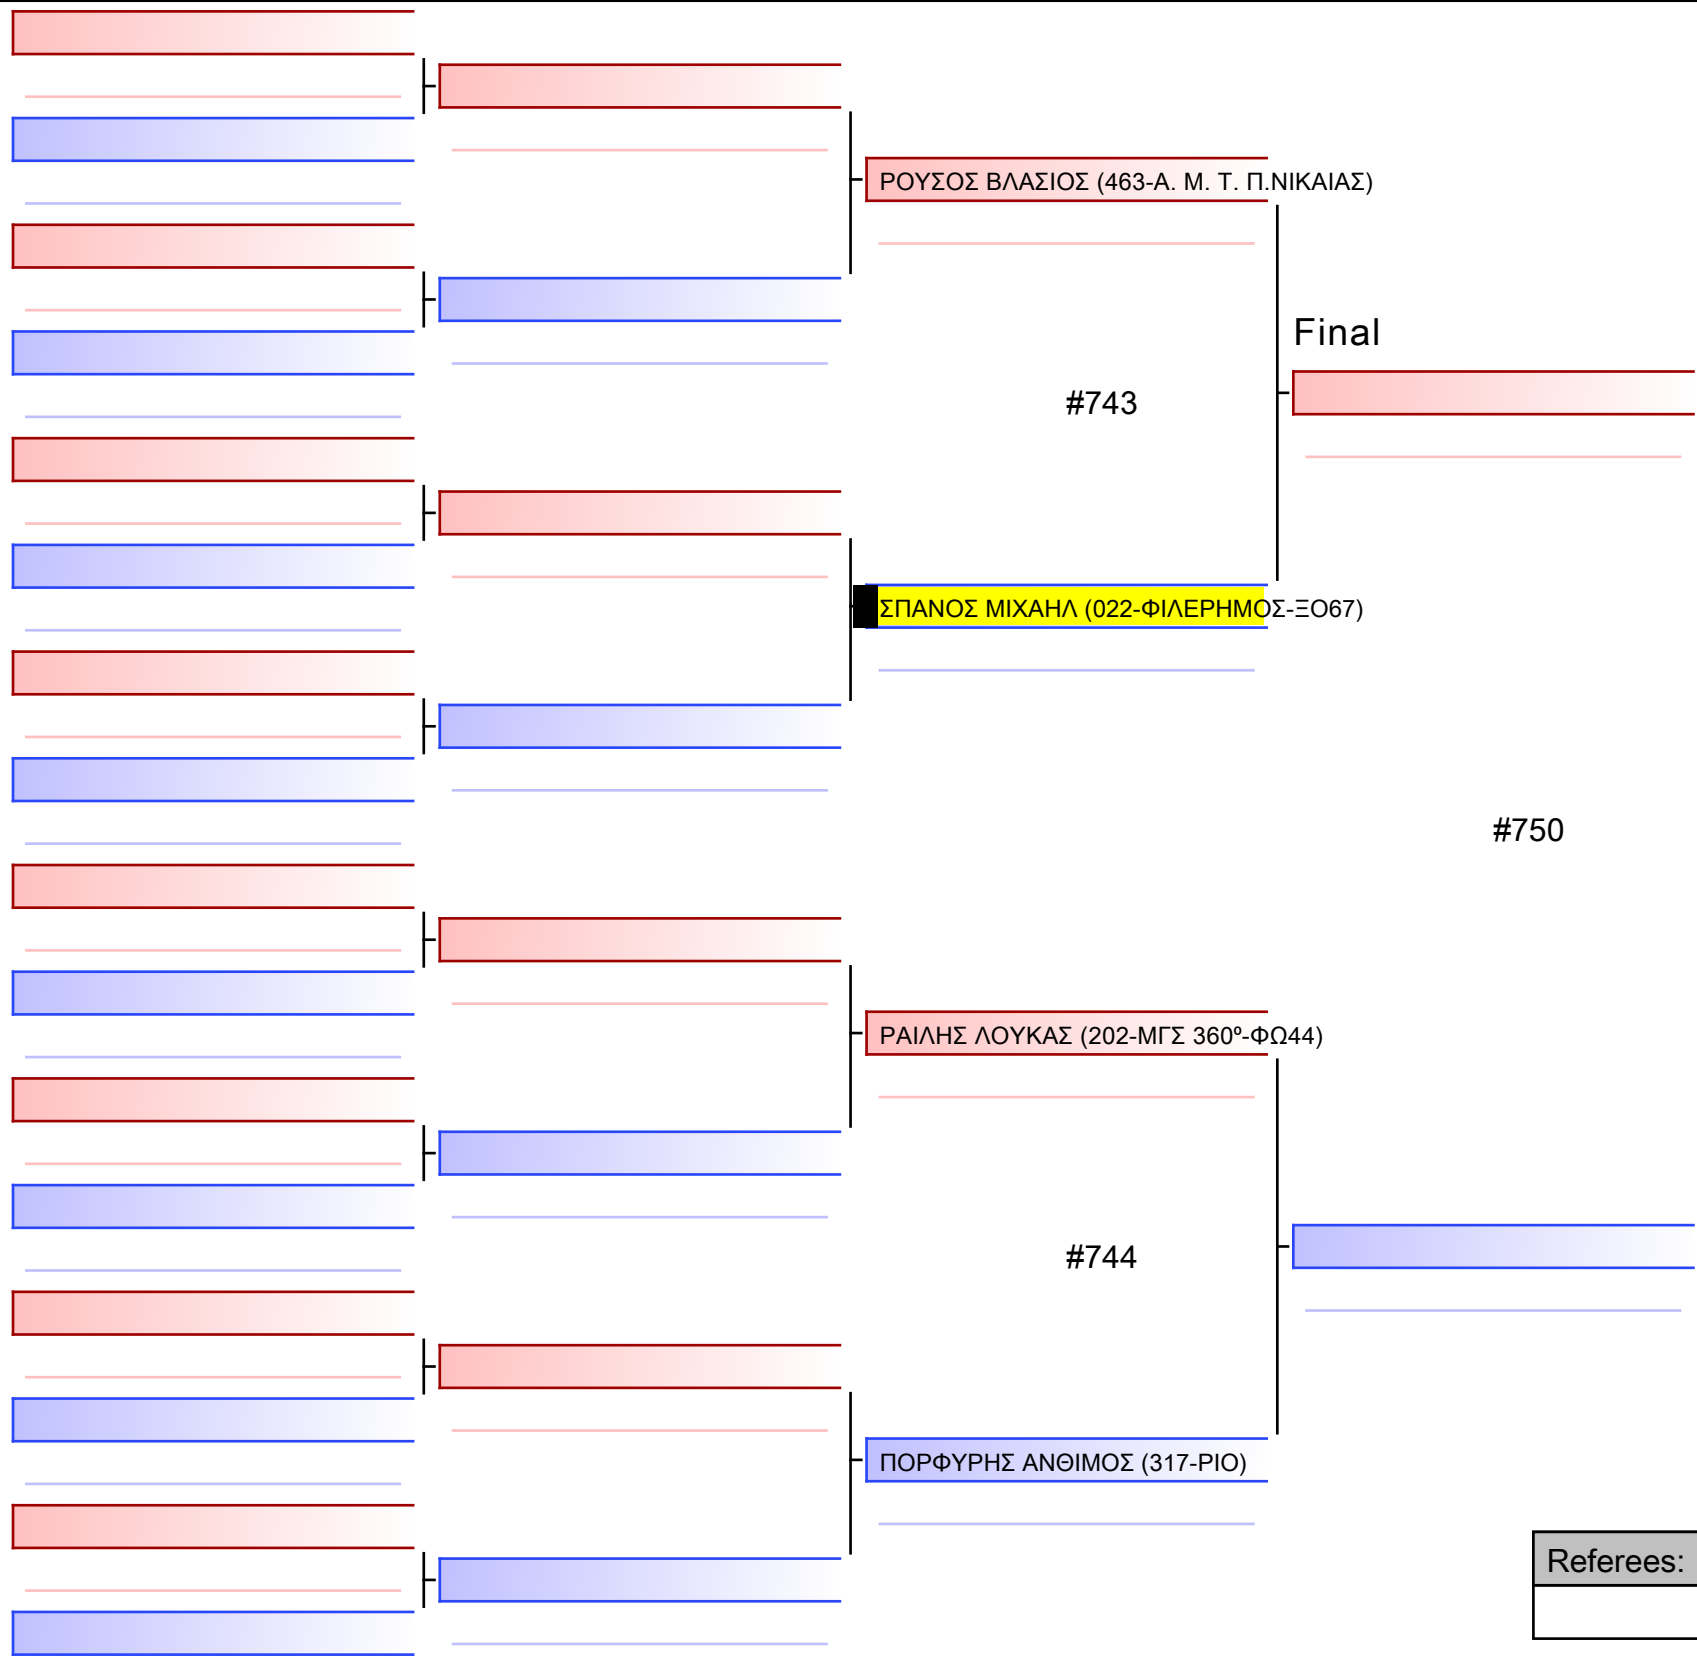

[Original]

Referees: