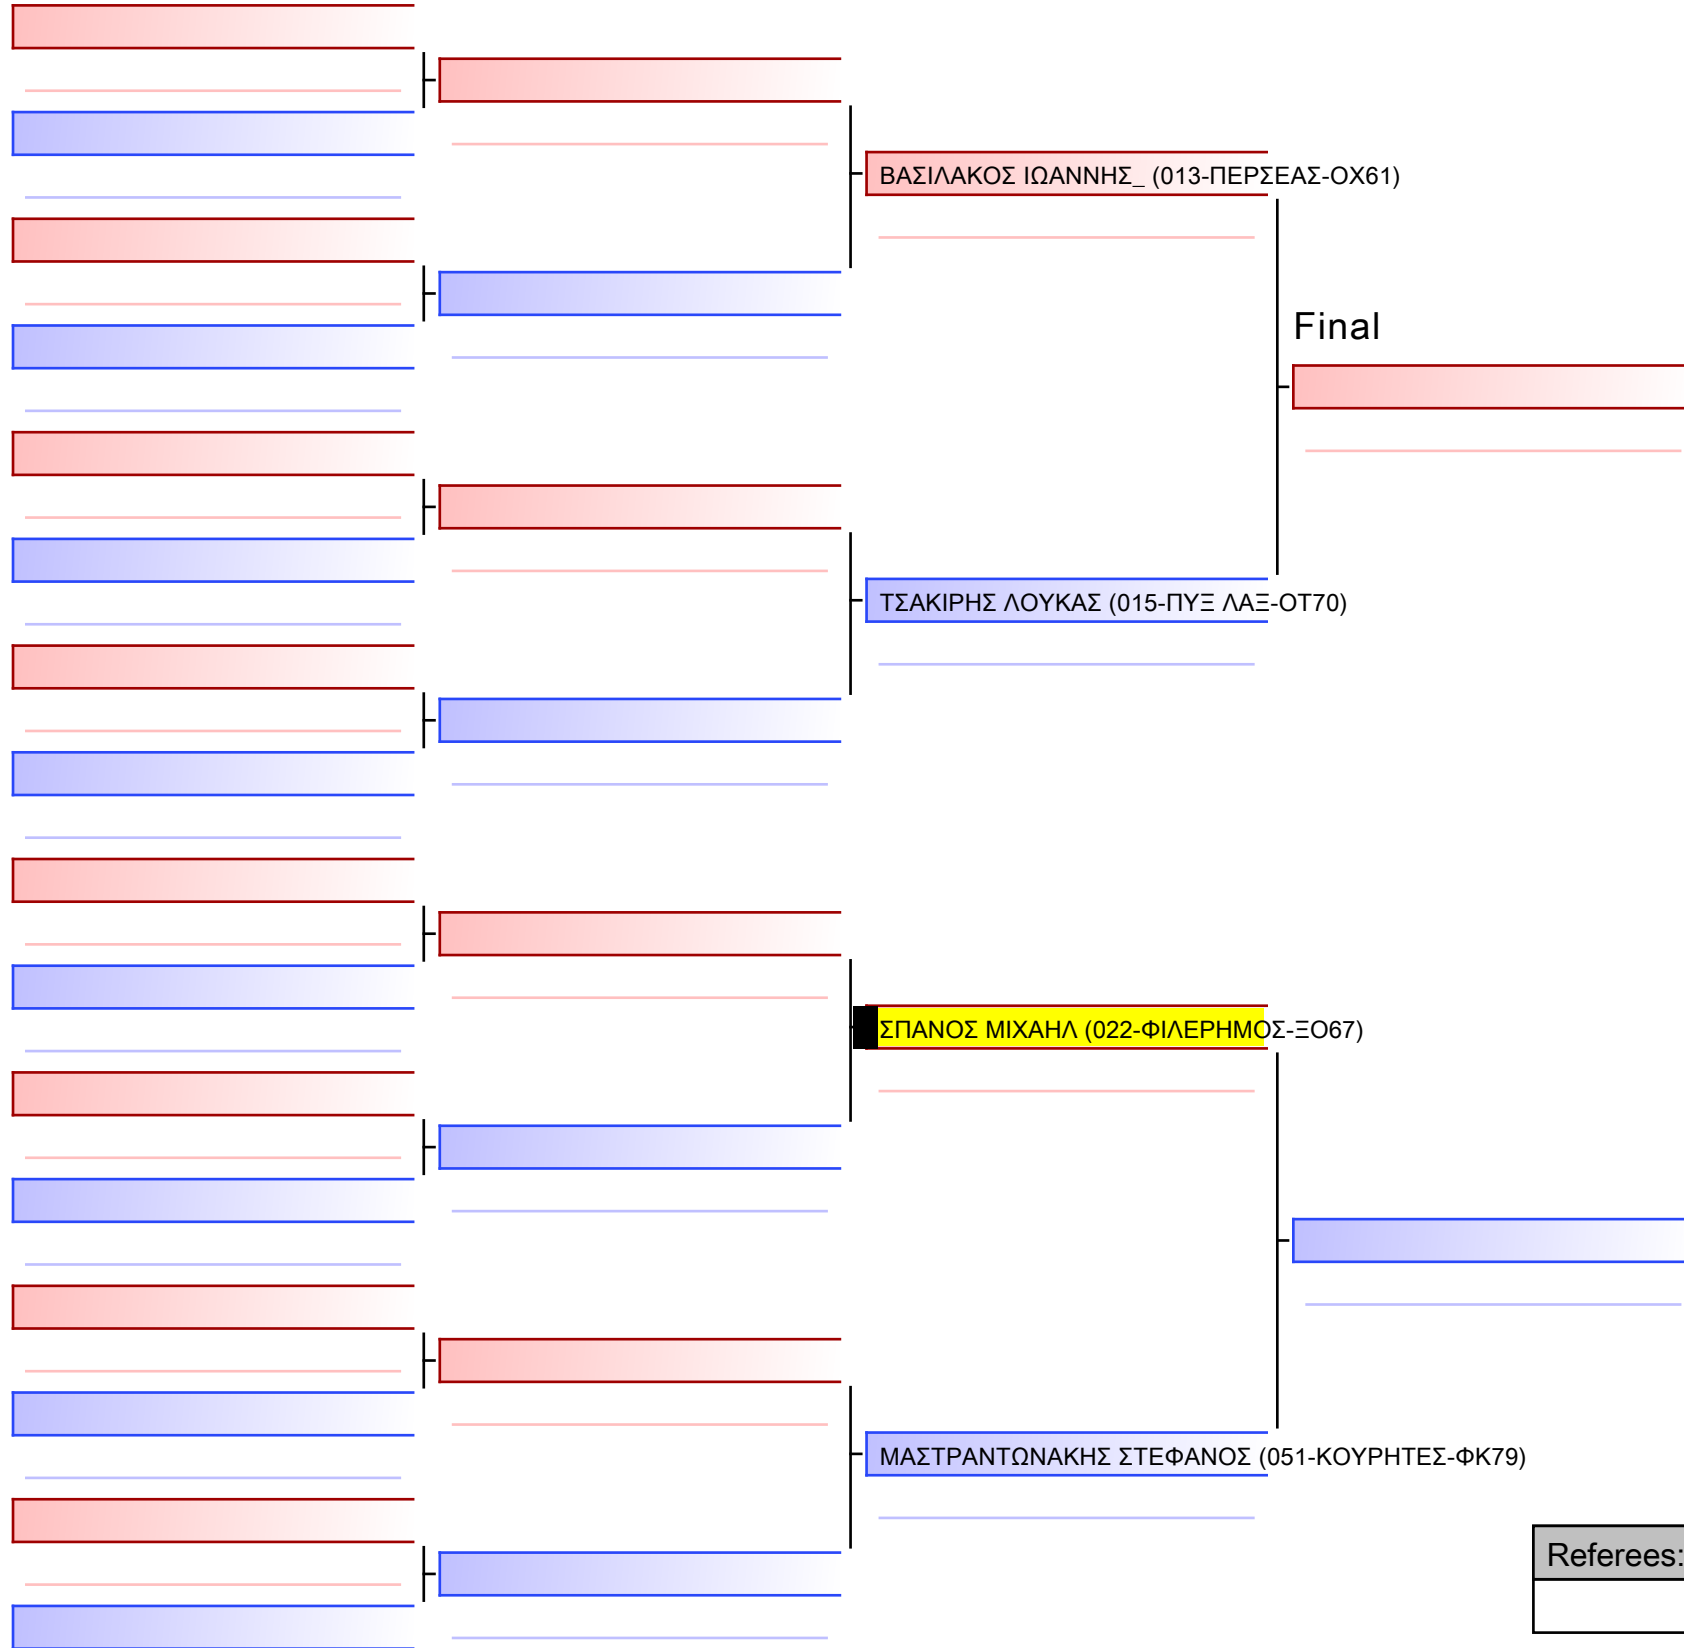

[Original]

Referees: