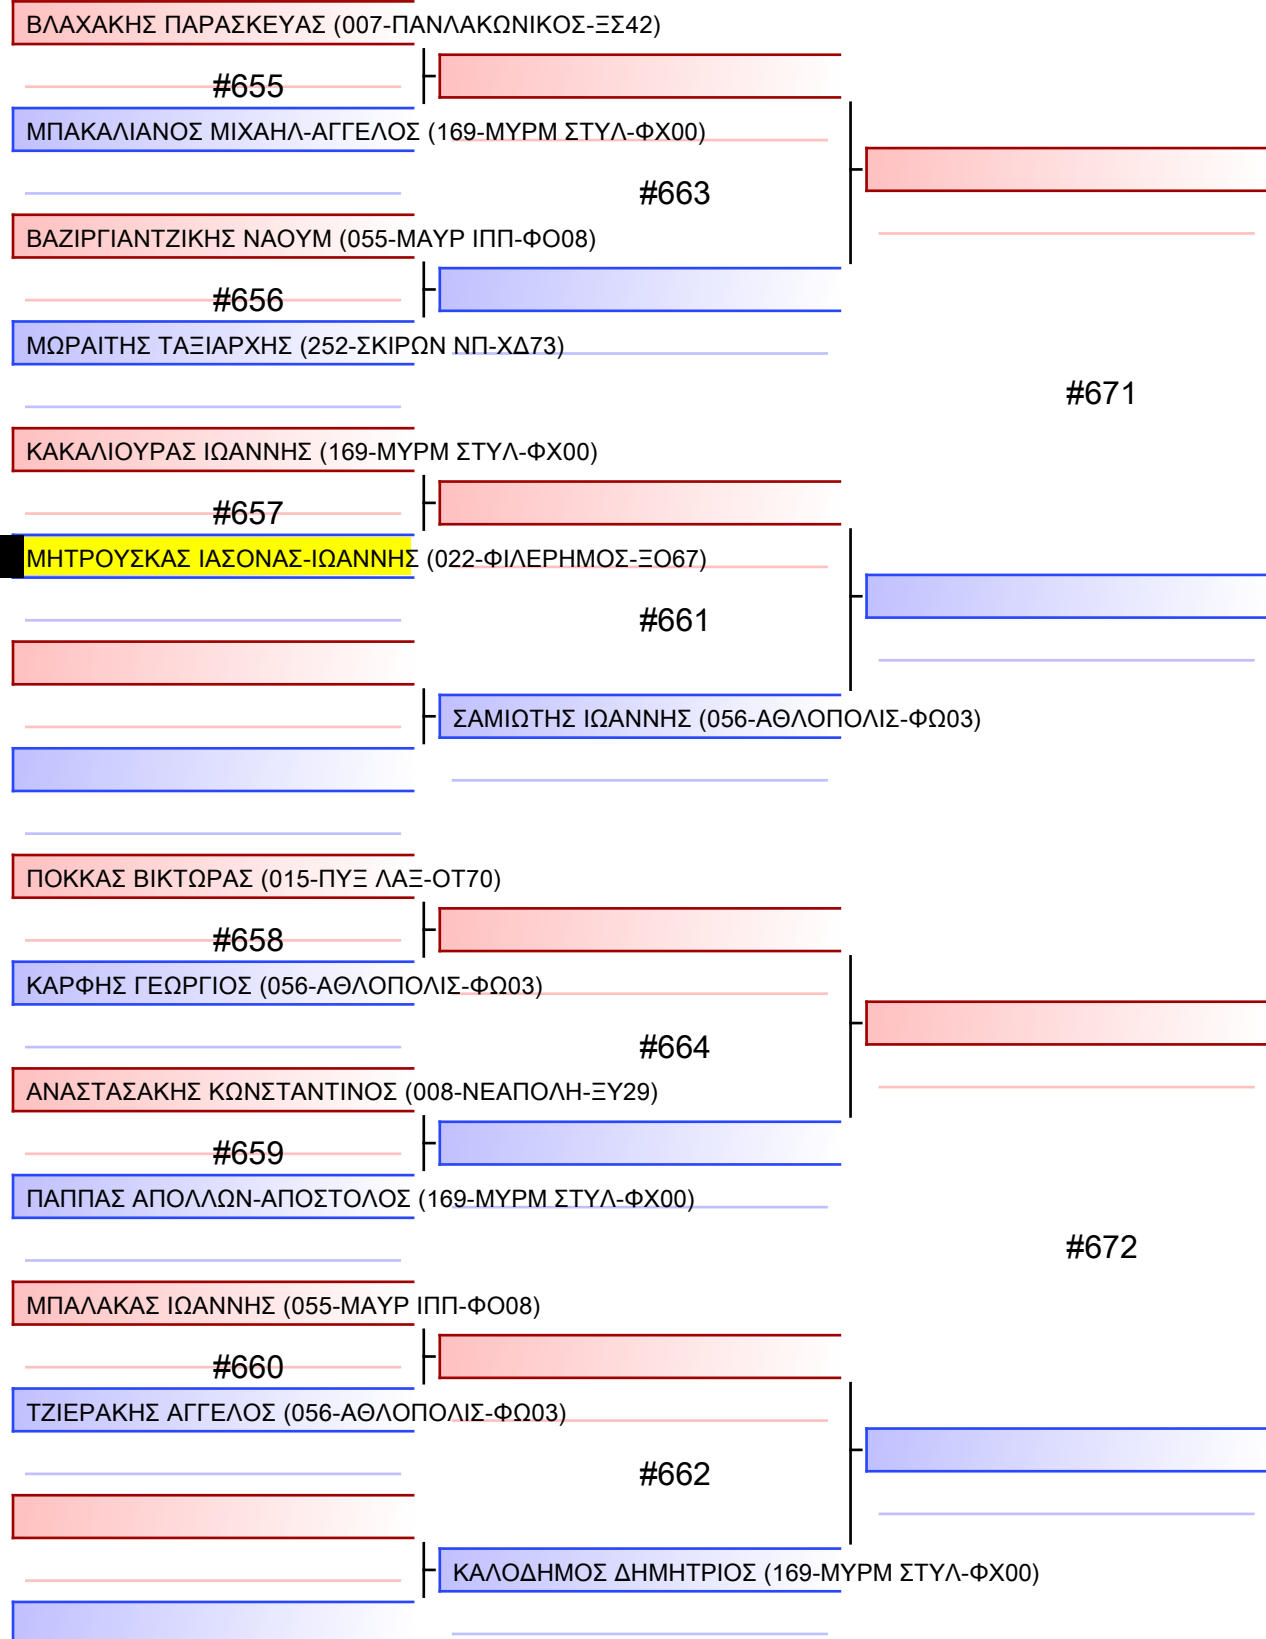

JJ FS ΠΑΜΠΑΙΔΩΝ -12 ΕΤΩΝ 50+Kgr

22° ΠΑΝΕΛΛΗΝΙΟ ΠΡΩΤΑΘΛΗΜΑ ΜΕΡΟΣ [Β] ΑΘΗΝΑ, 27-28&29 ΙΑΝ 2023, ΟΑΚΑ-Γ ΚΑΣΙΜΑΤΗΣ, Κηφισίας 37, 15123, Μαρούσι Αττικής, GRE - 022-ΦΙΛΕΡΗΜΟΣ-Ξ067

Tatami Pool
1/1

[Original]

#677

Referees: