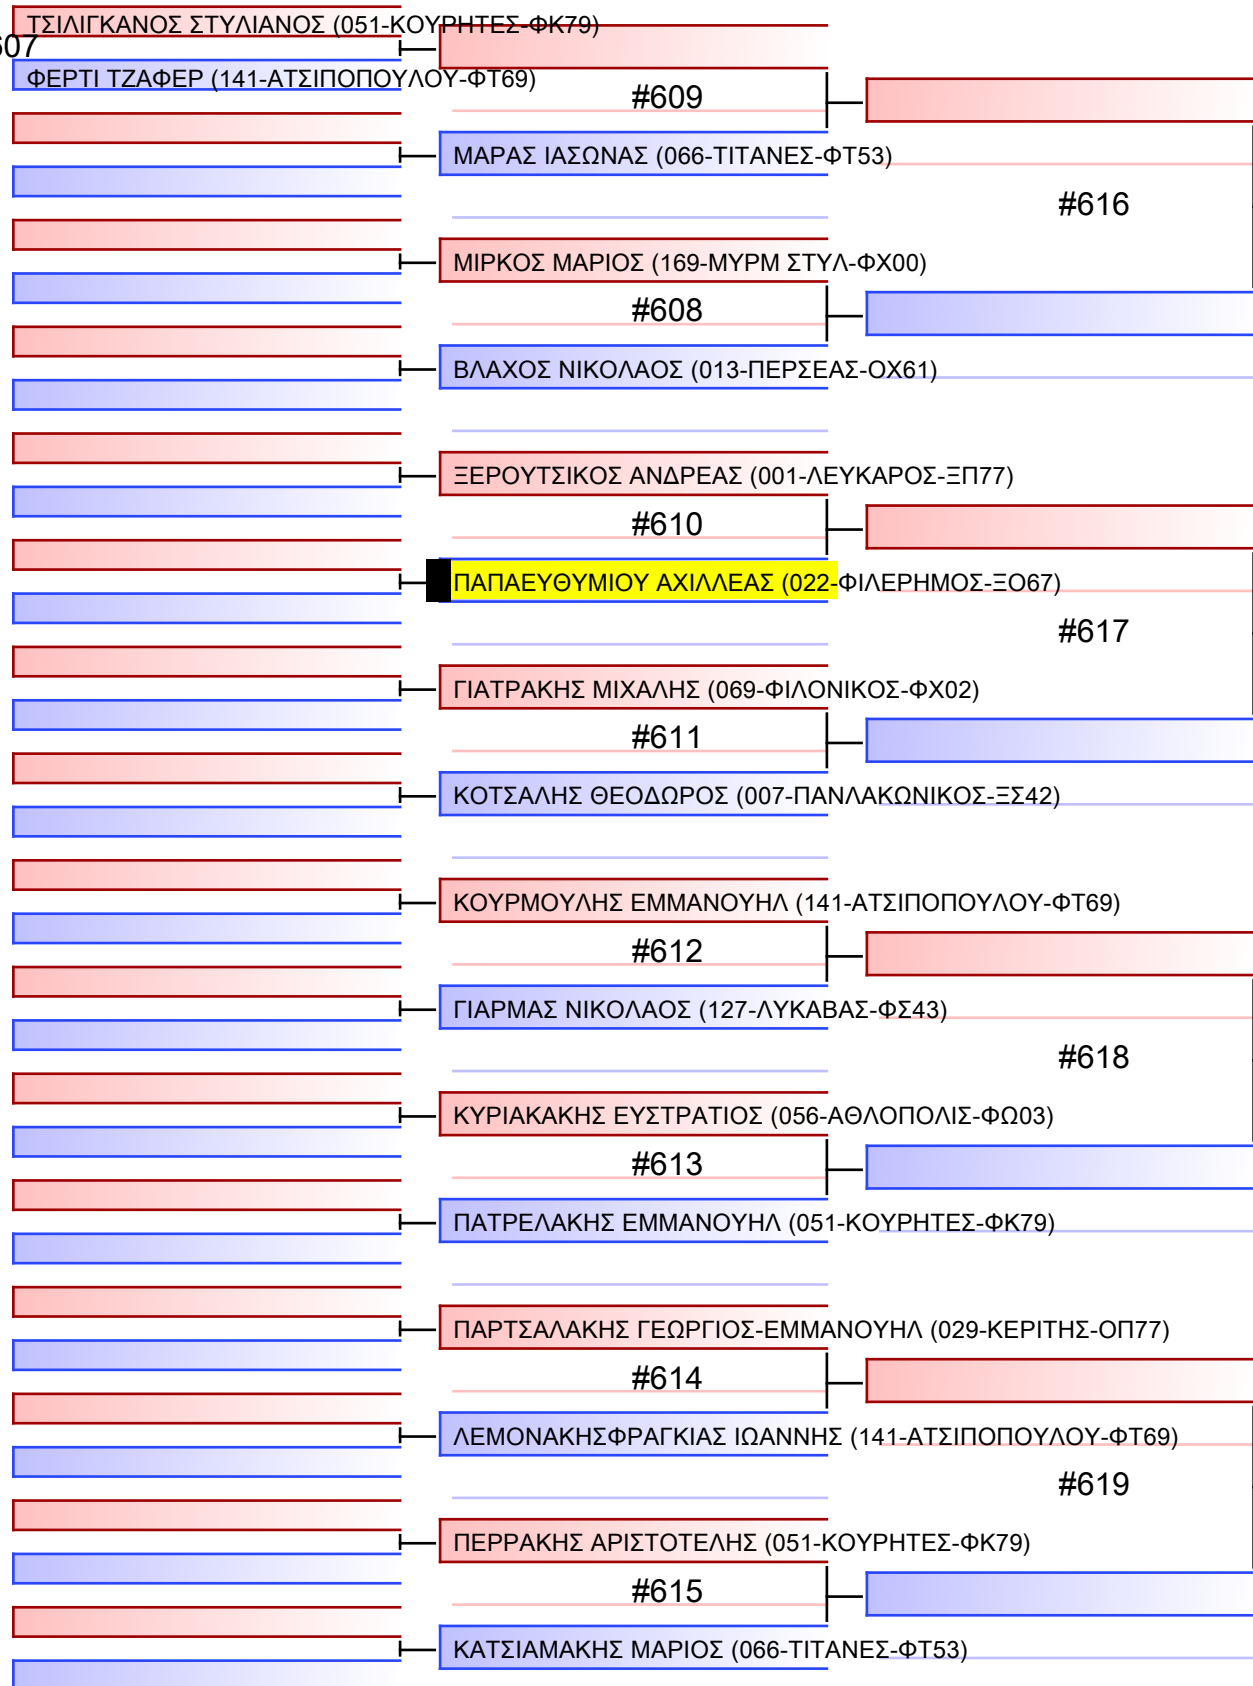

JJ FS ΠΑΜΠΑΙΔΩΝ -12 ΕΤΩΝ -46Kgr

22° ΠΑΝΕΛΛΗΝΙΟ ΠΡΩΤΑΘΛΗΜΑ ΜΕΡΟΣ [Β] ΑΘΗΝΑ, 27-28&29 ΙΑΝ 2023, ΟΑΚΑ-Γ ΚΑΣΙΜΑΤΗΣ, Κηφισίας 37, 15123, Μαρούσι Αττικής, GRE - 022-ΦΙΛΕΡΗΜΟΣ-Ξ067

Tatami

Pool
1/1

#607

Final

[Original]

Referees: