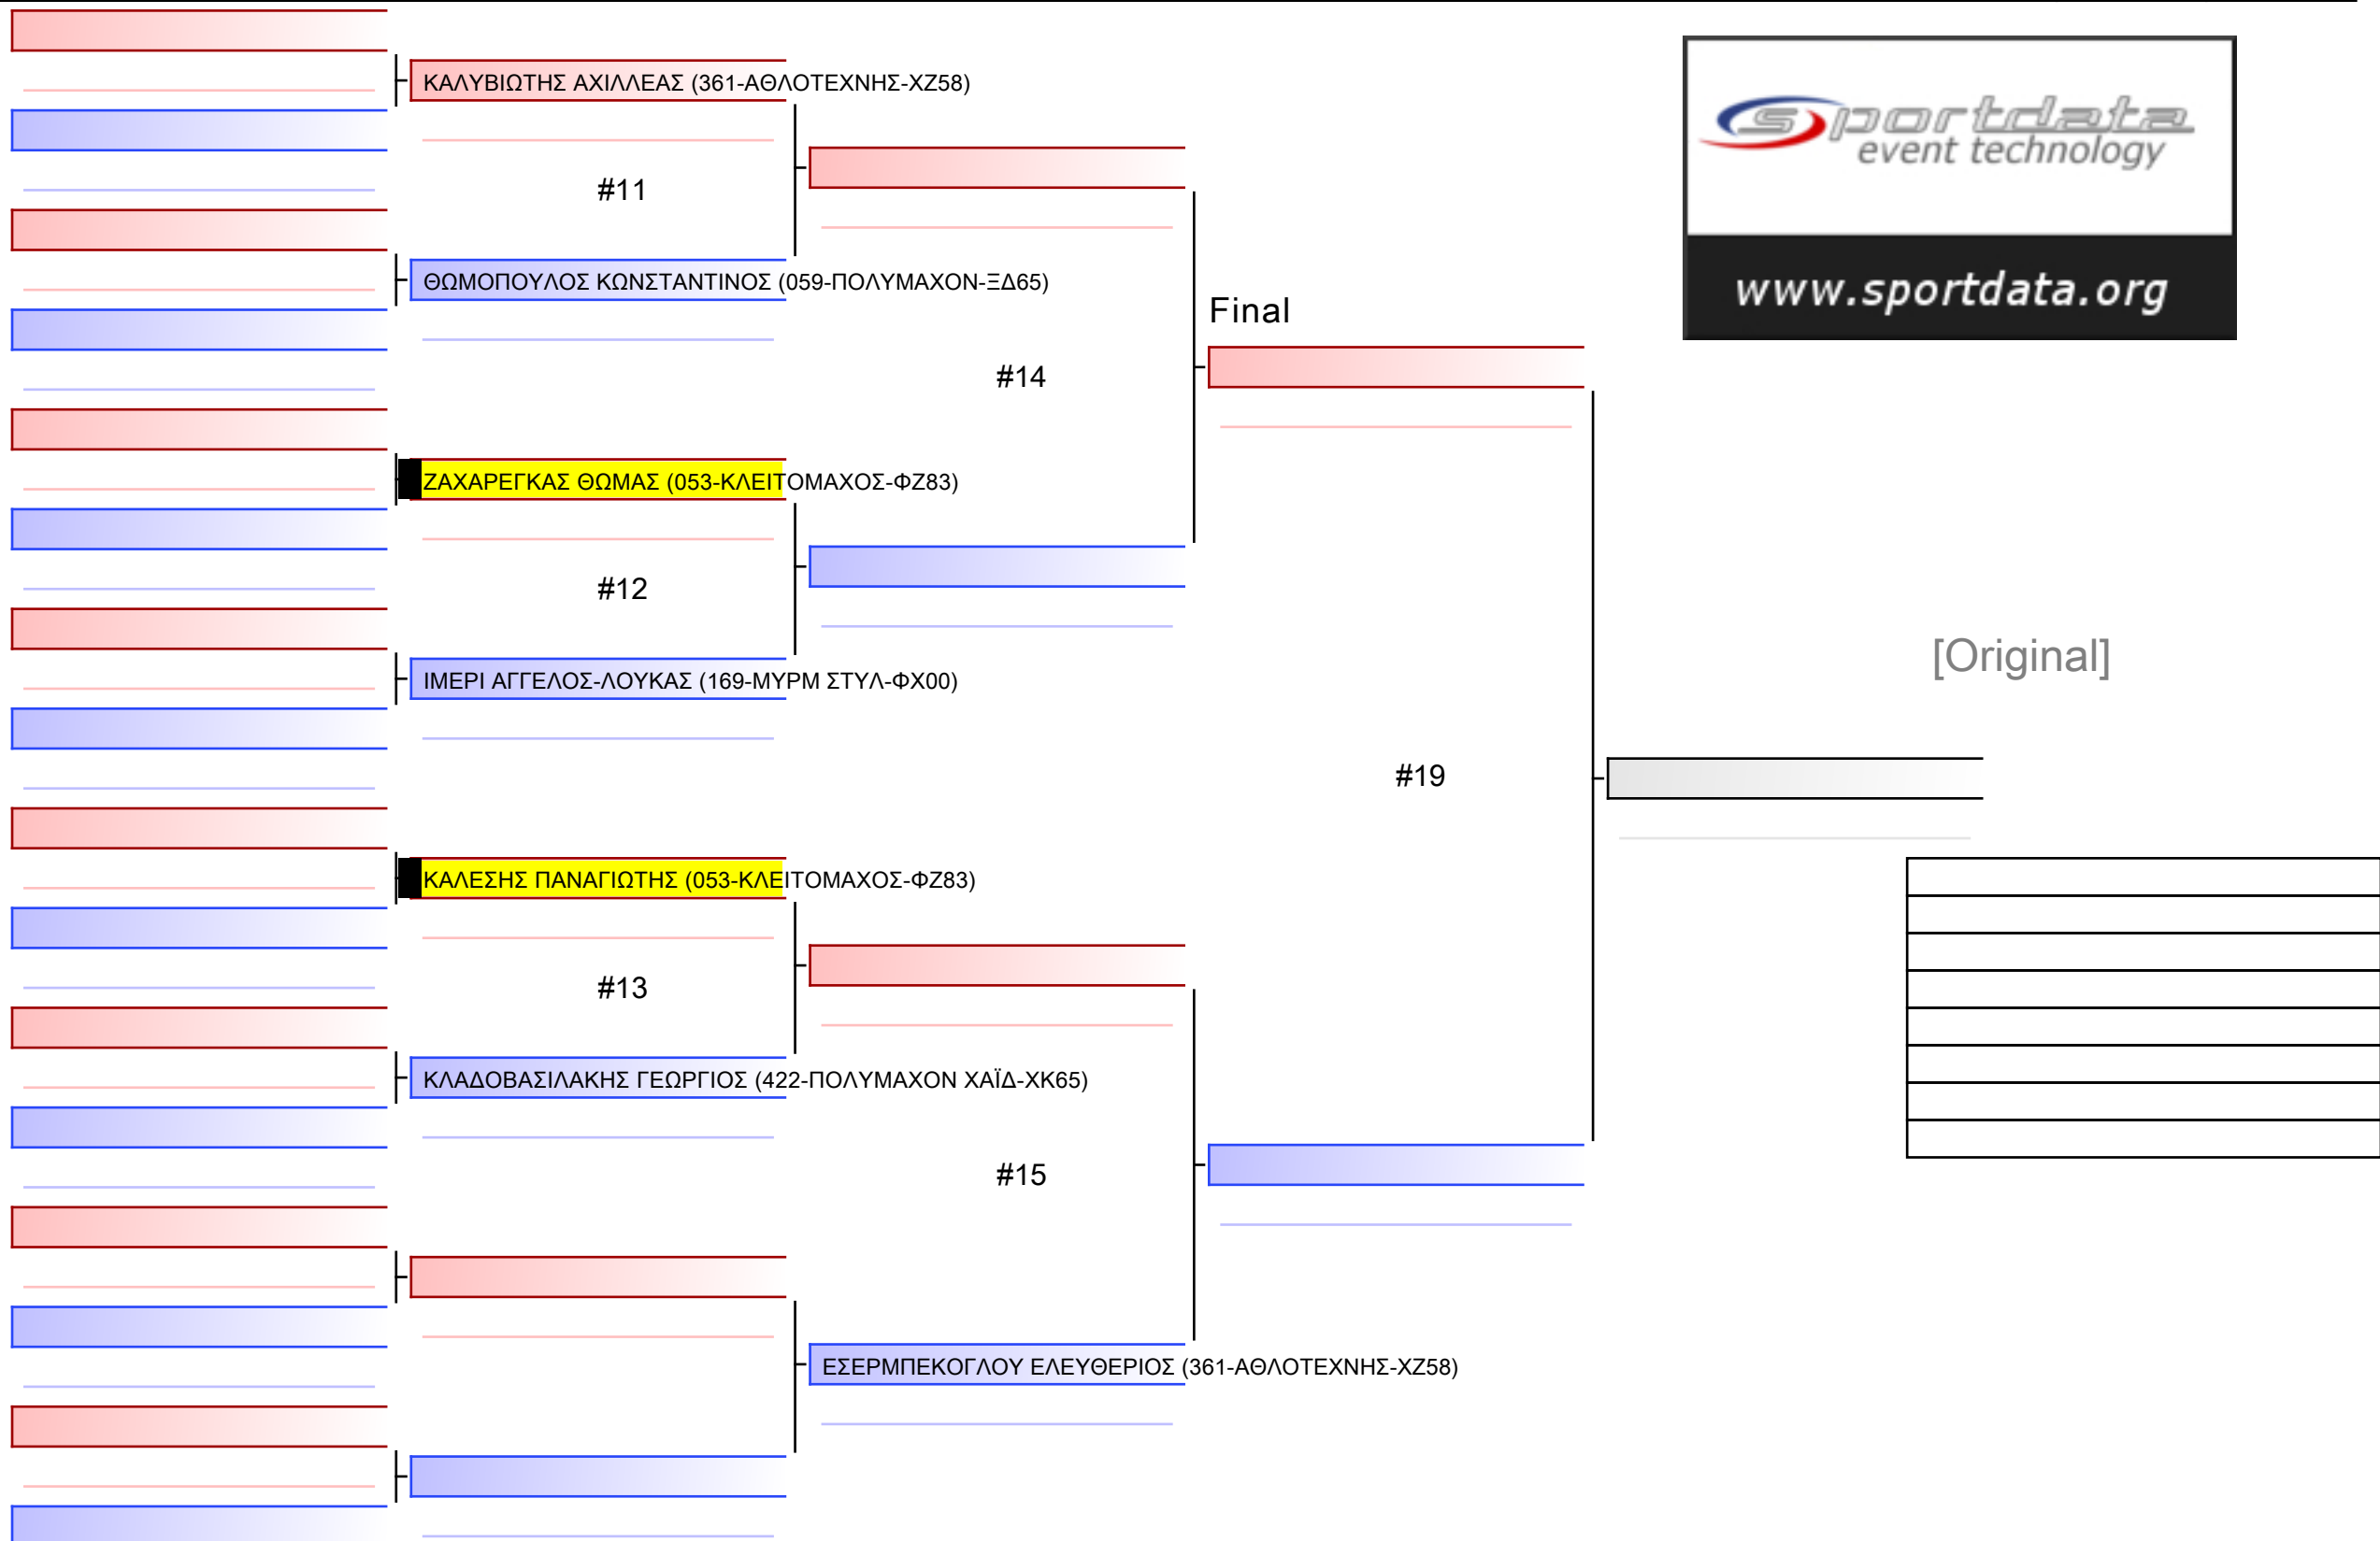

3 **ΤΟΠΑΛΙΔΗΣ ΙΩΑΝΝΗΣ (053-ΚΛΕΙΤΟΜΑΧΟΣ-ΦΖ83)**

4 ΠΑΠΠΑΣ ΑΠΟΛΛΩΝ-ΑΠΟΣΤΟΛΟΣ (169-ΜΥΡΜ ΣΤΥΛ-ΦΧ00)

5 ΚΑΛΟΔΗΜΟΣ ΔΗΜΗΤΡΙΟΣ (169-ΜΥΡΜ ΣΤΥΛ-ΦΧ00)

6 ΠΑΠΠΑΣ ΑΠΟΛΛΩΝ-ΑΠΟΣΤΟΛΟΣ (169-ΜΥΡΜ ΣΤΥΛ-ΦΧ00)

[Original]

JJ FS ΠΑΜΠΑΙΔΩΝ -14 ΕΤΩΝ -46Kgr - Round Robin (each against each)