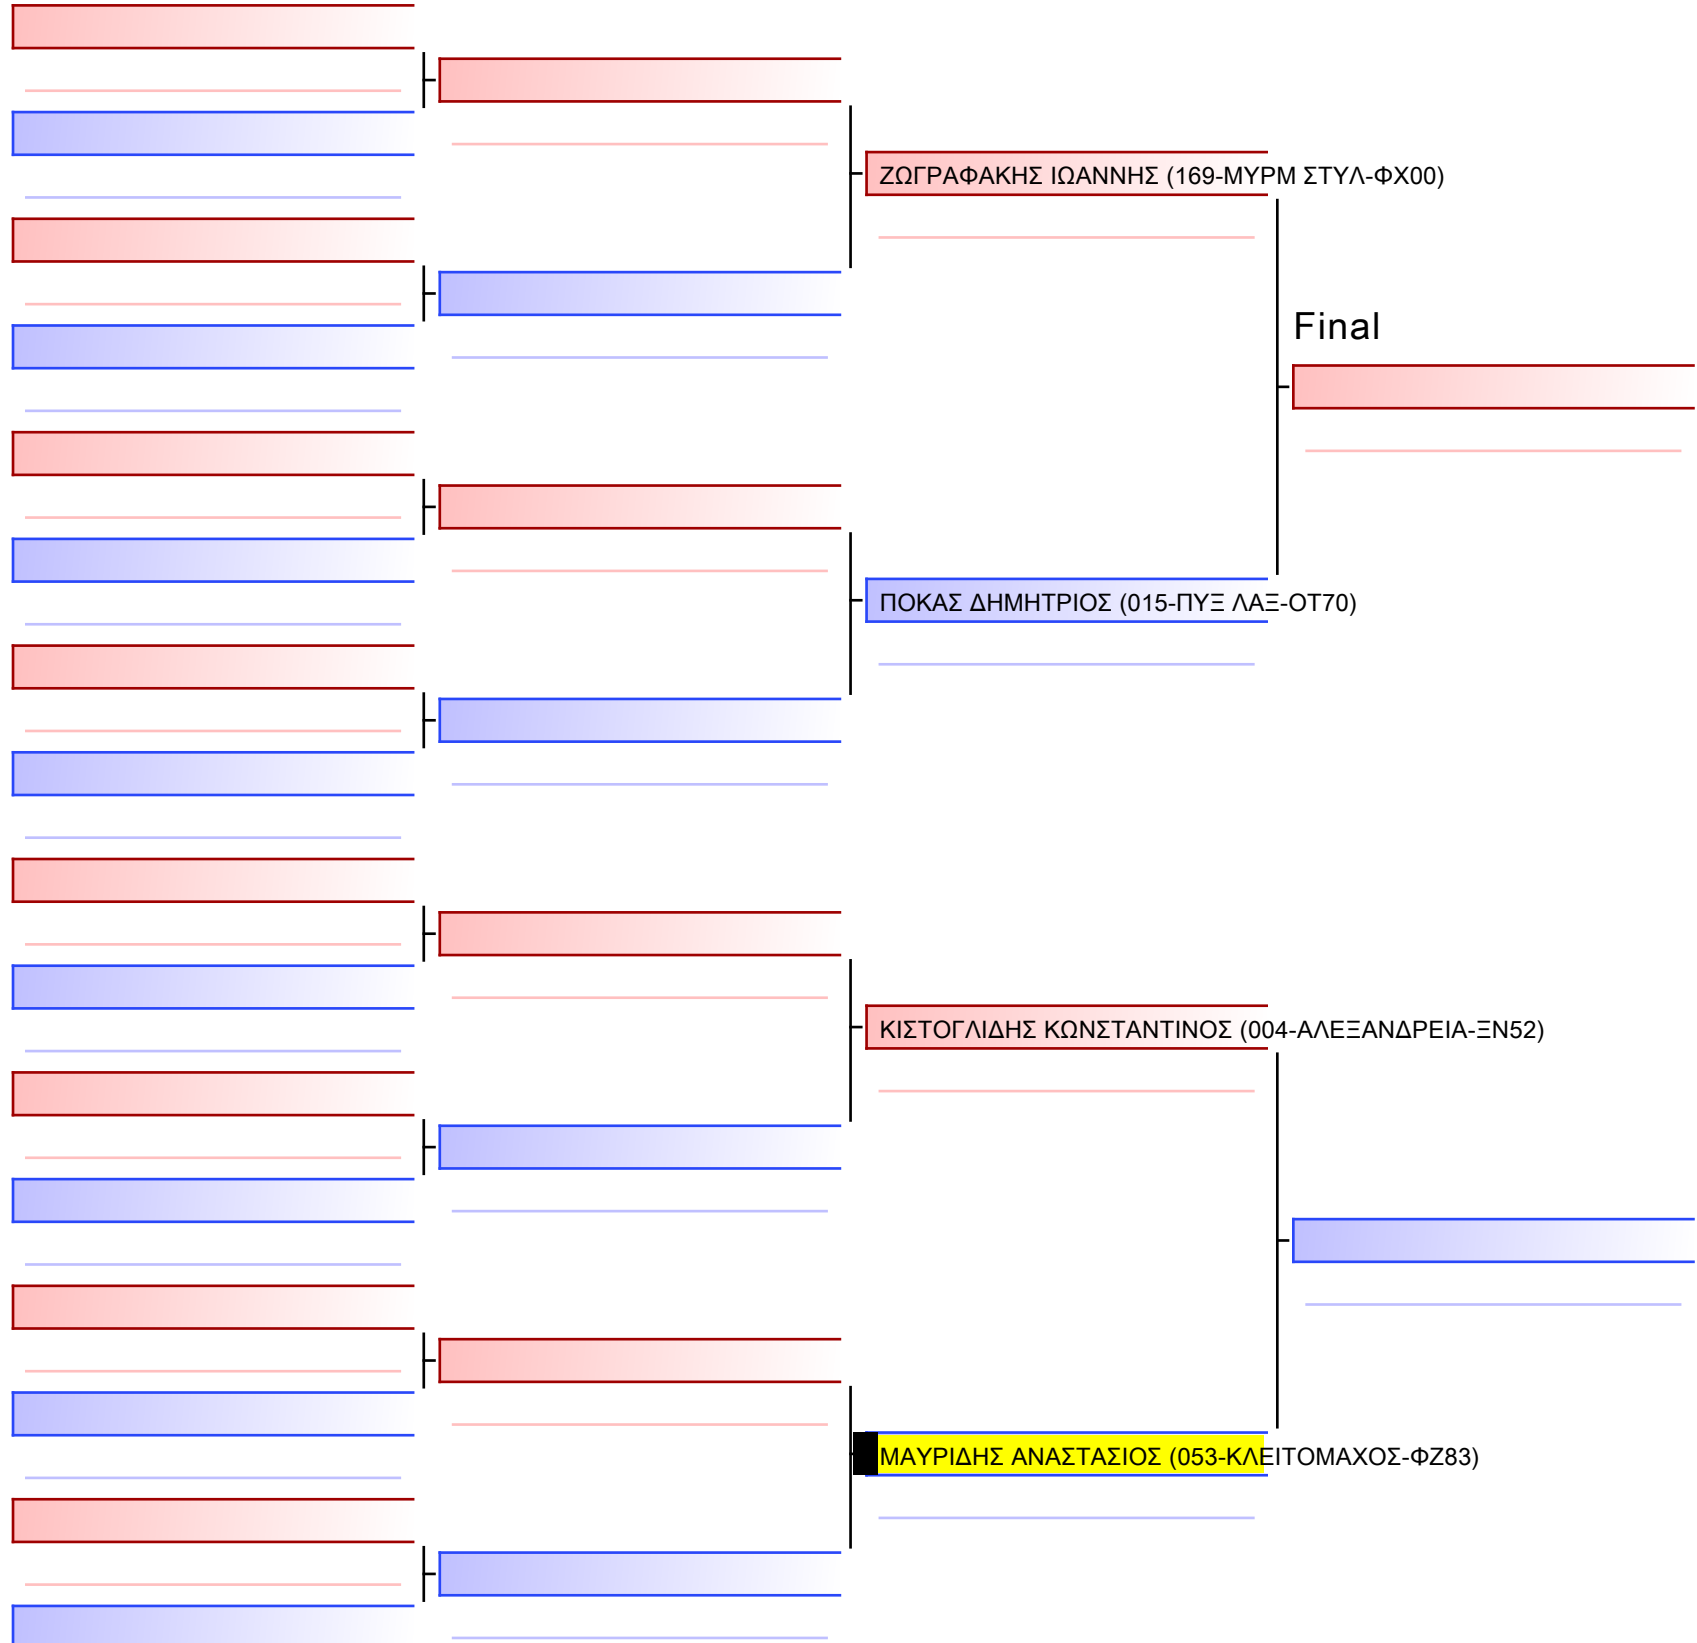

[Original]