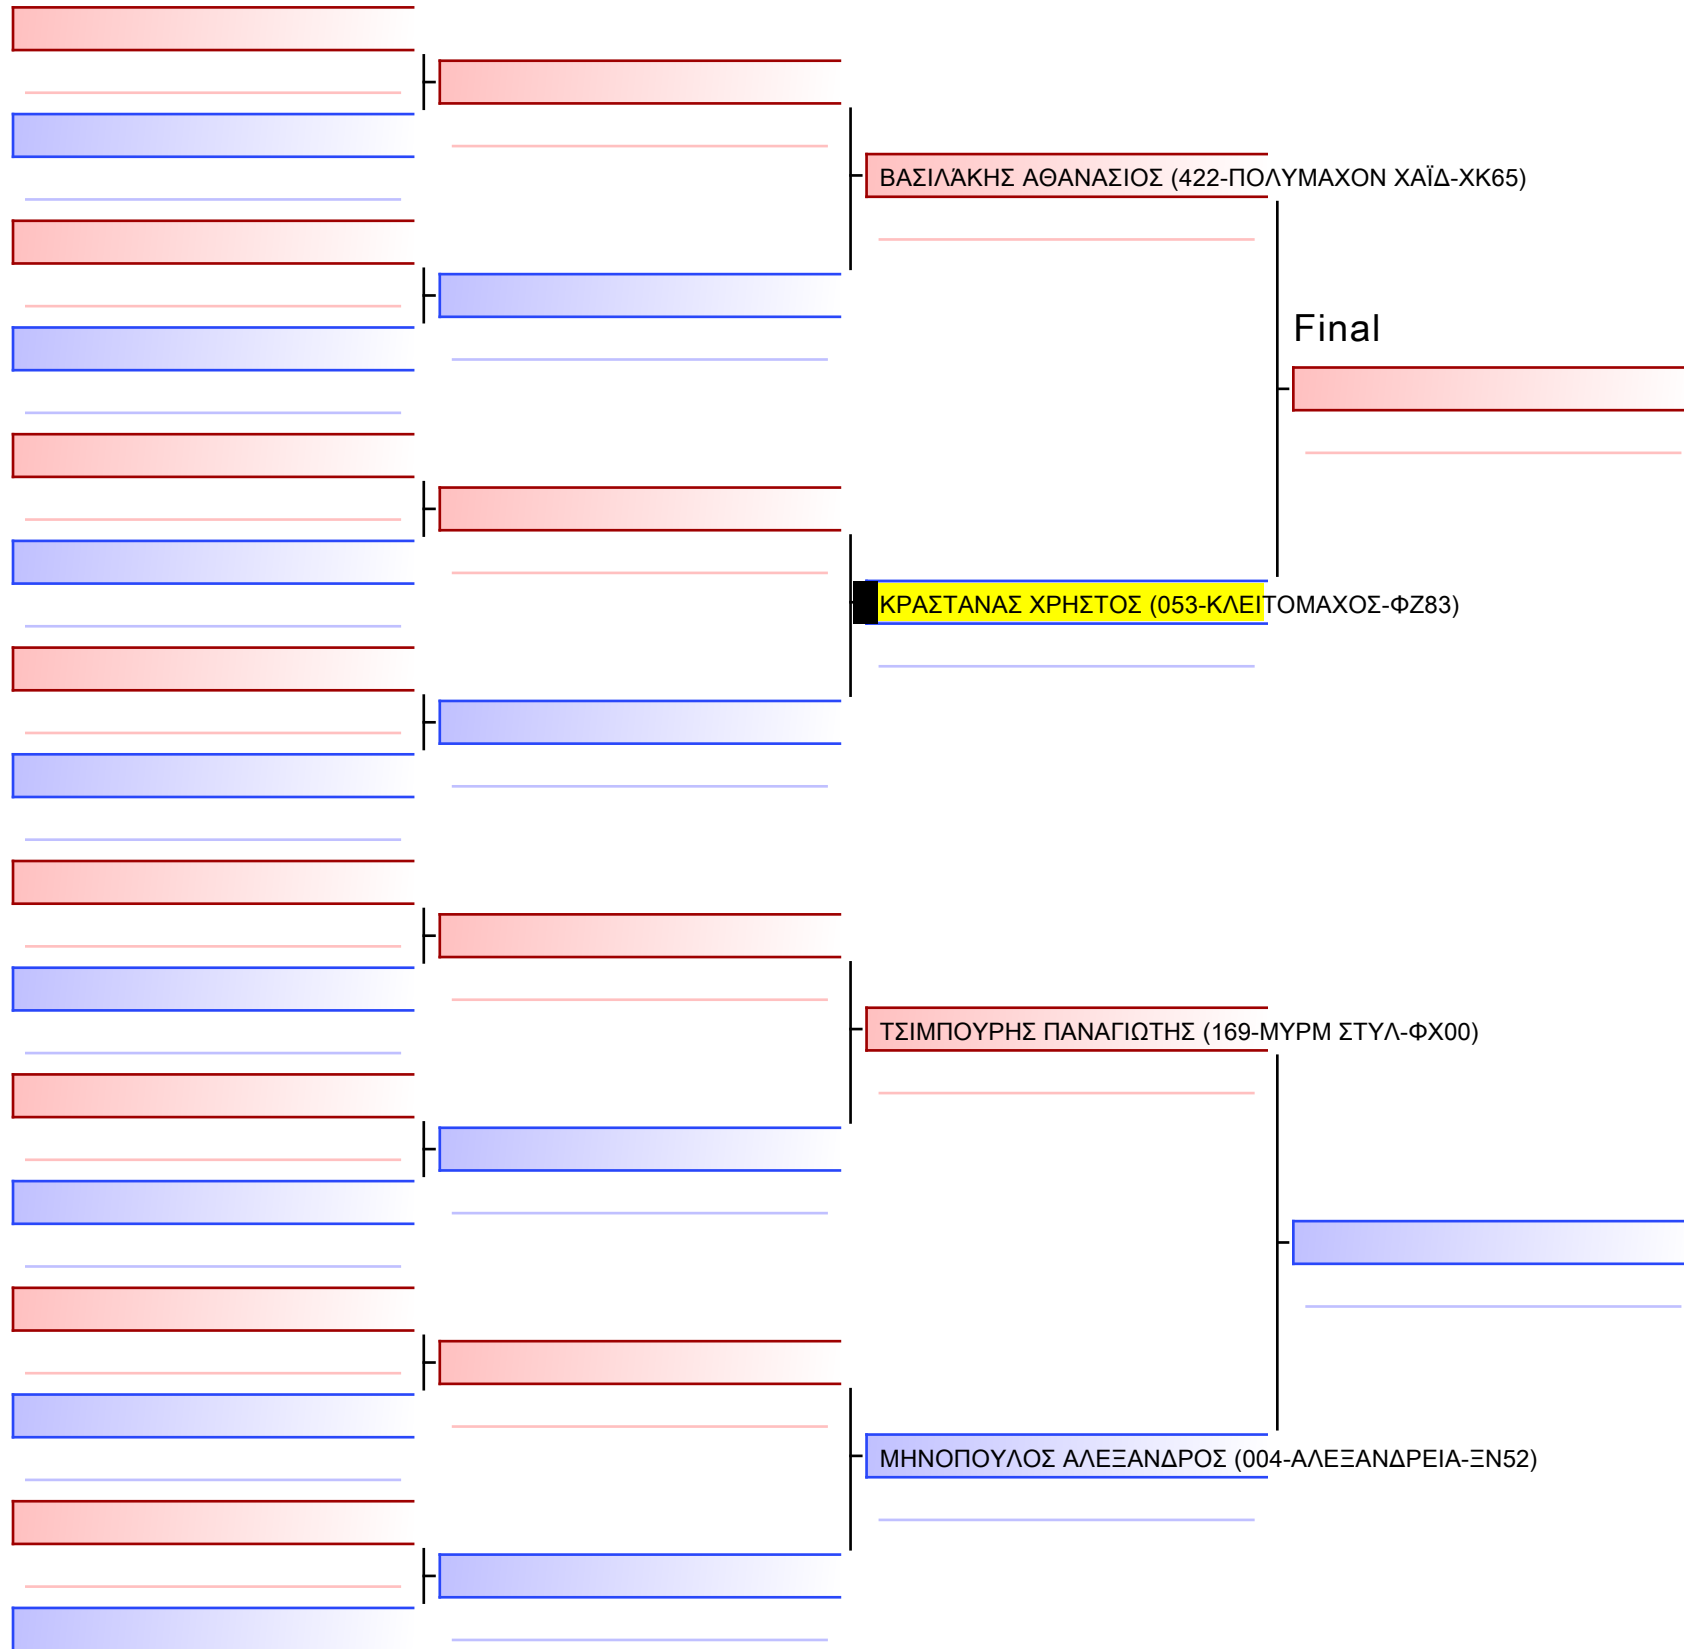

[Original]