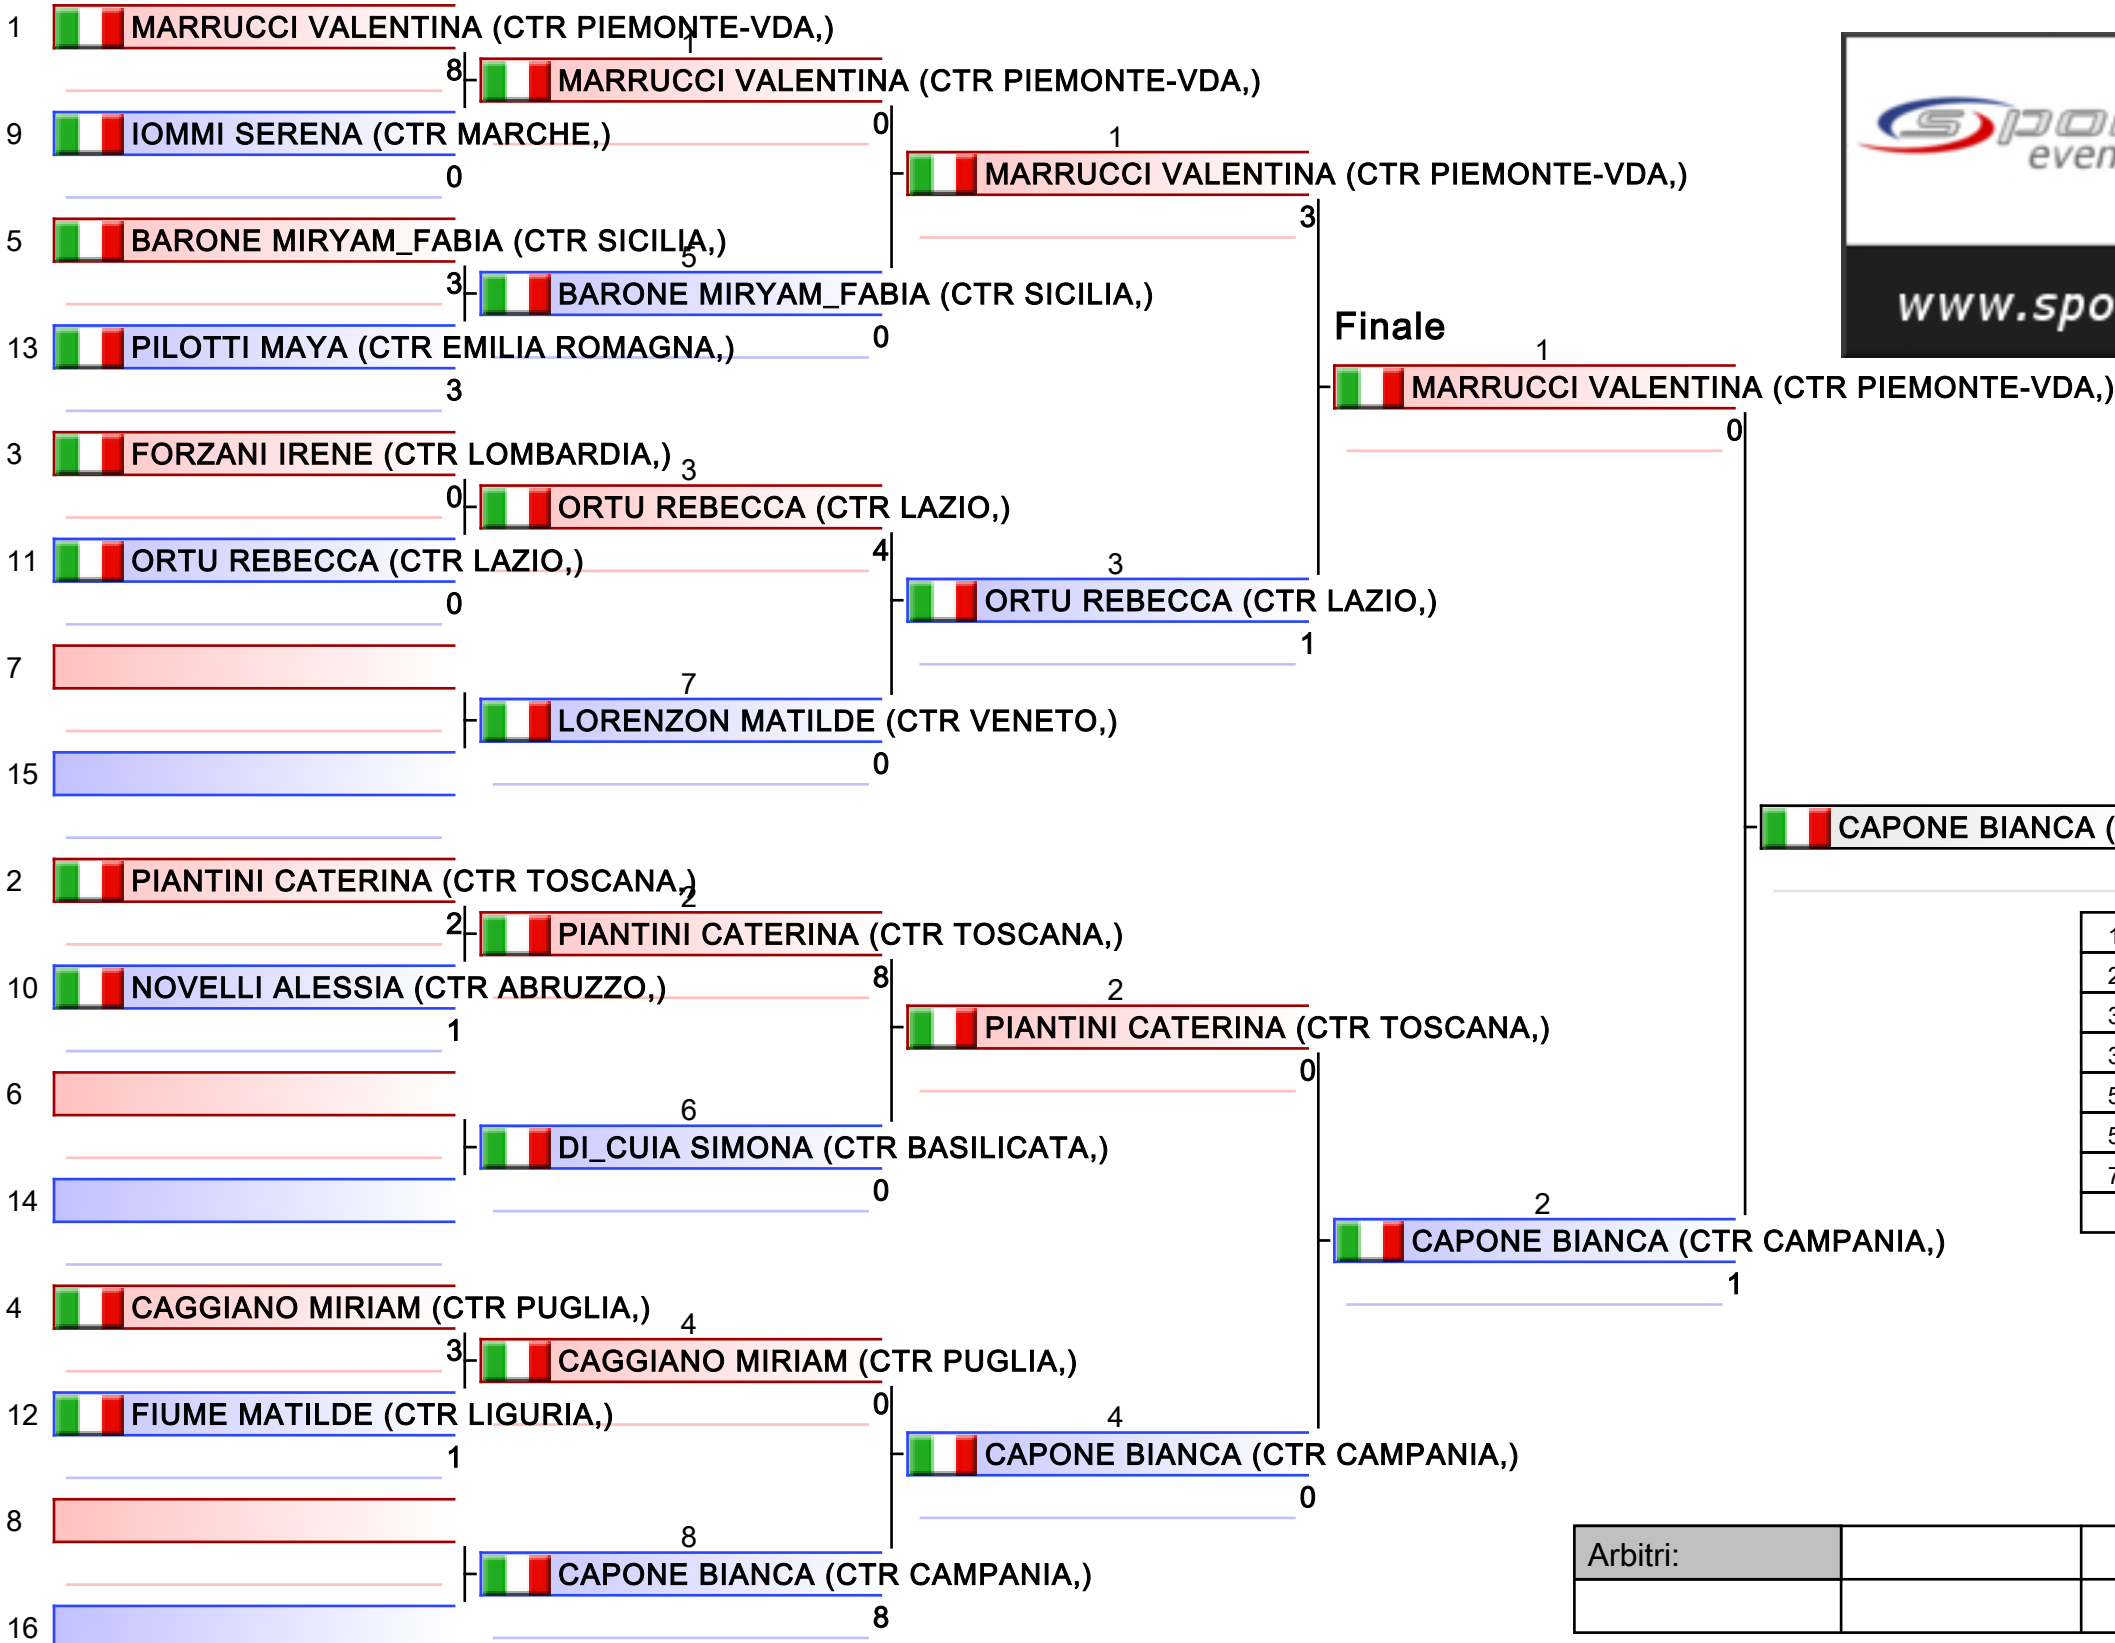

Arbitri:			

U18 KUMITE FEMALE -53

2022 - CAMPIONATO ITALIANO A RAPPRESENTATIVE REGIONALI, PALAPELLICONE OSTIA LIDO, ITA

2022-11-27

Tatami
1 13:05

Tabelloni - Pool
1/1

1. CAPONE BIANCA (15CAM)
2. MARRUCCI VALENTINA (01PIE)
3. PIANTINI CATERINA (09TOS)
3. ORTU REBECCA (12LAZ)
5. CAGGIANO MIRIAM (16PUG)
5. BARONE MIRYAM_FABIA (19SIC)
7. IOMMI SERENA (11MAR)