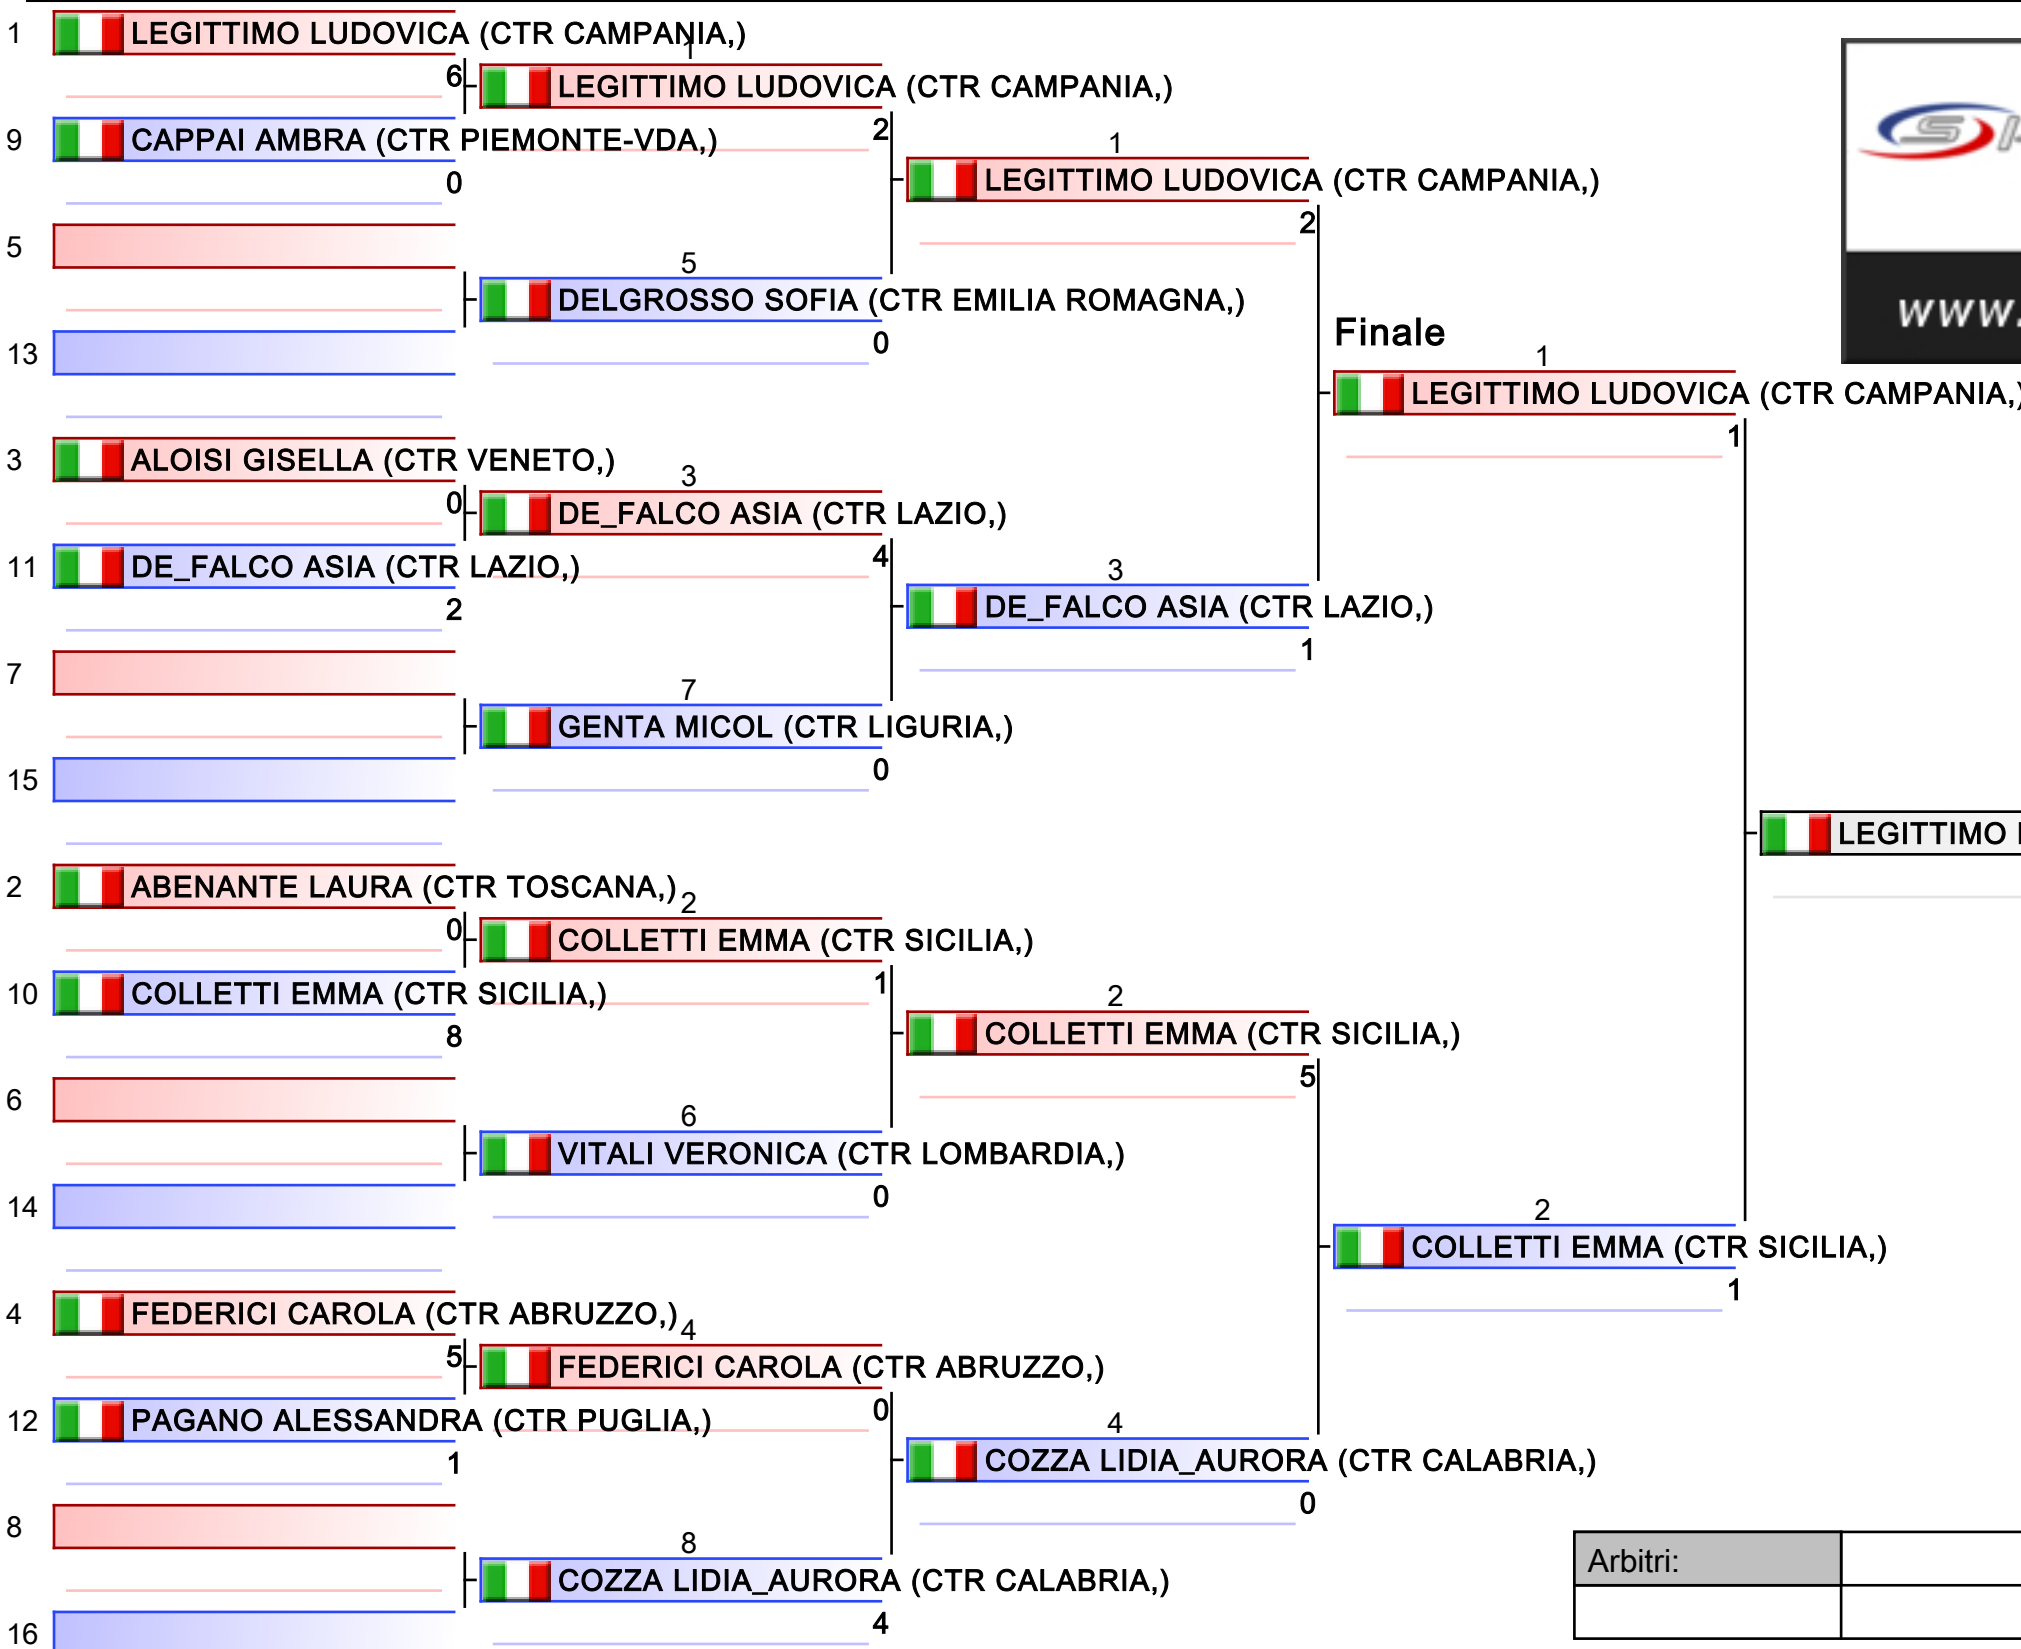

Arbitri:			

U18 KUMITE FEMALE -48

2022 - CAMPIONATO ITALIANO A RAPPRESENTATIVE REGIONALI, PALAPELLICONE OSTIA LIDO, ITA

2022-11-27

Tatami
2 11:45

Tabelloni - Pool
1/1

1. LEGITTIMO LUDOVICA (15CAM)
2. COLLETTI EMMA (19SIC)
3. DE_FALCO ASIA (12LAZ)
3. VITALI VERONICA (03LOM)
5. CAPPAI AMBRA (01PIE)
5. COZZA LIDIA_AURORA (18CAL)
7. DELGROSSO SOFIA (08EMI)
7. ABENANTE LAURA (09TOS)