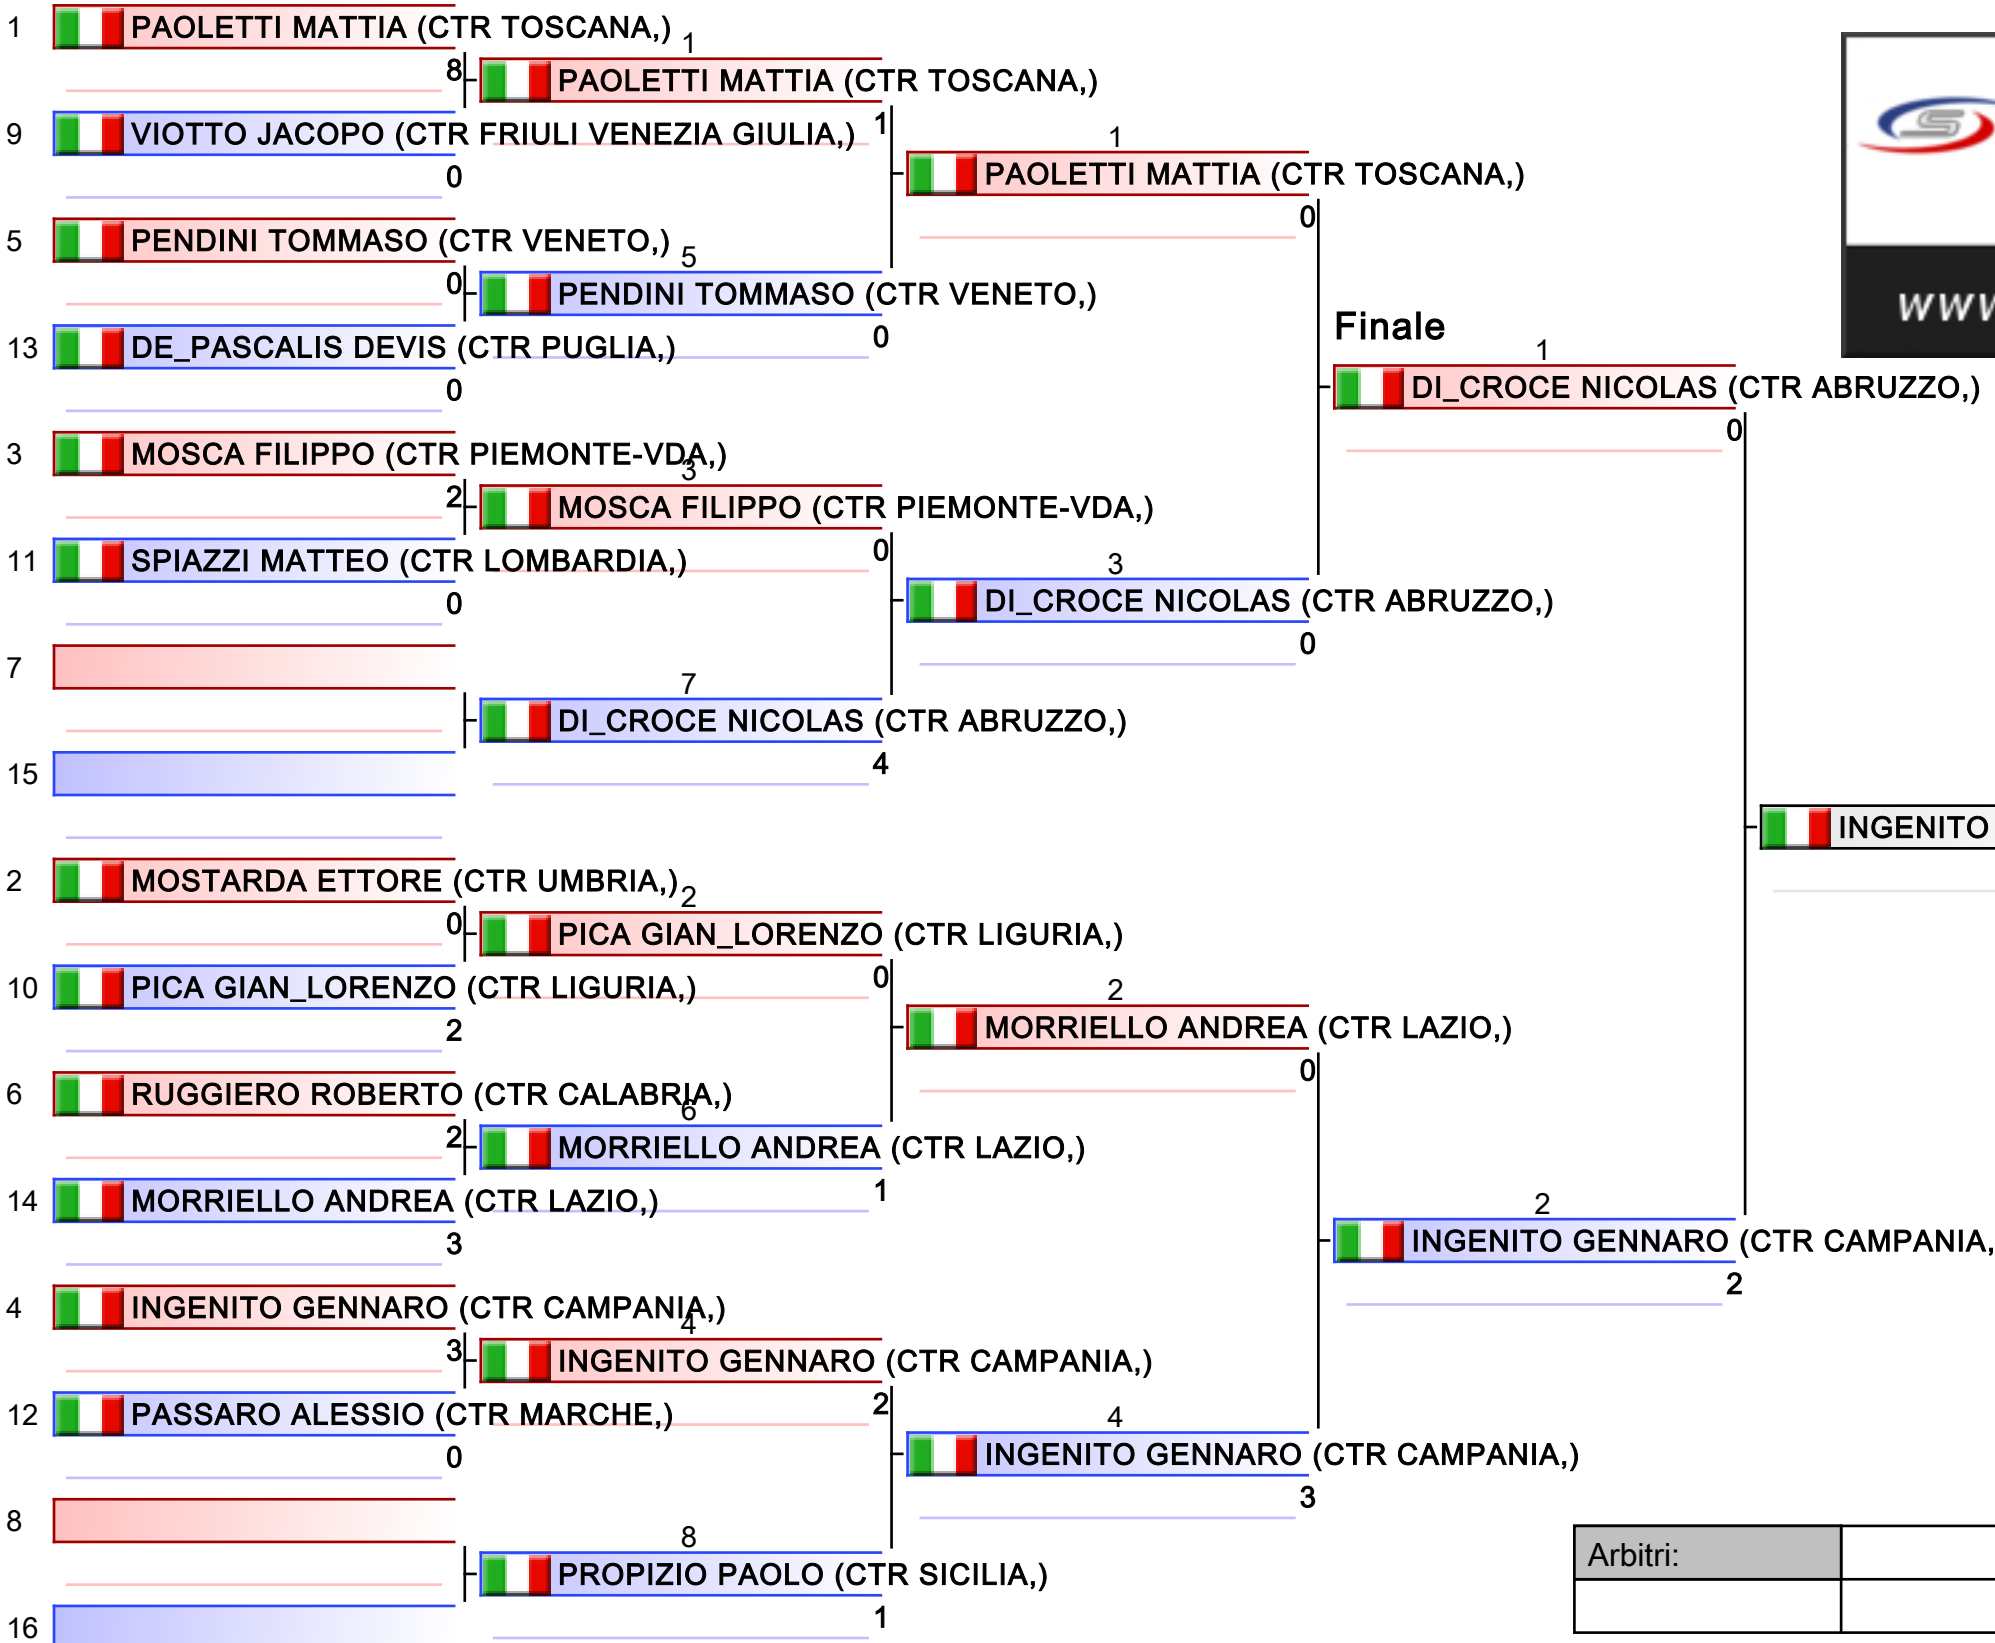

Arbitri:			

U18 KUMITE MALE -68

2022 - CAMPIONATO ITALIANO A RAPPRESENTATIVE REGIONALI, PALAPELLICONE OSTIA LIDO, ITA

2022-11-27

Tatami
3 10:35

Tabelloni - Pool
1/1

1. INGENITO GENNARO (15CAM)
2. DI_CROCE NICOLAS (13ABR)
3. PAOLETTI MATTIA (09TOS)
3. MORRIELLO ANDREA (12LAZ)
5. MOSCA FILIPPO (01PIE)
5. PROPIZIO PAOLO (19SIC)
7. PASSARO ALESSIO (11MAR)