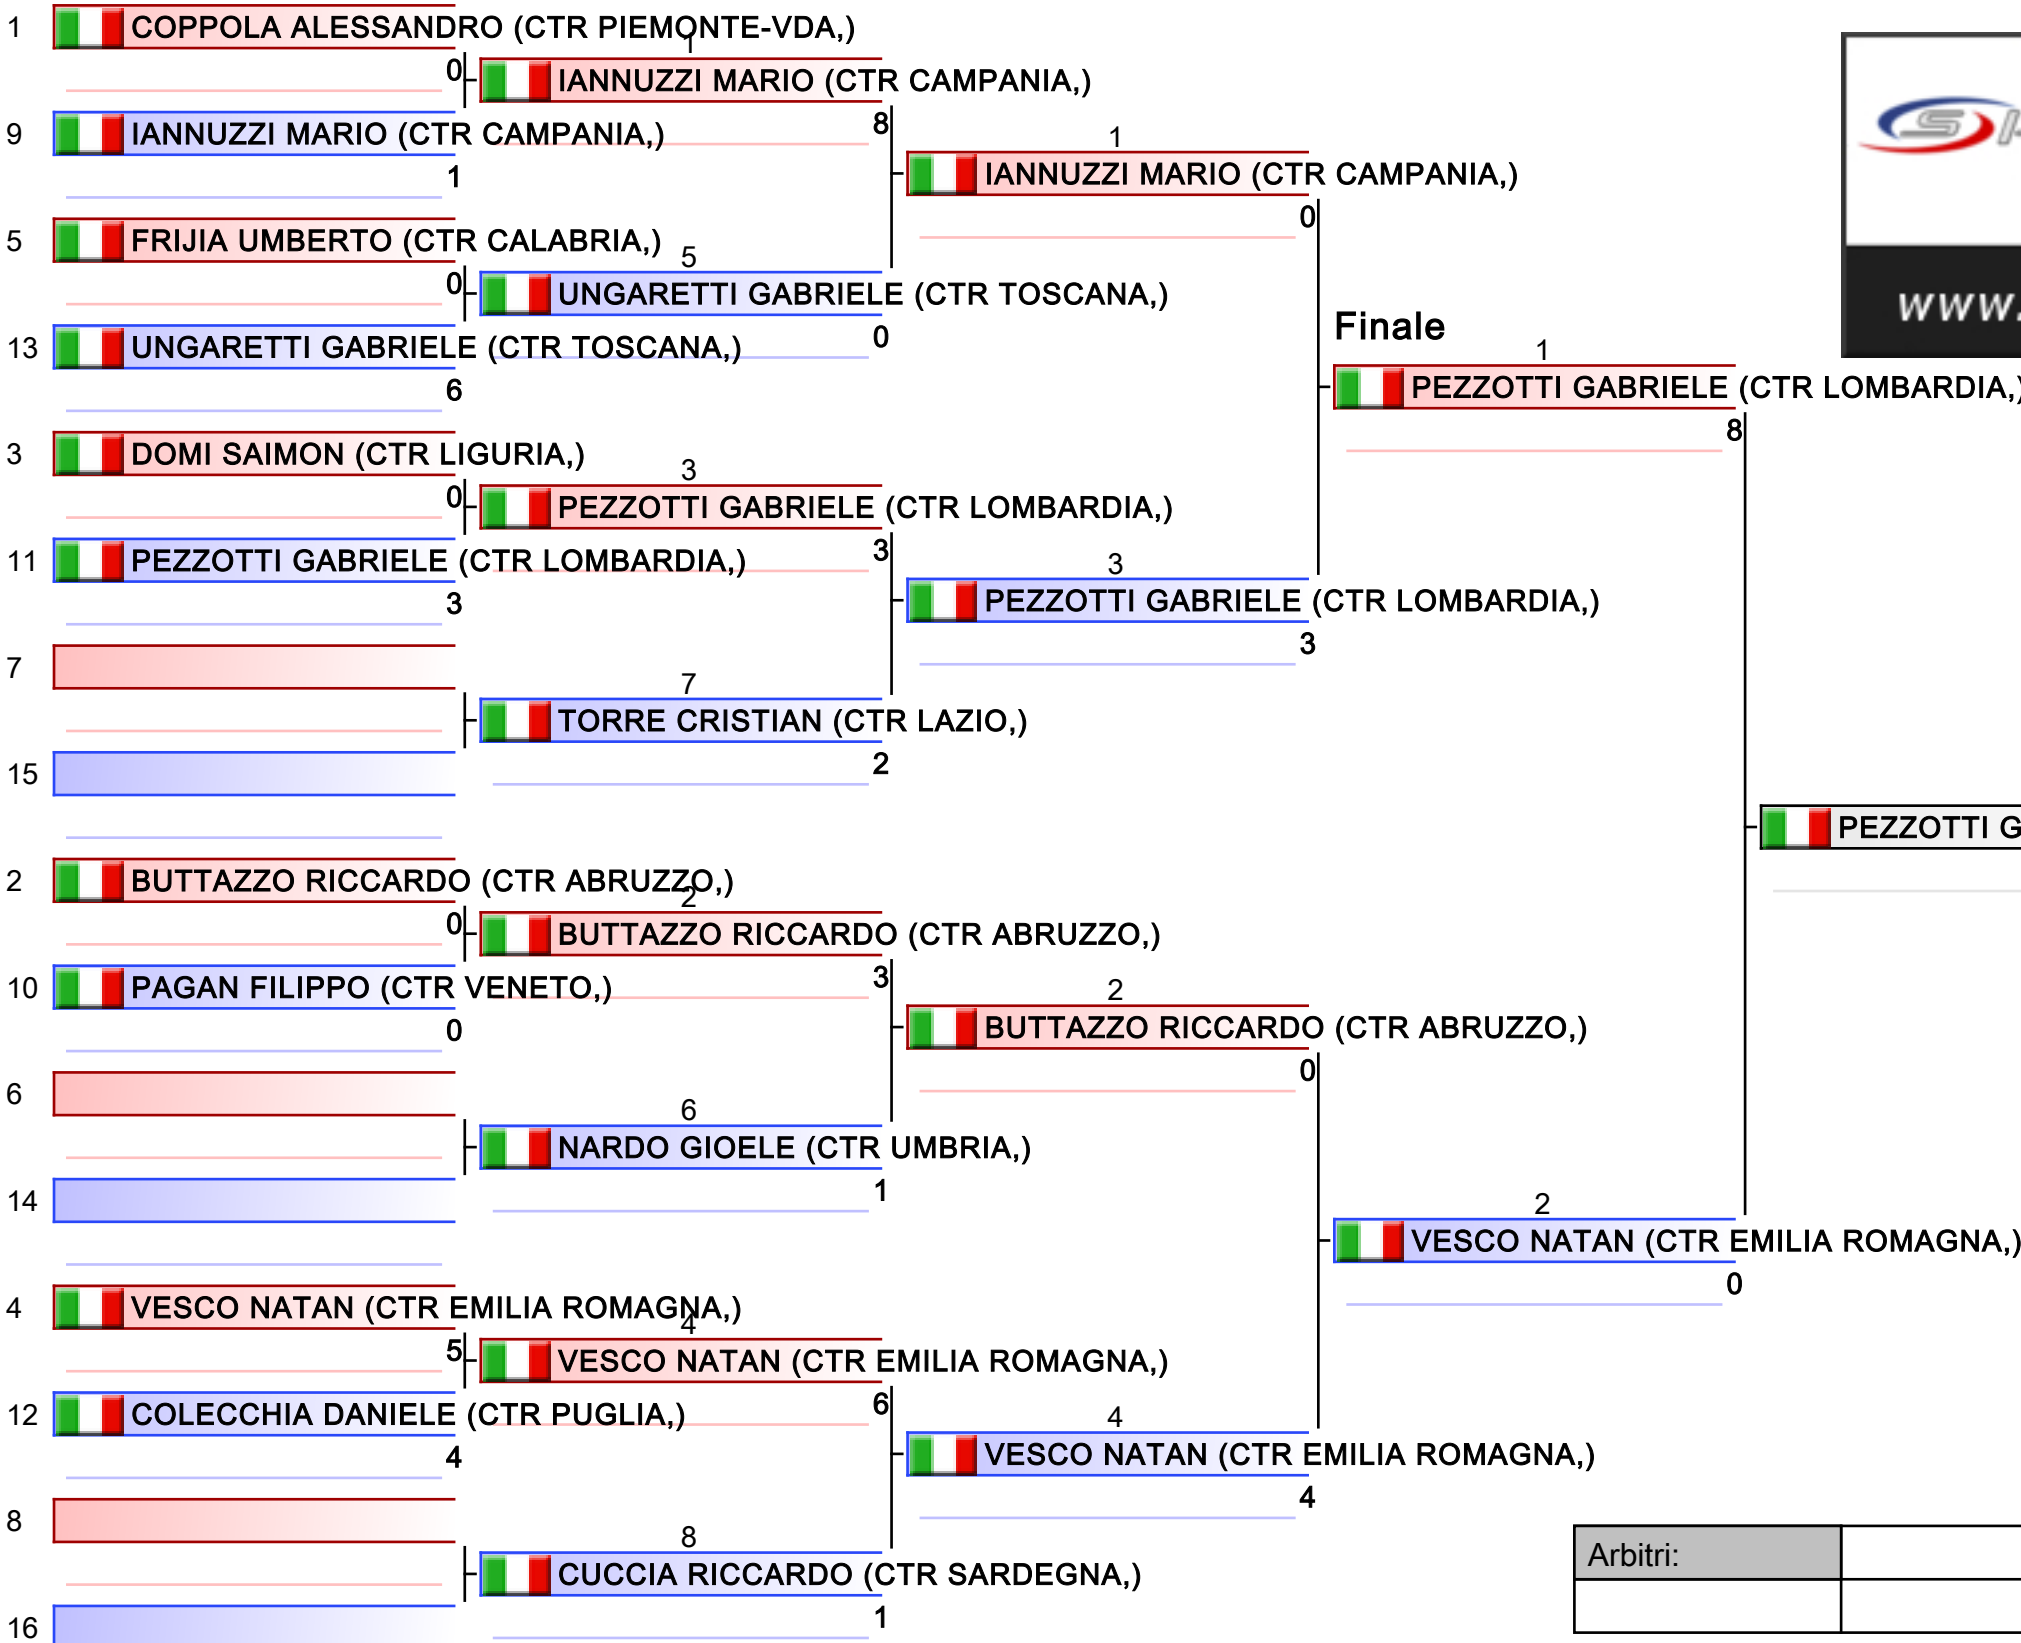

Arbitri:			

U18 KUMITE MALE -76

2022 - CAMPIONATO ITALIANO A RAPPRESENTATIVE REGIONALI, PALAPELLICONE OSTIA LIDO, ITA

2022-11-27

Tatami
4 10:35

Tabelloni - Pool
1/1

1. PEZZOTTI GABRIELE (03LOM)
2. VESCO NATAN (08EMI)
3. IANNUZZI MARIO (15CAM)
3. BUTTAZZO RICCARDO (13ABR)
5. TORRE CRISTIAN (12LAZ)
5. COLECCHIA DANIELE (16PUG)
7. DOMI SAIMON (07LIG)
7. CUCCIA RICCARDO (20SAR)