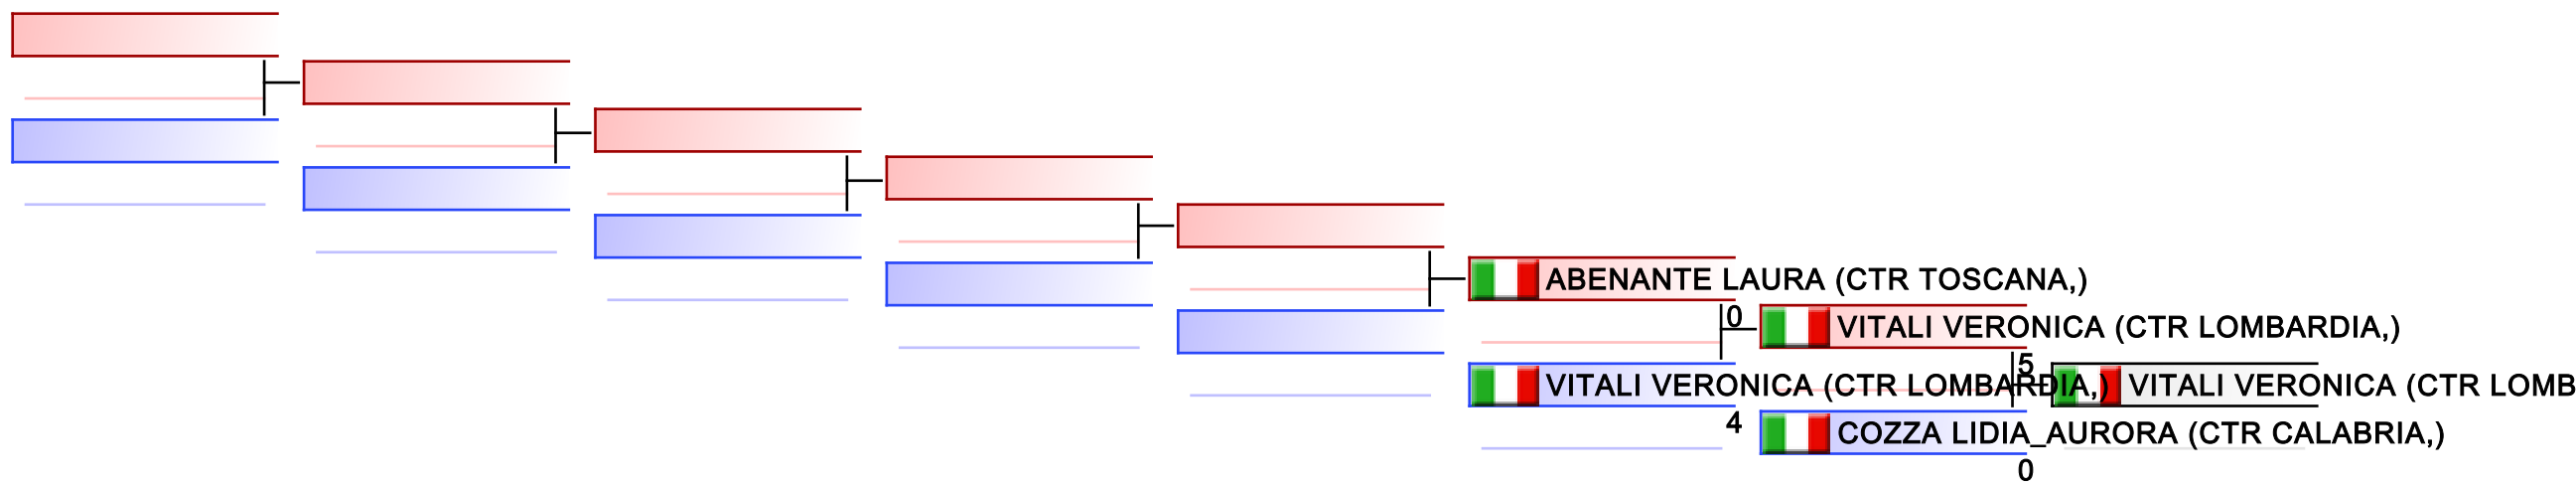

Ripescaggi: (1)