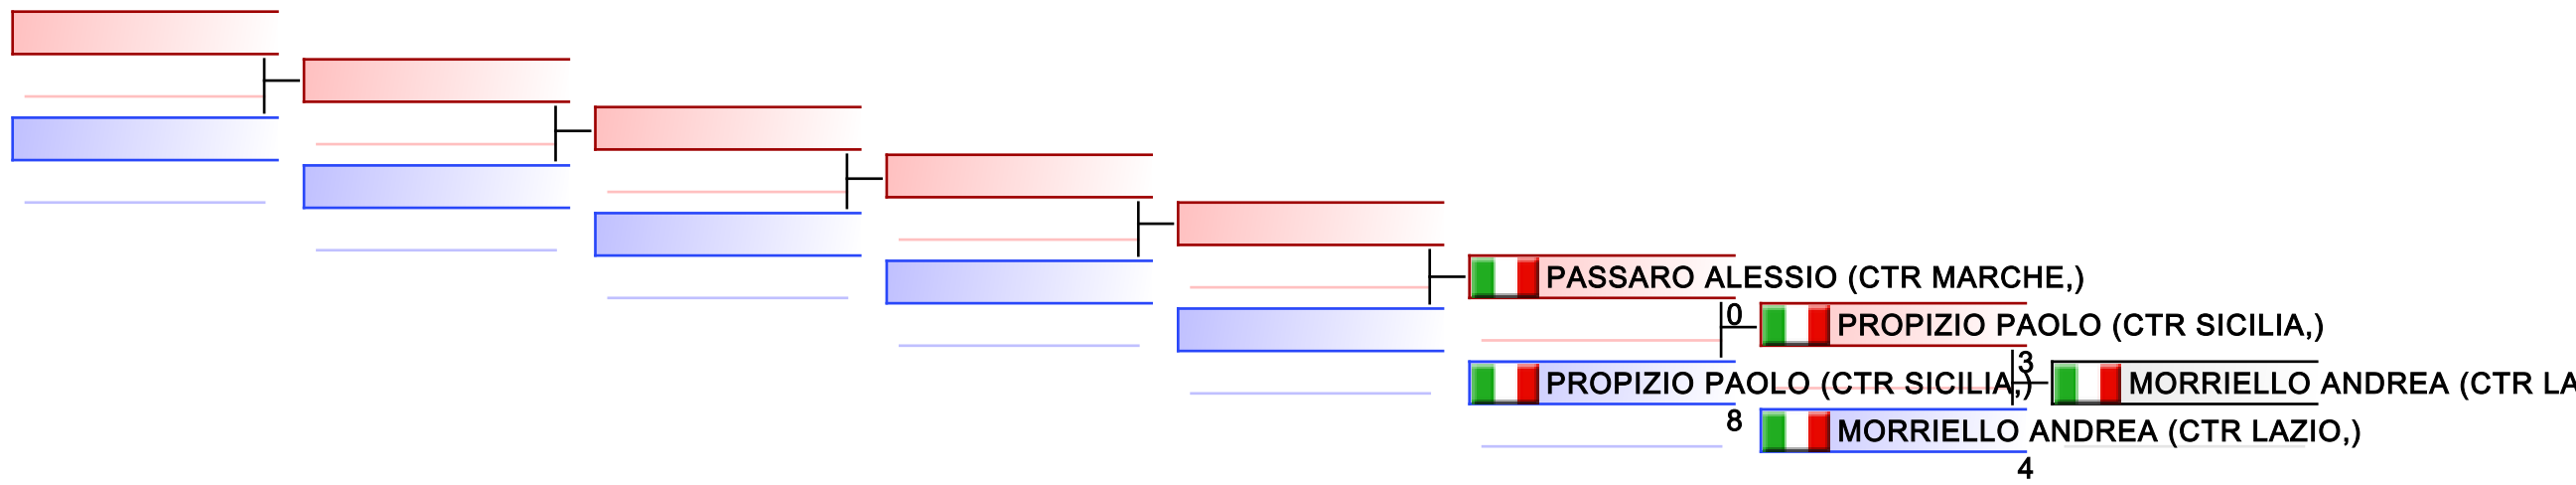

Ripescaggi: (1)