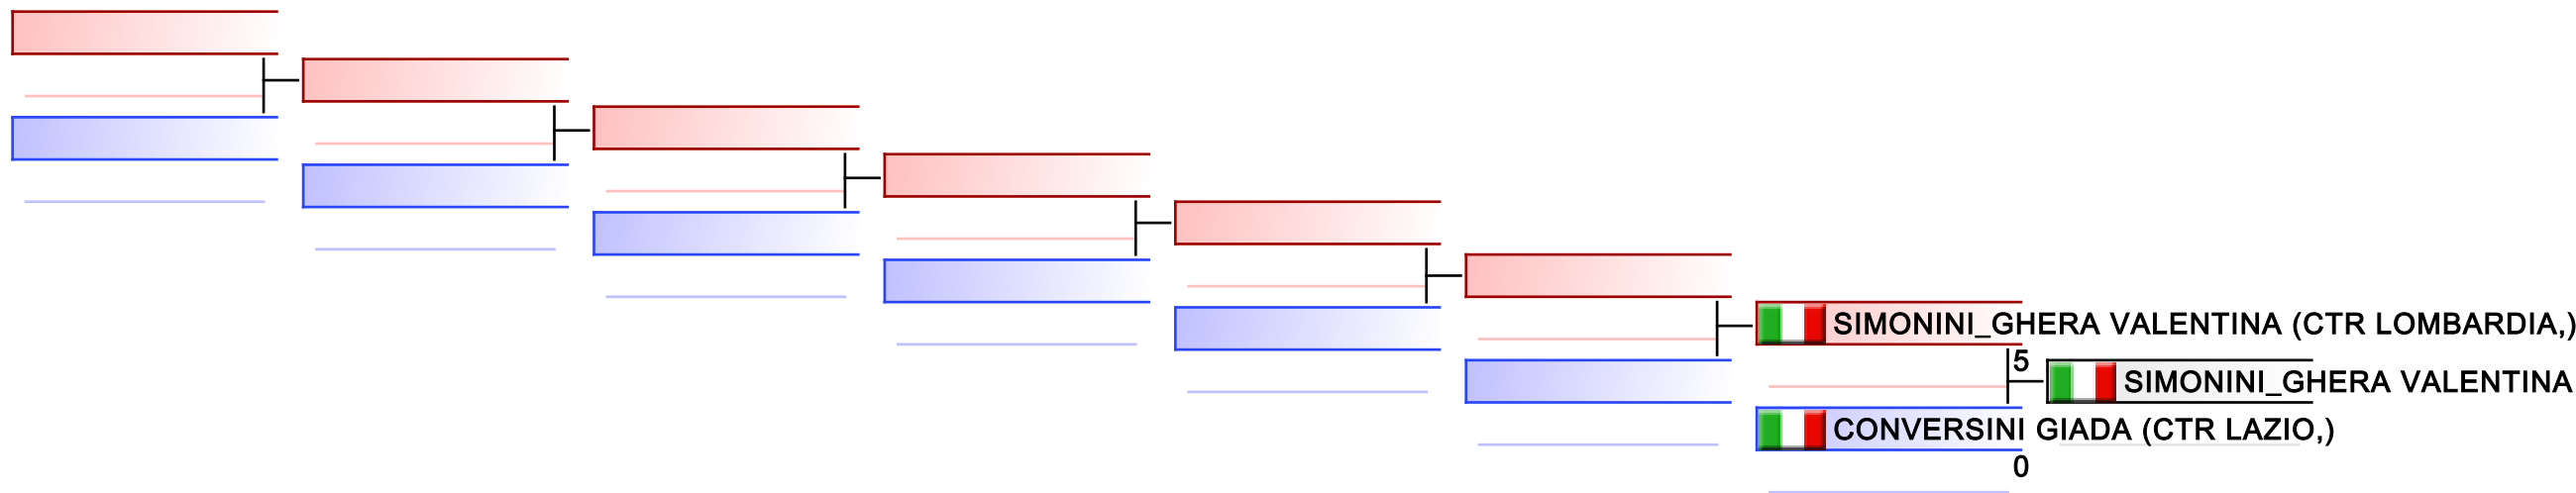

Ripescaggi: (1)