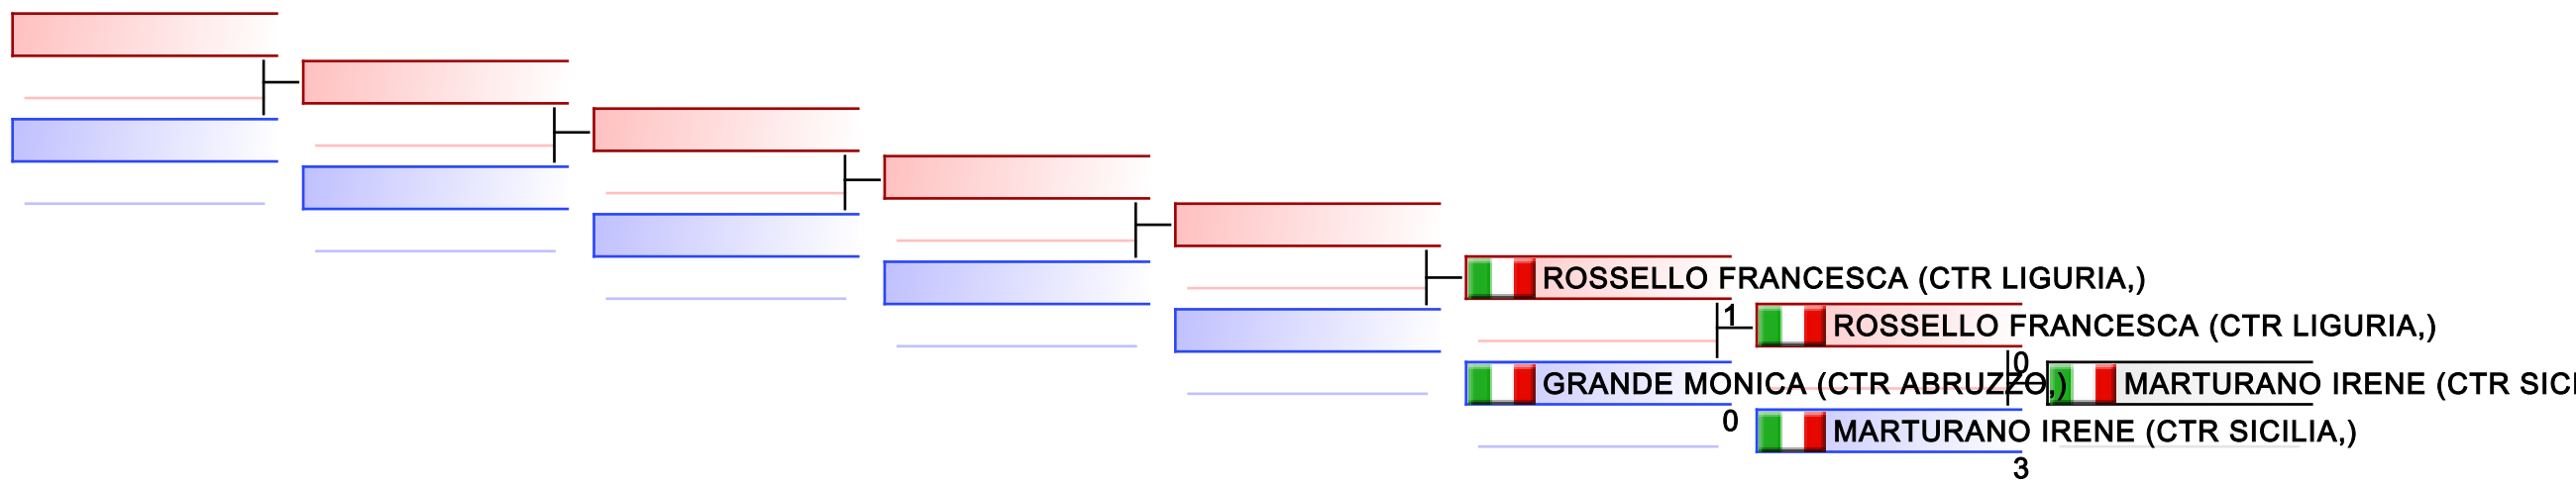

Ripescaggi: (1)