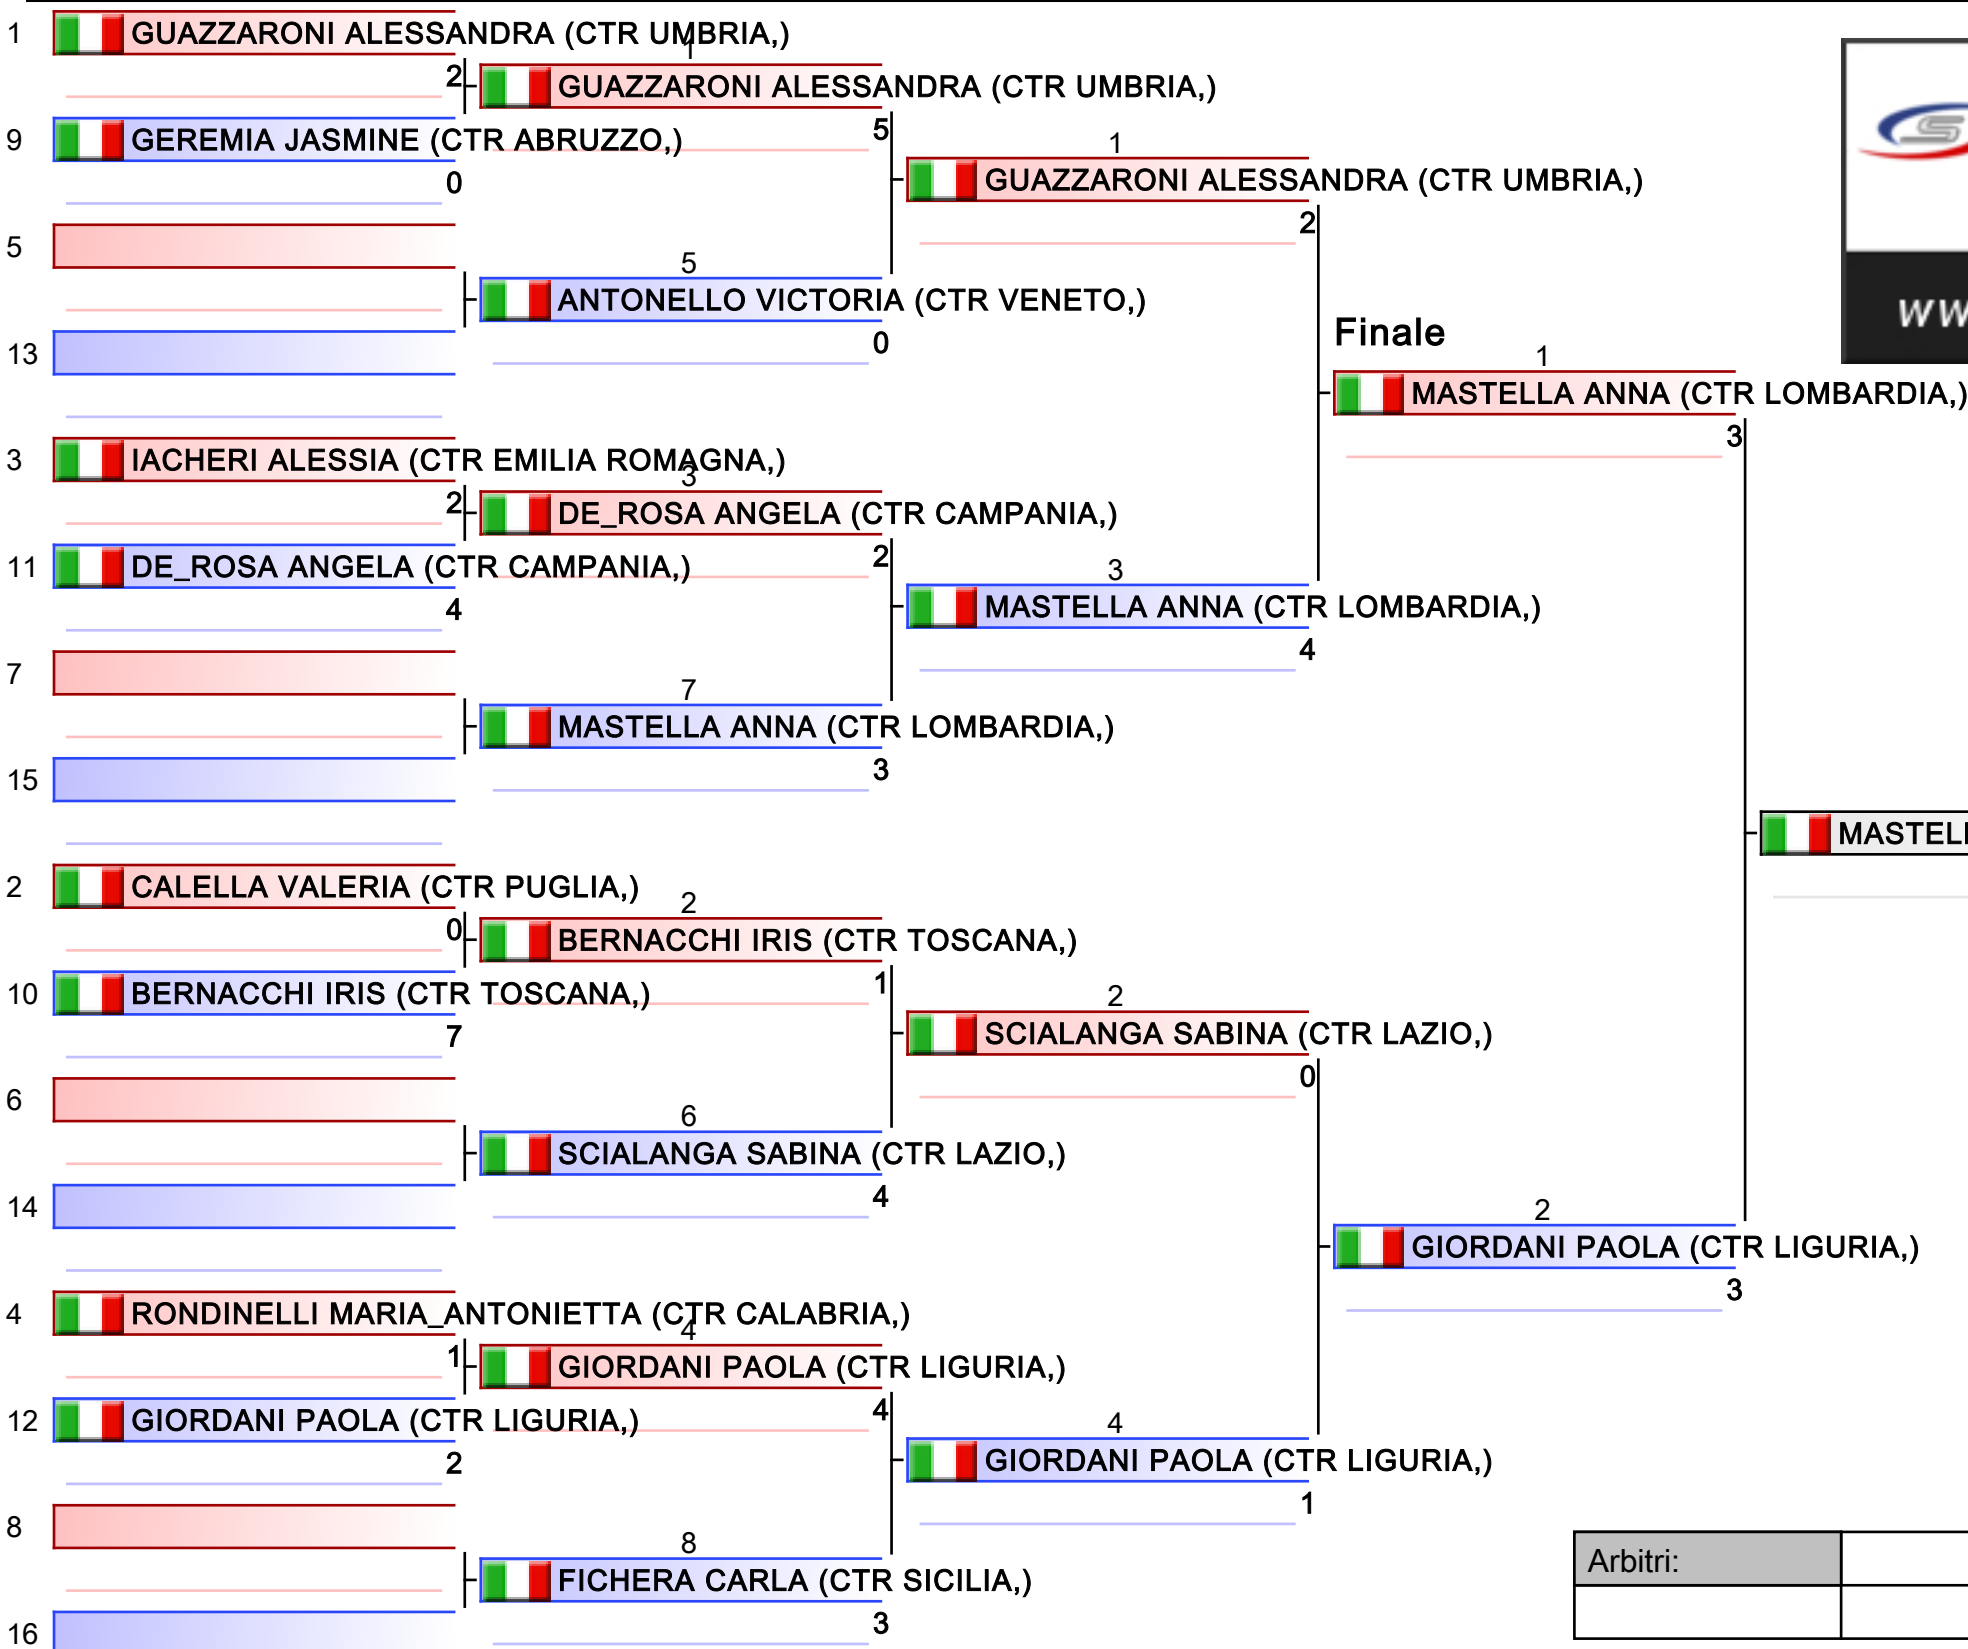

Arbitri:			

U18 KUMITE FEMALE -66

2022 - CAMPIONATO ITALIANO A RAPPRESENTATIVE REGIONALI, PALAPELLICONE OSTIA LIDO, ITA

2022-11-27

Tatami
3 11:45

Tabelloni - Pool
1/1

1. MASTELLA ANNA (03LOM)
2. GIORDANI PAOLA (07LIG)
3. GUAZZARONI ALESSANDRA (10UMB)
3. FICHERA CARLA (19SIC)
5. DE_ROSA ANGELA (15CAM)
5. SCIALANGA SABINA (12LAZ)
7. RONDINELLI MARIA_ ANTONIETTA (18CAL)