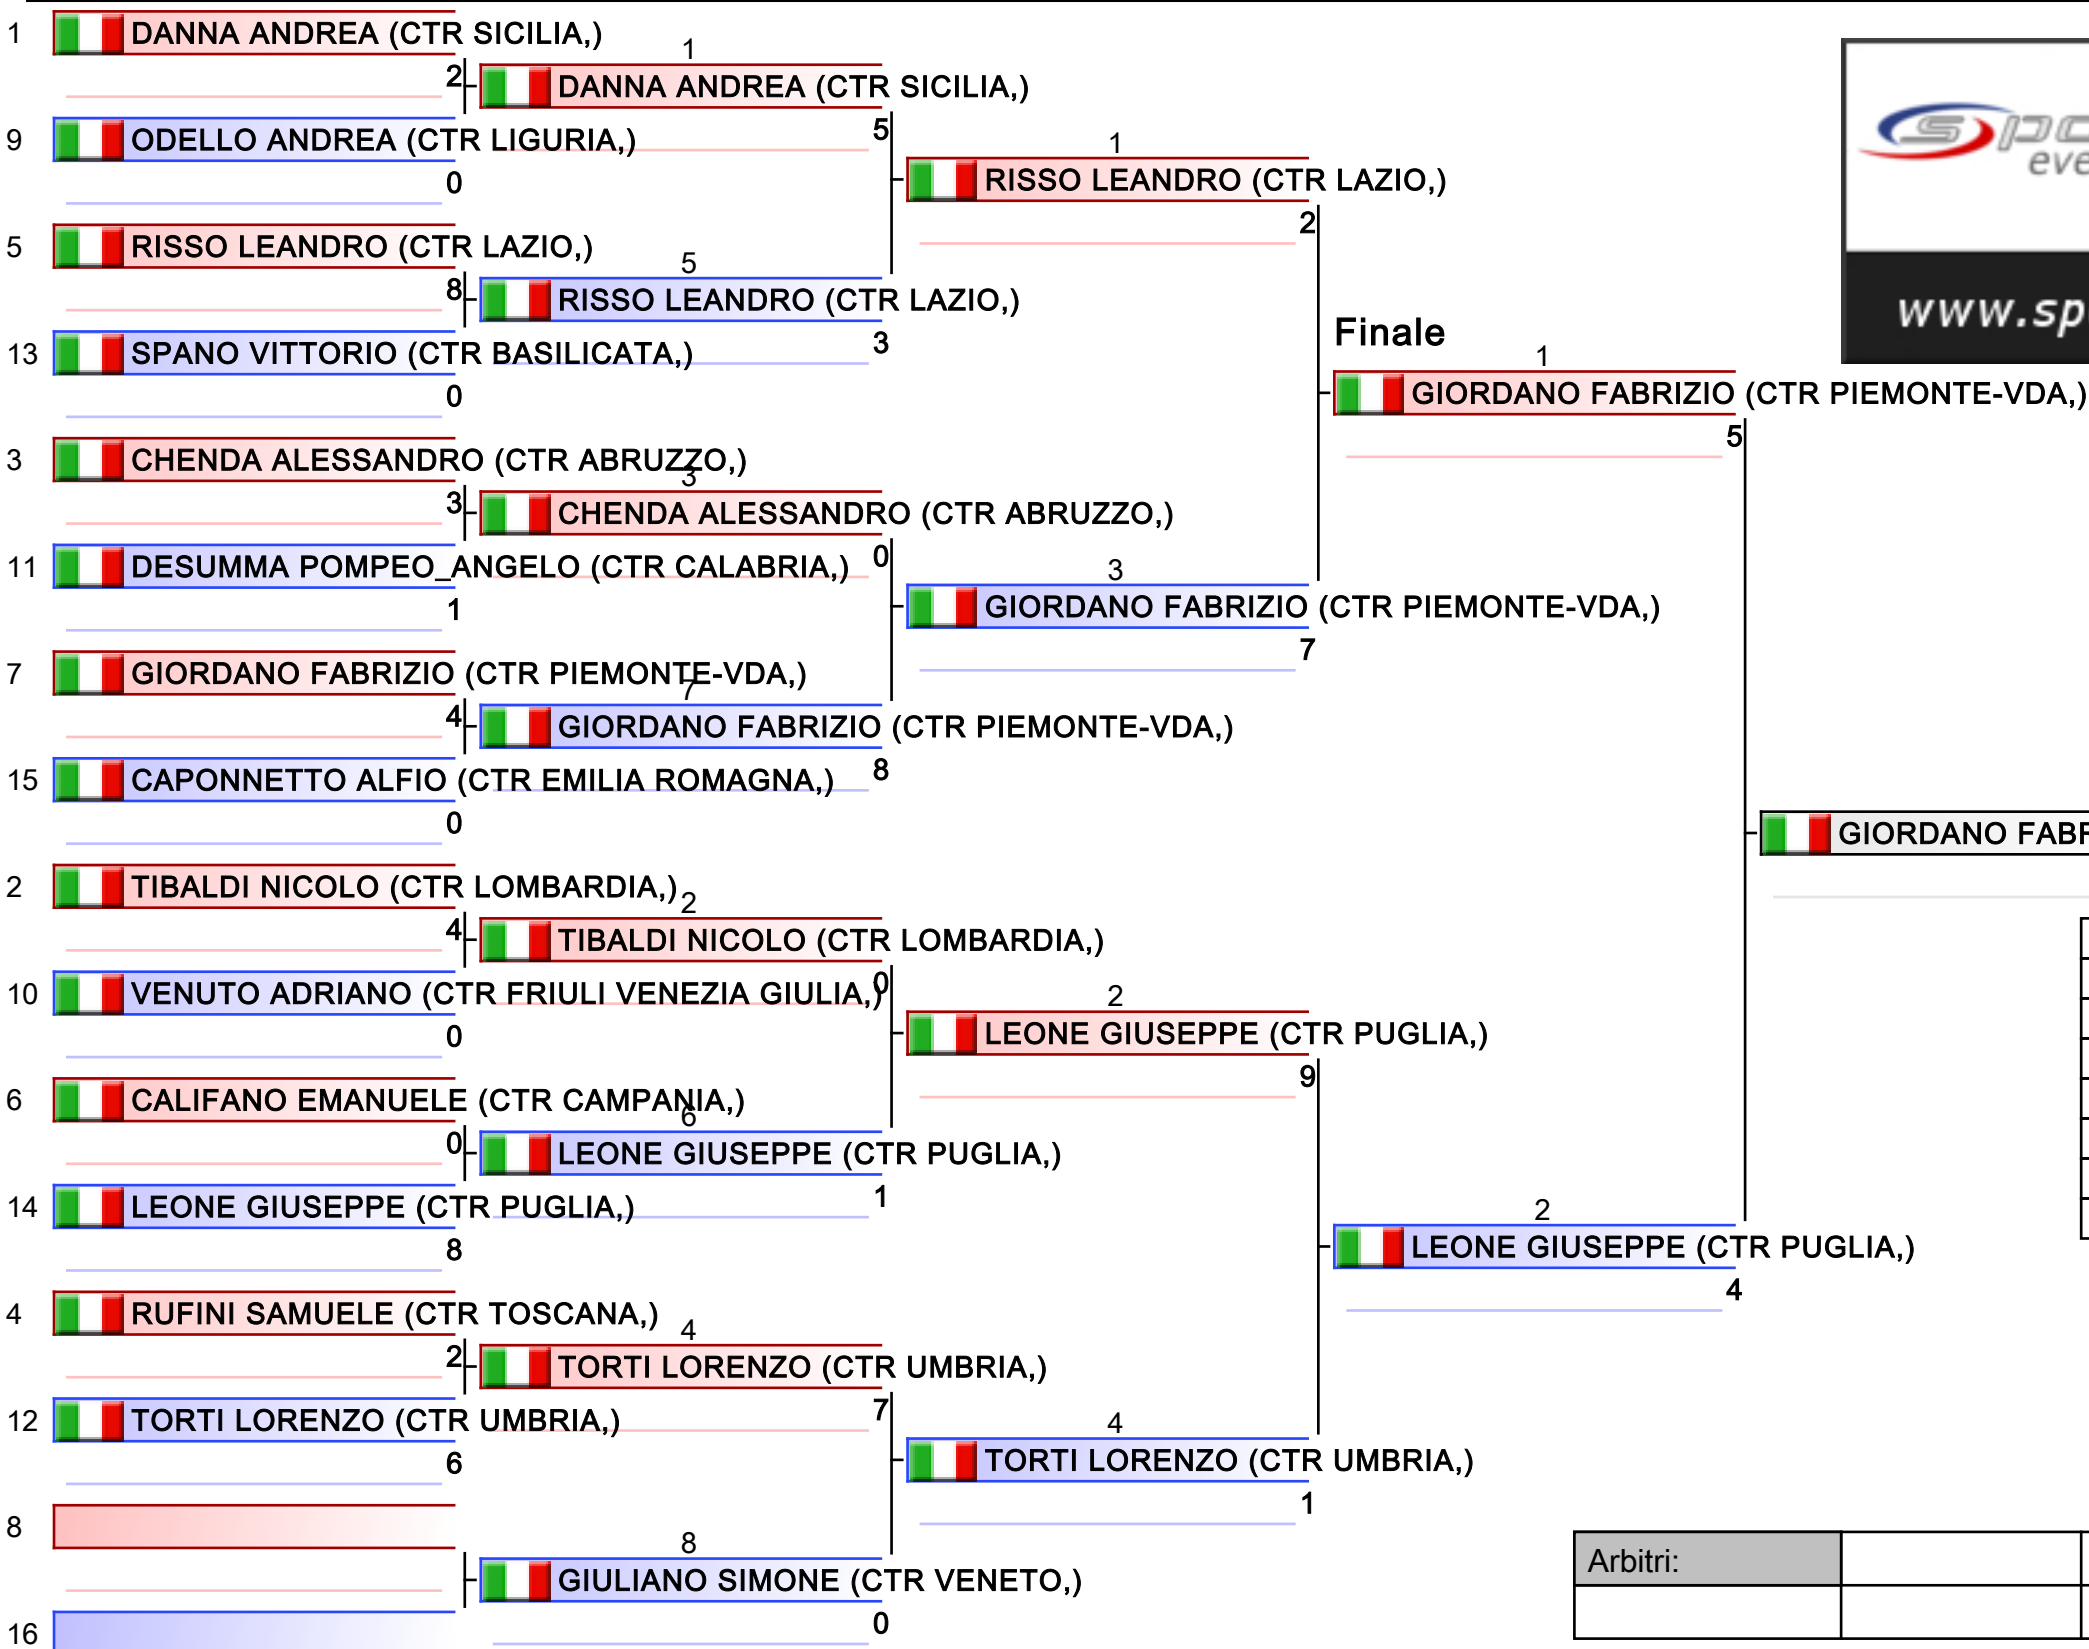

Arbitri:			

U18 KUMITE MALE -61

2022 - CAMPIONATO ITALIANO A RAPPRESENTATIVE REGIONALI, PALAPELLICONE OSTIA LIDO, ITA

2022-11-27

Tatami
2 10:35

Tabelloni - Pool
1/1

1. GIORDANO FABRIZIO (01PIE)
2. LEONE GIUSEPPE (16PUG)
3. TORTI LORENZO (10UMB)
3. RISSO LEANDRO (12LAZ)
5. CALIFANO EMANUELE (15CAM)
5. CHENDA ALESSANDRO (13ABR)
7. TIBALDI NICOLO (03LOM)
7. CAPONNETTO ALFIO (08EMI)