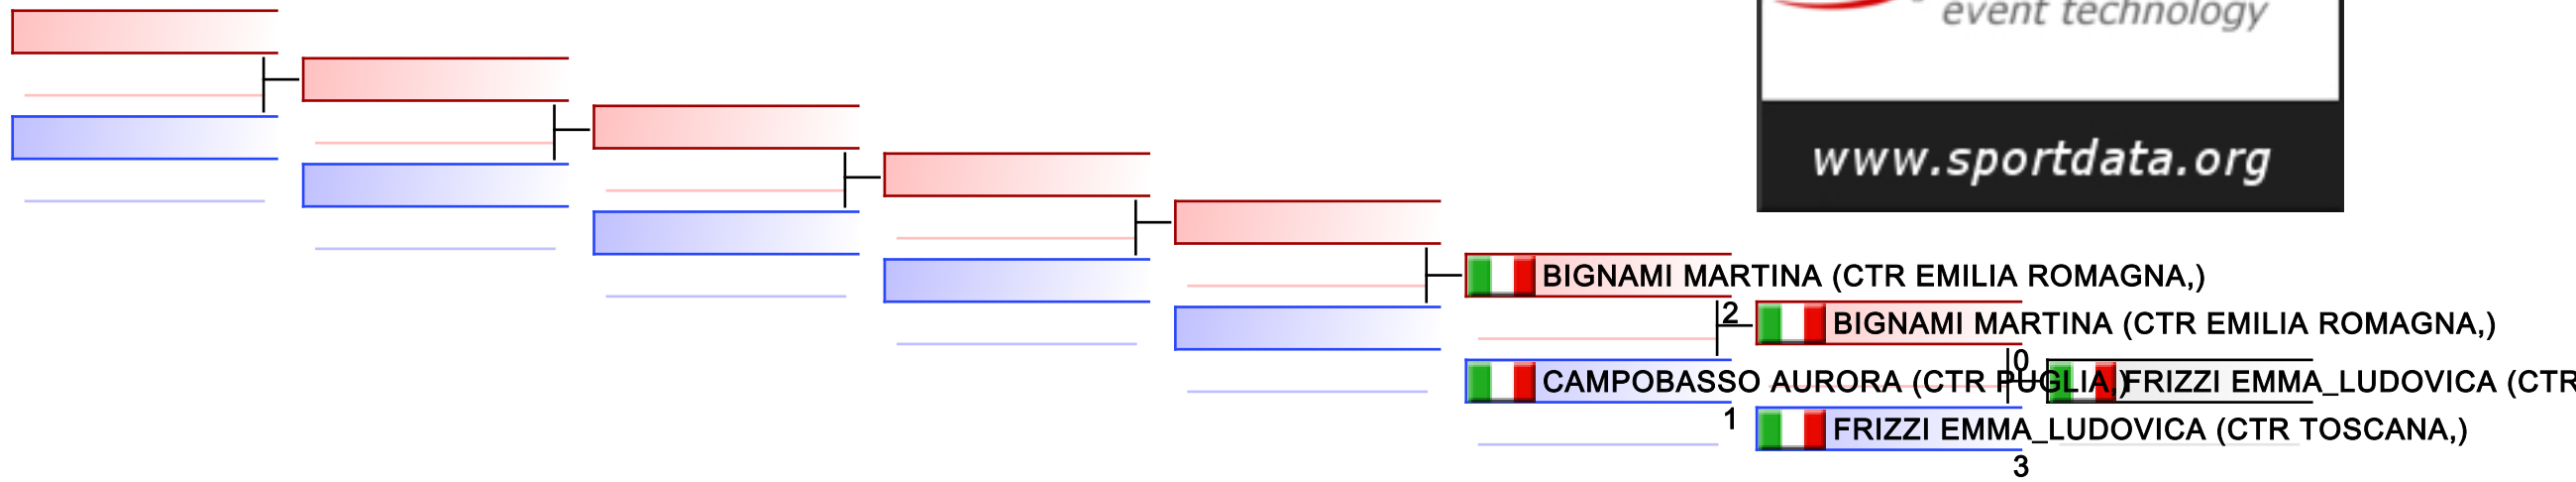

Ripescaggi: (1)

Arbitri:							
----------	--	--	--	--	--	--	--

U18 KUMITE FEMALE -59

2022 - CAMPIONATO ITALIANO A RAPPRESENTATIVE REGIONALI

2022-11-27

Tatami
2 14:15

Tabelloni - Pool
1

(c)sportdata GmbH & Co KG 2000-2022 (2022-11-27 17:14) v 9.9.0 build 1 (2022-09-27) Licenza: FIJLKAM KARATE 2022 (expire 2022-12-31)