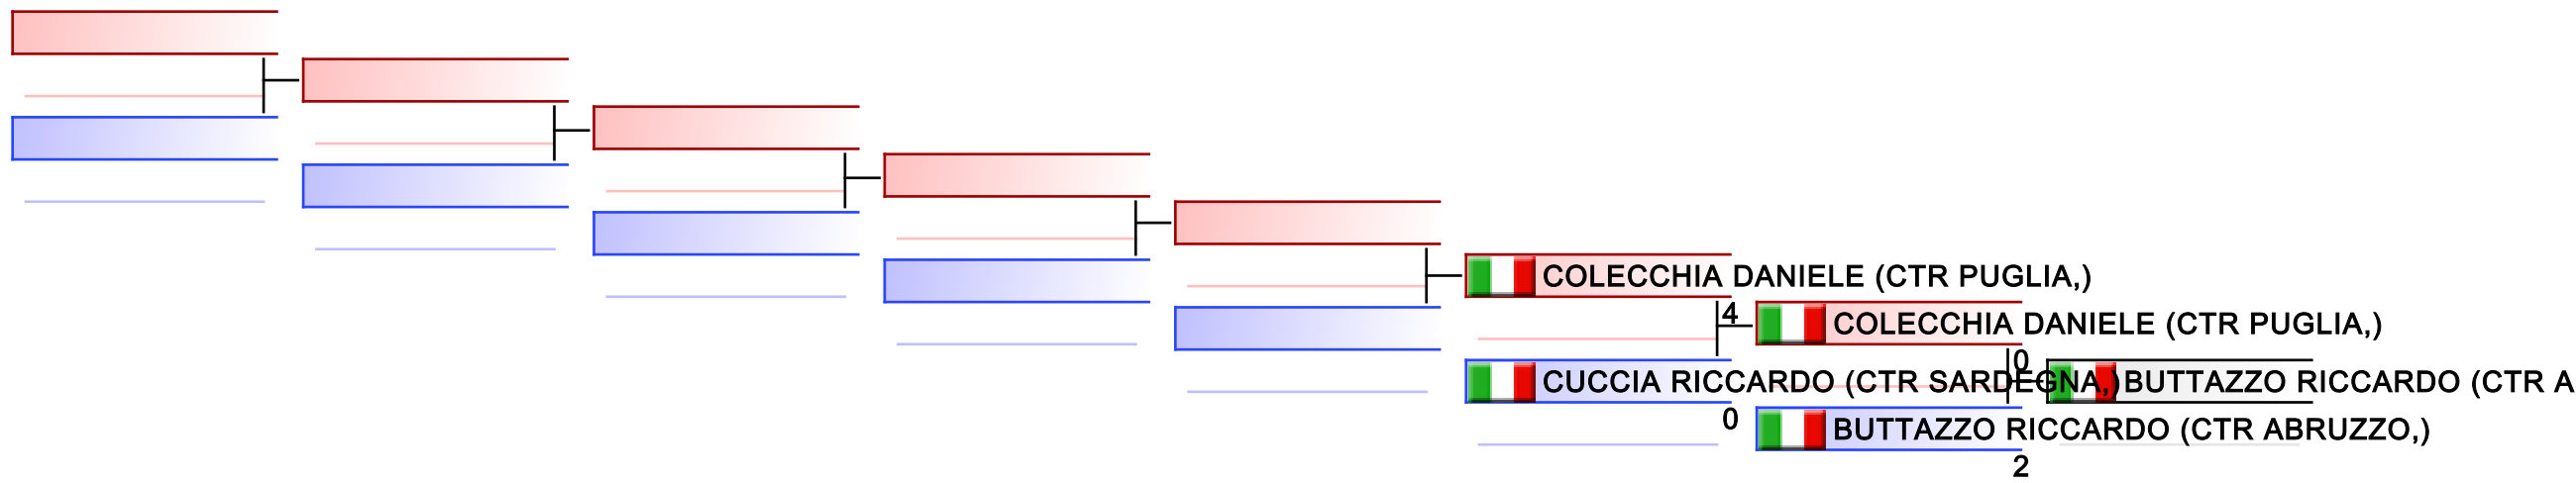

Ripescaggi: (1)