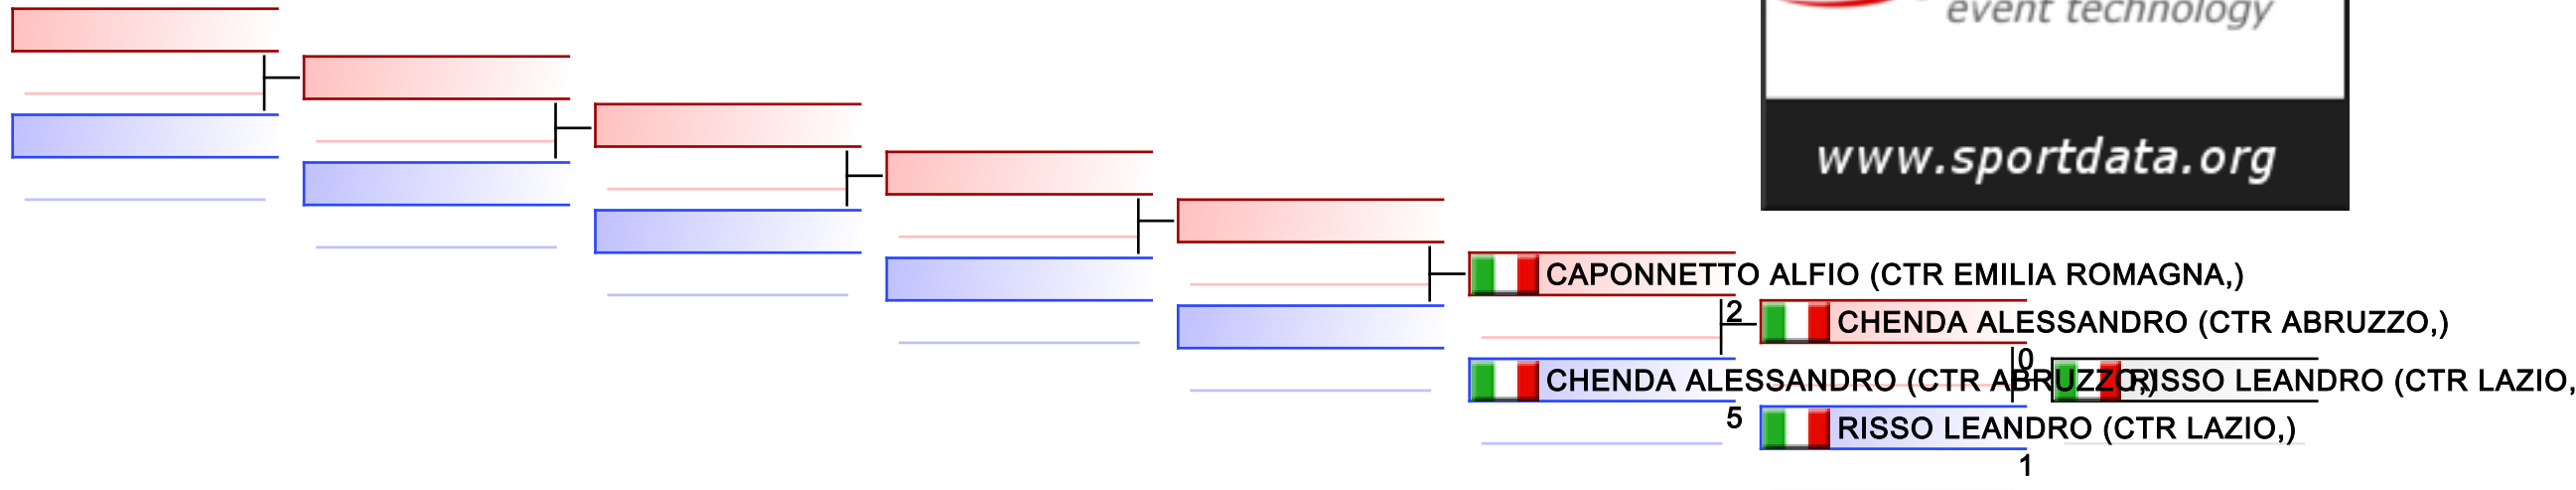

Ripescaggi: (1)

Arbitri:							
----------	--	--	--	--	--	--	--

U18 KUMITE MALE -61

2022 - CAMPIONATO ITALIANO A RAPPRESENTATIVE REGIONALI

2022-11-27

Tatami 3 13:35
Tabelloni - Pool 1

(c)sportdata GmbH & Co KG 2000-2022 (2022-11-27 17:14) v 9.9.0 build 1 (2022-09-27) Licenza: FIJLKAM KARATE 2022 (expire 2022-12-31)