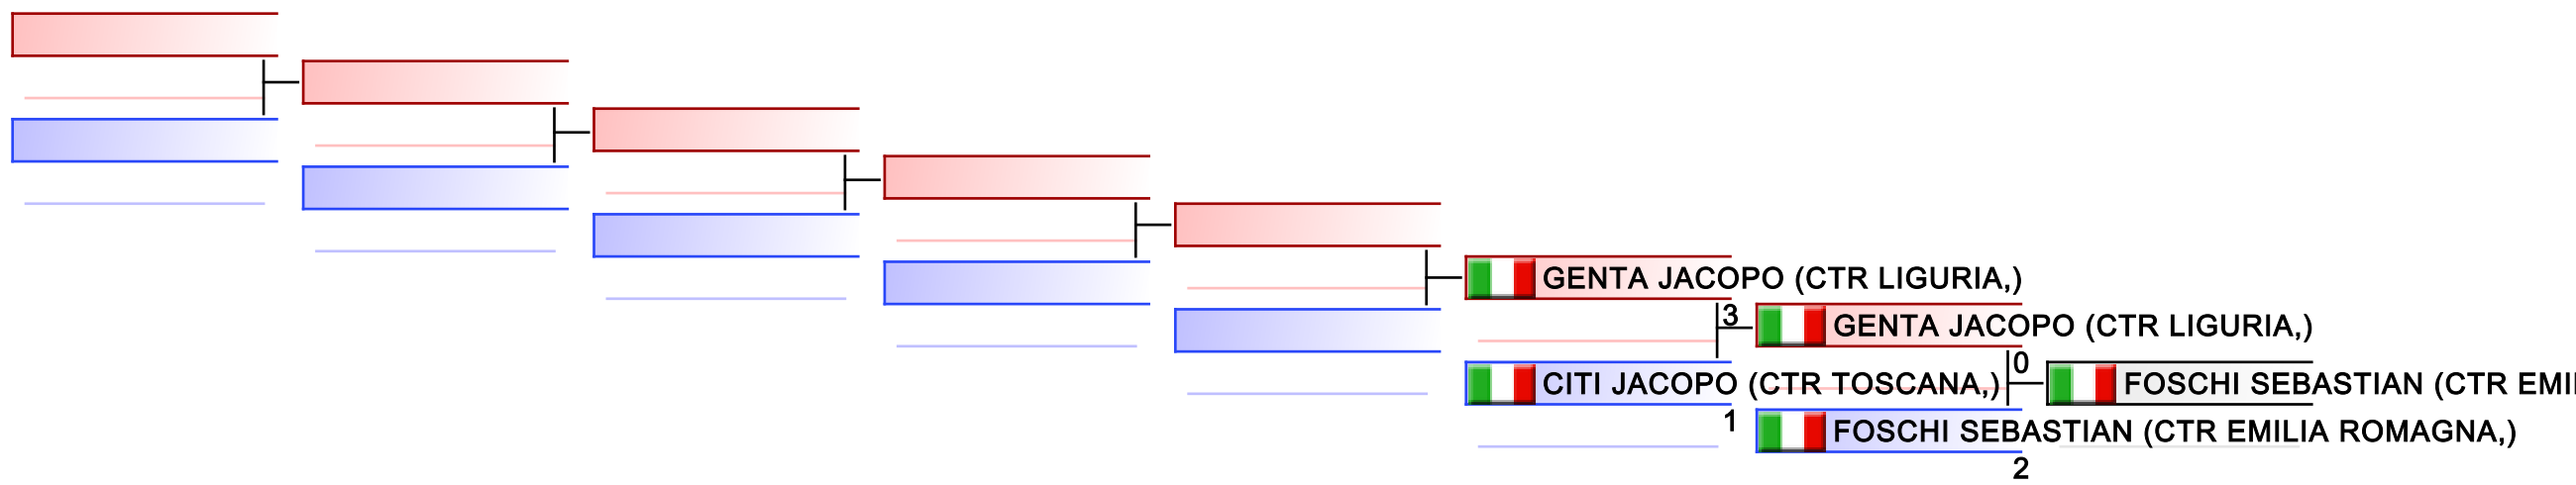

Ripescaggi: (1)