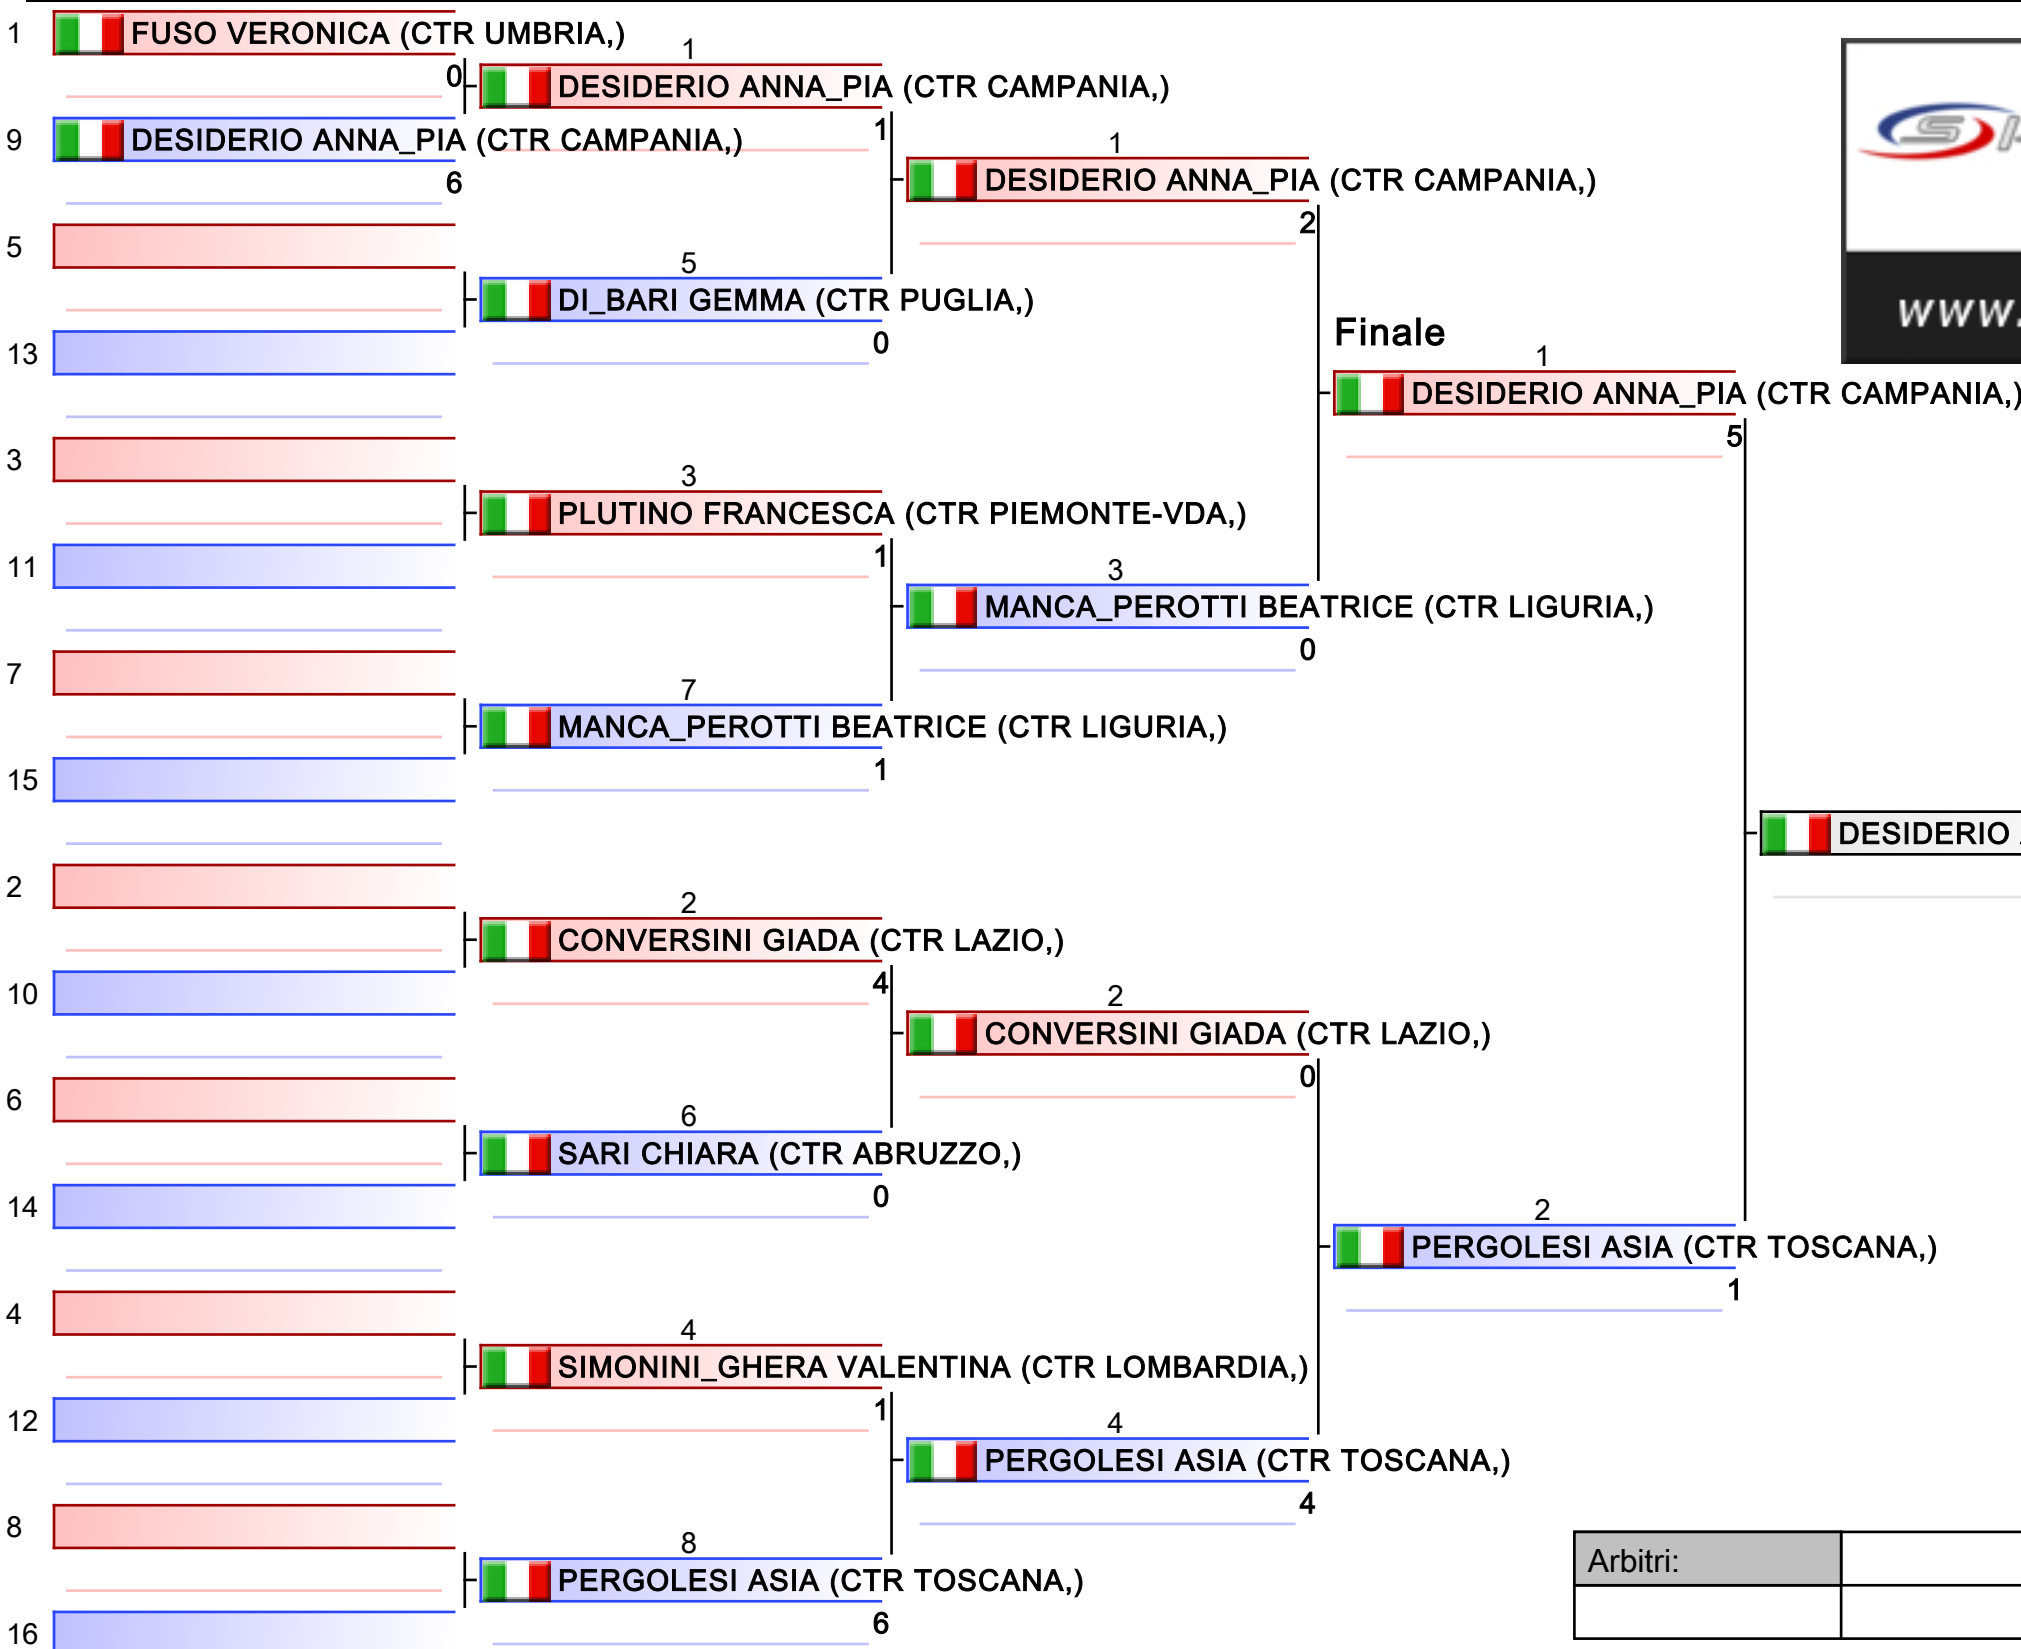

U18 KUMITE FEMALE +66

2022 - CAMPIONATO ITALIANO A RAPPRESENTATIVE REGIONALI, PALAPELLICONE OSTIA LIDO, ITA

2022-11-27

Tatami
1 12:00

Tabelloni - Pool
1/1

1. DESIDERIO ANNA_PIA (15CAM)
2. PERGOLESI ASIA (09TOS)
3. SIMONINI_GHERA VALENTINA (03LOM)
3. DI_BARI GEMMA (16PUG)
5. CONVERSINI GIADA (12LAZ)
5. MANCA_PEROTTI BEATRICE (07LIG)
7. FUSO VERONICA (10UMB)