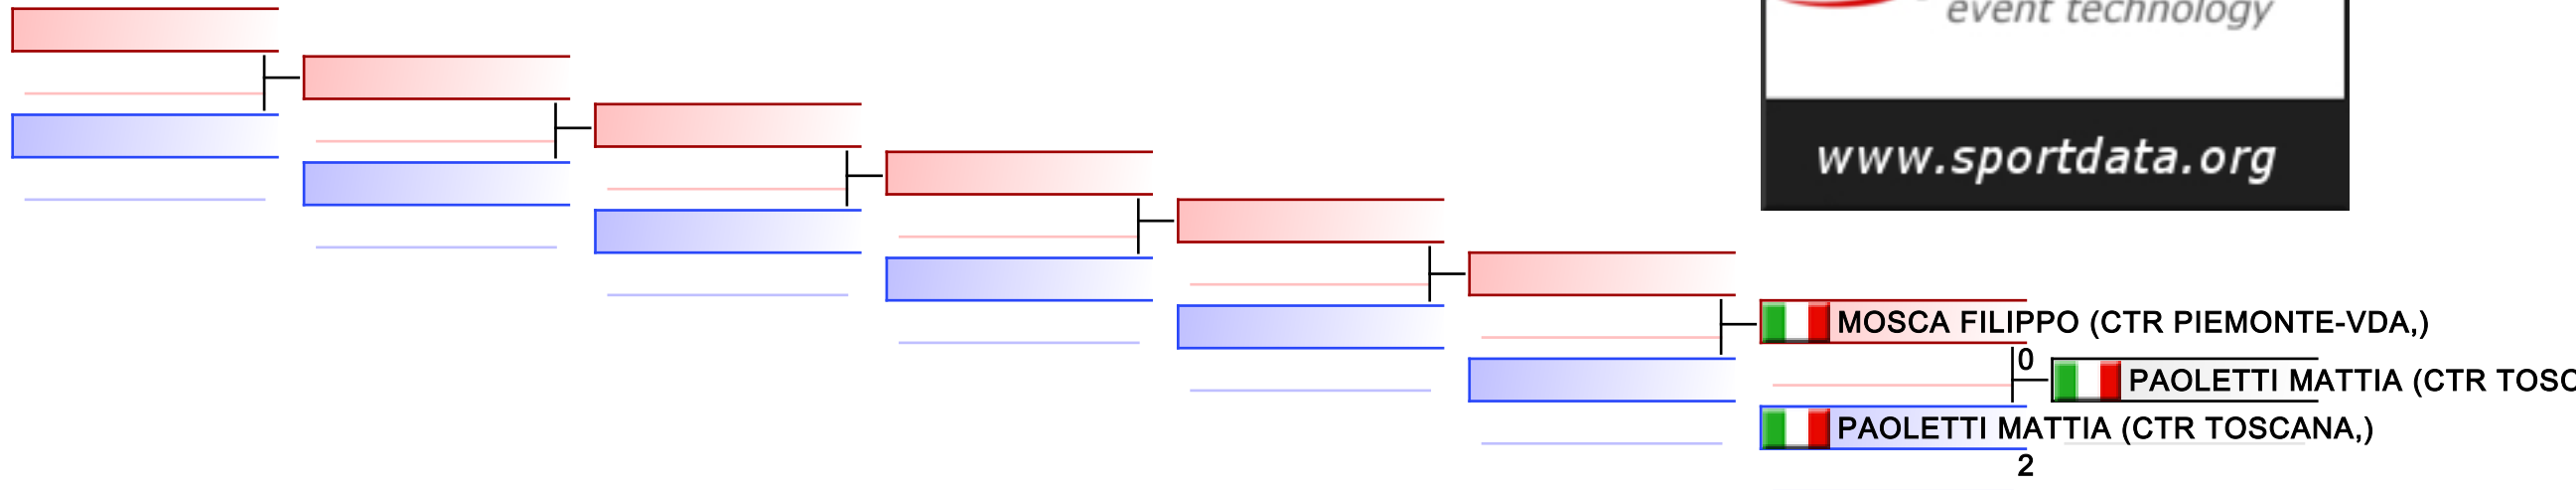

Ripescaggi: (1)

Arbitri:							
----------	--	--	--	--	--	--	--

U18 KUMITE MALE -68

2022 - CAMPIONATO ITALIANO A RAPPRESENTATIVE REGIONALI

2022-11-27

Tatami 4 13:05
Tabelloni - Pool 1

(c)sportdata GmbH & Co KG 2000-2022 (2022-11-27 17:14) v 9.9.0 build 1 (2022-09-27) Licenza: FIJLKAM KARATE 2022 (expire 2022-12-31)