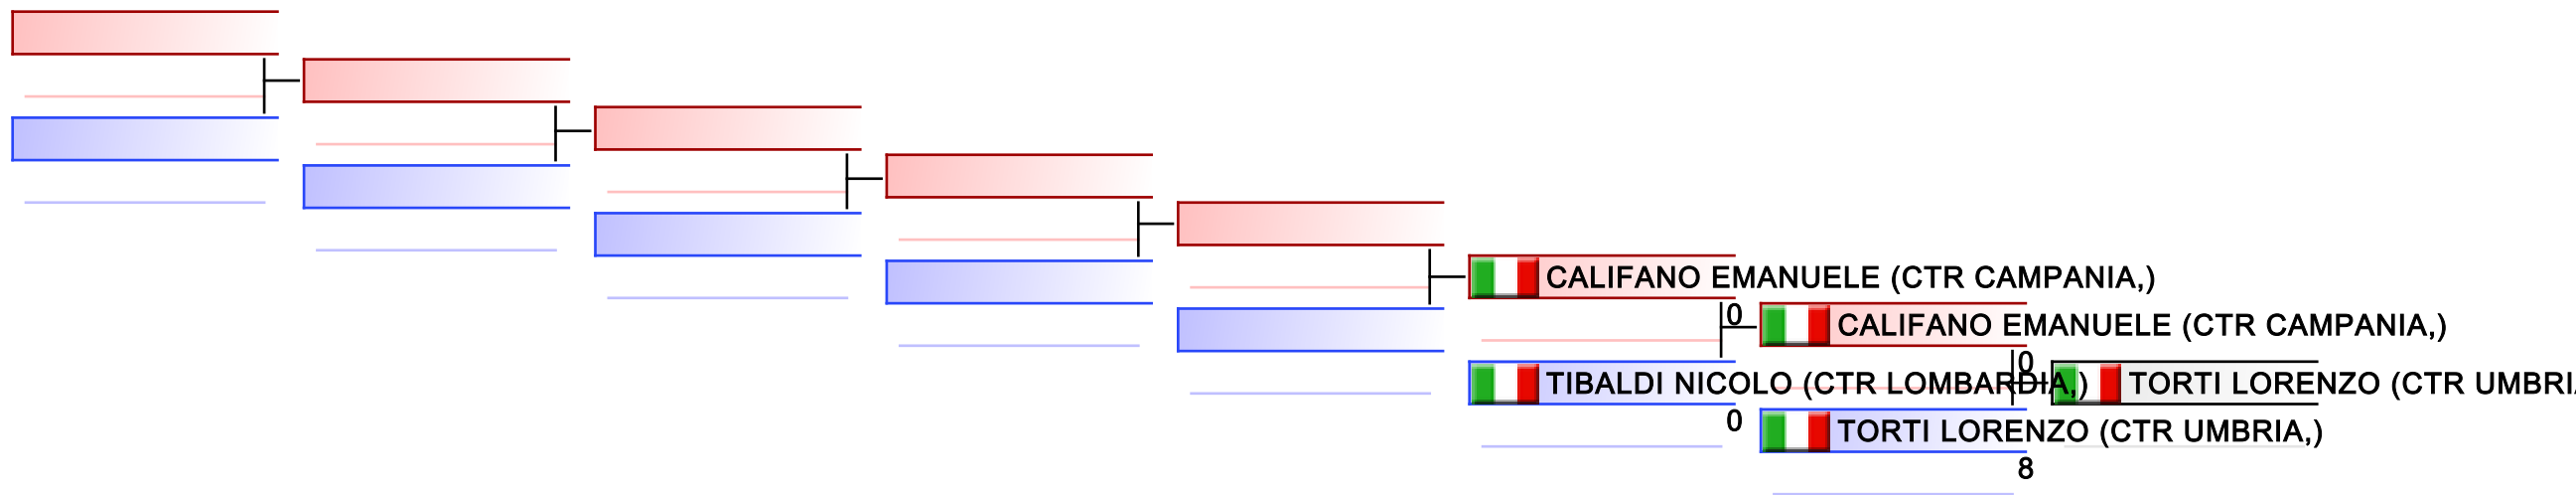

Ripescaggi: (1)