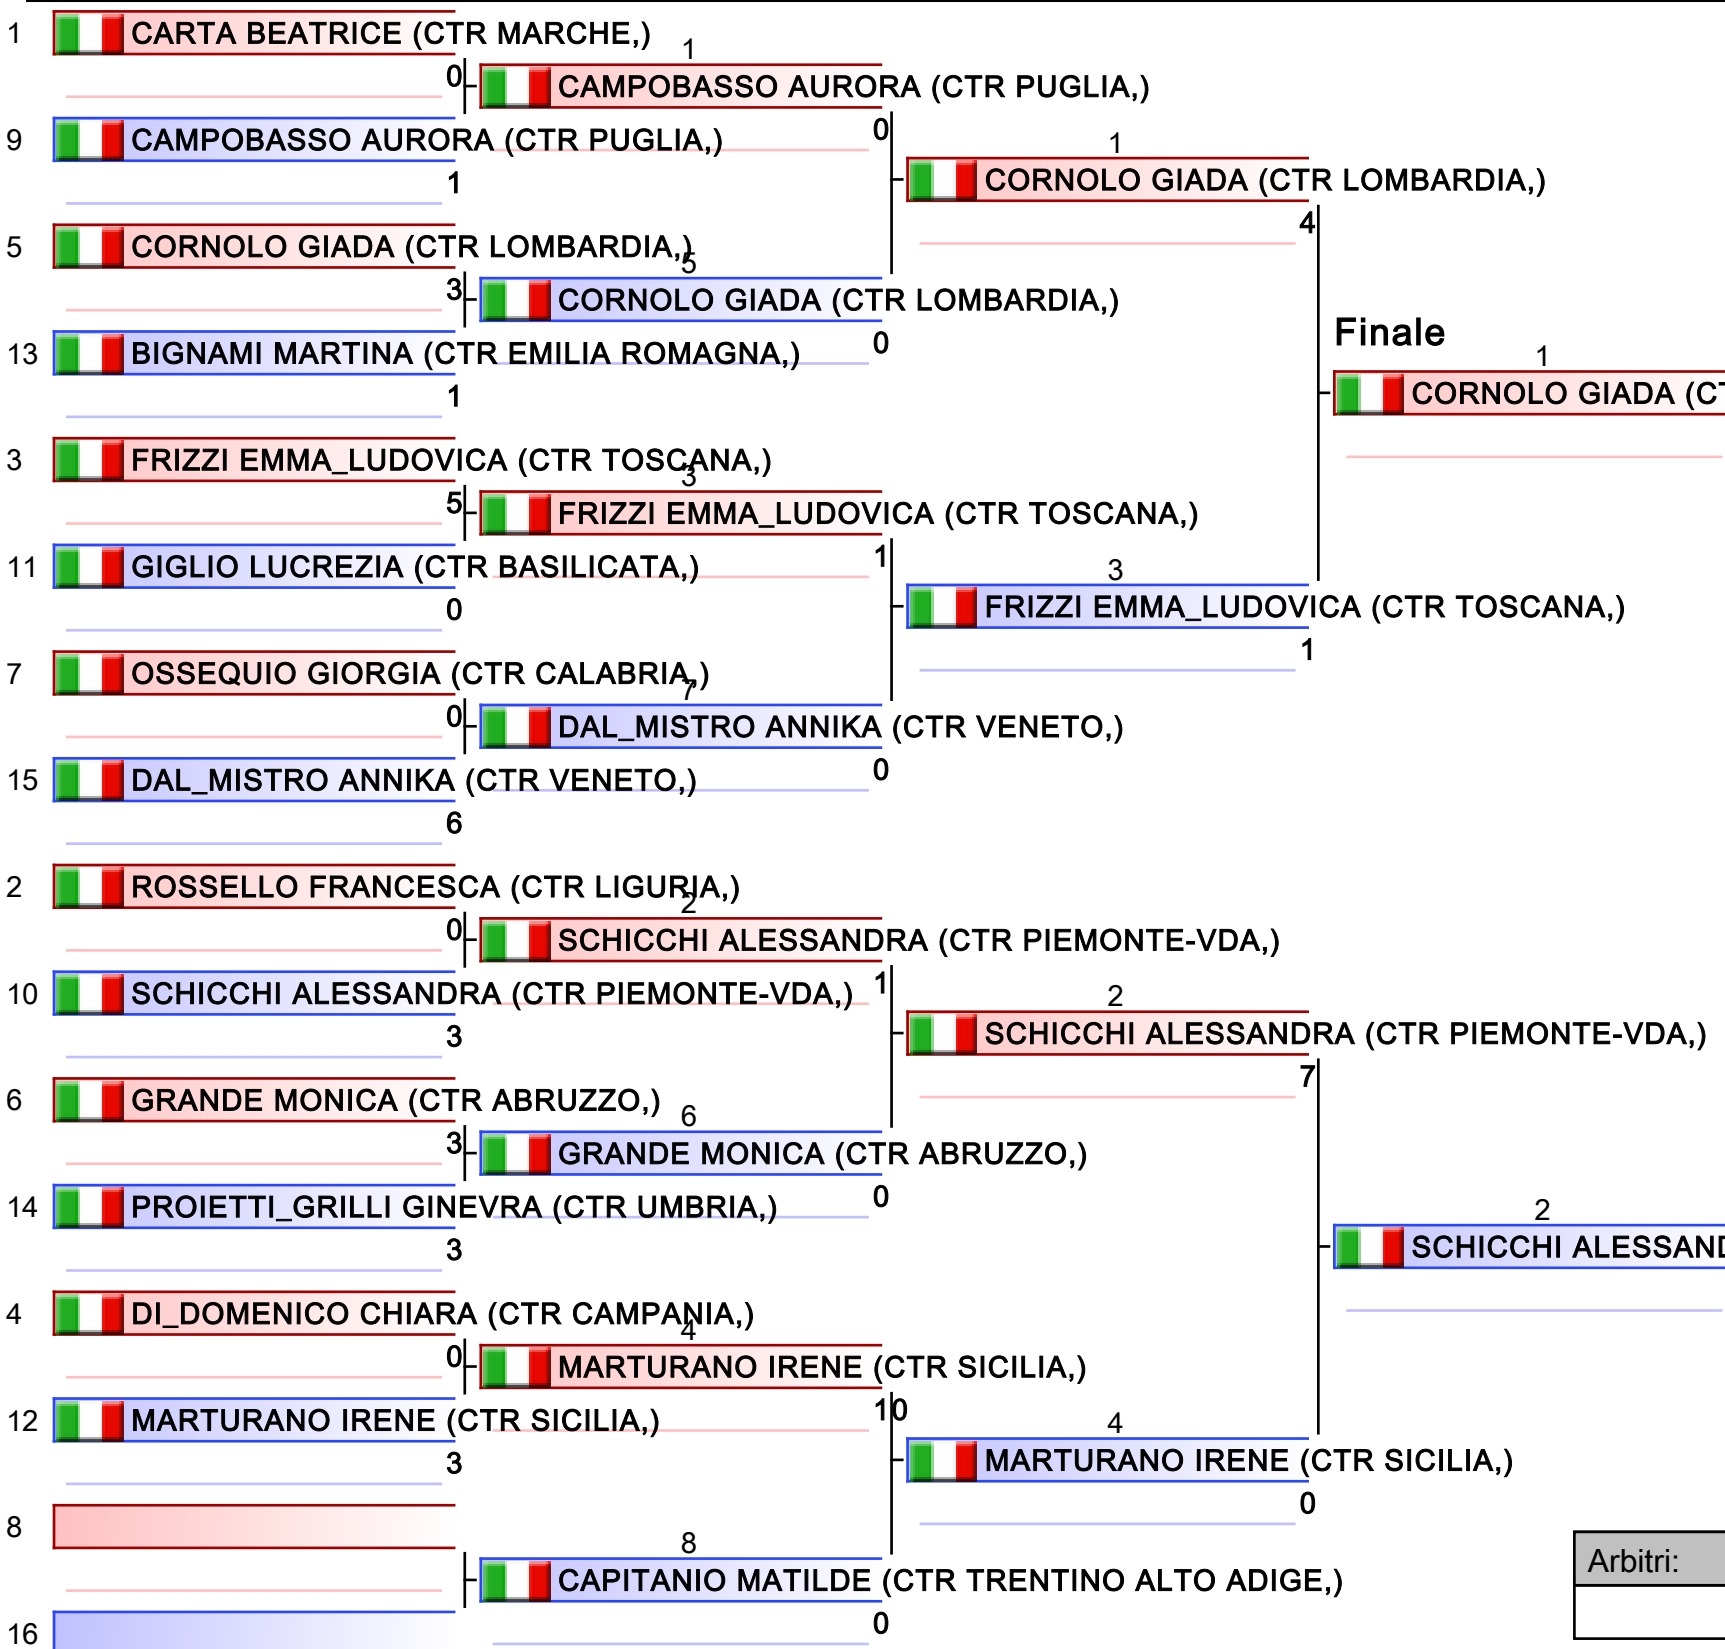

Arbitri:			

U18 KUMITE FEMALE -59

2022 - CAMPIONATO ITALIANO A RAPPRESENTATIVE REGIONALI, PALAPELLICONE OSTIA LIDO, ITA

2022-11-27

Tatami
2 13:05

Tabelloni - Pool
1/1

1. CORNOLO GIADA (03LOM)
2. SCHICCHI ALESSANDRA (01PIE)
3. FRIZZI EMMA_LUDOVICA (09TOS)
3. MARTURANO IRENE (19SIC)
5. BIGNAMI MARTINA (08EMI)
5. ROSSELLO FRANCESCA (07LIG)
7. CAMPOBASSO AURORA (16PUG)
7. GRANDE MONICA (13ABR)