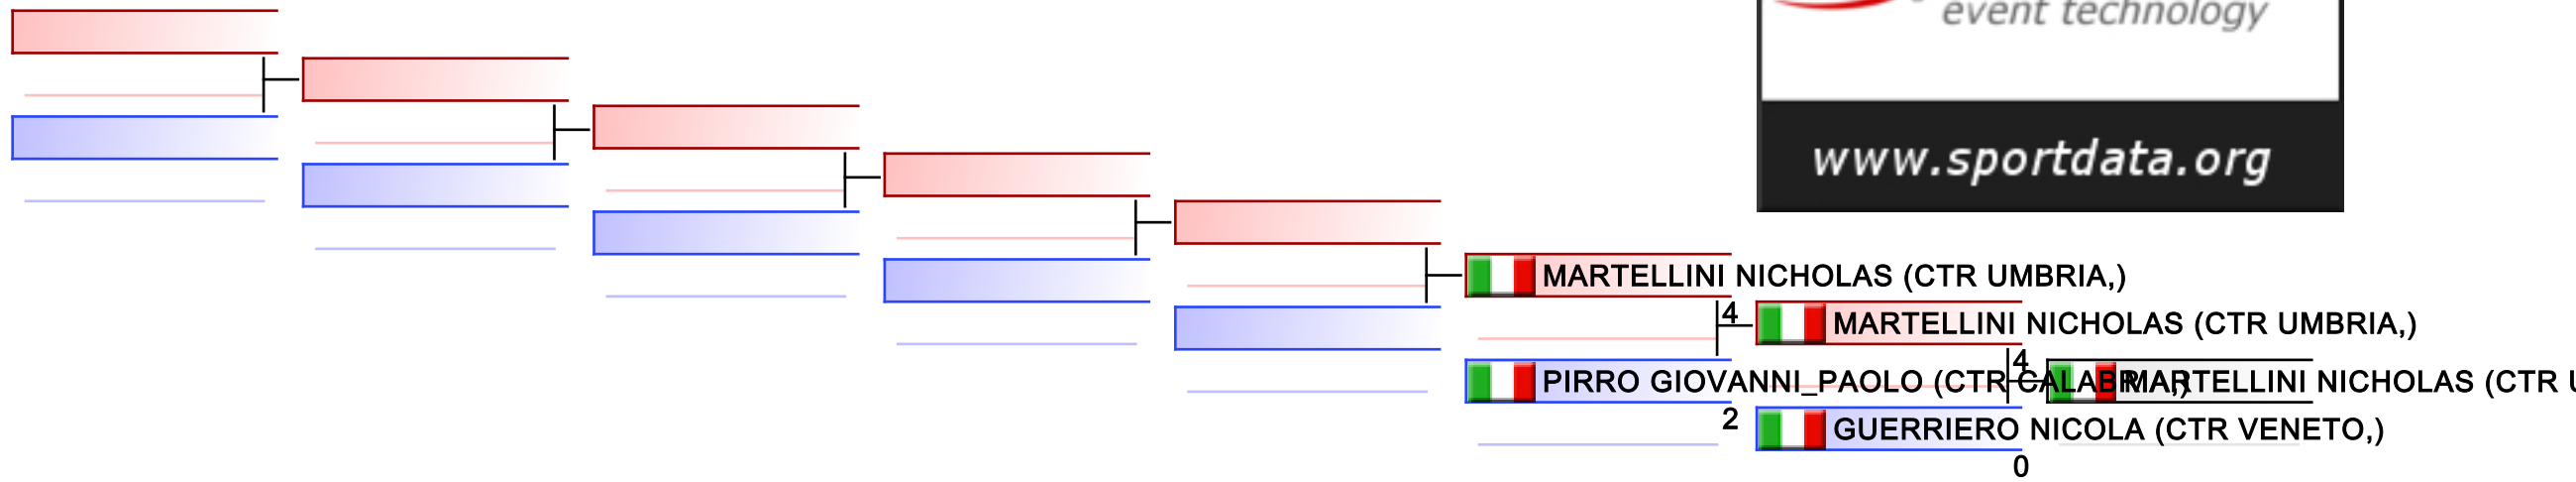

Ripescaggi: (1)

Arbitri:							
----------	--	--	--	--	--	--	--

U18 KUMITE MALE +76

2022 - CAMPIONATO ITALIANO A RAPPRESENTATIVE REGIONALI

2022-11-27

Tatami 3 13:55

Tabelloni - Pool 1

(c)sportdata GmbH & Co KG 2000-2022 (2022-11-27 17:14) v 9.9.0 build 1 (2022-09-27) Licenza: FIJLKAM KARATE 2022 (expire 2022-12-31)