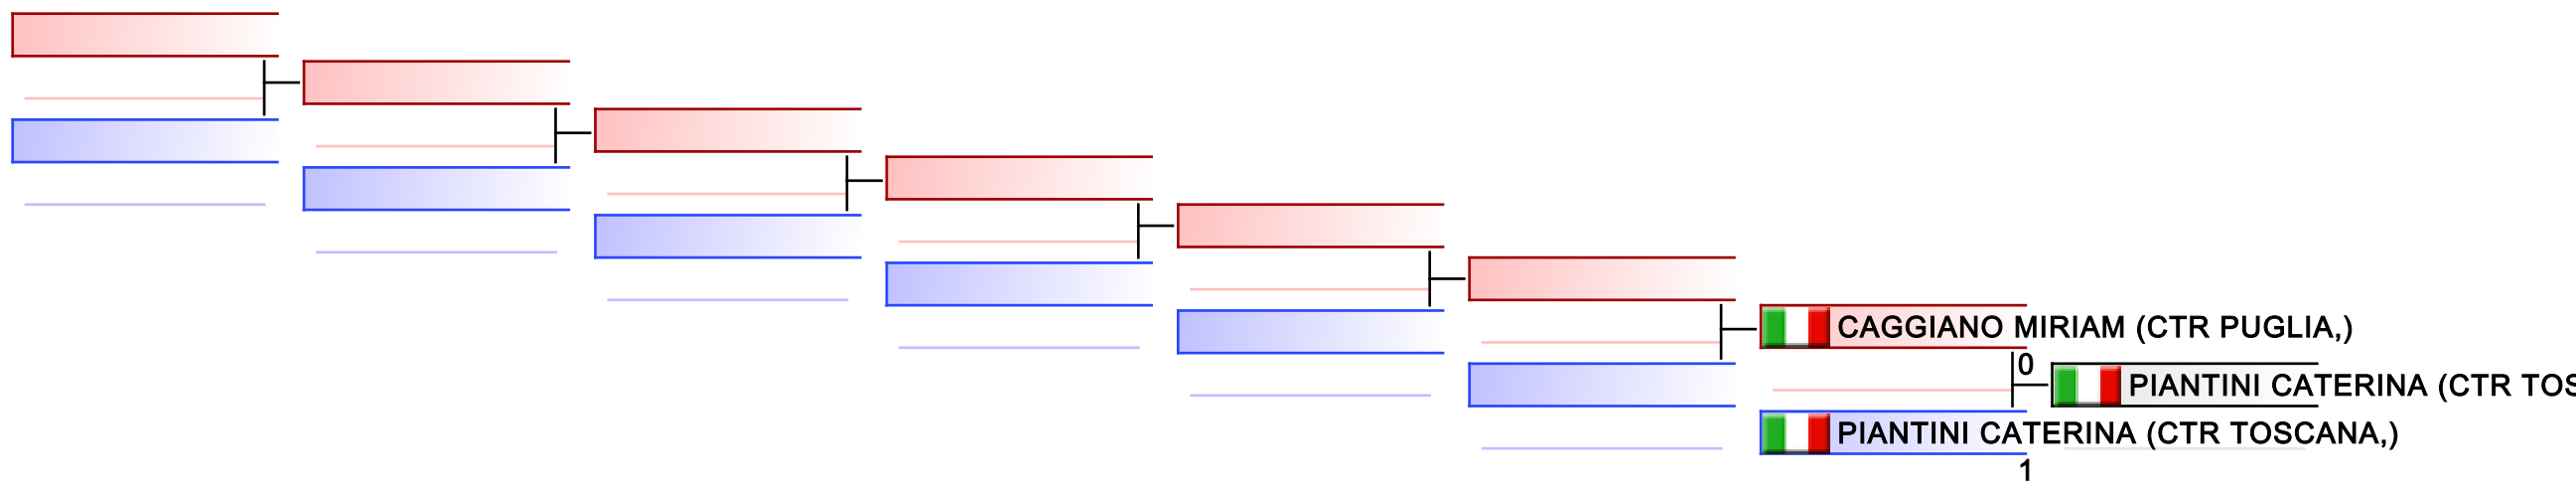

Ripescaggi: (1)