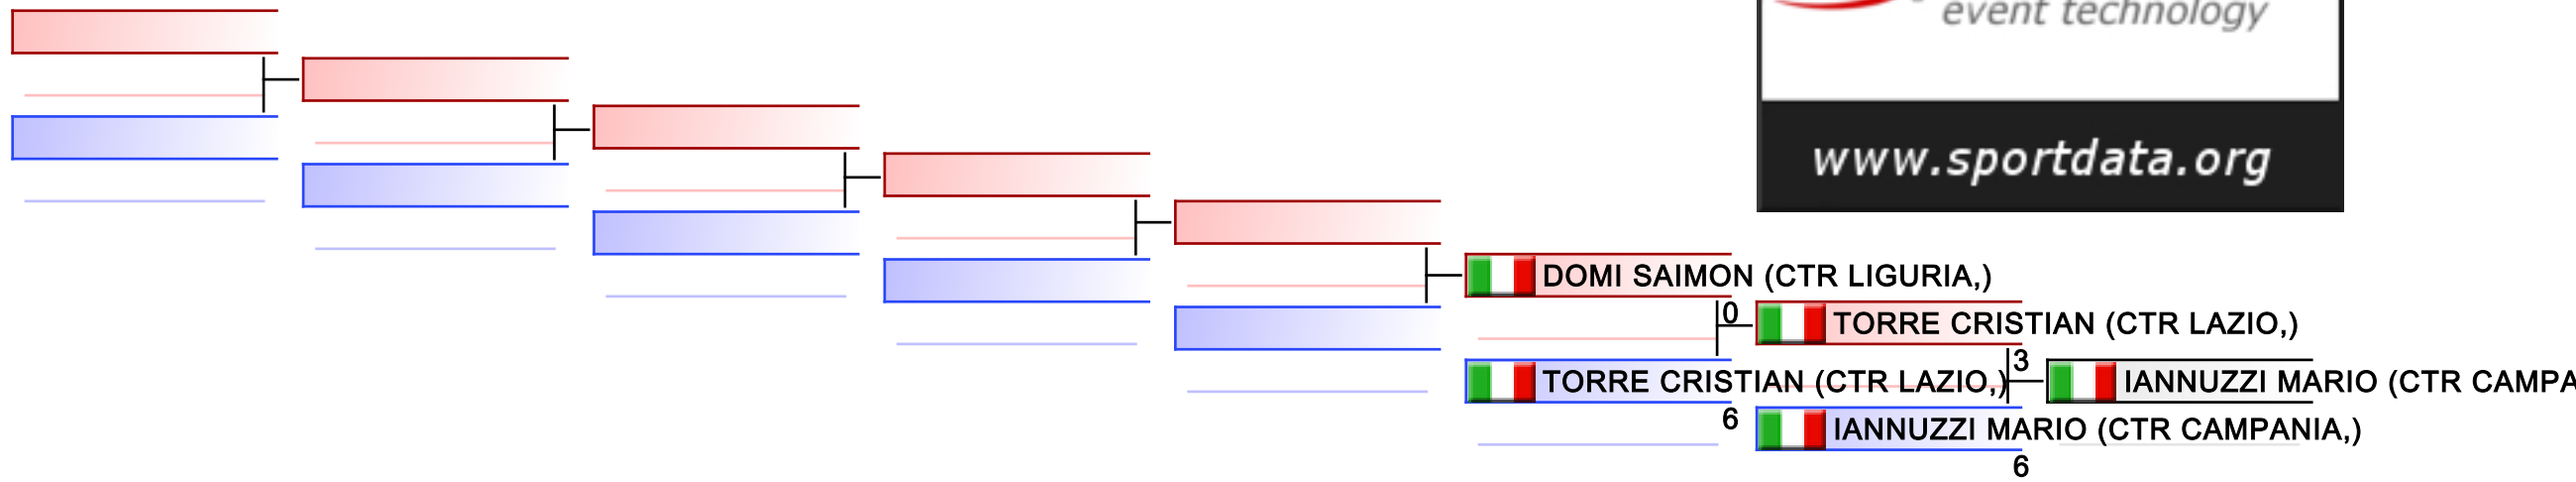

Ripescaggi: (1)

Arbitri:							
----------	--	--	--	--	--	--	--

U18 KUMITE MALE -76

2022 - CAMPIONATO ITALIANO A RAPPRESENTATIVE REGIONALI

2022-11-27

Tatami 4 13:25

Tabelloni - Pool 1

(c)sportdata GmbH & Co KG 2000-2022 (2022-11-27 17:14) v 9.9.0 build 1 (2022-09-27) Licenza: FIJLKAM KARATE 2022 (expire 2022-12-31)