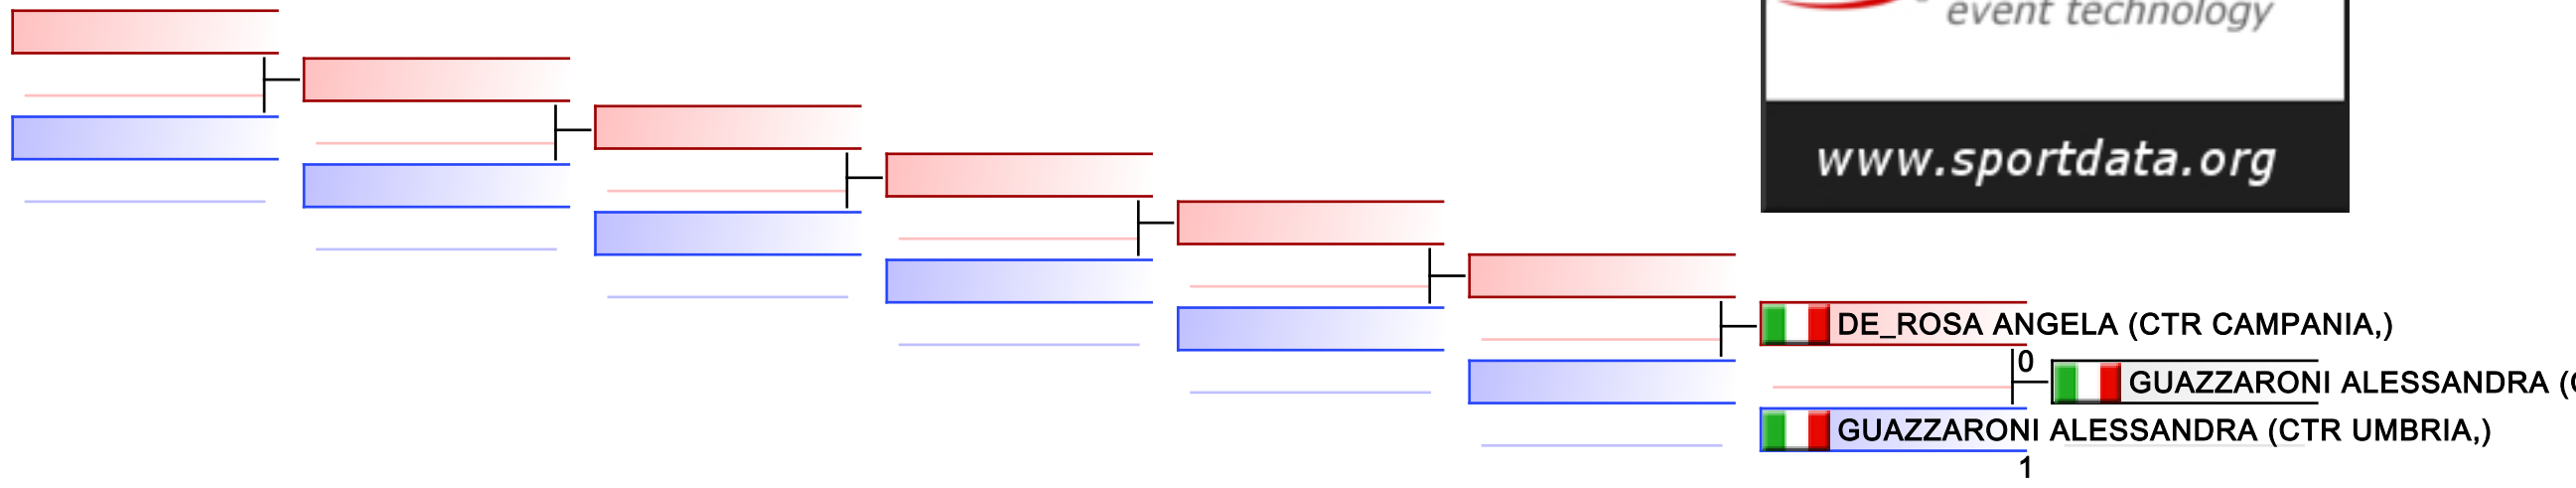

Ripescaggi: (1)

Arbitri:							
----------	--	--	--	--	--	--	--

U18 KUMITE FEMALE -66

2022 - CAMPIONATO ITALIANO A RAPPRESENTATIVE REGIONALI

2022-11-27

Tatami 3 14:20

Tabelloni - Pool 1

(c)sportdata GmbH & Co KG 2000-2022 (2022-11-27 17:14) v 9.9.0 build 1 (2022-09-27) Licenza: FIJLKAM KARATE 2022 (expire 2022-12-31)