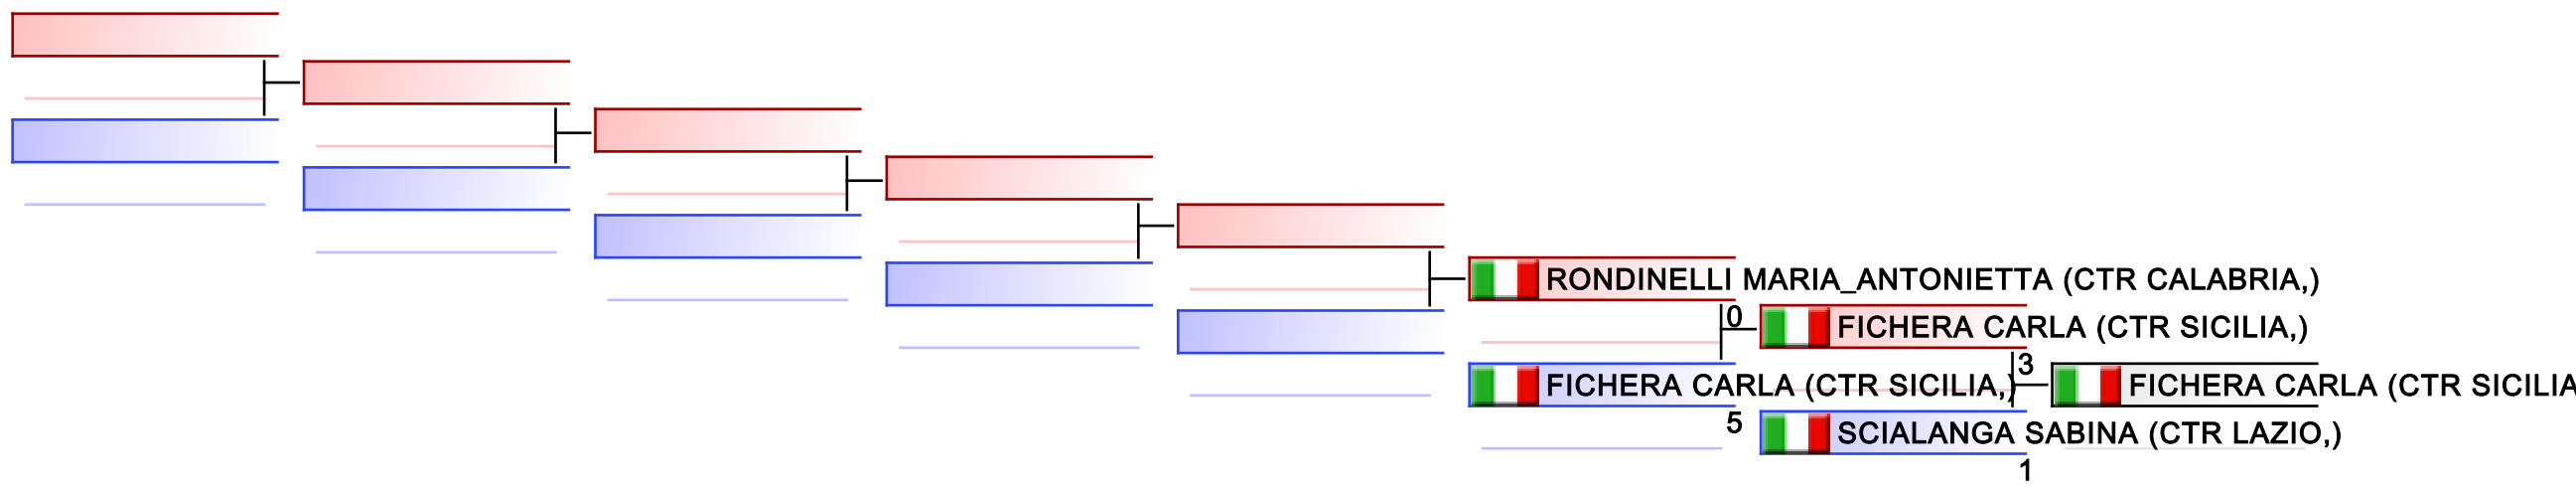

Ripescaggi: (1)