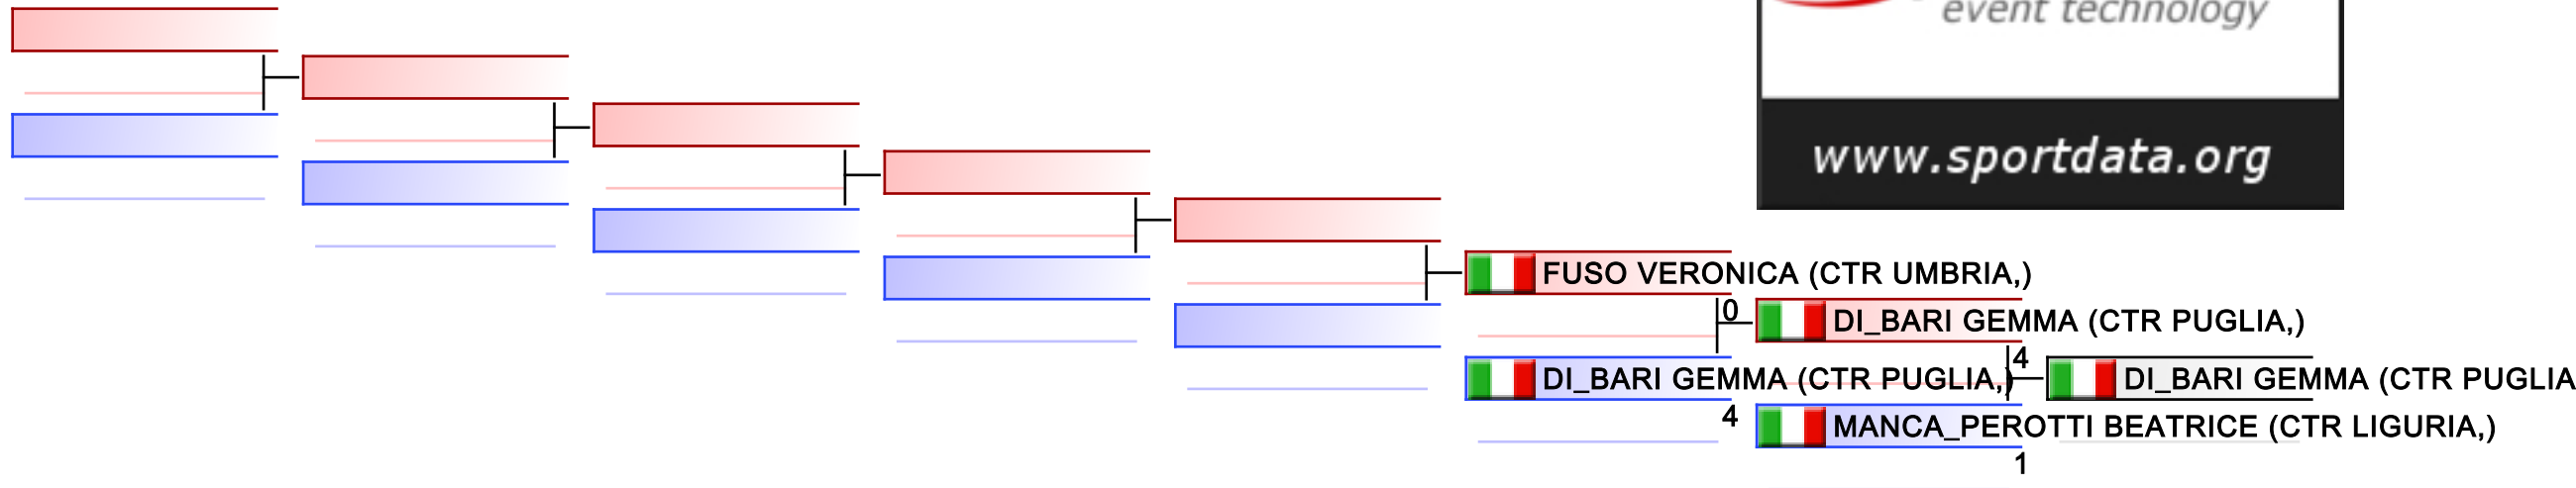

Arbitri:			

U18 KUMITE FEMALE +66

2022 - CAMPIONATO ITALIANO A RAPPRESENTATIVE REGIONALI

2022-11-27

Tatami
2 14:35

Tabelloni - Pool
1

(c)sportdata GmbH & Co KG 2000-2022 (2022-11-27 17:14) v 9.9.0 build 1 (2022-09-27) Licenza: FIJLKAM KARATE 2022 (expire 2022-12-31)