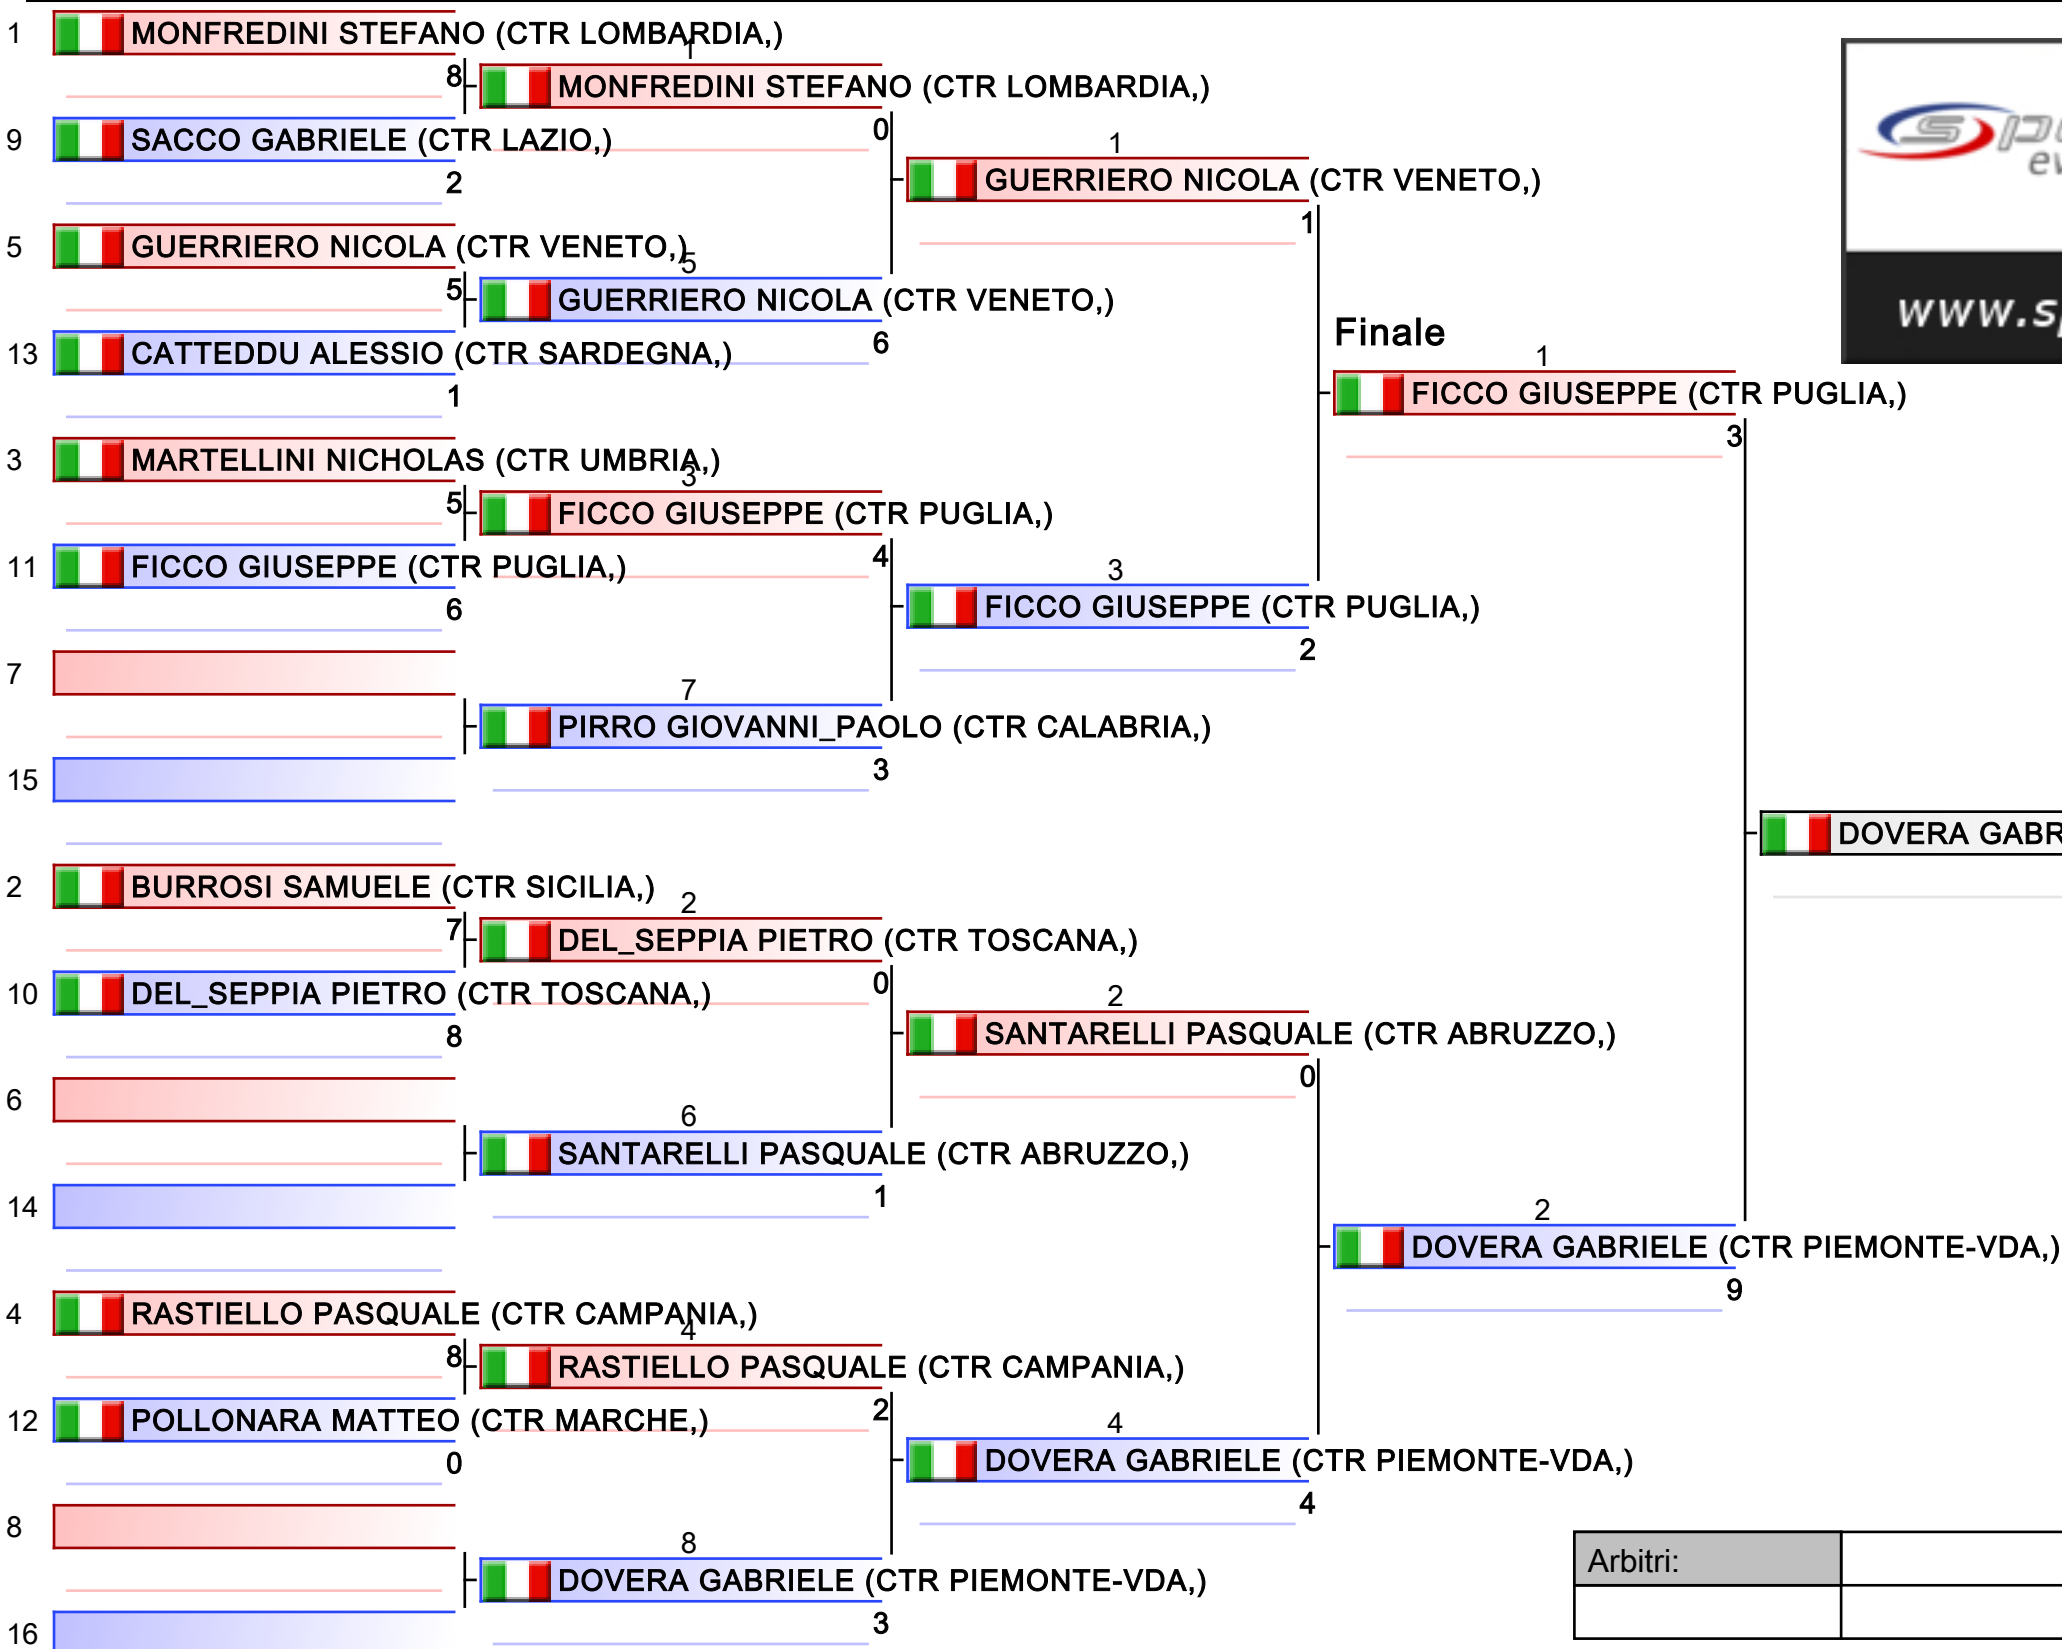

Arbitri:			

U18 KUMITE MALE +76

2022 - CAMPIONATO ITALIANO A RAPPRESENTATIVE REGIONALI, PALAPELLICONE OSTIA LIDO, ITA

2022-11-27

Tatami
4 11:40

Tabelloni - Pool
1/1

1. DOVERA GABRIELE (01PIE)
2. FICCO GIUSEPPE (16PUG)
3. SANTARELLI PASQUALE (13ABR)
3. MARTELLINI NICHOLAS (10UMB)
5. RASTIELLO PASQUALE (15CAM)
5. GUERRIERO NICOLA (05VEN)
7. PIRRO GIOVANNI_PAOLO (18CAL)