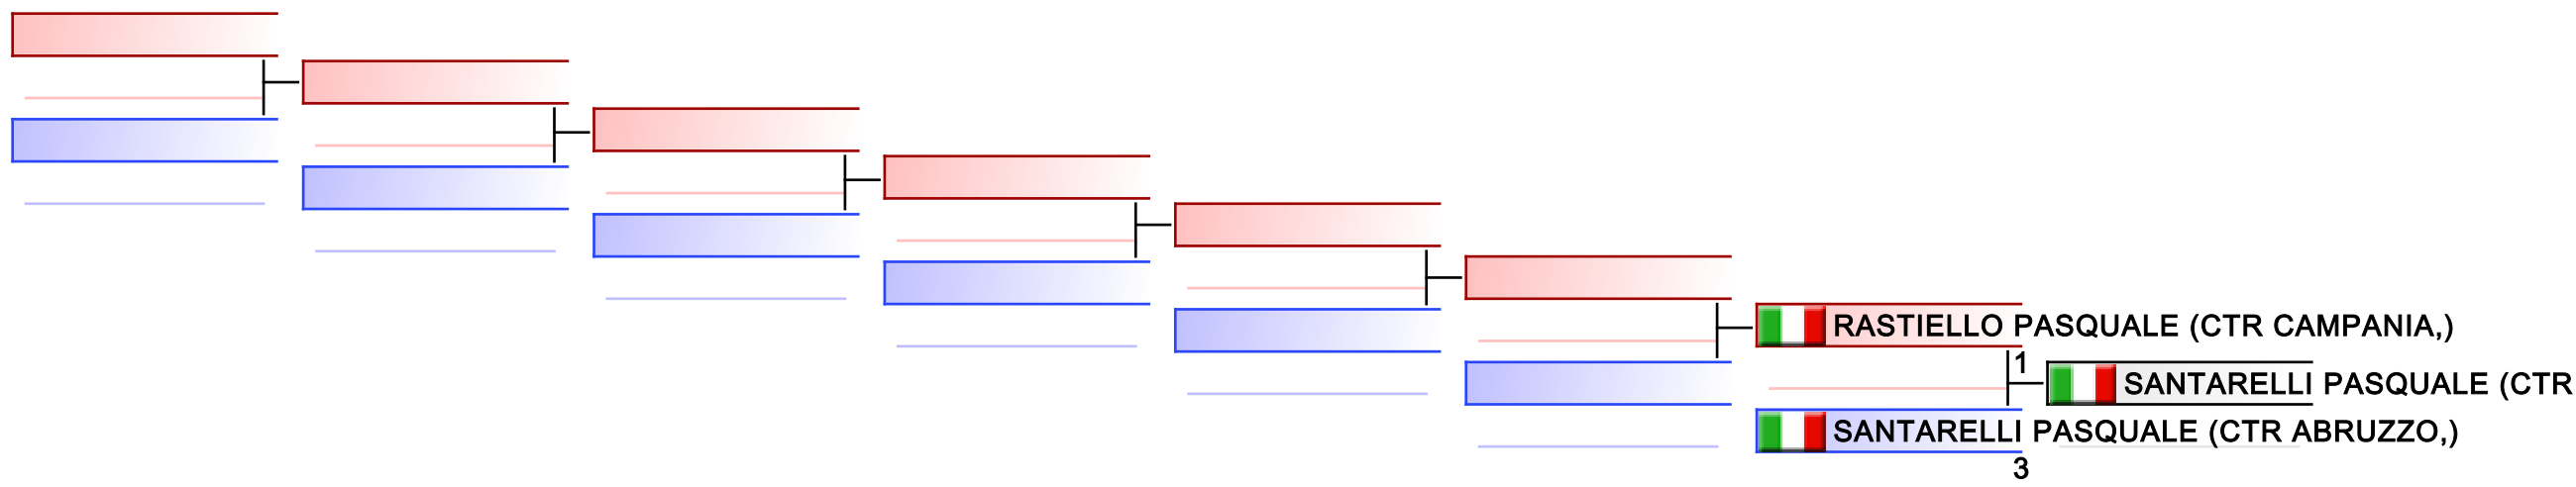

Ripescaggi: (1)