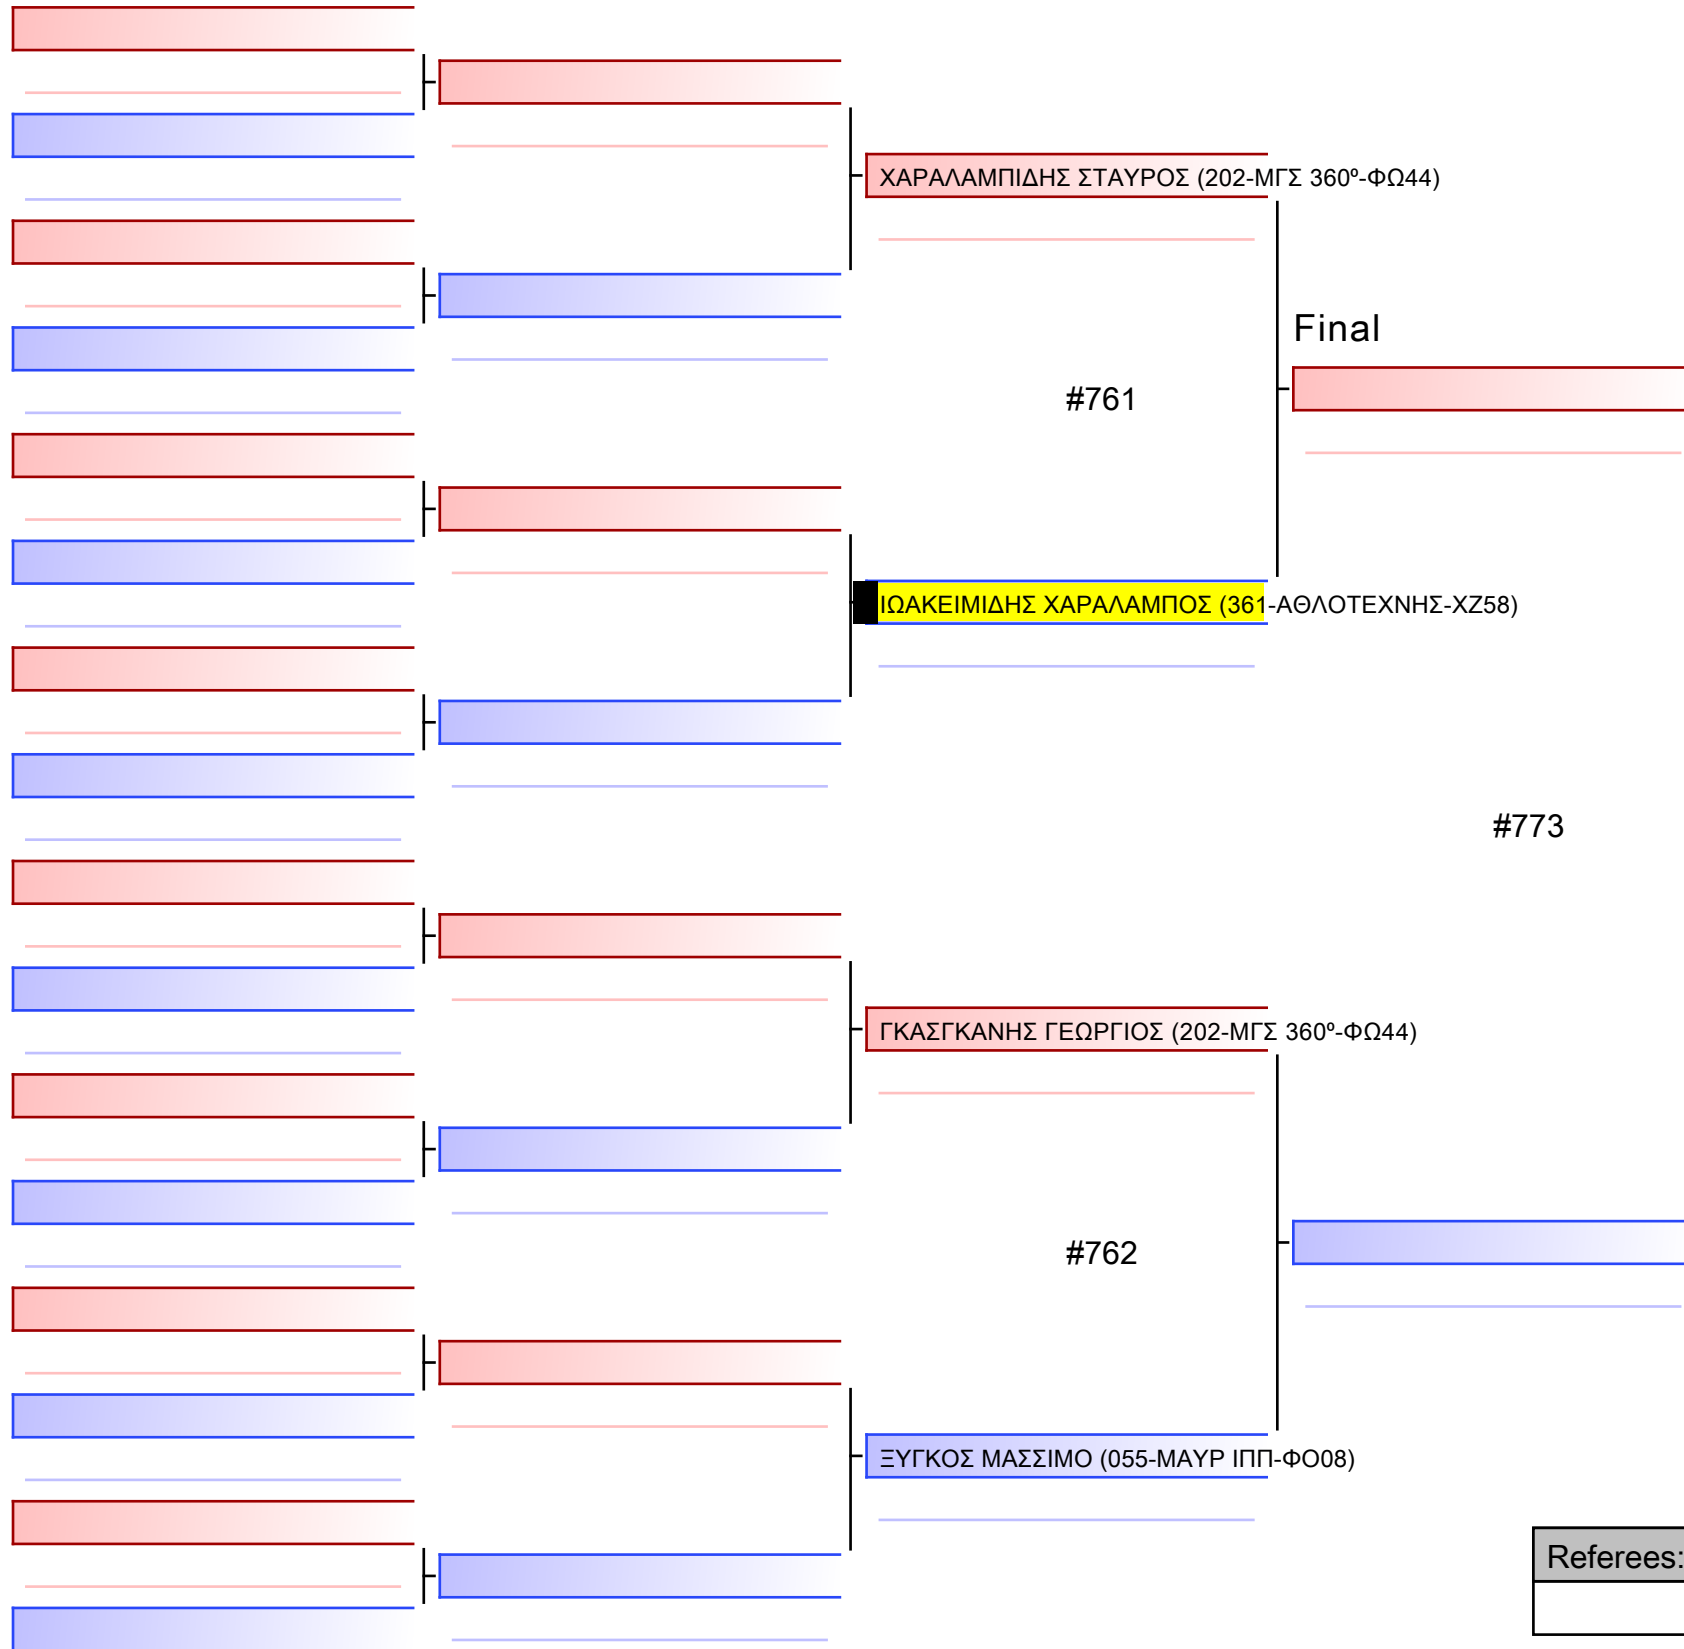

ΣΚΟΥΡΤΗ ΑΘΑΝΑΣΙΑ (419-ΣΠΑΡΤΑΚΟΣ-ΧΜ19)

ΤΡΟΥΛΗ ΕΡΩΦΙΛΗ (069-ΦΙΛΟΝΙΚΟΣ-ΦΧ02)

Final

[Original]

Referees:			

[Original]

Referees:			

**JJ NW ΠΑΜΠΑΙΔΩΝ -14 ΕΤΩΝ -42Kgr - Round Robin (each against each)**