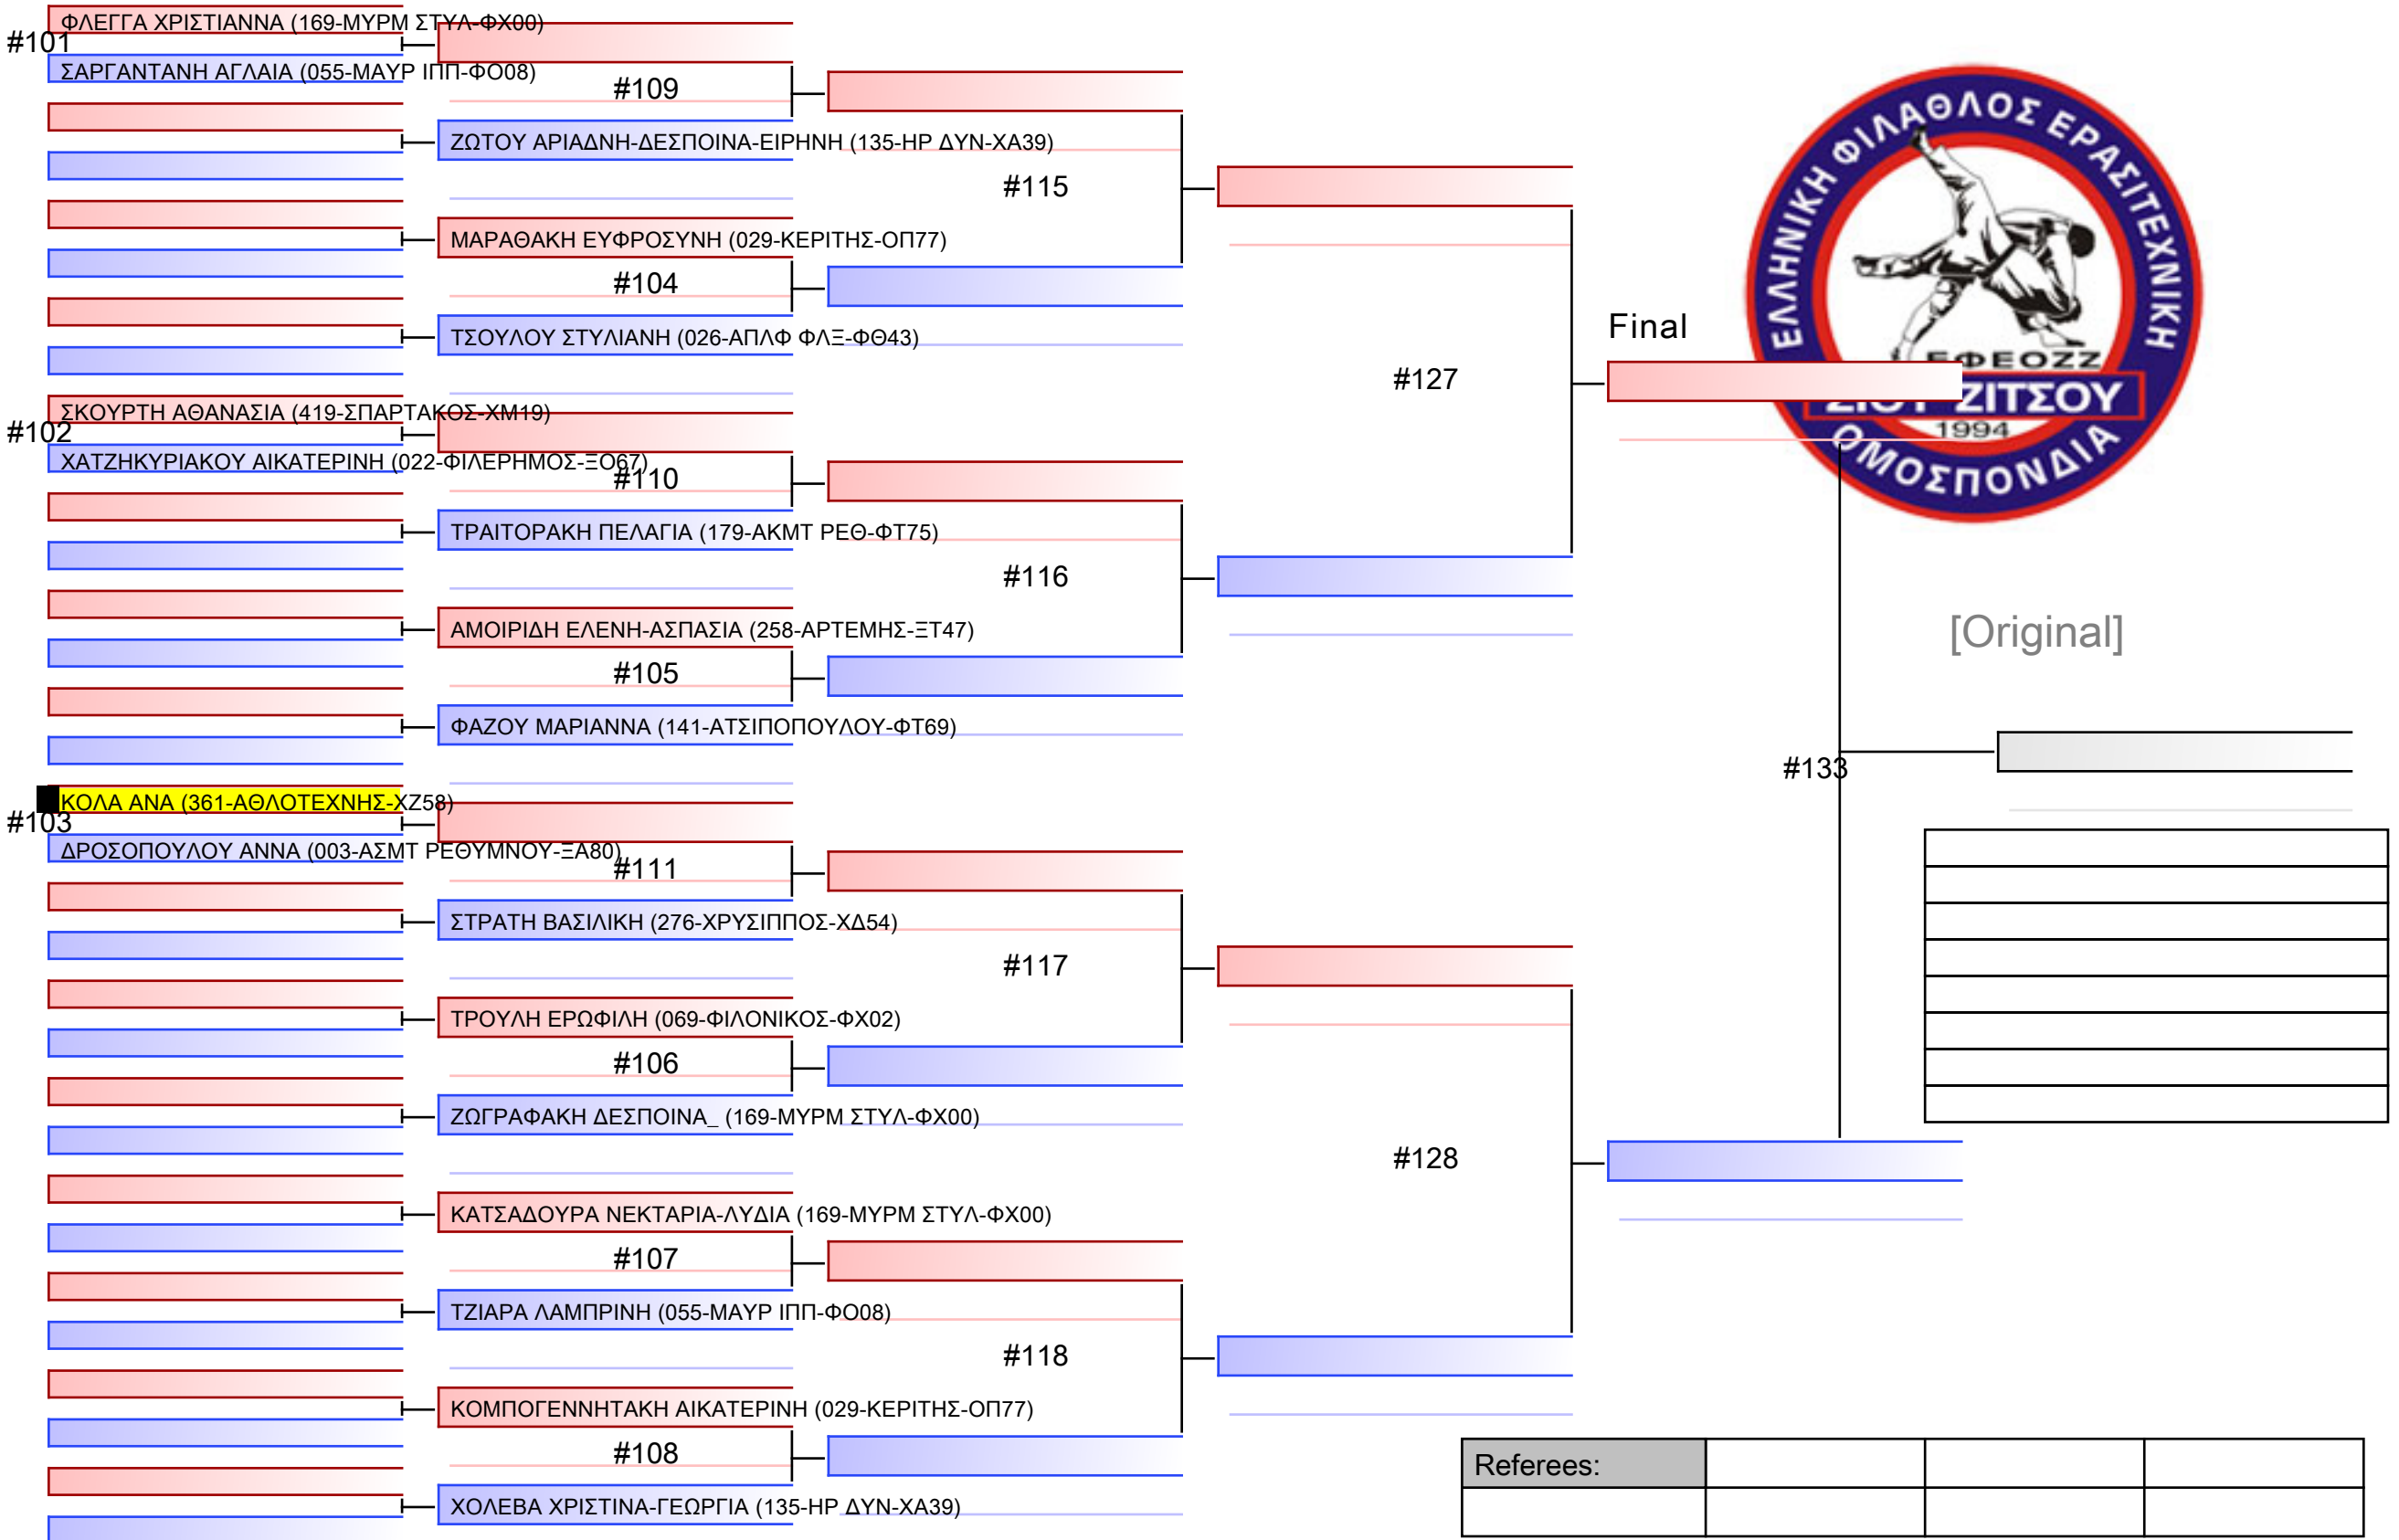

JJ FS ΠΑΓΚΟΡΑΣΙΔΩΝ -14 ΕΤΩΝ 57+Kgr

22° ΠΑΝΕΛΛΗΝΙΟ ΠΡΩΤΑΘΛΗΜΑ ΜΕΡΟΣ [Β] ΑΘΗΝΑ, 27-28&29 ΙΑΝ 2023, ΟΑΚΑ-Γ ΚΑΣΙΜΑΤΗΣ, Κηφισίας 37, 15123, Μαρούσι Αττικής, GRE - 361-ΑΘΛΟΤΕΧΝΗΣ-ΧΖ58

Tatami Pool 1/1

[Original]