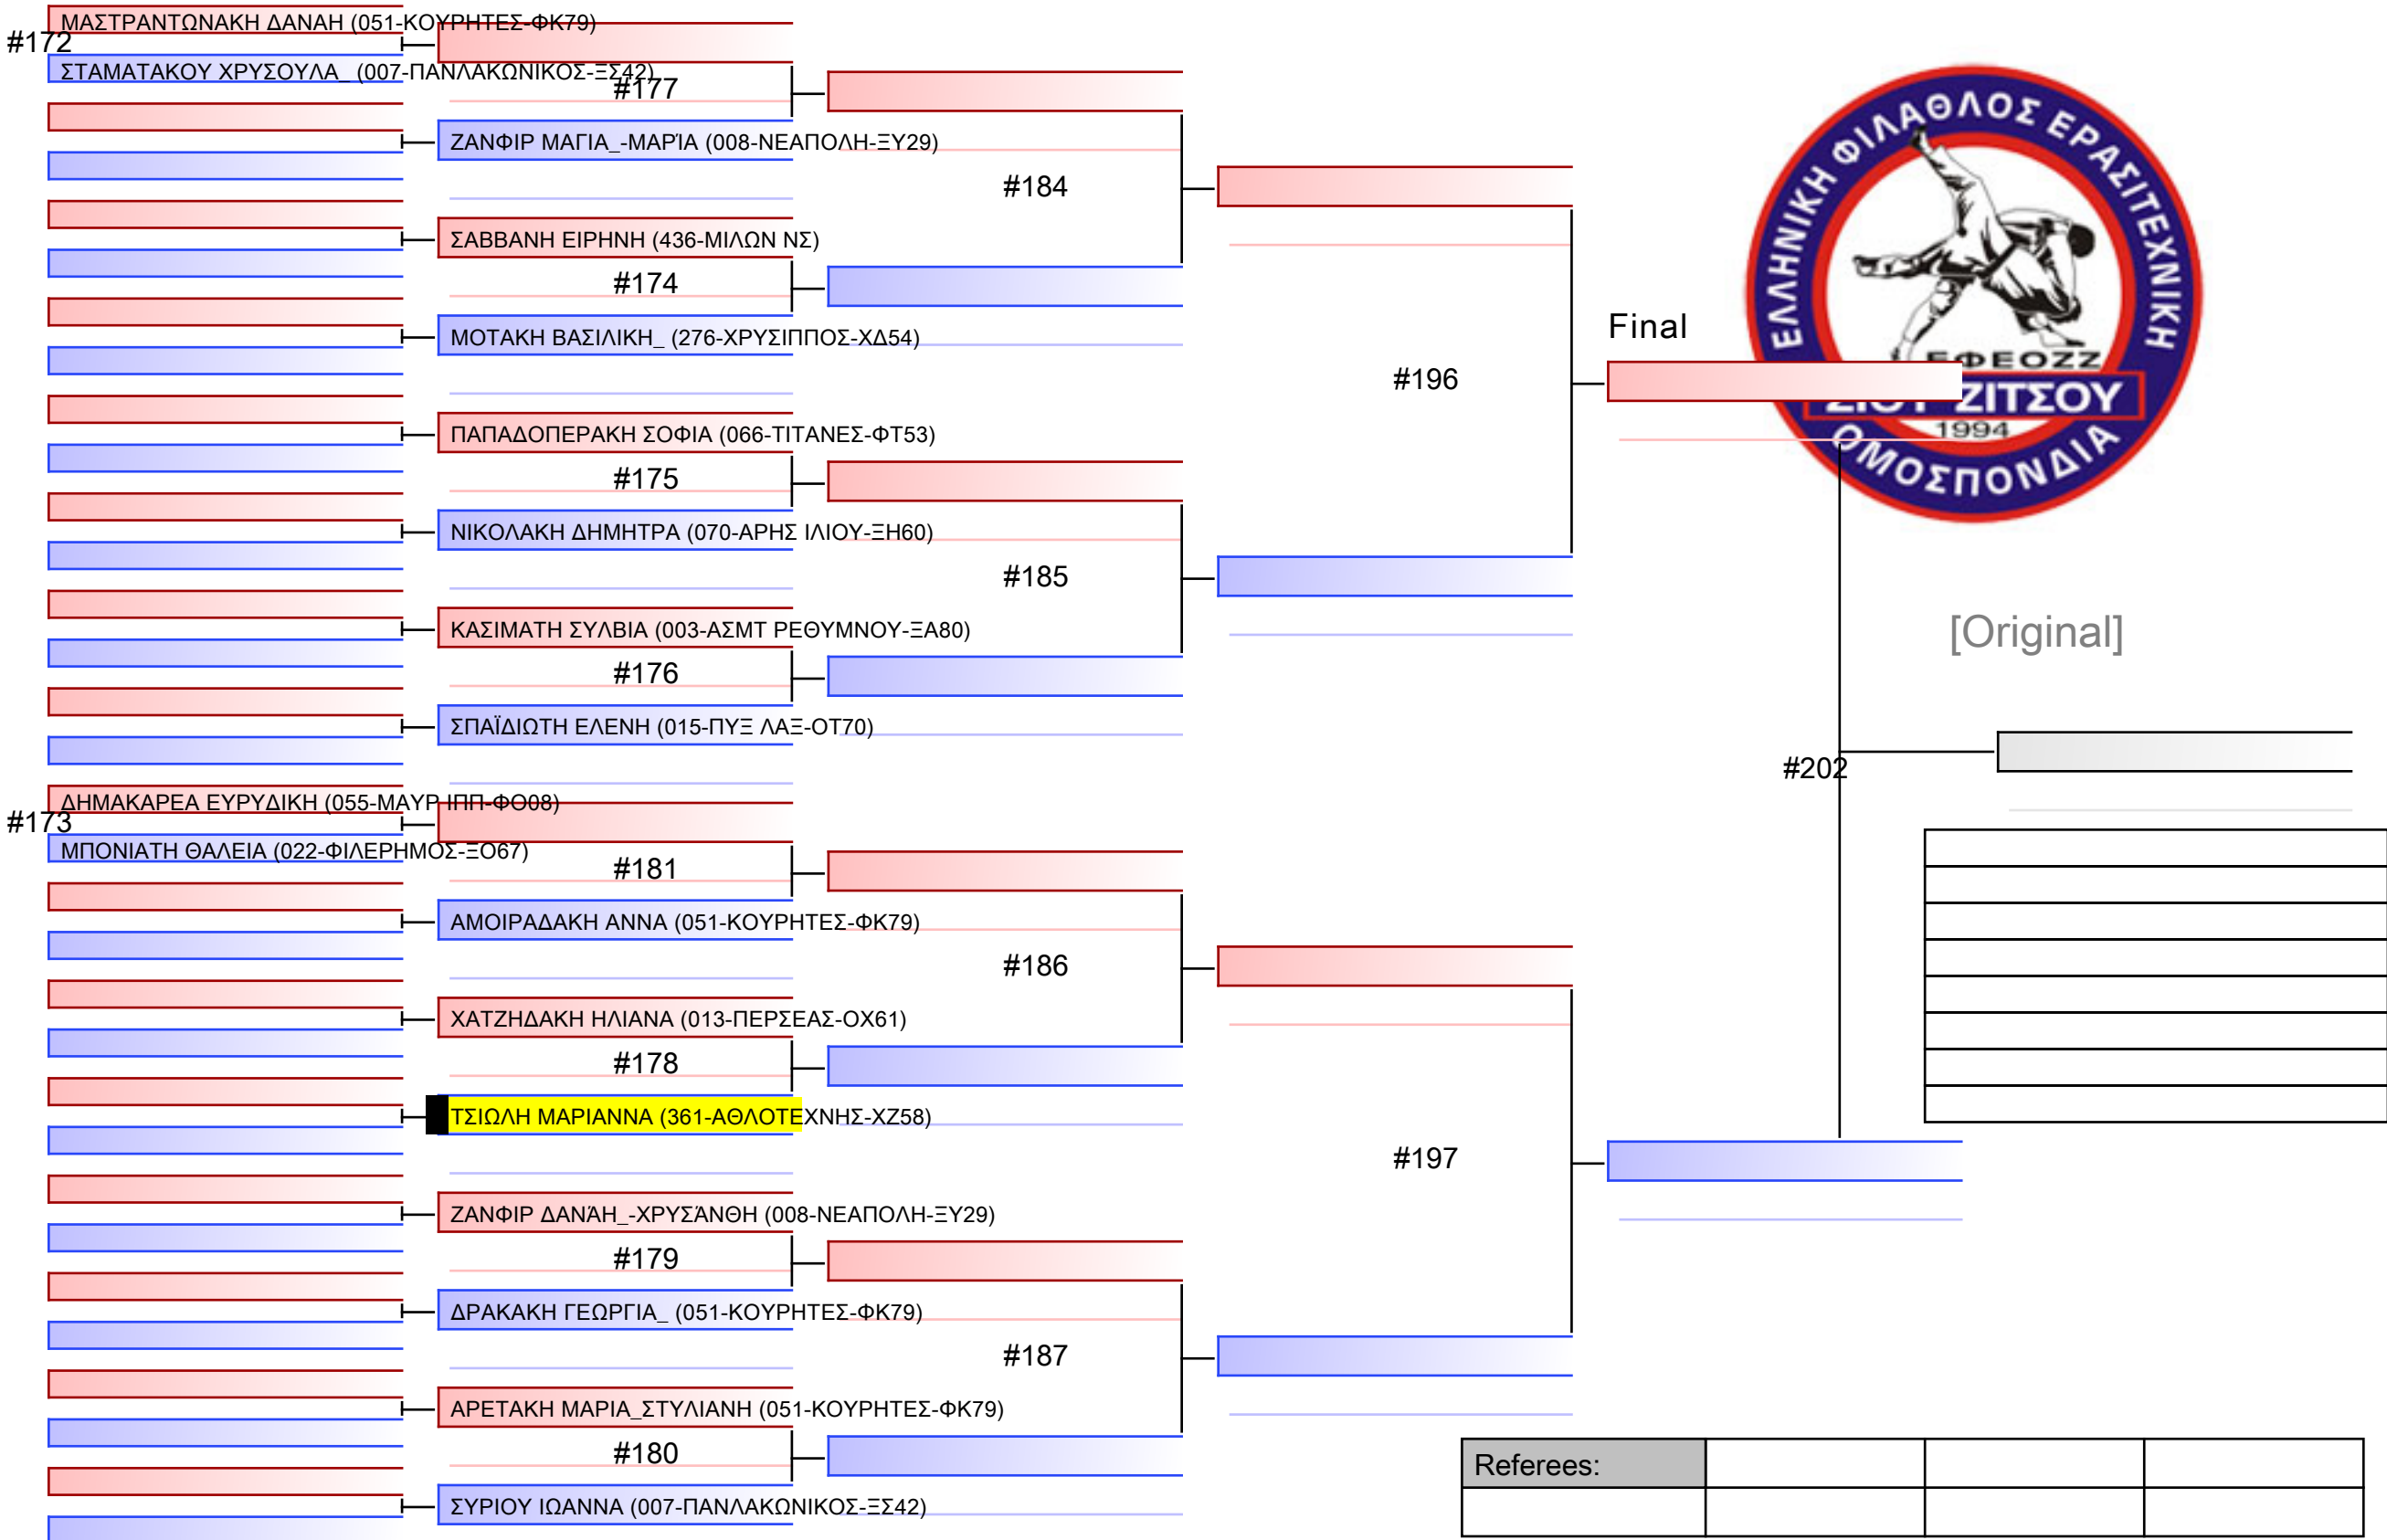

# JJ FS ΠΑΓΚΟΡΑΣΙΔΩΝ -12 ΕΤΩΝ -36Kg

22° ΠΑΝΕΛΛΗΝΙΟ ΠΡΩΤΑΘΛΗΜΑ ΜΕΡΟΣ [ Β ] ΑΘΗΝΑ, 27-28&29 ΙΑΝ 2023, ΟΑΚΑ-Γ ΚΑΣΙΜΑΤΗΣ, Κηφισίας 37, 15123, Μαρούσι Αττικής, GRE - 361-ΑΘΛΟΤΕΧΝΗΣ-ΧΖ58

Tatami

Pool  
1/1

[Original]