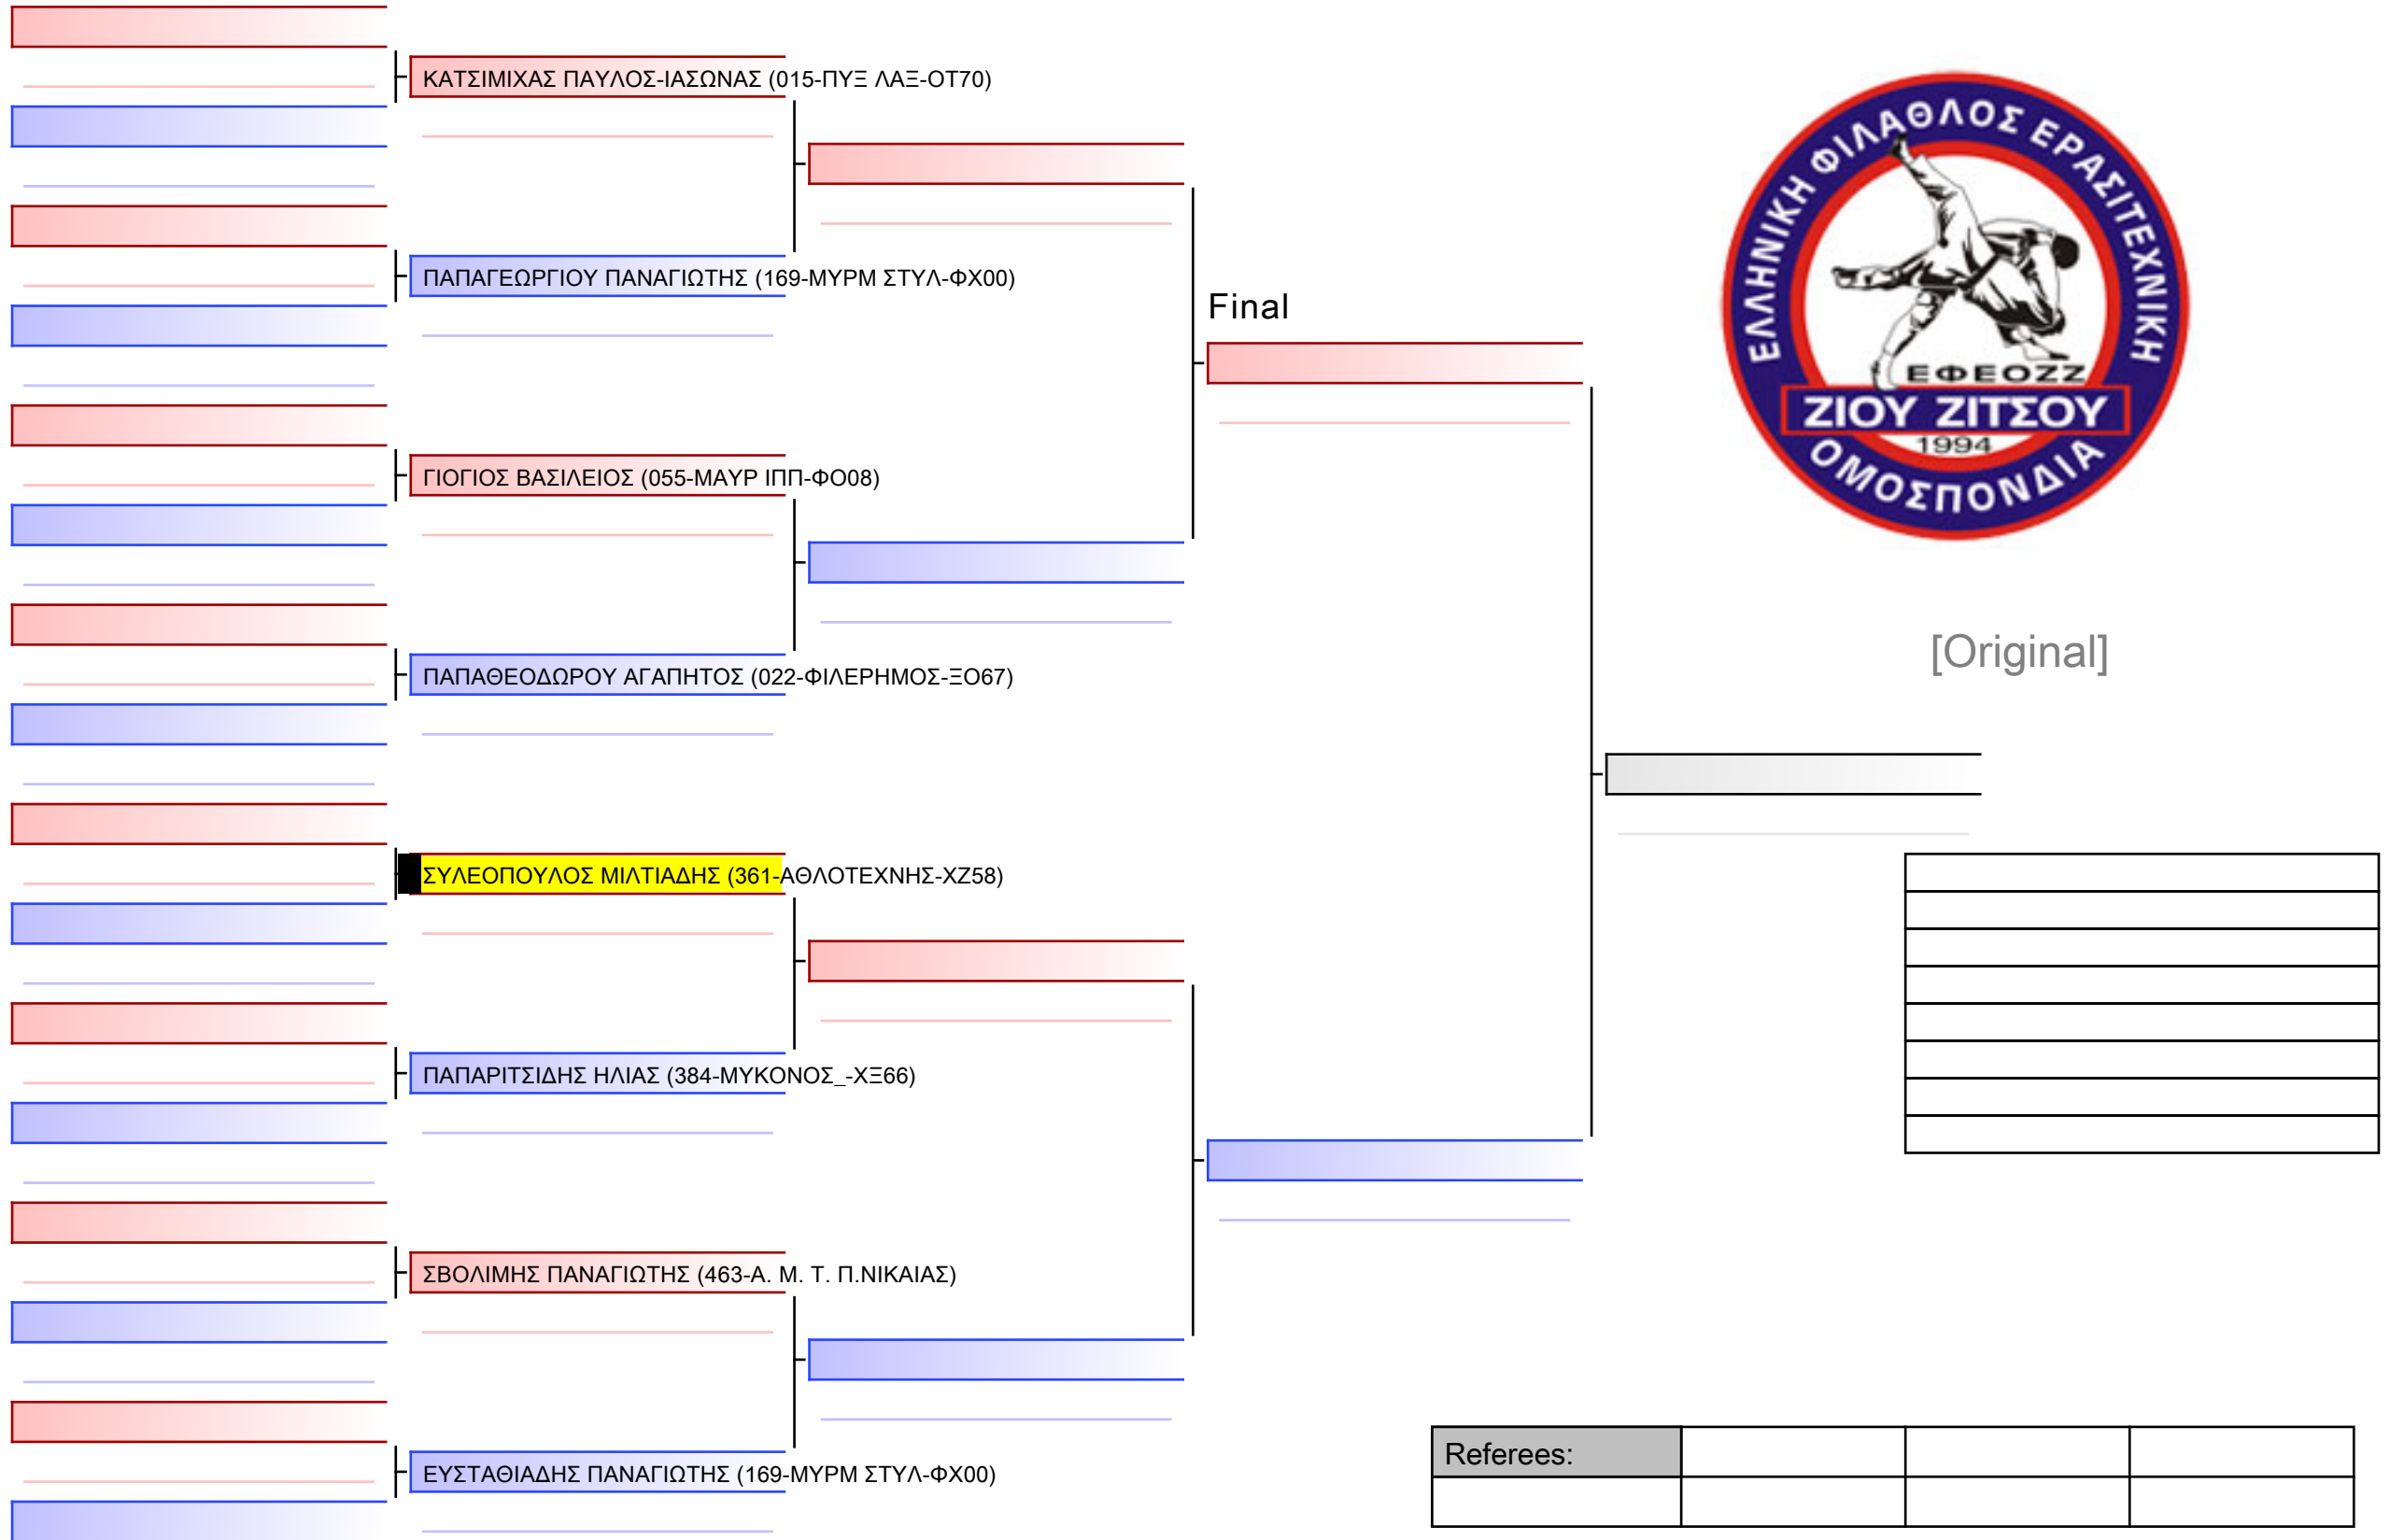

ΣΚΟΥΡΤΗ ΑΘΑΝΑΣΙΑ (419-ΣΠΑΡΤΑΚΟΣ-ΧΜ19)

ΤΡΟΥΛΗ ΕΡΩΦΙΛΗ (069-ΦΙΛΟΝΙΚΟΣ-ΦΧ02)

Final

[Original]

Referees:			

[Original]

Referees:			

**JJ NW ΠΑΜΠΑΙΔΩΝ -14 ΕΤΩΝ -42Kgr - Round Robin (each against each)**