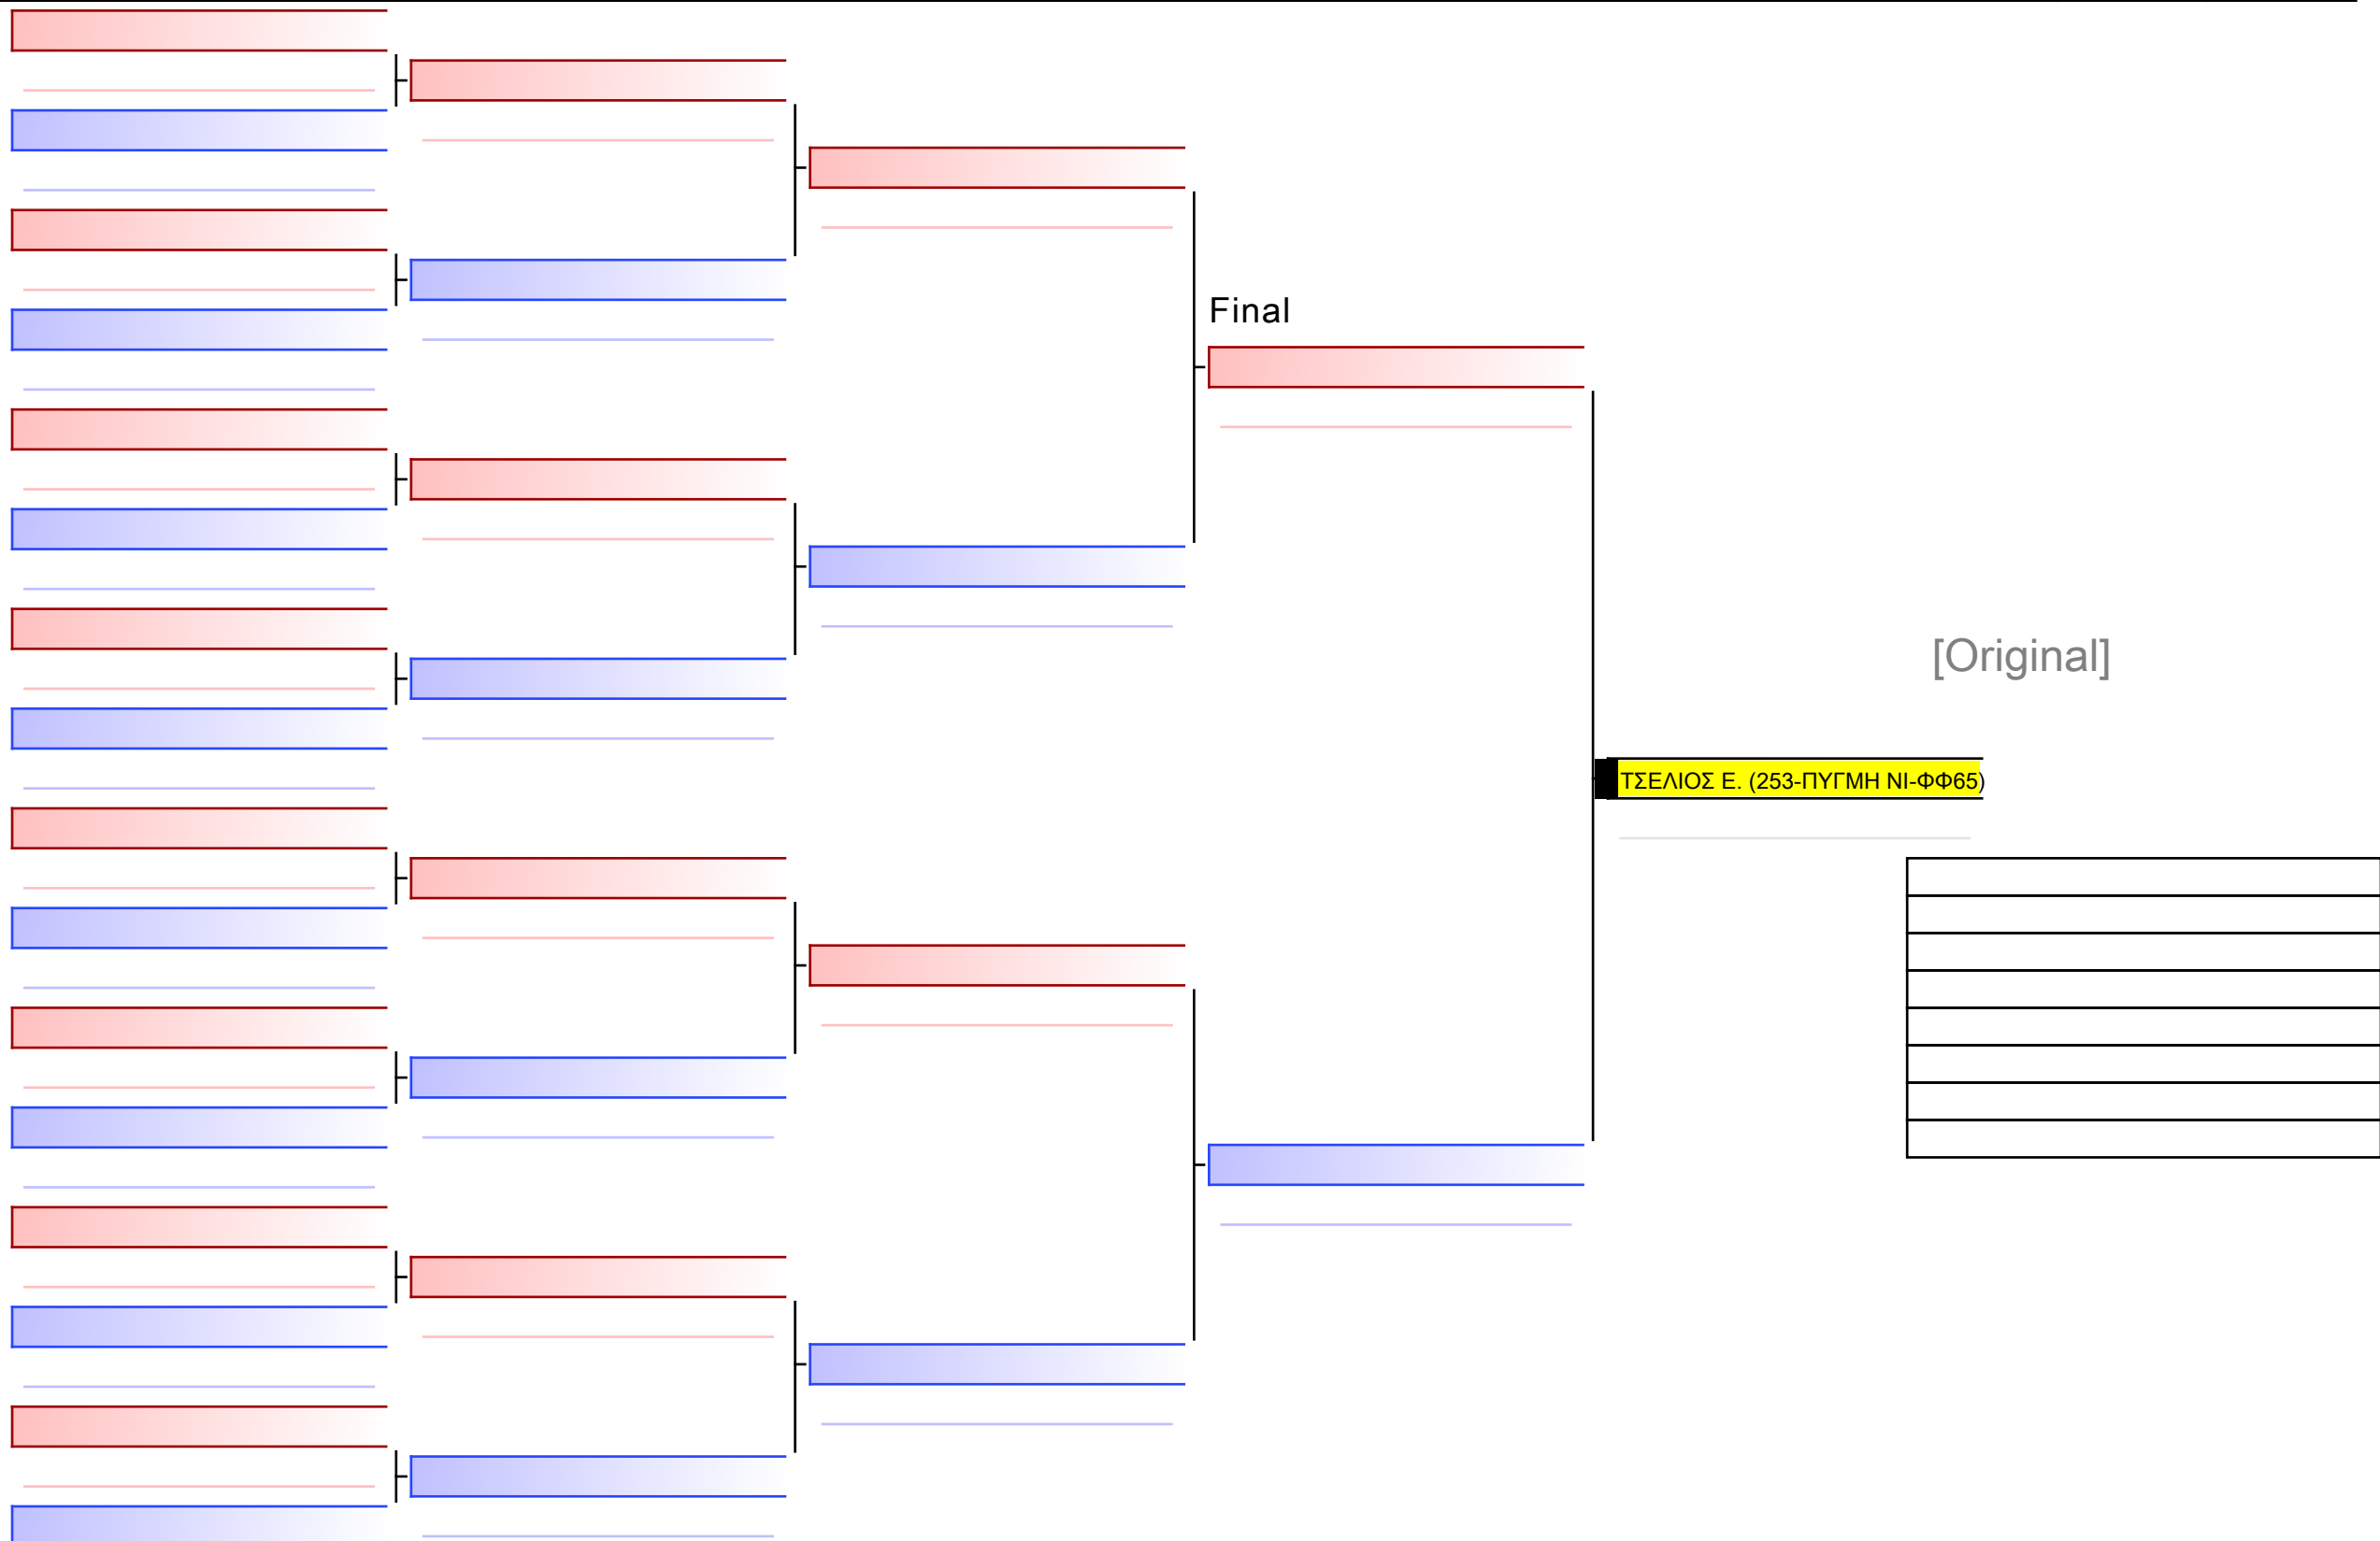

ΑΓΩΝ ΠΑΓΚΡΑΤΙΟΥ ΝΕΩΝ ΑΝΔΡΩΝ 95κλ+

28° ΠΑΝΕΛΛΗΝΙΟ ΠΡΩΤΑΘΛΗΜΑ ΠΑΓΚΡΑΤΙΟΥ 2024, ΑΘΗΝΑ 19-20&21 ΑΠΡ, Σιπύλου 16, 12351 Αγ. Βαρβάρα Αττικής, GRE - 253-ΠΥΓΜΗ ΝΙ-ΦΦ65

Ring

Pool

1/1