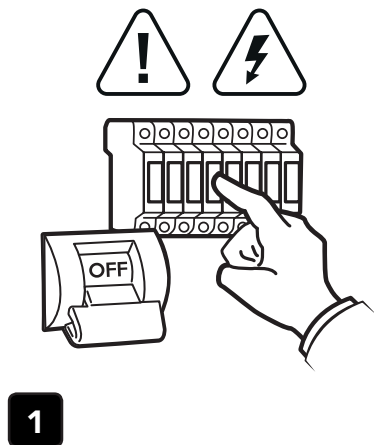

DOWNLOAD CATALOG

QUESTO PRODOTTO CONTIENE UNA SORGENTE LUMINOSA DI CLASSE DI EFFICIENZA ENERGETICA "E"
THIS PRODUCT CONTAINS A LIGHTING SOURCE OF ENERGY EFFICIENCY CLASS "E"

⚠️ ESEGUIRE LE OPERAZIONI SEGUENDO L'ORDINE PROGRESSIVO. L'INSTALLAZIONE DI QUESTO APPARECCHIO DEVE ESSERE EFFETTUATA DA PERSONALE QUALIFICATO.
FOLLOW THE ASSEMBLY INSTRUCTIONS BY READING THE NUMERICAL PROGRESSION. THE LIGHTING FITTING SHOULD BE INSTALLED BY A QUALIFIED ELECTRICIAN.