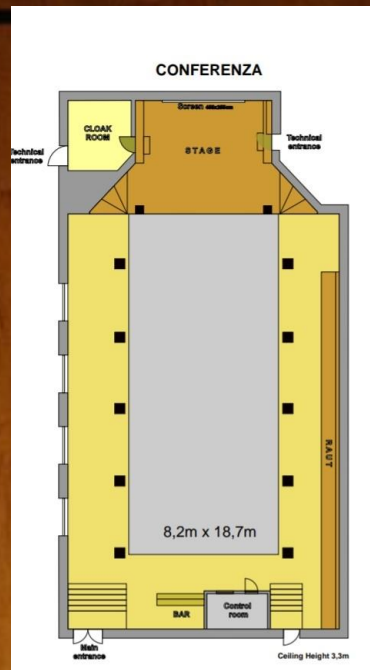

# Nové místo konání

Hotel Parkhotel Plzeň – kongresový sál + salónek pro školení

- Kata místo – samostatný salónek

- Kumíte tři tatami

- Pro finále podium

- Samostatný prostor

Pro stupně vítězů

Velkoplošné obrazovky