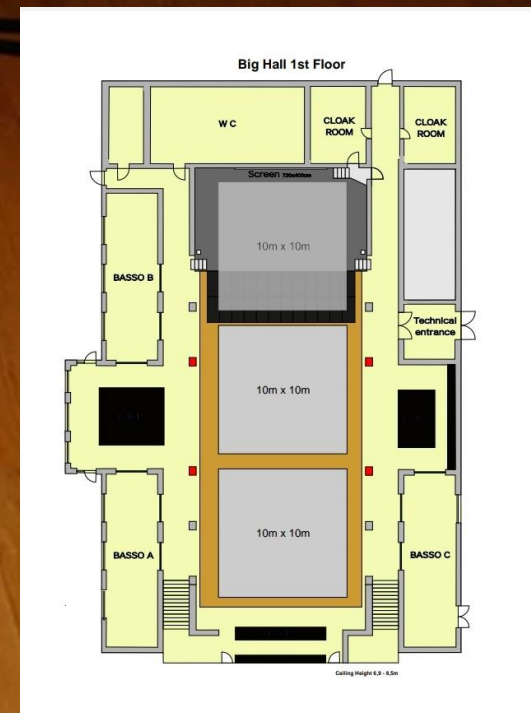

# Nové místo konání

Hotel Parkhotel Plzeň – kongresový sál + salónek pro školení

- Kata místo – samostatný salónek

- Kumíte tři tatami

- Pro finále podium

- Samostatný prostor

Pro stupně vítězů

Velkoplošné obrazovky