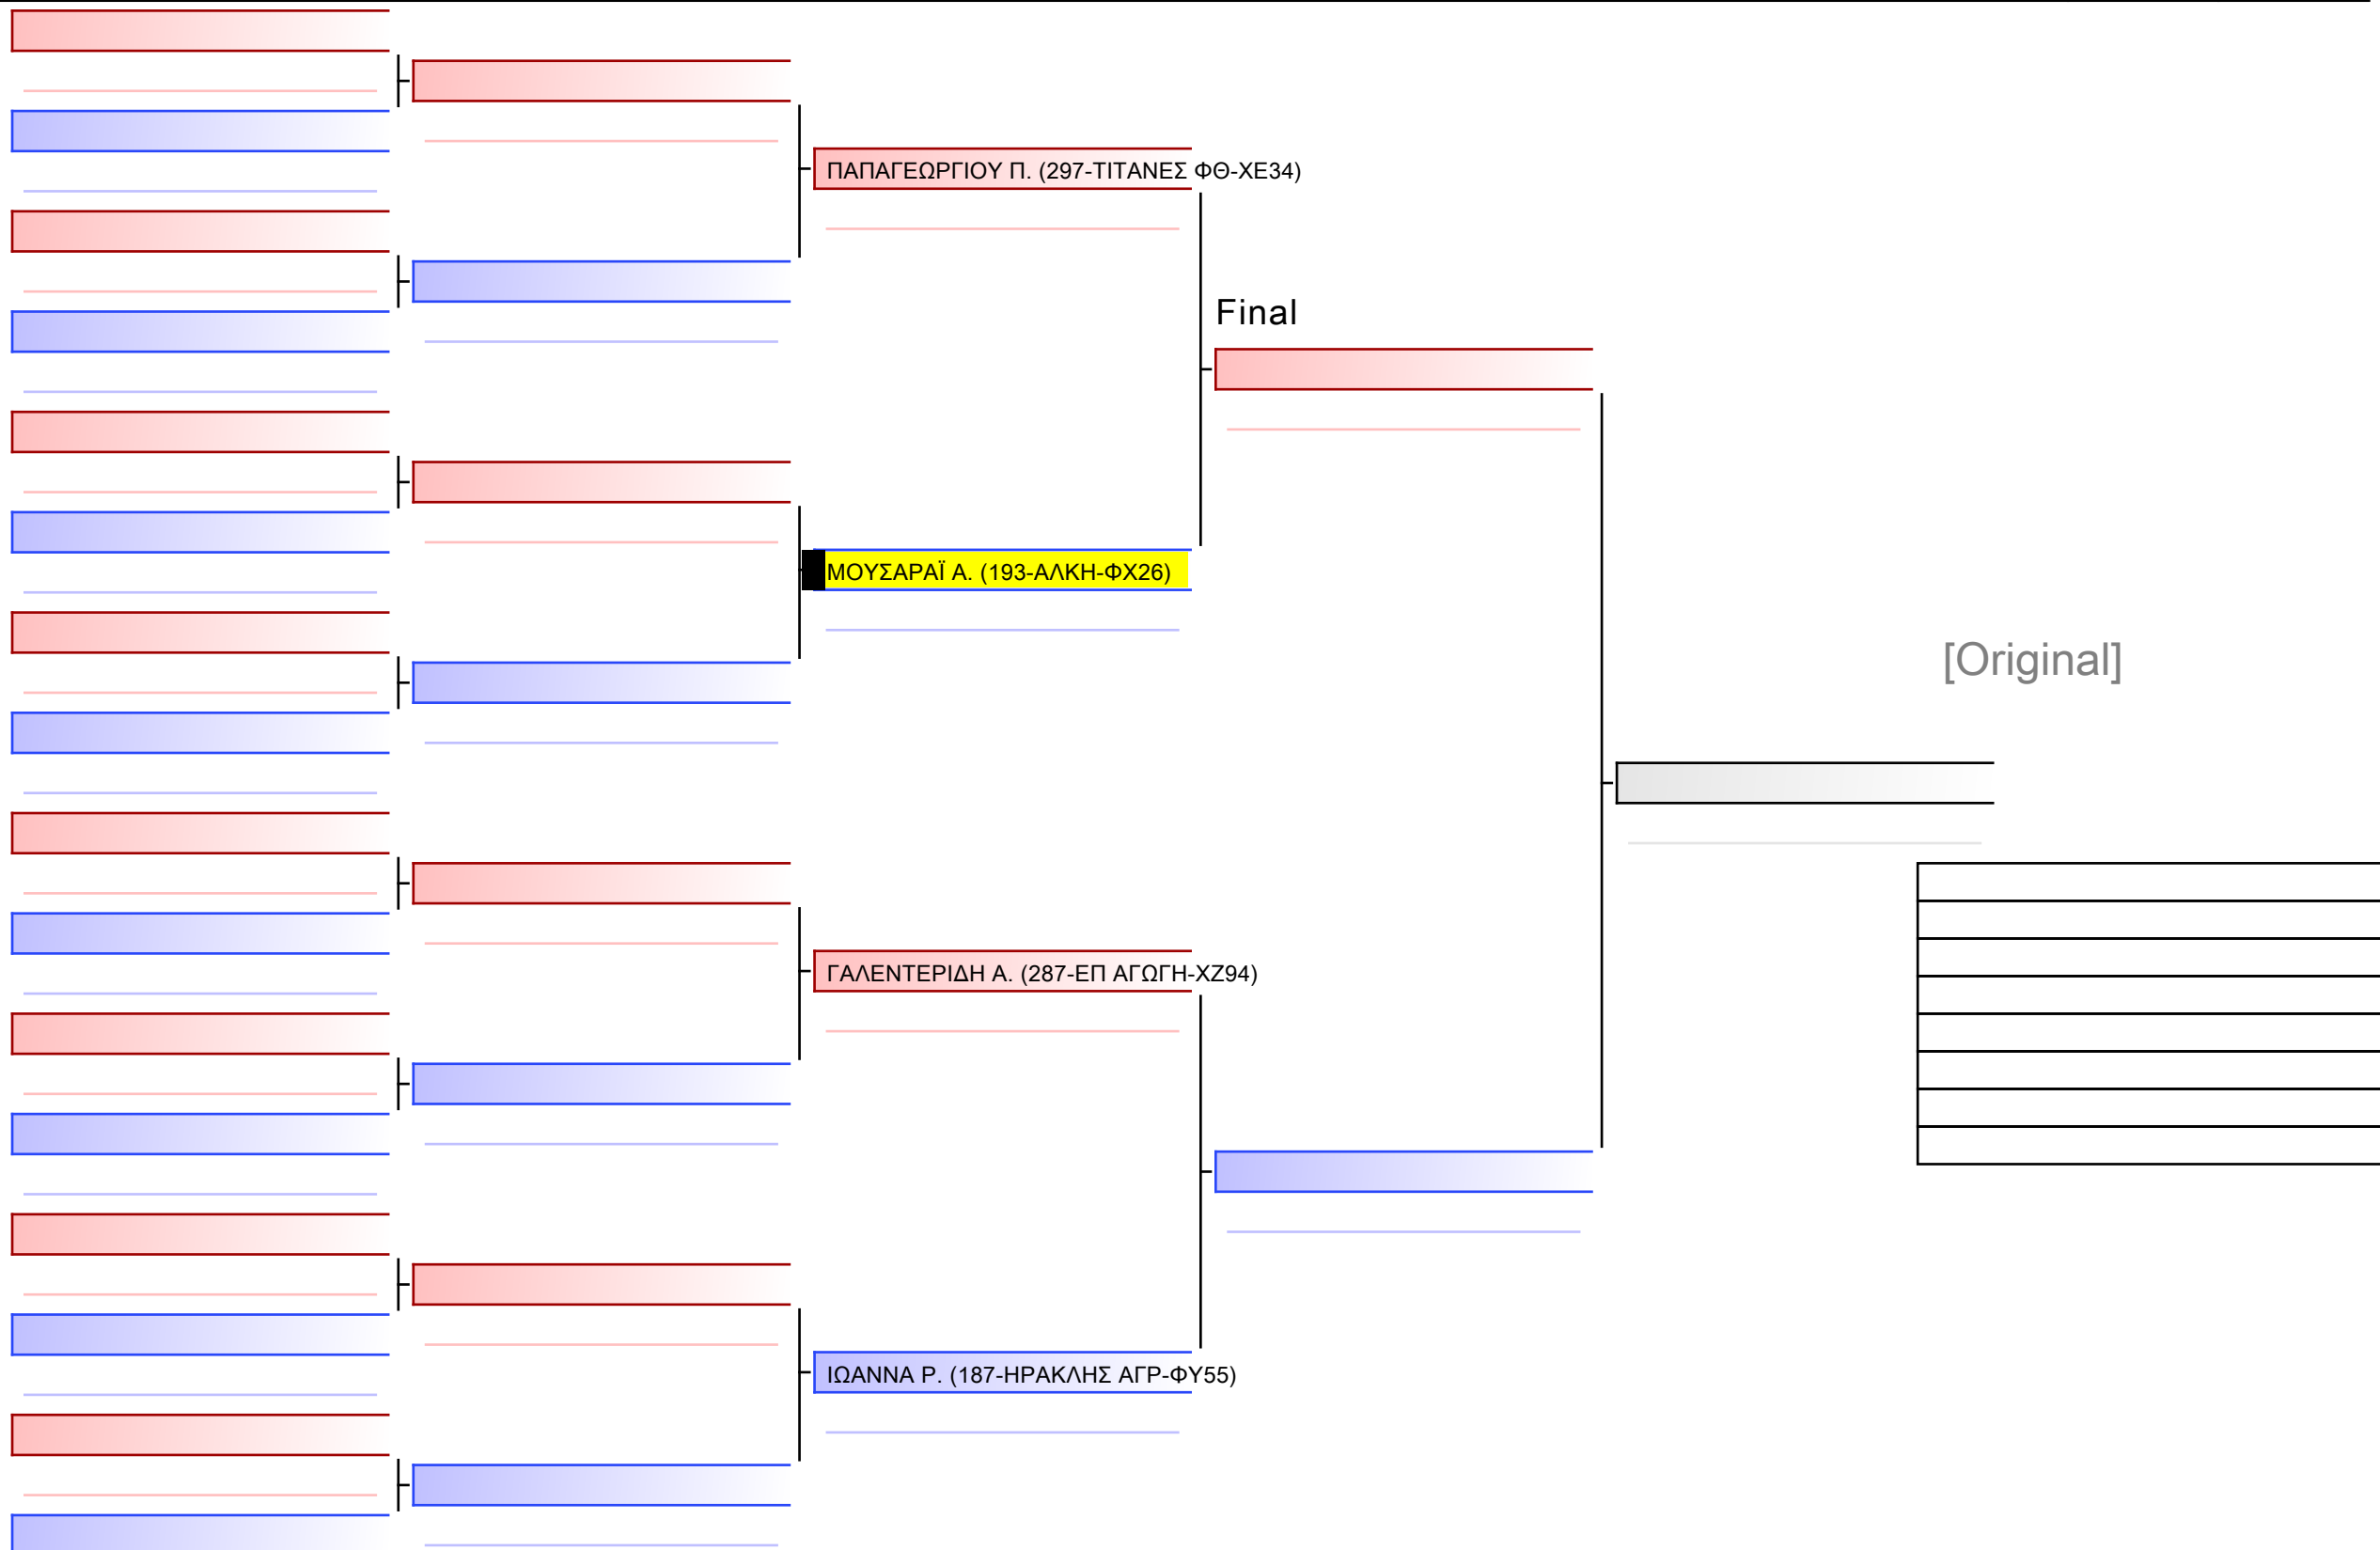

ΚΑΤΩ ΠΑΓΚΡΑΤΙΟ ΚΟΡΑΣΙΔΩΝ 12-14 ΕΤΩΝ 63κλ+ - Round Robin (each against each)

28° ΠΑΝΕΛΛΗΝΙΟ ΠΡΩΤΑΘΛΗΜΑ ΠΑΓΚΡΑΤΙΟΥ 2024, ΑΘΗΝΑ 19-20&21 ΑΠΡ, Σιπύλου 16, 12351 Αγ. Βαρβάρα Αττικής, GRE - 193-ΑΛΚΗ-ΦΧ26

2024-04-19