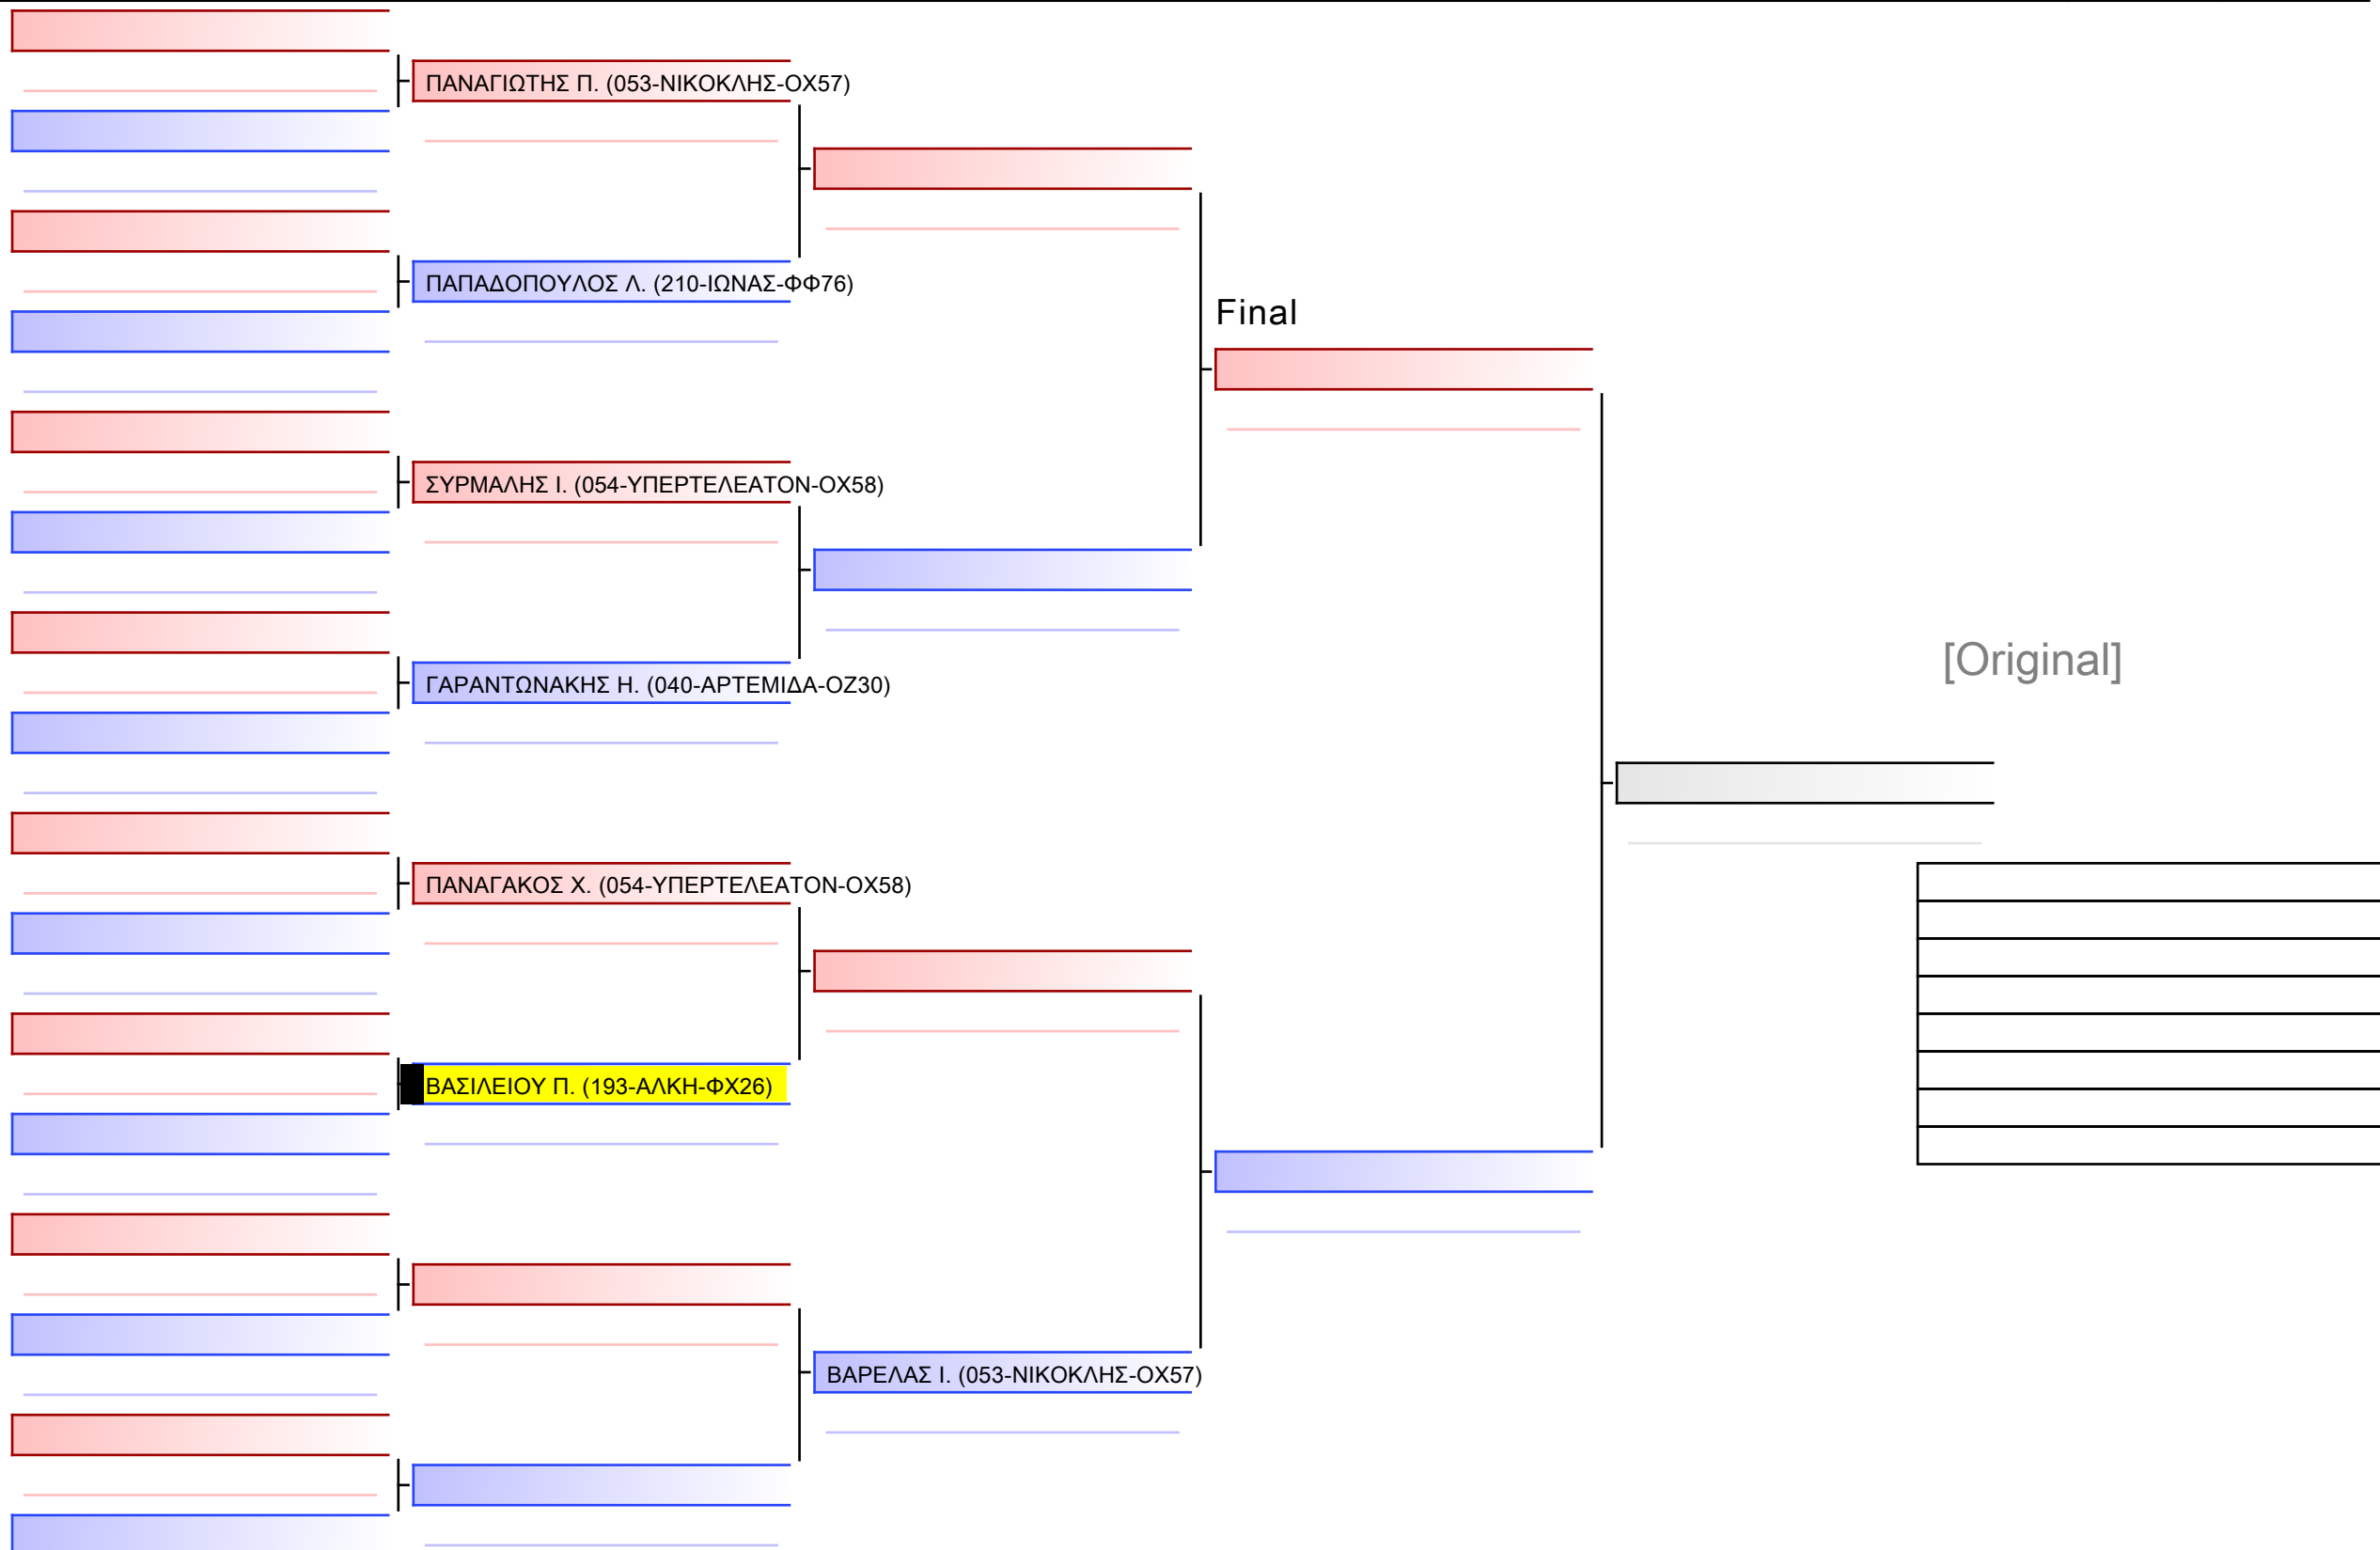

ΑΓΩΝ ΗΜΙΕΠΑΦΗΣ ΠΑΙΔΕΣ 12-14 ΕΤΩΝ -60κλ

28° ΠΑΝΕΛΛΗΝΙΟ ΠΡΩΤΑΘΛΗΜΑ ΠΑΓΚΡΑΤΙΟΥ 2024, ΑΘΗΝΑ 19-20&21 ΑΠΡ, Σιπύλου 16, 12351 Αγ. Βαρβάρα Αττικής, GRE - 193-ΑΛΚΗ-ΦΧ26

Ring

Pool

1/1