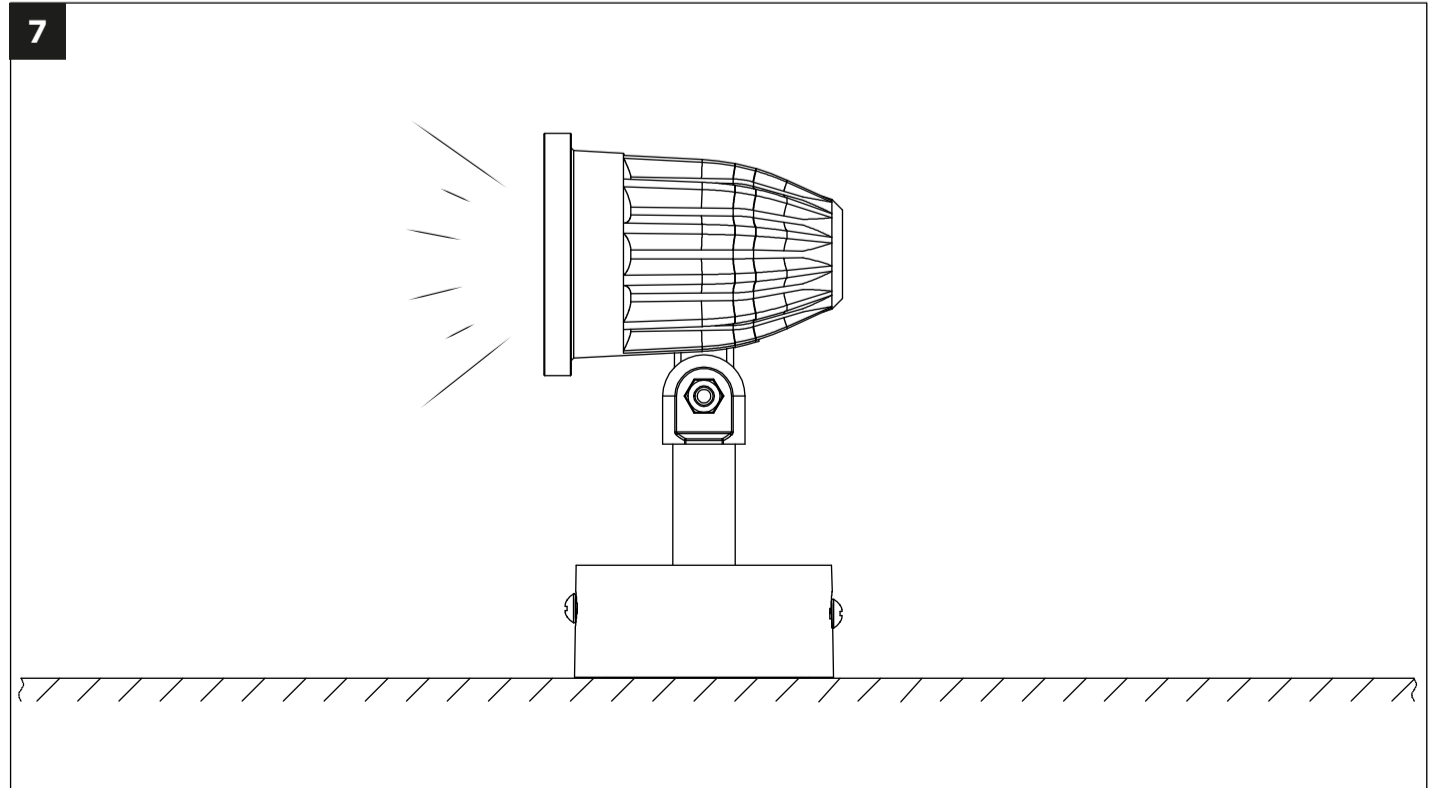

QUESTO PRODOTTO CONTIENE UNA SORGENTE LUMINOSA DI CLASSE DI EFFICIENZA ENERGETICA "F"
THIS PRODUCT CONTAINS A LIGHTING SOURCE OF ENERGY EFFICIENCY CLASS "F"

LA SICUREZZA DI QUESTO APPARECCHIO È GARANTITA SOLO CON L'USO APPROPRIATO DI QUESTE ISTRUZIONI, PERTANTO È NECESSARIO CONSERVARLE
THE SAFETY AND RELIABILITY ARE GUARANTEED ONLY WHEN INSTALLATION INSTRUCTIONS ARE PROPERLY FOLLOWED. PLEASE KEEP THIS INSTRUCTION SHEET FOR FUTURE REFERENCE.