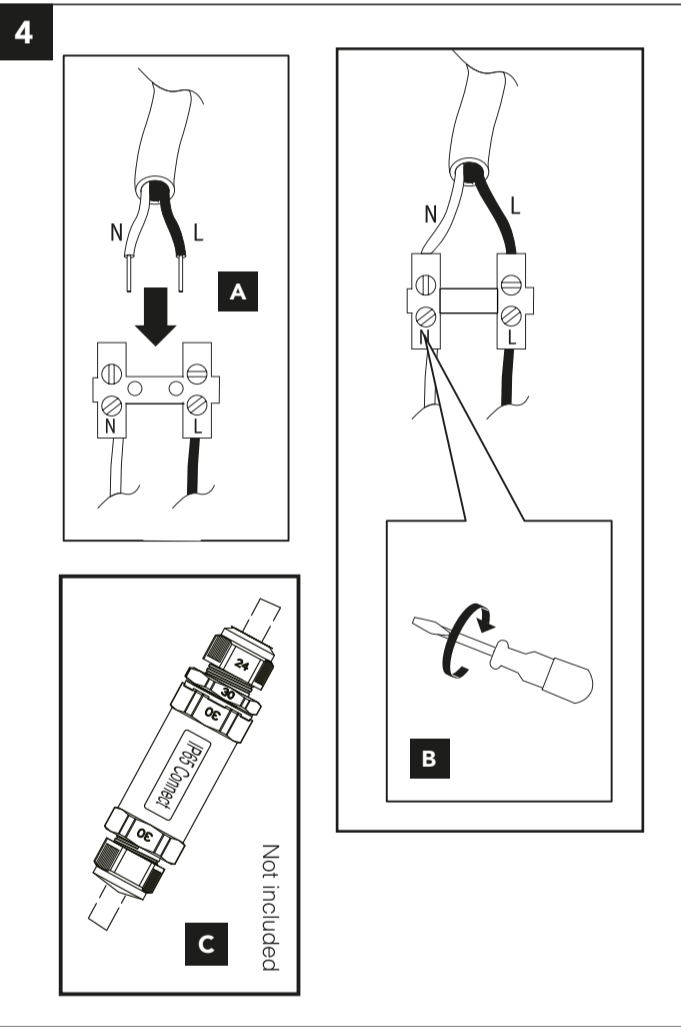

QUESTO PRODOTTO CONTIENE UNA SORGENTE LUMINOSA DI CLASSE DI EFFICIENZA ENERGETICA "F"
THIS PRODUCT CONTAINS A LIGHTING SOURCE OF ENERGY EFFICIENCY CLASS "F"

LA SICUREZZA DI QUESTO APPARECCHIO È GARANTITA SOLO CON L'USO APPROPRIATO DI QUESTE ISTRUZIONI, PERTANTO È NECESSARIO CONSERVARLE
THE SAFETY AND RELIABILITY ARE GUARANTEED ONLY WHEN INSTALLATION INSTRUCTIONS ARE PROPERLY FOLLOWED. PLEASE KEEP THIS INSTRUCTION SHEET FOR FUTURE REFERENCE.