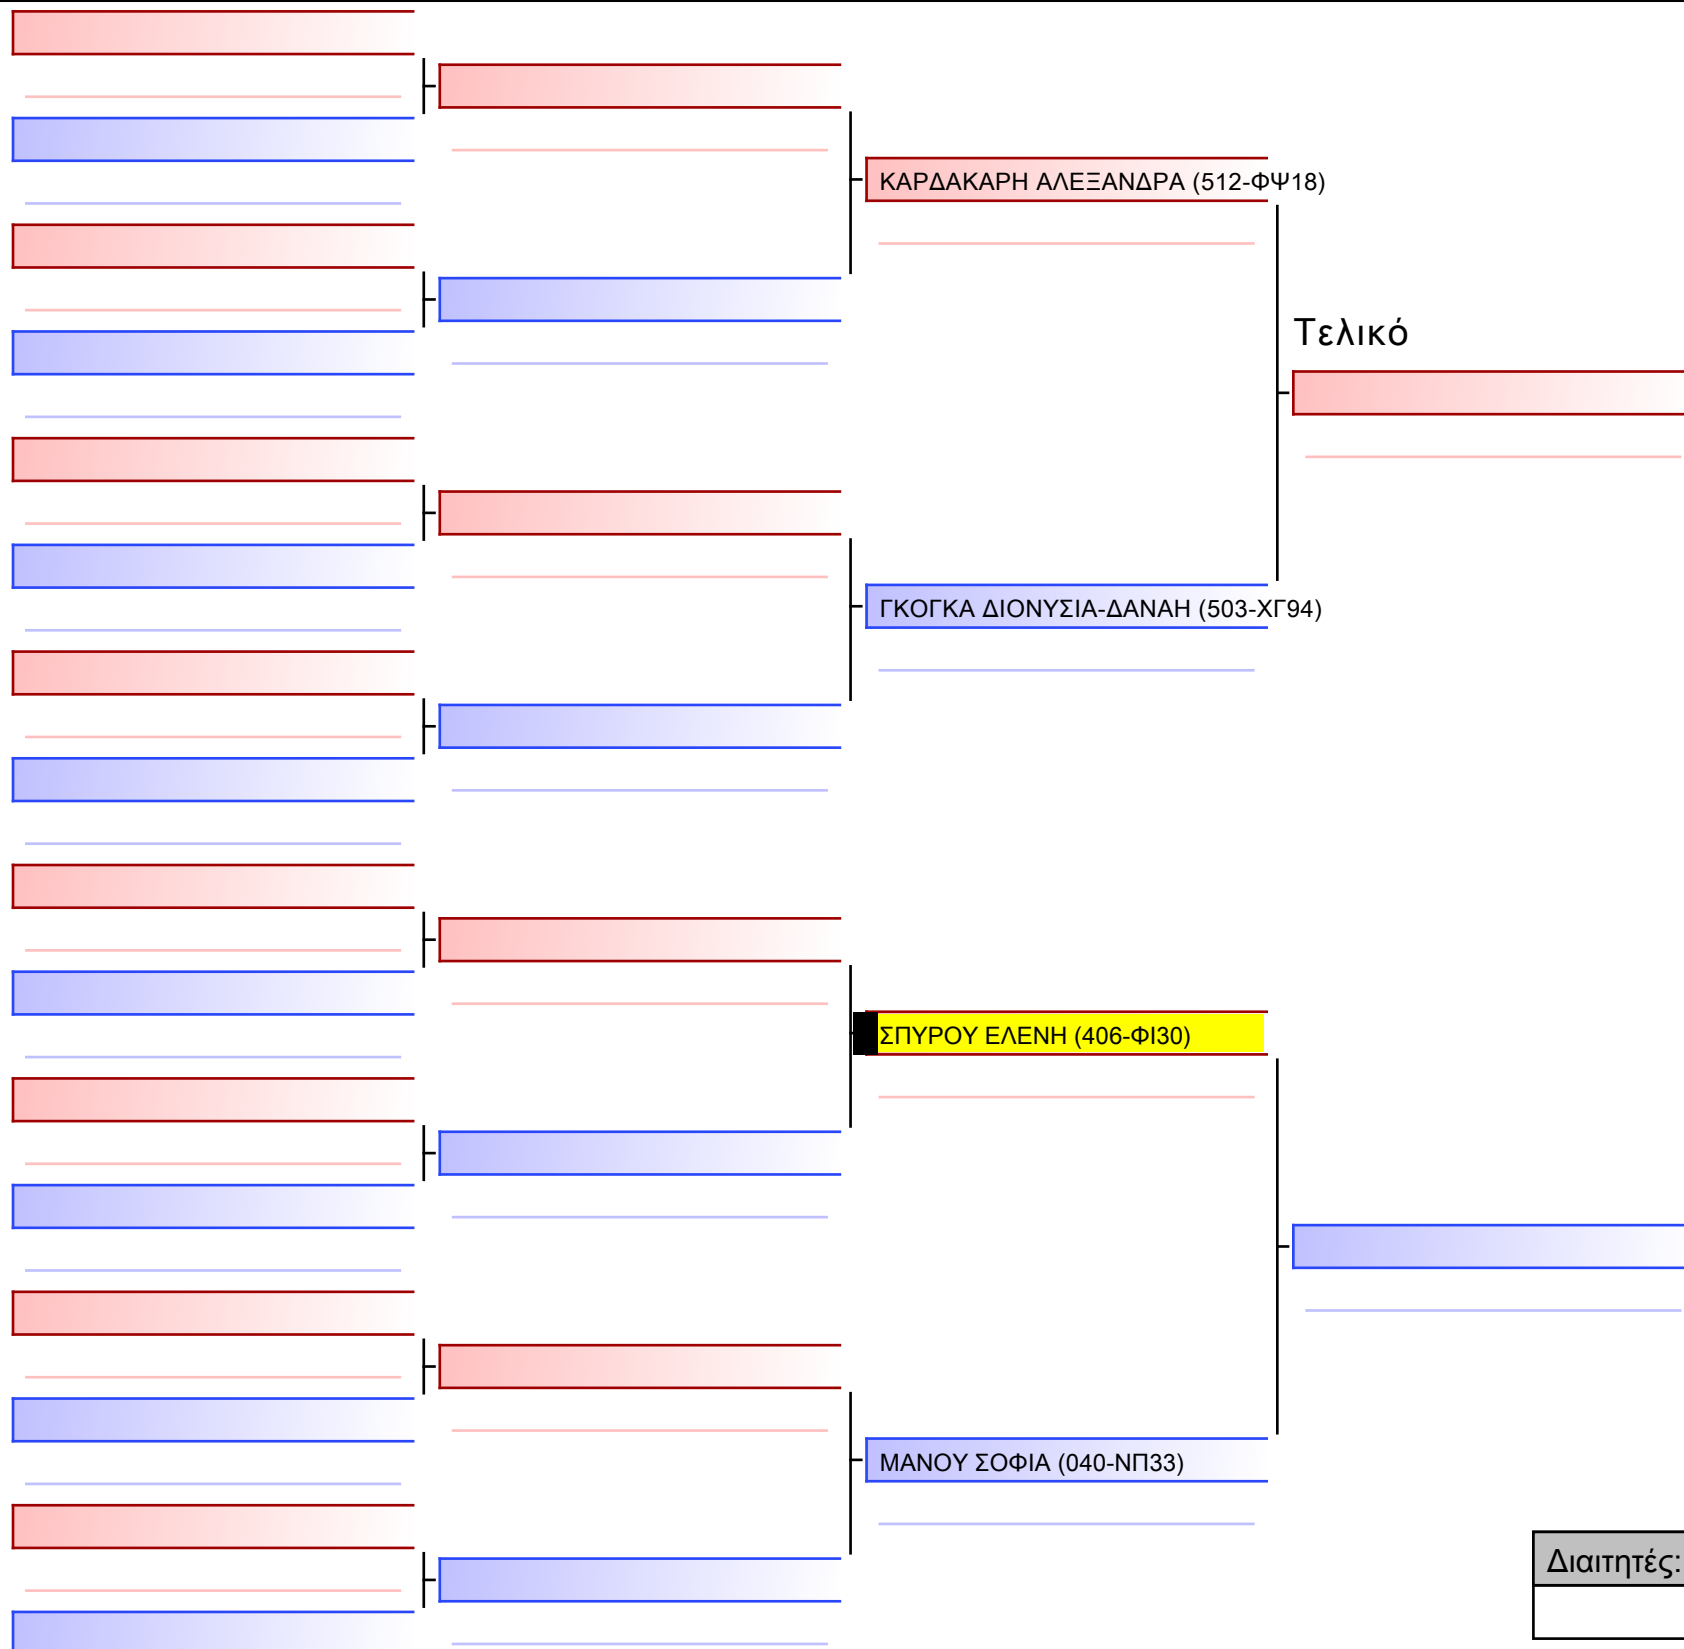

[Πρωτότυπο]

Διαιτητές:			

Τελικό

[Πρωτότυπο]

Διαιτητές:			

Διαιτητές:			

Τελικό

ΜΠΑΝΤΕΣ ΑΡΙΣΤΟΤΕΛΗΣ (425-ΦΝ25)

ΓΚΟΥΛΙΟΣ ΠΑΝΑΓΙΩΤΗΣ (406-Φ130)

[Πρωτότυπο]

--

Διαιτητές:			