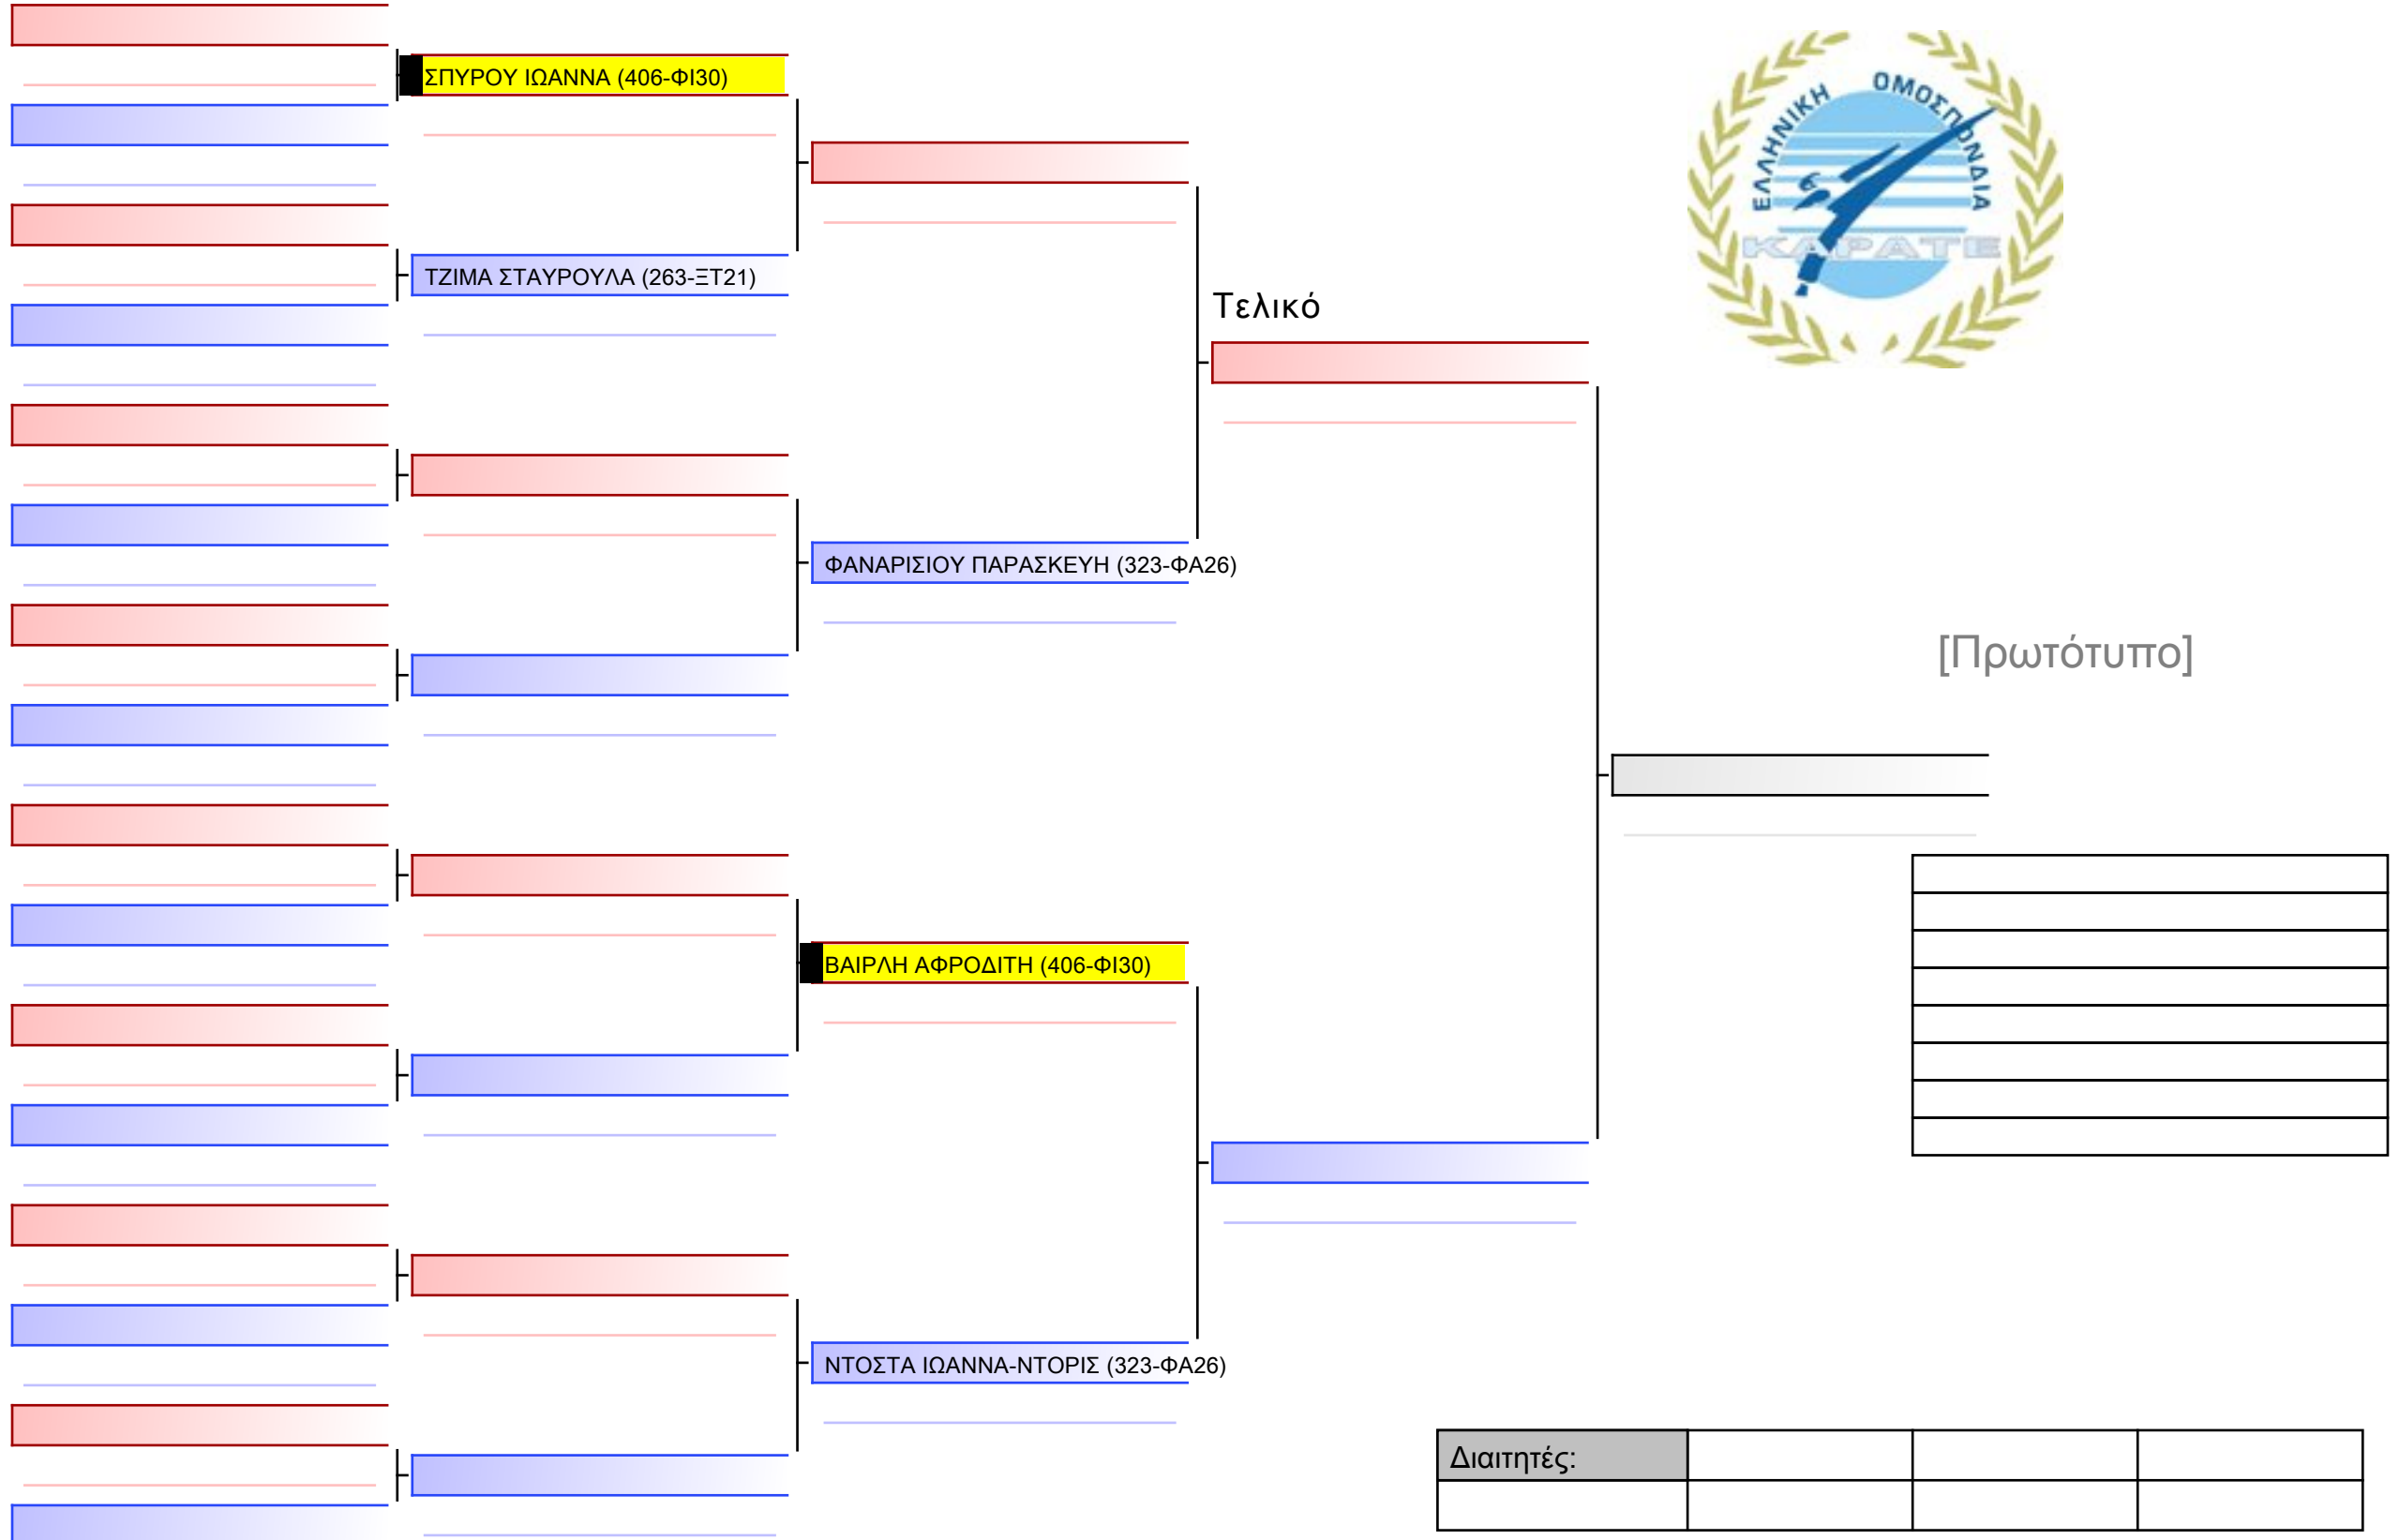

[Πρωτότυπο]

Διαιτητές:			

Τελικό

[Πρωτότυπο]

Διαιτητές:			

Διαιτητές:			

Τελικό

ΜΠΑΝΤΕΣ ΑΡΙΣΤΟΤΕΛΗΣ (425-ΦΝ25)

ΓΚΟΥΛΙΟΣ ΠΑΝΑΓΙΩΤΗΣ (406-Φ130)

[Πρωτότυπο]

--

Διαιτητές:			