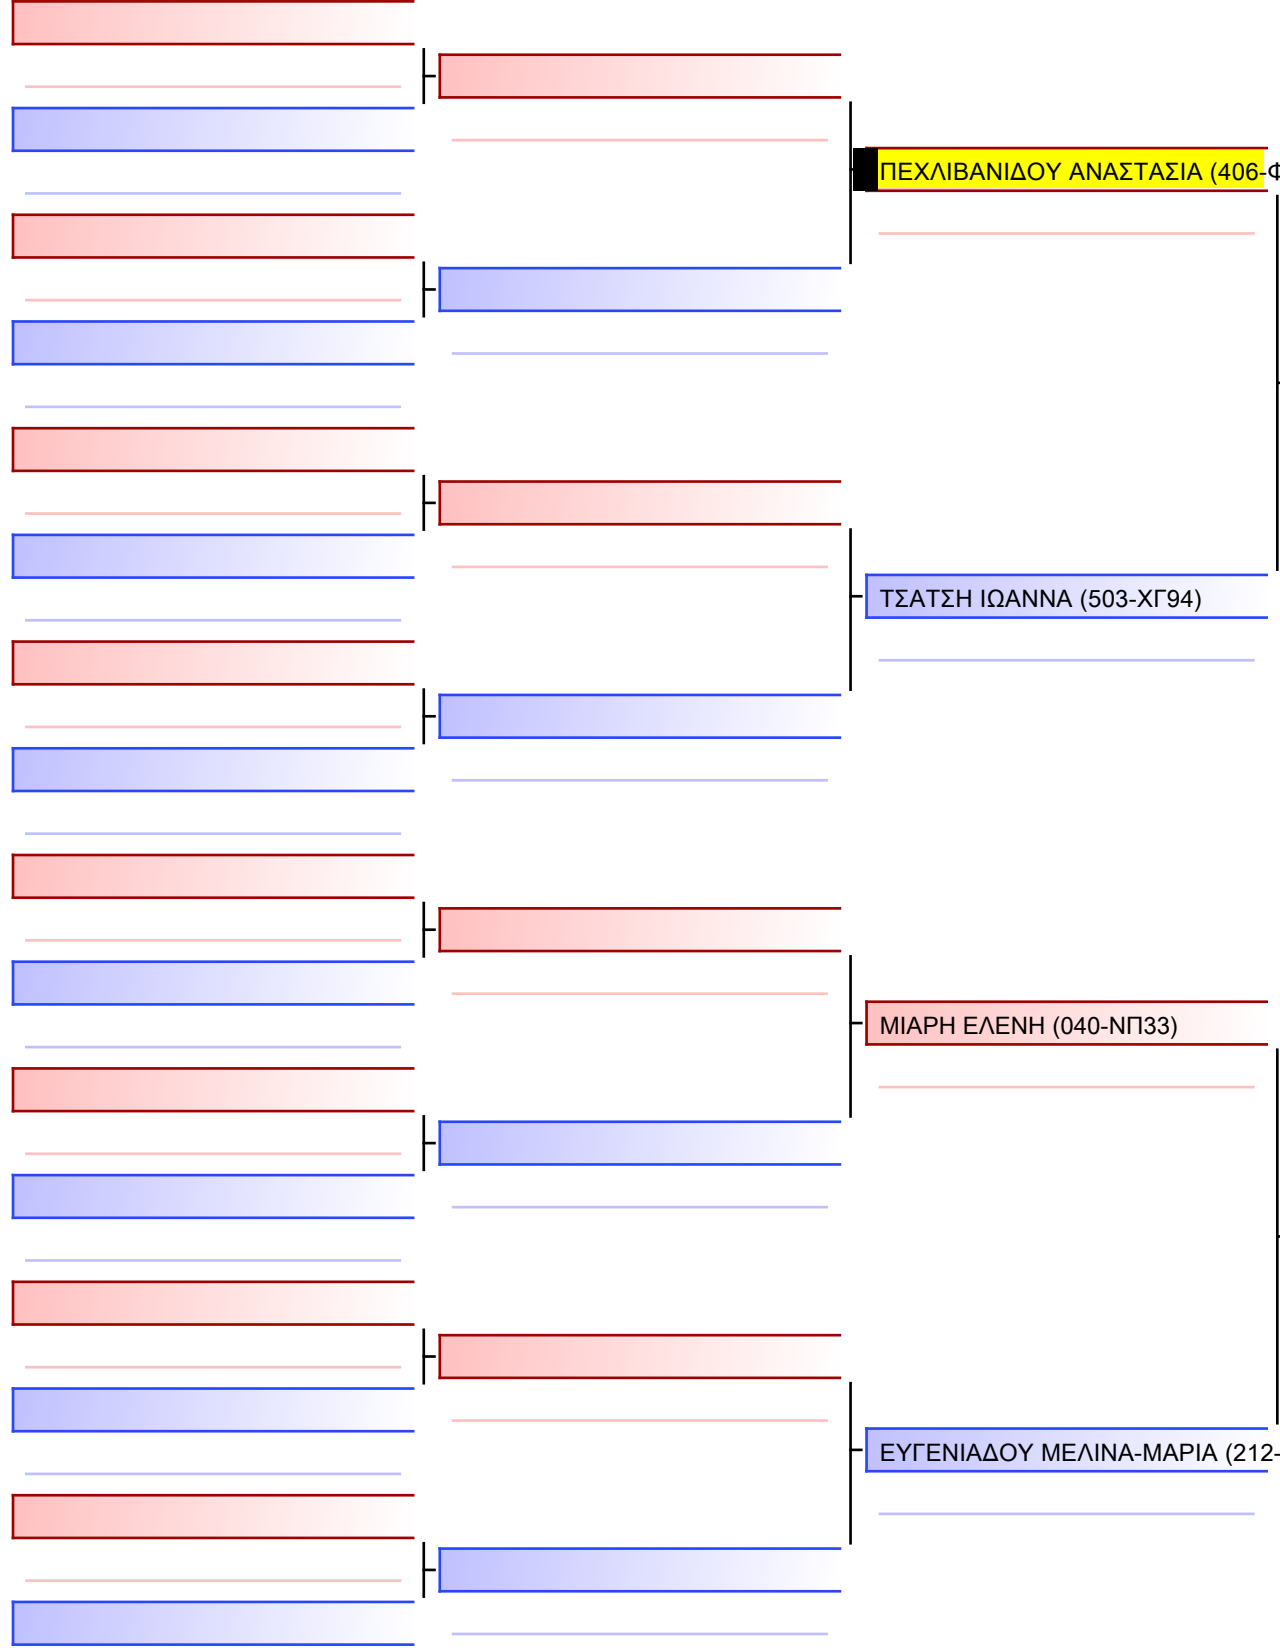

[Πρωτότυπο]

Διαιτητές:			

Τελικό

[Πρωτότυπο]

Διαιτητές:			

Διαιτητές:			

Τελικό

ΜΠΑΝΤΕΣ ΑΡΙΣΤΟΤΕΛΗΣ (425-ΦΝ25)

ΓΚΟΥΛΙΟΣ ΠΑΝΑΓΙΩΤΗΣ (406-Φ130)

[Πρωτότυπο]

--

Διαιτητές:			