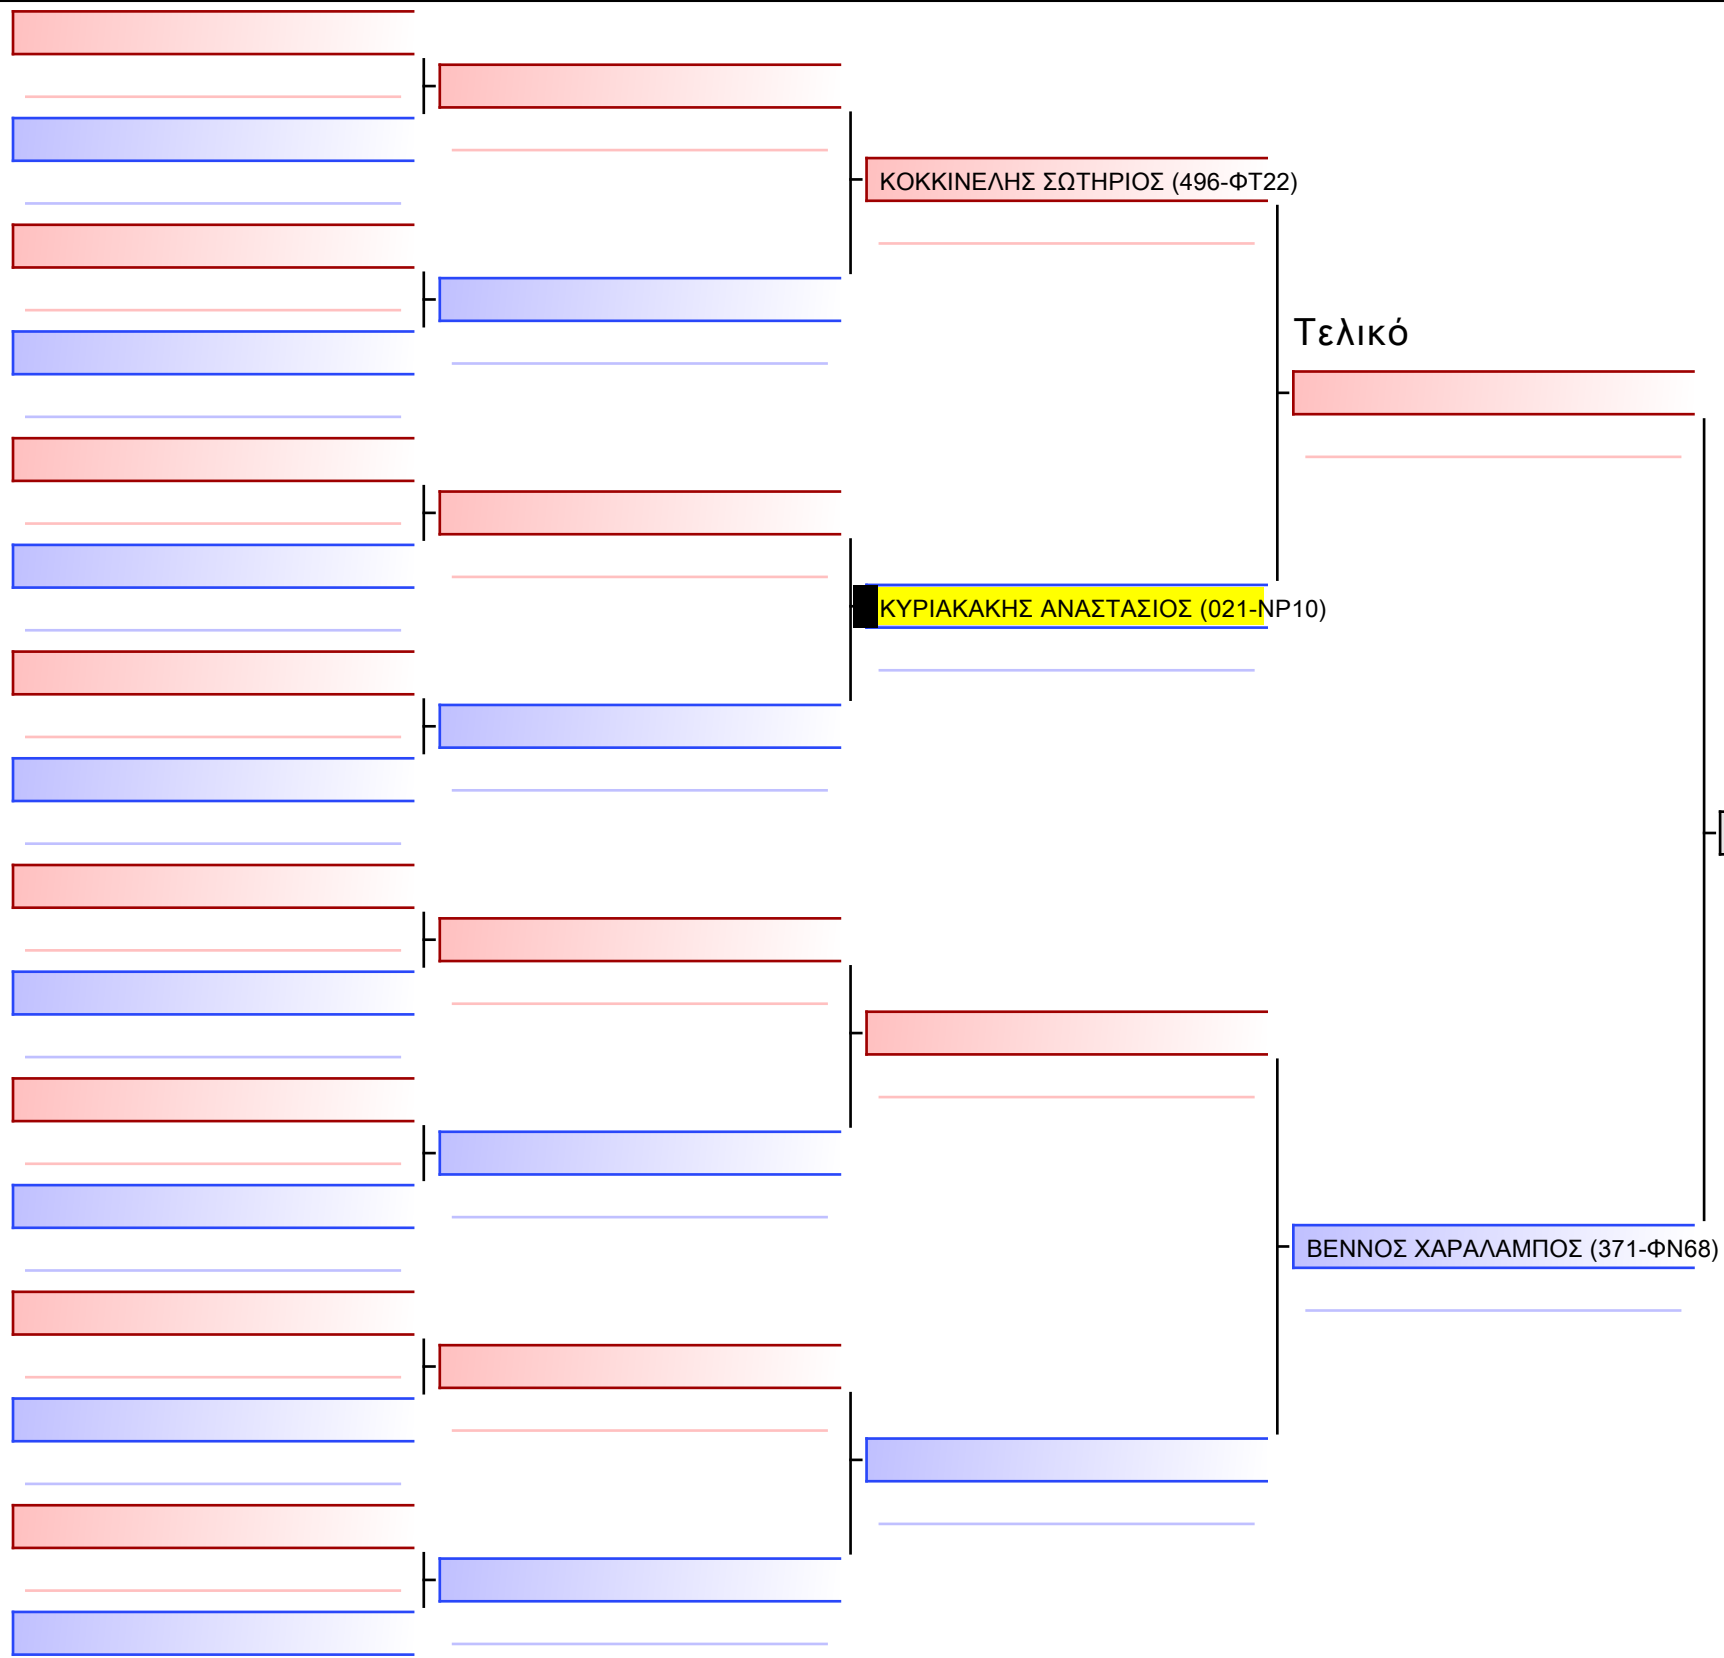

3

[Πρωτότυπο]