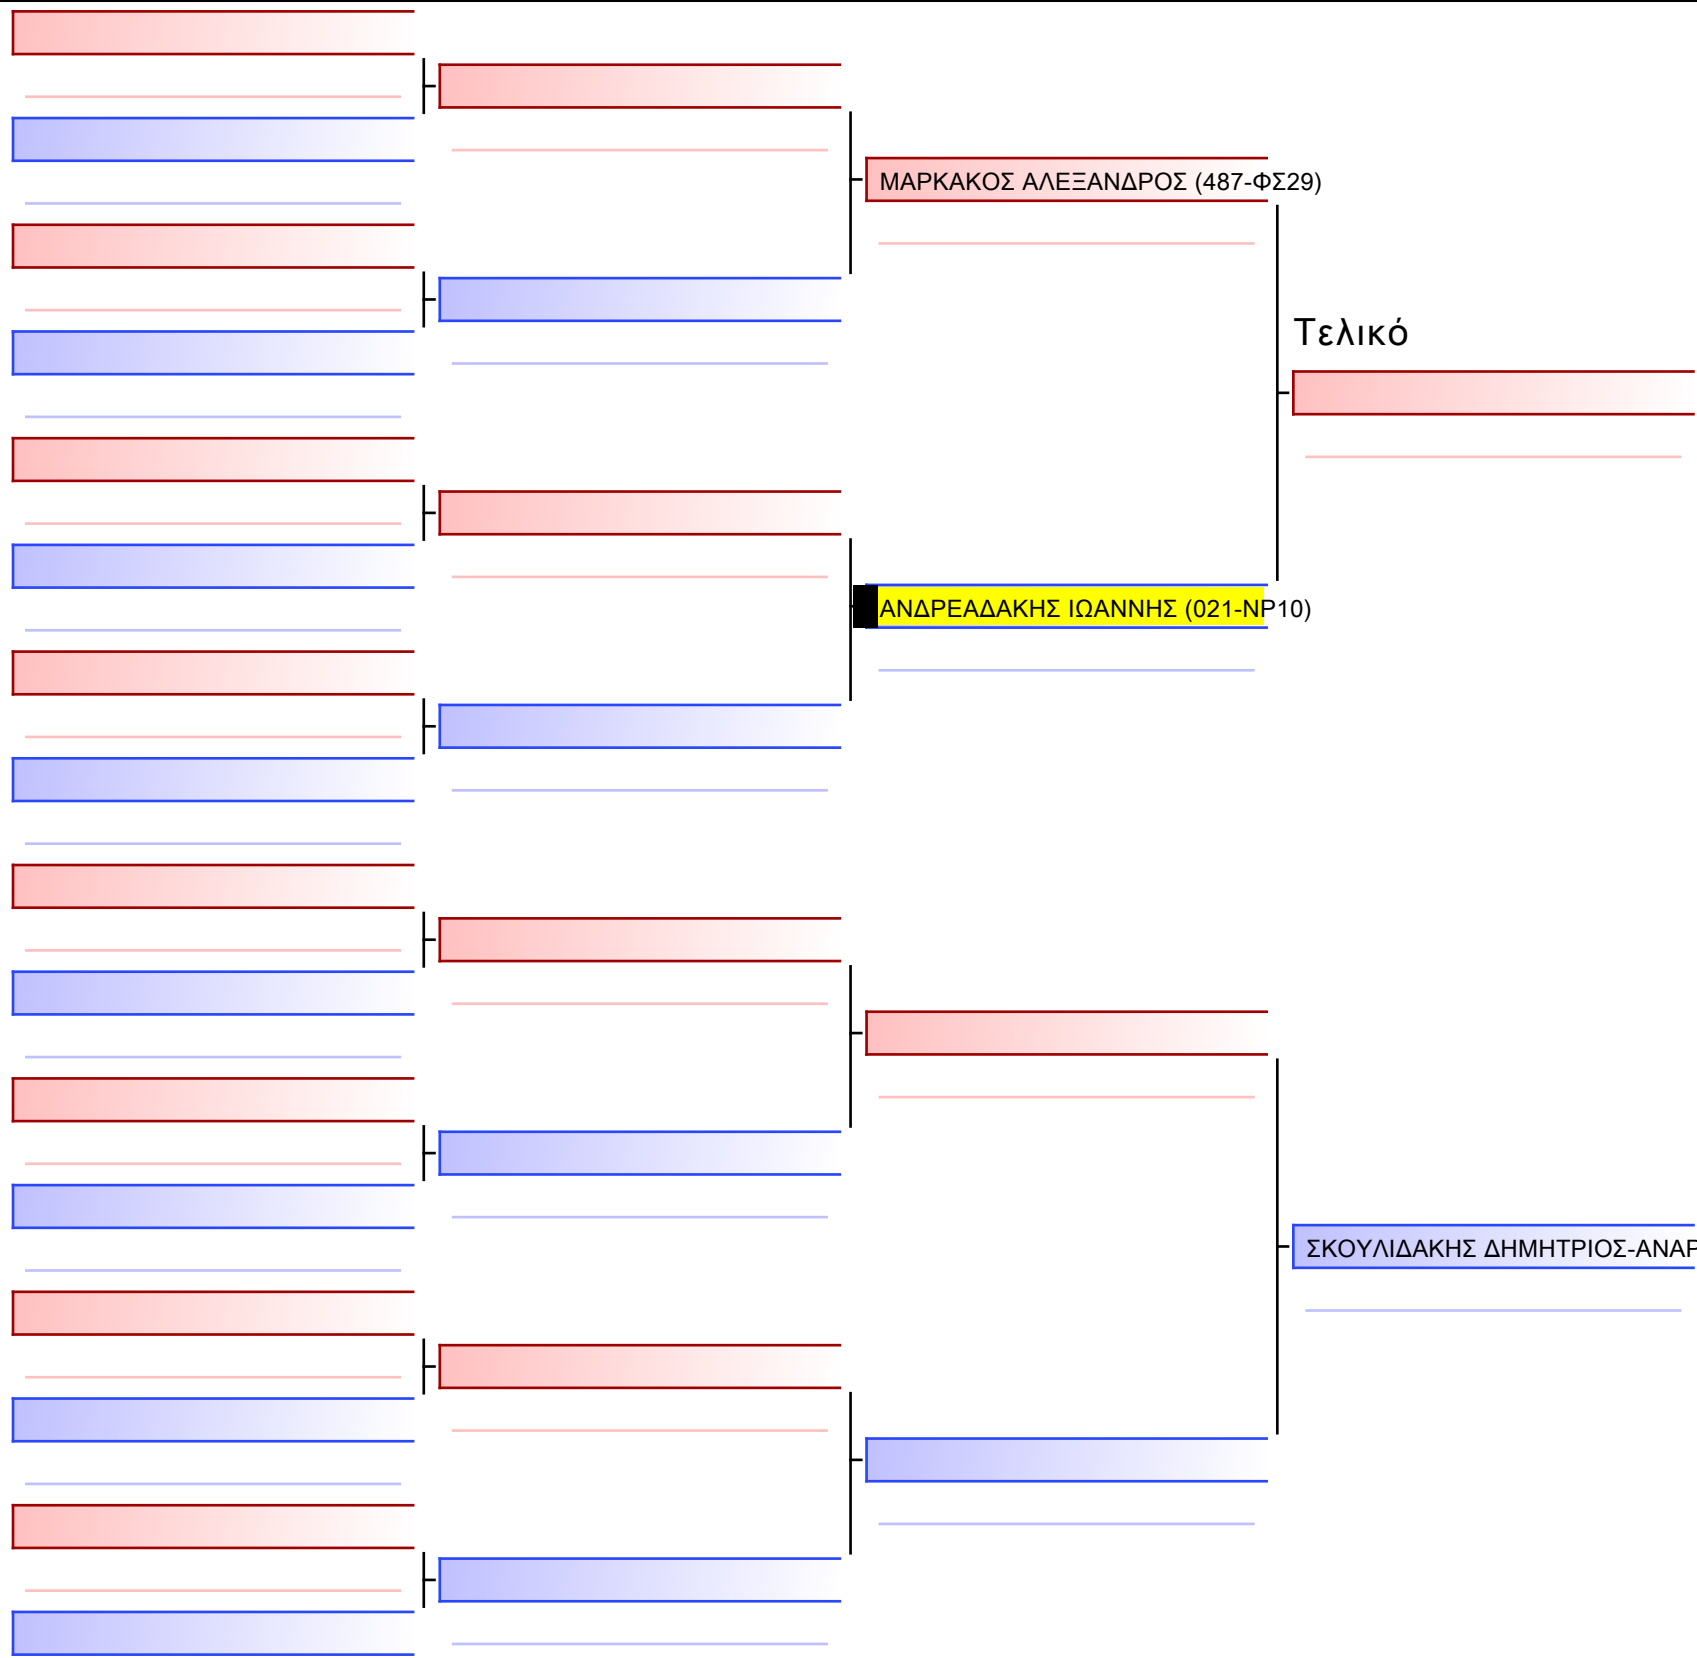

Τελικό

[Πρωτότυπο]

Τελικό

[Πρωτότυπο]

Τελικό

[Πρωτότυπο]

[Πρωτότυπο]

[Πρωτότυπο]

[Πρωτότυπο]

5

[Πρωτότυπο]

[Πρωτότυπο]

3

[Πρωτότυπο]

[Πρωτότυπο]

5

[Πρωτότυπο]

[Πρωτότυπο]

121

www.sportdata.org

Τελικό

ΒΡΥΝΑΣ ΦΙΛΙΠΠΟΣ (496-ΦΤ22)

ΠΑΙΣΙΟΣ ΔΗΜΗΤΡΙΟΣ-ΠΑΝΑΓΙΩΤΗΣ (021-NP10)

[Πρωτότυπο]