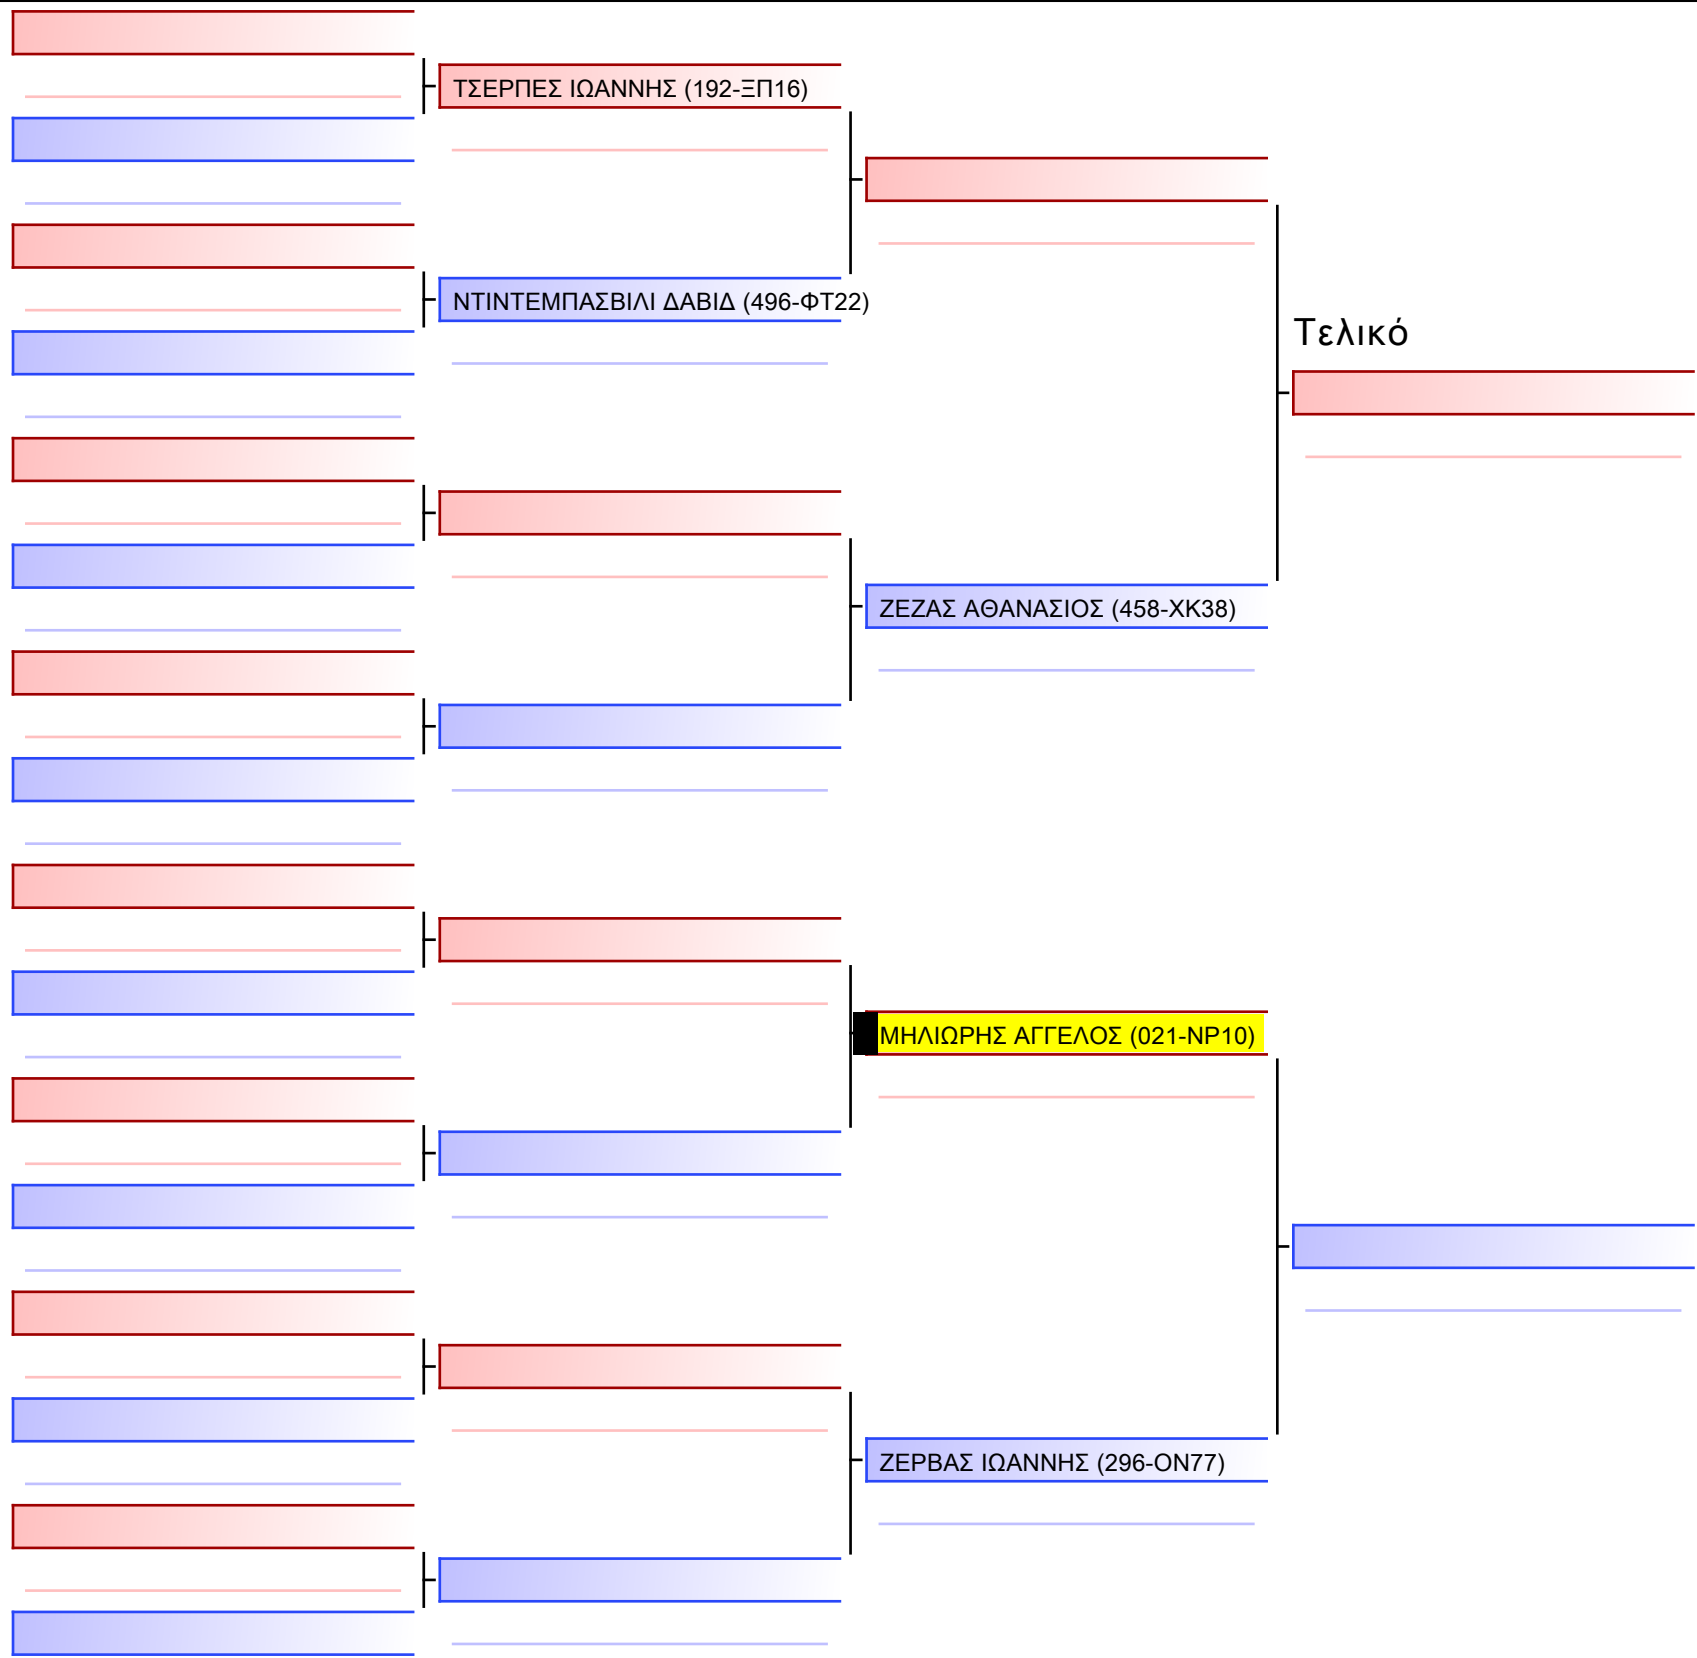

[Πρωτότυπο]

5

[Πρωτότυπο]

[Πρωτότυπο]

3

[Πρωτότυπο]

[Πρωτότυπο]

5

[Πρωτότυπο]

[Πρωτότυπο]

121

www.sportdata.org

Τελικό

ΒΡΥΝΑΣ ΦΙΛΙΠΠΟΣ (496-ΦΤ22)

ΠΑΙΣΙΟΣ ΔΗΜΗΤΡΙΟΣ-ΠΑΝΑΓΙΩΤΗΣ (021-NP10)

[Πρωτότυπο]