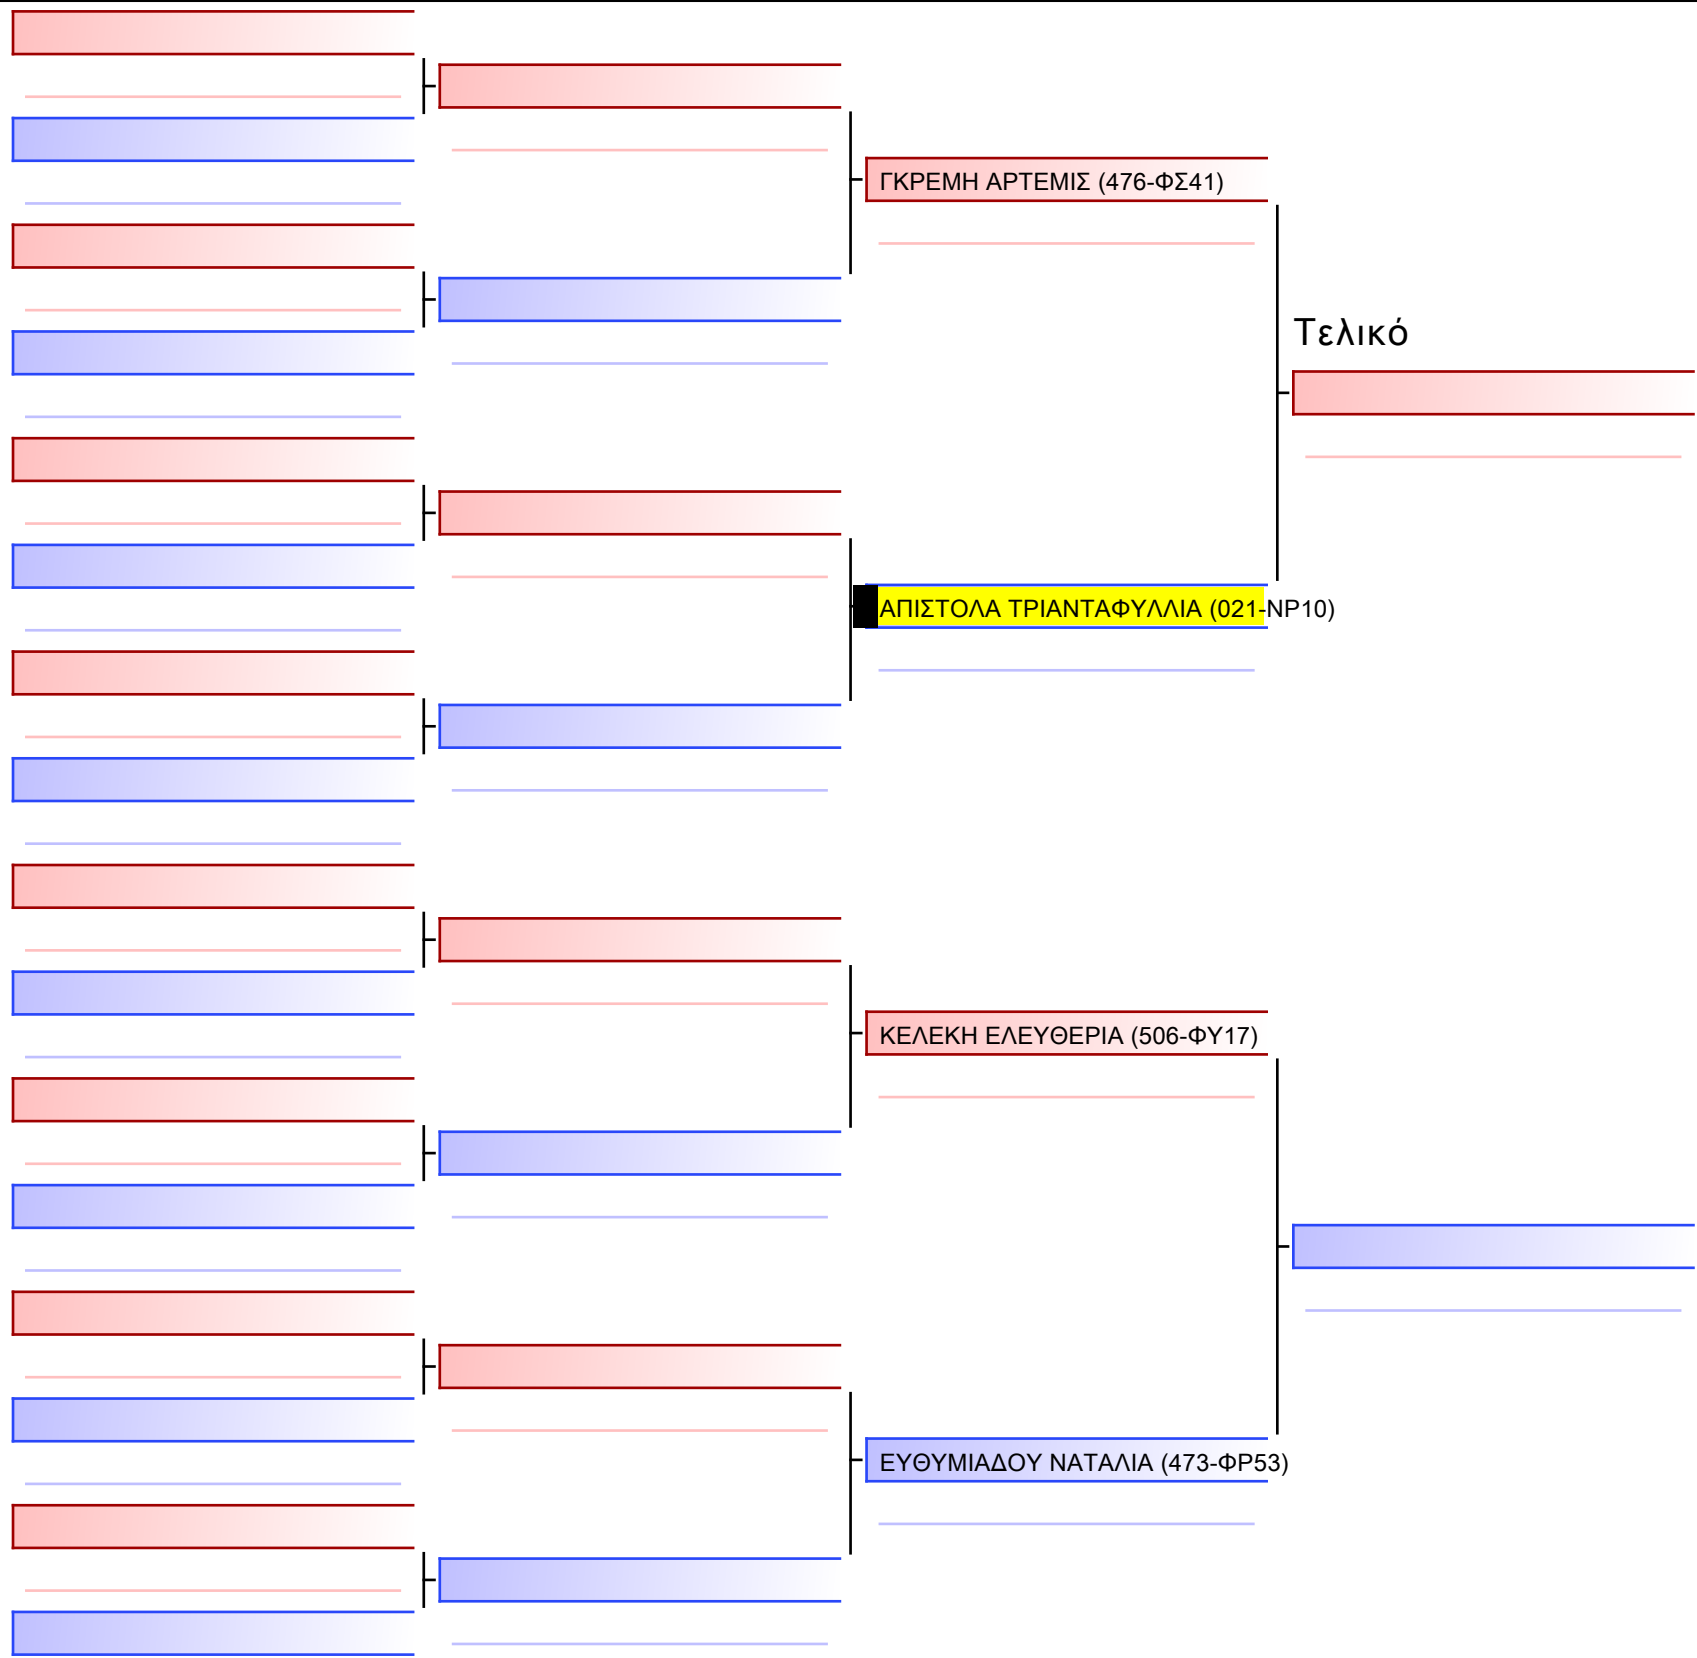

ΣΤΡΑΝΤΖΑΛΗ ΚΛΕΟΠΑΤΡΑ (535-ΧΒ07)

ΒΟΥΤΣΙΝΑ ΙΟΥΛΙΑ-ΙΩΑΝΝΑ (488-ΦΣ64)

ΜΠΕΜΠΛΙΔΑΚΗ ΑΘΑΝΑΣΙΑ (473-ΦΡ53)

ΚΑΤΣΑΜΠΕΡΗ ΑΙΚΑΤΕΡΙΝΗ (135-ΞΜ85)

ΘΑΝΑΣΟΥΛΗ ΣΟΦΙΑ (135-ΞΜ85)

ΠΑΠΤΣΑ ΡΑΦΑΗΛΙΑ (506-ΦΥ17)

Τελικό

www.sportdata.org

[Πρωτότυπο]

[Πρωτότυπο]

[Πρωτότυπο]

16

[Πρωτότυπο]

Τελικό

[Πρωτότυπο]

[Πρωτότυπο]