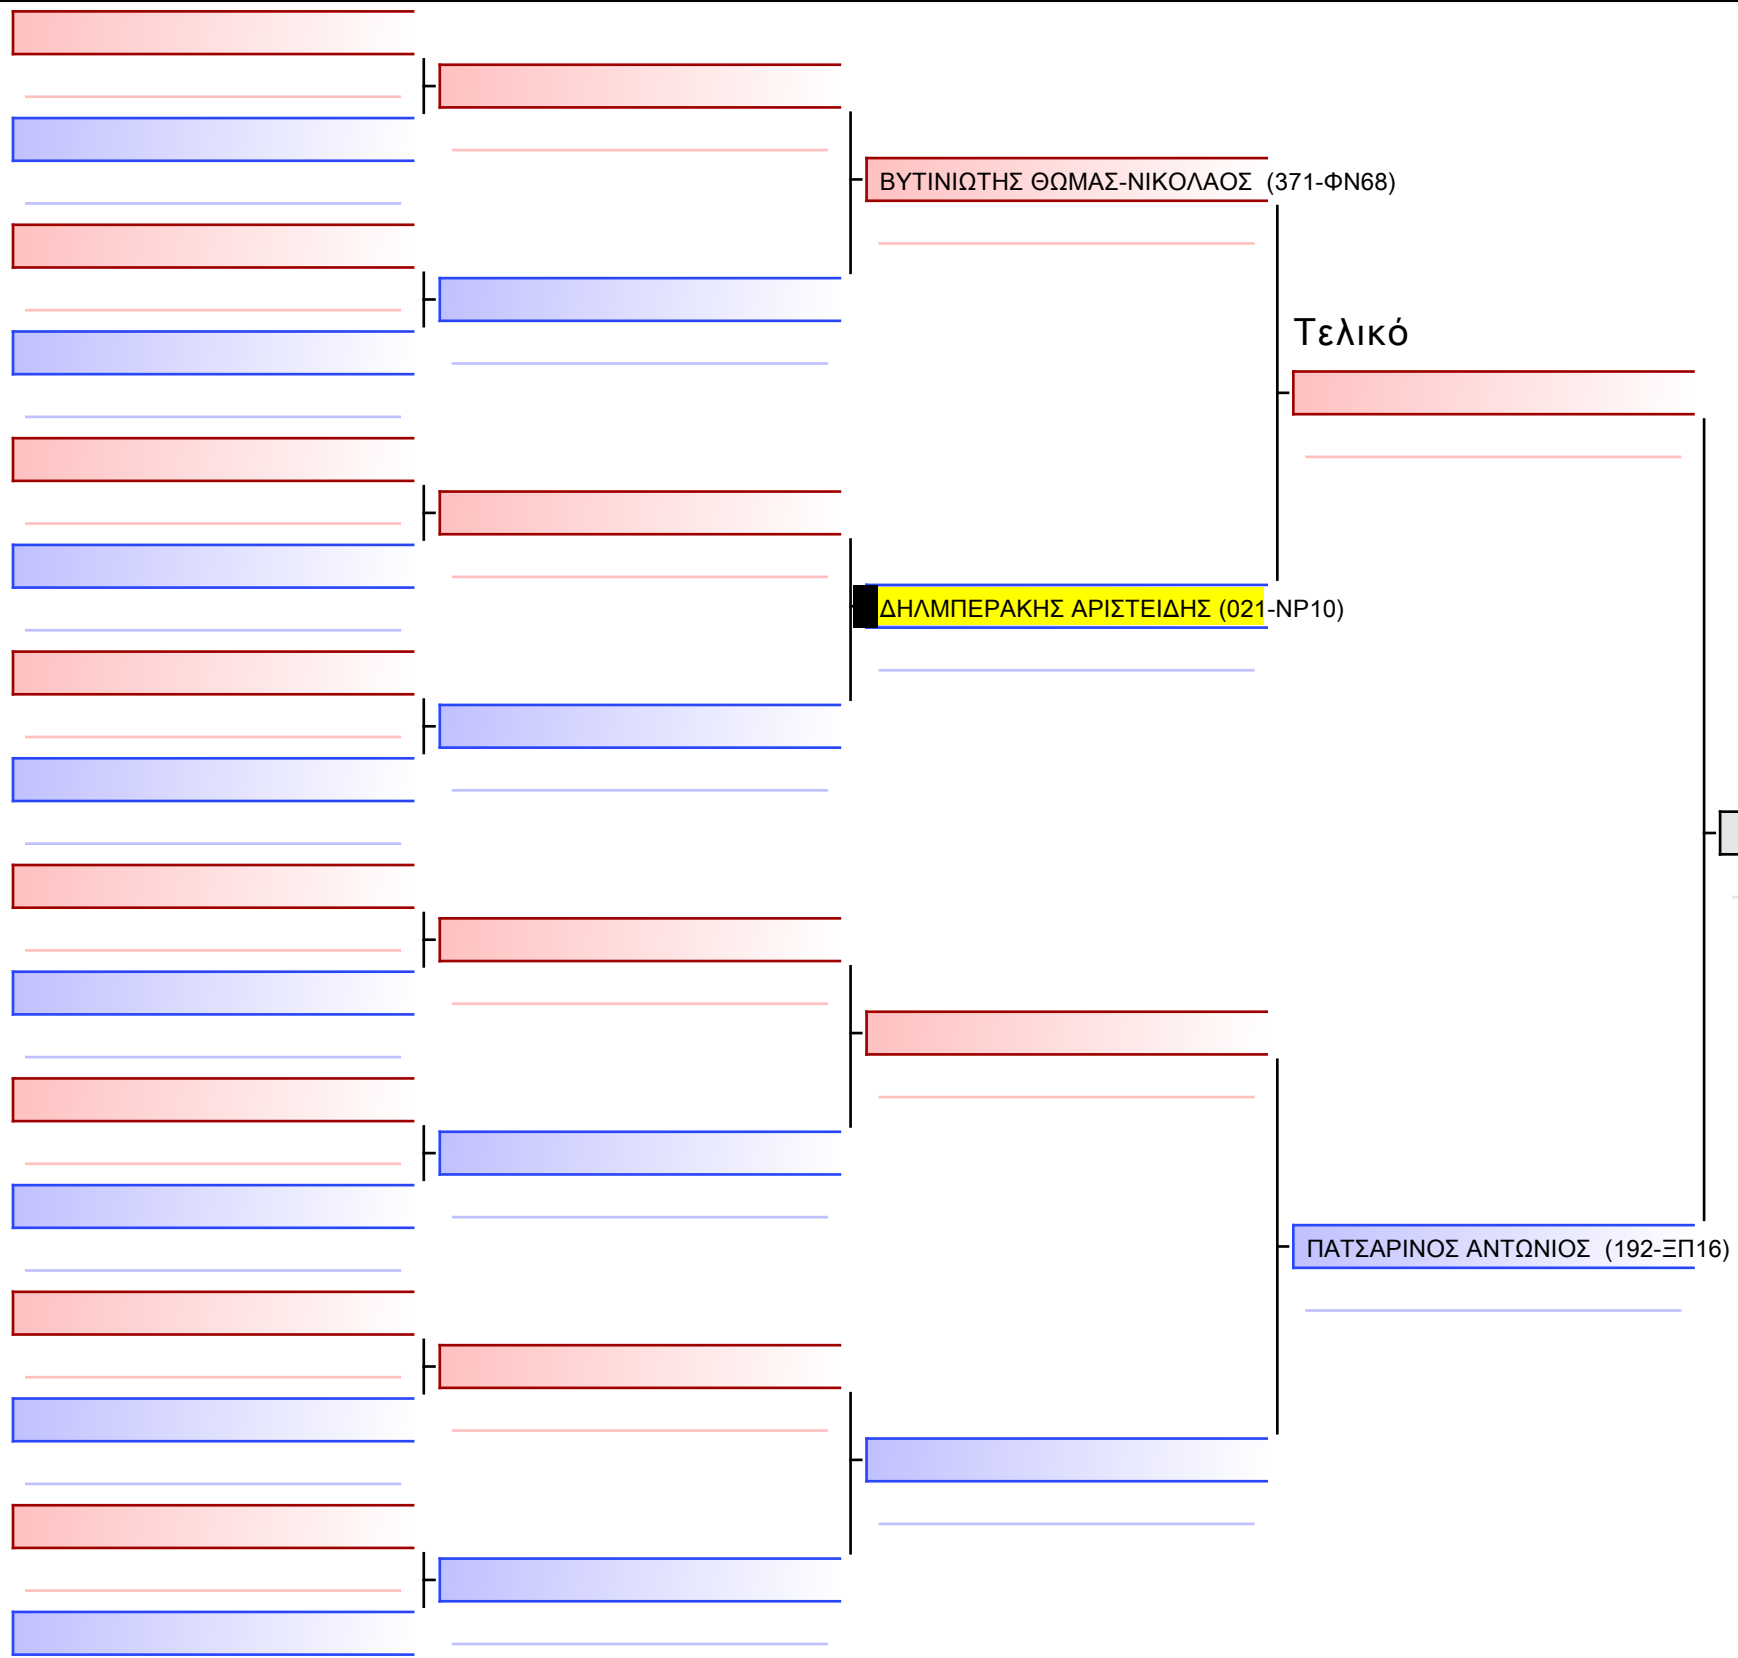

ΣΤΡΑΝΤΖΑΛΗ ΚΛΕΟΠΑΤΡΑ (535-ΧΒ07)

ΒΟΥΤΣΙΝΑ ΙΟΥΛΙΑ-ΙΩΑΝΝΑ (488-ΦΣ64)

ΜΠΕΜΠΛΙΔΑΚΗ ΑΘΑΝΑΣΙΑ (473-ΦΡ53)

ΚΑΤΣΑΜΠΕΡΗ ΑΙΚΑΤΕΡΙΝΗ (135-ΞΜ85)

ΘΑΝΑΣΟΥΛΗ ΣΟΦΙΑ (135-ΞΜ85)

ΠΑΠΤΣΑ ΡΑΦΑΗΛΙΑ (506-ΦΥ17)

Τελικό

www.sportdata.org

[Πρωτότυπο]

[Πρωτότυπο]

[Πρωτότυπο]

16

[Πρωτότυπο]

Τελικό

[Πρωτότυπο]

[Πρωτότυπο]