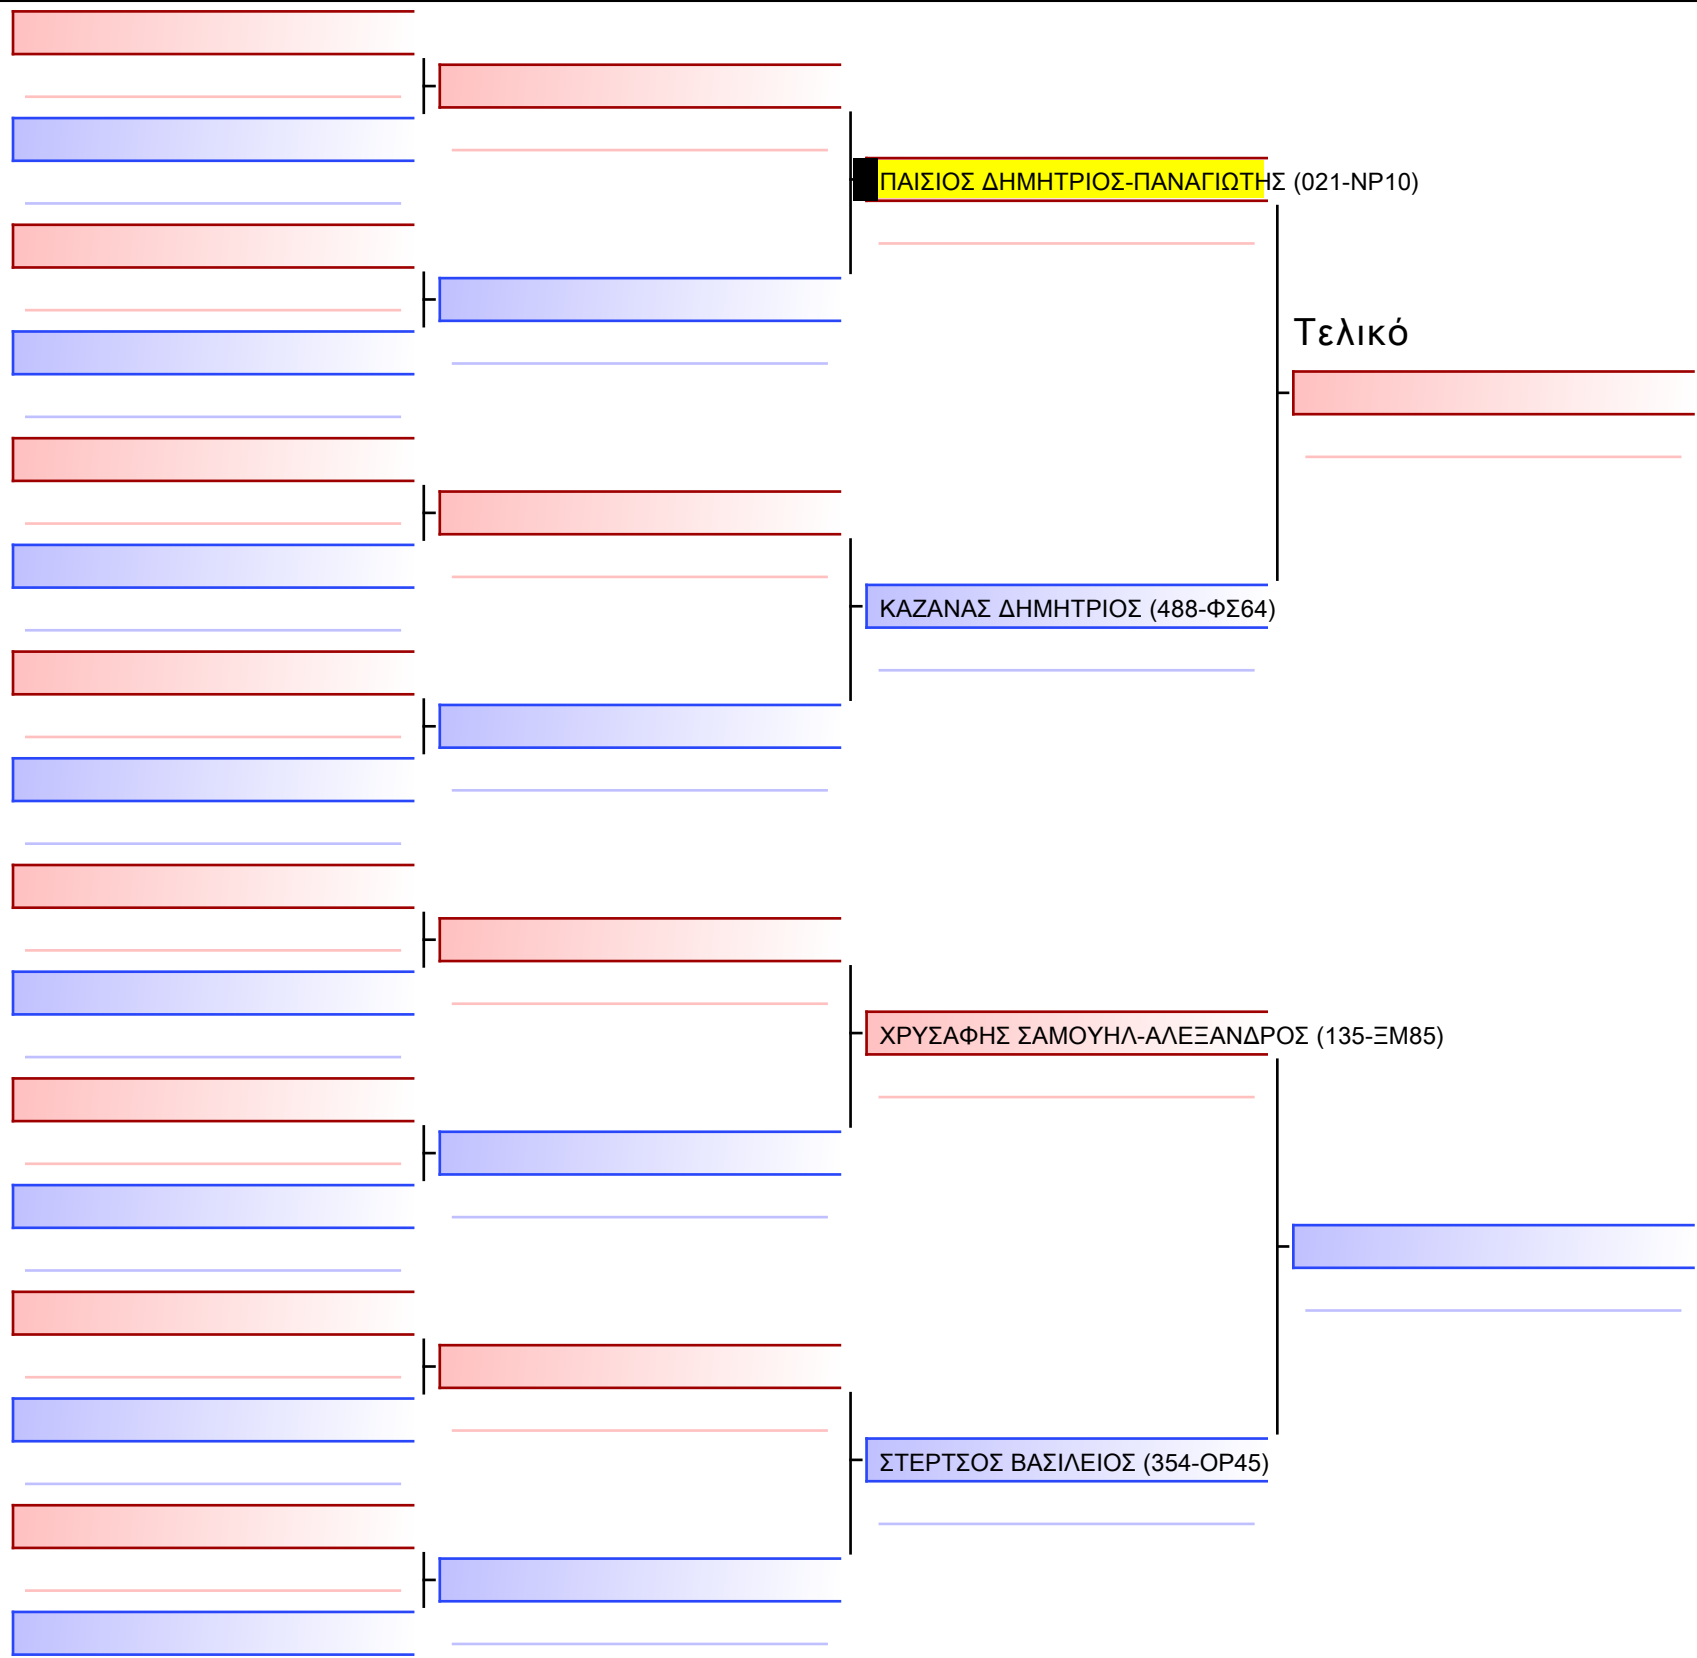

ΣΤΡΑΝΤΖΑΛΗ ΚΛΕΟΠΑΤΡΑ (535-ΧΒ07)

ΒΟΥΤΣΙΝΑ ΙΟΥΛΙΑ-ΙΩΑΝΝΑ (488-ΦΣ64)

ΜΠΕΜΠΛΙΔΑΚΗ ΑΘΑΝΑΣΙΑ (473-ΦΡ53)

ΚΑΤΣΑΜΠΕΡΗ ΑΙΚΑΤΕΡΙΝΗ (135-ΞΜ85)

ΘΑΝΑΣΟΥΛΗ ΣΟΦΙΑ (135-ΞΜ85)

ΠΑΠΤΣΑ ΡΑΦΑΗΛΙΑ (506-ΦΥ17)

Τελικό

www.sportdata.org

[Πρωτότυπο]

[Πρωτότυπο]

[Πρωτότυπο]

16

[Πρωτότυπο]

Τελικό

[Πρωτότυπο]

[Πρωτότυπο]