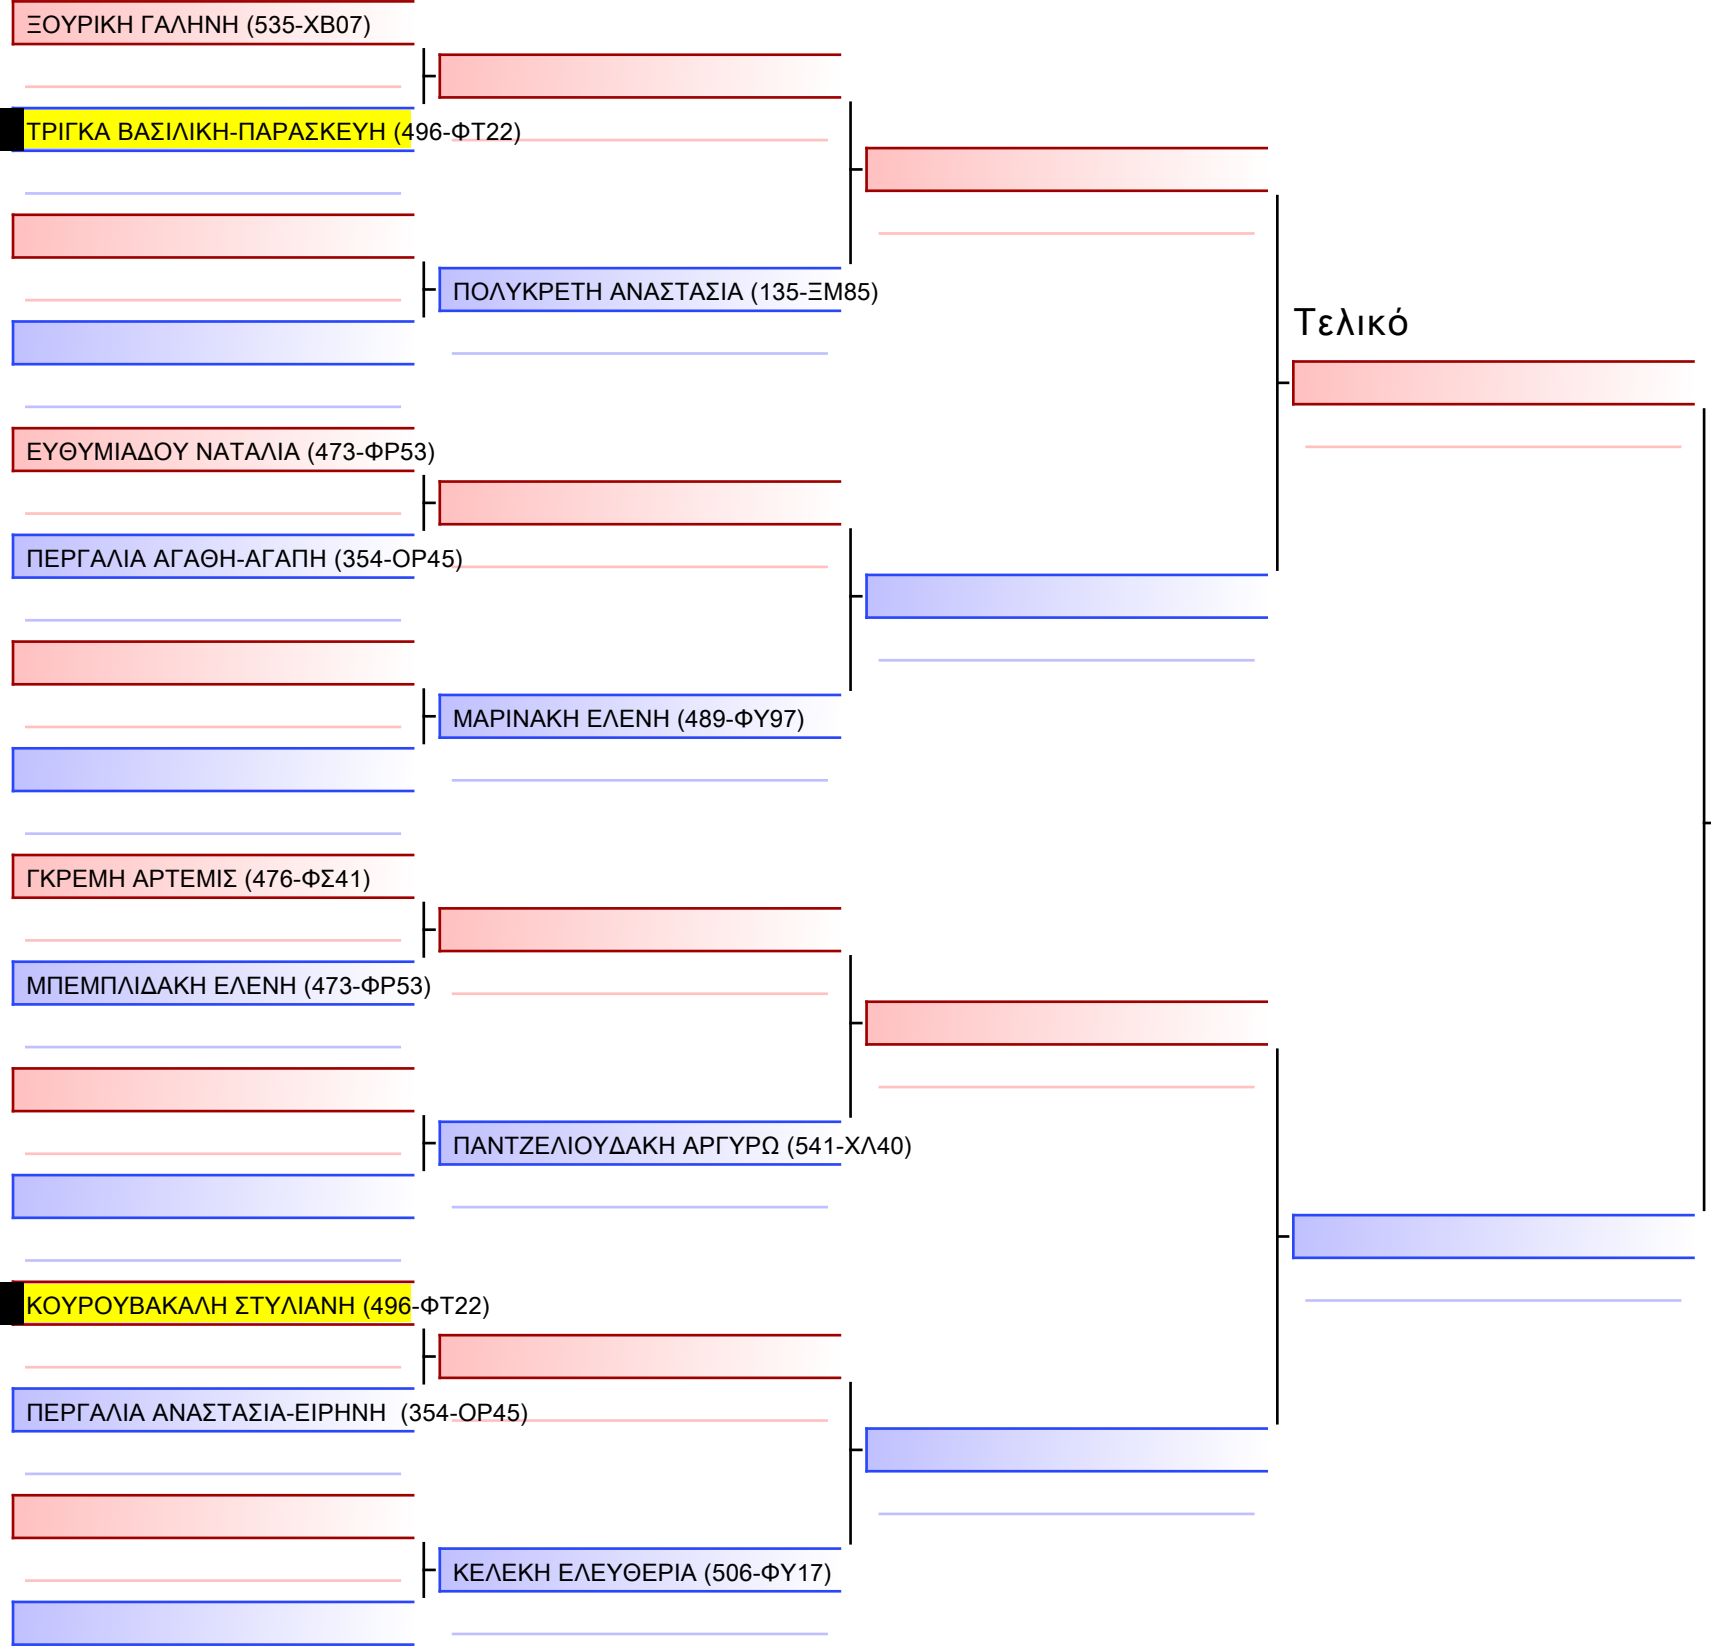

[Πρωτότυπο]