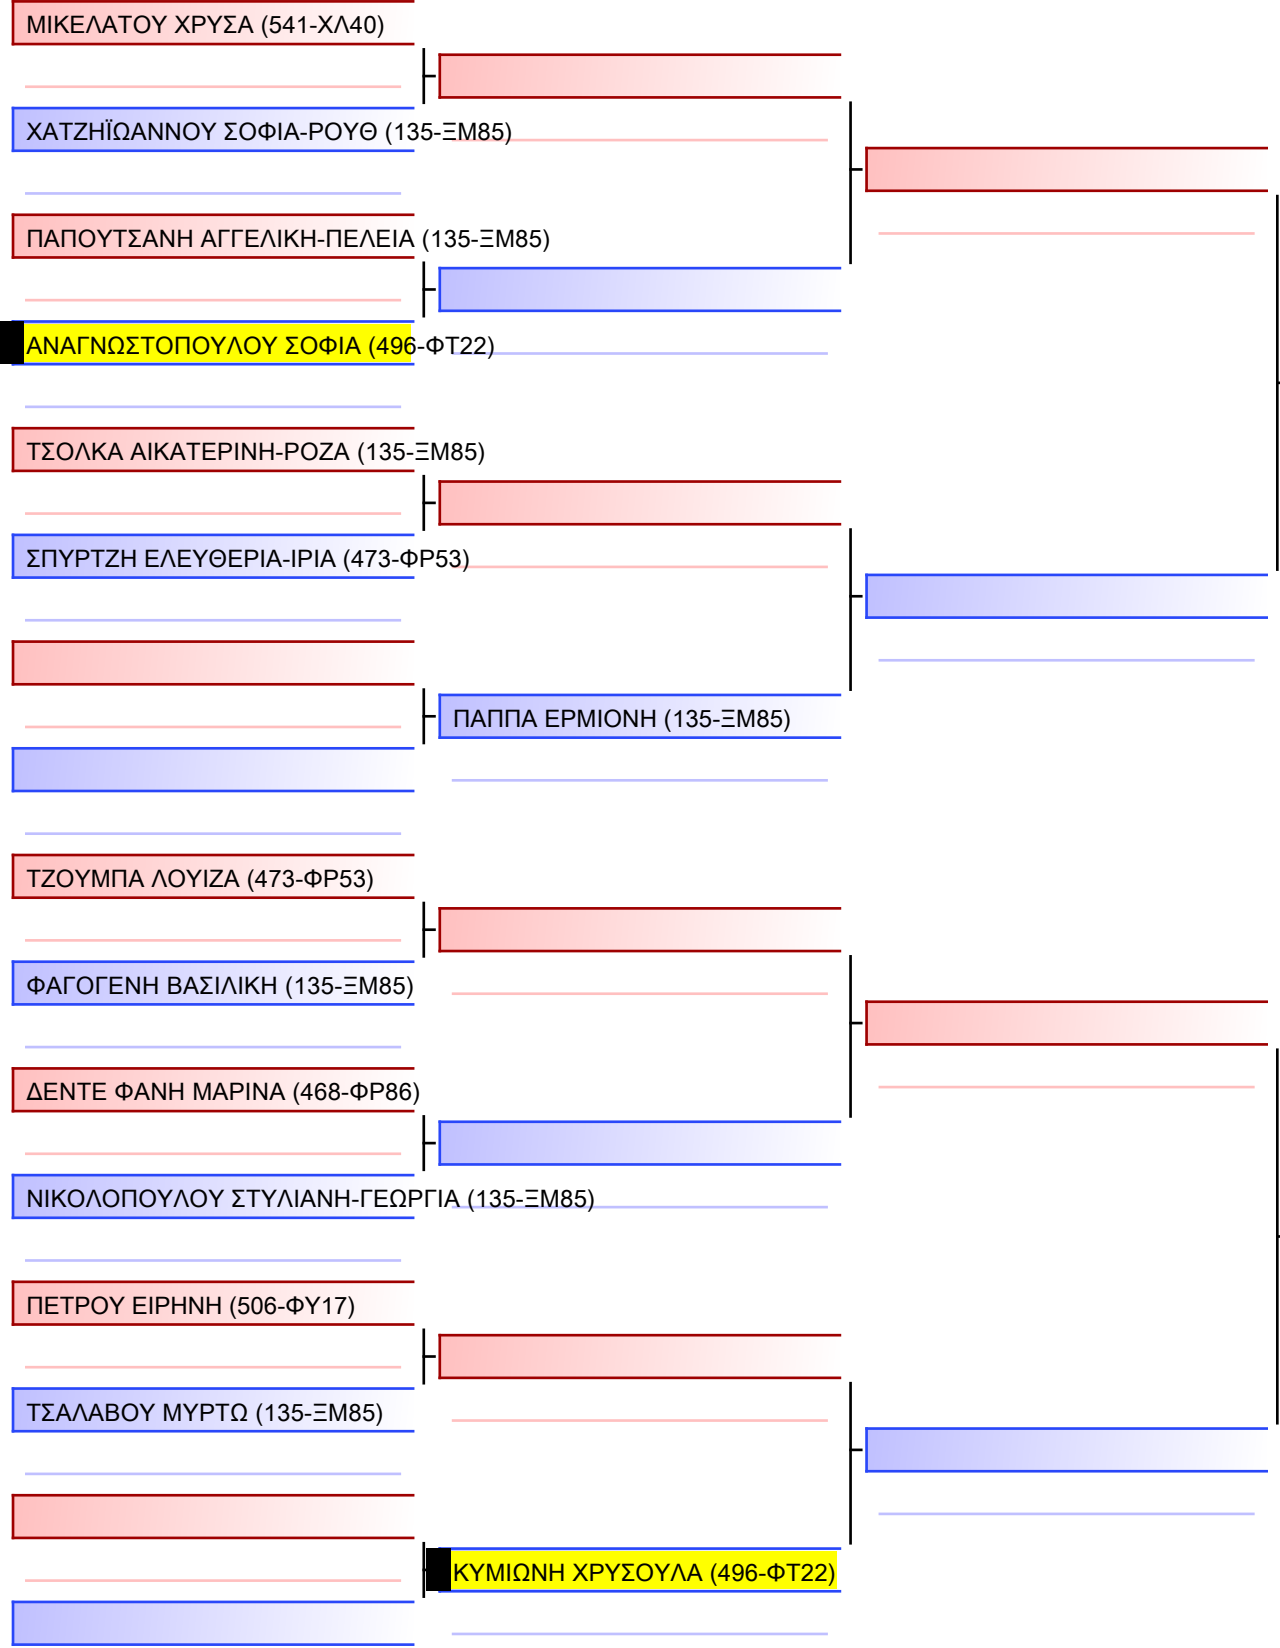

[Πρωτότυπο]

[Πρωτότυπο]

[Πρωτότυπο]

Τελικό

ΒΡΥΝΑΣ ΦΙΛΙΠΠΟΣ (496-ΦΤ22)

ΠΑΙΣΙΟΣ ΔΗΜΗΤΡΙΟΣ-ΠΑΝΑΓΙΩΤΗΣ (021-NP10)

[Πρωτότυπο]

[Πρωτότυπο]

[Πρωτότυπο]

[Πρωτότυπο]

[Πρωτότυπο]

[Πρωτότυπο]

[Πρωτότυπο]

Τελικό

[Πρωτότυπο]

[Πρωτότυπο]