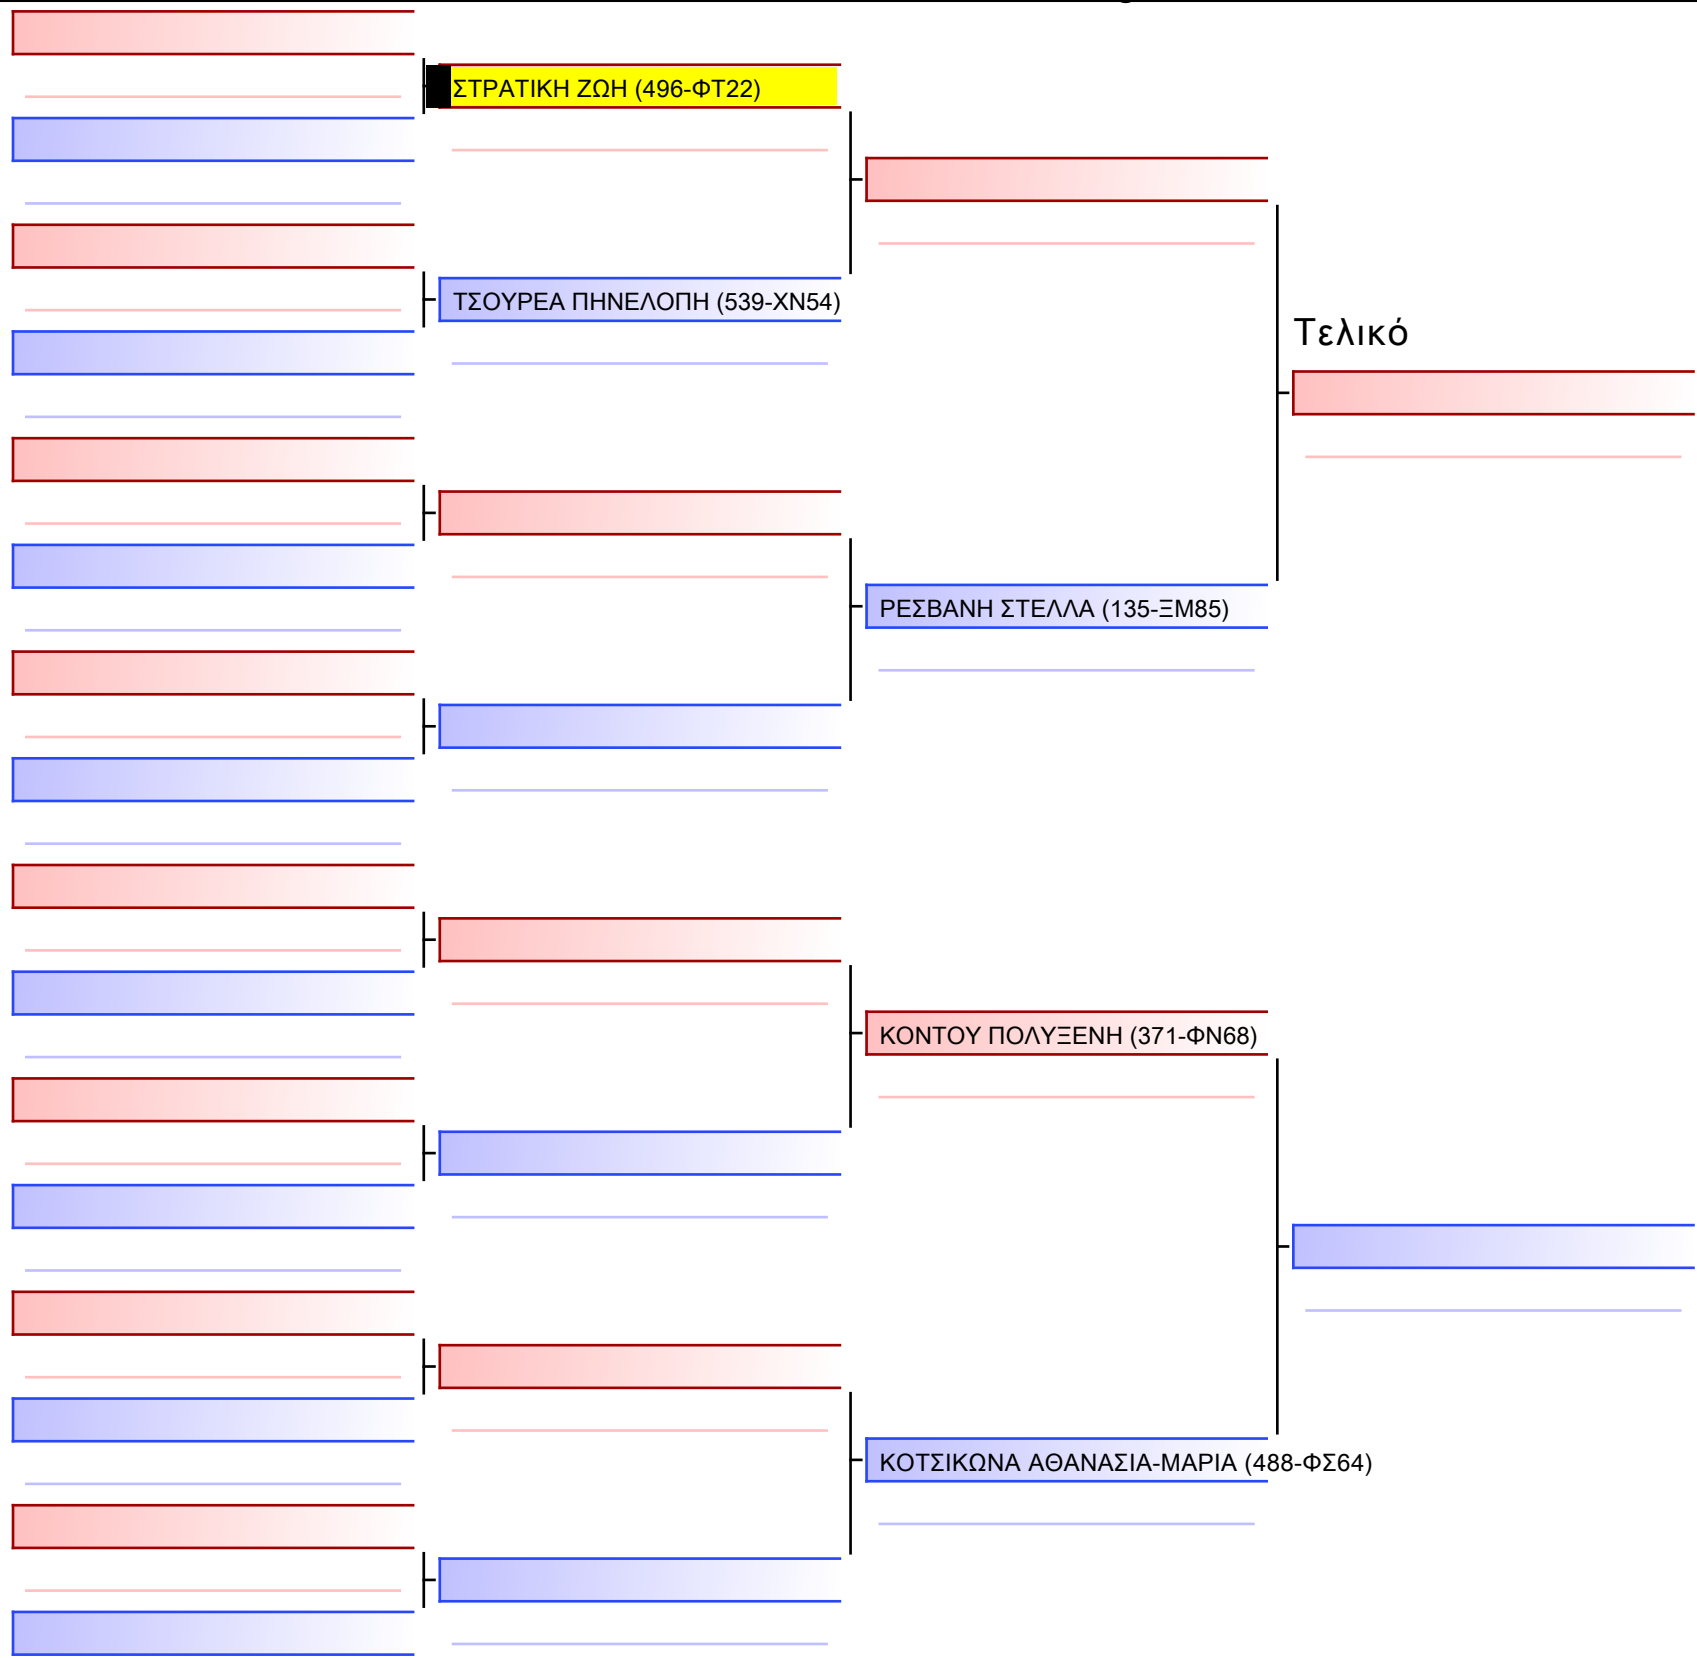

15

[Πρωτότυπο]