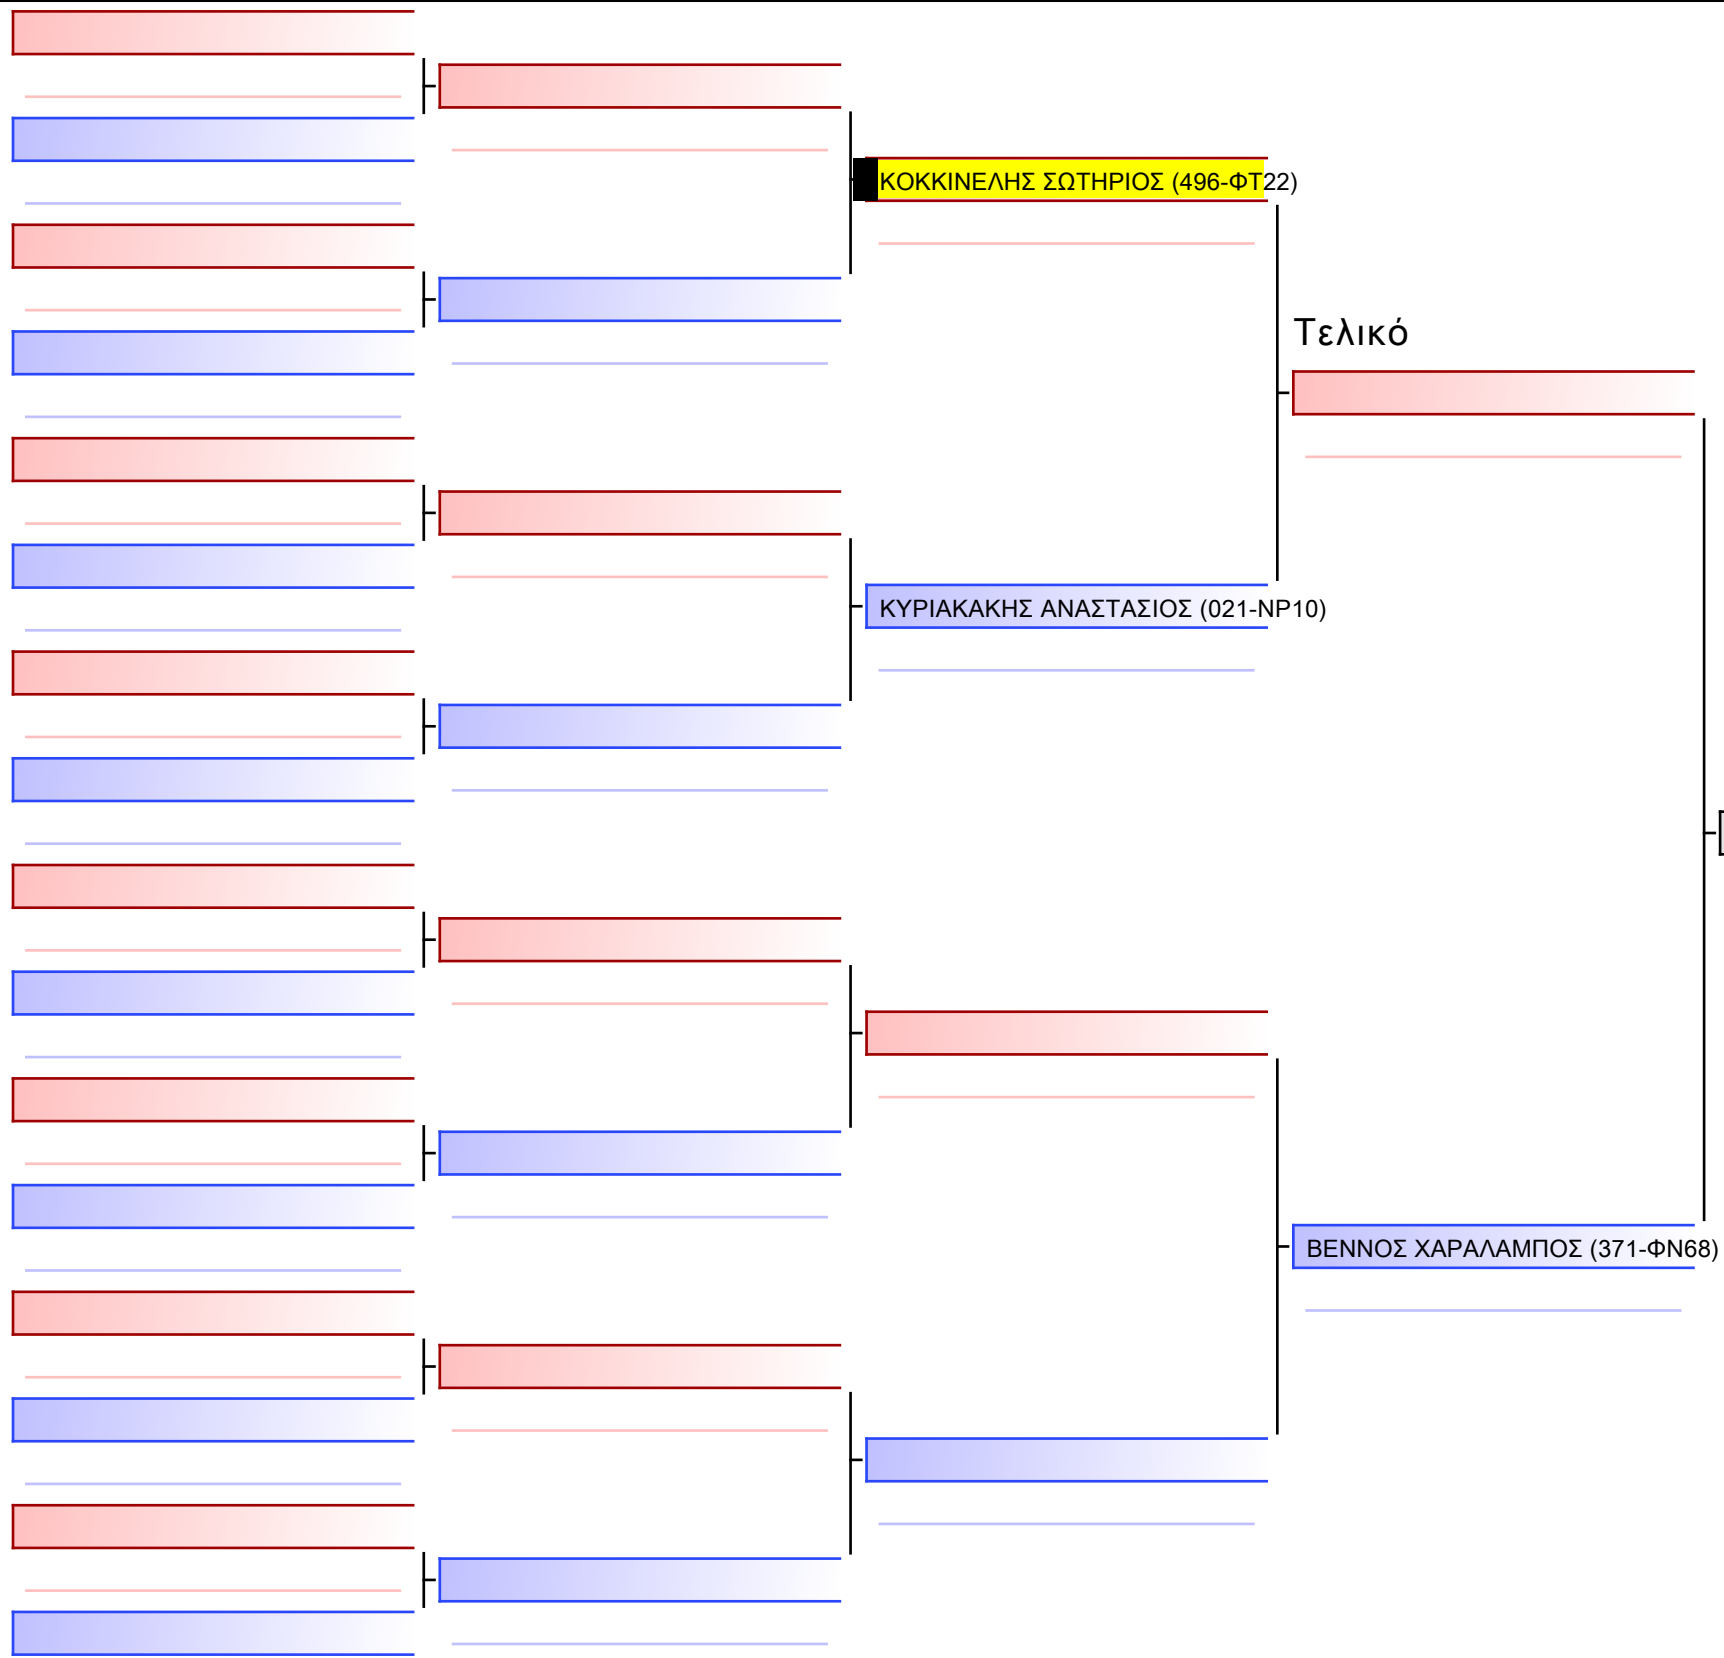

[Πρωτότυπο]

[Πρωτότυπο]

[Πρωτότυπο]

Τελικό

ΒΡΥΝΑΣ ΦΙΛΙΠΠΟΣ (496-ΦΤ22)

ΠΑΙΣΙΟΣ ΔΗΜΗΤΡΙΟΣ-ΠΑΝΑΓΙΩΤΗΣ (021-NP10)

[Πρωτότυπο]

[Πρωτότυπο]

[Πρωτότυπο]

[Πρωτότυπο]

[Πρωτότυπο]

[Πρωτότυπο]

[Πρωτότυπο]

Τελικό

[Πρωτότυπο]

[Πρωτότυπο]