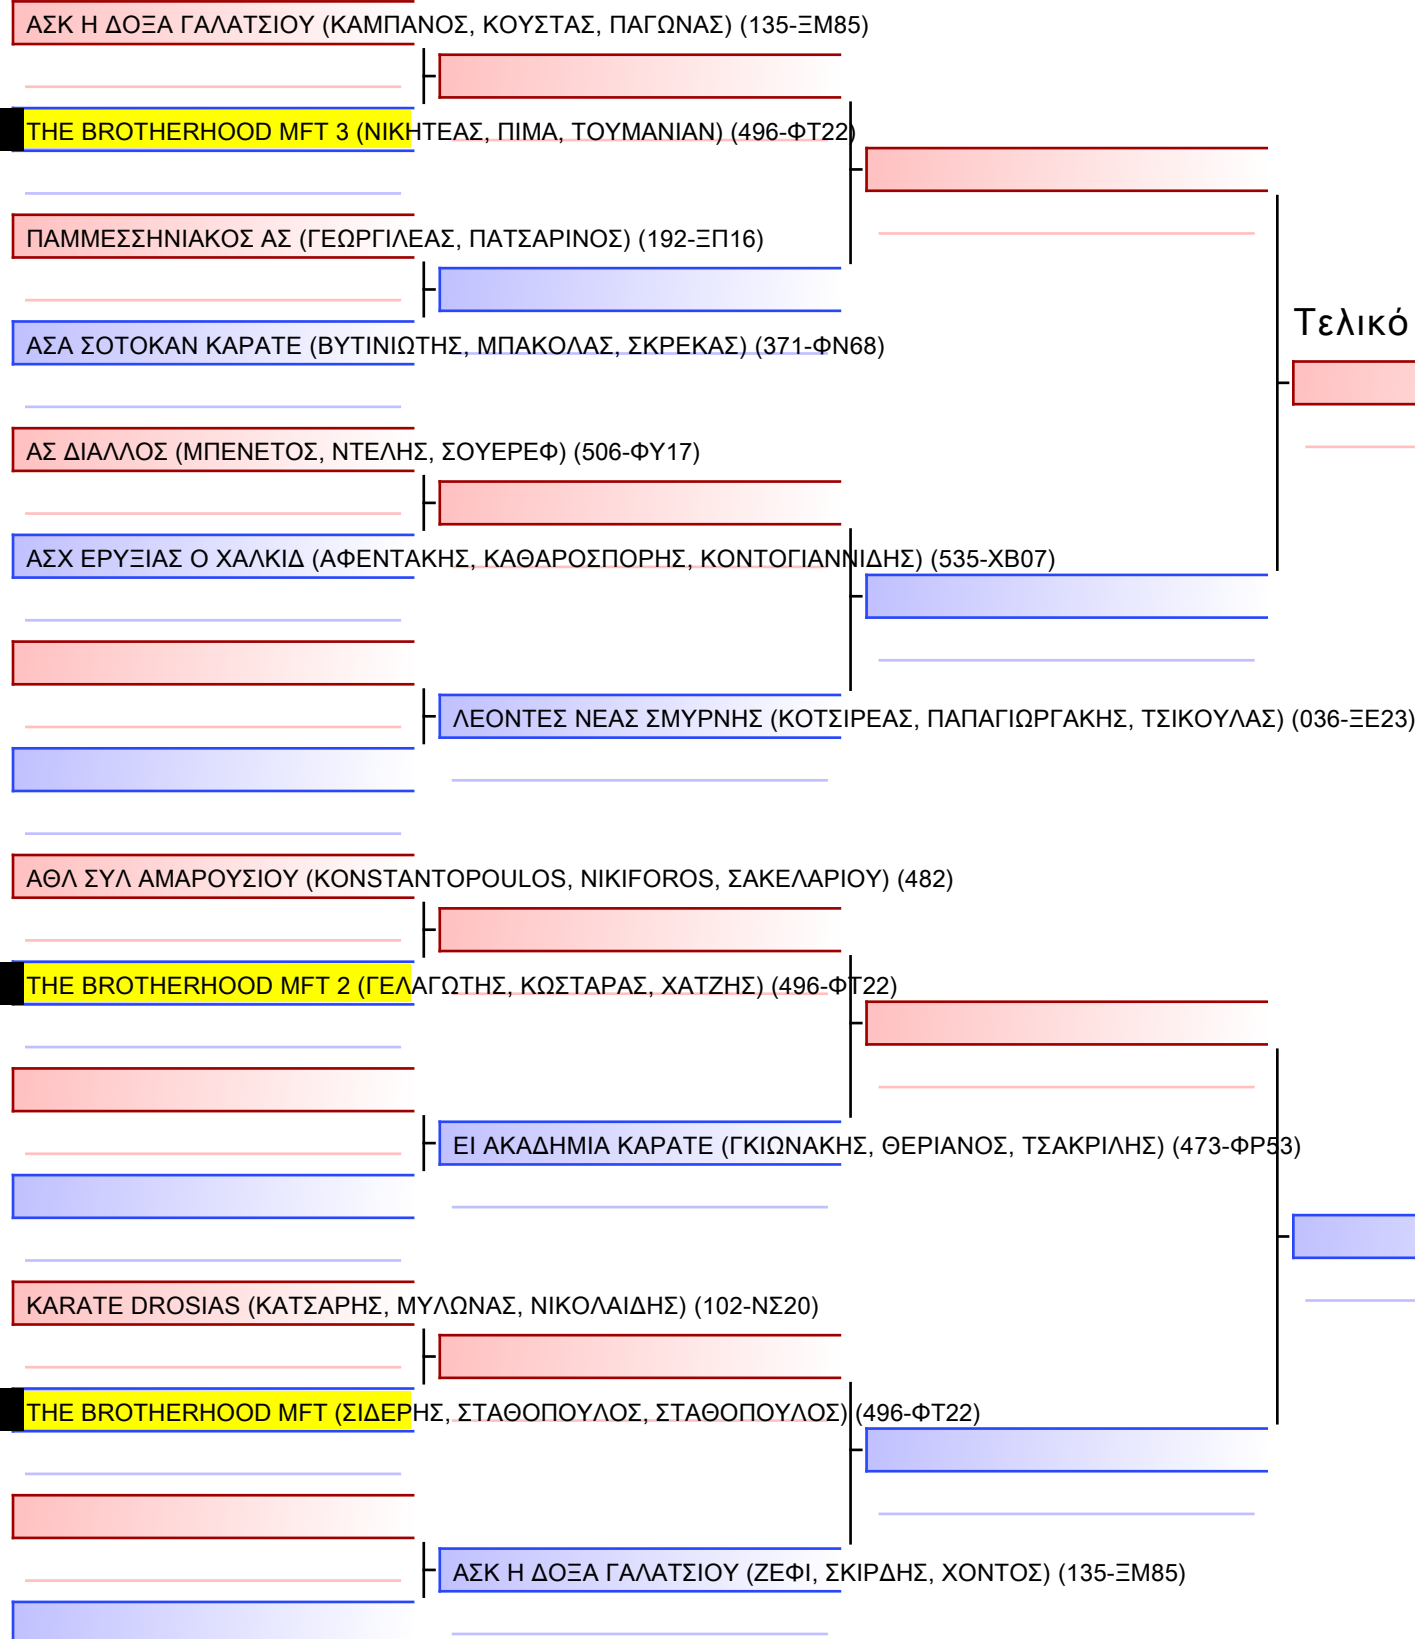

[Πρωτότυπο]