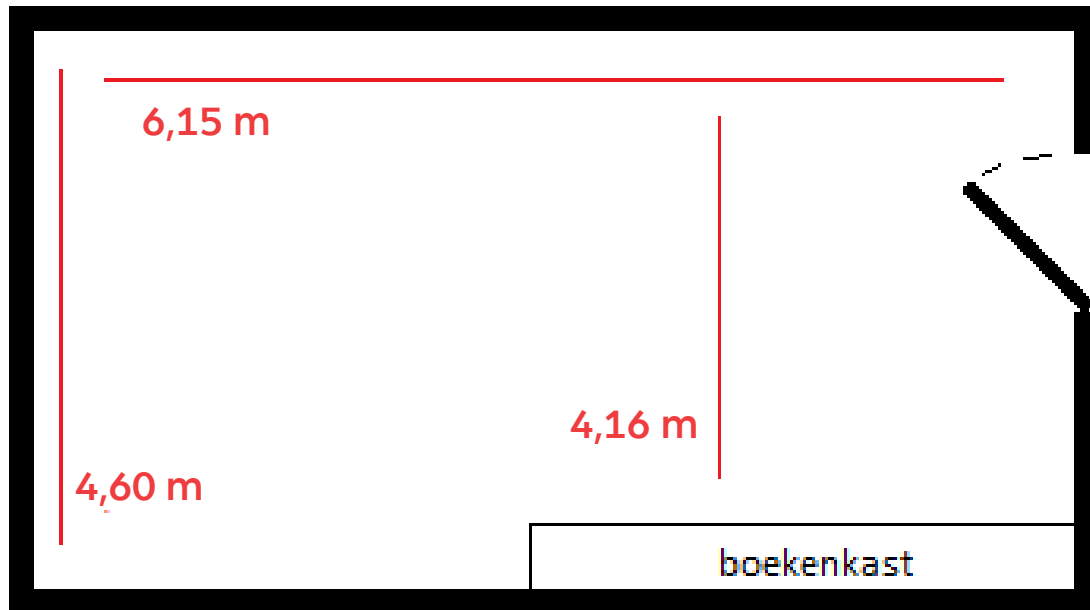

ZAALPLATTEGRONDEN

Niet op schaal

SALLE A