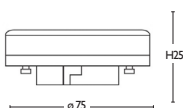

GX53 9W

Lampada LED classe **A+**