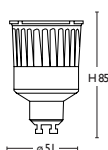

GU10 8W COB

Lampada LED classe **A+**

Packaging

RA >80

Codice	Watt	Volt	Attacco	Lumen	Angolo	K	Durata	EAN
I-LAMP-LED-GU10-8WM	8W	230	GU10	700	40°	4000	30000h	8031439601263