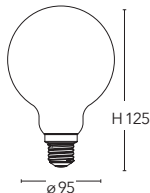

RA >80 CE SMD

Packaging

Codice	Watt	Volt	Attacco	Lumen	Angolo	K	Durata	EAN
I-LUMYA-E27-RGB	7,5W	230	E27	470	180°	RGB	15000h	8031440354431

E27 15W

Lampada LED classe **A+**

RA >80 CE SMD

Packaging

Codice	Watt	Volt	Attacco	Lumen	Angolo	K	Durata	EAN
I-LUMYA-E27G95-15WC	15W	230	E27	1521	180°	3000	15000h	8031440312684
I-LUMYA-E27G95-15WF	15W	230	E27	1521	180°	5000	15000h	8031440312677