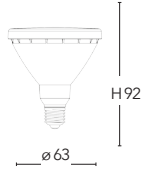

E27 PAR20 7W

Lampada LED classe **A+**

Packaging

Codice	Watt	Volt	Attacco	Lumen	Angolo	K	Durata	EAN
I-LUMYA-PAR20	7W	230	E27	420	40°	3000 ☀	15000h	8031440312387

E27 PAR30 11W

Lampada LED classe **A+**

I-LUMYA-PAR30	11W	230	E27	820	40°	3000 ☀	15000h	8031440312509

E27 PAR38 16W

Lampada LED classe **A+**

I-LUMYA-PAR38	16W	230	E27	1200	40°	3000 ☀	15000h	8031440312493

R7S 5W

Lampada LED 6 facce classe **A+**

Packaging

Codice	Watt	Volt	Attacco	Lumen	Angolo	K	Durata	EAN
I-LUMYA-R7S5-5W	5W	230	R7S	500	360°	3000 ☀	25000h	8031440354417

R7S 10W

Lampada LED 6 facce classe **A+**

I-LUMYA-R7S5-10W	10W	230	R7S	950	360°	3000 ☀	25000h	8031440351652

R7S 16W

Lampada LED 6 facce classe **A+**

I-LUMYA-R7S5-16W	16W	230	R7S	1800	360°	3000 ☀	25000h	8031440359306

G24 10W

Lampada LED classe **A+**

Packaging

Codice	Watt	Volt	Attacco	Lumen	Angolo	K	Durata	EAN
I-LUMYA-G24-10W	10W	230	G24	800	100°	6500 ☀	25000h	8031440351621