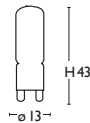

G9 28W

Lampada eco-alogeno - Kit 2 pezzi classe **D**