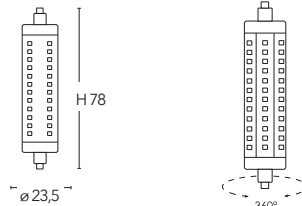

R7S 5W

Lampada LED 6 facce classe **A+**