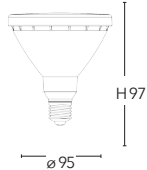

E27 PAR20 7W

Lampada LED classe **A+**

Packaging

Codice	Watt	Volt	Attacco	Lumen	Angolo	K	Durata	EAN
I-LUMYA-PAR20	7W	230	E27	420	40°	3000 ☀	15000h	8031440312387

E27 PAR30 11W

Lampada LED classe **A+**

I-LUMYA-PAR30	11W	230	E27	820	40°	3000 ☀	15000h	8031440312509
---------------	-----	-----	-----	-----	-----	--------	--------	---------------