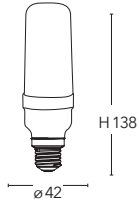

E27 T40 7W
Lampada LED classe **A+**

Packaging

Codice	Watt	Volt	Attacco	Lumen	Angolo	K	Durata	EAN
I-LUMYA-E27T40-7W	7W	230	E27	620	300°	5000	15000h	8031440351614

E27 T40 10W
Lampada LED classe **A+**

I-LUMYA-E27T40-10W	10W	230	E27	850	300°	5000	15000h	8031440351669

Packaging

Codice	Watt	Volt	Attacco	Lumen	Angolo	K	Durata	EAN
I-LUMYA-R39-3WC	3W	230	E14	220	120°	3000	15000h	8031440312622

I-LUMYA-R50-5WC	5W	230	E14	355	120°	3000	15000h	8031440312615

Packaging

Codice	Watt	Volt	Attacco	Lumen	Angolo	K	Durata	EAN
I-LUMYA-R63-7WC	7W	230	E27	600	120°	3000	15000h	8031440312608

I-LUMYA-R80-9WC	9W	230	E27	806	120°	3000	15000h	8031440312592