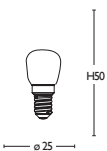

E14FR 1,5W

Lampada LED classe **A+**