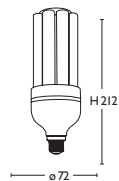

E27LB 27W

Lampada LED LOWBAY classe **A+**