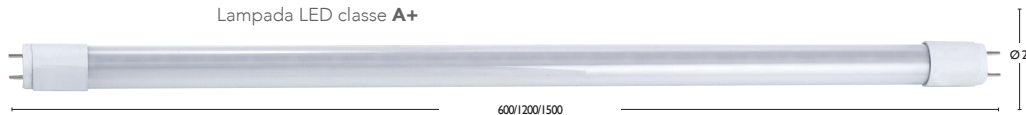

T8 9/18/25W

Lampada LED classe **A+**

RA >80

Packaging

Codice	Watt	Volt	Attacco	Lumen	Angolo	K	Durata	EAN
I-LUMYA-T8-9W	9W	230	T8	800	240°	4000	15000h	8031440351850
I-LUMYA-T8-18W	18W	230	T8	1600	240°	4000	15000h	8031440351836
I-LUMYA-T8-25W	25W	230	T8	2000	240°	4000	15000h	8031440351843
I-LUMYA-T8-F-9W	9W	230	T8	800	240°	6000	15000h	8031440354875
I-LUMYA-T8-F-18W	18W	230	T8	1600	240°	6000	15000h	8031440354899
I-LUMYA-T8-F-25W	25W	230	T8	2000	240°	6000	15000h	8031440354905