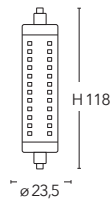

I-LUMYA-R7S5-10W	10W	230	R7S	950	360°	3000 ☀	25000h	8031440351652