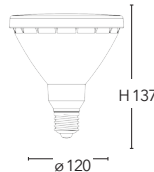

I-LUMYA-PAR38	16W	230	E27	1200	40°	3000 ☀	15000h	8031440312493