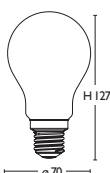

E27 12W DIMMERABILE

Lampada LED classe **A+**

I-LUMYA-E27DIM-12WC	12W	230	E27	1055	150°	3000	15000h	8031440354714
I-LUMYA-E27DIM-12WF	12W	230	E27	1055	150°	5000	15000h	8031440312813

E27 15W

Lampada LED classe **A+**