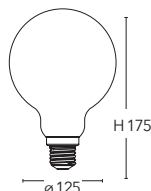

E27 8W

Lampada LED 8 Filamenti classe **A+**