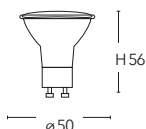

GU10 2W MINI

Lampada LED classe **A+**

Packaging

RA >80

Codice	Watt	Volt	Attacco	Lumen	Angolo	K	Durata	EAN
I-LAMP-LED-GU10-2WM	2W	230	GU10	150	100°	4000	30000h	8031439621261

GU10 3W

Lampada LED classe **A+**

Packaging

RA >80

Codice	Watt	Volt	Attacco	Lumen	Angolo	K	Durata	EAN
I-LUMYA-GU10-3WC-KIT	3W	230	E27	250	100°	3000	15000h	8031440359597

GU10 6W

Lampada LED classe **A+**

Packaging

RA >80

Codice	Watt	Volt	Attacco	Lumen	Angolo	K	Durata	EAN
I-LUMYA-GU10-6WC	6W	230	GU10	345	100°	3000	15000h	8031440312790
I-LUMYA-GU10-6WF	6W	230	GU10	345	100°	5000	15000h	8031440312806

GU10 6W DIMMERABILE

Lampada LED classe **A+**

I-LUMYA-GU10DIM-6WC	6W	230	GU10	345	38°	3000	15000h	8031440353472
I-LUMYA-GU10DIM-6WF	6W	230	GU10	345	38°	5000	15000h	8031440354783

GU10 3W RGB DIMMERABILE CON TELECOMANDO

Lampada LED - 24 FUNZIONI classe **A+**

Packaging

RA >80

Codice	Watt	Volt	Attacco	Lumen	Angolo	K	Durata	EAN
I-LUMYA-GU10-RGB	3W	230	GU10	150	38°	RGB	15000h	8031440354448

GU10 8W COB

Lampada LED classe **A+**

Packaging

RA >80

Codice	Watt	Volt	Attacco	Lumen	Angolo	K	Durata	EAN
I-LAMP-LED-GU10-8WM	8W	230	GU10	700	40°	4000	30000h	8031439601263