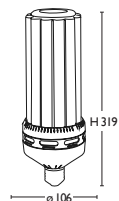

E27LB 27W

Lampada LED LOWBAY classe **A+**

Packaging

Codice	Watt	Volt	Attacco	Lumen	Angolo	K	Durata	EAN
I-LUMYA-E27LB-27M	27W	230	E27	2700	360°	4000	25000h	8031440359276

E40LB 55W

Lampada LED LOWBAY classe **A+**