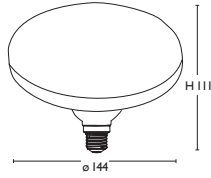

E27 15W

Lampada LED classe **A+**

Packaging

Codice	Watt	Volt	Attacco	Lumen	Angolo	K	Durata	EAN
I-LUMYA-E27DSL-15W	15W	230	E27	1200	120°	4000	15000h	8031440351591

E27LB 20W

Lampada LED LOWBAY classe **A+**

Packaging