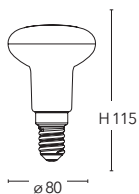

I-LUMYA-R80-9WC	9W	230	E27	806	120°	3000	15000h	8031440312592