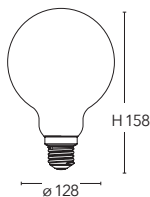

RA >80 CE SMD

Codice	Watt	Volt	Attacco	Lumen	Angolo	K	Durata	EAN
I-LUMYA-E27G120-15WC	15W	230	E27	1521	200°	3000	15000h	8031440312660
I-LUMYA-E27G120-15WF	15W	230	E27	1521	200°	5000	15000h	8031440312653