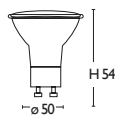

G9 28W

Lampada eco-alogeno - Kit 2 pezzi classe **D**

Packaging

Codice	Watt	Volt	Attacco	Lumen	Angolo	K	Durata	EAN
I-LAMP-H-G9-28W	28W	230	G9	370	360°	3000 ☀	2000h	8031435311227

GU10 42W

Lampada Eco-alogeno classe **D**