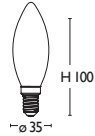

E14 4W

Lampada LED 4 Filamenti classe **A+**

I-LUXA-E14C-3WC	4W	230	E14	470	340°	3000	15000h	8031440312554
I-LUXA-E14C-3WF	4W	230	E14	470	340°	5000	15000h	8031440312448