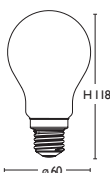

RA >80

Packaging

Codice	Watt	Volt	Attacco	Lumen	Angolo	K	Durata	EAN
I-LUMYA-E27-5WC-KIT	5W	230	E27	470	180°	3000	15000h	8031440359566

E27 9W

Lampada LED classe **A+**

RA >80

Packaging

Codice	Watt	Volt	Attacco	Lumen	Angolo	K	Durata	EAN
I-LUMYA-E27-9WC	9W	230	E27	806	220°	3000	15000h	8031440312707
I-LUMYA-E27-9WF	9W	230	E27	806	220°	5000	15000h	8031440312691