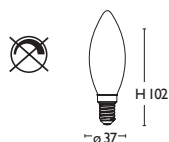

E14 5W

Lampada LED classe **A+**