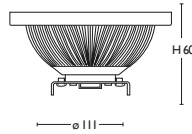

AR111 G53 14W

Lampada LED classe **A+**