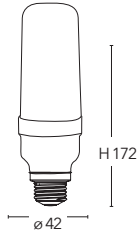

I-LUMYA-E27T40-10W	10W	230	E27	850	300°	5000	15000h	8031440351669