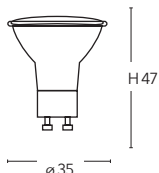

Packaging

Codice	Watt	Volt	Attacco	Lumen	Angolo	K	Durata	EAN
I-LUMYA-G24-10W	10W	230	G24	800	100°	6500 ☀	25000h	8031440351621

GU10 2W MINI

Lampada LED classe **A+**

Packaging

RA >80

Codice	Watt	Volt	Attacco	Lumen	Angolo	K	Durata	EAN
I-LAMP-LED-GU10-2WM	2W	230	GU10	150	100°	4000	30000h	8031439621261