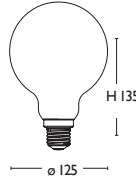

E27 42W

Lampada Eco-alogeno globo classe **D**

Packaging

Codice	Watt	Volt	Attacco	Lumen	Angolo	K	Durata	EAN
I-LAMP-HG-E27-42W	42W	230	E27	624	360°	3000 ☀	2000h	8031438951260

E27 72W

Lampada Eco-alogeno globo classe **D**