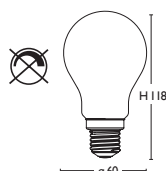

E27 12W

Lampada LED classe **A+**