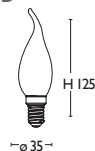

E14 18/28W

Lampada Eco-alogeno oliva classe D

Packaging

Codice	Watt	Volt	Attacco	Lumen	Angolo	K	Durata	EAN
I-LAMP-HC-E14-18W	18W	230	E14	204	360°	3000	2000h	8031439001261
I-LAMP-HC-E14-28W	28W	230	E14	370	360°	3000	2000h	8031433881210

E14 18/28W

Lampada eco-alogeno tortiglione classe D

Packaging

Codice	Watt	Volt	Attacco	Lumen	Angolo	K	Durata	EAN
I-LAMP-HW-E14-18W	18W	230	E14	204	360°	3000	2000h	8031438971268
I-LAMP-HW-E14-28W	28W	230	E14	370	360°	3000	2000h	8031435341224

E14 18/28W

Lampada eco-alogeno soffio vento classe D

Packaging

Codice	Watt	Volt	Attacco	Lumen	Angolo	K	Durata	EAN
I-LAMP-HT-E14-18W	18W	230	E14	204	360°	3000	2000h	8031438981267
I-LAMP-HT-E14-28W	28W	230	E14	370	360°	3000	2000h	8031435151229