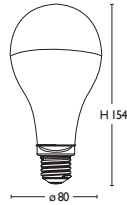

E27 15W

Lampada LED classe **A+**

Packaging

Codice	Watt	Volt	Attacco	Lumen	Angolo	K	Durata	EAN
I-LUMYA-E27DSL-15W	15W	230	E27	1200	120°	4000	15000h	8031440351591

E27LB 20W

Lampada LED LOWBAY classe **A+**

Packaging