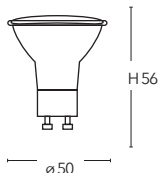

GU10 2W MINI

Lampada LED classe **A+**

Packaging

RA >80

Codice	Watt	Volt	Attacco	Lumen	Angolo	K	Durata	EAN
I-LAMP-LED-GU10-2WM	2W	230	GU10	150	100°	4000	30000h	8031439621261

GU10 3W

Lampada LED classe **A+**

Packaging

RA >80

Codice	Watt	Volt	Attacco	Lumen	Angolo	K	Durata	EAN
I-LUMYA-GU10-3WC-KIT	3W	230	E27	250	100°	3000	15000h	8031440359597

GU10 6W

Lampada LED classe **A+**

Packaging

RA >80

Codice	Watt	Volt	Attacco	Lumen	Angolo	K	Durata	EAN
I-LUMYA-GU10-6WC	6W	230	GU10	345	100°	3000	15000h	8031440312790
I-LUMYA-GU10-6WF	6W	230	GU10	345	100°	5000	15000h	8031440312806

GU10 6W DIMMERABILE

Lampada LED classe **A+**

I-LUMYA-GU10DIM-6WC	6W	230	GU10	345	38°	3000	15000h	8031440353472
I-LUMYA-GU10DIM-6WF	6W	230	GU10	345	38°	5000	15000h	8031440354783

GU10 3W RGB DIMMERABILE CON TELECOMANDO

Lampada LED - 24 FUNZIONI classe **A+**

Packaging

RA >80

Codice	Watt	Volt	Attacco	Lumen	Angolo	K	Durata	EAN
I-LUMYA-GU10-RGB	3W	230	GU10	150	38°	RGB	15000h	8031440354448

GU10 8W COB

Lampada LED classe **A+**

Packaging

RA >80

Codice	Watt	Volt	Attacco	Lumen	Angolo	K	Durata	EAN
I-LAMP-LED-GU10-8WM	8W	230	GU10	700	40°	4000	30000h	8031439601263