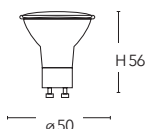

GU10 3W RGB DIMMERABILE CON TELECOMANDO

Lampada LED - 24 FUNZIONI classe **A+**

Packaging

RA >80

Codice	Watt	Volt	Attacco	Lumen	Angolo	K	Durata	EAN
I-LUMYA-GU10-RGB	3W	230	GU10	150	38°	RGB	15000h	8031440354448