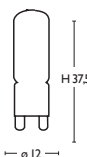

G4 1,5W

Lampada LED classe **A+**

RA >80

Packaging