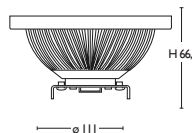

SCOB AR111 G53 15W

Lampada LED classe **A+** - Driver incluso