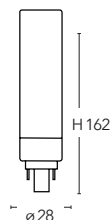

E27 PAR20 7W

Lampada LED classe **A+**

Packaging

Codice	Watt	Volt	Attacco	Lumen	Angolo	K	Durata	EAN
I-LUMYA-PAR20	7W	230	E27	420	40°	3000 ☀	15000h	8031440312387

E27 PAR30 11W

Lampada LED classe **A+**

I-LUMYA-PAR30	11W	230	E27	820	40°	3000 ☀	15000h	8031440312509

E27 PAR38 16W

Lampada LED classe **A+**

I-LUMYA-PAR38	16W	230	E27	1200	40°	3000 ☀	15000h	8031440312493

R7S 5W

Lampada LED 6 facce classe **A+**

Packaging

Codice	Watt	Volt	Attacco	Lumen	Angolo	K	Durata	EAN
I-LUMYA-R7S5-5W	5W	230	R7S	500	360°	3000 ☀	25000h	8031440354417

R7S 10W

Lampada LED 6 facce classe **A+**

I-LUMYA-R7S5-10W	10W	230	R7S	950	360°	3000 ☀	25000h	8031440351652

R7S 16W

Lampada LED 6 facce classe **A+**

I-LUMYA-R7S5-16W	16W	230	R7S	1800	360°	3000 ☀	25000h	8031440359306

G24 10W

Lampada LED classe **A+**

Packaging

Codice	Watt	Volt	Attacco	Lumen	Angolo	K	Durata	EAN
I-LUMYA-G24-10W	10W	230	G24	800	100°	6500 ☀	25000h	8031440351621