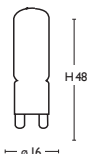

G9 2,5W

Lampada LED classe **A+**

RA >80

Packaging