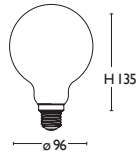

E27 42W

Lampada Eco-alogeno globo classe **D**