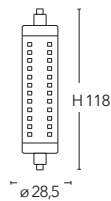

I-LUMYA-R7S5-16W	16W	230	R7S	1800	360°	3000 ☀	25000h	8031440359306