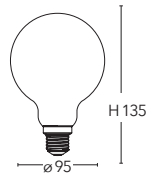

RA >80

Packaging

Codice	Watt	Volt	Attacco	Lumen	Angolo	K	Durata	EAN
I-LUXA-E27-7WC	8W	230	E27	1055	340°	3000	15000h	8031440312530
I-LUXA-E27-7WF	8W	230	E27	1055	340°	5000	15000h	8031440312417

E27 8W

Lampada LED 8 Filamenti classe **A+**