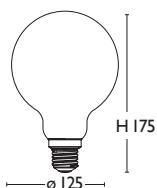

E14 25W

Lampada filamento decorativa

Packaging

Codice	Watt	Volt	Attacco	Lumen	Angolo	K	Durata	EAN
I-JOULE-E14-25W-C35	25W	230	E14	90	360°	2700	3000h	8031440313018

E27 40W

Lampada filamento decorativa

Packaging

Codice	Watt	Volt	Attacco	Lumen	Angolo	K	Durata	EAN
I-JOULE-E27-40W-BT53	40W	230	E27	150	360°	2700	3000h	8031440312998

E27 40W

Lampada filamento decorativa

Packaging

Codice	Watt	Volt	Attacco	Lumen	Angolo	K	Durata	EAN
I-JOULE-E27-40W-ST64	40W	230	E27	150	360°	2700	3000h	8031440312974

E27 40W

Lampada filamento decorativa

Packaging

Codice	Watt	Volt	Attacco	Lumen	Angolo	K	Durata	EAN
I-JOULE-E27-40W-G125	40W	230	E27	150	360°	2700	3000h	8031440312981

E27 40W

Lampada filamento decorativa

Packaging

Codice	Watt	Volt	Attacco	Lumen	Angolo	K	Durata	EAN
I-JOULE-E27-40W-T9	40W	230	E27	150	360°	2700	3000h	8031440313001