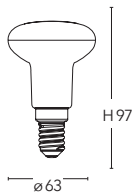

E27 T40 7W
Lampada LED classe **A+**

Packaging

Codice	Watt	Volt	Attacco	Lumen	Angolo	K	Durata	EAN
I-LUMYA-E27T40-7W	7W	230	E27	620	300°	5000	15000h	8031440351614

E27 T40 10W
Lampada LED classe **A+**

I-LUMYA-E27T40-10W	10W	230	E27	850	300°	5000	15000h	8031440351669

Packaging

Codice	Watt	Volt	Attacco	Lumen	Angolo	K	Durata	EAN
I-LUMYA-R39-3WC	3W	230	E14	220	120°	3000	15000h	8031440312622

I-LUMYA-R50-5WC	5W	230	E14	355	120°	3000	15000h	8031440312615

Packaging

Codice	Watt	Volt	Attacco	Lumen	Angolo	K	Durata	EAN
I-LUMYA-R63-7WC	7W	230	E27	600	120°	3000	15000h	8031440312608

I-LUMYA-R80-9WC	9W	230	E27	806	120°	3000	15000h	8031440312592