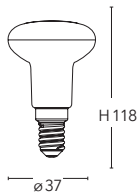

E27 T40 7W
Lampada LED classe **A+**

Packaging

Codice	Watt	Volt	Attacco	Lumen	Angolo	K	Durata	EAN
I-LUMYA-E27T40-7W	7W	230	E27	620	300°	5000	15000h	8031440351614

E27 T40 10W
Lampada LED classe **A+**

I-LUMYA-E27T40-10W	10W	230	E27	850	300°	5000	15000h	8031440351669

Packaging

Codice	Watt	Volt	Attacco	Lumen	Angolo	K	Durata	EAN
I-LUMYA-R39-3WC	3W	230	E14	220	120°	3000	15000h	8031440312622

I-LUMYA-R50-5WC	5W	230	E14	355	120°	3000	15000h	8031440312615

Packaging

Codice	Watt	Volt	Attacco	Lumen	Angolo	K	Durata	EAN
I-LUMYA-R63-7WC	7W	230	E27	600	120°	3000	15000h	8031440312608

I-LUMYA-R80-9WC	9W	230	E27	806	120°	3000	15000h	8031440312592