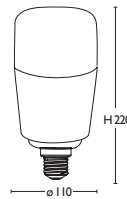

E27LB 32W

Lampada LED LOWBAY classe **A+**