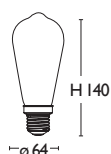

E27 40W

Lampada filamento decorativa

Packaging

Codice	Watt	Volt	Attacco	Lumen	Angolo	K	Durata	EAN
I-JOULE-E27-40W-BT53	40W	230	E27	150	360°	2700	3000h	8031440312998

E27 40W

Lampada filamento decorativa

Packaging