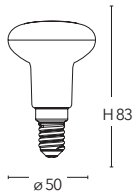

I-LUMYA-R50-5WC	5W	230	E14	355	120°	3000	15000h	8031440312615