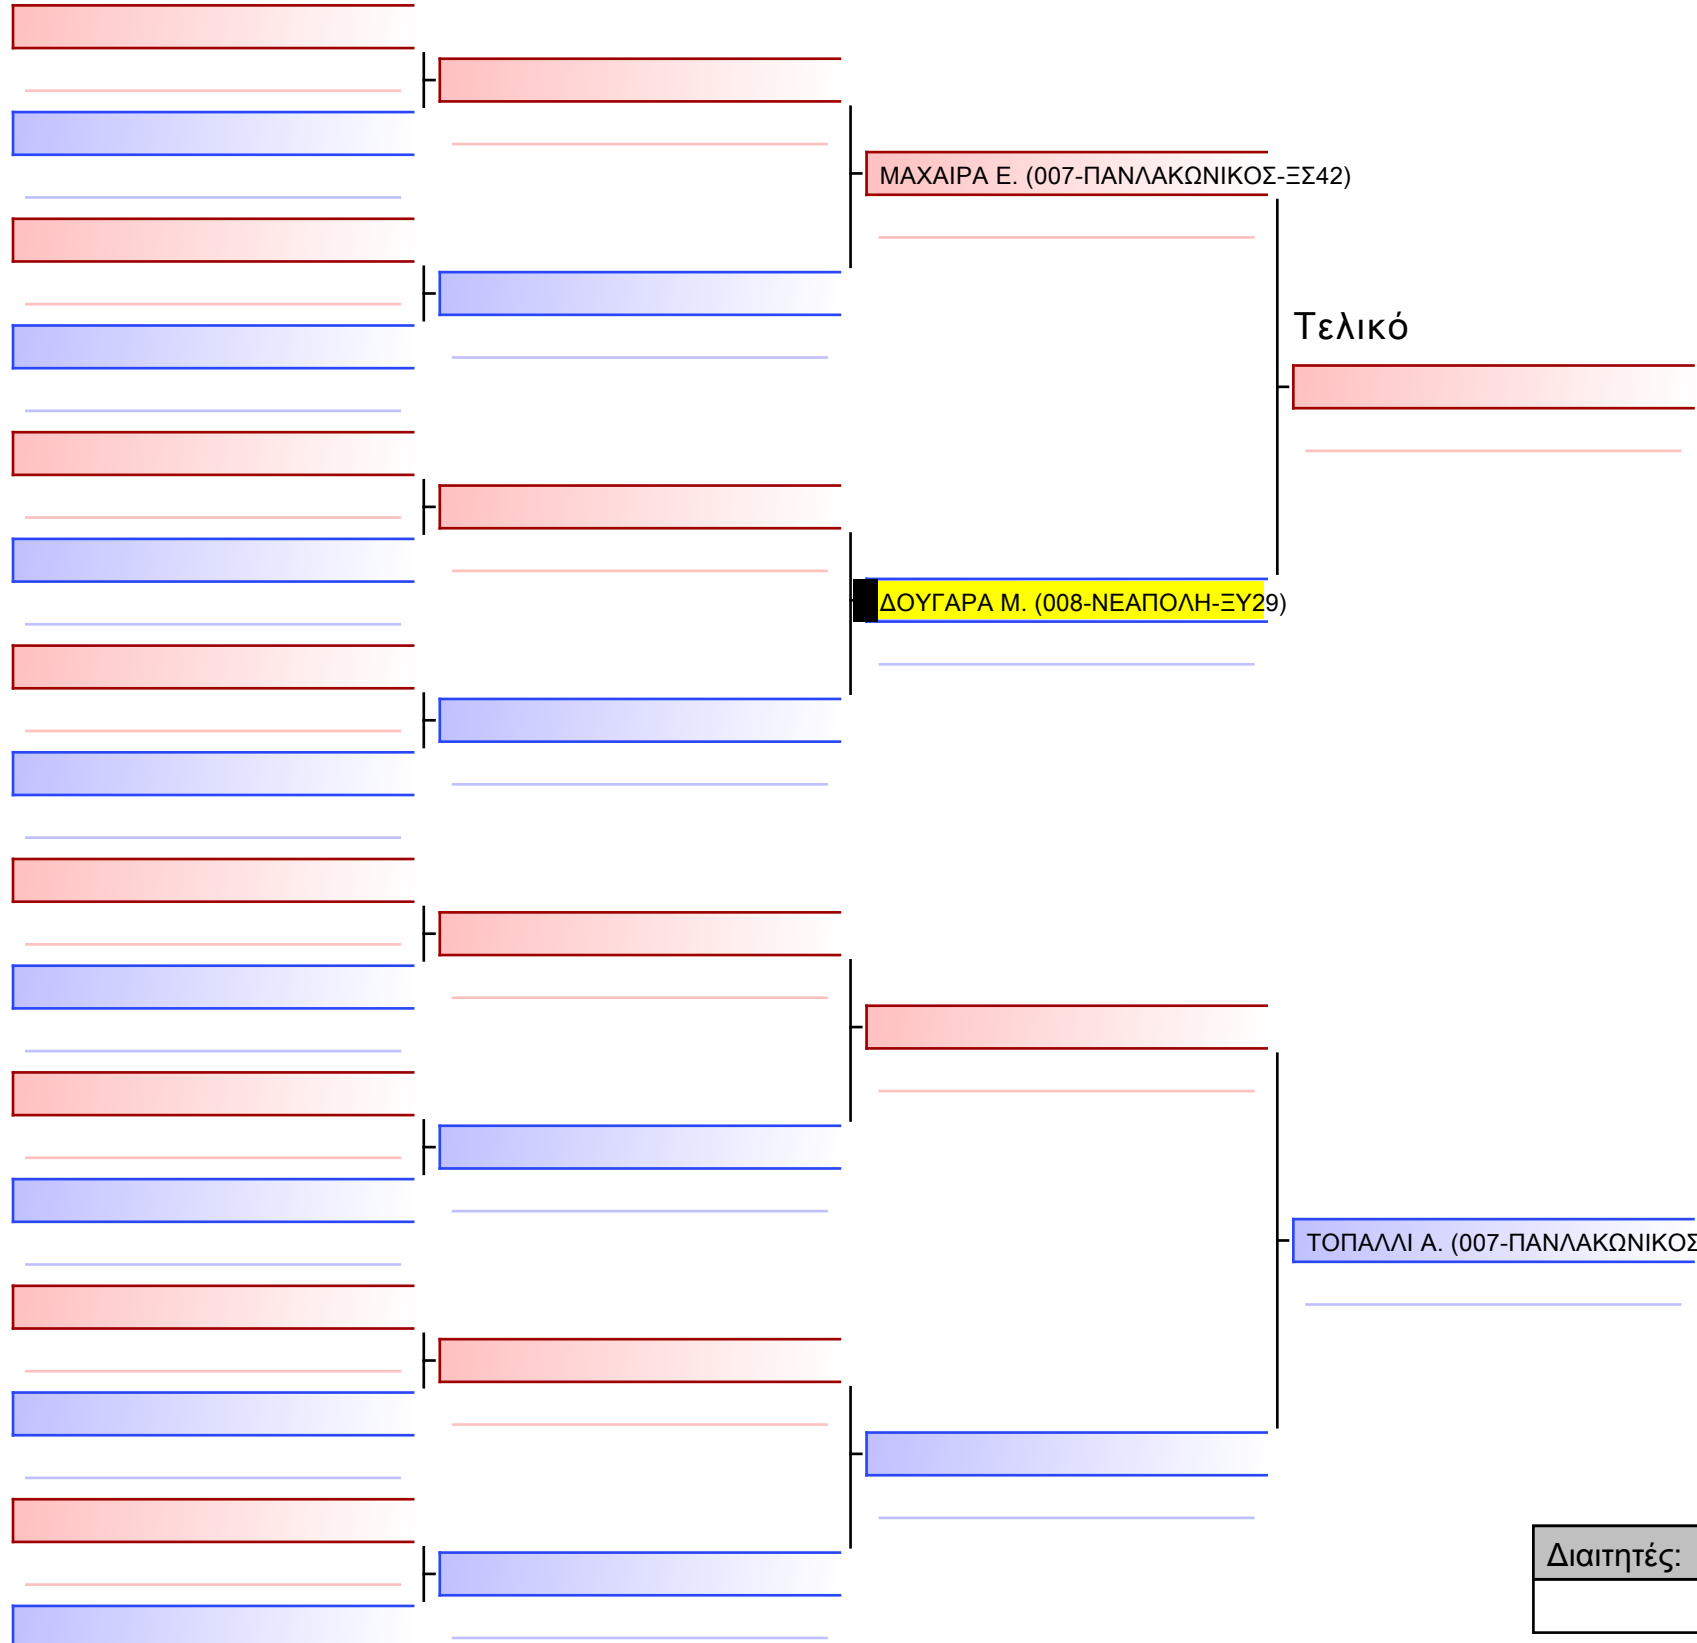

[Πρωτότυπο]

Διαιτητές: