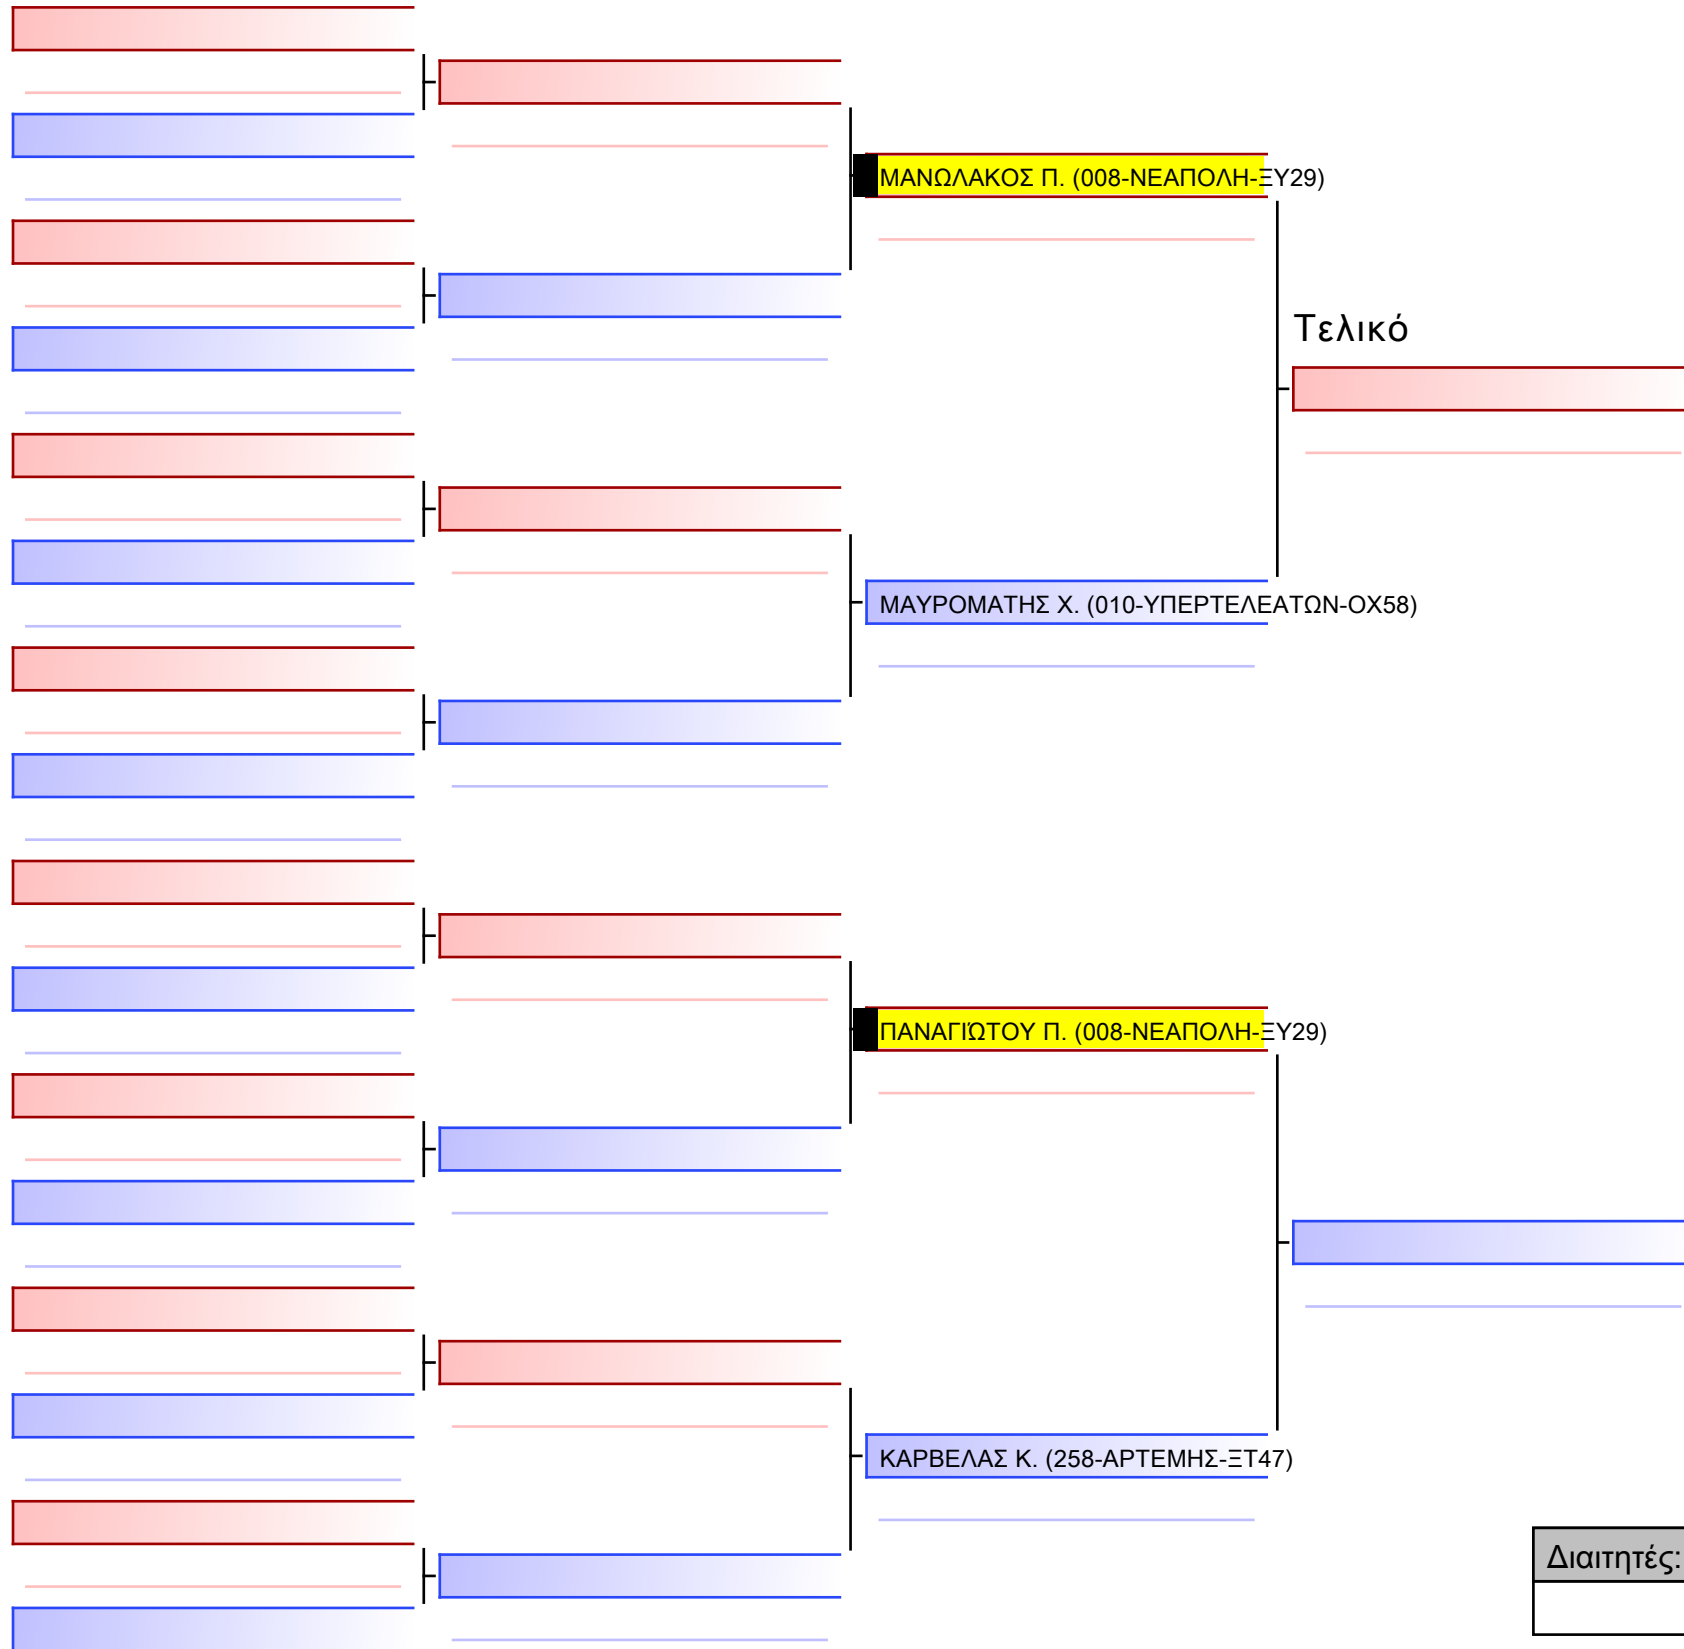

Διαιτητές:			

Τελικό

[Πρωτότυπο]

Διαιτητές:			

[Πρωτότυπο]

Διαιτητές:			

Τελικό

ΑΛΕΙΦΕΡΗΣ Σ. (010-ΥΠΕΡΤΕΛΕΑΤΩΝ-ΟΧ58)