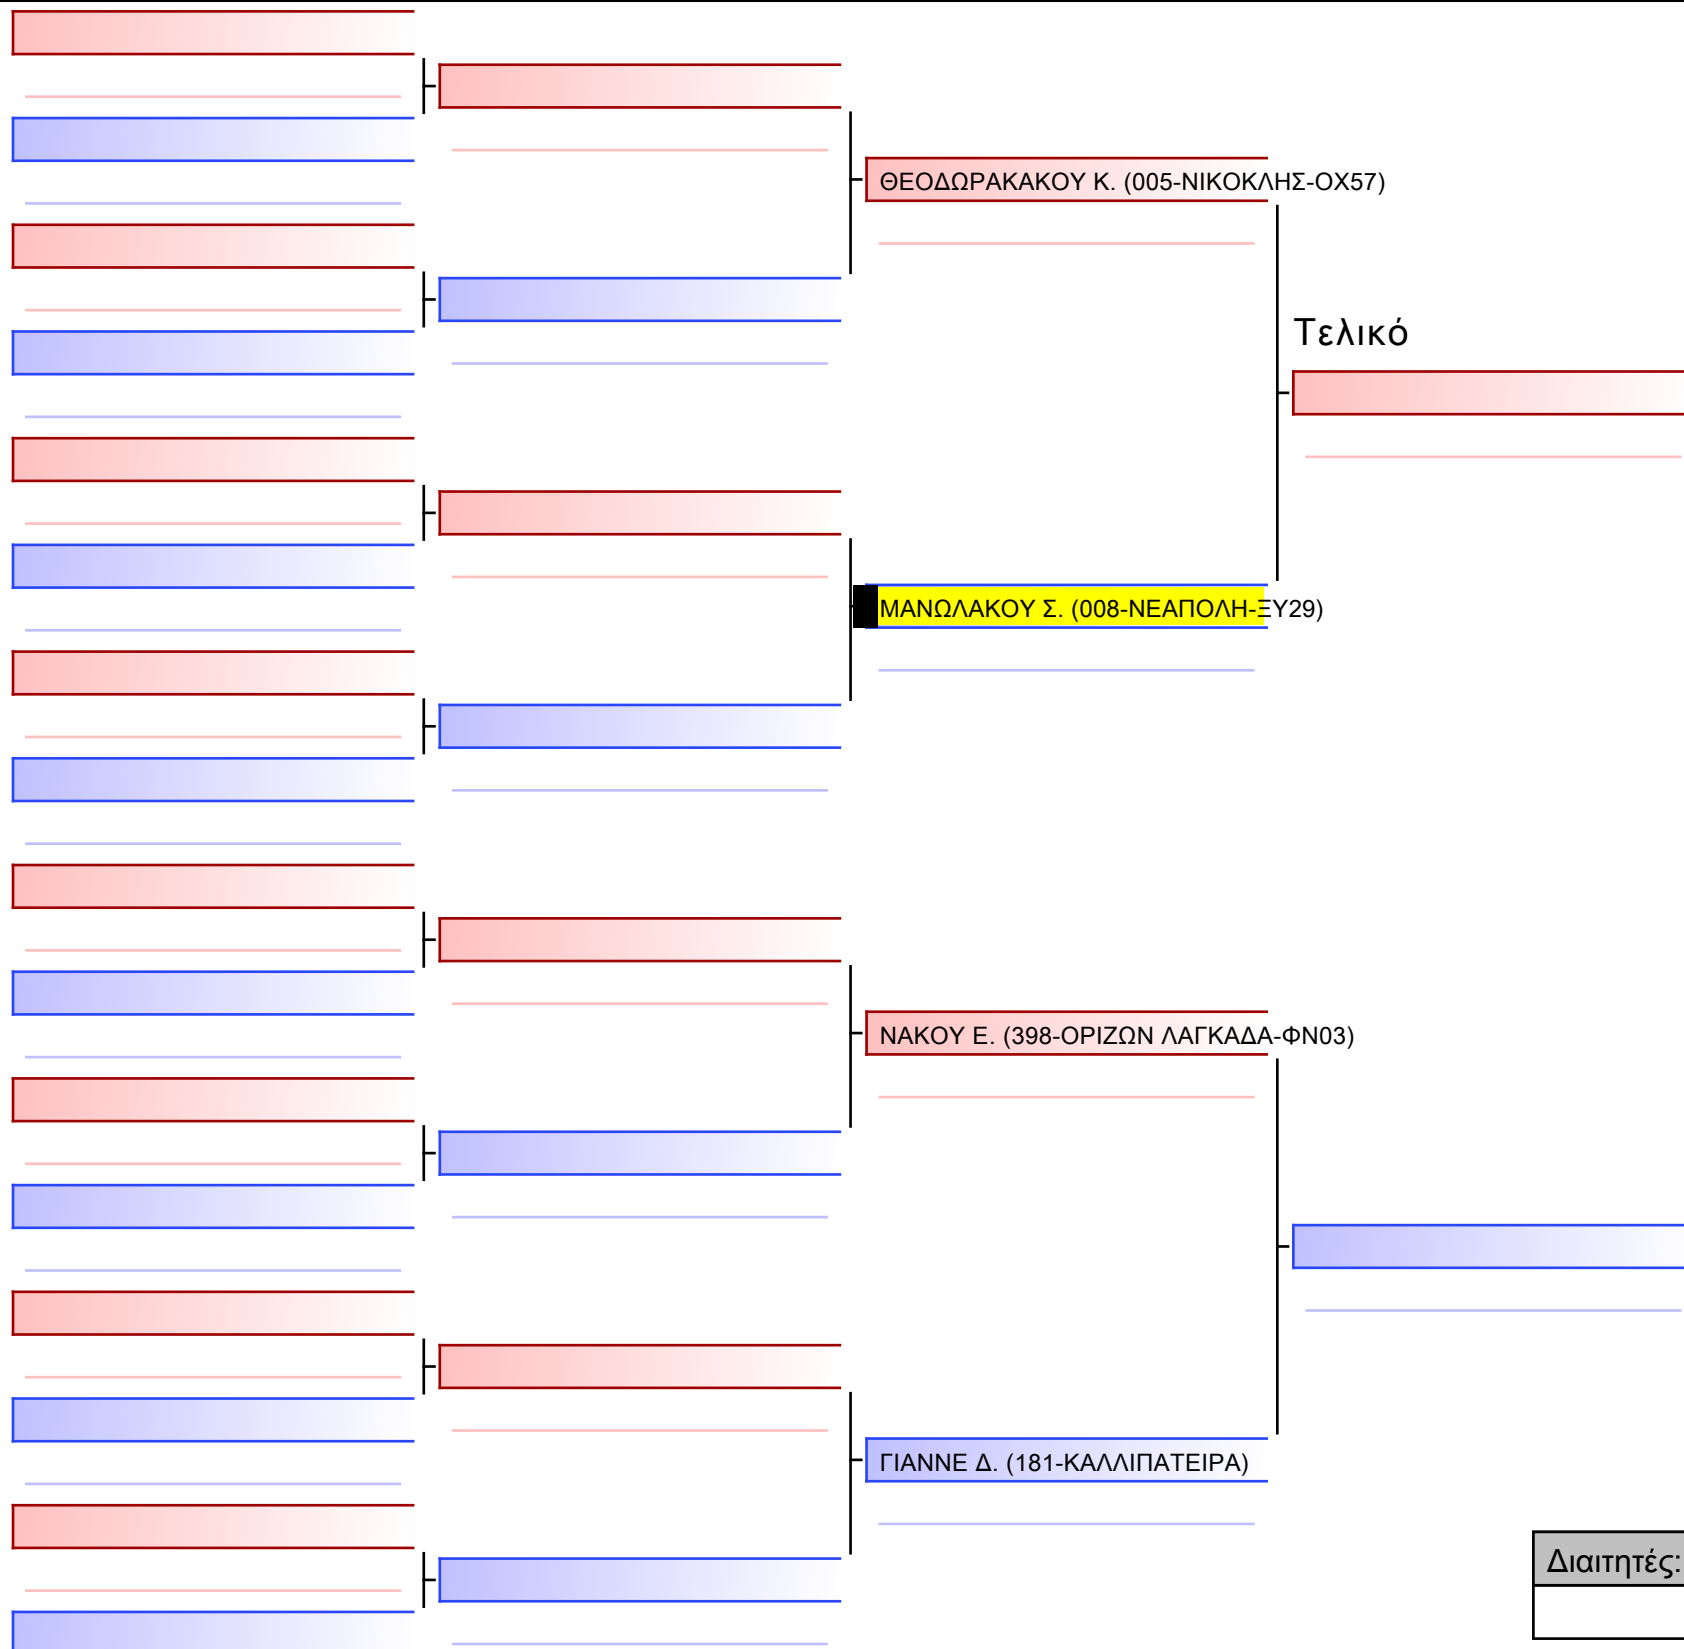

[Πρωτότυπο]

Διαιτητές: