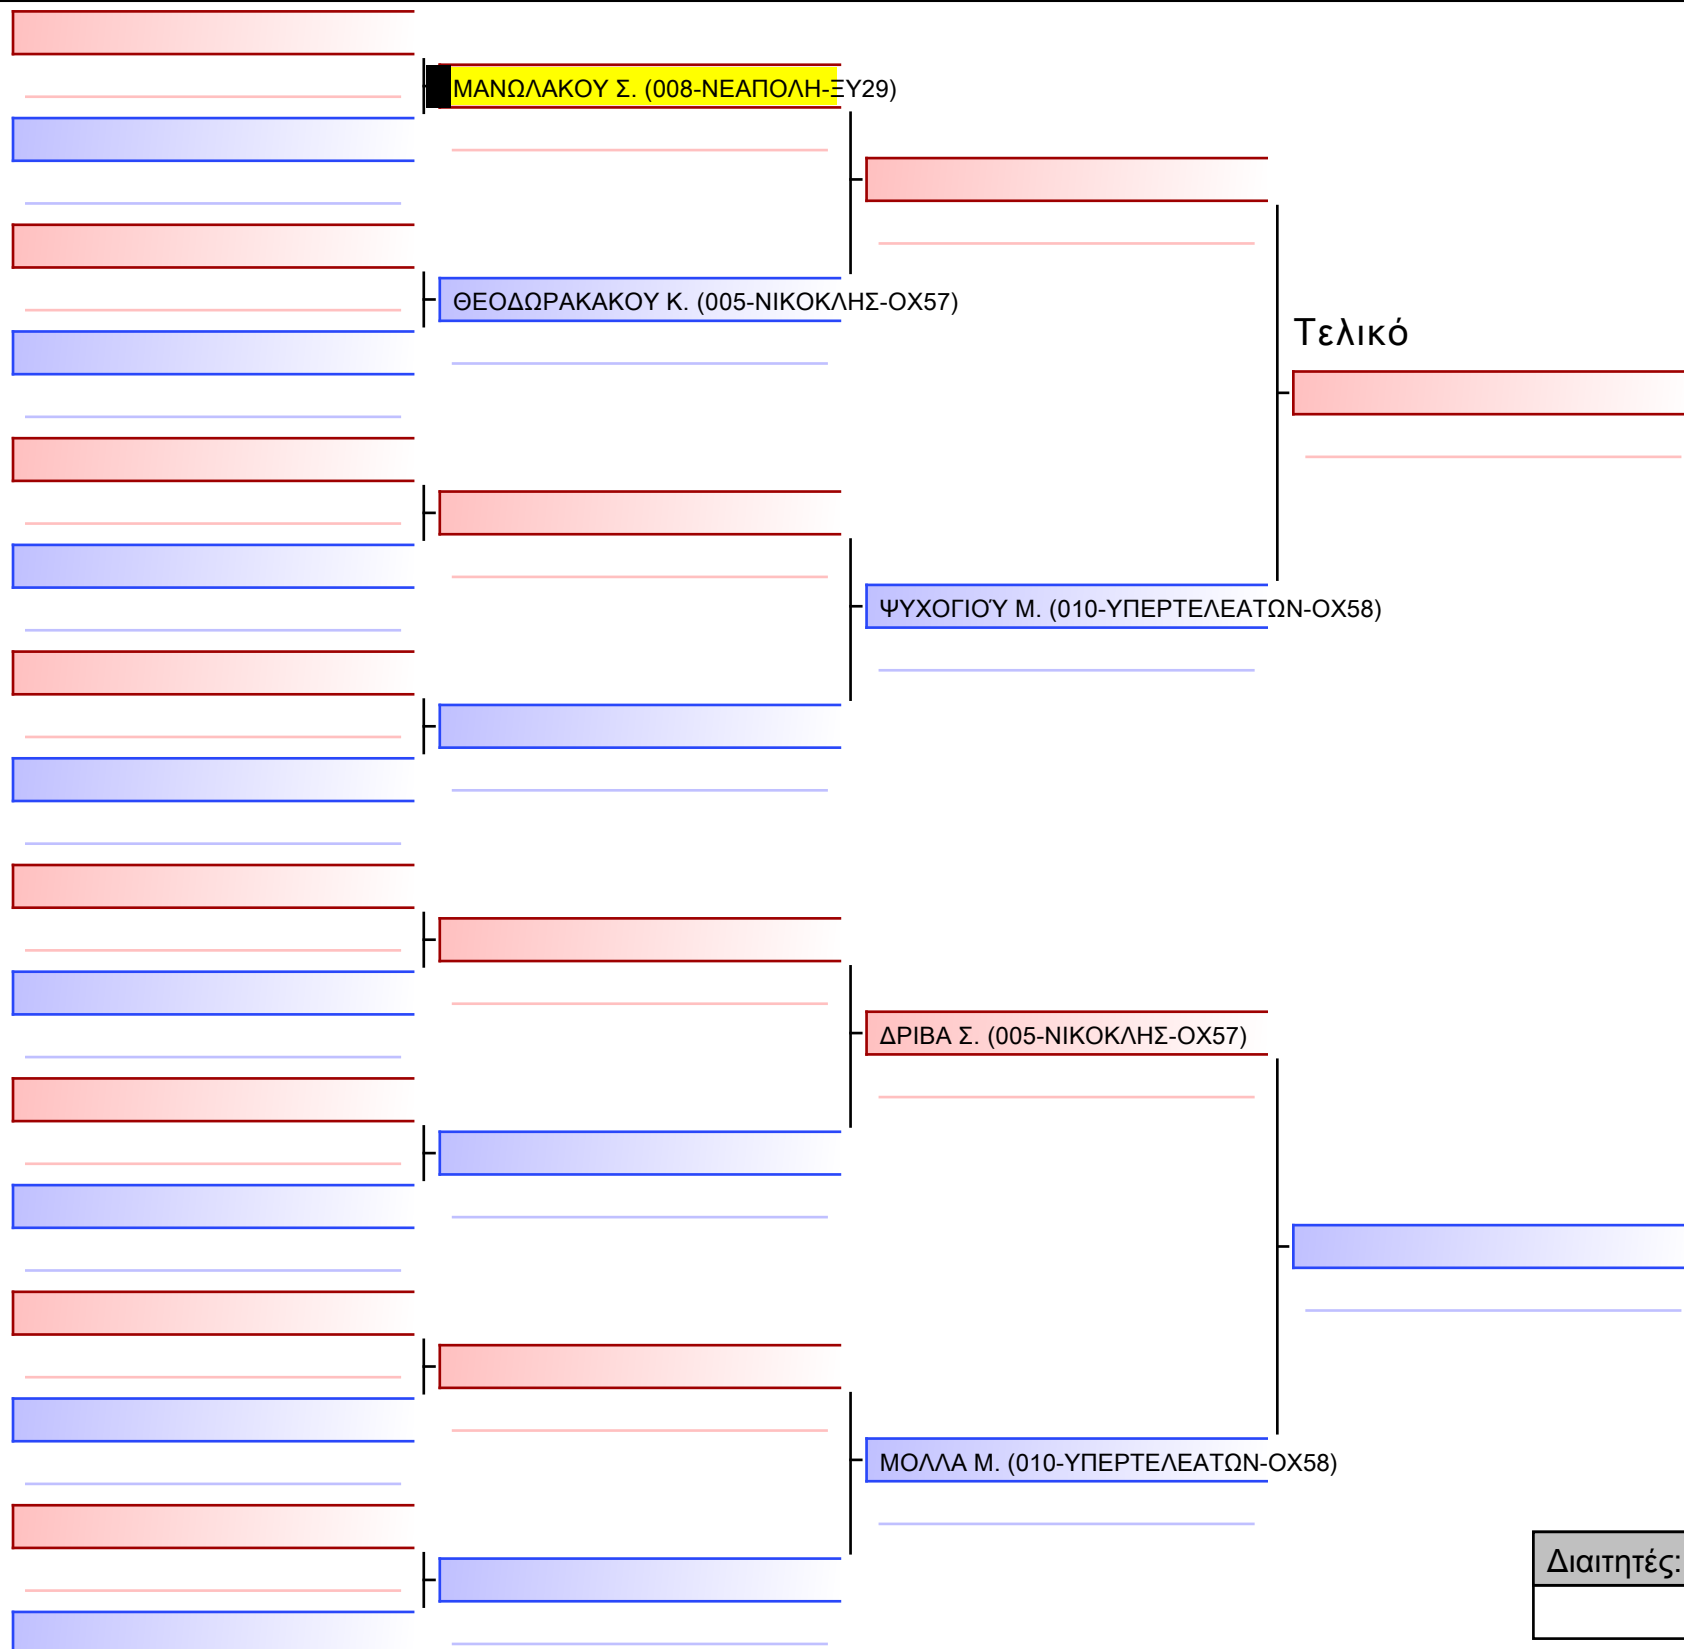

ΕΠΟΥΡΕ Ν. (008-ΝΕΑΠΟΛΗ-ΞΥ29)

ΚΟΜΗΝΟΣ Ι. (005-ΝΙΚΟΚΛΗΣ-ΟΧ57)

[Πρωτότυπο]

--

Διαιτητές:			

[Πρωτότυπο]

Διαιτητές:			

[Πρωτότυπο]