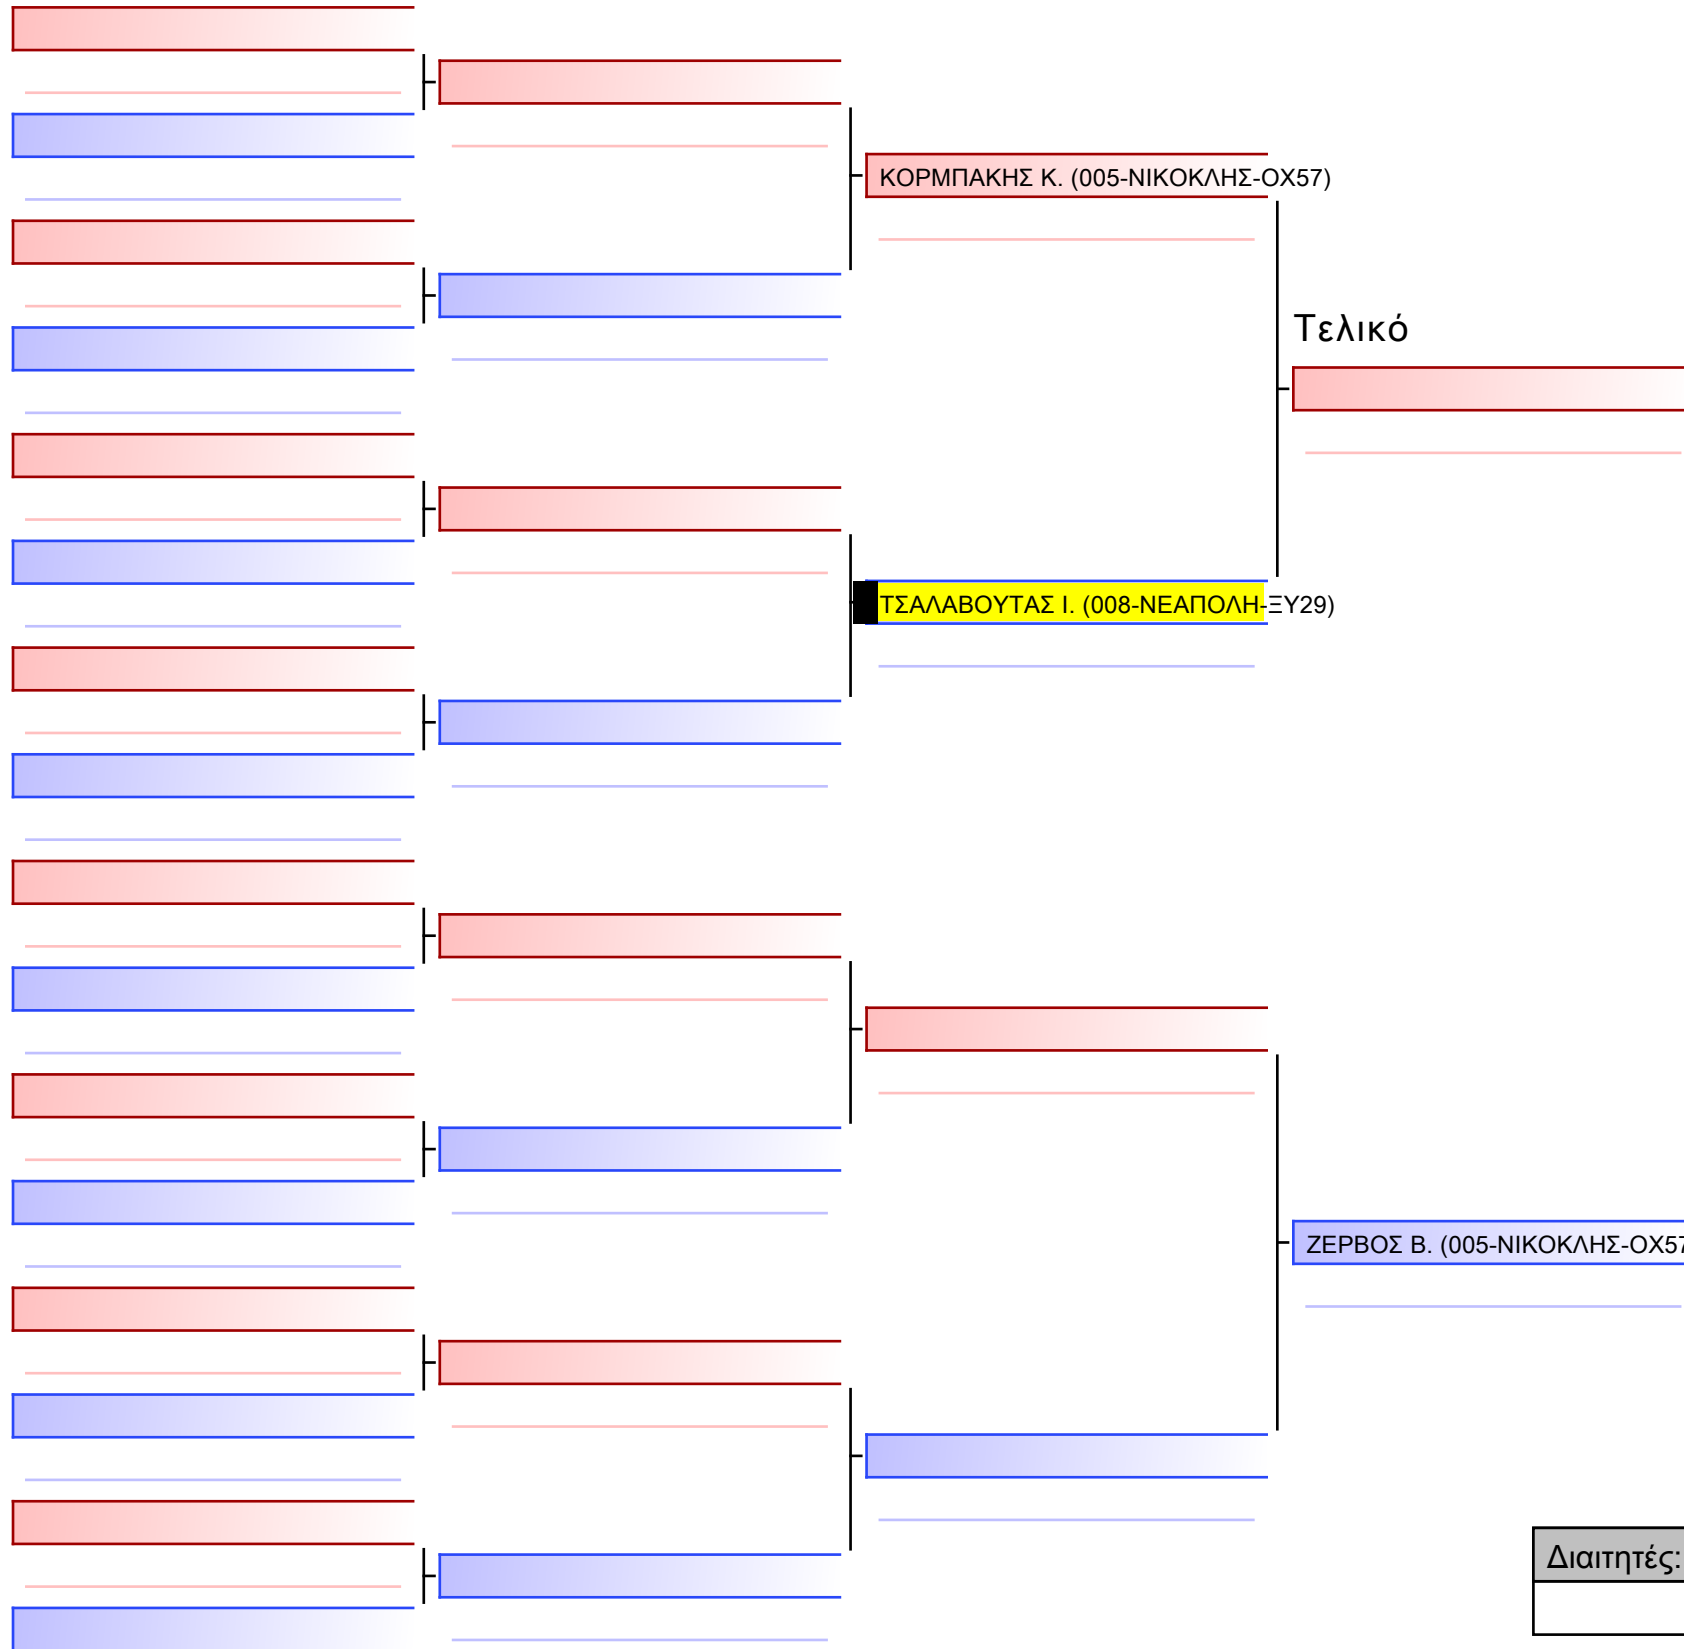

ΑΝΑΣΤΑΣΑΚΗΣ Κ. (008-ΝΕΑΠΟΛΗ-ΞΥ29)

[Πρωτότυπο]

--

Διαιτητές:			

Τελικό

[Πρωτότυπο]

Διαιτητές:			

[Πρωτότυπο]