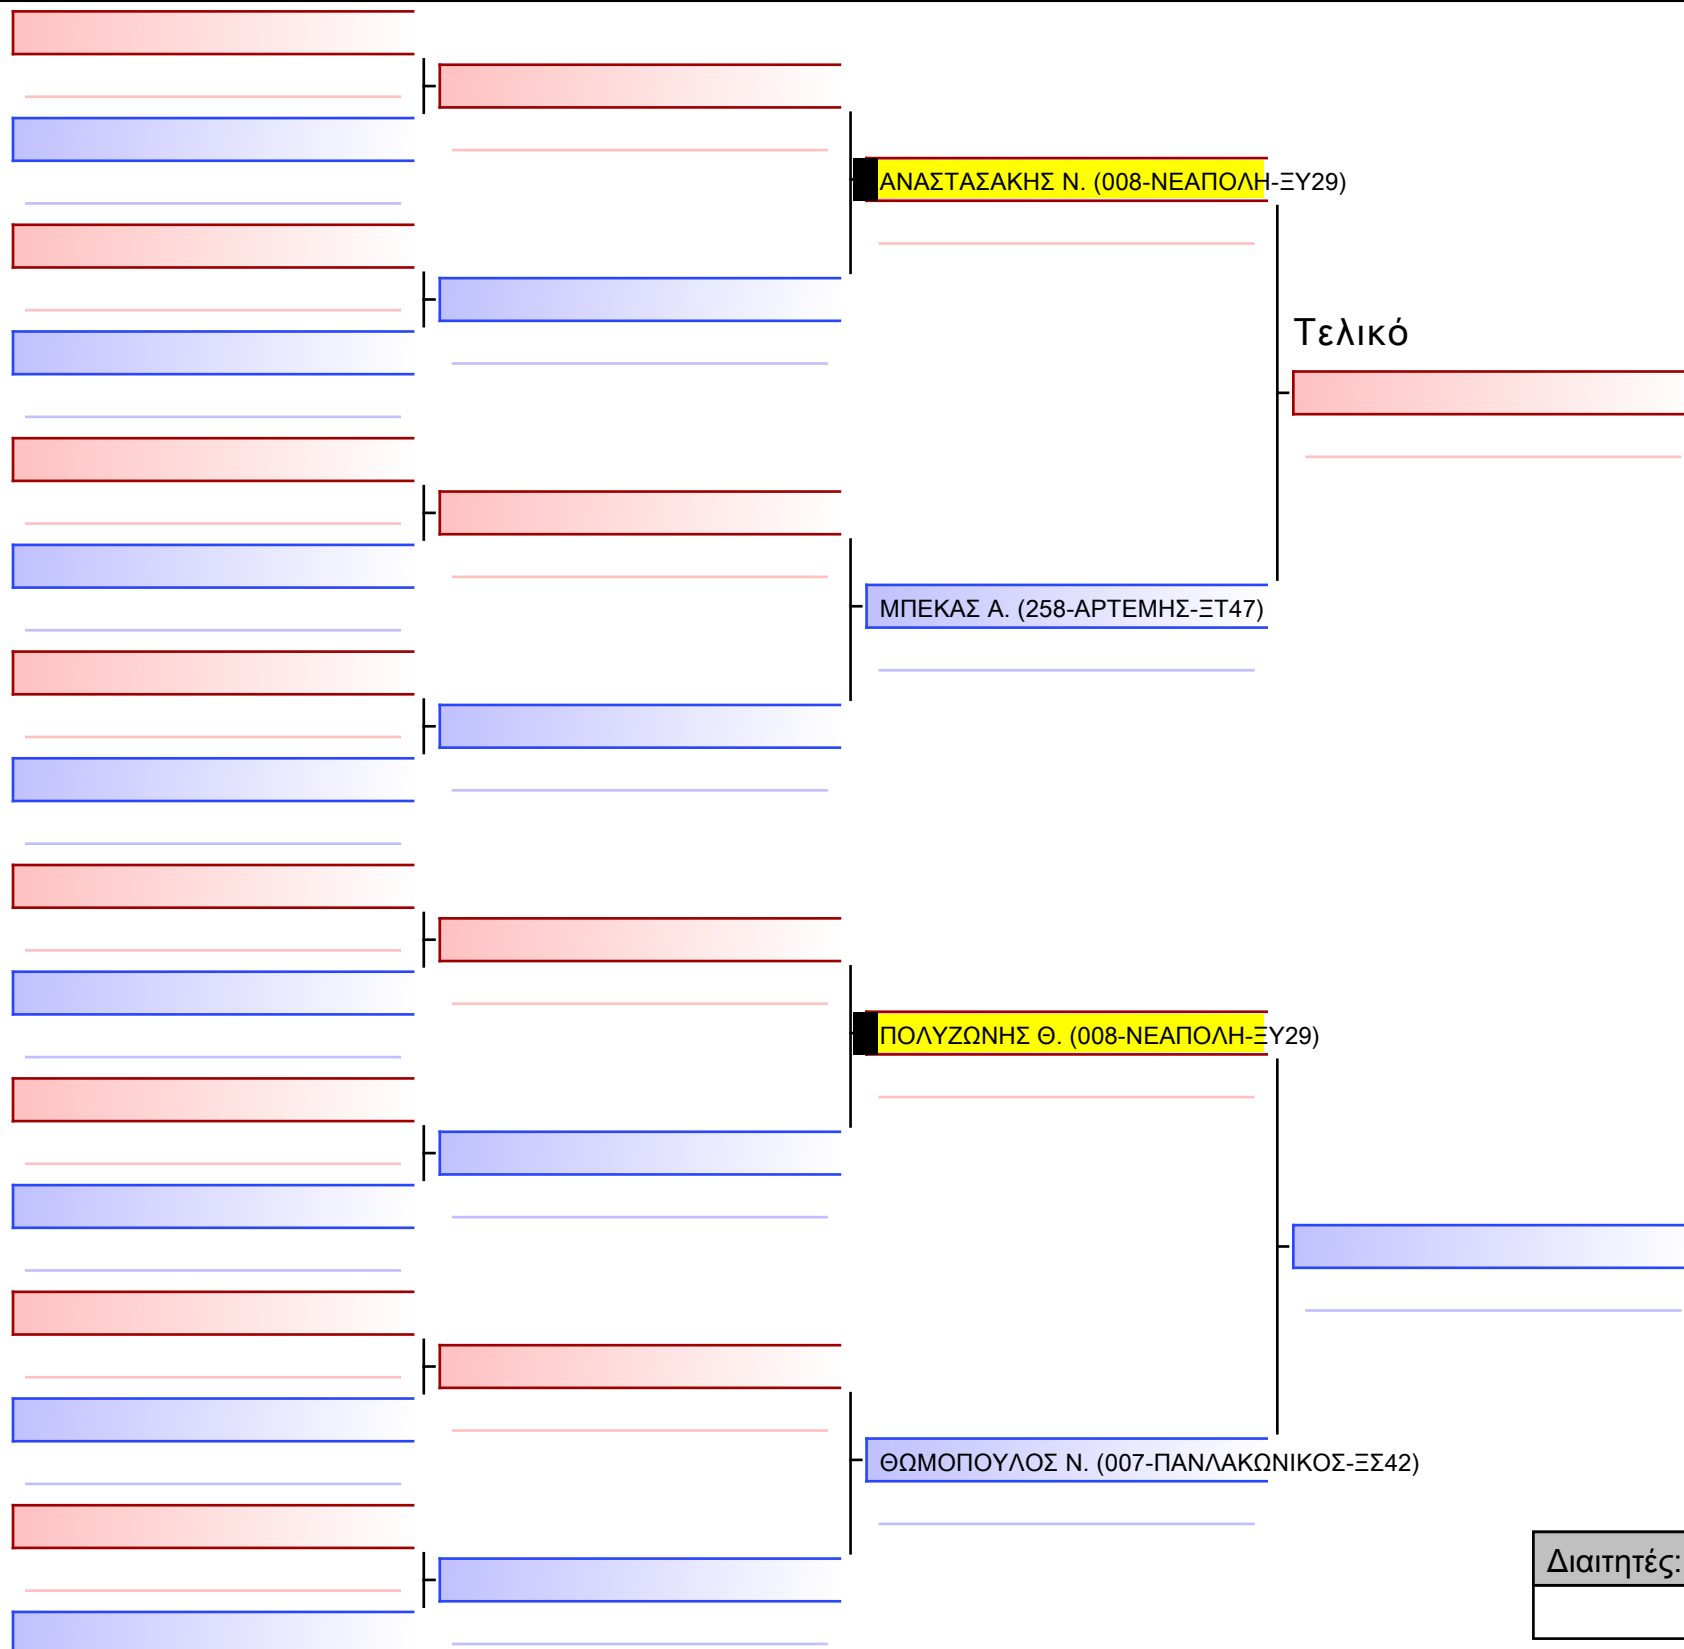

[Πρωτότυπο]

Διαιτητές: