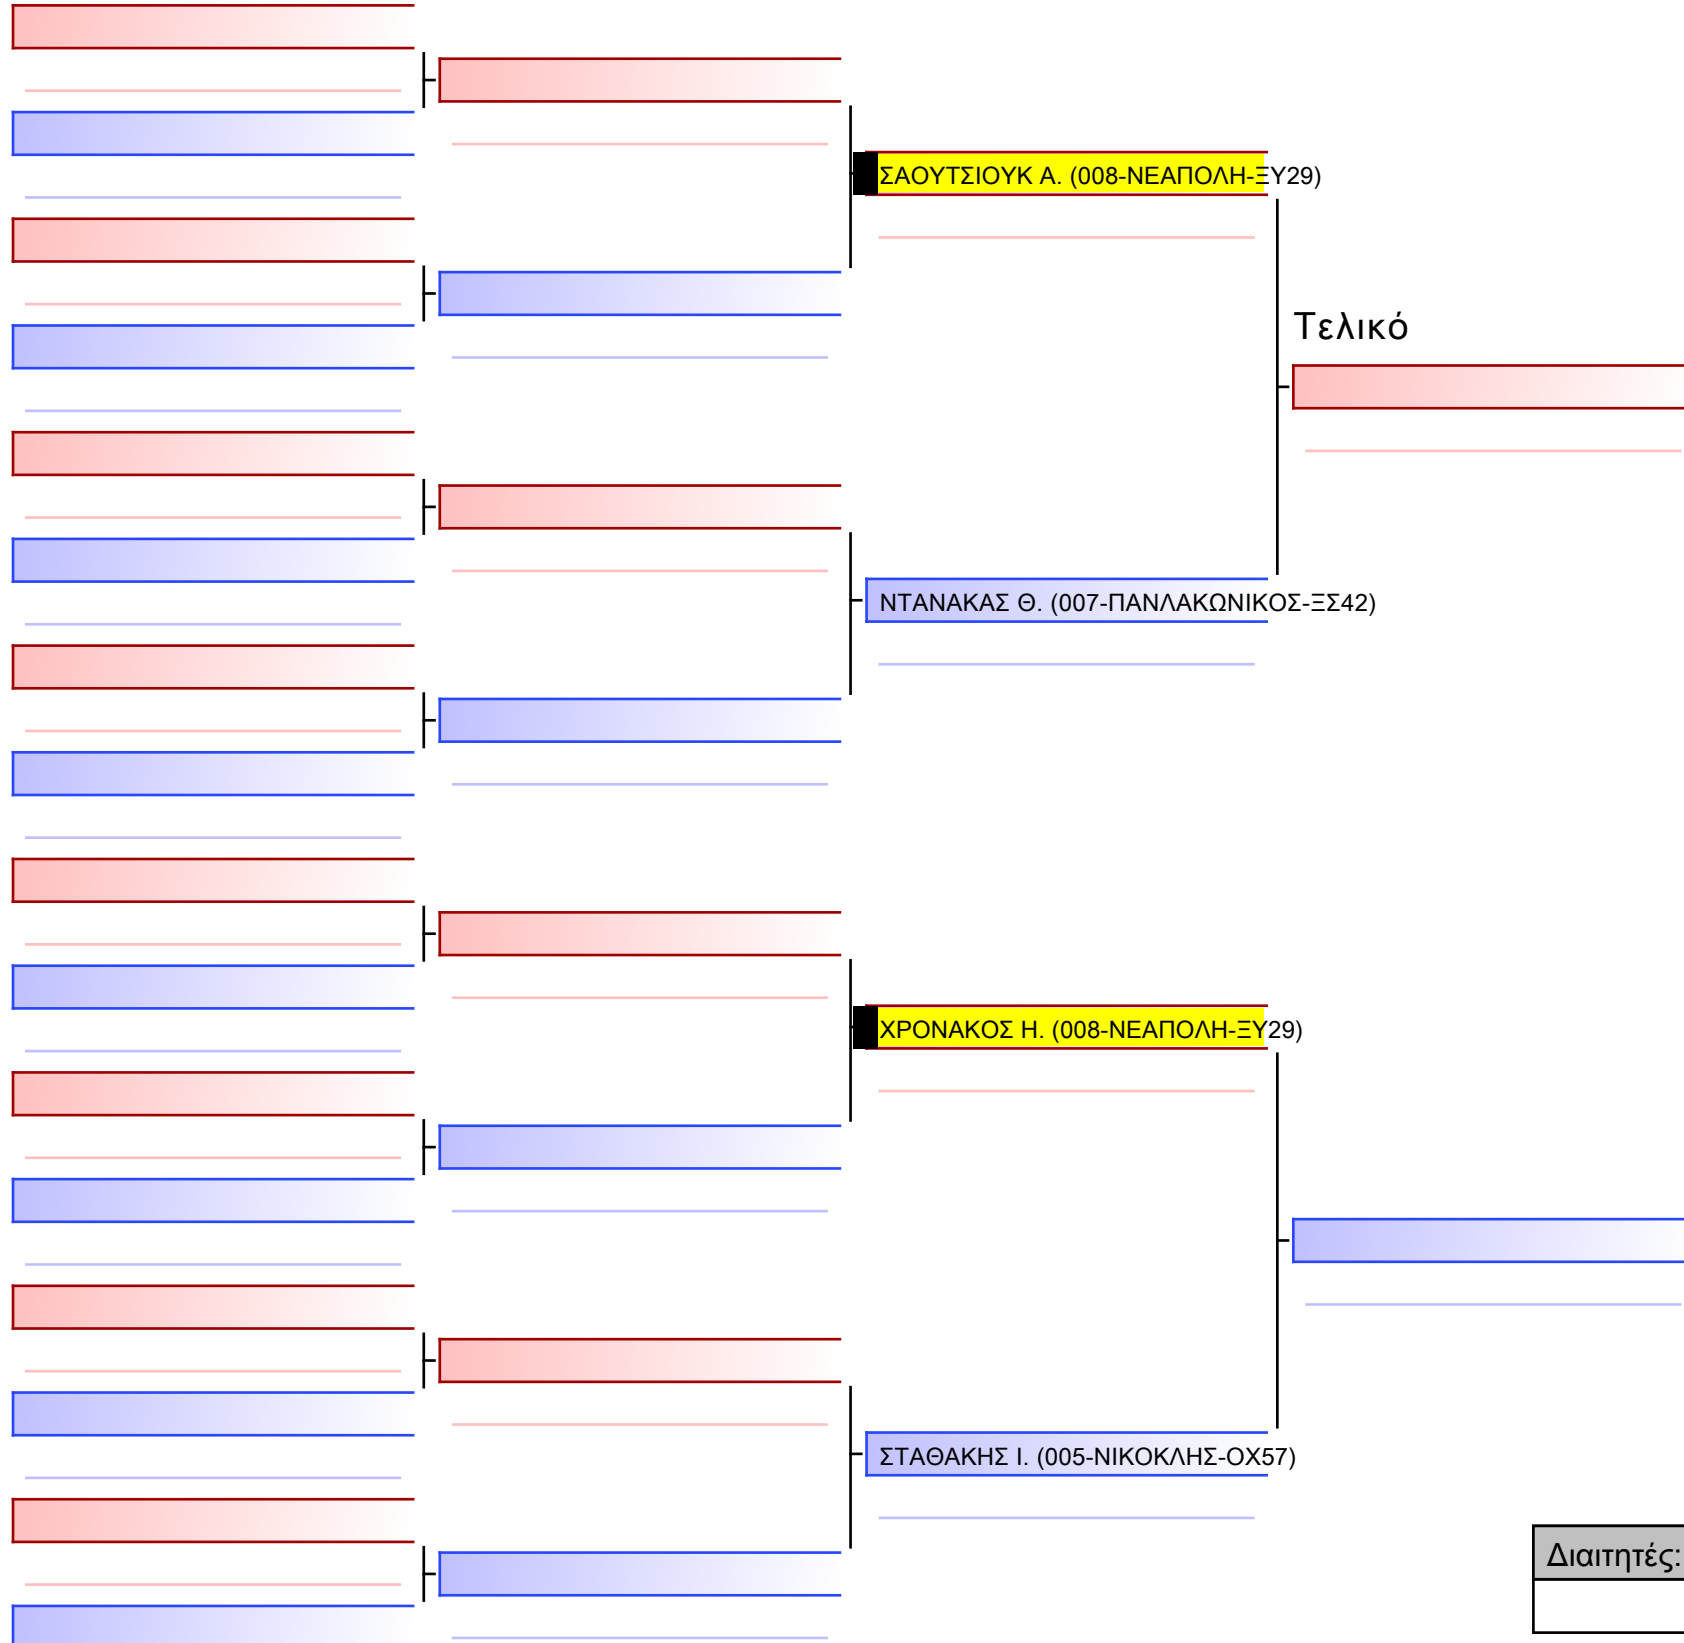

[Πρωτότυπο]

Διαιτητές: