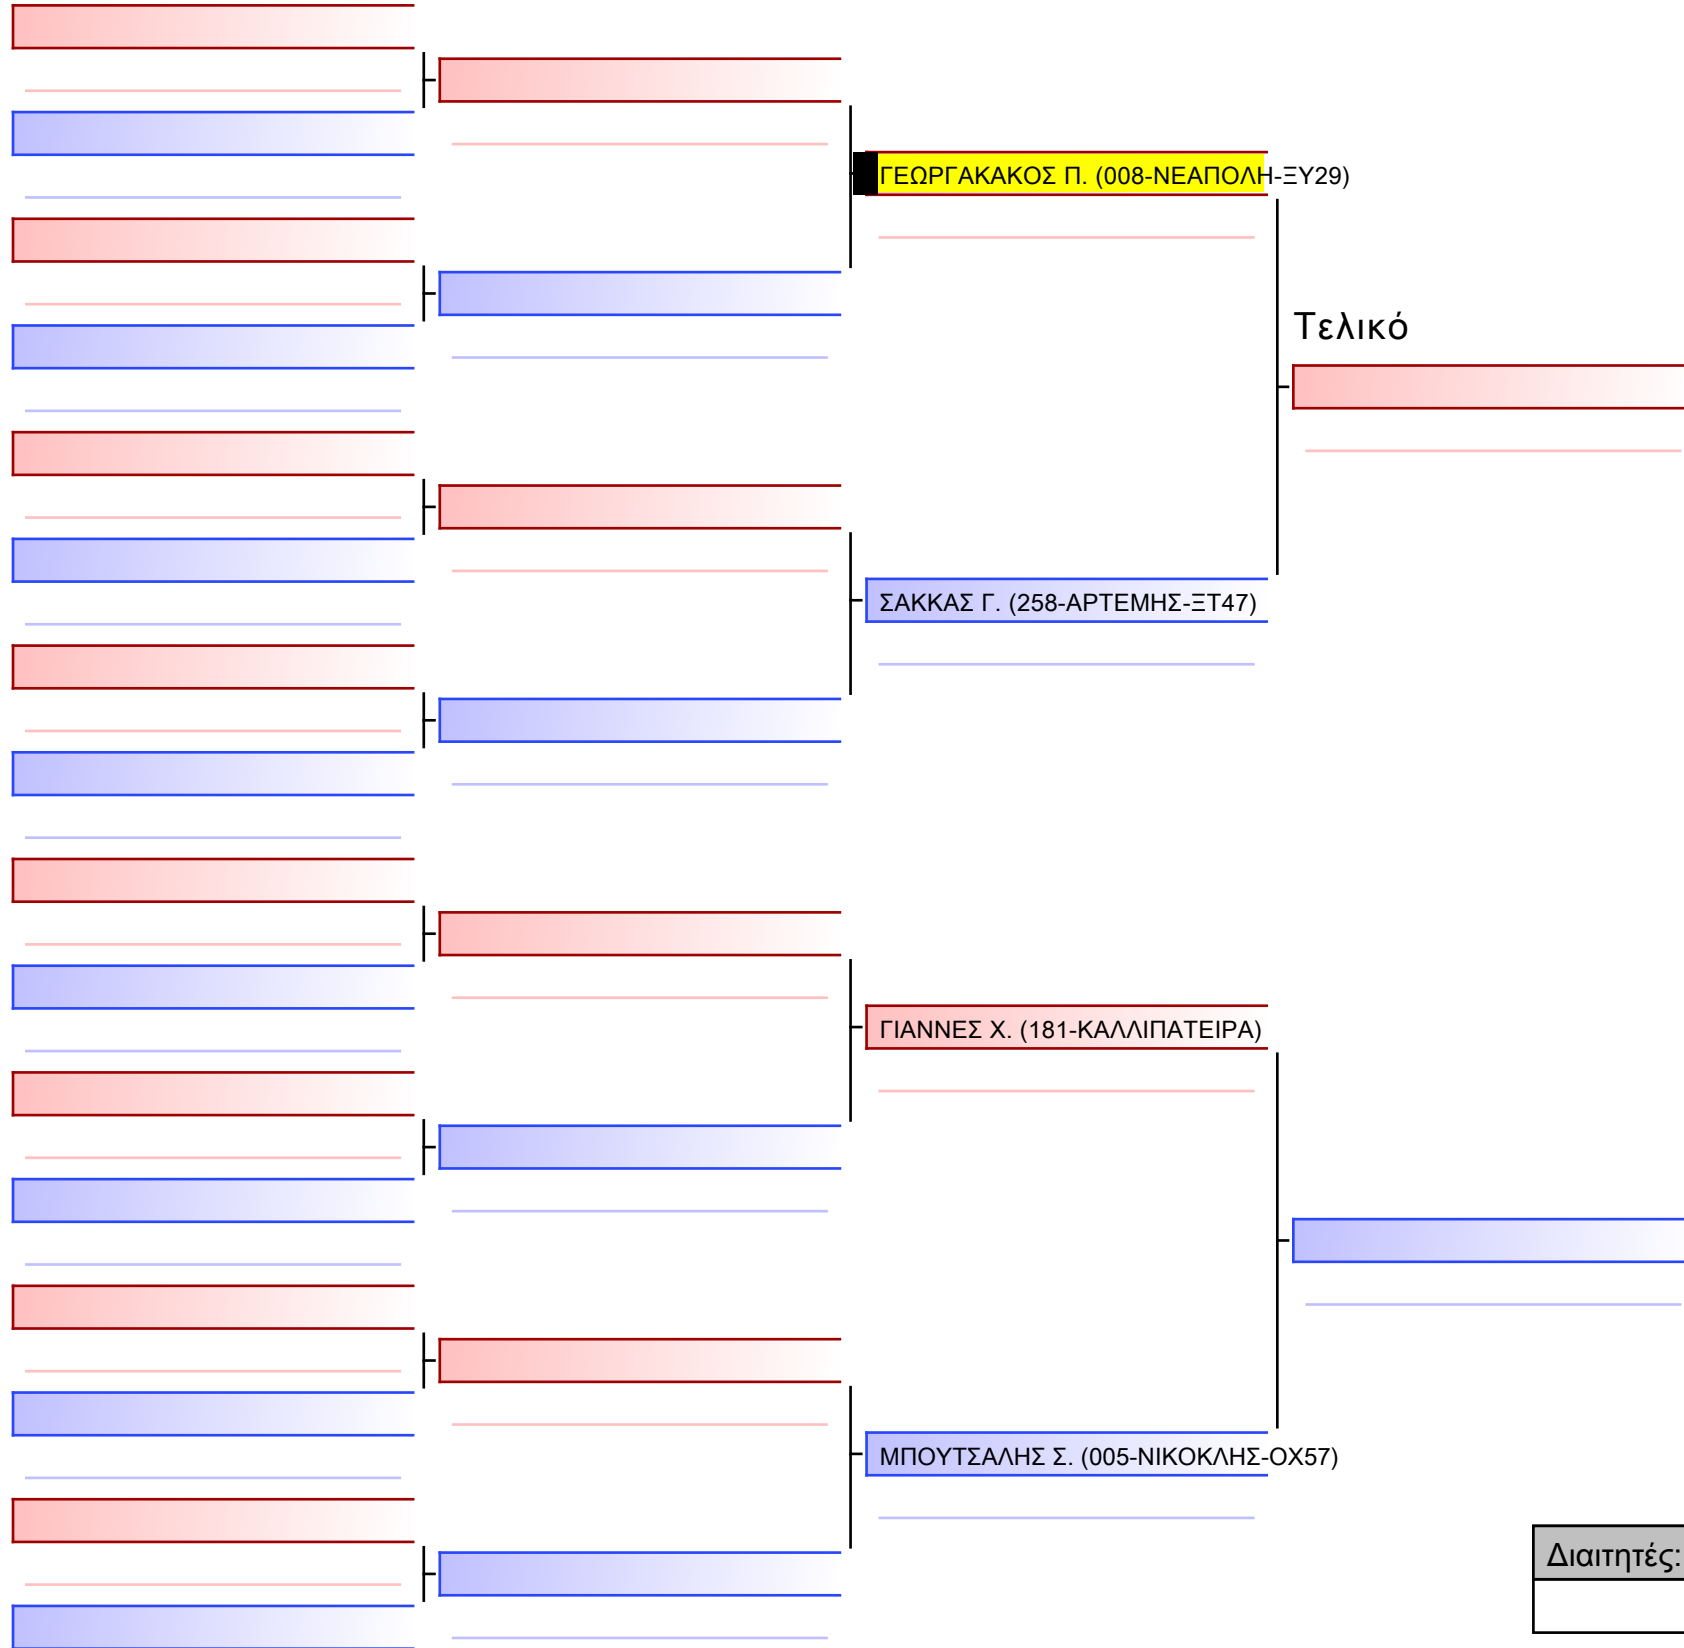

[Πρωτότυπο]

Διαιτητές: