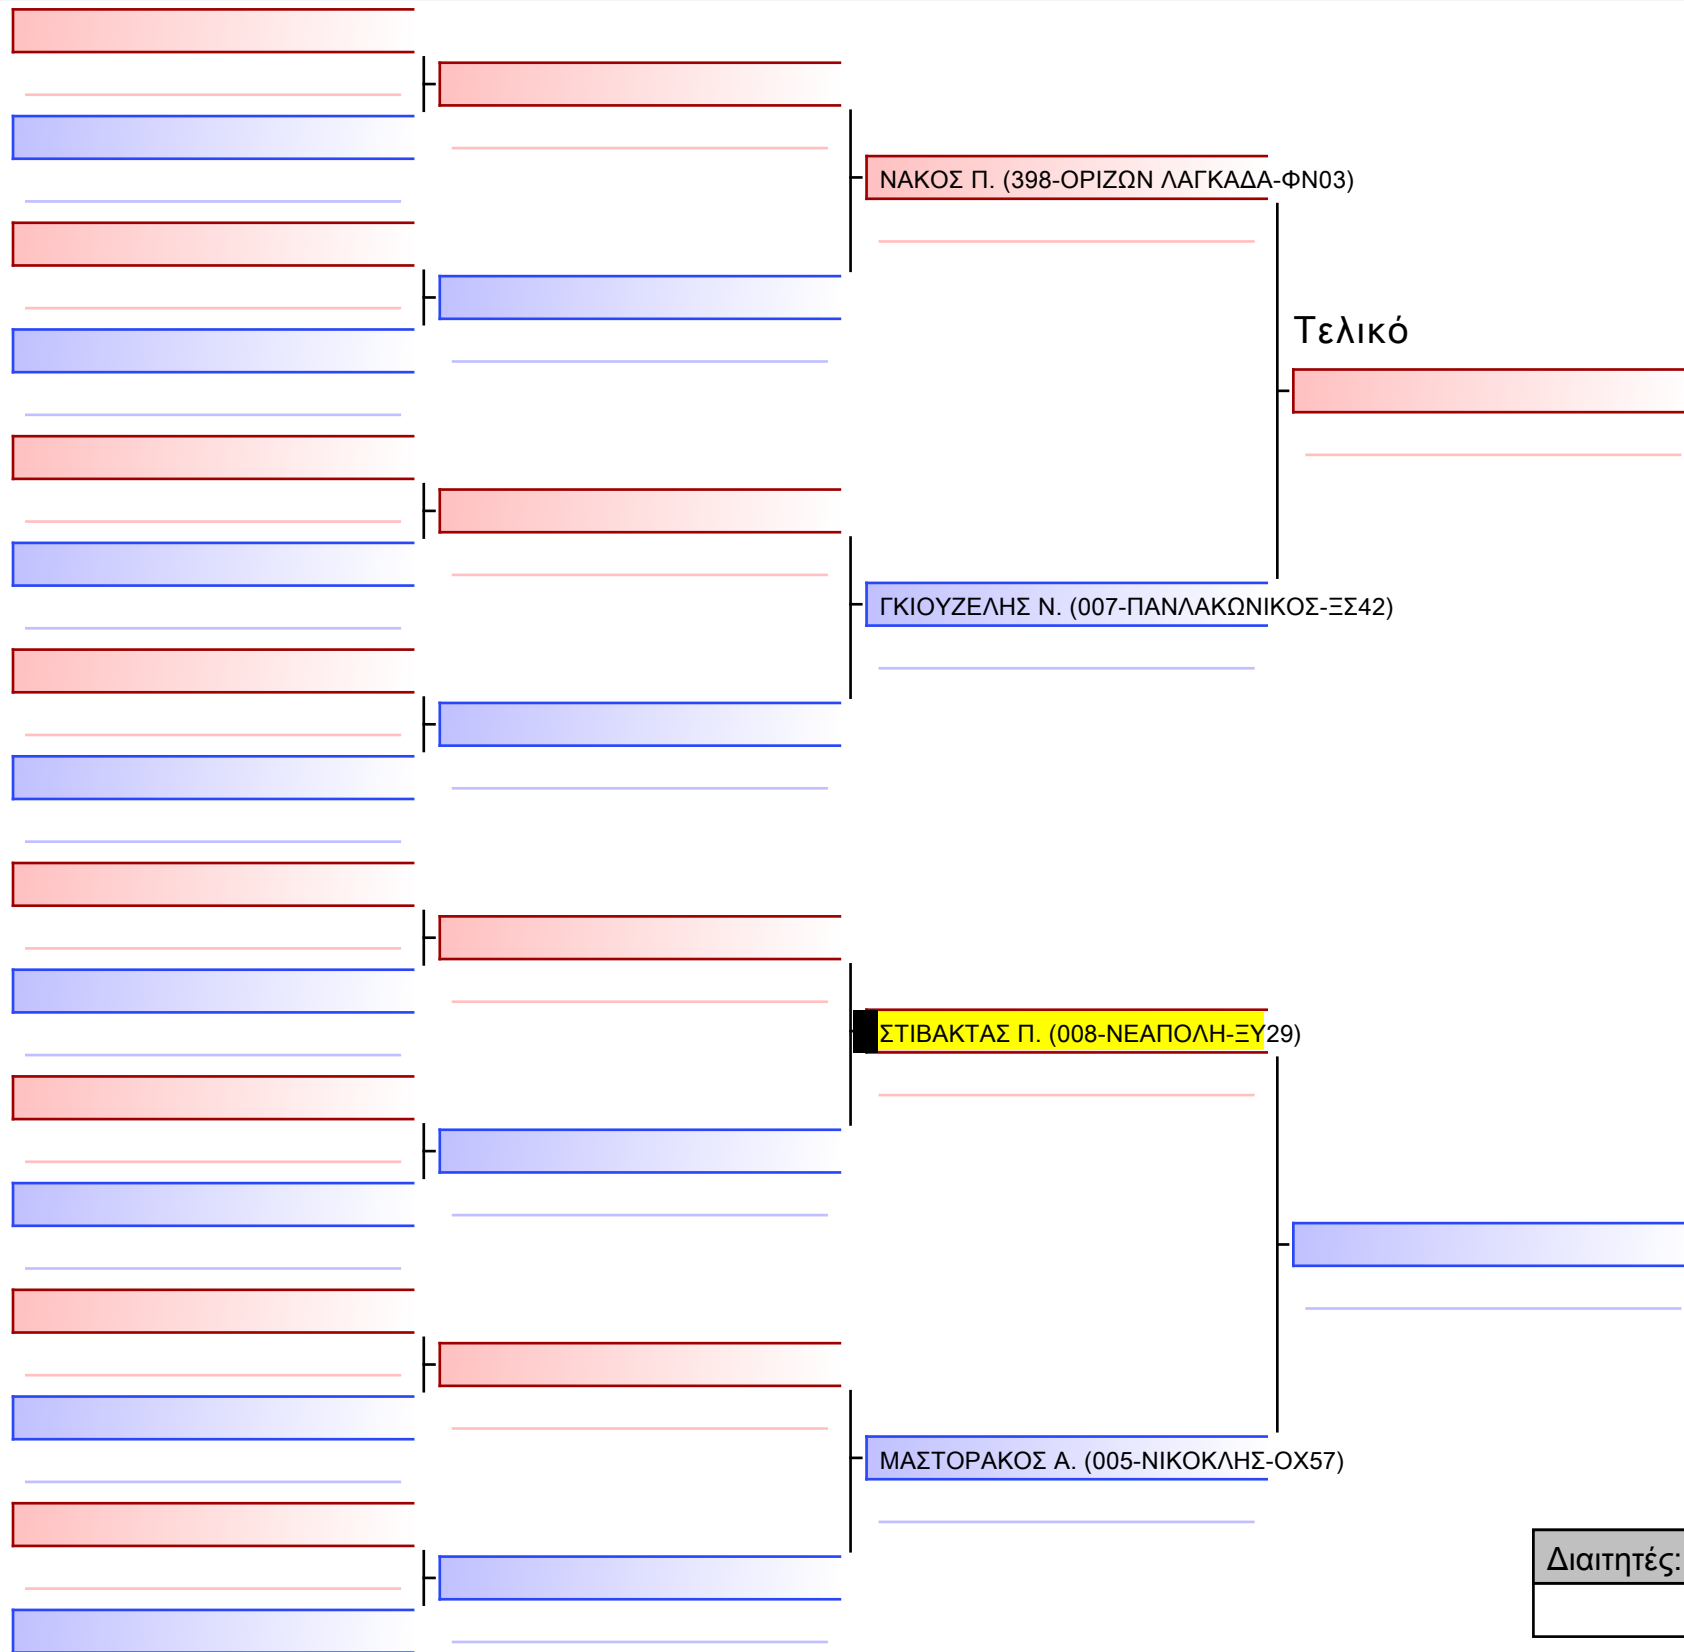

[Πρωτότυπο]

Διαιτητές: