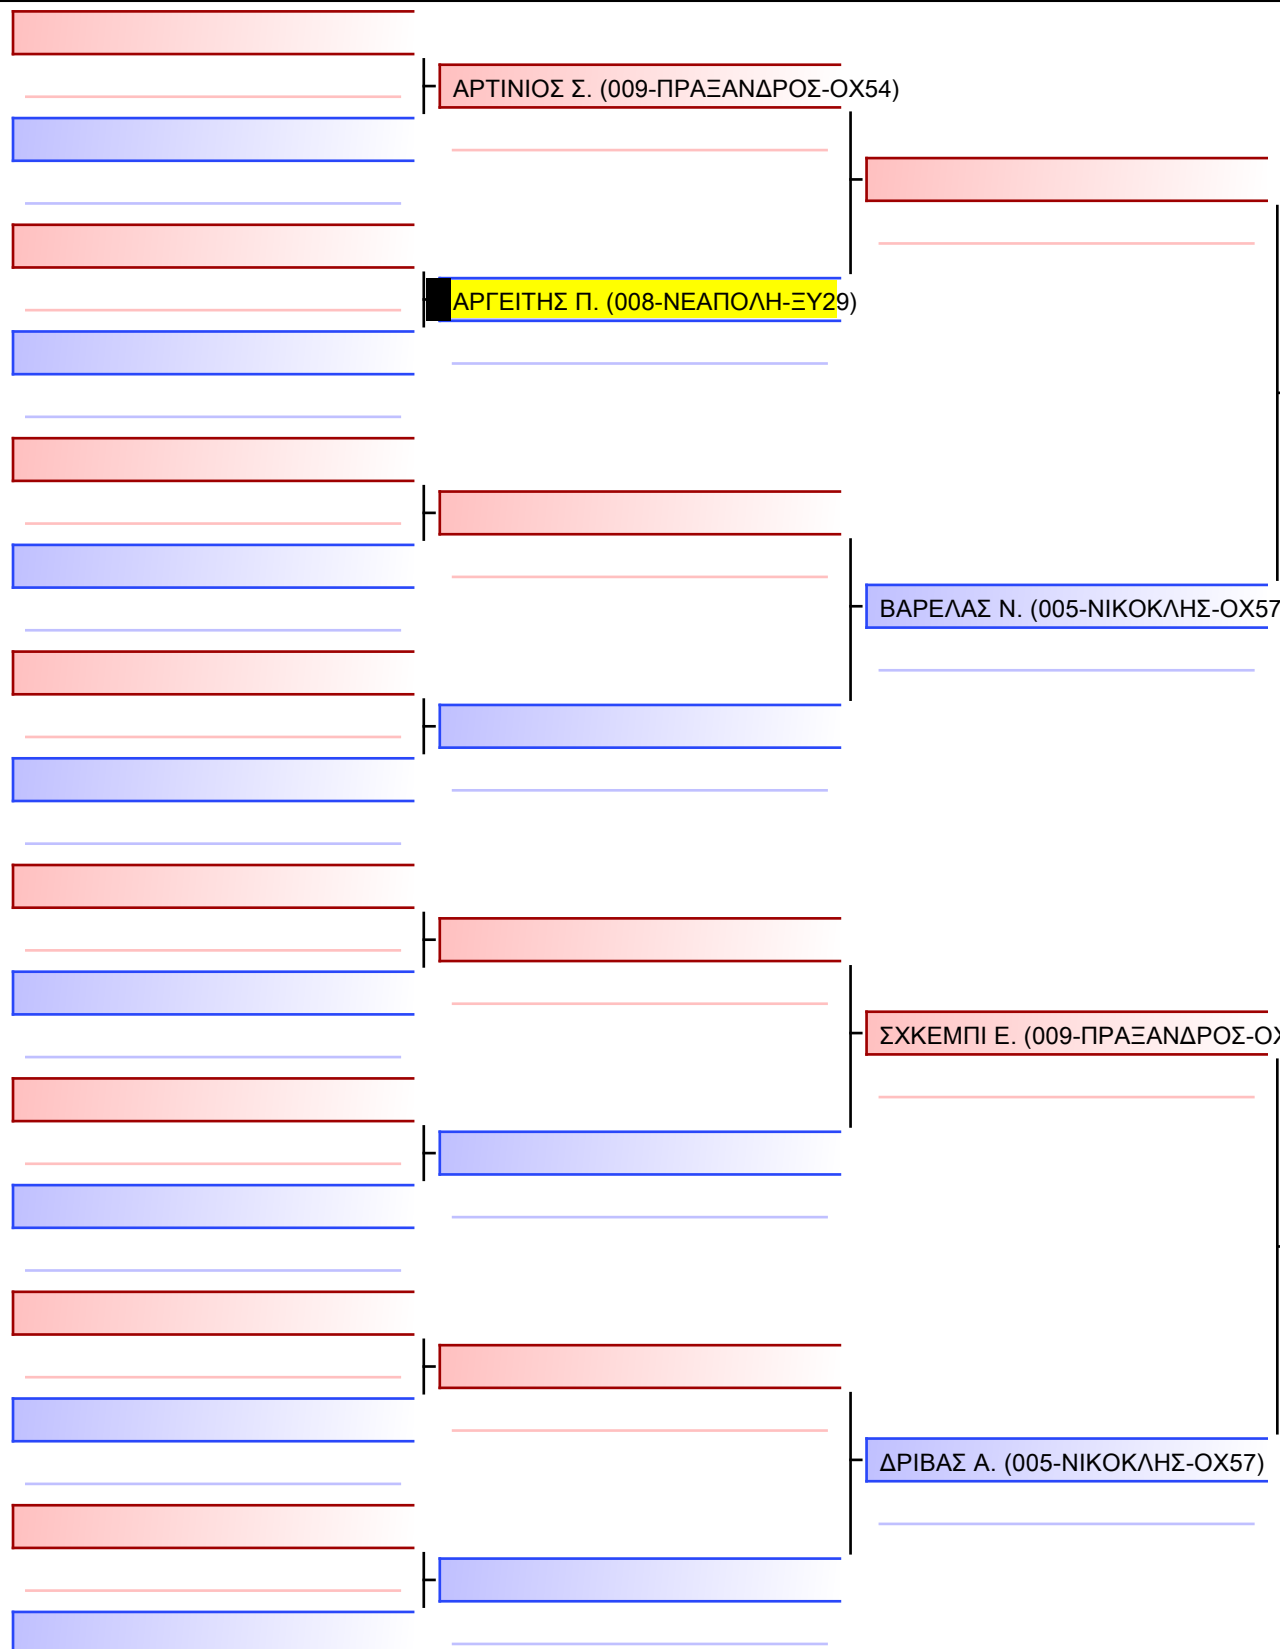

Τελικό

[Πρωτότυπο]

Διαιτητές: