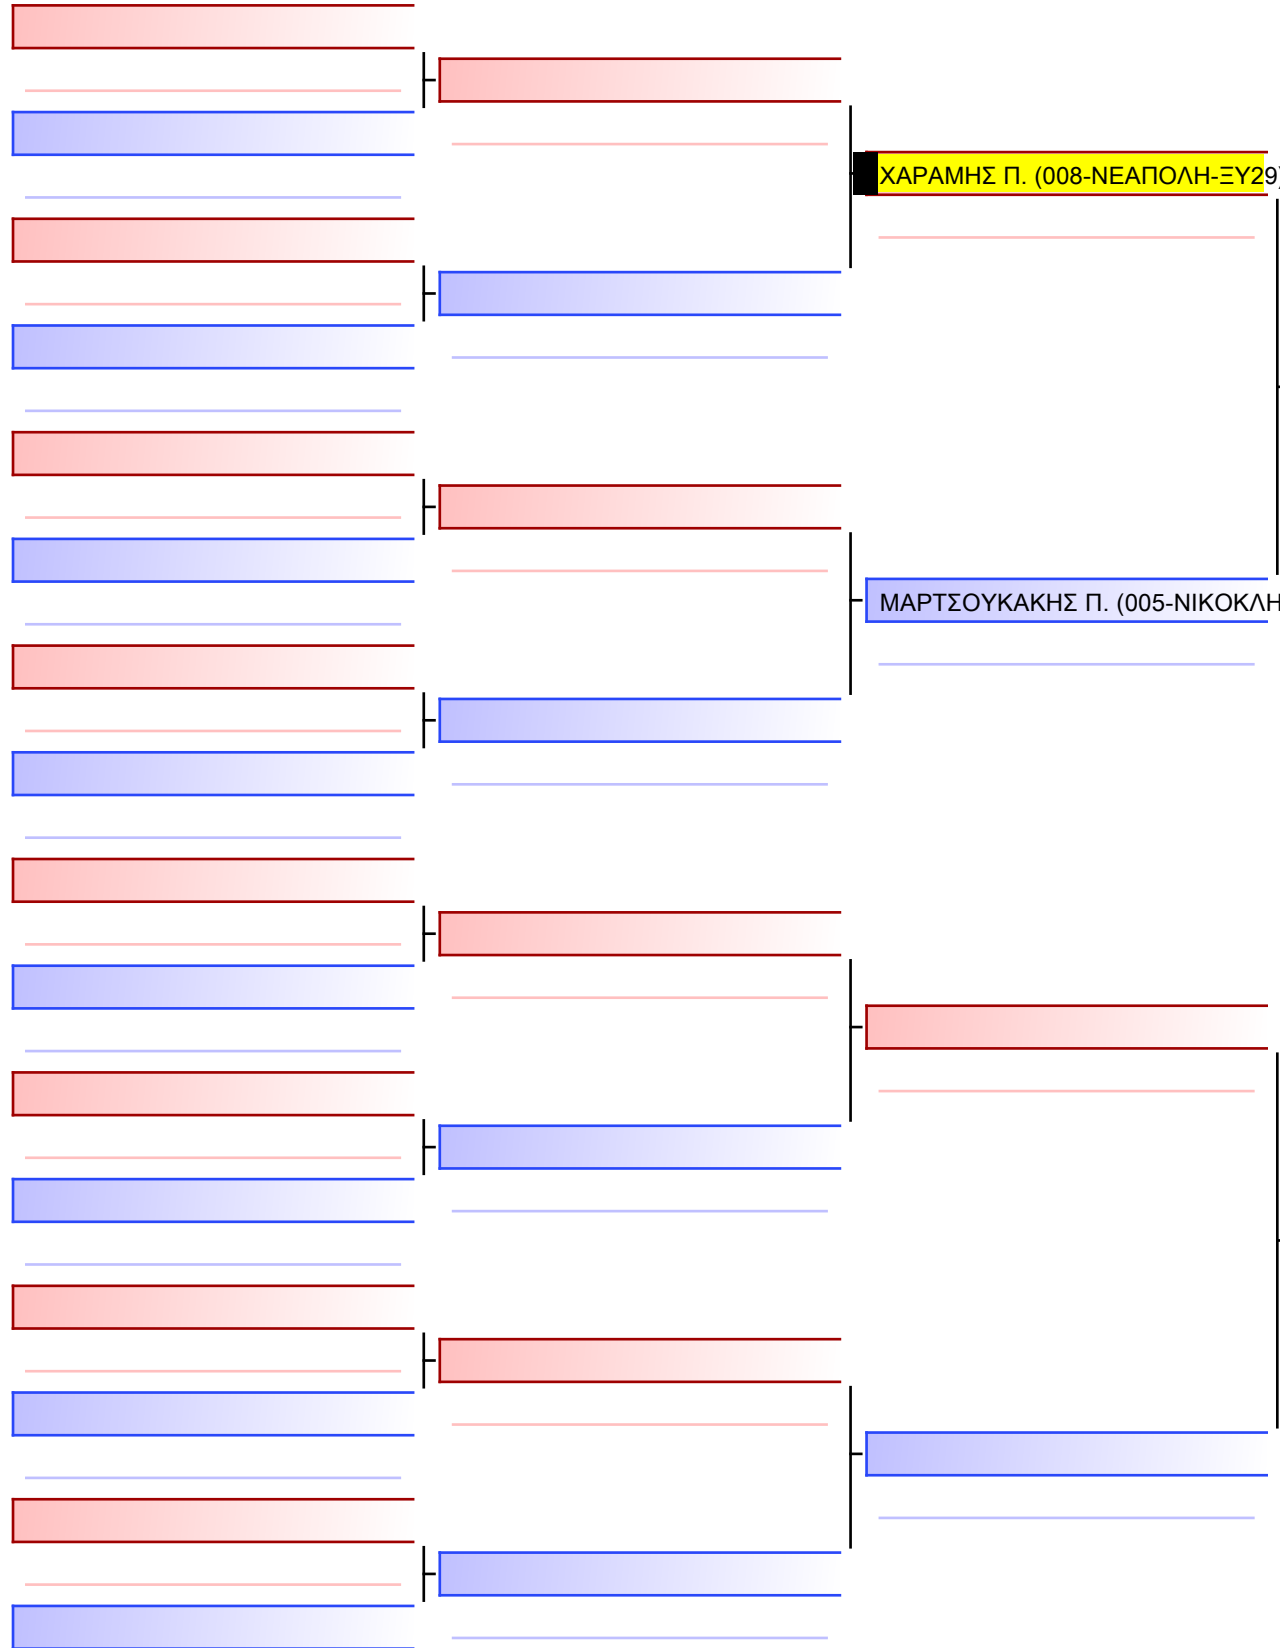

Τελικό

[Πρωτότυπο]

Διαιτητές: