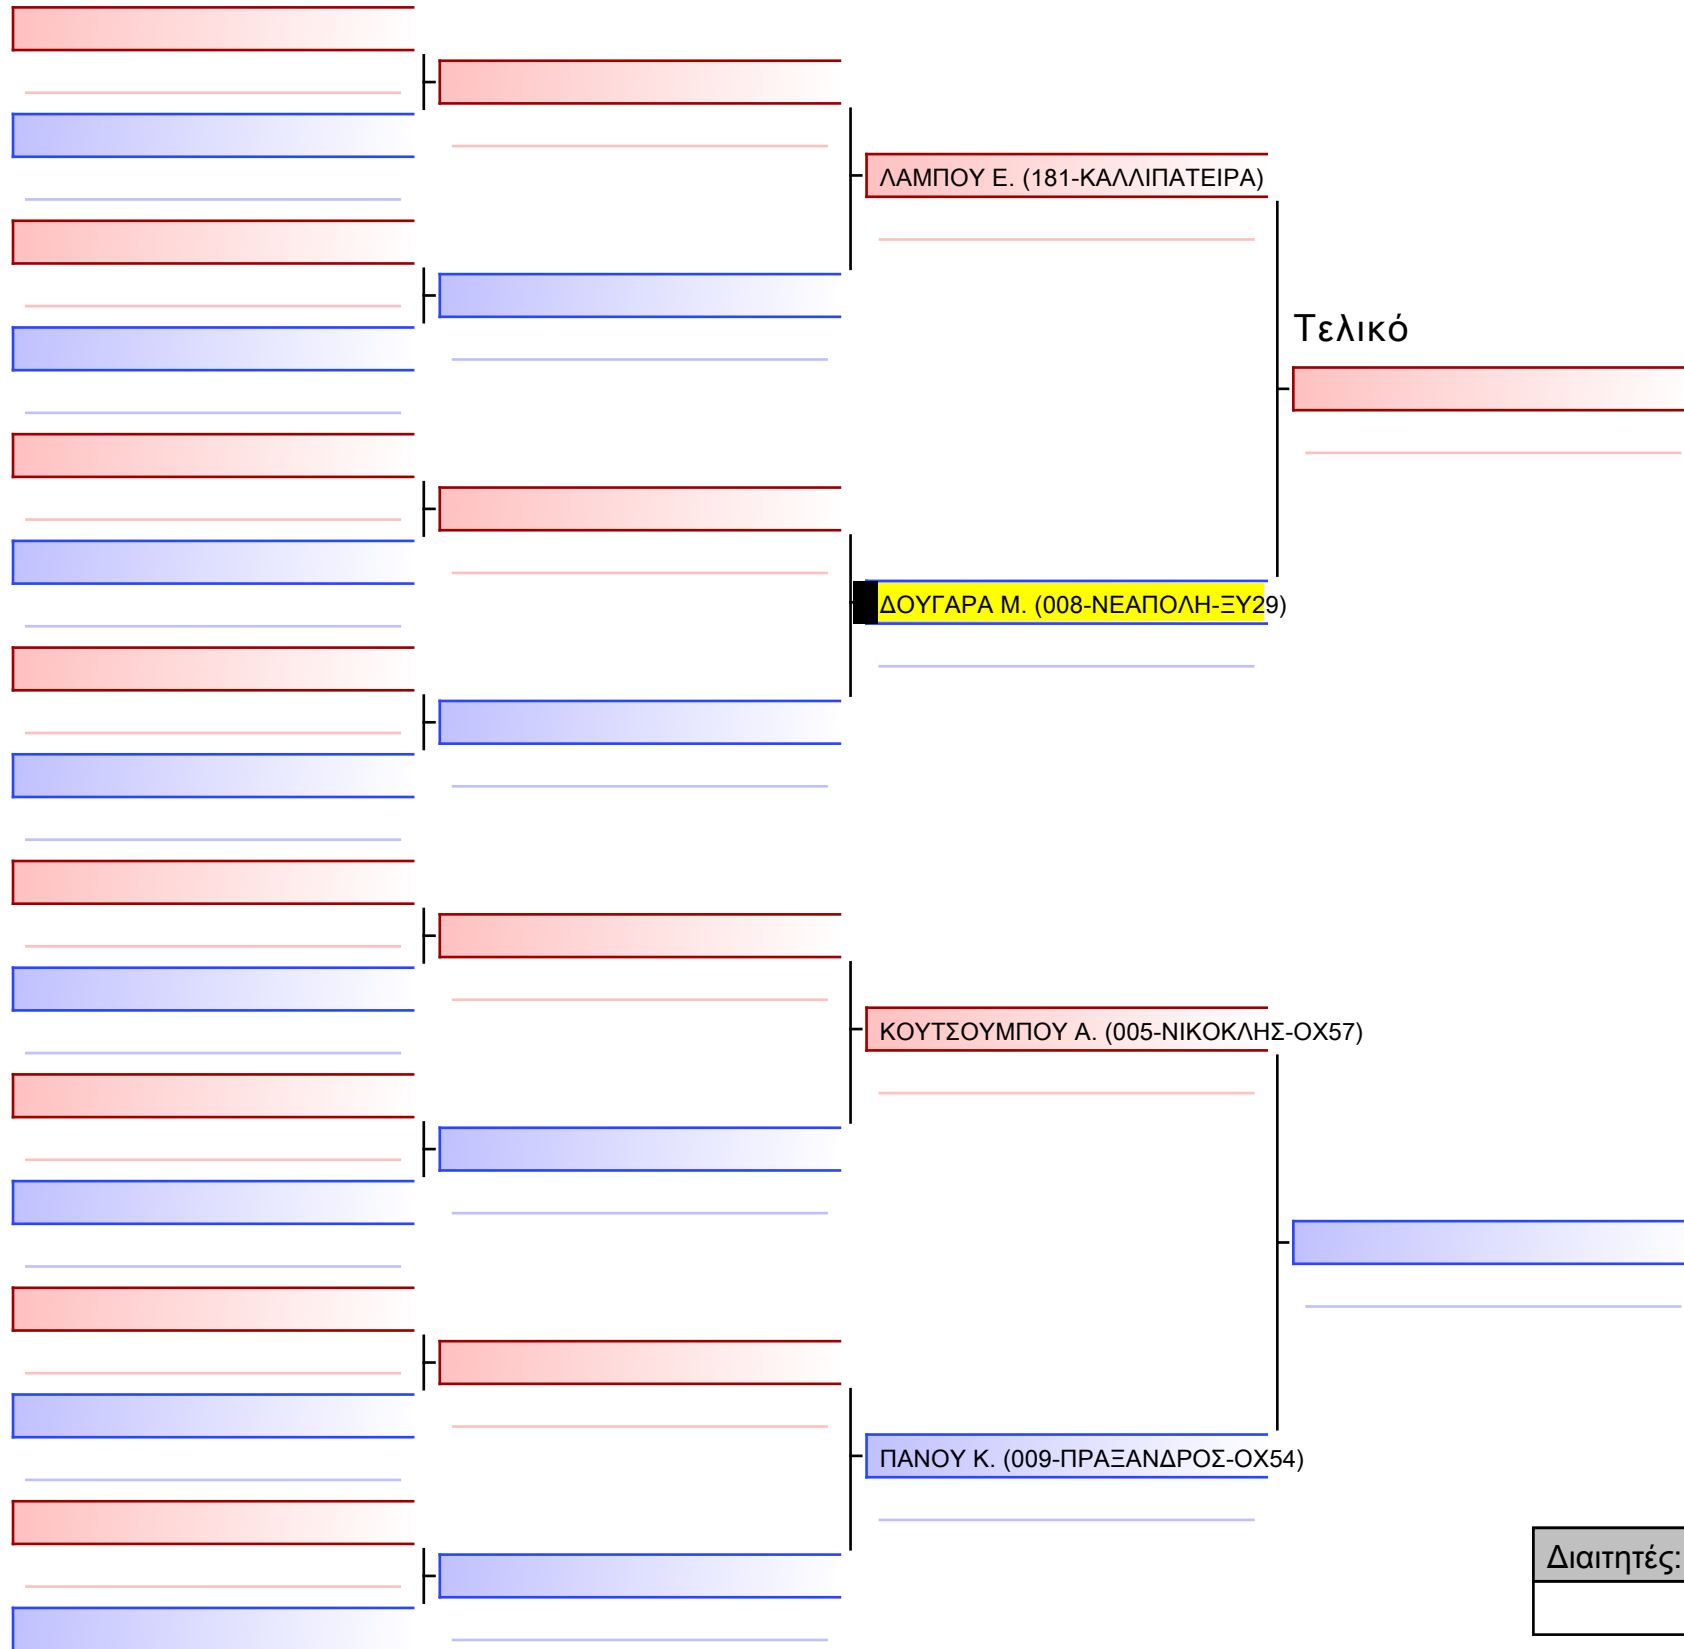

ΕΠΟΥΡΕ Ν. (008-ΝΕΑΠΟΛΗ-ΞΥ29)

ΚΟΜΗΝΟΣ Ι. (005-ΝΙΚΟΚΛΗΣ-ΟΧ57)

[Πρωτότυπο]

--

Διαιτητές:			

[Πρωτότυπο]

Διαιτητές:			

[Πρωτότυπο]