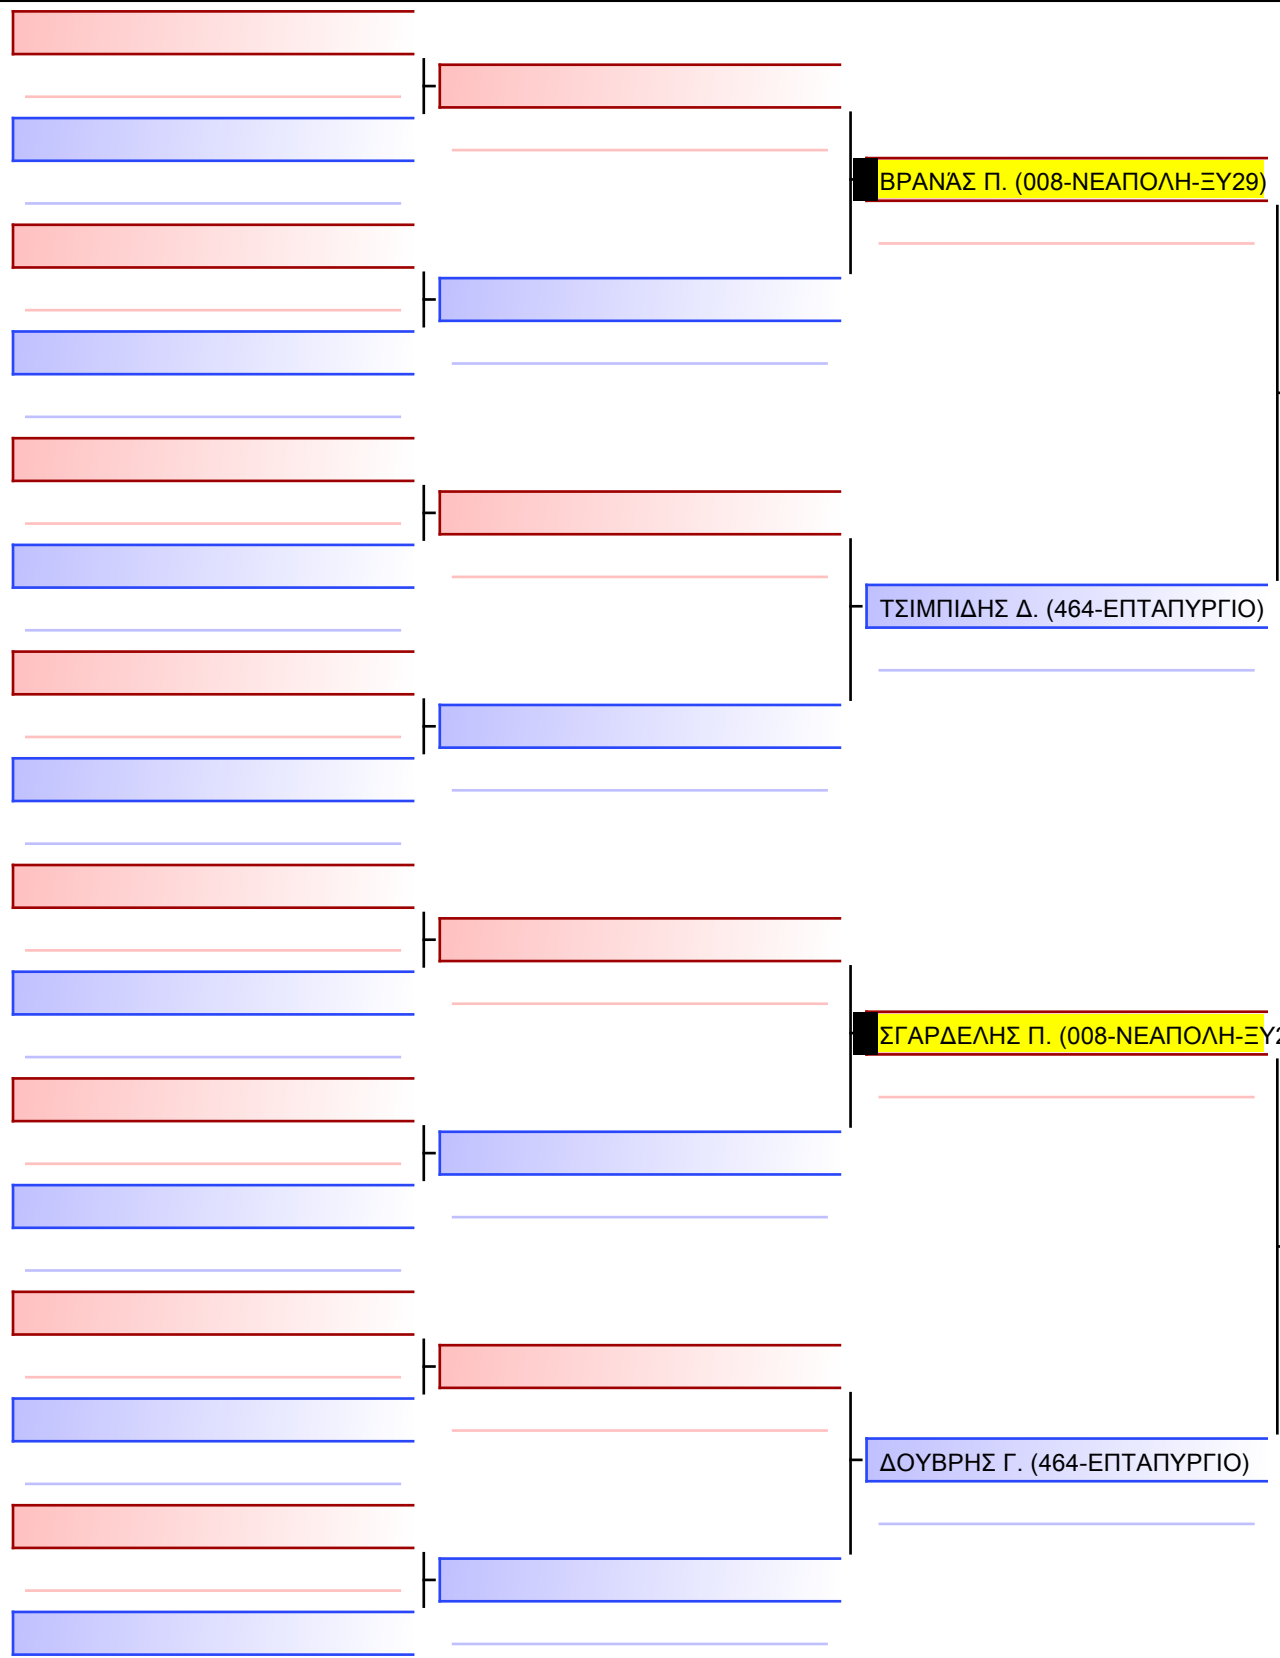

Τελικό

[Πρωτότυπο]

Διαιτητές: