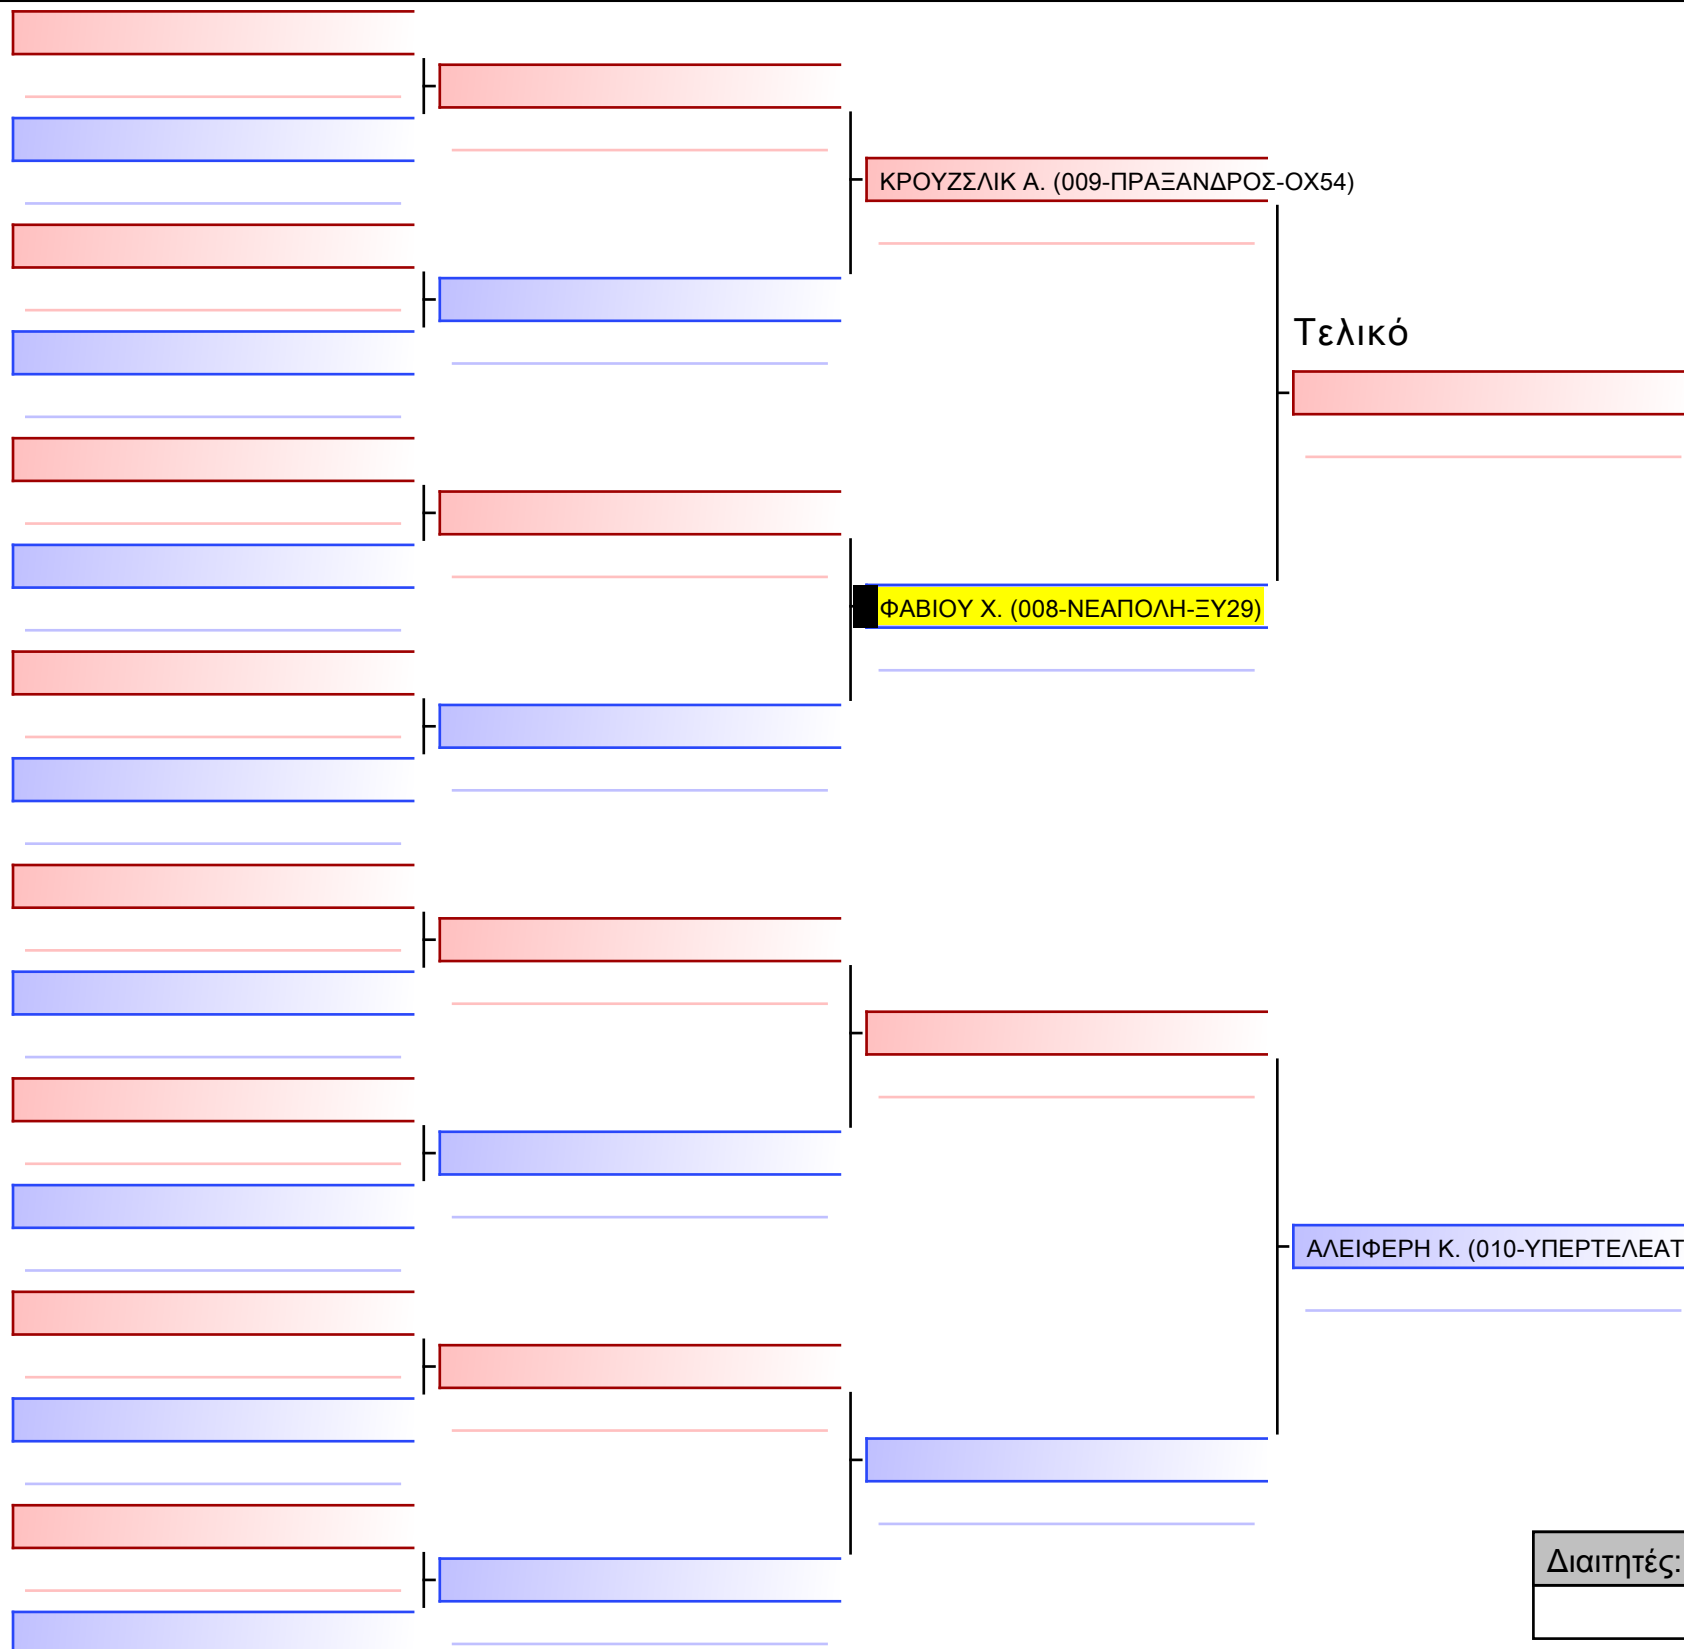

[Πρωτότυπο]

Διαιτητές: