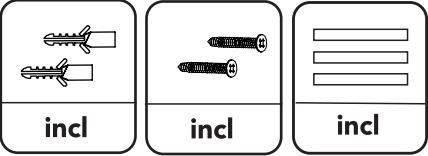

DOWNLOAD CATALOG

**QUESTO PRODOTTO CONTIENE UNA SORGENTE LUMINOSA DI CLASSE DI EFFICIENZA ENERGETICA "G"**  
**THIS PRODUCT CONTAINS A LIGHTING SOURCE OF ENERGY EFFICIENCY CLASS "G"**

**LA SICUREZZA DI QUESTO APPARECCHIO È GARANTITA SOLO CON L'USO APPROPRIATO DI QUESTE ISTRUZIONI, PERTANTO È NECESSARIO CONSERVARLE**  
**THE SAFETY AND RELIABILITY ARE GUARANTEED ONLY WHEN INSTALLATION INSTRUCTIONS ARE PROPERLY FOLLOWED. PLEASE KEEP THIS INSTRUCTION SHEET FOR FUTURE REFERENCE.**

**1**

**2**

**3**