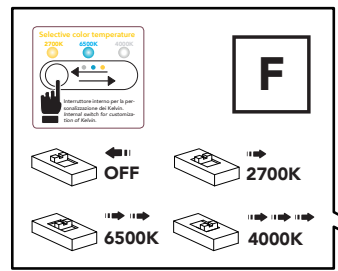

DOWNLOAD CATALOG

**QUESTO PRODOTTO CONTIENE UNA SORGENTE LUMINOSA DI CLASSE DI EFFICIENZA ENERGETICA "G"**  
**THIS PRODUCT CONTAINS A LIGHTING SOURCE OF ENERGY EFFICIENCY CLASS "G"**

**LA SICUREZZA DI QUESTO APPARECCHIO È GARANTITA SOLO CON L'USO APPROPRIATO DI QUESTE ISTRUZIONI, PERTANTO È NECESSARIO CONSERVARLE**  
**THE SAFETY AND RELIABILITY ARE GUARANTEED ONLY WHEN INSTALLATION INSTRUCTIONS ARE PROPERLY FOLLOWED. PLEASE KEEP THIS INSTRUCTION SHEET FOR FUTURE REFERENCE.**

**1**

**2**

**3**