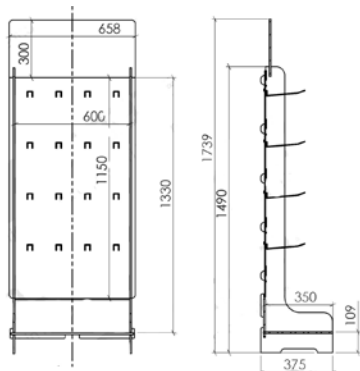

SKU	EAN	PRICE
EXPO-BULBS 29 ganci da 25 cm	8031414891375	491,10 €

SKU	EAN	QTY		PRICE
		INNER	MASTER	
BULBS-TESTER	8031414888887	1	6	52,50 €
2xE27				
2XE14				
1XGU10				
1XMR16				
1XG9				
1XG4				
1XGX53				