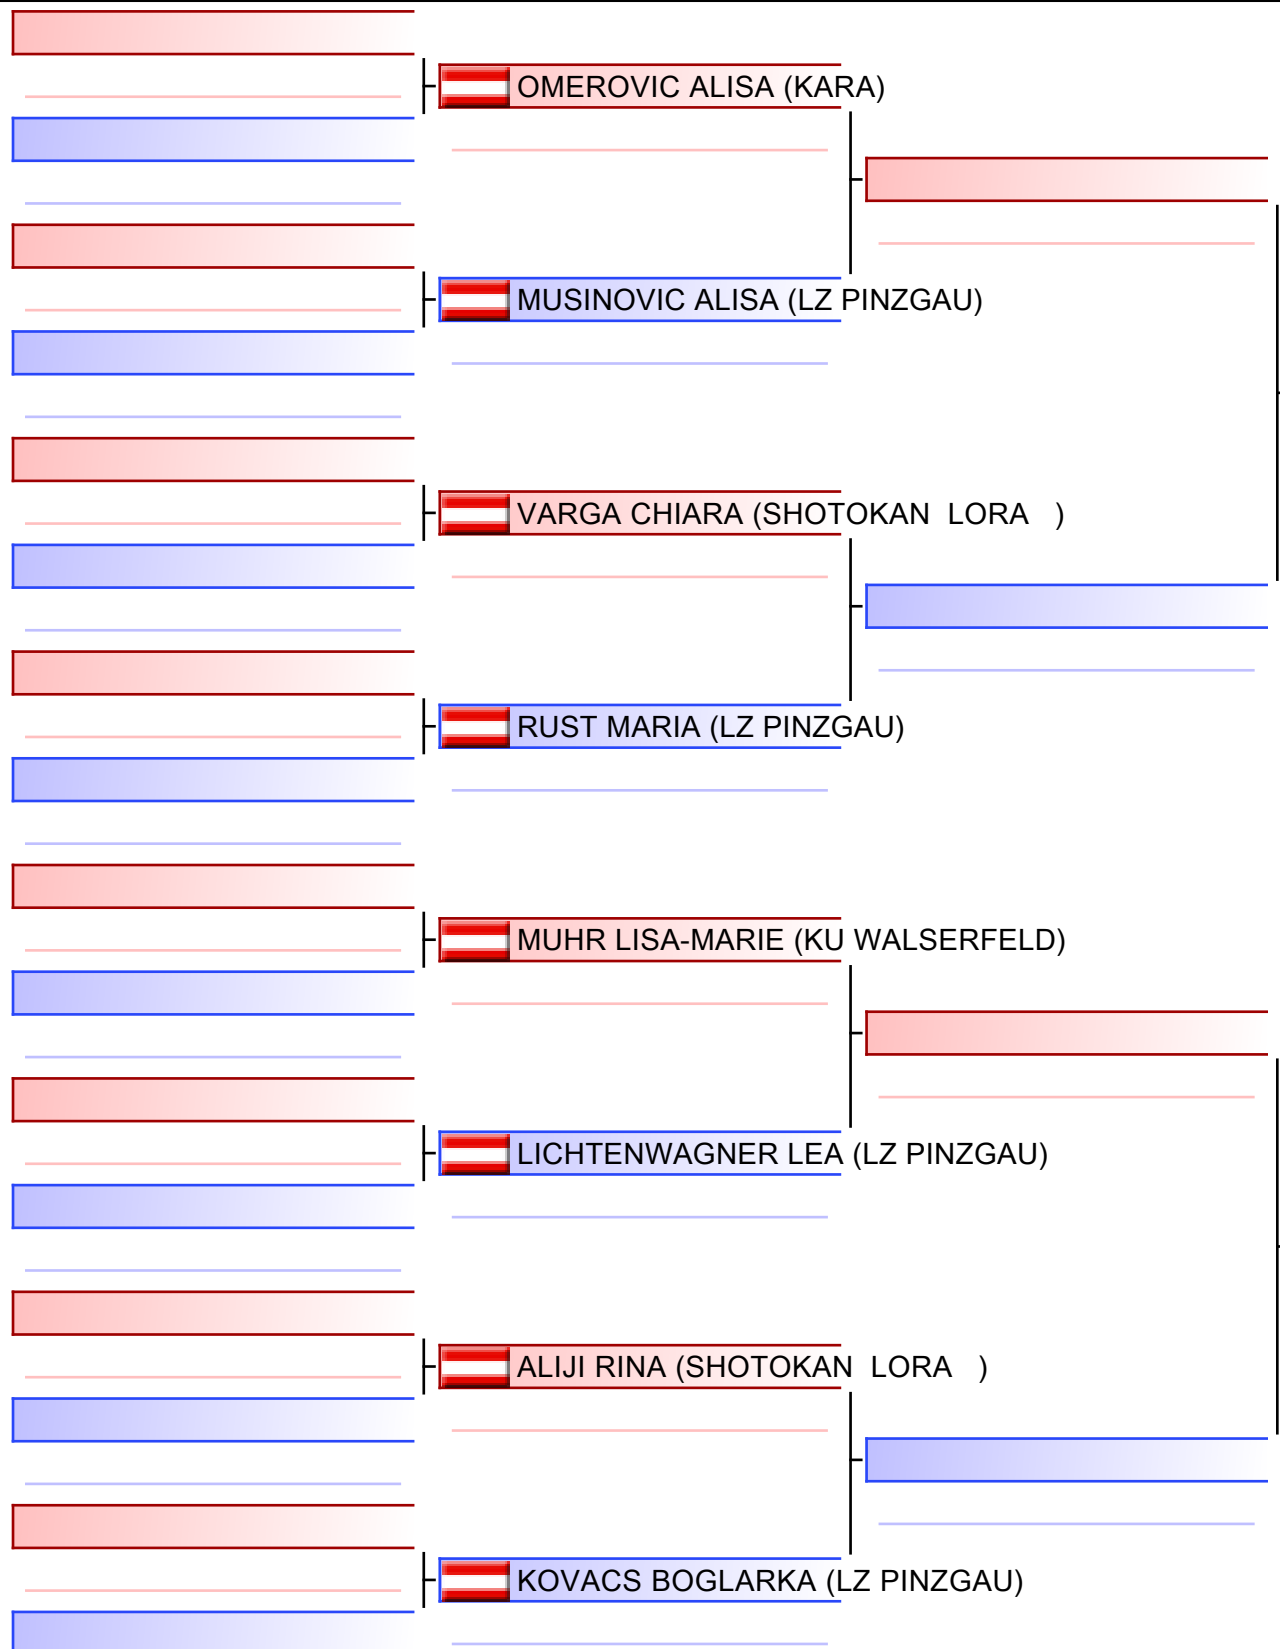

Tatami
3 11:20

Pool
1/1

[Original]

--

Referees:			

Kata Individual male Seniors

Salzburger Landesmeisterschaft 2023 & 1. Salzburg Cup 2023, Volksschule in Bruck an der Großglocknerstraße, Raiffeisenstraße 20, 5671 Bruck an der Gro... 2023-03-25