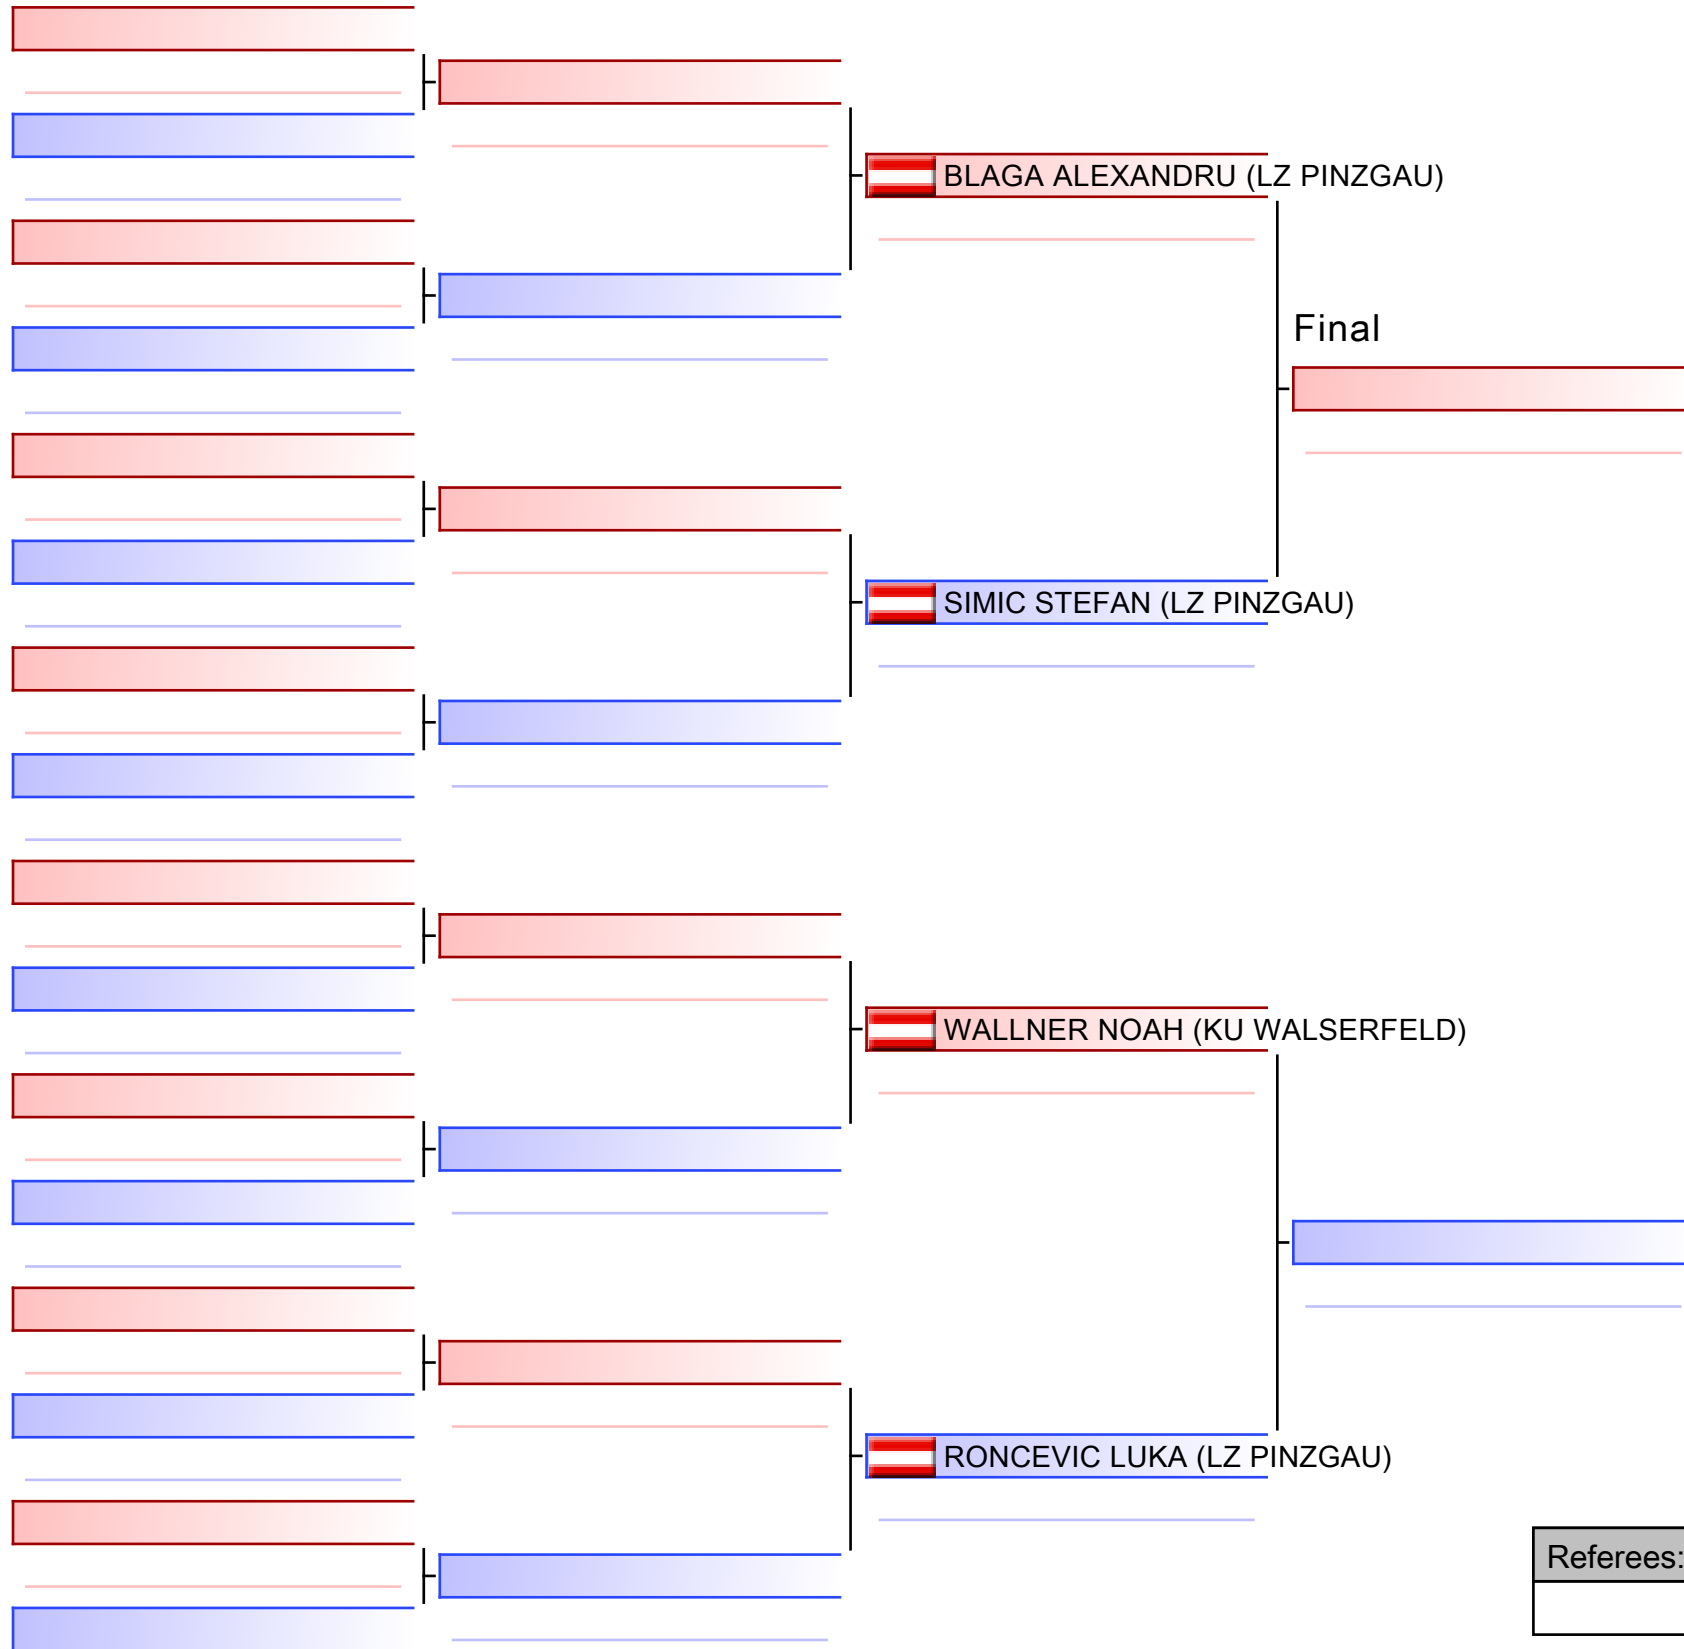

Kumite Individual male U14 -40 -45

Salzburger Landesmeisterschaft 2023 & 1. Salzburg Cup 2023, Volksschule in Bruck an der Großglocknerstraße, Raiffeisenstraße 20, 5671 Bruck an der Gro...

Tatami

Pool

1/1

[Original]

Referees: