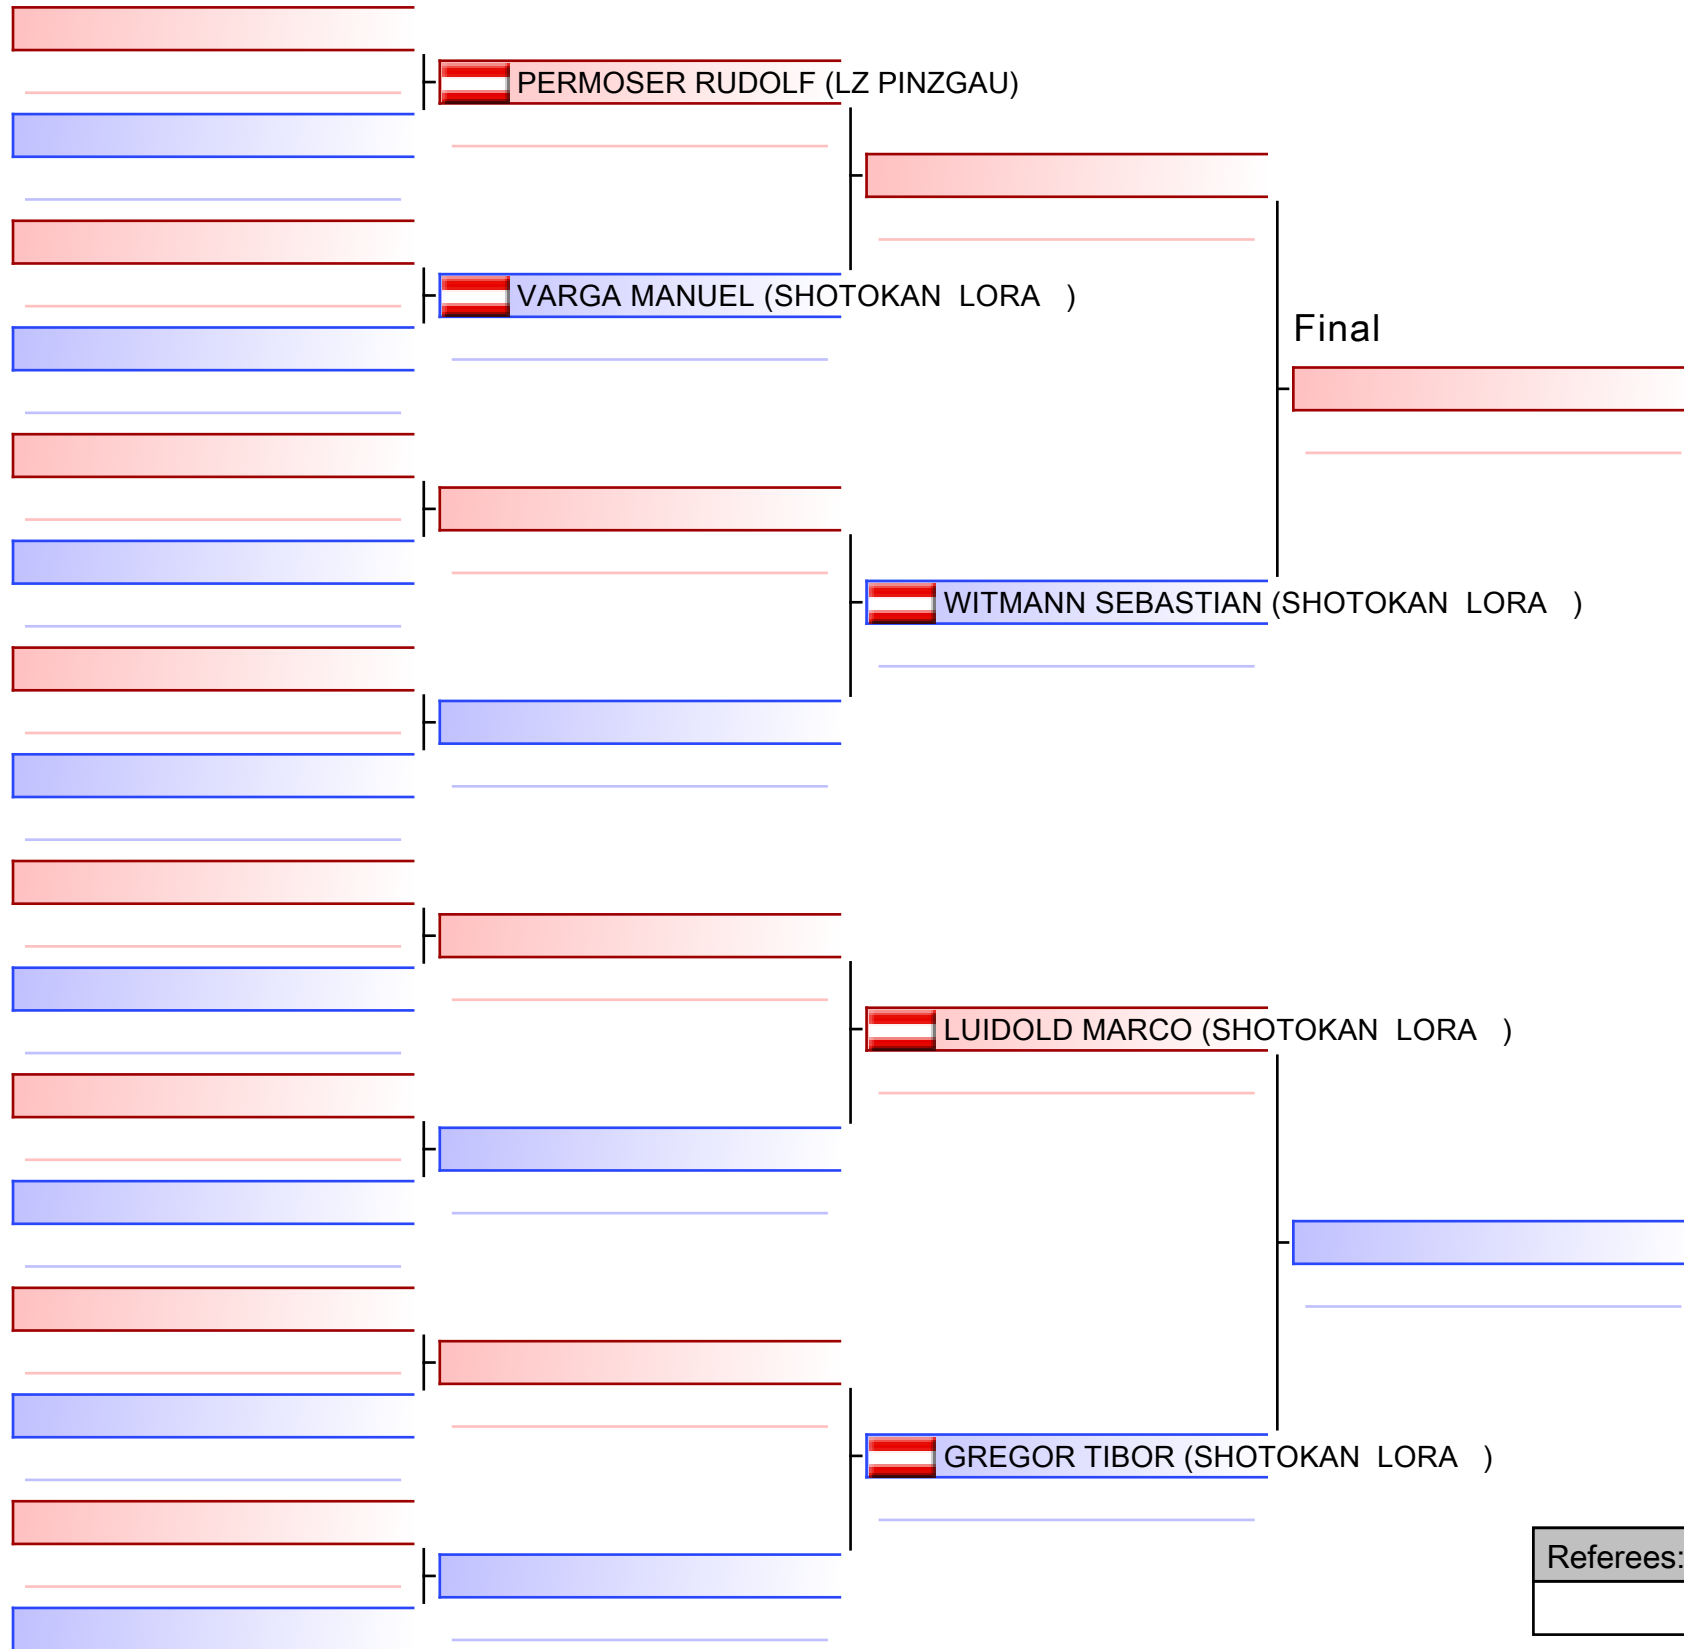

SalzburgCup - KATA EINZEL ALLG. KLASSE MÄNNLICH UNTERSTUFE

Salzburger Landesmeisterschaft 2023 & 1. Salzburg Cup 2023, Volksschule in Bruck an der Großglocknerstraße, Raiffeisenstraße 20, 5671 Bruck an der Gro... 2023-03-25

Tatami
1 14:20

Pool
1/1

[Original]

Referees: