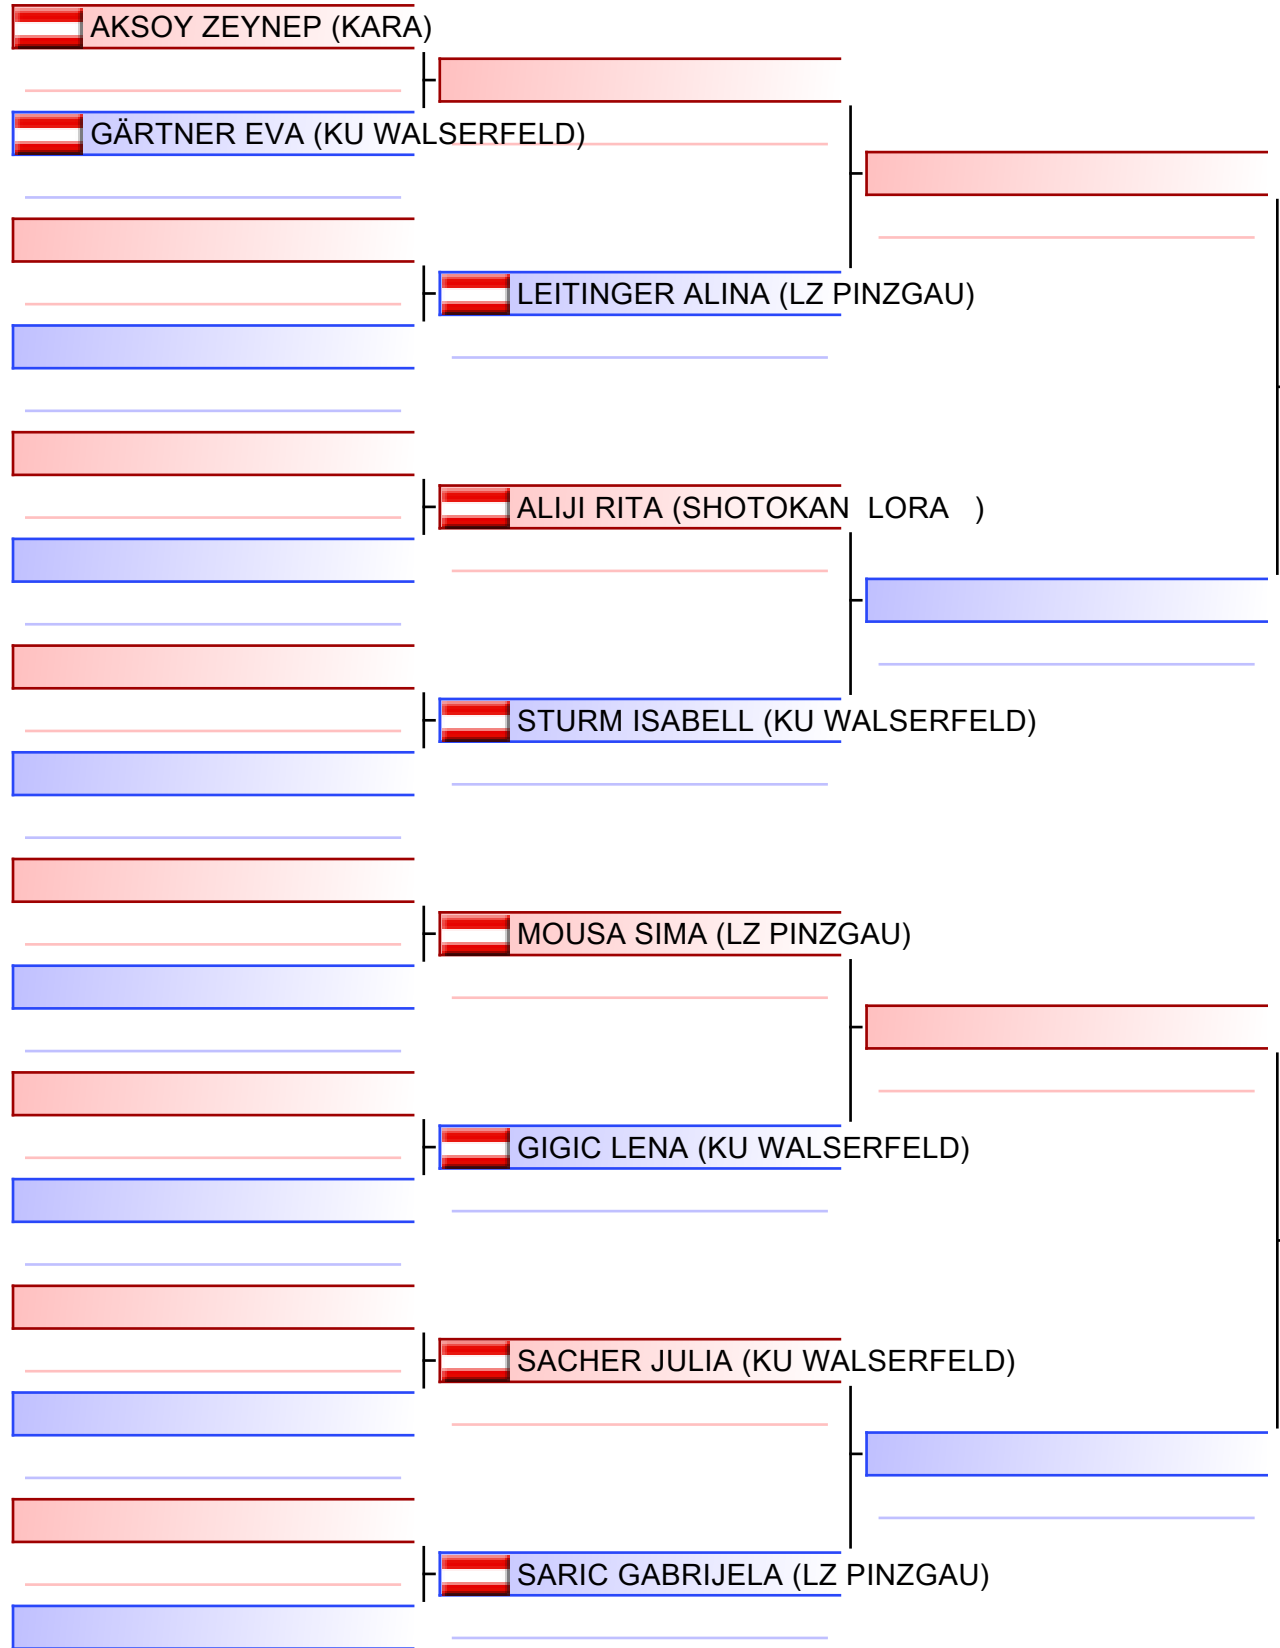

Kata Individual female U12

Salzburger Landesmeisterschaft 2023 & 1. Salzburg Cup 2023, Volksschule in Bruck an der Großglocknerstraße, Raiffeisenstraße 20, 5671 Bruck an der Gro... 2023-03-25

Tatami
2 10:35

Pool
1/1

[Original]

Referees: