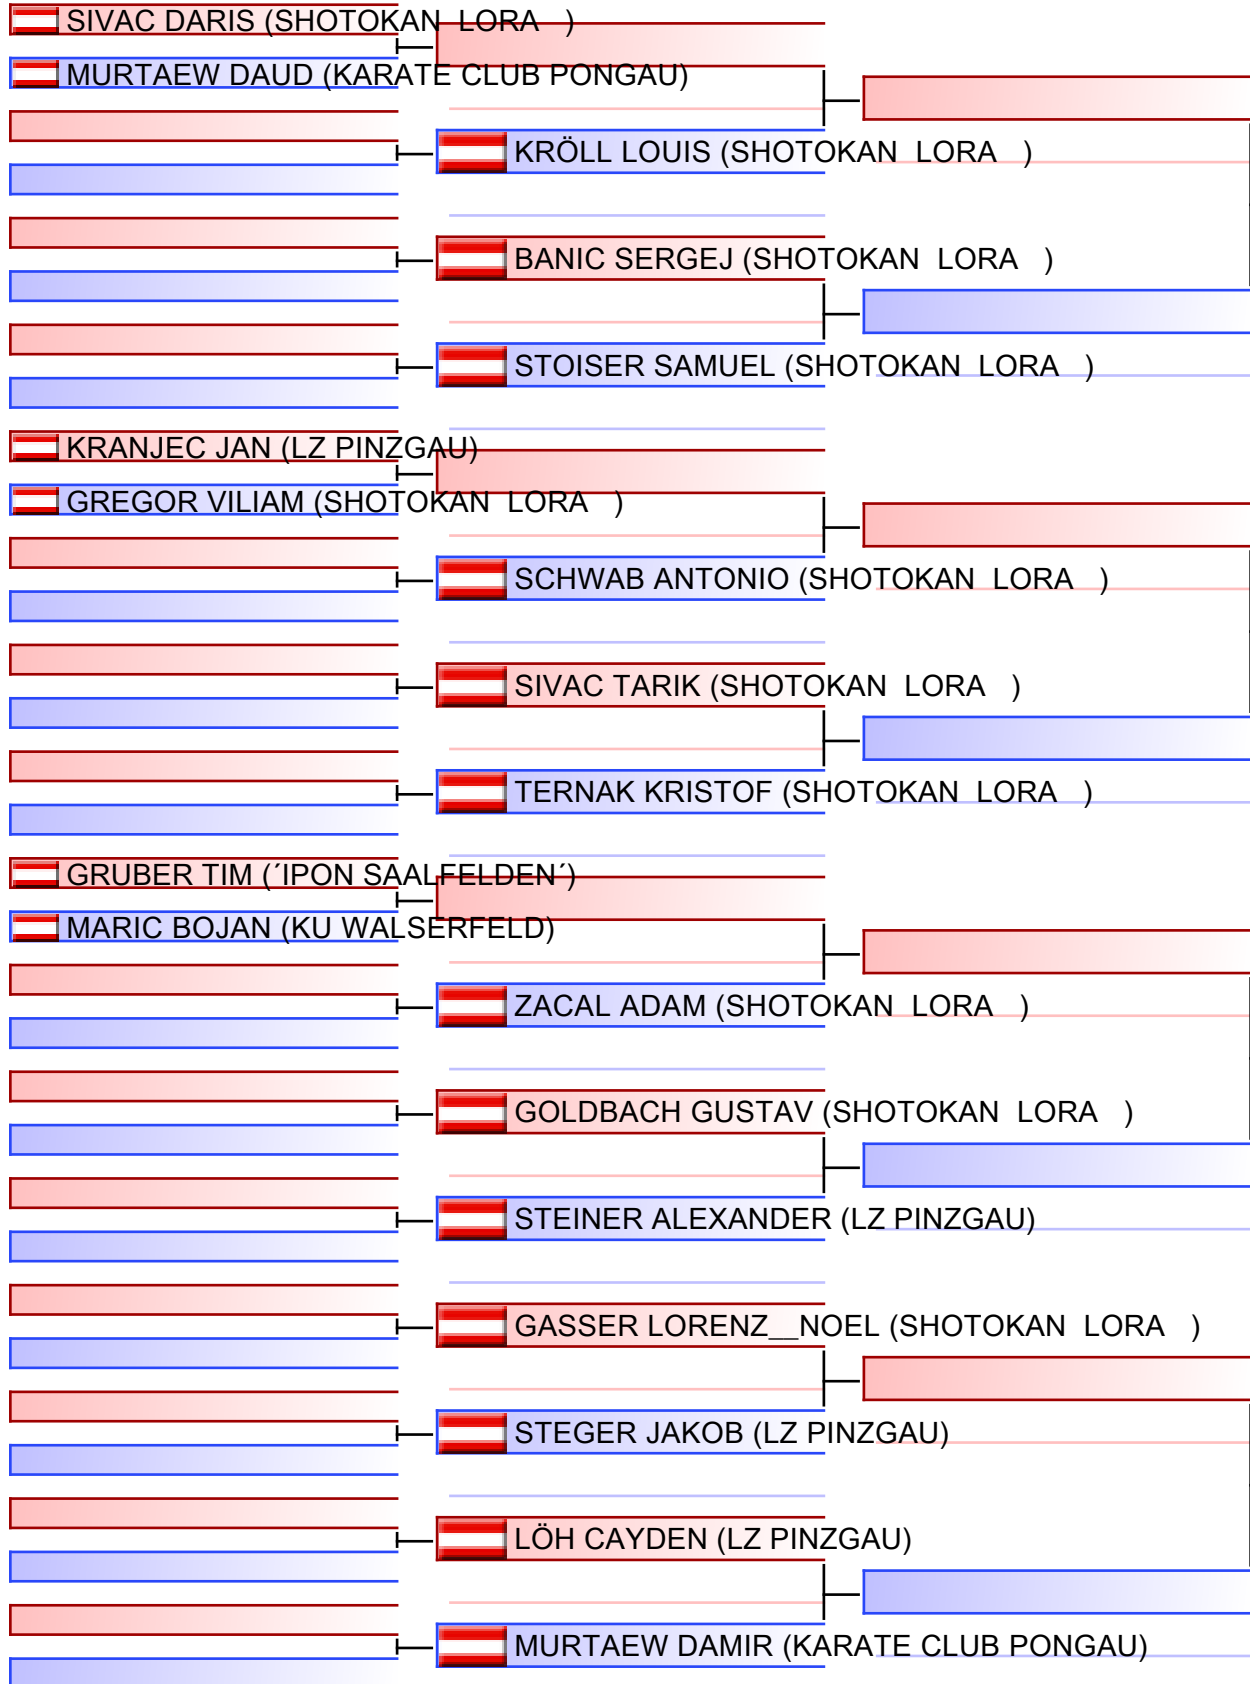

SalzburgCup - KATA EINZEL MÄNNLICH U10 UNTERSTUFE

Salzburger Landesmeisterschaft 2023 & 1. Salzburg Cup 2023, Volksschule in Bruck an der Großglocknerstraße, Raiffeisenstraße 20, 5671 Bruck an der Gro... 2023-03-25

Tatami
3 14:05

Pool
1/1

Final

[Original]

Referees: