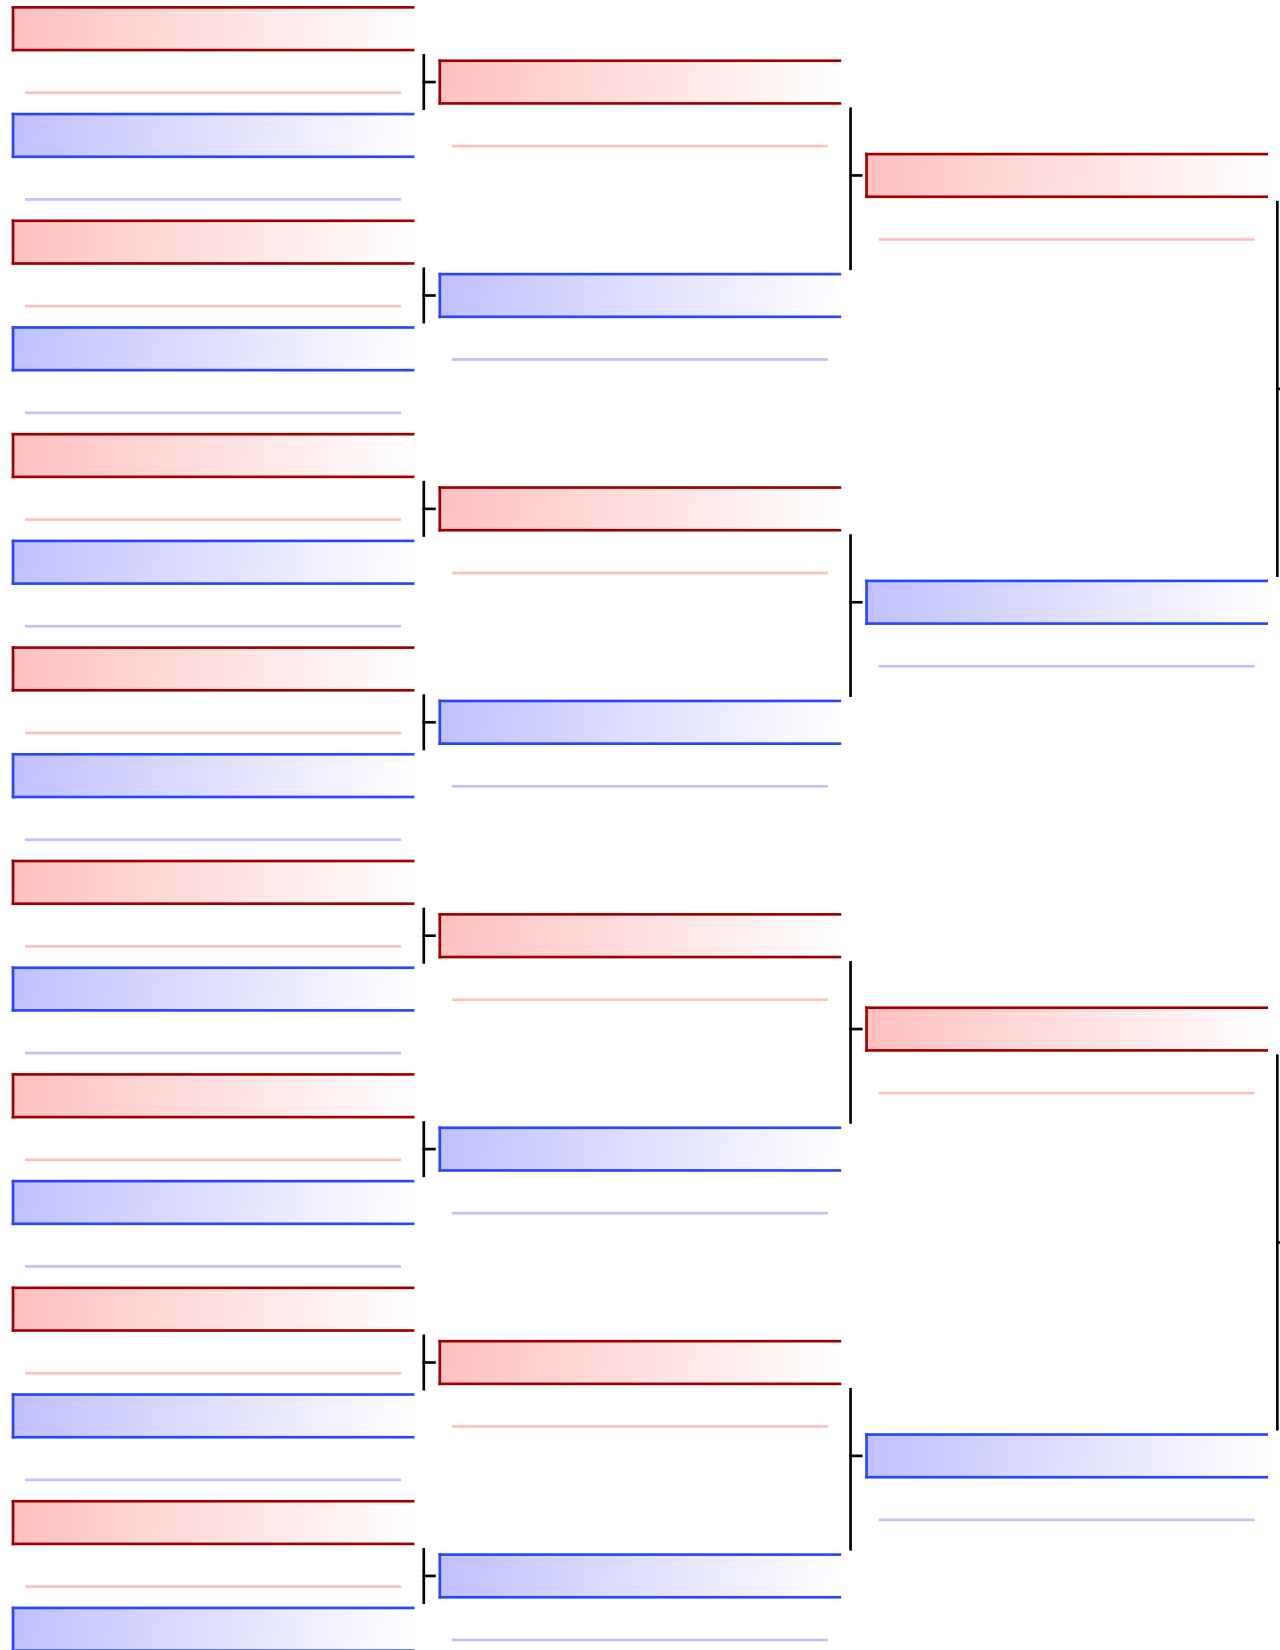

Kumite Individual male U18 Open

Salzburger Landesmeisterschaft 2023 & 1. Salzburg Cup 2023, Volksschule in Bruck an der Großglocknerstraße, Raiffeisenstraße 20, 5671 Bruck an der Gro... 2023-03-25

Tatami
3 17:30

Pool
1/1

Final

KÜHNEL HENRIK (KU WALSERFELD)

ILIC MARKO (KU WALSERFELD)

[Original]

Referees: