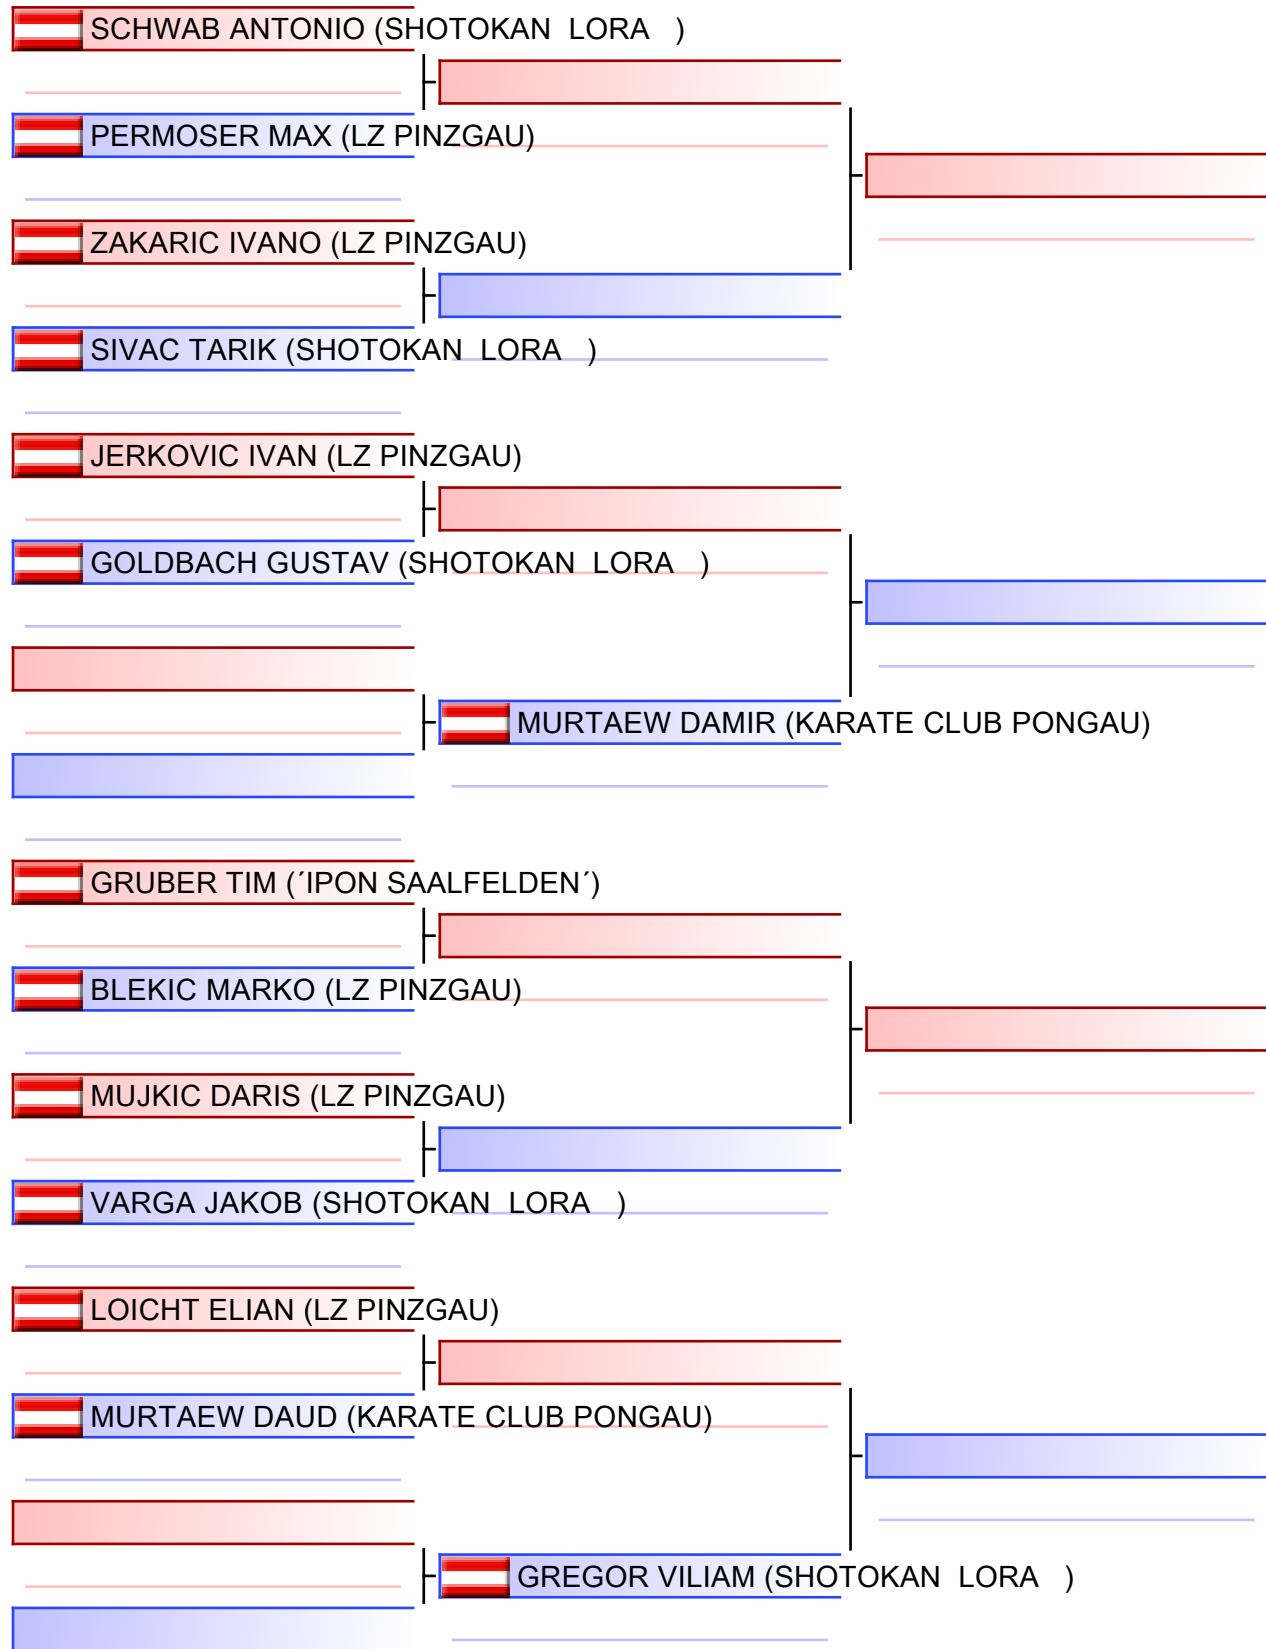

Tatami

3 10:35

Pool

1/1

[Original]

Referees:			

Kata Team female Seniors

Salzburger Landesmeisterschaft 2023 & 1. Salzburg Cup 2023, Volksschule in Bruck an der Großglocknerstraße, Raiffeisenstraße 20, 5671 Bruck an der Gro... 2023-03-25