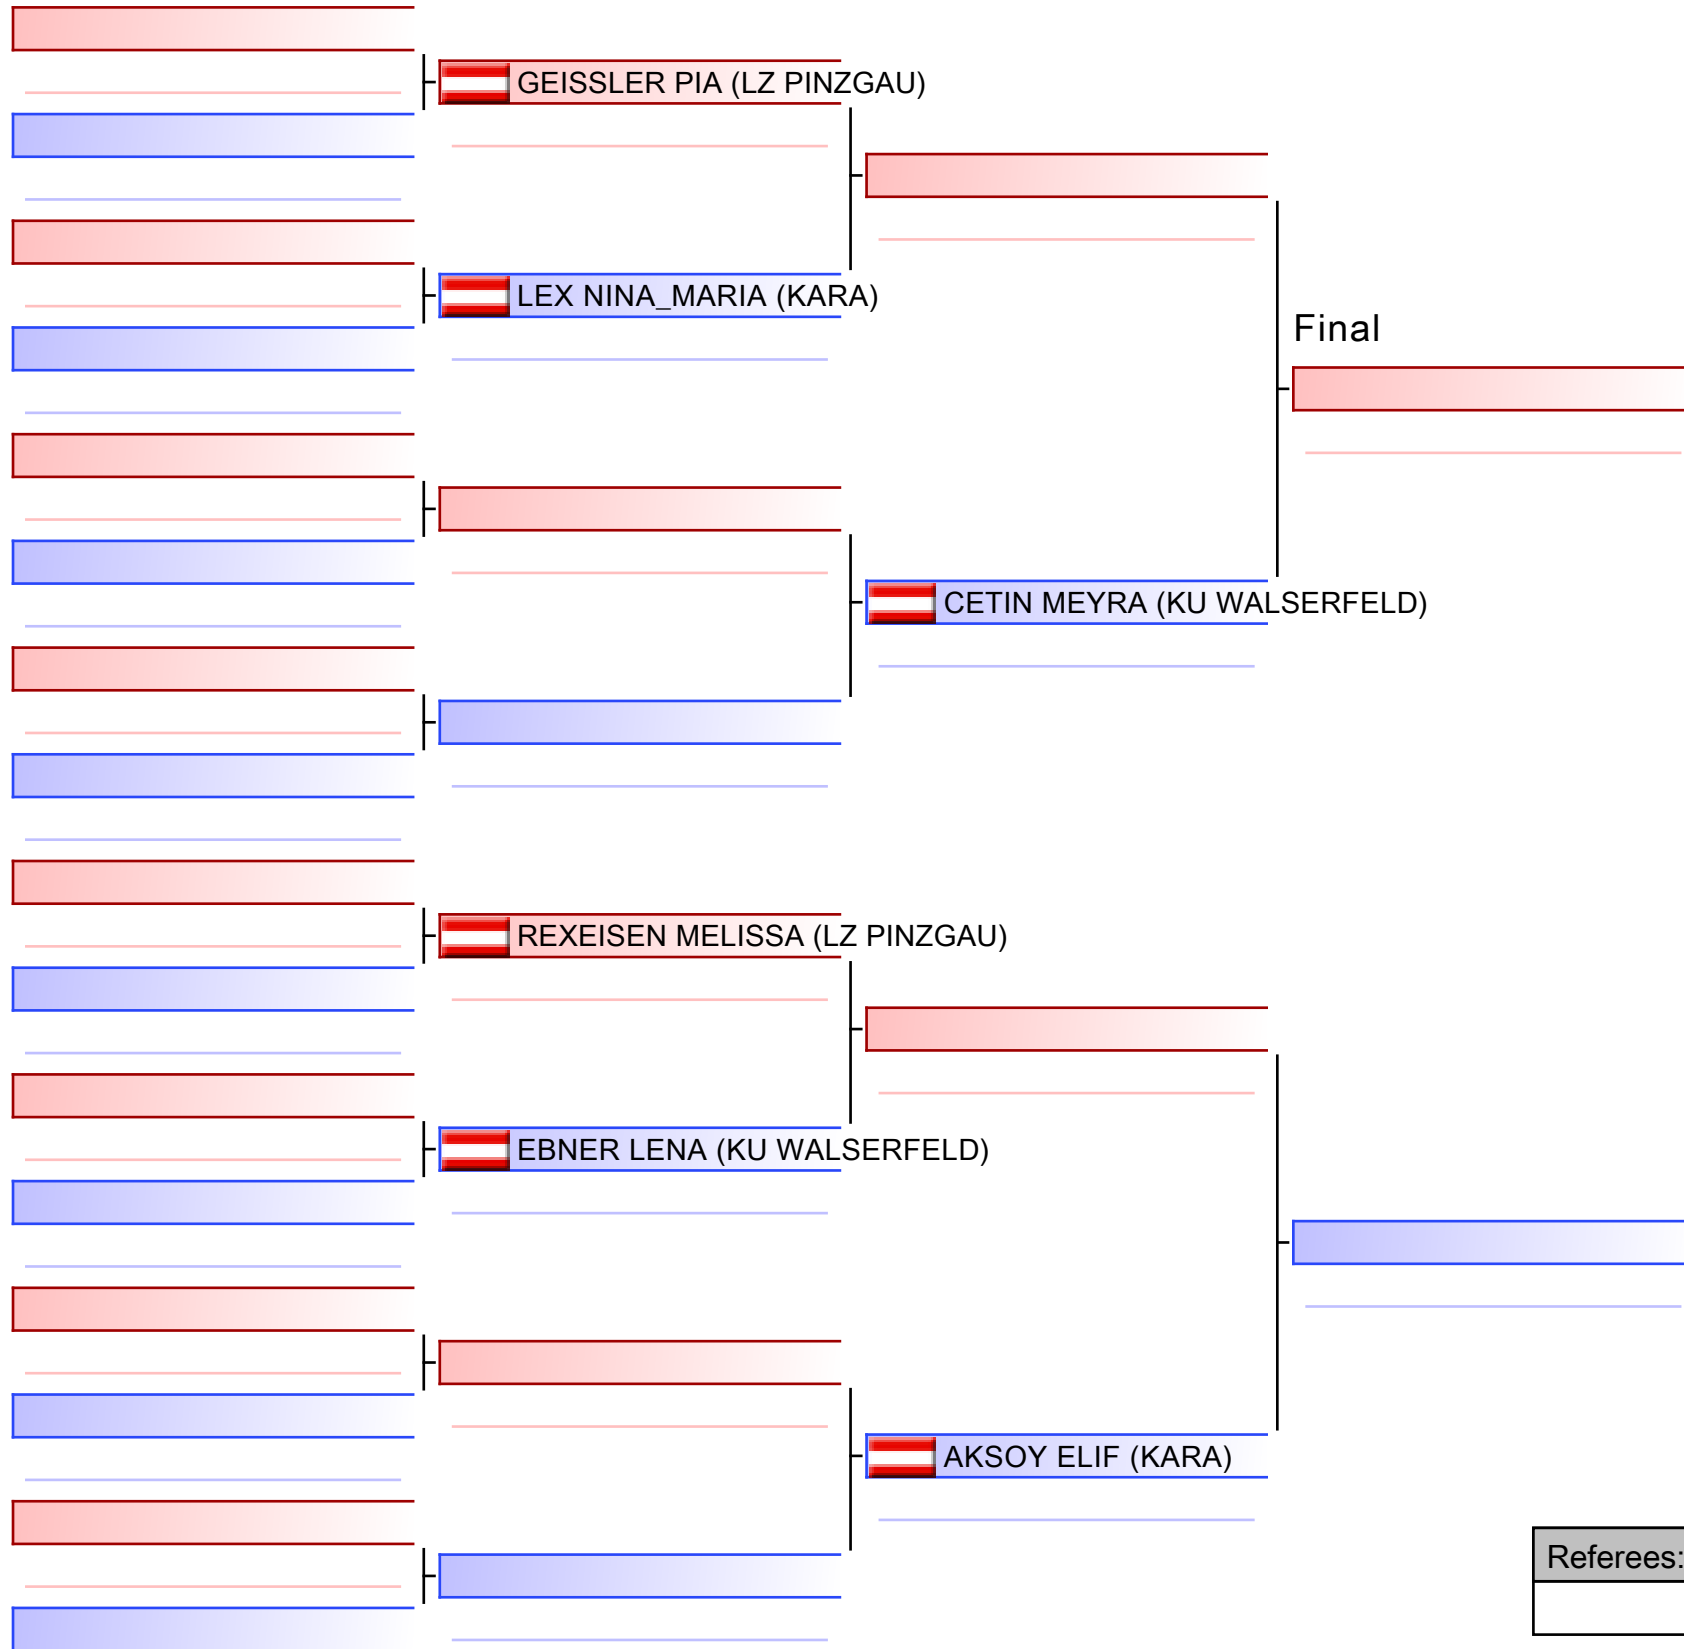

Kumite Individual female U10 -30

Salzburger Landesmeisterschaft 2023 & 1. Salzburg Cup 2023, Volksschule in Bruck an der Großglocknerstraße, Raiffeisenstraße 20, 5671 Bruck an der Gro... 2023-03-25

Tatami
3 15:35

Pool
1/1

[Original]

Referees: