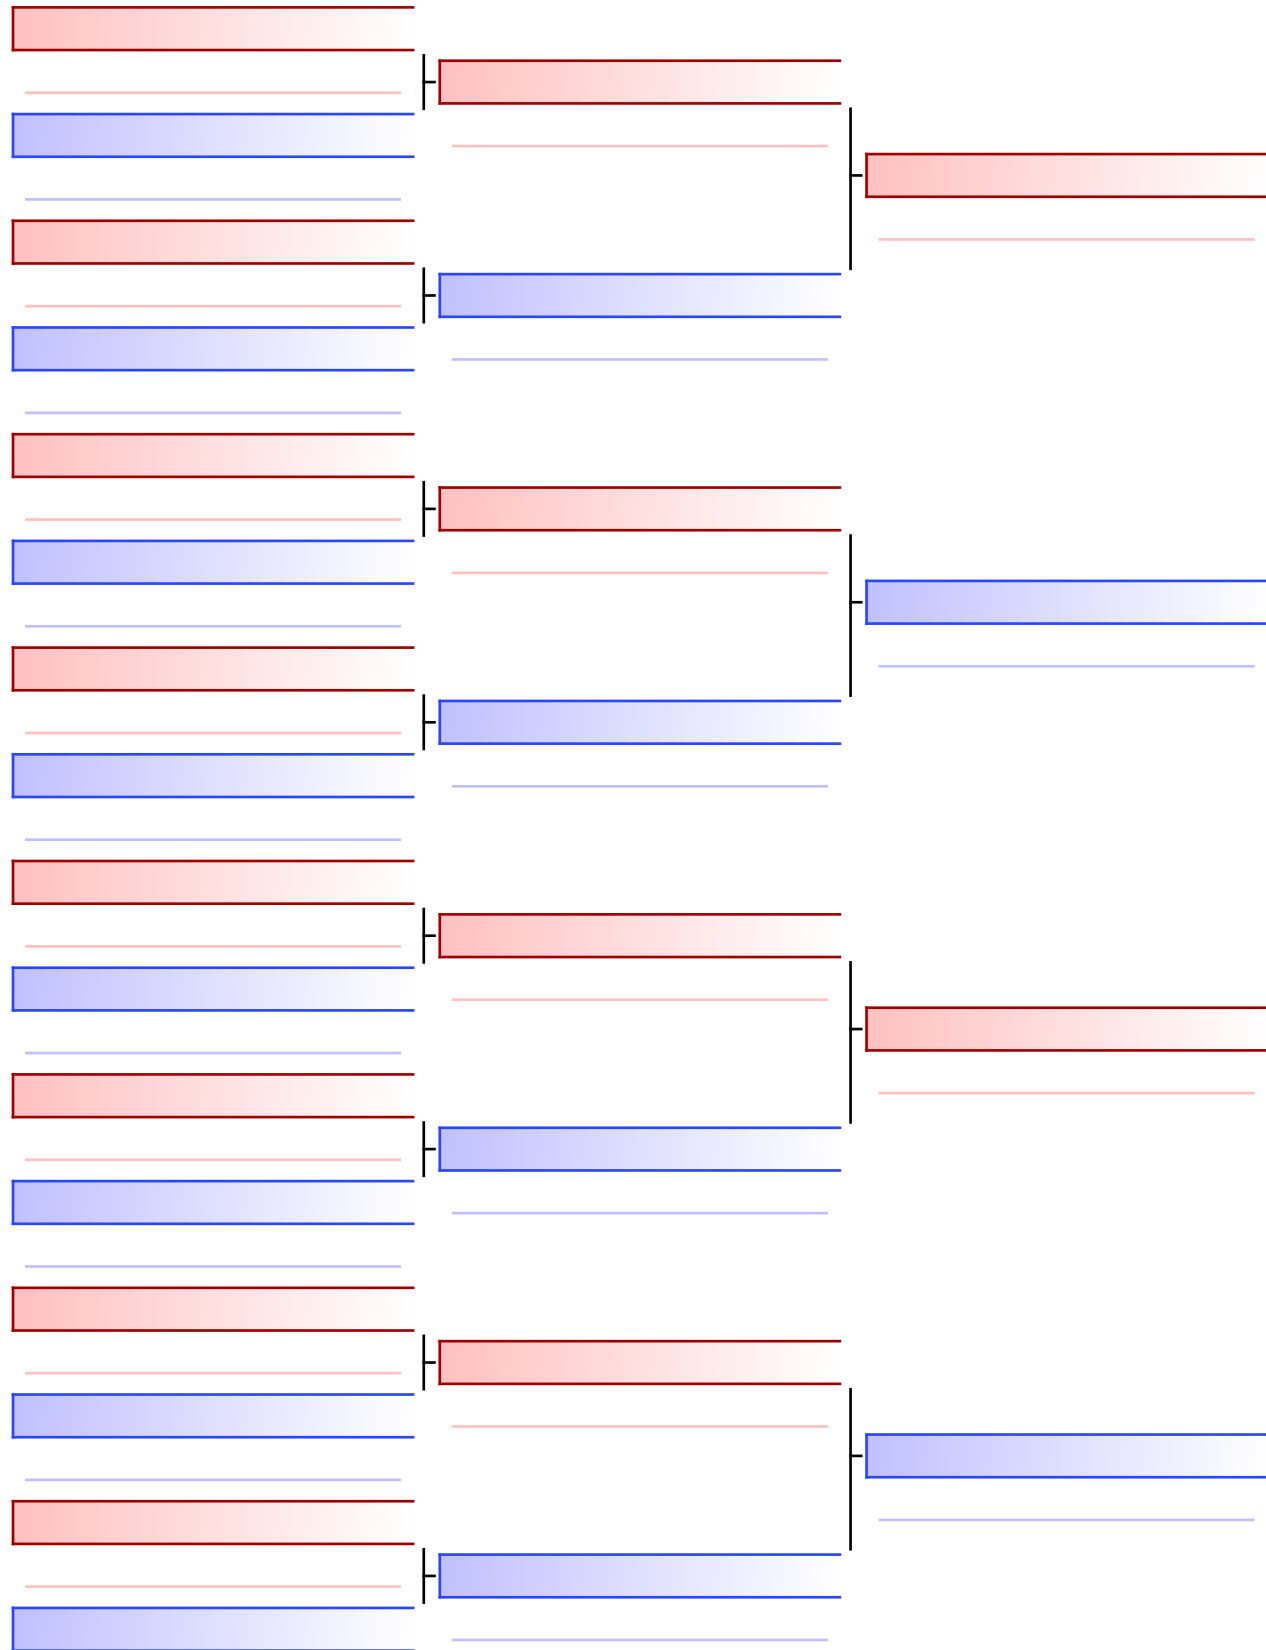

Kumite Individual male U12 -30

Salzburger Landesmeisterschaft 2023 & 1. Salzburg Cup 2023, Volksschule in Bruck an der Großglocknerstraße, Raiffeisenstraße 20, 5671 Bruck an der Gro... 2023-03-25

Tatami
2 15:40

Pool
1/1

Final

NIROOMAND ANDREAS (LZ PINZGAU)

PINTER ENDRE (LZ PINZGAU)

[Original]

Referees: