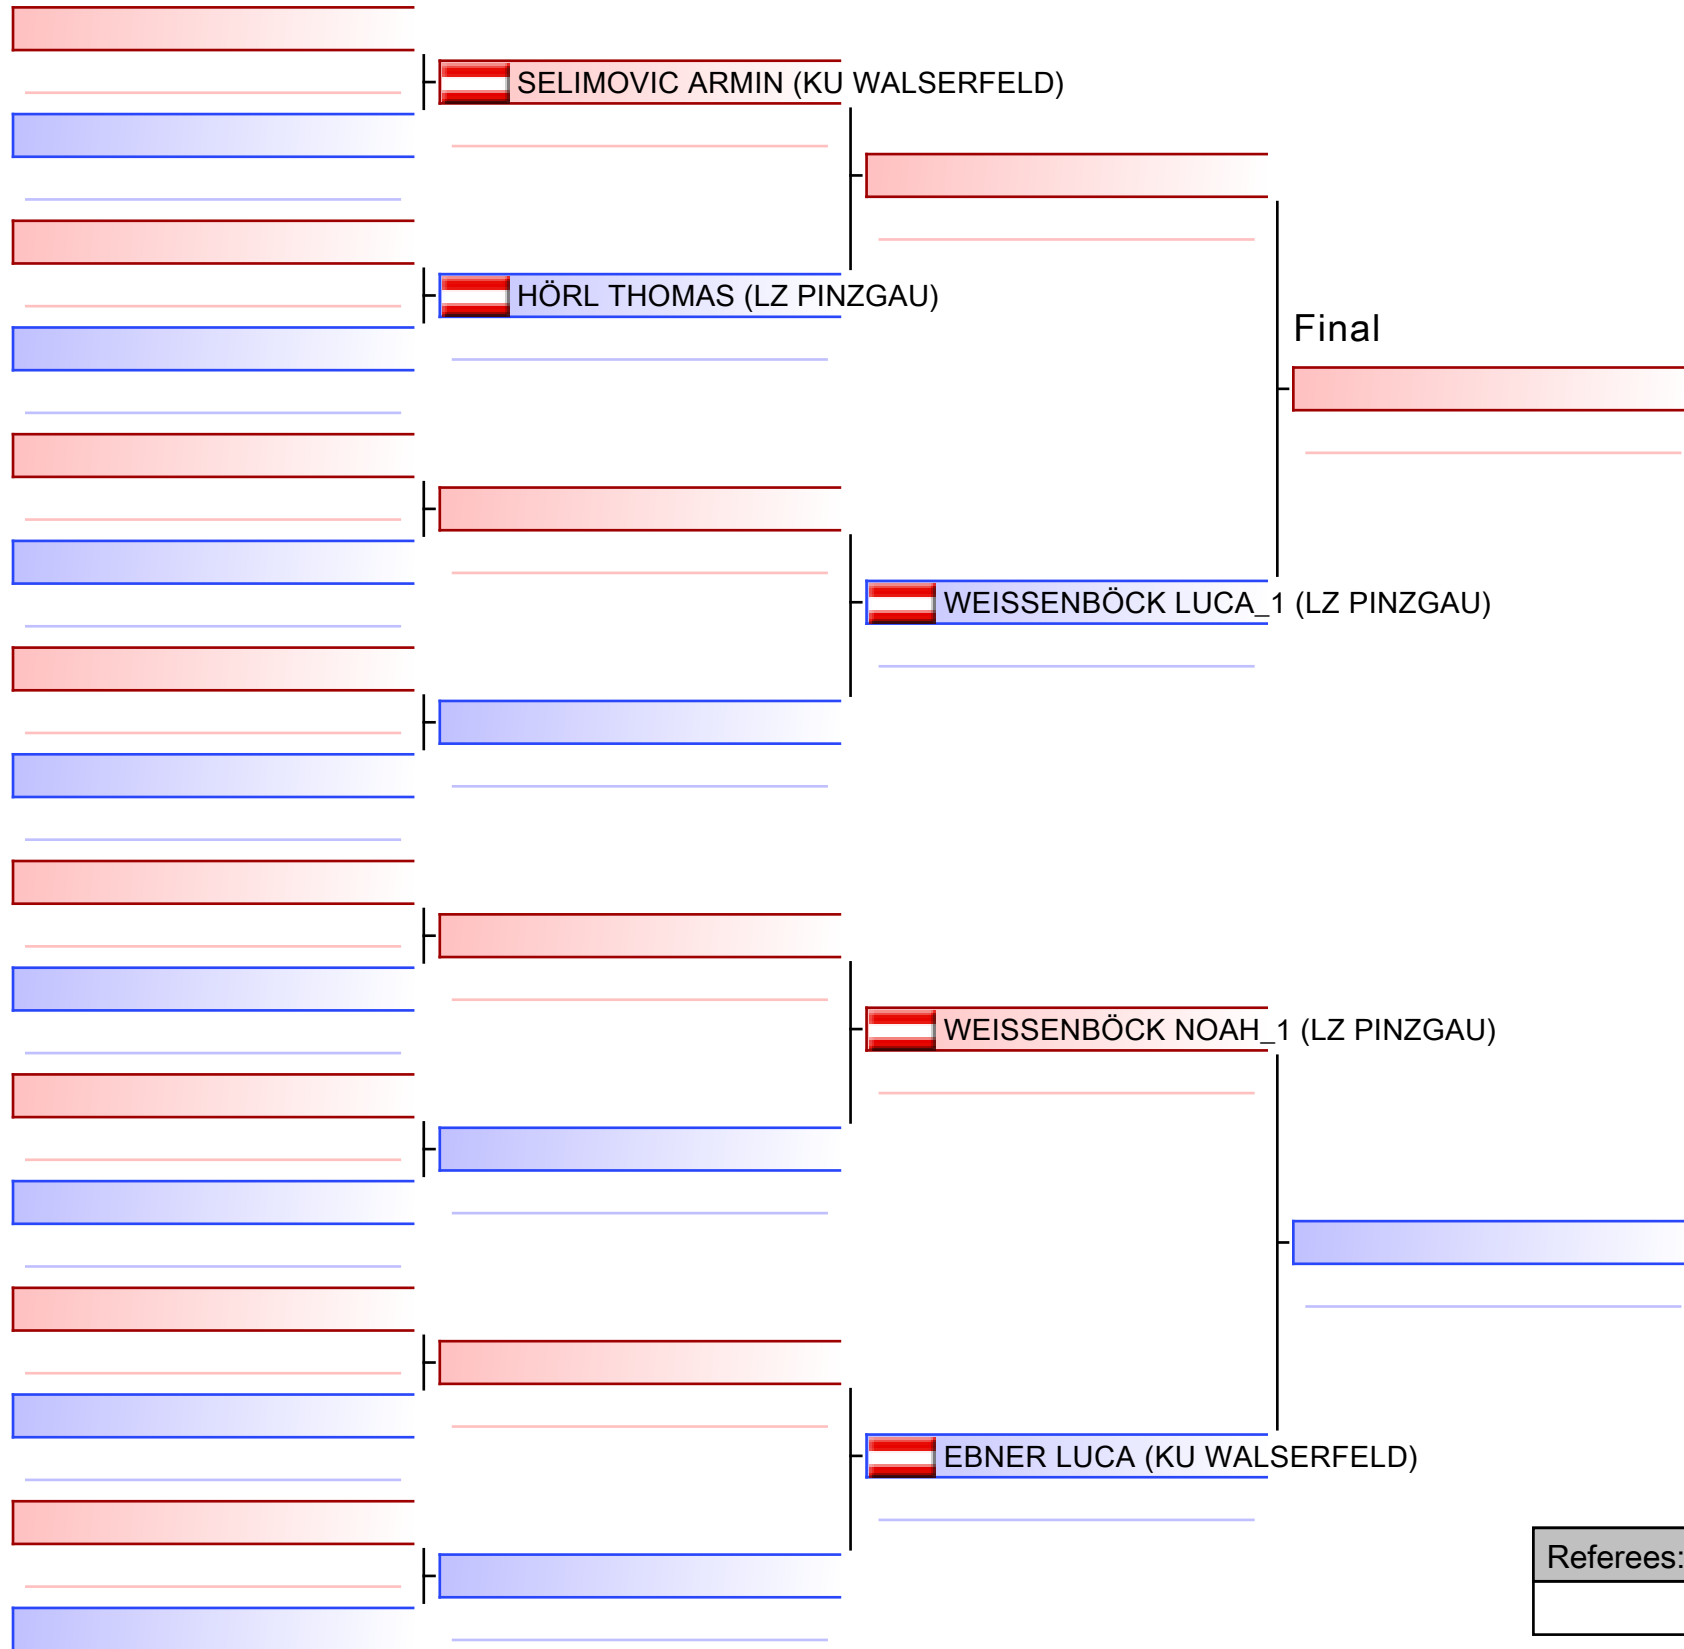

Kumite Individual male U16 Open

Salzburger Landesmeisterschaft 2023 & 1. Salzburg Cup 2023, Volksschule in Bruck an der Großglocknerstraße, Raiffeisenstraße 20, 5671 Bruck an der Gro... 2023-03-25

Tatami
2 16:55

Pool
1/1

[Original]

Referees: