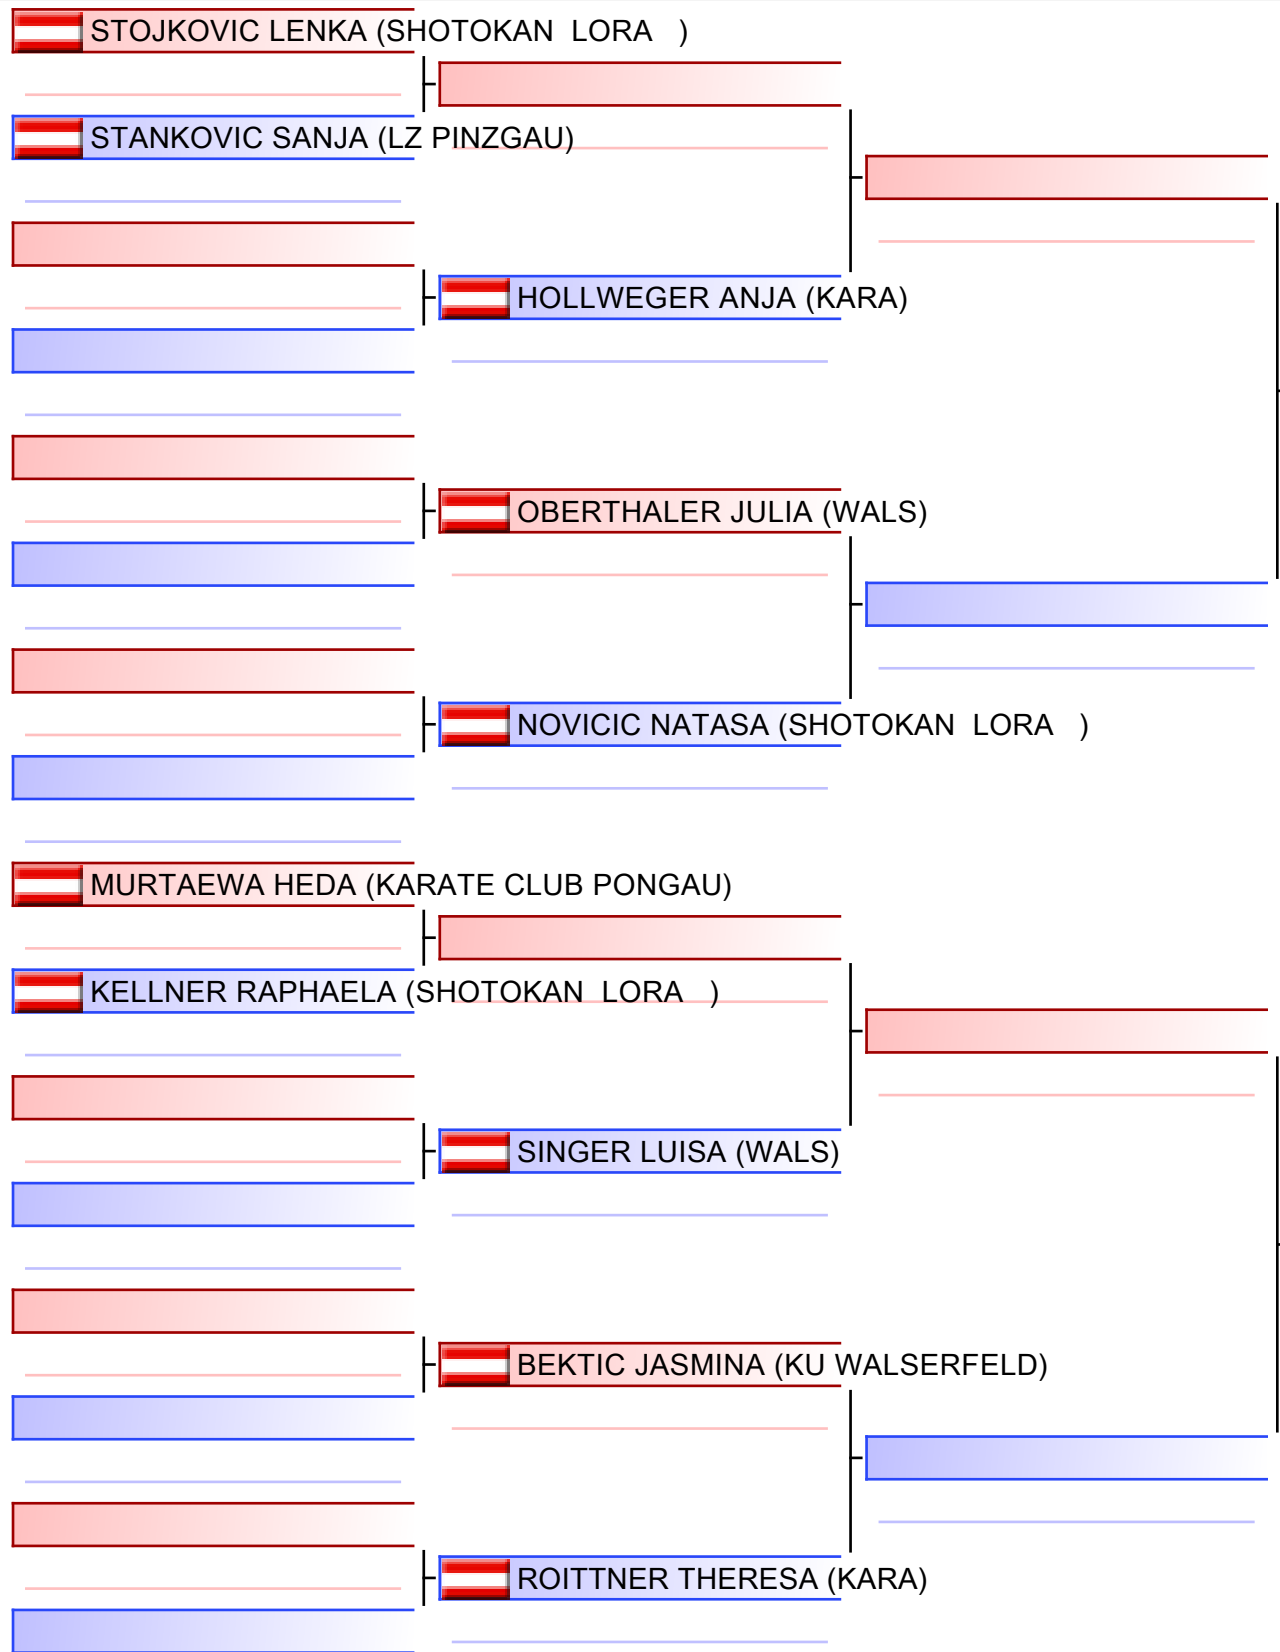

Kata Individual female Seniors

Salzburger Landesmeisterschaft 2023 & 1. Salzburg Cup 2023, Volksschule in Bruck an der Großglocknerstraße, Raiffeisenstraße 20, 5671 Bruck an der Gro... 2023-03-25

Tatami
2 13:05

Pool
1/1

Final