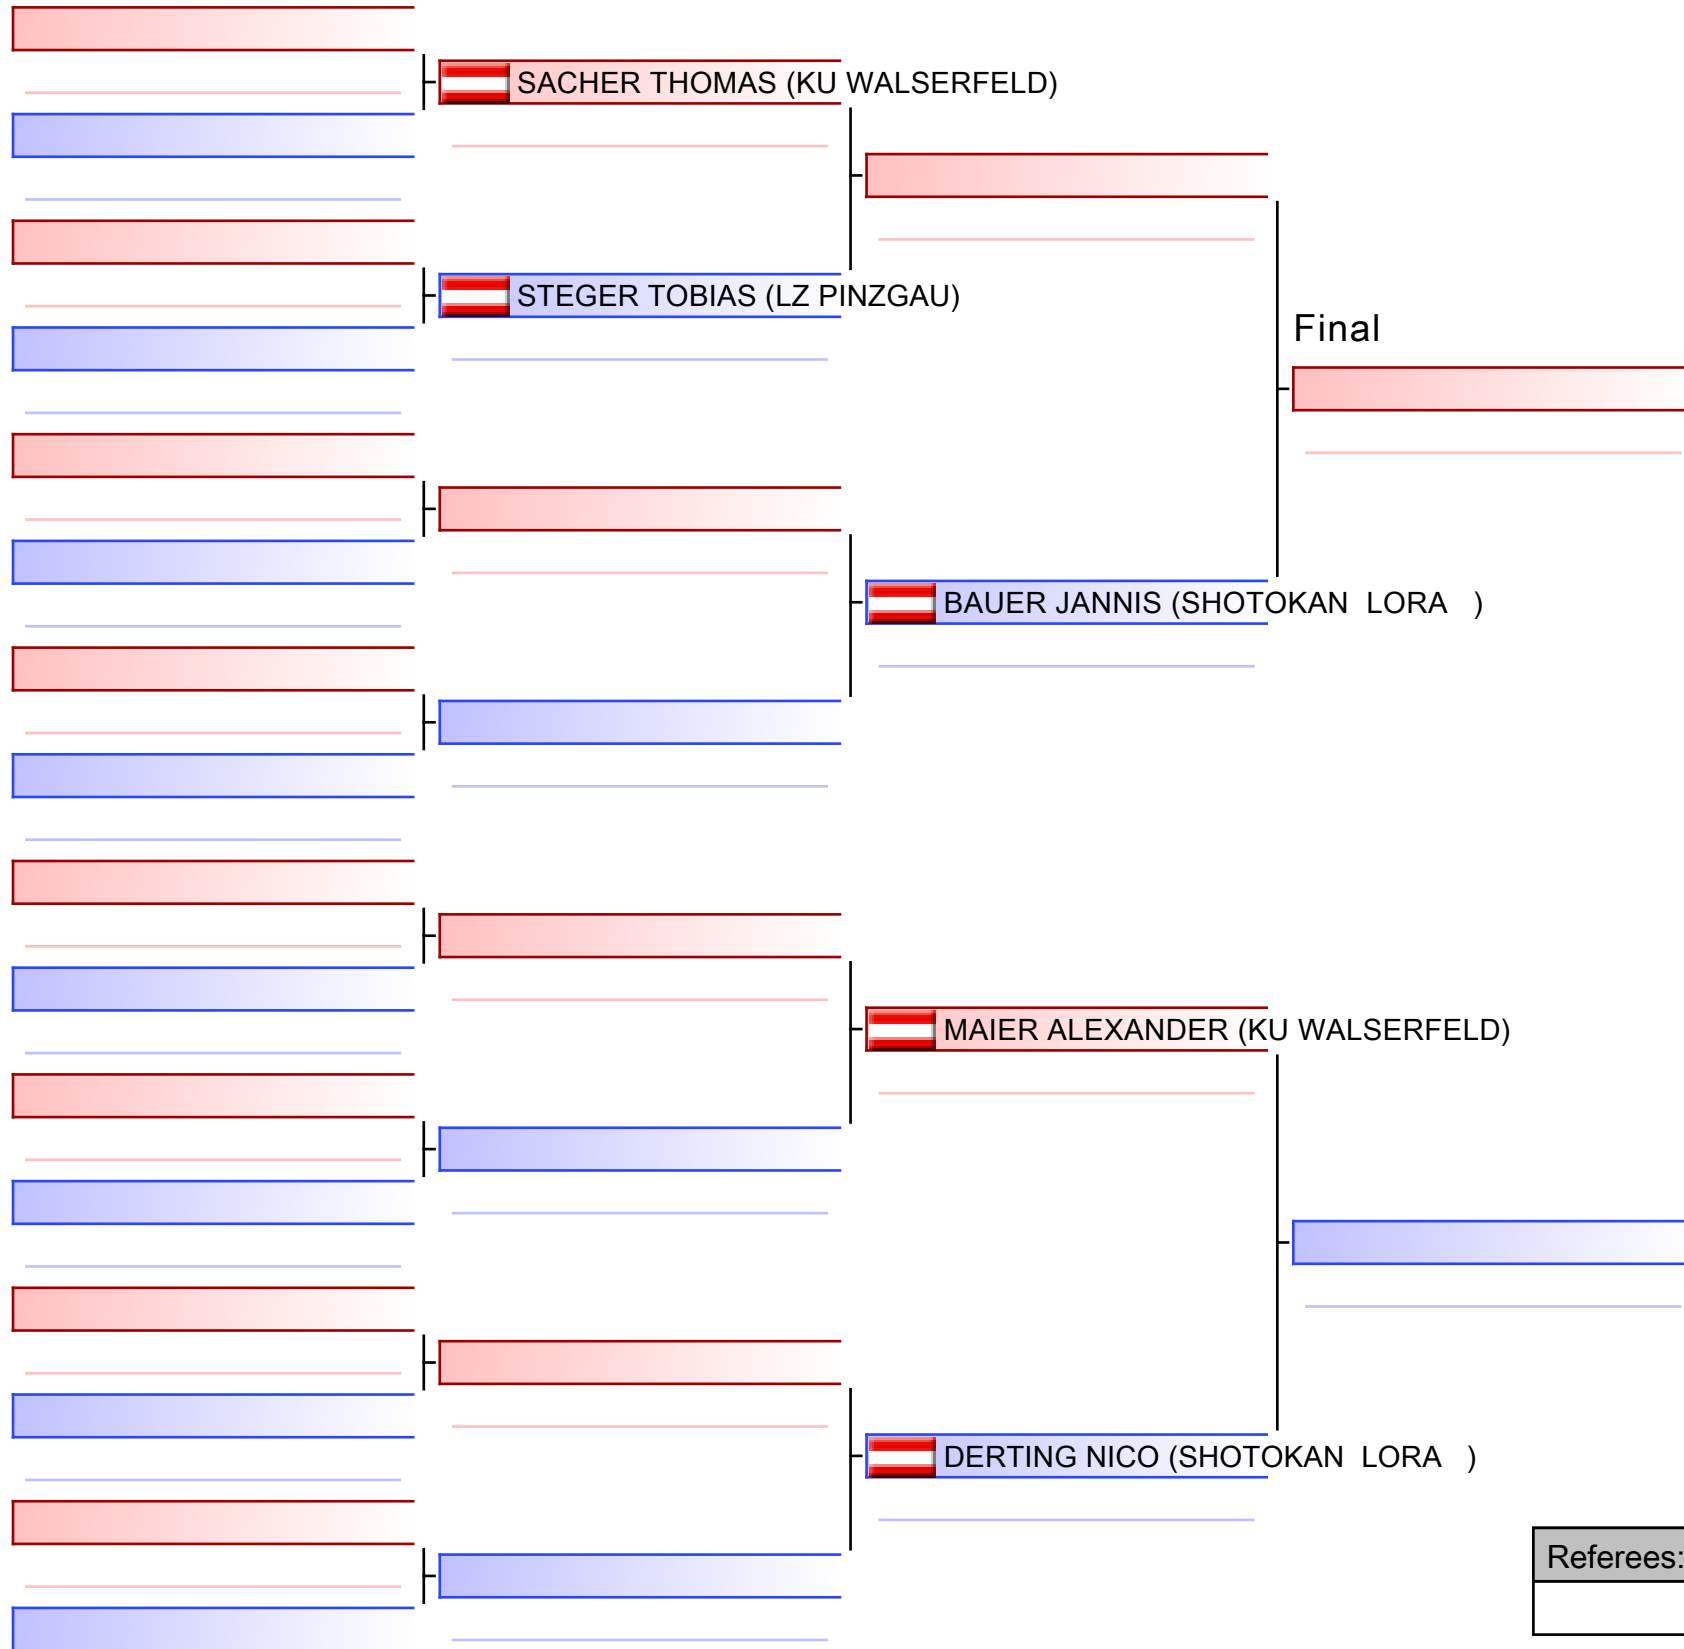

SalzburgCup - KATA EINZEL MÄNNLICH U14 UNTERSTUFE

Salzburger Landesmeisterschaft 2023 & 1. Salzburg Cup 2023, Volksschule in Bruck an der Großglocknerstraße, Raiffeisenstraße 20, 5671 Bruck an der Gro... 2023-03-25

Tatami
2 12:00

Pool
1/1

[Original]

Referees: