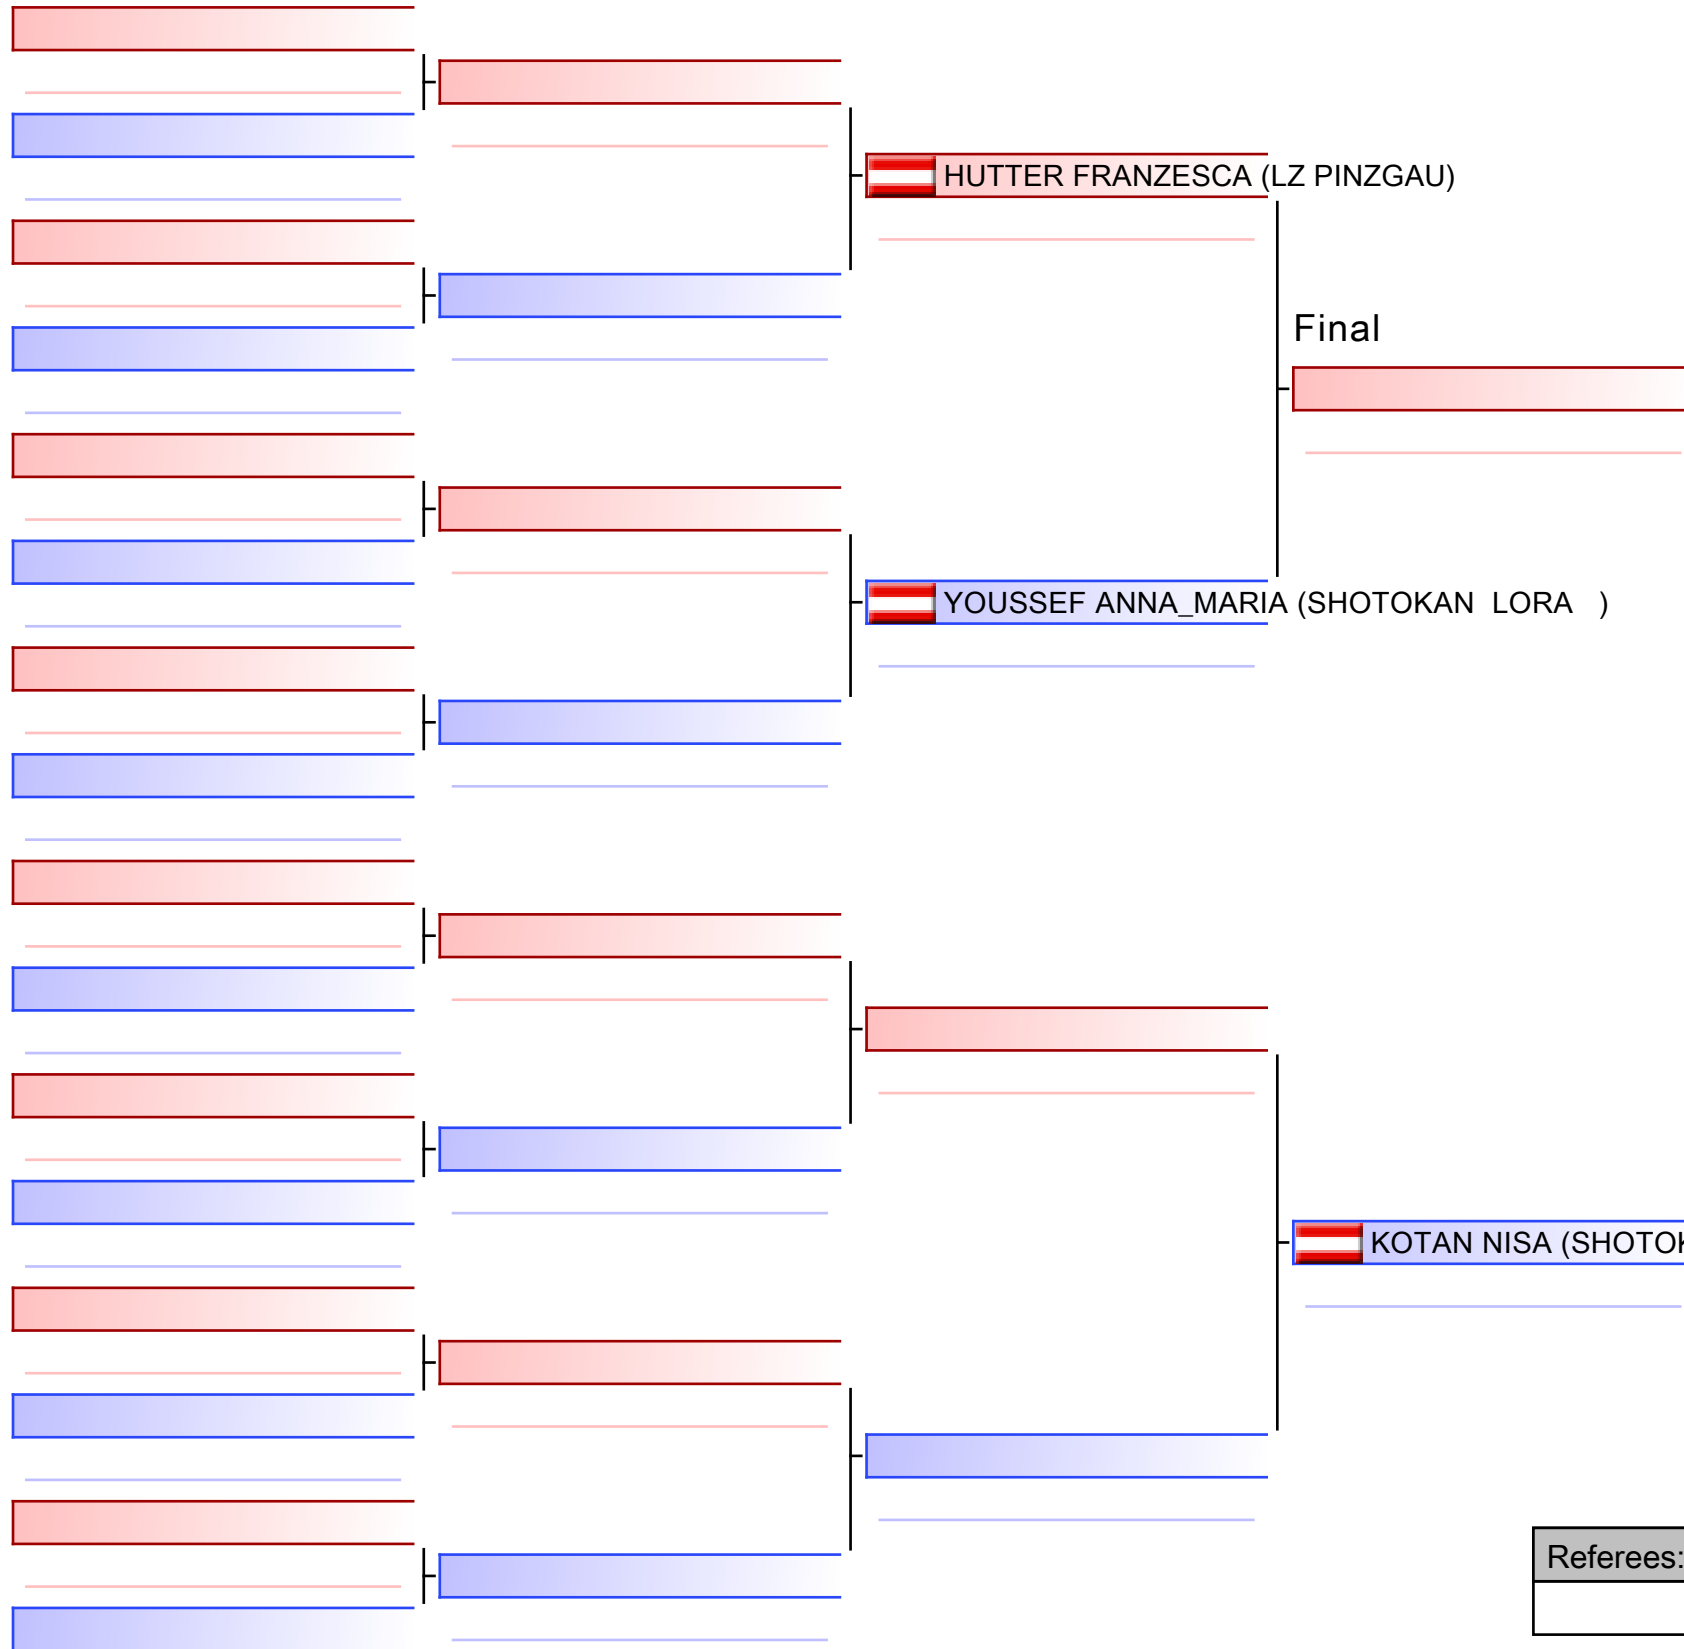

SalzburgCup - KATA EINZEL WEIBLICH U14 UNTERSTUFE

Salzburger Landesmeisterschaft 2023 & 1. Salzburg Cup 2023, Volksschule in Bruck an der Großglocknerstraße, Raiffeisenstraße 20, 5671 Bruck an der Gro... 2023-03-25

Tatami
1 12:20

Pool
1/1

[Original]

Referees: