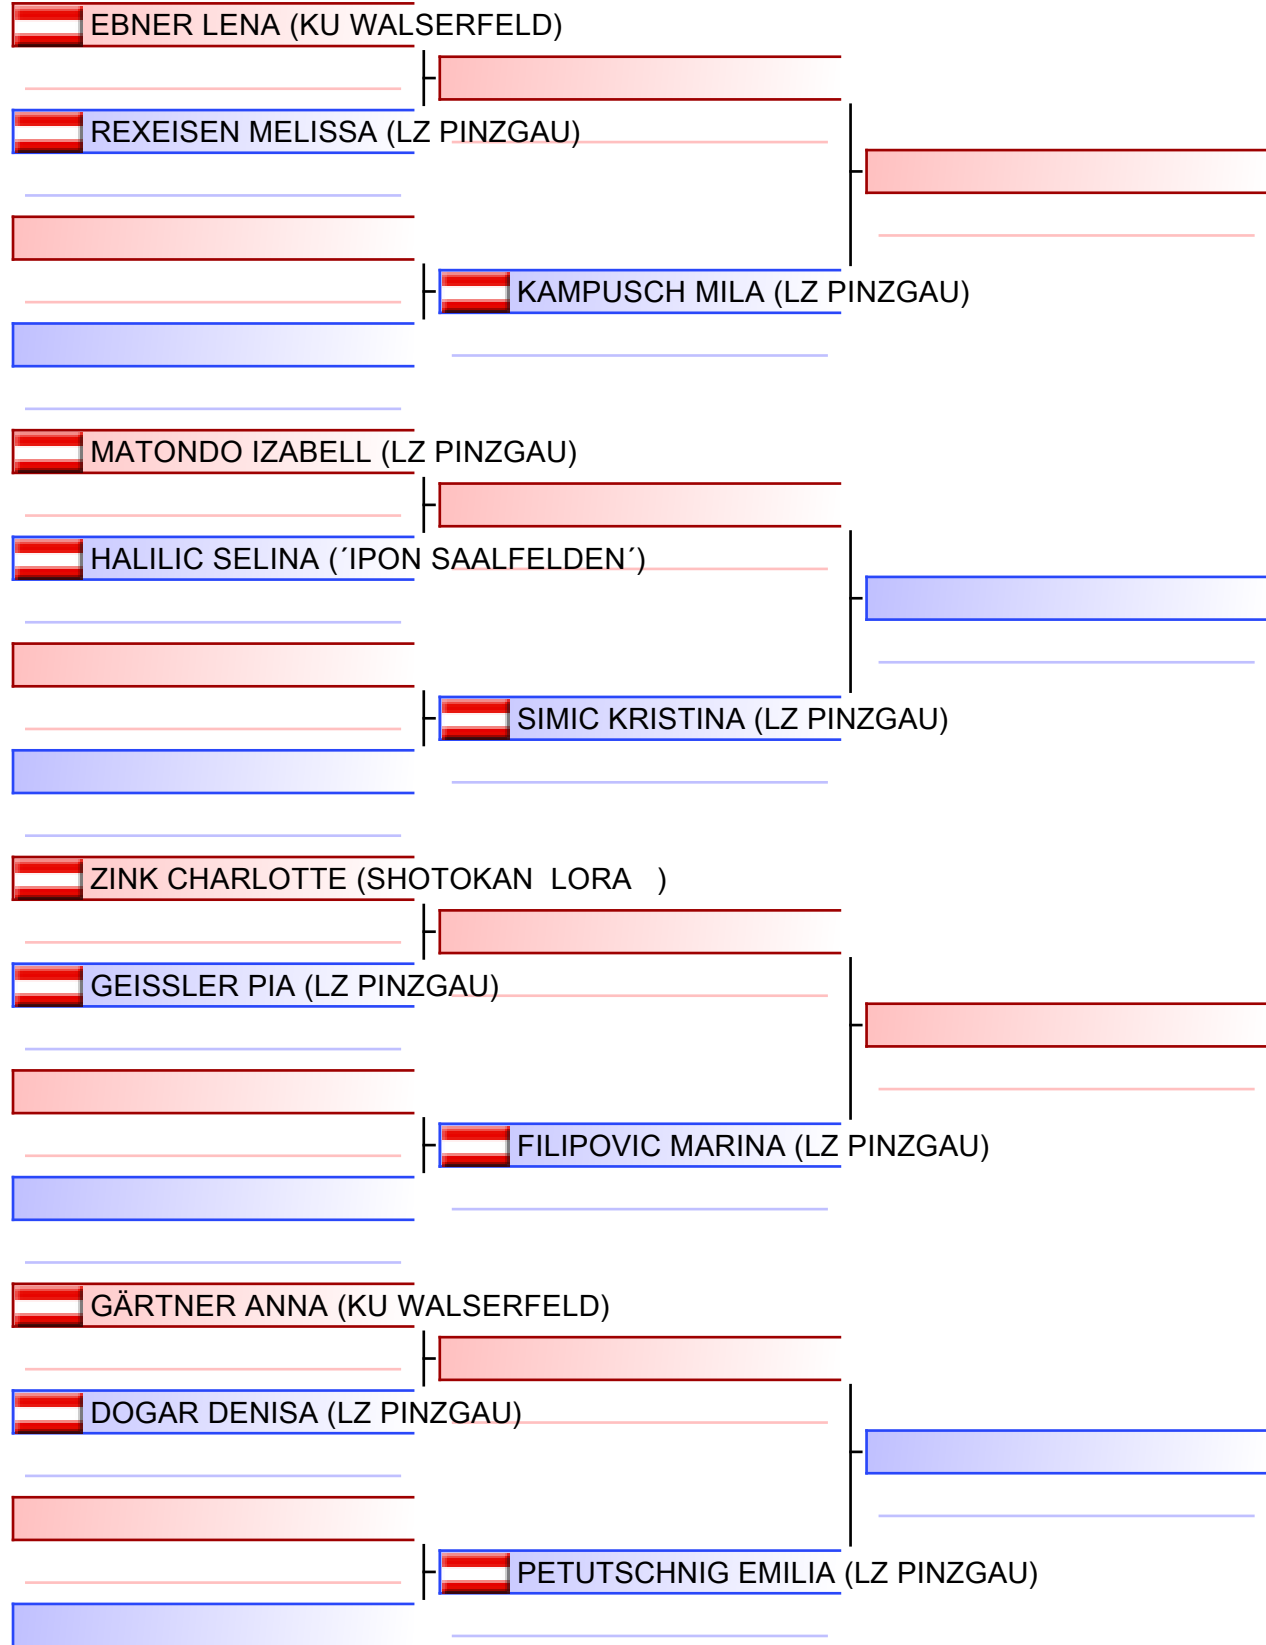

Kata Individual female U10

Salzburger Landesmeisterschaft 2023 & 1. Salzburg Cup 2023, Volksschule in Bruck an der Großglocknerstraße, Raiffeisenstraße 20, 5671 Bruck an der Gro... 2023-03-25

Tatami
3 11:45

Pool
1/1

Final