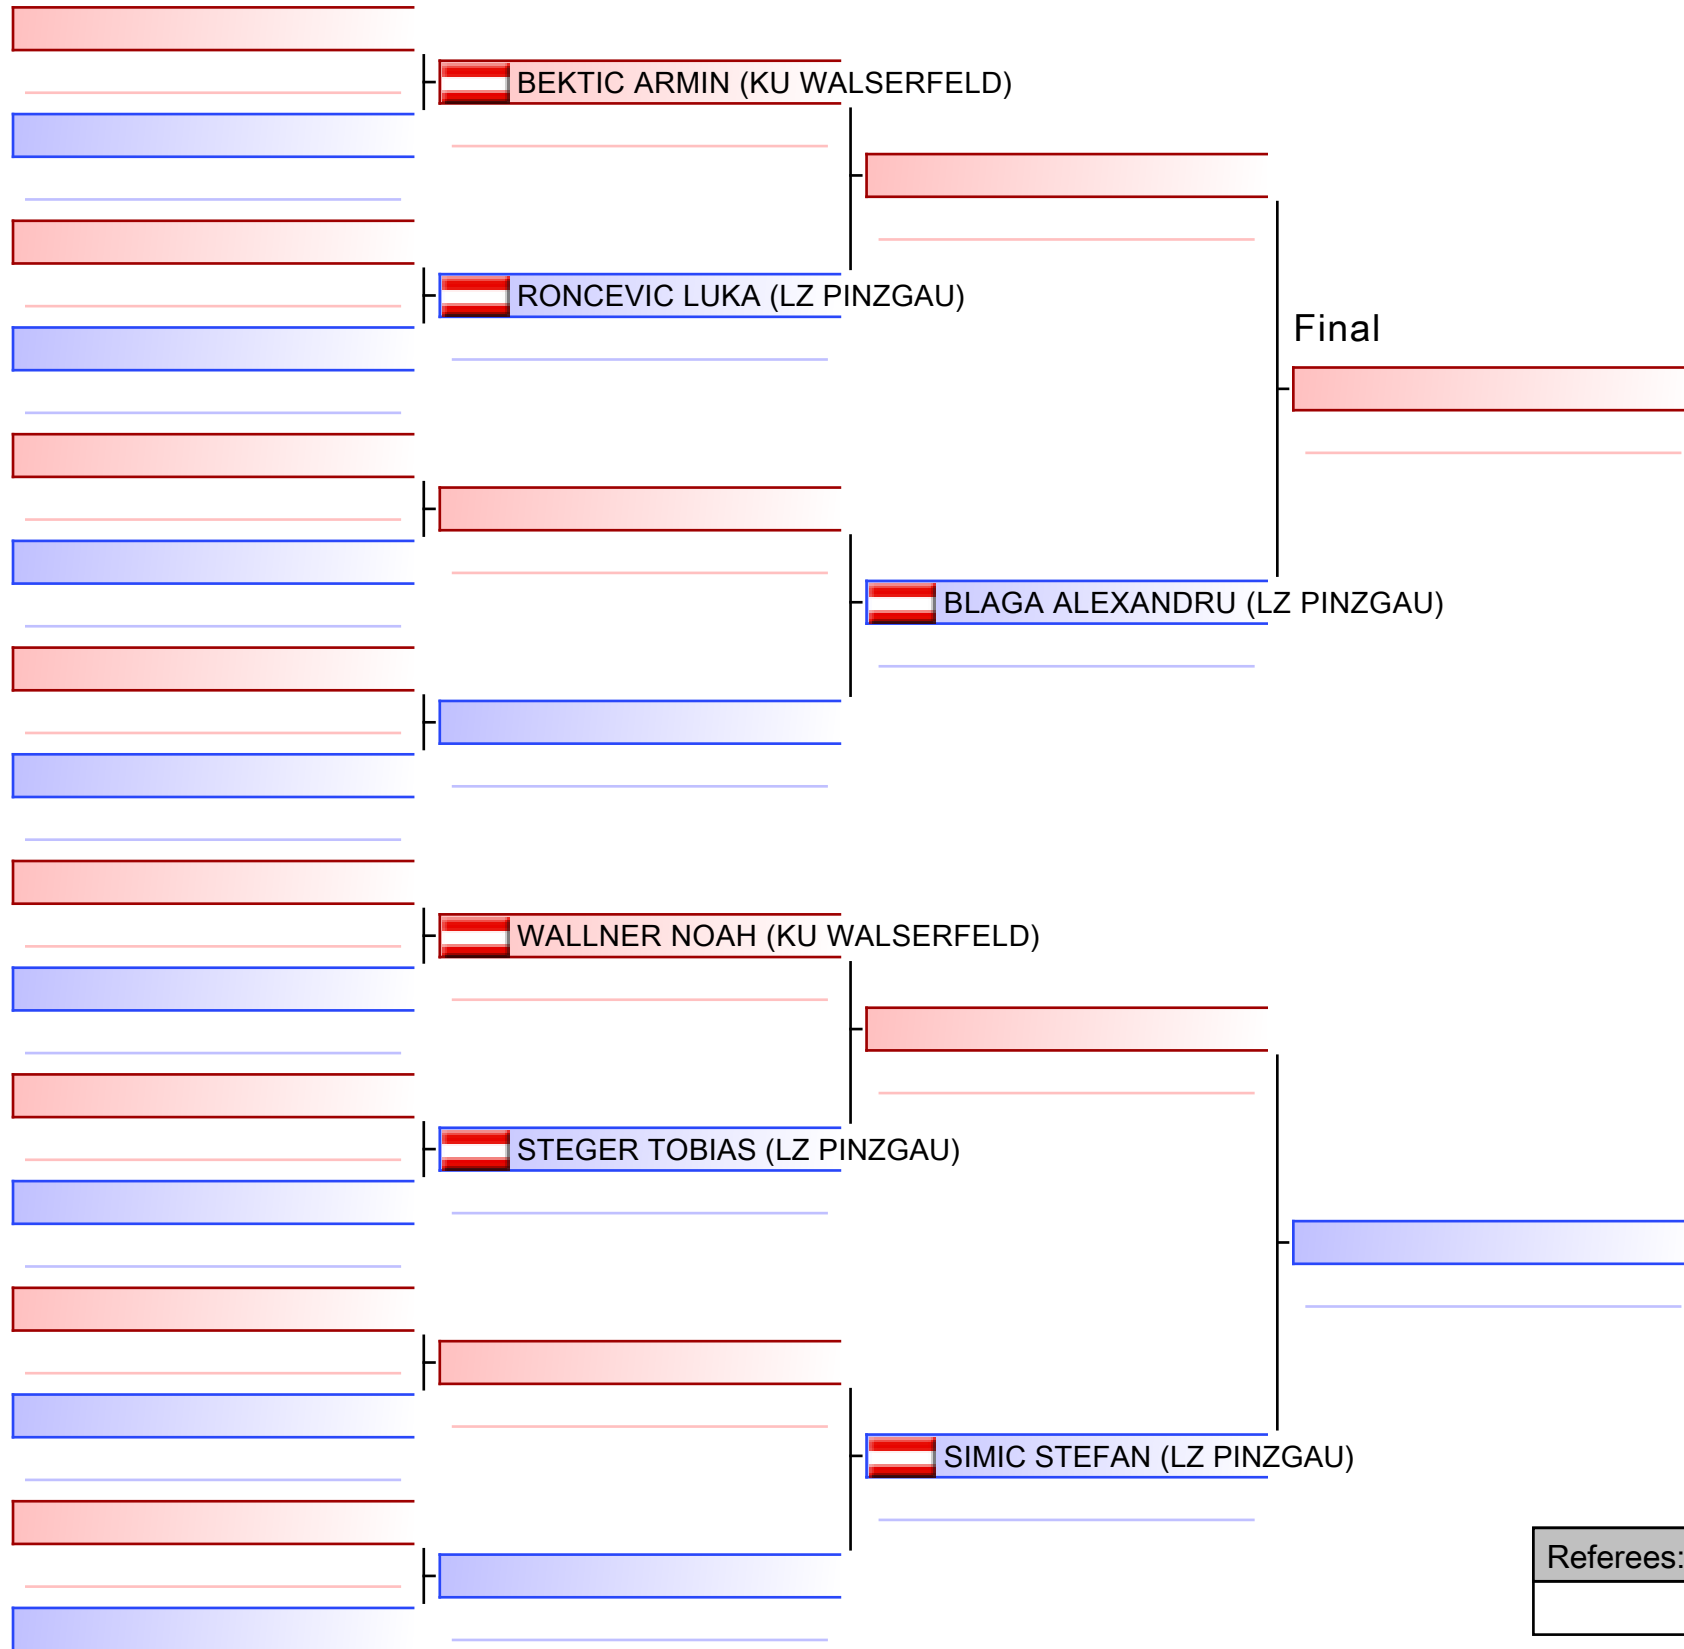

Kumite Individual male U14 Open

Salzburger Landesmeisterschaft 2023 & 1. Salzburg Cup 2023, Volksschule in Bruck an der Großglocknerstraße, Raiffeisenstraße 20, 5671 Bruck an der Gro... 2023-03-25

Tatami
1 17:20

Pool
1/1

[Original]

Referees: