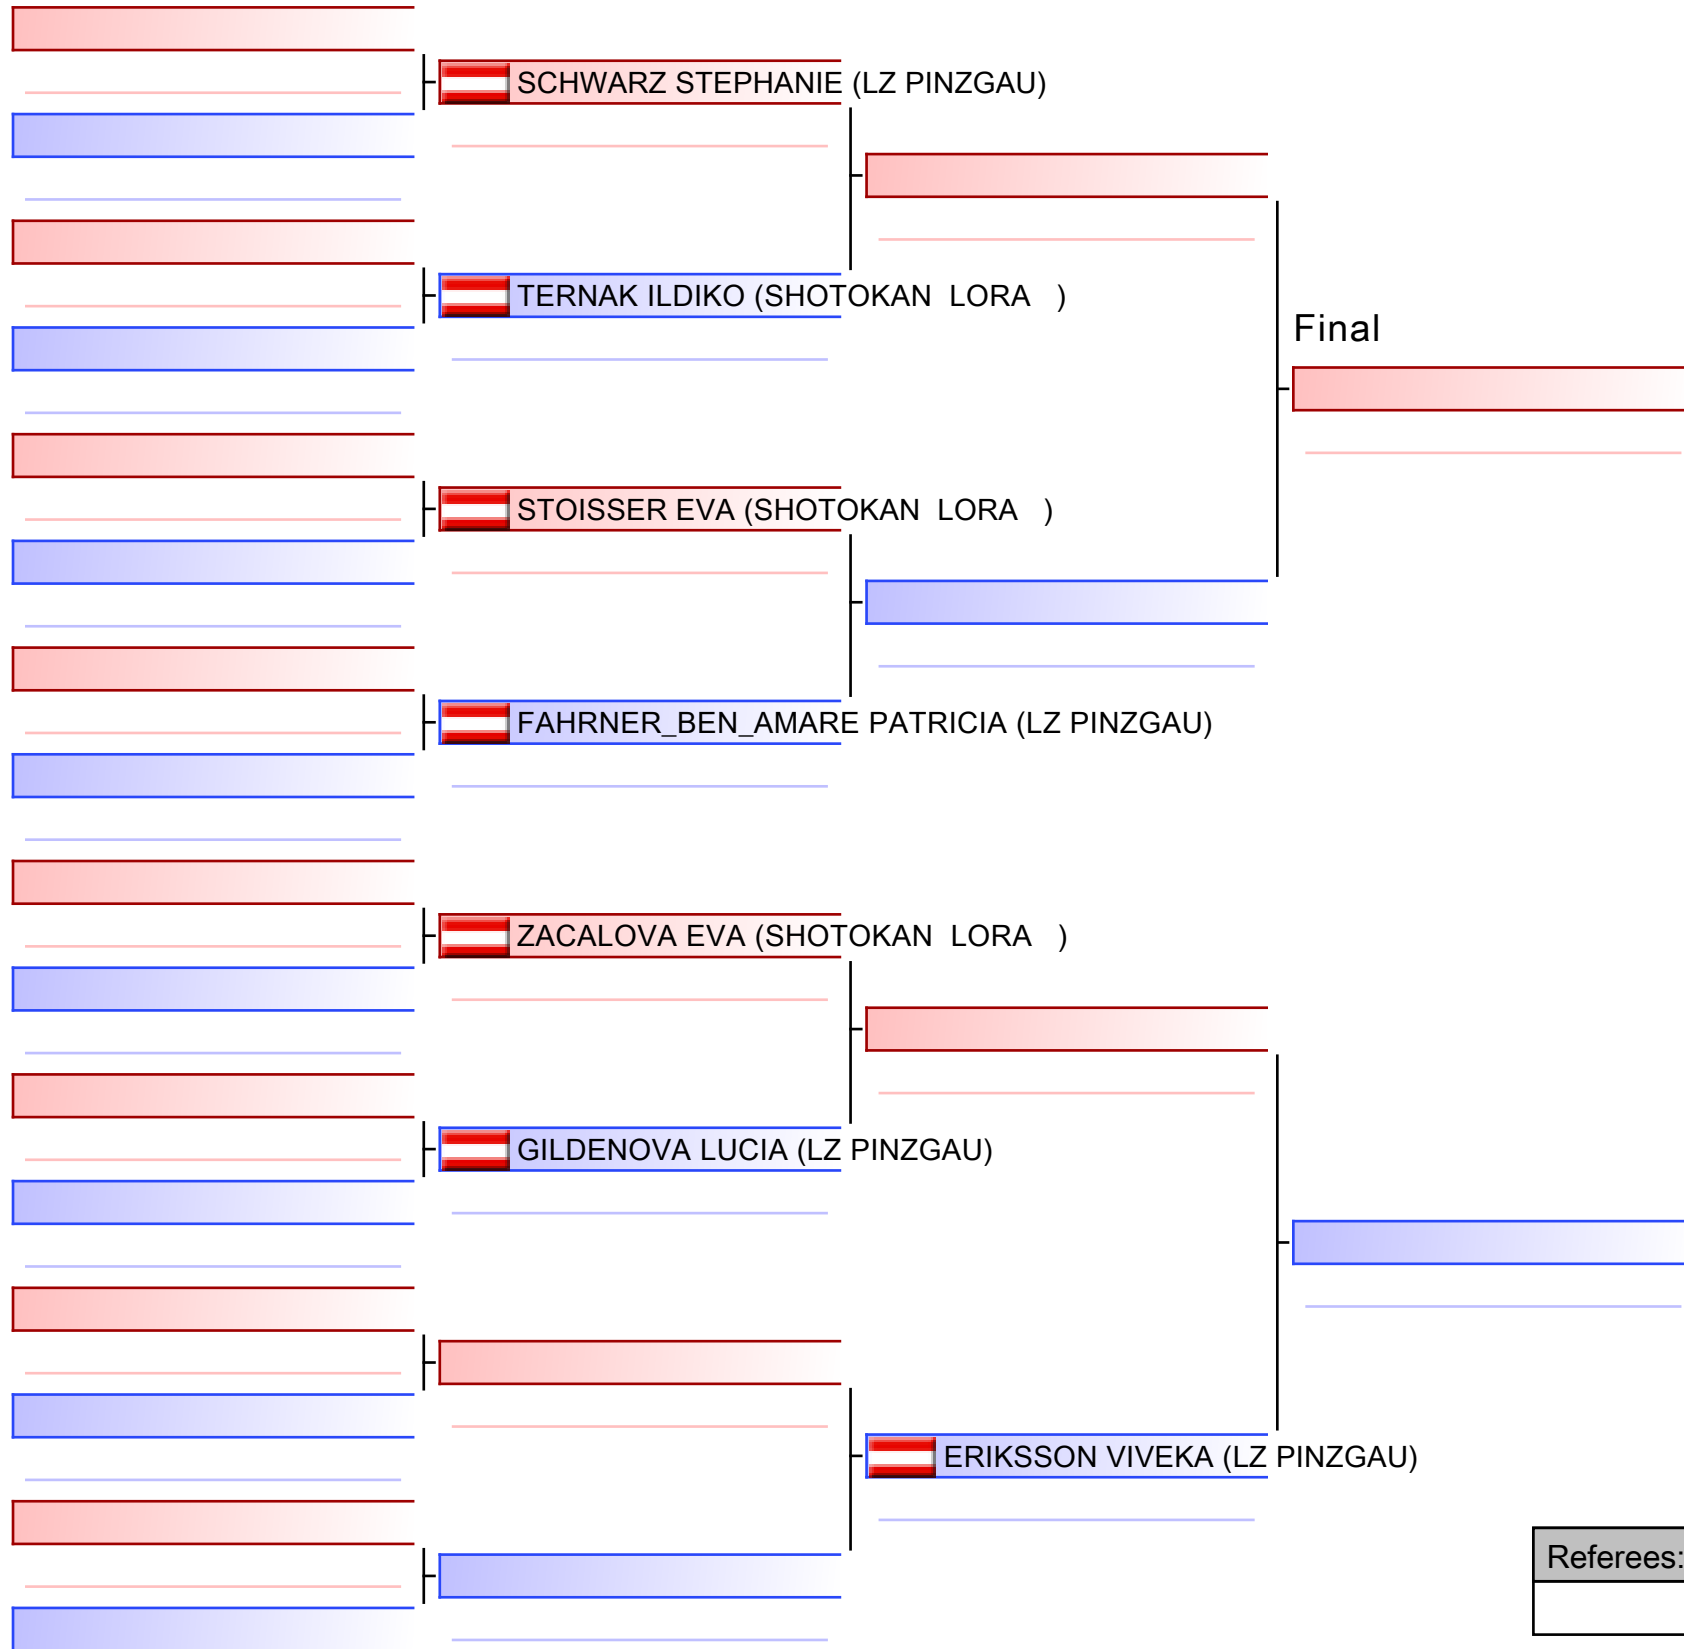

SalzburgCup - KATA EINZEL +35 WEIBLICH

Salzburger Landesmeisterschaft 2023 & 1. Salzburg Cup 2023, Volksschule in Bruck an der Großglocknerstraße, Raiffeisenstraße 20, 5671 Bruck an der Gro... 2023-03-25

Tatami
1 13:15

Pool
1/1

[Original]

Referees: