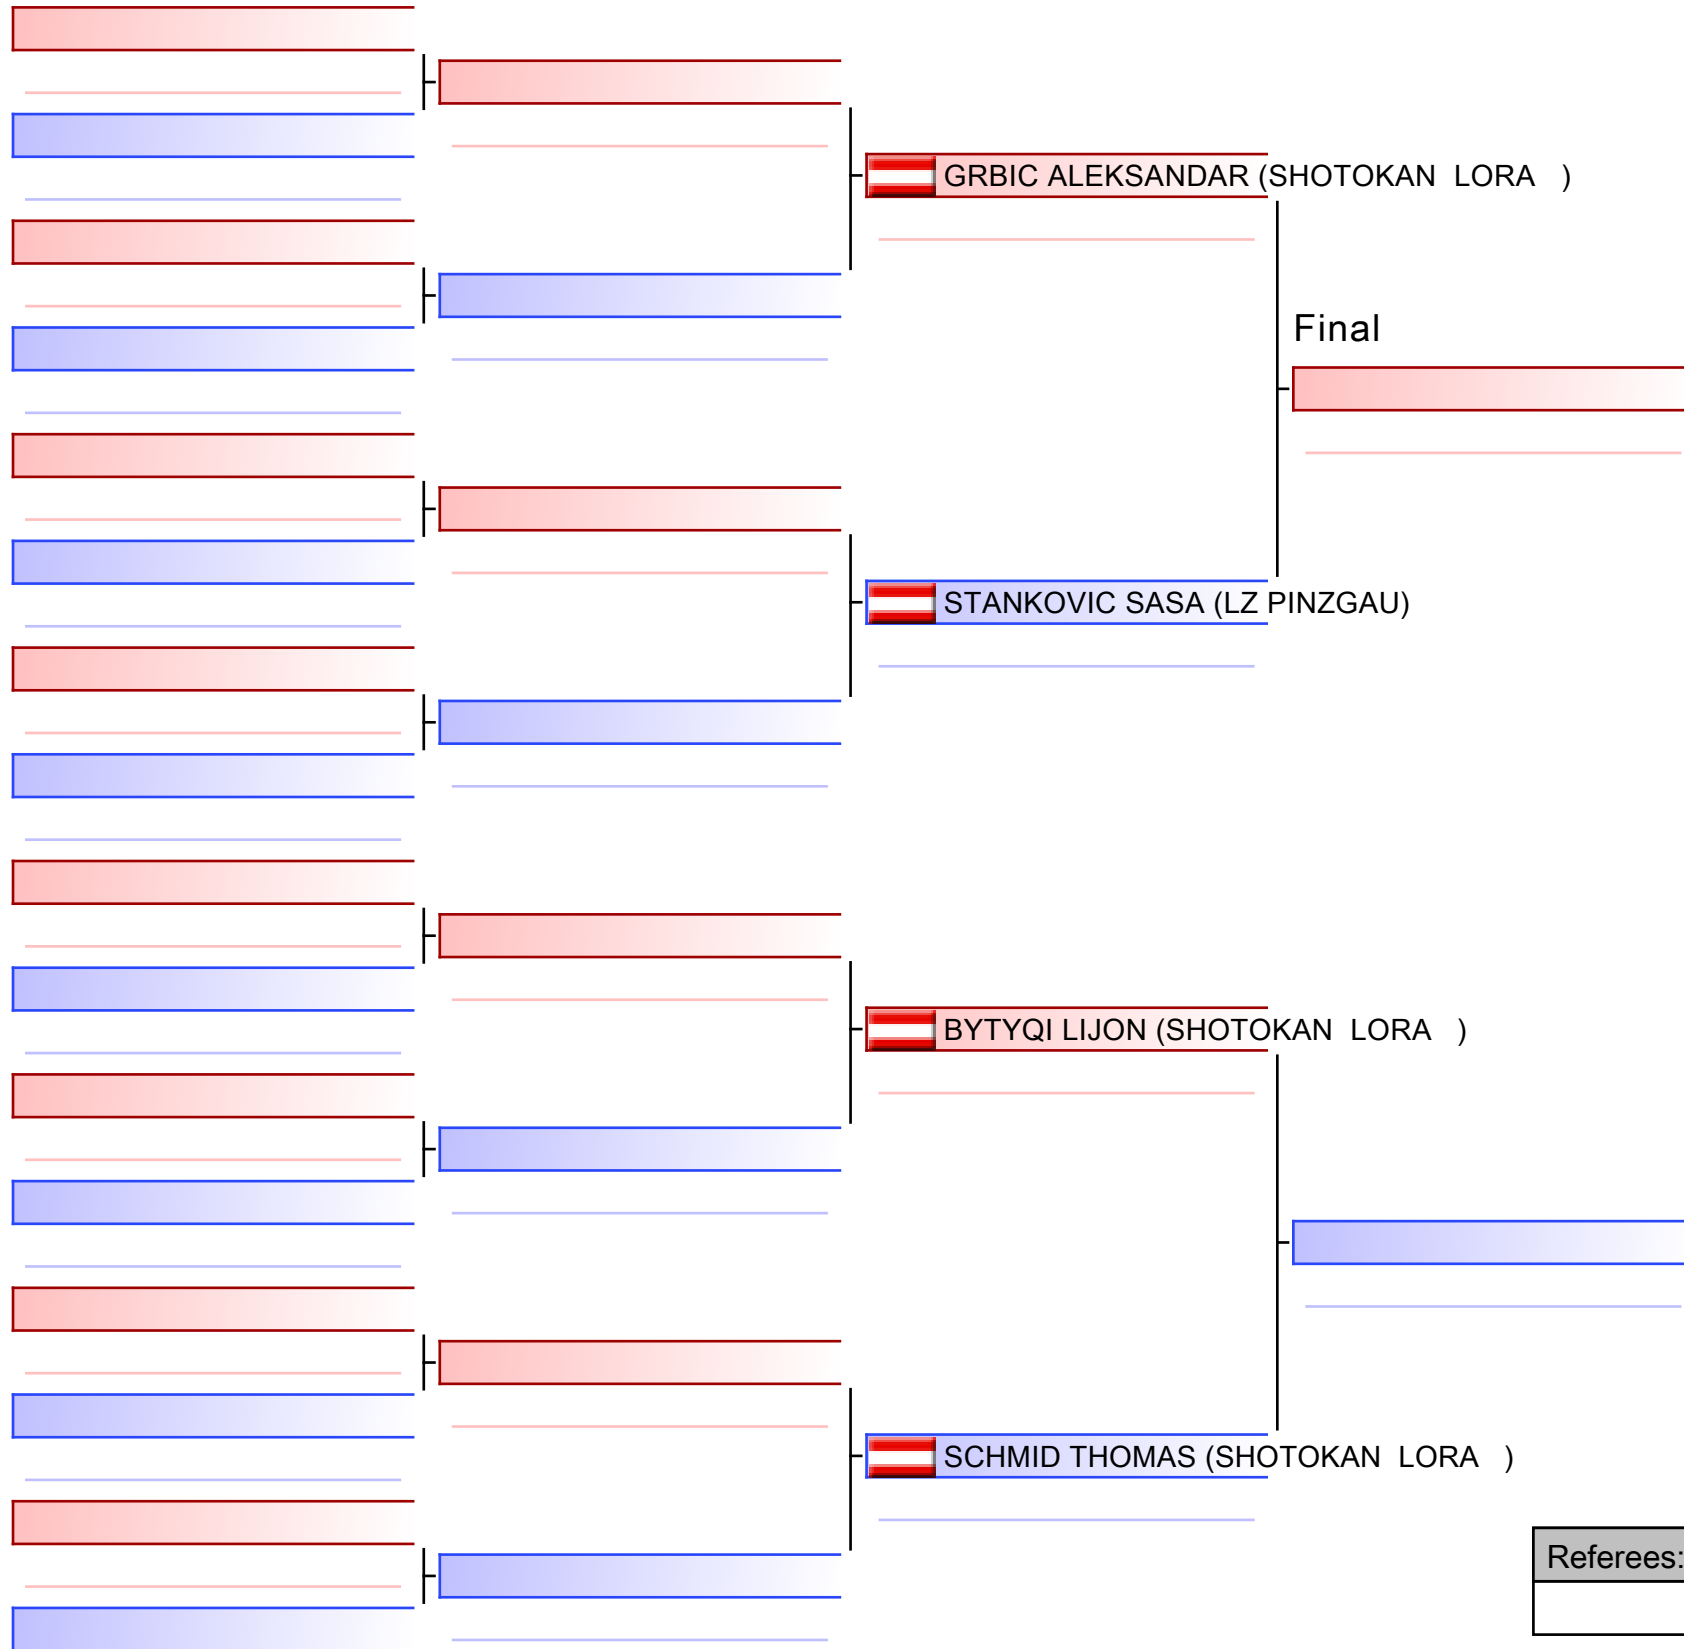

Kata Individual male U18 U21

Salzburger Landesmeisterschaft 2023 & 1. Salzburg Cup 2023, Volksschule in Bruck an der Großglocknerstraße, Raiffeisenstraße 20, 5671 Bruck an der Gro... 2023-03-25

Tatami
1 13:00

Pool
1/1

[Original]

Referees: