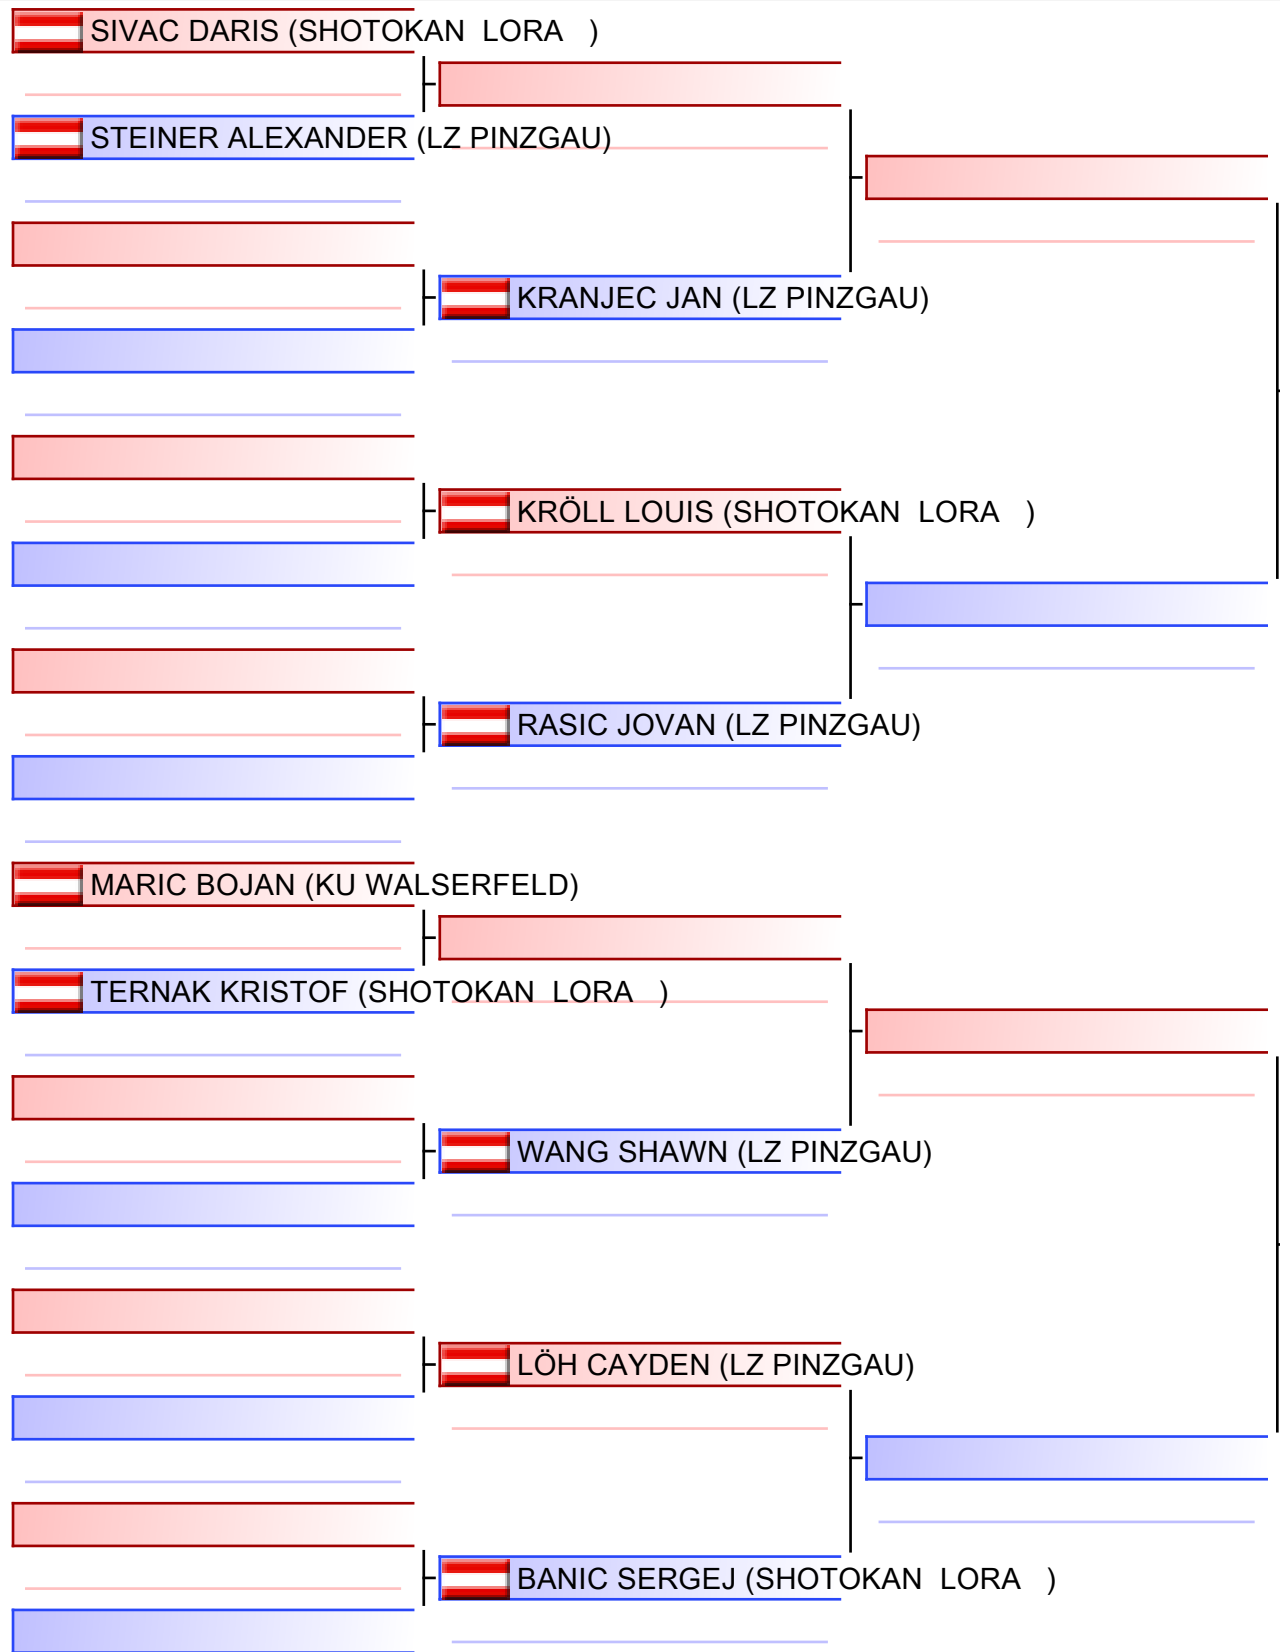

Kata Individual male U10

Salzburger Landesmeisterschaft 2023 & 1. Salzburg Cup 2023, Volksschule in Bruck an der Großglocknerstraße, Raiffeisenstraße 20, 5671 Bruck an der Gro... 2023-03-25

Tatami

3 13:30

Pool

1/1

[Original]

Referees: