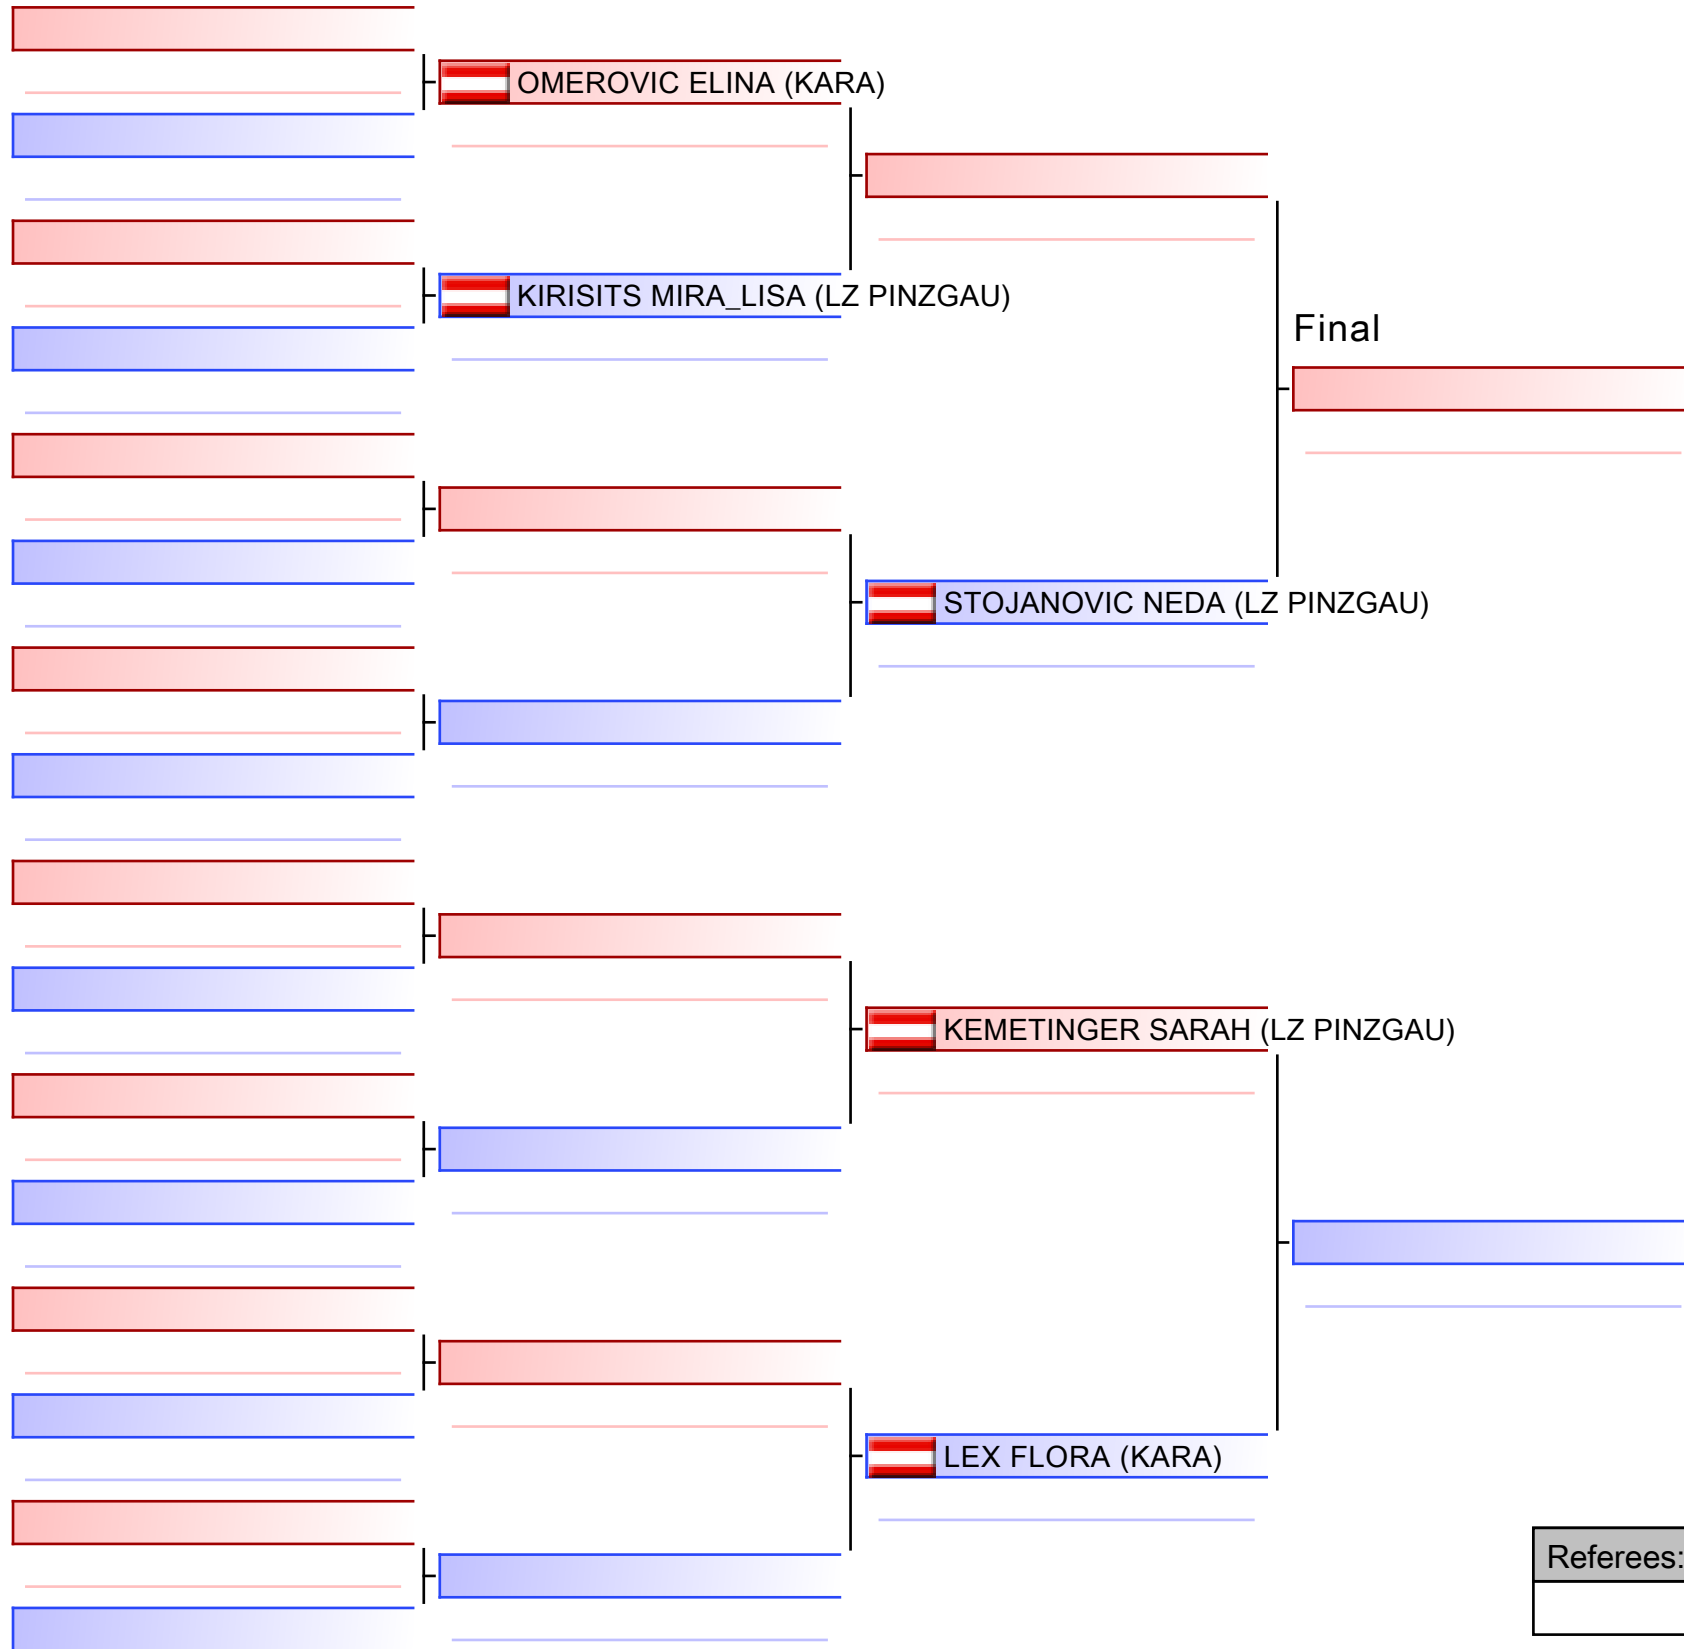

Kumite Individual female U14 Open

Salzburger Landesmeisterschaft 2023 & 1. Salzburg Cup 2023, Volksschule in Bruck an der Großglocknerstraße, Raiffeisenstraße 20, 5671 Bruck an der Gro... 2023-03-25

Tatami
2 16:15

Pool
1/1

[Original]

Referees: