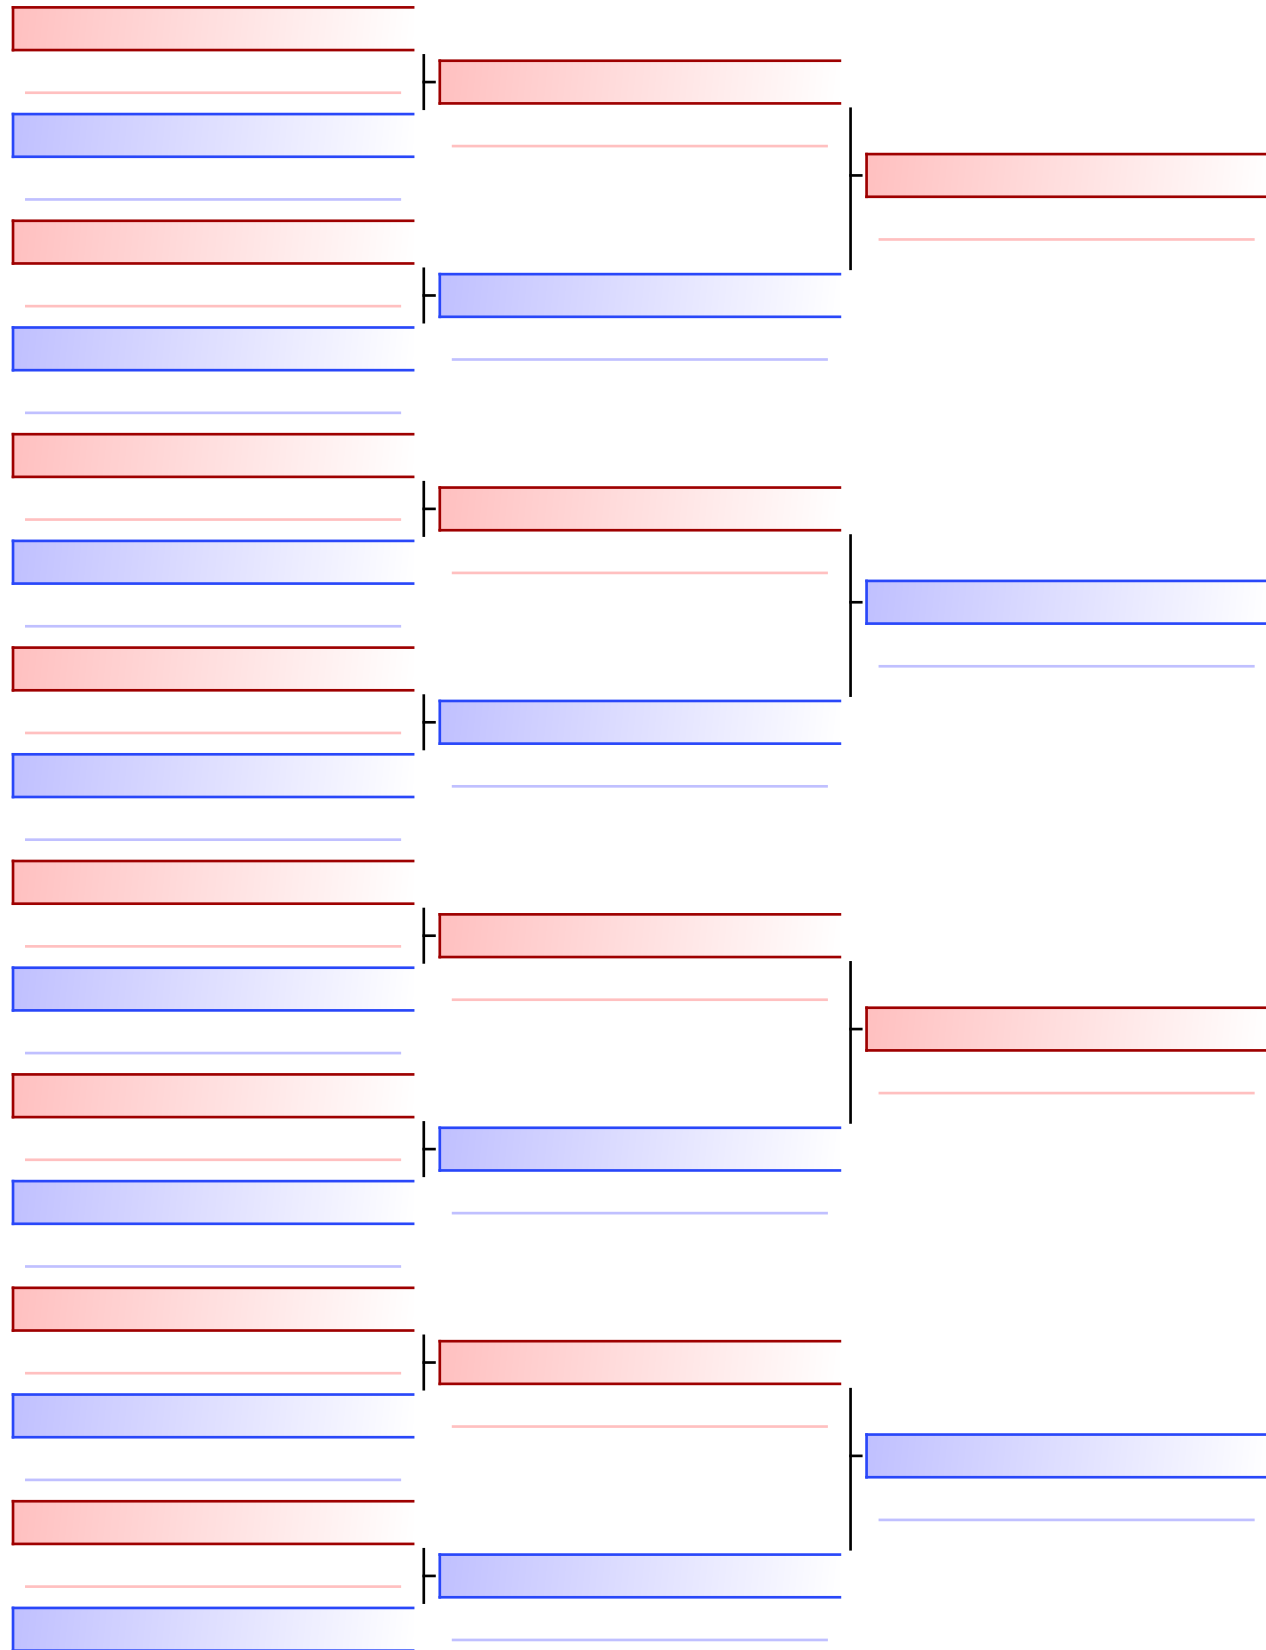

Kumite Individual female Seniors Open

Salzburger Landesmeisterschaft 2023 & 1. Salzburg Cup 2023, Volksschule in Bruck an der Großglocknerstraße, Raiffeisenstraße 20, 5671 Bruck an der Gro... 2023-03-25

Tatami
2 17:30

Pool
1/1

Final

MARJANOVIC ANDRIJANA (KU WALSERFELD)

[Original]

HOLLWEGER ANJA (KARA)

Referees: