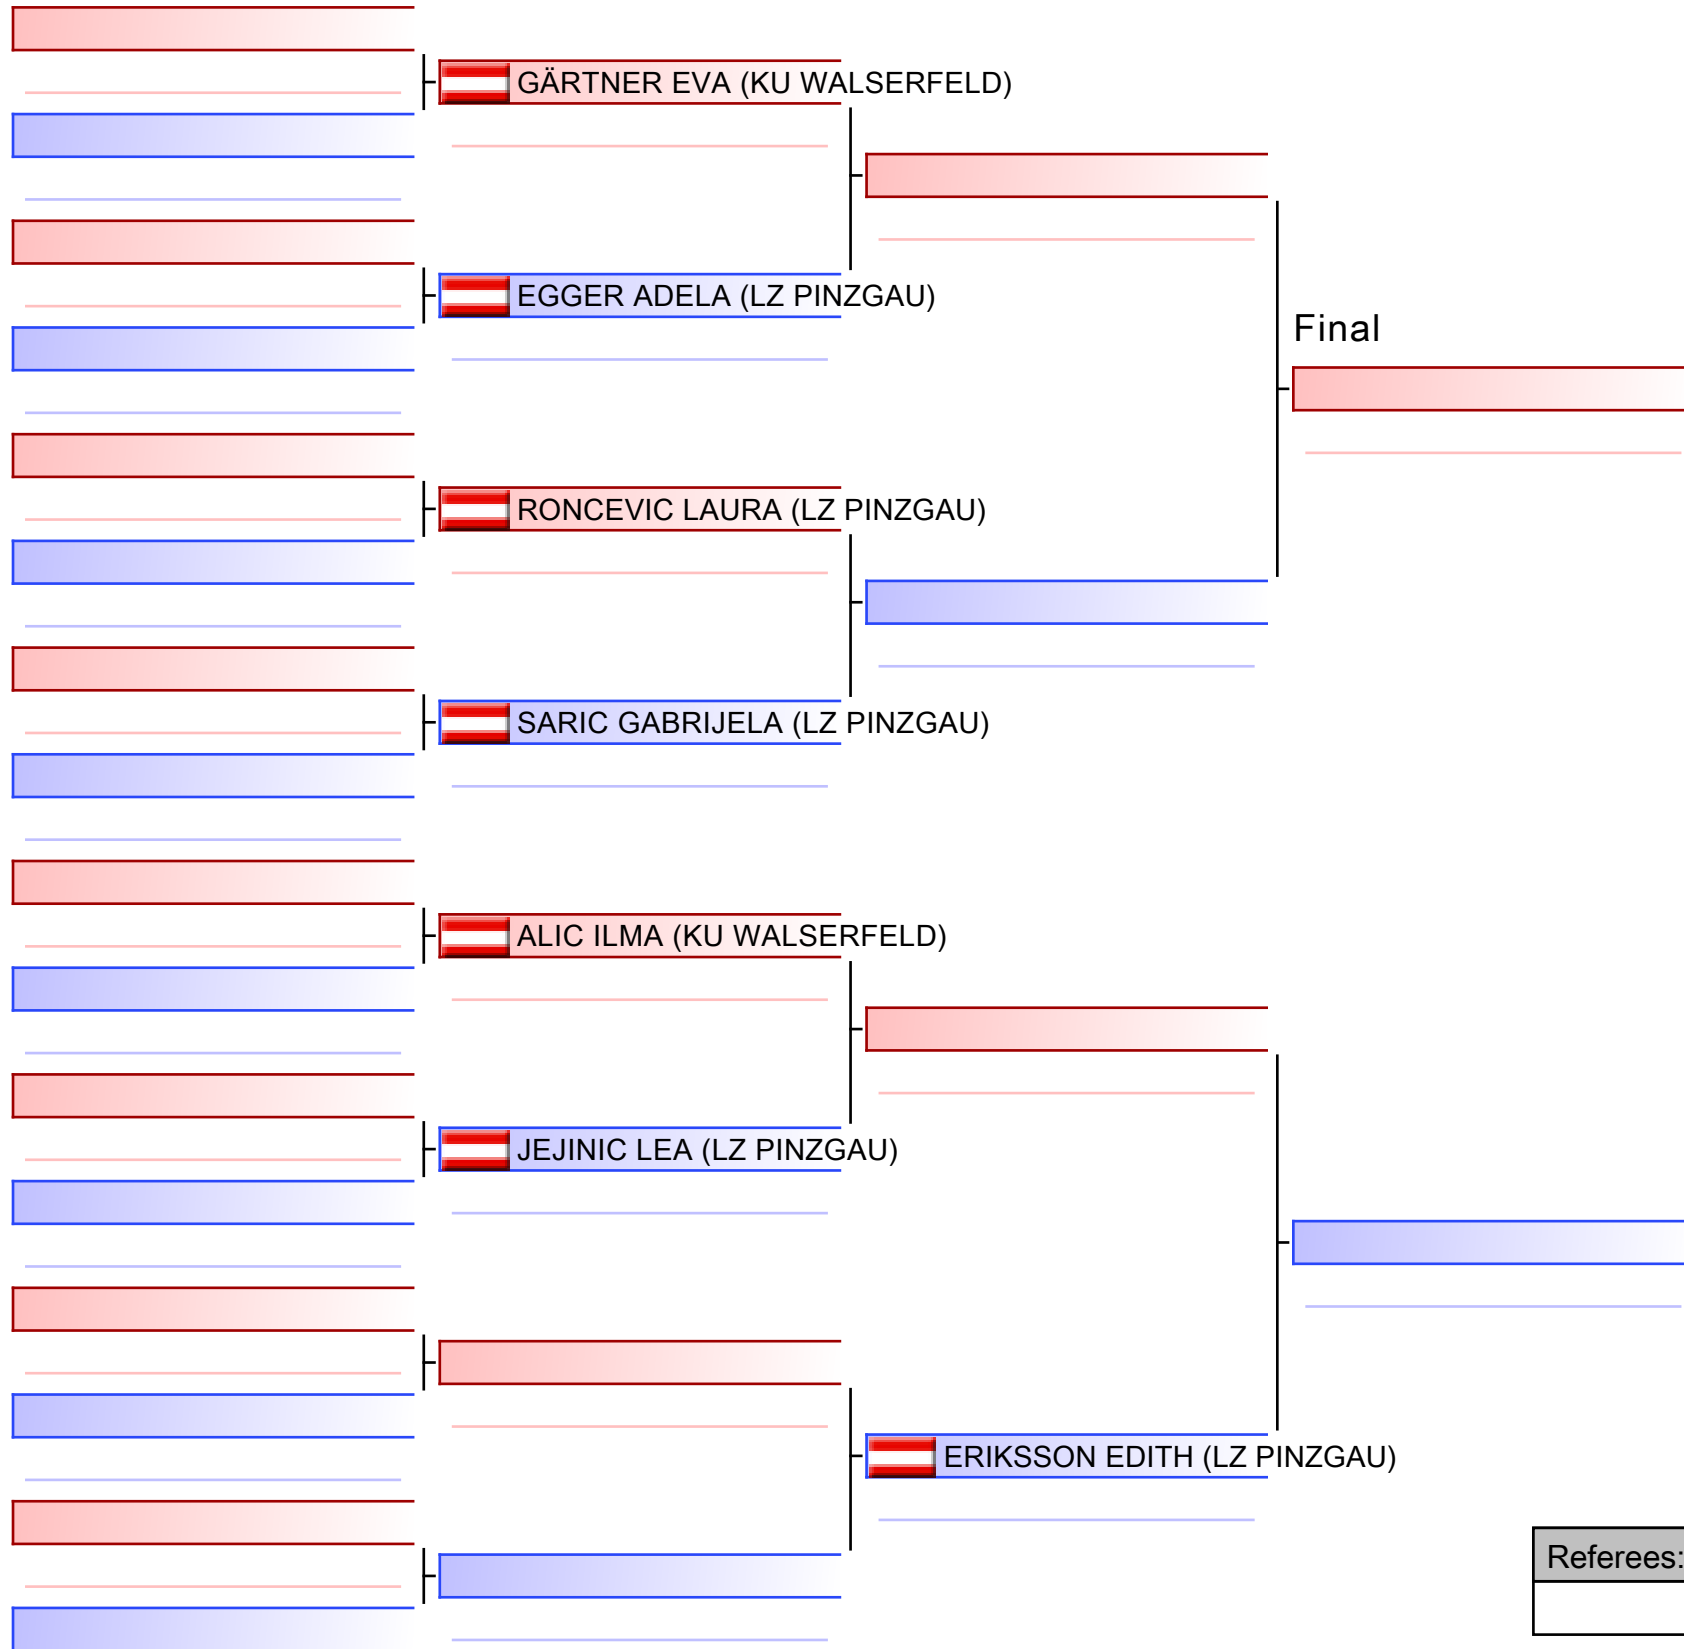

Kumite Individual female U12 Open

Salzburger Landesmeisterschaft 2023 & 1. Salzburg Cup 2023, Volksschule in Bruck an der Großglocknerstraße, Raiffeisenstraße 20, 5671 Bruck an der Gro... 2023-03-25

Tatami
3 16:50

Pool
1/1

[Original]

Referees: