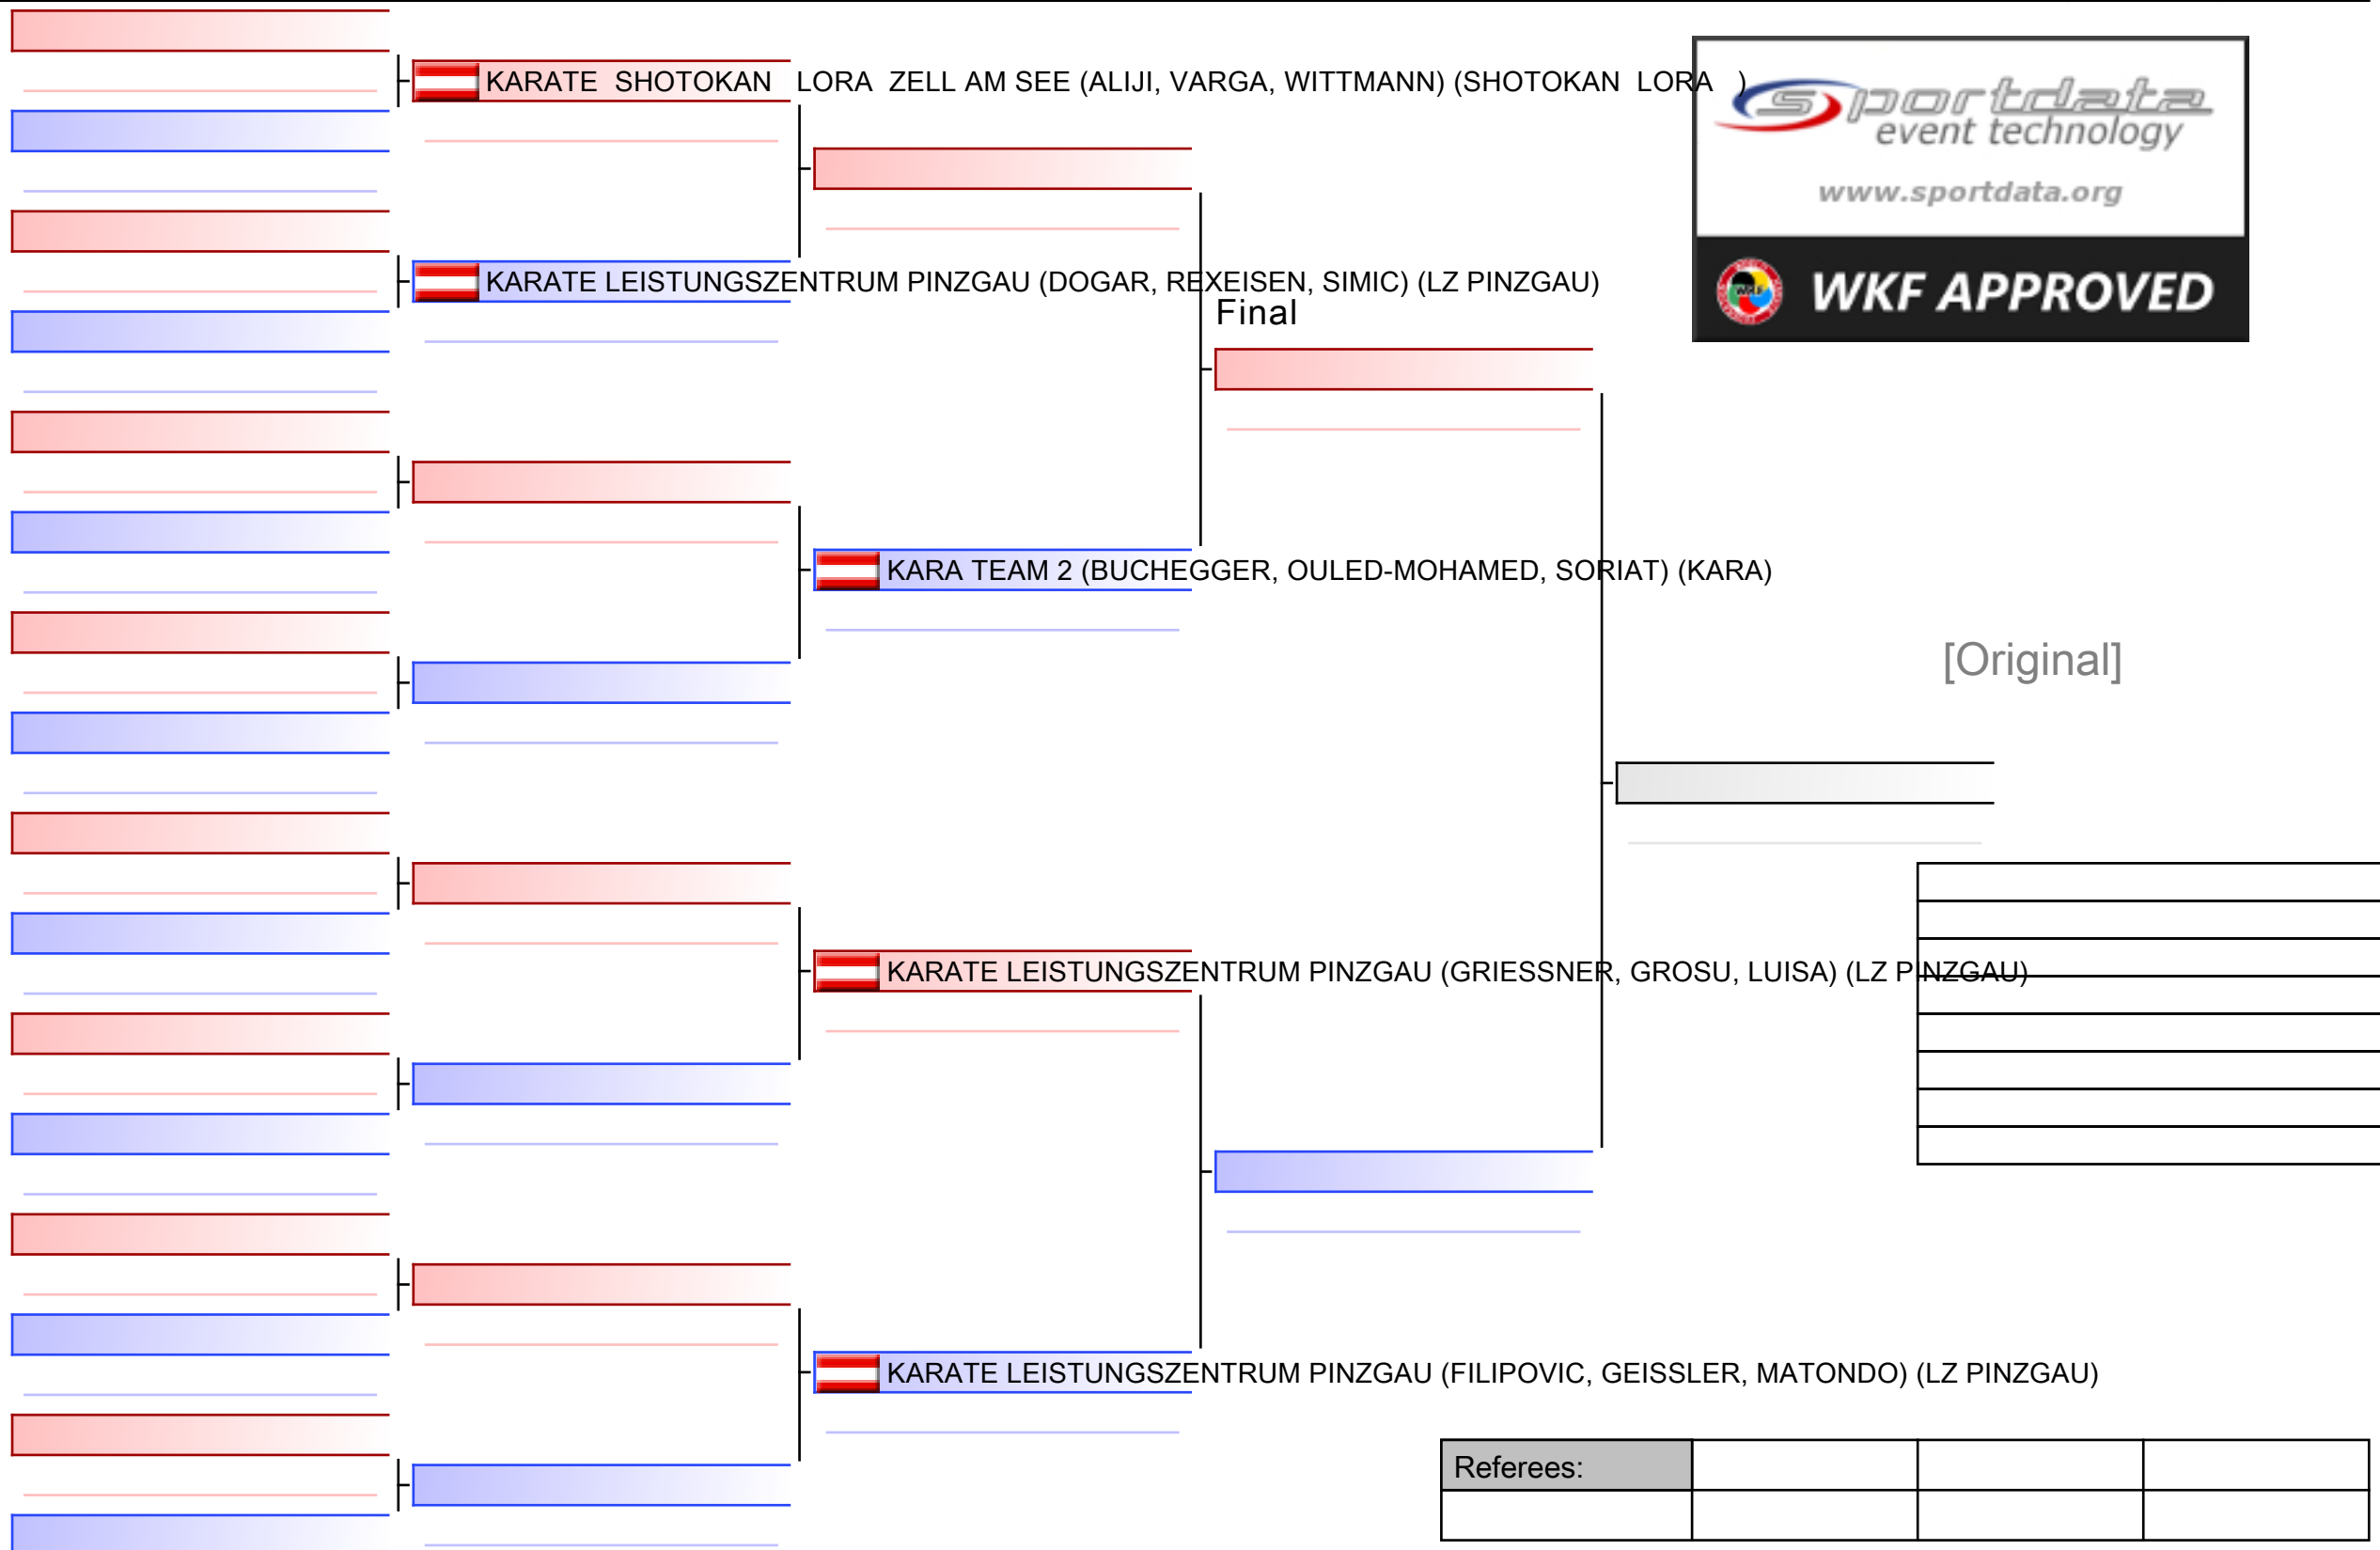

Salzburger Landesmeisterschaft 2023 & 1. Salzburg Cup 2023, Volksschule in Bruck an der Großglocknerstraße, Raiffeisenstraße 20, 5671 Bruck an der Gro... 2023-03-25

Tatami
3 10:00

Pool
1/1

[Original]

Referees:			