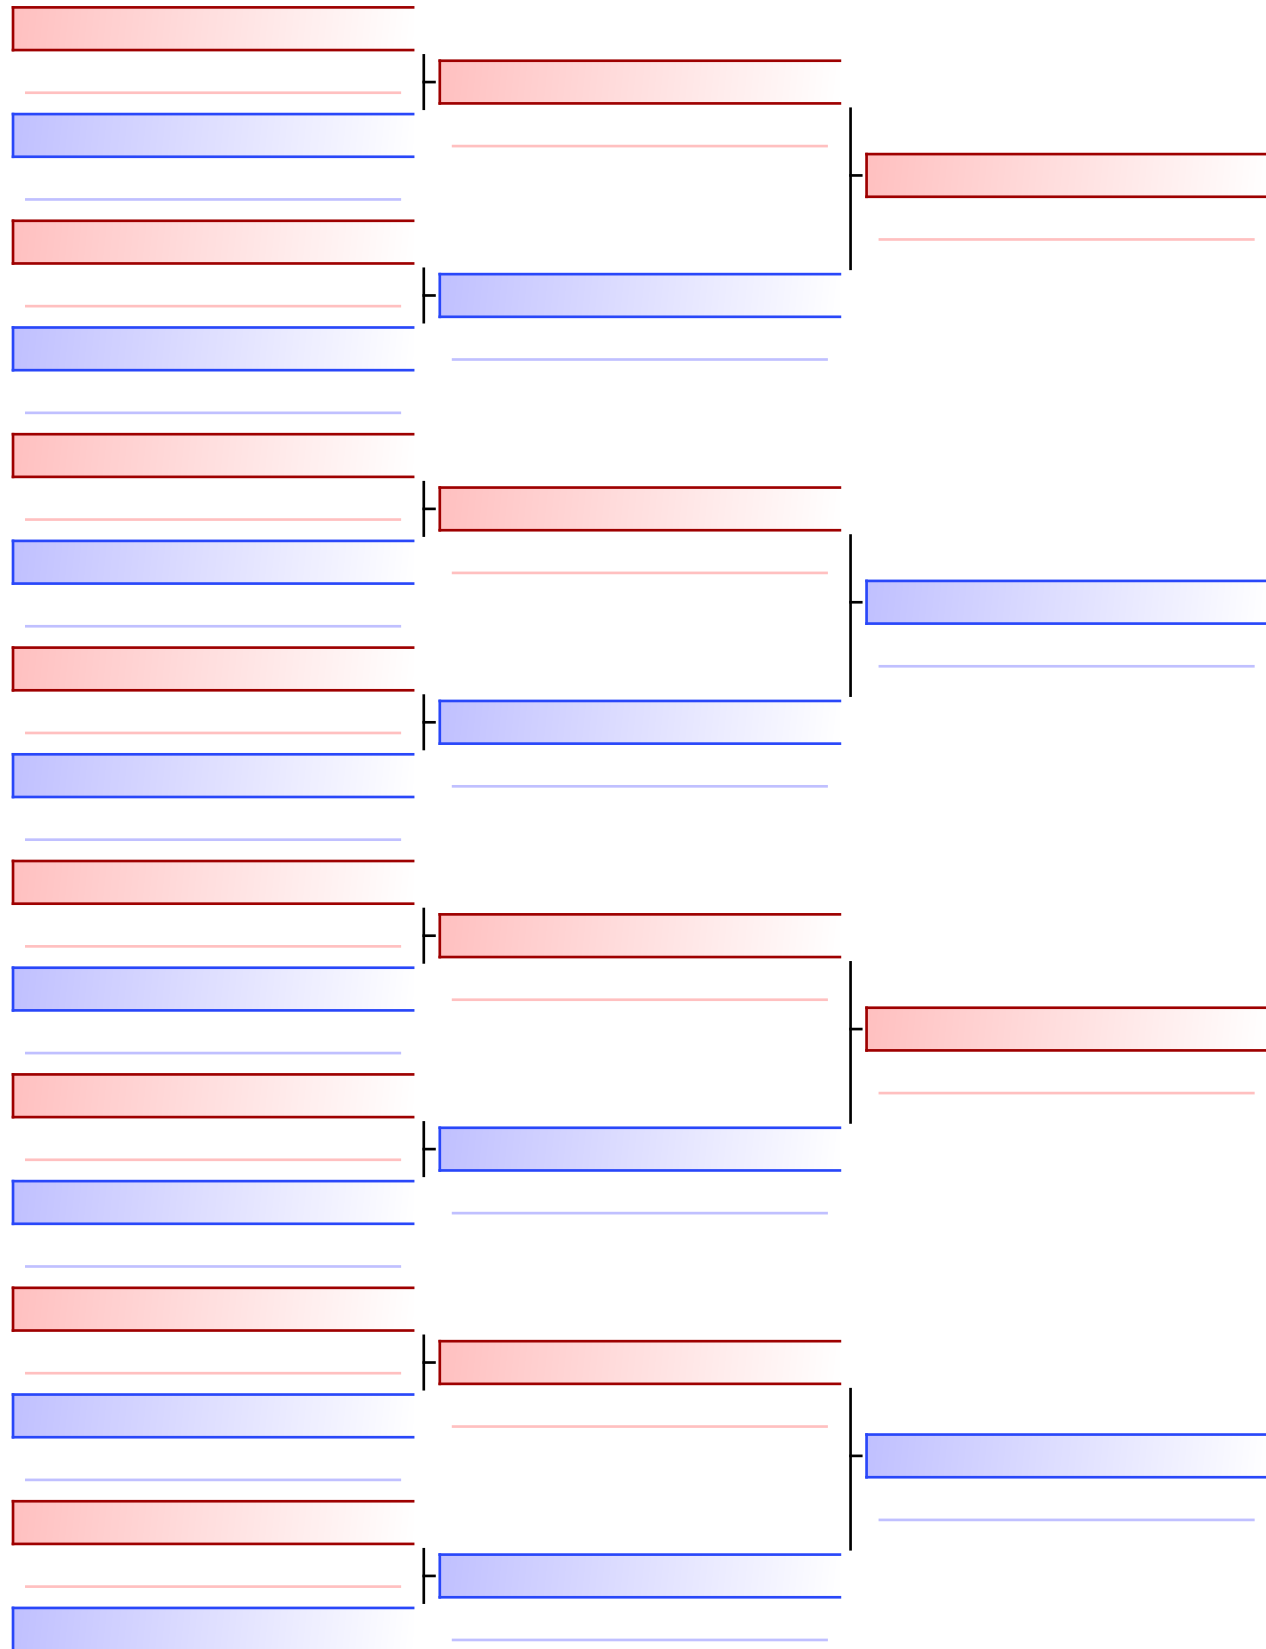

Kumite Individual male U16 -70 +70

Salzburger Landesmeisterschaft 2023 & 1. Salzburg Cup 2023, Volksschule in Bruck an der Großglocknerstraße, Raiffeisenstraße 20, 5671 Bruck an der Gro... 2023-03-25

Tatami
2 16:50

Pool
1/1

Final

SELIMOVIC ARMIN (KU WALSERFELD)

EBNER LUCA (KU WALSERFELD)