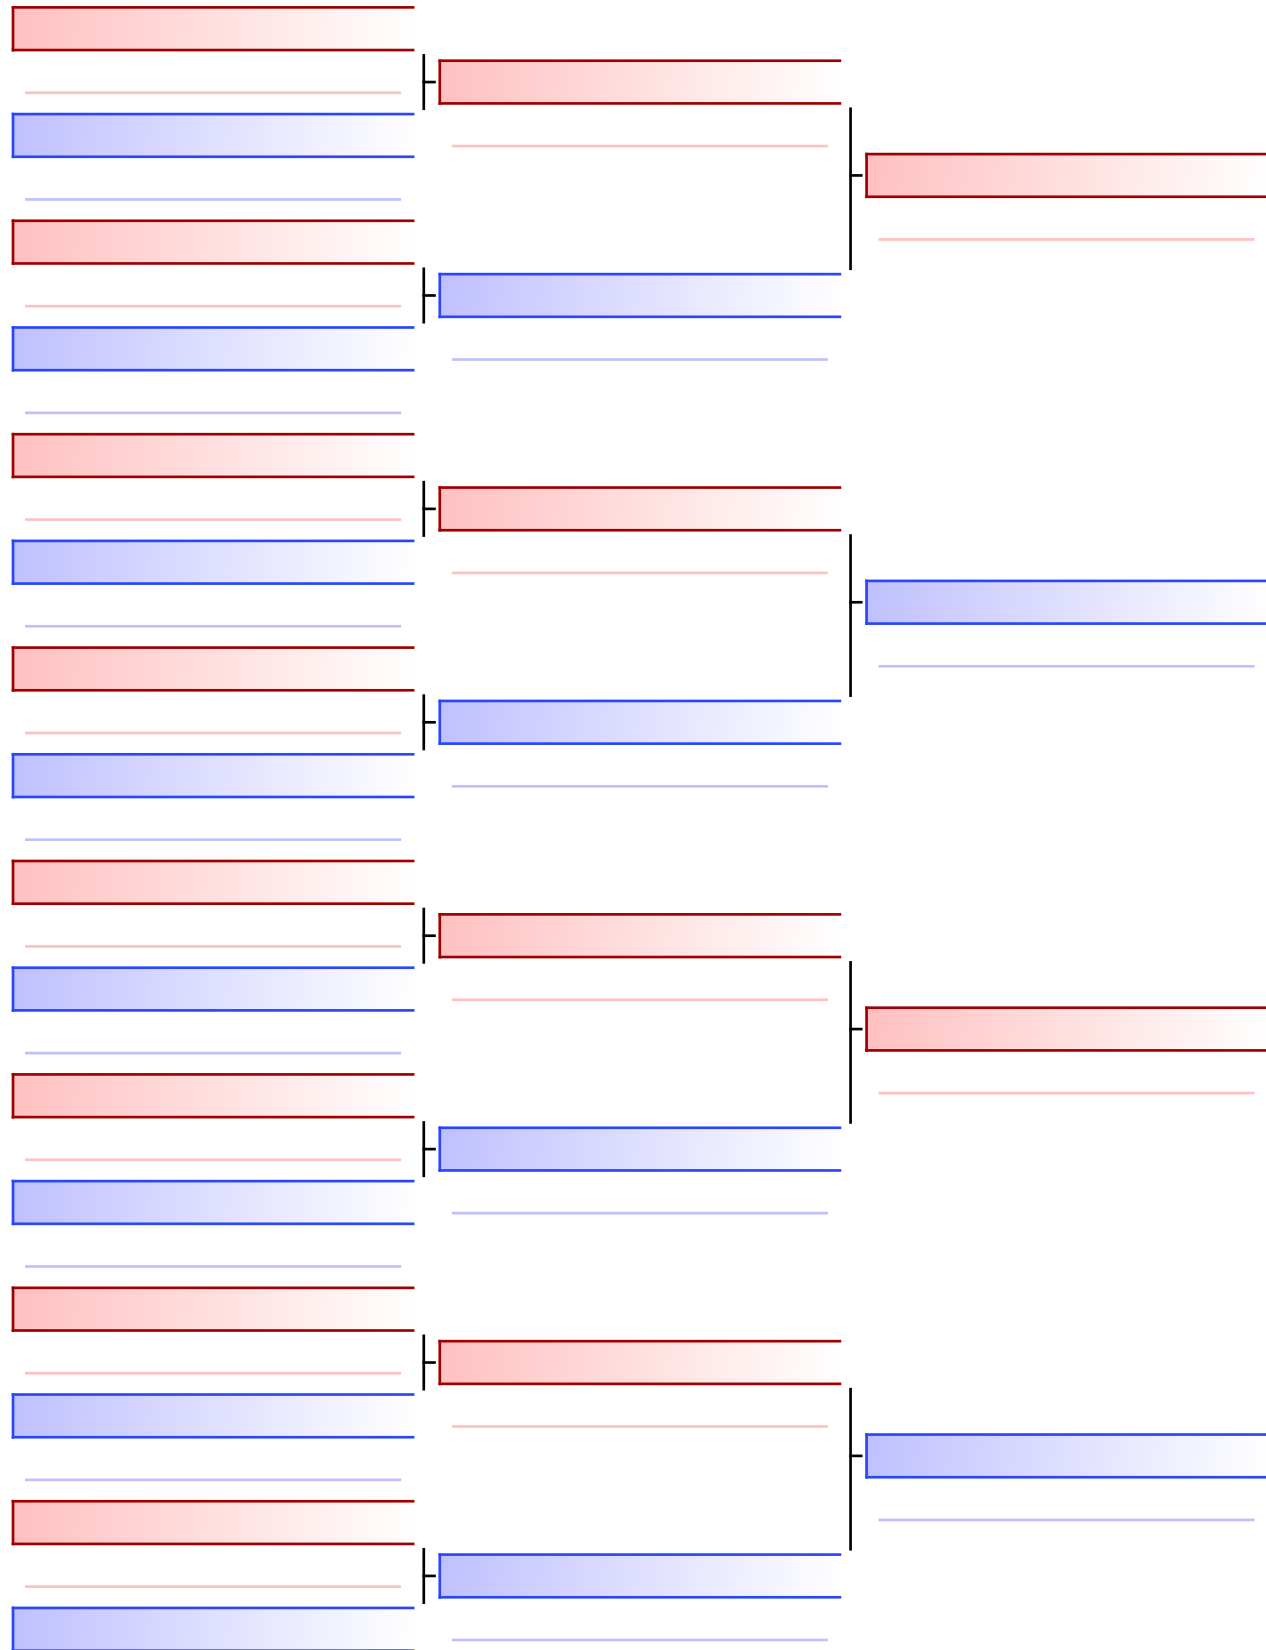

Kumite Individual female U18 Open

Salzburger Landesmeisterschaft 2023 & 1. Salzburg Cup 2023, Volksschule in Bruck an der Großglocknerstraße, Raiffeisenstraße 20, 5671 Bruck an der Gro... 2023-03-25

Tatami
2 17:25

Pool
1/1

Final

WOHLAND LEONIE (KARA)

SCHÜTZE EMMA (KARA)