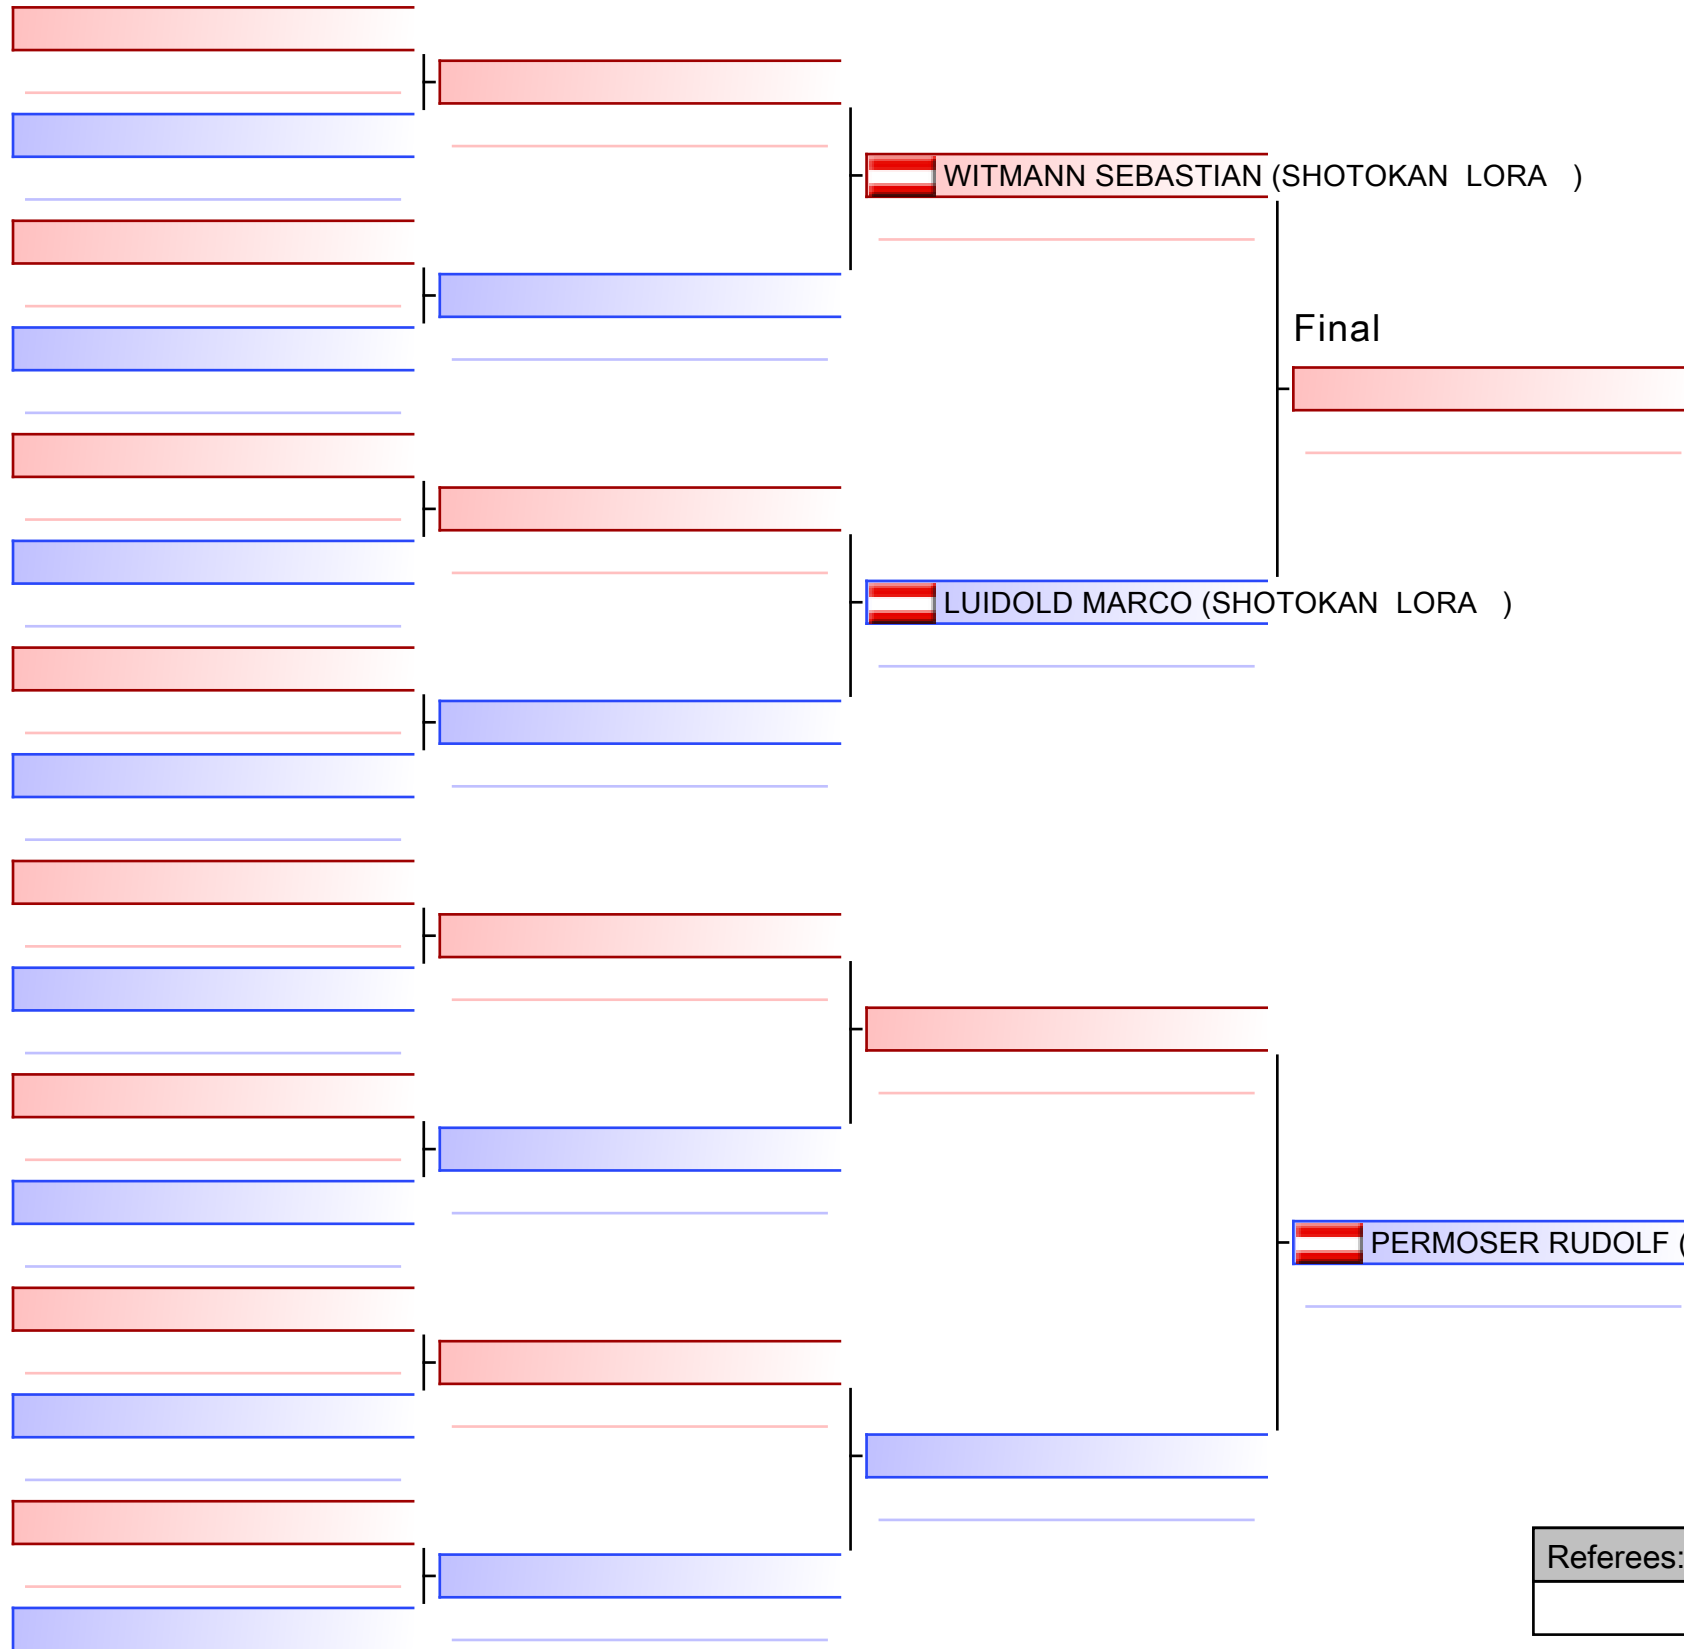

SalzburgCup - KATA EINZEL +35 MÄNNLICH

Salzburger Landesmeisterschaft 2023 & 1. Salzburg Cup 2023, Volksschule in Bruck an der Großglocknerstraße, Raiffeisenstraße 20, 5671 Bruck an der Gro... 2023-03-25

Tatami
1 14:50

Pool
1/1

[Original]

Referees: