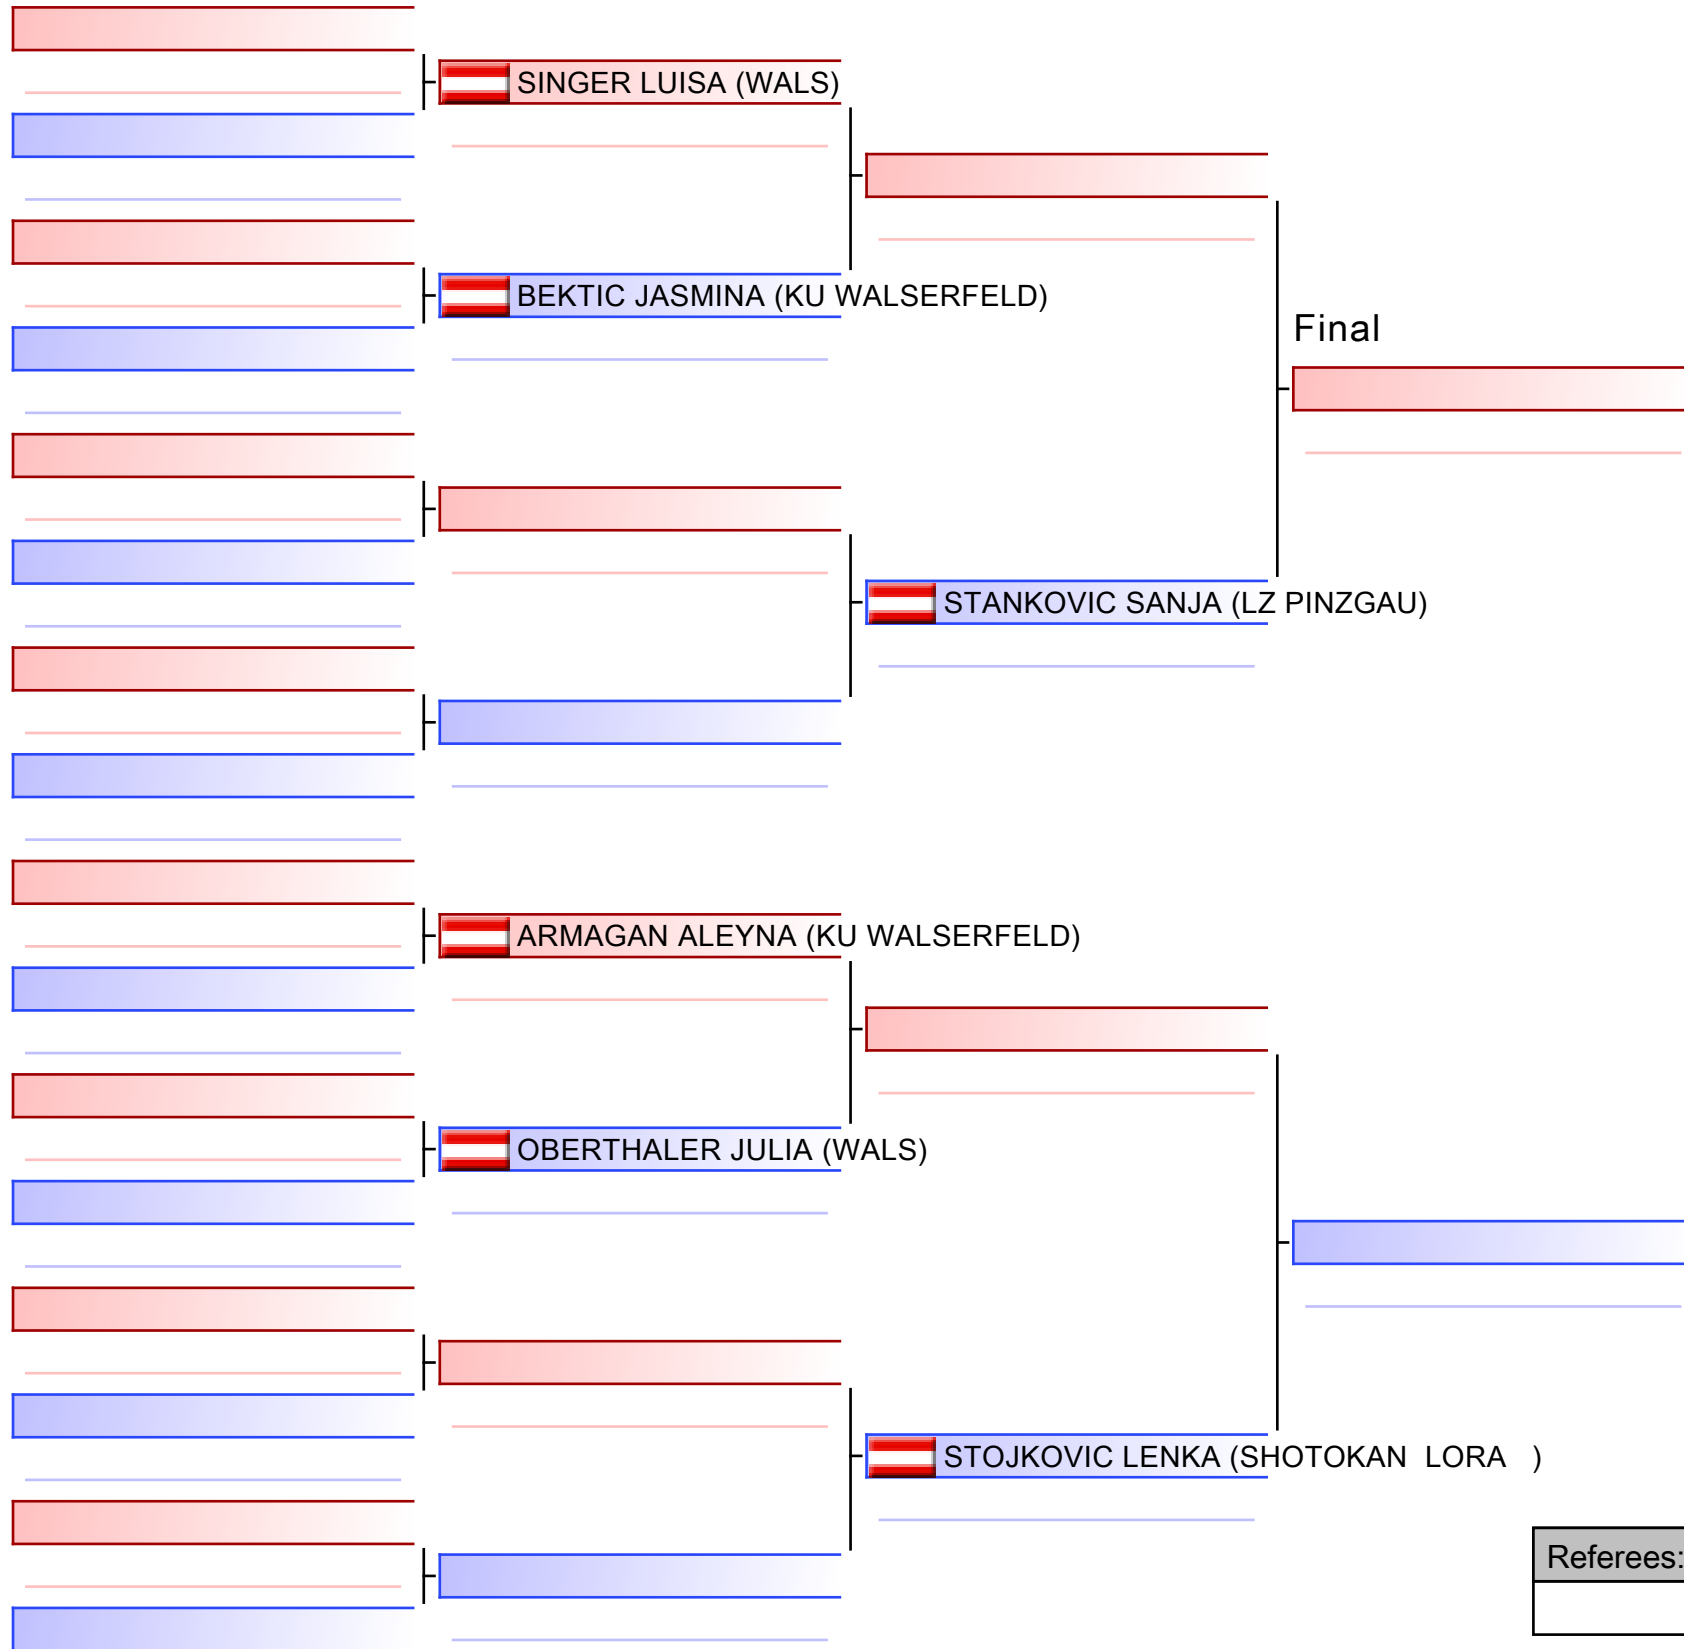

Kata Individual female U18

Salzburger Landesmeisterschaft 2023 & 1. Salzburg Cup 2023, Volksschule in Bruck an der Großglocknerstraße, Raiffeisenstraße 20, 5671 Bruck an der Gro... 2023-03-25

Tatami
2 12:35

Pool
1/1

[Original]

Referees: