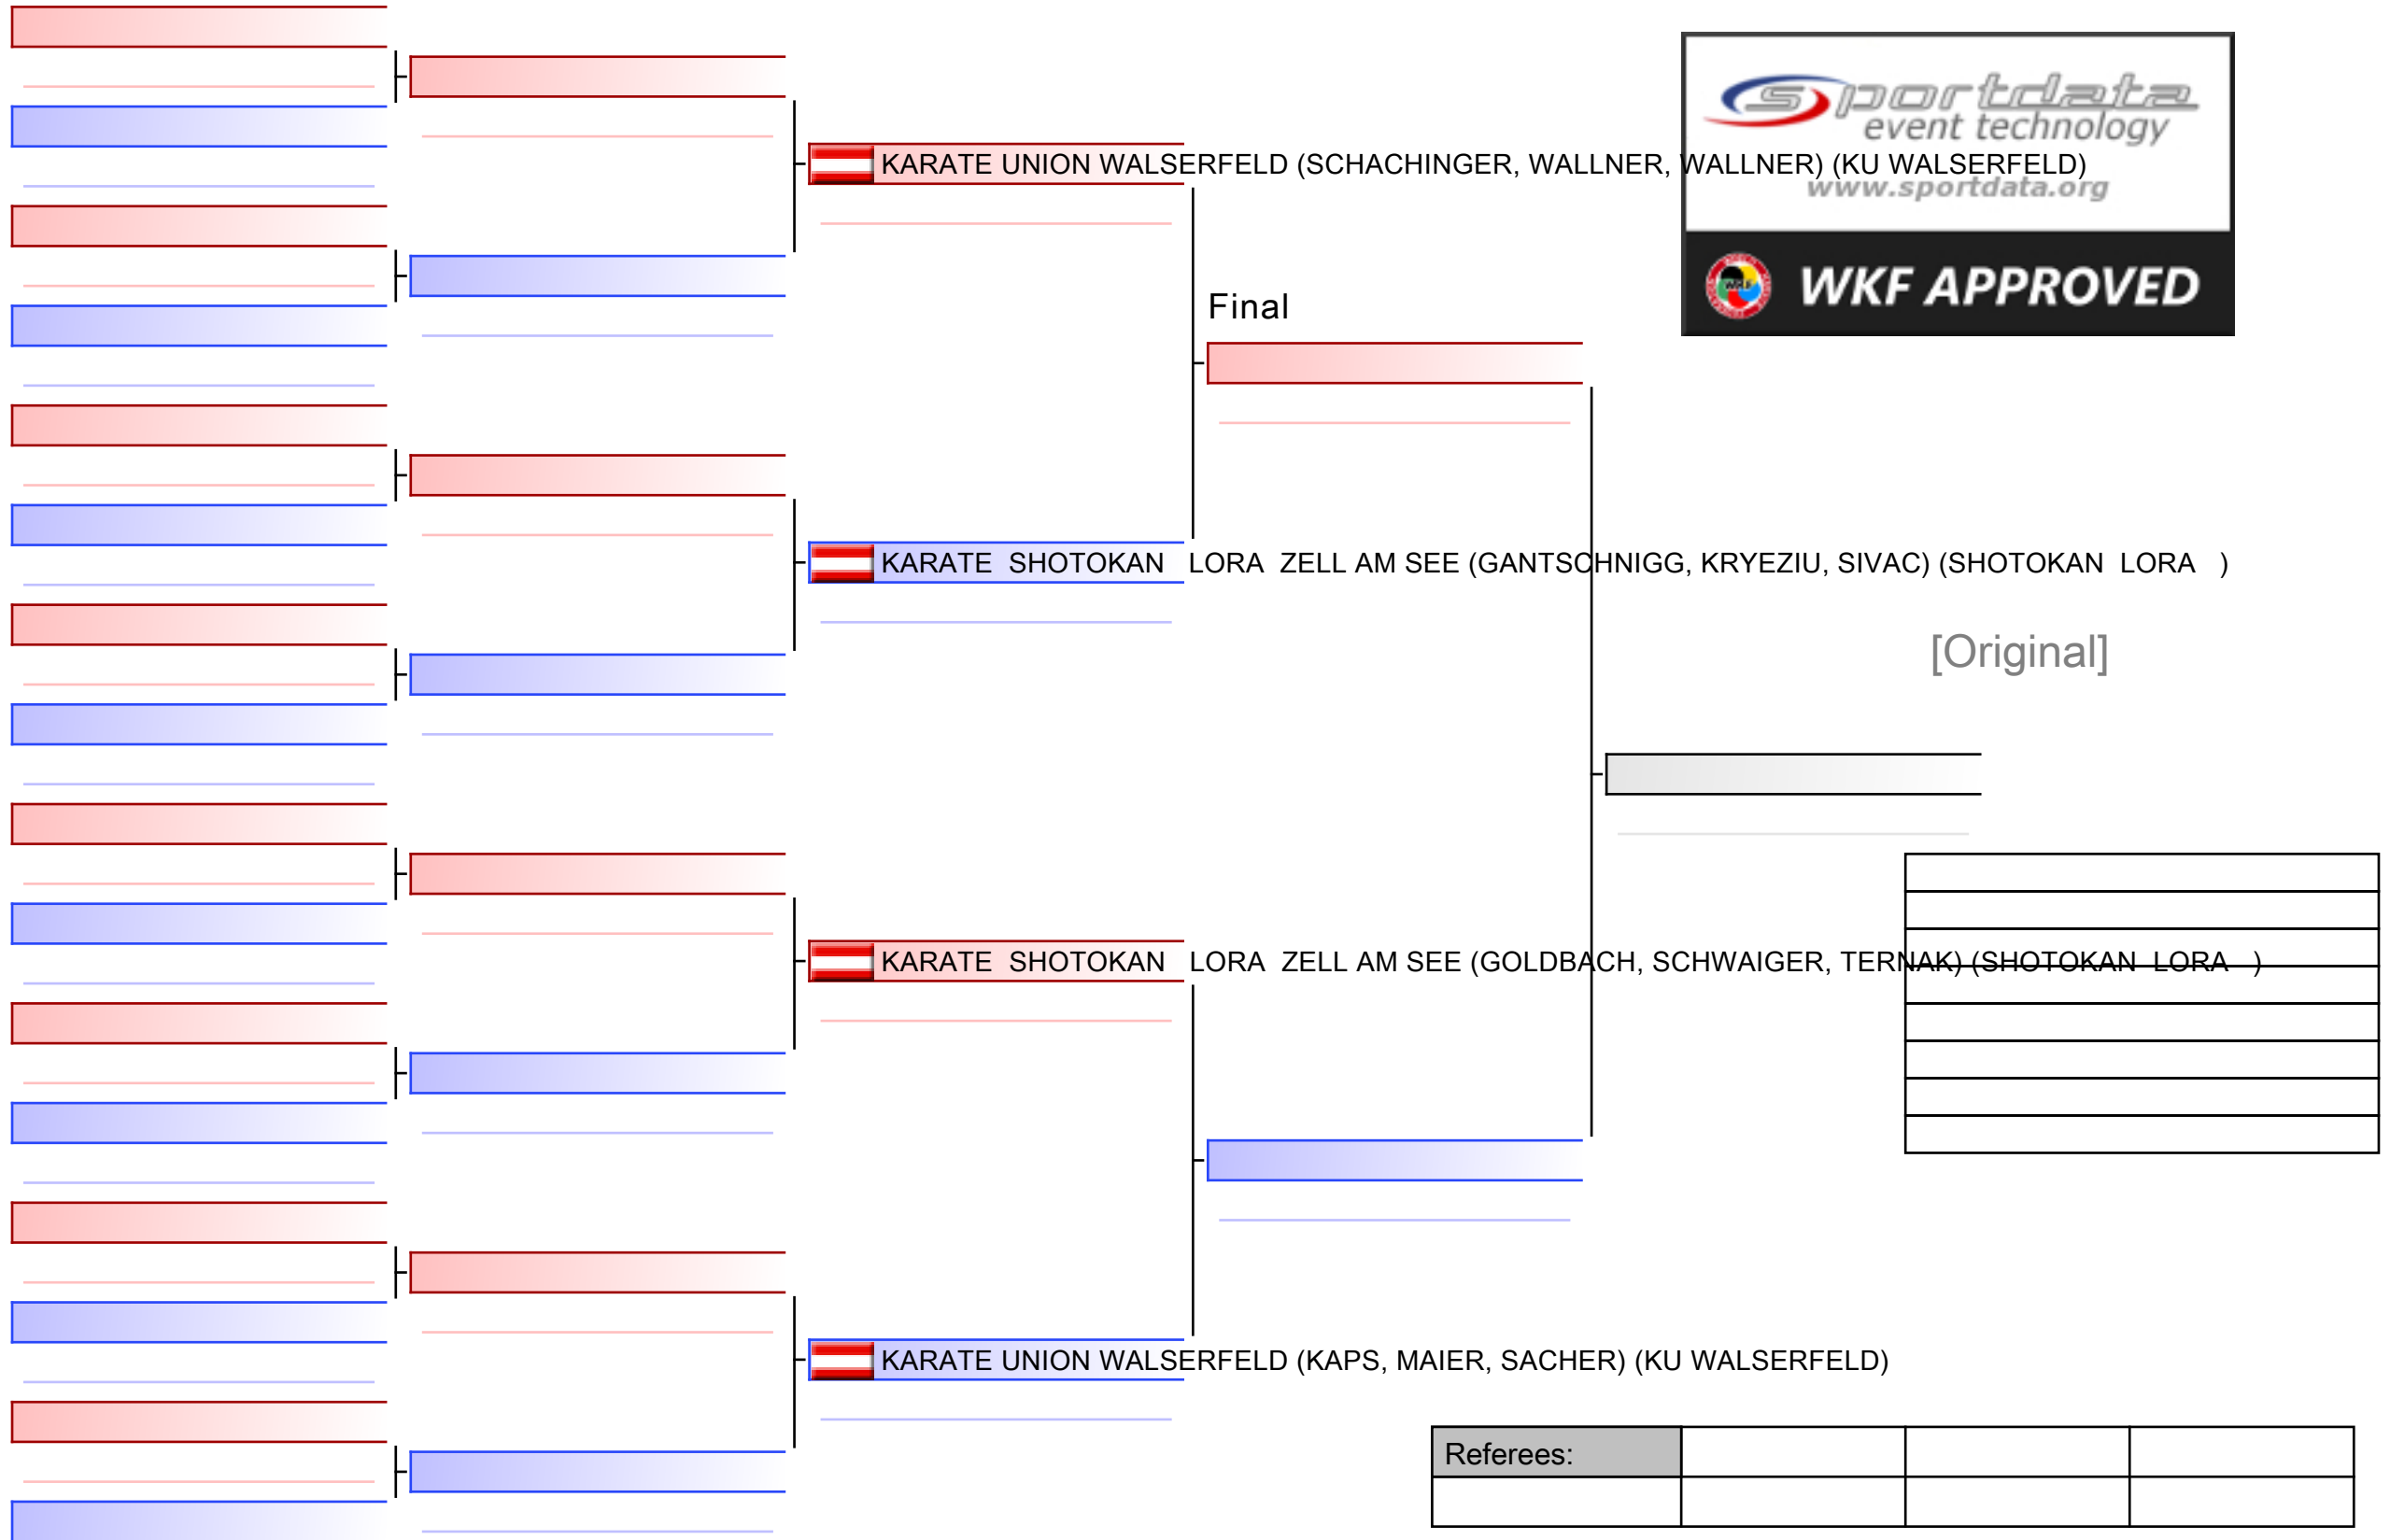

Tatami
1 10:10

Pool
1/1

Kumite Individual female Seniors Open

Salzburger Landesmeisterschaft 2023 & 1. Salzburg Cup 2023, Volksschule in Bruck an der Großglocknerstraße, Raiffeisenstraße 20, 5671 Bruck an der Gro... 2023-03-25