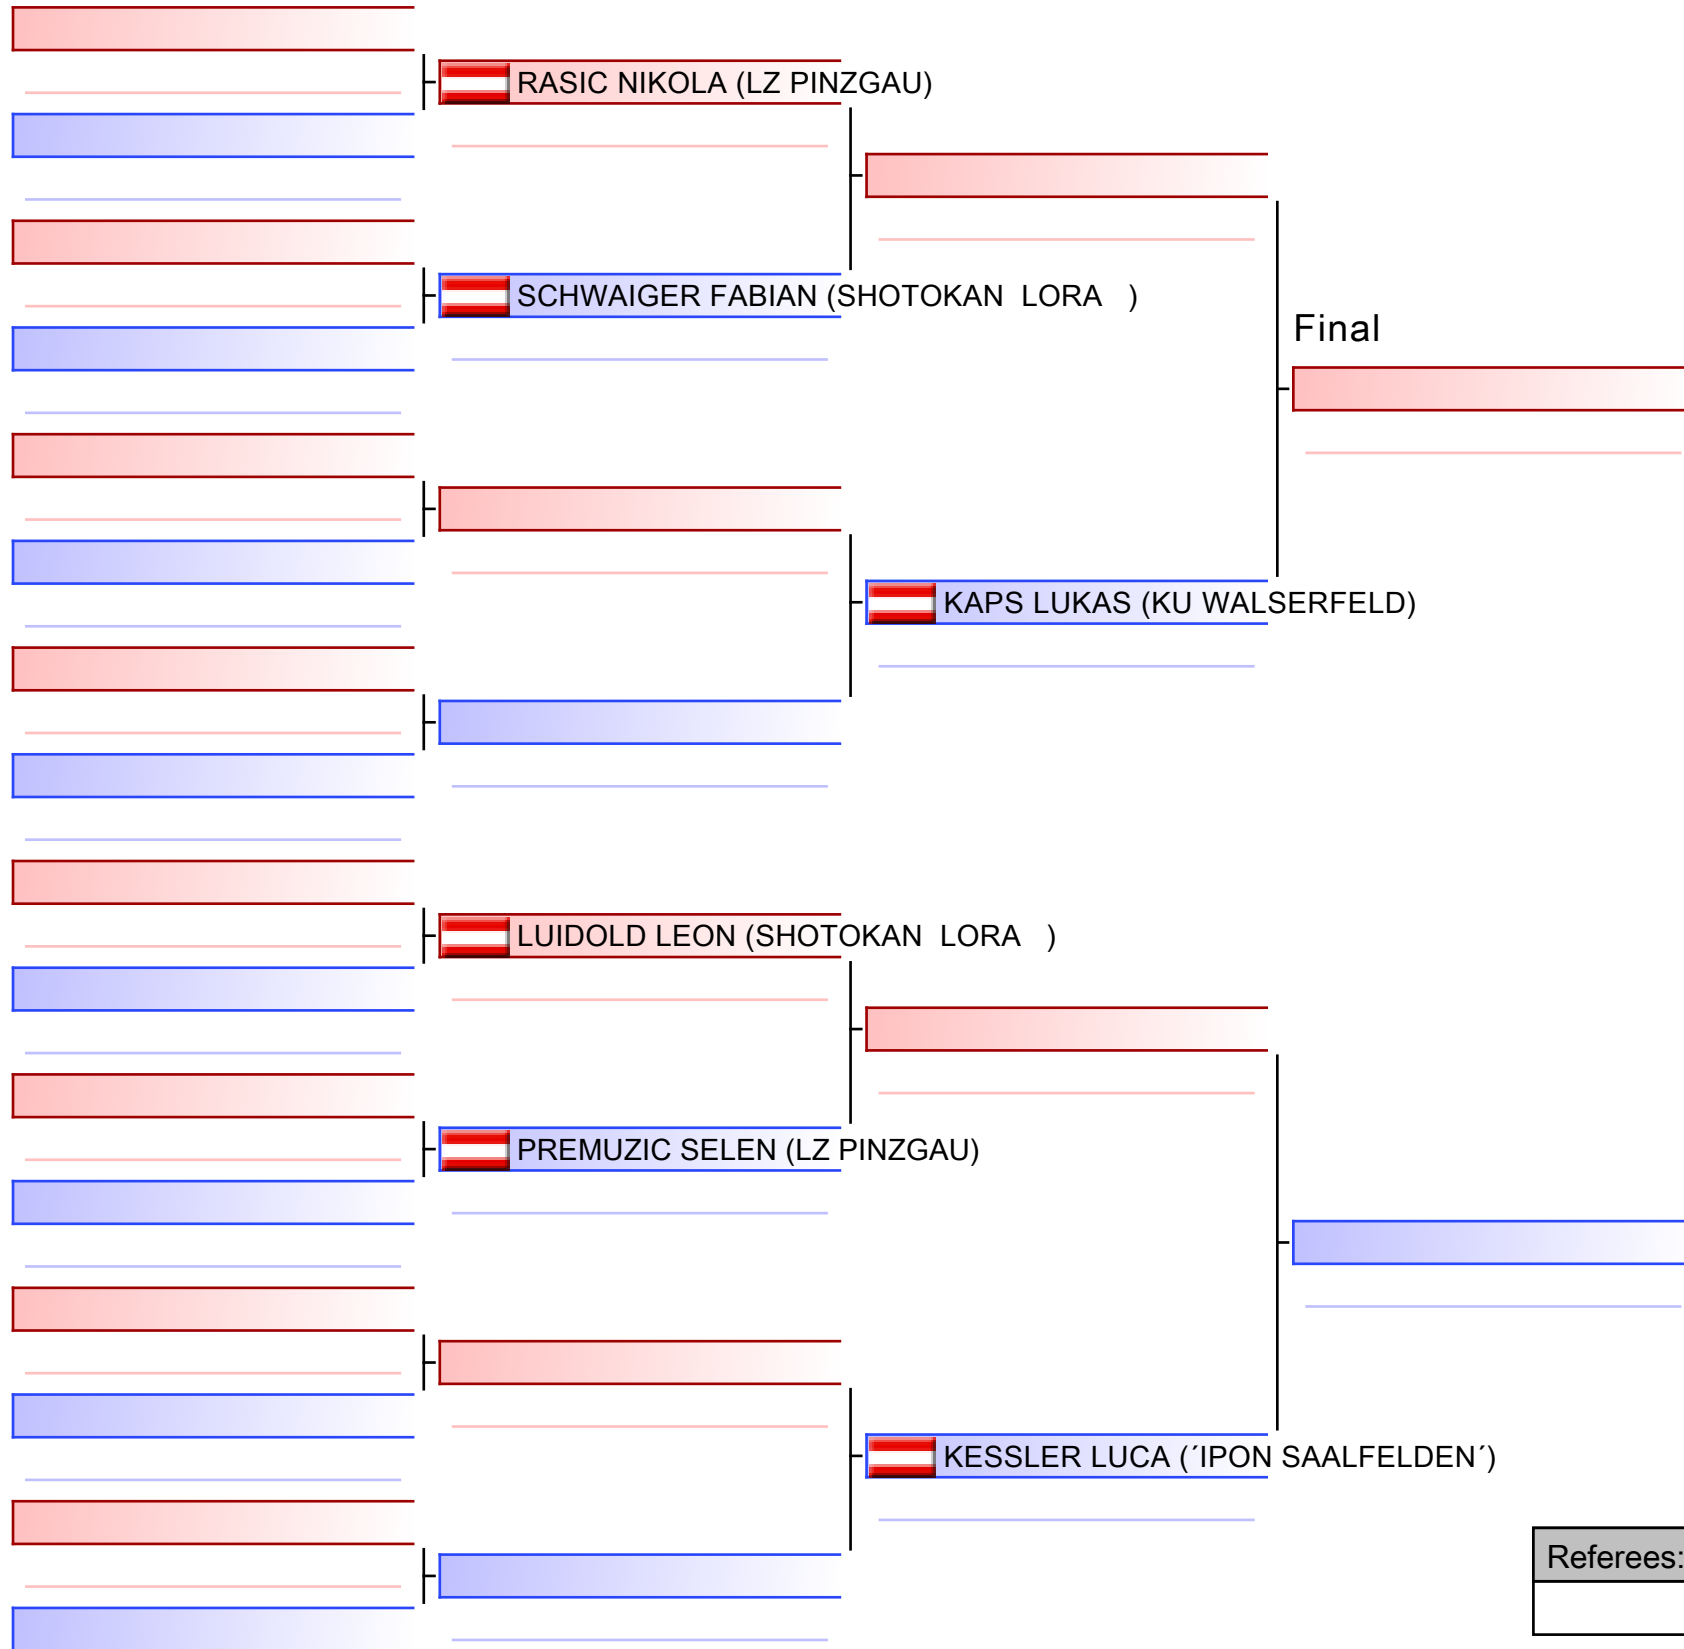

SalzburgCup - KATA EINZEL MÄNNLICH U12 UNTERSTUFE

Salzburger Landesmeisterschaft 2023 & 1. Salzburg Cup 2023, Volksschule in Bruck an der Großglocknerstraße, Raiffeisenstraße 20, 5671 Bruck an der Gro... 2023-03-25

Tatami
1 11:15

Pool
1/1

[Original]

Referees: