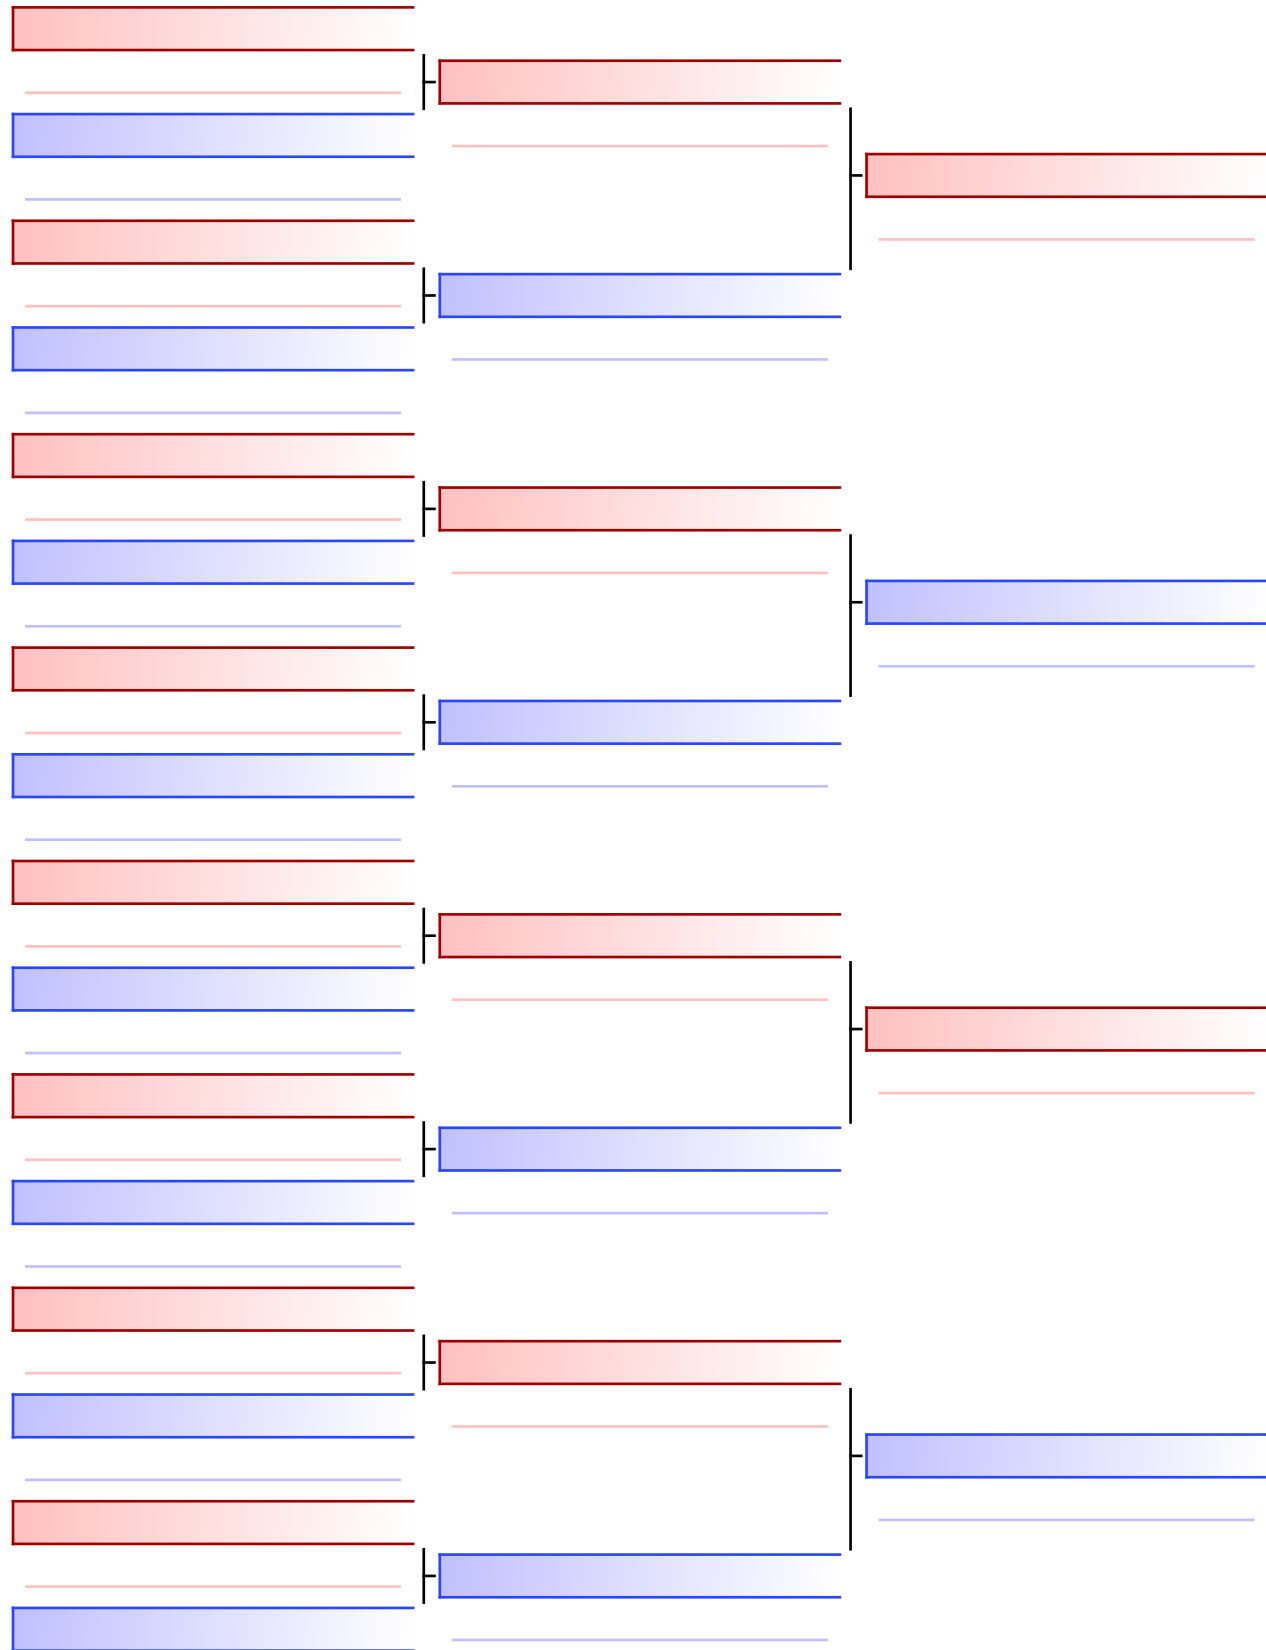

Kumite Individual female U12 +40

Salzburger Landesmeisterschaft 2023 & 1. Salzburg Cup 2023, Volksschule in Bruck an der Großglocknerstraße, Raiffeisenstraße 20, 5671 Bruck an der Gro... 2023-03-25

Tatami
1 15:30

Pool
1/1

Final

EGGER ADELA (LZ PINZGAU)

GÄRTNER EVA (KU WALSERFELD)

[Original]

Referees: