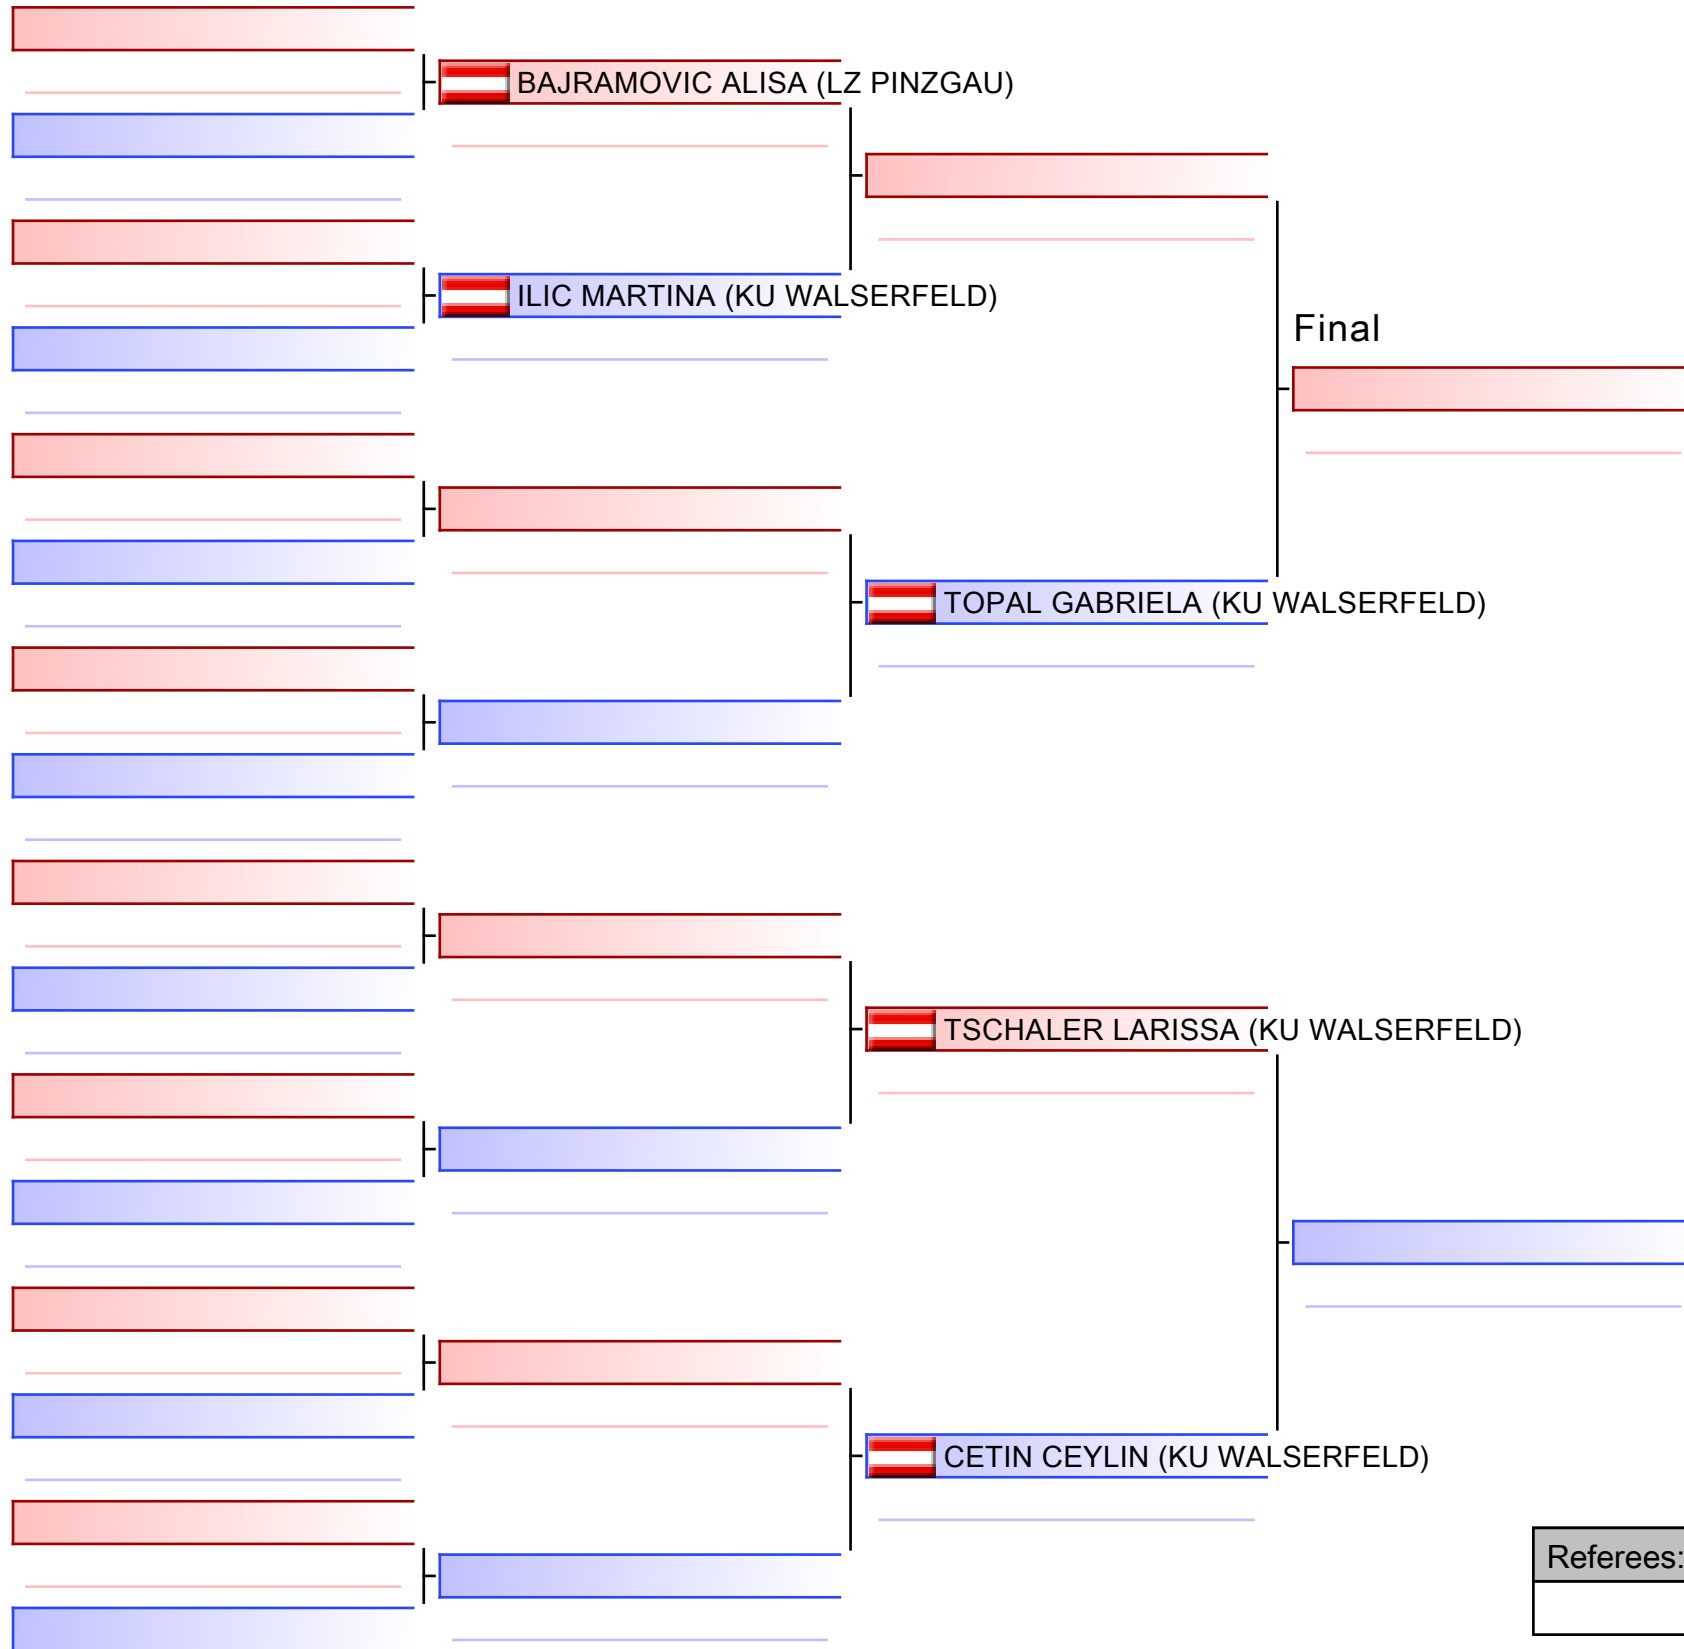

Kumite Individual female U16 Open

Salzburger Landesmeisterschaft 2023 & 1. Salzburg Cup 2023, Volksschule in Bruck an der Großglocknerstraße, Raiffeisenstraße 20, 5671 Bruck an der Gro... 2023-03-25

Tatami
1 16:30

Pool
1/1

[Original]

Referees: