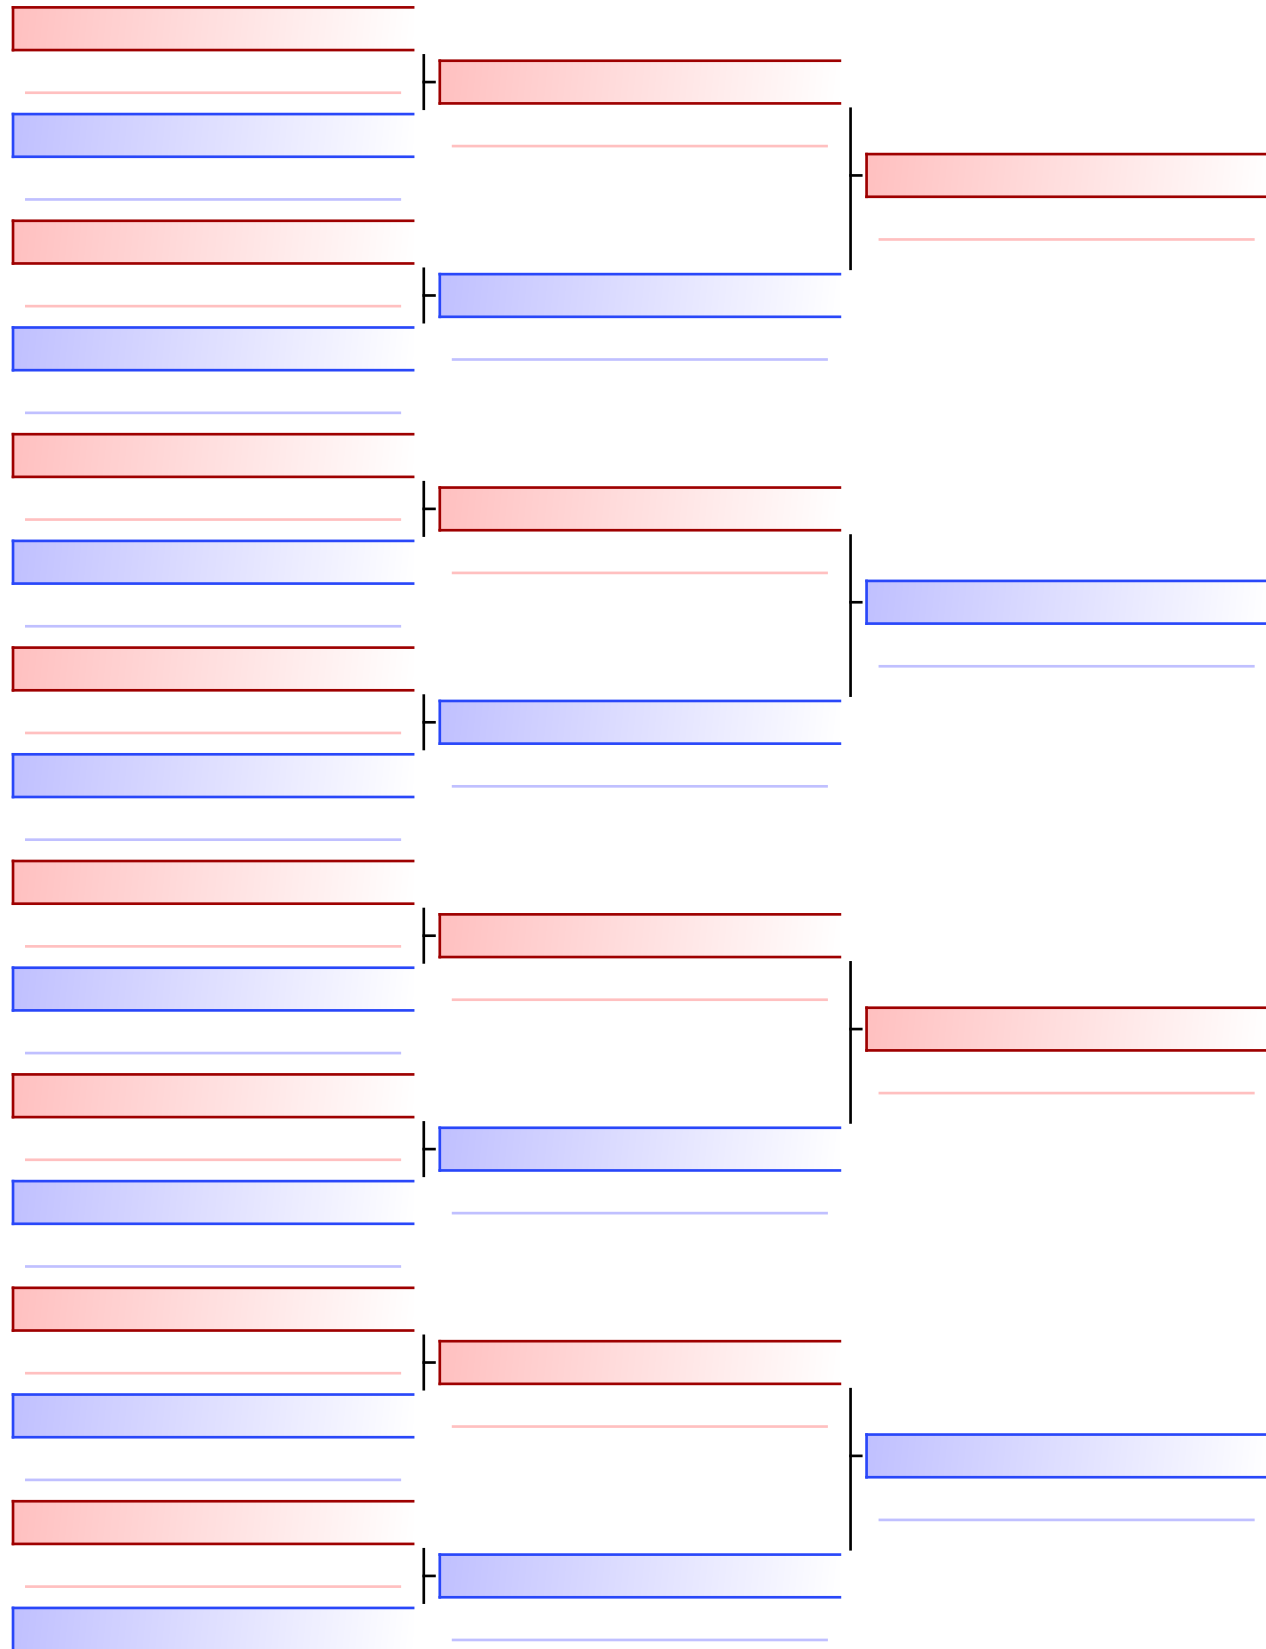

Kata Team female U16

Salzburger Landesmeisterschaft 2023 & 1. Salzburg Cup 2023, Volksschule in Bruck an der Großglocknerstraße, Raiffeisenstraße 20, 5671 Bruck an der Gro... 2023-03-25

Tatami
1 10:25

Pool
1/1

Final

KARATE SHOTOKAN LORA ZELL AM SEE (BYTYQI, BYTYQI, LORA) (SHOTOKAN LORA)

[Original]

KARATE UNION WALSERFELD (GÄRTNER, ILIC, SACHER) (KU WALSERFELD)

Referees: