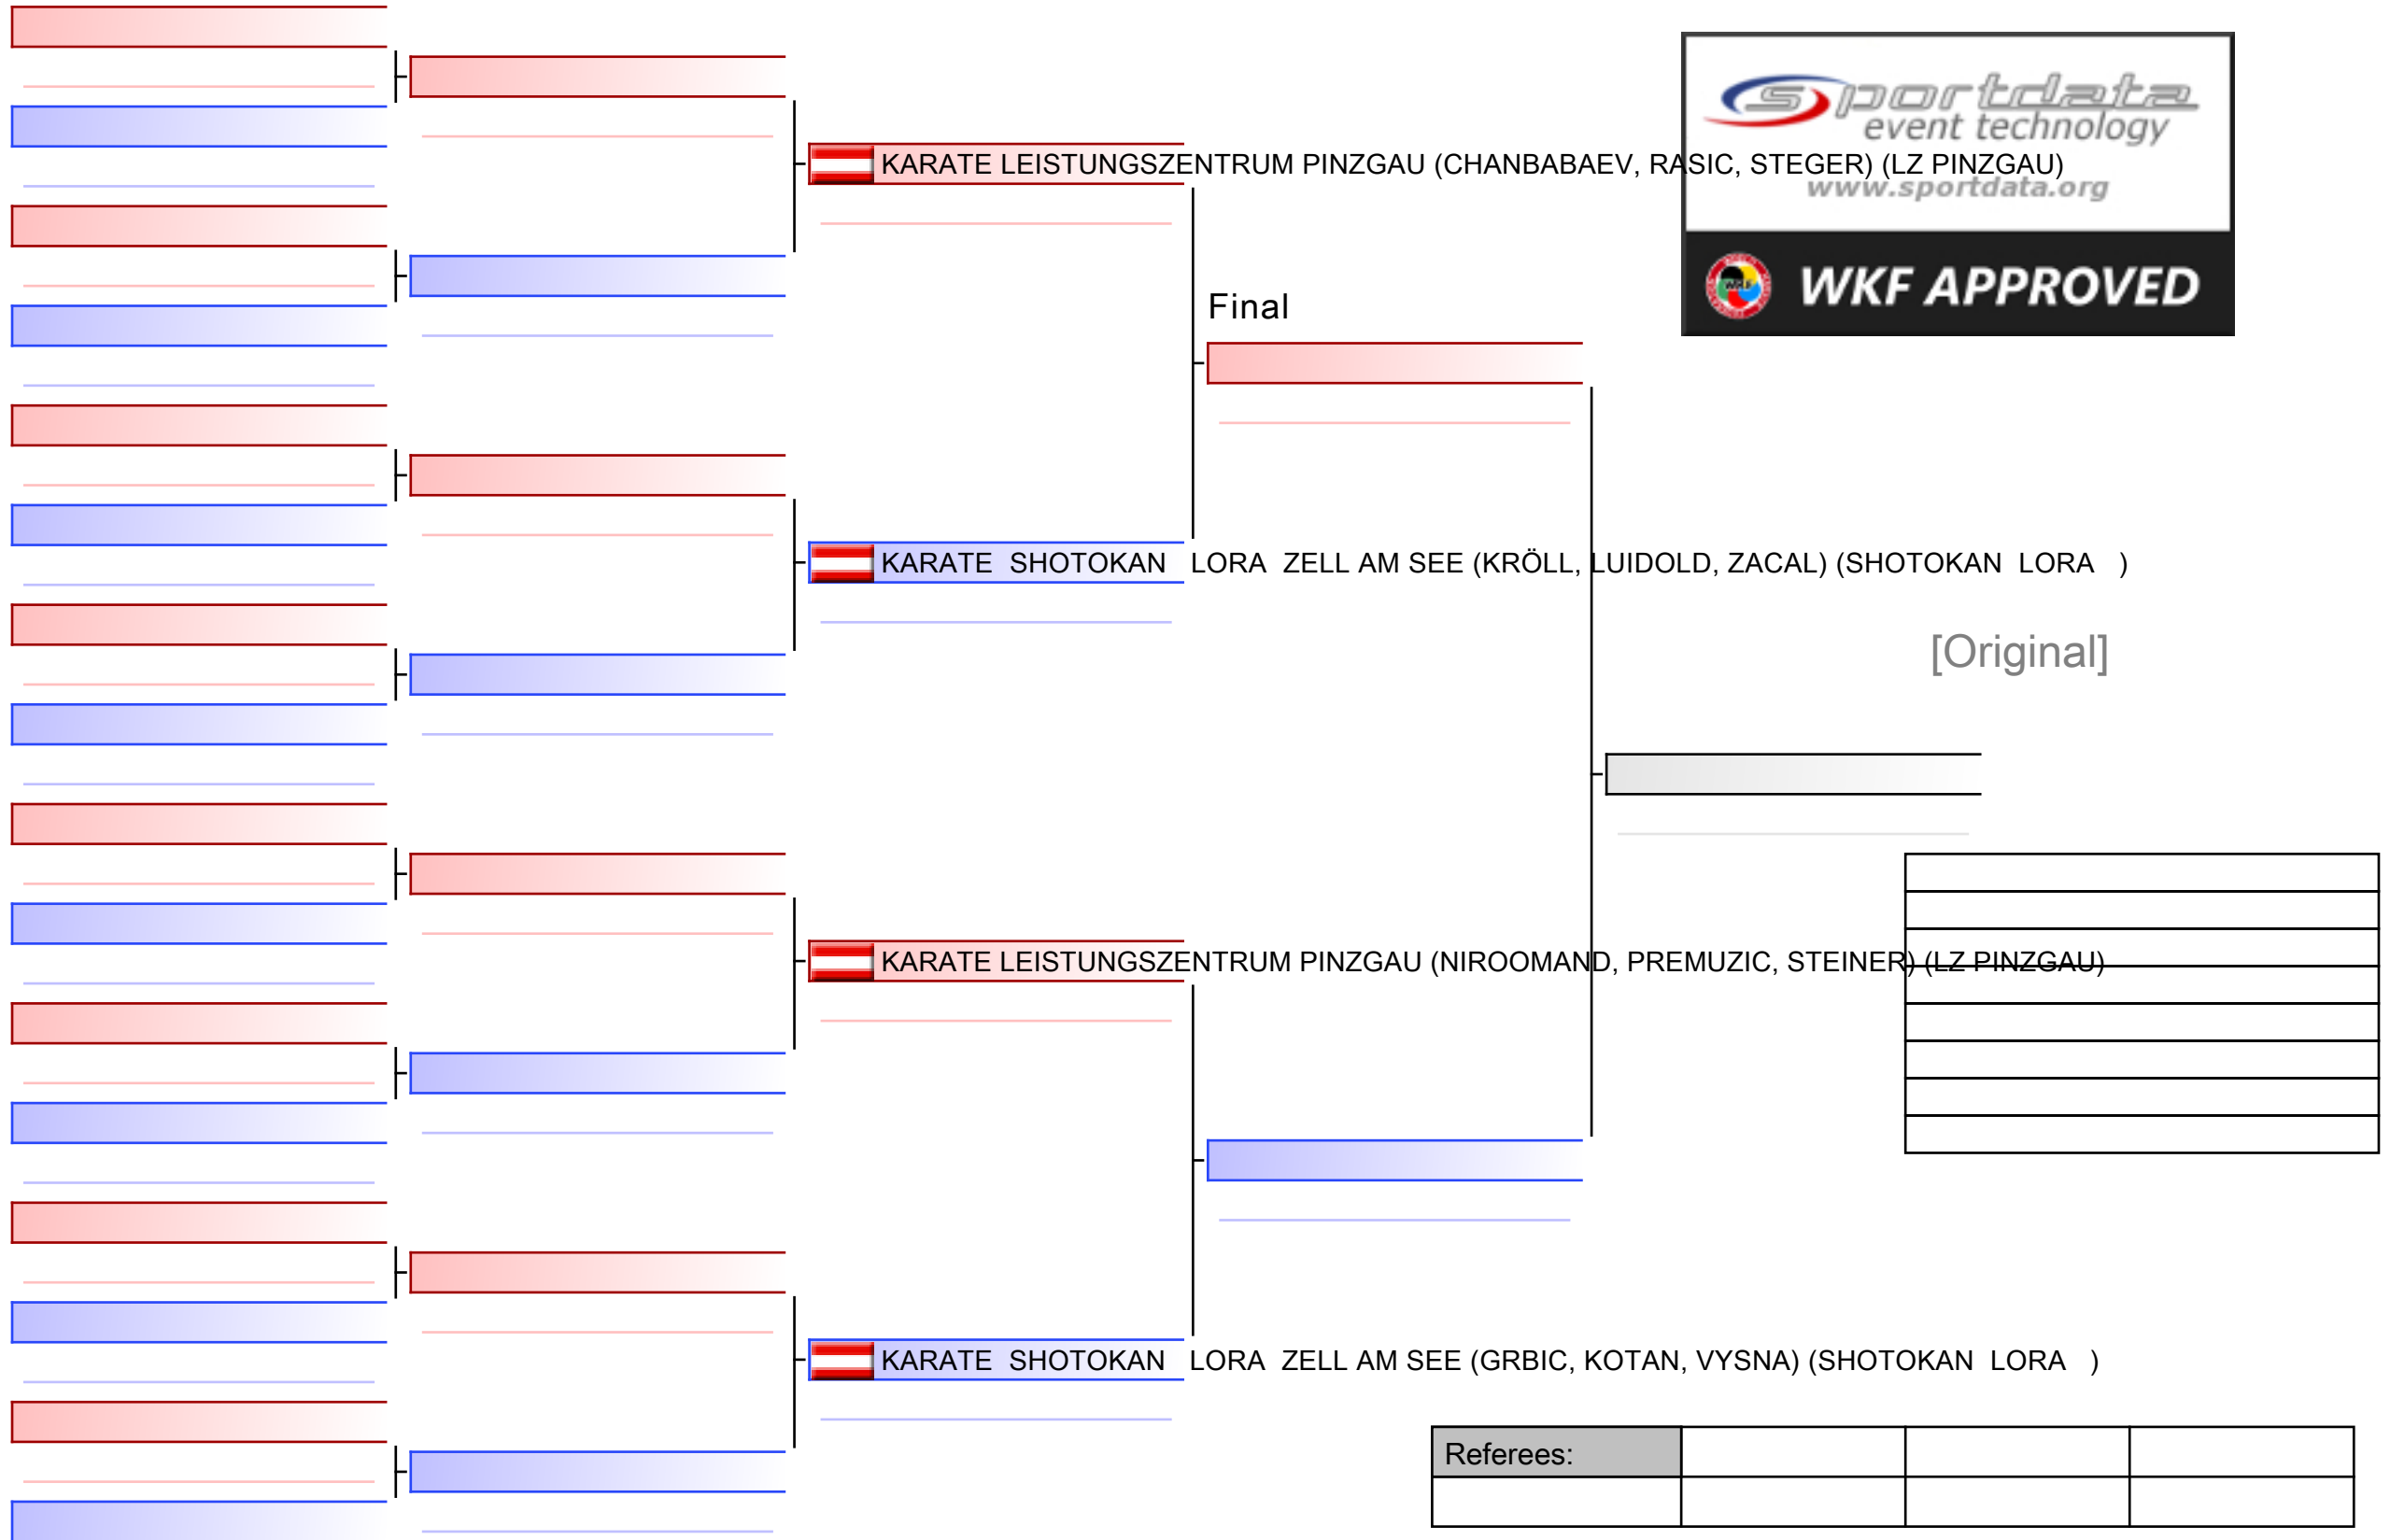

Kata Team male U12

Salzburger Landesmeisterschaft 2023 & 1. Salzburg Cup 2023, Volksschule in Bruck an der Großglocknerstraße, Raiffeisenstraße 20, 5671 Bruck an der Gro... 2023-03-25

Tatami
2 10:00

Pool
1/1