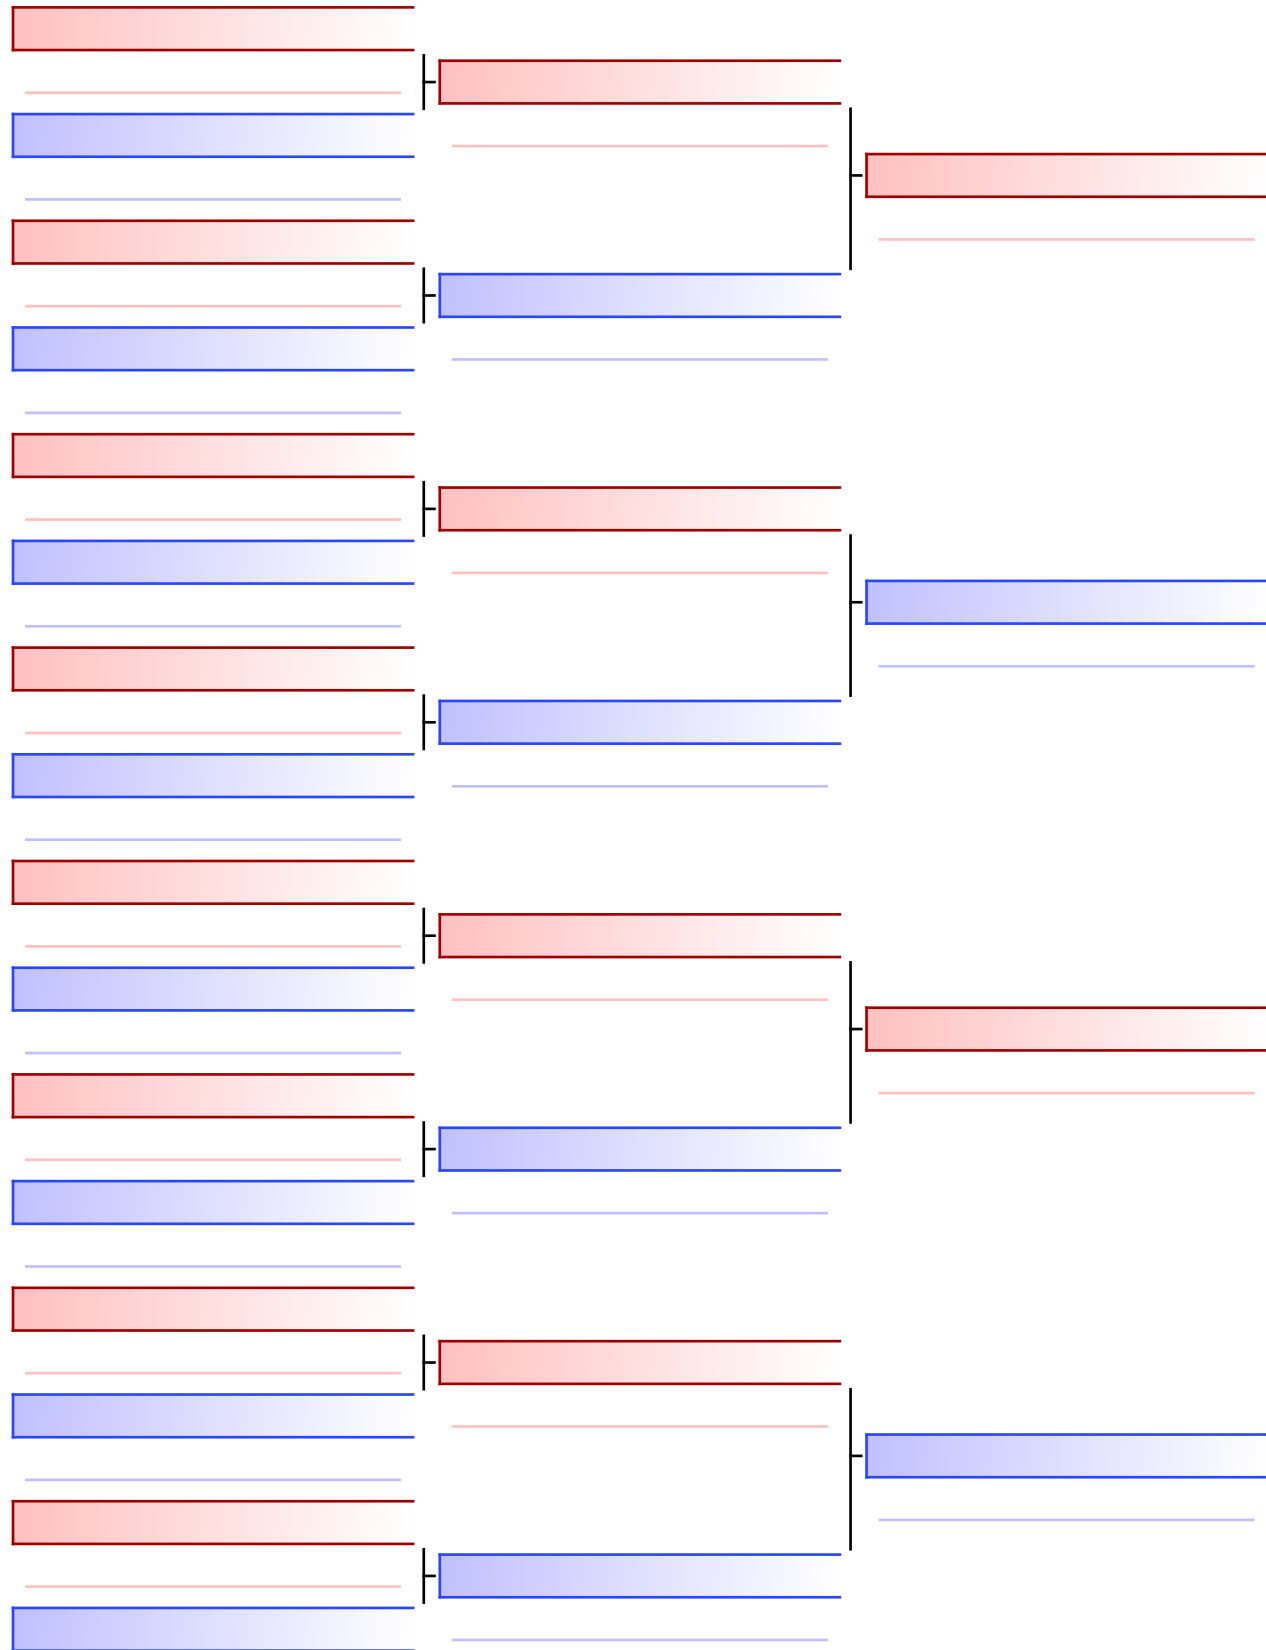

Kumite Individual female U16 -54

Salzburger Landesmeisterschaft 2023 & 1. Salzburg Cup 2023, Volksschule in Bruck an der Großglocknerstraße, Raiffeisenstraße 20, 5671 Bruck an der Gro... 2023-03-25

Tatami
1 16:10

Pool
1/1

Final

CETIN CEYLIN (KU WALSERFELD)

TOPAL GABRIELA (KU WALSERFELD)

[Original]

Referees: