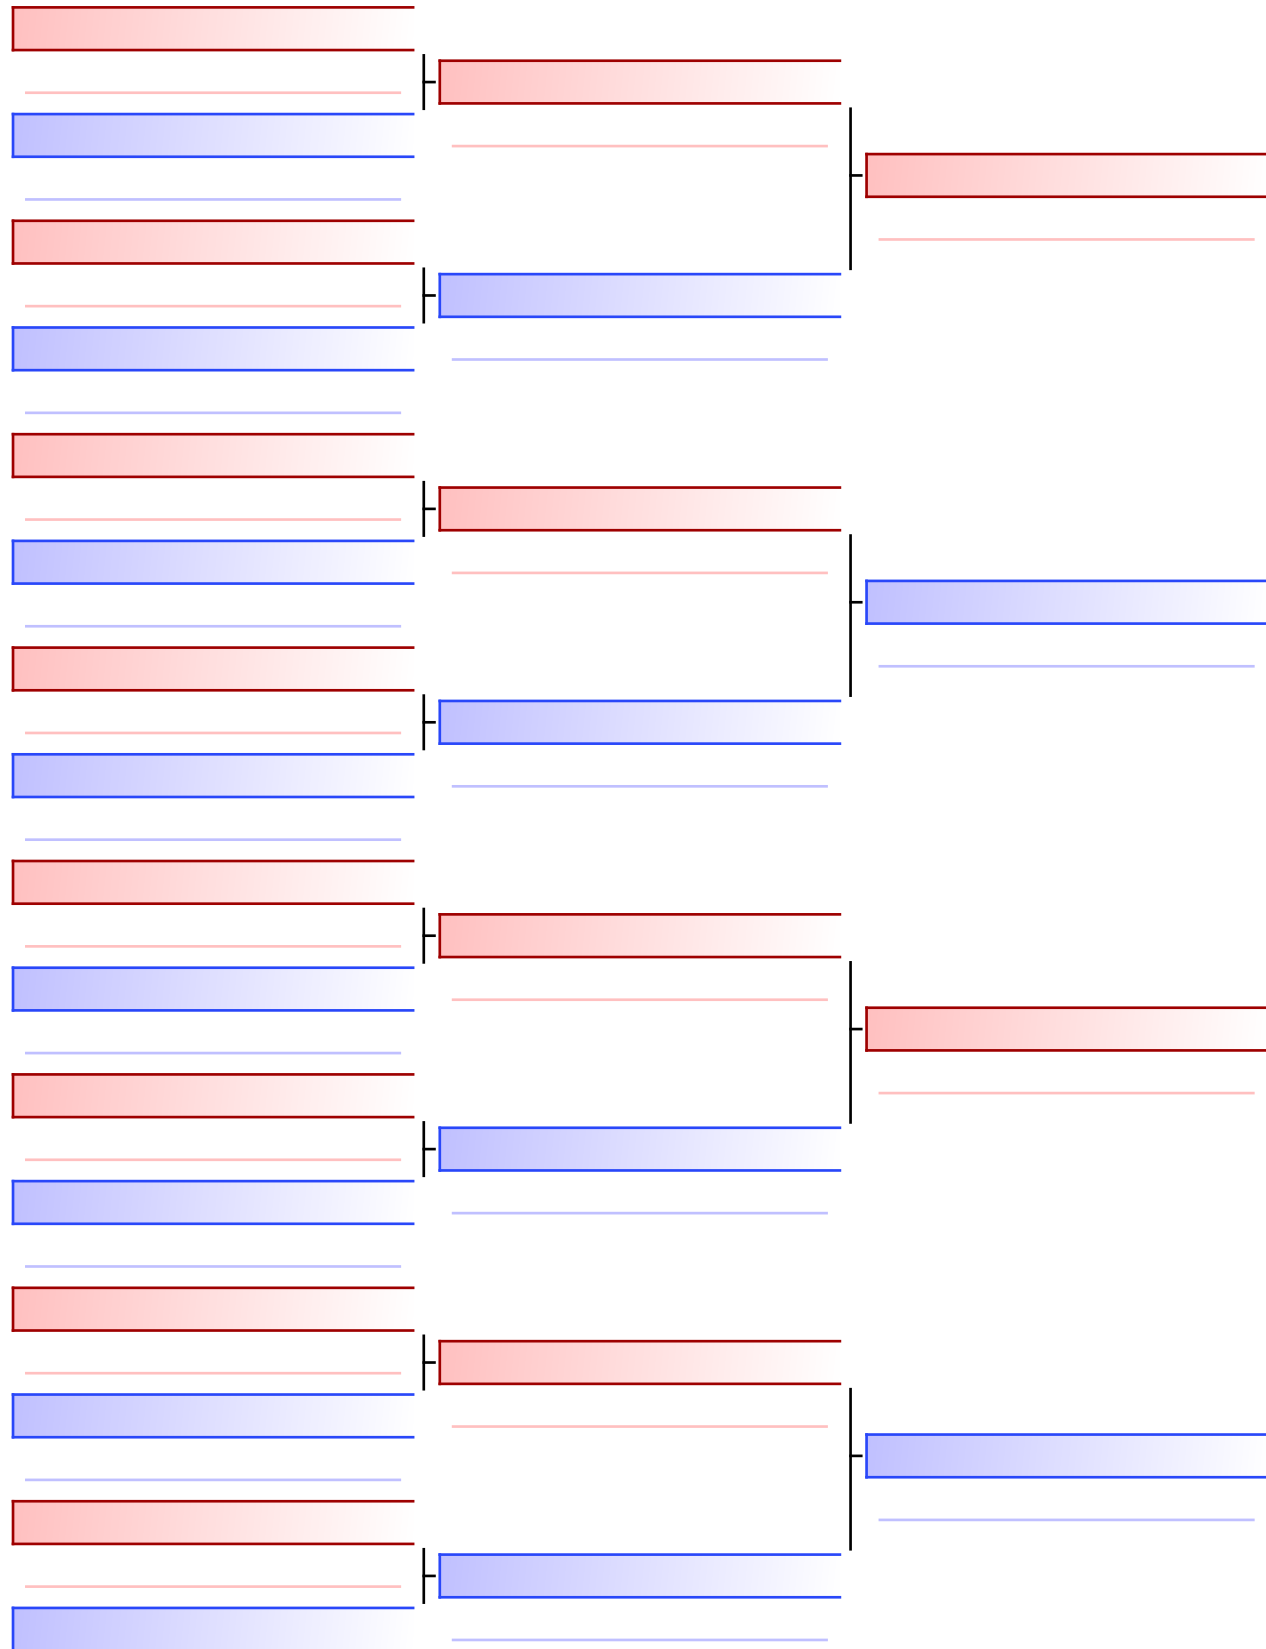

Kumite Individual male U14 -50 +55

Salzburger Landesmeisterschaft 2023 & 1. Salzburg Cup 2023, Volksschule in Bruck an der Großglocknerstraße, Raiffeisenstraße 20, 5671 Bruck an der Gro... 2023-03-25

Tatami
1 17:15

Pool
1/1

Final

STEGER TOBIAS (LZ PINZGAU)

BEKTIC ARMIN (KU WALSERFELD)