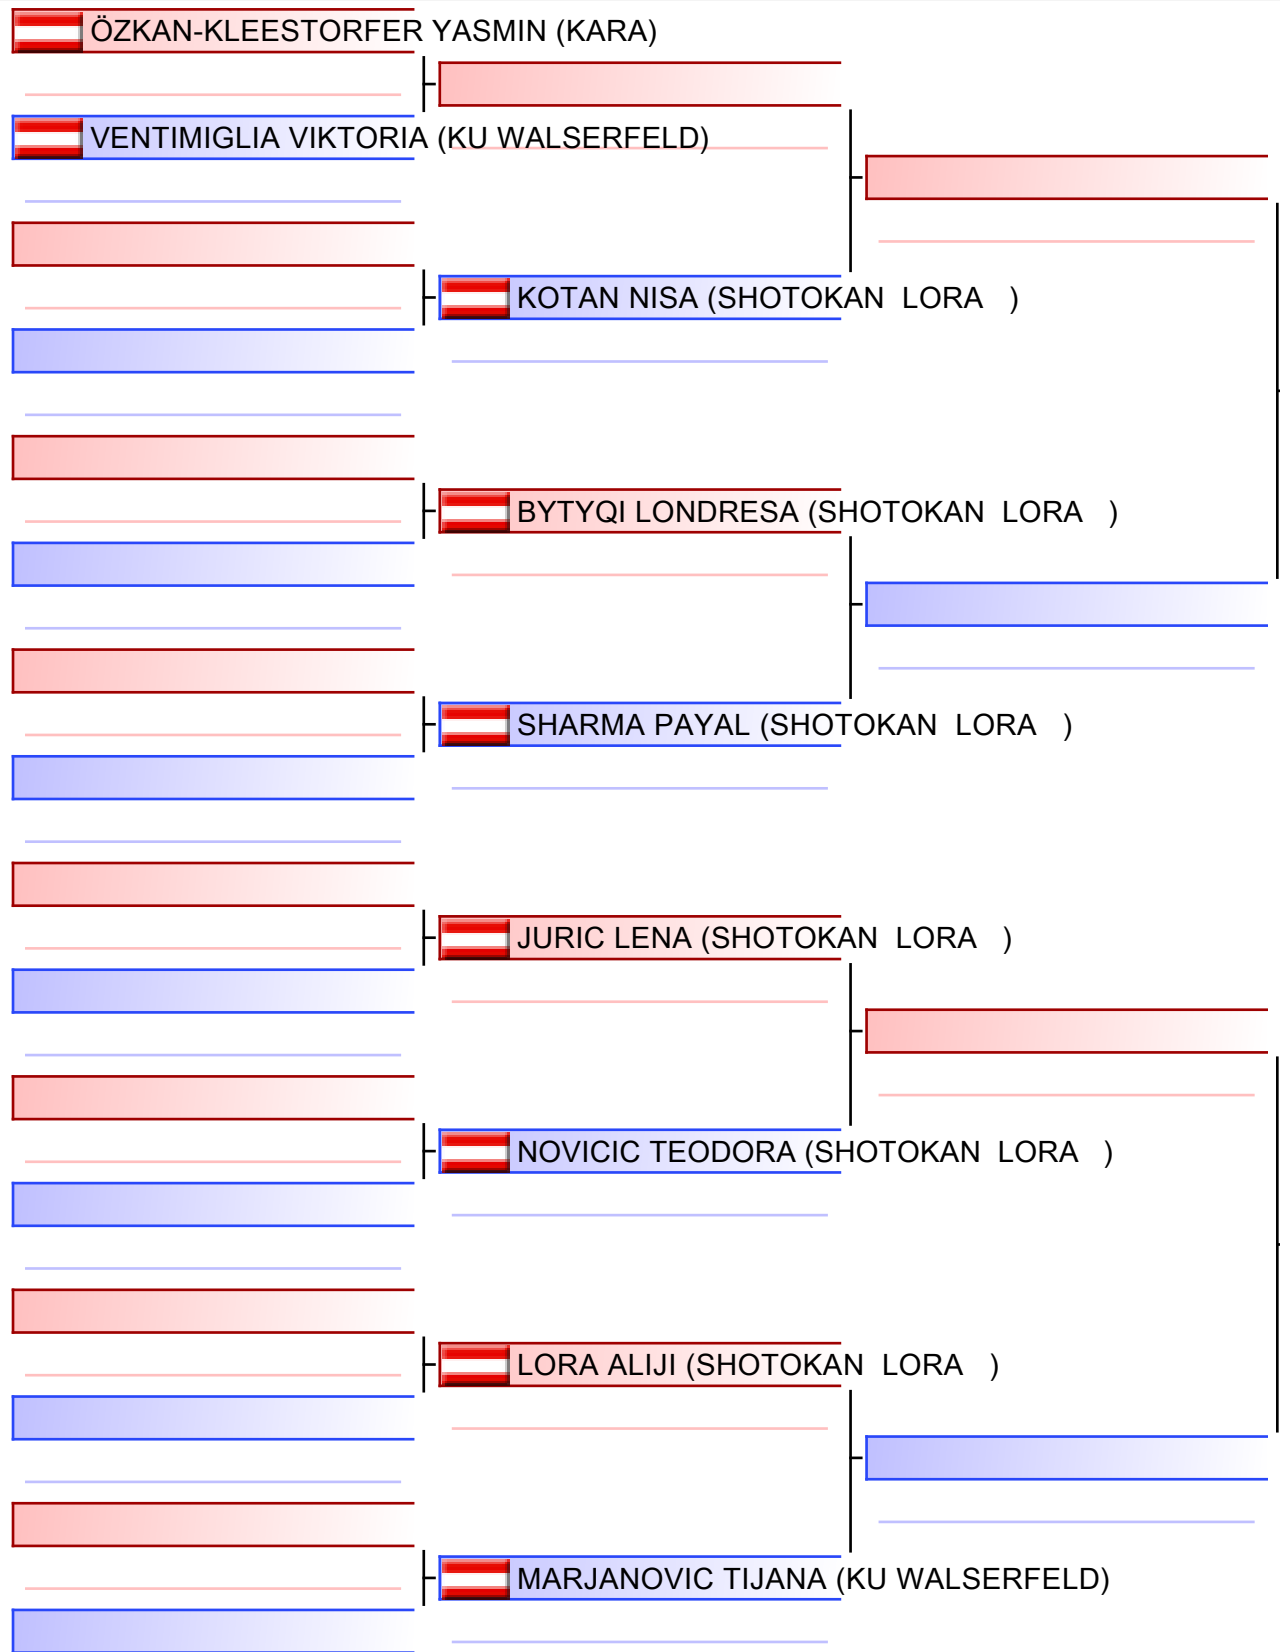

Kata Individual female U14

Salzburger Landesmeisterschaft 2023 & 1. Salzburg Cup 2023, Volksschule in Bruck an der Großglocknerstraße, Raiffeisenstraße 20, 5671 Bruck an der Gro... 2023-03-25

Tatami
1 11:35

Pool
1/1

[Original]

Referees: