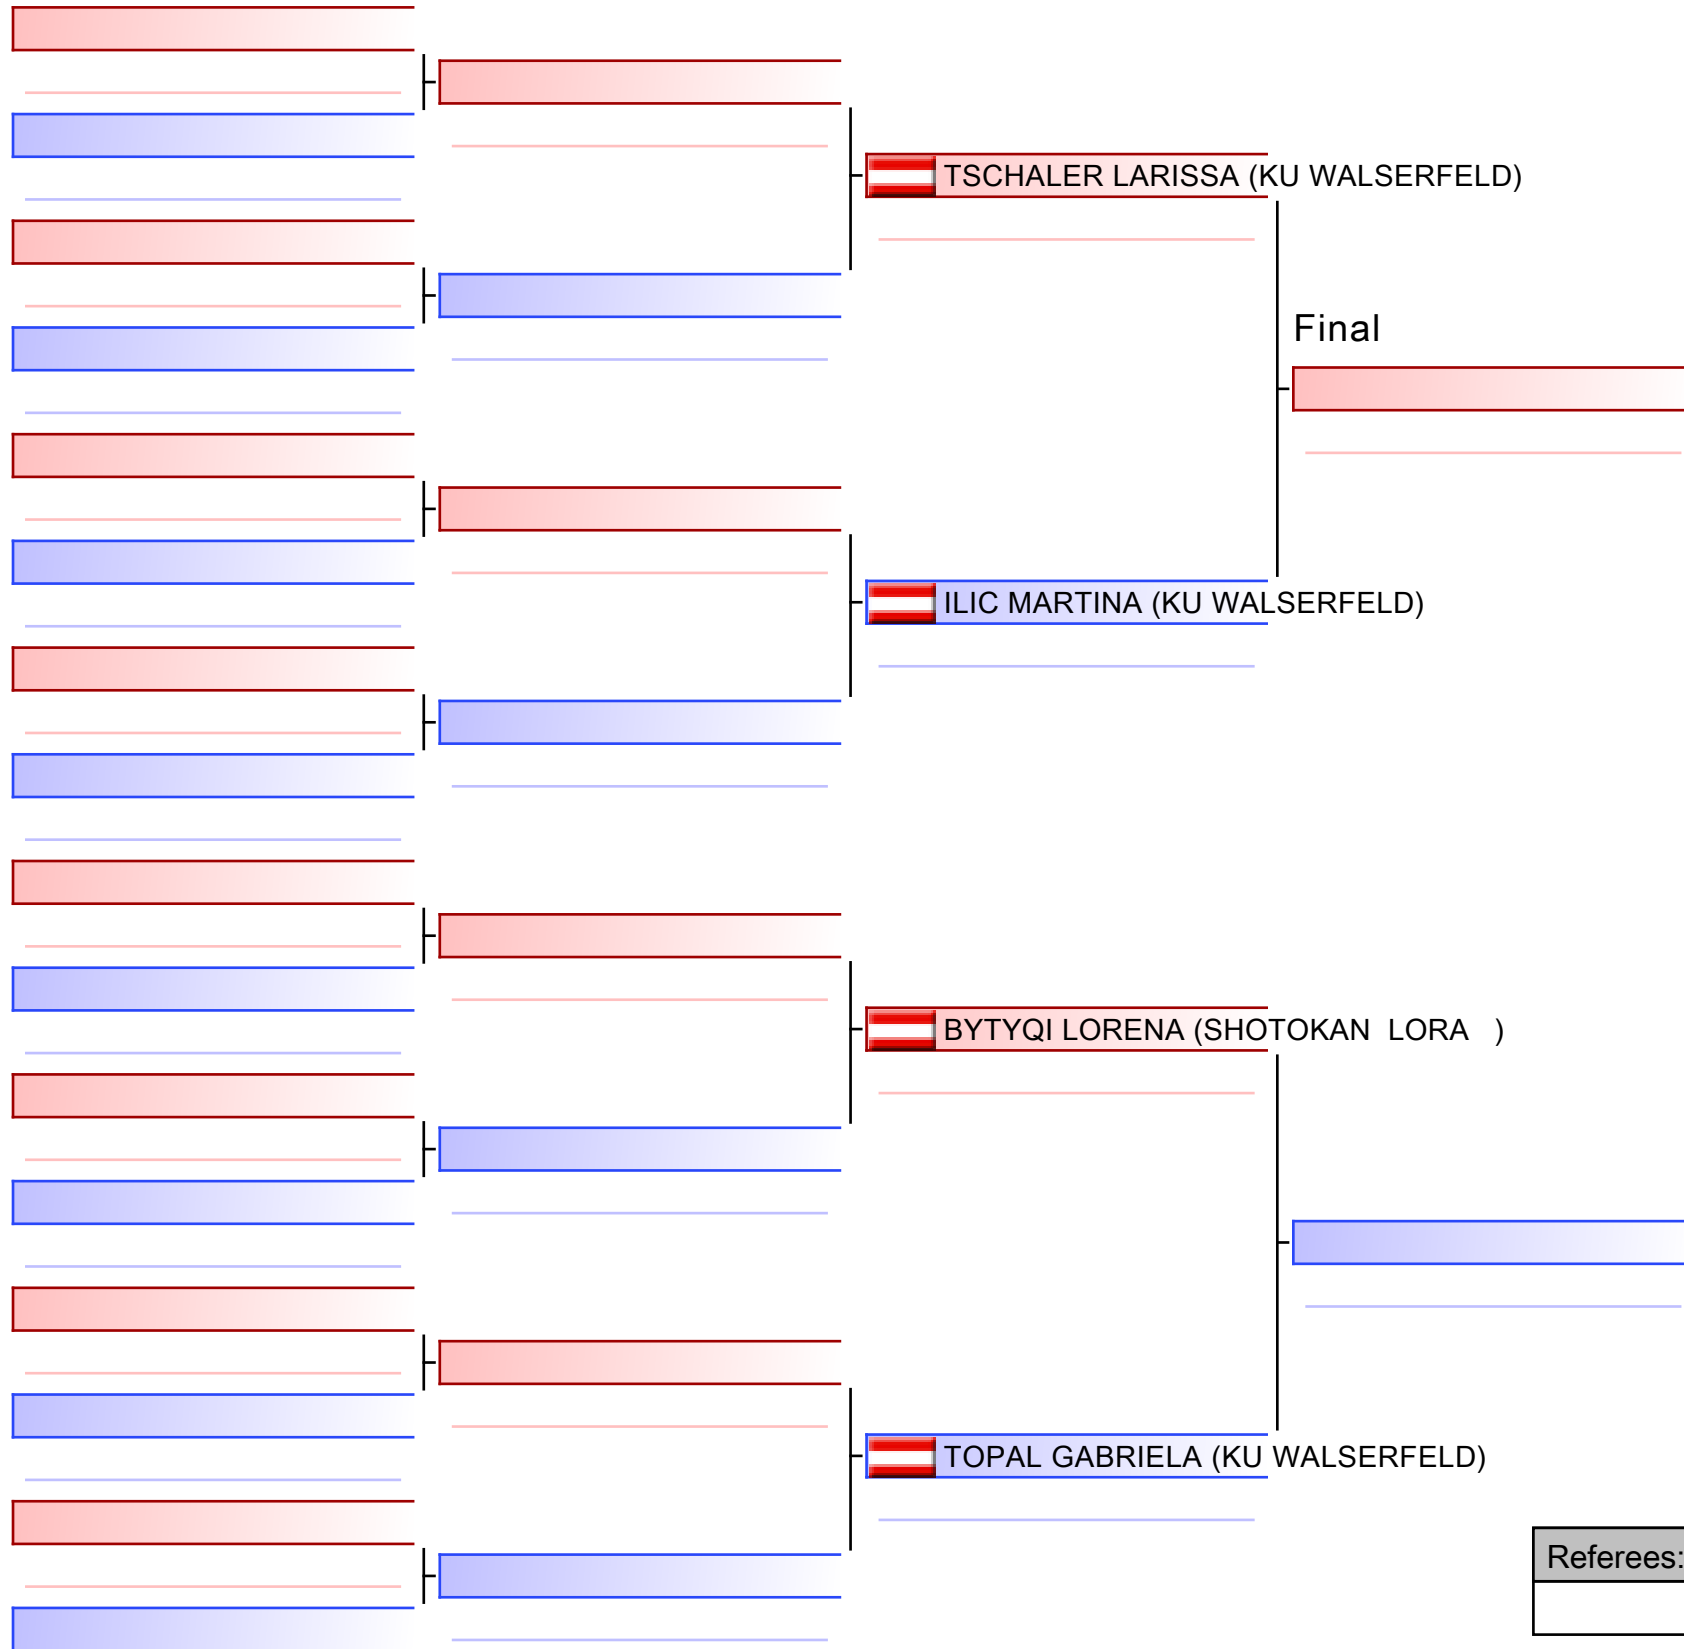

Kata Individual female U16

Salzburger Landesmeisterschaft 2023 & 1. Salzburg Cup 2023, Volksschule in Bruck an der Großglocknerstraße, Raiffeisenstraße 20, 5671 Bruck an der Gro... 2023-03-25

Tatami
2 12:20

Pool
1/1

[Original]

Referees: