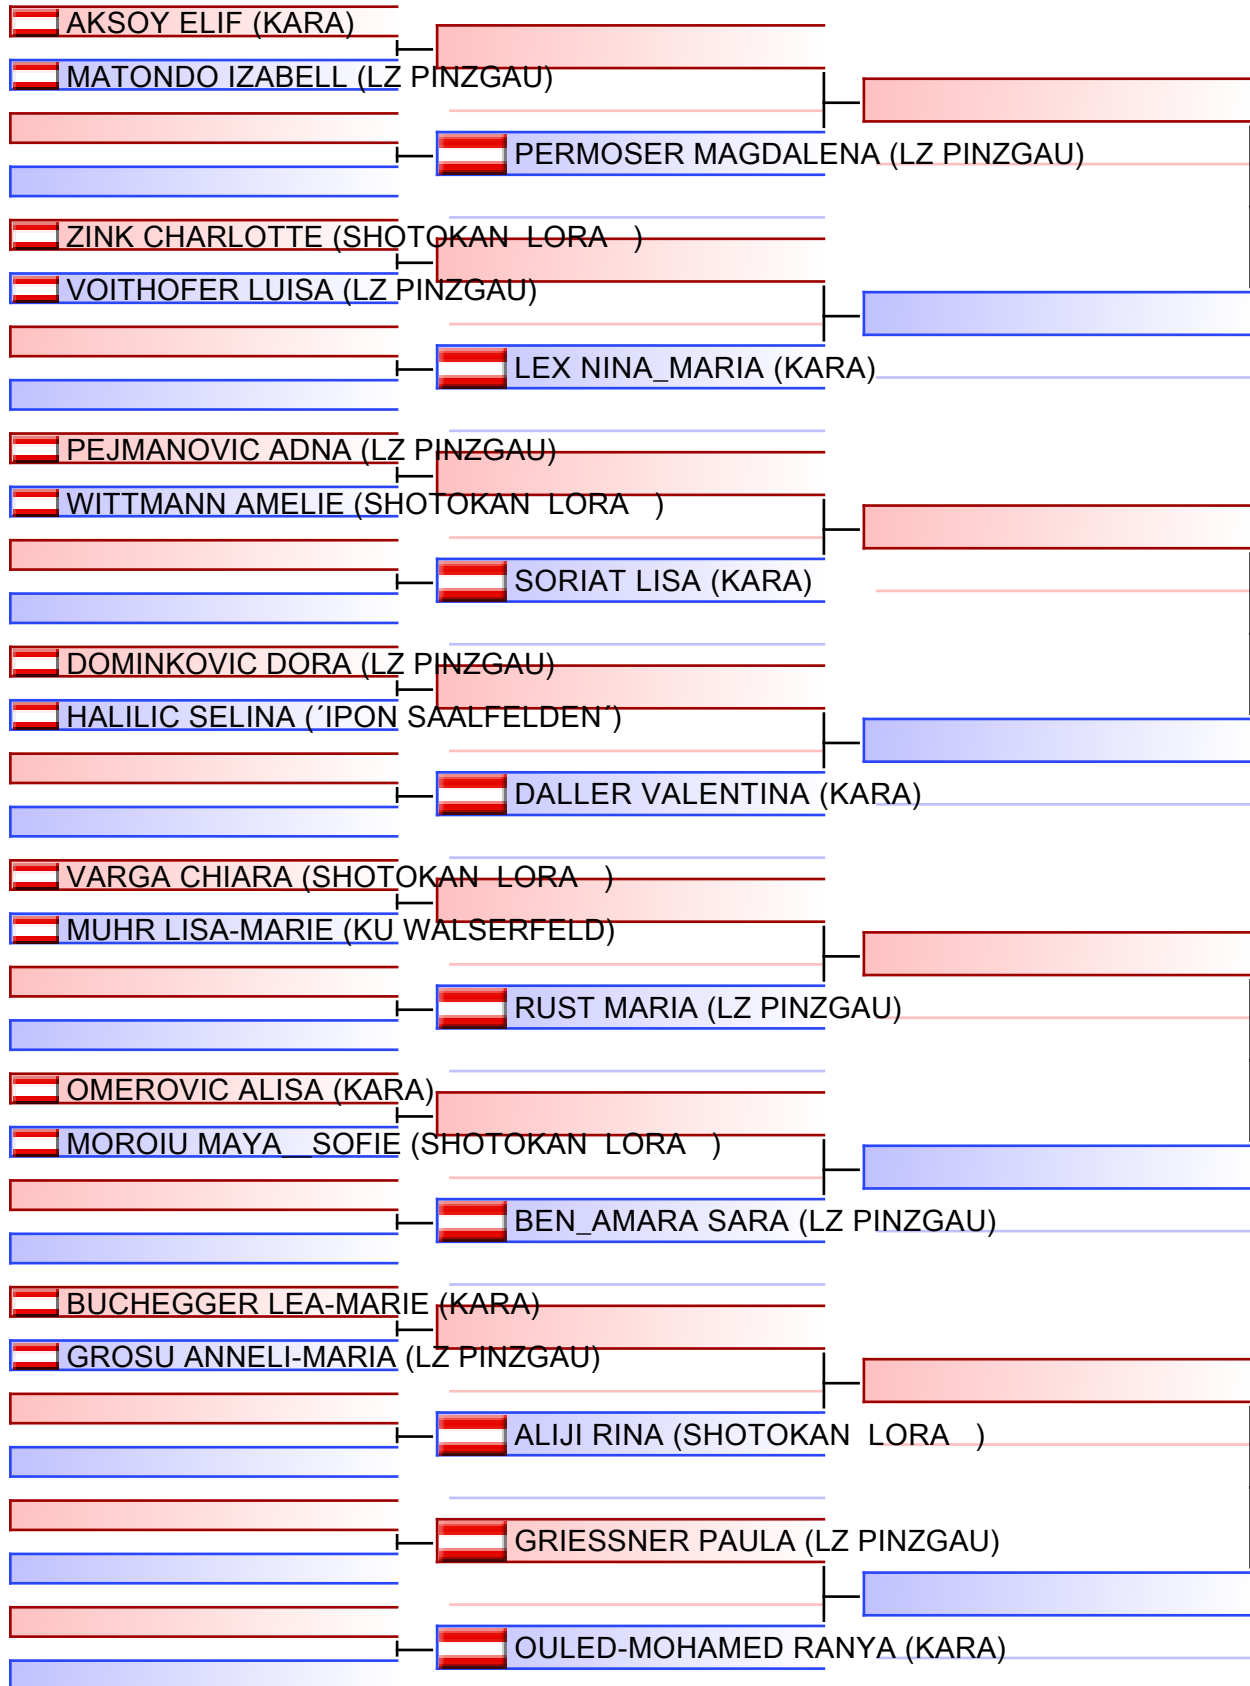

SalzburgCup - KATA EINZEL WEIBLICH U10 UNTERSTUFE

Salzburger Landesmeisterschaft 2023 & 1. Salzburg Cup 2023, Volksschule in Bruck an der Großglocknerstraße, Raiffeisenstraße 20, 5671 Bruck an der Gro... 2023-03-25

Tatami

3 12:25

Pool

1/1

Final

[Original]

Referees: