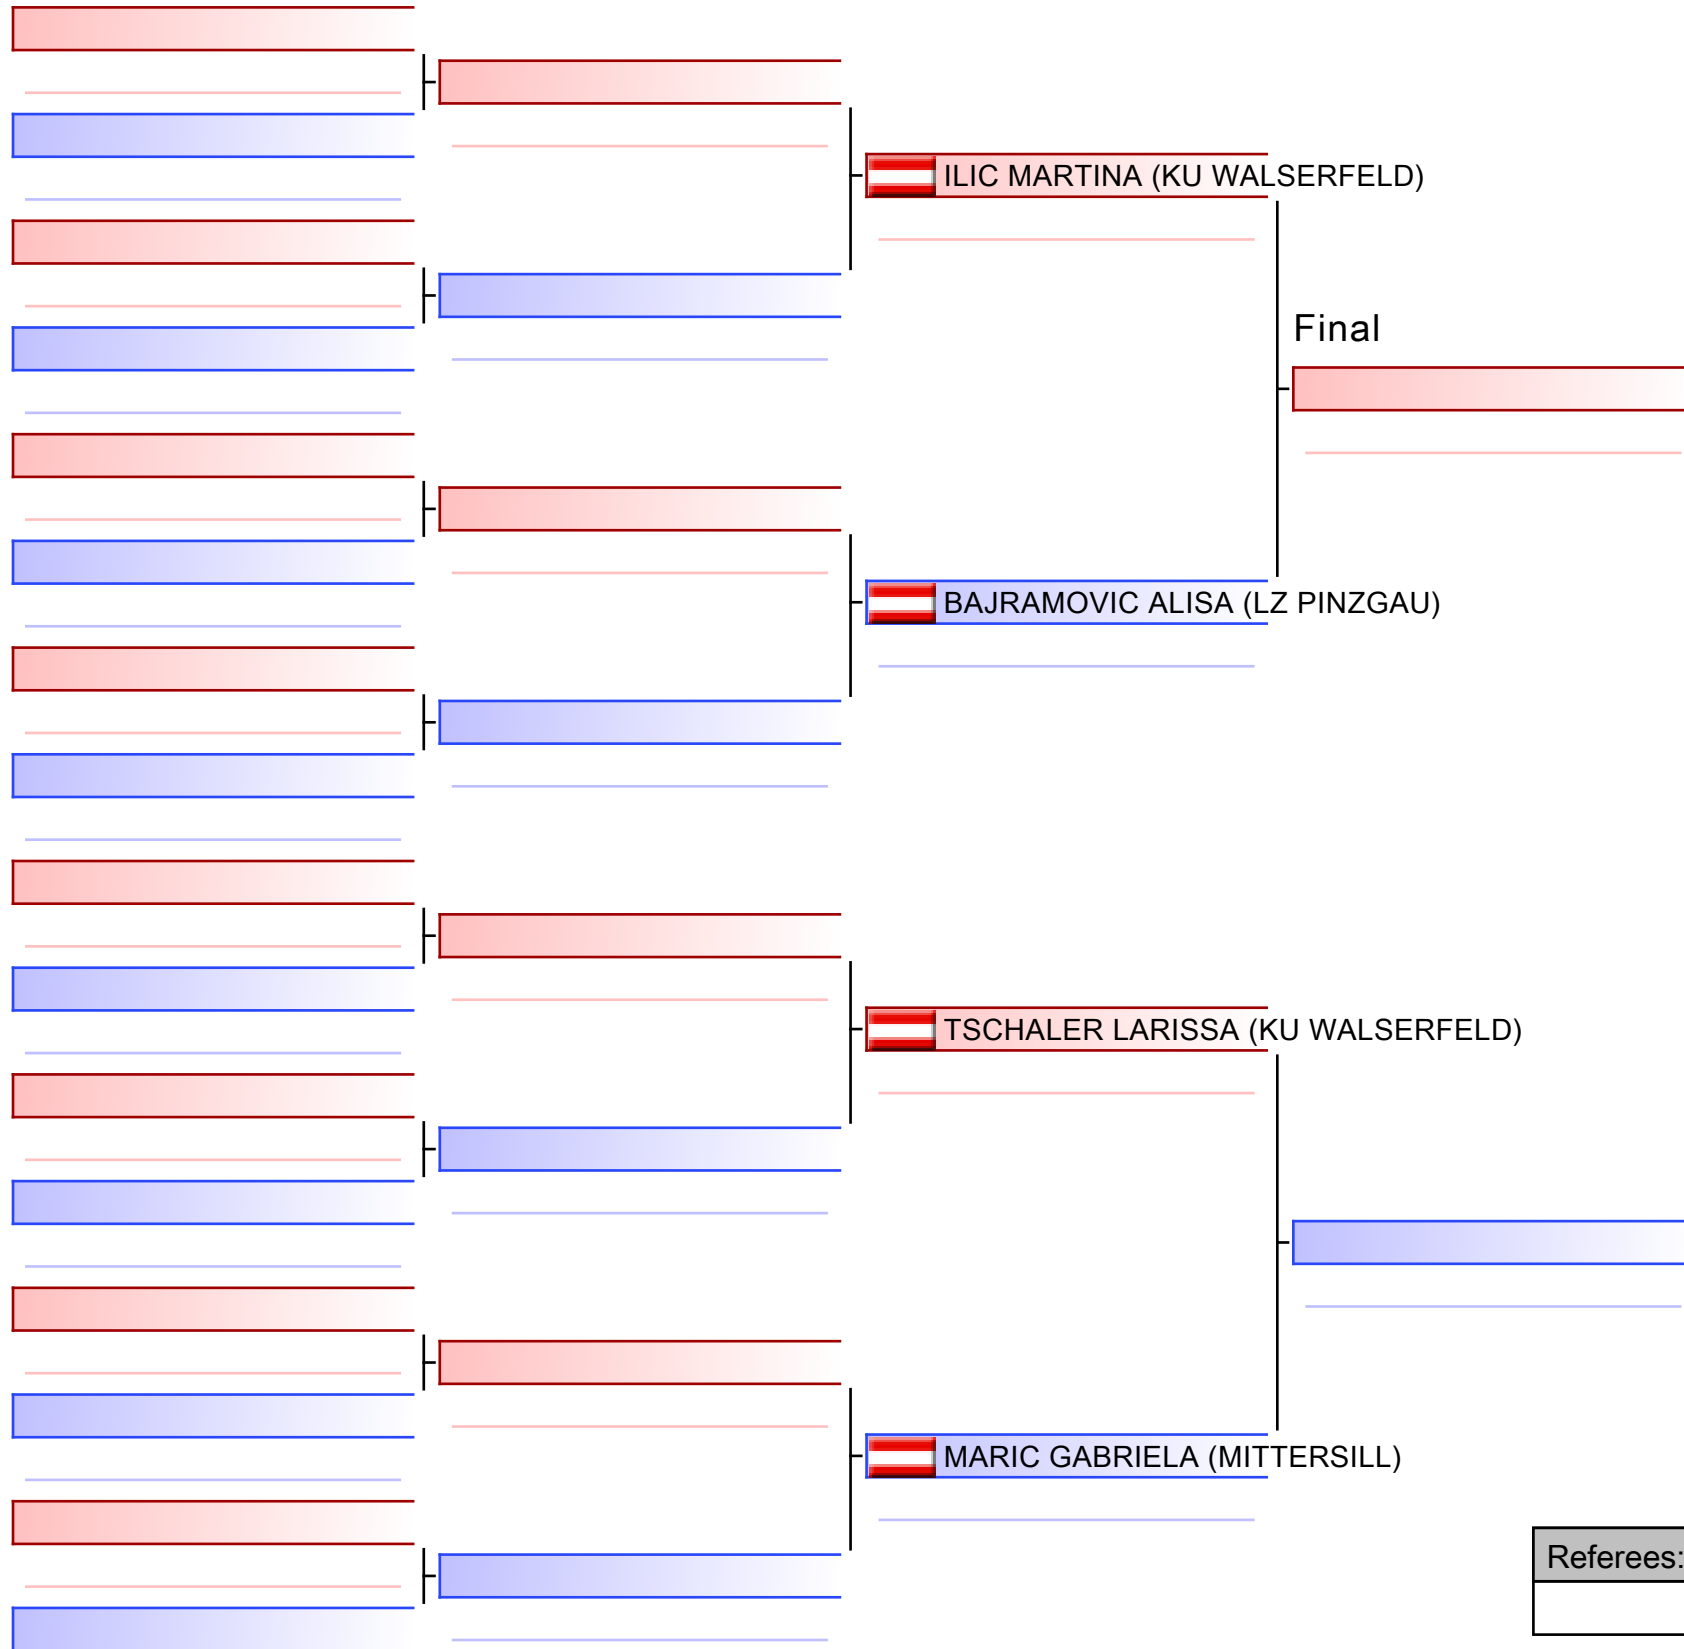

Kumite Individual female U16 -61 +61

Salzburger Landesmeisterschaft 2023 & 1. Salzburg Cup 2023, Volksschule in Bruck an der Großglocknerstraße, Raiffeisenstraße 20, 5671 Bruck an der Gro... 2023-03-25

Tatami
1 16:15

Pool
1/1

[Original]

Referees: