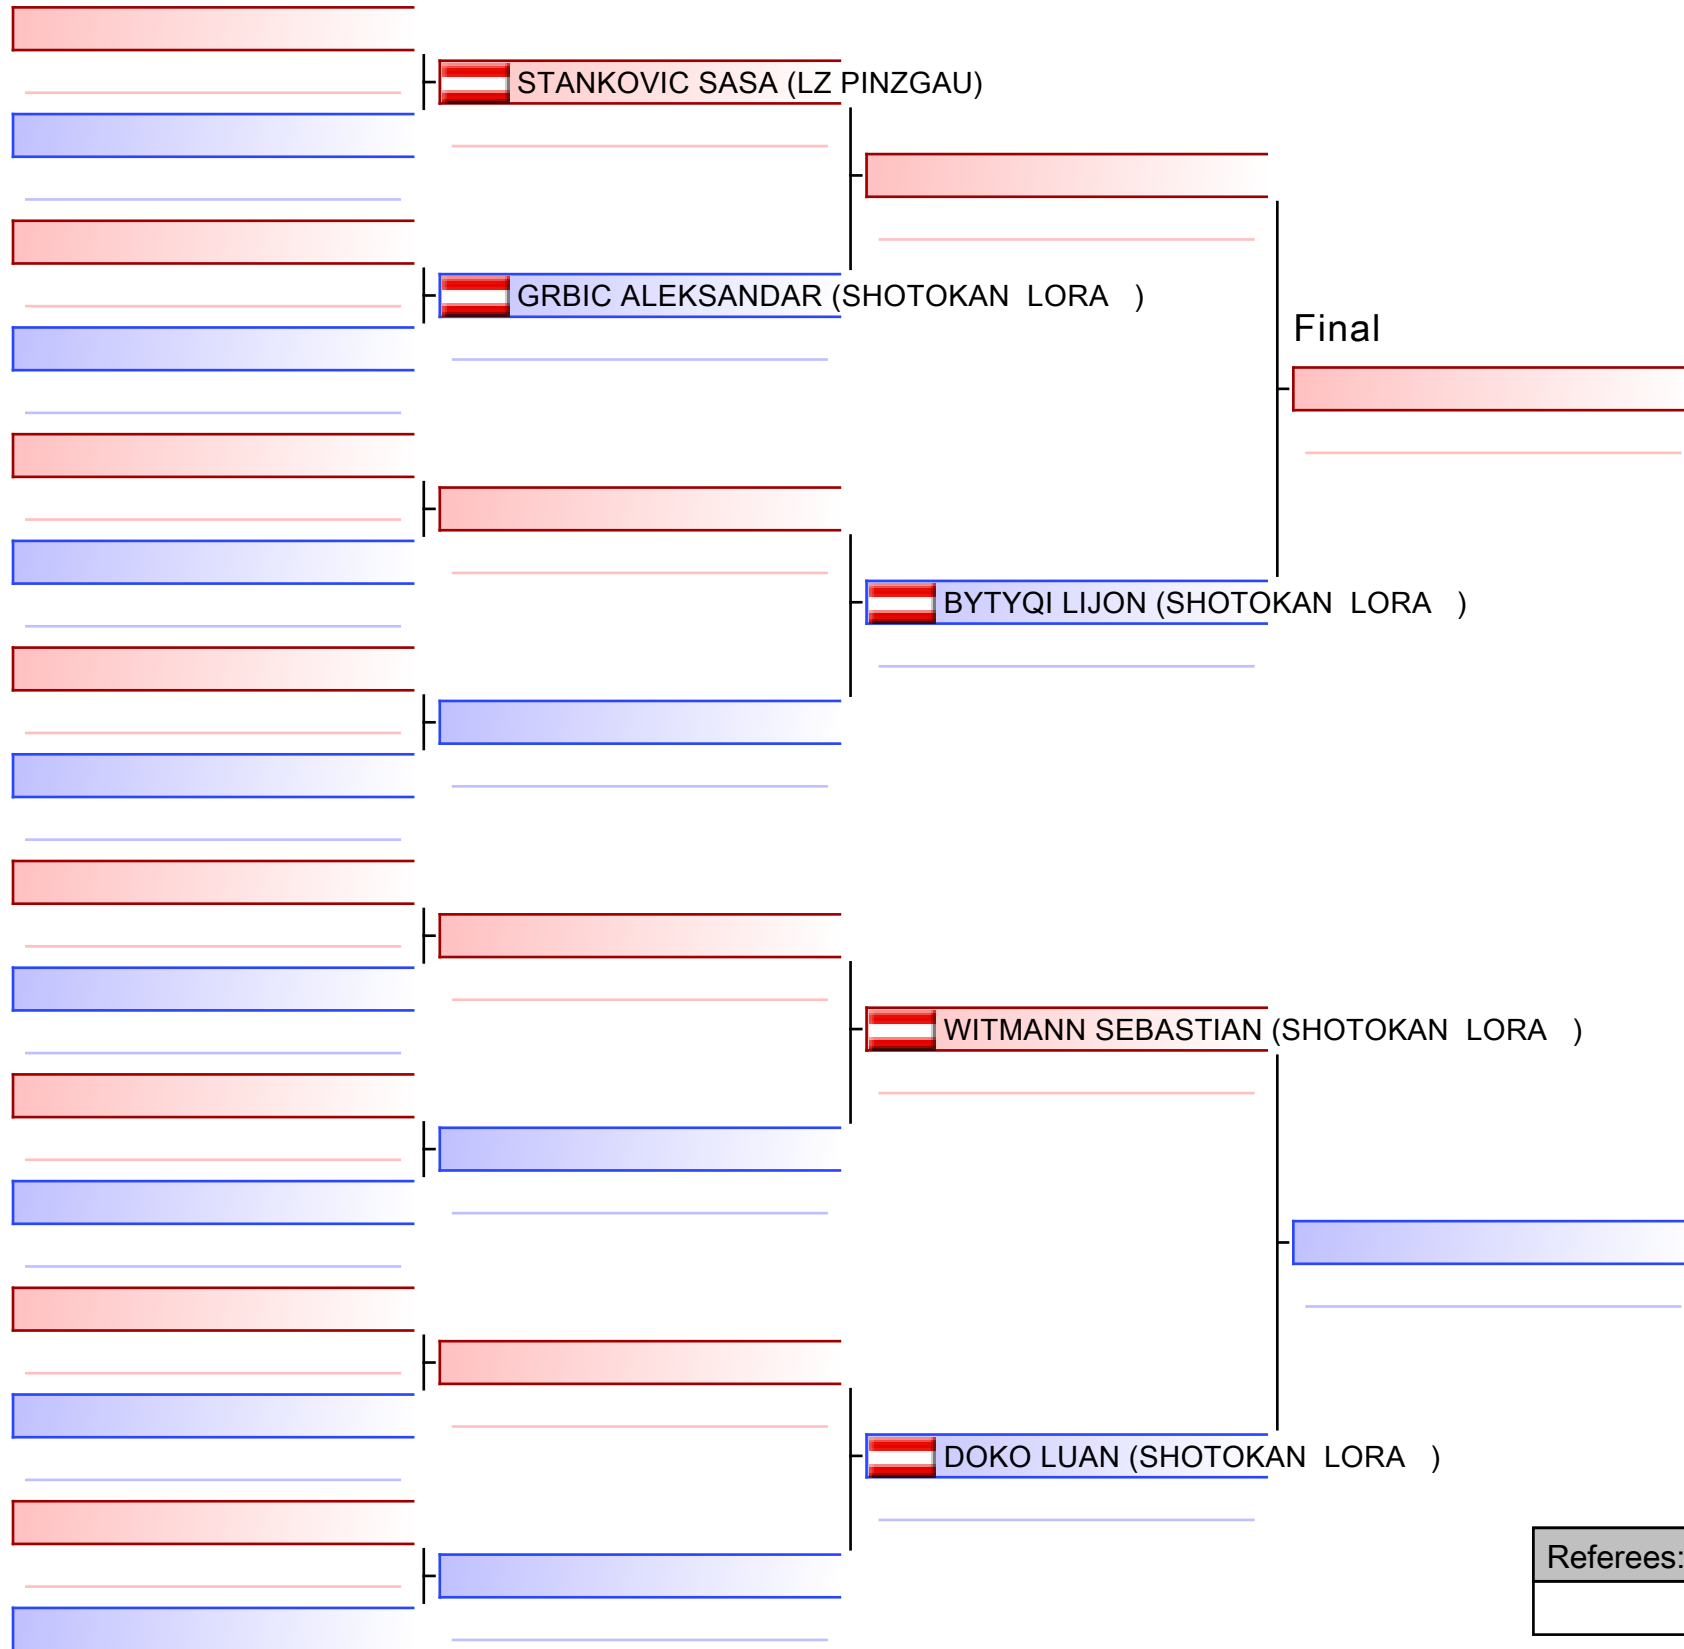

Kata Individual male Seniors

Salzburger Landesmeisterschaft 2023 & 1. Salzburg Cup 2023, Volksschule in Bruck an der Großglocknerstraße, Raiffeisenstraße 20, 5671 Bruck an der Gro... 2023-03-25

Tatami
1 13:50

Pool
1/1

[Original]

Referees: