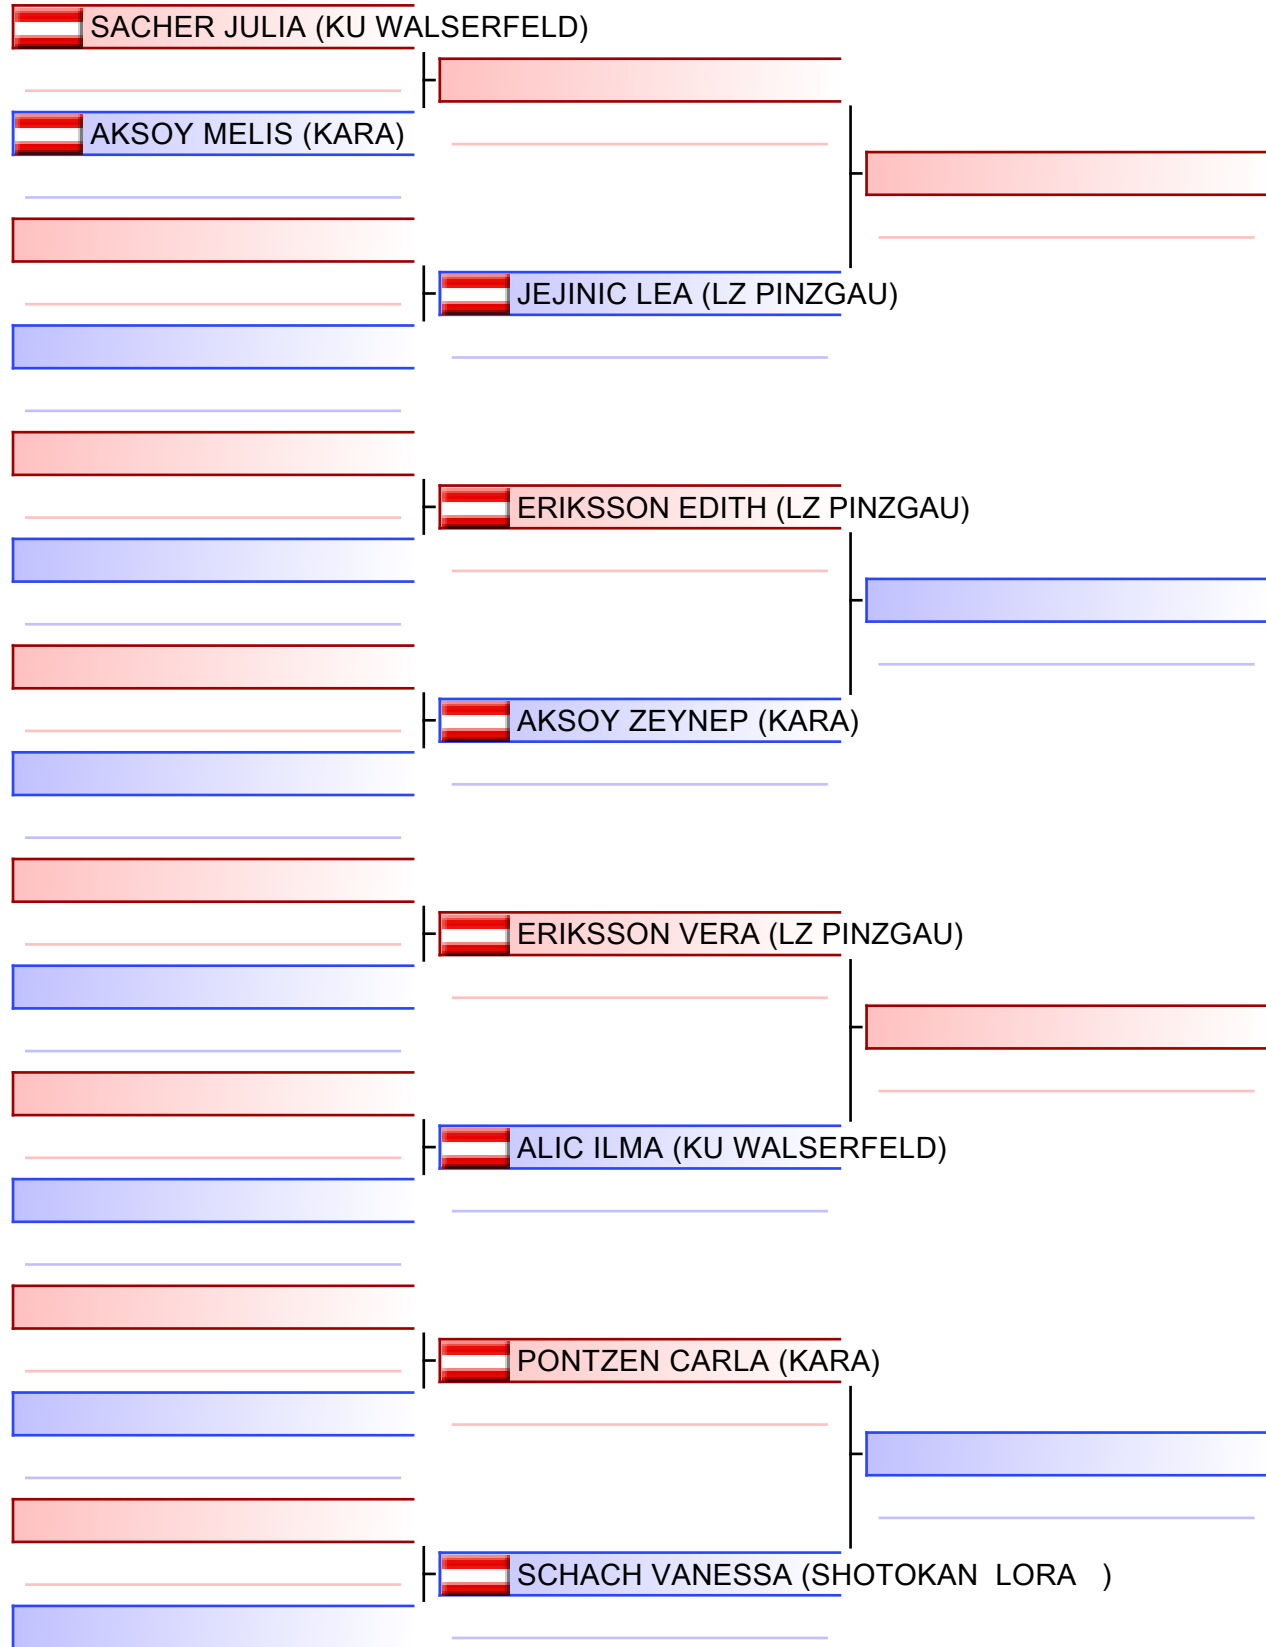

Salzburger Landesmeisterschaft 2023 & 1. Salzburg Cup 2023, Volksschule in Bruck an der Großglocknerstraße, Raiffeisenstraße 20, 5671 Bruck an der Gro... 2023-03-25

Tatami
2 11:05

Pool
1/1

Final

[Original]