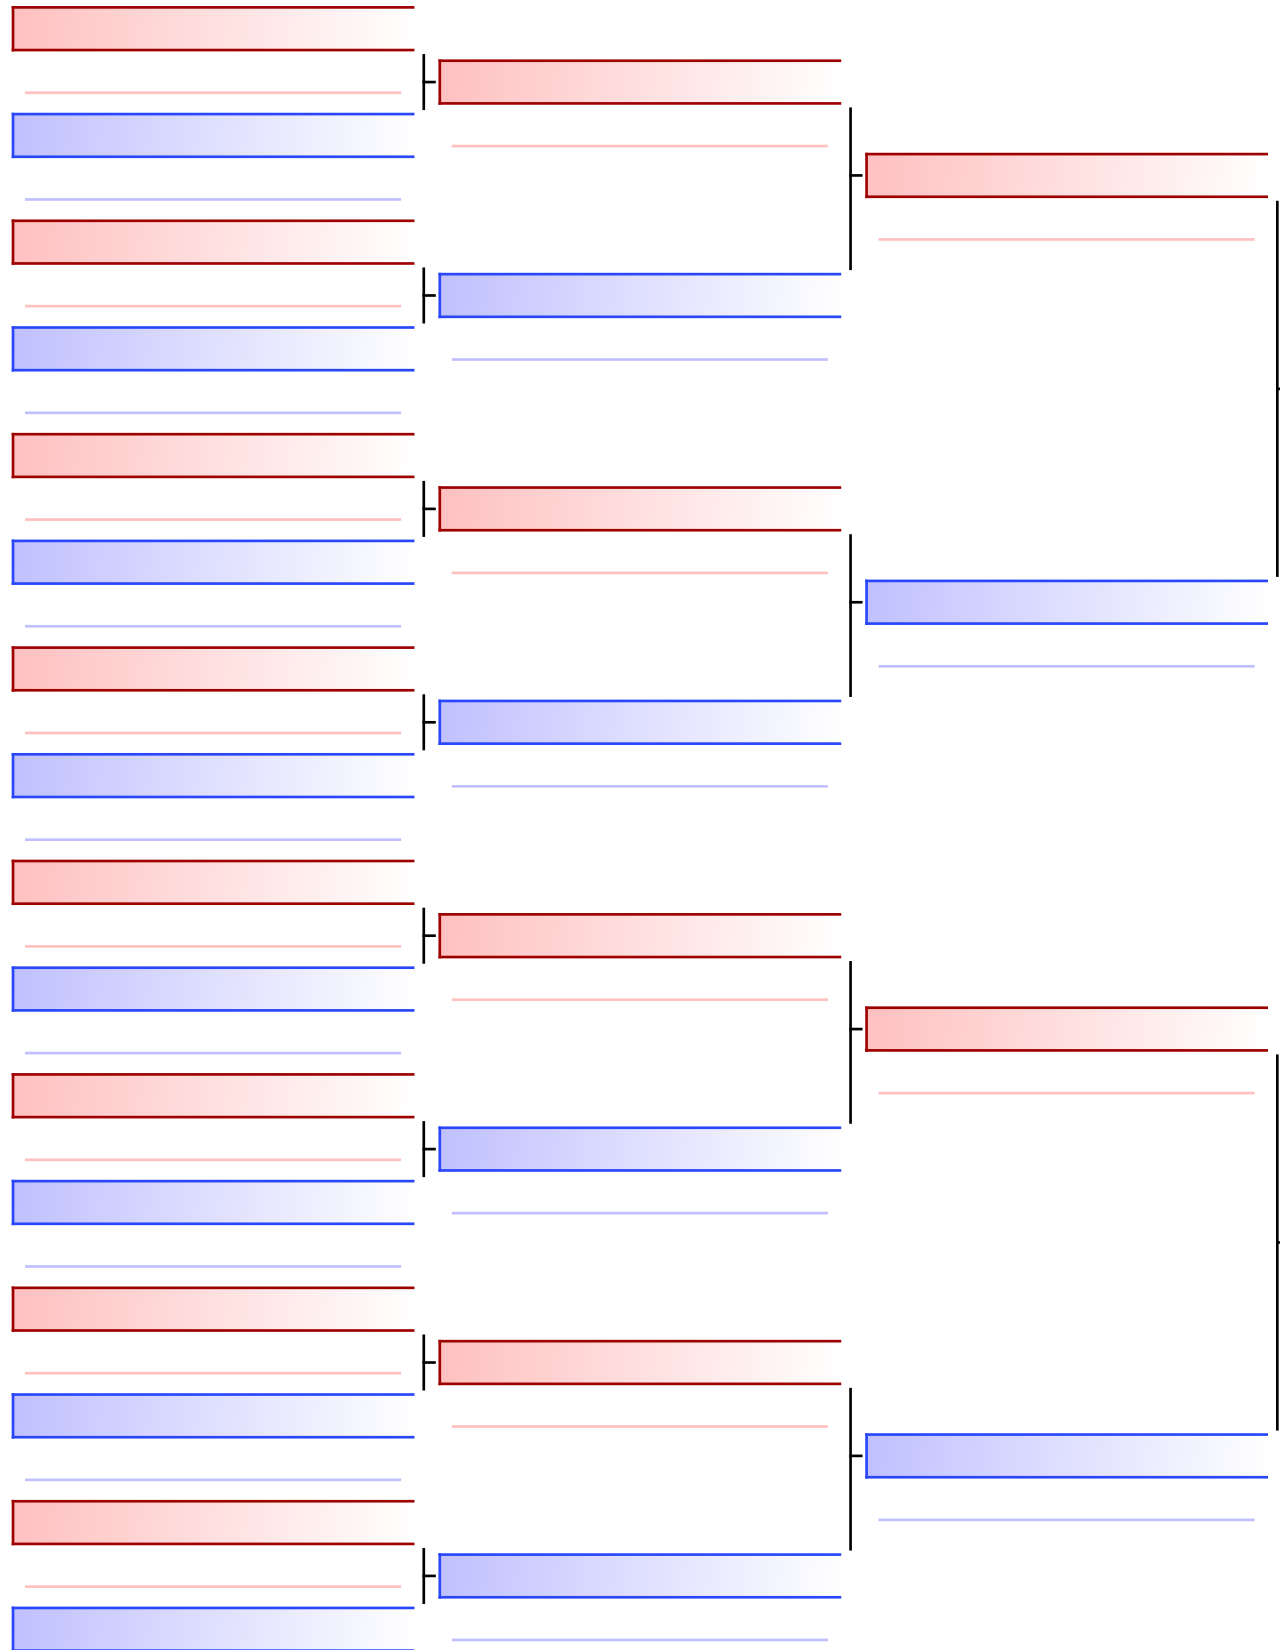

Kata Team female Seniors

Salzburger Landesmeisterschaft 2023 & 1. Salzburg Cup 2023, Volksschule in Bruck an der Großglocknerstraße, Raiffeisenstraße 20, 5671 Bruck an der Gro... 2023-03-25

Tatami
2 10:25

Pool
1/1

Final

KARATE UNION WALSERFELD (ARMAGAN, TOPAL, TSCHALER) (KU WALSERFELD)

[Original]

KARA TEAM 1 (HOLLWEGER, MURTAEWA, ROITTNER) (KARA)

Referees: