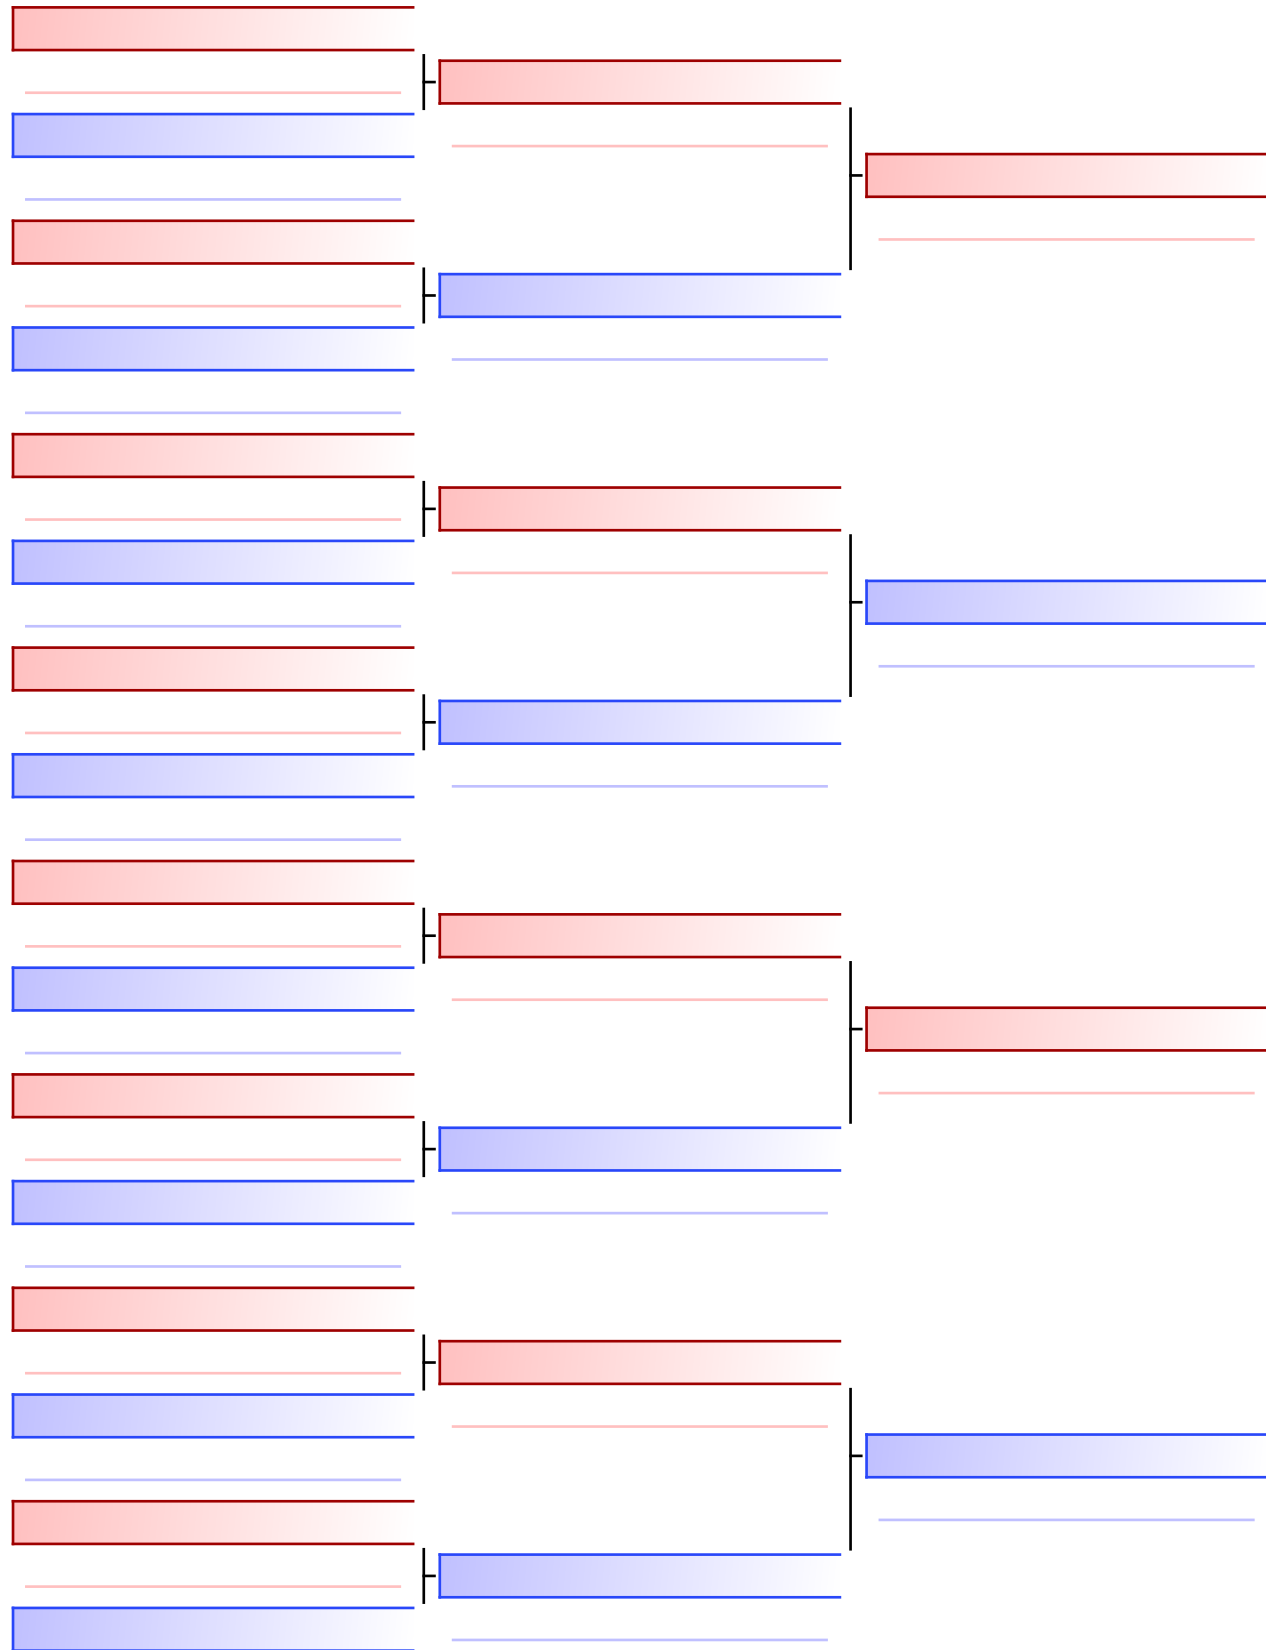

Kumite Individual female U14 +52

Salzburger Landesmeisterschaft 2023 & 1. Salzburg Cup 2023, Volksschule in Bruck an der Großglocknerstraße, Raiffeisenstraße 20, 5671 Bruck an der Gro... 2023-03-25

Tatami
2 16:00

Pool
1/1

Final

KEMETINGER SARAH (LZ PINZGAU)

STOJANOVIC NEDA (LZ PINZGAU)

[Original]

Referees: