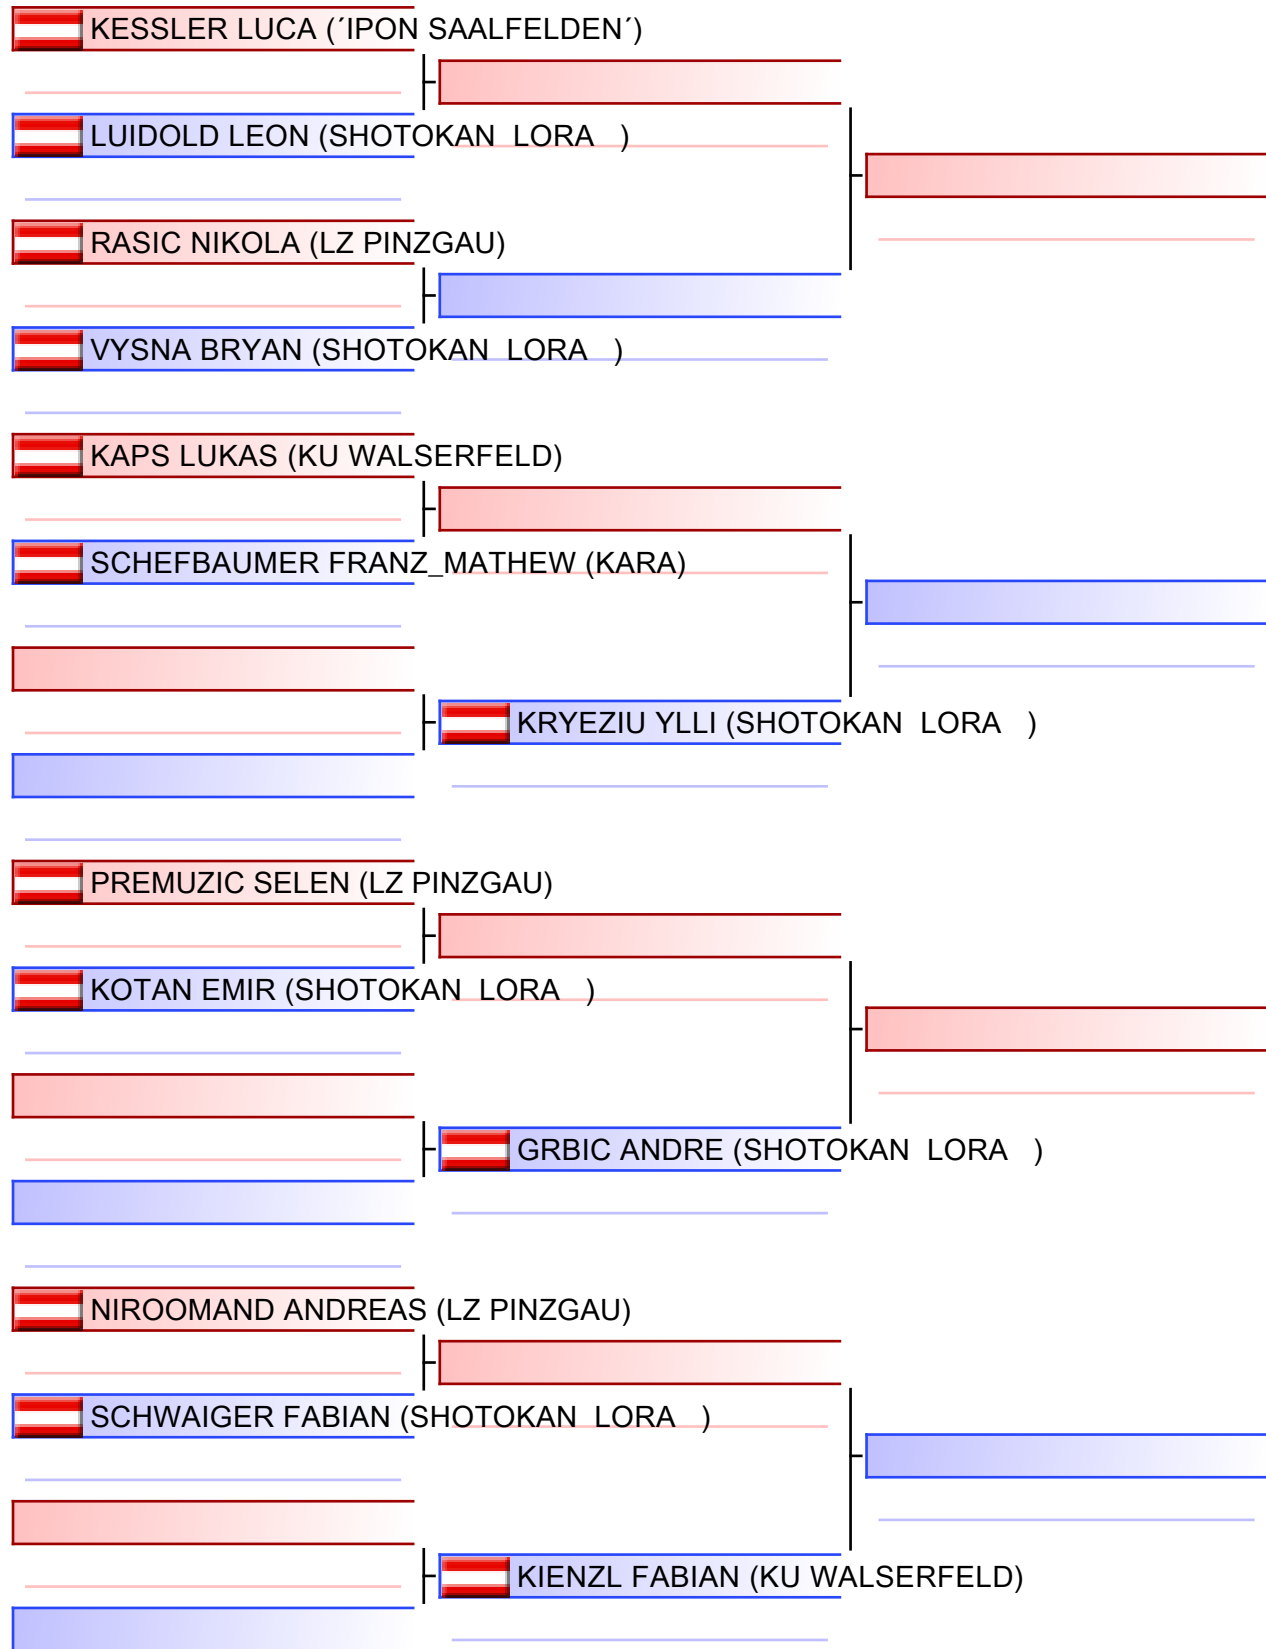

Kata Individual male U12

Salzburger Landesmeisterschaft 2023 & 1. Salzburg Cup 2023, Volksschule in Bruck an der Großglocknerstraße, Raiffeisenstraße 20, 5671 Bruck an der Gro... 2023-03-25

Tatami
1 10:35

Pool
1/1

[Original]

Referees: