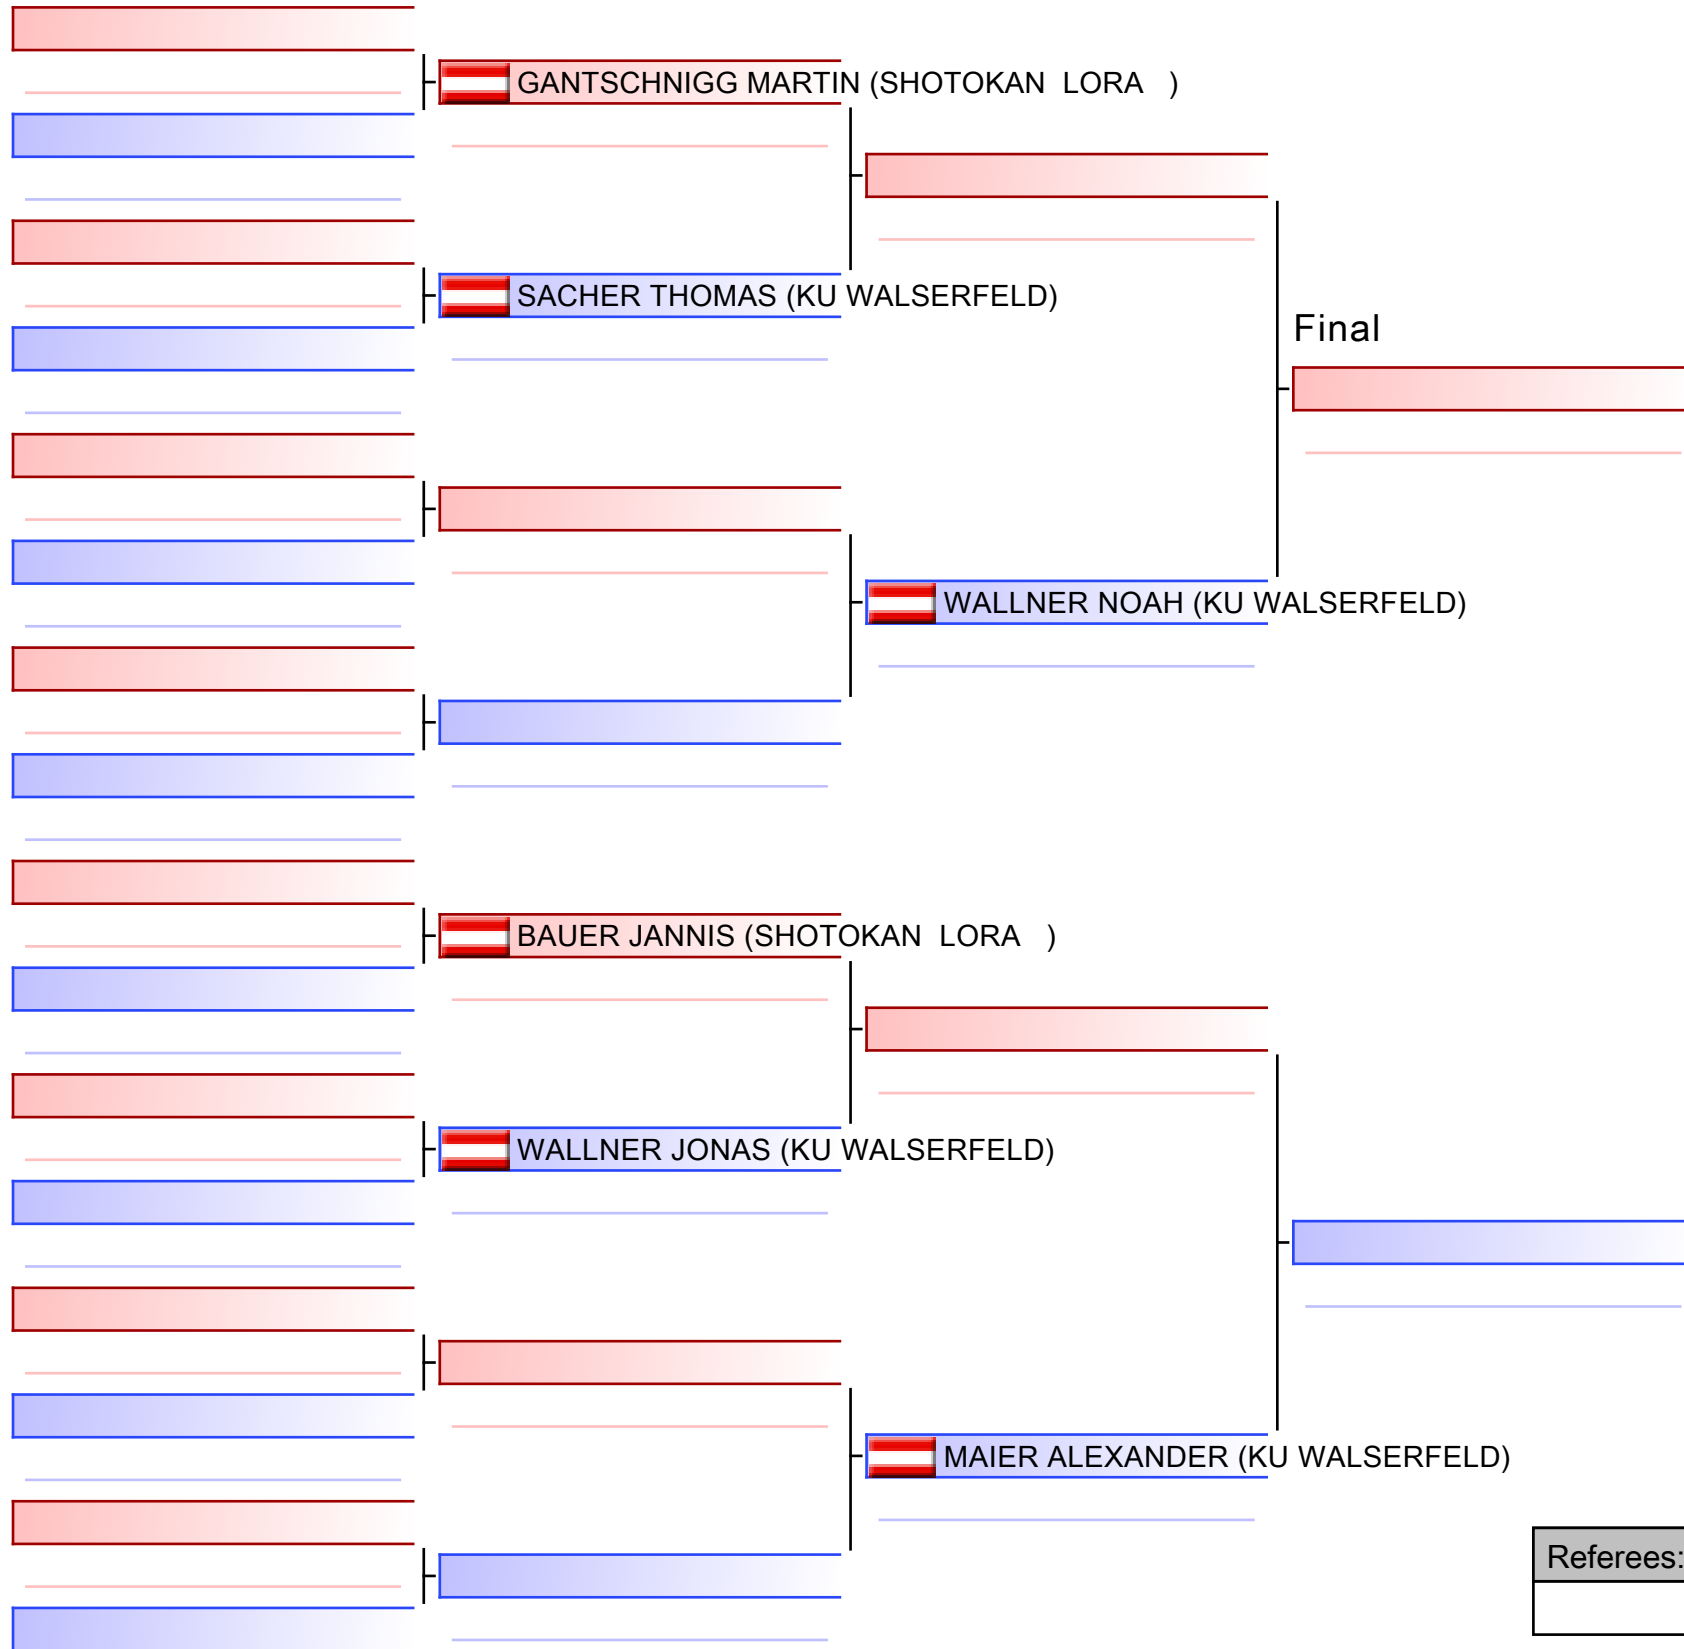

Kata Individual male U14

Salzburger Landesmeisterschaft 2023 & 1. Salzburg Cup 2023, Volksschule in Bruck an der Großglocknerstraße, Raiffeisenstraße 20, 5671 Bruck an der Gro... 2023-03-25

Tatami
2 11:35

Pool
1/1

[Original]

Referees: