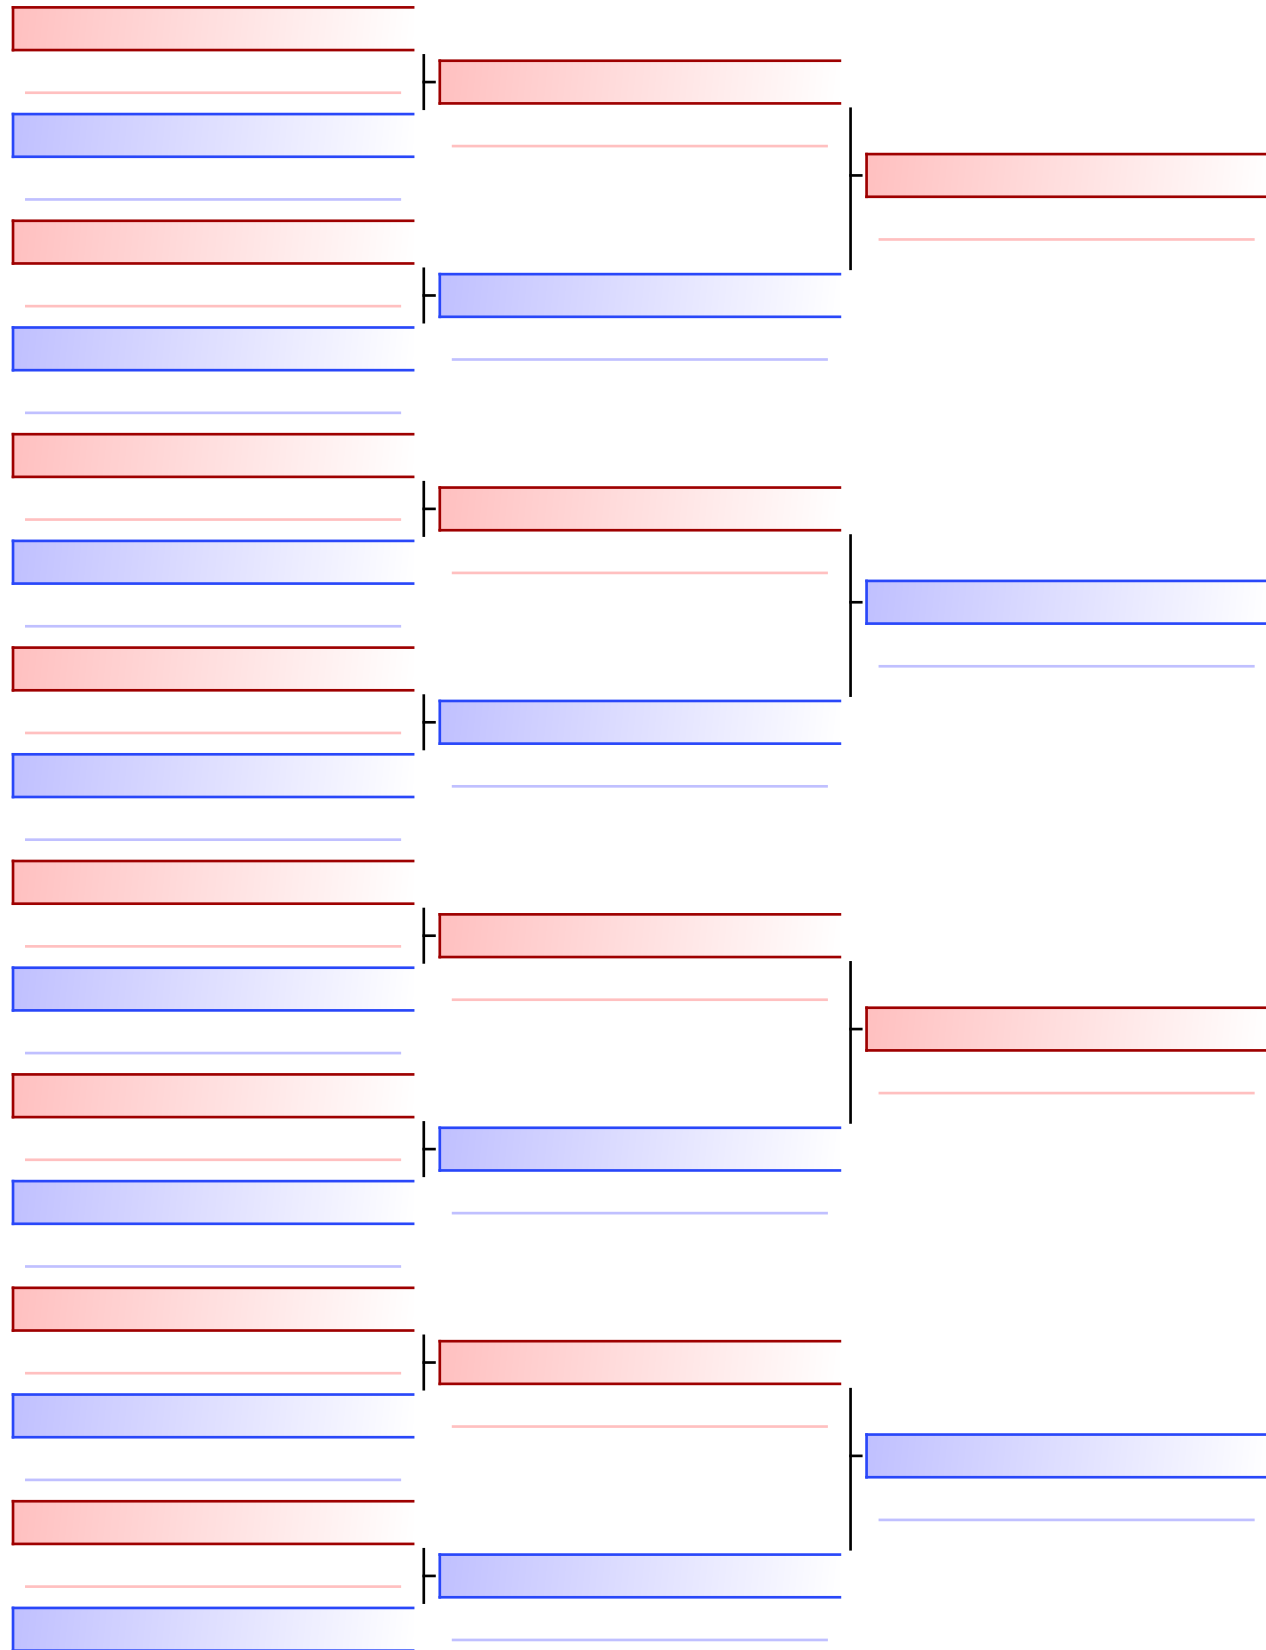

Kumite Individual male U10 -26

Salzburger Landesmeisterschaft 2023 & 1. Salzburg Cup 2023, Volksschule in Bruck an der Großglocknerstraße, Raiffeisenstraße 20, 5671 Bruck an der Gro... 2023-03-25

Tatami
3 16:30

Pool
1/1

Final

LÖH CAYDEN (LZ PINZGAU)

KRANJEC JAN (LZ PINZGAU)

[Original]

Referees: