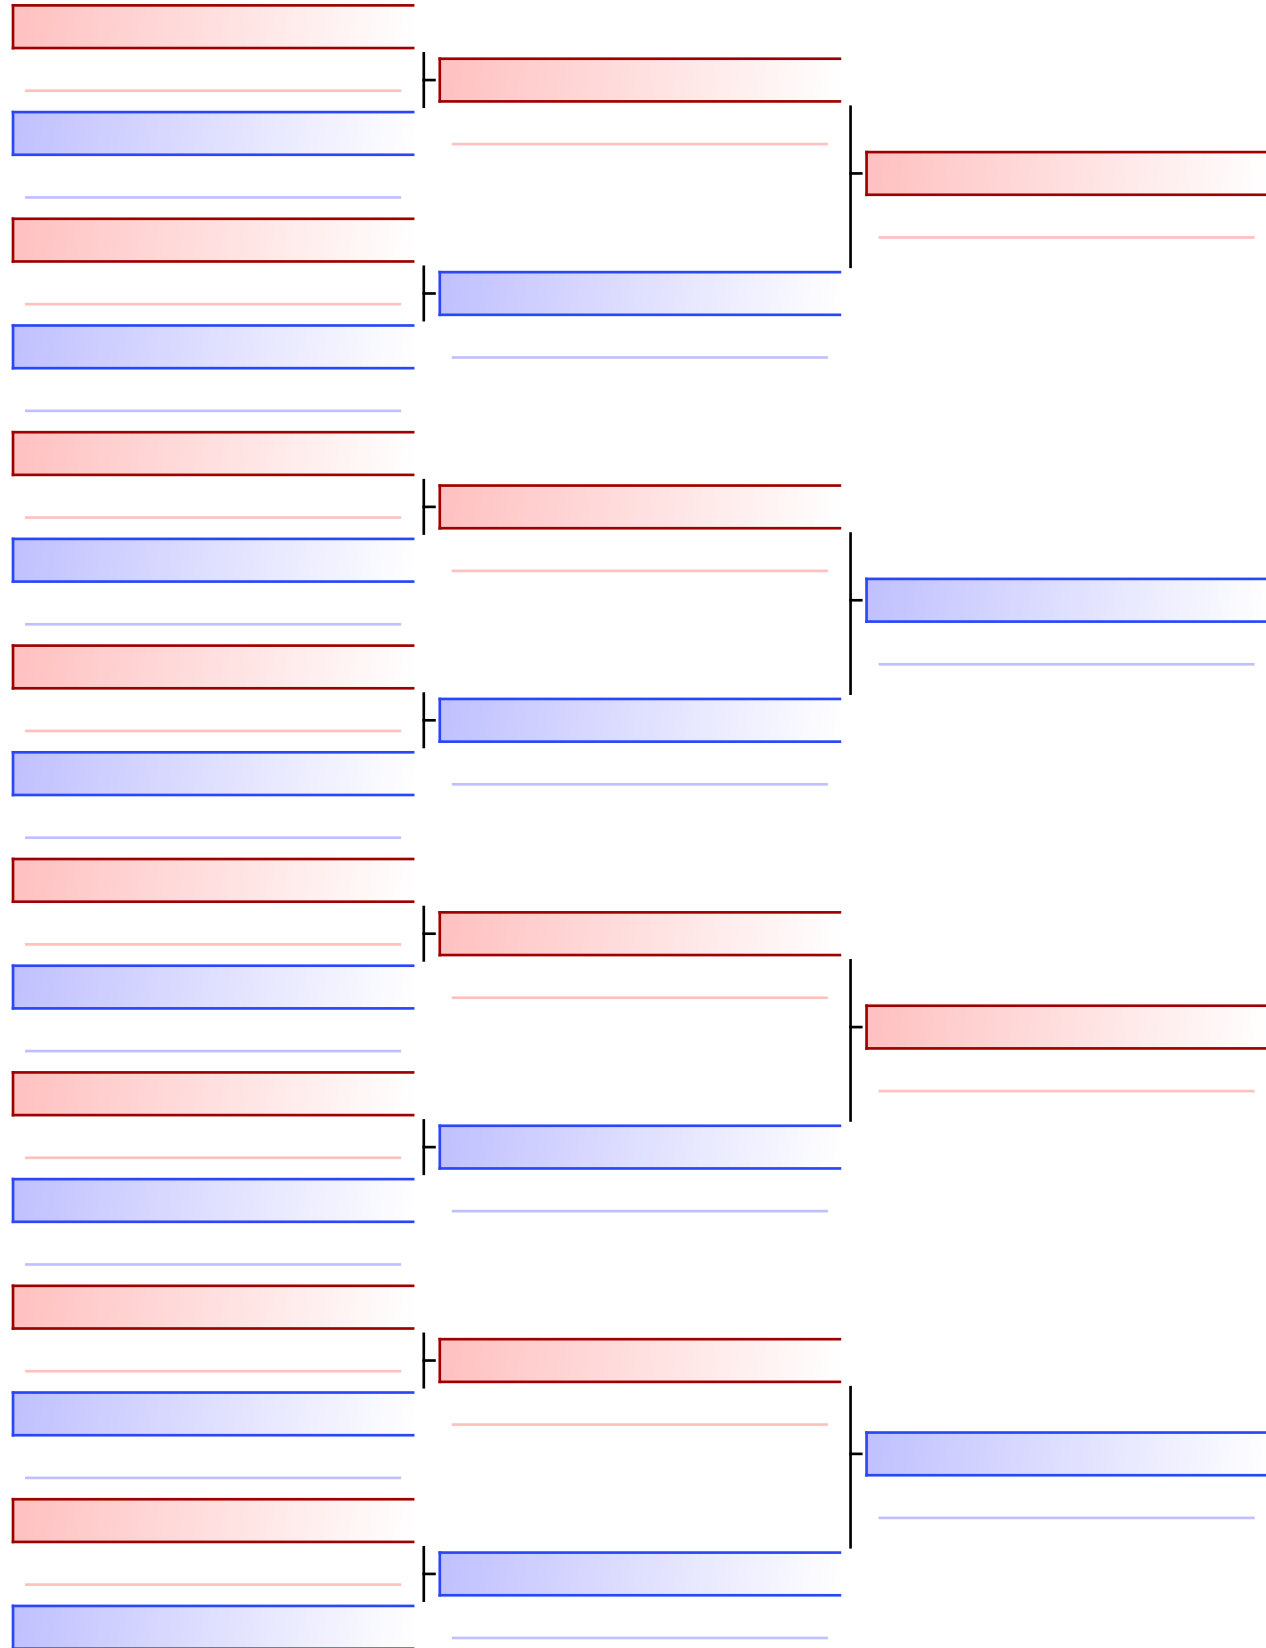

Kumite Individual male U12 -45

Salzburger Landesmeisterschaft 2023 & 1. Salzburg Cup 2023, Volksschule in Bruck an der Großglocknerstraße, Raiffeisenstraße 20, 5671 Bruck an der Gro... 2023-03-25

Tatami
2 15:45

Pool
1/1

Final

PREMUZIC SELEN (LZ PINZGAU)

RASIC NIKOLA (LZ PINZGAU)

[Original]

Referees: