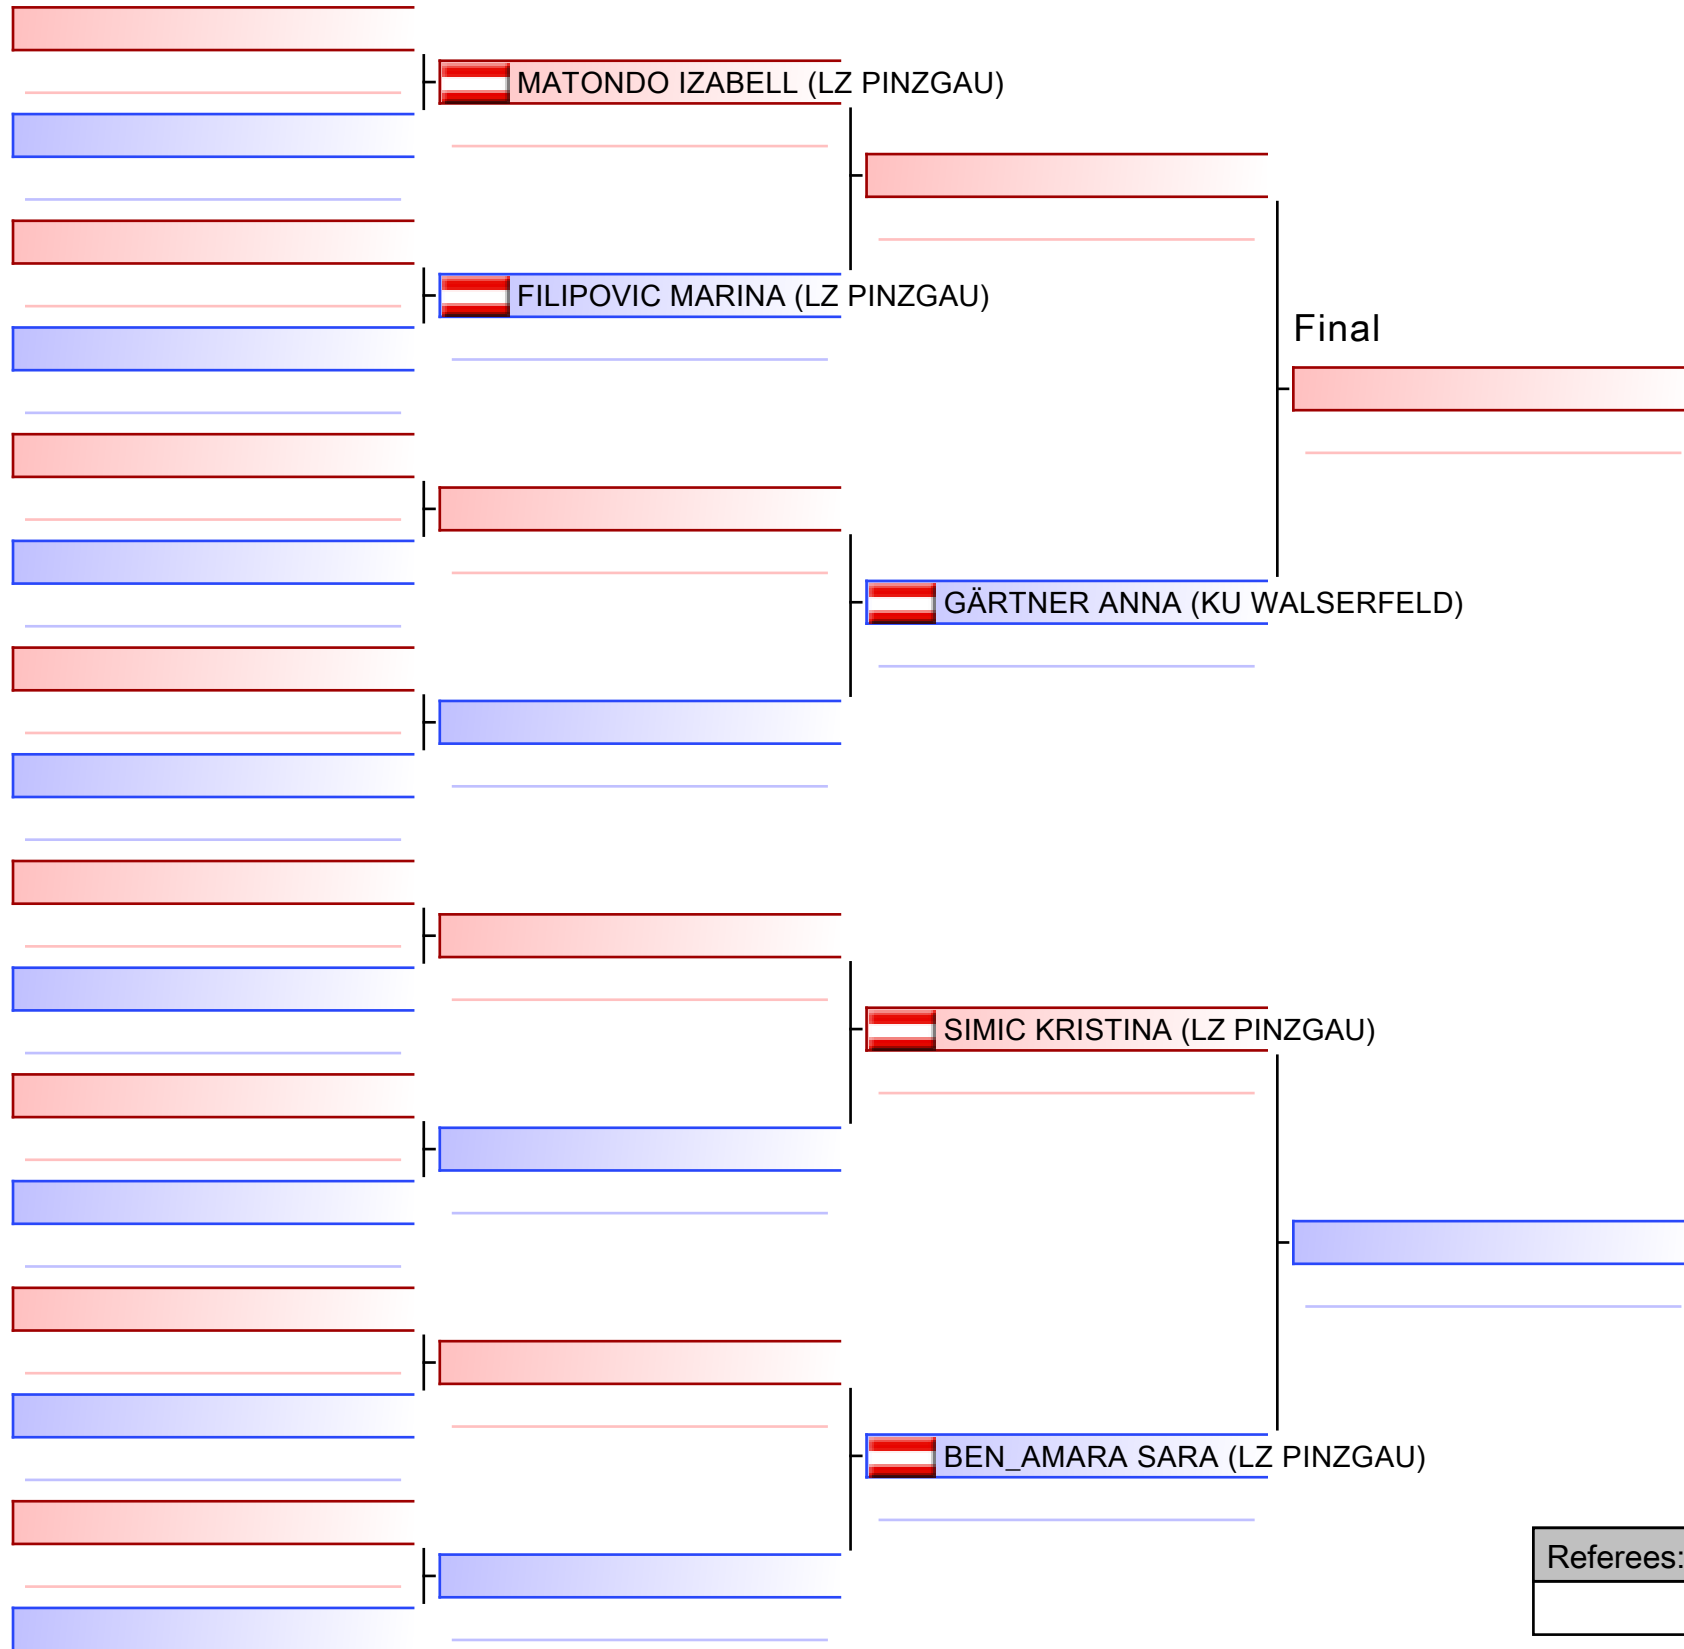

Kumite Individual female U10 +30

Salzburger Landesmeisterschaft 2023 & 1. Salzburg Cup 2023, Volksschule in Bruck an der Großglocknerstraße, Raiffeisenstraße 20, 5671 Bruck an der Gro... 2023-03-25

Tatami
3 16:00

Pool
1/1

[Original]

Referees: