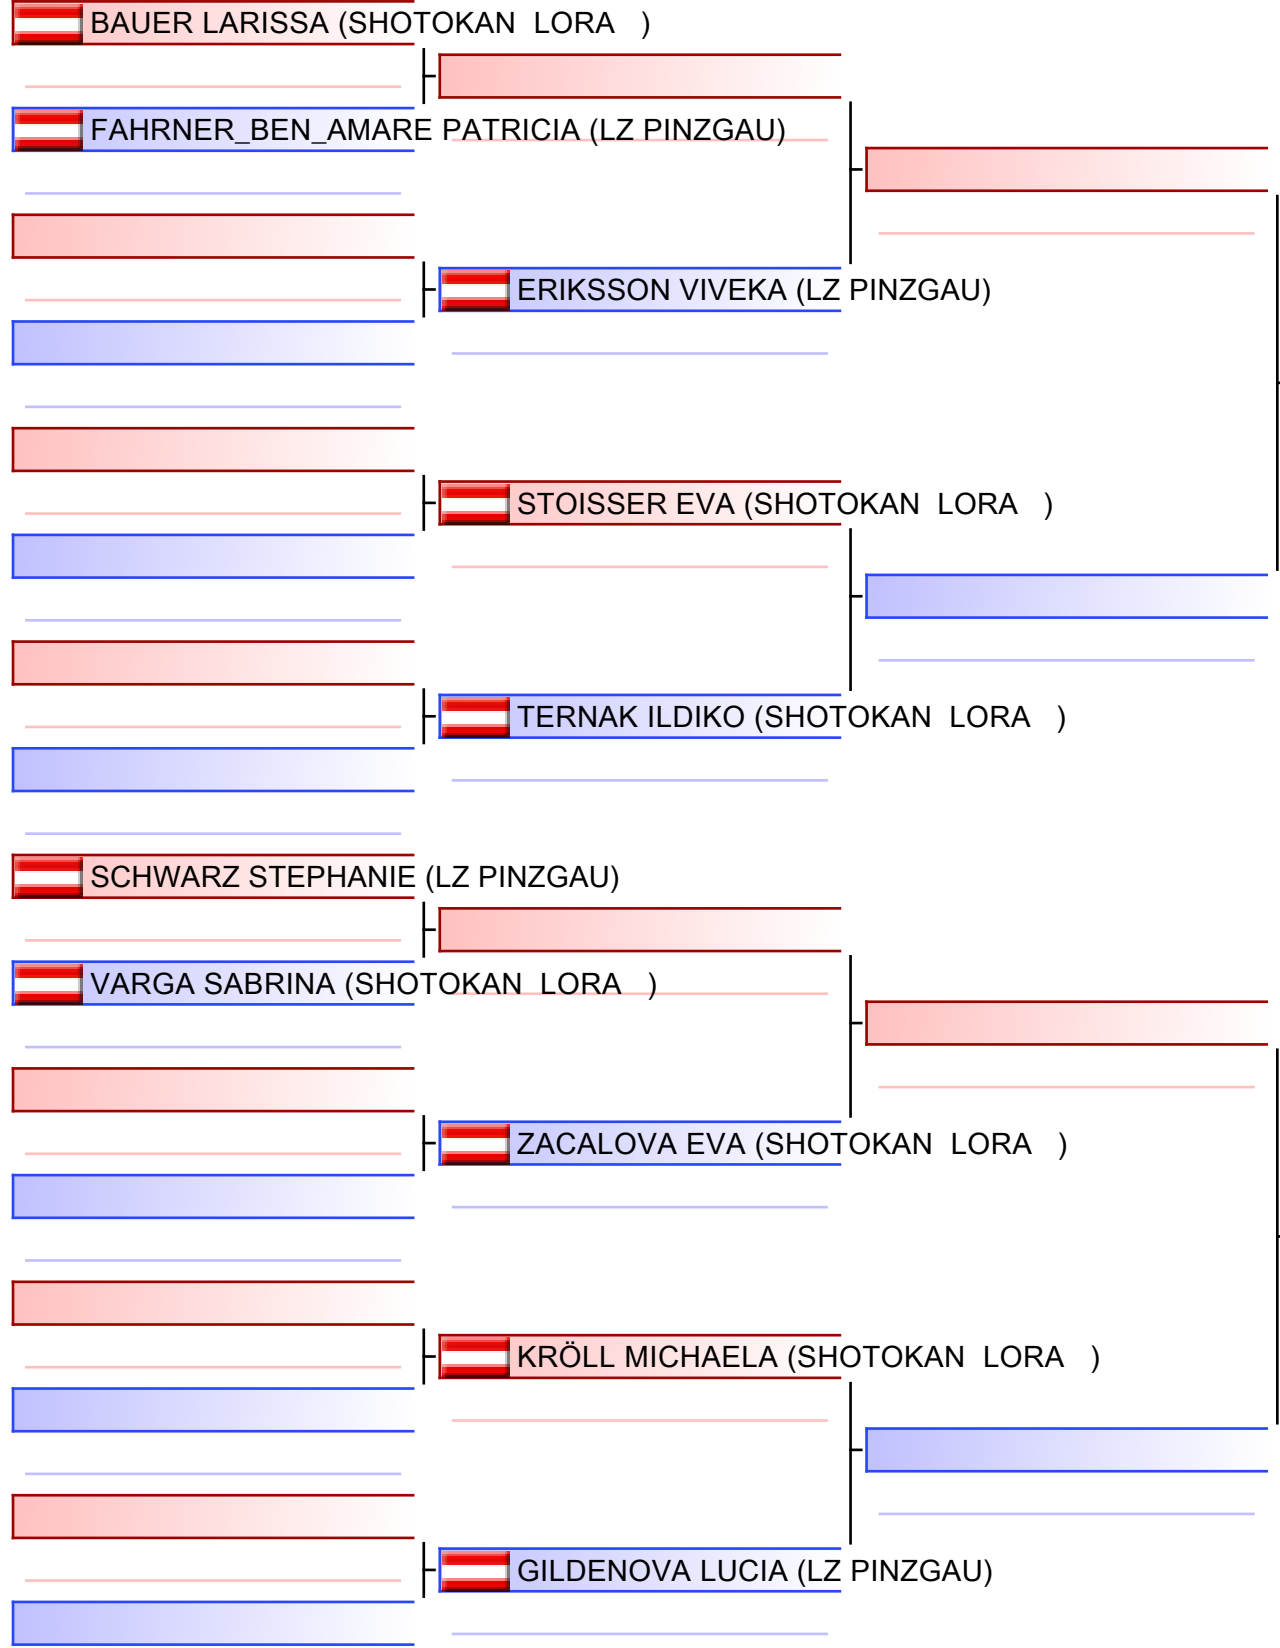

SalzburgCup - KATA EINZEL ALLG. KLASSE WEIBLICH UNTERSTUFE

Salzburger Landesmeisterschaft 2023 & 1. Salzburg Cup 2023, Volksschule in Bruck an der Großglocknerstraße, Raiffeisenstraße 20, 5671 Bruck an der Gro... 2023-03-25

Tatami
2 14:05

Pool
1/1

[Original]

Referees: