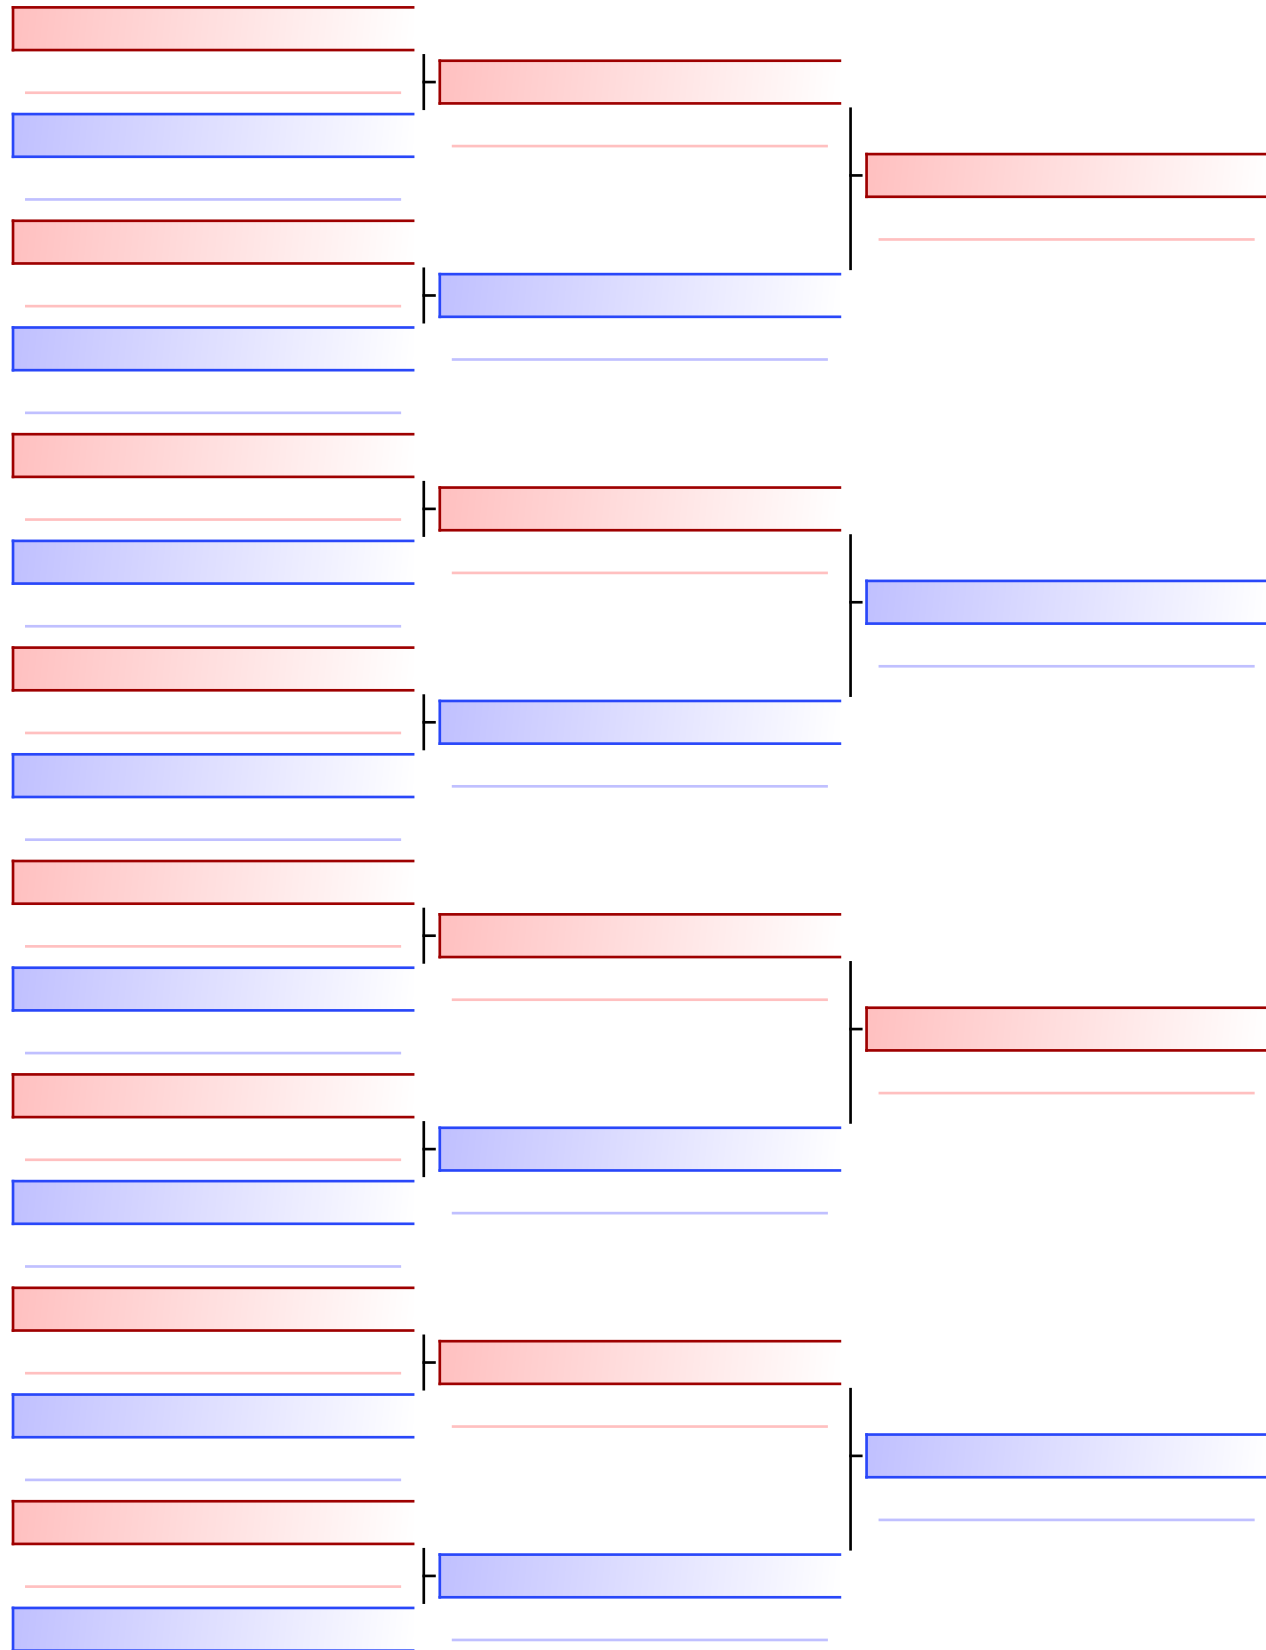

Kumite Individual female U10 -24

Salzburger Landesmeisterschaft 2023 & 1. Salzburg Cup 2023, Volksschule in Bruck an der Großglocknerstraße, Raiffeisenstraße 20, 5671 Bruck an der Gro... 2023-03-25

Tatami
3 15:30

Pool
1/1

Final

PINTER ZSELYKE (LZ PINZGAU)

GROSU ANNELI-MARIA (LZ PINZGAU)

[Original]

Referees: