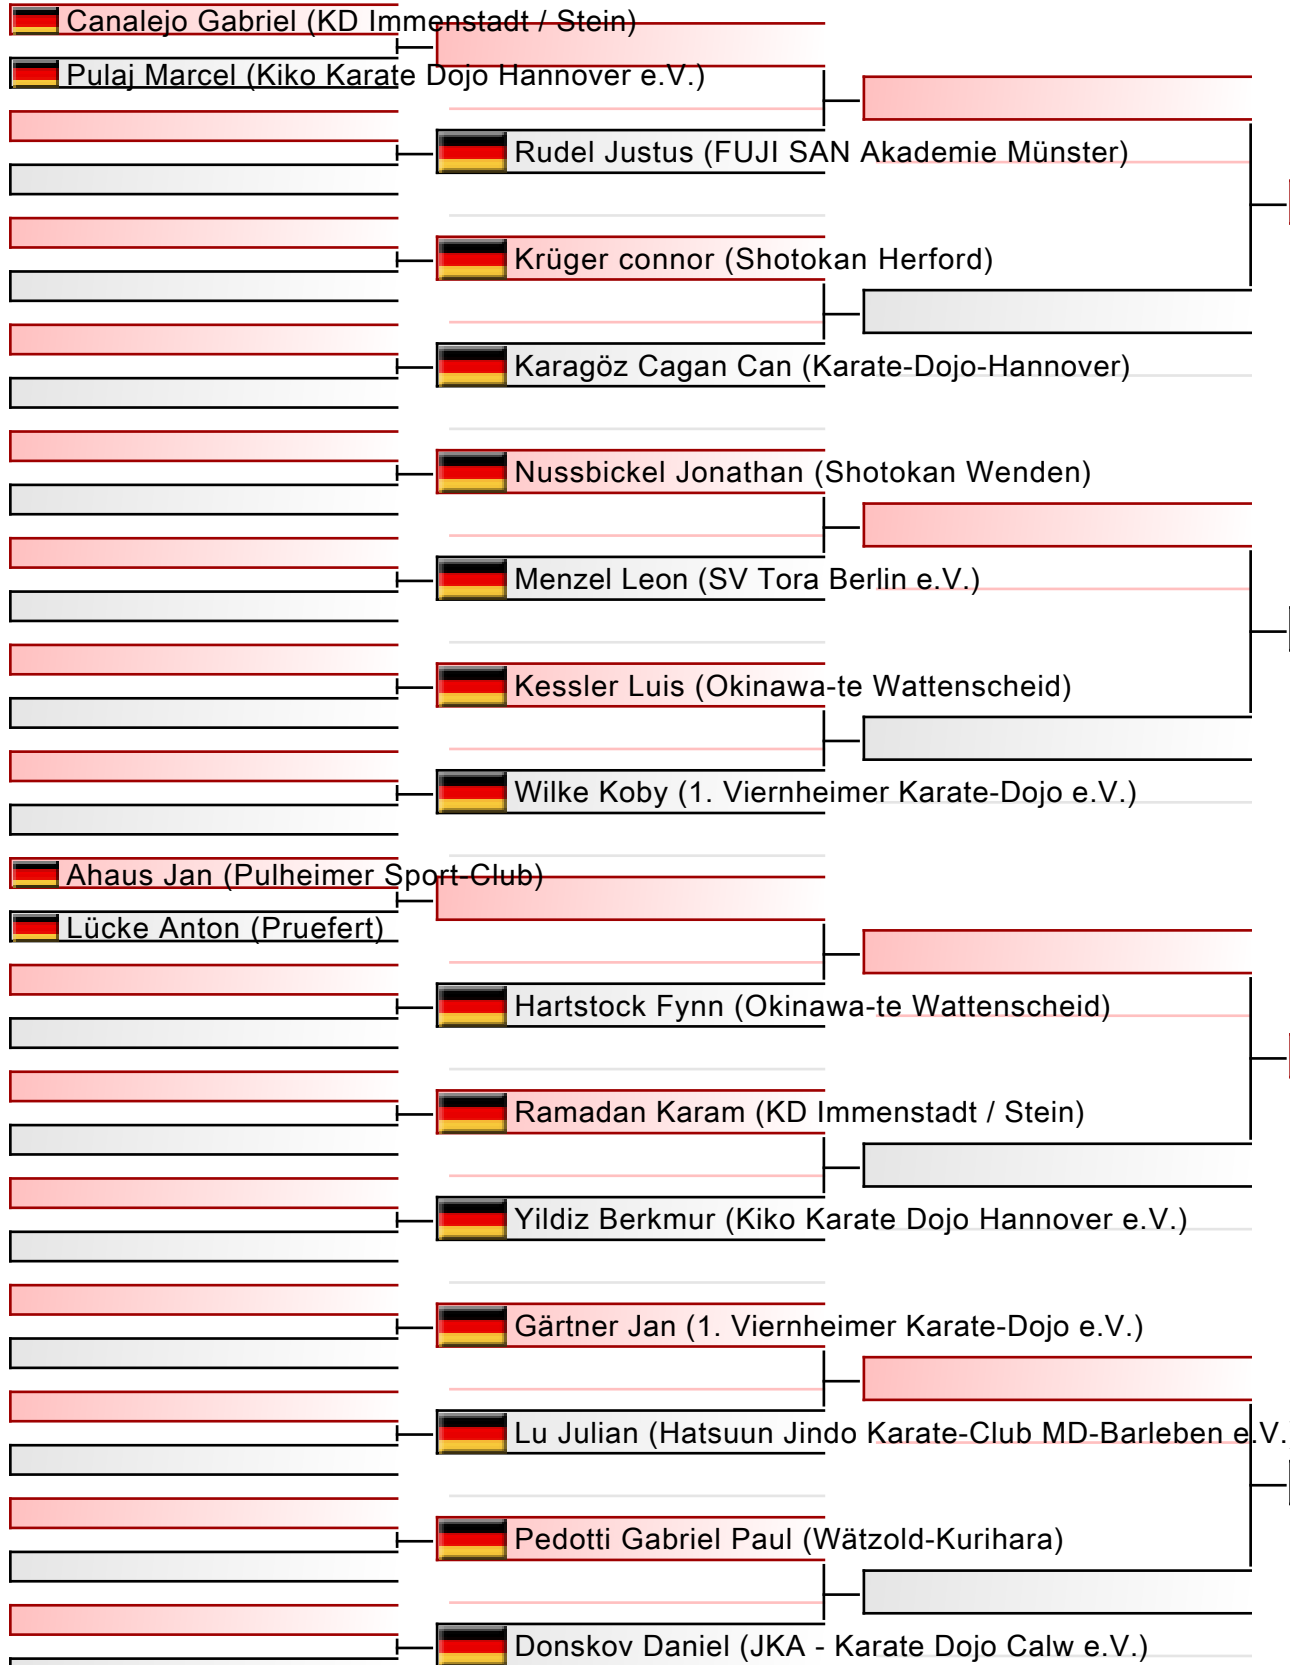

Kumite U18 3.Kyu bis DAN männlich

DJKB Deutsche Meisterschaft, Dieter-Renz-Halle, Hans-Böckler-Straße 60, 46236 Bottrop, GER

2024-06-08

Tatami
2 15:20

Pool
2/2

[Original]

Referees: