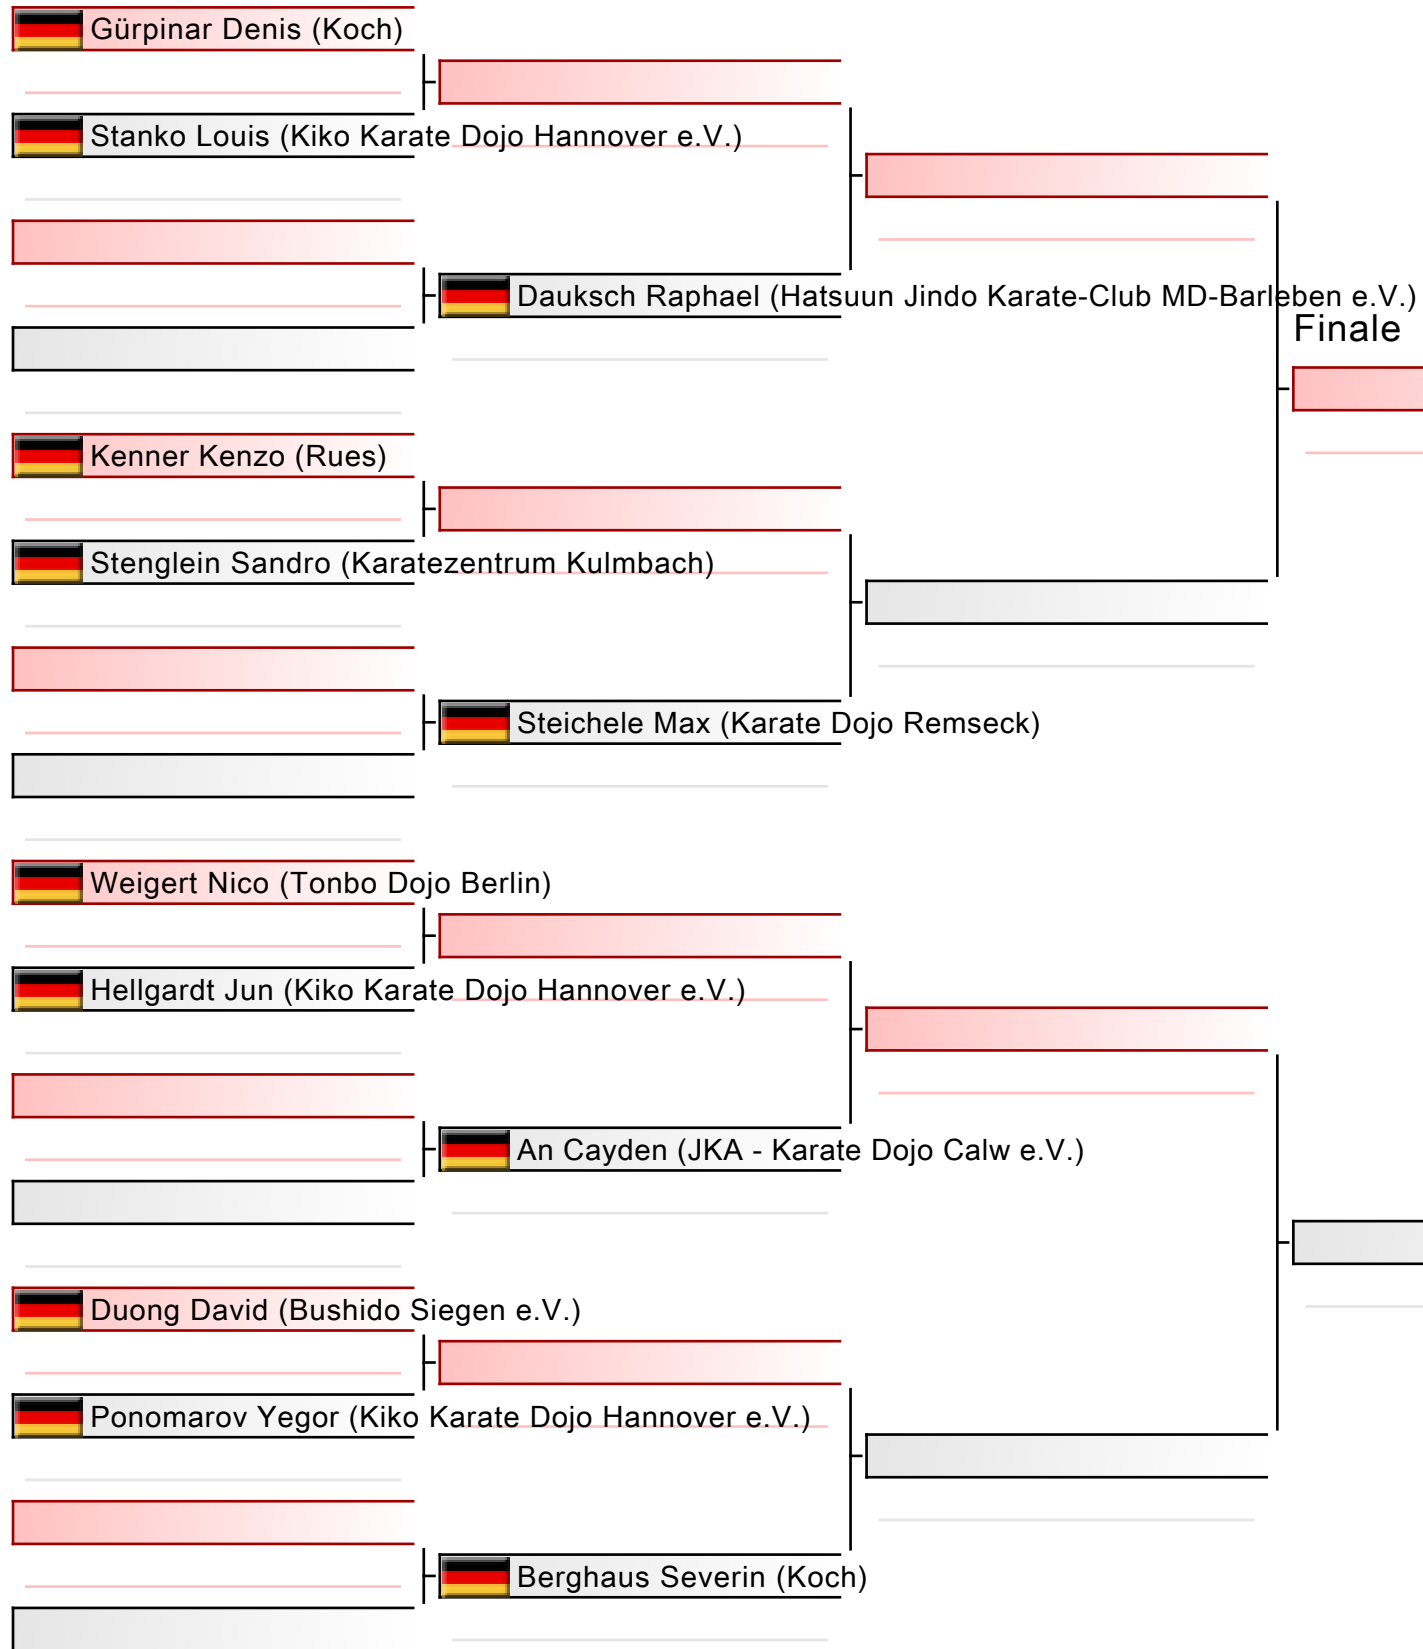

# Kumite U14 3. bis 1. Kyu männlich

DJKB Deutsche Meisterschaft, Dieter-Renz-Halle, Hans-Böckler-Straße 60, 46236 Bottrop, GER

2024-06-08

Tatami

6 10:20

Pool

1/1

[Original]