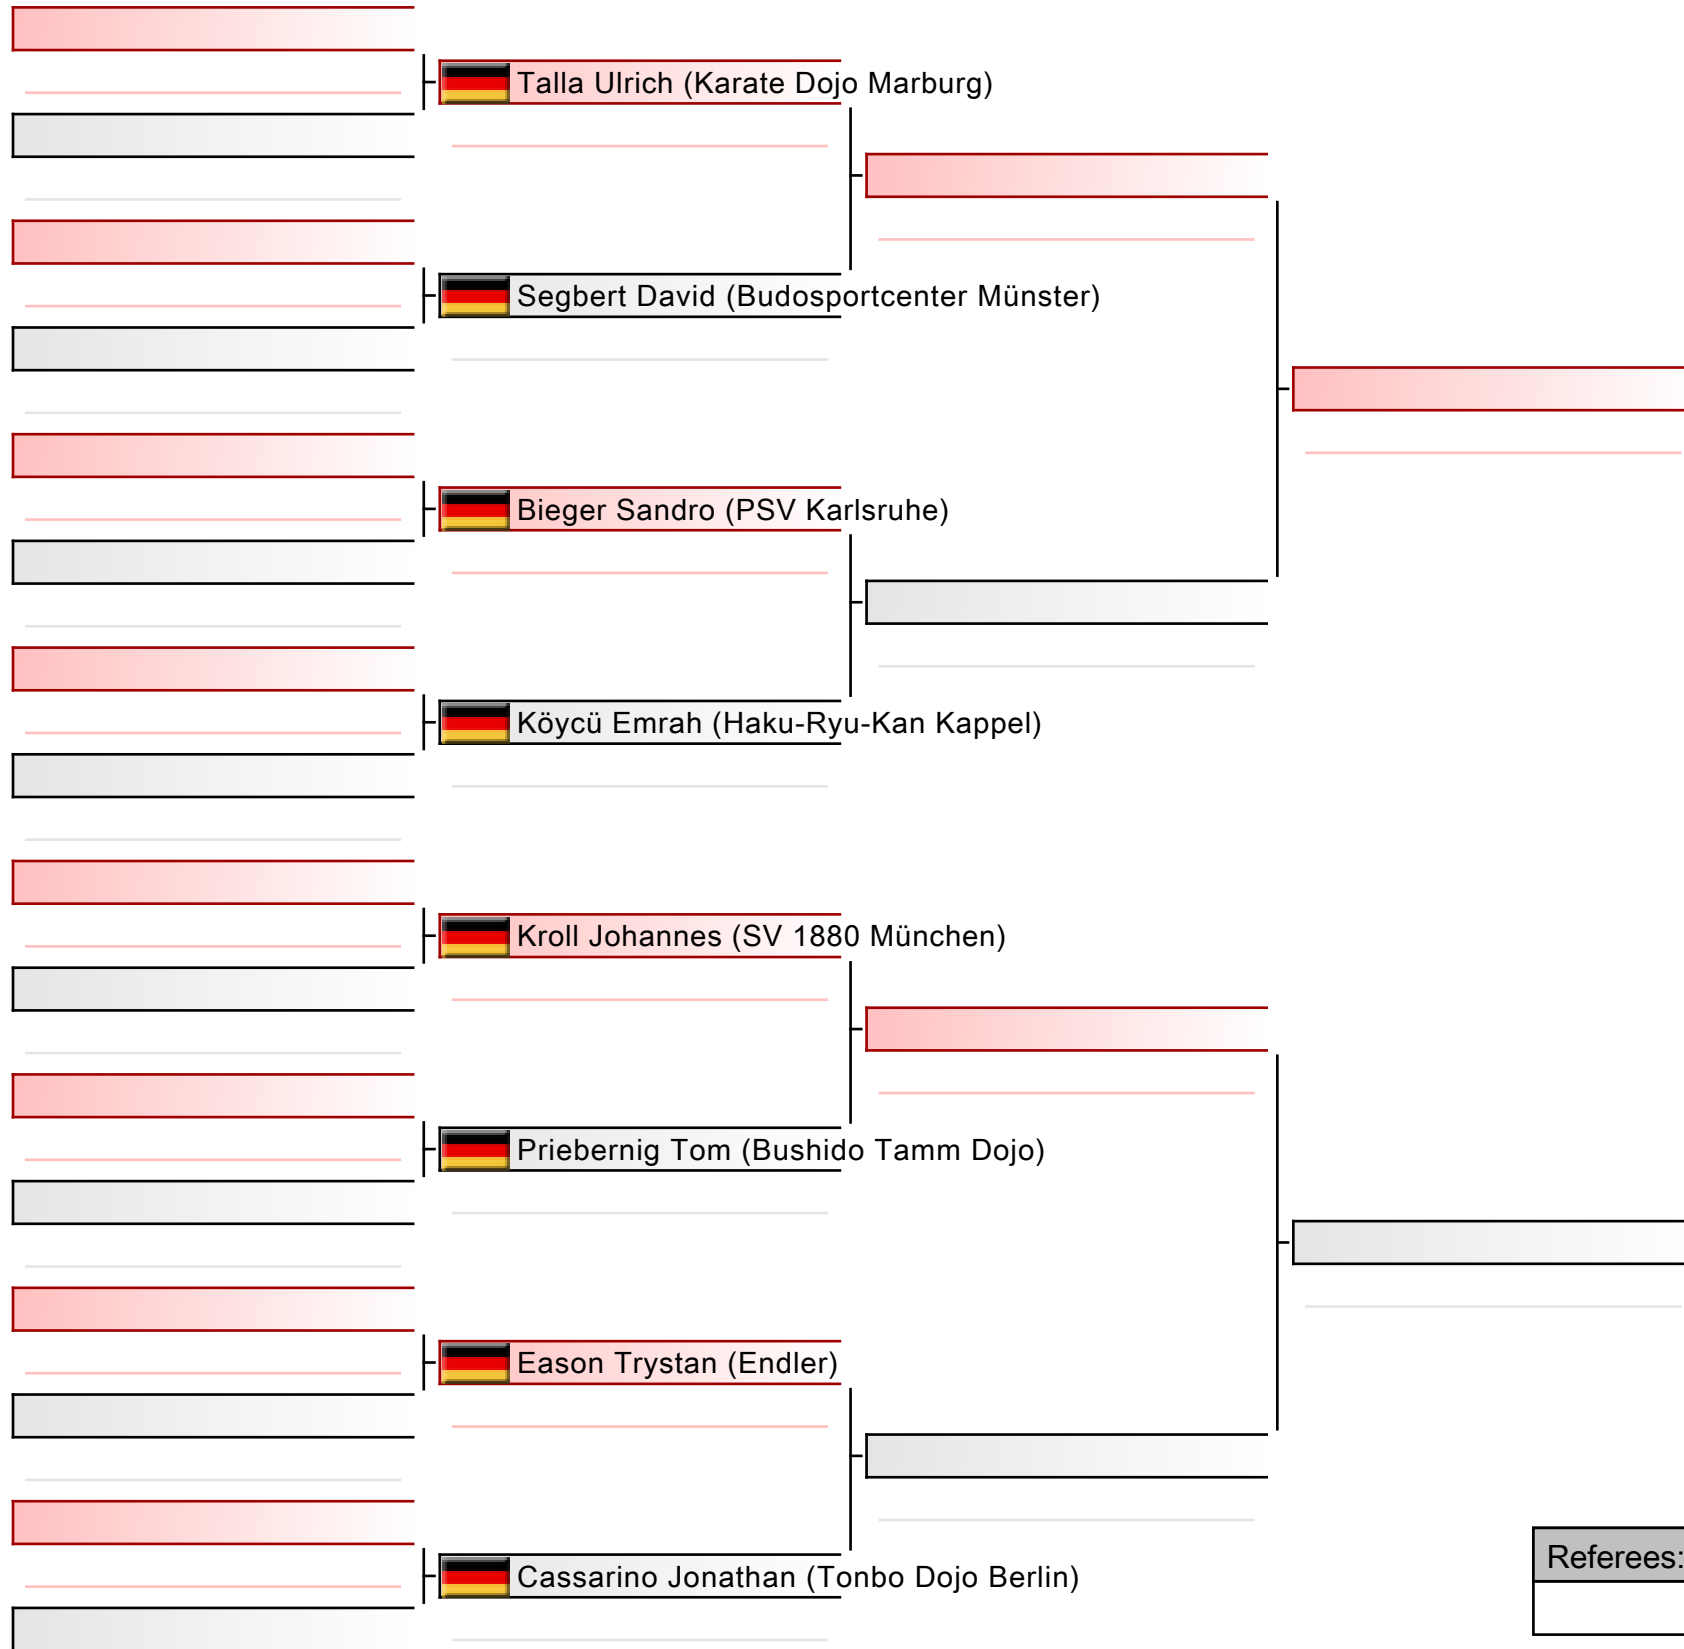

Kumite über 21 3. Kyu bis DAN männlich

DJKB Deutsche Meisterschaft, Dieter-Renz-Halle, Hans-Böckler-Straße 60, 46236 Bottrop, GER

2024-06-08

Tatami
3 15:50

Pool
3/4

[Original]

Referees: