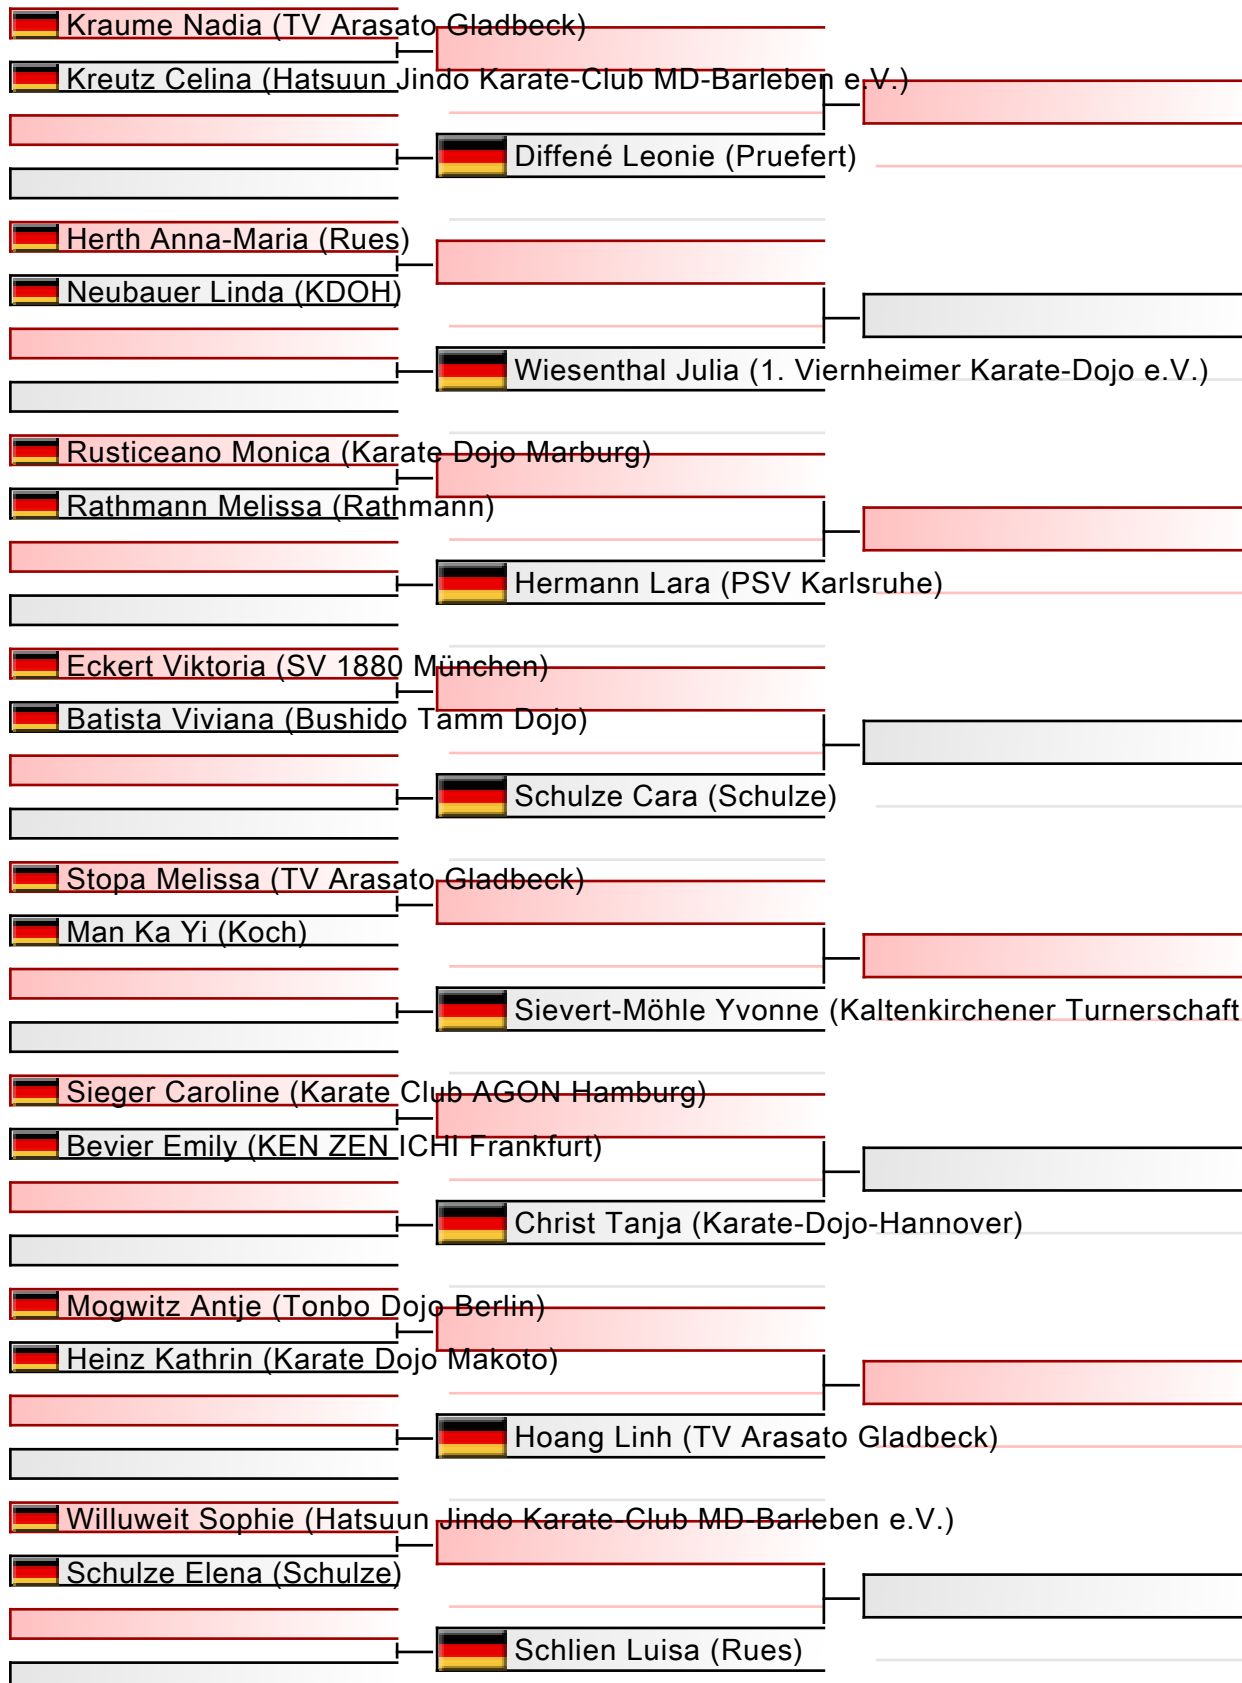

# Kata über 21 3. Kyu bis DAN weiblich

DJKB Deutsche Meisterschaft, Dieter-Renz-Halle, Hans-Böckler-Straße 60, 46236 Bottrop, GER

2024-06-08

Tatami

3 14:20

Pool

1/1

Finale