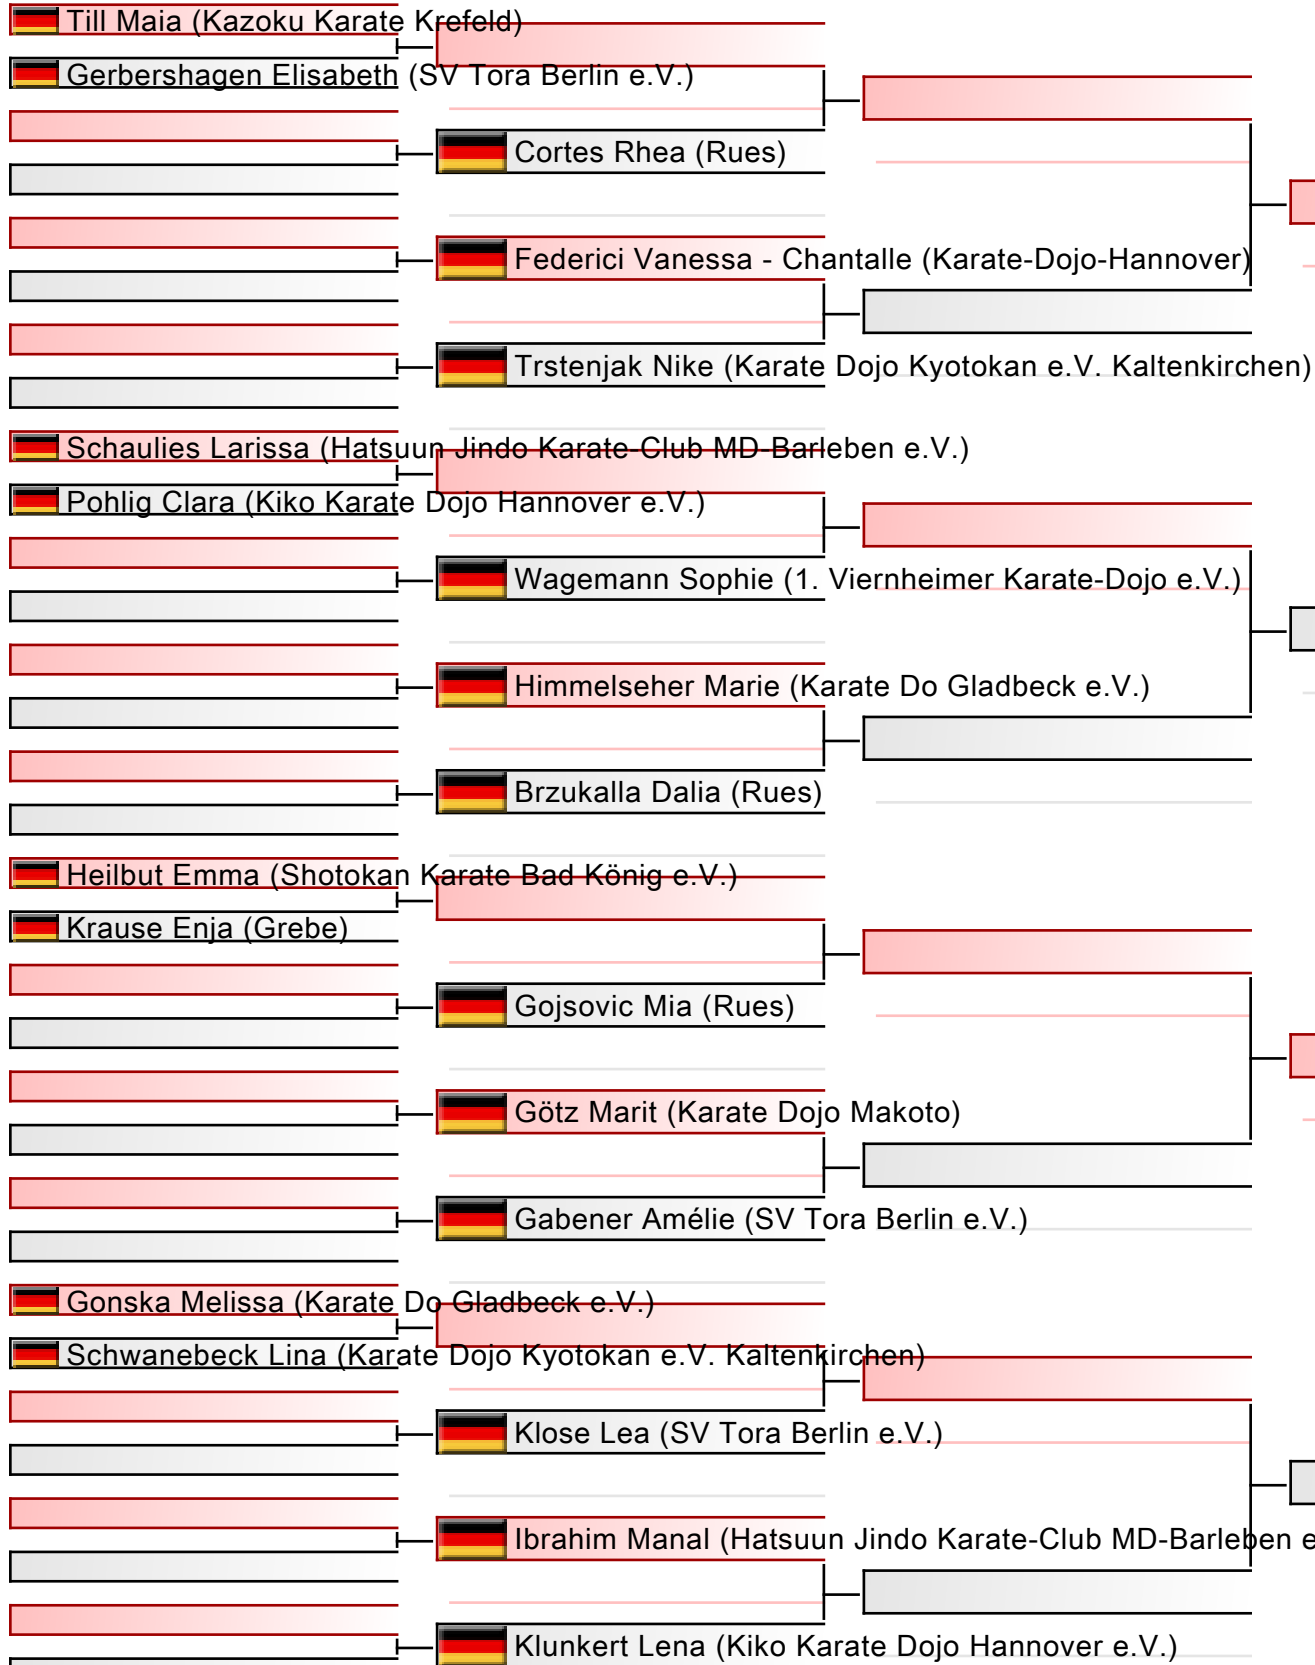

Kumite U14 5. bis 4. Kyu weiblich

DJKB Deutsche Meisterschaft, Dieter-Renz-Halle, Hans-Böckler-Straße 60, 46236 Bottrop, GER

2024-06-08

Tatami
2 10:20

Pool
1/1

Finale

[Original]

Referees: