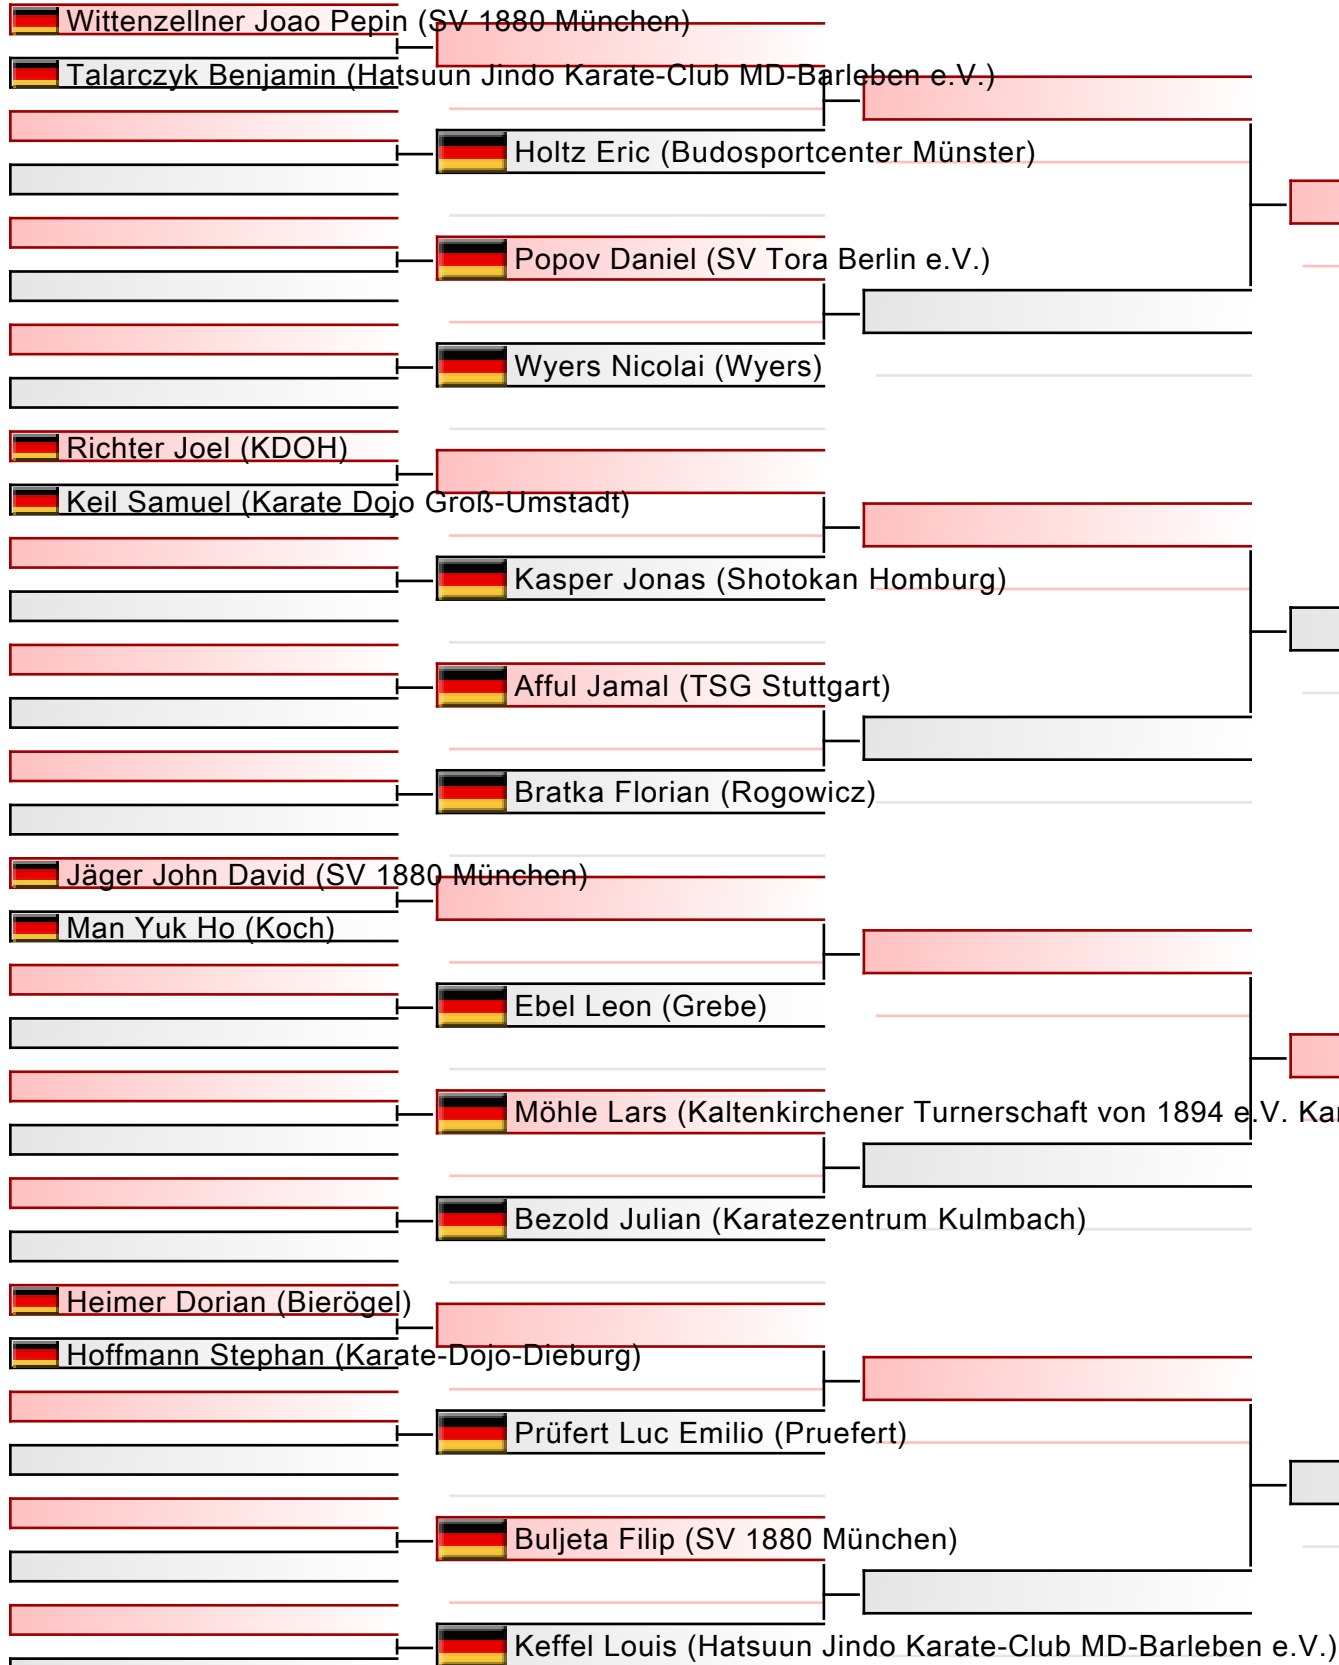

Kumite U21 3. Kyu bis DAN männlich

DJKB Deutsche Meisterschaft, Dieter-Renz-Halle, Hans-Böckler-Straße 60, 46236 Bottrop, GER

2024-06-08

Tatami
4 15:20

Pool
1/1

Finale

[Original]

Referees: