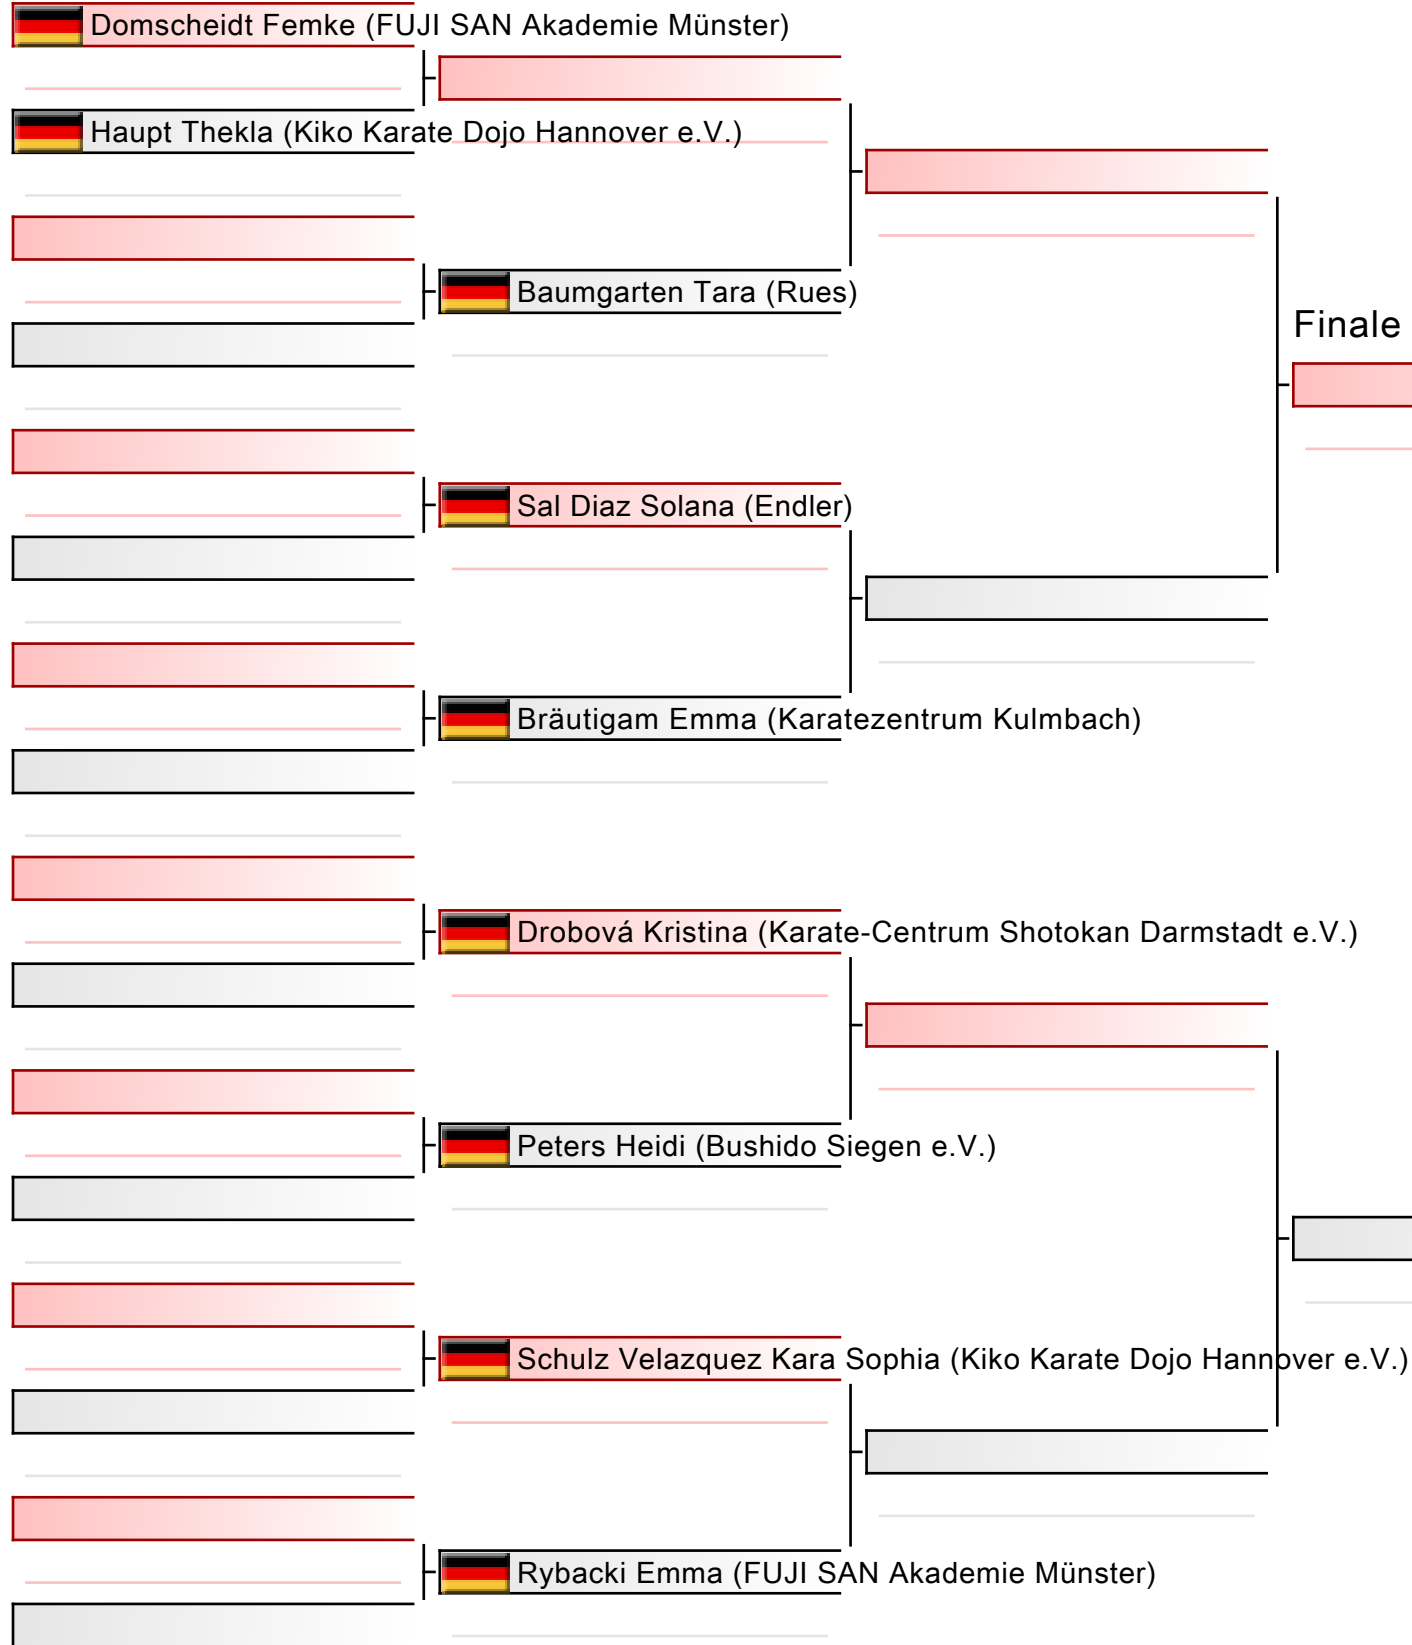

# Kumite U14 3. bis 1. Kyu weiblich

DJKB Deutsche Meisterschaft, Dieter-Renz-Halle, Hans-Böckler-Straße 60, 46236 Bottrop, GER

2024-06-08

Tatami

5 10:20

Pool

1/1

[Original]