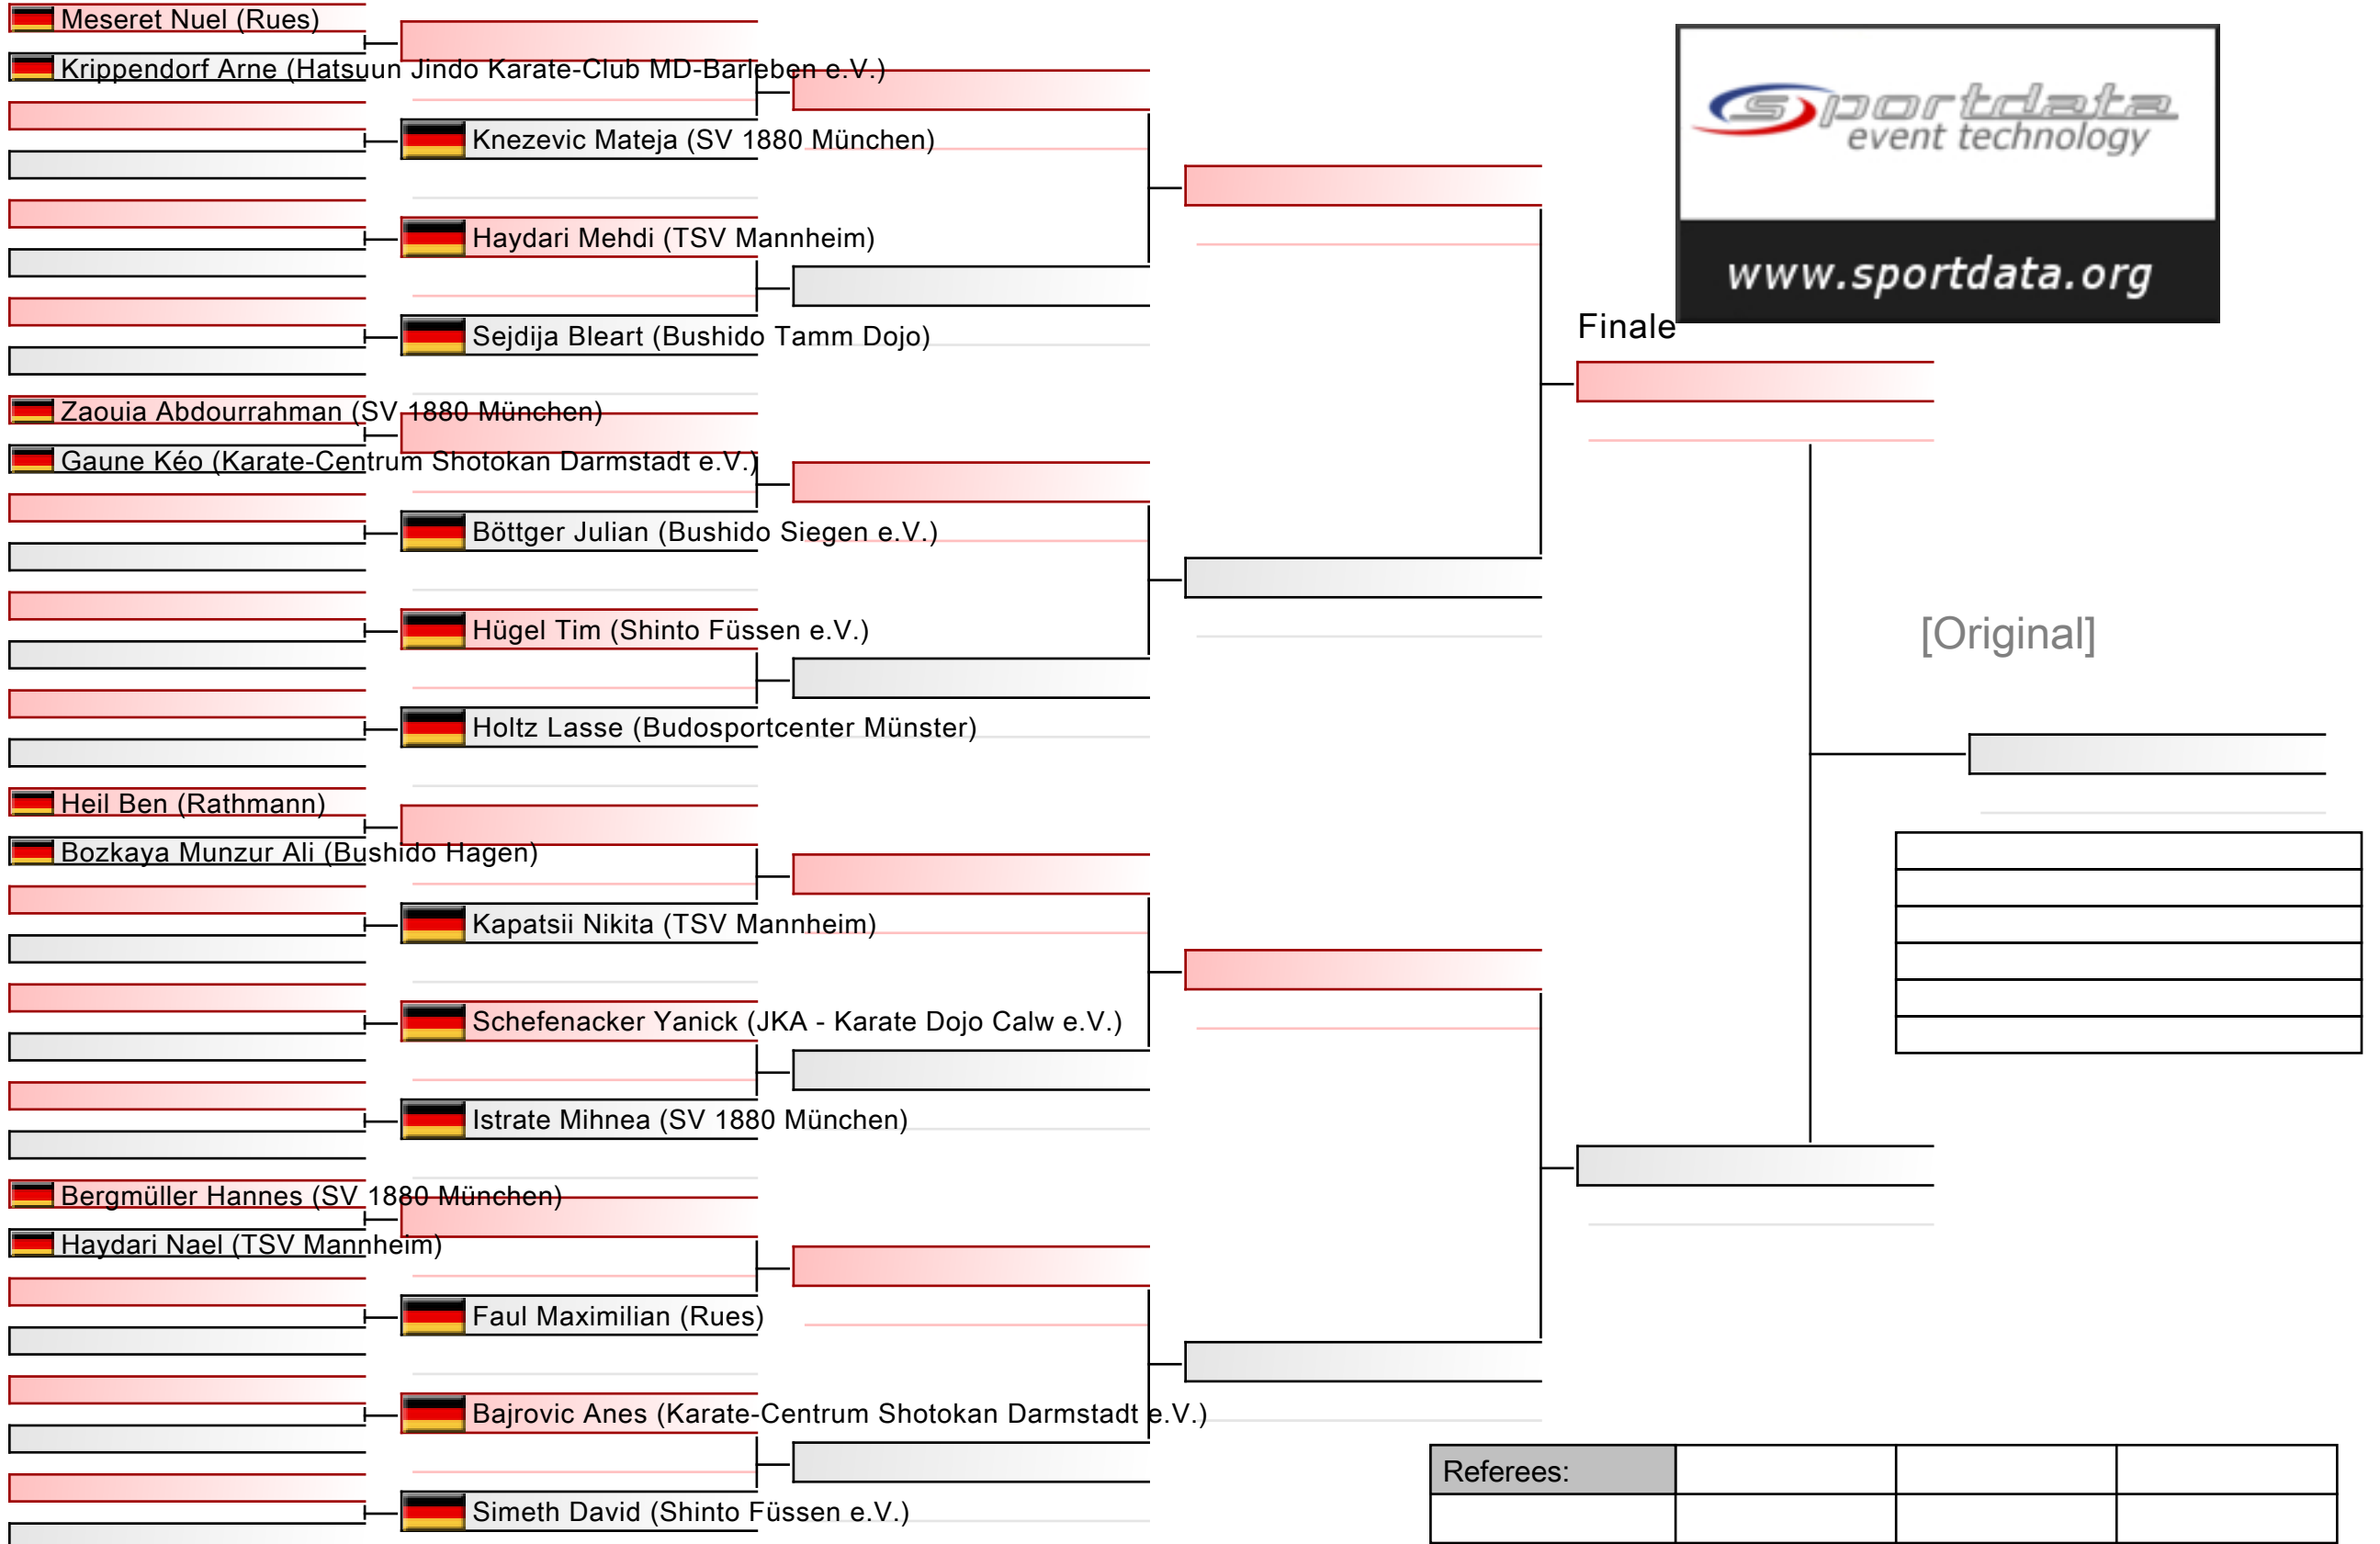

# Kumite U16 3. bis 1. Kyu männlich

DJKB Deutsche Meisterschaft, Dieter-Renz-Halle, Hans-Böckler-Straße 60, 46236 Bottrop, GER

2024-06-08

Tatami

2 10:40

Pool

1/1

[Original]