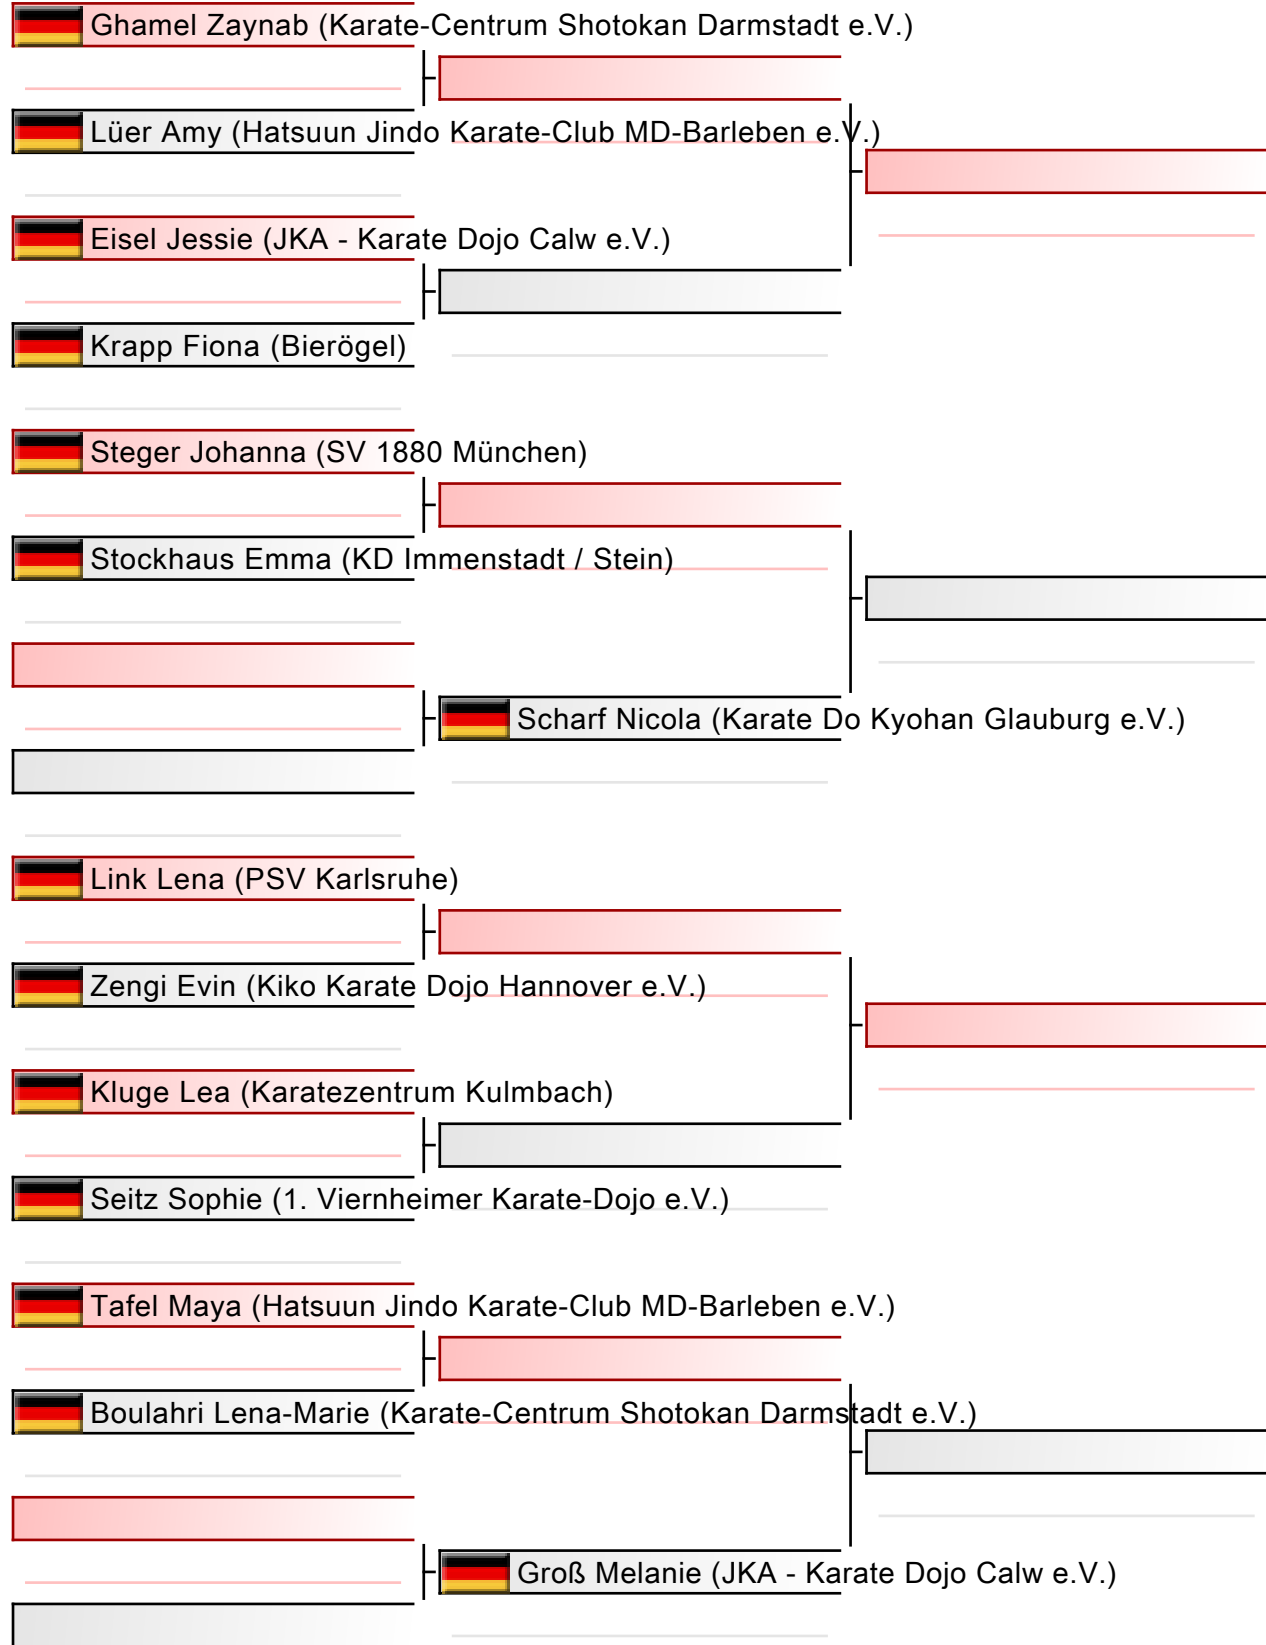

Kumite U18 3. Kyu bis DAN weiblich

DJKB Deutsche Meisterschaft, Dieter-Renz-Halle, Hans-Böckler-Straße 60, 46236 Bottrop, GER

2024-06-08

Tatami
3 15:20

Pool
1/1

[Original]

Referees: