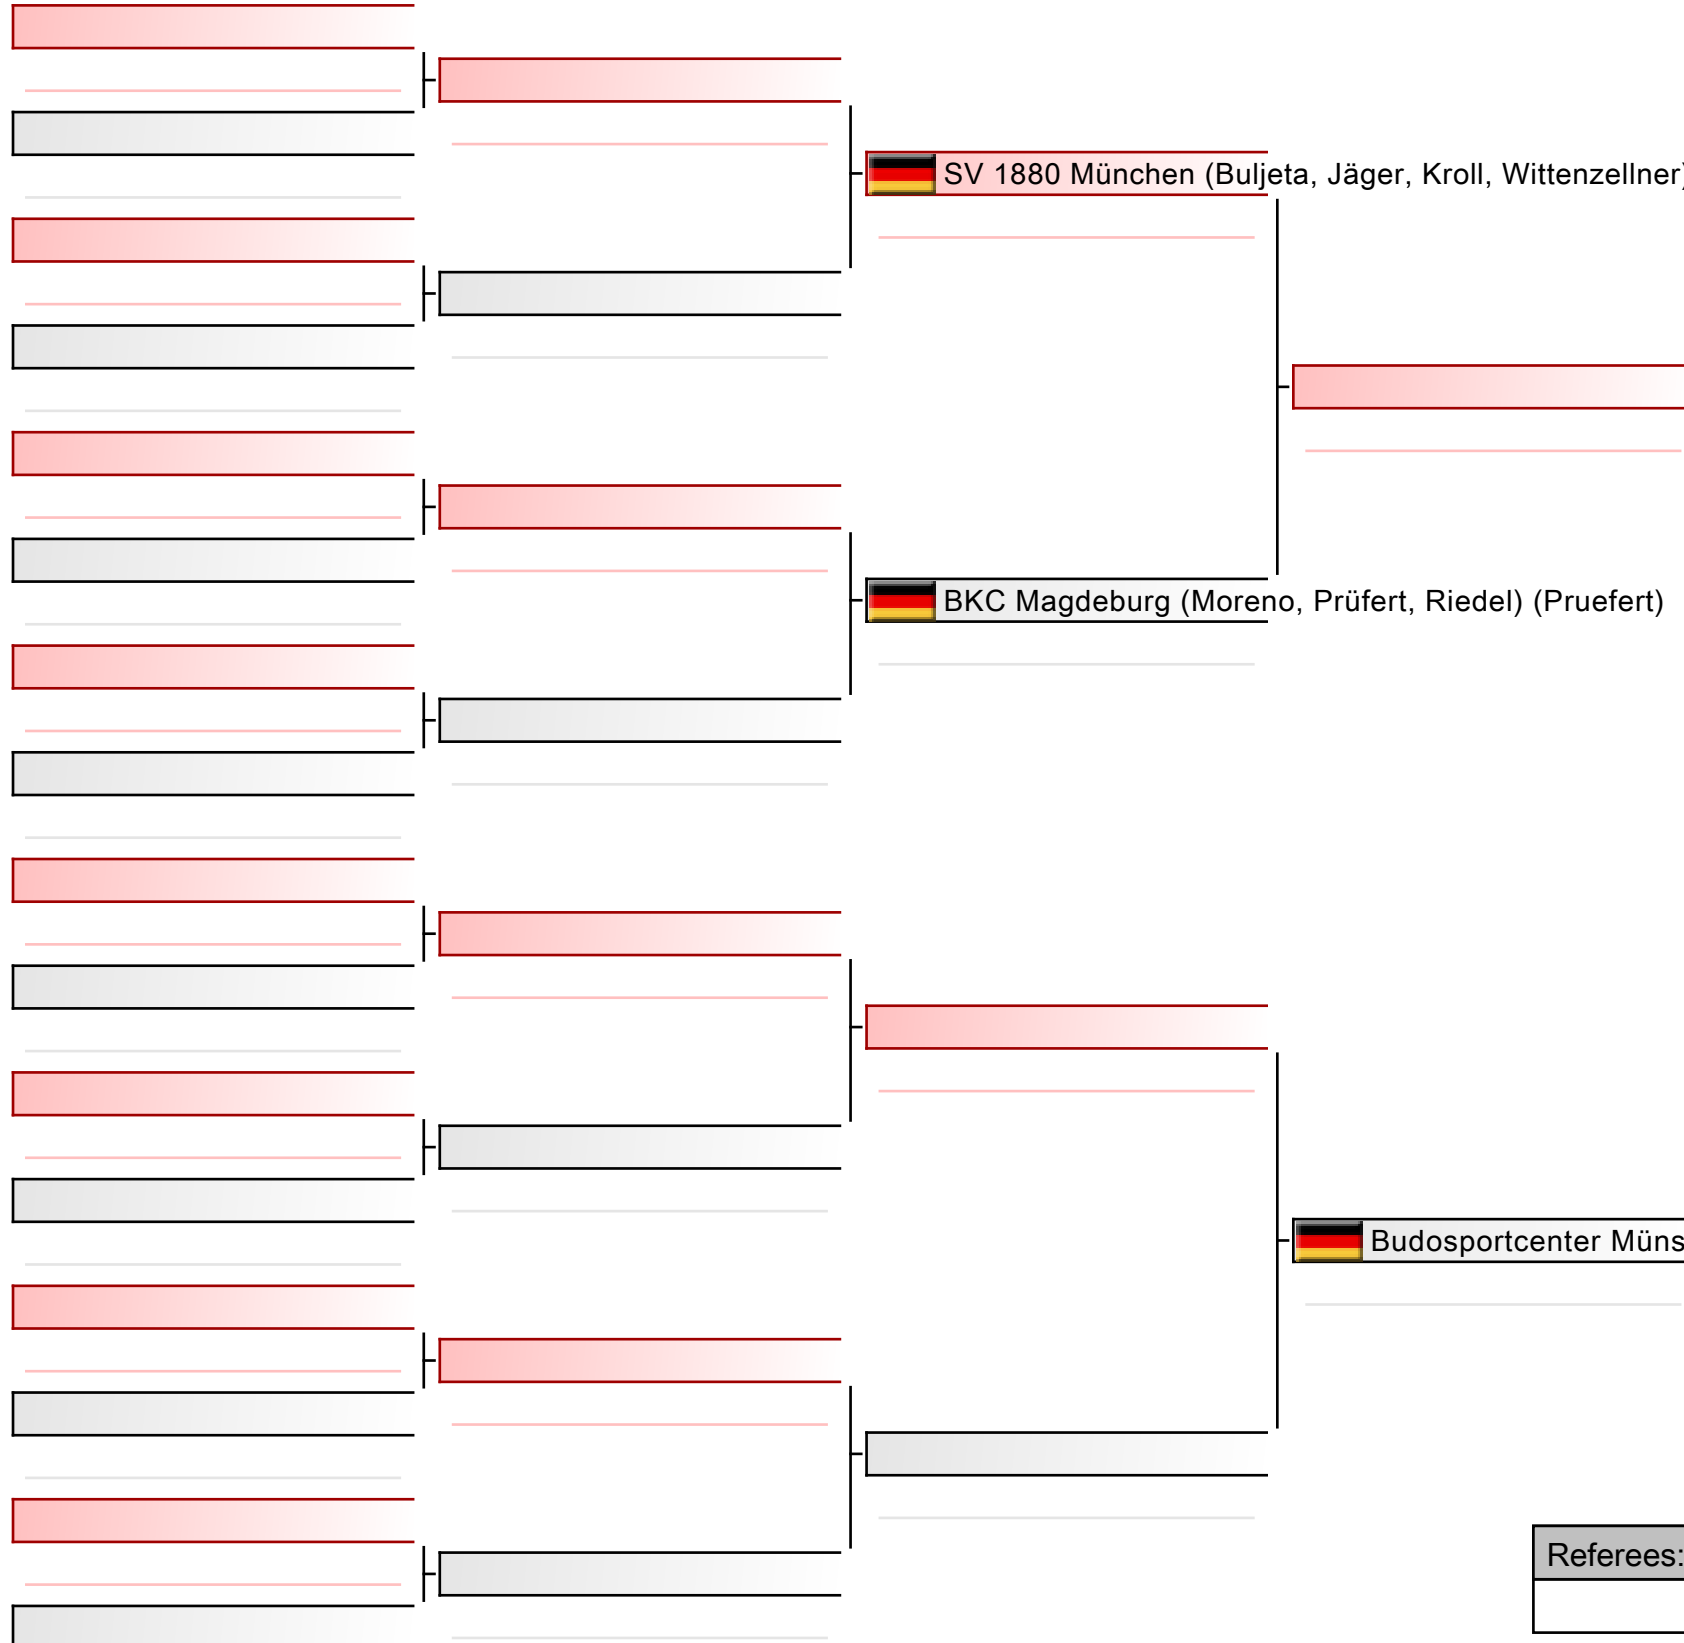

# Kumite Team U18 3. bis DAN weiblich

DJKB Deutsche Meisterschaft, Dieter-Renz-Halle, Hans-Böckler-Straße 60, 46236 Bottrop, GER

2024-06-08

Tatami  
3 14:40

Pool  
1/1

[Original]

Referees:			

[Original]