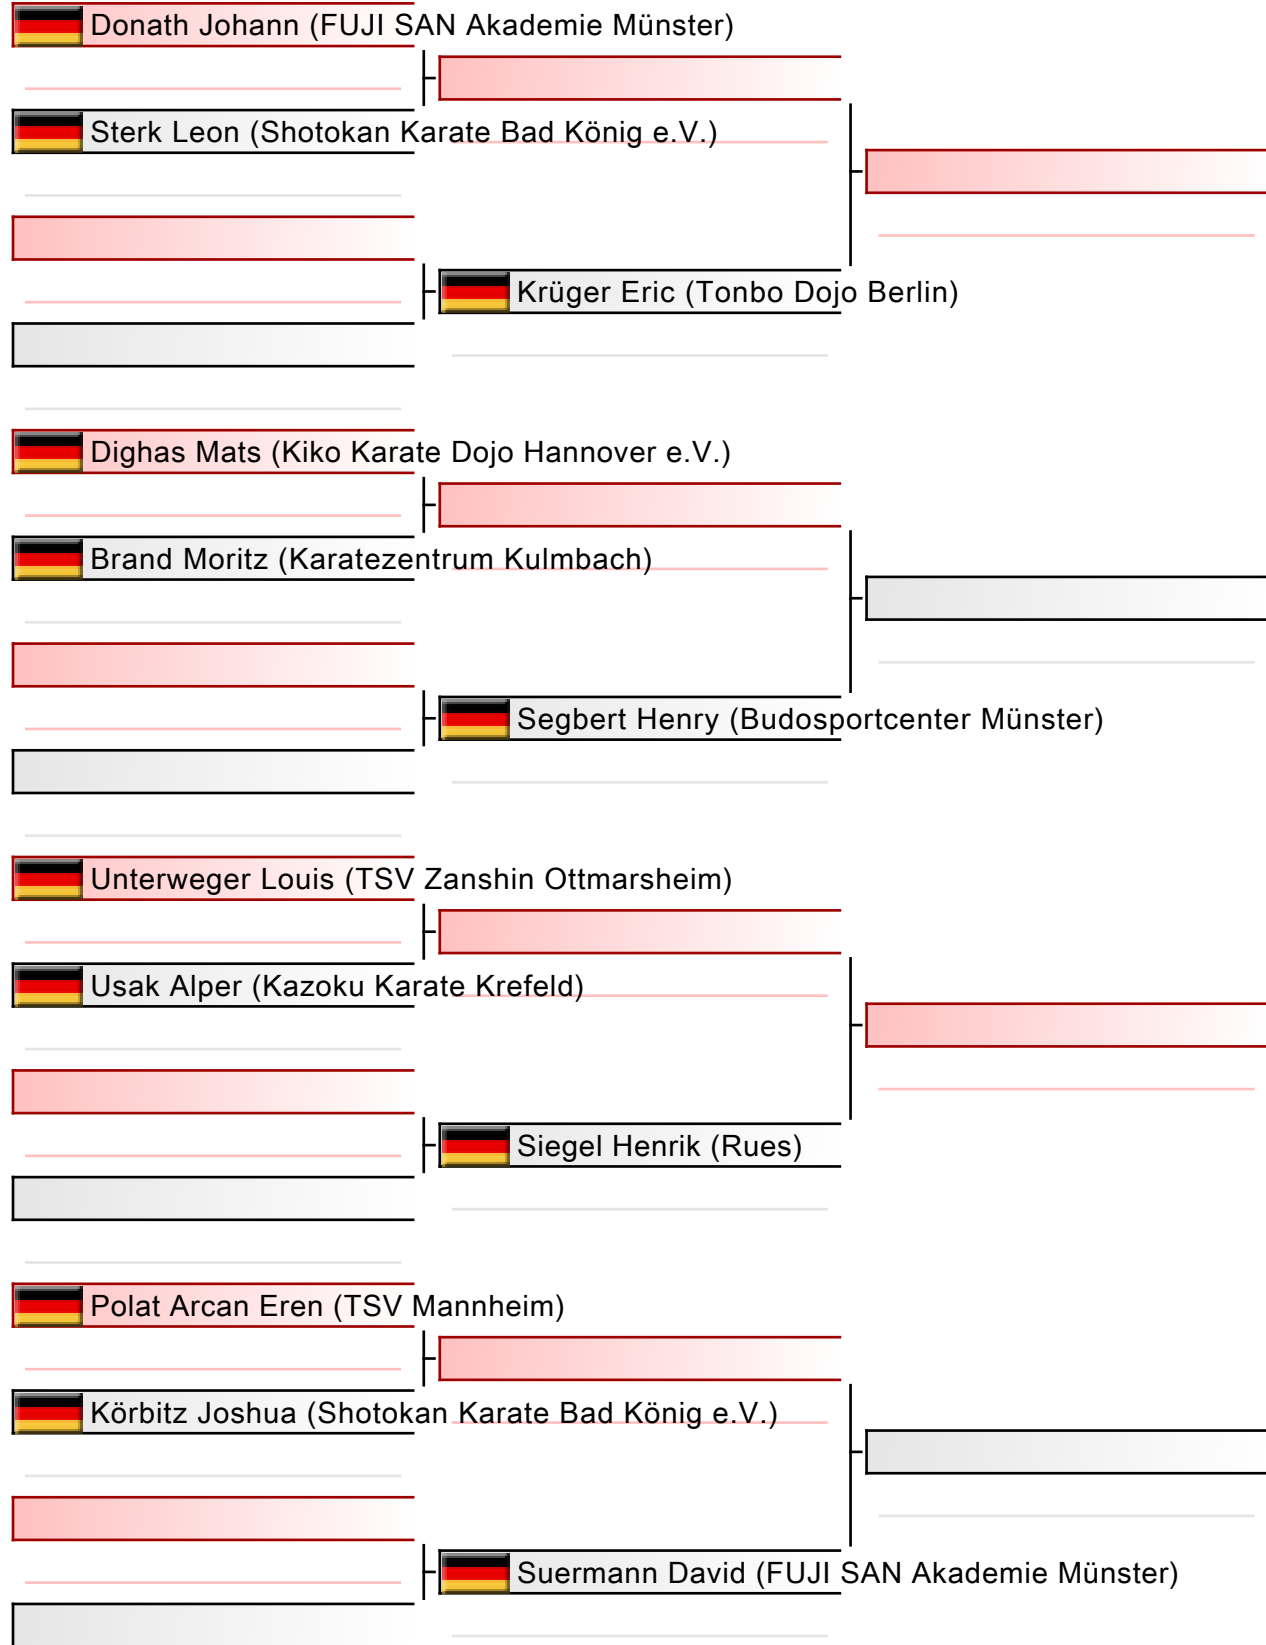

# Kata U12 5. bis 1. Kyu männlich

DJKB Deutsche Meisterschaft, Dieter-Renz-Halle, Hans-Böckler-Straße 60, 46236 Bottrop, GER

2024-06-08

Tatami

1 10:00

Pool

1/1

Finale