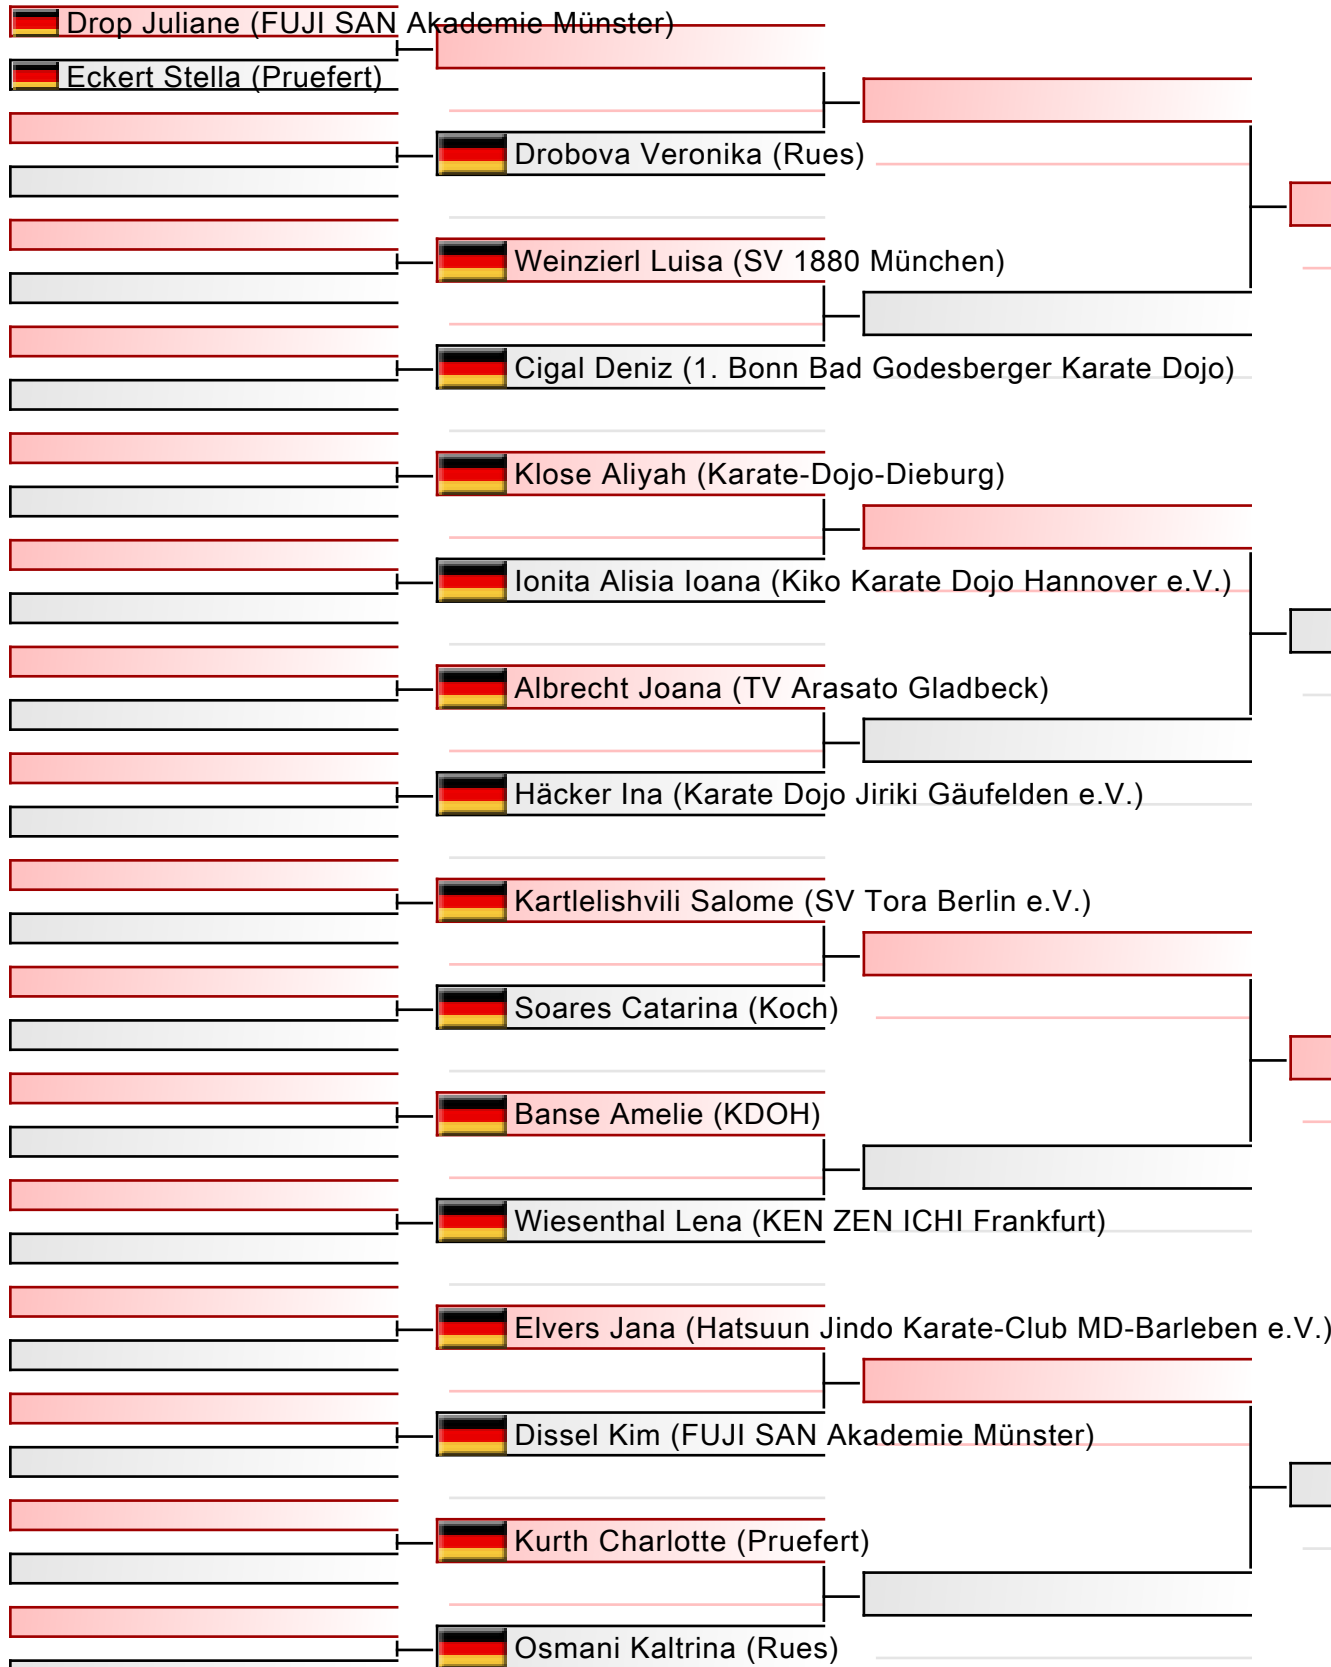

Kata U21 3. bis DAN weiblich

DJKB Deutsche Meisterschaft, Dieter-Renz-Halle, Hans-Böckler-Straße 60, 46236 Bottrop, GER

2024-06-08

Tatami
4 14:00

Pool
1/1

Finale

[Original]

Referees: