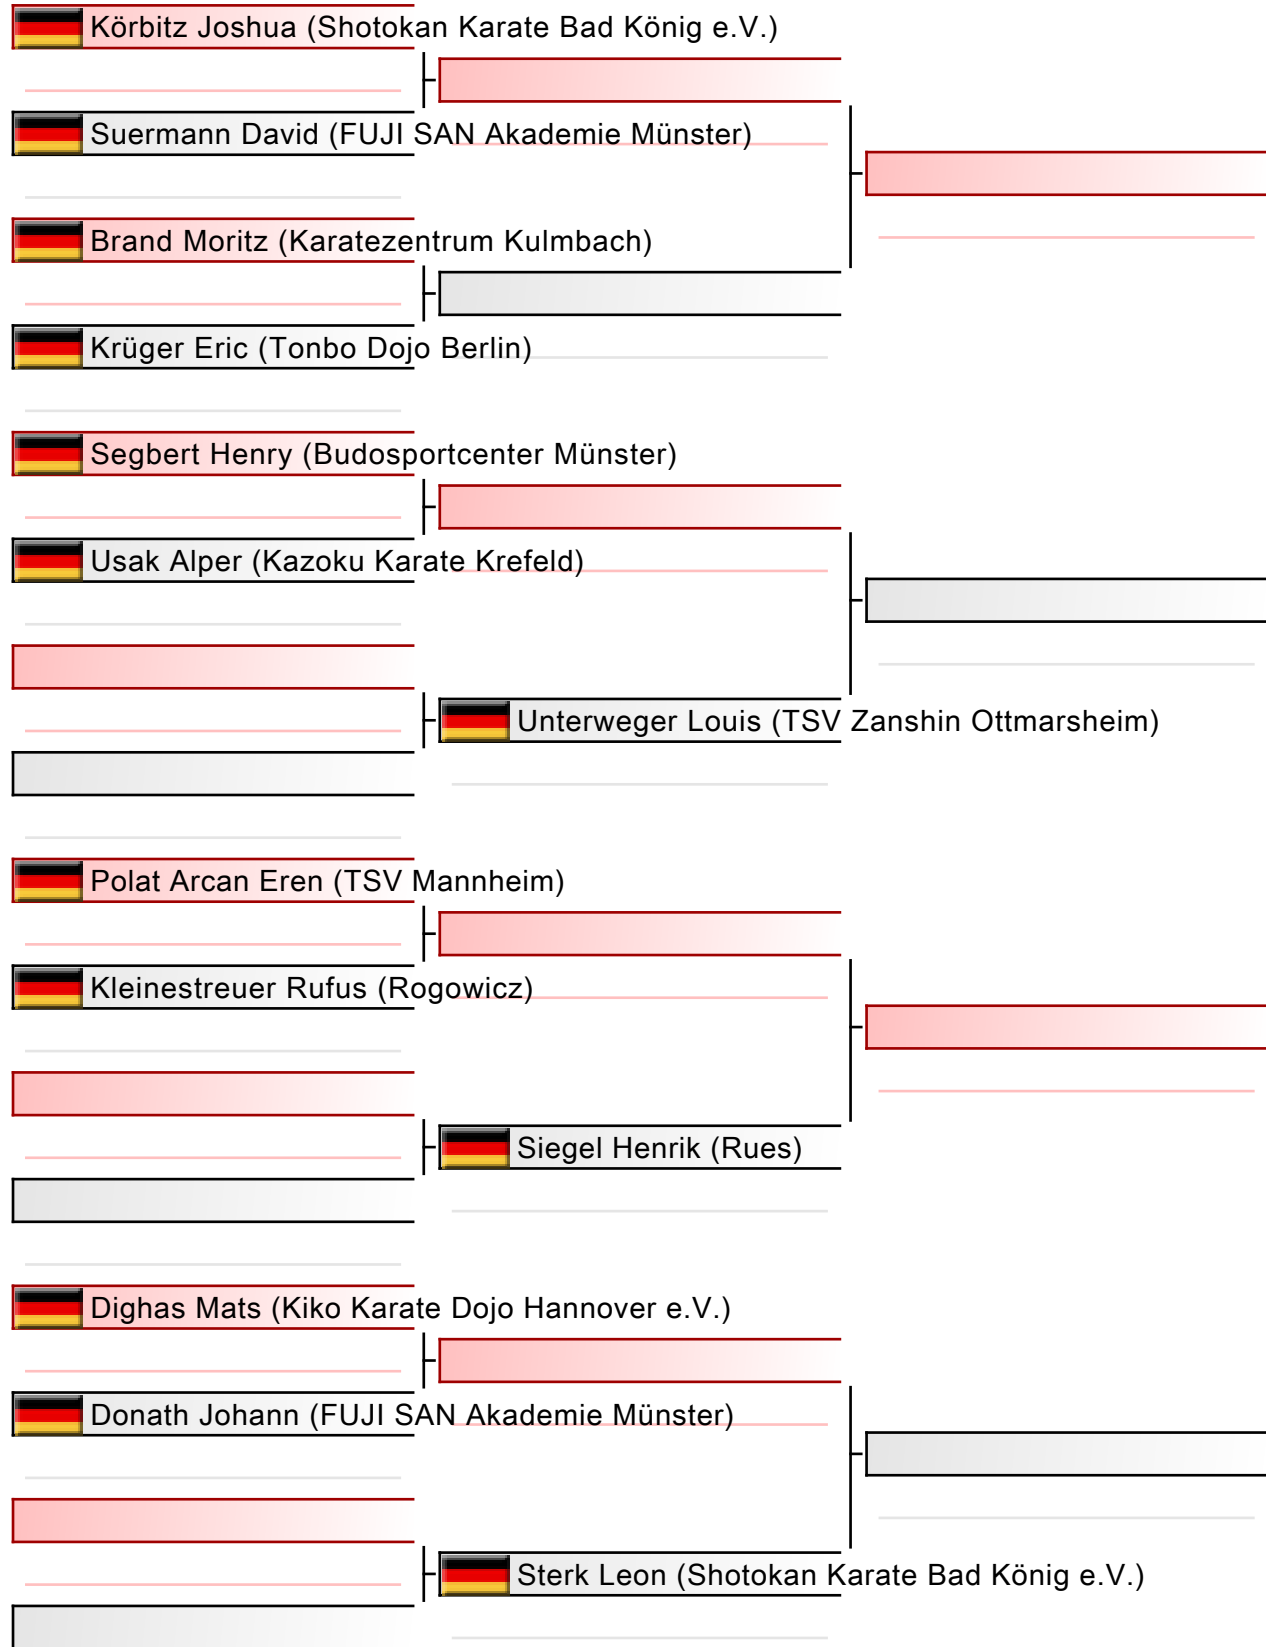

# Kumite U12 5. bis 1. Kyu männlich

DJKB Deutsche Meisterschaft, Dieter-Renz-Halle, Hans-Böckler-Straße 60, 46236 Bottrop, GER

2024-06-08

Tatami

1 09:30

Pool

1/1

Finale