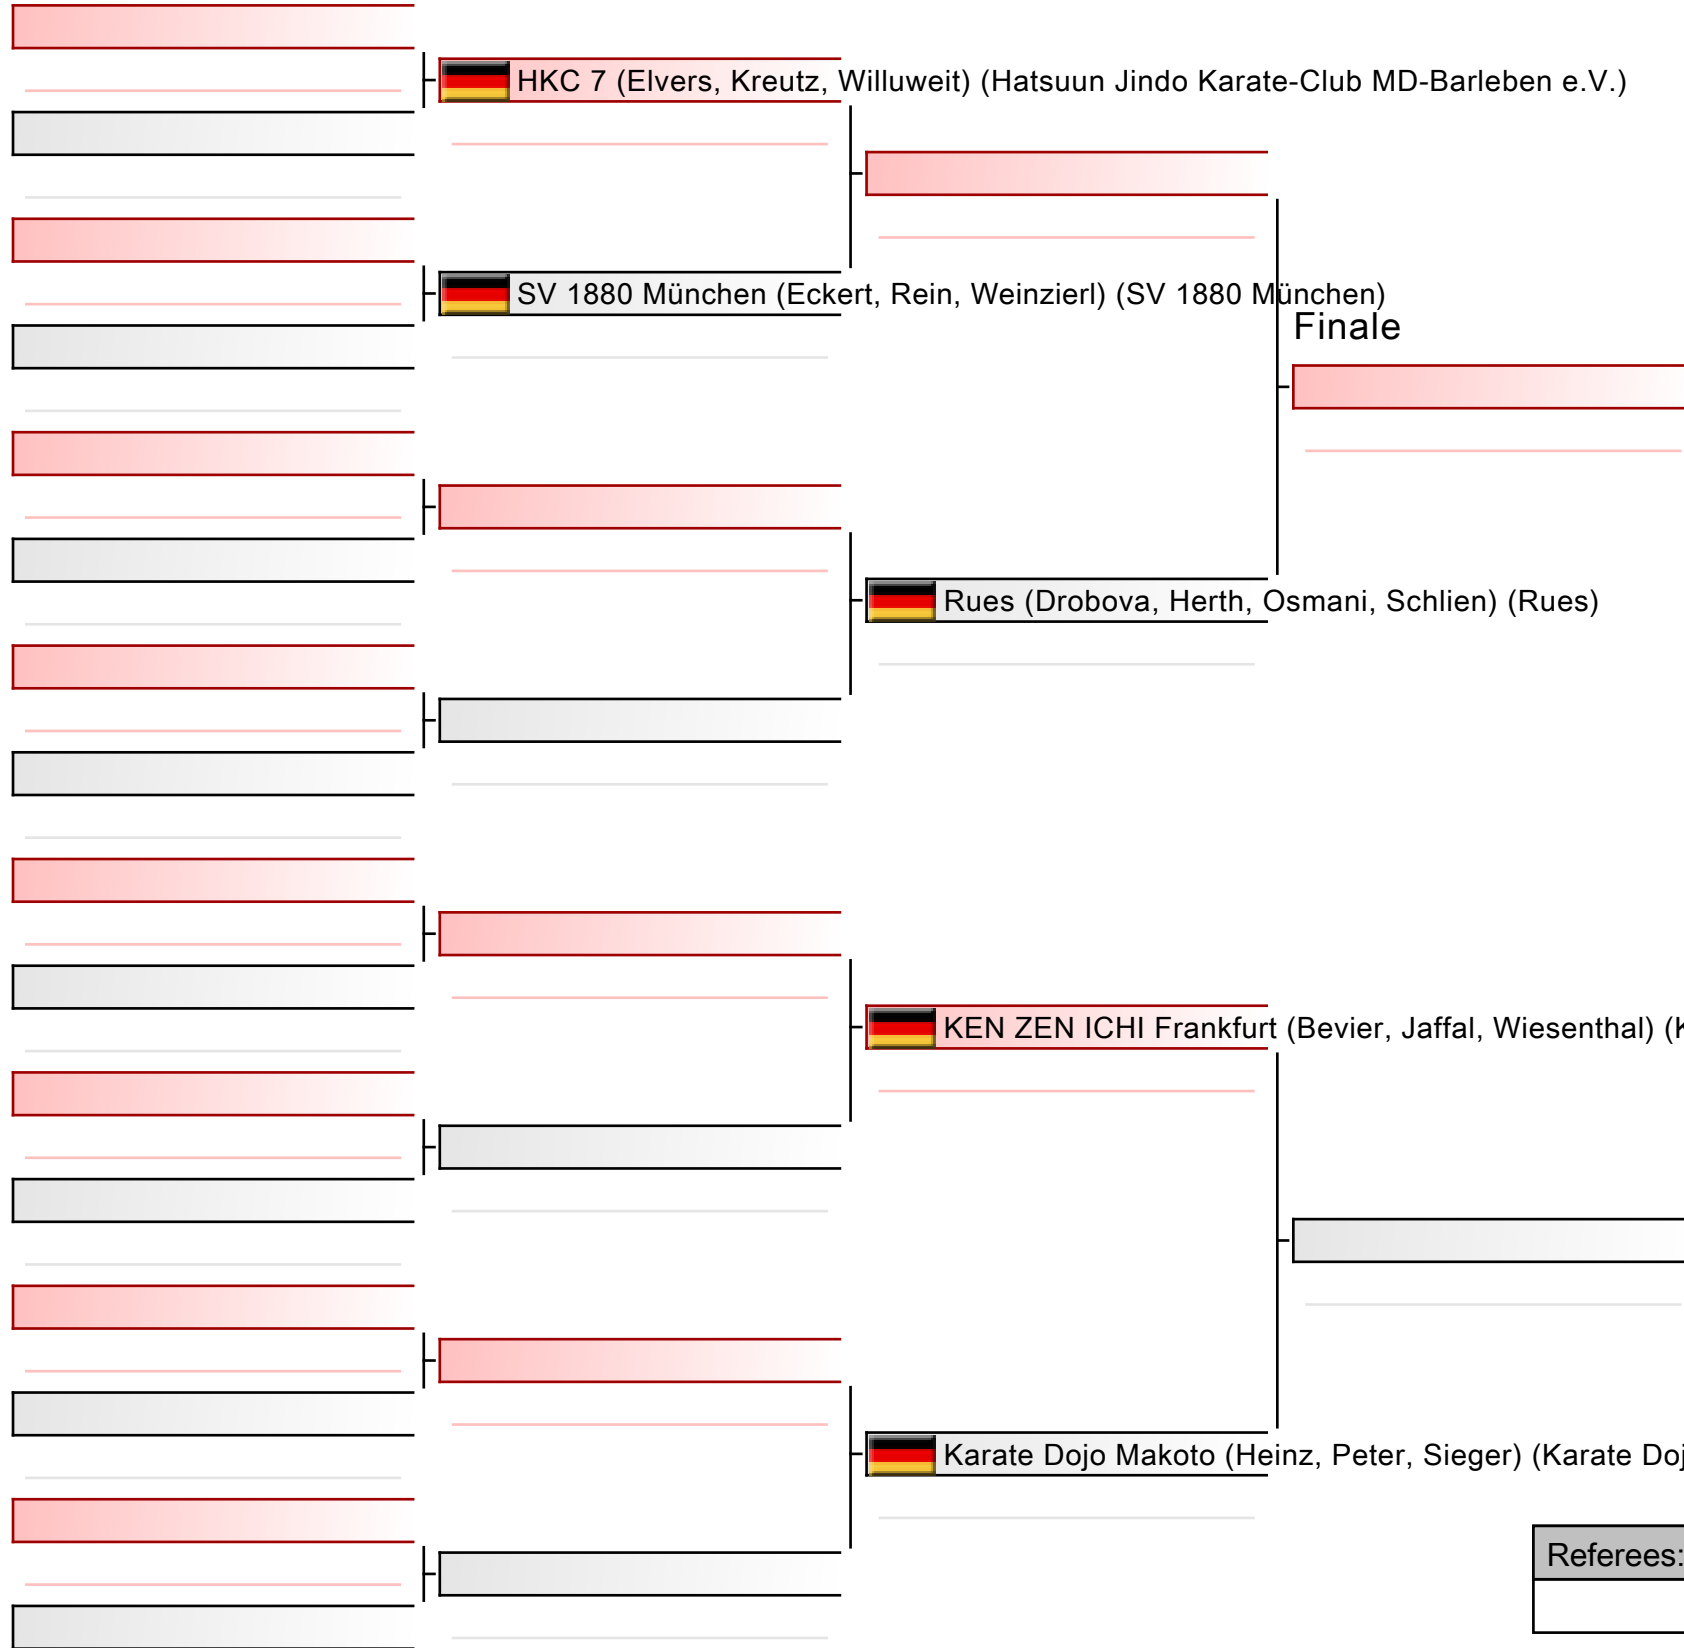

# Kumite Team U18 3. bis DAN weiblich

DJKB Deutsche Meisterschaft, Dieter-Renz-Halle, Hans-Böckler-Straße 60, 46236 Bottrop, GER

2024-06-08

Tatami  
3 14:40

Pool  
1/1

[Original]

Referees:			

[Original]