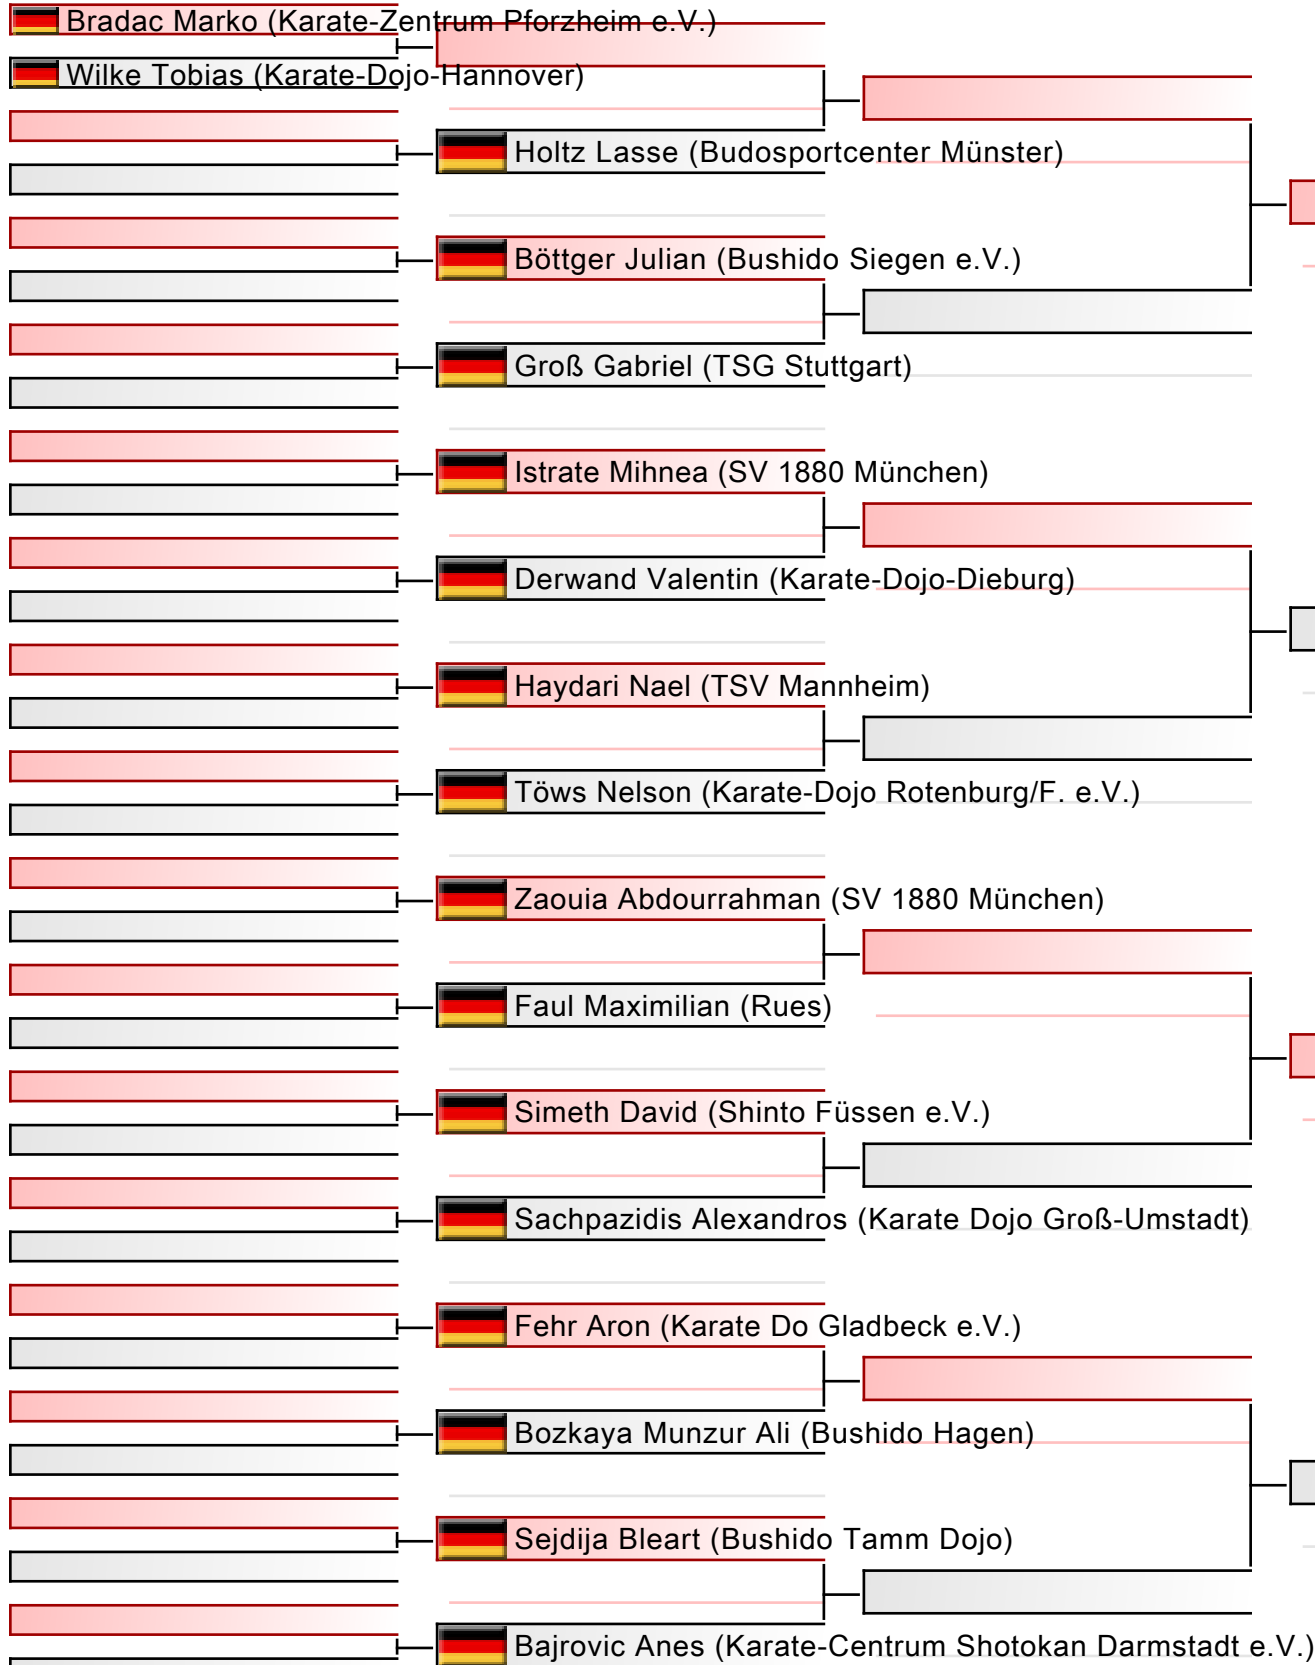

Kata U16 5. bis 1. Kyu männlich

DJKB Deutsche Meisterschaft, Dieter-Renz-Halle, Hans-Böckler-Straße 60, 46236 Bottrop, GER

2024-06-08

Tatami
3 10:00

Pool
1/2

[Original]

Referees: