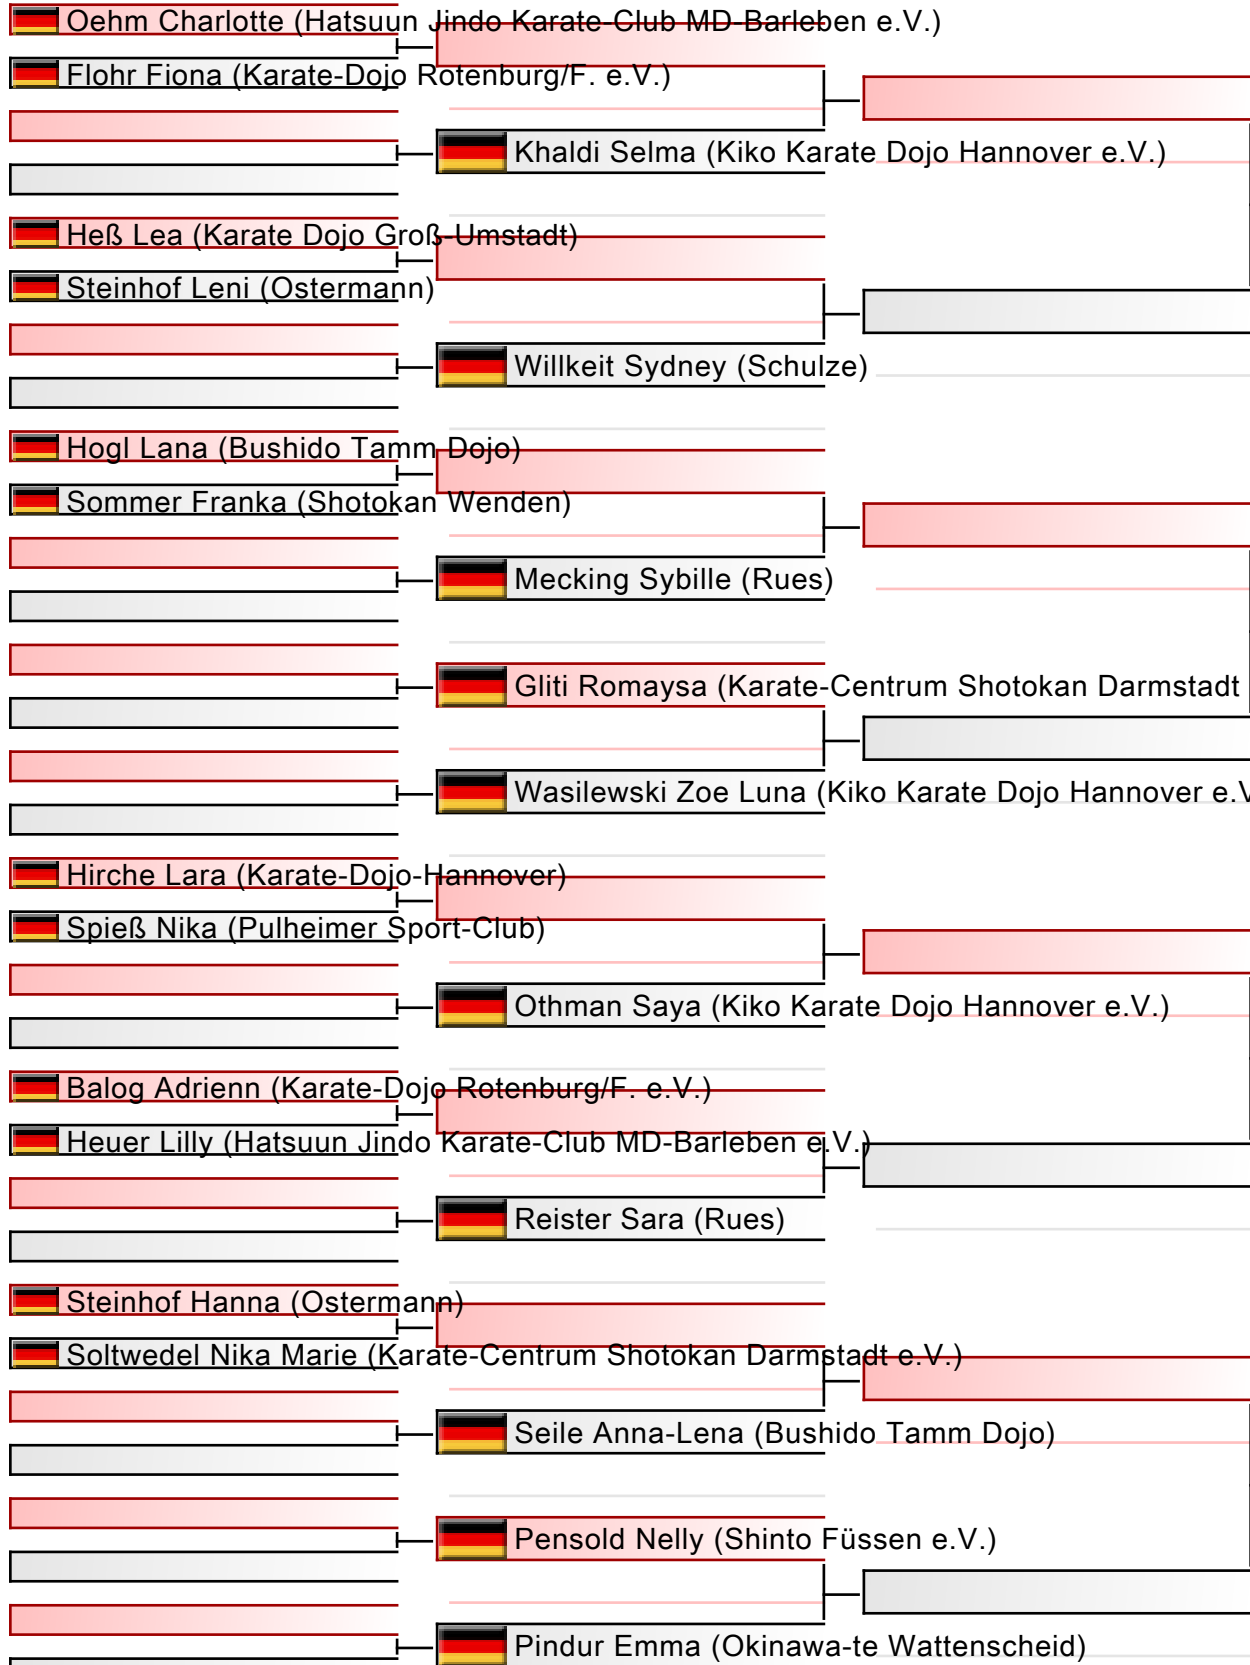

Kata U16 5. bis 1. Kyu weiblich

DJKB Deutsche Meisterschaft, Dieter-Renz-Halle, Hans-Böckler-Straße 60, 46236 Bottrop, GER

2024-06-08

Tatami
4 10:20

Pool
2/2

[Original]

Referees: