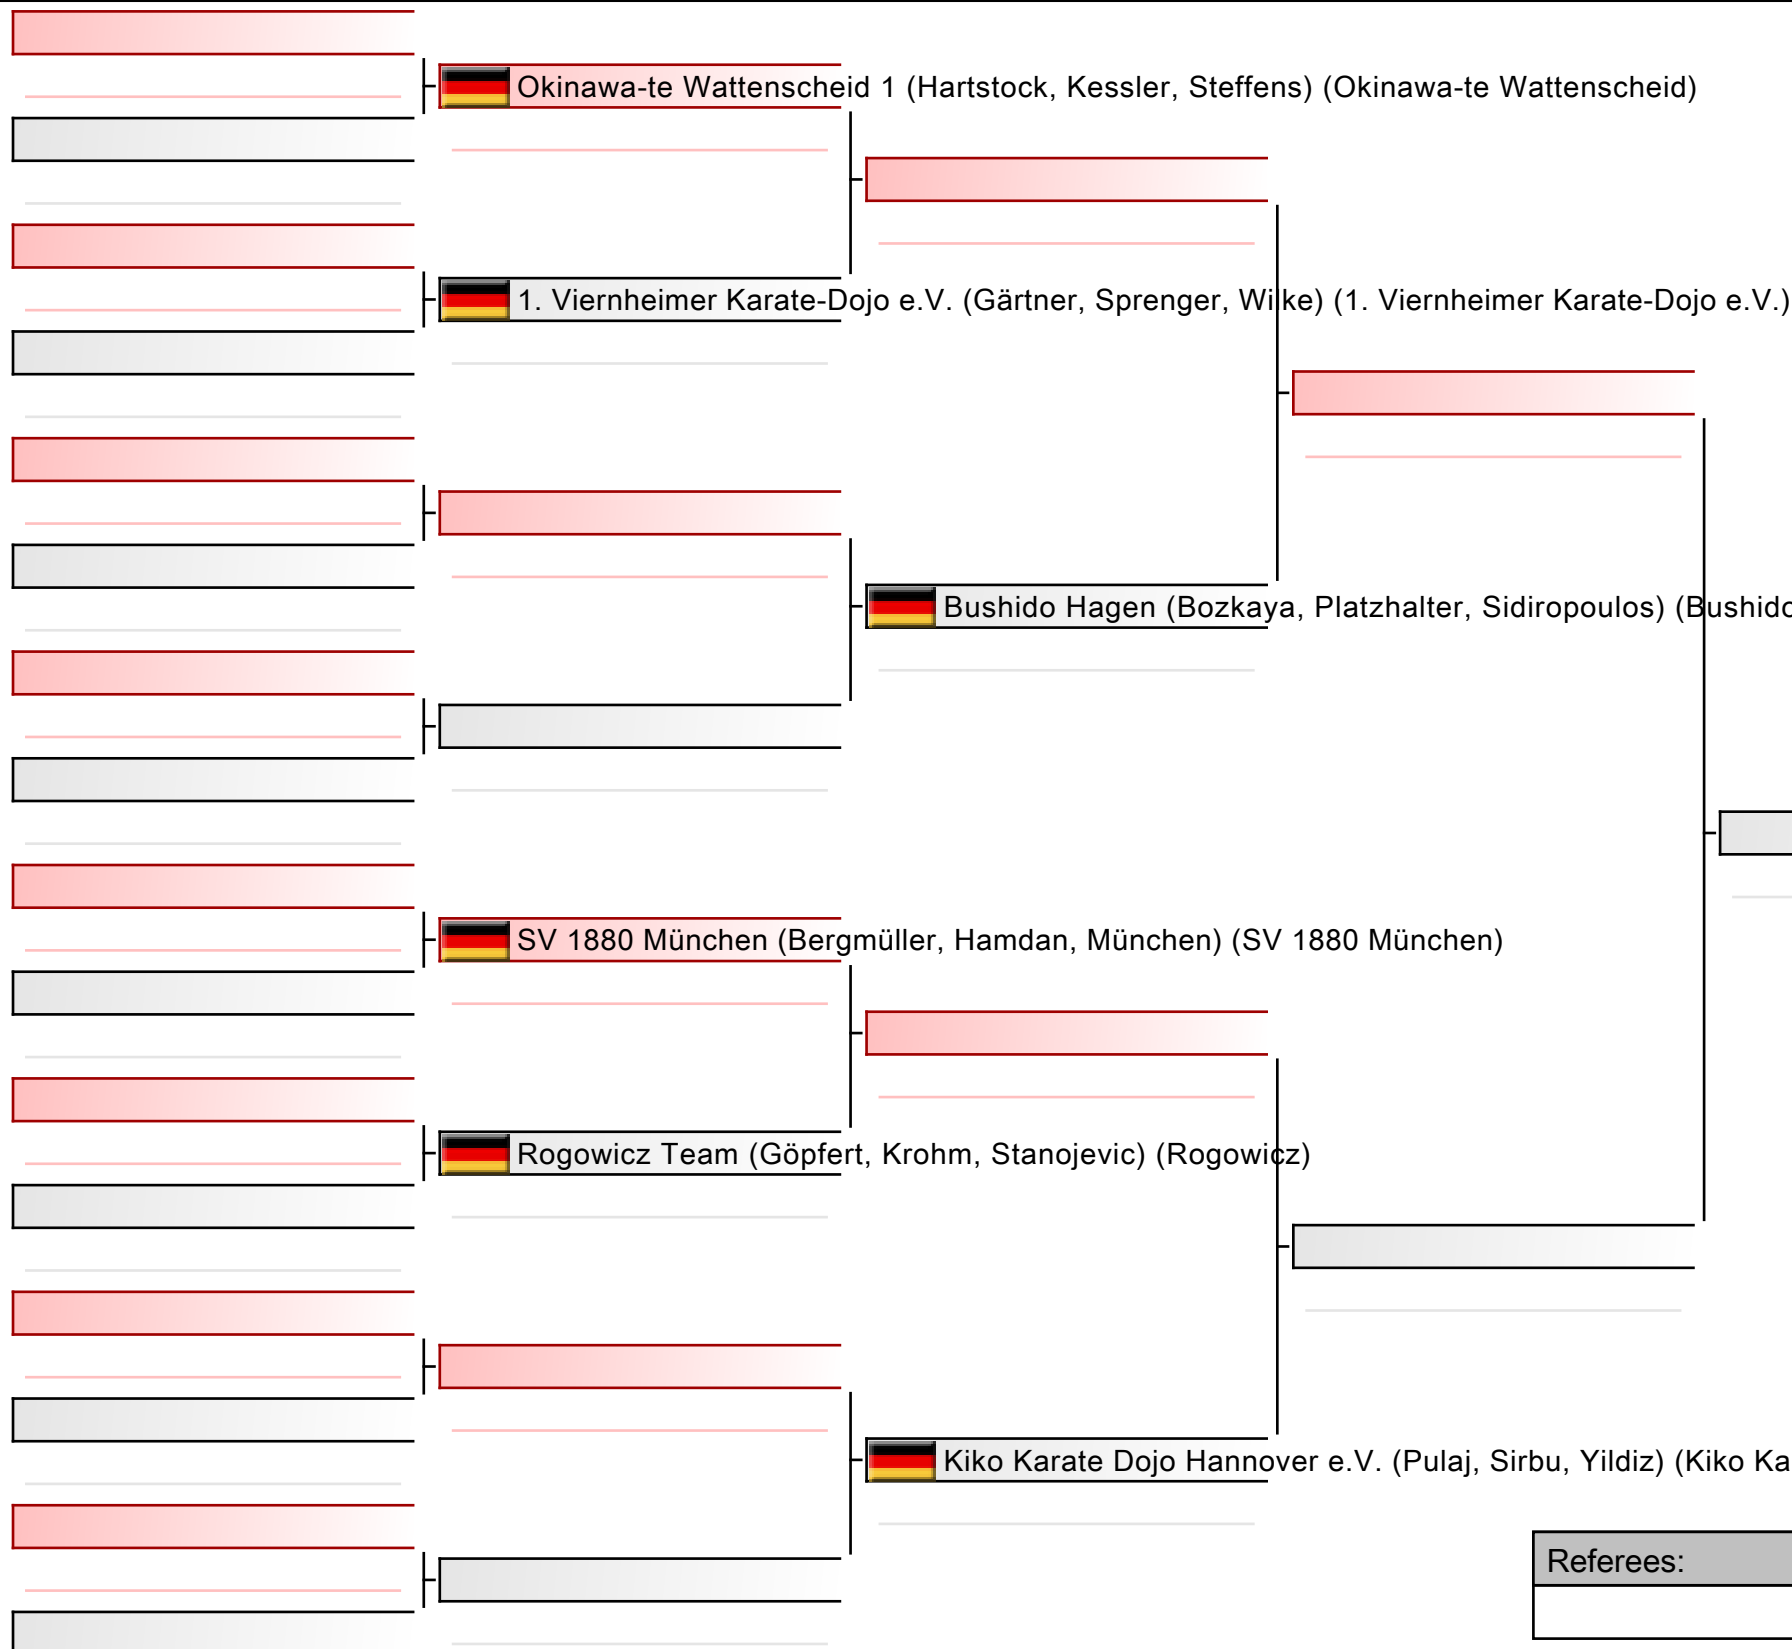

# Kumite Team U18 3. bis DAN männlich

DJKB Deutsche Meisterschaft, Dieter-Renz-Halle, Hans-Böckler-Straße 60, 46236 Bottrop, GER

2024-06-08

Tatami

1 14:40

Pool

1/2

[Original]