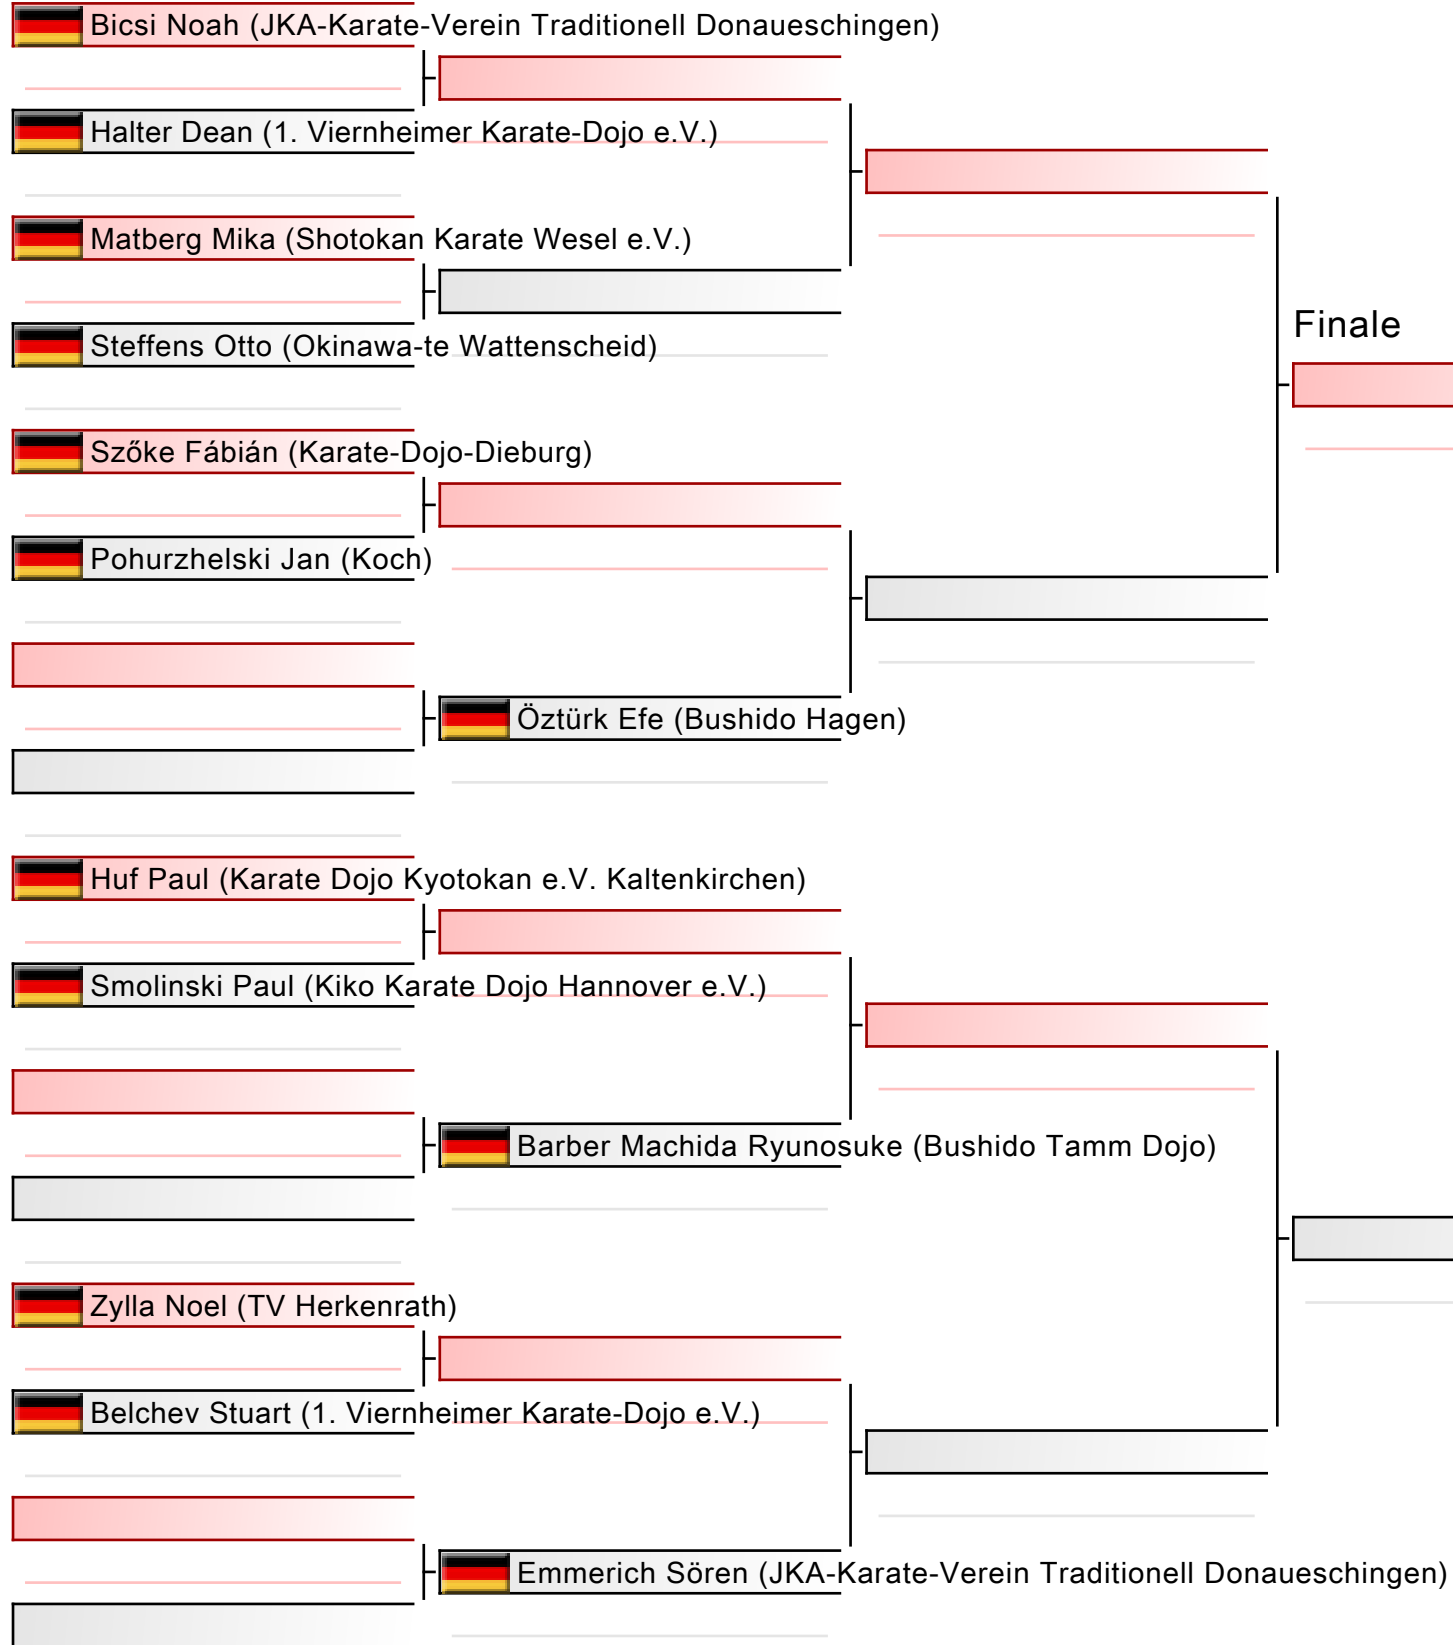

# Kumite U14 bis 6. Kyu männlich

DJKB Deutsche Meisterschaft, Dieter-Renz-Halle, Hans-Böckler-Straße 60, 46236 Bottrop, GER

2024-06-08

Tatami

4 11:00

Pool

1/1

[Original]