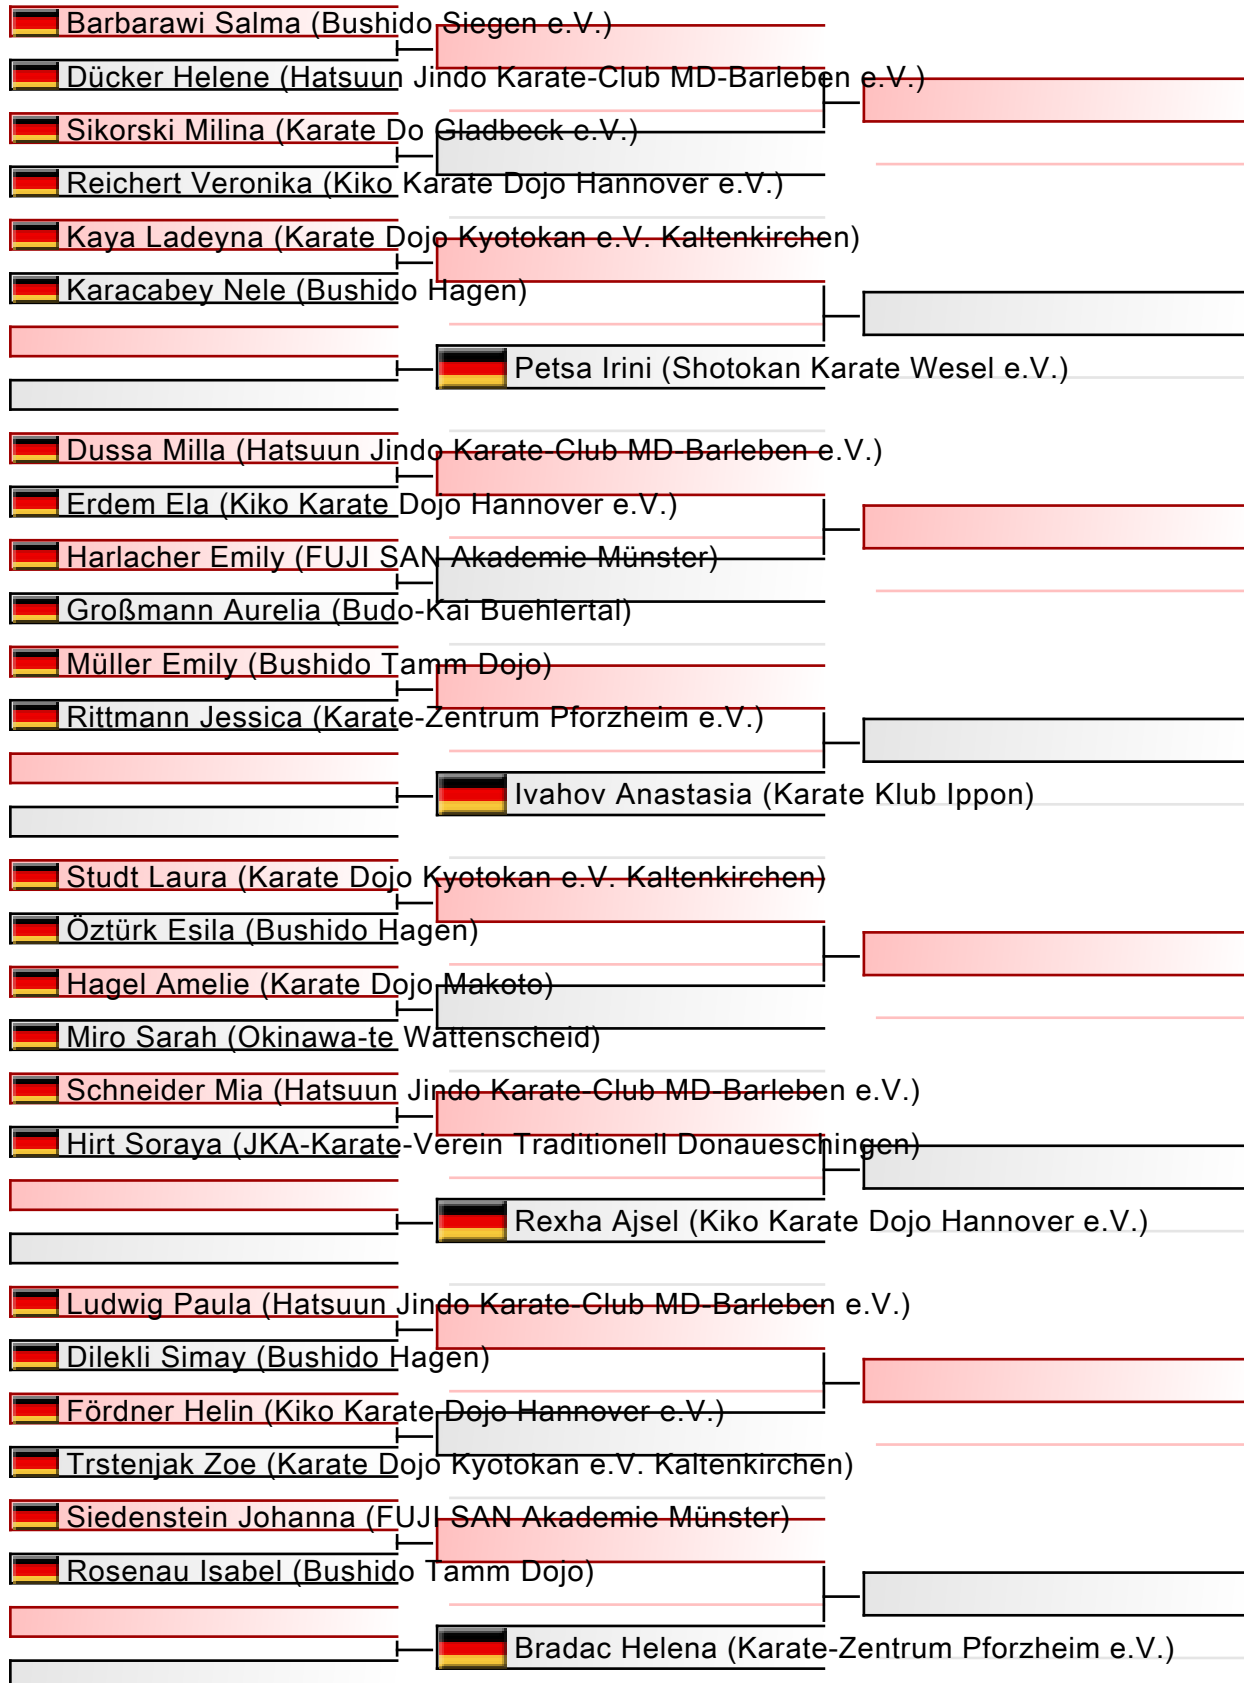

Kata U12 bis 6. Kyu weiblich

DJKB Deutsche Meisterschaft, Dieter-Renz-Halle, Hans-Böckler-Straße 60, 46236 Bottrop, GER

2024-06-08

Tatami
6 10:00

Pool
1/1

Finale

[Original]

Referees: