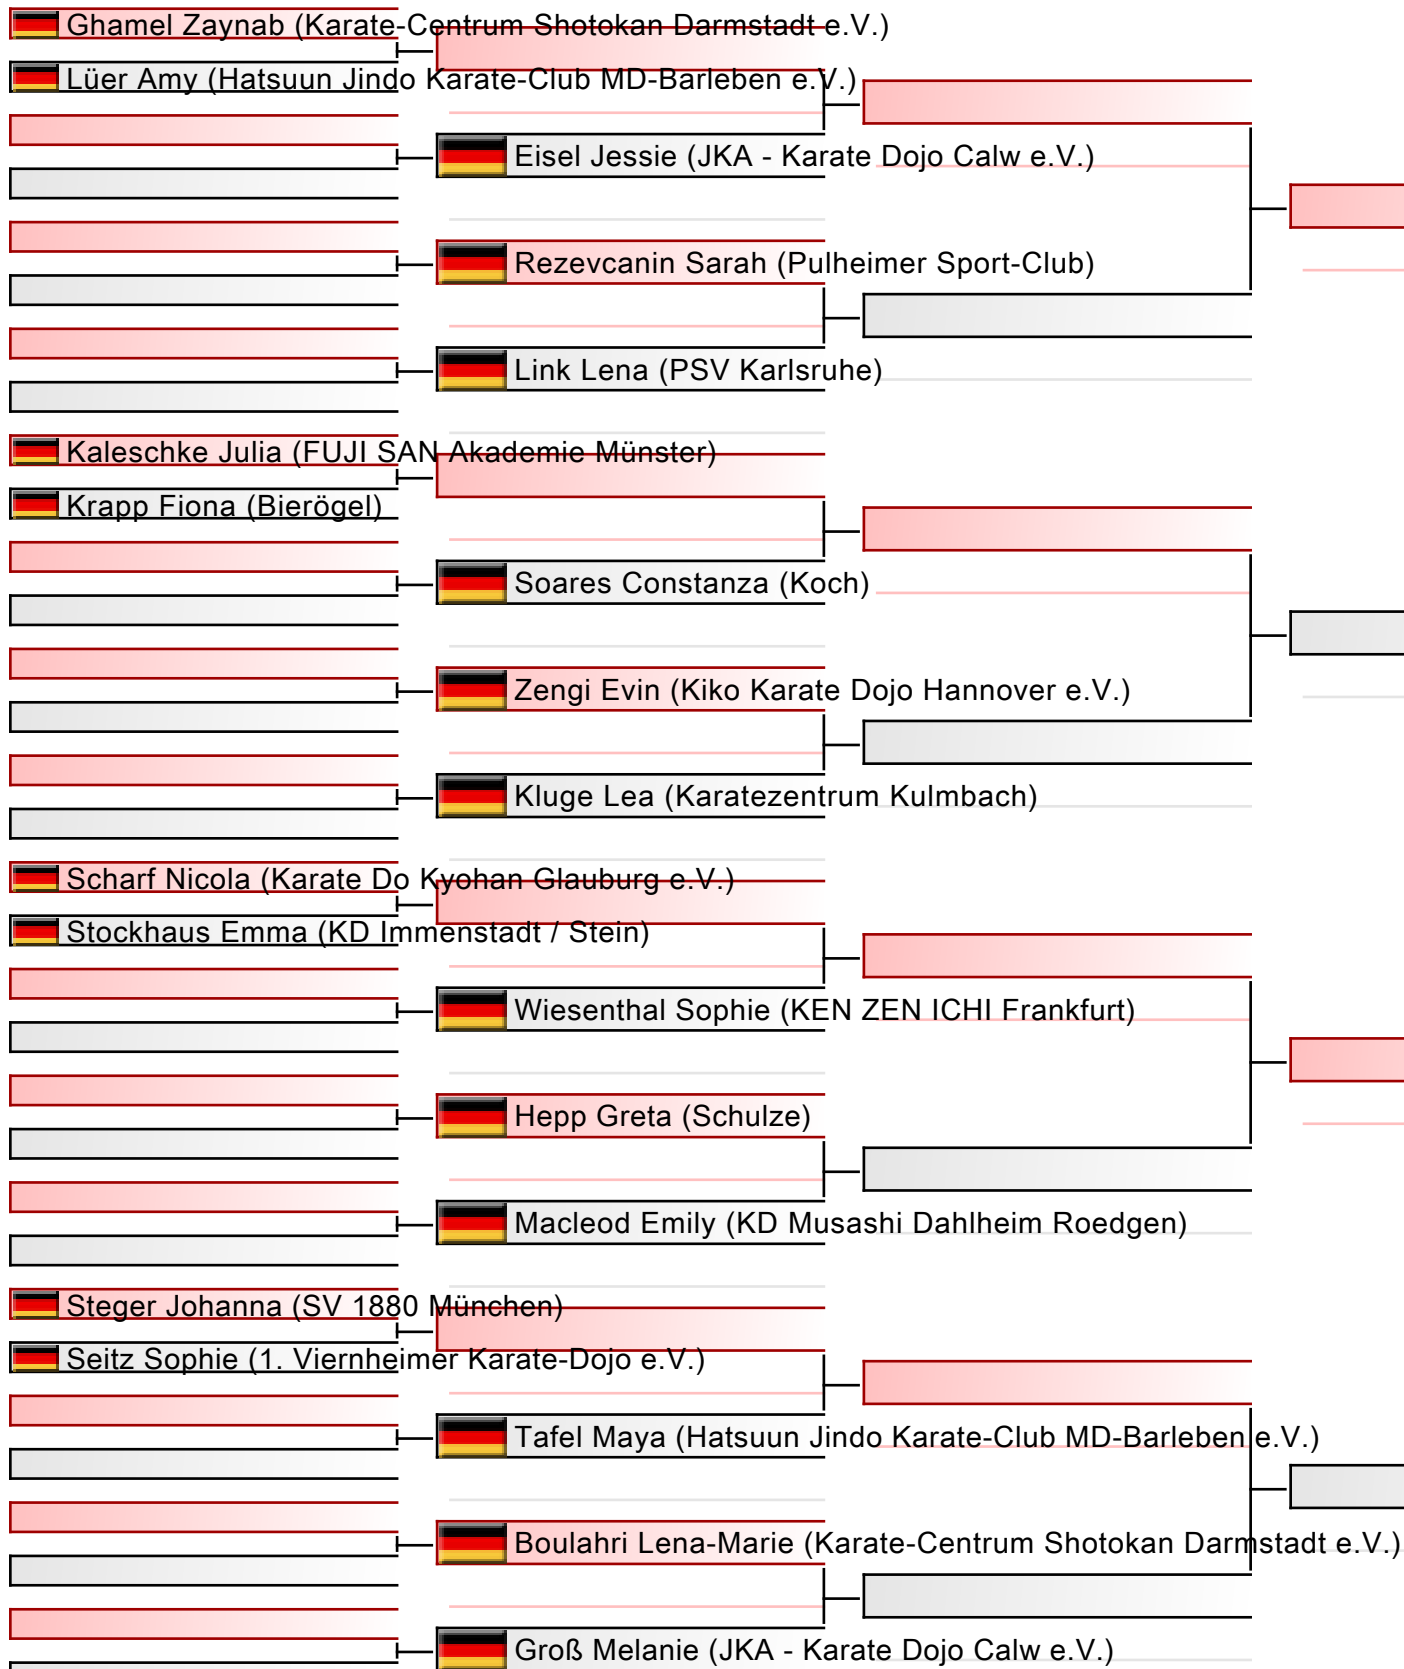

Kata U18 3. bis DAN weiblich

DJKB Deutsche Meisterschaft, Dieter-Renz-Halle, Hans-Böckler-Straße 60, 46236 Bottrop, GER

2024-06-08

Tatami
2 14:00

Pool
1/1

Finale

[Original]

Referees: