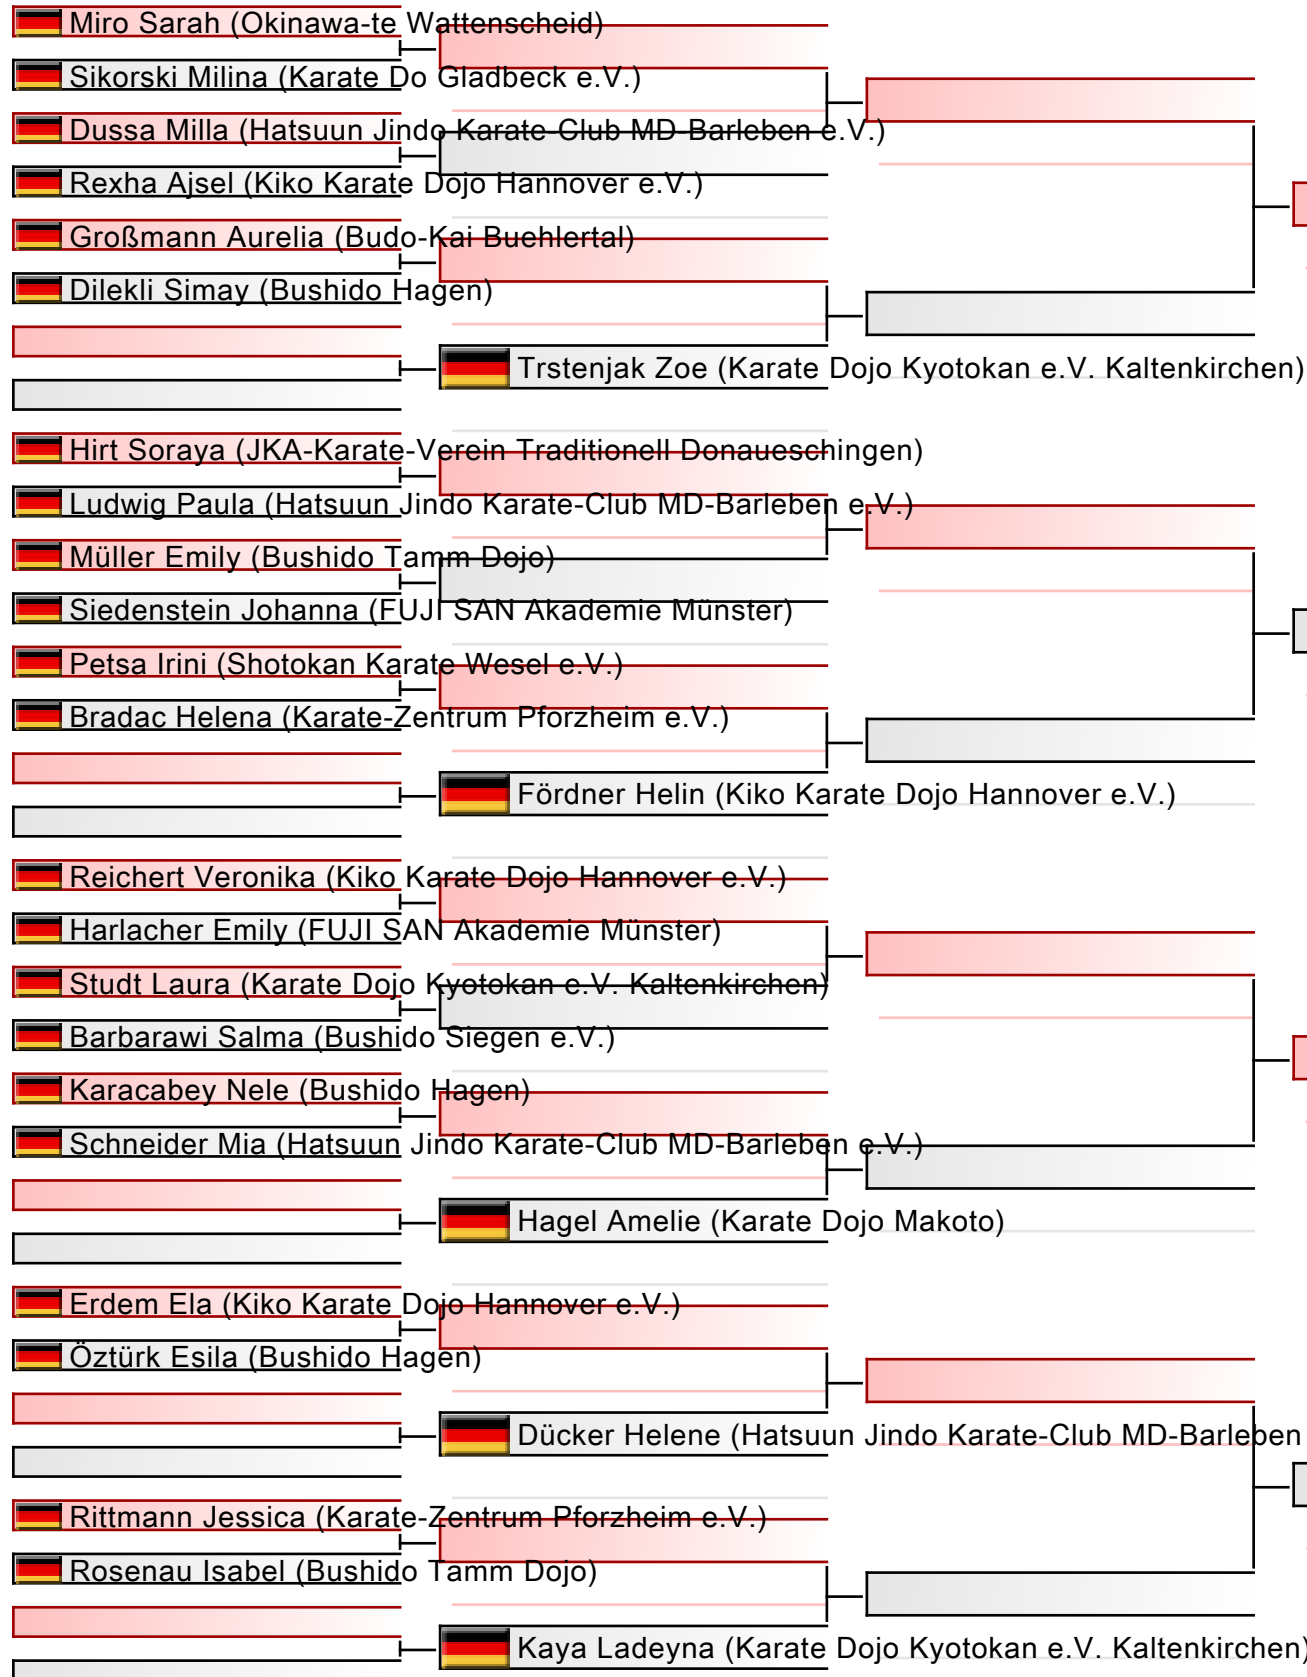

Kumite U12 bis 6. Kyu weiblich

DJKB Deutsche Meisterschaft, Dieter-Renz-Halle, Hans-Böckler-Straße 60, 46236 Bottrop, GER

2024-06-08

Tatami
6 09:30

Pool
1/1

Finale

[Original]

Referees: