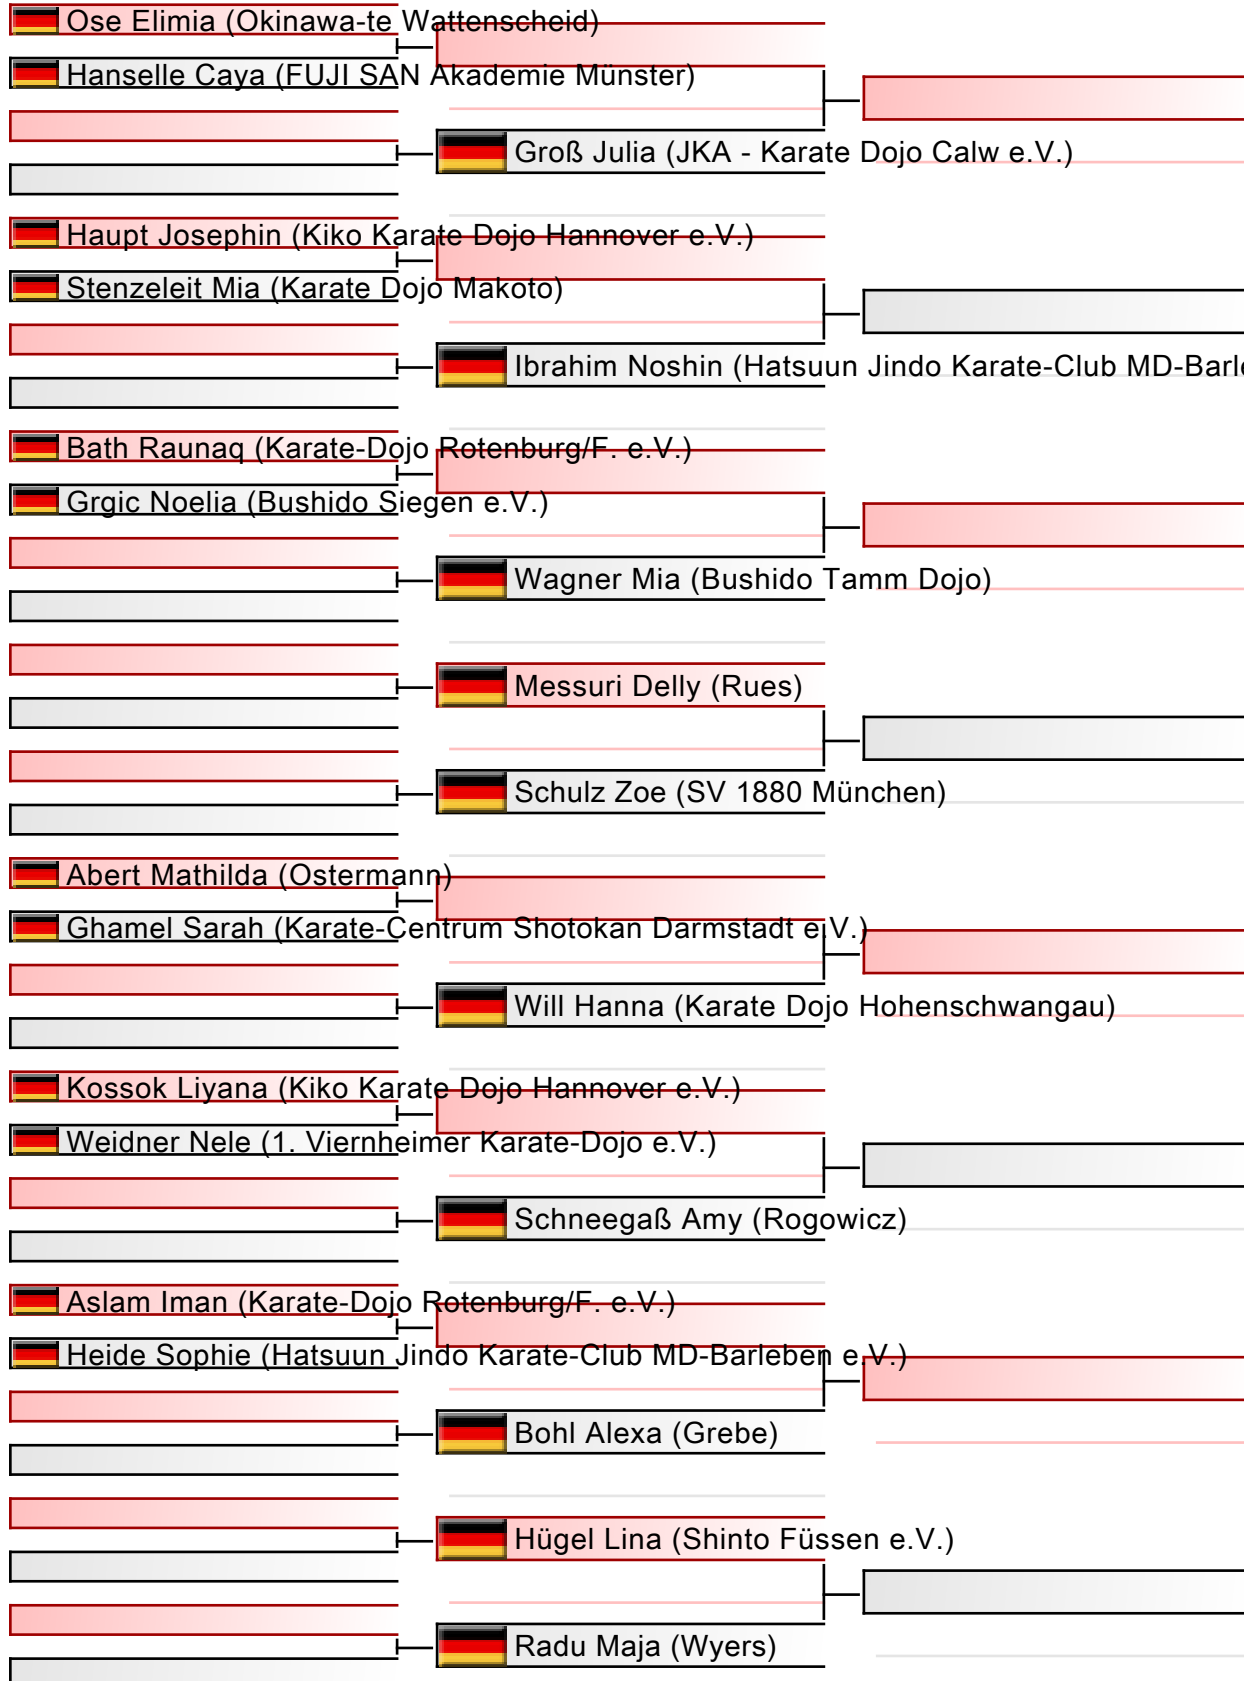

Kata U16 5. bis 1. Kyu weiblich

DJKB Deutsche Meisterschaft, Dieter-Renz-Halle, Hans-Böckler-Straße 60, 46236 Bottrop, GER

2024-06-08

Tatami
3 10:20

Pool
1/2

[Original]

Referees: