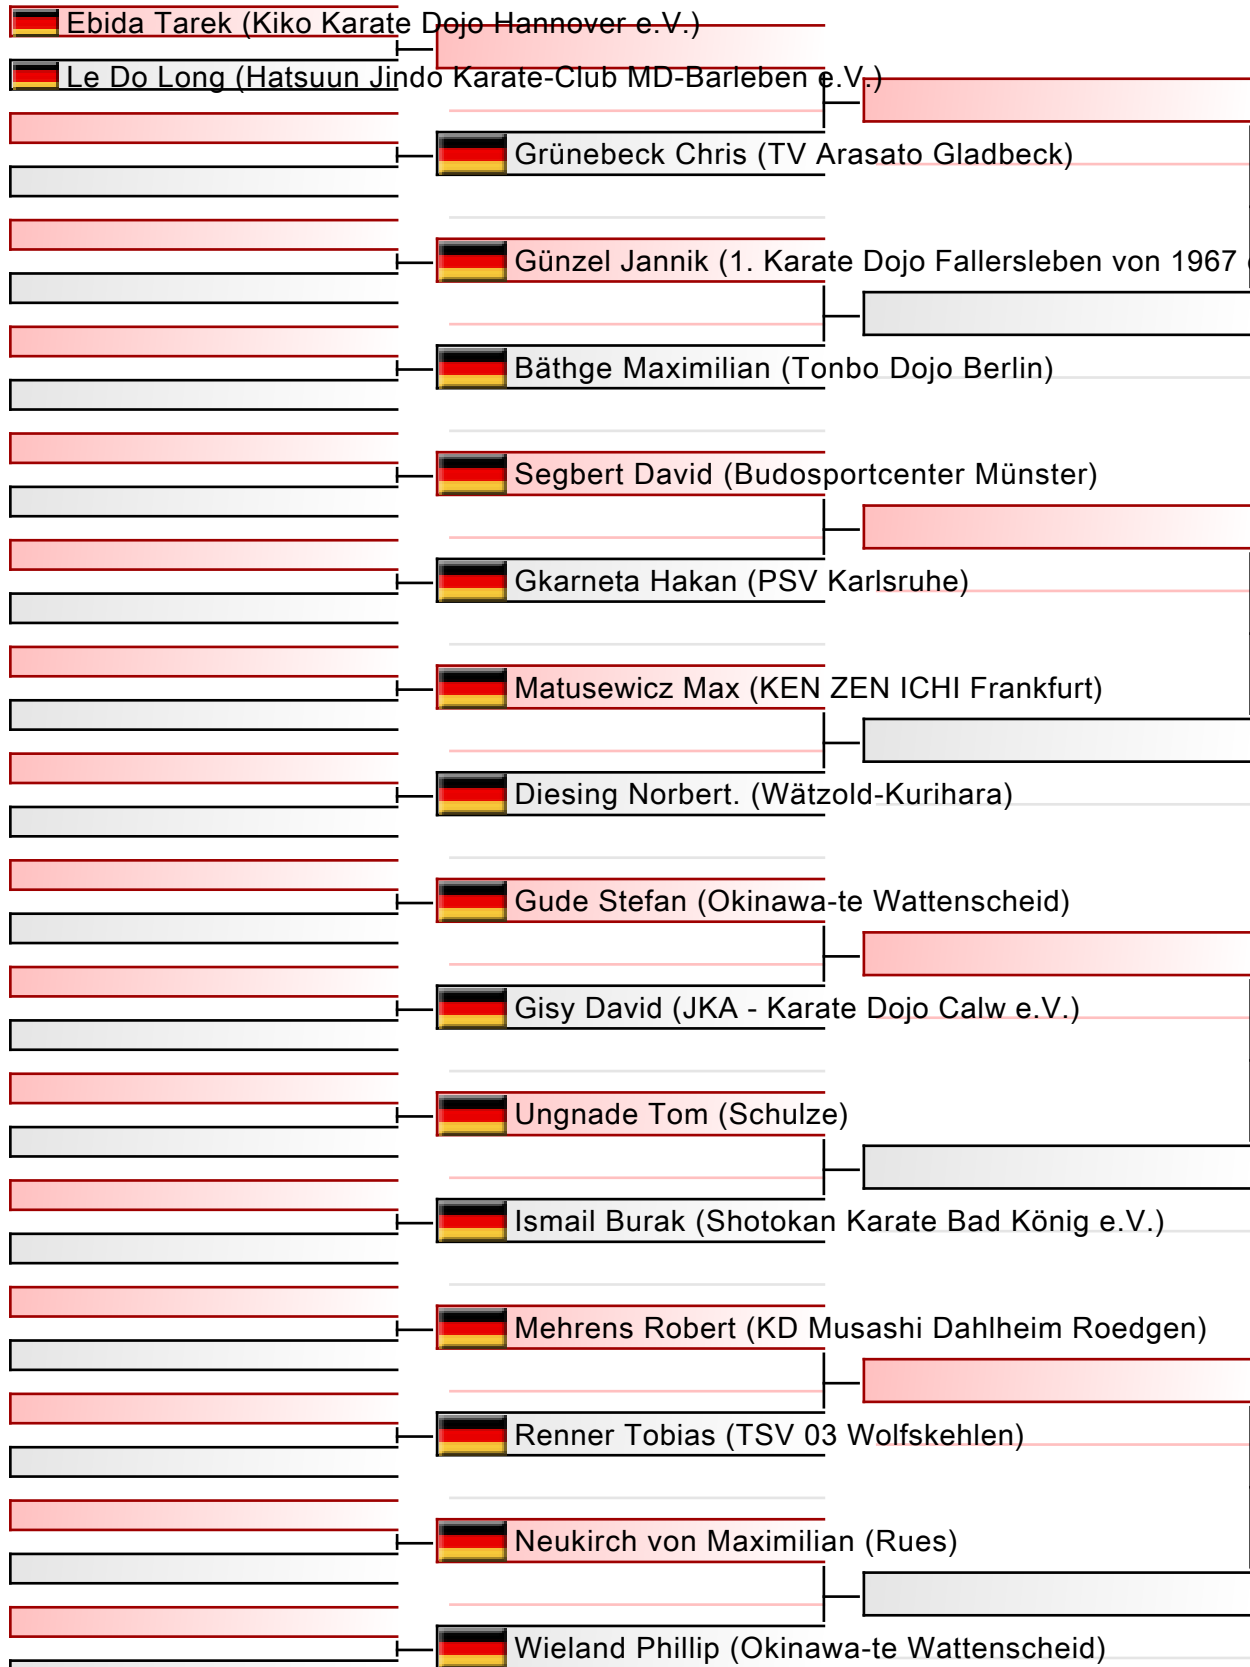

# Kata über 21 3. Kyu bis DAN männlich

DJKB Deutsche Meisterschaft, Dieter-Renz-Halle, Hans-Böckler-Straße 60, 46236 Bottrop, GER

2024-06-08

Tatami

5 14:00

Pool

1/2

[Original]