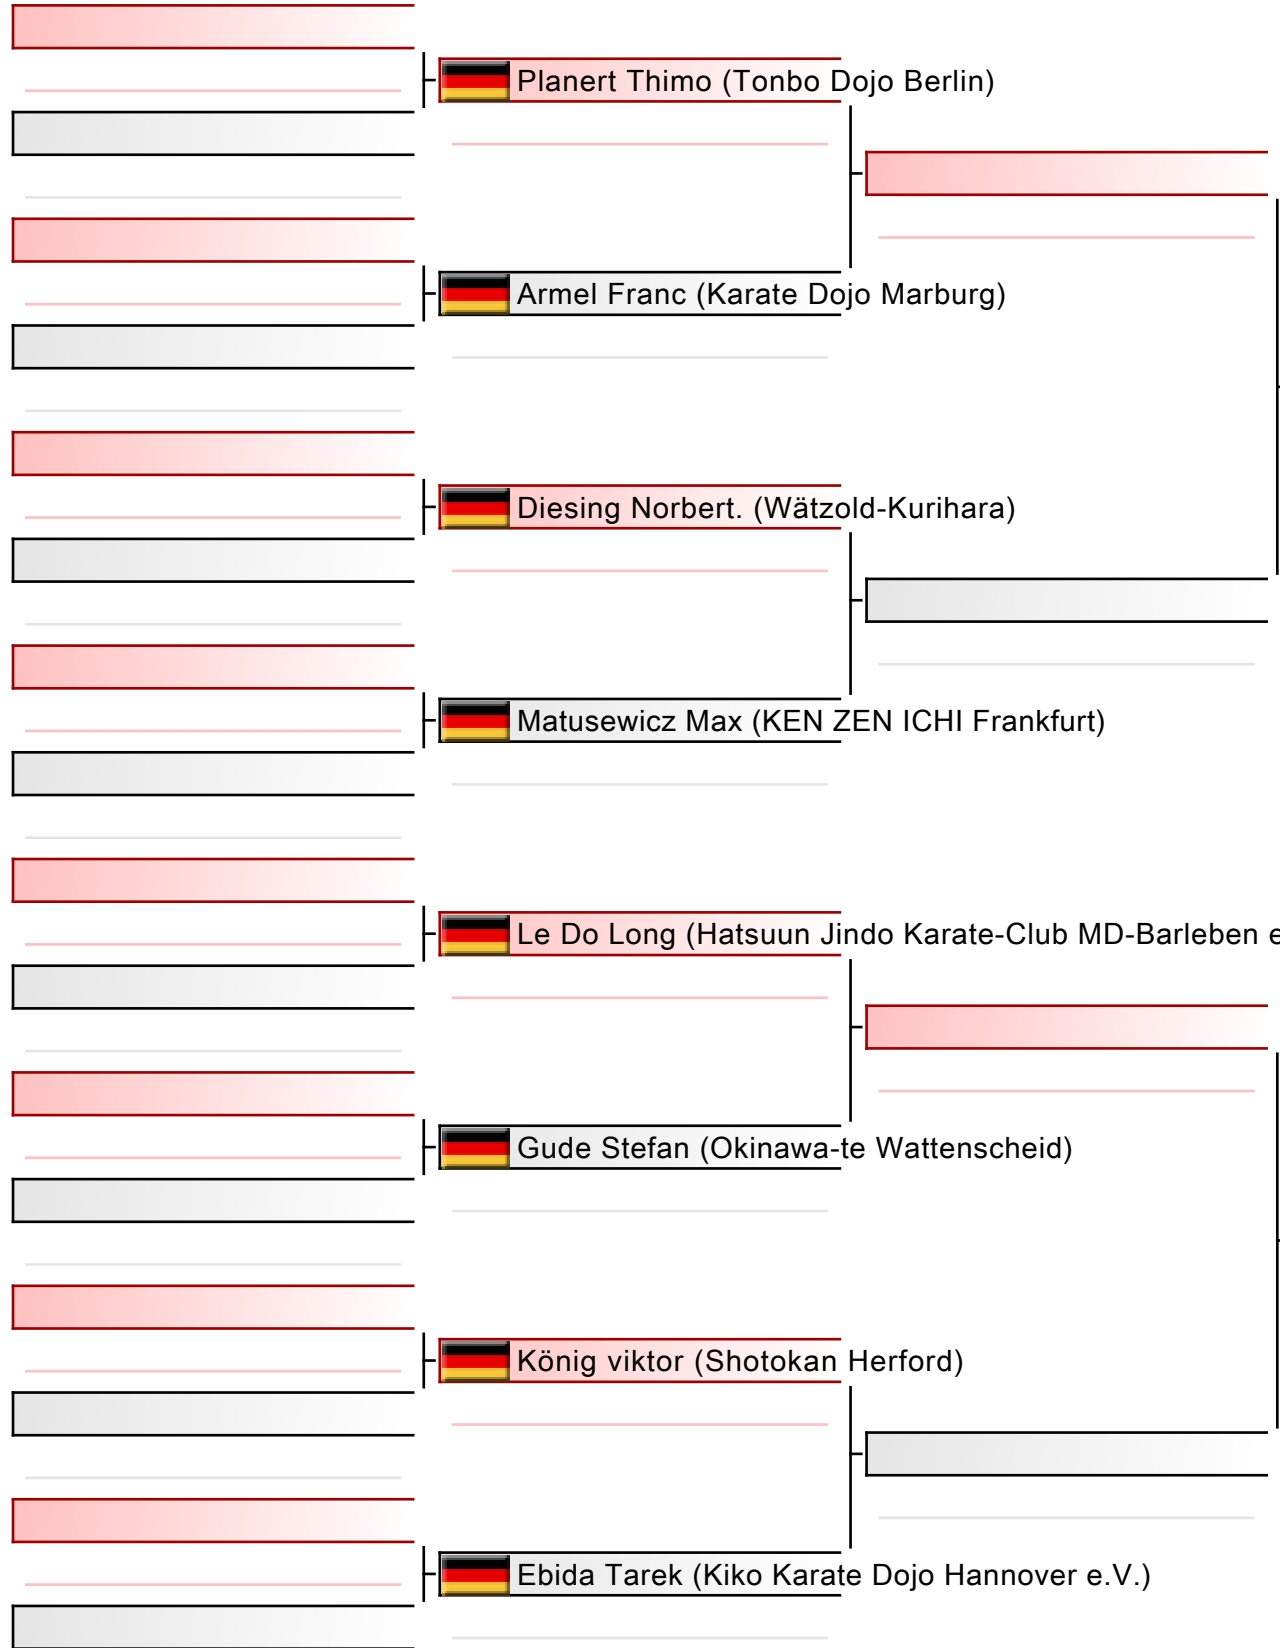

# Kumite über 21 3. Kyu bis DAN männlich

DJKB Deutsche Meisterschaft, Dieter-Renz-Halle, Hans-Böckler-Straße 60, 46236 Bottrop, GER

2024-06-08

Tatami  
1 15:50

Pool  
1/4

[Original]

Referees:			