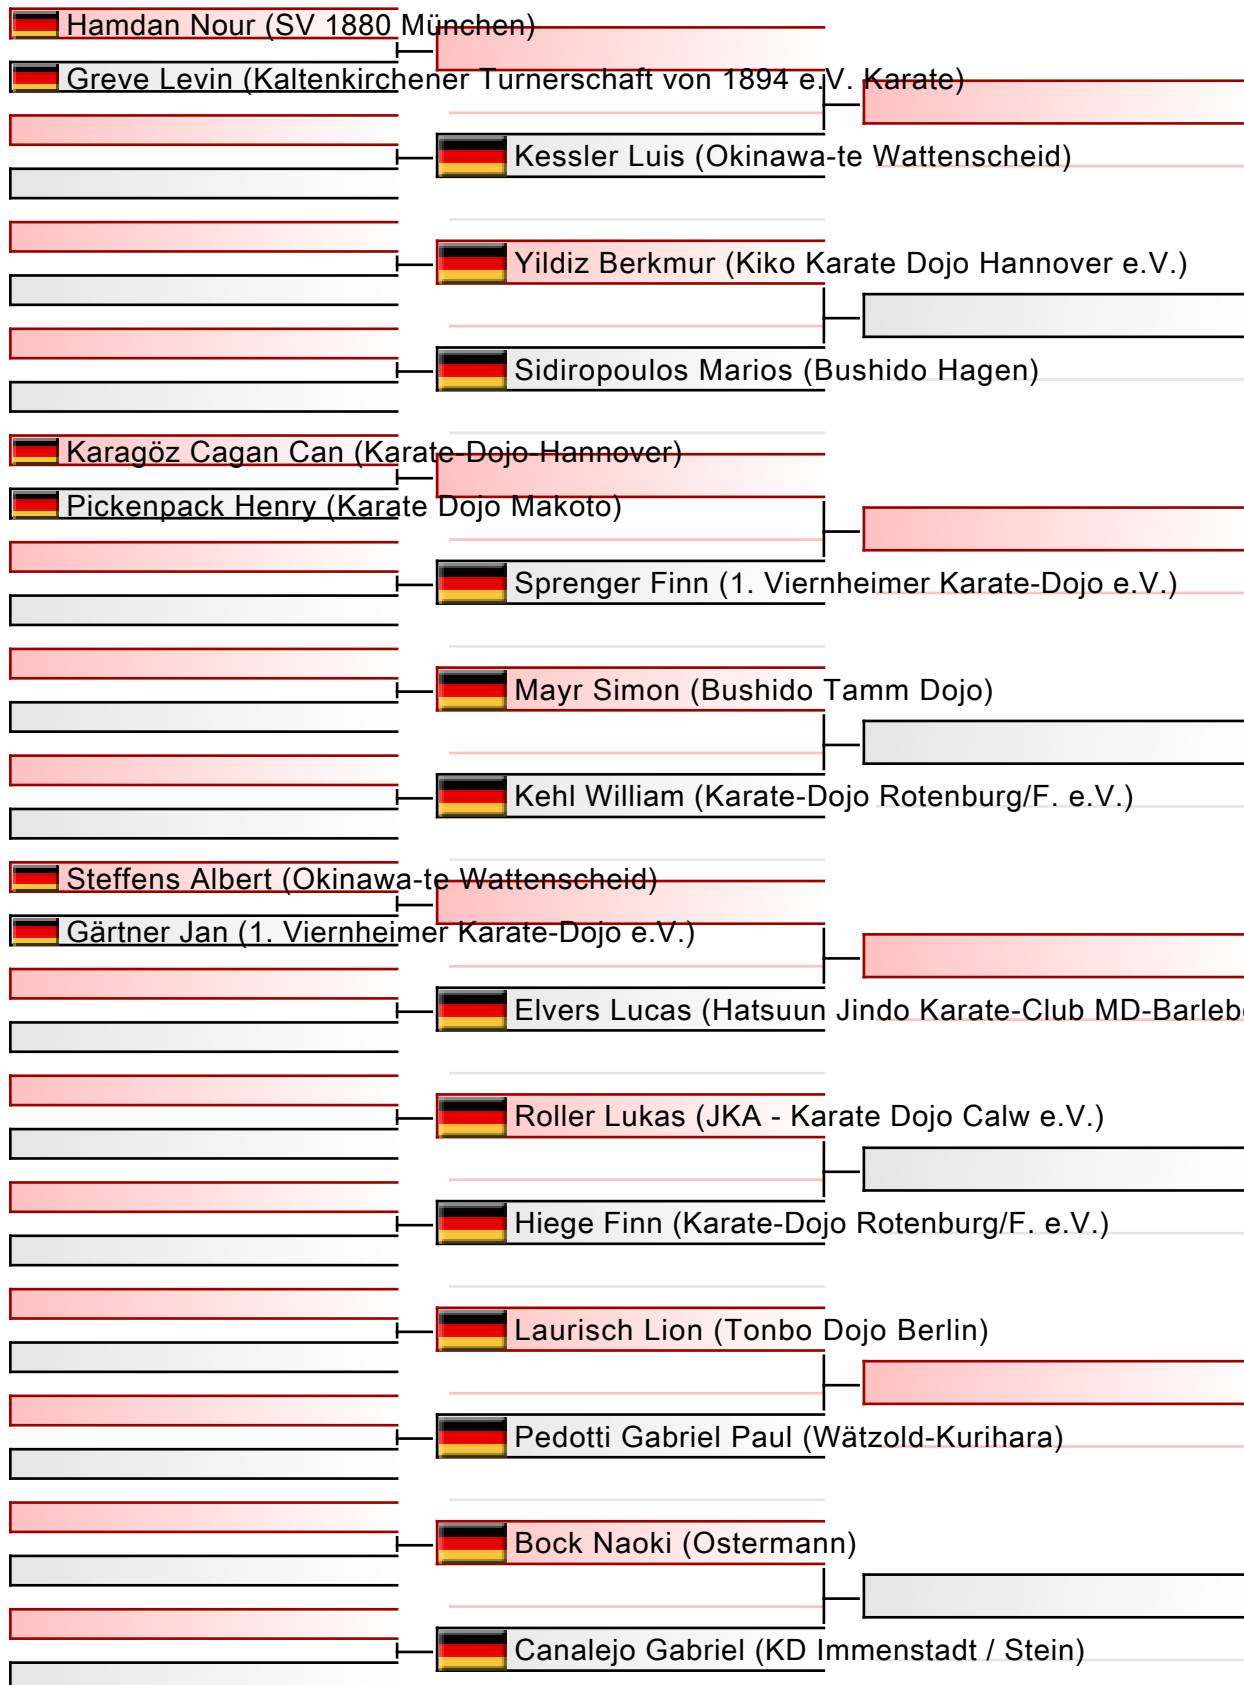

# Kata U18 3. bis DAN männlich

DJKB Deutsche Meisterschaft, Dieter-Renz-Halle, Hans-Böckler-Straße 60, 46236 Bottrop, GER

2024-06-08

Tatami

2 14:20

Pool

2/2

[Original]