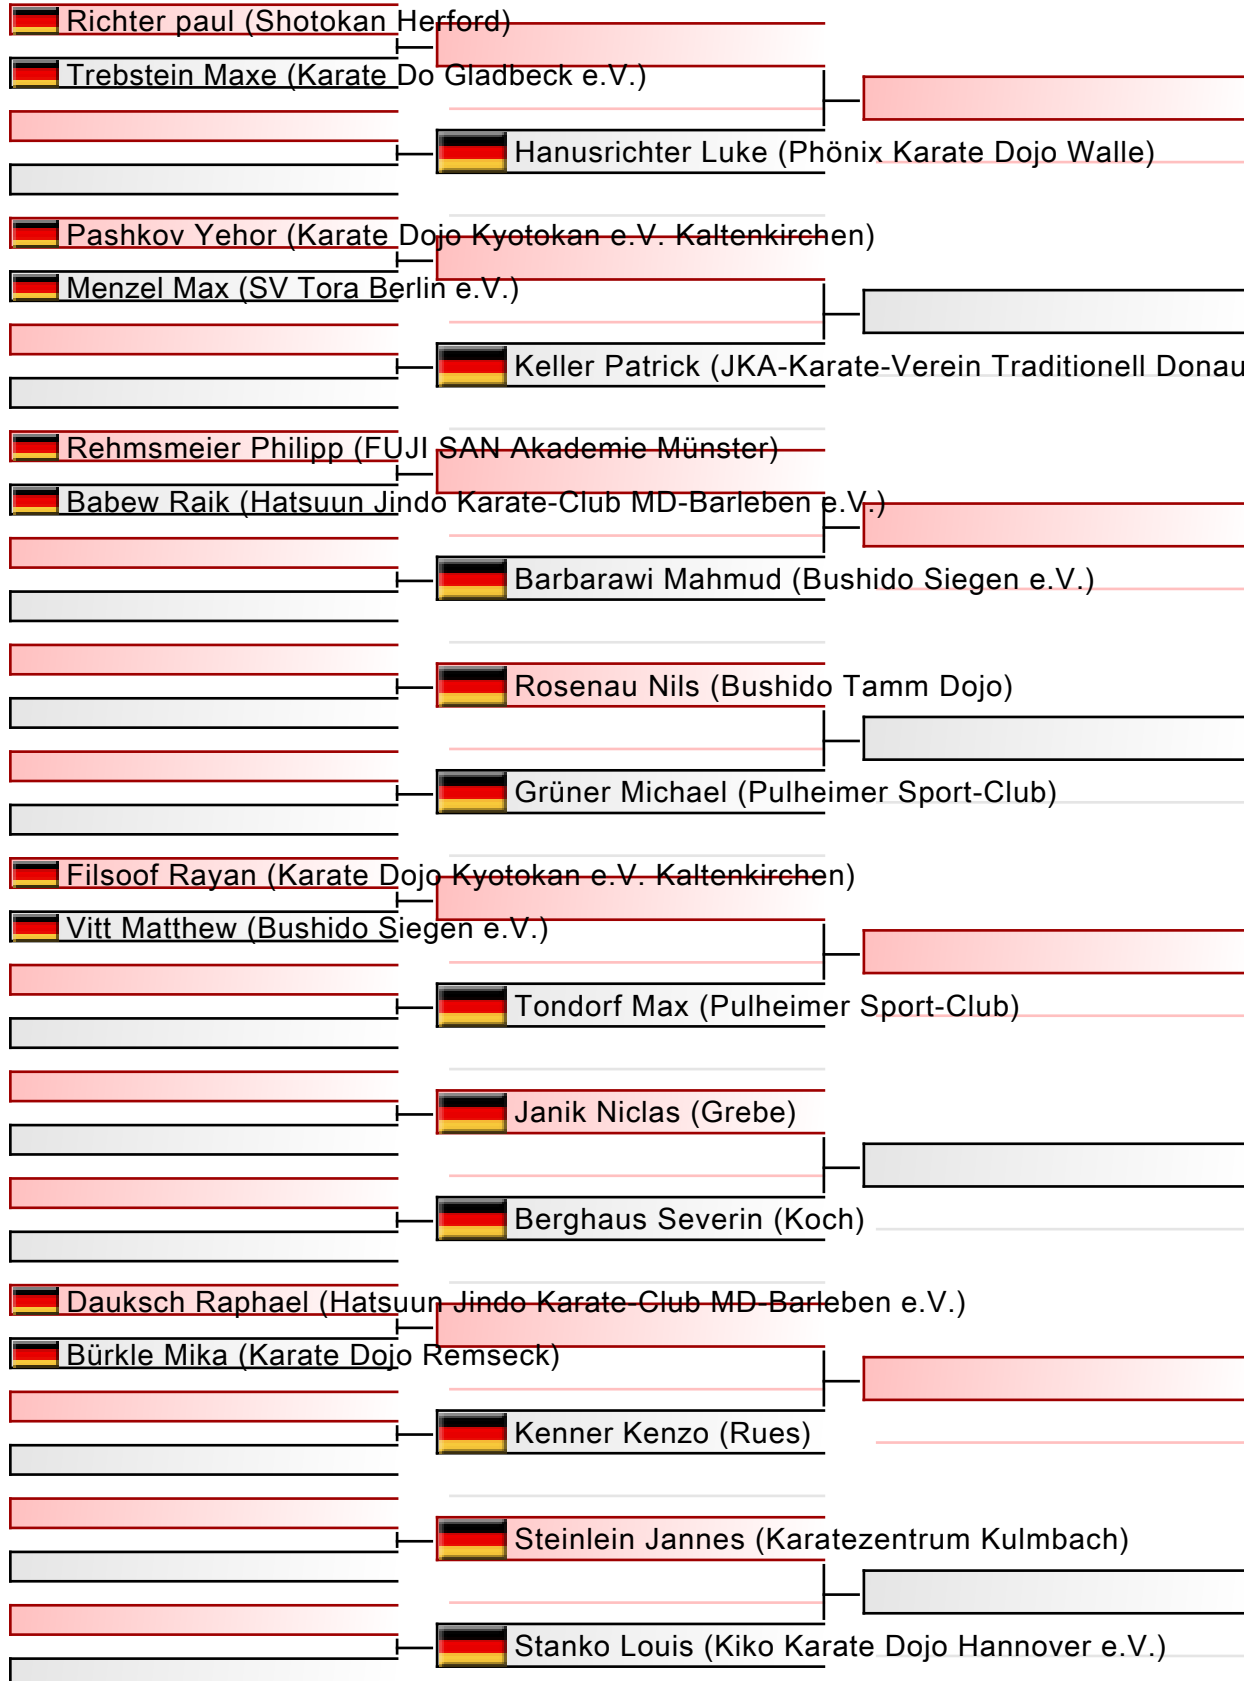

# Kata U14 5. bis 1. Kyu männlich

DJKB Deutsche Meisterschaft, Dieter-Renz-Halle, Hans-Böckler-Straße 60, 46236 Bottrop, GER

2024-06-08

Tatami

4 09:30

Pool

2/2

[Original]