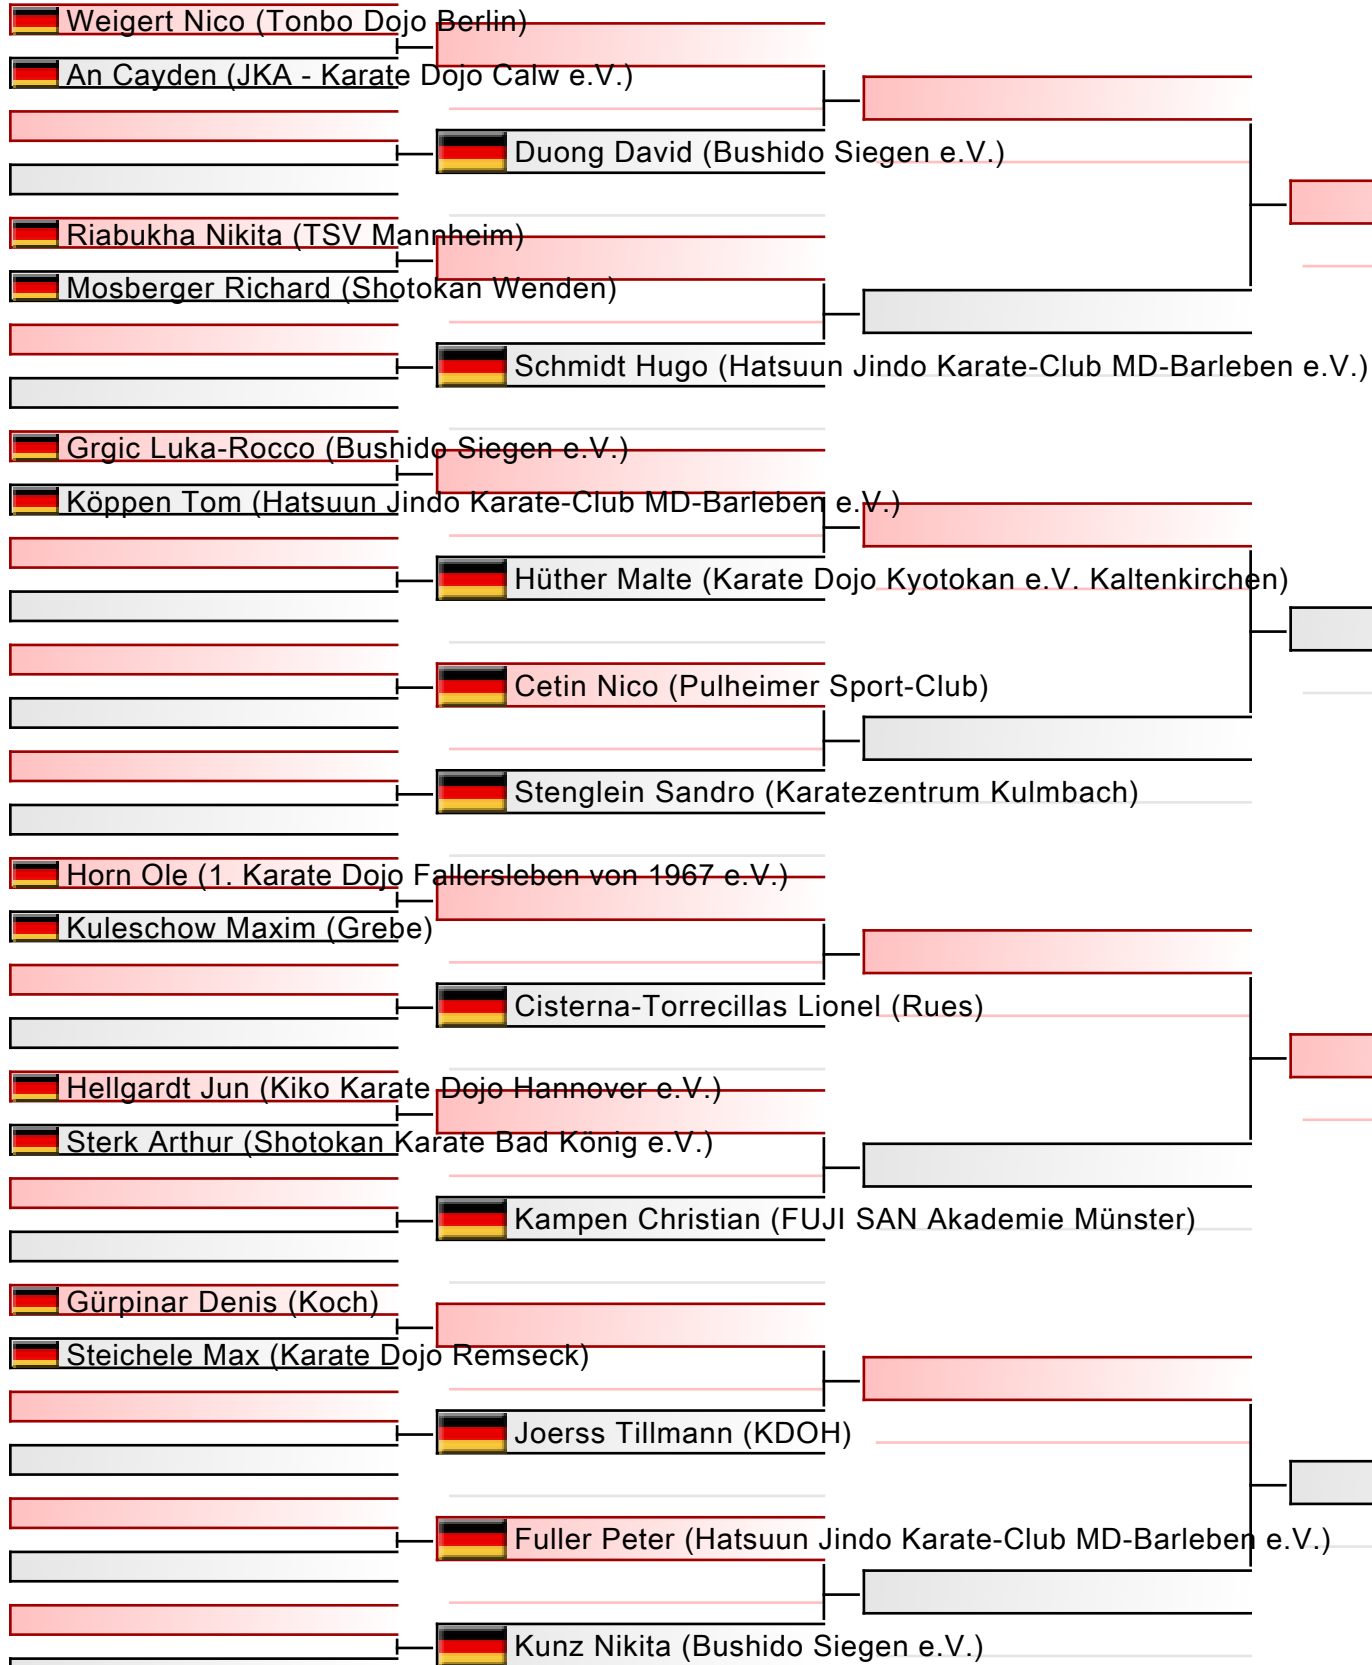

# Kata U14 5. bis 1. Kyu männlich

DJKB Deutsche Meisterschaft, Dieter-Renz-Halle, Hans-Böckler-Straße 60, 46236 Bottrop, GER

2024-06-08

Tatami

3 09:30

Pool

1/2

[Original]