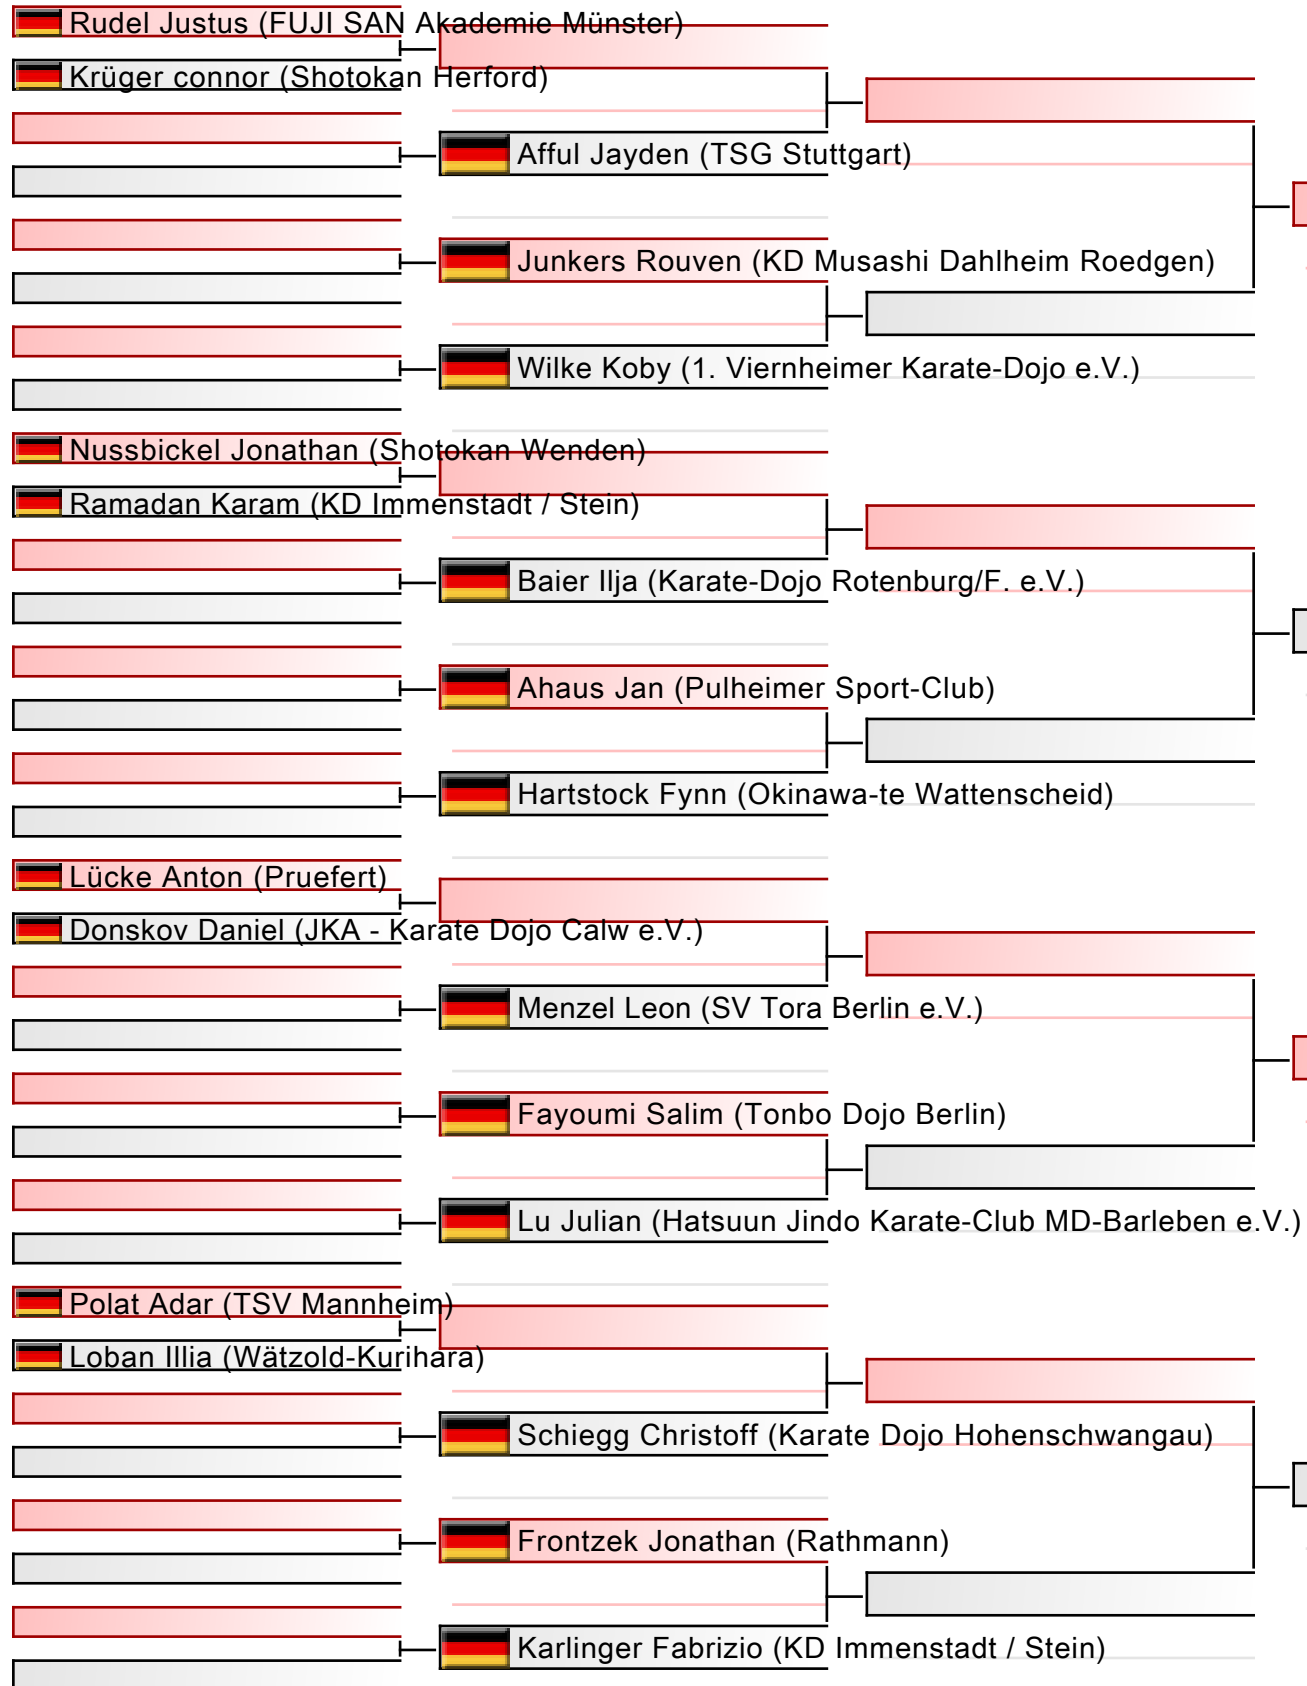

# Kata U16 5. bis 1. Kyu weiblich

DJKB Deutsche Meisterschaft, Dieter-Renz-Halle, Hans-Böckler-Straße 60, 46236 Bottrop, GER

2024-06-08

Tatami  
4 10:20

Pool  
2/2

[Original]

Referees:			

[Original]