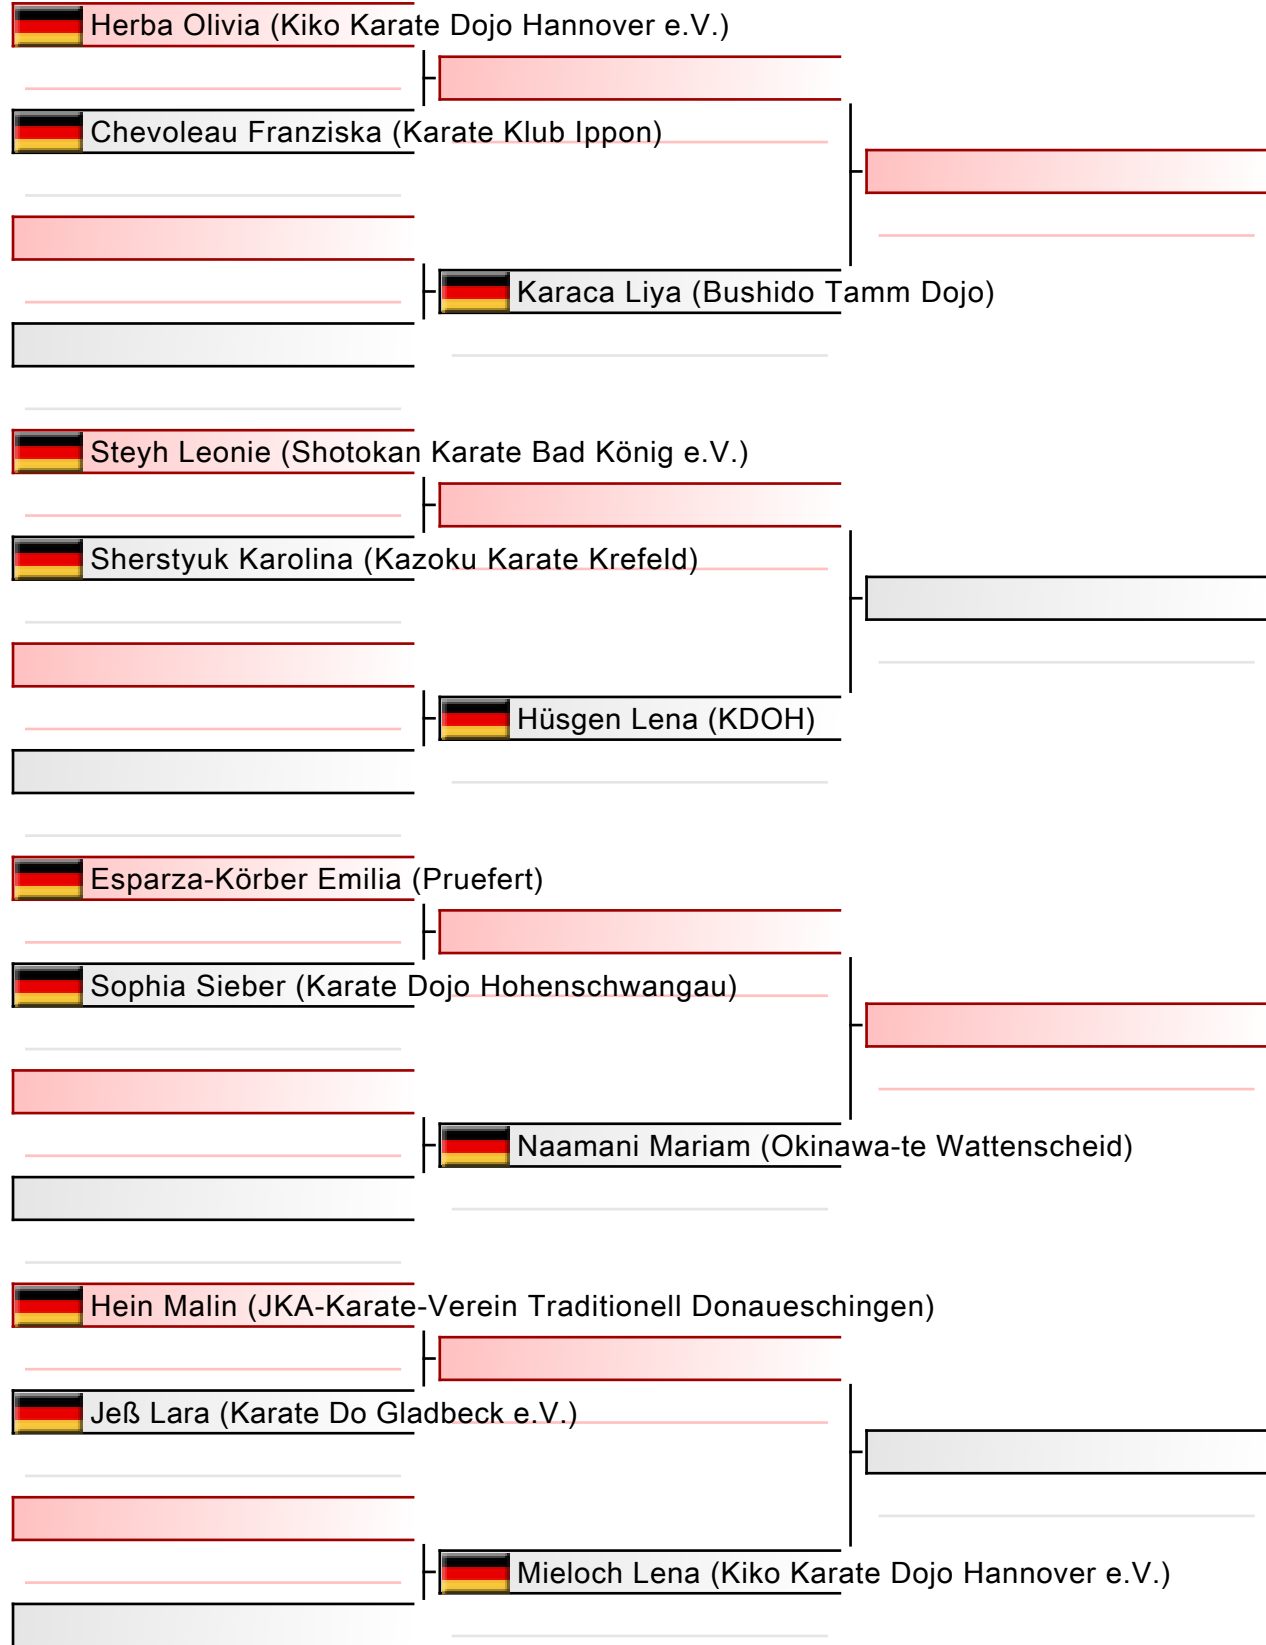

# Kata U14 bis 6. Kyu weiblich

DJKB Deutsche Meisterschaft, Dieter-Renz-Halle, Hans-Böckler-Straße 60, 46236 Bottrop, GER

2024-06-08

Tatami

3 10:40

Pool

1/1

[Original]