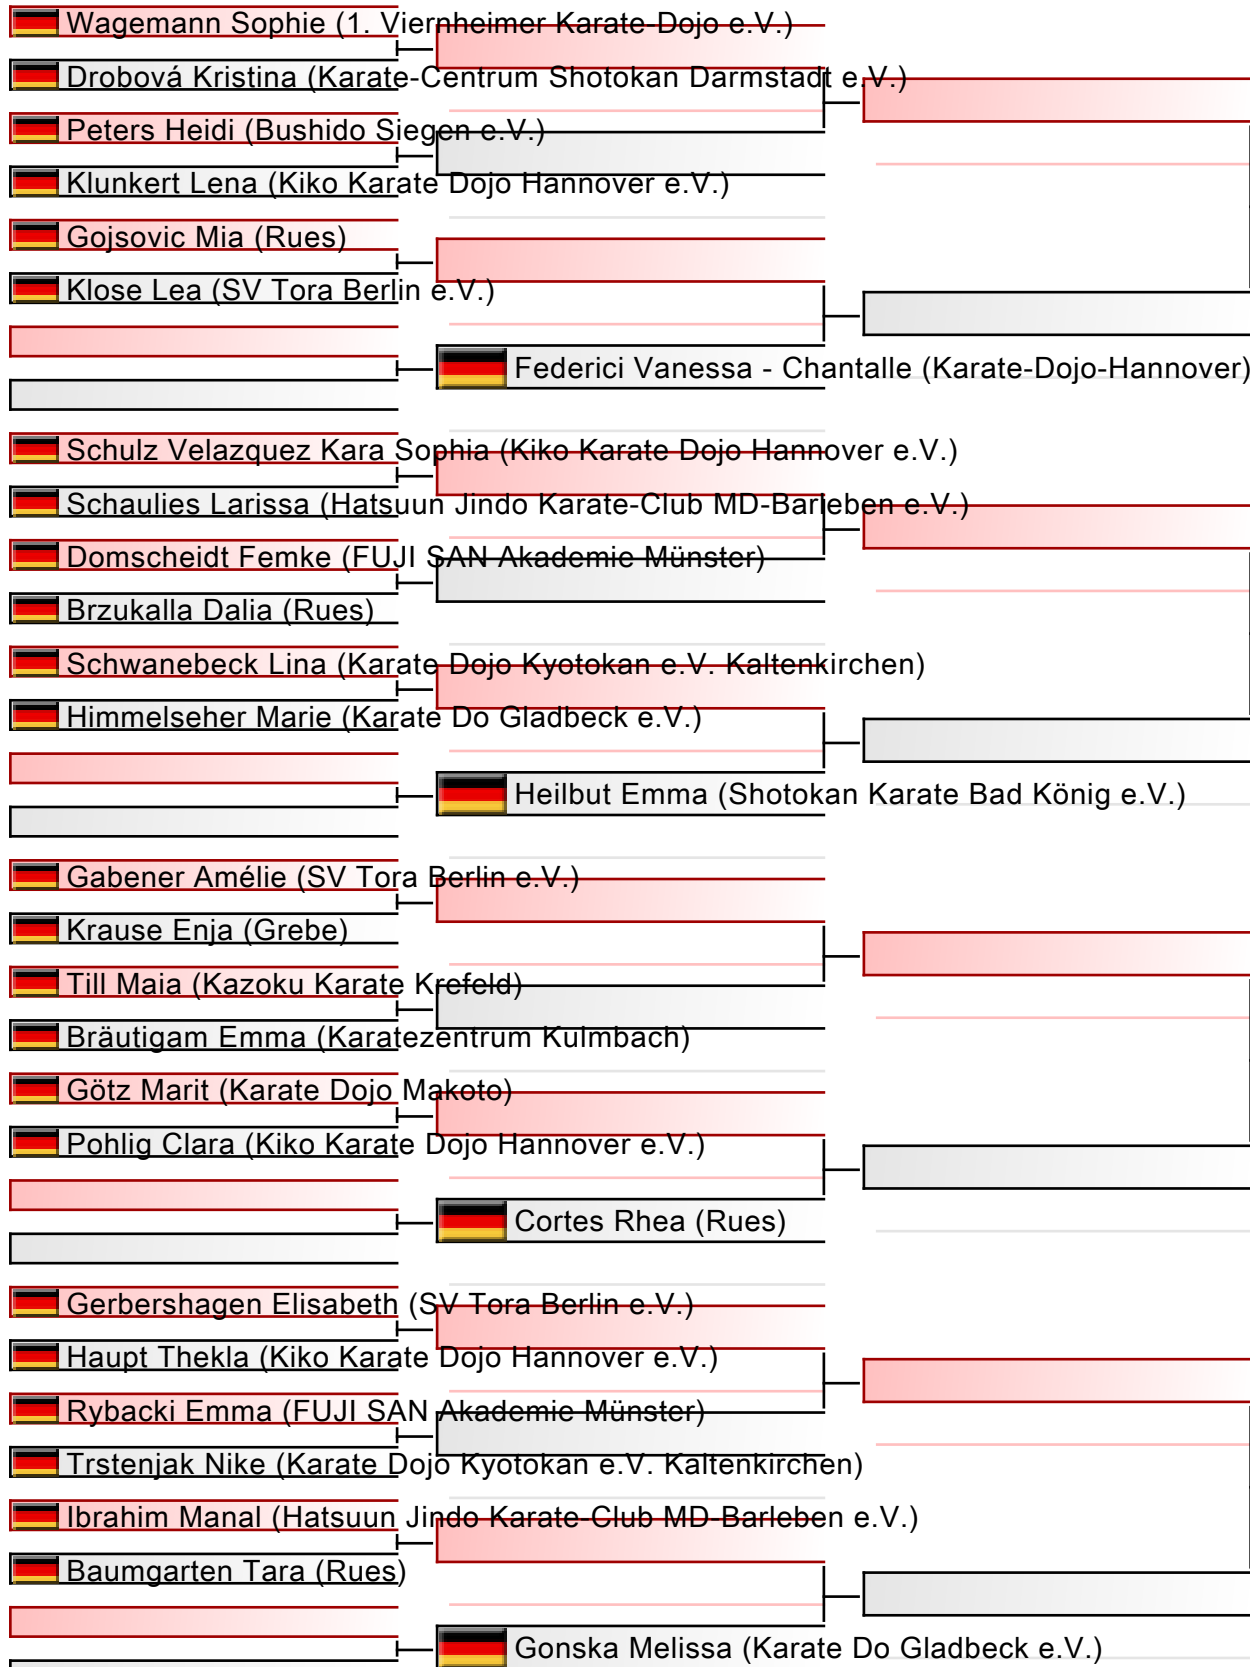

# Kata U14 5. bis 1. Kyu weiblich

DJKB Deutsche Meisterschaft, Dieter-Renz-Halle, Hans-Böckler-Straße 60, 46236 Bottrop, GER

2024-06-08

Tatami  
1 11:00

Pool  
1/1

Finale

[Original]

Referees:			