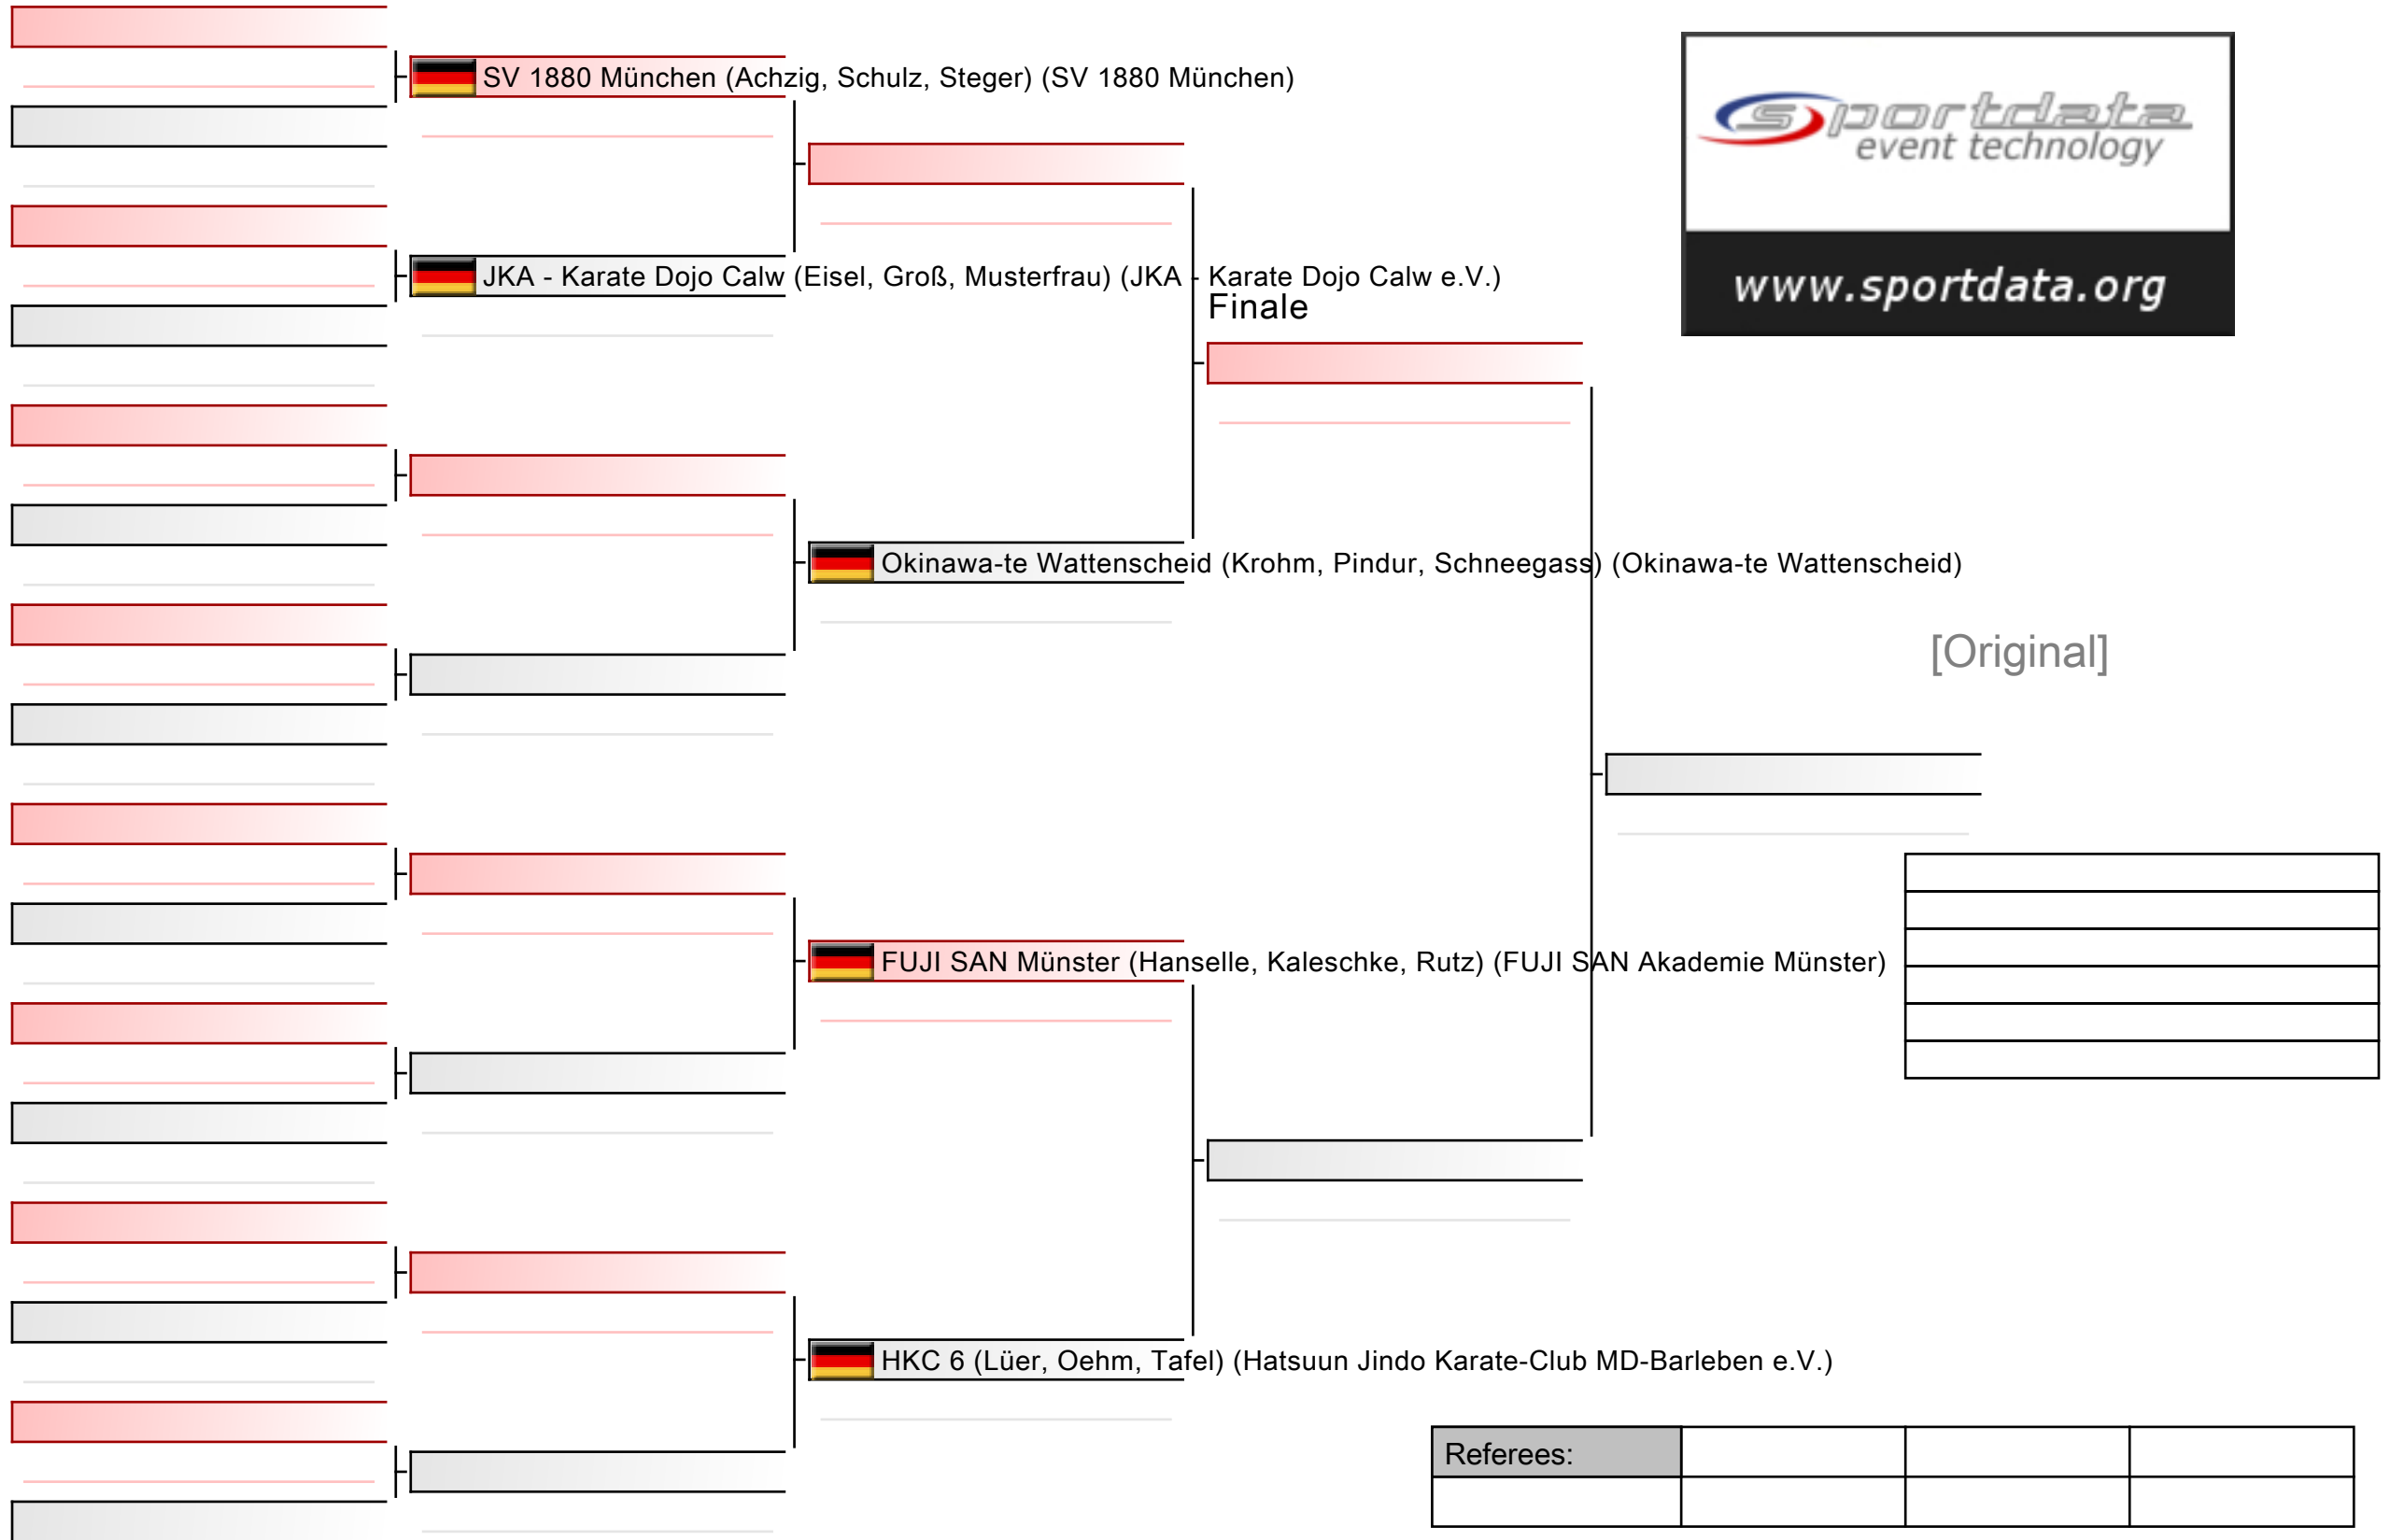

Kumite Team U18 3. bis DAN weiblich

DJKB Deutsche Meisterschaft, Dieter-Renz-Halle, Hans-Böckler-Straße 60, 46236 Bottrop, GER

2024-06-08

Tatami
3 14:40

Pool
1/1