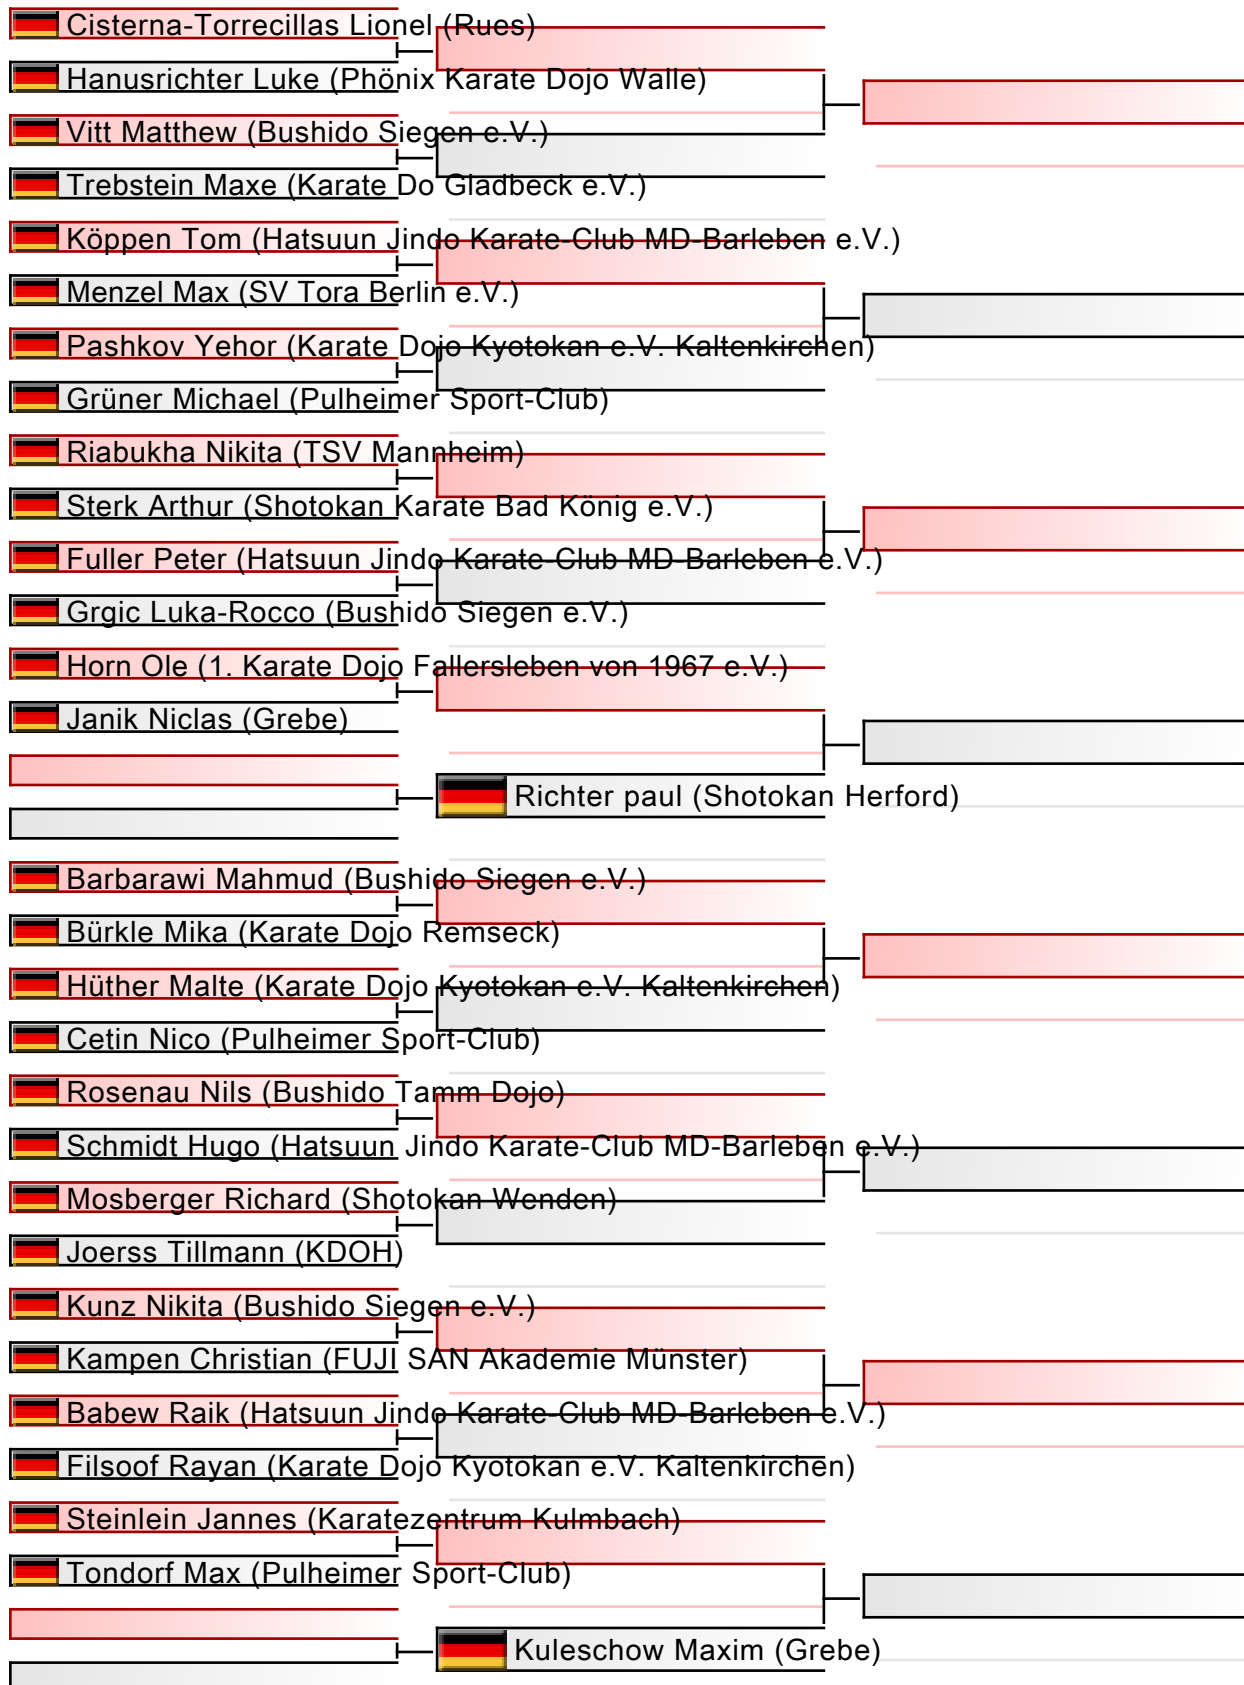

Kumite U14 5. bis 4. Kyu männlich

DJKB Deutsche Meisterschaft, Dieter-Renz-Halle, Hans-Böckler-Straße 60, 46236 Bottrop, GER

2024-06-08

Tatami
1 10:20

Pool
1/1

Finale

[Original]

Referees: