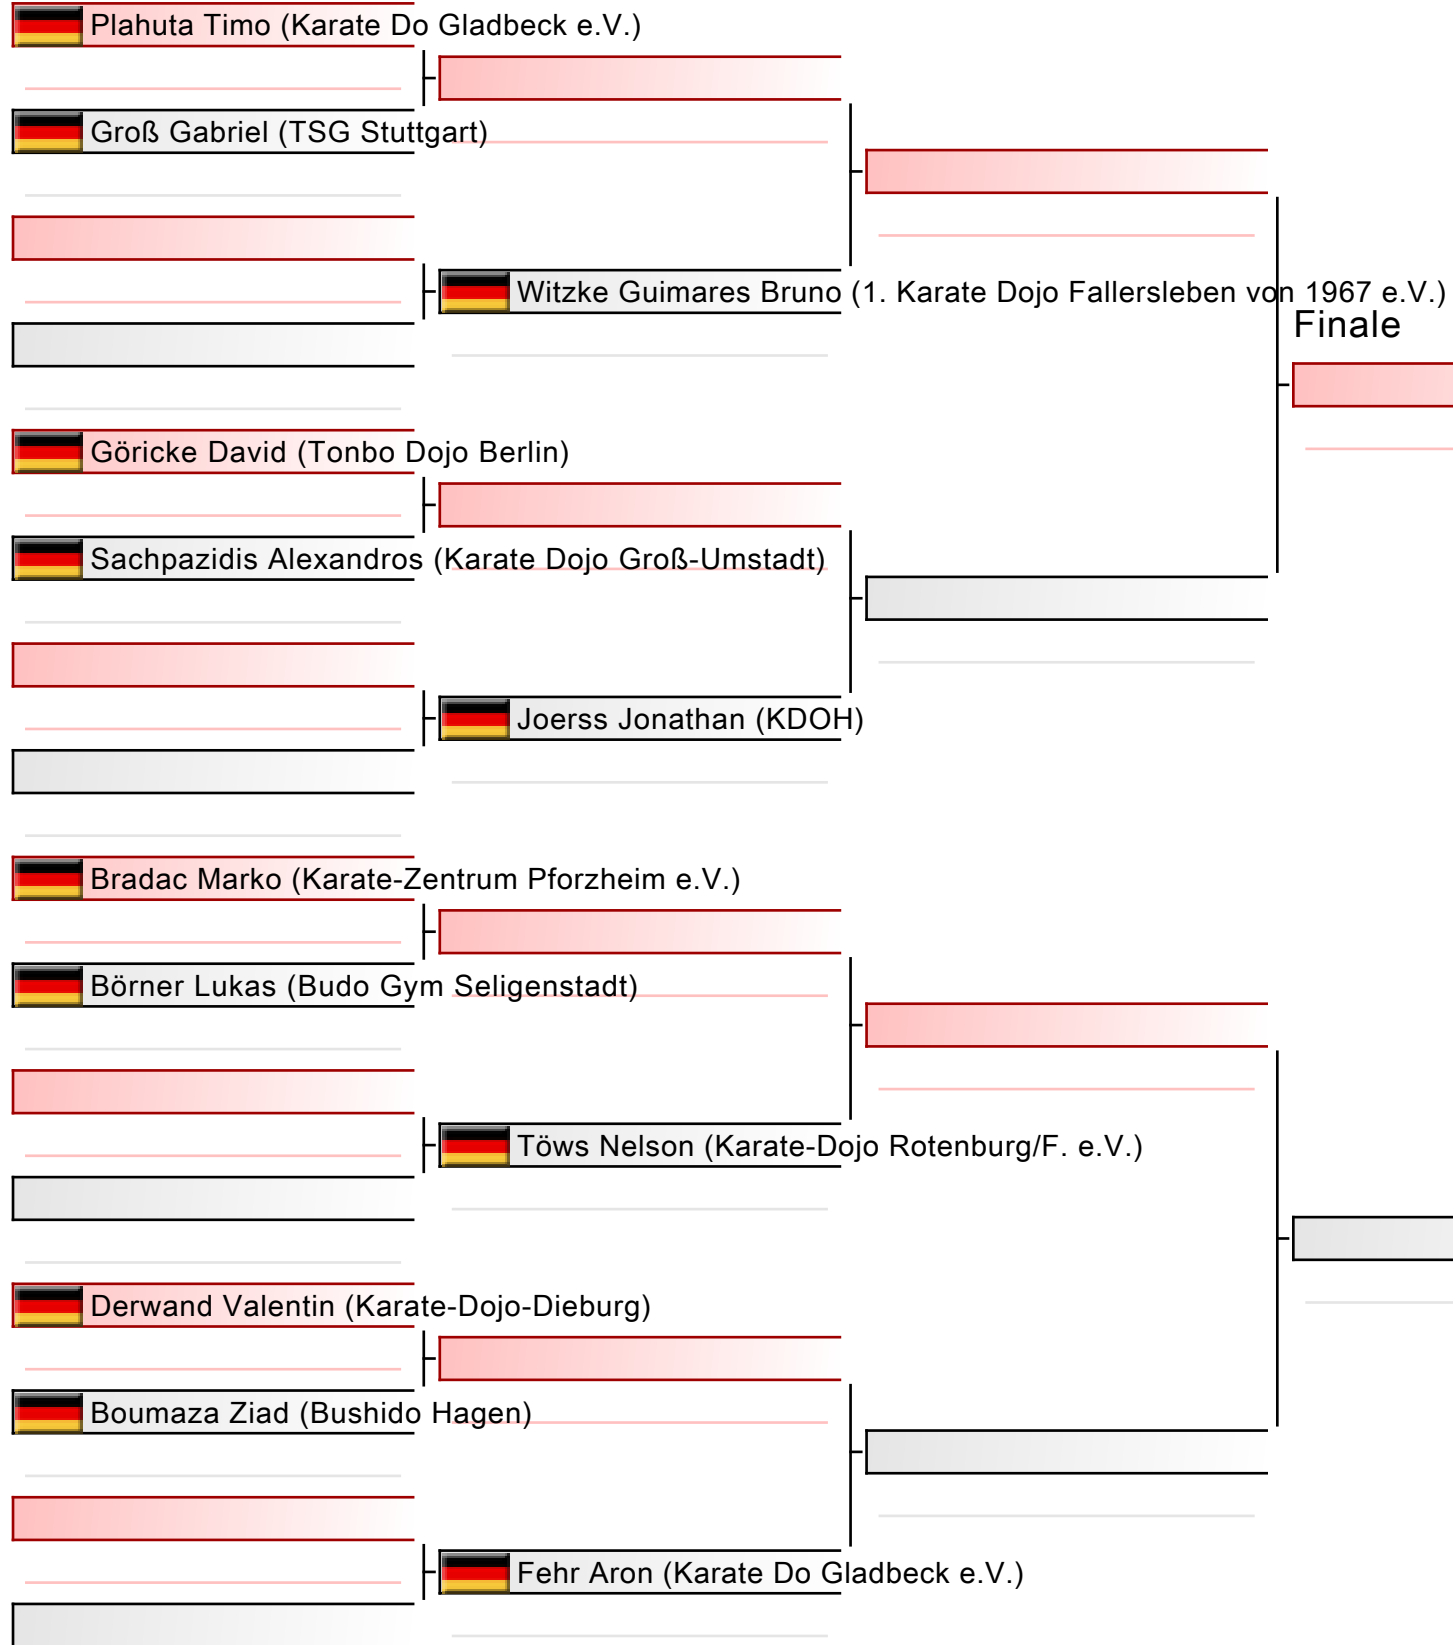

Kumite U16 5. bis 4. Kyu männlich

DJKB Deutsche Meisterschaft, Dieter-Renz-Halle, Hans-Böckler-Straße 60, 46236 Bottrop, GER

2024-06-08

Tatami
6 10:40

Pool
1/1

[Original]

Referees: