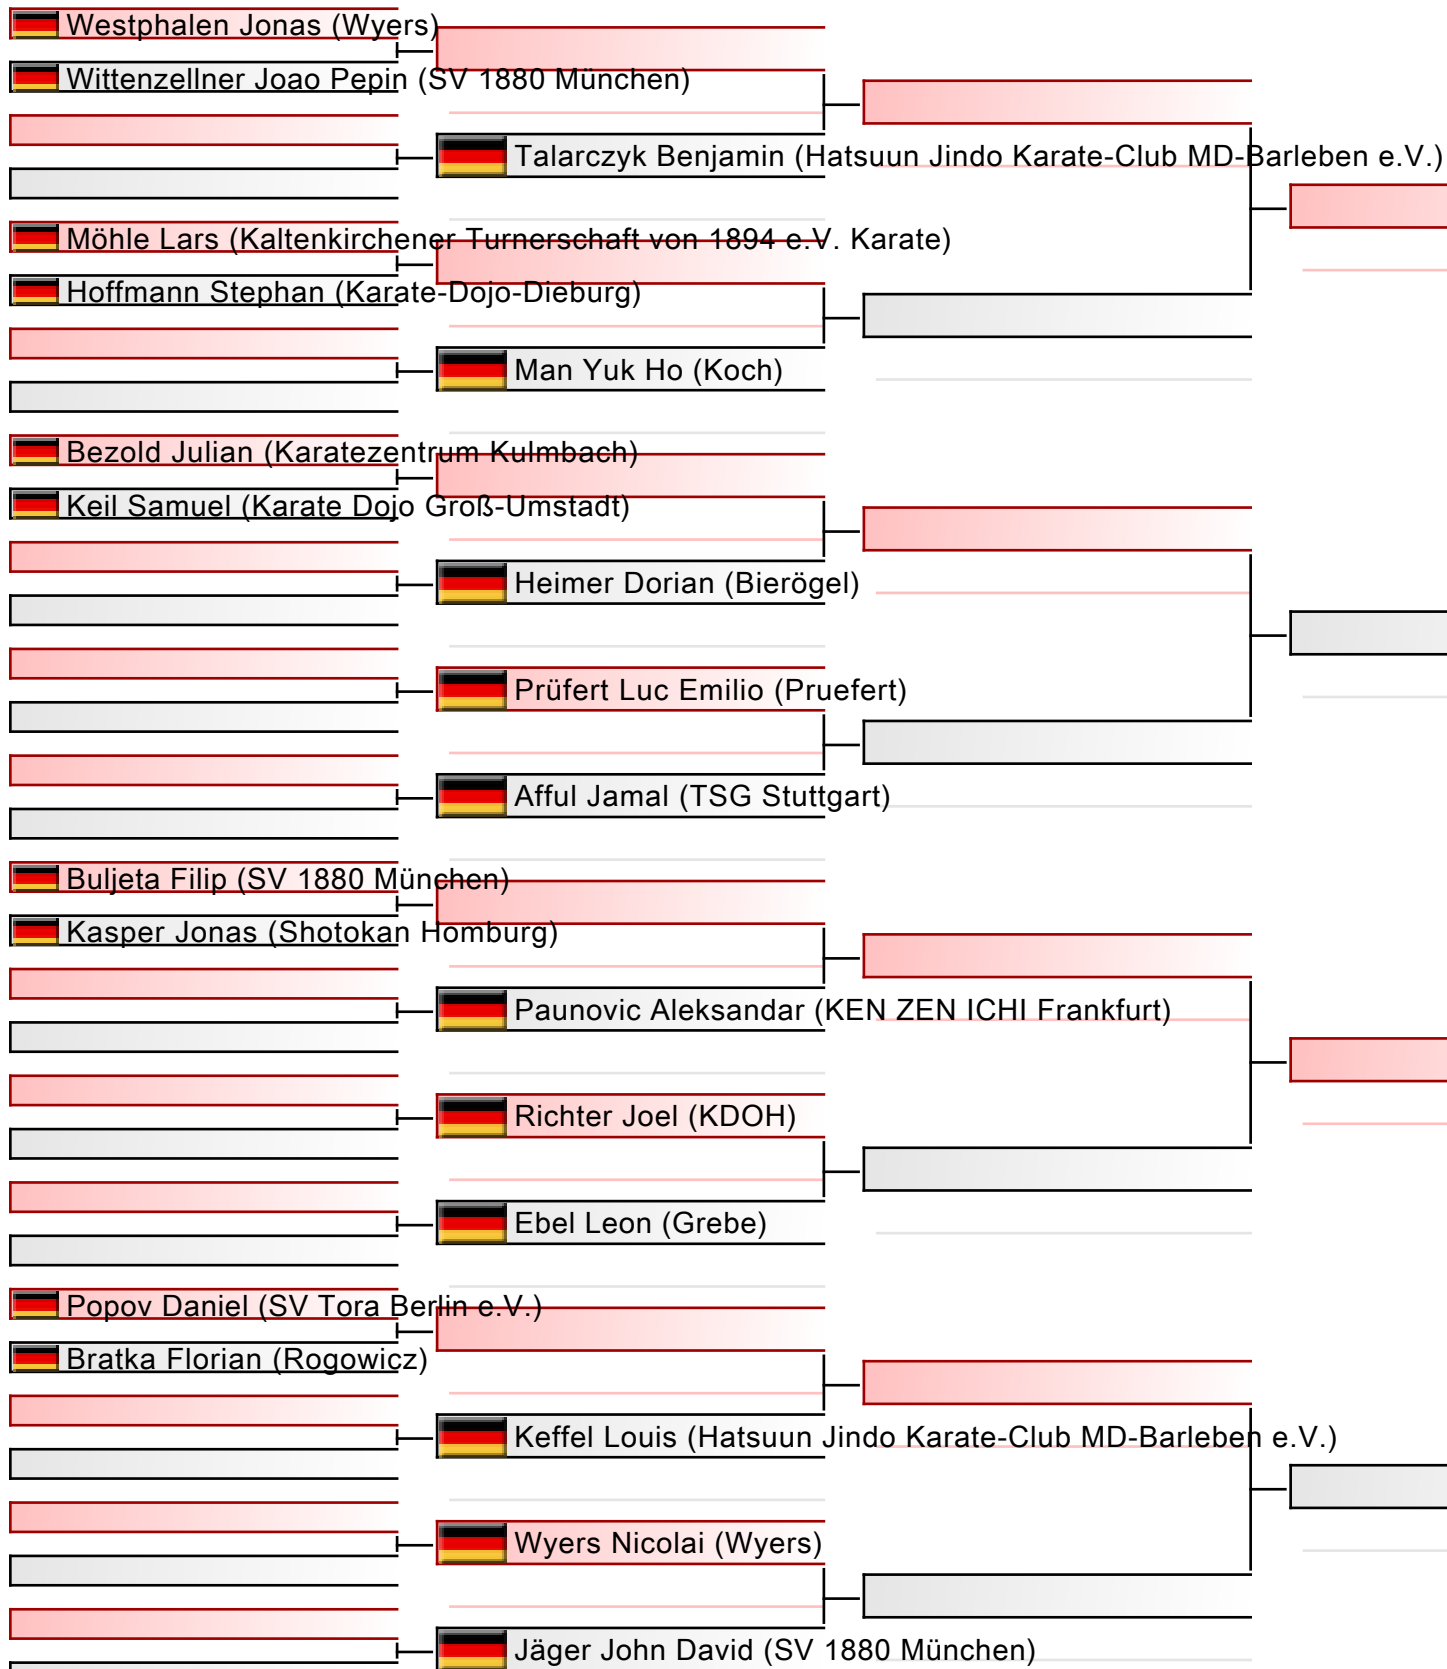

# Kata U21 3. bis DAN männlich

DJKB Deutsche Meisterschaft, Dieter-Renz-Halle, Hans-Böckler-Straße 60, 46236 Bottrop, GER

2024-06-08

Tatami

3 14:00

Pool

1/1

Finale