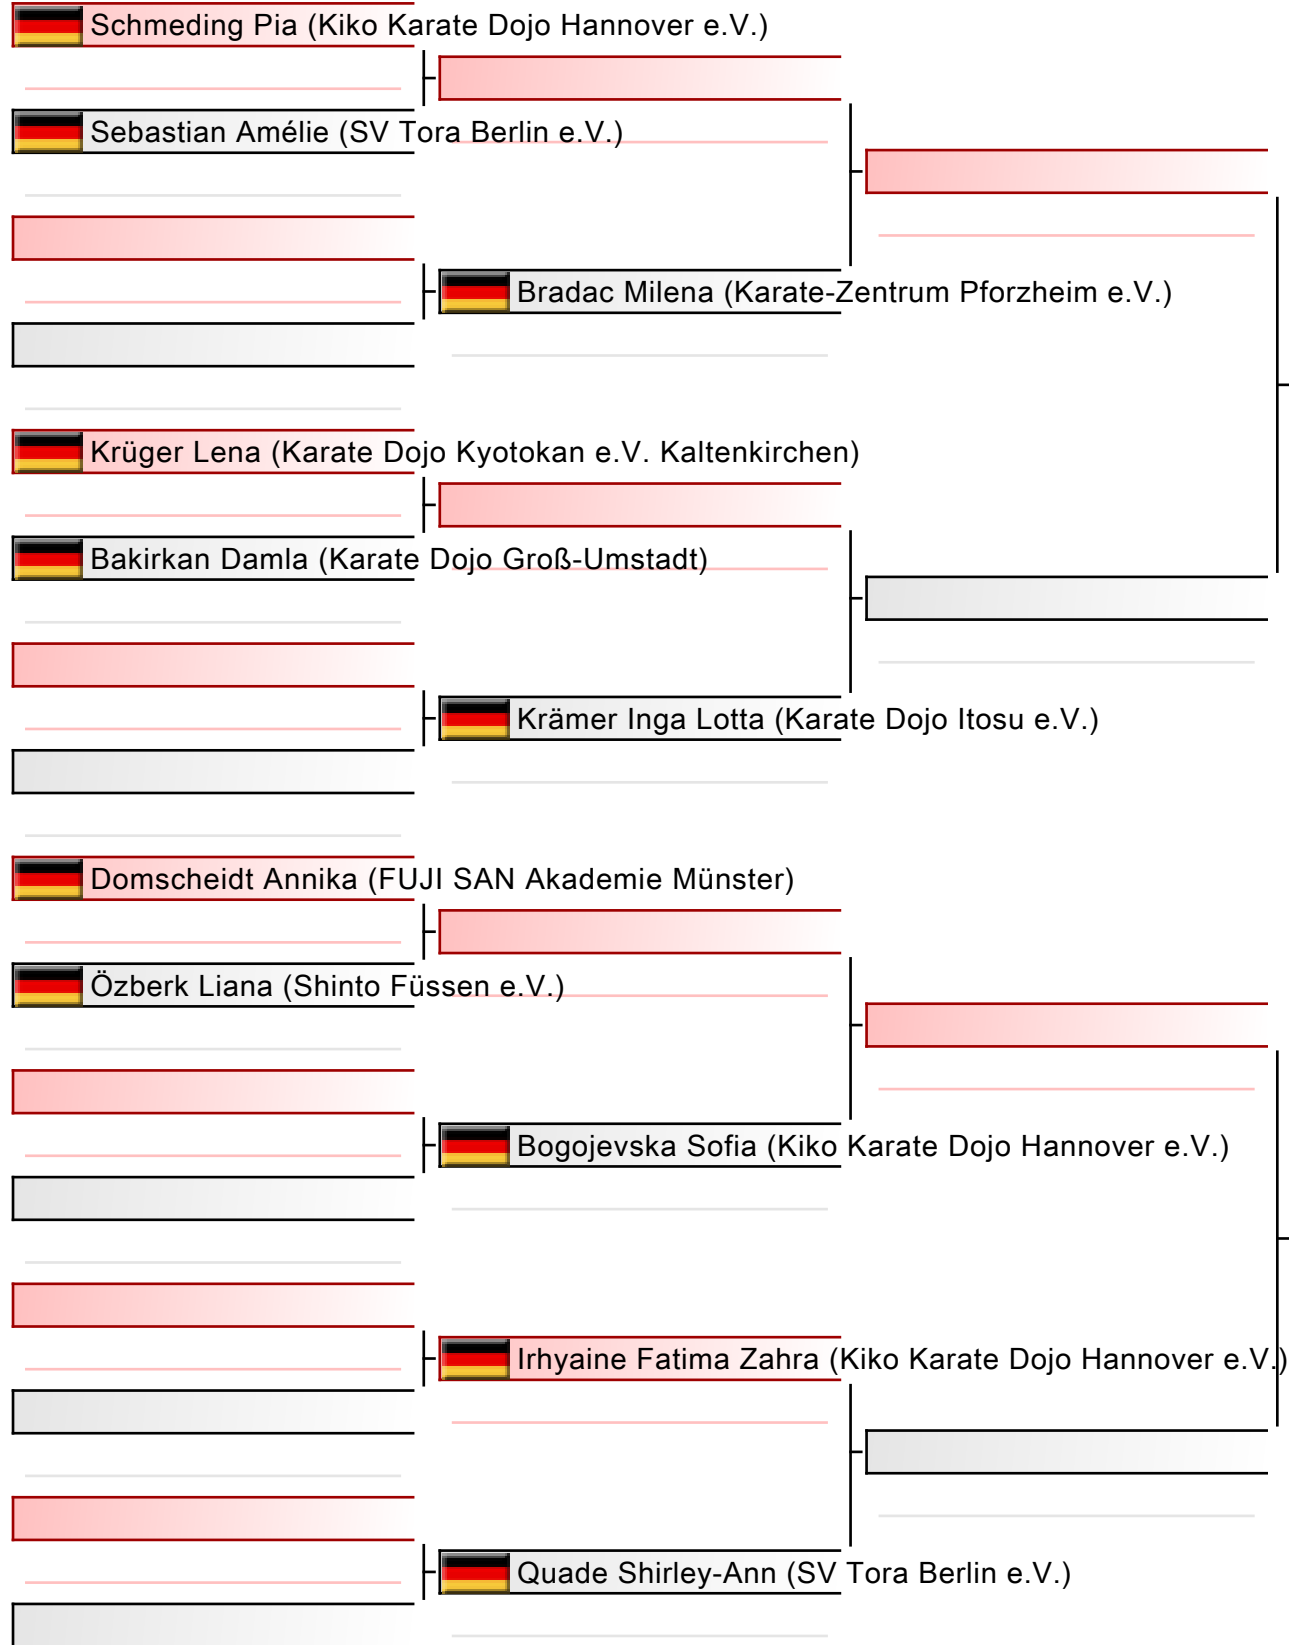

# Kumite U12 5. bis 1. Kyu weiblich

DJKB Deutsche Meisterschaft, Dieter-Renz-Halle, Hans-Böckler-Straße 60, 46236 Bottrop, GER

2024-06-08

Tatami

2 09:30

Pool

1/1

[Original]