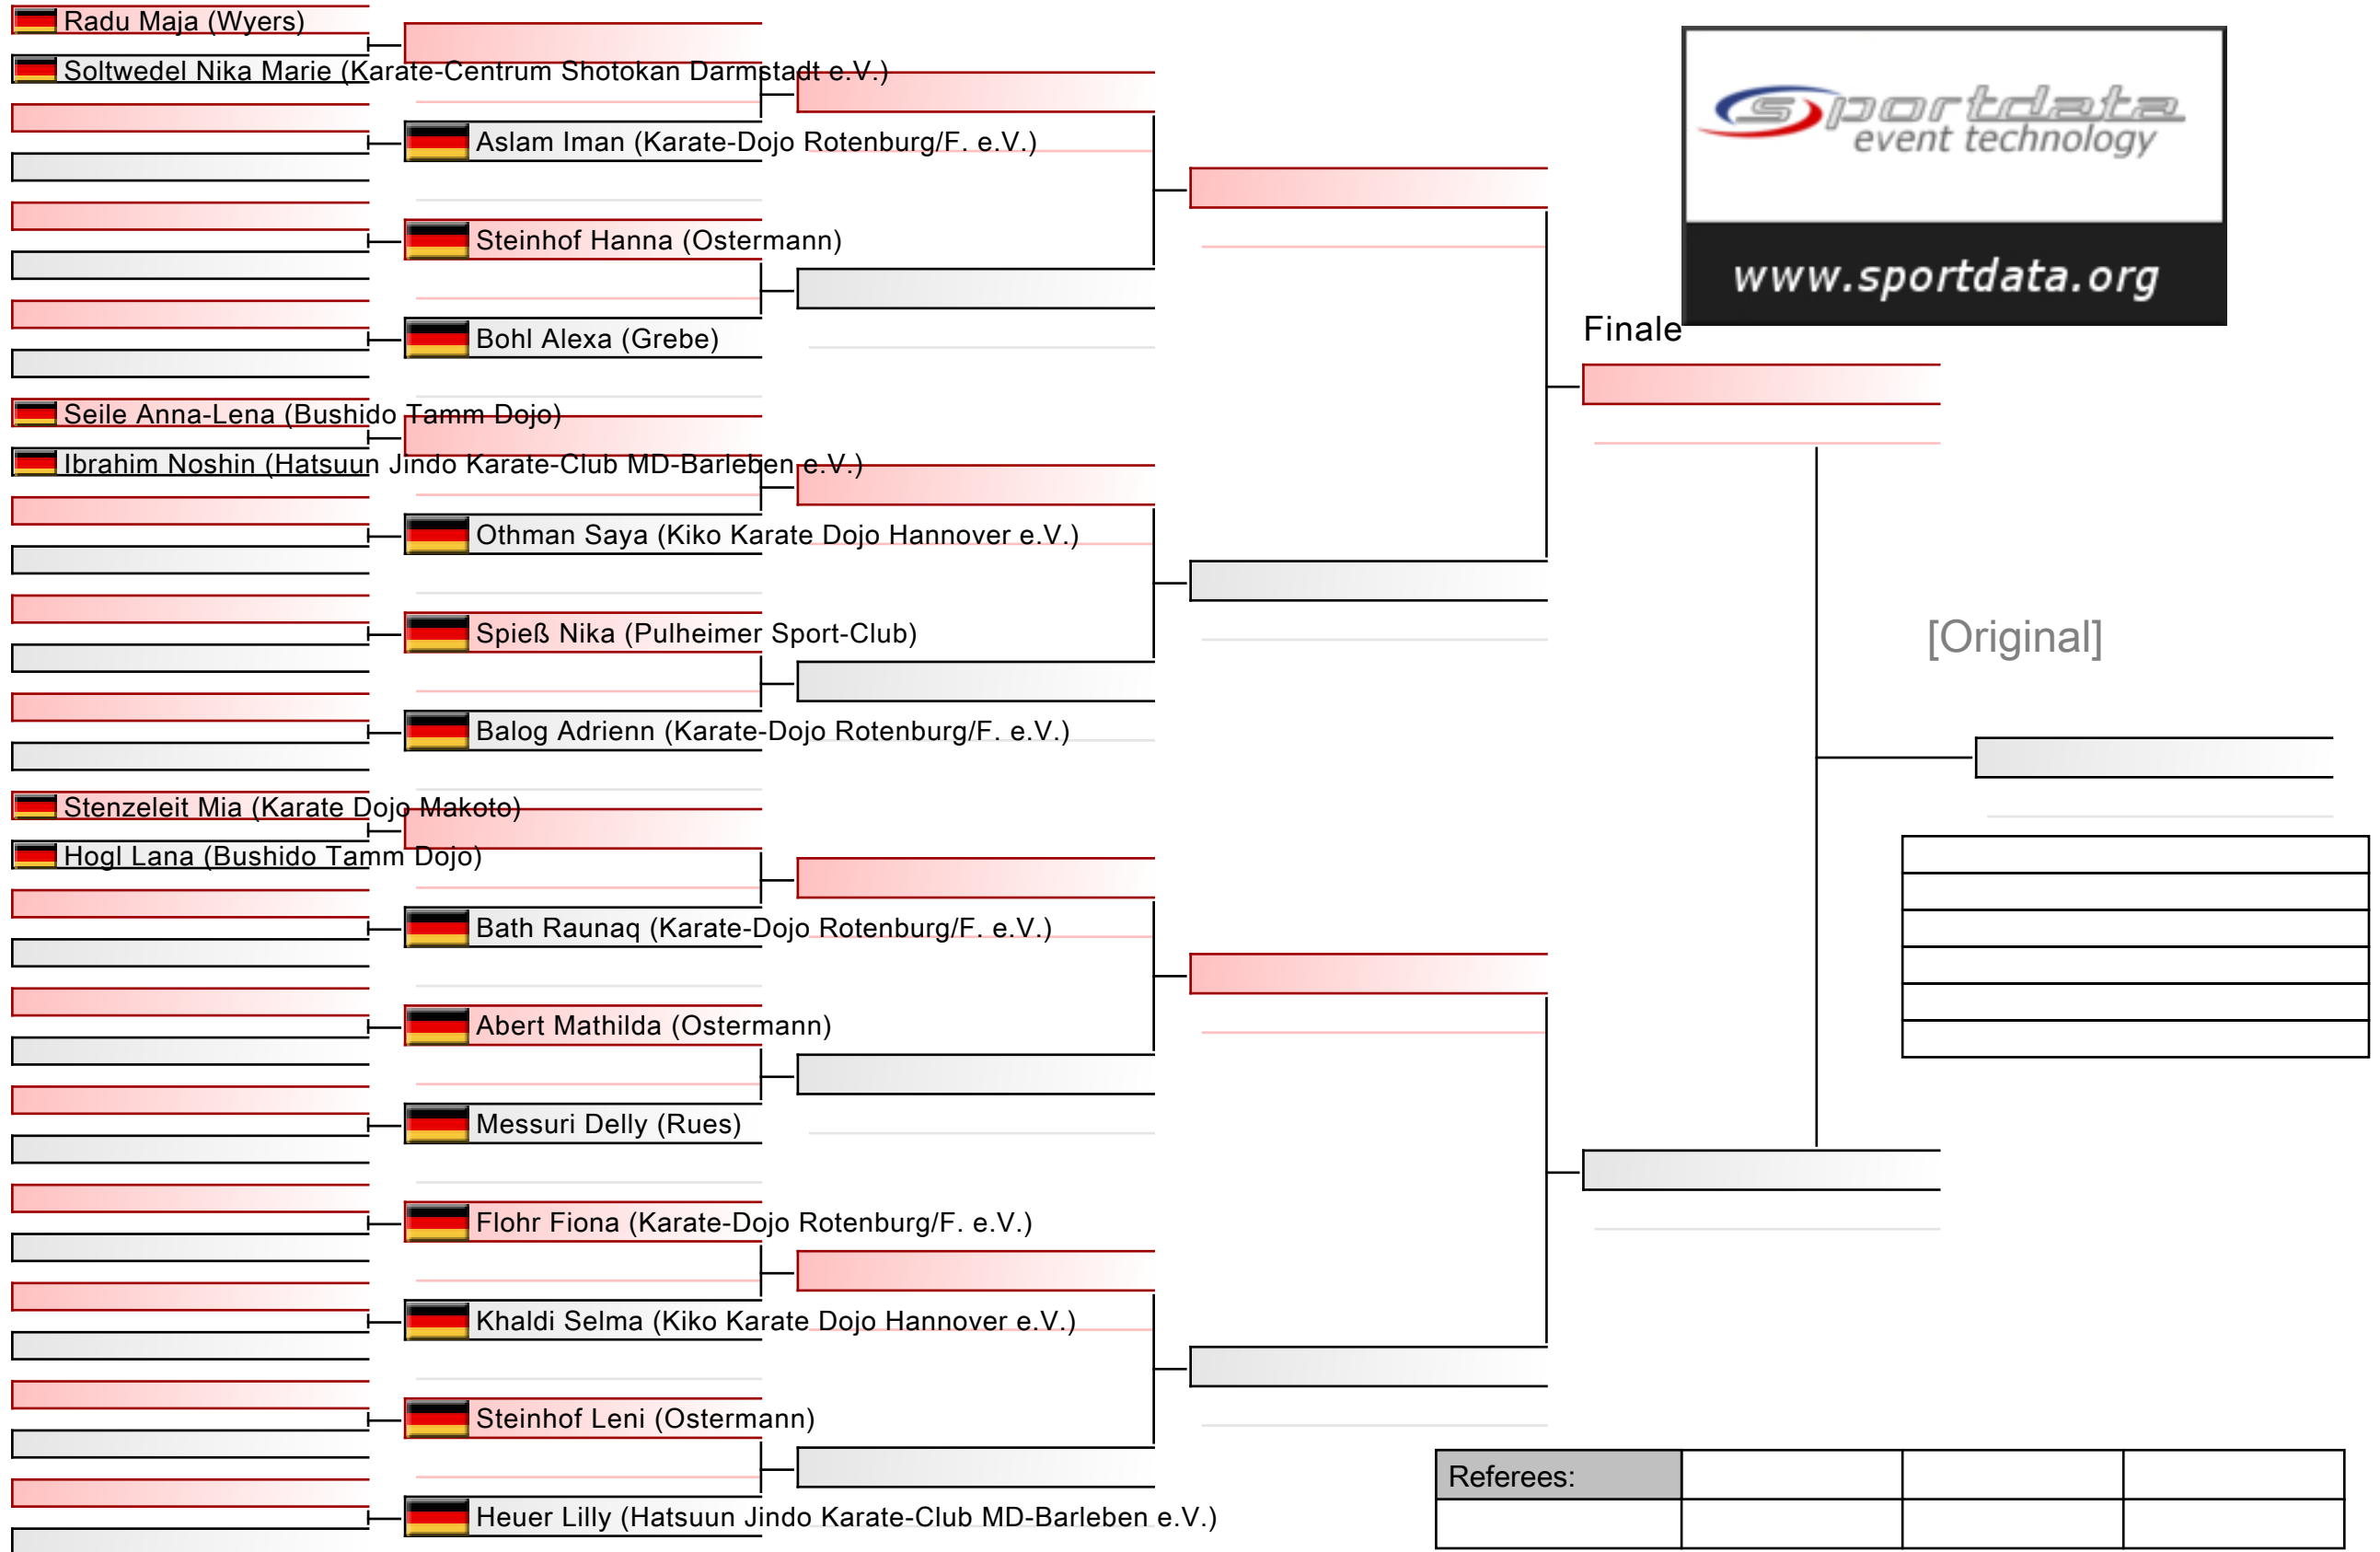

# Kumite U16 5. bis 4. Kyu männlich

DJKB Deutsche Meisterschaft, Dieter-Renz-Halle, Hans-Böckler-Straße 60, 46236 Bottrop, GER

2024-06-08

Tatami  
6 10:40

Pool  
1/1

[Original]

Referees:			