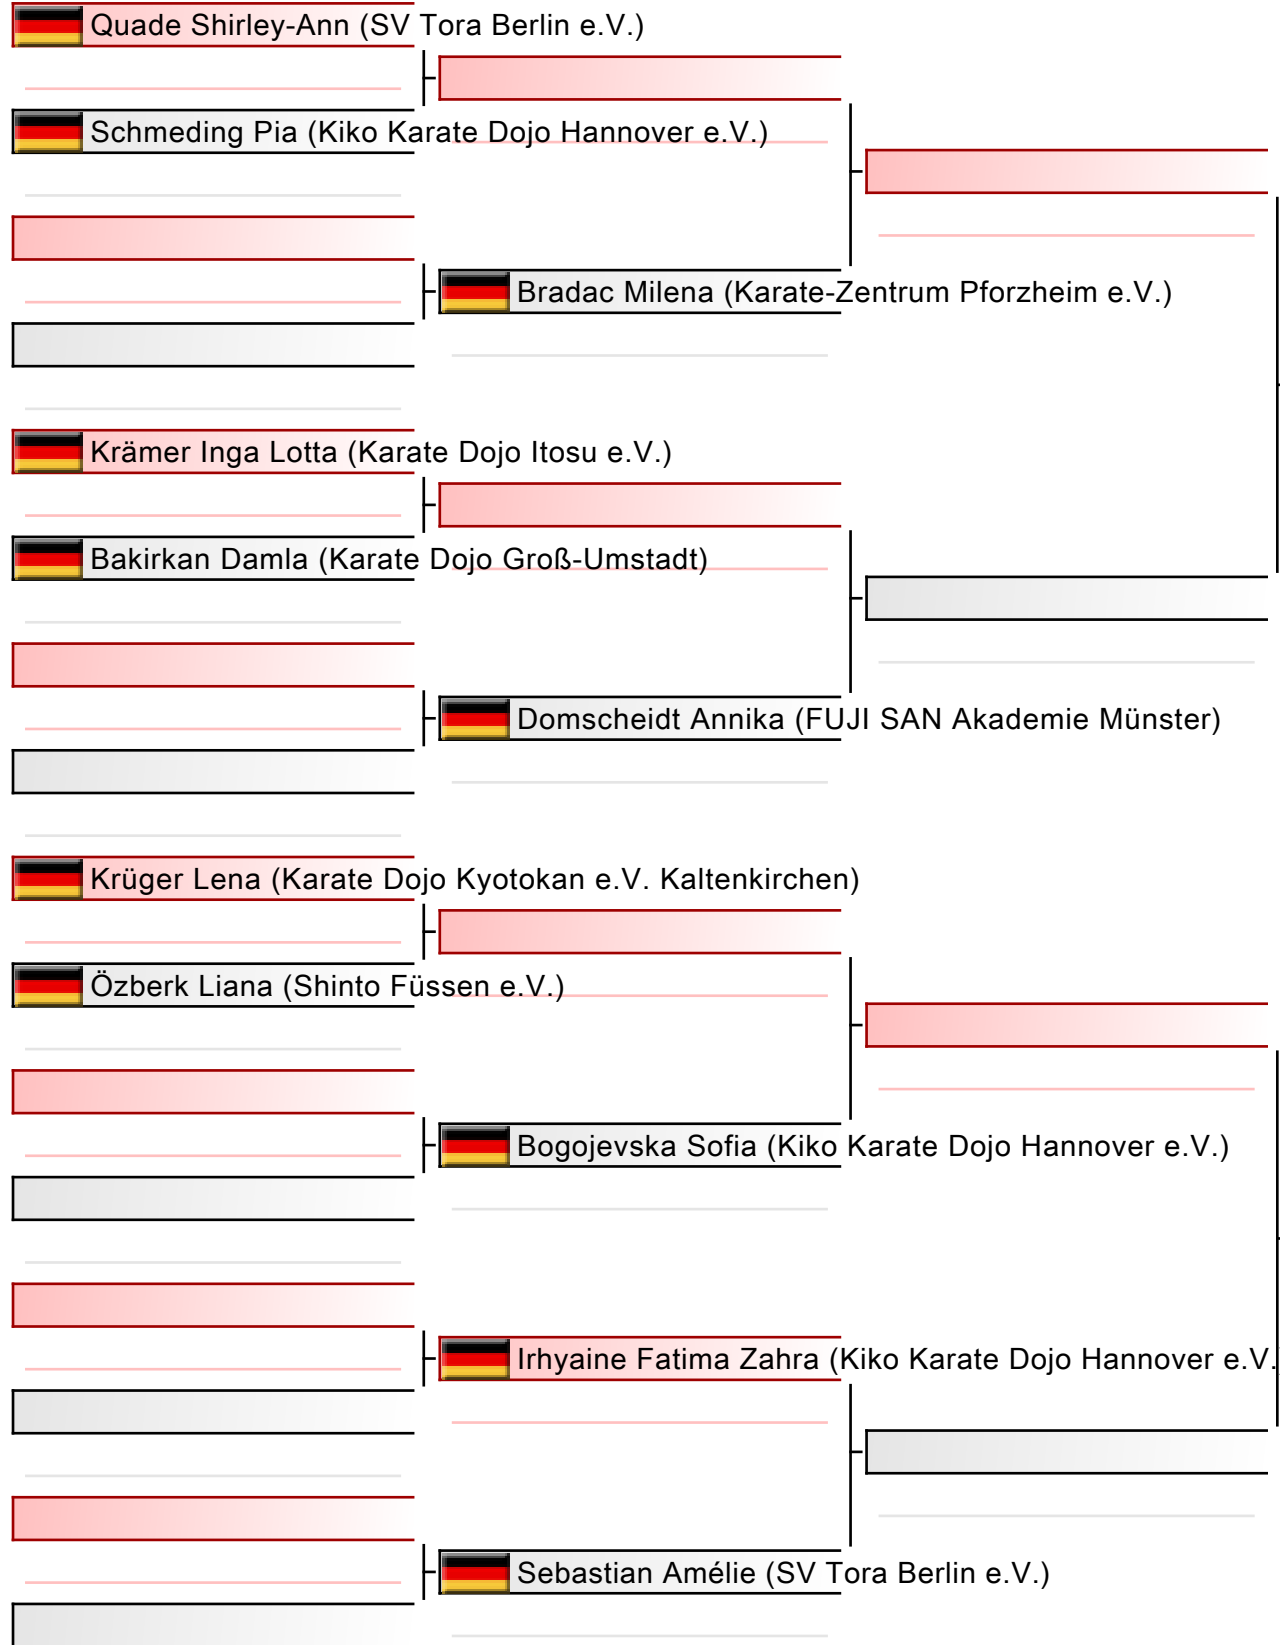

# Kata U12 5. bis 1. Kyu weiblich

DJKB Deutsche Meisterschaft, Dieter-Renz-Halle, Hans-Böckler-Straße 60, 46236 Bottrop, GER

2024-06-08

Tatami

2 10:00

Pool

1/1

[Original]