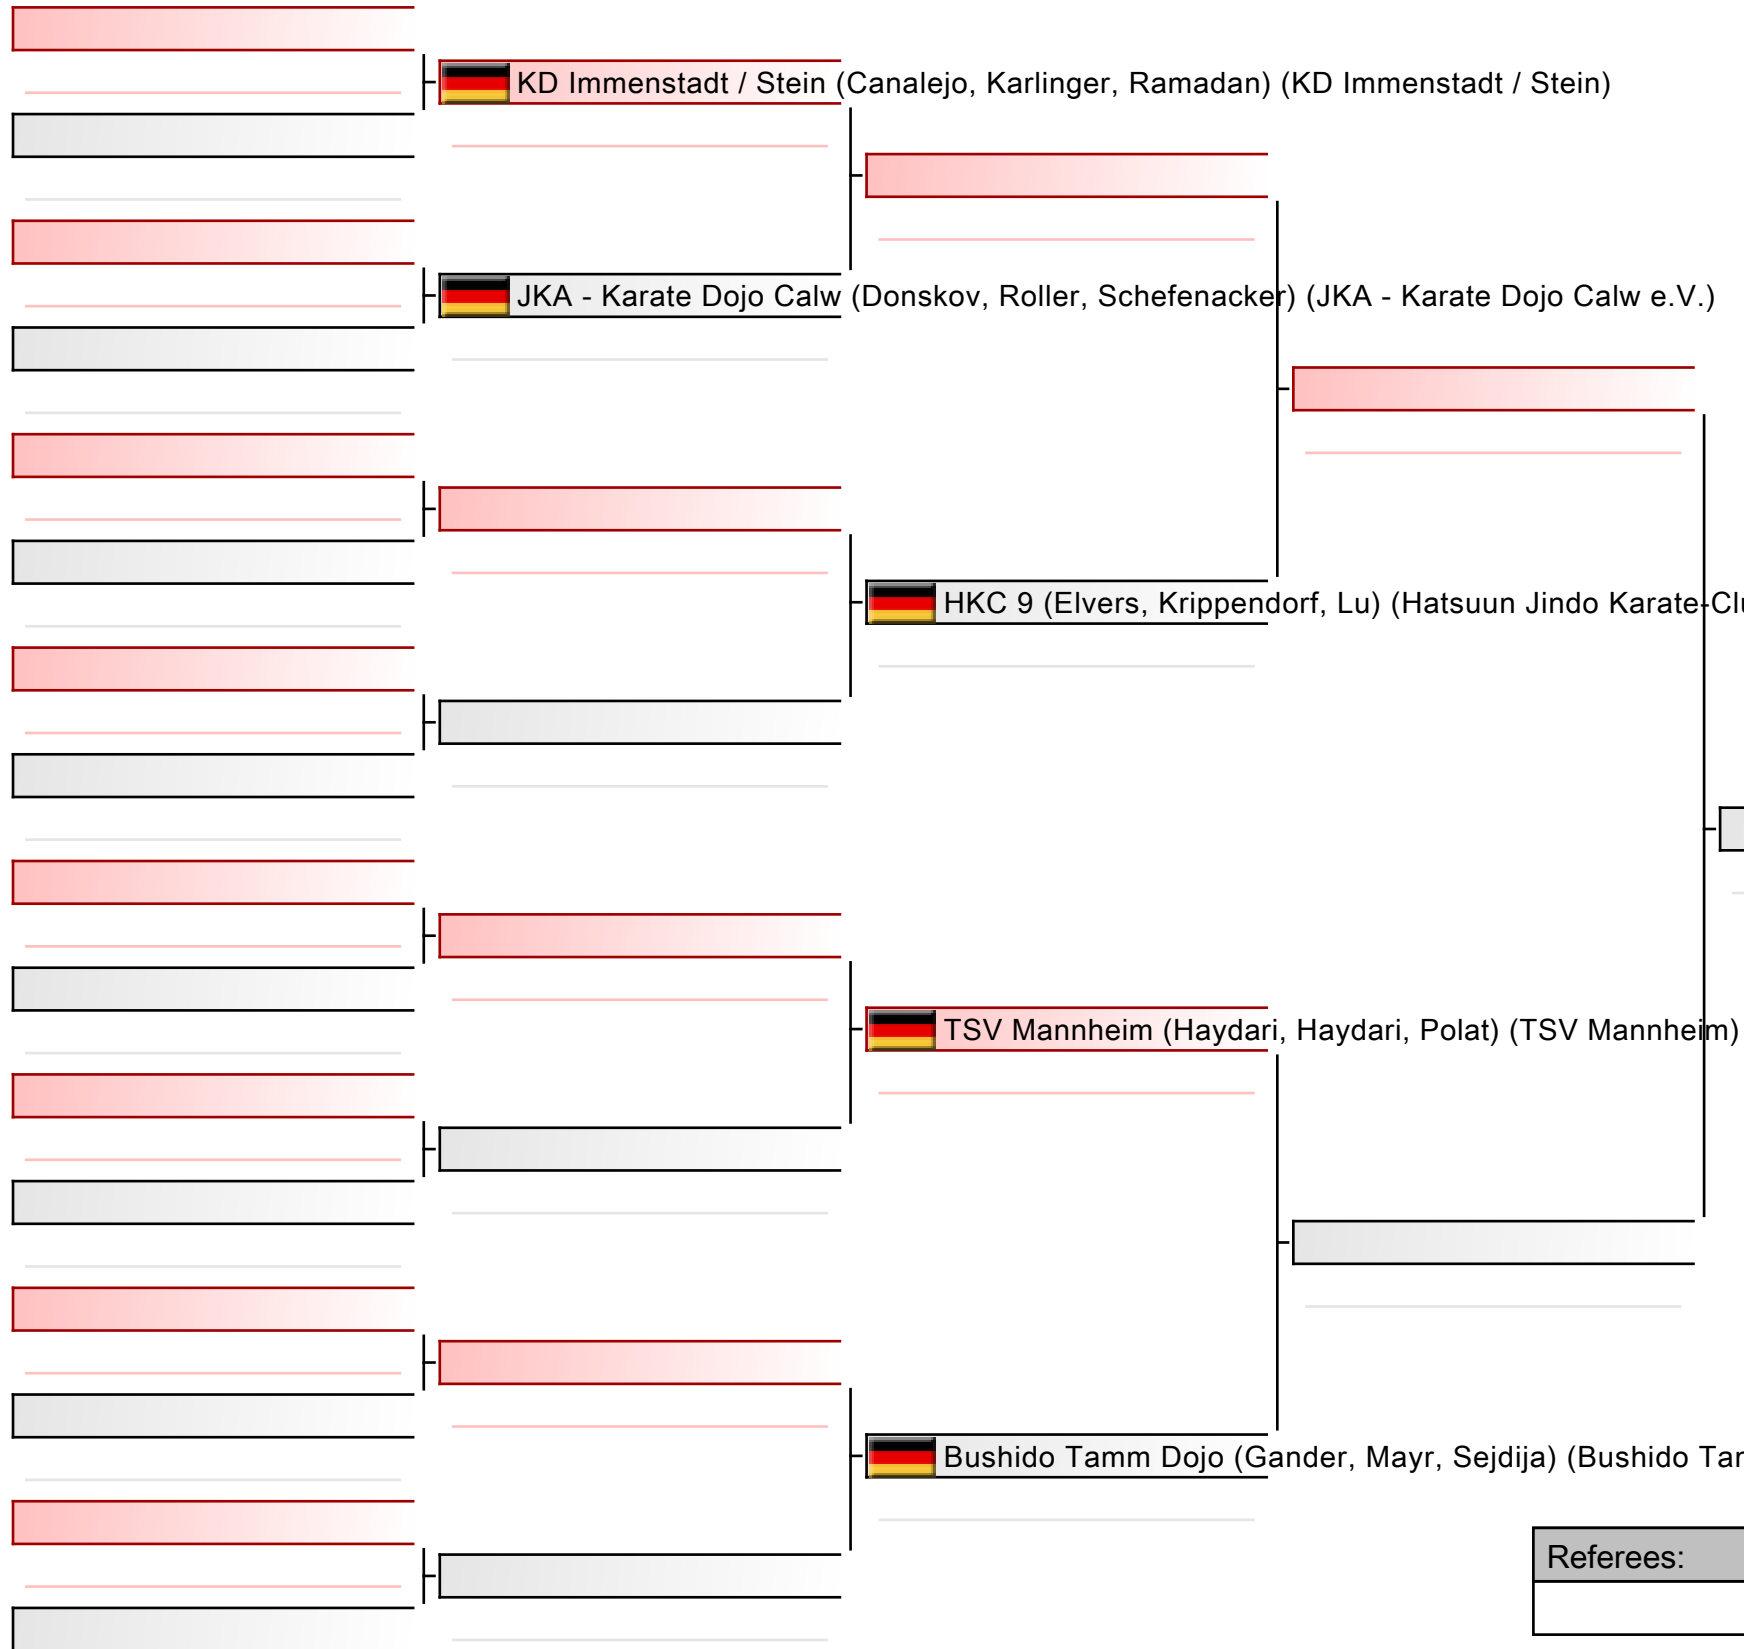

# Kumite Team U18 3. bis DAN männlich

DJKB Deutsche Meisterschaft, Dieter-Renz-Halle, Hans-Böckler-Straße 60, 46236 Bottrop, GER

2024-06-08

Tatami  
2 14:40

Pool  
2/2

[Original]

Referees:			