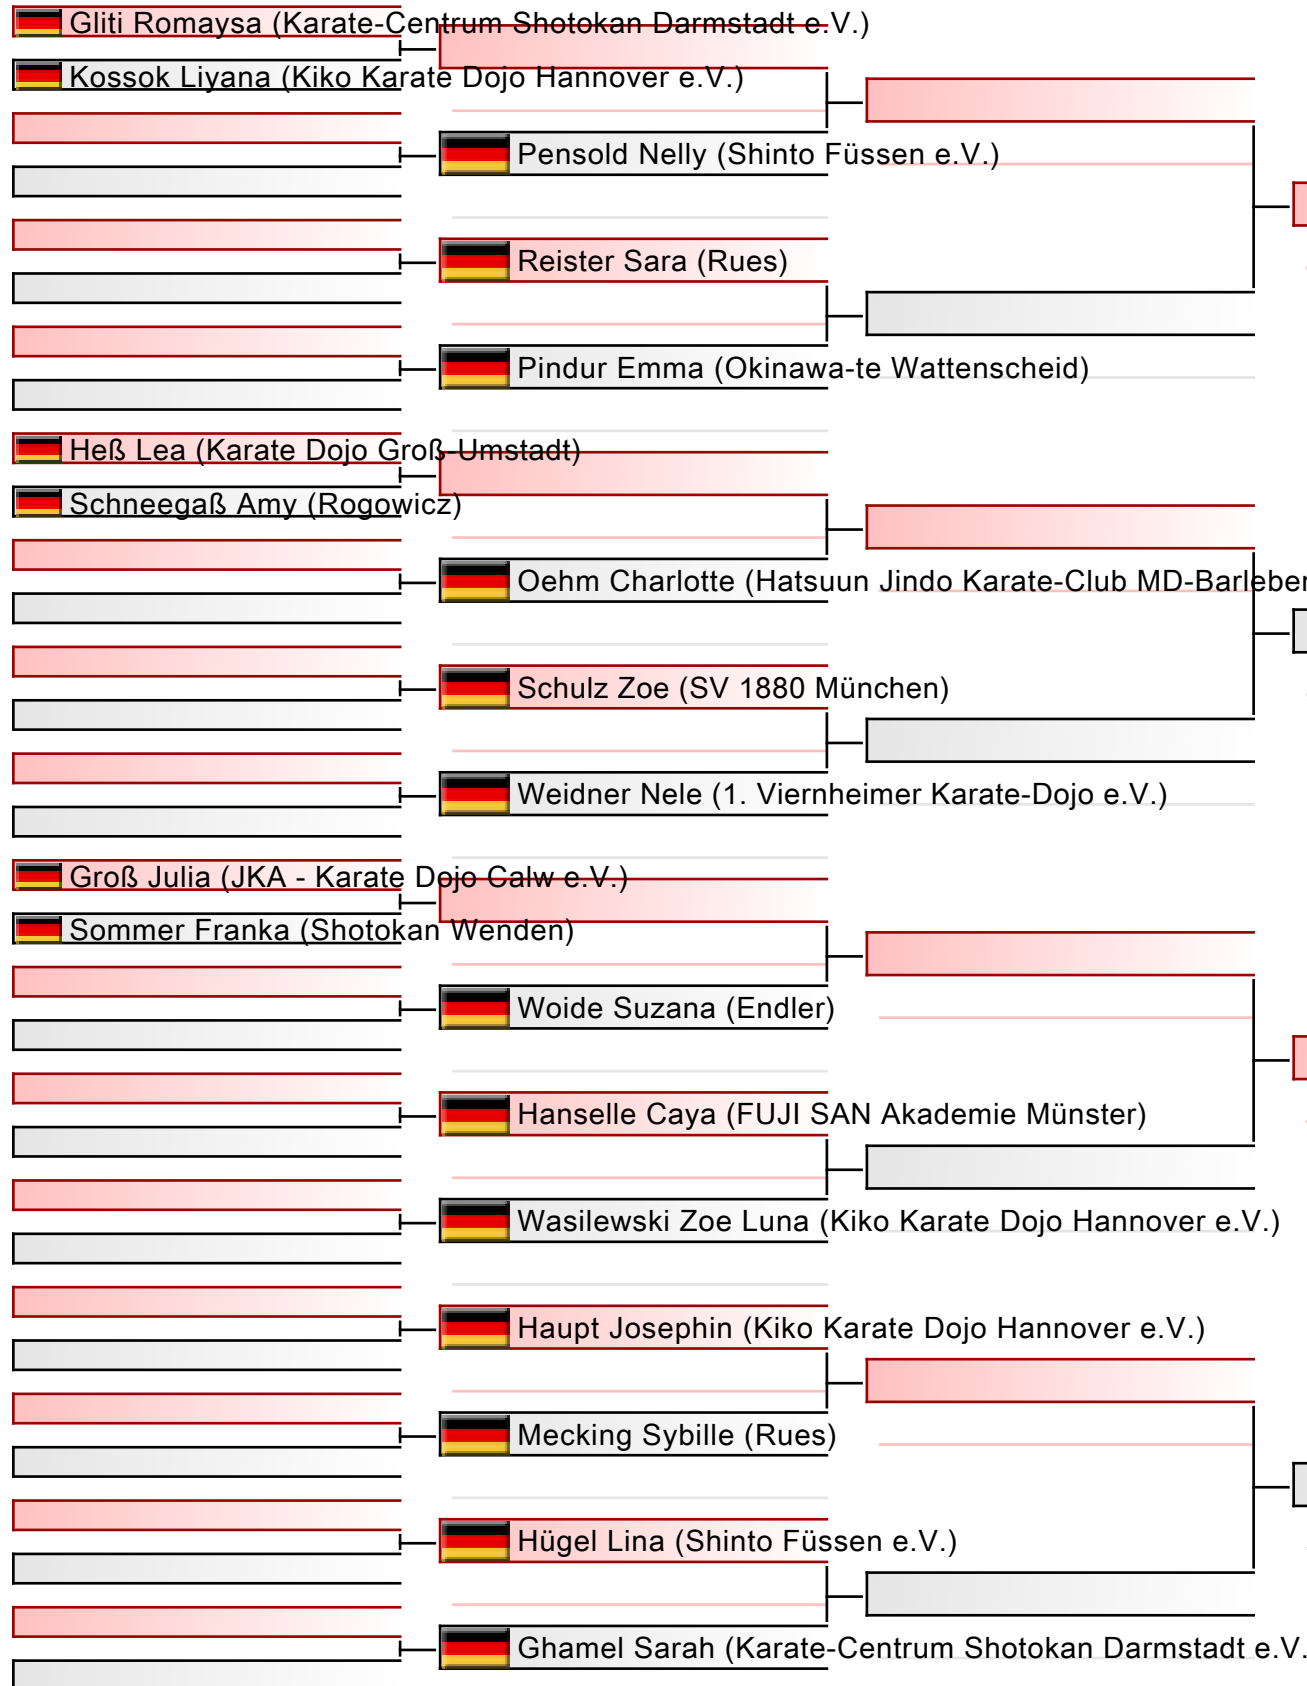

# Kumite U16 3. bis 1. Kyu männlich

DJKB Deutsche Meisterschaft, Dieter-Renz-Halle, Hans-Böckler-Straße 60, 46236 Bottrop, GER

2024-06-08

Tatami

2 10:40

Pool

1/1

[Original]