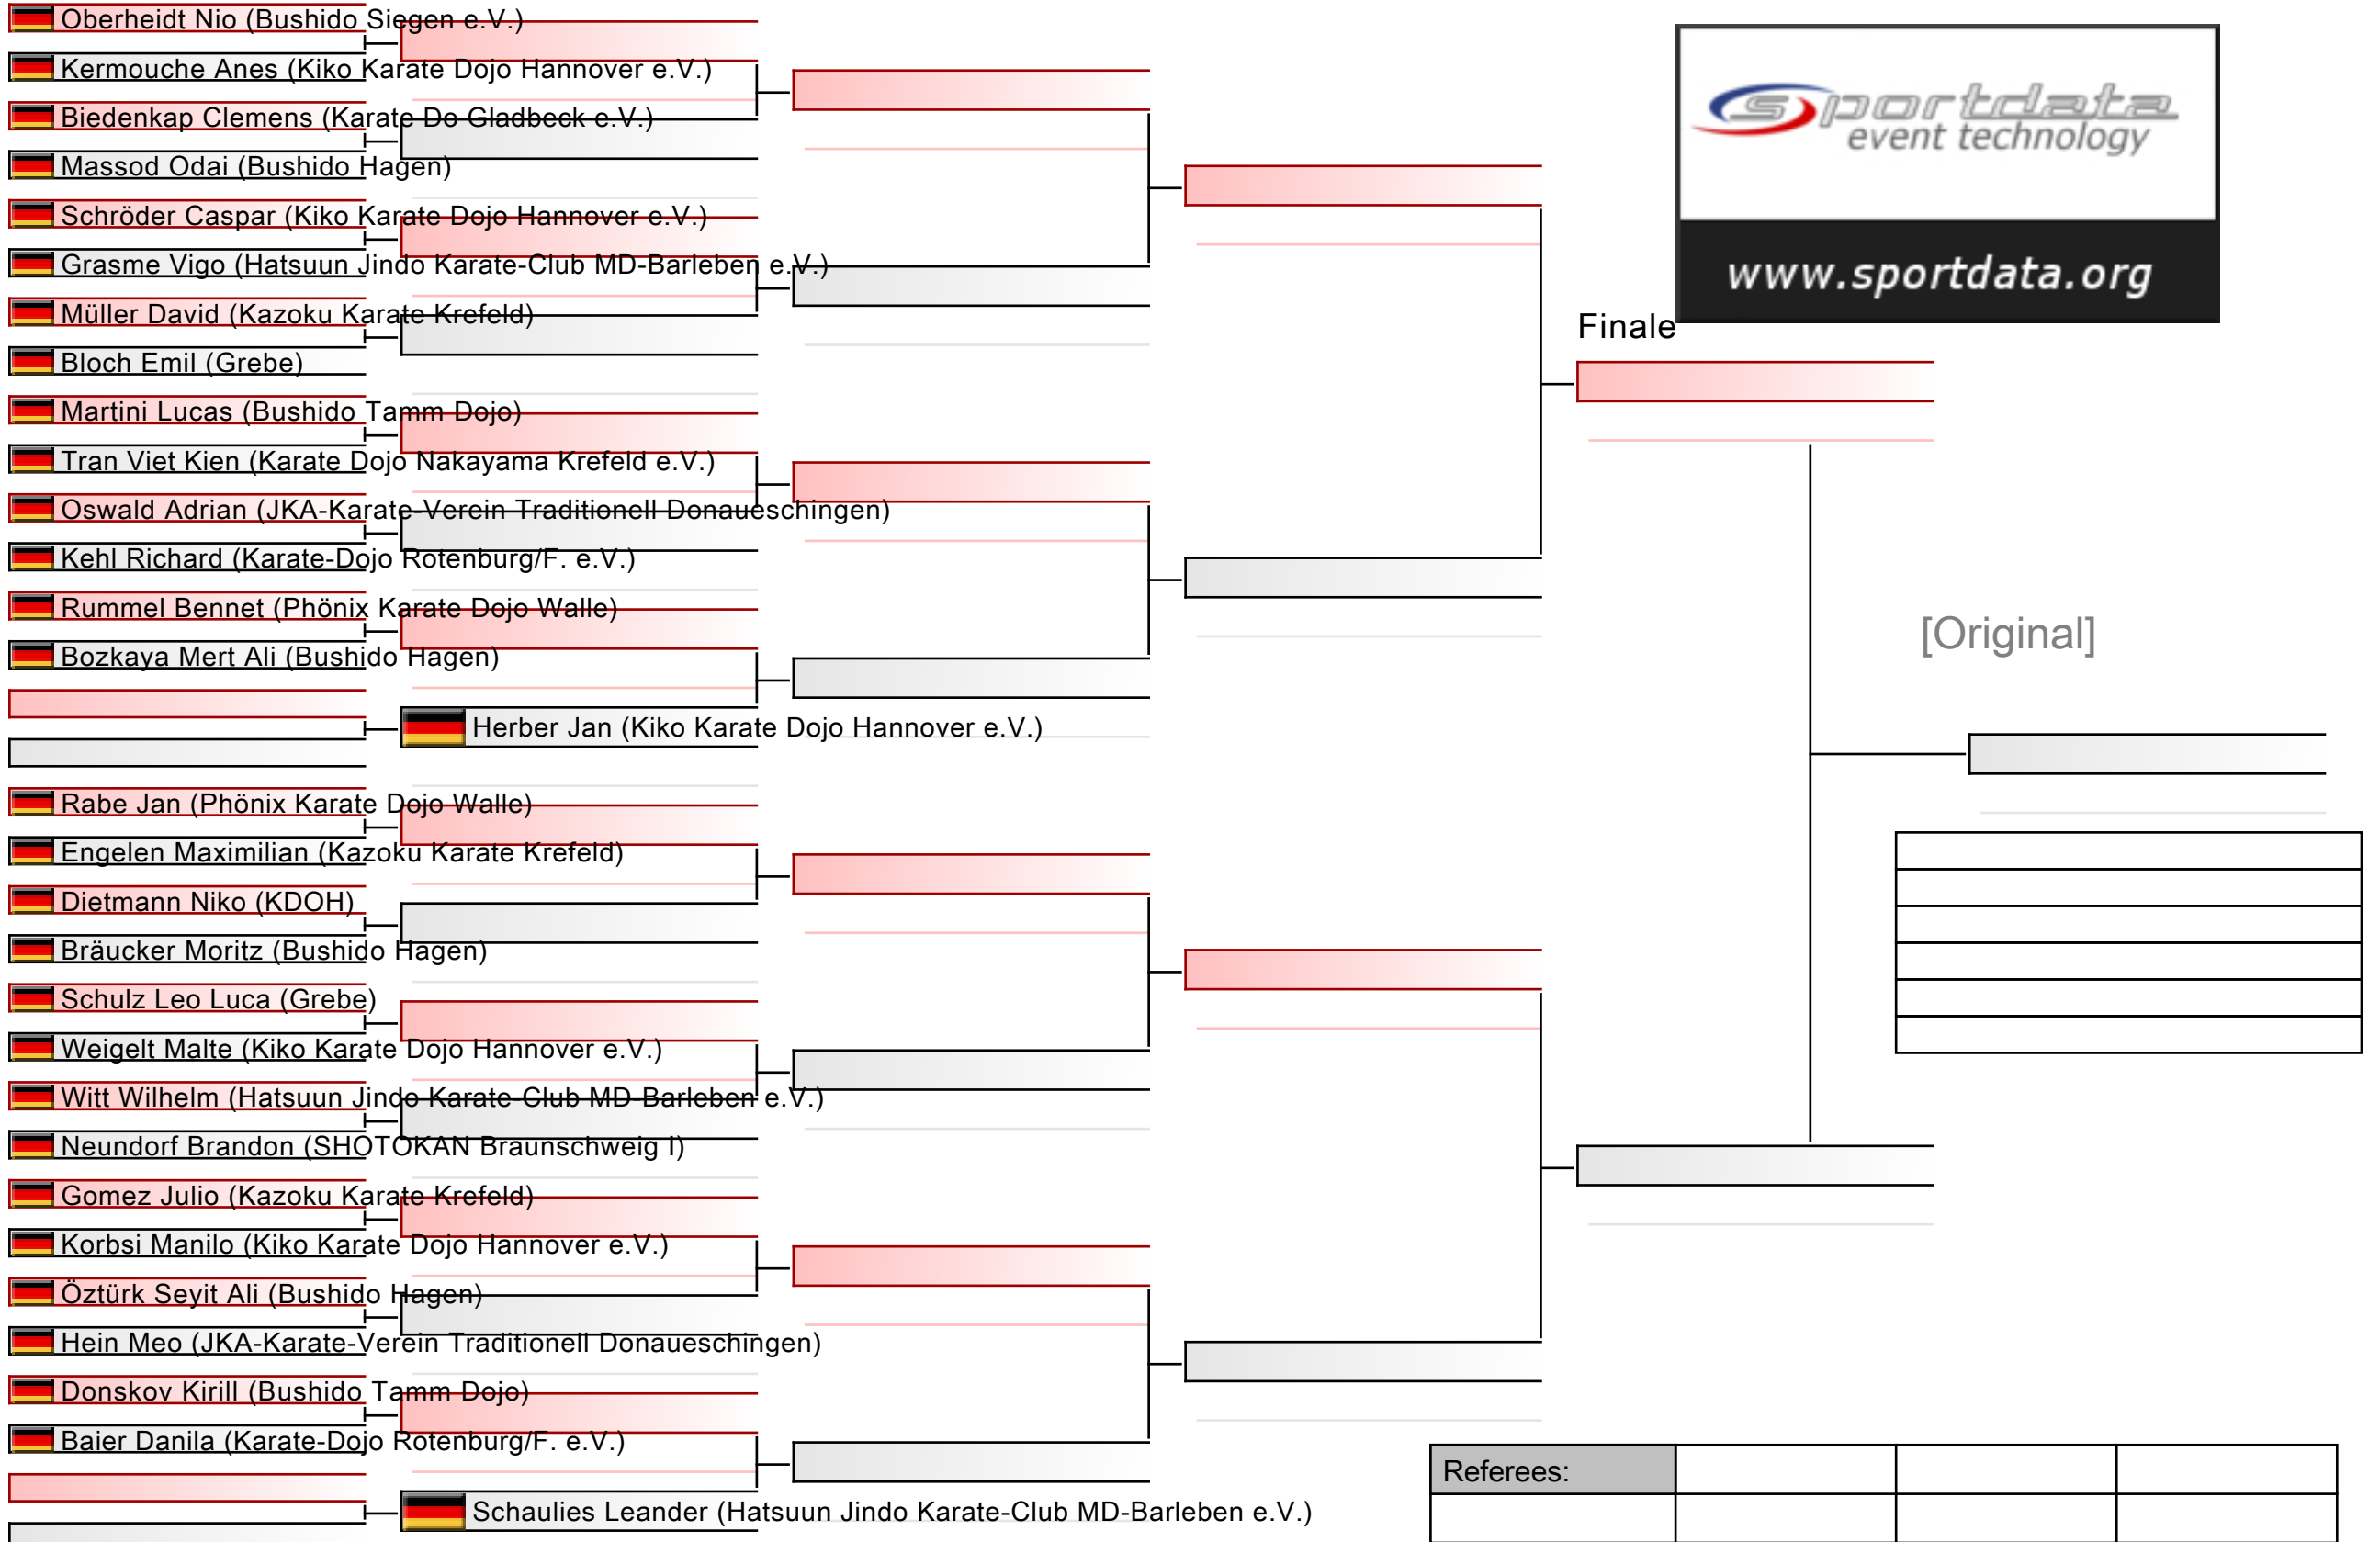

# Kumite U12 bis 6. Kyu männlich

DJKB Deutsche Meisterschaft, Dieter-Renz-Halle, Hans-Böckler-Straße 60, 46236 Bottrop, GER

2024-06-08

Tatami

5 09:30

Pool

1/1