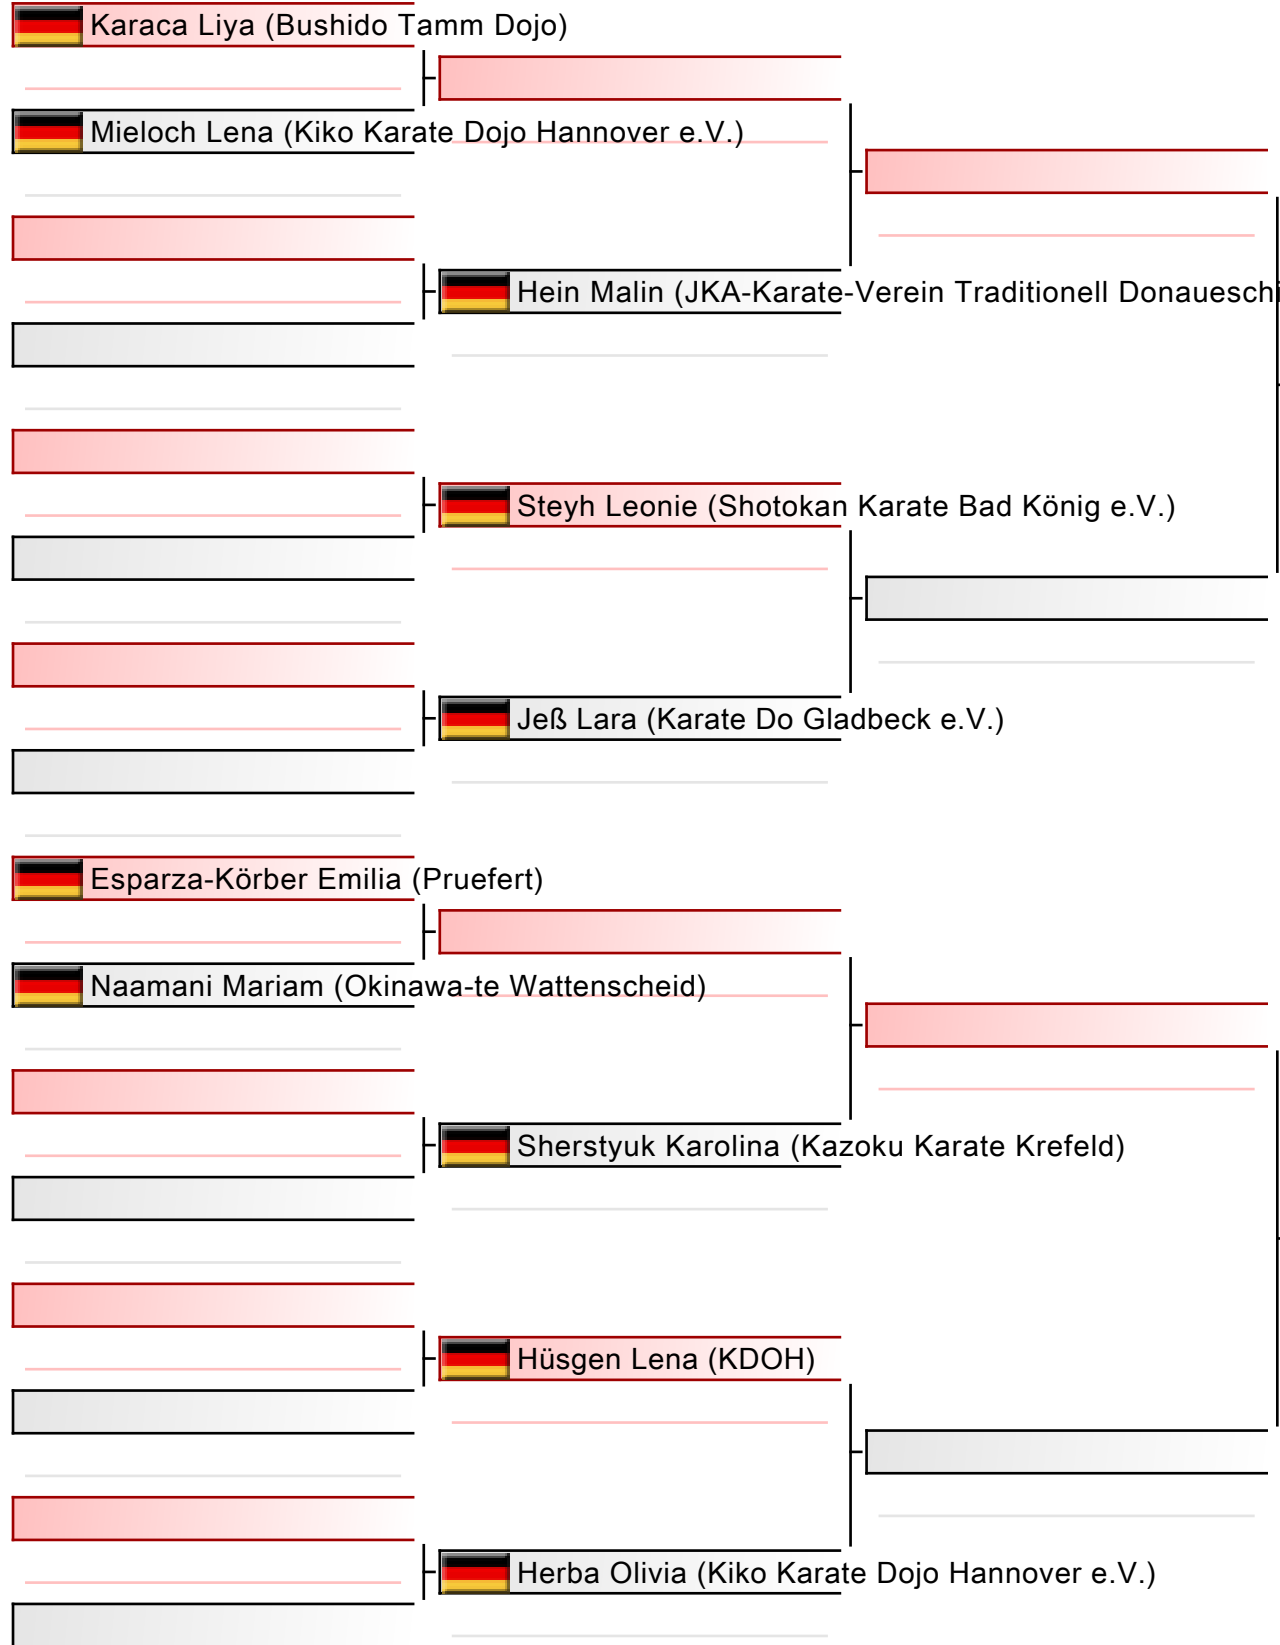

Kumite U14 bis 6. Kyu weiblich

DJKB Deutsche Meisterschaft, Dieter-Renz-Halle, Hans-Böckler-Straße 60, 46236 Bottrop, GER

2024-06-08

Tatami
3 11:00

Pool
1/1

[Original]

Referees: