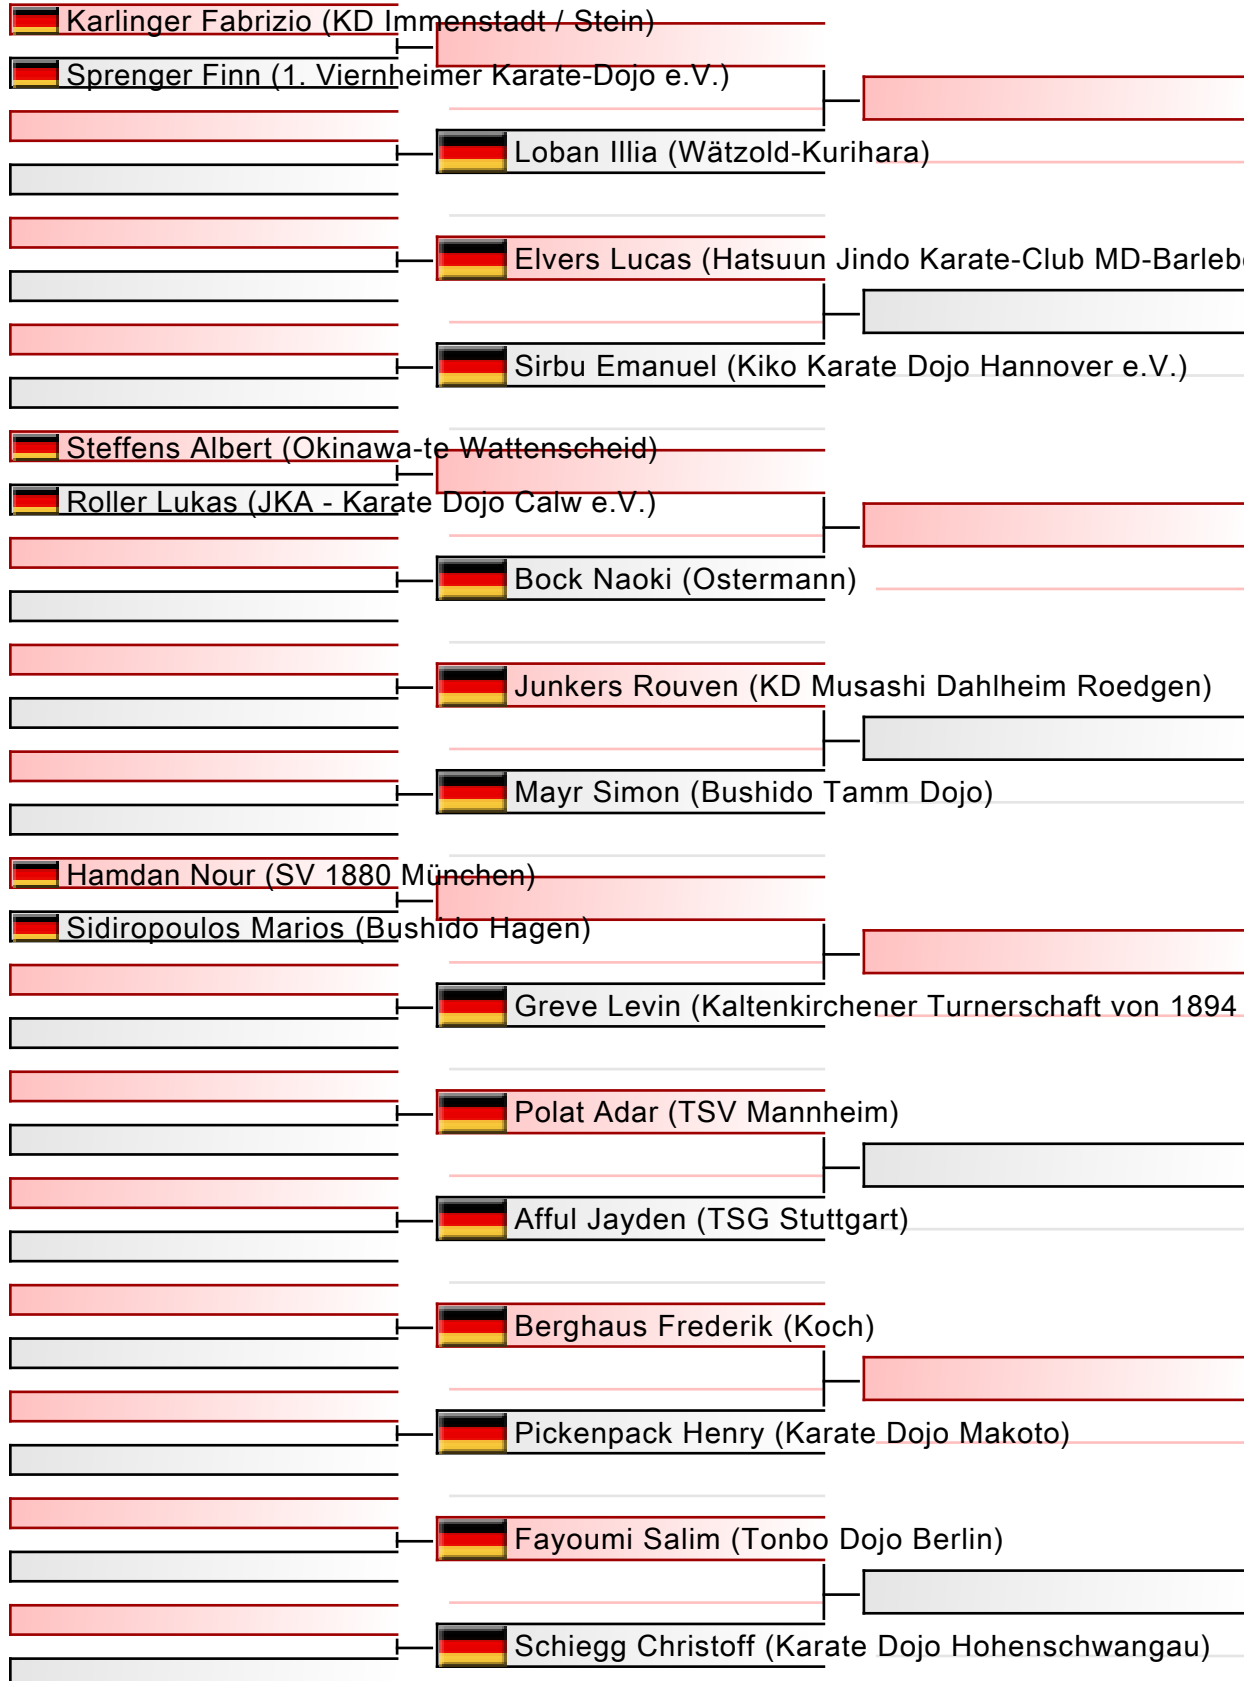

Kumite U18 3.Kyu bis DAN männlich

DJKB Deutsche Meisterschaft, Dieter-Renz-Halle, Hans-Böckler-Straße 60, 46236 Bottrop, GER

2024-06-08

Tatami
1 15:20

Pool
1/2

[Original]

Referees: