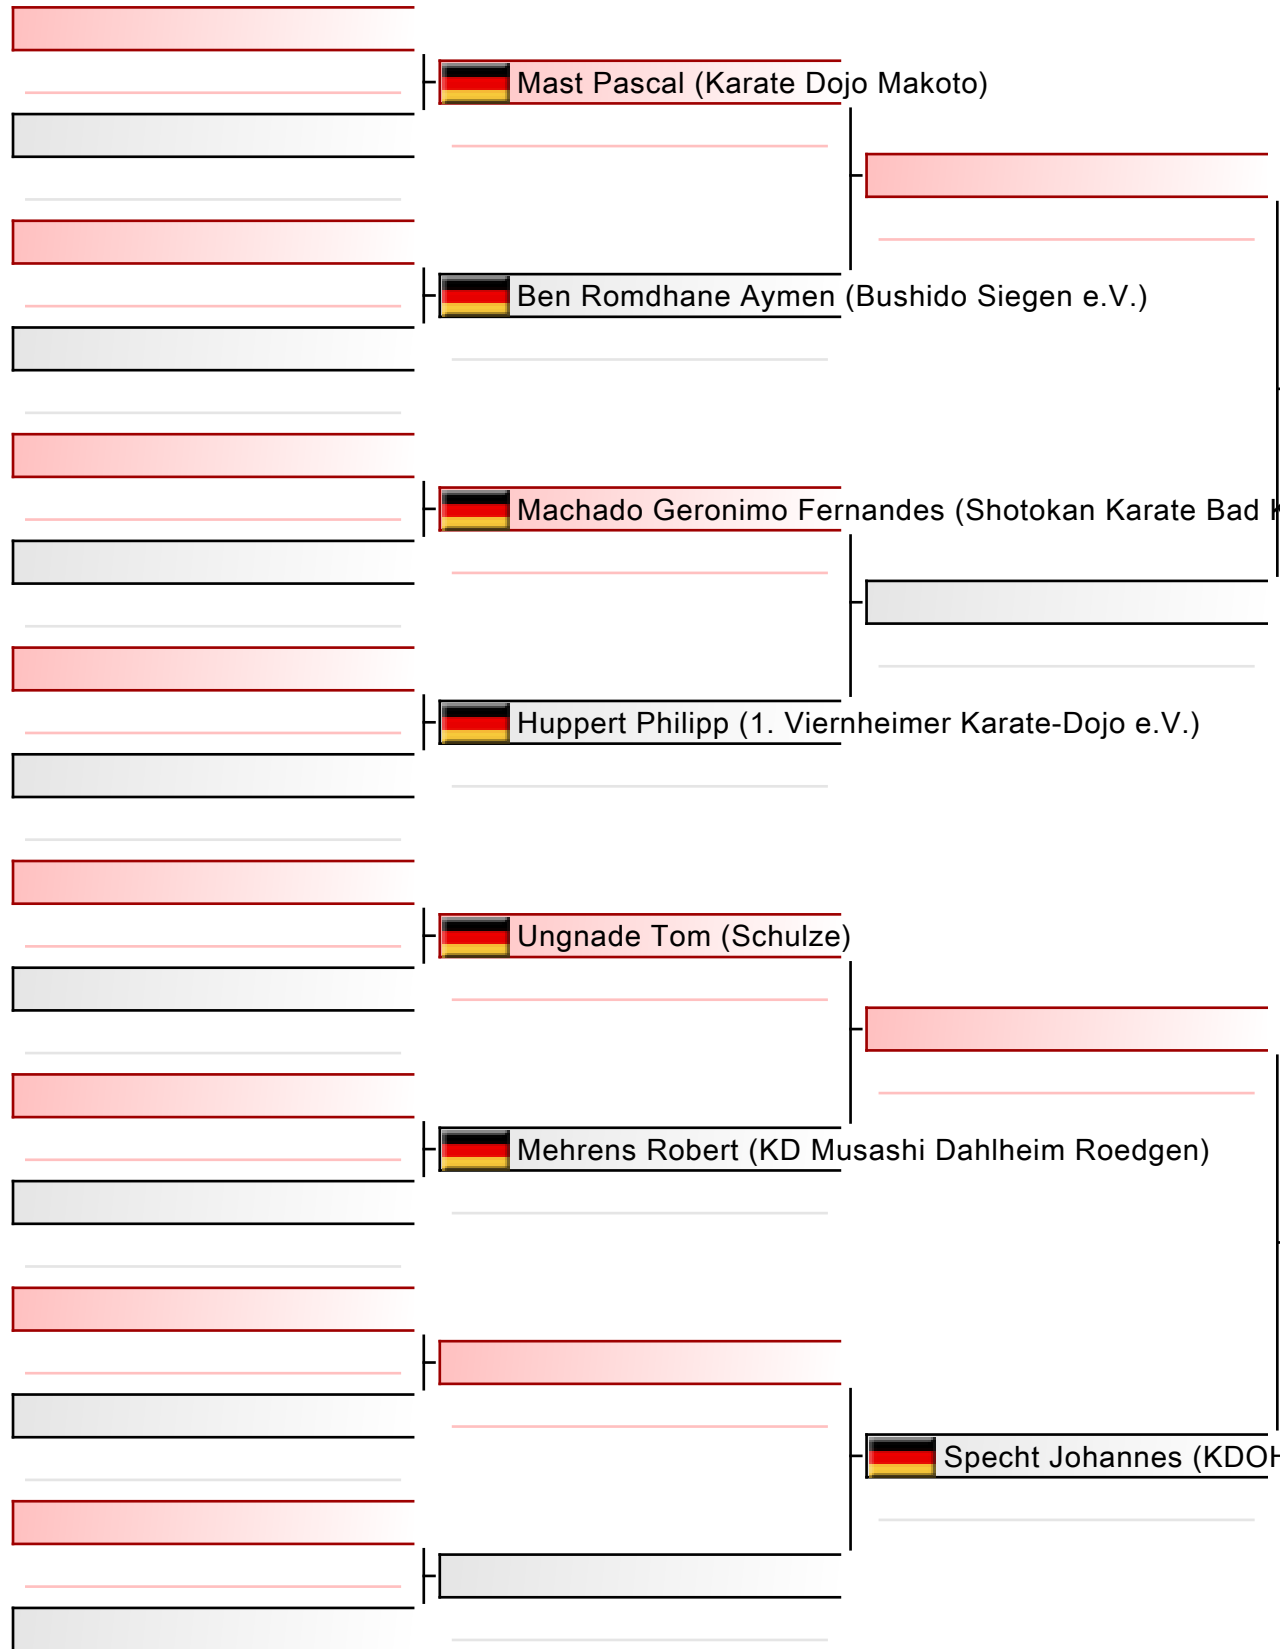

Kumite über 21 3. Kyu bis DAN männlich

DJKB Deutsche Meisterschaft, Dieter-Renz-Halle, Hans-Böckler-Straße 60, 46236 Bottrop, GER

2024-06-08

Tatami
2 15:50

Pool
2/4

[Original]

Referees: