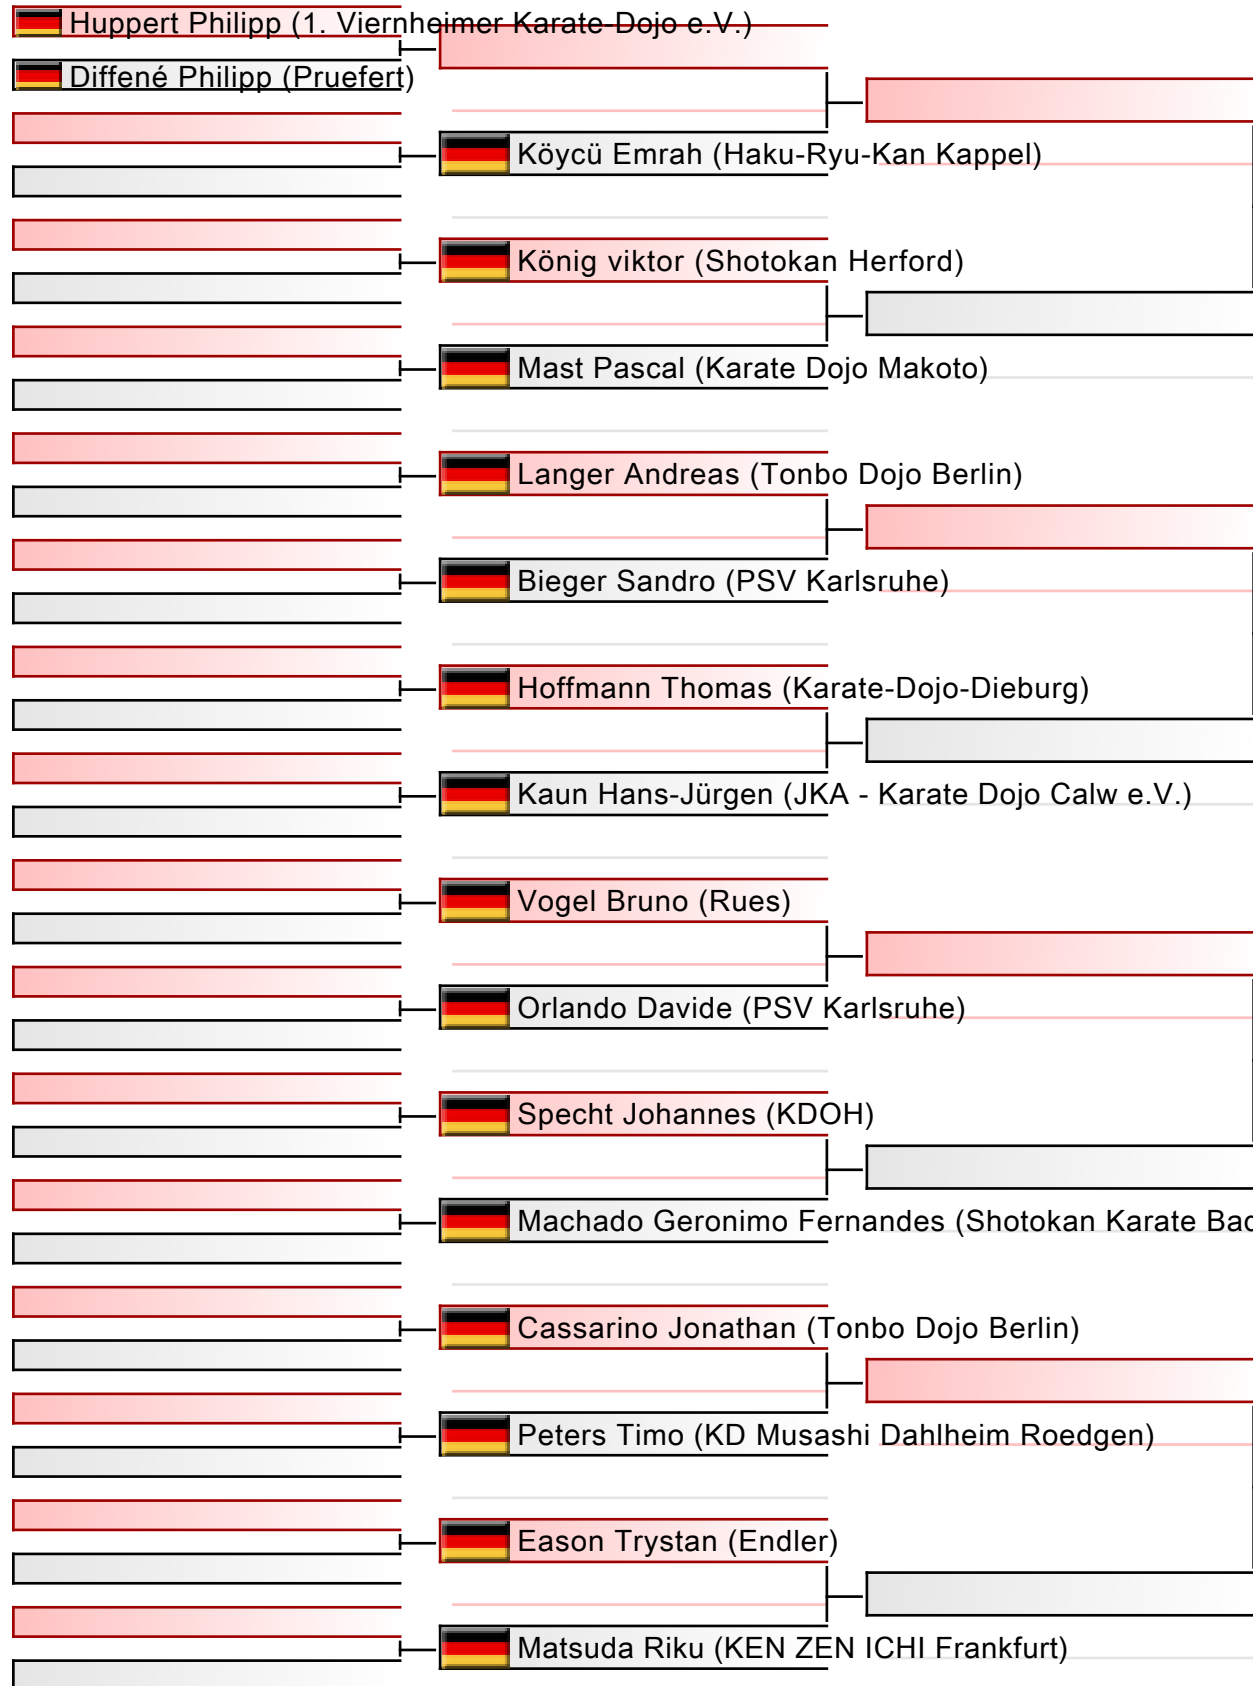

Kata über 21 3. Kyu bis DAN männlich

DJKB Deutsche Meisterschaft, Dieter-Renz-Halle, Hans-Böckler-Straße 60, 46236 Bottrop, GER

2024-06-08

Tatami
6 14:00

Pool
2/2

[Original]

Referees: