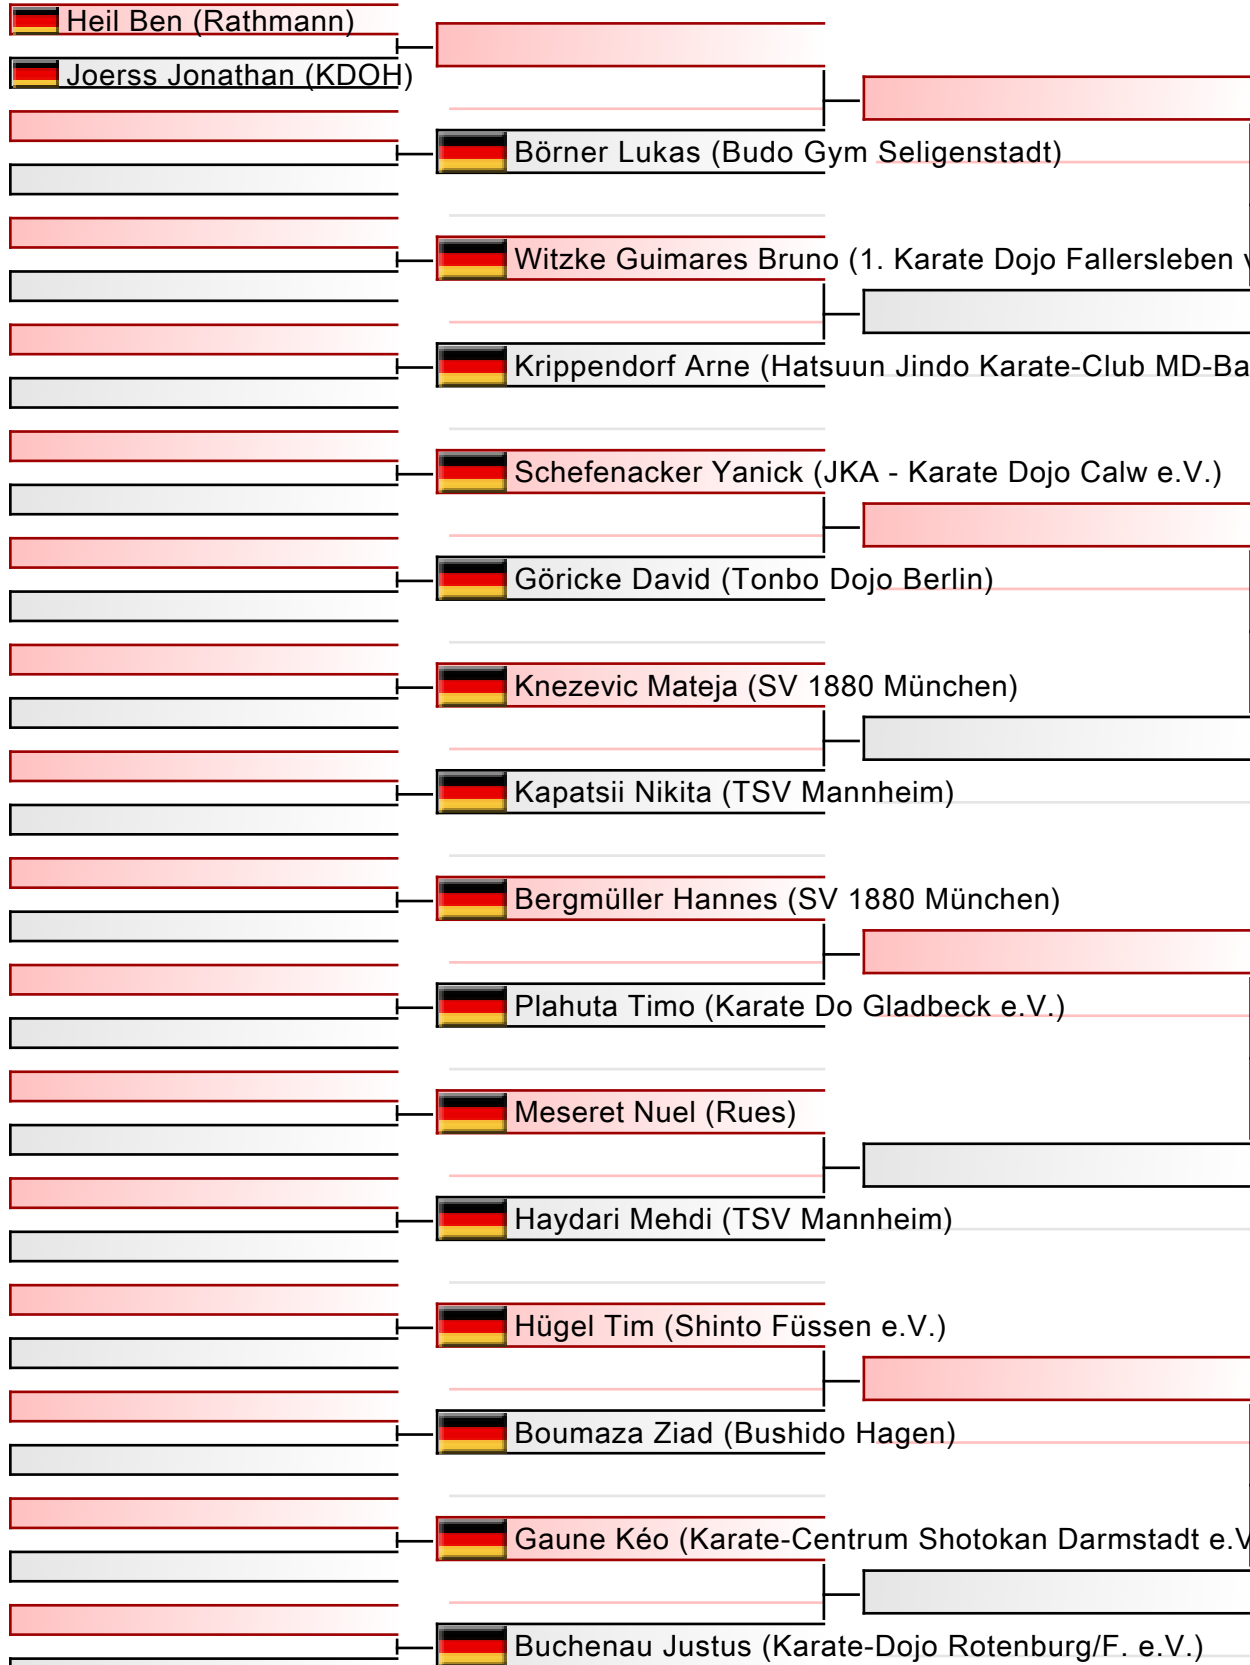

# Kata U16 5. bis 1. Kyu männlich

DJKB Deutsche Meisterschaft, Dieter-Renz-Halle, Hans-Böckler-Straße 60, 46236 Bottrop, GER

2024-06-08

Tatami

4 10:00

Pool

2/2

[Original]