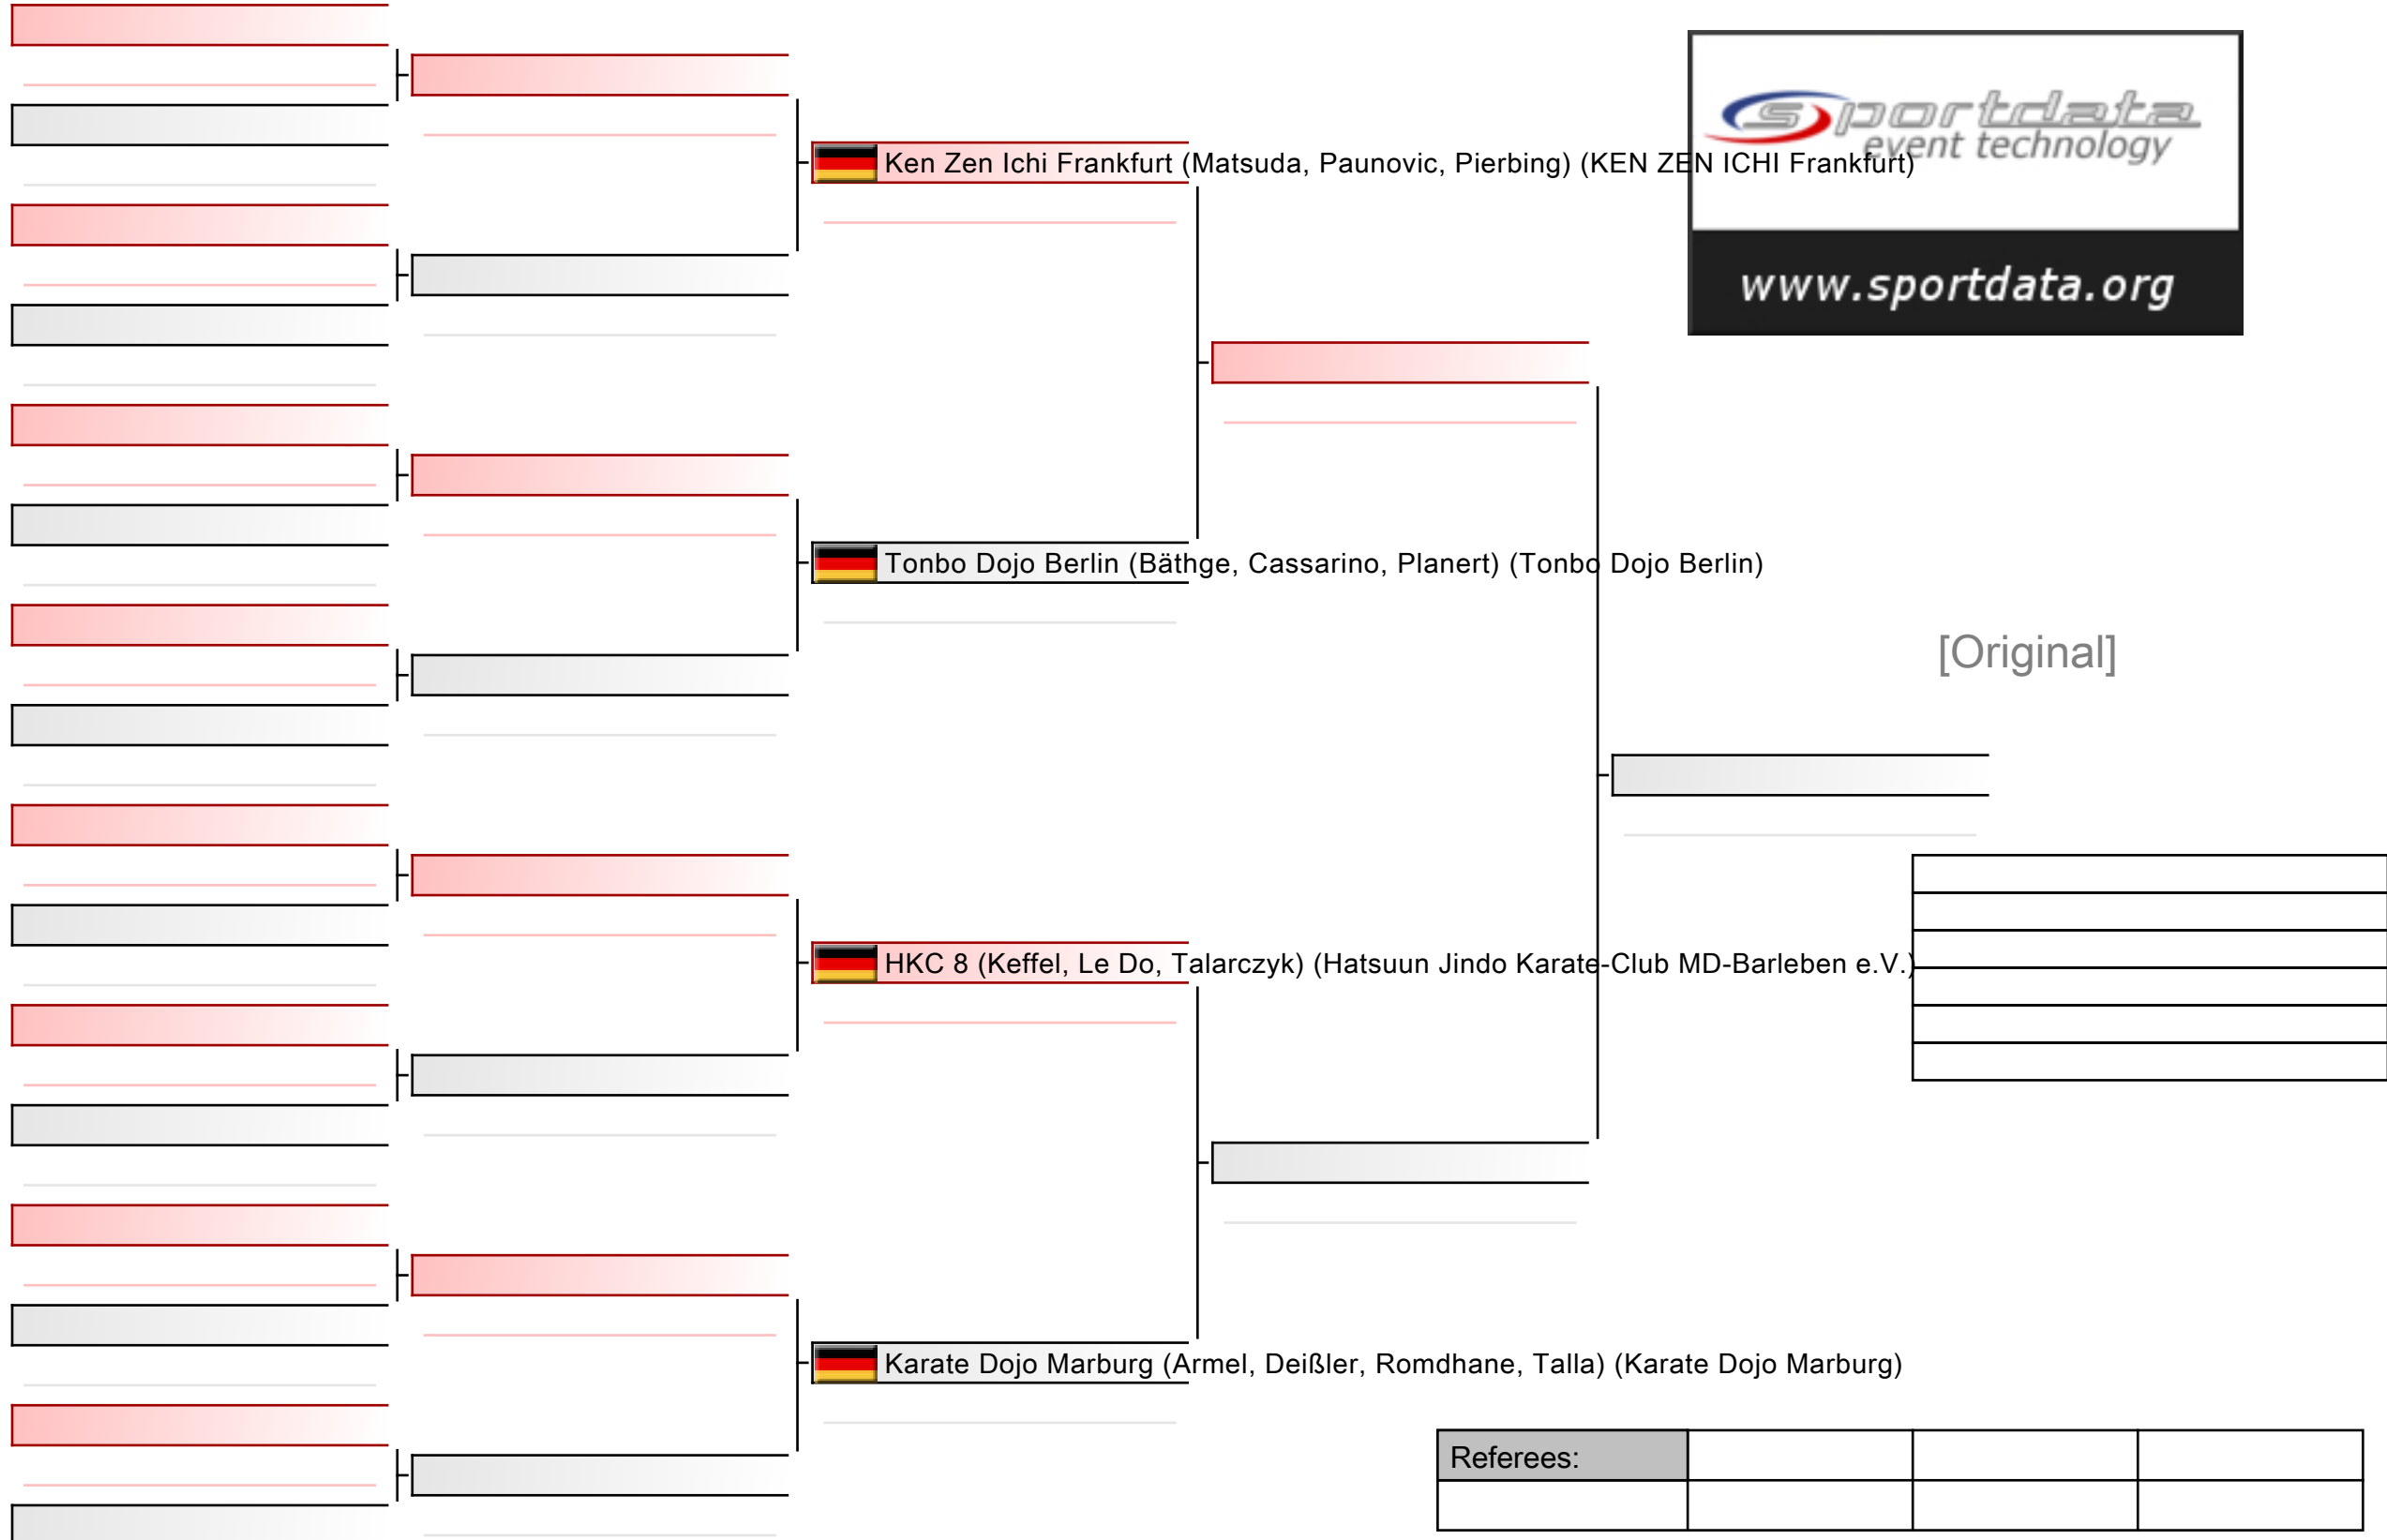

# Kumite Team U18 3. bis DAN weiblich

DJKB Deutsche Meisterschaft, Dieter-Renz-Halle, Hans-Böckler-Straße 60, 46236 Bottrop, GER

2024-06-08

Tatami  
3 14:40

Pool  
1/1

[Original]

Referees:			

[Original]