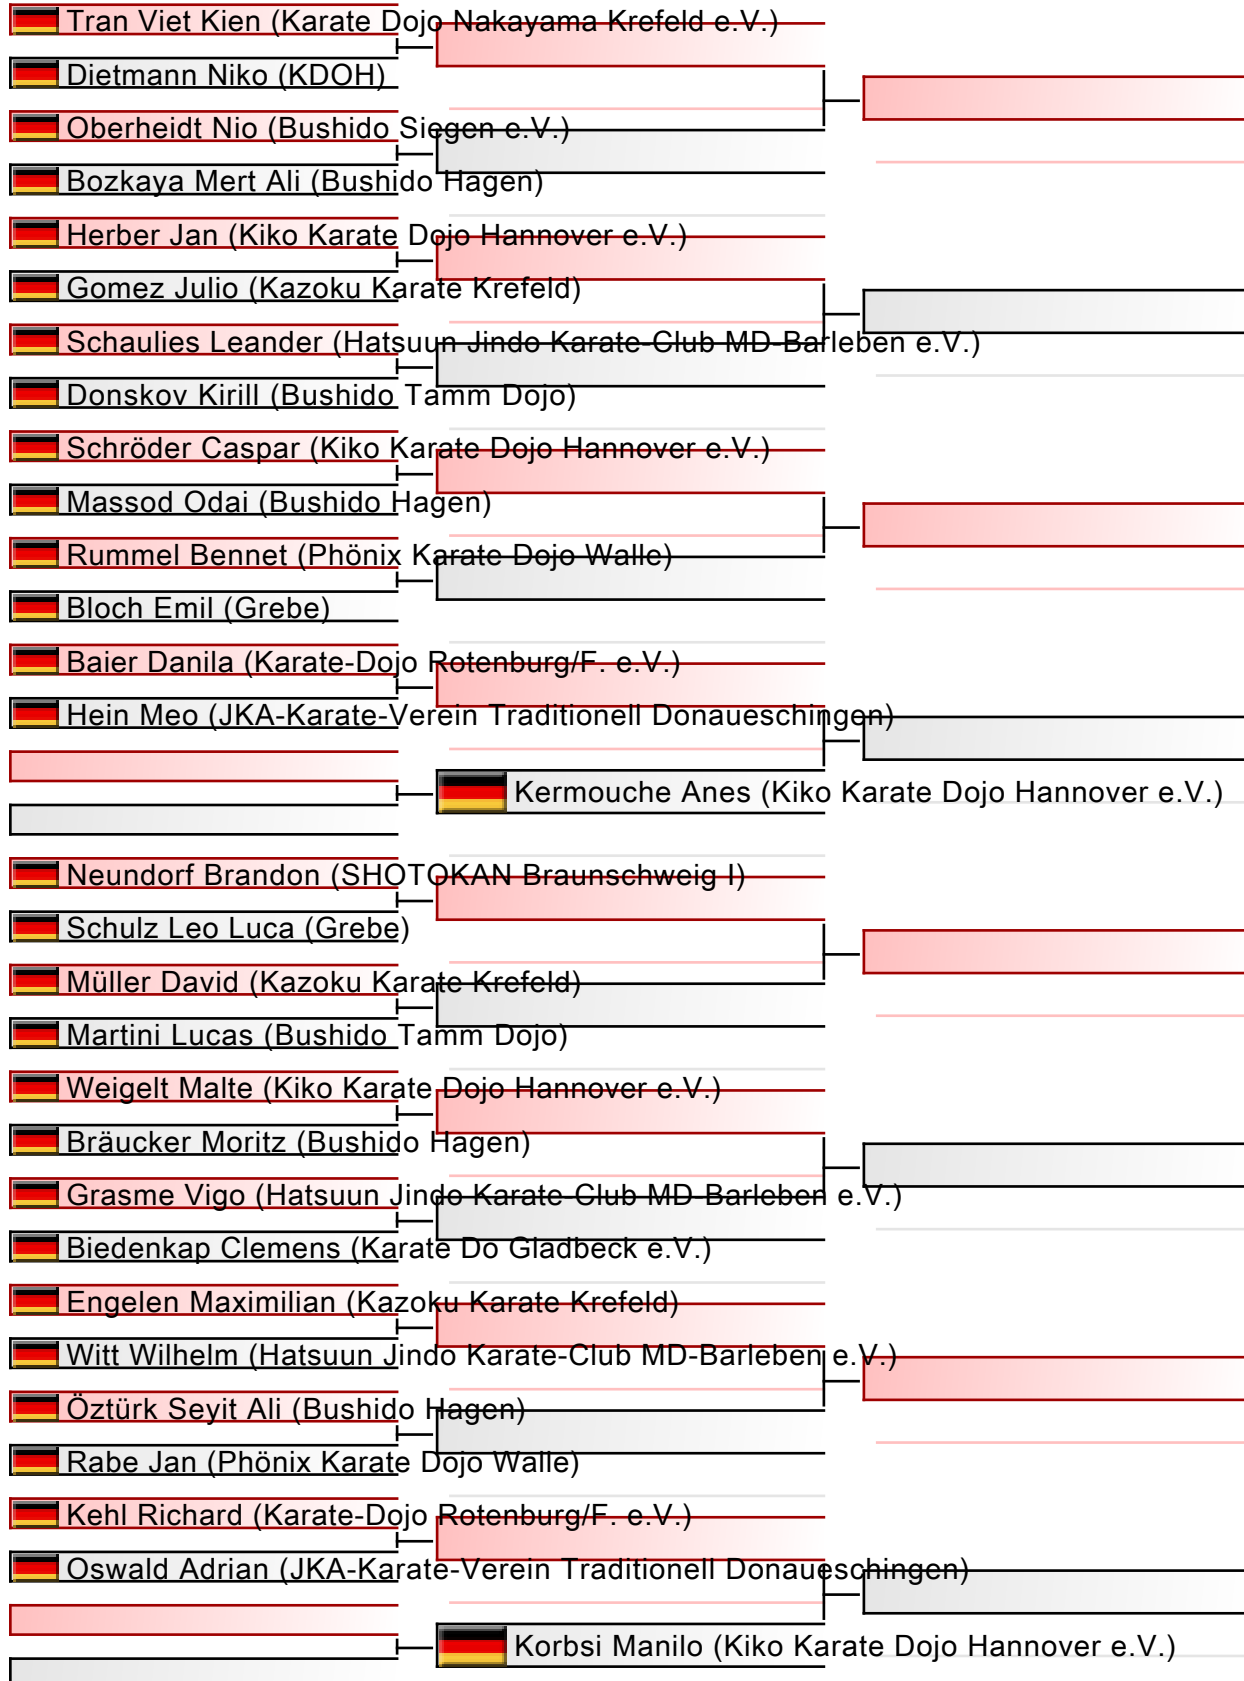

Kata U12 bis 6. Kyu männlich

DJKB Deutsche Meisterschaft, Dieter-Renz-Halle, Hans-Böckler-Straße 60, 46236 Bottrop, GER

2024-06-08

Tatami
5 10:00

Pool
1/1

Finale

[Original]

Referees: