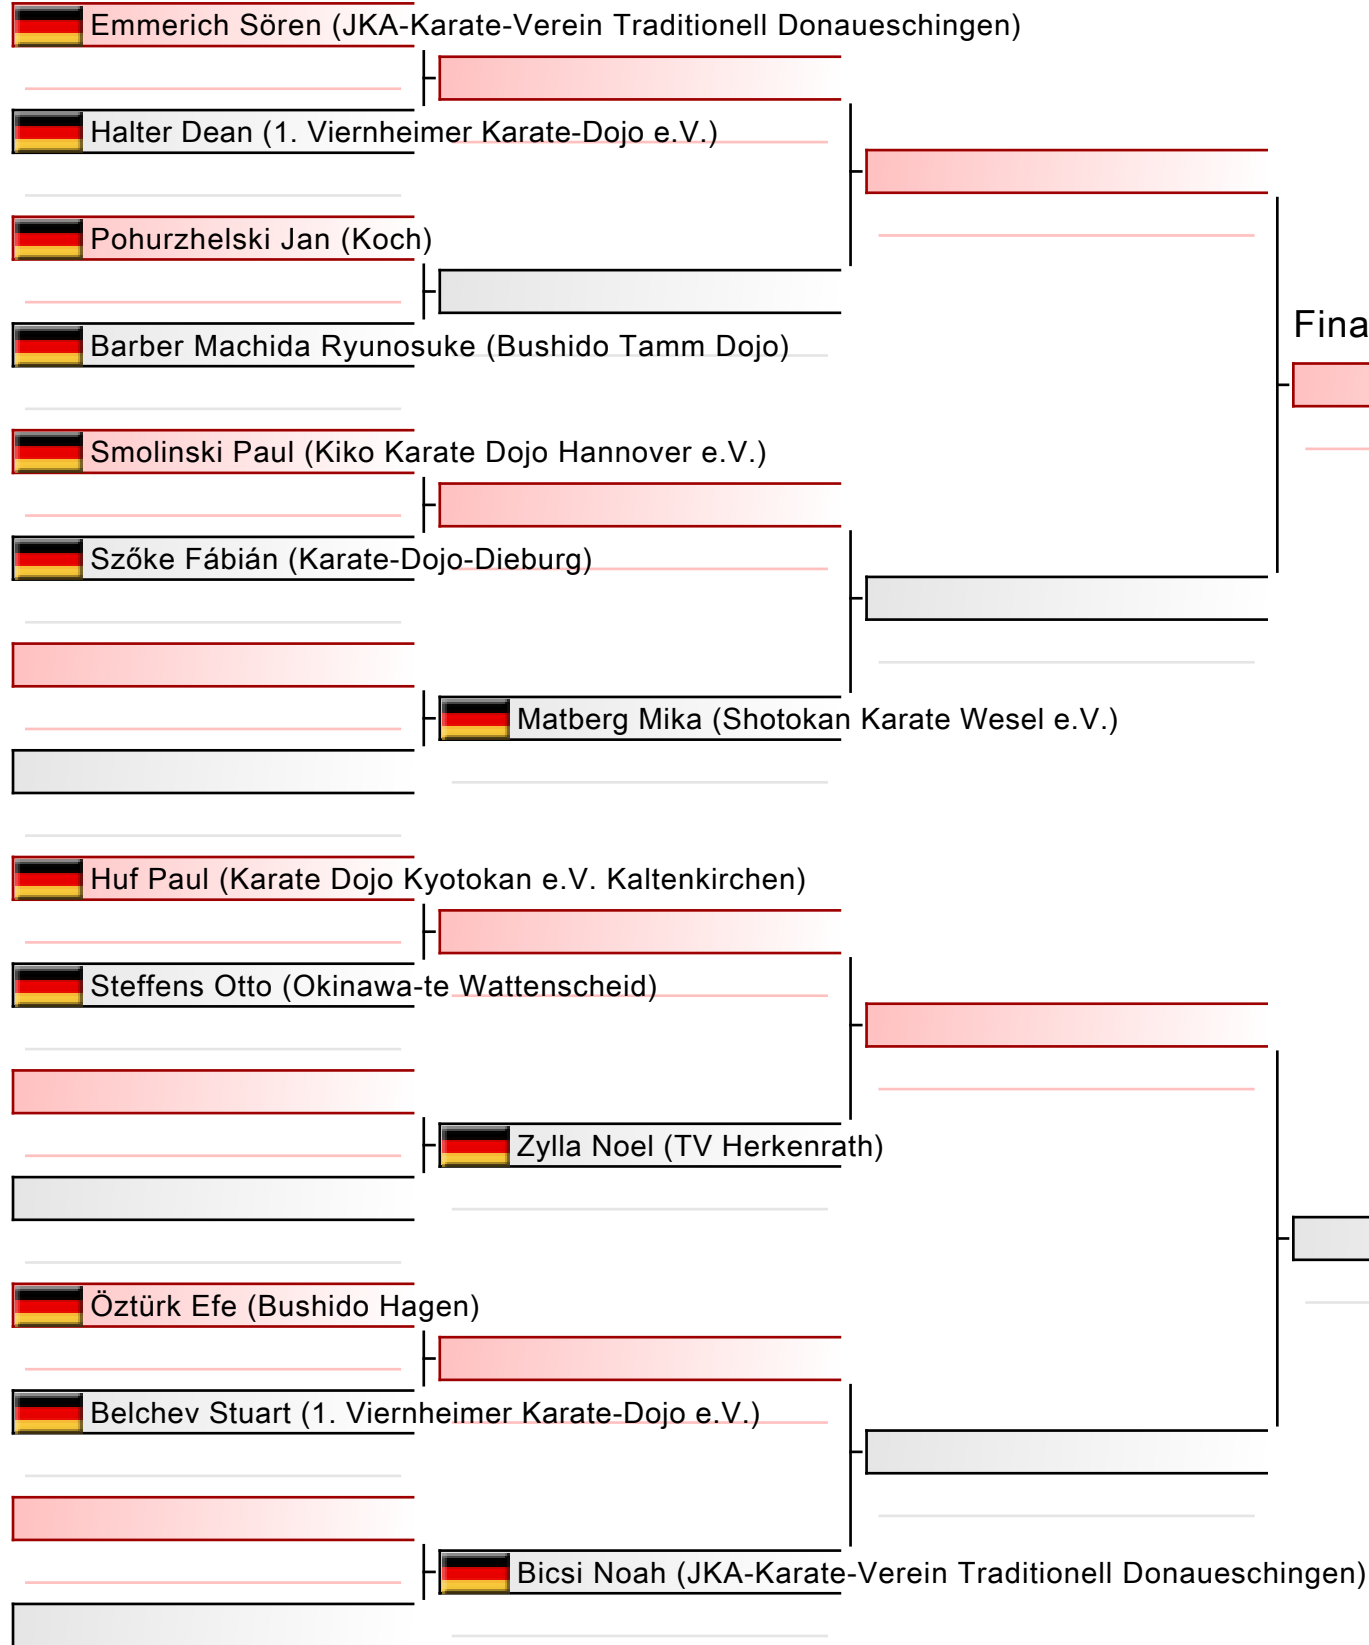

Kata U14 bis 6. Kyu männlich

DJKB Deutsche Meisterschaft, Dieter-Renz-Halle, Hans-Böckler-Straße 60, 46236 Bottrop, GER

2024-06-08

Tatami
4 10:40

Pool
1/1

[Original]

Referees: