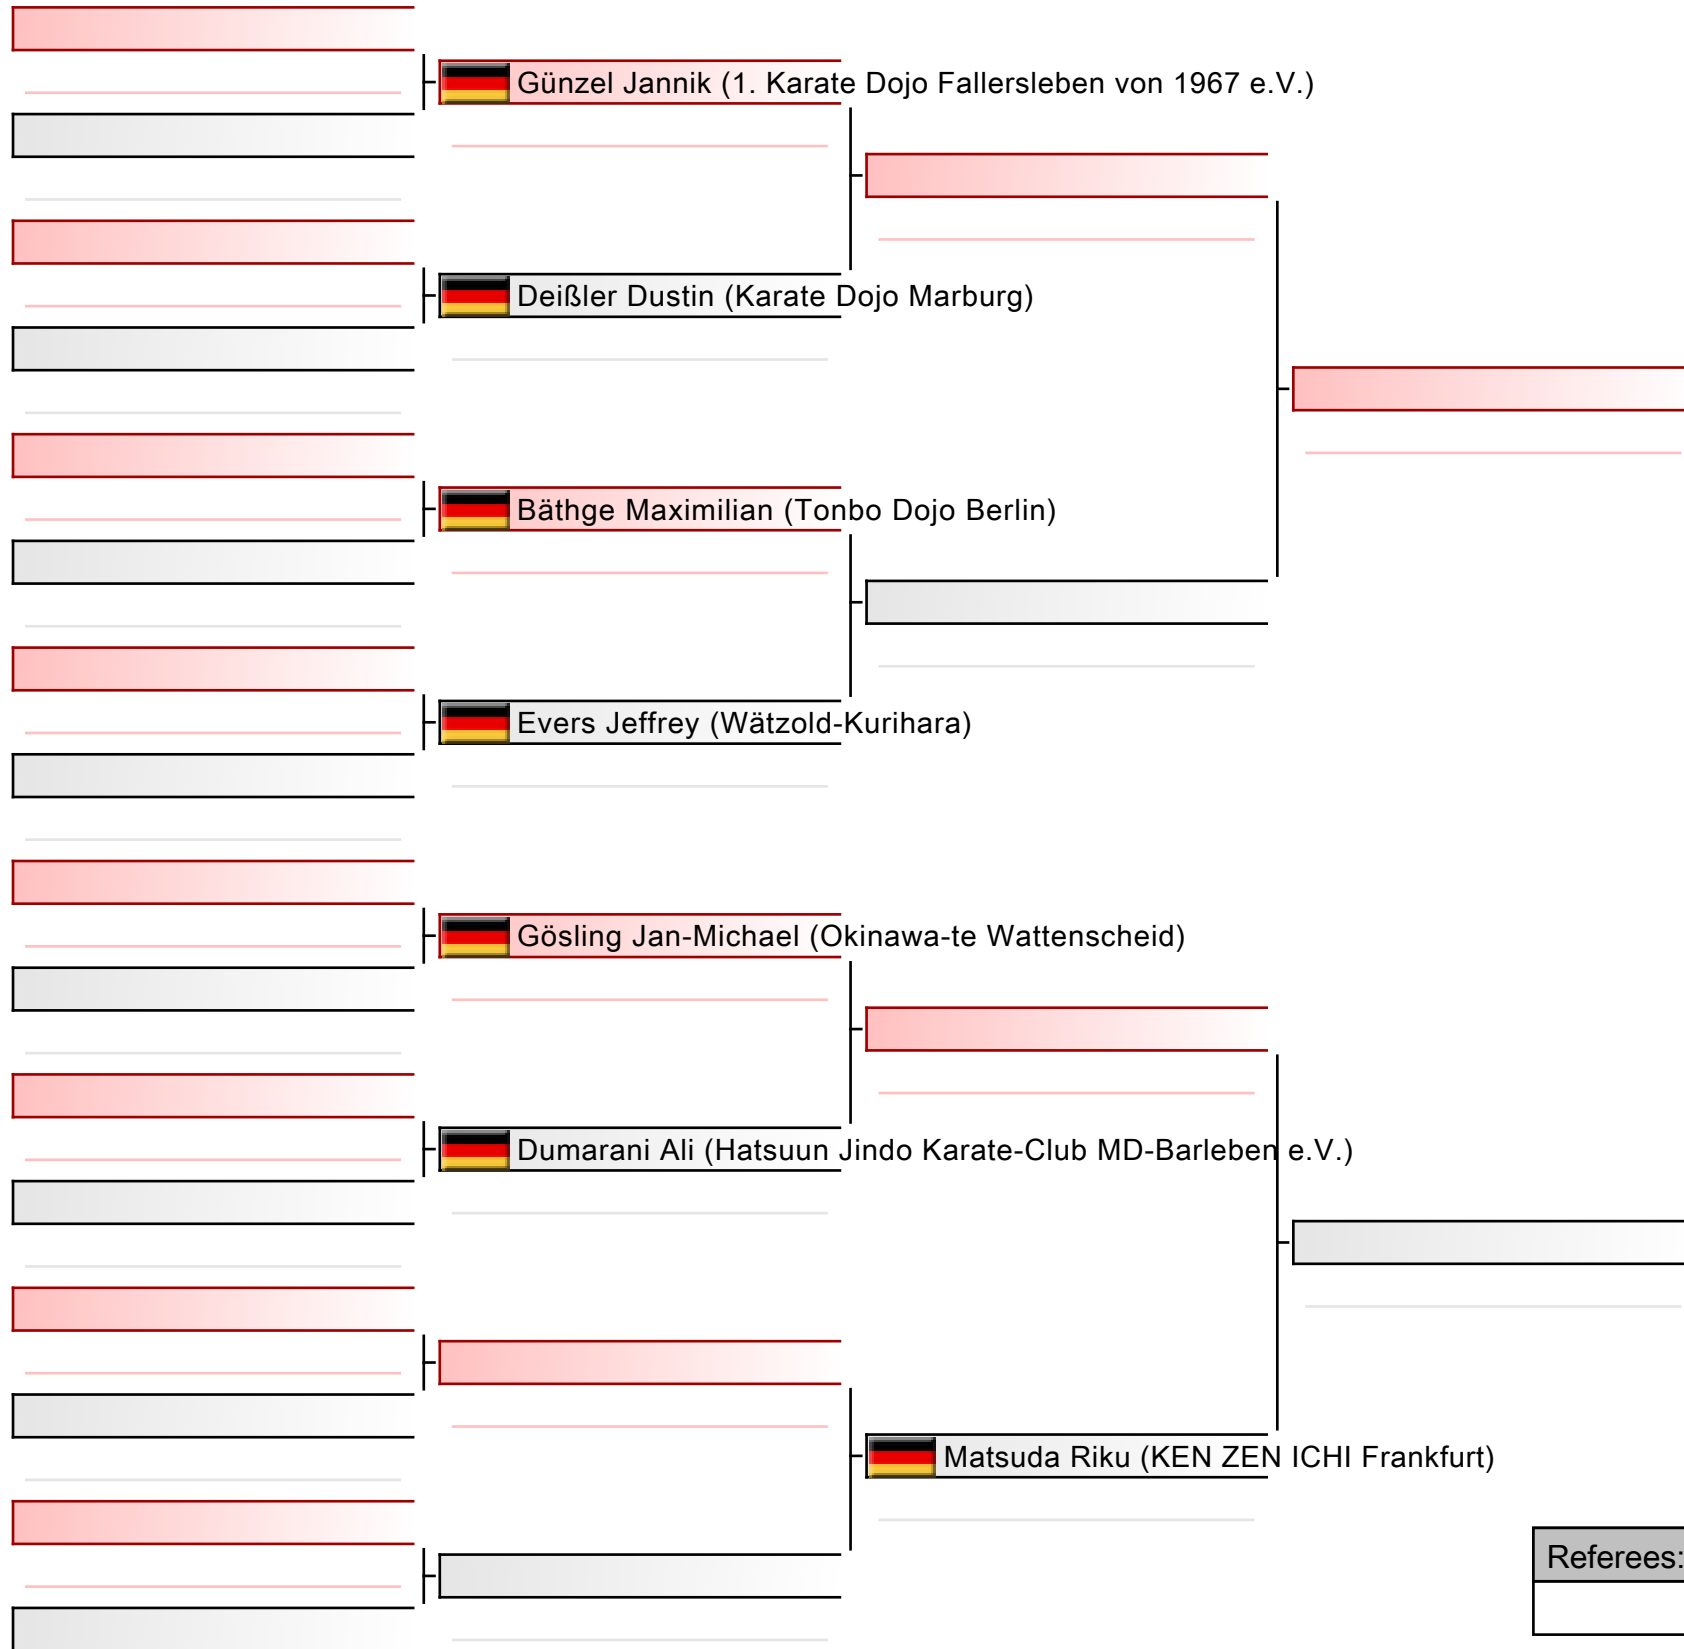

Kumite über 21 3. Kyu bis DAN männlich

DJKB Deutsche Meisterschaft, Dieter-Renz-Halle, Hans-Böckler-Straße 60, 46236 Bottrop, GER

2024-06-08

Tatami
4 15:50

Pool
4/4

[Original]

Referees: