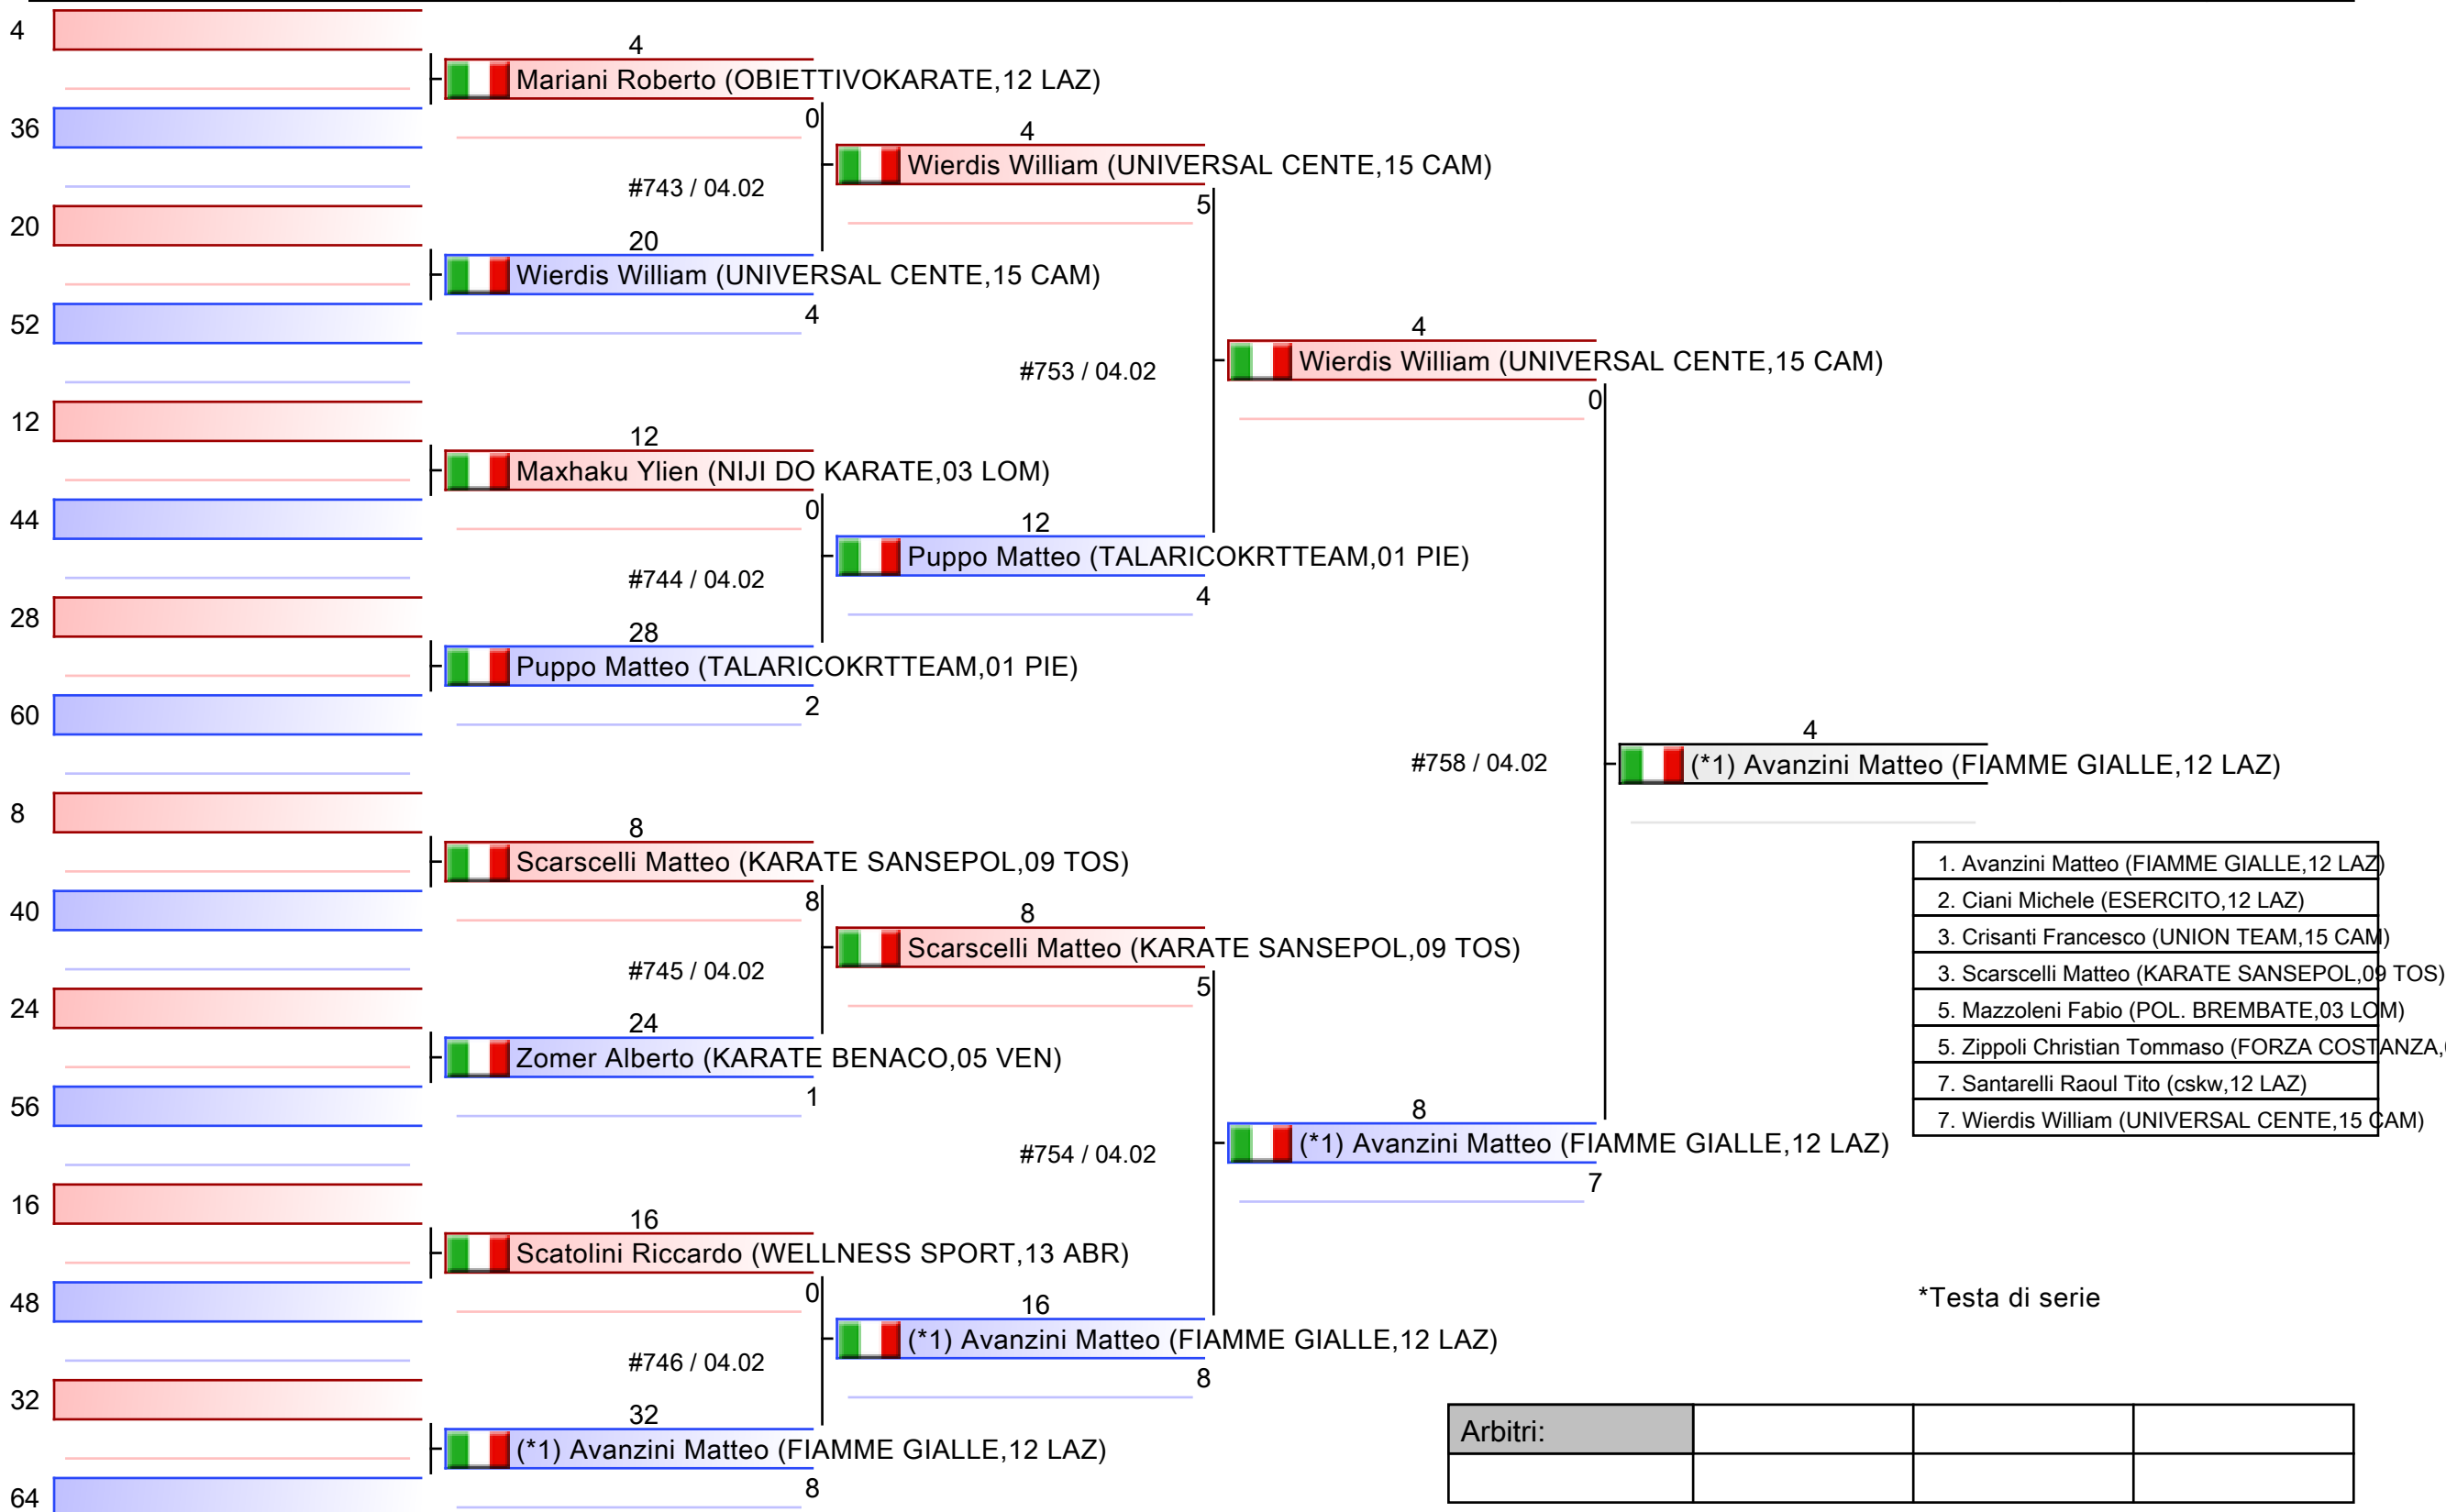

SENIORES M KUMITE 94 KG

KUMITE/KATA - CAMPIONATO ITALIANO SENIORES ASSOLUTO, PalaPellicone - Via della Stazione di Castel Fusano 30, Roma, ITA

Tatami

Tabelloni - Pool

4/4