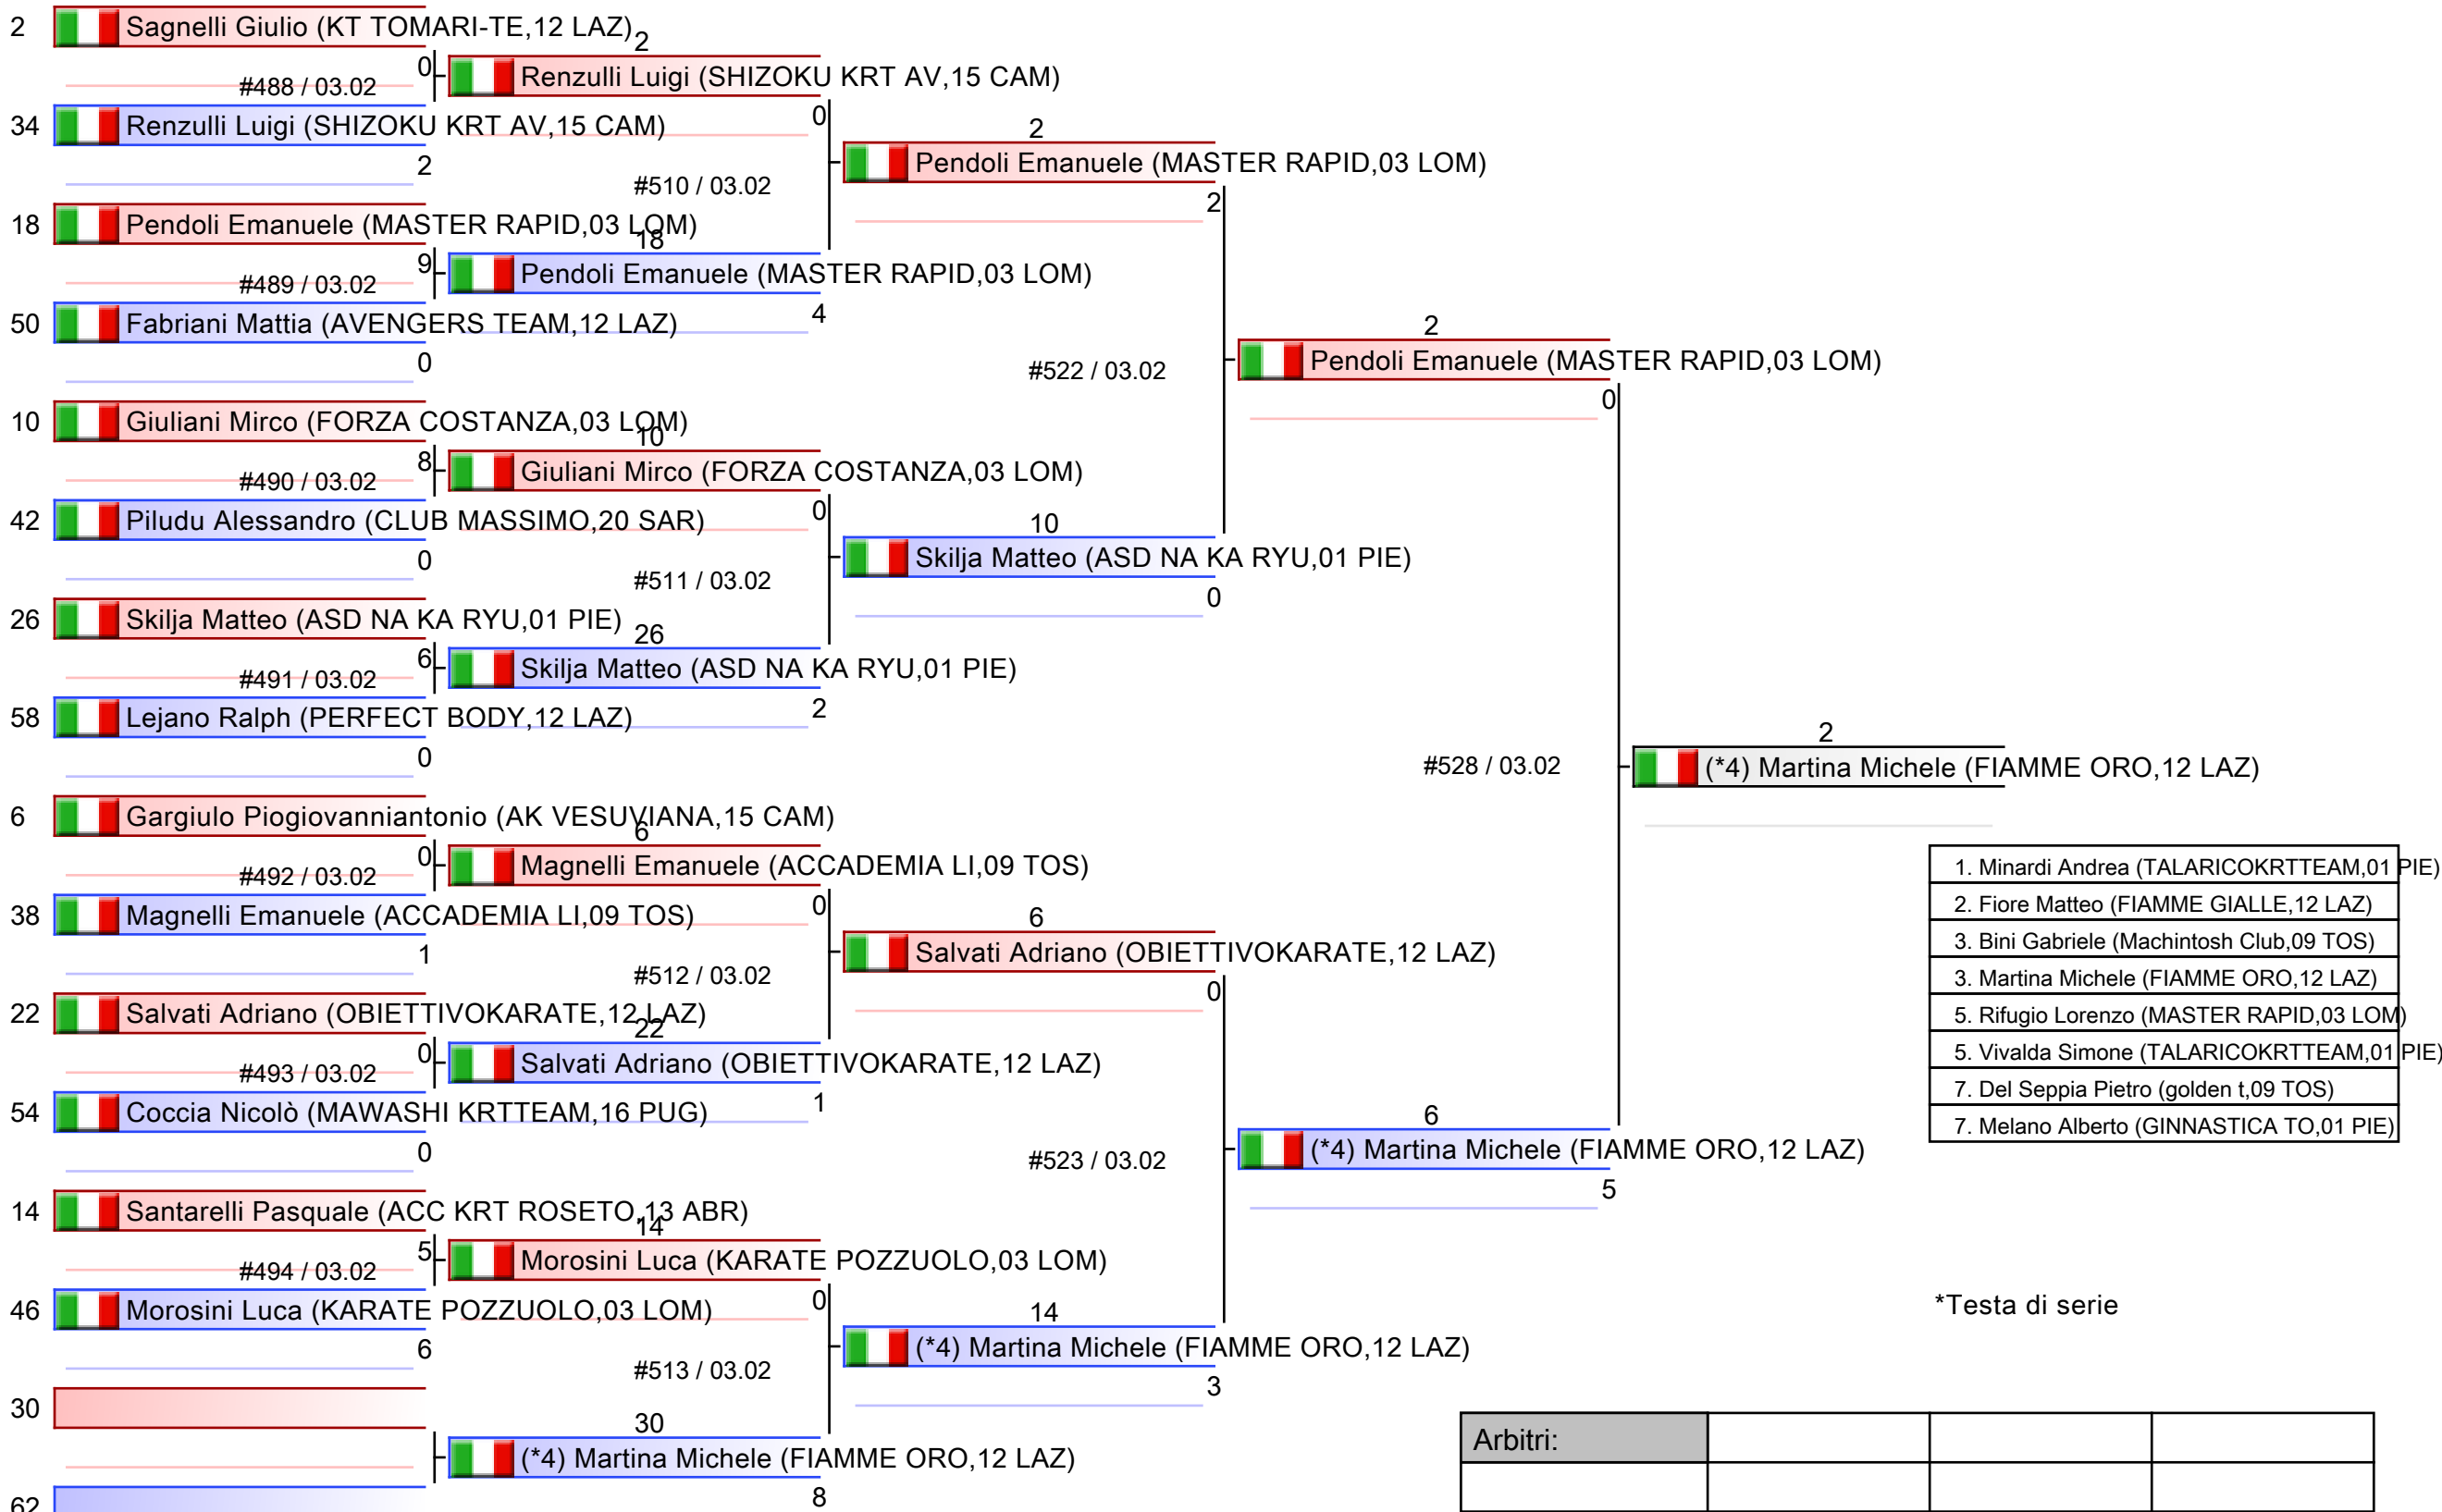

*Testa di serie

Arbitri:			

SENIORES M KUMITE 84 KG

KUMITE/KATA - CAMPIONATO ITALIANO SENIORES ASSOLUTO, PalaPellicone - Via della Stazione di Castel Fusano 30, Roma, ITA

Tatami

Tabelloni - Pool

3/4

SENIORES M KUMITE 84 KG