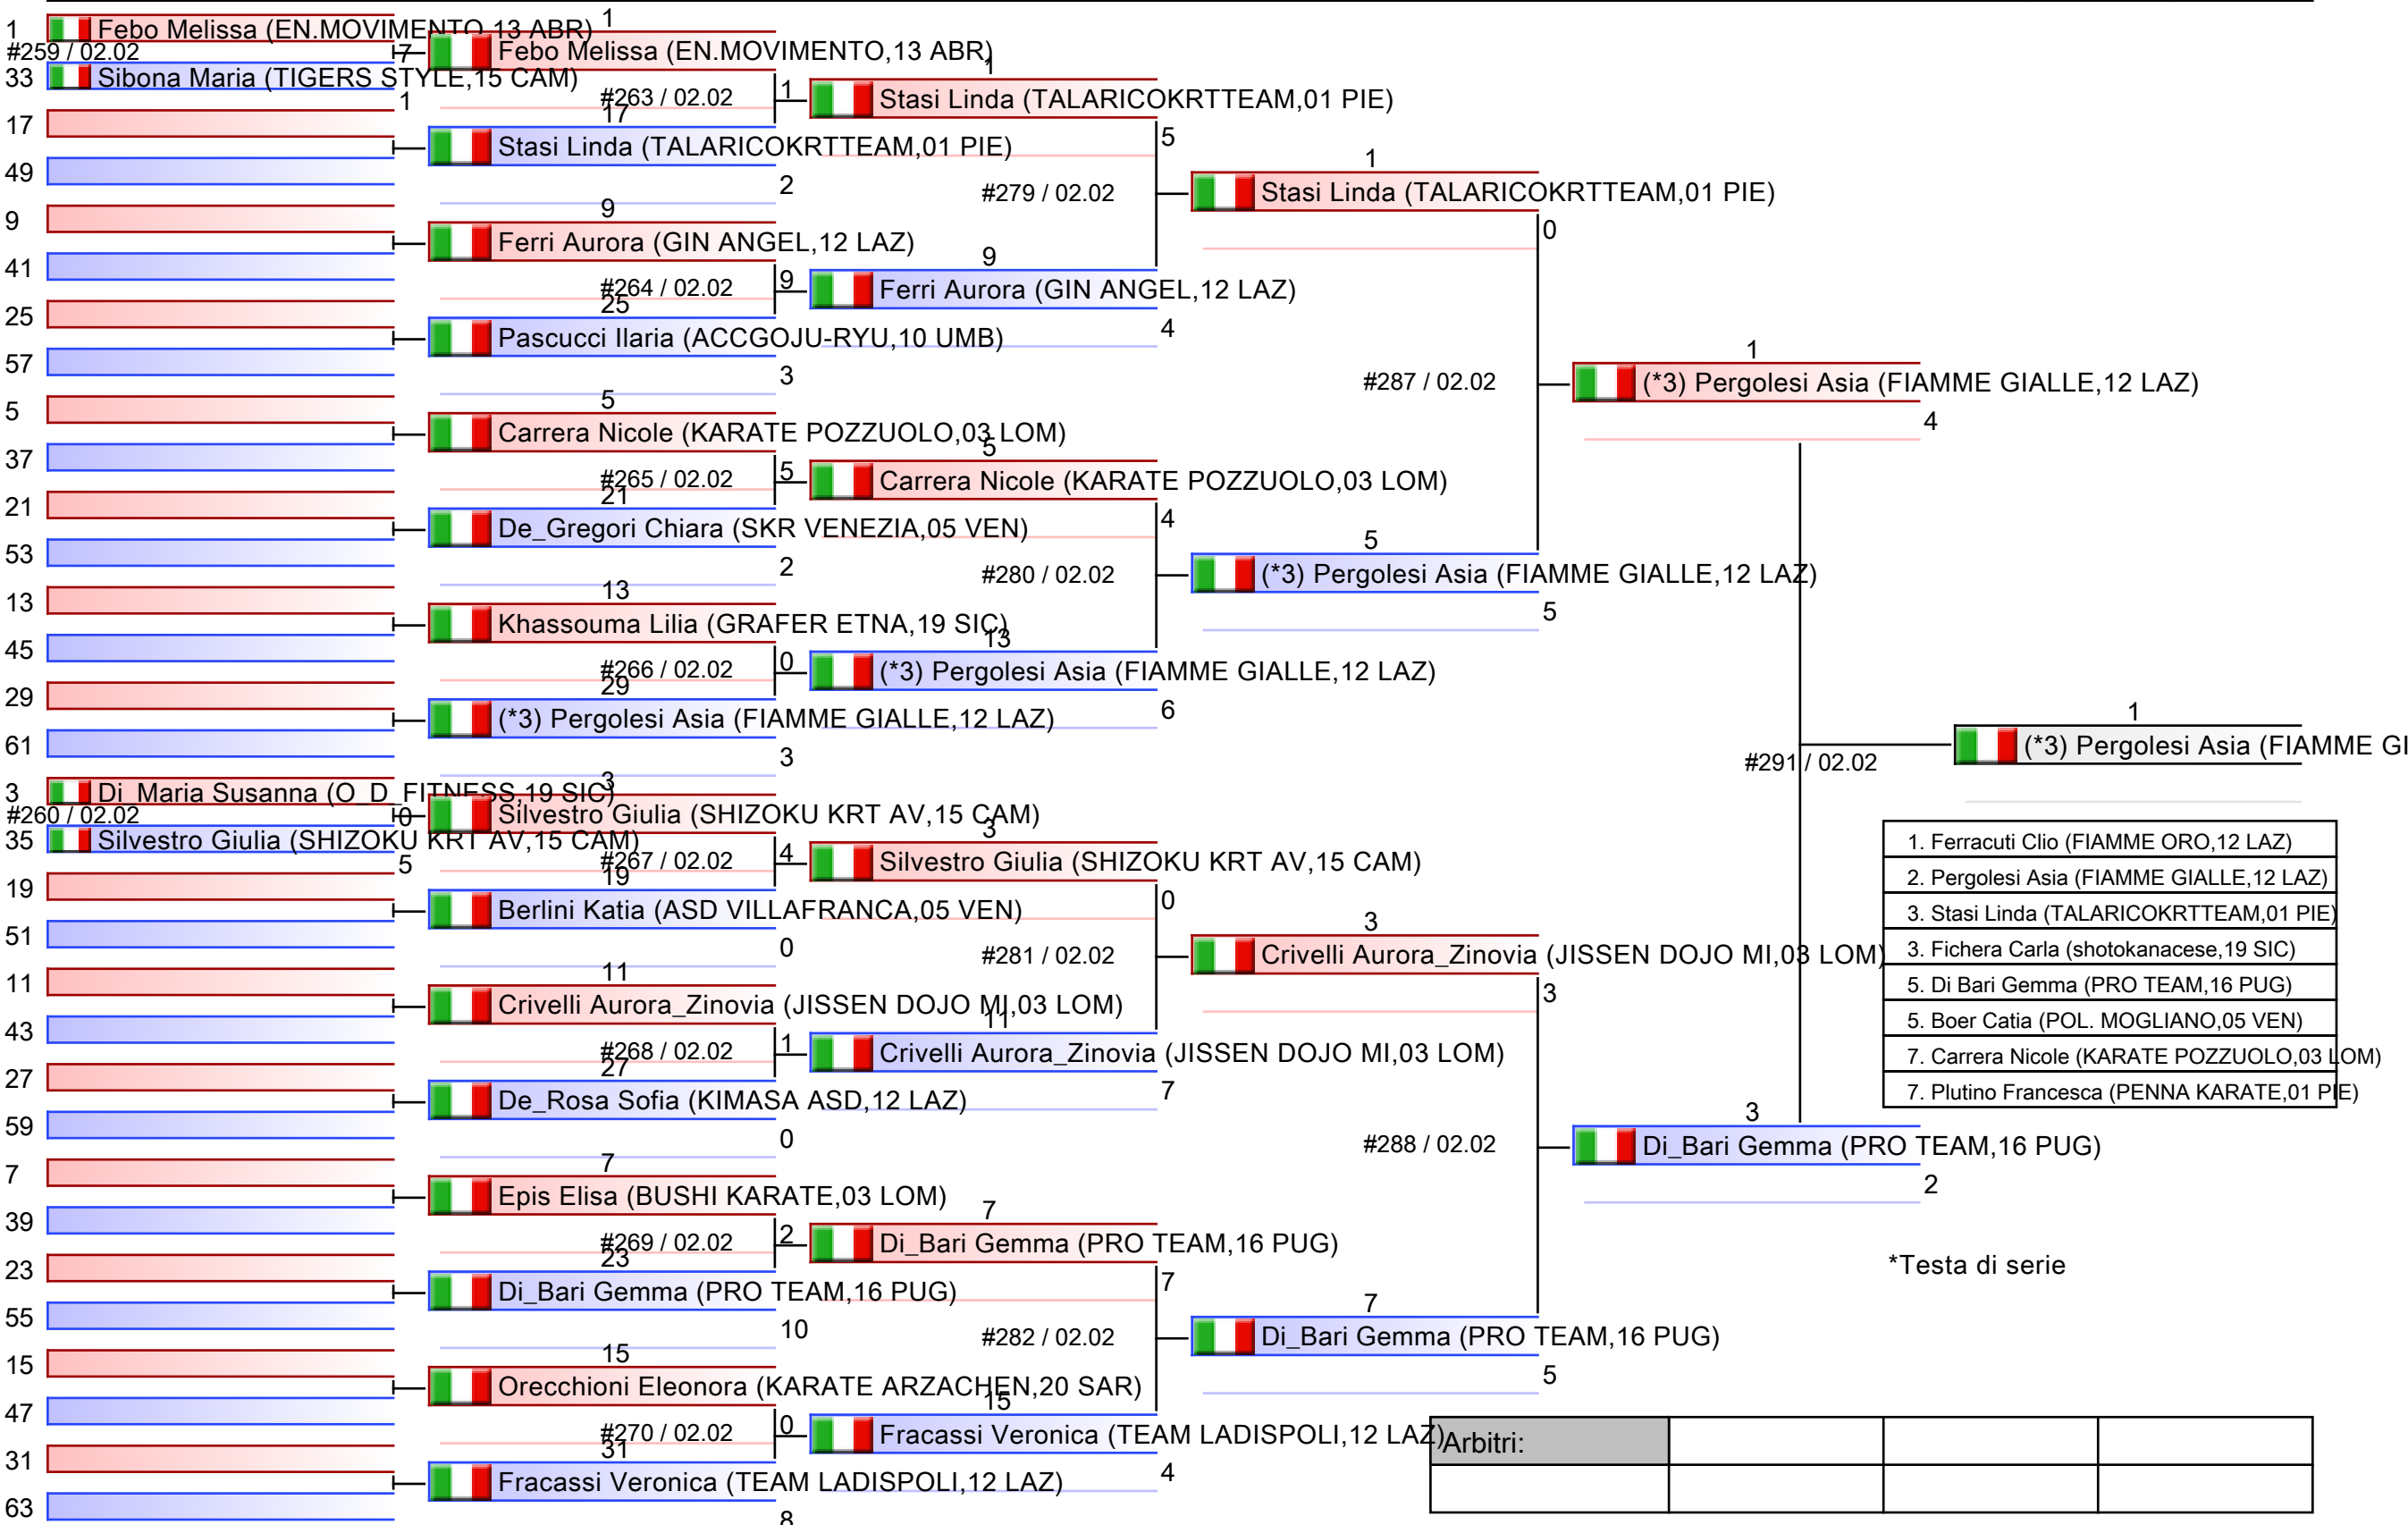

SENIORES F KUMITE 68+ KG

KUMITE/KATA - CAMPIONATO ITALIANO SENIORES ASSOLUTO, PalaPellicone - Via della Stazione di Castel Fusano 30, Roma, ITA

Tatami

Tabelloni - Pool

1/2

1. Ferracuti Clio (FIAMME ORO,12 LAZ)
2. Pergolesi Asia (FIAMME GIALLE,12 LAZ)
3. Stasi Linda (TALARICOKRTEAM,01 PIE)
3. Fichera Carla (shotokanacese,19 SIC)
5. Di Bari Gemma (PRO TEAM,16 PUG)
5. Boer Catia (POL. MOGLIANO,05 VEN)
7. Carrera Nicole (KARATE POZZUOLO,03 LOM)
7. Plutino Francesca (PENNA KARATE,01 PIE)

*Testa di serie

Arbitri: