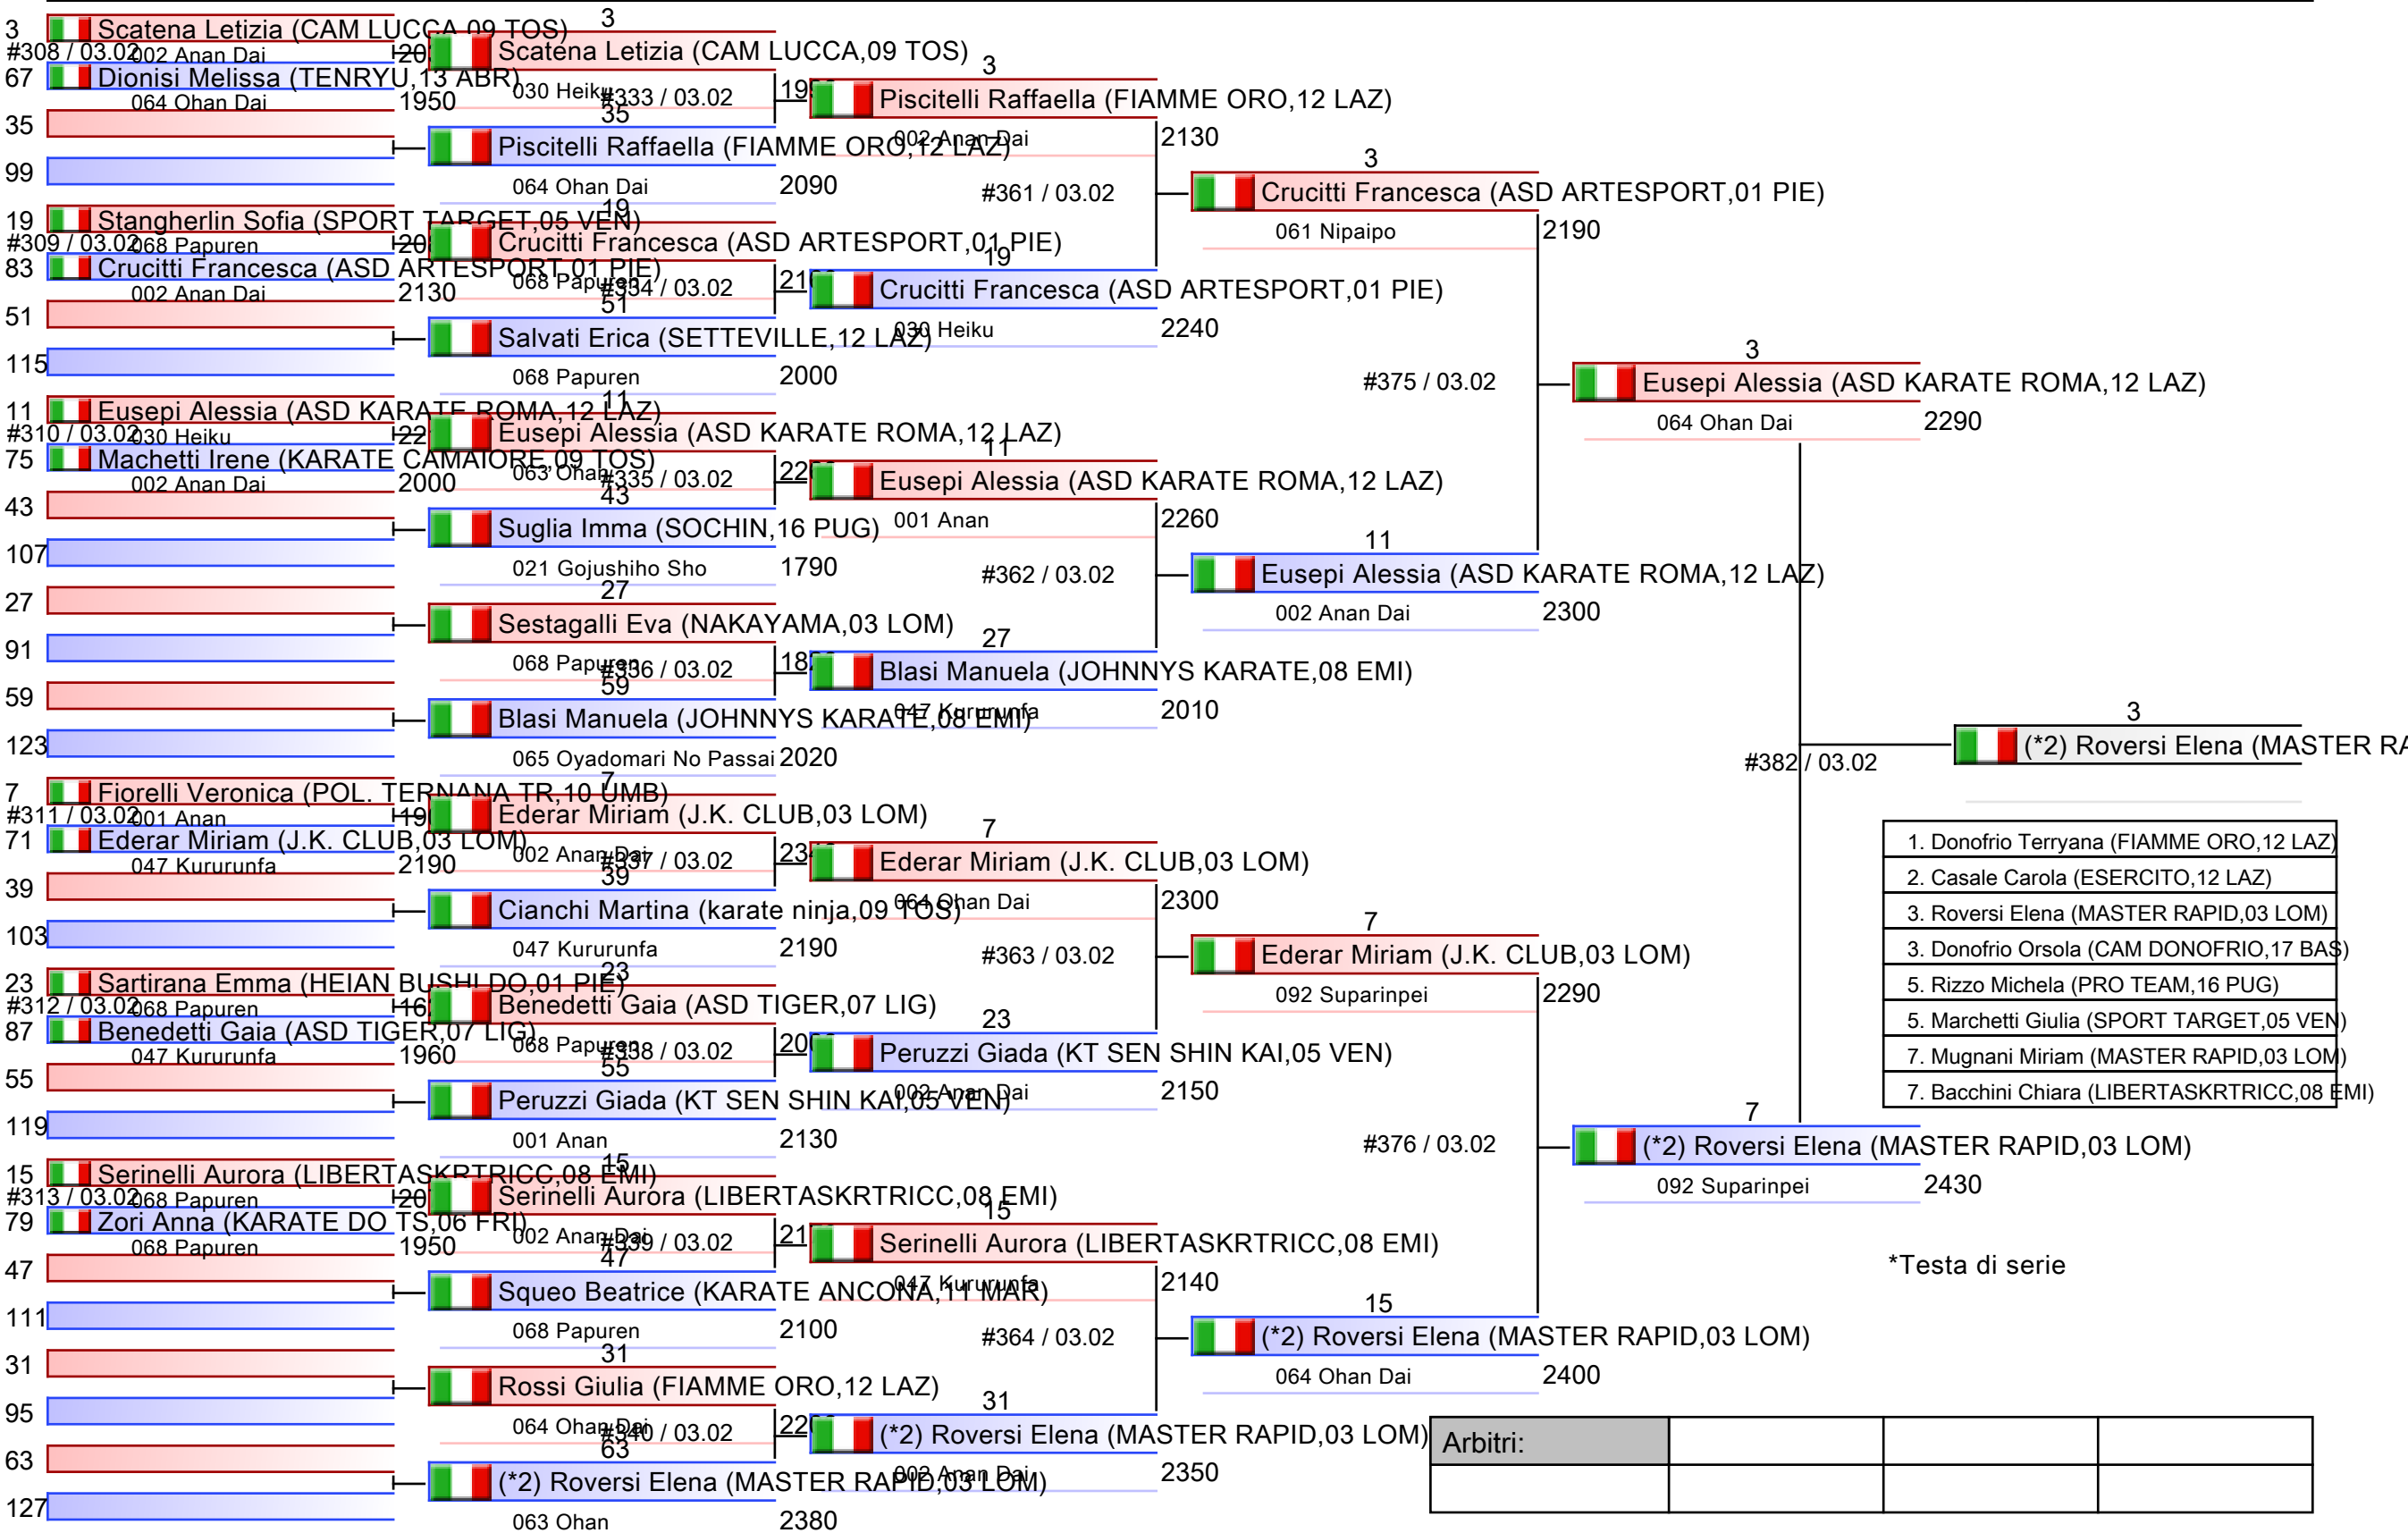

SENIORES F KATA

KUMITE/KATA - CAMPIONATO ITALIANO SENIORES ASSOLUTO, PalaPellicone - Via della Stazione di Castel Fusano 30, Roma, ITA

Tatami
Tabelloni - Pool
1/4

SENIORES F KATA

KUMITE/KATA - CAMPIONATO ITALIANO SENIORES ASSOLUTO, PalaPellicone - Via della Stazione di Castel Fusano 30, Roma, ITA

Tatami
Tabelloni - Pool
2/4

1. Donofrio Terryana (FIAMME ORO,12 LAZ)
2. Casale Carola (ESERCITO,12 LAZ)
3. Roversi Elena (MASTER RAPID,03 LOM)
3. Donofrio Orsola (CAM DONOFRIO,17 BAS)
5. Rizzo Michela (PRO TEAM,16 PUG)
5. Marchetti Giulia (SPORT TARGET,05 VEN)
7. Mugnani Miriam (MASTER RAPID,03 LOM)
7. Bacchini Chiara (LIBERTASKRTRICC,08 EMI)

*Testa di serie

Arbitri:			

SENIORES F KATA

KUMITE/KATA - CAMPIONATO ITALIANO SENIORES ASSOLUTO, PalaPellicone - Via della Stazione di Castel Fusano 30, Roma, ITA

Tatami
Tabelloni - Pool
3/4

SENIORES F KATA