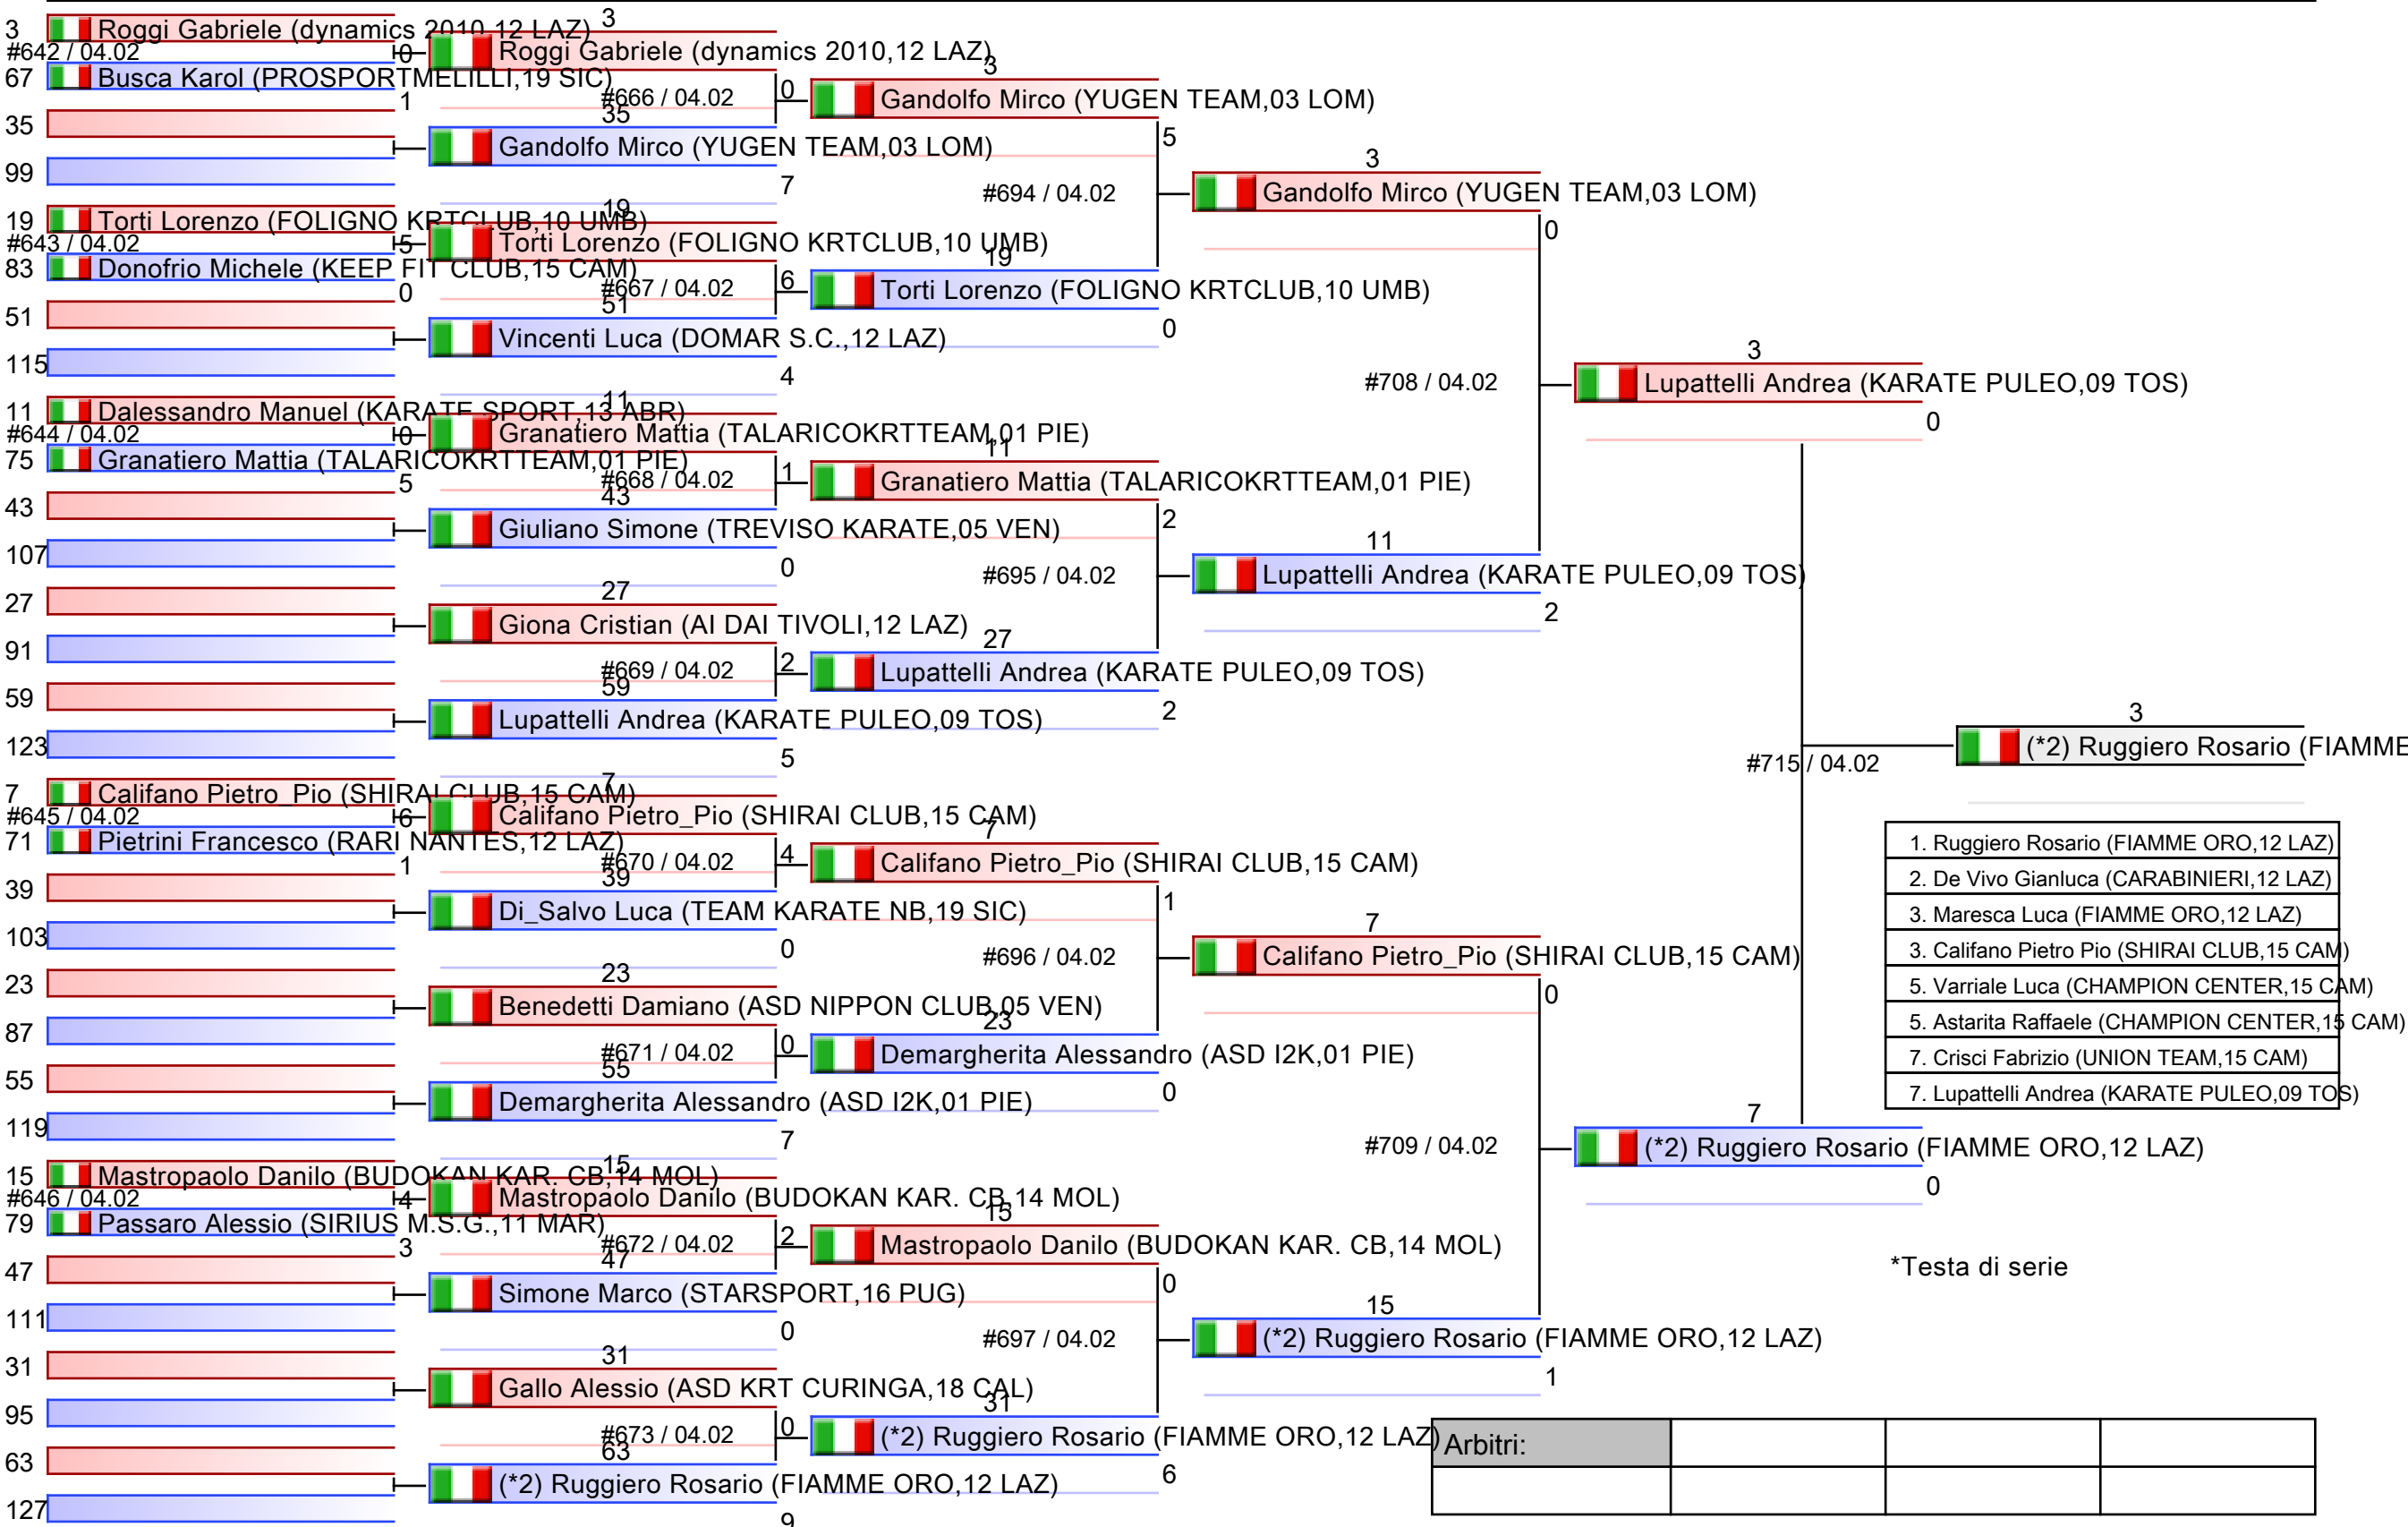

*Testa di serie

Arbitri			

SENIORES M KUMITE 60 KG

KUMITE/KATA - CAMPIONATO ITALIANO SENIORES ASSOLUTO, PalaPellicone - Via della Stazione di Castel Fusano 30, Roma, ITA

Tatami
4/4

- 1. Luciano Carmine (FIAMME AZZURRE, 12 LAZ)
- 2. De Falco David (FIAMME ORO, 12 LAZ)
- 3. Pelagalli Matteo (BUDOKAN OSTIA, 12 LAZ)
- 3. Celentano Antonio (SHIRAI CLUB, 15 CAM)
- 5. Pellegrino Mattia (POL. TEVERE, 12 LAZ)
- 5. Giordano Fabrizio (TALARICOKRTTEAM, 01 PIE)
- 7. Gentile Samuele (AVES AQUILA, 03 LOM)
- 7. Piemonte Gabriel (NAKAYAMA, 03 LOM)

*Testa di serie

Arbitri:			

SENIORES M KUMITE 67 KG

KUMITE/KATA - CAMPIONATO ITALIANO SENIORES ASSOLUTO, PalaPellicone - Via della Stazione di Castel Fusano 30, Roma, ITA

Tatami
Tabelloni - Pool
1/4

SENIORES M KUMITE 67 KG

KUMITE/KATA - CAMPIONATO ITALIANO SENIORES ASSOLUTO, PalaPellicone - Via della Stazione di Castel Fusano 30, Roma, ITA

Tatami Tabelloni - Pool
2/4

SENIORES M KUMITE 67 KG

KUMITE/KATA - CAMPIONATO ITALIANO SENIORES ASSOLUTO, PalaPellicone - Via della Stazione di Castel Fusano 30, Roma, ITA