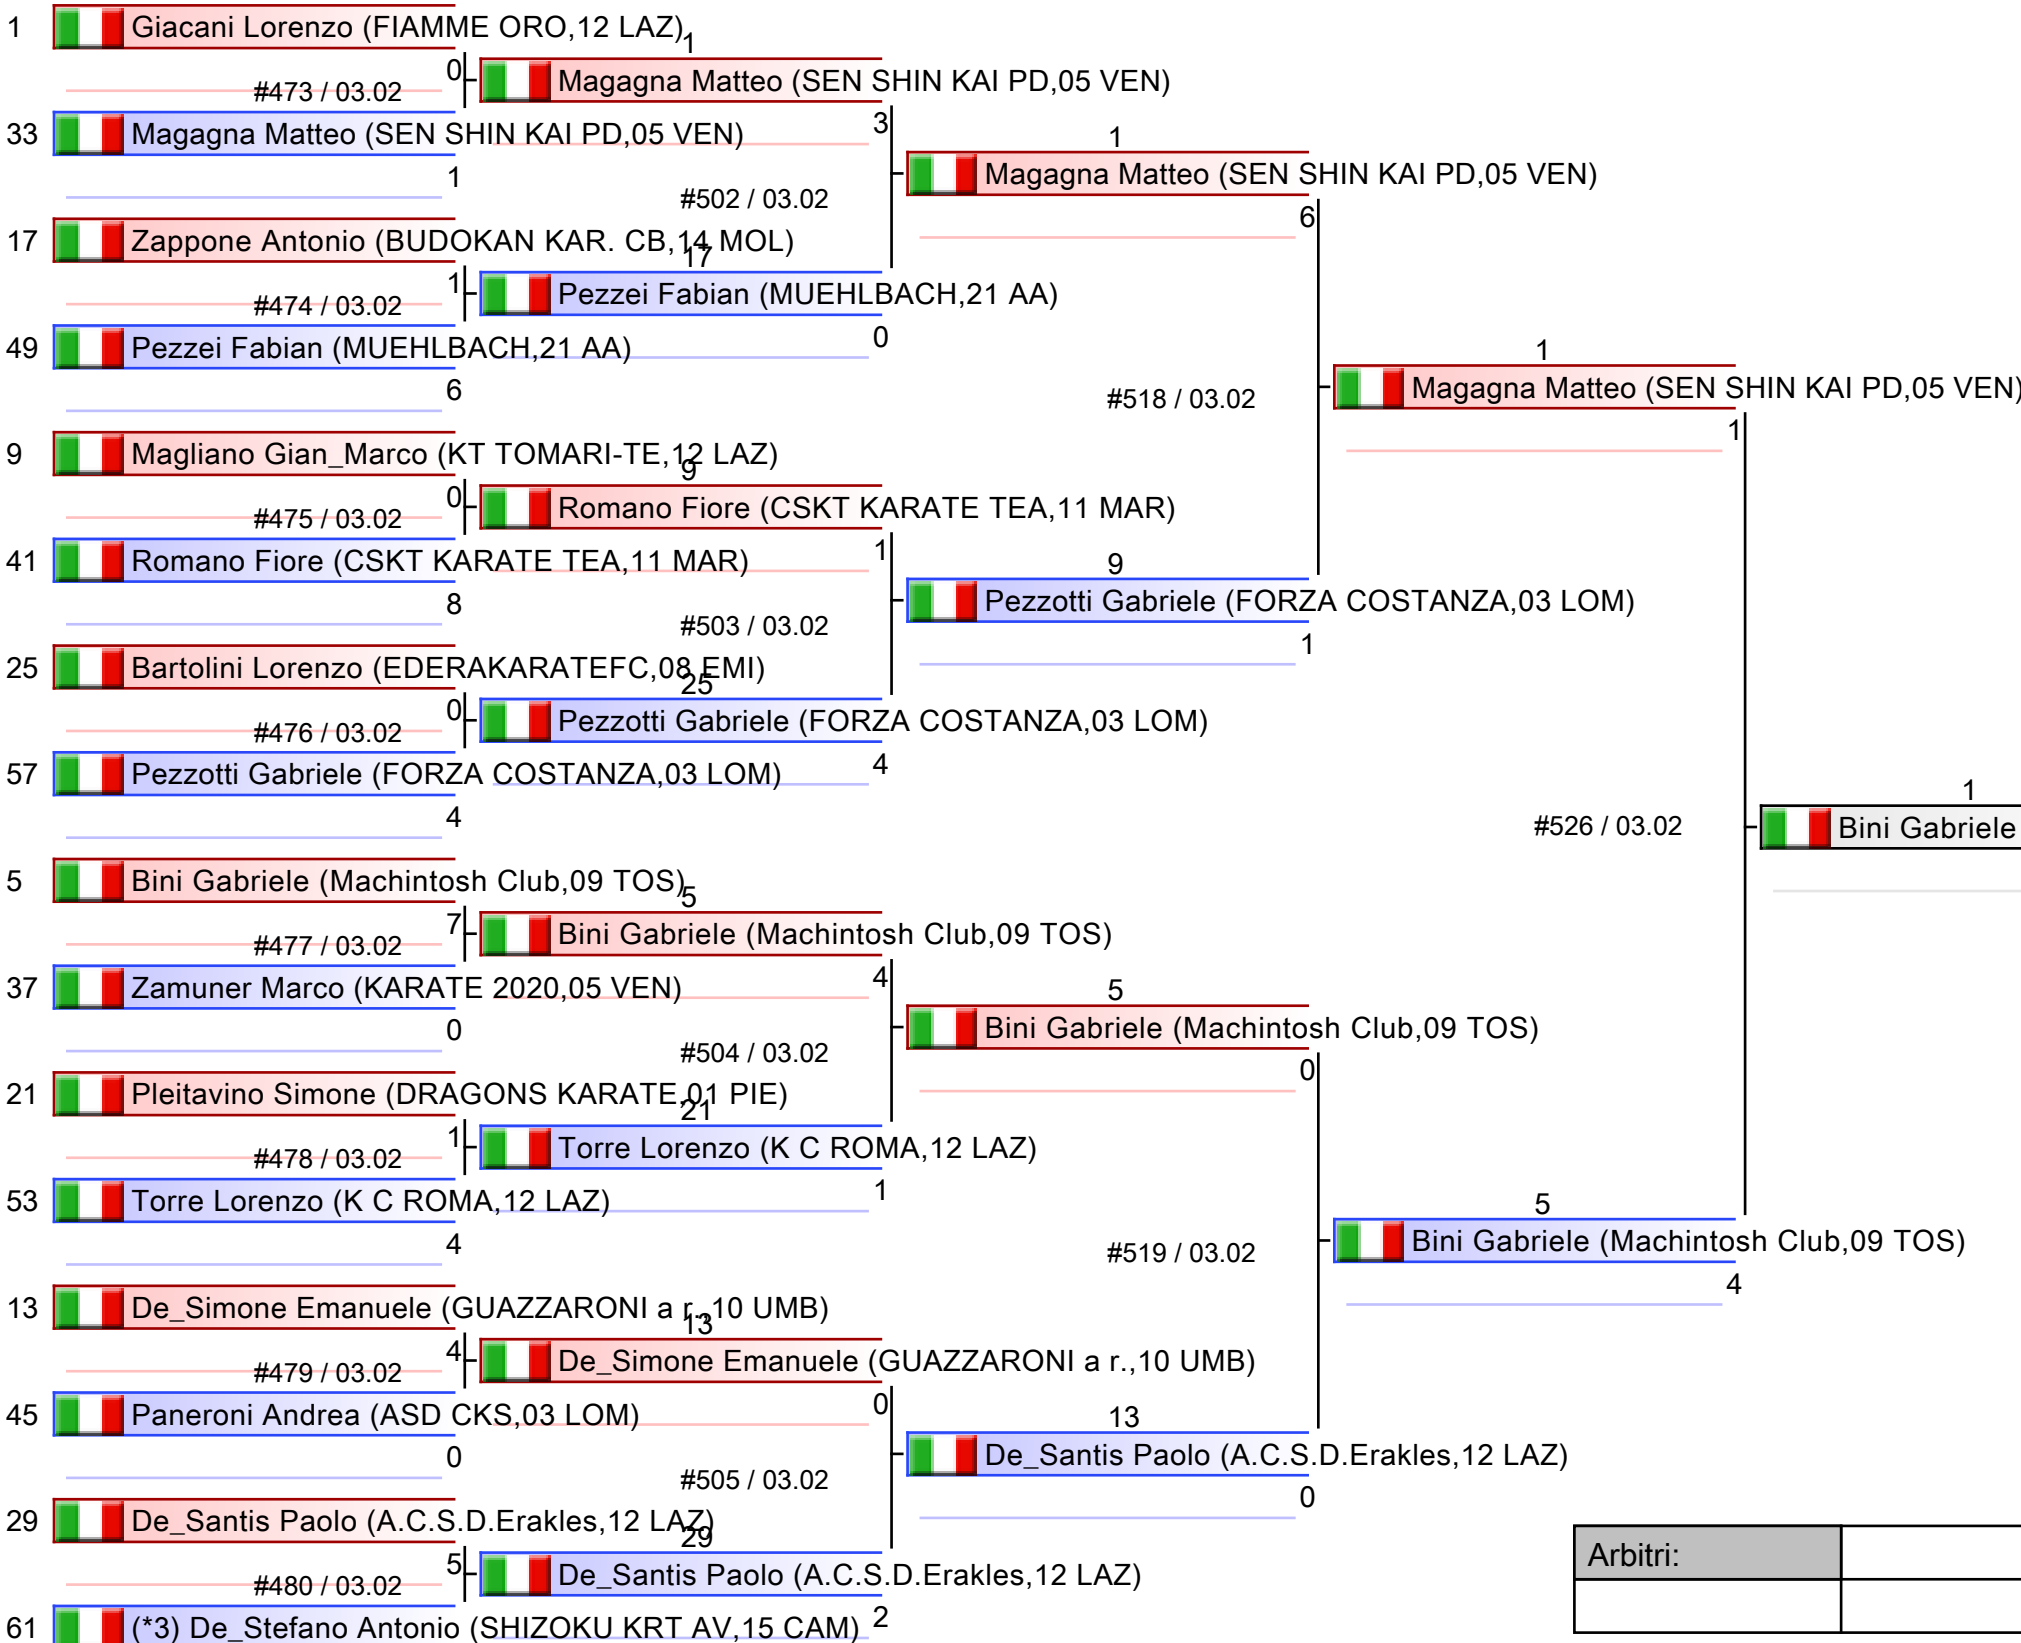

SENIORES M KUMITE 84 KG

KUMITE/KATA - CAMPIONATO ITALIANO SENIORES ASSOLUTO, PalaPellicone - Via della Stazione di Castel Fusano 30, Roma, ITA

Tatami
Tabelloni - Pool
1/4

1. Minardi Andrea (TALARICOKRTTEAM, 01 PIE)
2. Fiore Matteo (FIAMME GIALLE, 12 LAZ)
3. Bini Gabriele (Machintosh Club, 09 TOS)
3. Martina Michele (FIAMME ORO, 12 LAZ)
5. Rifugio Lorenzo (MASTER RAPID, 03 LOM)
5. Vivalda Simone (TALARICOKRTTEAM, 01 PIE)
7. Del Seppia Pietro (golden t, 09 TOS)
7. Melano Alberto (GINNASTICA TO, 01 PIE)

*Testa di serie

Arbitri: