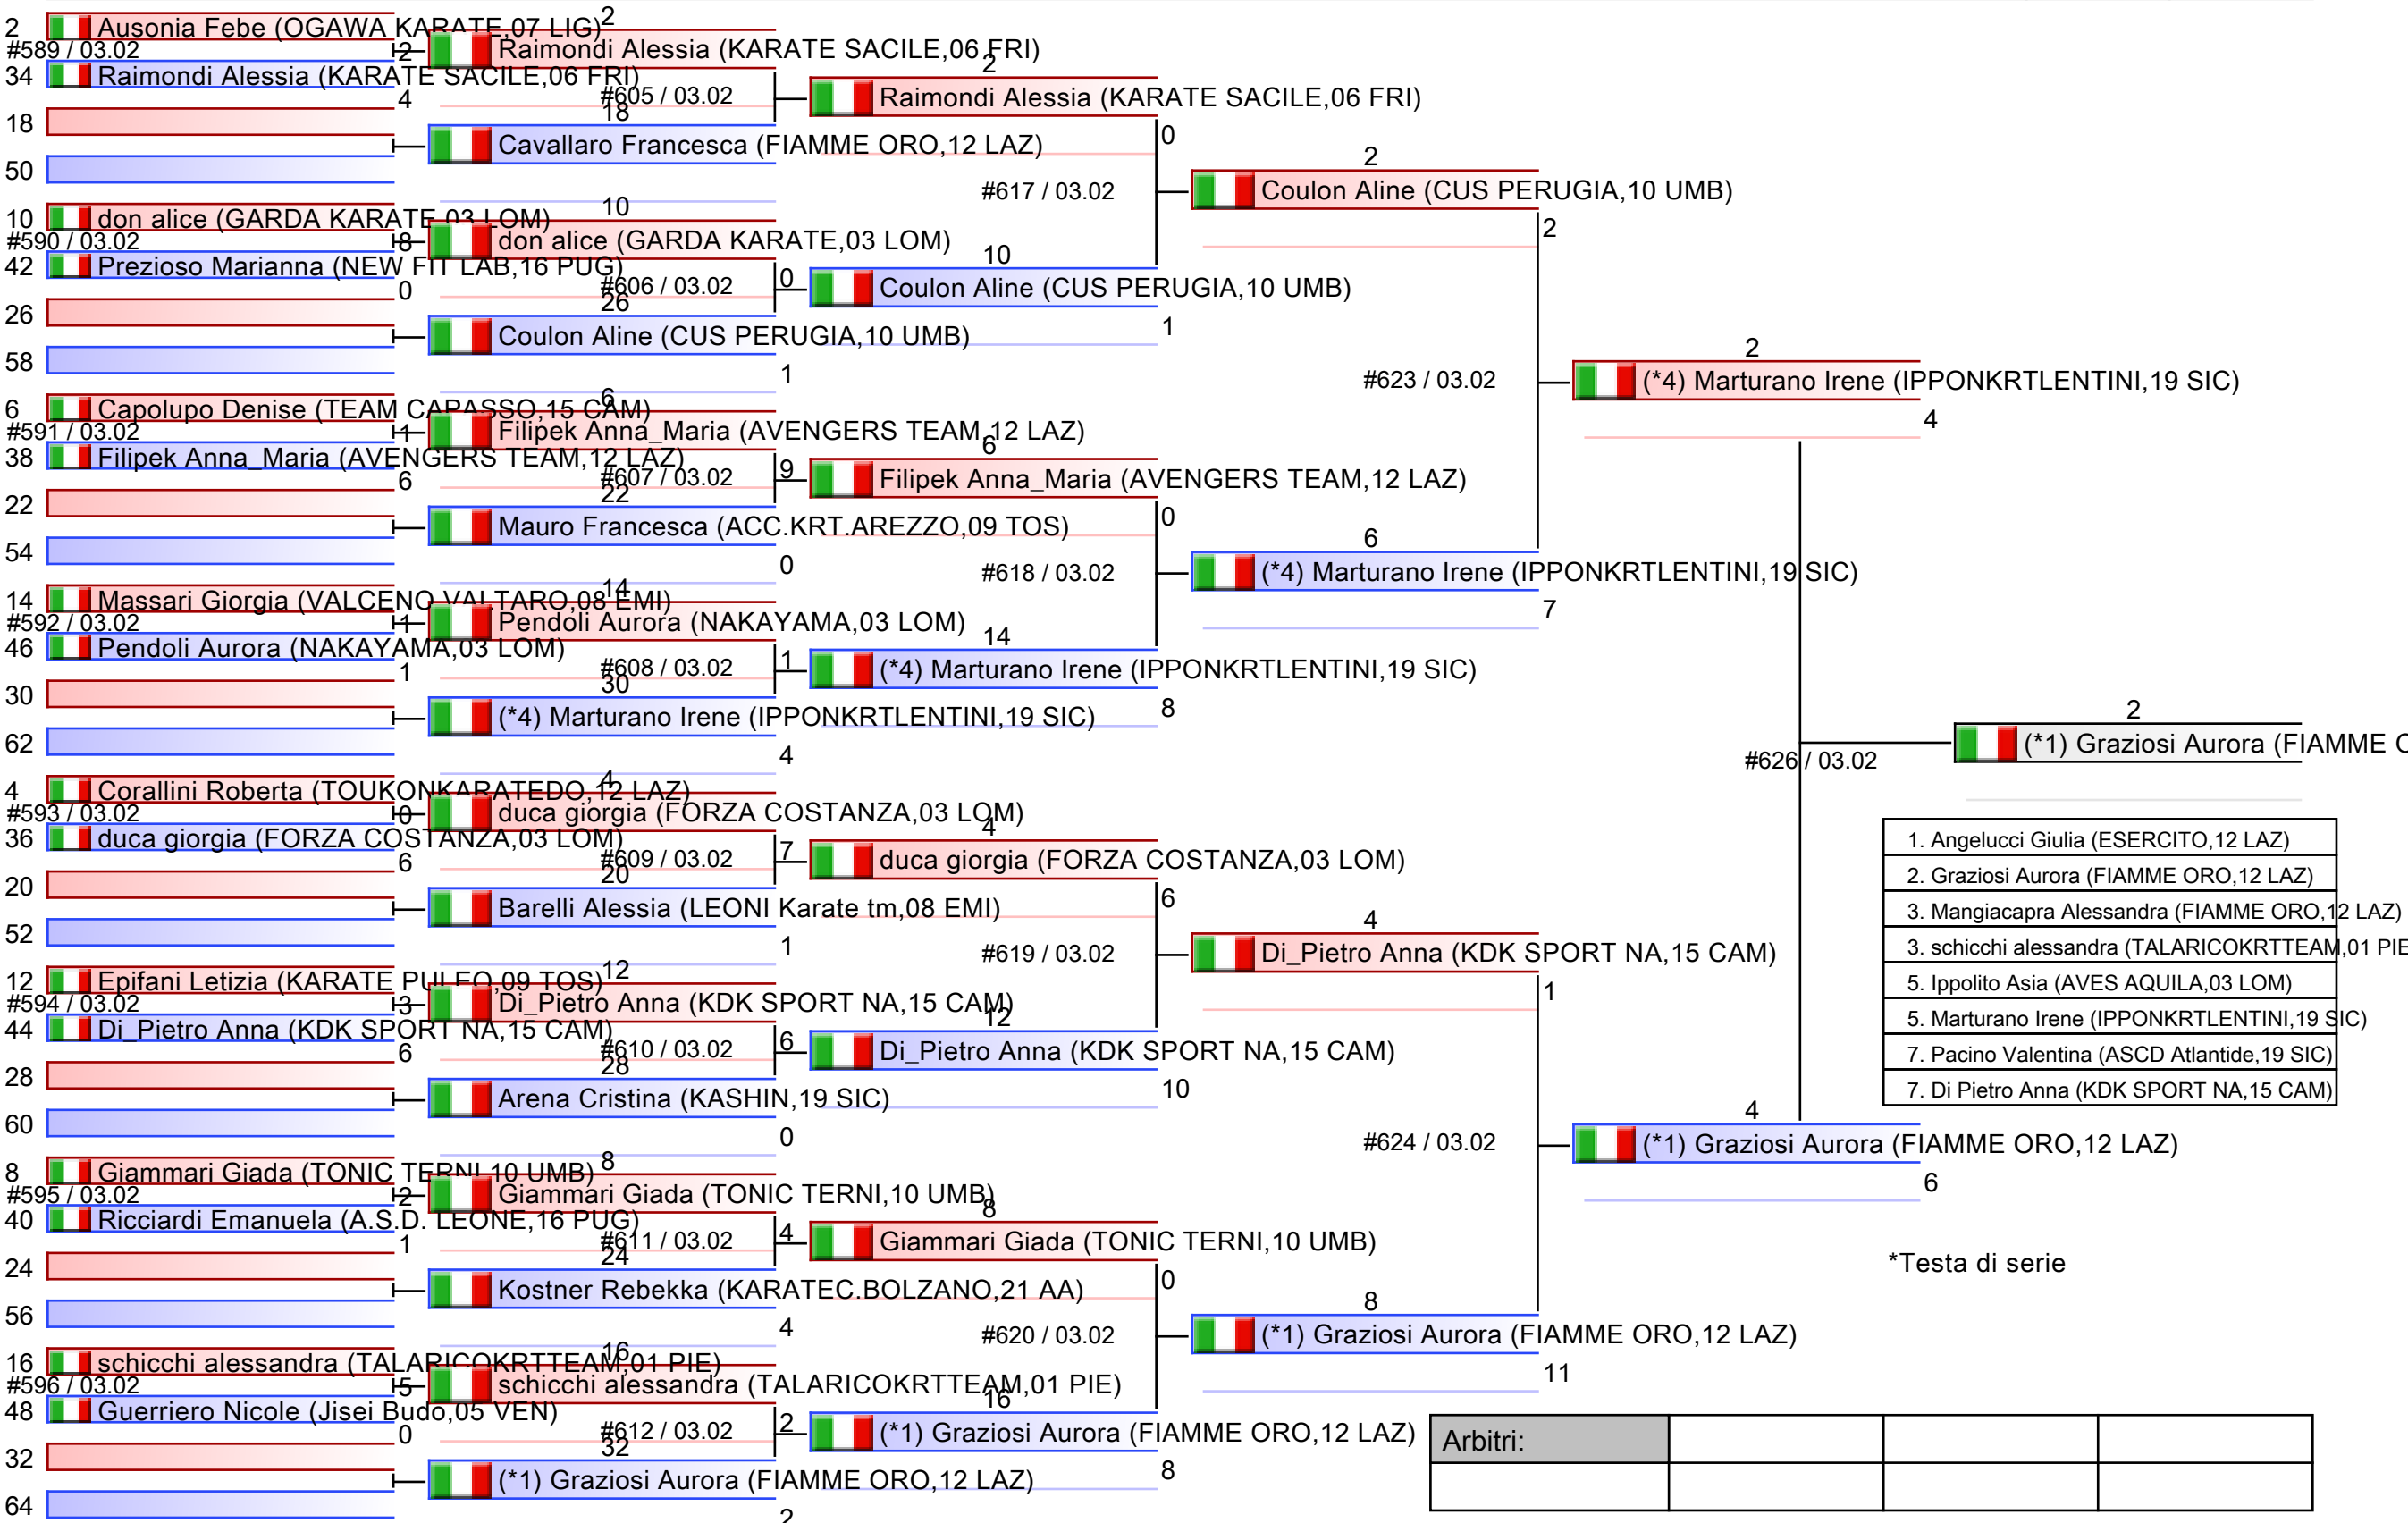

*Testa di serie

Arbitri:			

SENIORES F KUMITE 55 KG

KUMITE/KATA - CAMPIONATO ITALIANO SENIORES ASSOLUTO, PalaPellicone - Via della Stazione di Castel Fusano 30, Roma, ITA

Tatami

Tabelloni - Pool

4/4

- | |
|--|
| 1. Lallo Viola (CARABINIERI, 12 LAZ) |
| 2. Guerini Anna (FORZA COSTANZA, 03 LOM) |
| 3. Gafforelli Elisa (AVES AQUILA, 03 LOM) |
| 3. Massari Cecilia (VALCENO VALTARO, 08 EMI) |
| 5. Mancinelli Syria (ESERCITO, 12 LAZ) |
| 5. Piantini Caterina (KARATE PULEO, 09 TOS) |
| 7. Brunori Veronica (FIAMME AZZURRE, 12 LAZ) |
| 7. Saitta Federica (shotokanacese, 19 SIC) |

*Testa di serie

Arbitri:			

SENIORES F KUMITE 61 KG

KUMITE/KATA - CAMPIONATO ITALIANO SENIORES ASSOLUTO, PalaPellicone - Via della Stazione di Castel Fusano 30, Roma, ITA

Tatami
Tabelloni - Pool
1/2

- | |
|---|
| 1. Angelucci Giulia (ESERCITO, 12 LAZ) |
| 2. Graziosi Aurora (FIAMME ORO, 12 LAZ) |
| 3. Mangiacapra Alessandra (FIAMME ORO, 12 LAZ) |
| 3. schicchi alessandra (TALARICOKRTEAM, 01 PIE) |
| 5. Ippolito Asia (AVES AQUILA, 03 LOM) |
| 5. Marturano Irene (IPPONKRTLENTINI, 19 SIC) |
| 7. Pacino Valentina (ASCD Atlantide, 19 SIC) |
| 7. Di Pietro Anna (KDK SPORT NA, 15 CAM) |

*Testa di serie

Arbitri:			

SENIORES F KUMITE 61 KG

KUMITE/KATA - CAMPIONATO ITALIANO SENIORES ASSOLUTO, PalaPellicone - Via della Stazione di Castel Fusano 30, Roma, ITA

Tatami
Tabelloni - Pool
2/2

Arbitri:			