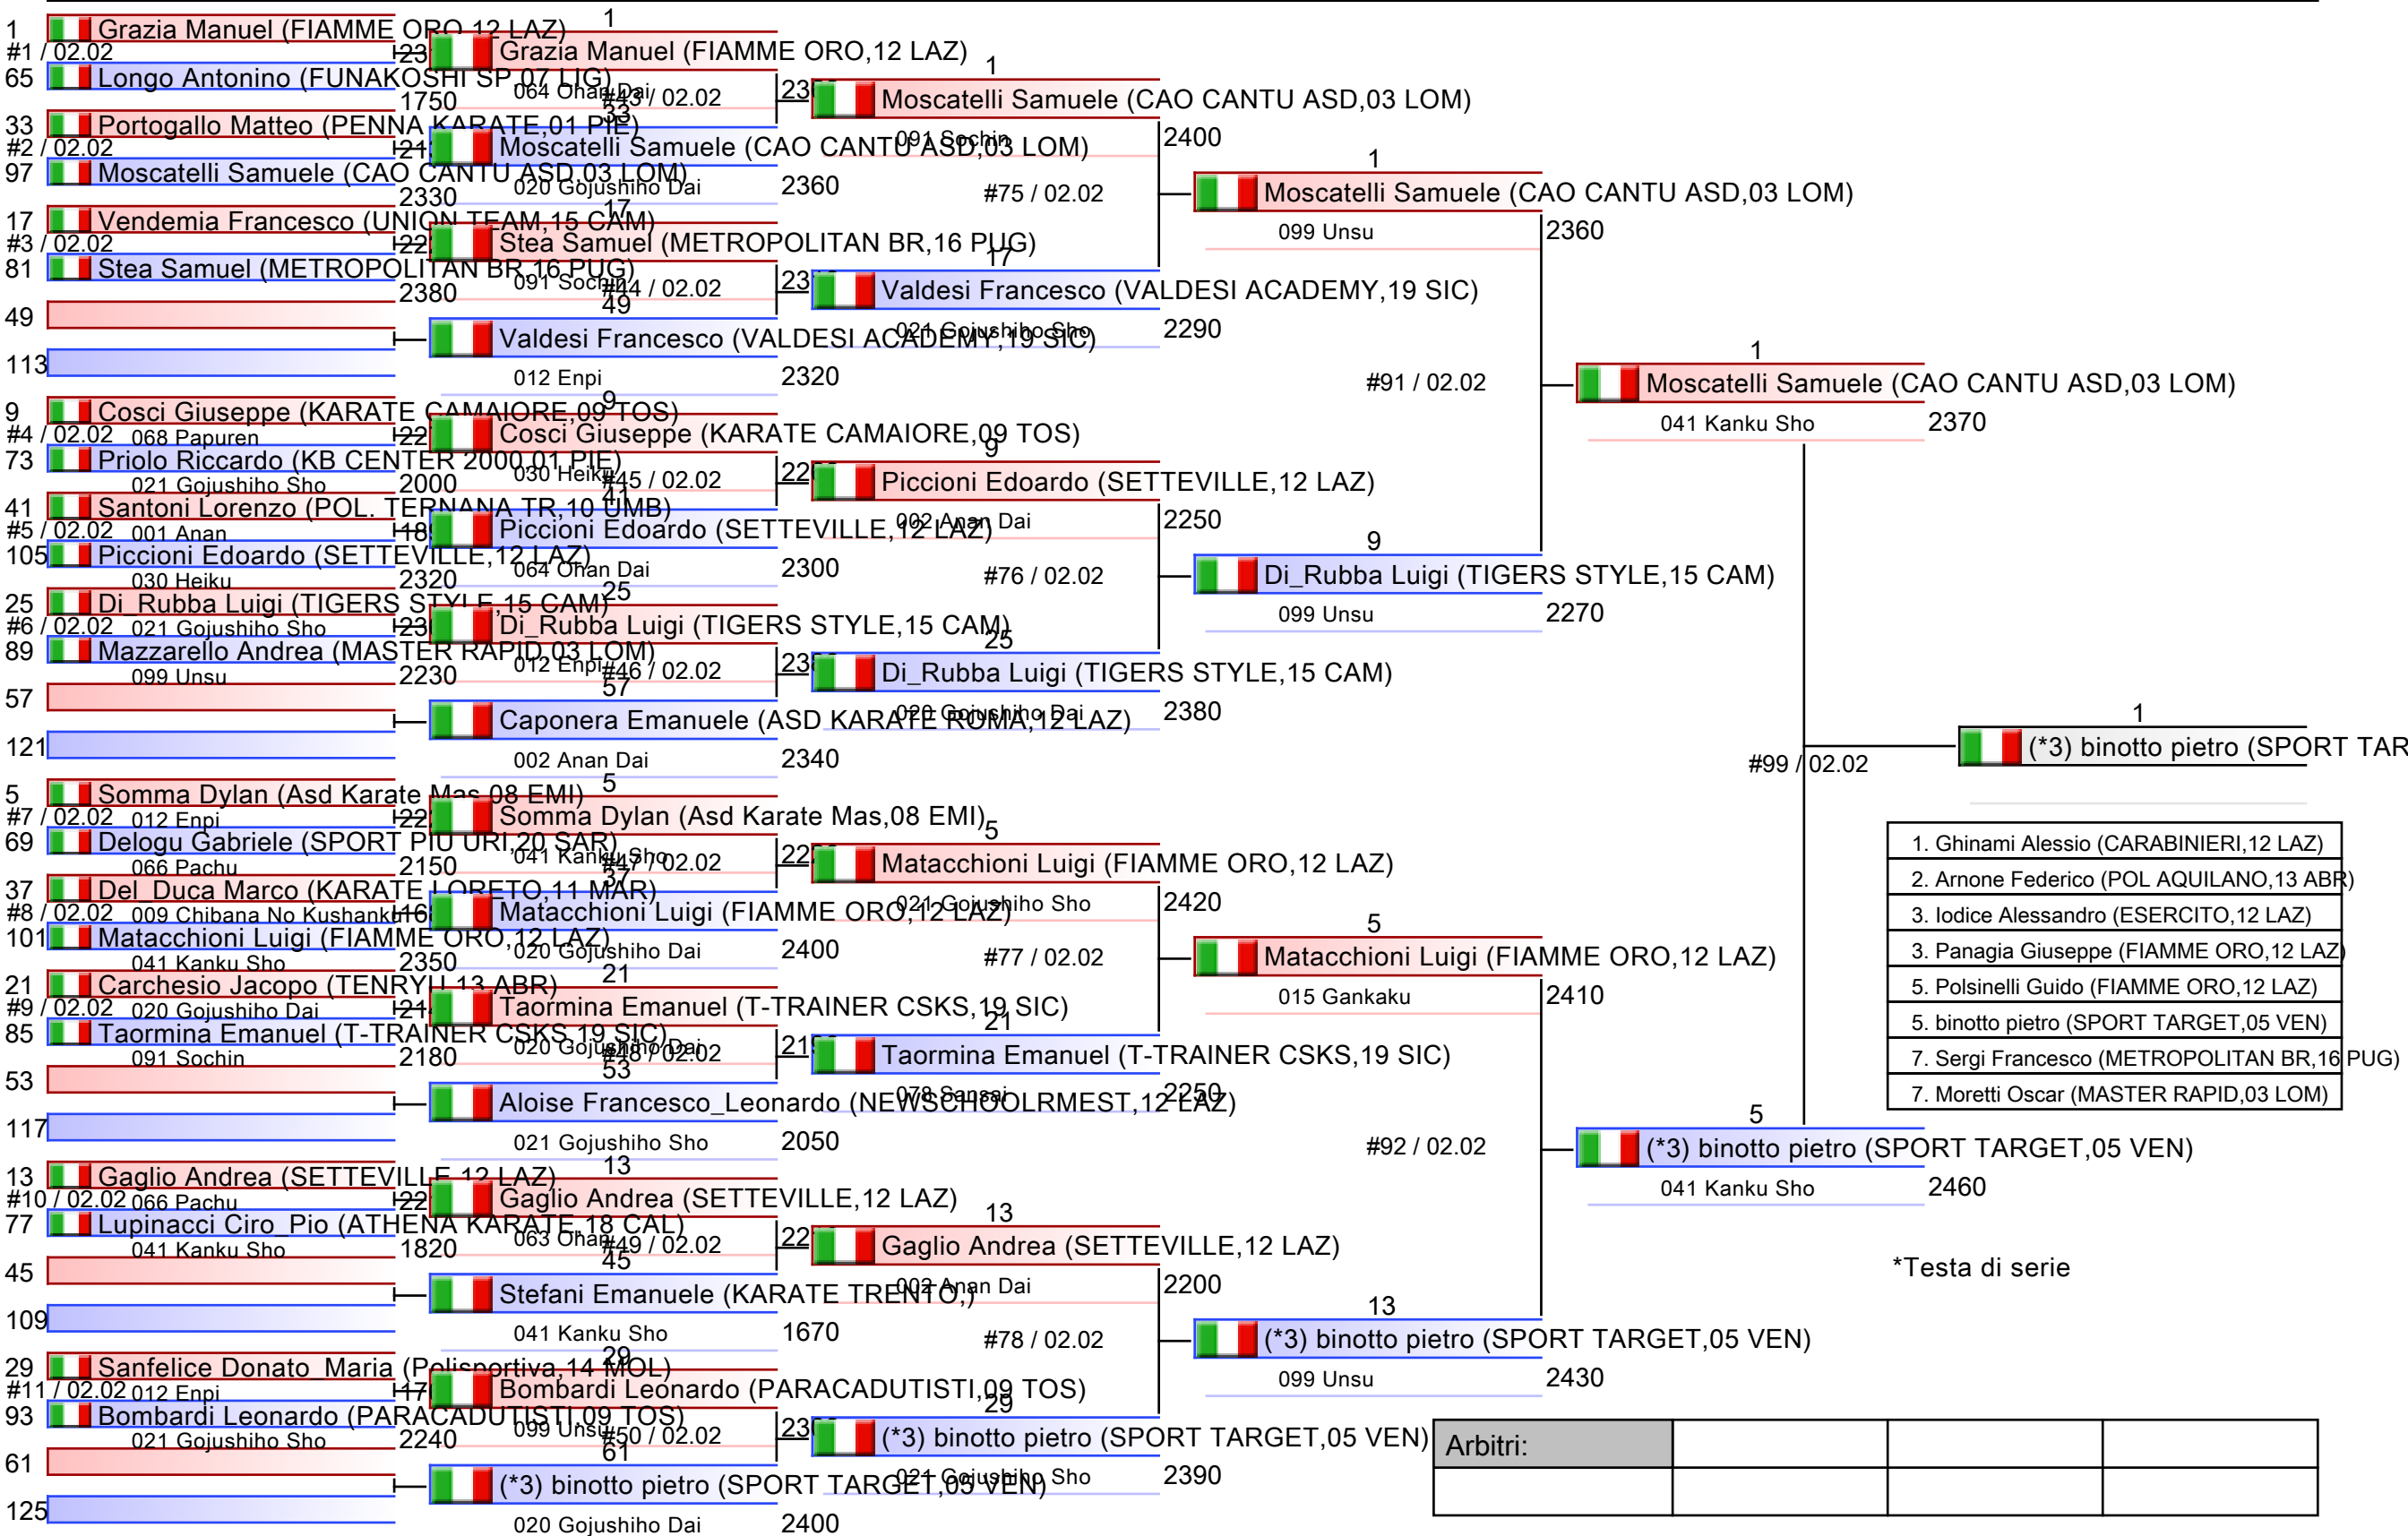

SENIORES M KATA

KUMITE/KATA - CAMPIONATO ITALIANO SENIORES ASSOLUTO, PalaPellicone - Via della Stazione di Castel Fusano 30, Roma, ITA

Tatami
Tabelloni - Pool
1/4

1. Ghinami Alessio (CARABINIERI,12 LAZ)
2. Arnone Federico (POL AQUILANO,13 ABR)
3. Iodice Alessandro (ESERCITO,12 LAZ)
3. Panagia Giuseppe (FIAMME ORO,12 LAZ)
5. Polsinelli Guido (FIAMME ORO,12 LAZ)
5. binotto pietro (SPORT TARGET,05 VEN)
7. Sergi Francesco (METROPOLITAN BR,16 PUG)
7. Moretti Oscar (MASTER RAPID,03 LOM)

*Testa di serie

Arbitri: