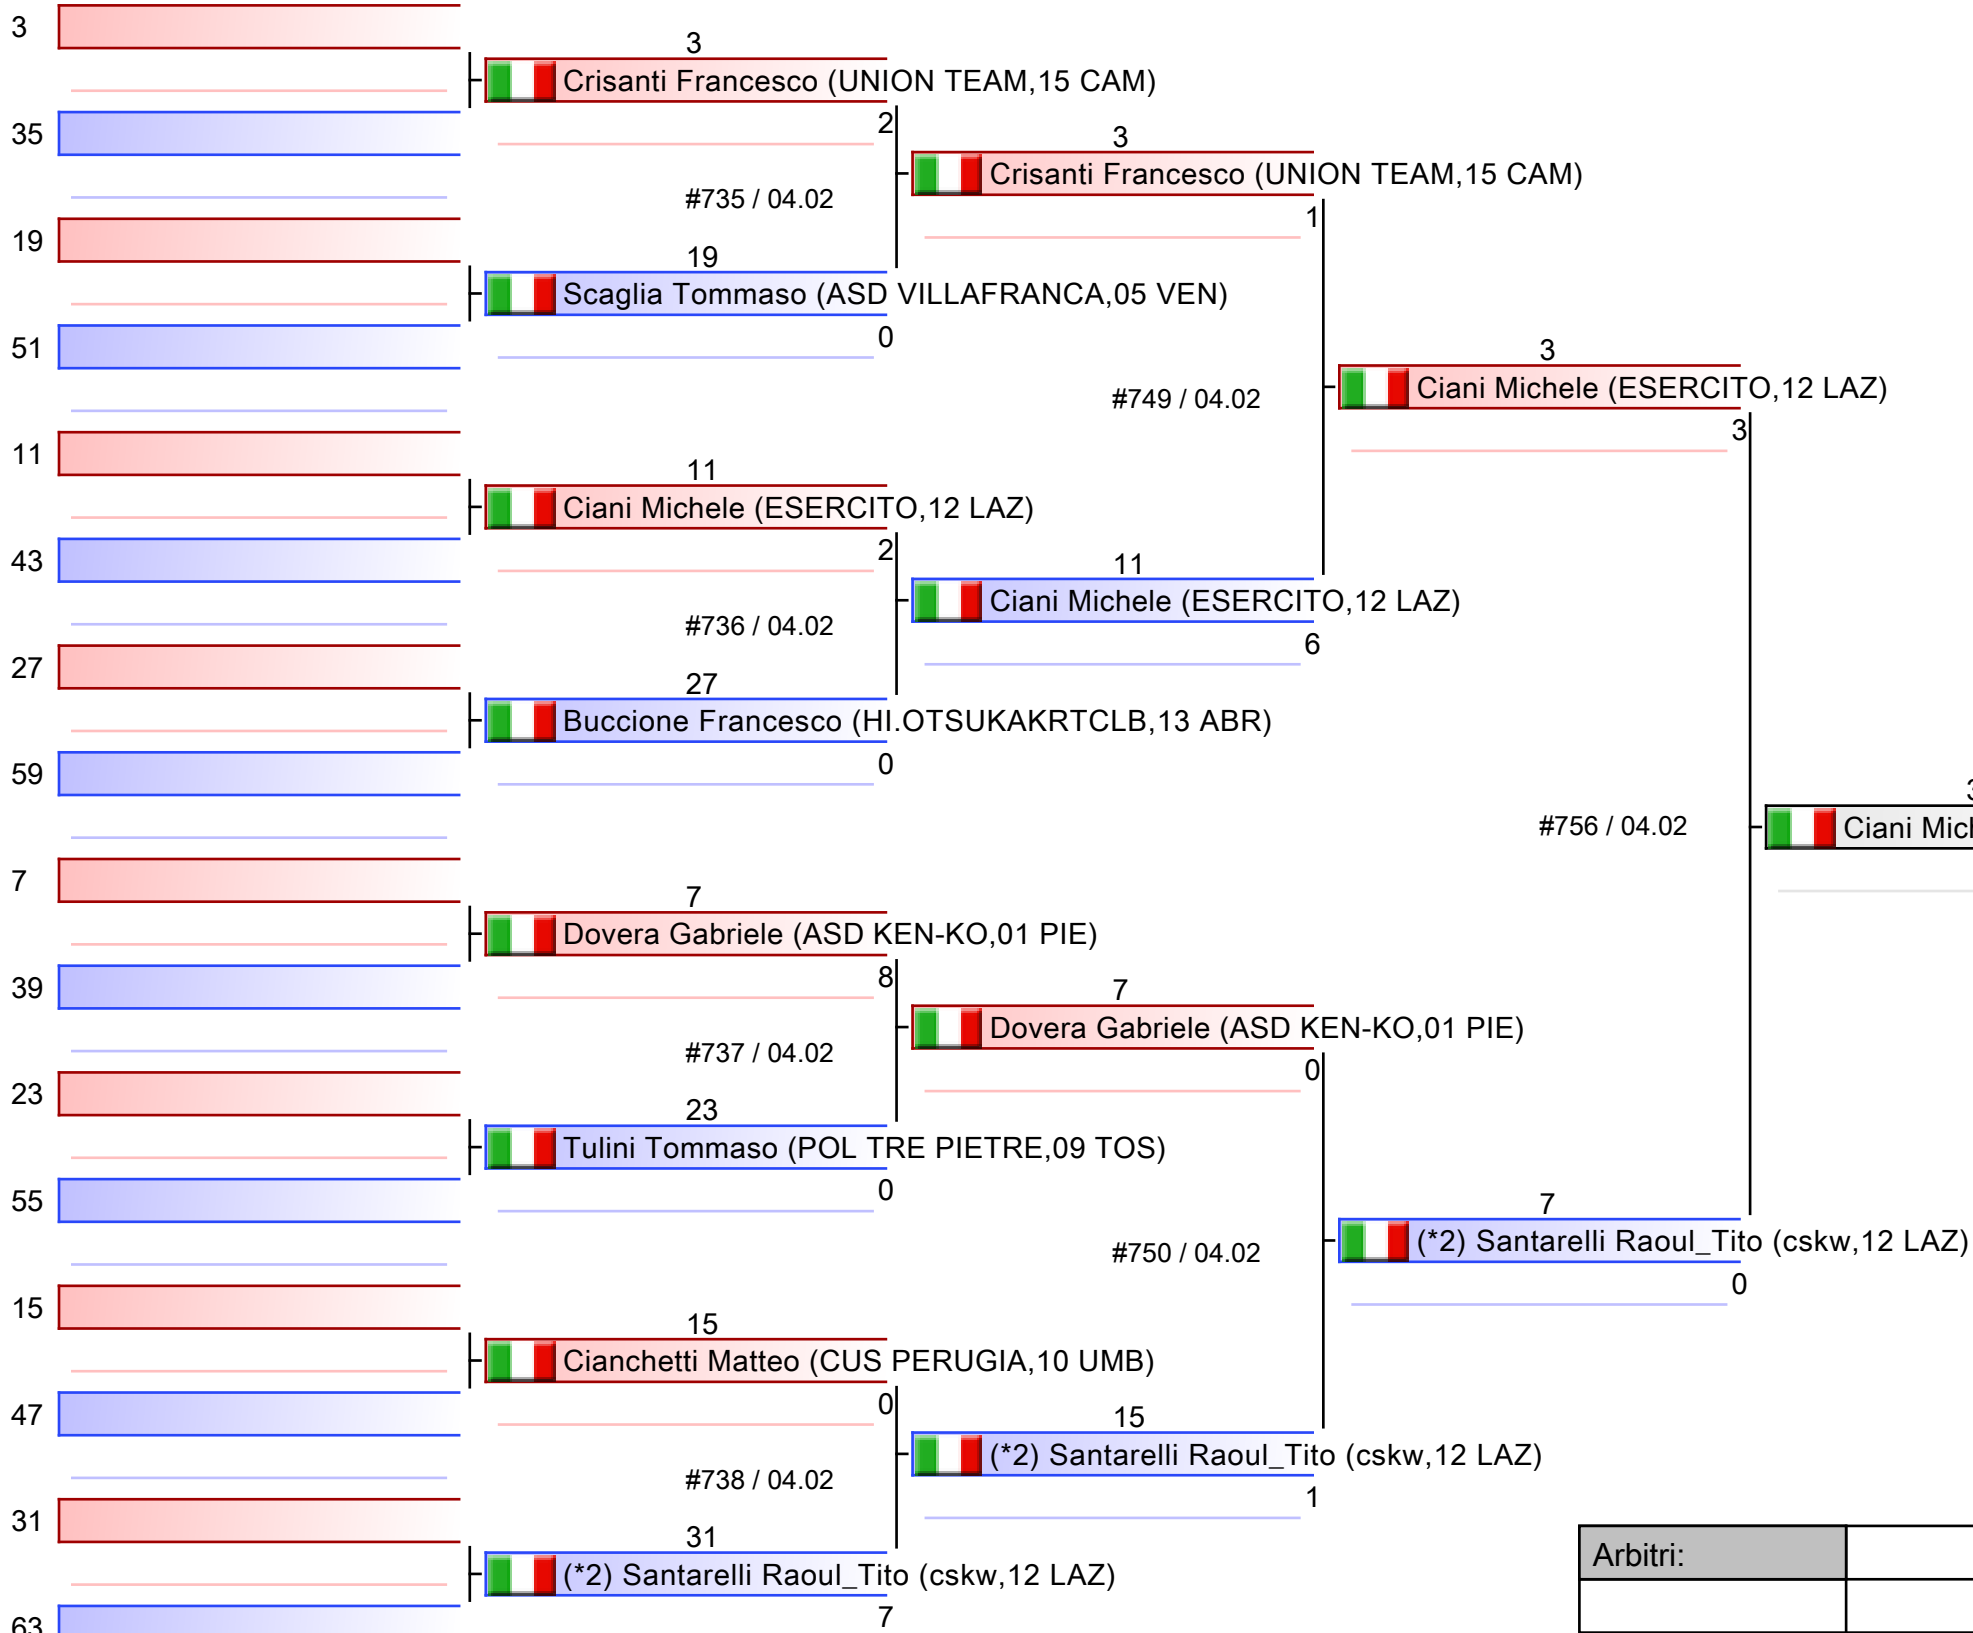

KUMITE/KATA - CAMPIONATO ITALIANO SENIORES ASSOLUTO, PalaPellicone - Via della Stazione di Castel Fusano 30, Roma, ITA

Tatami
Tabelloni - Pool
4/4

- | |
|--|
| 1. Minardi Andrea (TALARICOKRTTEAM,01 PIE) |
| 2. Fiore Matteo (FIAMME GIALLE,12 LAZ) |
| 3. Bini Gabriele (Machintosh Club,09 TOS) |
| 3. Martina Michele (FIAMME ORO,12 LAZ) |
| 5. Rifugio Lorenzo (MASTER RAPID,03 LOM) |
| 5. Vivalda Simone (TALARICOKRTTEAM,01 PIE) |
| 7. Del Seppia Pietro (golden t,09 TOS) |
| 7. Melano Alberto (GINNASTICA TO,01 PIE) |

*Testa di serie

Arbitri:			

SENIORES M KUMITE 94 KG

KUMITE/KATA - CAMPIONATO ITALIANO SENIORES ASSOLUTO, PalaPellicone - Via della Stazione di Castel Fusano 30, Roma, ITA

Tatami

Tabelloni - Pool

1/4

SENIORES M KUMITE 94 KG

KUMITE/KATA - CAMPIONATO ITALIANO SENIORES ASSOLUTO, PalaPellicone - Via della Stazione di Castel Fusano 30, Roma, ITA

Tatami

Tabelloni - Pool

2/4

1. Avanzini Matteo (FIAMME GIALLE, 12 LAZ)
2. Ciani Michele (ESERCITO, 12 LAZ)
3. Crisanti Francesco (UNION TEAM, 15 CAM)
3. Scarscelli Matteo (KARATE SANSEPOL, 09 TOS)
5. Mazzoleni Fabio (POL. BREMBATE, 03 LOM)
5. Zippoli Christian Tommaso (FORZA COSTANZA, C)
7. Santarelli Raoul Tito (csw, 12 LAZ)
7. Wierdis William (UNIVERSAL CENTE, 15 CAM)