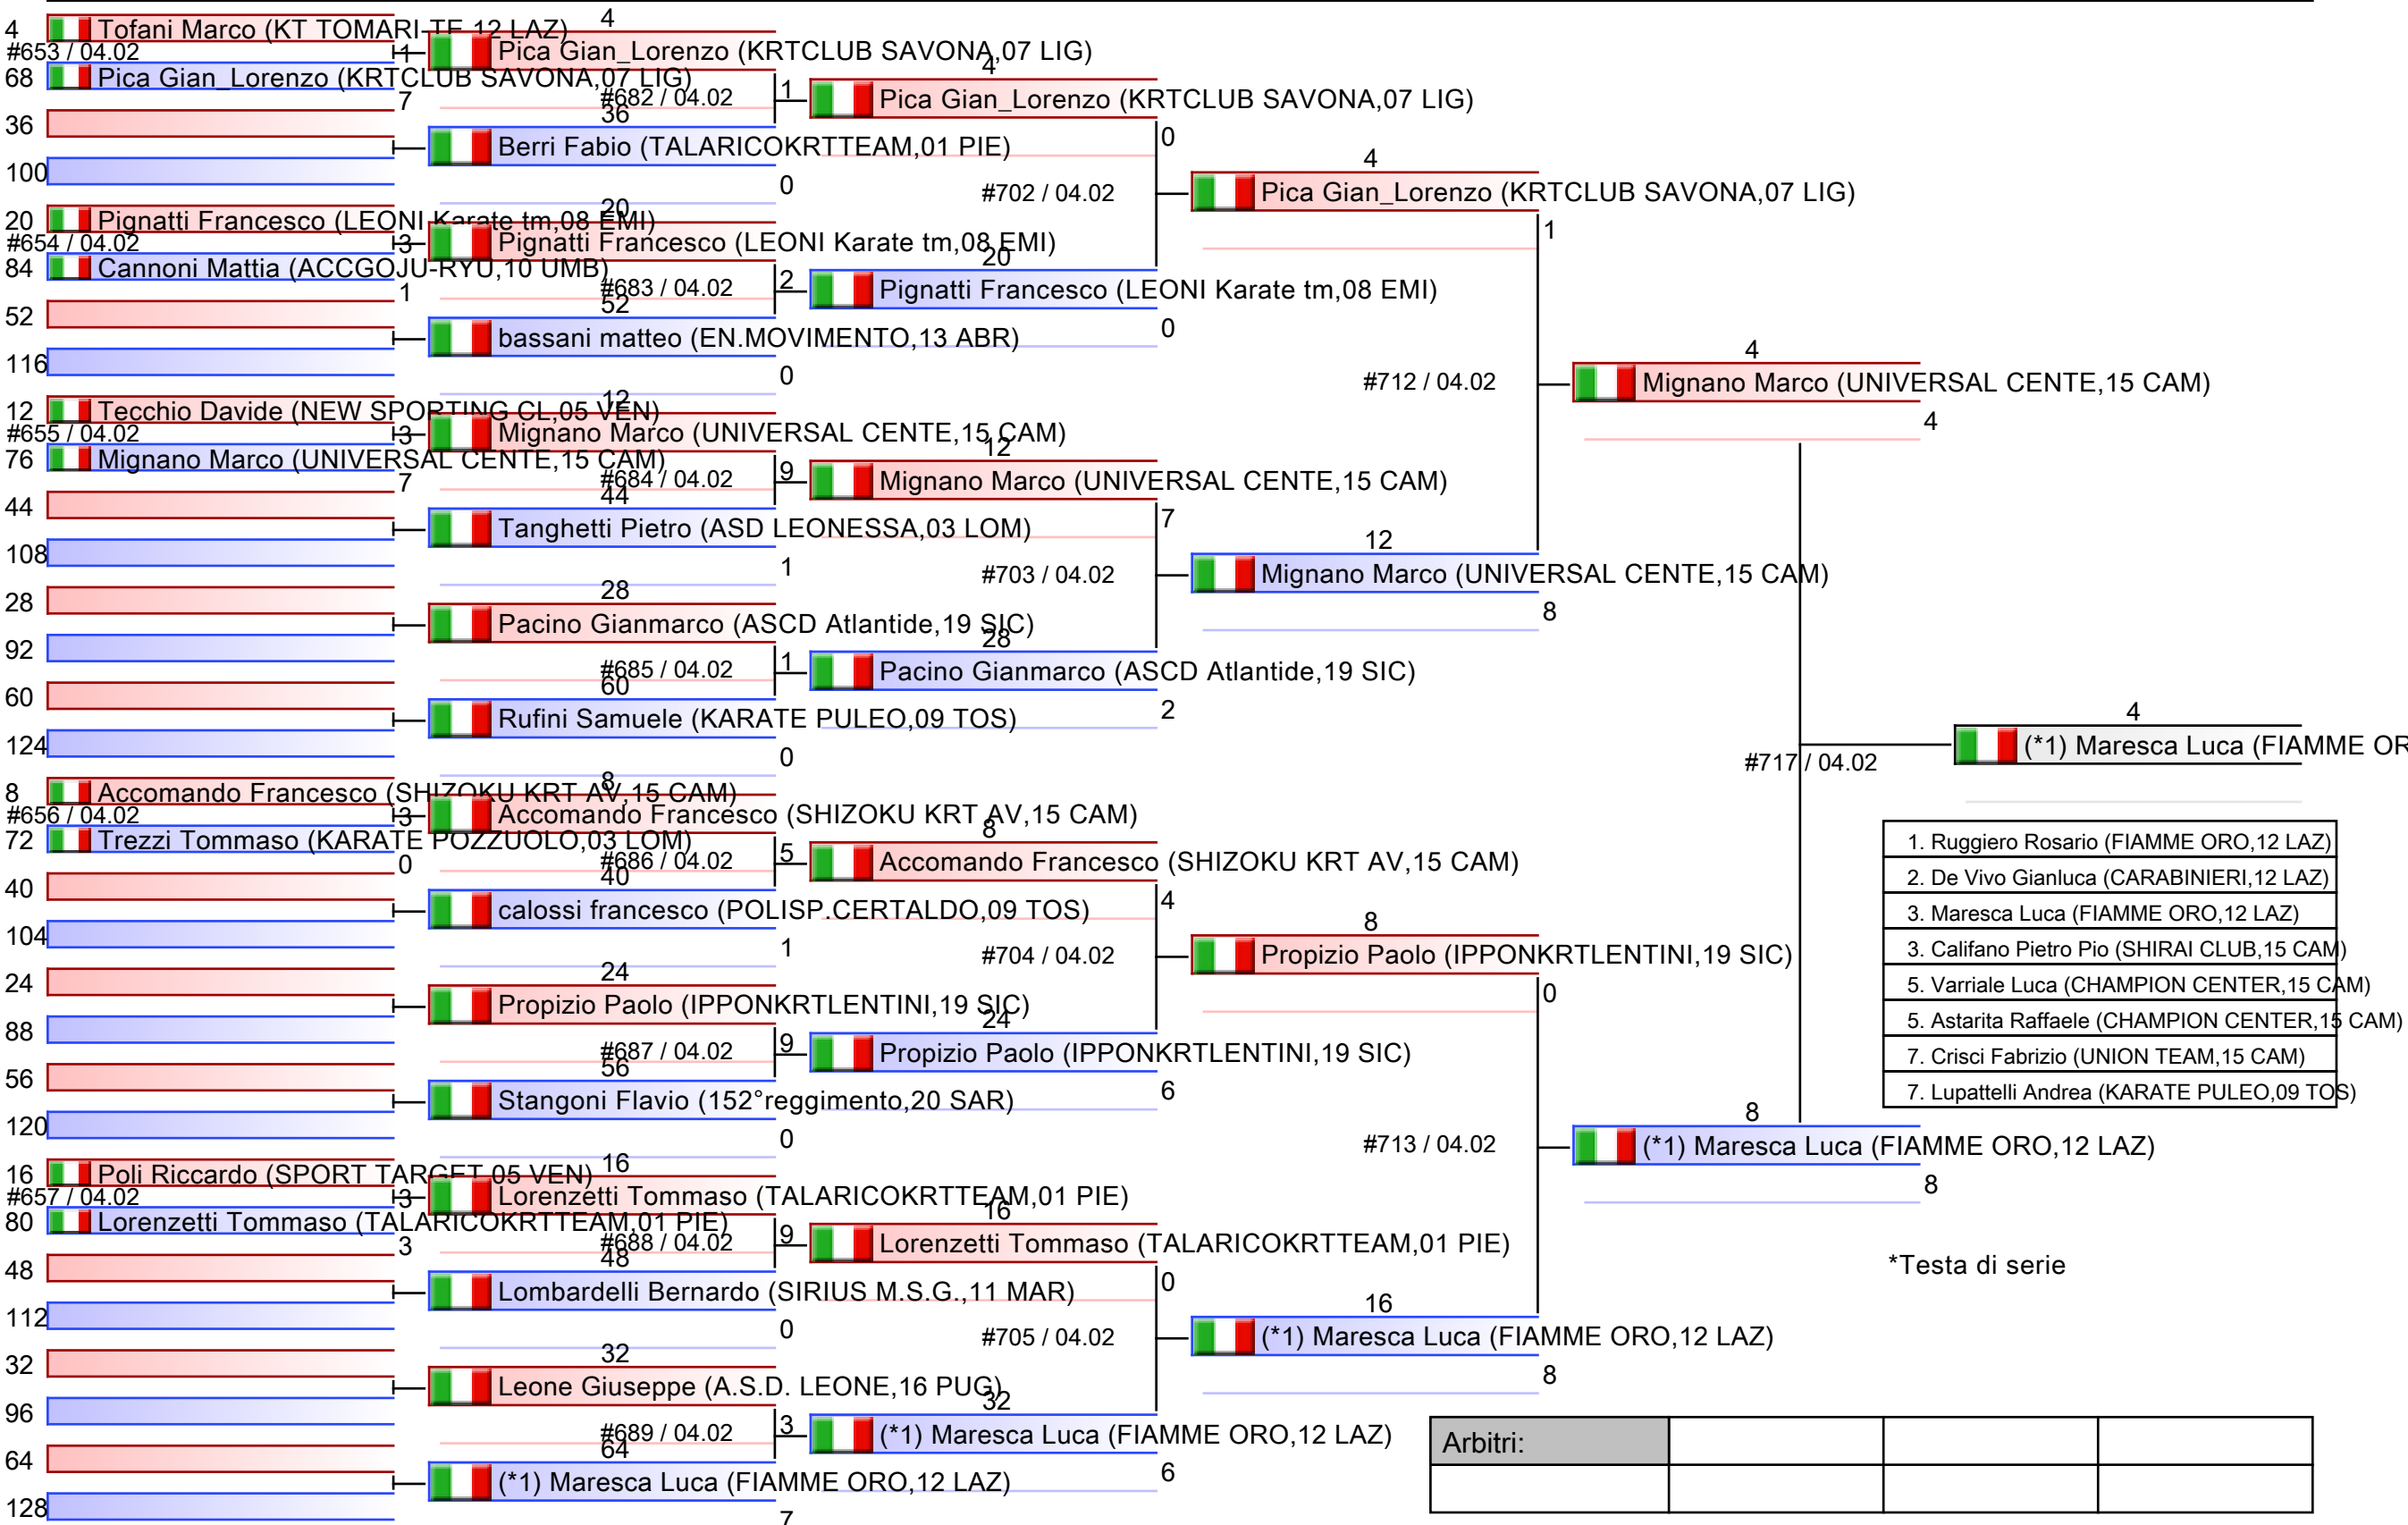

SENIORES M KUMITE 67 KG

KUMITE/KATA - CAMPIONATO ITALIANO SENIORES ASSOLUTO, PalaPellicone - Via della Stazione di Castel Fusano 30, Roma, ITA

Tatami
4/4

Arbitri: