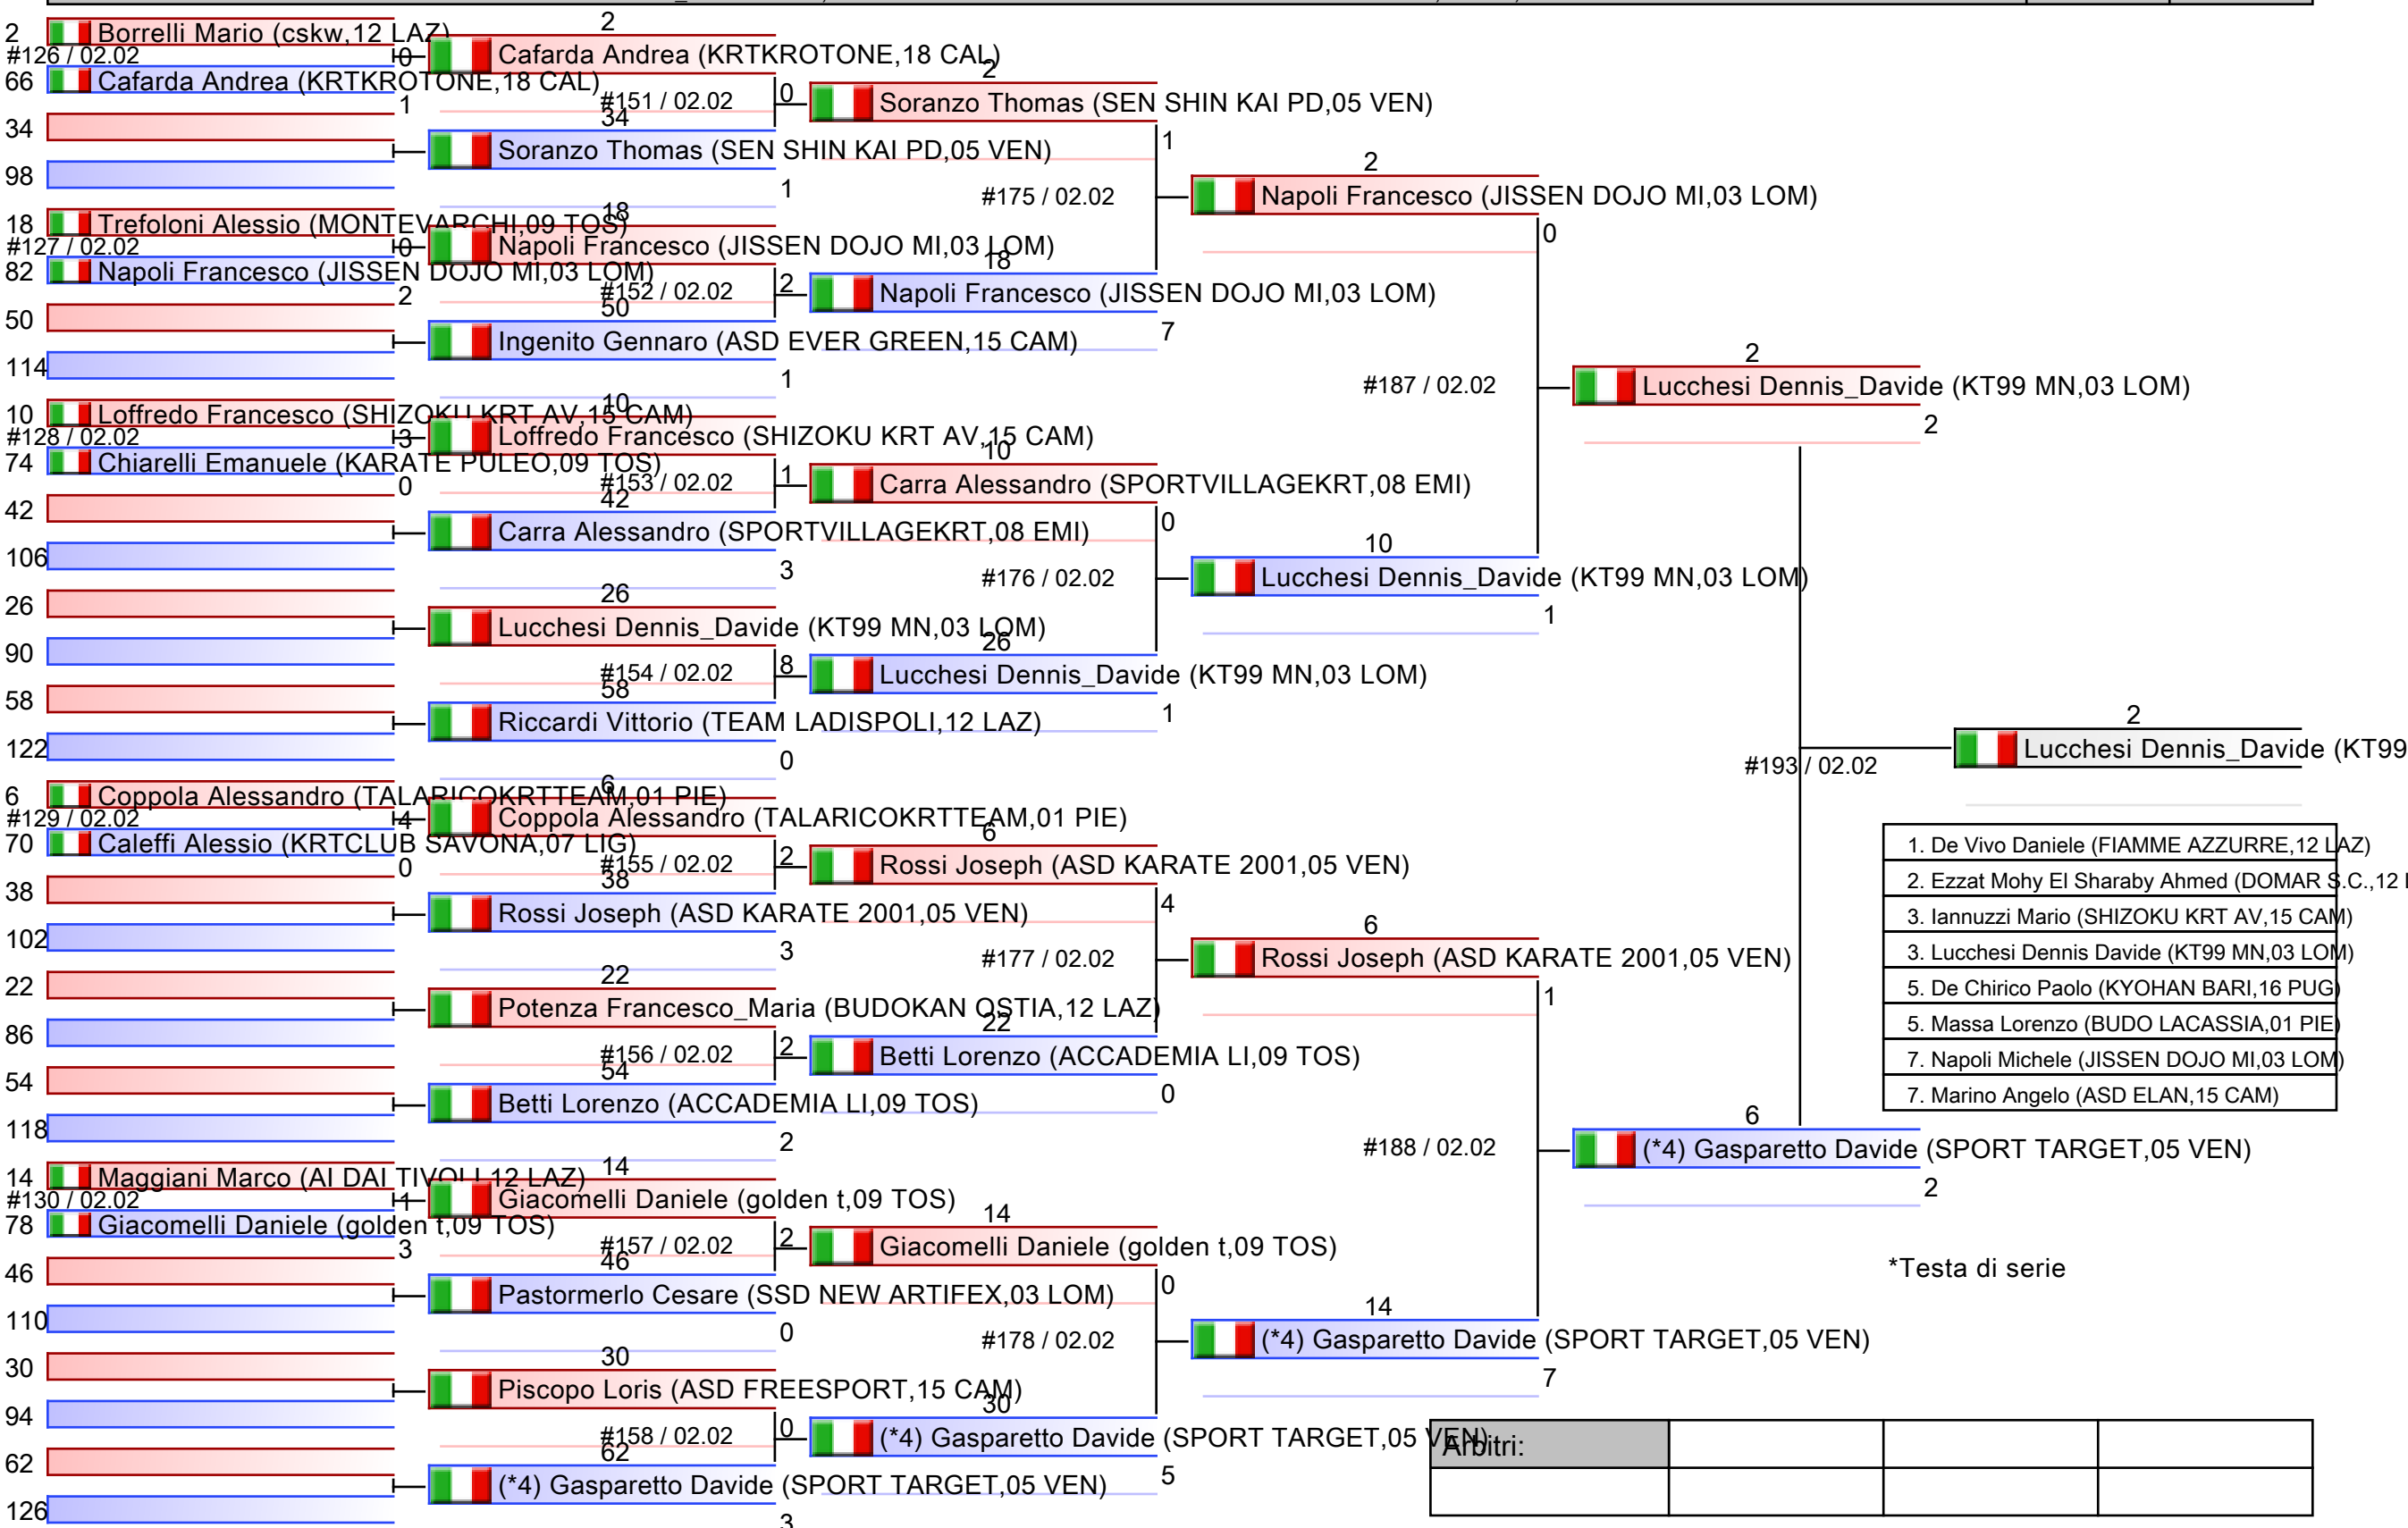

SENIORES M KUMITE 75 KG

KUMITE/KATA - CAMPIONATO ITALIANO SENIORES ASSOLUTO, PalaPellicone - Via della Stazione di Castel Fusano 30, Roma, ITA

Tatami 3/4
Tabelloni - Pool