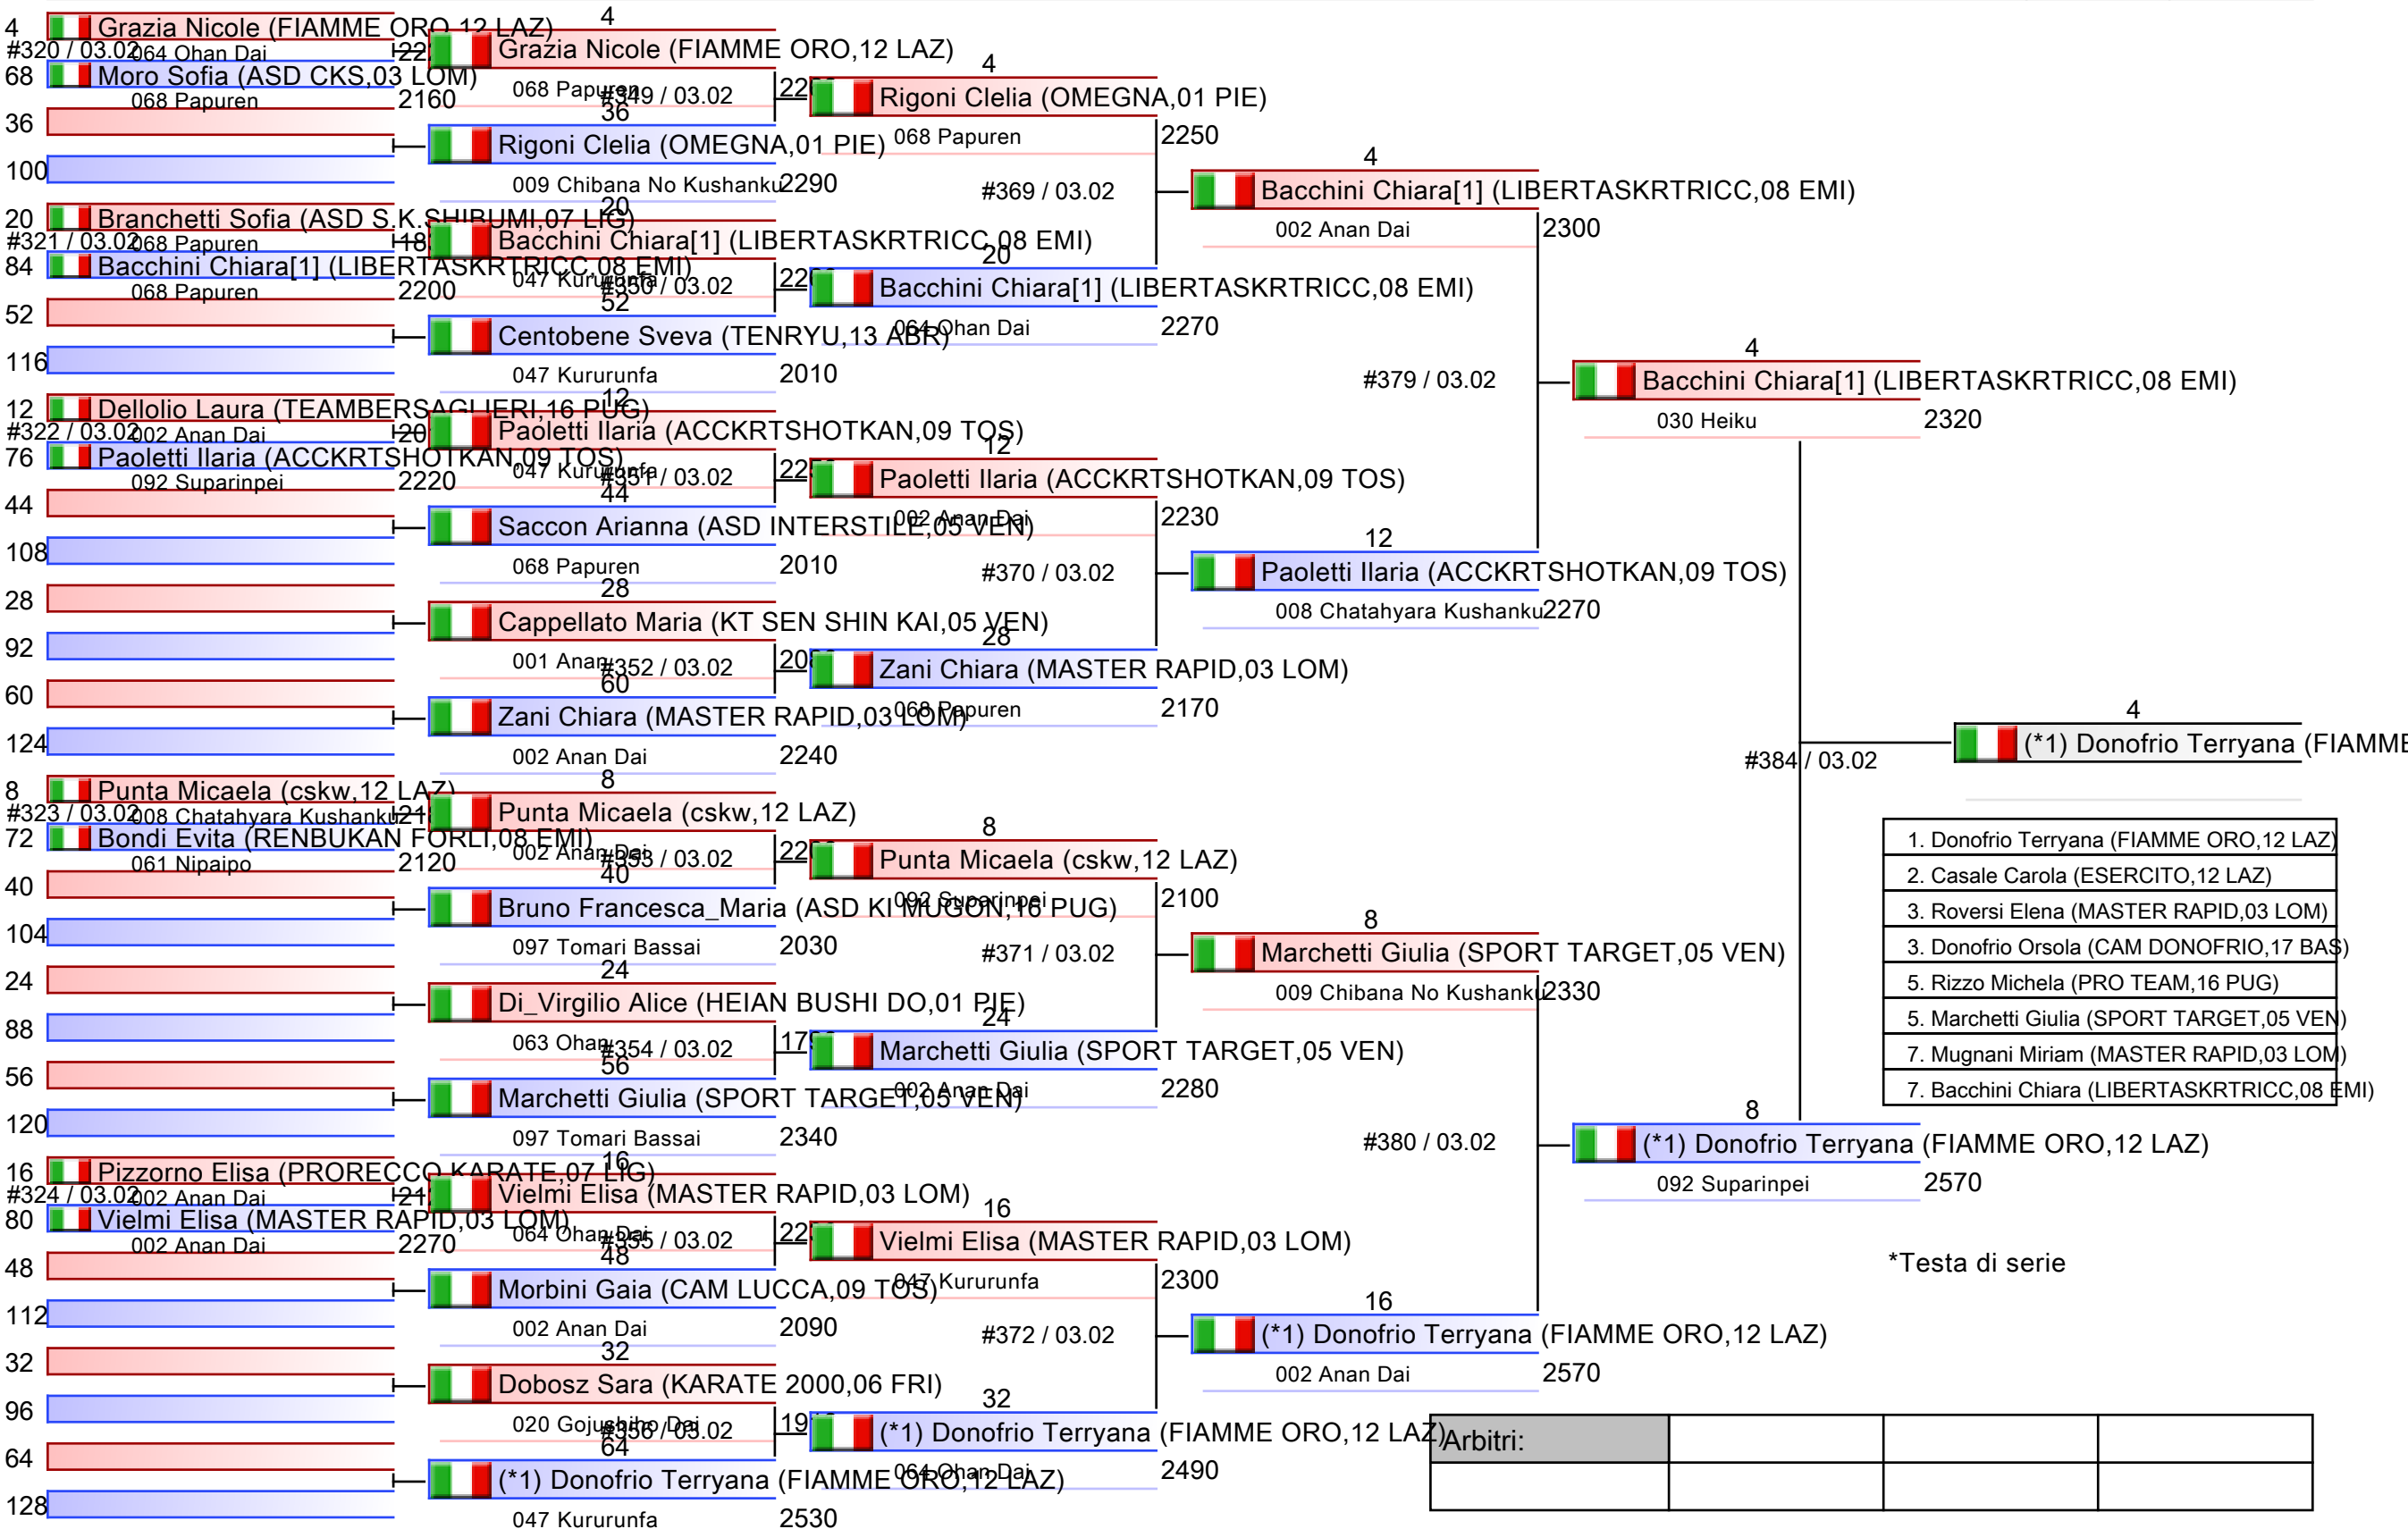

Tatami
Tabelloni - Pool
2/4

1. Donofrio Terryana (FIAMME ORO,12 LAZ)
2. Casale Carola (ESERCITO,12 LAZ)
3. Roversi Elena (MASTER RAPID,03 LOM)
3. Donofrio Orsola (CAM DONOFRIO,17 BAS)
5. Rizzo Michela (PRO TEAM,16 PUG)
5. Marchetti Giulia (SPORT TARGET,05 VEN)
7. Mugnani Miriam (MASTER RAPID,03 LOM)
7. Bacchini Chiara (LIBERTASKRTRICC,08 EMI)

*Testa di serie

Arbitri:			

SENIORES F KATA

KUMITE/KATA - CAMPIONATO ITALIANO SENIORES ASSOLUTO, PalaPellicone - Via della Stazione di Castel Fusano 30, Roma, ITA

Tatami
Tabelloni - Pool
3/4

SENIORES F KATA

KUMITE/KATA - CAMPIONATO ITALIANO SENIORES ASSOLUTO, PalaPellicone - Via della Stazione di Castel Fusano 30, Roma, ITA

Tatami
4/4

SENIORES F KUMITE 50 KG

KUMITE/KATA - CAMPIONATO ITALIANO SENIORES ASSOLUTO, PalaPellicone - Via della Stazione di Castel Fusano 30, Roma, ITA