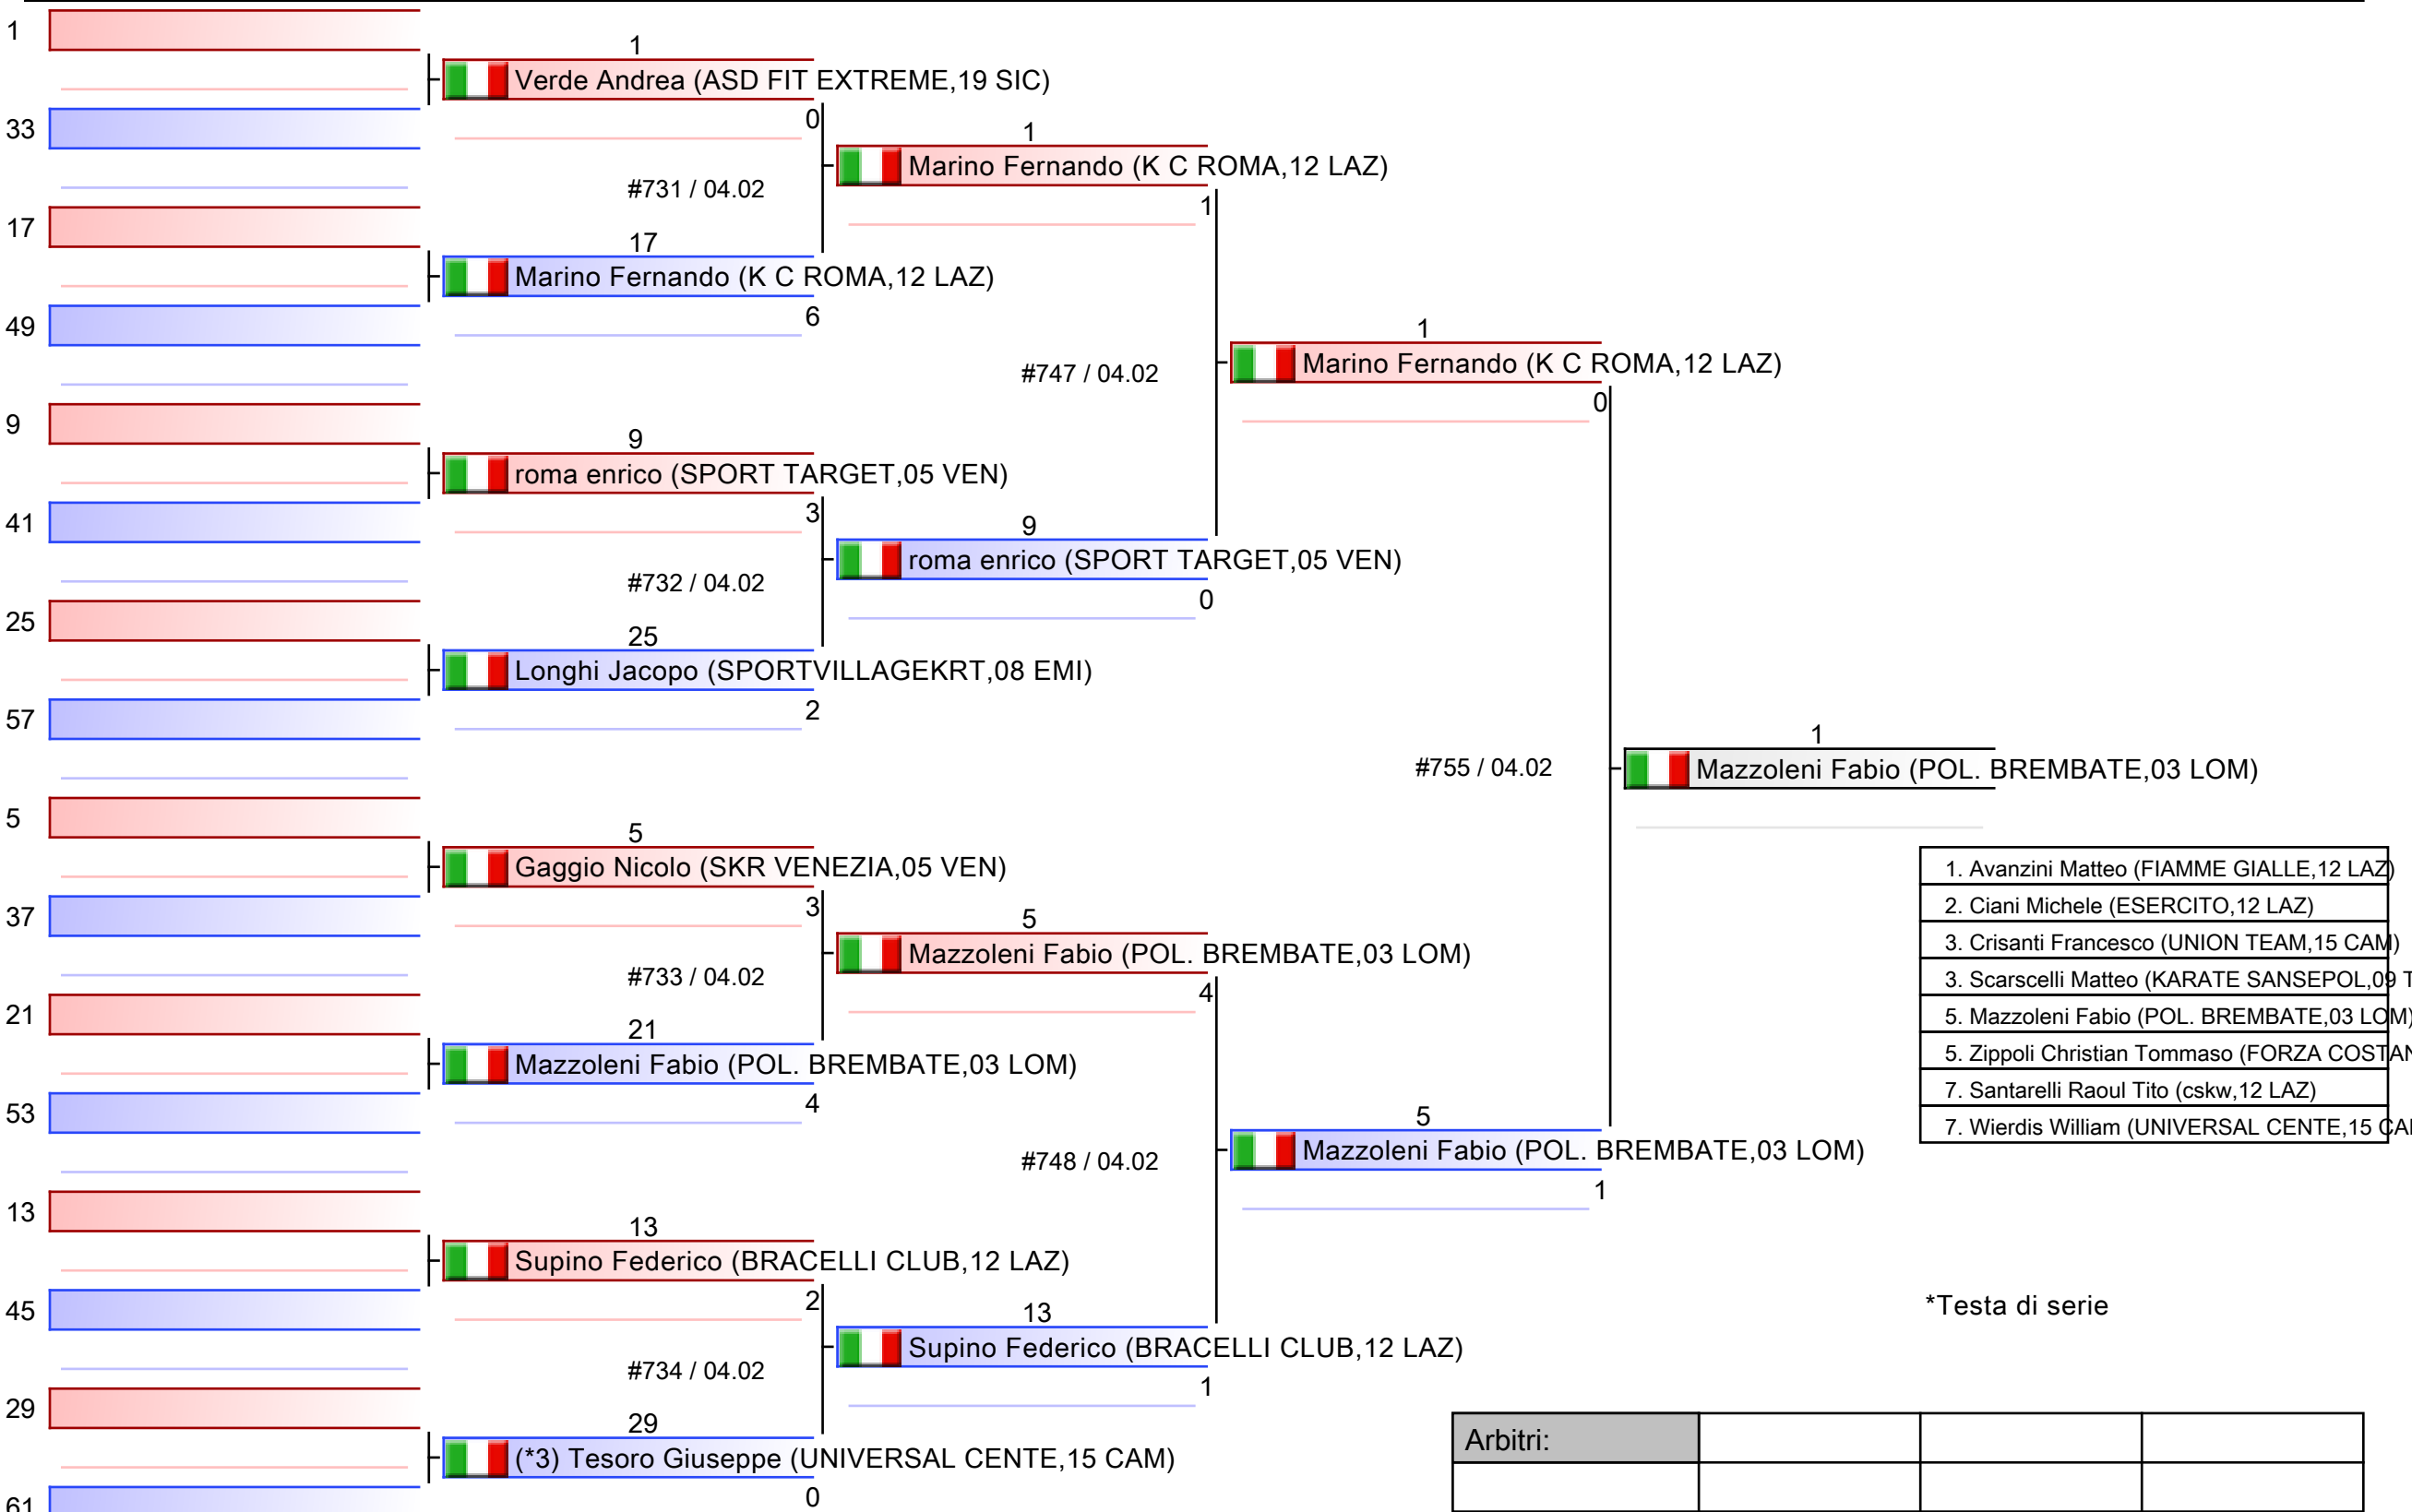

KUMITE/KATA - CAMPIONATO ITALIANO SENIORES ASSOLUTO, PalaPellicone - Via della Stazione di Castel Fusano 30, Roma, ITA

Tatami
Tabelloni - Pool
4/4

- | |
|--|
| 1. Minardi Andrea (TALARICOKRTTEAM,01 PIE) |
| 2. Fiore Matteo (FIAMME GIALLE,12 LAZ) |
| 3. Bini Gabriele (Machintosh Club,09 TOS) |
| 3. Martina Michele (FIAMME ORO,12 LAZ) |
| 5. Rifugio Lorenzo (MASTER RAPID,03 LOM) |
| 5. Vivalda Simone (TALARICOKRTTEAM,01 PIE) |
| 7. Del Seppia Pietro (golden t,09 TOS) |
| 7. Melano Alberto (GINNASTICA TO,01 PIE) |

*Testa di serie

Arbitri:			

SENIORES M KUMITE 94 KG

KUMITE/KATA - CAMPIONATO ITALIANO SENIORES ASSOLUTO, PalaPellicone - Via della Stazione di Castel Fusano 30, Roma, ITA

Tatami

Tabelloni - Pool

1/4

SENIORES M KUMITE 94 KG

KUMITE/KATA - CAMPIONATO ITALIANO SENIORES ASSOLUTO, PalaPellicone - Via della Stazione di Castel Fusano 30, Roma, ITA

Tatami

Tabelloni - Pool

2/4

1. Avanzini Matteo (FIAMME GIALLE, 12 LAZ)
2. Ciani Michele (ESERCITO, 12 LAZ)
3. Crisanti Francesco (UNION TEAM, 15 CAM)
3. Scarscelli Matteo (KARATE SANSEPOL, 09 TOS)
5. Mazzoleni Fabio (POL. BREMBATE, 03 LOM)
5. Zippoli Christian Tommaso (FORZA COSTANZA, C)
7. Santarelli Raoul Tito (csw, 12 LAZ)
7. Wierdis William (UNIVERSAL CENTE, 15 CAM)