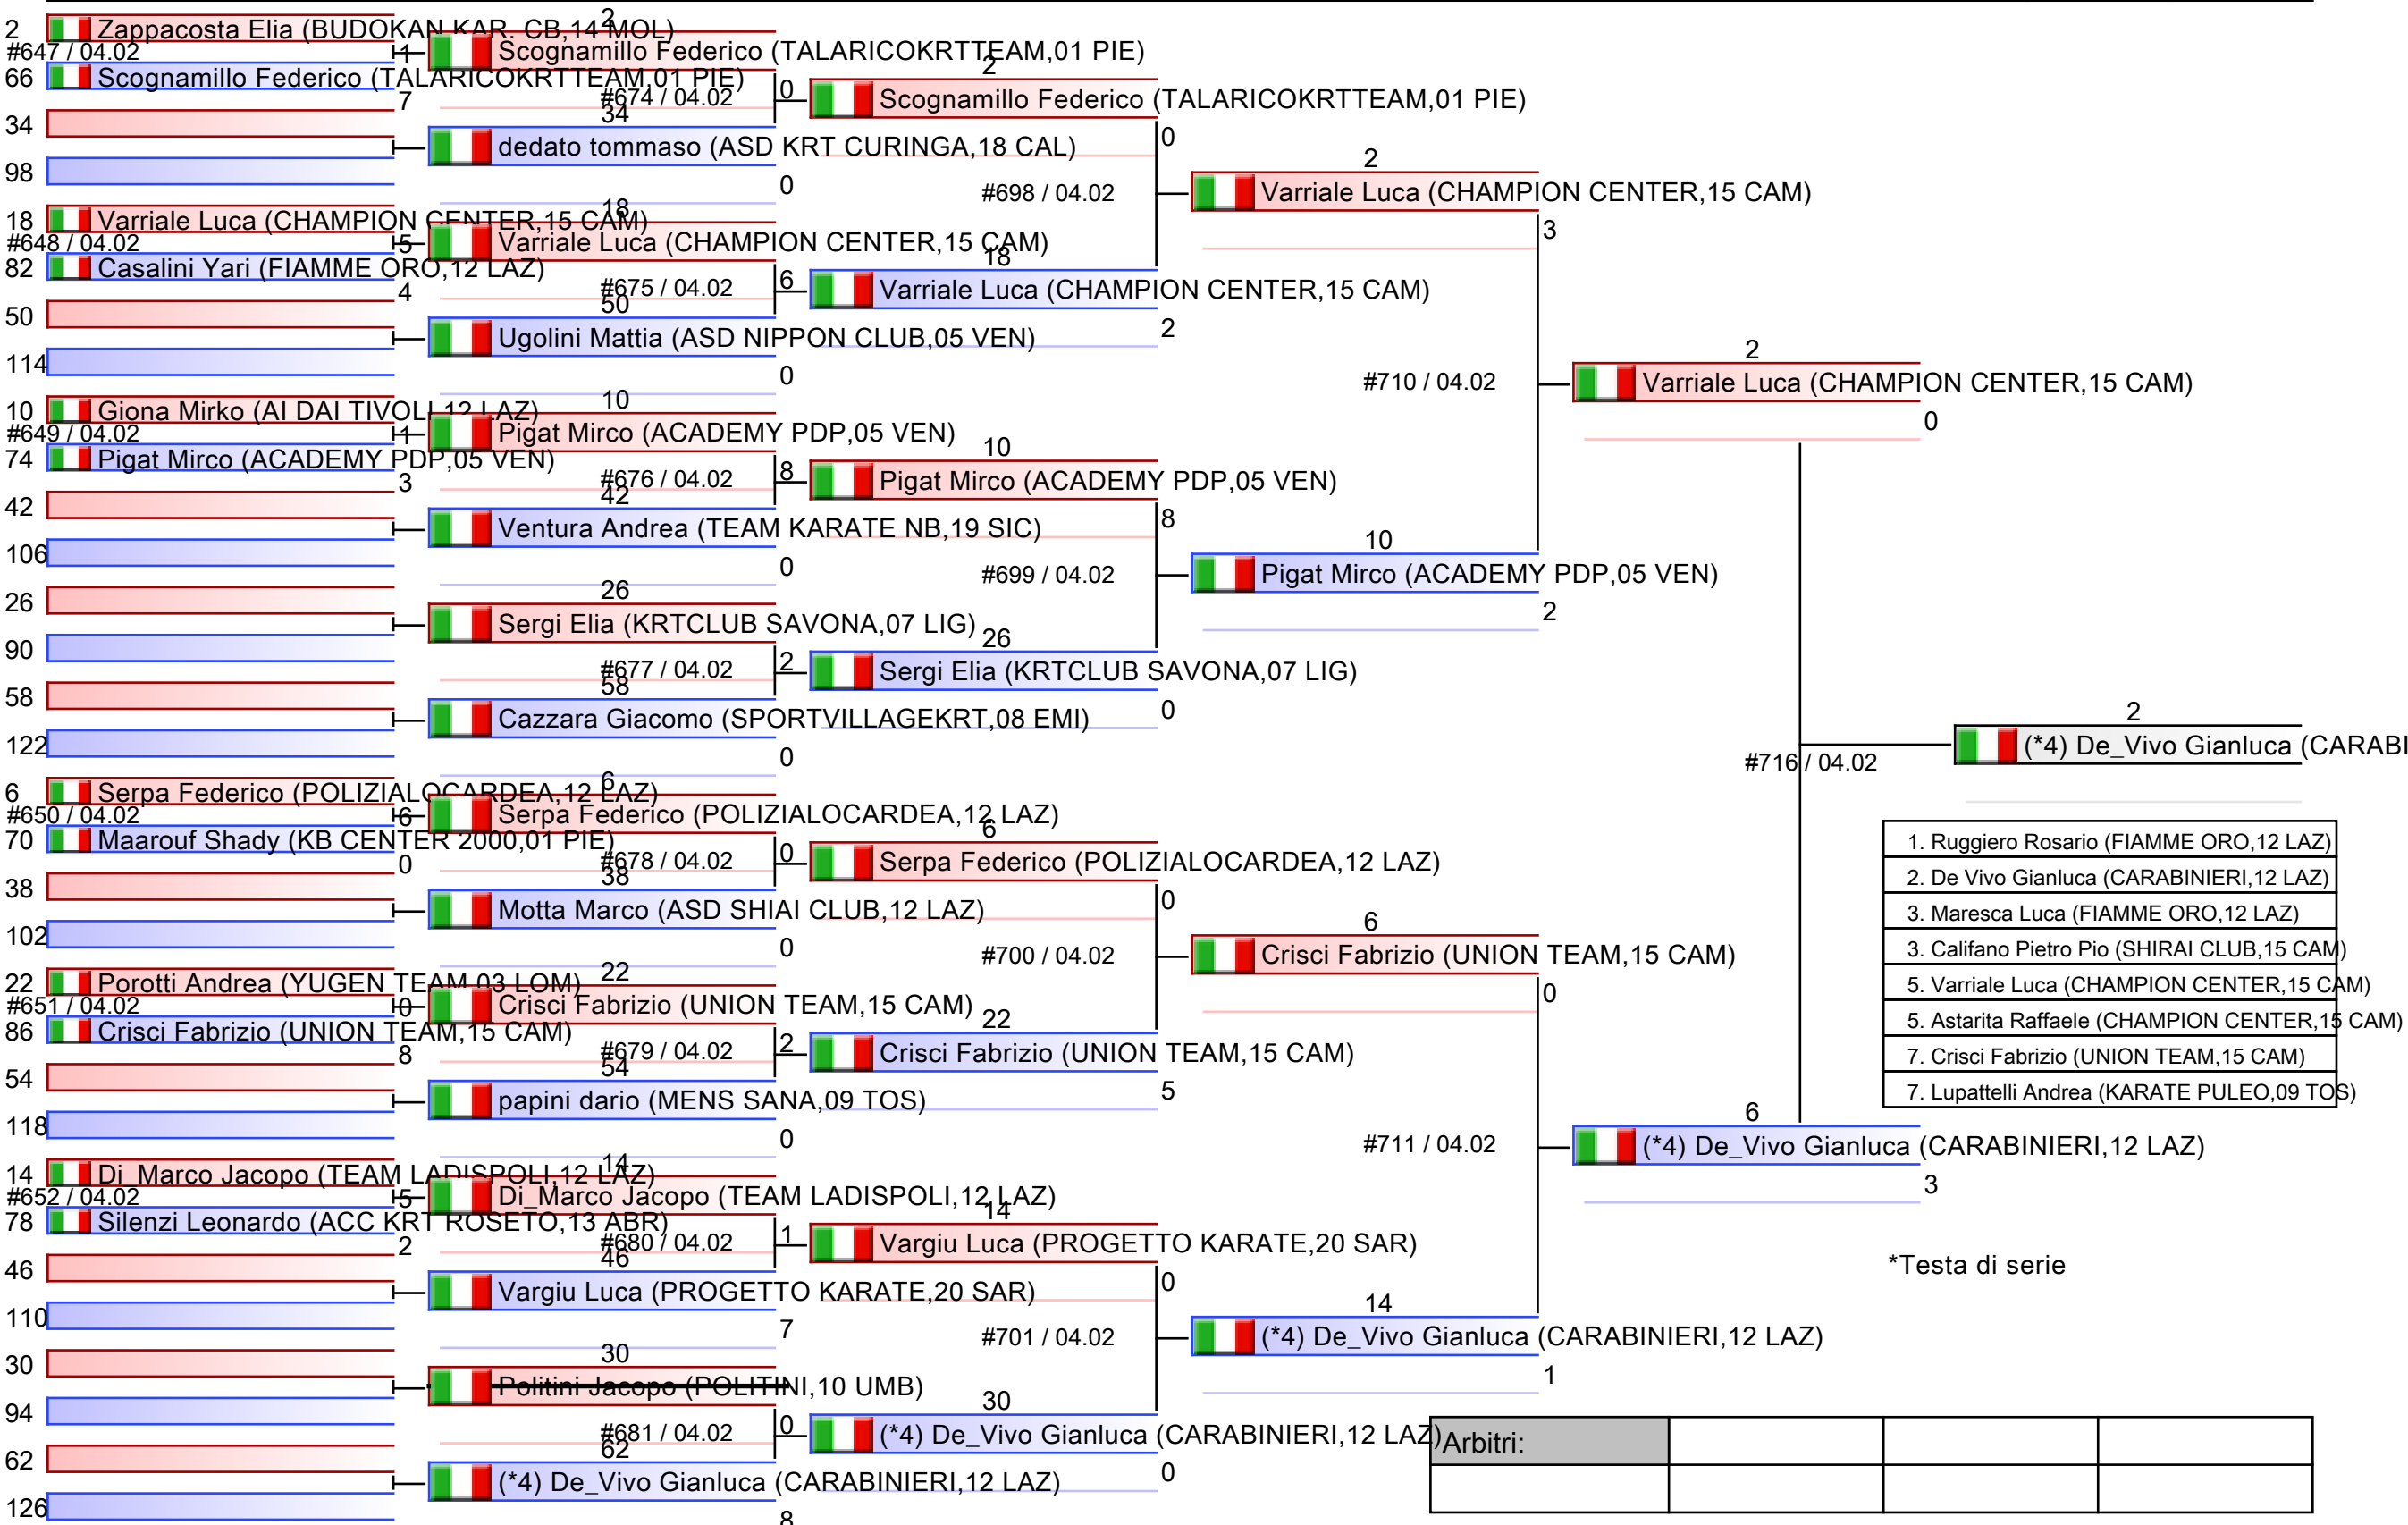

KUMITE/KATA - CAMPIONATO ITALIANO SENIORES ASSOLUTO, PalaPellicone - Via della Stazione di Castel Fusano 30, Roma, ITA

Tatami Tabelloni - Pool
2/4

SENIORES M KUMITE 67 KG

KUMITE/KATA - CAMPIONATO ITALIANO SENIORES ASSOLUTO, PalaPellicone - Via della Stazione di Castel Fusano 30, Roma, ITA

Tatami
Tabelloni - Pool
3/4

- | |
|--|
| 1. Ruggiero Rosario (FIAMME ORO, 12 LAZ) |
| 2. De Vivo Gianluca (CARABINIERI, 12 LAZ) |
| 3. Maresca Luca (FIAMME ORO, 12 LAZ) |
| 3. Califano Pietro Pio (SHIRAI CLUB, 15 CAM) |
| 5. Varriale Luca (CHAMPION CENTER, 15 CAM) |
| 5. Astarita Raffaele (CHAMPION CENTER, 15 CAM) |
| 7. Crisci Fabrizio (UNION TEAM, 15 CAM) |
| 7. Lupattelli Andrea (KARATE PULEO, 09 TOS) |