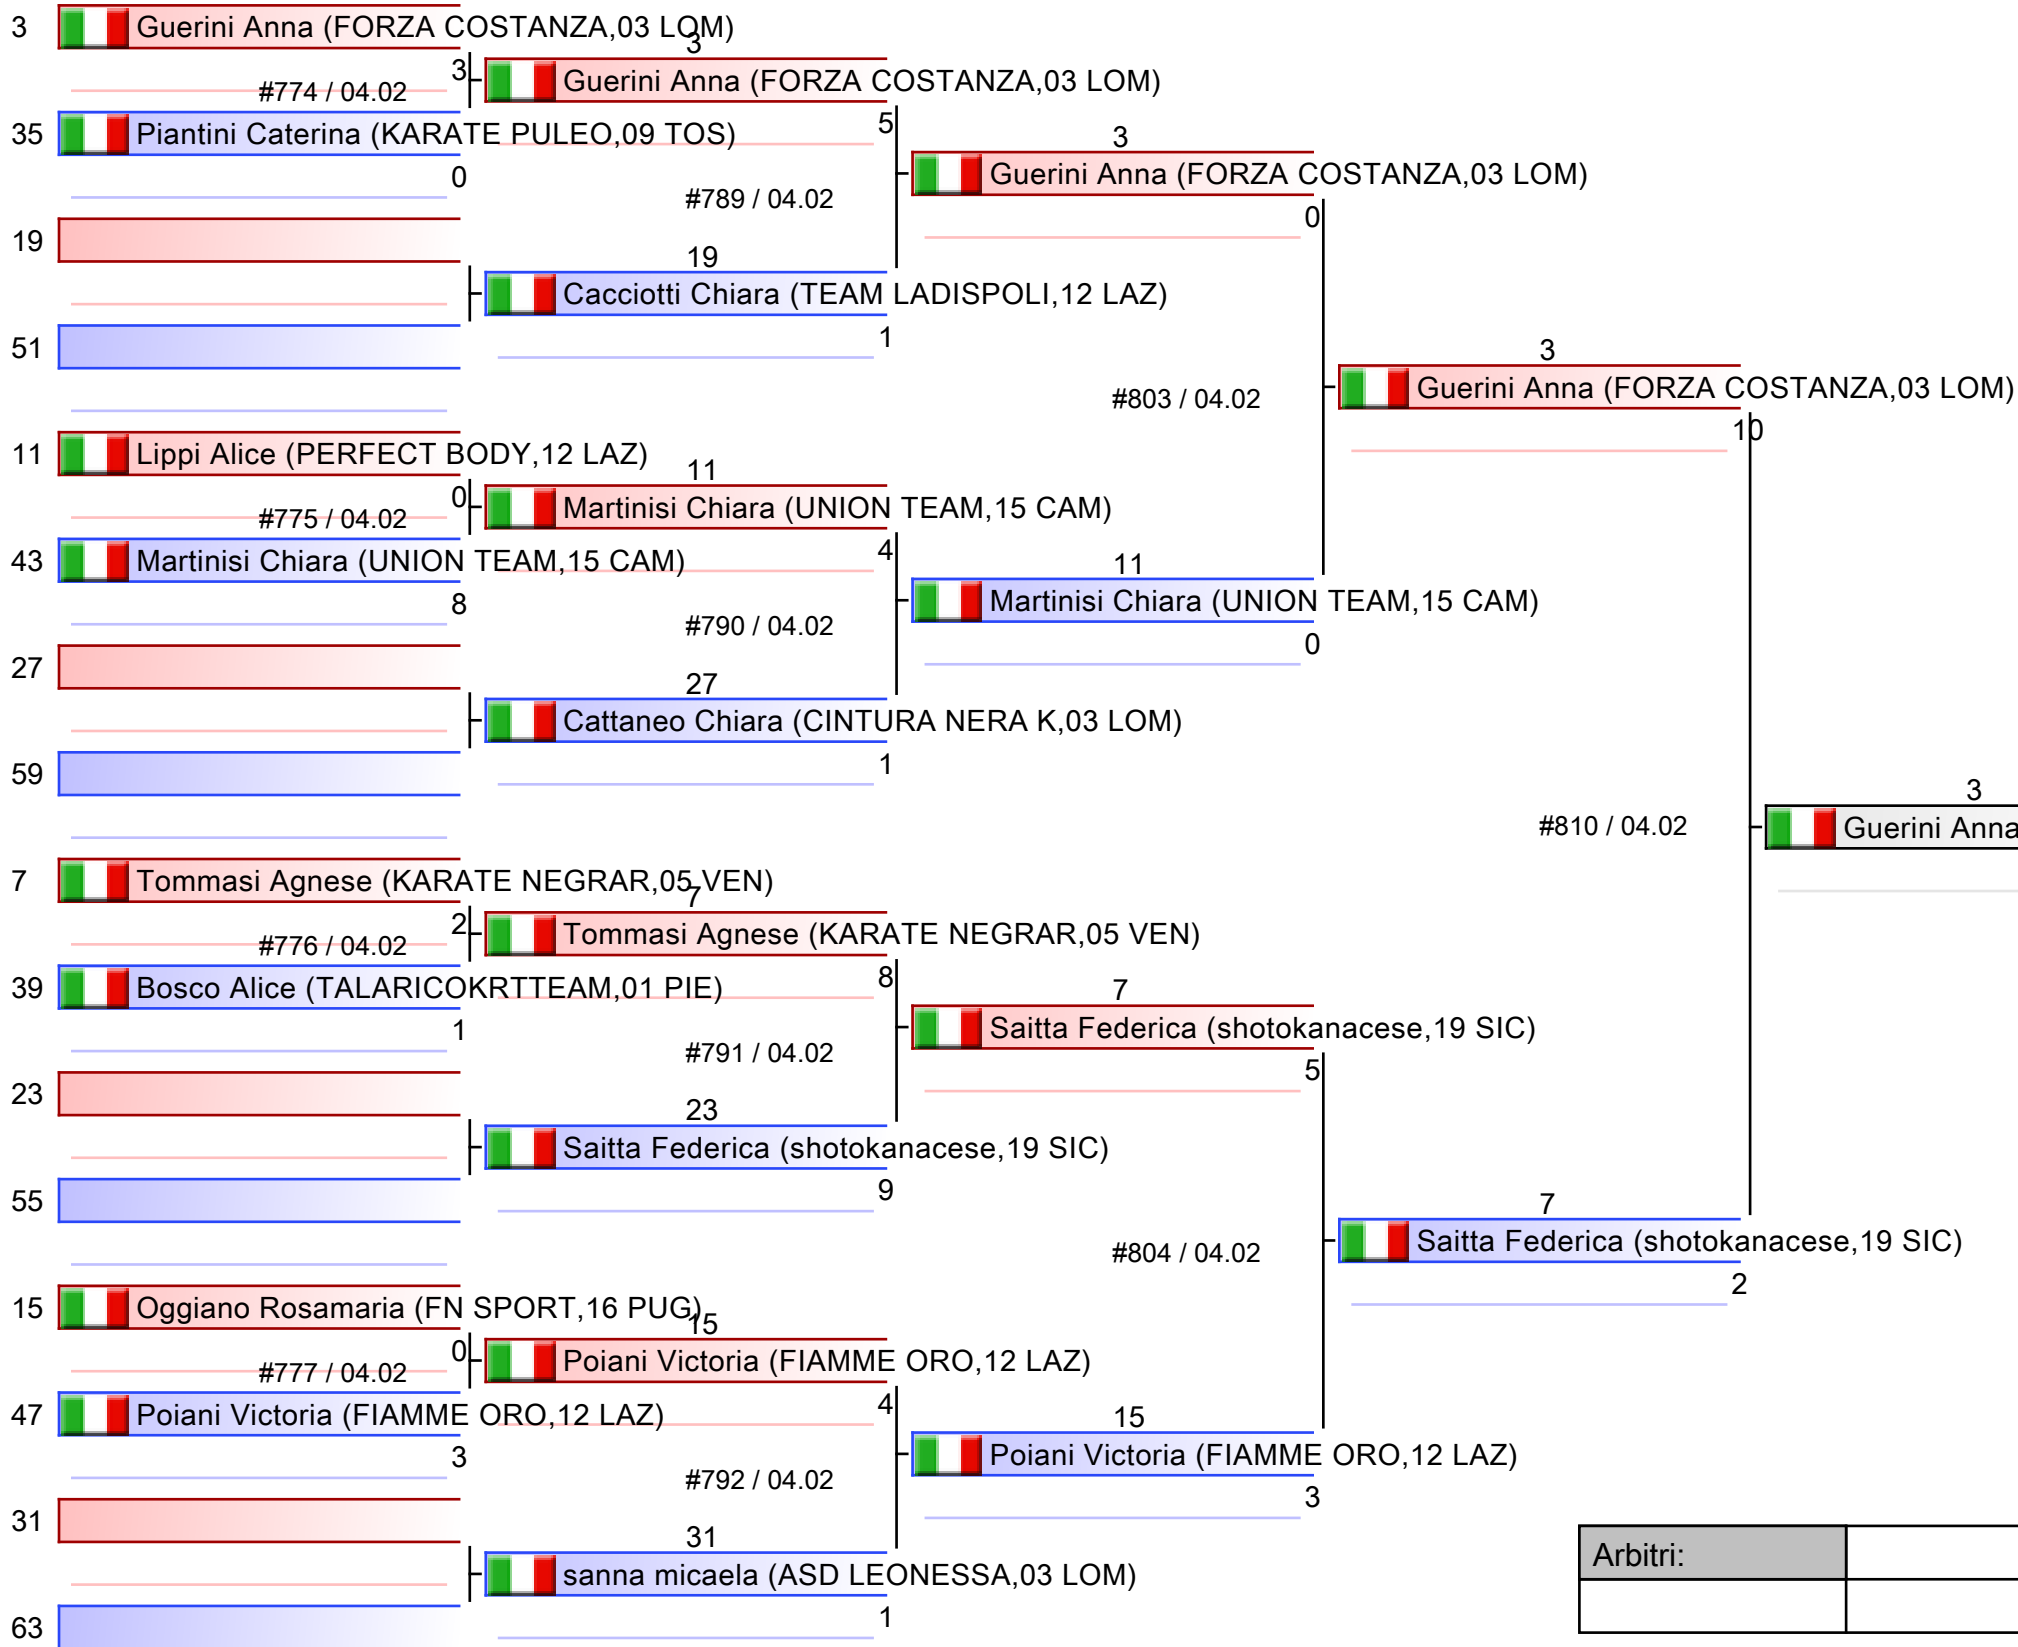

*Testa di serie

Arbitri:			

SENIORES F KUMITE 55 KG

KUMITE/KATA - CAMPIONATO ITALIANO SENIORES ASSOLUTO, PalaPellicone - Via della Stazione di Castel Fusano 30, Roma, ITA

Tatami

Tabelloni - Pool

1/4

- 1. Lallo Viola (CARABINIERI, 12 LAZ)
- 2. Guerini Anna (FORZA COSTANZA, 03 LOM)
- 3. Gafforelli Elisa (AVES AQUILA, 03 LOM)
- 3. Massari Cecilia (VALCENO VALTARO, 08 EMI)
- 5. Mancinelli Syria (ESERCITO, 12 LAZ)
- 5. Piantini Caterina (KARATE PULEO, 09 TOS)
- 7. Brunori Veronica (FIAMME AZZURRE, 12 LAZ)
- 7. Saitta Federica (shotokanacese, 19 SIC)

*Testa di serie

Arbitri:			

SENIORES F KUMITE 55 KG

KUMITE/KATA - CAMPIONATO ITALIANO SENIORES ASSOLUTO, PalaPellicone - Via della Stazione di Castel Fusano 30, Roma, ITA

Tatami

Tabelloni - Pool

2/4

- | |
|---|
| 1. Lallo Viola (CARABINIERI,12 LAZ) |
| 2. Guerini Anna (FORZA COSTANZA,03 LOM) |
| 3. Gafforelli Elisa (AVES AQUILA,03 LOM) |
| 3. Massari Cecilia (VALCENO VALTARO,08 EMI) |
| 5. Mancinelli Syria (ESERCITO,12 LAZ) |
| 5. Piantini Caterina (KARATE PULEO,09 TOS) |
| 7. Brunori Veronica (FIAMME AZZURRE,12 LAZ) |
| 7. Saitta Federica (shotokanacese,19 SIC) |

*Testa di serie

Arbitri:			

SENIORES F KUMITE 55 KG

KUMITE/KATA - CAMPIONATO ITALIANO SENIORES ASSOLUTO, PalaPellicone - Via della Stazione di Castel Fusano 30, Roma, ITA

Tatami

Tabelloni - Pool

3/4

- | |
|--|
| 1. Lallo Viola (CARABINIERI, 12 LAZ) |
| 2. Guerini Anna (FORZA COSTANZA, 03 LOM) |
| 3. Gafforelli Elisa (AVES AQUILA, 03 LOM) |
| 3. Massari Cecilia (VALCENO VALTARO, 08 EMI) |
| 5. Mancinelli Syria (ESERCITO, 12 LAZ) |
| 5. Piantini Caterina (KARATE PULEO, 09 TOS) |
| 7. Brunori Veronica (FIAMME AZZURRE, 12 LAZ) |
| 7. Saitta Federica (shotokanacese, 19 SIC) |