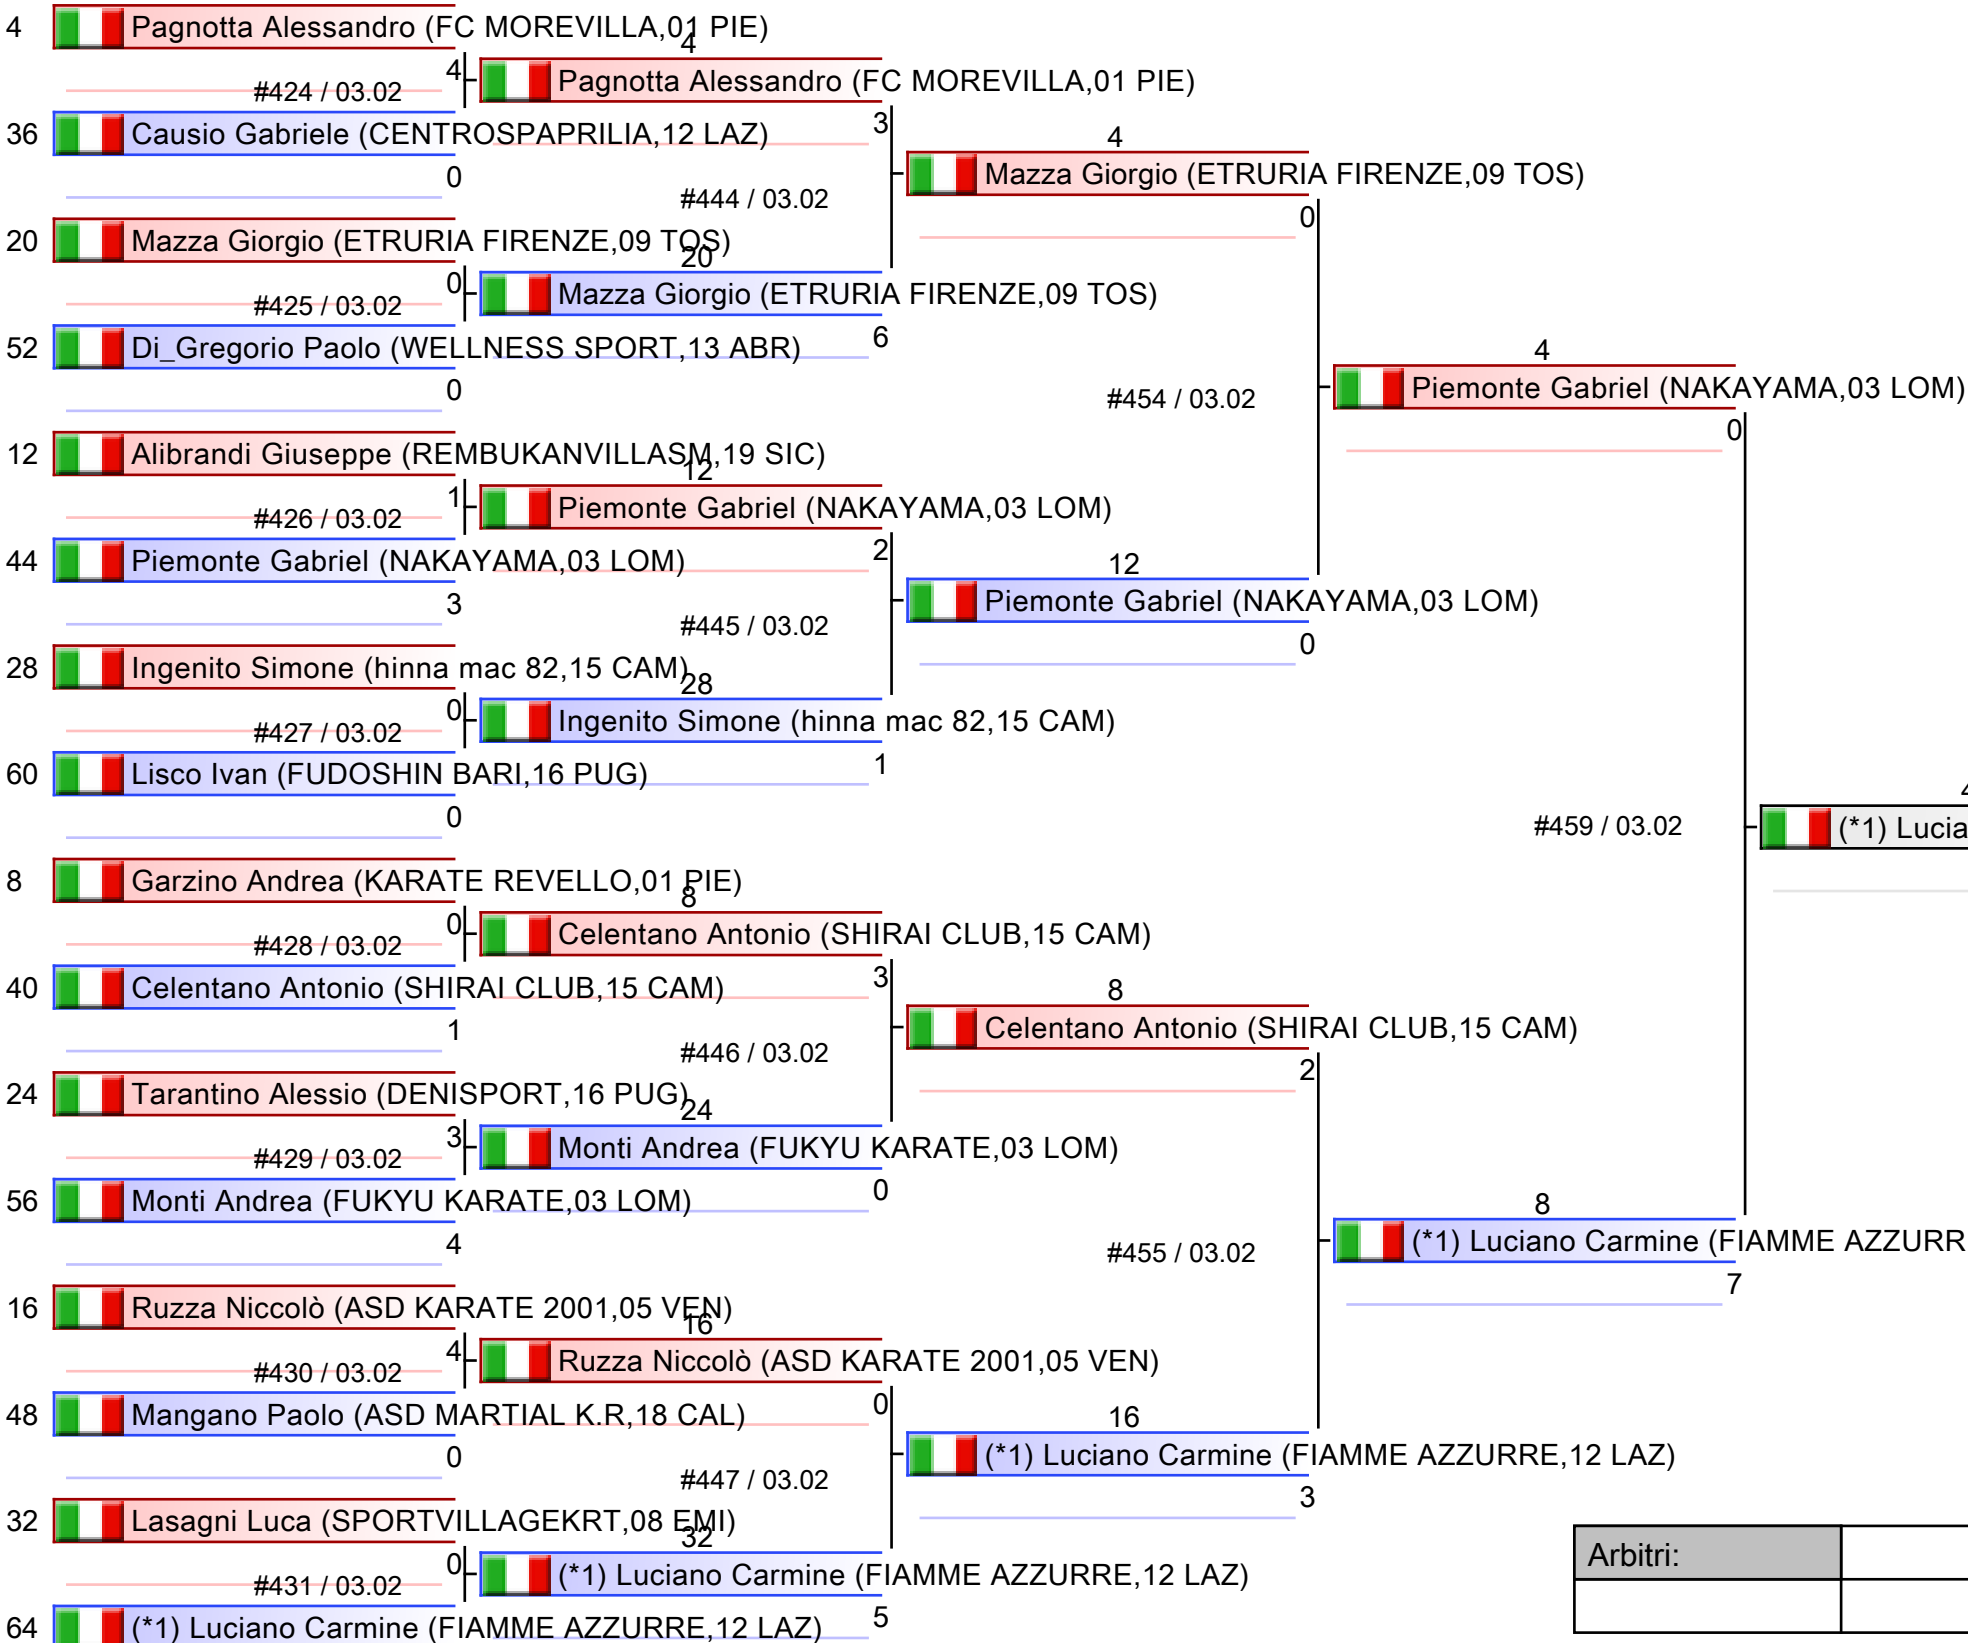

SENIORES M KUMITE 60 KG

KUMITE/KATA - CAMPIONATO ITALIANO SENIORES ASSOLUTO, PalaPellicone - Via della Stazione di Castel Fusano 30, Roma, ITA

Tatami

Tabelloni - Pool

2/4

SENIORES M KUMITE 60 KG

KUMITE/KATA - CAMPIONATO ITALIANO SENIORES ASSOLUTO, PalaPellicone - Via della Stazione di Castel Fusano 30, Roma, ITA

Tatami Tabelloni - Pool
3/4

- Luciano Carmine (FIAMME AZZURRE, 12 LAZ)
- De Falco David (FIAMME ORO, 12 LAZ)
- Pelagalli Matteo (BUDOKAN OSTIA, 12 LAZ)
- Celentano Antonio (SHIRAI CLUB, 15 CAM)
- Pellegrino Mattia (POL. TEVERE, 12 LAZ)
- Giordano Fabrizio (TALARICOKRTTEAM, 01 PIE)
- Gentile Samuele (AVES AQUILA, 03 LOM)
- Piemonte Gabriel (NAKAYAMA, 03 LOM)

*Testa di serie

Arbitri			

SENIORES M KUMITE 60 KG

KUMITE/KATA - CAMPIONATO ITALIANO SENIORES ASSOLUTO, PalaPellicone - Via della Stazione di Castel Fusano 30, Roma, ITA

Tatami
4/4

- 1. Luciano Carmine (FIAMME AZZURRE, 12 LAZ)
- 2. De Falco David (FIAMME ORO, 12 LAZ)
- 3. Pelagalli Matteo (BUDOKAN OSTIA, 12 LAZ)
- 3. Celentano Antonio (SHIRAI CLUB, 15 CAM)
- 5. Pellegrino Mattia (POL. TEVERE, 12 LAZ)
- 5. Giordano Fabrizio (TALARICOKRTTEAM, 01 PIE)
- 7. Gentile Samuele (AVES AQUILA, 03 LOM)
- 7. Piemonte Gabriel (NAKAYAMA, 03 LOM)