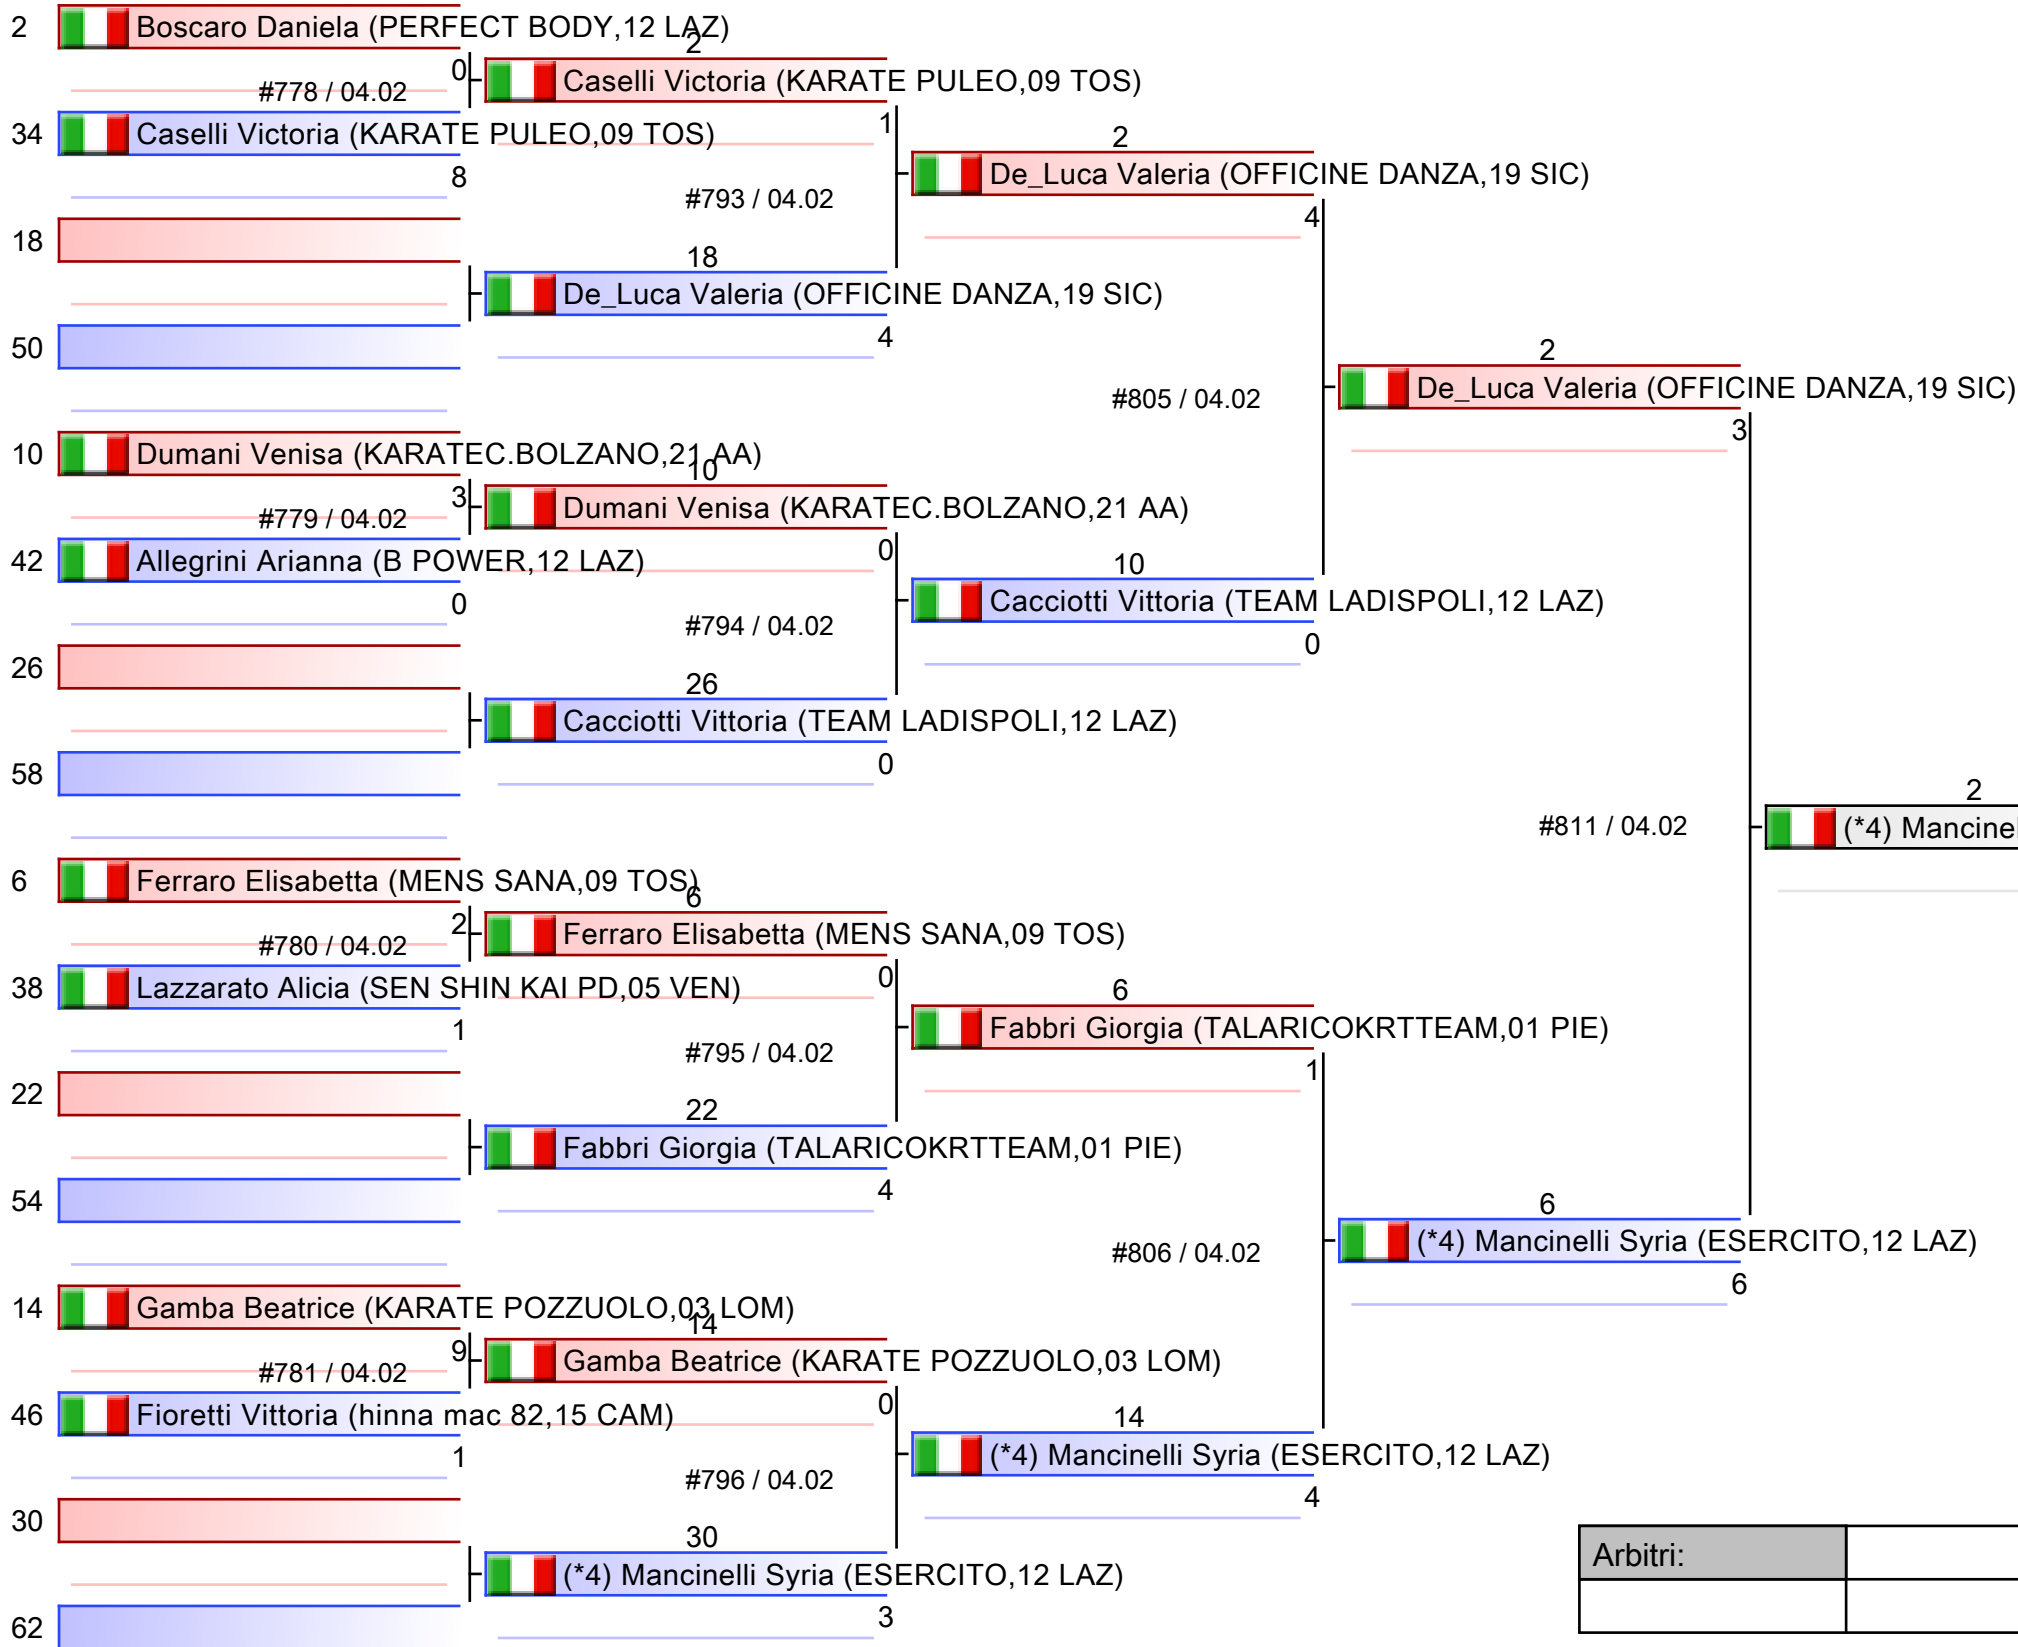

*Testa di serie

Arbitri:			

SENIORES F KUMITE 55 KG

KUMITE/KATA - CAMPIONATO ITALIANO SENIORES ASSOLUTO, PalaPellicone - Via della Stazione di Castel Fusano 30, Roma, ITA

Tatami

Tabelloni - Pool

2/4

- | |
|---|
| 1. Lallo Viola (CARABINIERI,12 LAZ) |
| 2. Guerini Anna (FORZA COSTANZA,03 LOM) |
| 3. Gafforelli Elisa (AVES AQUILA,03 LOM) |
| 3. Massari Cecilia (VALCENO VALTARO,08 EMI) |
| 5. Mancinelli Syria (ESERCITO,12 LAZ) |
| 5. Piantini Caterina (KARATE PULEO,09 TOS) |
| 7. Brunori Veronica (FIAMME AZZURRE,12 LAZ) |
| 7. Saitta Federica (shotokanacese,19 SIC) |

*Testa di serie

Arbitri:			

SENIORES F KUMITE 55 KG

KUMITE/KATA - CAMPIONATO ITALIANO SENIORES ASSOLUTO, PalaPellicone - Via della Stazione di Castel Fusano 30, Roma, ITA

Tatami

Tabelloni - Pool

3/4

- | |
|--|
| 1. Lallo Viola (CARABINIERI, 12 LAZ) |
| 2. Guerini Anna (FORZA COSTANZA, 03 LOM) |
| 3. Gafforelli Elisa (AVES AQUILA, 03 LOM) |
| 3. Massari Cecilia (VALCENO VALTARO, 08 EMI) |
| 5. Mancinelli Syria (ESERCITO, 12 LAZ) |
| 5. Piantini Caterina (KARATE PULEO, 09 TOS) |
| 7. Brunori Veronica (FIAMME AZZURRE, 12 LAZ) |
| 7. Saitta Federica (shotokanacese, 19 SIC) |

*Testa di serie

Arbitri:			

SENIORES F KUMITE 55 KG

KUMITE/KATA - CAMPIONATO ITALIANO SENIORES ASSOLUTO, PalaPellicone - Via della Stazione di Castel Fusano 30, Roma, ITA

Tatami

Tabelloni - Pool

4/4

- | |
|--|
| 1. Lallo Viola (CARABINIERI, 12 LAZ) |
| 2. Guerini Anna (FORZA COSTANZA, 03 LOM) |
| 3. Gafforelli Elisa (AVES AQUILA, 03 LOM) |
| 3. Massari Cecilia (VALCENO VALTARO, 08 EMI) |
| 5. Mancinelli Syria (ESERCITO, 12 LAZ) |
| 5. Piantini Caterina (KARATE PULEO, 09 TOS) |
| 7. Brunori Veronica (FIAMME AZZURRE, 12 LAZ) |
| 7. Saitta Federica (shotokanacese, 19 SIC) |