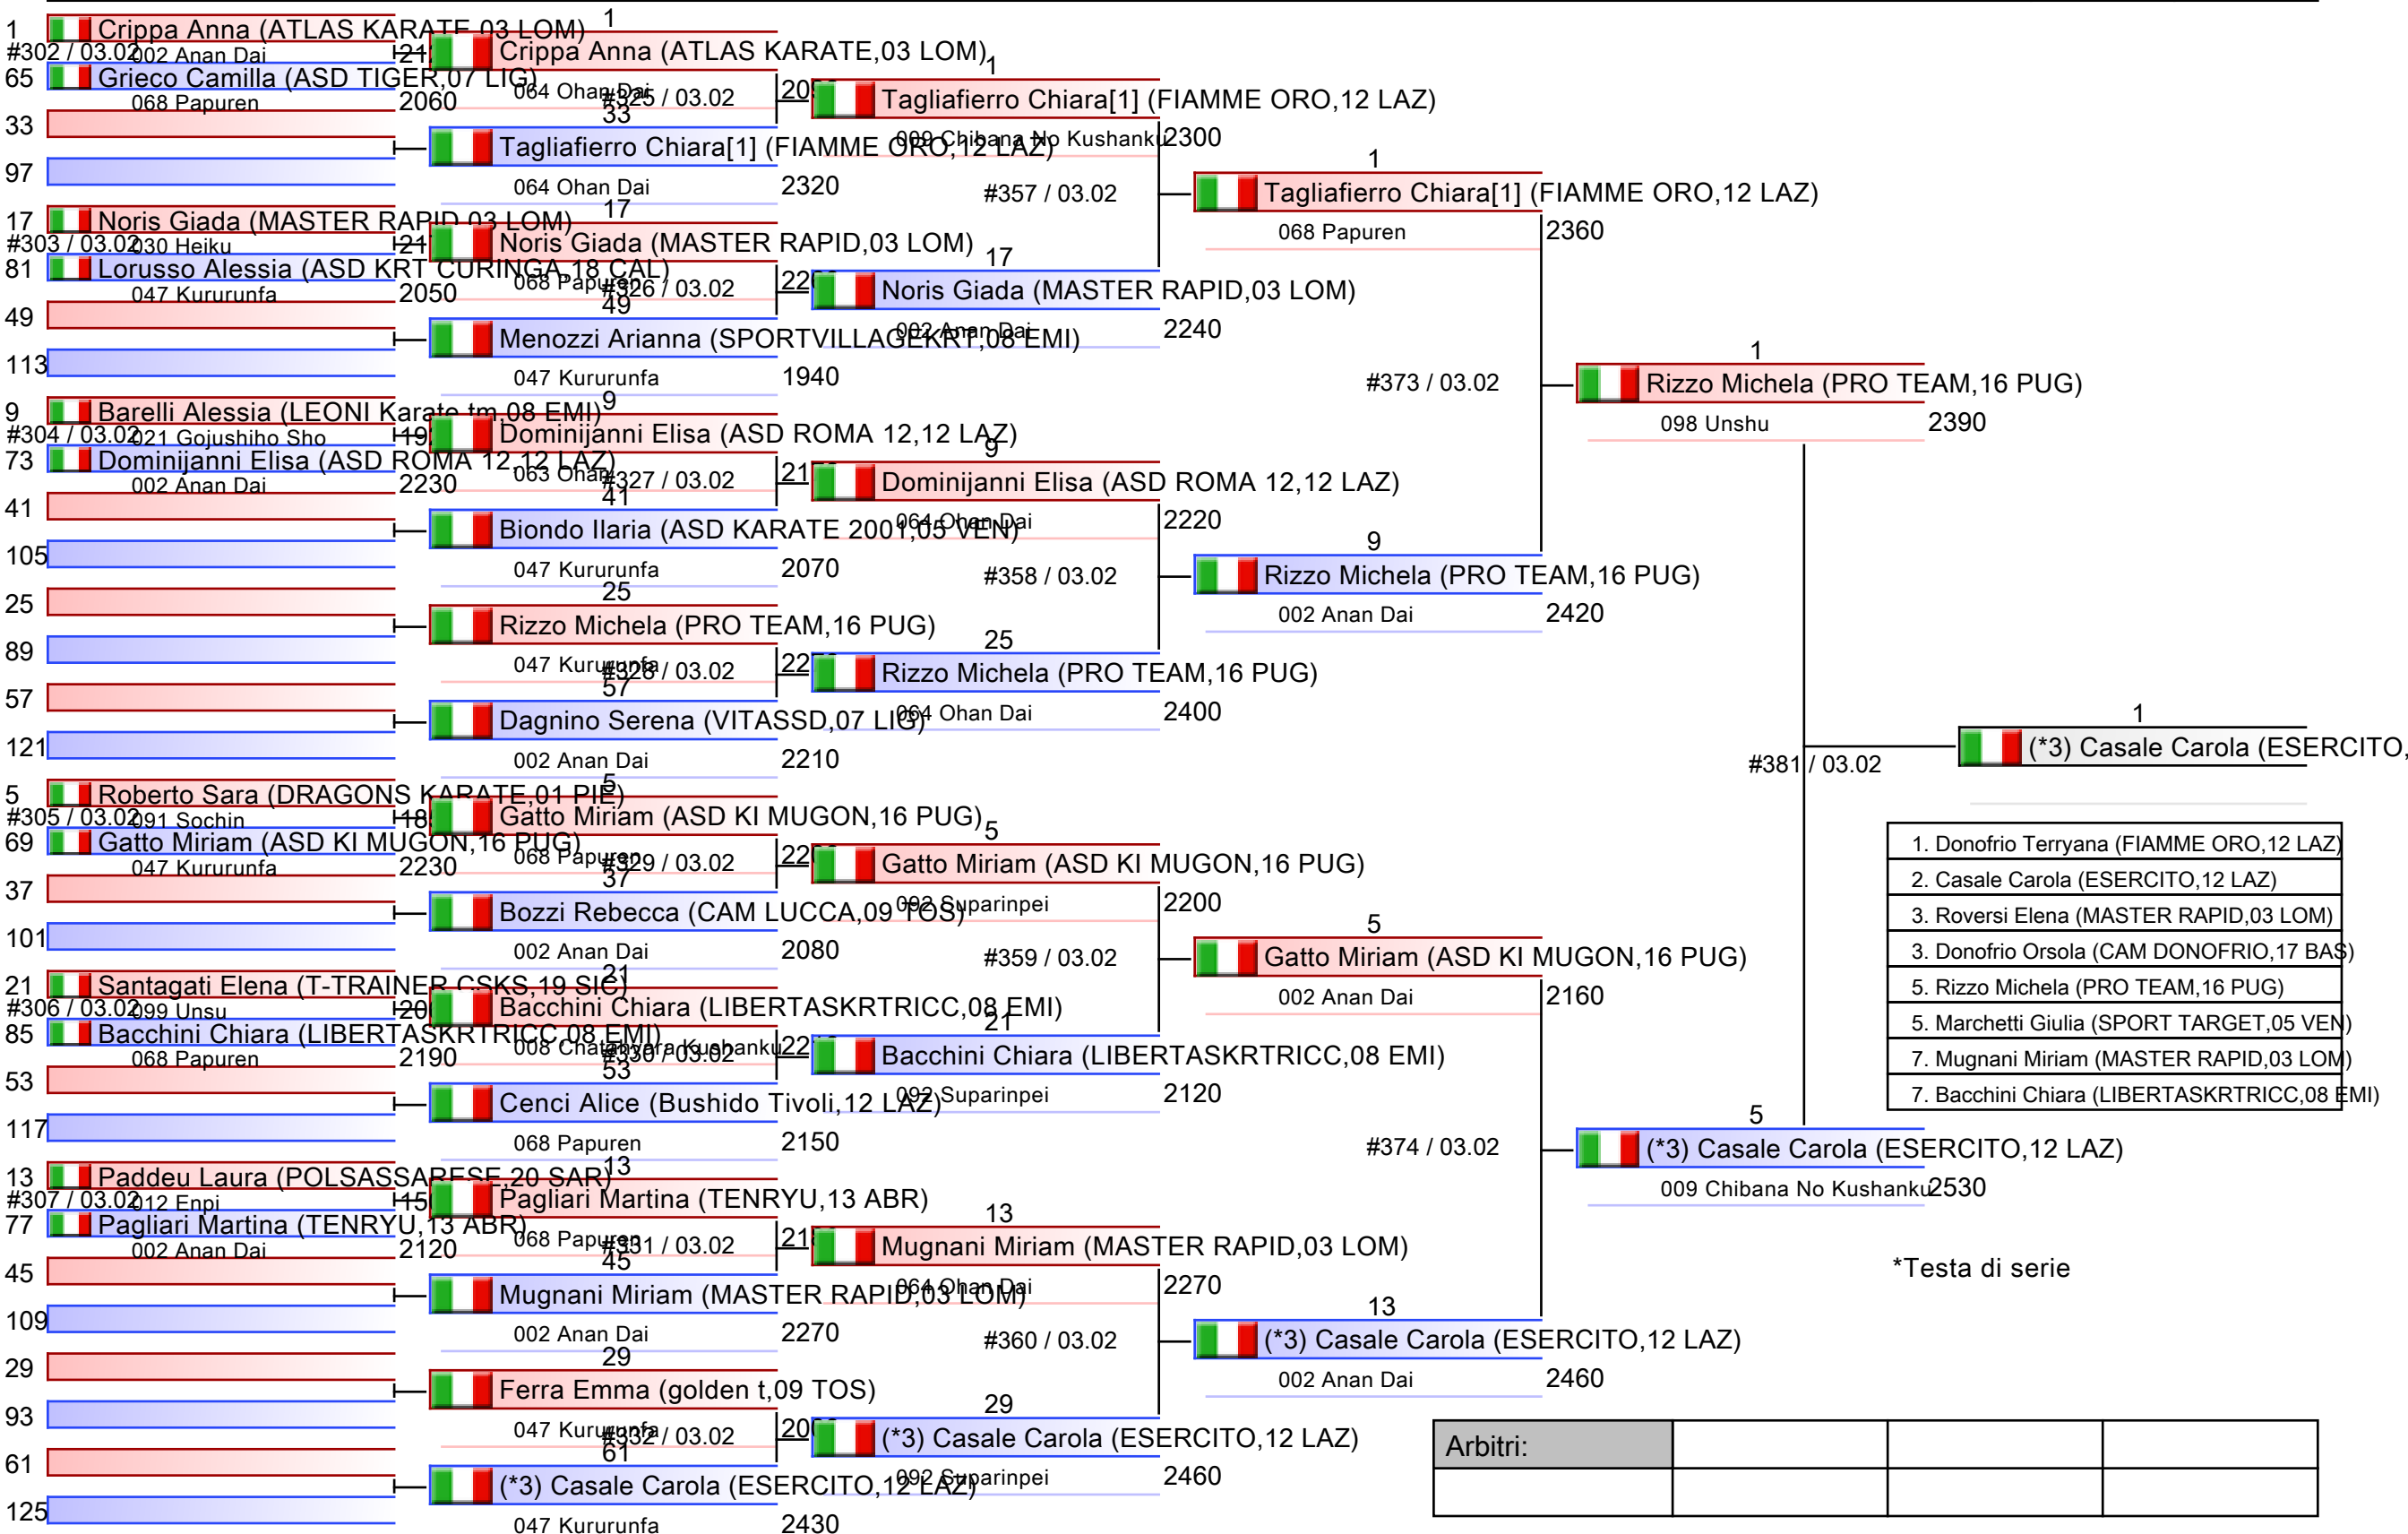

SENIORES F KATA

KUMITE/KATA - CAMPIONATO ITALIANO SENIORES ASSOLUTO, PalaPellicone - Via della Stazione di Castel Fusano 30, Roma, ITA

Tatami
Tabelloni - Pool
1/4

SENIORES F KATA

KUMITE/KATA - CAMPIONATO ITALIANO SENIORES ASSOLUTO, PalaPellicone - Via della Stazione di Castel Fusano 30, Roma, ITA

Tatami
Tabelloni - Pool
2/4

1. Donofrio Terryana (FIAMME ORO,12 LAZ)
2. Casale Carola (ESERCITO,12 LAZ)
3. Roversi Elena (MASTER RAPID,03 LOM)
3. Donofrio Orsola (CAM DONOFRIO,17 BAS)
5. Rizzo Michela (PRO TEAM,16 PUG)
5. Marchetti Giulia (SPORT TARGET,05 VEN)
7. Mugnani Miriam (MASTER RAPID,03 LOM)
7. Bacchini Chiara (LIBERTASKRTRICC,08 EMI)