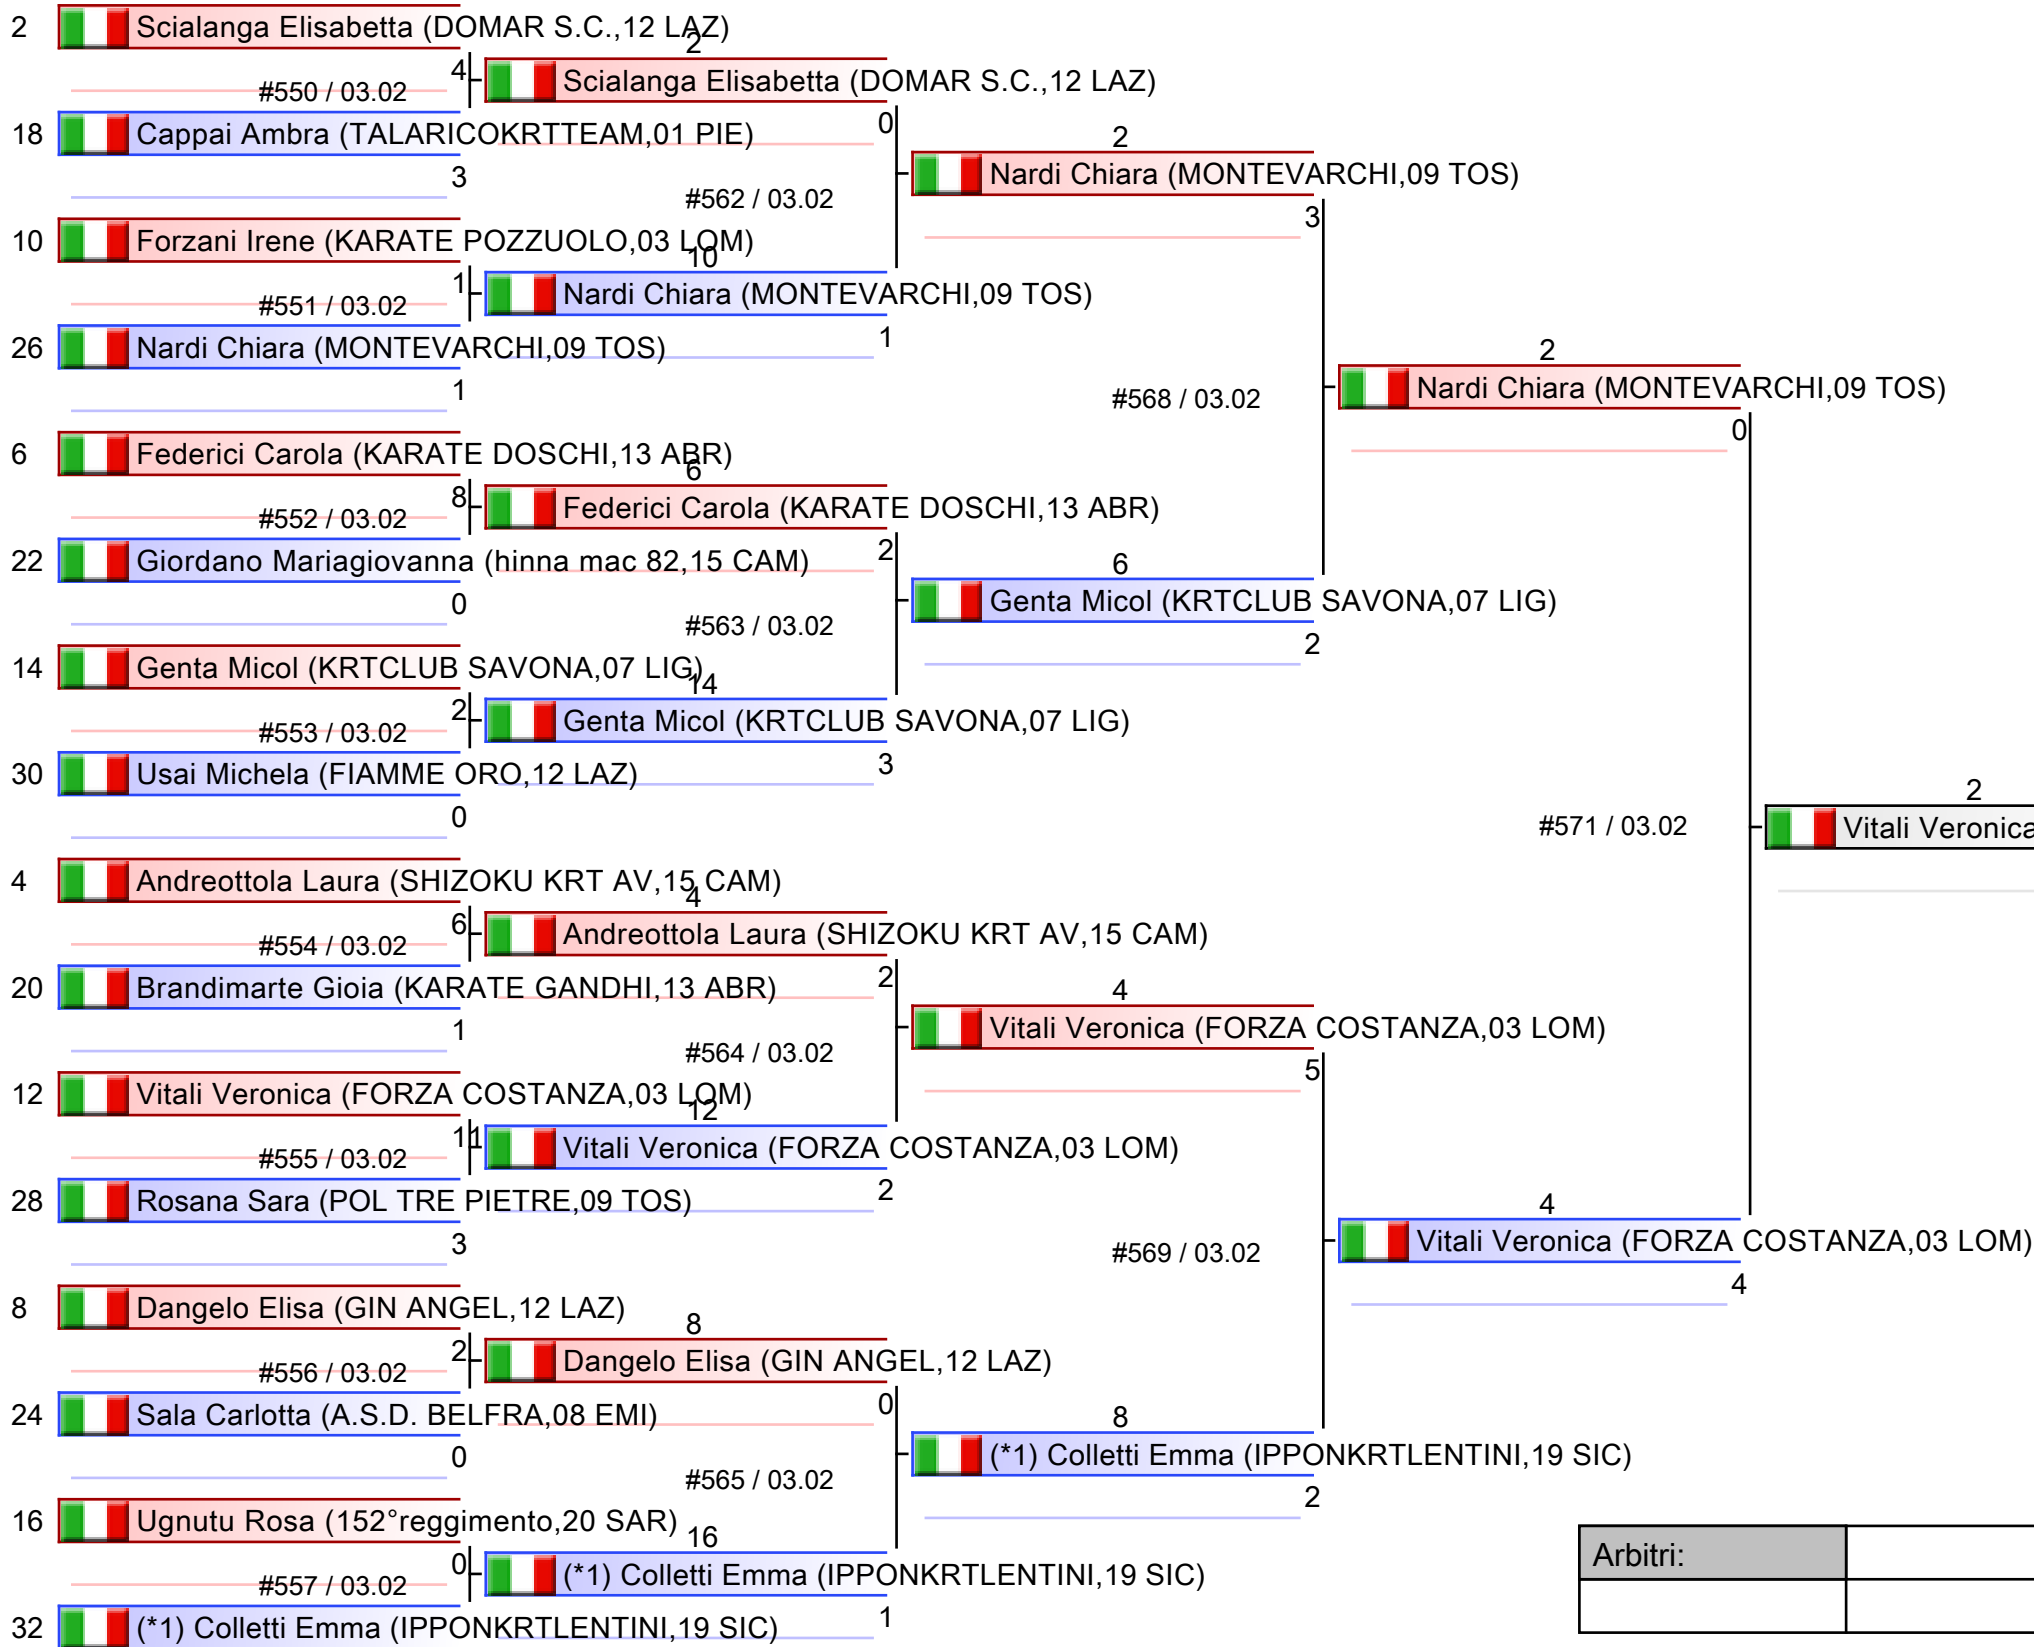

KUMITE/KATA - CAMPIONATO ITALIANO SENIORES ASSOLUTO, PalaPellicone - Via della Stazione di Castel Fusano 30, Roma, ITA

Tatami
4/4

SENIORES F KUMITE 50 KG

KUMITE/KATA - CAMPIONATO ITALIANO SENIORES ASSOLUTO, PalaPellicone - Via della Stazione di Castel Fusano 30, Roma, ITA

Tatami
Tabelloni - Pool
1/2

Arbitri:			

SENIORES F KUMITE 50 KG

KUMITE/KATA - CAMPIONATO ITALIANO SENIORES ASSOLUTO, PalaPellicone - Via della Stazione di Castel Fusano 30, Roma, ITA

Tatami
Tabelloni - Pool
2/2