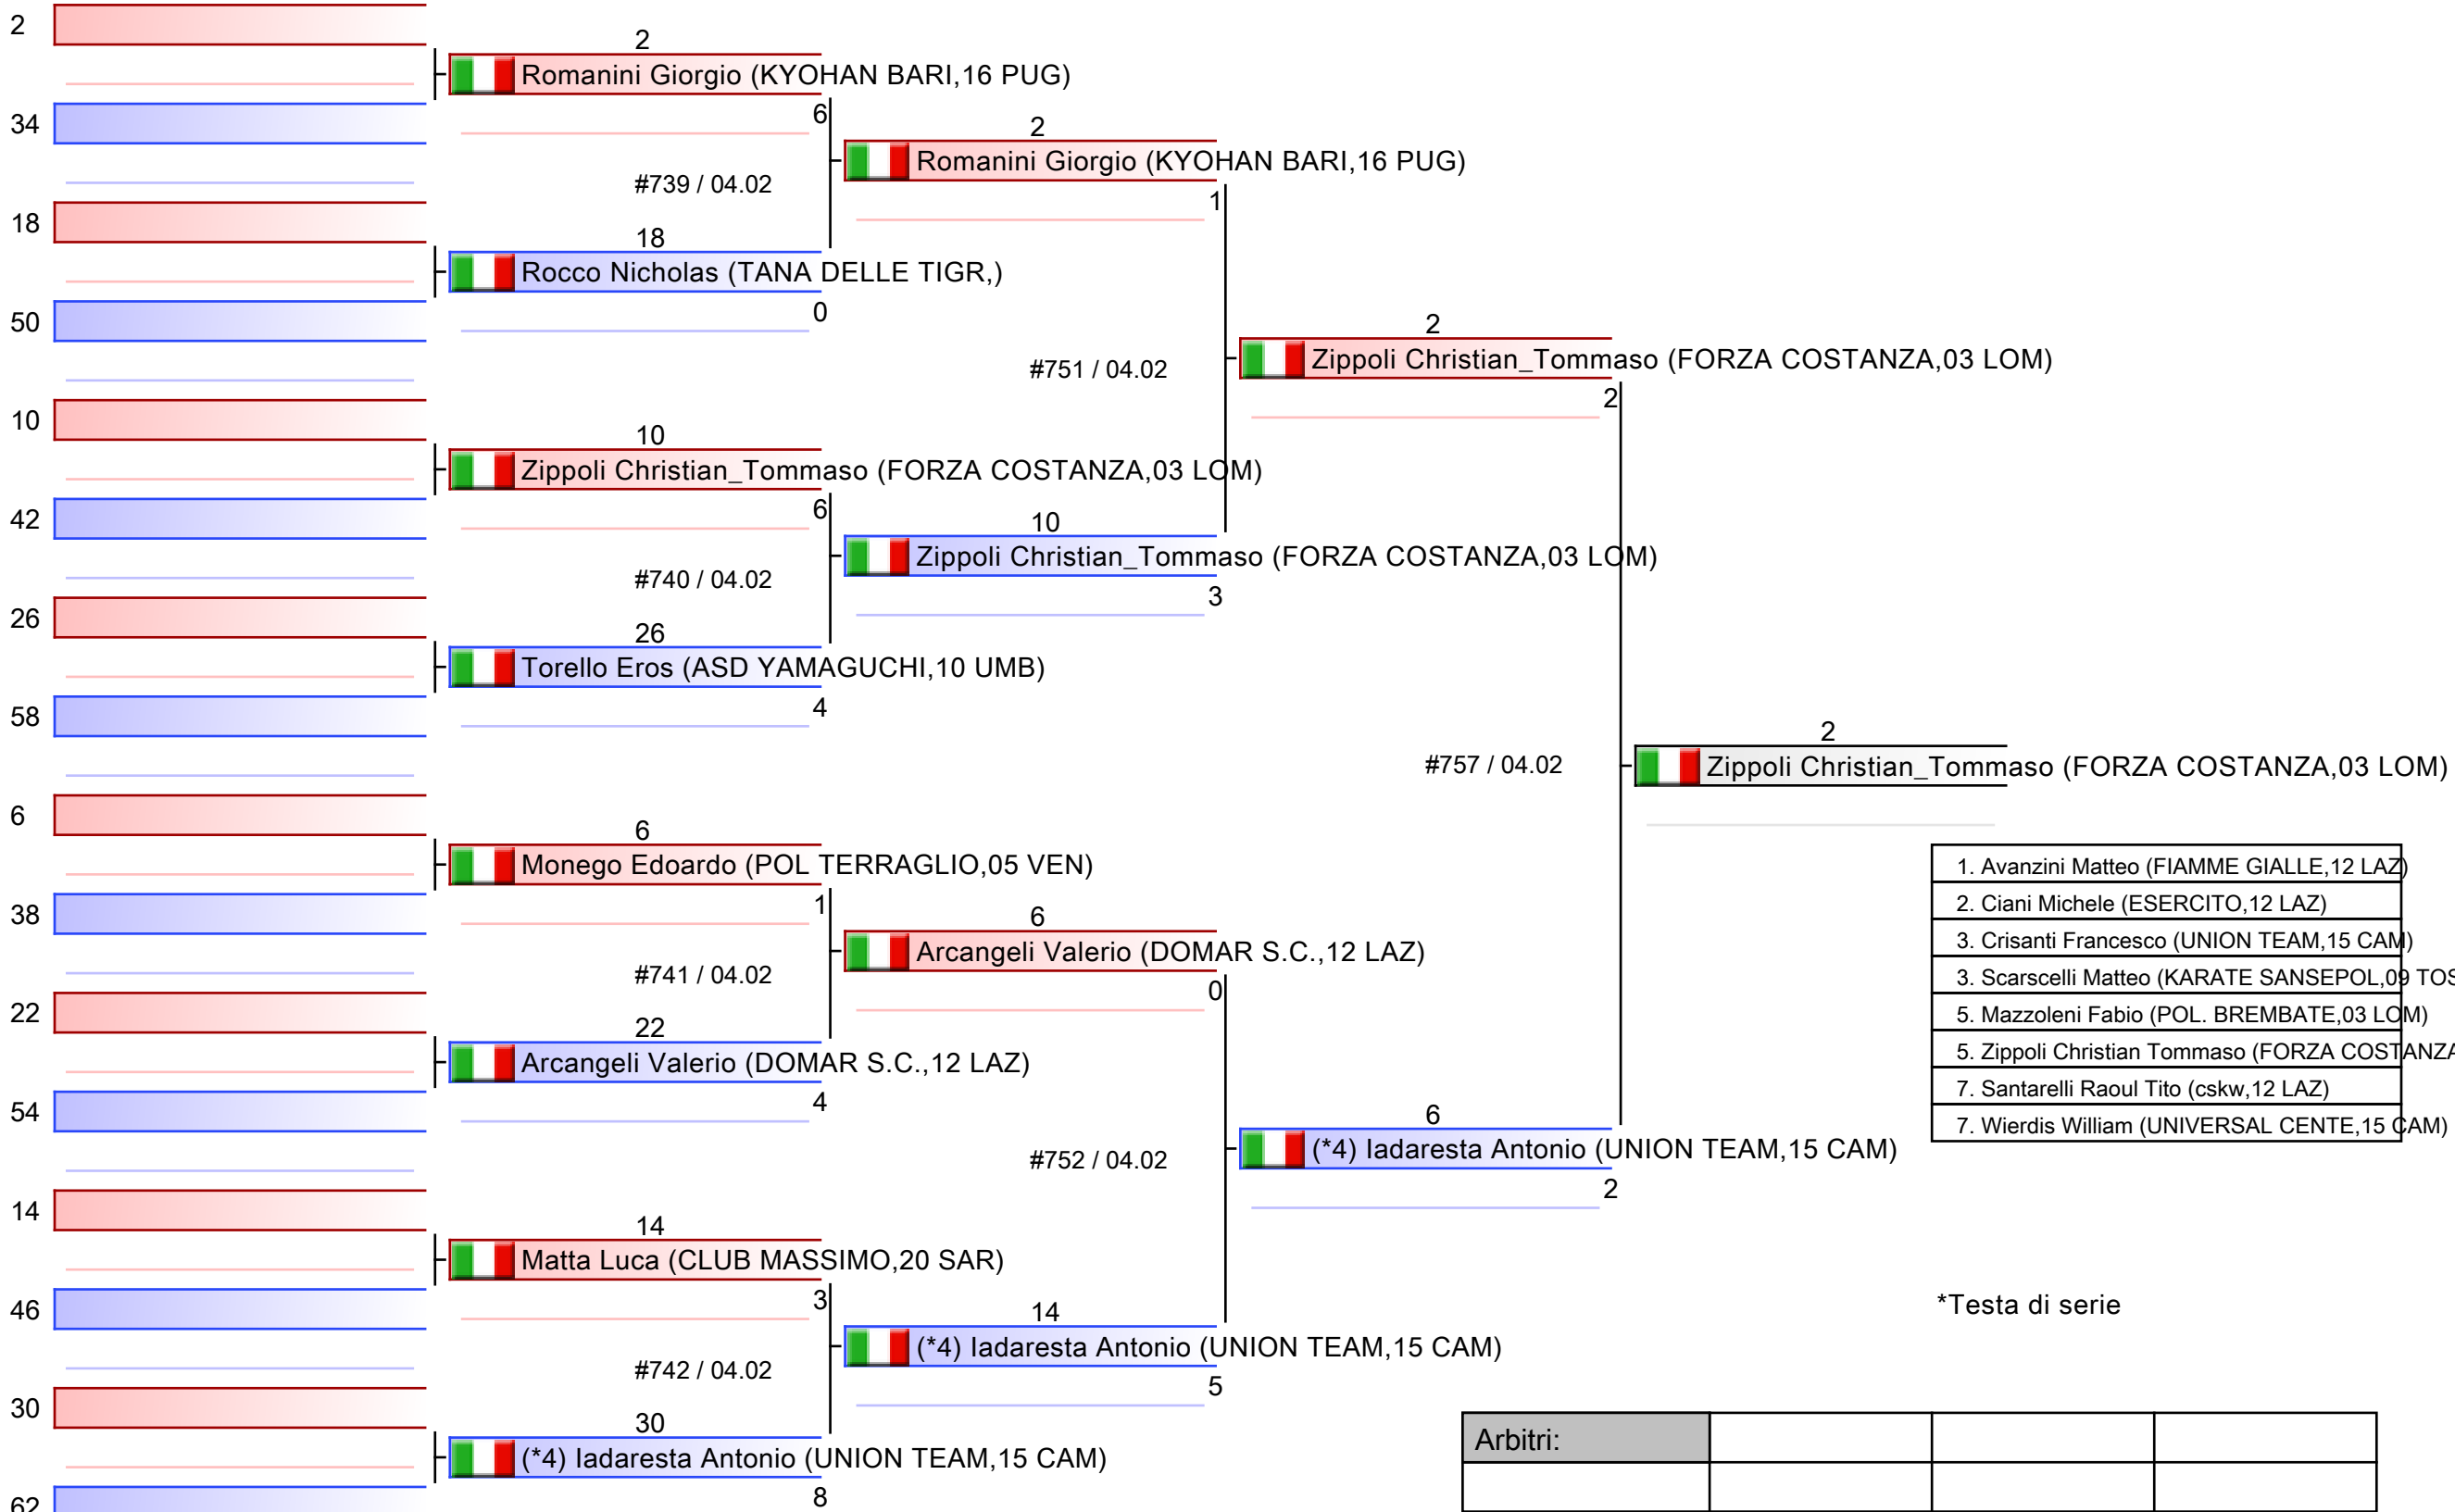

*Testa di serie

Arbitri:			

SENIORES M KUMITE 94 KG

KUMITE/KATA - CAMPIONATO ITALIANO SENIORES ASSOLUTO, PalaPellicone - Via della Stazione di Castel Fusano 30, Roma, ITA

Tatami

Tabelloni - Pool

3/4

SENIORES M KUMITE 94 KG

KUMITE/KATA - CAMPIONATO ITALIANO SENIORES ASSOLUTO, PalaPellicone - Via della Stazione di Castel Fusano 30, Roma, ITA

Tatami

Tabelloni - Pool

4/4

SENIORES M KUMITE 94+ KG

KUMITE/KATA - CAMPIONATO ITALIANO SENIORES ASSOLUTO, PalaPellicone - Via della Stazione di Castel Fusano 30, Roma, ITA