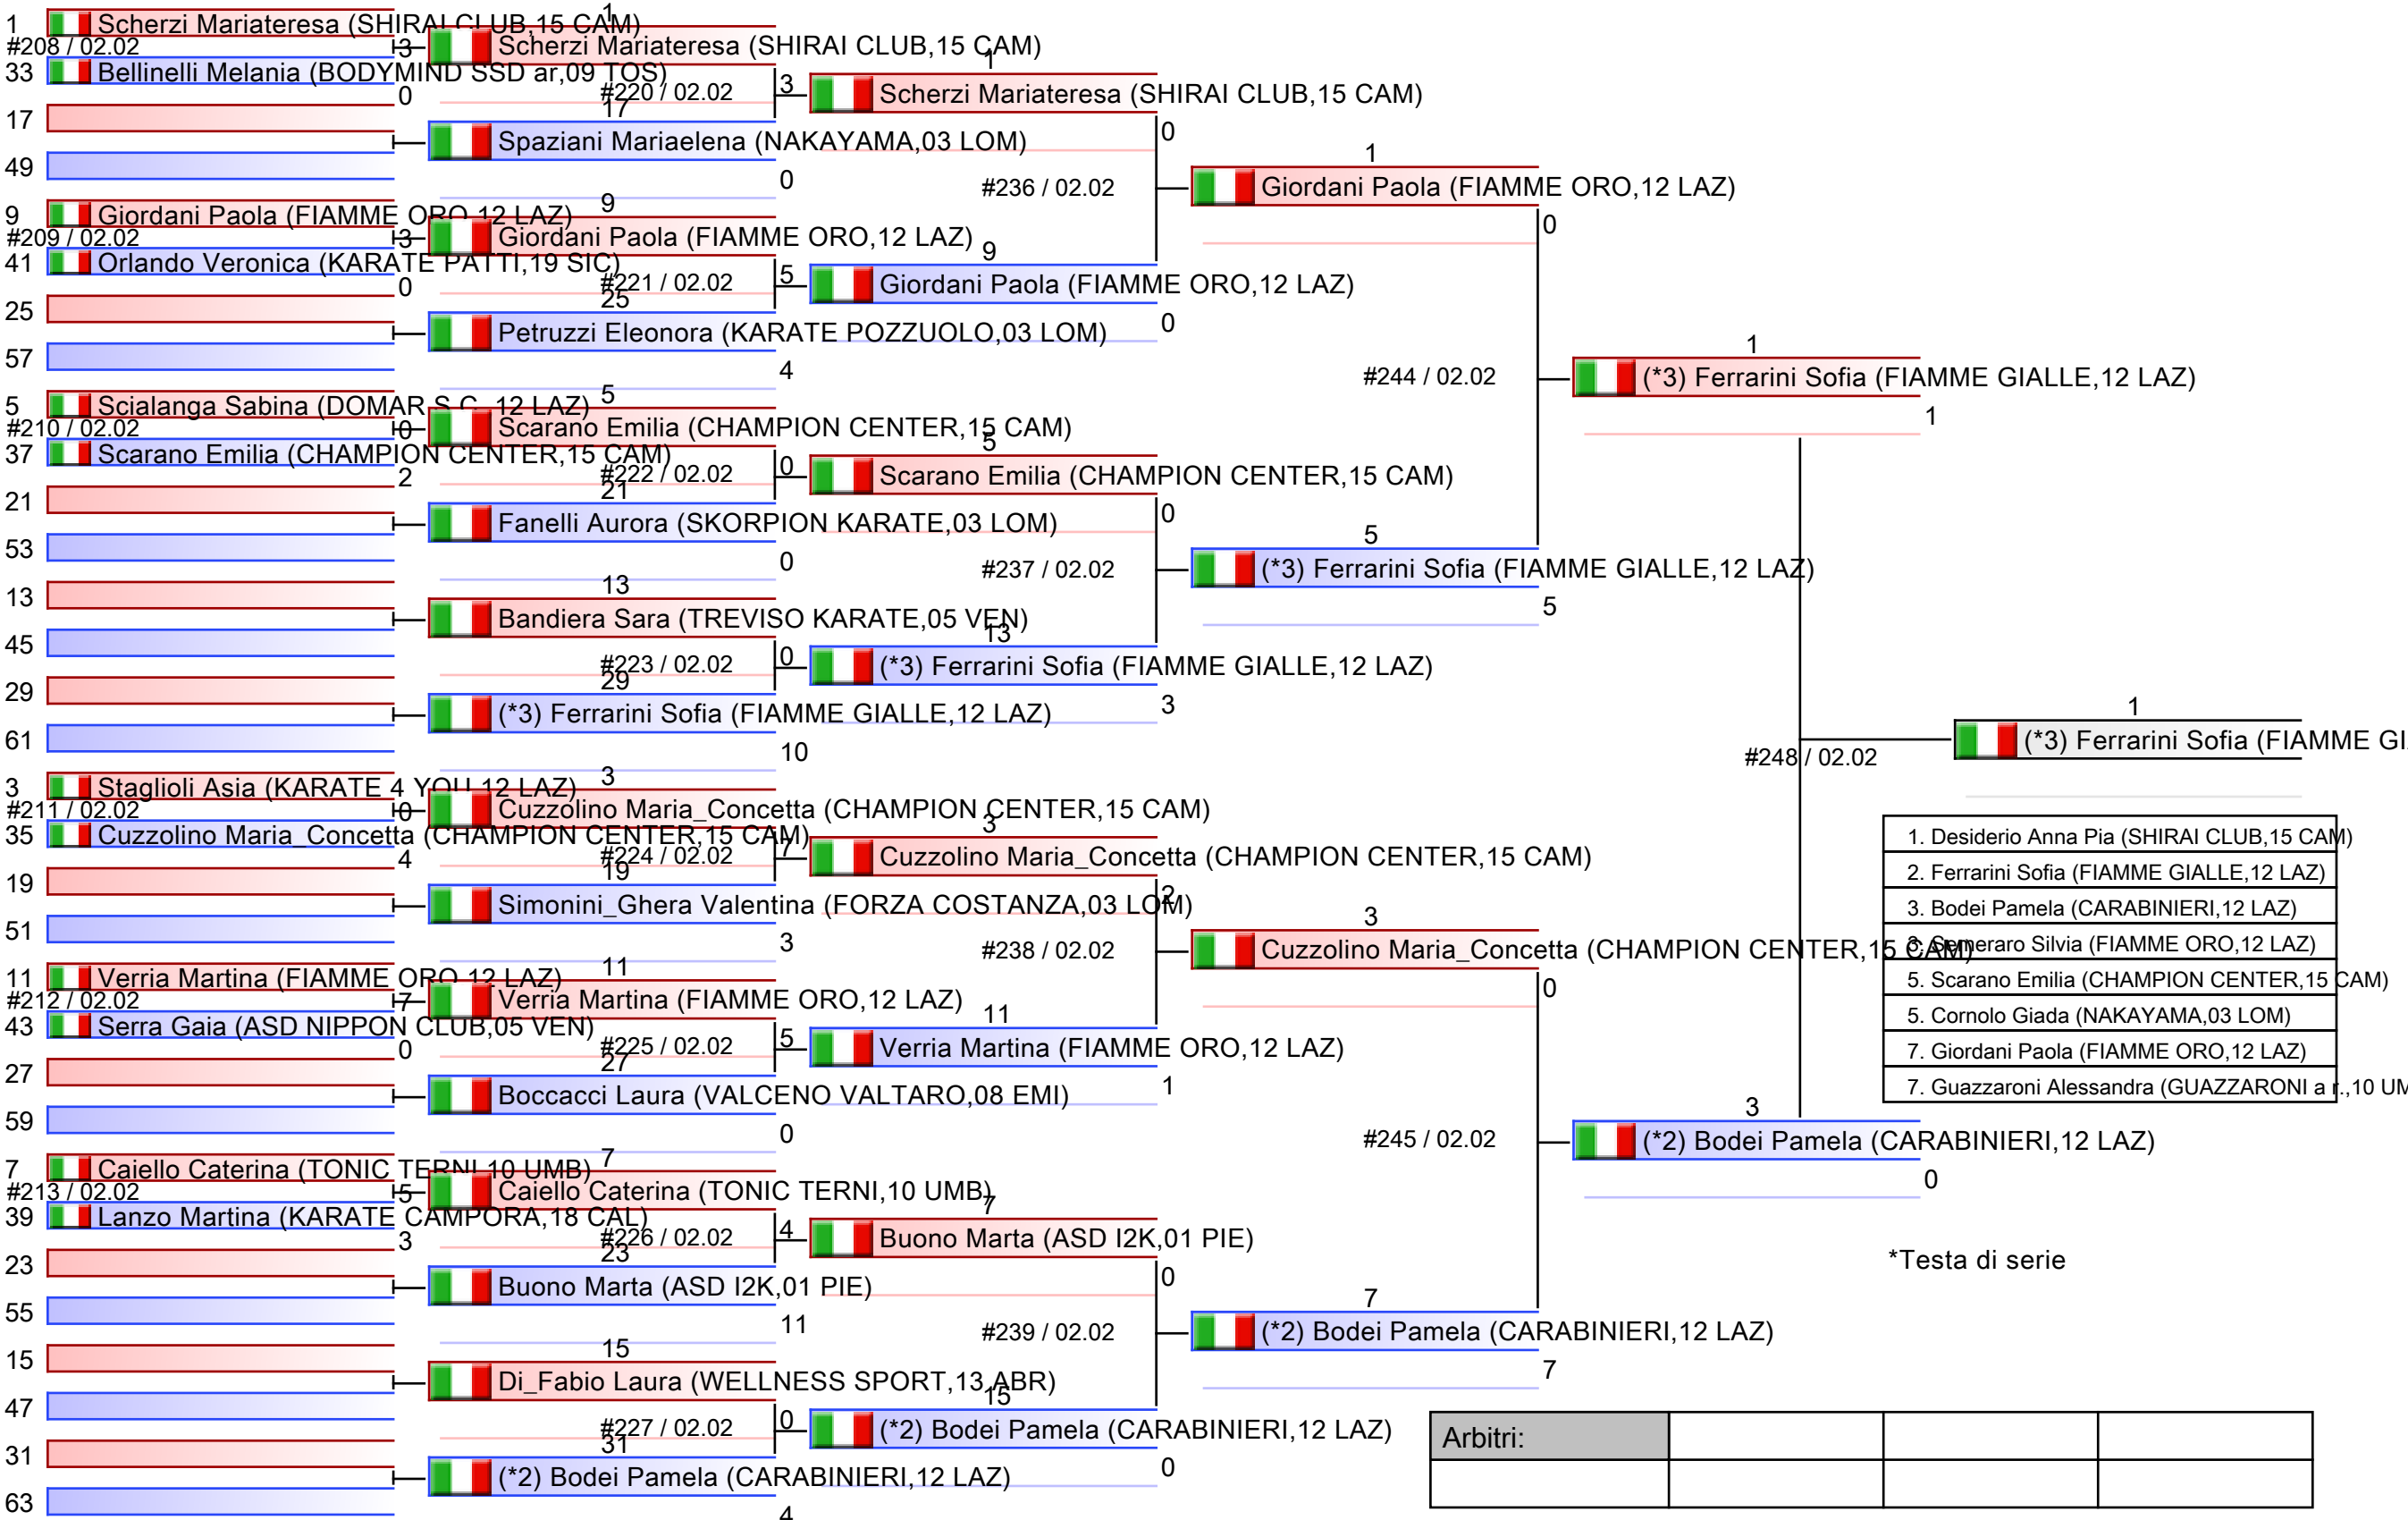

*Testa di serie

Arbitri:			

SENIORES F KUMITE 61 KG

KUMITE/KATA - CAMPIONATO ITALIANO SENIORES ASSOLUTO, PalaPellicone - Via della Stazione di Castel Fusano 30, Roma, ITA

Tatami
Tabelloni - Pool
1/2

- | |
|---|
| 1. Angelucci Giulia (ESERCITO, 12 LAZ) |
| 2. Graziosi Aurora (FIAMME ORO, 12 LAZ) |
| 3. Mangiacapra Alessandra (FIAMME ORO, 12 LAZ) |
| 3. schicchi alessandra (TALARICOKRTEAM, 01 PIE) |
| 5. Ippolito Asia (AVES AQUILA, 03 LOM) |
| 5. Marturano Irene (IPPONKRTLENTINI, 19 SIC) |
| 7. Pacino Valentina (ASCD Atlantide, 19 SIC) |
| 7. Di Pietro Anna (KDK SPORT NA, 15 CAM) |

*Testa di serie

Arbitri:			

SENIORES F KUMITE 61 KG

KUMITE/KATA - CAMPIONATO ITALIANO SENIORES ASSOLUTO, PalaPellicone - Via della Stazione di Castel Fusano 30, Roma, ITA

Tatami
Tabelloni - Pool
2/2

Arbitri:			

SENIORES F KUMITE 68 KG

KUMITE/KATA - CAMPIONATO ITALIANO SENIORES ASSOLUTO, PalaPellicone - Via della Stazione di Castel Fusano 30, Roma, ITA

Tatami
1/2

Arbitri:			

SENIORES F KUMITE 68+ KG

KUMITE/KATA - CAMPIONATO ITALIANO SENIORES ASSOLUTO, PalaPellicone - Via della Stazione di Castel Fusano 30, Roma, ITA