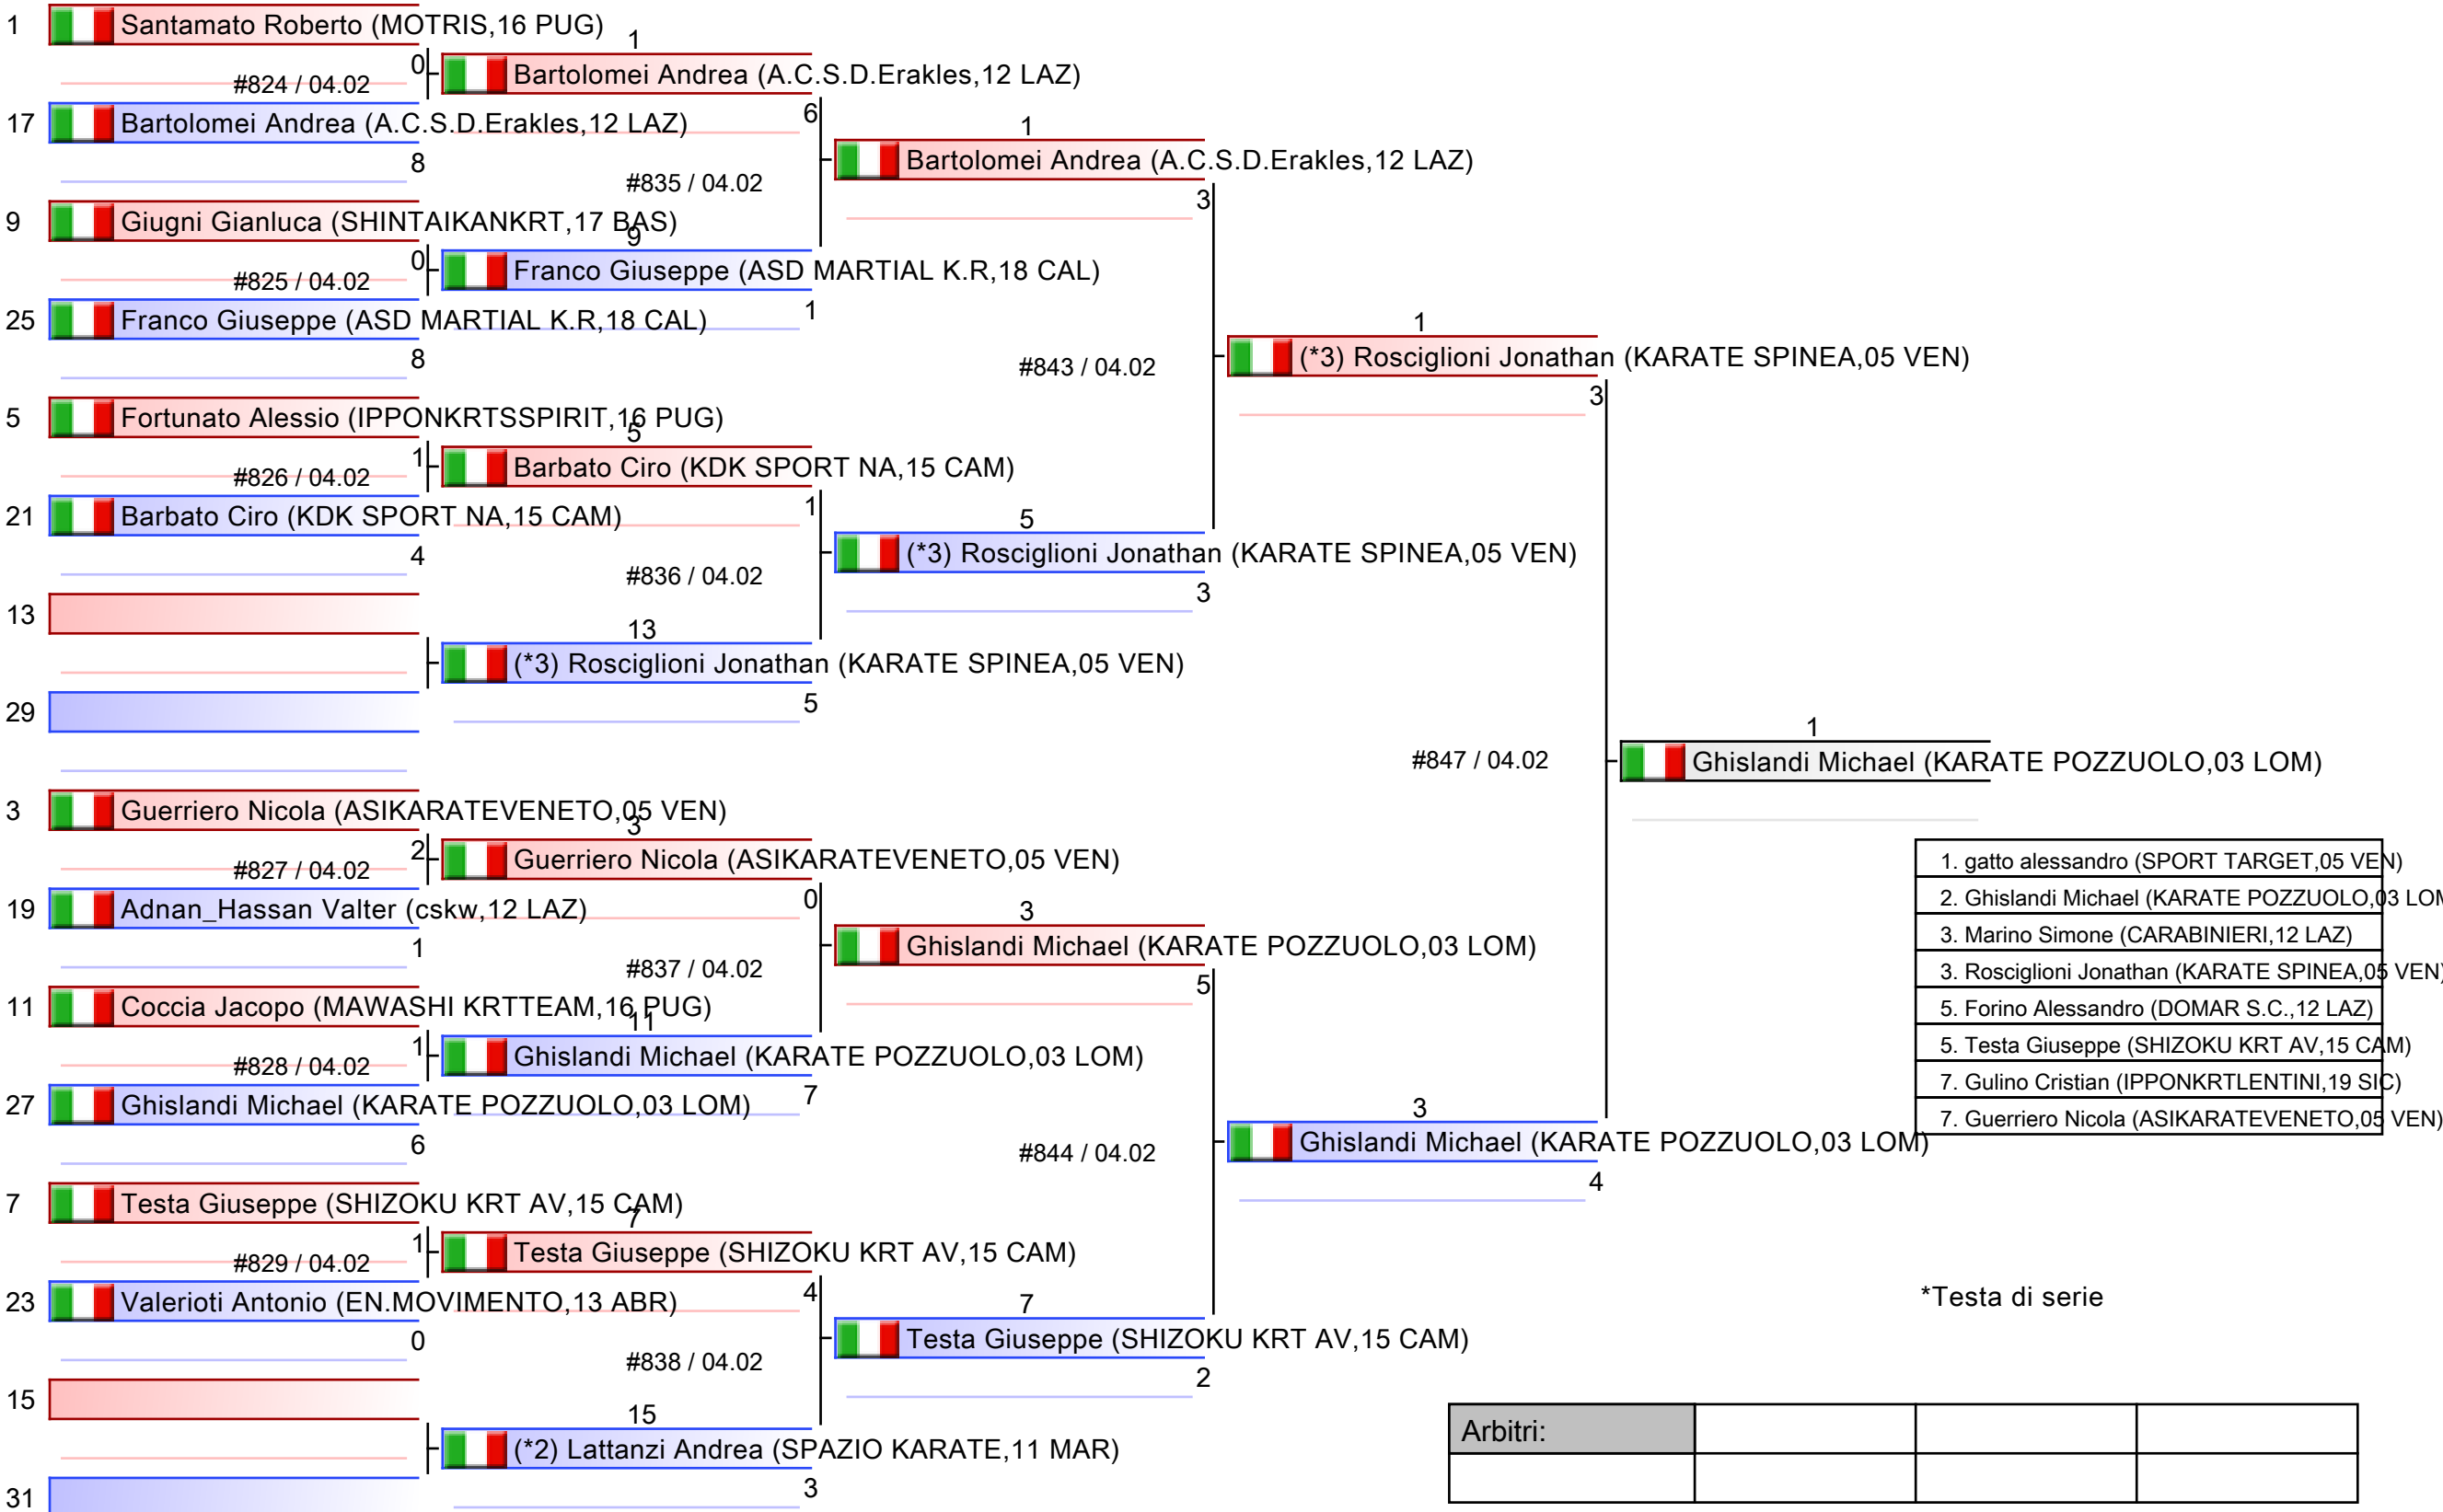

KUMITE/KATA - CAMPIONATO ITALIANO SENIORES ASSOLUTO, PalaPellicone - Via della Stazione di Castel Fusano 30, Roma, ITA

Tatami

Tabelloni - Pool

4/4

SENIORES M KUMITE 94+ KG

KUMITE/KATA - CAMPIONATO ITALIANO SENIORES ASSOLUTO, PalaPellicone - Via della Stazione di Castel Fusano 30, Roma, ITA

Tatami
Tabelloni - Pool
1/2

SENIORES M KUMITE 94+ KG

KUMITE/KATA - CAMPIONATO ITALIANO SENIORES ASSOLUTO, PalaPellicone - Via della Stazione di Castel Fusano 30, Roma, ITA

Tatami

Tabelloni - Pool

2/2

- | |
|---|
| 1. gatto alessandro (SPORT TARGET, 05 VEN) |
| 2. Ghislandi Michael (KARATE POZZUOLO, 03 LOM) |
| 3. Marino Simone (CARABINIERI, 12 LAZ) |
| 3. Rosciglioni Jonathan (KARATE SPINEA, 05 VEN) |
| 5. Forino Alessandro (DOMAR S.C., 12 LAZ) |
| 5. Testa Giuseppe (SHIZOKU KRT AV, 15 CAM) |
| 7. Gulino Cristian (IPPONKRTLENTINI, 19 SIC) |
| 7. Guerriero Nicola (ASIKARATEVENETO, 05 VEN) |