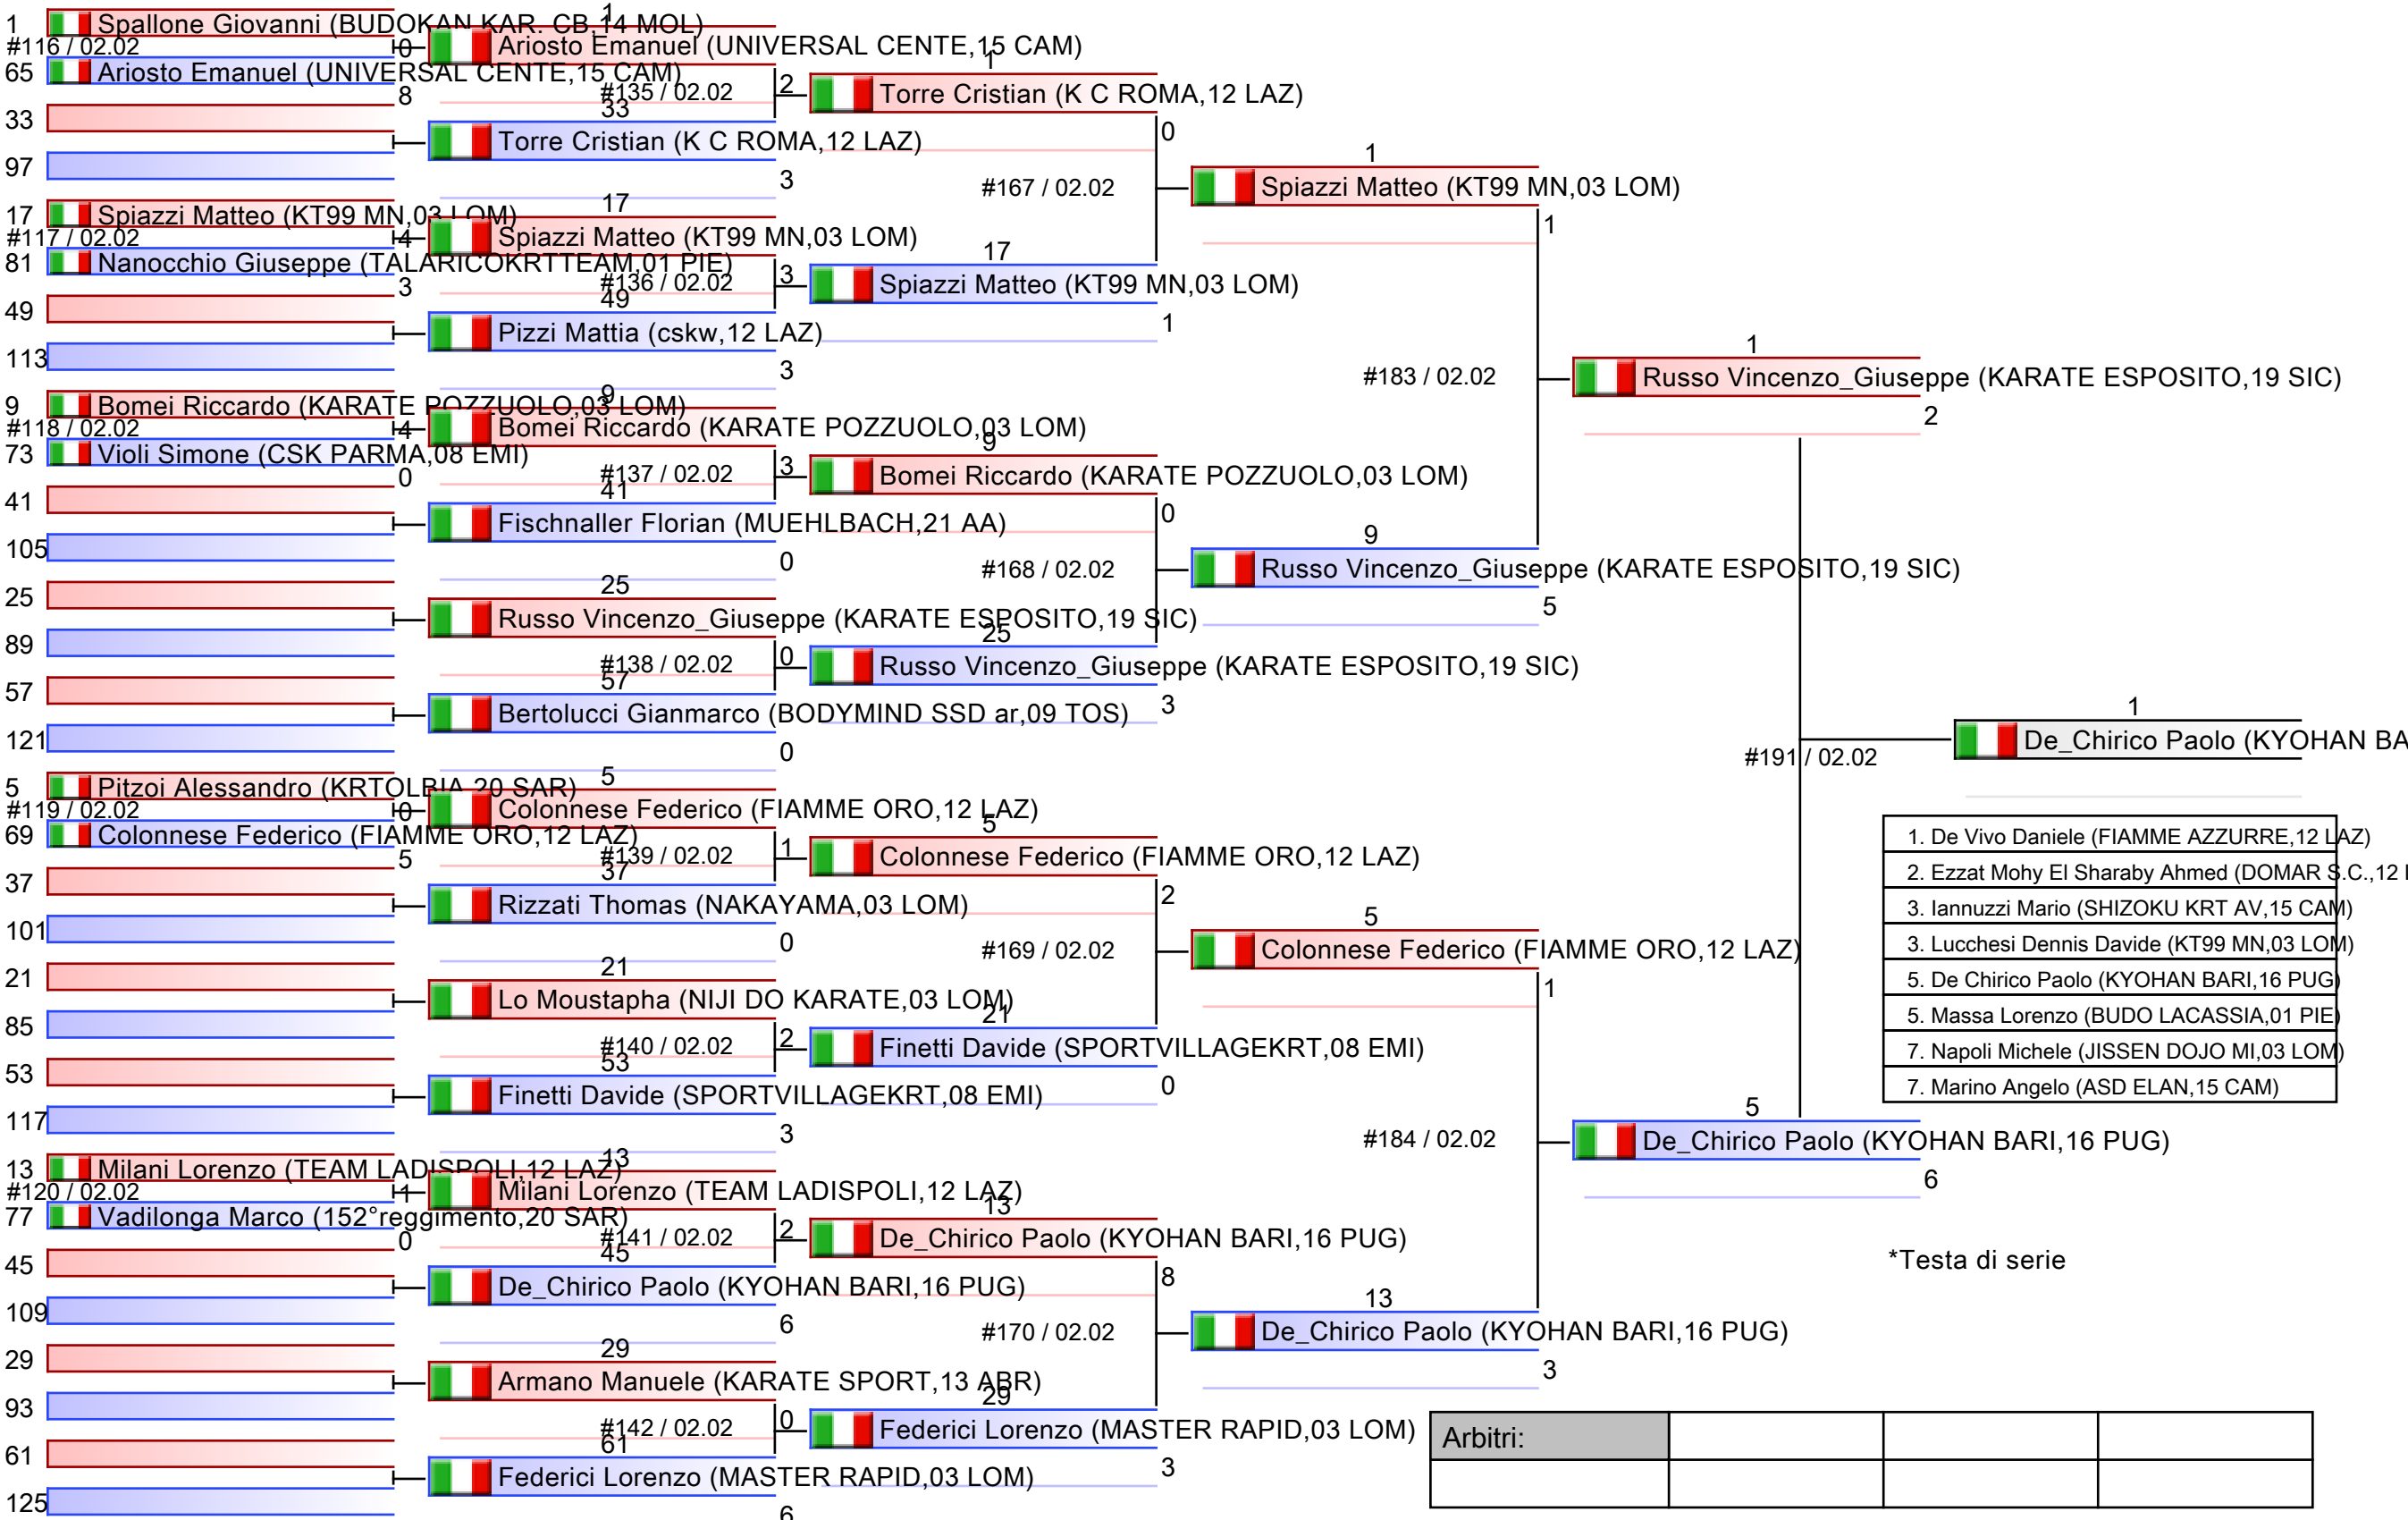

SENIORES M KUMITE 75 KG

KUMITE/KATA - CAMPIONATO ITALIANO SENIORES ASSOLUTO, PalaPellicone - Via della Stazione di Castel Fusano 30, Roma, ITA

Tatami
Tabelloni - Pool
1/4

Arbitri: