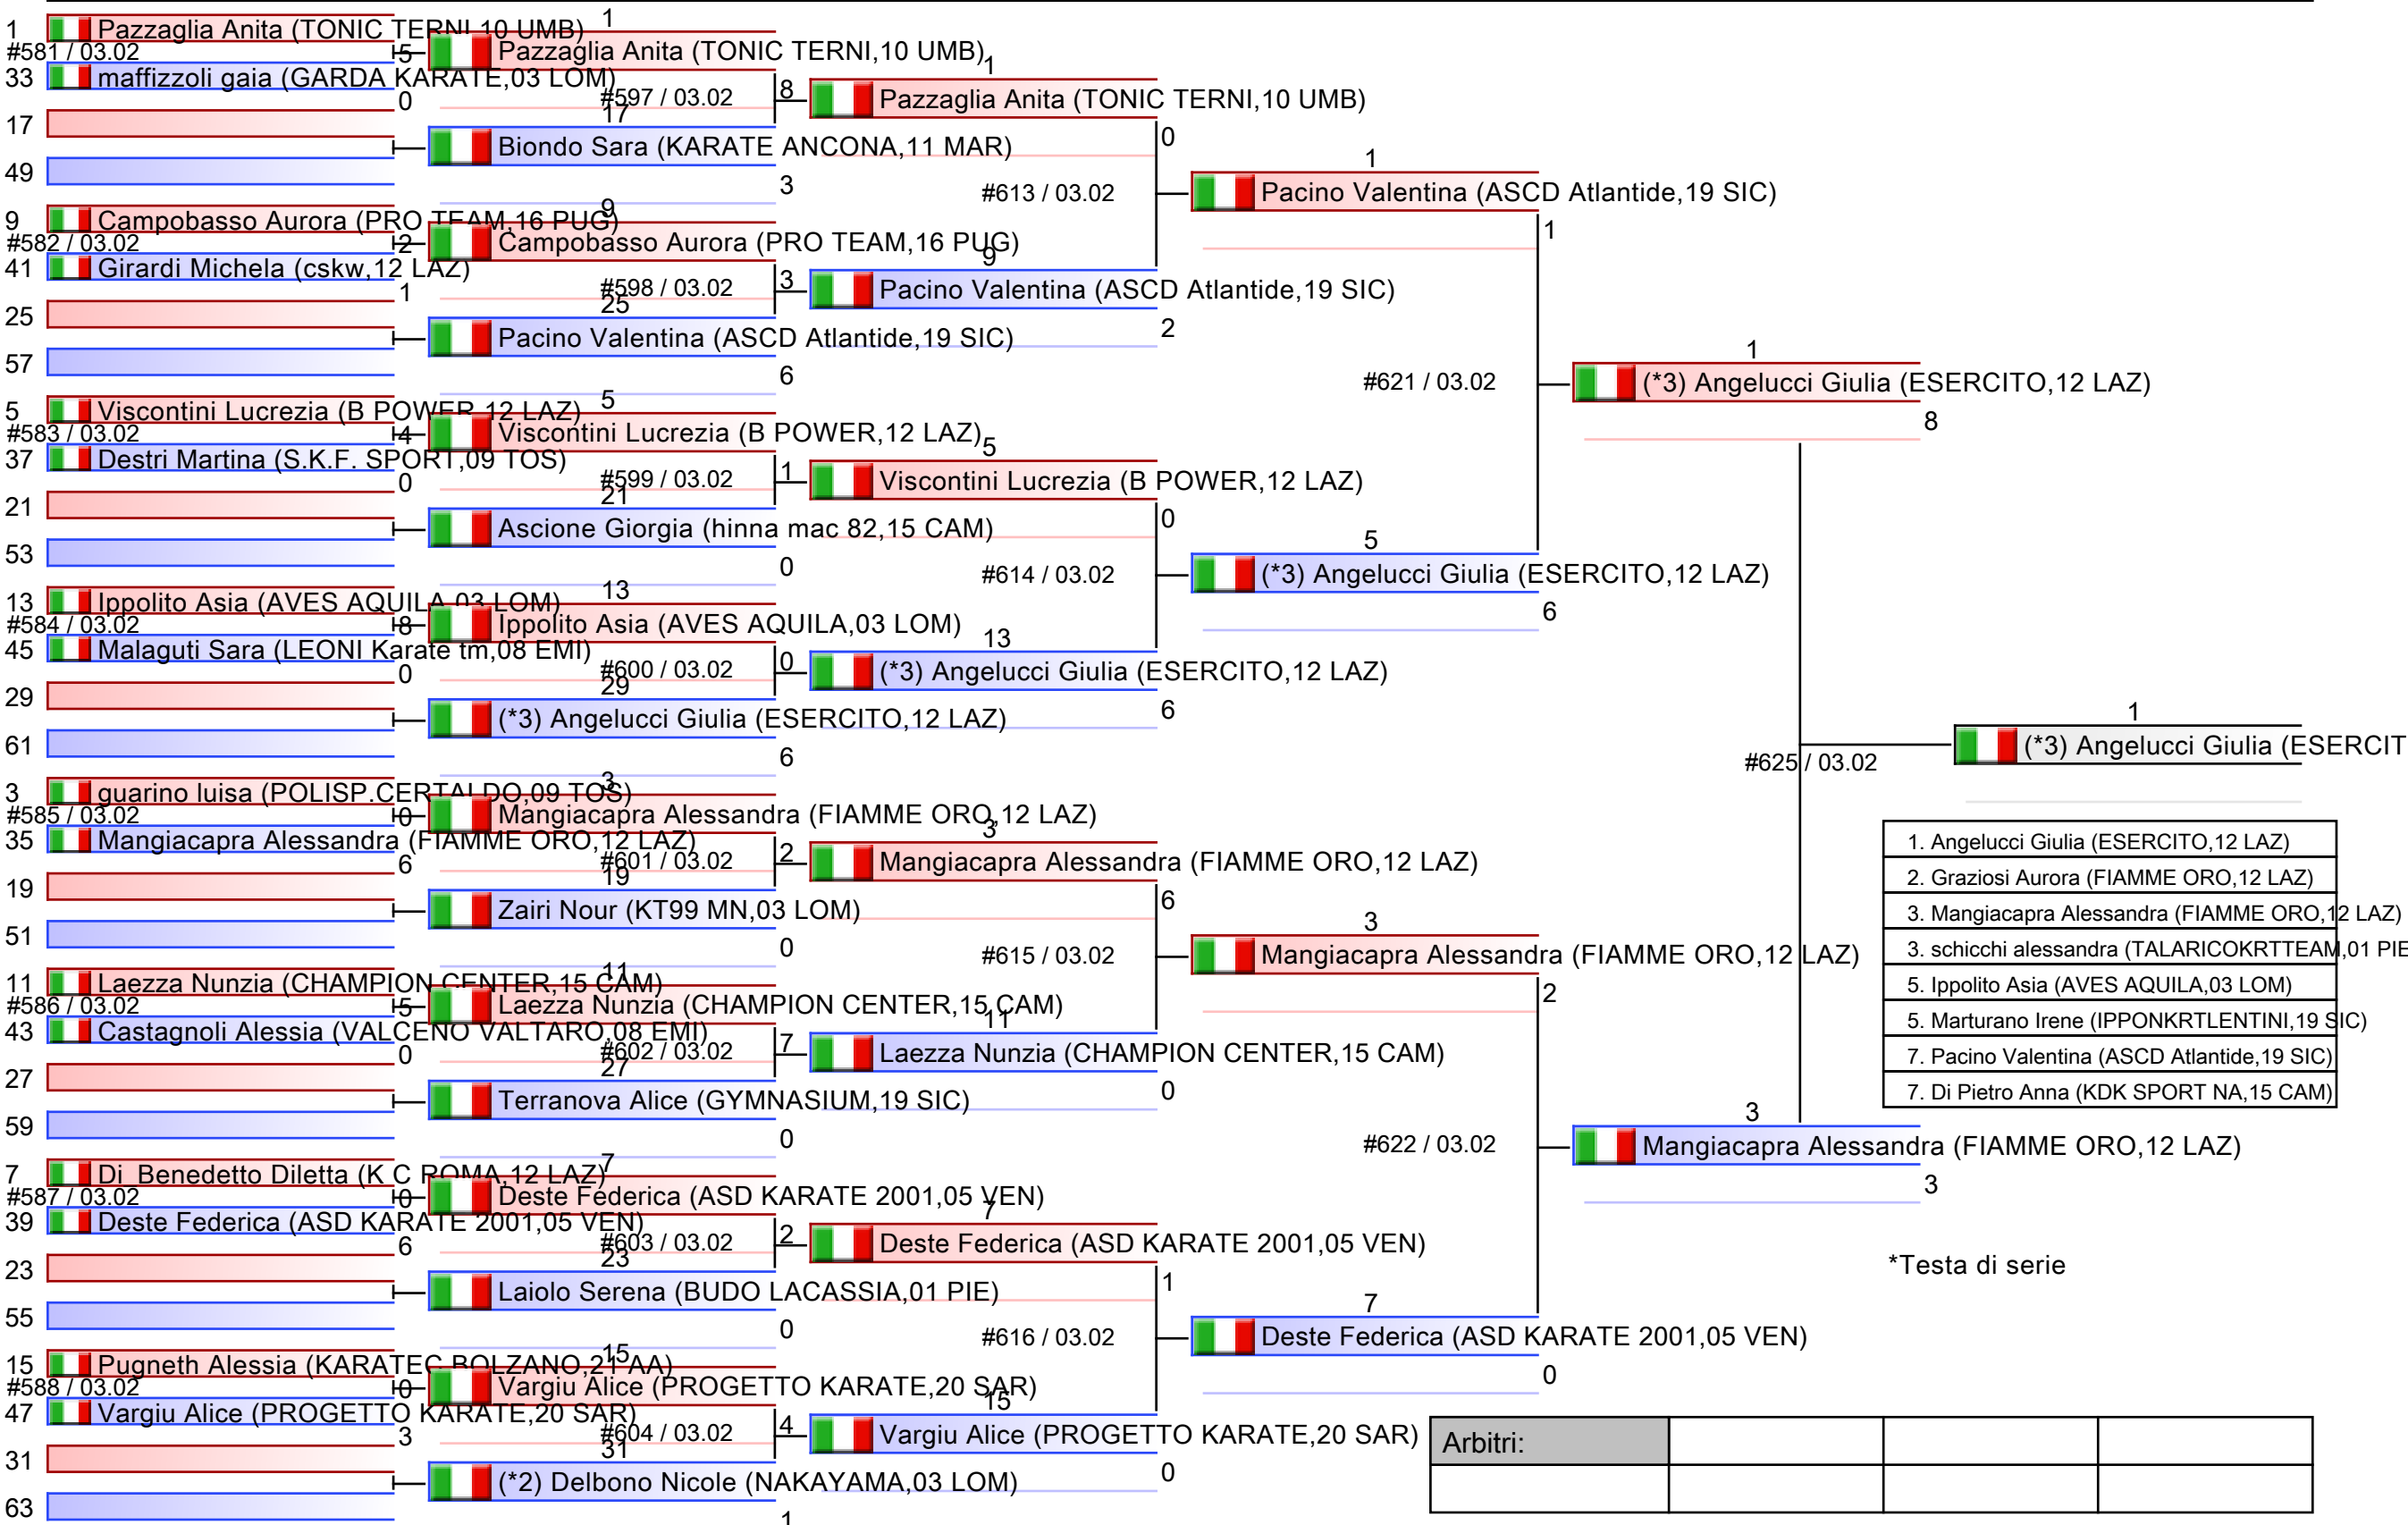

*Testa di serie

Arbitri:			

SENIORES F KUMITE 55 KG

KUMITE/KATA - CAMPIONATO ITALIANO SENIORES ASSOLUTO, PalaPellicone - Via della Stazione di Castel Fusano 30, Roma, ITA

Tatami

Tabelloni - Pool

3/4

- | |
|--|
| 1. Lallo Viola (CARABINIERI, 12 LAZ) |
| 2. Guerini Anna (FORZA COSTANZA, 03 LOM) |
| 3. Gafforelli Elisa (AVES AQUILA, 03 LOM) |
| 3. Massari Cecilia (VALCENO VALTARO, 08 EMI) |
| 5. Mancinelli Syria (ESERCITO, 12 LAZ) |
| 5. Piantini Caterina (KARATE PULEO, 09 TOS) |
| 7. Brunori Veronica (FIAMME AZZURRE, 12 LAZ) |
| 7. Saitta Federica (shotokanacese, 19 SIC) |

*Testa di serie

Arbitri:			

SENIORES F KUMITE 55 KG

KUMITE/KATA - CAMPIONATO ITALIANO SENIORES ASSOLUTO, PalaPellicone - Via della Stazione di Castel Fusano 30, Roma, ITA

Tatami

Tabelloni - Pool

4/4

- | |
|--|
| 1. Lallo Viola (CARABINIERI, 12 LAZ) |
| 2. Guerini Anna (FORZA COSTANZA, 03 LOM) |
| 3. Gafforelli Elisa (AVES AQUILA, 03 LOM) |
| 3. Massari Cecilia (VALCENO VALTARO, 08 EMI) |
| 5. Mancinelli Syria (ESERCITO, 12 LAZ) |
| 5. Piantini Caterina (KARATE PULEO, 09 TOS) |
| 7. Brunori Veronica (FIAMME AZZURRE, 12 LAZ) |
| 7. Saitta Federica (shotokanacese, 19 SIC) |

*Testa di serie

Arbitri:			

SENIORES F KUMITE 61 KG

KUMITE/KATA - CAMPIONATO ITALIANO SENIORES ASSOLUTO, PalaPellicone - Via della Stazione di Castel Fusano 30, Roma, ITA

Tatami
Tabelloni - Pool
1/2

- | |
|---|
| 1. Angelucci Giulia (ESERCITO, 12 LAZ) |
| 2. Graziosi Aurora (FIAMME ORO, 12 LAZ) |
| 3. Mangiacapra Alessandra (FIAMME ORO, 12 LAZ) |
| 3. schicchi alessandra (TALARICOKRTEAM, 01 PIE) |
| 5. Ippolito Asia (AVES AQUILA, 03 LOM) |
| 5. Marturano Irene (IPPONKRTLENTINI, 19 SIC) |
| 7. Pacino Valentina (ASCD Atlantide, 19 SIC) |
| 7. Di Pietro Anna (KDK SPORT NA, 15 CAM) |