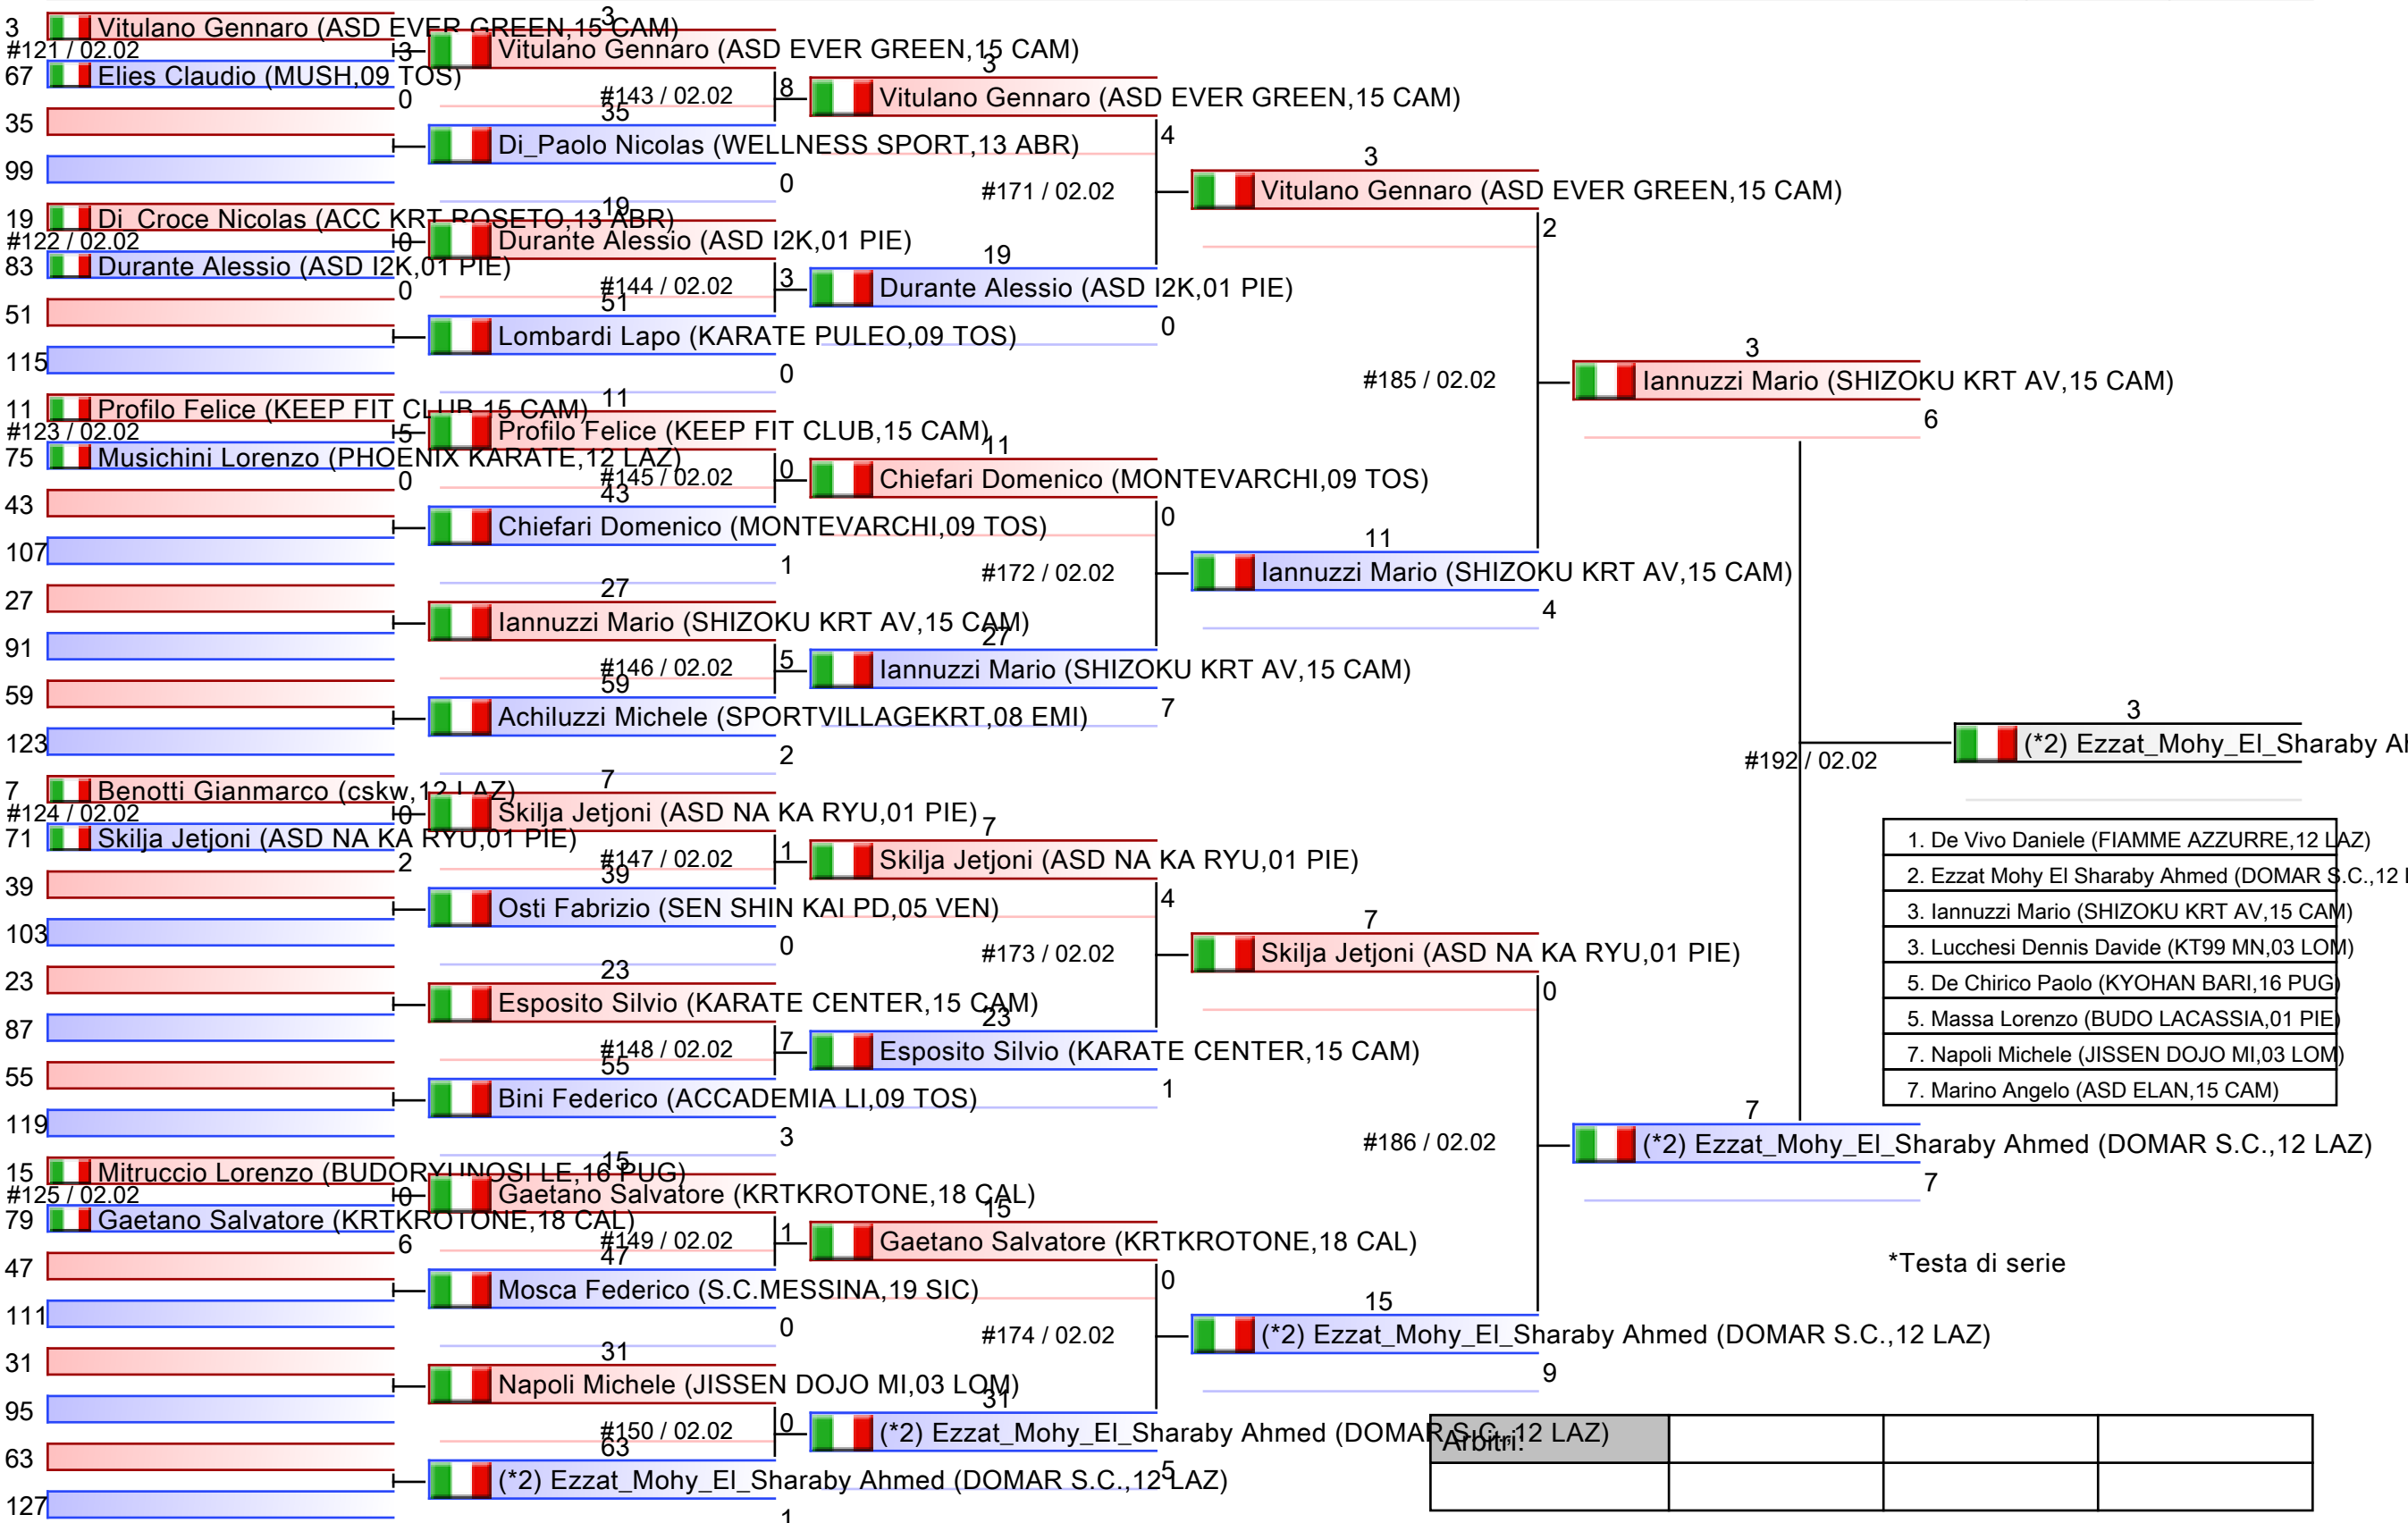

KUMITE/KATA - CAMPIONATO ITALIANO SENIORES ASSOLUTO, PalaPellicone - Via della Stazione di Castel Fusano 30, Roma, ITA

Tatami
Tabelloni - Pool
1/4

Arbitri:			

SENIORES M KUMITE 75 KG

KUMITE/KATA - CAMPIONATO ITALIANO SENIORES ASSOLUTO, PalaPellicone - Via della Stazione di Castel Fusano 30, Roma, ITA

Tatami
Tabelloni - Pool
2/4

- 1. De Vivo Daniele (FIAMME AZZURRE, 12 LAZ)
- 2. Ezzat Mohy El Sharaby Ahmed (DOMAR S.C., 12 LAZ)
- 3. Iannuzzi Mario (SHIZOKU KRT AV, 15 CAM)
- 3. Lucchesi Dennis Davide (KT99 MN, 03 LOM)
- 5. De Chirico Paolo (KYOHAN BARI, 16 PUG)
- 5. Massa Lorenzo (BUDO LACASSIA, 01 PIE)
- 7. Napoli Michele (JISSEN DOJO MI, 03 LOM)
- 7. Marino Angelo (ASD ELAN, 15 CAM)