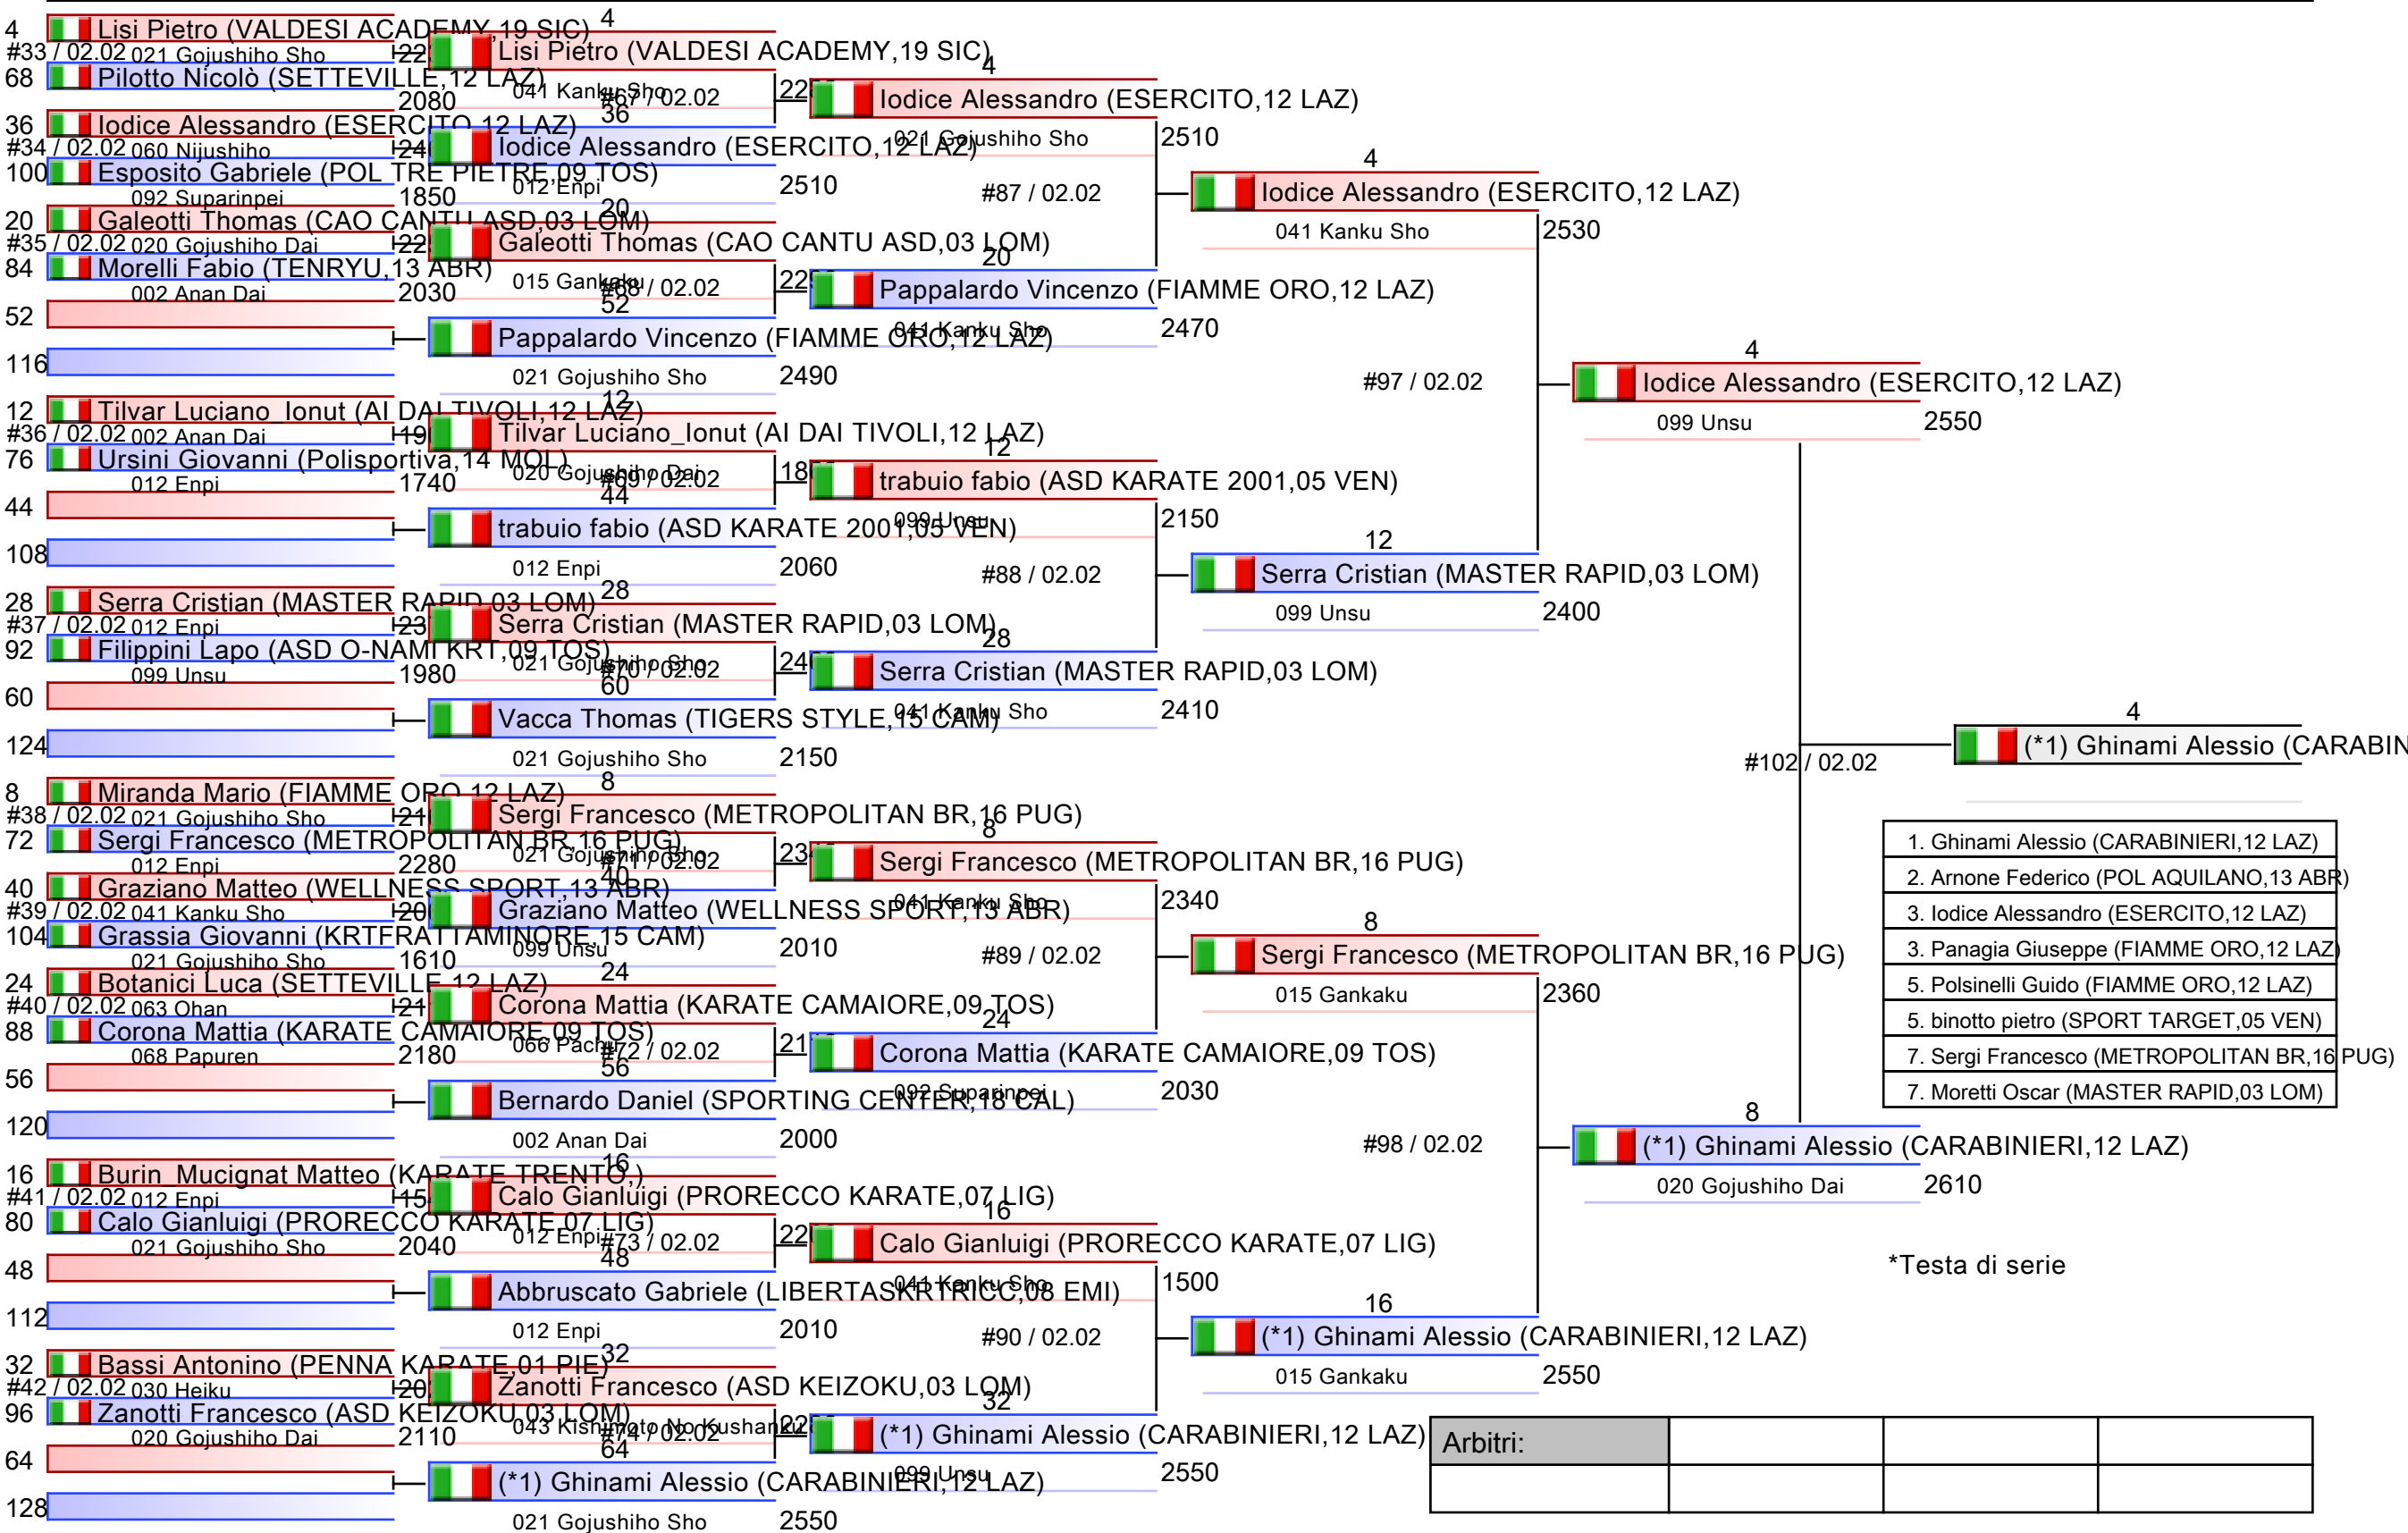

SENIORES M KATA

KUMITE/KATA - CAMPIONATO ITALIANO SENIORES ASSOLUTO, PalaPellicone - Via della Stazione di Castel Fusano 30, Roma, ITA

Tatami
4/4

1. Ghinami Alessio (CARABINIERI, 12 LAZ)
2. Arnone Federico (POL AQUILANO, 13 ABR)
3. Iodice Alessandro (ESERCITO, 12 LAZ)
3. Panagia Giuseppe (FIAMME ORO, 12 LAZ)
5. Polsinelli Guido (FIAMME ORO, 12 LAZ)
5. binotto pietro (SPORT TARGET, 05 VEN)
7. Sergi Francesco (METROPOLITAN BR, 16 PUG)
7. Moretti Oscar (MASTER RAPID, 03 LOM)

*Testa di serie

Arbitri: