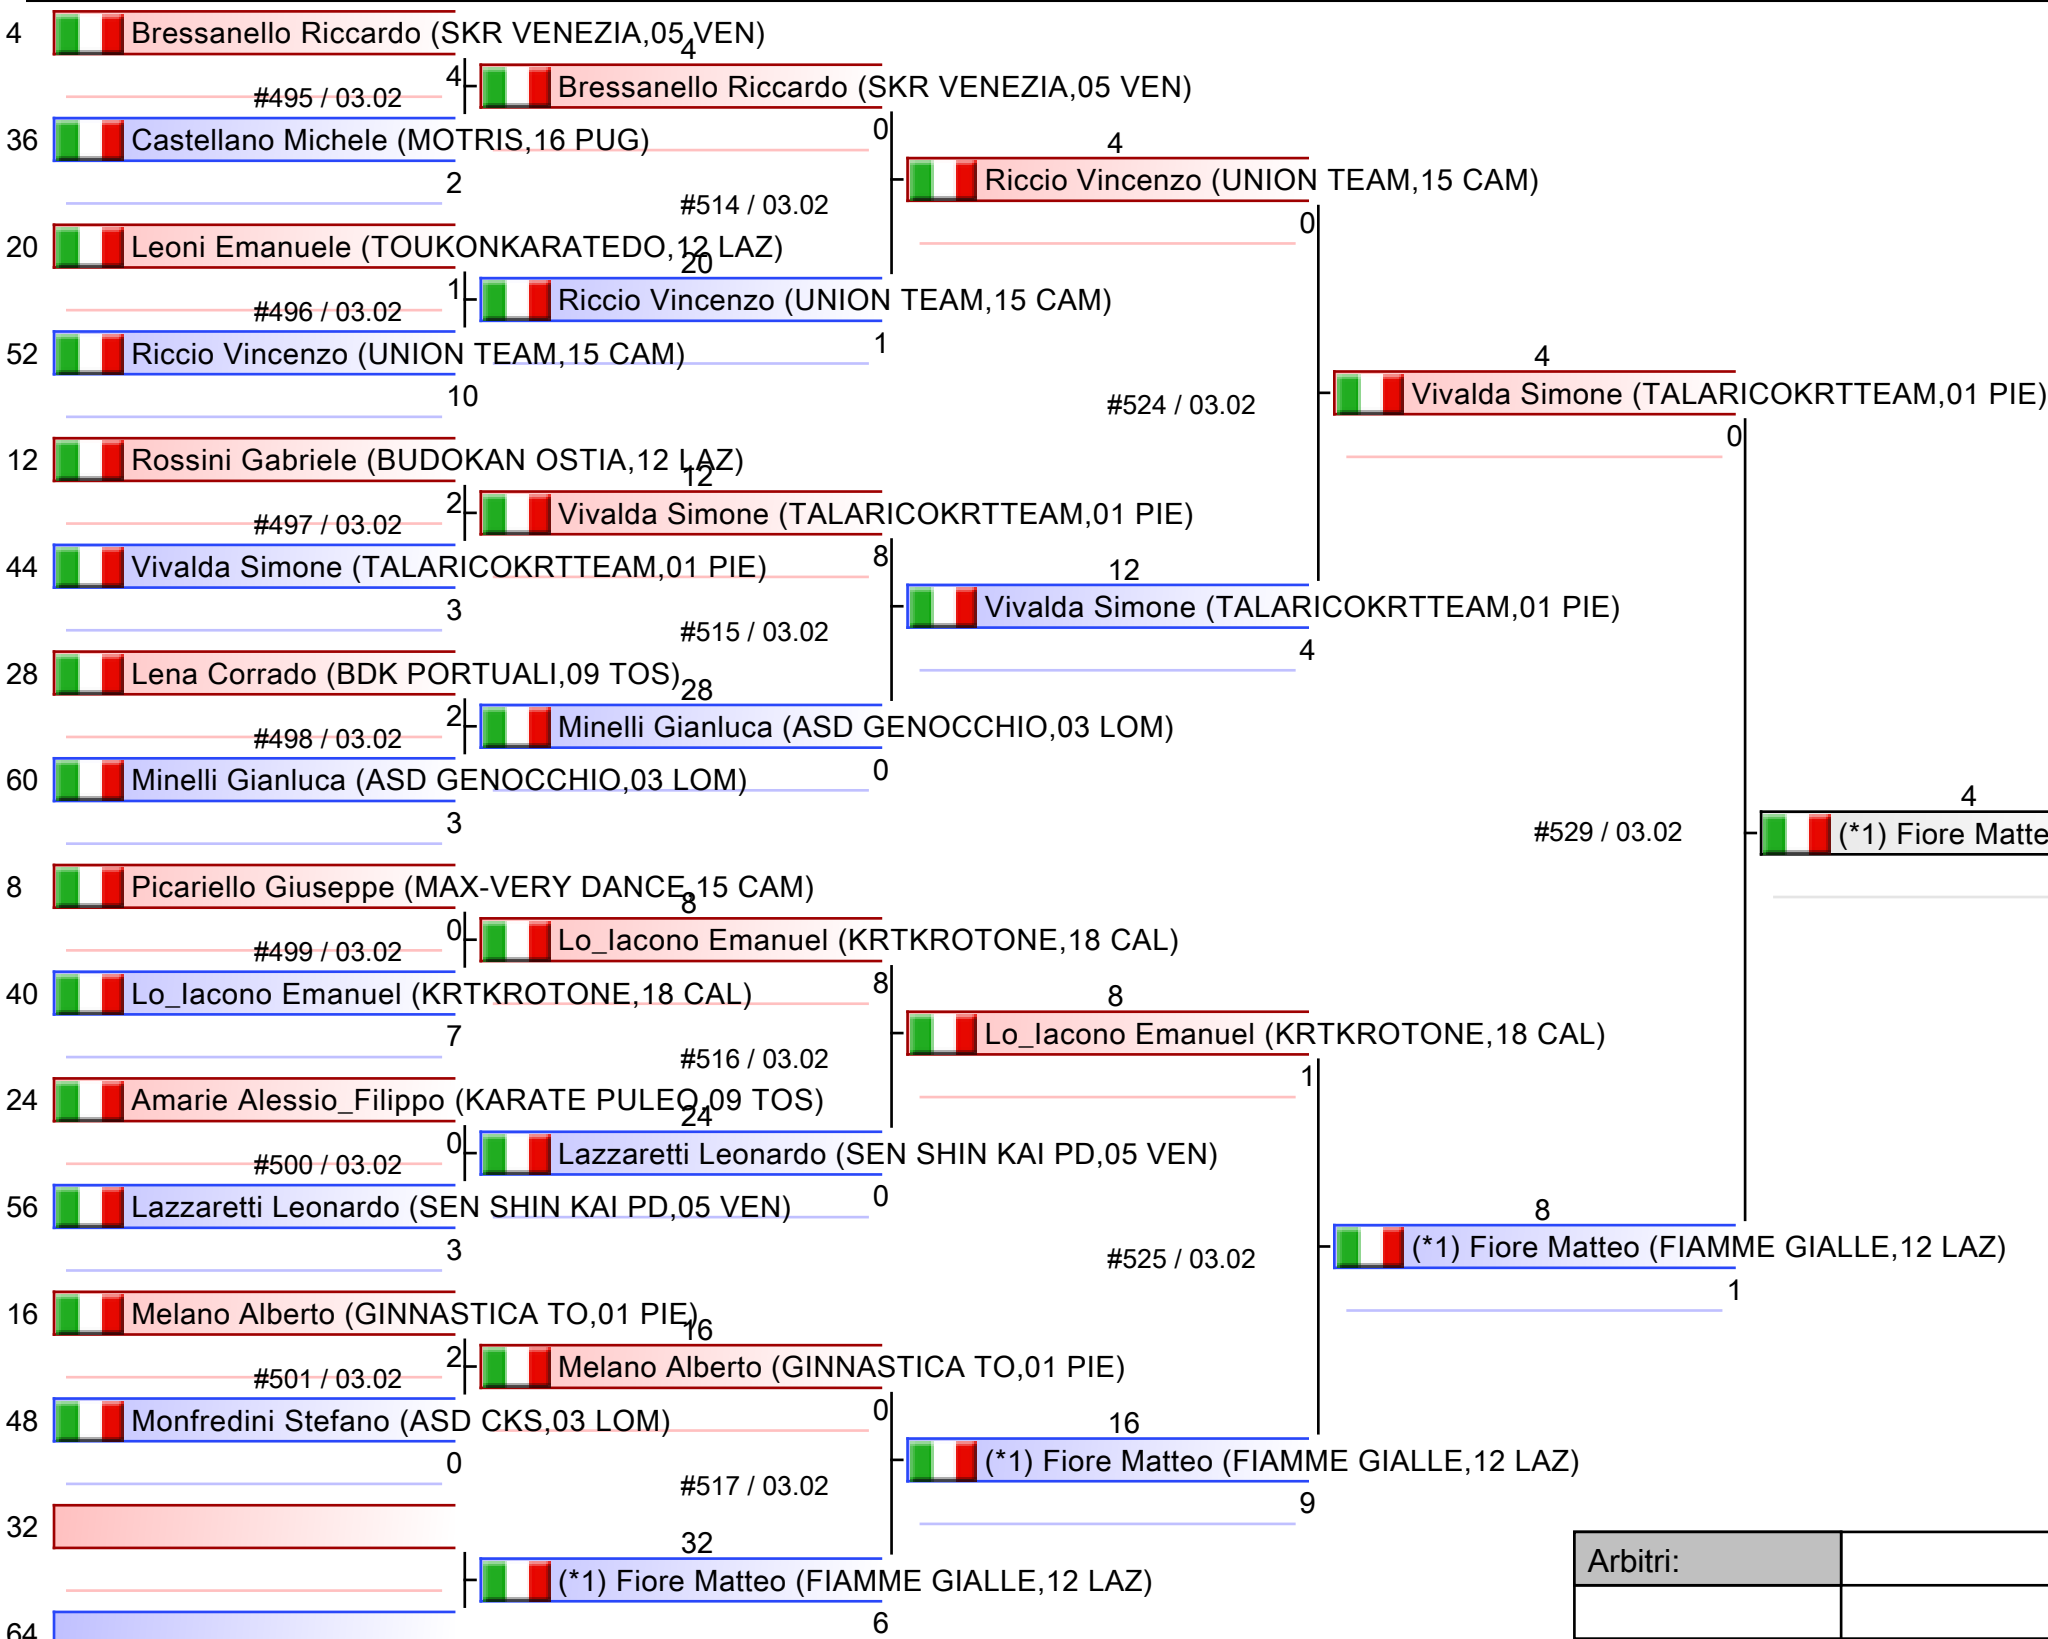

*Testa di serie

Arbitri:			

SENIORES M KUMITE 84 KG

KUMITE/KATA - CAMPIONATO ITALIANO SENIORES ASSOLUTO, PalaPellicone - Via della Stazione di Castel Fusano 30, Roma, ITA

Tatami

Tabelloni - Pool

3/4

SENIORES M KUMITE 84 KG

KUMITE/KATA - CAMPIONATO ITALIANO SENIORES ASSOLUTO, PalaPellicone - Via della Stazione di Castel Fusano 30, Roma, ITA

Tatami
Tabelloni - Pool
4/4

- | |
|--|
| 1. Minardi Andrea (TALARICOKRTTEAM,01 PIE) |
| 2. Fiore Matteo (FIAMME GIALLE,12 LAZ) |
| 3. Bini Gabriele (Machintosh Club,09 TOS) |
| 3. Martina Michele (FIAMME ORO,12 LAZ) |
| 5. Rifugio Lorenzo (MASTER RAPID,03 LOM) |
| 5. Vivalda Simone (TALARICOKRTTEAM,01 PIE) |
| 7. Del Seppia Pietro (golden t,09 TOS) |
| 7. Melano Alberto (GINNASTICA TO,01 PIE) |