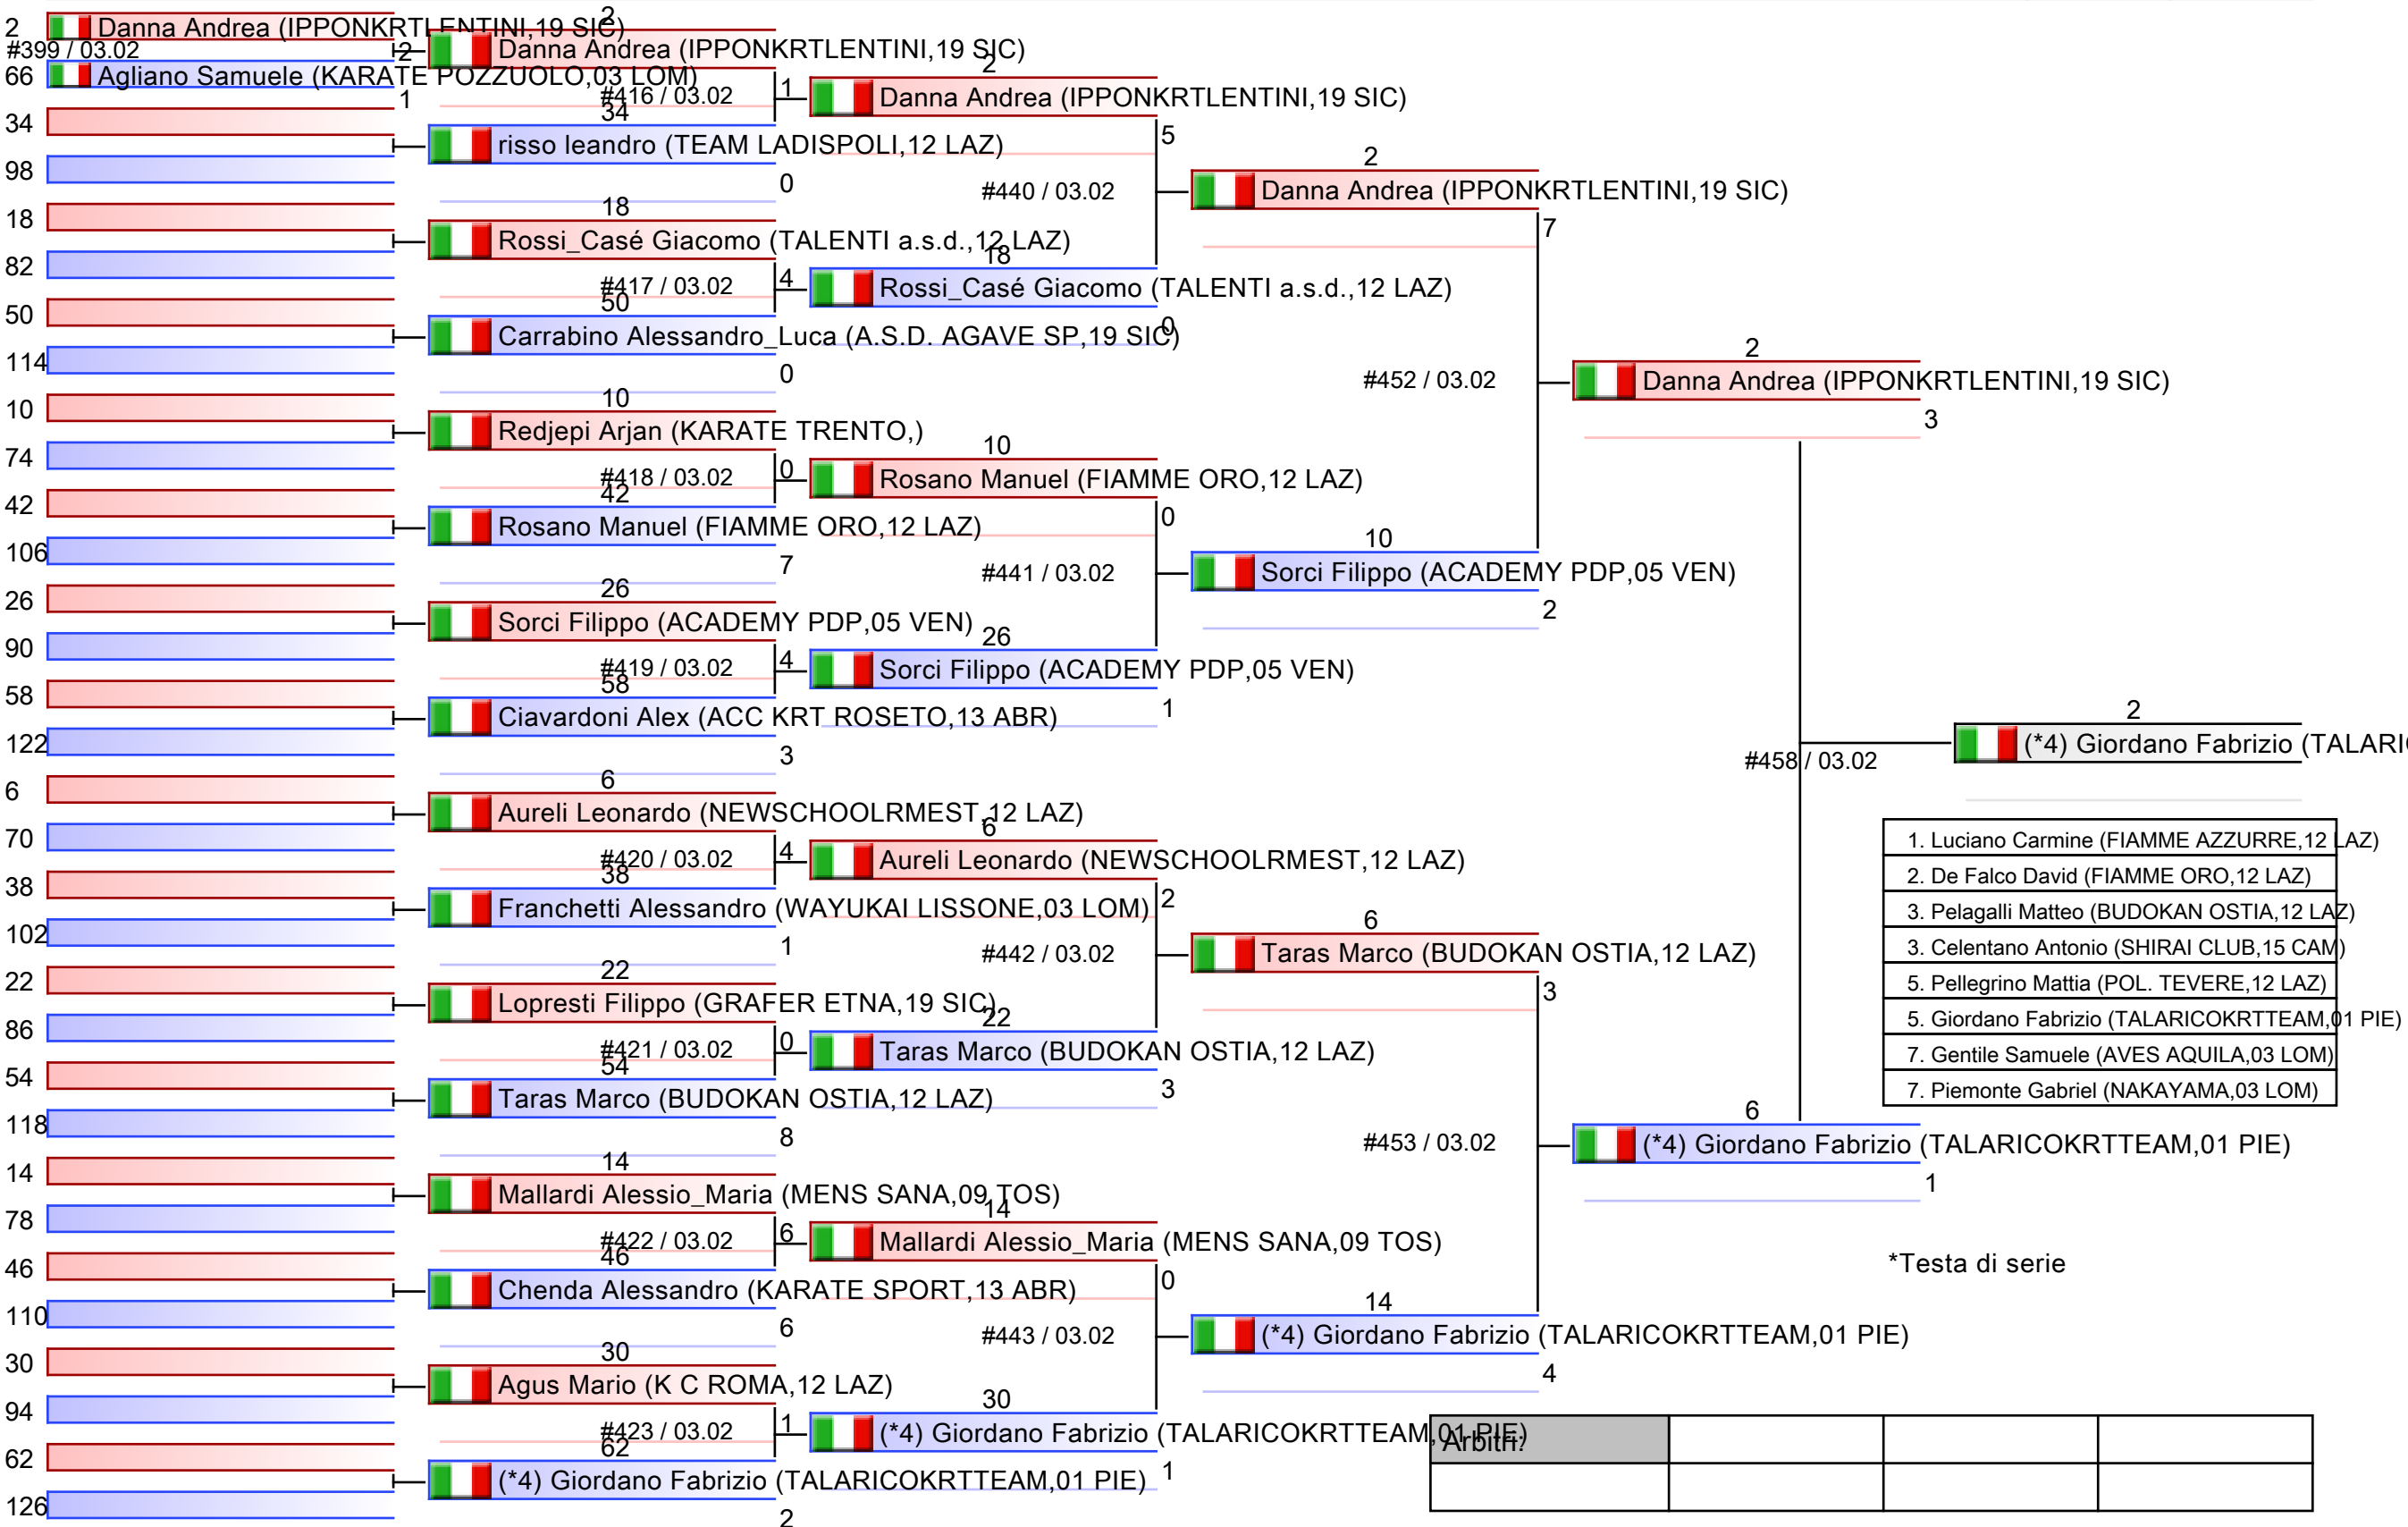

*Testa di serie

Arbitri:			

SENIORES M KUMITE 60 KG

KUMITE/KATA - CAMPIONATO ITALIANO SENIORES ASSOLUTO, PalaPellicone - Via della Stazione di Castel Fusano 30, Roma, ITA

Tatami
Tabelloni - Pool
1/4

Arbitri:			

SENIORES M KUMITE 60 KG

KUMITE/KATA - CAMPIONATO ITALIANO SENIORES ASSOLUTO, PalaPellicone - Via della Stazione di Castel Fusano 30, Roma, ITA

Tatami

Tabelloni - Pool

2/4

SENIORES M KUMITE 60 KG

KUMITE/KATA - CAMPIONATO ITALIANO SENIORES ASSOLUTO, PalaPellicone - Via della Stazione di Castel Fusano 30, Roma, ITA

Tatami Tabelloni - Pool
3/4

- Luciano Carmine (FIAMME AZZURRE, 12 LAZ)
- De Falco David (FIAMME ORO, 12 LAZ)
- Pelagalli Matteo (BUDOKAN OSTIA, 12 LAZ)
- Celentano Antonio (SHIRAI CLUB, 15 CAM)
- Pellegrino Mattia (POL. TEVERE, 12 LAZ)
- Giordano Fabrizio (TALARICOKRTTEAM, 01 PIE)
- Gentile Samuele (AVES AQUILA, 03 LOM)
- Piemonte Gabriel (NAKAYAMA, 03 LOM)