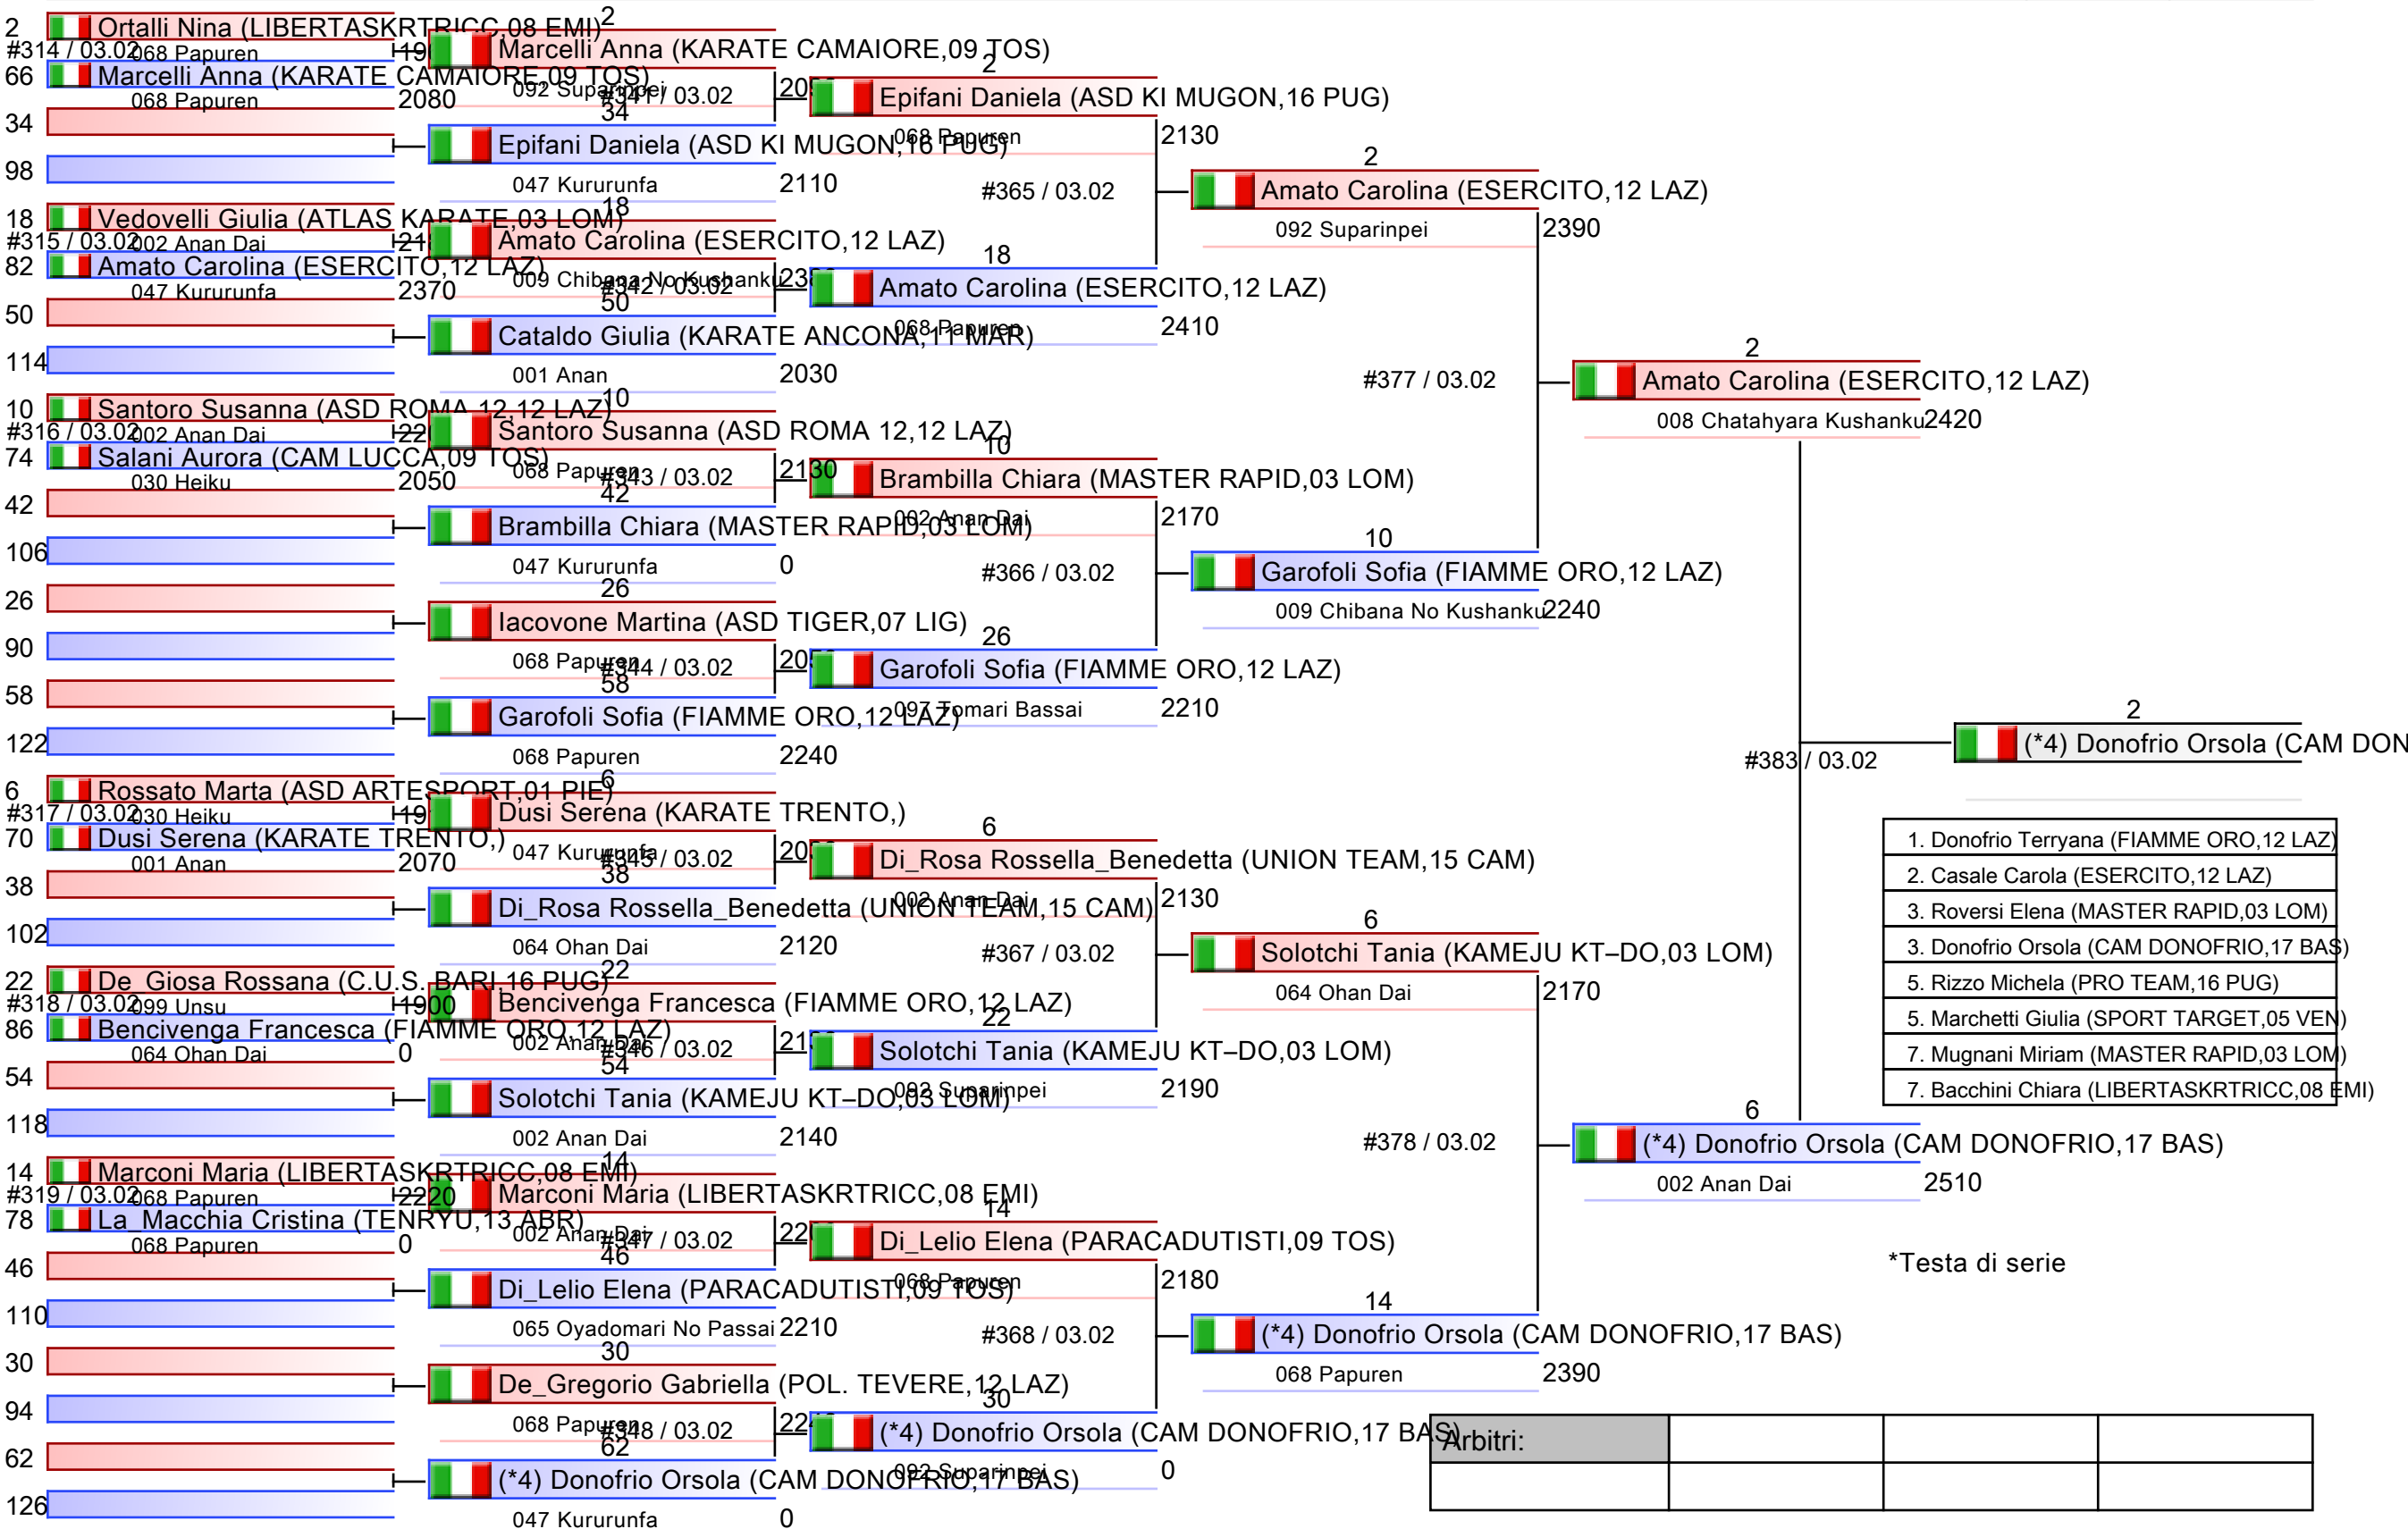

SENIORES F KATA

KUMITE/KATA - CAMPIONATO ITALIANO SENIORES ASSOLUTO, PalaPellicone - Via della Stazione di Castel Fusano 30, Roma, ITA

Tatami
Tabelloni - Pool
1/4

SENIORES F KATA

KUMITE/KATA - CAMPIONATO ITALIANO SENIORES ASSOLUTO, PalaPellicone - Via della Stazione di Castel Fusano 30, Roma, ITA

Tatami
Tabelloni - Pool
2/4

1. Donofrio Terryana (FIAMME ORO,12 LAZ)
2. Casale Carola (ESERCITO,12 LAZ)
3. Roversi Elena (MASTER RAPID,03 LOM)
3. Donofrio Orsola (CAM DONOFRIO,17 BAS)
5. Rizzo Michela (PRO TEAM,16 PUG)
5. Marchetti Giulia (SPORT TARGET,05 VEN)
7. Mugnani Miriam (MASTER RAPID,03 LOM)
7. Bacchini Chiara (LIBERTASKRTRICC,08 EMI)

*Testa di serie

Arbitri:			

SENIORES F KATA

KUMITE/KATA - CAMPIONATO ITALIANO SENIORES ASSOLUTO, PalaPellicone - Via della Stazione di Castel Fusano 30, Roma, ITA

Tatami
Tabelloni - Pool
3/4

SENIORES F KATA