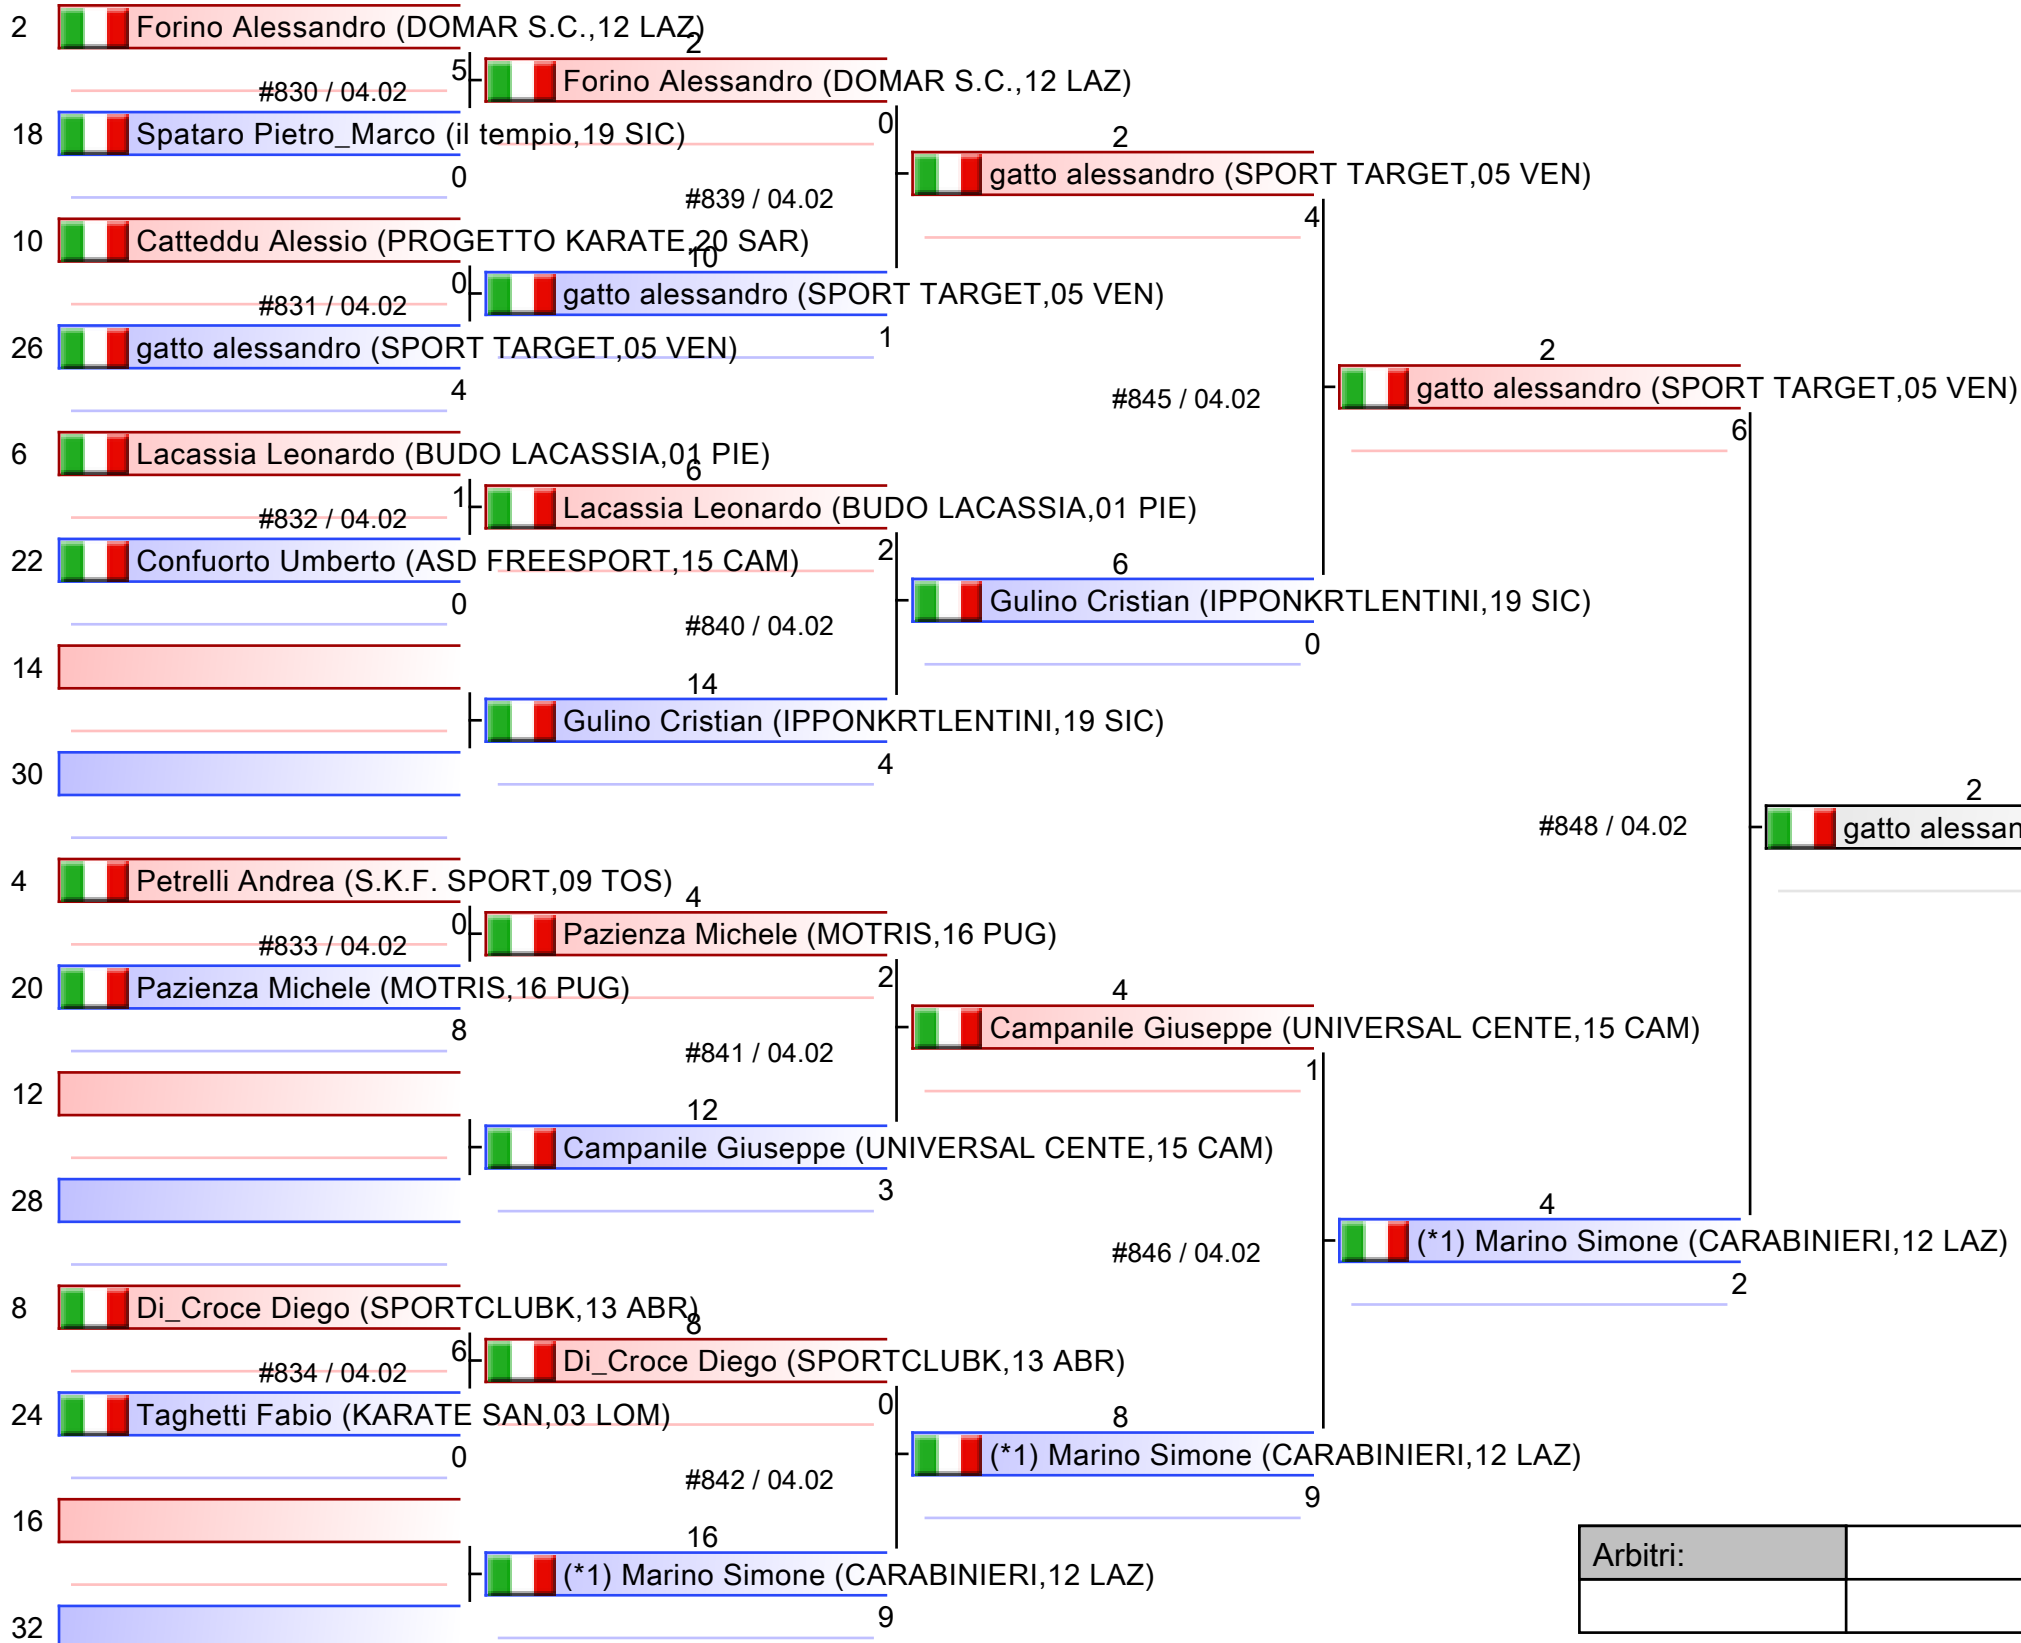

KUMITE/KATA - CAMPIONATO ITALIANO SENIORES ASSOLUTO, PalaPellicone - Via della Stazione di Castel Fusano 30, Roma, ITA

Tatami

Tabelloni - Pool

4/4

SENIORES M KUMITE 94+ KG

KUMITE/KATA - CAMPIONATO ITALIANO SENIORES ASSOLUTO, PalaPellicone - Via della Stazione di Castel Fusano 30, Roma, ITA

Tatami
Tabelloni - Pool
1/2

SENIORES M KUMITE 94+ KG

KUMITE/KATA - CAMPIONATO ITALIANO SENIORES ASSOLUTO, PalaPellicone - Via della Stazione di Castel Fusano 30, Roma, ITA

Tatami

Tabelloni - Pool

2/2

- | |
|---|
| 1. gatto alessandro (SPORT TARGET, 05 VEN) |
| 2. Ghislandi Michael (KARATE POZZUOLO, 03 LOM) |
| 3. Marino Simone (CARABINIERI, 12 LAZ) |
| 3. Rosciglioni Jonathan (KARATE SPINEA, 05 VEN) |
| 5. Forino Alessandro (DOMAR S.C., 12 LAZ) |
| 5. Testa Giuseppe (SHIZOKU KRT AV, 15 CAM) |
| 7. Gulino Cristian (IPPONKRTLENTINI, 19 SIC) |
| 7. Guerriero Nicola (ASIKARATEVENETO, 05 VEN) |

*Testa di serie

Arbitri:			