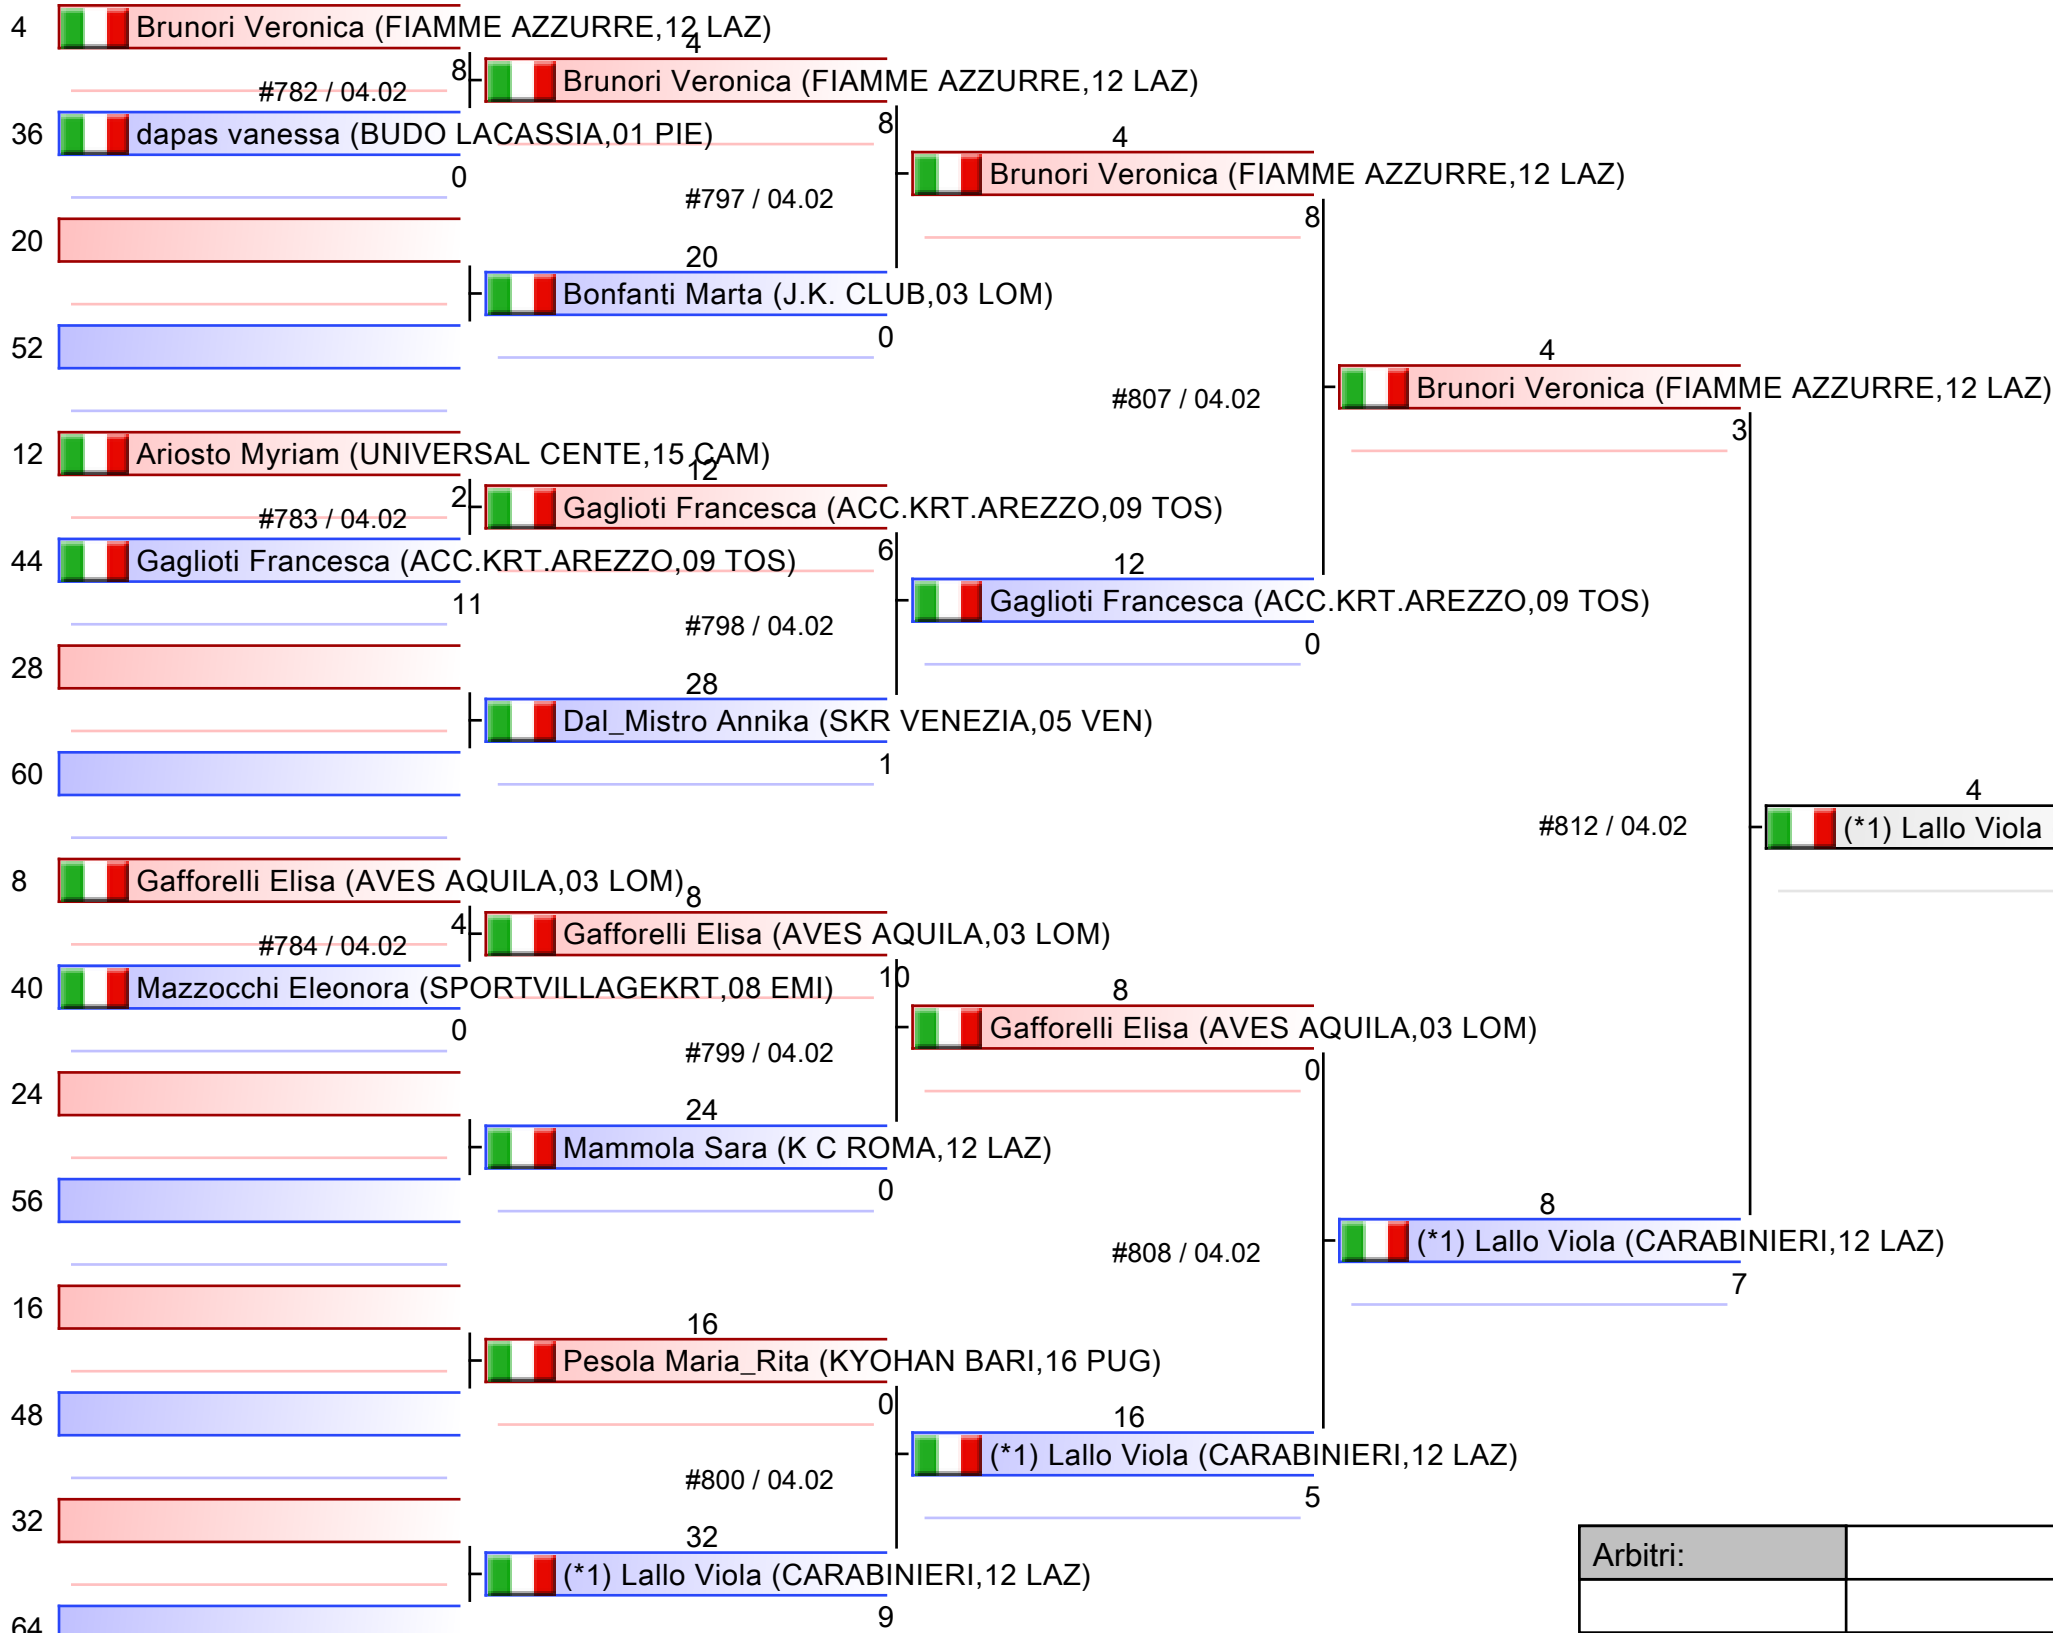

*Testa di serie

Arbitri:			

SENIORES F KUMITE 55 KG

KUMITE/KATA - CAMPIONATO ITALIANO SENIORES ASSOLUTO, PalaPellicone - Via della Stazione di Castel Fusano 30, Roma, ITA

Tatami

Tabelloni - Pool

3/4

- | |
|--|
| 1. Lallo Viola (CARABINIERI, 12 LAZ) |
| 2. Guerini Anna (FORZA COSTANZA, 03 LOM) |
| 3. Gafforelli Elisa (AVES AQUILA, 03 LOM) |
| 3. Massari Cecilia (VALCENO VALTARO, 08 EMI) |
| 5. Mancinelli Syria (ESERCITO, 12 LAZ) |
| 5. Piantini Caterina (KARATE PULEO, 09 TOS) |
| 7. Brunori Veronica (FIAMME AZZURRE, 12 LAZ) |
| 7. Saitta Federica (shotokanacese, 19 SIC) |

*Testa di serie

Arbitri:			

SENIORES F KUMITE 55 KG

KUMITE/KATA - CAMPIONATO ITALIANO SENIORES ASSOLUTO, PalaPellicone - Via della Stazione di Castel Fusano 30, Roma, ITA

Tatami

Tabelloni - Pool

4/4

- | |
|--|
| 1. Lallo Viola (CARABINIERI, 12 LAZ) |
| 2. Guerini Anna (FORZA COSTANZA, 03 LOM) |
| 3. Gafforelli Elisa (AVES AQUILA, 03 LOM) |
| 3. Massari Cecilia (VALCENO VALTARO, 08 EMI) |
| 5. Mancinelli Syria (ESERCITO, 12 LAZ) |
| 5. Piantini Caterina (KARATE PULEO, 09 TOS) |
| 7. Brunori Veronica (FIAMME AZZURRE, 12 LAZ) |
| 7. Saitta Federica (shotokanacese, 19 SIC) |

*Testa di serie

Arbitri:			

SENIORES F KUMITE 61 KG

KUMITE/KATA - CAMPIONATO ITALIANO SENIORES ASSOLUTO, PalaPellicone - Via della Stazione di Castel Fusano 30, Roma, ITA

Tatami
Tabelloni - Pool
1/2

- | |
|---|
| 1. Angelucci Giulia (ESERCITO, 12 LAZ) |
| 2. Graziosi Aurora (FIAMME ORO, 12 LAZ) |
| 3. Mangiacapra Alessandra (FIAMME ORO, 12 LAZ) |
| 3. schicchi alessandra (TALARICOKRTEAM, 01 PIE) |
| 5. Ippolito Asia (AVES AQUILA, 03 LOM) |
| 5. Marturano Irene (IPPONKRTLENTINI, 19 SIC) |
| 7. Pacino Valentina (ASCD Atlantide, 19 SIC) |
| 7. Di Pietro Anna (KDK SPORT NA, 15 CAM) |