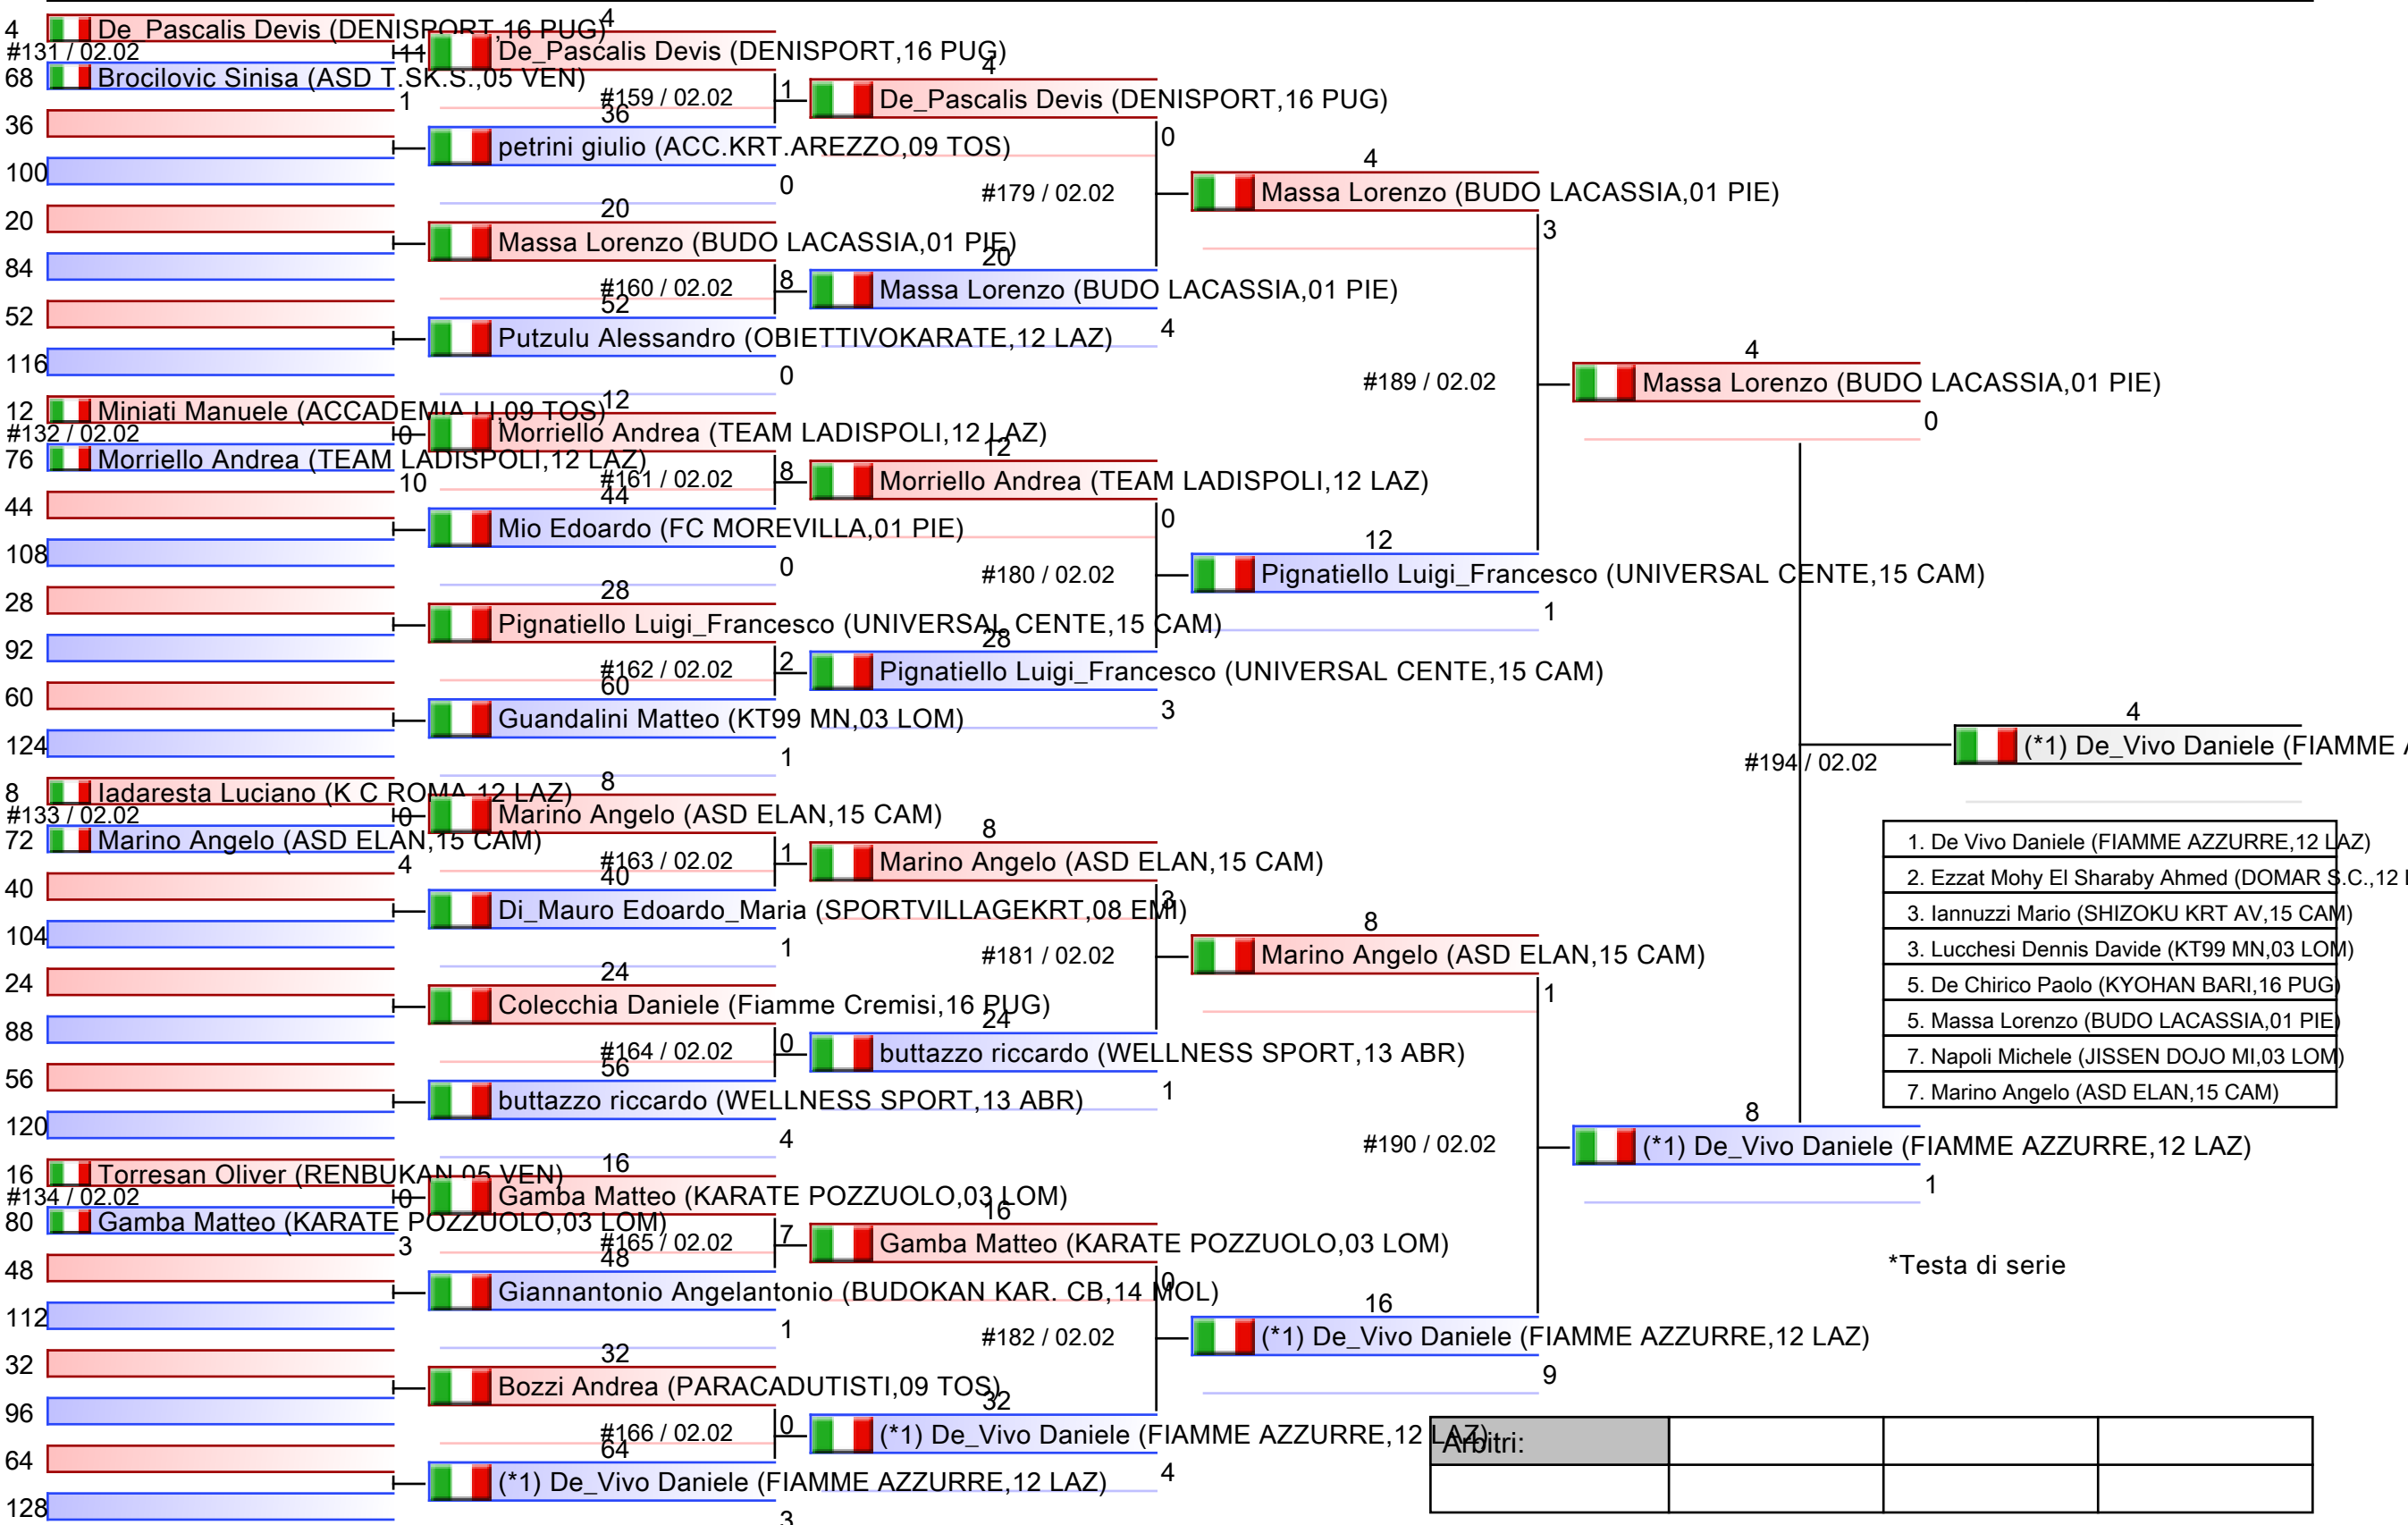

Tatami
Tabelloni - Pool
2/4

- 1. De Vivo Daniele (FIAMME AZZURRE, 12 LAZ)
- 2. Ezzat Mohy El Sharaby Ahmed (DOMAR S.C., 12 LAZ)
- 3. Iannuzzi Mario (SHIZOKU KRT AV, 15 CAM)
- 3. Lucchesi Dennis Davide (KT99 MN, 03 LOM)
- 5. De Chirico Paolo (KYOHAN BARI, 16 PUG)
- 5. Massa Lorenzo (BUDO LACASSIA, 01 PIE)
- 7. Napoli Michele (JISSEN DOJO MI, 03 LOM)
- 7. Marino Angelo (ASD ELAN, 15 CAM)

*Testa di serie

Abitri:			

SENIORES M KUMITE 75 KG

KUMITE/KATA - CAMPIONATO ITALIANO SENIORES ASSOLUTO, PalaPellicone - Via della Stazione di Castel Fusano 30, Roma, ITA

Tatami 3/4
Tabelloni - Pool

SENIORES M KUMITE 75 KG

KUMITE/KATA - CAMPIONATO ITALIANO SENIORES ASSOLUTO, PalaPellicone - Via della Stazione di Castel Fusano 30, Roma, ITA

Tatami
Tabelloni - Pool
4/4

1. De Vivo Daniele (FIAMME AZZURRE, 12 LAZ)
2. Ezzat Mohy El Sharaby Ahmed (DOMAR S.C., 12 LAZ)
3. Iannuzzi Mario (SHIZOKU KRT AV, 15 CAM)
3. Lucchesi Dennis Davide (KT99 MN, 03 LOM)
5. De Chirico Paolo (KYOHAN BARI, 16 PUG)
5. Massa Lorenzo (BUDO LACASSIA, 01 PIE)
7. Napoli Michele (JISSEN DOJO MI, 03 LOM)
7. Marino Angelo (ASD ELAN, 15 CAM)