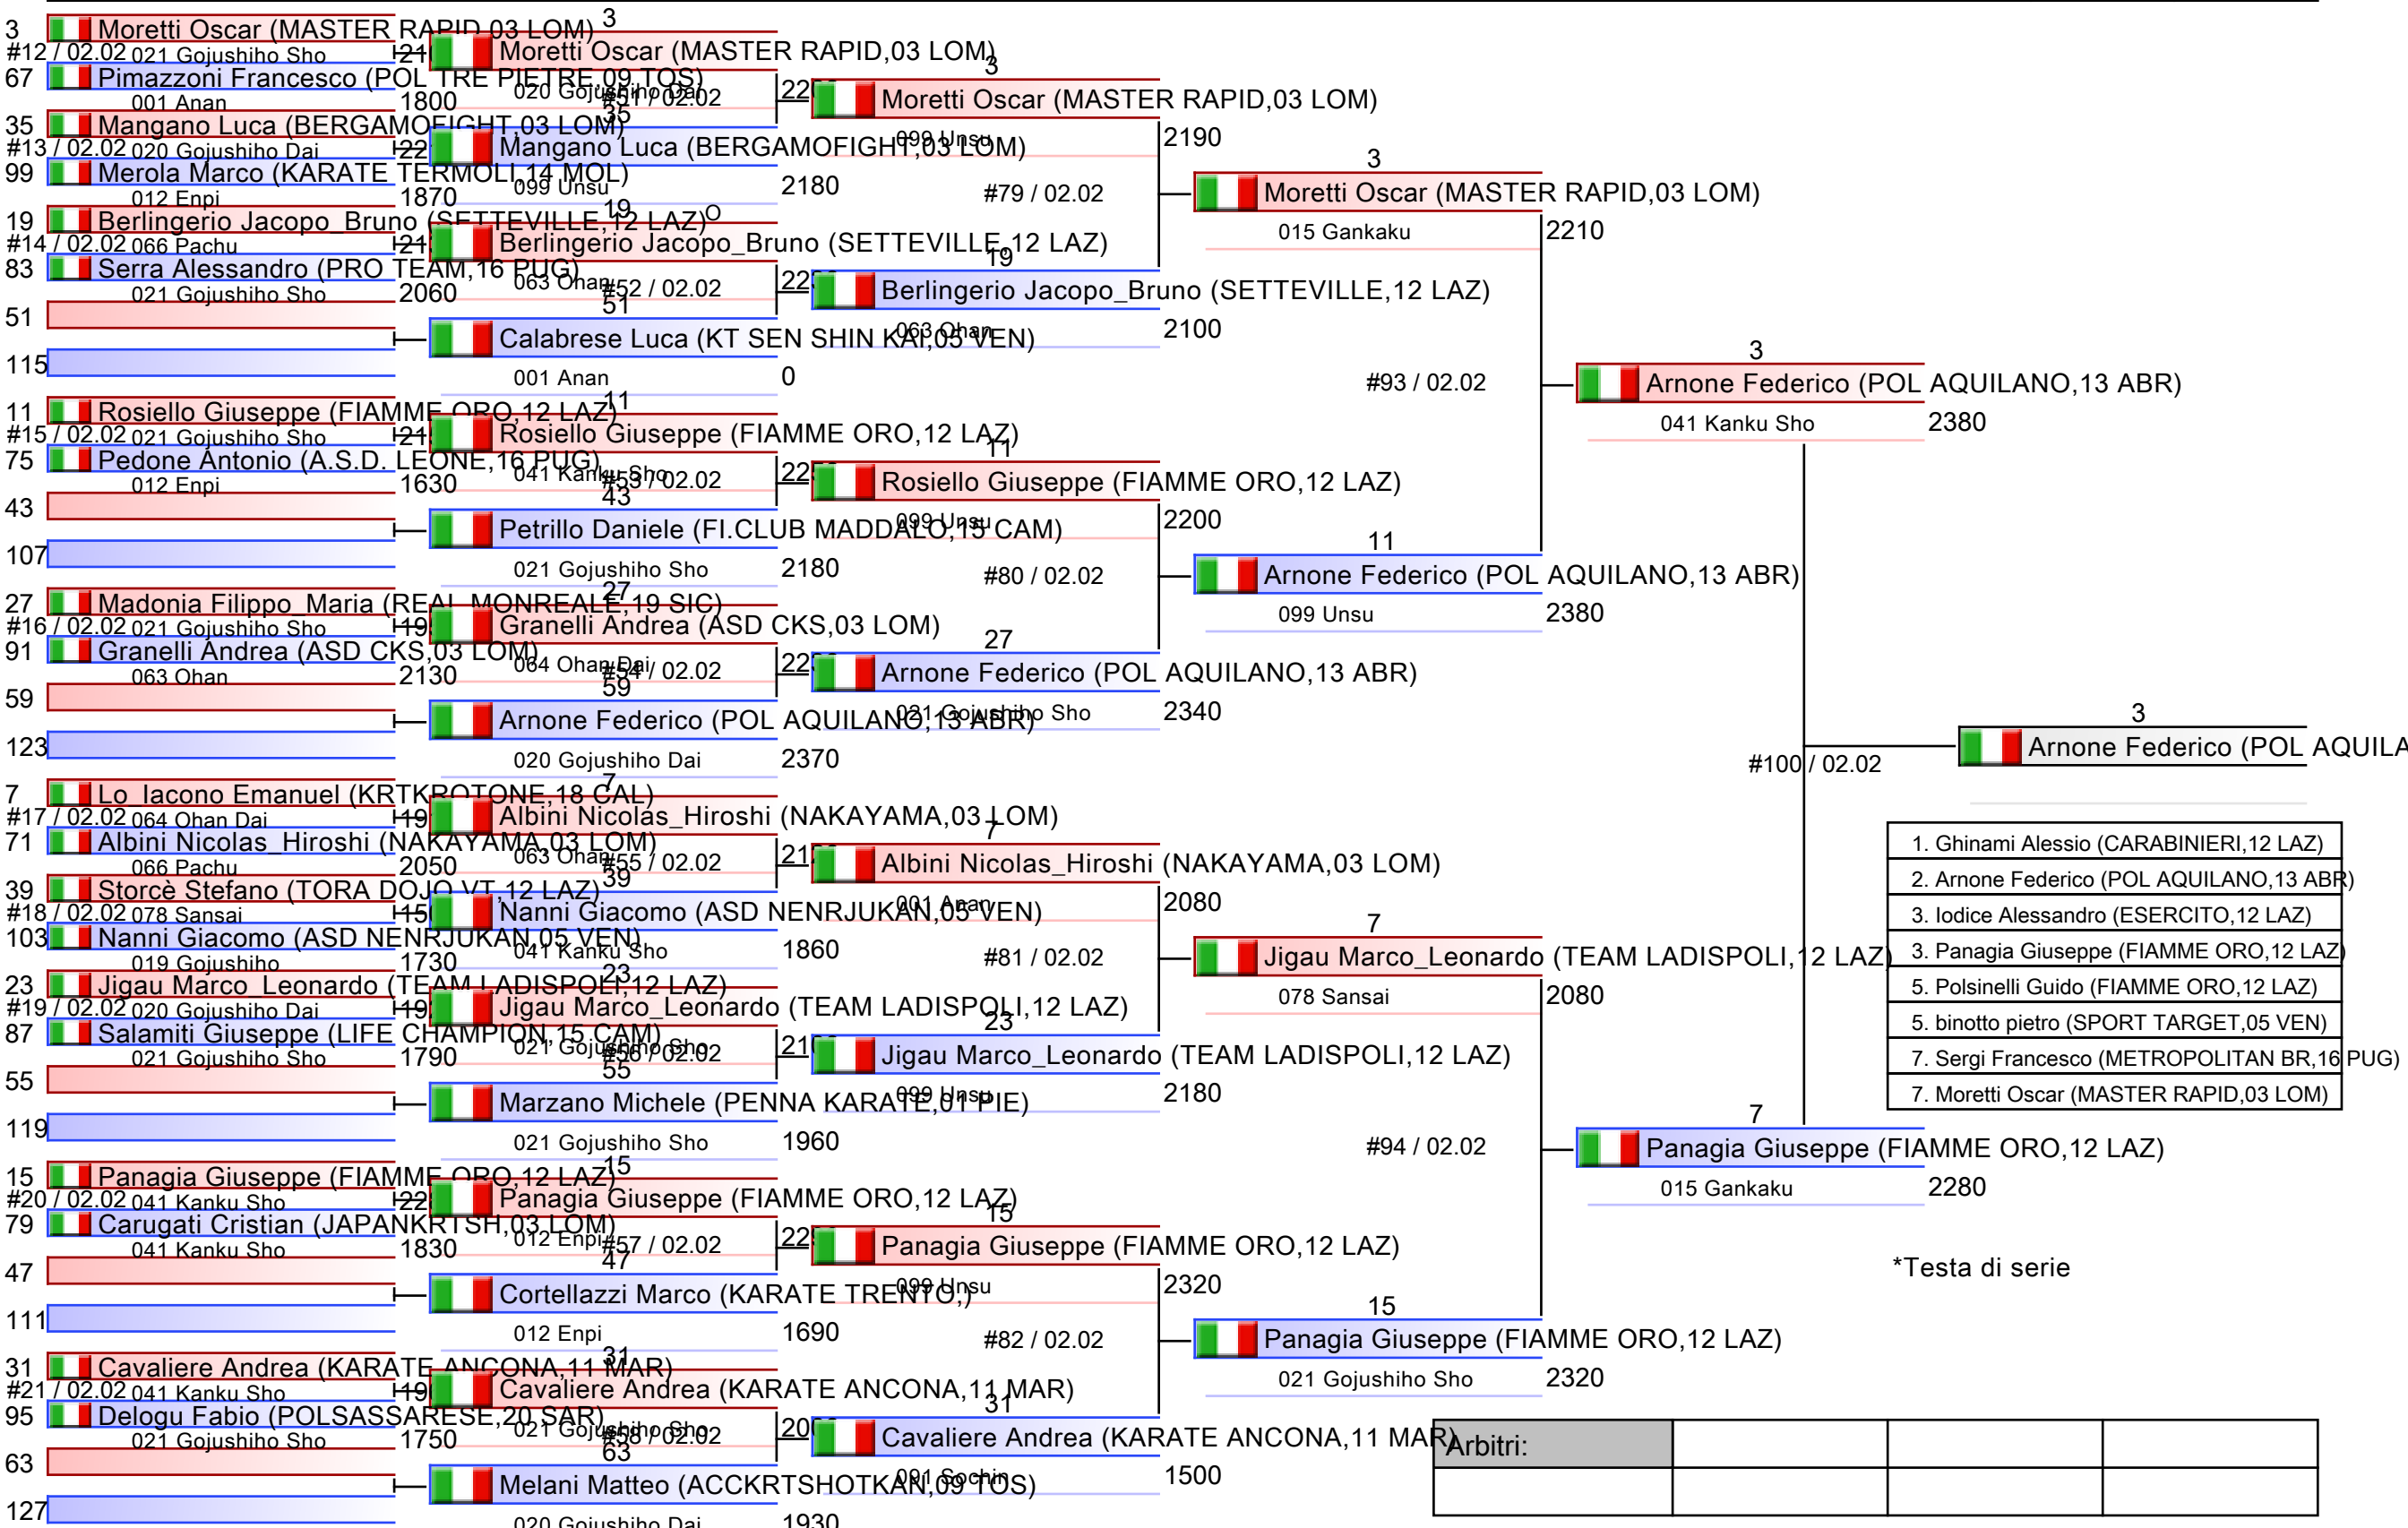

*Testa di serie

Arbitri:			

SENIORES M KATA

KUMITE/KATA - CAMPIONATO ITALIANO SENIORES ASSOLUTO, PalaPellicone - Via della Stazione di Castel Fusano 30, Roma, ITA

Tatami
Tabelloni - Pool
1/4

1. Ghinami Alessio (CARABINIERI,12 LAZ)
2. Arnone Federico (POL AQUILANO,13 ABR)
3. Iodice Alessandro (ESERCITO,12 LAZ)
3. Panagia Giuseppe (FIAMME ORO,12 LAZ)
5. Polsinelli Guido (FIAMME ORO,12 LAZ)
5. binotto pietro (SPORT TARGET,05 VEN)
7. Sergi Francesco (METROPOLITAN BR,16 PUG)
7. Moretti Oscar (MASTER RAPID,03 LOM)

*Testa di serie

Arbitri:			

SENIORES M KATA

KUMITE/KATA - CAMPIONATO ITALIANO SENIORES ASSOLUTO, PalaPellicone - Via della Stazione di Castel Fusano 30, Roma, ITA

Tatami
Tabelloni - Pool
2/4

SENIORES M KATA