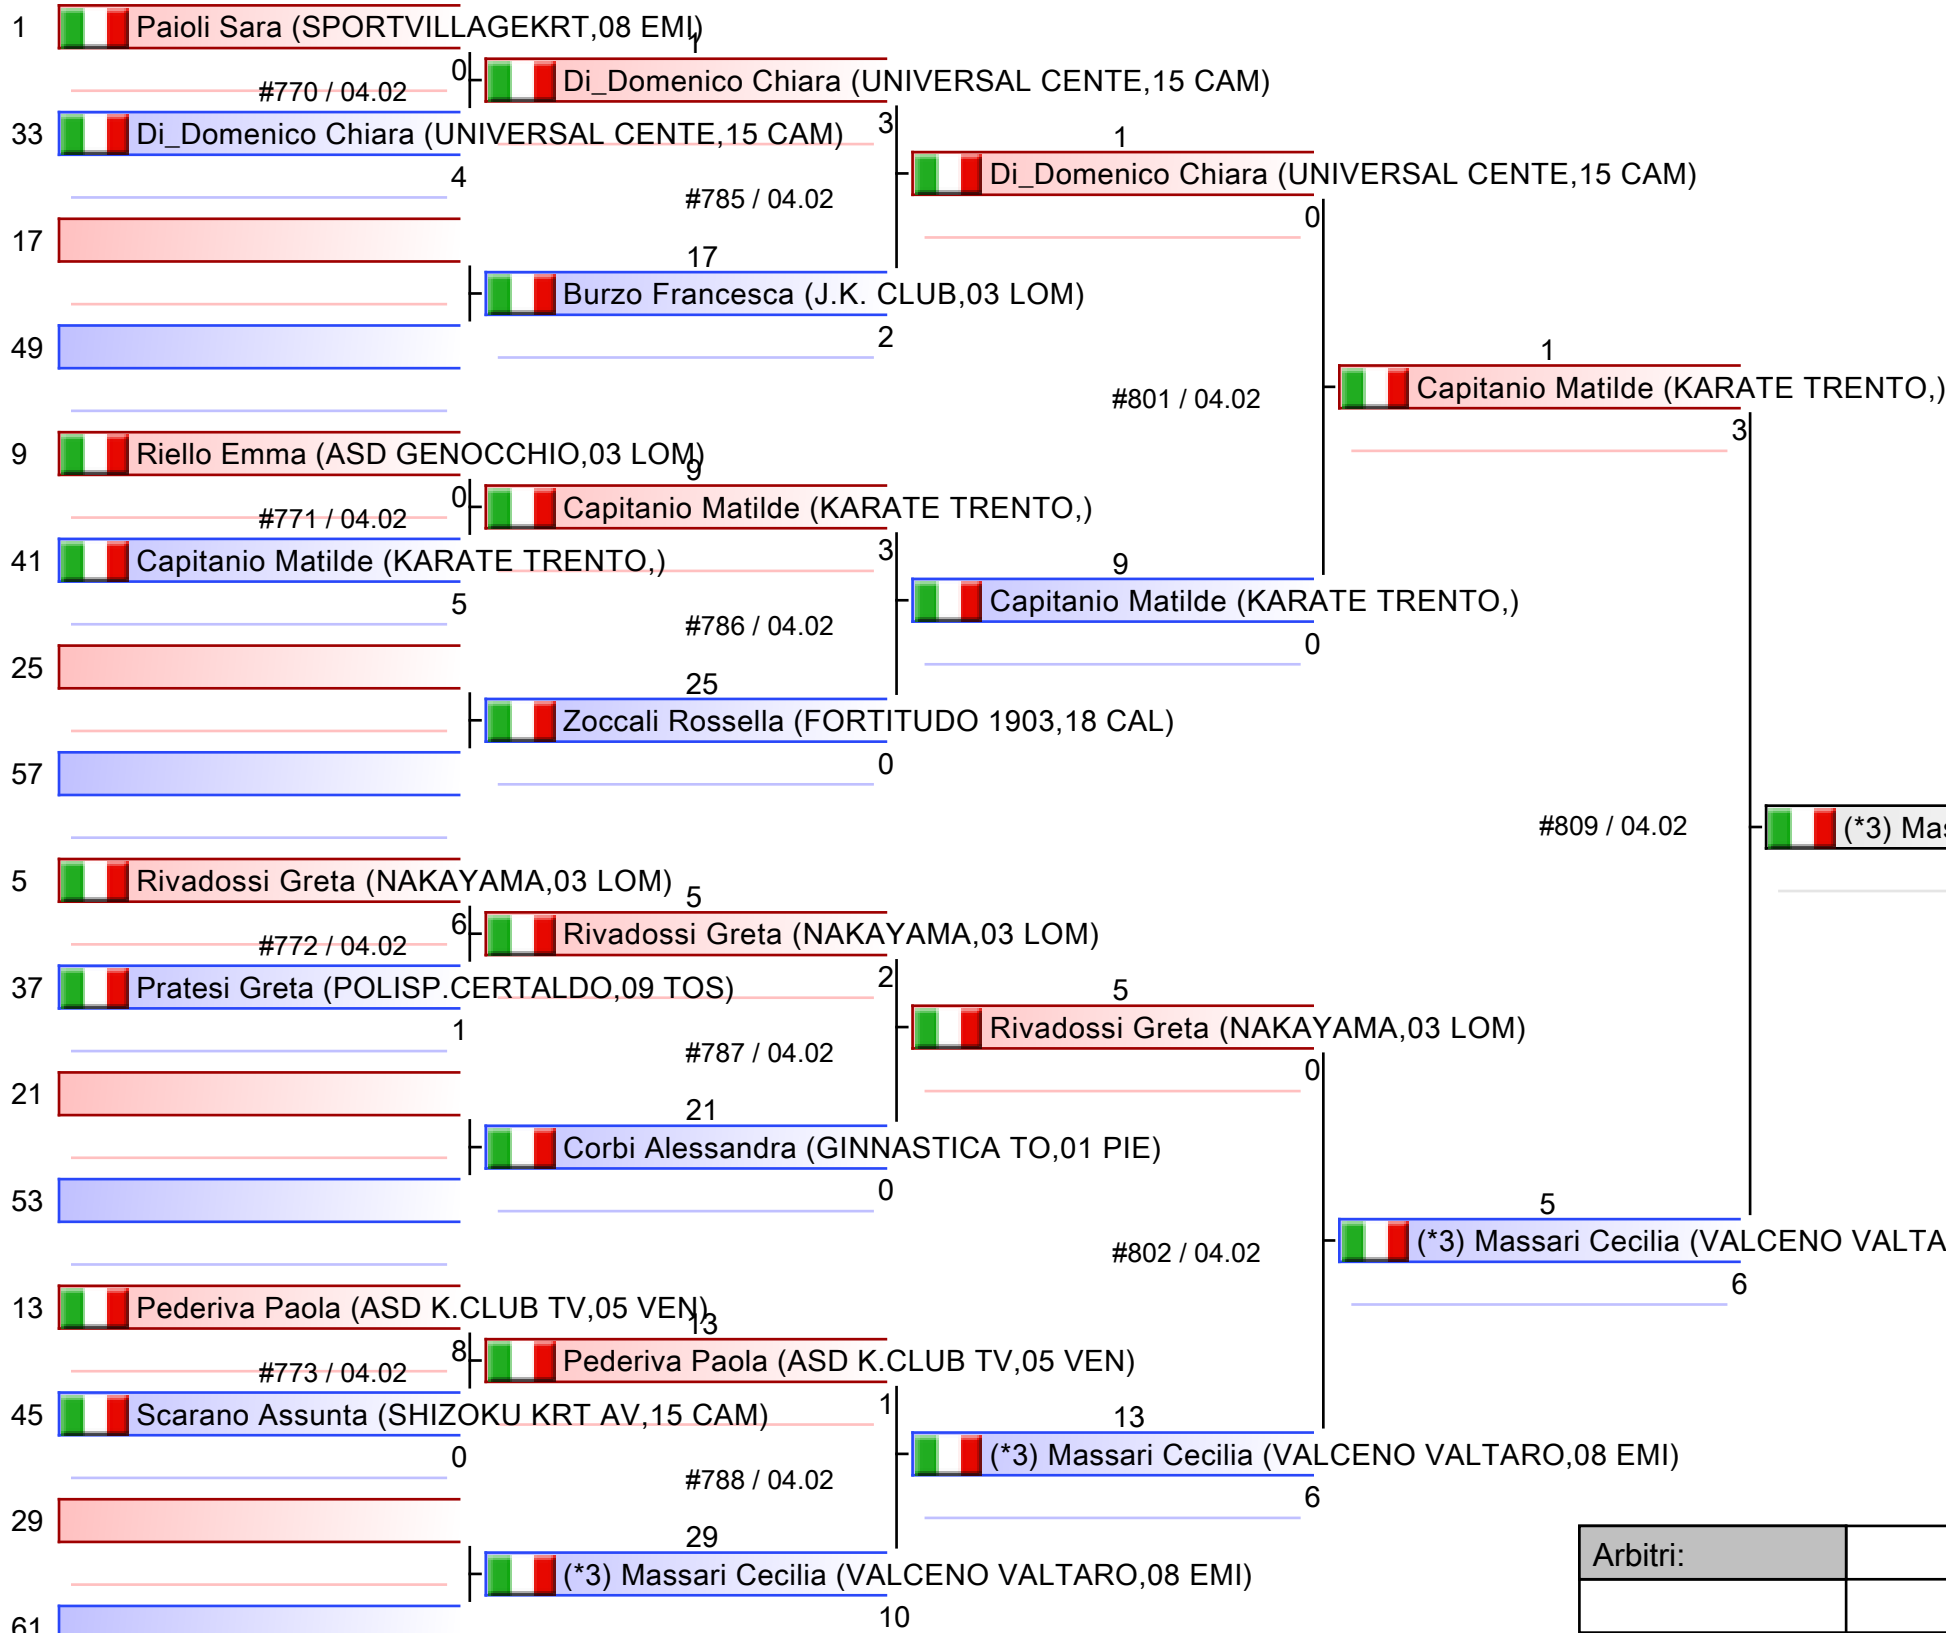

*Testa di serie

Arbitri:			

SENIORES F KUMITE 55 KG

KUMITE/KATA - CAMPIONATO ITALIANO SENIORES ASSOLUTO, PalaPellicone - Via della Stazione di Castel Fusano 30, Roma, ITA

Tatami

Tabelloni - Pool

1/4

- 1. Lallo Viola (CARABINIERI, 12 LAZ)
- 2. Guerini Anna (FORZA COSTANZA, 03 LOM)
- 3. Gafforelli Elisa (AVES AQUILA, 03 LOM)
- 3. Massari Cecilia (VALCENO VALTARO, 08 EMI)
- 5. Mancinelli Syria (ESERCITO, 12 LAZ)
- 5. Piantini Caterina (KARATE PULEO, 09 TOS)
- 7. Brunori Veronica (FIAMME AZZURRE, 12 LAZ)
- 7. Saitta Federica (shotokanacese, 19 SIC)

*Testa di serie

Arbitri:			

SENIORES F KUMITE 55 KG

KUMITE/KATA - CAMPIONATO ITALIANO SENIORES ASSOLUTO, PalaPellicone - Via della Stazione di Castel Fusano 30, Roma, ITA

Tatami

Tabelloni - Pool

2/4

- | |
|---|
| 1. Lallo Viola (CARABINIERI,12 LAZ) |
| 2. Guerini Anna (FORZA COSTANZA,03 LOM) |
| 3. Gafforelli Elisa (AVES AQUILA,03 LOM) |
| 3. Massari Cecilia (VALCENO VALTARO,08 EMI) |
| 5. Mancinelli Syria (ESERCITO,12 LAZ) |
| 5. Piantini Caterina (KARATE PULEO,09 TOS) |
| 7. Brunori Veronica (FIAMME AZZURRE,12 LAZ) |
| 7. Saitta Federica (shotokanacese,19 SIC) |