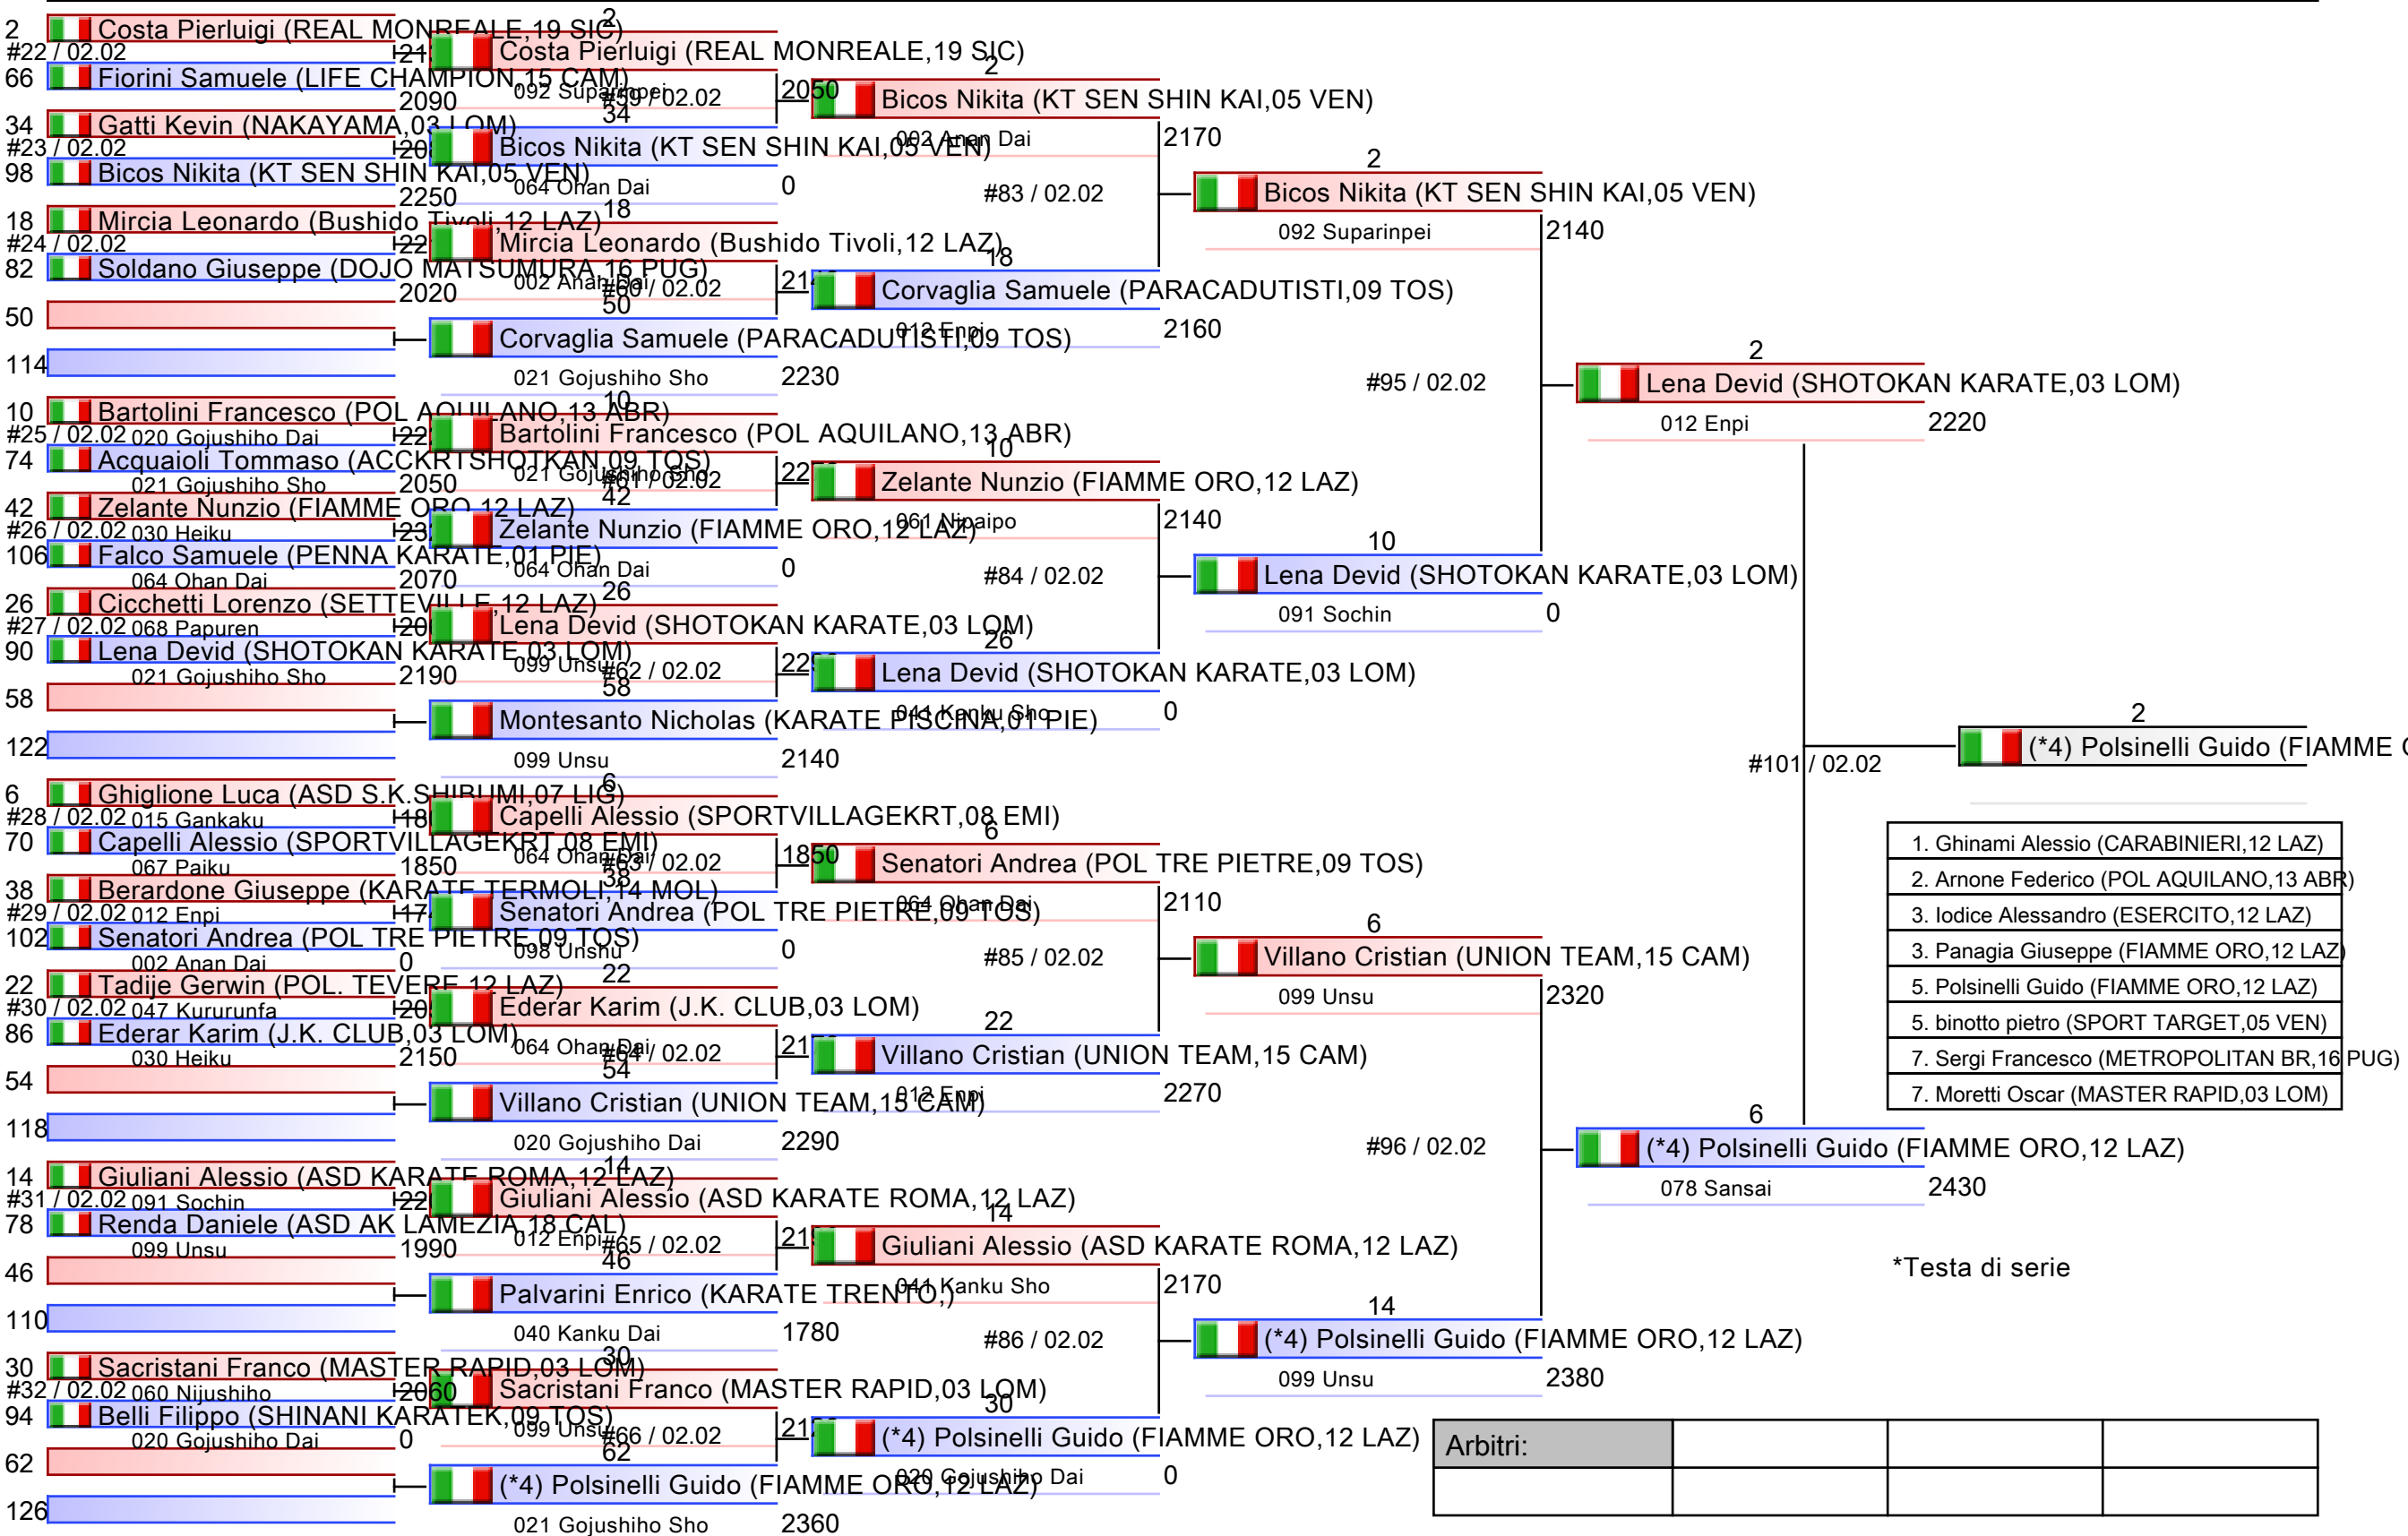

SENIORES M KATA

KUMITE/KATA - CAMPIONATO ITALIANO SENIORES ASSOLUTO, PalaPellicone - Via della Stazione di Castel Fusano 30, Roma, ITA

Tatami
Tabelloni - Pool
3/4

Arbitri: