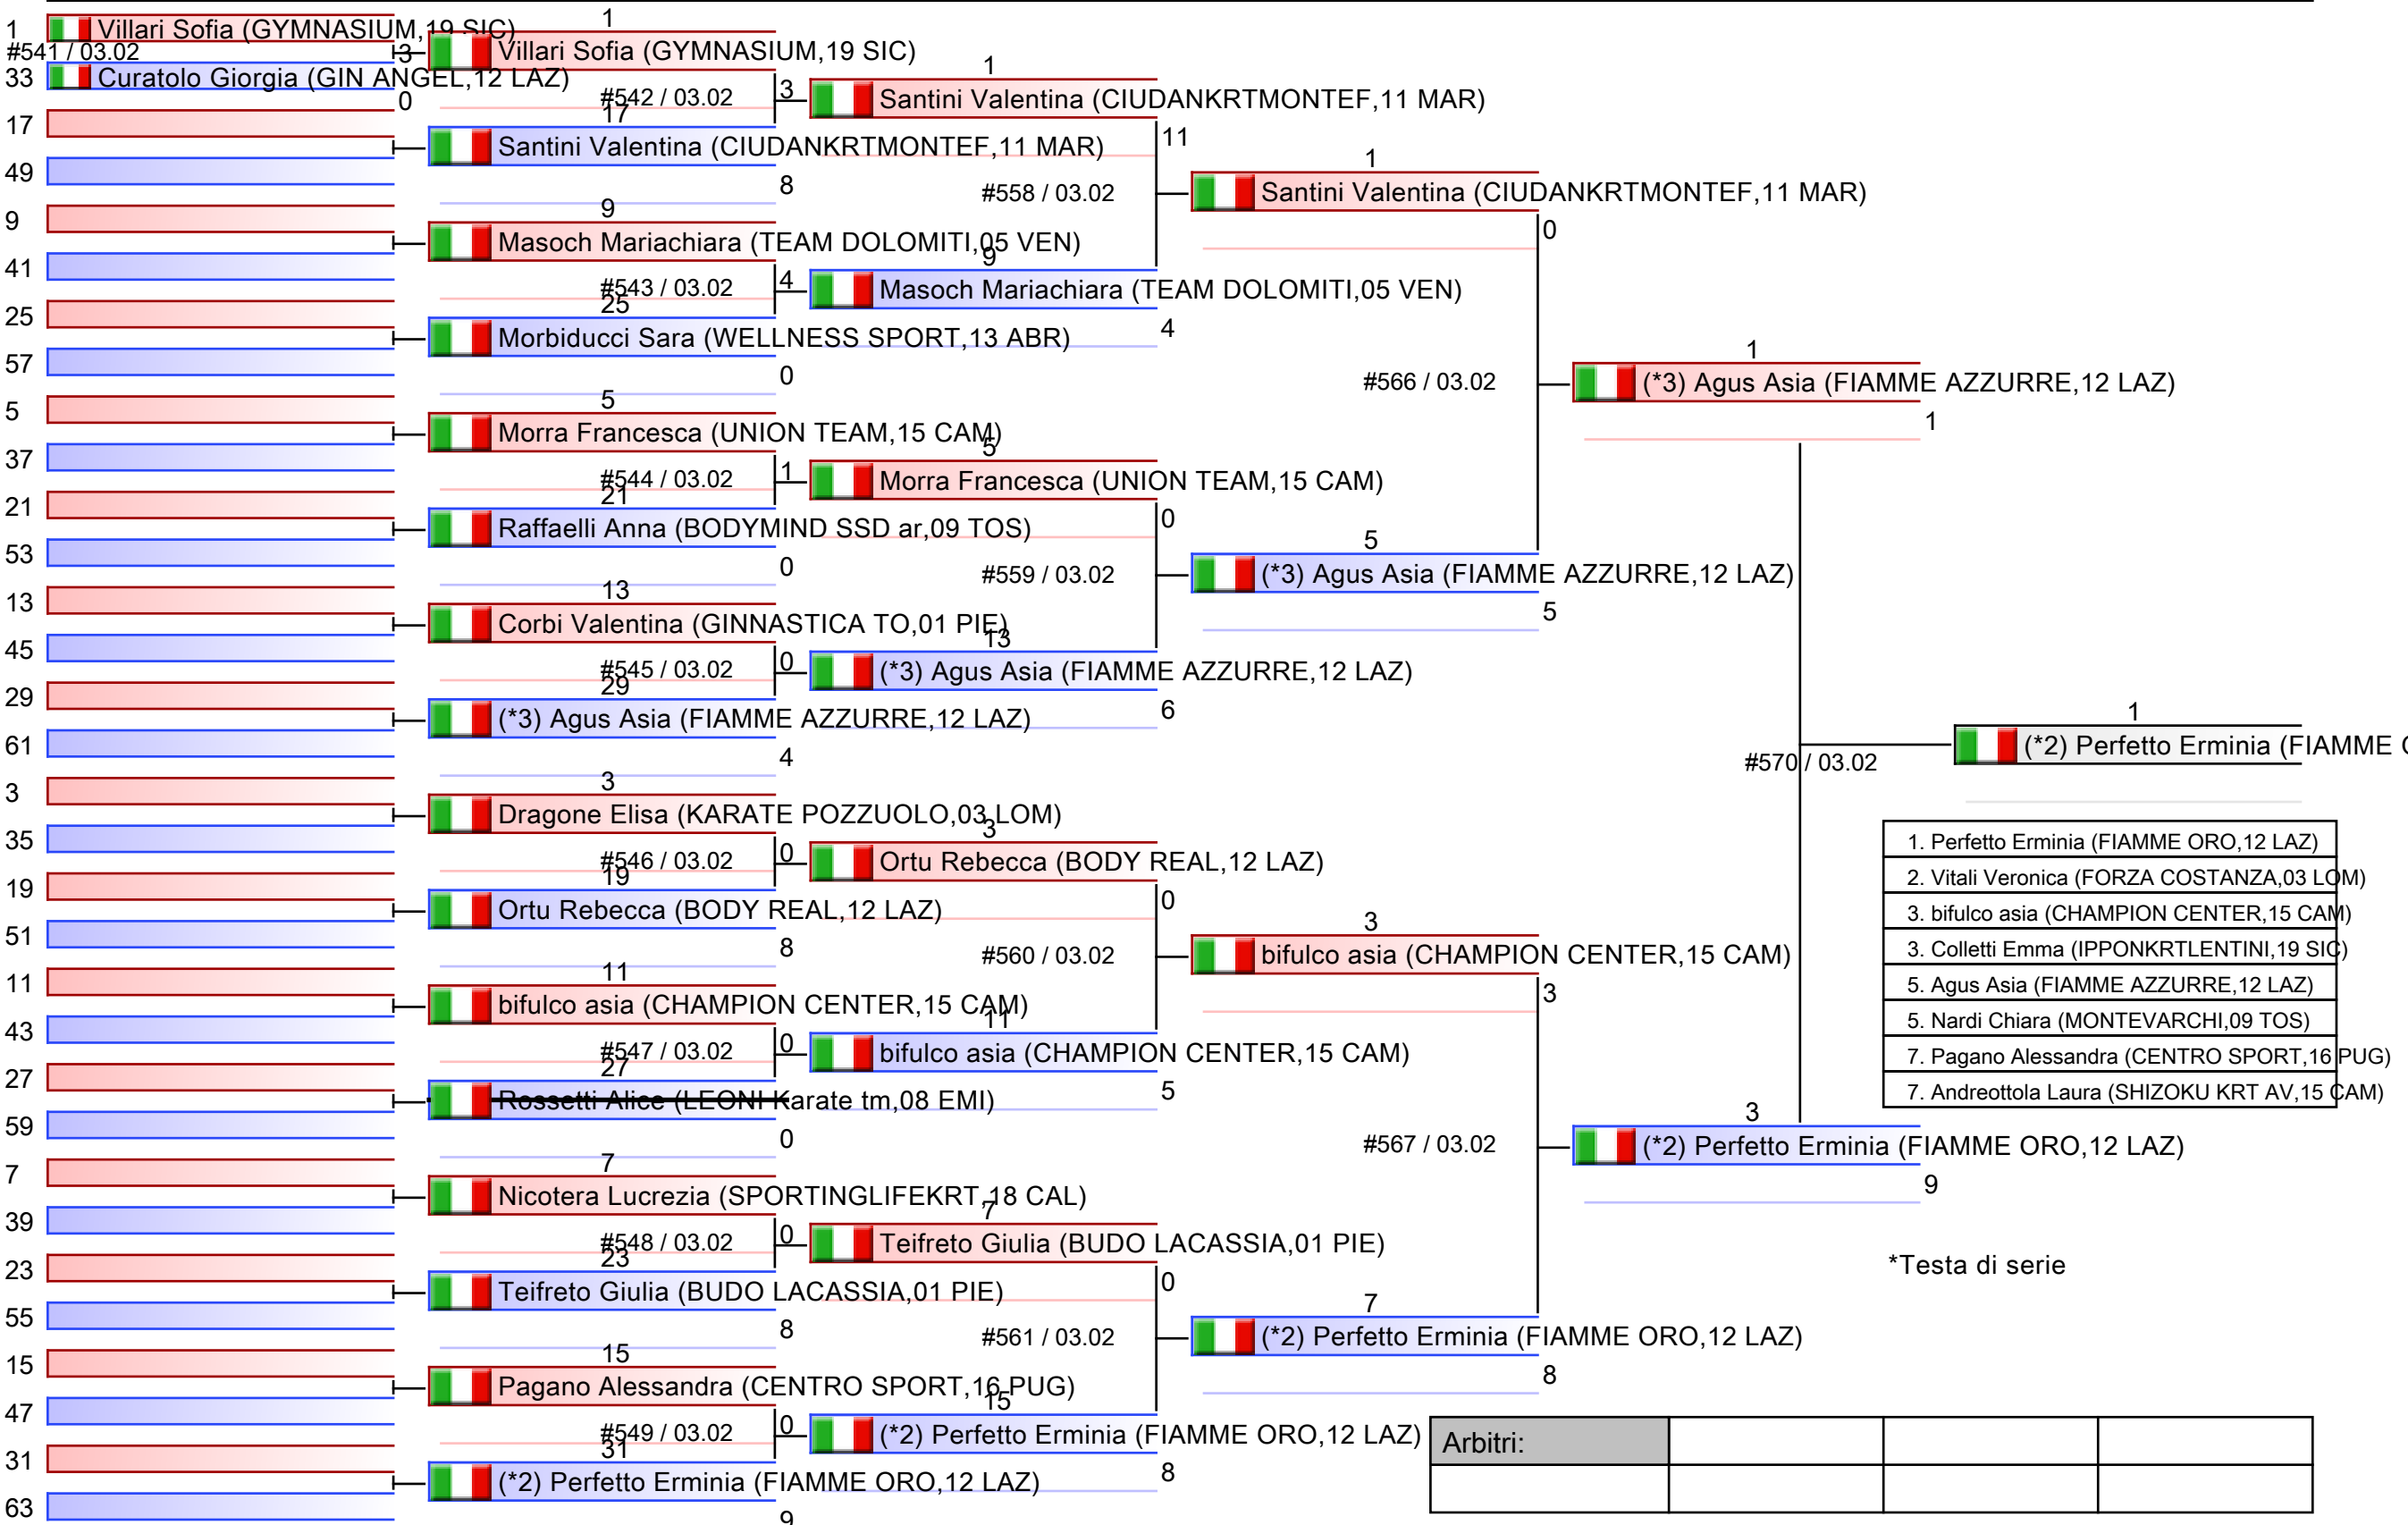

*Testa di serie

Arbitri:			

SENIORES F KATA

KUMITE/KATA - CAMPIONATO ITALIANO SENIORES ASSOLUTO, PalaPellicone - Via della Stazione di Castel Fusano 30, Roma, ITA

Tatami
Tabelloni - Pool
3/4

SENIORES F KATA

KUMITE/KATA - CAMPIONATO ITALIANO SENIORES ASSOLUTO, PalaPellicone - Via della Stazione di Castel Fusano 30, Roma, ITA

Tatami
4/4

SENIORES F KUMITE 50 KG

KUMITE/KATA - CAMPIONATO ITALIANO SENIORES ASSOLUTO, PalaPellicone - Via della Stazione di Castel Fusano 30, Roma, ITA

Tatami
Tabelloni - Pool
1/2

Arbitri:			

SENIORES F KUMITE 50 KG

KUMITE/KATA - CAMPIONATO ITALIANO SENIORES ASSOLUTO, PalaPellicone - Via della Stazione di Castel Fusano 30, Roma, ITA

Tatami
Tabelloni - Pool
2/2