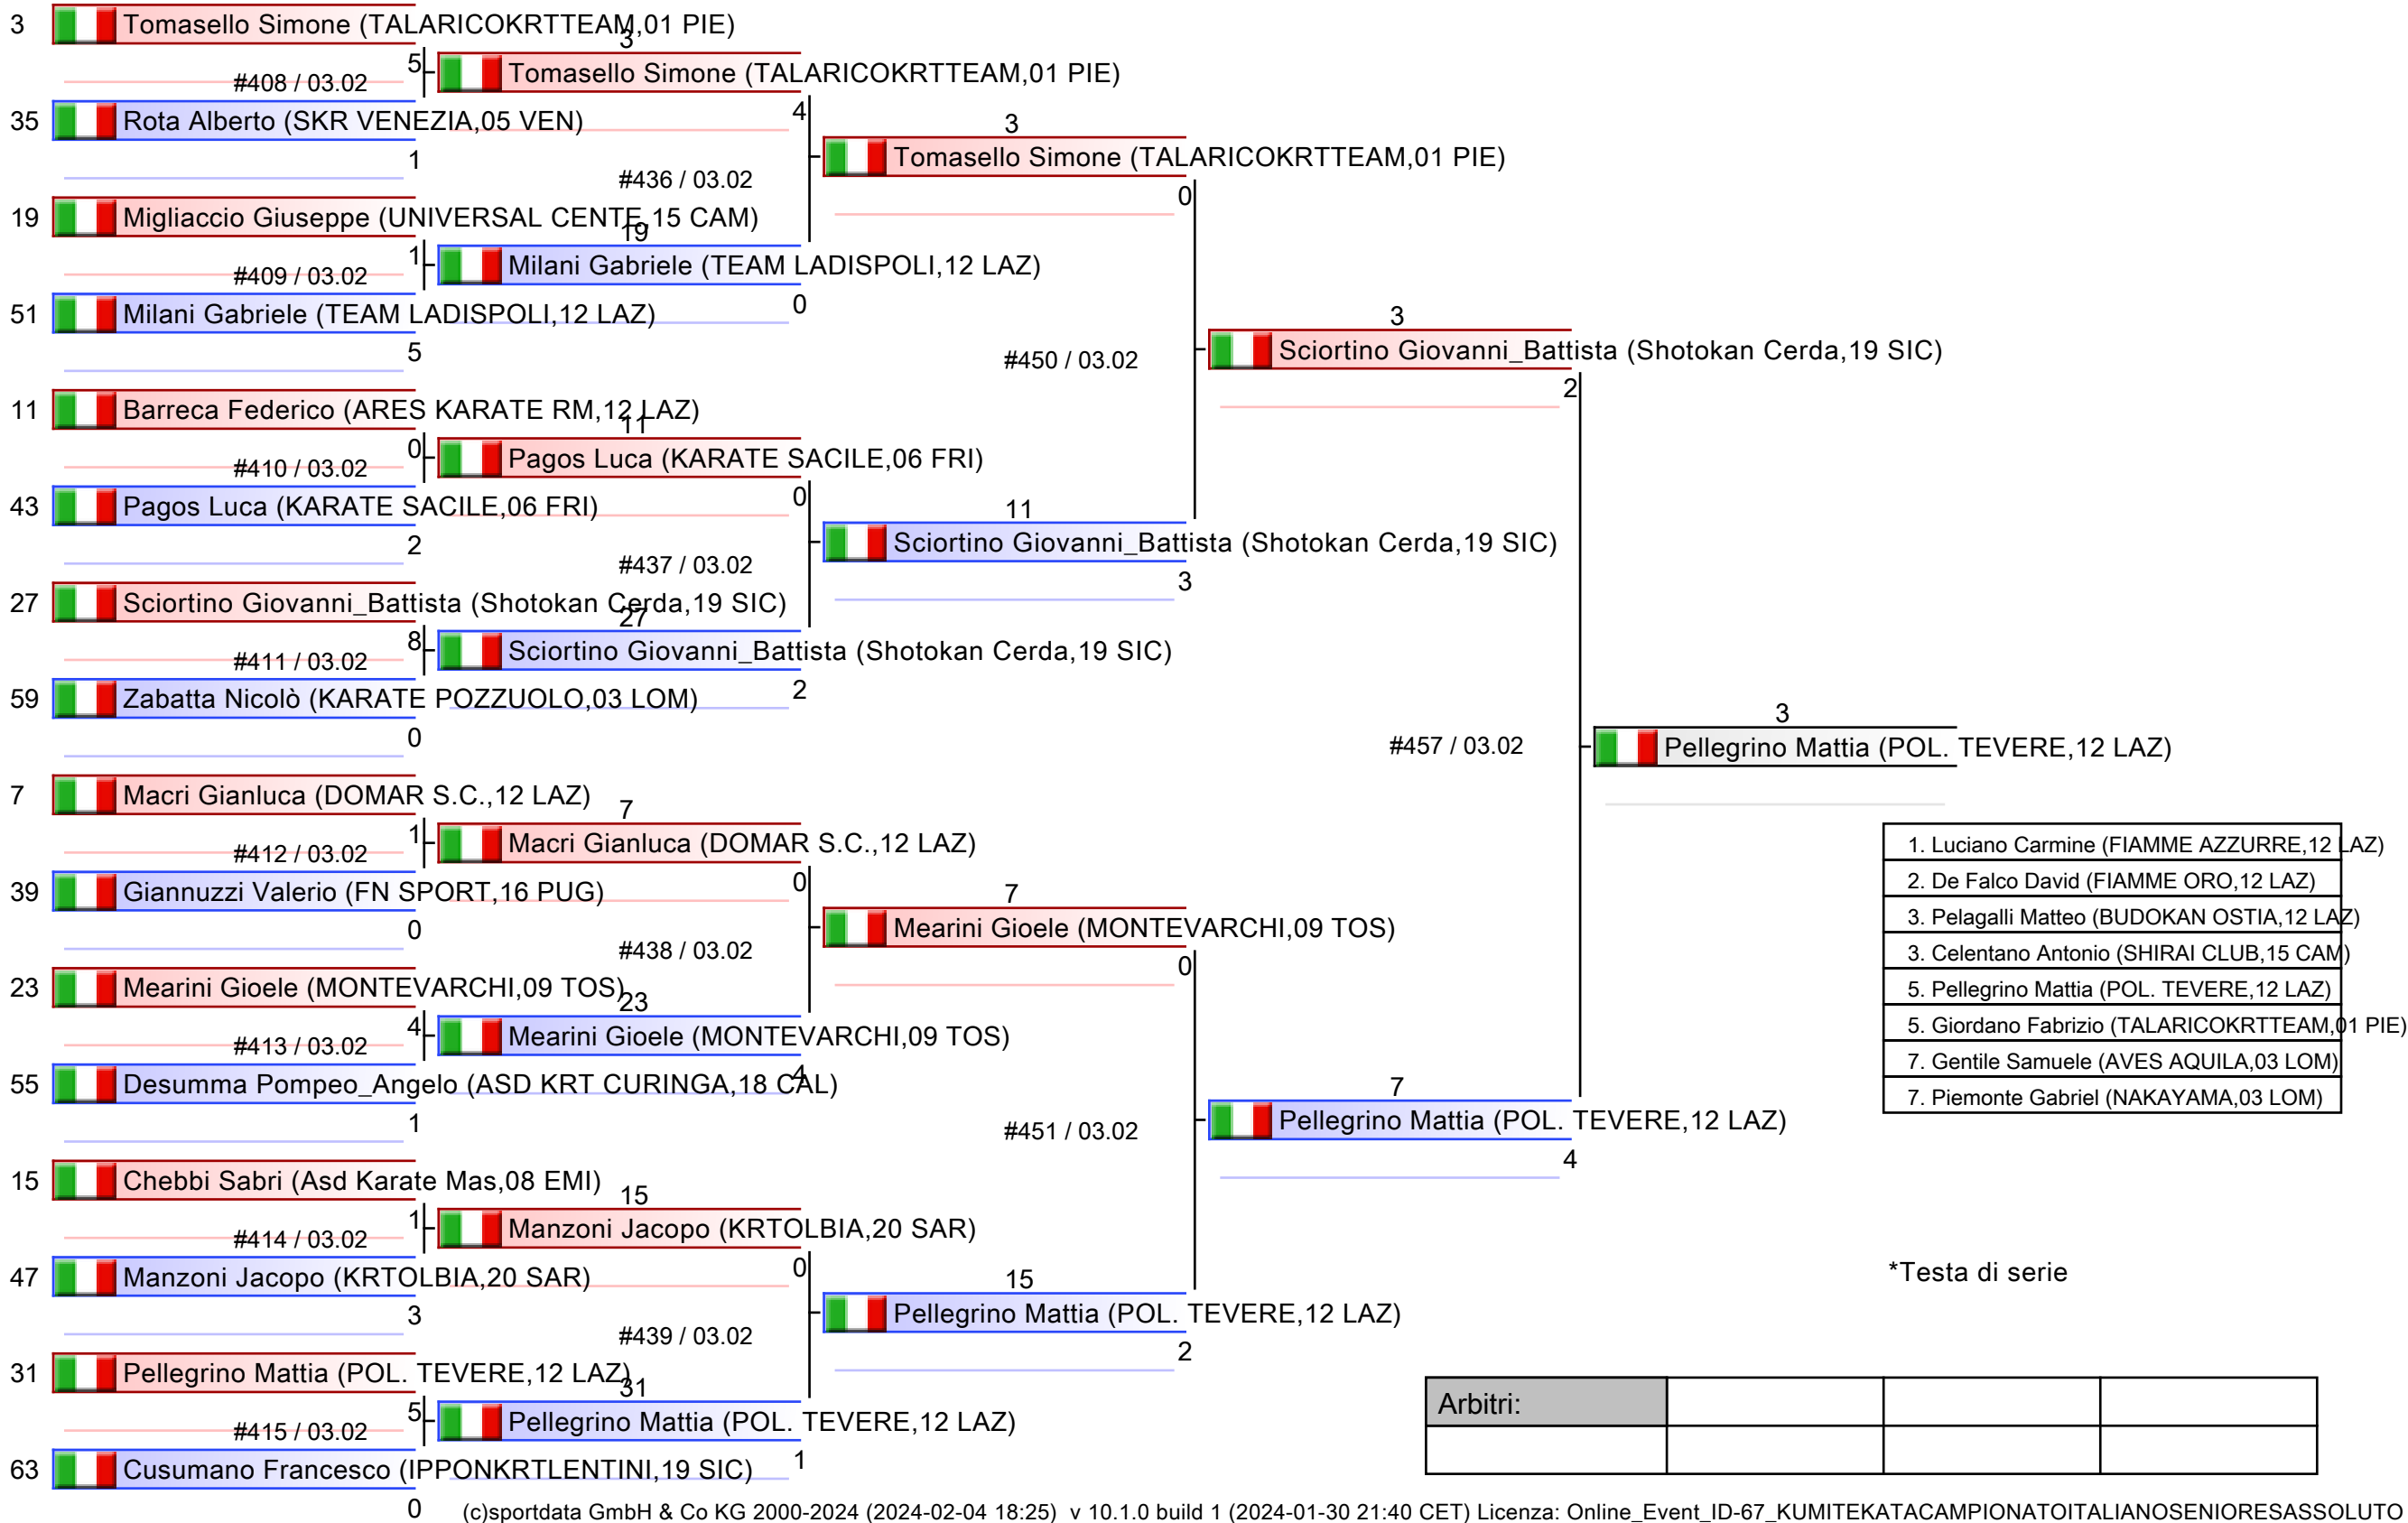

*Testa di serie

Arbitri:			

SENIORES M KUMITE 60 KG

KUMITE/KATA - CAMPIONATO ITALIANO SENIORES ASSOLUTO, PalaPellicone - Via della Stazione di Castel Fusano 30, Roma, ITA

Tatami
Tabelloni - Pool
1/4

Arbitri:			

SENIORES M KUMITE 60 KG

KUMITE/KATA - CAMPIONATO ITALIANO SENIORES ASSOLUTO, PalaPellicone - Via della Stazione di Castel Fusano 30, Roma, ITA

Tatami

Tabelloni - Pool

2/4

SENIORES M KUMITE 60 KG

KUMITE/KATA - CAMPIONATO ITALIANO SENIORES ASSOLUTO, PalaPellicone - Via della Stazione di Castel Fusano 30, Roma, ITA