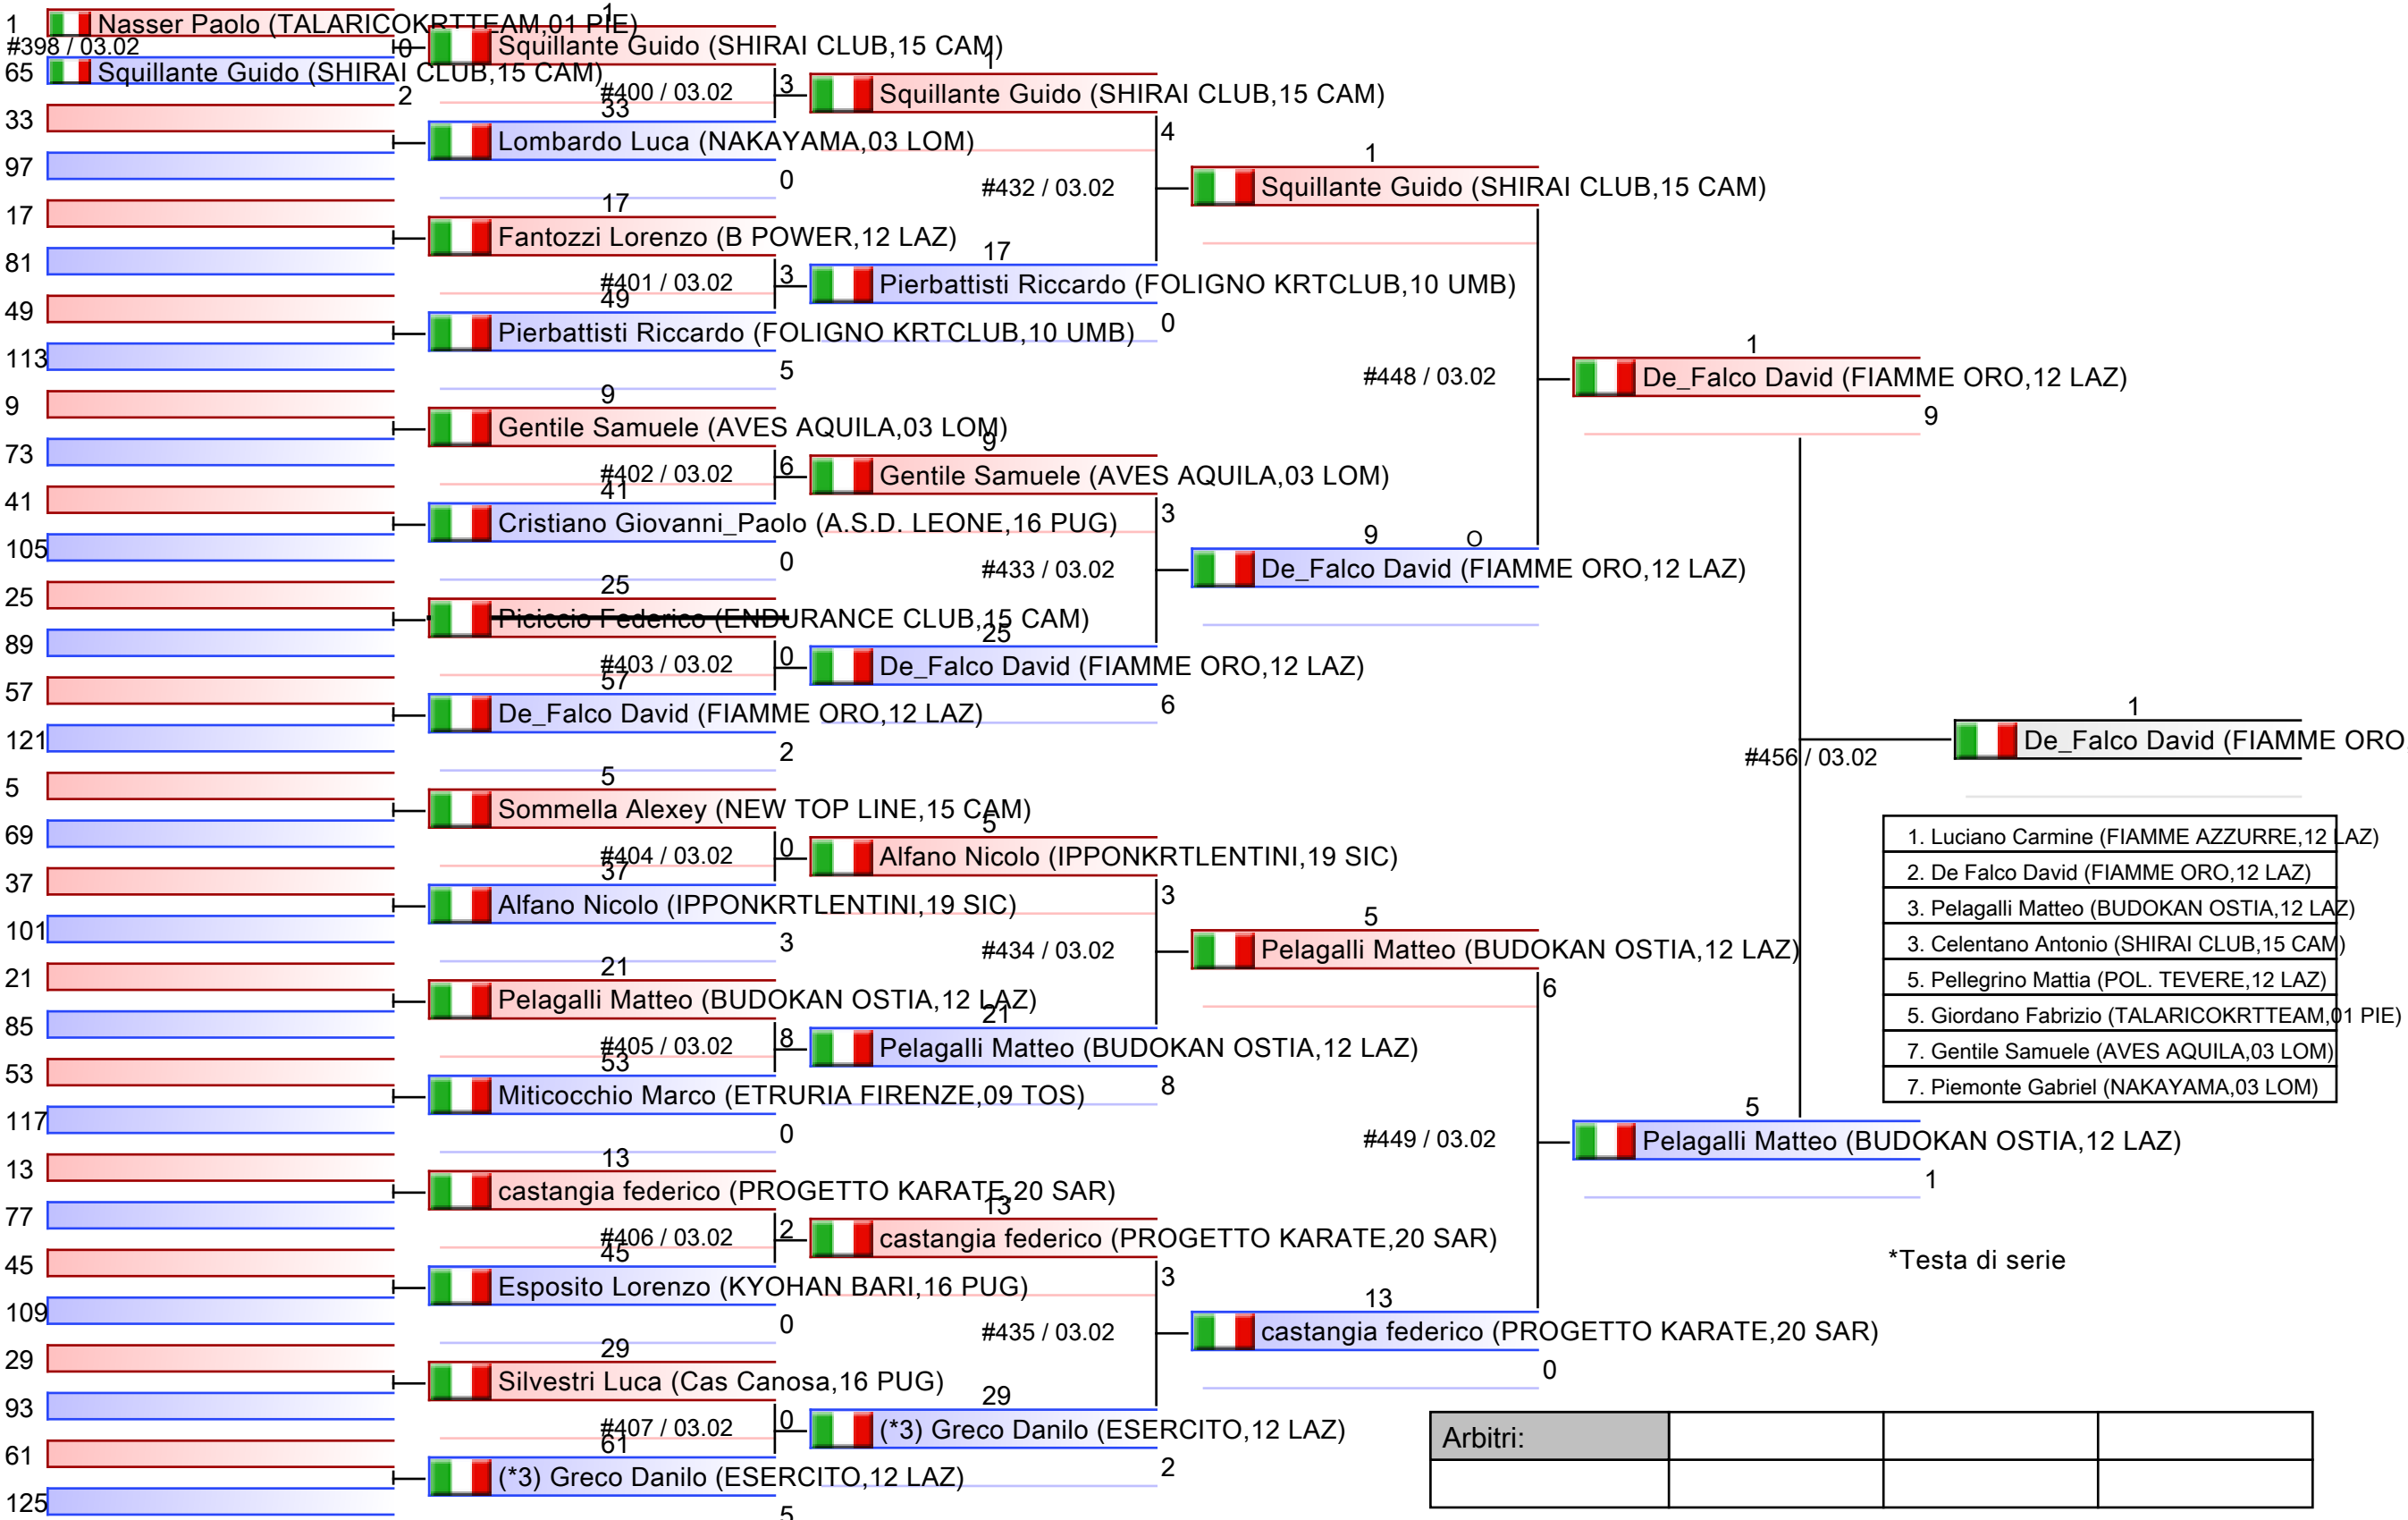

*Testa di serie

Arbitri:			

SENIORES M KUMITE 60 KG

KUMITE/KATA - CAMPIONATO ITALIANO SENIORES ASSOLUTO, PalaPellicone - Via della Stazione di Castel Fusano 30, Roma, ITA

Tatami
Tabelloni - Pool
1/4

Arbitri:			