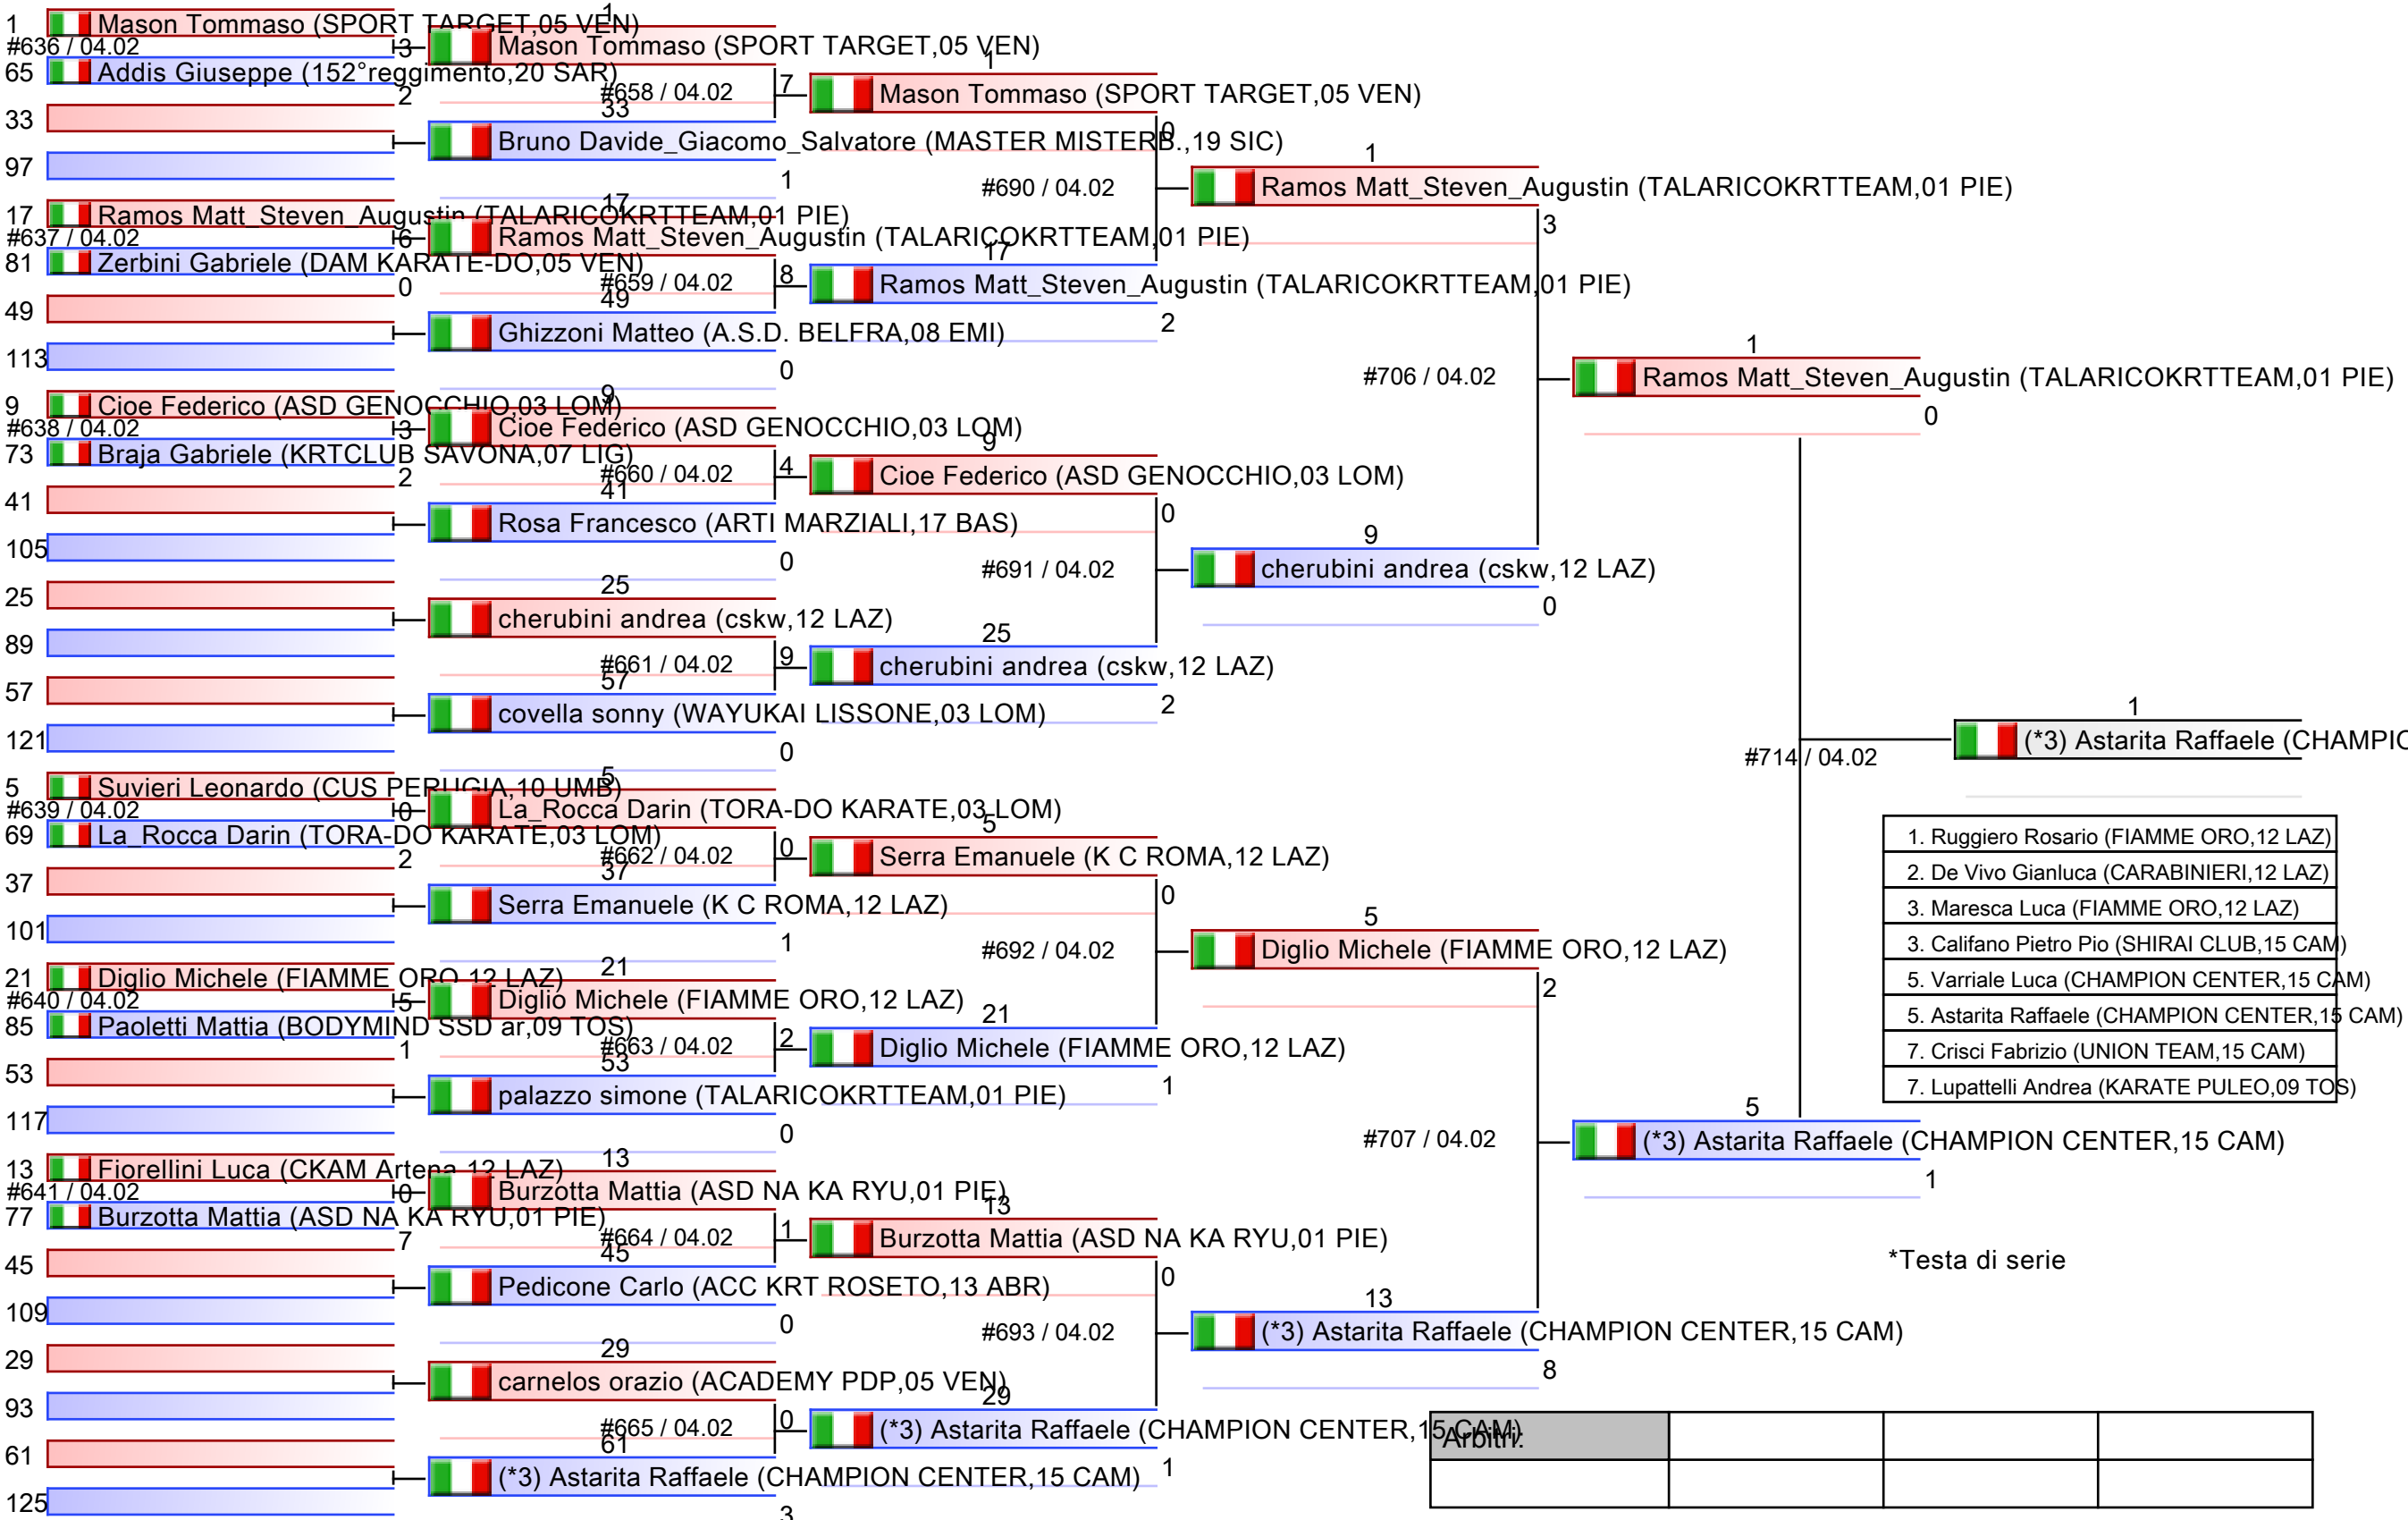

SENIORES M KUMITE 67 KG

KUMITE/KATA - CAMPIONATO ITALIANO SENIORES ASSOLUTO, PalaPellicone - Via della Stazione di Castel Fusano 30, Roma, ITA

Tatami
Tabelloni - Pool
1/4