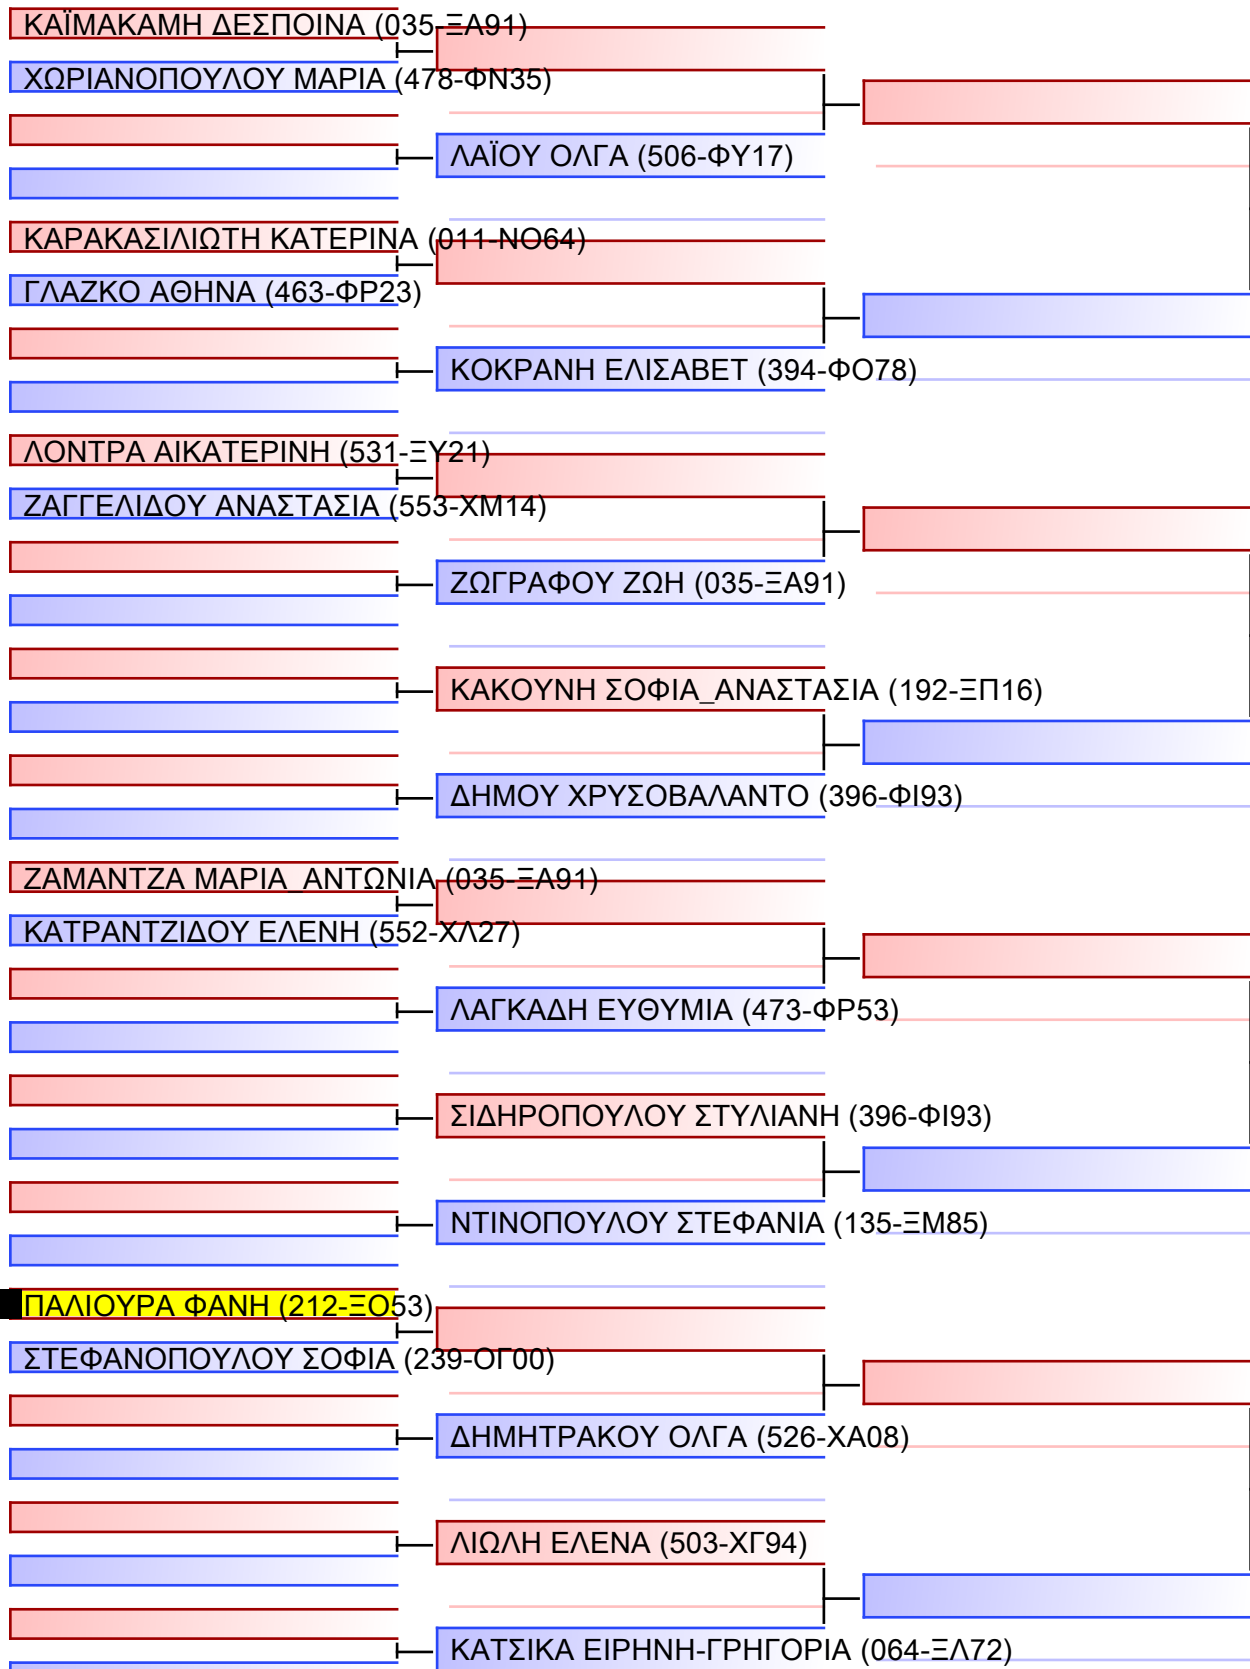

# KUMITE NEANIDΩN +54KG

ΠΑΝΕΛΛΗΝΙΟ ΠΡΩΤΑΘΛΗΜΑ ΚΑΡΑΤΕ ΕΦΗΒΩΝ- ΝΕΑΝΙΔΩΝ & ΝΕΩΝ ΑΝΔΡΩΝ ΓΥΝΑΙΚΩΝ ΚΥΠΕΛΛΟ U21, Κλειστό Γυμναστήριο Πιερικός Αρχέλαος, Παρ. Μαβίλη 9, Κατερίνη 55100.

Tatami

3 02:45

Pool

2/2

[Original]