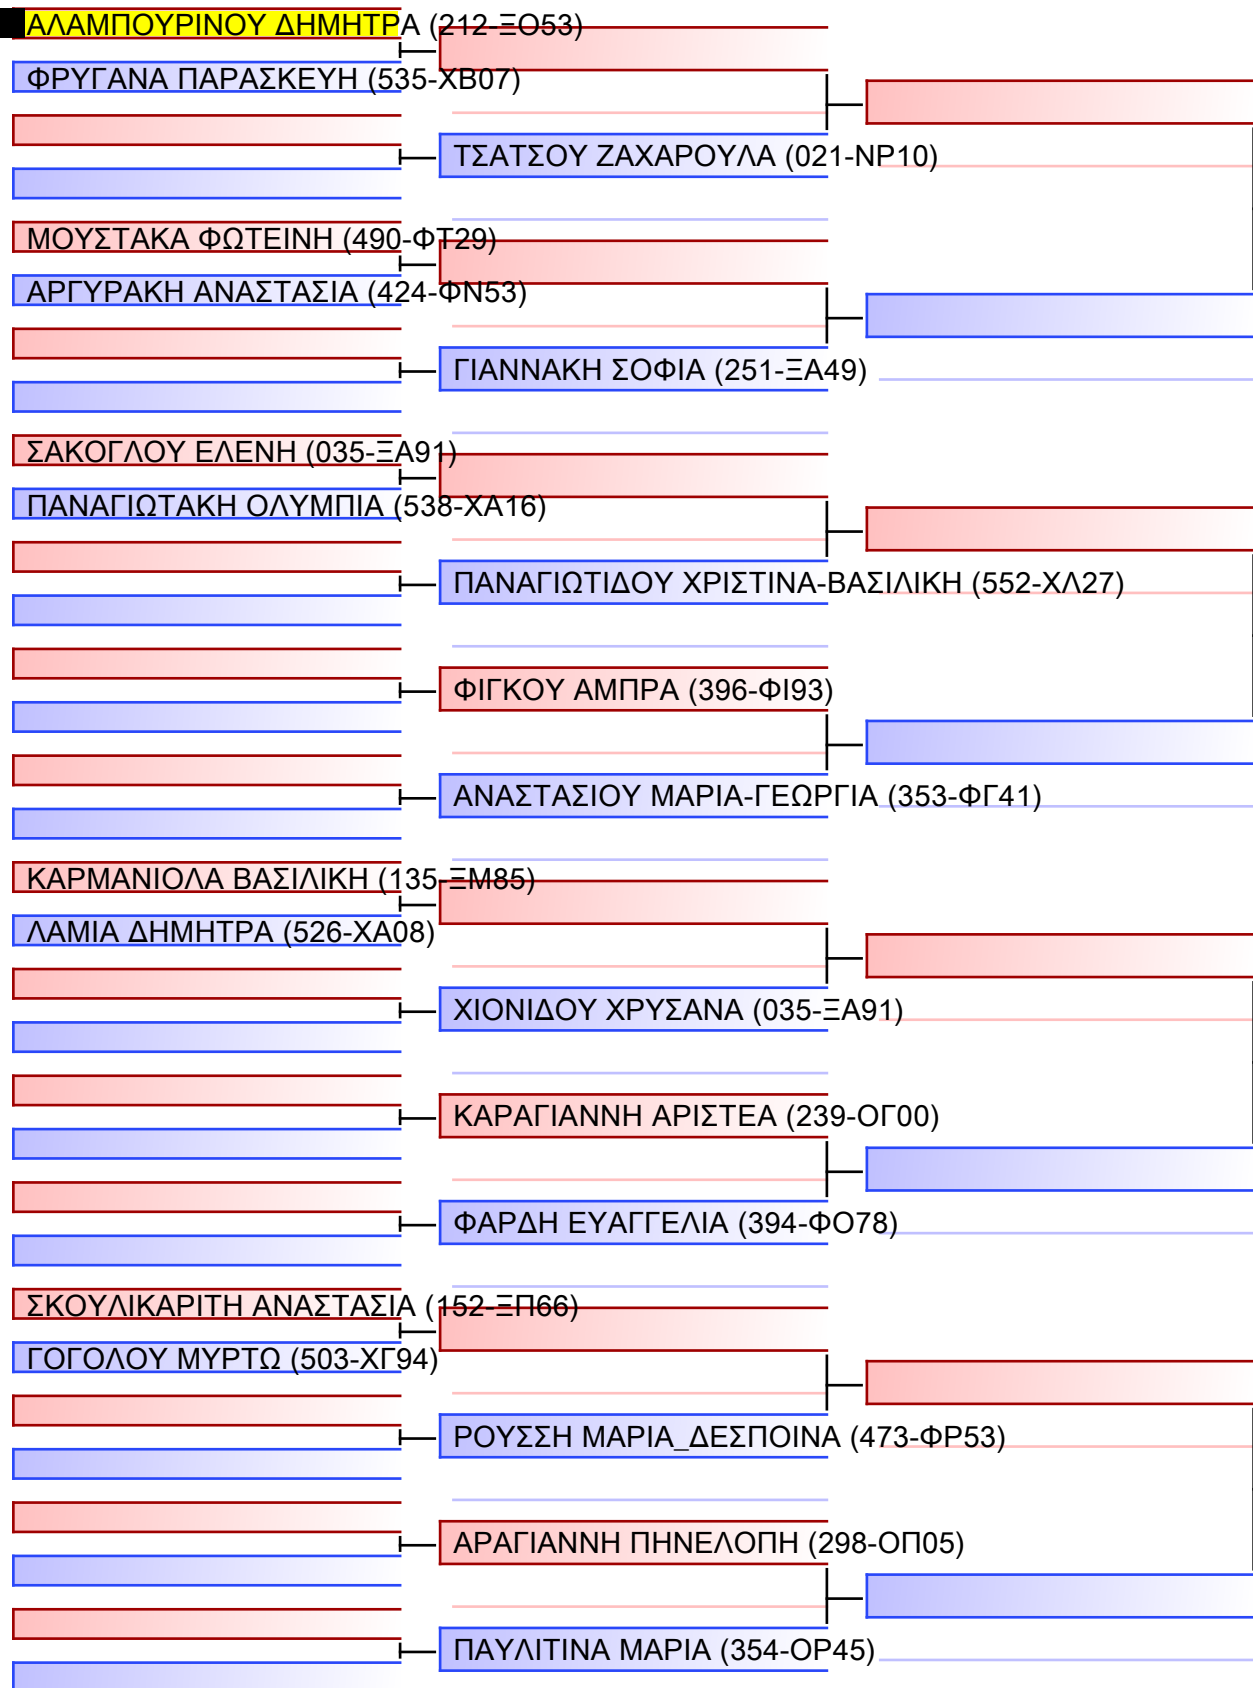

ΑΝΔΡΕΑΔΑΚΗΣ ΣΠΥΡΙΔΩΝ (490-ΦΤ29)

ΦΑΓΟΓΕΝΗΣ ΔΗΜΗΤΡΙΟΣ (473-ΦΡ53)

ΠΑΠΑΔΟΠΟΥΛΟΣ ΓΕΩΡΓΙΟΣ\_ (463-ΦΡ23)

Final

[Original]

\_\_\_\_\_

Referees:			

# KUMITE NEANIDΩN +54KG

ΠΑΝΕΛΛΗΝΙΟ ΠΡΩΤΑΘΛΗΜΑ ΚΑΡΑΤΕ ΕΦΗΒΩΝ- ΝΕΑΝΙΔΩΝ & ΝΕΩΝ ΑΝΔΡΩΝ ΓΥΝΑΙΚΩΝ ΚΥΠΕΛΛΟ U21, Κλειστό Γυμναστήριο Πιερικός Αρχέλαος, Παρ. Μαβίλη 9, Κατερίνη 55100

Tatami

3 02:45

Pool

1/2

[Original]