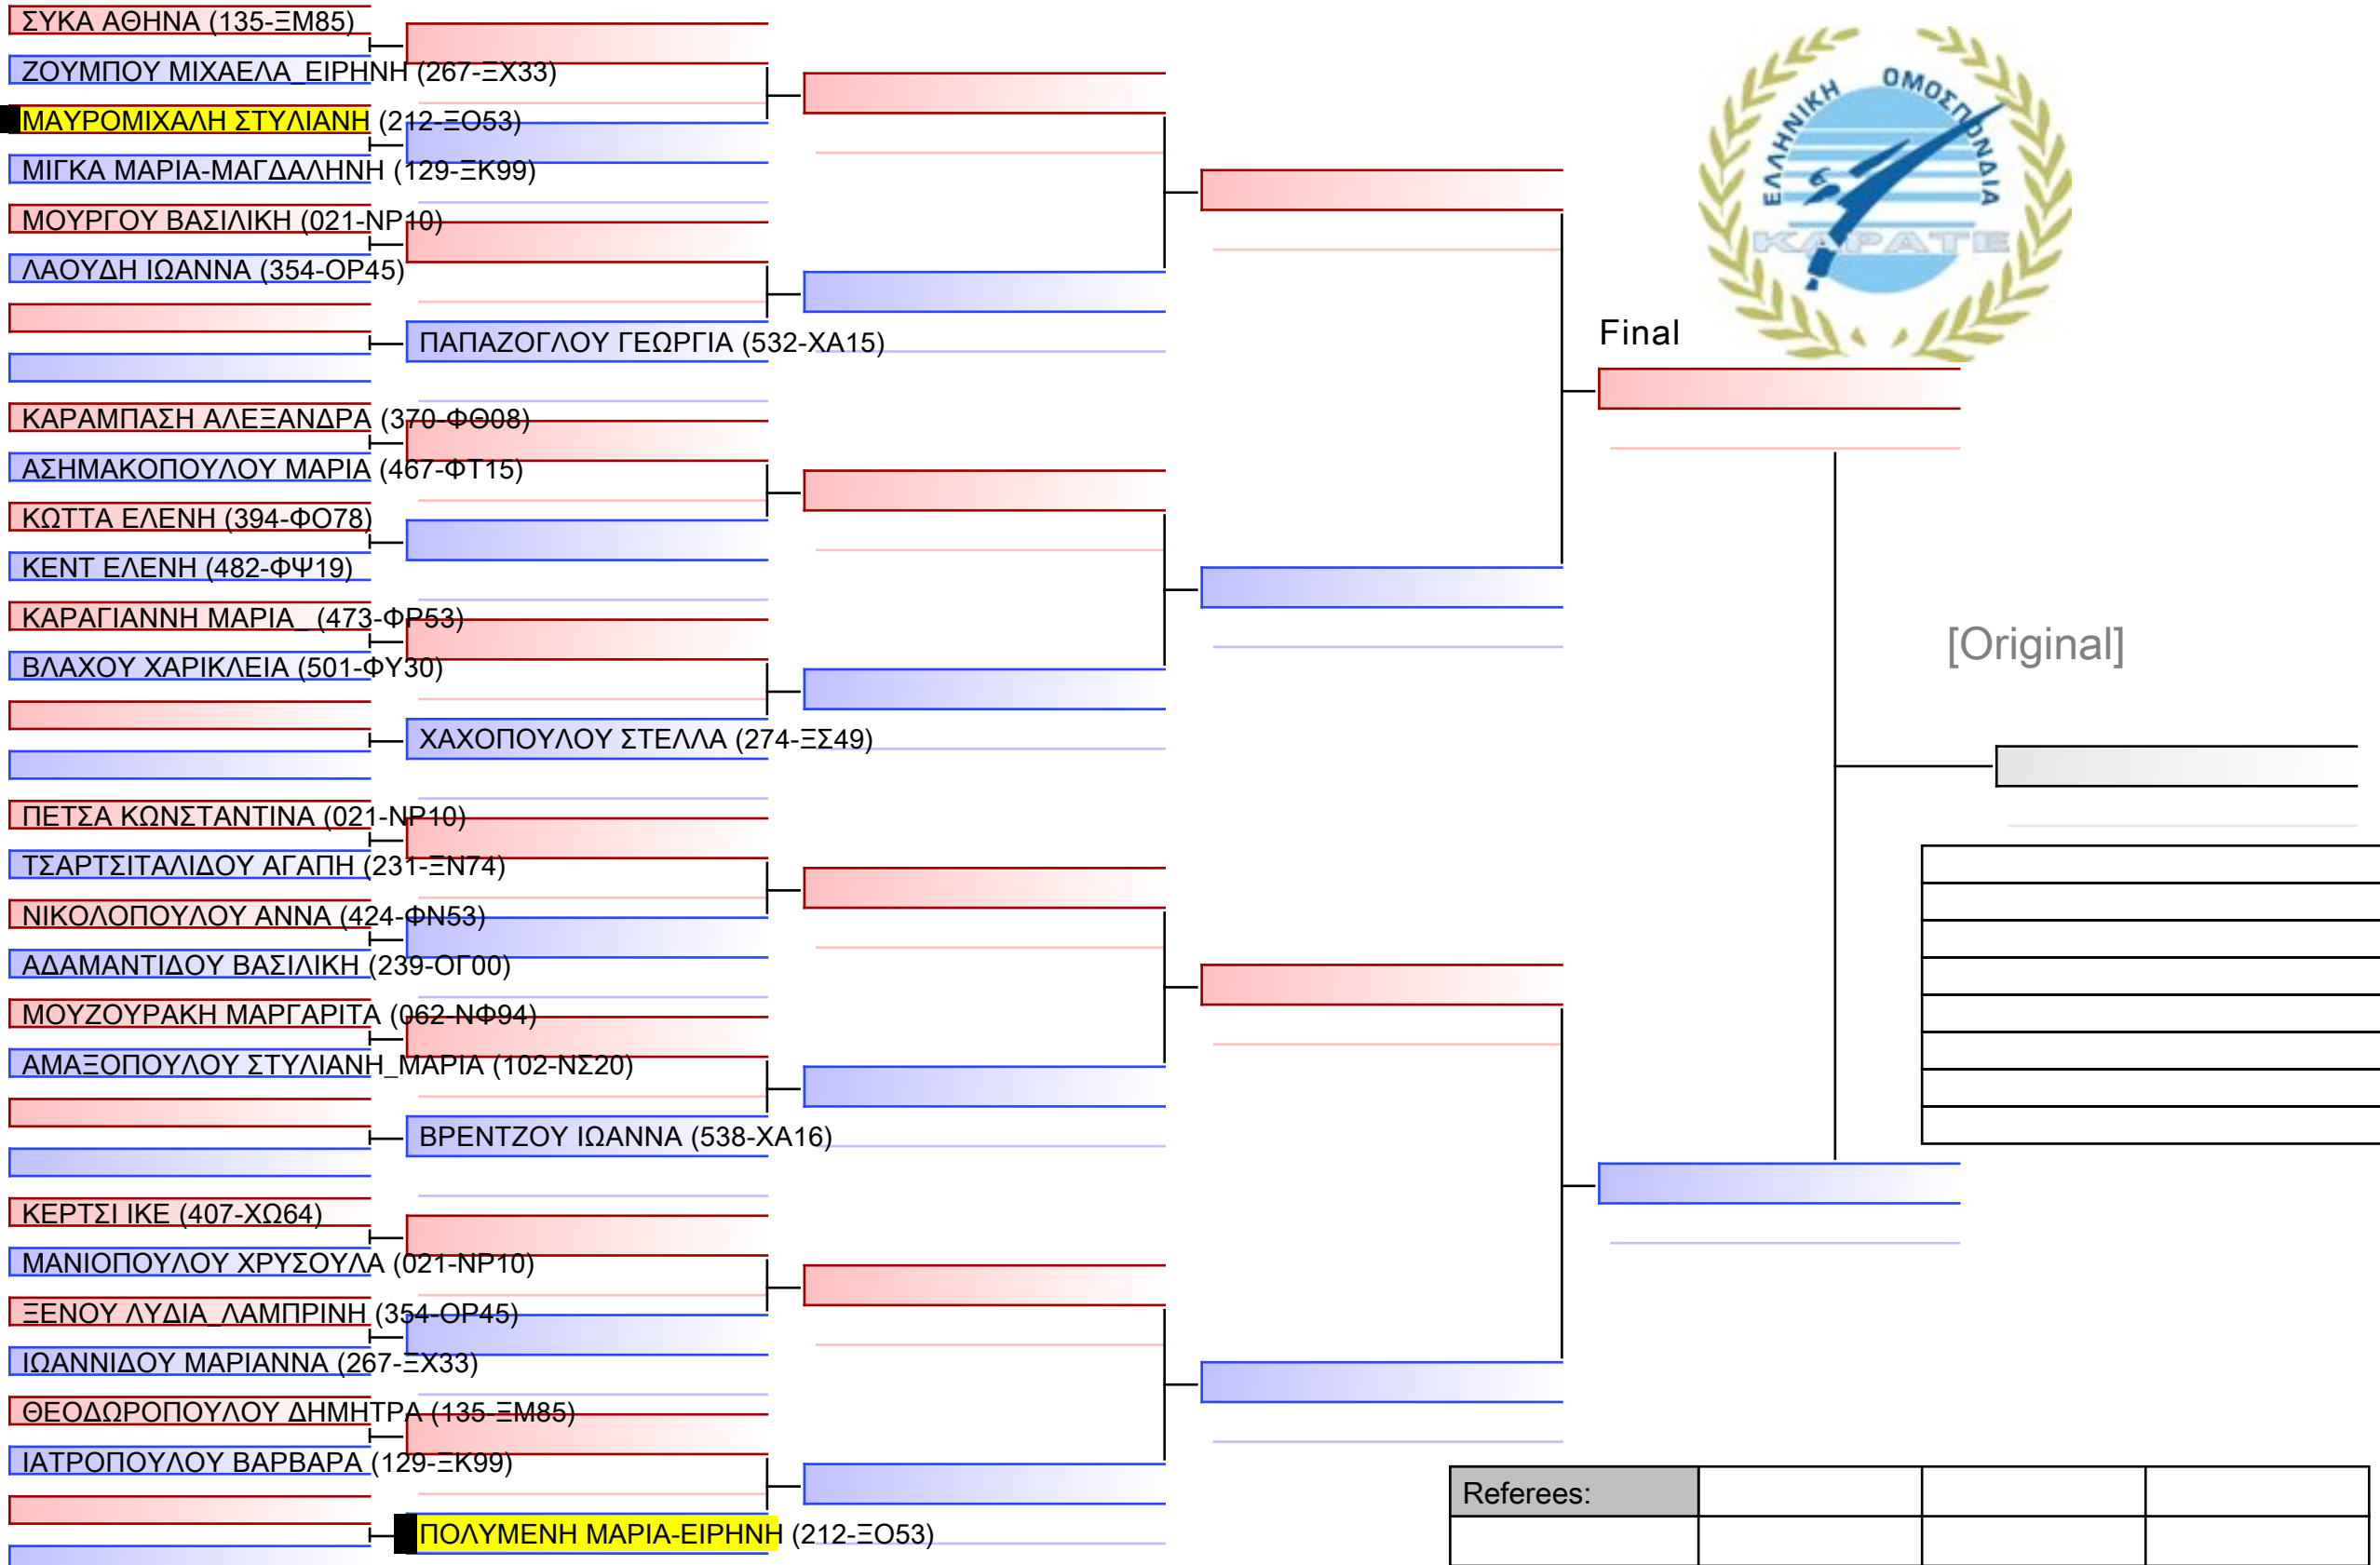

# ΚΥΜΙΤΕ ΝΕΑΝΙΔΩΝ -54KG

ΠΑΝΕΛΛΗΝΙΟ ΠΡΩΤΑΘΛΗΜΑ ΚΑΡΑΤΕ ΕΦΗΒΩΝ- ΝΕΑΝΙΔΩΝ & ΝΕΩΝ ΑΝΔΡΩΝ ΓΥΝΑΙΚΩΝ ΚΥΠΕΛΛΟ U21, Κλειστό Γυμναστήριο Πιερικός Αρχέλαος, Παρ. Μαβίλη 9, Κατερίνη 541 00.

Tatami

Pool

4 of 10.

1/1