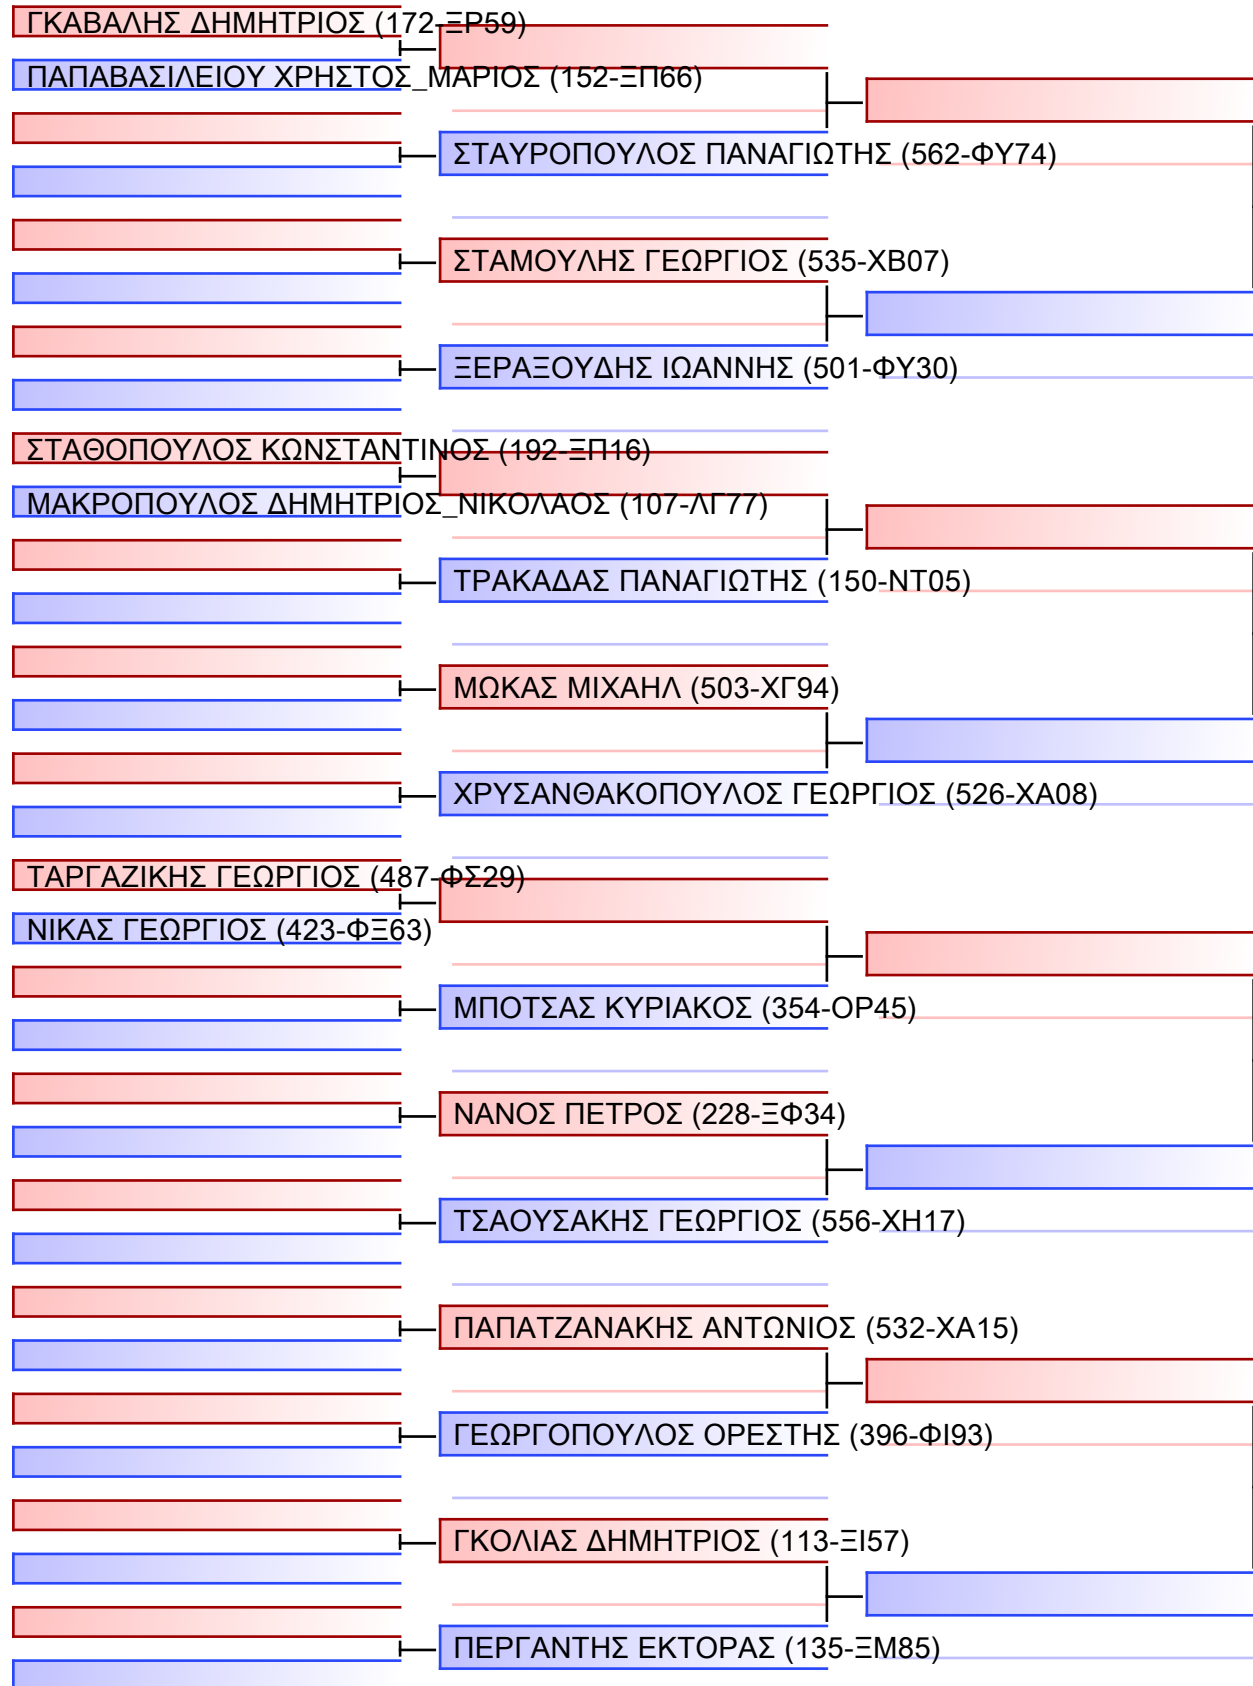

# ΚΥΜΙΤΕ ΕΦΗΒΩΝ +70KG

ΠΑΝΕΛΛΗΝΙΟ ΠΡΩΤΑΘΛΗΜΑ ΚΑΡΑΤΕ ΕΦΗΒΩΝ- ΝΕΑΝΙΔΩΝ & ΝΕΩΝ ΑΝΔΡΩΝ ΓΥΝΑΙΚΩΝ ΚΥΠΕΛΛΟ U21, Κλειστό Γυμναστήριο Πιερικός Αρχέλαος, Παρ. Μαβίλη 9, Κατερίνη 55100.

Tatami	Pool
20150	1/2

[Original]