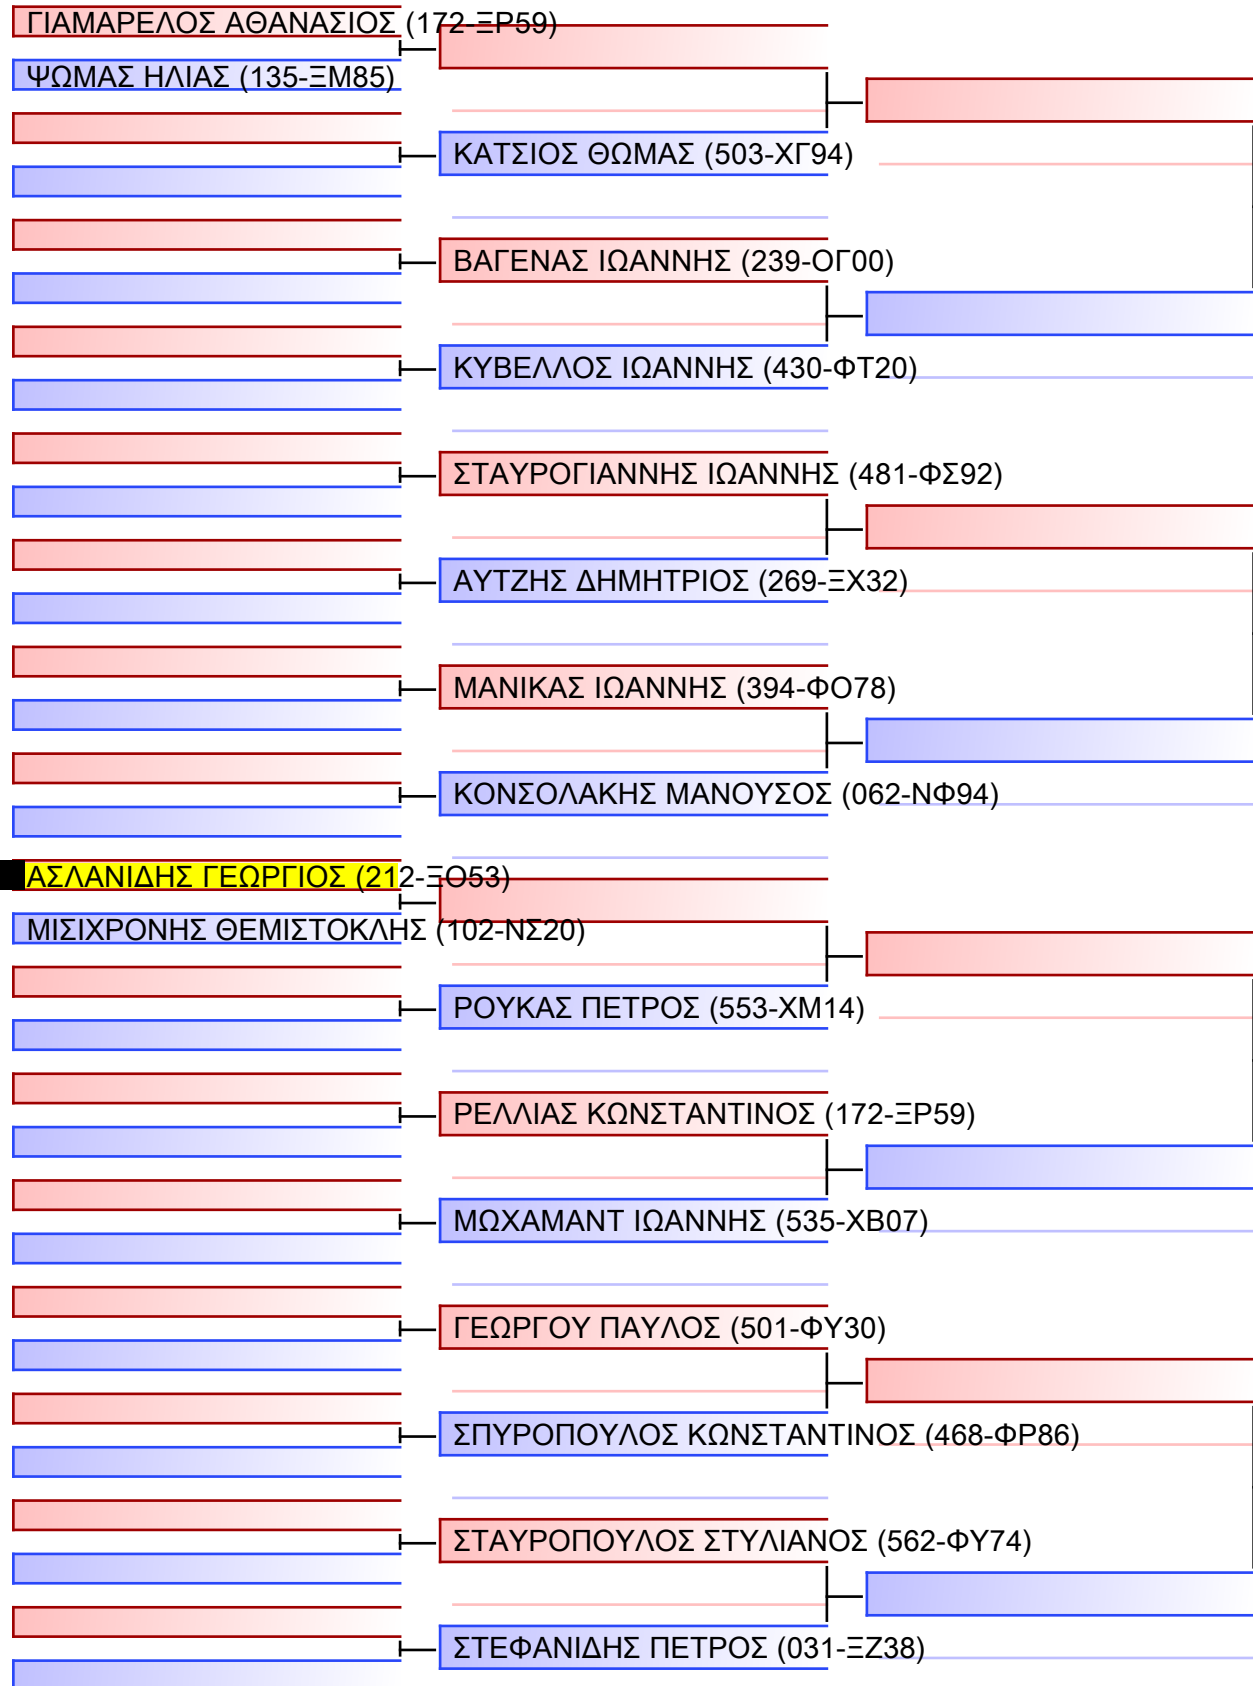

ΚΥΜΙΤΕ ΕΦΗΒΩΝ +70KG

ΠΑΝΕΛΛΗΝΙΟ ΠΡΩΤΑΘΛΗΜΑ ΚΑΡΑΤΕ ΕΦΗΒΩΝ- ΝΕΑΝΙΔΩΝ & ΝΕΩΝ ΑΝΔΡΩΝ ΓΥΝΑΙΚΩΝ ΚΥΠΕΛΛΟ U21, Κλειστό Γυμναστήριο Πιερικός Αρχέλαος, Παρ. Μαβίλη 9, Κατερίνη 55100.

Tatami 20150
Pool 2/2

[Original]

Referees: