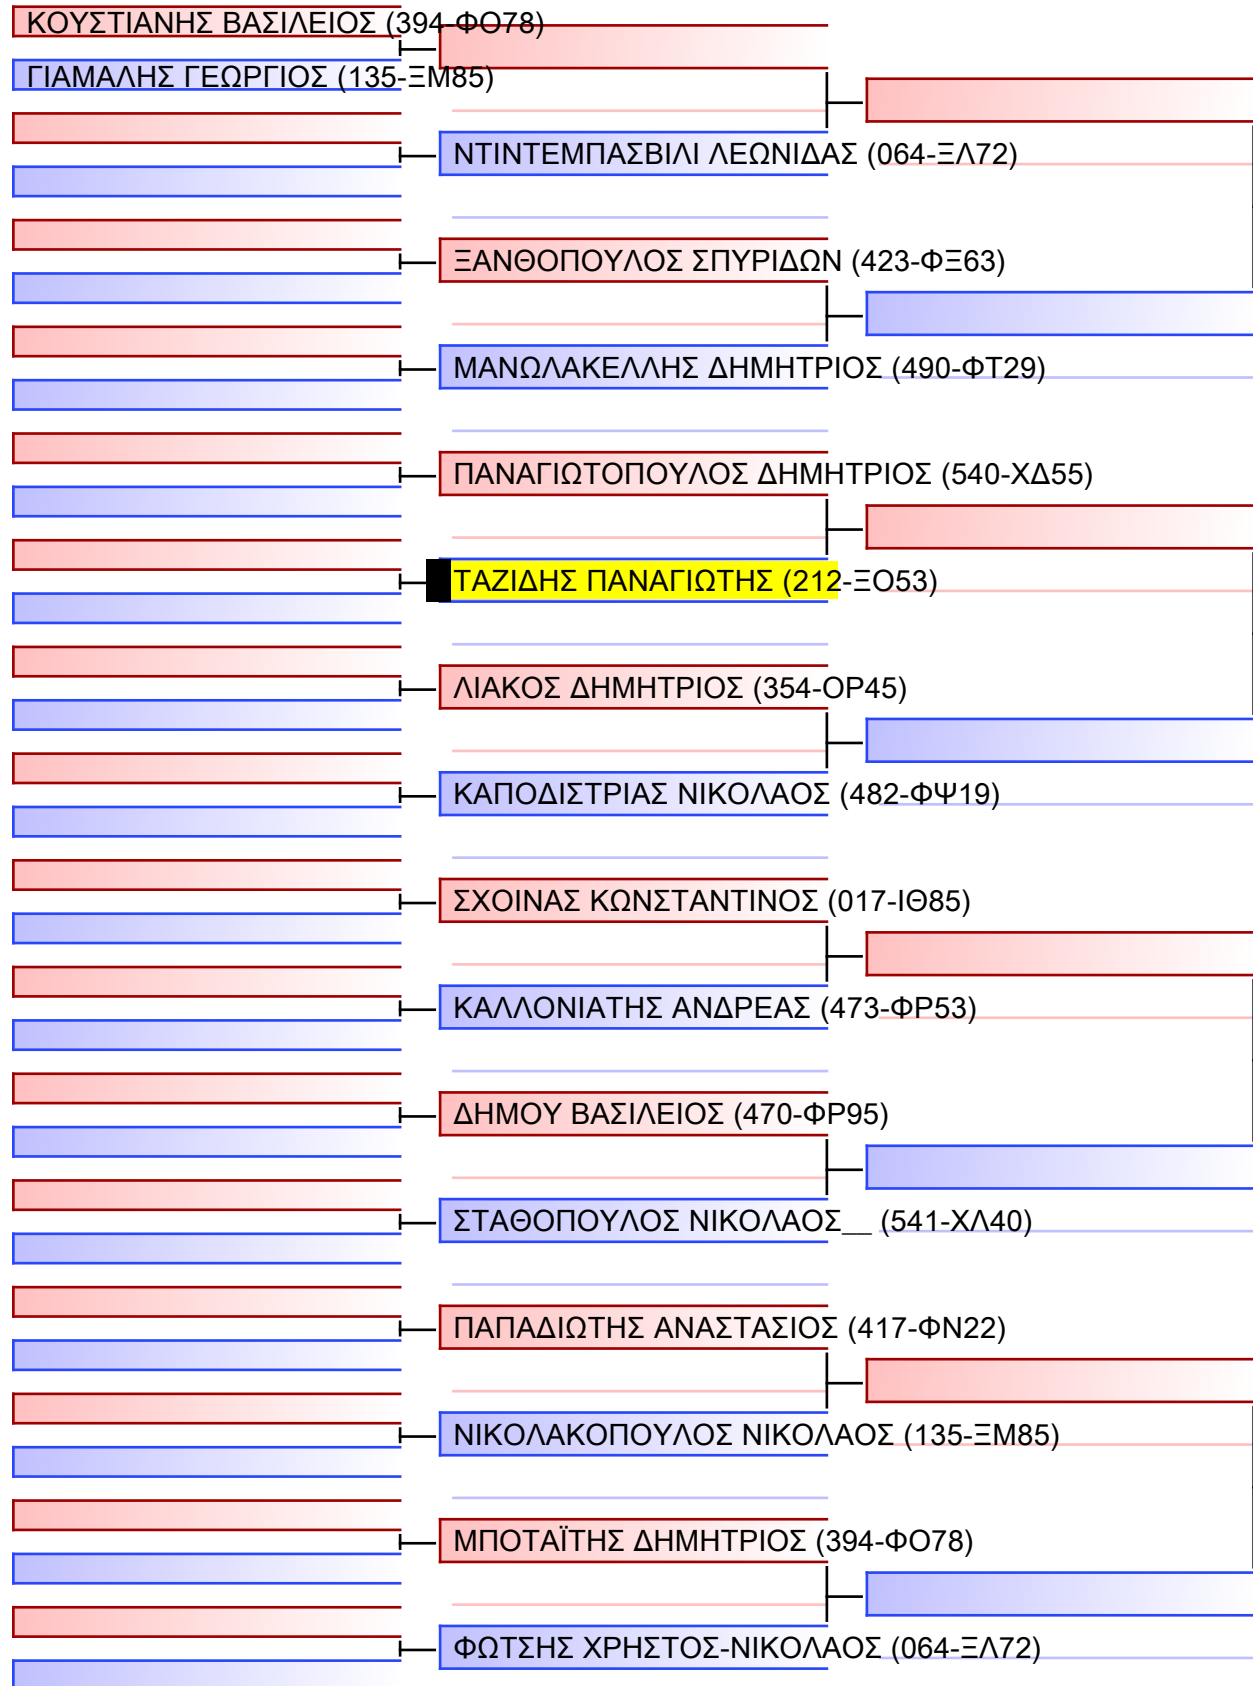

ΚΥΜΙΤΕ ΕΦΗΒΩΝ -52KG

ΠΑΝΕΛΛΗΝΙΟ ΠΡΩΤΑΘΛΗΜΑ ΚΑΡΑΤΕ ΕΦΗΒΩΝ- ΝΕΑΝΙΔΩΝ & ΝΕΩΝ ΑΝΔΡΩΝ ΓΥΝΑΙΚΩΝ ΚΥΠΕΛΛΟ U21, Κλειστό Γυμναστήριο Πιερικός Αρχέλαος, Παρ. Μαβίλη 9, Κατερίνη 551 00.

Tatami 1/1
Pool 1/1

Final

[Original]

Referees: