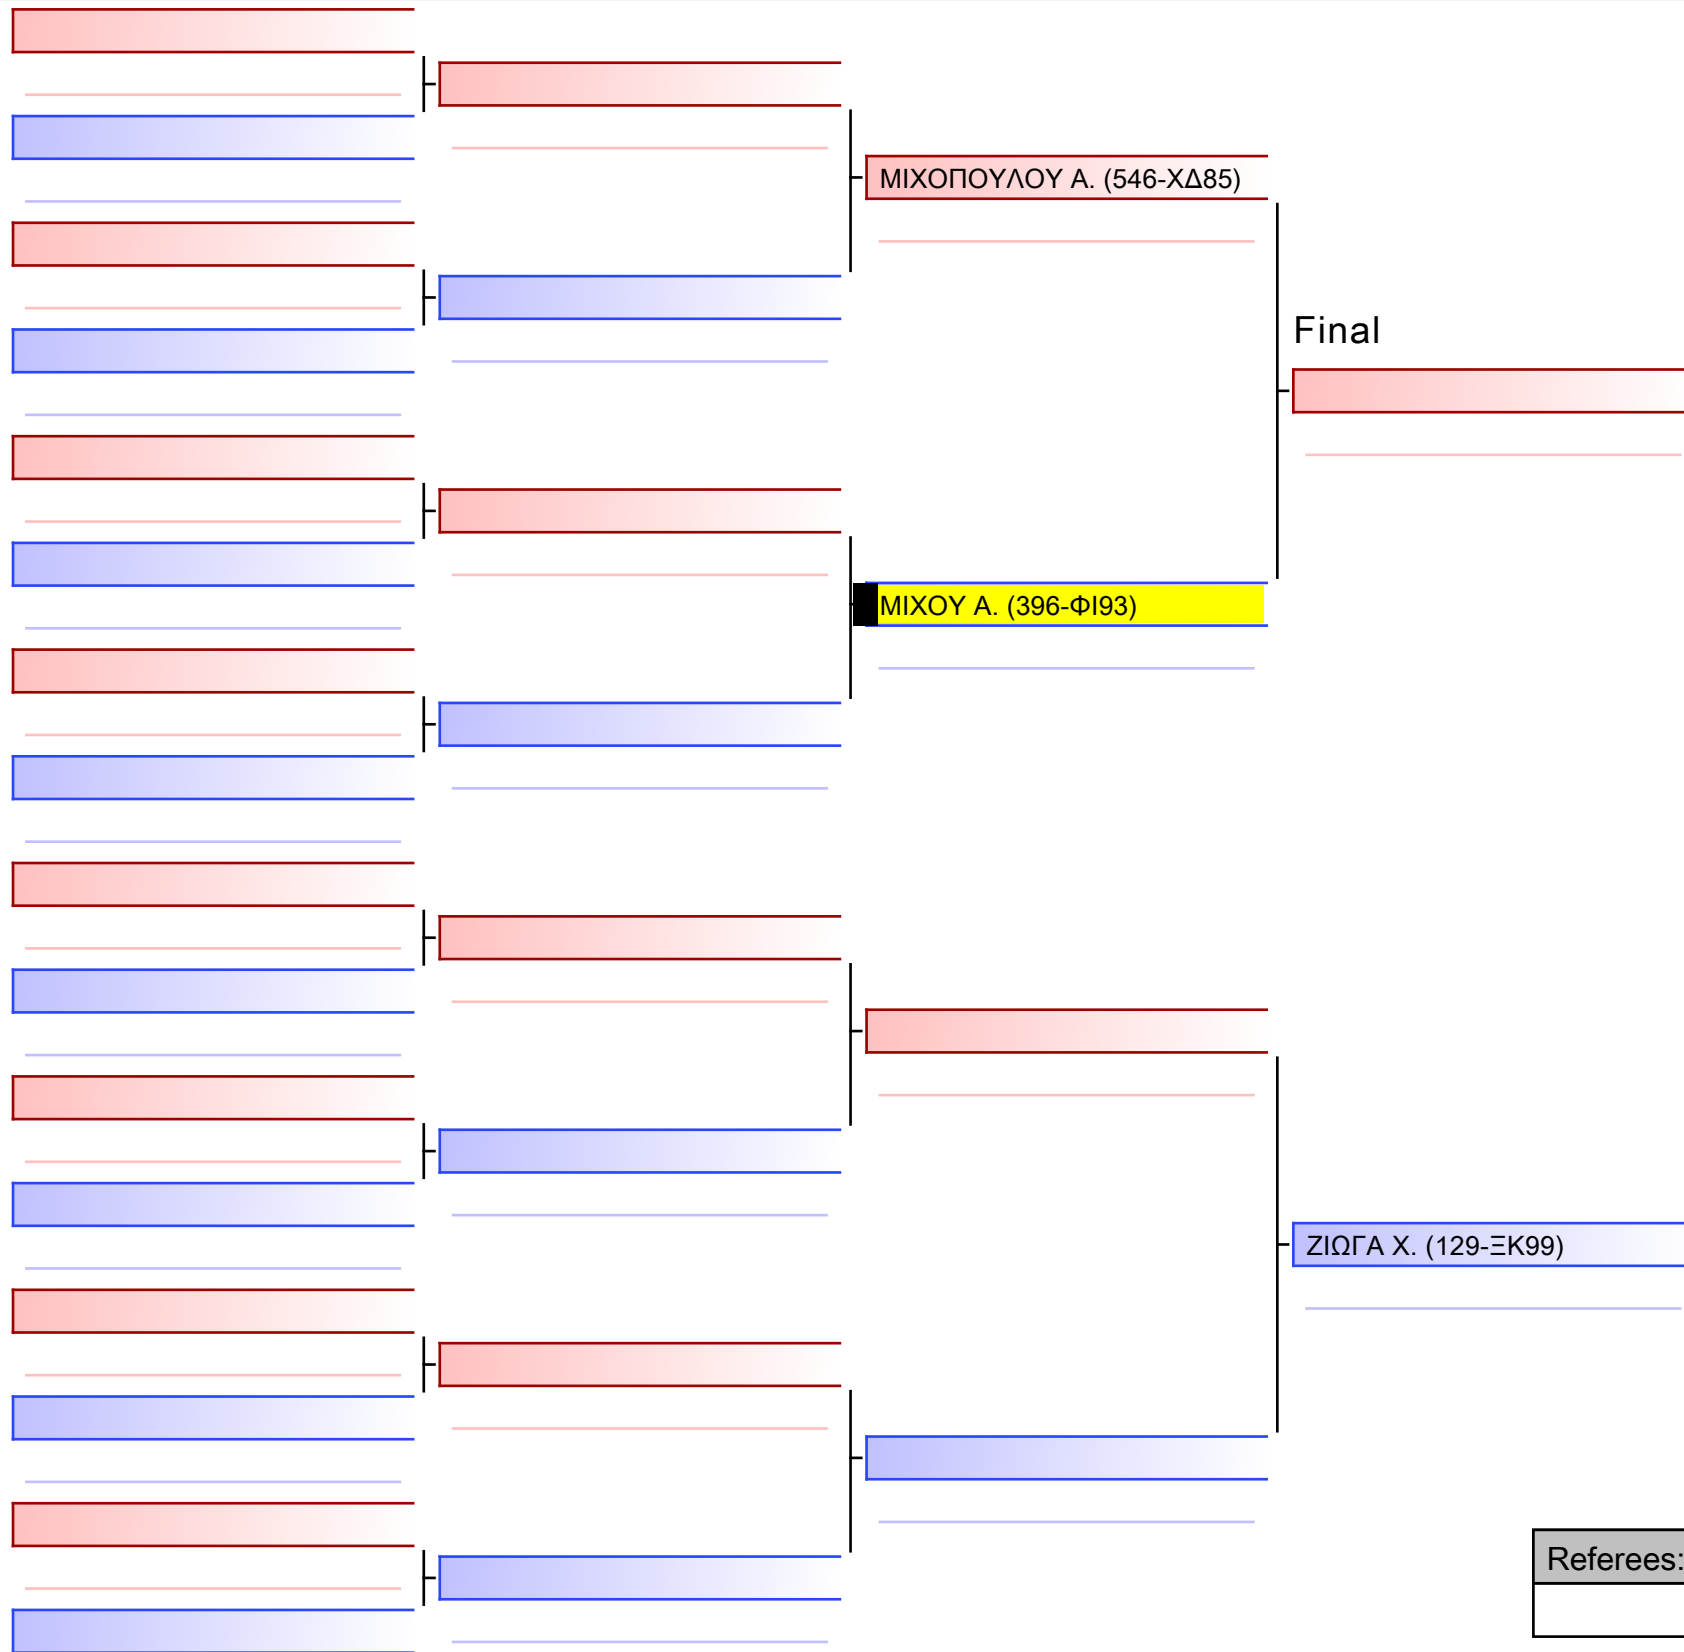

[Original]

Referees: