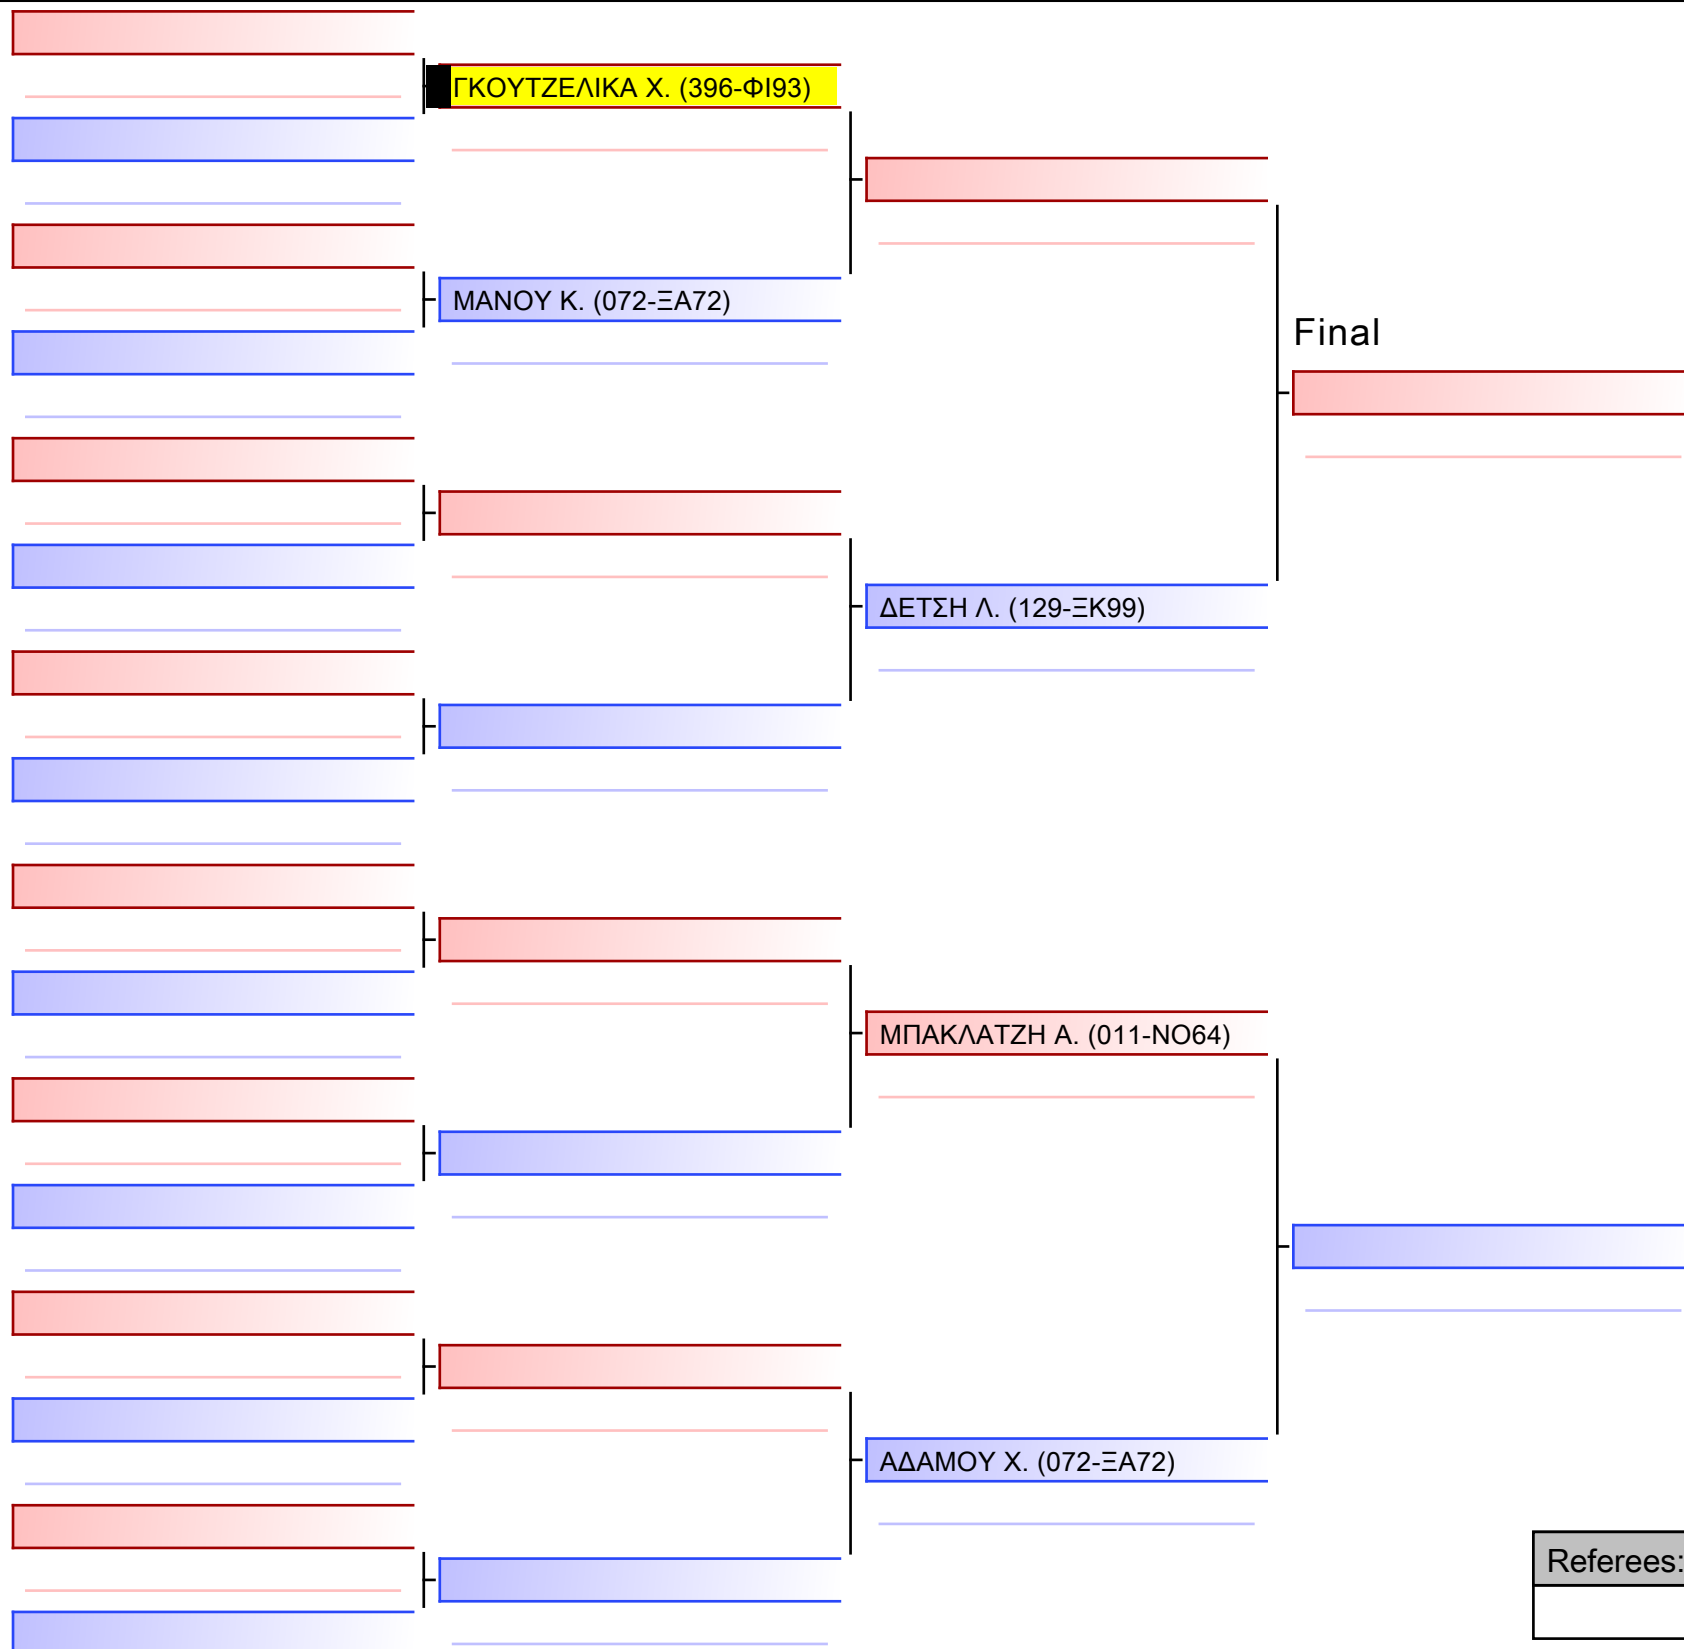

[Original]

Referees: