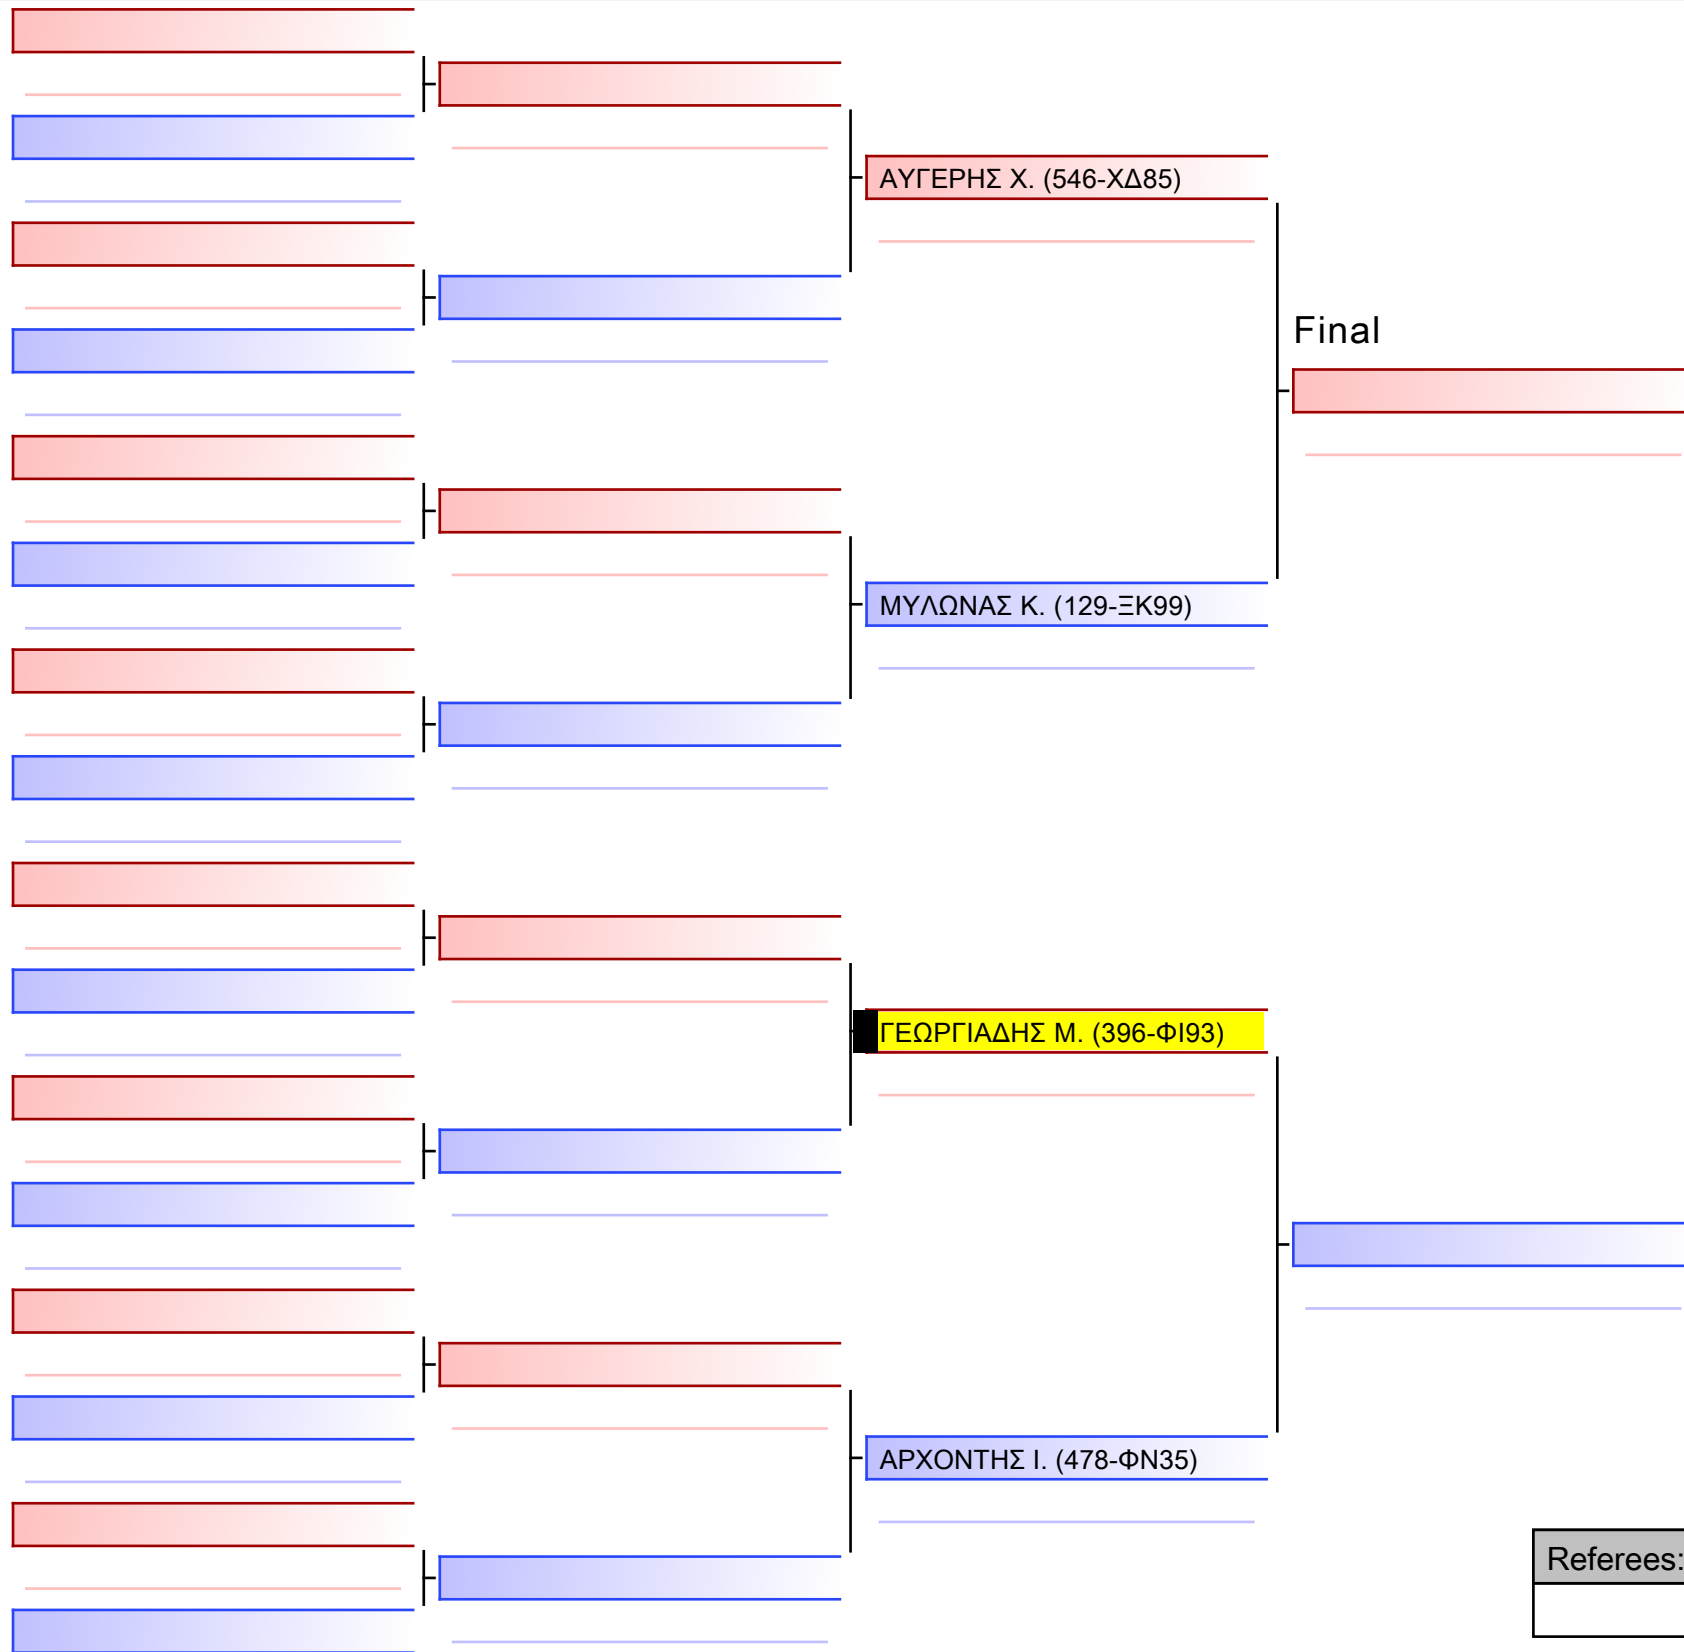

Referees:			

Κατα ΚΟΡΑΣΙΔΩΝ 9 ΕΤΩΝ 6ο-4οKyu G3

KENTAVROS CUP 2024, ΚΥΡ 18 ΦΕΒ 2024, ΑΓΡΙΑ ΒΟΛΟΥ, ΑΓΡΙΑ, 373 ΜΑΓΝΗΣΙΑ, GRE - 396-ΦΙ93

2024-02-18

Tatami
1 10:25

Pool
1/1

[Original]

Referees:			