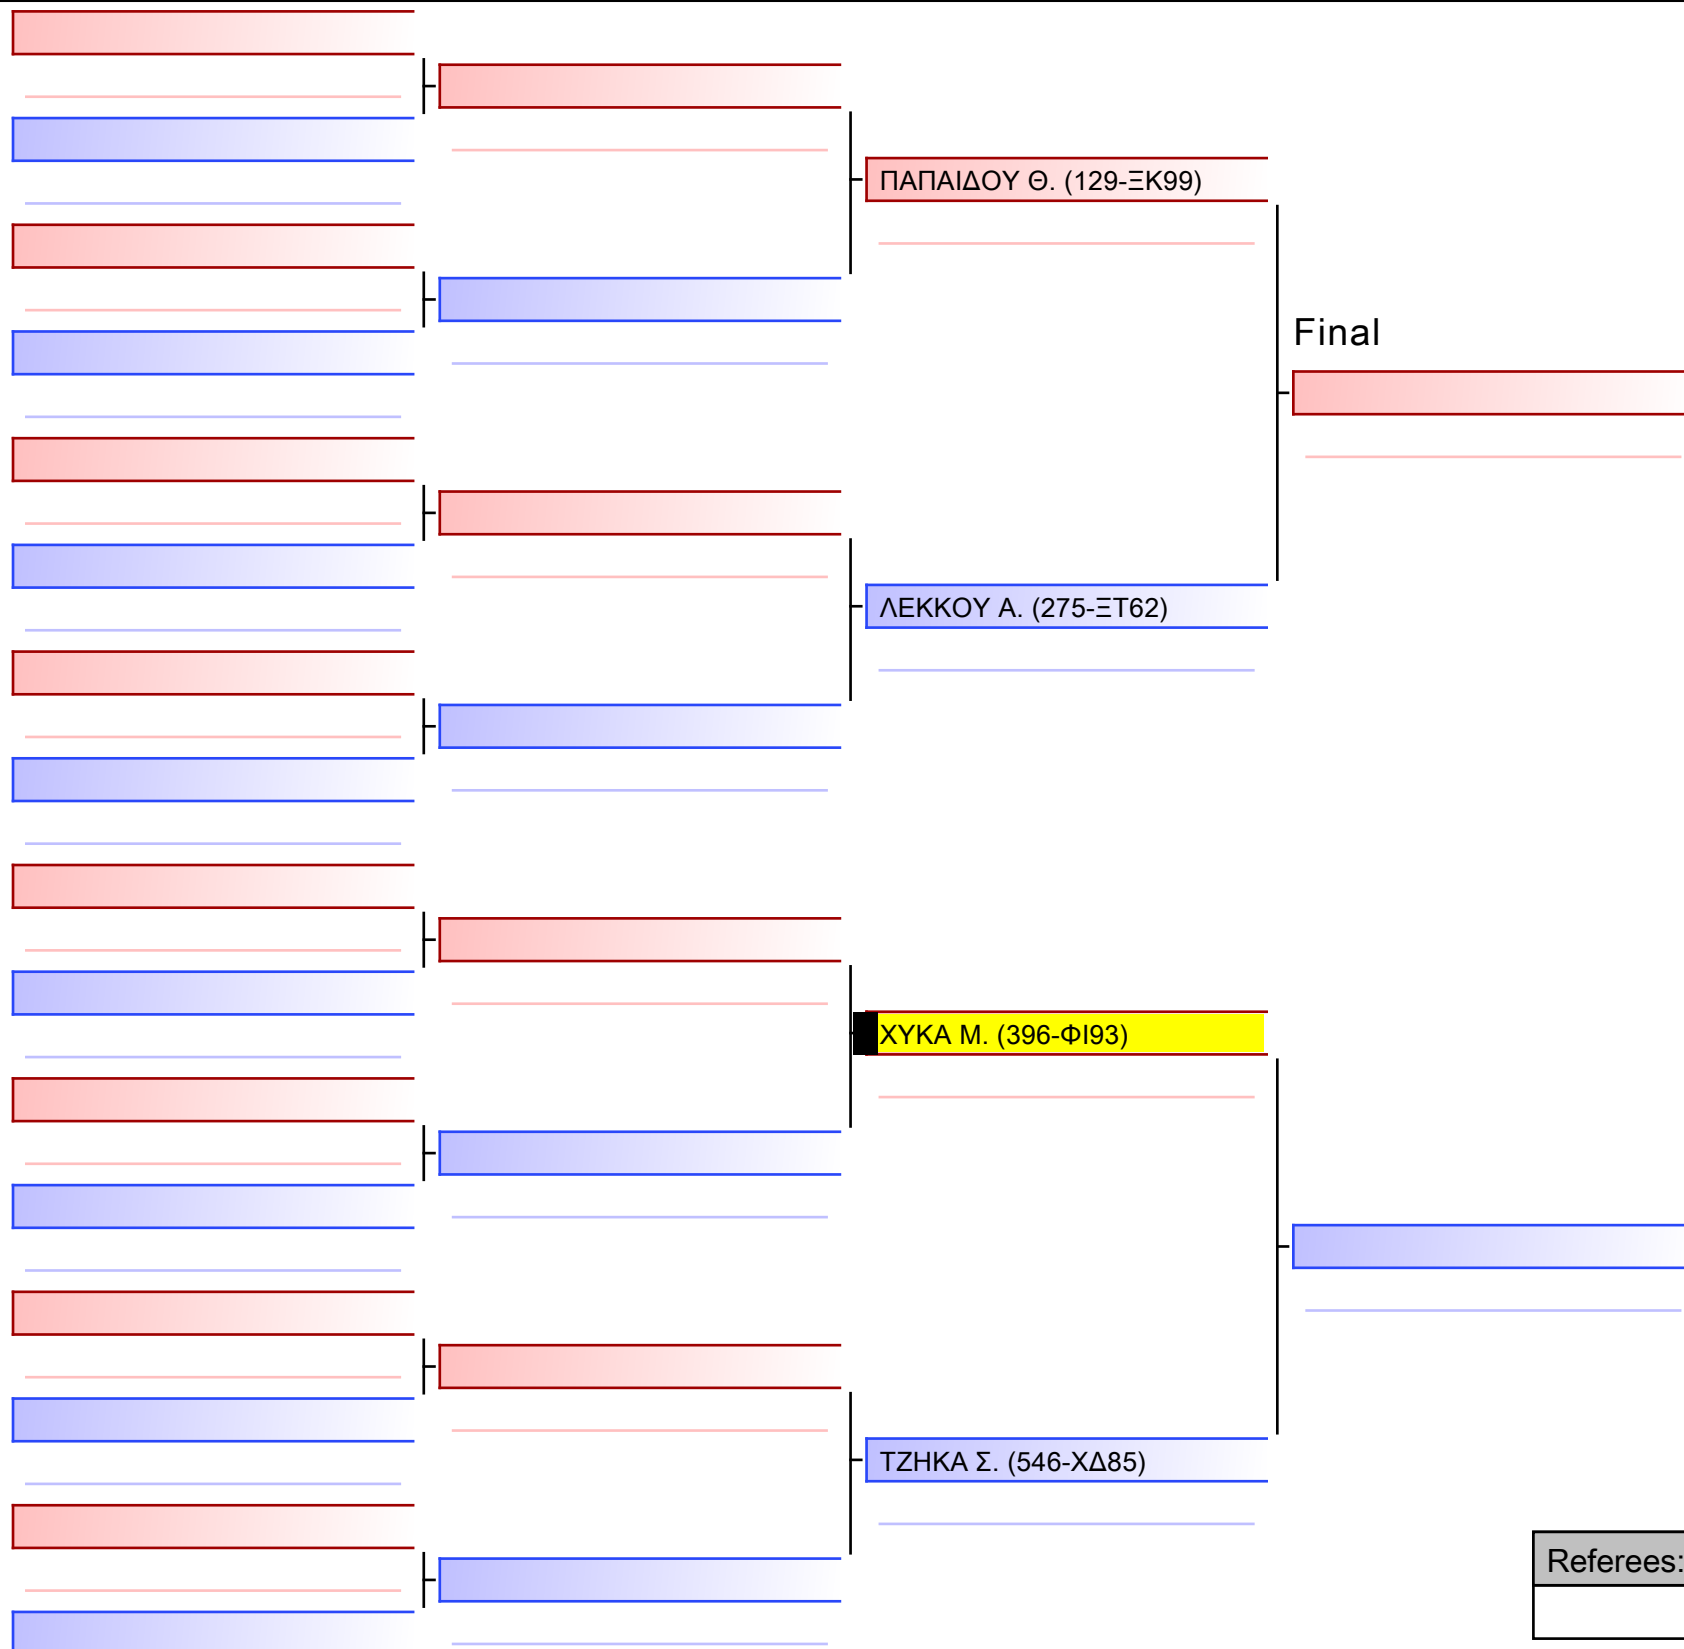

[Original]

Referees: