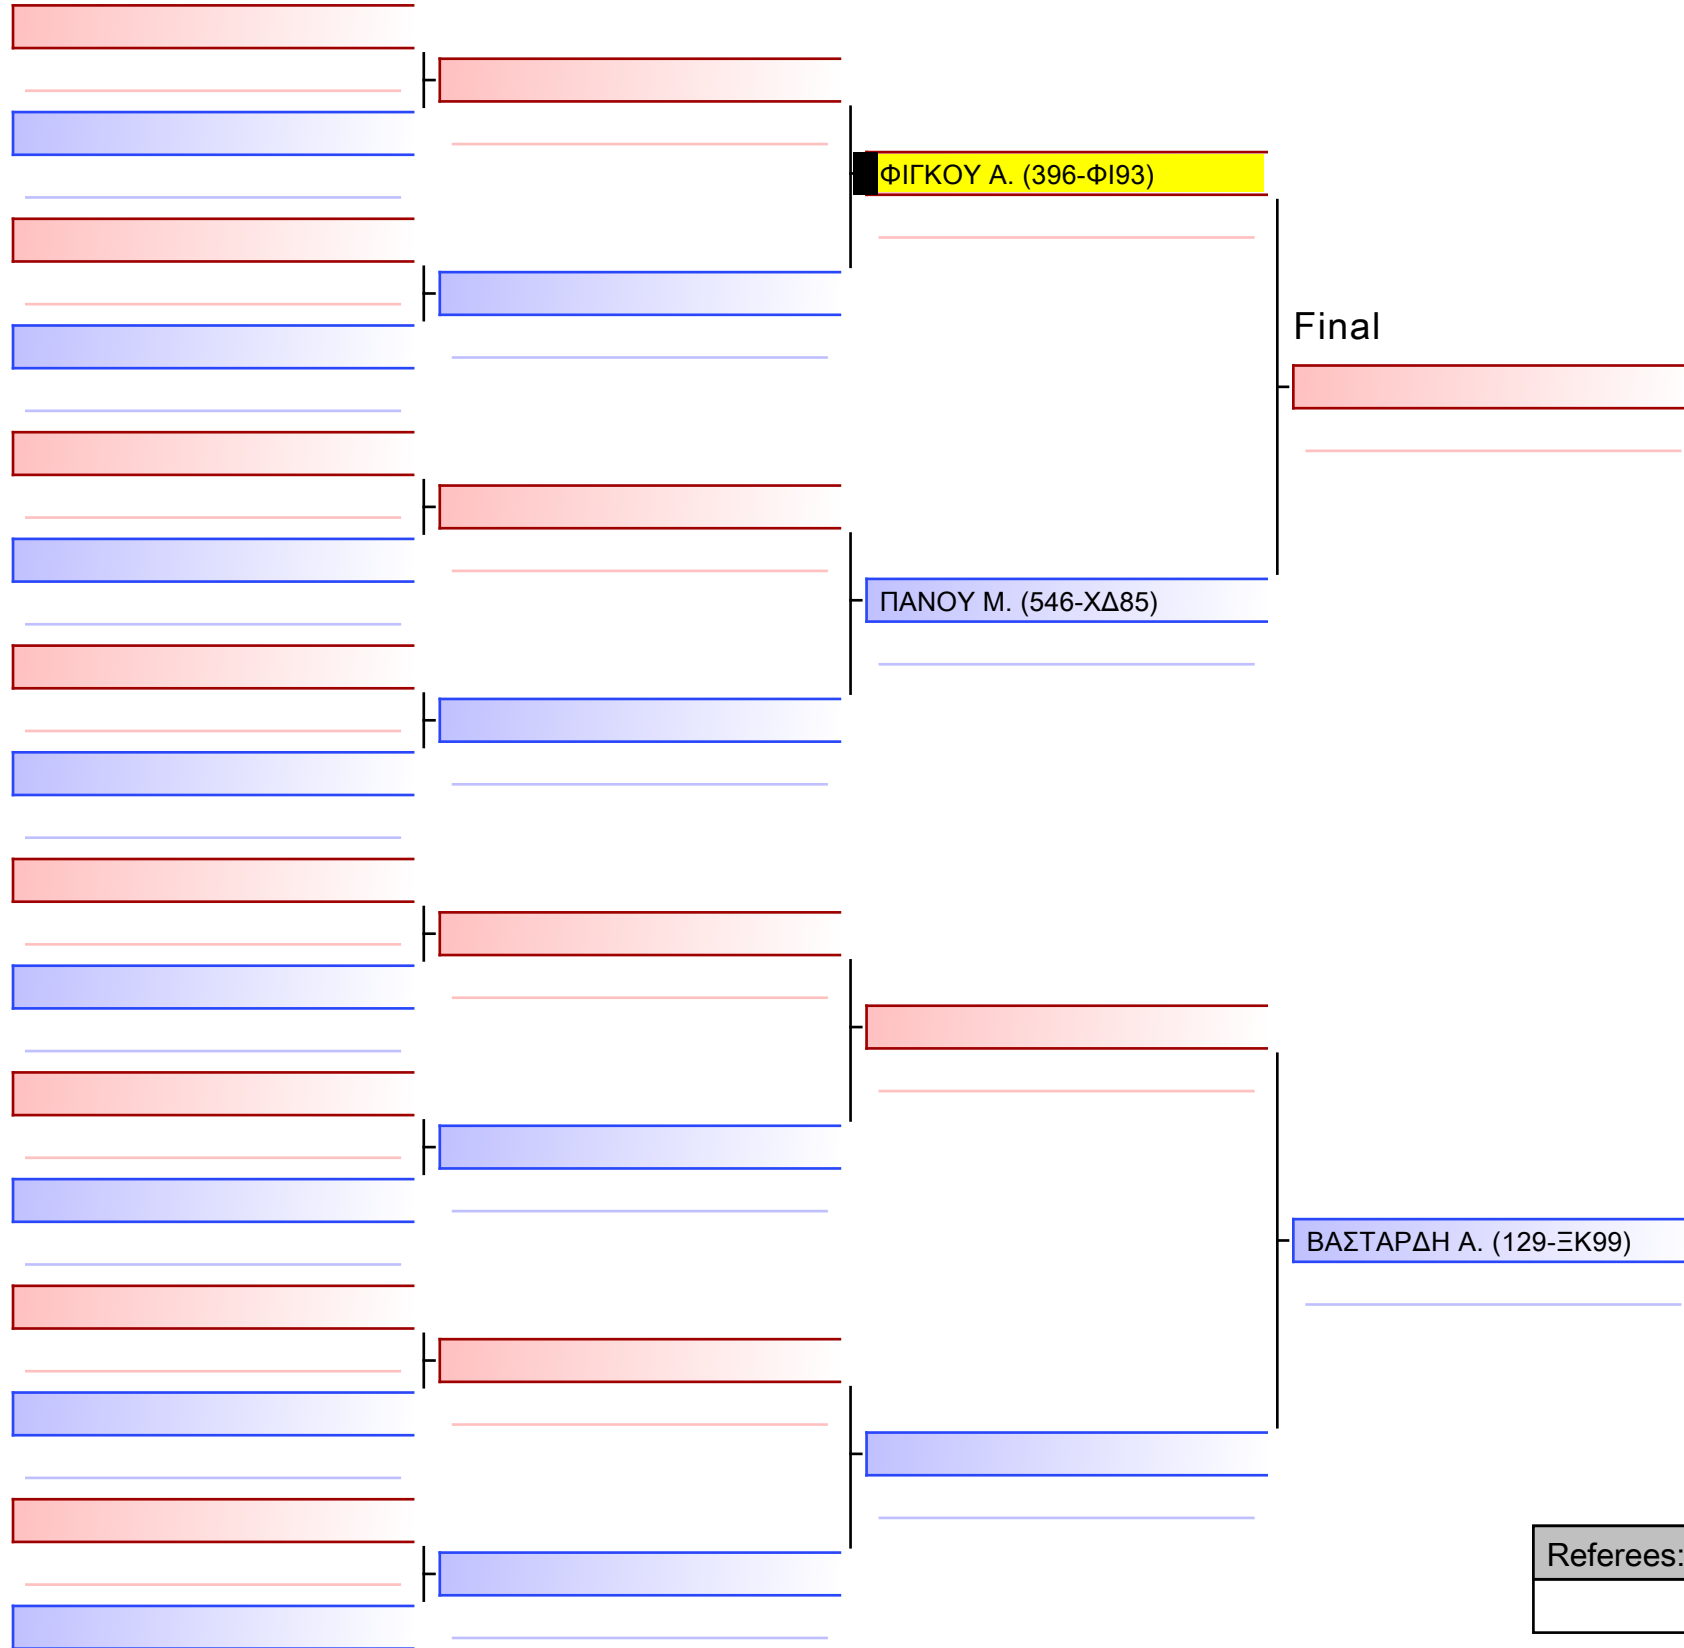

[Original]

Referees: