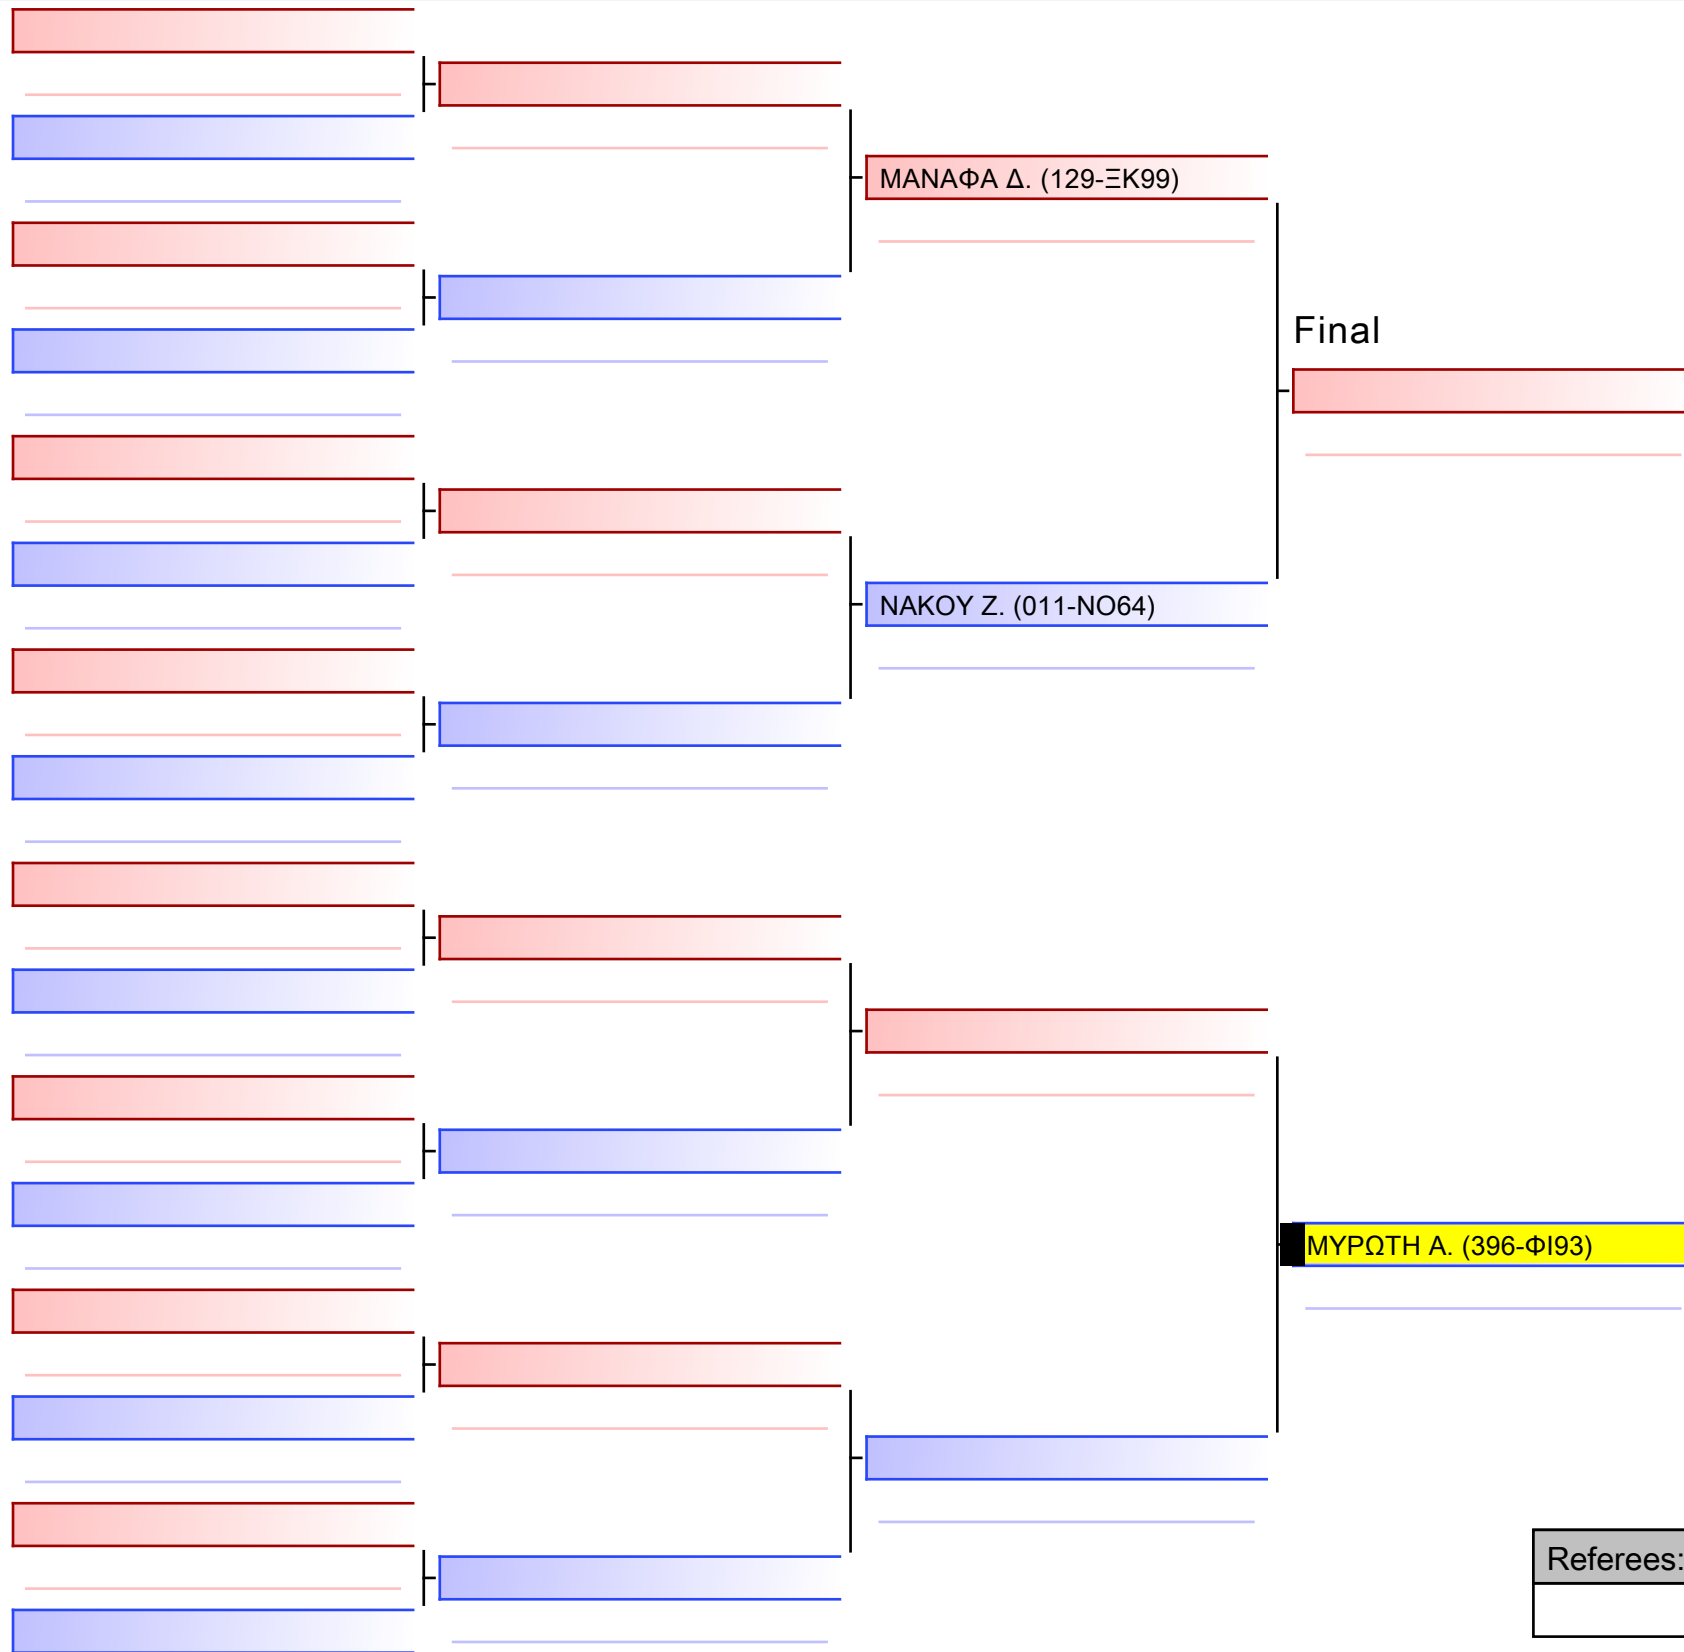

ΓΚΟΥΤΖΑΜΑΝΗ Σ. (275-ΞΤ62)

ΔΙΑΜΑΝΤΟΠΟΥΛΟΥ Σ. (396-ΦΙ93)

ΜΕΛΛΙΟΥ Α. (072-ΞΑ72)

ΛΟΥΛΟΥΔΗ Β. (129-ΞΚ99)

Final

[Original]

Referees:			

[Original]