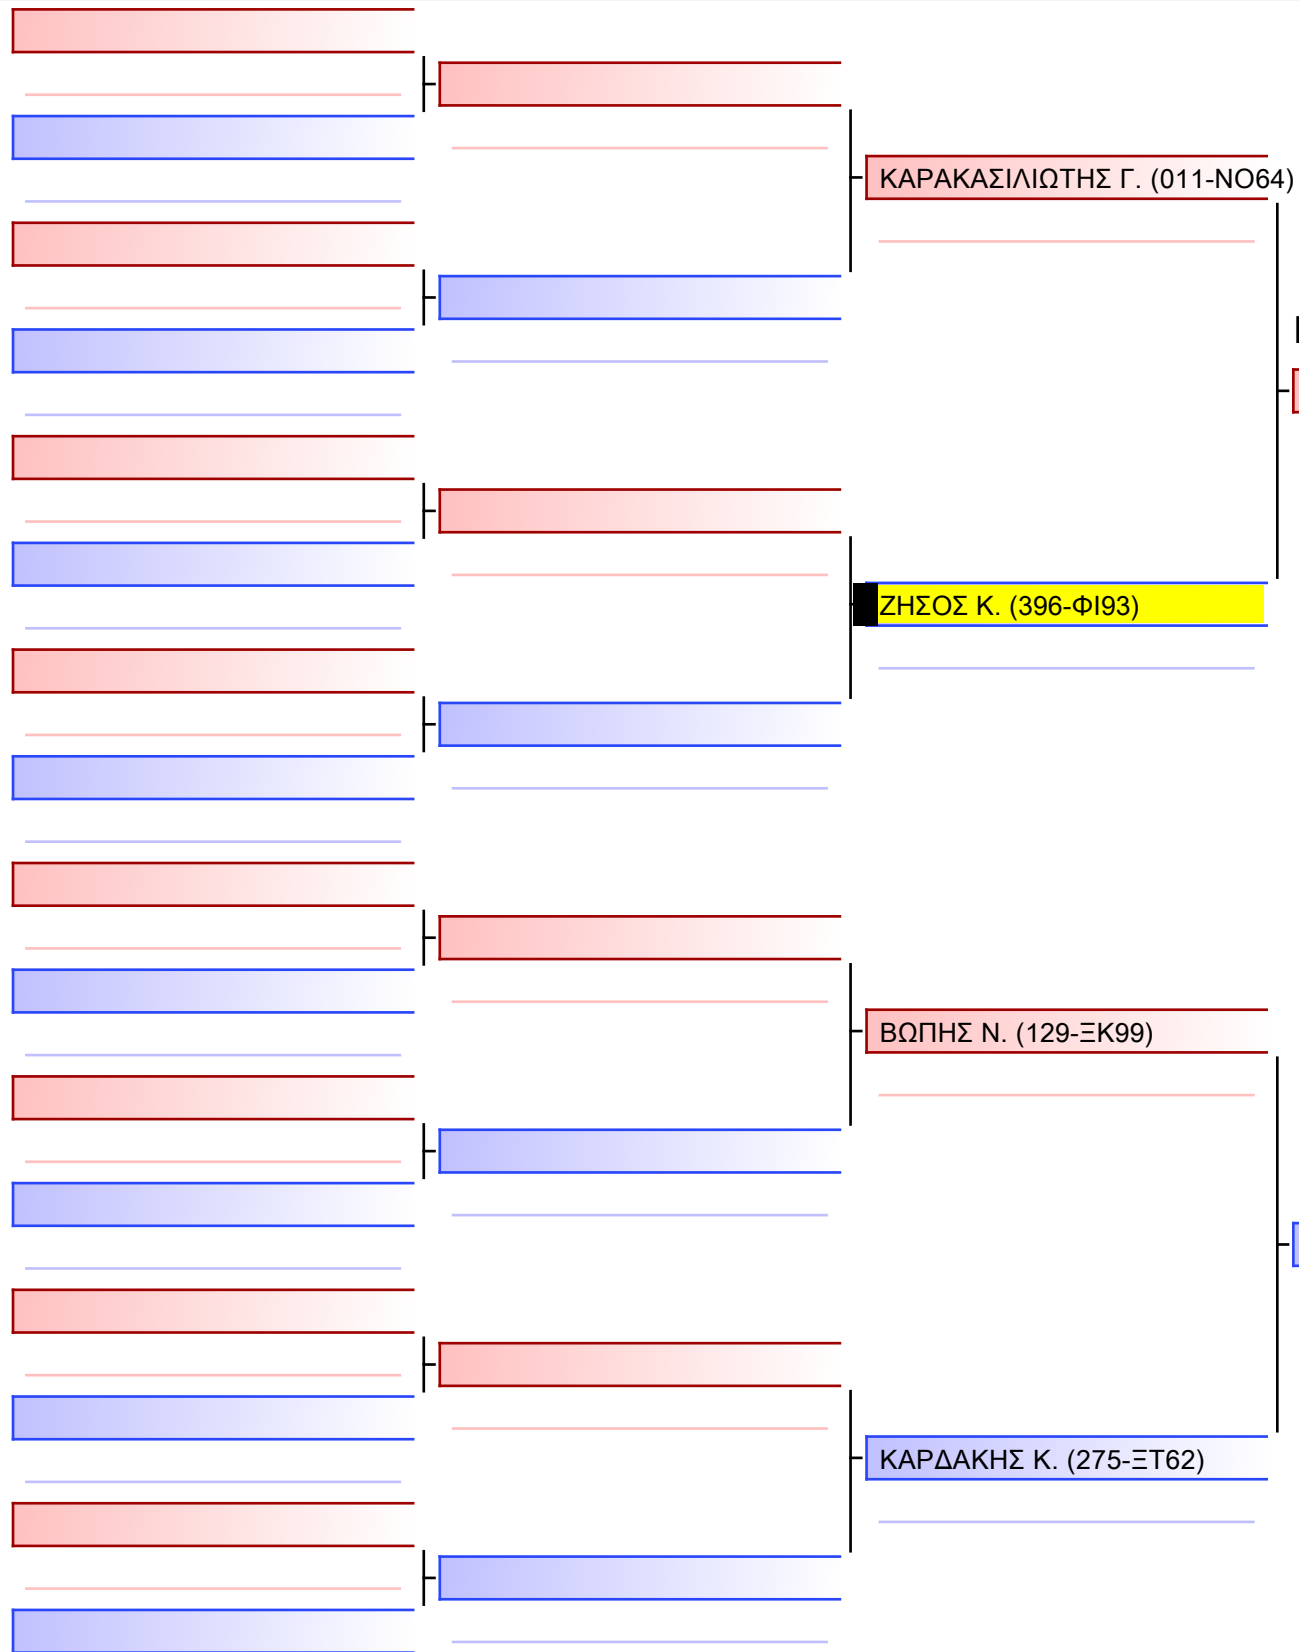

[Original]

Referees: