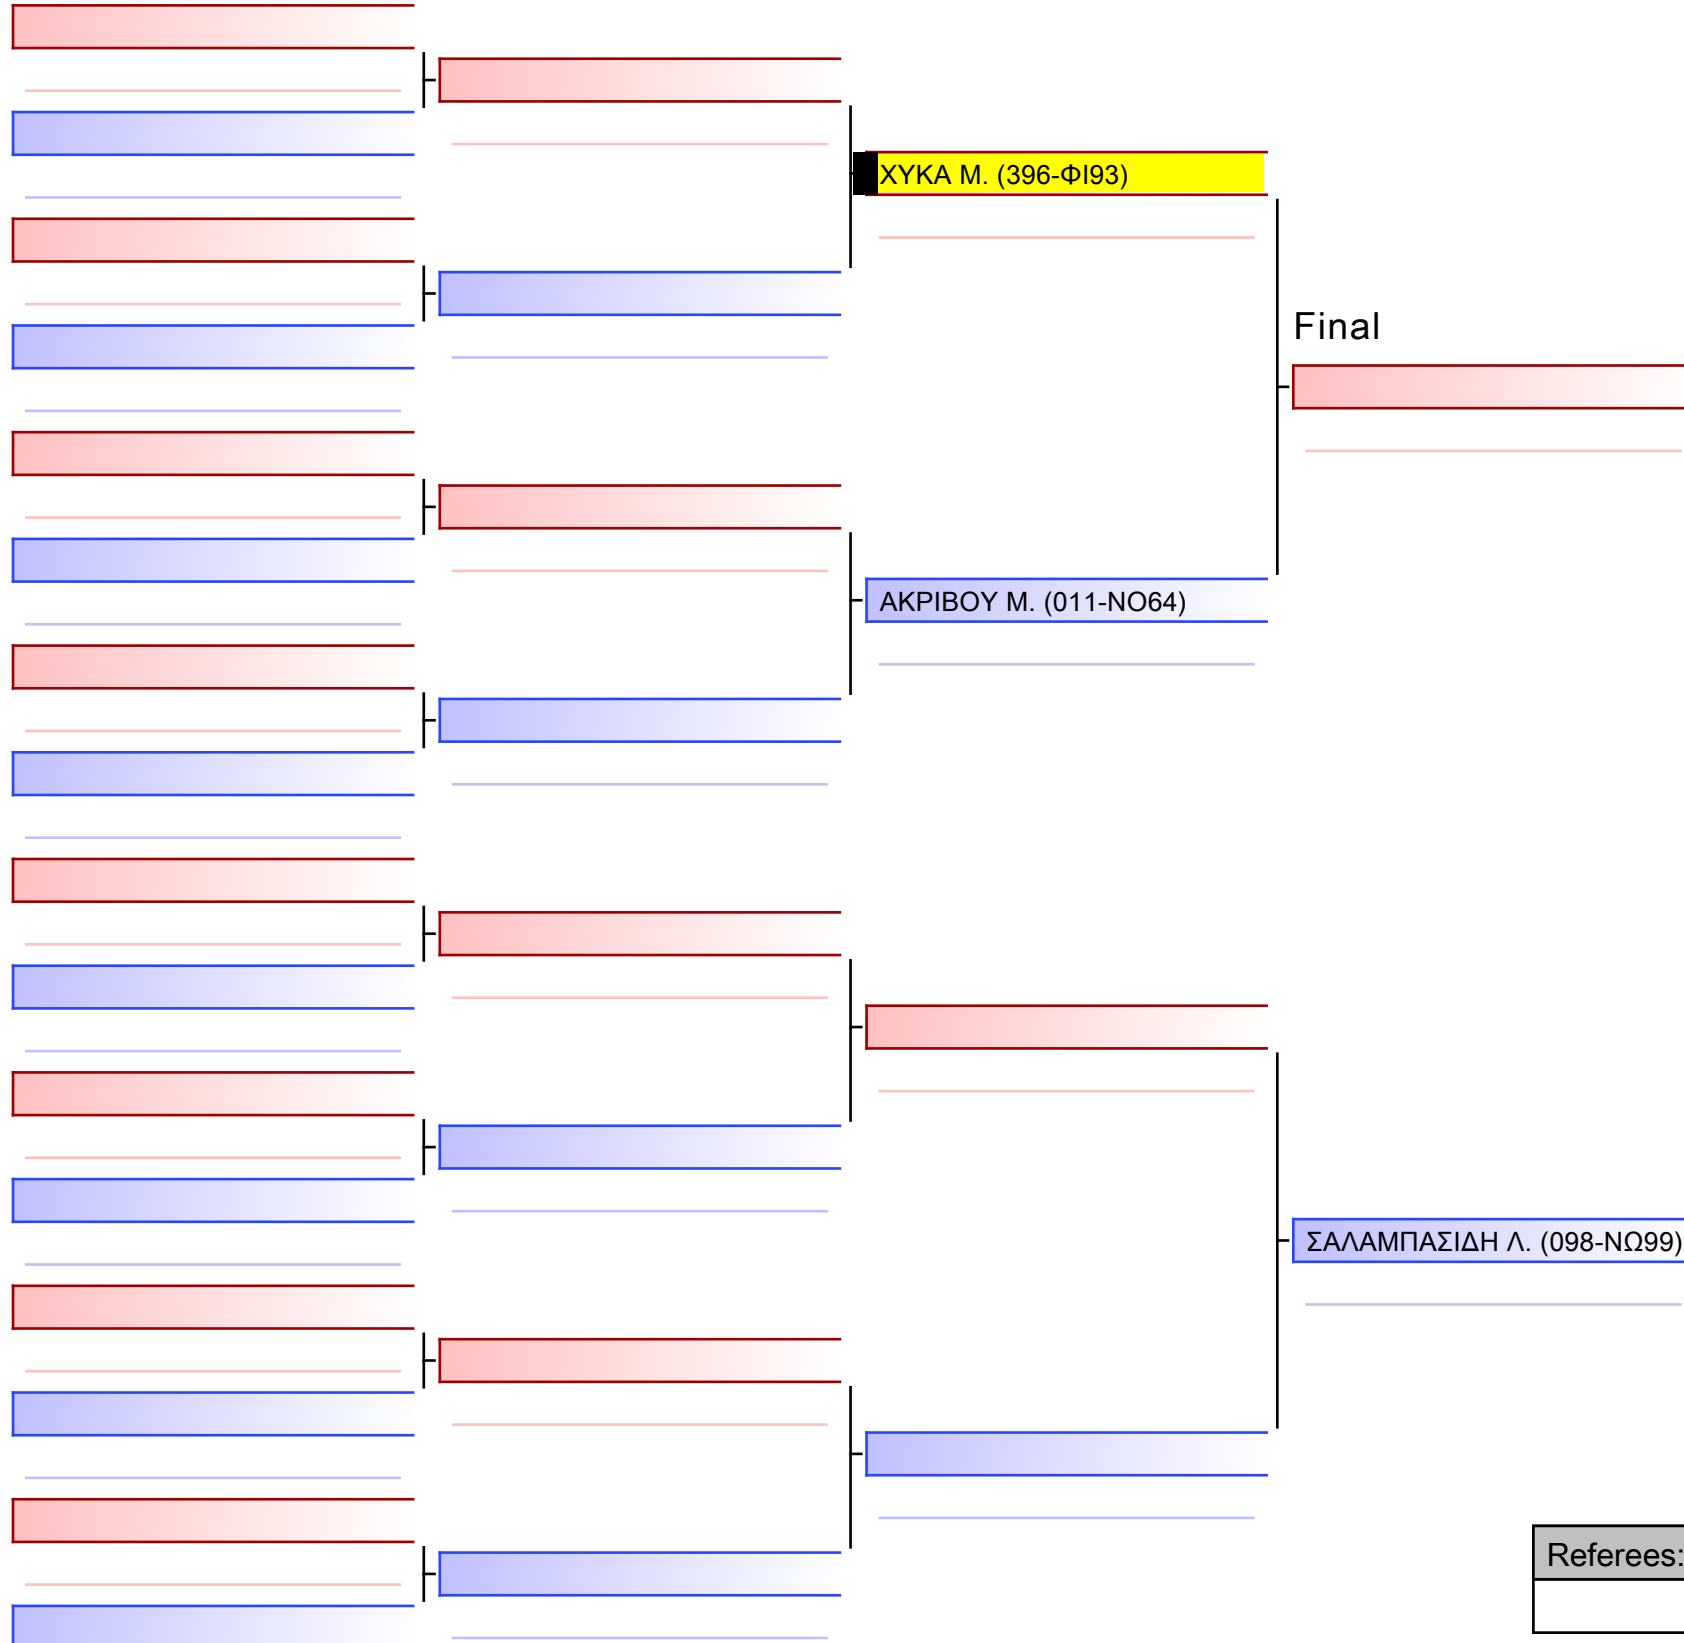

Referees:			

Κατα ΚΟΡΑΣΙΔΩΝ 9 ΕΤΩΝ 6ο-4οKyu G3

KENTAVROS CUP 2024, ΚΥΡ 18 ΦΕΒ 2024, ΑΓΡΙΑ ΒΟΛΟΥ, ΑΓΡΙΑ, 373 ΜΑΓΝΗΣΙΑ, GRE - 396-ΦΙ93

2024-02-18

Tatami
1 10:25

Pool
1/1

[Original]

Referees:			