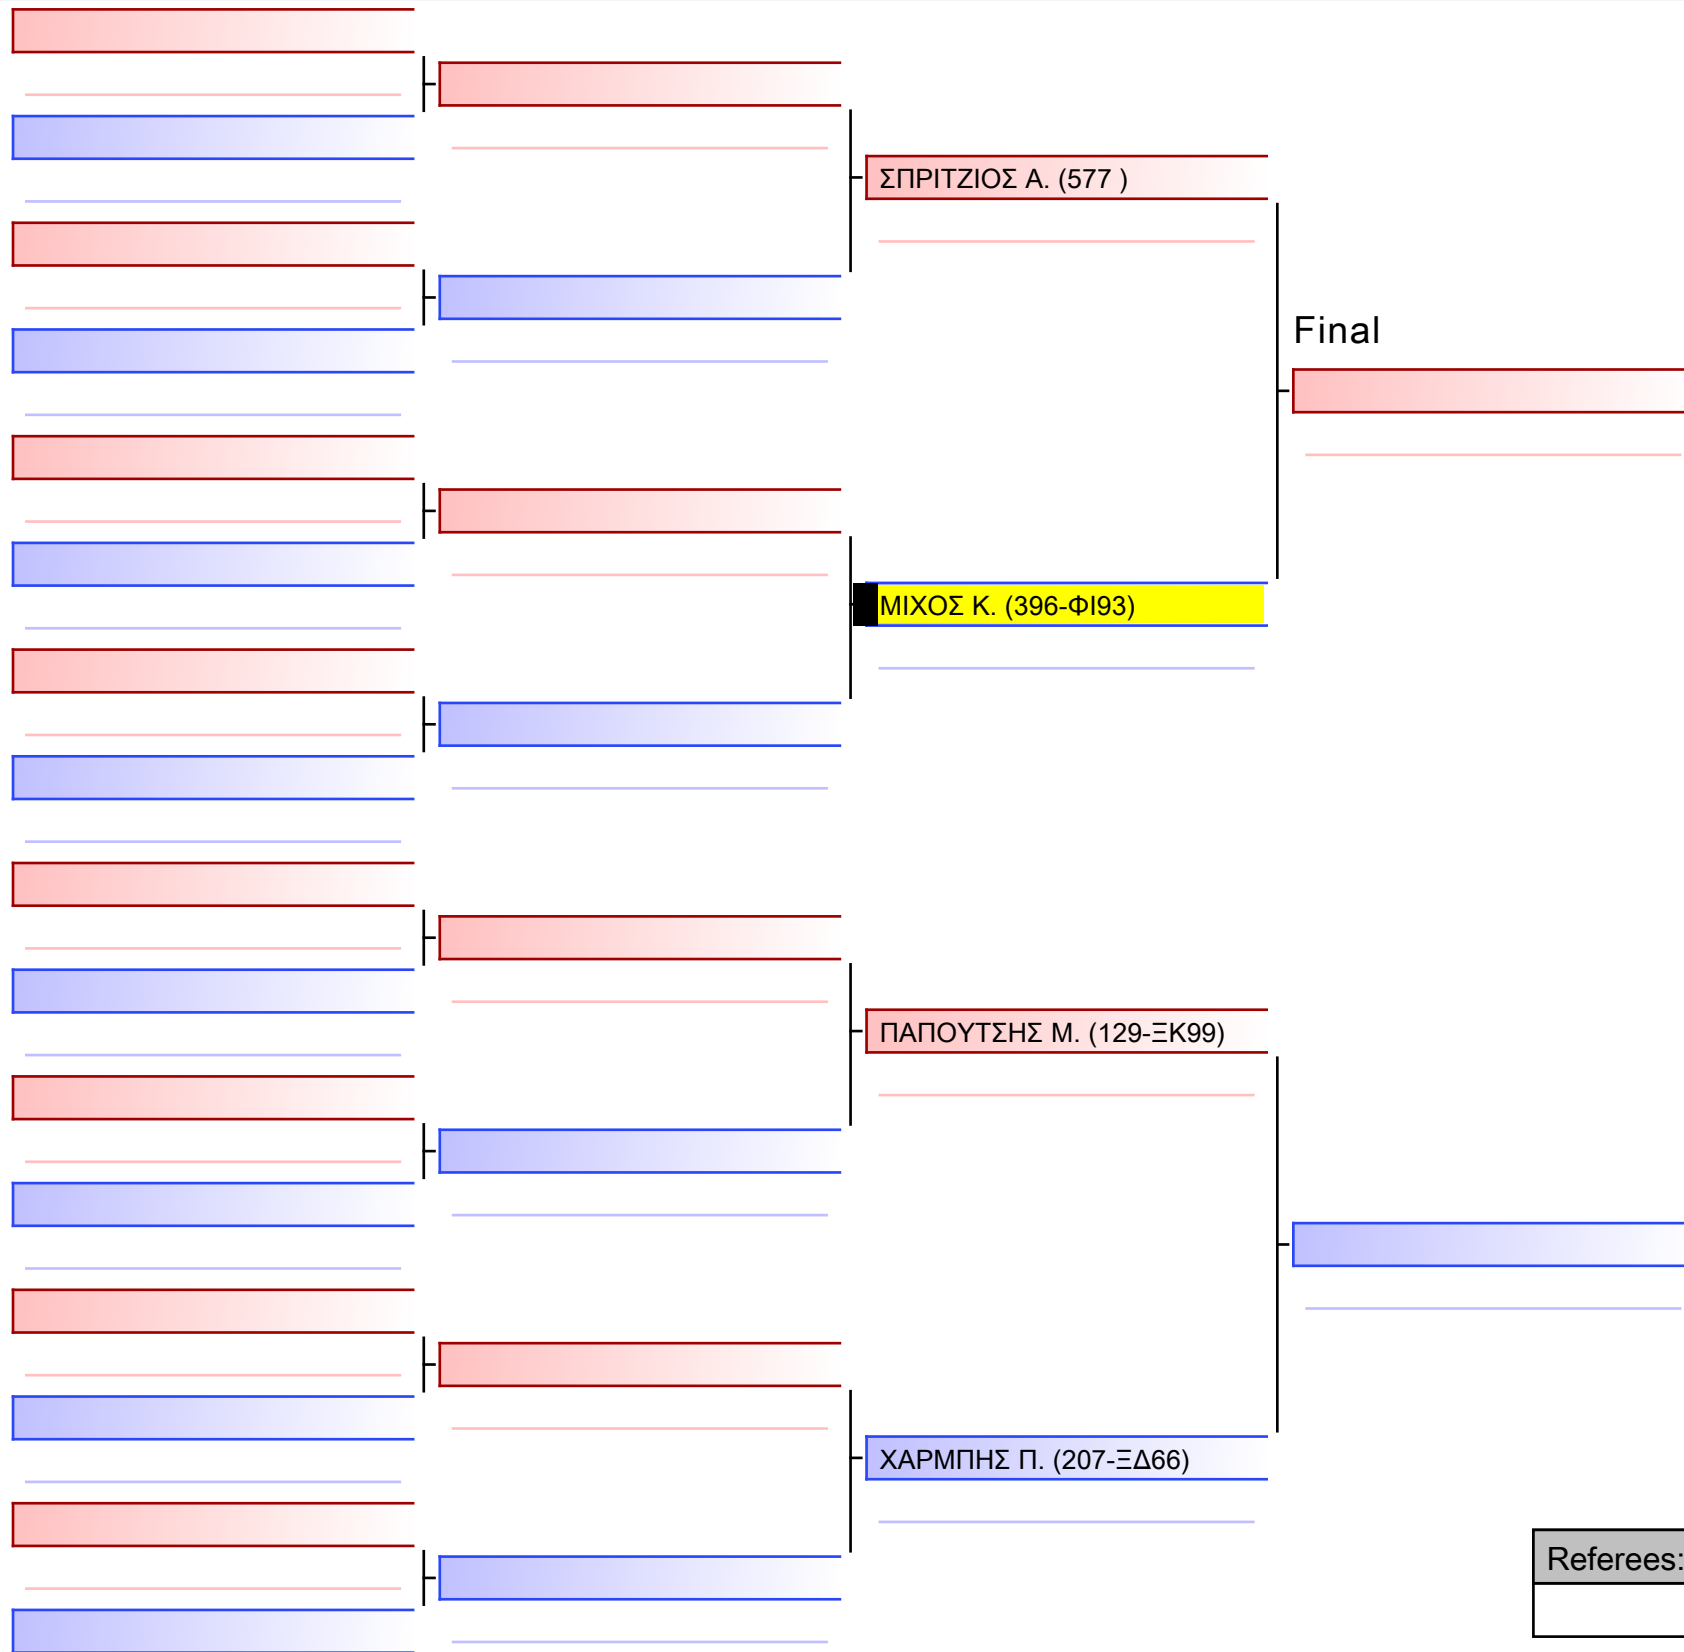

[Original]

Referees: