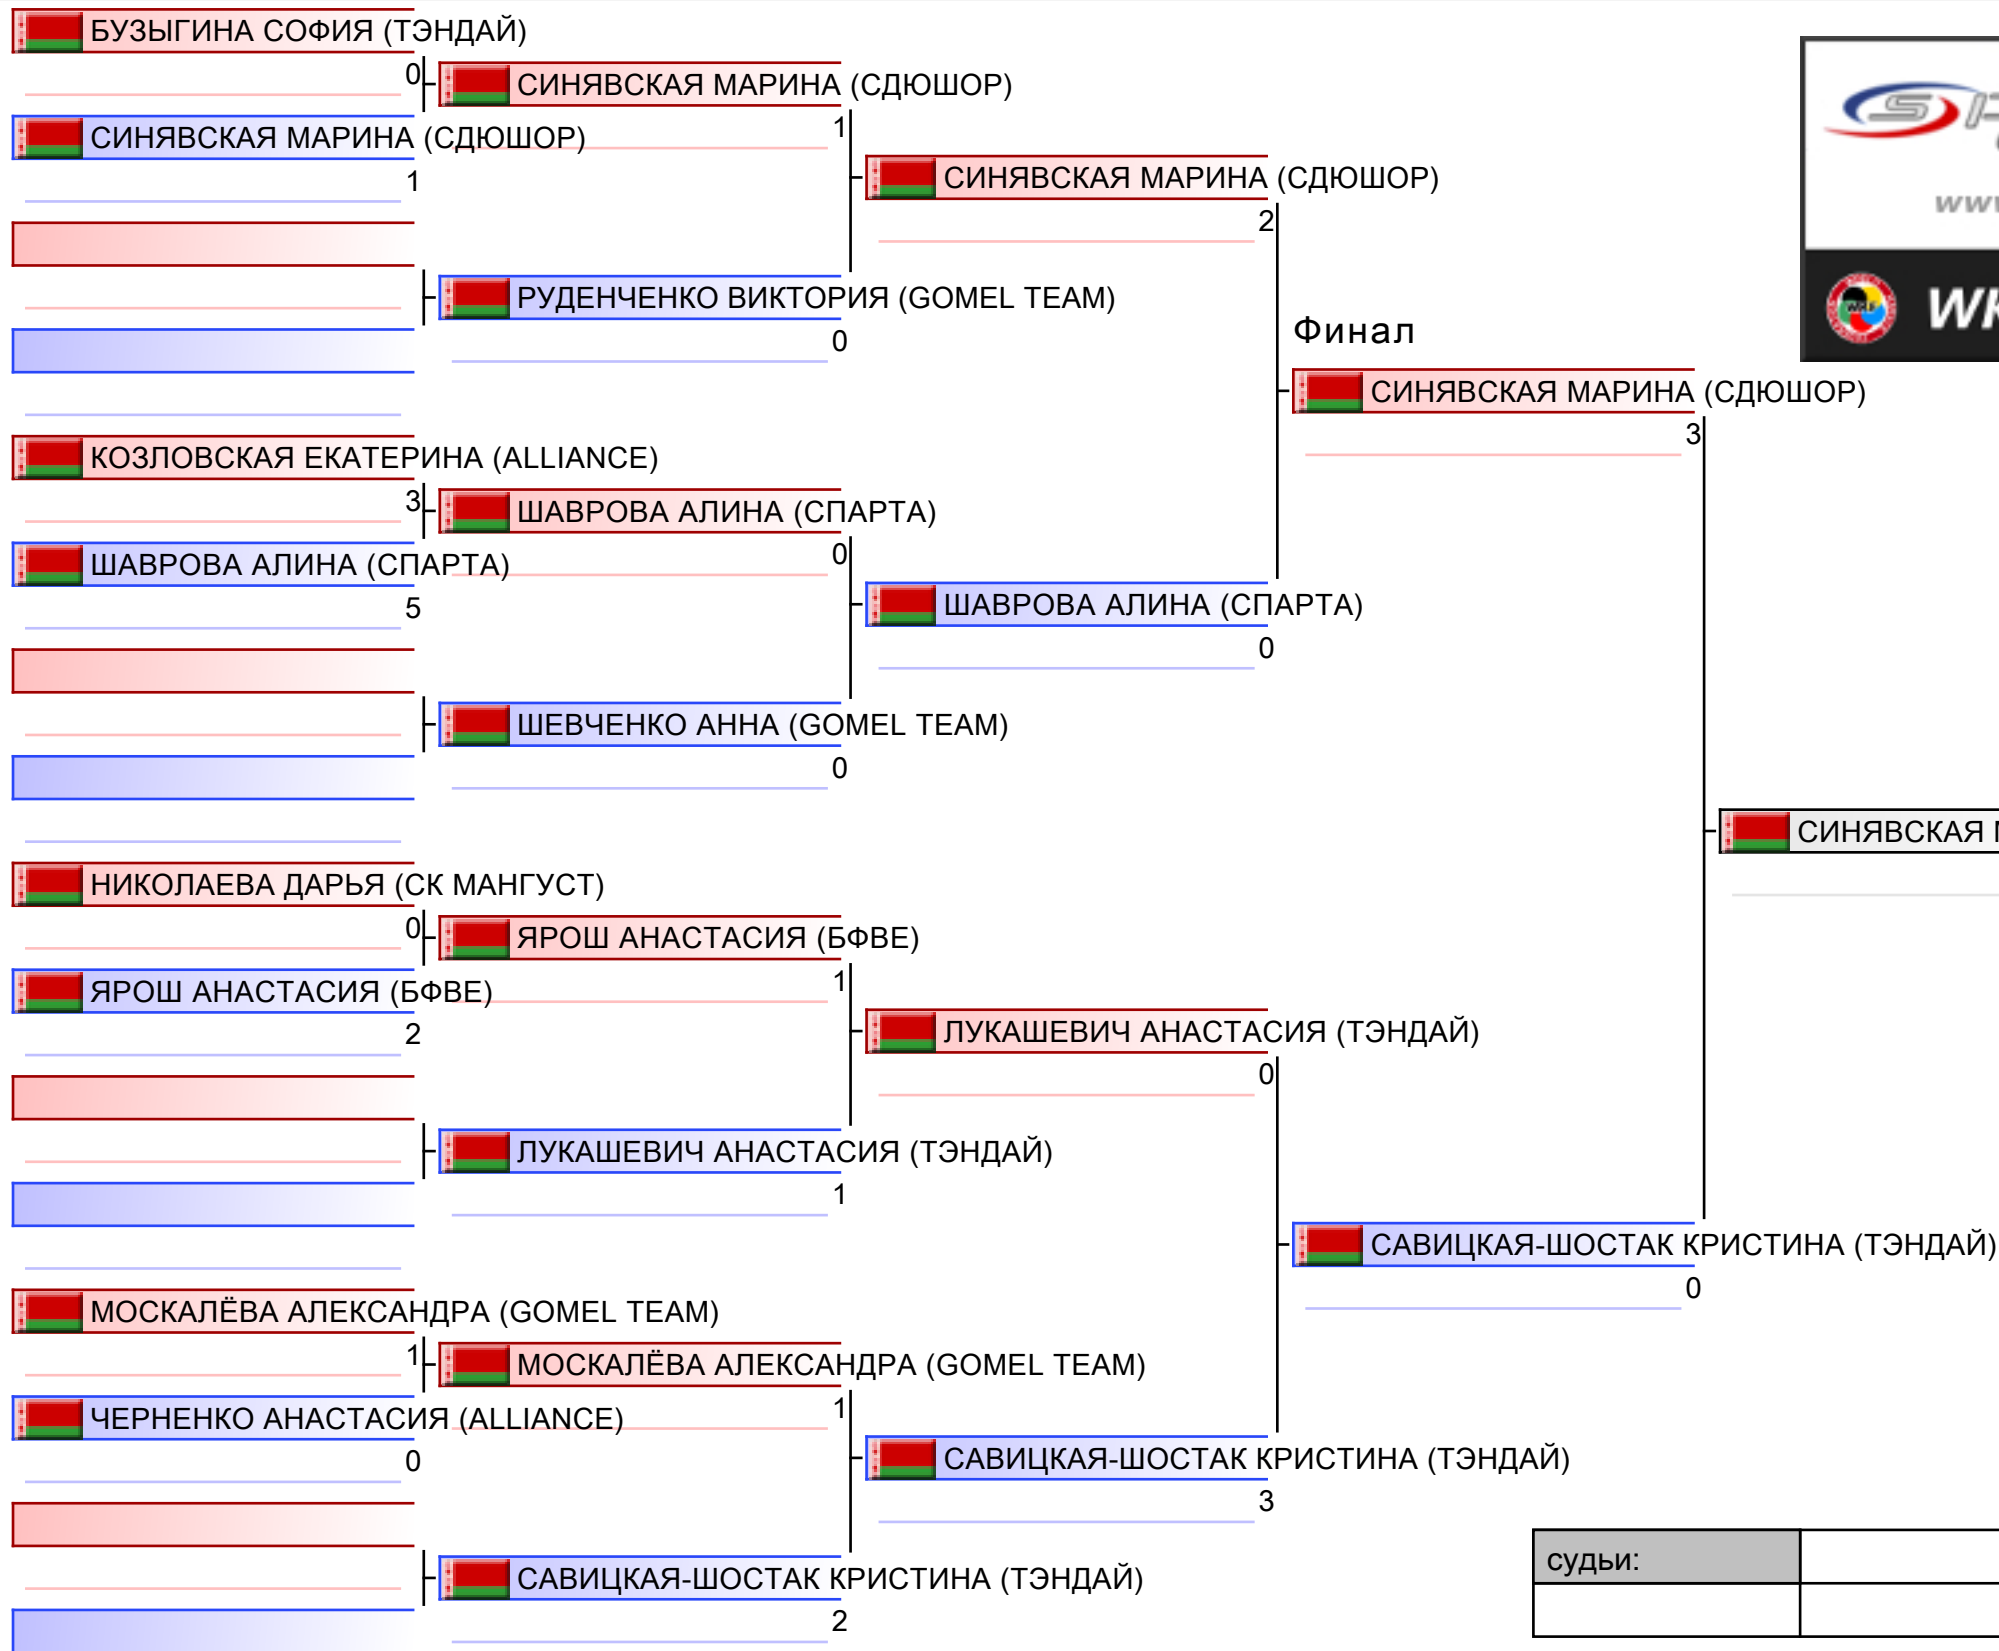

KUMITE INDIVIDUAL FEMALE CADETS 14-15 -53

XIII International Karate Competition WAY TO SUCCESS 2022, Дворец легкой атлетики, 52, Юбилейная улица, 17-й микрорайон, Номьел, Номьел Region, 24603...

Татами
3 09:30

подгруппа
1/1

1. СИНЯВСКАЯ МАРИНА (СДЮШОР)
2. САВИЦКАЯ-ШОСТАК КРИСТИНА (ТЭНДАЙ)
3. МОСКАЛЁВА АЛЕКСАНДРА (GOMEL TEAM)
3. БУЗЫГИНА СОФИЯ (ТЭНДАЙ)
5. ЛУКАШЕВИЧ АНАСТАСИЯ (ТЭНДАЙ)
5. ШАВРОВА АЛИНА (СПАРТА)
7. РУДЕНЧЕНКО ВИКТОРИЯ (GOMEL TEAM)

судьи: