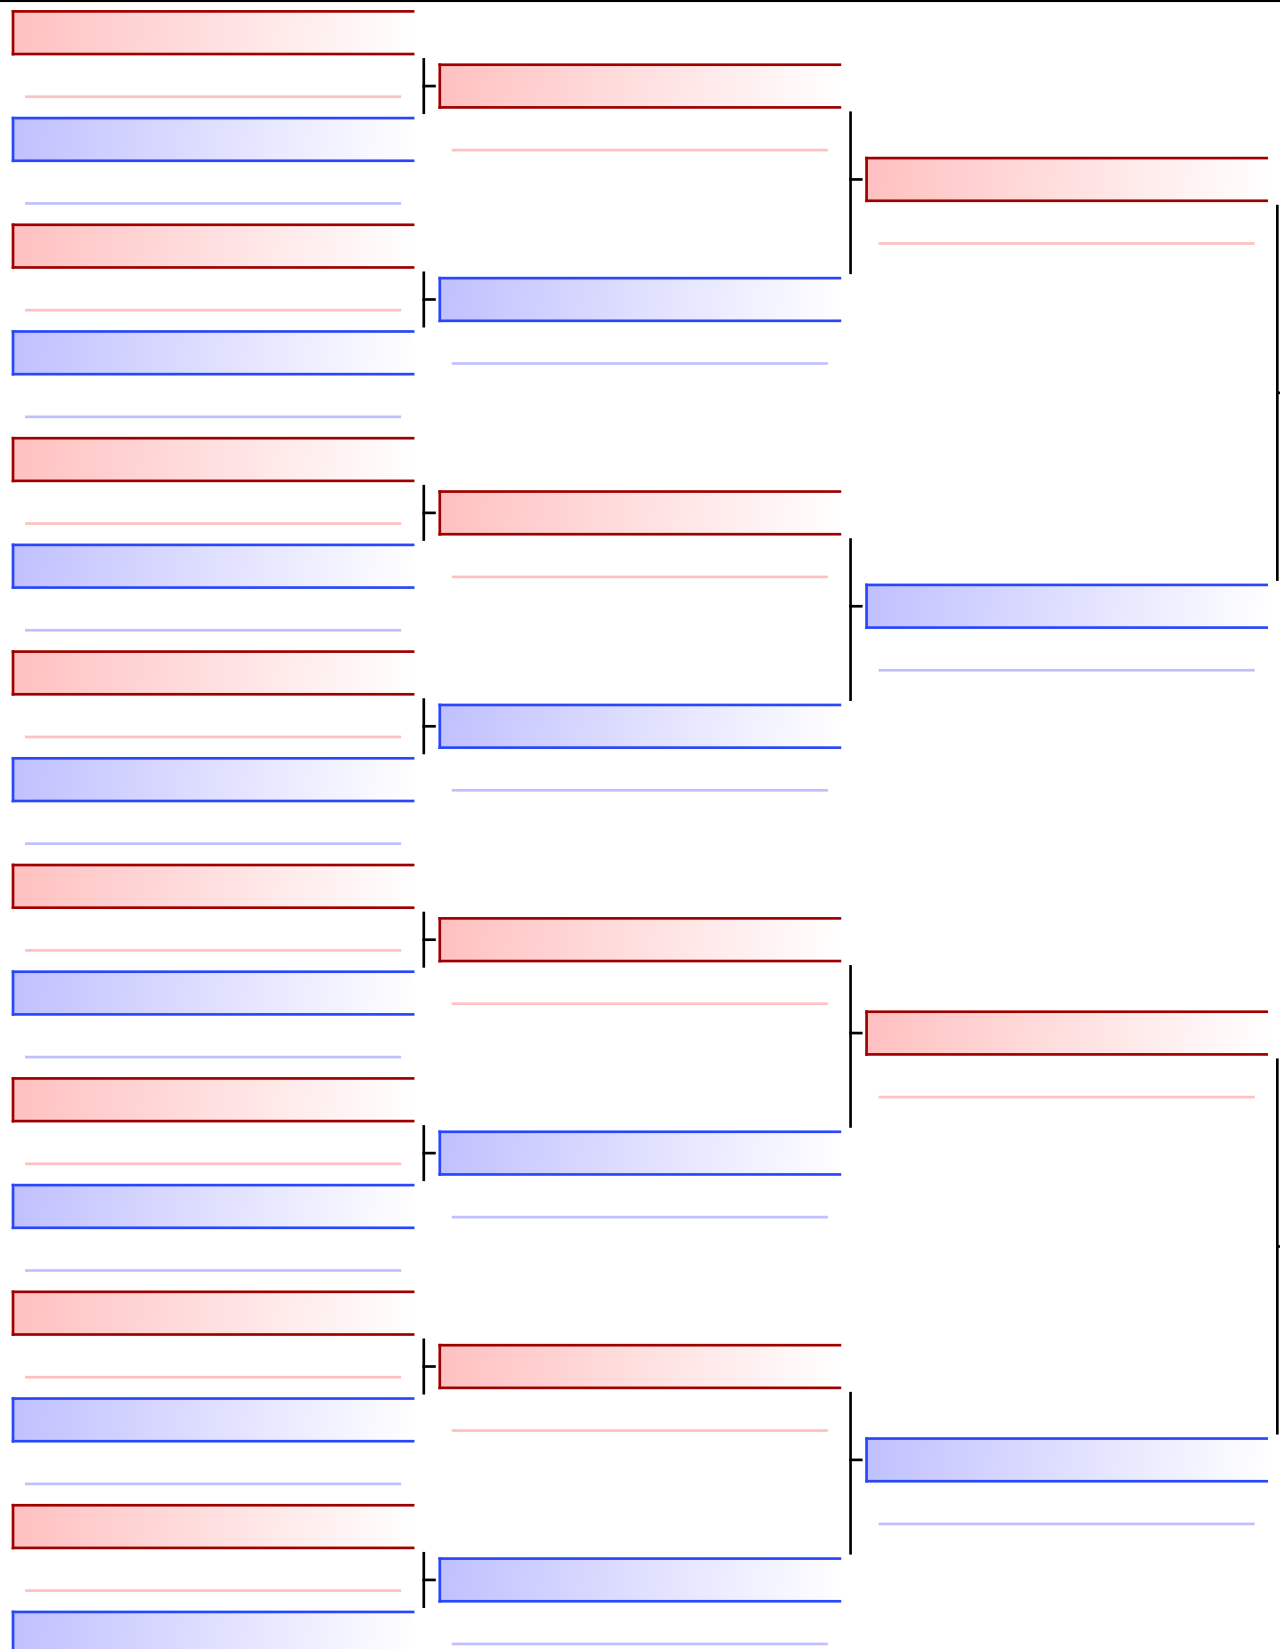

KUMITE INDIVIDUAL MALE JUNIORS 16-17 -76

XIII International Karate Competition WAY TO SUCCESS 2022, Дворец легкой атлетики, 52, Юбилейная улица, 17-й микрорайон, Номвел, Номвел Region, 24603...

Татами
4 10:35

подгруппа
1/1

Финал

КУДИНОВ ИВАН (СПАРТА)

9

КУДИНОВ ИВАН (СПАРТА)

ПАВЛЮКОВ АРТУР (GOMEL TEAM)

0

1. КУДИНОВ ИВАН (СПАРТА)
2. ПАВЛЮКОВ АРТУР (GOMEL TEAM)

судьи: