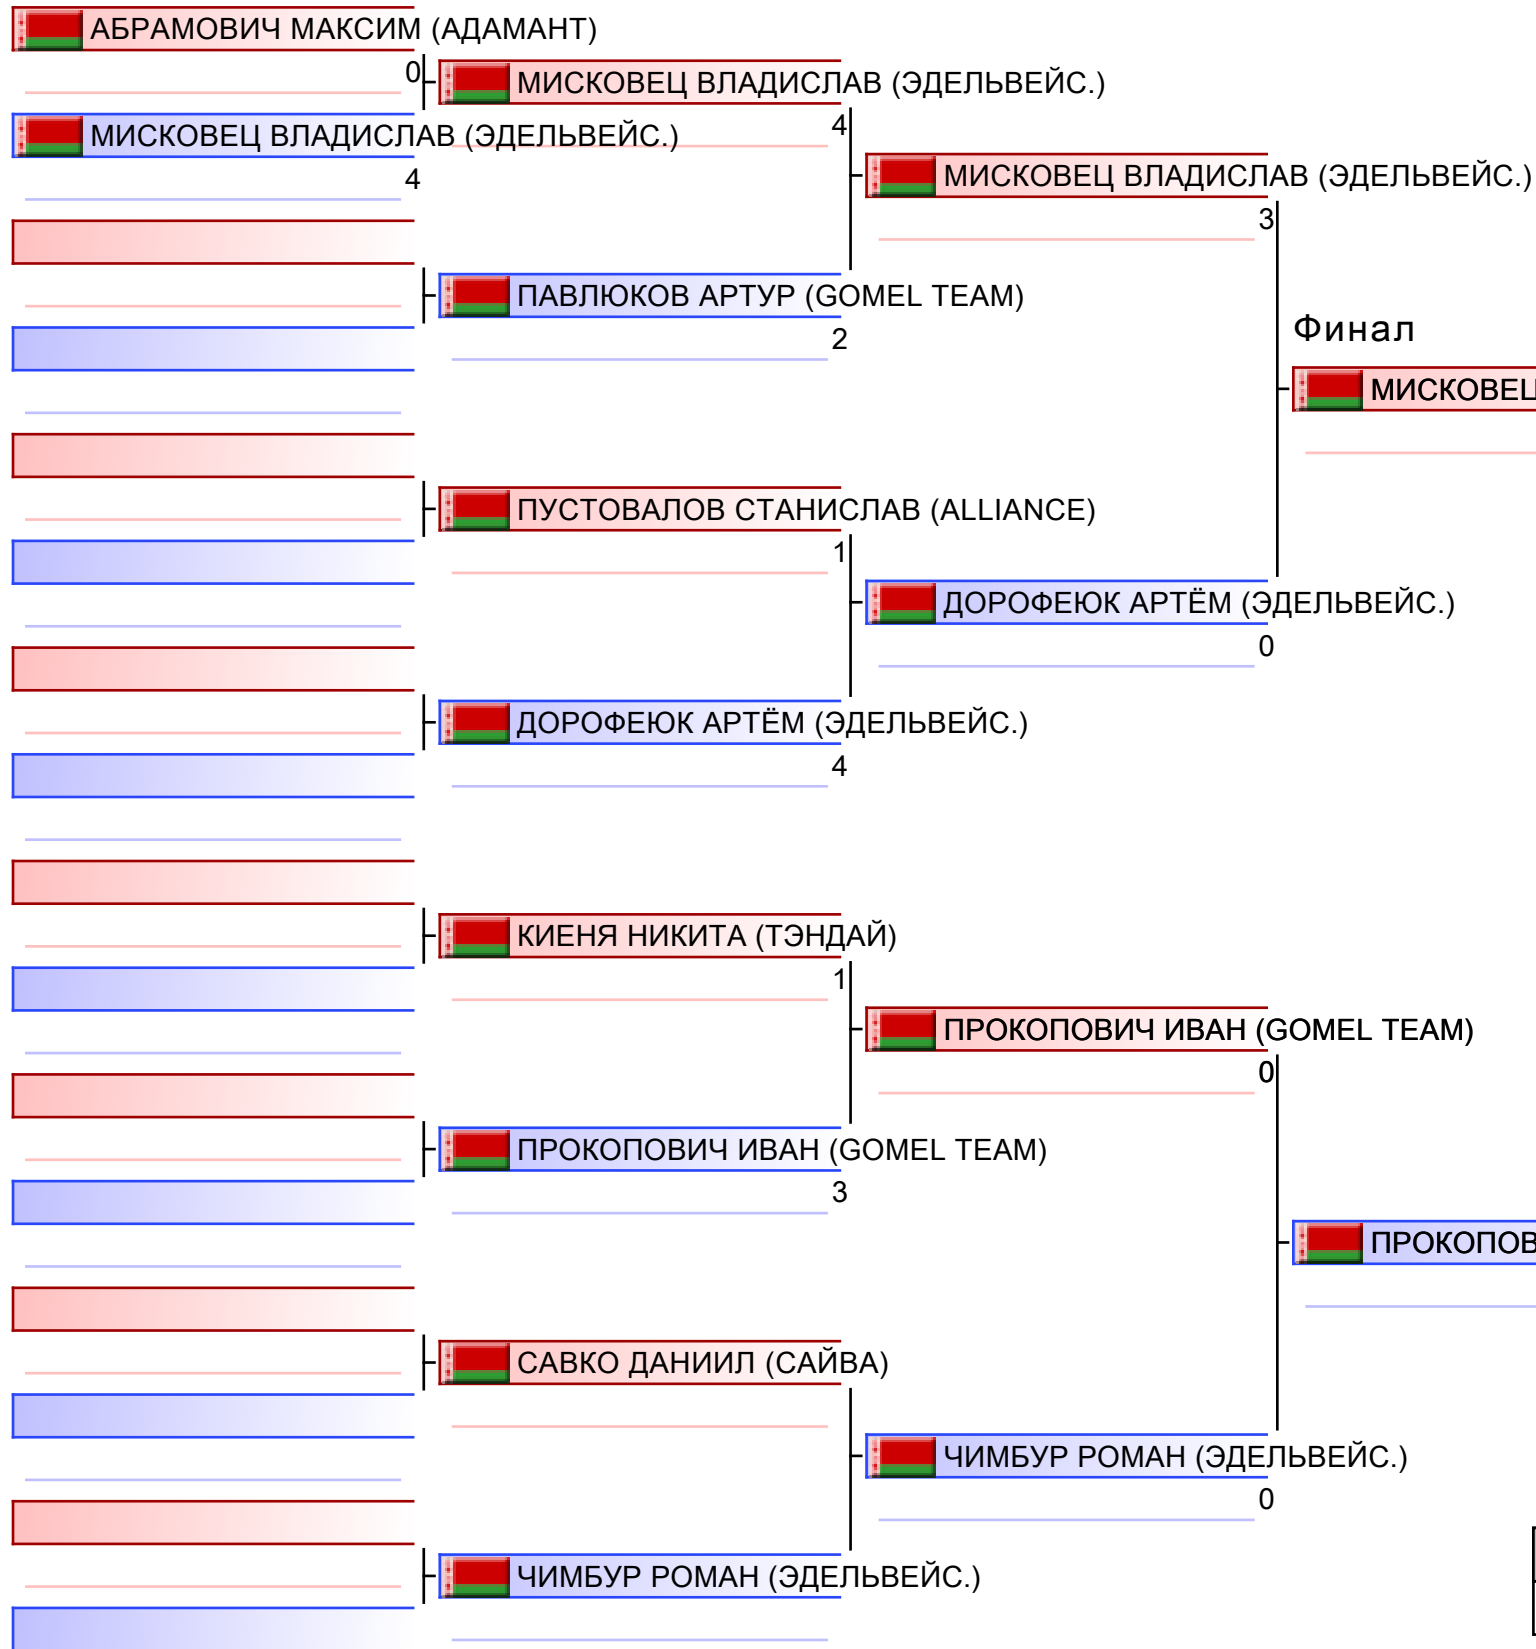

KUMITE INDIVIDUAL MALE CADETS 14-15 -70

XIII International Karate Competition WAY TO SUCCESS 2022, Дворец легкой атлетики, 52, Юбилейная улица, 17-й микрорайон, Homyel, Homyel Region, 24603...

Татами
4 10:55

подгруппа
1/1

Финал

МИСКОВЕЦ ВЛАДИСЛАВ (ЭДЕЛЬВЕЙС.) 2

МИСКОВЕЦ ВЛАДИСЛАВ (ЭДЕЛЬВЕЙС.)

1. МИСКОВЕЦ ВЛАДИСЛАВ (ЭДЕЛЬВЕЙС.)
2. ПРОКОПОВИЧ ИВАН (ГОМЕЛ ТЕАМ)
3. КИЕНЯ НИКИТА (ТЭНДАЙ)
3. ПАВЛЮКОВ АРТУР (ГОМЕЛ ТЕАМ)
5. ЧИМБУР РОМАН (ЭДЕЛЬВЕЙС.)
5. ДОРОФЕЮК АРТЁМ (ЭДЕЛЬВЕЙС.)
7. АБРАМОВИЧ МАКСИМ (АДАМАНТ)

судьи: