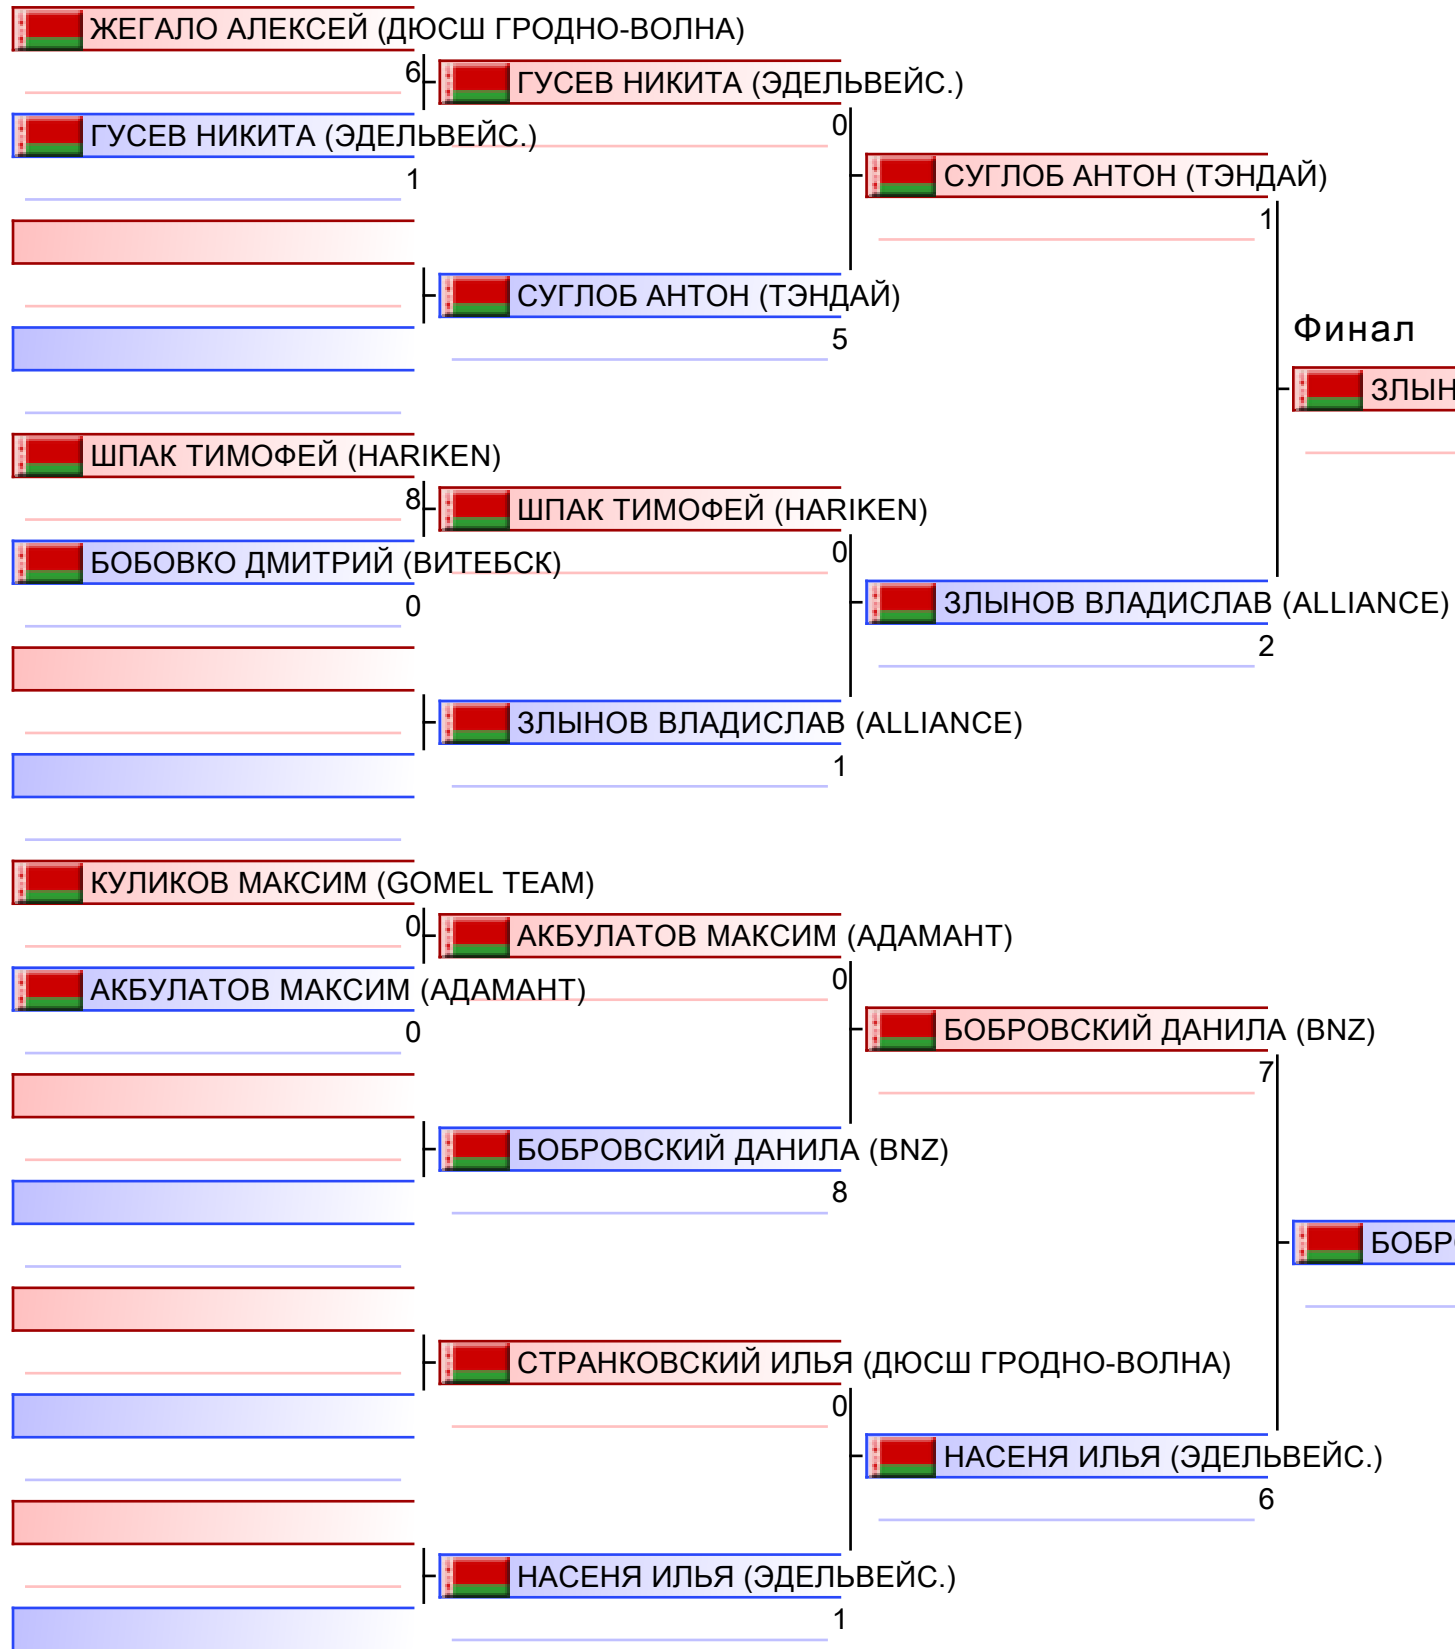

KUMITE INDIVIDUAL MALE CADETS 14-15 -57

XIII International Karate Competition WAY TO SUCCESS 2022, Дворец легкой атлетики, 52, Юбилейная улица, 17-й микрорайон, Homyel, Homyel Region, 24603...

Татами
4 11:40

подгруппа
1/1

1. БОБРОВСКИЙ ДАНИЛА (BNZ)
2. ЗЛЫНОВ ВЛАДИСЛАВ (ALLIANCE)
3. СУГЛОБ АНТОН (ТЭНДАЙ)
3. НАСЕНЯ ИЛЬЯ (ЭДЕЛЬВЕЙС.)
5. ШПАК ТИМОФЕЙ (НАРИКЕН)
5. АКБУЛАТОВ МАКСИМ (АДАМАНТ)

судьи: