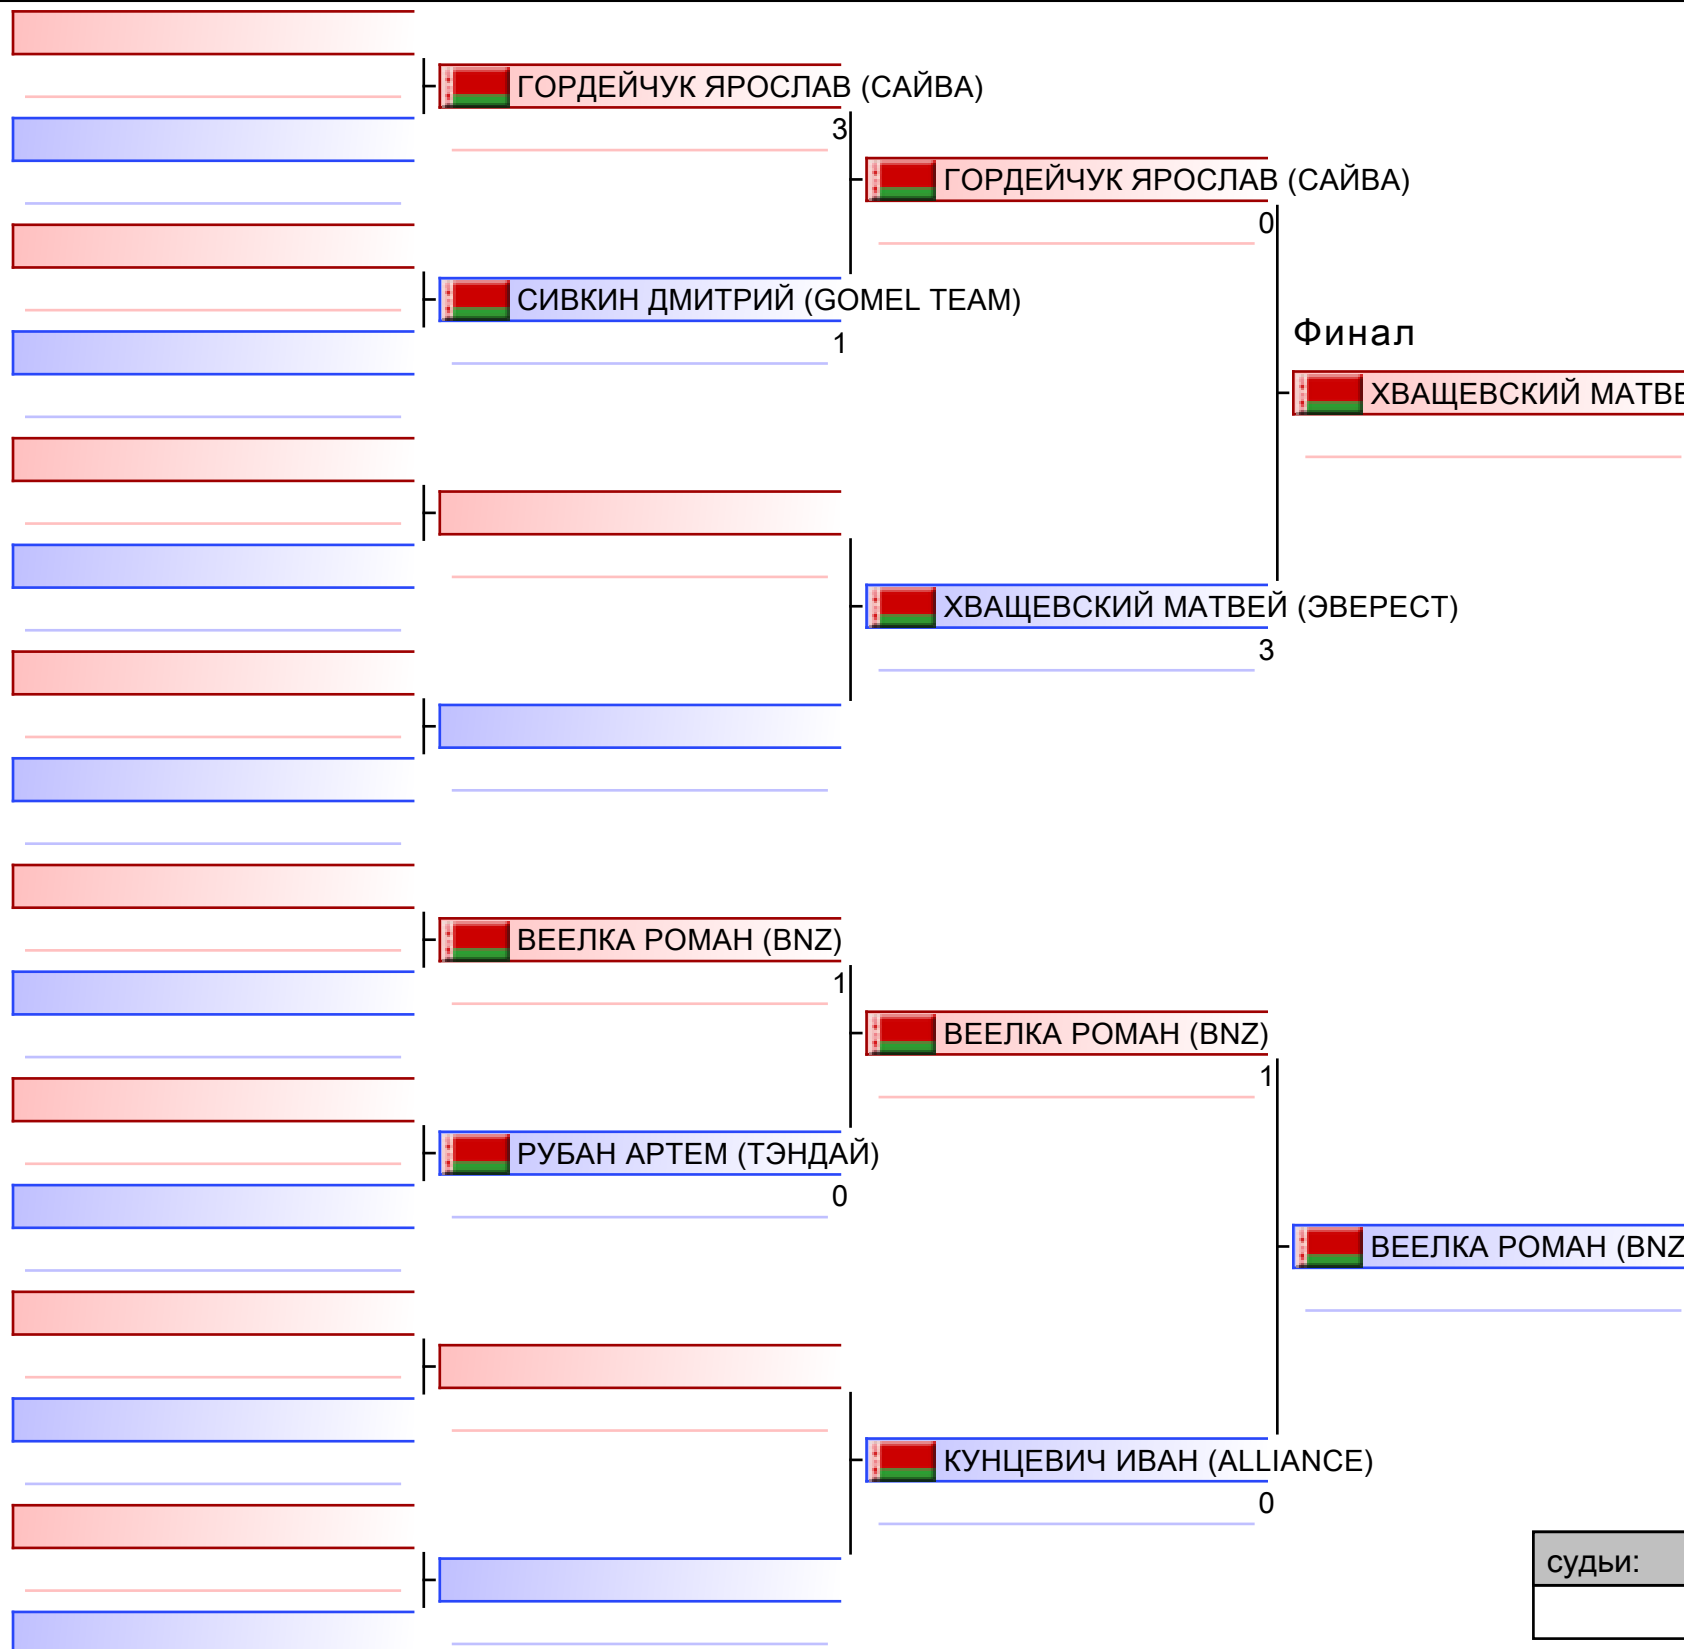

KUMITE INDIVIDUAL MALE CADETS 14-15 -63

XIII International Karate Competition WAY TO SUCCESS 2022, Дворец легкой атлетики, 52, Юбилейная улица, 17-й микрорайон, Номьел, Номьел Region, 24603...

Татами
4 13:00

подгруппа
1/1

1. ВЕЕЛКА РОМАН (BNZ)
2. ХВАЩЕВСКИЙ МАТВЕЙ (ЭВЕРЕСТ)
3. ГОРДЕЙЧУК ЯРОСЛАВ (САЙВА)
3. РУБАН АРТЕМ (ТЭНДАЙ)
5. КУНЦЕВИЧ ИВАН (ALLIANCE)

судьи: