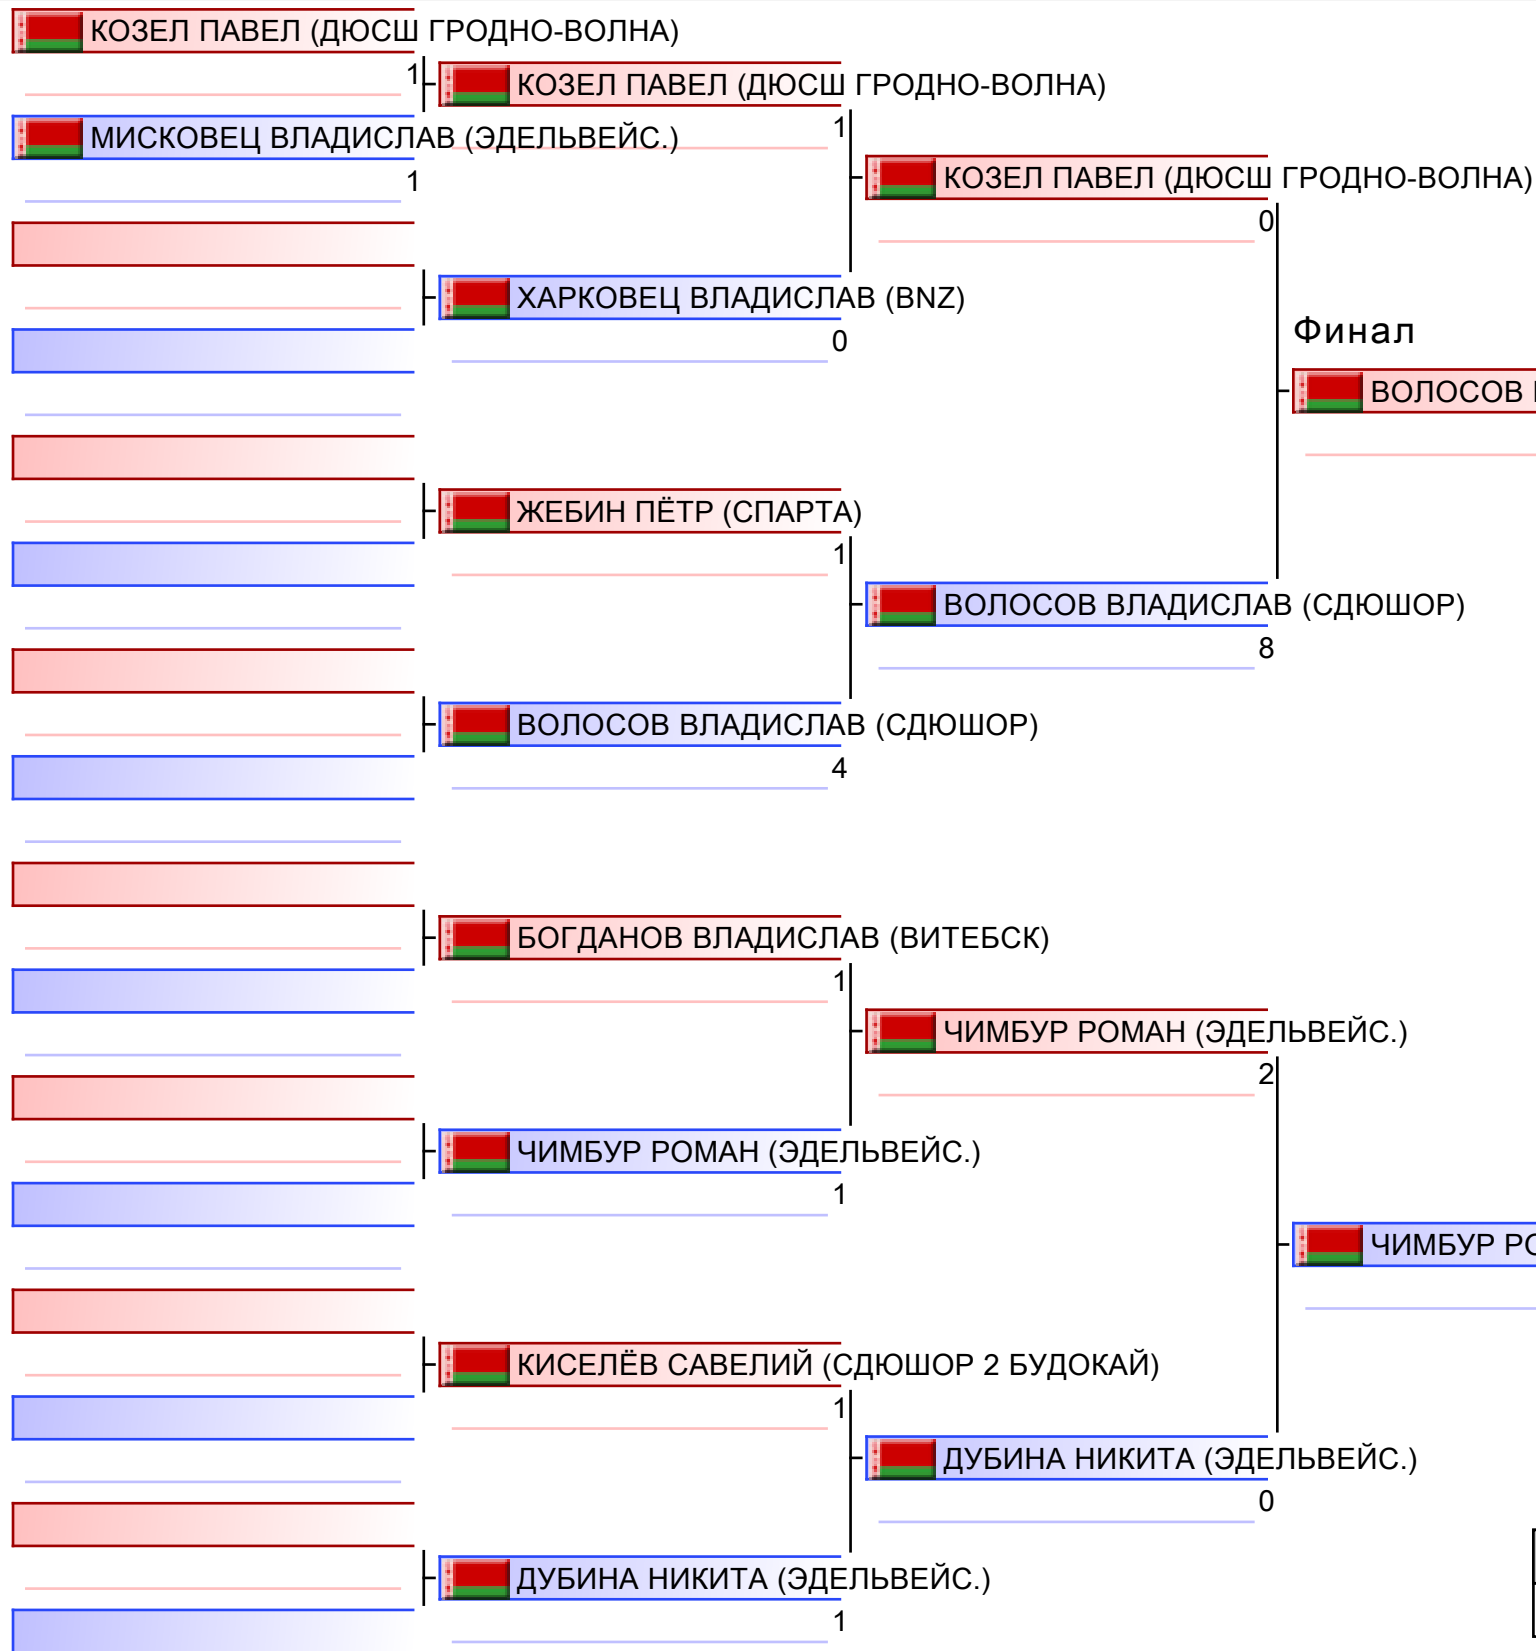

KUMITE INDIVIDUAL MALE JUNIORS 16-17 -68

XIII International Karate Competition WAY TO SUCCESS 2022, Дворец легкой атлетики, 52, Юбилейная улица, 17-й микрорайон, Homyel, Homyel Region, 24603...

Татами
4 09:50

подгруппа
1/1

1. ЧИМБУР РОМАН (ЭДЕЛЬВЕЙС.)
2. ВОЛОСОВ ВЛАДИСЛАВ (СДЮШОР)
3. ЖЕБИН ПЁТР (СПАРТА)
3. ДУБИНА НИКИТА (ЭДЕЛЬВЕЙС.)
5. КОЗЕЛ ПАВЕЛ (ДЮСШ ГРОДНО-ВОЛНА)
5. БОГДАНОВ ВЛАДИСЛАВ (ВИТЕБСК)

судьи: