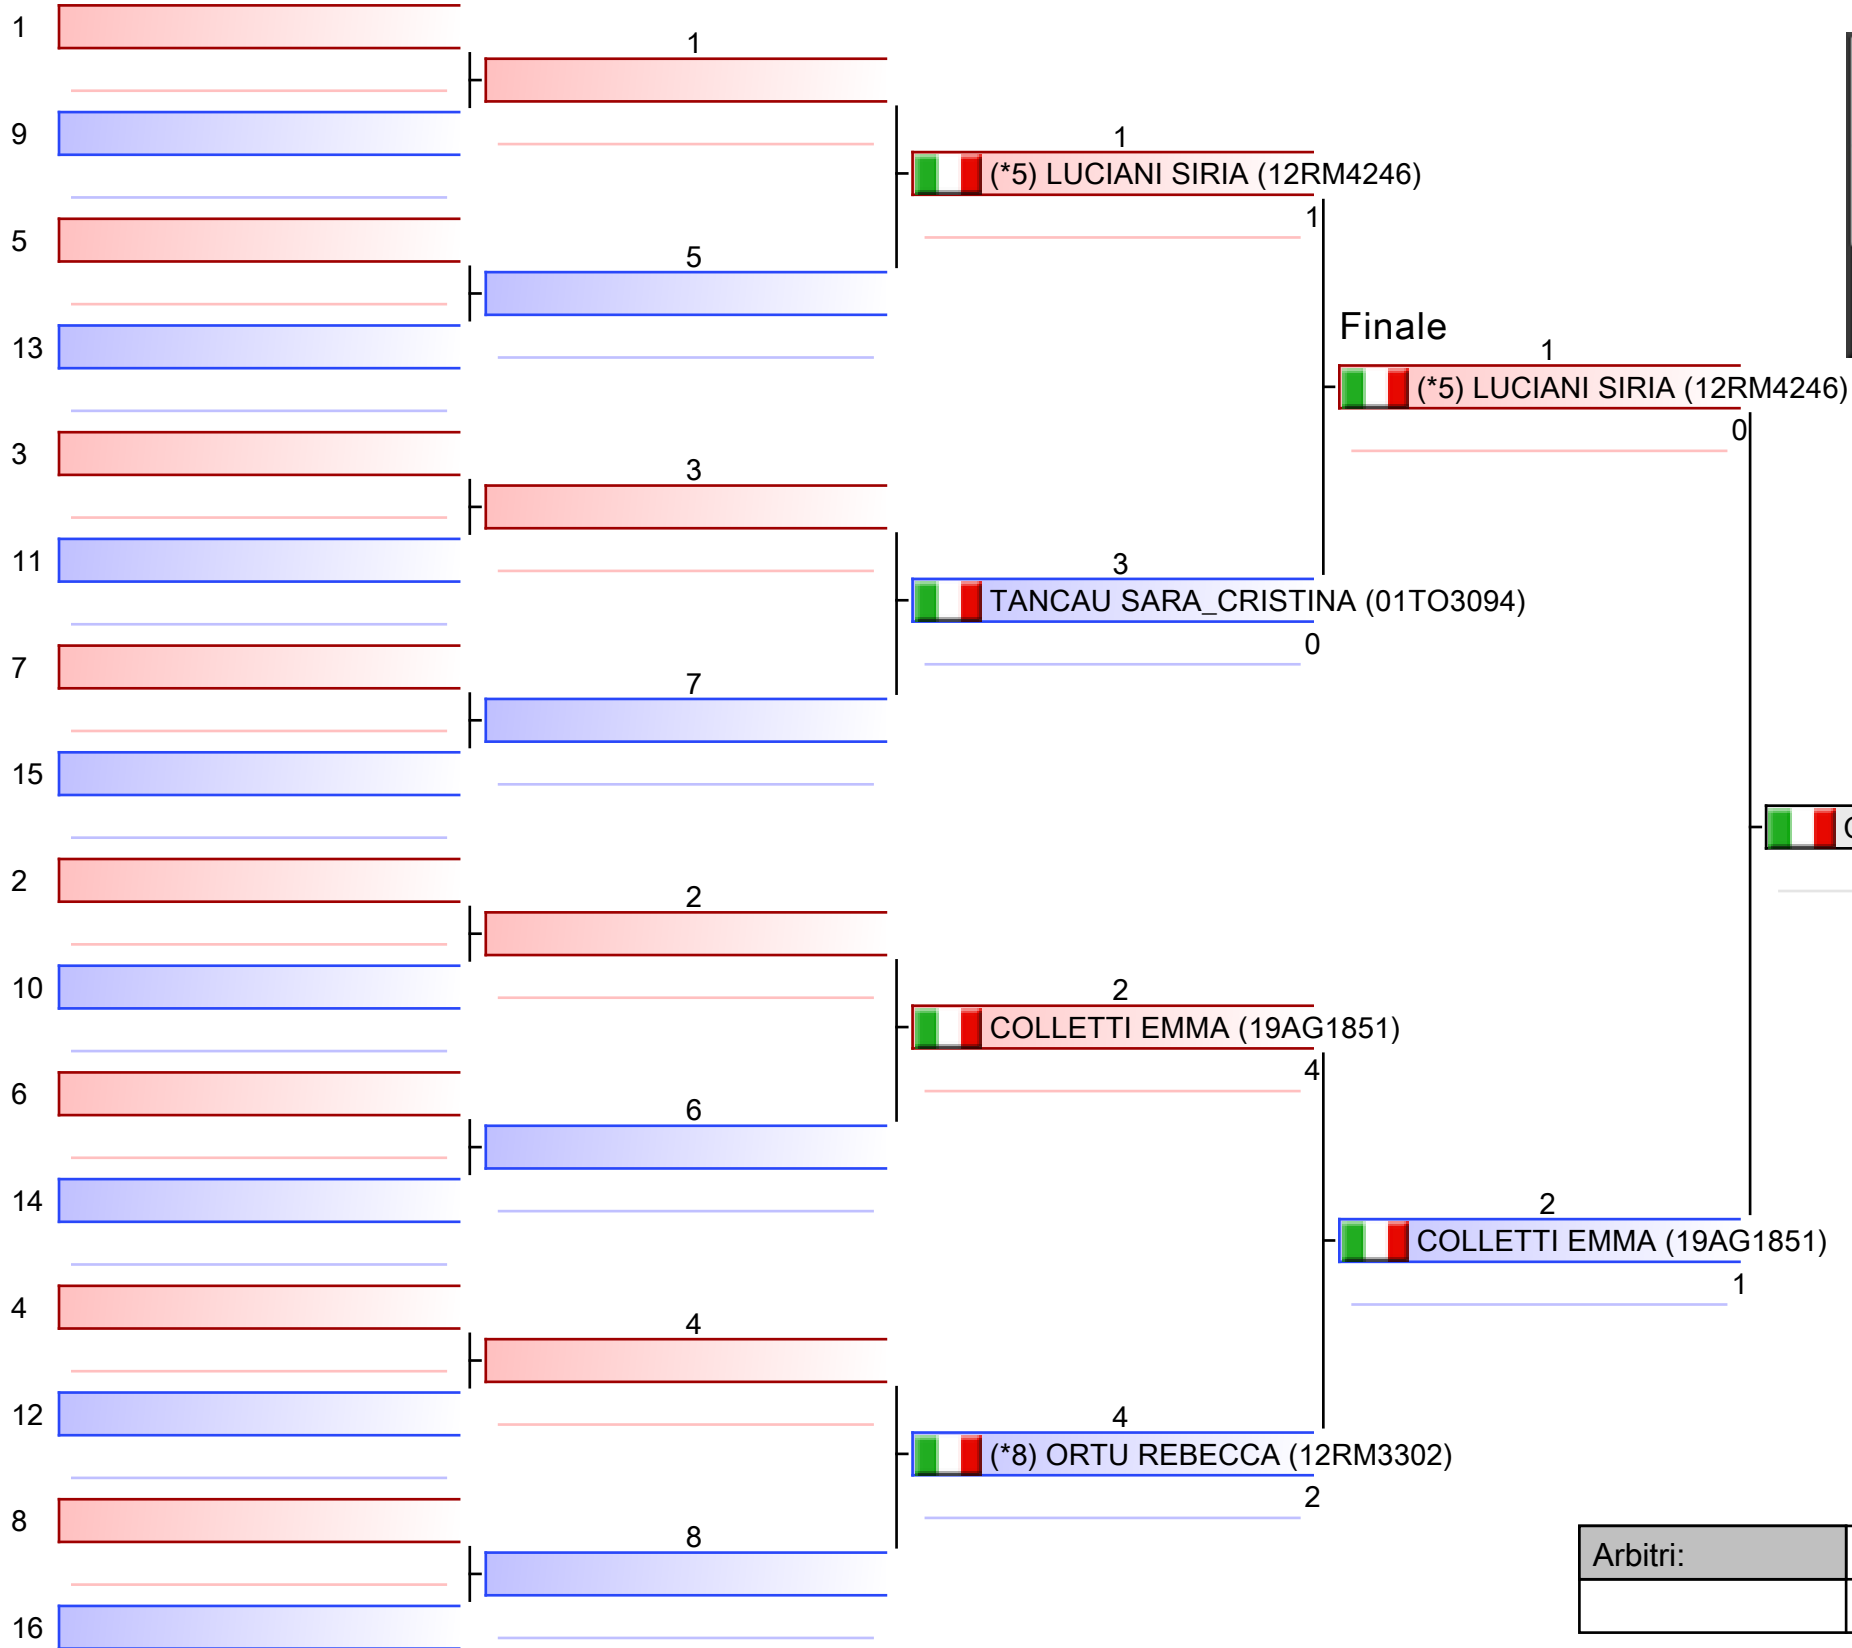

1. BIFULCO ASIA (15NA1486)
2. LEGITTIMO LUDOVICA (15SA1180)
3. MURGIA ALESSIA (03MI1627)
3. CAPPAI AMBRA (01TO3094)
5. FEDERICI CAROLA (13AQ2359)
5. BOSSI ALESSANDRA (03VA3292)
7. GANDOLA GRETA (03CO0339)
7. CALCAGNO ALICE (07SV1565)

*Testa di serie

Arbitri:			

COLLETTI EMMA (19AG1851)

1. COLLETTI EMMA (19AG1851)
2. LUCIANI SIRIA (12RM4246)
3. ORTU REBECCA (12RM3302)
3. SCLERANDI NOEMI (12RM0061)
5. GIORDANO AURORA (01TO3094)
5. TANCAU SARA_CRISTINA (01TO3094)
7. EL_ASRI KHADIJA (03BG0890)
7. FORZANI IRENE (03MI0916)

*Testa di serie

Arbitri:			

1. CAPITANIO MATILDE (04TN5049)
2. CAMPOBASSO AURORA (16TA4447)
3. GANDOLA VIOLA (03CO0339)
3. DUTTO GIULIA (01TO3094)
5. GAMBA BEATRICE (03MI0916)
5. SERVO GAIA (15NA1486)
7. CHEROUAQI BASMA (03BS1643)
7. EL_ASRI AMINA (03BG0890)