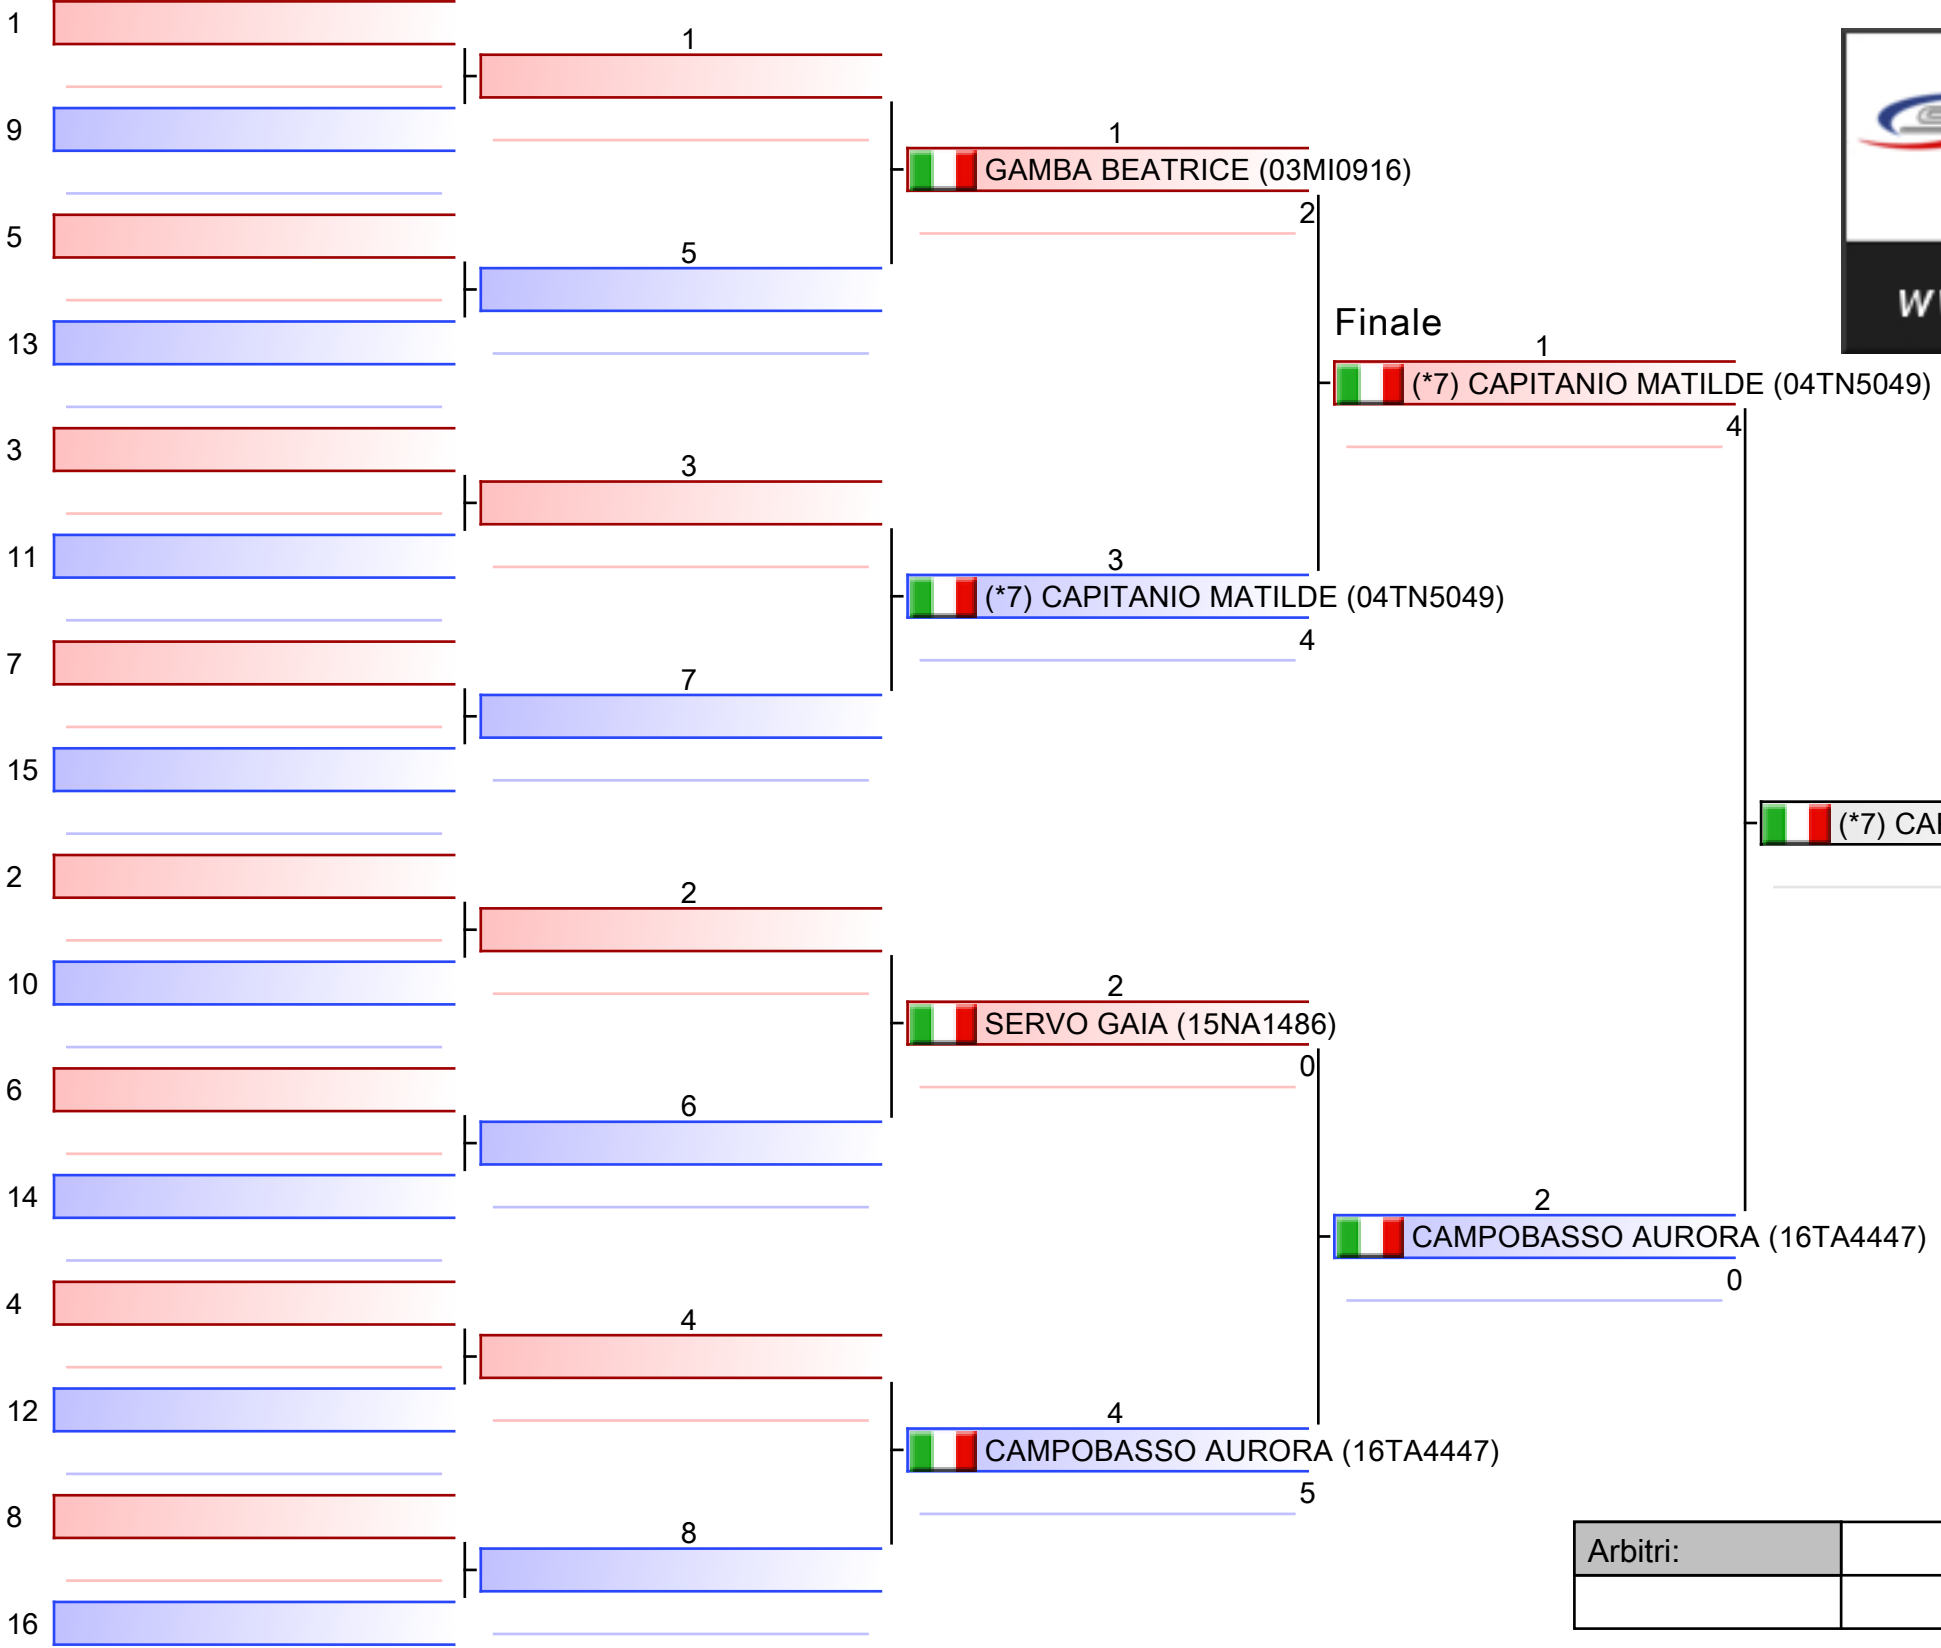

1. BIFULCO ASIA (15NA1486)
2. LEGITTIMO LUDOVICA (15SA1180)
3. MURGIA ALESSIA (03MI1627)
3. CAPPAI AMBRA (01TO3094)
5. FEDERICI CAROLA (13AQ2359)
5. BOSSI ALESSANDRA (03VA3292)
7. GANDOLA GRETA (03CO0339)
7. CALCAGNO ALICE (07SV1565)

*Testa di serie

Arbitri:			

COLLETTI EMMA (19AG1851)

1. COLLETTI EMMA (19AG1851)
2. LUCIANI SIRIA (12RM4246)
3. ORTU REBECCA (12RM3302)
3. SCLERANDI NOEMI (12RM0061)
5. GIORDANO AURORA (01TO3094)
5. TANCAU SARA_CRISTINA (01TO3094)
7. EL_ASRI KHADIJA (03BG0890)
7. FORZANI IRENE (03MI0916)

*Testa di serie

Arbitri:			

1. CAPITANIO MATILDE (04TN5049)
2. CAMPOBASSO AURORA (16TA4447)
3. GANDOLA VIOLA (03CO0339)
3. DUTTO GIULIA (01TO3094)
5. GAMBA BEATRICE (03MI0916)
5. SERVO GAIA (15NA1486)
7. CHEROUAQI BASMA (03BS1643)
7. EL_ASRI AMINA (03BG0890)