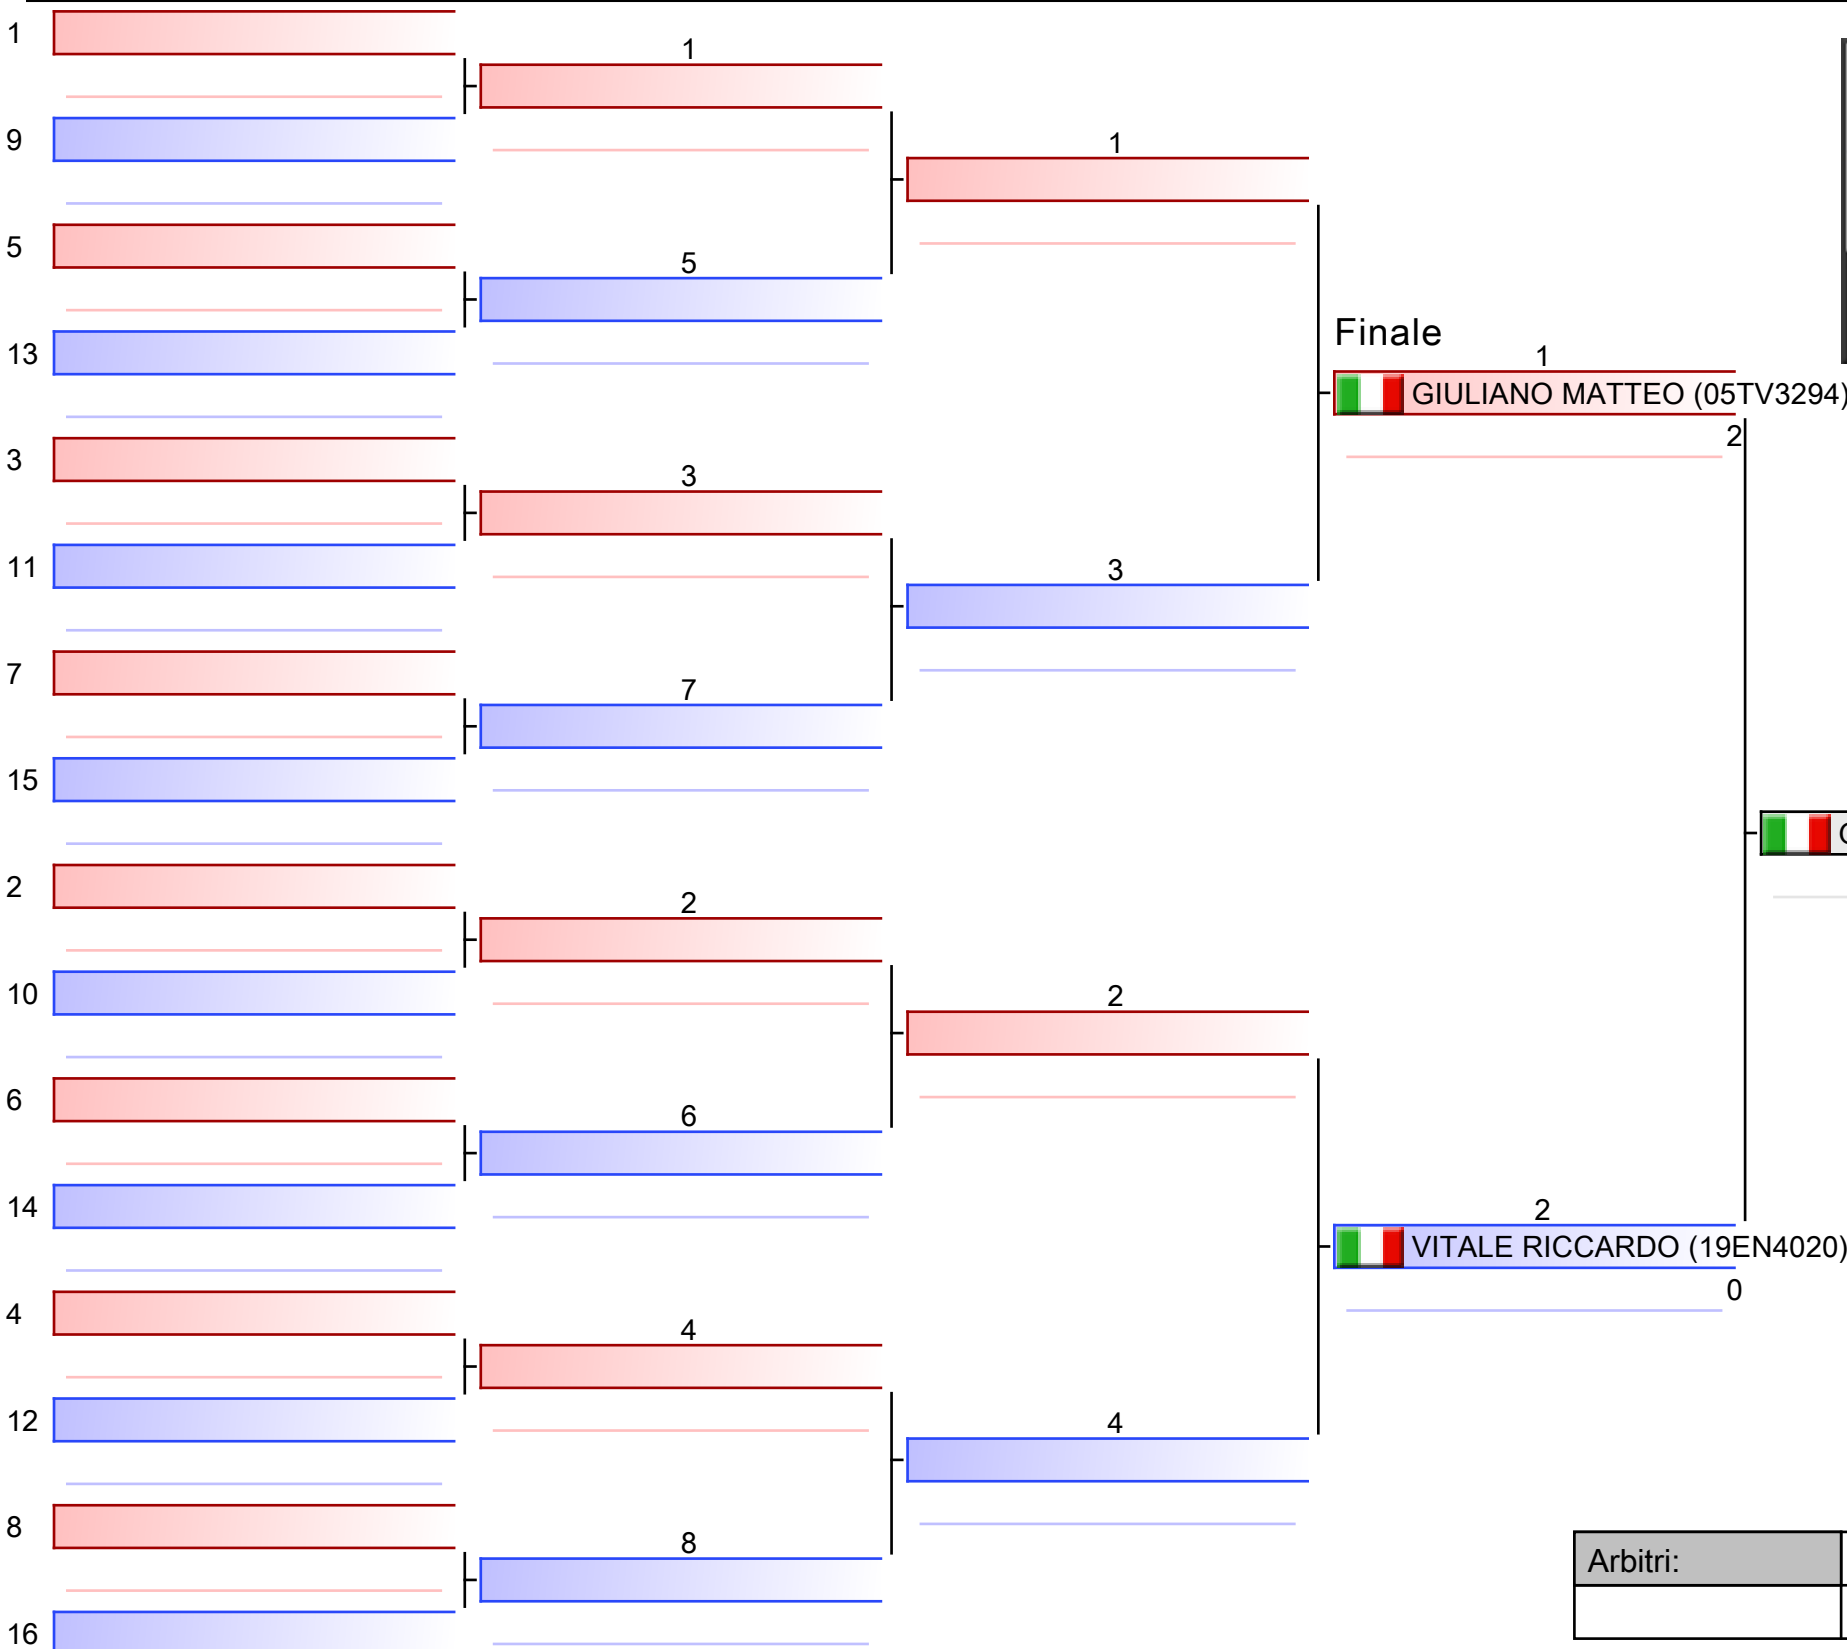

1. GIULIANO MATTEO (05TV3294)
2. VITALE RICCARDO (19EN4020)
3. GUARINO ANDREA (08PR0849)
3. BUSI LORENZO (08BO0967)
5. MOINI FILIPPO (12RM2637)
5. LAOUZAI NOUHE (05TV0503)
7. PAOLETTI NICCOLO (09LU3194)
7. ALLEGRETTA SIMONE (15CE3875)

Arbitri: