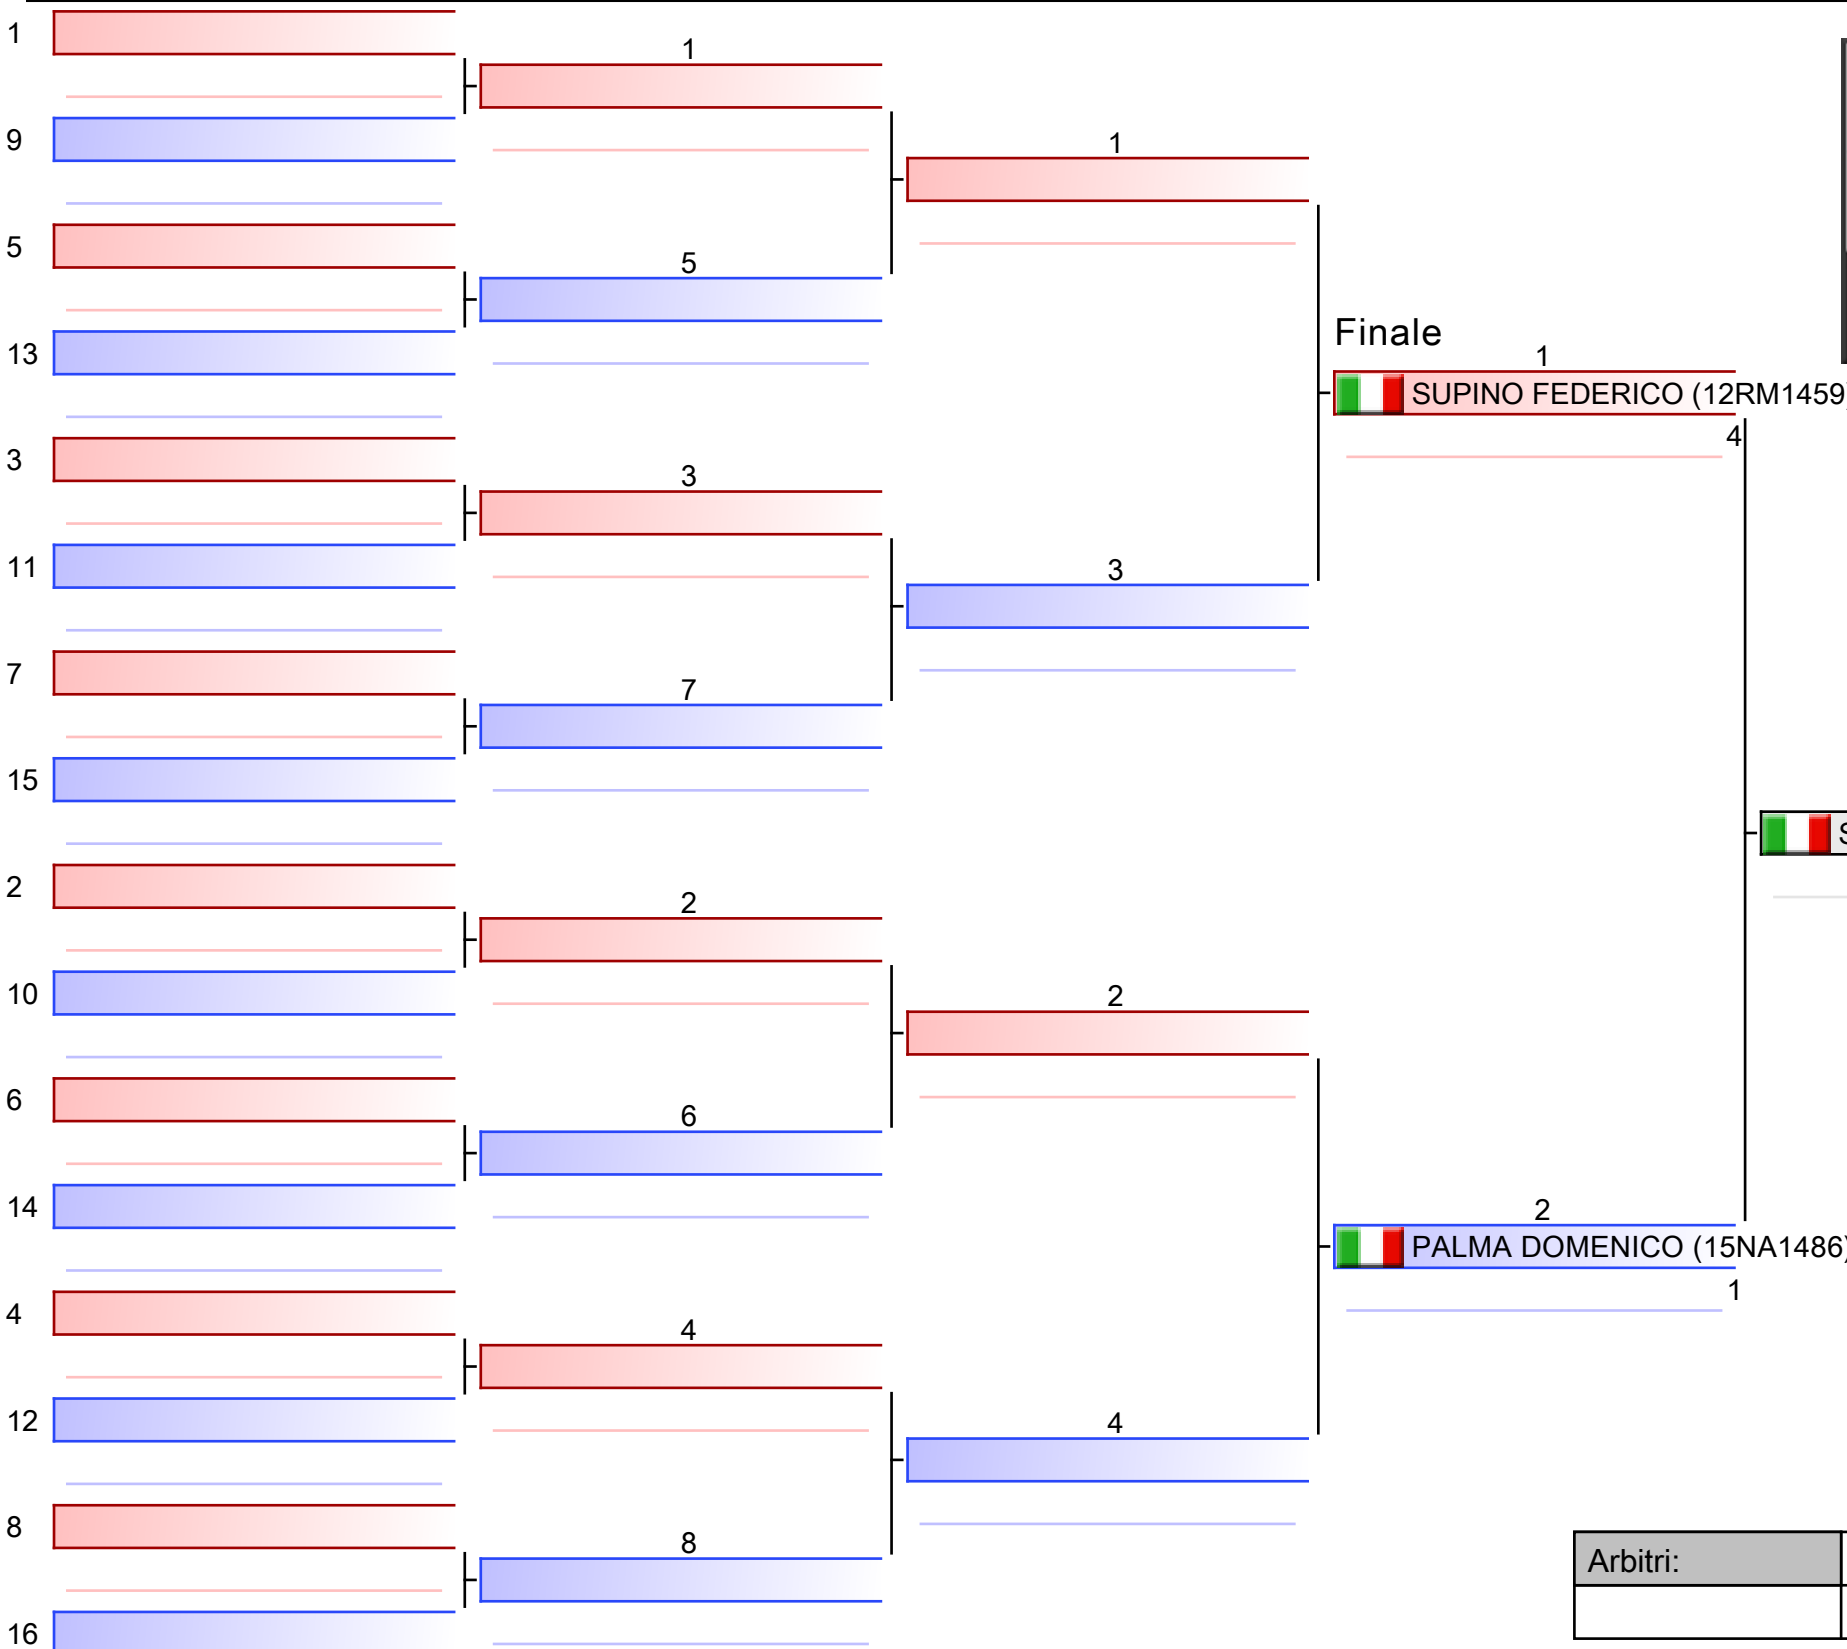

1. SUPINO FEDERICO (12RM1459)
2. PALMA DOMENICO (15NA1486)
3. PELAGGI AGOSTINO (15CE2566)
3. CATTEDDU ALESSIO (20OR3183)
5. VERDE ANDREA (19CT3904)
5. GULINO CRISTIAN (19AG1851)
7. JUBERT ANDRÈ (03BG3045)
7. SANTAMATO ROBERTO (16BA4560)

*Testa di serie

Arbitri: