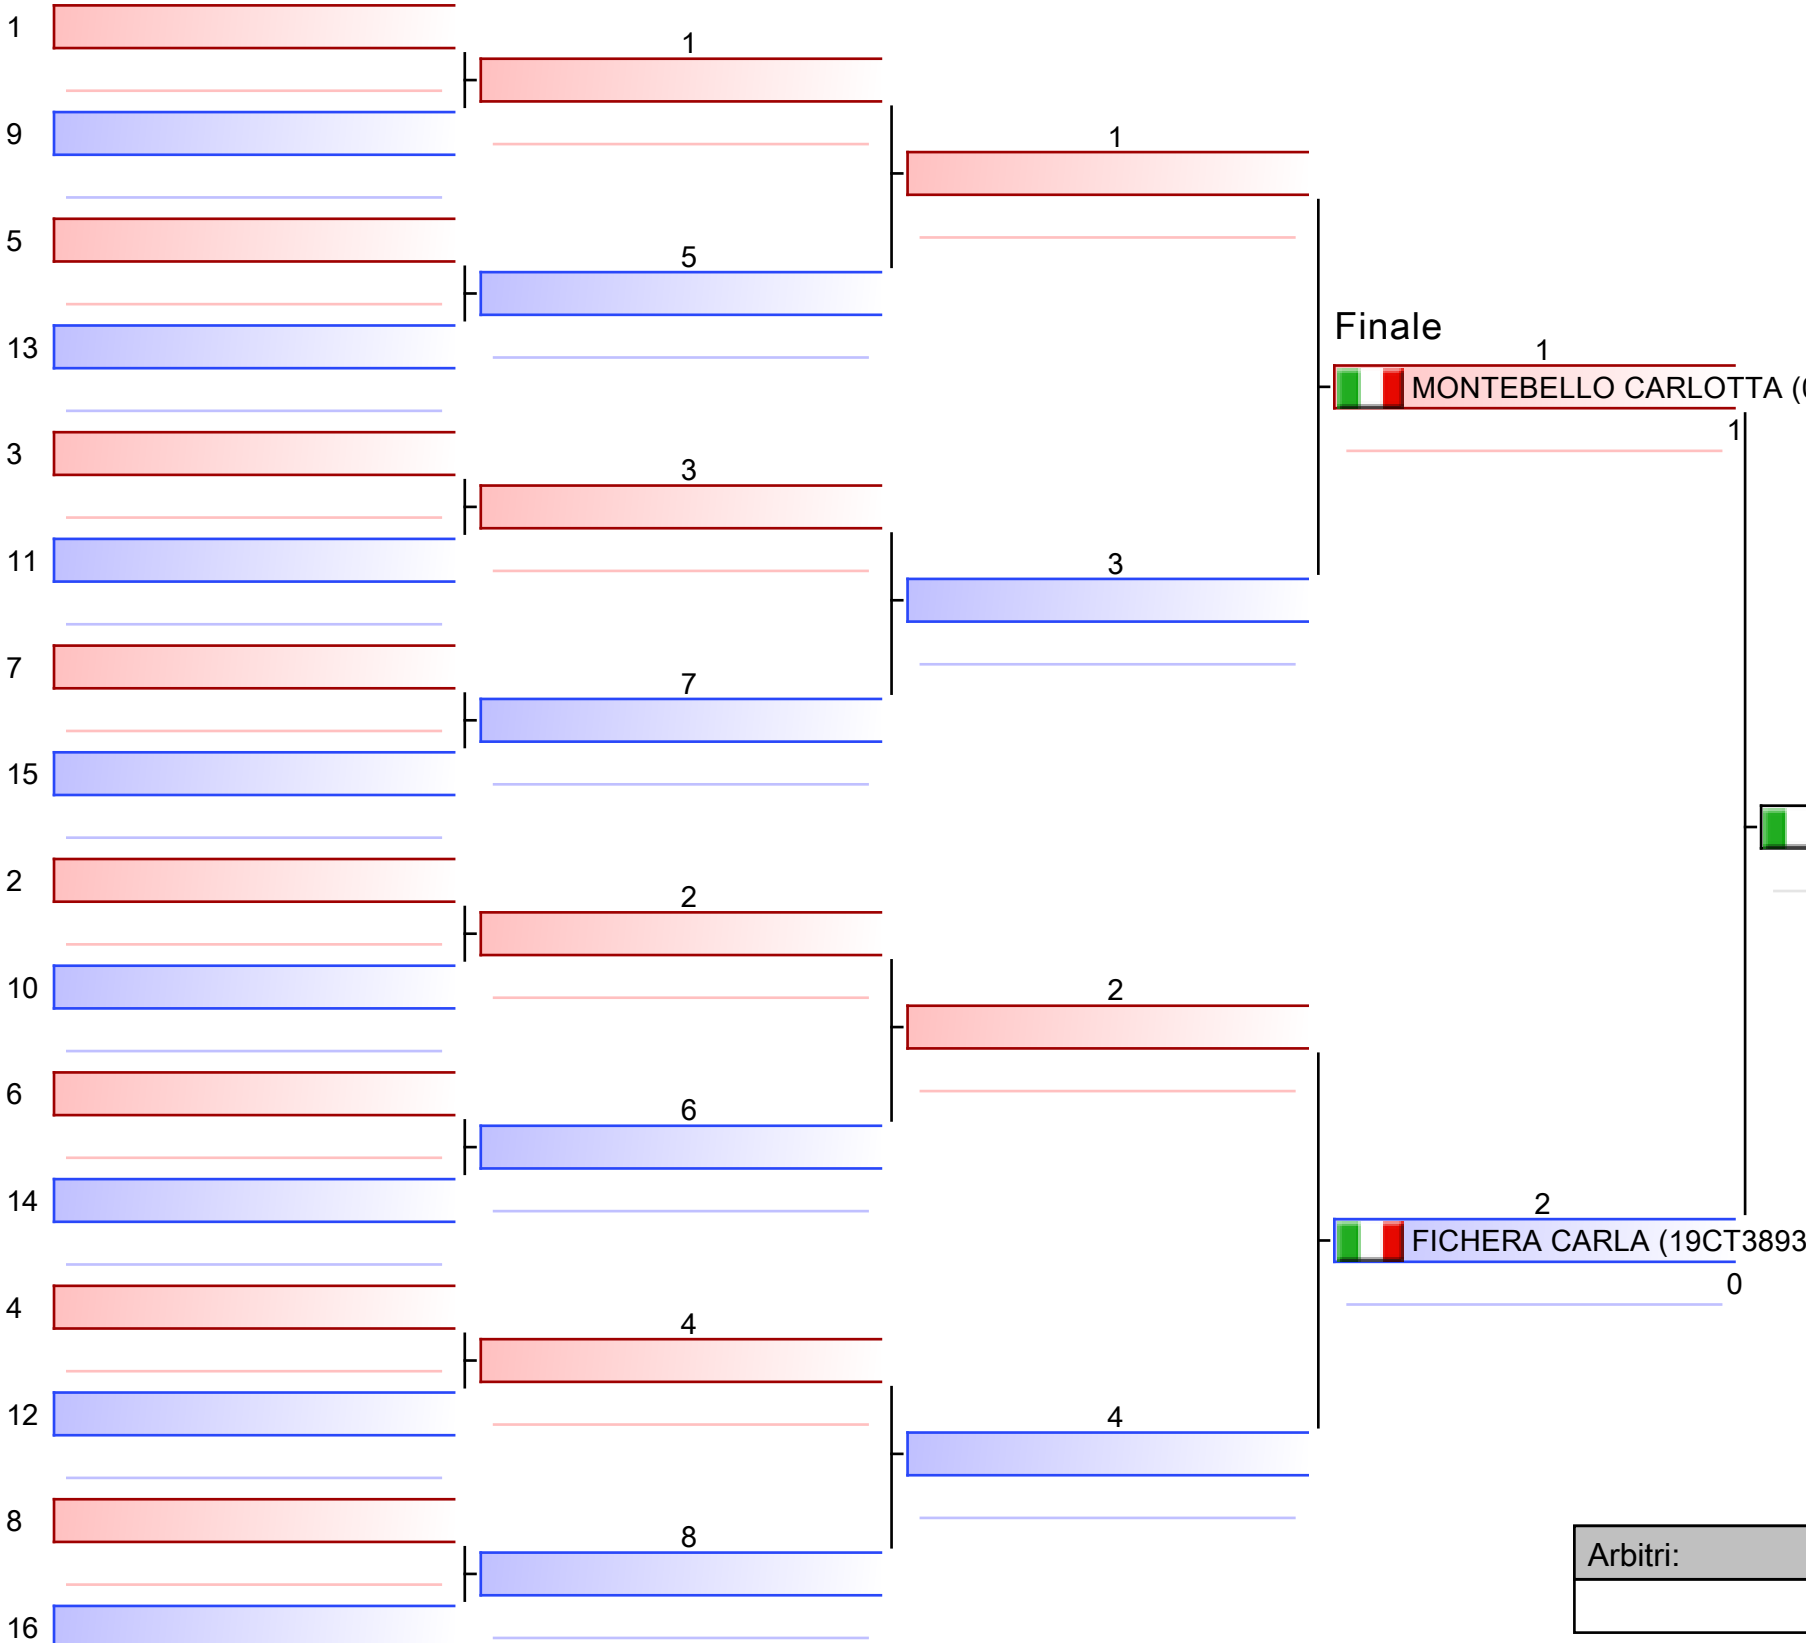

1. MONTEBELLO CARLOTTA (01TO3094)
2. FICHERA CARLA (19CT3893)
3. LUGATO MARIA_SOFIA (05VE2999)
3. DE_VIVO ERMELINDA (15SA1180)
5. SIBONA MARIA (15CE4145)
5. APUZZO AURORA (15CE4145)
7. CIMONE ARIANNA (09FI3732)
7. SAMMARCO REBECCA (01TO3094)

Arbitri: