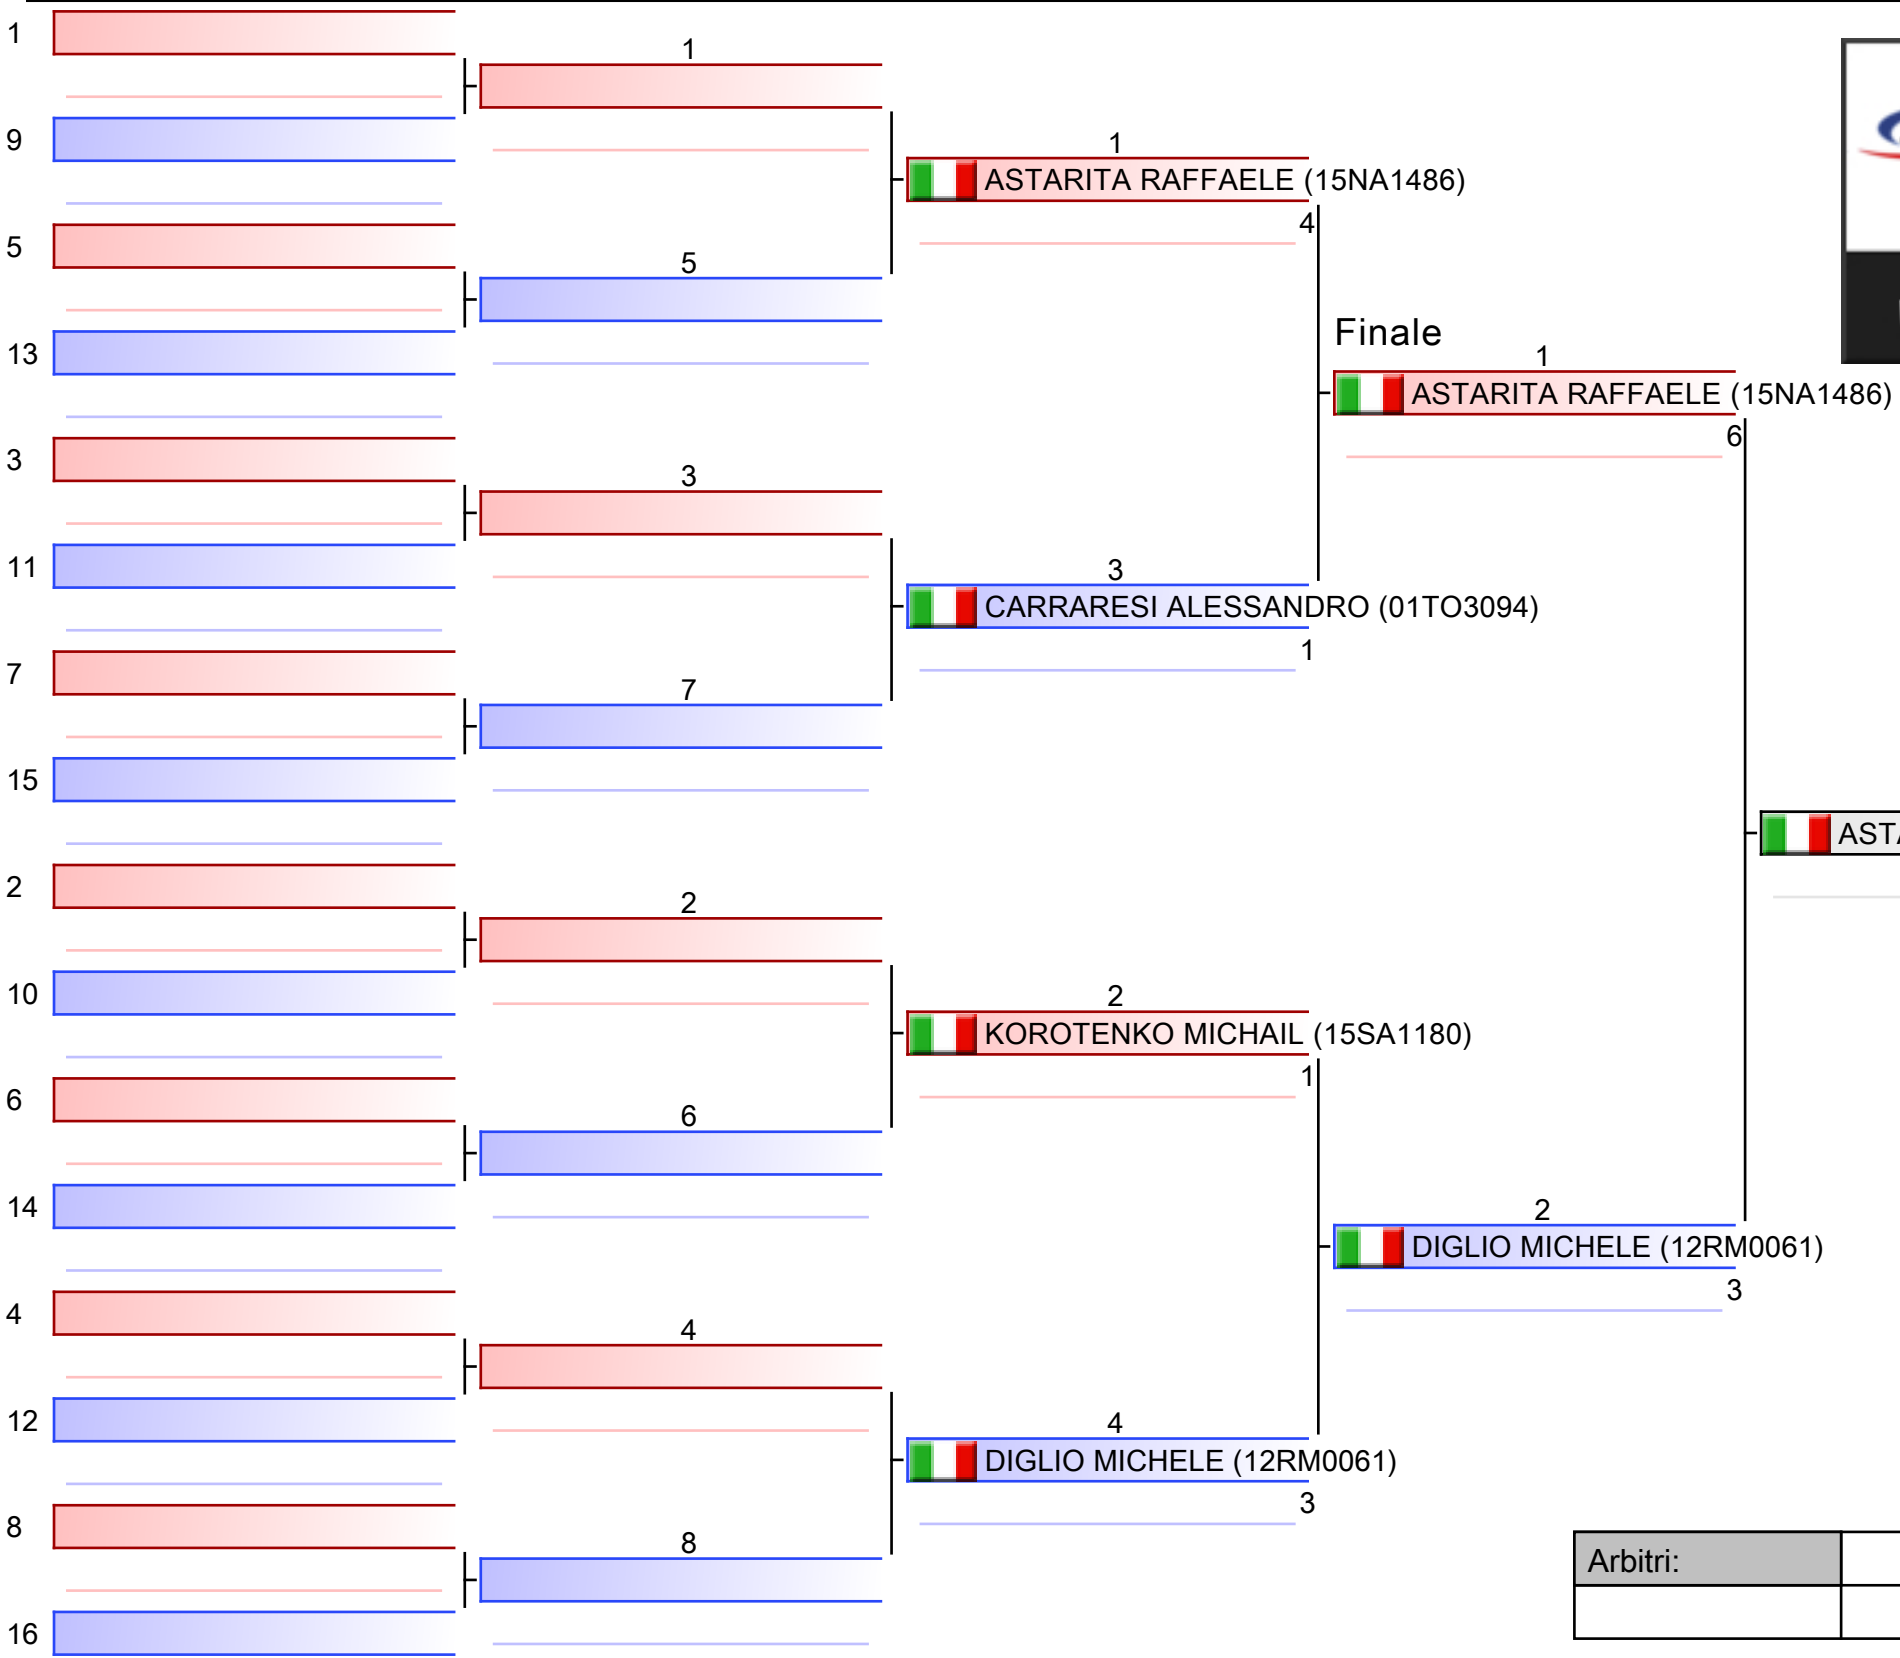

1. ASTARITA RAFFAELE (15NA1486)
2. DIGLIO MICHELE (12RM0061)
3. CARRARESI ALESSANDRO (01TO3094)
3. LIGUORI CRISTIAN (15NA1486)
5. COLONNESE FEDERICO (12RM3867)
5. KOROTENKO MICHAIL (15SA1180)
7. CASALINI YARI (12RM0061)
7. GOLINELLI FEDERICO (08MO3559)

*Testa di serie

Arbitri: