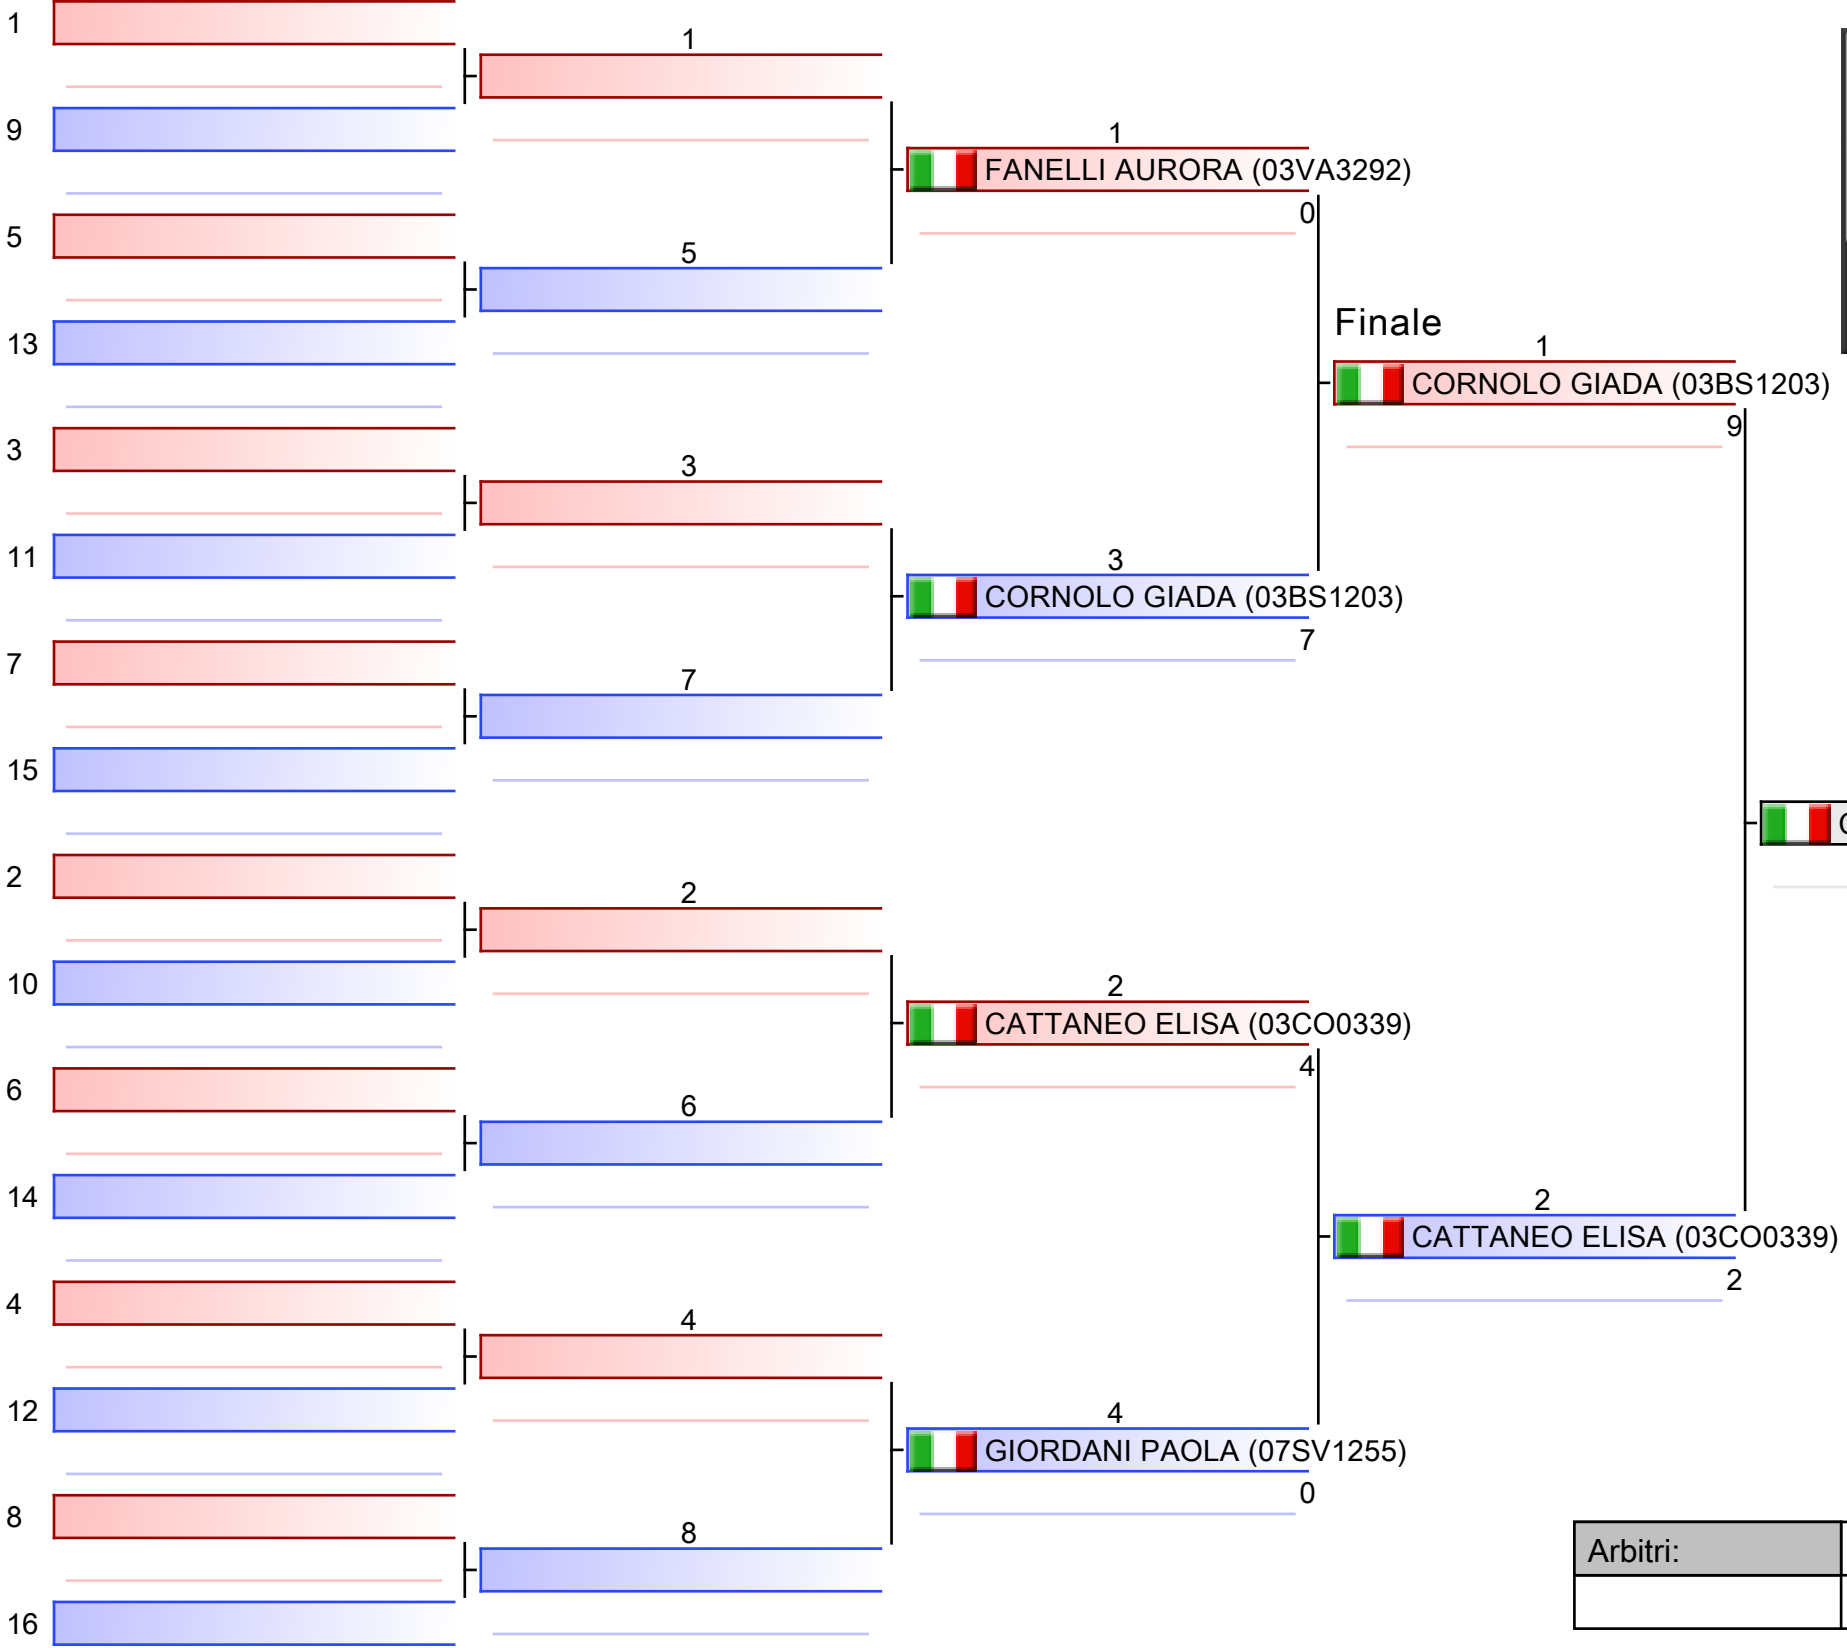

1. BIFULCO ASIA (15NA1486)
2. LEGITTIMO LUDOVICA (15SA1180)
3. MURGIA ALESSIA (03MI1627)
3. CAPPAI AMBRA (01TO3094)
5. FEDERICI CAROLA (13AQ2359)
5. BOSSI ALESSANDRA (03VA3292)
7. GANDOLA GRETA (03CO0339)
7. CALCAGNO ALICE (07SV1565)

*Testa di serie

Arbitri:			

1. CAPITANIO MATILDE (04TN5049)
2. CAMPOBASSO AURORA (16TA4447)
3. GANDOLA VIOLA (03CO0339)
3. DUTTO GIULIA (01TO3094)
5. GAMBA BEATRICE (03MI0916)
5. SERVO GAIA (15NA1486)
7. CHEROUAQI BASMA (03BS1643)
7. EL_ASRI AMINA (03BG0890)

*Testa di serie

Arbitri:			

1. CORNOLO GIADA (03BS1203)
2. CATTANEO ELISA (03CO0339)
3. CALELLA VALERIA (16TA3276)
3. GIORDANI PAOLA (07SV1255)
5. FANELLI AURORA (03VA3292)
5. DAURELI FLAVIA (12RM2637)
7. GALLETTI AURORA (10PG0345)
7. VISCONTINI LUCREZIA (12RM4205)