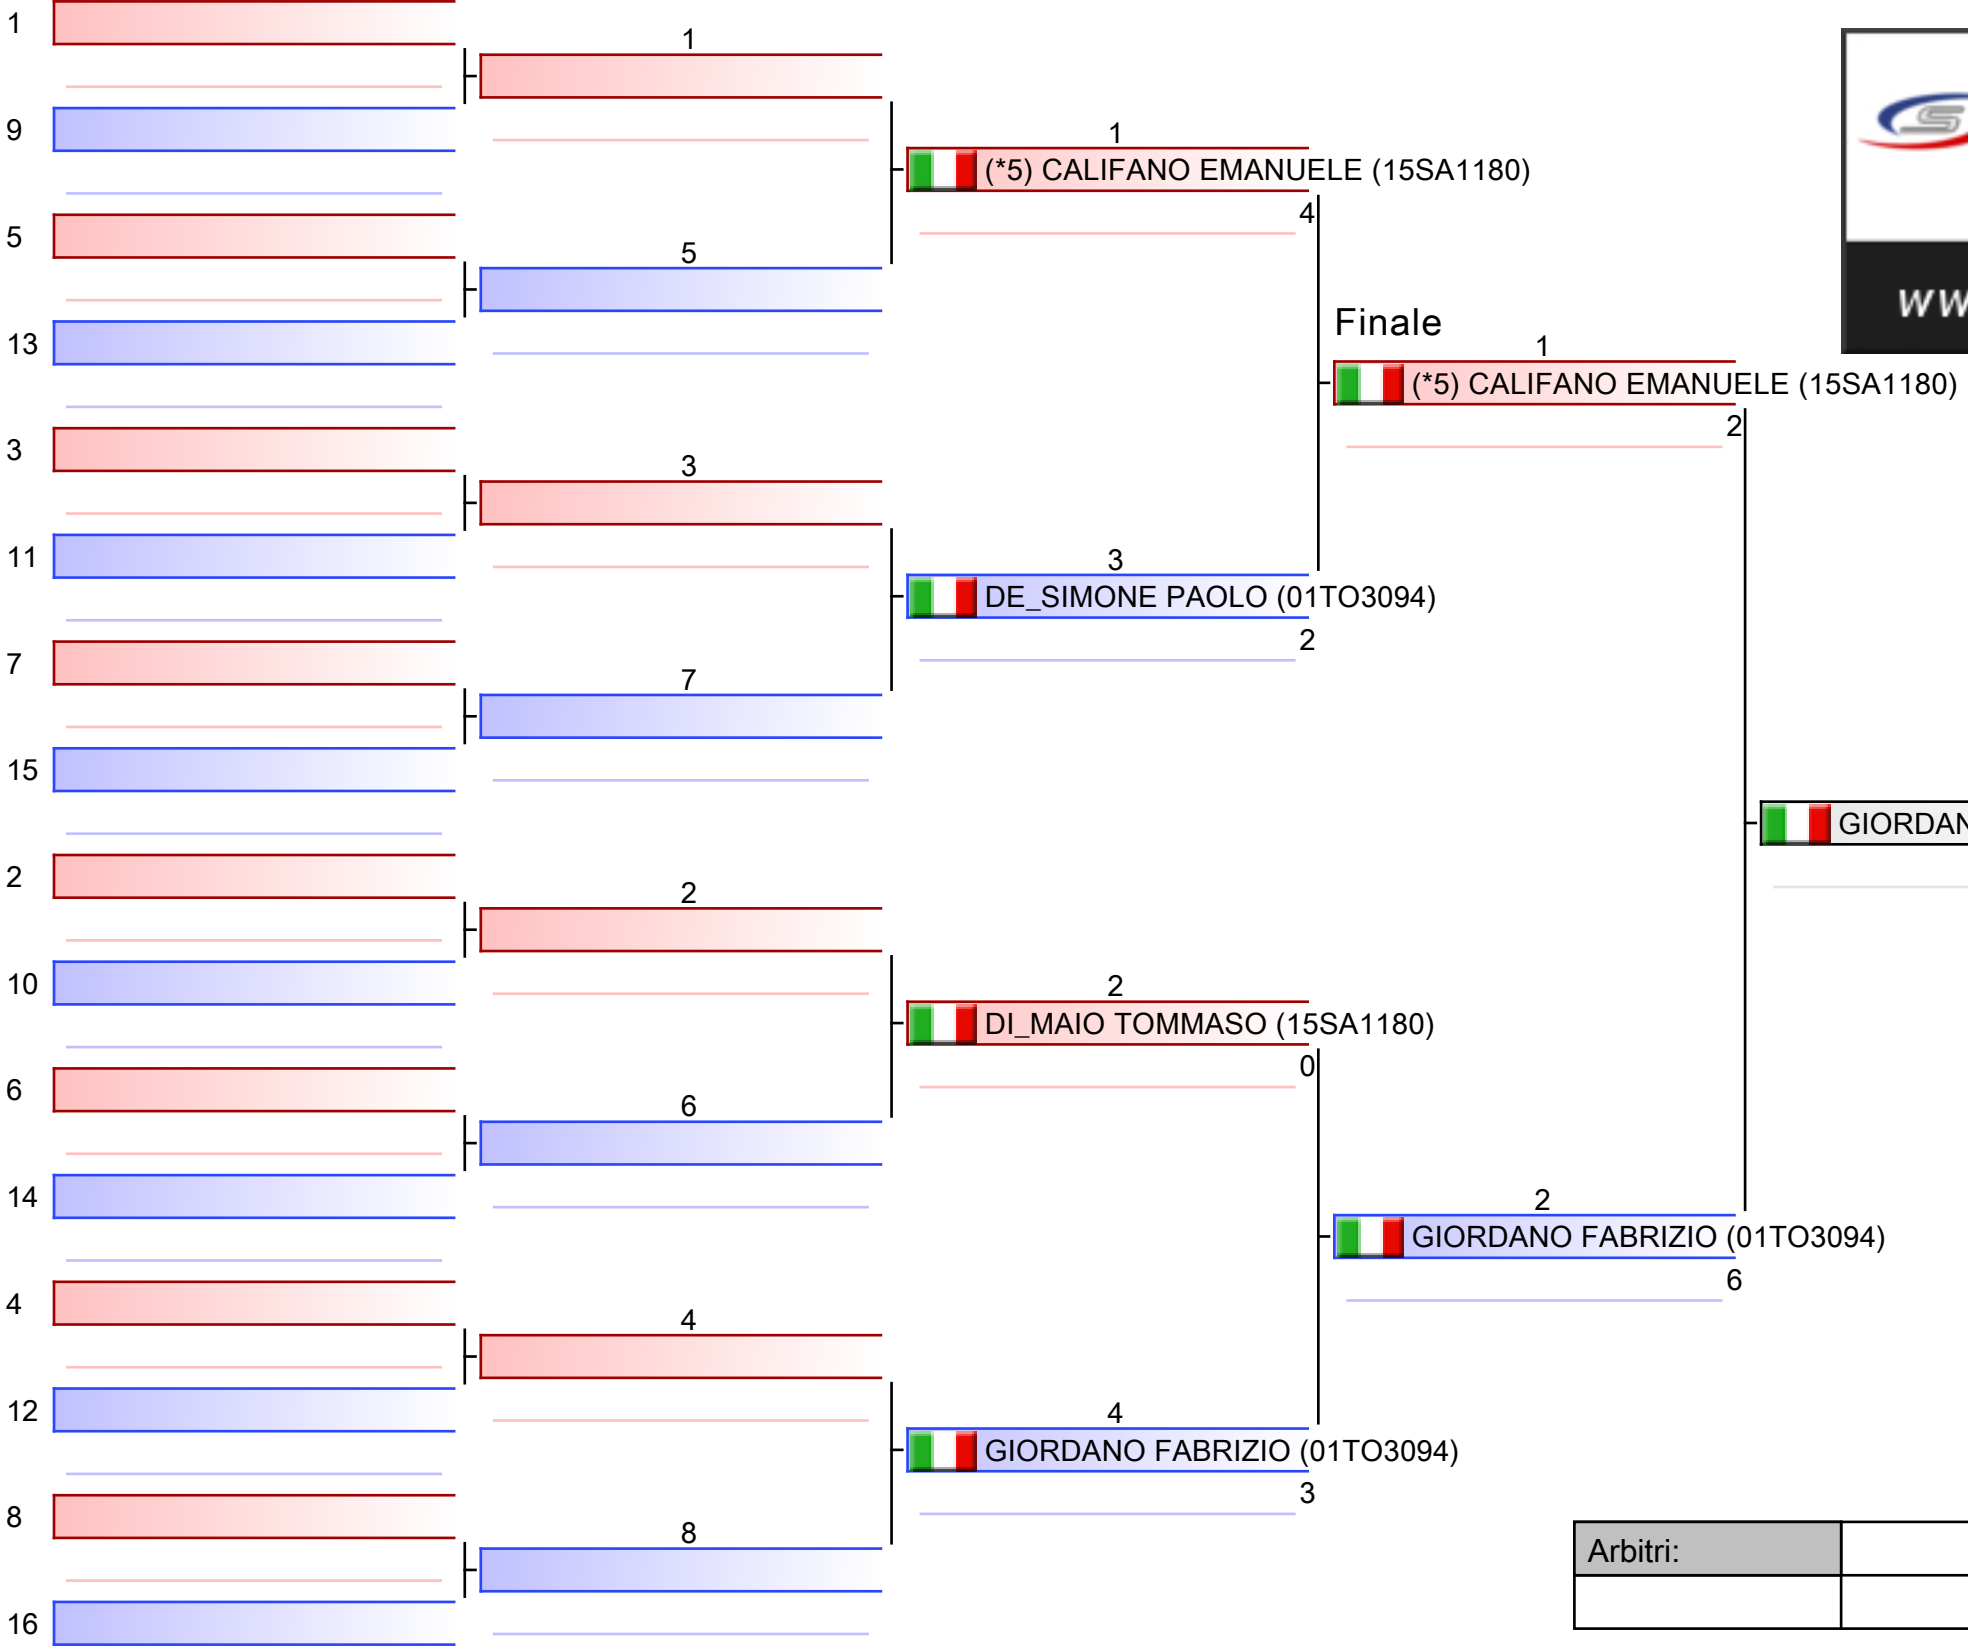

1. GIORDANO FABRIZIO (01TO3094)
2. CALIFANO EMANUELE (15SA1180)
3. DI_MAIO TOMMASO (15SA1180)
3. DE_SIMONE PAOLO (01TO3094)
5. LUCARELLI TOMMASO (09FI3732)
5. DI_GREGORIO PAOLO (13TE3818)
7. BRUNO DAVIDE_GIACOMO_SALVATORE (19CT4219)
7. DRAGO SIMONE (19CT4219)

*Testa di serie

Arbitri: