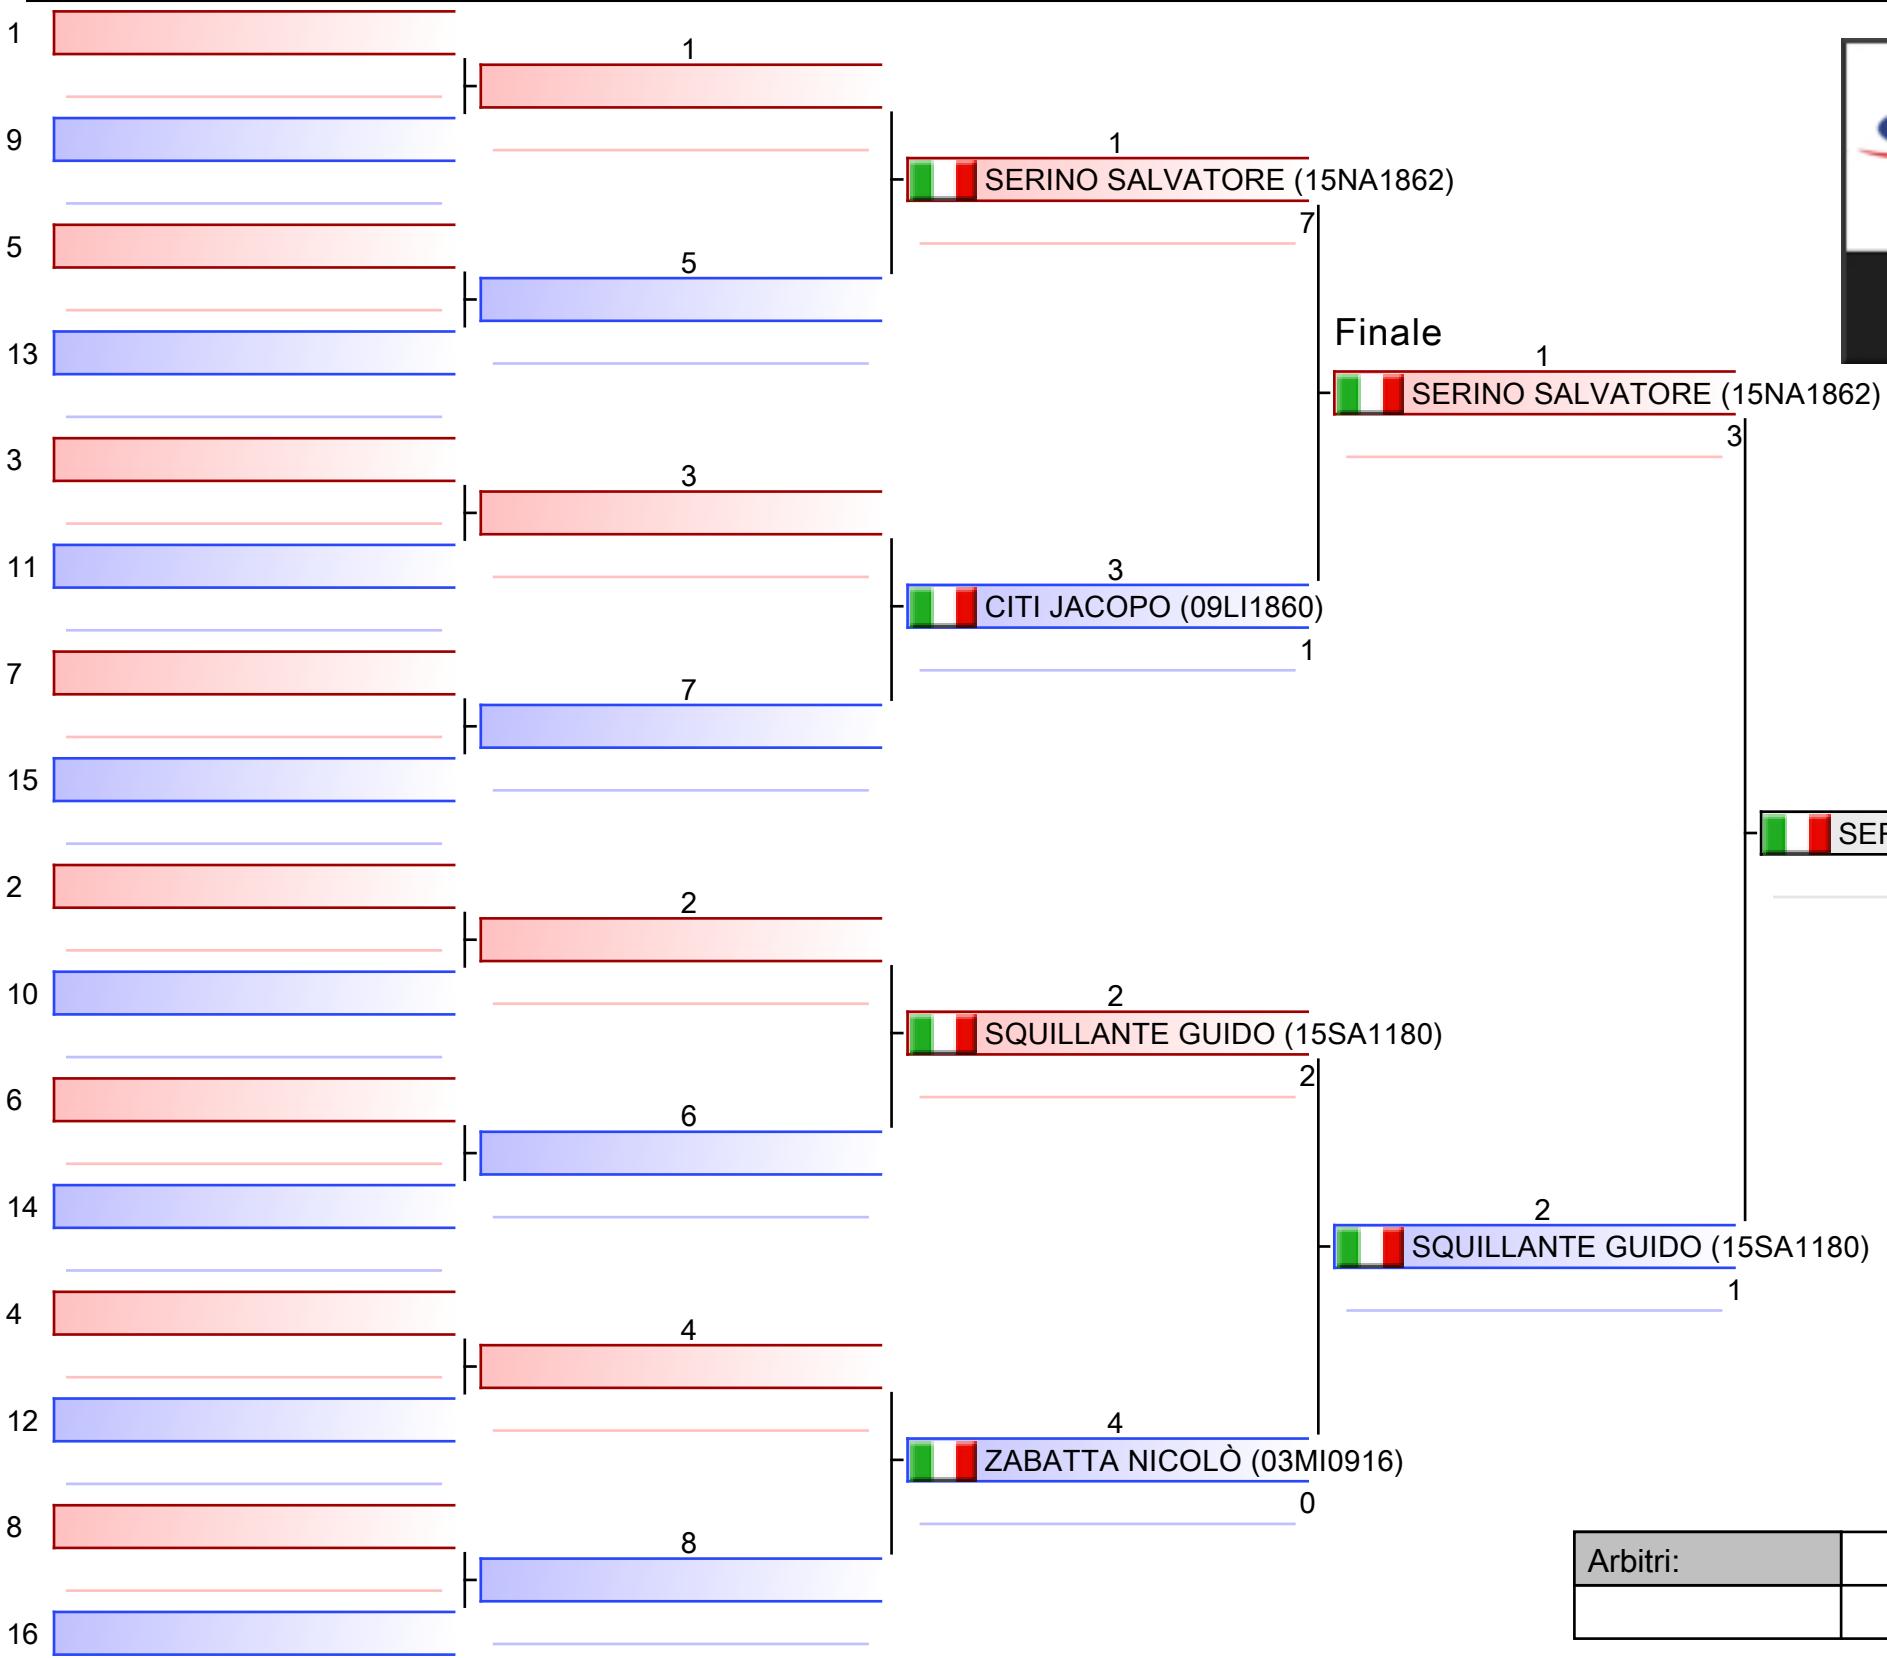

1. SERINO SALVATORE (15NA1862)
2. SQUILLANTE GUIDO (15SA1180)
3. FOSCHI SEBASTIAN (08RA1214)
3. DI_LEMME ALESSANDRO (14IS1648)
5. ZABATTA NICOLÒ (03MI0916)
5. CITI JACOPO (09LI1860)
7. BRUNETTI SIMONE (10TR3444)
7. PALADINO IVAN (19ME4398)

Arbitri: