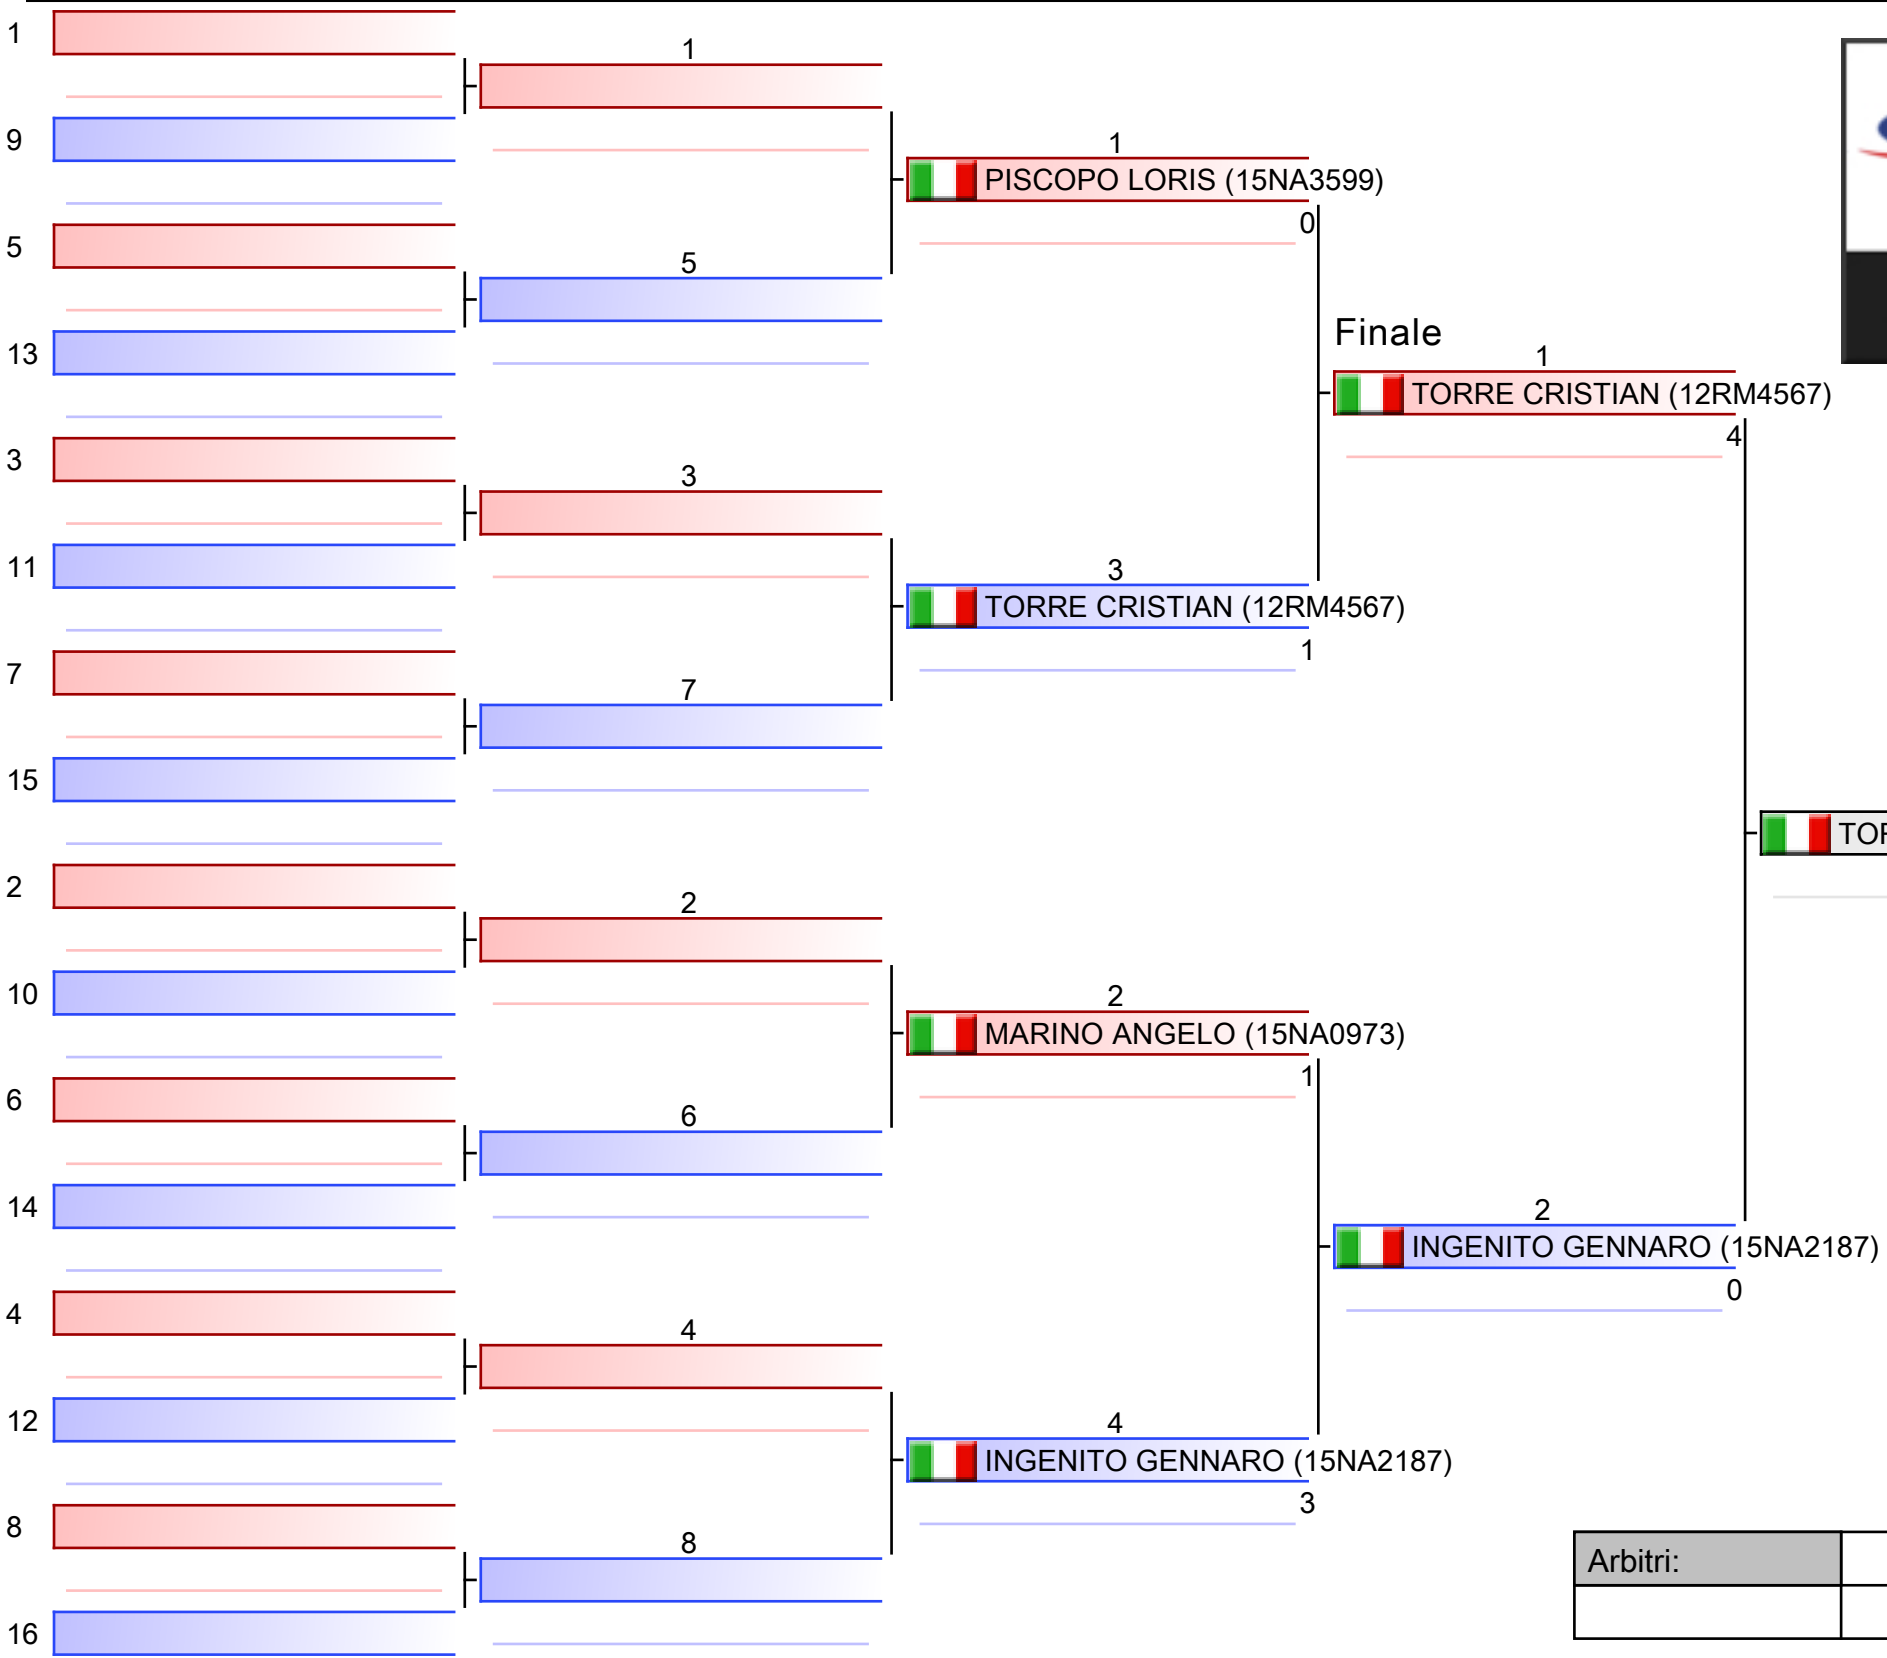

Arbitri:			

1. SERINO SALVATORE (15NA1862)
2. SQUILLANTE GUIDO (15SA1180)
3. FOSCHI SEBASTIAN (08RA1214)
3. DI_LEMME ALESSANDRO (14IS1648)
5. ZABATTA NICOLÒ (03MI0916)
5. CITI JACOPO (09LI1860)
7. BRUNETTI SIMONE (10TR3444)
7. PALADINO IVAN (19ME4398)

Arbitri:			

1. GIORDANO FABRIZIO (01TO3094)
2. CALIFANO EMANUELE (15SA1180)
3. DI_MAIO TOMMASO (15SA1180)
3. DE_SIMONE PAOLO (01TO3094)
5. LUCARELLI TOMMASO (09FI3732)
5. DI_GREGORIO PAOLO (13TE3818)
7. BRUNO DAVIDE_GIACOMO_SALVATORE (19CT4219)
7. DRAGO SIMONE (19CT4219)

*Testa di serie

Arbitri:			

1. ASTARITA RAFFAELE (15NA1486)
2. DIGLIO MICHELE (12RM0061)
3. CARRARESI ALESSANDRO (01TO3094)
3. LIGUORI CRISTIAN (15NA1486)
5. COLONNESE FEDERICO (12RM3867)
5. KOROTENKO MICHAIL (15SA1180)
7. CASALINI YARI (12RM0061)
7. GOLINELLI FEDERICO (08MO3559)

*Testa di serie

Arbitri:			

1. TORRE CRISTIAN (12RM4567)
2. INGENITO GENNARO (15NA2187)
3. PISCOPO LORIS (15NA3599)
3. MARINO ANGELO (15NA0973)
5. BRANCHI NICCOLÒ (15AV0209)
5. MOSCA FILIPPO (01BI1000)
7. POLITO VINCENZO (15NA1862)
7. GIACOMELLI DANIELE (09PI4949)