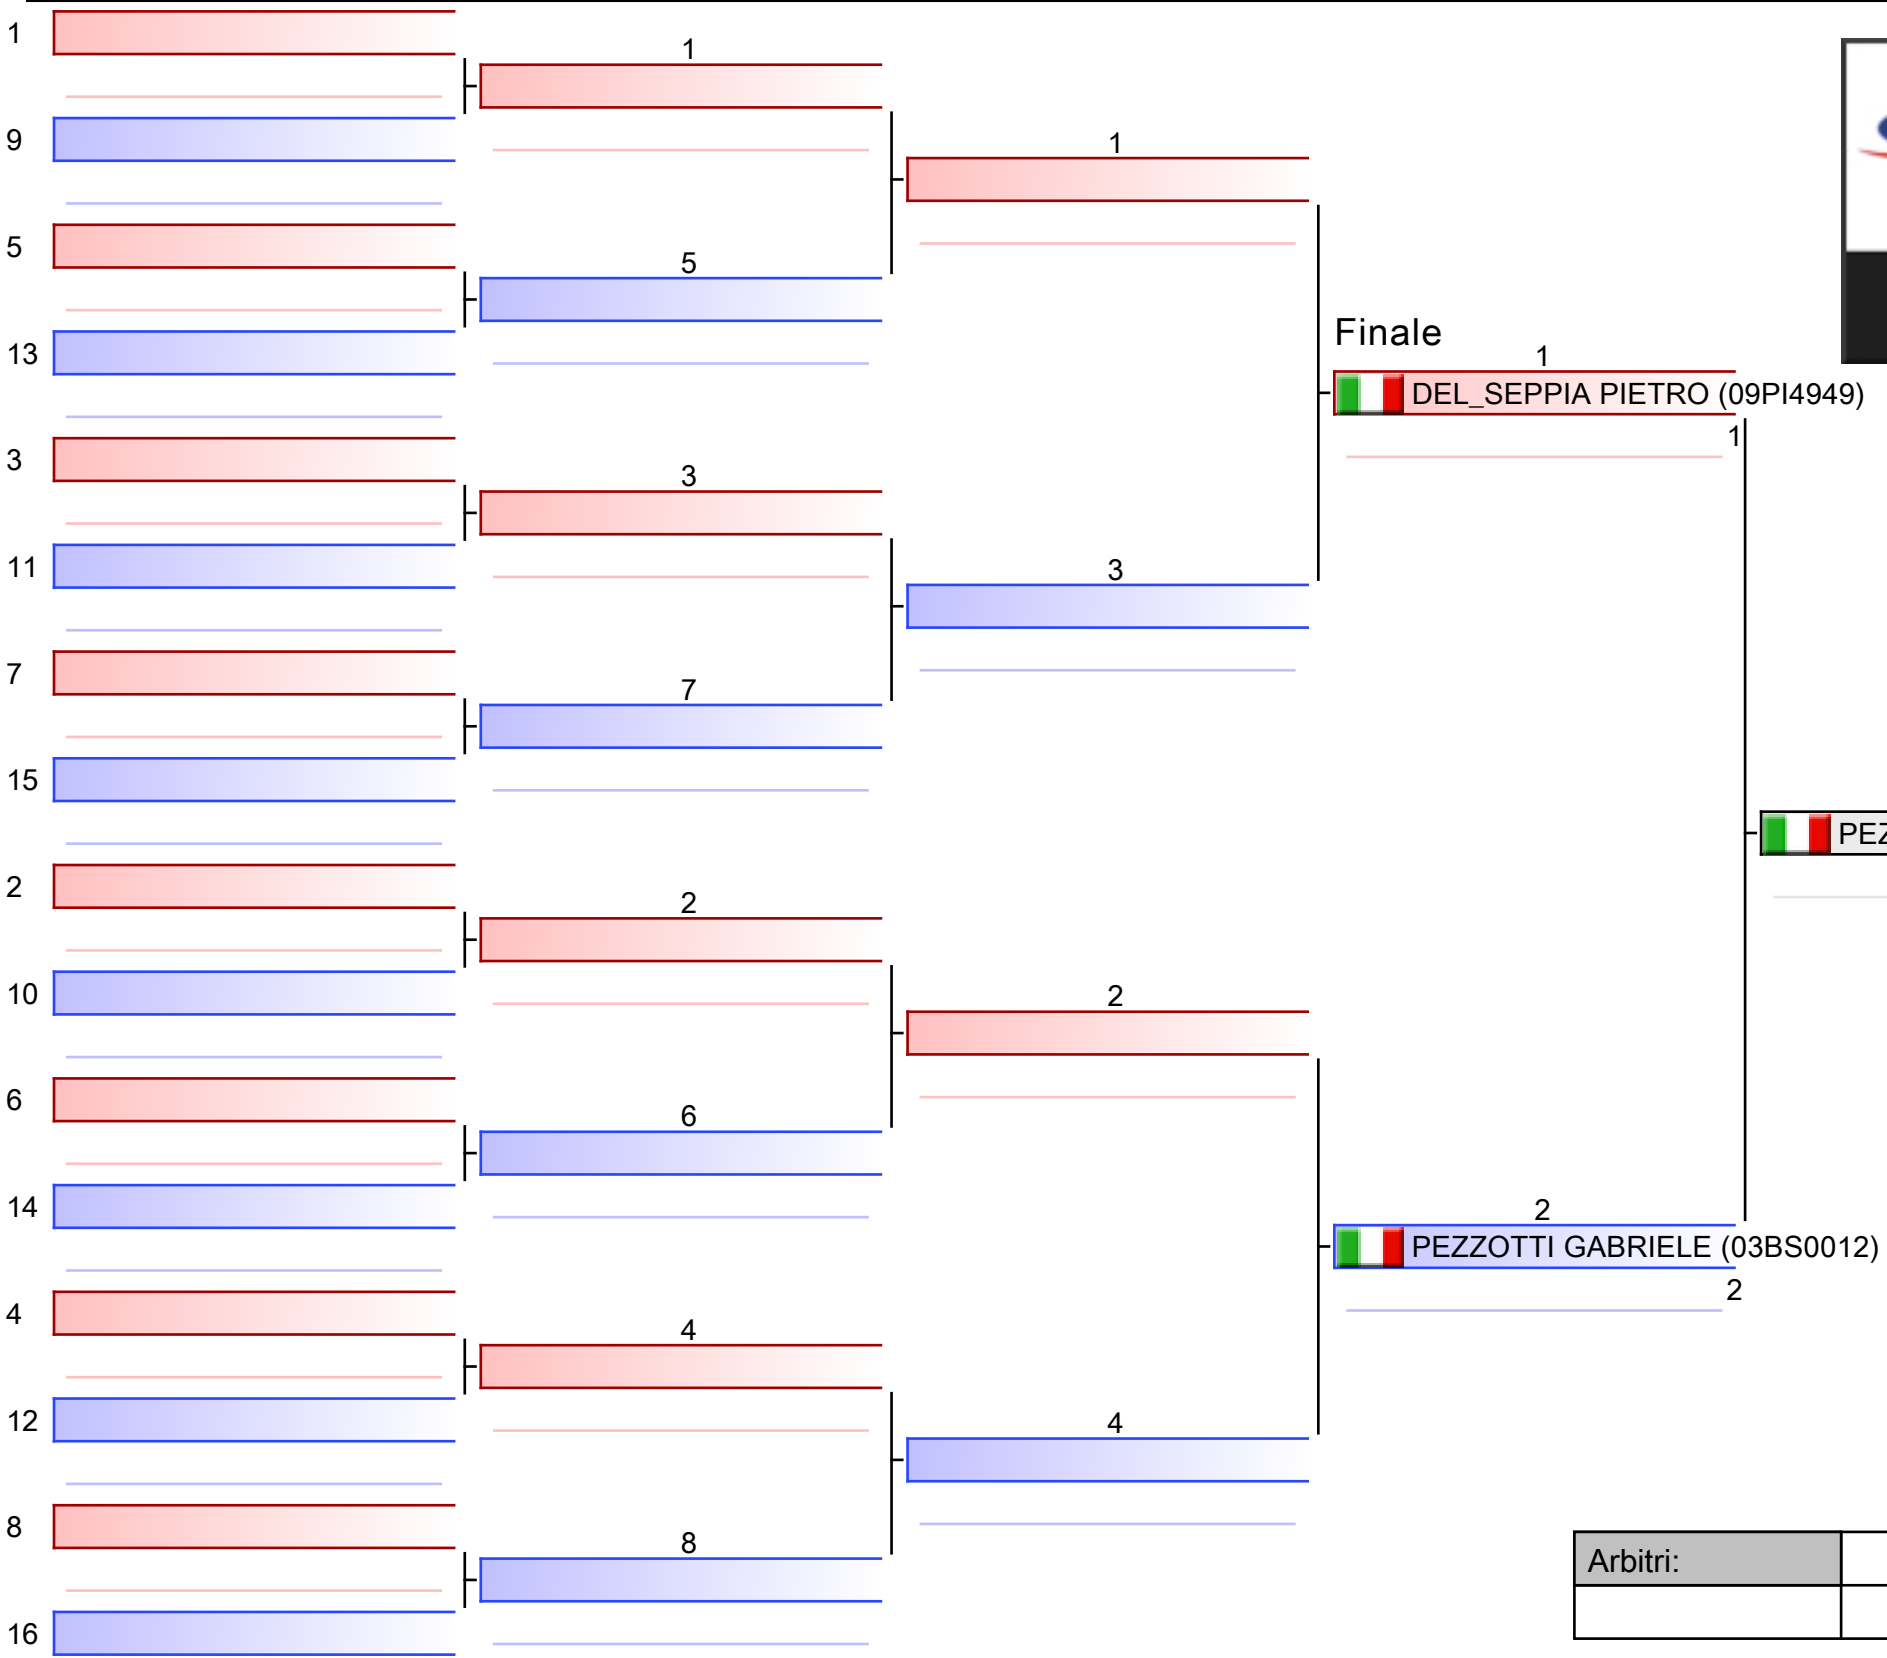

1. PEZZOTTI GABRIELE (03BS0012)
2. DEL_SEPPIA PIETRO (09PI4949)
3. BURROSI SAMUELE (19PA4089)
3. MOSTARDA ETTORE (10TR3863)
5. MINELLI GIANLUCA (03BS0787)
5. MARINO FERNANDO (12RM4567)
7. SALZANO MICHAEL (15NA0135)
7. FISCHETTI MATTIA (15AV0209)

*Testa di serie

Arbitri: