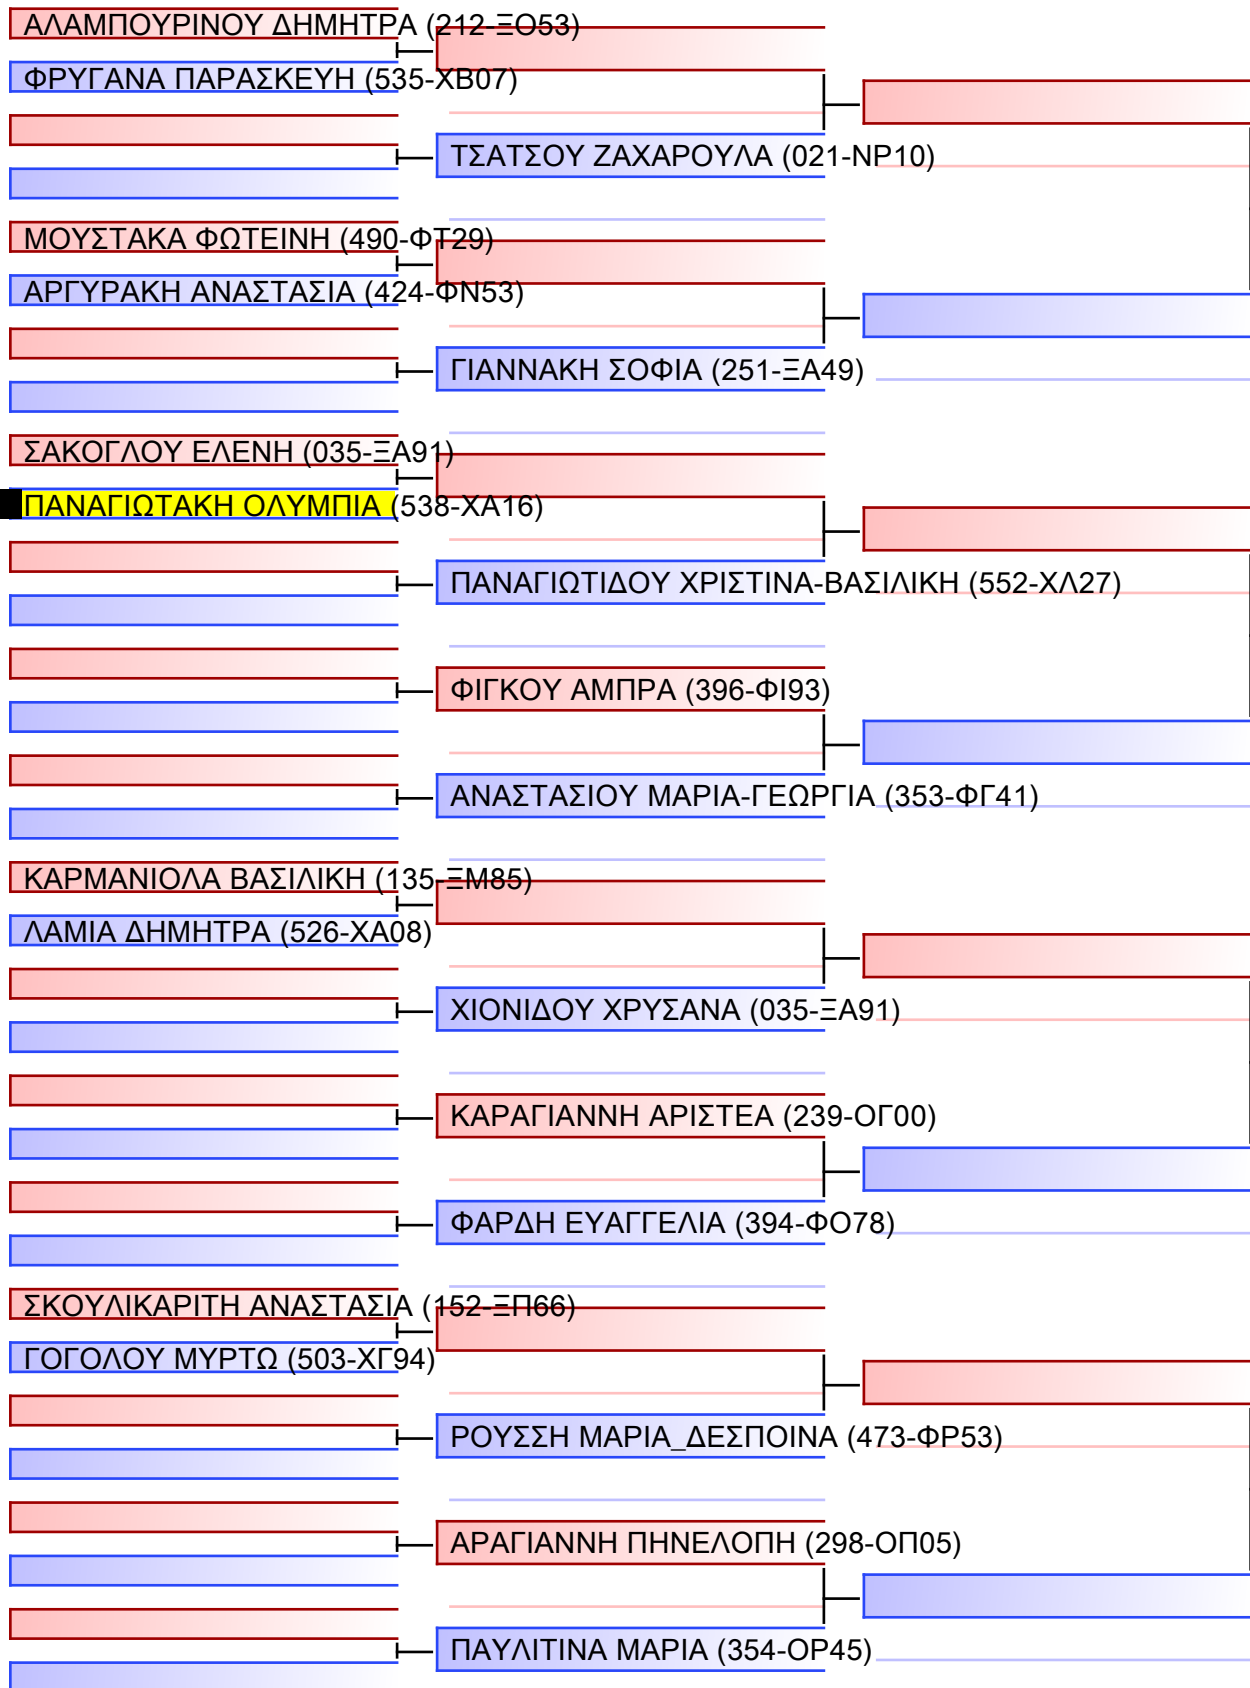

# ΚΥΜΙΤΕ ΝΕΑΝΙΔΩΝ +54KG

ΠΑΝΕΛΛΗΝΙΟ ΠΡΩΤΑΘΛΗΜΑ ΚΑΡΑΤΕ ΕΦΗΒΩΝ- ΝΕΑΝΙΔΩΝ & ΝΕΩΝ ΑΝΔΡΩΝ ΓΥΝΑΙΚΩΝ ΚΥΠΕΛΛΟ U21, Κλειστό Γυμναστήριο Πιερικός Αρχέλαος, Παρ. Μαβίλη 9, Κατερίνη 55100.

Tatami

3 02:45

Pool

1/2

[Original]