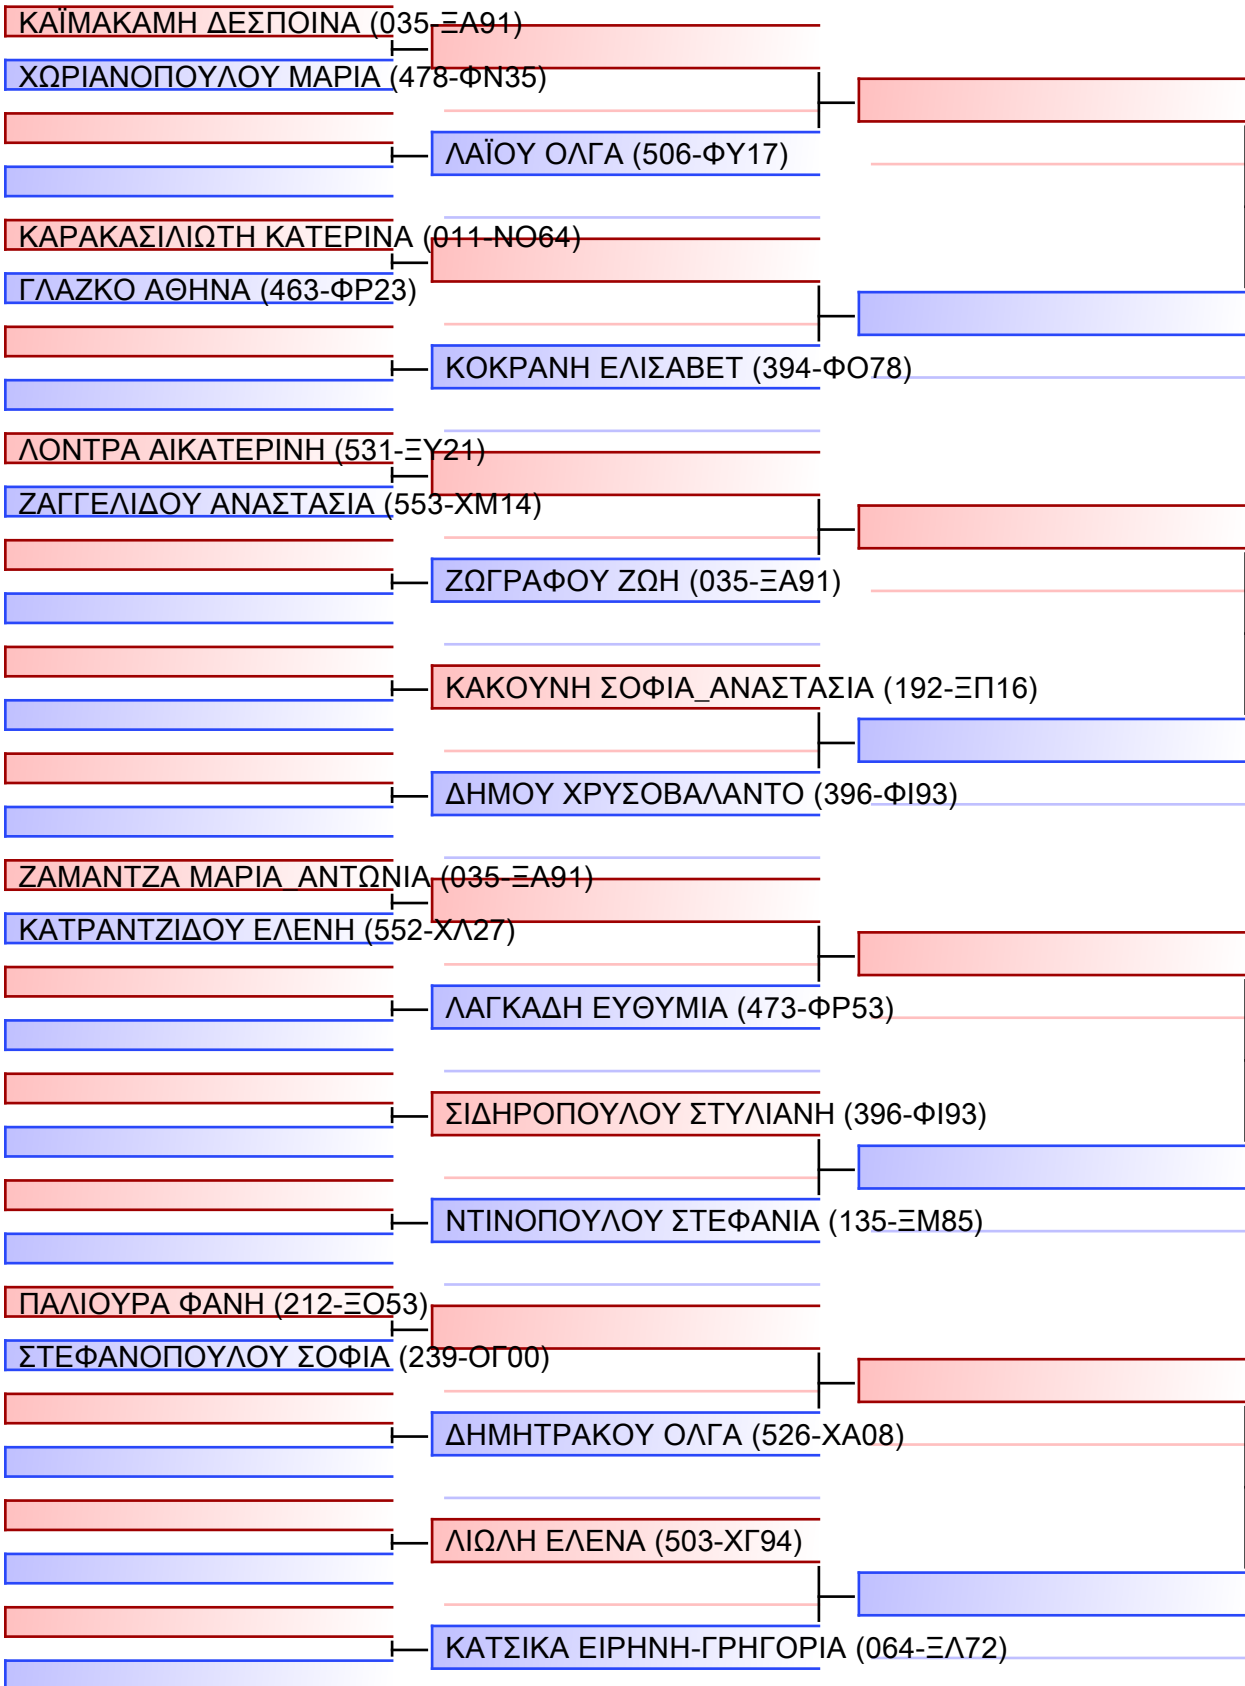

KUMITE NEANIDΩN +54KG

ΠΑΝΕΛΛΗΝΙΟ ΠΡΩΤΑΘΛΗΜΑ ΚΑΡΑΤΕ ΕΦΗΒΩΝ- ΝΕΑΝΙΔΩΝ & ΝΕΩΝ ΑΝΔΡΩΝ ΓΥΝΑΙΚΩΝ ΚΥΠΕΛΛΟ U21, Κλειστό Γυμναστήριο Πιερικός Αρχέλαος, Παρ. Μαβίλη 9, Κατερίνη 55100.

Tatami
3 02:45

Pool
2/2

[Original]

Referees: