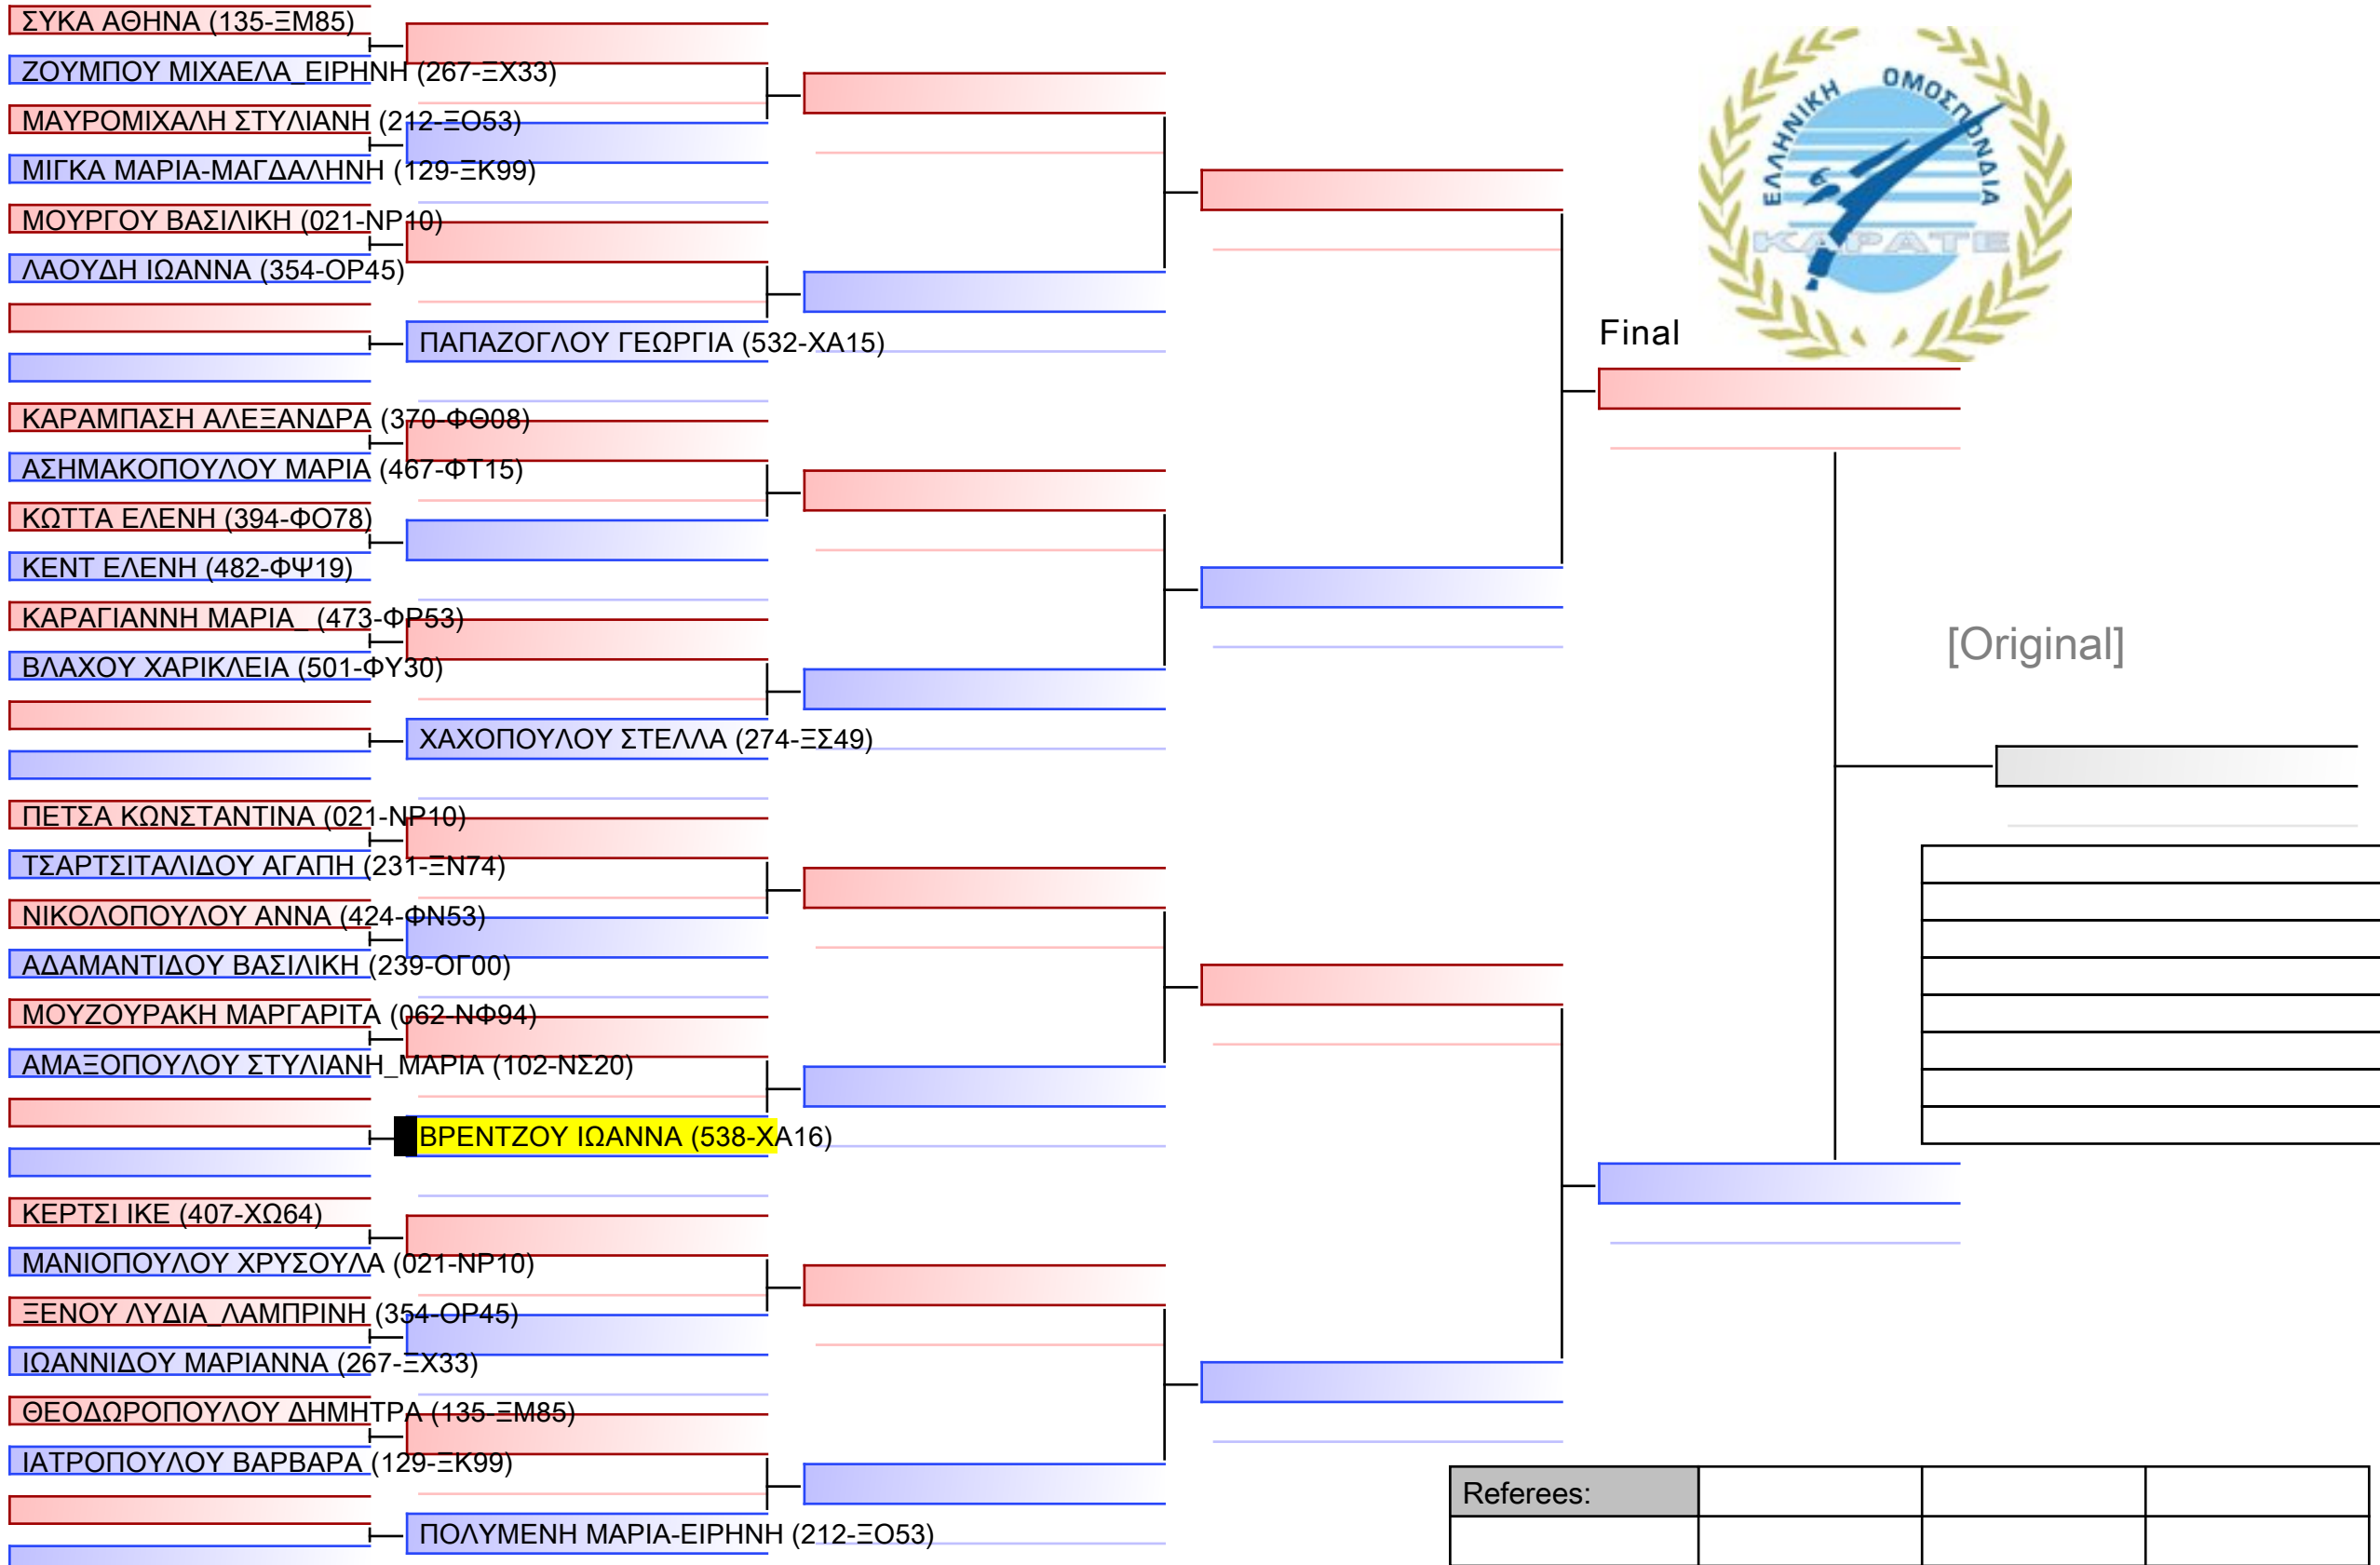

# ΚΥΜΙΤΕ ΝΕΑΝΙΔΩΝ -54KG

ΠΑΝΕΛΛΗΝΙΟ ΠΡΩΤΑΘΛΗΜΑ ΚΑΡΑΤΕ ΕΦΗΒΩΝ- ΝΕΑΝΙΔΩΝ & ΝΕΩΝ ΑΝΔΡΩΝ ΓΥΝΑΙΚΩΝ ΚΥΠΕΛΛΟ U21, Κλειστό Γυμναστήριο Πιερικός Αρχέλαος, Παρ. Μαβίλη 9, Κατερίνη 541 00.

Tatami

Pool

4 of 10.

1/1