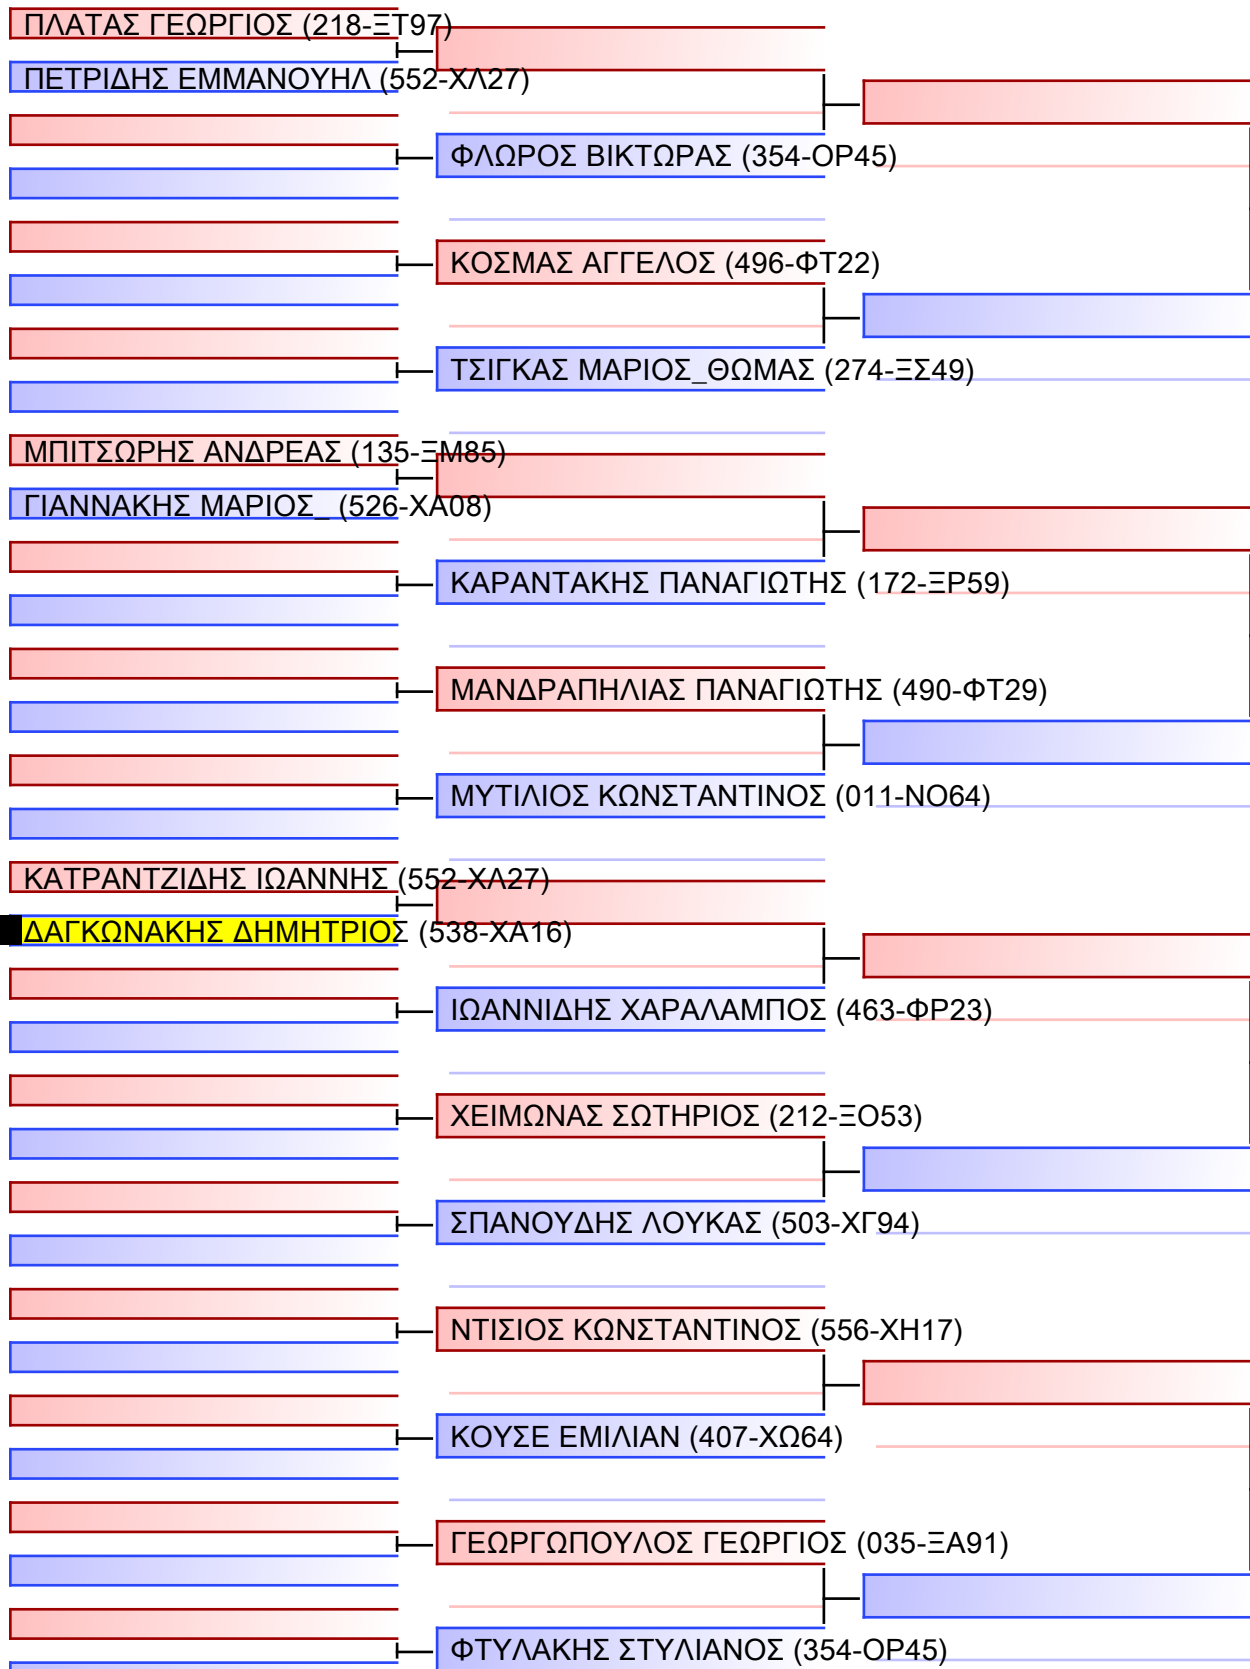

# ΚΥΜΙΤΕ ΝΕΩΝ ΑΝΔΡΩΝ -68KG

ΠΑΝΕΛΛΗΝΙΟ ΠΡΩΤΑΘΛΗΜΑ ΚΑΡΑΤΕ ΕΦΗΒΩΝ- ΝΕΑΝΙΔΩΝ & ΝΕΩΝ ΑΝΔΡΩΝ ΓΥΝΑΙΚΩΝ ΚΥΠΕΛΛΟ U21, Κλειστό Γυμναστήριο Πιερικός Αρχέλαος, Παρ. Μαβίλη 9, Κατερίνη 55100.

Tatami

Pool

4 of 45

1/1

Final