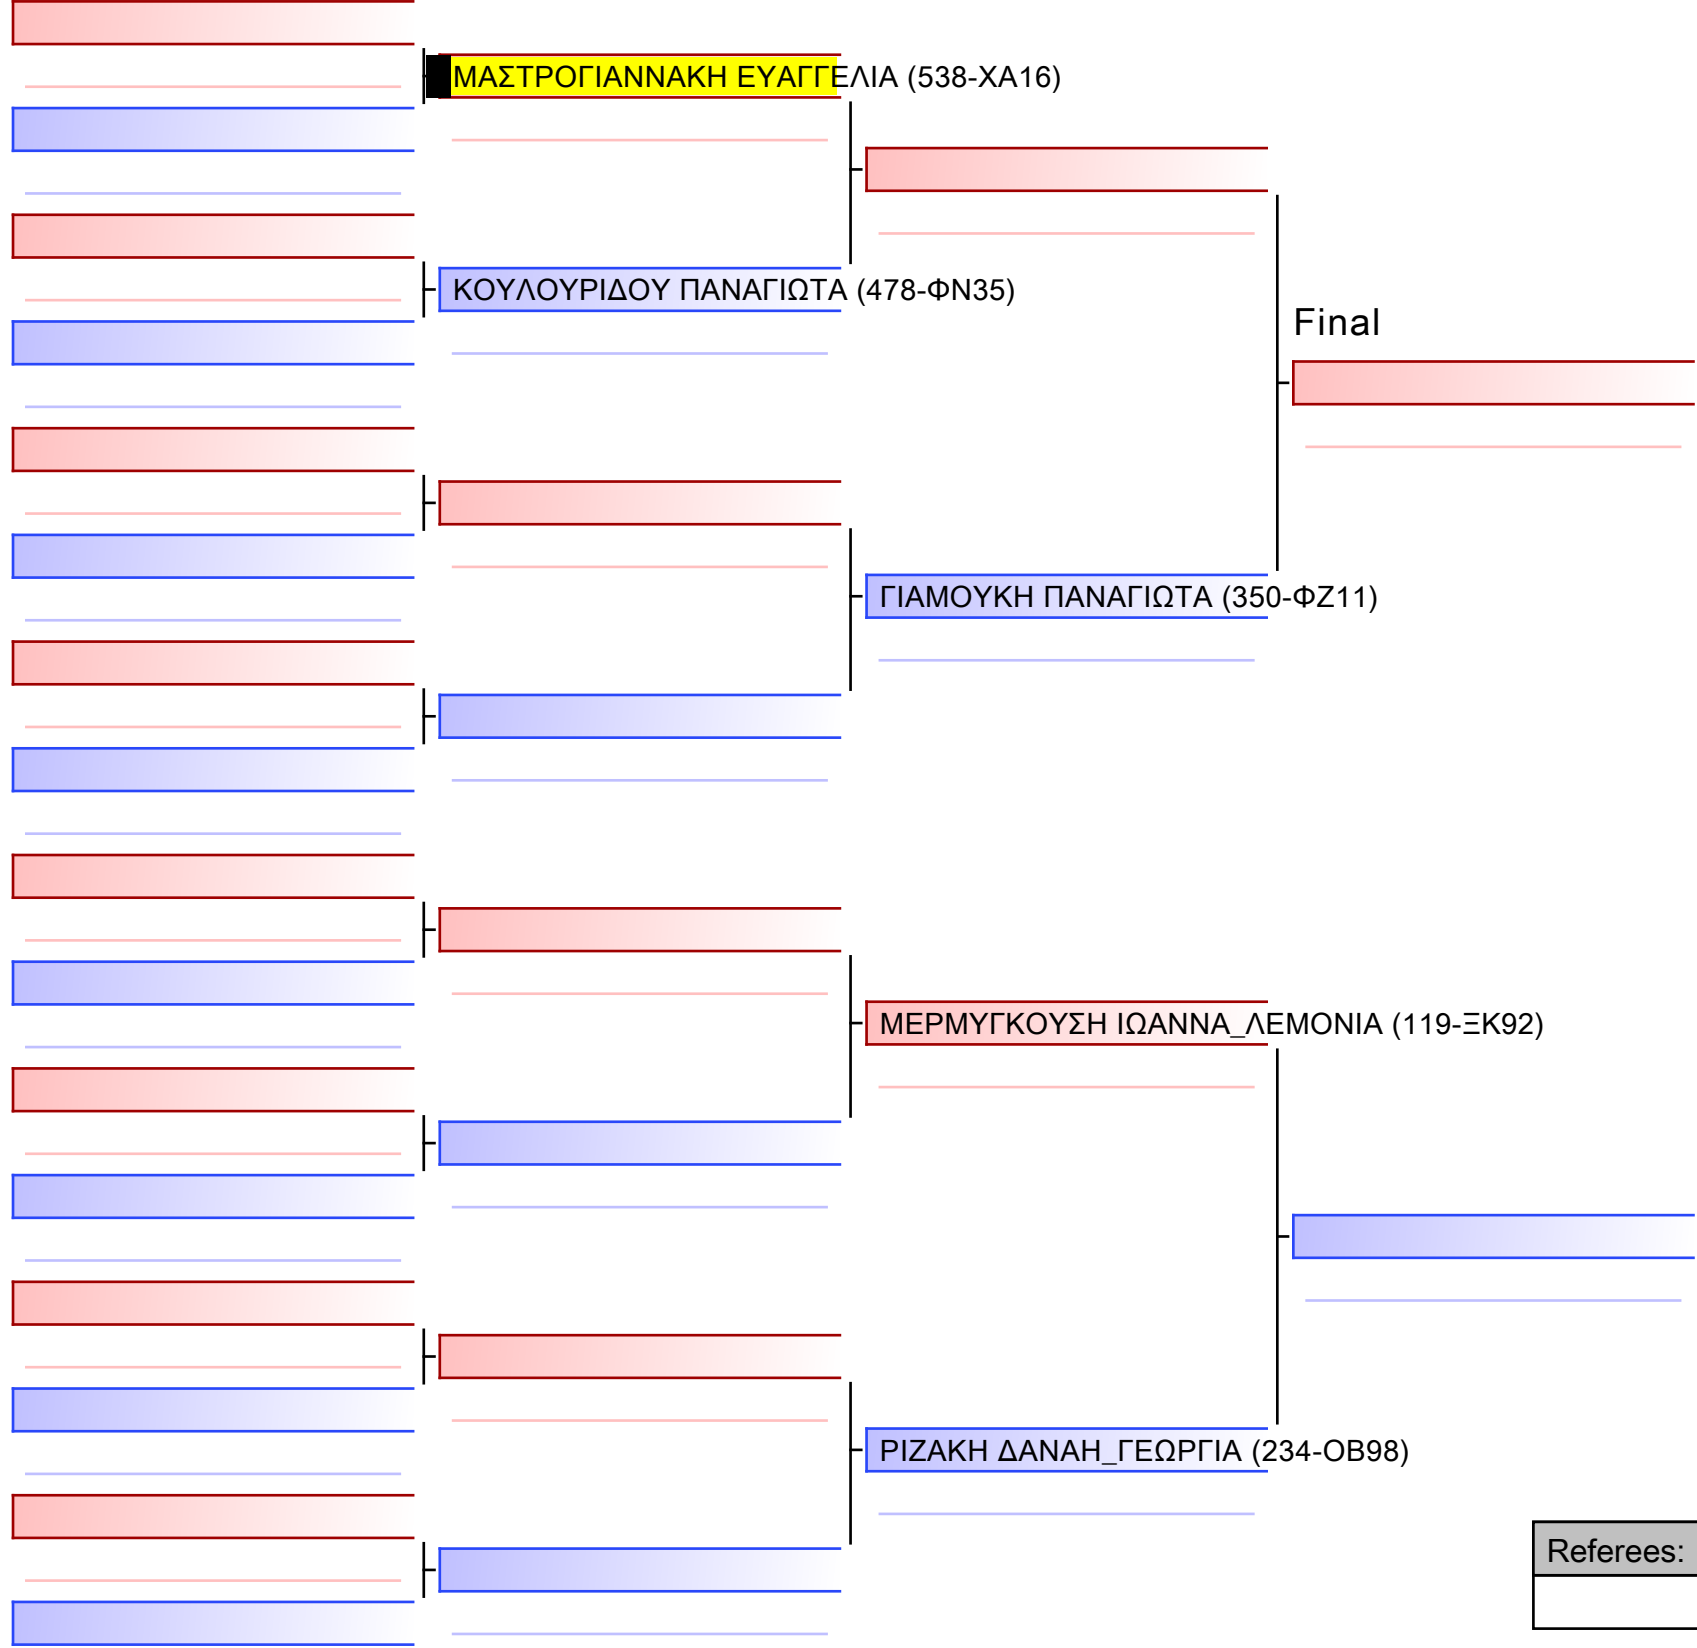

**KUMITE ΓΥΝΑΙΚΩΝ U21 -55KG**

ΠΑΝΕΛΛΗΝΙΟ ΠΡΩΤΑΘΛΗΜΑ ΚΑΡΑΤΕ ΕΦΗΒΩΝ- ΝΕΑΝΙΔΩΝ & ΝΕΩΝ ΑΝΔΡΩΝ ΓΥΝΑΙΚΩΝ ΚΥΠΕΛΛΟ U21, Κλειστό Γυμναστήριο Πιερικός Αρχέλαος, Παρ. Μαβίλη 9, Κατερίνη 55100.

Tatami

Pool

40:40

1/1

Final

# ΚΥΜΙΤΕ ΝΕΑΝΙΔΩΝ +54KG

ΠΑΝΕΛΛΗΝΙΟ ΠΡΩΤΑΘΛΗΜΑ ΚΑΡΑΤΕ ΕΦΗΒΩΝ- ΝΕΑΝΙΔΩΝ & ΝΕΩΝ ΑΝΔΡΩΝ ΓΥΝΑΙΚΩΝ ΚΥΠΕΛΛΟ U21, Κλειστό Γυμναστήριο Πιερικός Αρχέλαος, Παρ. Μαβίλη 9, Κατερίνη 55100.

Tatami

3 02:45

Pool

1/2

[Original]