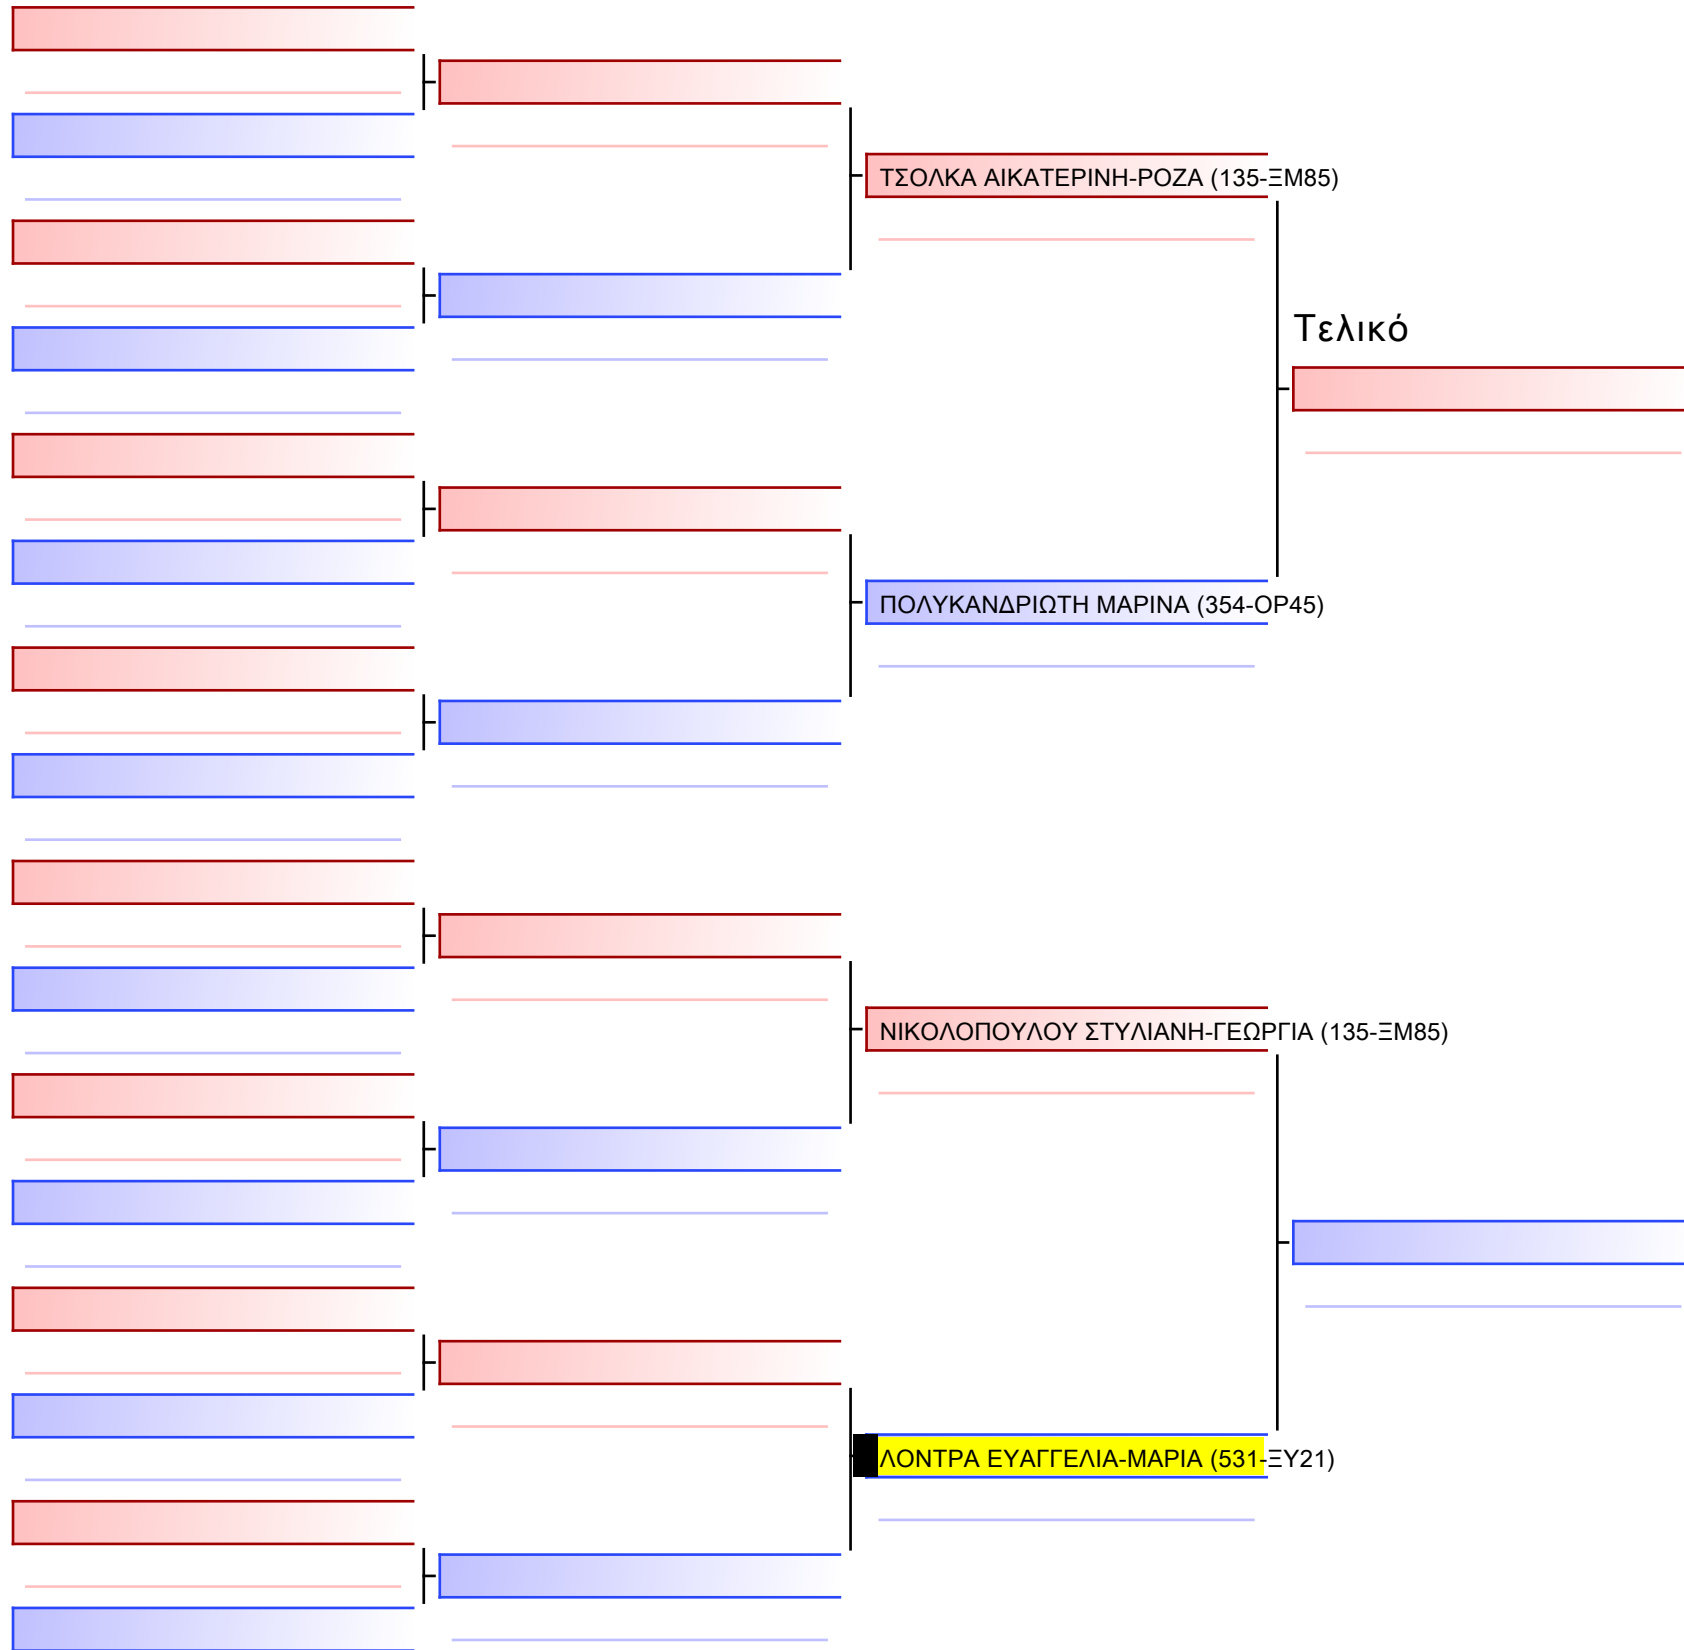

3.1-ΚΥΜΙΤΕ ΚΟΡΑΣΙΔΩΝ 2010 3ο-ΜΑΥΡΕΣ -44&-49Kgr [ΣΥΝΕΝΩΣΗ]

ATHENS OPEN ACROPOLIS SSE ΔΙΑΣΥΛΟΓΙΚΟΙ ΑΓΩΝΕΣ ΚΑΡΑΤΕ 2024, ΣΑΒ 20 ΑΠΡ, ΜΑΡΚΟΠΟΥΛΟ ΑΤΤΙΚΗΣ, ΛΕΩΦ. ΑΡΚΟΠΟΥΛΟΥ 75, 19003 ΜΑΡΚΟΠΟΥΛΟ ΑΤΤΙΚΗΣ, 2024-04-20 15:53:11

Tatami Pool

[Πρωτότυπο]