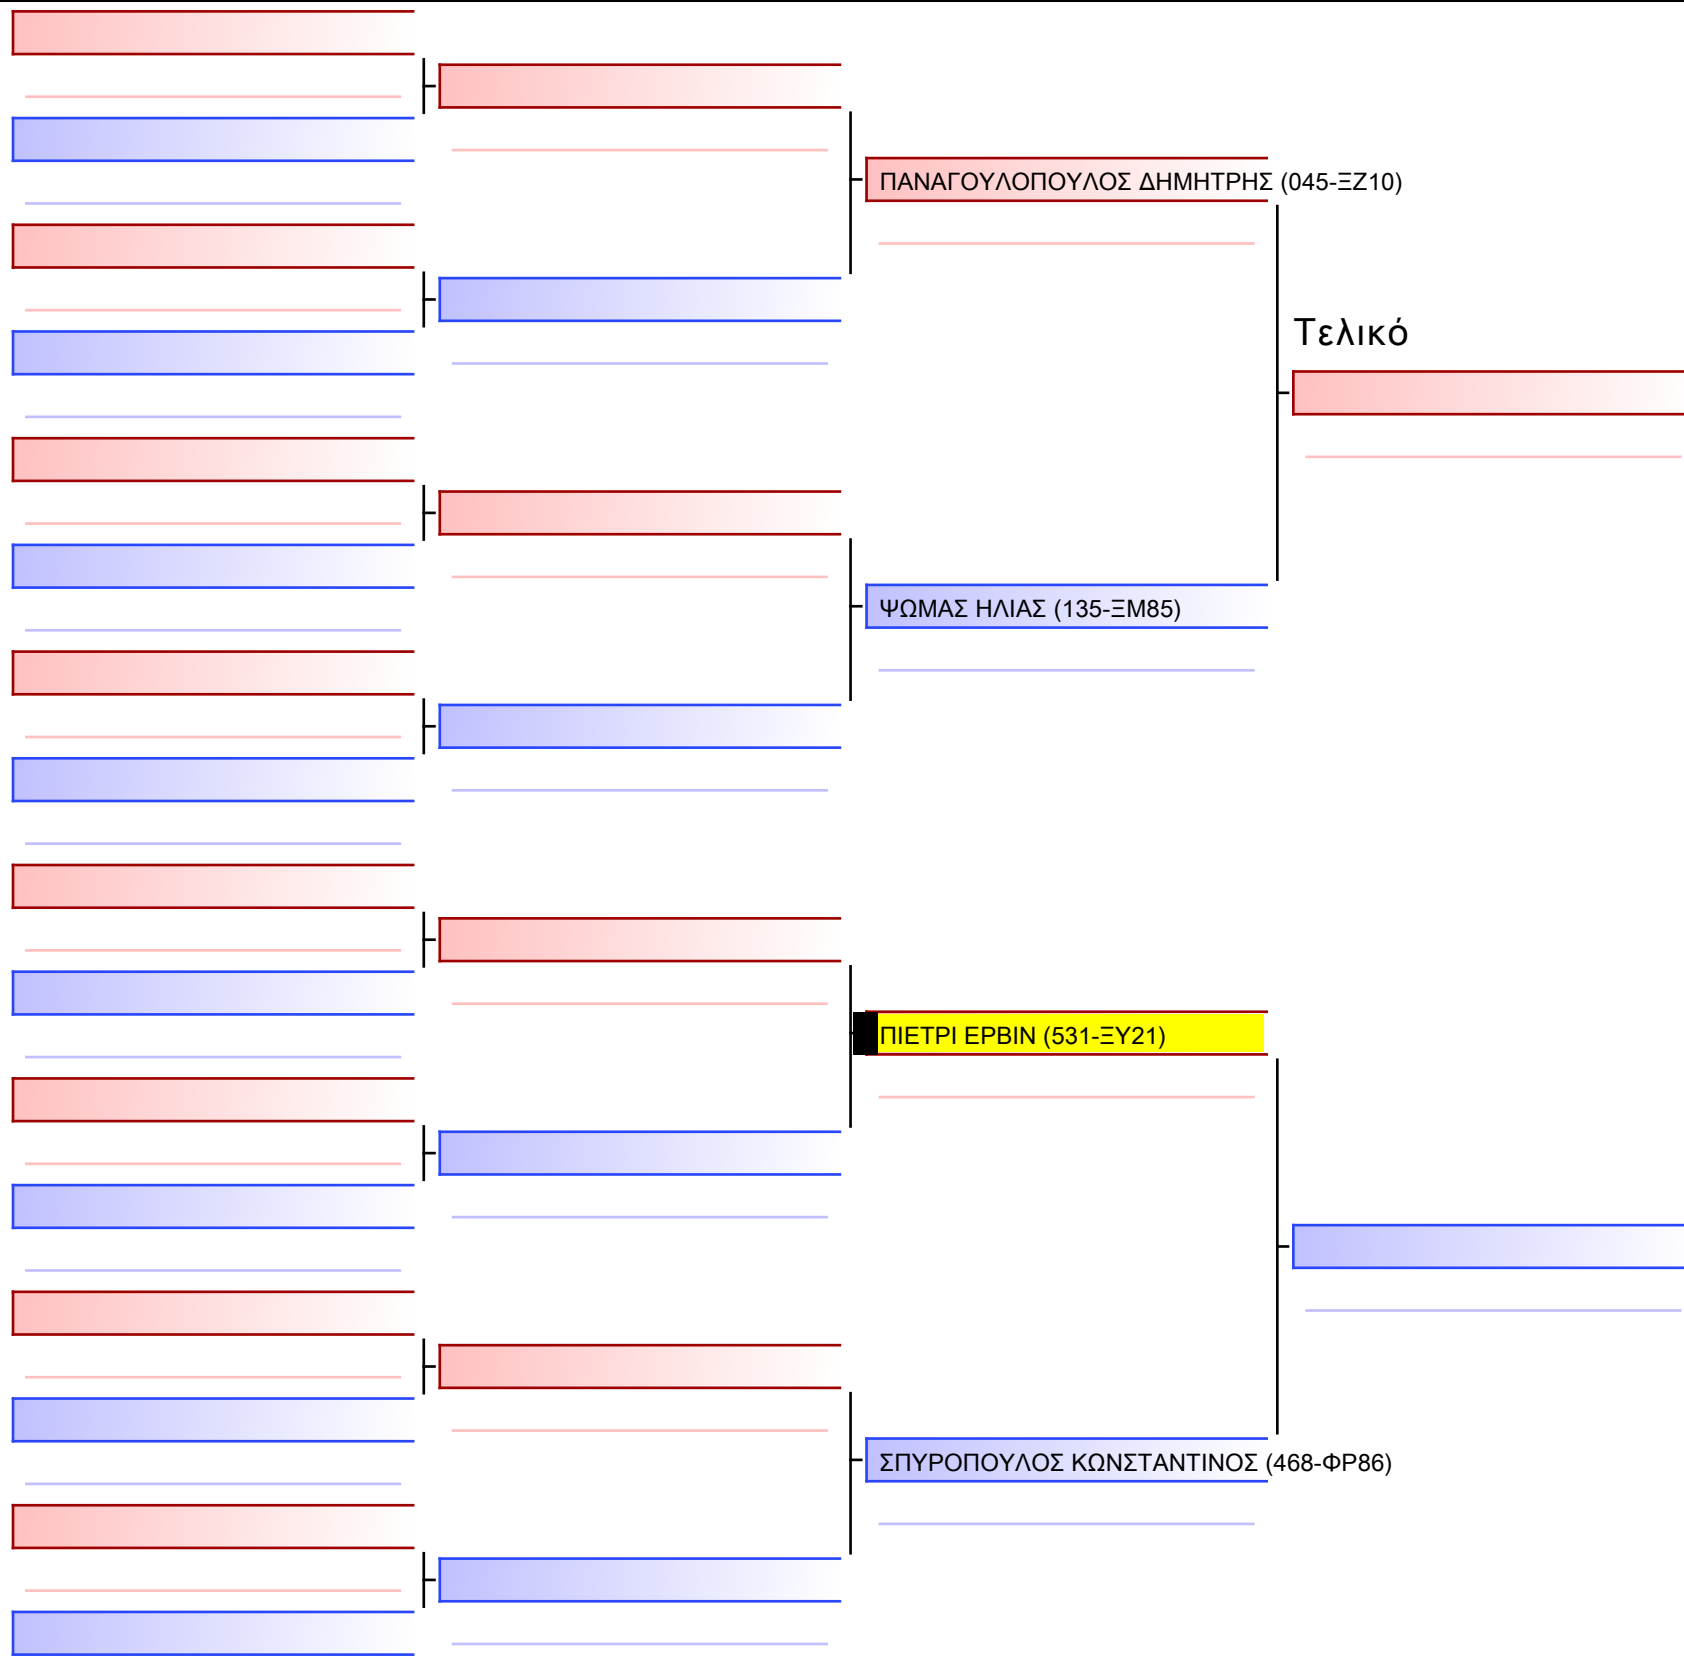

1-KUMITE ΝΕΩΝ ΑΝΔΡΩΝ 3ο-ΜΑΥΡΕΣ Kyu +76Kgr

ATHENS OPEN ACROPOLIS SSE ΔΙΑΣΥΛΟΓΙΚΟΙ ΑΓΩΝΕΣ ΚΑΡΑΤΕ 2024, ΣΑΒ 20 ΑΠΡ, ΜΑΡΚΟΠΟΥΛΟ ΑΤΤΙΚΗΣ, ΛΕΩΦ. ΑΡΚΟΠΟΥΛΟΥ 75, 19003 ΜΑΡΚΟΠΟΥΛΟ ΑΤΤΙΚΗΣ, 41649 531-1/1

Tatami

Pool