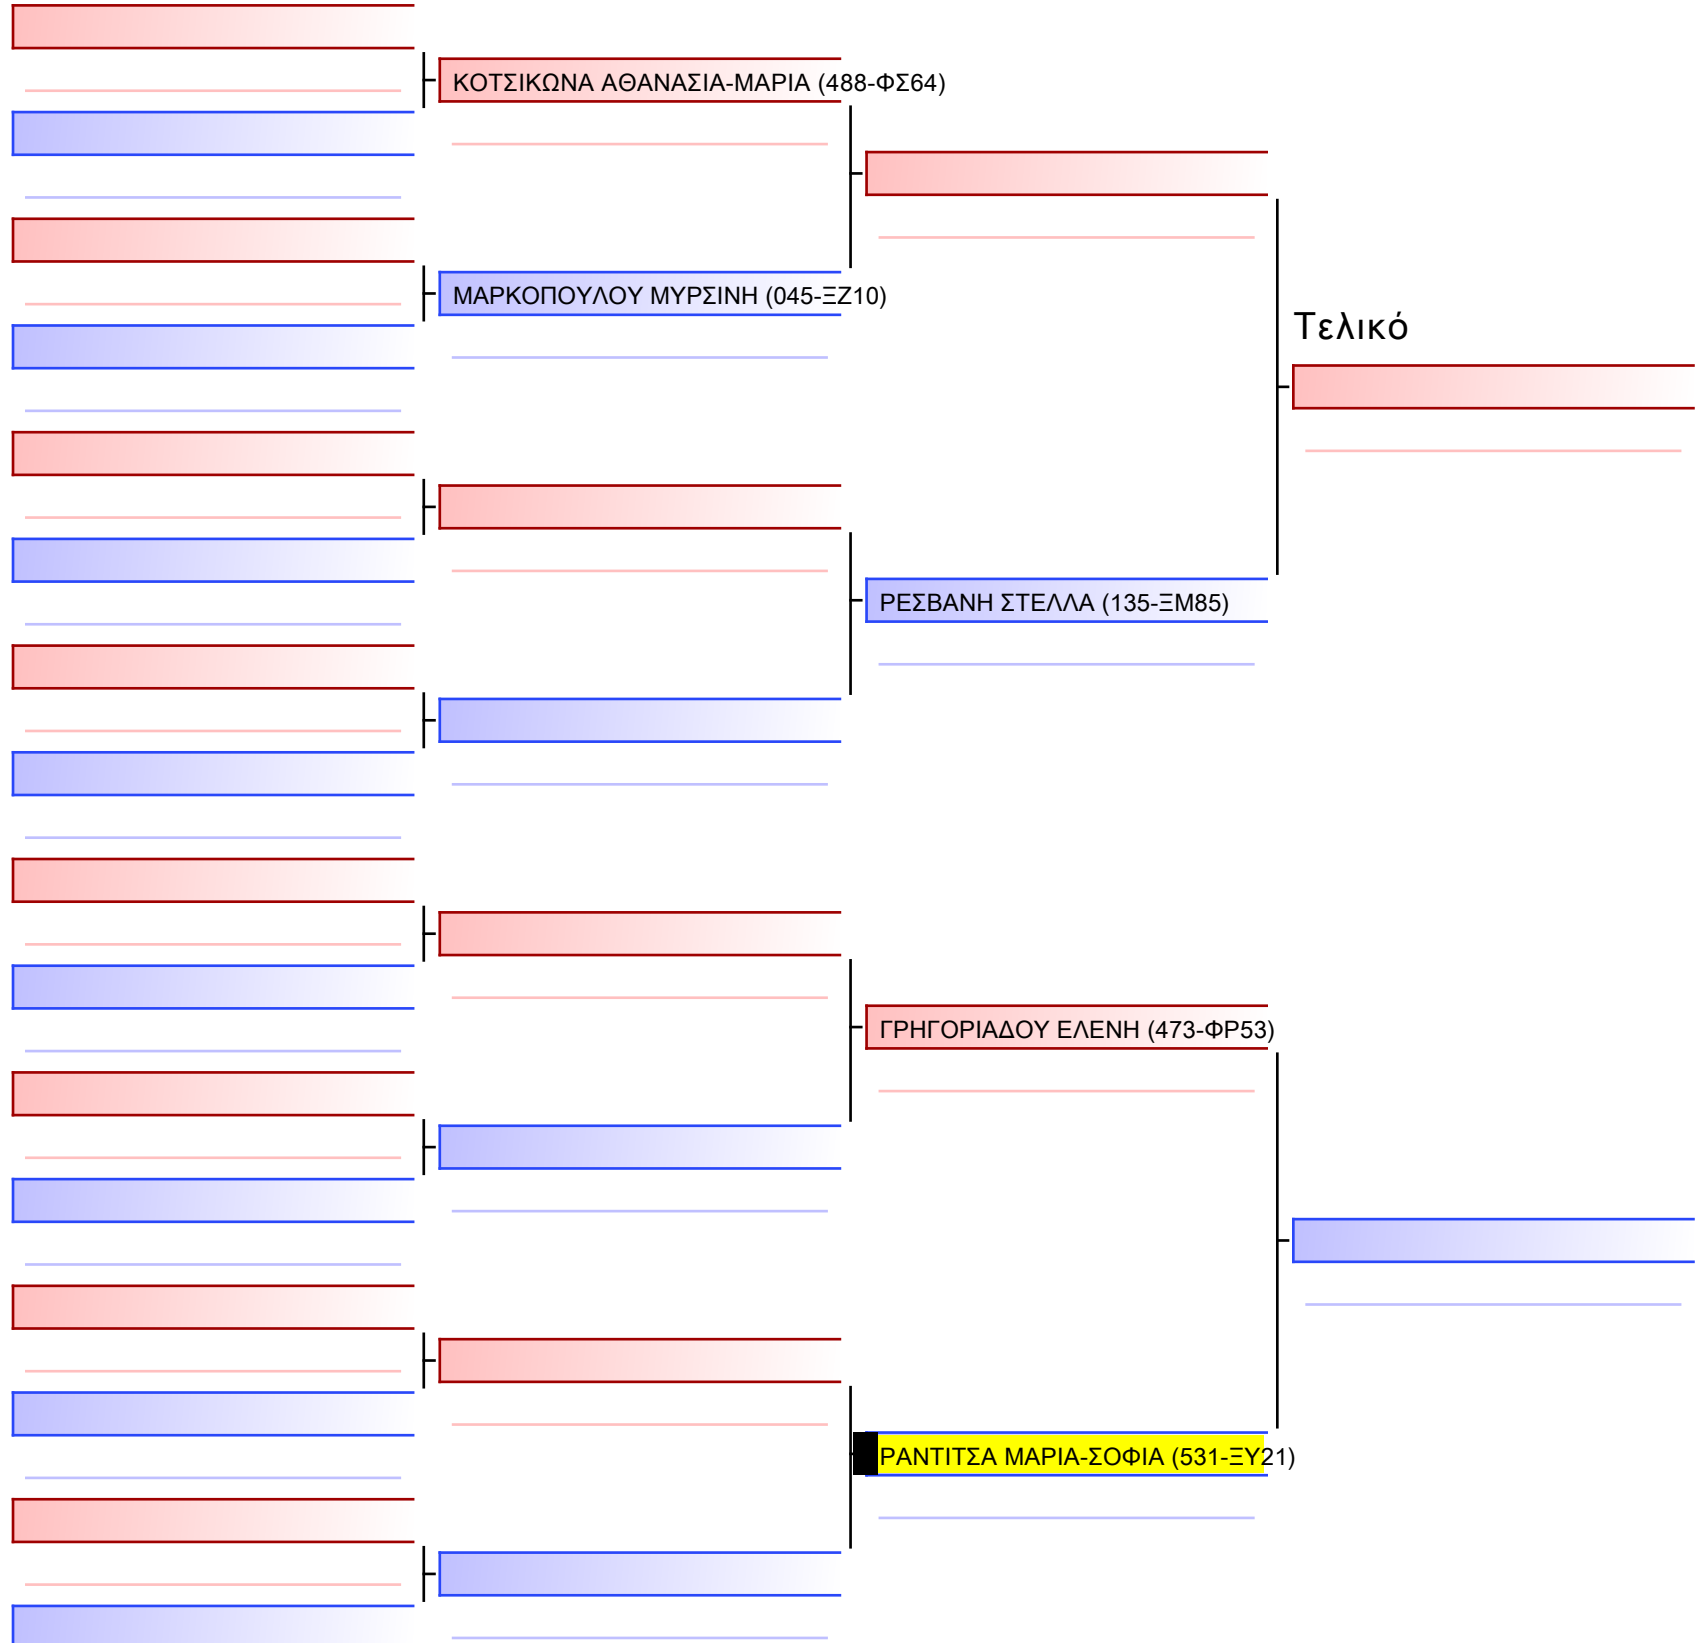

3.1-KUMITE ΚΟΡΑΣΙΔΩΝ 2014 ELITE FIGHTERS +35Kgr

ATHENS OPEN ACROPOLIS SSE ΔΙΑΣΥΛΟΓΙΚΟΙ ΑΓΩΝΕΣ ΚΑΡΑΤΕ 2024, ΣΑΒ 20 ΑΠΡ, ΜΑΡΚΟΠΟΥΛΟ ΑΤΤΙΚΗΣ, ΛΕΩΦ. ΑΡΚΟΠΟΥΛΟΥ 75, 19003 ΜΑΡΚΟΠΟΥΛΟ ΑΤΤΙΚΗΣ, GR 115 531-1/1

Tatami Pool

[Πρωτότυπο]