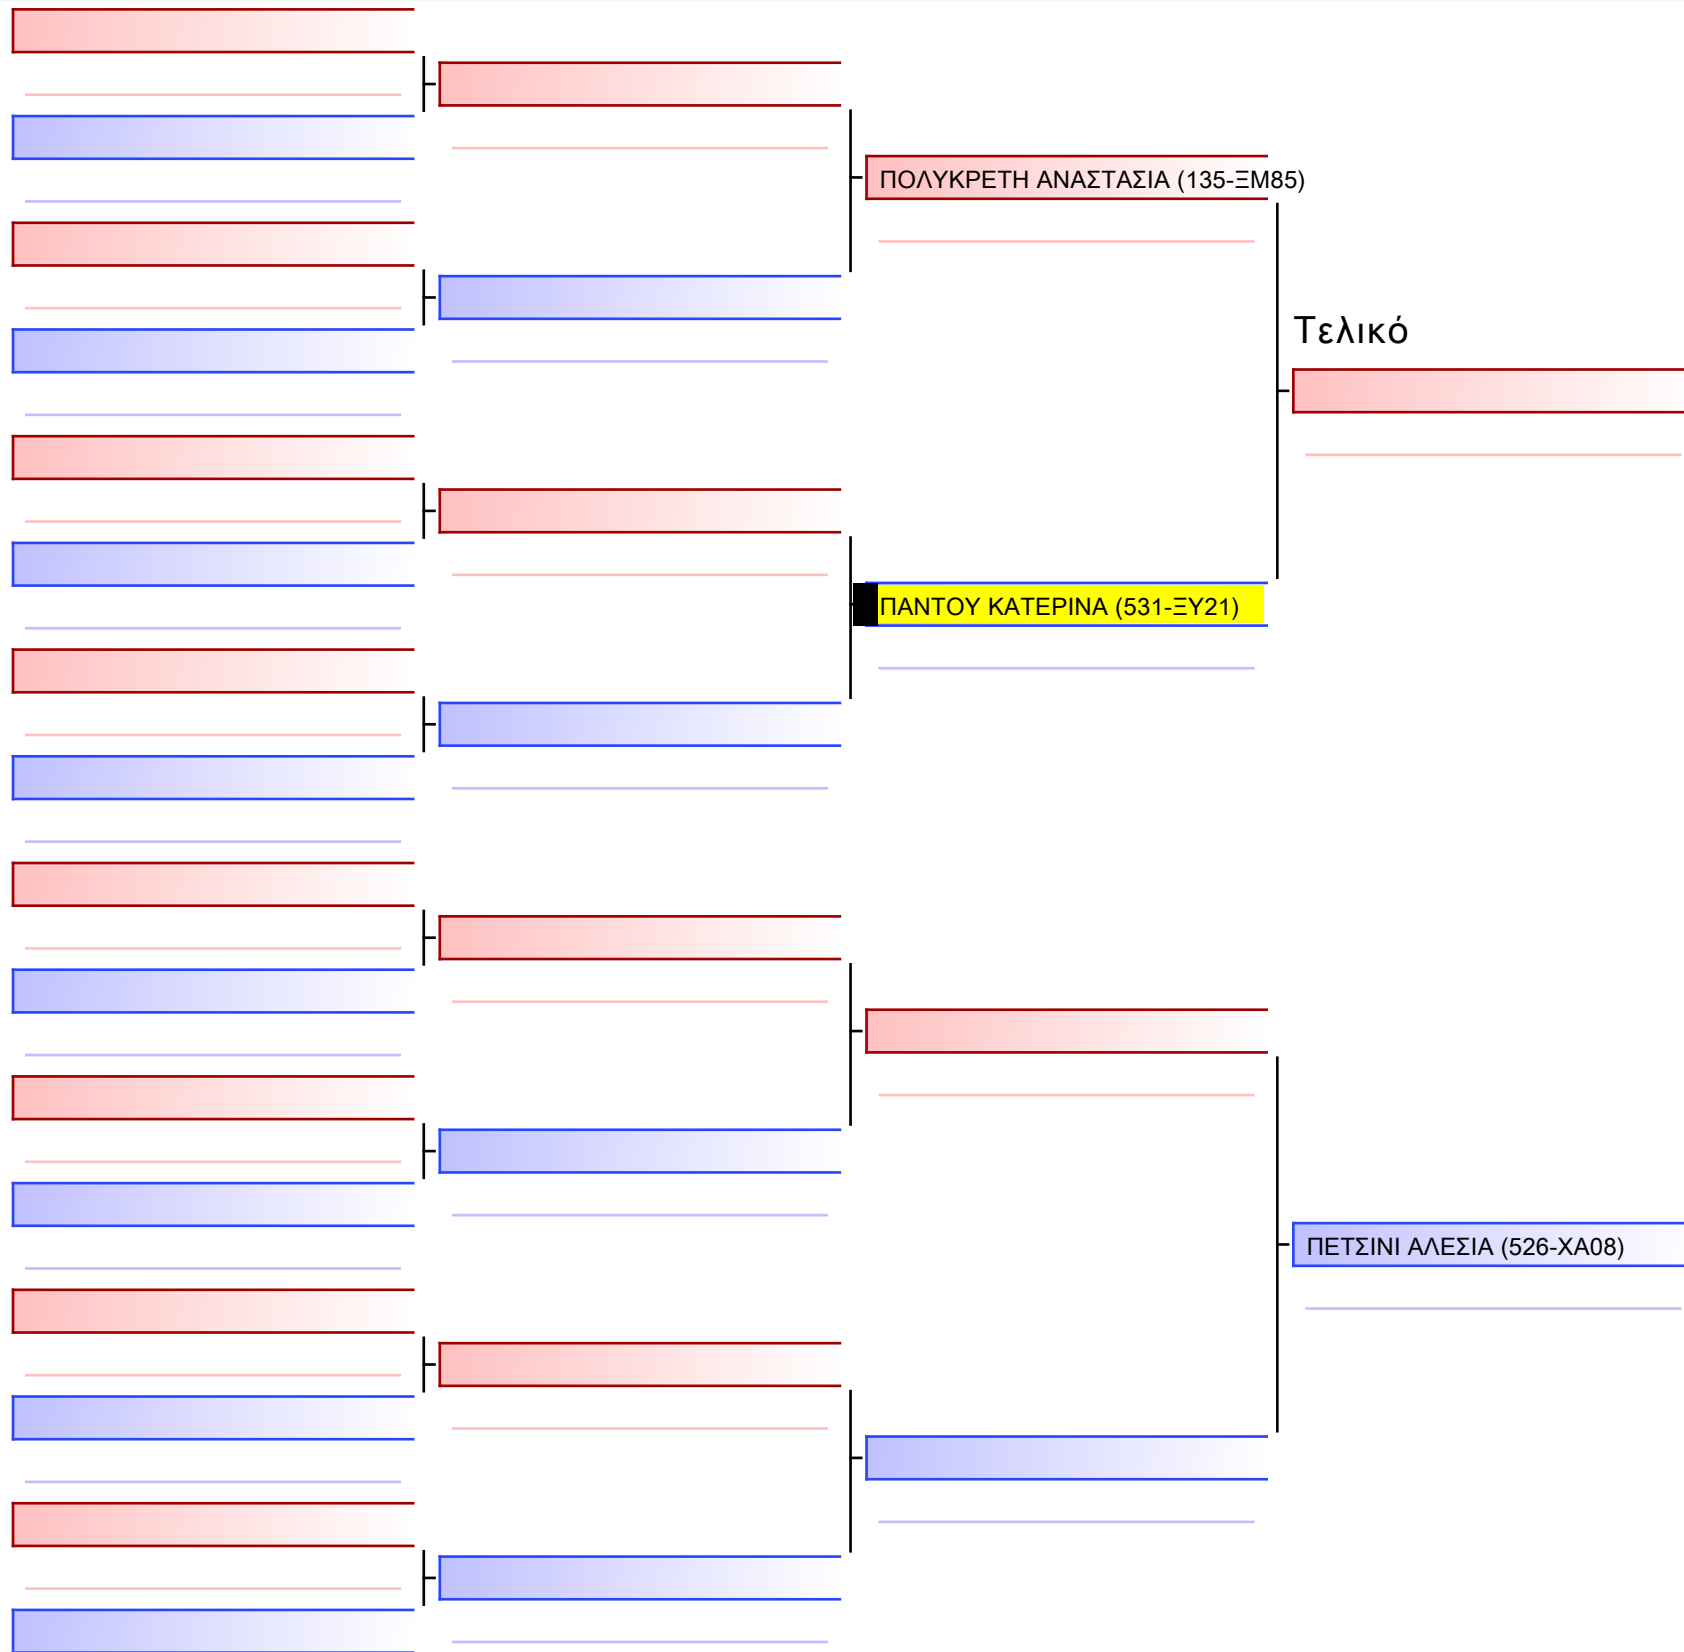

3.1-ΚΥΜΙΤΕ ΚΟΡΑΣΙΔΩΝ 2011 3ο-ΜΑΥΡΕΣ +50Kgr G1

ATHENS OPEN ACROPOLIS SSE ΔΙΑΣΥΛΟΓΙΚΟΙ ΑΓΩΝΕΣ ΚΑΡΑΤΕ 2024, ΣΑΒ 20 ΑΠΡ, ΜΑΡΚΟΠΟΥΛΟ ΑΤΤΙΚΗΣ, ΛΕΩΦ. ΑΡΚΟΠΟΥΛΟΥ 75, 19003 ΜΑΡΚΟΠΟΥΛΟ ΑΤΤΙΚΗΣ, 2024-04-20, 19:53:11

Tatami Pool

[Πρωτότυπο]