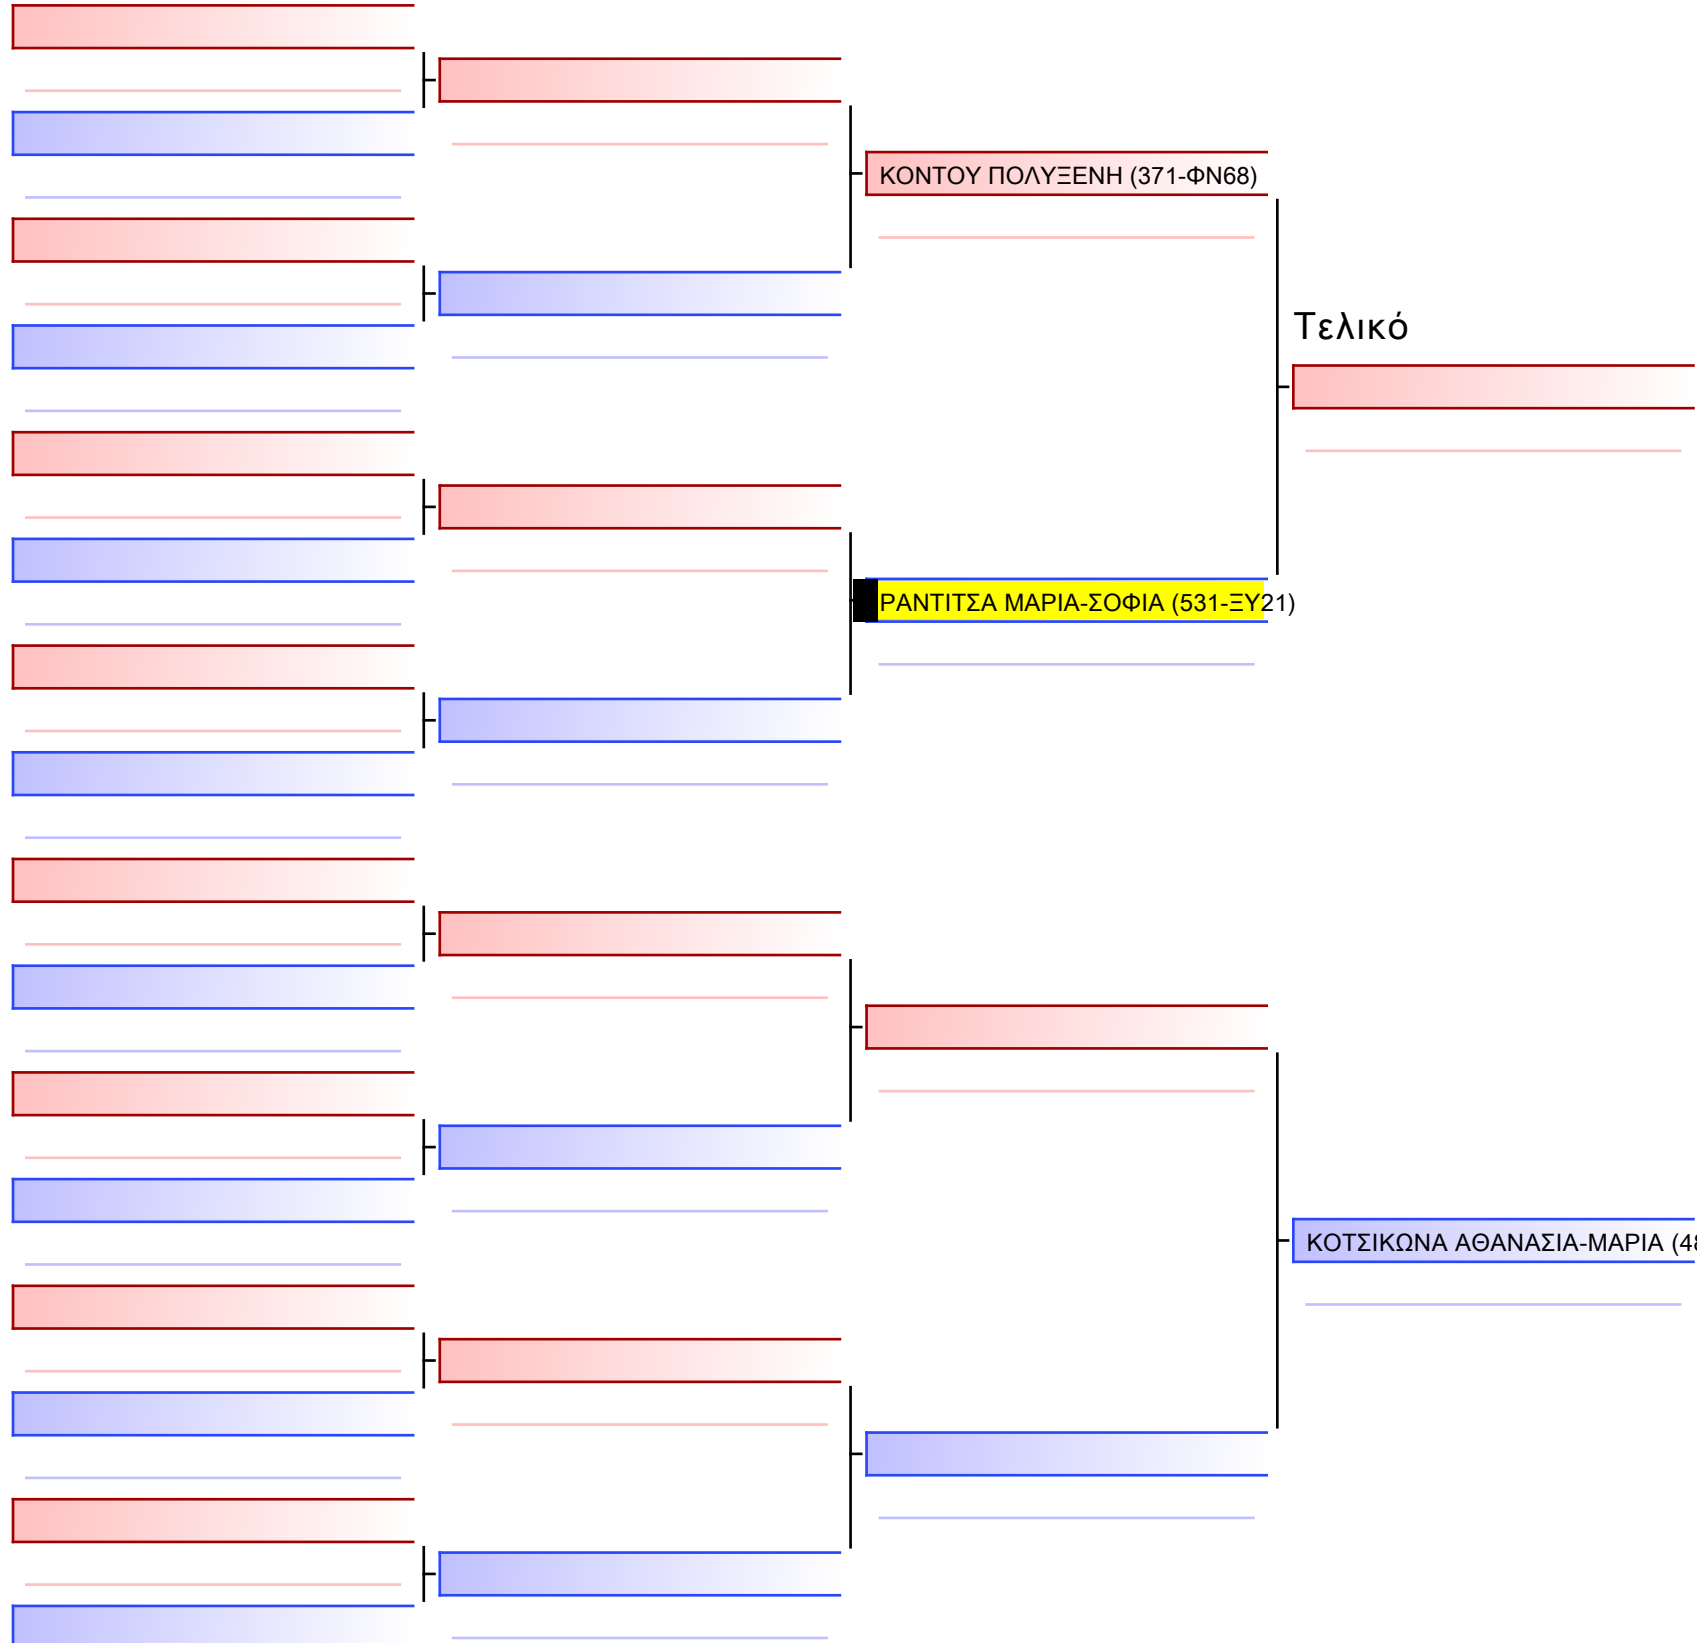

3.1-KUMITE ΚΟΡΑΣΙΔΩΝ 2014 9-8-7 Kyu +35Kgr G2

ATHENS OPEN ACROPOLIS SSE ΔΙΑΣΥΛΟΓΙΚΟΙ ΑΓΩΝΕΣ ΚΑΡΑΤΕ 2024, ΣΑΒ 20 ΑΠΡ, ΜΑΡΚΟΠΟΥΛΟ ΑΤΤΙΚΗΣ, ΛΕΩΦ. ΑΡΚΟΠΟΥΛΟΥ 75, 19003 ΜΑΡΚΟΠΟΥΛΟ ΑΤΤΙΚΗΣ, 4120 531-1/1

Tatami Pool

[Πρωτότυπο]