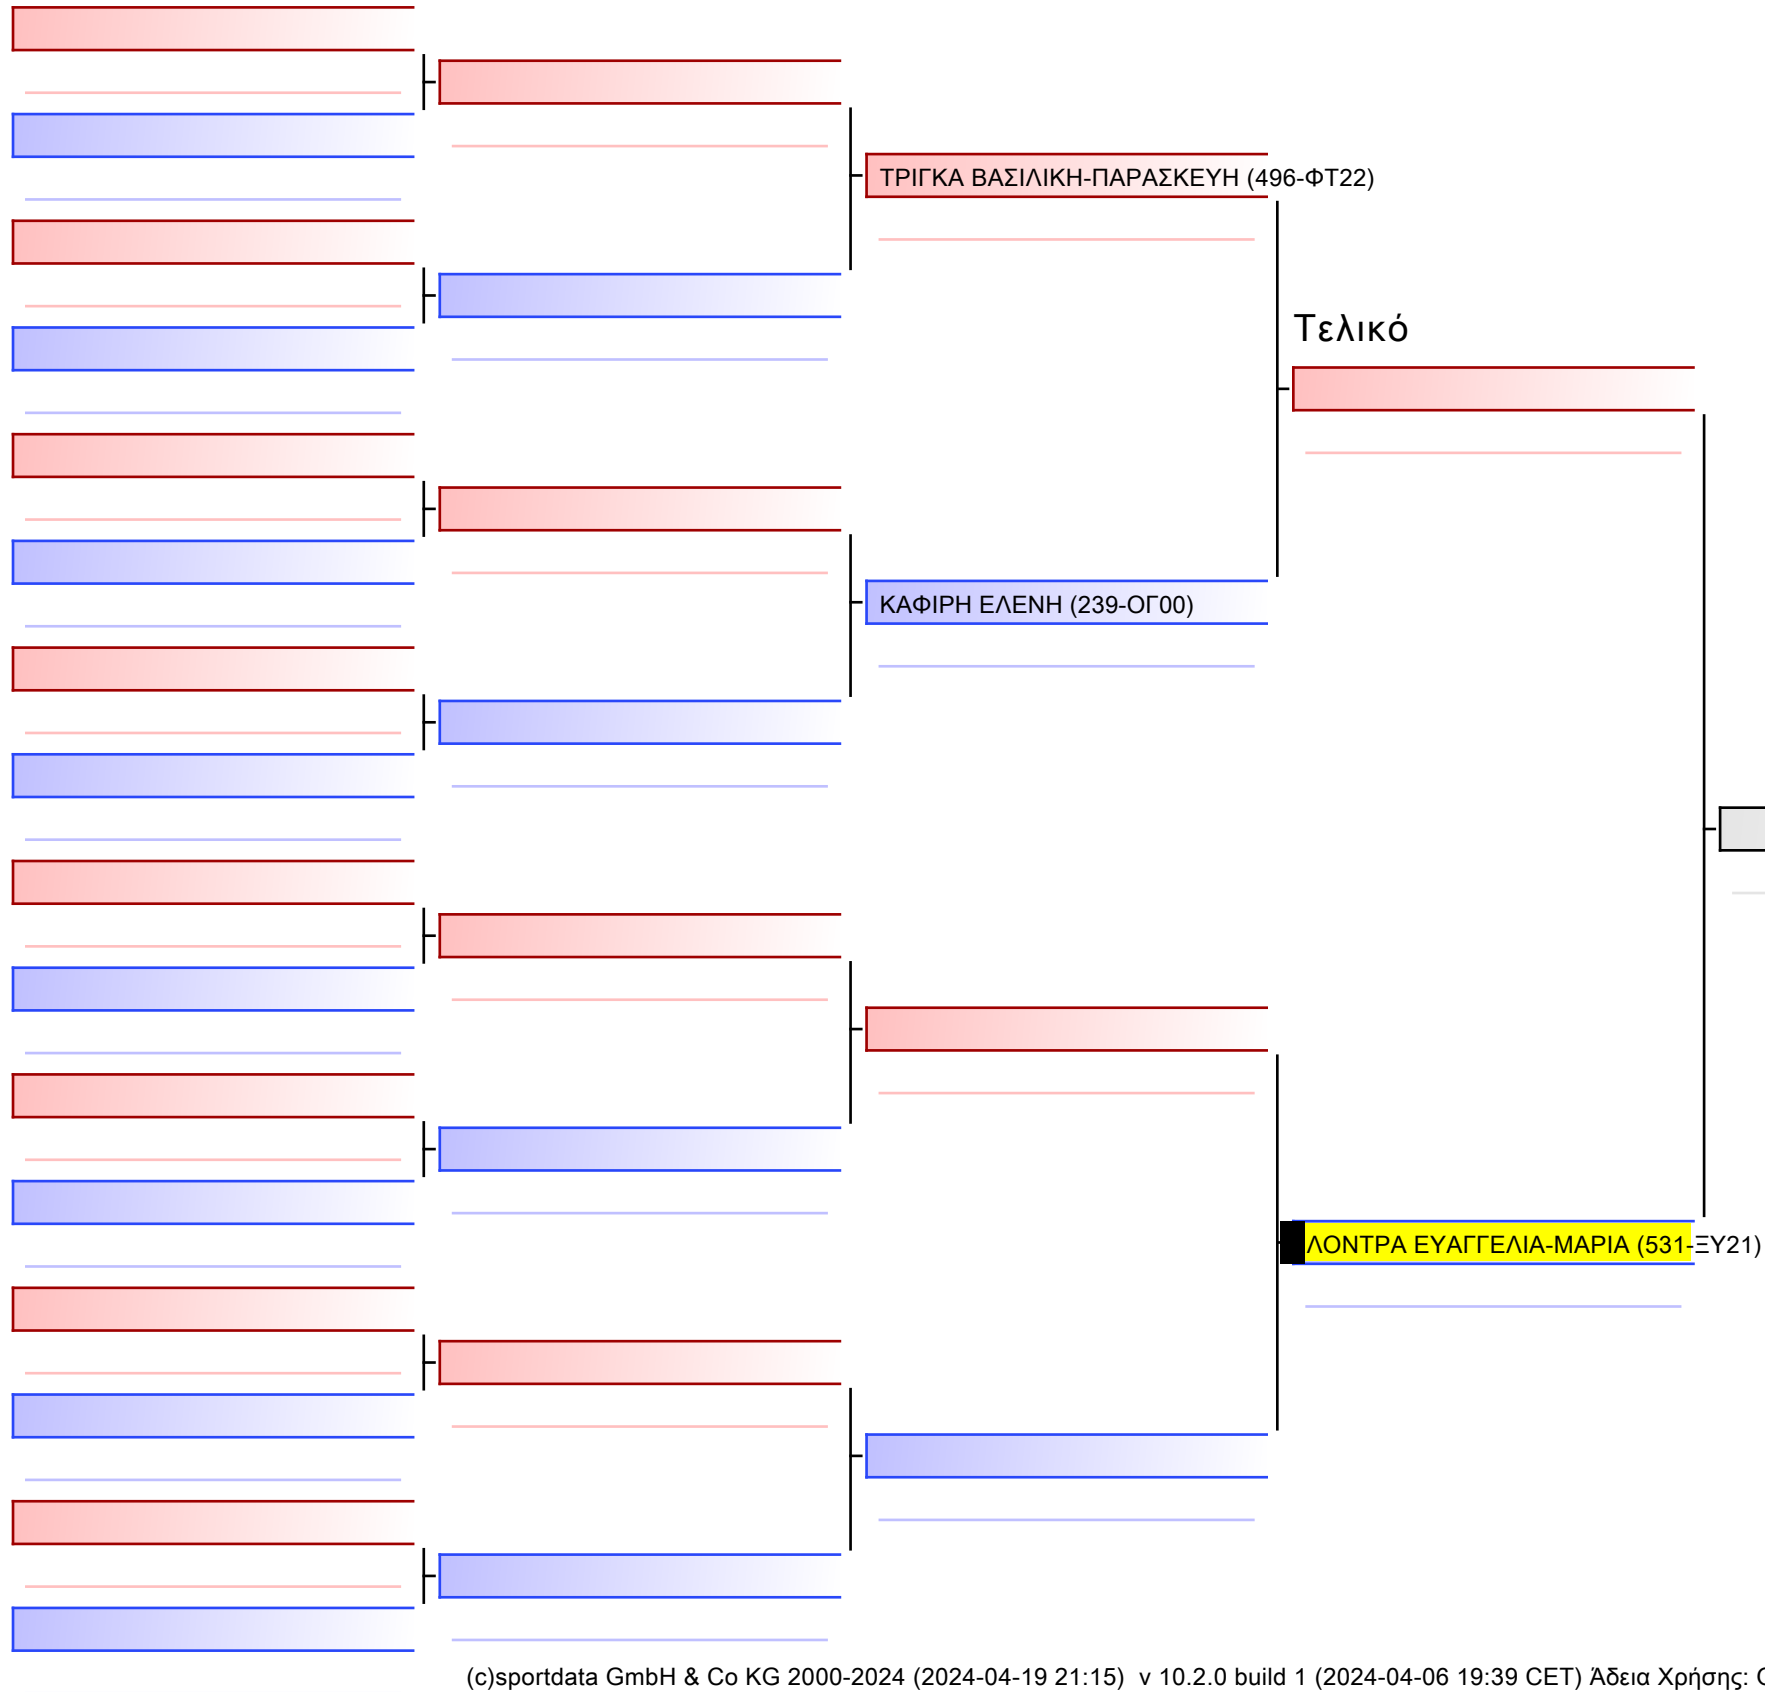

3.1-KUMITE ΚΟΡΑΣΙΔΩΝ 2010 ELITE FIGHTERS -49Kgr

ATHENS OPEN ACROPOLIS SSE ΔΙΑΣΥΛΟΓΙΚΟΙ ΑΓΩΝΕΣ ΚΑΡΑΤΕ 2024, ΣΑΒ 20 ΑΠΡ, ΜΑΡΚΟΠΟΥΛΟ ΑΤΤΙΚΗΣ, ΛΕΩΦ. ΑΡΚΟΠΟΥΛΟΥ 75, 19003 ΜΑΡΚΟΠΟΥΛΟ ΑΤΤΙΚΗΣ, 2024-04-20, 15:25 531-1/1

Tatami Pool

[Πρωτότυπο]