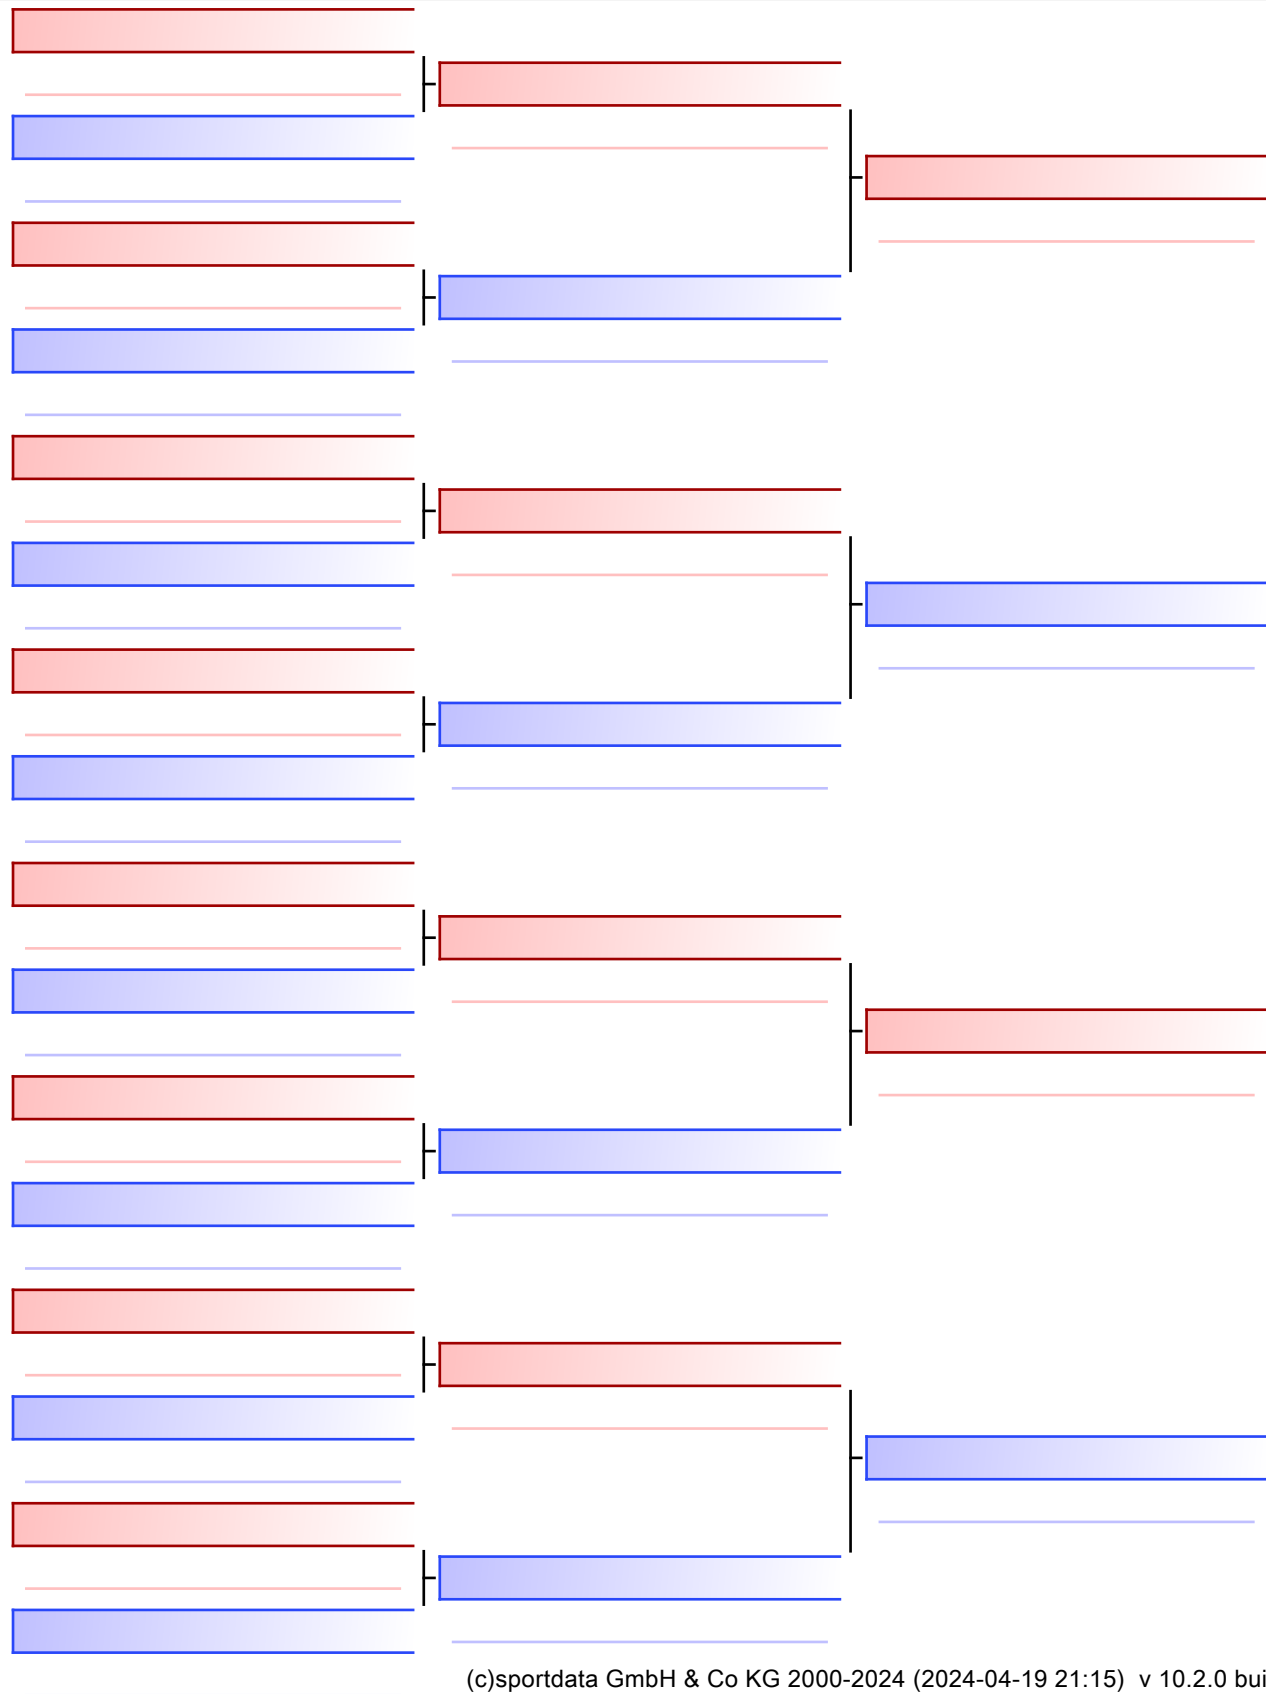

1-KUMITE ΝΕΩΝ ΓΥΝΑΙΚΩΝ ELITE FIGHTERS -59Kgr

ATHENS OPEN ACROPOLIS SSE ΔΙΑΣΥΛΟΓΙΚΟΙ ΑΓΩΝΕΣ ΚΑΡΑΤΕ 2024, ΣΑΒ 20 ΑΠΡ, ΜΑΡΚΟΠΟΥΛΟ ΑΤΤΙΚΗΣ, ΛΕΩΦ. ΑΡΚΟΠΟΥΛΟΥ 75, 19003 ΜΑΡΚΟΠΟΥΛΟ ΑΤΤΙΚΗΣ, GR 531-1/1

Tatami

Pool

Τελικό

ΑΛΕΞΟΠΟΥΛΟΥ ΒΑΣΙΛΙΚΗ (515-ΧΔ52)

ΛΟΝΤΡΑ ΑΙΚΑΤΕΡΙΝΗ (531-ΕΥ21)