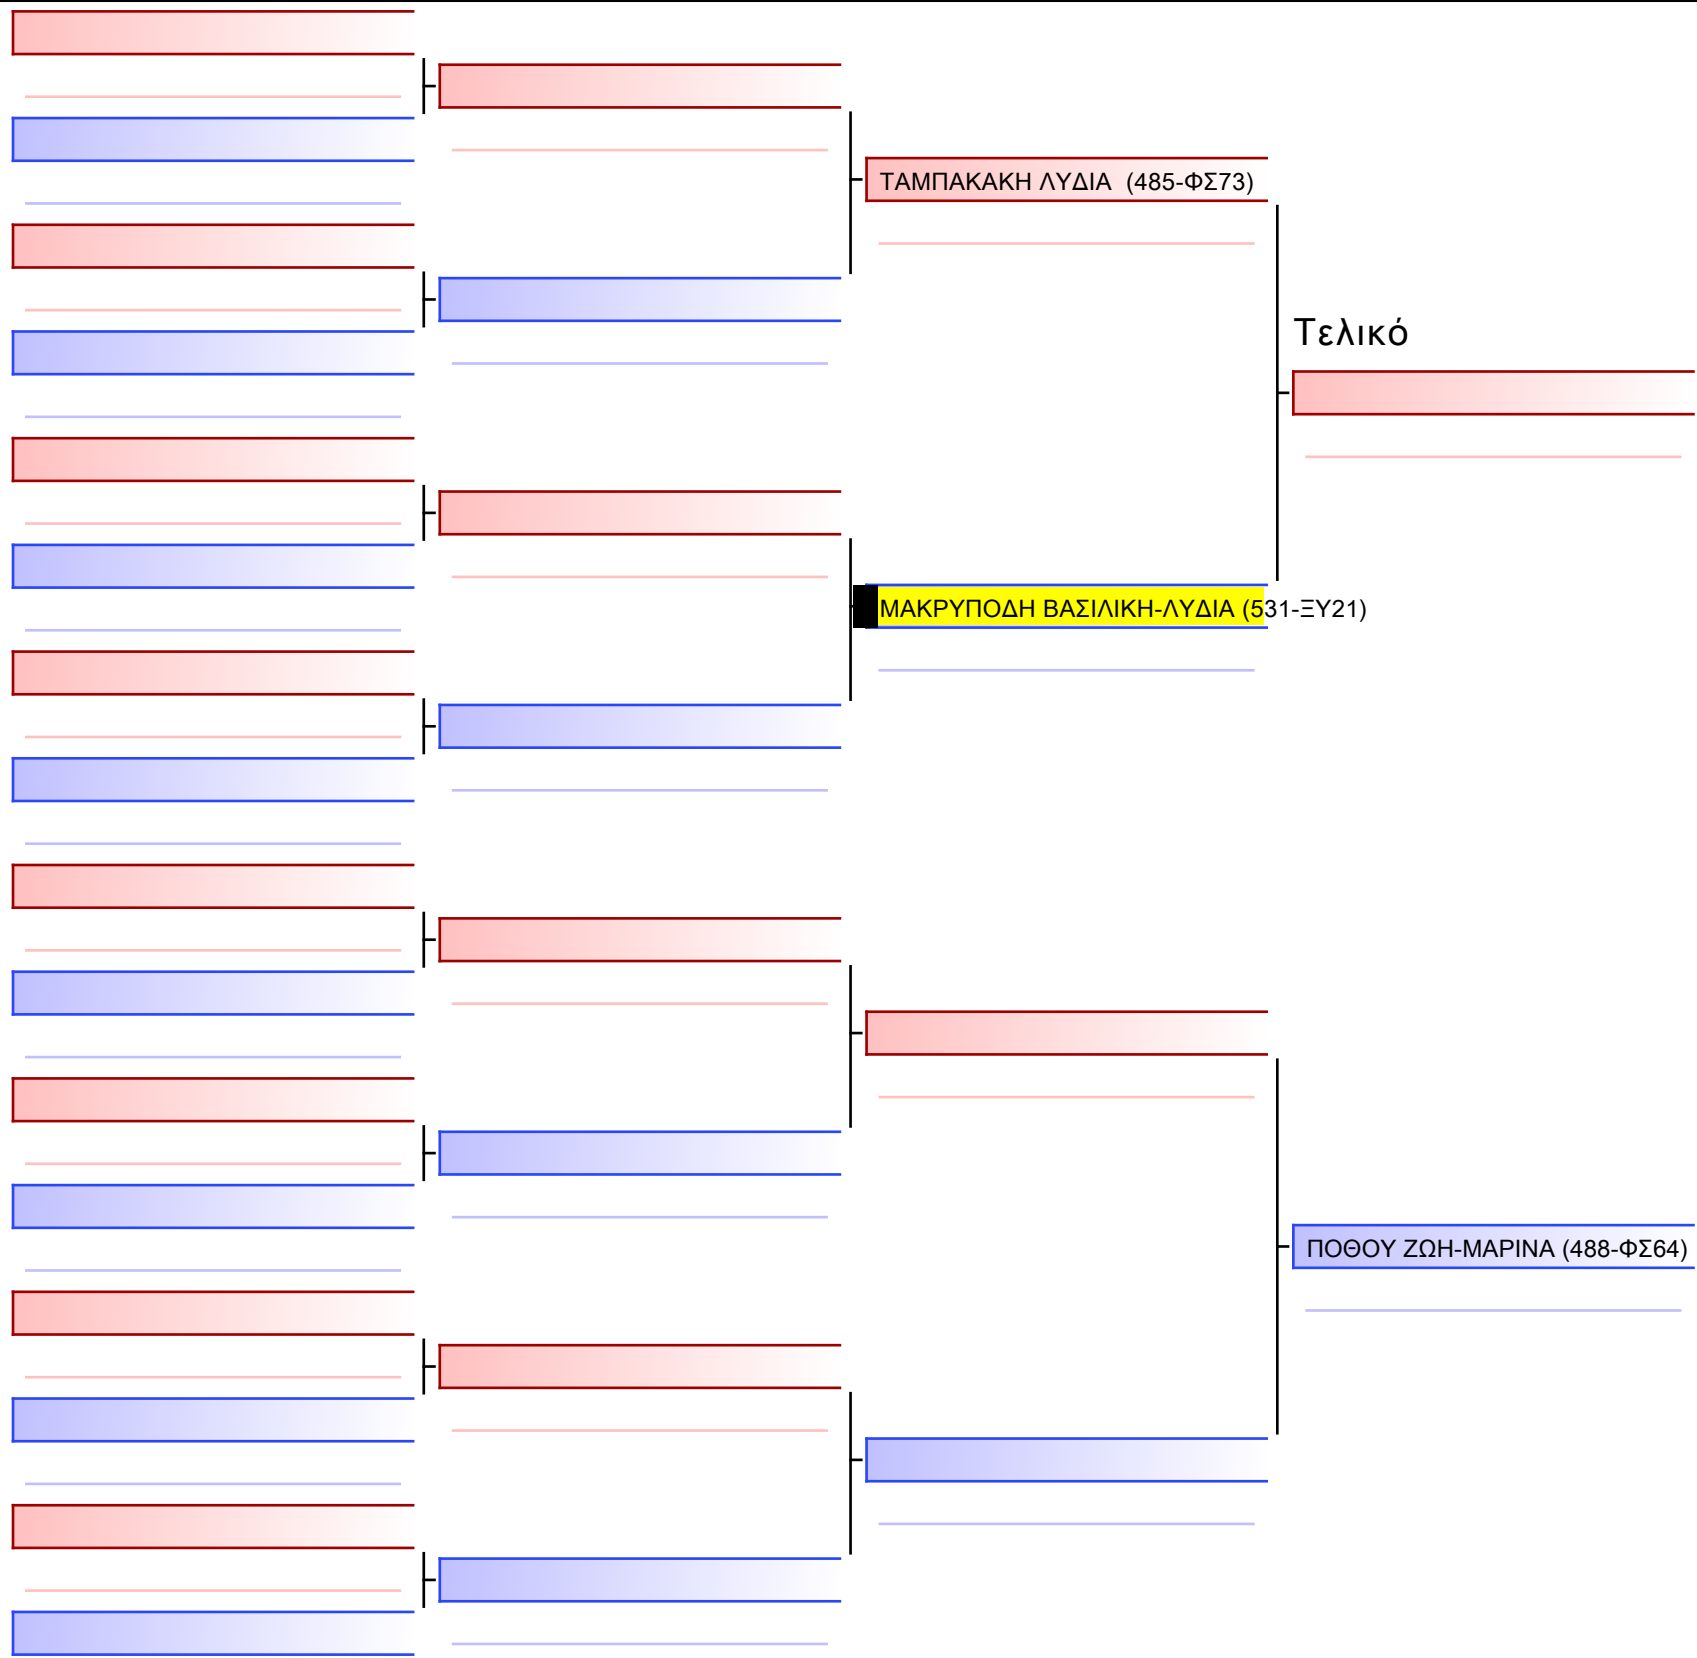

3.1-KUMITE KOPASIDON 2013 ELITE FIGHTERS -30&-34Kgr [ΣΥΝΕΝΩΣΗ] G2

ATHENS OPEN ACROPOLIS SSE ΔΙΑΣΥΛΟΓΙΚΟΙ ΑΓΩΝΕΣ ΚΑΡΑΤΕ 2024, ΣΑΒ 20 ΑΠΡ, ΜΑΡΚΟΠΟΥΛΟ ΑΤΤΙΚΗΣ, ΛΕΩΦ. ΑΡΚΟΠΟΥΛΟΥ 75, 19003 ΜΑΡΚΟΠΟΥΛΟ ΑΤΤΙΚΗΣ, GR-19003

Tatami Pool

[Πρωτότυπο]