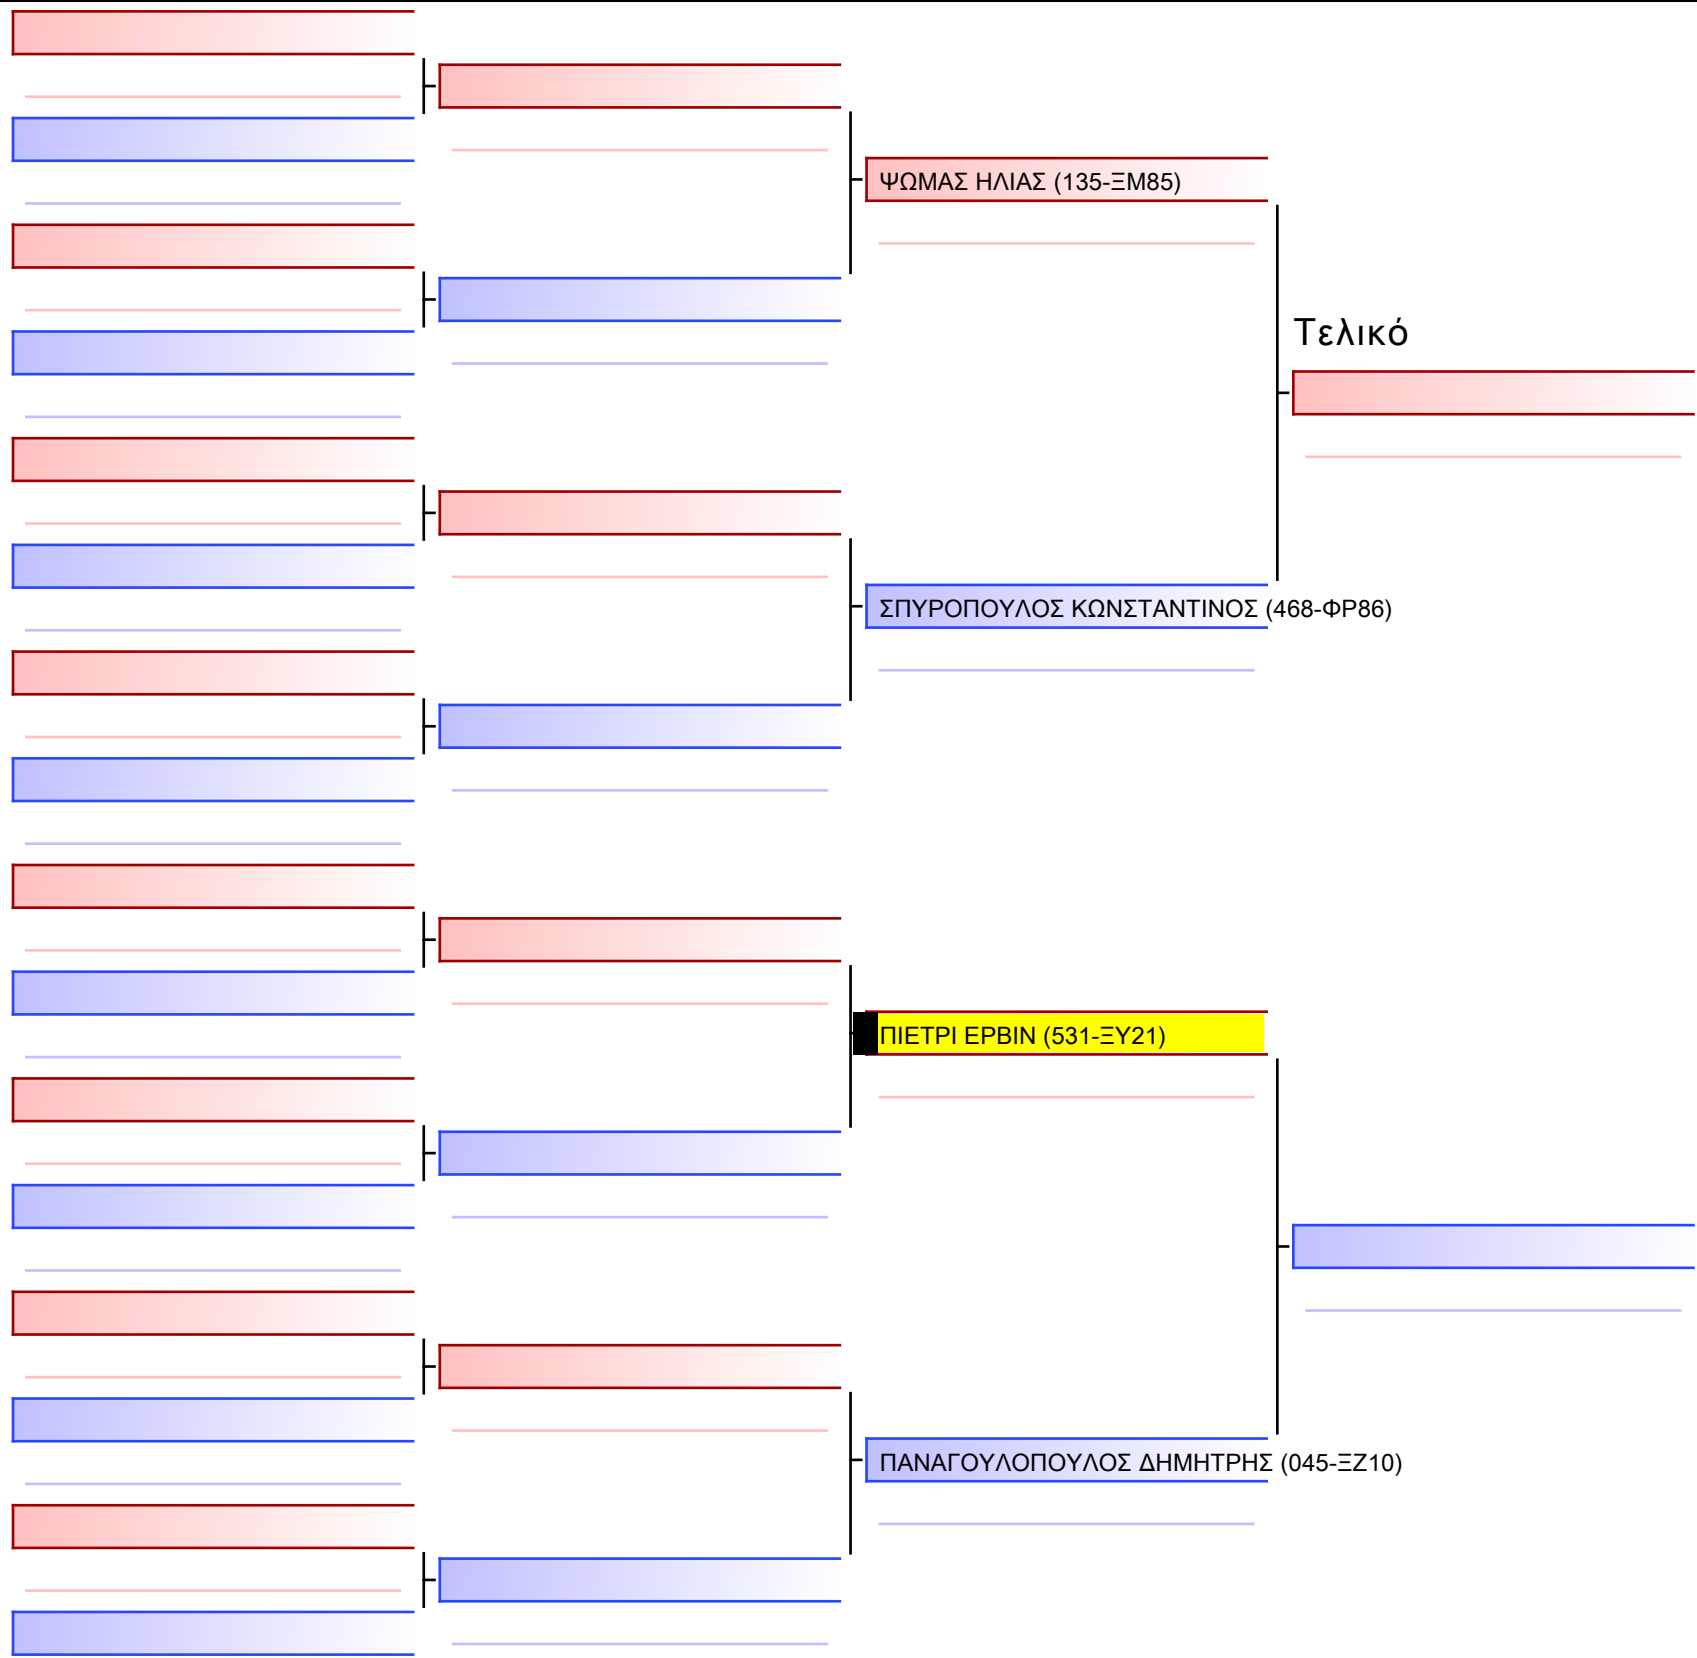

1-KUMITE ΝΕΩΝ ΑΝΔΡΩΝ ELITE FIGHTERS +76Kgr

ATHENS OPEN ACROPOLIS SSE ΔΙΑΣΥΛΟΓΙΚΟΙ ΑΓΩΝΕΣ ΚΑΡΑΤΕ 2024, ΣΑΒ 20 ΑΠΡ, ΜΑΡΚΟΠΟΥΛΟ ΑΤΤΙΚΗΣ, ΛΕΩΦ. ΑΡΚΟΠΟΥΛΟΥ 75, 19003 ΜΑΡΚΟΠΟΥΛΟ ΑΤΤΙΚΗΣ, GR-15122, 2024-04-20, 17:00, 531-531-1/1

Tatami Pool

[Πρωτότυπο]