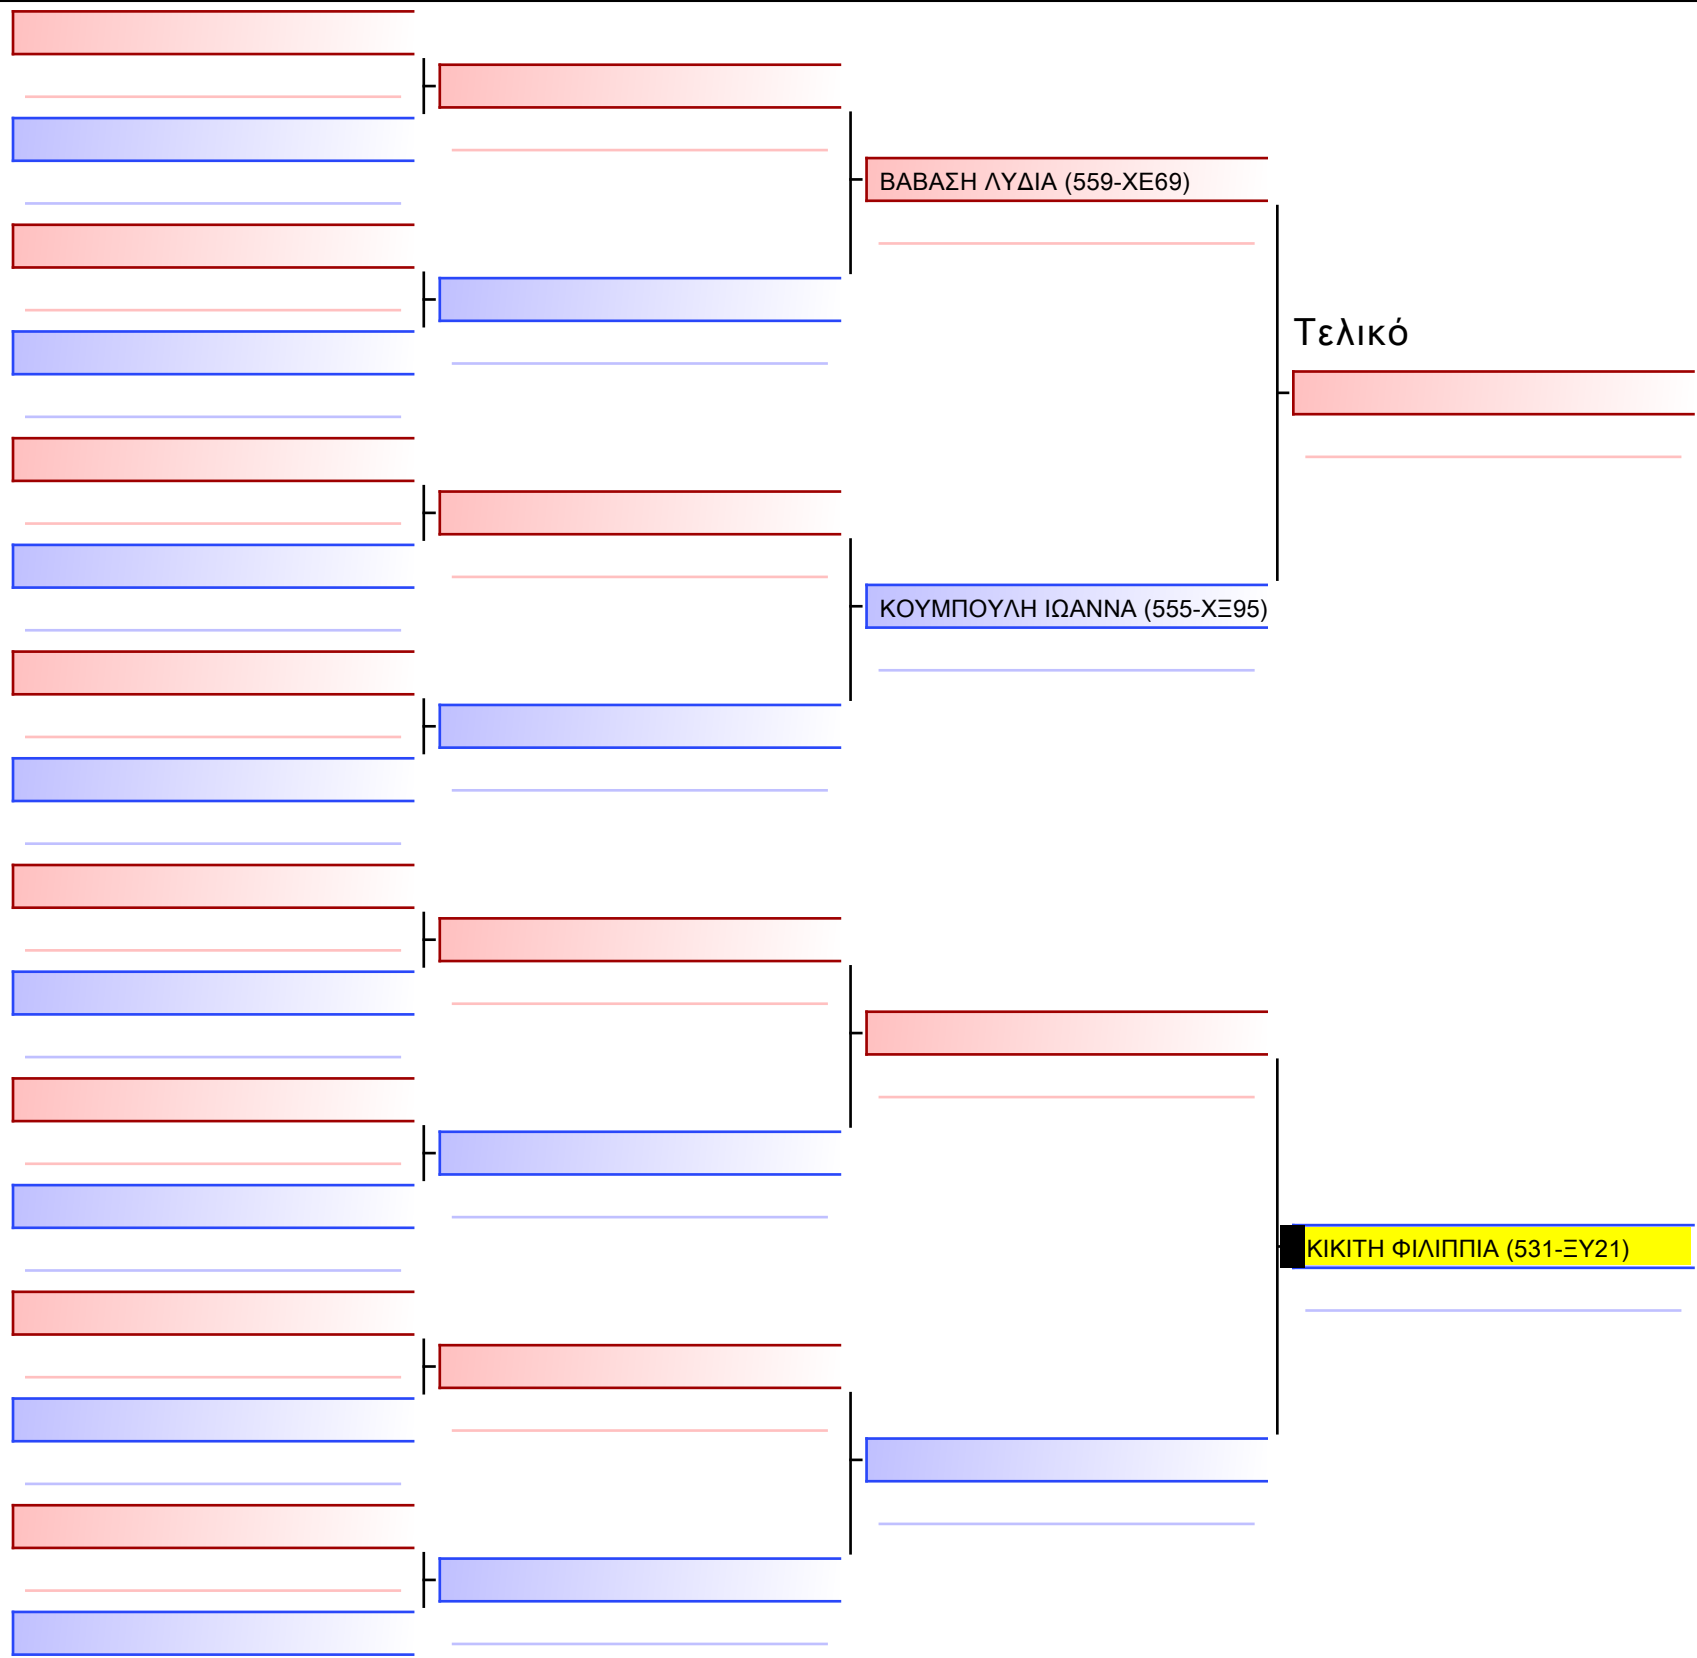

3.1-KUMITE ΚΟΡΑΣΙΔΩΝ 2014 ELITE FIGHTERS -30&-35Kgr [ΣΥΝΕΝΩΣΗ]

ATHENS OPEN ACROPOLIS SSE ΔΙΑΣΥΛΟΓΙΚΟΙ ΑΓΩΝΕΣ ΚΑΡΑΤΕ 2024, ΣΑΒ 20 ΑΠΡ, ΜΑΡΚΟΠΟΥΛΟ ΑΤΤΙΚΗΣ, ΛΕΩΦ. ΑΡΚΟΠΟΥΛΟΥ 75, 19003 ΜΑΡΚΟΠΟΥΛΟ ΑΤΤΙΚΗΣ, 4210 531-1/1

Tatami Pool

Τελικό