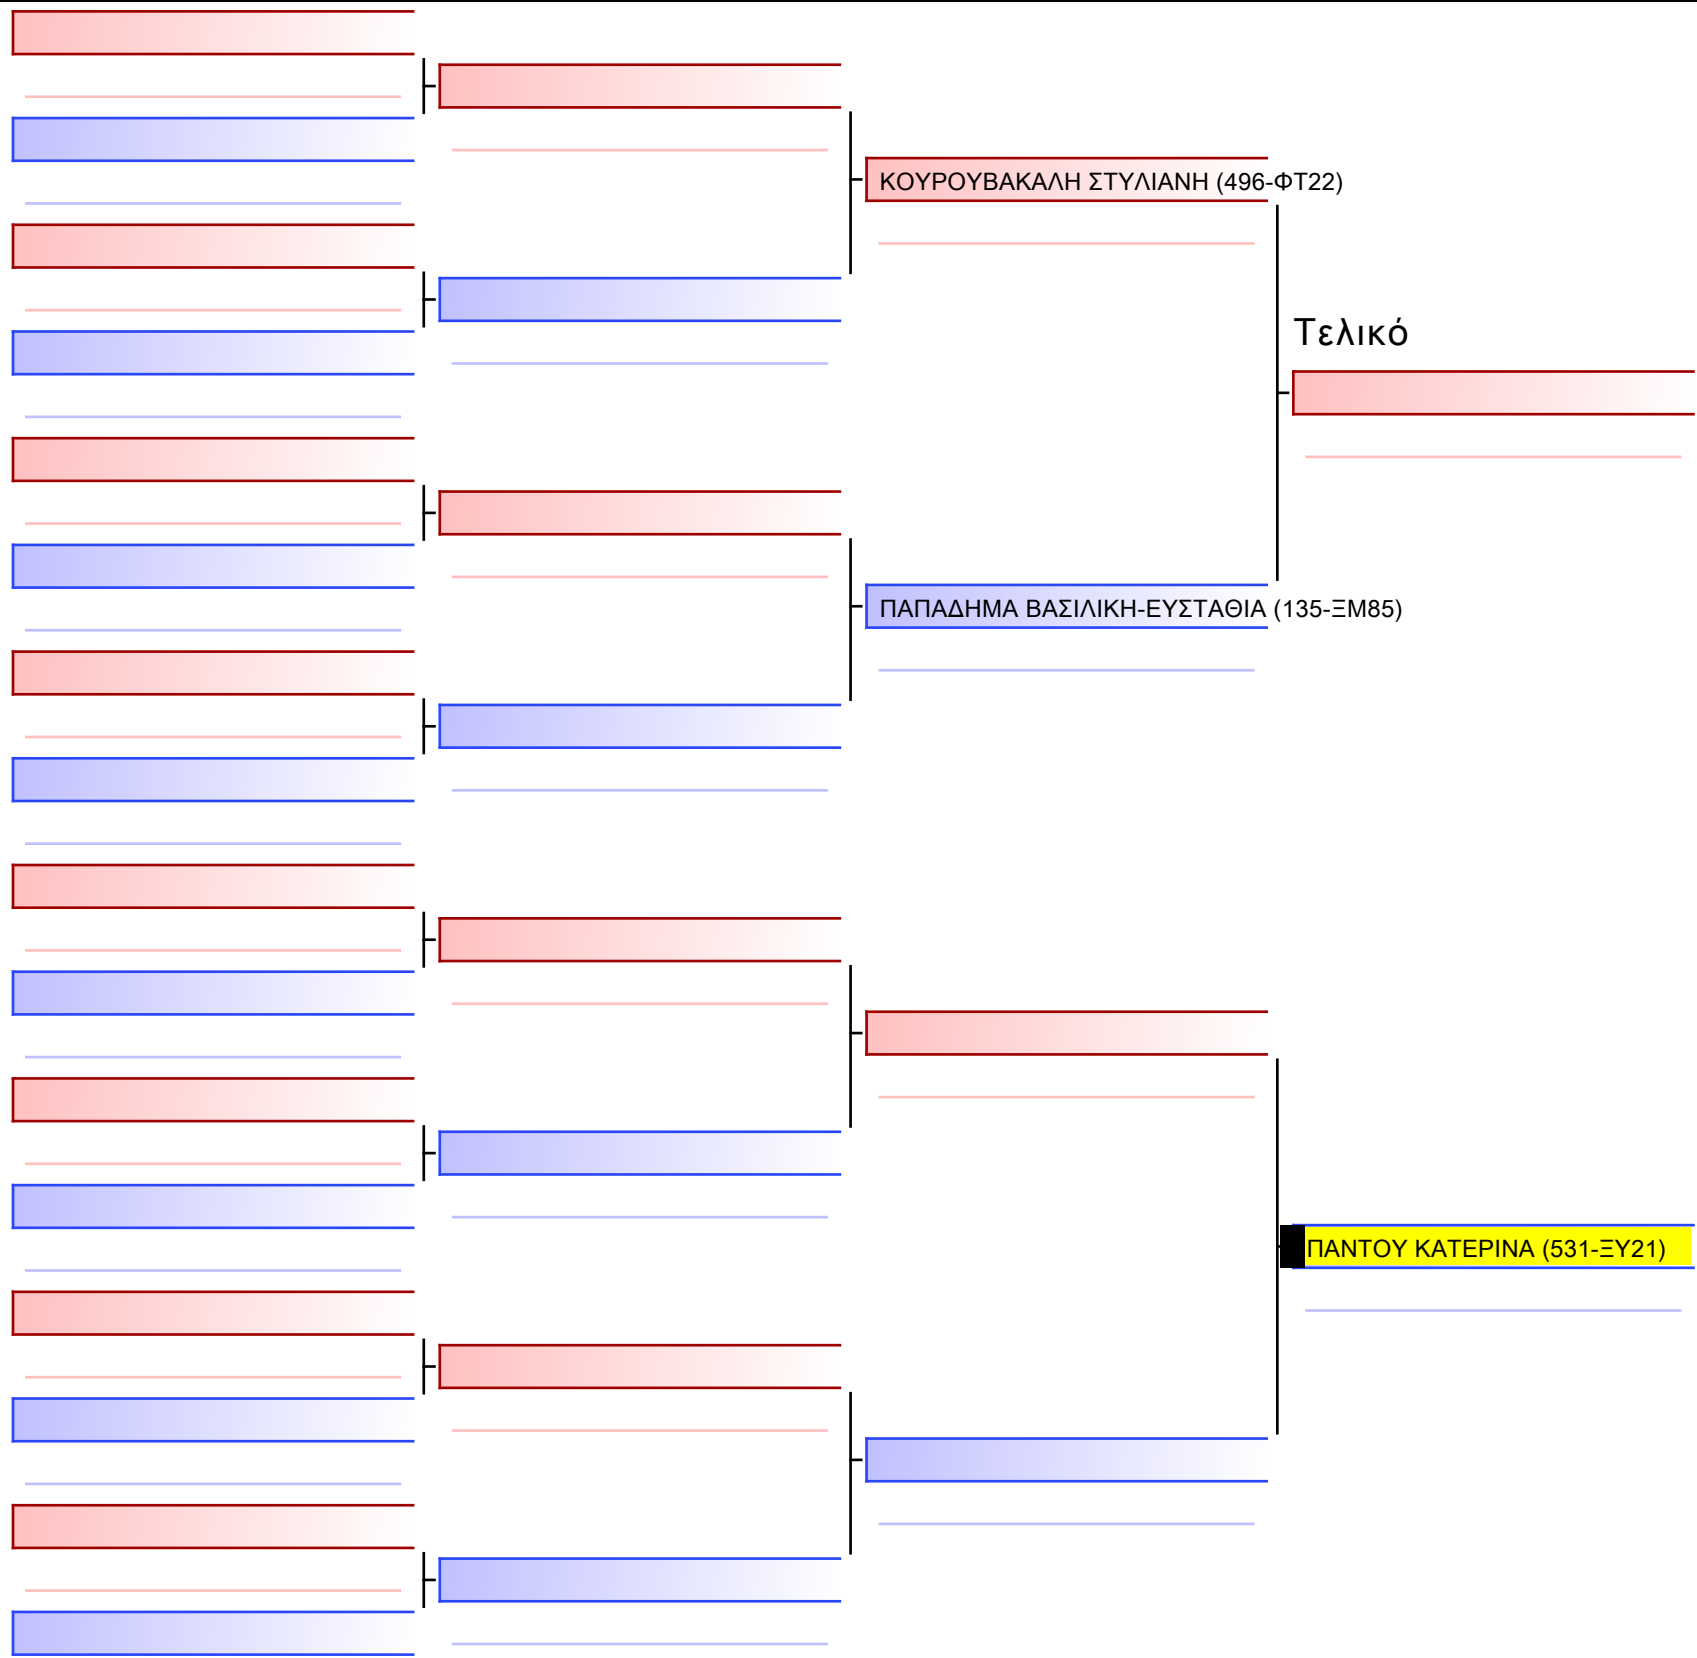

3.1-KUMITE ΚΟΡΑΣΙΔΩΝ 2011 ELITE FIGHTERS +50Kgr G2

ATHENS OPEN ACROPOLIS SSE ΔΙΑΣΥΛΟΓΙΚΟΙ ΑΓΩΝΕΣ ΚΑΡΑΤΕ 2024, ΣΑΒ 20 ΑΠΡ, ΜΑΡΚΟΠΟΥΛΟ ΑΤΤΙΚΗΣ, ΛΕΩΦ. ΑΡΚΟΠΟΥΛΟΥ 75, 19003 ΜΑΡΚΟΠΟΥΛΟ ΑΤΤΙΚΗΣ, 19003 ΜΑΡΚΟΠΟΥΛΟ ΑΤΤΙΚΗΣ, 19003 ΜΑΡΚΟΠΟΥΛΟ ΑΤΤΙΚΗΣ, 19003 ΜΑΡΚΟΠΟΥΛΟ ΑΤΤΙΚΗΣ, 19003 ΜΑΡΚΟΠΟΥΛΟ ΑΤΤΙΚΗΣ

Tatami Pool

sportdata
event technology
www.sportdata.org

WKF APPROVED

[Πρωτότυπο]

[Blank box]