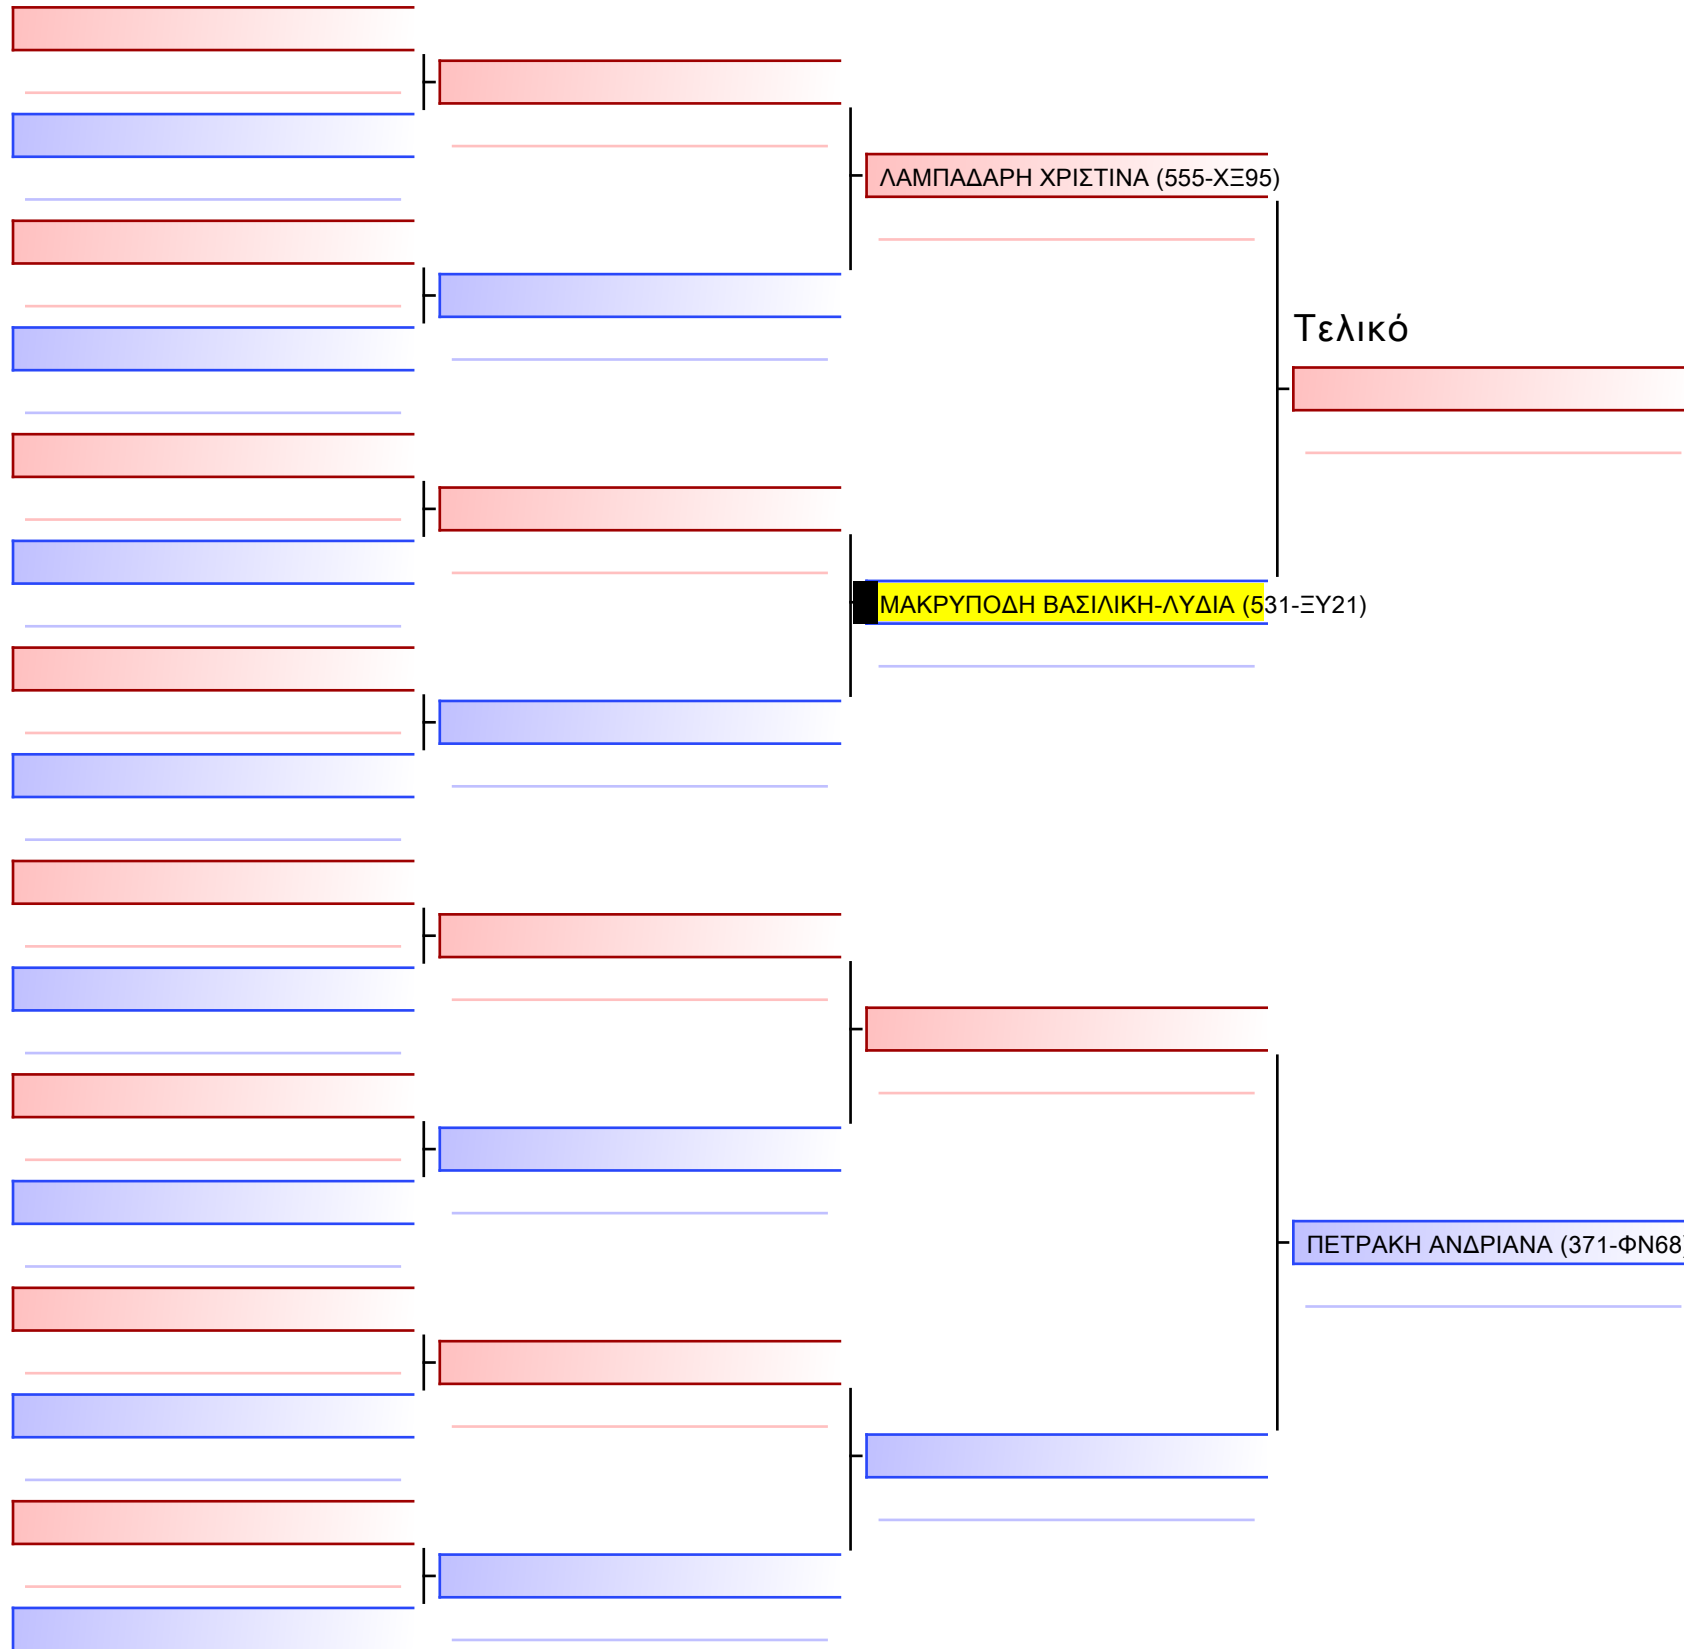

3.1-KUMITE KOPASIDON 2013 9-8-7 Kyu -30Kgr [ΣΥΝΕΝΩΣΗ]

ATHENS OPEN ACROPOLIS SSE ΔΙΑΣΥΛΟΓΙΚΟΙ ΑΓΩΝΕΣ ΚΑΡΑΤΕ 2024, ΣΑΒ 20 ΑΠΡ, ΜΑΡΚΟΠΟΥΛΟ ΑΤΤΙΚΗΣ, ΛΕΩΦ. ΑΡΚΟΠΟΥΛΟΥ 75, 19003 ΜΑΡΚΟΠΟΥΛΟ ΑΤΤΙΚΗΣ, 4215 531-1/1

Tatami Pool

[Πρωτότυπο]