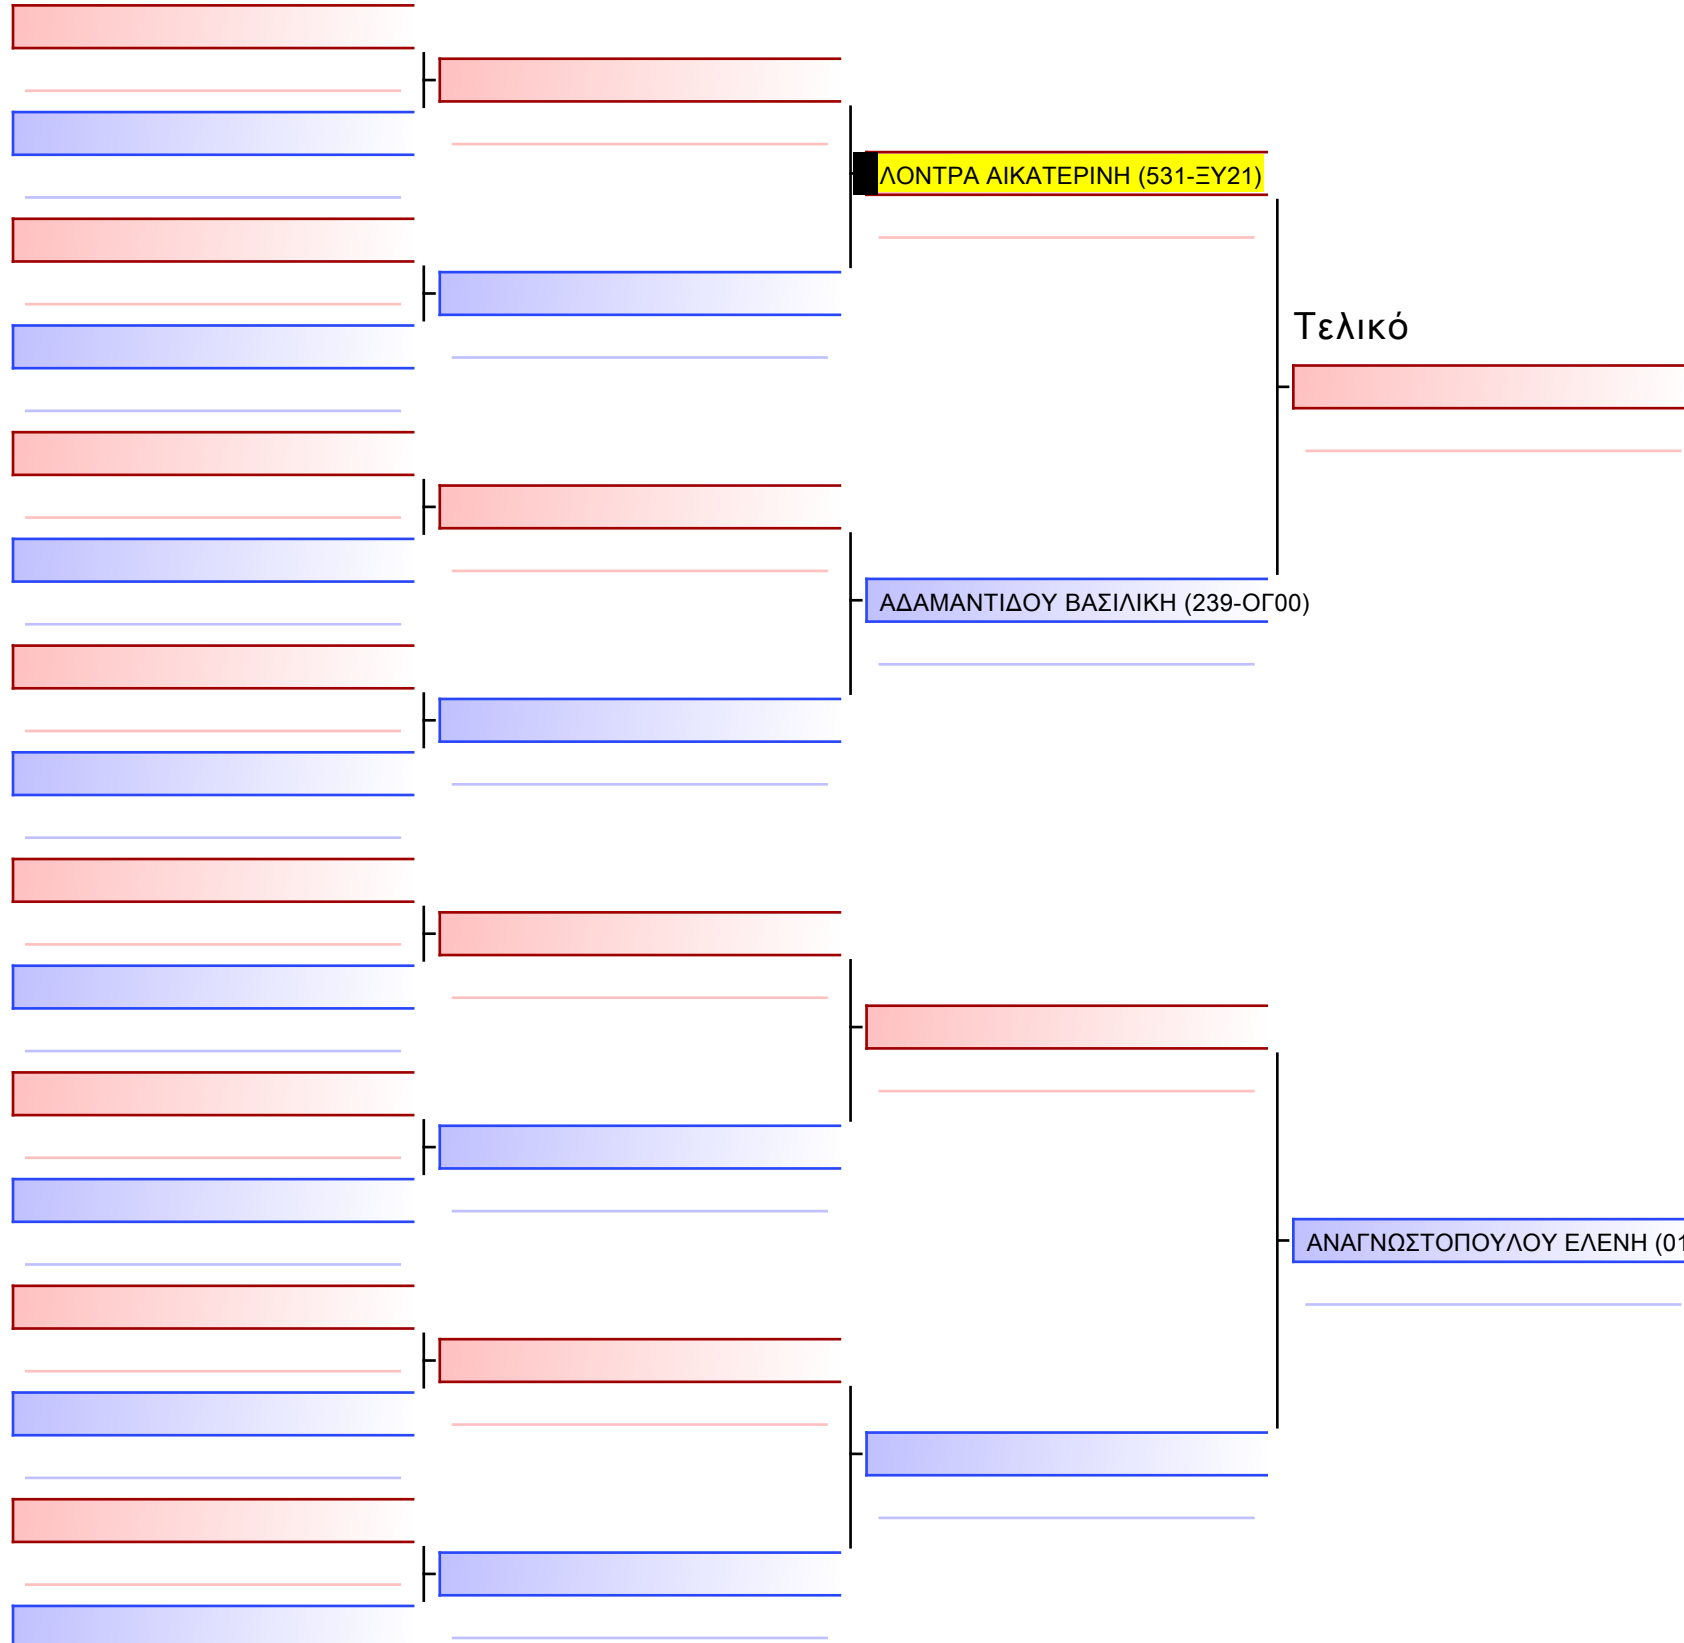

1-KUMITE ΝΕΩΝ ΓΥΝΑΙΚΩΝ 3ο-ΜΑΥΡΕΣ Kyu -59Kgr

ATHENS OPEN ACROPOLIS SSE ΔΙΑΣΥΛΟΓΙΚΟΙ ΑΓΩΝΕΣ ΚΑΡΑΤΕ 2024, ΣΑΒ 20 ΑΠΡ, ΜΑΡΚΟΠΟΥΛΟ ΑΤΤΙΚΗΣ, ΛΕΩΦ. ΑΡΚΟΠΟΥΛΟΥ 75, 19003 ΜΑΡΚΟΠΟΥΛΟ ΑΤΤΙΚΗΣ, 531-ΕΥ21

Tatami Pool

[Πρωτότυπο]