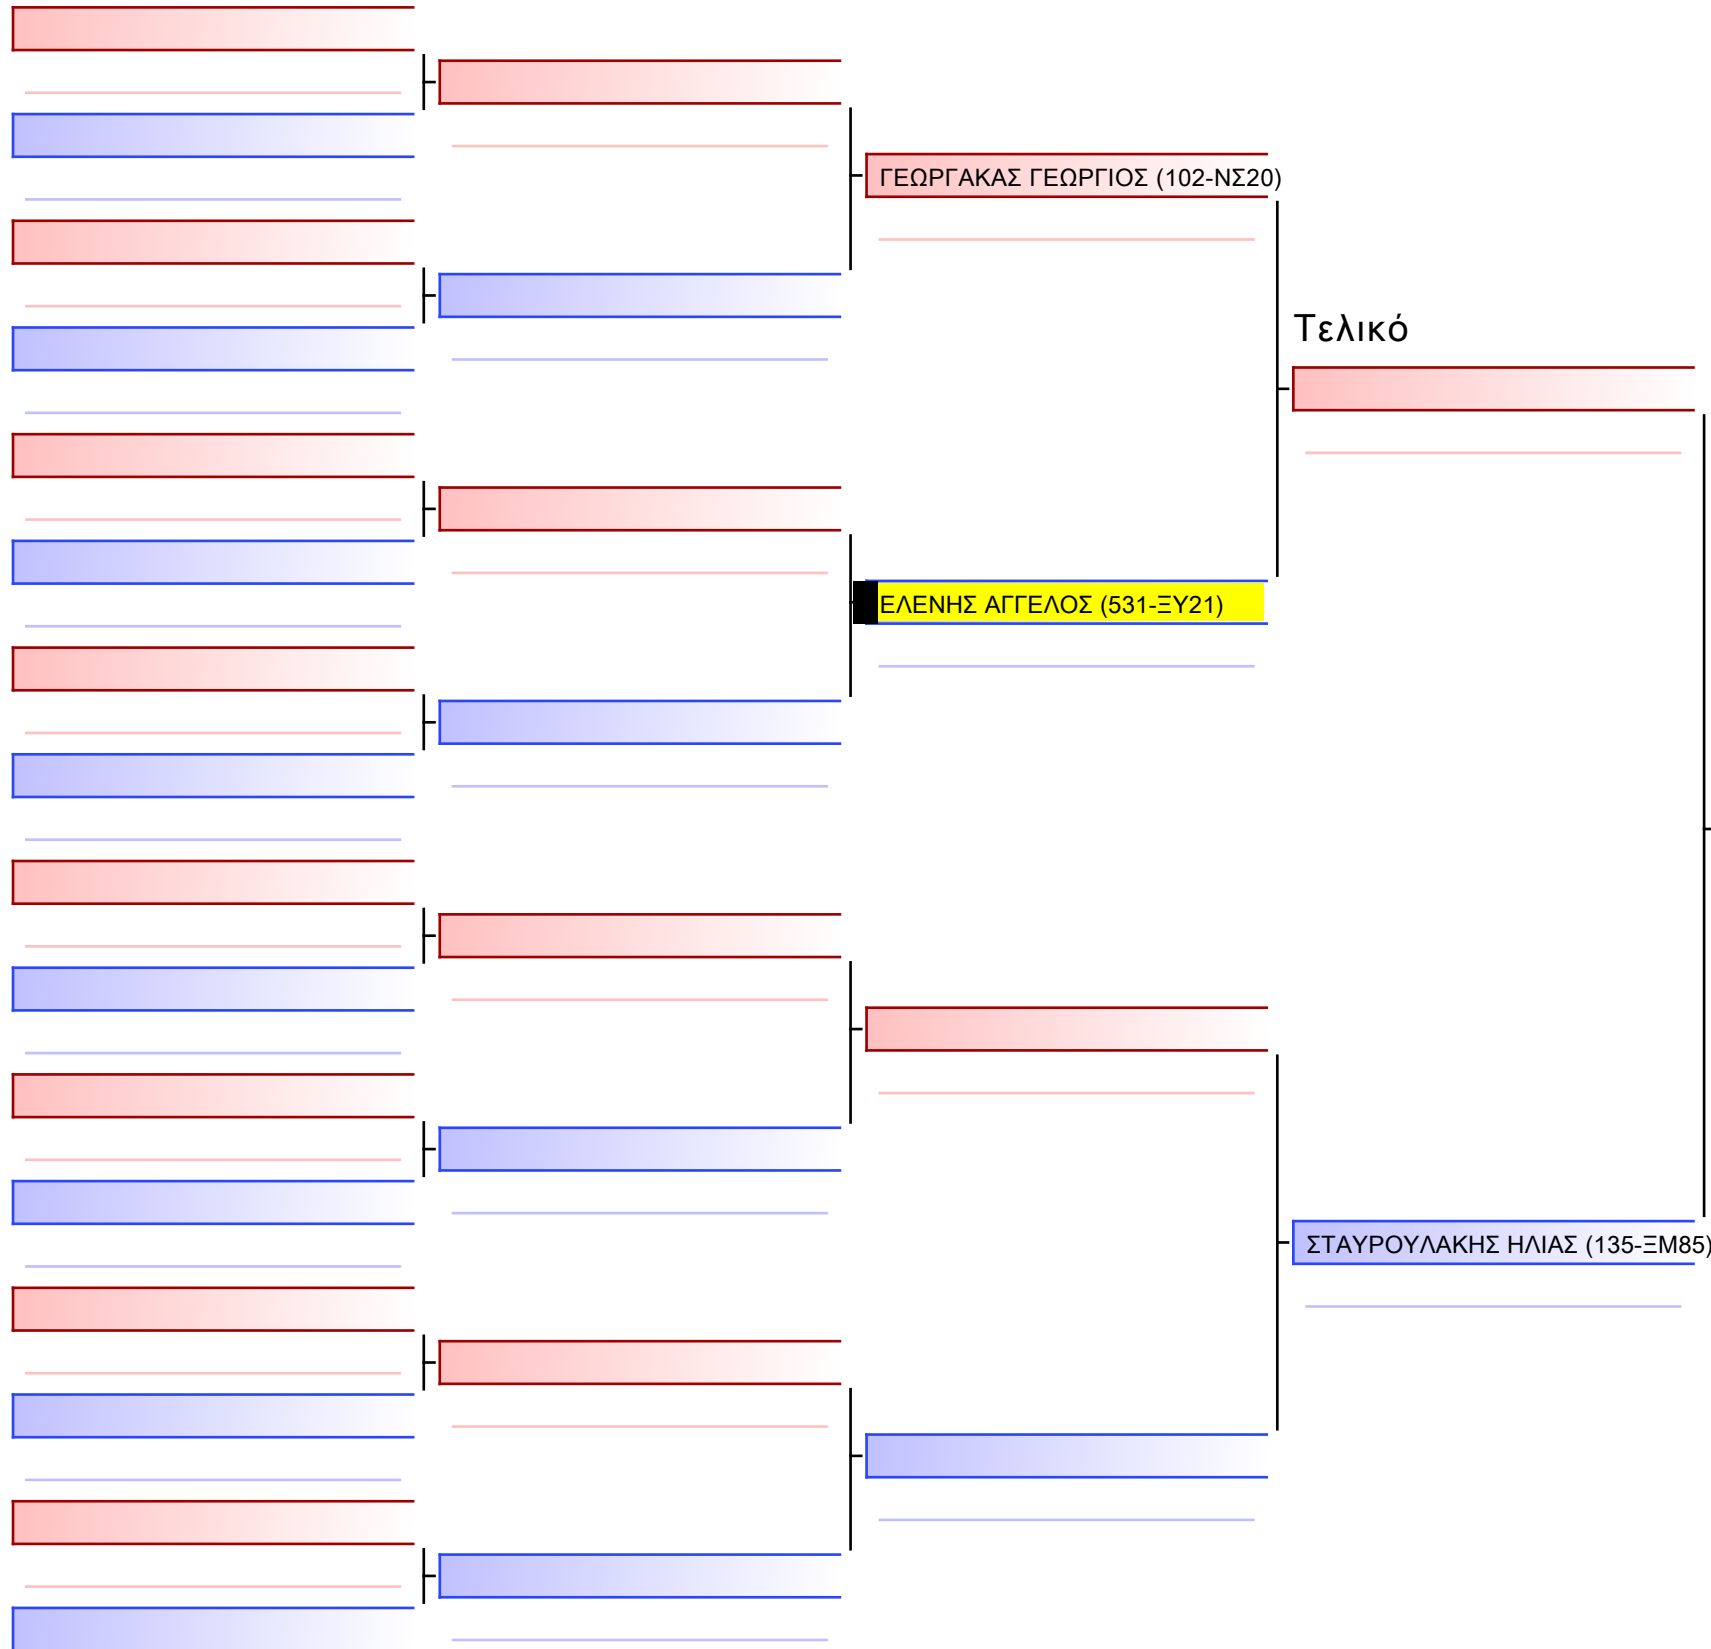

3.2-ΚΥΜΙΤΕ ΠΑΙΔΩΝ 2012 3ο-ΜΑΥΡΕΣ -35Kgr

ATHENS OPEN ACROPOLIS SSE ΔΙΑΣΥΛΟΓΙΚΟΙ ΑΓΩΝΕΣ ΚΑΡΑΤΕ 2024, ΣΑΒ 20 ΑΠΡ, ΜΑΡΚΟΠΟΥΛΟ ΑΤΤΙΚΗΣ, ΛΕΩΦ. ΑΡΚΟΠΟΥΛΟΥ 75, 19003 ΜΑΡΚΟΠΟΥΛΟ ΑΤΤΙΚΗΣ, GR-190 531-1/1

Tatami Pool

[Πρωτότυπο]