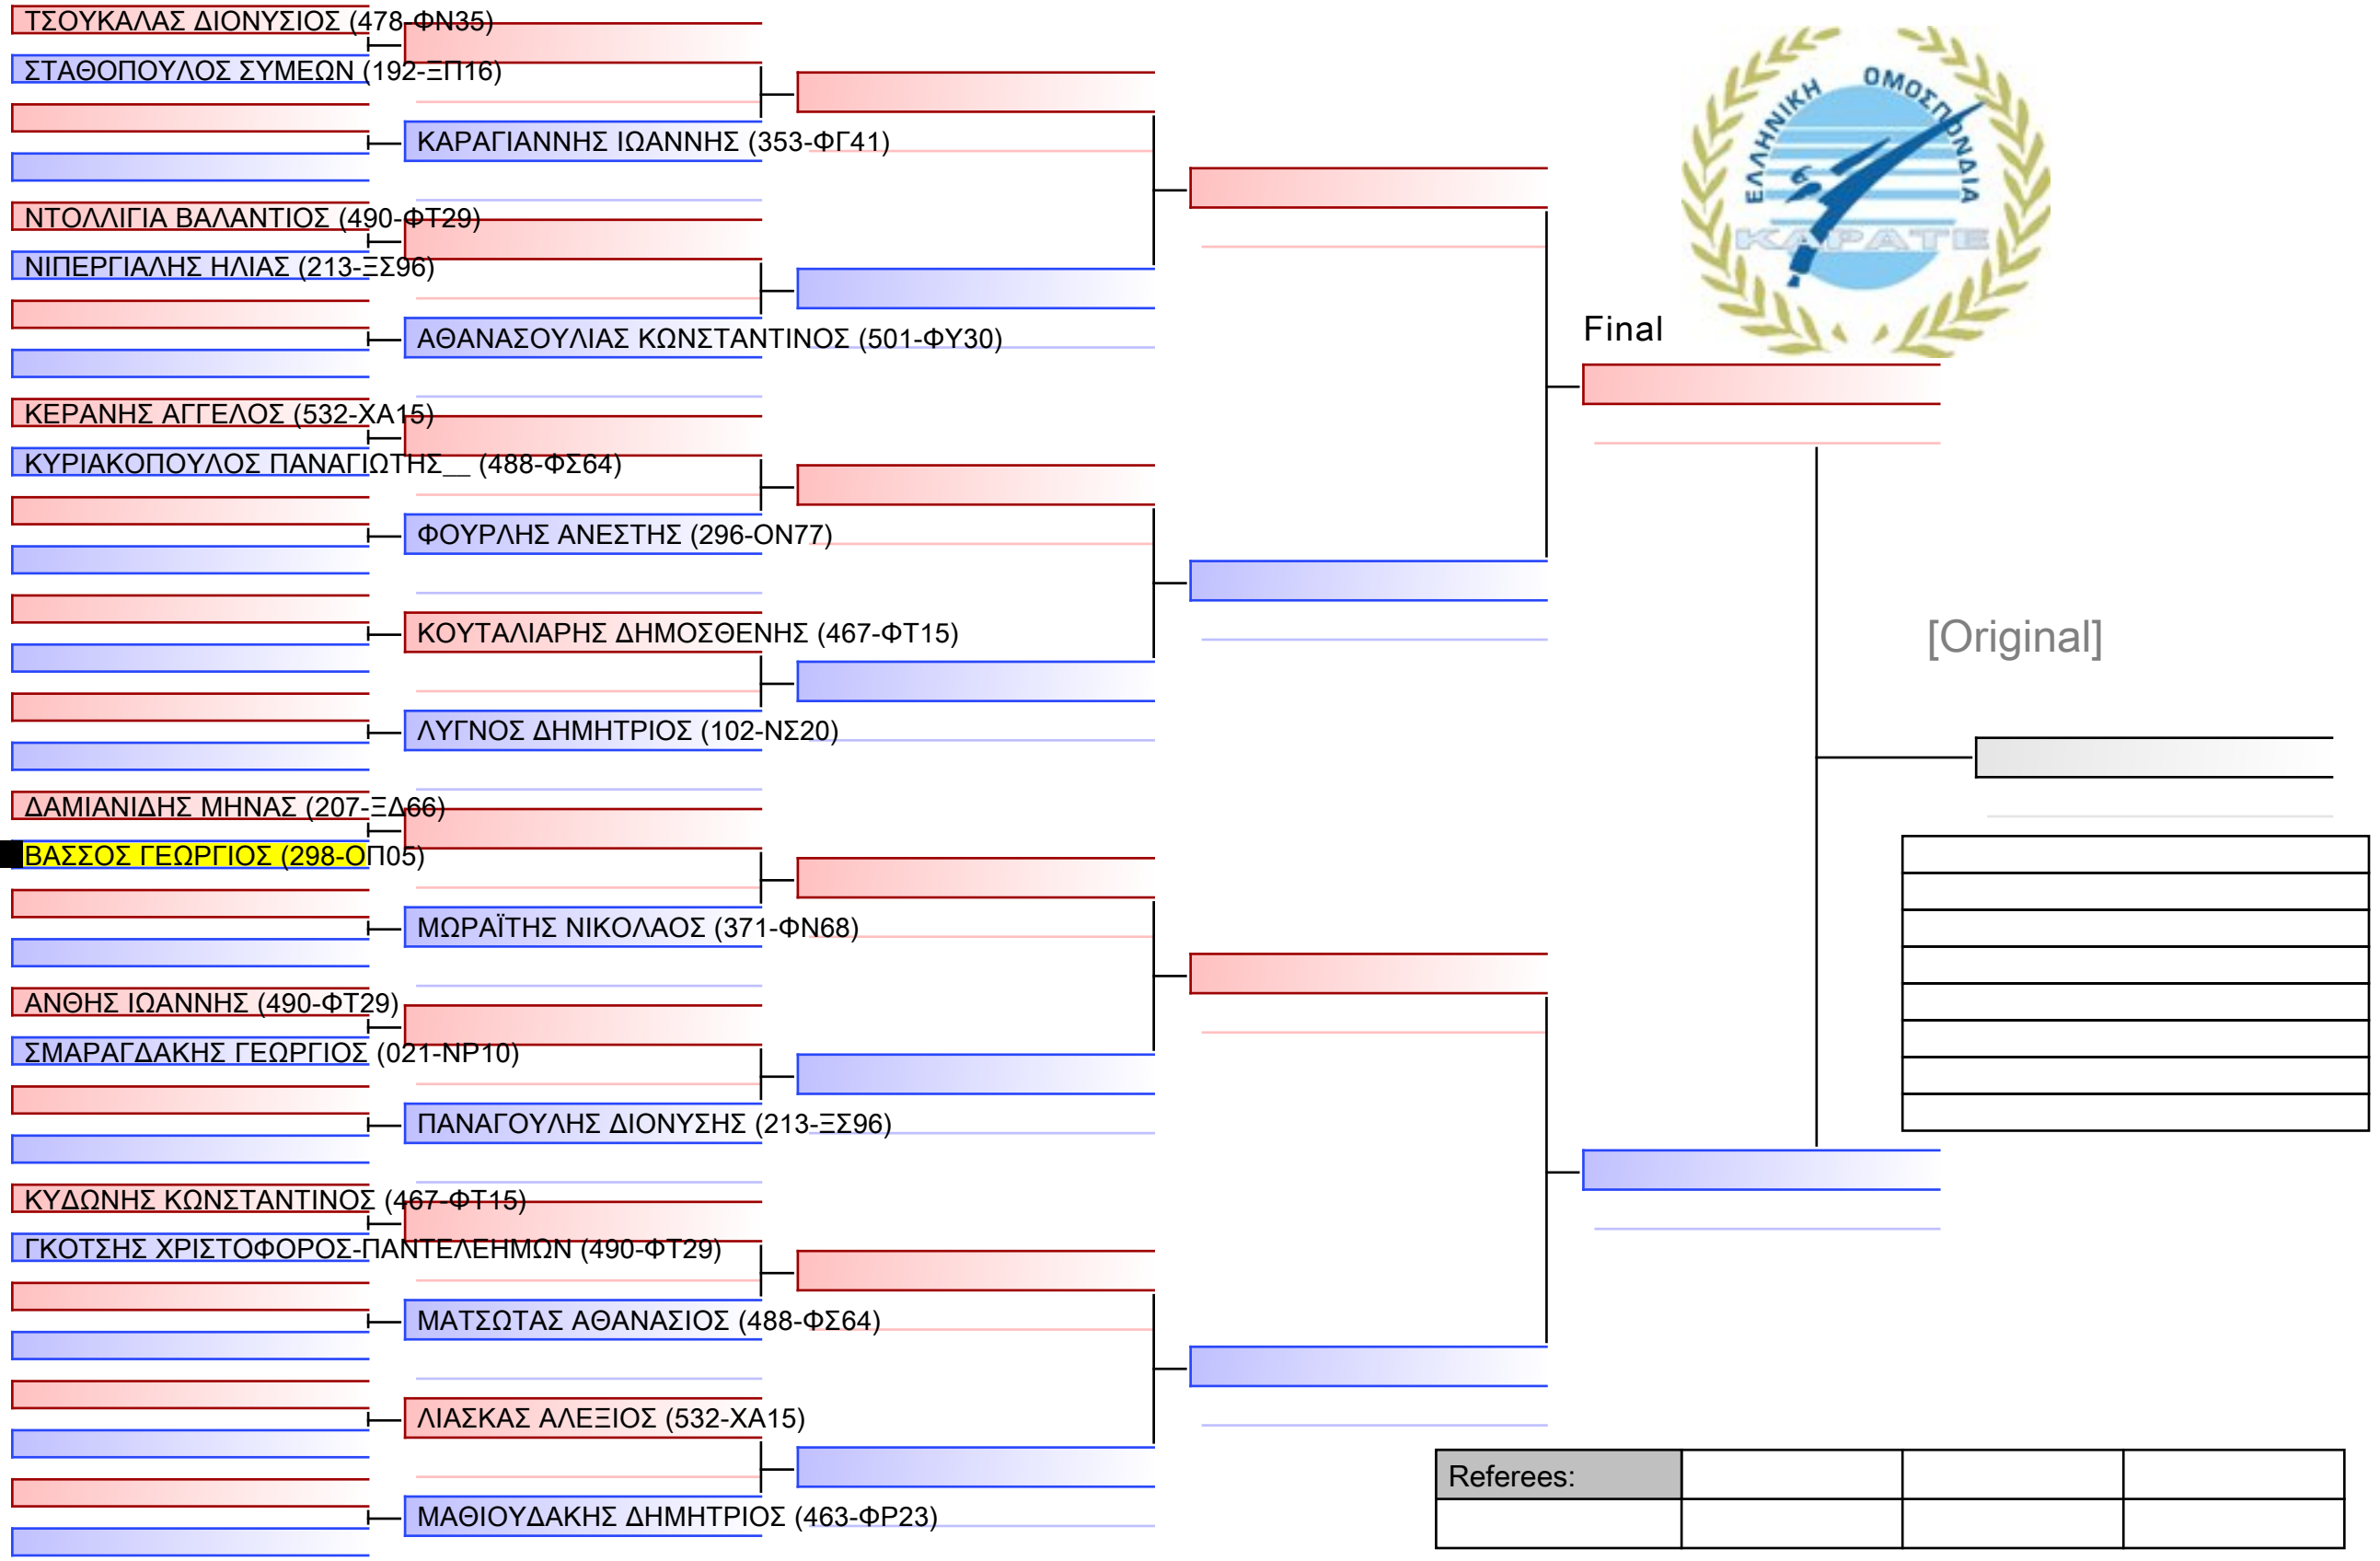

ΚΥΜΙΤΕ ΕΦΗΒΩΝ -70KG

ΠΑΝΕΛΛΗΝΙΟ ΠΡΩΤΑΘΛΗΜΑ ΚΑΡΑΤΕ ΕΦΗΒΩΝ- ΝΕΑΝΙΔΩΝ & ΝΕΩΝ ΑΝΔΡΩΝ ΓΥΝΑΙΚΩΝ ΚΥΠΕΛΛΟ U21, Κλειστό Γυμναστήριο Πιερικός Αρχέλαος, Παρ. Μαβίλη 9, Κατερίνη 551 00.

Tatami	Pool
2 04 35	1/1

ΚΥΜΙΤΕ ΝΕΑΝΙΔΩΝ +54KG

ΠΑΝΕΛΛΗΝΙΟ ΠΡΩΤΑΘΛΗΜΑ ΚΑΡΑΤΕ ΕΦΗΒΩΝ- ΝΕΑΝΙΔΩΝ & ΝΕΩΝ ΑΝΔΡΩΝ ΓΥΝΑΙΚΩΝ ΚΥΠΕΛΛΟ U21, Κλειστό Γυμναστήριο Πιερικός Αρχέλαος, Παρ. Μαβίλη 9, Κατερίνη 55100.

Tatami
3 02:45

Pool
1/2

[Original]

Referees:			

KUMITE NEANIDΩN +54KG

ΠΑΝΕΛΛΗΝΙΟ ΠΡΩΤΑΘΛΗΜΑ ΚΑΡΑΤΕ ΕΦΗΒΩΝ- ΝΕΑΝΙΔΩΝ & ΝΕΩΝ ΑΝΔΡΩΝ ΓΥΝΑΙΚΩΝ ΚΥΠΕΛΛΟ U21, Κλειστό Γυμναστήριο Πιερικός Αρχέλαος, Παρ. Μαβίλη 9, Κατερίνη 50105.

Tatami 3 02:45
Pool 2/2

[Original]

Referees:			