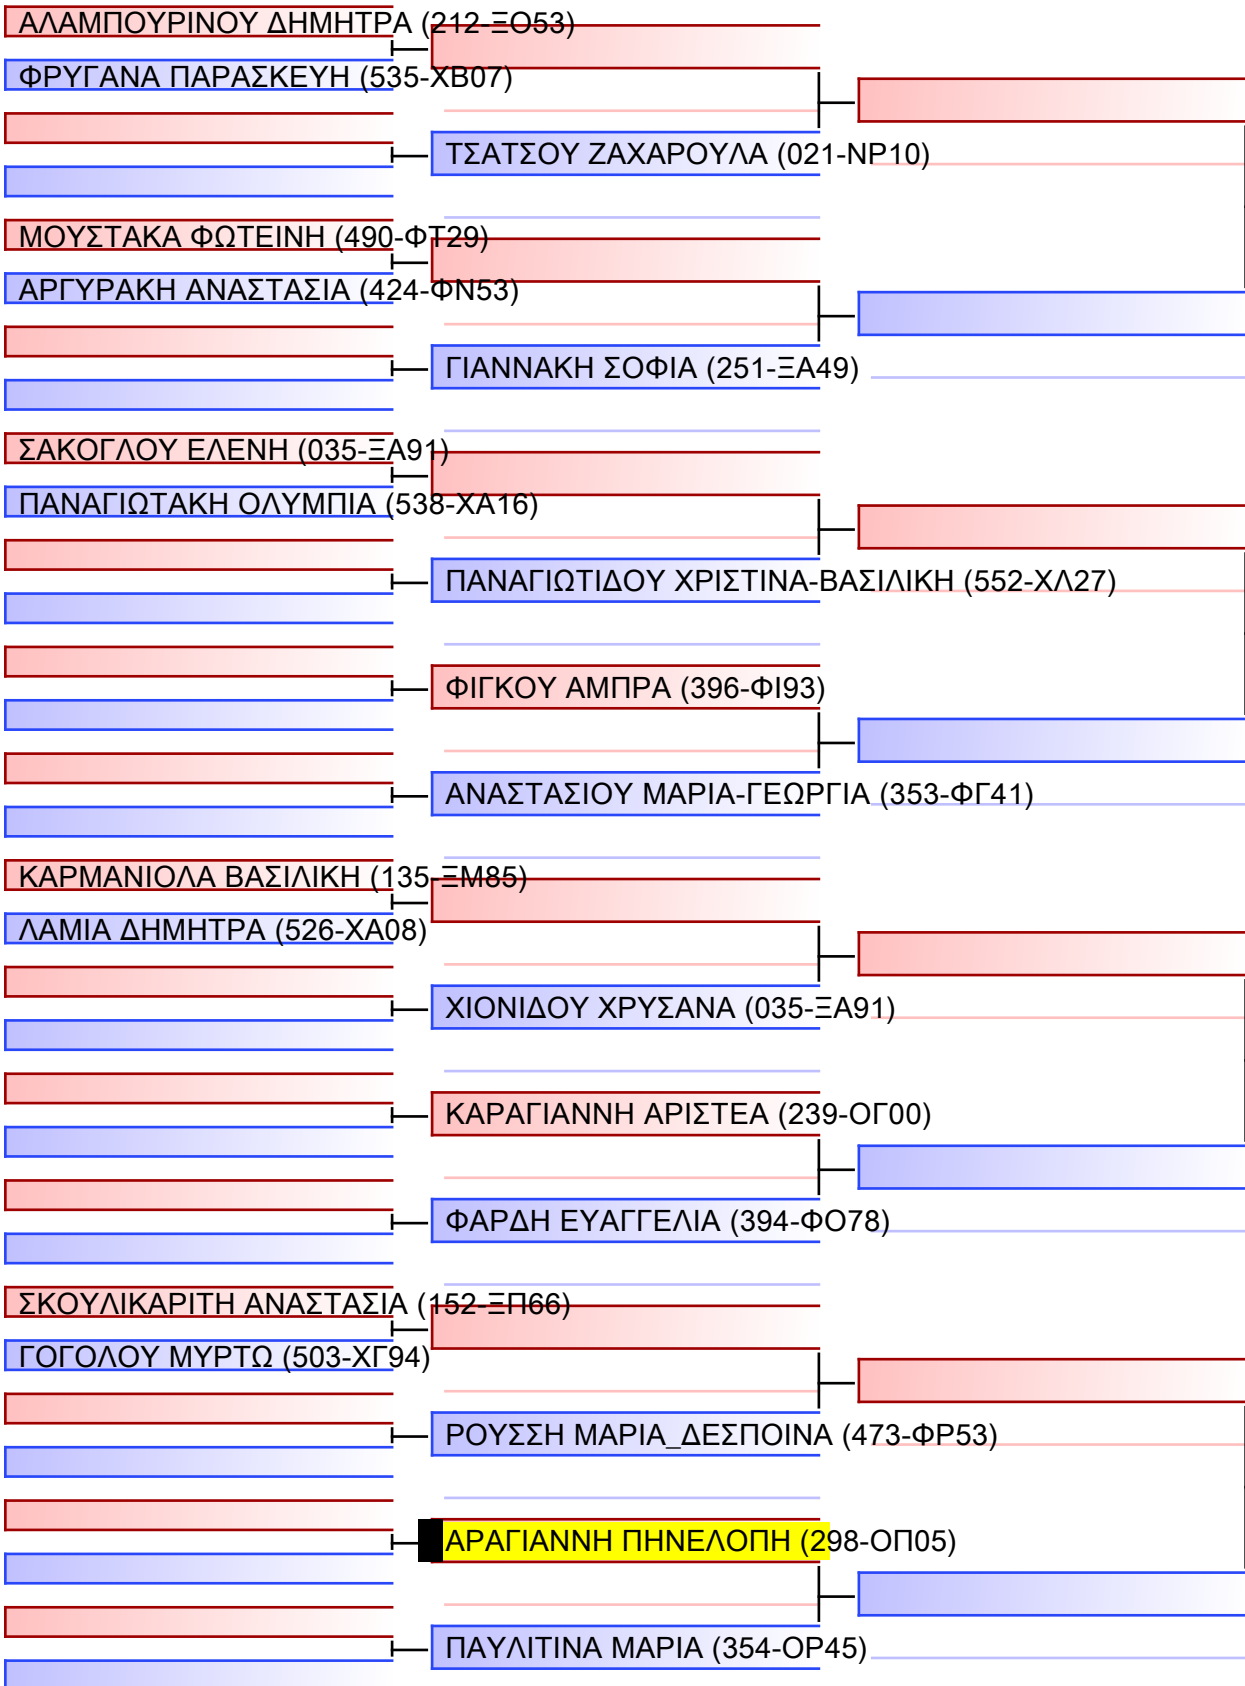

ΚΥΜΙΤΕ ΕΦΗΒΩΝ -70KG

ΠΑΝΕΛΛΗΝΙΟ ΠΡΩΤΑΘΛΗΜΑ ΚΑΡΑΤΕ ΕΦΗΒΩΝ- ΝΕΑΝΙΔΩΝ & ΝΕΩΝ ΑΝΔΡΩΝ ΓΥΝΑΙΚΩΝ ΚΥΠΕΛΛΟ U21, Κλειστό Γυμναστήριο Πιερικός Αρχέλαος, Παρ. Μαβίλη 9, Κατερίνη 551 00.

Tatami	Pool
2 04 35	1/1

ΚΥΜΙΤΕ ΝΕΑΝΙΔΩΝ +54KG

ΠΑΝΕΛΛΗΝΙΟ ΠΡΩΤΑΘΛΗΜΑ ΚΑΡΑΤΕ ΕΦΗΒΩΝ- ΝΕΑΝΙΔΩΝ & ΝΕΩΝ ΑΝΔΡΩΝ ΓΥΝΑΙΚΩΝ ΚΥΠΕΛΛΟ U21, Κλειστό Γυμναστήριο Πιερικός Αρχέλαος, Παρ. Μαβίλη 9, Κατερίνη 55100.

Tatami
3 02:45

Pool
1/2

[Original]

Referees:			

KUMITE NEANIDΩN +54KG

ΠΑΝΕΛΛΗΝΙΟ ΠΡΩΤΑΘΛΗΜΑ ΚΑΡΑΤΕ ΕΦΗΒΩΝ- ΝΕΑΝΙΔΩΝ & ΝΕΩΝ ΑΝΔΡΩΝ ΓΥΝΑΙΚΩΝ ΚΥΠΕΛΛΟ U21, Κλειστό Γυμναστήριο Πιερικός Αρχέλαος, Παρ. Μαβίλη 9, Κατερίνη 50105.

Tatami 3 02:45
Pool 2/2

[Original]

Referees:			