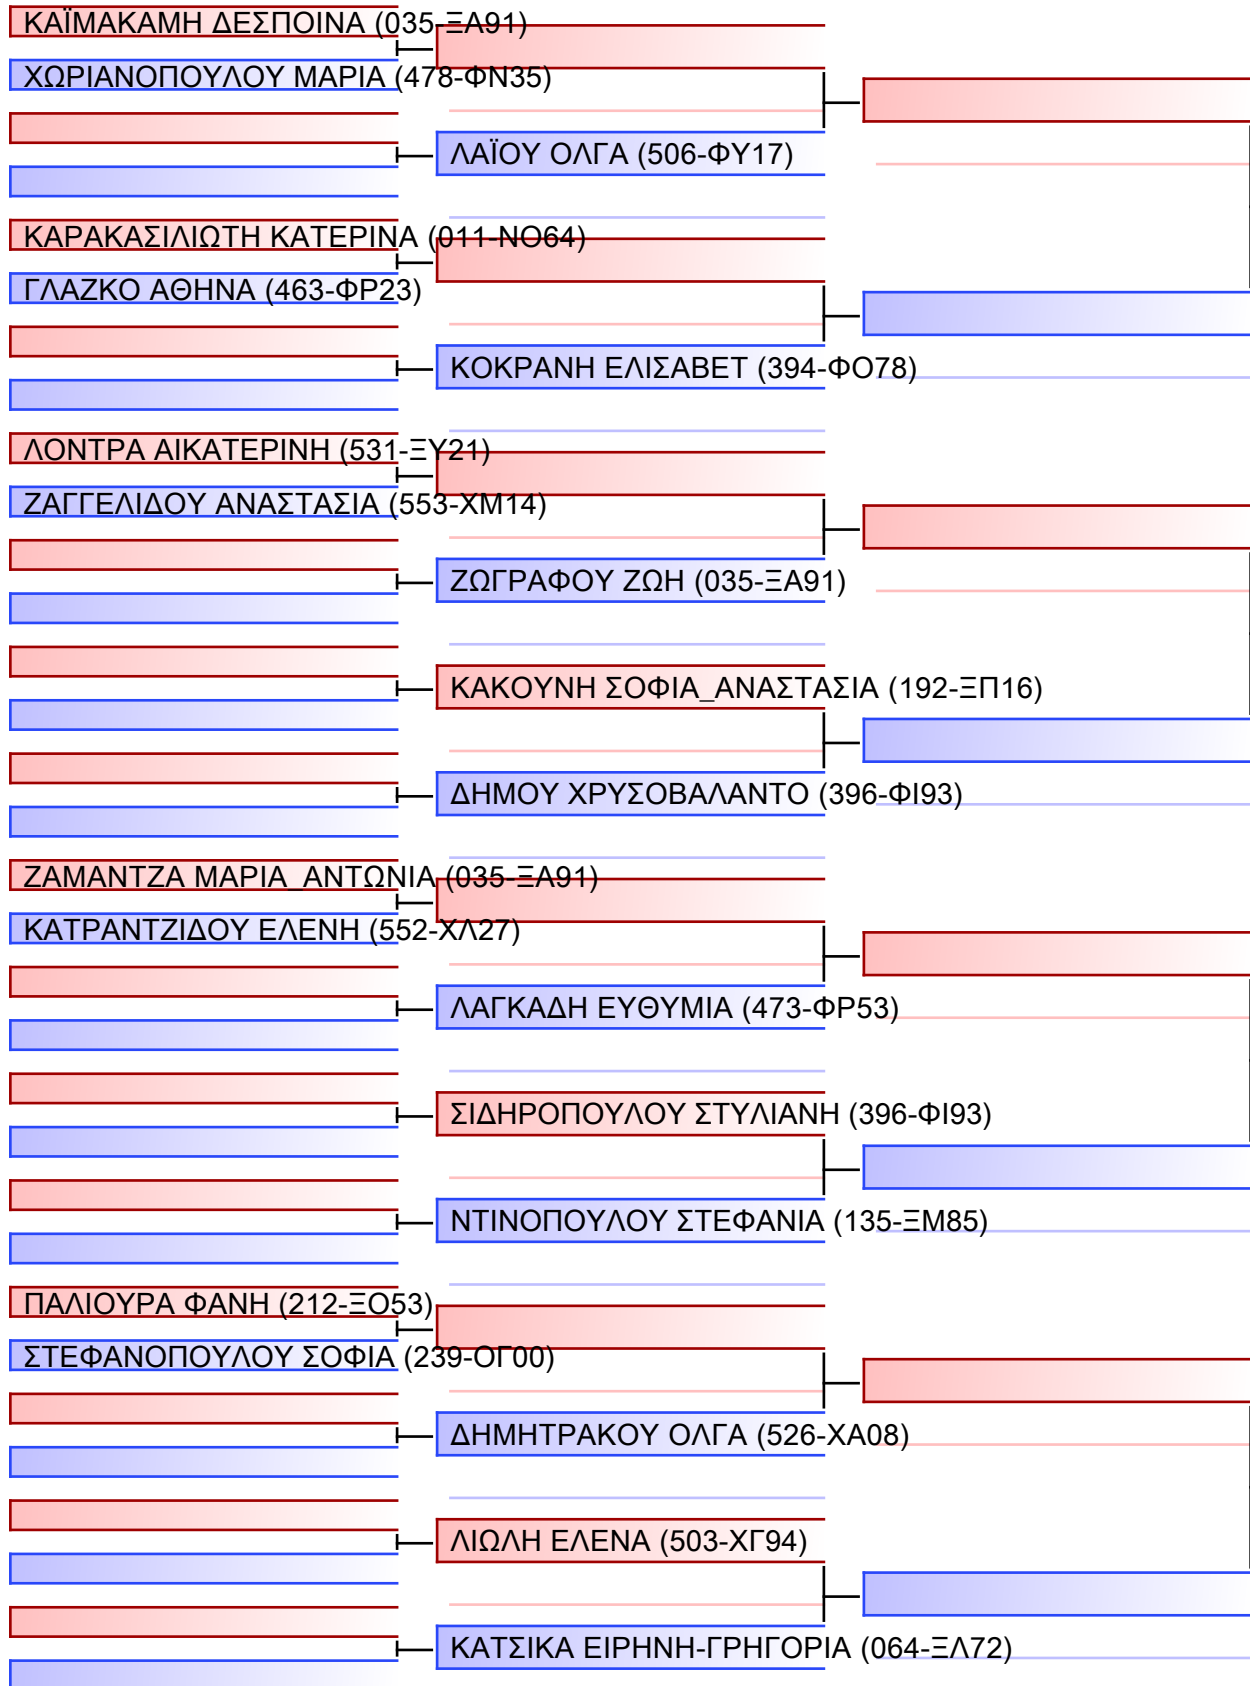

ΠΑΝΕΛΛΗΝΙΟ ΠΡΩΤΑΘΛΗΜΑ ΚΑΡΑΤΕ ΕΦΗΒΩΝ- ΝΕΑΝΙΔΩΝ & ΝΕΩΝ ΑΝΔΡΩΝ ΓΥΝΑΙΚΩΝ ΚΥΠΕΛΛΟ U21, Κλειστό Γυμναστήριο Πιερικός Αρχέλαος, Παρ. Μαβίλη 9, Κατερίνη 55100.

Tatami
3 02:45

Pool
1/2

[Original]

Referees:			

KUMITE NEANIDΩN +54KG

ΠΑΝΕΛΛΗΝΙΟ ΠΡΩΤΑΘΛΗΜΑ ΚΑΡΑΤΕ ΕΦΗΒΩΝ- ΝΕΑΝΙΔΩΝ & ΝΕΩΝ ΑΝΔΡΩΝ ΓΥΝΑΙΚΩΝ ΚΥΠΕΛΛΟ U21, Κλειστό Γυμναστήριο Πιερικός Αρχέλαος, Παρ. Μαβίλη 9, Κατερίνη 50105.

Tatami 3 02:45
Pool 2/2

[Original]

Referees:			