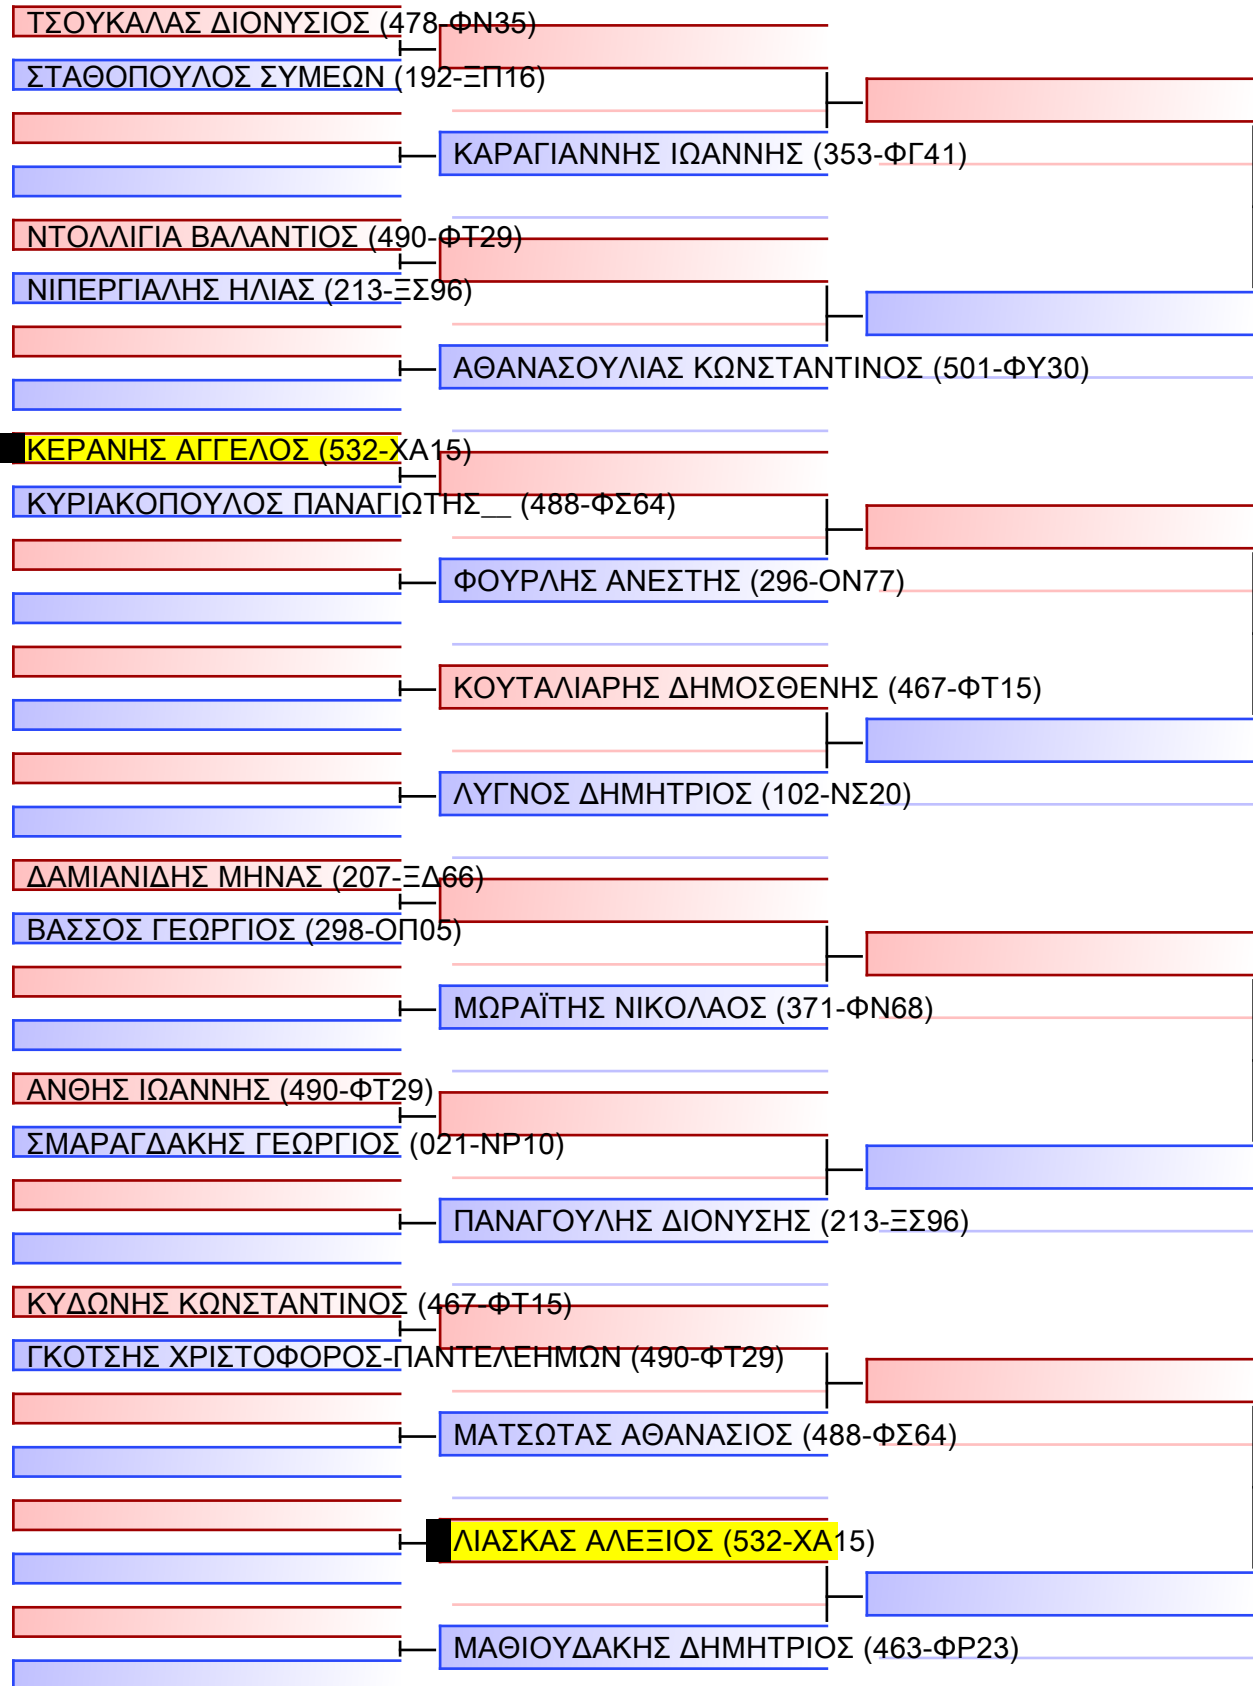

ΚΥΜΙΤΕ ΕΦΗΒΩΝ +70KG

ΠΑΝΕΛΛΗΝΙΟ ΠΡΩΤΑΘΛΗΜΑ ΚΑΡΑΤΕ ΕΦΗΒΩΝ- ΝΕΑΝΙΔΩΝ & ΝΕΩΝ ΑΝΔΡΩΝ ΓΥΝΑΙΚΩΝ ΚΥΠΕΛΛΟ U21, Κλειστό Γυμναστήριο Πιερικός Αρχέλαος, Παρ. Μαβίλη 9, Κατερίνη 55100.

Tatami	Pool
20150	1/2

[Original]

Referees:			

ΚΥΜΙΤΕ ΕΦΗΒΩΝ +70KG

ΠΑΝΕΛΛΗΝΙΟ ΠΡΩΤΑΘΛΗΜΑ ΚΑΡΑΤΕ ΕΦΗΒΩΝ- ΝΕΑΝΙΔΩΝ & ΝΕΩΝ ΑΝΔΡΩΝ ΓΥΝΑΙΚΩΝ ΚΥΠΕΛΛΟ U21, Κλειστό Γυμναστήριο Πιερικός Αρχέλαος, Παρ. Μαβίλη 9, Κατερίνη 55100.

Tatami

20/50

Pool

2/2

[Original]

Referees:			

ΚΥΜΙΤΕ ΕΦΗΒΩΝ -70KG

ΠΑΝΕΛΛΗΝΙΟ ΠΡΩΤΑΘΛΗΜΑ ΚΑΡΑΤΕ ΕΦΗΒΩΝ- ΝΕΑΝΙΔΩΝ & ΝΕΩΝ ΑΝΔΡΩΝ ΓΥΝΑΙΚΩΝ ΚΥΠΕΛΛΟ U21, Κλειστό Γυμναστήριο Πιερικός Αρχέλαος, Παρ. Μαβίλη 9, Κατερίνη 551 00.

Tatami	Pool
2 04 35	1/1

Final

[Original]

Referees:			

ΚΥΜΙΤΕ ΝΕΑΝΙΔΩΝ -54KG

ΠΑΝΕΛΛΗΝΙΟ ΠΡΩΤΑΘΛΗΜΑ ΚΑΡΑΤΕ ΕΦΗΒΩΝ- ΝΕΑΝΙΔΩΝ & ΝΕΩΝ ΑΝΔΡΩΝ ΓΥΝΑΙΚΩΝ ΚΥΠΕΛΛΟ U21, Κλειστό Γυμναστήριο Πιερικός Αρχέλαος, Παρ. Μαβίλη 9, Κατερίνη 40100.

Tatami