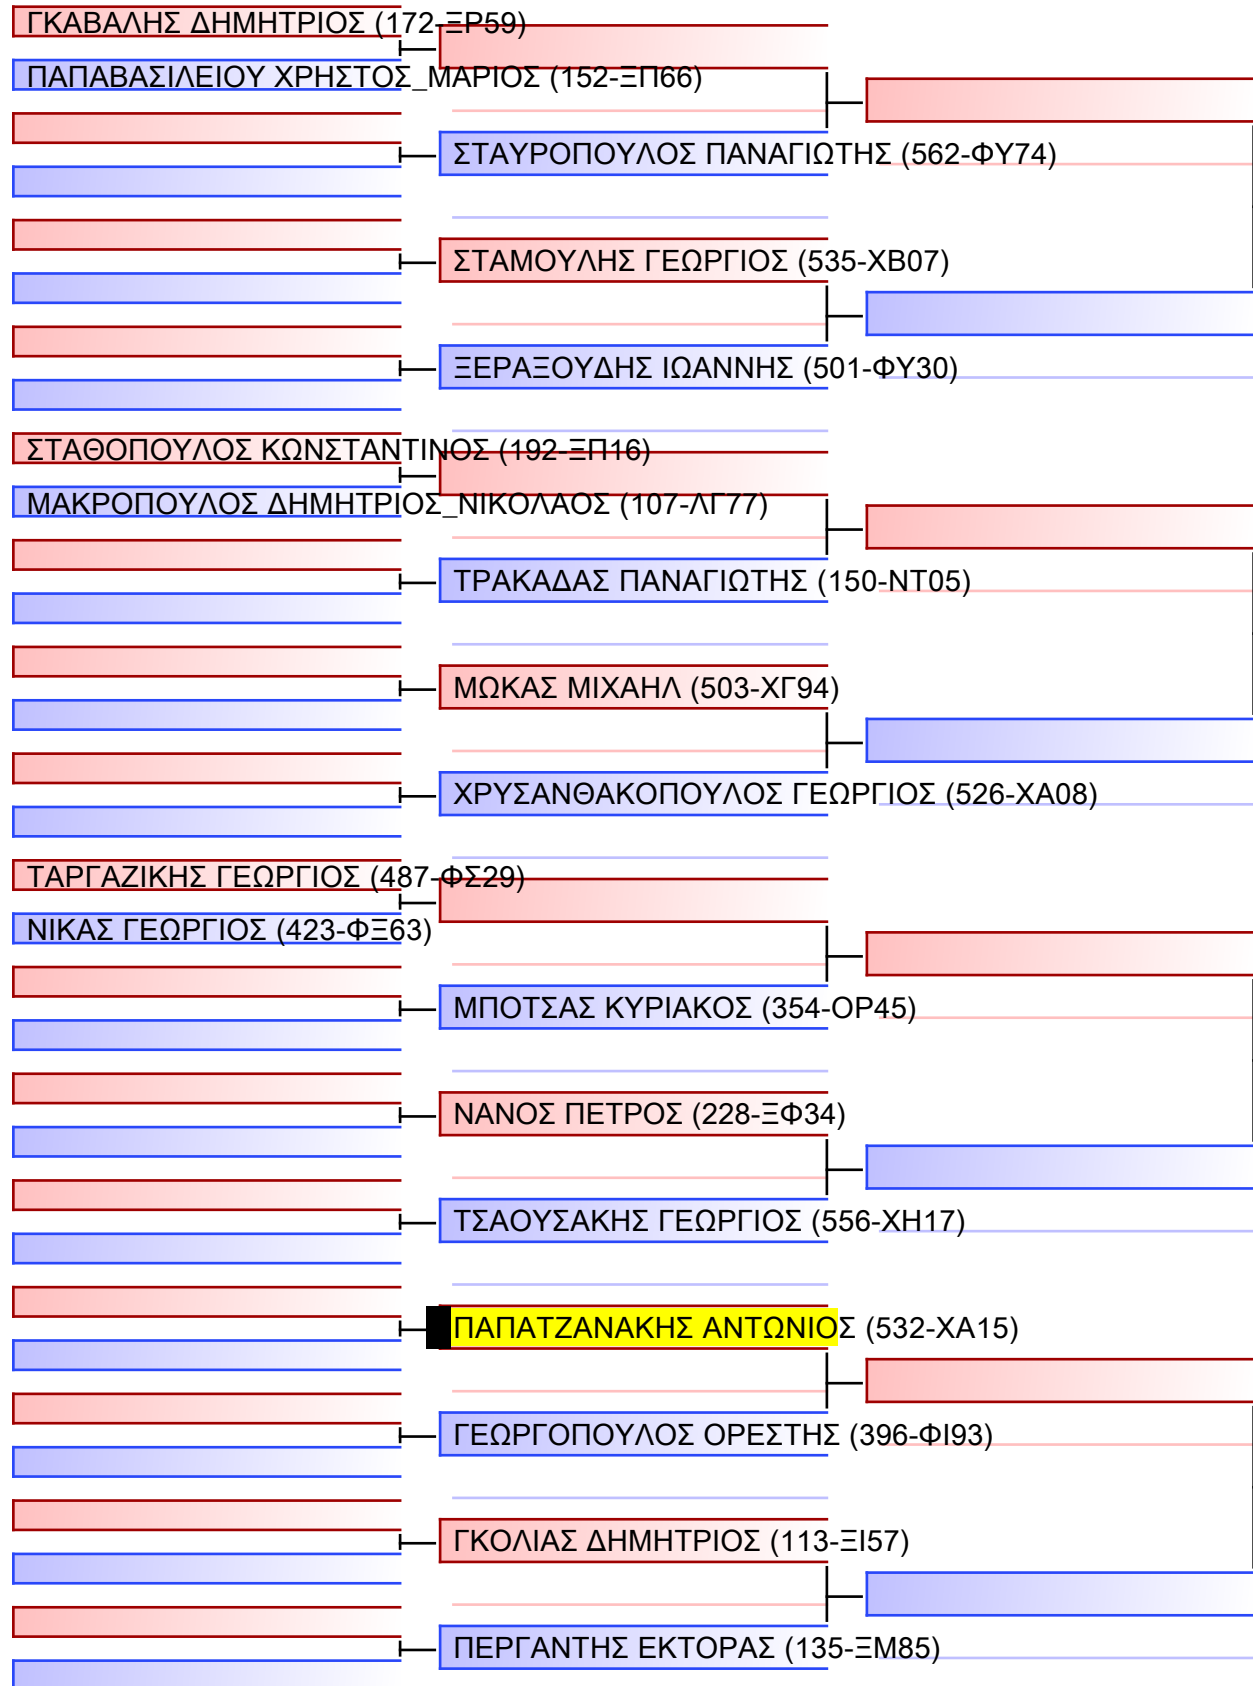

ΚΥΜΙΤΕ ΕΦΗΒΩΝ +70KG

ΠΑΝΕΛΛΗΝΙΟ ΠΡΩΤΑΘΛΗΜΑ ΚΑΡΑΤΕ ΕΦΗΒΩΝ- ΝΕΑΝΙΔΩΝ & ΝΕΩΝ ΑΝΔΡΩΝ ΓΥΝΑΙΚΩΝ ΚΥΠΕΛΛΟ U21, Κλειστό Γυμναστήριο Πιερικός Αρχέλαος, Παρ. Μαβίλη 9, Κατερίνη 55100.

Tatami	Pool
20150	1/2

[Original]

Referees:			

ΚΥΜΙΤΕ ΕΦΗΒΩΝ +70KG

ΠΑΝΕΛΛΗΝΙΟ ΠΡΩΤΑΘΛΗΜΑ ΚΑΡΑΤΕ ΕΦΗΒΩΝ- ΝΕΑΝΙΔΩΝ & ΝΕΩΝ ΑΝΔΡΩΝ ΓΥΝΑΙΚΩΝ ΚΥΠΕΛΛΟ U21, Κλειστό Γυμναστήριο Πιερικός Αρχέλαος, Παρ. Μαβίλη 9, Κατερίνη 55100.

Tatami

20/50

Pool

2/2

[Original]

Referees:			

ΚΥΜΙΤΕ ΕΦΗΒΩΝ -70KG

ΠΑΝΕΛΛΗΝΙΟ ΠΡΩΤΑΘΛΗΜΑ ΚΑΡΑΤΕ ΕΦΗΒΩΝ- ΝΕΑΝΙΔΩΝ & ΝΕΩΝ ΑΝΔΡΩΝ ΓΥΝΑΙΚΩΝ ΚΥΠΕΛΛΟ U21, Κλειστό Γυμναστήριο Πιερικός Αρχέλαος, Παρ. Μαβίλη 9, Κατερίνη 551 00.

Tatami	Pool
2 04 35	1/1