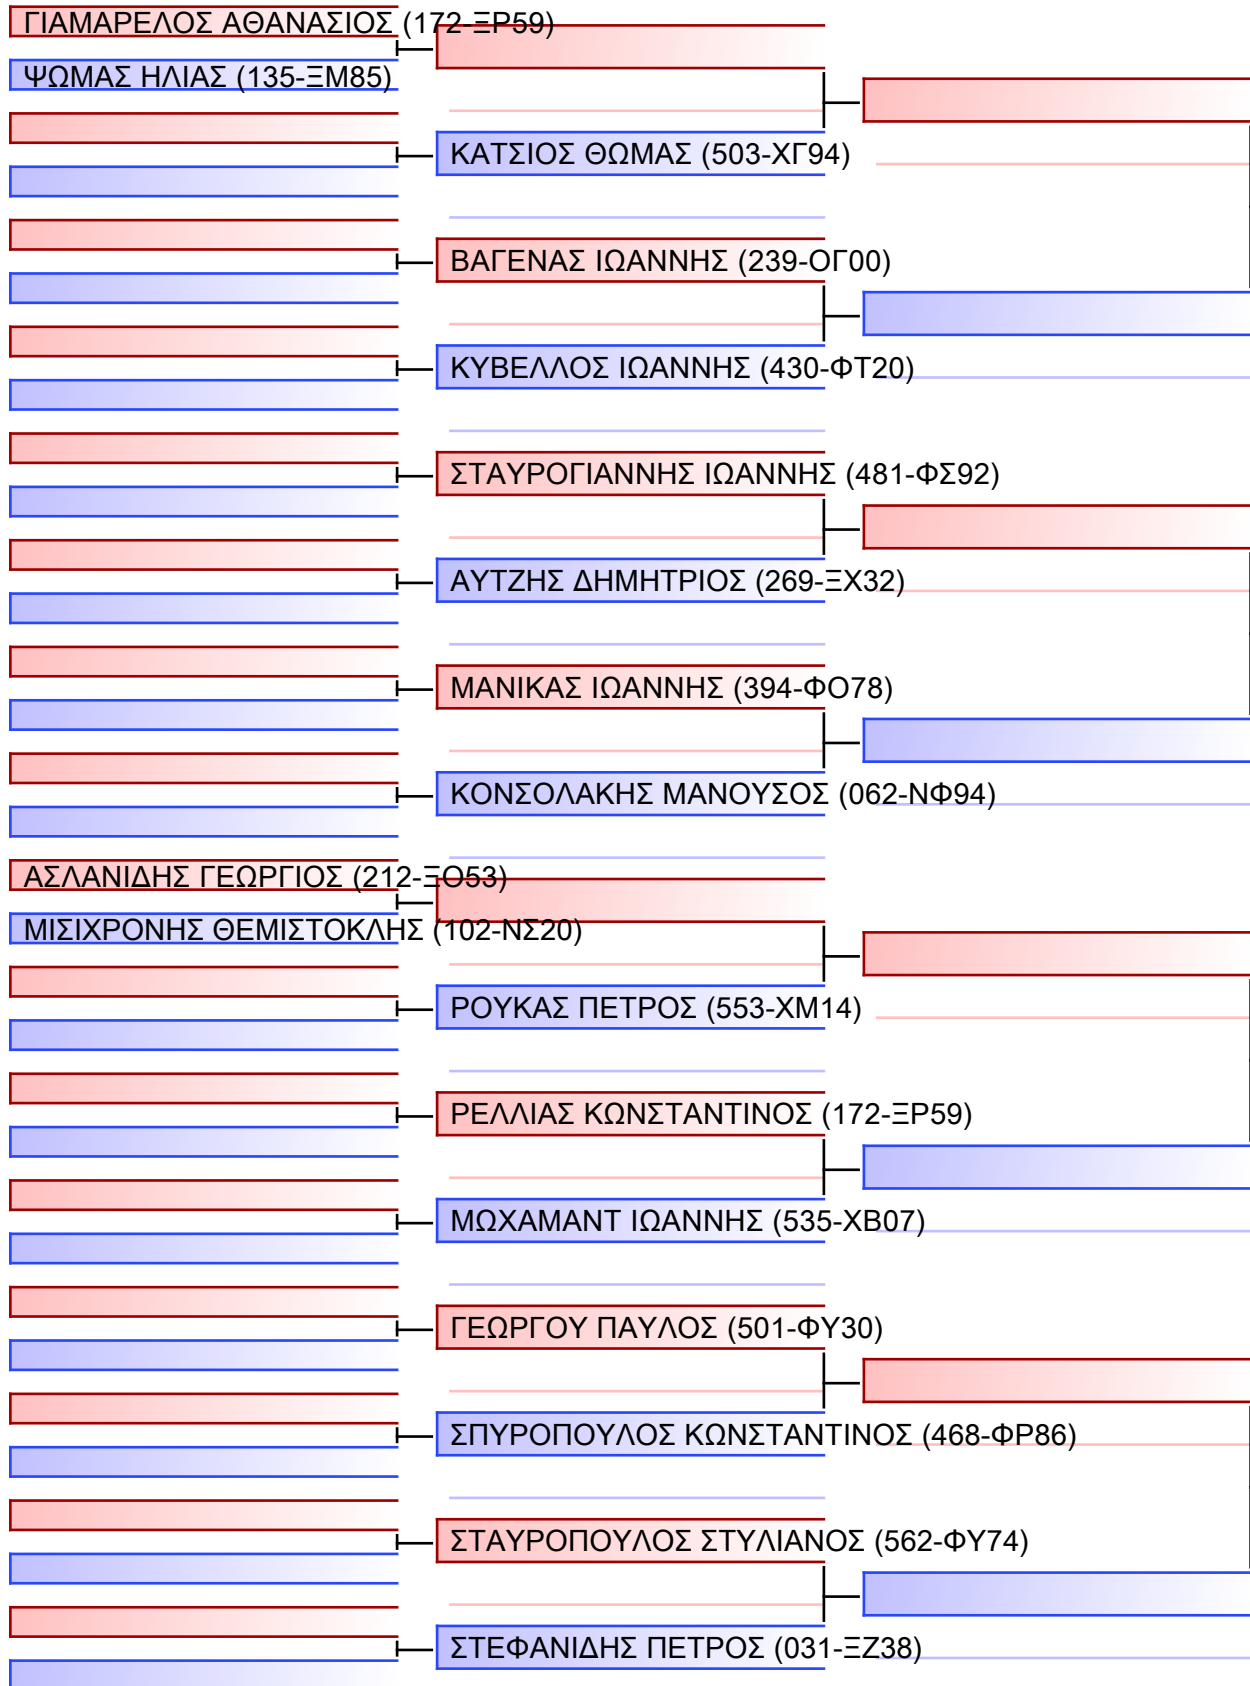

ΚΥΜΙΤΕ ΕΦΗΒΩΝ +70KG

ΠΑΝΕΛΛΗΝΙΟ ΠΡΩΤΑΘΛΗΜΑ ΚΑΡΑΤΕ ΕΦΗΒΩΝ- ΝΕΑΝΙΔΩΝ & ΝΕΩΝ ΑΝΔΡΩΝ ΓΥΝΑΙΚΩΝ ΚΥΠΕΛΛΟ U21, Κλειστό Γυμναστήριο Πιερικός Αρχέλαος, Παρ. Μαβίλη 9, Κατερίνη 55100.

Tatami	Pool
20150	1/2

[Original]

Referees:			

ΚΥΜΙΤΕ ΕΦΗΒΩΝ +70KG

ΠΑΝΕΛΛΗΝΙΟ ΠΡΩΤΑΘΛΗΜΑ ΚΑΡΑΤΕ ΕΦΗΒΩΝ- ΝΕΑΝΙΔΩΝ & ΝΕΩΝ ΑΝΔΡΩΝ ΓΥΝΑΙΚΩΝ ΚΥΠΕΛΛΟ U21, Κλειστό Γυμναστήριο Πιερικός Αρχέλαος, Παρ. Μαβίλη 9, Κατερίνη 55100.

Tatami

20/50

Pool

2/2

[Original]

Referees:			

ΚΥΜΙΤΕ ΕΦΗΒΩΝ -70KG

ΠΑΝΕΛΛΗΝΙΟ ΠΡΩΤΑΘΛΗΜΑ ΚΑΡΑΤΕ ΕΦΗΒΩΝ- ΝΕΑΝΙΔΩΝ & ΝΕΩΝ ΑΝΔΡΩΝ ΓΥΝΑΙΚΩΝ ΚΥΠΕΛΛΟ U21, Κλειστό Γυμναστήριο Πιερικός Αρχέλαος, Παρ. Μαβίλη 9, Κατερίνη 551 00.

Tatami	Pool
2 04 35	1/1

Final

[Original]

Referees:			

ΚΥΜΙΤΕ ΝΕΑΝΙΔΩΝ -54KG

ΠΑΝΕΛΛΗΝΙΟ ΠΡΩΤΑΘΛΗΜΑ ΚΑΡΑΤΕ ΕΦΗΒΩΝ- ΝΕΑΝΙΔΩΝ & ΝΕΩΝ ΑΝΔΡΩΝ ΓΥΝΑΙΚΩΝ ΚΥΠΕΛΛΟ U21, Κλειστό Γυμναστήριο Πιερικός Αρχέλαος, Παρ. Μαβίλη 9, Κατερίνη 40100.

Tatami