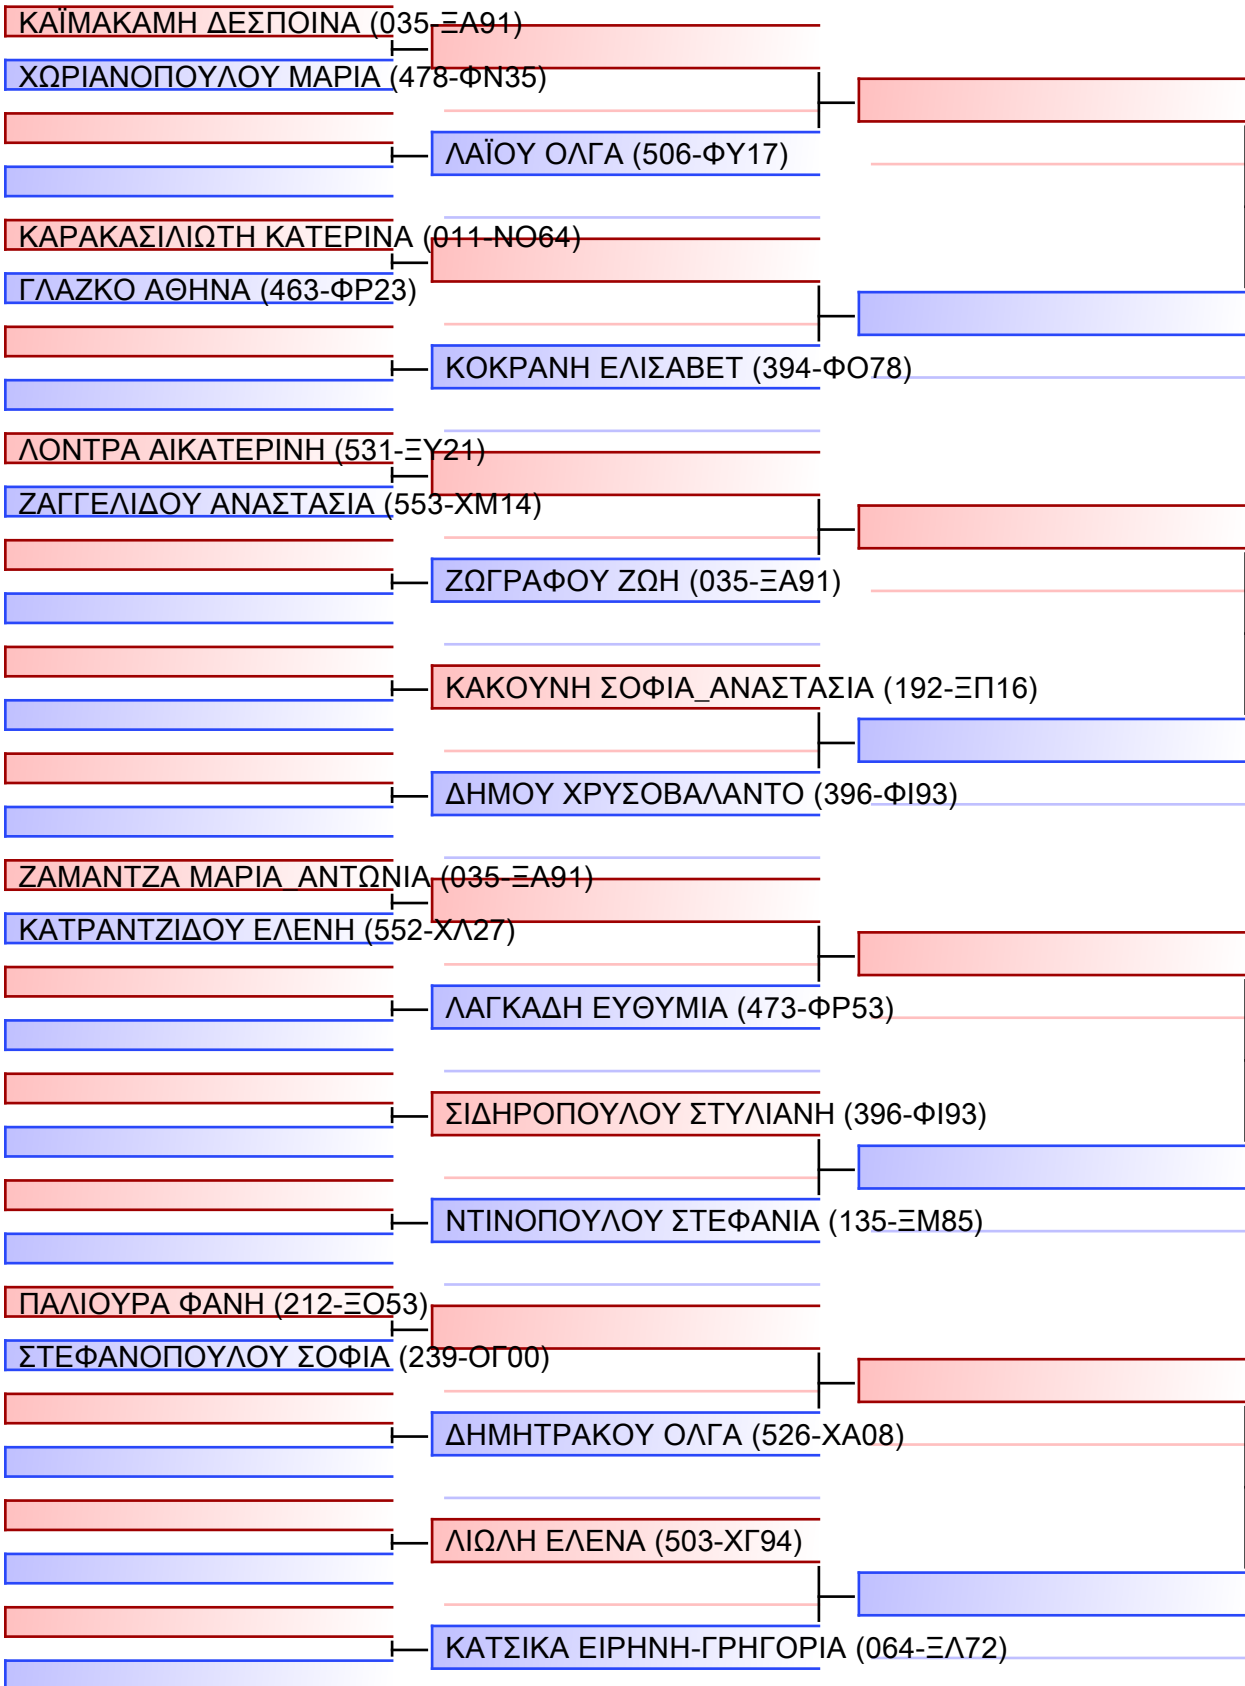

[Original]

Referees:			

KUMITE NEANIDON +54KG

ΠΑΝΕΛΛΗΝΙΟ ΠΡΩΤΑΘΛΗΜΑ ΚΑΡΑΤΕ ΕΦΗΒΩΝ- ΝΕΑΝΙΔΩΝ & ΝΕΩΝ ΑΝΔΡΩΝ ΓΥΝΑΙΚΩΝ ΚΥΠΕΛΛΟ U21, Κλειστό Γυμναστήριο Πιερικός Αρχέλαος, Παρ. Μαβίλη 9, Κατερίνη 55100

Tatami
3 02:45

Pool
2/2

[Original]

Referees:			

ΚΥΜΙΤΕ ΝΕΑΝΙΔΩΝ -47KG

ΠΑΝΕΛΛΗΝΙΟ ΠΡΩΤΑΘΛΗΜΑ ΚΑΡΑΤΕ ΕΦΗΒΩΝ- ΝΕΑΝΙΔΩΝ & ΝΕΩΝ ΑΝΔΡΩΝ ΓΥΝΑΙΚΩΝ ΚΥΠΕΛΛΟ U21, Κλειστό Γυμναστήριο Πιερικός Αρχέλαος, Παρ. Μαβίλη 9, Κατερίνη 55100.