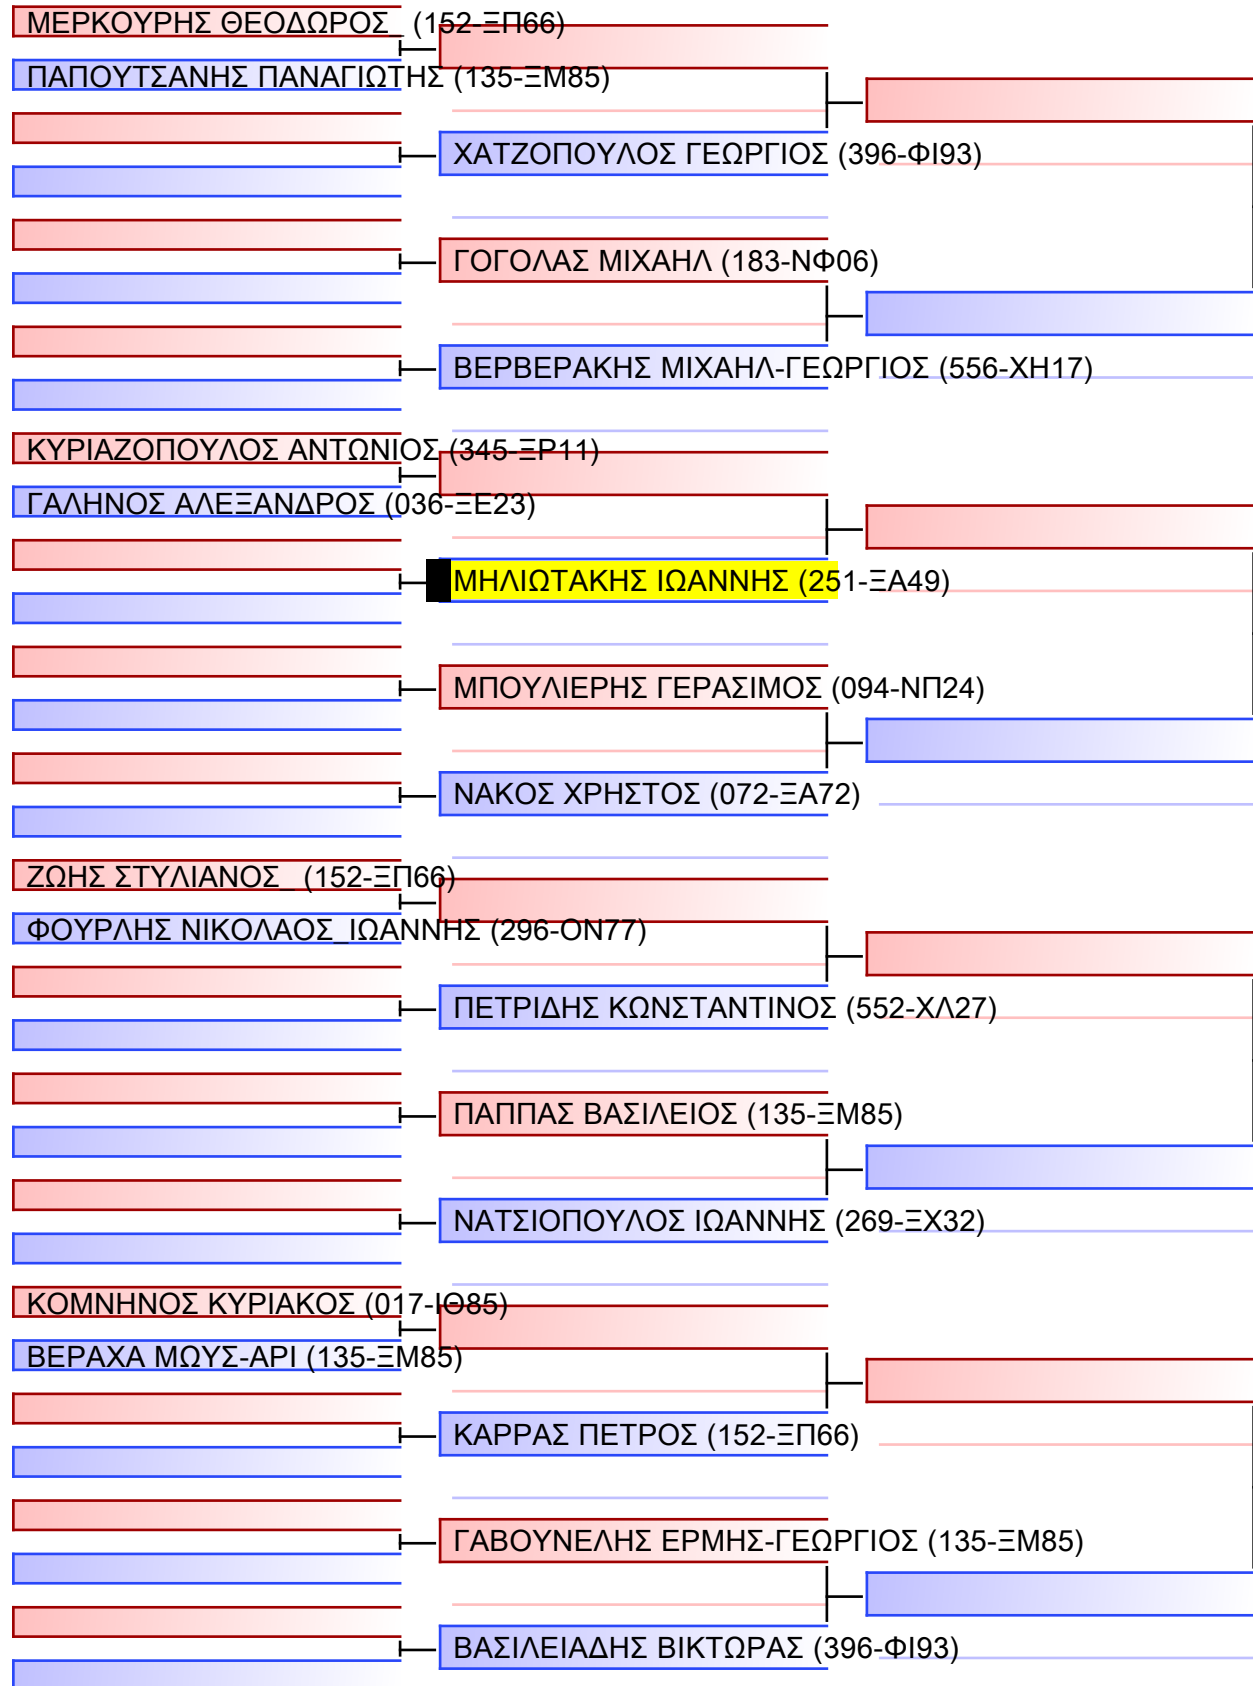

ΚΥΜΙΤΕ ΕΦΗΒΩΝ -63KG

ΠΑΝΕΛΛΗΝΙΟ ΠΡΩΤΑΘΛΗΜΑ ΚΑΡΑΤΕ ΕΦΗΒΩΝ- ΝΕΑΝΙΔΩΝ & ΝΕΩΝ ΑΝΔΡΩΝ ΓΥΝΑΙΚΩΝ ΚΥΠΕΛΛΟ U21, Κλειστό Γυμναστήριο Πιερικός Αρχέλαος, Παρ. Μαβίλη 9, Κατερίνη 04.25.

Tatami 1/1
Pool 1/1

Final

[Original]

Referees:			

KUMITE NEANIDΩN +54KG

ΠΑΝΕΛΛΗΝΙΟ ΠΡΩΤΑΘΛΗΜΑ ΚΑΡΑΤΕ ΕΦΗΒΩΝ- ΝΕΑΝΙΔΩΝ & ΝΕΩΝ ΑΝΔΡΩΝ ΓΥΝΑΙΚΩΝ ΚΥΠΕΛΛΟ U21, Κλειστό Γυμναστήριο Πιερικός Αρχέλαος, Παρ. Μαβίλη 9, Κατερίνη 55100.

Tatami	Pool
3 02:45	1/2

[Original]

Referees:			

KUMITE NEANIDON +54KG

ΠΑΝΕΛΛΗΝΙΟ ΠΡΩΤΑΘΛΗΜΑ ΚΑΡΑΤΕ ΕΦΗΒΩΝ- ΝΕΑΝΙΔΩΝ & ΝΕΩΝ ΑΝΔΡΩΝ ΓΥΝΑΙΚΩΝ ΚΥΠΕΛΛΟ U21, Κλειστό Γυμναστήριο Πιερικός Αρχέλαος, Παρ. Μαβίλη 9, Κατερίνη 55100

Tatami
3 02:45