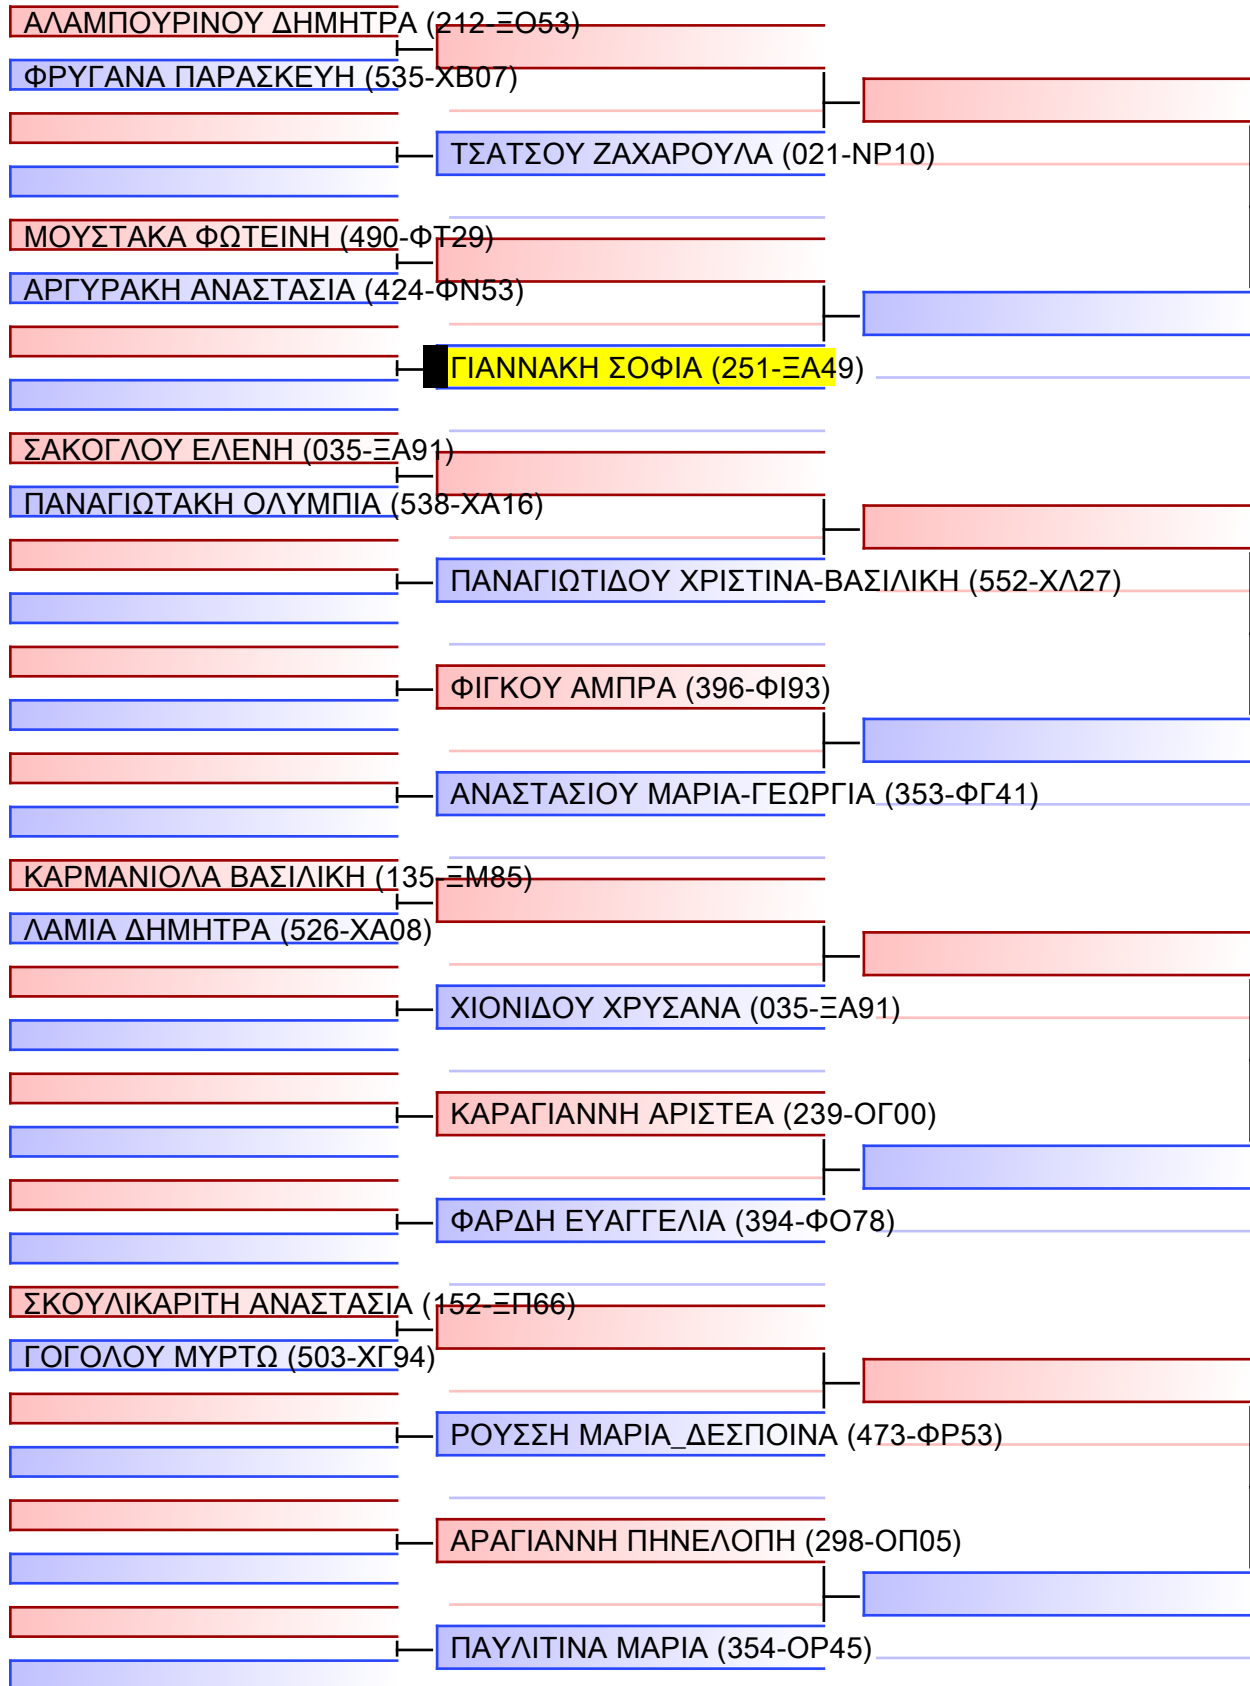

ΚΥΜΙΤΕ ΕΦΗΒΩΝ -63KG

ΠΑΝΕΛΛΗΝΙΟ ΠΡΩΤΑΘΛΗΜΑ ΚΑΡΑΤΕ ΕΦΗΒΩΝ- ΝΕΑΝΙΔΩΝ & ΝΕΩΝ ΑΝΔΡΩΝ ΓΥΝΑΙΚΩΝ ΚΥΠΕΛΛΟ U21, Κλειστό Γυμναστήριο Πιερικός Αρχέλαος, Παρ. Μαβίλη 9, Κατερίνη 04.25.

Tatami 1/1
Pool 1/1

Final

[Original]

Referees:			

KUMITE NEANIDΩN +54KG

ΠΑΝΕΛΛΗΝΙΟ ΠΡΩΤΑΘΛΗΜΑ ΚΑΡΑΤΕ ΕΦΗΒΩΝ- ΝΕΑΝΙΔΩΝ & ΝΕΩΝ ΑΝΔΡΩΝ ΓΥΝΑΙΚΩΝ ΚΥΠΕΛΛΟ U21, Κλειστό Γυμναστήριο Πιερικός Αρχέλαος, Παρ. Μαβίλη 9, Κατερίνη 55100.

Tatami	Pool
3 02:45	1/2