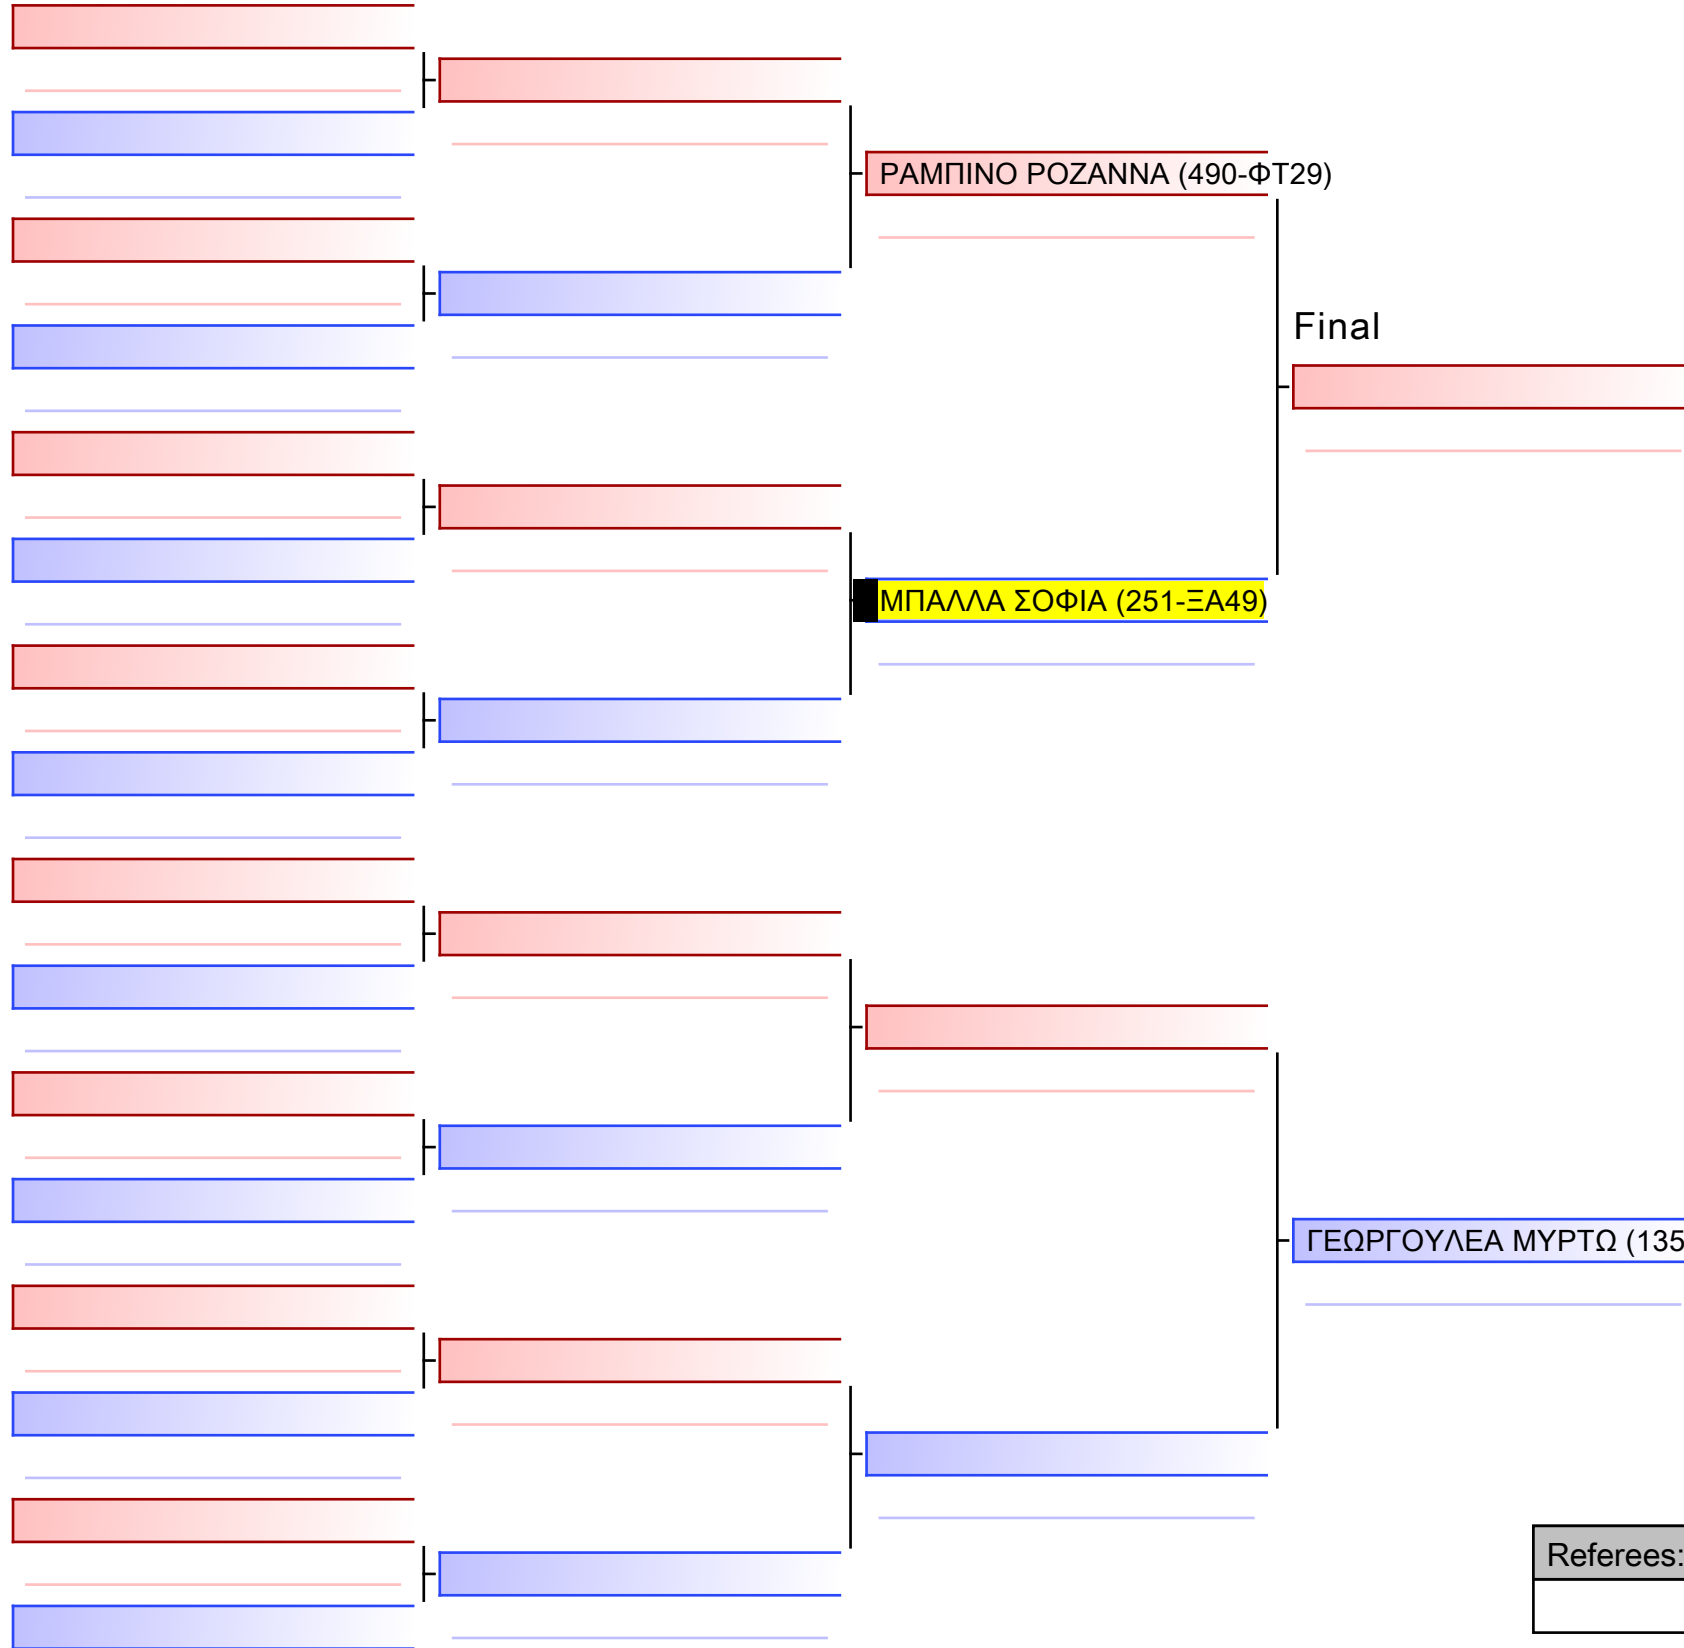

ΑΛΕΞΙΑΔΟΥ ΒΙΚΤΩΡΙΑ (396-ΦΙ93)

ΚΟΥΜΟΥΤΣΑΚΟΥ ΑΙΚΑΤΕΡΙΝΗ (354-ΟΡ45)

Final

[Original]

Referees:			

KUMITE ΝΕΩΝ ΓΥΝΑΙΚΩΝ -48KG

ΠΑΝΕΛΛΗΝΙΟ ΠΡΩΤΑΘΛΗΜΑ ΚΑΡΑΤΕ ΕΦΗΒΩΝ- ΝΕΑΝΙΔΩΝ & ΝΕΩΝ ΑΝΔΡΩΝ ΓΥΝΑΙΚΩΝ ΚΥΠΕΛΛΟ U21, Κλειστό Γυμναστήριο Πιερικός Αρχέλαος, Παρ. Μαβίλη 9, Κατερίνη 20140.

Tatami

20140.

Pool

1/1

ΡΑΜΠΙΝΟ ΡΟΖΑΝΝΑ (490-ΦΤ29)

ΜΠΑΛΛΑ ΣΟΦΙΑ (251-ΞΑ49)

ΓΕΩΡΓΟΥΛΕΑ ΜΥΡΤΩ (135-ΞΜ85)

[Original]