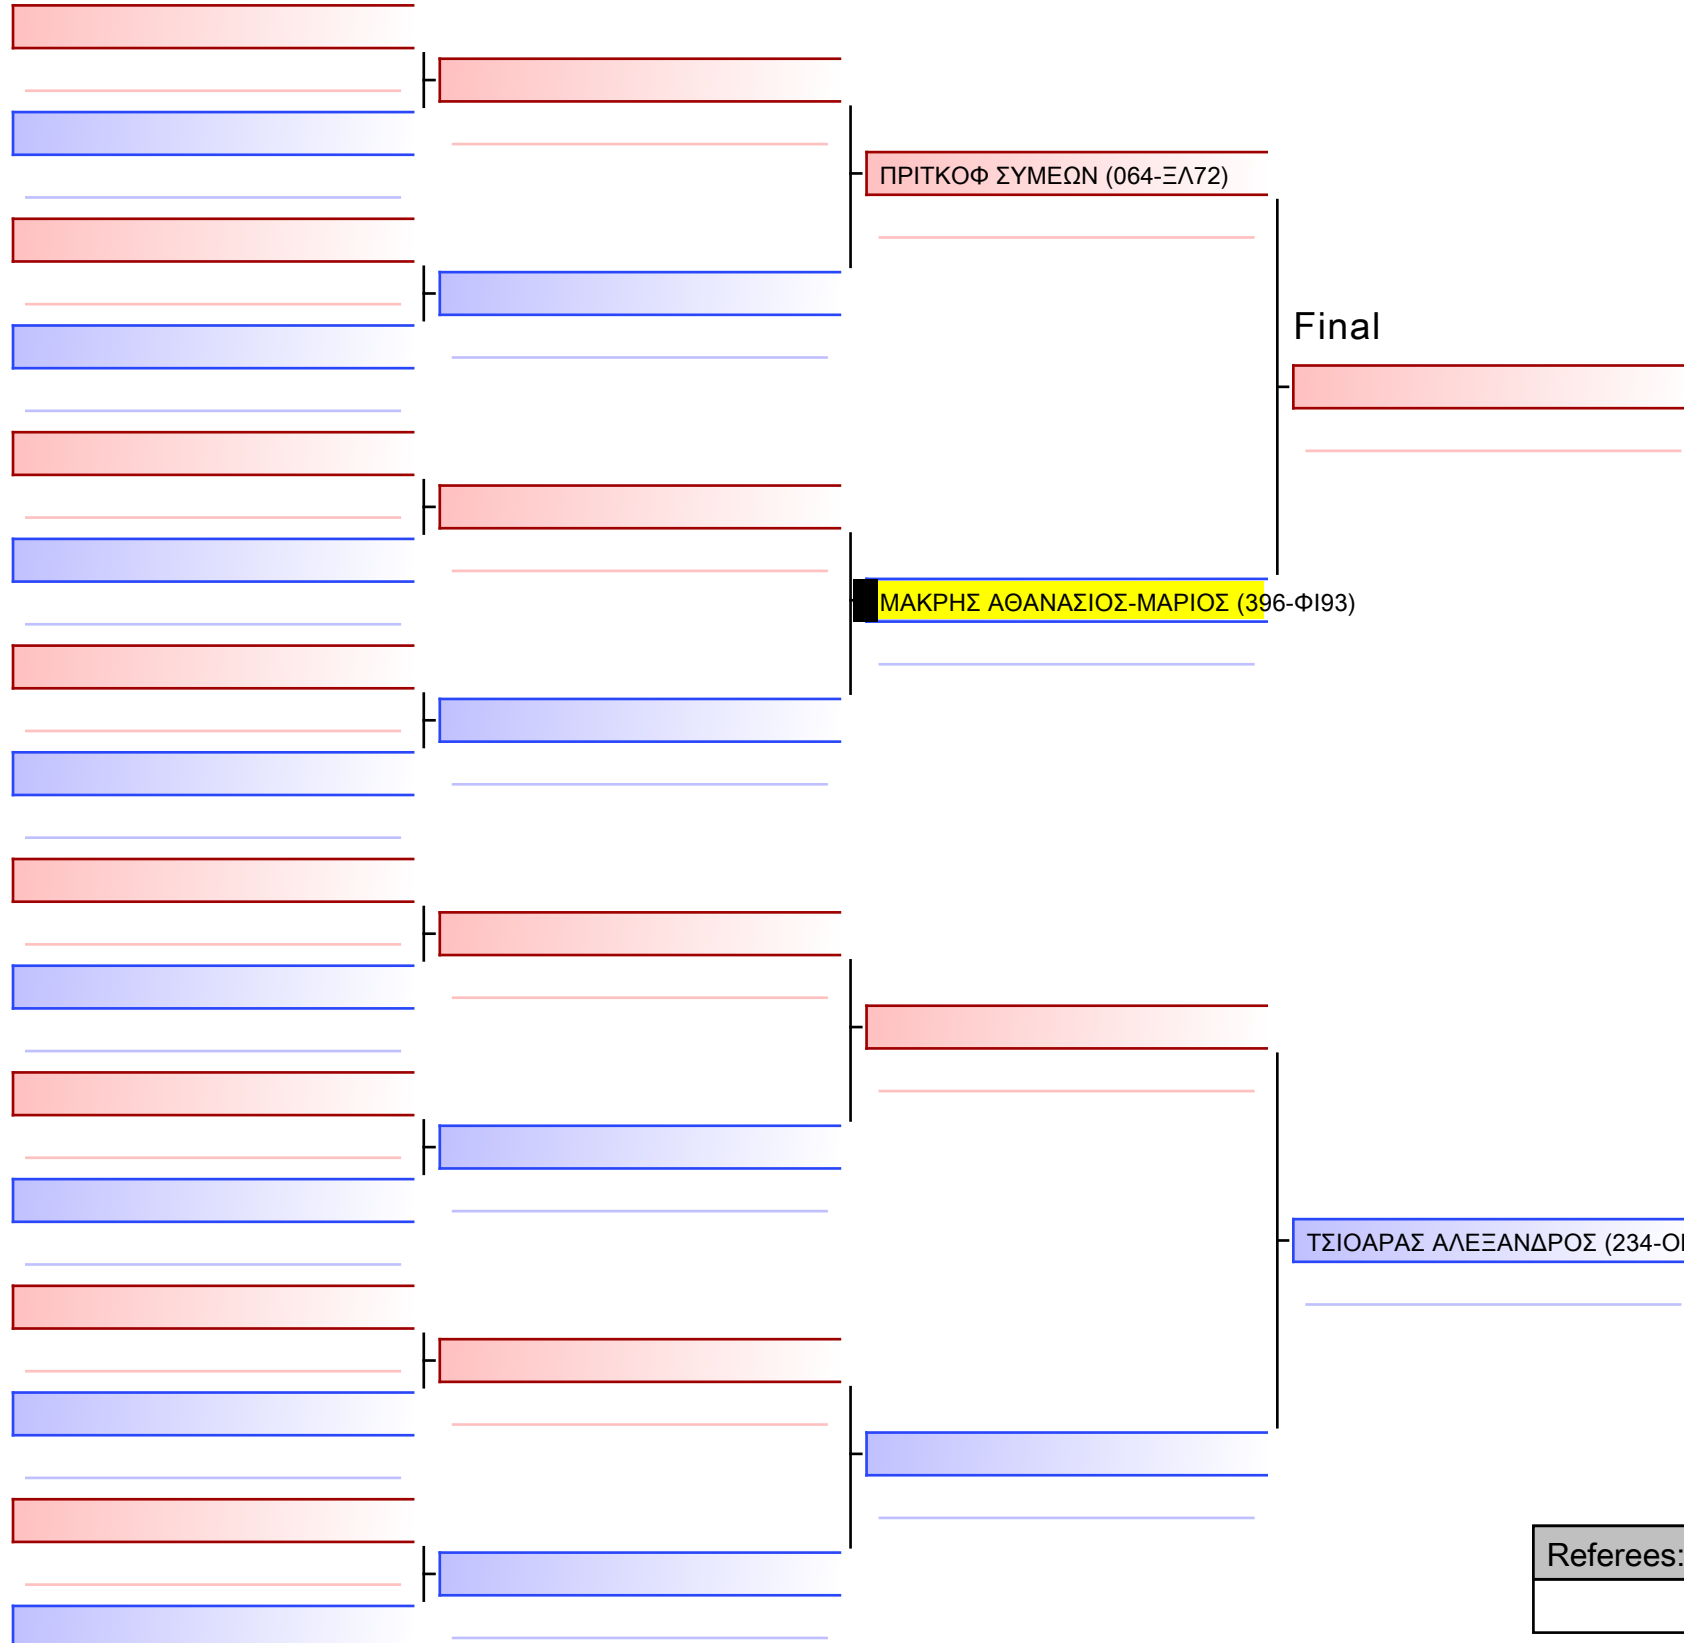

Referees:			

ΚΥΜΙΤΕ ΠΑΙΔΩΝ 11 ΕΤΩΝ 3-ΜΑΥΡΕΣ -50KG G2

ΚΥΠΕΛΛΟ ΕΓΧΡΩΜΩΝ & ΜΑΥΡΩΝ ΖΩΝΩΝ – ΧΑΛΚΙΔΑ 2023, Αθλητικό Κέντρο Κανήθου, 34100 Χαλκίδα, GRE - 396-ΦΙ93

2023-11-25

Tatami
5 18:15

Pool
1/1

Final

[Original]