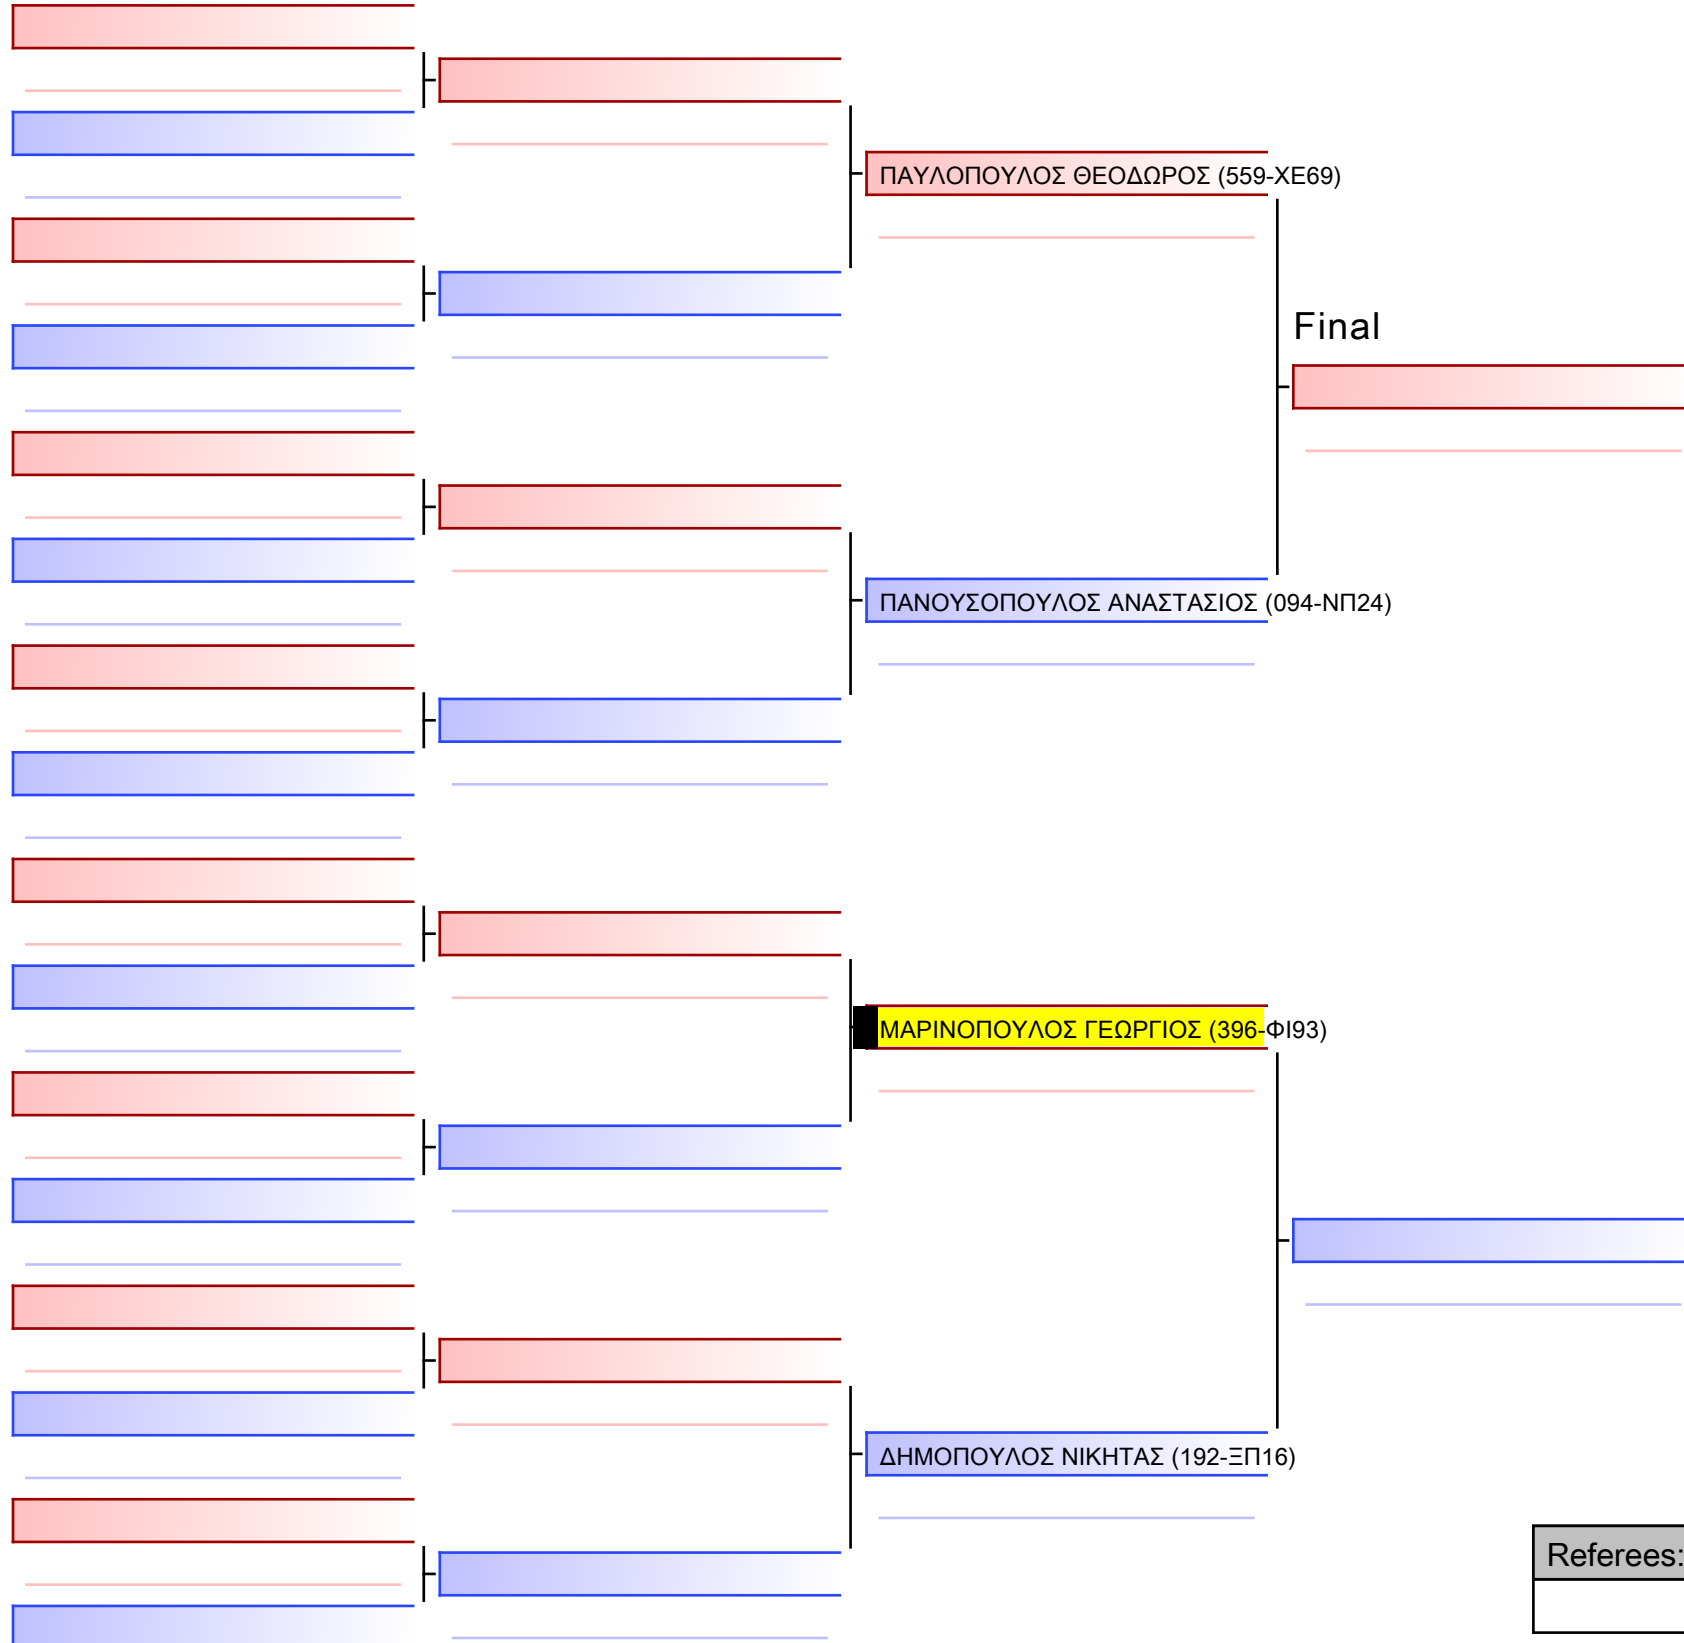

ΚΑΤΑ ΠΑΙΔΩΝ 11 ΕΤΩΝ 3-ΜΑΥΡΕΣ G3

ΚΥΠΕΛΛΟ ΕΓΧΡΩΜΩΝ & ΜΑΥΡΩΝ ΖΩΝΩΝ – ΧΑΛΚΙΔΑ 2023, Αθλητικό Κέντρο Κανήθου, 34100 Χαλκίδα, GRE - 396-ΦΙ93

2023-11-25

Tatami
7 16:30

Pool
1/1

[Original]

--

Referees:			