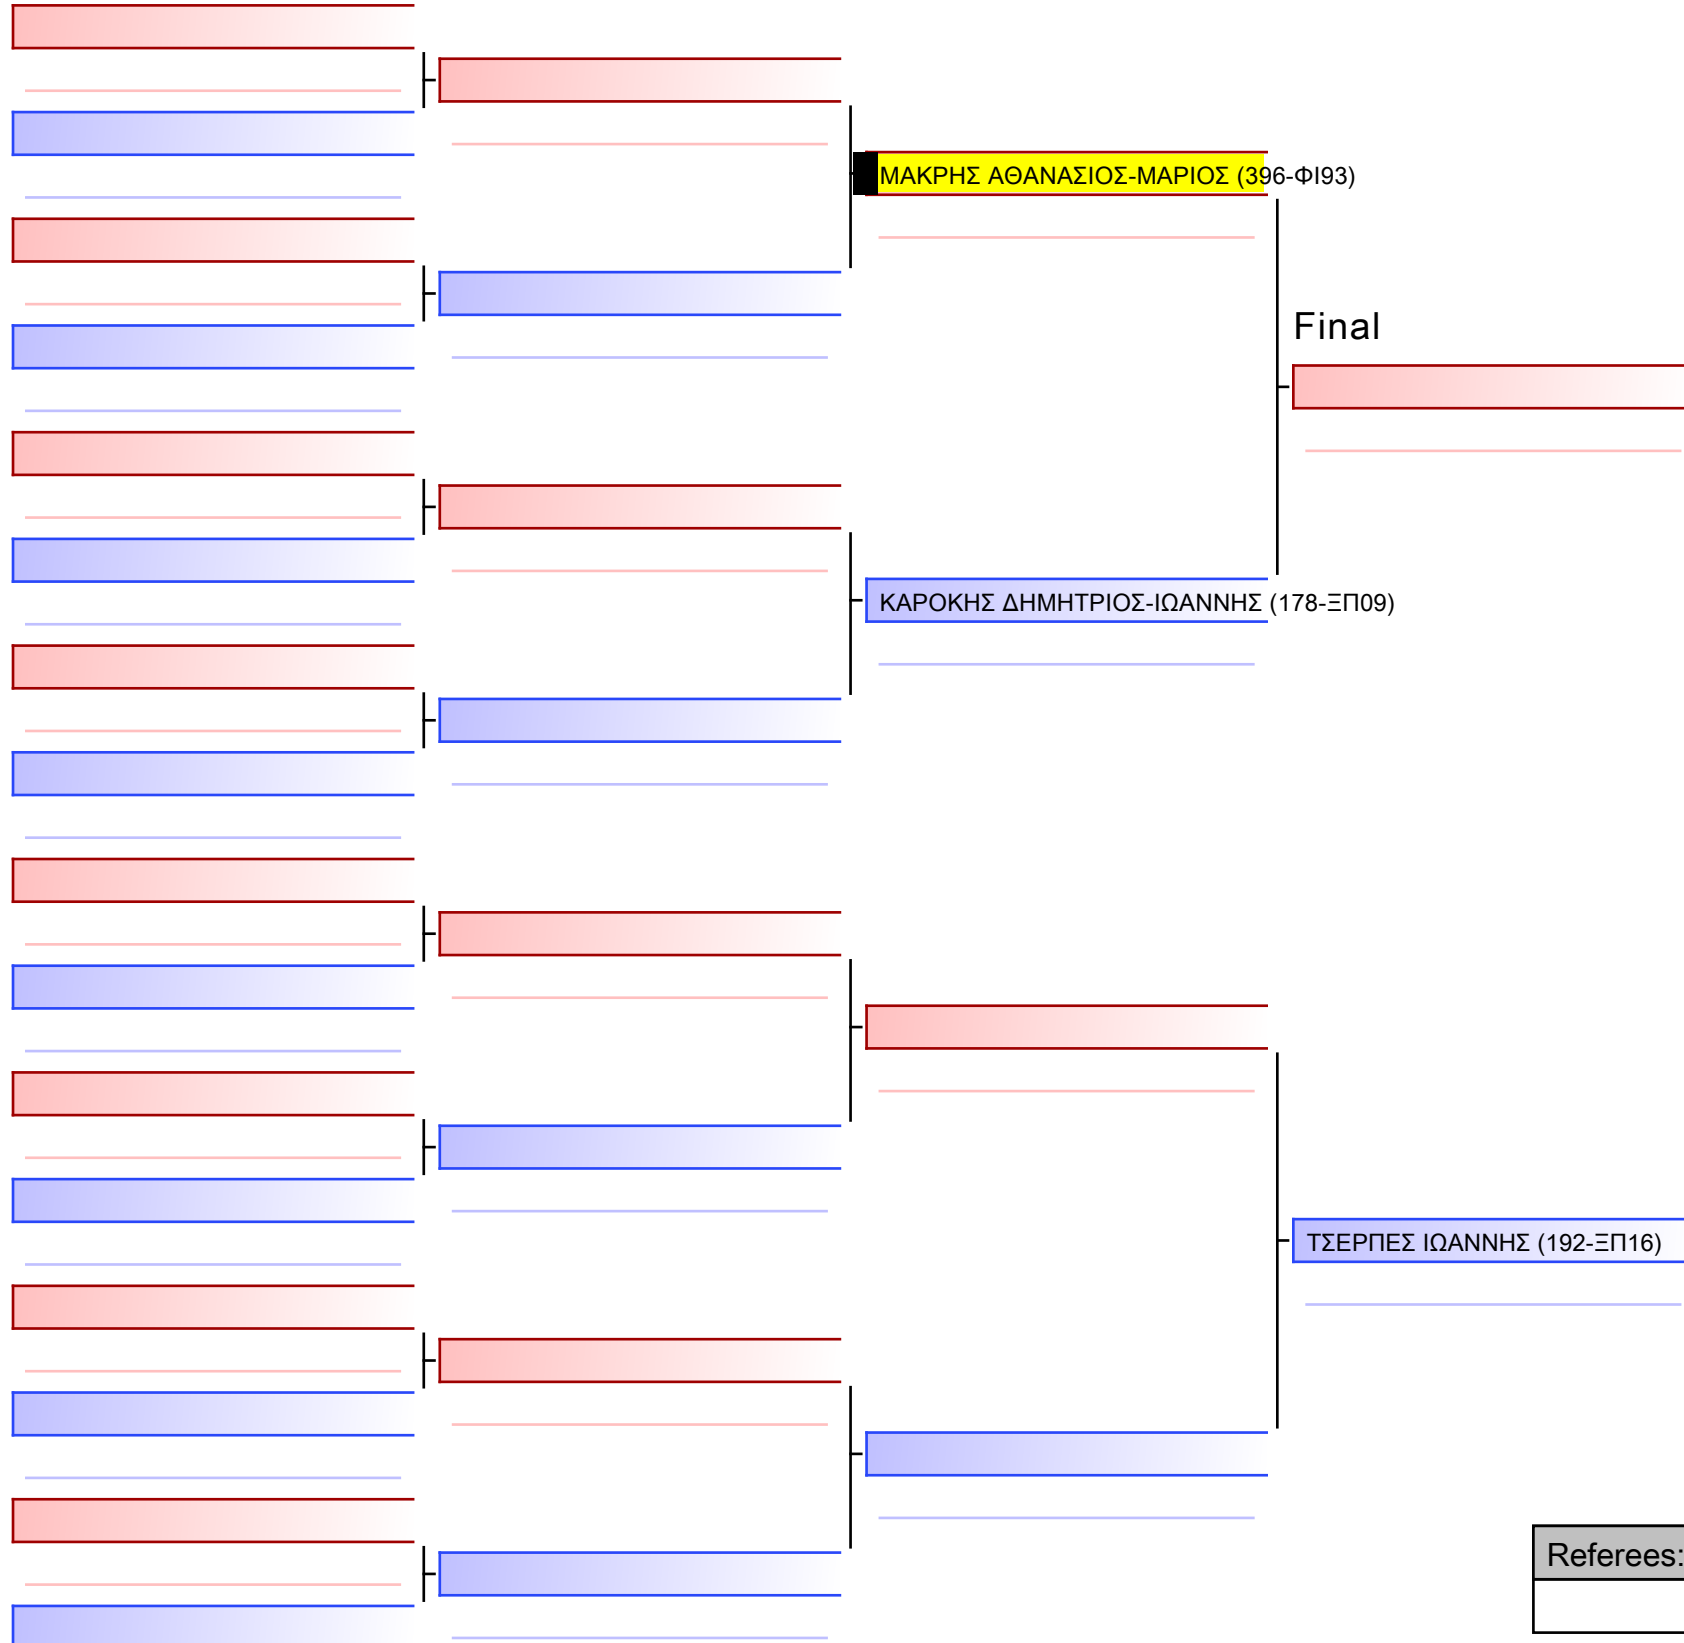

ΚΑΤΑ ΠΑΙΔΩΝ 11 ΕΤΩΝ 3-ΜΑΥΡΕΣ G3

ΚΥΠΕΛΛΟ ΕΓΧΡΩΜΩΝ & ΜΑΥΡΩΝ ΖΩΝΩΝ – ΧΑΛΚΙΔΑ 2023, Αθλητικό Κέντρο Κανήθου, 34100 Χαλκίδα, GRE - 396-ΦΙ93

2023-11-25

Tatami
7 16:30

Pool
1/1

[Original]

--

Referees:			