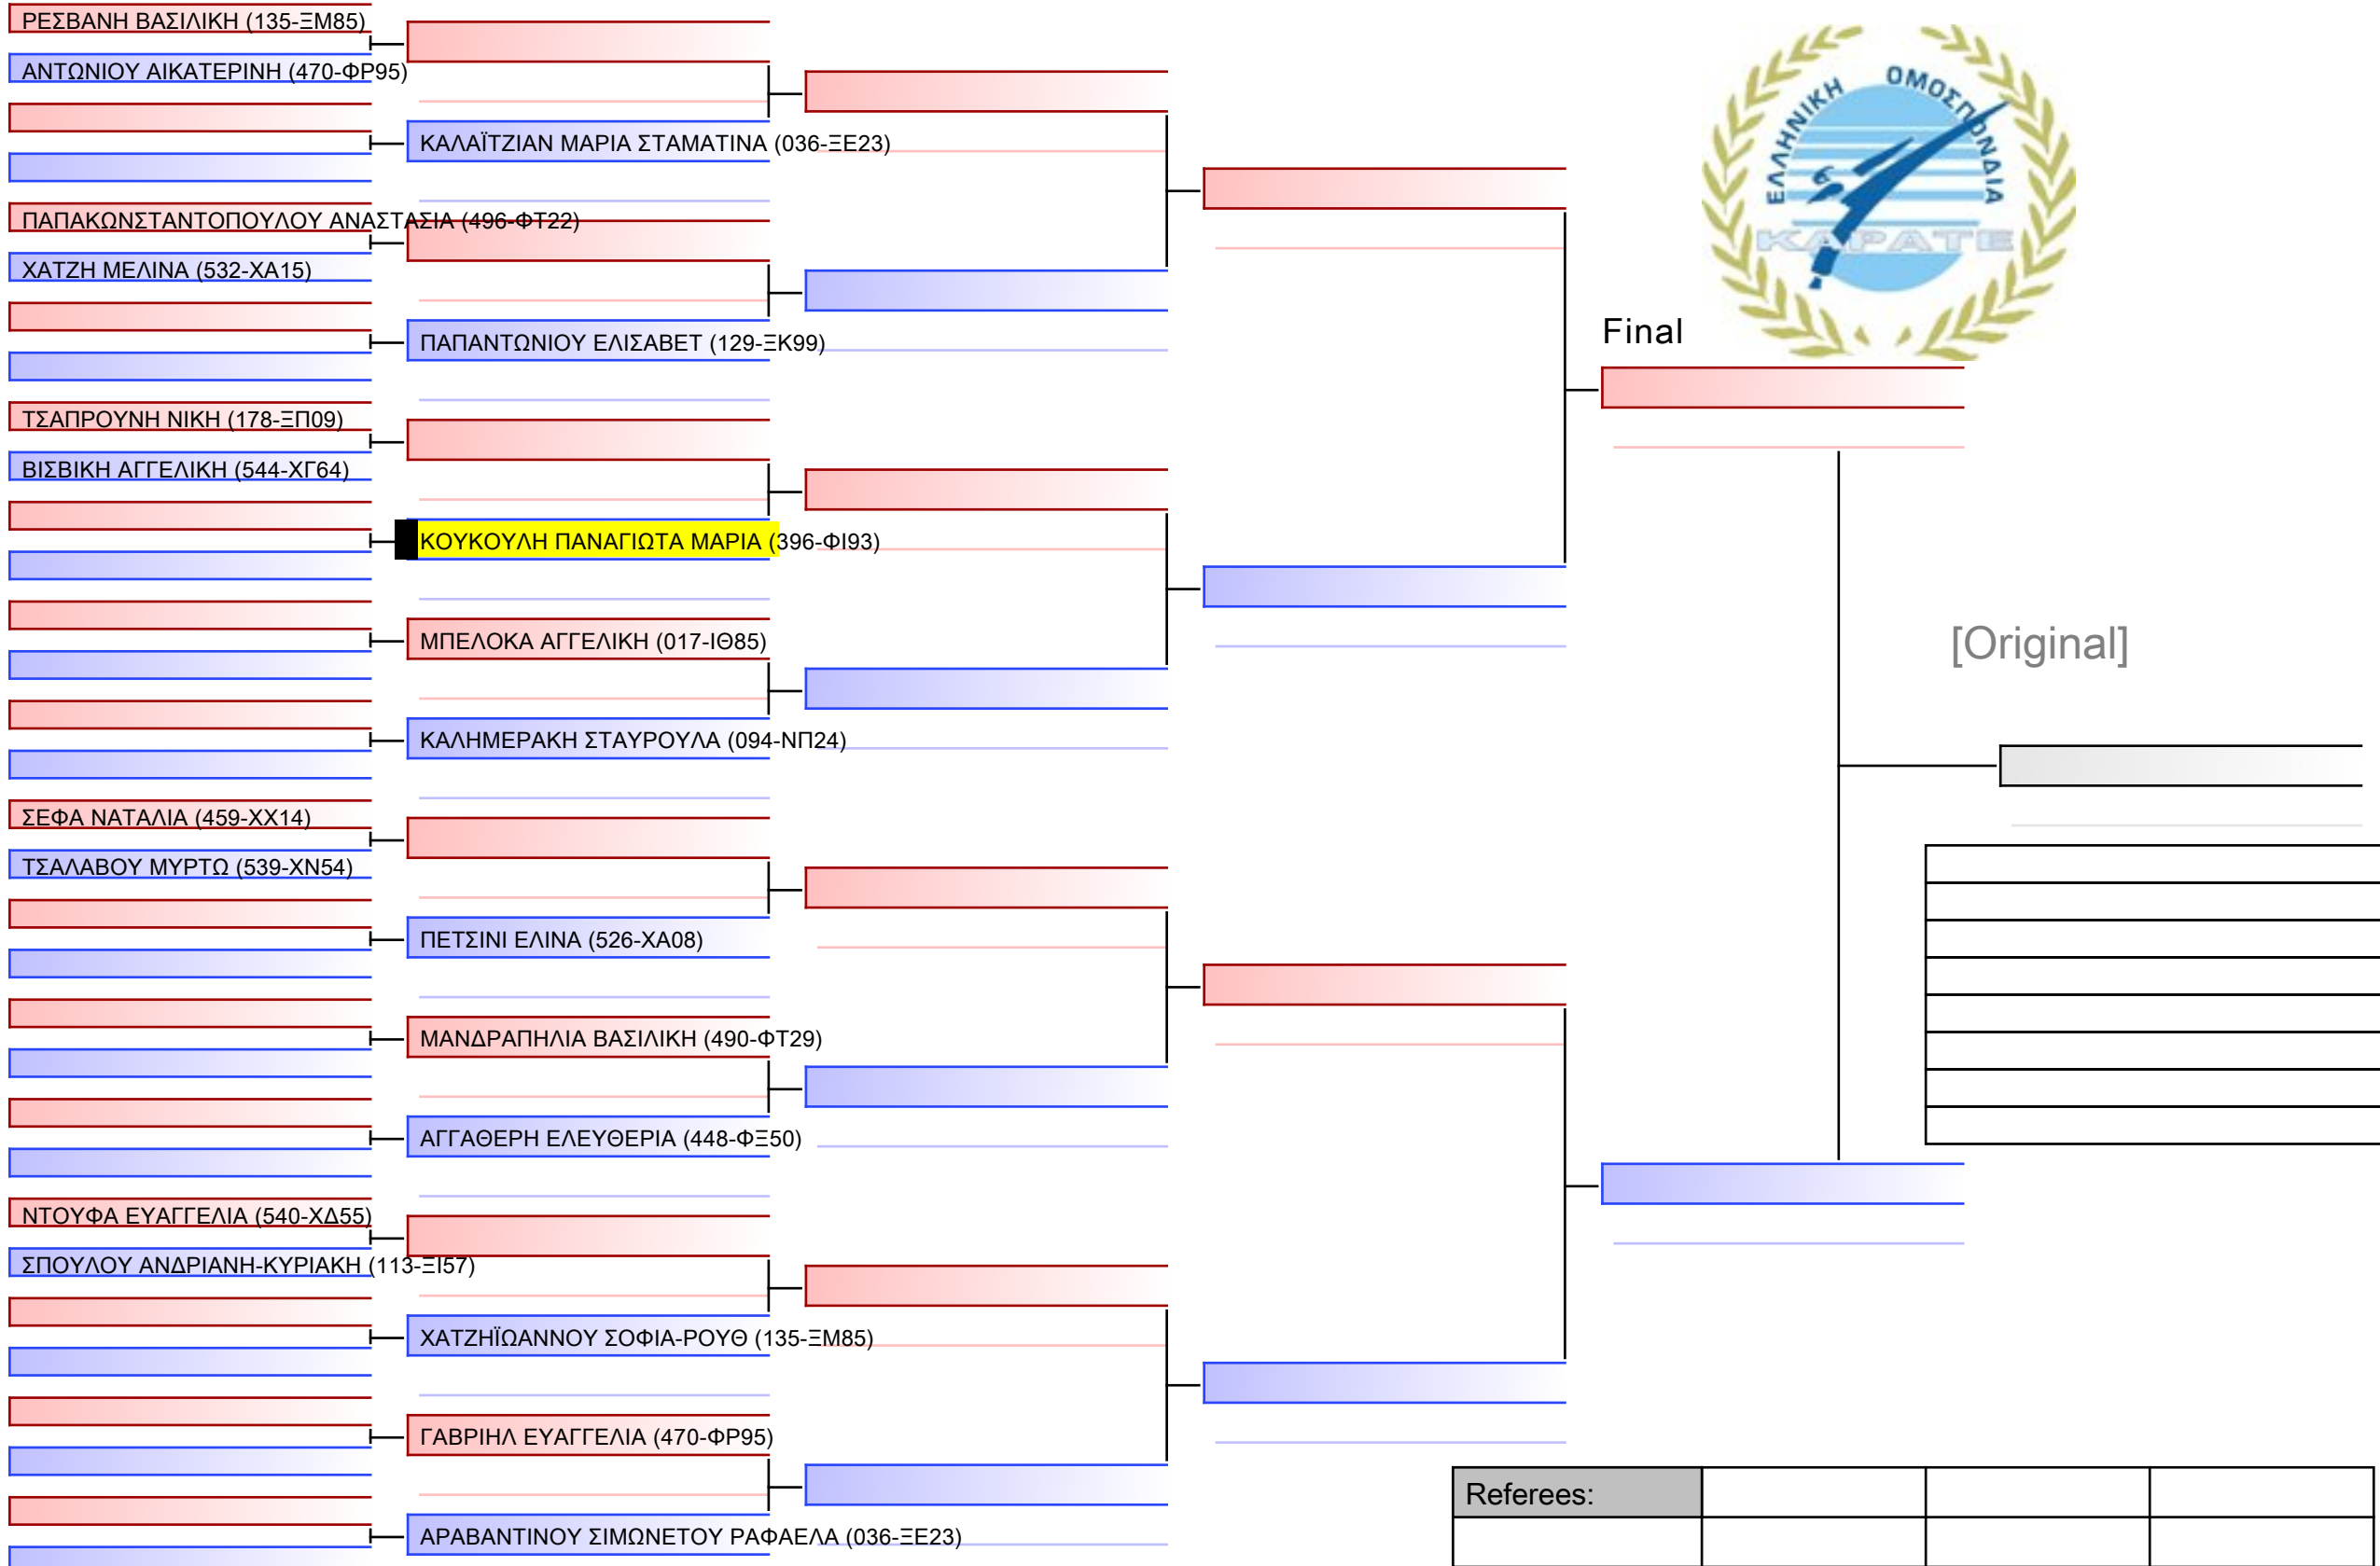

ΚΥΜΙΤΕ ΝΕΑΝΙΔΩΝ 3-ΜΑΥΡΕΣ ΚΥΥ -54KG

ΚΥΠΕΛΛΟ ΕΓΧΡΩΜΩΝ & ΜΑΥΡΩΝ ΖΩΝΩΝ – ΧΑΛΚΙΔΑ 2023, Αθλητικό Κέντρο Κανήθου, 34100 Χαλκίδα, GRE - 396-ΦΙ93

Tatami

Pool
1/1