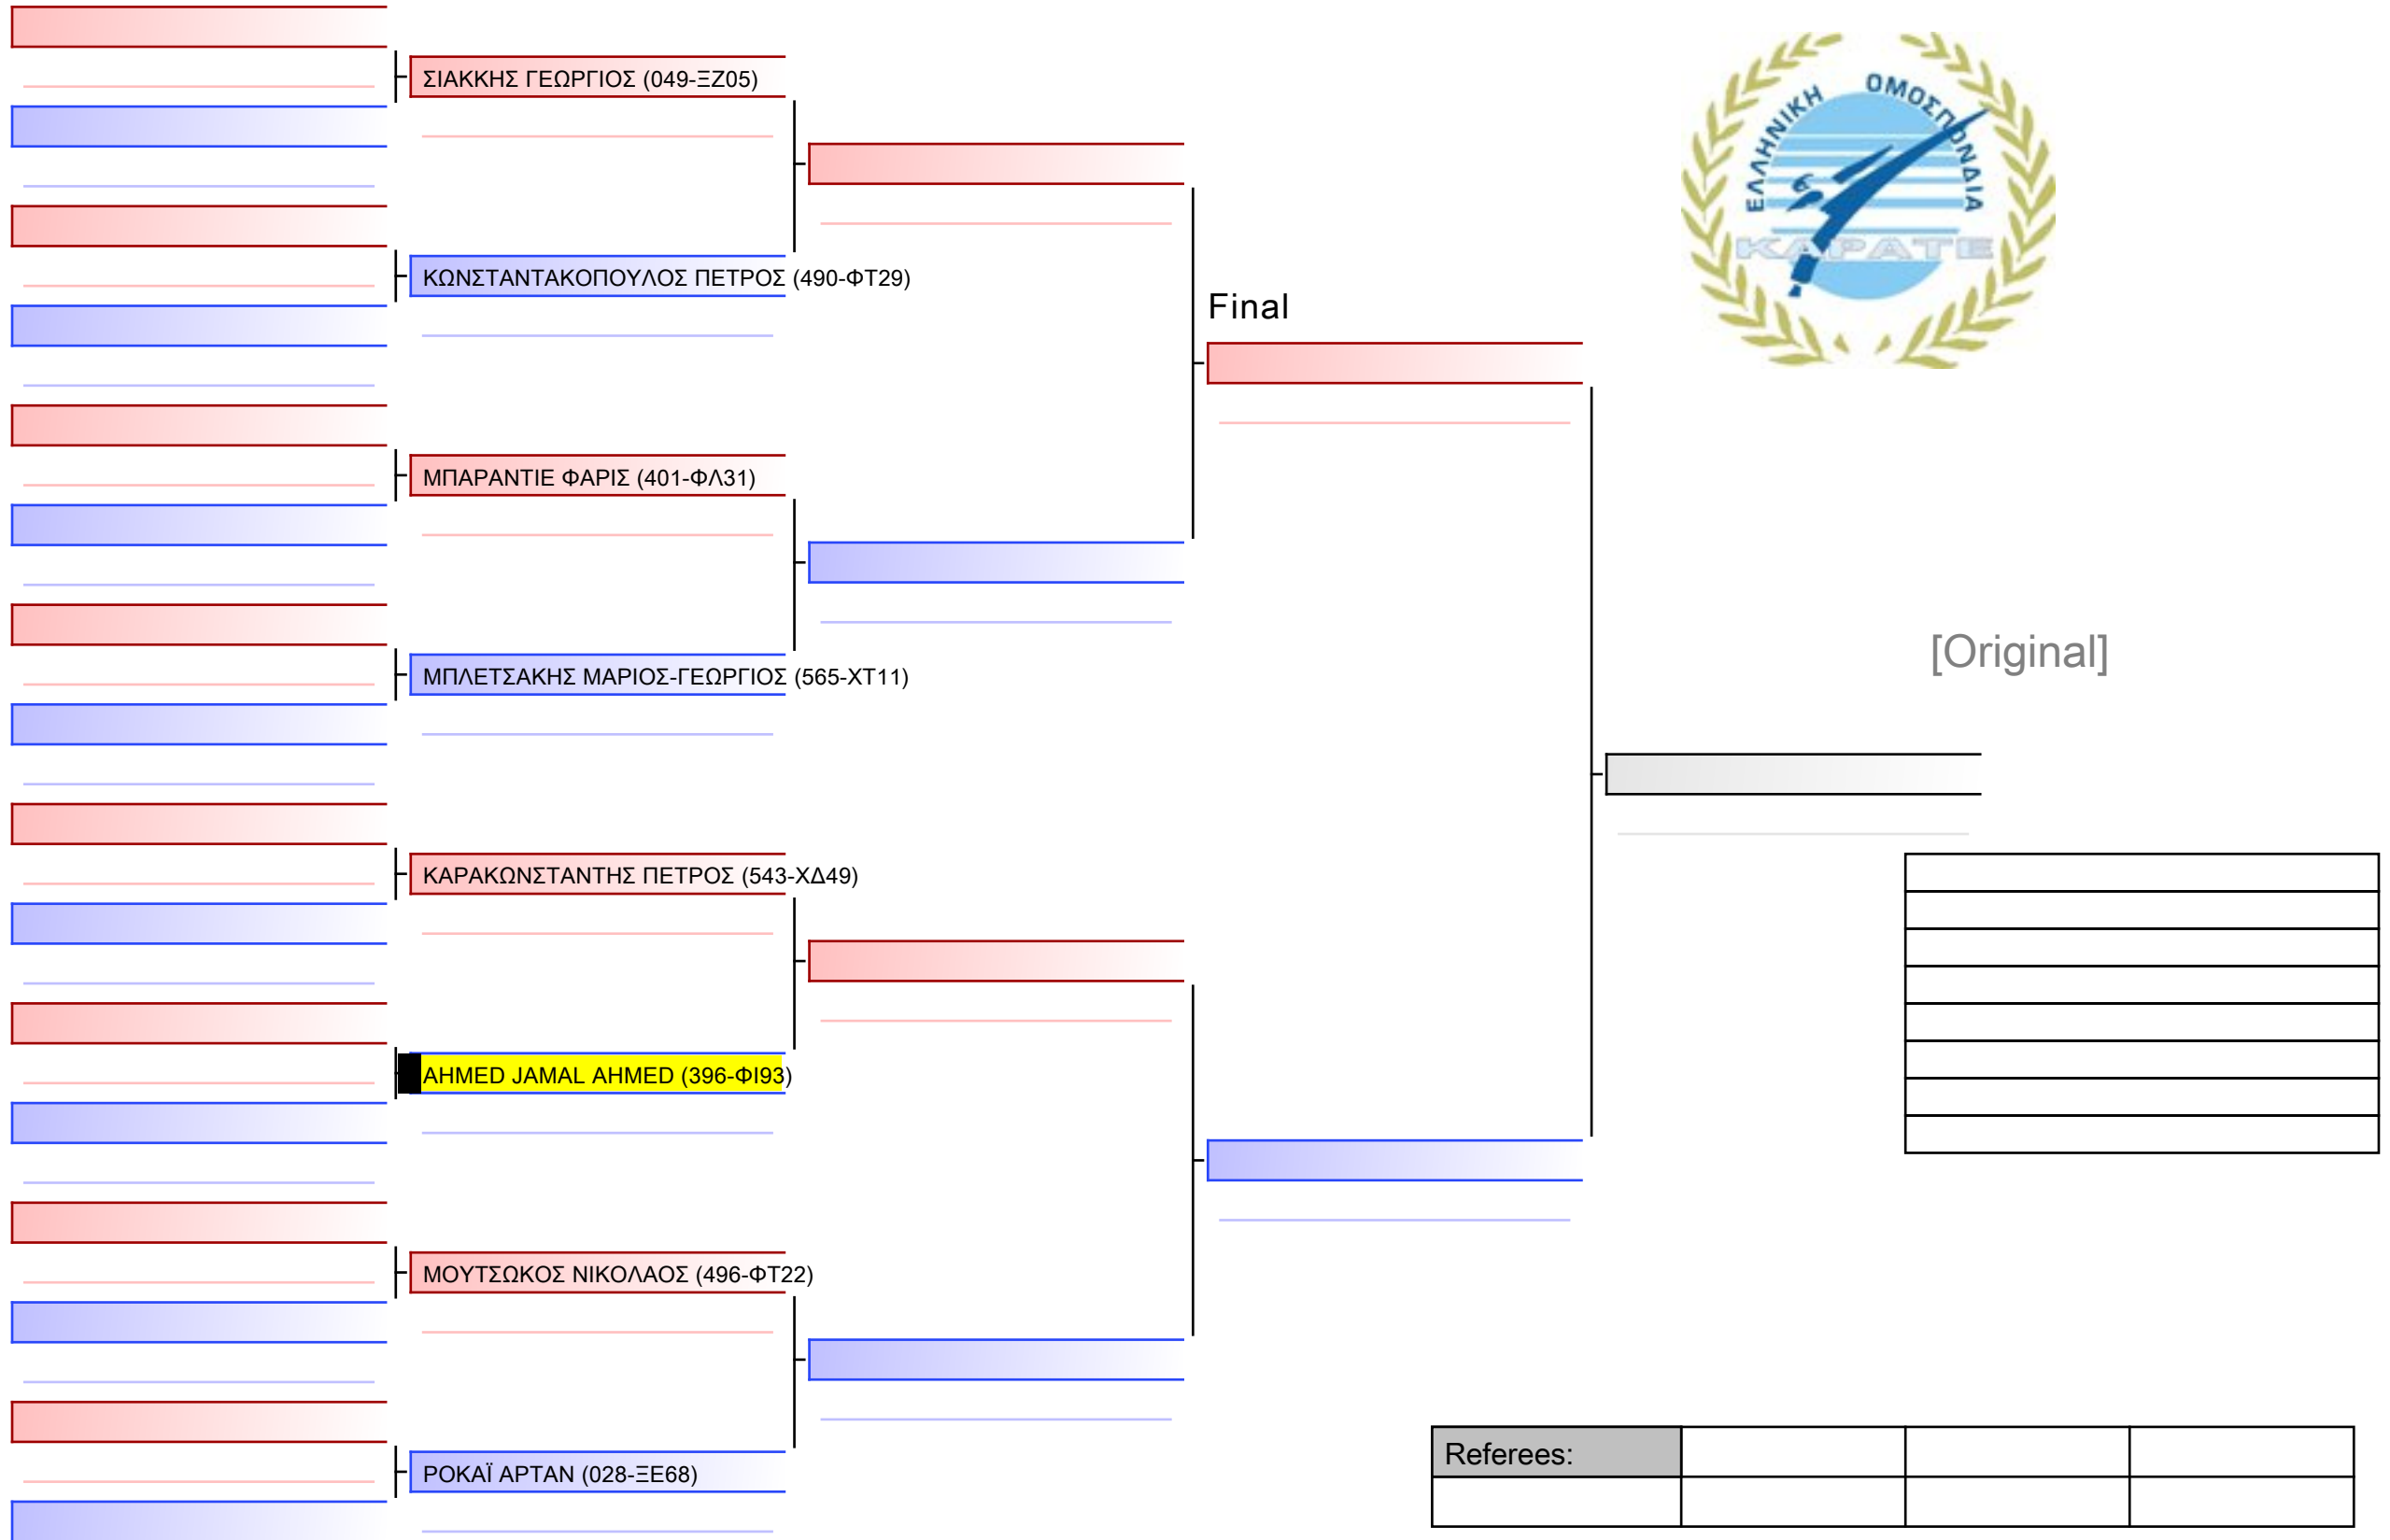

ΚΥΜΙΤΕ ΑΝΔΡΩΝ 3-ΜΑΥΡΕΣ ΚΥΥ -84KG

ΚΥΠΕΛΛΟ ΕΓΧΡΩΜΩΝ & ΜΑΥΡΩΝ ΖΩΝΩΝ – ΧΑΛΚΙΔΑ 2023, Αθλητικό Κέντρο Κανήθου, 34100 Χαλκίδα, GRE - 396-ΦΙ93

2023-11-26

Tatami
1 13:10

Pool
1/1