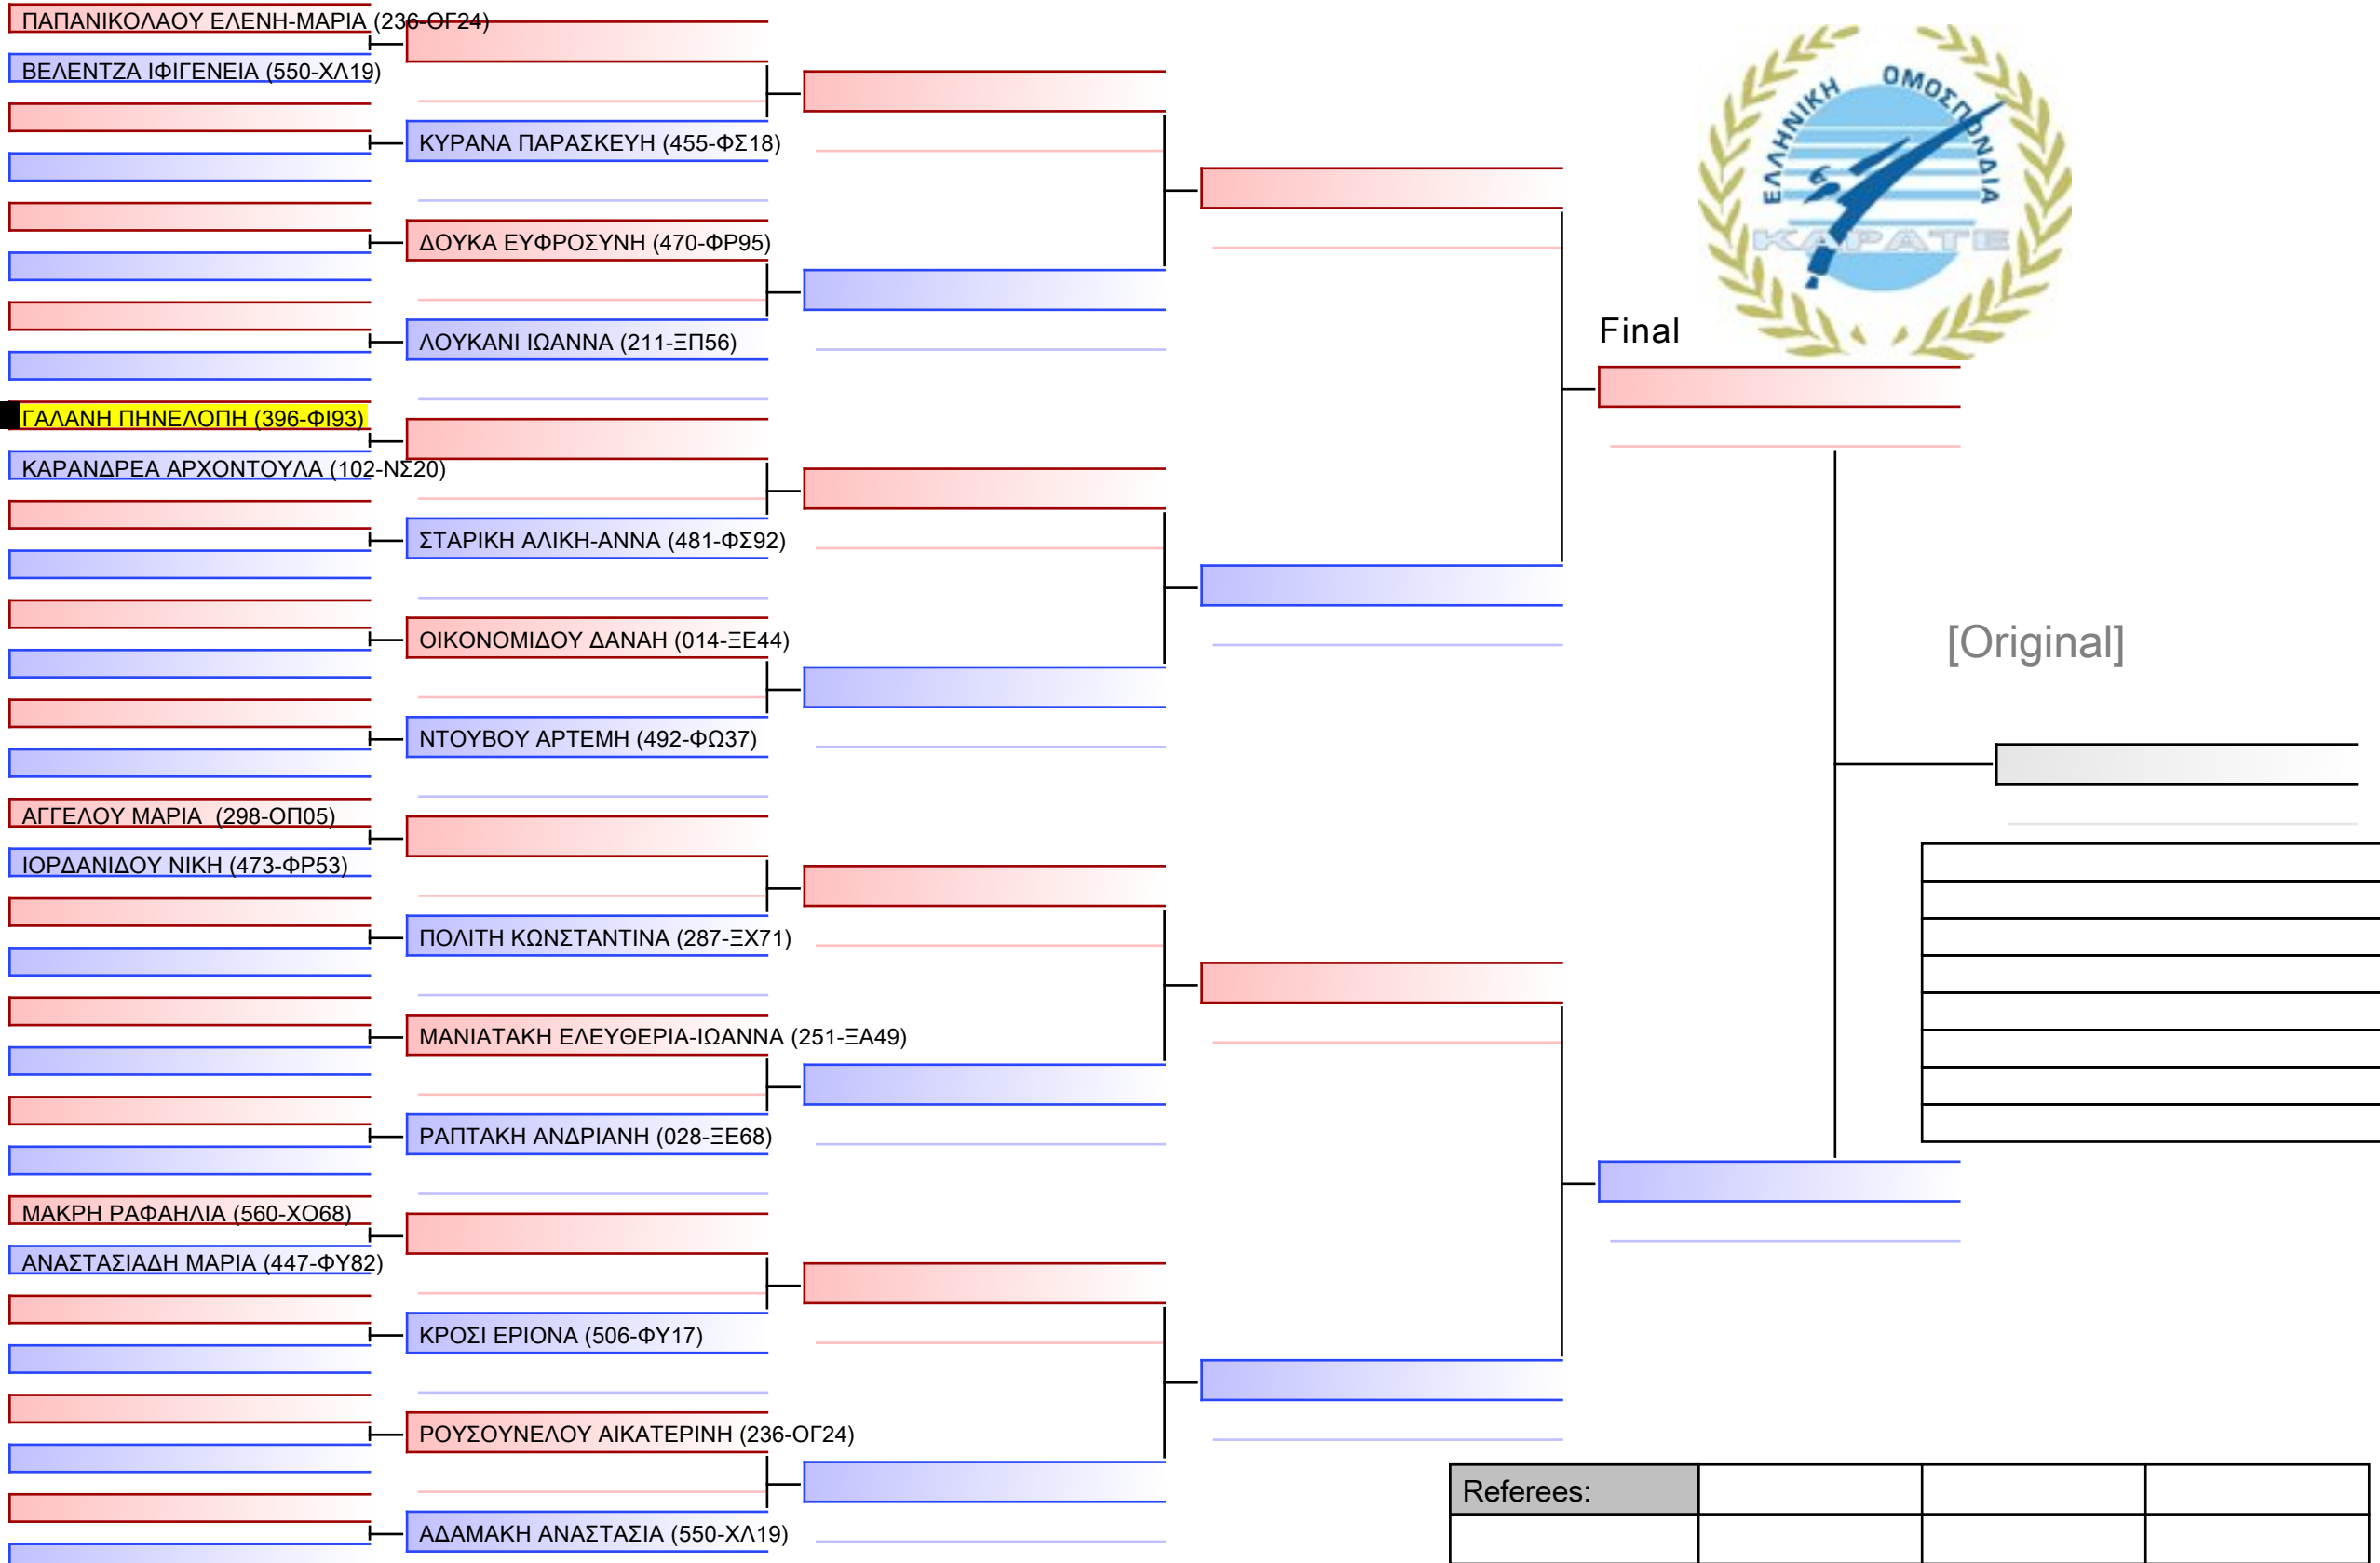

ΚΥΜΙΤΕ ΝΕΑΝΙΔΩΝ 3-ΜΑΥΡΕΣ ΚΥΟΥ 61+KG

ΚΥΠΕΛΛΟ ΕΓΧΡΩΜΩΝ & ΜΑΥΡΩΝ ΖΩΝΩΝ – ΧΑΛΚΙΔΑ 2023, Αθλητικό Κέντρο Κανήθου, 34100 Χαλκίδα, GRE - 396-ΦΙ93

Tatami

Pool
1/1