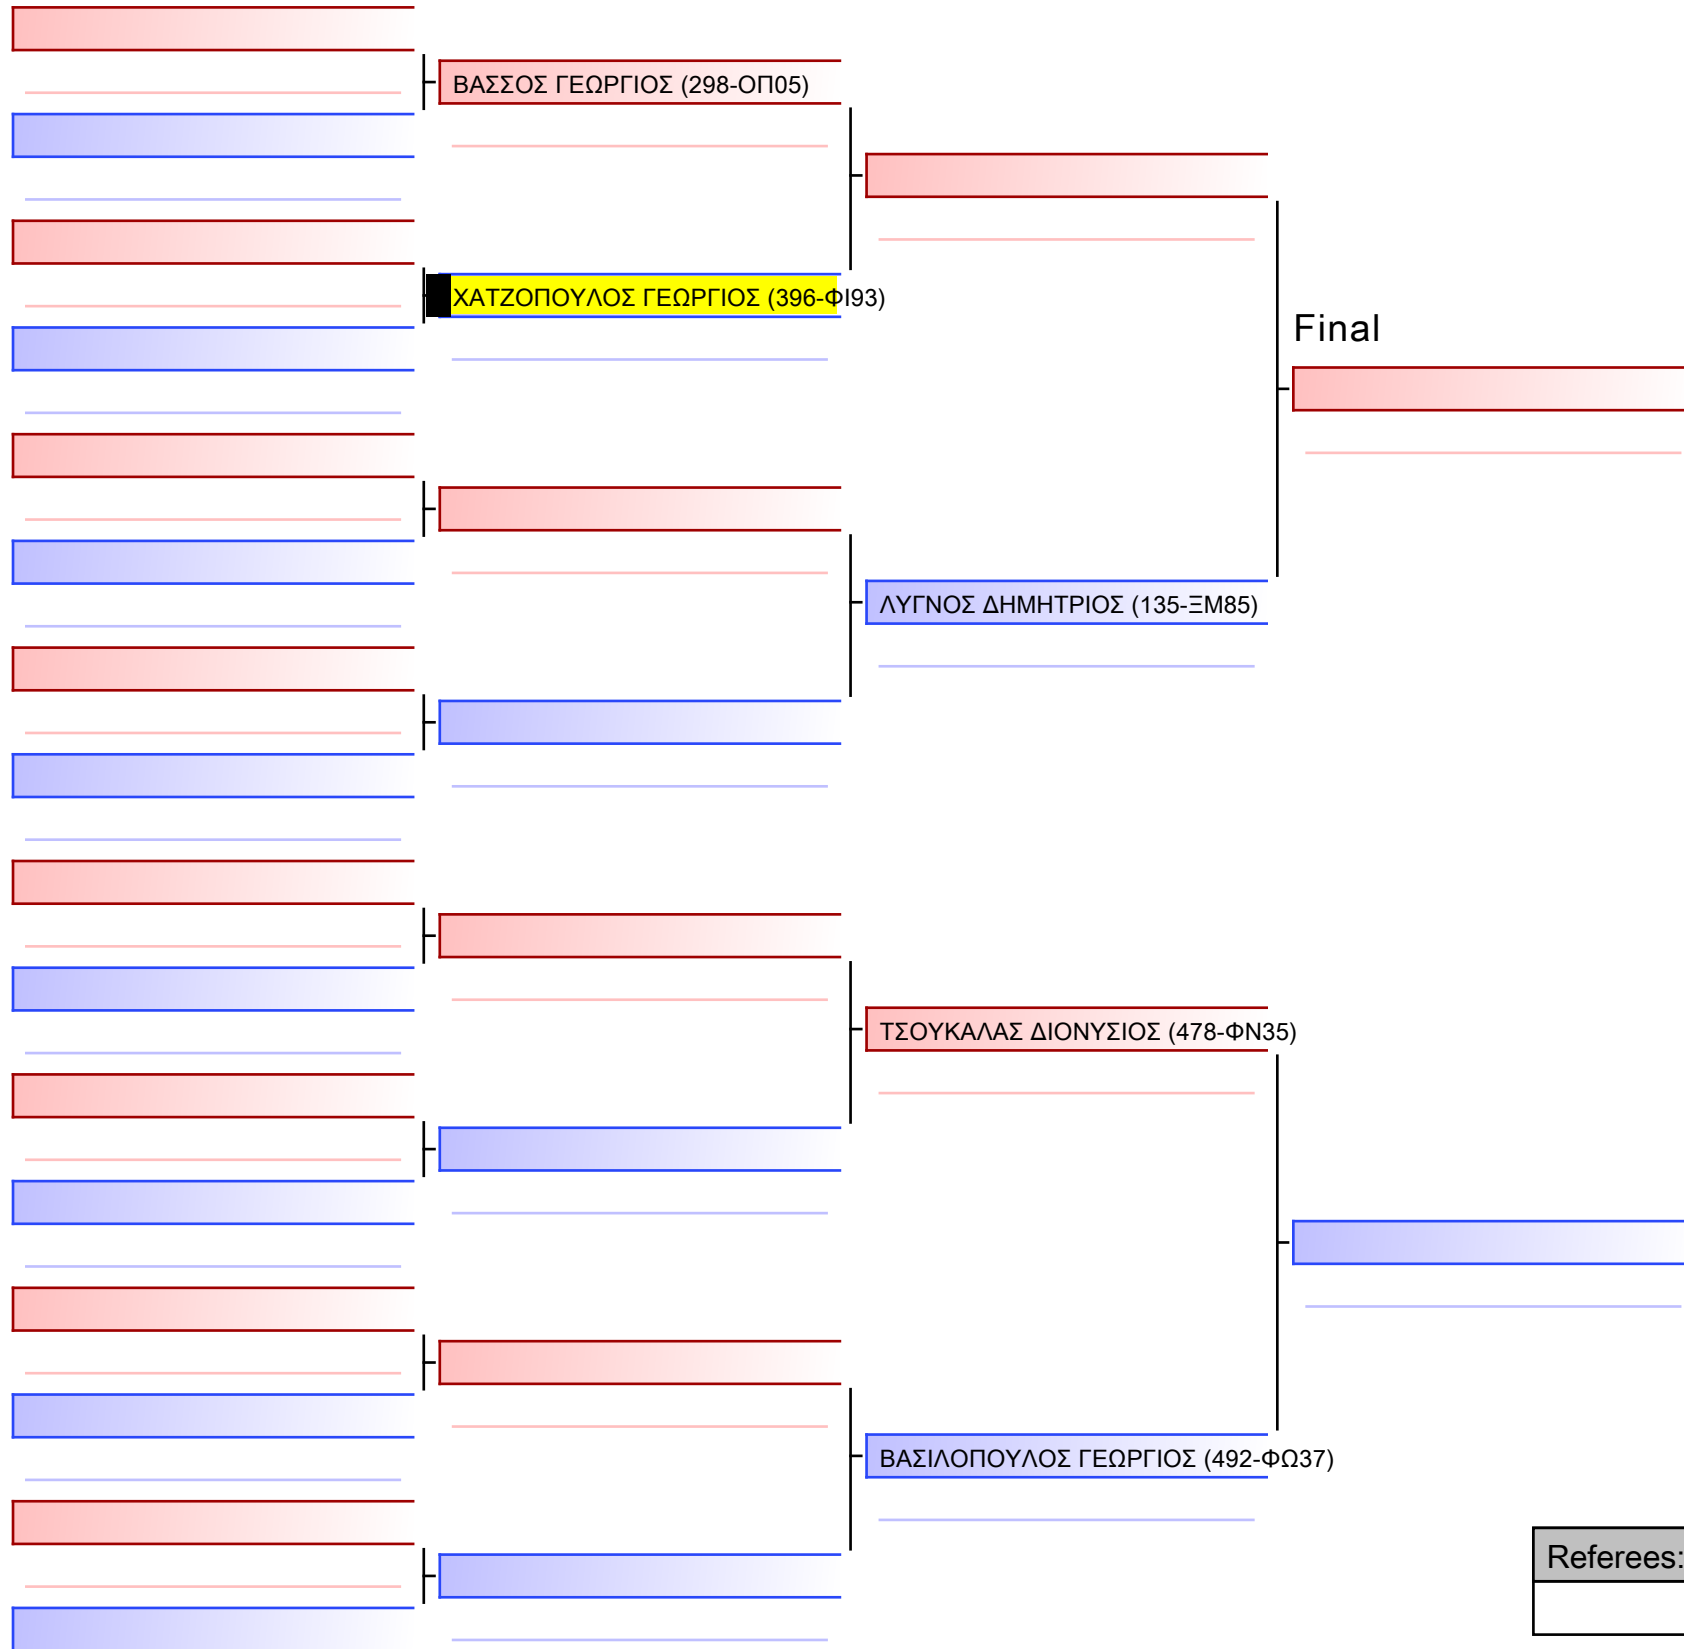

[Original]

Referees:			

ΚΥΜΙΤΕ ΝΕΩΝ ΑΝΔΡΩΝ 3-ΜΑΥΡΕΣ ΚΥΥ -76KG

ΚΥΠΕΛΛΟ ΕΓΧΡΩΜΩΝ & ΜΑΥΡΩΝ ΖΩΝΩΝ – ΧΑΛΚΙΔΑ 2023, Αθλητικό Κέντρο Κανήθου, 34100 Χαλκίδα, GRE - 396-ΦΙ93

2023-11-26

Tatami
4 13:45

Pool
1/1

[Original]