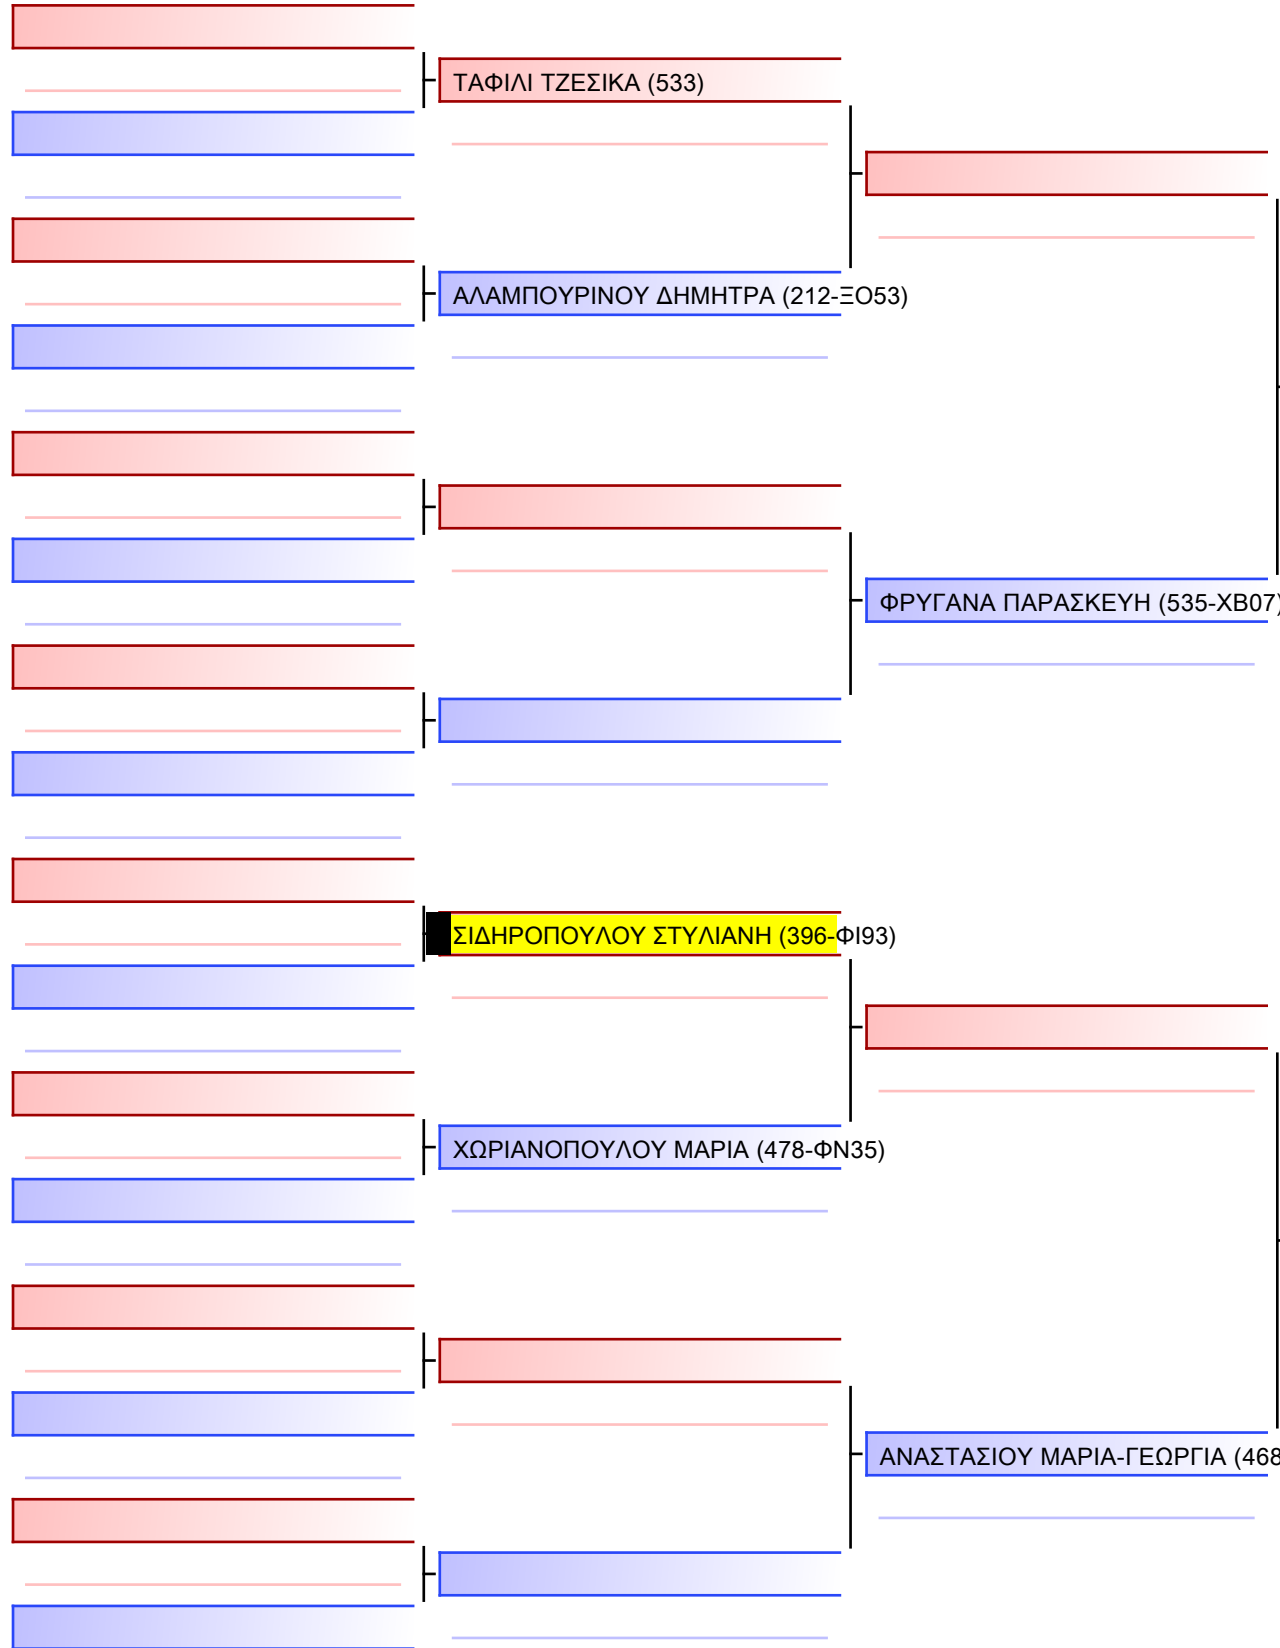

Referees:			

ΚΥΜΙΤΕ ΝΕΩΝ ΓΥΝΑΙΚΩΝ 3-ΜΑΥΡΕΣ 66+Kg

ΚΥΠΕΛΛΟ ΕΓΧΡΩΜΩΝ & ΜΑΥΡΩΝ ΖΩΝΩΝ – ΧΑΛΚΙΔΑ 2023, Αθλητικό Κέντρο Κανήθου, 34100 Χαλκίδα, GRE - 396-ΦΙ93

2023-11-26

Tatami
3 14:10

Pool
1/1

Final

[Original]