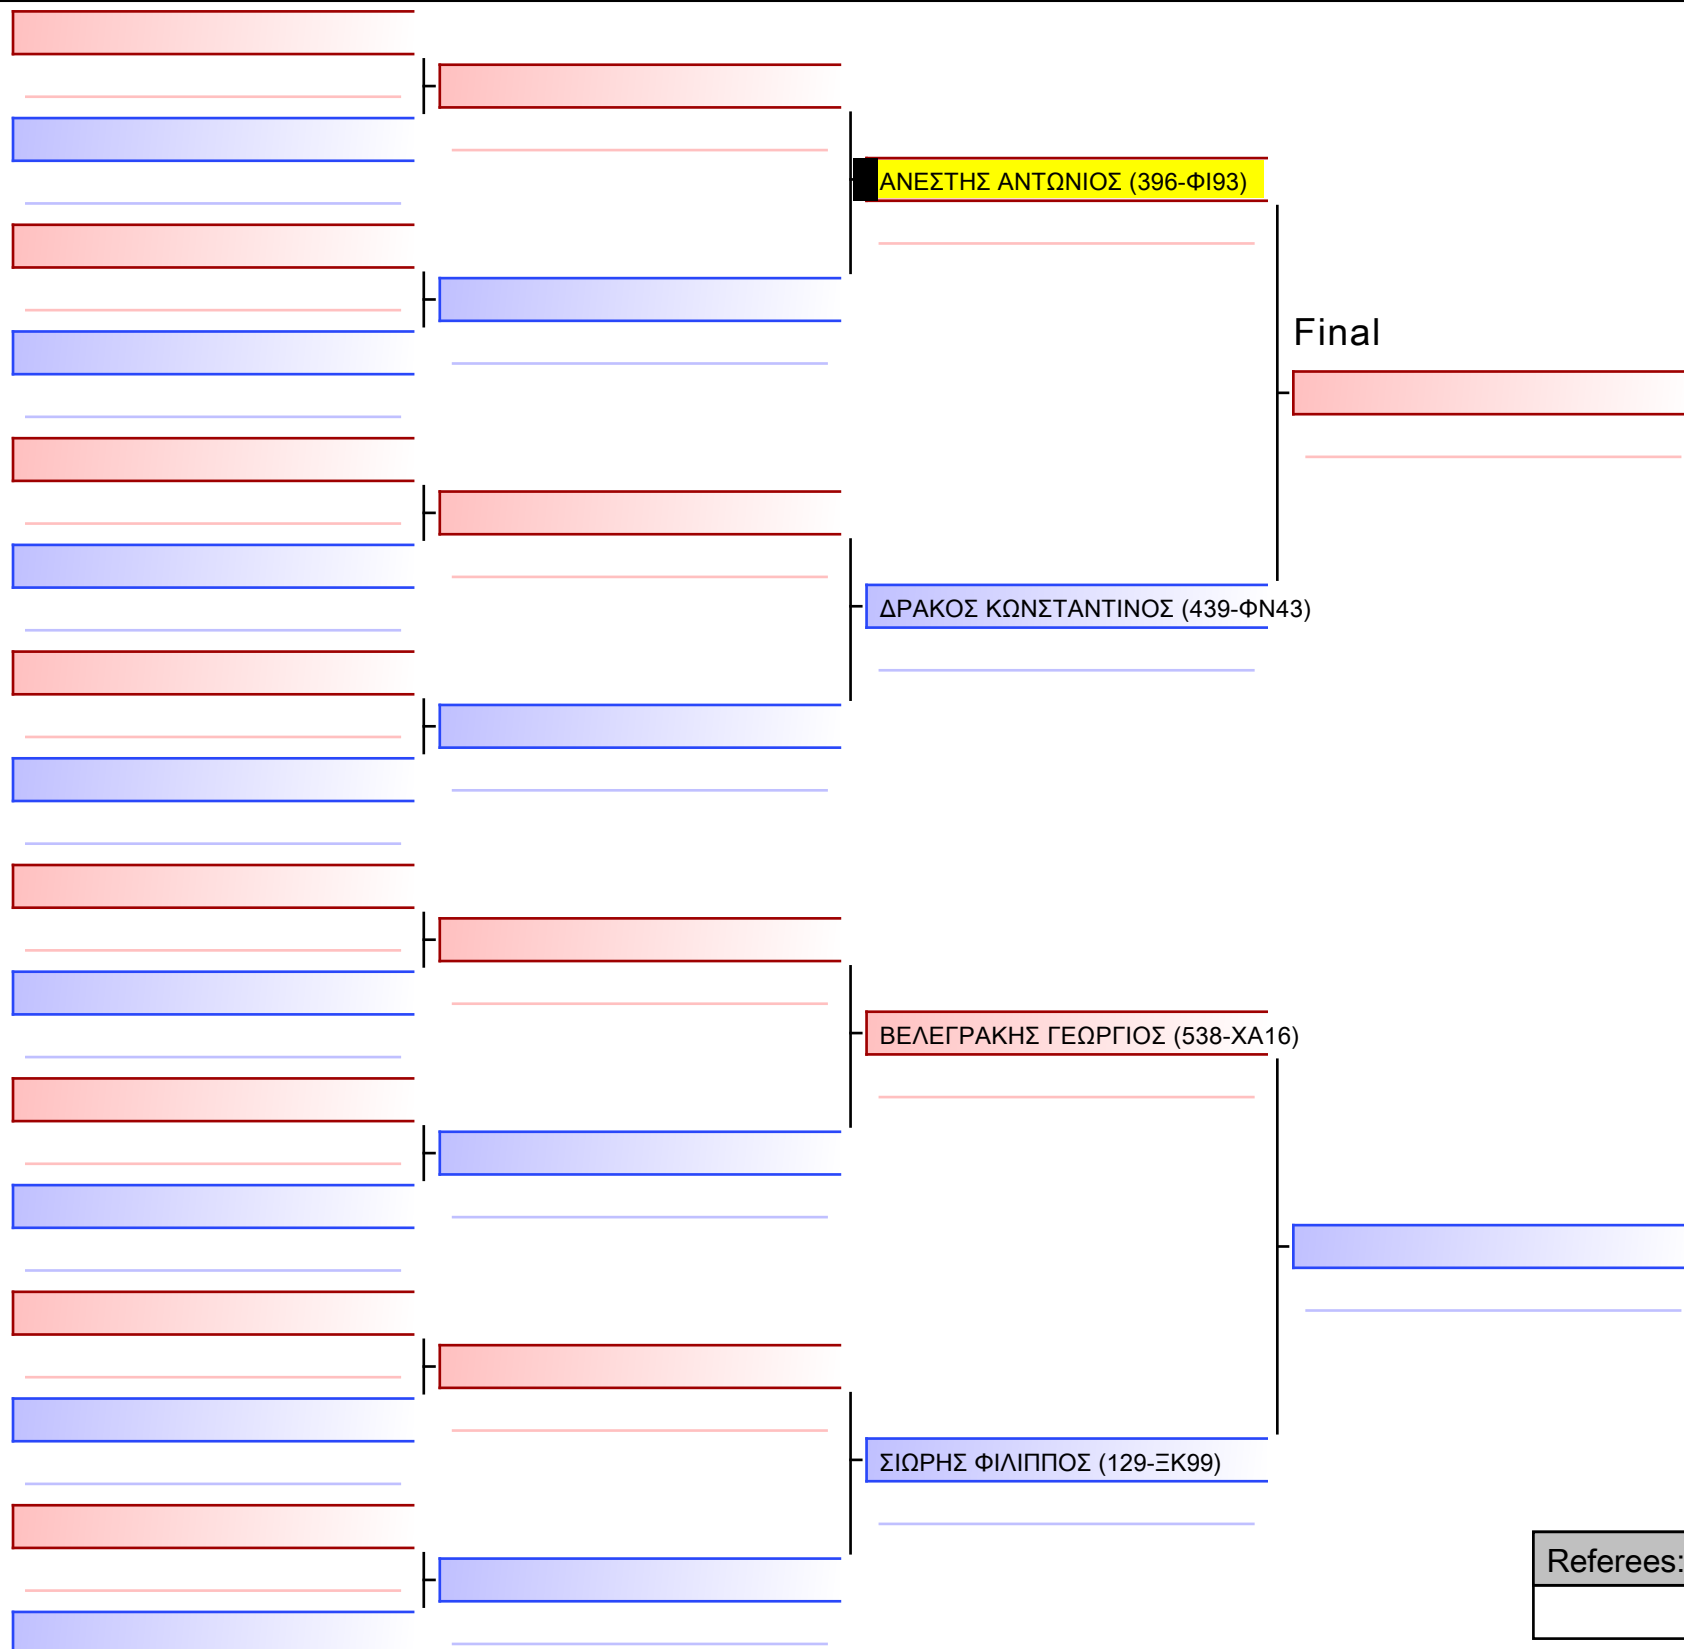

Referees:			

ΚΥΜΙΤΕ ΠΑΙΔΩΝ 12 ΕΤΩΝ 9-8-7 ΚΥΥ -52KG G1

ΚΥΠΕΛΛΟ ΕΓΧΡΩΜΩΝ & ΜΑΥΡΩΝ ΖΩΝΩΝ – ΧΑΛΚΙΔΑ 2023, Αθλητικό Κέντρο Κανήθου, 34100 Χαλκίδα, GRE - 396-ΦΙ93

2023-11-25

Tatami
7 18:25

Pool
1/1

Final

[Original]