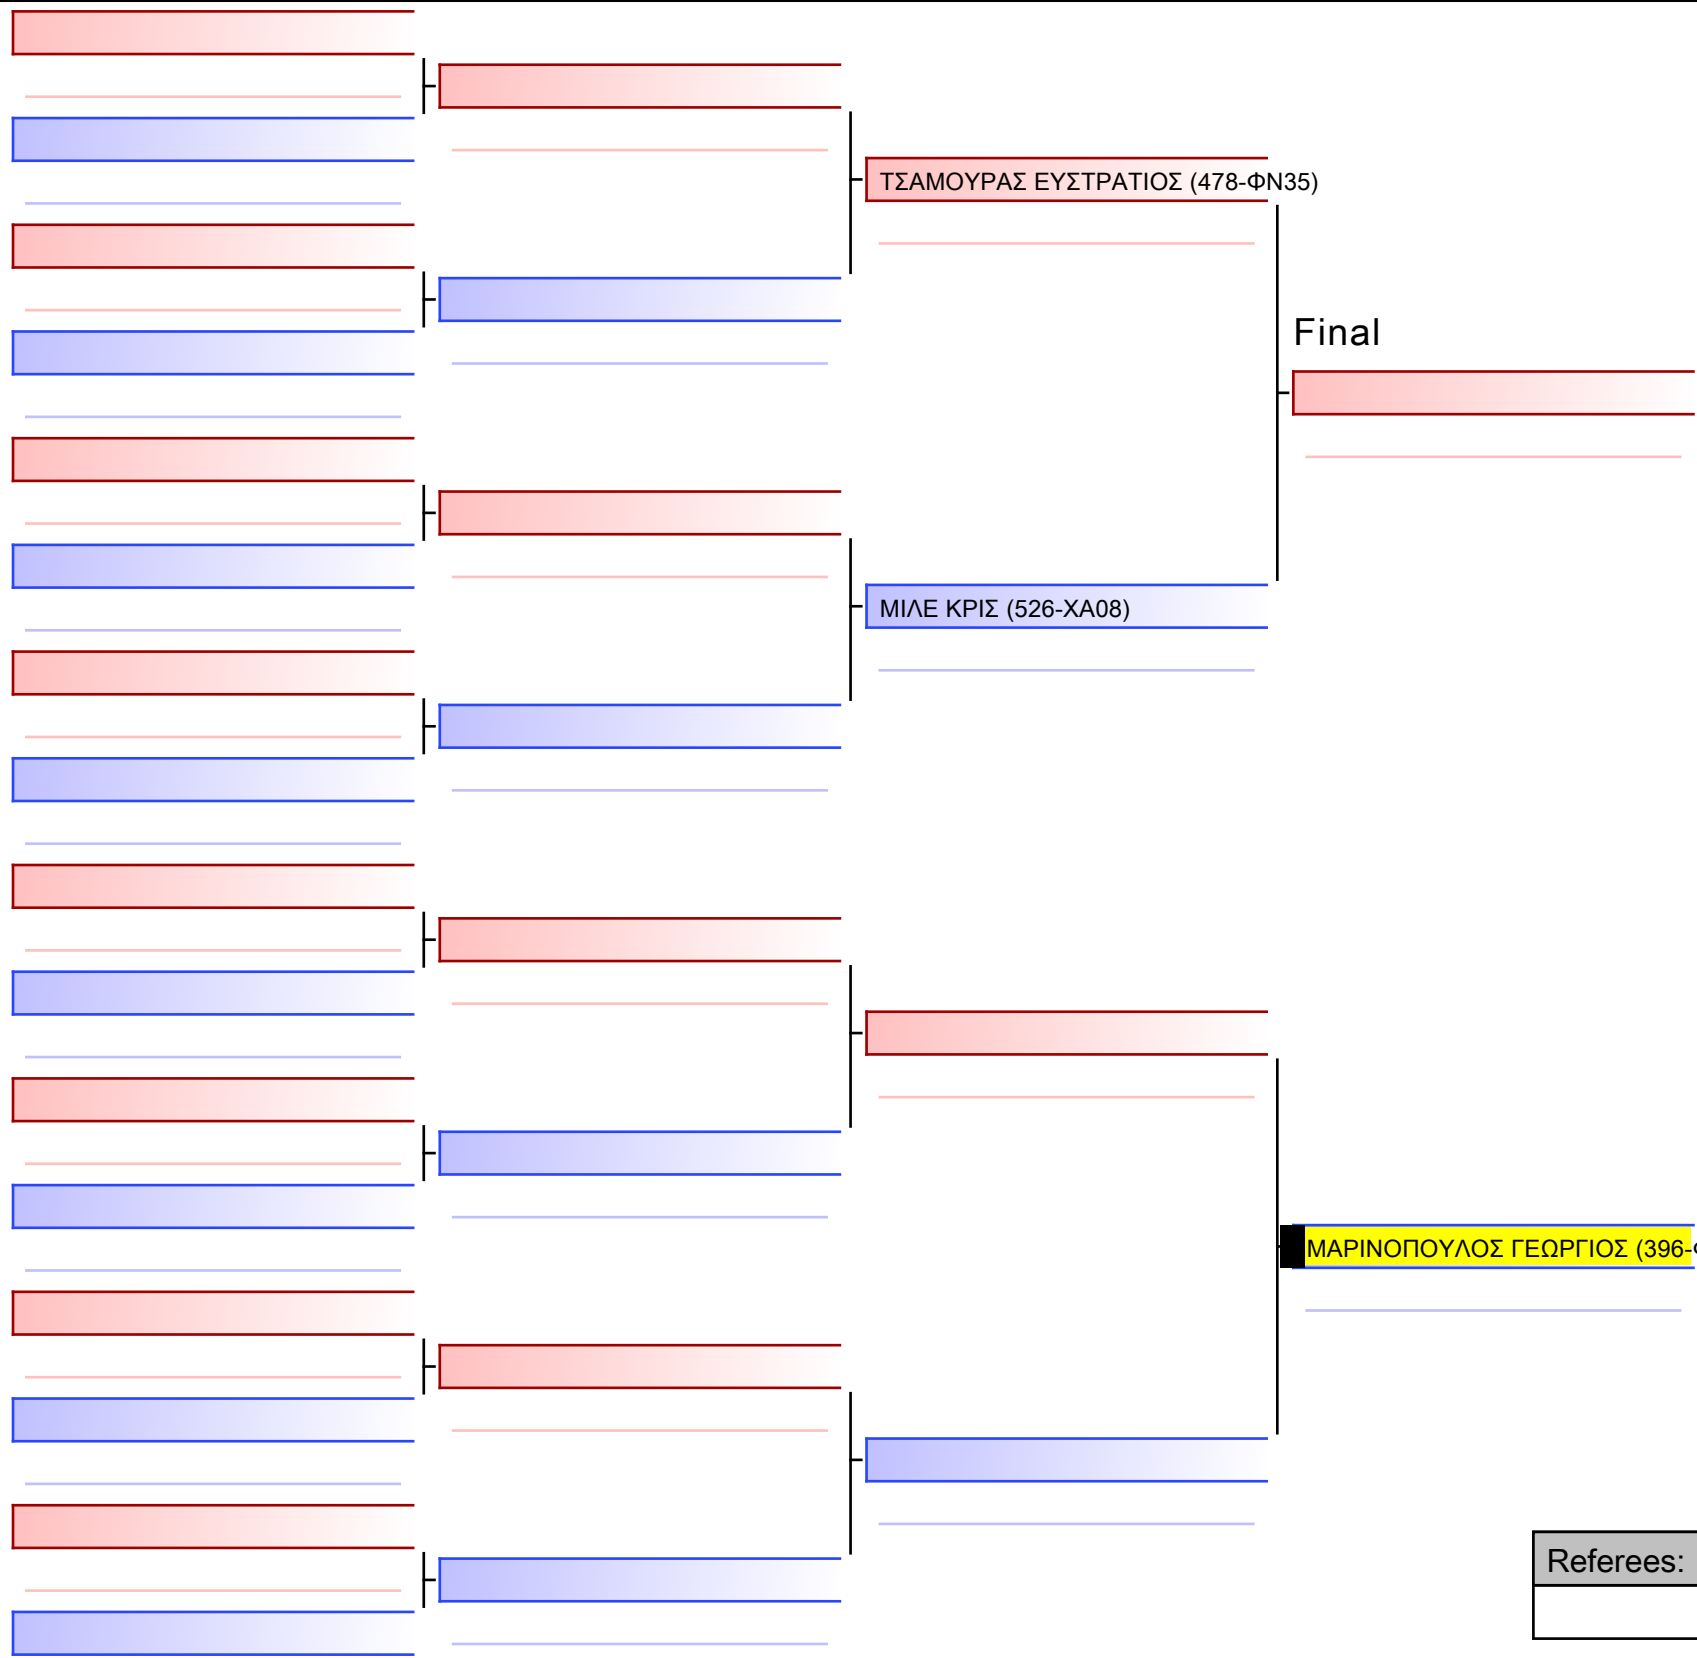

Referees:			

ΚΥΜΙΤΕ ΠΑΙΔΩΝ 11 ΕΤΩΝ 3-ΜΑΥΡΕΣ +50KG G2

ΚΥΠΕΛΛΟ ΕΓΧΡΩΜΩΝ & ΜΑΥΡΩΝ ΖΩΝΩΝ – ΧΑΛΚΙΔΑ 2023, Αθλητικό Κέντρο Κανήθου, 34100 Χαλκίδα, GRE - 396-ΦΙ93

2023-11-25

Tatami
7 18:20

Pool
1/1

[Original]

--