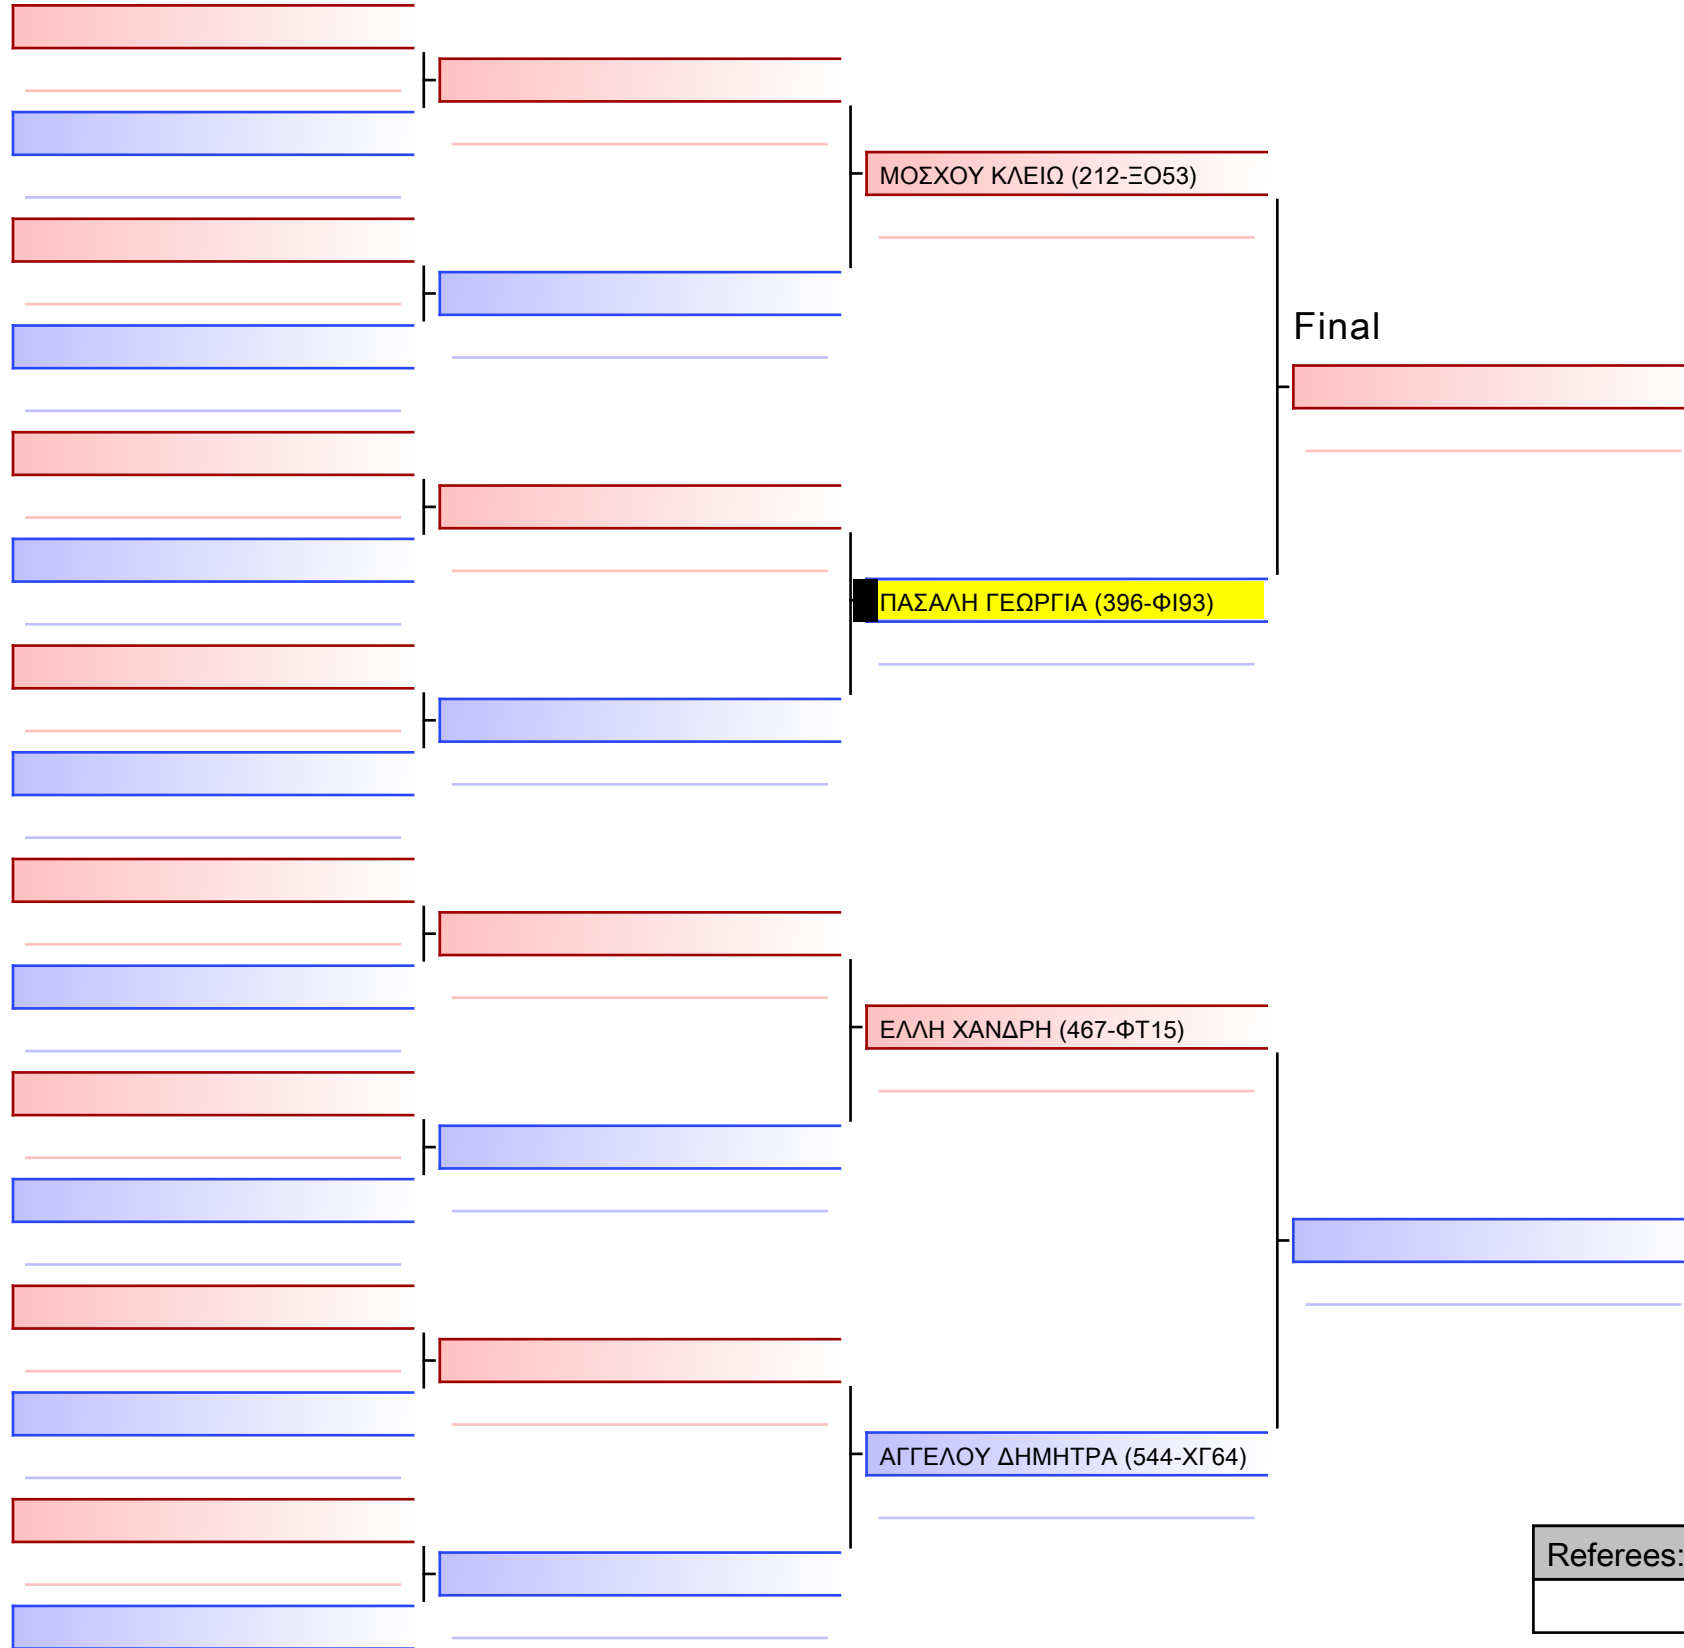

ΚΥΜΙΤΕ ΚΟΡΑΣΙΔΩΝ 9 ΕΤΩΝ 9-8-7 ΚΥU +35KG G1

ΚΥΠΕΛΛΟ ΕΓΧΡΩΜΩΝ & ΜΑΥΡΩΝ ΖΩΝΩΝ – ΧΑΛΚΙΔΑ 2023, Αθλητικό Κέντρο Κανήθου, 34100 Χαλκίδα, GRE - 396-ΦΙ93

2023-11-25

Tatami
4 14:00

Pool
1/1

Final

[Original]

Referees: