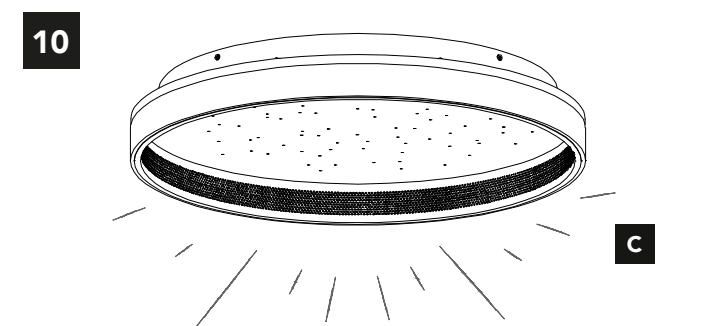

DOWNLOAD CATALOG

**QUESTO PRODOTTO CONTIENE UNA SORGENTE LUMINOSA DI CLASSE DI EFFICIENZA ENERGETICA "E"**  
**THIS PRODUCT CONTAINS A LIGHTING SOURCE OF ENERGY EFFICIENCY CLASS "E"**

**LA SICUREZZA DI QUESTO APPARECCHIO È GARANTITA SOLO CON L'USO APPROPRIATO DI QUESTE ISTRUZIONI, PERTANTO È NECESSARIO CONSERVARLE**  
**THE SAFETY AND RELIABILITY ARE GUARANTEED ONLY WHEN INSTALLATION INSTRUCTIONS ARE PROPERLY FOLLOWED. PLEASE KEEP THIS INSTRUCTION SHEET FOR FUTURE REFERENCE.**

**Commutazione continua dei colori Accensione/spengimento Modalità di commutazione <3sec**  
**Continuous switch colors switching ON/OFF Switching mode <3sec**

**In caso il prodotto non fosse associato tenere premuto il tasto power e accendere interruttore a parete**  
**In case the product is not associated, hold down the power button and turn on the wall switch.**