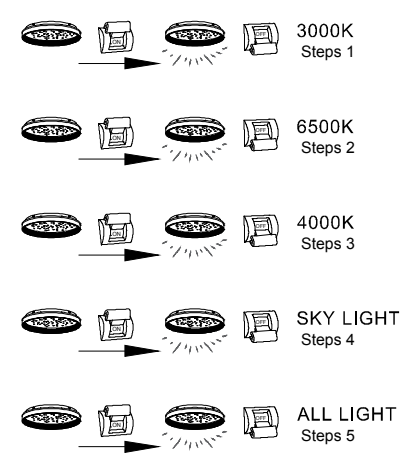

DOWNLOAD CATALOG

**QUESTO PRODOTTO CONTIENE UNA SORGENTE LUMINOSA DI CLASSE DI EFFICIENZA ENERGETICA "E"**  
**THIS PRODUCT CONTAINS A LIGHTING SOURCE OF ENERGY EFFICIENCY CLASS "E"**

**LA SICUREZZA DI QUESTO APPARECCHIO È GARANTITA SOLO CON L'USO APPROPRIATO DI QUESTE ISTRUZIONI, PERTANTO È NECESSARIO CONSERVARLE**  
**THE SAFETY AND RELIABILITY ARE GUARANTEED ONLY WHEN INSTALLATION INSTRUCTIONS ARE PROPERLY FOLLOWED. PLEASE KEEP THIS INSTRUCTION SHEET FOR FUTURE REFERENCE.**

**Commutazione continua dei colori Accensione/spengimento Modalità di commutazione <3sec**  
**Continuous switch colors switching ON/OFF Switching mode <3sec**

**In caso il prodotto non fosse associato tenere premuto il tasto power e accendere interruttore a parete**  
**In case the product is not associated, hold down the power button and turn on the wall switch.**