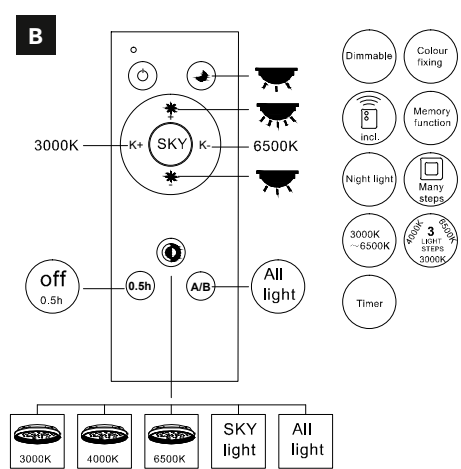

DOWNLOAD CATALOG

**QUESTO PRODOTTO CONTIENE UNA SORGENTE LUMINOSA DI CLASSE DI EFFICIENZA ENERGETICA "E"**  
**THIS PRODUCT CONTAINS A LIGHTING SOURCE OF ENERGY EFFICIENCY CLASS "E"**

**LA SICUREZZA DI QUESTO APPARECCHIO È GARANTITA SOLO CON L'USO APPROPRIATO DI QUESTE ISTRUZIONI, PERTANTO È NECESSARIO CONSERVARLE**  
**THE SAFETY AND RELIABILITY ARE GUARANTEED ONLY WHEN INSTALLATION INSTRUCTIONS ARE PROPERLY FOLLOWED. PLEASE KEEP THIS INSTRUCTION SHEET FOR FUTURE REFERENCE.**

**Commutazione continua dei colori Accensione/spengimento Modalità di commutazione <3sec**  
**Continuous switch colors switching ON/OFF Switching mode <3sec**

**In caso il prodotto non fosse associato tenere premuto il tasto power e accendere interruttore a parete**  
**In case the product is not associated, hold down the power button and turn on the wall switch.**