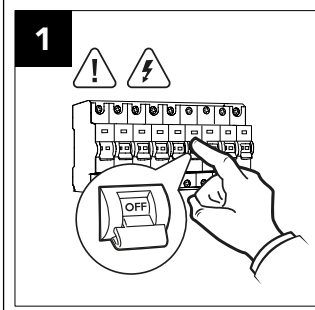

DOWNLOAD CATALOG

**QUESTO PRODOTTO CONTIENE UNA SORGENTE LUMINOSA DI CLASSE DI EFFICIENZA ENERGETICA "E"**  
**THIS PRODUCT CONTAINS A LIGHTING SOURCE OF ENERGY EFFICIENCY CLASS "E"**

**LA SICUREZZA DI QUESTO APPARECCHIO È GARANTITA SOLO CON L'USO APPROPRIATO DI QUESTE ISTRUZIONI, PERTANTO È NECESSARIO CONSERVARLE**  
**THE SAFETY AND RELIABILITY ARE GUARANTEED ONLY WHEN INSTALLATION INSTRUCTIONS ARE PROPERLY FOLLOWED. PLEASE KEEP THIS INSTRUCTION SHEET FOR FUTURE REFERENCE.**

**Commutazione continua dei colori Accensione/spengimento Modalità di commutazione <3sec**  
**Continuous switch colors switching ON/OFF Switching mode <3sec**

**In caso il prodotto non fosse associato tenere premuto il tasto power e accendere interruttore a parete**  
**In case the product is not associated, hold down the power button and turn on the wall switch.**