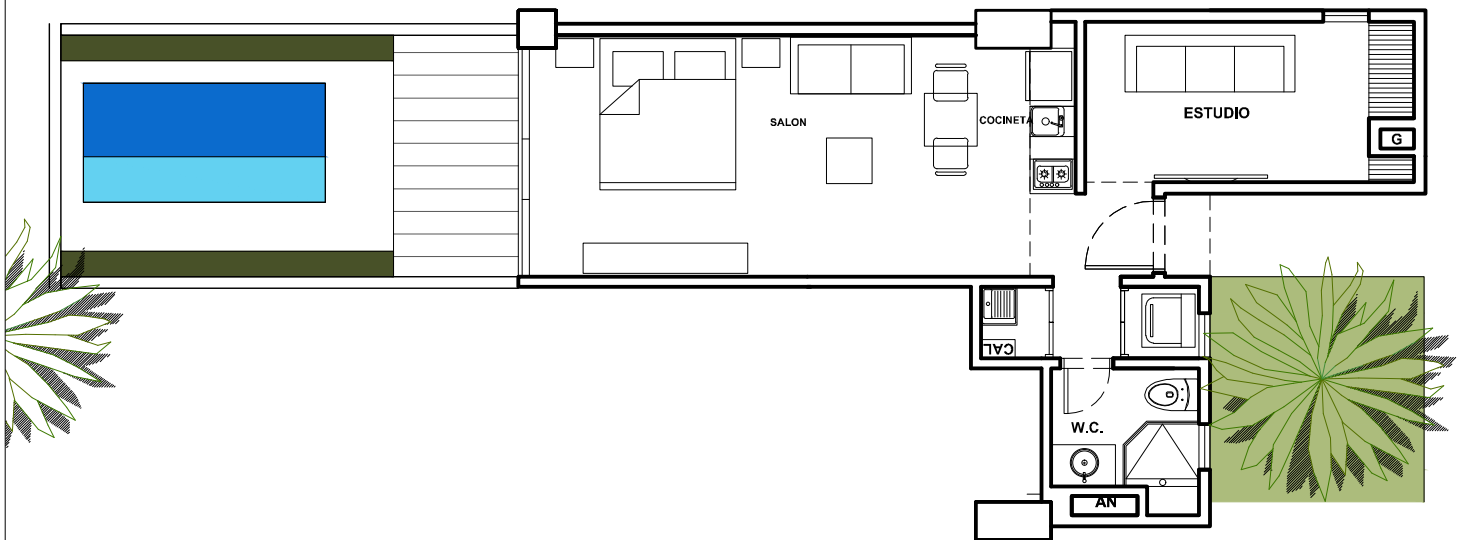

AREA TOTAL 65.00M2
INTERNA 44.00M2
PATIO 21.00M2

EL DIBUJO MOBILIARIO ES INDICATIVO, NO HACE PARTE DE LA ENTREGA FINAL DEL APARTAMENTO.
ESTE PLANO ESTA SUJETO A CAMBIOS Y/O MODIFICACIONES SEGÚN COORDINACIÓN TÉCNICA.

MORROS KAI

de la Vega

APARTAMENTO
AREA: 65.00M2

ESCALA:1:75

E