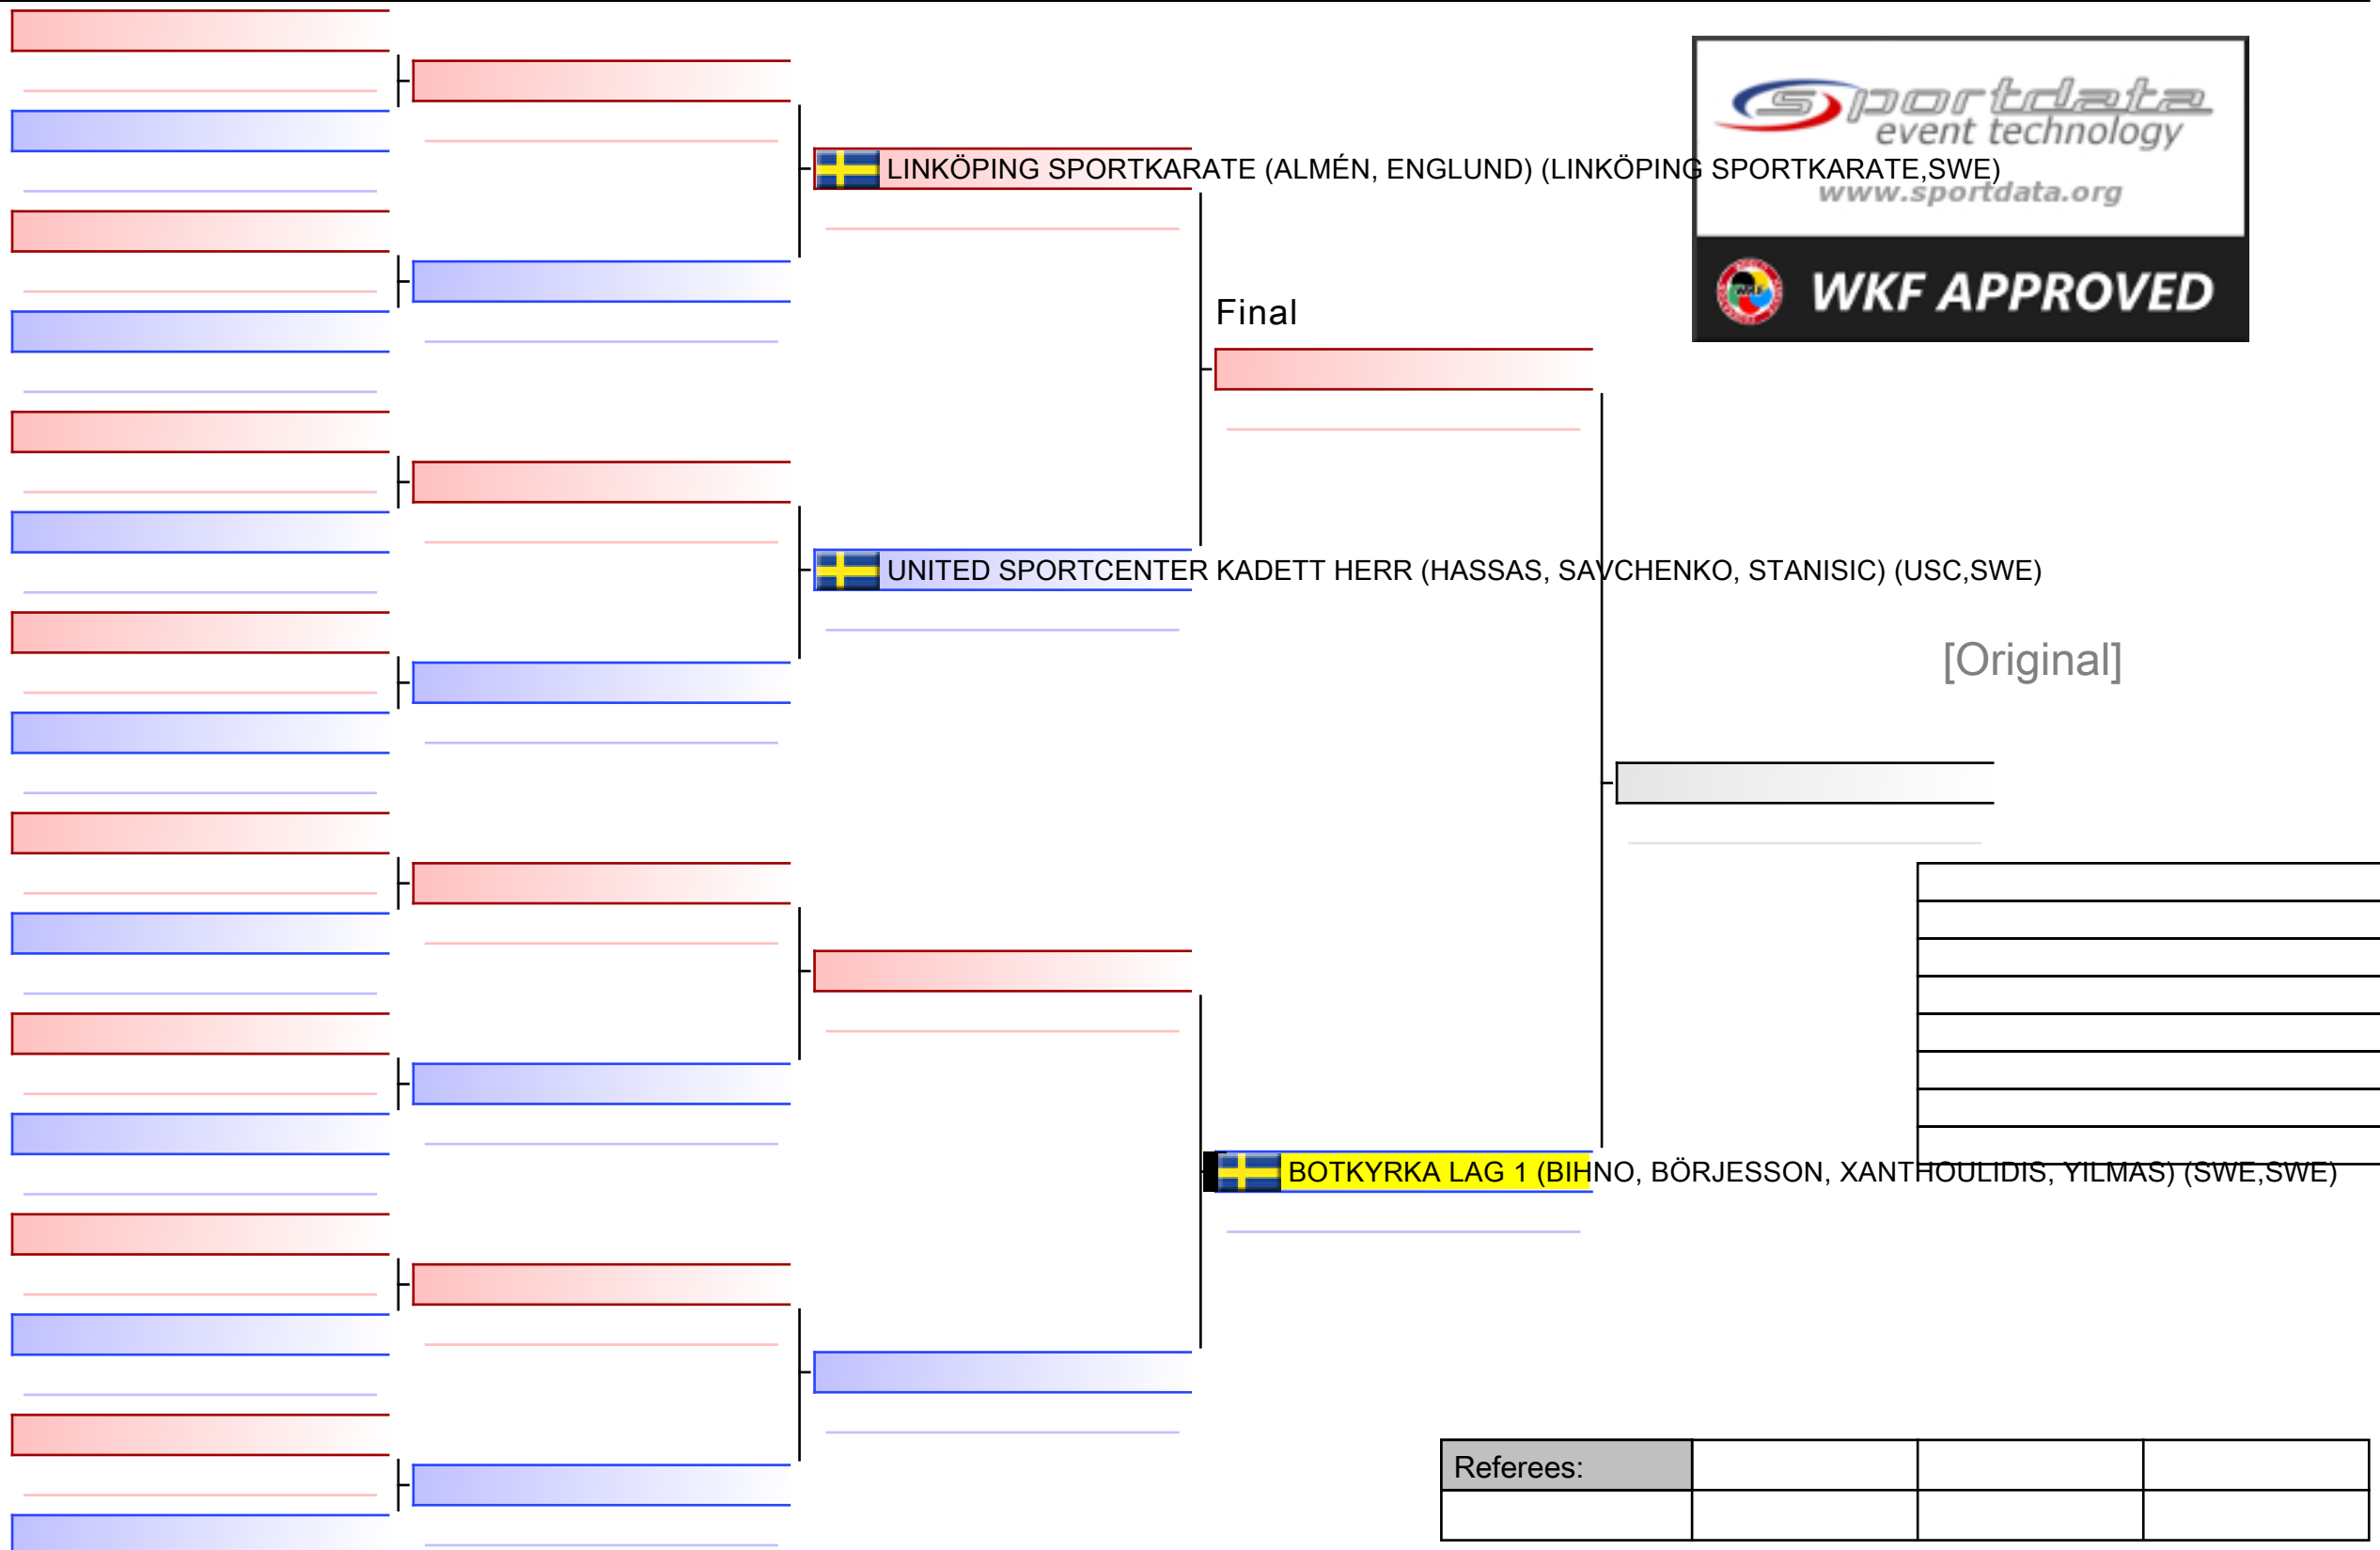

[Original]