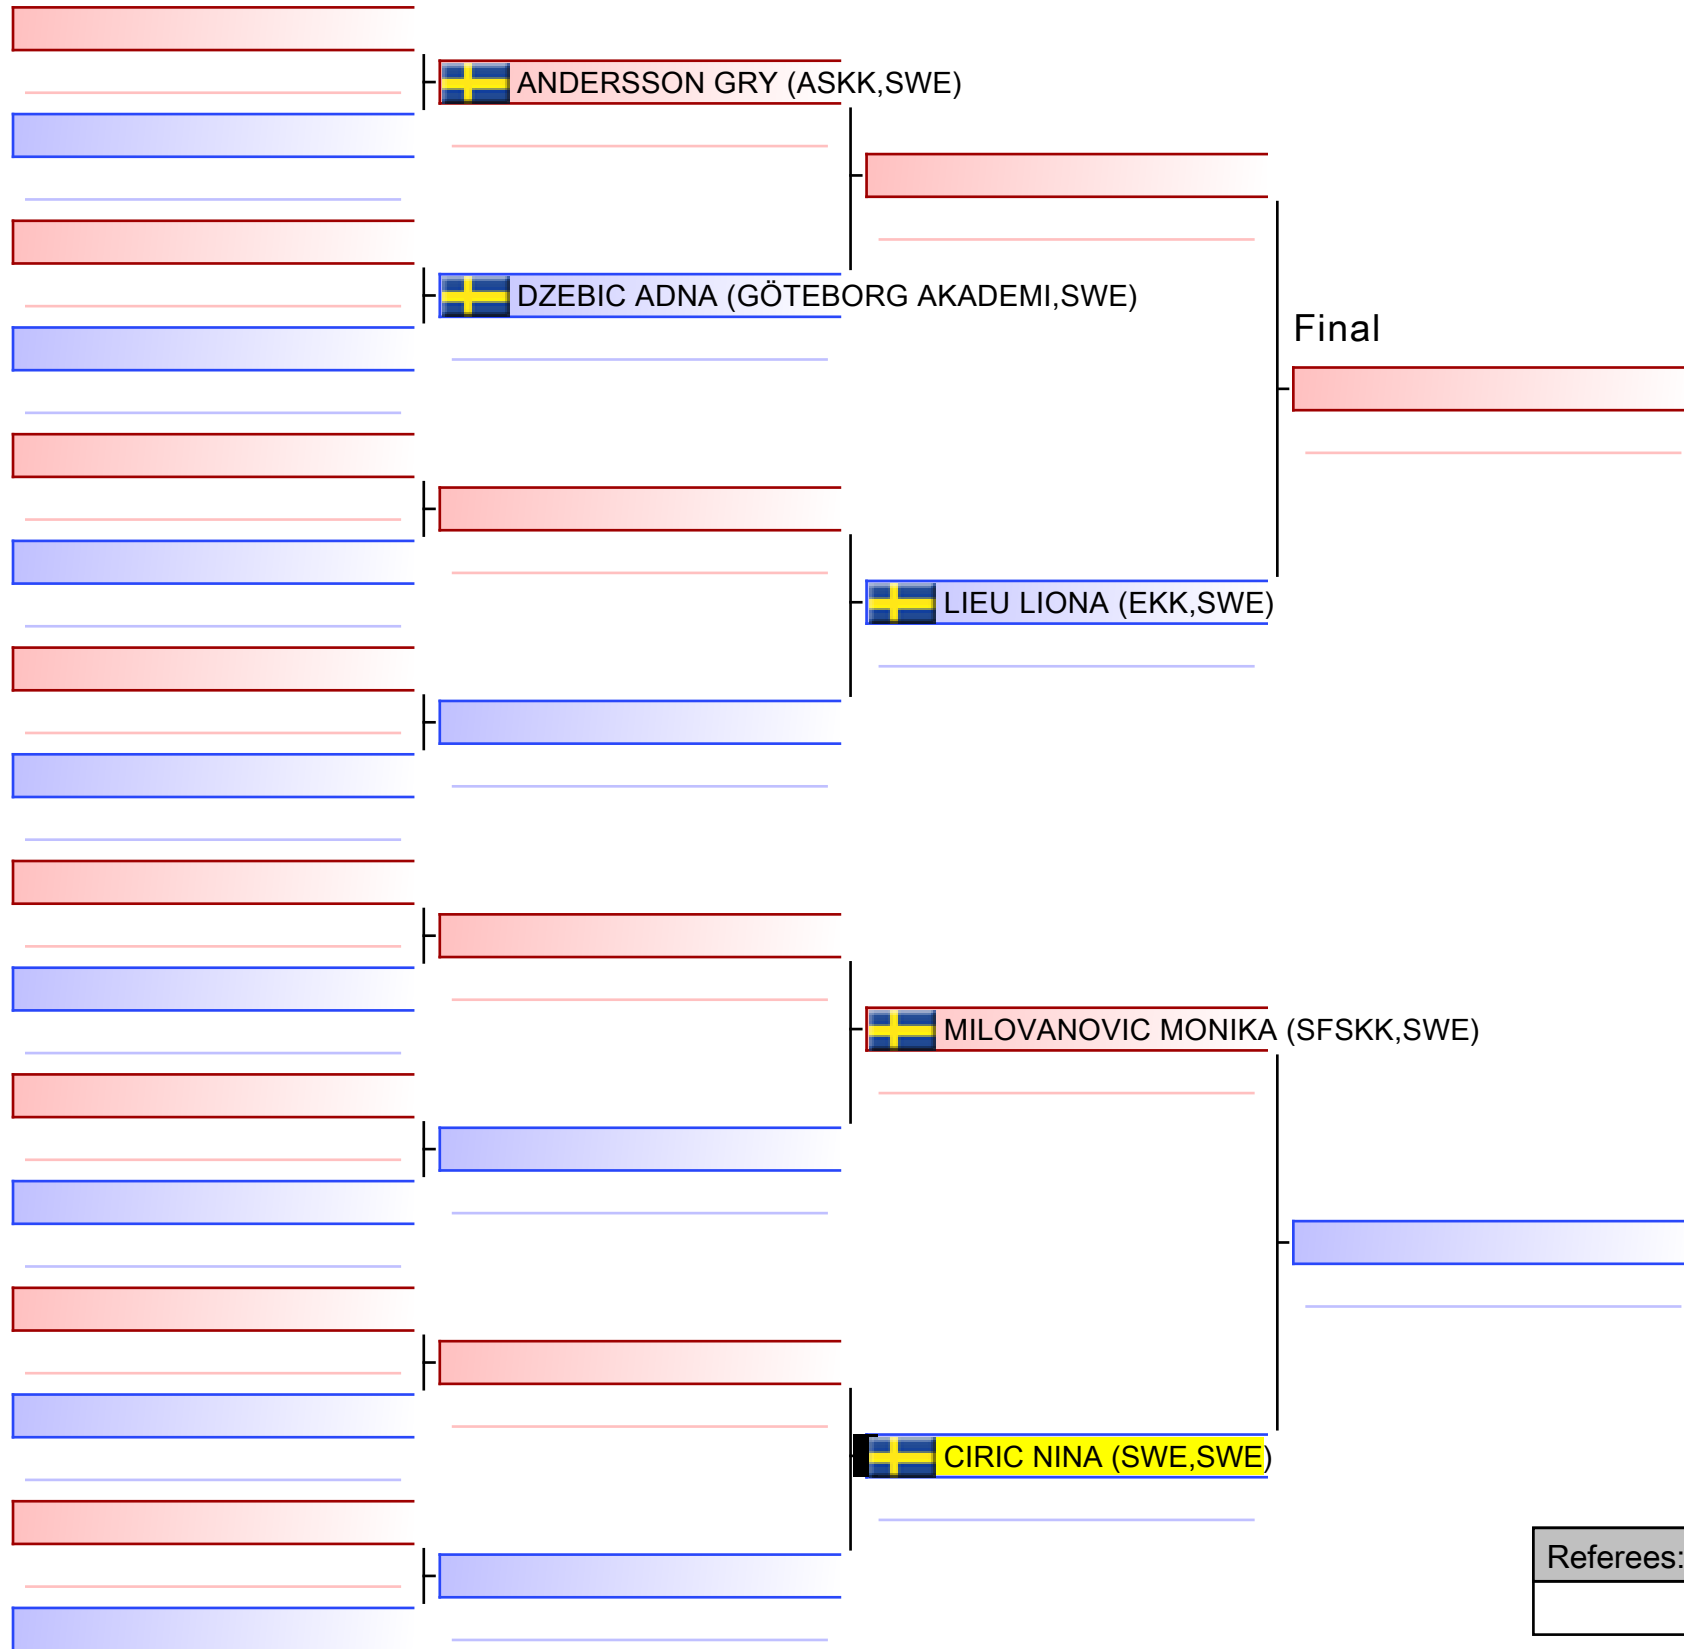

Kumite F13L Längre än 162cm

Heian Cup 2022, Posthornsgatan 6B 656 32 Karlstad, SWE - SWE,SWE

Tatami

Pool

1/1

[Original]

Referees: