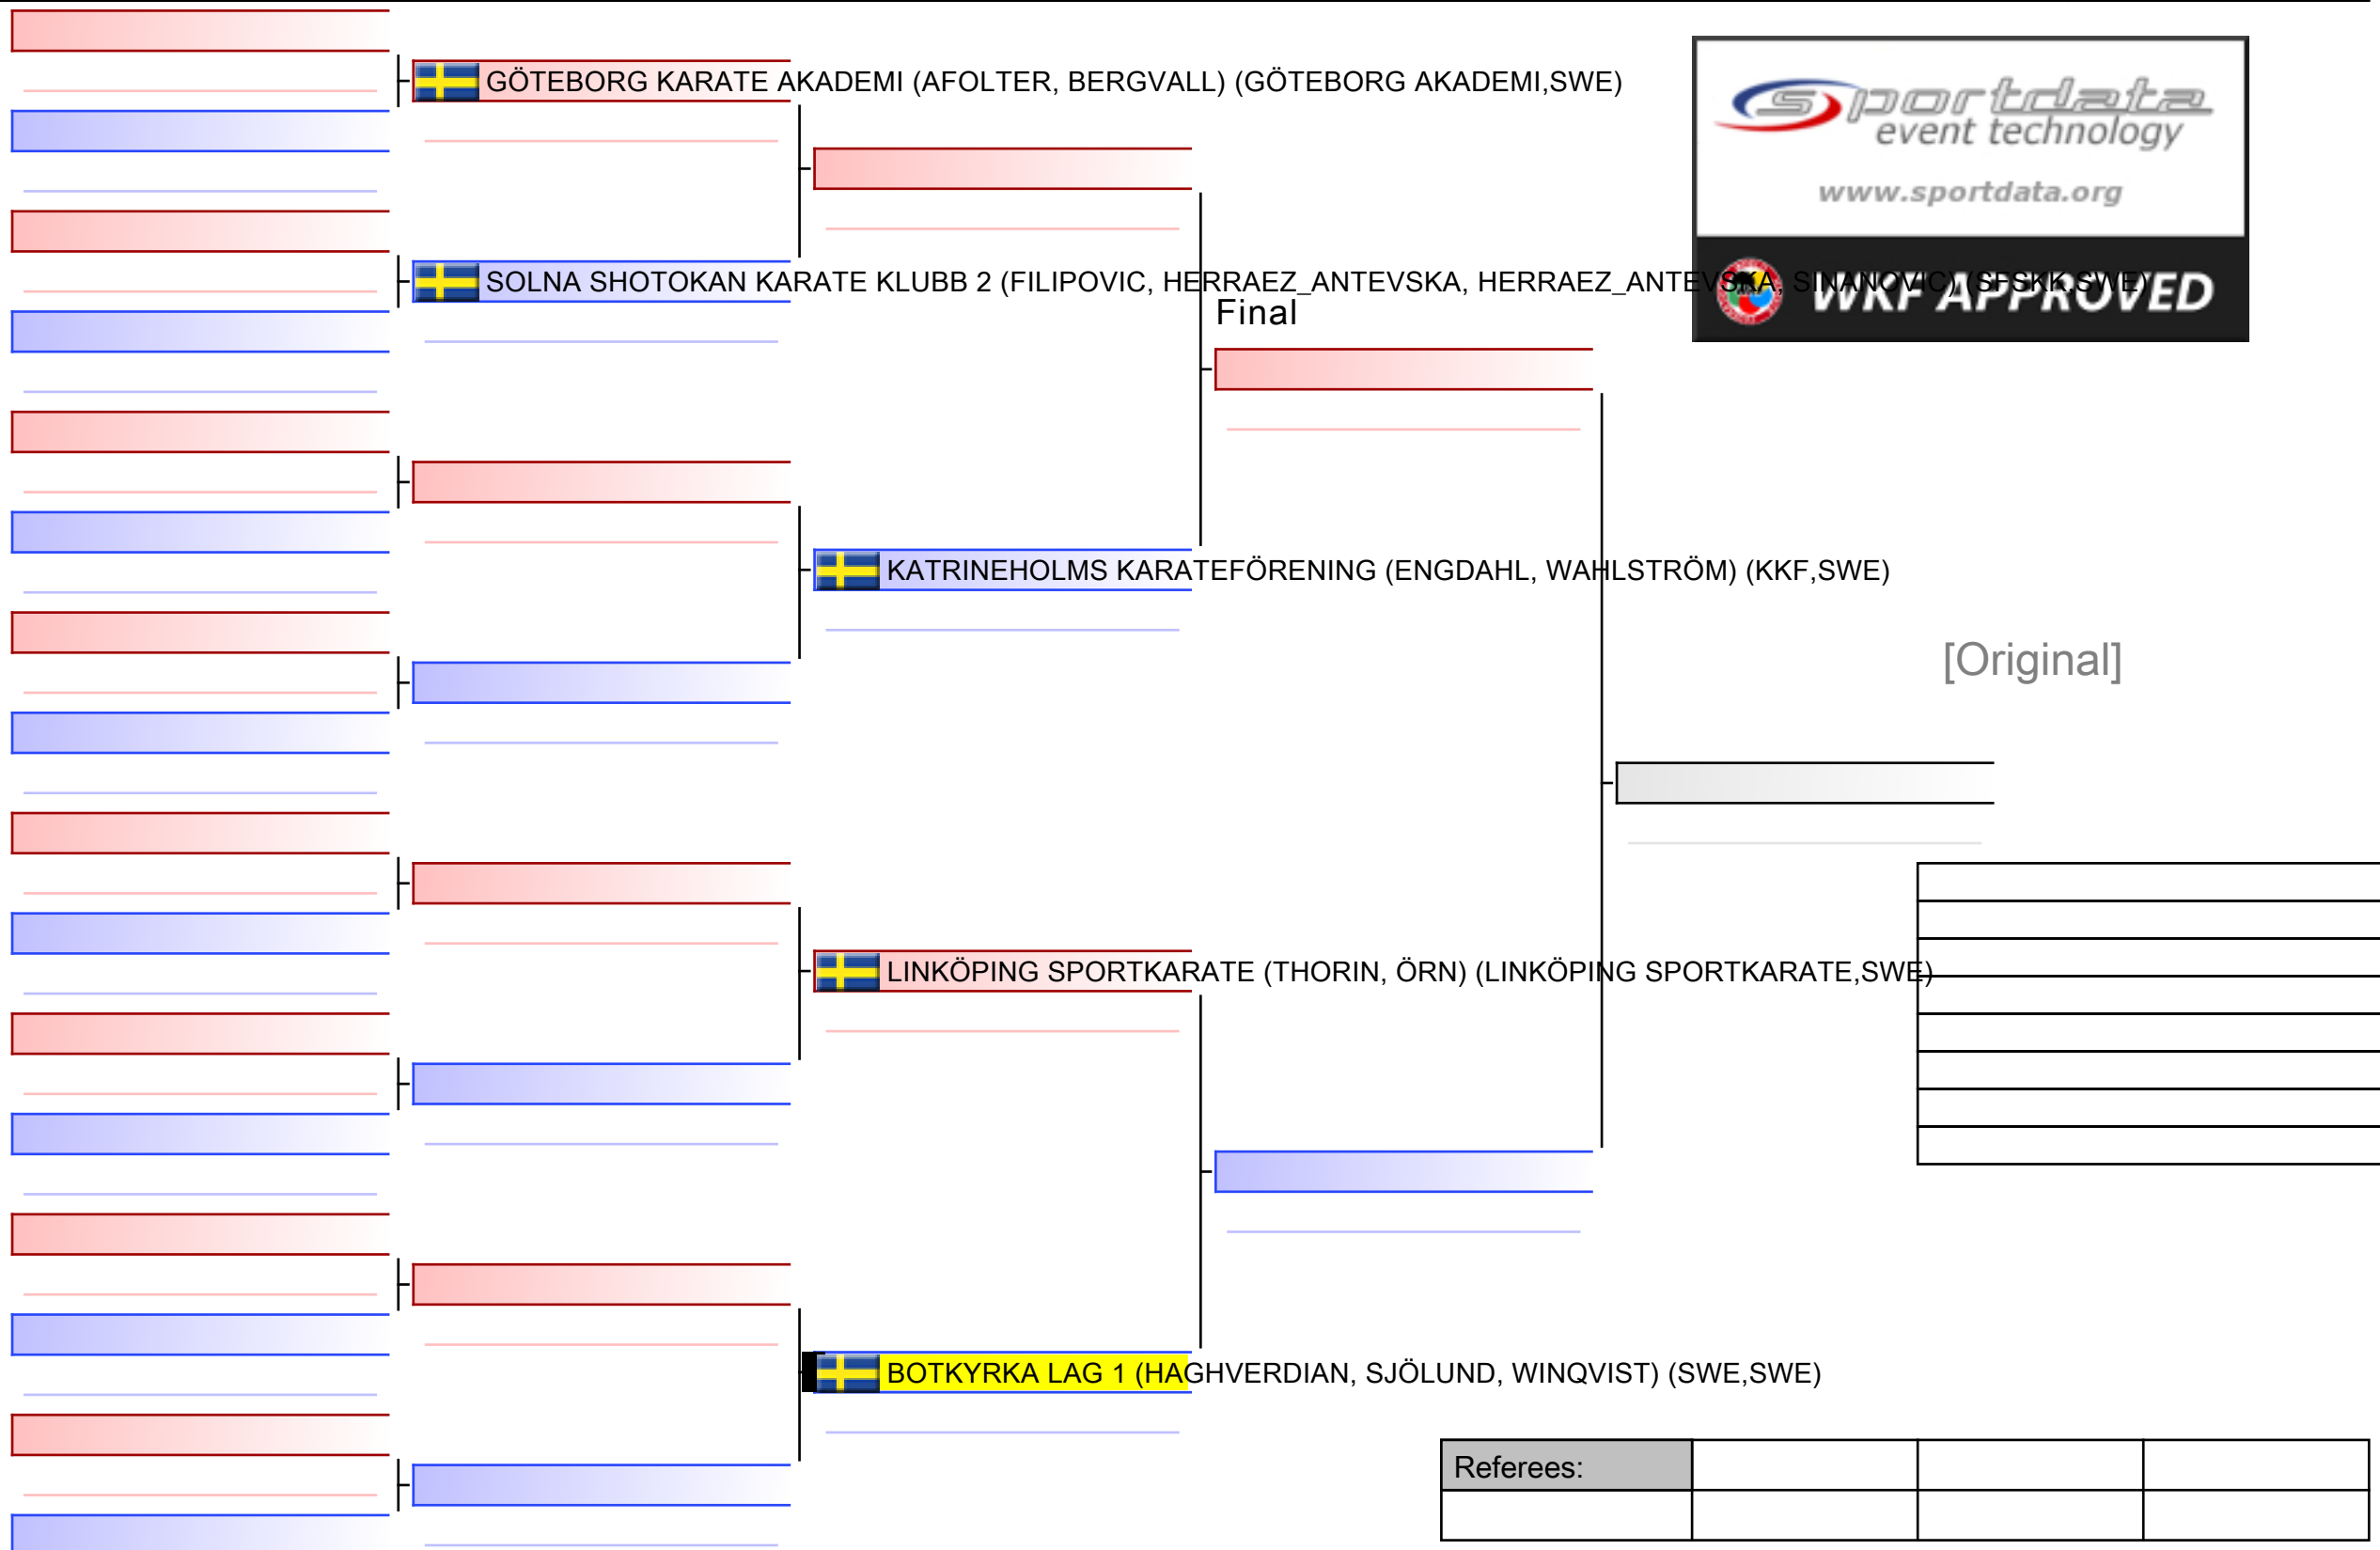

Lagkumite D YJr

Heian Cup 2022, Posthornsgatan 6B 656 32 Karlstad, SWE - SWE,SWE

Tatami

Pool
1/1