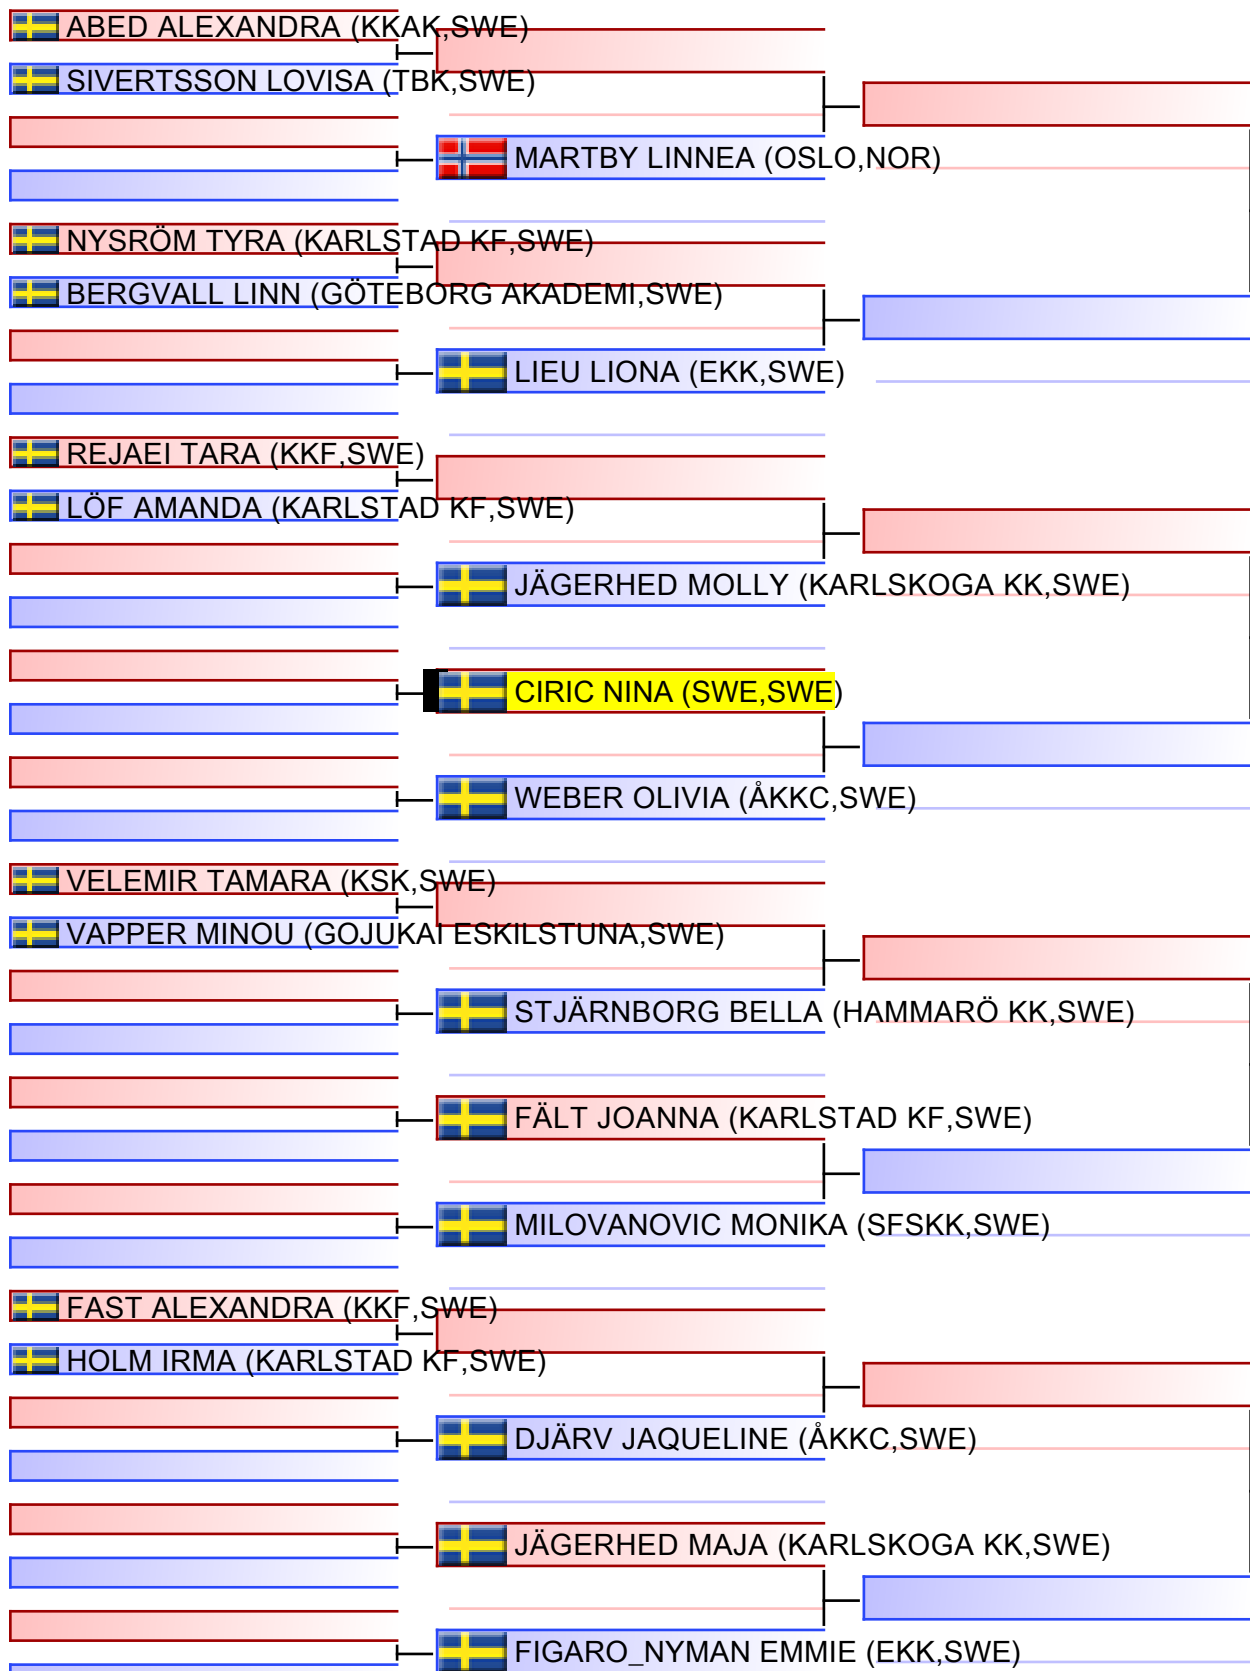

# Kata F13

Heian Cup 2022, Posthornsgatan 6B 656 32 Karlstad, SWE - SWE,SWE

Tatami

Pool  
1/1

Final

[Original]

Referees:			

Heian Cup 2022, Posthornsgatan 6B 656 32 Karlstad, SWE - SWE,SWE

Tatami

Pool  
1/1

Final

 LJUNGQVIST LINNEA (SWE,SWE)

 HERNÁNDEZ\_LINDBERG JUDITH (SWE,SWE)

[Original]

--