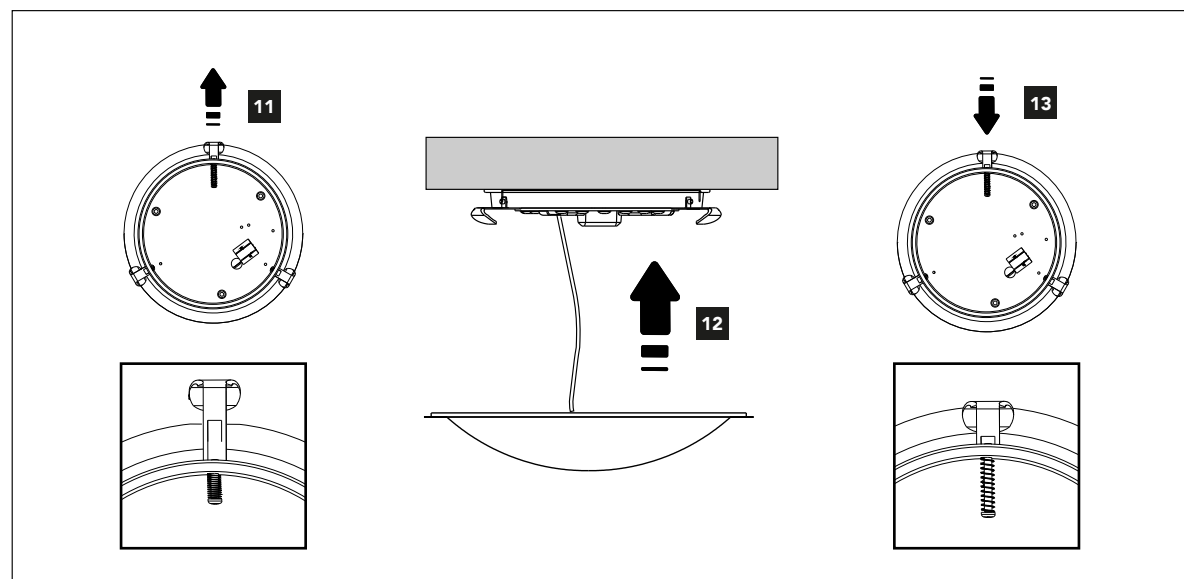

QUESTO PRODOTTO CONTIENE UNA SORGENTE LUMINOSA DI CLASSE DI EFFICIENZA ENERGETICA "F"
THIS PRODUCT CONTAINS A LIGHTING SOURCE OF ENERGY EFFICIENCY CLASS "F"

LA SICUREZZA DI QUESTO APPARECCHIO È GARANTITA SOLO CON L'USO APPROPRIATO DI QUESTE ISTRUZIONI, PERTANTO È NECESSARIO CONSERVARLE
THE SAFETY AND RELIABILITY ARE GUARANTEED ONLY WHEN INSTALLATION INSTRUCTIONS ARE PROPERLY FOLLOWED. PLEASE KEEP THIS INSTRUCTION SHEET FOR FUTURE REFERENCE.