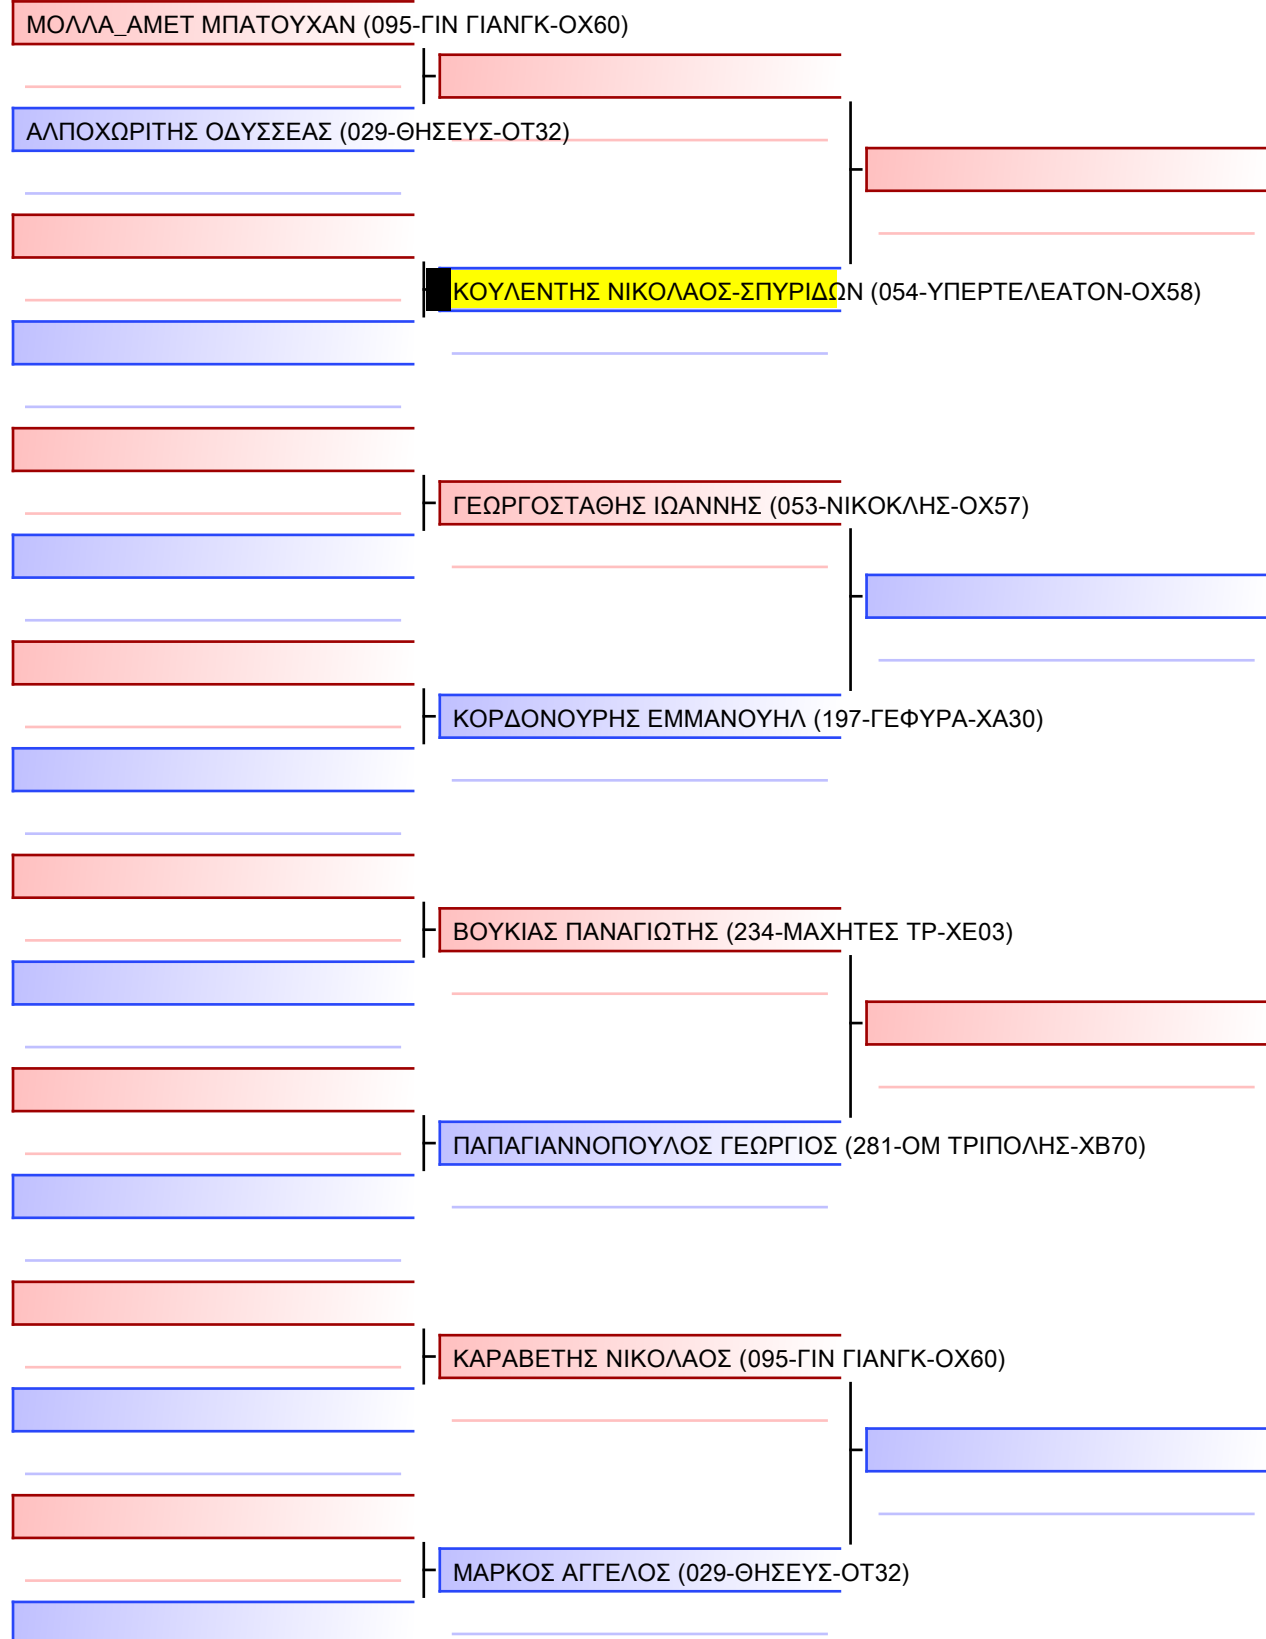

ΑΓΩΝ ΗΜΙΕΠΑΦΗΣ ΕΦΗΒΩΝ -66κλ

26° ΠΑΝΕΛΛΗΝΙΟ ΠΡΩΤΑΘΛΗΜΑ ΠΑΓΚΡΑΤΙΟΥ ΑΘΛΗΜΑΤΟΣ 2022, ΛΟΥΤΡΑΚΙ ΚΟΡΙΝΘΙΑΣ 14&15 ΜΑΪΟΥ, Λουτρακίου-Περαχώρας, 203 00, GRE - 054-ΥΠΕΡΤΕΛΕΑΤΟΝ-ΟΧ58

Ring
2 11:40

Pool
1/1

Final

[Original]

Referees:			

Final

[Original]

Referees:			