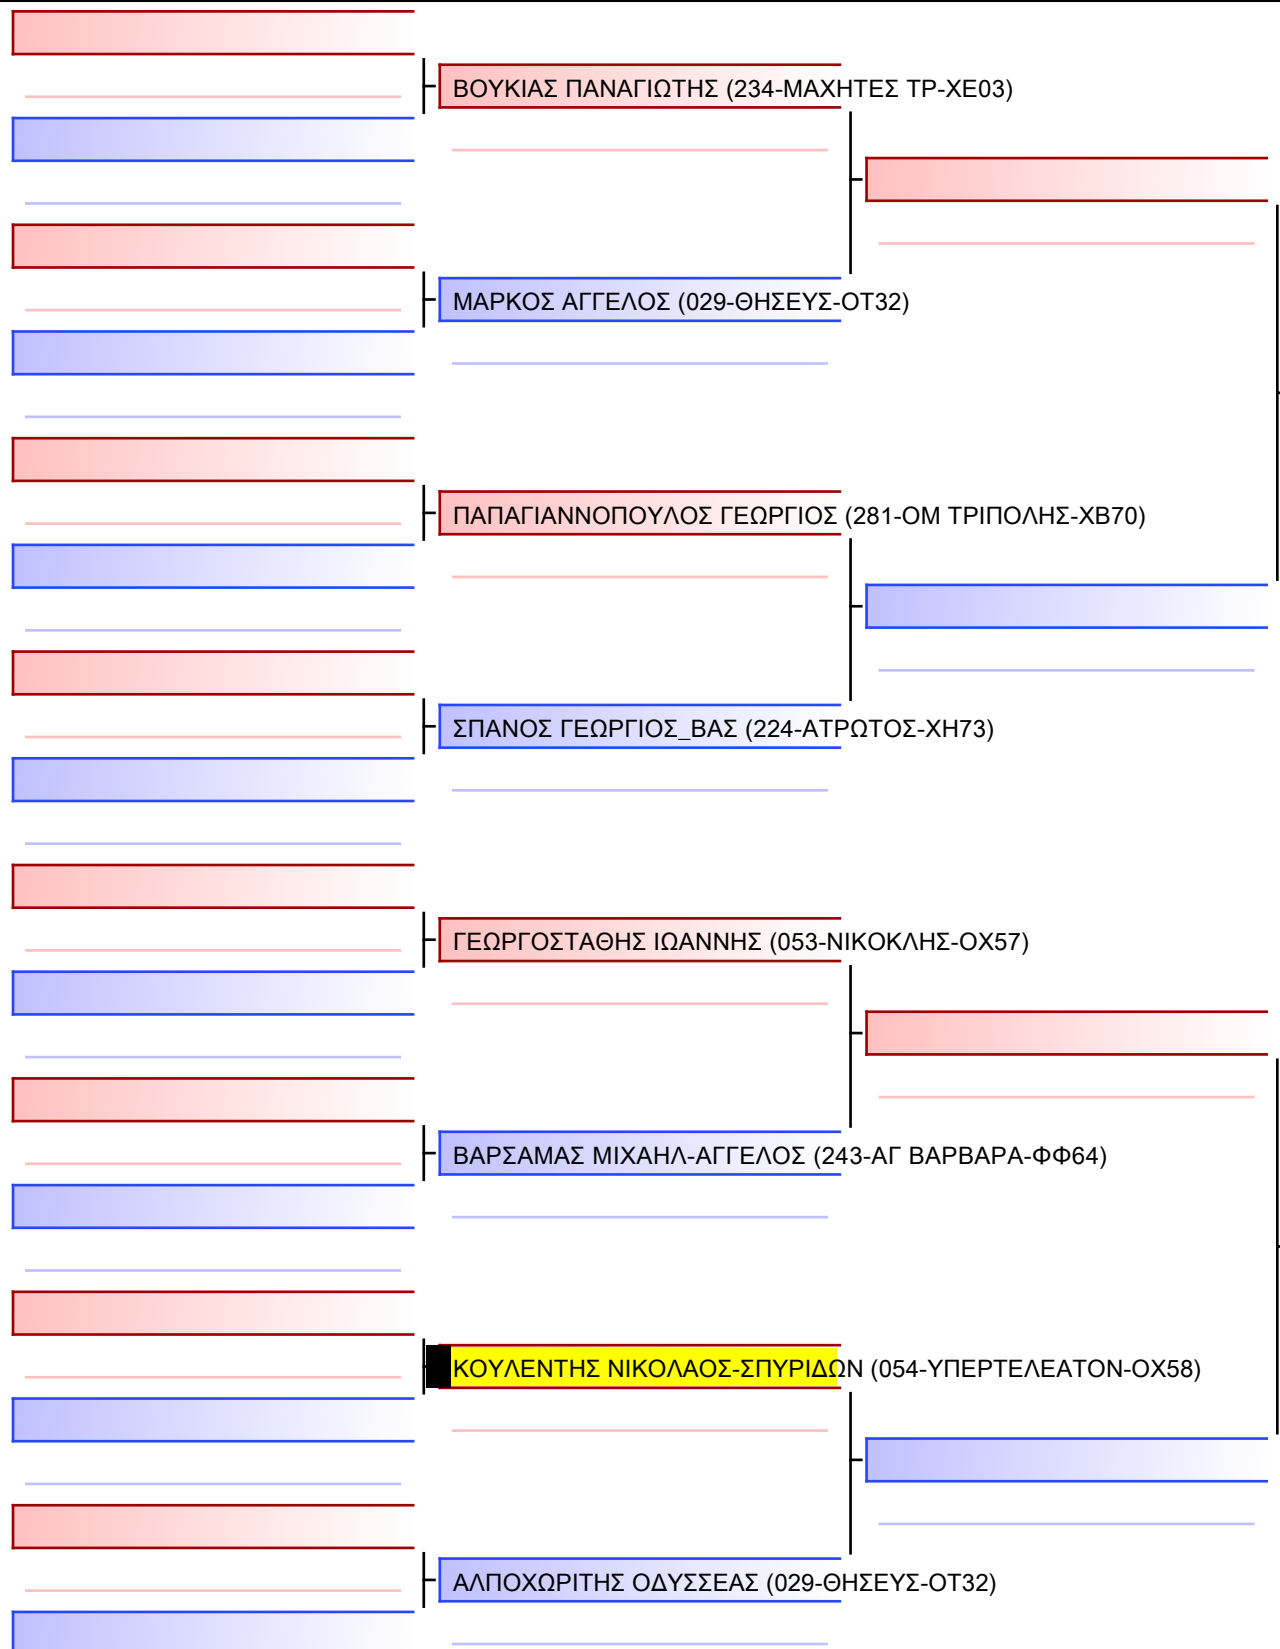

ΑΓΩΝ ΗΜΙΕΠΑΦΗΣ ΕΦΗΒΩΝ -66κλ

26° ΠΑΝΕΛΛΗΝΙΟ ΠΡΩΤΑΘΛΗΜΑ ΠΑΓΚΡΑΤΙΟΥ ΑΘΛΗΜΑΤΟΣ 2022, ΛΟΥΤΡΑΚΙ ΚΟΡΙΝΘΙΑΣ 14&15 ΜΑΪΟΥ, Λουτρακίου-Περαχώρας, 203 00, GRE - 054-ΥΠΕΡΤΕΛΕΑΤΟΝ-ΟΧ58

Ring
2 11:40

Pool
1/1

Final

[Original]

Referees:			

Final

[Original]

Referees:			