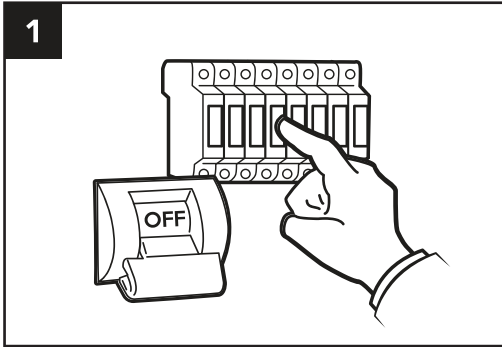

LA SICUREZZA DI QUESTO APPARECCHIO È GARANTITA SOLO CON L'USO APPROPRIATO DI QUESTE ISTRUZIONI, PERTANTO È NECESSARIO CONSERVARLE
THE SAFETY AND RELIABILITY ARE GUARANTEED ONLY WHEN INSTALLATION INSTRUCTIONS ARE PROPERLY FOLLOWED. PLEASE KEEP THIS INSTRUCTION SHEET FOR FUTURE REFERENCE.

i

Accessori integrati / Built in accessories

Sensore di movimento regolabile / Adjustable motion sensor

ON	10lux
distanza / distance	1-8m
	90°
5 seconds - 5 minutes	

SENS 4m 8m TIME 5 Sec - 5 Min