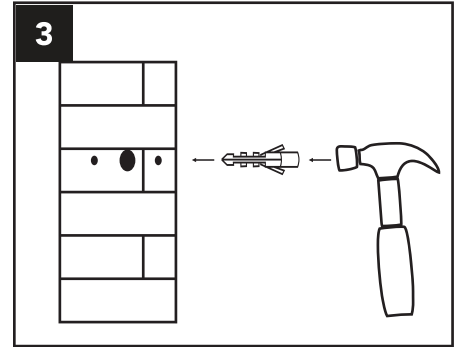

LA SICUREZZA DI QUESTO APPARECCHIO È GARANTITA SOLO CON L'USO APPROPRIATO DI QUESTE ISTRUZIONI, PERTANTO È NECESSARIO CONSERVARLE
THE SAFETY AND RELIABILITY ARE GUARANTEED ONLY WHEN INSTALLATION INSTRUCTIONS ARE PROPERLY FOLLOWED. PLEASE KEEP THIS INSTRUCTION SHEET FOR FUTURE REFERENCE.

i

Accessori integrati / Built in accessories

Sensore di movimento regolabile / Adjustable motion sensor

ON	10lux
distanza / distance	1-8m
	90°
5 seconds - 5 minutes	

SENS 4m 8m TIME 5 Sec - 5 Min