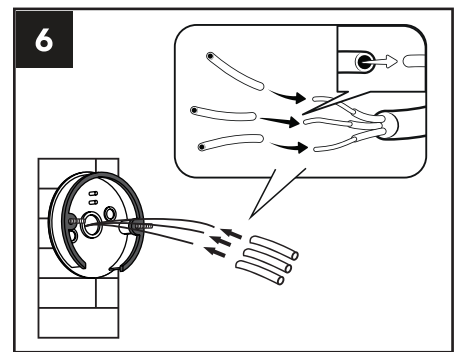

LA SICUREZZA DI QUESTO APPARECCHIO È GARANTITA SOLO CON L'USO APPROPRIATO DI QUESTE ISTRUZIONI, PERTANTO È NECESSARIO CONSERVARLE
THE SAFETY AND RELIABILITY ARE GUARANTEED ONLY WHEN INSTALLATION INSTRUCTIONS ARE PROPERLY FOLLOWED. PLEASE KEEP THIS INSTRUCTION SHEET FOR FUTURE REFERENCE.

i

Accessori integrati / Built in accessories

Sensore di movimento regolabile / Adjustable motion sensor

ON	10lux
distanza / distance	1-8m
	90°
5 seconds - 5 minutes	

SENS 4m 8m TIME 5 Sec - 5 Min