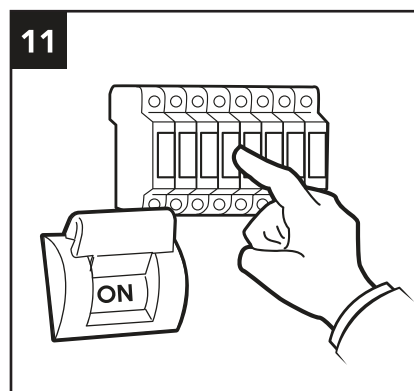

LA SICUREZZA DI QUESTO APPARECCHIO È GARANTITA SOLO CON L'USO APPROPRIATO DI QUESTE ISTRUZIONI, PERTANTO È NECESSARIO CONSERVARLE
THE SAFETY AND RELIABILITY ARE GUARANTEED ONLY WHEN INSTALLATION INSTRUCTIONS ARE PROPERLY FOLLOWED. PLEASE KEEP THIS INSTRUCTION SHEET FOR FUTURE REFERENCE.

i

Accessori integrati / Built in accessories

Sensore di movimento regolabile / Adjustable motion sensor

ON	10lux
distanza / distance	1-8m
	90°
5 seconds - 5 minutes	

SENS 4m 8m TIME 5 Sec - 5 Min