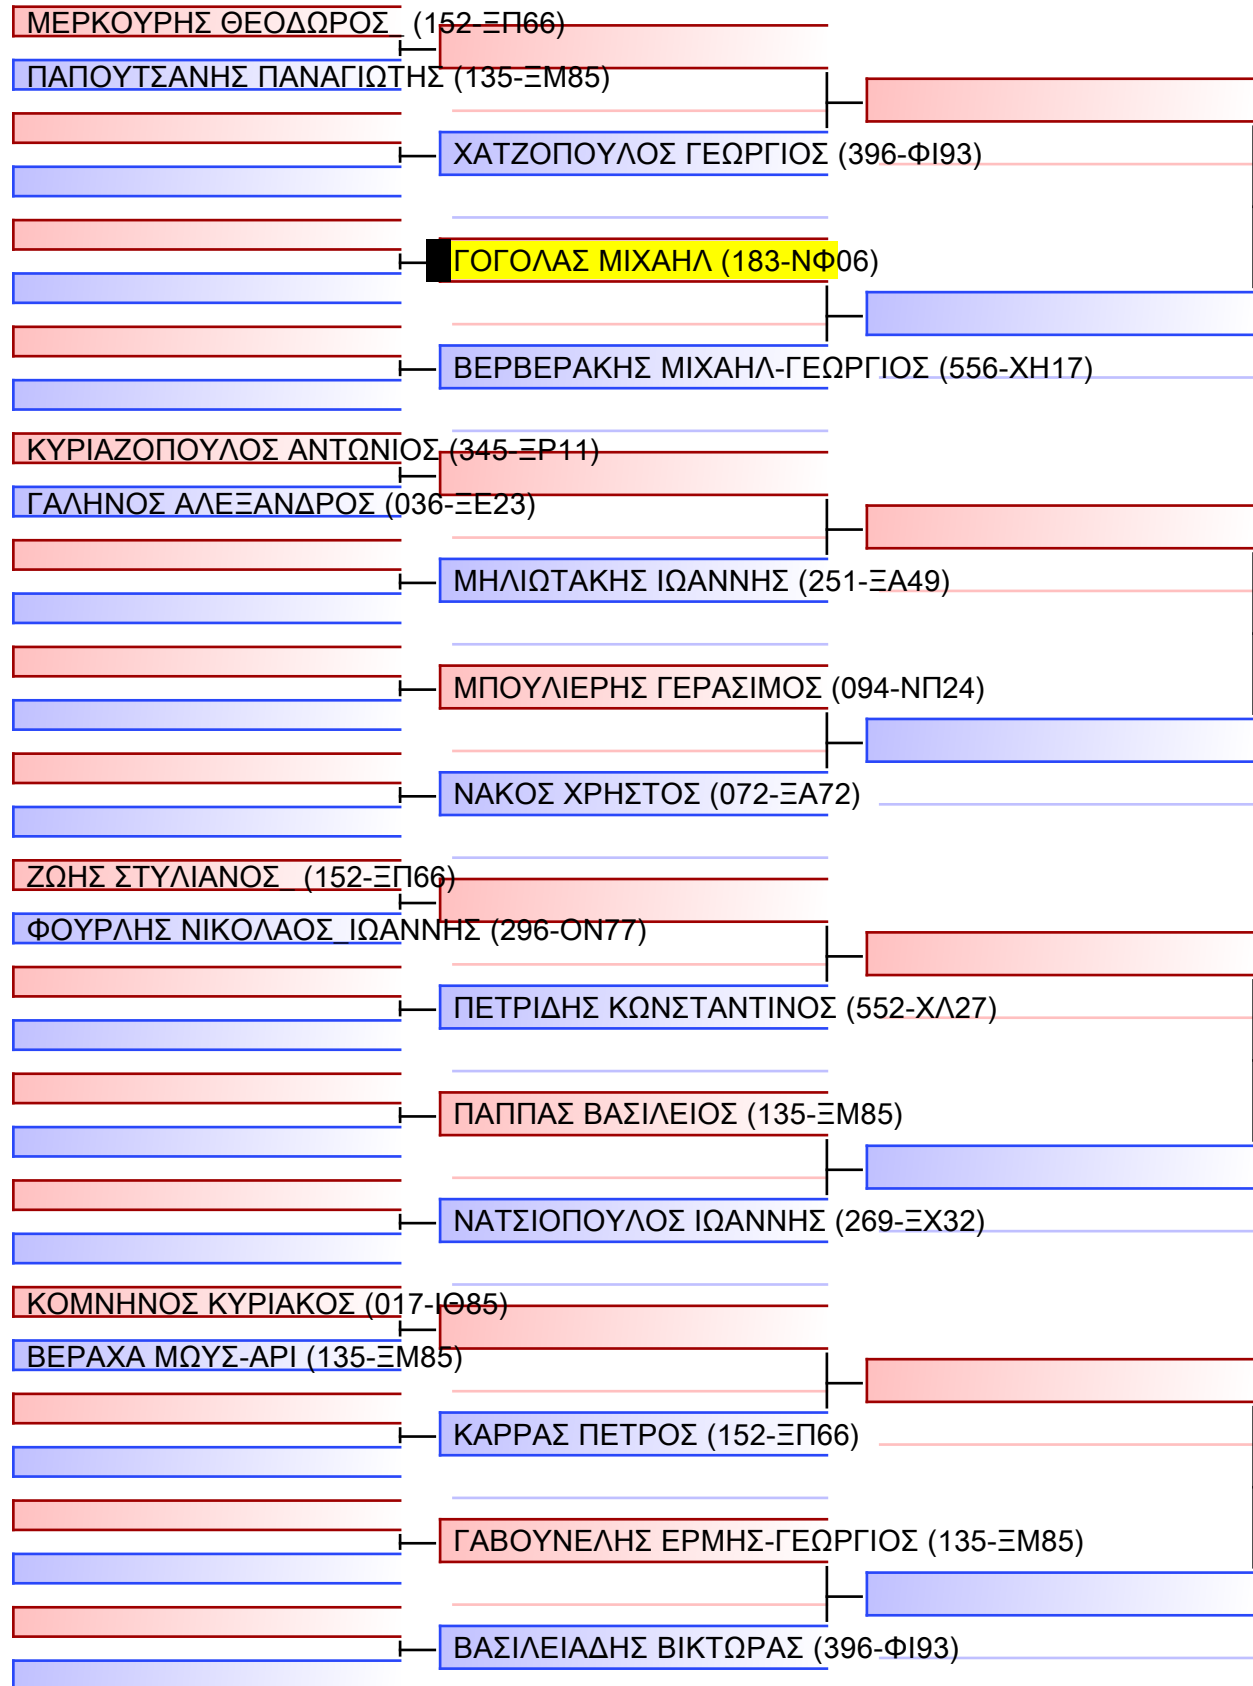

# ΚΥΜΙΤΕ ΕΦΗΒΩΝ -63KG

ΠΑΝΕΛΛΗΝΙΟ ΠΡΩΤΑΘΛΗΜΑ ΚΑΡΑΤΕ ΕΦΗΒΩΝ- ΝΕΑΝΙΔΩΝ & ΝΕΩΝ ΑΝΔΡΩΝ ΓΥΝΑΙΚΩΝ ΚΥΠΕΛΛΟ U21, Κλειστό Γυμναστήριο Πιερικός Αρχέλαος, Παρ. Μαβίλη 9, Κατερίνη 04.25.

Tatami 1/1  
Pool 1/1

Final

[Original]

Referees:			