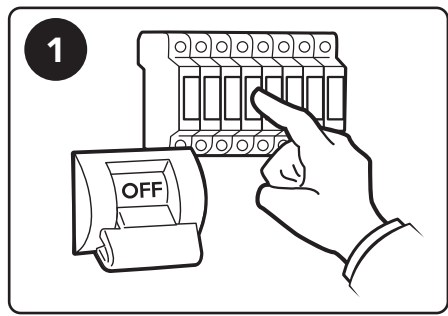

DOWNLOAD CATALOG

DOWNLOAD CATALOG

**INCL**  
3XE27 MAX 60W

AC 220 - 240V  
50 - 60 hz  
0,5 mm

DOWNLOAD CATALOG

**INCL**  
4XE27 MAX 60W

AC 220 ~ 240V  
50 ~ 60 hz  
0,5 mm

DOWNLOAD CATALOG