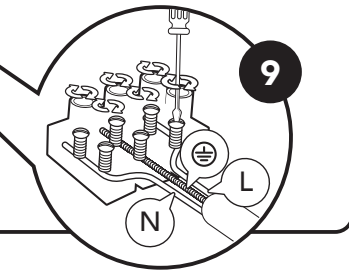

DOWNLOAD CATALOG

DOWNLOAD CATALOG

**INCL**  
3XE27 MAX 60W

AC 220 - 240V  
50 - 60 hz  
0,5 mm

DOWNLOAD CATALOG

**INCL**  
4XE27 MAX 60W

AC 220 ~ 240V  
50 ~ 60 hz  
0,5 mm

DOWNLOAD CATALOG