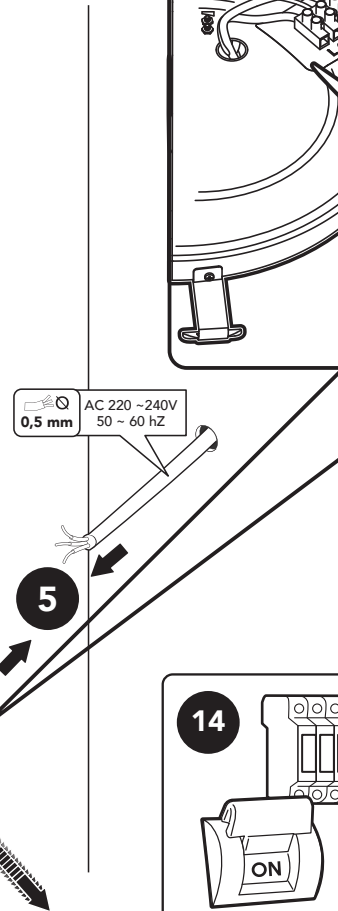

DOWNLOAD CATALOG

DOWNLOAD CATALOG

**INCL**  
3XE27 MAX 60W

AC 220 - 240V  
50 - 60 hz  
0,5 mm

DOWNLOAD CATALOG

**INCL**  
4XE27 MAX 60W

AC 220 ~ 240V  
50 ~ 60 hz  
0,5 mm

DOWNLOAD CATALOG

35x20 cm