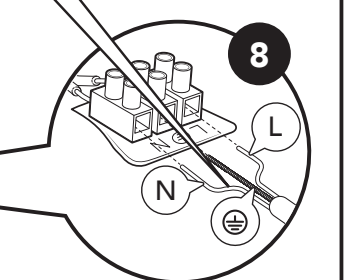

DOWNLOAD CATALOG

DOWNLOAD CATALOG

**INCL**  
3XE27 MAX 60W

AC 220 - 240V  
50 - 60 hz  
0,5 mm

DOWNLOAD CATALOG

**INCL**  
4XE27 MAX 60W

AC 220 ~ 240V  
50 ~ 60 hz  
0,5 mm

DOWNLOAD CATALOG