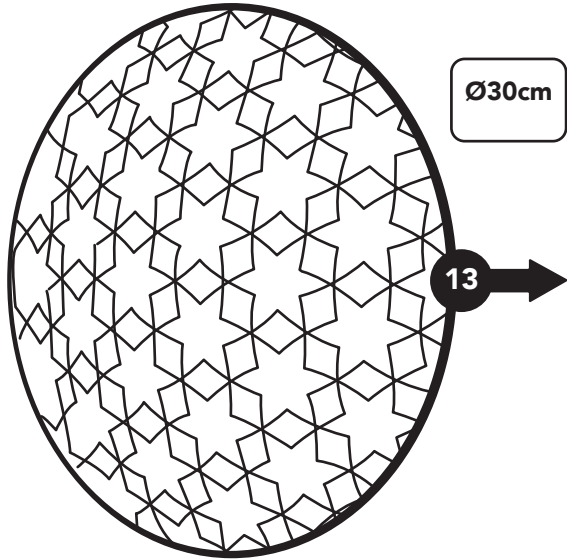

DOWNLOAD CATALOG

DOWNLOAD CATALOG

**INCL**  
3XE27 MAX 60W

AC 220 - 240V  
50 - 60 hz  
0,5 mm

DOWNLOAD CATALOG

**INCL**  
4XE27 MAX 60W

AC 220 ~ 240V  
50 ~ 60 hz  
0,5 mm

DOWNLOAD CATALOG

35x20 cm