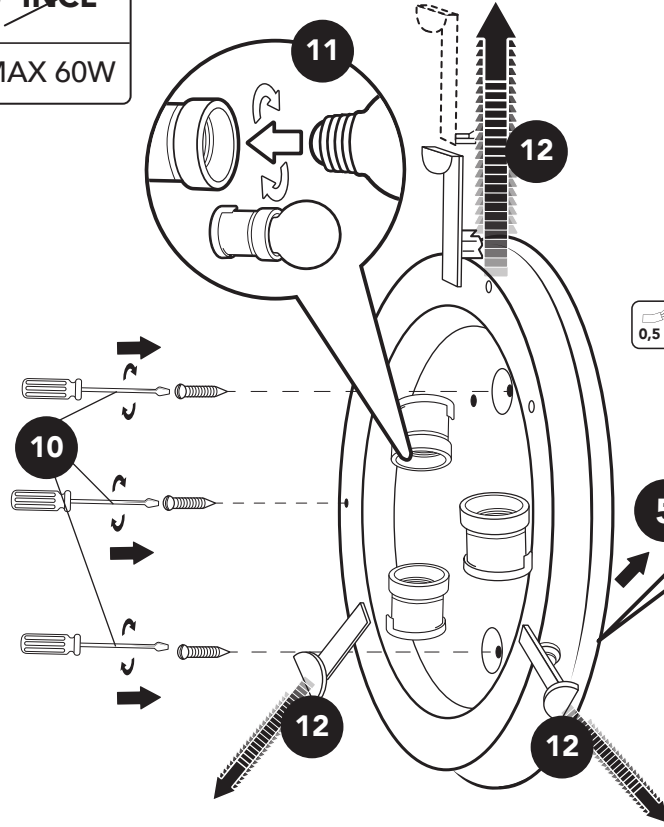

DOWNLOAD CATALOG

DOWNLOAD CATALOG

**INCL**  
3XE27 MAX 60W

AC 220 - 240V  
50 - 60 hz  
0,5 mm

DOWNLOAD CATALOG

**INCL**  
4XE27 MAX 60W

AC 220 ~ 240V  
50 ~ 60 hz  
0,5 mm

DOWNLOAD CATALOG

35x20 cm