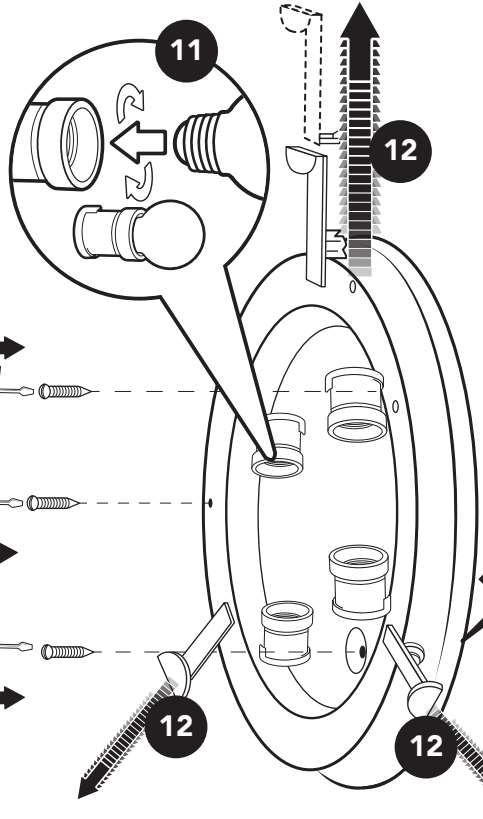

DOWNLOAD CATALOG

DOWNLOAD CATALOG

**INCL**  
3XE27 MAX 60W

AC 220 - 240V  
50 - 60 hz  
0,5 mm

DOWNLOAD CATALOG

**INCL**  
4XE27 MAX 60W

AC 220 ~ 240V  
50 ~ 60 hz  
0,5 mm

DOWNLOAD CATALOG

35x20 cm