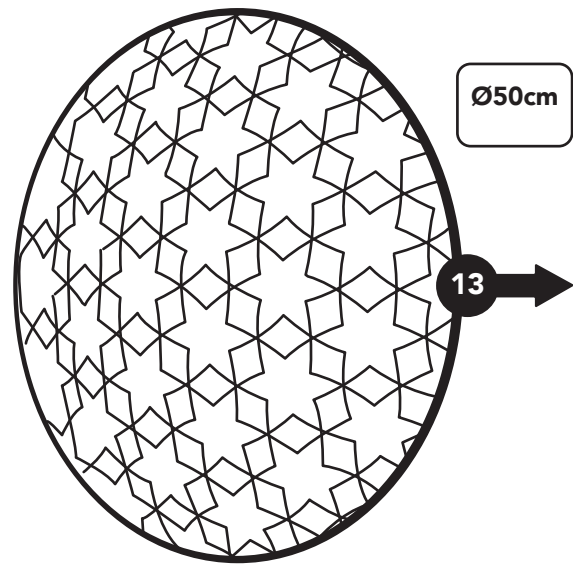

DOWNLOAD CATALOG

DOWNLOAD CATALOG

**INCL**  
3XE27 MAX 60W

AC 220 - 240V  
50 - 60 hz  
0,5 mm

DOWNLOAD CATALOG

**INCL**  
4XE27 MAX 60W

AC 220 ~ 240V  
50 ~ 60 hz  
0,5 mm

DOWNLOAD CATALOG

35x20 cm