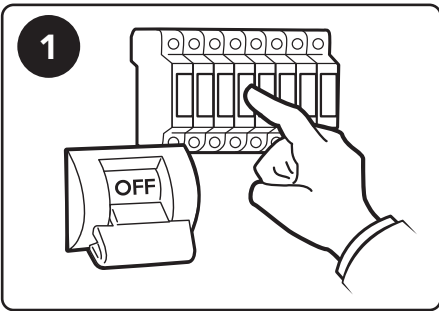

DOWNLOAD CATALOG

DOWNLOAD CATALOG

**INCL**  
3XE27 MAX 60W

AC 220 - 240V  
50 - 60 hz  
0,5 mm

DOWNLOAD CATALOG

**INCL**  
4XE27 MAX 60W

AC 220 ~ 240V  
50 ~ 60 hz  
0,5 mm

DOWNLOAD CATALOG