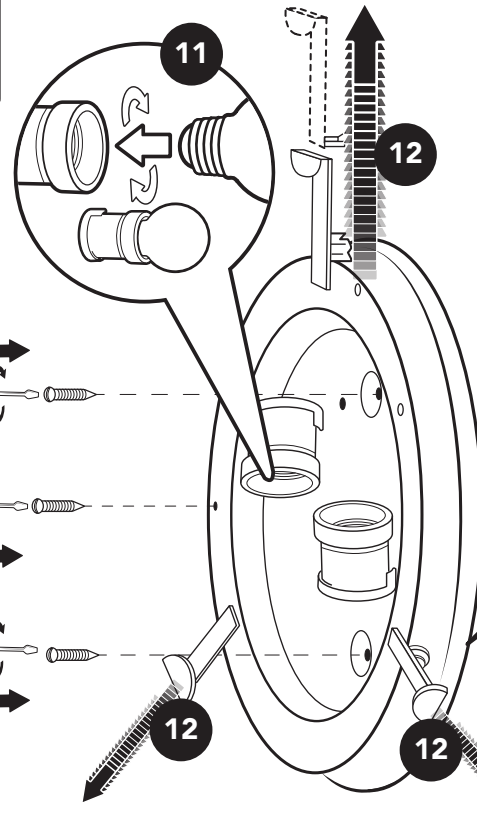

DOWNLOAD CATALOG

DOWNLOAD CATALOG

**INCL**  
3XE27 MAX 60W

AC 220 - 240V  
50 - 60 hz  
0,5 mm

DOWNLOAD CATALOG

**INCL**  
4XE27 MAX 60W

AC 220 ~ 240V  
50 ~ 60 hz  
0,5 mm

DOWNLOAD CATALOG

35x20 cm