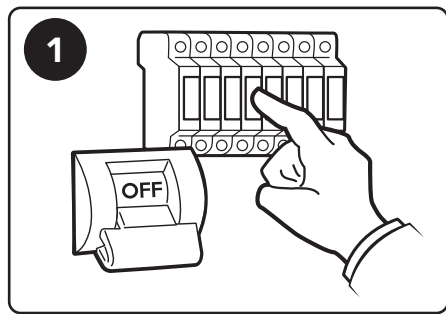

DOWNLOAD CATALOG

DOWNLOAD CATALOG

**INCL**  
3XE27 MAX 60W

AC 220 - 240V  
50 - 60 hz  
0,5 mm

DOWNLOAD CATALOG

**INCL**  
4XE27 MAX 60W

AC 220 ~ 240V  
50 ~ 60 hz  
0,5 mm

DOWNLOAD CATALOG