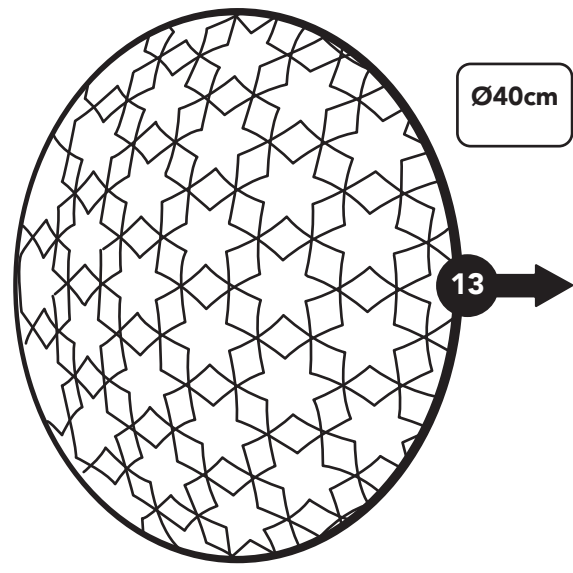

DOWNLOAD CATALOG

DOWNLOAD CATALOG

**INCL**  
3XE27 MAX 60W

AC 220 - 240V  
50 - 60 hz  
0,5 mm

DOWNLOAD CATALOG

**INCL**  
4XE27 MAX 60W

AC 220 ~ 240V  
50 ~ 60 hz  
0,5 mm

DOWNLOAD CATALOG

35x20 cm