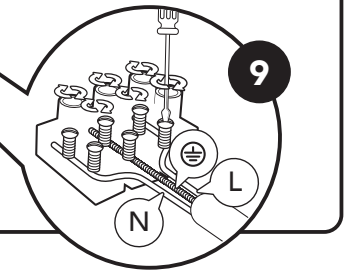

DOWNLOAD CATALOG

DOWNLOAD CATALOG

**INCL**  
3XE27 MAX 60W

AC 220 - 240V  
50 - 60 hz  
0,5 mm

DOWNLOAD CATALOG

**INCL**  
4XE27 MAX 60W

AC 220 ~ 240V  
50 ~ 60 hz  
0,5 mm

DOWNLOAD CATALOG