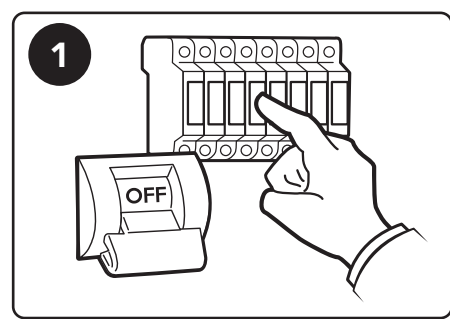

DOWNLOAD CATALOG

DOWNLOAD CATALOG

**INCL**  
3XE27 MAX 60W

AC 220 - 240V  
50 - 60 hz  
0,5 mm

DOWNLOAD CATALOG

**INCL**  
4XE27 MAX 60W

AC 220 ~ 240V  
50 ~ 60 hz  
0,5 mm

DOWNLOAD CATALOG