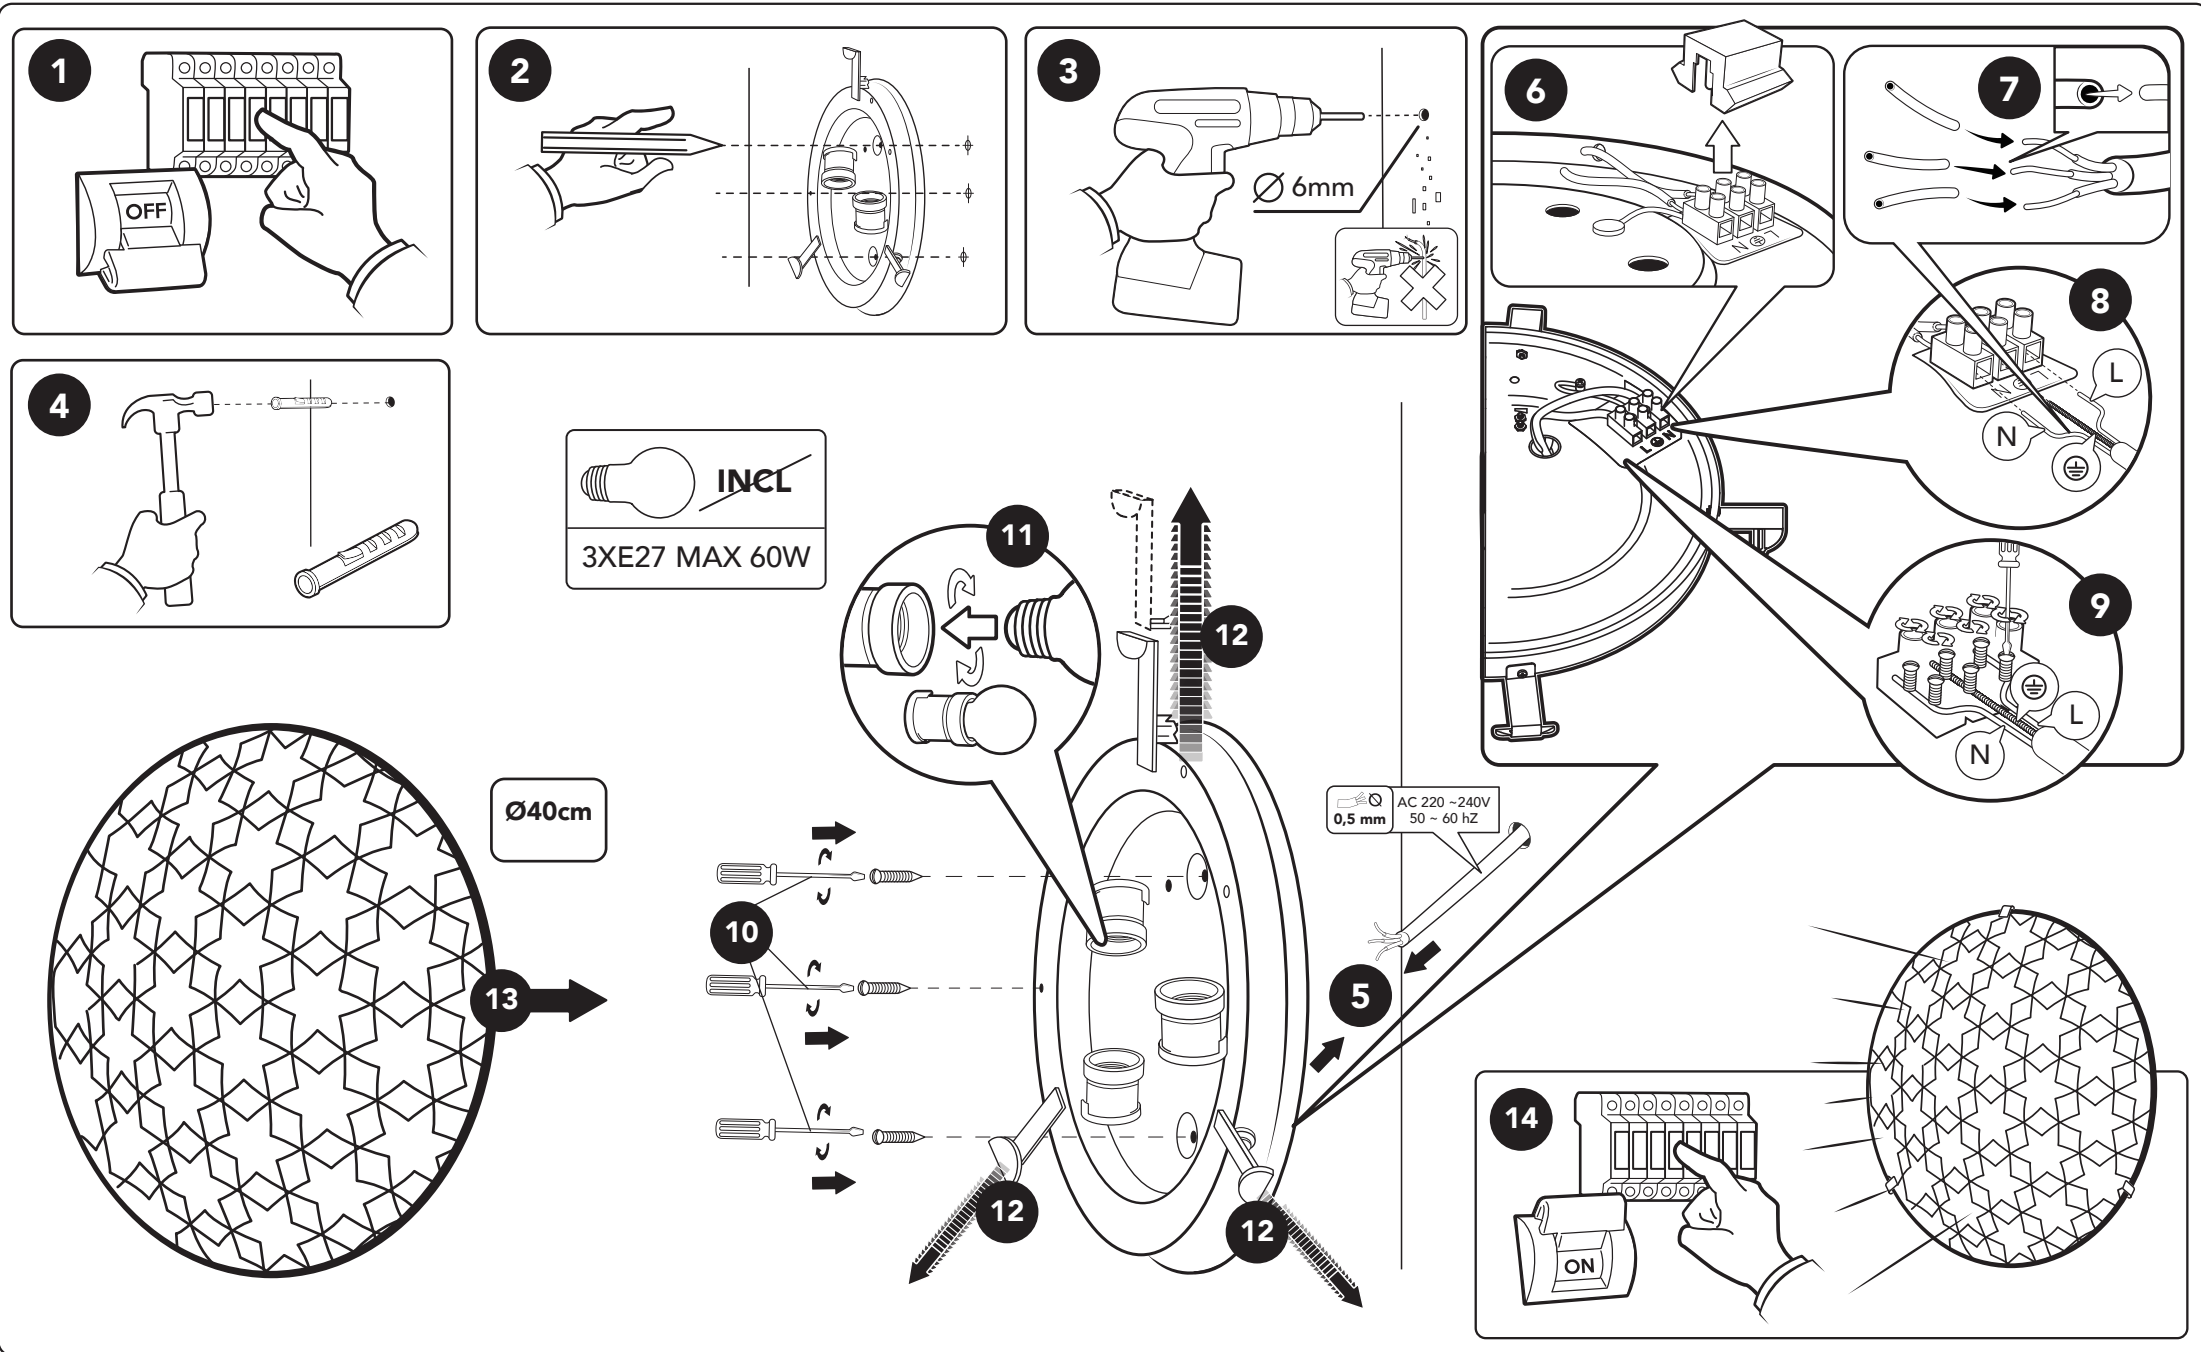

DOWNLOAD CATALOG

DOWNLOAD CATALOG

**INCL**  
3XE27 MAX 60W

AC 220 - 240V  
50 - 60 hz  
0,5 mm

DOWNLOAD CATALOG

**INCL**  
4XE27 MAX 60W

AC 220 ~ 240V  
50 ~ 60 hz  
0,5 mm

DOWNLOAD CATALOG

35x20 cm