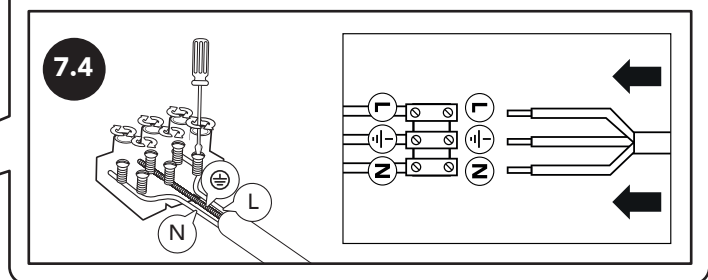

DOWNLOAD CATALOG

DOWNLOAD CATALOG

**INCL**  
3XE27 MAX 60W

AC 220 - 240V  
50 - 60 hz  
0,5 mm

DOWNLOAD CATALOG

**INCL**  
4XE27 MAX 60W

AC 220 ~ 240V  
50 ~ 60 hz  
0,5 mm

DOWNLOAD CATALOG

35x20 cm