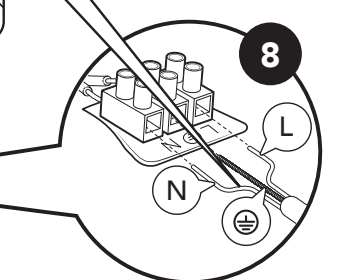

DOWNLOAD CATALOG

DOWNLOAD CATALOG

**INCL**  
3XE27 MAX 60W

AC 220 - 240V  
50 - 60 hz  
0,5 mm

DOWNLOAD CATALOG

**INCL**  
4XE27 MAX 60W

AC 220 ~ 240V  
50 ~ 60 hz  
0,5 mm

DOWNLOAD CATALOG