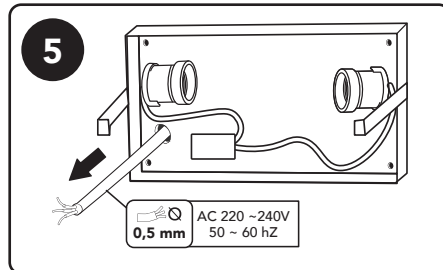

DOWNLOAD CATALOG

DOWNLOAD CATALOG

**INCL**  
3XE27 MAX 60W

AC 220 - 240V  
50 - 60 hz  
0,5 mm

DOWNLOAD CATALOG

**INCL**  
4XE27 MAX 60W

AC 220 ~ 240V  
50 ~ 60 hz  
0,5 mm

DOWNLOAD CATALOG

35x20 cm