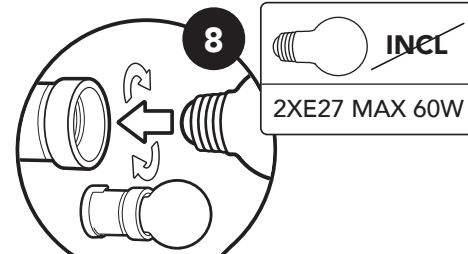

DOWNLOAD CATALOG

DOWNLOAD CATALOG

**INCL**  
3XE27 MAX 60W

AC 220 - 240V  
50 - 60 hz  
0,5 mm

DOWNLOAD CATALOG

**INCL**  
4XE27 MAX 60W

AC 220 ~ 240V  
50 ~ 60 hz  
0,5 mm

DOWNLOAD CATALOG

35x20 cm