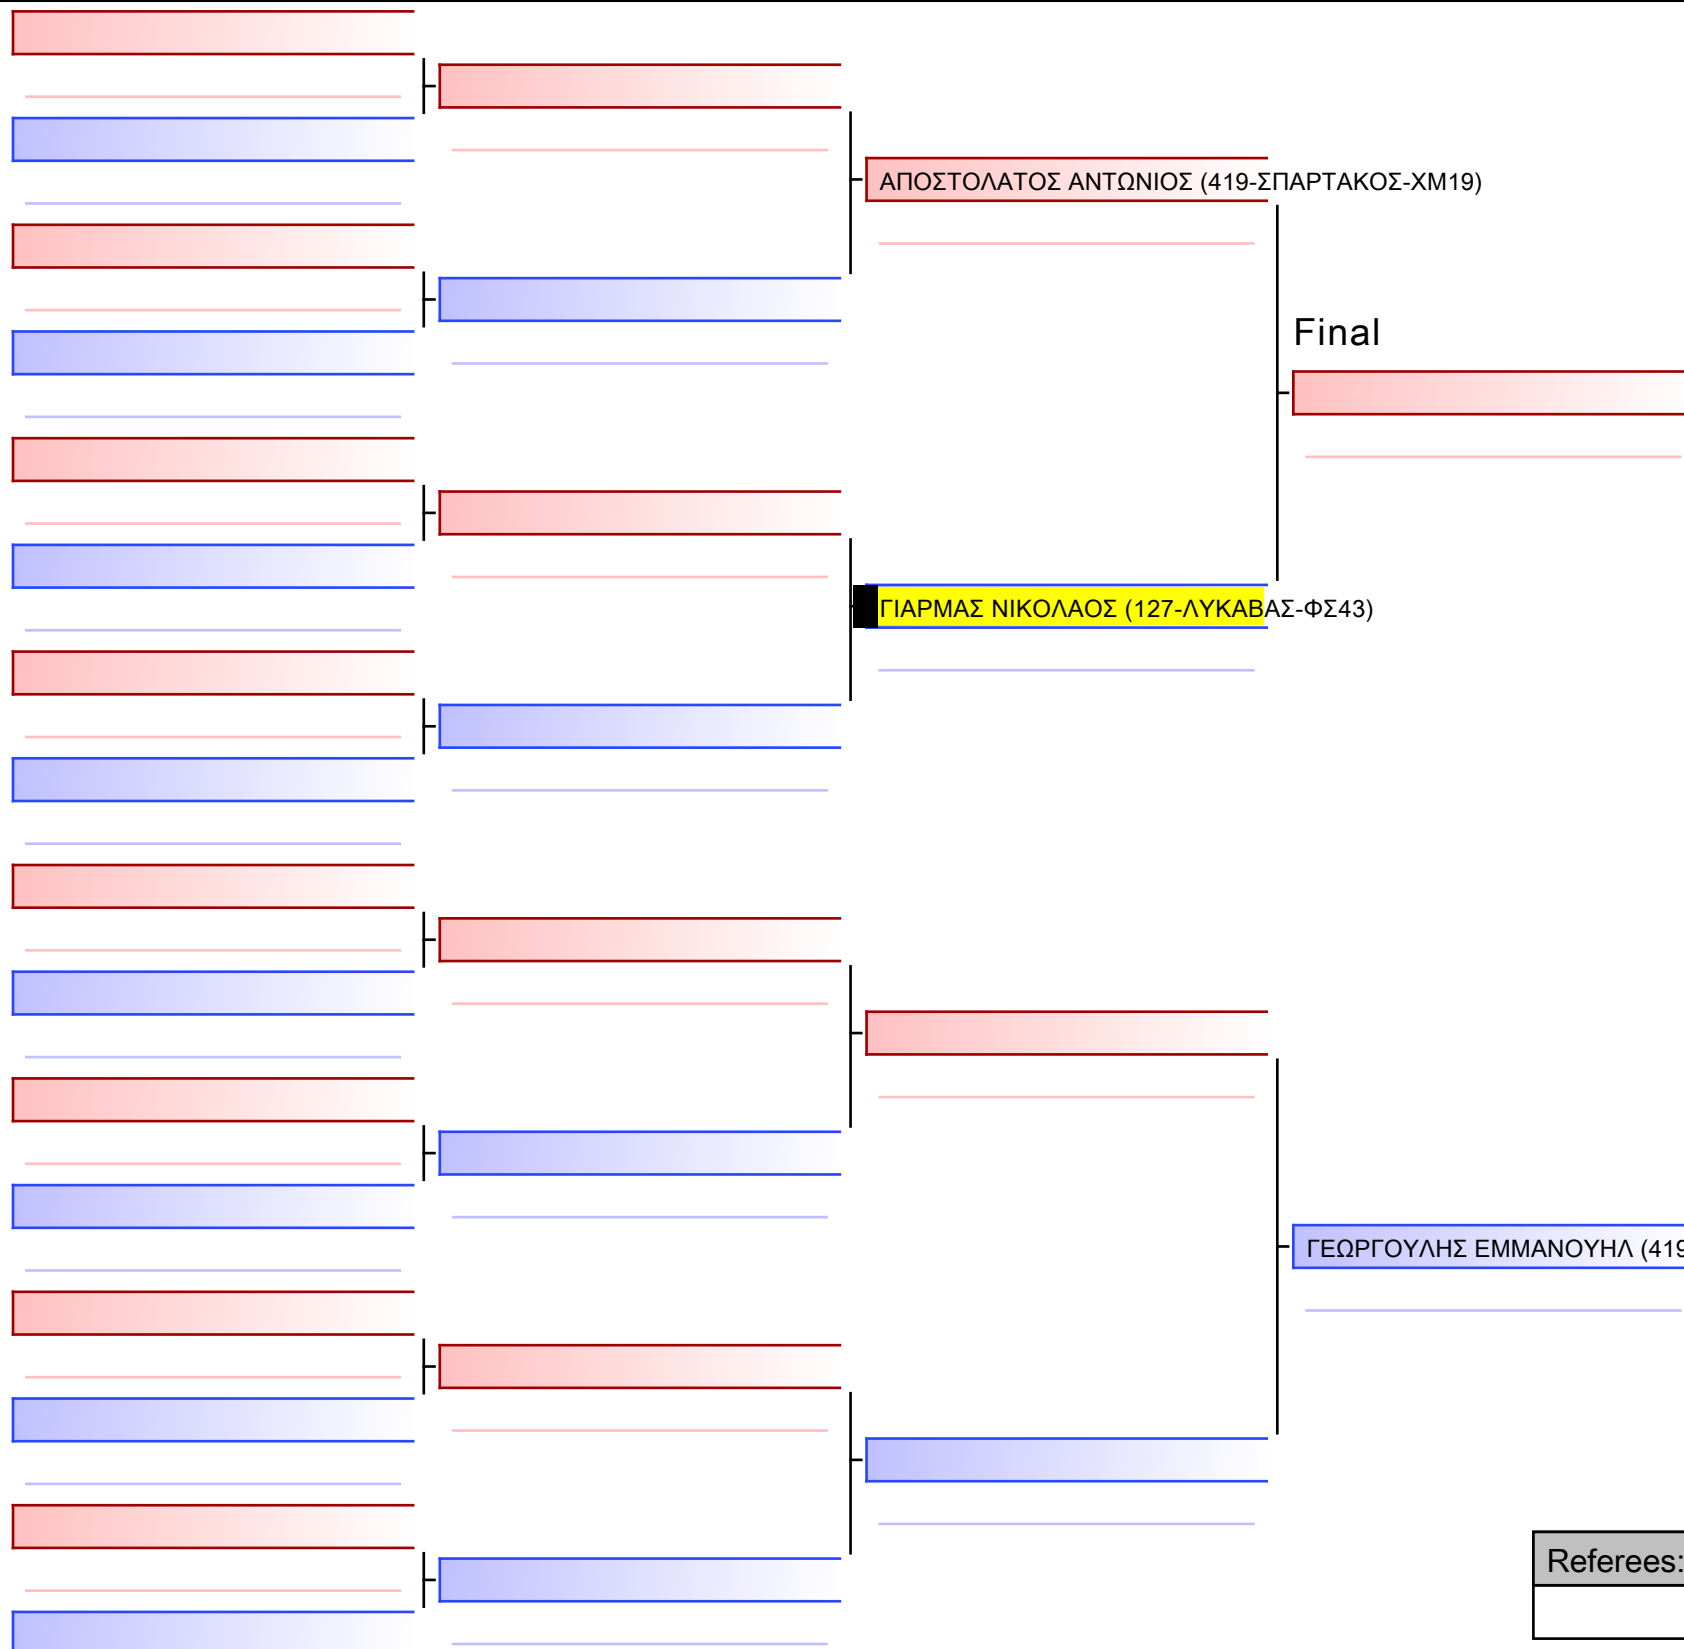

[Original]

Referees:			

Final

ΠΑΠΑΔΟΠΟΥΛΟΥ ΜΑΡΓΑΡΙΤΑ (059-ΠΟΛΥΜΑΧΟΝ ΞΔ65)

ΑΝΑΓΝΩΣΤΟΠΟΥΛΟΥ ΣΟΦΙΑ (127-ΛΥΚΑΒΑΣ-ΦΣ43)

[Original]

--

Referees:			

[Original]

Referees:			