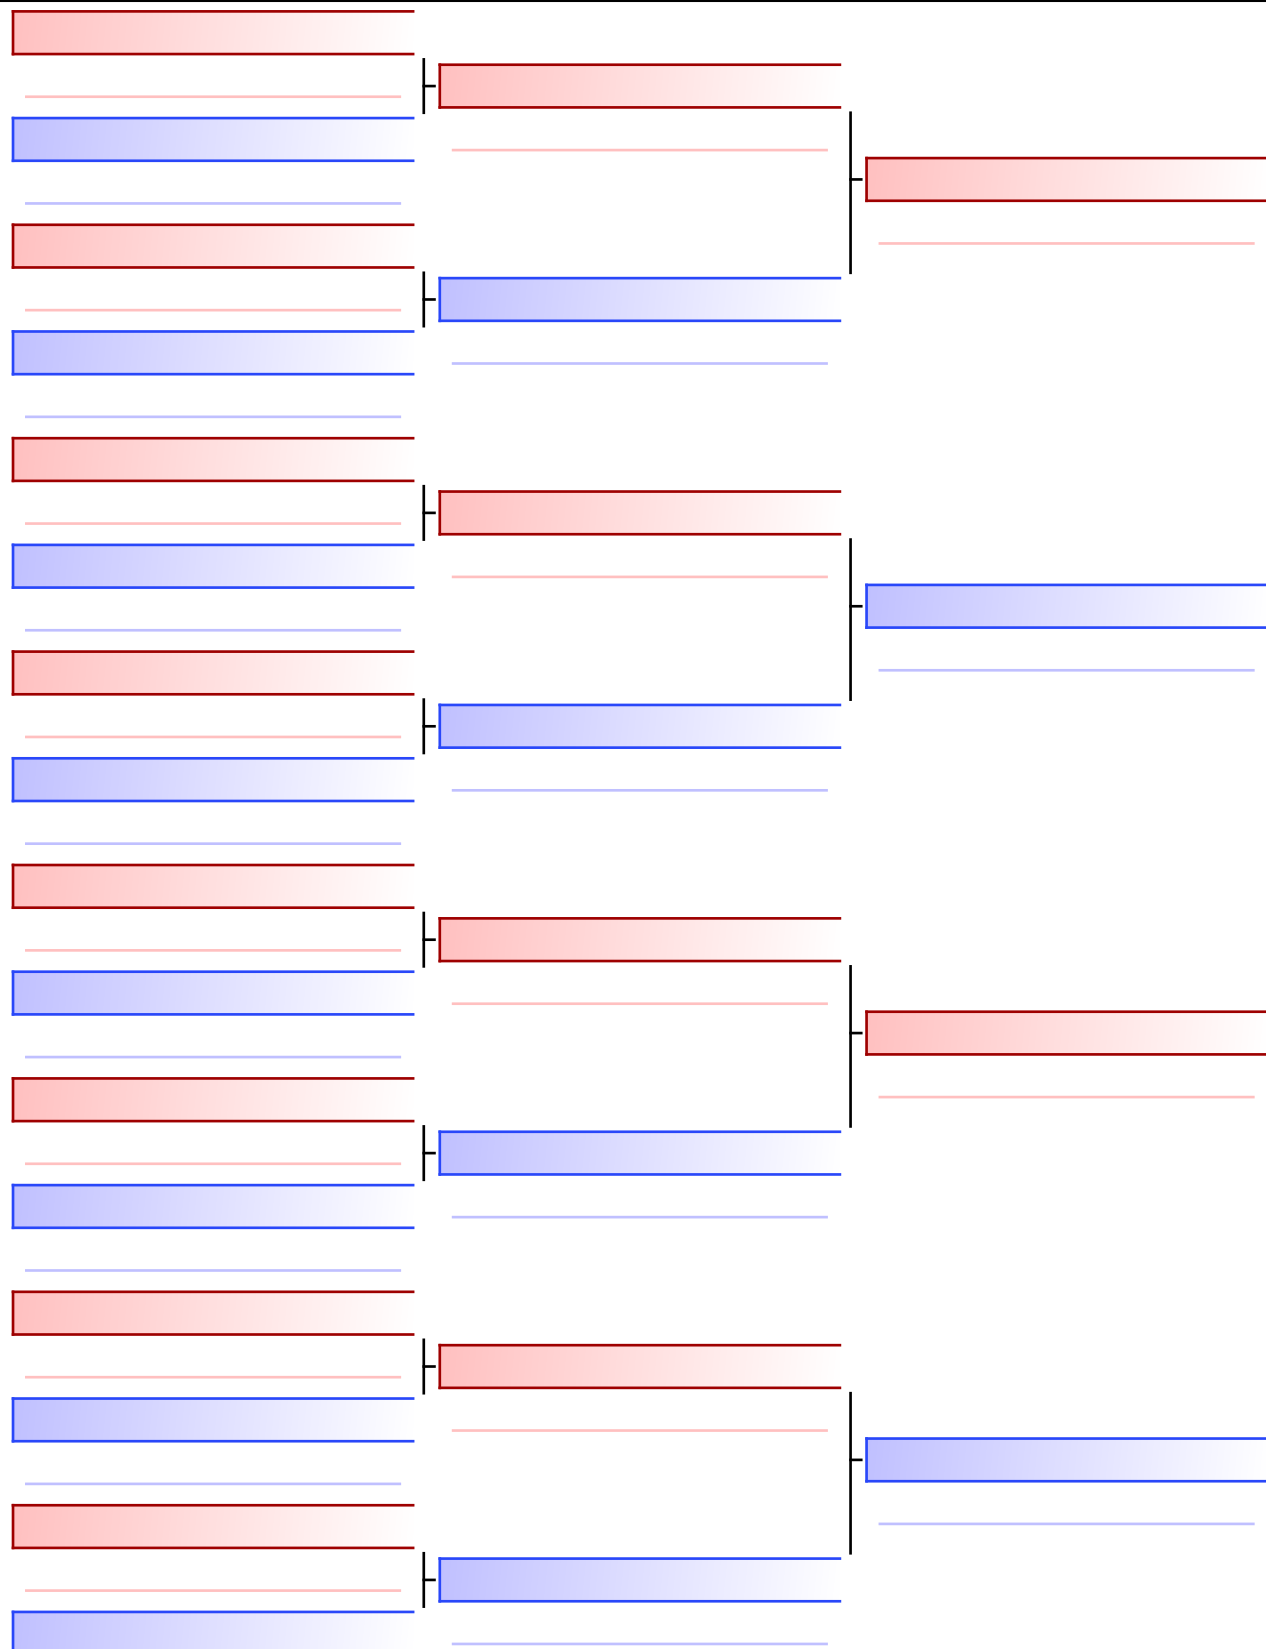

[Original]

Referees:			

Final

ΠΑΠΑΔΟΠΟΥΛΟΥ ΜΑΡΓΑΡΙΤΑ (059-ΠΟΛΥΜΑΧΟΝ ΞΔ65)

ΑΝΑΓΝΩΣΤΟΠΟΥΛΟΥ ΣΟΦΙΑ (127-ΛΥΚΑΒΑΣ-ΦΣ43)

[Original]

--

Referees:			

[Original]

Referees:			