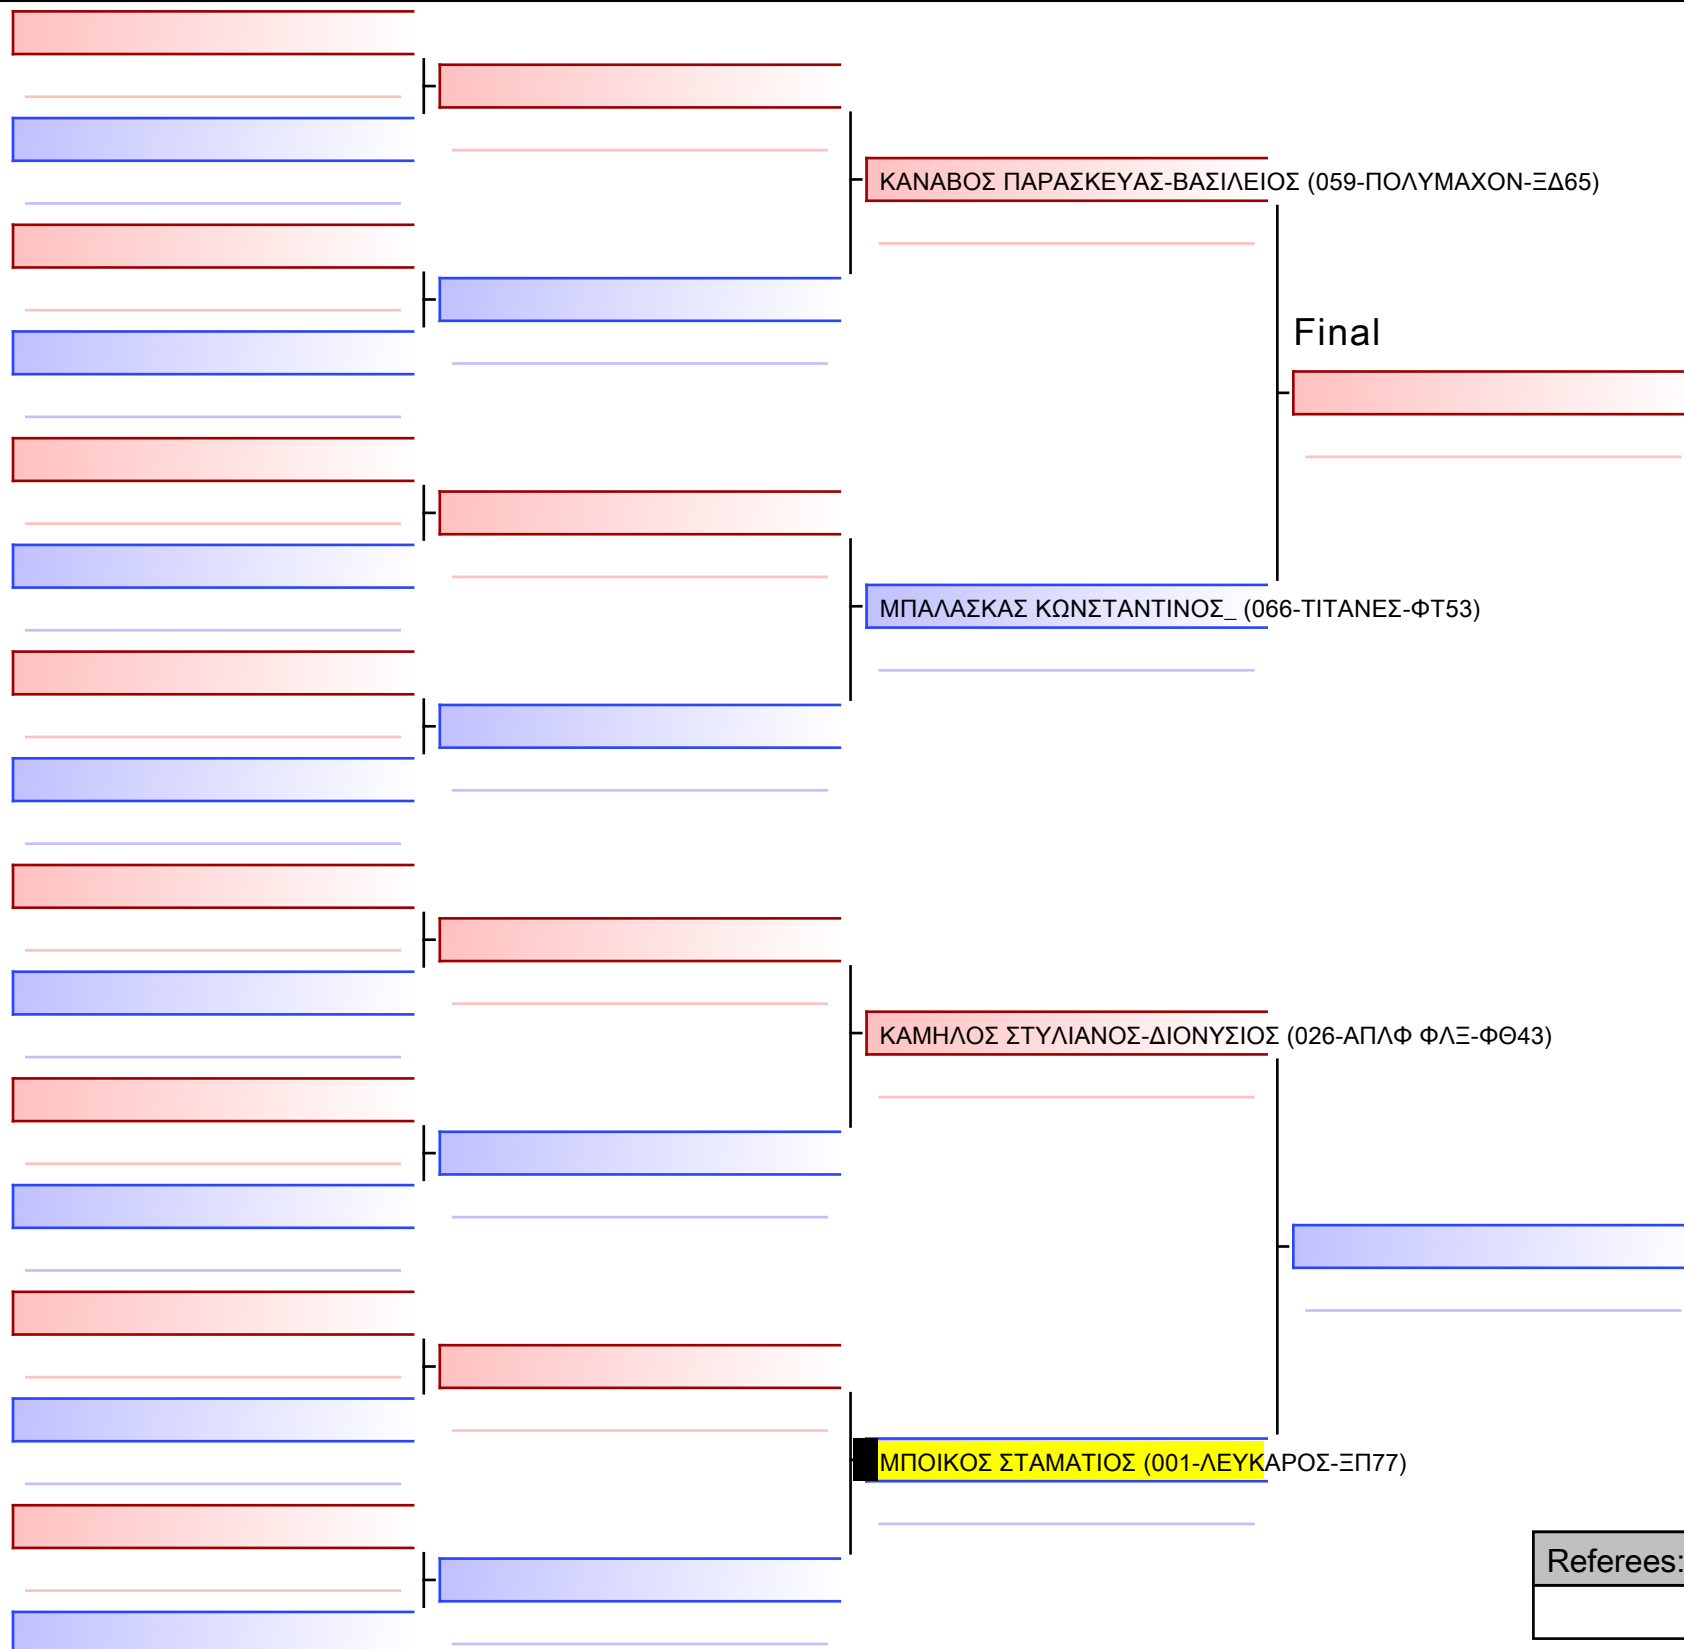

[Original]

Referees:			

Final

ΛΙΟΦΑΓΟΥ ΣΤΕΛΛΑ (066-ΤΙΤΑΝΕΣ-ΦΤ53)

ΜΑΥΡΟΓΙΑΝΝΗ ΧΡΙΣΤΙΝΑ (001-ΛΕΥΚΑΡΟΣ-ΞΠ77)

[Original]

--

Referees:			

[Original]

Referees:			

[Original]

Referees:			