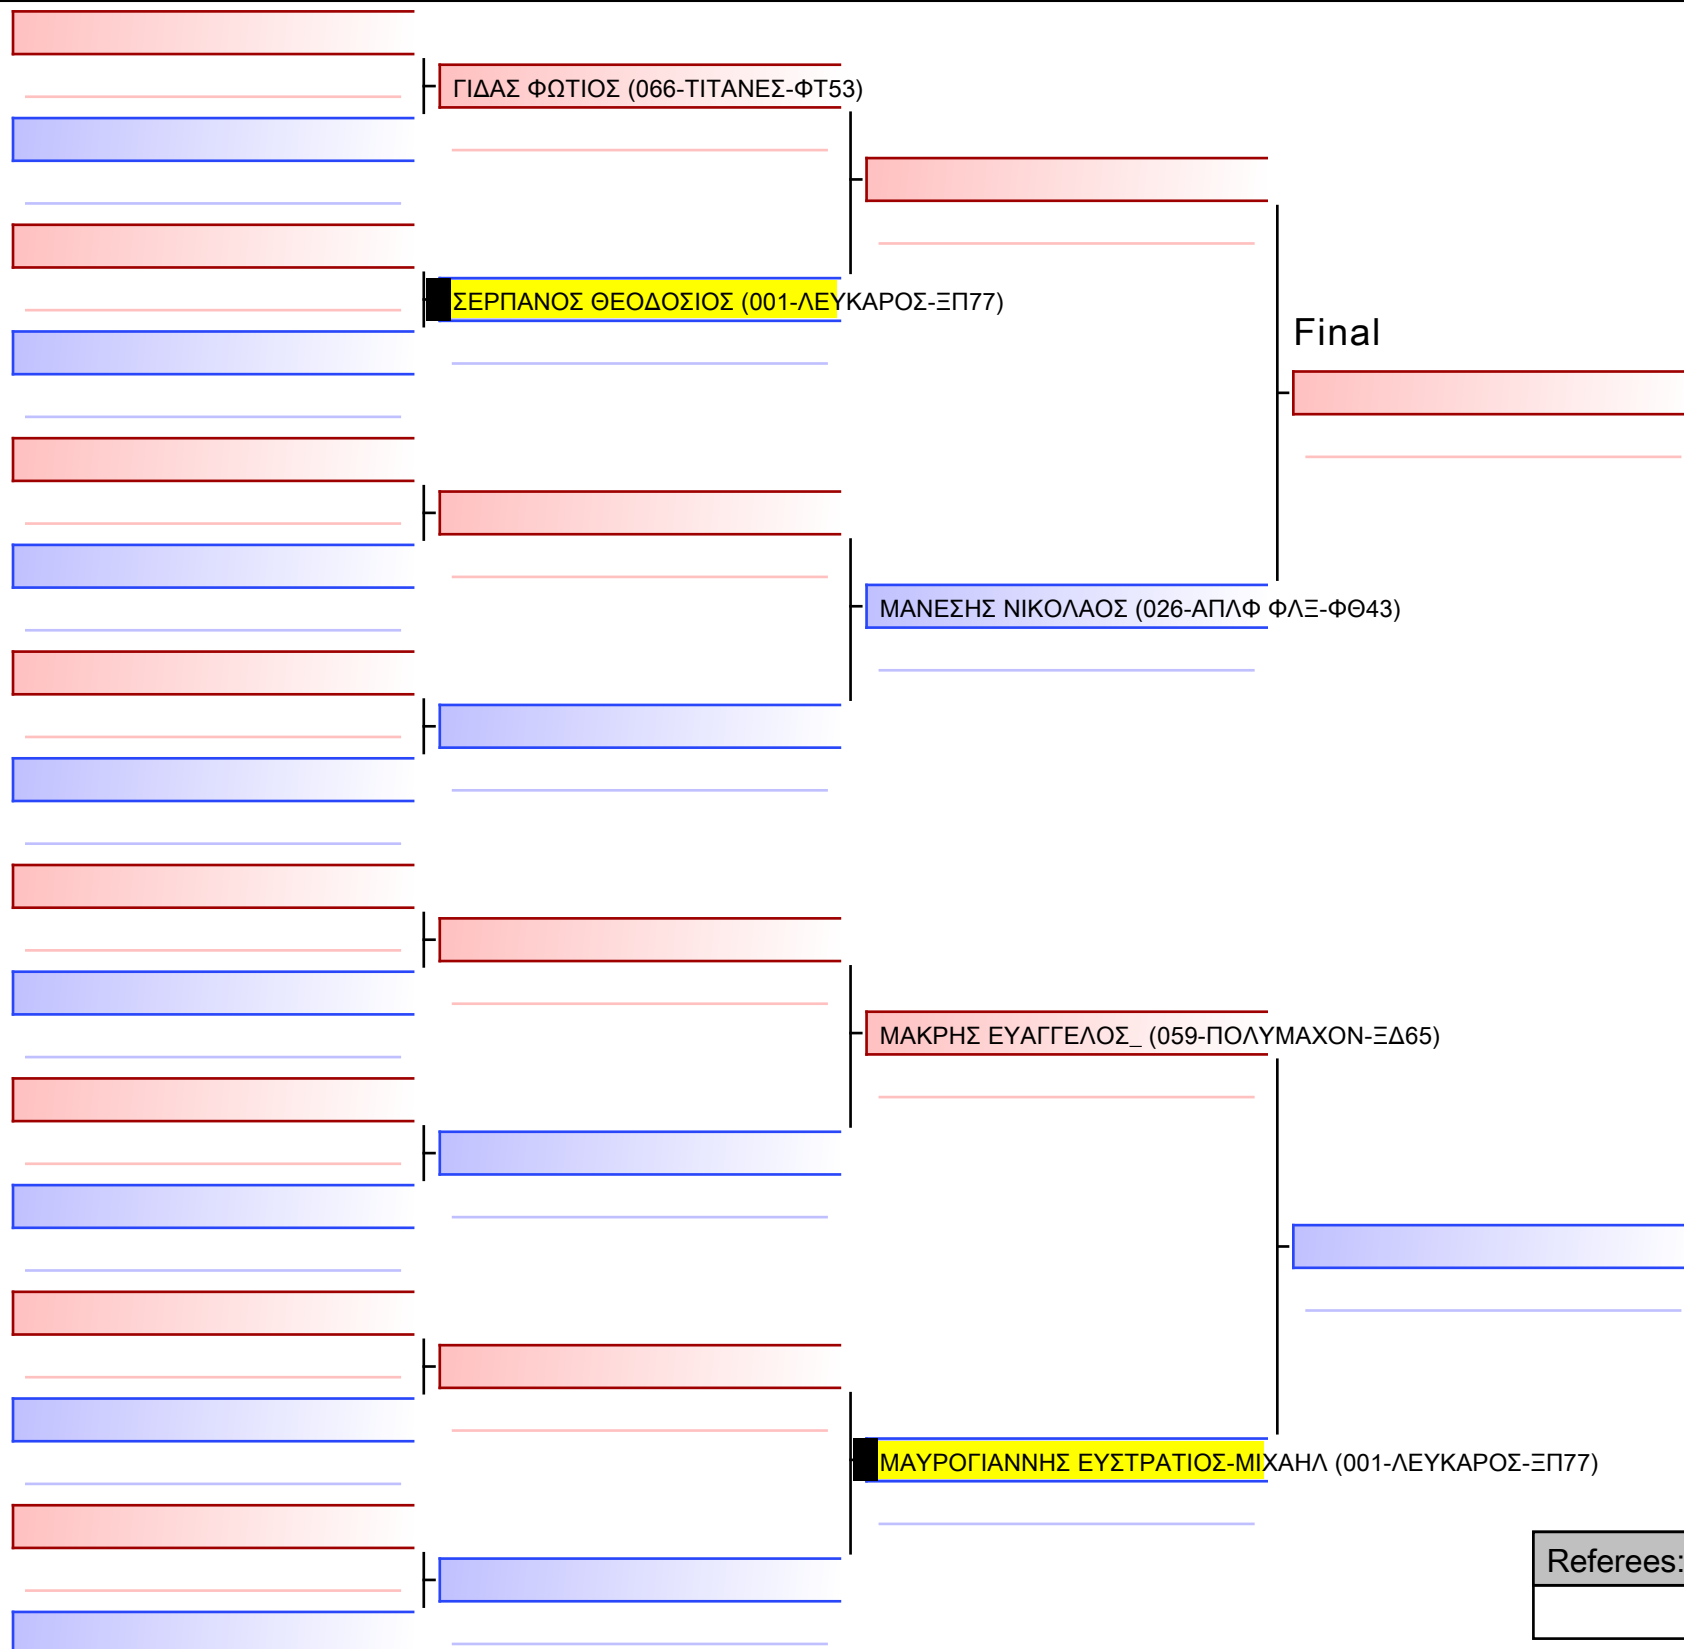

[Original]

Referees:			

Final

ΛΙΟΦΑΓΟΥ ΣΤΕΛΛΑ (066-ΤΙΤΑΝΕΣ-ΦΤ53)

ΜΑΥΡΟΓΙΑΝΝΗ ΧΡΙΣΤΙΝΑ (001-ΛΕΥΚΑΡΟΣ-ΞΠ77)

[Original]

--

Referees:			

[Original]

Referees:			

[Original]

Referees:			