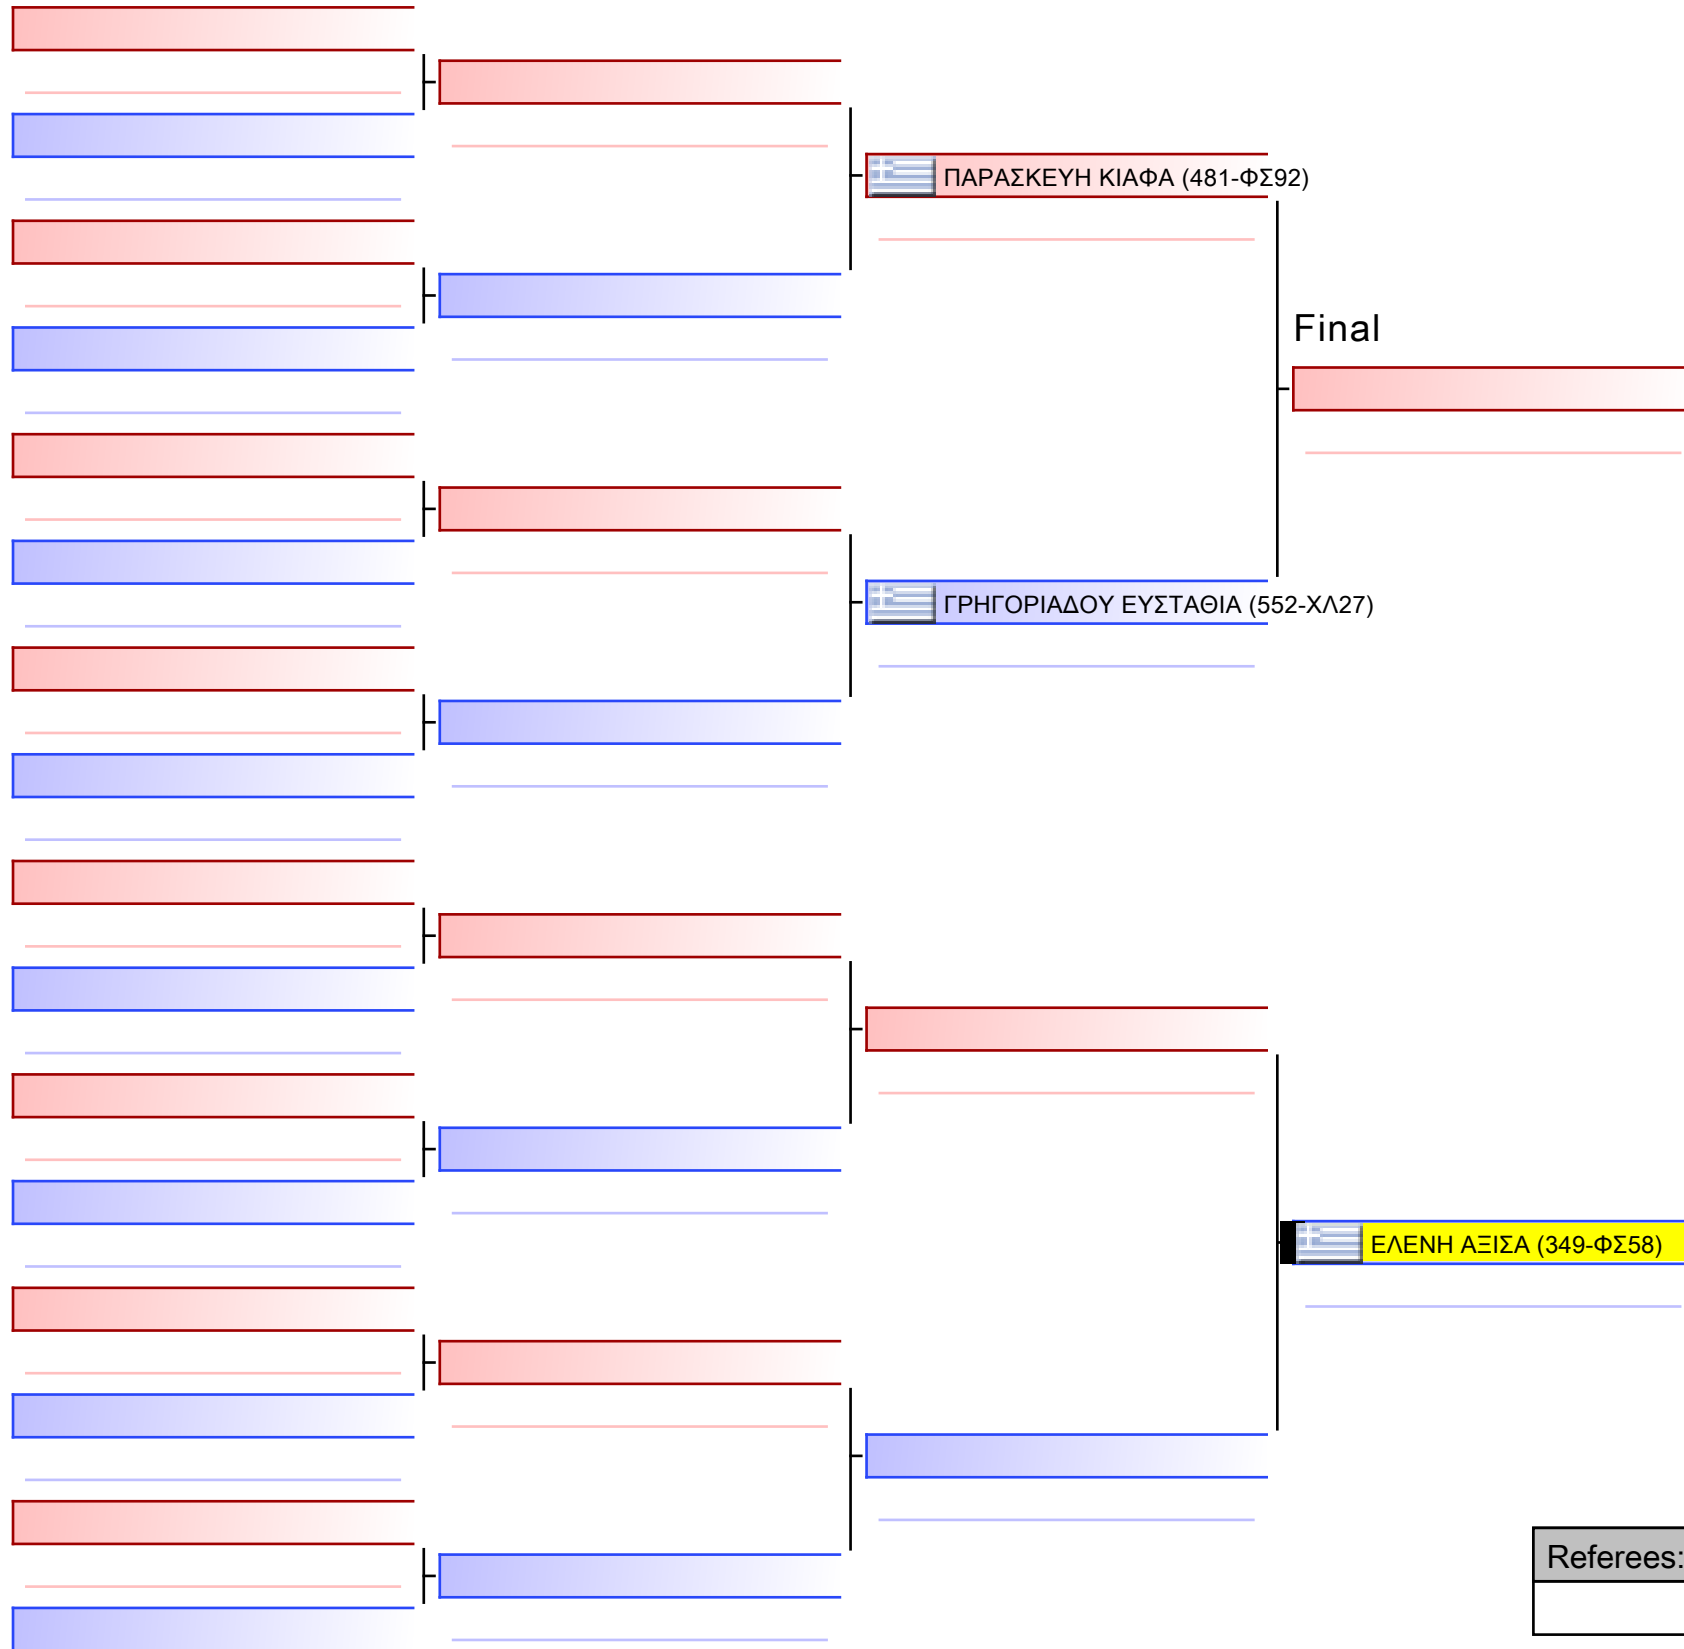

ΚΥΜΙΤΕ ΚΟΡΑΣΙΔΩΝ 9 ΕΤΩΝ 9-8-7 ΚΥU -30KG G2

ΚΥΠΕΛΛΟ ΕΓΧΡΩΜΩΝ & ΜΑΥΡΩΝ ΖΩΝΩΝ ΒΟΡΕΙΟΥ ΕΛΛΑΔΑΣ ΚΑΡΑΤΕ ΟΡΕΝ SERIES ΚΟΛΙΝΔΡΟΣ 2023, Κλειστό Γυμναστήριο Κολινδρού, GRE - 349-ΦΣ58 2023-05-06

Tatami
1 13:20

Pool
1/1

[Original]

Referees: