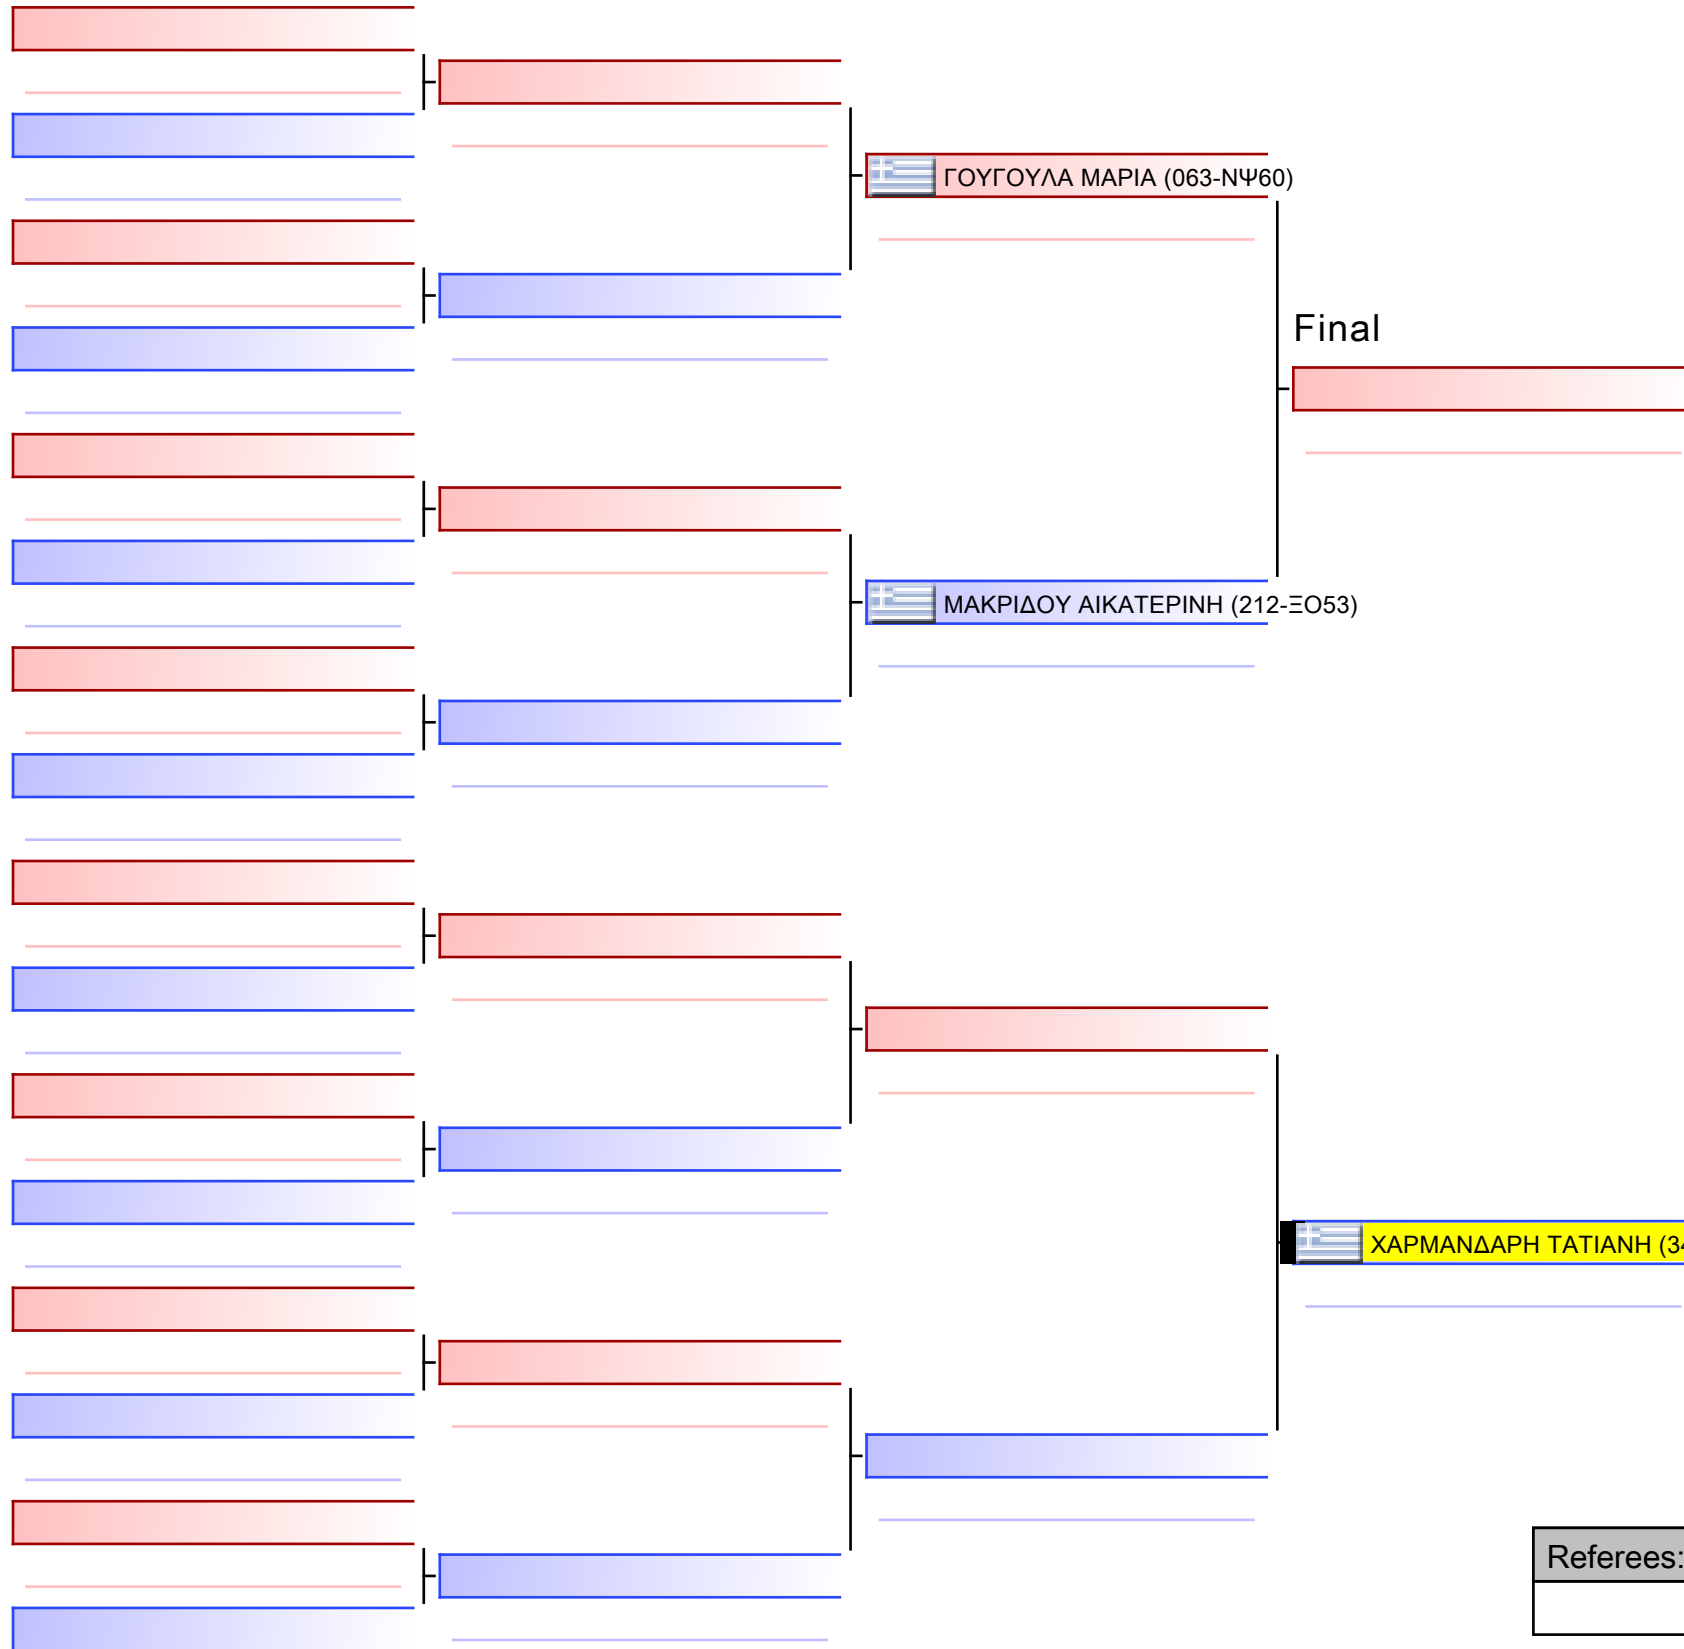

ΚΥΜΙΤΕ ΚΟΡΑΣΙΔΩΝ 9 ΕΤΩΝ 6-5-4 Kyu -30&-35Kg [ΣΥΝΕΝΩΣΗ] G1

ΚΥΠΕΛΛΟ ΕΓΧΡΩΜΩΝ & ΜΑΥΡΩΝ ΖΩΝΩΝ ΒΟΡΕΙΟΥ ΕΛΛΑΔΑΣ ΚΑΡΑΤΕ ΟΡΕΝ SERIES ΚΟΛΙΝΔΡΟΣ 2023, Κλειστό Γυμναστήριο Κολινδρού, GRE - 349-ΦΣ58

Tatami
2 13:45

Pool
1/1

[Original]

Referees: