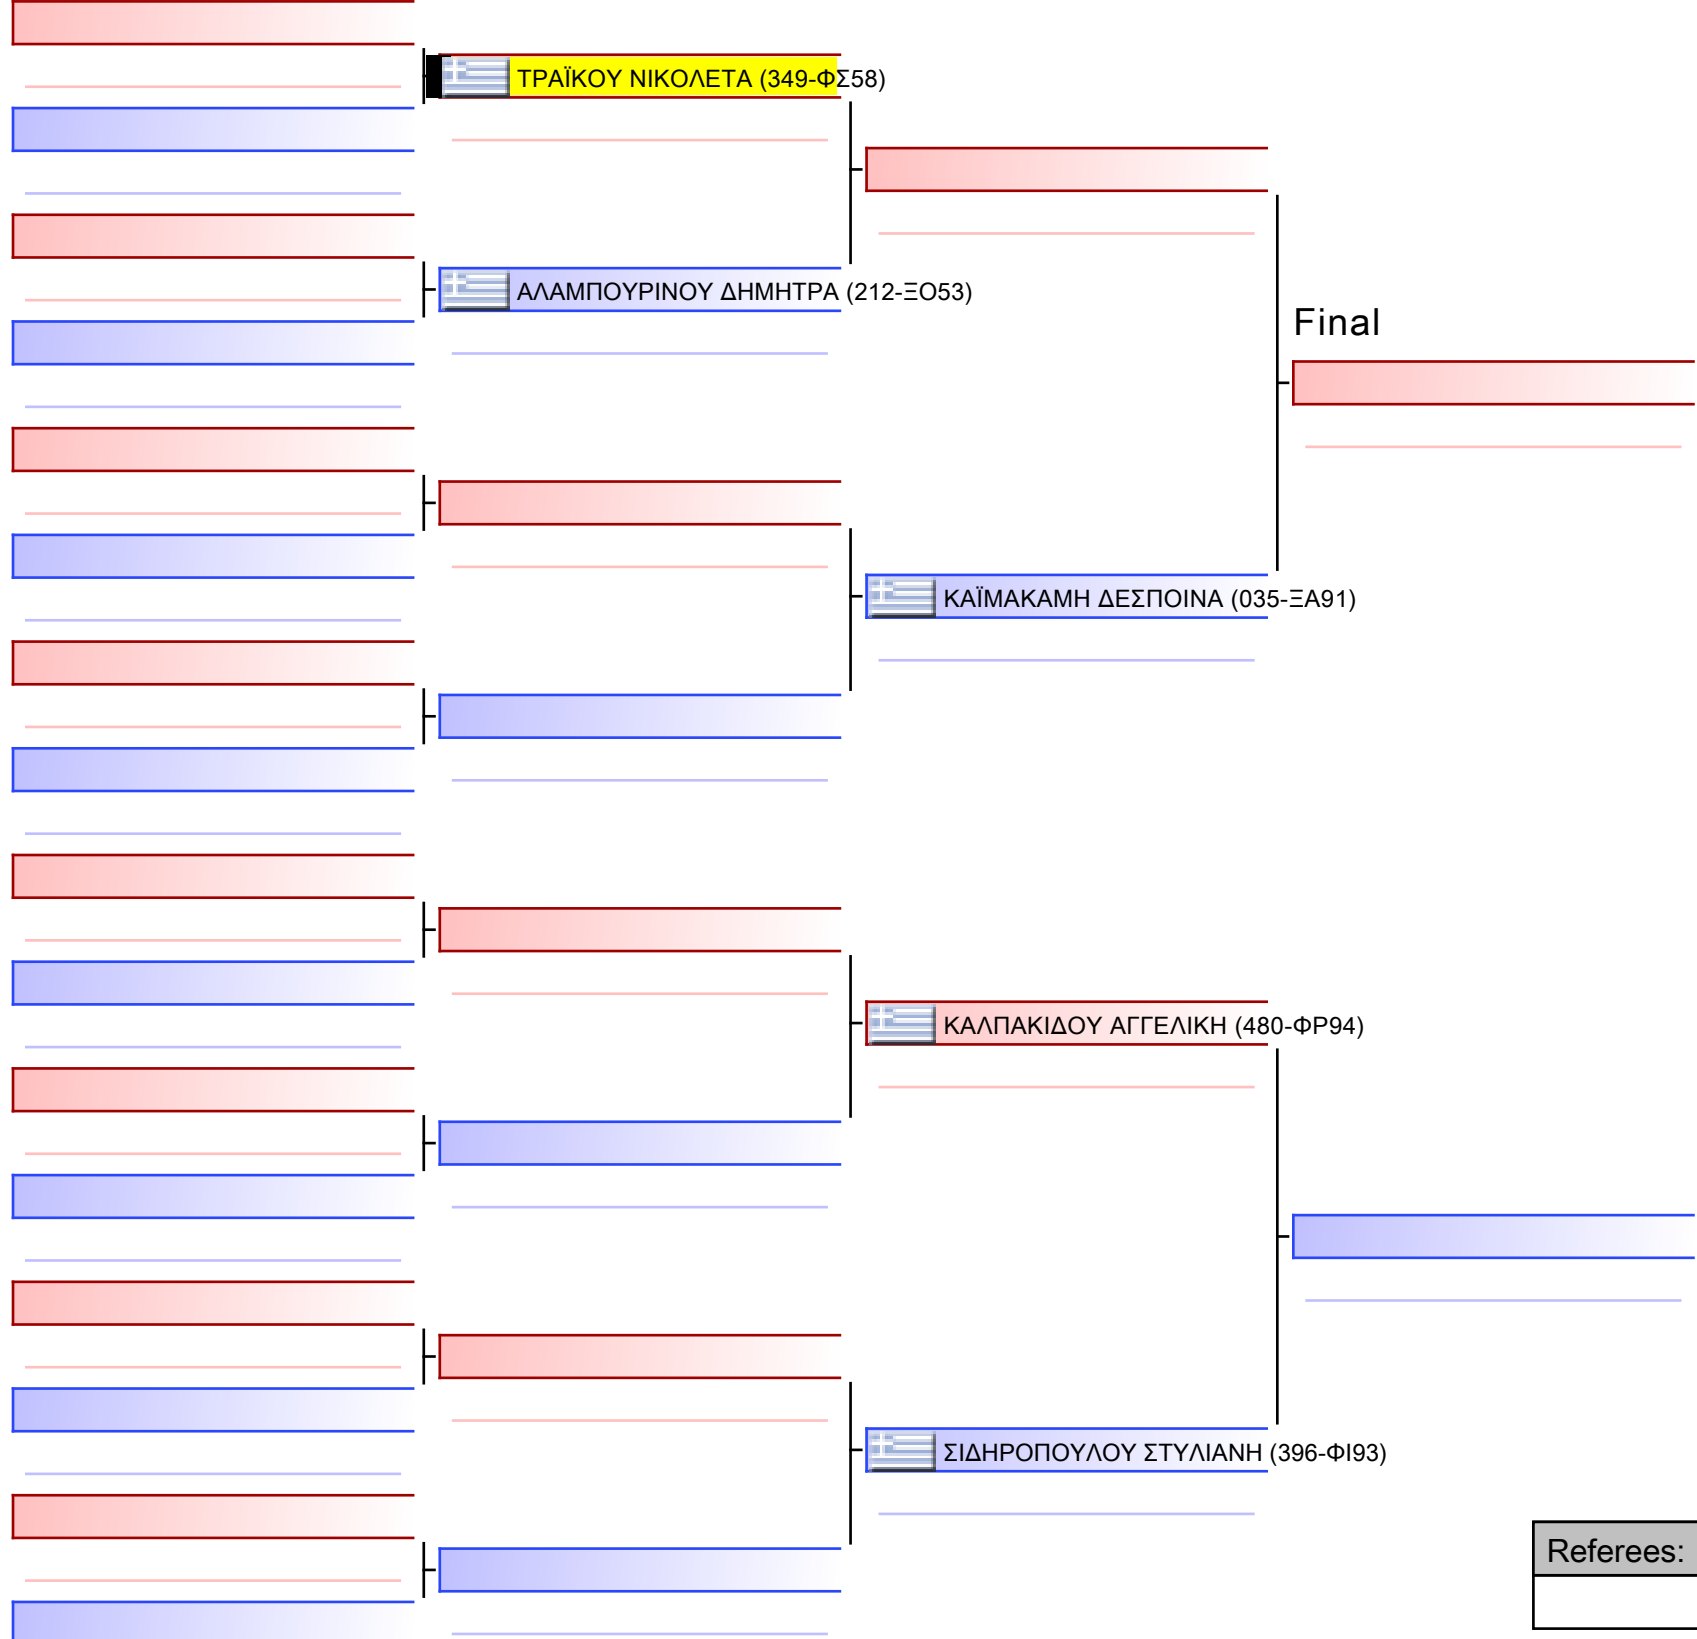

KUMITE ΝΕΩΝ ΓΥΝΑΙΚΩΝ 3-ΜΑΥΡΕΣ 66+Kg

ΚΥΠΕΛΛΟ ΕΓΧΡΩΜΩΝ & ΜΑΥΡΩΝ ΖΩΝΩΝ ΒΟΡΕΙΟΥ ΕΛΛΑΔΑΣ KARATE OPEN SERIES ΚΟΛΙΝΔΡΟΣ 2023, Κλειστό Γυμναστήριο Κολινδρού, GRE - 349-Φ58 2023-05-07

Tatami
1 12:45

Pool
1/1

Final

[Original]

Referees: