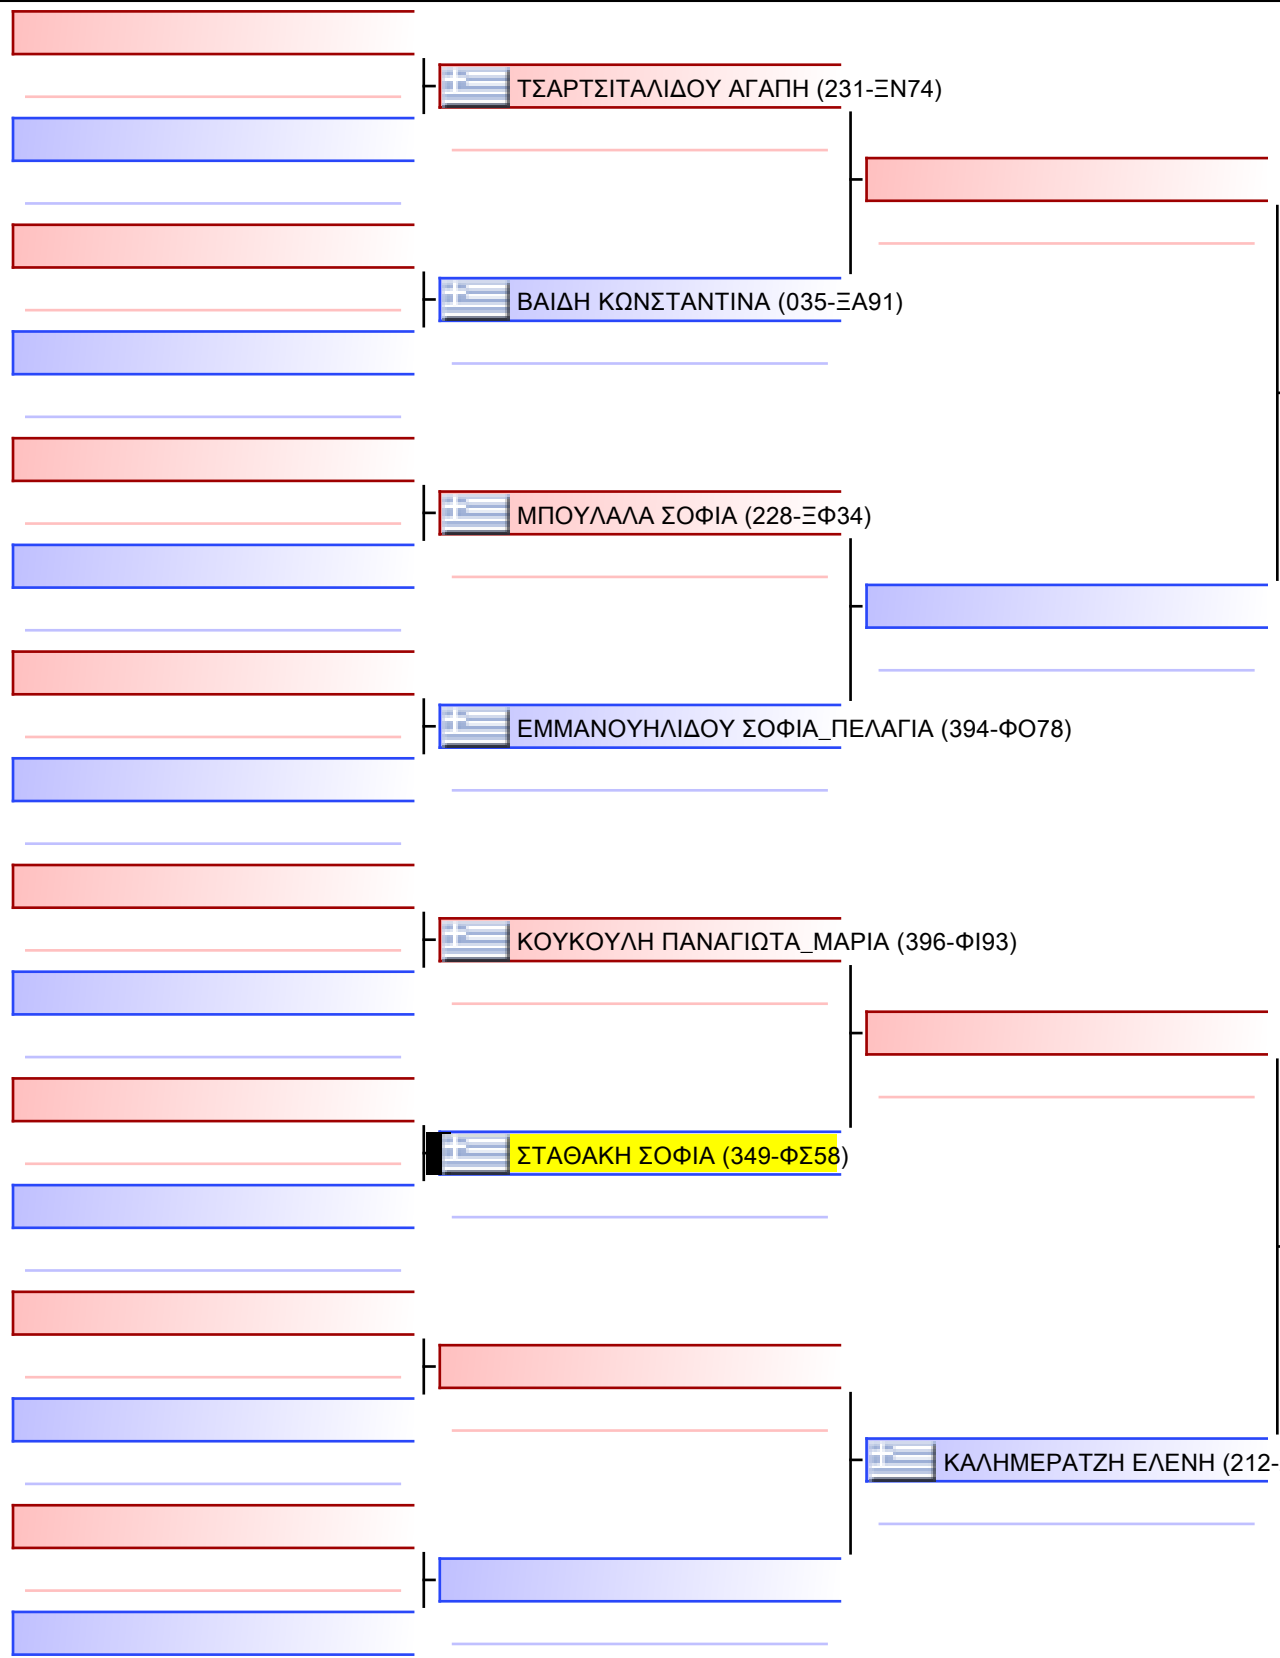

ΚΥΜΙΤΕ ΝΕΑΝΙΔΩΝ 6-ΜΑΥΡΕΣ -47&54Kg [ΣΥΝΕΝΩΣΗ]

ΚΥΠΕΛΛΟ ΕΓΧΡΩΜΩΝ & ΜΑΥΡΩΝ ΖΩΝΩΝ ΒΟΡΕΙΟΥ ΕΛΛΑΔΑΣ KARATE OPEN SERIES ΚΟΛΙΝΔΡΟΣ 2023, Κλειστό Γυμναστήριο Κολινδρού, GRE - 349-ΦΣ58

Tatami 1 11:35
Pool 1/1

Final

[Original]

_____

Referees: