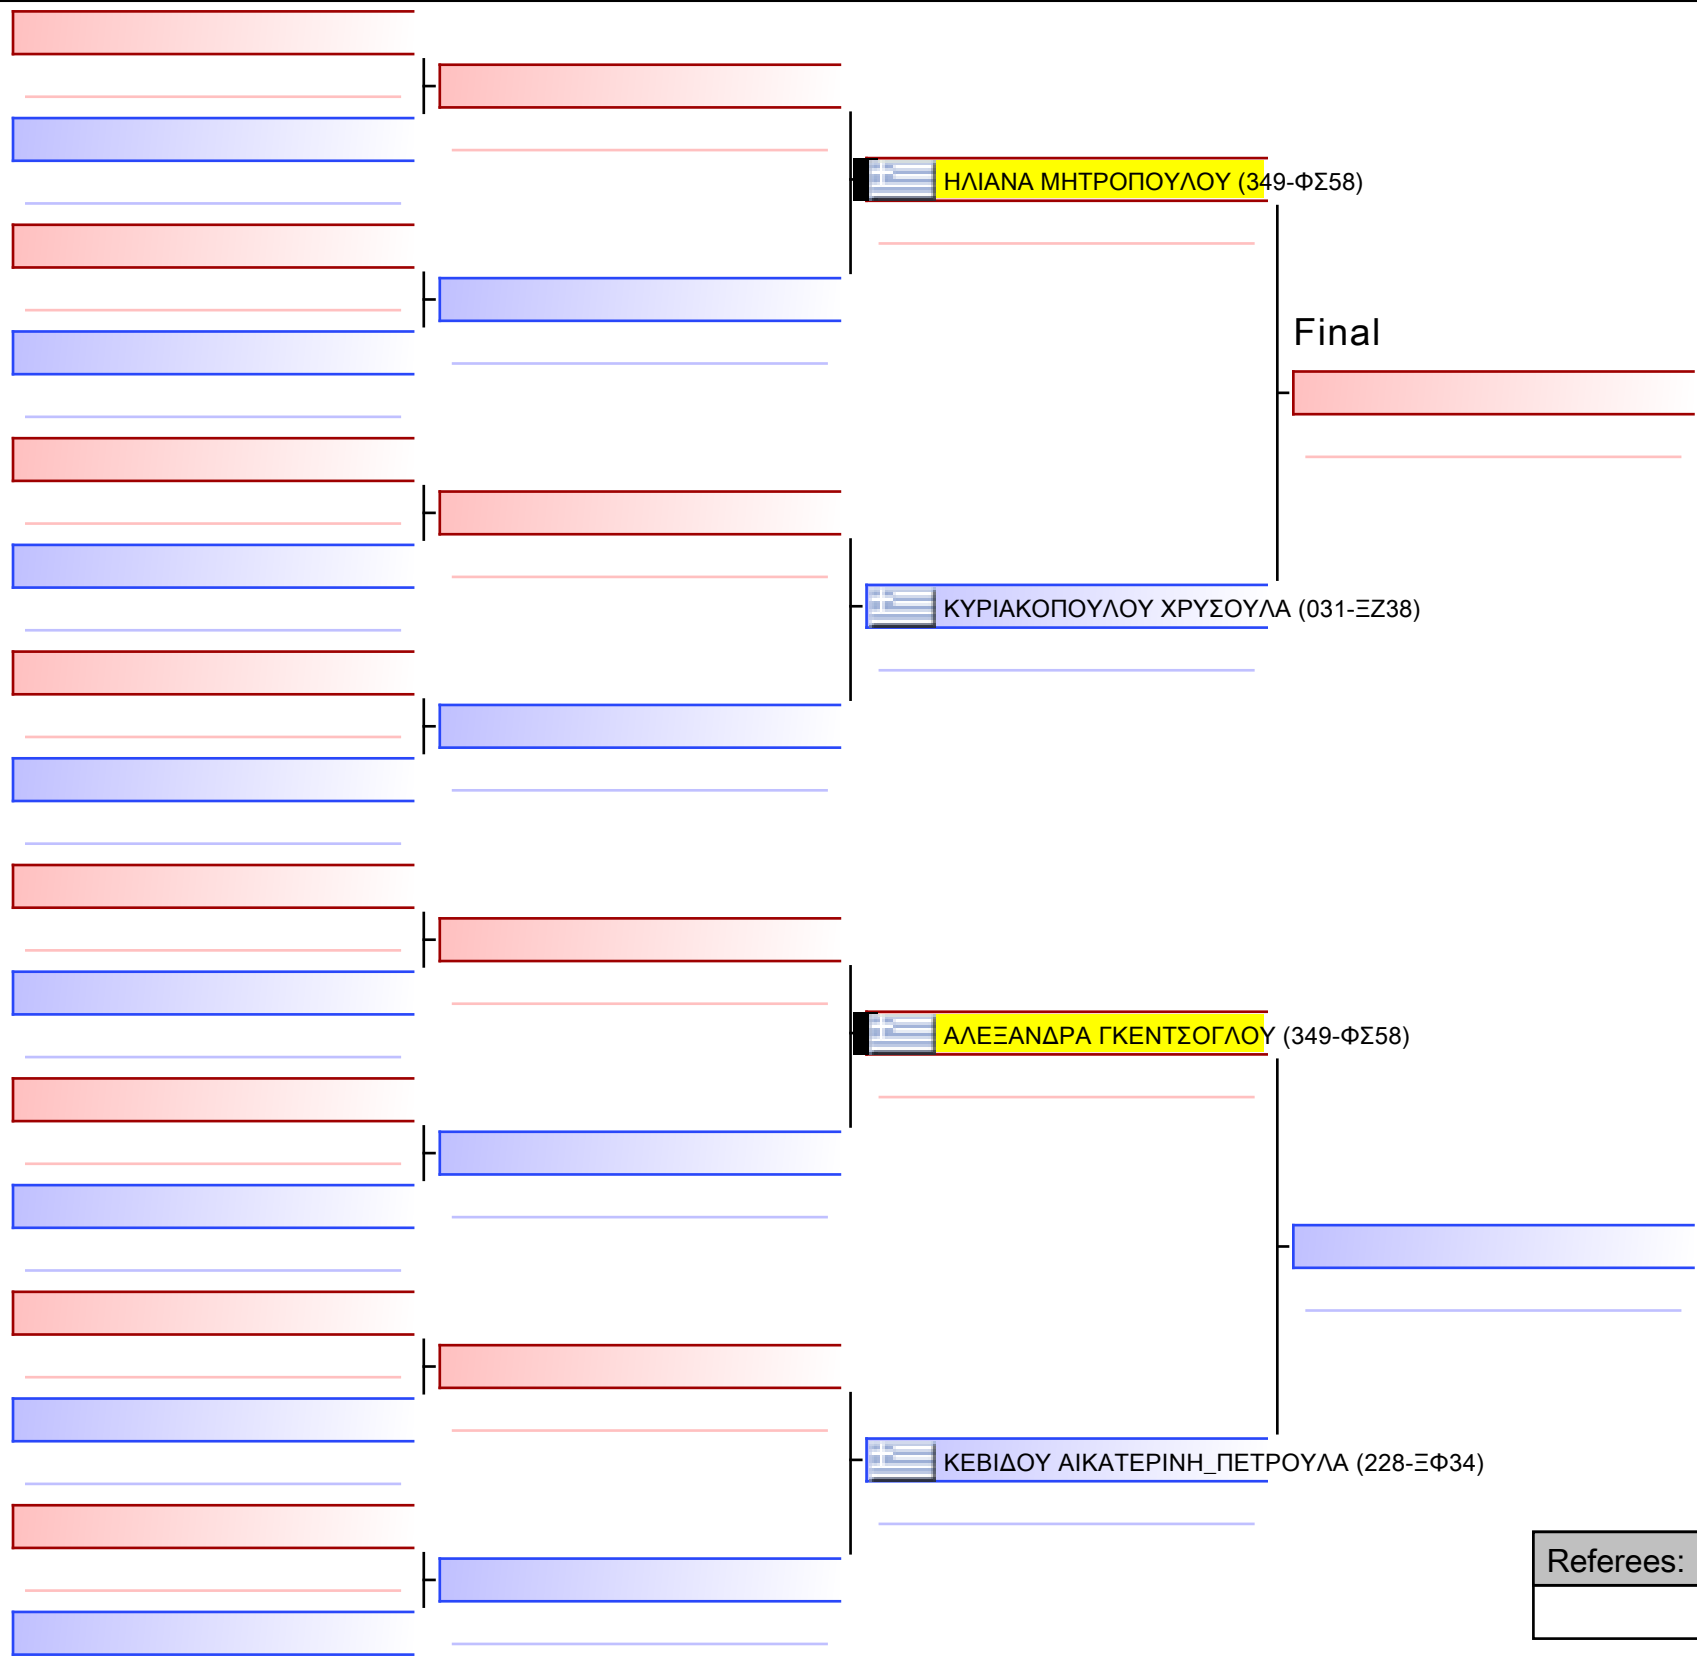

ΚΥΜΙΤΕ ΚΟΡΑΣΙΔΩΝ 9 ΕΤΩΝ 6-5-4 ΚΥU +35KG

ΚΥΠΕΛΛΟ ΕΓΧΡΩΜΩΝ & ΜΑΥΡΩΝ ΖΩΝΩΝ ΒΟΡΕΙΟΥ ΕΛΛΑΔΑΣ ΚΑΡΑΤΕ ΟΡΕΝ SERIES ΚΟΛΙΝΔΡΟΣ 2023, Κλειστό Γυμναστήριο Κολινδρού, GRE - 349-ΦΣ58 2023-05-06

Tatami
2 13:55

Pool
1/1

[Original]

Referees: