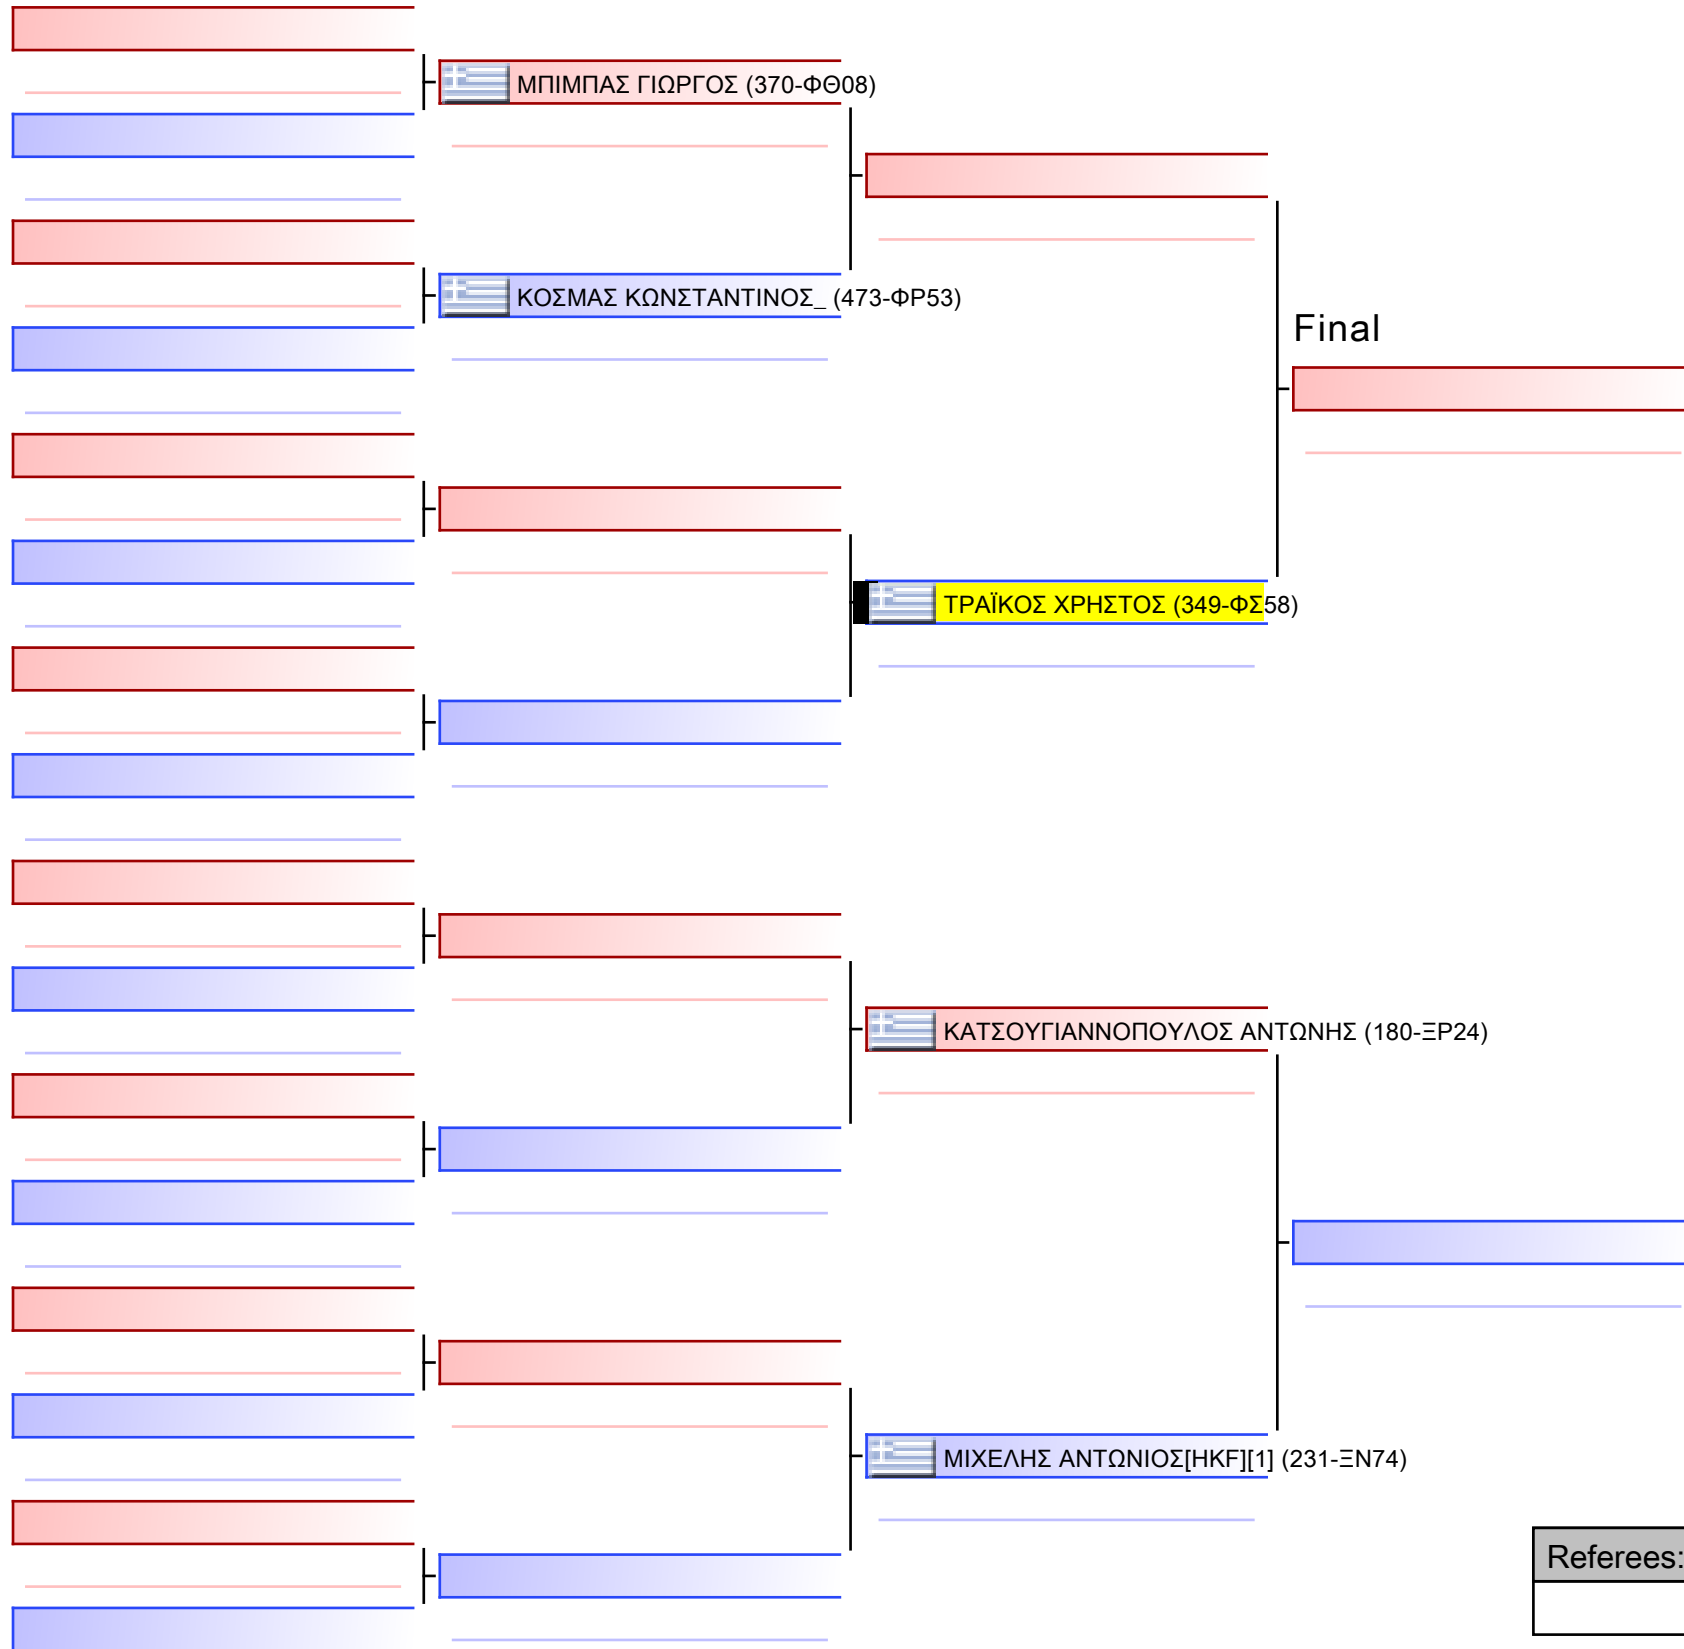

ΚΥΜΙΤΕ ΑΝΔΡΩΝ 6-ΜΑΥΡΕΣ Kyu +84Kg [ΣΥΝΕΝΩΣΗ]

ΚΥΠΕΛΛΟ ΕΓΧΡΩΜΩΝ & ΜΑΥΡΩΝ ΖΩΝΩΝ ΒΟΡΕΙΟΥ ΕΛΛΑΔΑΣ KARATE OPEN SERIES ΚΟΛΙΝΔΡΟΣ 2023, Κλειστό Γυμναστήριο Κολινδρού, GRE - 349-ΦΣ58 2023-05-07

Tatami
1 13:05

Pool
1/1