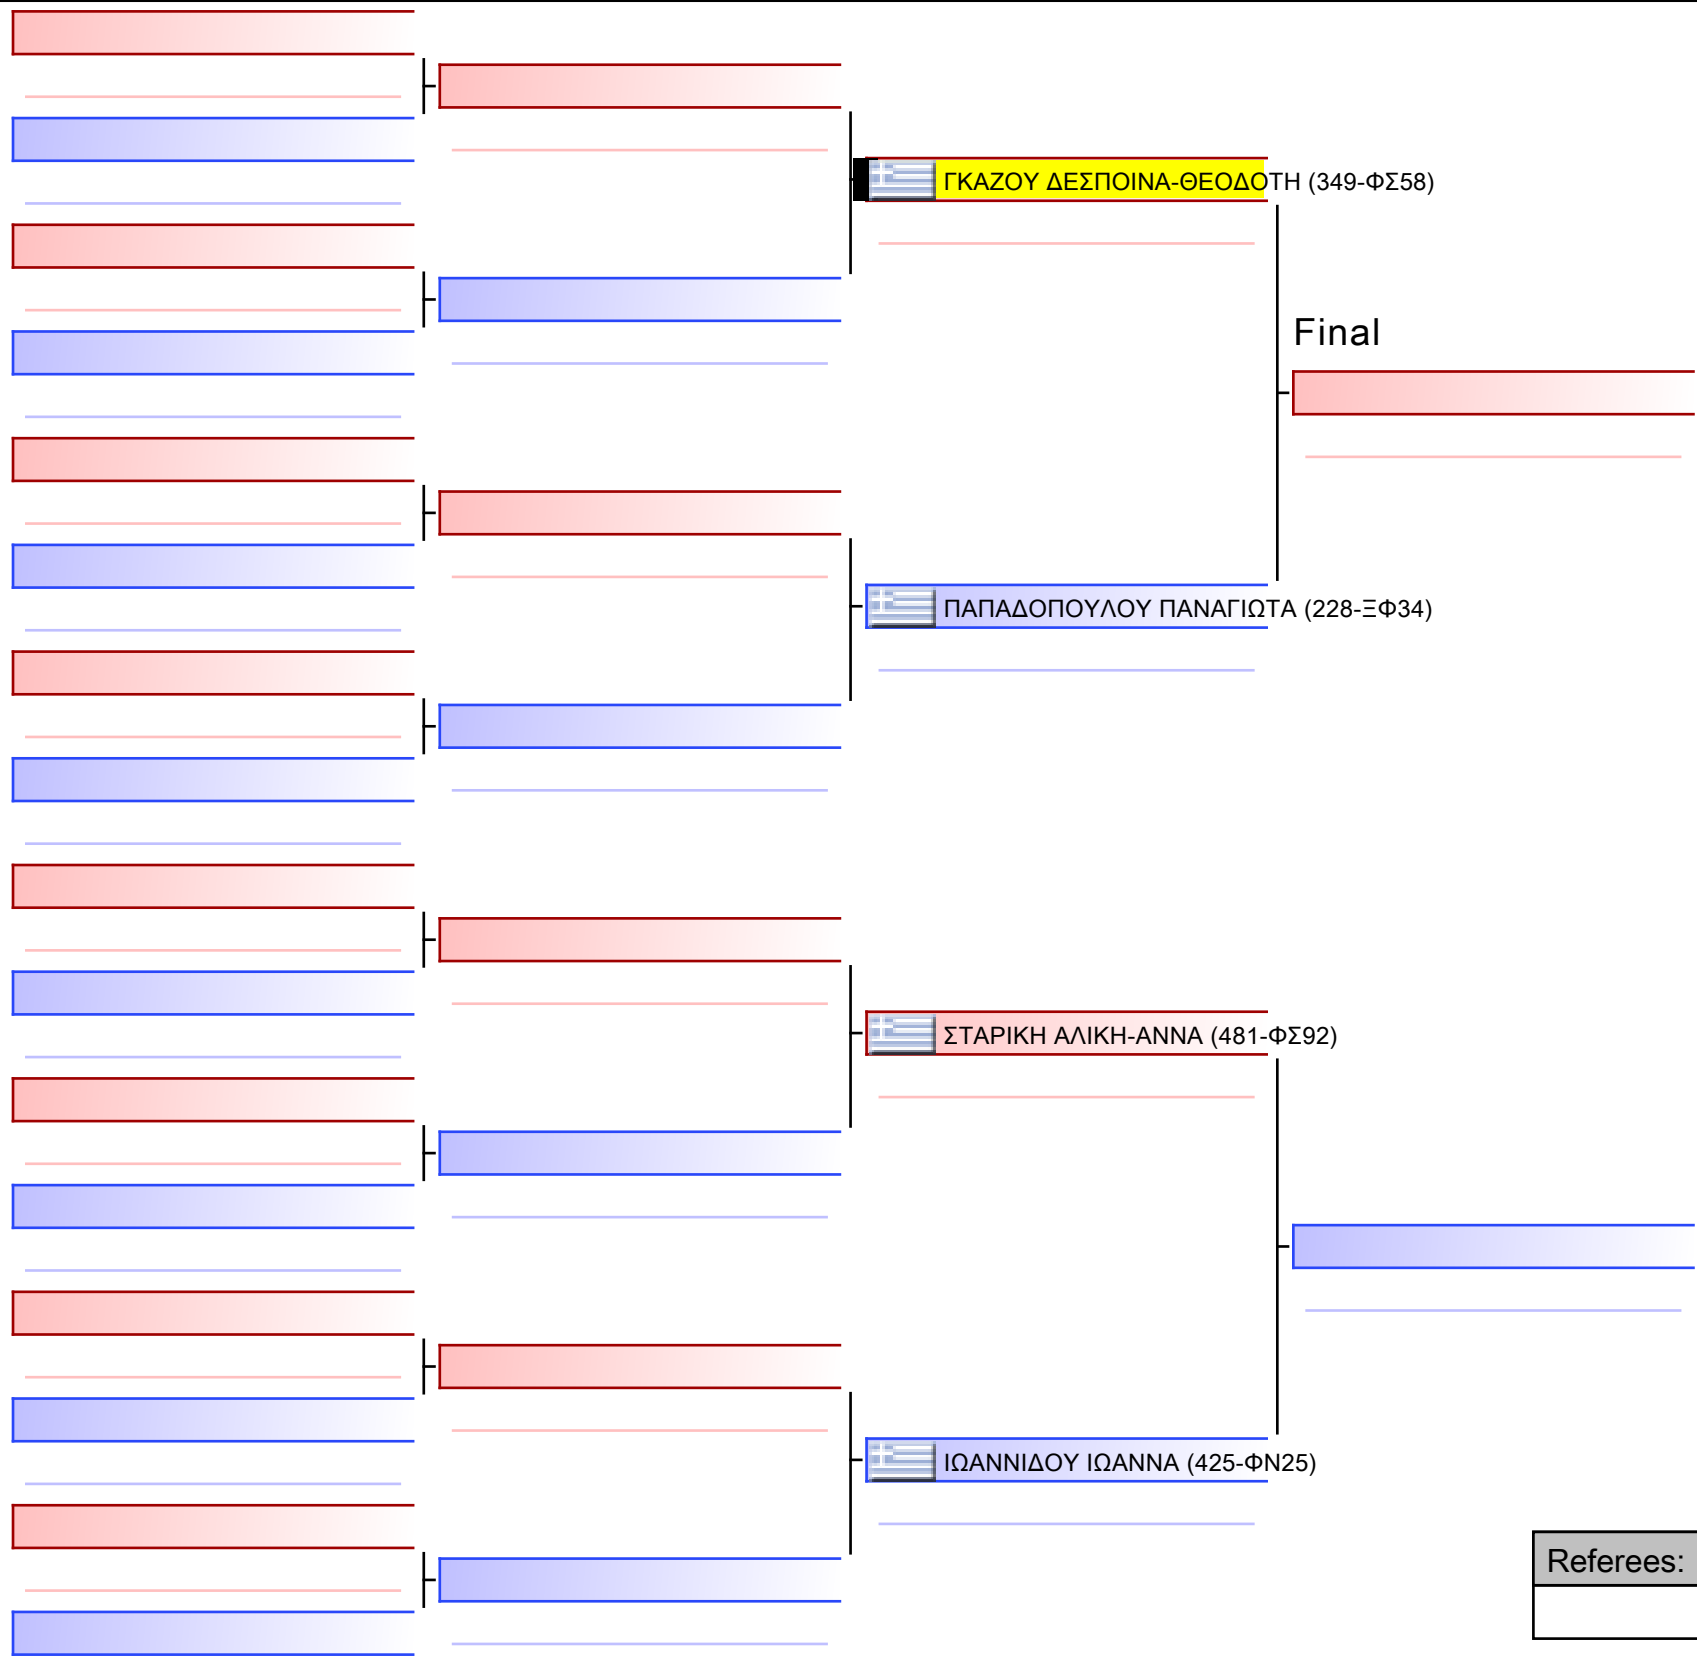

ΚΥΜΙΤΕ ΚΟΡΑΣΙΔΩΝ 13 ΕΤΩΝ 6-5-4 ΚΥΥ +54KG

ΚΥΠΕΛΛΟ ΕΓΧΡΩΜΩΝ & ΜΑΥΡΩΝ ΖΩΝΩΝ ΒΟΡΕΙΟΥ ΕΛΛΑΔΑΣ ΚΑΡΑΤΕ ΟΡΕΝ SERIES ΚΟΛΙΝΔΡΟΣ 2023, Κλειστό Γυμναστήριο Κολινδρού, GRE - 349-ΦΣ58 2023-05-07

Tatami
3 10:15

Pool
1/1

[Original]

_____

Referees: