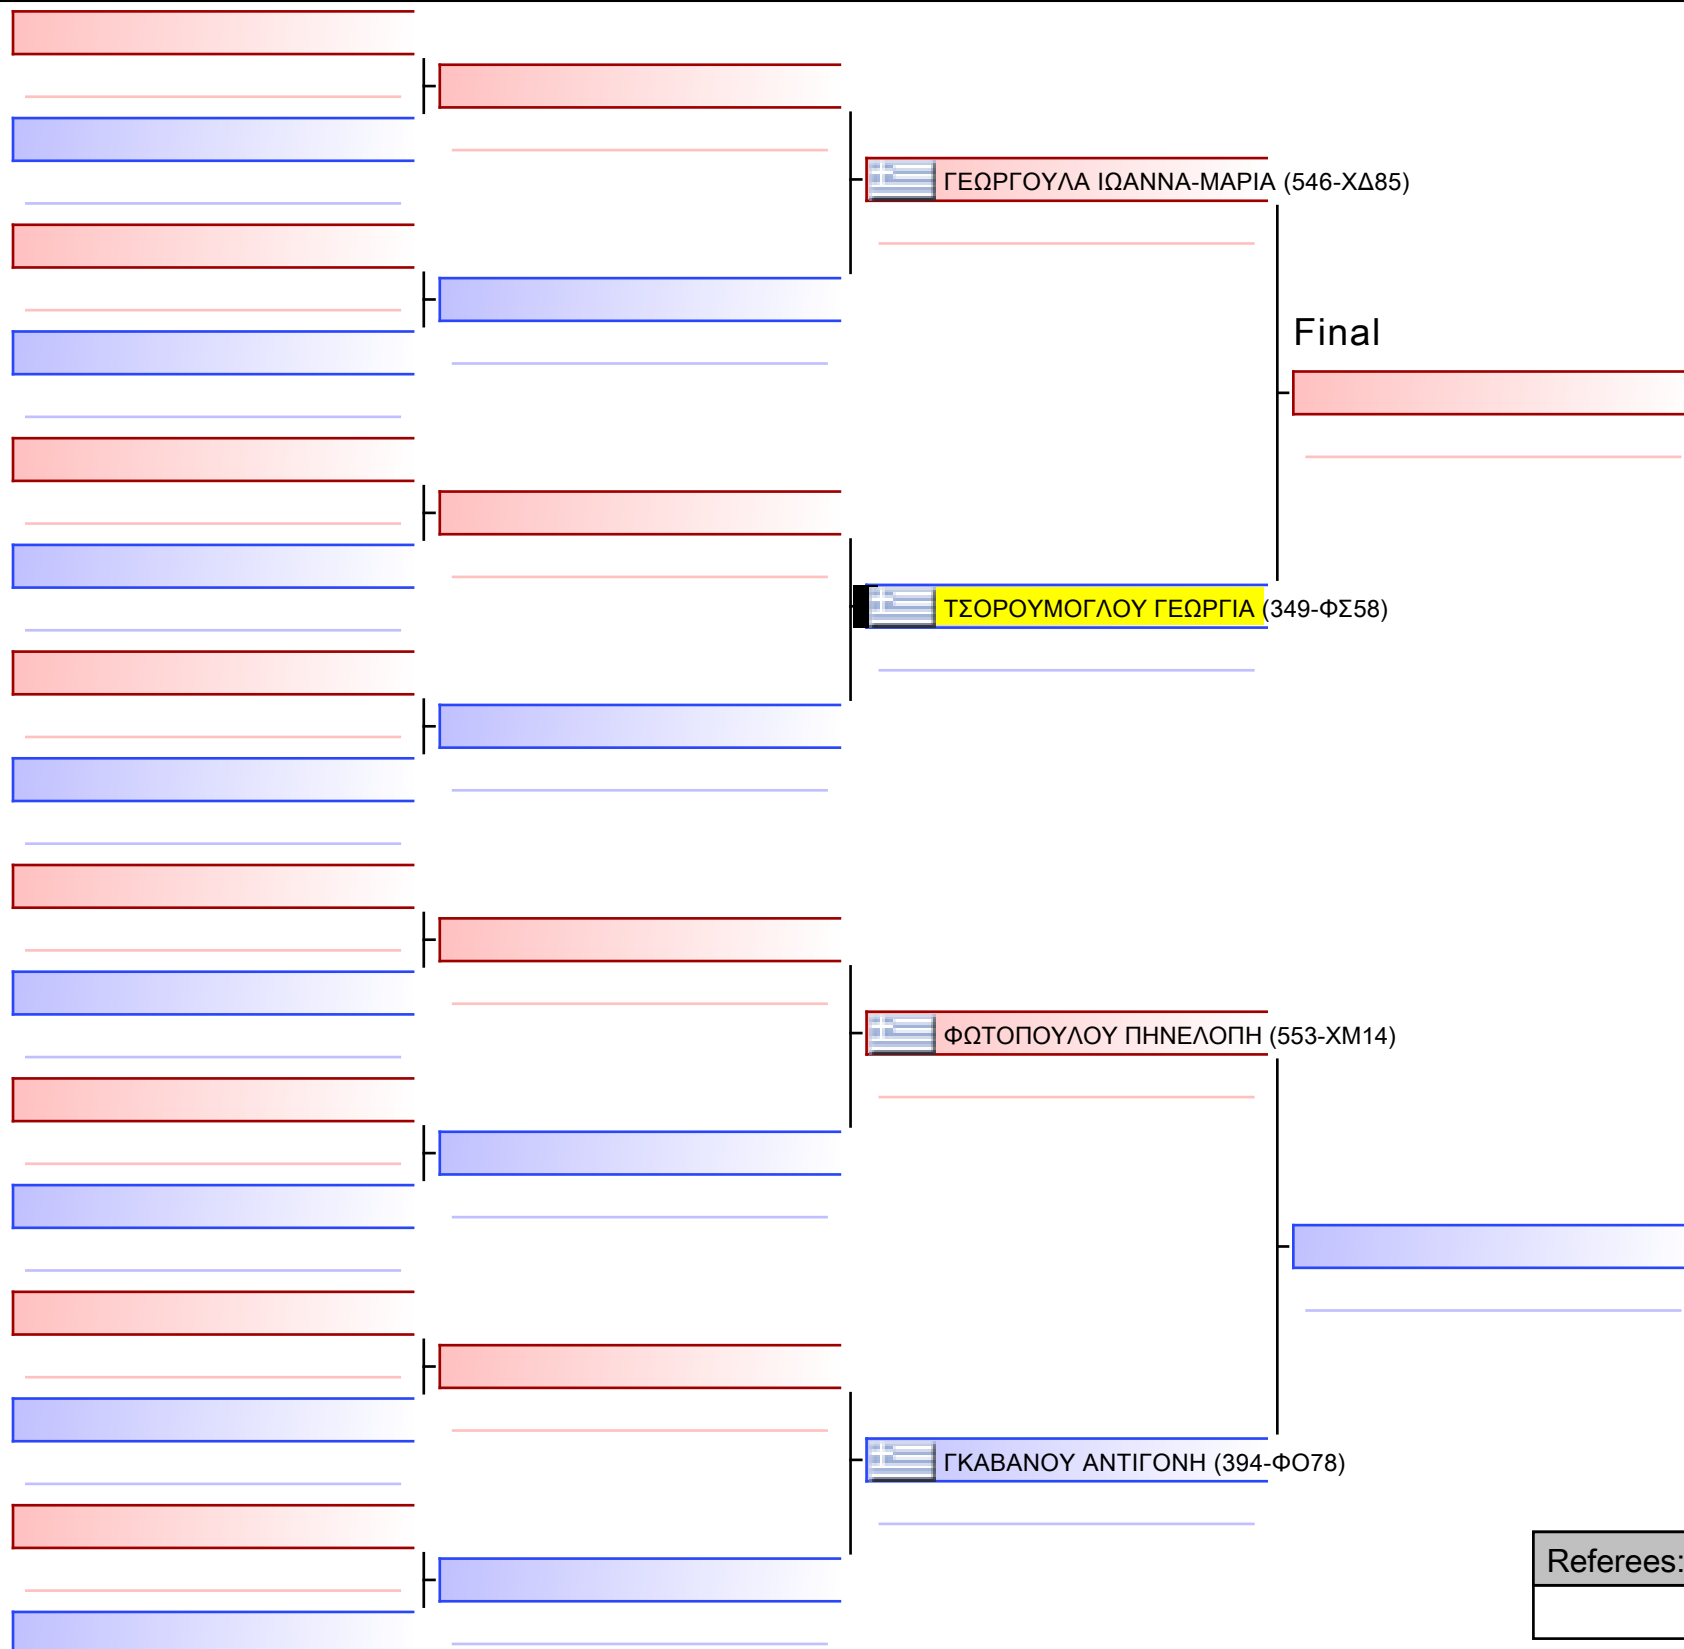

ΚΥΜΙΤΕ ΚΟΡΑΣΙΔΩΝ 8 ΕΤΩΝ 9-8-7 ΚΥU +30KG G1

ΚΥΠΕΛΛΟ ΕΓΧΡΩΜΩΝ & ΜΑΥΡΩΝ ΖΩΝΩΝ ΒΟΡΕΙΟΥ ΕΛΛΑΔΑΣ ΚΑΡΑΤΕ ΟΡΕΝ SERIES ΚΟΛΙΝΔΡΟΣ 2023, Κλειστό Γυμναστήριο Κολινδρού, GRE - 349-ΦΣ58 2023-05-06

Tatami
1 12:55

Pool
1/1

[Original]

Referees: