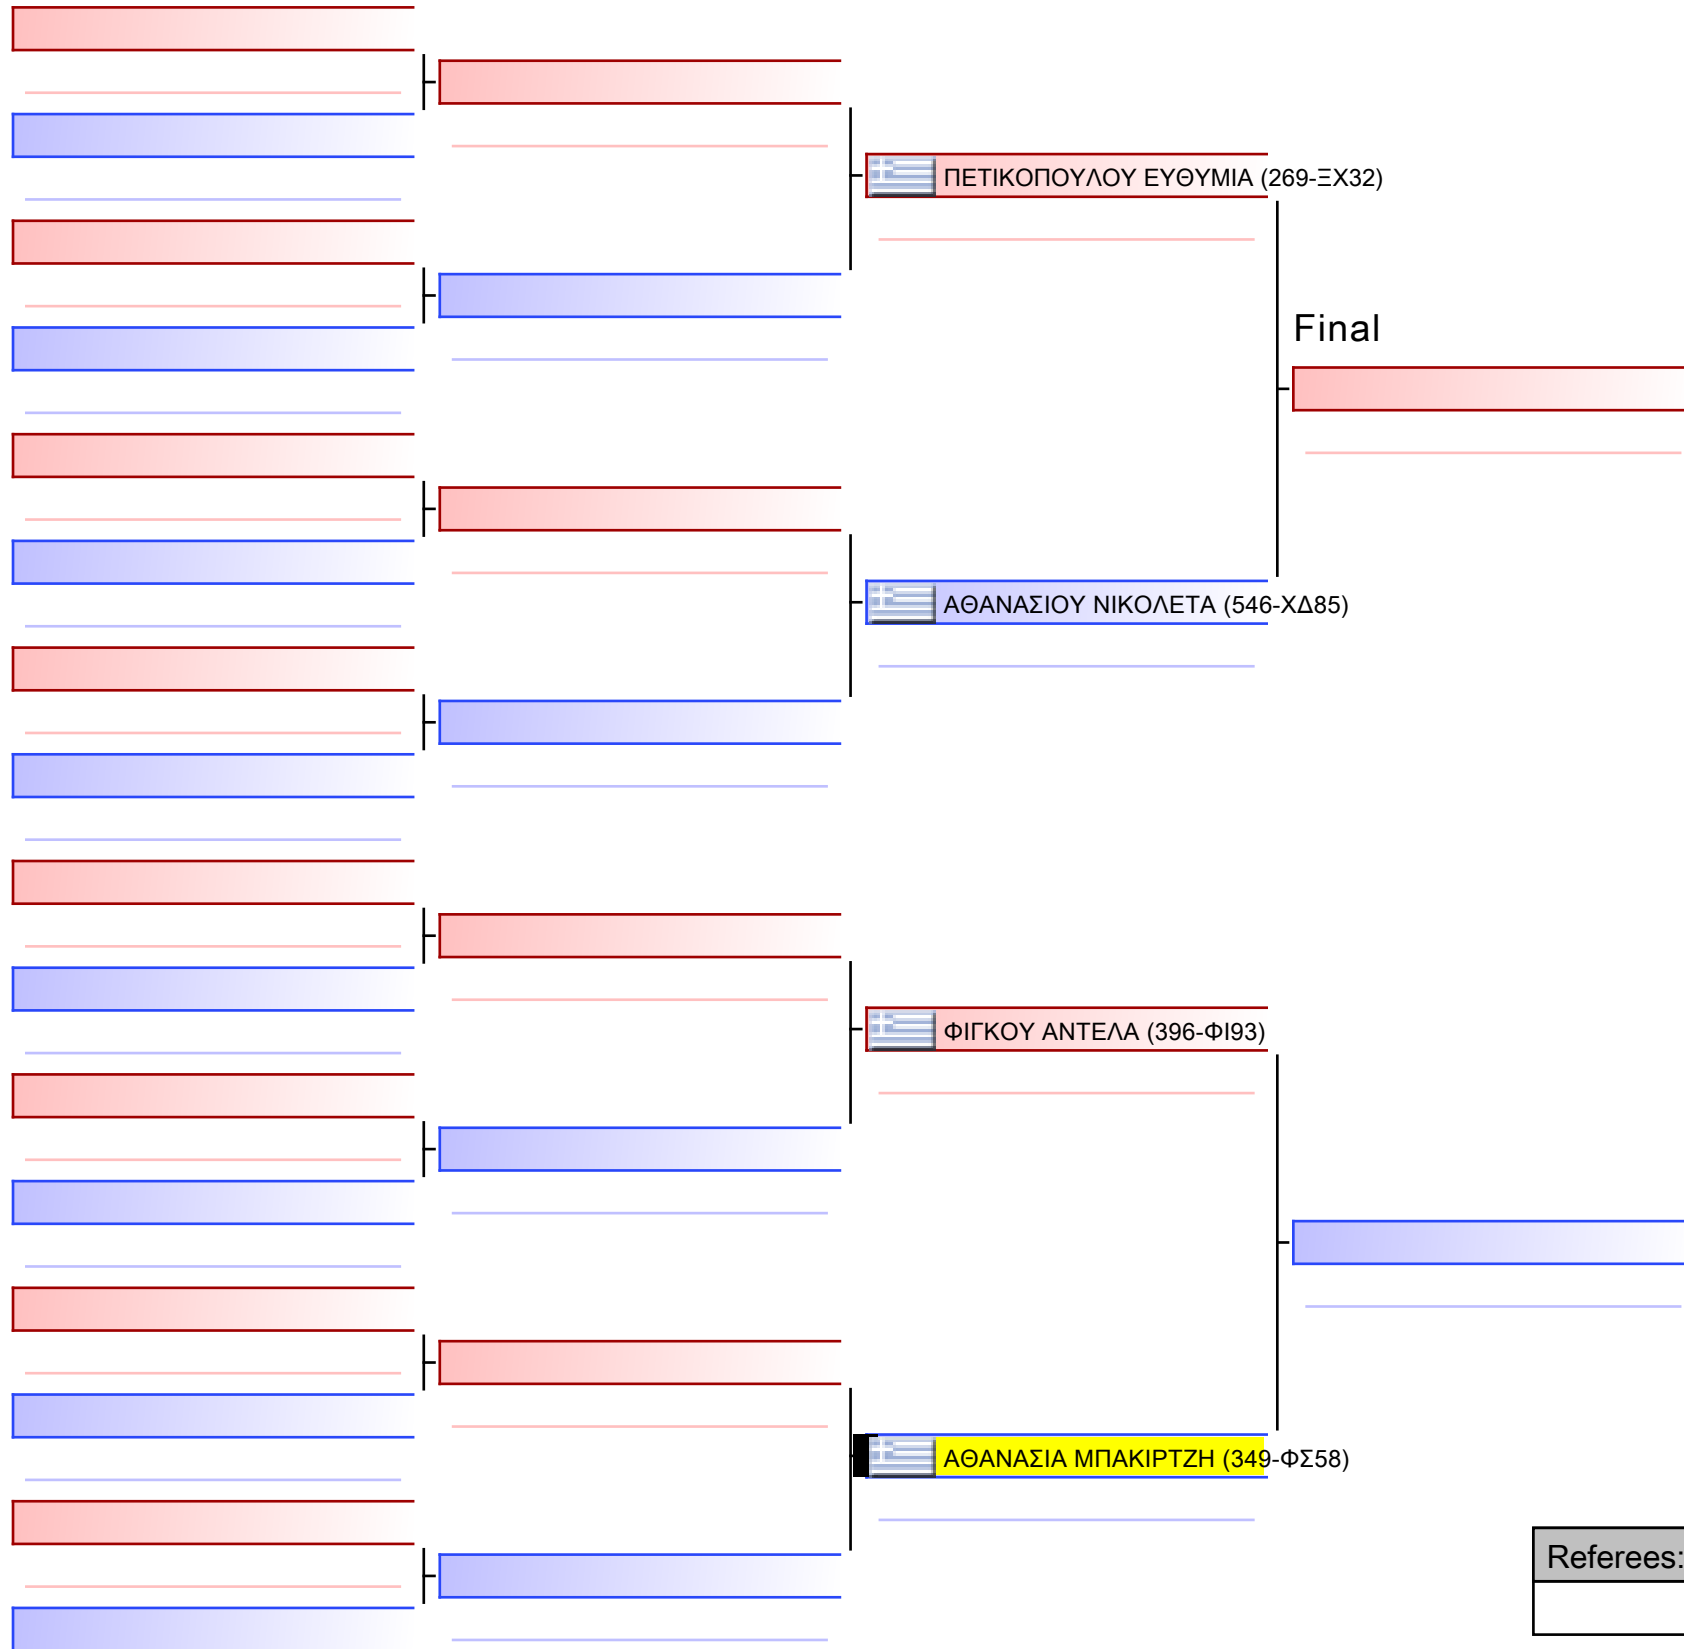

ΚΥΜΙΤΕ ΚΟΡΑΣΙΔΩΝ 8 ΕΤΩΝ 9-8-7 ΚΥU -30KG G2

ΚΥΠΕΛΛΟ ΕΓΧΡΩΜΩΝ & ΜΑΥΡΩΝ ΖΩΝΩΝ ΒΟΡΕΙΟΥ ΕΛΛΑΔΑΣ ΚΑΡΑΤΕ ΟΡΕΝ SERIES ΚΟΛΙΝΔΡΟΣ 2023, Κλειστό Γυμναστήριο Κολινδρού, GRE - 349-ΦΣ58 2023-05-06

Tatami
1 12:40

Pool
1/1

[Original]

Referees: