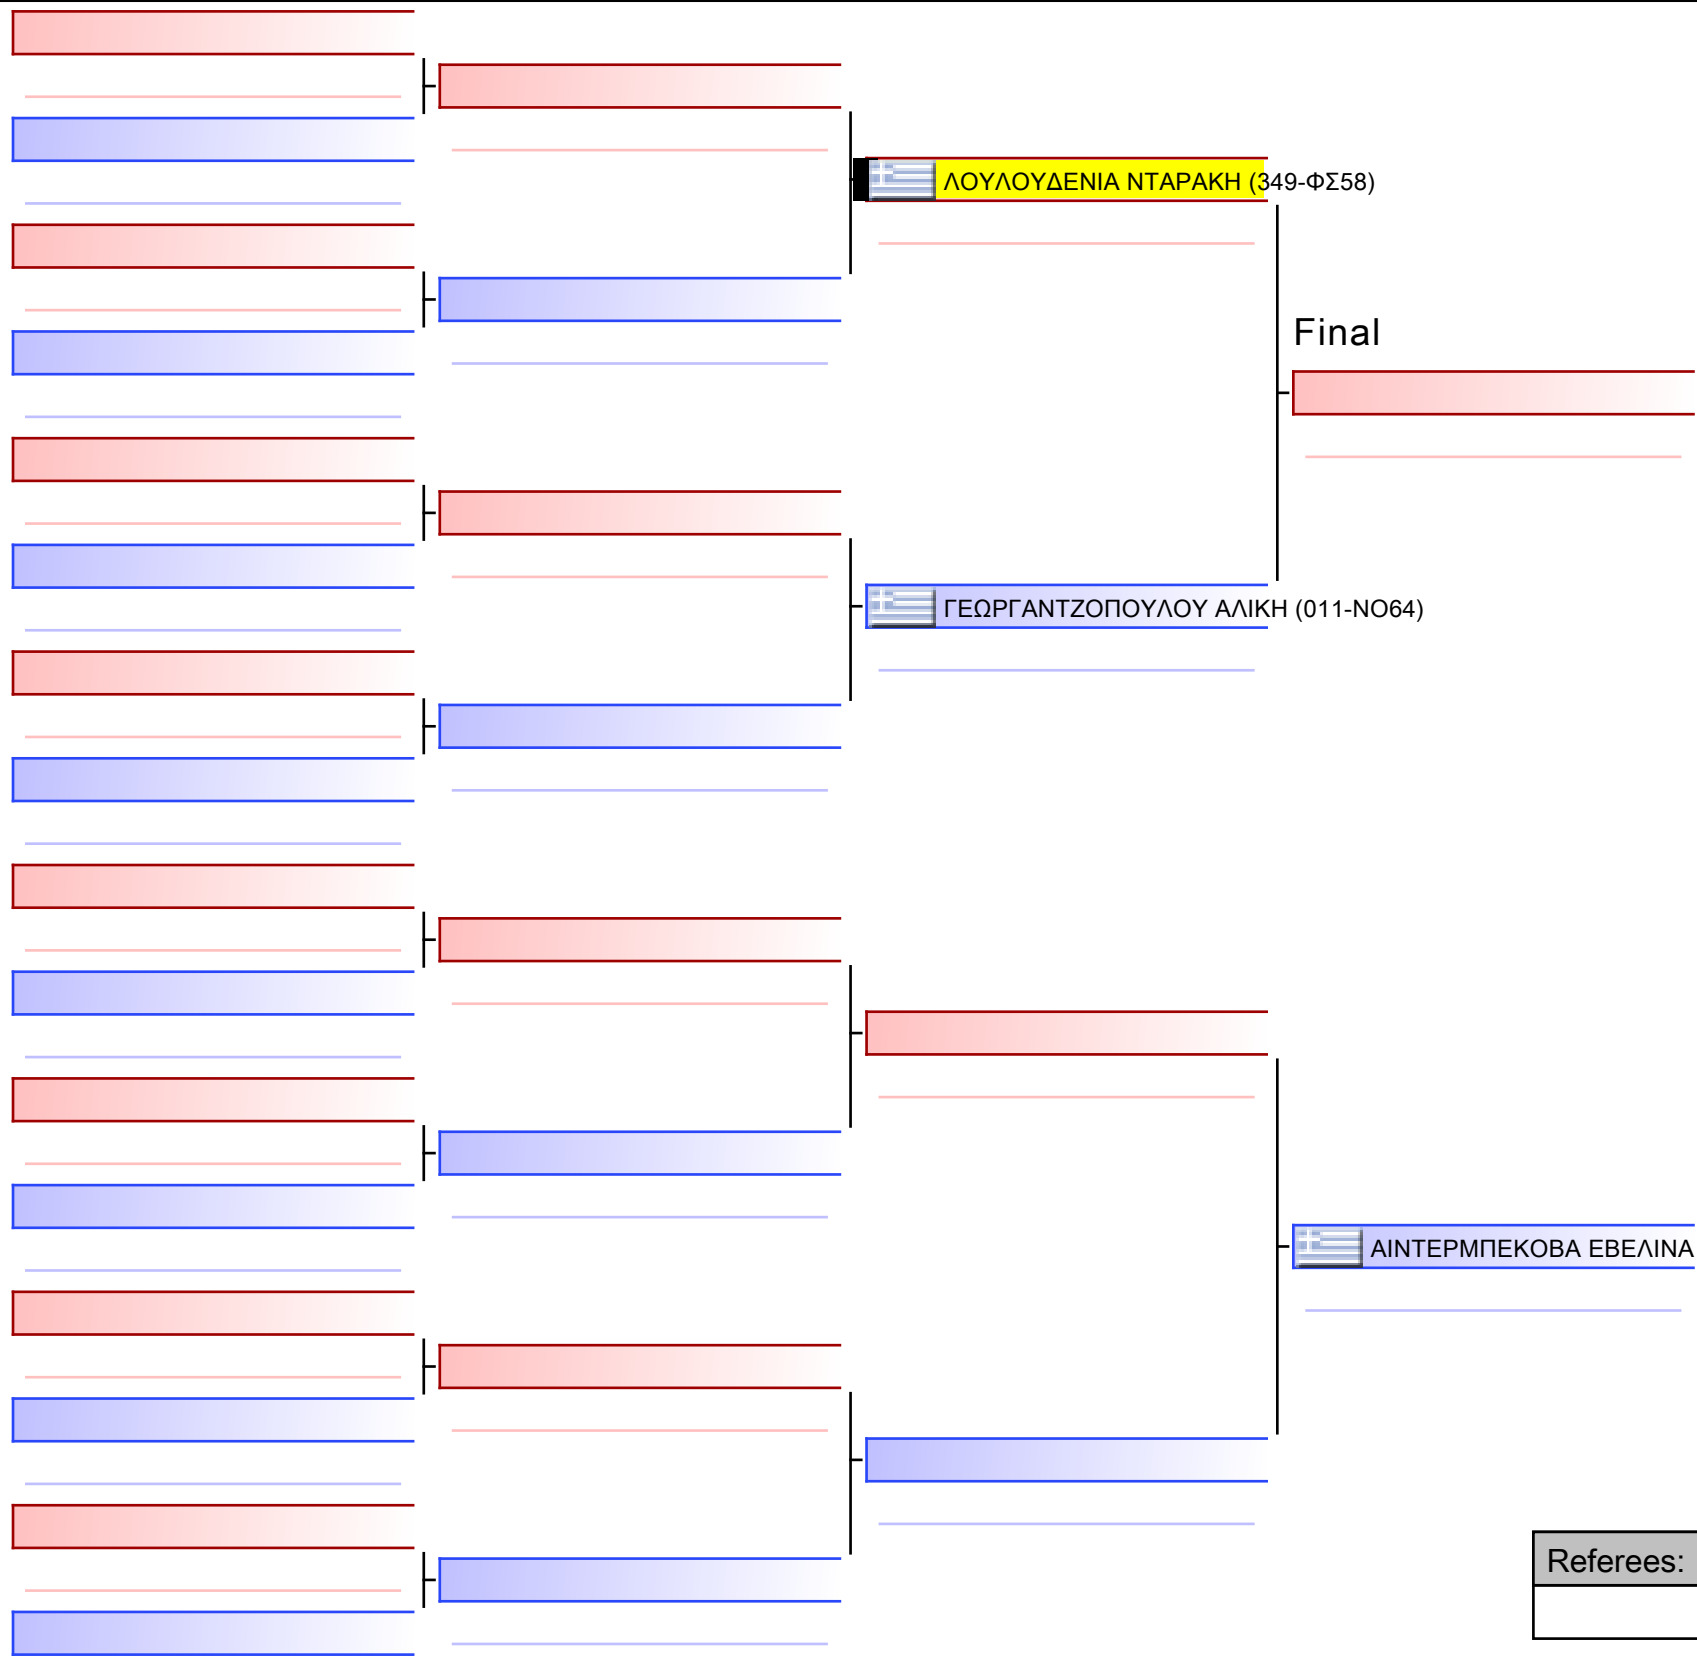

ΚΥΜΙΤΕ ΚΟΡΑΣΙΔΩΝ 11 ΕΤΩΝ 9-8-7 ΚΥΥ +44KG G2

ΚΥΠΕΛΛΟ ΕΓΧΡΩΜΩΝ & ΜΑΥΡΩΝ ΖΩΝΩΝ ΒΟΡΕΙΟΥ ΕΛΛΑΔΑΣ ΚΑΡΑΤΕ OPEN SERIES ΚΟΛΙΝΔΡΟΣ 2023, Κλειστό Γυμναστήριο Κολινδρού, GRE - 349-ΦΣ58

Tatami
3 16:50

Pool
1/1

ΛΟΥΛΟΥΔΕΝΙΑ ΝΤΑΡΑΚΗ (349-ΦΣ58)

ΓΕΩΡΓΑΝΤΖΟΠΟΥΛΟΥ ΑΛΙΚΗ (011-ΝΟ64)

ΑΙΝΤΕΡΜΠΕΚΟΒΑ ΕΒΕΛΙΝΑ (583)

[Original]

Referee

Referees: