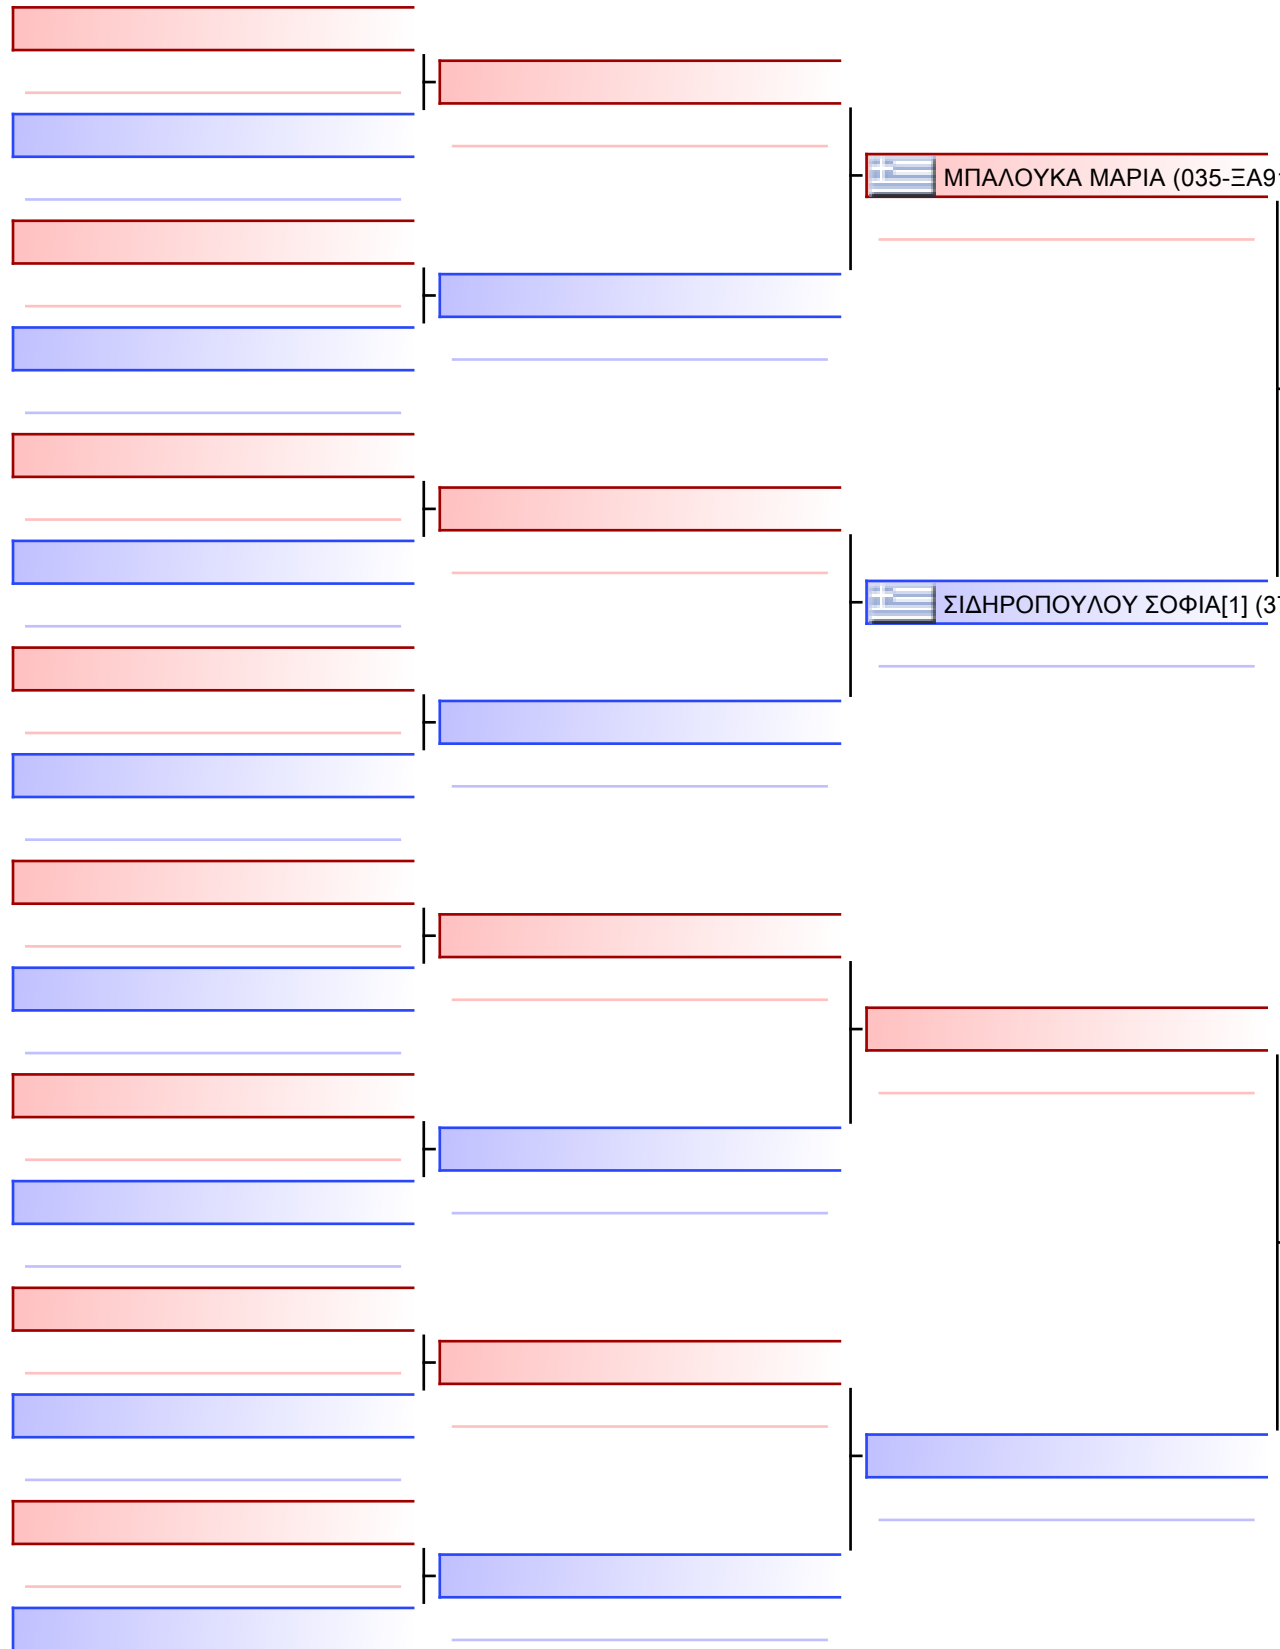

ΚΥΜΙΤΕ ΚΟΡΑΣΙΔΩΝ 9 ΕΤΩΝ 6-5-4 Kyu -30&-35Kg [ΣΥΝΕΝΩΣΗ] G2

ΚΥΠΕΛΛΟ ΕΓΧΡΩΜΩΝ & ΜΑΥΡΩΝ ΖΩΝΩΝ ΒΟΡΕΙΟΥ ΕΛΛΑΔΑΣ ΚΑΡΑΤΕ ΟΡΕΝ SERIES ΚΟΛΙΝΔΡΟΣ 2023, Κλειστό Γυμναστήριο Κολινδρού, GRE - 349-ΦΣ58

Tatami
2 13:50

Pool
1/1

Final

[Original]

Referees: