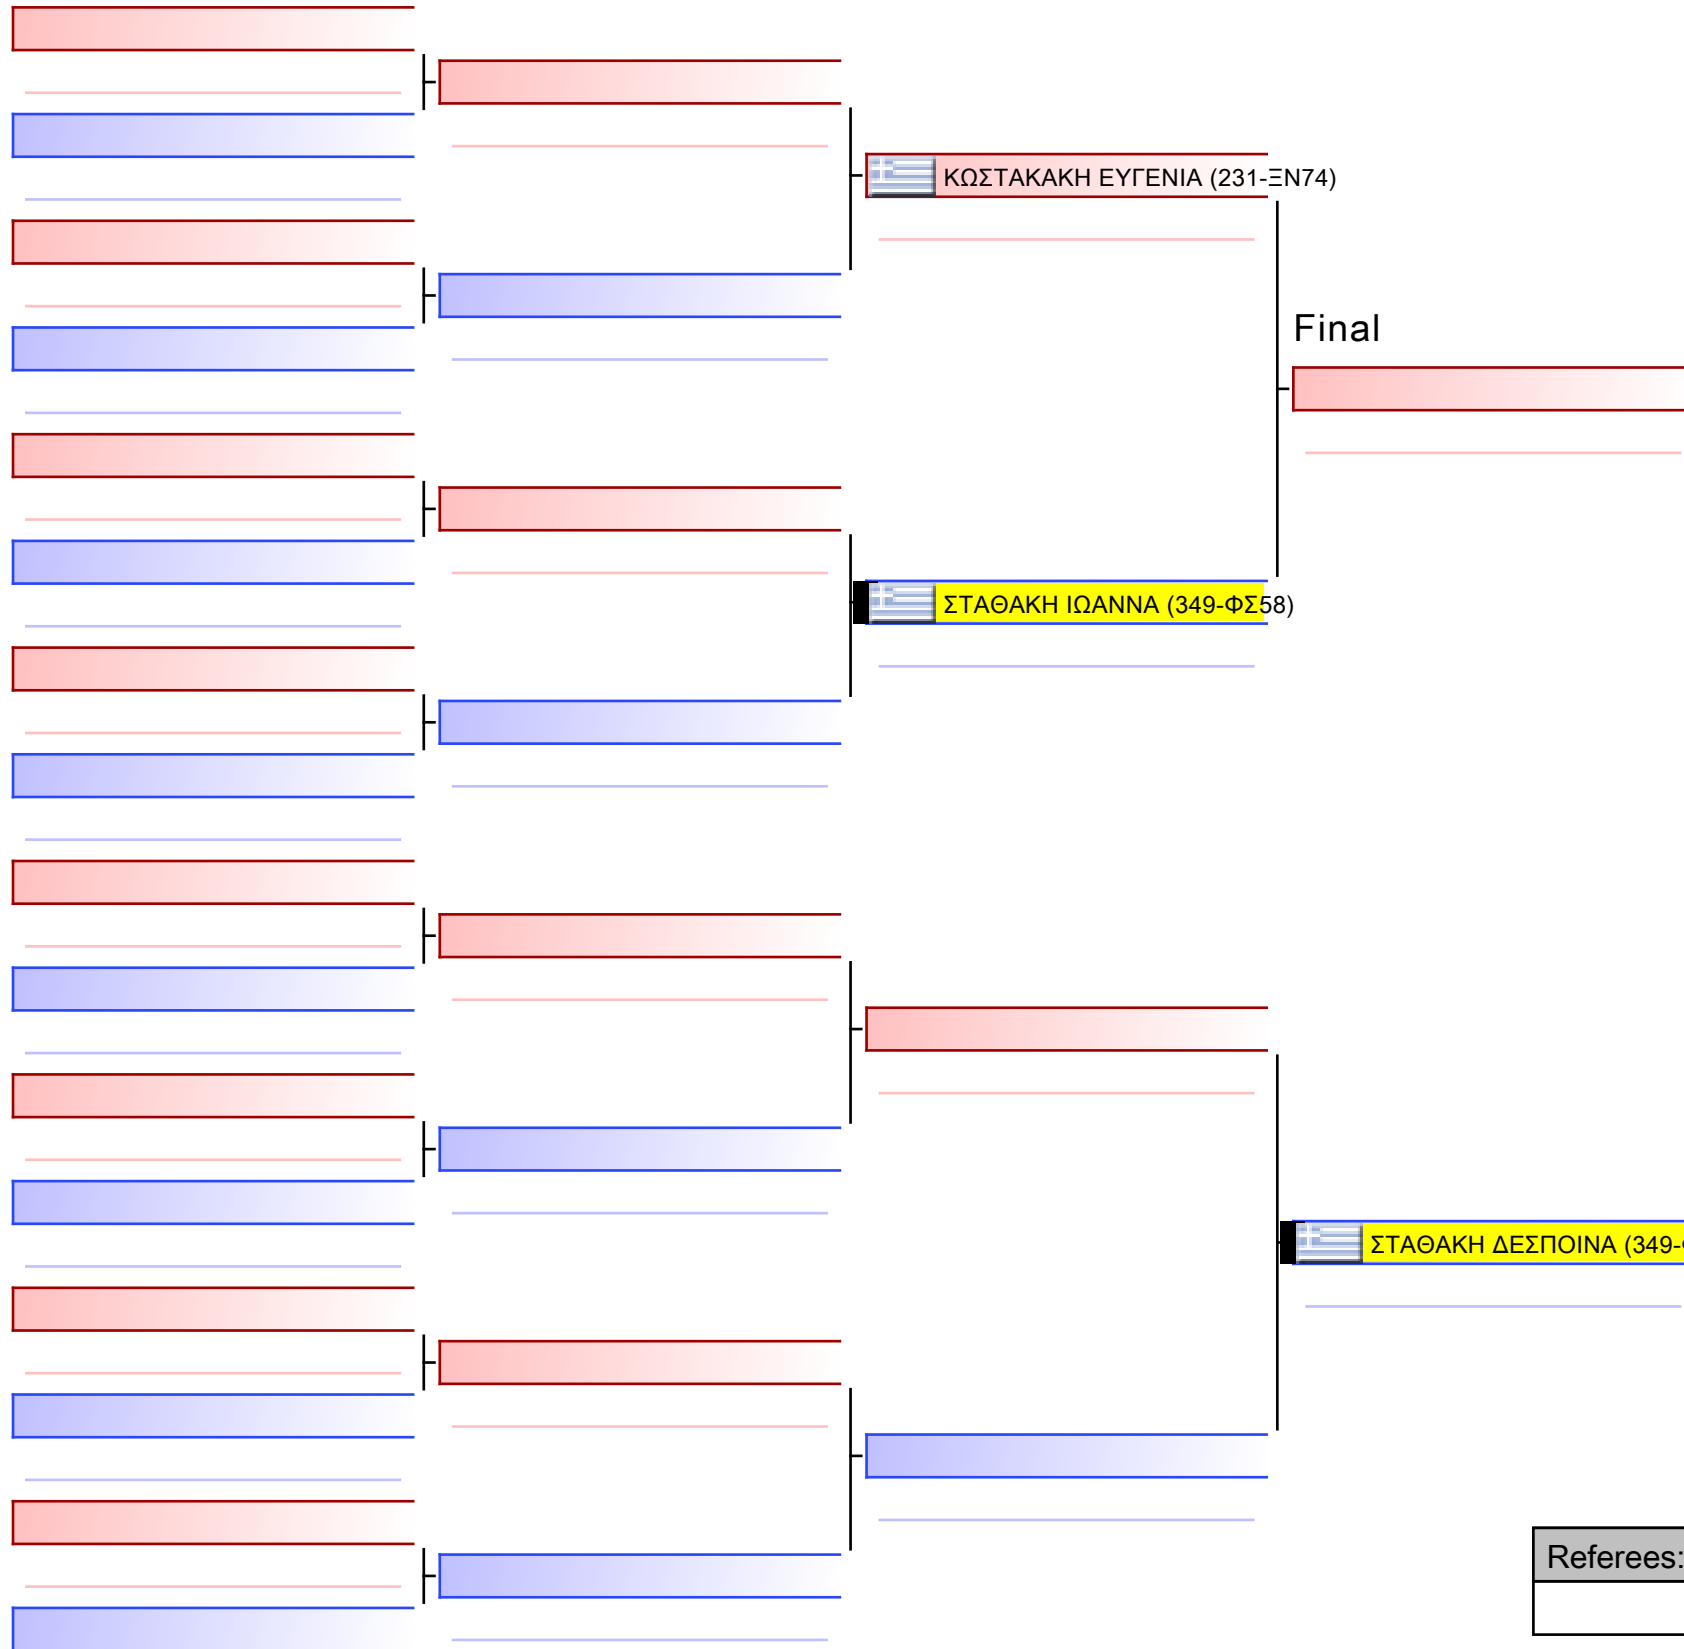

ΚΥΜΙΤΕ ΚΟΡΑΣΙΔΩΝ 12 ΕΤΩΝ 6-5-4 Kyu -35&-40Kg [ΣΥΝΕΝΩΣΗ]

ΚΥΠΕΛΛΟ ΕΓΧΡΩΜΩΝ & ΜΑΥΡΩΝ ΖΩΝΩΝ ΒΟΡΕΙΟΥ ΕΛΛΑΔΑΣ ΚΑΡΑΤΕ ΟΡΕΝ SERIES ΚΟΛΙΝΔΡΟΣ 2023, Κλειστό Γυμναστήριο Κολινδρού, GRE - 349-ΦΣ58 2023-05-06

Tatami
1 17:50

Pool
1/1

Final

[Original]

Referees: