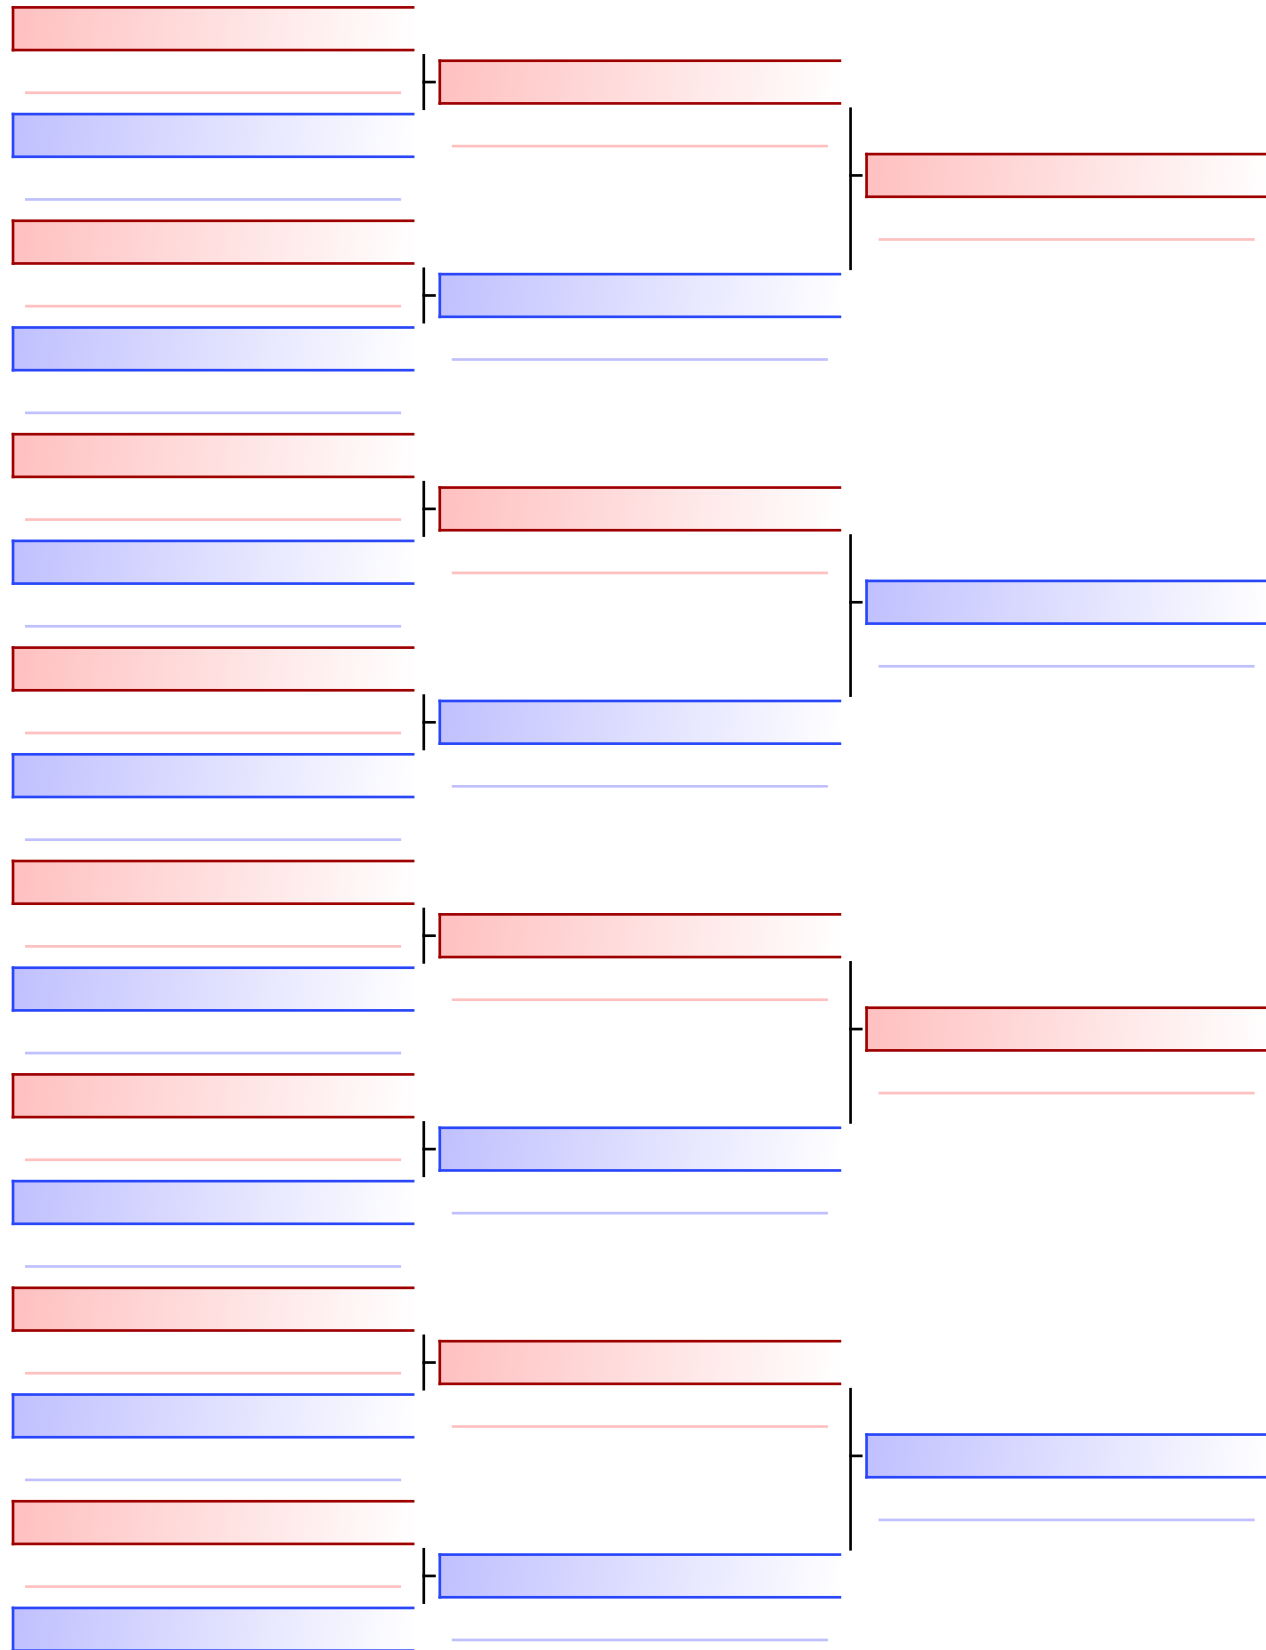

ΚΥΜΙΤΕ ΚΟΡΑΣΙΔΩΝ 12 ΕΤΩΝ 6-5-4 ΚΥΥ +50KG G1

ΚΥΠΕΛΛΟ ΕΓΧΡΩΜΩΝ & ΜΑΥΡΩΝ ΖΩΝΩΝ ΒΟΡΕΙΟΥ ΕΛΛΑΔΑΣ ΚΑΡΑΤΕ OPEN SERIES ΚΟΛΙΝΔΡΟΣ 2023, Κλειστό Γυμναστήριο Κολινδρού, GRE - 349-ΦΣ58 2023-05-06

Tatami
1 18:05

Pool
1/1

Final

ΠΕΤΡΙΔΟΥ ΙΩΑΝΝΑ (343-ΦΚ33)

ΓΚΙΟΥΝΑΚΗ ΣΠΥΡΙΔΟΥΛΑ (349-ΦΣ58)

[Original]

Referees: