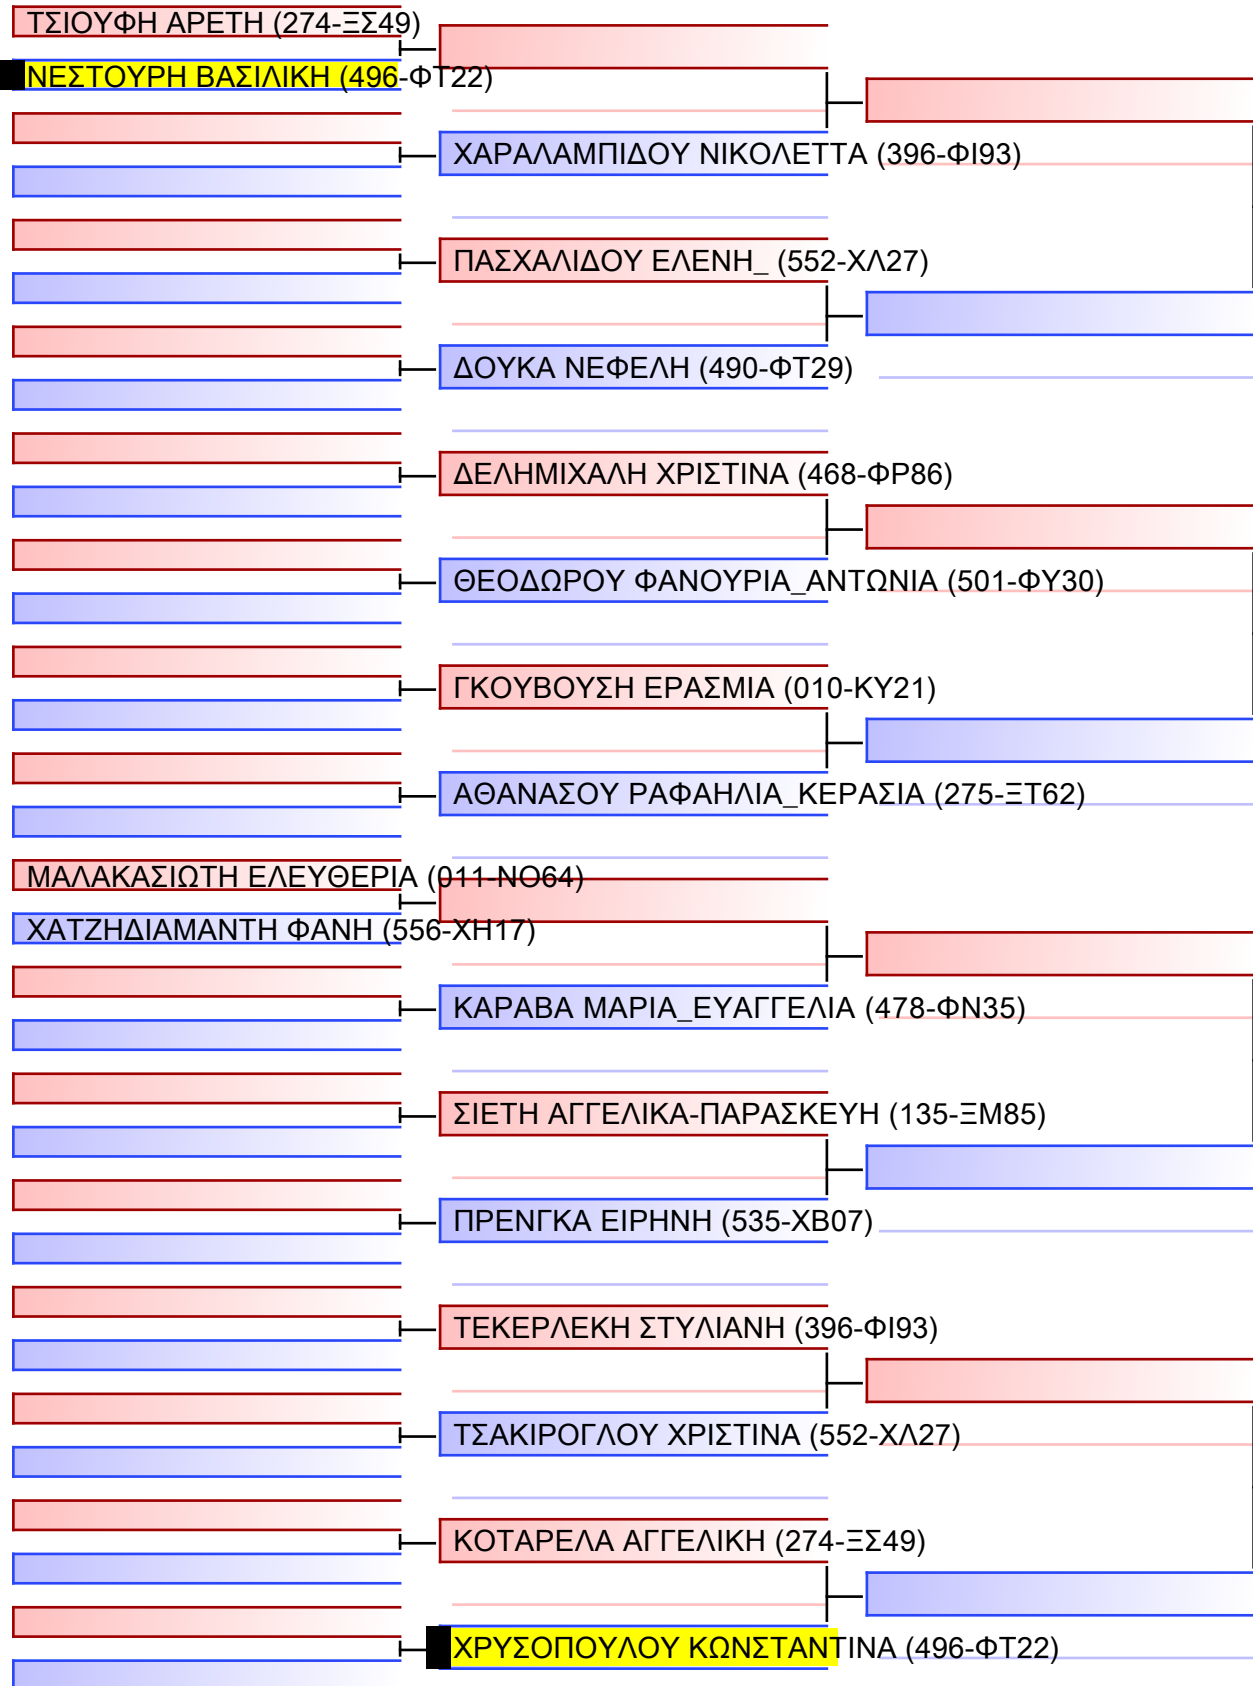

ΜΑΡΚΑΚΟΥ ΕΛΕΥΘΕΡΙΑ (487-ΦΣ29)

ΛΥΡΙΤΣΗ ΒΑΣΙΛΙΚΗ (496-ΦΤ22)

ΛΕΜΑΝΗ ΜΑΤΡΩΝΑ (467-ΦΤ15)

ΚΡΑΒΒΑΡΙΤΟΥ ΜΑΡΙΟΓΚΑ (119-ΞΚ92)

ΠΛΑΤΑ ΚΥΡΙΑΚΗ (218-ΞΤ97)

ΜΗΤΣΕΛΟΥ ΚΩΝΣΤΑΝΤΙΝΑ_ΕΛΕΝΗ (102-ΝΣ20)

ΑΝΔΡΙΑΝΟΠΟΥΛΟΥ ΑΘΑΝΑΣΙΑ (135-ΞΜ85)

ΖΕΖΑΪ ANNA-MΑΡΙΑ (424-ΦΝ53)

ΤΣΕΤΣΟΥ ΑΡΙΕΜΗ (354-ΟΡ45)

ΡΟΥΝΤΗ ΜΑΡΙΝΑ (496-ΦΤ22)

Final

[Original]

Referees:			

ΚΥΜΙΤΕ ΝΕΩΝ ΓΥΝΑΙΚΩΝ -59KG

ΠΑΝΕΛΛΗΝΙΟ ΠΡΩΤΑΘΛΗΜΑ ΚΑΡΑΤΕ ΕΦΗΒΩΝ- ΝΕΑΝΙΔΩΝ & ΝΕΩΝ ΑΝΔΡΩΝ ΓΥΝΑΙΚΩΝ ΚΥΠΕΛΛΟ U21, Κλειστό Γυμναστήριο Πιερικός Αρχέλαος, Παρ. Μαβίλη 9, Κατερίνη 20105.

Tatami	20105
Pool	1/1

Final

[Original]

Referees:			