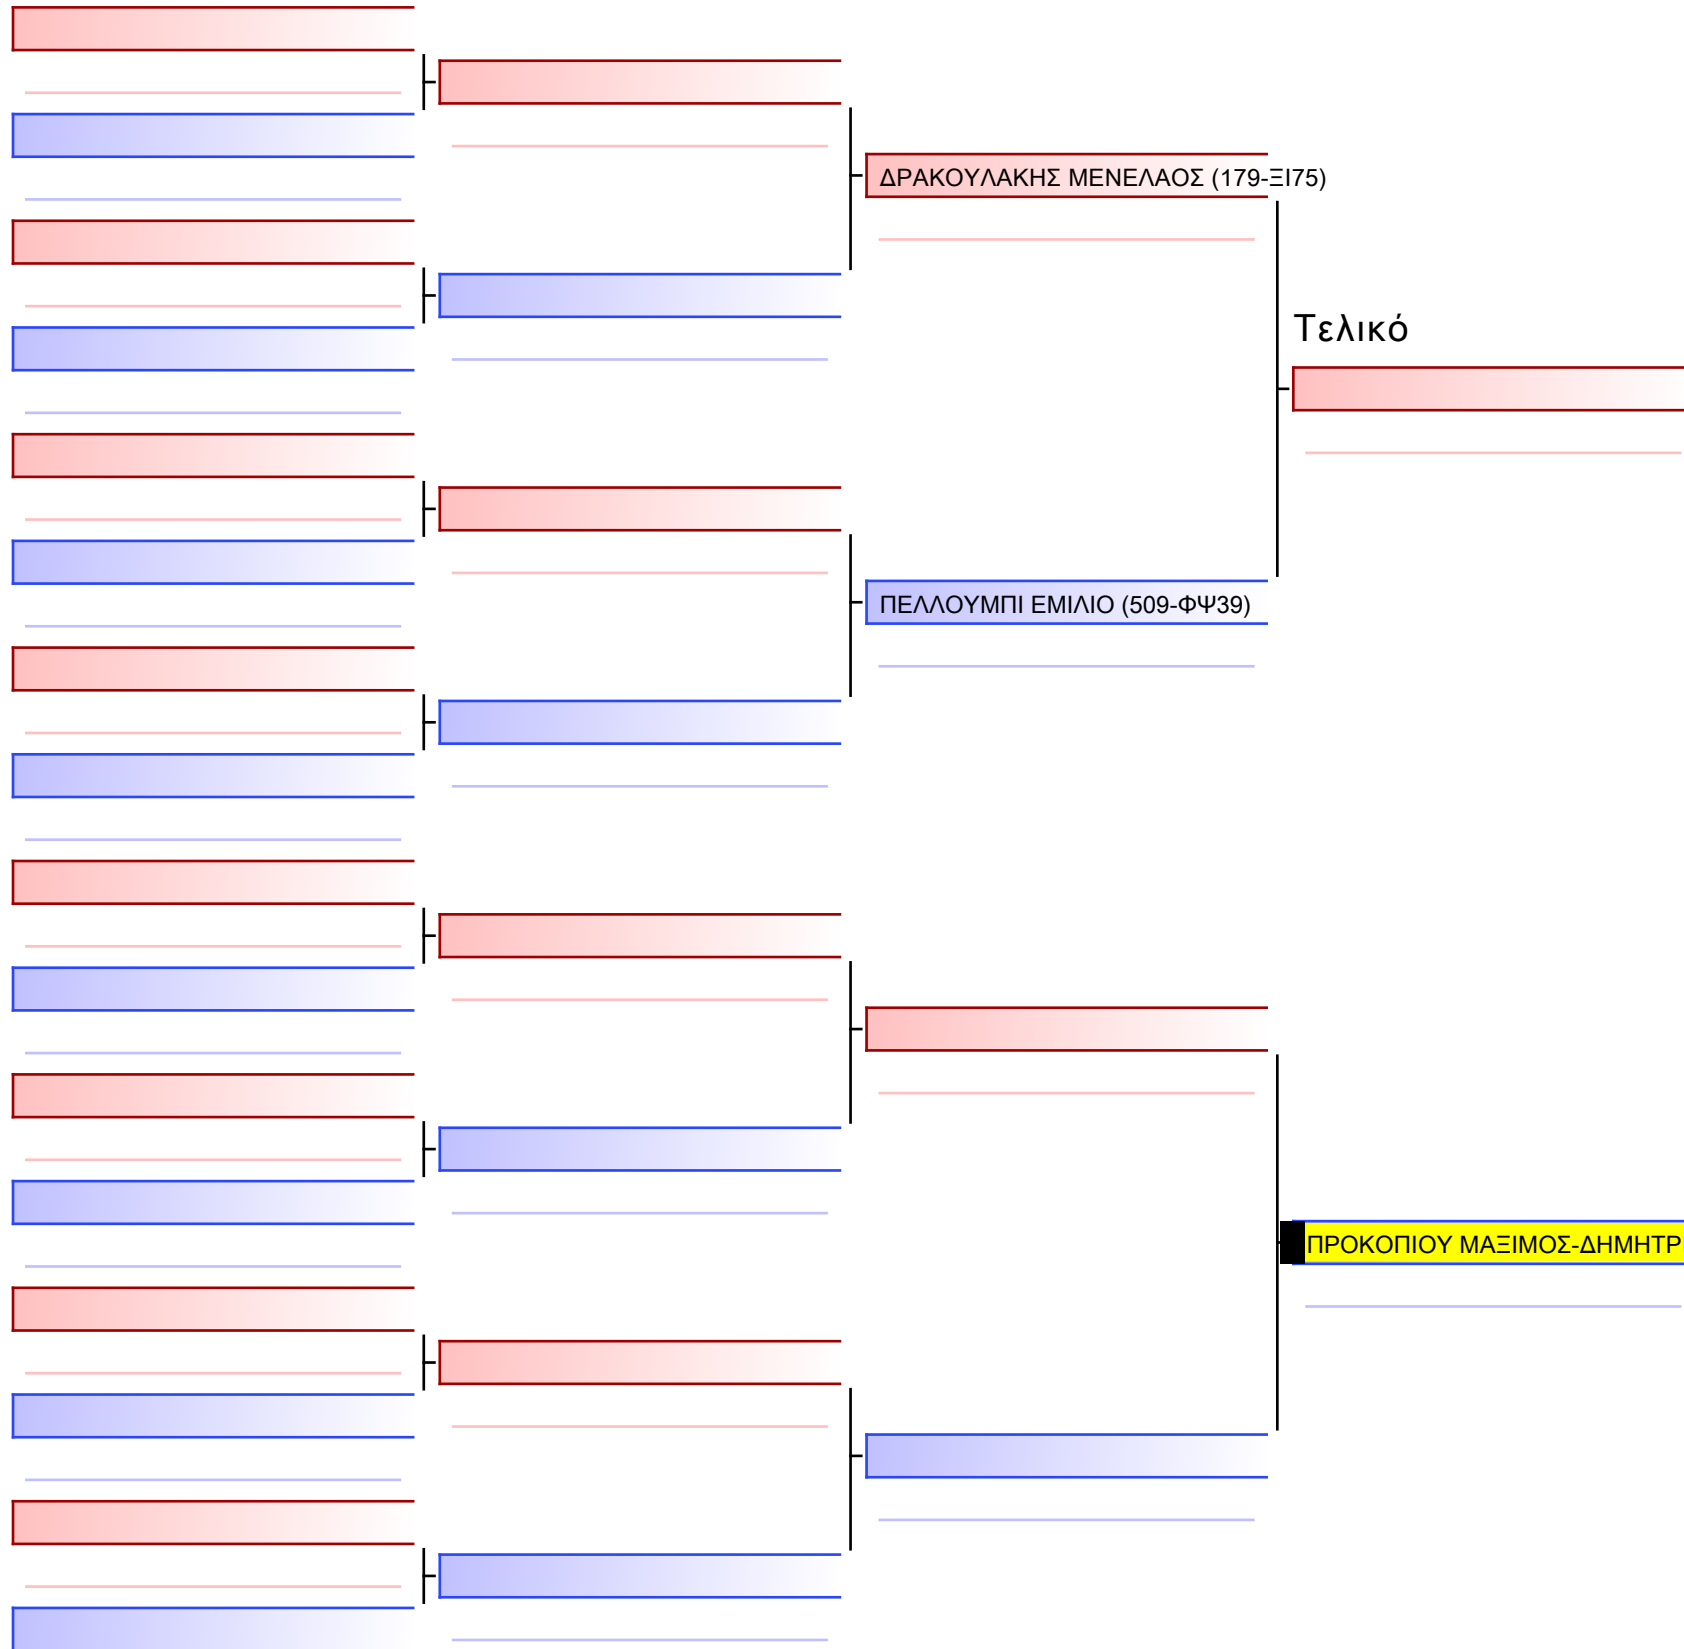

3.2-ΚΥΜΙΤΕ ΠΑΙΔΩΝ 2015 6-5-4 Kyu +35KG G1

ATHENS OPEN ACROPOLIS SSE ΔΙΑΣΥΛΟΓΙΚΟΙ ΑΓΩΝΕΣ ΚΑΡΑΤΕ 2024, ΣΑΒ 20 ΑΠΡ, ΜΑΡΚΟΠΟΥΛΟ ΑΤΤΙΚΗΣ, ΛΕΩΦ. ΑΡΚΟΠΟΥΛΟΥ 75, 19003 ΜΑΡΚΟΠΟΥΛΟ ΑΤΤΙΚΗΣ, GREECE 115 488-1/1

Tatami Pool

[Πρωτότυπο]