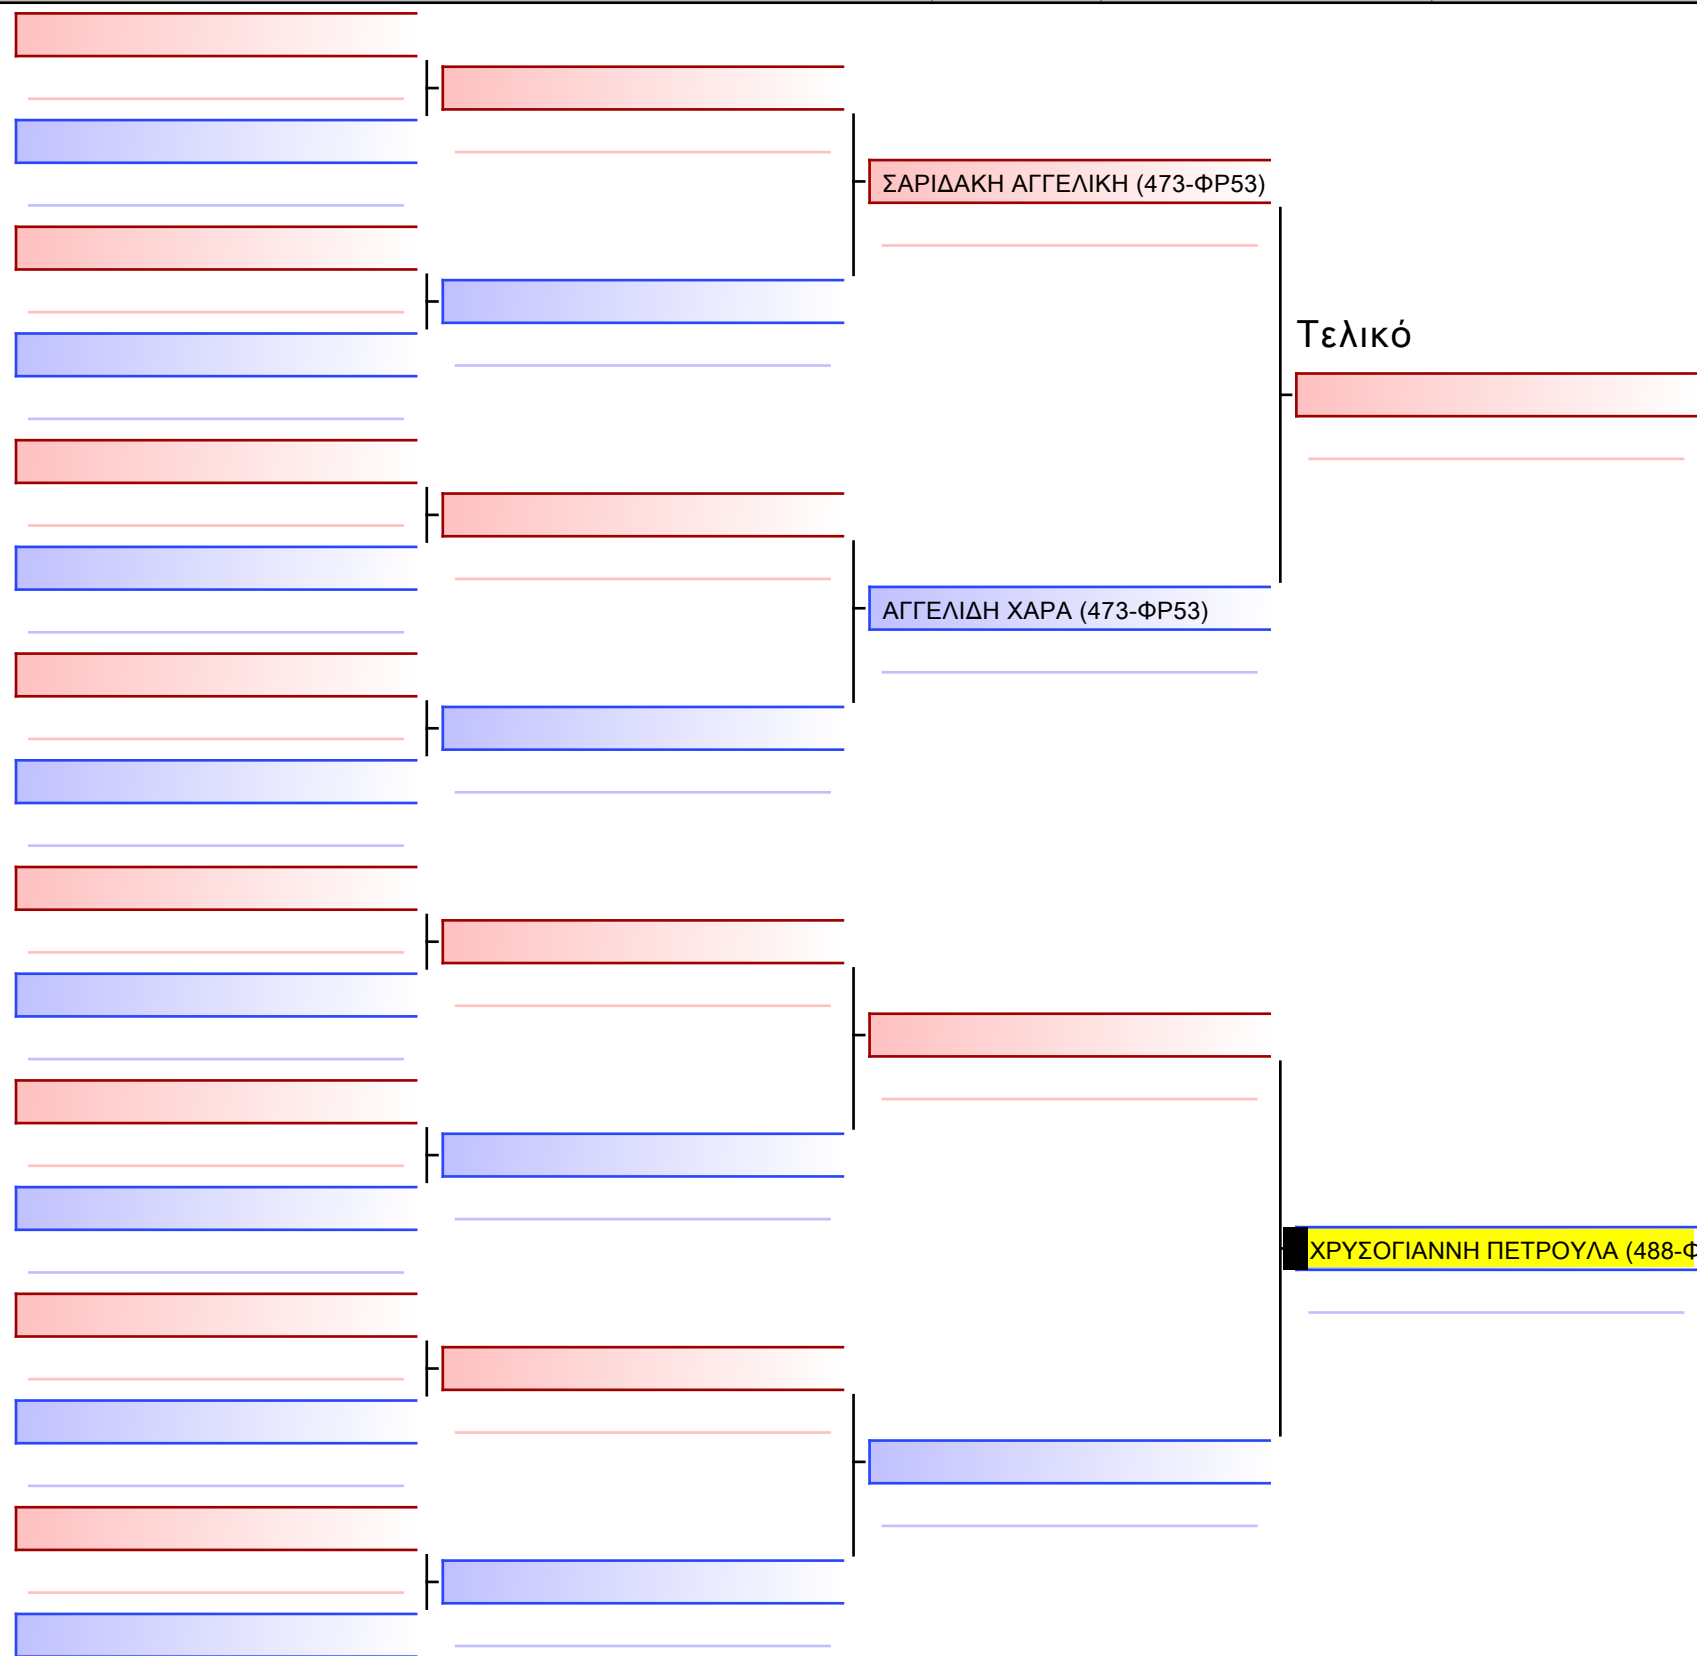

3.1-ΚΑΤΑ ΚΟΡΑΣΙΔΩΝ 2012 9-8-7 Kyu G1

[Πρωτότυπο]