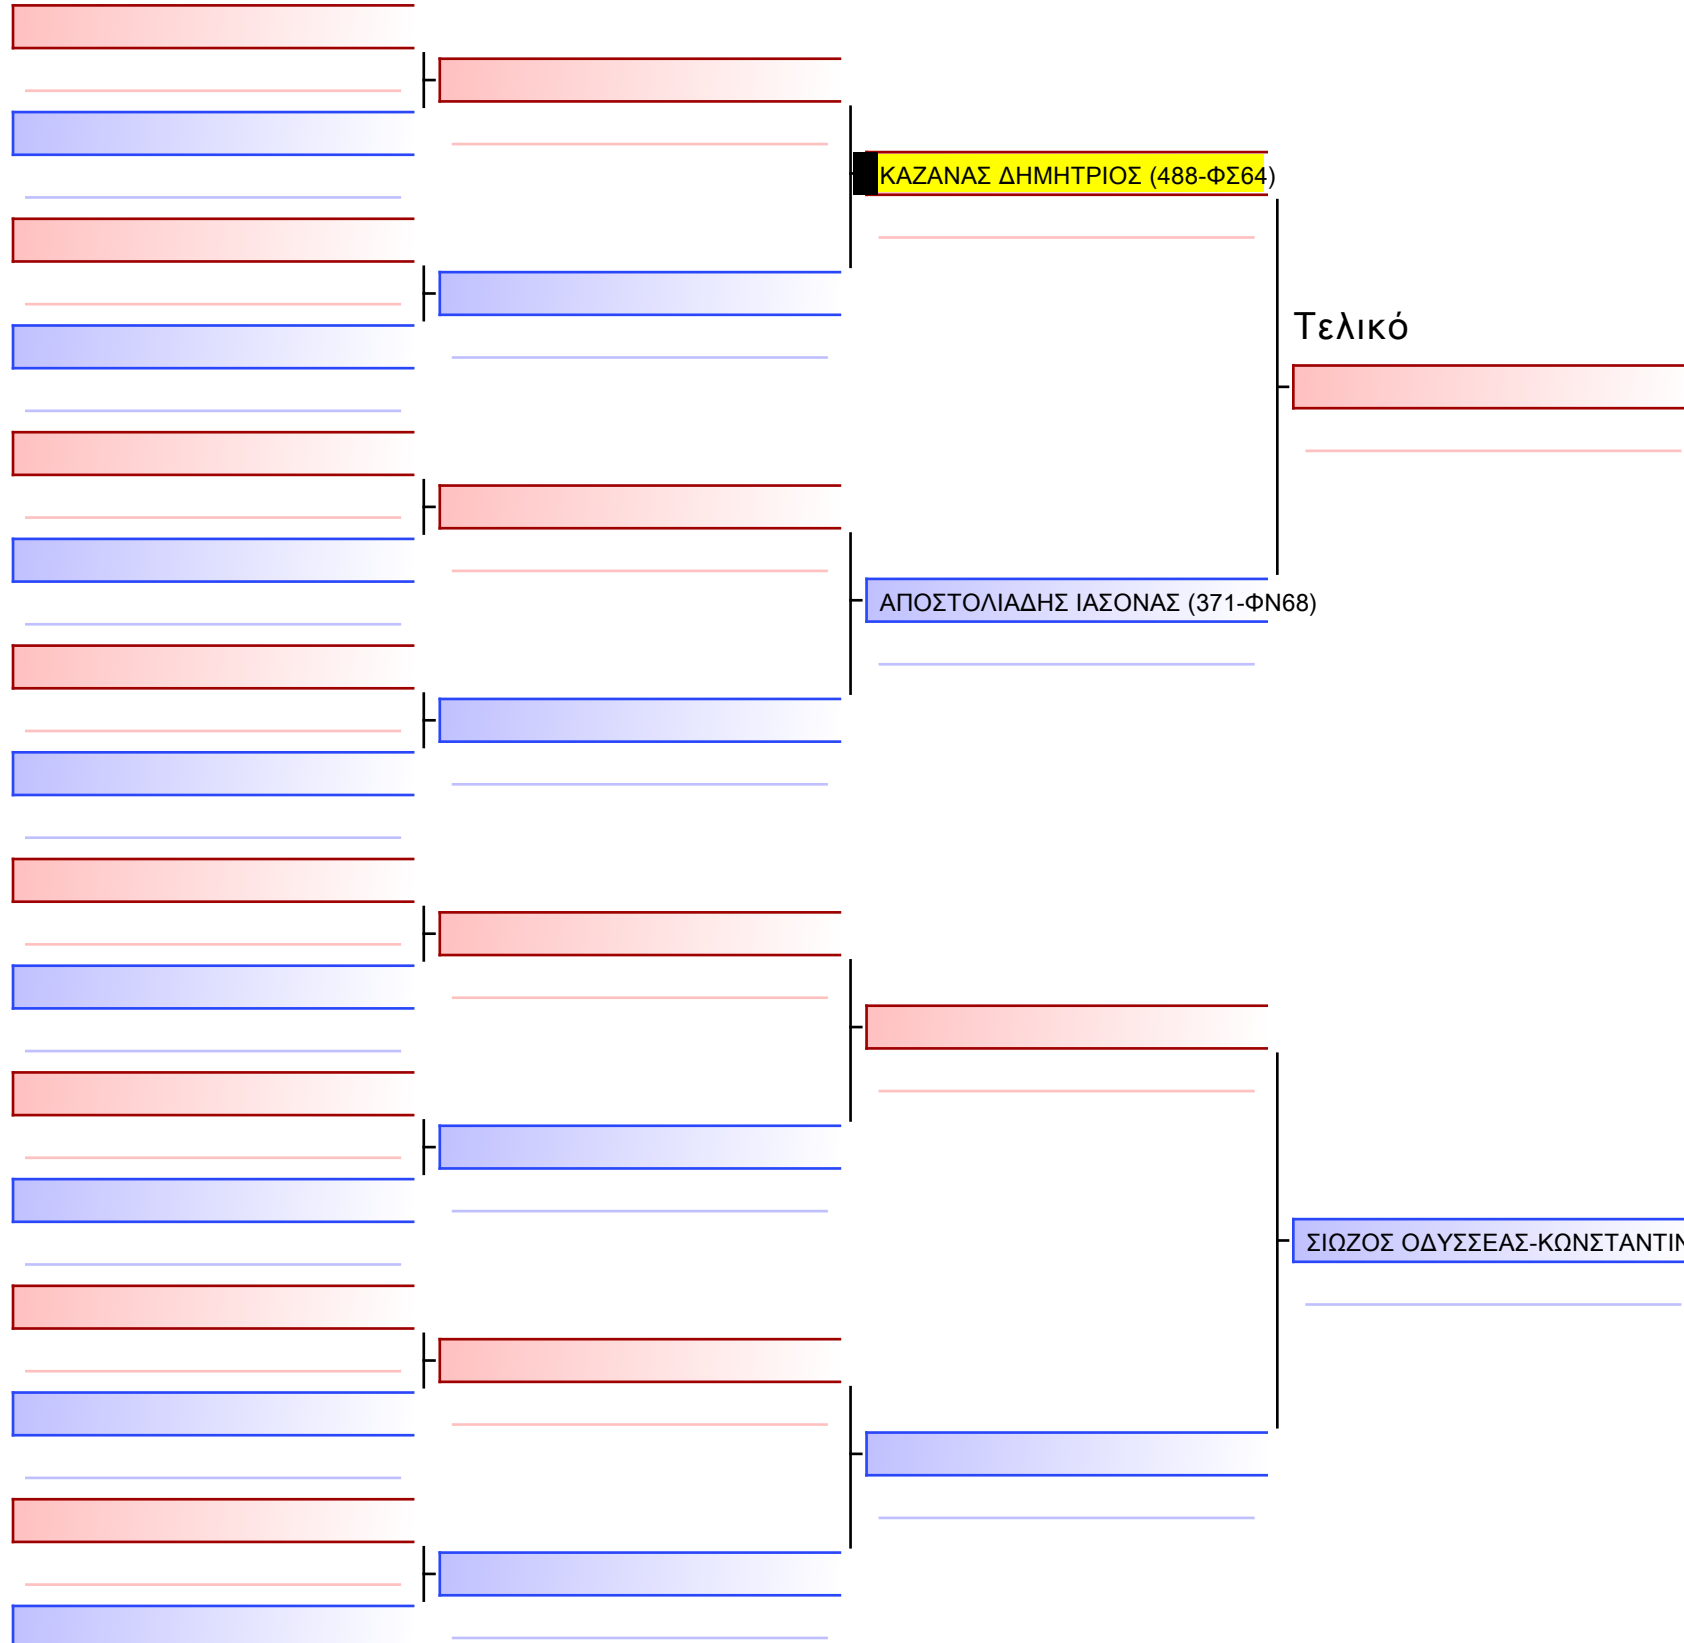

Tatami Pool

ΚΑΖΑΝΑΣ ΔΗΜΗΤΡΙΟΣ (488-ΦΣ64)

ΑΠΟΣΤΟΛΙΑΔΗΣ ΙΑΣΟΝΑΣ (371-ΦΝ68)

Τελικό

ΣΙΩΖΟΣ ΟΔΥΣΣΕΑΣ-ΚΩΝΣΤΑΝΤΙΝΟΣ (560-ΧΟ68)

[Πρωτότυπο]