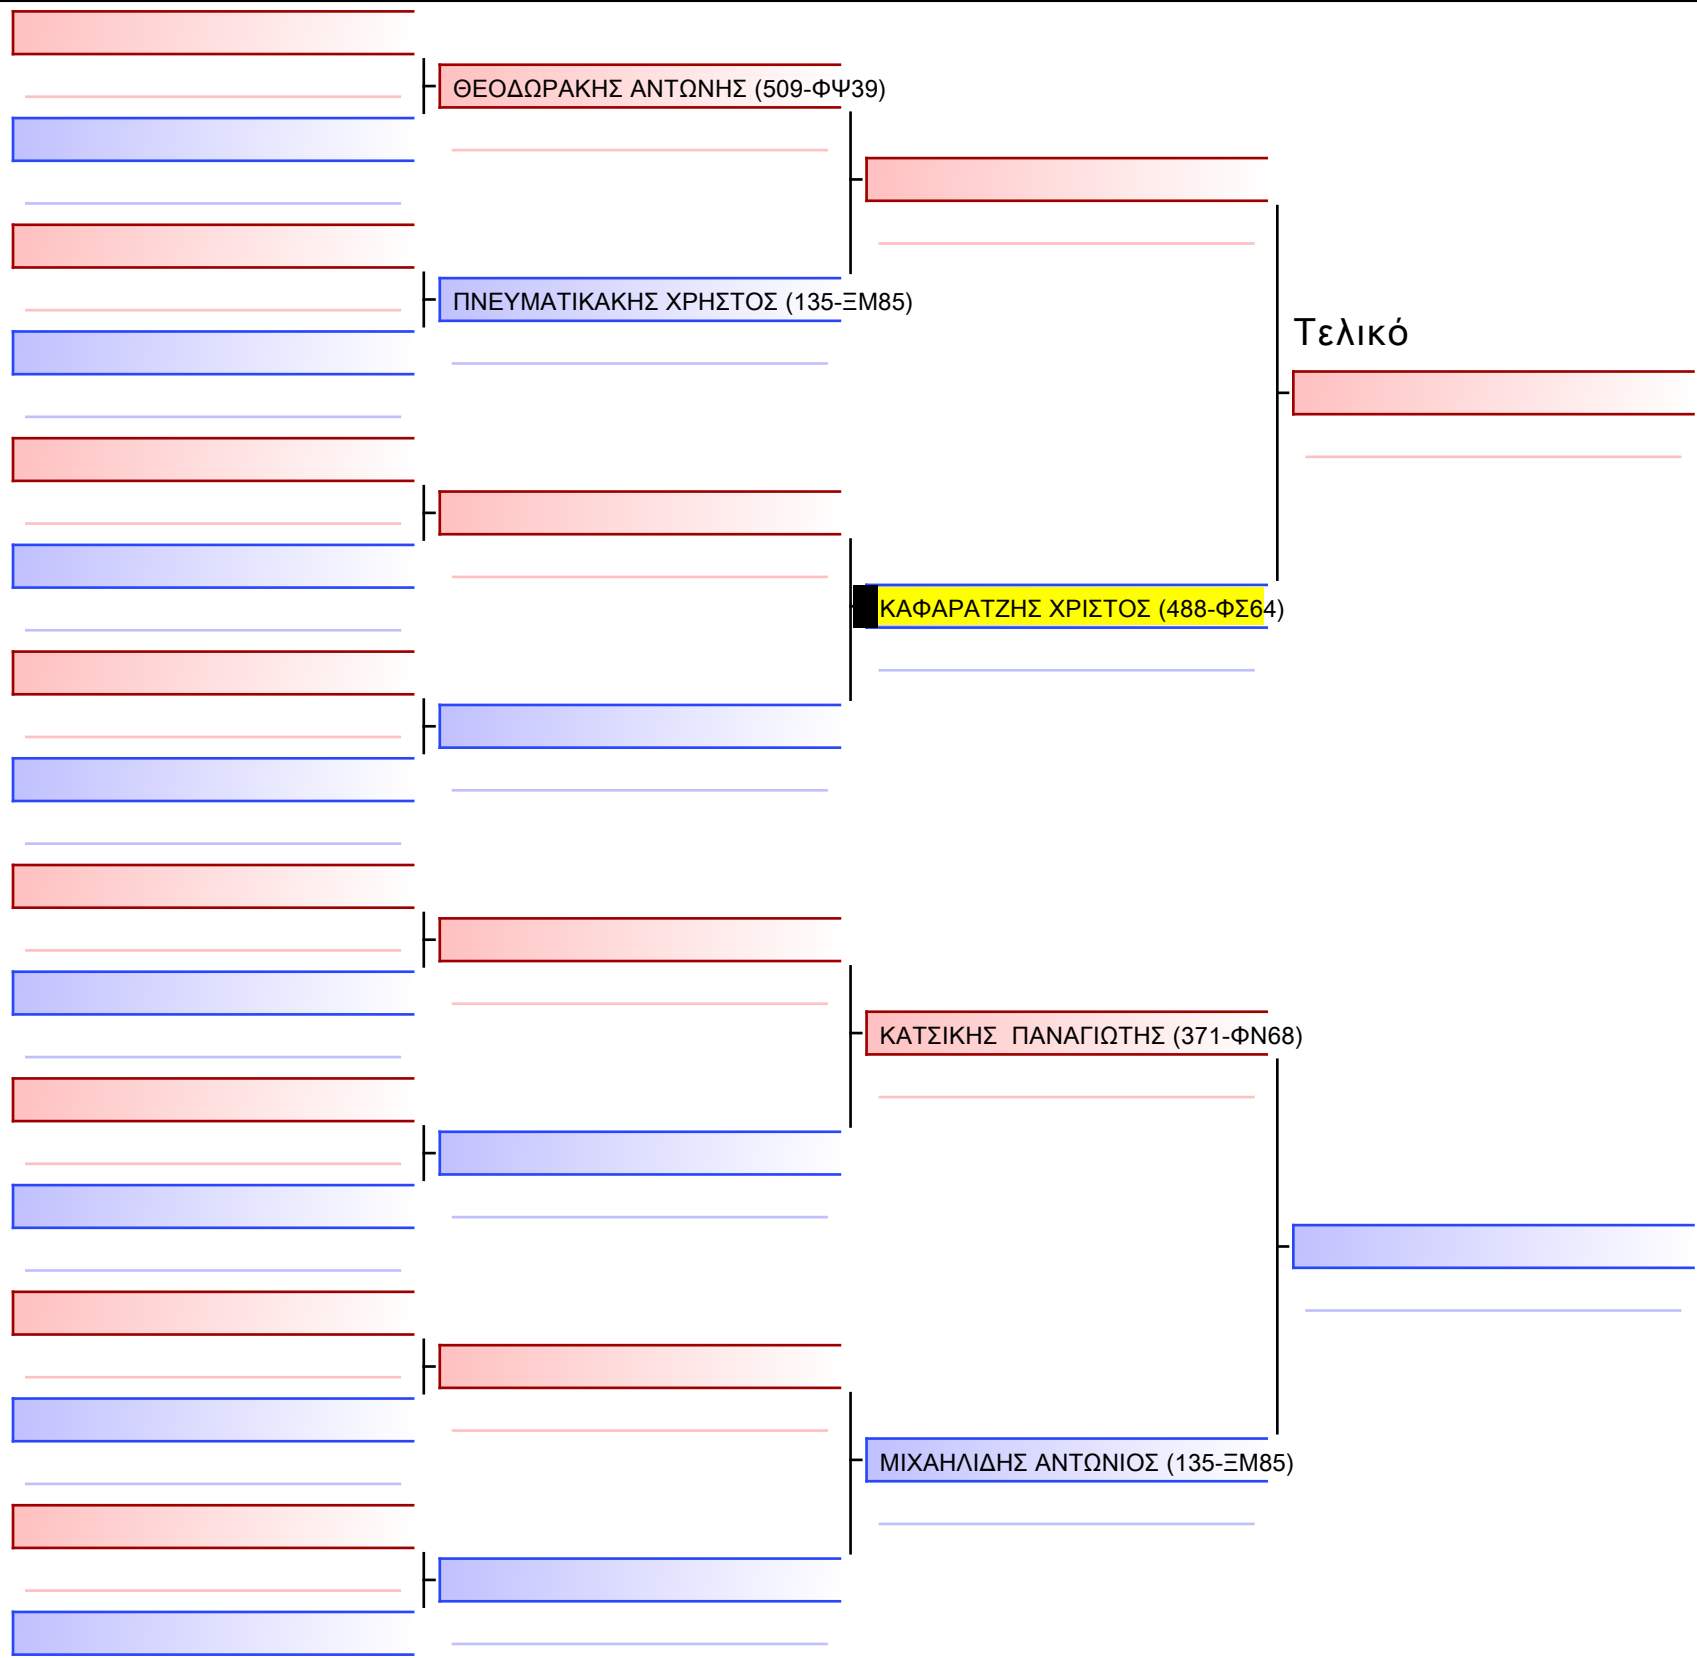

3.2-ΚΥΜΙΤΕ ΠΑΙΔΩΝ 2514 6-5-4 Kyu -35Kgr

ATHENS OPEN ACROPOLIS SSE ΔΙΑΣΥΛΟΓΙΚΟΙ ΑΓΩΝΕΣ ΚΑΡΑΤΕ 2024, ΣΑΒ 20 ΑΠΡ, ΜΑΡΚΟΠΟΥΛΟ ΑΤΤΙΚΗΣ, ΛΕΩΦ. ΑΡΚΟΠΟΥΛΟΥ 75, 19003 ΜΑΡΚΟΠΟΥΛΟ ΑΤΤΙΚΗΣ, GREECE

Tatami Pool

[Πρωτότυπο]