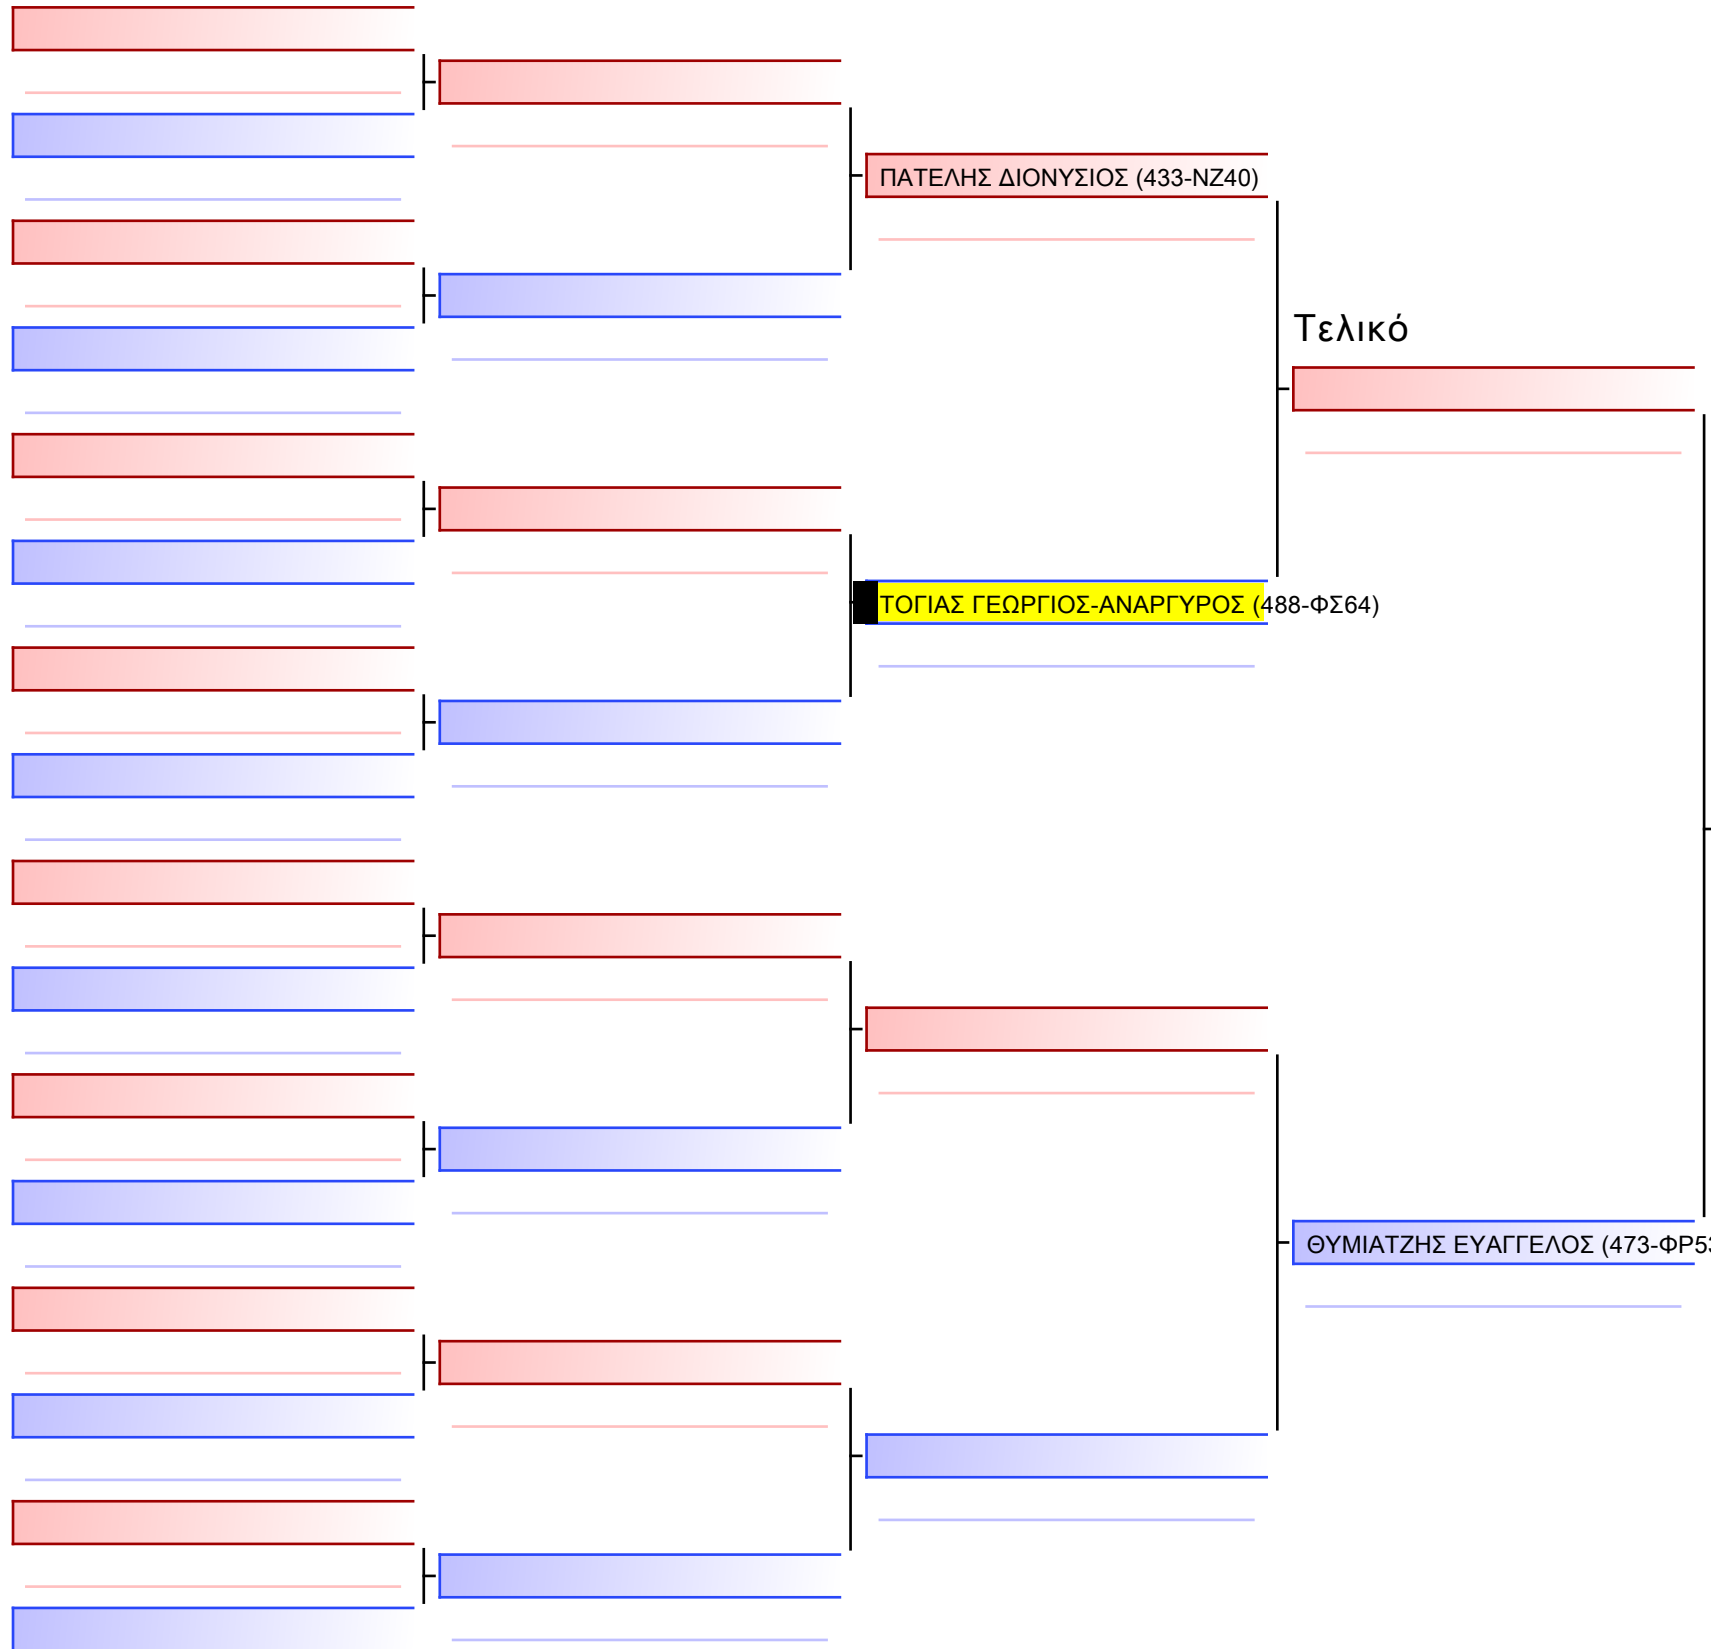

3.2-ΚΑΤΑ ΠΑΙΔΩΝ 2011 6-5-4 Kyu G2

ATHENS OPEN ACROPOLIS SSE ΔΙΑΣΥΛΟΓΙΚΟΙ ΑΓΩΝΕΣ ΚΑΡΑΤΕ 2024, ΣΑΒ 20 ΑΠΡ, ΜΑΡΚΟΠΟΥΛΟ ΑΤΤΙΚΗΣ, ΛΕΩΦ. ΑΡΚΟΠΟΥΛΟΥ 75, 19003 ΜΑΡΚΟΠΟΥΛΟ ΑΤΤΙΚΗΣ, GR-15122, 488-1/1

Tatami Pool

[Πρωτότυπο]