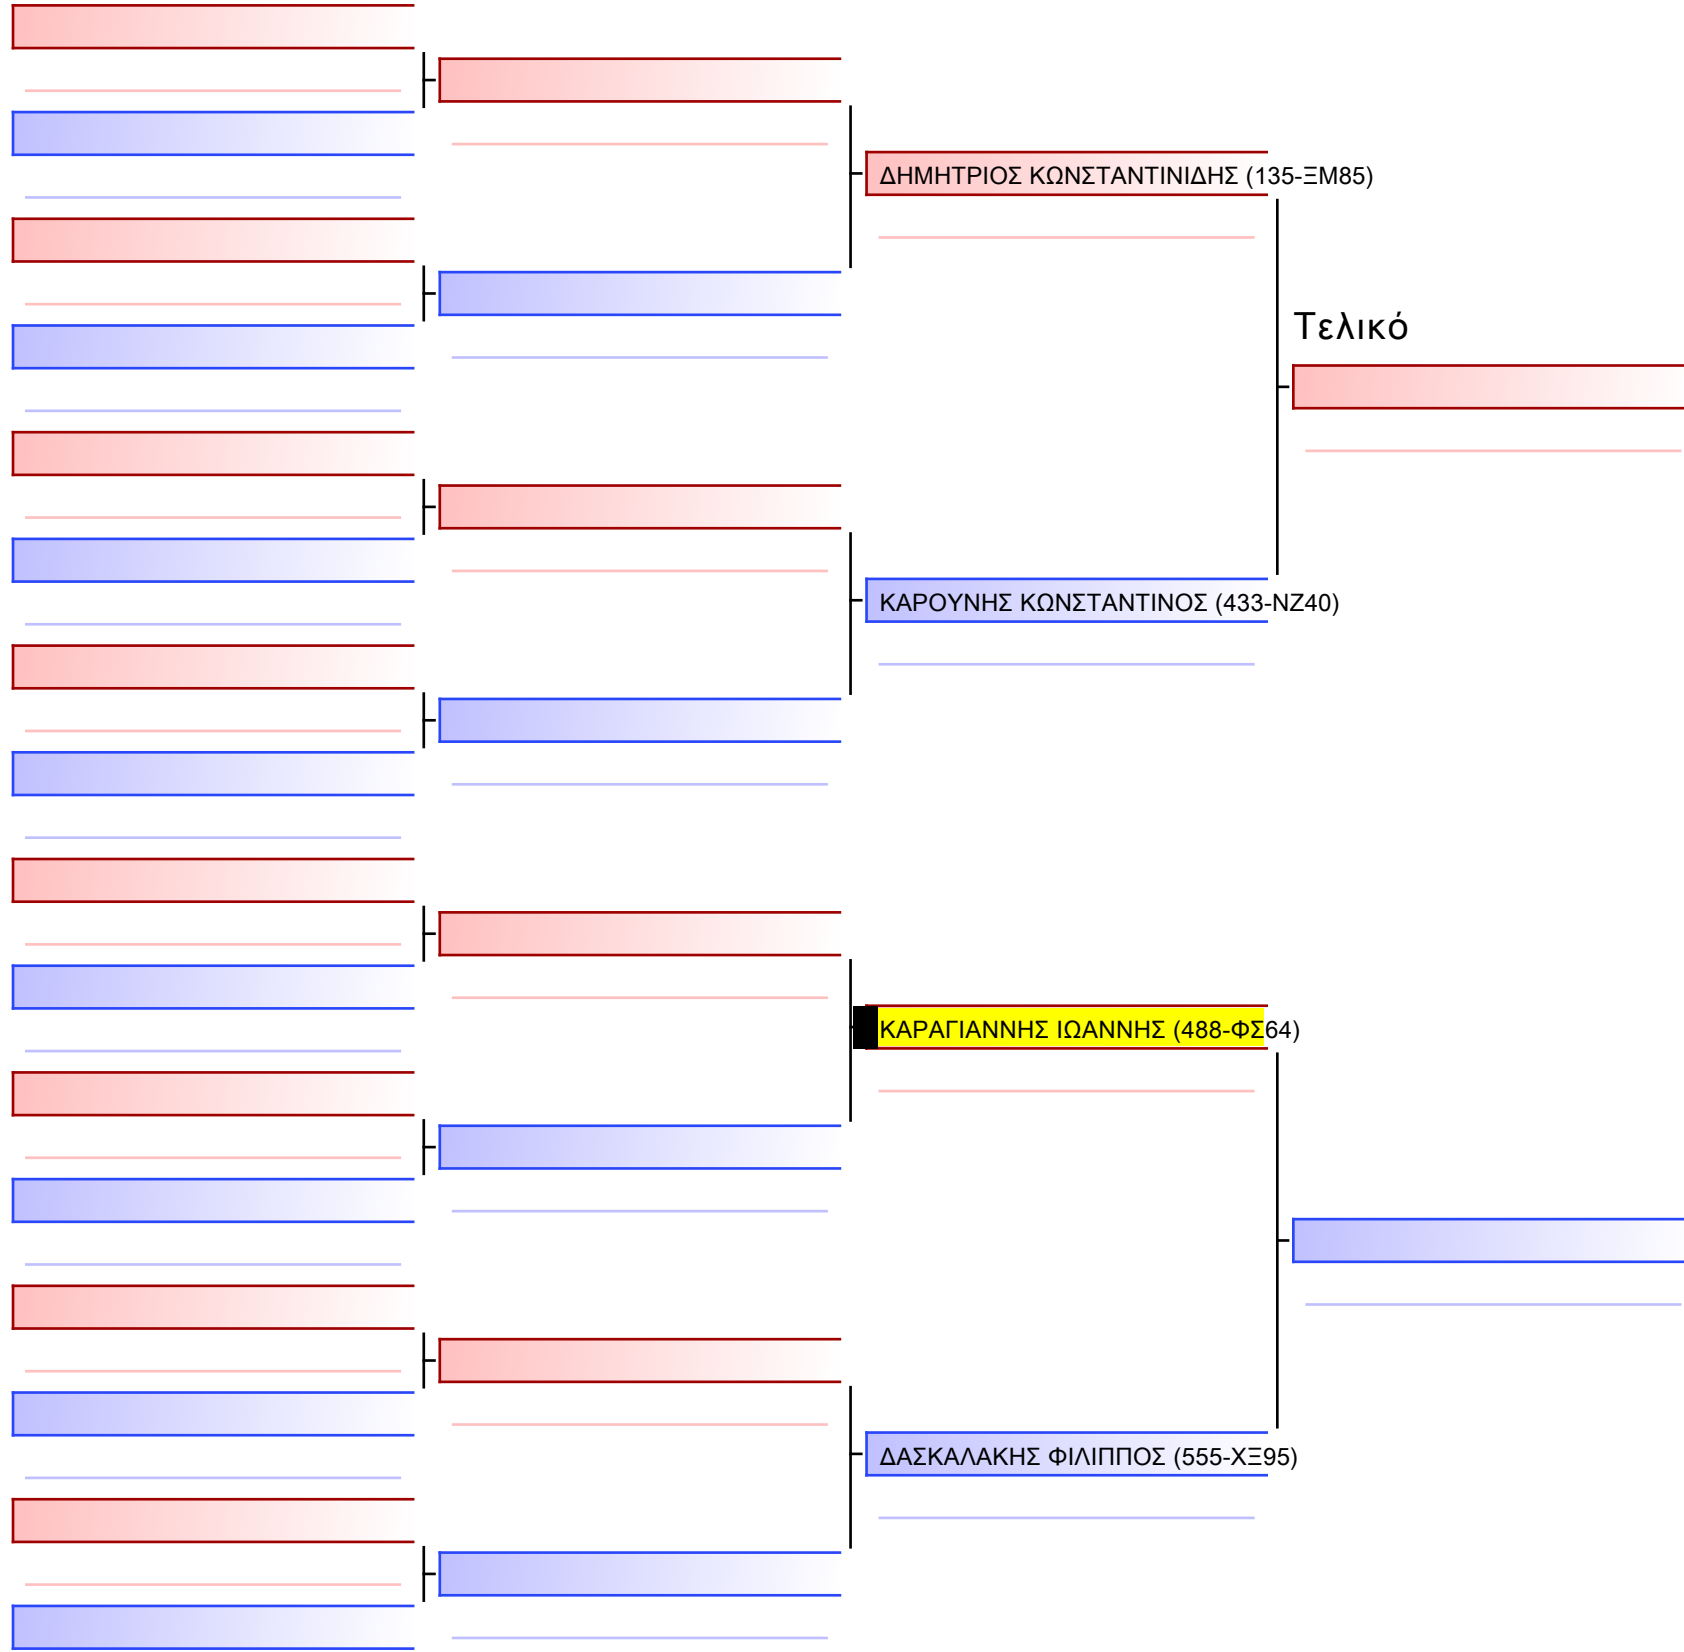

3.2-ΚΥΜΙΤΕ ΠΑΙΔΩΝ 2015 6-5-4 Kyu -30Kgr G3

ATHENS OPEN ACROPOLIS SSE ΔΙΑΣΥΛΟΓΙΚΟΙ ΑΓΩΝΕΣ ΚΑΡΑΤΕ 2024, ΣΑΒ 20 ΑΠΡ, ΜΑΡΚΟΠΟΥΛΟ ΑΤΤΙΚΗΣ, ΛΕΩΦ. ΑΡΚΟΠΟΥΛΟΥ 75, 19003 ΜΑΡΚΟΠΟΥΛΟ ΑΤΤΙΚΗΣ, GREECE 488-1/1

Tatami Pool

[Πρωτότυπο]