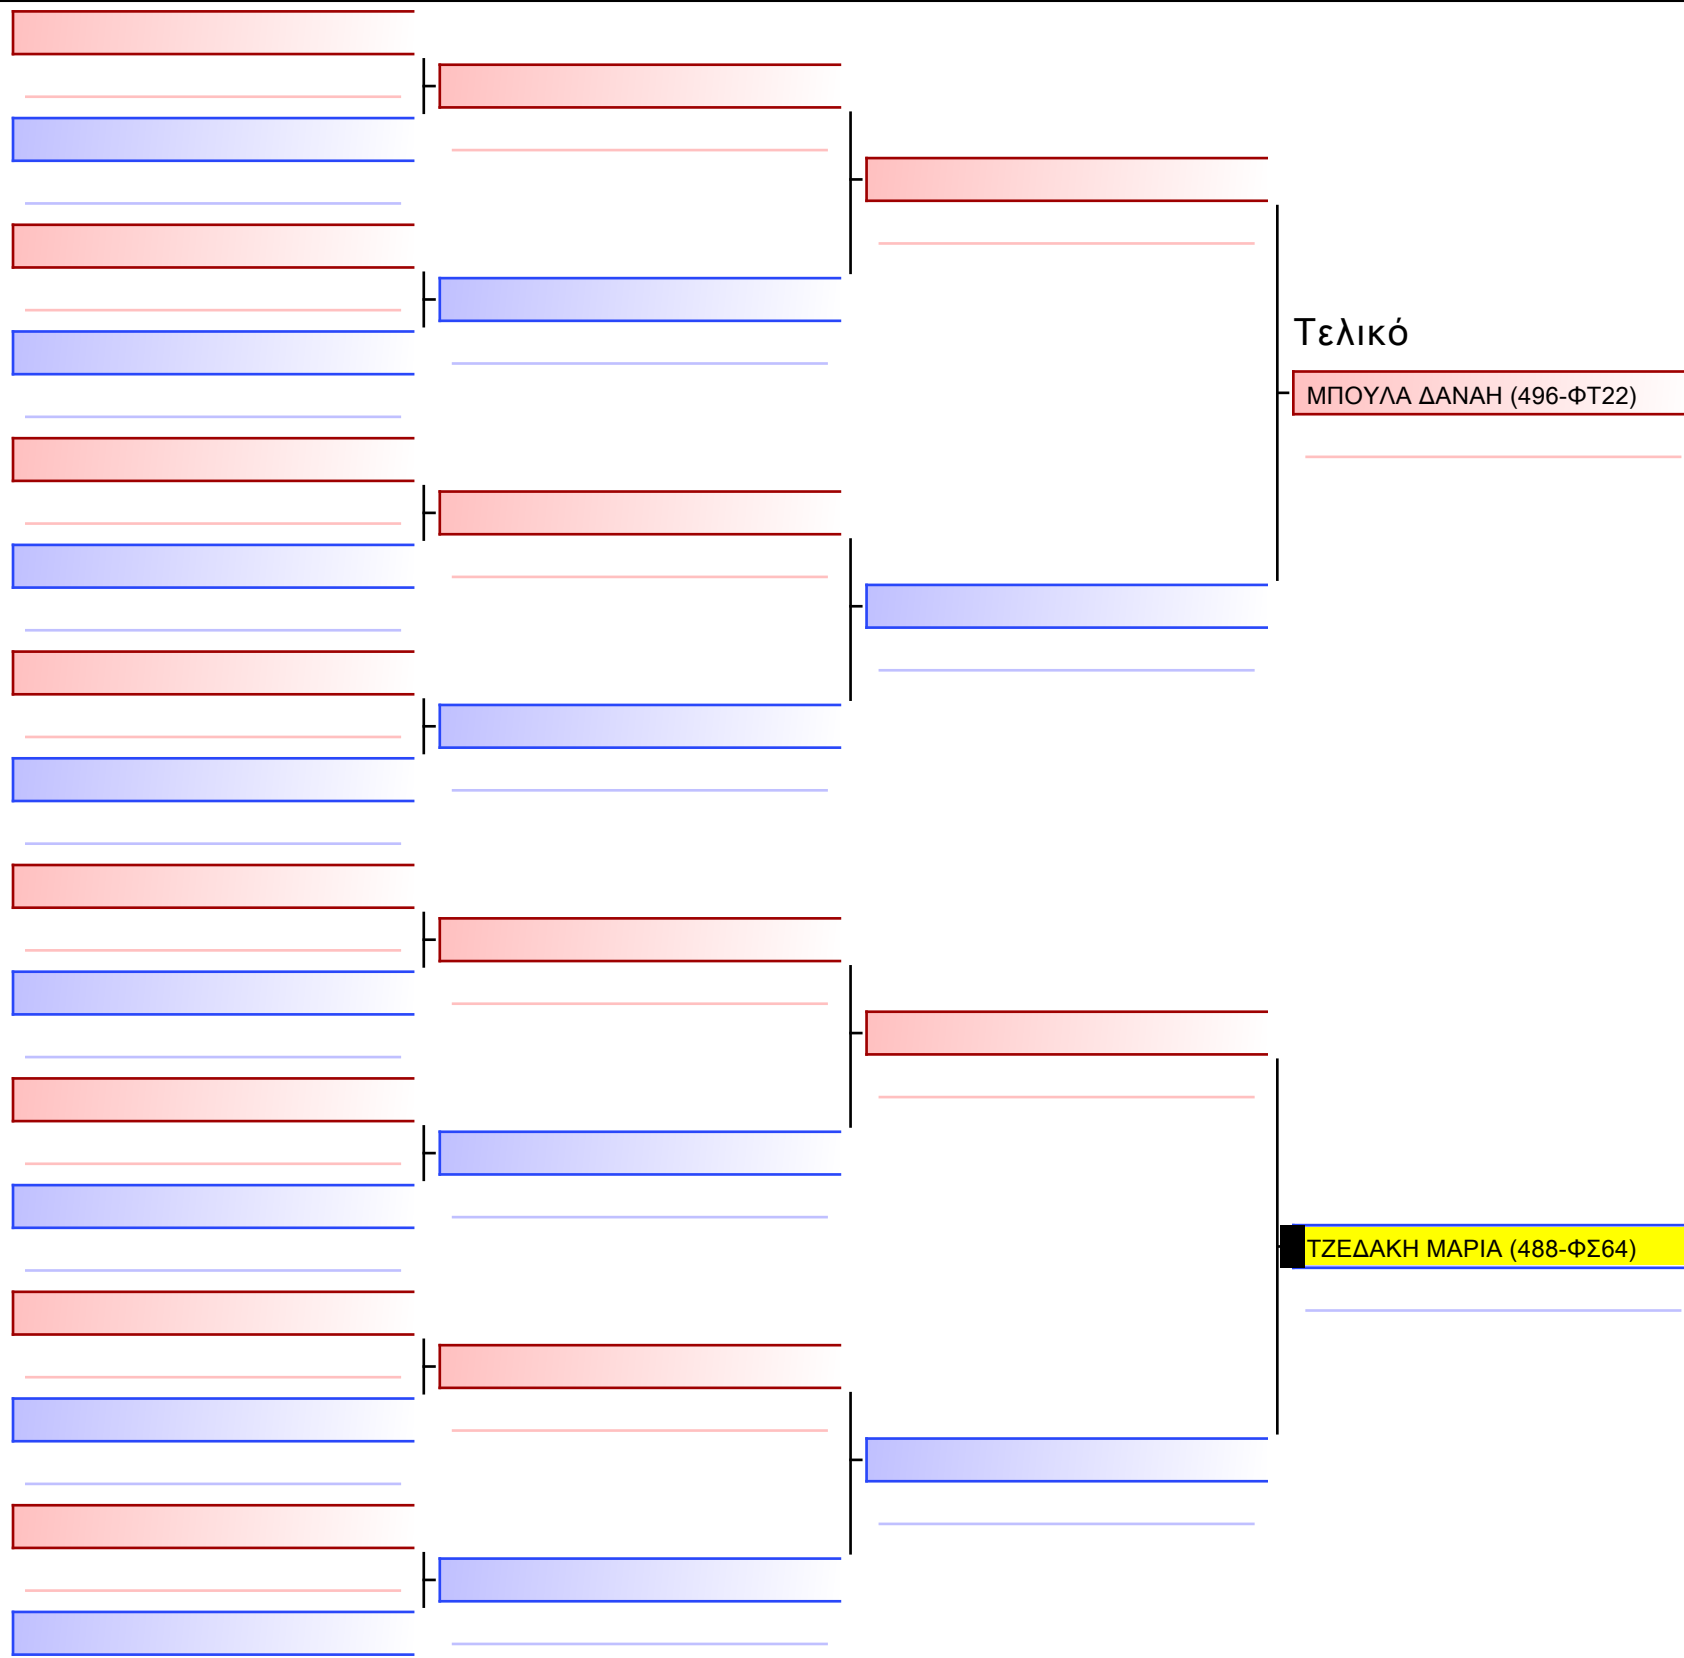

3.1-KUMITE ΚΟΡΑΣΙΔΩΝ 2015 ELITE FIGHTERS -25Kgr

ATHENS OPEN ACROPOLIS SSE ΔΙΑΣΥΛΟΓΙΚΟΙ ΑΓΩΝΕΣ ΚΑΡΑΤΕ 2024, ΣΑΒ 20 ΑΠΡ, ΜΑΡΚΟΠΟΥΛΟ ΑΤΤΙΚΗΣ, ΛΕΩΦ. ΑΡΚΟΠΟΥΛΟΥ 75, 19003 ΜΑΡΚΟΠΟΥΛΟ ΑΤΤΙΚΗΣ, GR-15122

Tatami

Pool

[Πρωτότυπο]