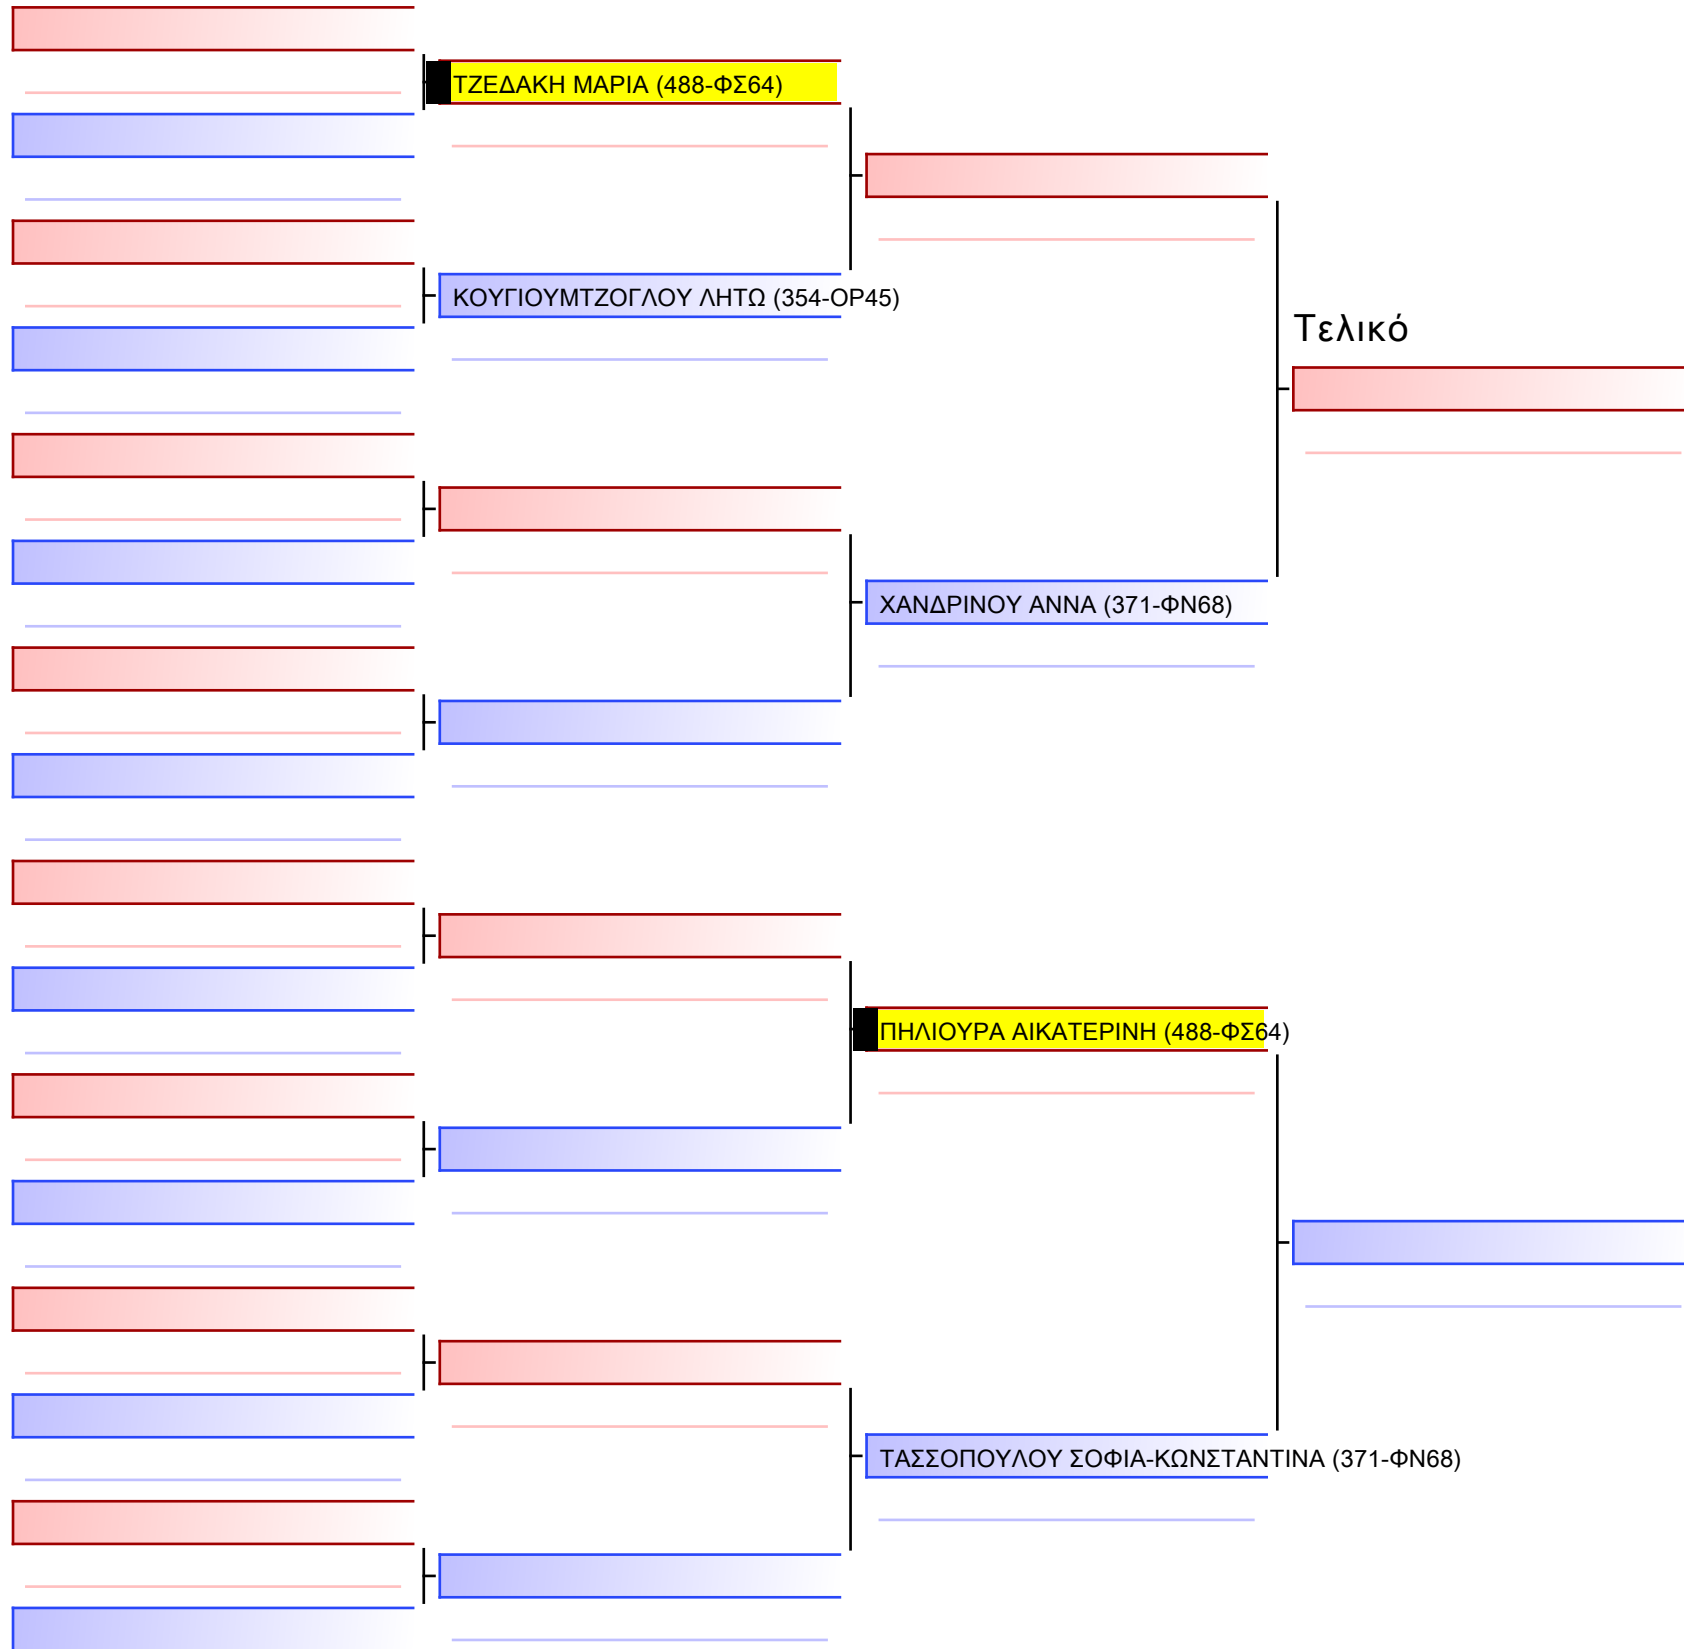

3.1-ΚΑΤΑ ΚΟΡΑΣΙΔΩΝ 2015 9-8-7 Kyu G1

ATHENS OPEN ACROPOLIS SSE ΔΙΑΣΥΛΟΓΙΚΟΙ ΑΓΩΝΕΣ ΚΑΡΑΤΕ 2024, ΣΑΒ 20 ΑΠΡ, ΜΑΡΚΟΠΟΥΛΟ ΑΤΤΙΚΗΣ, ΛΕΩΦ. ΑΡΚΟΠΟΥΛΟΥ 75, 19003 ΜΑΡΚΟΠΟΥΛΟ ΑΤΤΙΚΗΣ, 4919 488-1/1

Tatami Pool

[Πρωτότυπο]