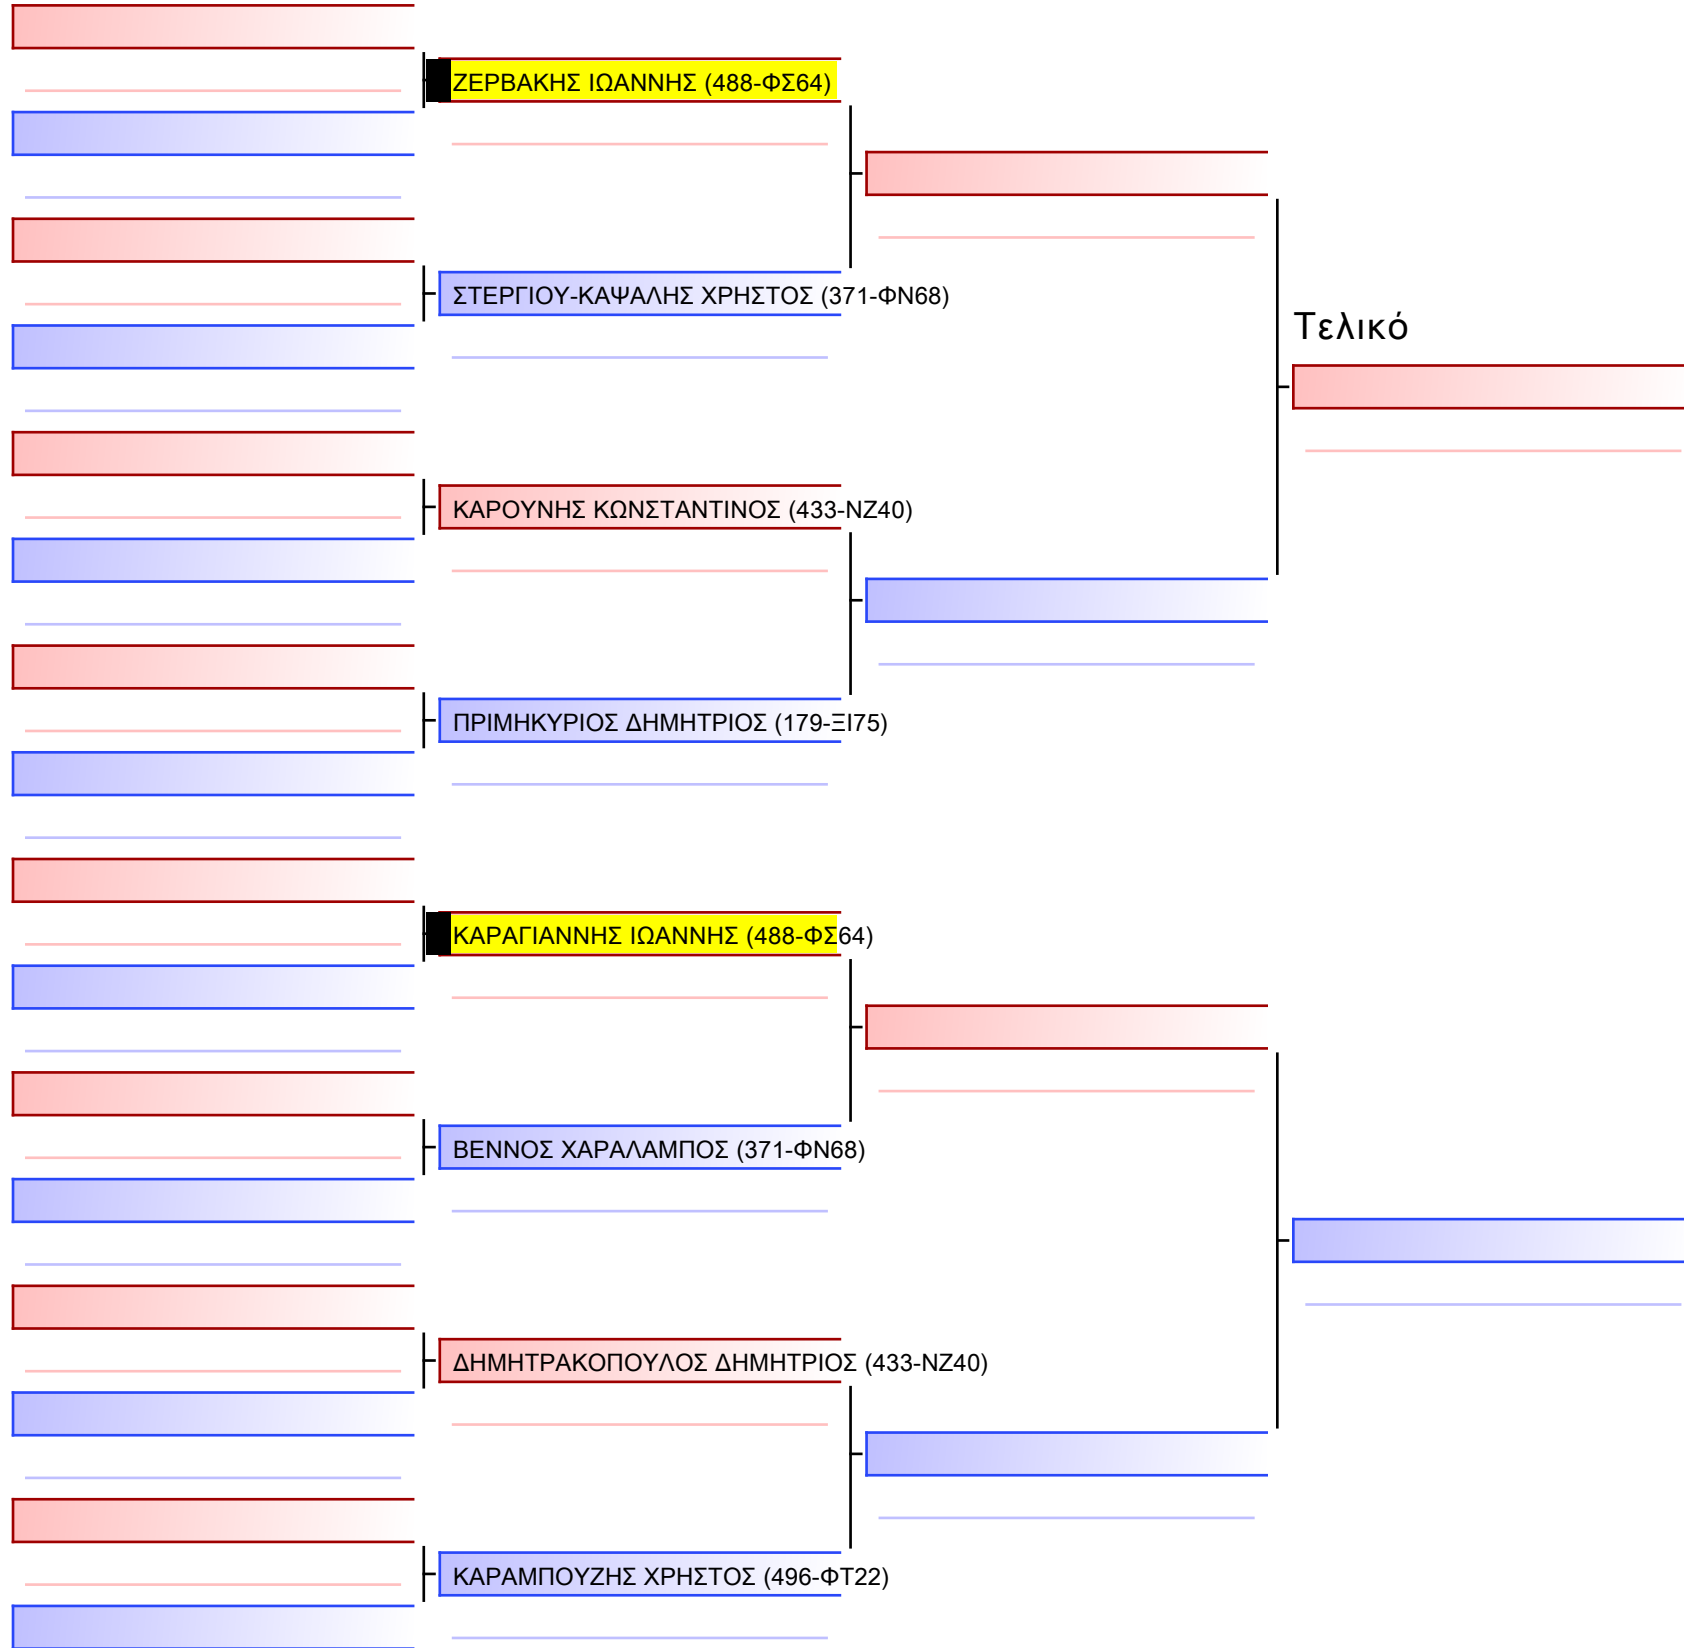

3.2-ΚΥΜΙΤΕ ΠΑΙΔΩΝ 2015 ELITE FIGHTERS -30Kgr

ATHENS OPEN ACROPOLIS SSE ΔΙΑΣΥΛΟΓΙΚΟΙ ΑΓΩΝΕΣ ΚΑΡΑΤΕ 2024, ΣΑΒ 20 ΑΠΡ, ΜΑΡΚΟΠΟΥΛΟ ΑΤΤΙΚΗΣ, ΛΕΩΦ. ΑΡΚΟΠΟΥΛΟΥ 75, 19003 ΜΑΡΚΟΠΟΥΛΟ ΑΤΤΙΚΗΣ, 2024-04-20, 20:45:00, GR19 488-1/1

Tatami Pool

[Πρωτότυπο]