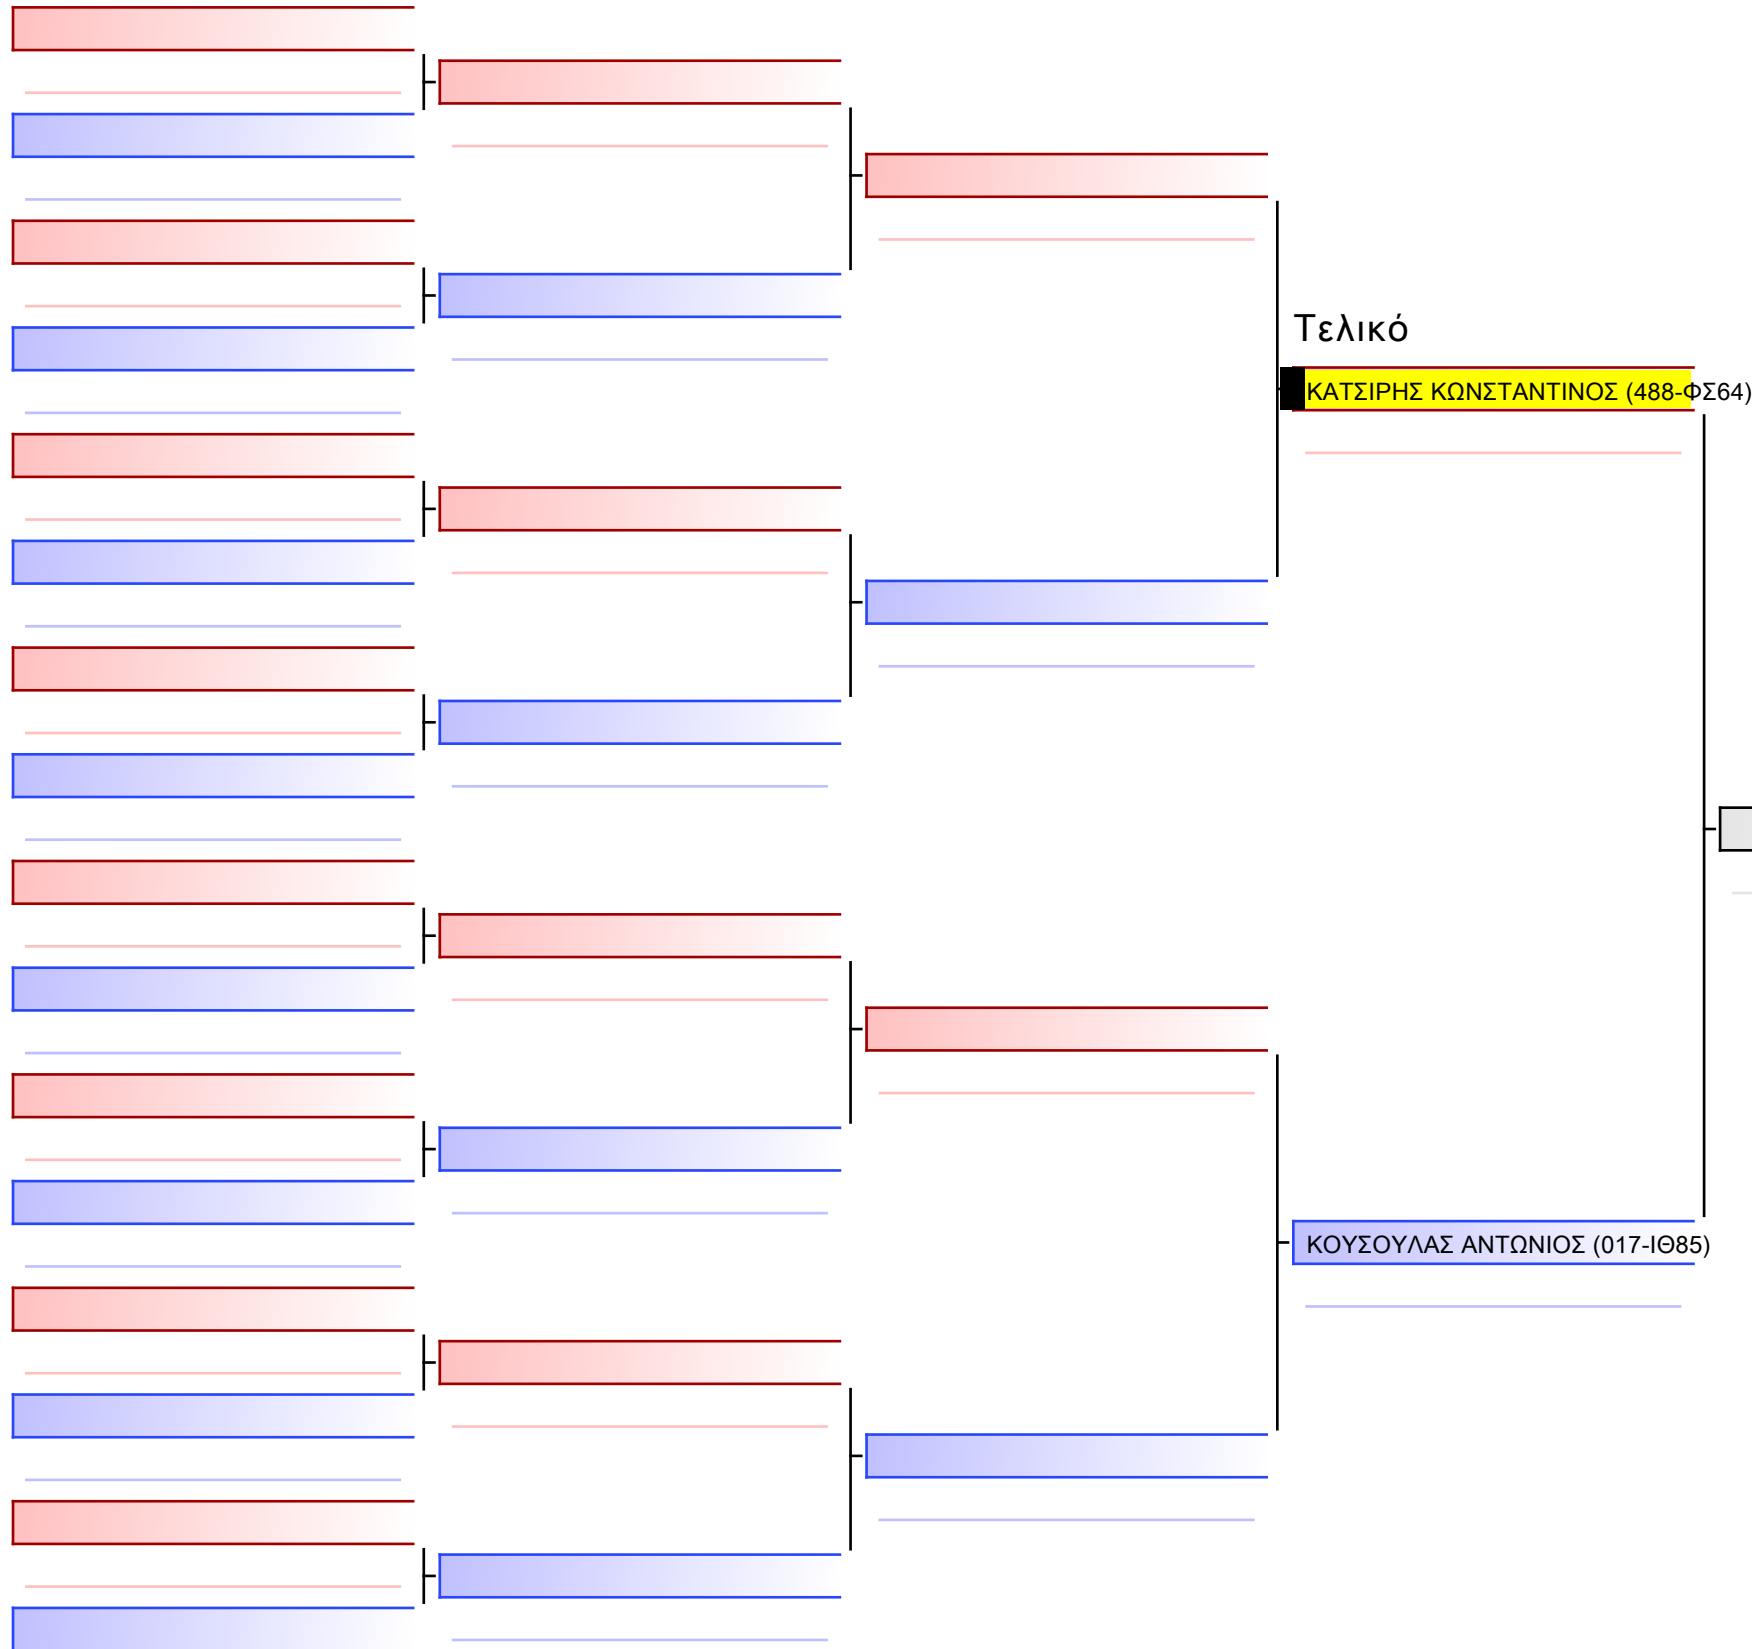

3.2-KUMITE ΠΑΙΔΩΝ 2011 9-8-7 Kyu -42&-47Kgr [ΣΥΝΕΝΩΣΗ]

ATHENS OPEN ACROPOLIS SSE ΔΙΑΣΥΛΟΓΙΚΟΙ ΑΓΩΝΕΣ ΚΑΡΑΤΕ 2024, ΣΑΒ 20 ΑΠΡ, ΜΑΡΚΟΠΟΥΛΟ ΑΤΤΙΚΗΣ, ΛΕΩΦ. ΑΡΚΟΠΟΥΛΟΥ 75, 19003 ΜΑΡΚΟΠΟΥΛΟ ΑΤΤΙΚΗΣ, GREECE 488-1/1

Tatami

Pool

[Πρωτότυπο]