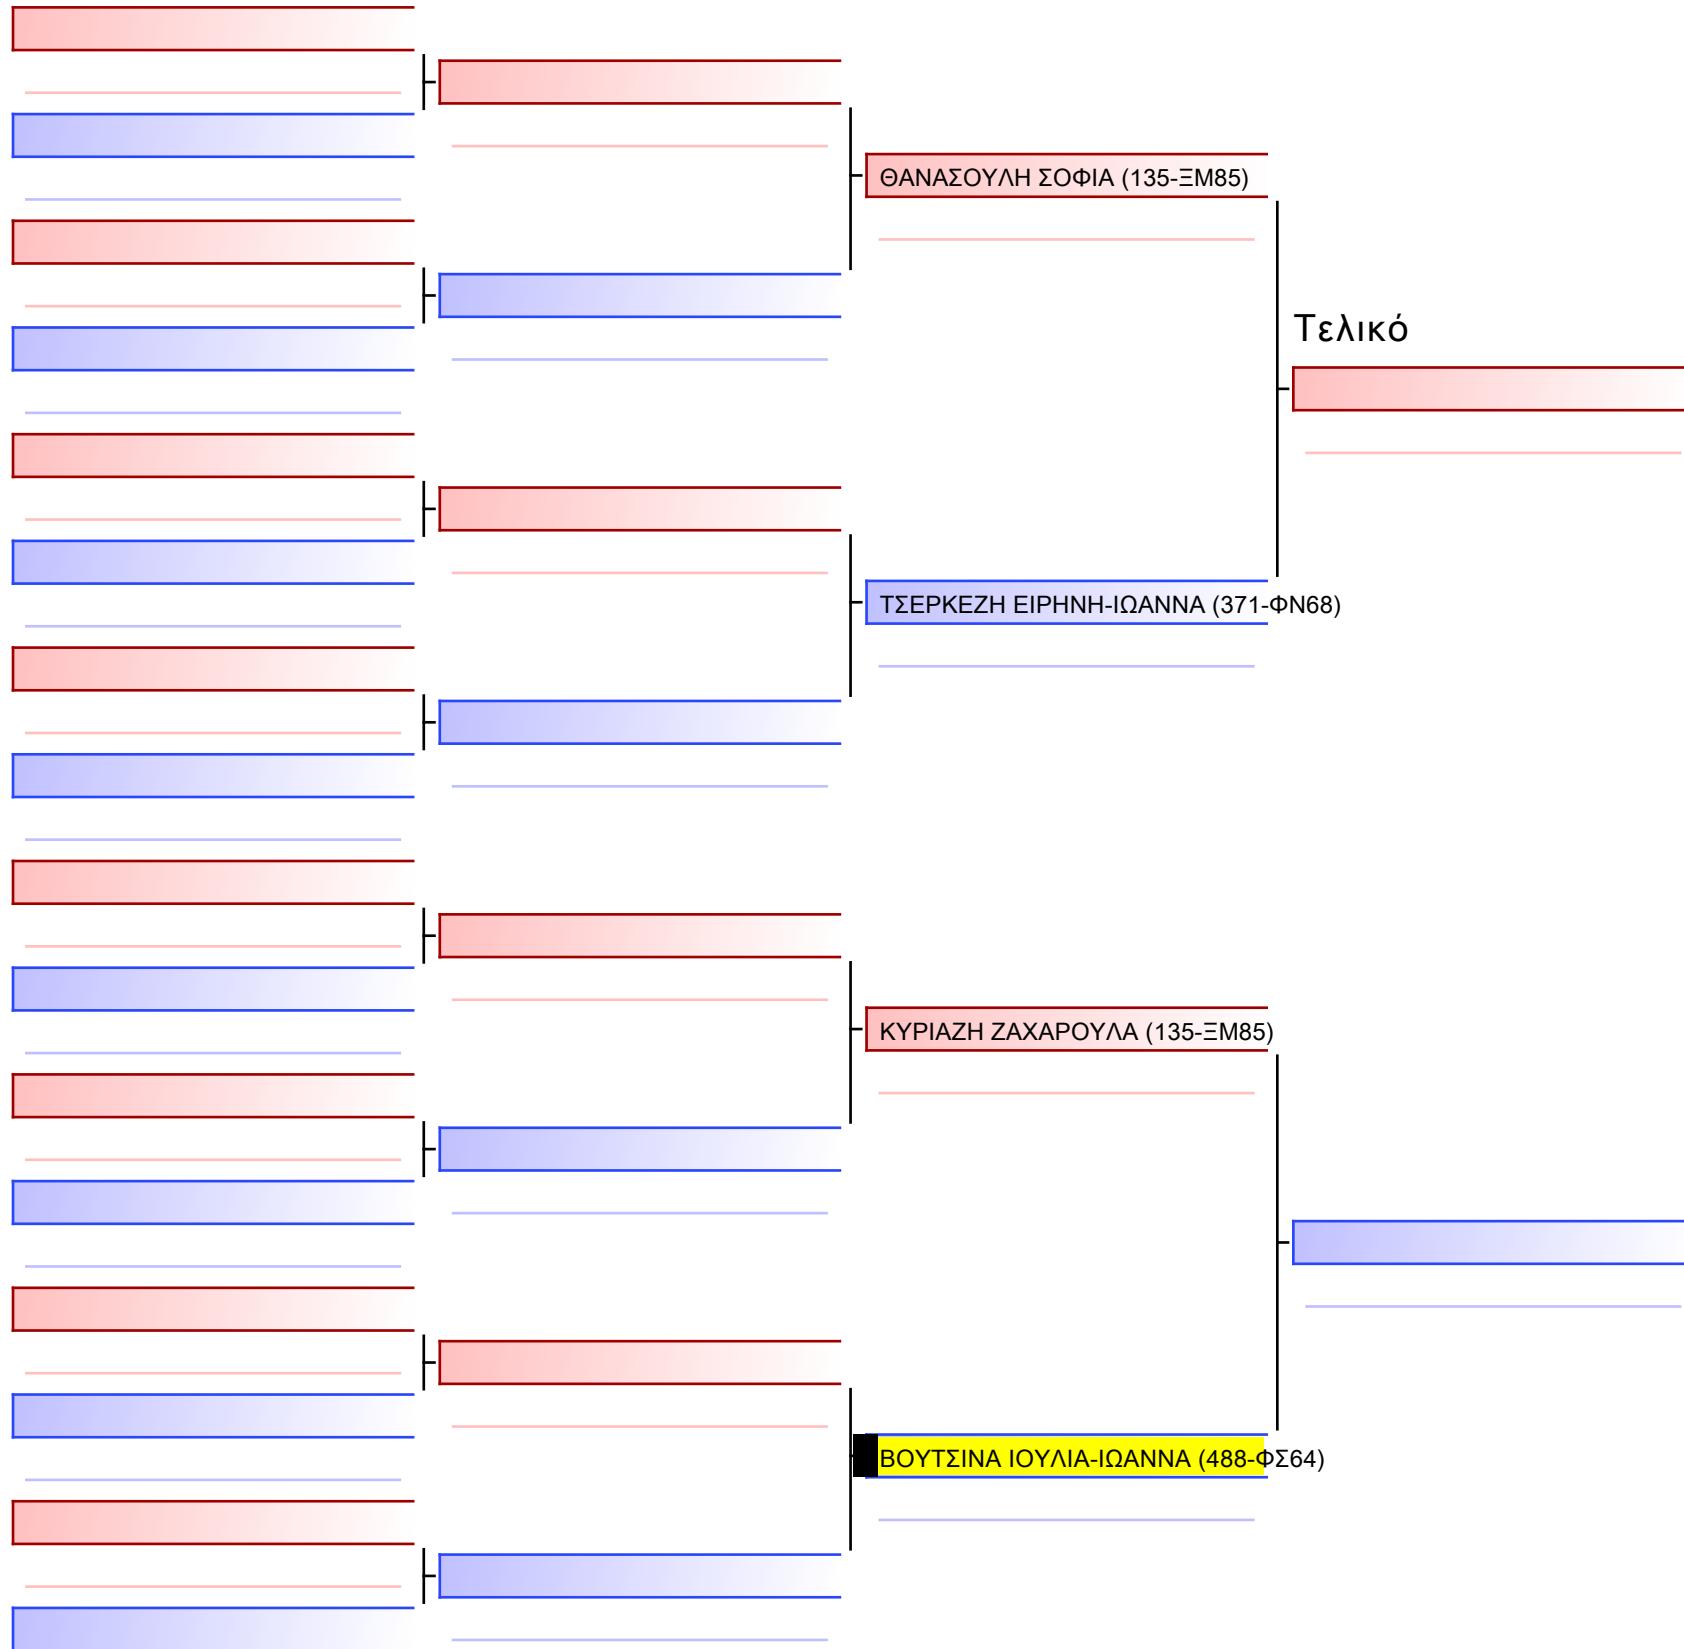

3.1-KUMITE ΚΟΡΑΣΙΔΩΝ 2013 6-5-4 Kyu +40Kgr G1

ATHENS OPEN ACROPOLIS SSE ΔΙΑΣΥΛΟΓΙΚΟΙ ΑΓΩΝΕΣ ΚΑΡΑΤΕ 2024, ΣΑΒ 20 ΑΠΡ, ΜΑΡΚΟΠΟΥΛΟ ΑΤΤΙΚΗΣ, ΛΕΩΦ. ΑΡΚΟΠΟΥΛΟΥ 75, 19003 ΜΑΡΚΟΠΟΥΛΟ ΑΤΤΙΚΗΣ, GR-190 488-1/1

Tatami Pool

[Πρωτότυπο]