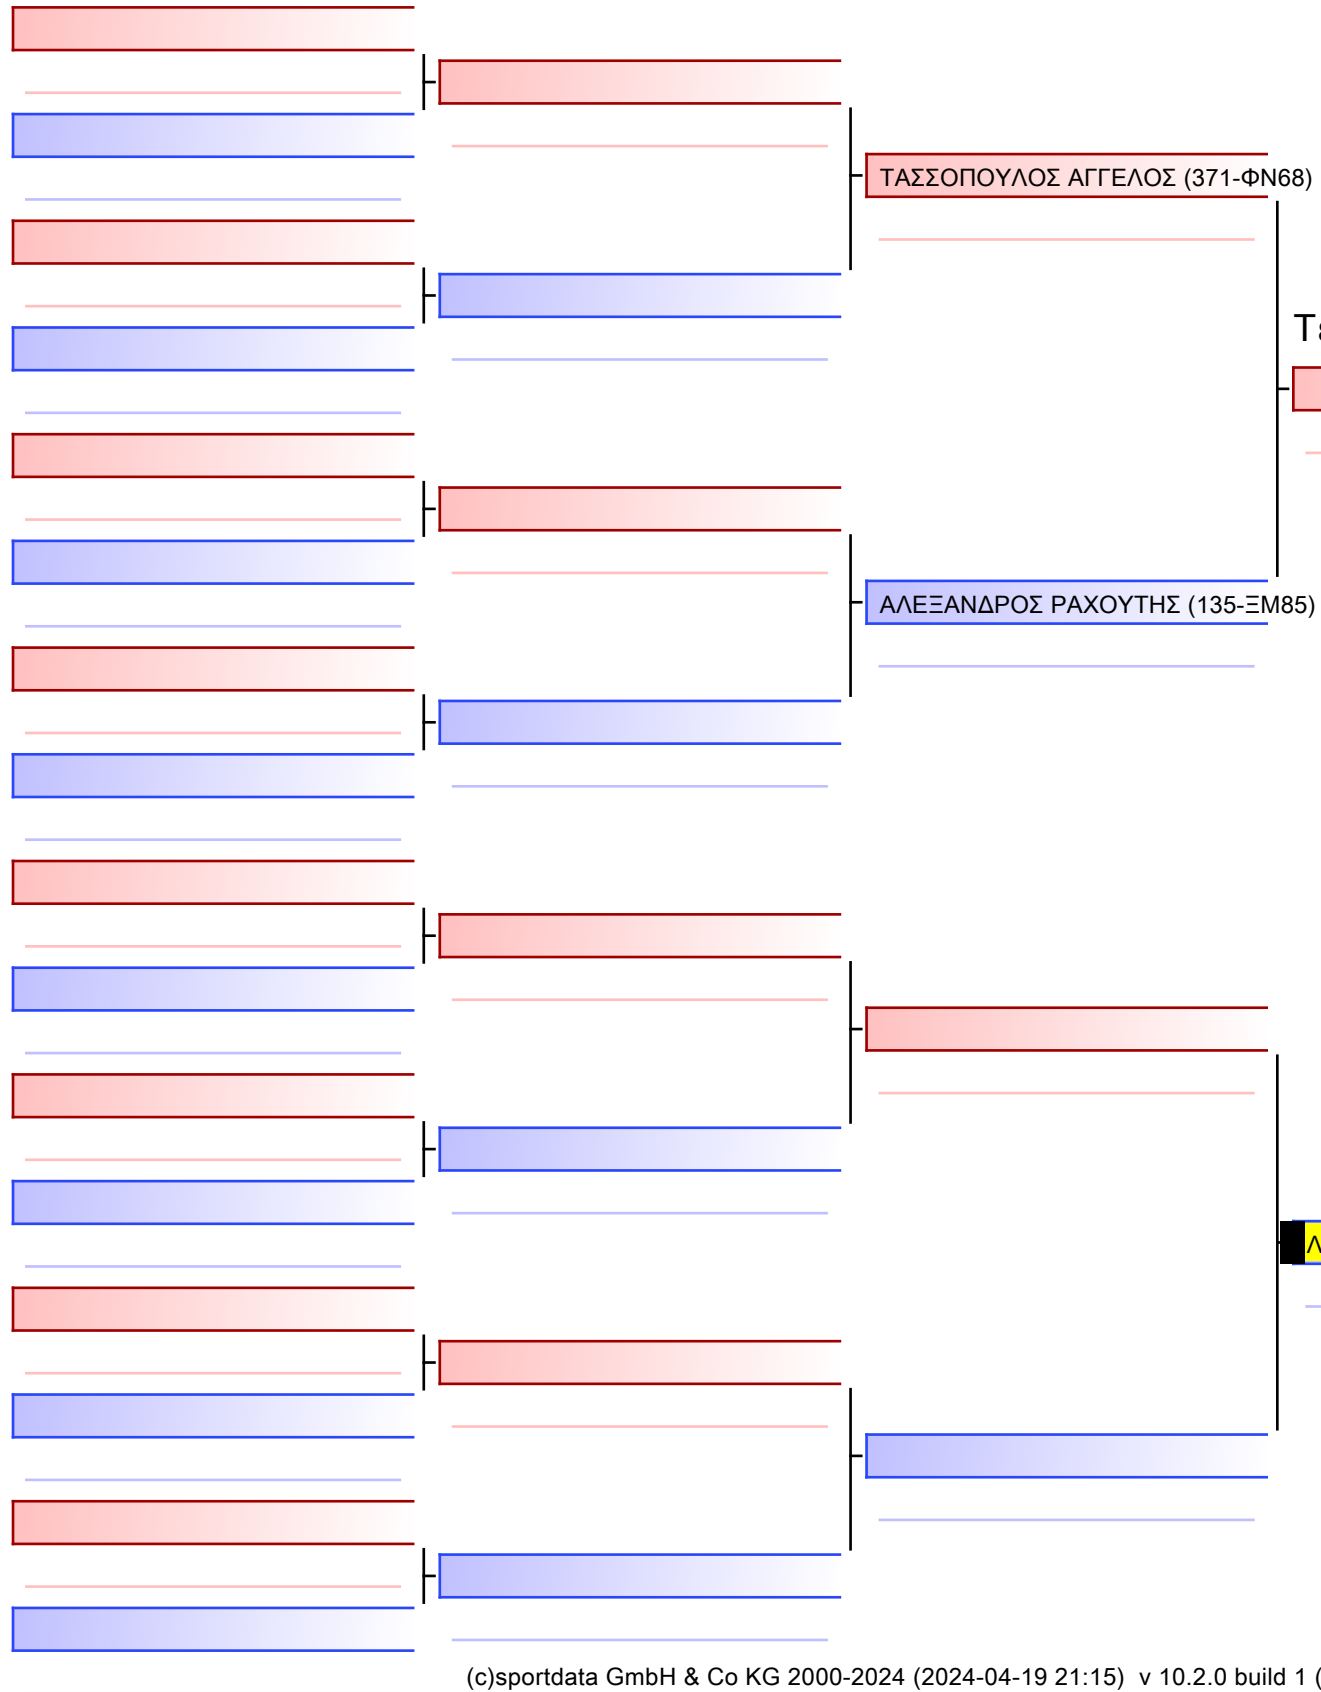

3.2-ΚΑΤΑ ΠΑΙΔΩΝ 2018 9-8-7 Kyu

[Πρωτότυπο]