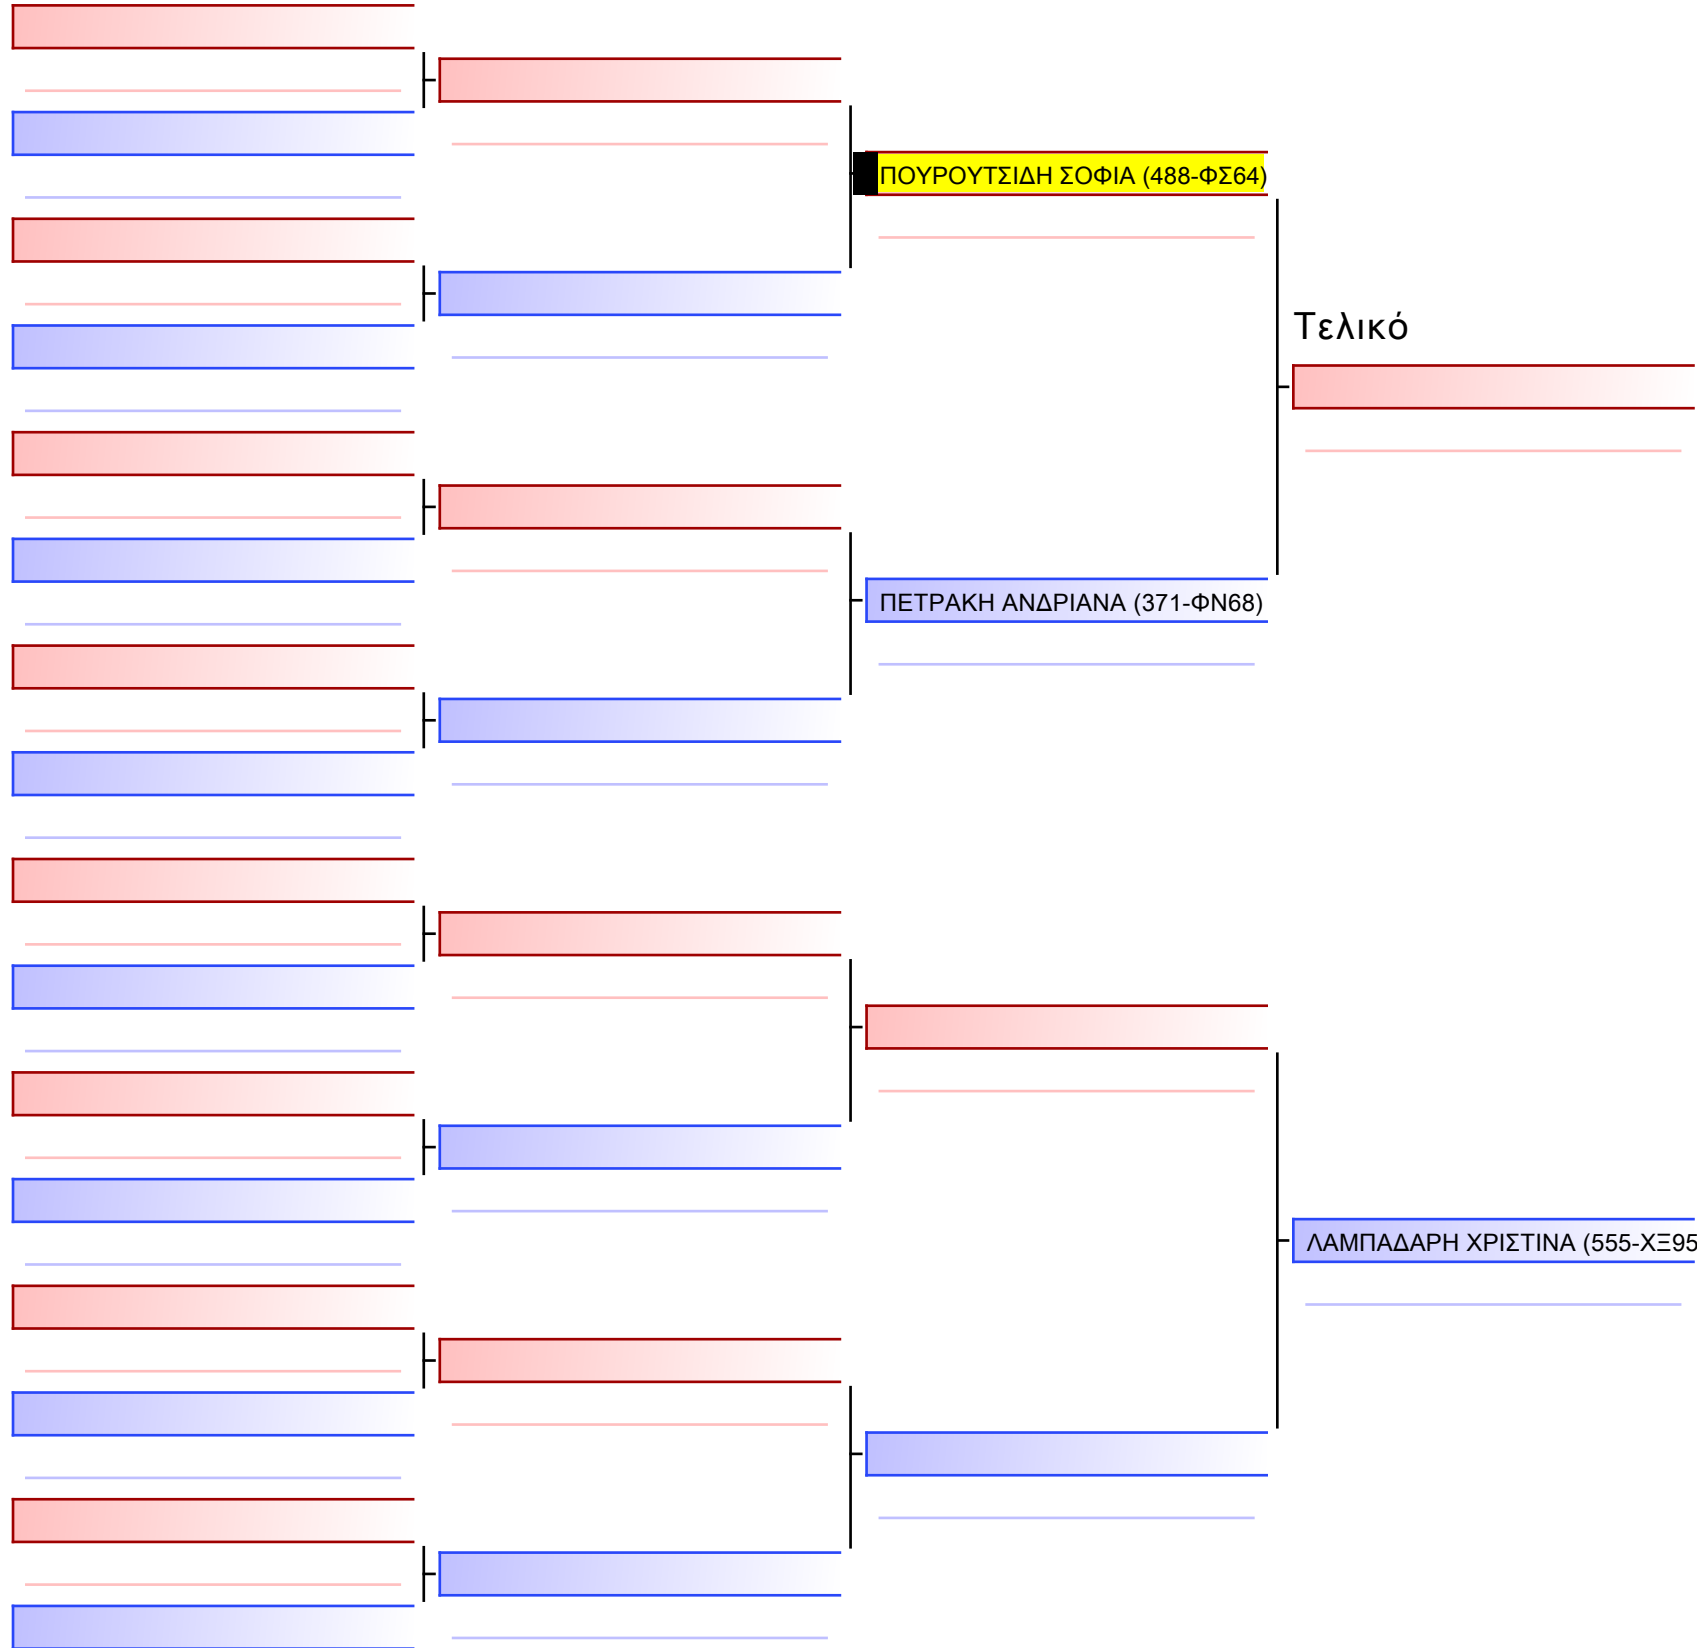

3.1-ΚΑΤΑ ΚΟΡΑΣΙΔΩΝ 2013 9-8-7 Kyu

ATHENS OPEN ACROPOLIS SSE ΔΙΑΣΥΛΟΓΙΚΟΙ ΑΓΩΝΕΣ ΚΑΡΑΤΕ 2024, ΣΑΒ 20 ΑΠΡ, ΜΑΡΚΟΠΟΥΛΟ ΑΤΤΙΚΗΣ, ΛΕΩΦ. ΑΡΚΟΠΟΥΛΟΥ 75, 19003 ΜΑΡΚΟΠΟΥΛΟ ΑΤΤΙΚΗΣ, GR-15122, 5488-1/1

Tatami Pool

[Πρωτότυπο]