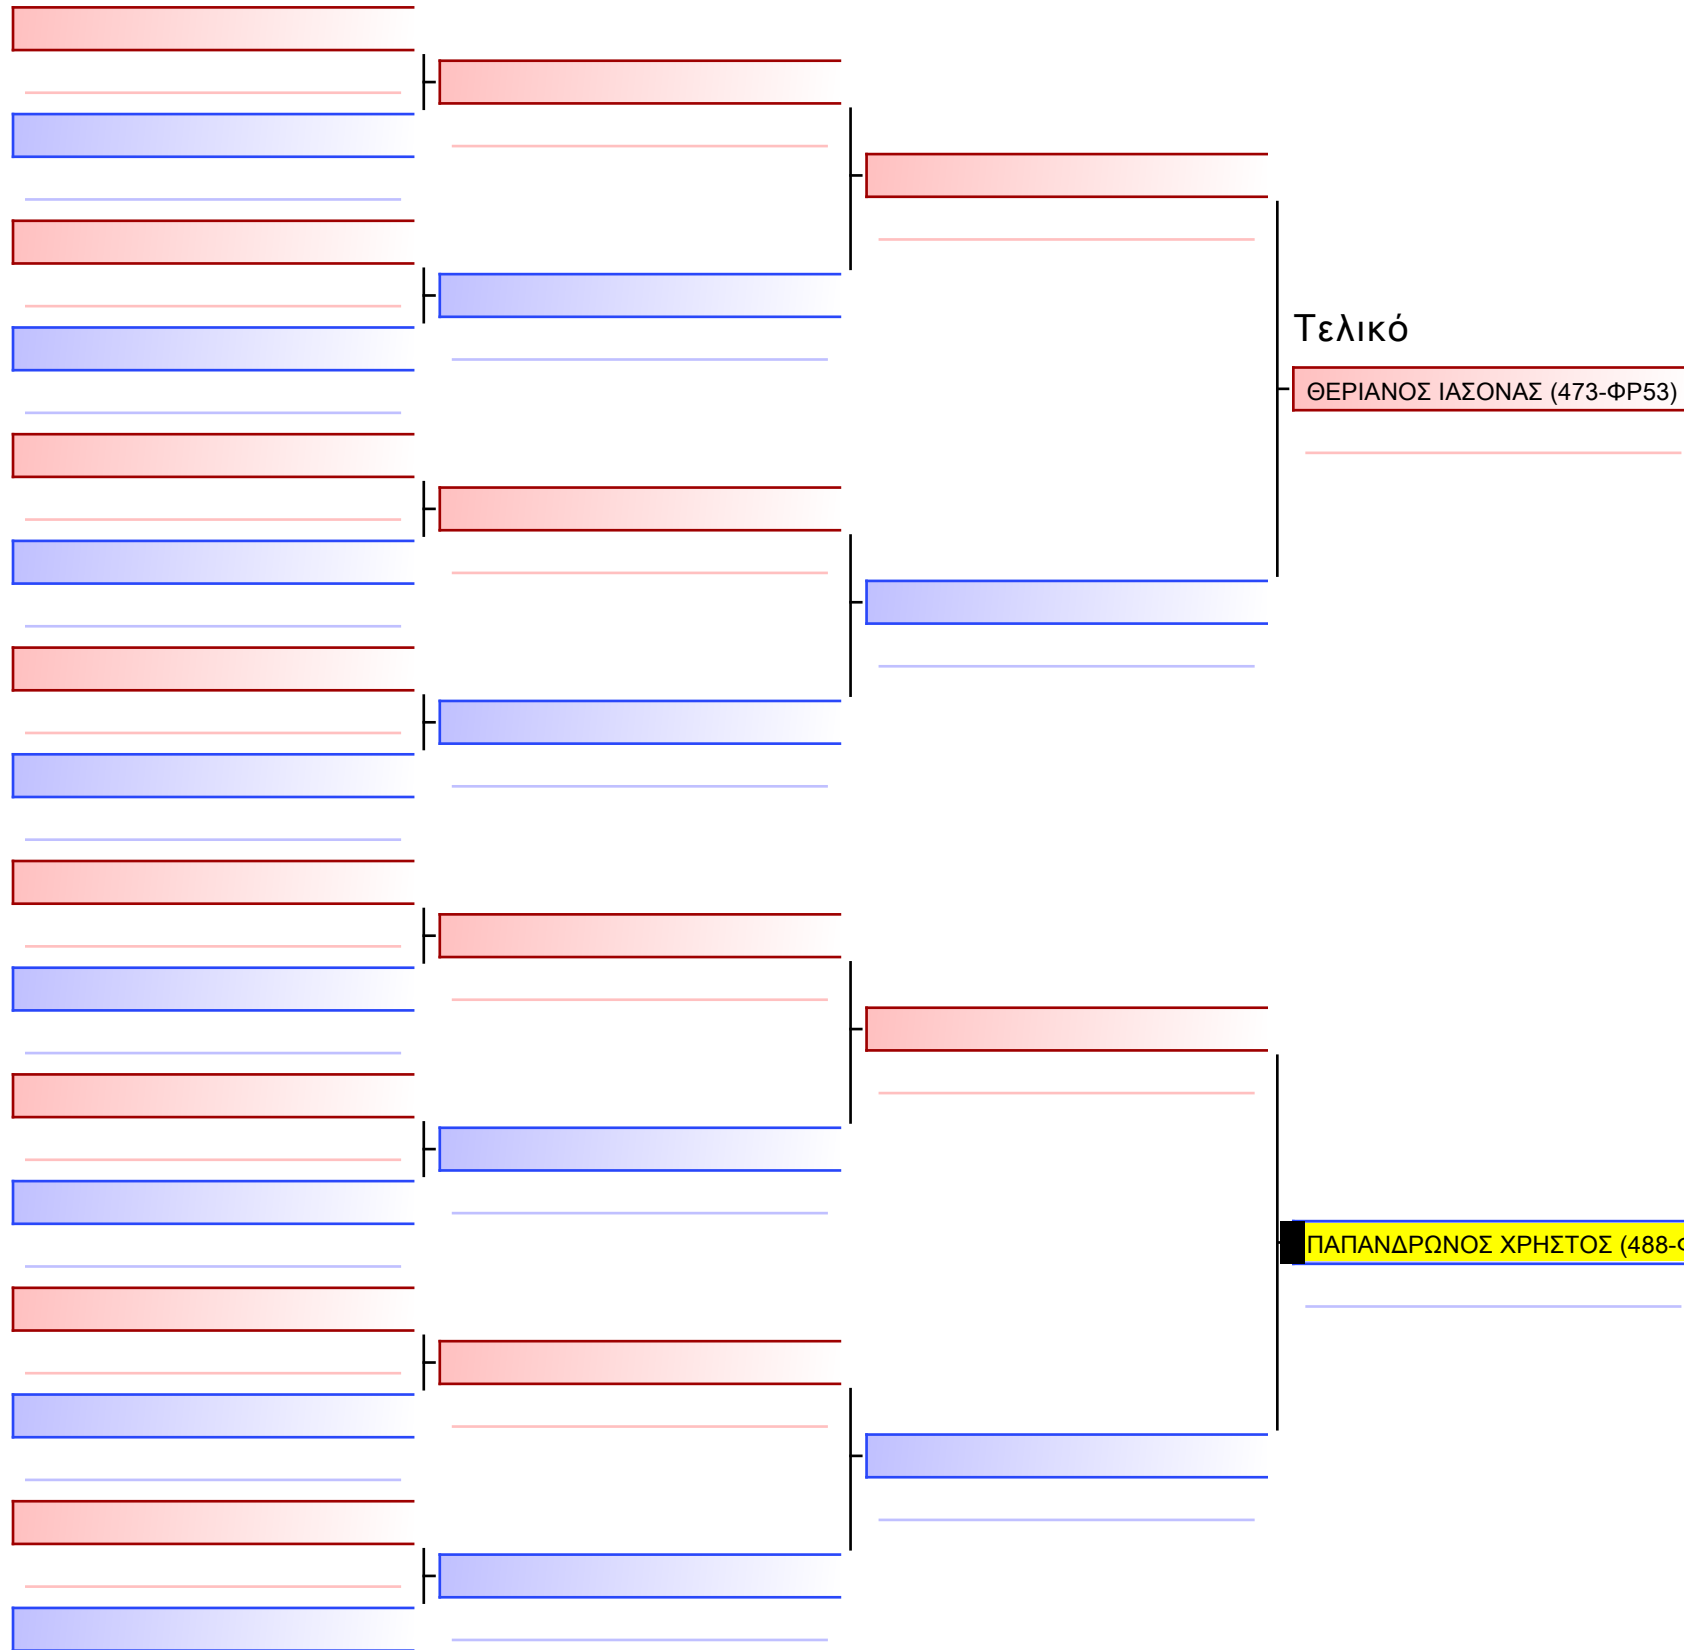

3.2-ΚΥΜΙΤΕ ΠΑΙΔΩΝ 2010 6-5-4 Kyu -50Kgr

ATHENS OPEN ACROPOLIS SSE ΔΙΑΣΥΛΟΓΙΚΟΙ ΑΓΩΝΕΣ ΚΑΡΑΤΕ 2024, ΣΑΒ 20 ΑΠΡ, ΜΑΡΚΟΠΟΥΛΟ ΑΤΤΙΚΗΣ, ΛΕΩΦ. ΑΡΚΟΠΟΥΛΟΥ 75, 19003 ΜΑΡΚΟΠΟΥΛΟ ΑΤΤΙΚΗΣ, GREECE 488-1/1

Tatami Pool

[Πρωτότυπο]