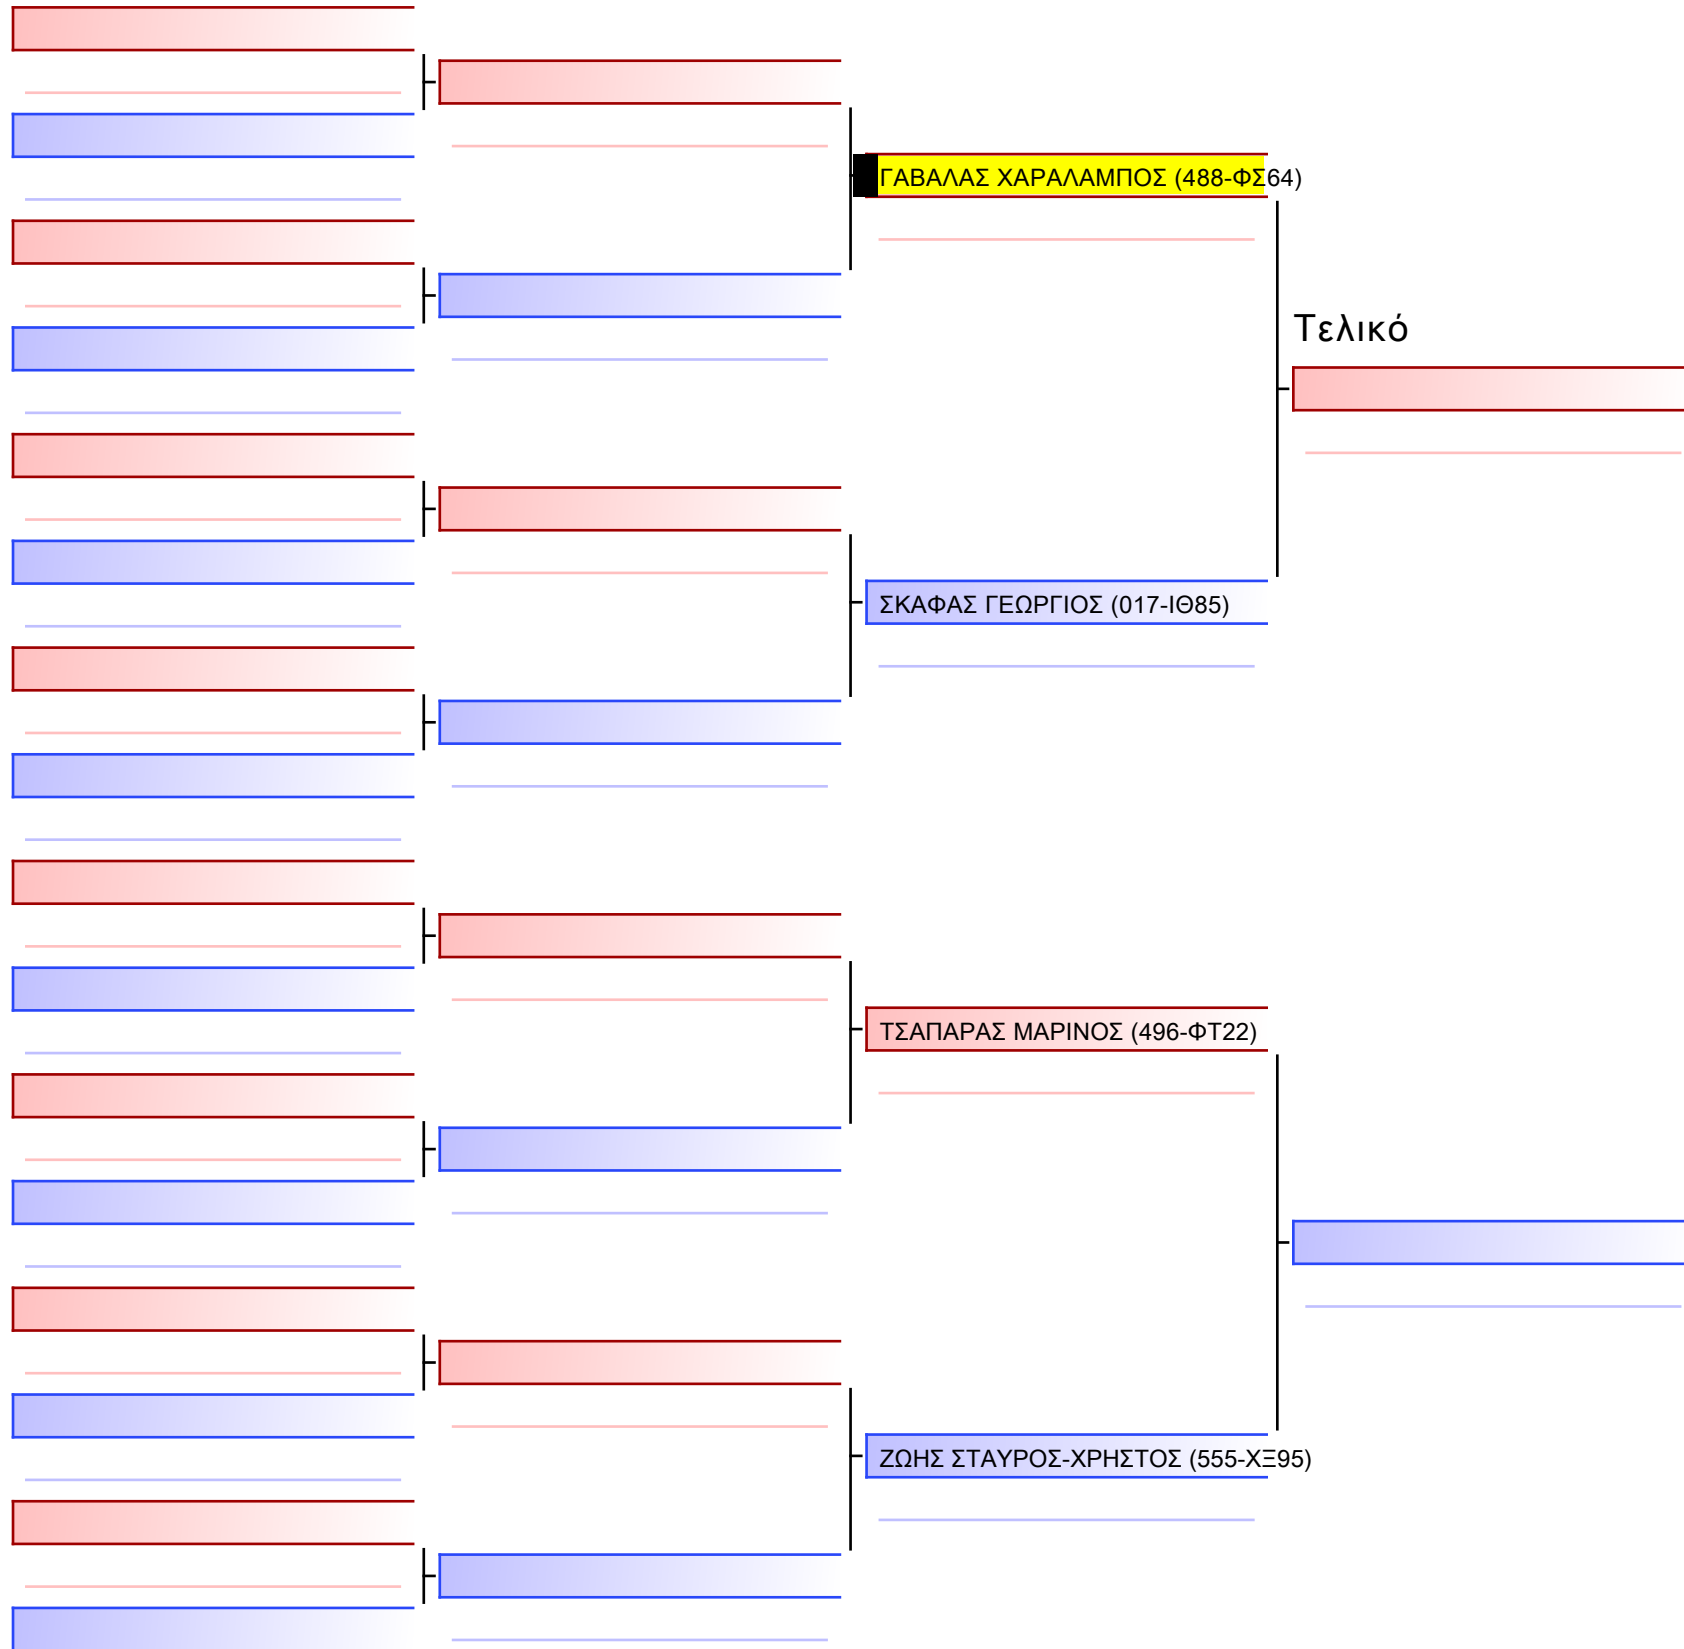

3.2-ΚΥΜΙΤΕ ΠΑΙΔΩΝ 2012 6-5-4 Kyu -35&-40Kgr [ΣΥΝΕΝΩΣΗ]

ATHENS OPEN ACROPOLIS SSE ΔΙΑΣΥΛΟΓΙΚΟΙ ΑΓΩΝΕΣ ΚΑΡΑΤΕ 2024, ΣΑΒ 20 ΑΠΡ, ΜΑΡΚΟΠΟΥΛΟ ΑΤΤΙΚΗΣ, ΛΕΩΦ. ΑΡΚΟΠΟΥΛΟΥ 75, 19003 ΜΑΡΚΟΠΟΥΛΟ ΑΤΤΙΚΗΣ, GR-190 488-1/1

Tatami

Pool

[Πρωτότυπο]