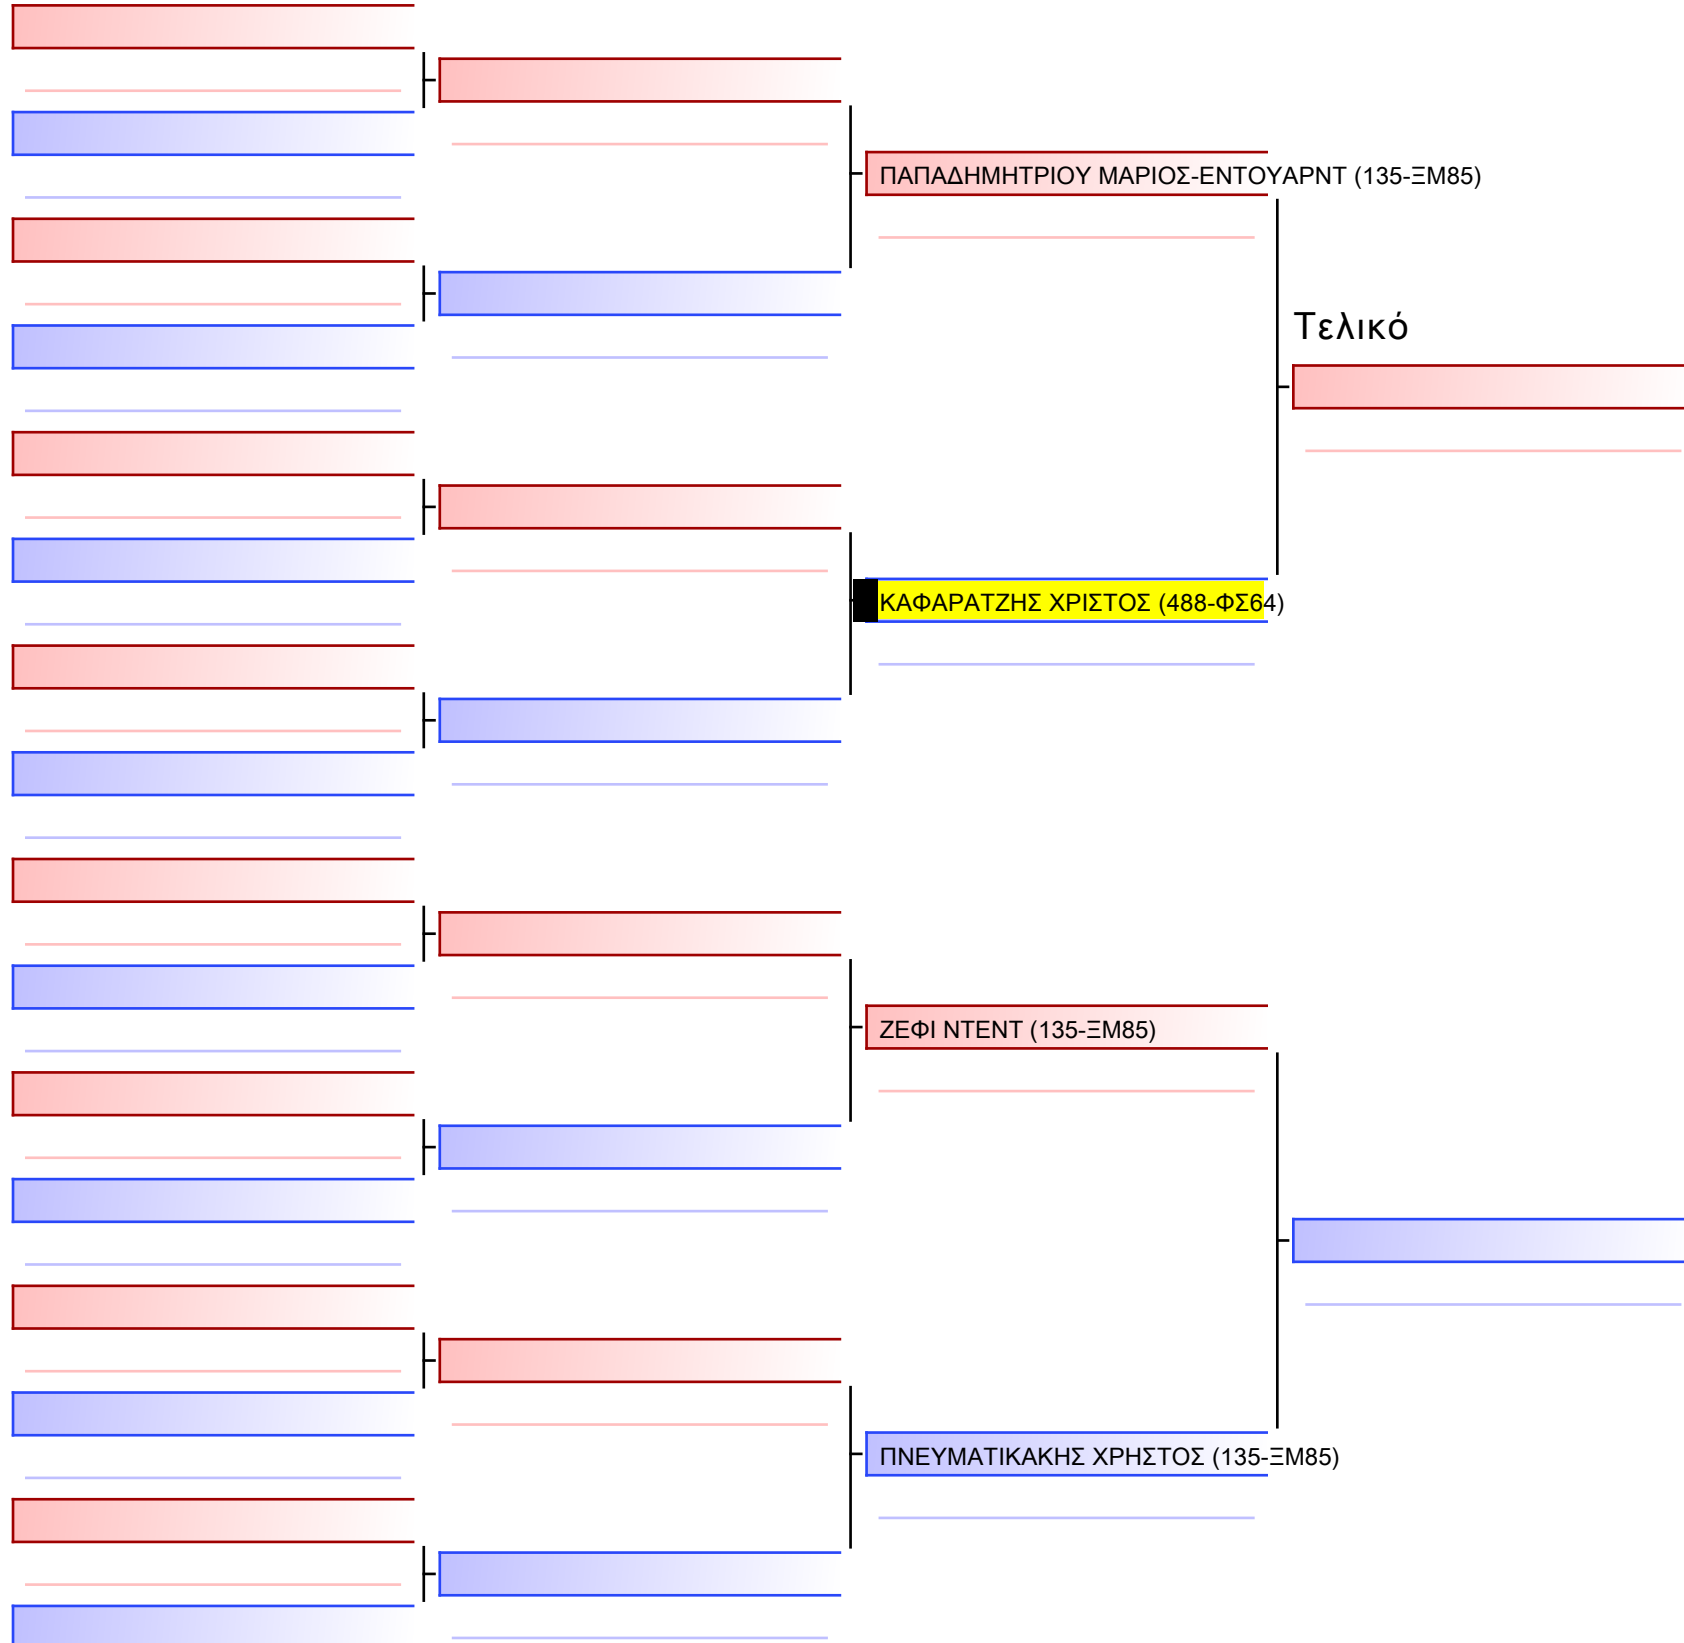

3.2-ΚΑΤΑ ΠΑΙΔΩΝ 2014 6-5-4 Kyu G2

ATHENS OPEN ACROPOLIS SSE ΔΙΑΣΥΛΟΓΙΚΟΙ ΑΓΩΝΕΣ ΚΑΡΑΤΕ 2024, ΣΑΒ 20 ΑΠΡ, ΜΑΡΚΟΠΟΥΛΟ ΑΤΤΙΚΗΣ, ΛΕΩΦ. ΑΡΚΟΠΟΥΛΟΥ 75, 19003 ΜΑΡΚΟΠΟΥΛΟ ΑΤΤΙΚΗΣ, 1900 488-1/1

Tatami Pool

[Πρωτότυπο]