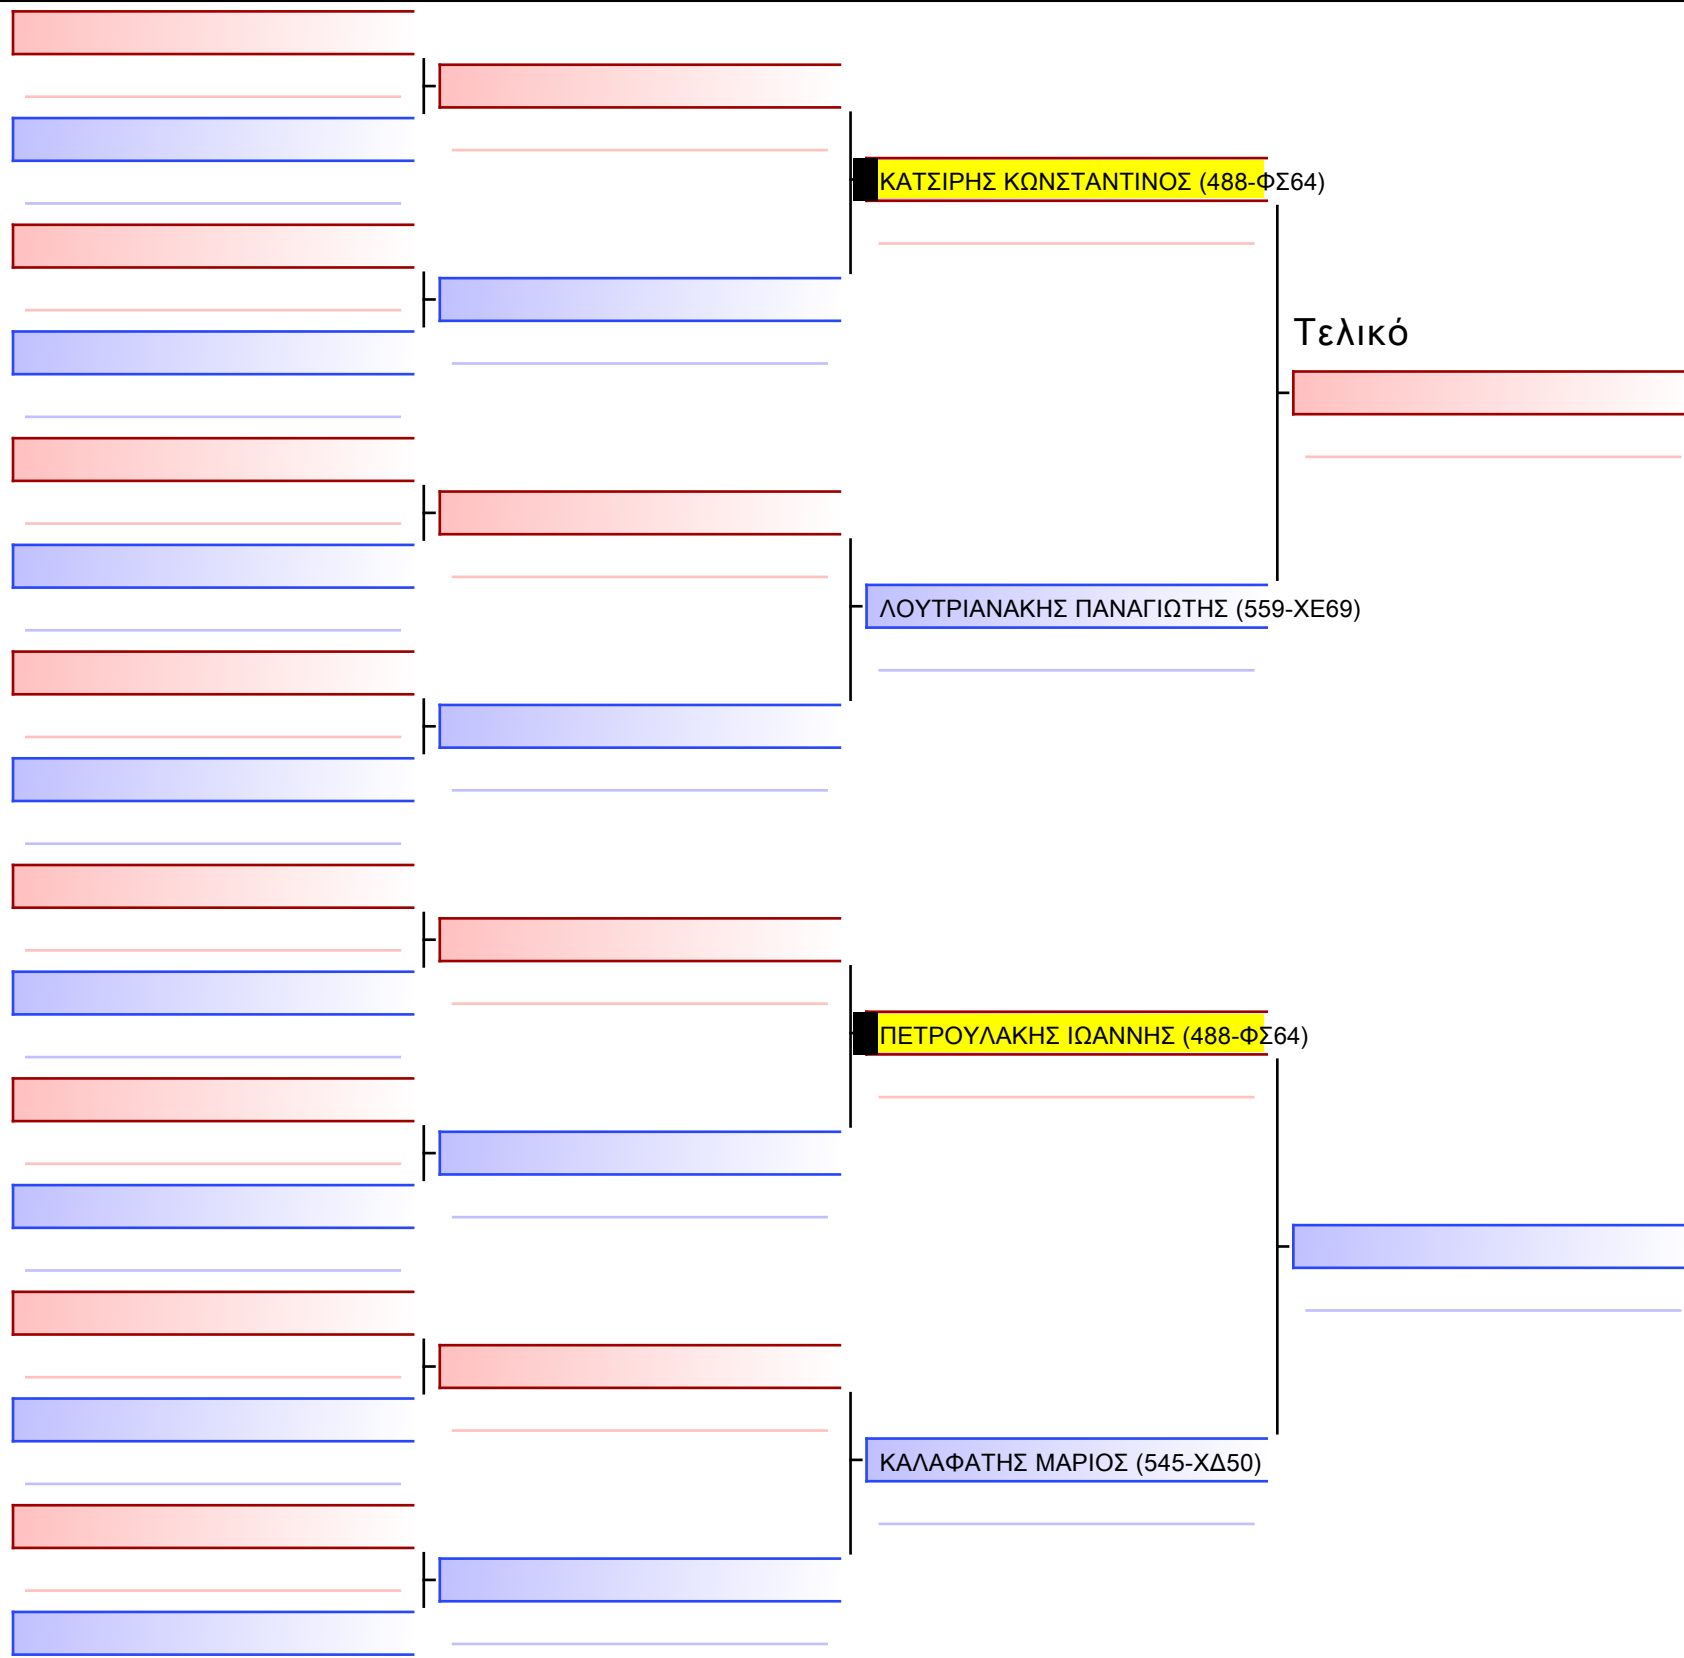

3.2-ΚΑΤΑ ΠΑΙΔΩΝ 2010-11 9-8-7 Kyu [ΣΥΝΕΝΩΣΗ]

ATHENS OPEN ACROPOLIS SSE ΔΙΑΣΥΛΟΓΙΚΟΙ ΑΓΩΝΕΣ ΚΑΡΑΤΕ 2024, ΣΑΒ 20 ΑΠΡ, ΜΑΡΚΟΠΟΥΛΟ ΑΤΤΙΚΗΣ, ΛΕΩΦ. ΑΡΚΟΠΟΥΛΟΥ 75, 19003 ΜΑΡΚΟΠΟΥΛΟ ΑΤΤΙΚΗΣ, 2024-04-20, 19:00 488-1/1

Tatami

Pool

[Πρωτότυπο]