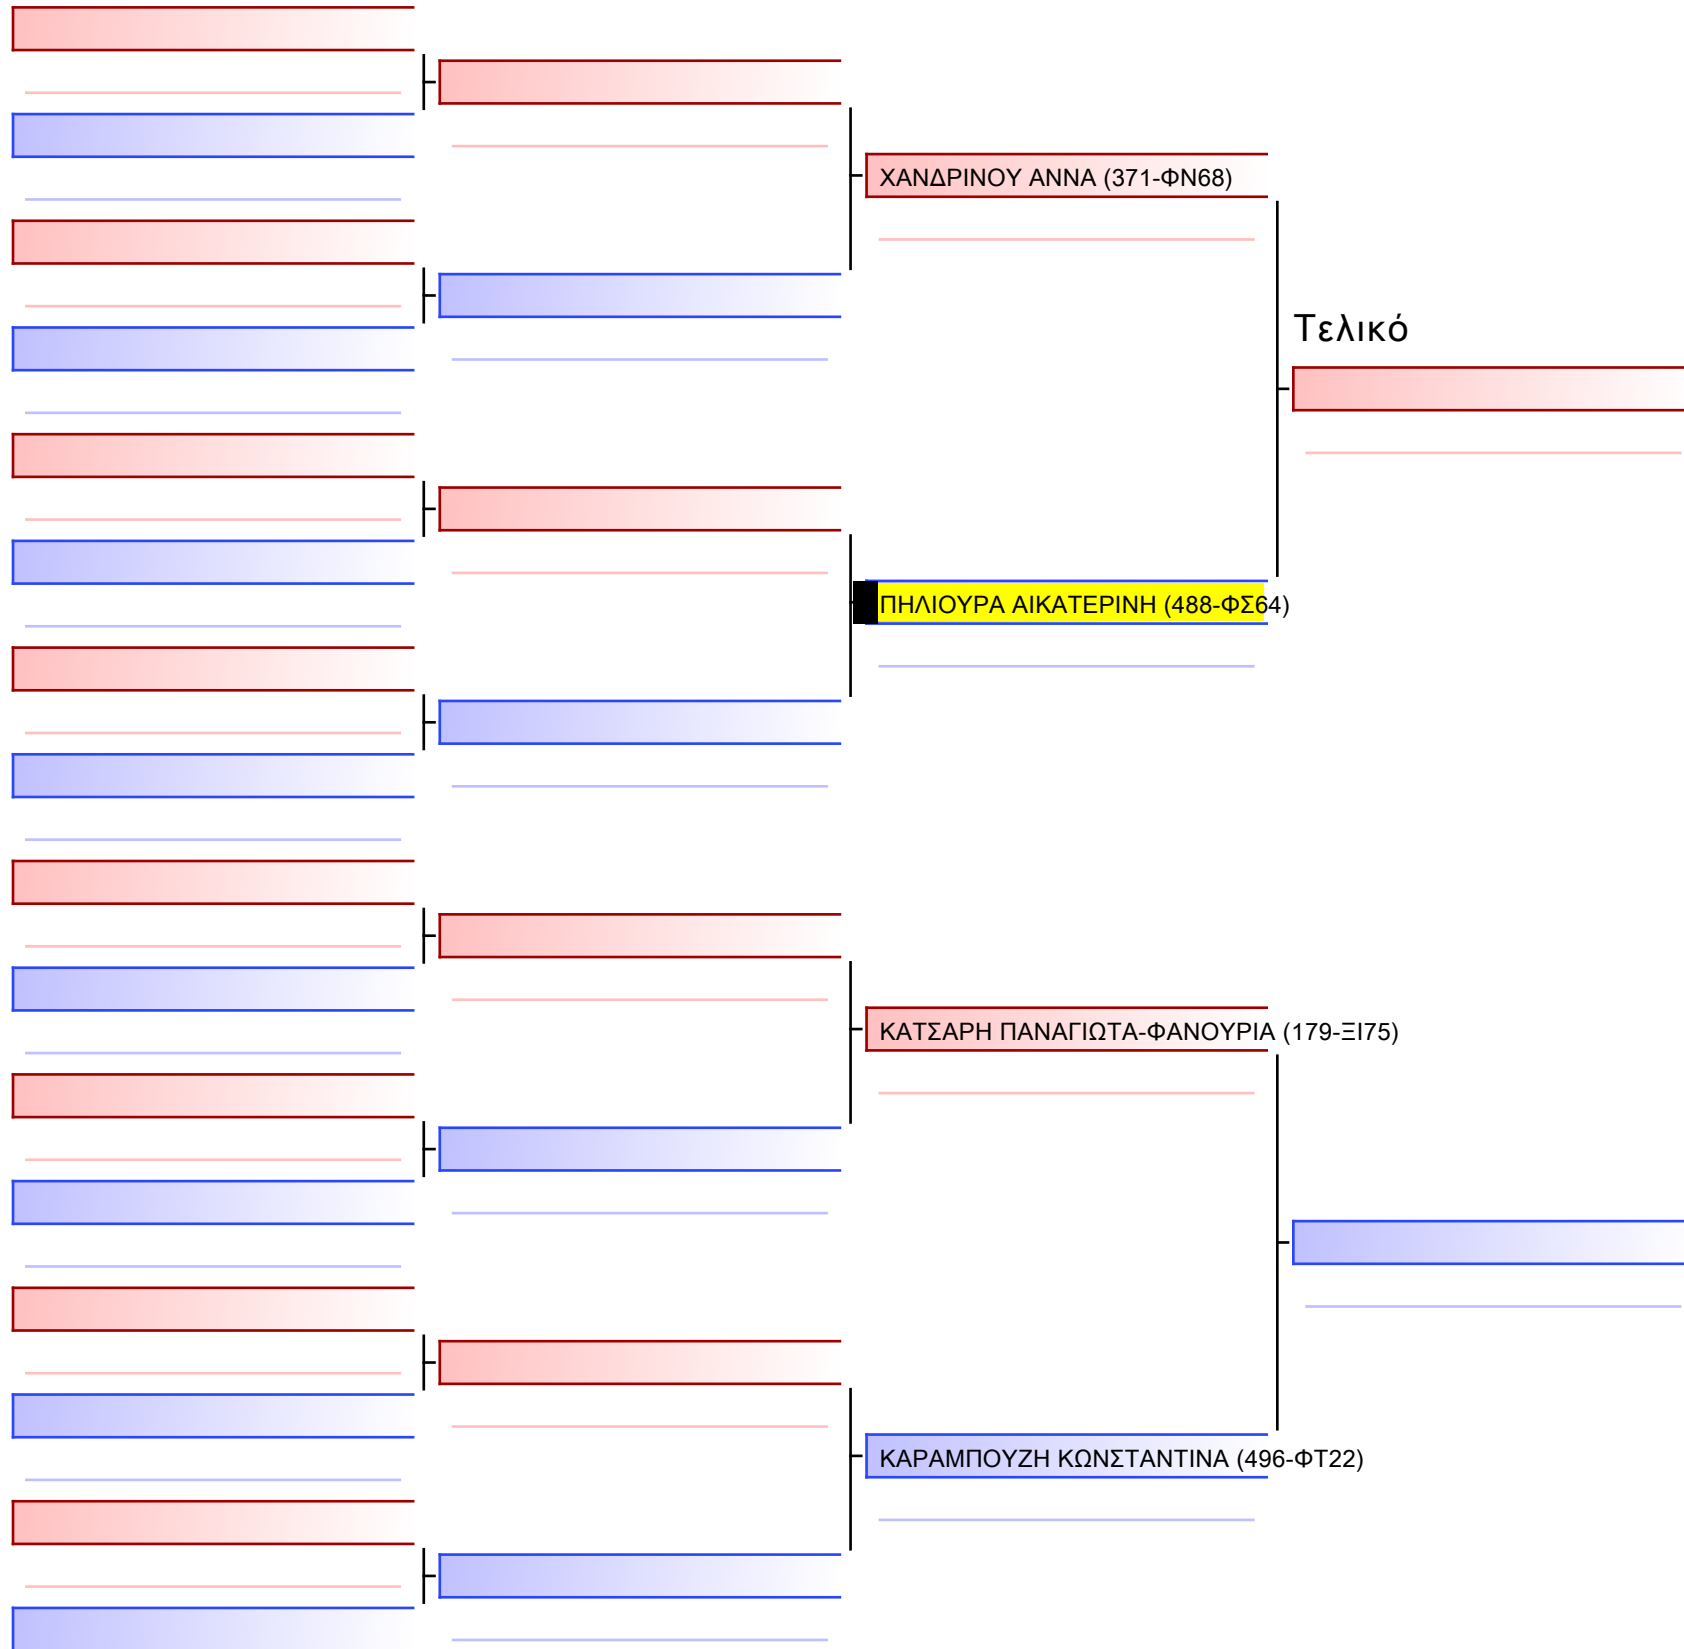

3.1-KUMITE KOPASIDON 2015 9-8-7 Kyu +30Kgr G1

ATHENS OPEN ACROPOLIS SSE ΔΙΑΣΥΛΟΓΙΚΟΙ ΑΓΩΝΕΣ ΚΑΡΑΤΕ 2024, ΣΑΒ 20 ΑΠΡ, ΜΑΡΚΟΠΟΥΛΟ ΑΤΤΙΚΗΣ, ΛΕΩΦ. ΑΡΚΟΠΟΥΛΟΥ 75, 19003 ΜΑΡΚΟΠΟΥΛΟ ΑΤΤΙΚΗΣ, 4015 488-1/1

Tatami Pool

[Πρωτότυπο]