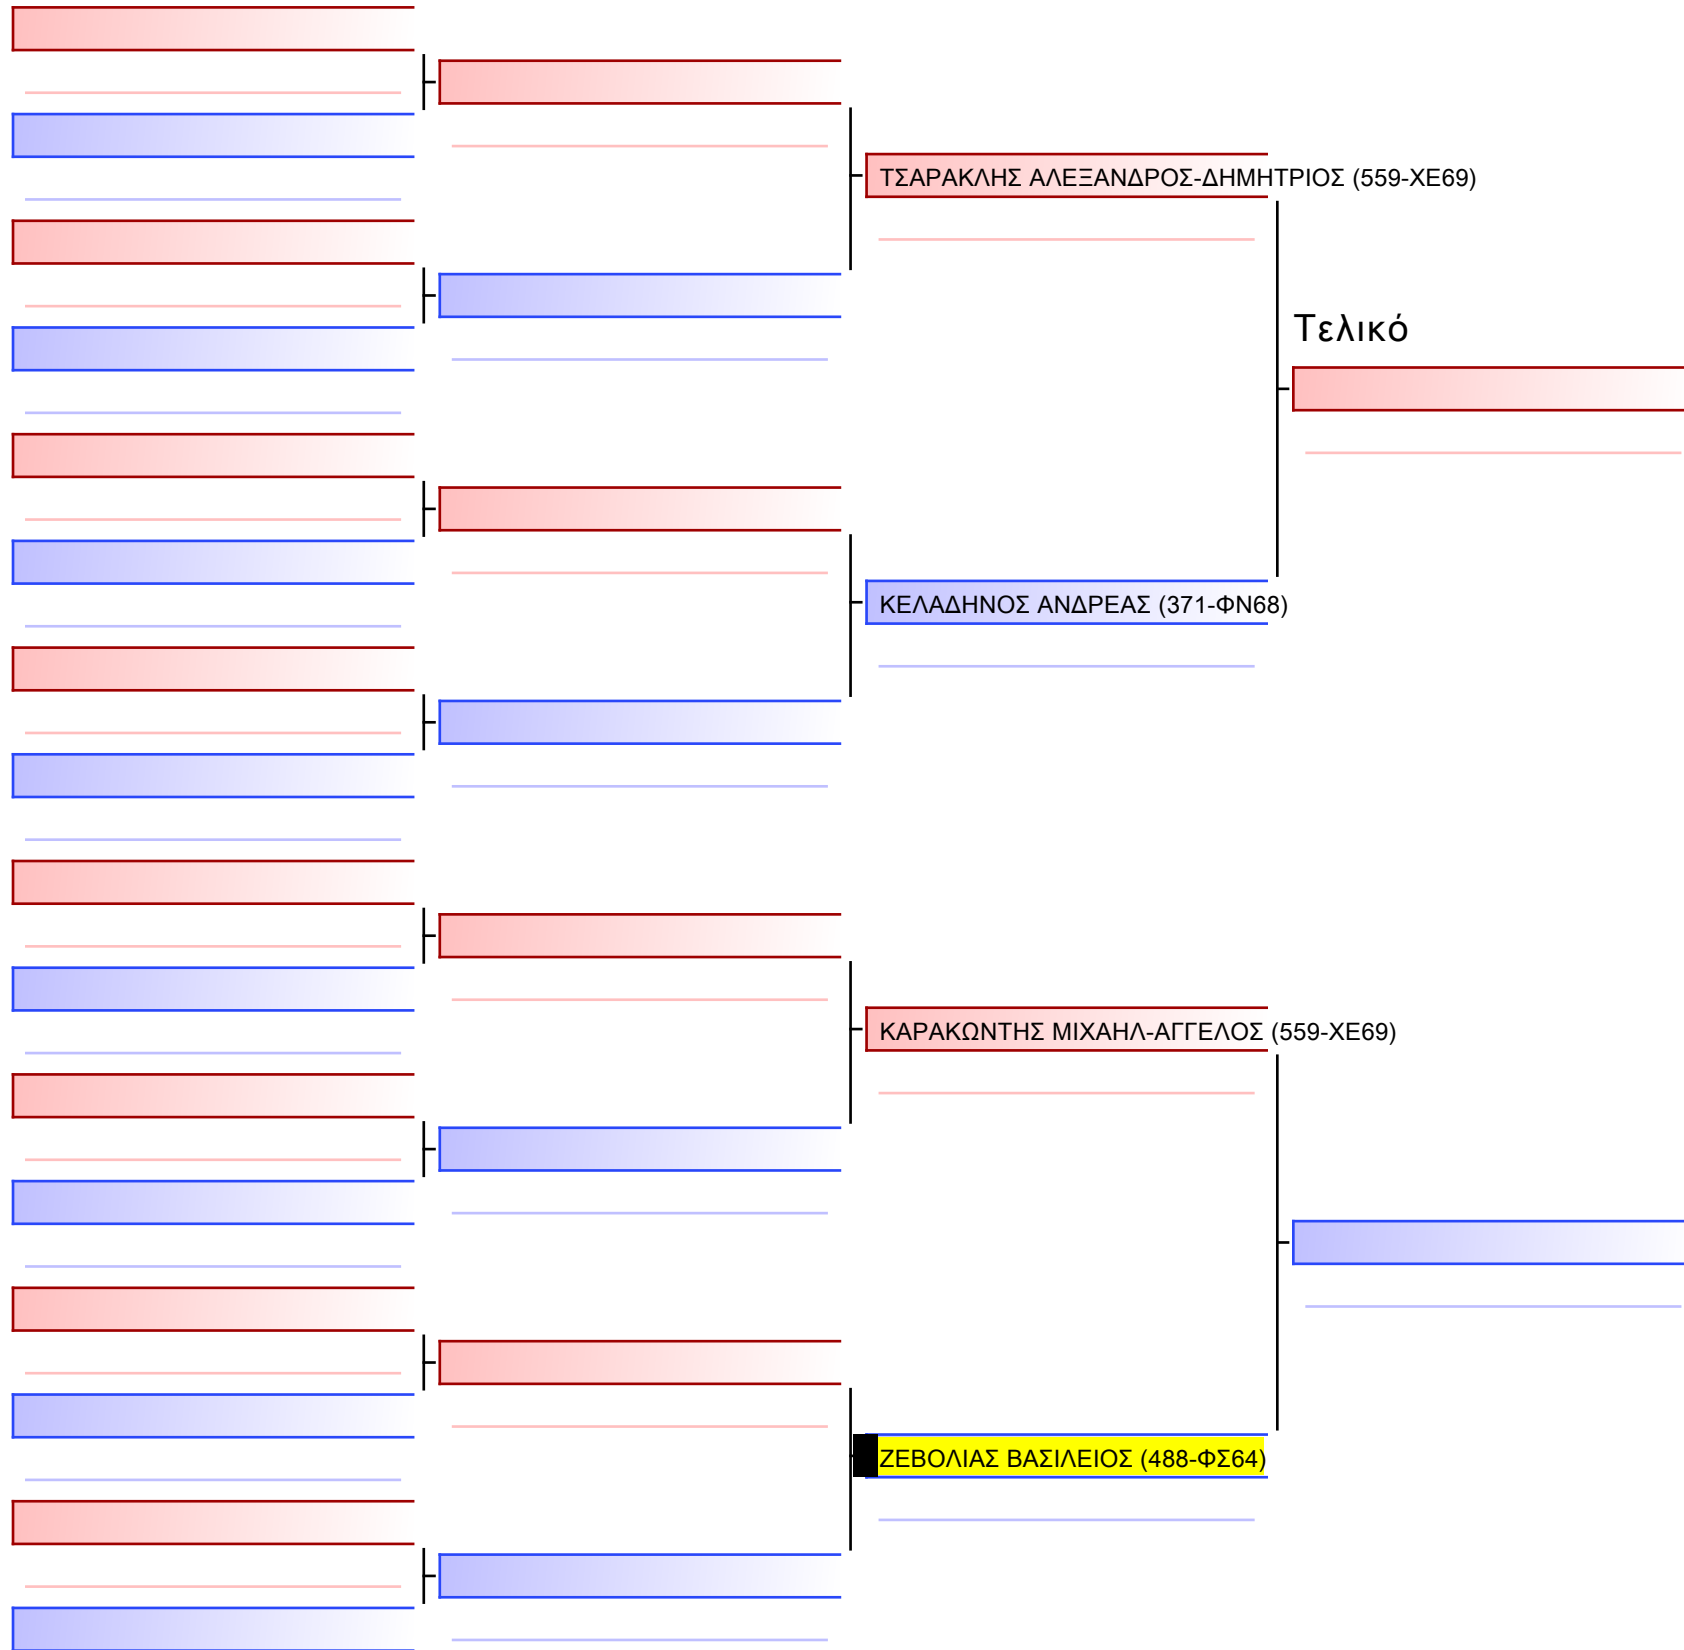

3.2-ΚΥΜΙΤΕ ΠΑΙΔΩΝ 2013 9-8-7 Kyu -30&-35Kgr [ΣΥΝΕΝΩΣΗ]

ATHENS OPEN ACROPOLIS SSE ΔΙΑΣΥΛΟΓΙΚΟΙ ΑΓΩΝΕΣ ΚΑΡΑΤΕ 2024, ΣΑΒ 20 ΑΠΡ, ΜΑΡΚΟΠΟΥΛΟ ΑΤΤΙΚΗΣ, ΛΕΩΦ. ΑΡΚΟΠΟΥΛΟΥ 75, 19003 ΜΑΡΚΟΠΟΥΛΟ ΑΤΤΙΚΗΣ, 2024-04-20, 19:45, GRE 488-1/1

Tatami Pool

[Πρωτότυπο]