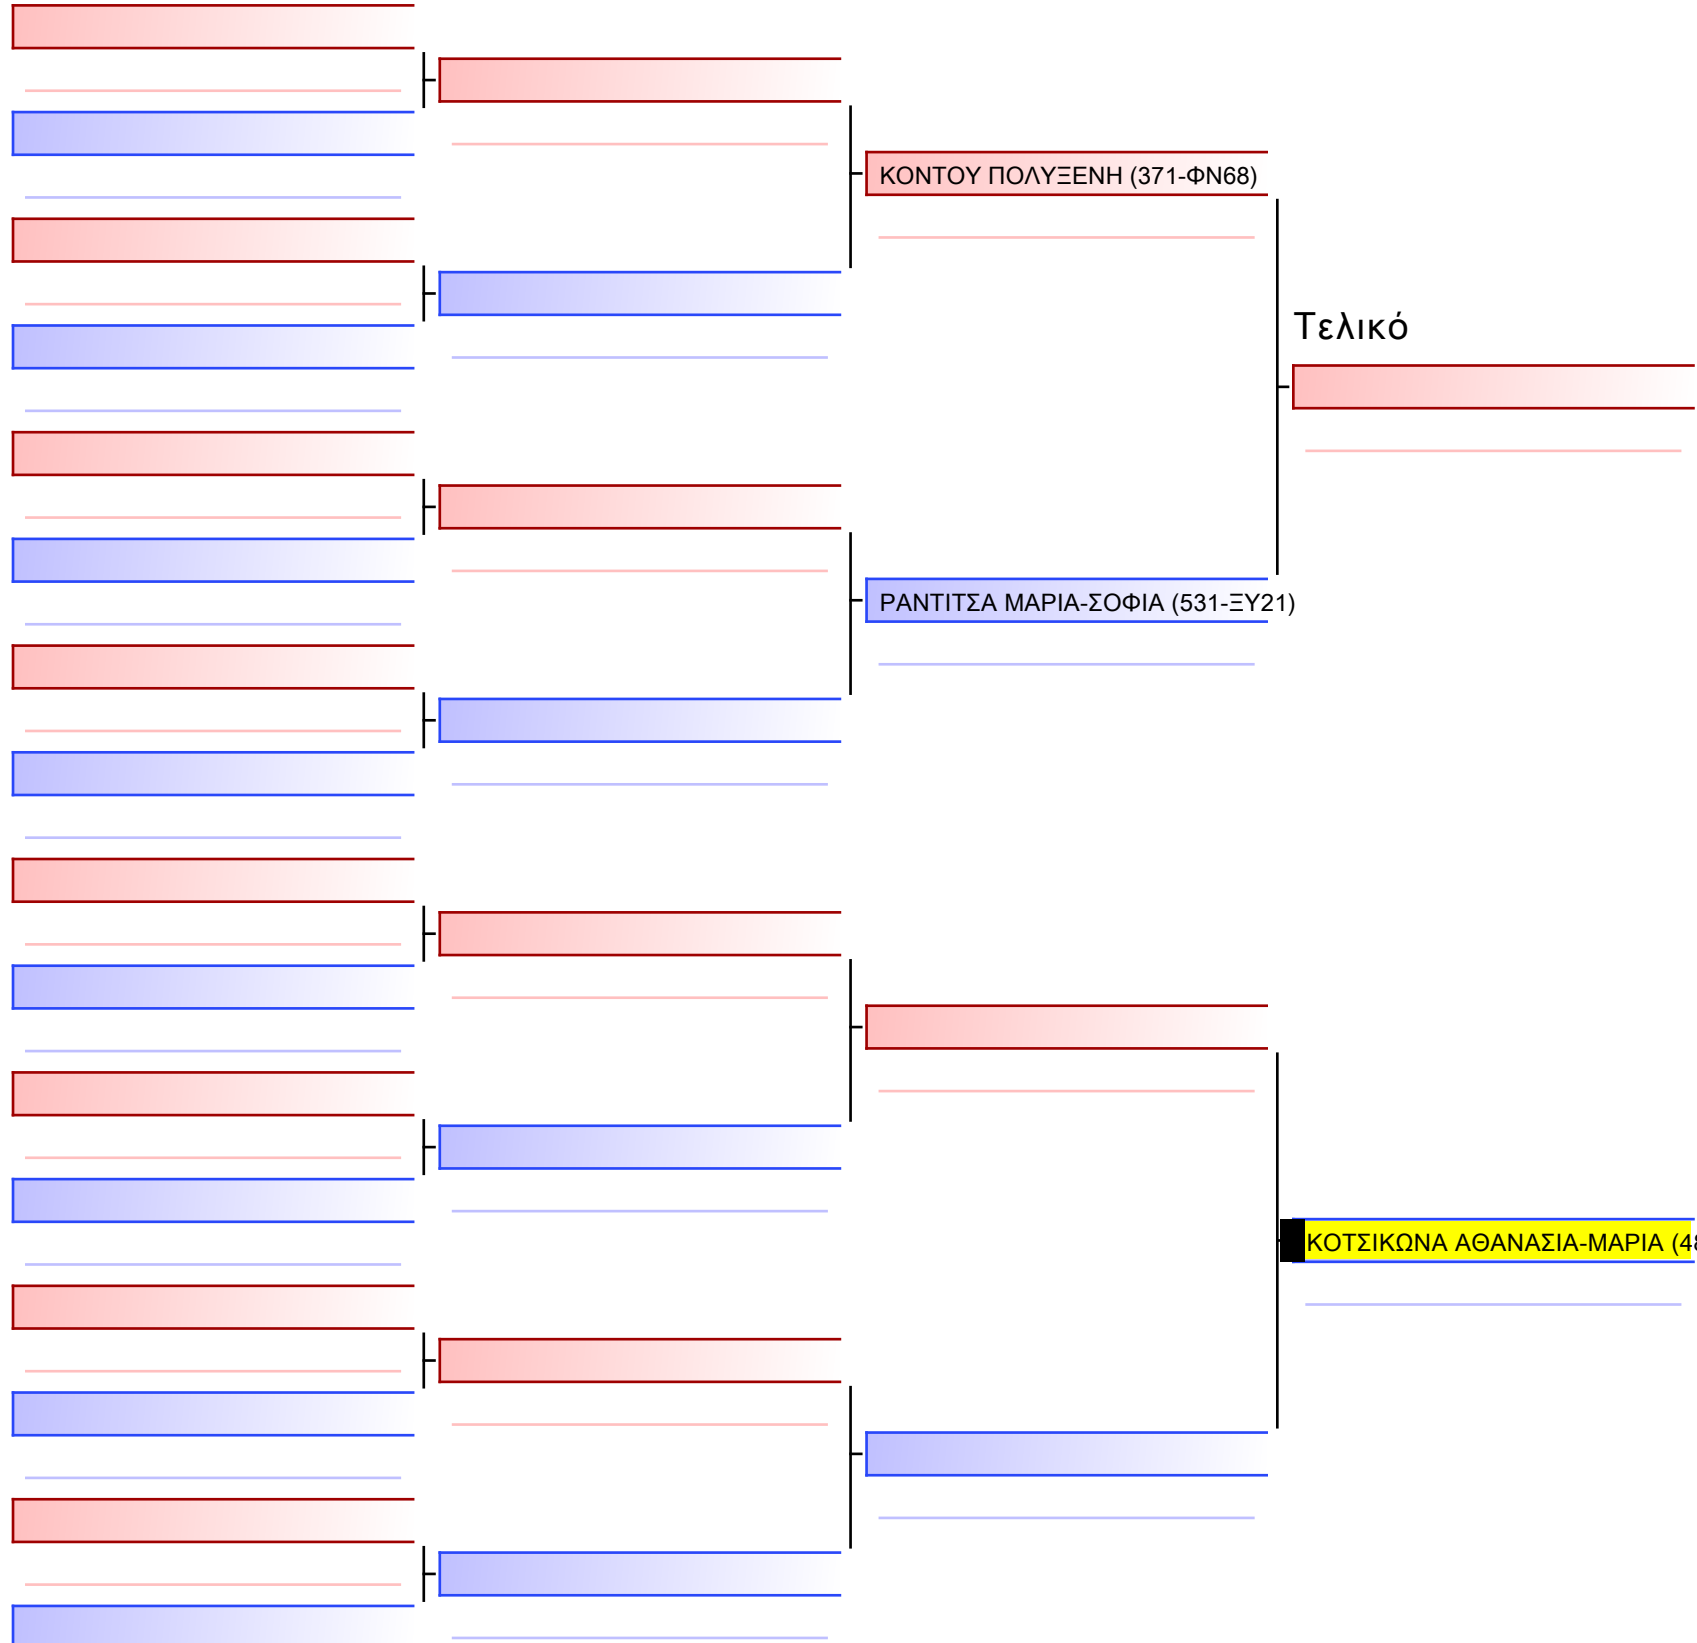

3.1-KUMITE ΚΟΡΑΣΙΔΩΝ 2014 9-8-7 Kyu +35Kgr G2

ATHENS OPEN ACROPOLIS SSE ΔΙΑΣΥΛΟΓΙΚΟΙ ΑΓΩΝΕΣ ΚΑΡΑΤΕ 2024, ΣΑΒ 20 ΑΠΡ, ΜΑΡΚΟΠΟΥΛΟ ΑΤΤΙΚΗΣ, ΛΕΩΦ. ΑΡΚΟΠΟΥΛΟΥ 75, 19003 ΜΑΡΚΟΠΟΥΛΟ ΑΤΤΙΚΗΣ, 488-1/1

Tatami Pool

[Πρωτότυπο]