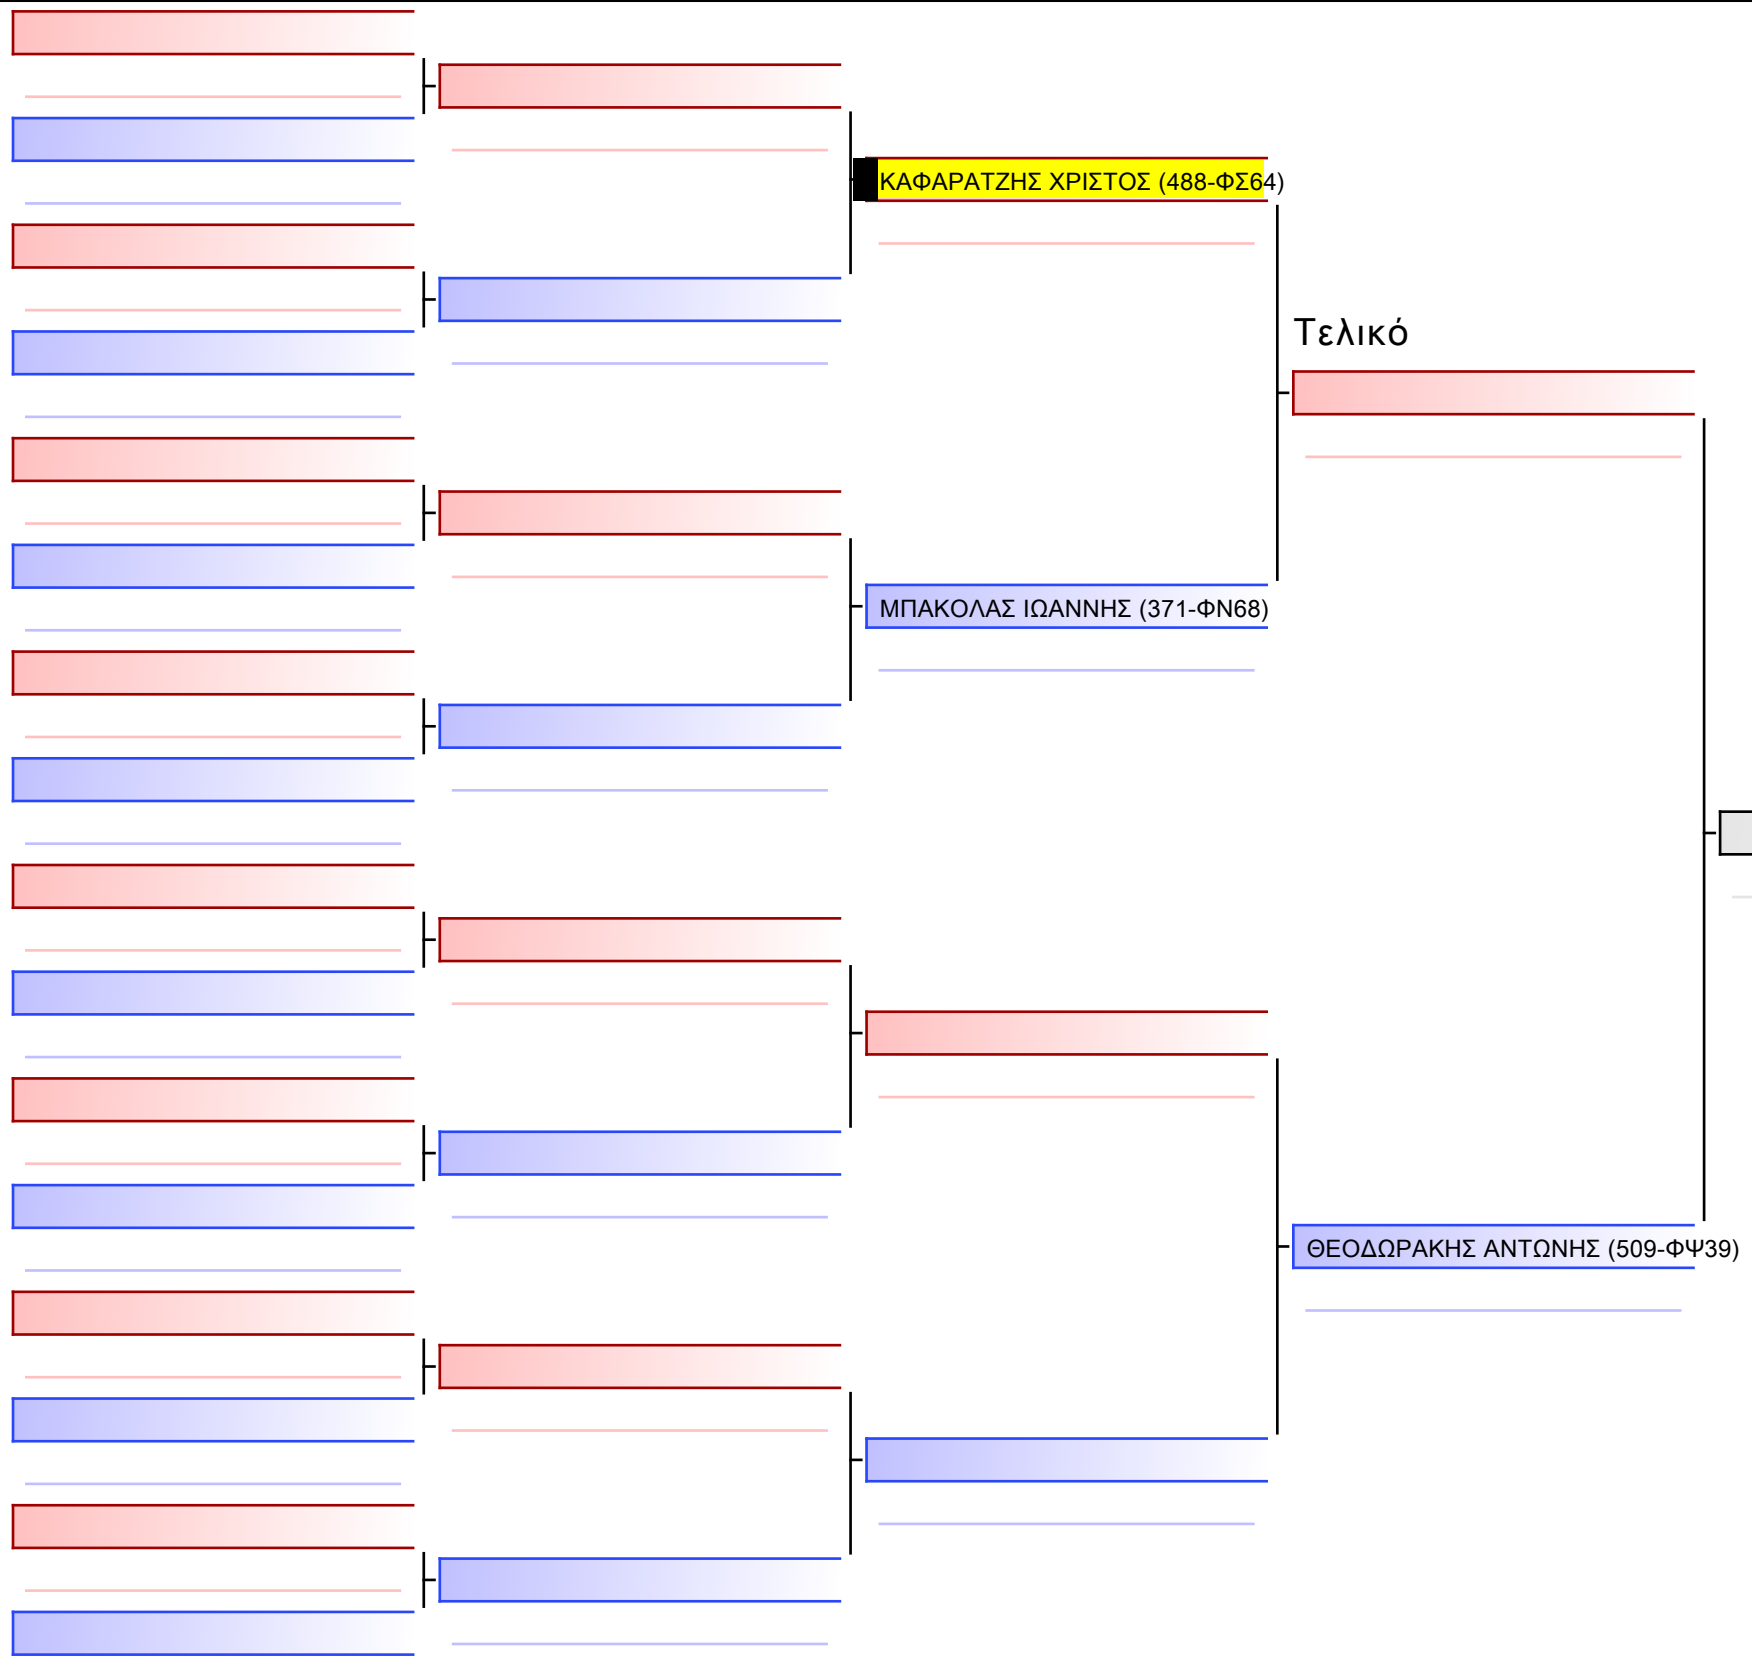

3.2-KUMITE ΠΑΙΔΩΝ 2514 ELITE FIGHTERS -35Kgr

ATHENS OPEN ACROPOLIS SSE ΔΙΑΣΥΛΟΓΙΚΟΙ ΑΓΩΝΕΣ ΚΑΡΑΤΕ 2024, ΣΑΒ 20 ΑΠΡ, ΜΑΡΚΟΠΟΥΛΟ ΑΤΤΙΚΗΣ, ΛΕΩΦ. ΑΡΚΟΠΟΥΛΟΥ 75, 19003 ΜΑΡΚΟΠΟΥΛΟ ΑΤΤΙΚΗΣ, GR 150 488-1/1

Tatami Pool

[Πρωτότυπο]