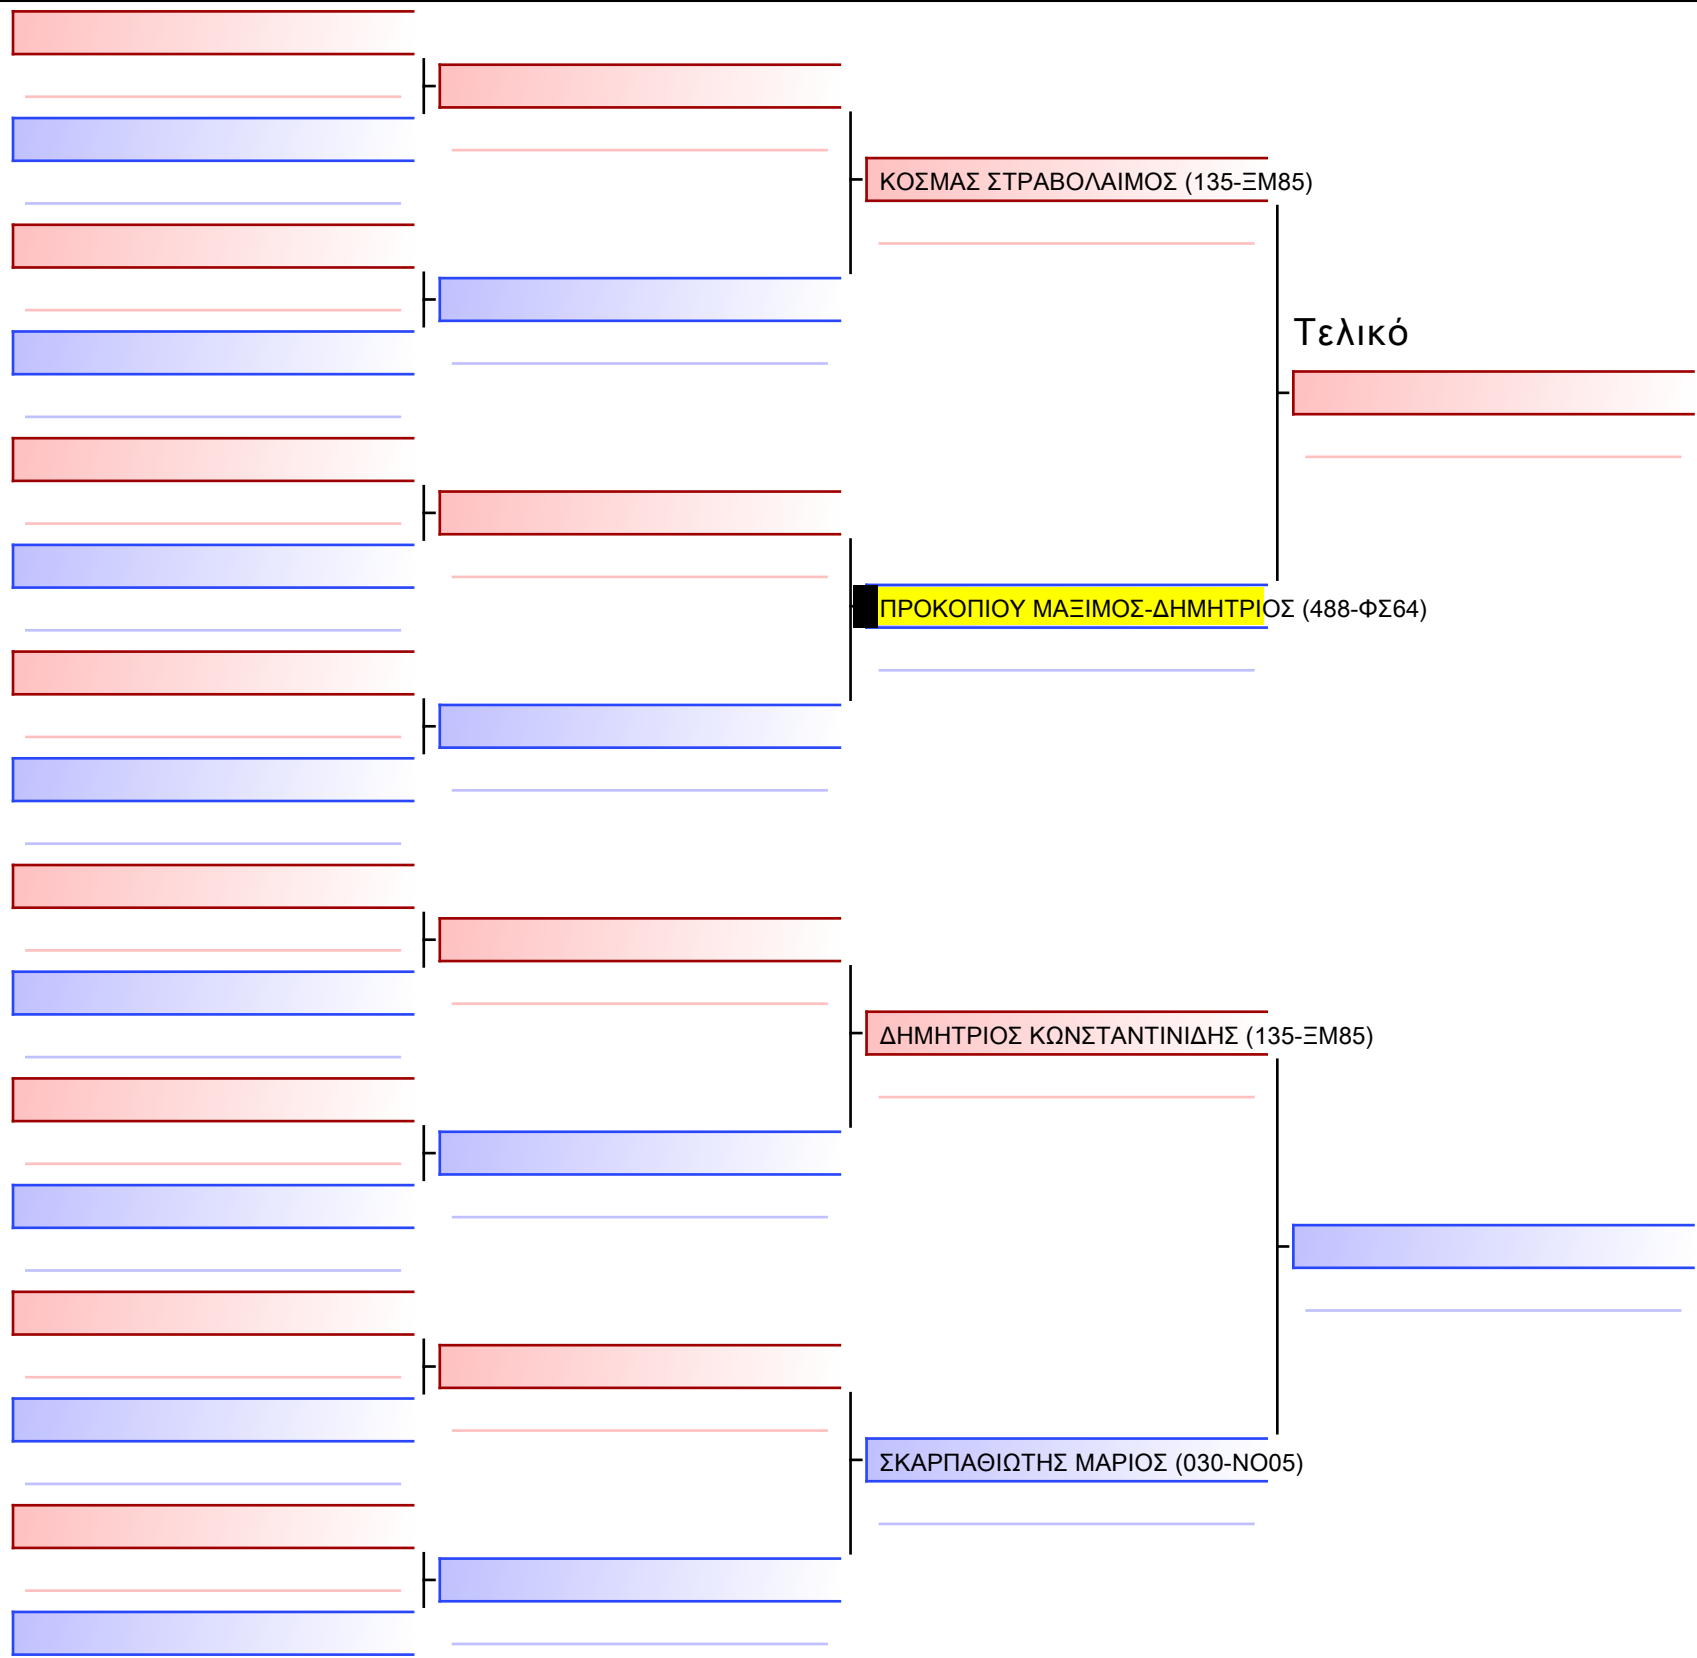

3.2-ΚΑΤΑ ΠΑΙΔΩΝ 2015 6-5-4 Kyu G1

ATHENS OPEN ACROPOLIS SSE ΔΙΑΣΥΛΟΓΙΚΟΙ ΑΓΩΝΕΣ ΚΑΡΑΤΕ 2024, ΣΑΒ 20 ΑΠΡ, ΜΑΡΚΟΠΟΥΛΟ ΑΤΤΙΚΗΣ, ΛΕΩΦ. ΑΡΚΟΠΟΥΛΟΥ 75, 19003 ΜΑΡΚΟΠΟΥΛΟ ΑΤΤΙΚΗΣ 2024-04-20 19:39 488-1/1

Tatami Pool

[Πρωτότυπο]