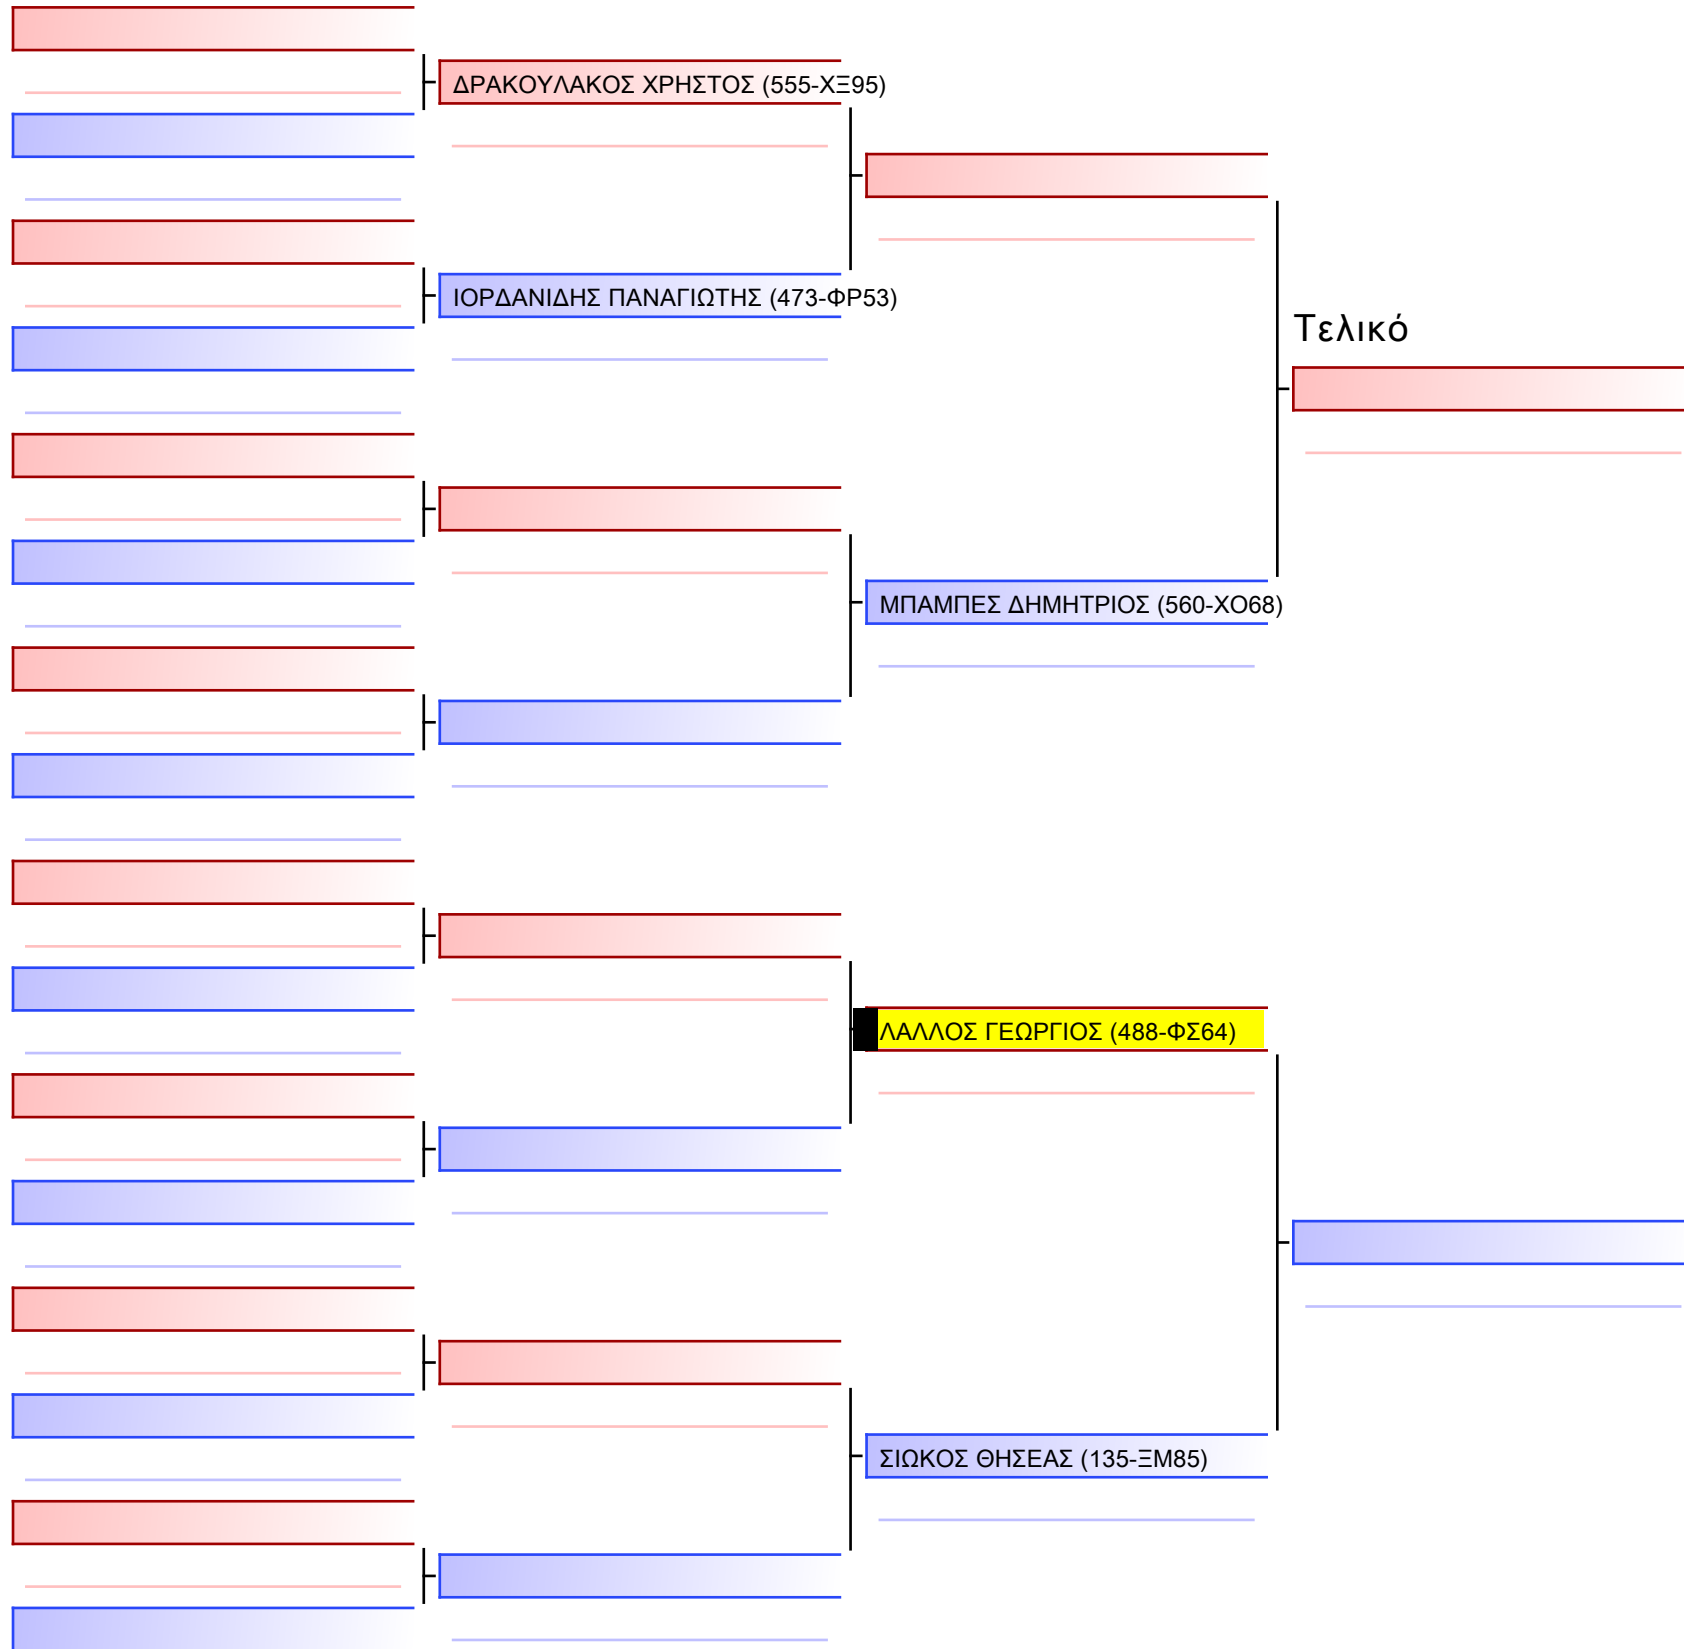

3.2-ΚΥΜΙΤΕ ΠΑΙΔΩΝ 2013 6-5-4 Kyu +45KG

ATHENS OPEN ACROPOLIS SSE ΔΙΑΣΥΛΟΓΙΚΟΙ ΑΓΩΝΕΣ ΚΑΡΑΤΕ 2024, ΣΑΒ 20 ΑΠΡ, ΜΑΡΚΟΠΟΥΛΟ ΑΤΤΙΚΗΣ, ΛΕΩΦ. ΑΡΚΟΠΟΥΛΟΥ 75, 19003 ΜΑΡΚΟΠΟΥΛΟ ΑΤΤΙΚΗΣ, 2024-04-20, 12:25 488-1/1

Tatami Pool

[Πρωτότυπο]