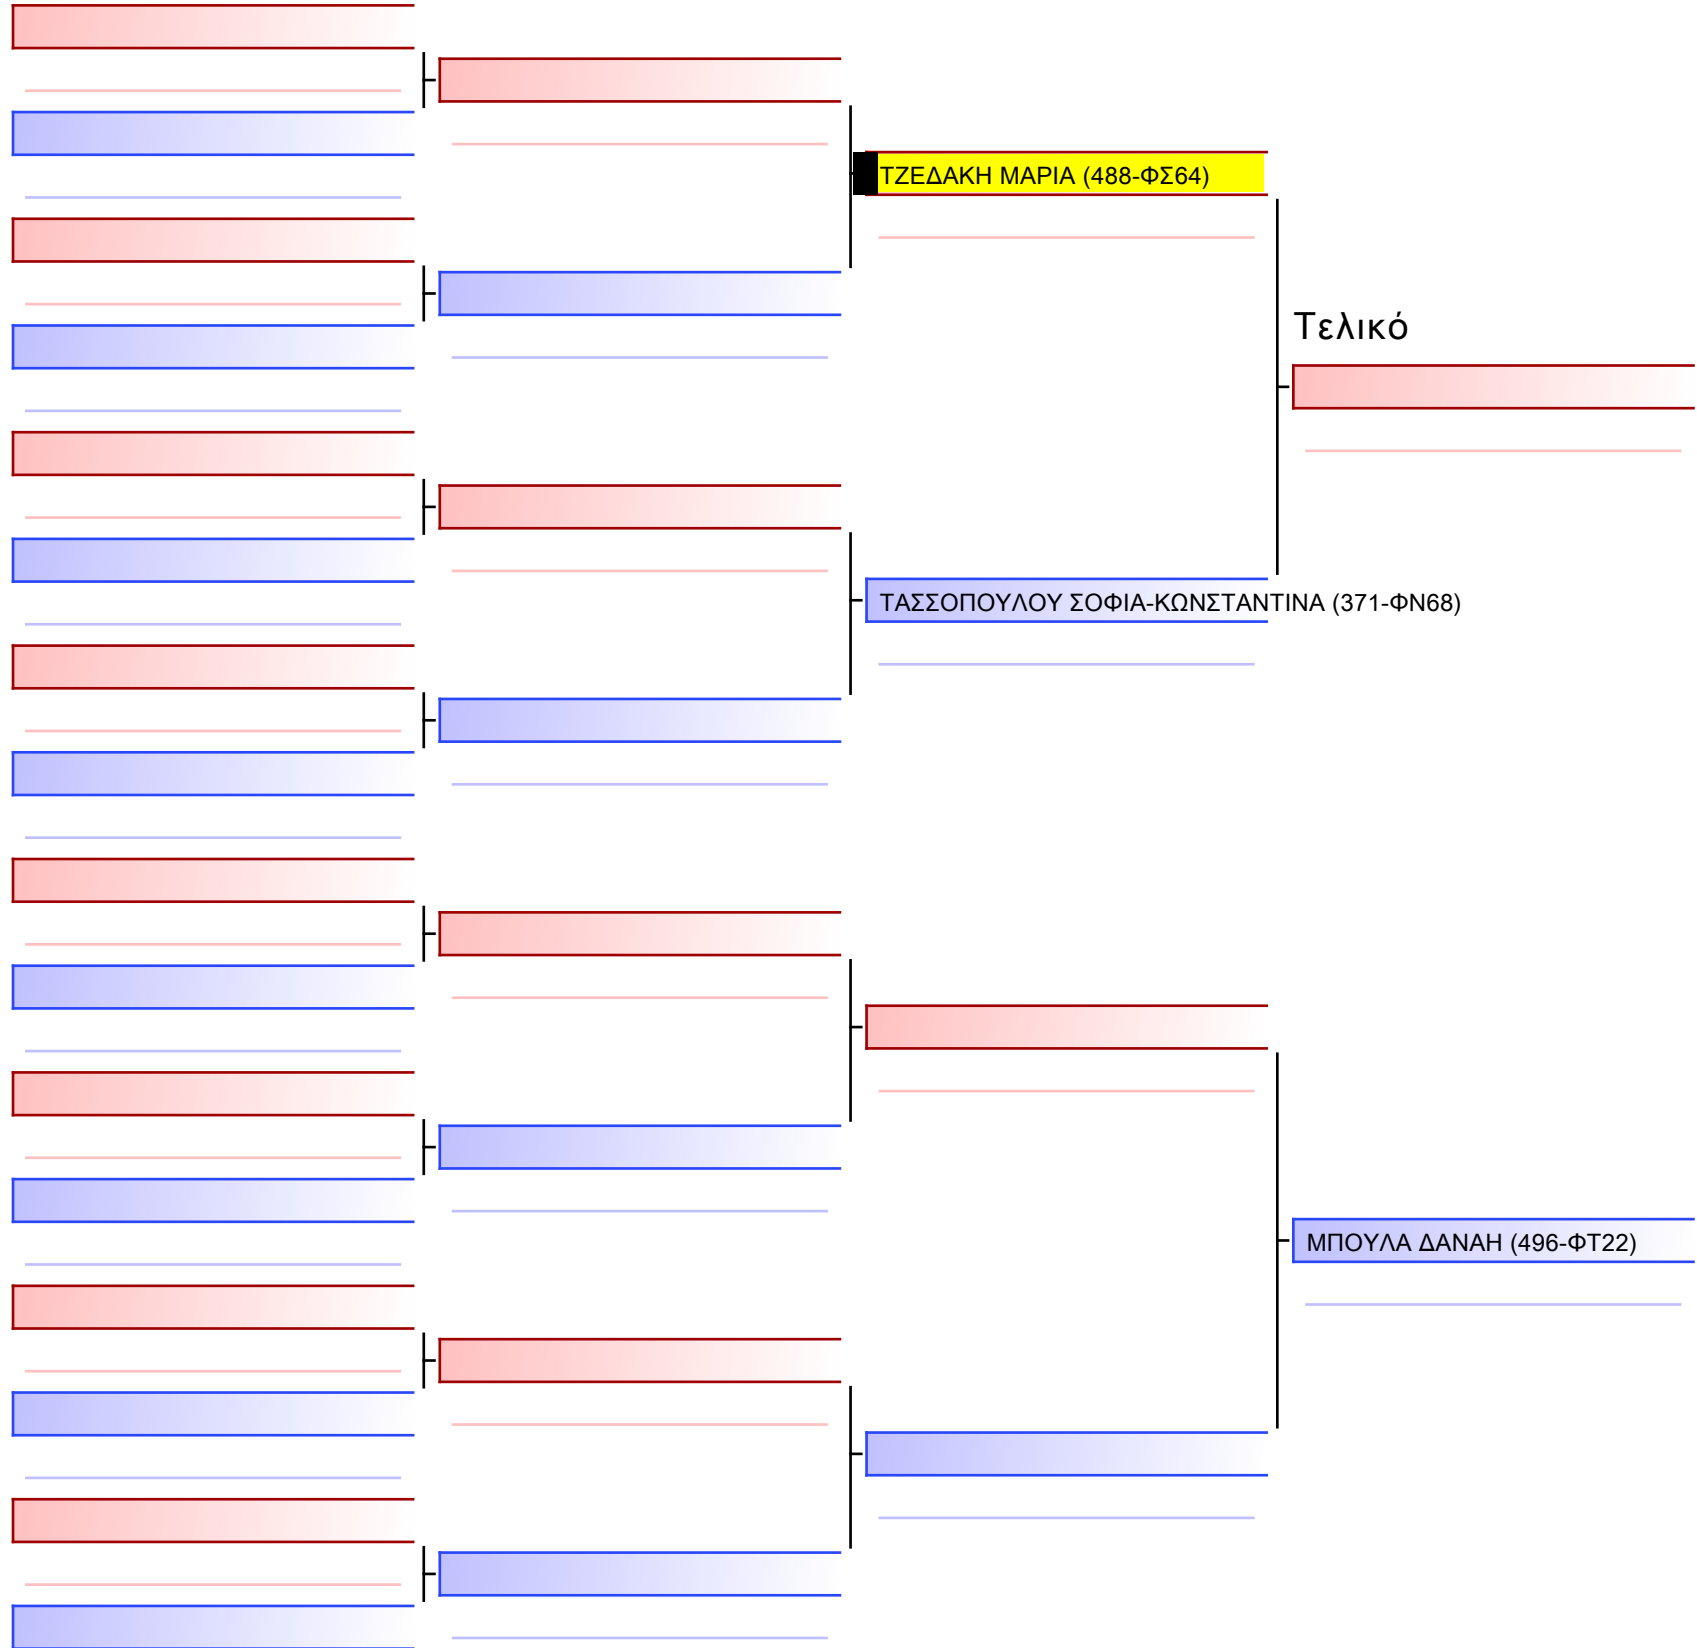

3.1-KUMITE KOPASIDON 2015 9-8-7 Kyu -25Kgr

ATHENS OPEN ACROPOLIS SSE ΔΙΑΣΥΛΟΓΙΚΟΙ ΑΓΩΝΕΣ ΚΑΡΑΤΕ 2024, ΣΑΒ 20 ΑΠΡ, ΜΑΡΚΟΠΟΥΛΟ ΑΤΤΙΚΗΣ, ΛΕΩΦ. ΑΡΚΟΠΟΥΛΟΥ 75, 19003 ΜΑΡΚΟΠΟΥΛΟ ΑΤΤΙΚΗΣ, 4955 488-1/1

Tatami Pool

[Πρωτότυπο]