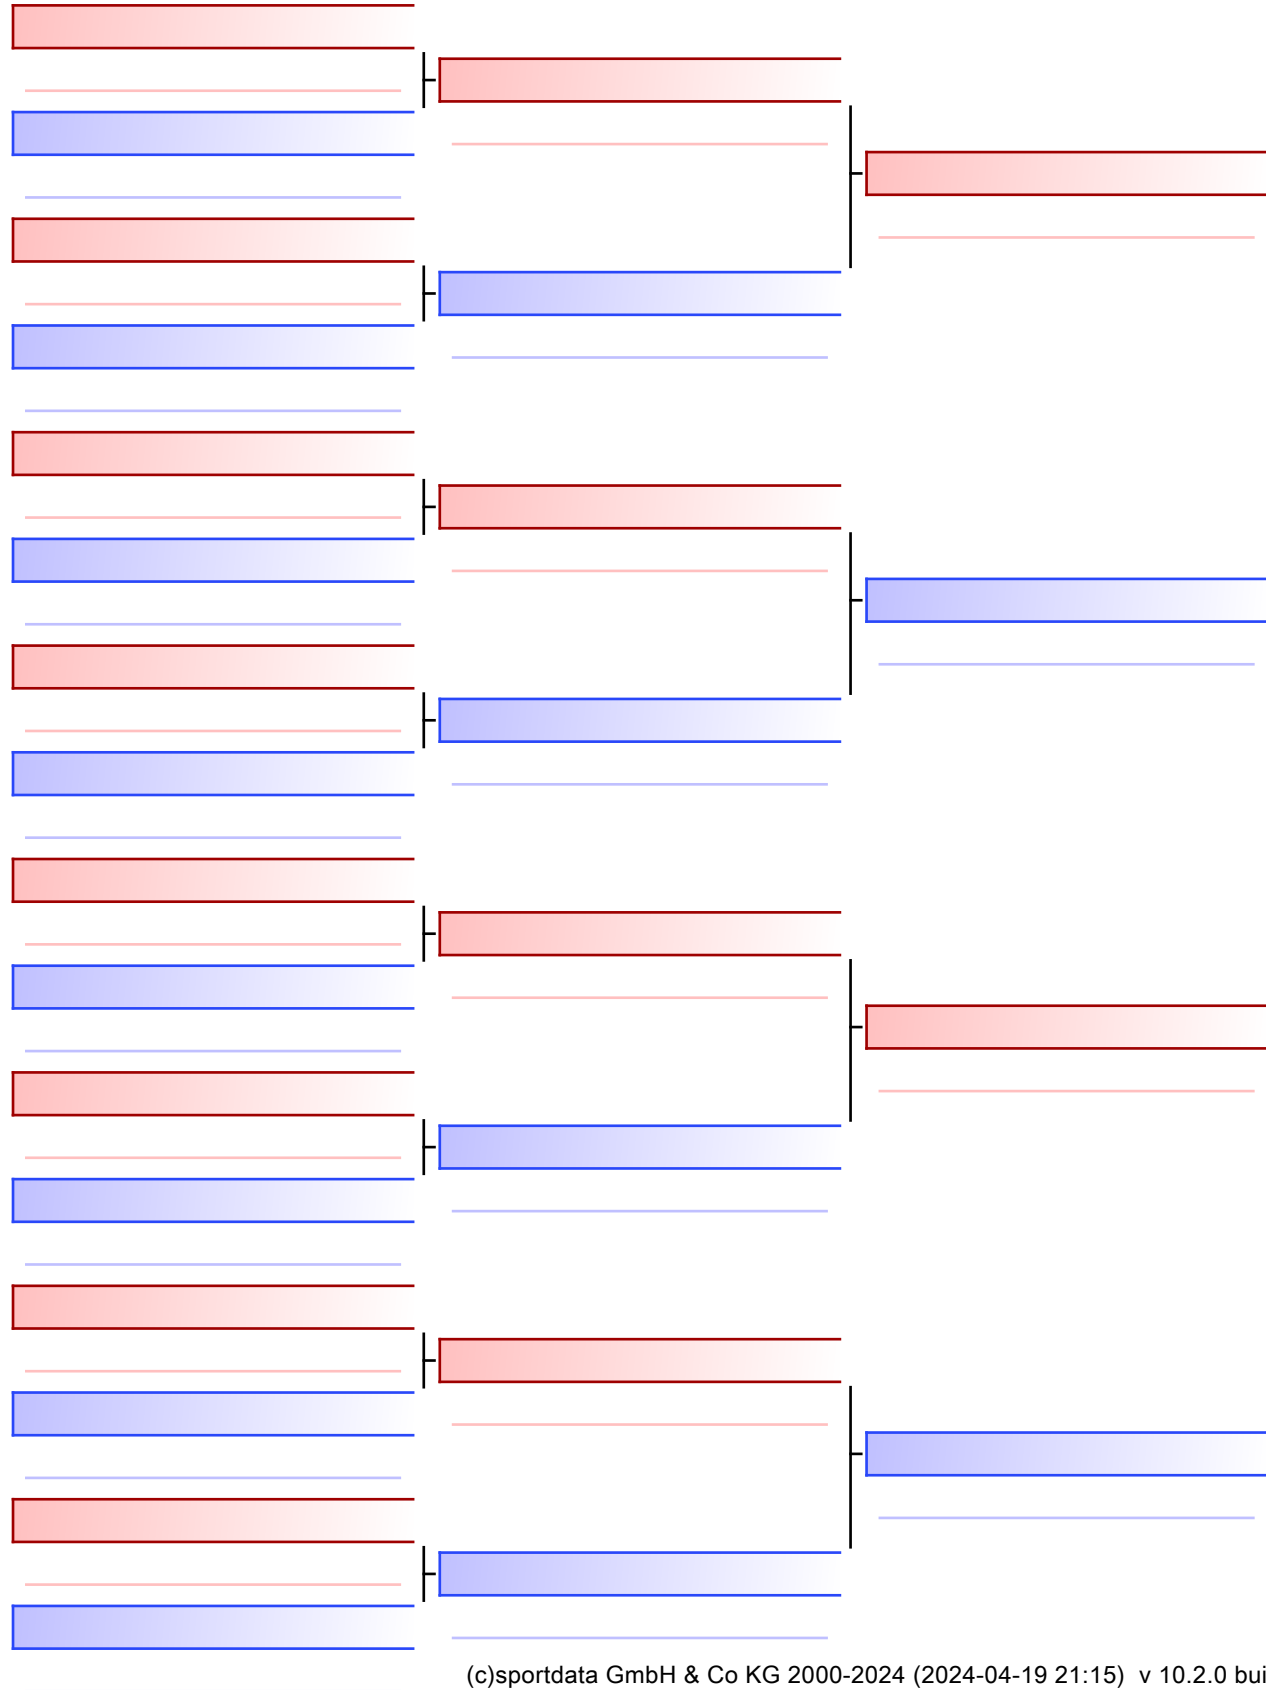

3.2-ΚΑΤΑ ΠΑΙΔΩΝ 2010 6-5-4 Kyu

ATHENS OPEN ACROPOLIS SSE ΔΙΑΣΥΛΟΓΙΚΟΙ ΑΓΩΝΕΣ ΚΑΡΑΤΕ 2024, ΣΑΒ 20 ΑΠΡ, ΜΑΡΚΟΠΟΥΛΟ ΑΤΤΙΚΗΣ, ΛΕΩΦ. ΑΡΚΟΠΟΥΛΟΥ 75, 19003 ΜΑΡΚΟΠΟΥΛΟ ΑΤΤΙΚΗΣ, GR-19 488-1/1

Tatami Pool

Τελικό

ΠΑΠΑΝΔΡΩΝΟΣ ΧΡΗΣΤΟΣ (488-ΦΣ64)

ΘΕΡΙΑΝΟΣ ΙΑΣΟΝΑΣ (473-ΦΡ53)