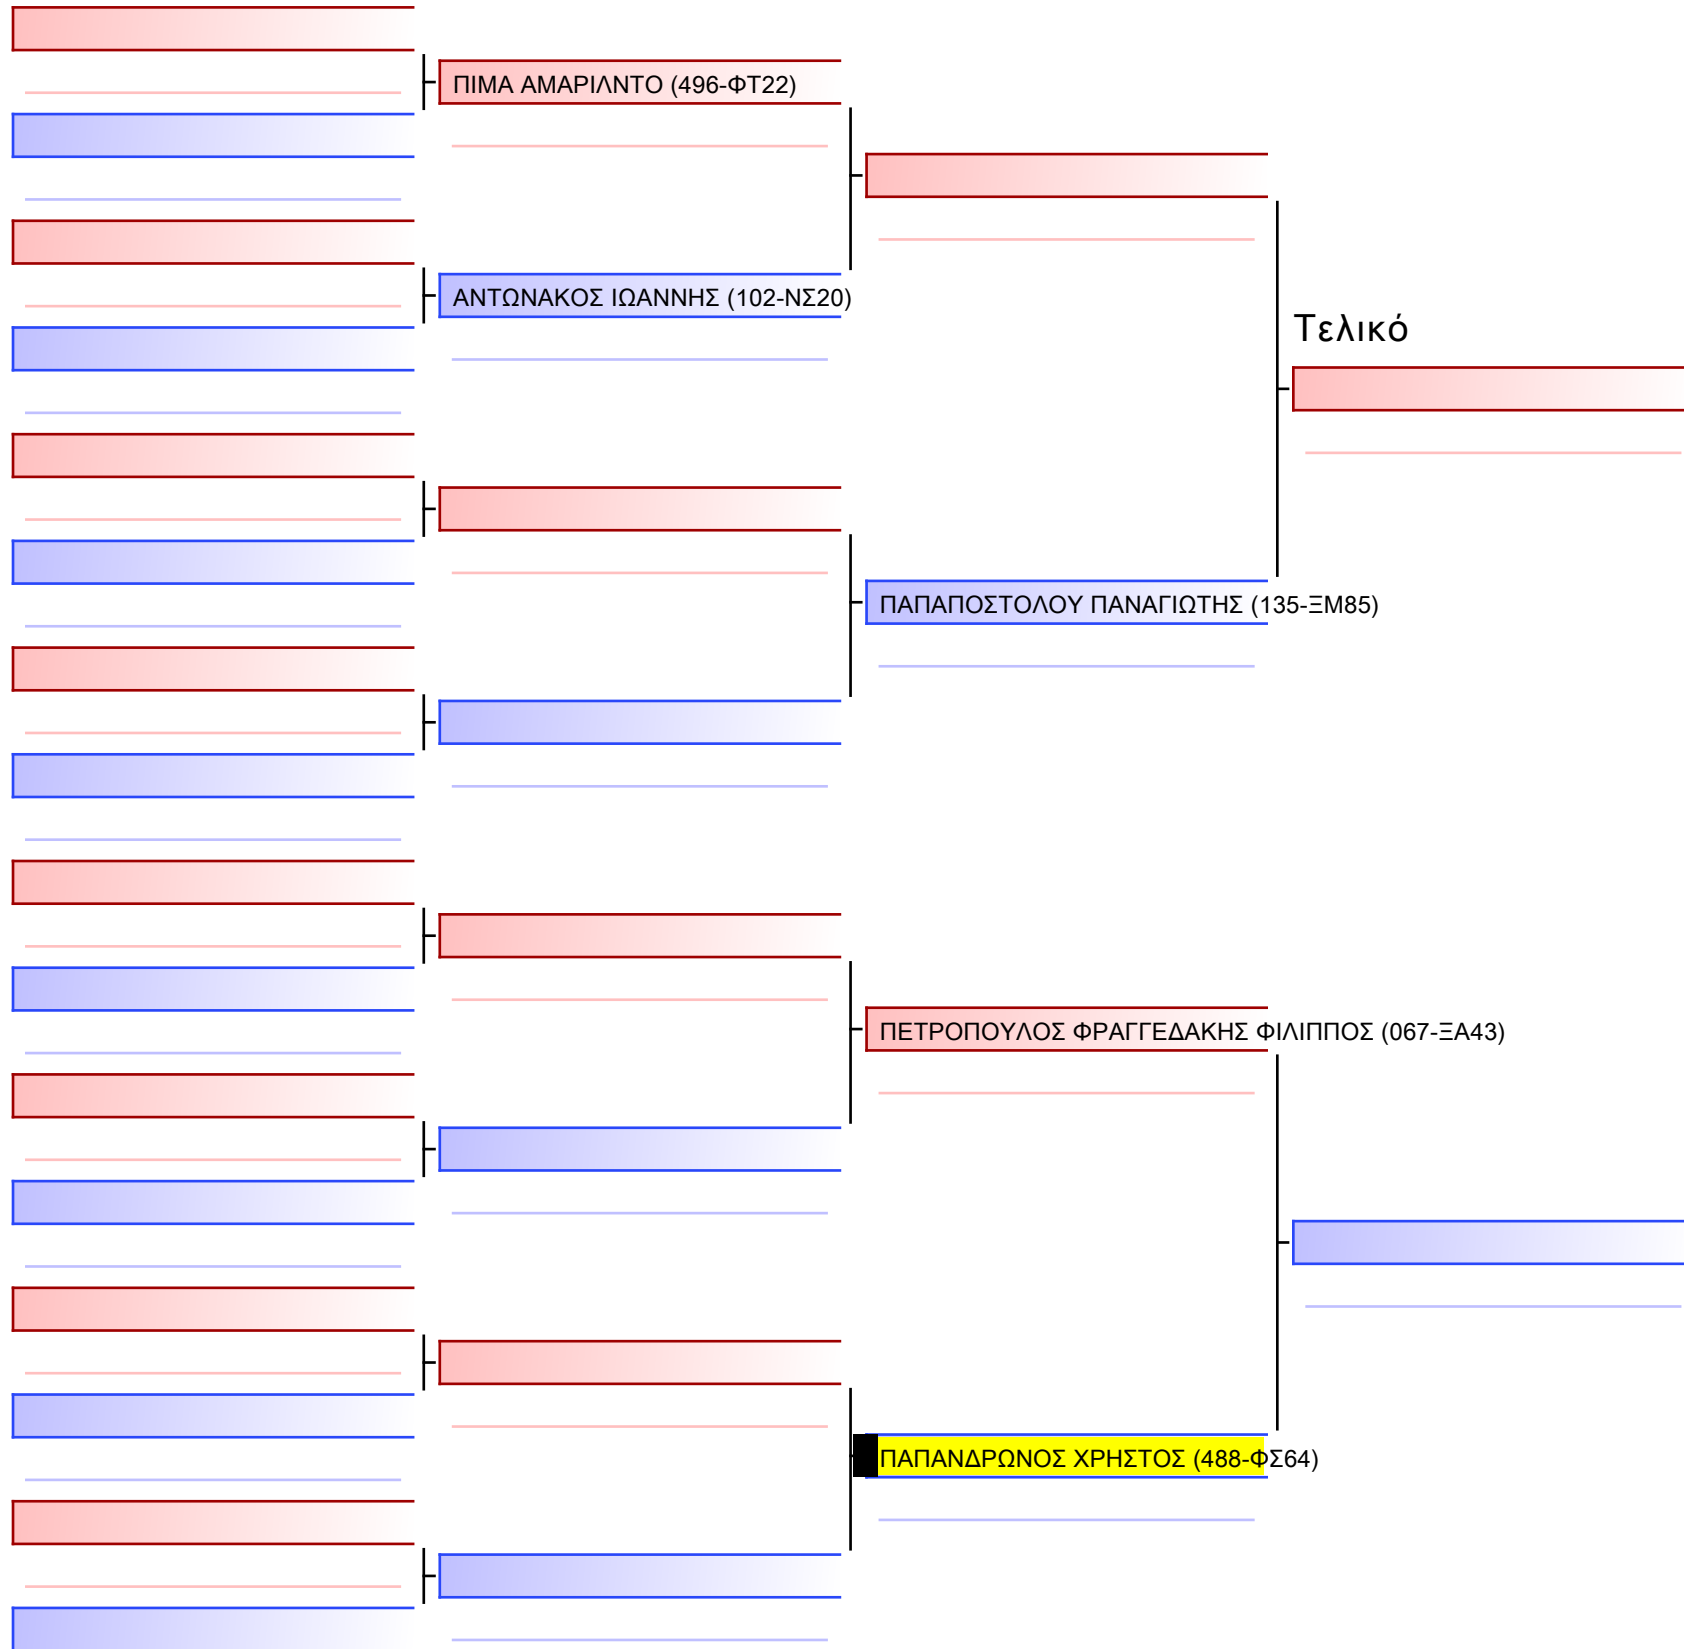

2-ΚΥΜΙΤΕ ΕΦΗΒΩΝ 6-5-4 Kyu -52Kgr

ATHENS OPEN ACROPOLIS SSE ΔΙΑΣΥΛΟΓΙΚΟΙ ΑΓΩΝΕΣ ΚΑΡΑΤΕ 2024, ΣΑΒ 20 ΑΠΡ, ΜΑΡΚΟΠΟΥΛΟ ΑΤΤΙΚΗΣ, ΛΕΩΦ. ΑΡΚΟΠΟΥΛΟΥ 75, 19003 ΜΑΡΚΟΠΟΥΛΟ ΑΤΤΙΚΗΣ, 2024-04-20, 19:00 488-1/1

Tatami Pool

[Πρωτότυπο]