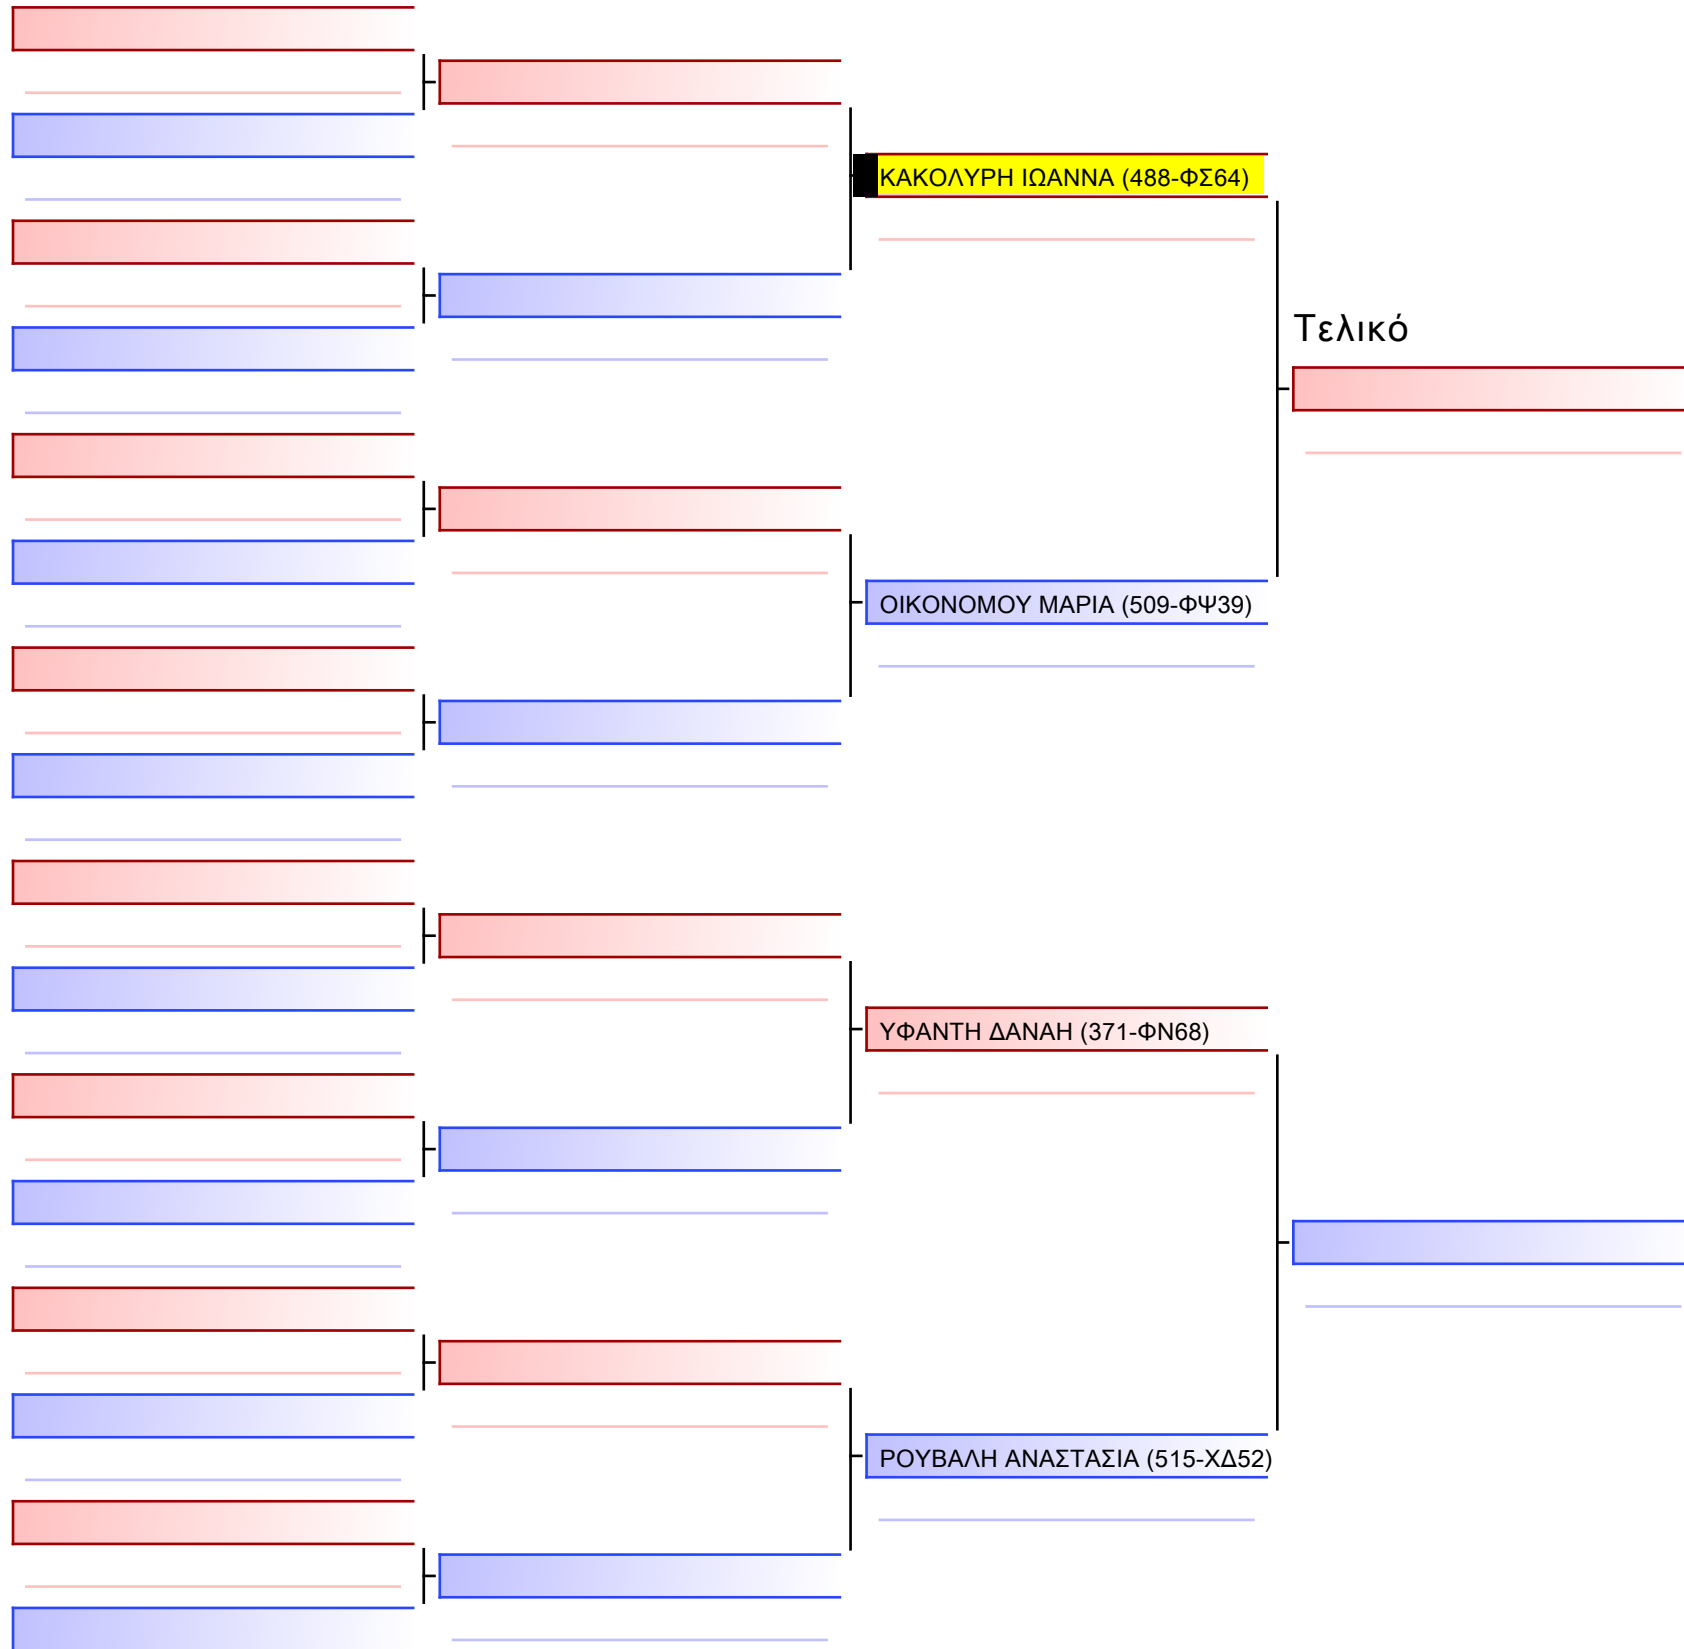

2-KUMITE NEANIDON 9-4 Kyu +54Kgr [ΣΥΝΕΝΩΣΗ]

ATHENS OPEN ACROPOLIS SSE ΔΙΑΣΥΛΟΓΙΚΟΙ ΑΓΩΝΕΣ ΚΑΡΑΤΕ 2024, ΣΑΒ 20 ΑΠΡ, ΜΑΡΚΟΠΟΥΛΟ ΑΤΤΙΚΗΣ, ΛΕΩΦ. ΑΡΚΟΠΟΥΛΟΥ 75, 19003 ΜΑΡΚΟΠΟΥΛΟ ΑΤΤΙΚΗΣ, 19:45 488-1/1

Tatami Pool

[Πρωτότυπο]