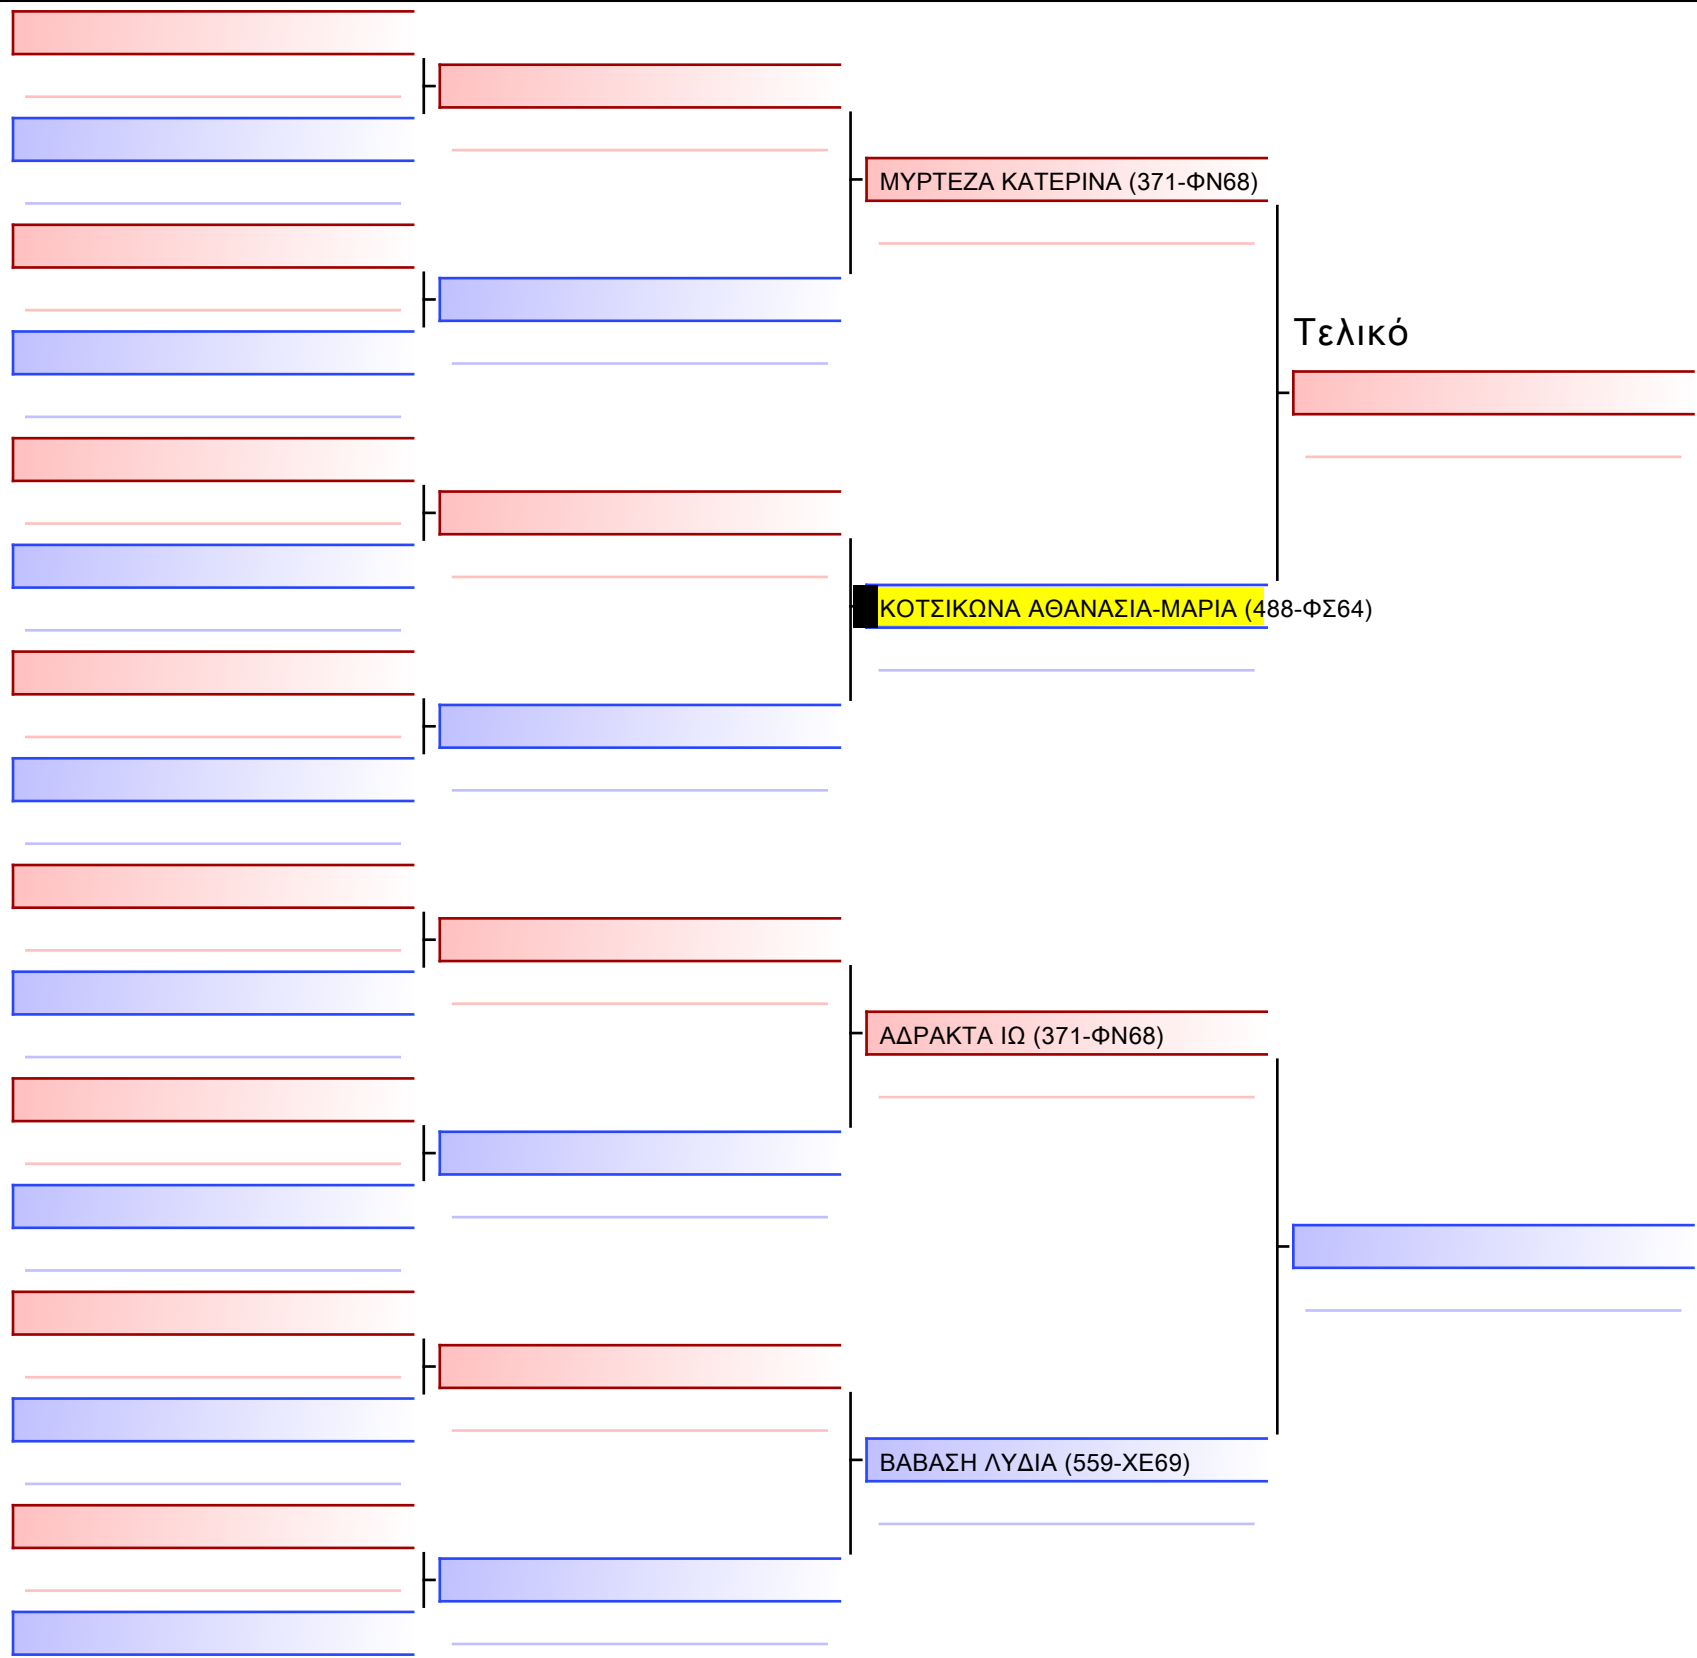

3.1-ΚΑΤΑ ΚΟΡΑΣΙΔΩΝ 2014 9-8-7 Kyu G1

ATHENS OPEN ACROPOLIS SSE ΔΙΑΣΥΛΟΓΙΚΟΙ ΑΓΩΝΕΣ ΚΑΡΑΤΕ 2024, ΣΑΒ 20 ΑΠΡ, ΜΑΡΚΟΠΟΥΛΟ ΑΤΤΙΚΗΣ, ΛΕΩΦ. ΑΡΚΟΠΟΥΛΟΥ 75, 19003 ΜΑΡΚΟΠΟΥΛΟ ΑΤΤΙΚΗΣ, GR-15122

Tatami Pool

[Πρωτότυπο]