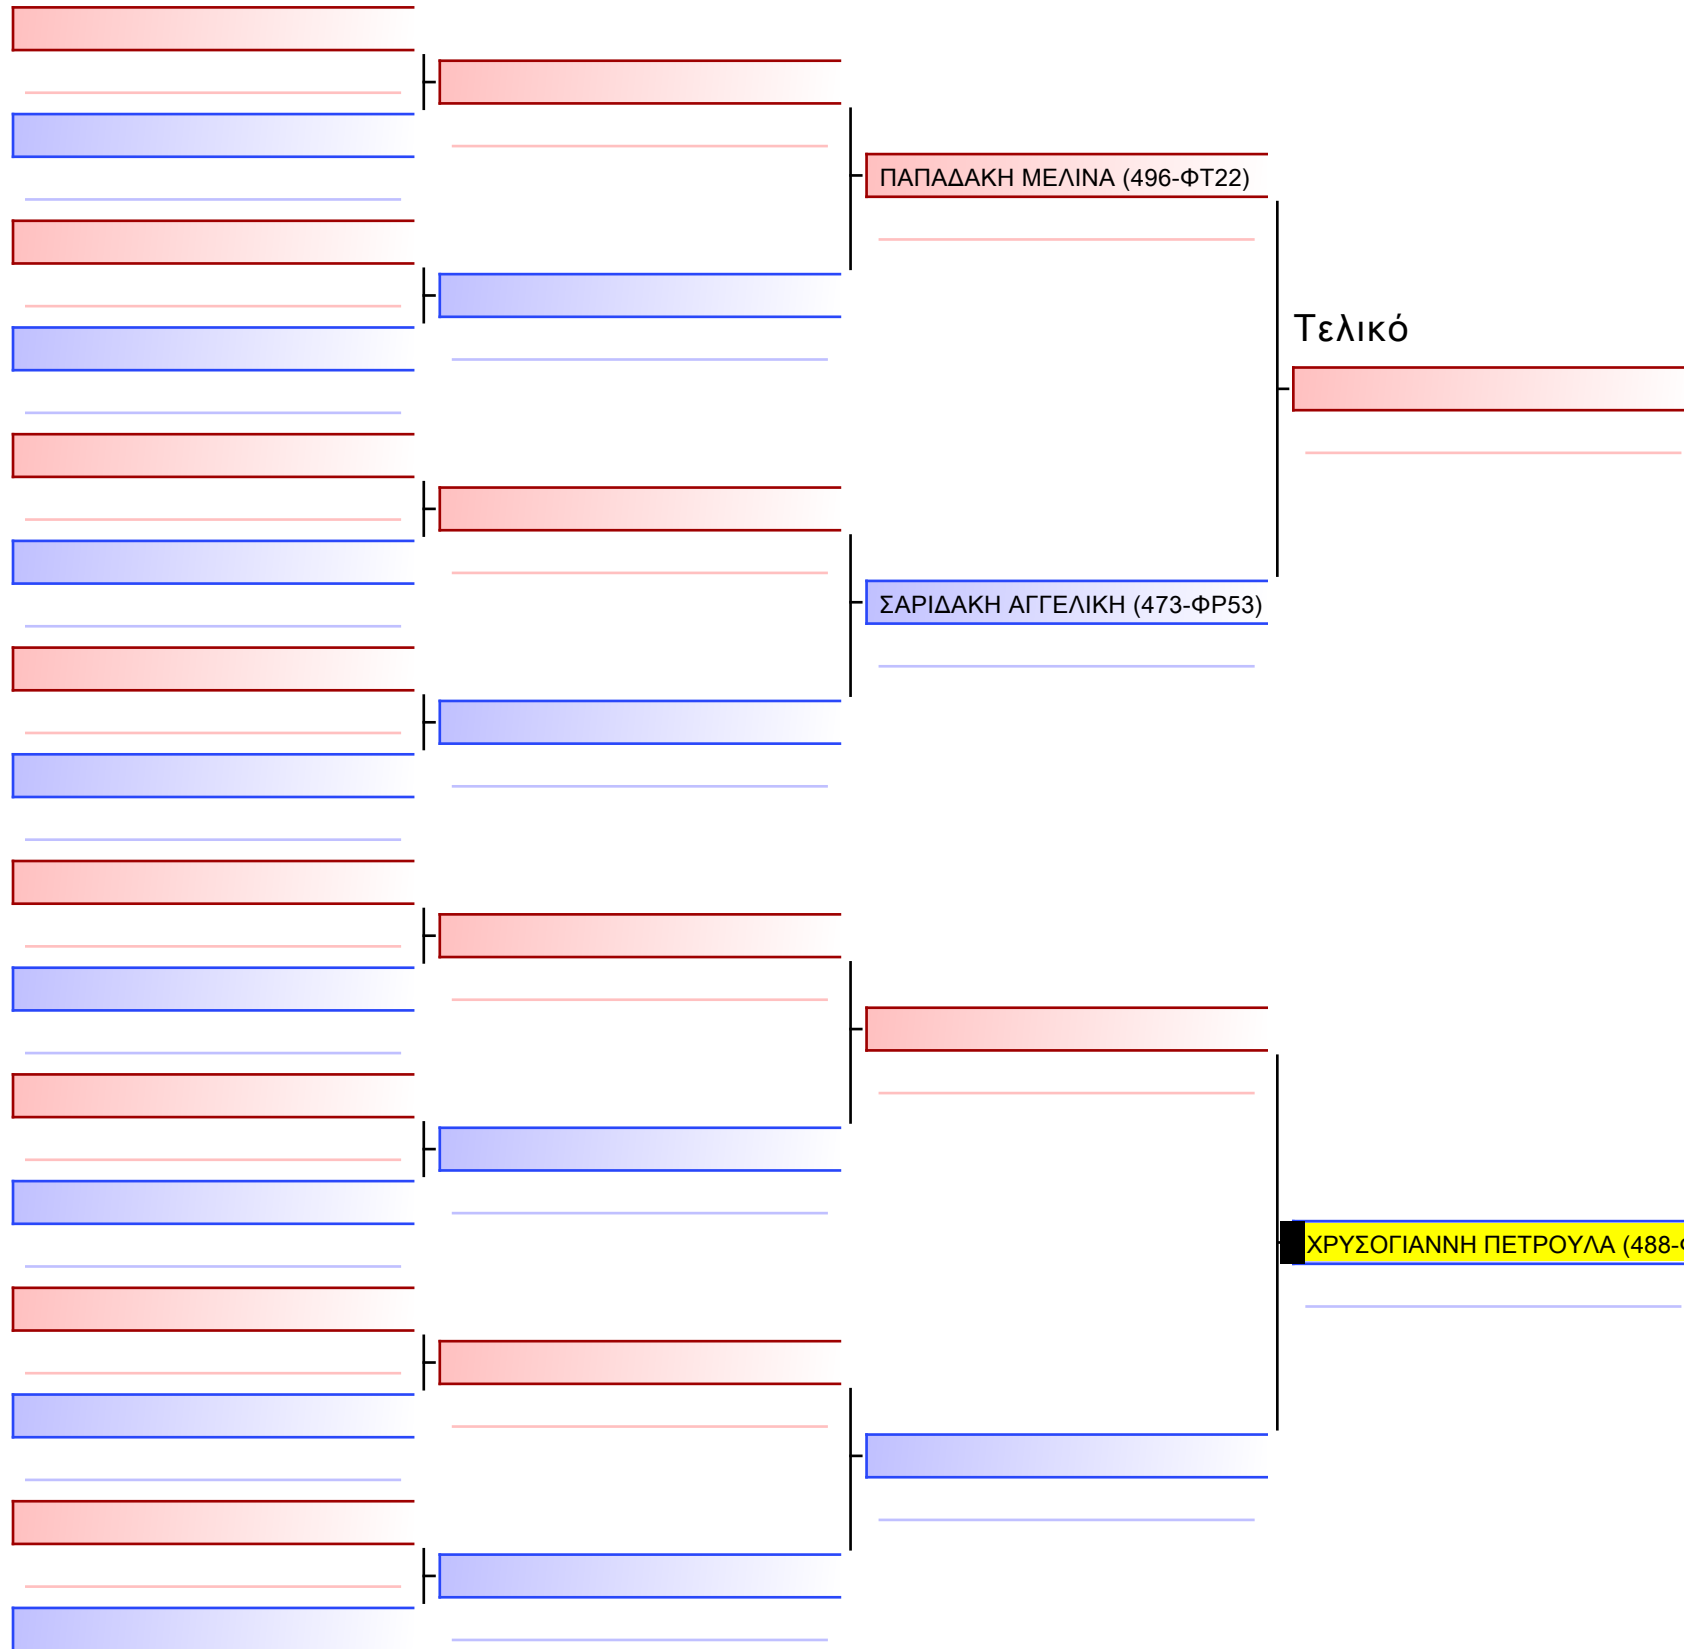

3.1-KUMITE KOPASIDON 2012 9-8-7 Kyu +44Kgr

ATHENS OPEN ACROPOLIS SSE ΔΙΑΣΥΛΟΓΙΚΟΙ ΑΓΩΝΕΣ ΚΑΡΑΤΕ 2024, ΣΑΒ 20 ΑΠΡ, ΜΑΡΚΟΠΟΥΛΟ ΑΤΤΙΚΗΣ, ΛΕΩΦ. ΑΡΚΟΠΟΥΛΟΥ 75, 19003 ΜΑΡΚΟΠΟΥΛΟ ΑΤΤΙΚΗΣ, 13:45 488-1/1

Tatami Pool

[Πρωτότυπο]