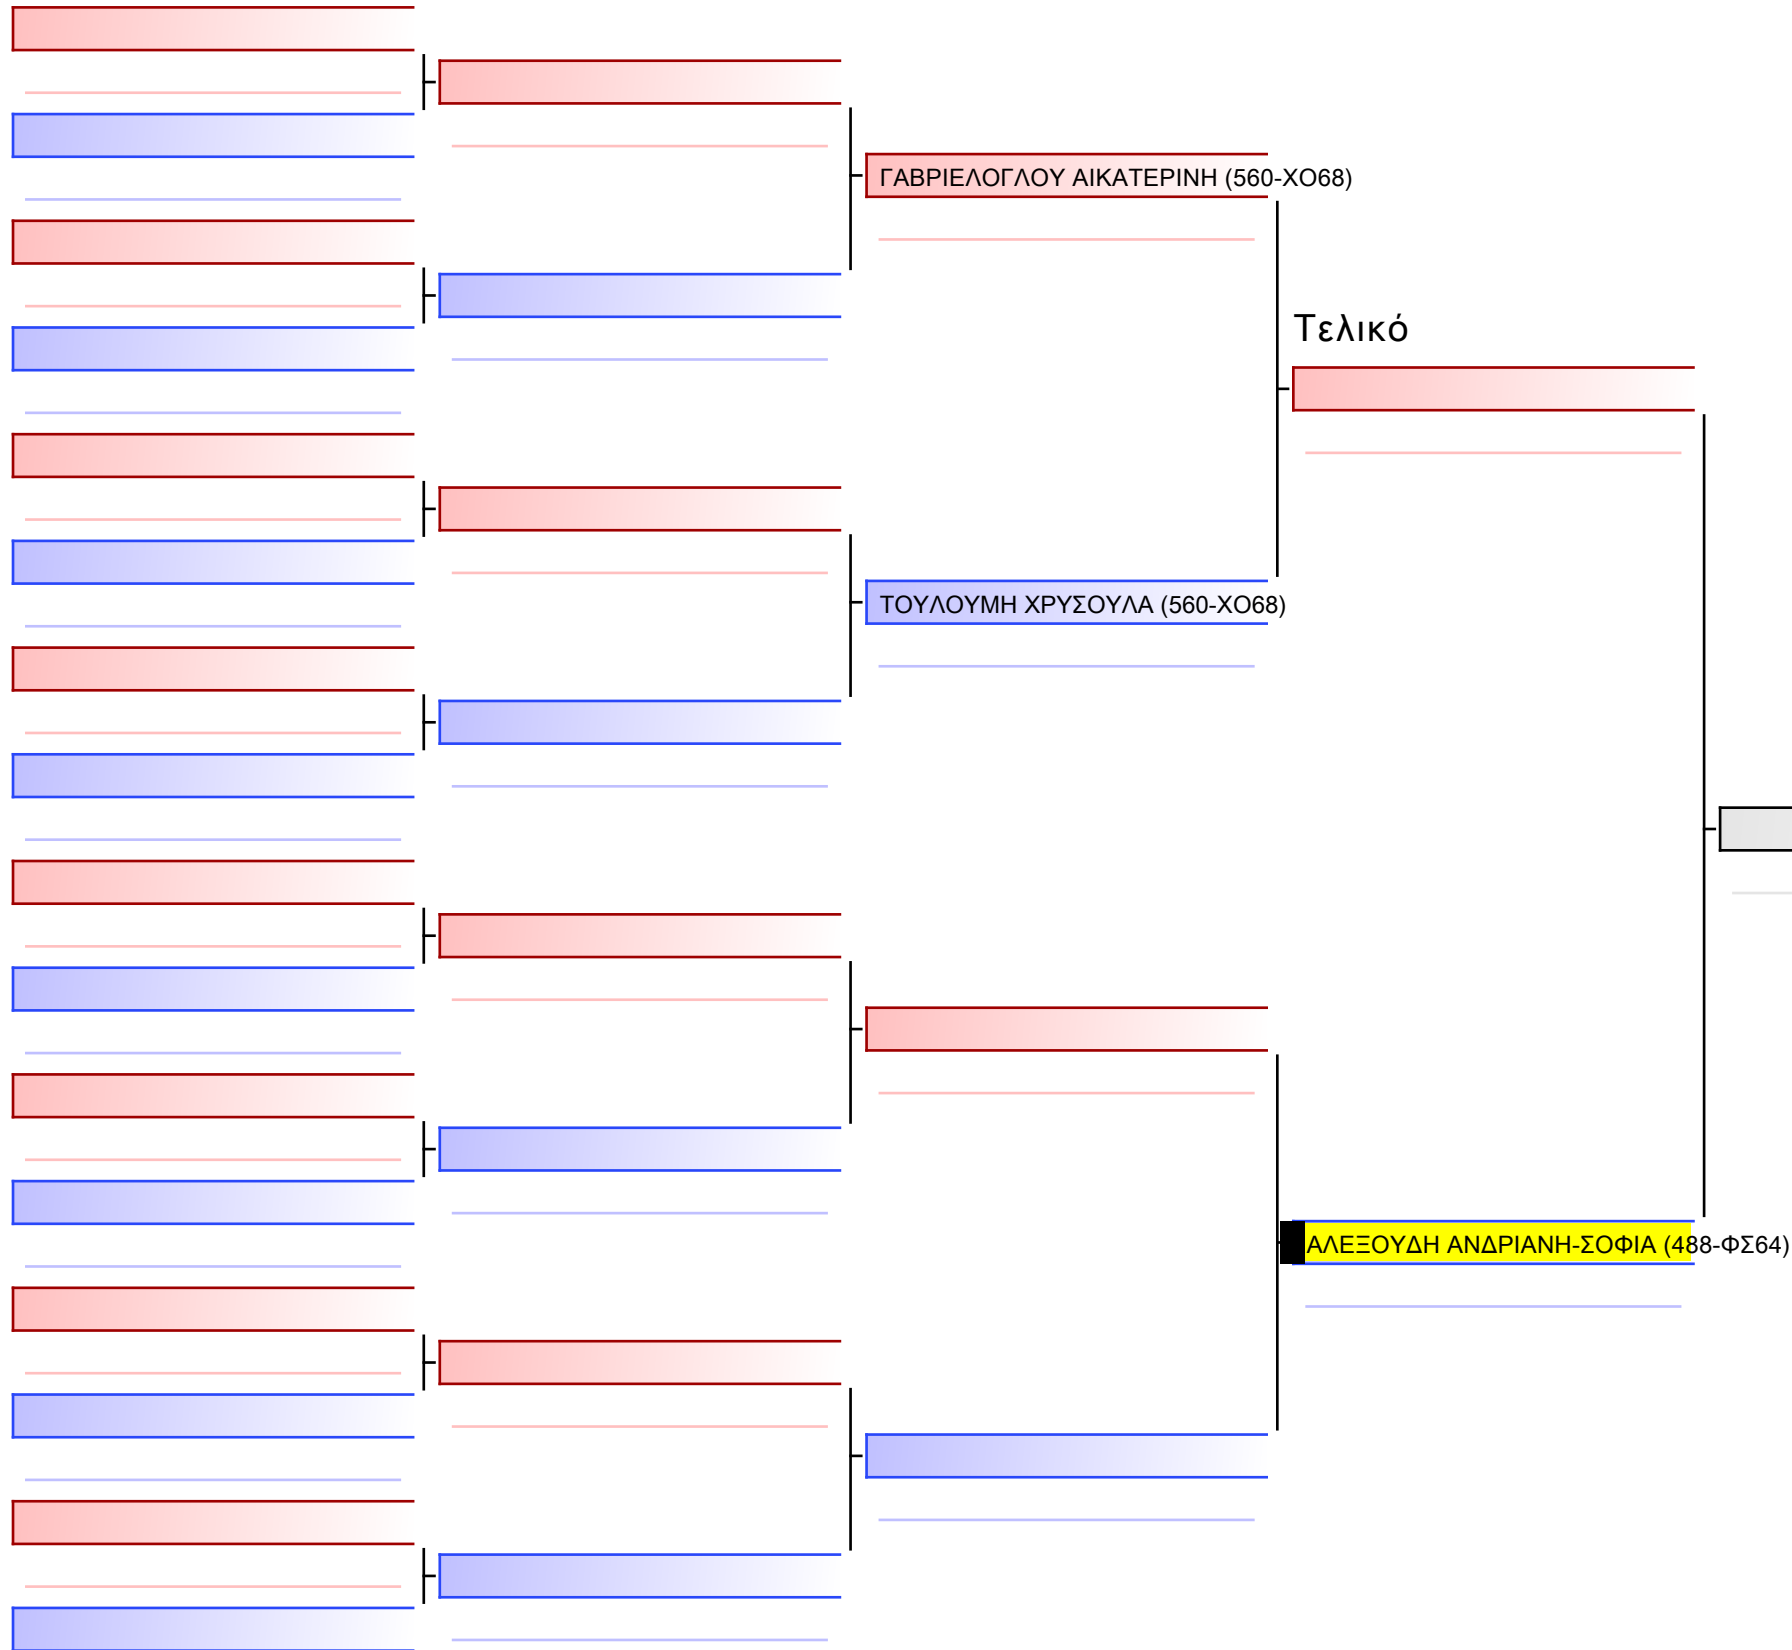

3.1-ΚΑΤΑ ΚΟΡΑΣΙΔΩΝ 2015 Elite

ATHENS OPEN ACROPOLIS SSE ΔΙΑΣΥΛΟΓΙΚΟΙ ΑΓΩΝΕΣ ΚΑΡΑΤΕ 2024, ΣΑΒ 20 ΑΠΡ, ΜΑΡΚΟΠΟΥΛΟ ΑΤΤΙΚΗΣ, ΛΕΩΦ. ΑΡΚΟΠΟΥΛΟΥ 75, 19003 ΜΑΡΚΟΠΟΥΛΟ ΑΤΤΙΚΗΣ, 4950 488-1/1

Tatami Pool

[Πρωτότυπο]