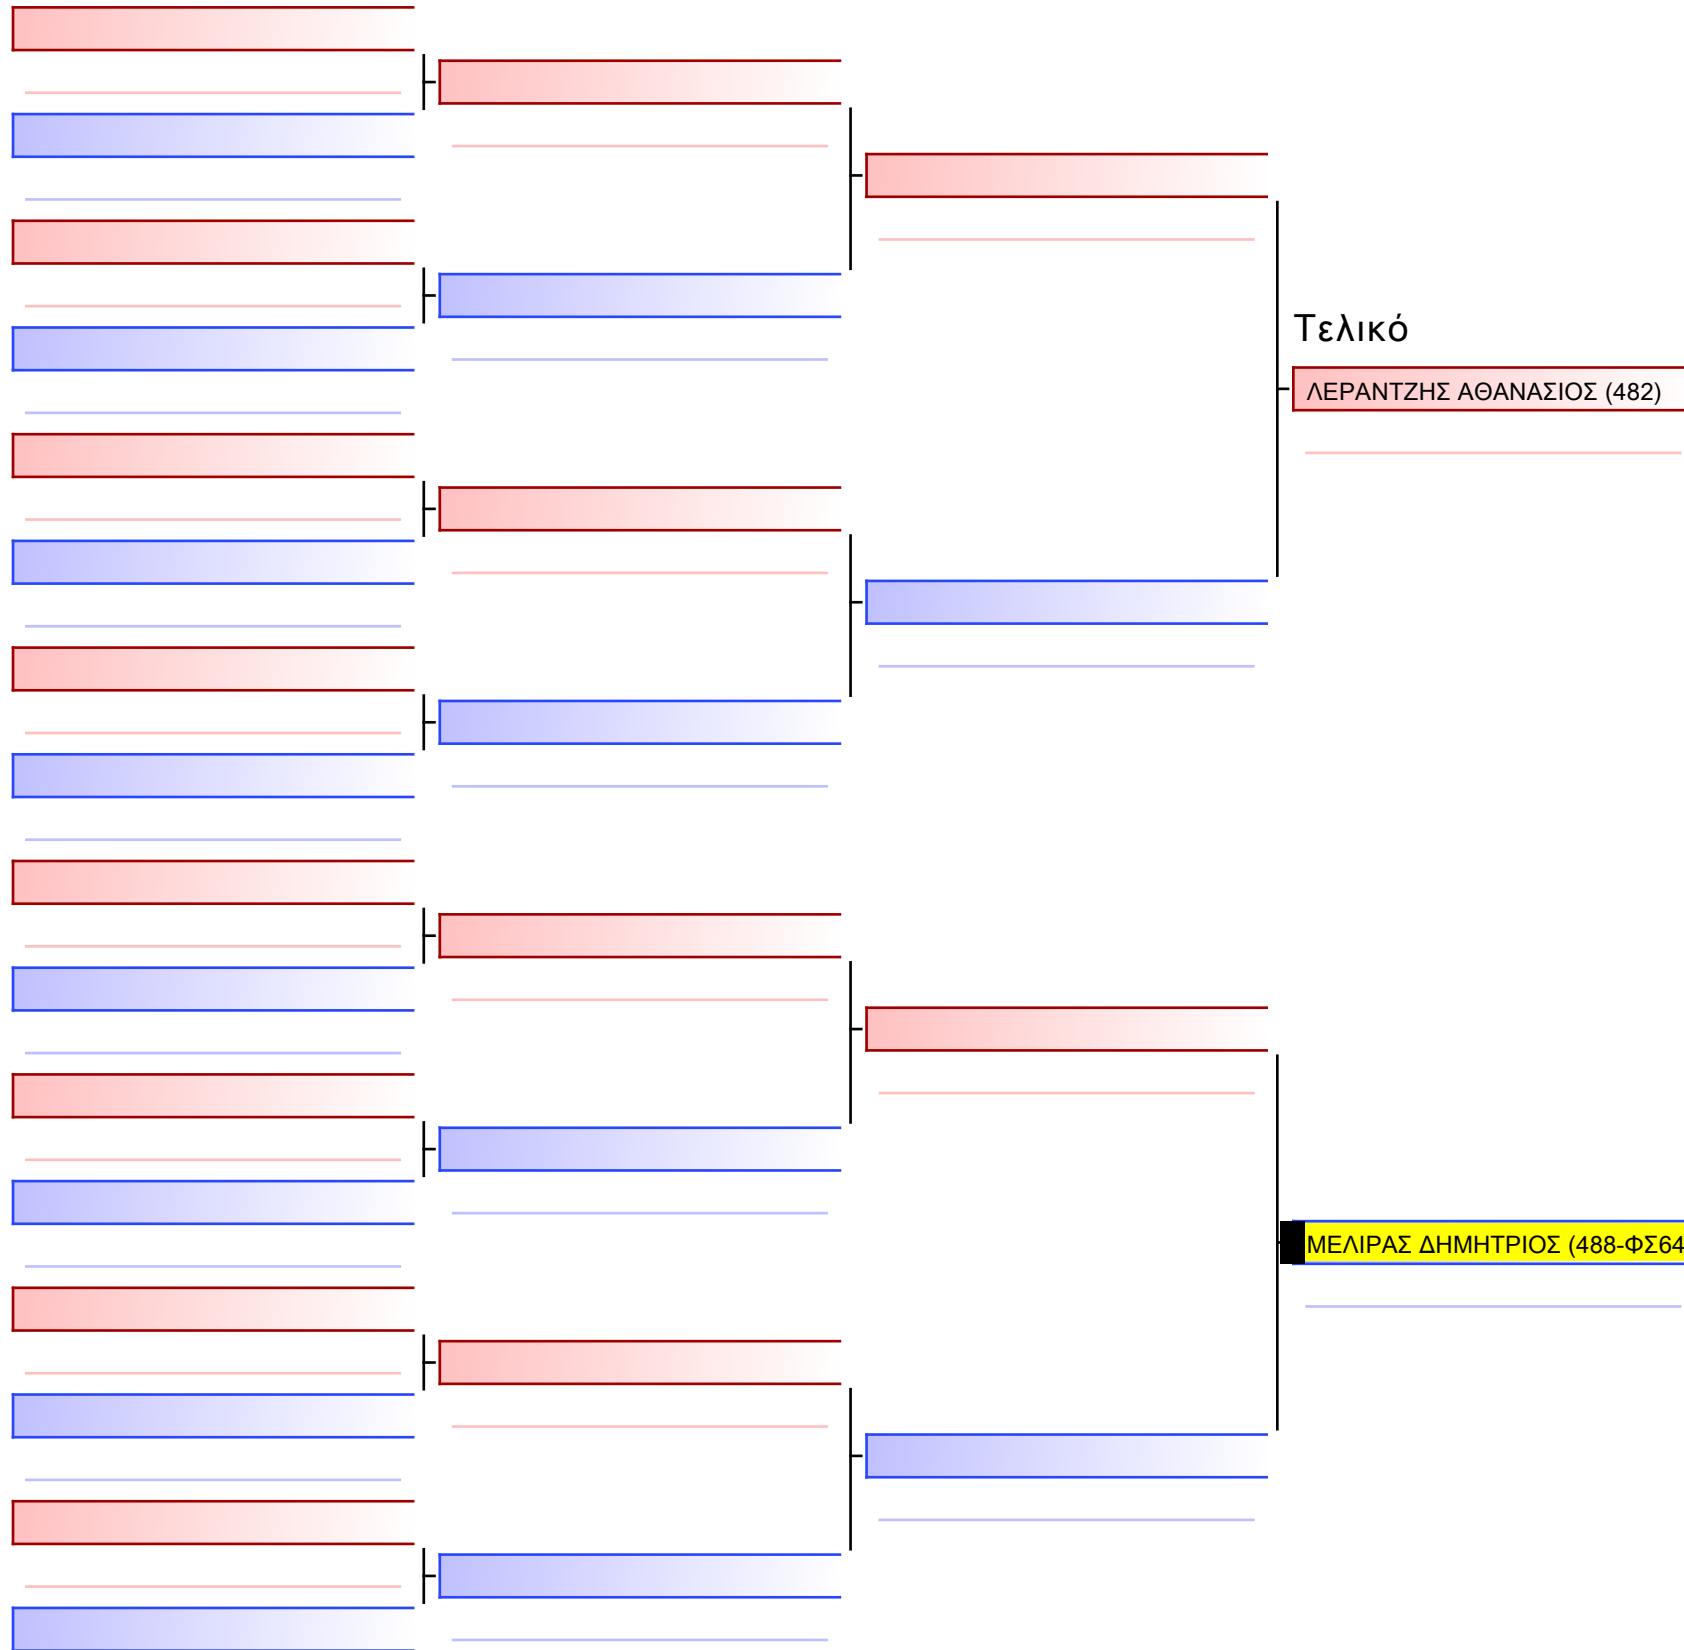

Tatami Pool

Τελικό

ΛΕΡΑΝΤΖΗΣ ΑΘΑΝΑΣΙΟΣ (482)

ΜΕΛΙΡΑΣ ΔΗΜΗΤΡΙΟΣ (488-ΦΣ64)

[Πρωτότυπο]