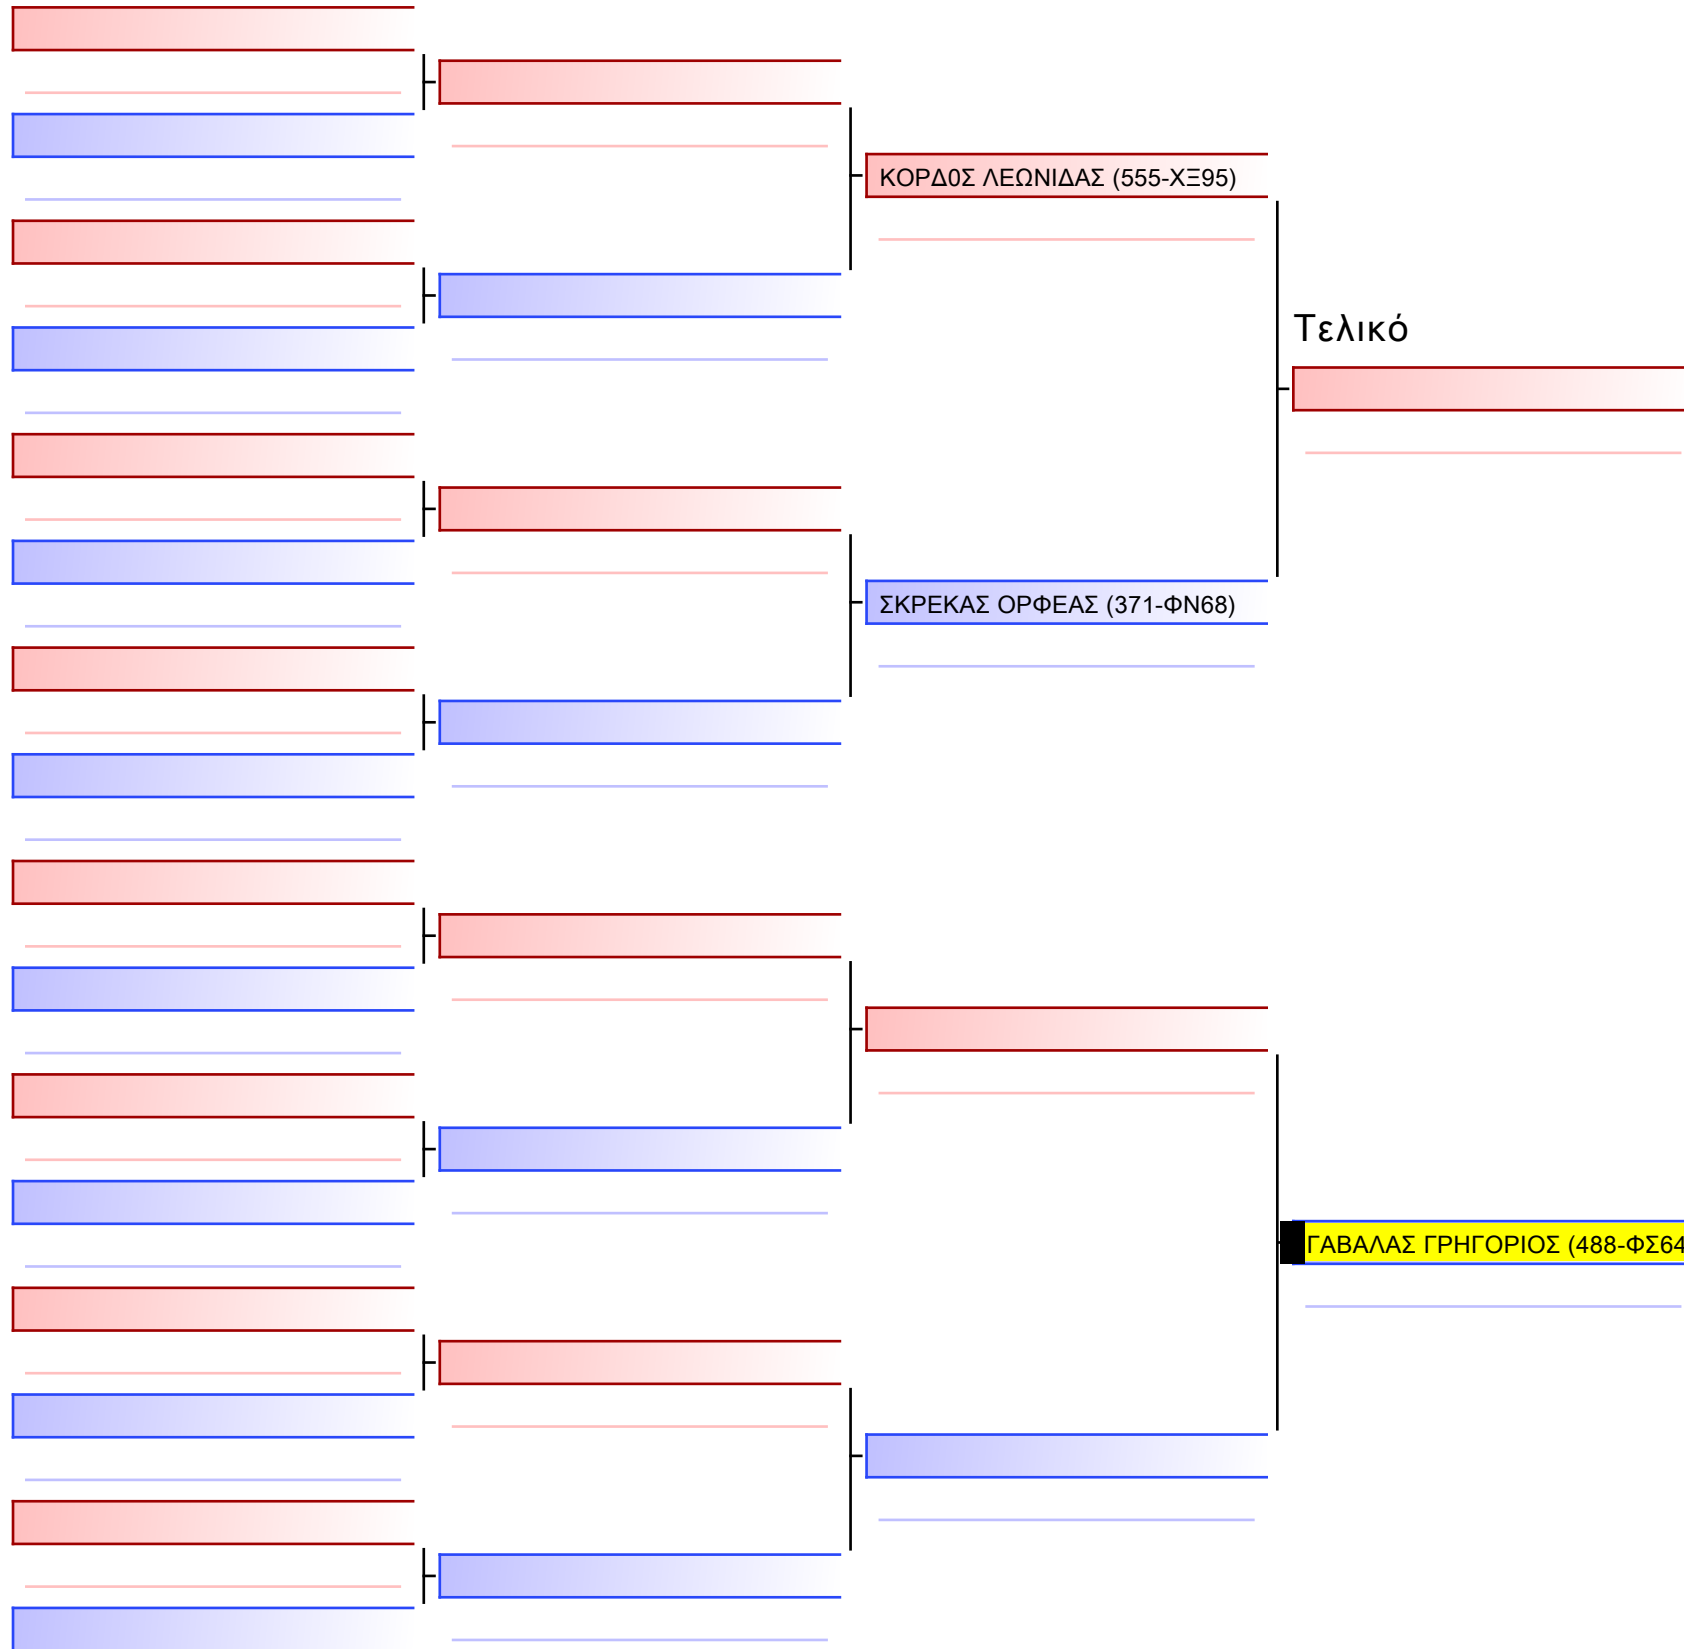

3.2-KUMITE ΠΑΙΔΩΝ 2013 6-5-4 Kyu -35KG G2

ATHENS OPEN ACROPOLIS SSE ΔΙΑΣΥΛΟΓΙΚΟΙ ΑΓΩΝΕΣ ΚΑΡΑΤΕ 2024, ΣΑΒ 20 ΑΠΡ, ΜΑΡΚΟΠΟΥΛΟ ΑΤΤΙΚΗΣ, ΛΕΩΦ. ΑΡΚΟΠΟΥΛΟΥ 75, 19003 ΜΑΡΚΟΠΟΥΛΟ ΑΤΤΙΚΗΣ, 2024-04-20, 12:15 488-1/1

Tatami Pool

[Πρωτότυπο]