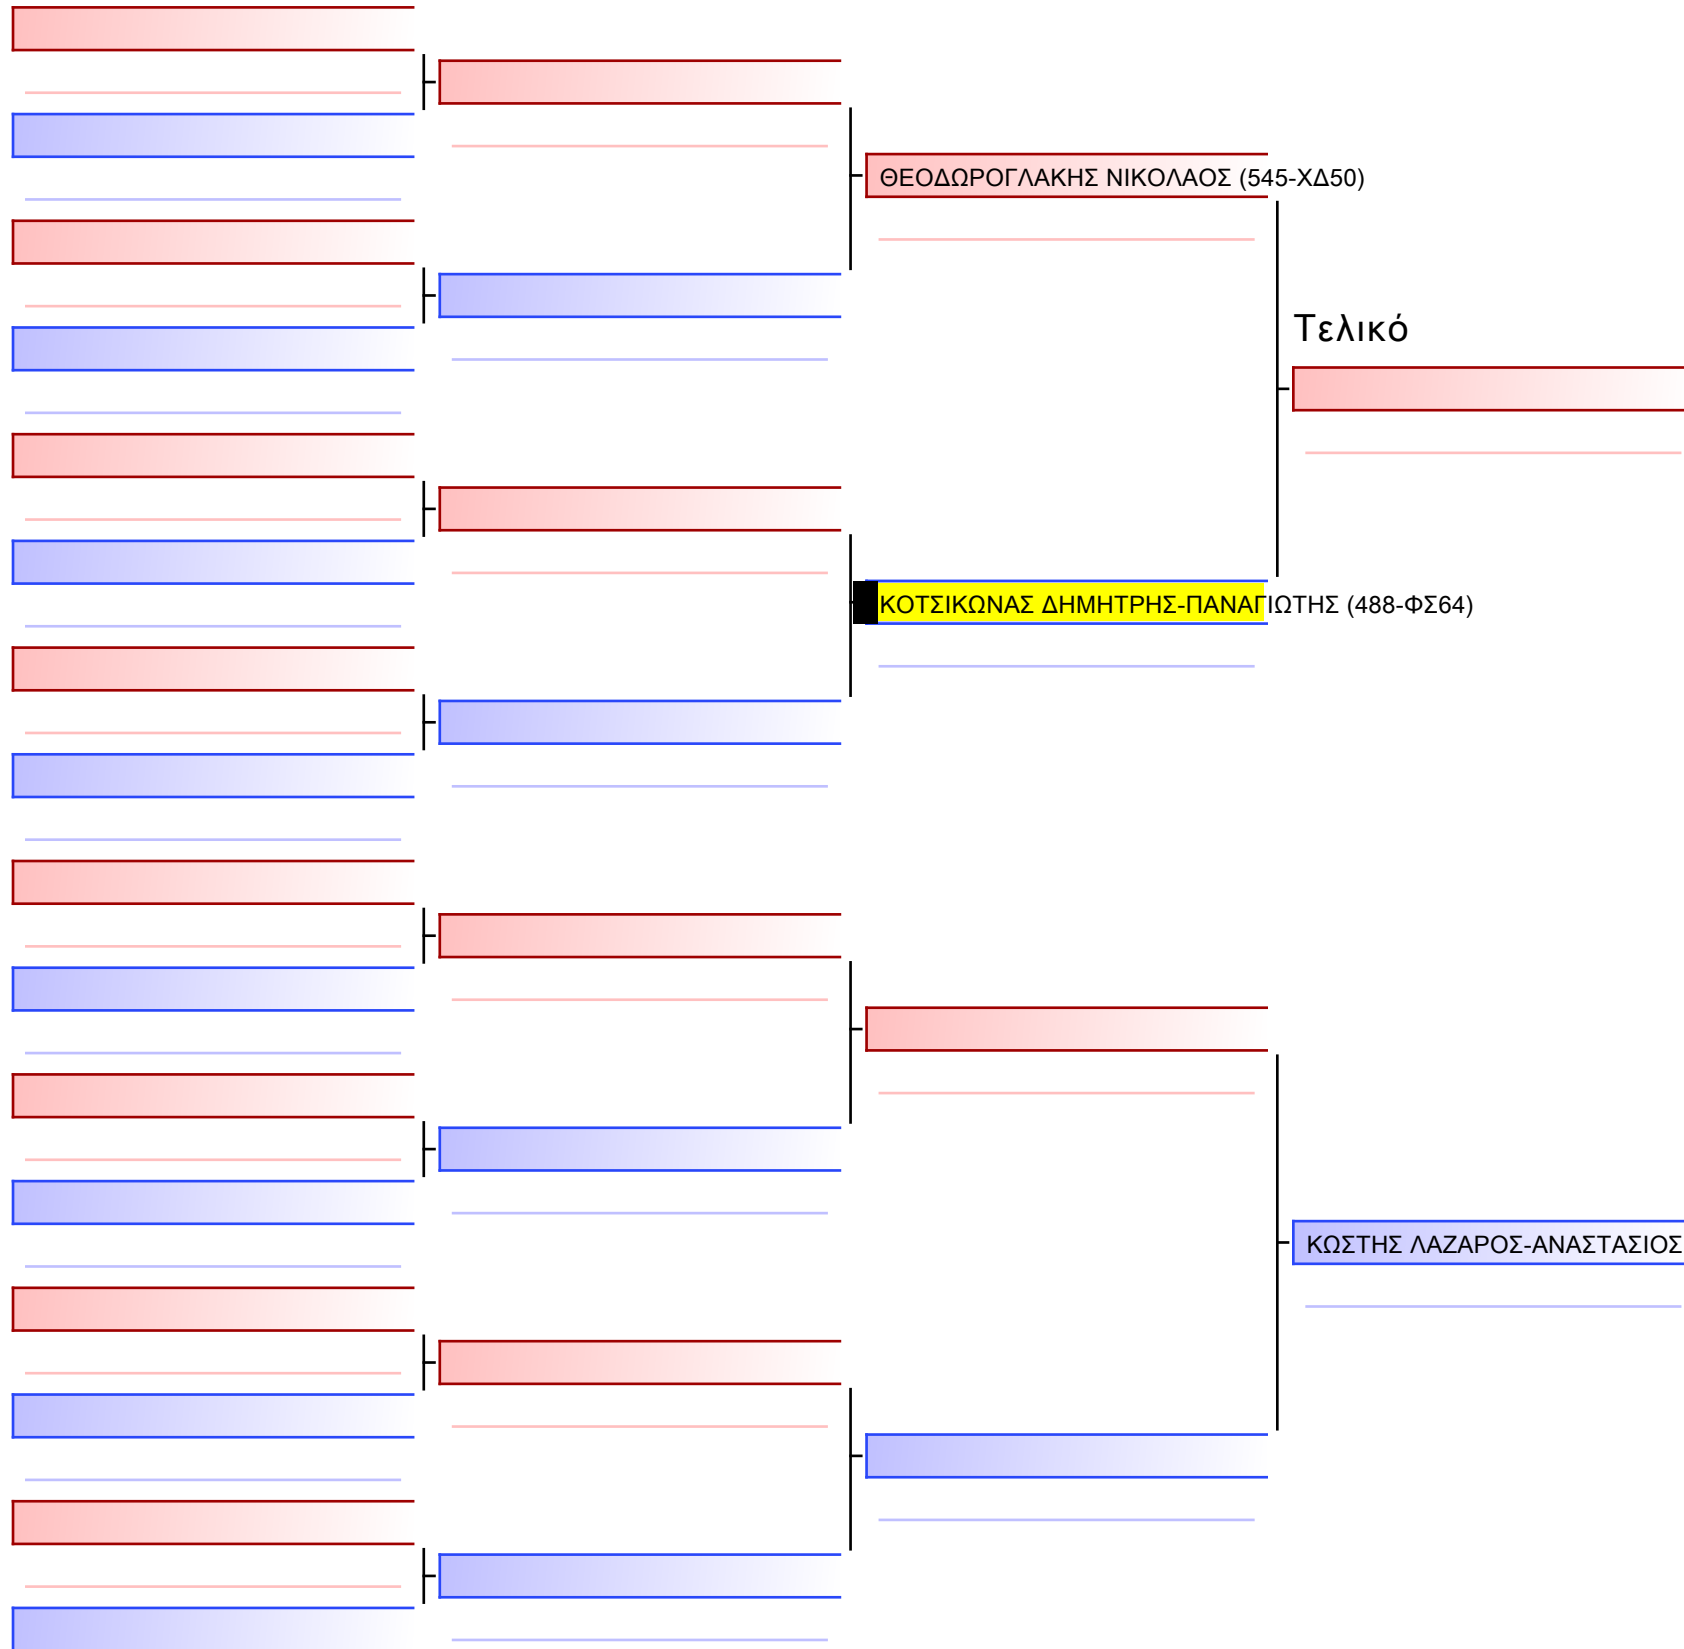

3.2-ΚΑΤΑ ΠΑΙΔΩΝ 2014 9-8-7 Kyu G2

ATHENS OPEN ACROPOLIS SSE ΔΙΑΣΥΛΟΓΙΚΟΙ ΑΓΩΝΕΣ ΚΑΡΑΤΕ 2024, ΣΑΒ 20 ΑΠΡ, ΜΑΡΚΟΠΟΥΛΟ ΑΤΤΙΚΗΣ, ΛΕΩΦ. ΑΡΚΟΠΟΥΛΟΥ 75, 19003 ΜΑΡΚΟΠΟΥΛΟ ΑΤΤΙΚΗΣ, 10975 488-1/1

Tatami

Pool

[Πρωτότυπο]