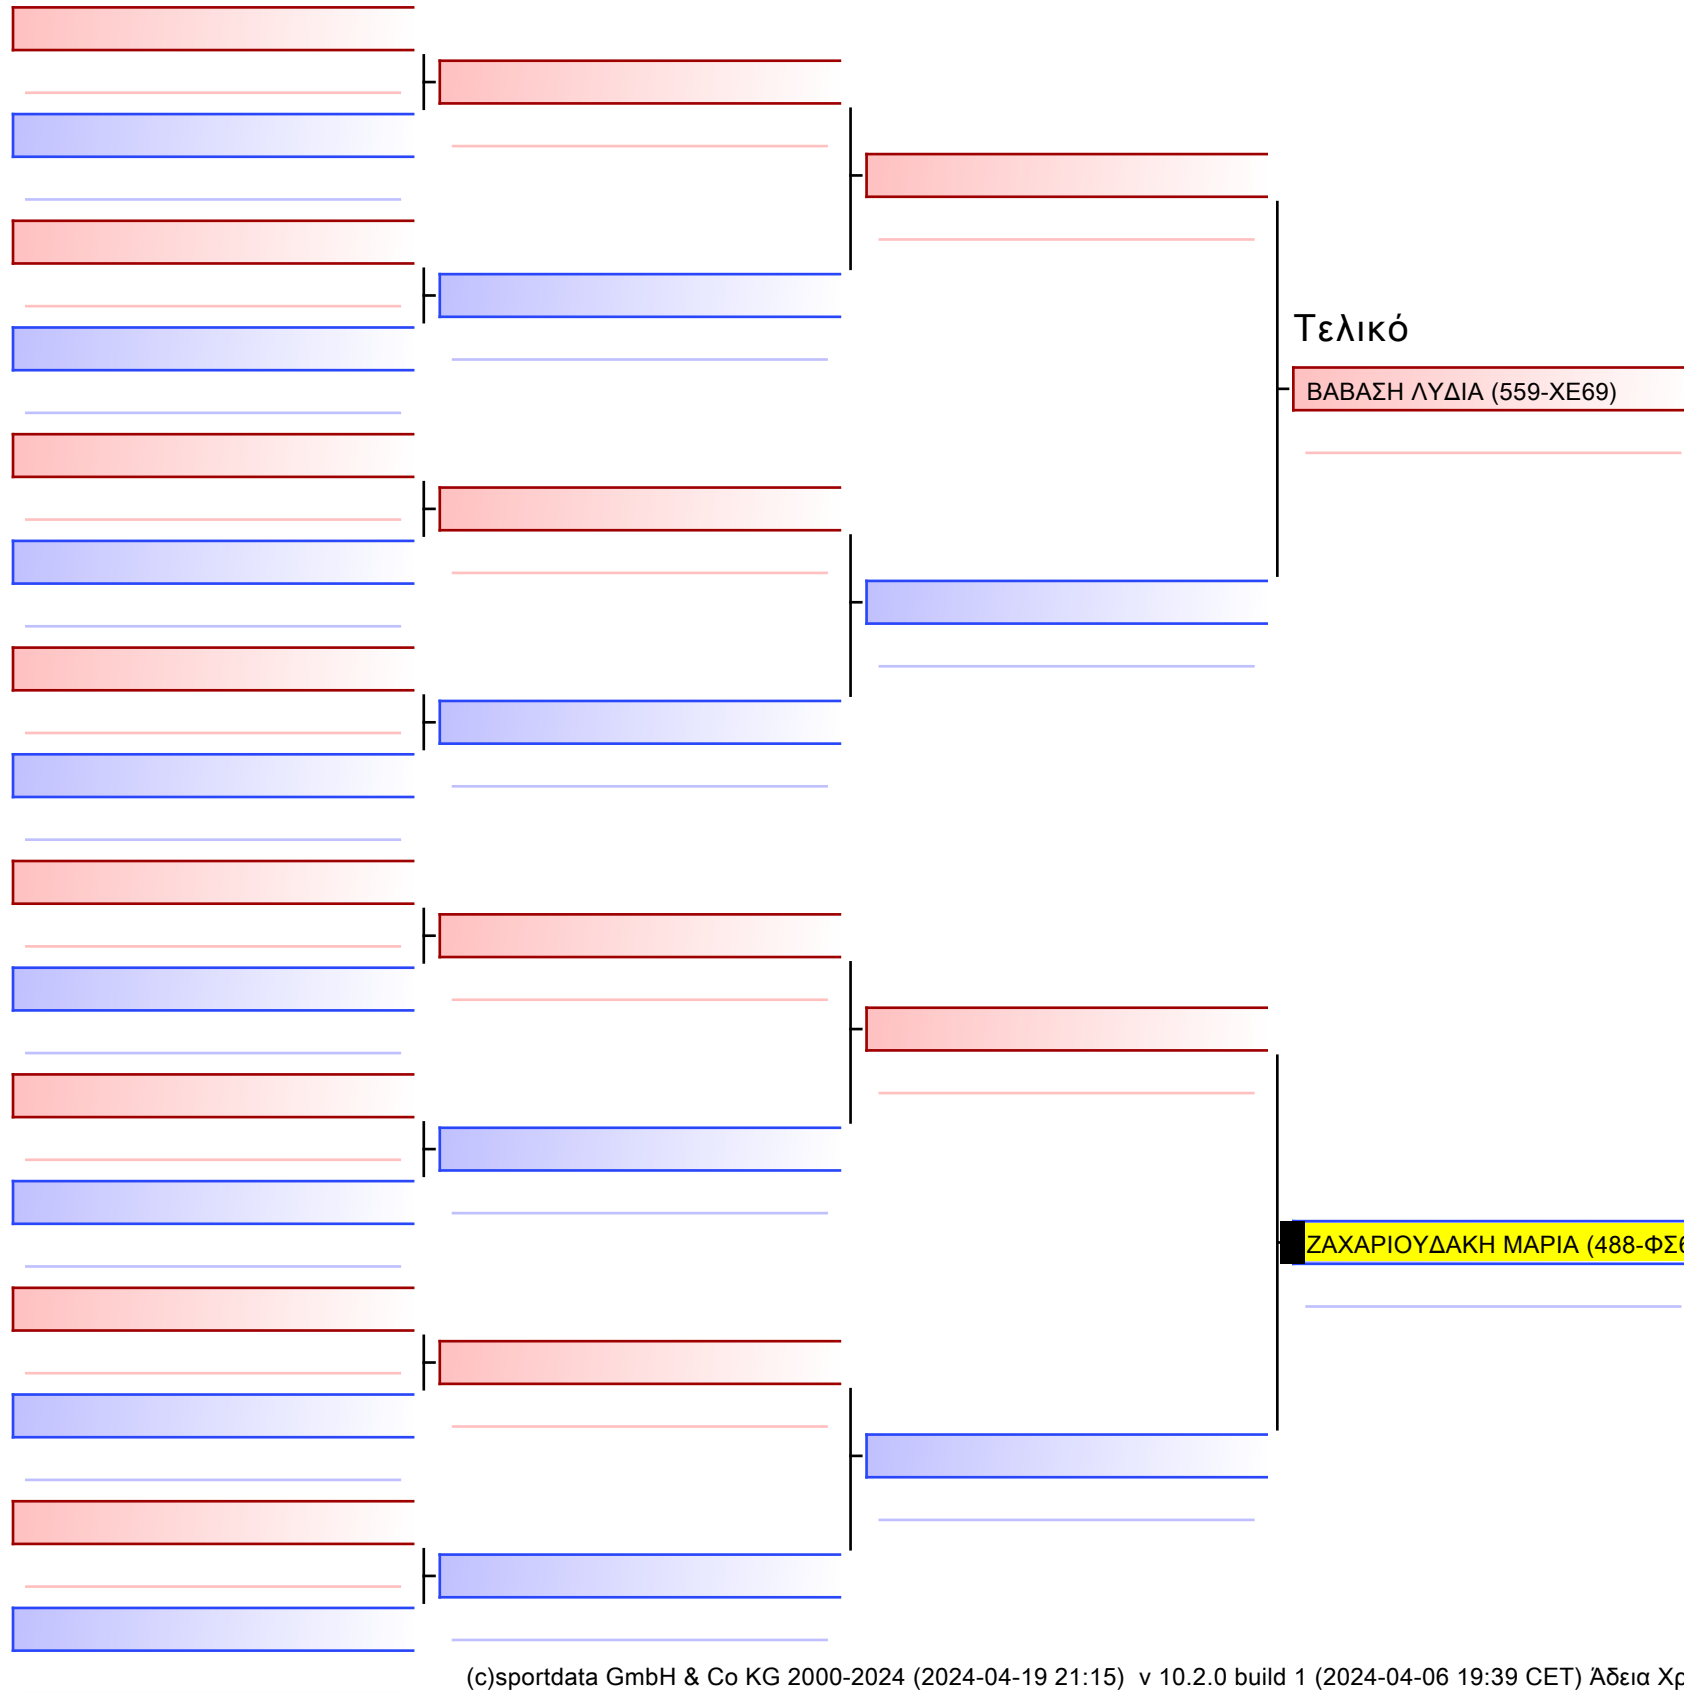

3.1-ΚΑΤΑ ΚΟΡΑΣΙΔΩΝ 2014 Elite

ATHENS OPEN ACROPOLIS SSE ΔΙΑΣΥΛΟΓΙΚΟΙ ΑΓΩΝΕΣ ΚΑΡΑΤΕ 2024, ΣΑΒ 20 ΑΠΡ, ΜΑΡΚΟΠΟΥΛΟ ΑΤΤΙΚΗΣ, ΛΕΩΦ. ΑΡΚΟΠΟΥΛΟΥ 75, 19003 ΜΑΡΚΟΠΟΥΛΟ ΑΤΤΙΚΗΣ, GR 25 488-1/1

Tatami Pool

[Πρωτότυπο]