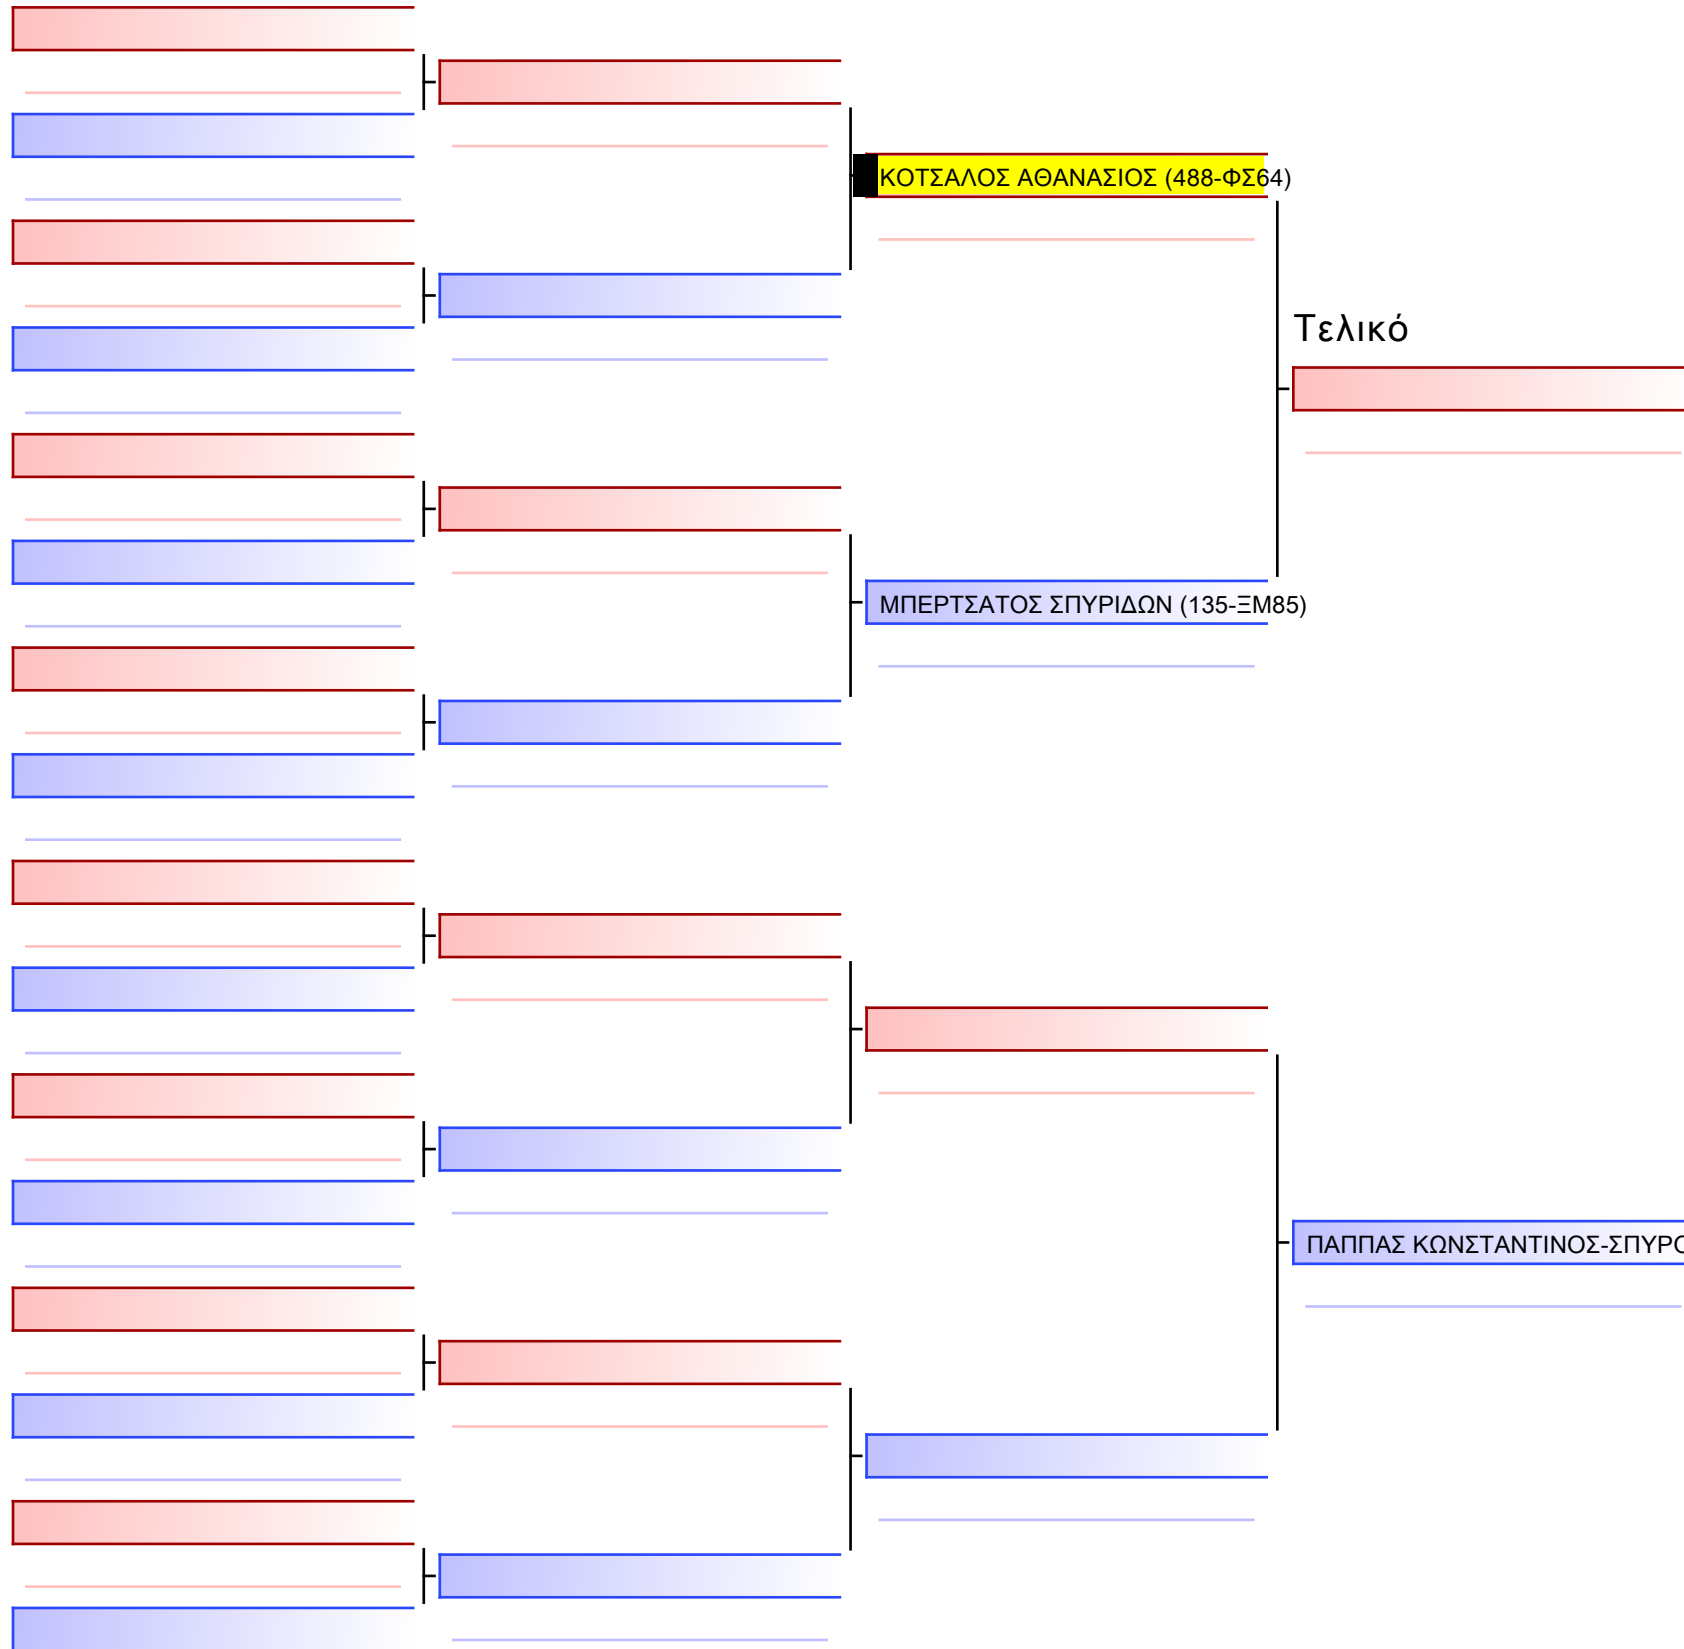

3.2-ΚΥΜΙΤΕ ΠΑΙΔΩΝ 2015 9-8-7 Kyu +35KG

ATHENS OPEN ACROPOLIS SSE ΔΙΑΣΥΛΟΓΙΚΟΙ ΑΓΩΝΕΣ ΚΑΡΑΤΕ 2024, ΣΑΒ 20 ΑΠΡ, ΜΑΡΚΟΠΟΥΛΟ ΑΤΤΙΚΗΣ, ΛΕΩΦ. ΑΡΚΟΠΟΥΛΟΥ 75, 19003 ΜΑΡΚΟΠΟΥΛΟ ΑΤΤΙΚΗΣ, GREECE 488-1/1

Tatami Pool

Τελικό

[Πρωτότυπο]