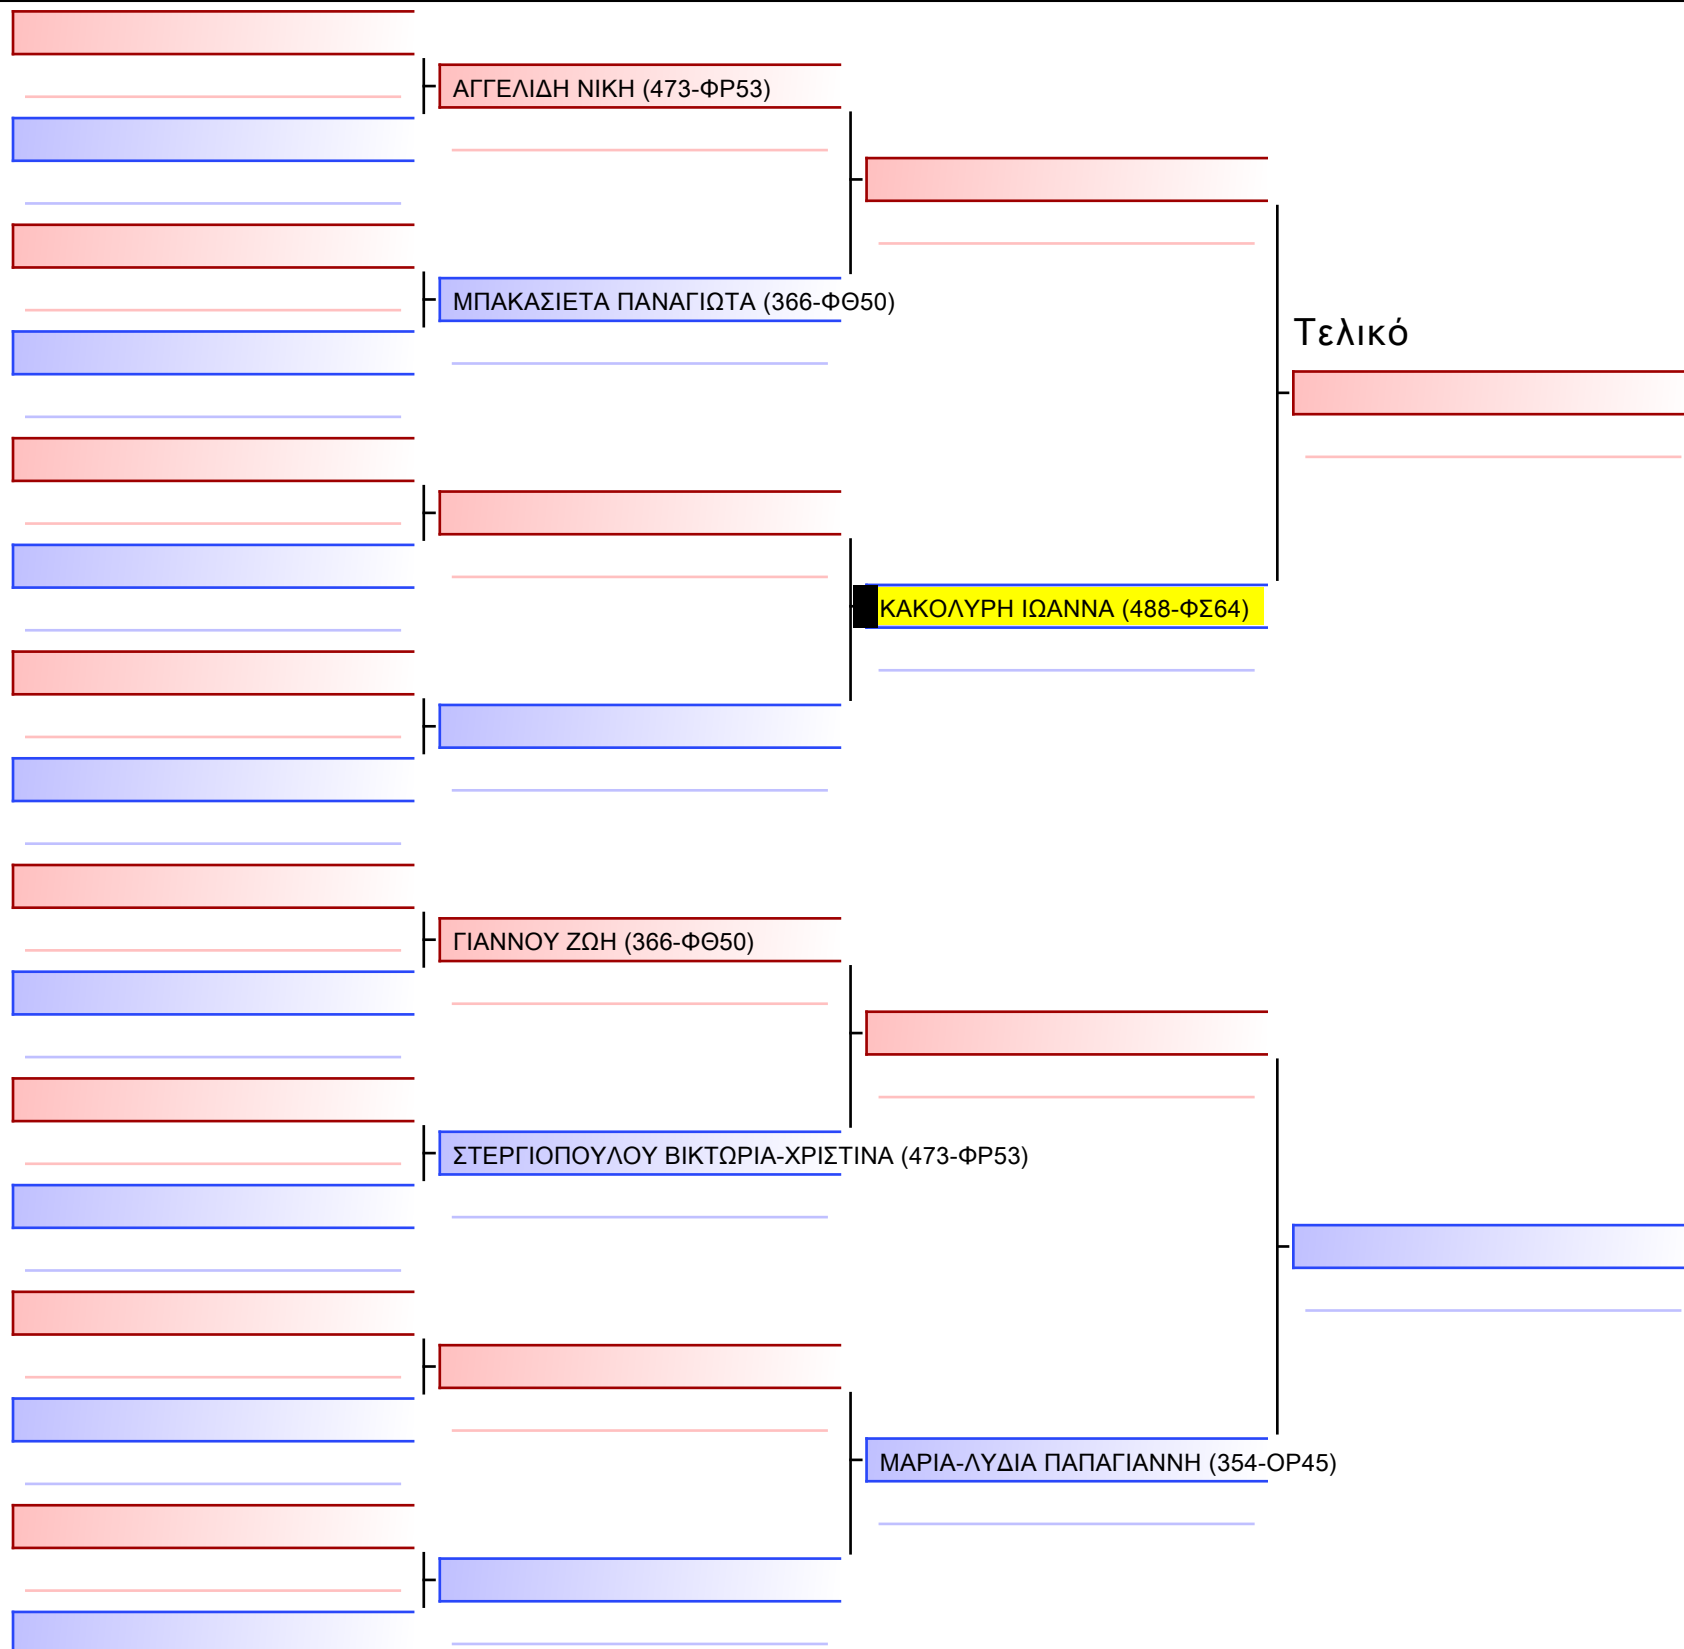

# 2-ΚΑΤΑ ΝΕΑΝΙΔΩΝ 9-8-7 Kyu

ATHENS OPEN ACROPOLIS SSE ΔΙΑΣΥΛΟΓΙΚΟΙ ΑΓΩΝΕΣ ΚΑΡΑΤΕ 2024, ΣΑΒ 20 ΑΠΡ, ΜΑΡΚΟΠΟΥΛΟ ΑΤΤΙΚΗΣ, ΛΕΩΦ. ΑΡΚΟΠΟΥΛΟΥ 75, 19003 ΜΑΡΚΟΠΟΥΛΟ ΑΤΤΙΚΗΣ, 15:40-16:15

Tatami

Pool

[Πρωτότυπο]