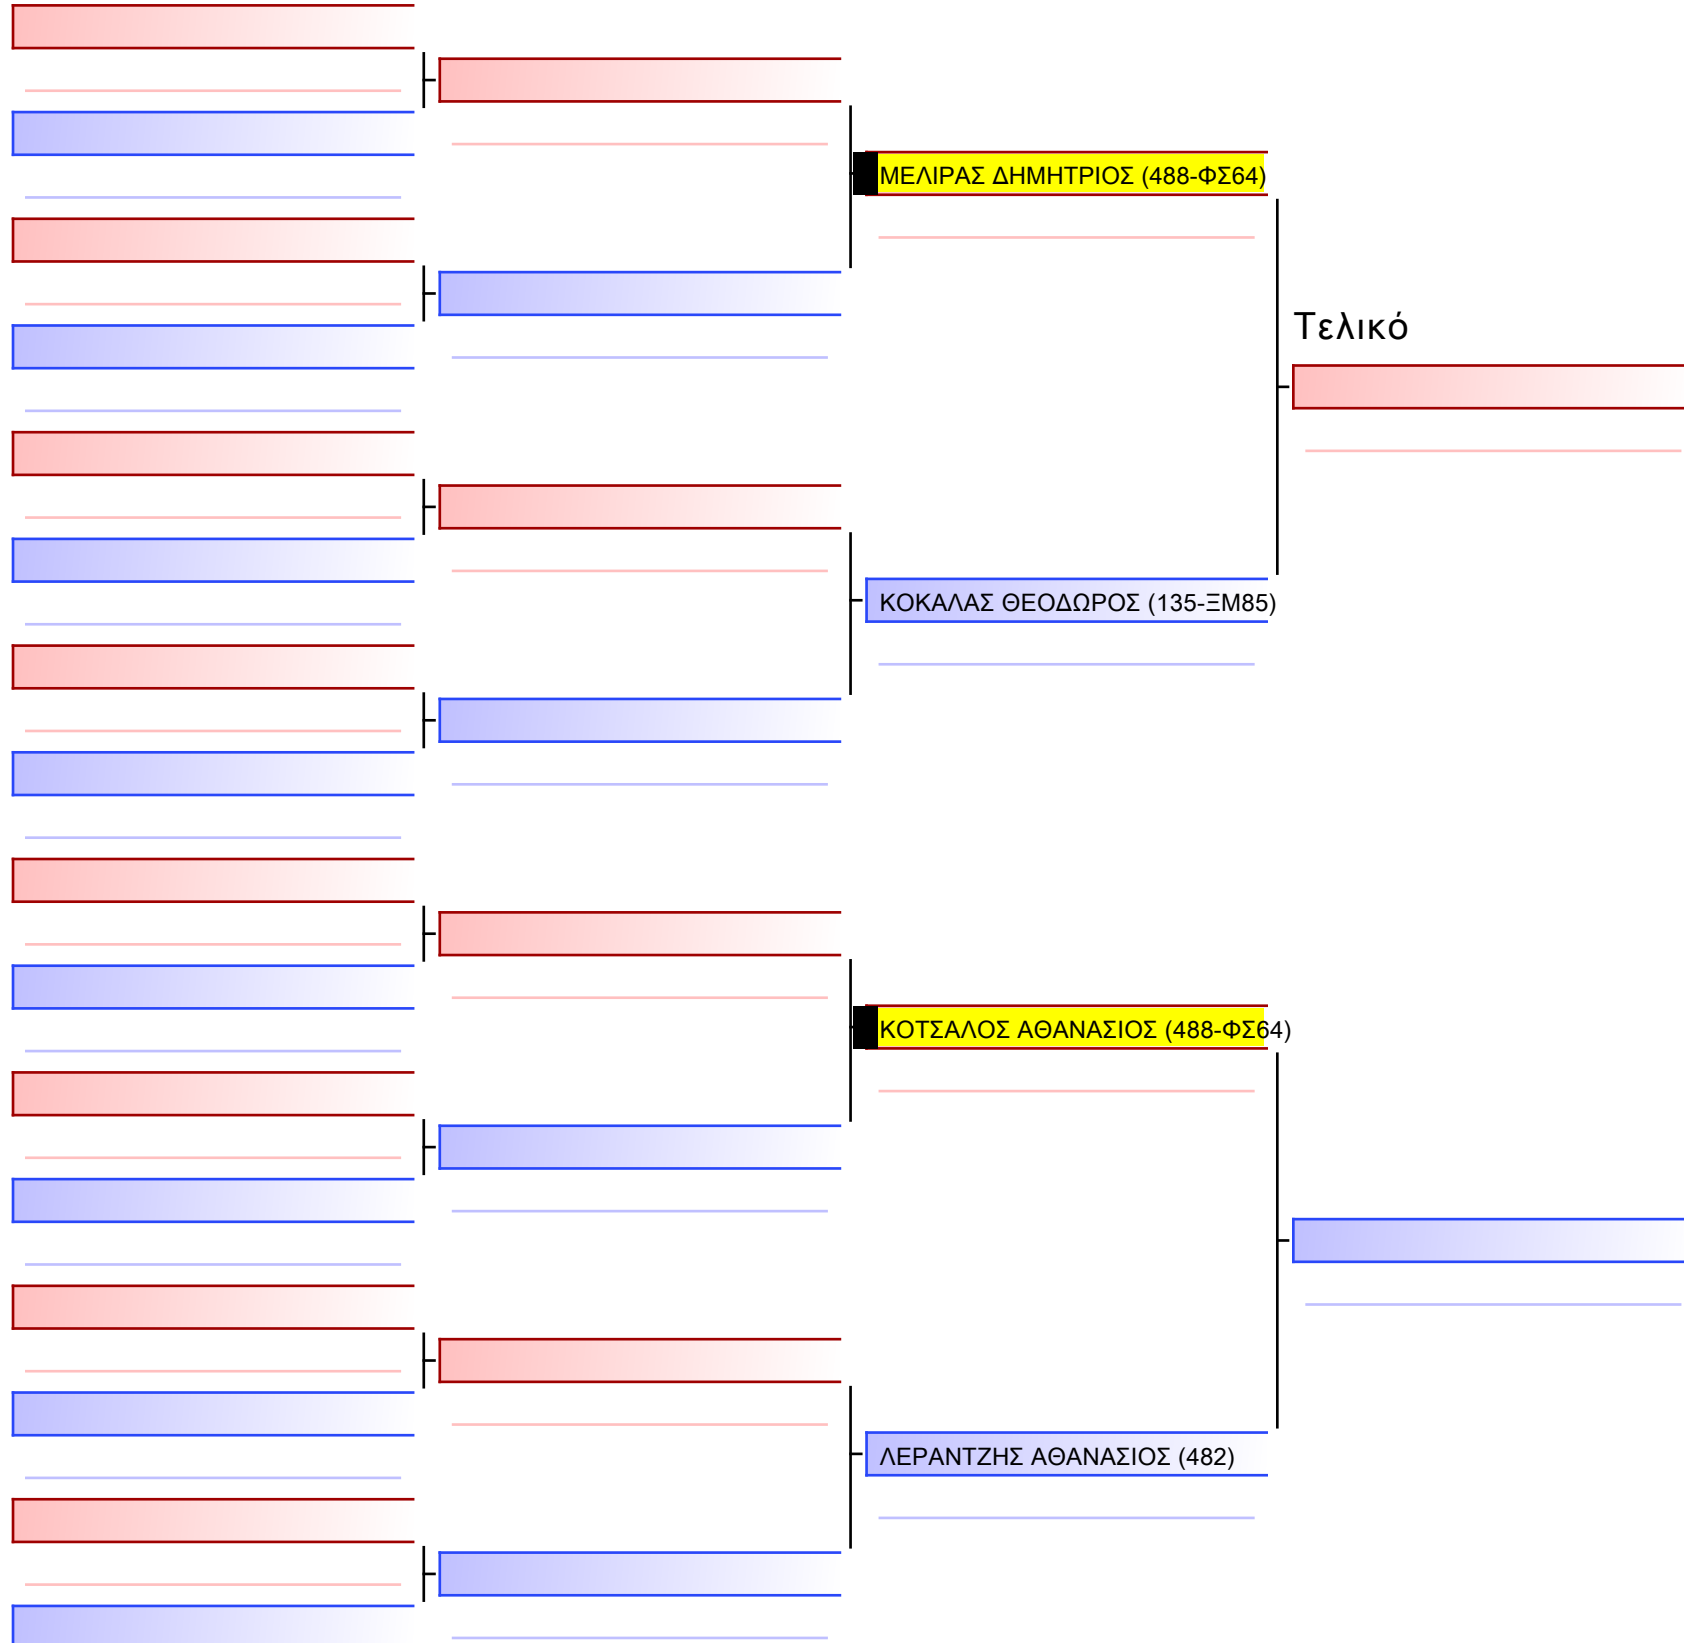

3.2-ΚΑΤΑ ΠΑΙΔΩΝ 2015 9-8-7 Kyu G2

ATHENS OPEN ACROPOLIS SSE ΔΙΑΣΥΛΟΓΙΚΟΙ ΑΓΩΝΕΣ ΚΑΡΑΤΕ 2024, ΣΑΒ 20 ΑΠΡ, ΜΑΡΚΟΠΟΥΛΟ ΑΤΤΙΚΗΣ, ΛΕΩΦ. ΑΡΚΟΠΟΥΛΟΥ 75, 19003 ΜΑΡΚΟΠΟΥΛΟ ΑΤΤΙΚΗΣ, 10925 488-1/1

Tatami Pool

[Πρωτότυπο]