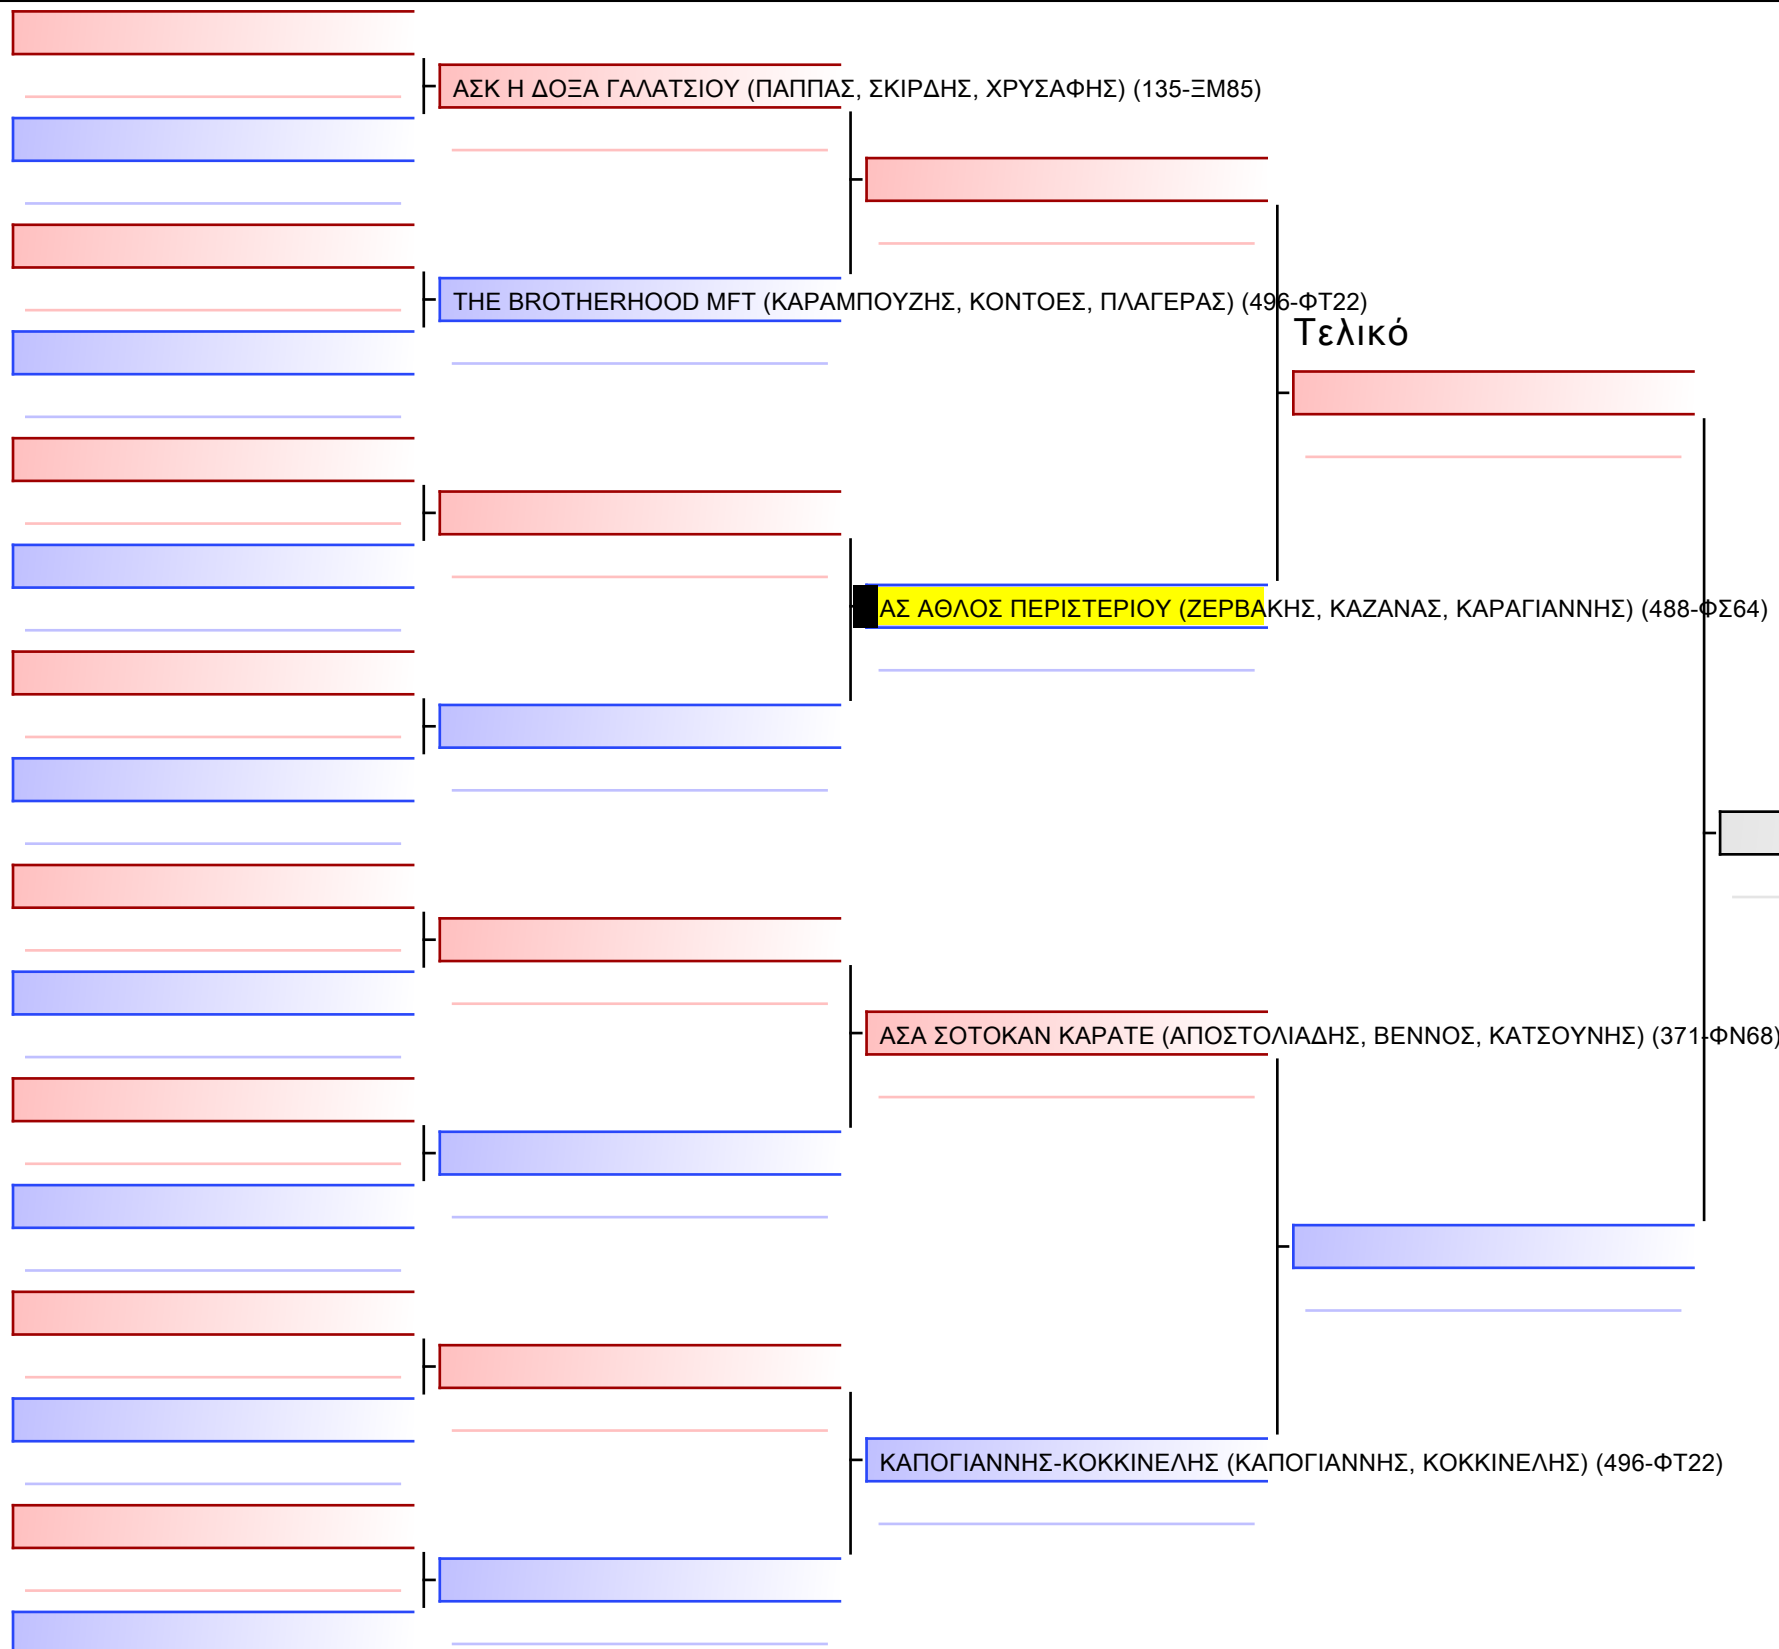

3.2.1-TEAM KUMITE ΠΑΙΔΩΝ 2015-16

ATHENS OPEN ACROPOLIS SSE ΔΙΑΣΥΛΟΓΙΚΟΙ ΑΓΩΝΕΣ ΚΑΡΑΤΕ 2024, ΣΑΒ 20 ΑΠΡ, ΜΑΡΚΟΠΟΥΛΟ ΑΤΤΙΚΗΣ, ΛΕΩΦ. ΑΡΚΟΠΟΥΛΟΥ 75, 19003 ΜΑΡΚΟΠΟΥΛΟ ΑΤΤΙΚΗΣ, 2024-04-20, 19:00, 488-1/1

Tatami

Pool

[Πρωτότυπο]