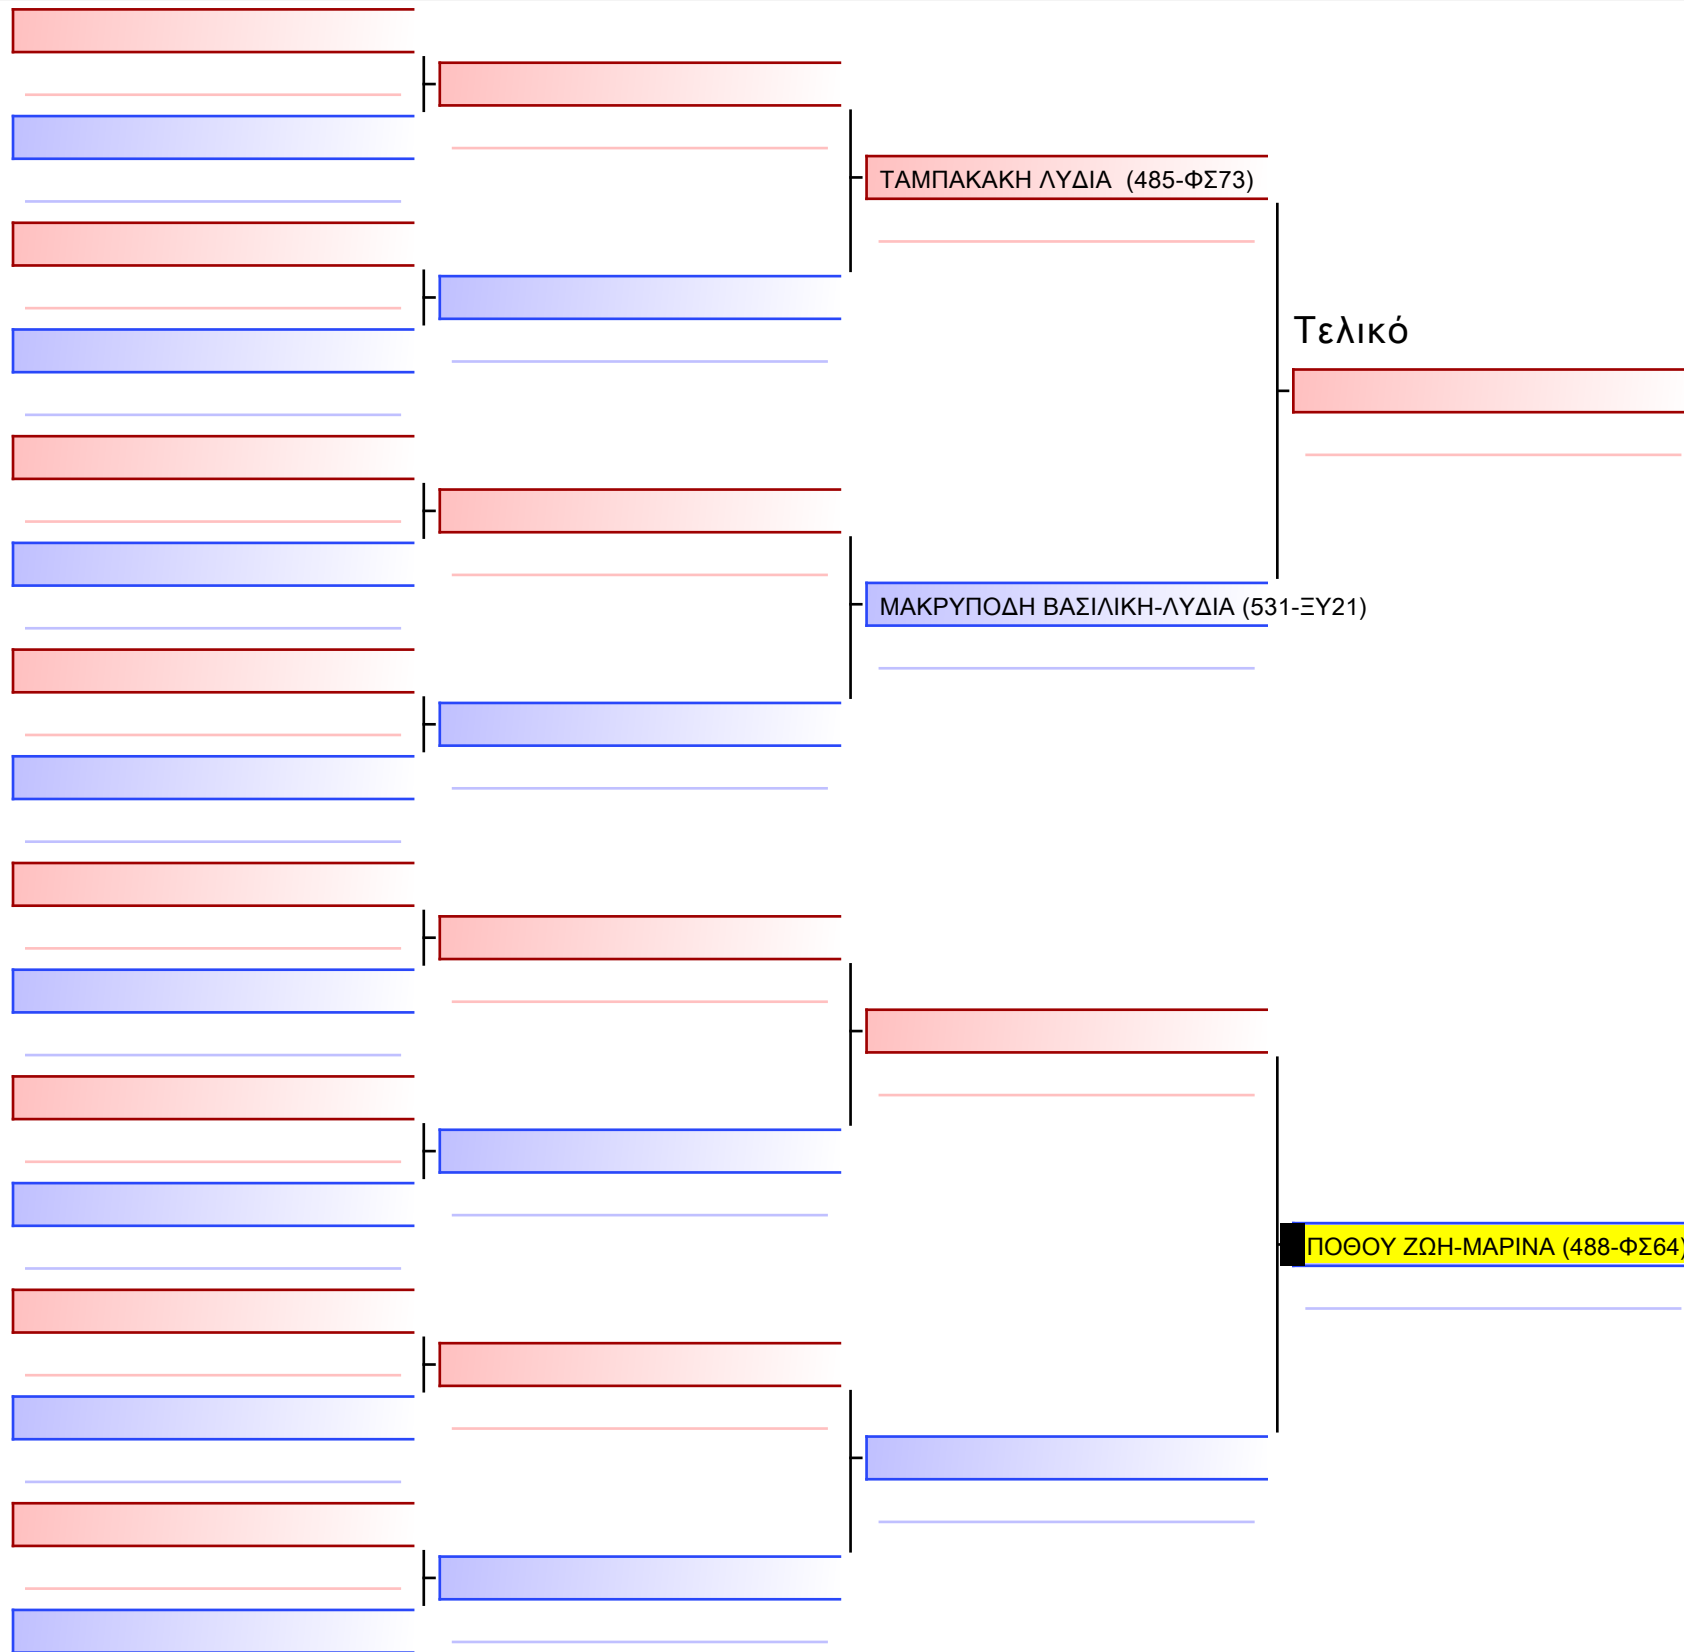

3.1-KUMITE KOPASIDON 2013 ELITE FIGHTERS -30&-34Kgr [ΣΥΝΕΝΩΣΗ] G2

ATHENS OPEN ACROPOLIS SSE ΔΙΑΣΥΛΟΓΙΚΟΙ ΑΓΩΝΕΣ ΚΑΡΑΤΕ 2024, ΣΑΒ 20 ΑΠΡ, ΜΑΡΚΟΠΟΥΛΟ ΑΤΤΙΚΗΣ, ΛΕΩΦ. ΑΡΚΟΠΟΥΛΟΥ 75, 19003 ΜΑΡΚΟΠΟΥΛΟ ΑΤΤΙΚΗΣ, GR-15122, 531-5488-1/1

Tatami

Pool

[Πρωτότυπο]