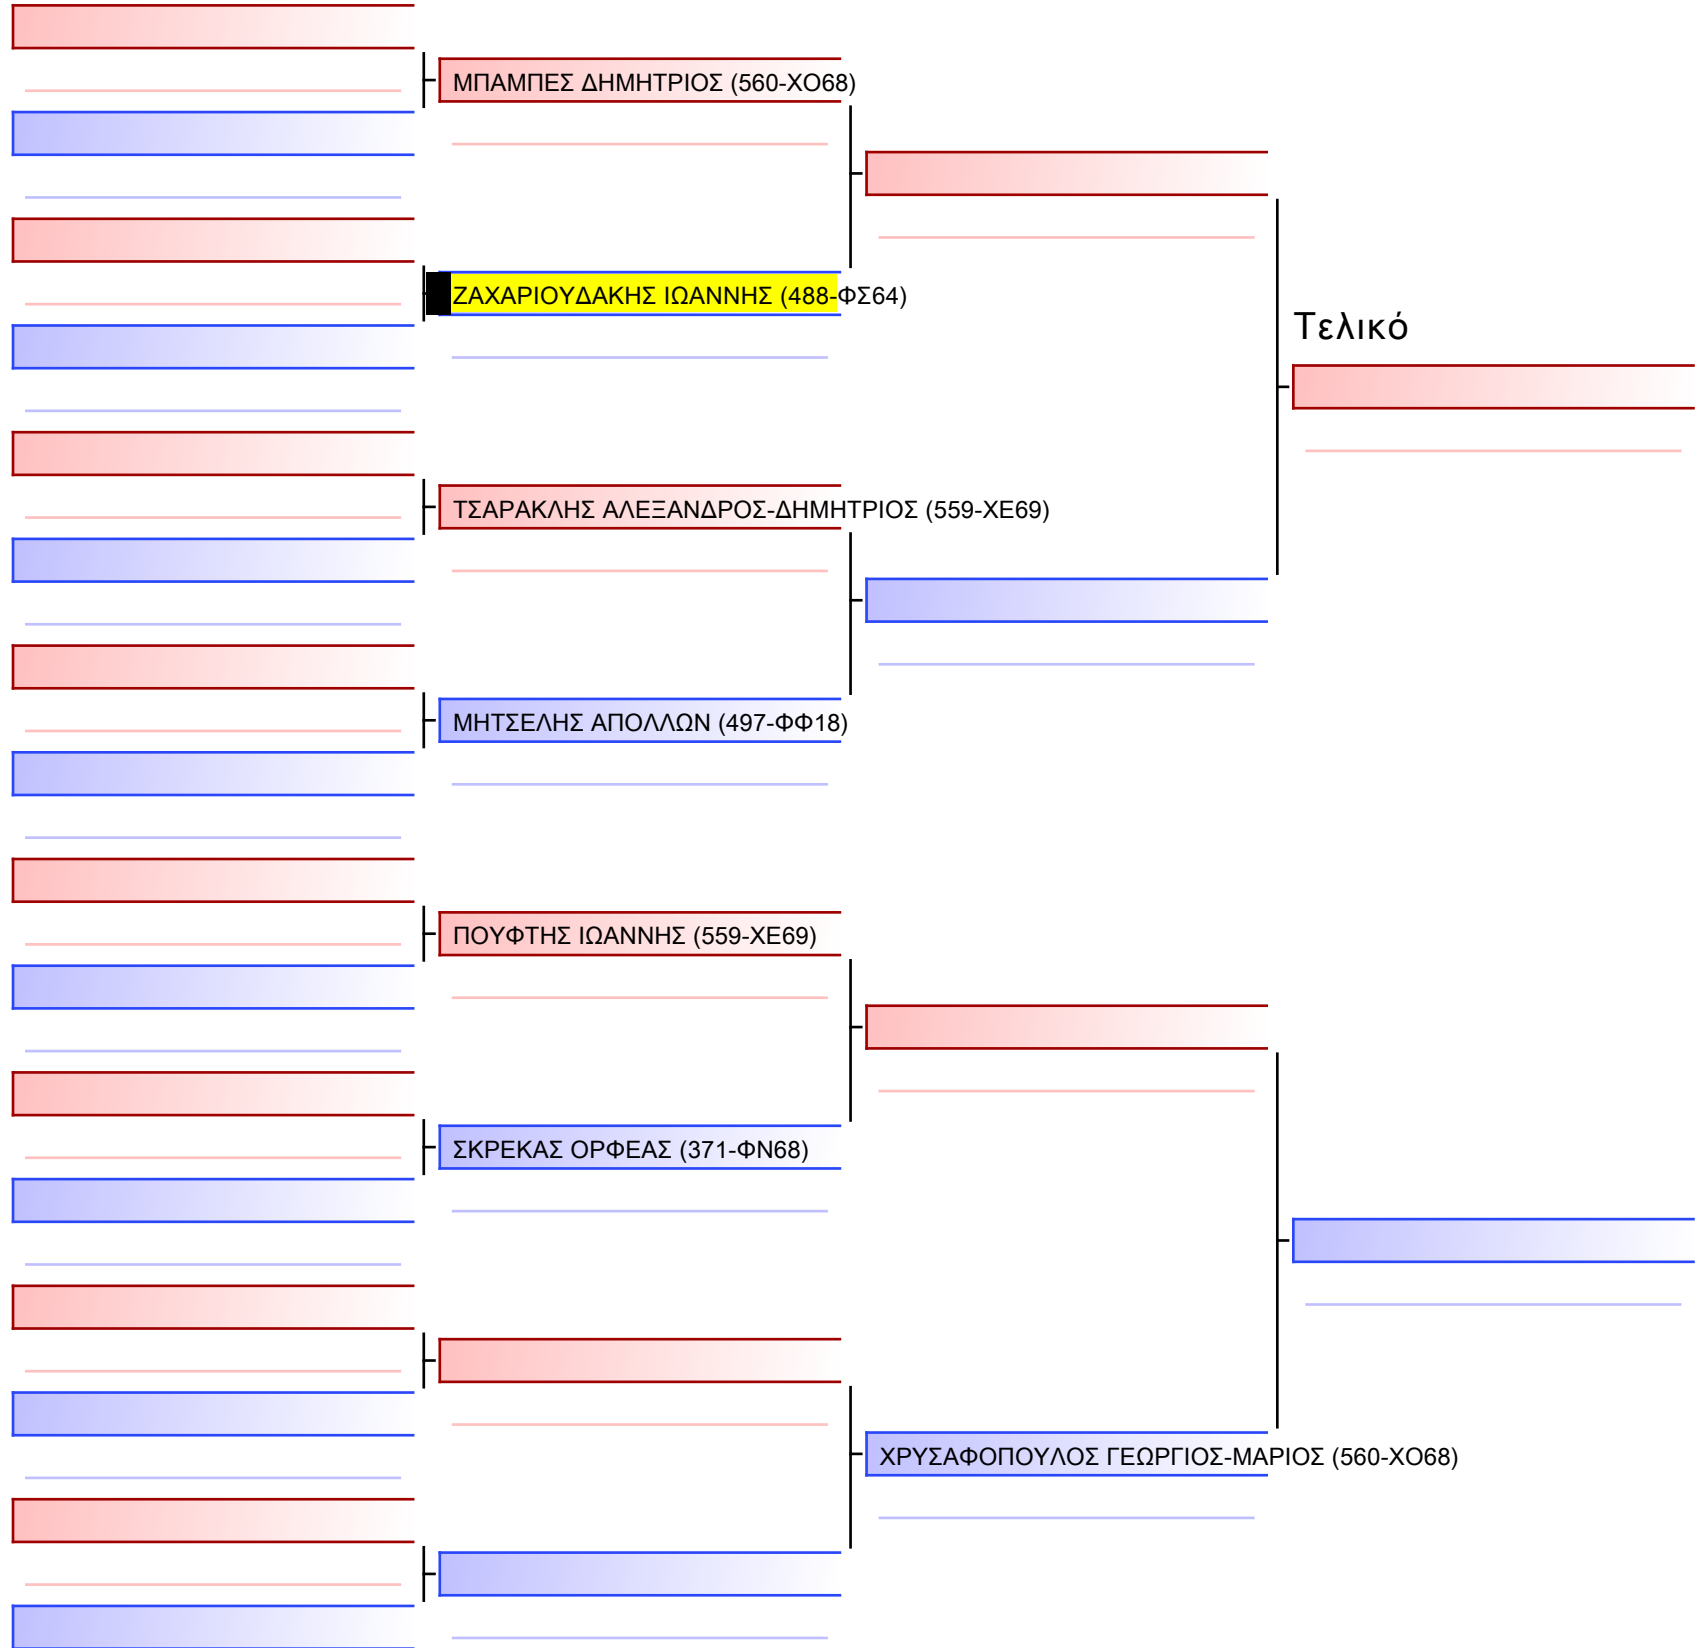

3.2-ΚΑΤΑ ΠΑΙΔΩΝ 2013 Elite

ATHENS OPEN ACROPOLIS SSE ΔΙΑΣΥΛΟΓΙΚΟΙ ΑΓΩΝΕΣ ΚΑΡΑΤΕ 2024, ΣΑΒ 20 ΑΠΡ, ΜΑΡΚΟΠΟΥΛΟ ΑΤΤΙΚΗΣ, ΛΕΩΦ. ΑΡΚΟΠΟΥΛΟΥ 75, 19003 ΜΑΡΚΟΠΟΥΛΟ ΑΤΤΙΚΗΣ, GREECE 1925 488-1/1

Tatami Pool

[Πρωτότυπο]