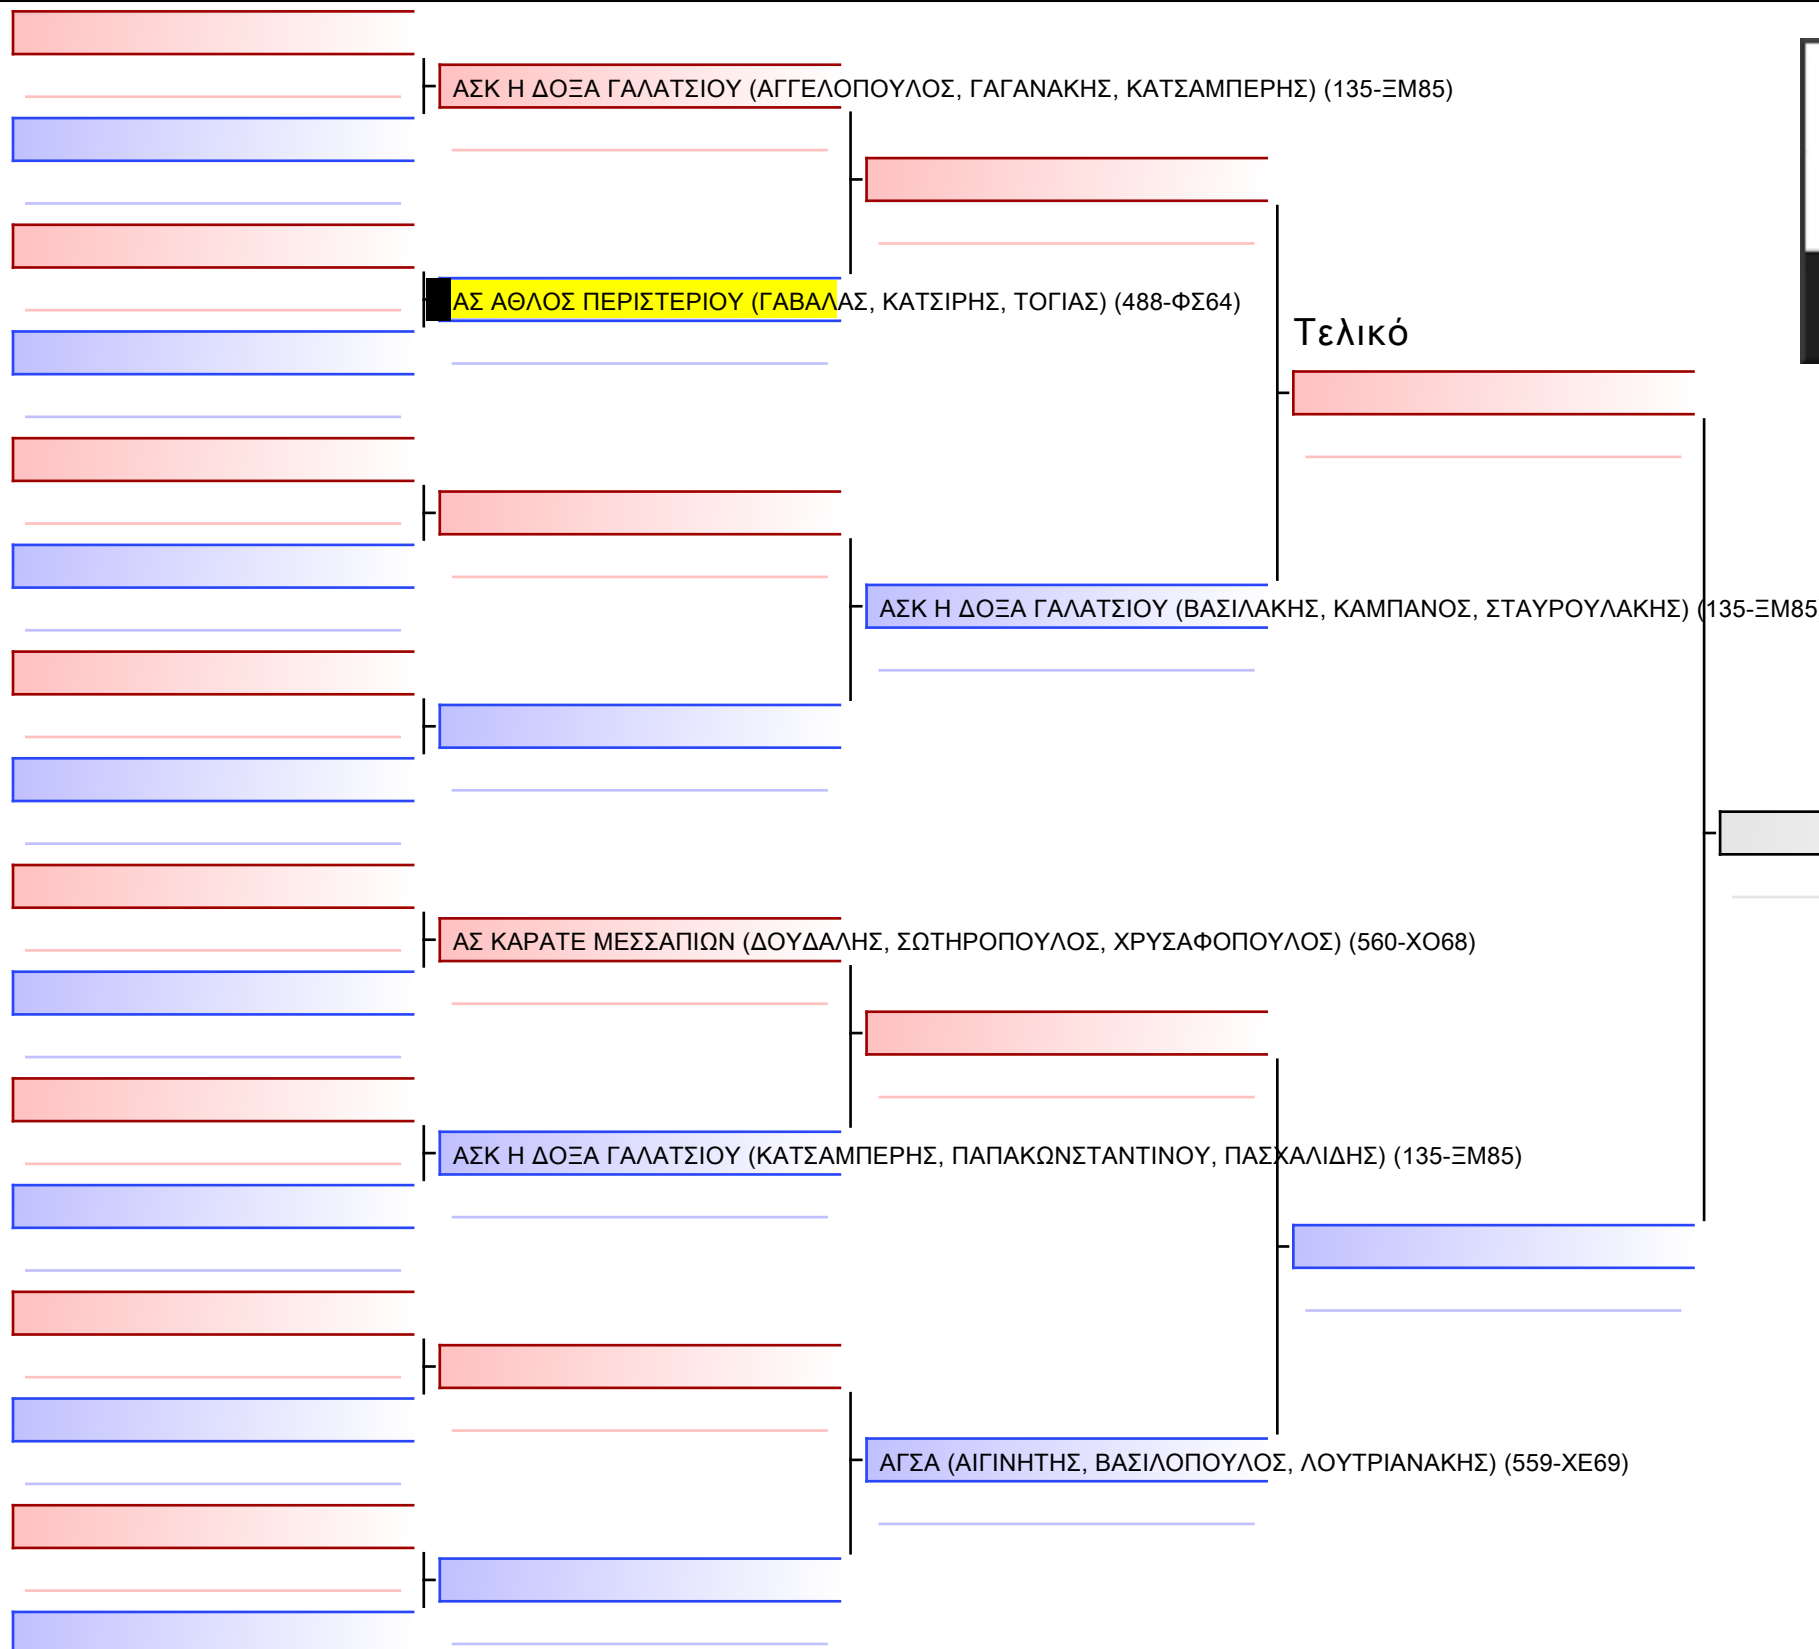

### 3.2.1-TEAM KUMITE ΠΑΙΔΩΝ 2011-12

ATHENS OPEN ACROPOLIS SSE ΔΙΑΣΥΛΟΓΙΚΟΙ ΑΓΩΝΕΣ ΚΑΡΑΤΕ 2024, ΣΑΒ 20 ΑΠΡ, ΜΑΡΚΟΠΟΥΛΟ ΑΤΤΙΚΗΣ, ΛΕΩΦ. ΑΡΚΟΠΟΥΛΟΥ 75, 19003 ΜΑΡΚΟΠΟΥΛΟ ΑΤΤΙΚΗΣ, 488-1/1

Tatami

Pool

[Πρωτότυπο]