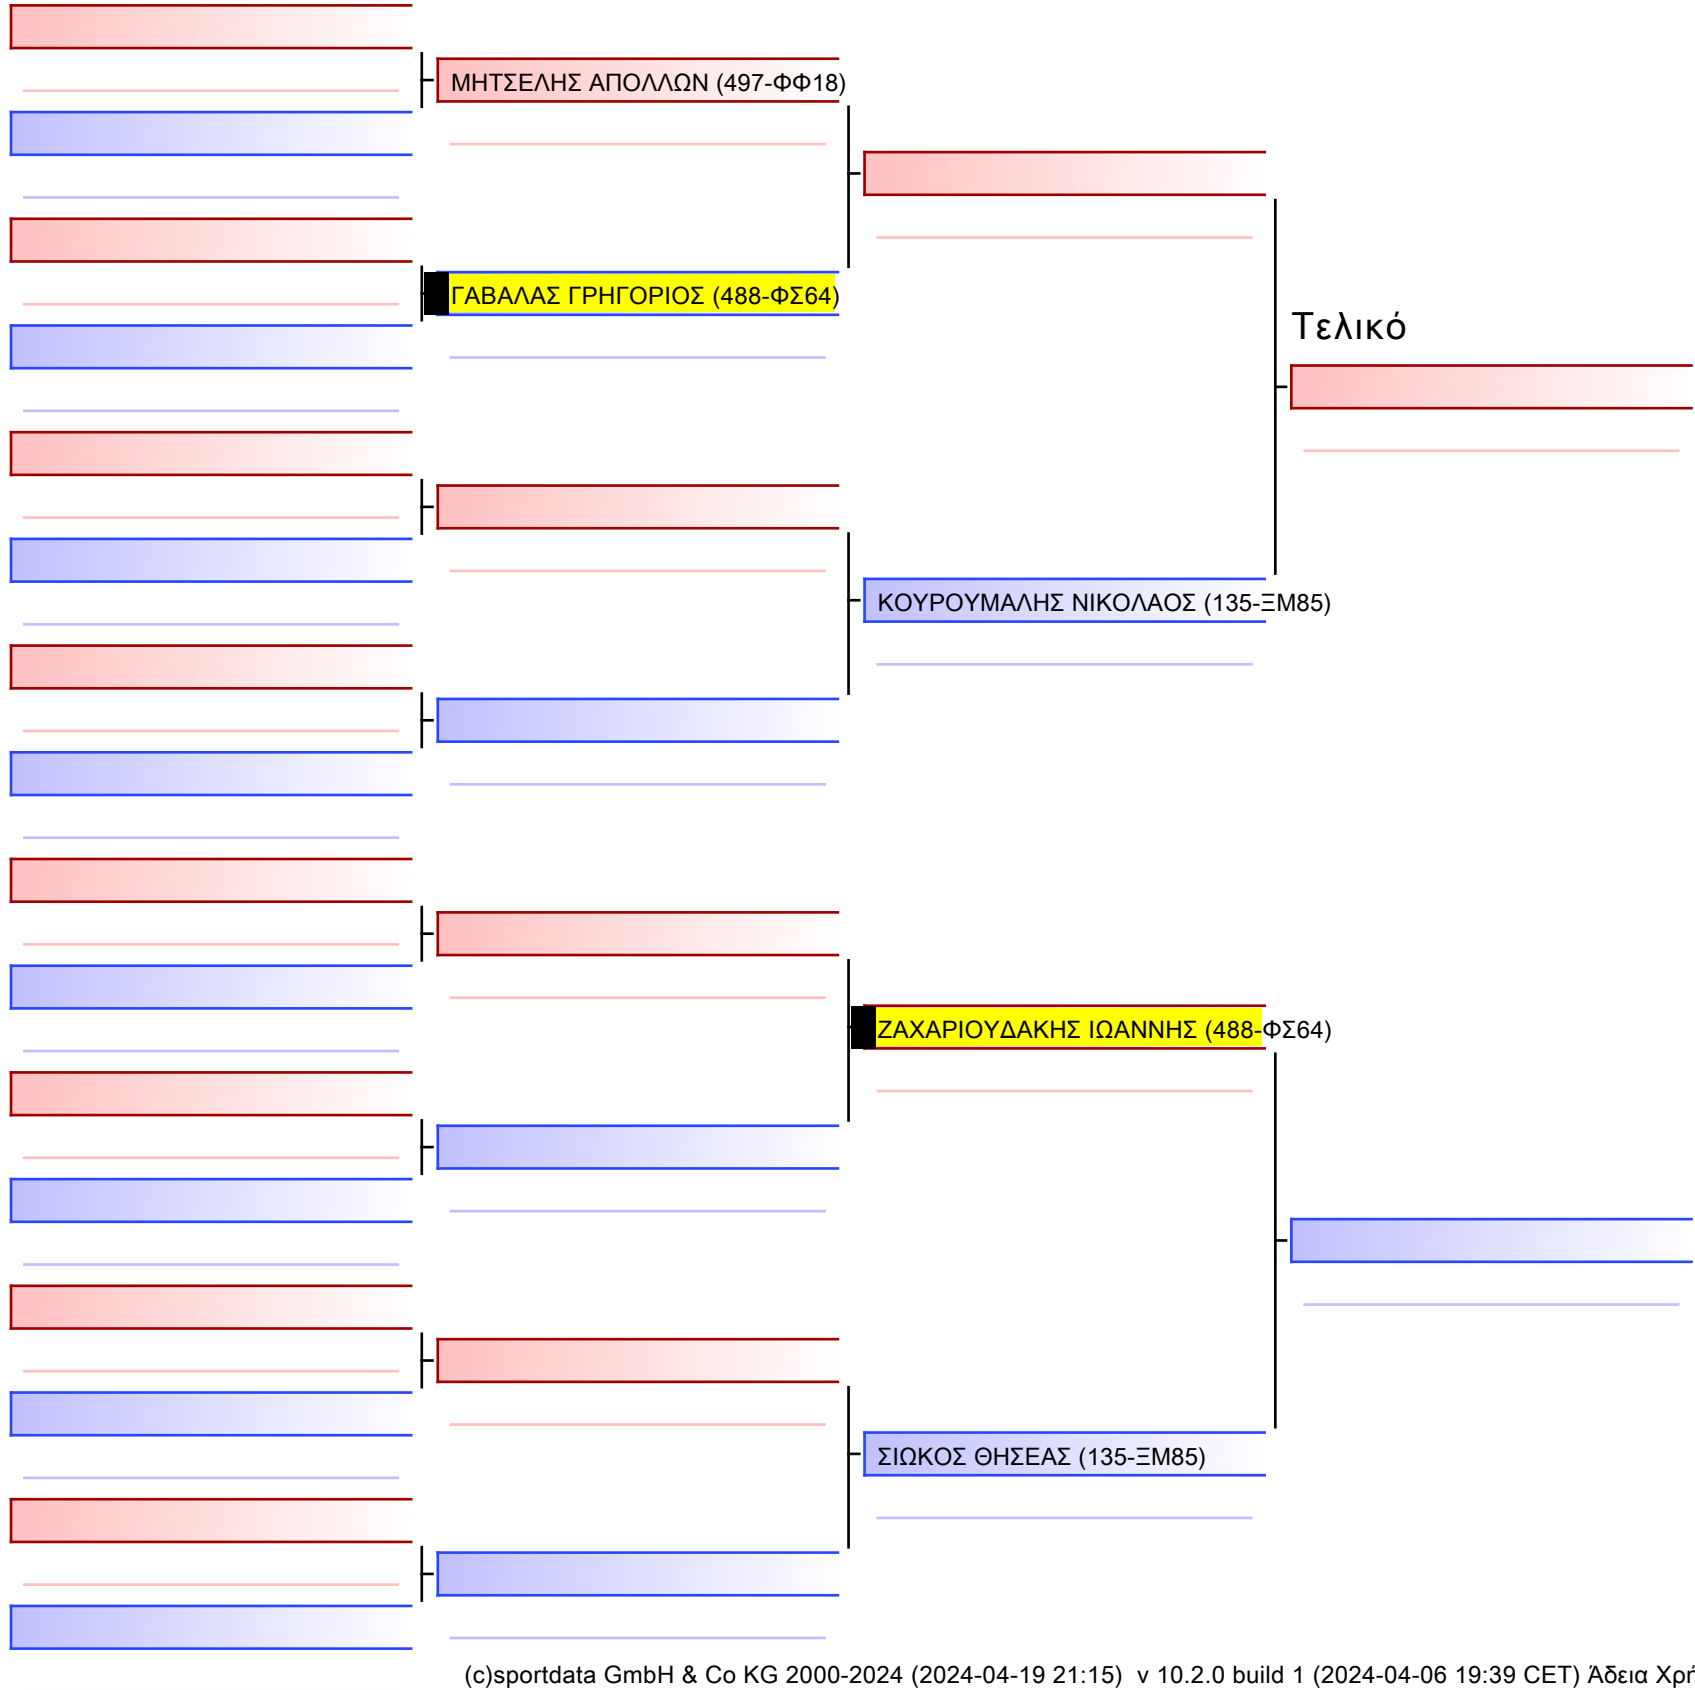

3.2-ΚΑΤΑ ΠΑΙΔΩΝ 2013 6-5-4 Kyu G2

ATHENS OPEN ACROPOLIS SSE ΔΙΑΣΥΛΟΓΙΚΟΙ ΑΓΩΝΕΣ ΚΑΡΑΤΕ 2024, ΣΑΒ 20 ΑΠΡ, ΜΑΡΚΟΠΟΥΛΟ ΑΤΤΙΚΗΣ, ΛΕΩΦ. ΑΡΚΟΠΟΥΛΟΥ 75, 19003 ΜΑΡΚΟΠΟΥΛΟ ΑΤΤΙΚΗΣ, GREECE 190 488-1/1

Tatami

Pool

[Πρωτότυπο]