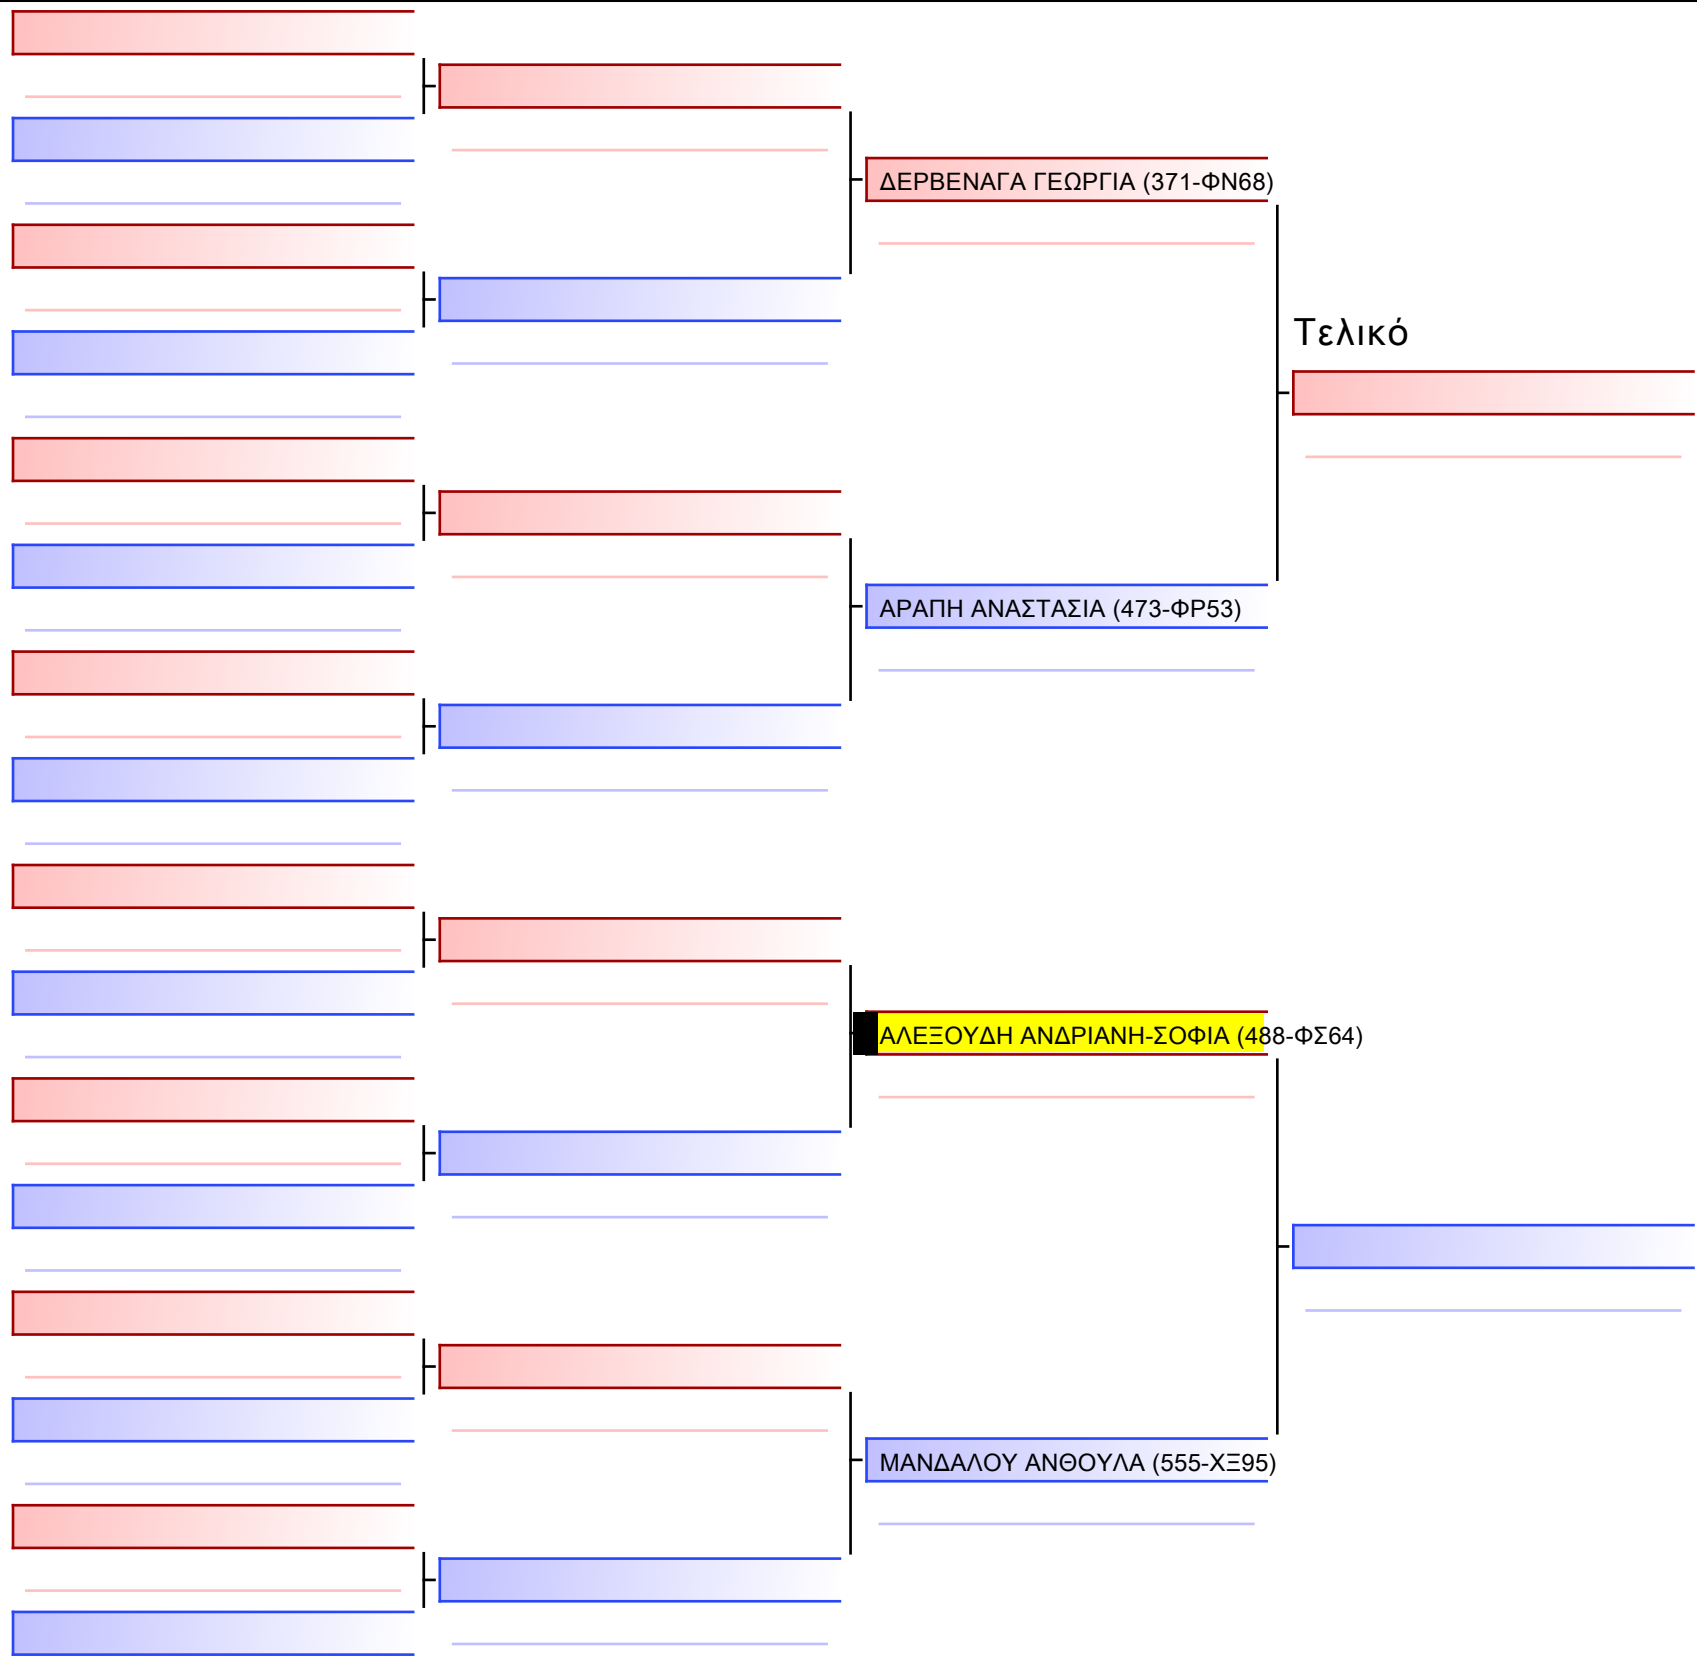

3.1-ΚΑΤΑ ΚΟΡΑΣΙΔΩΝ 2015 9-8-7 Kyu G2

ATHENS OPEN ACROPOLIS SSE ΔΙΑΣΥΛΟΓΙΚΟΙ ΑΓΩΝΕΣ ΚΑΡΑΤΕ 2024, ΣΑΒ 20 ΑΠΡ, ΜΑΡΚΟΠΟΥΛΟ ΑΤΤΙΚΗΣ, ΛΕΩΦ. ΑΡΚΟΠΟΥΛΟΥ 75, 19003 ΜΑΡΚΟΠΟΥΛΟ ΑΤΤΙΚΗΣ, GR-15122

Tatami Pool

[Πρωτότυπο]