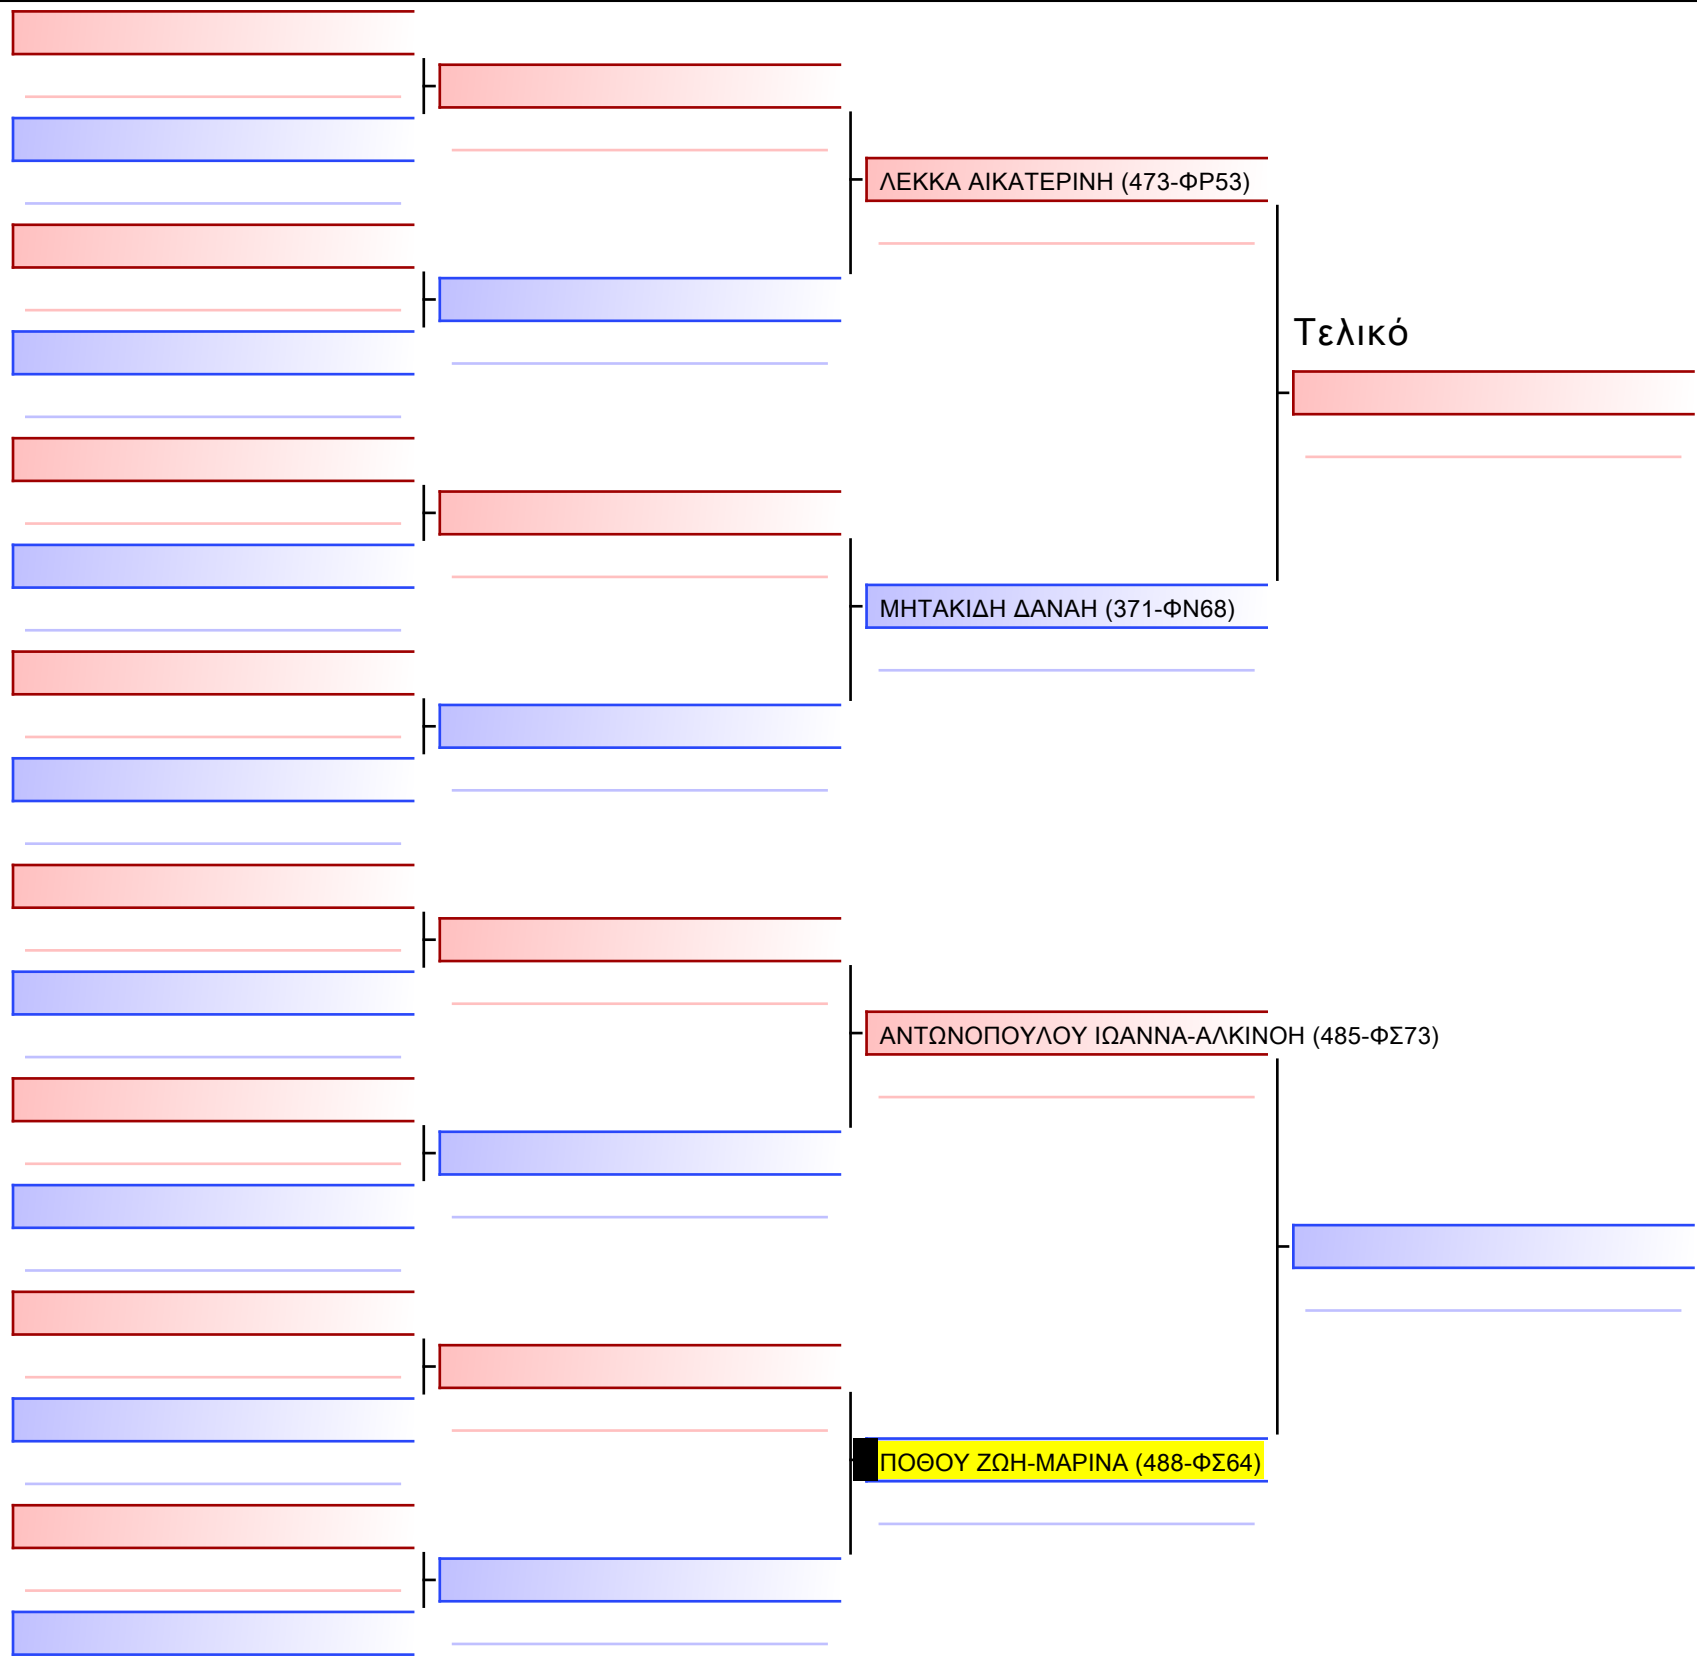

3.1-KUMITE KOPASIDON 2013 6-5-4 Kyu -30&-34Kgr [ΣΥΝΕΝΩΣΗ]

ATHENS OPEN ACROPOLIS SSE ΔΙΑΣΥΛΟΓΙΚΟΙ ΑΓΩΝΕΣ ΚΑΡΑΤΕ 2024, ΣΑΒ 20 ΑΠΡ, ΜΑΡΚΟΠΟΥΛΟ ΑΤΤΙΚΗΣ, ΛΕΩΦ. ΑΡΚΟΠΟΥΛΟΥ 75, 19003 ΜΑΡΚΟΠΟΥΛΟ ΑΤΤΙΚΗΣ, 425 488-1/1

Tatami Pool

[Πρωτότυπο]