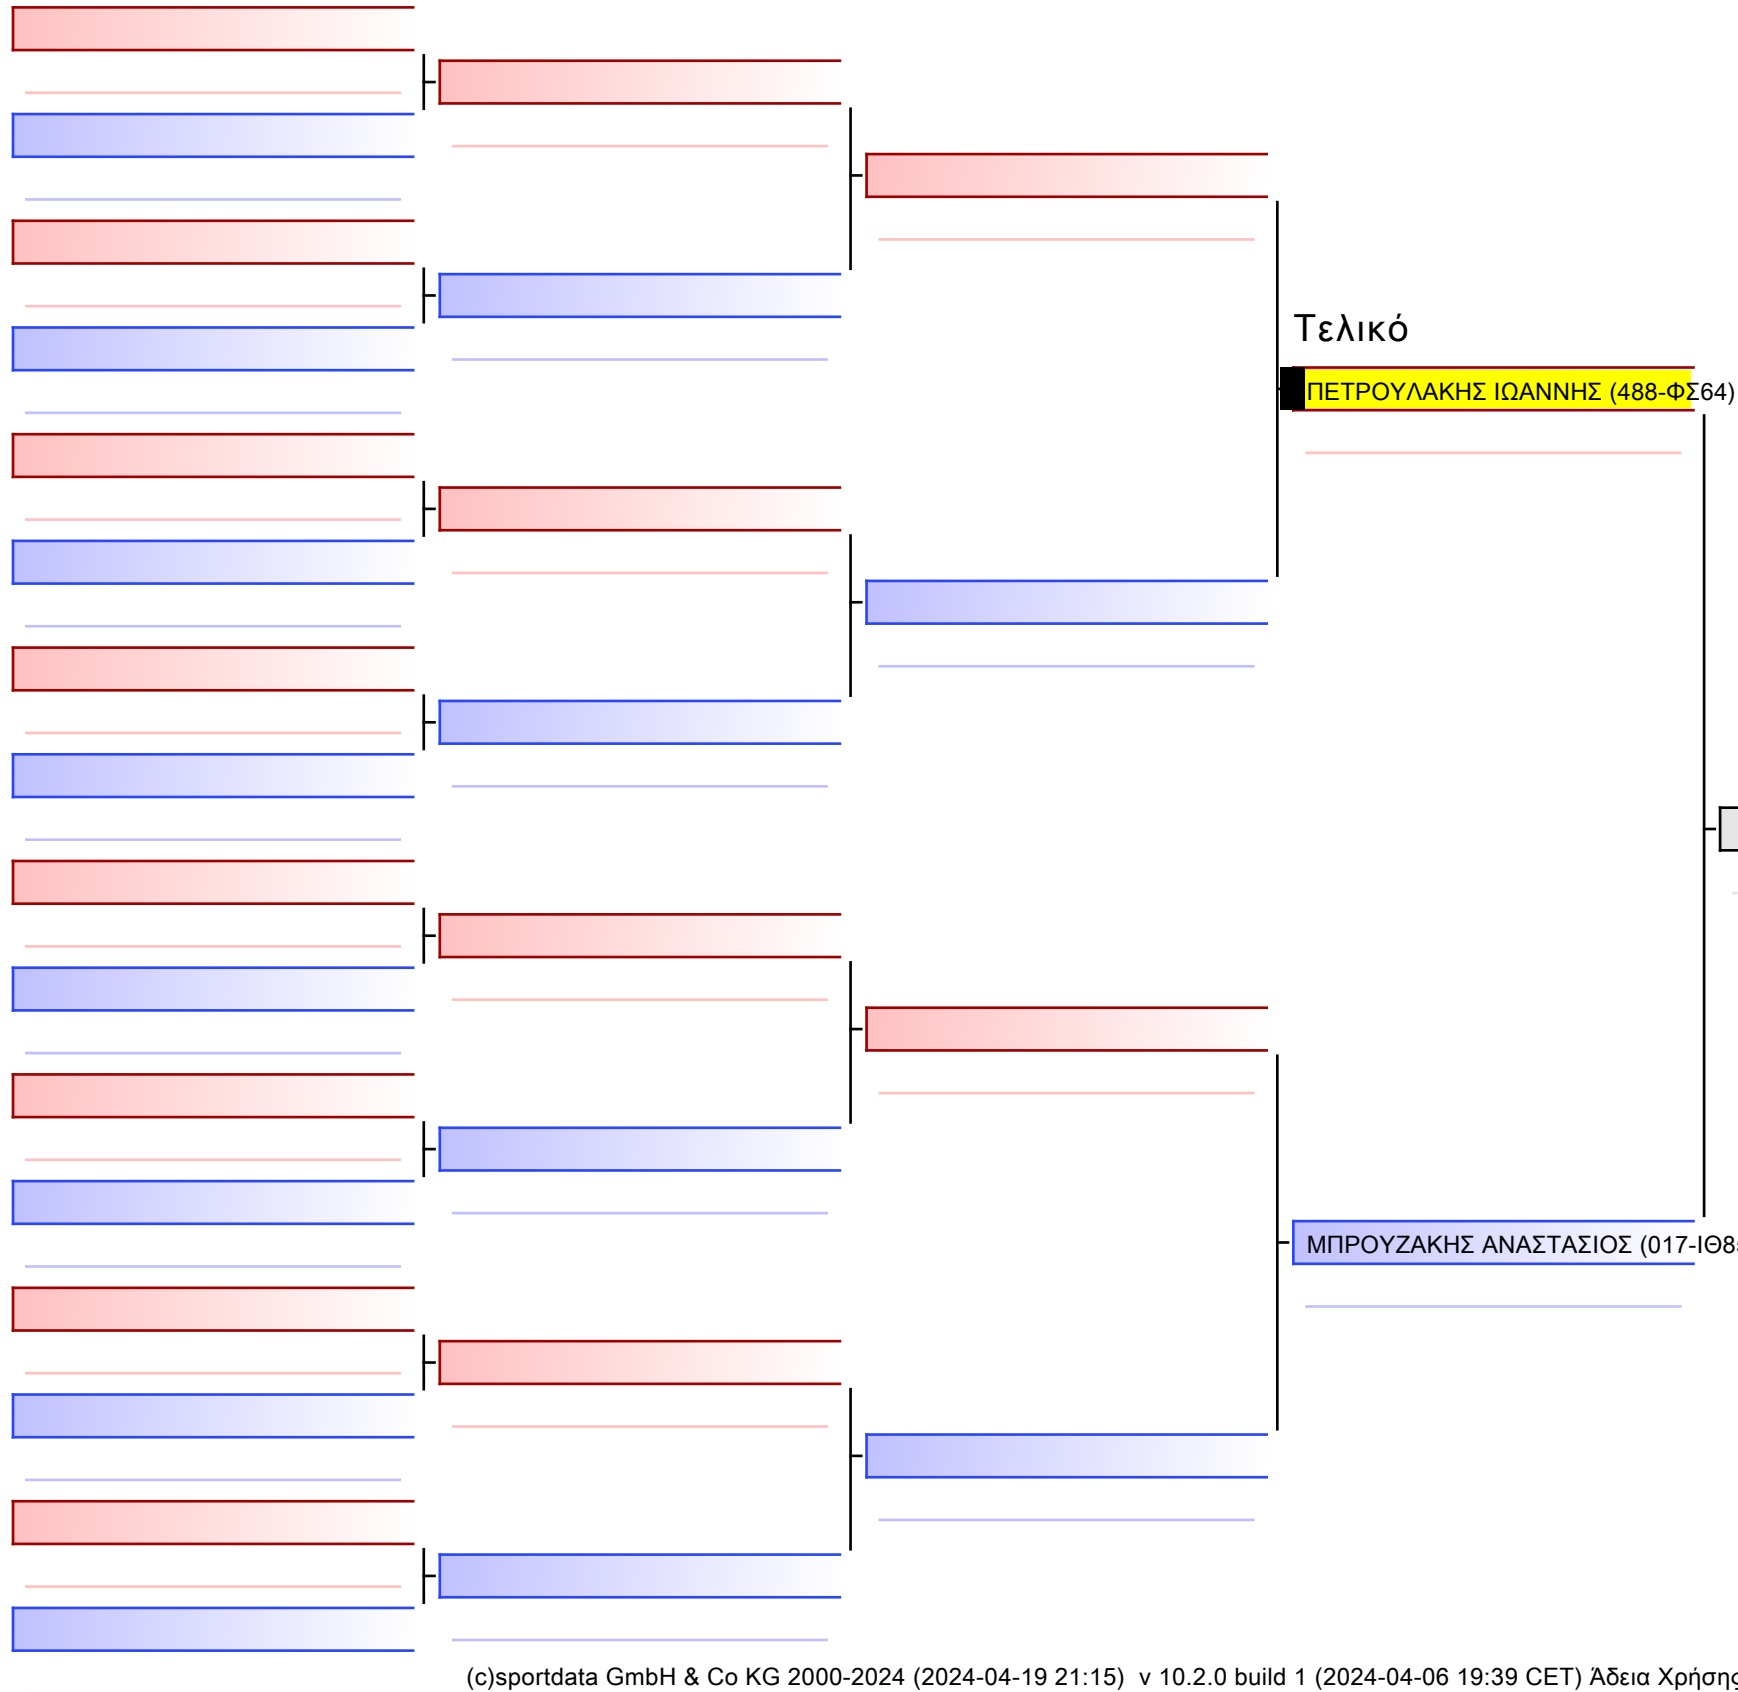

3.2-ΚΥΜΙΤΕ ΠΑΙΔΩΝ 2010 9-8-7 Kyu +55KG

ATHENS OPEN ACROPOLIS SSE ΔΙΑΣΥΛΟΓΙΚΟΙ ΑΓΩΝΕΣ ΚΑΡΑΤΕ 2024, ΣΑΒ 20 ΑΠΡ, ΜΑΡΚΟΠΟΥΛΟ ΑΤΤΙΚΗΣ, ΛΕΩΦ. ΑΡΚΟΠΟΥΛΟΥ 75, 19003 ΜΑΡΚΟΠΟΥΛΟ ΑΤΤΙΚΗΣ, GREECE 488-1/1

Tatami Pool

[Πρωτότυπο]