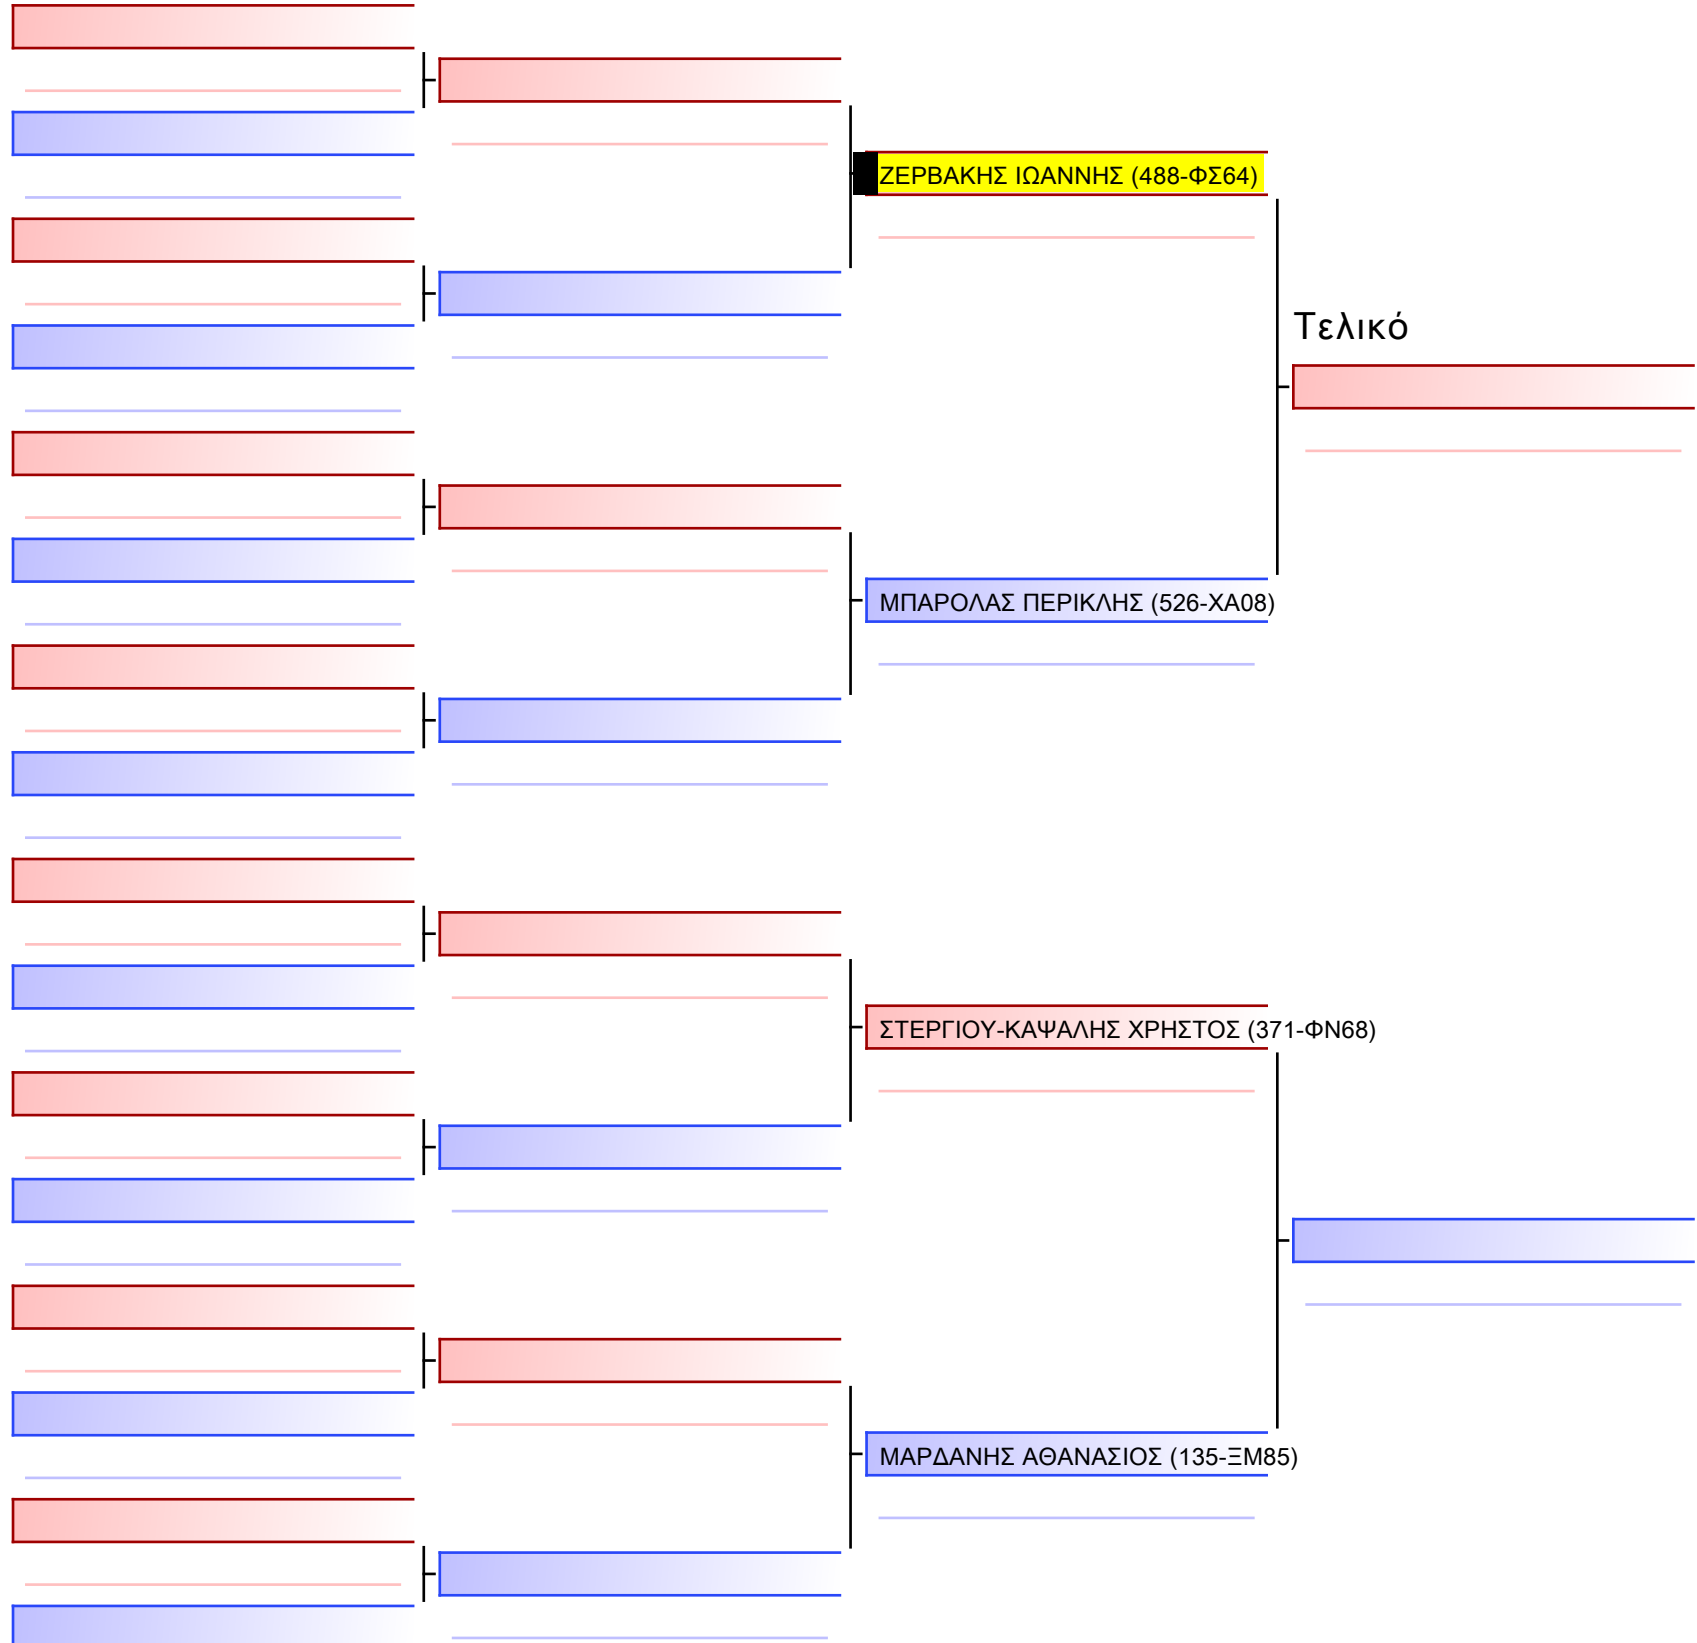

3.2-ΚΑΤΑ ΠΑΙΔΩΝ 2015 6-5-4 Kyu G3

[Πρωτότυπο]