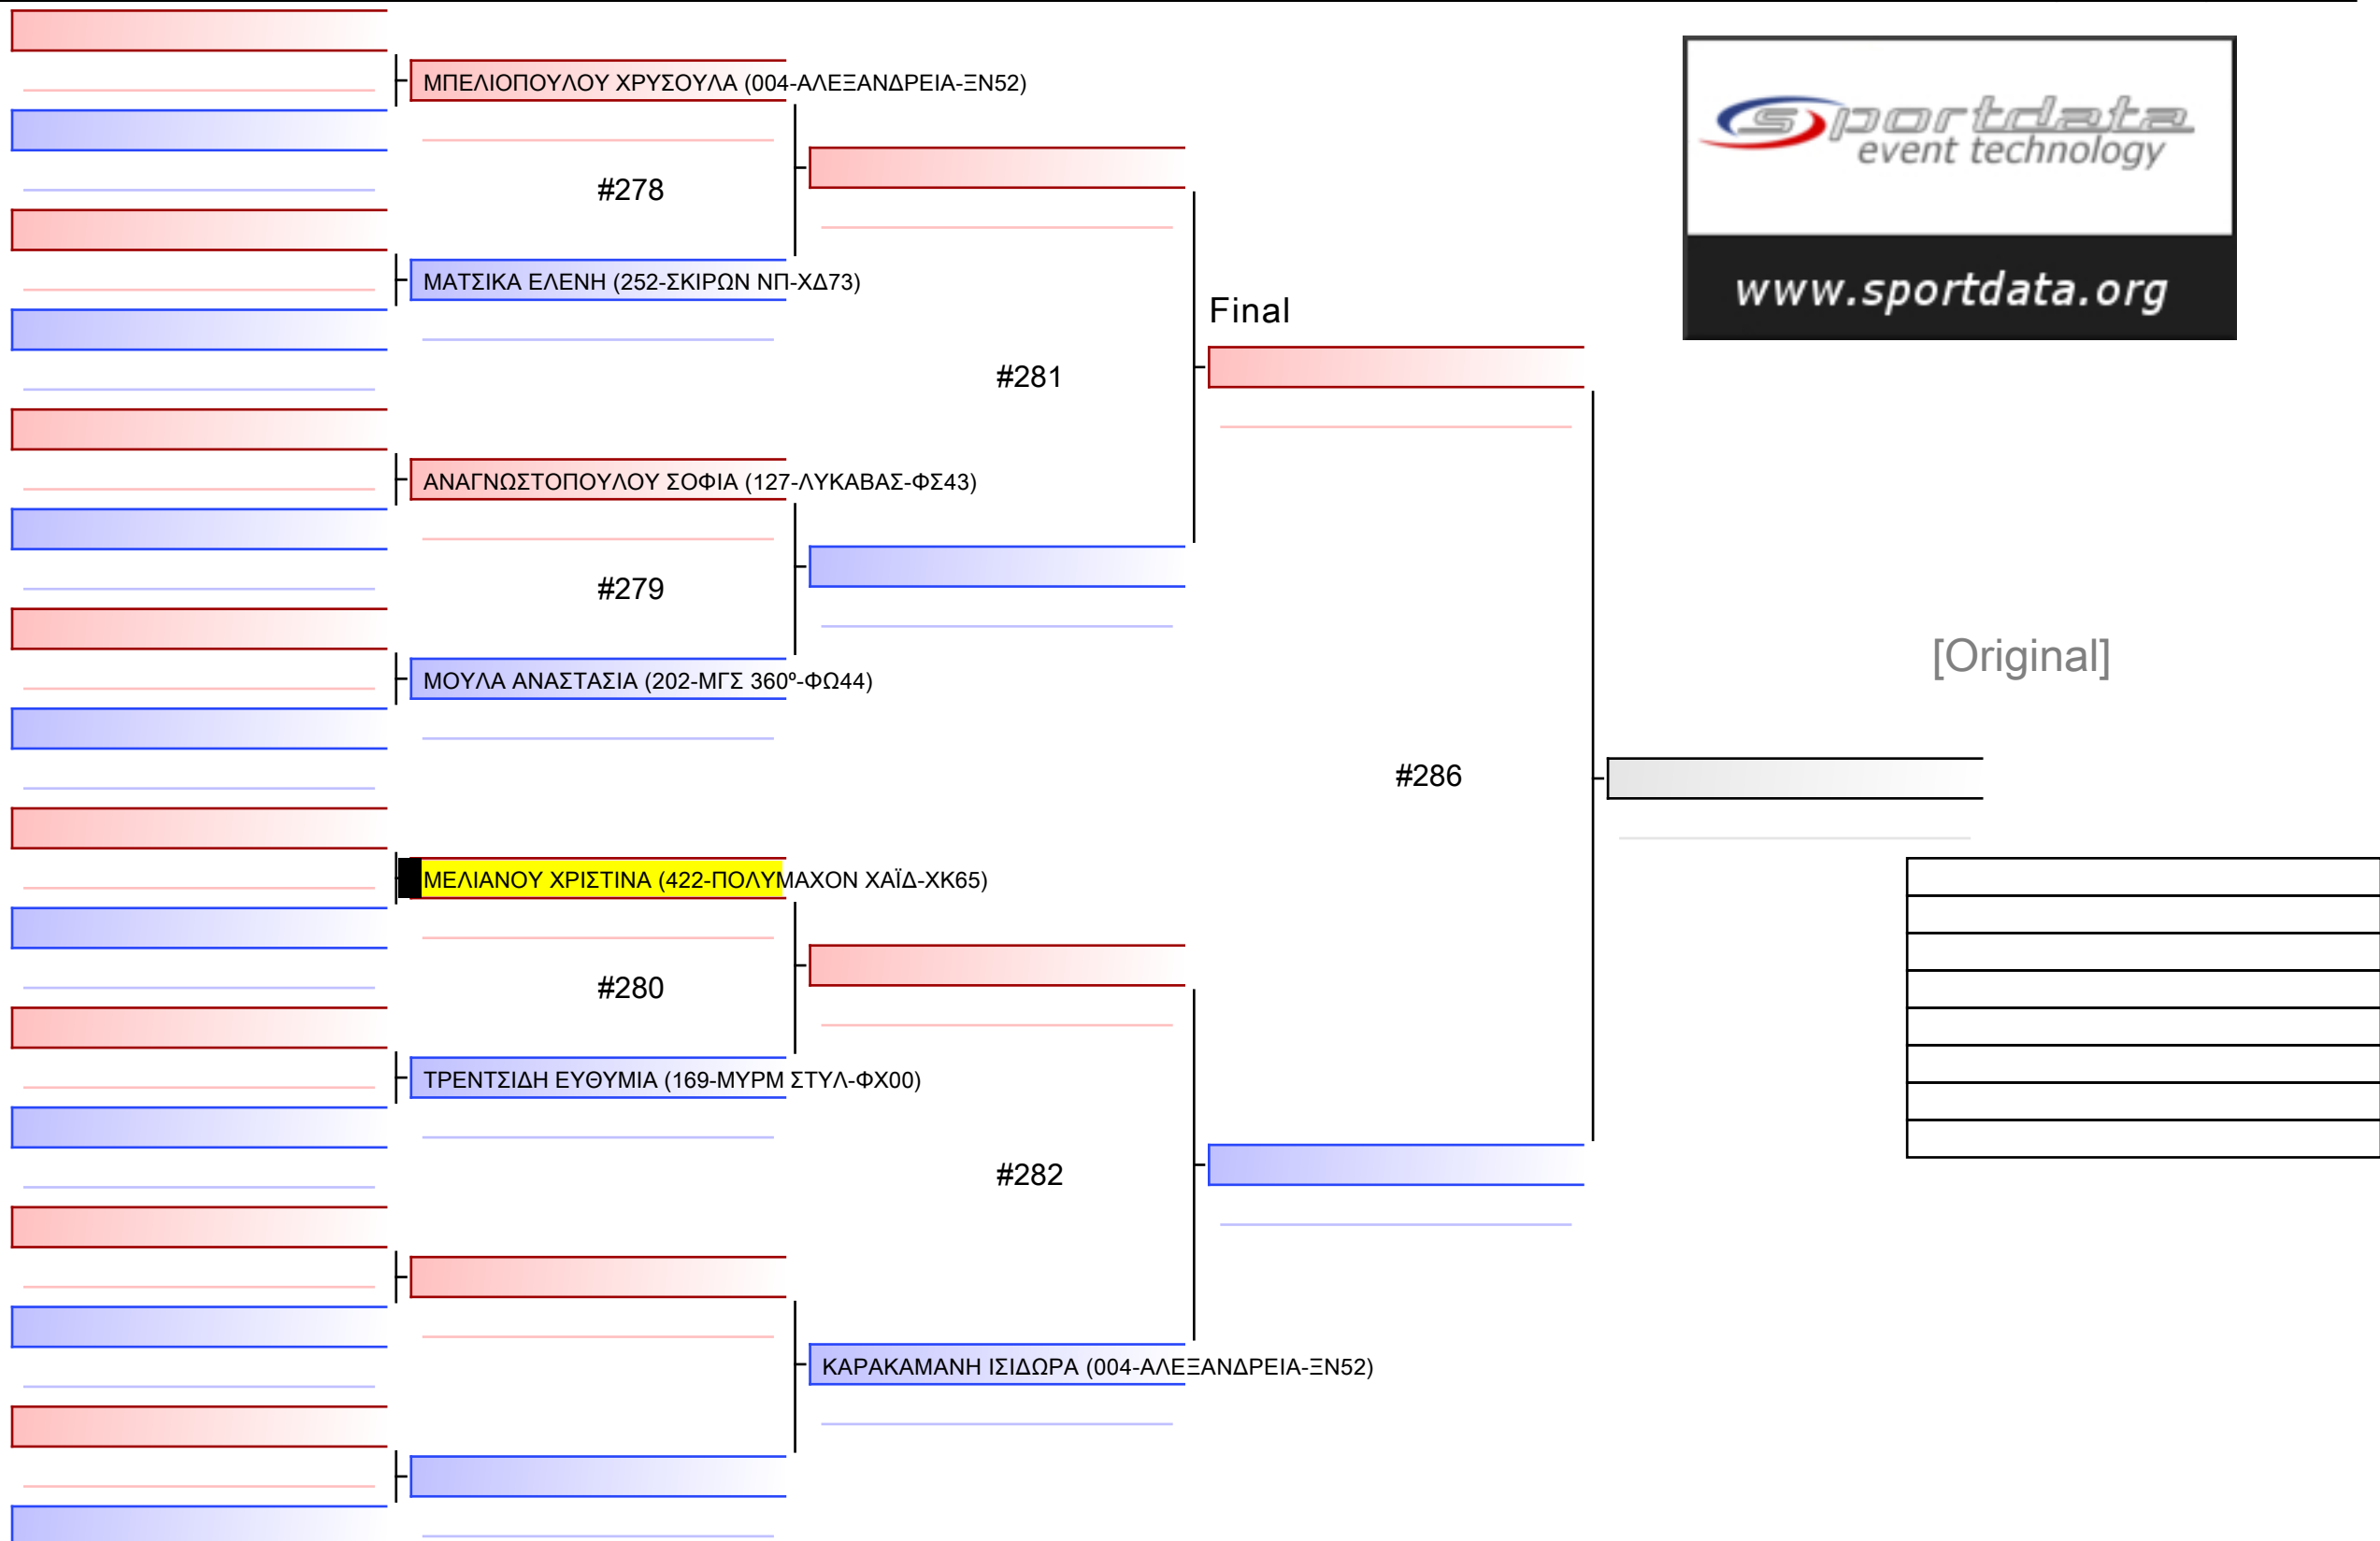

[Original]