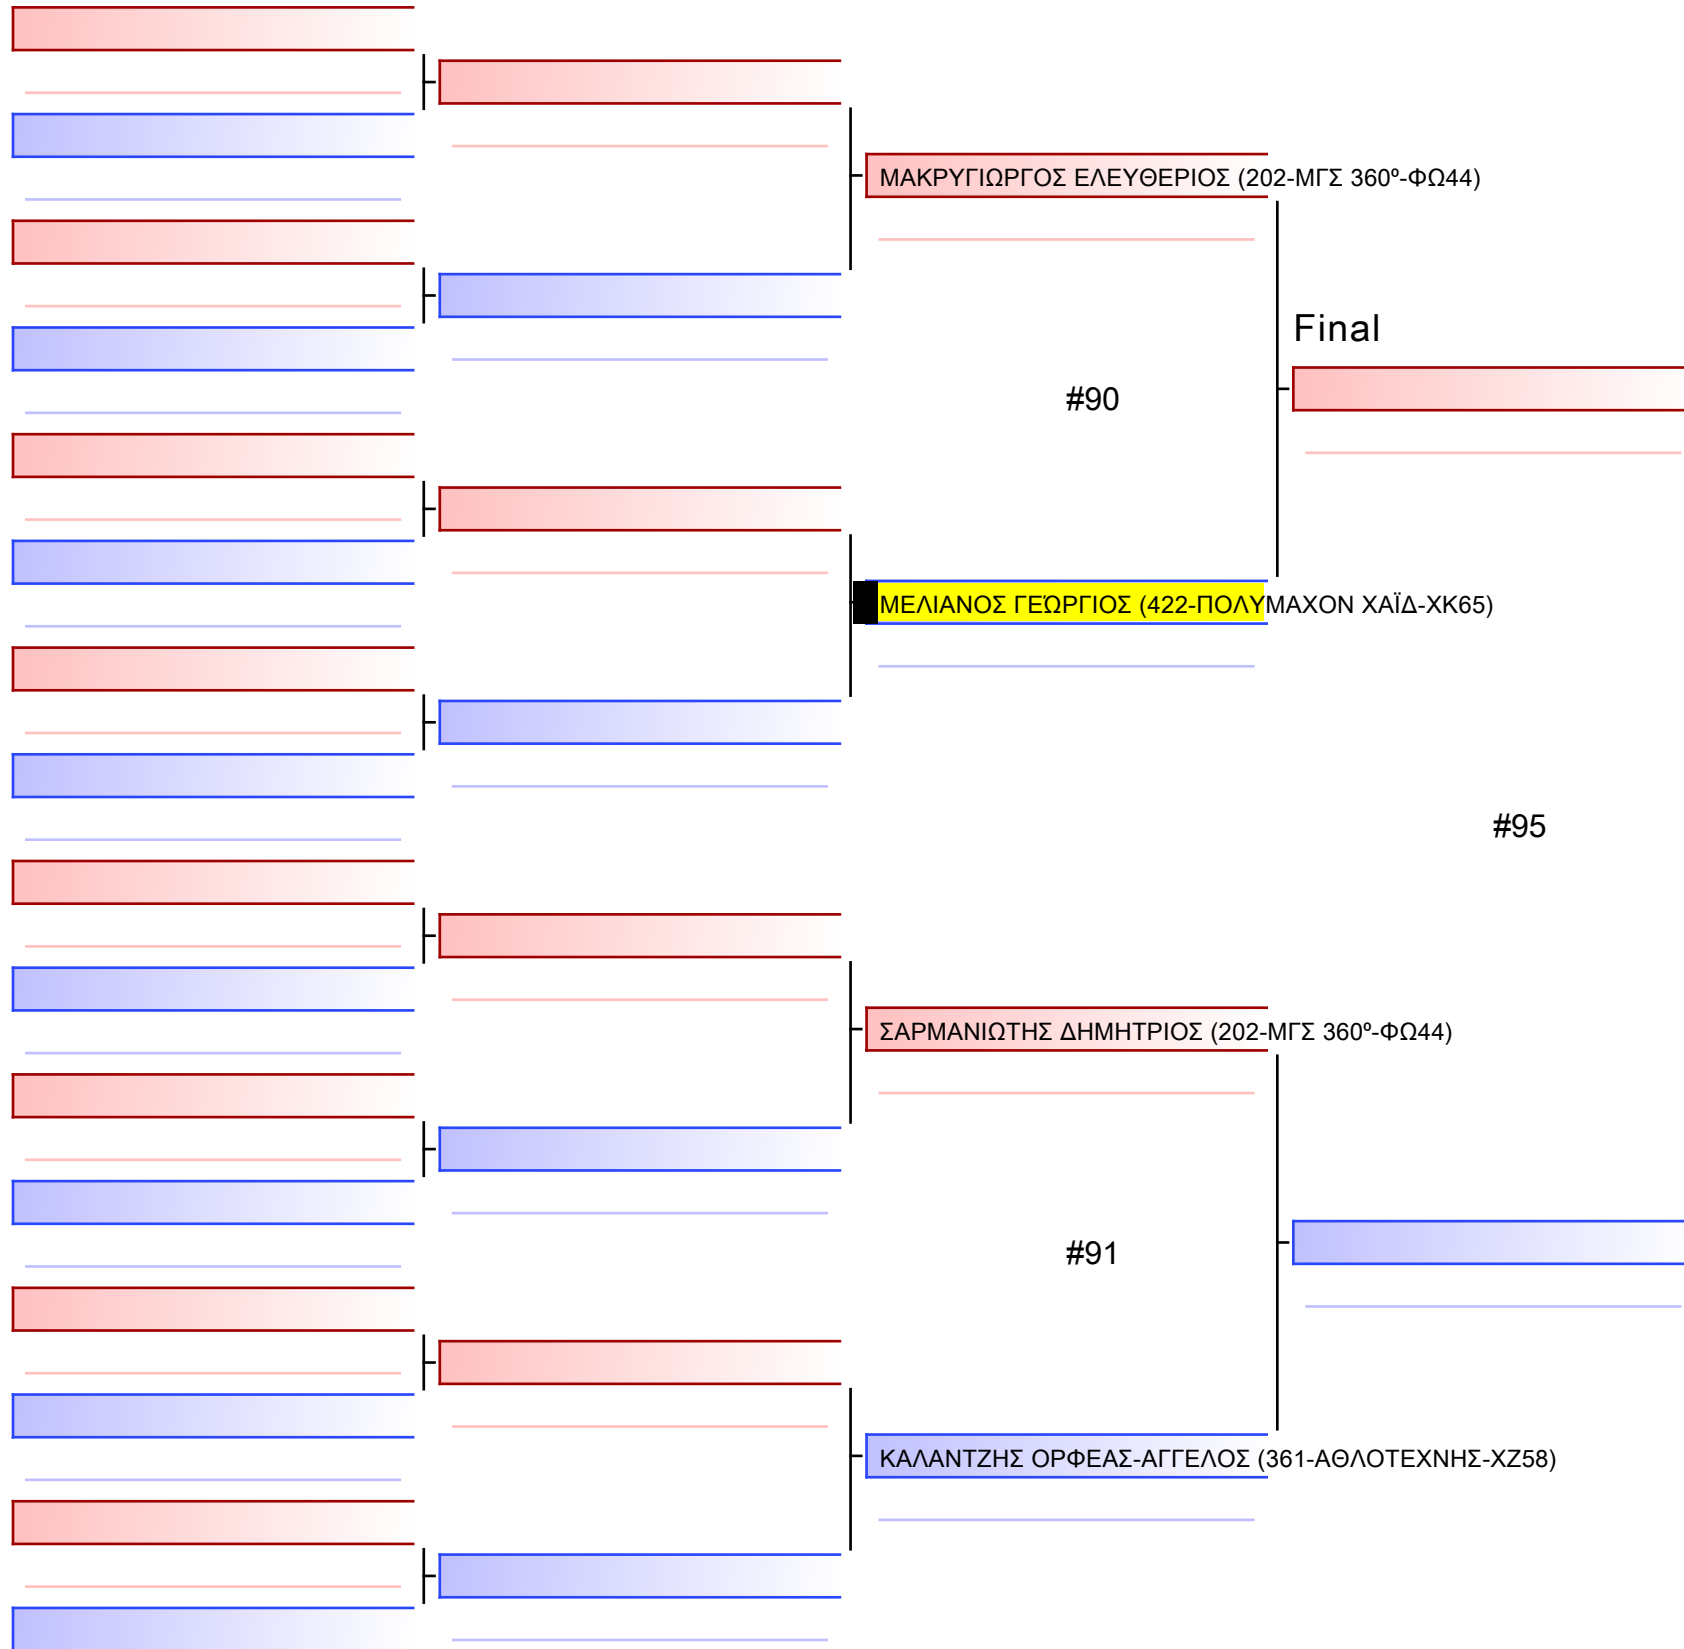

[Original]