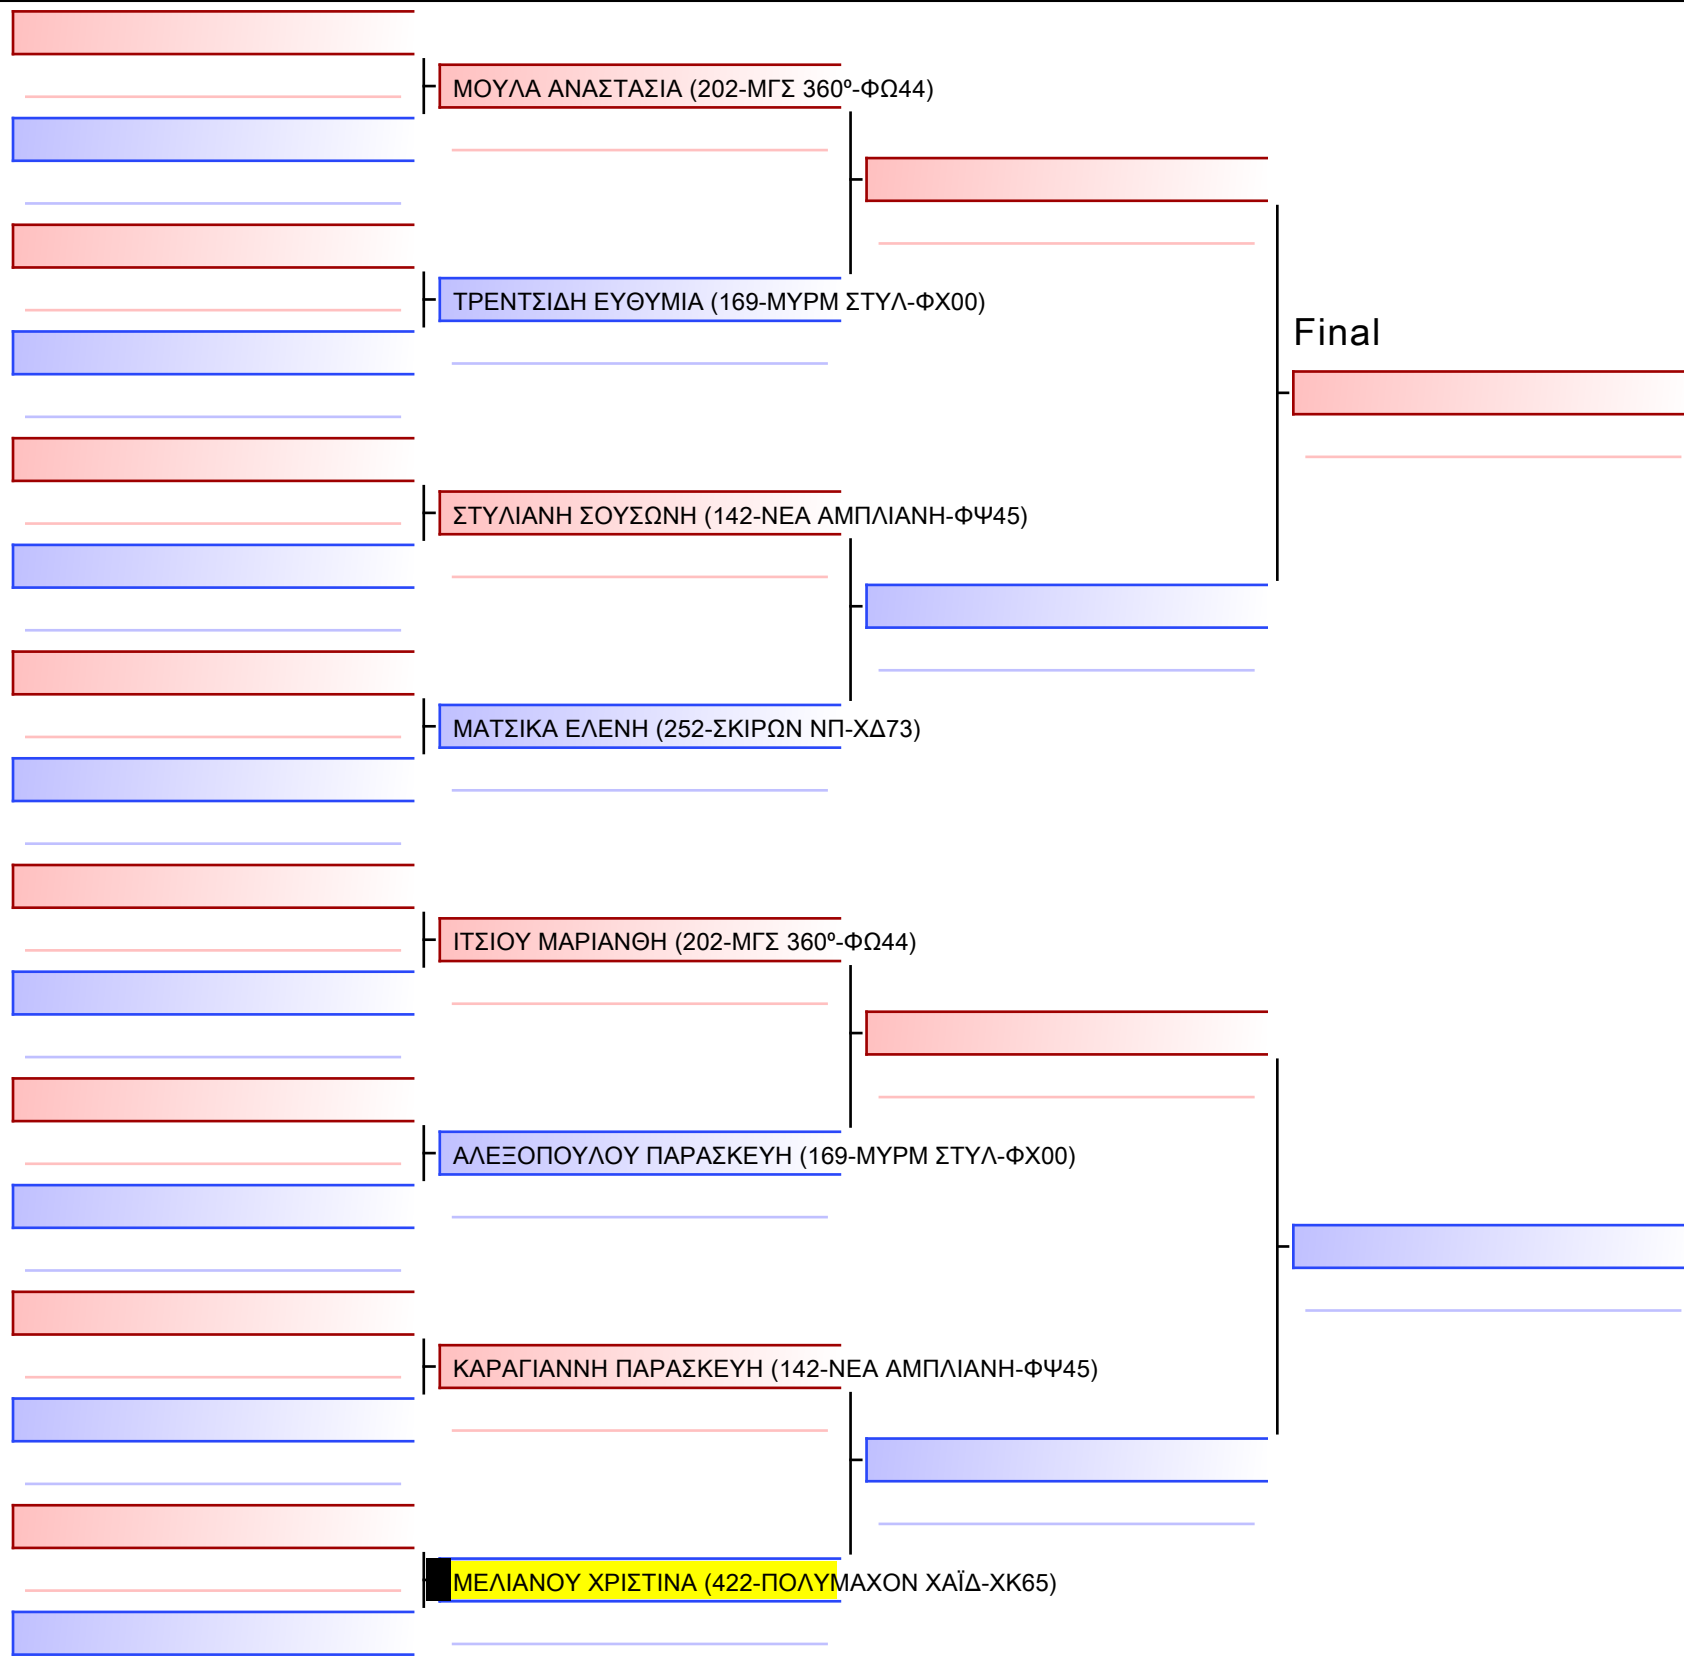

[Original]