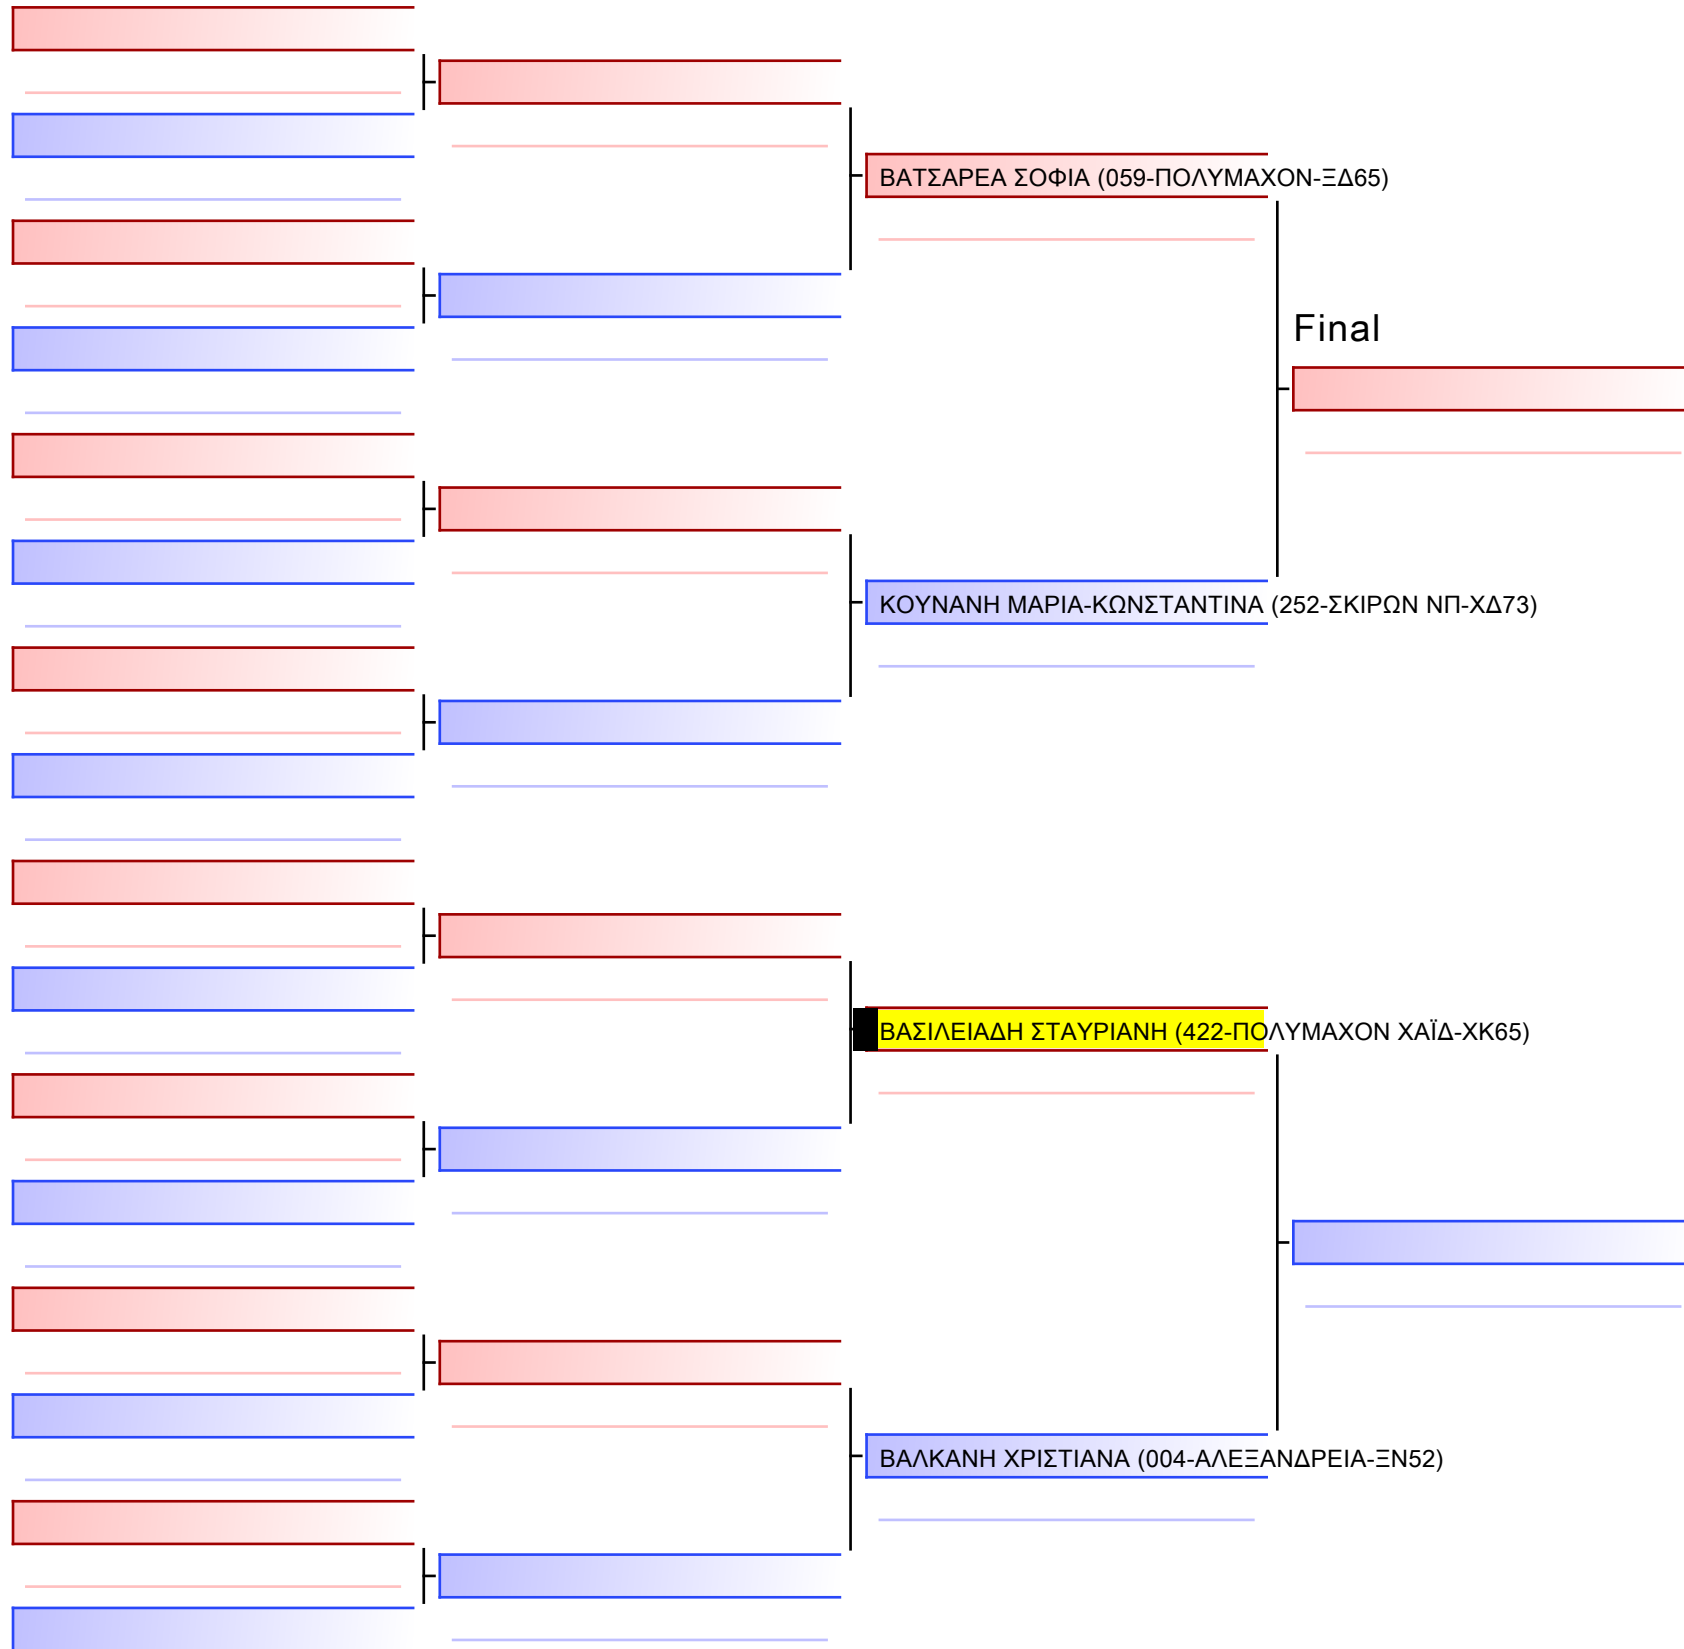

3 ΒΑΣΙΛΑΚΗ ΚΩΝΣΤΑΝΤΙΝΑ (422-ΠΟΛΥΜΑΧΟΝ ΧΑΪΔ-ΧΚ65)

4 ΚΑΚΑΛΙΟΥΡΑ ΕΙΡΗΝΗ (169-ΜΥΡΜ ΣΤΥΛ-ΦΧ00)

5 ΚΑΡΑΒΑΣΙΛΗ ΔΑΝΑΗ (361-ΑΘΛΟΤΕΧΝΗΣ-ΧΖ58)

6 ΚΑΚΑΛΙΟΥΡΑ ΕΙΡΗΝΗ (169-ΜΥΡΜ ΣΤΥΛ-ΦΧ00)

[Original]

[Original]

[Original]

1	ΔΙΟΝΥΣΟΠΟΥΛΟΥ ΑΝΑΣΤΑΣΙΑ (059-ΠΟΛΥΜΑΧΟΝ-ΞΔ65)	
	#2	
2	ΒΛΕΤΣΟΥ ΖΩΗ (004-ΑΛΕΞΑΝΔΡΕΙΑ-ΞΝ52)	
3	ΚΑΝΑΒΟΥ ΒΑΡΒΑΡΑ (059-ΠΟΛΥΜΑΧΟΝ-ΞΔ65)	
	#3	
4	ΧΡΗΣΤΟΥ ΕΥΓΕΝΙΑ (422-ΠΟΛΥΜΑΧΟΝ ΧΑΪΔ-ΧΚ65)	
5	ΔΙΟΝΥΣΟΠΟΥΛΟΥ ΑΝΑΣΤΑΣΙΑ (059-ΠΟΛΥΜΑΧΟΝ-ΞΔ65)	
	#5	
6	ΚΑΝΑΒΟΥ ΒΑΡΒΑΡΑ (059-ΠΟΛΥΜΑΧΟΝ-ΞΔ65)	
7	ΧΡΗΣΤΟΥ ΕΥΓΕΝΙΑ (422-ΠΟΛΥΜΑΧΟΝ ΧΑΪΔ-ΧΚ65)	
	#6	
8	ΒΛΕΤΣΟΥ ΖΩΗ (004-ΑΛΕΞΑΝΔΡΕΙΑ-ΞΝ52)	
9	ΔΙΟΝΥΣΟΠΟΥΛΟΥ ΑΝΑΣΤΑΣΙΑ (059-ΠΟΛΥΜΑΧΟΝ-ΞΔ65)	
	#8	
10	ΧΡΗΣΤΟΥ ΕΥΓΕΝΙΑ (422-ΠΟΛΥΜΑΧΟΝ ΧΑΪΔ-ΧΚ65)	
11	ΒΛΕΤΣΟΥ ΖΩΗ (004-ΑΛΕΞΑΝΔΡΕΙΑ-ΞΝ52)	
	#9	
12	ΚΑΝΑΒΟΥ ΒΑΡΒΑΡΑ (059-ΠΟΛΥΜΑΧΟΝ-ΞΔ65)	