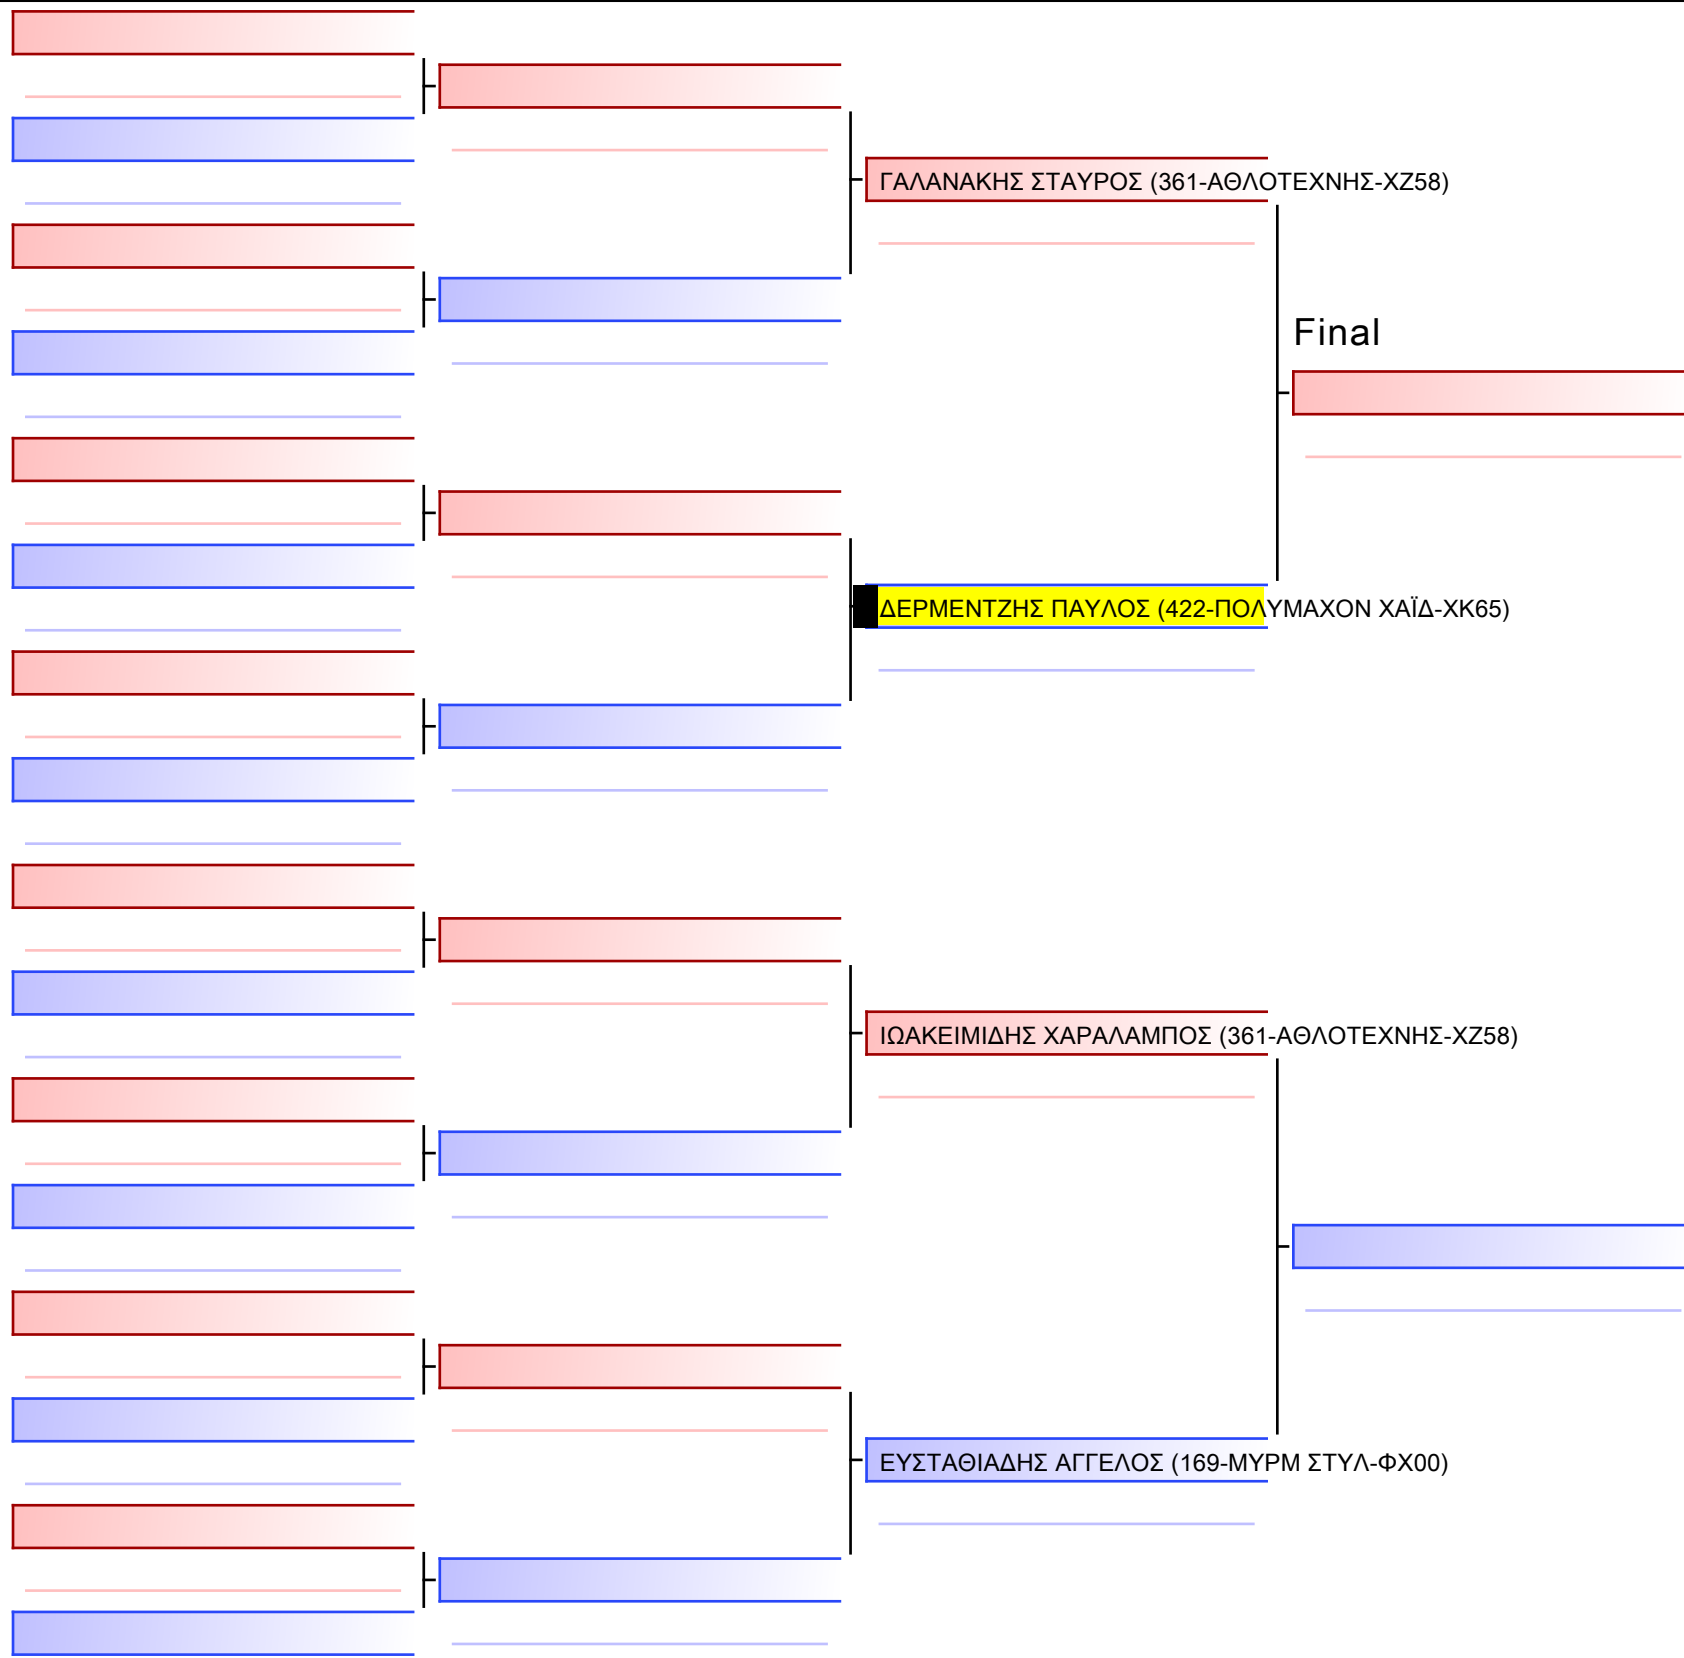

ΦΙΛΙΠΠΟΥ ΑΝΑΣΤΑΣΙΟΣ (361-ΑΘΛΟΤΕΧΝΗΣ-ΧΖ58)

ΝΙΚΗΦΟΡΟΣ ΔΗΜΗΤΡΙΟΣ (422-ΠΟΛΥΜΑΧΟΝ ΧΑΪΔ-ΧΚ65)

ΦΙΛΙΠΠΟΥ ΑΝΑΣΤΑΣΙΟΣ (361-ΑΘΛΟΤΕΧΝΗΣ-ΧΖ58)

Final

[Original]

[Original]

JJ FS ΠΑΜΠΑΙΔΩΝ -12 ΕΤΩΝ -30Kgr G1 - Round Robin (each against each)