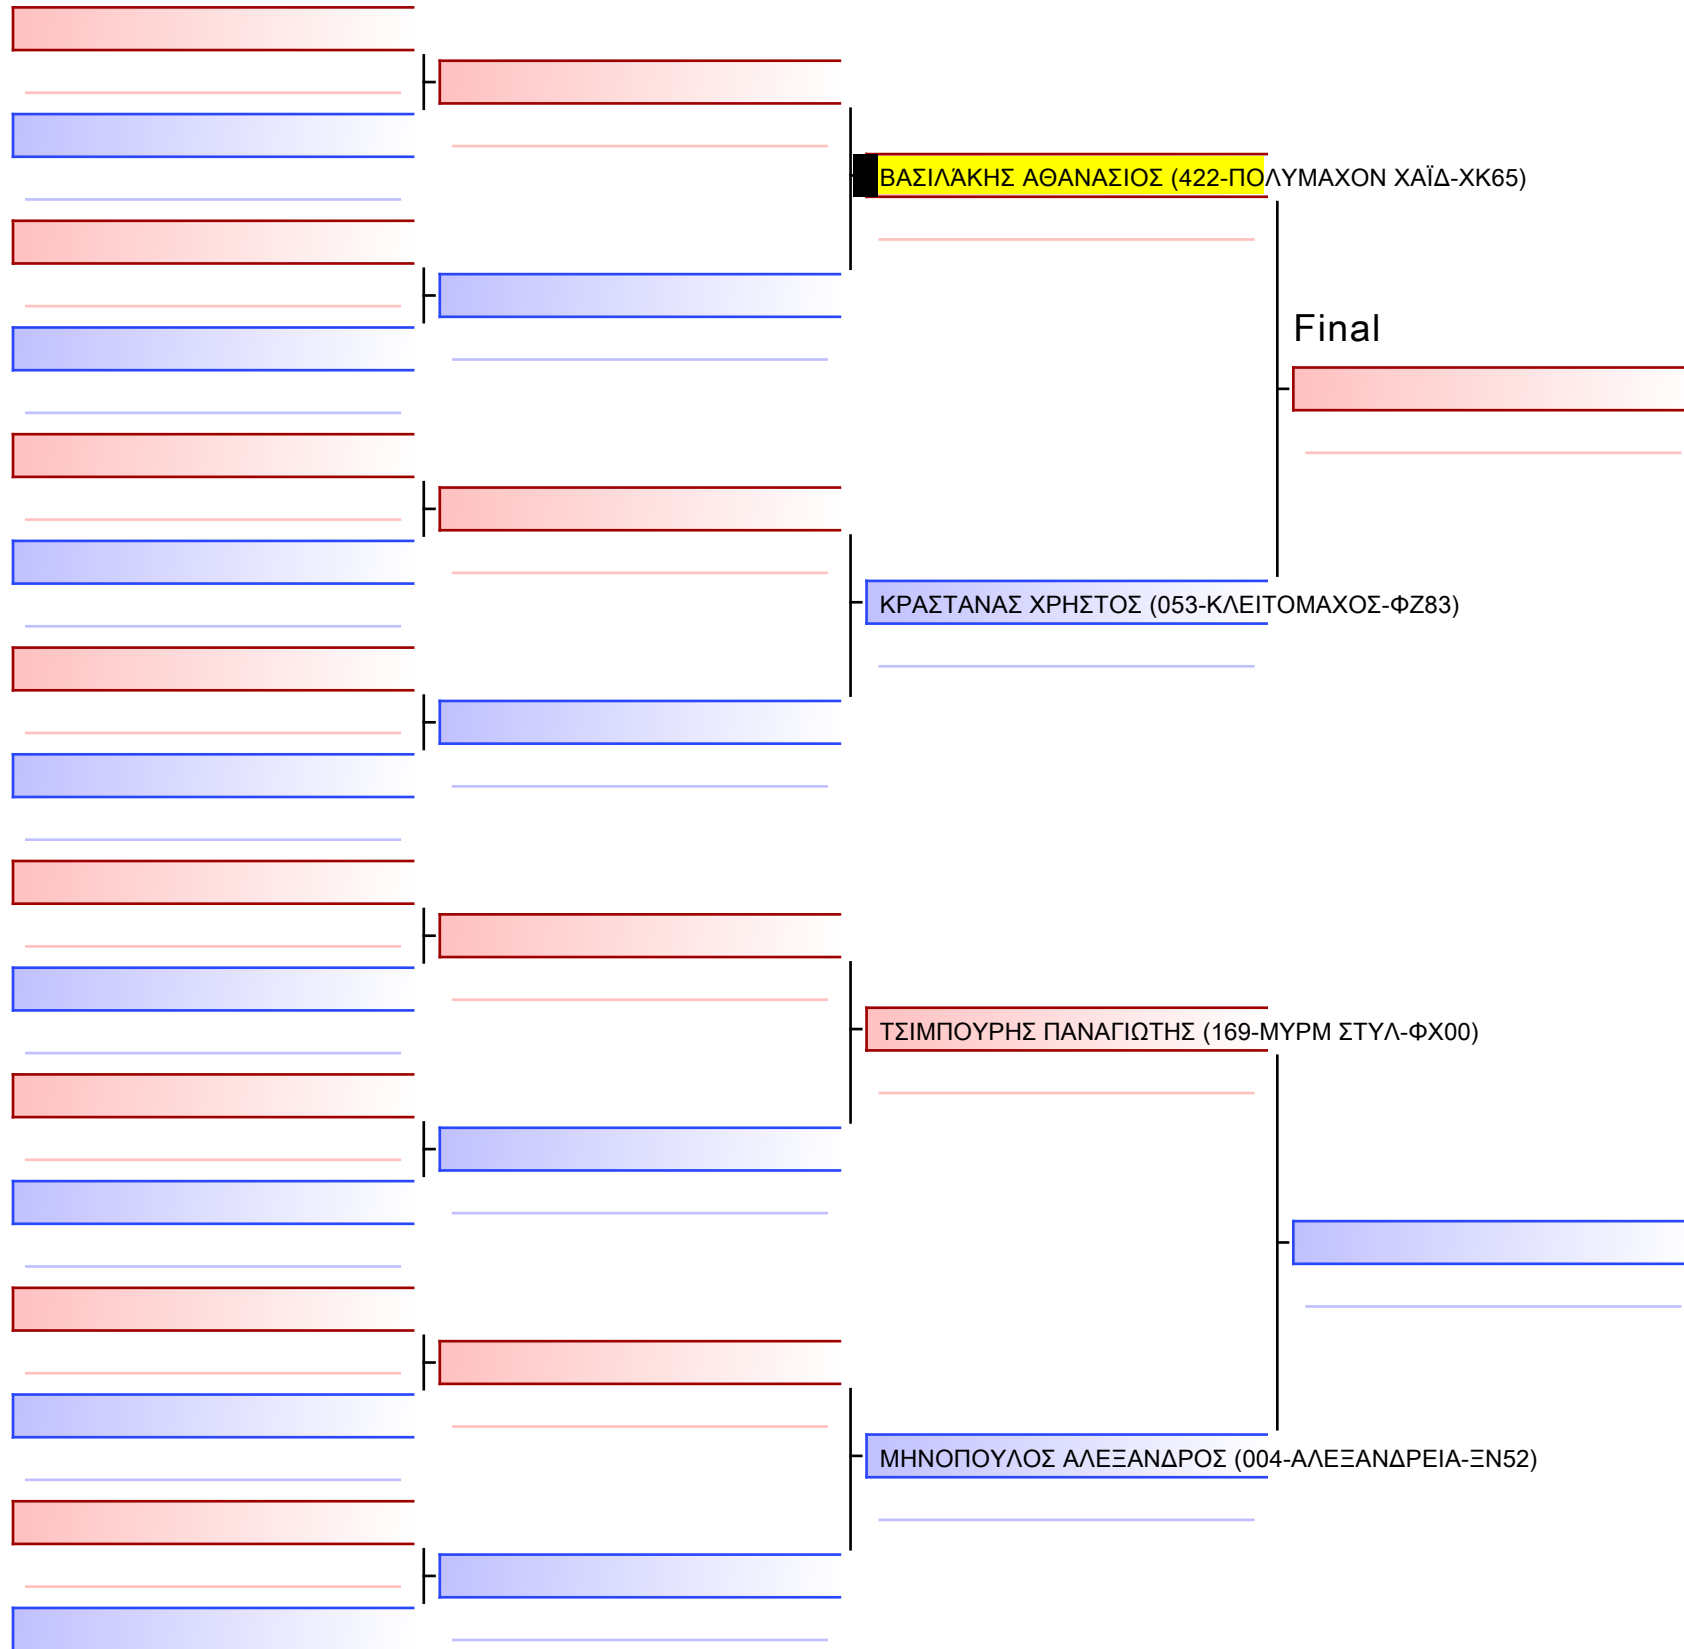

ΜΕΖΙΟΥ ΑΣΤΕΡ (169-ΜΥΡΜ ΣΤΥΛ-ΦΧ00)

Final

[Original]

[Original]

[Original]

JJ FS ΠΑΜΠΑΙΔΩΝ -12 ΕΤΩΝ -42&-46Kgr [ΣΥΝΕΝΩΣΗ] - Round Robin (each against each)

ΔΙΑΣΥΛΛΟΓΙΚΟΙ ΑΓΩΝΕΣ ΖΙΟΥ-ΖΙΤΣΟΥ ΚΕΝΤΡΙΚΗΣ ΕΛΛΑΔΟΣ 2023, ΒΟΛΟΣ 8 & 9 ΑΠΡΙΛΙΟΥ, ΝΕΑ ΔΗΜΗΤΡΙΑΔΑ, 38222 ΒΟΛΟΣ, GRE - 422-ΠΟΛΥΜΑΧΟΝ ΧΑΪΔ-ΧΚ65