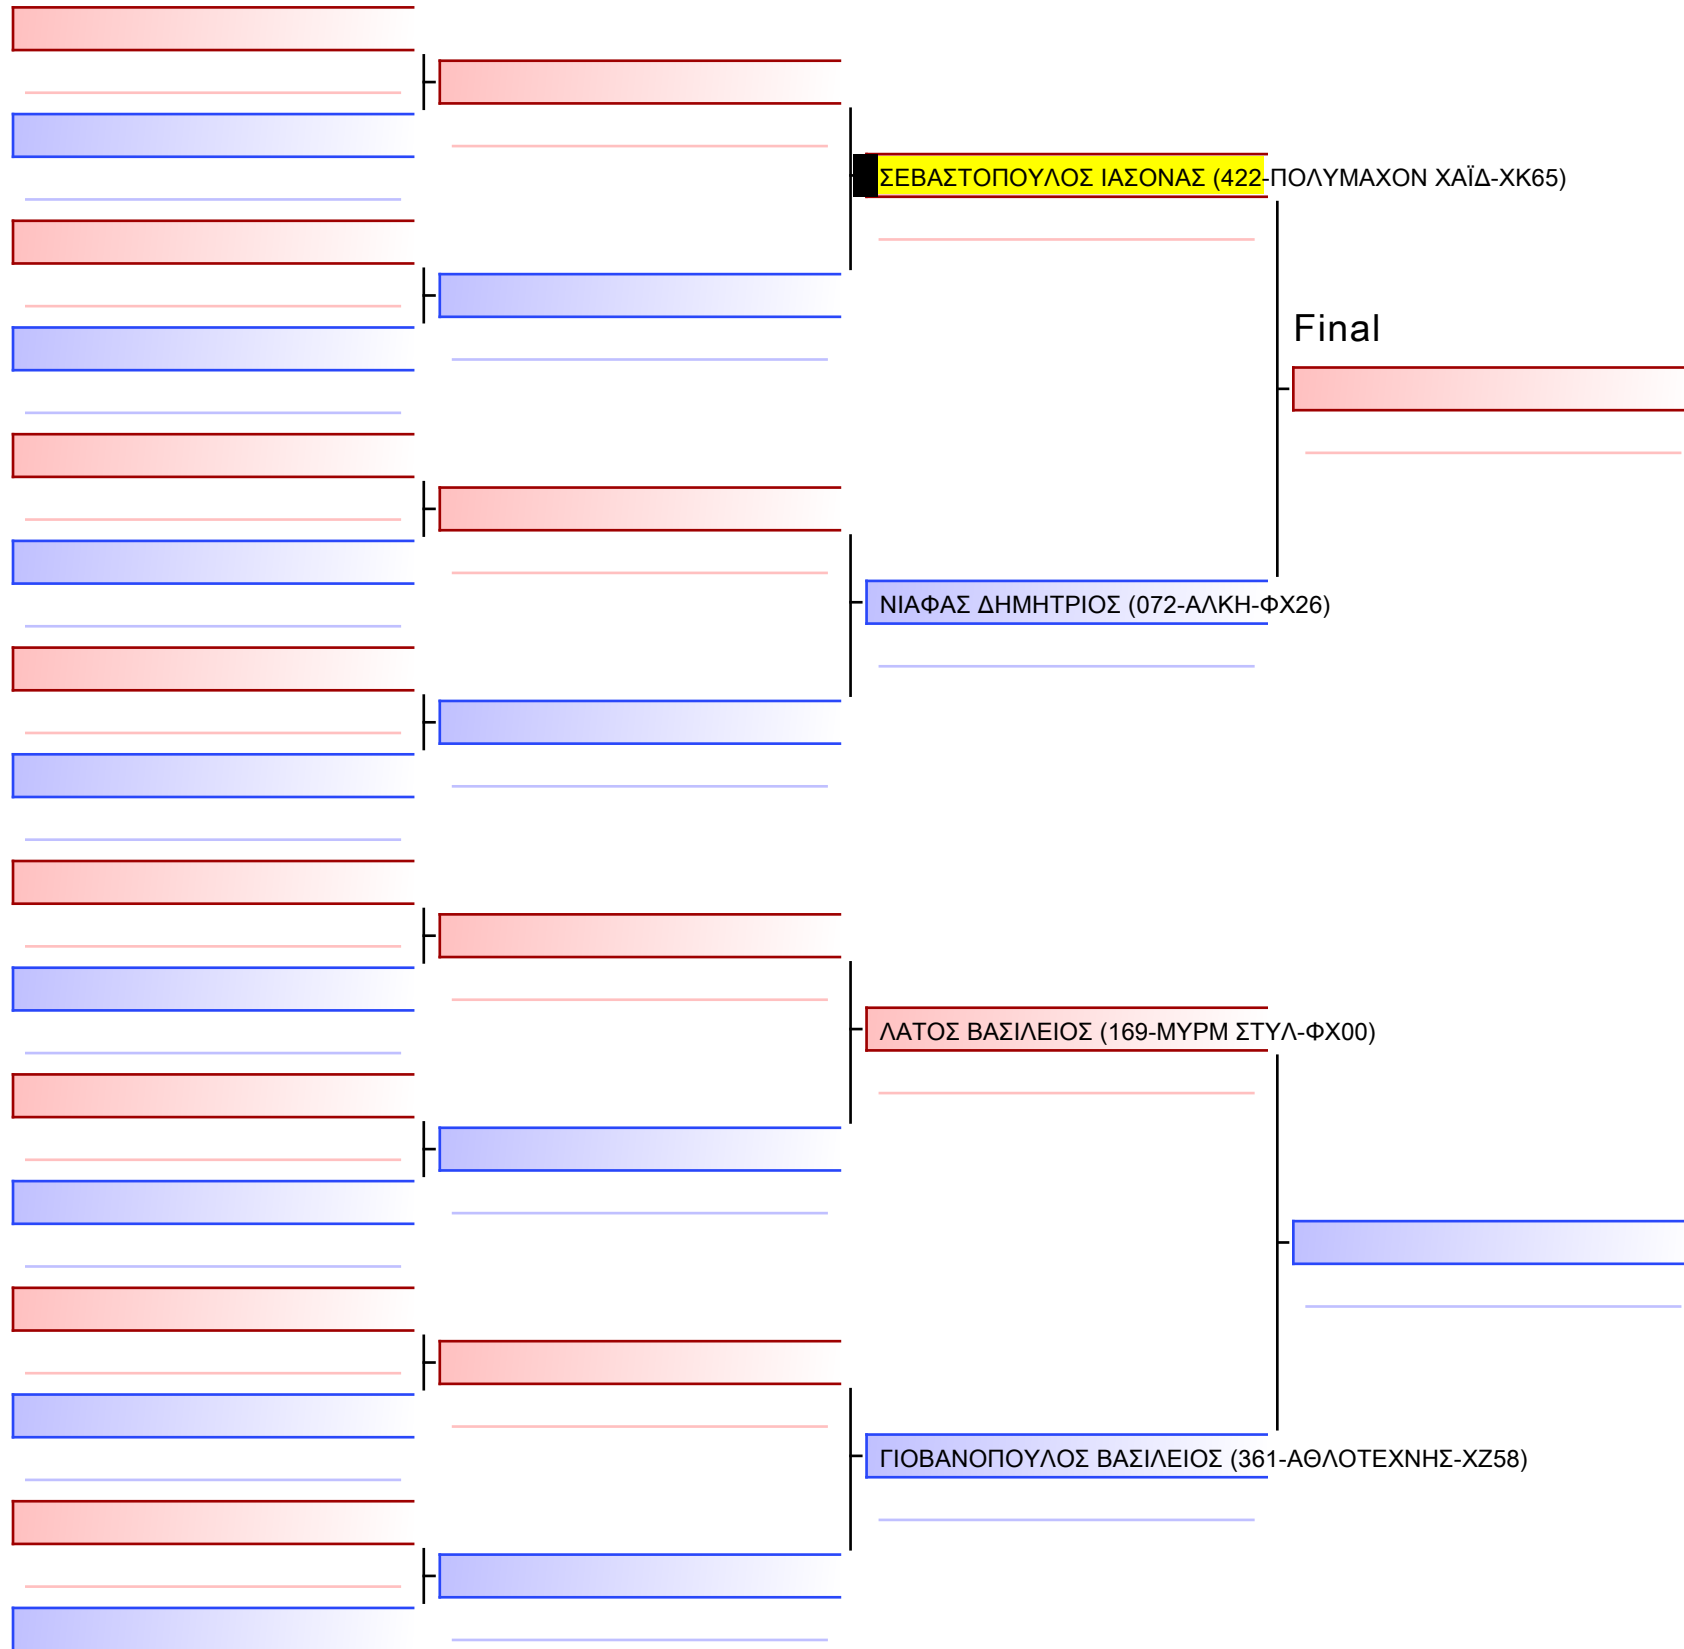

[Original]