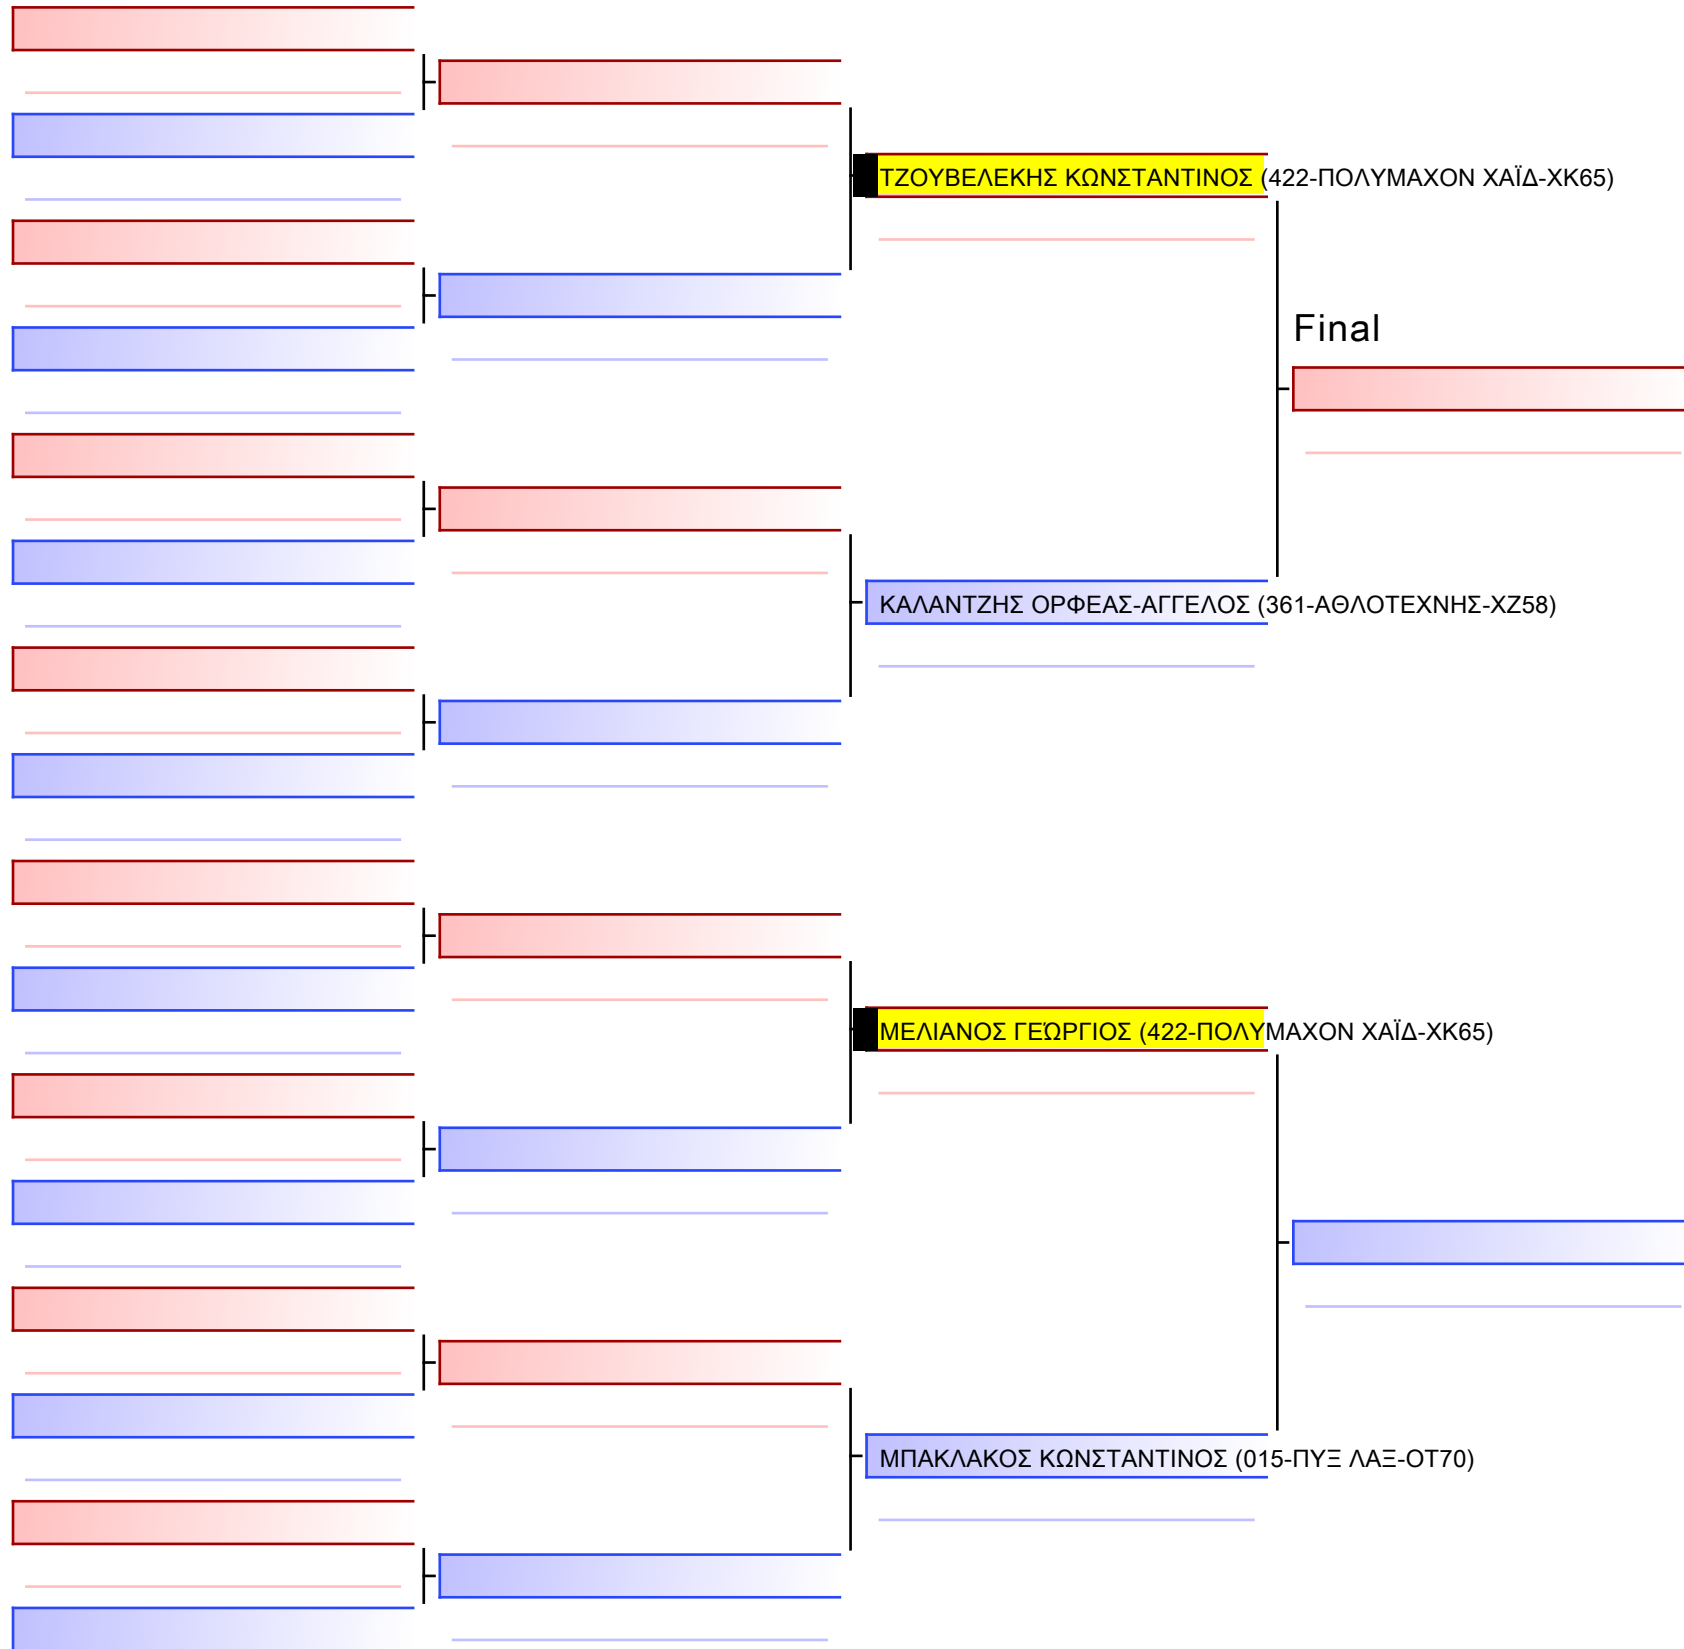

[Original]