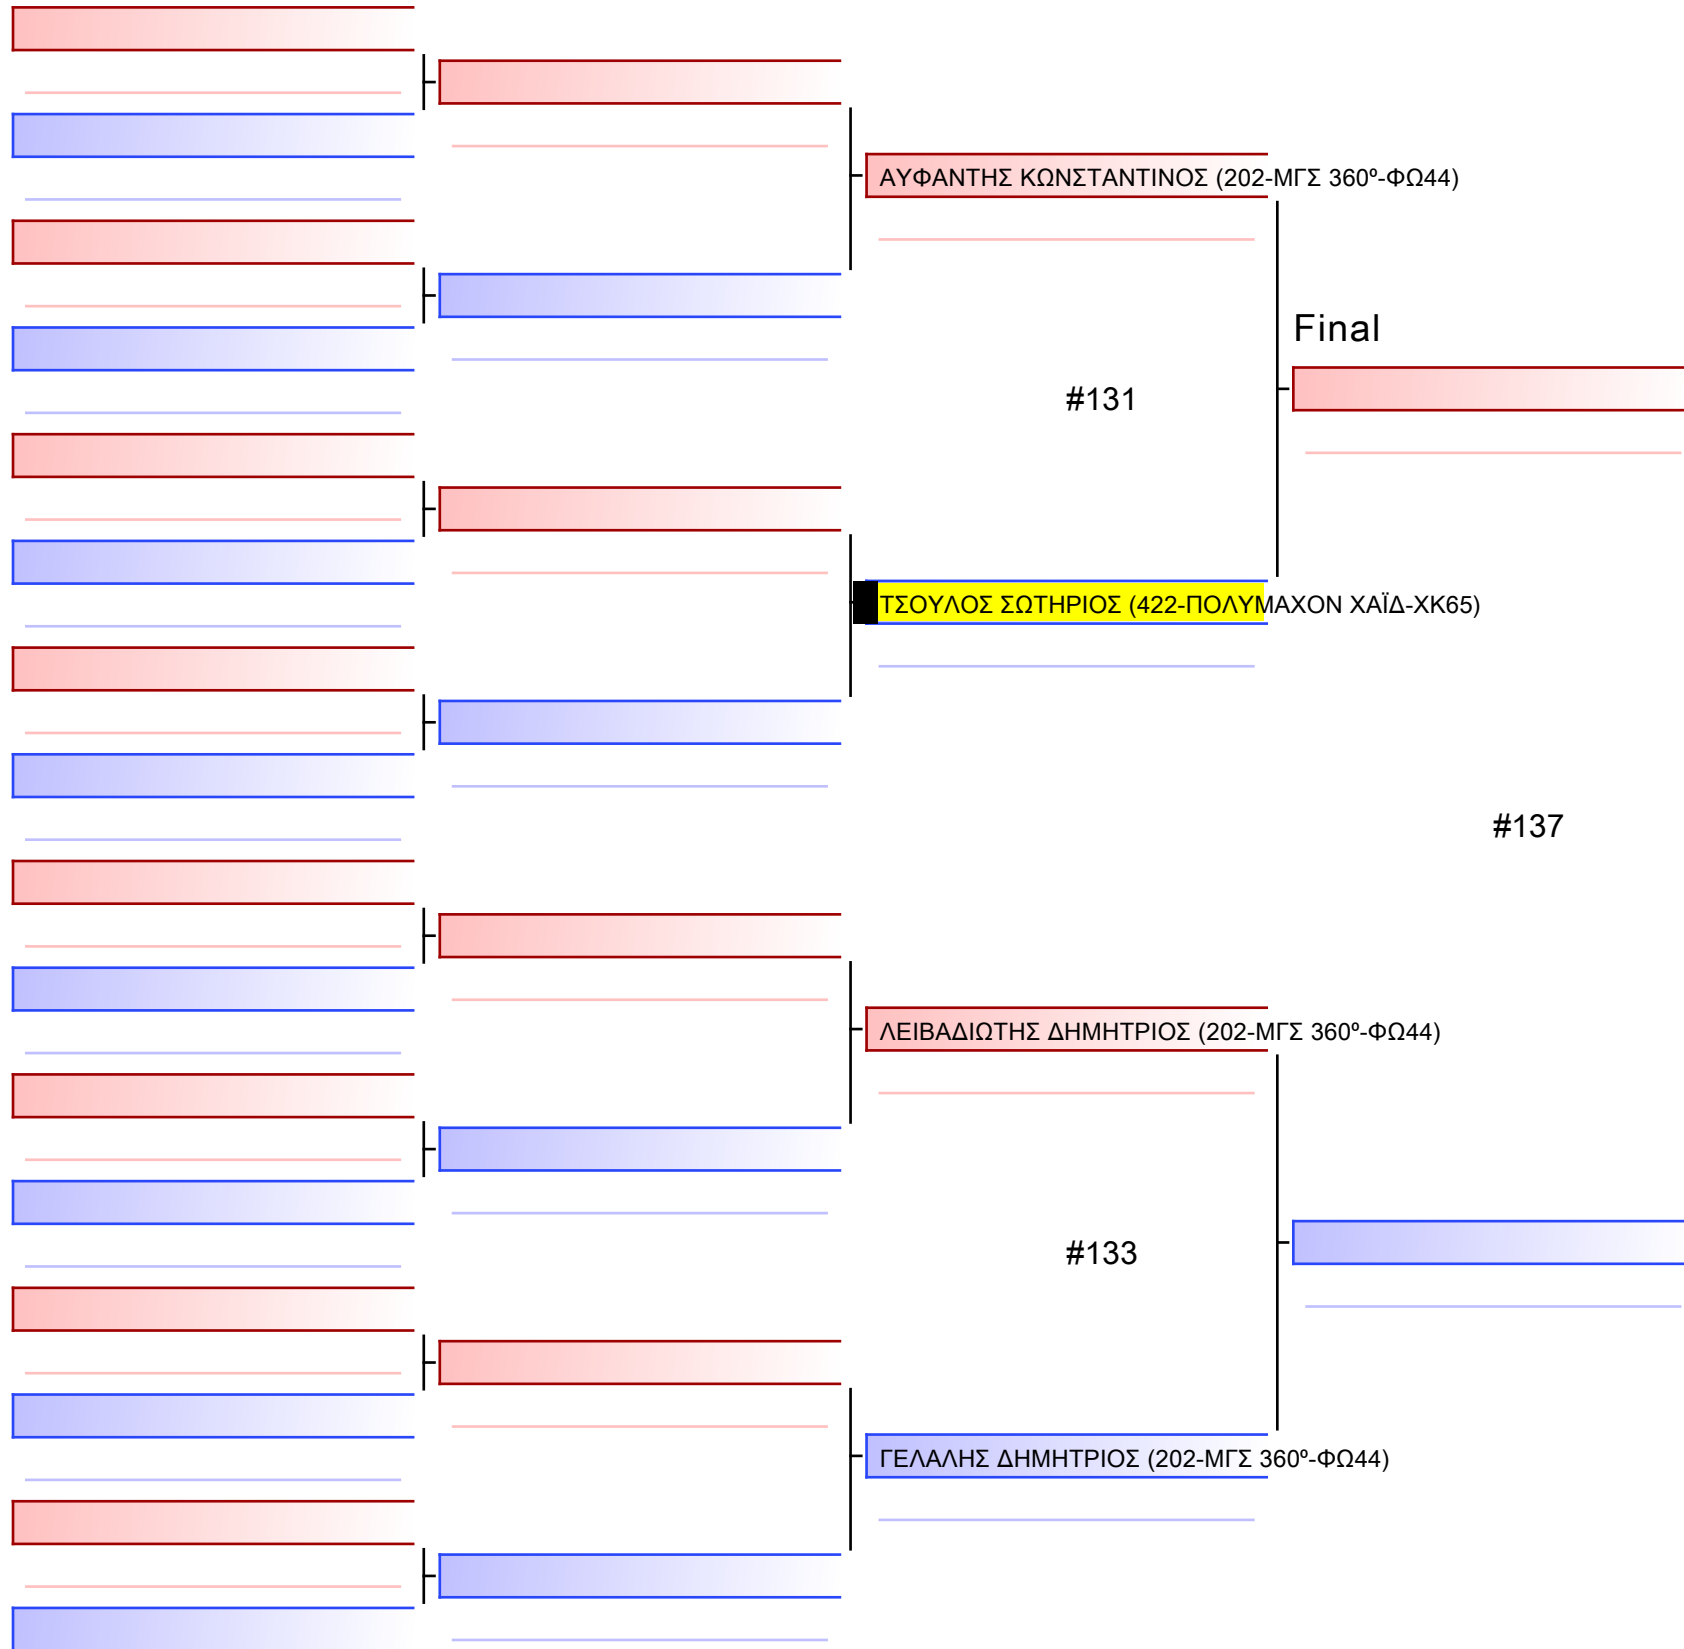

3 ΜΕΖΙΟΥ ΑΣΤΕΡ (169-ΜΥΡΜ ΣΤΥΛ-ΦΧ00)

#127

4 ΓΙΟΒΑΝΟΠΟΥΛΟΣ ΒΑΣΙΛΕΙΟΣ (361-ΑΘΛΟΤΕΧΝΗΣ-ΧΖ58)

5 ΚΥΡΙΑΚΑΚΗΣ ΝΙΚΟΛΑΟΣ (422-ΠΟΛΥΜΑΧΟΝ ΧΑΪΔ-ΧΚ65)

#129

6 ΓΙΟΒΑΝΟΠΟΥΛΟΣ ΒΑΣΙΛΕΙΟΣ (361-ΑΘΛΟΤΕΧΝΗΣ-ΧΖ58)

[Original]

[Original]