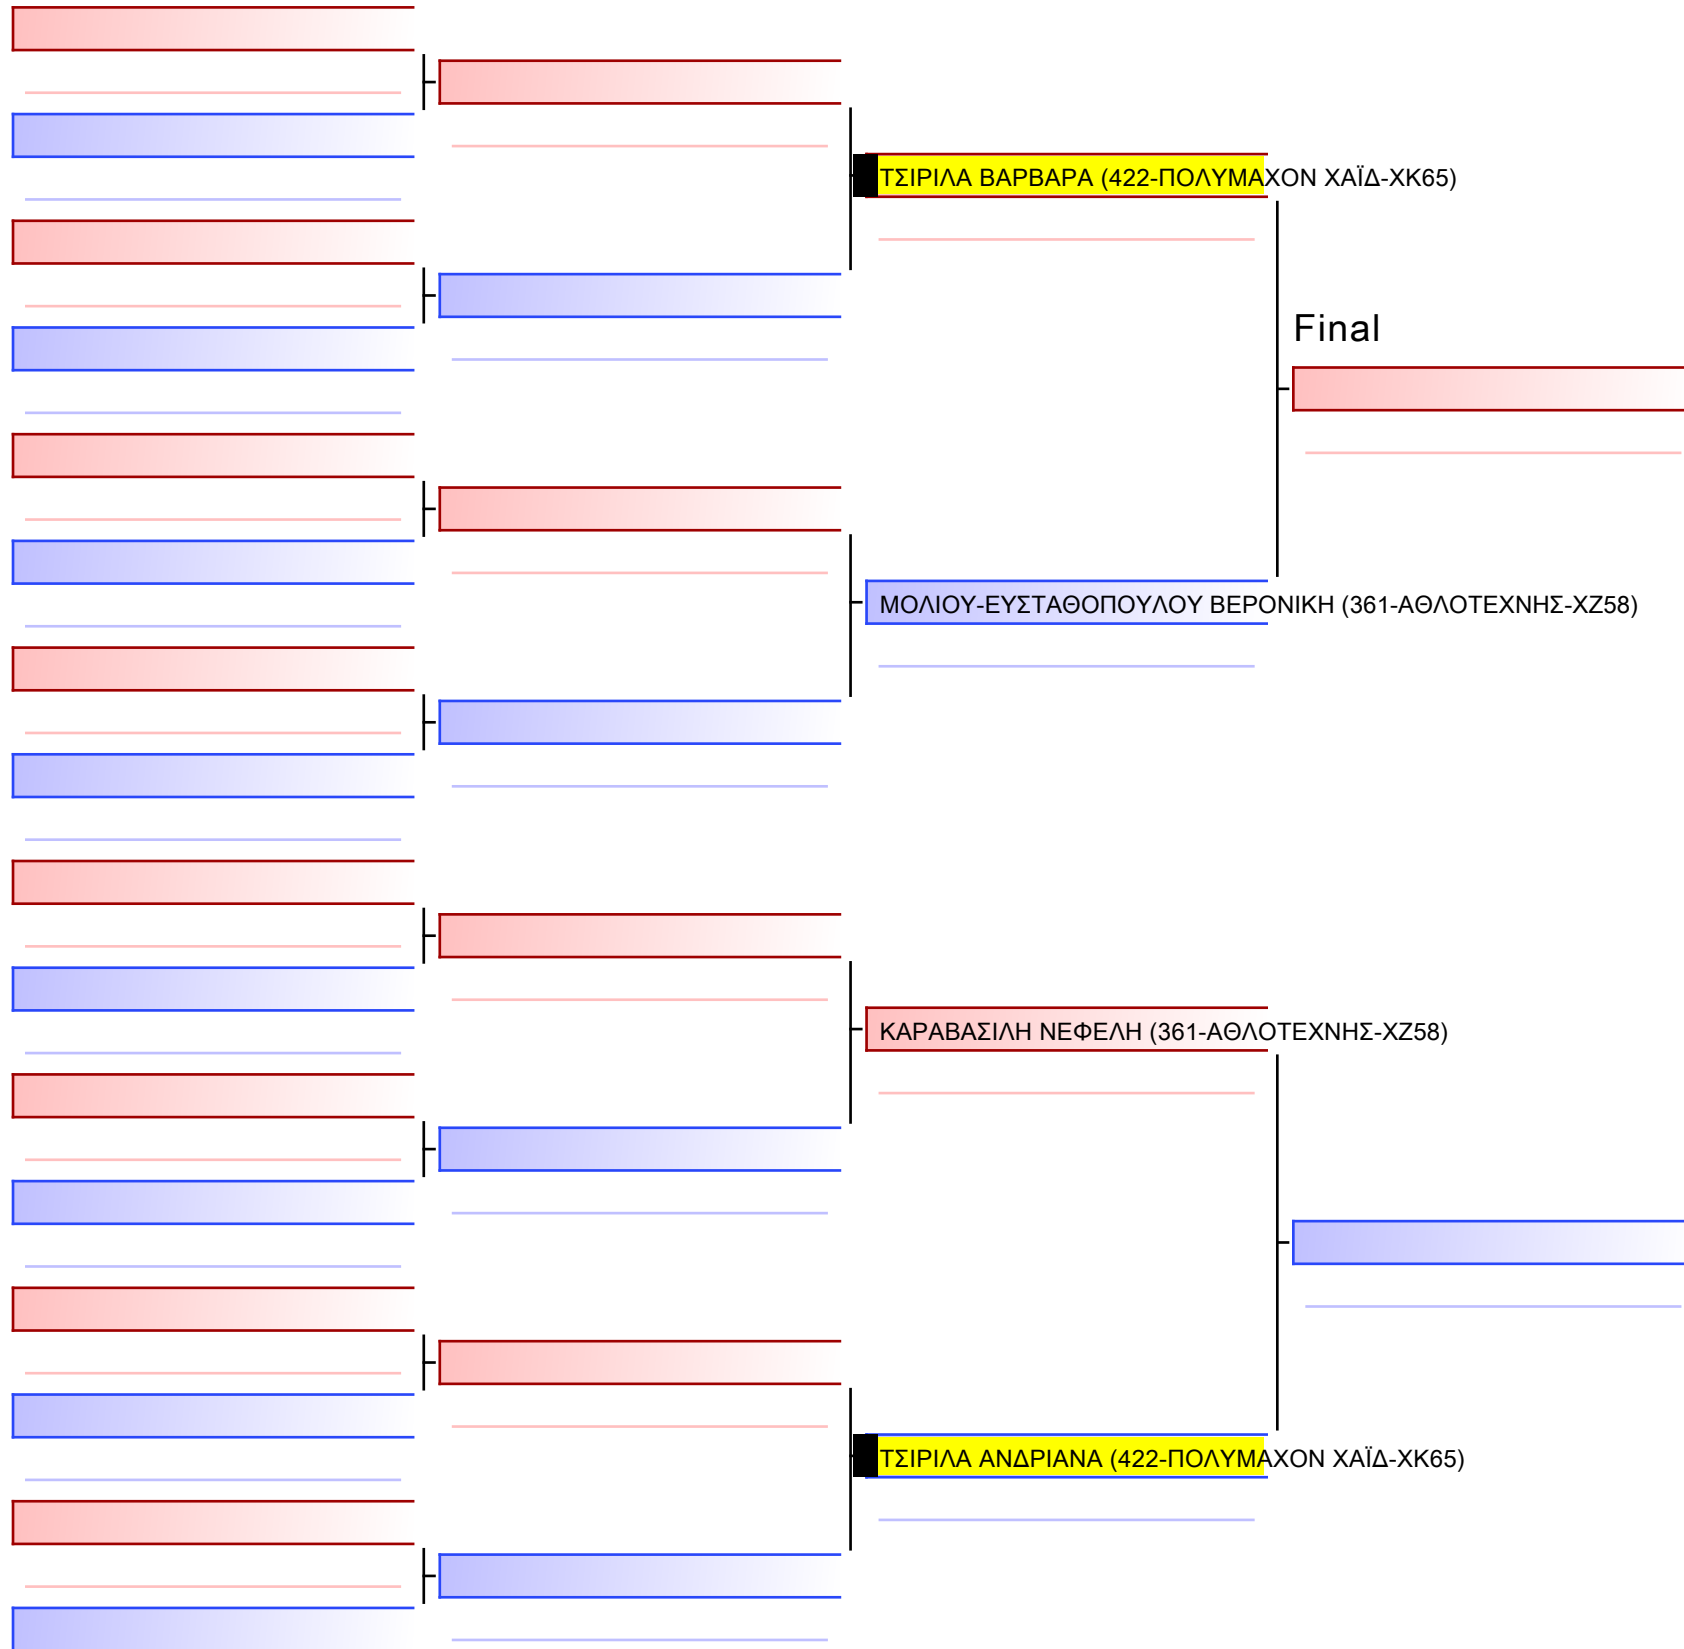

3 ΒΑΣΙΛΑΚΗ ΚΩΝΣΤΑΝΤΙΝΑ (422-ΠΟΛΥΜΑΧΟΝ ΧΑΪΔ-ΧΚ65)

4 ΚΑΚΑΛΙΟΥΡΑ ΕΙΡΗΝΗ (169-ΜΥΡΜ ΣΤΥΛ-ΦΧ00)

5 ΚΑΡΑΒΑΣΙΛΗ ΔΑΝΑΗ (361-ΑΘΛΟΤΕΧΝΗΣ-ΧΖ58)

6 ΚΑΚΑΛΙΟΥΡΑ ΕΙΡΗΝΗ (169-ΜΥΡΜ ΣΤΥΛ-ΦΧ00)

[Original]

[Original]

[Original]

1	ΔΙΟΝΥΣΟΠΟΥΛΟΥ ΑΝΑΣΤΑΣΙΑ (059-ΠΟΛΥΜΑΧΟΝ-ΞΔ65)	
	#2	
2	ΒΛΕΤΣΟΥ ΖΩΗ (004-ΑΛΕΞΑΝΔΡΕΙΑ-ΞΝ52)	
3	ΚΑΝΑΒΟΥ ΒΑΡΒΑΡΑ (059-ΠΟΛΥΜΑΧΟΝ-ΞΔ65)	
	#3	
4	ΧΡΗΣΤΟΥ ΕΥΓΕΝΙΑ (422-ΠΟΛΥΜΑΧΟΝ ΧΑΪΔ-ΧΚ65)	
5	ΔΙΟΝΥΣΟΠΟΥΛΟΥ ΑΝΑΣΤΑΣΙΑ (059-ΠΟΛΥΜΑΧΟΝ-ΞΔ65)	
	#5	
6	ΚΑΝΑΒΟΥ ΒΑΡΒΑΡΑ (059-ΠΟΛΥΜΑΧΟΝ-ΞΔ65)	
7	ΧΡΗΣΤΟΥ ΕΥΓΕΝΙΑ (422-ΠΟΛΥΜΑΧΟΝ ΧΑΪΔ-ΧΚ65)	
	#6	
8	ΒΛΕΤΣΟΥ ΖΩΗ (004-ΑΛΕΞΑΝΔΡΕΙΑ-ΞΝ52)	
9	ΔΙΟΝΥΣΟΠΟΥΛΟΥ ΑΝΑΣΤΑΣΙΑ (059-ΠΟΛΥΜΑΧΟΝ-ΞΔ65)	
	#8	
10	ΧΡΗΣΤΟΥ ΕΥΓΕΝΙΑ (422-ΠΟΛΥΜΑΧΟΝ ΧΑΪΔ-ΧΚ65)	
11	ΒΛΕΤΣΟΥ ΖΩΗ (004-ΑΛΕΞΑΝΔΡΕΙΑ-ΞΝ52)	
	#9	
12	ΚΑΝΑΒΟΥ ΒΑΡΒΑΡΑ (059-ΠΟΛΥΜΑΧΟΝ-ΞΔ65)	