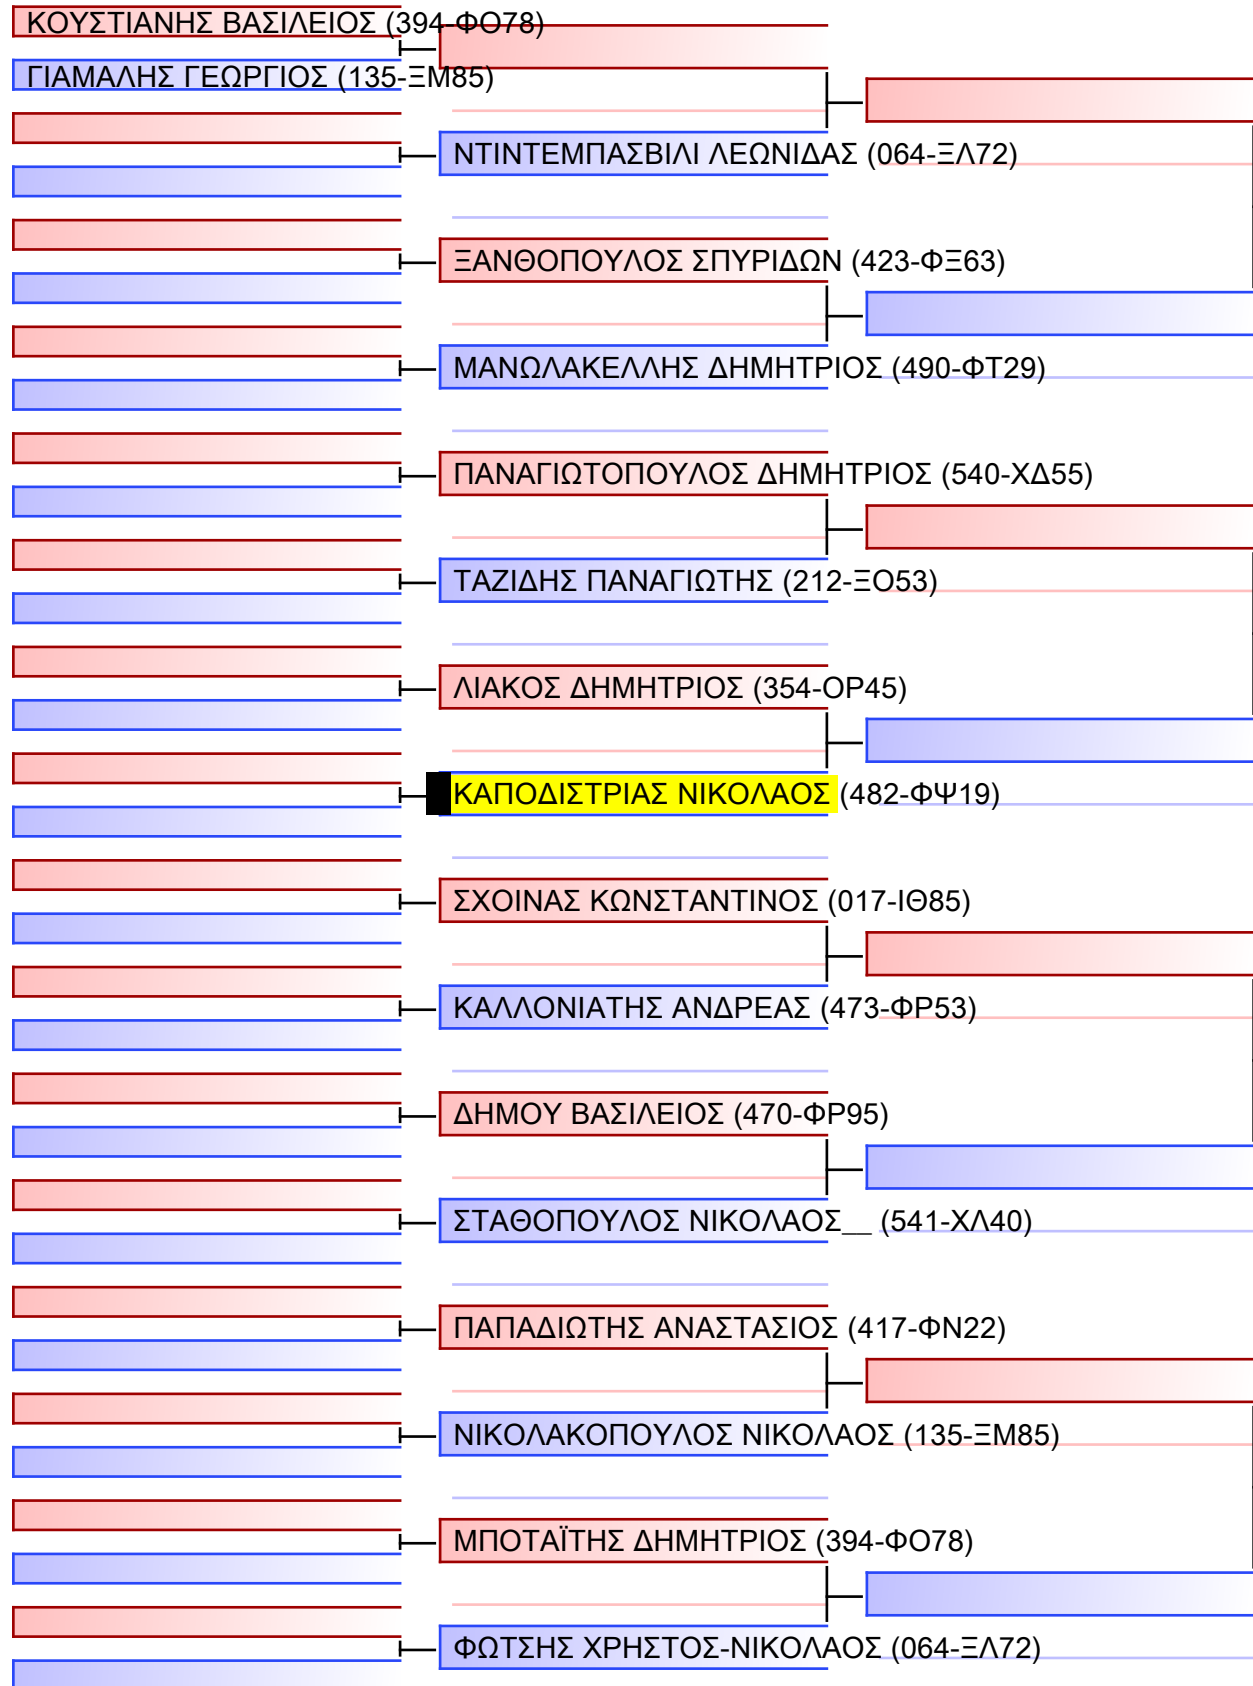

ΚΥΜΙΤΕ ΕΦΗΒΩΝ -52KG

ΠΑΝΕΛΛΗΝΙΟ ΠΡΩΤΑΘΛΗΜΑ ΚΑΡΑΤΕ ΕΦΗΒΩΝ- ΝΕΑΝΙΔΩΝ & ΝΕΩΝ ΑΝΔΡΩΝ ΓΥΝΑΙΚΩΝ ΚΥΠΕΛΛΟ U21, Κλειστό Γυμναστήριο Πιερικός Αρχέλαος, Παρ. Μαβίλη 9, Κατερίνη 551 00.

Tatami 1/1
Pool 1/1

Final

[Original]

Referees:			

ΚΥΜΙΤΕ ΝΕΑΝΙΔΩΝ -54KG

ΠΑΝΕΛΛΗΝΙΟ ΠΡΩΤΑΘΛΗΜΑ ΚΑΡΑΤΕ ΕΦΗΒΩΝ- ΝΕΑΝΙΔΩΝ & ΝΕΩΝ ΑΝΔΡΩΝ ΓΥΝΑΙΚΩΝ ΚΥΠΕΛΛΟ U21, Κλειστό Γυμναστήριο Πιερικός Αρχέλαος, Παρ. Μαβίλη 9, Κατερίνη 40100.

Tatami

Pool

4 of 10.