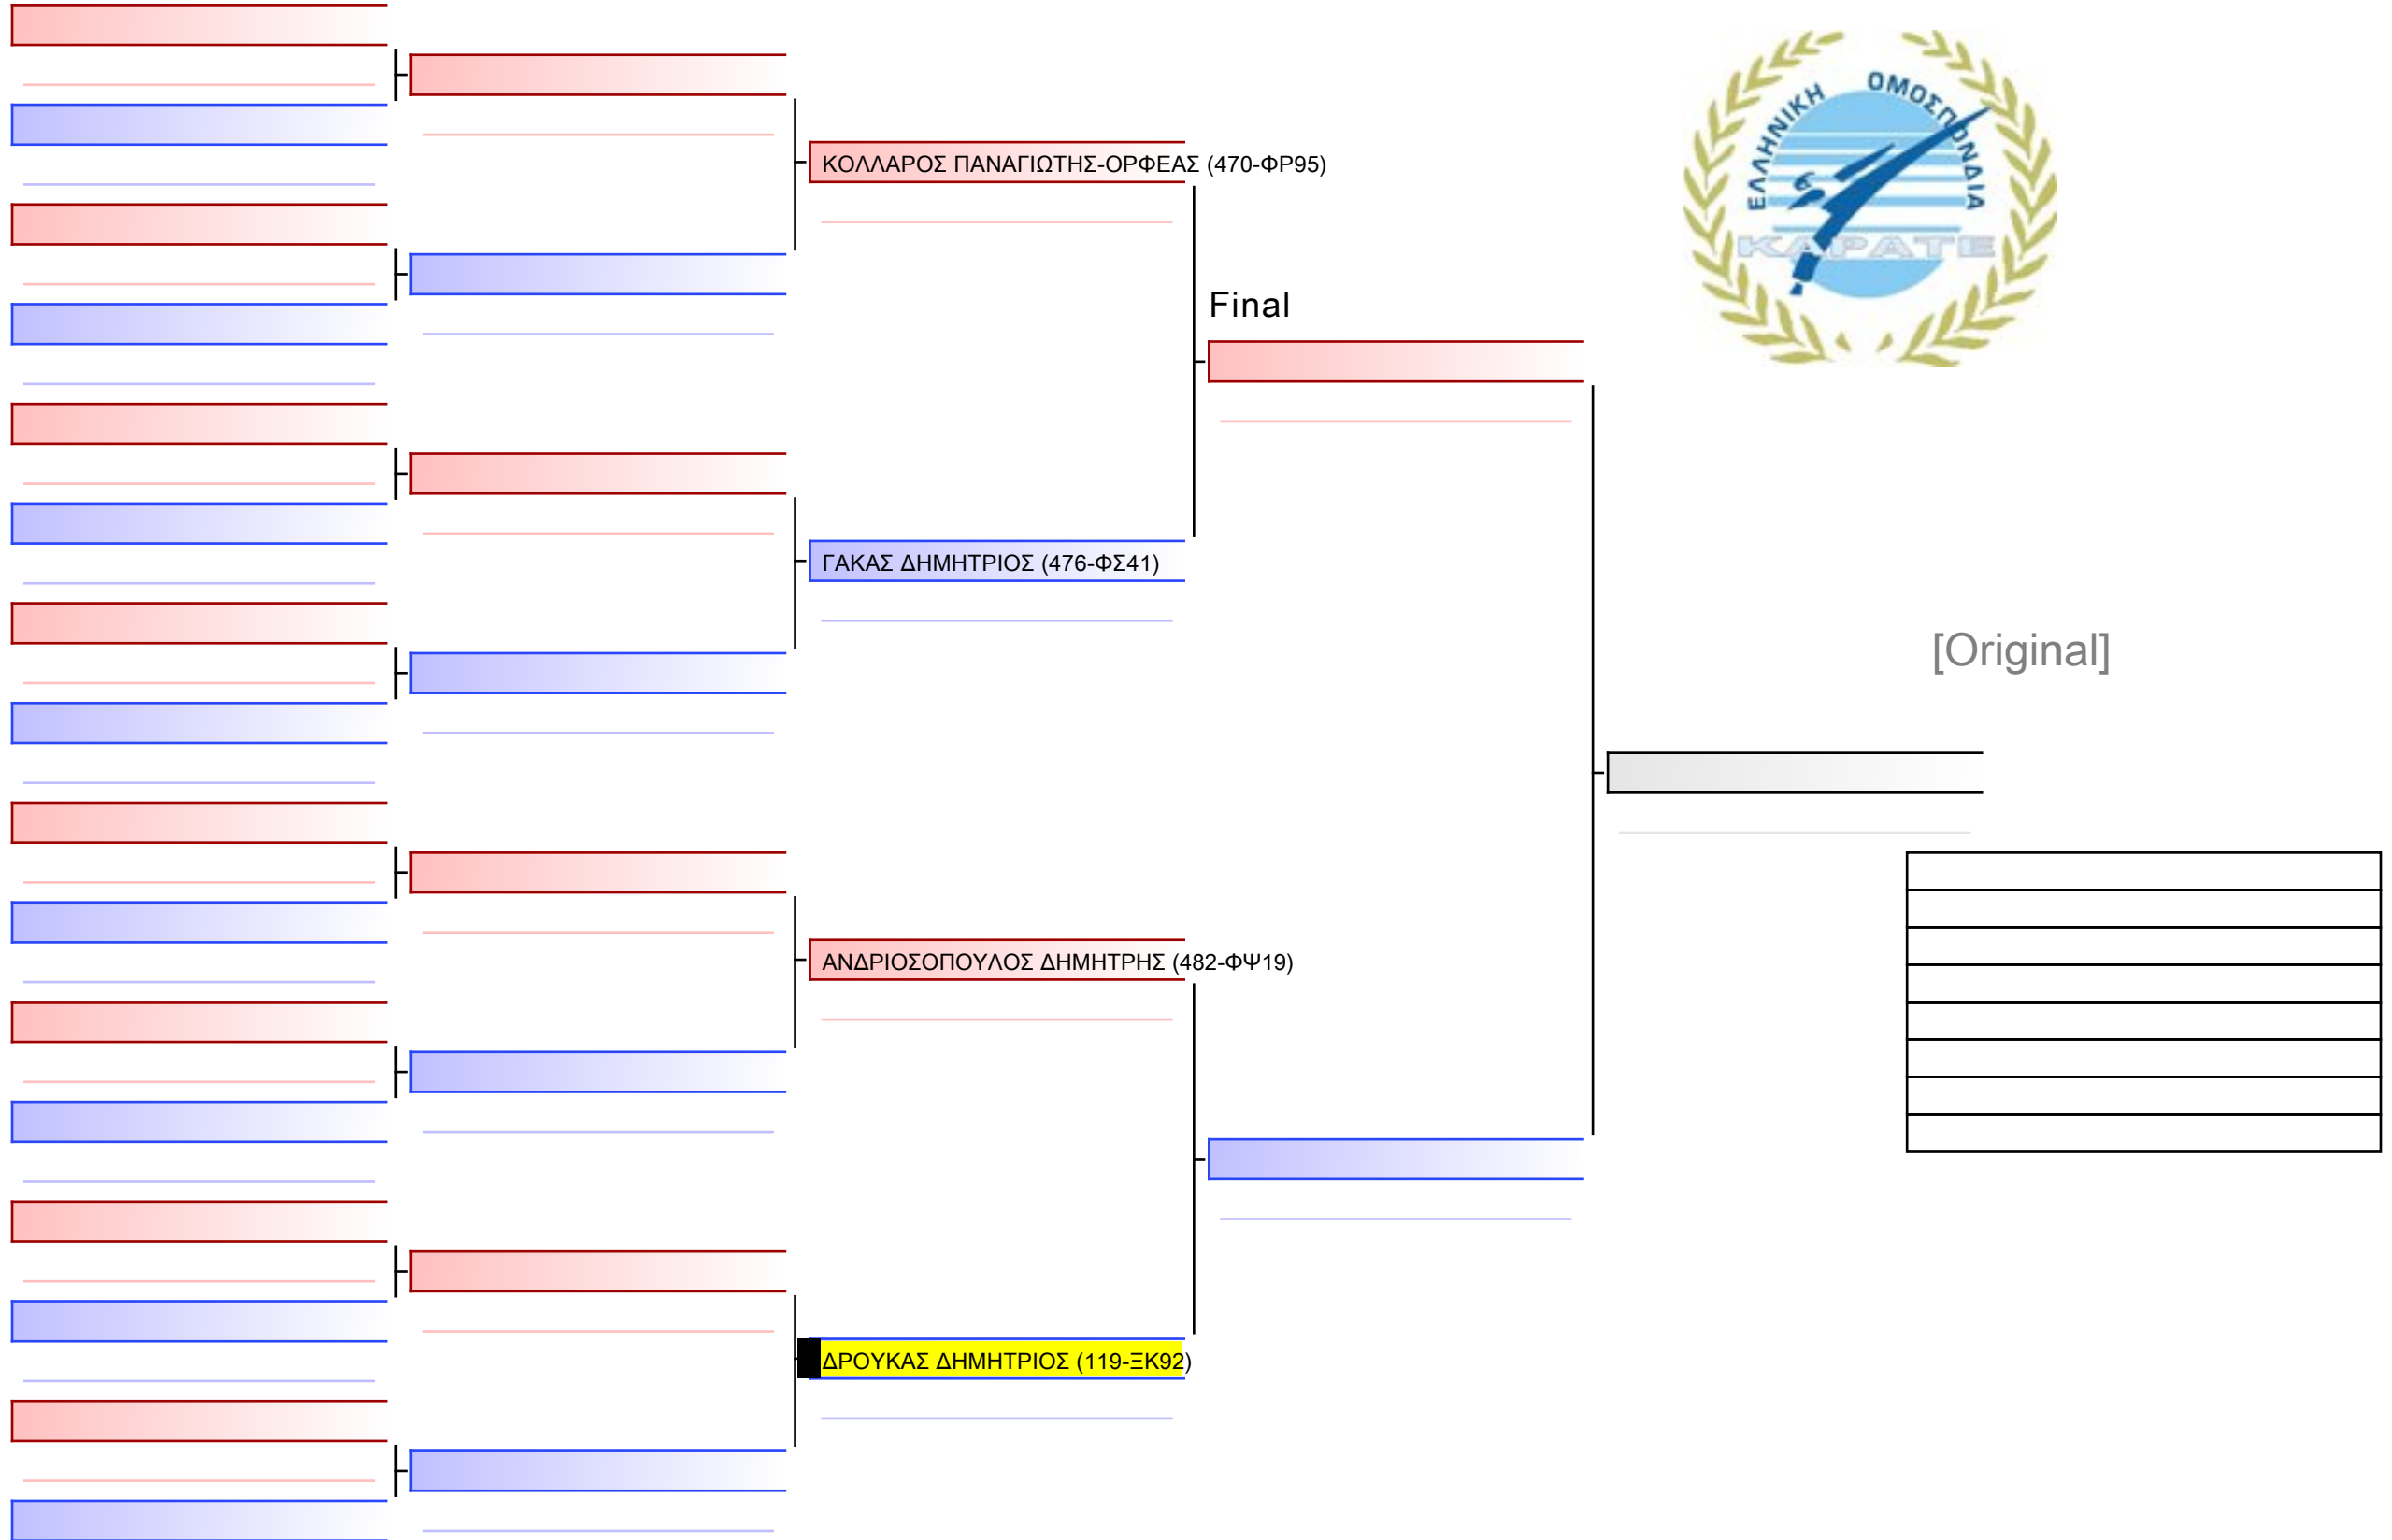

Tatami  
4 11:00

Pool  
1/1

[Original]

ΚΑΤΑ ΠΑΙΔΩΝ 9 ΕΤΩΝ 9-8-7 ΚΥU G4

ΚΥΠΕΛΛΟ ΕΓΧΡΩΜΩΝ & ΜΑΥΡΩΝ ΖΩΝΩΝ, ΛΟΥΤΡΑΚΙ OS 2022-26&27 ΝΟΕΜΒΡΙΟΥ, Ι. ΜΙΧΑ 1, 20300, ΛΟΥΤΡΑΚΙ, GRE - 119-ΞΚ92

Tatami  
3 10:55

Pool  
1/1