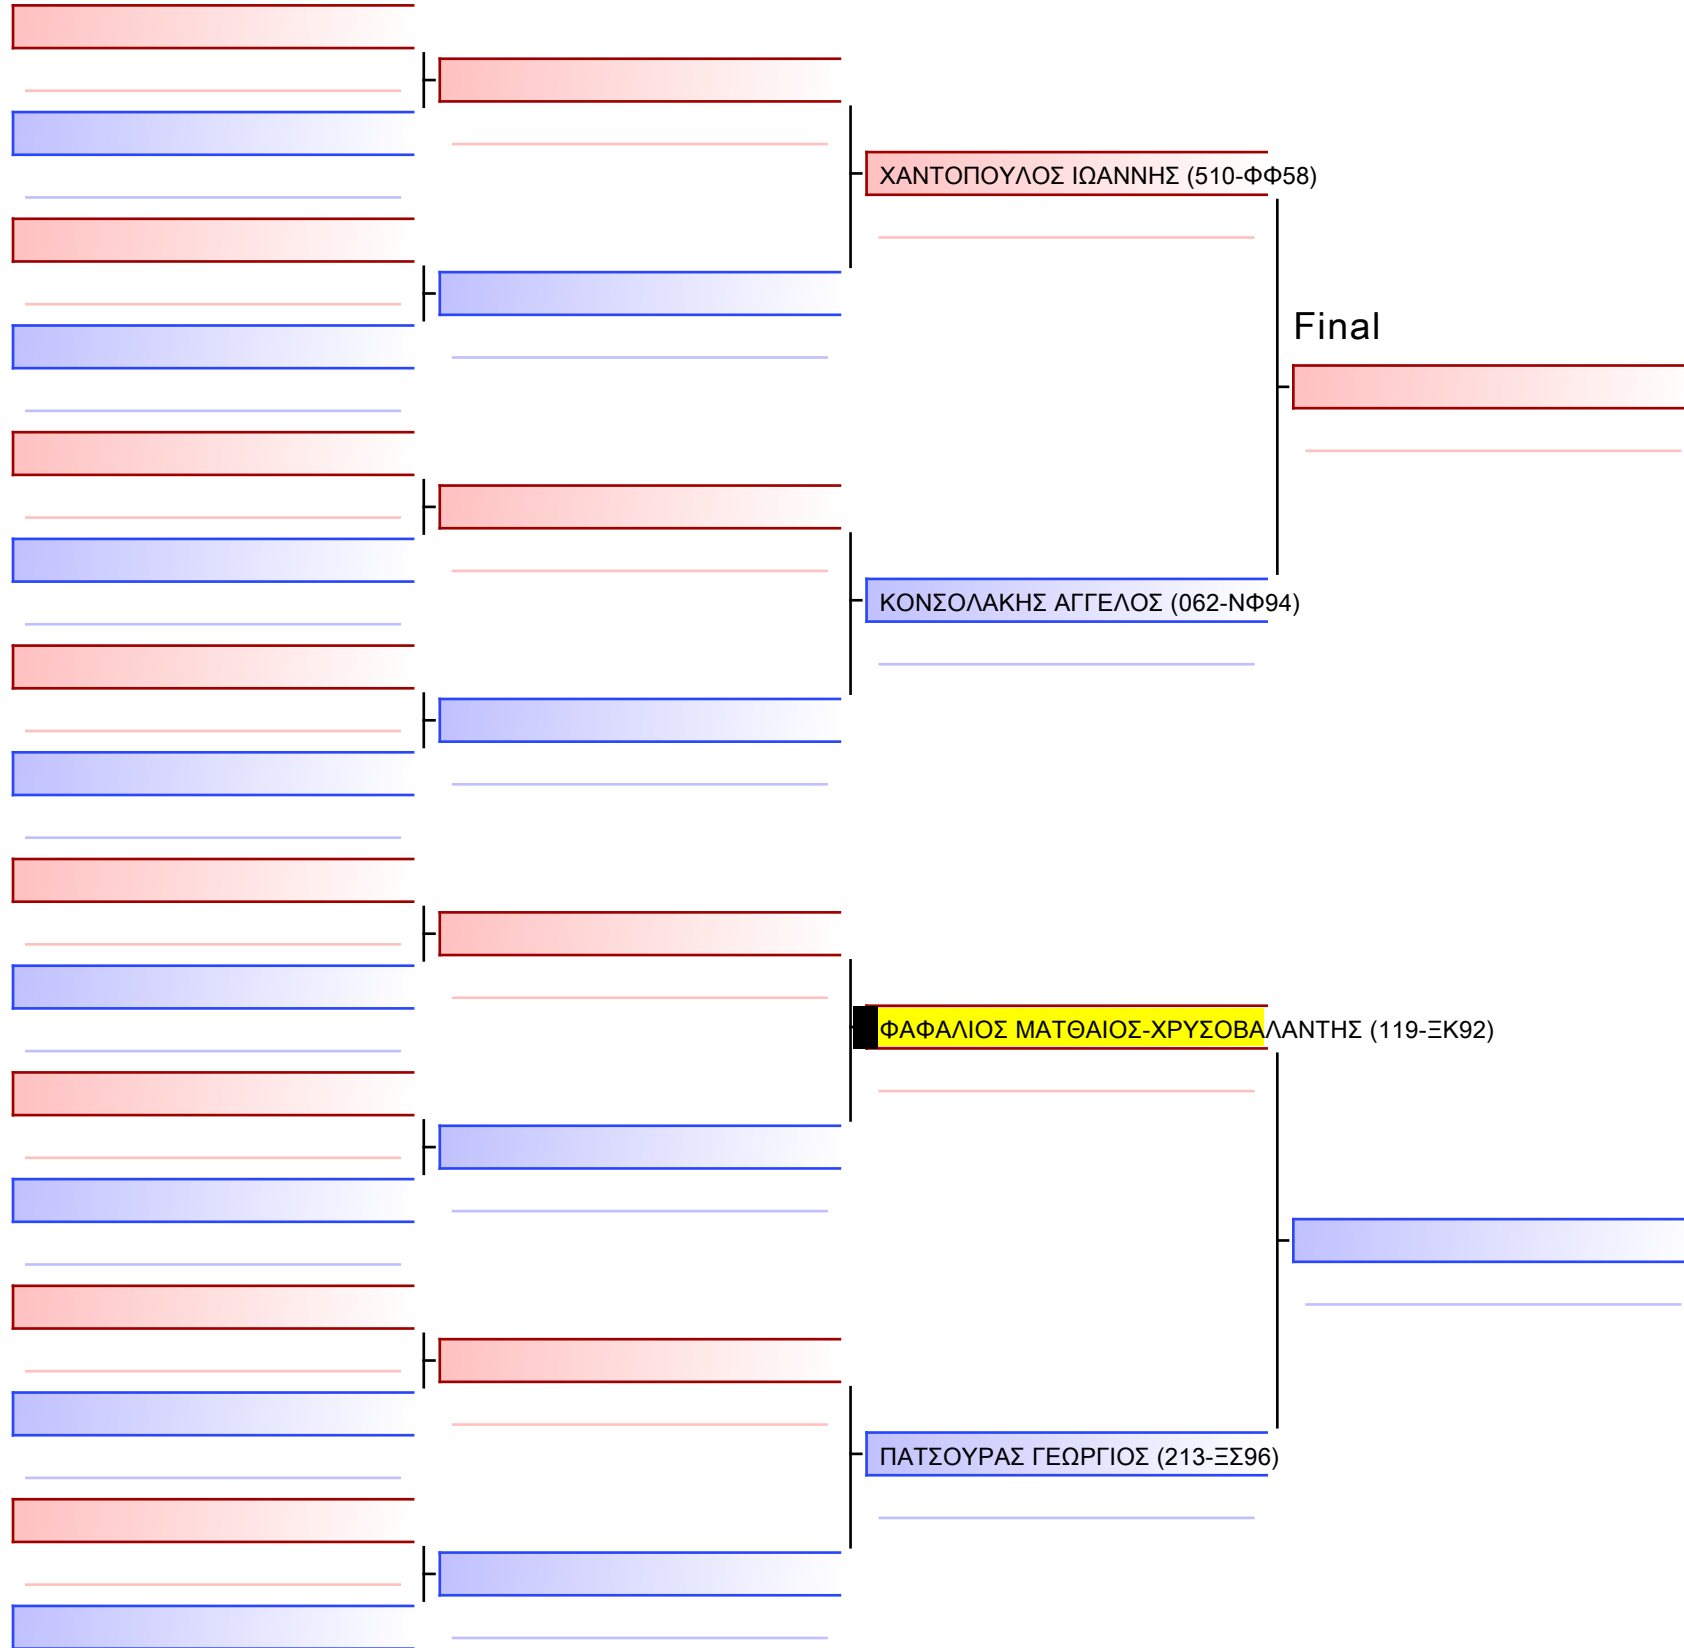

ΚΑΤΑ ΠΑΙΔΩΝ 9 ΕΤΩΝ 9-8-7 ΚΥU G7

ΚΥΠΕΛΛΟ ΕΓΧΡΩΜΩΝ & ΜΑΥΡΩΝ ΖΩΝΩΝ, ΛΟΥΤΡΑΚΙ OS 2022-26&27 ΝΟΕΜΒΡΙΟΥ, Ι. ΜΙΧΑ 1, 20300, ΛΟΥΤΡΑΚΙ, GRE - 119-ΞΚ92

Tatami
3 11:25

Pool
1/1

[Original]