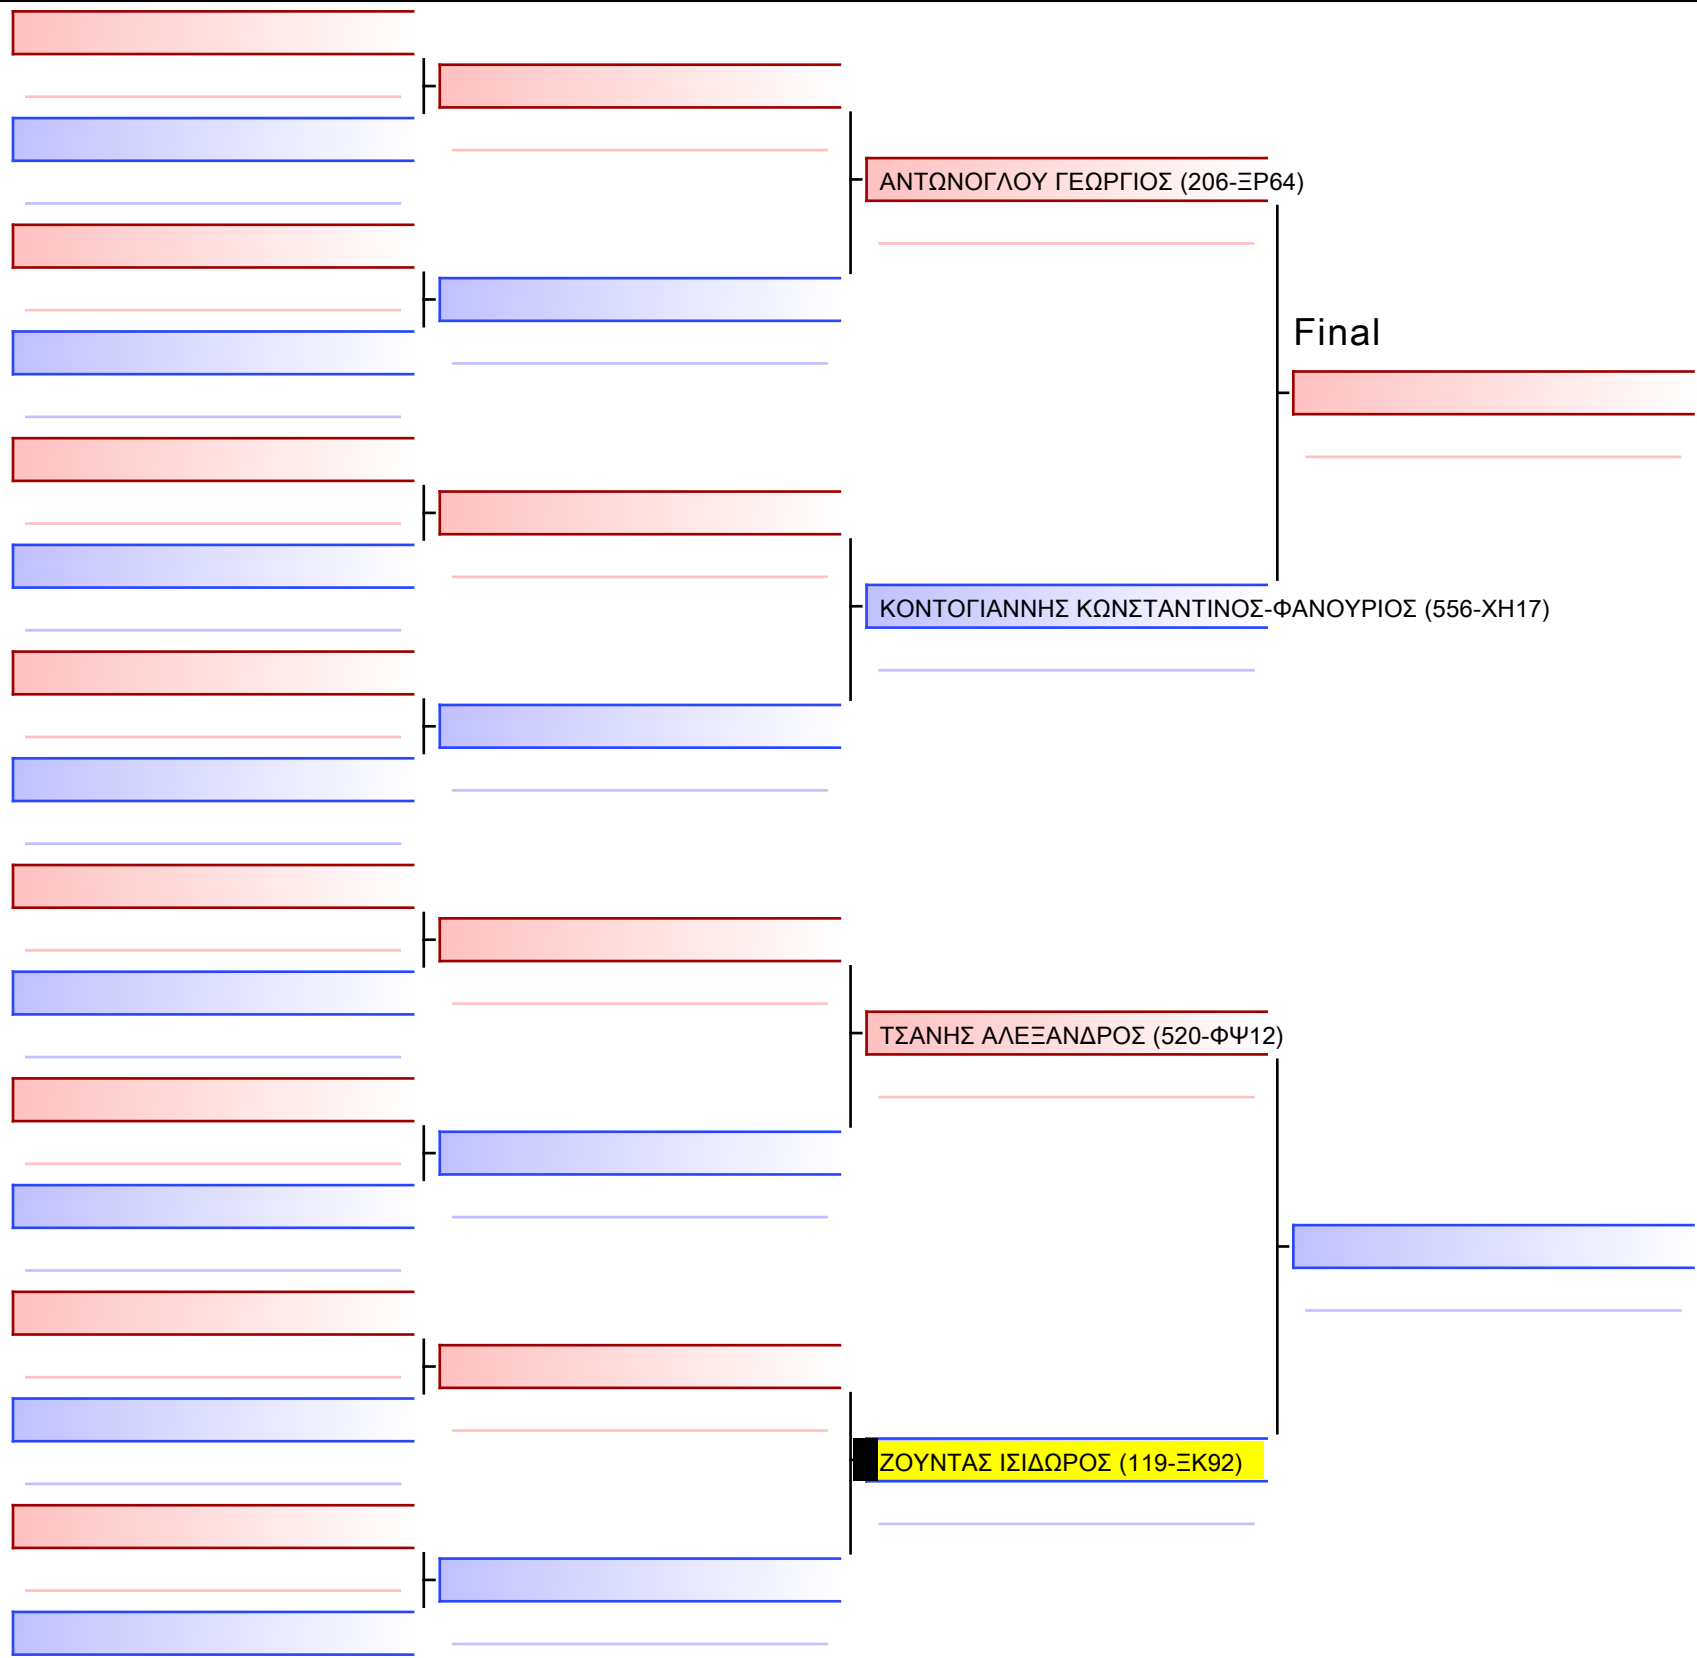

ΚΑΤΑ ΠΑΙΔΩΝ 10 ΕΤΩΝ 9-8-7 KYU G8

ΚΥΠΕΛΛΟ ΕΓΧΡΩΜΩΝ & ΜΑΥΡΩΝ ΖΩΝΩΝ, ΛΟΥΤΡΑΚΙ OS 2022-26&27 ΝΟΕΜΒΡΙΟΥ, Ι. ΜΙΧΑ 1, 20300, ΛΟΥΤΡΑΚΙ, GRE - 119-ΞΚ92

Tatami
2 11:30

Pool
1/1

[Original]