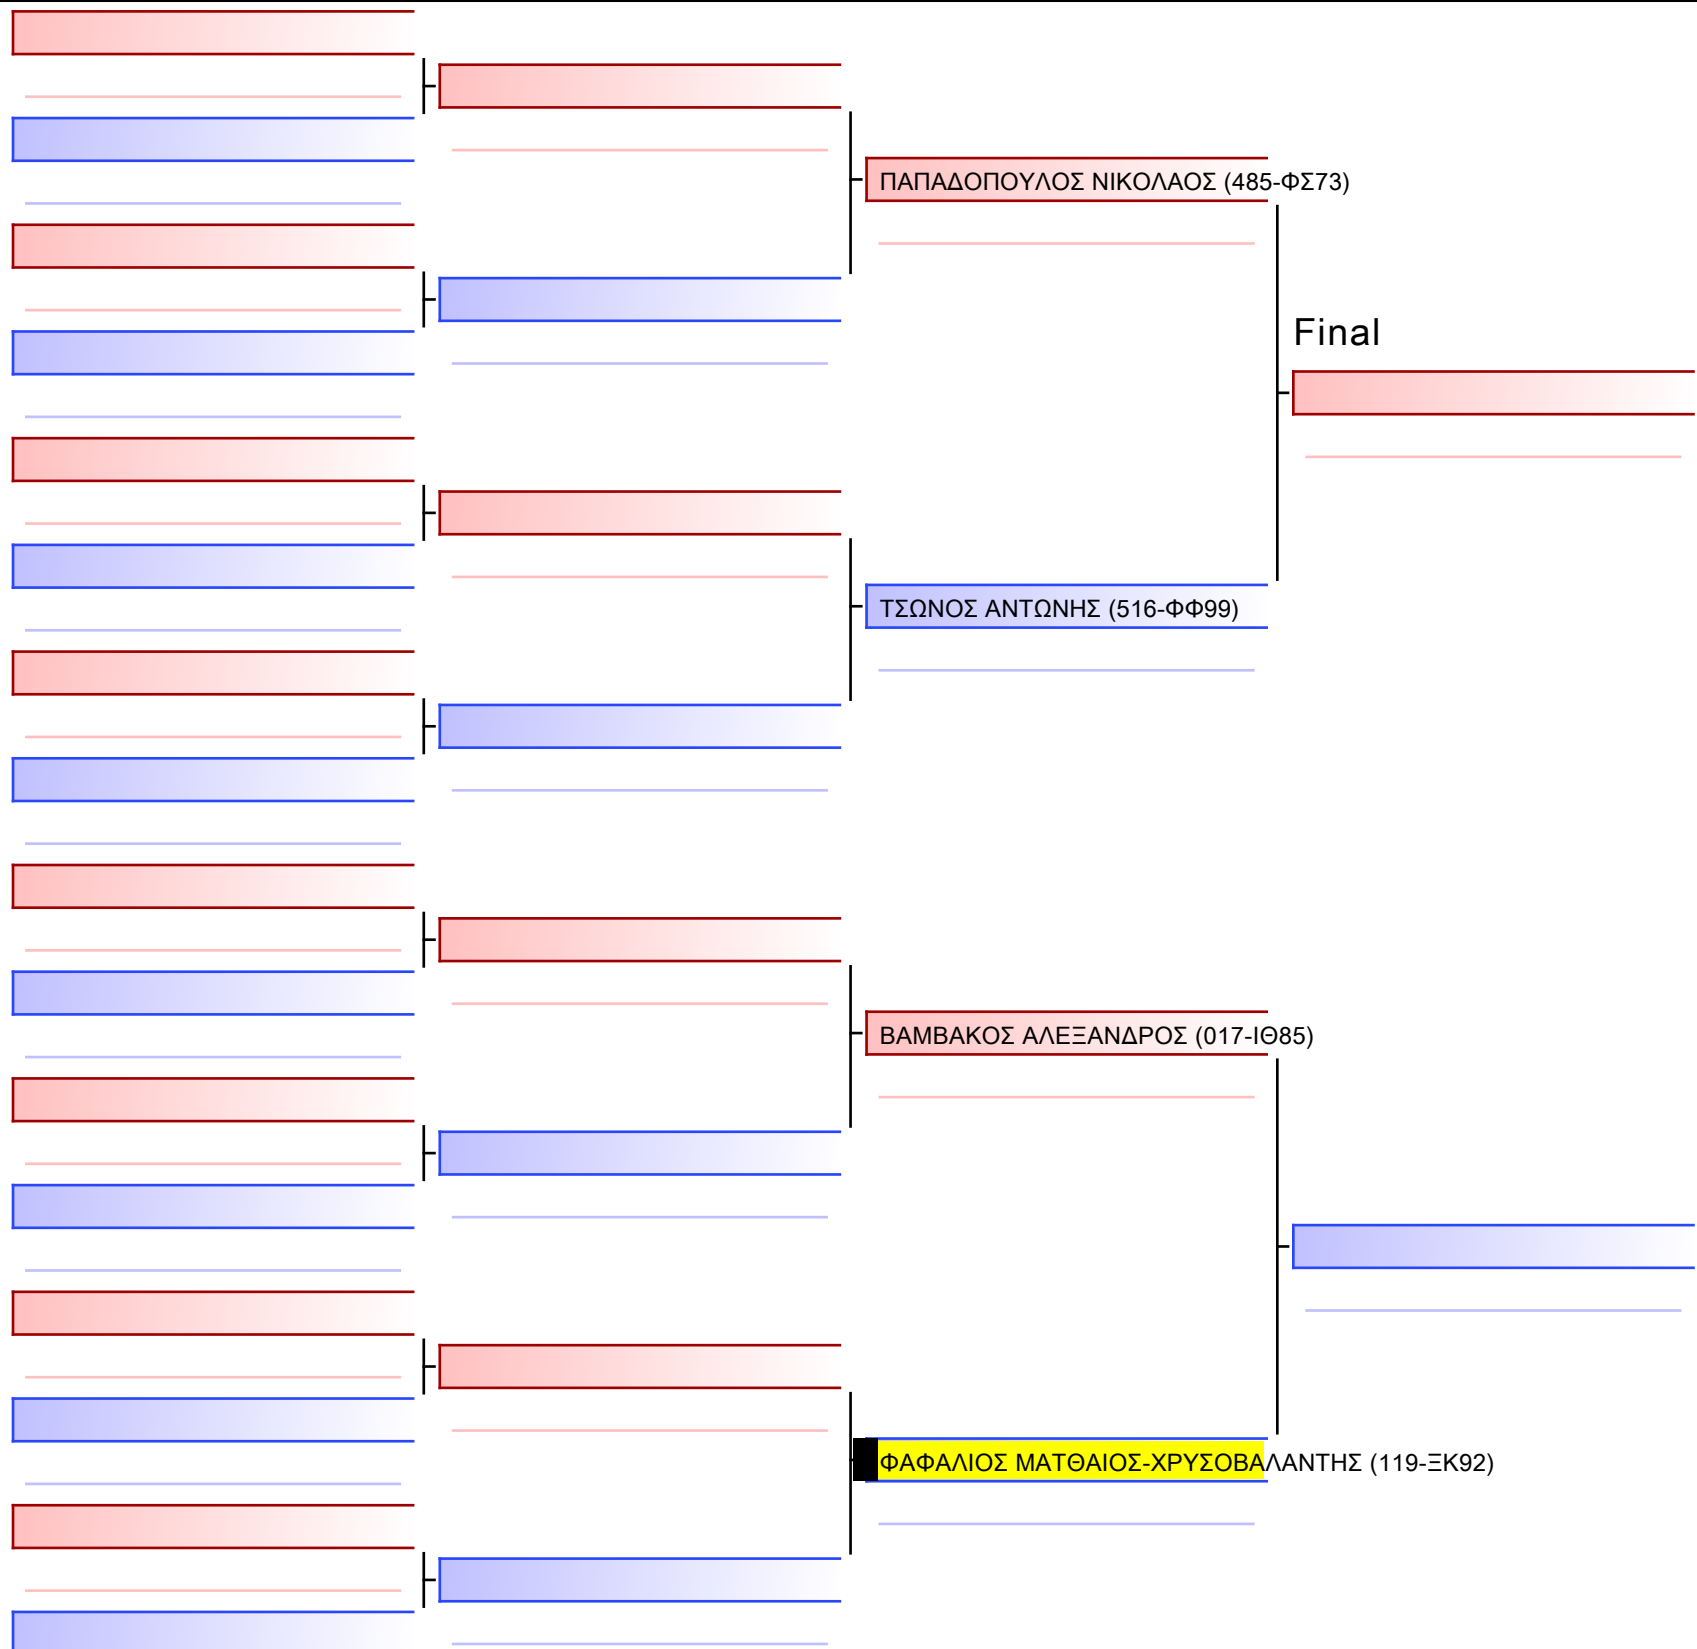

ΚΥΜΙΤΕ ΠΑΙΔΩΝ 9 ΕΤΩΝ 9-8-7 ΚΥΥ -35KG G3

ΚΥΠΕΛΛΟ ΕΓΧΡΩΜΩΝ & ΜΑΥΡΩΝ ΖΩΝΩΝ, ΛΟΥΤΡΑΚΙ OS 2022-26&27 ΝΟΕΜΒΡΙΟΥ, Ι. ΜΙΧΑ 1, 20300, ΛΟΥΤΡΑΚΙ, GRE - 119-ΞΚ92

Tatami
4 12:40

Pool
1/1

[Original]