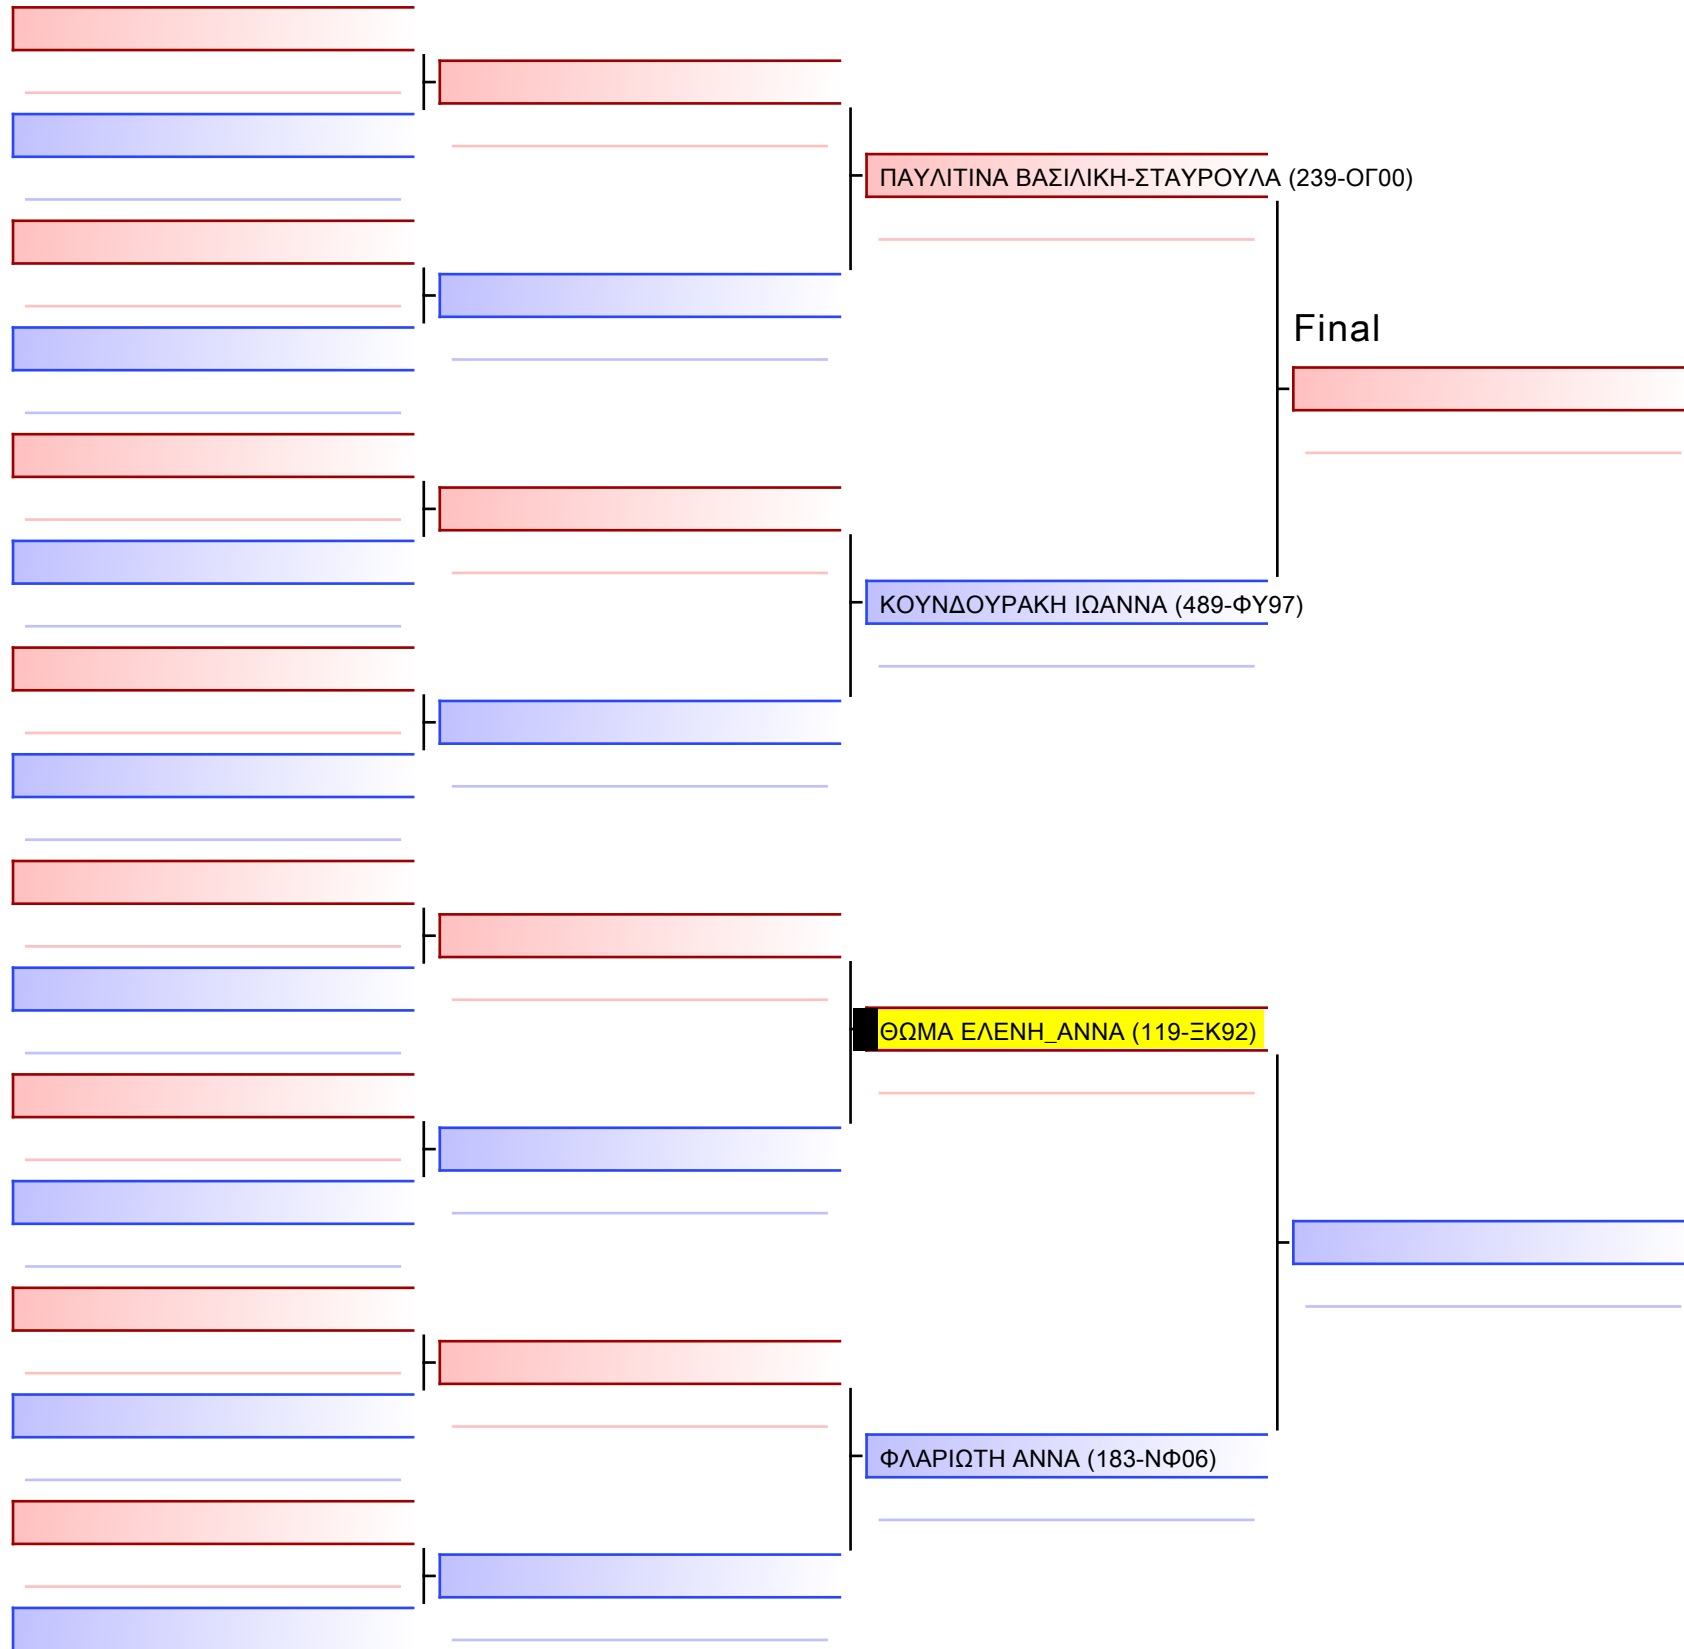

Tatami  
7 13:00

Pool  
1/1

ΚΑΤΑ ΚΟΡΑΣΙΔΩΝ 9 ΕΤΩΝ 9-8-7 KYU G8

ΚΥΠΕΛΛΟ ΕΓΧΡΩΜΩΝ & ΜΑΥΡΩΝ ΖΩΝΩΝ, ΛΟΥΤΡΑΚΙ OS 2022-26&27 ΝΟΕΜΒΡΙΟΥ, Ι. ΜΙΧΑ 1, 20300, ΛΟΥΤΡΑΚΙ, GRE - 119-ΞΚ92

Tatami  
7 14:05

Pool  
1/1

[Original]