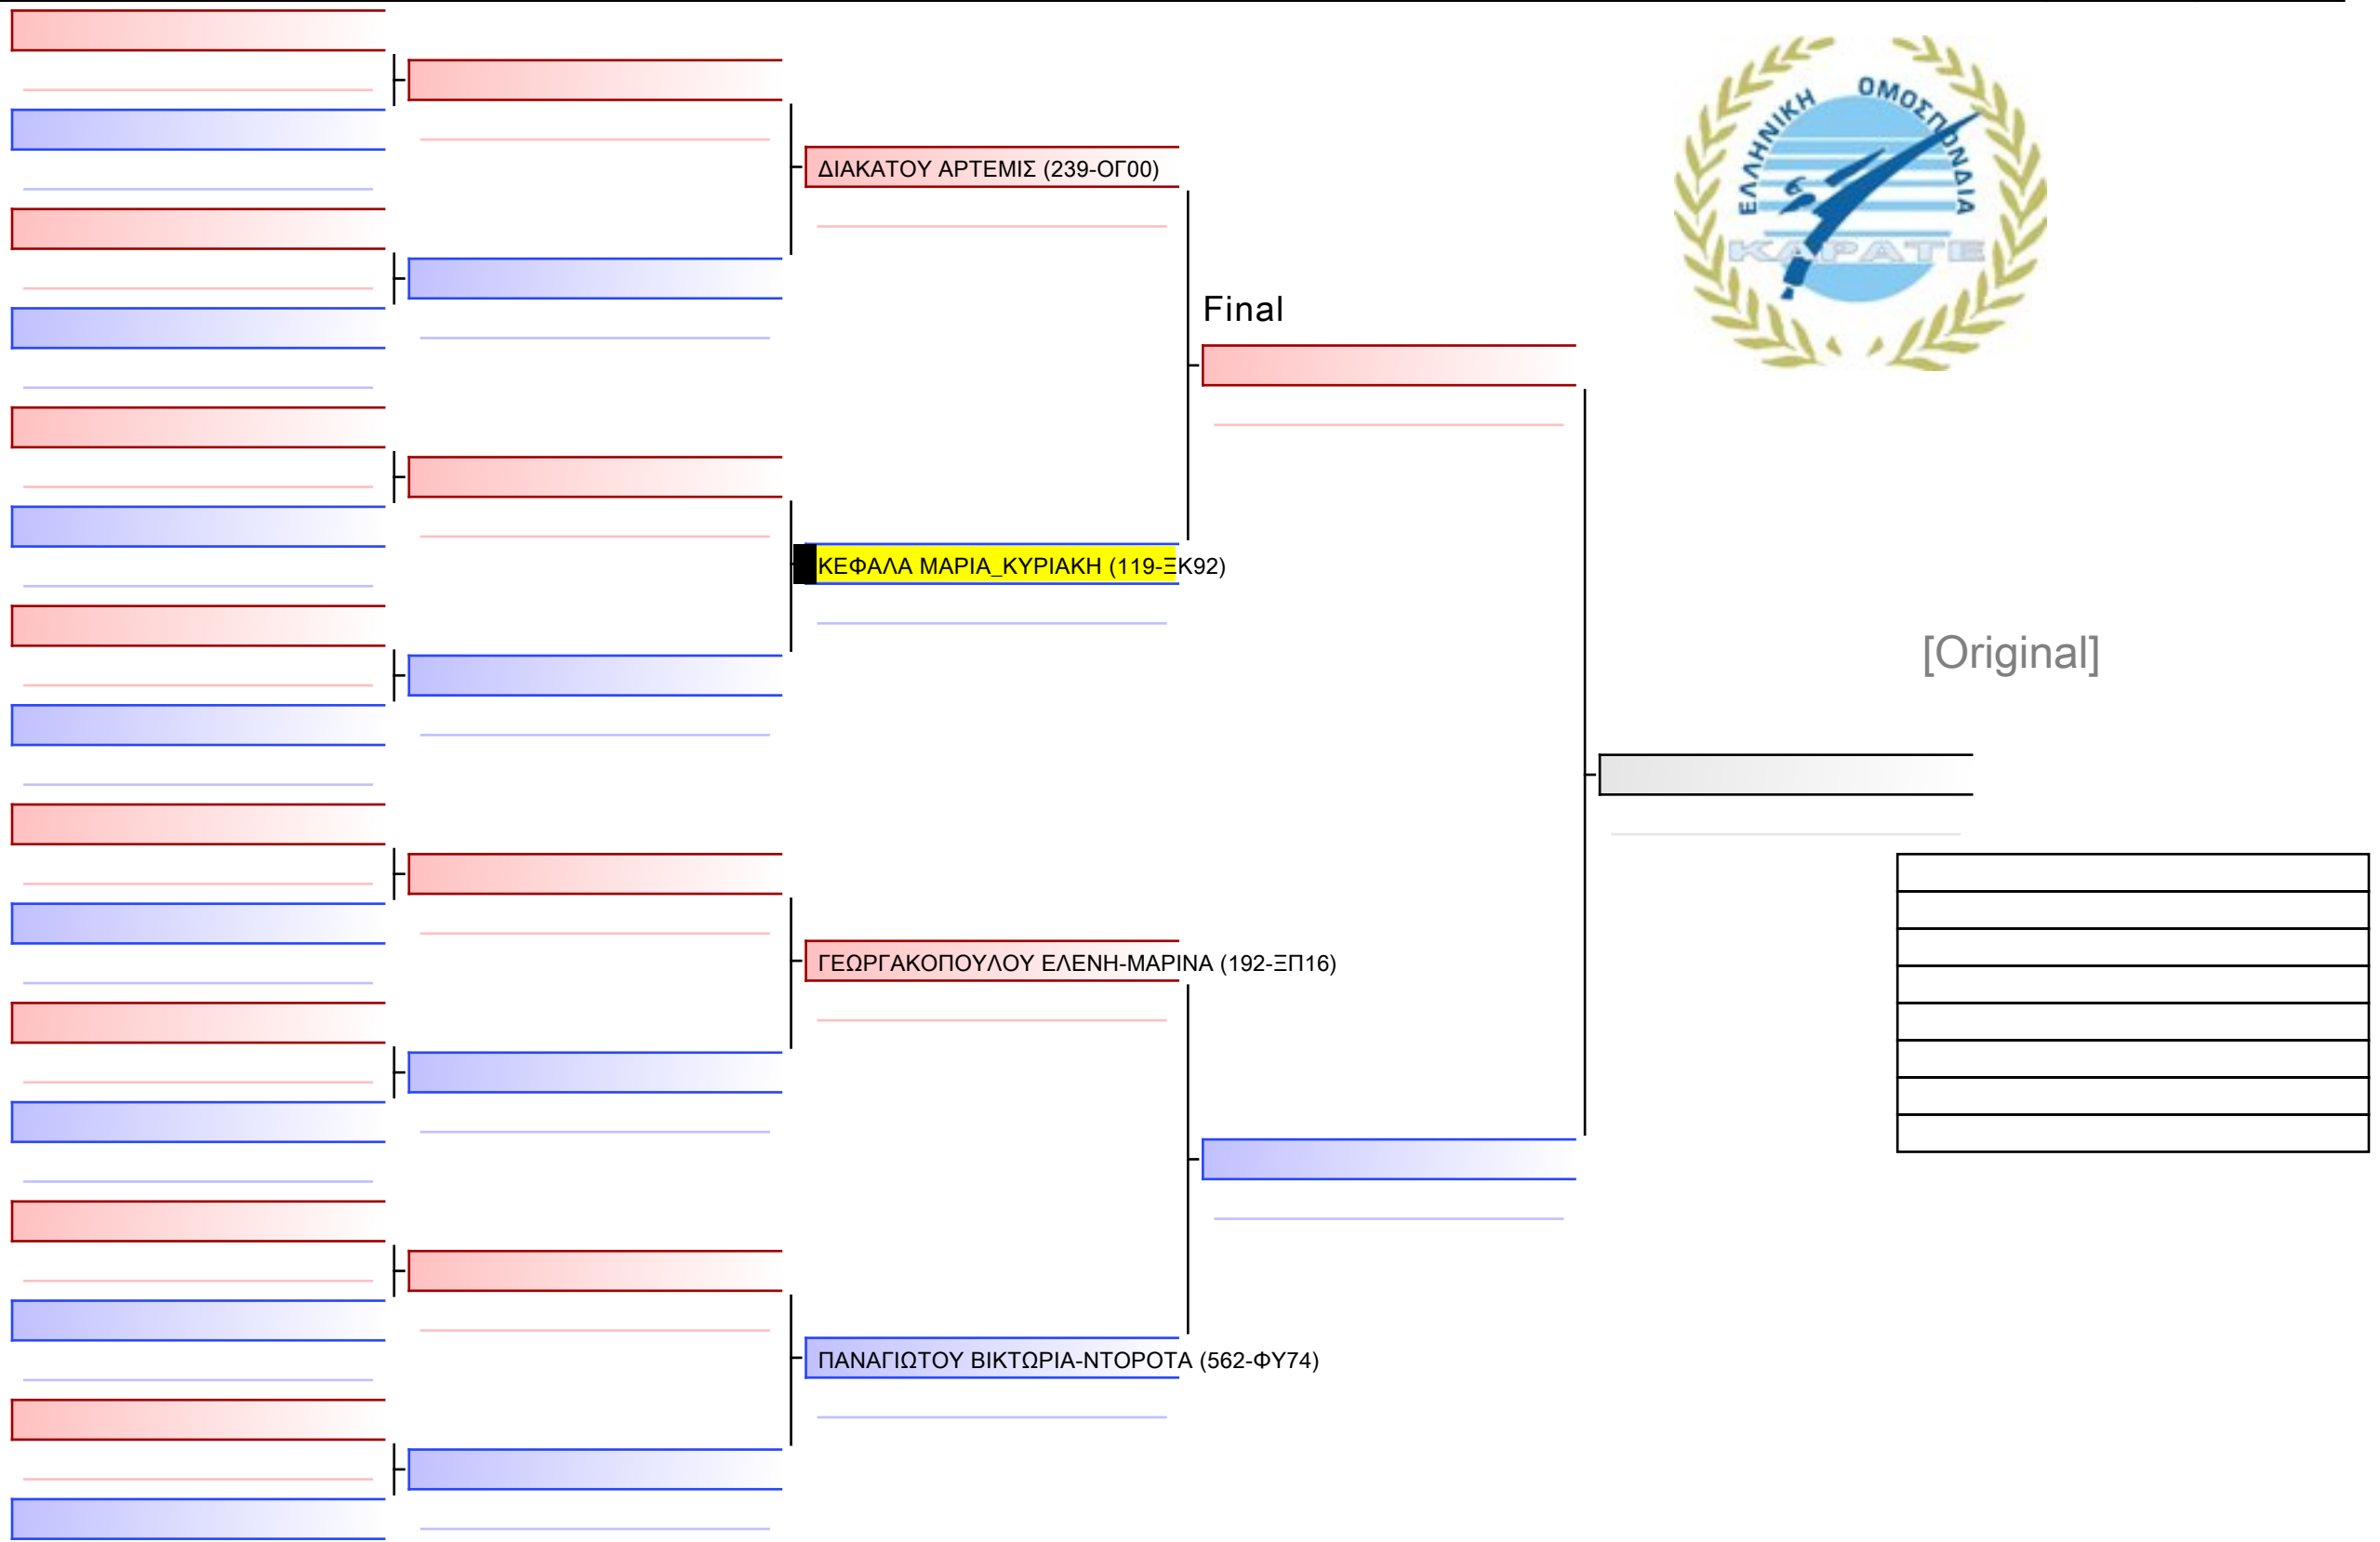

Tatami  
2 16:45

Pool  
1/1

**ΚΥΜΙΤΕ ΚΟΡΑΣΙΔΩΝ 9 ΕΤΩΝ 9-8-7 ΚΥU +35KG G1**

ΚΥΠΕΛΛΟ ΕΓΧΡΩΜΩΝ & ΜΑΥΡΩΝ ΖΩΝΩΝ, ΛΟΥΤΡΑΚΙ OS 2022-26&27 ΝΟΕΜΒΡΙΟΥ, Ι. ΜΙΧΑ 1, 20300, ΛΟΥΤΡΑΚΙ, GRE - 119-ΞΚ92

Tatami  
5 14:45

Pool  
1/1