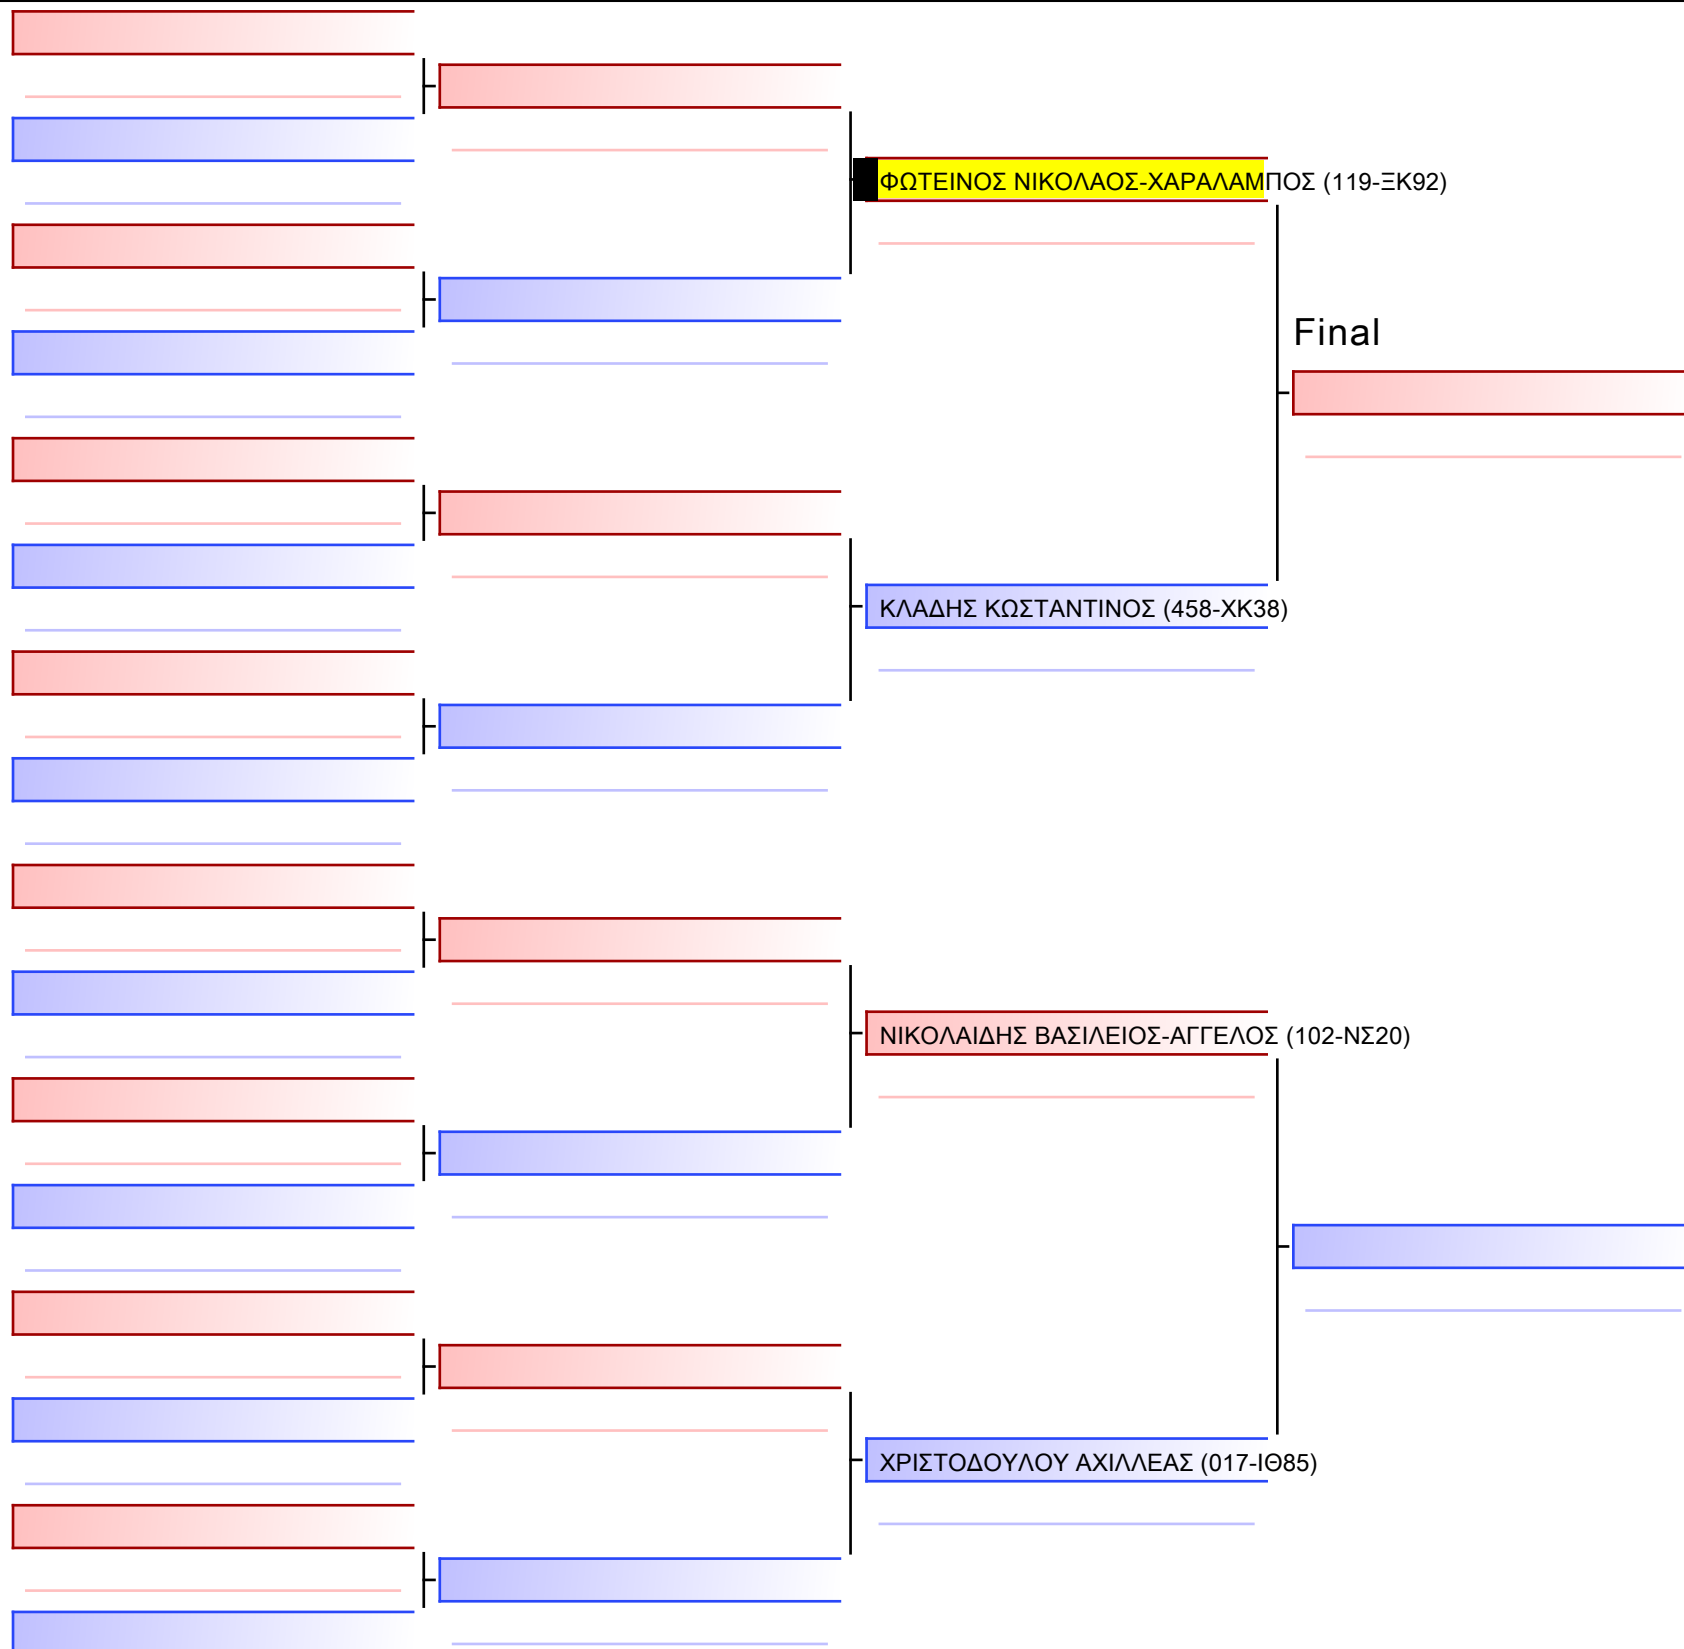

ΚΥΜΙΤΕ ΠΑΙΔΩΝ 8 ΕΤΩΝ 9-8-7 ΚΥΥ -35KG G1

ΚΥΠΕΛΛΟ ΕΓΧΡΩΜΩΝ & ΜΑΥΡΩΝ ΖΩΝΩΝ, ΛΟΥΤΡΑΚΙ OS 2022-26&27 ΝΟΕΜΒΡΙΟΥ, Ι. ΜΙΧΑ 1, 20300, ΛΟΥΤΡΑΚΙ, GRE - 119-ΞΚ92

Tatami
8 11:20

Pool
1/1

[Original]