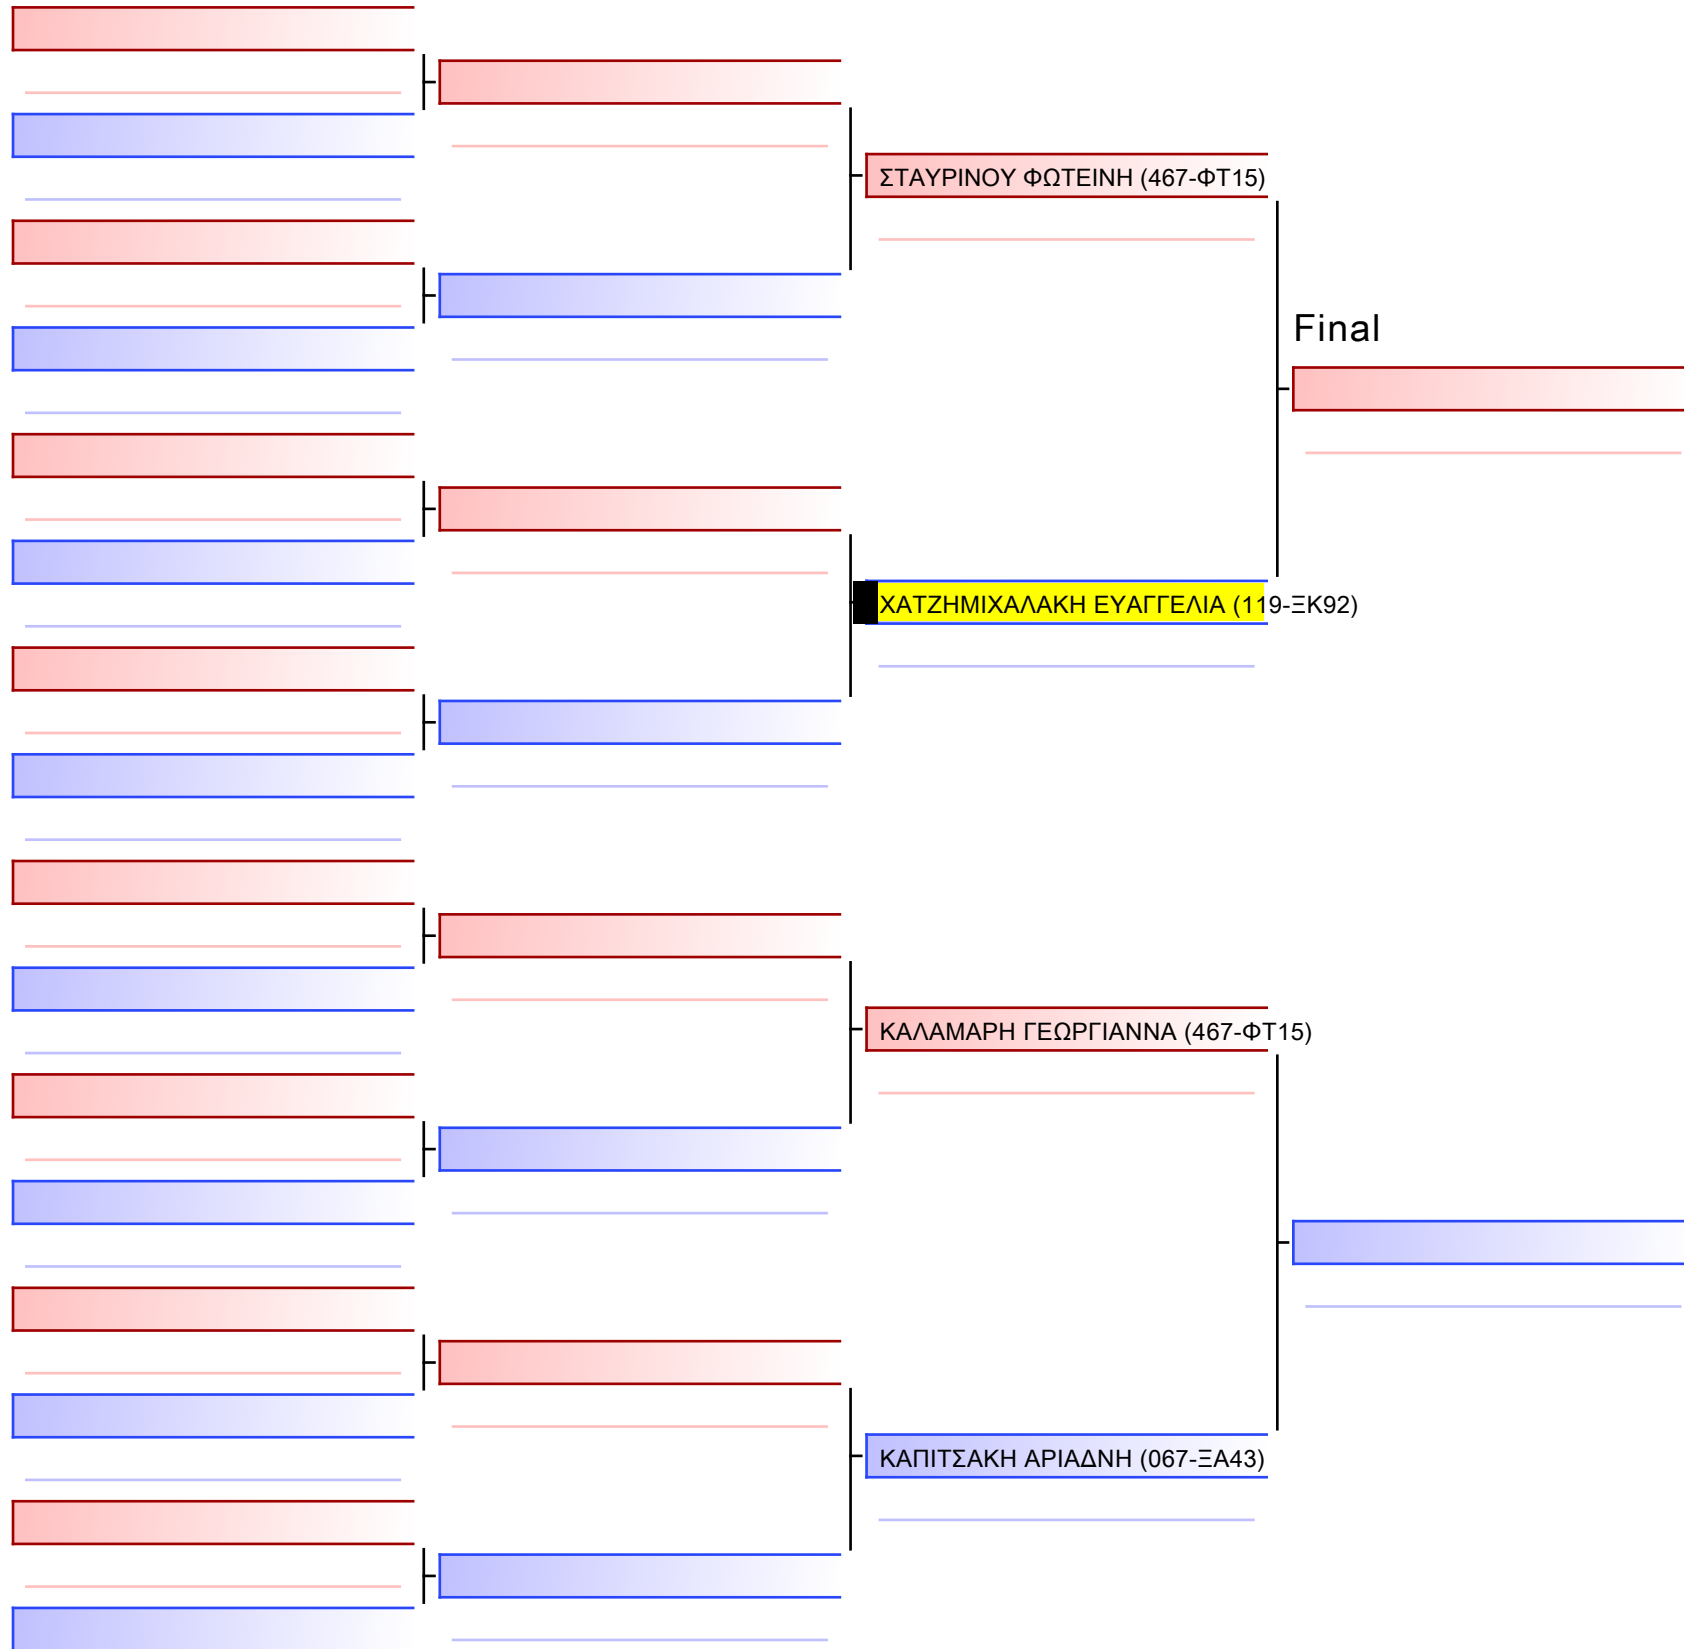

ΚΑΤΑ ΚΟΡΑΣΙΔΩΝ 11 ΕΤΩΝ 9-8-7 ΚΥΟ G3

ΚΥΠΕΛΛΟ ΕΓΧΡΩΜΩΝ & ΜΑΥΡΩΝ ΖΩΝΩΝ, ΛΟΥΤΡΑΚΙ OS 2022-26&27 ΝΟΕΜΒΡΙΟΥ, Ι. ΜΙΧΑ 1, 20300, ΛΟΥΤΡΑΚΙ, GRE - 119-ΞΚ92

Tatami
2 15:00

Pool
1/1

Final

[Original]