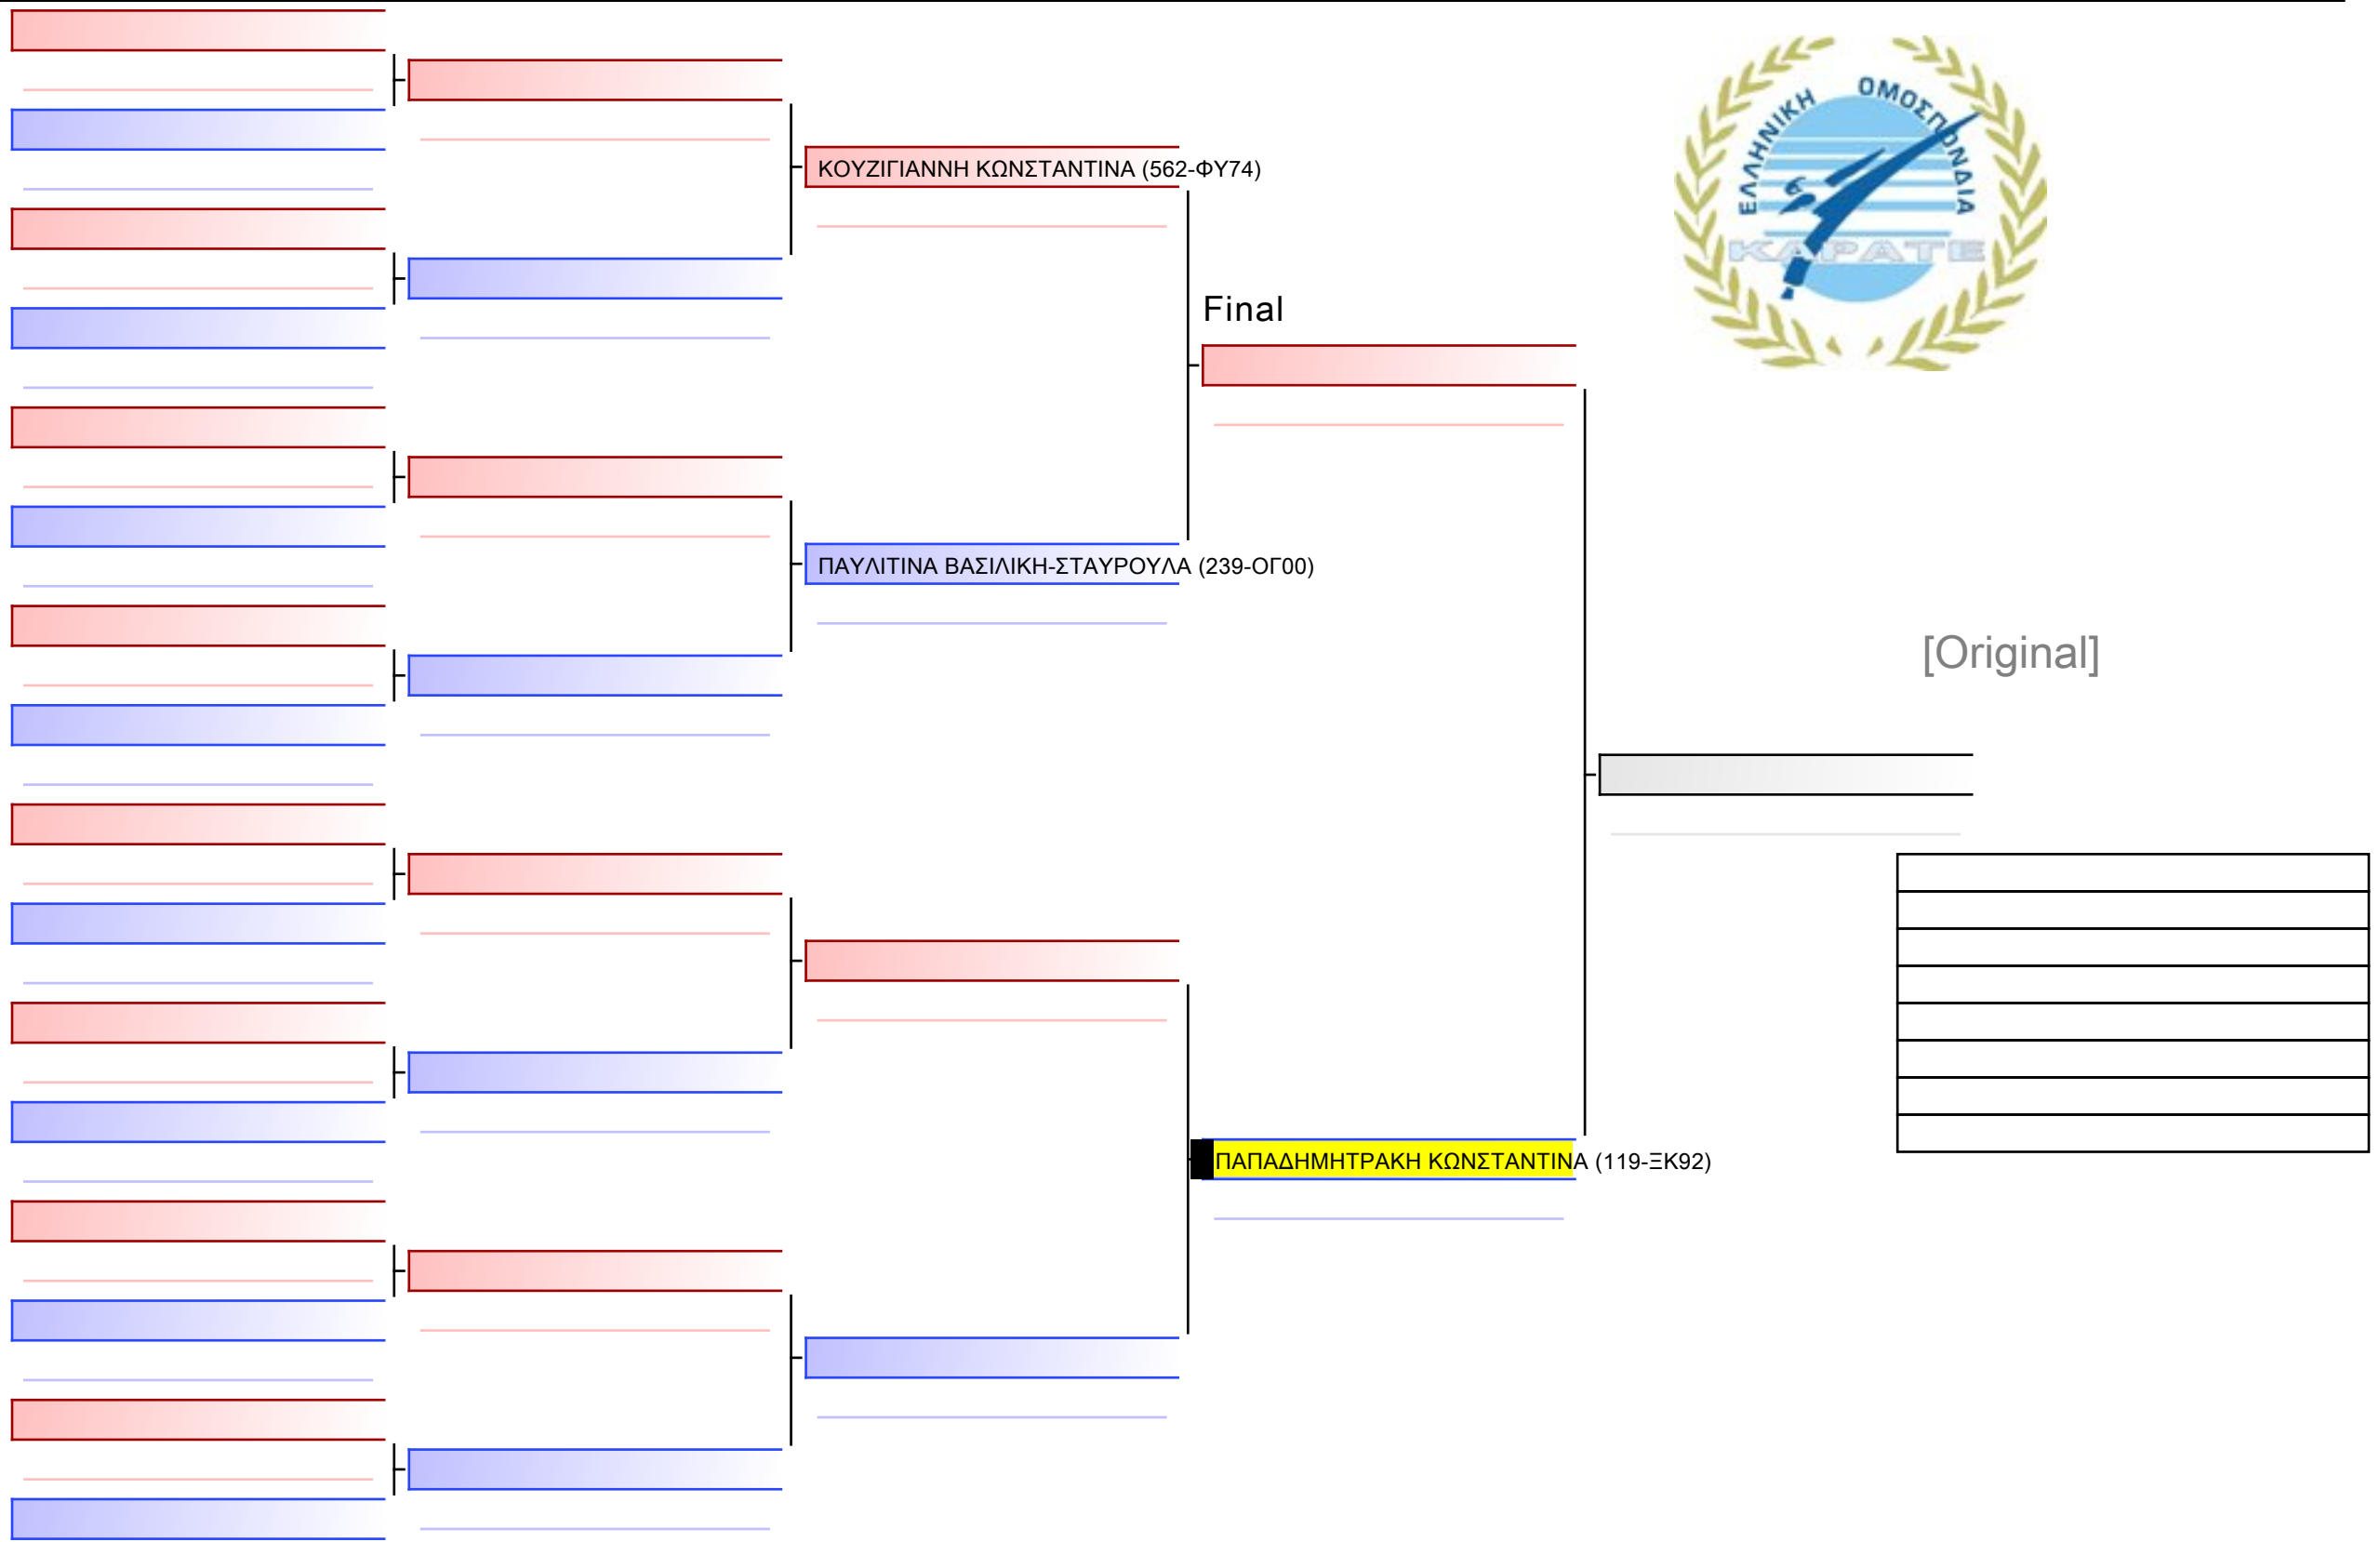

ΚΥΜΙΤΕ ΚΟΡΑΣΙΔΩΝ 9 ΕΤΩΝ 9-8-7 ΚΥU +35KG G6

ΚΥΠΕΛΛΟ ΕΓΧΡΩΜΩΝ & ΜΑΥΡΩΝ ΖΩΝΩΝ, ΛΟΥΤΡΑΚΙ OS 2022-26&27 ΝΟΕΜΒΡΙΟΥ, Ι. ΜΙΧΑ 1, 20300, ΛΟΥΤΡΑΚΙ, GRE - 119-ΞΚ92

Tatami
5 15:30

Pool
1/1

[Original]