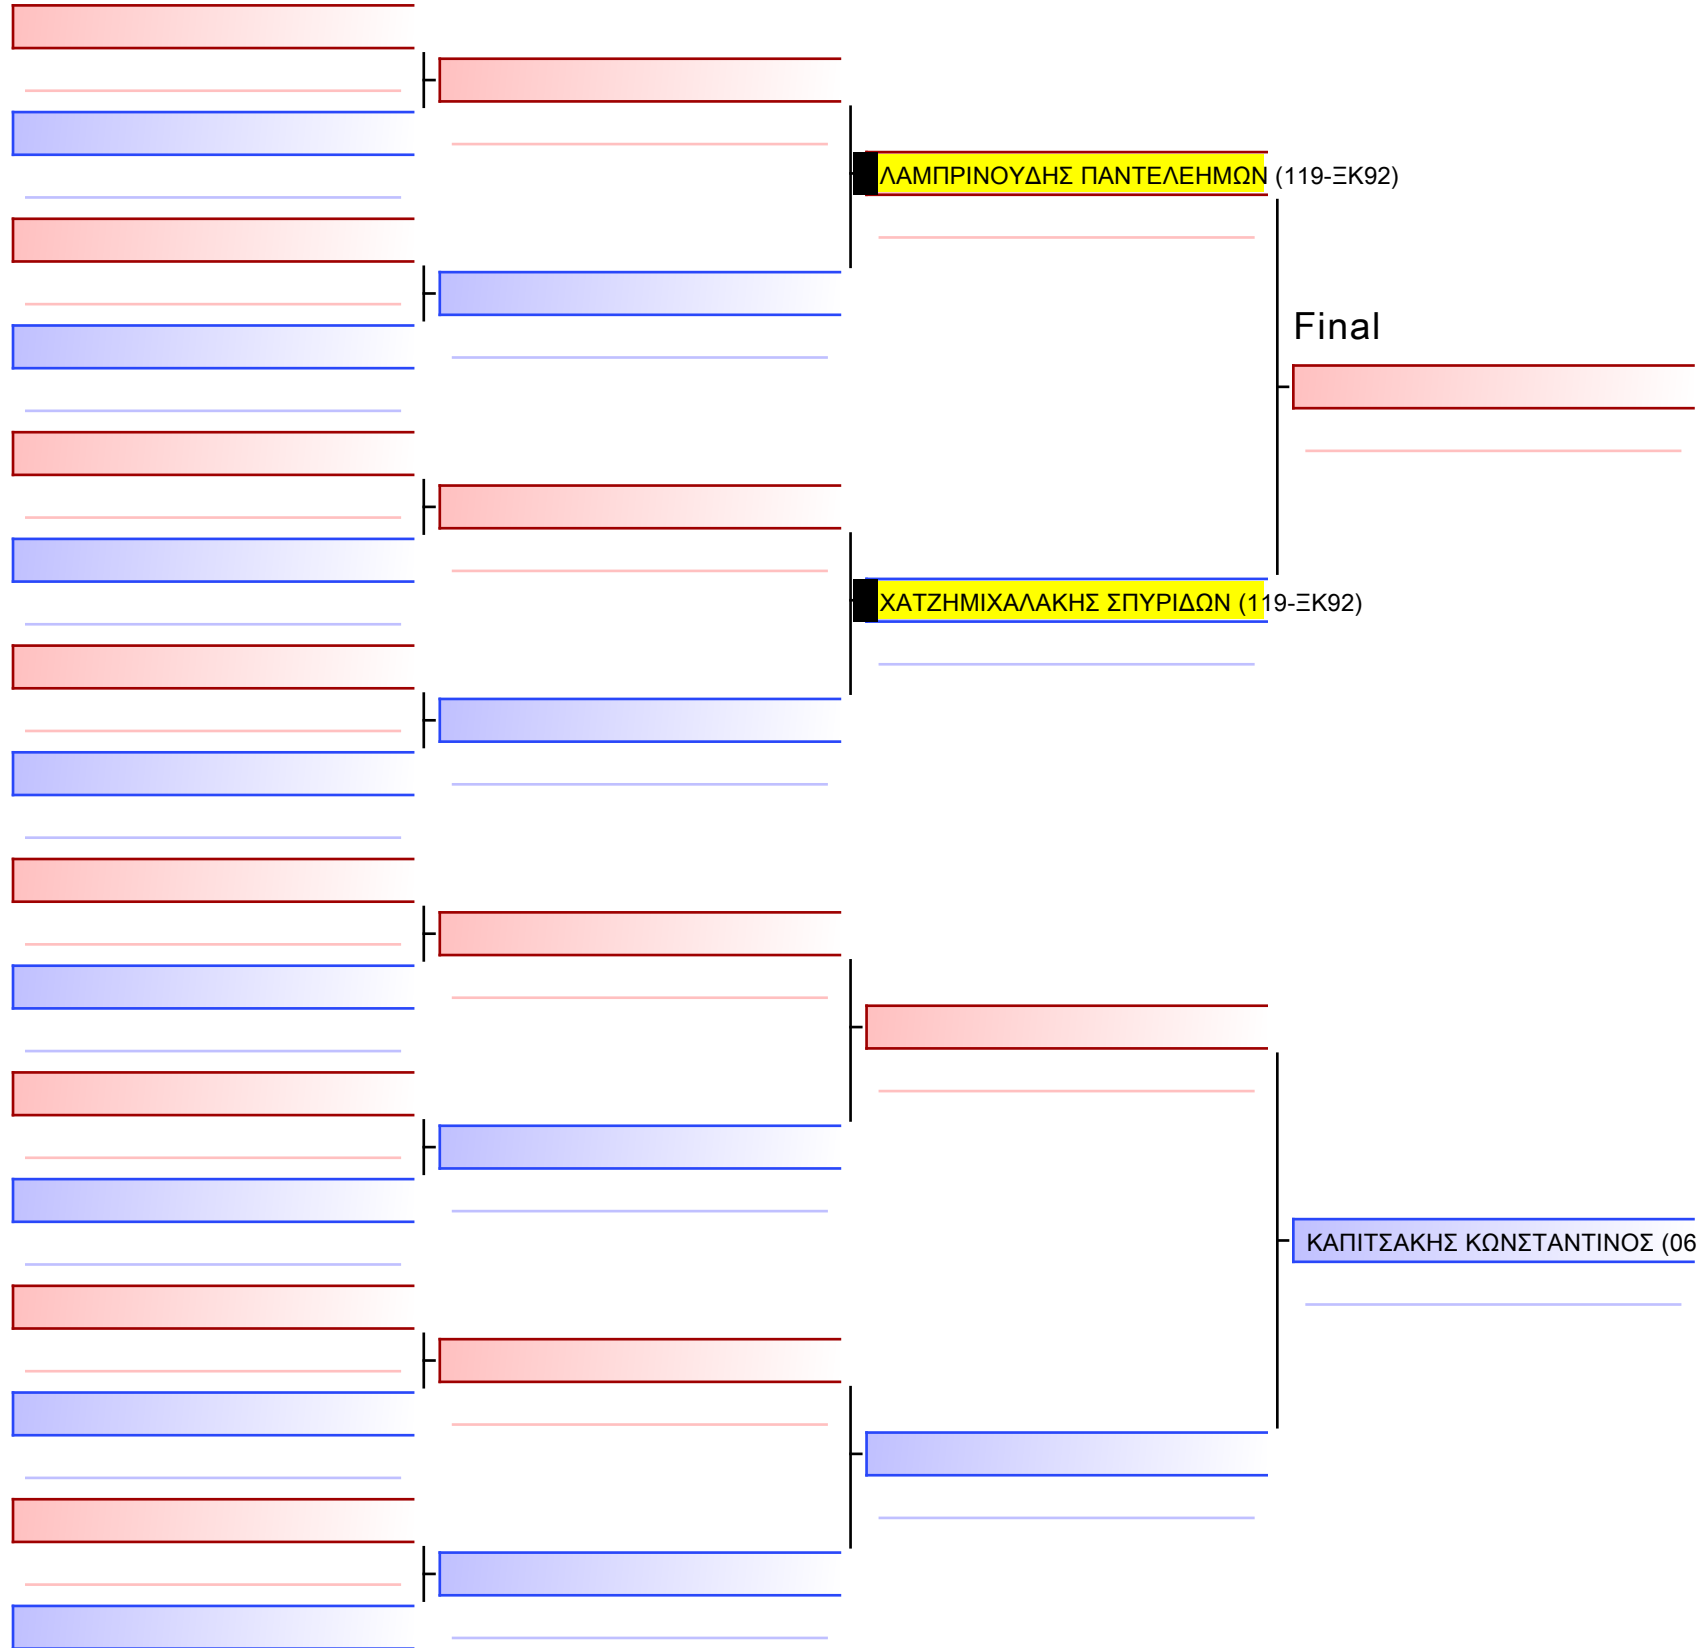

Pool  
1/1

[Original]

**ΚΥΜΙΤΕ ΠΑΙΔΩΝ 8 ΕΤΩΝ 9-8-7 ΚΥΥ -20KG**

ΚΥΠΕΛΛΟ ΕΓΧΡΩΜΩΝ & ΜΑΥΡΩΝ ΖΩΝΩΝ, ΛΟΥΤΡΑΚΙ OS 2022-26&27 ΝΟΕΜΒΡΙΟΥ, Ι. ΜΙΧΑ 1, 20300, ΛΟΥΤΡΑΚΙ, GRE - 119-ΞΚ92

Tatami  
8 11:00

Pool  
1/1

**ΛΑΜΠΡΙΝΟΥΔΗΣ ΠΑΝΤΕΛΕΗΜΩΝ (119-ΞΚ92)**