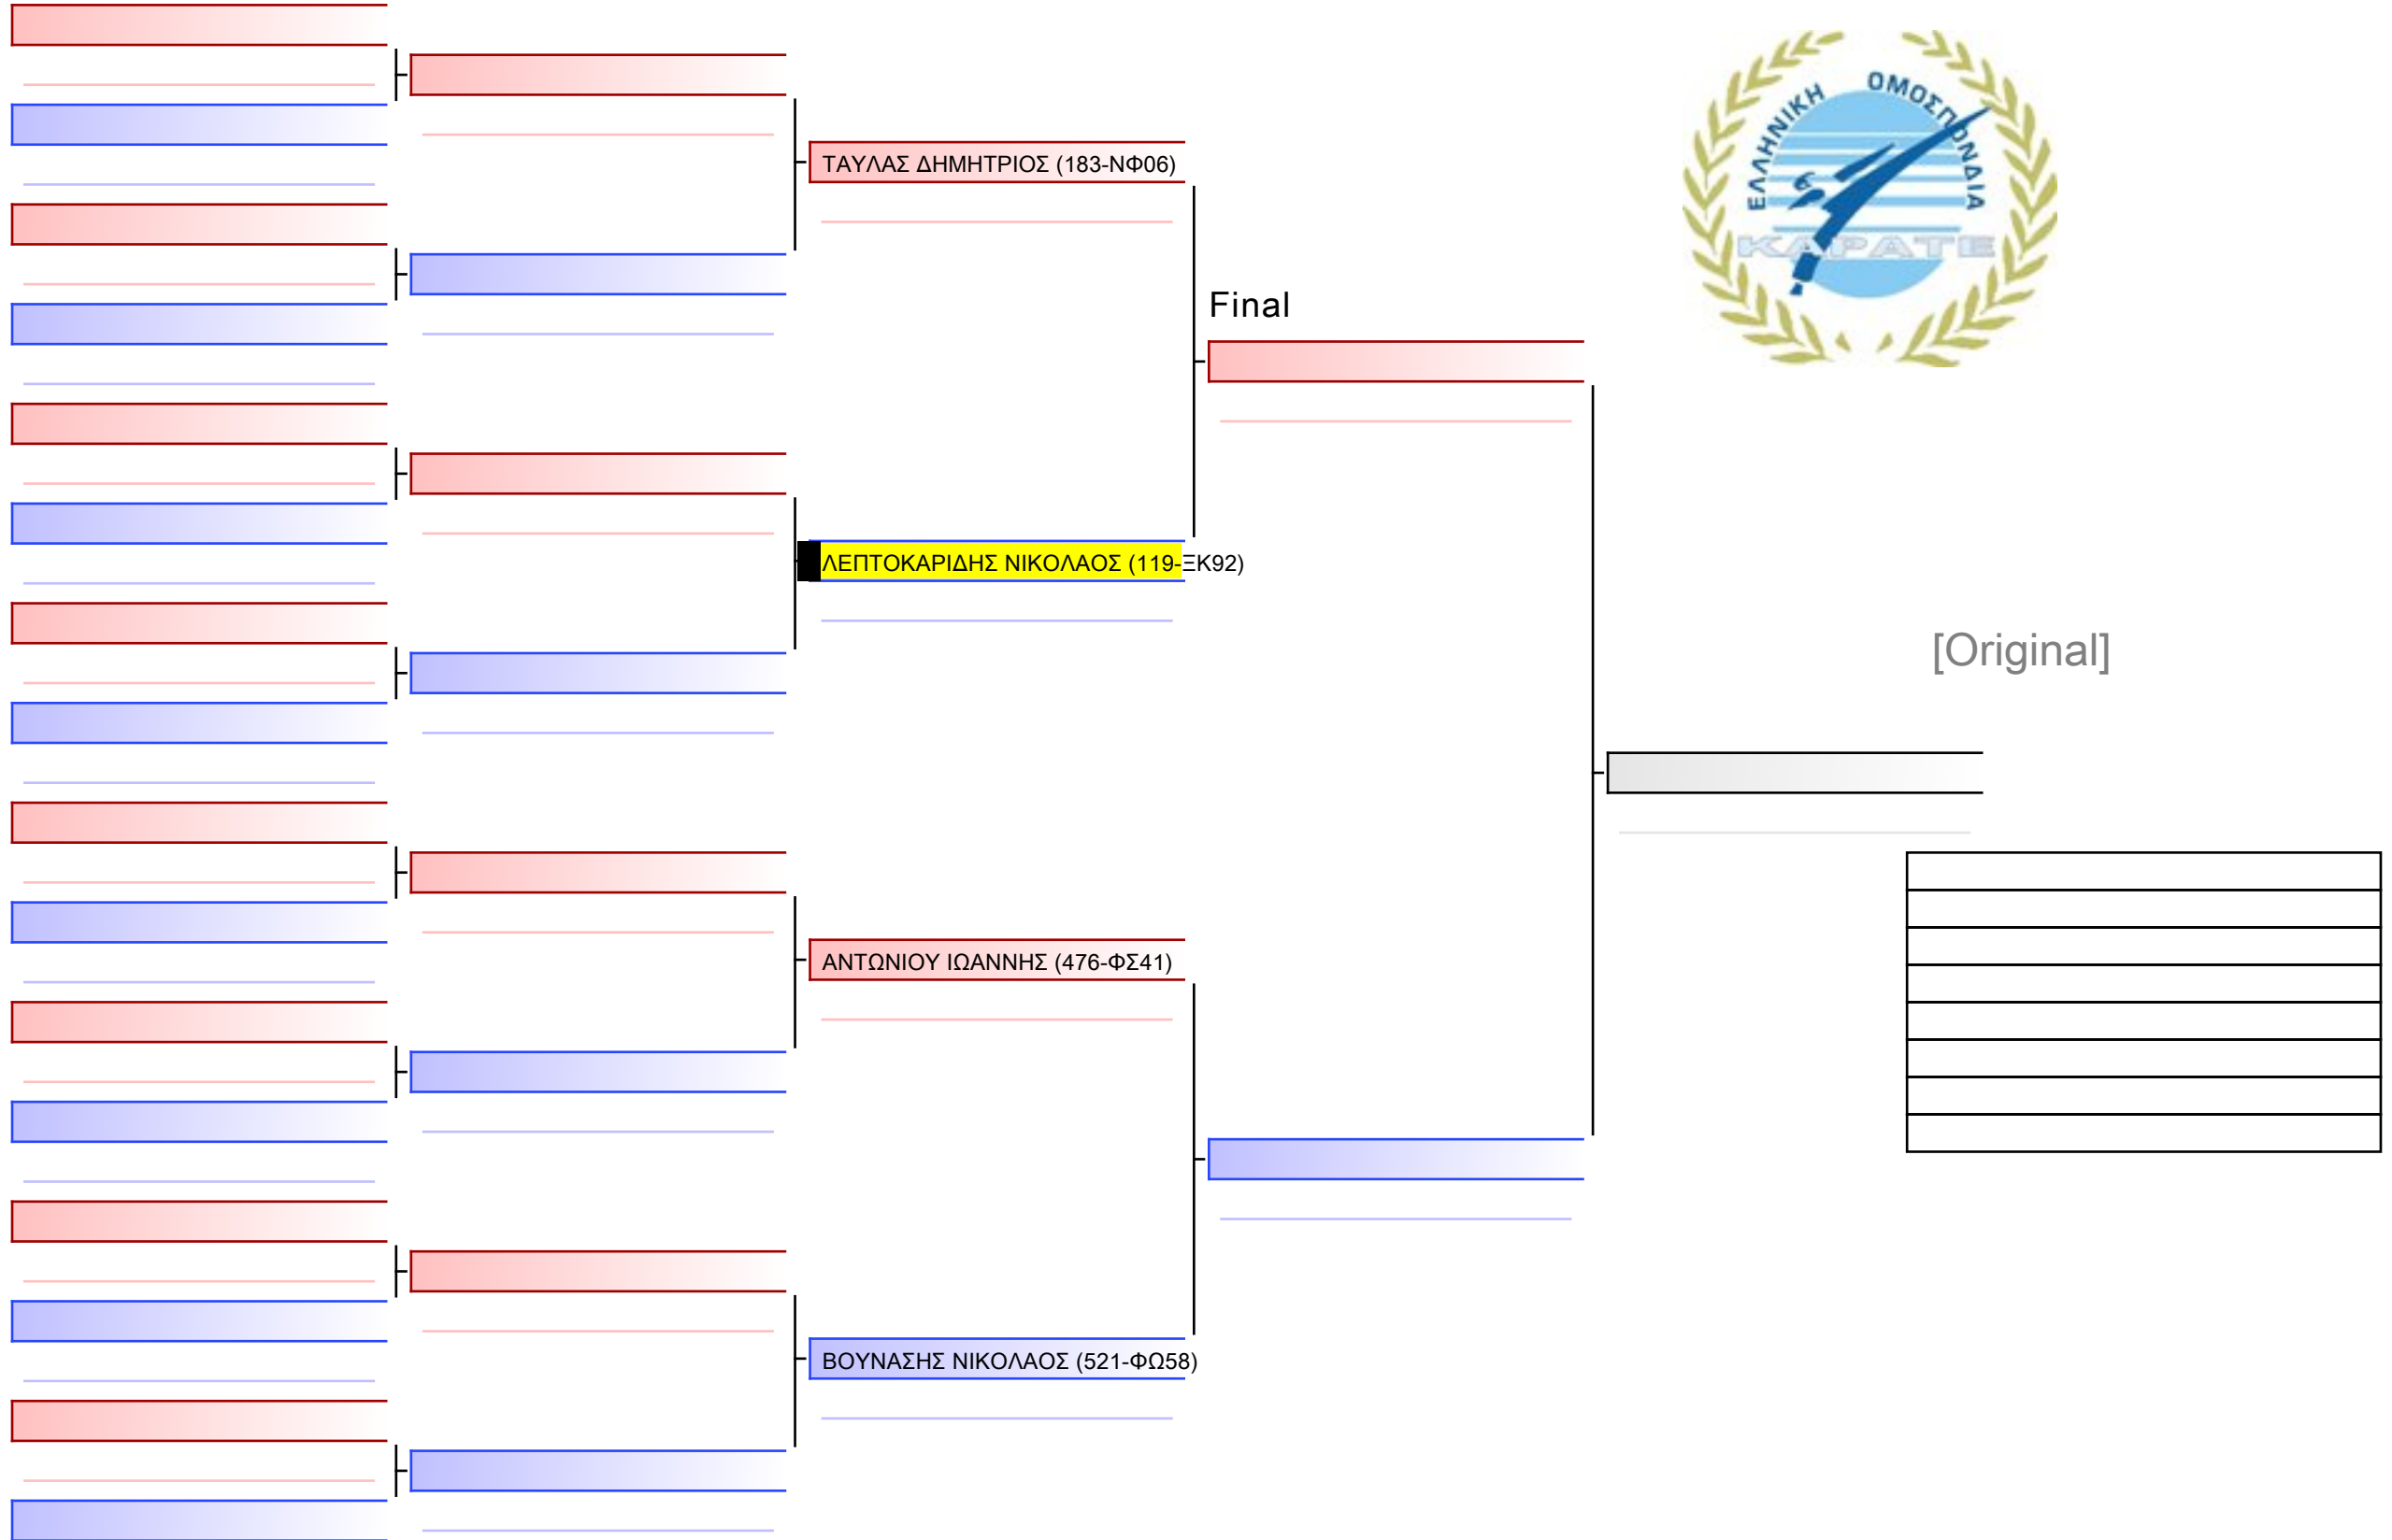

ΚΑΤΑ ΠΑΙΔΩΝ 8 ΕΤΩΝ 9-8-7 ΚΥU G18

ΚΥΠΕΛΛΟ ΕΓΧΡΩΜΩΝ & ΜΑΥΡΩΝ ΖΩΝΩΝ, ΛΟΥΤΡΑΚΙ OS 2022-26&27 ΝΟΕΜΒΡΙΟΥ, Ι. ΜΙΧΑ 1, 20300, ΛΟΥΤΡΑΚΙ, GRE - 119-ΞΚ92

Tatami
8 10:15

Pool
1/1