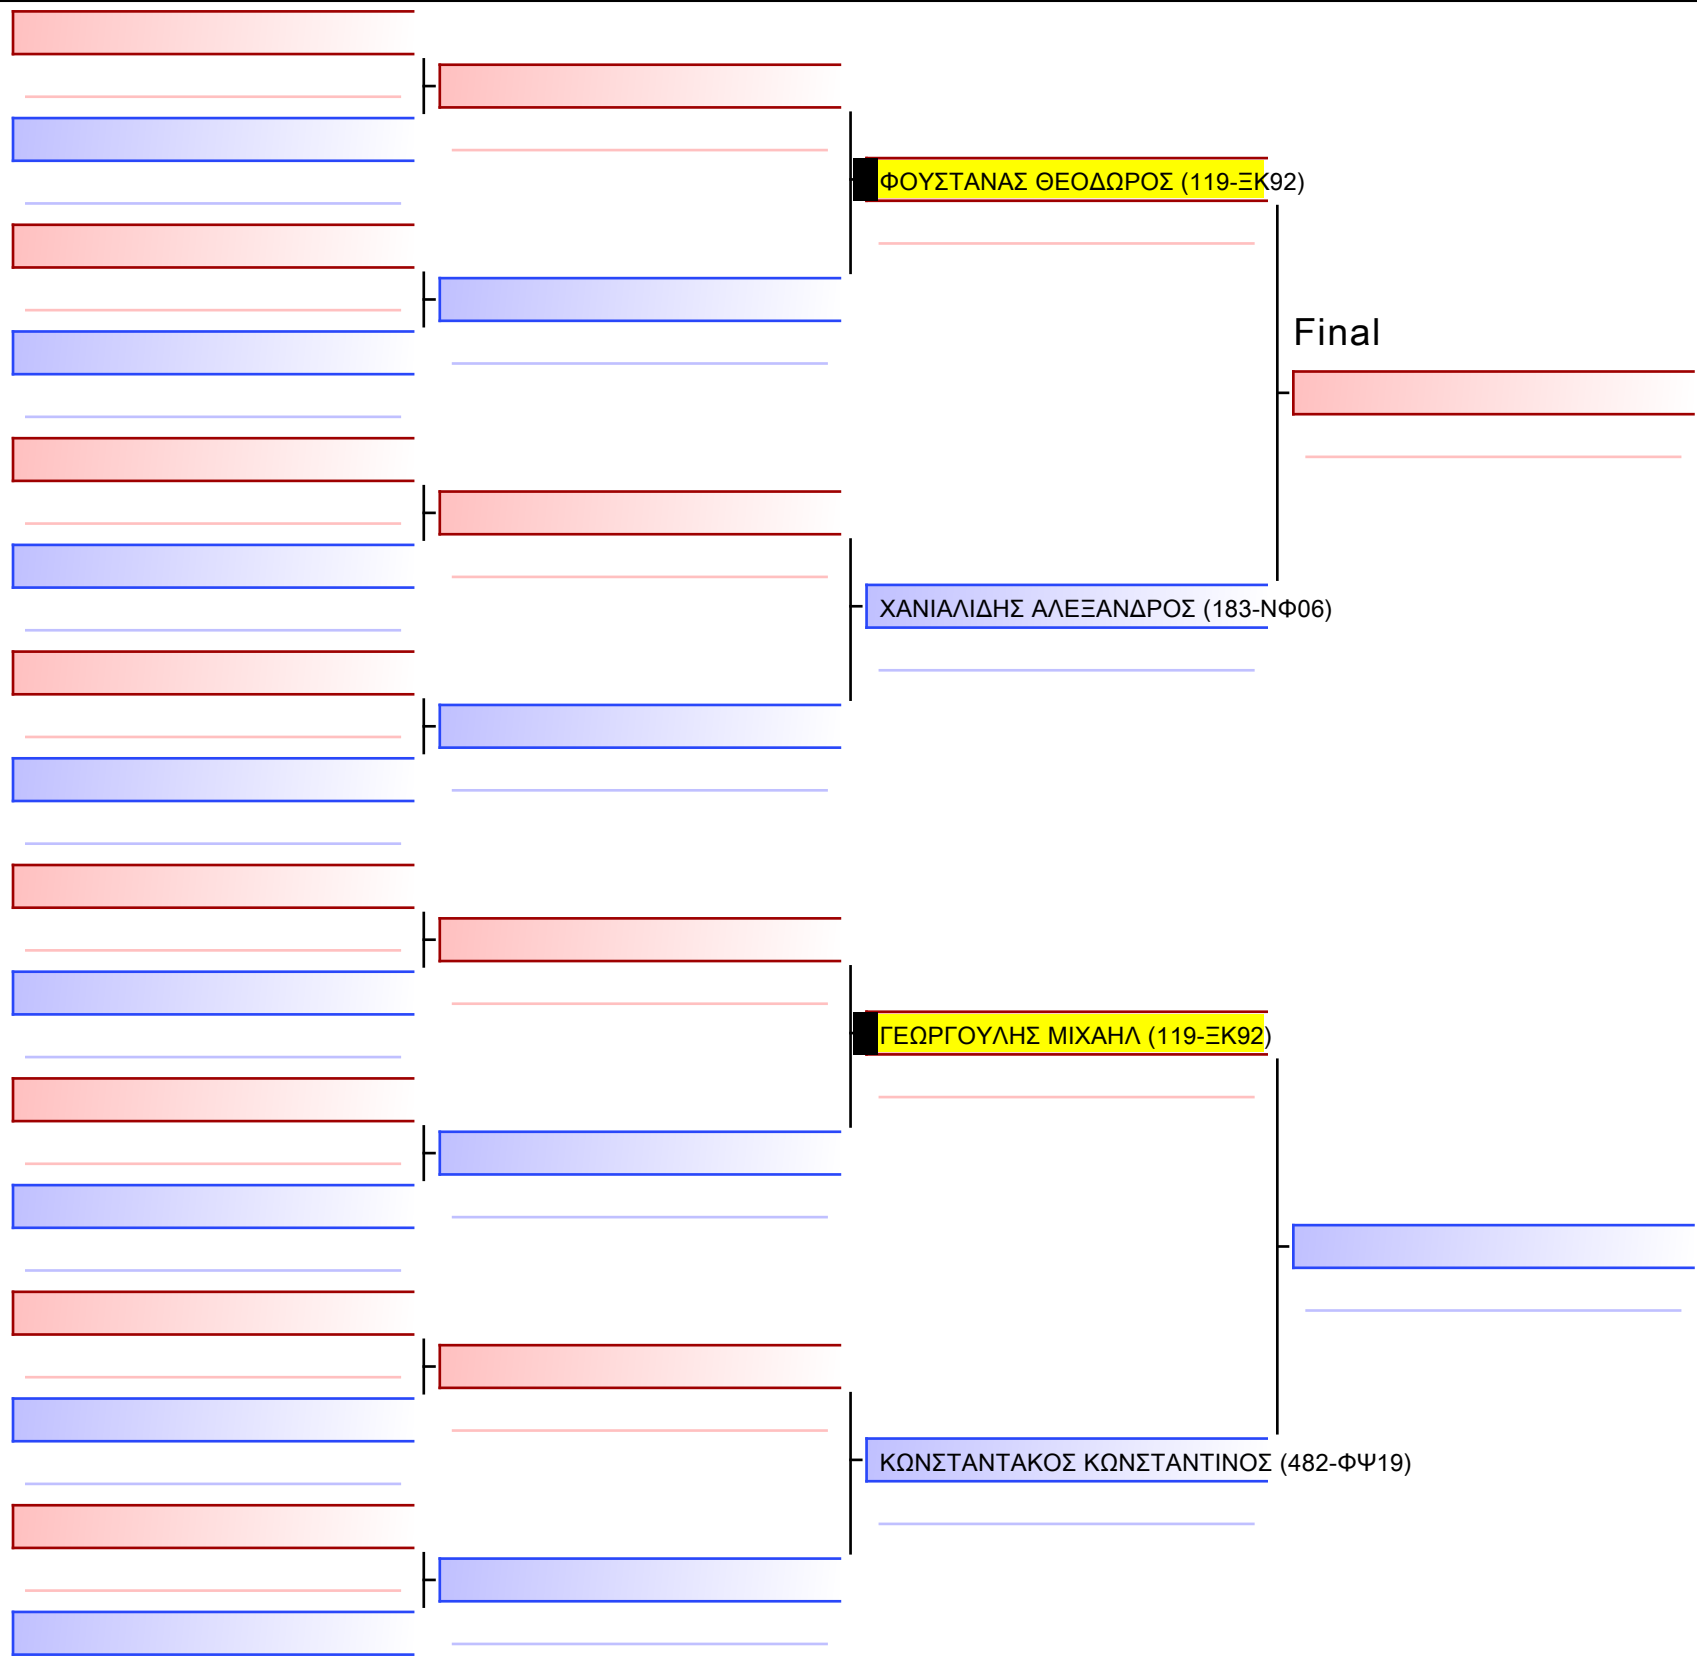

ΚΑΤΑ ΠΑΙΔΩΝ 9 ΕΤΩΝ 9-8-7 ΚΥU G13

ΚΥΠΕΛΛΟ ΕΓΧΡΩΜΩΝ & ΜΑΥΡΩΝ ΖΩΝΩΝ, ΛΟΥΤΡΑΚΙ OS 2022-26&27 ΝΟΕΜΒΡΙΟΥ, Ι. ΜΙΧΑ 1, 20300, ΛΟΥΤΡΑΚΙ, GRE - 119-ΞΚ92

Tatami
4 11:00

Pool
1/1

[Original]