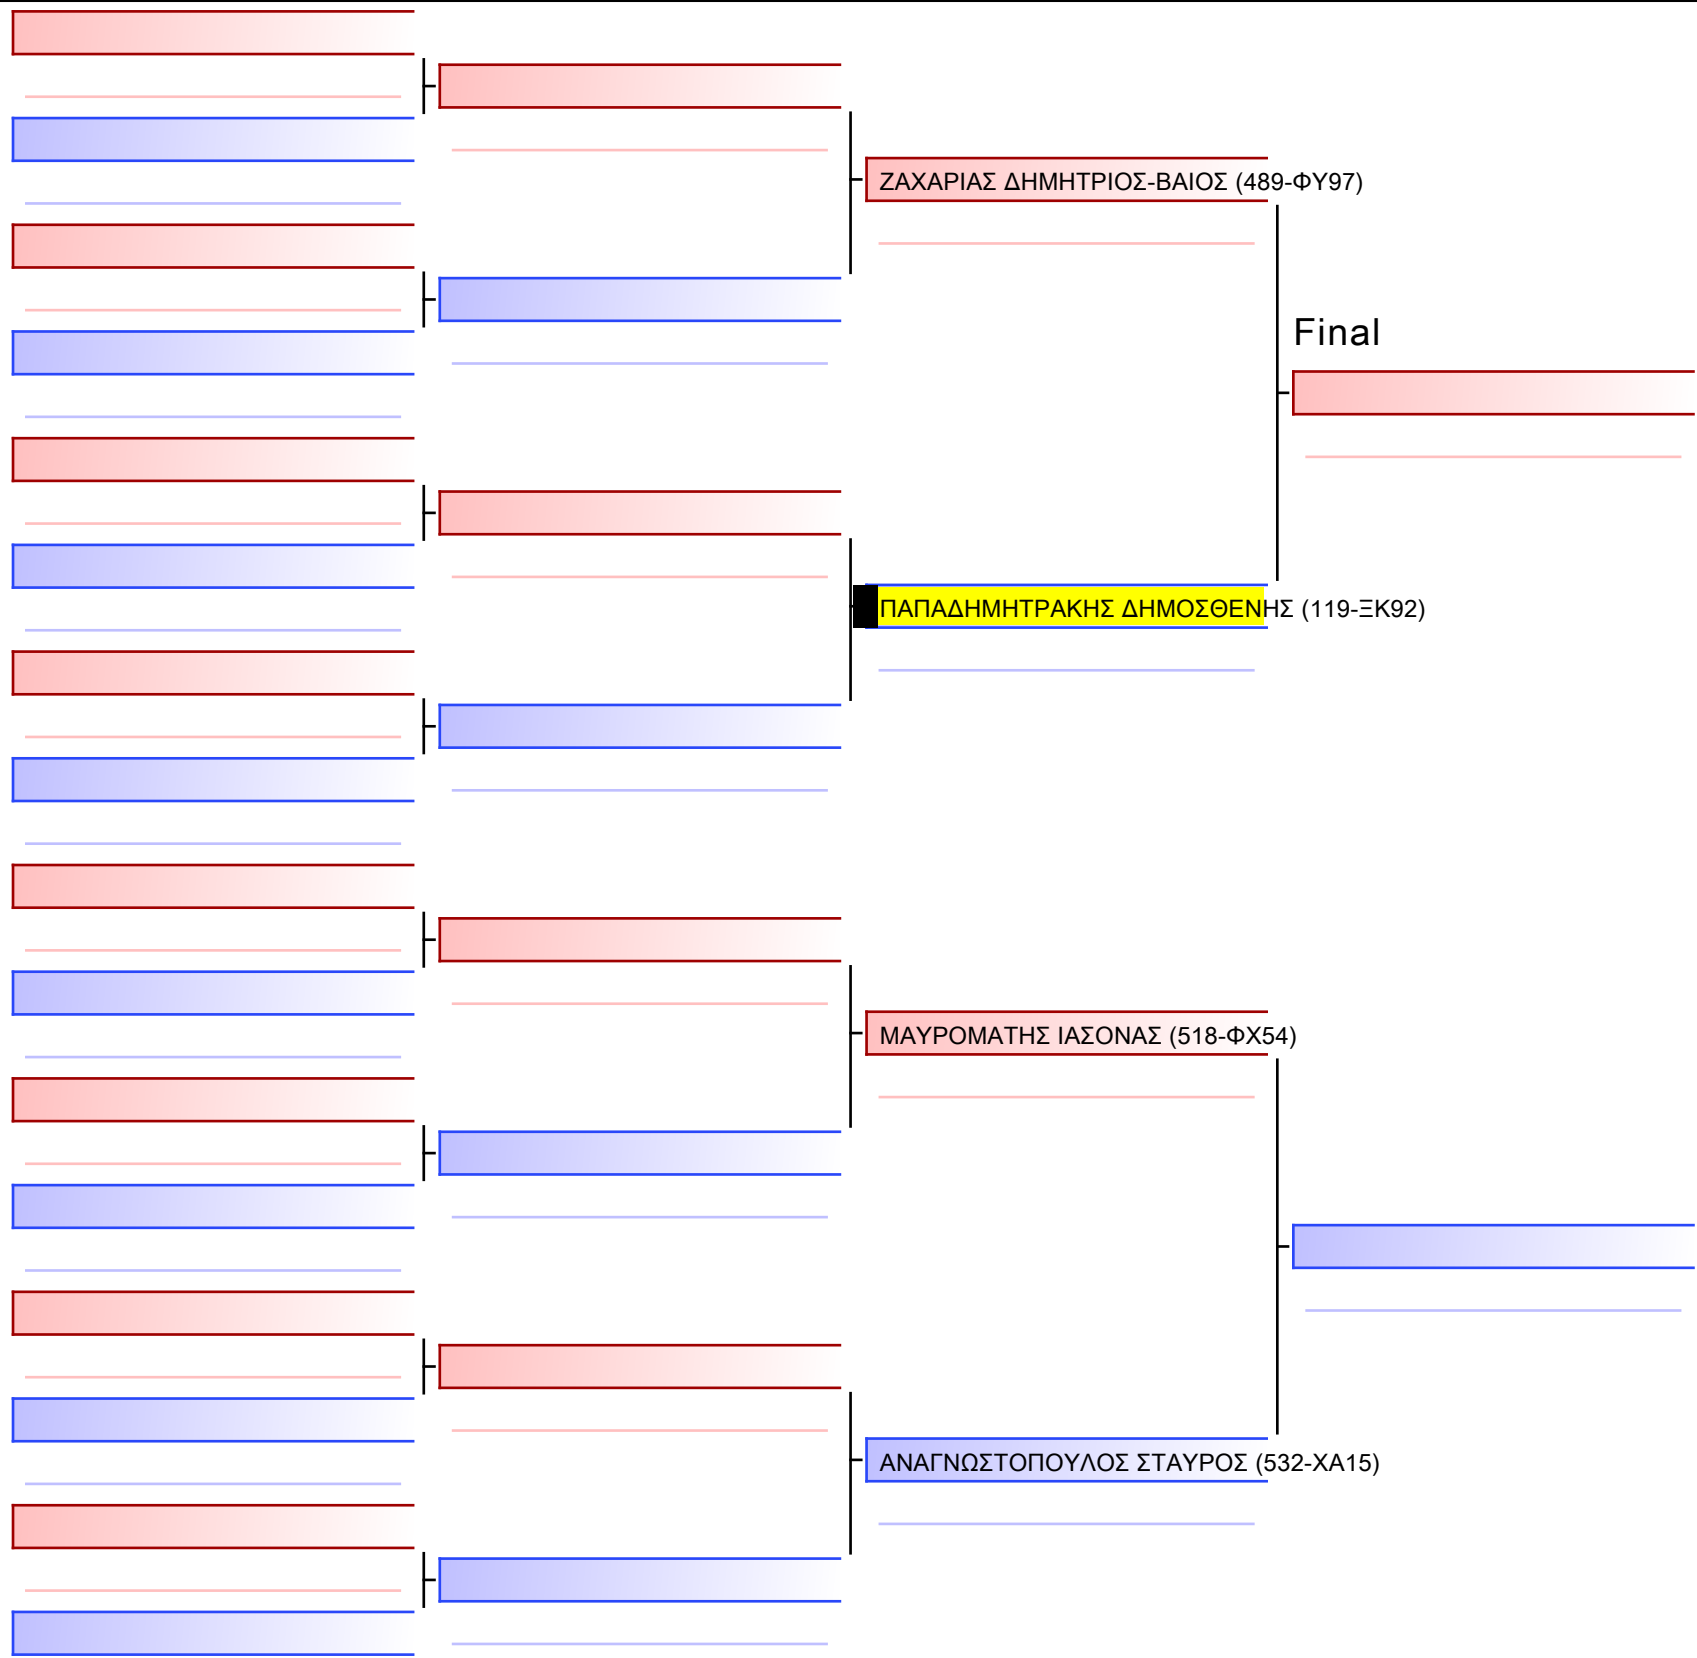

ΚΑΤΑ ΠΑΙΔΩΝ 11 ΕΤΩΝ 9-8-7 KYU G2

ΚΥΠΕΛΛΟ ΕΓΧΡΩΜΩΝ & ΜΑΥΡΩΝ ΖΩΝΩΝ, ΛΟΥΤΡΑΚΙ OS 2022-26&27 ΝΟΕΜΒΡΙΟΥ, Ι. ΜΙΧΑ 1, 20300, ΛΟΥΤΡΑΚΙ, GRE - 119-ΞΚ92

Tatami
3 14:55

Pool
1/1

[Original]