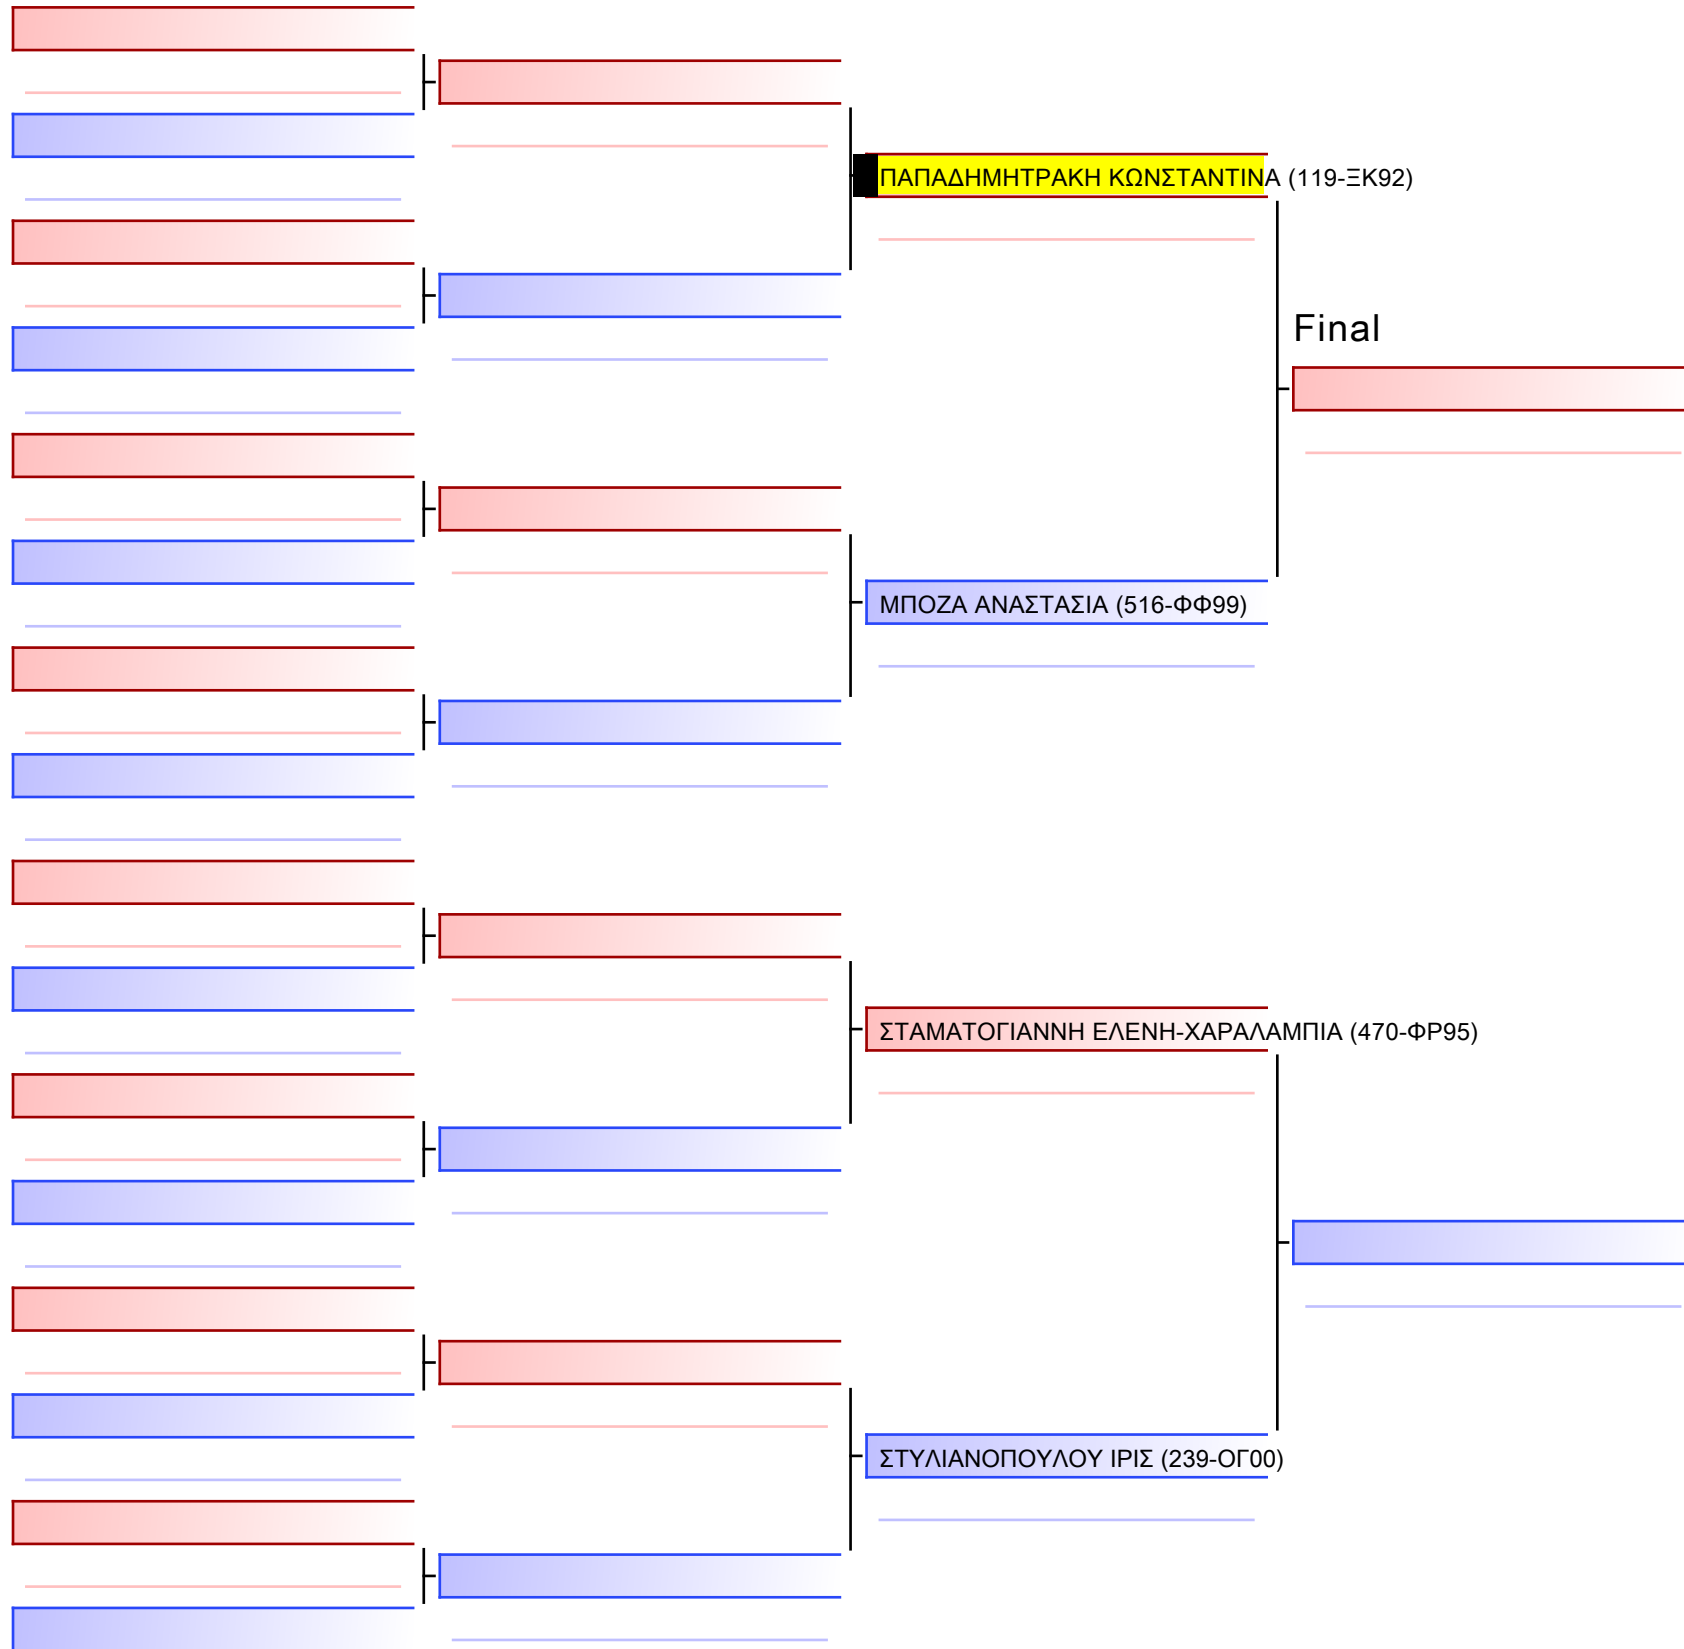

ΚΑΤΑ ΚΟΡΑΣΙΔΩΝ 9 ΕΤΩΝ 9-8-7 ΚΥU G12

ΚΥΠΕΛΛΟ ΕΓΧΡΩΜΩΝ & ΜΑΥΡΩΝ ΖΩΝΩΝ, ΛΟΥΤΡΑΚΙ OS 2022-26&27 ΝΟΕΜΒΡΙΟΥ, Ι. ΜΙΧΑ 1, 20300, ΛΟΥΤΡΑΚΙ, GRE - 119-ΞΚ92

Tatami
8 12:45

Pool
1/1

[Original]