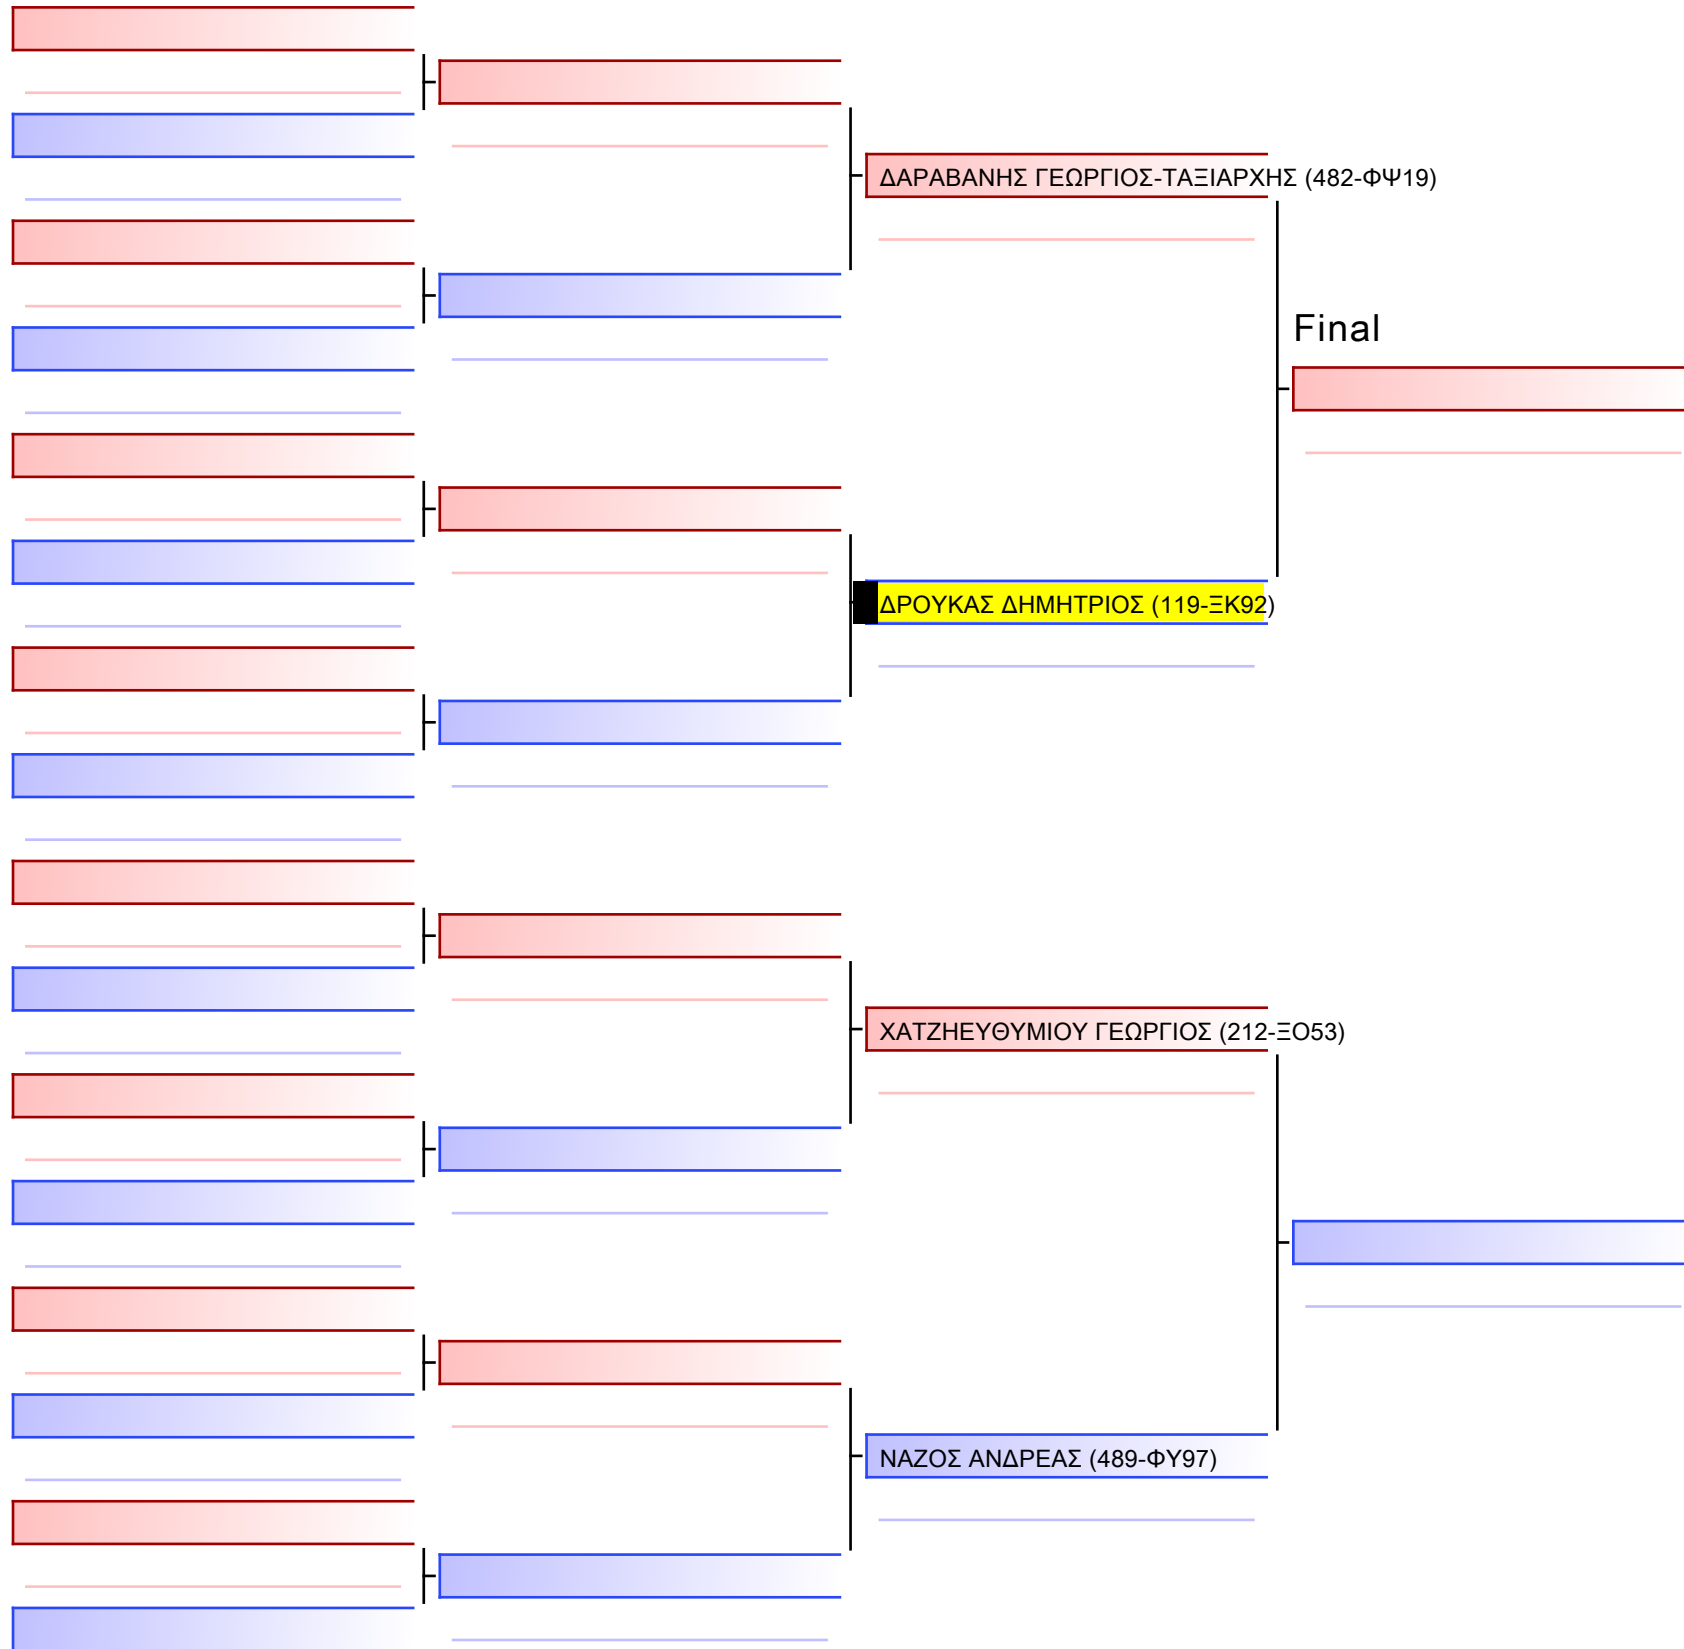

ΚΥΜΙΤΕ ΠΑΙΔΩΝ 9 ΕΤΩΝ 9-8-7 ΚΥΥ +40KG G3

ΚΥΠΕΛΛΟ ΕΓΧΡΩΜΩΝ & ΜΑΥΡΩΝ ΖΩΝΩΝ, ΛΟΥΤΡΑΚΙ OS 2022-26&27 ΝΟΕΜΒΡΙΟΥ, Ι. ΜΙΧΑ 1, 20300, ΛΟΥΤΡΑΚΙ, GRE - 119-ΞΚ92

Tatami
3 13:25

Pool
1/1

[Original]