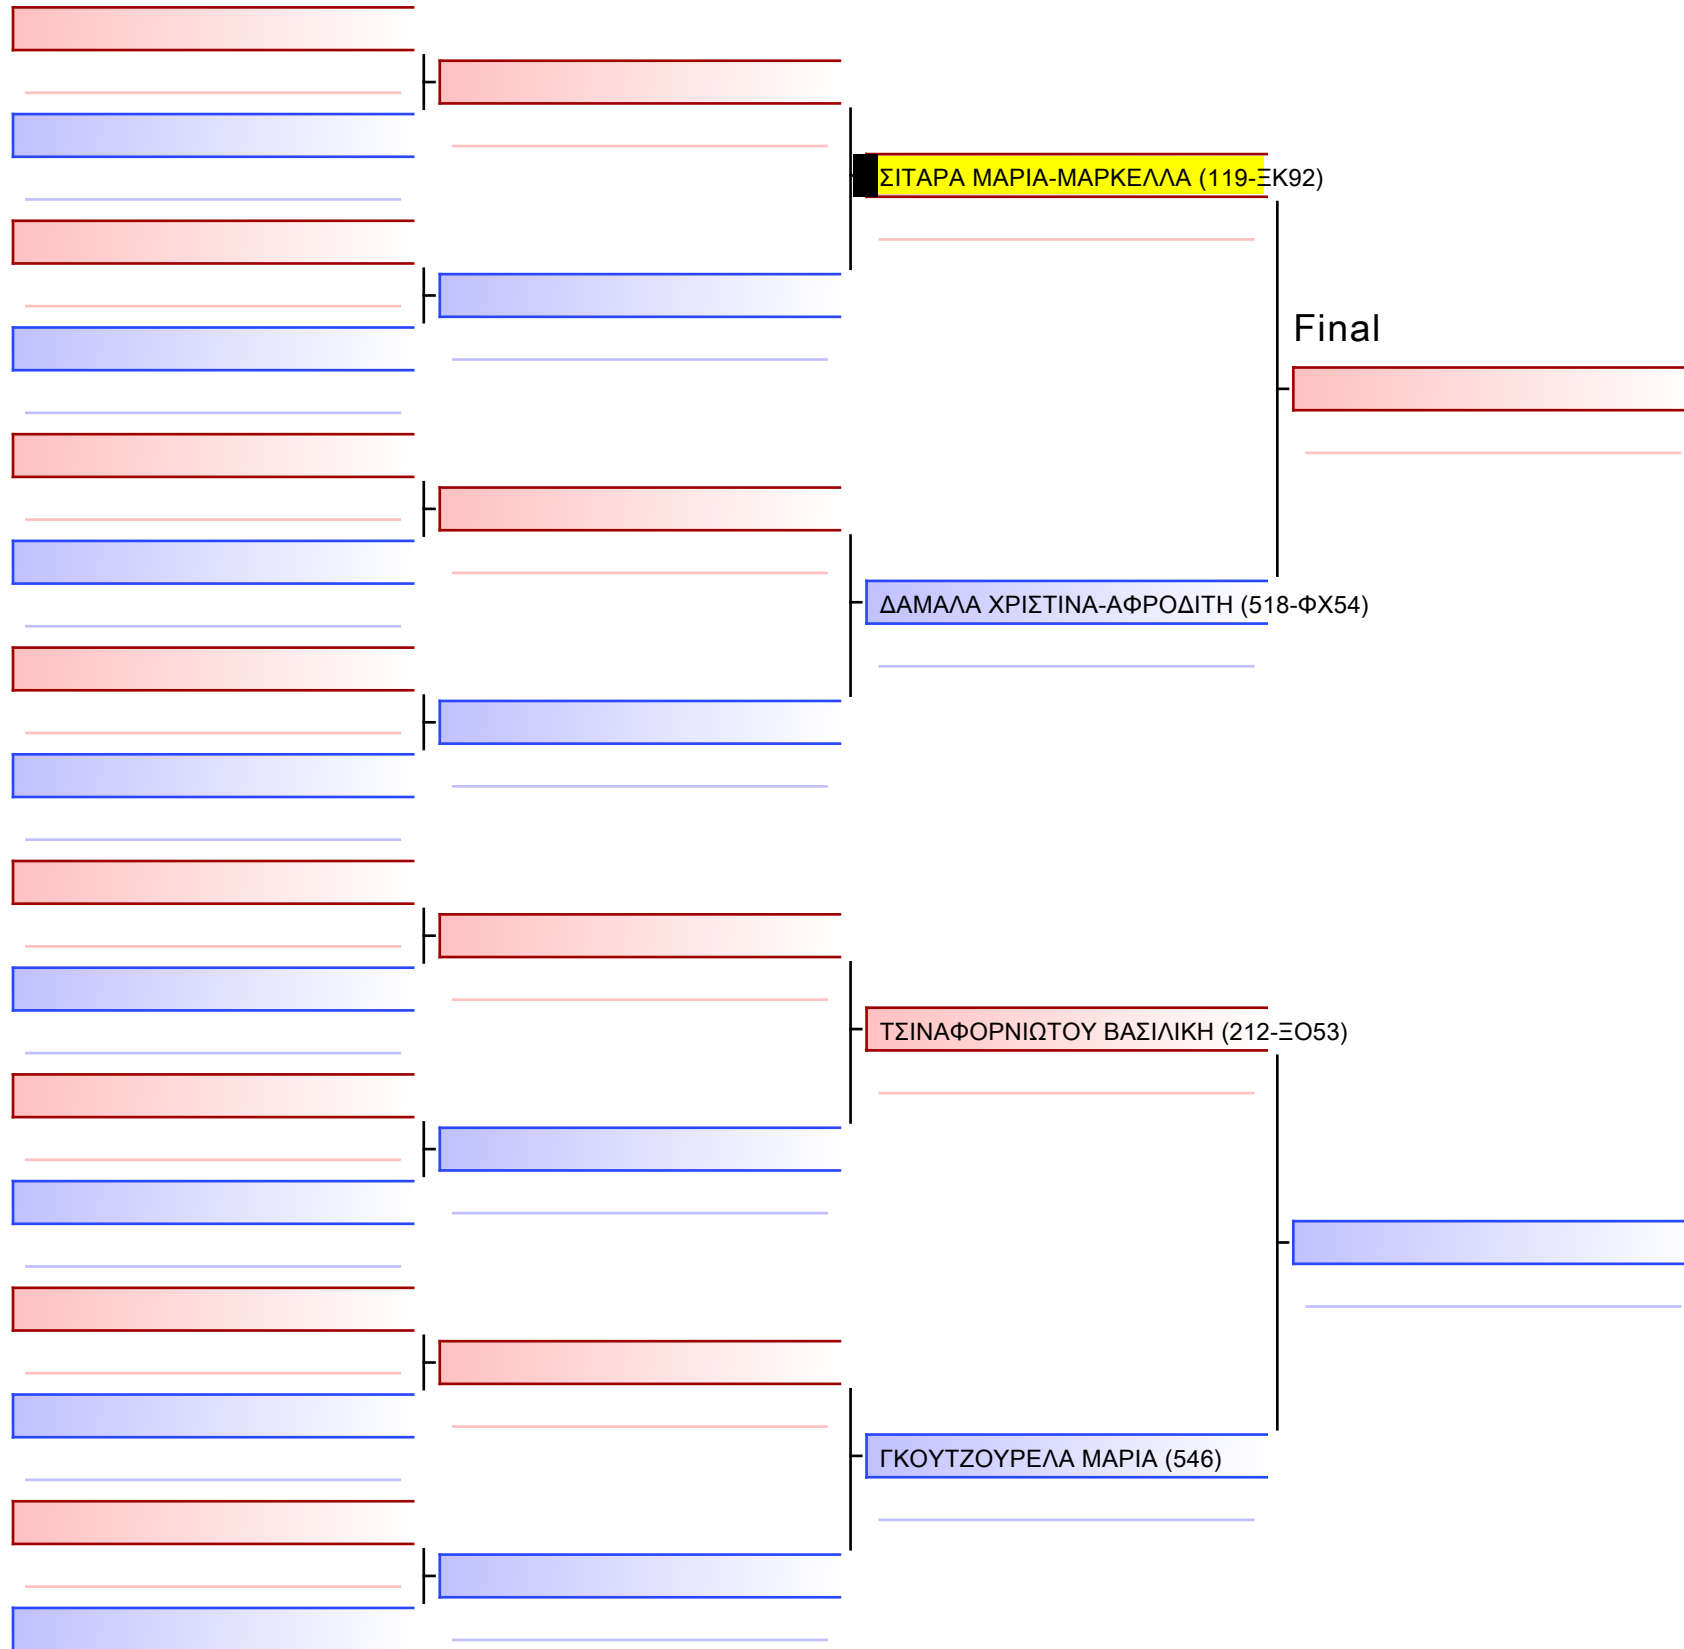

[Original]

ΚΑΤΑ ΚΟΡΑΣΙΔΩΝ 7 ΕΤΩΝ 9-8-7 KYU G9

ΚΥΠΕΛΛΟ ΕΓΧΡΩΜΩΝ & ΜΑΥΡΩΝ ΖΩΝΩΝ, ΛΟΥΤΡΑΚΙ OS 2022-26&27 ΝΟΕΜΒΡΙΟΥ, Ι. ΜΙΧΑ 1, 20300, ΛΟΥΤΡΑΚΙ, GRE - 119-ΞΚ92

Tatami  
1 10:15

Pool  
1/1

[Original]

ΚΑΤΑ ΚΟΡΑΣΙΔΩΝ 9 ΕΤΩΝ 9-8-7 ΚΥU G12