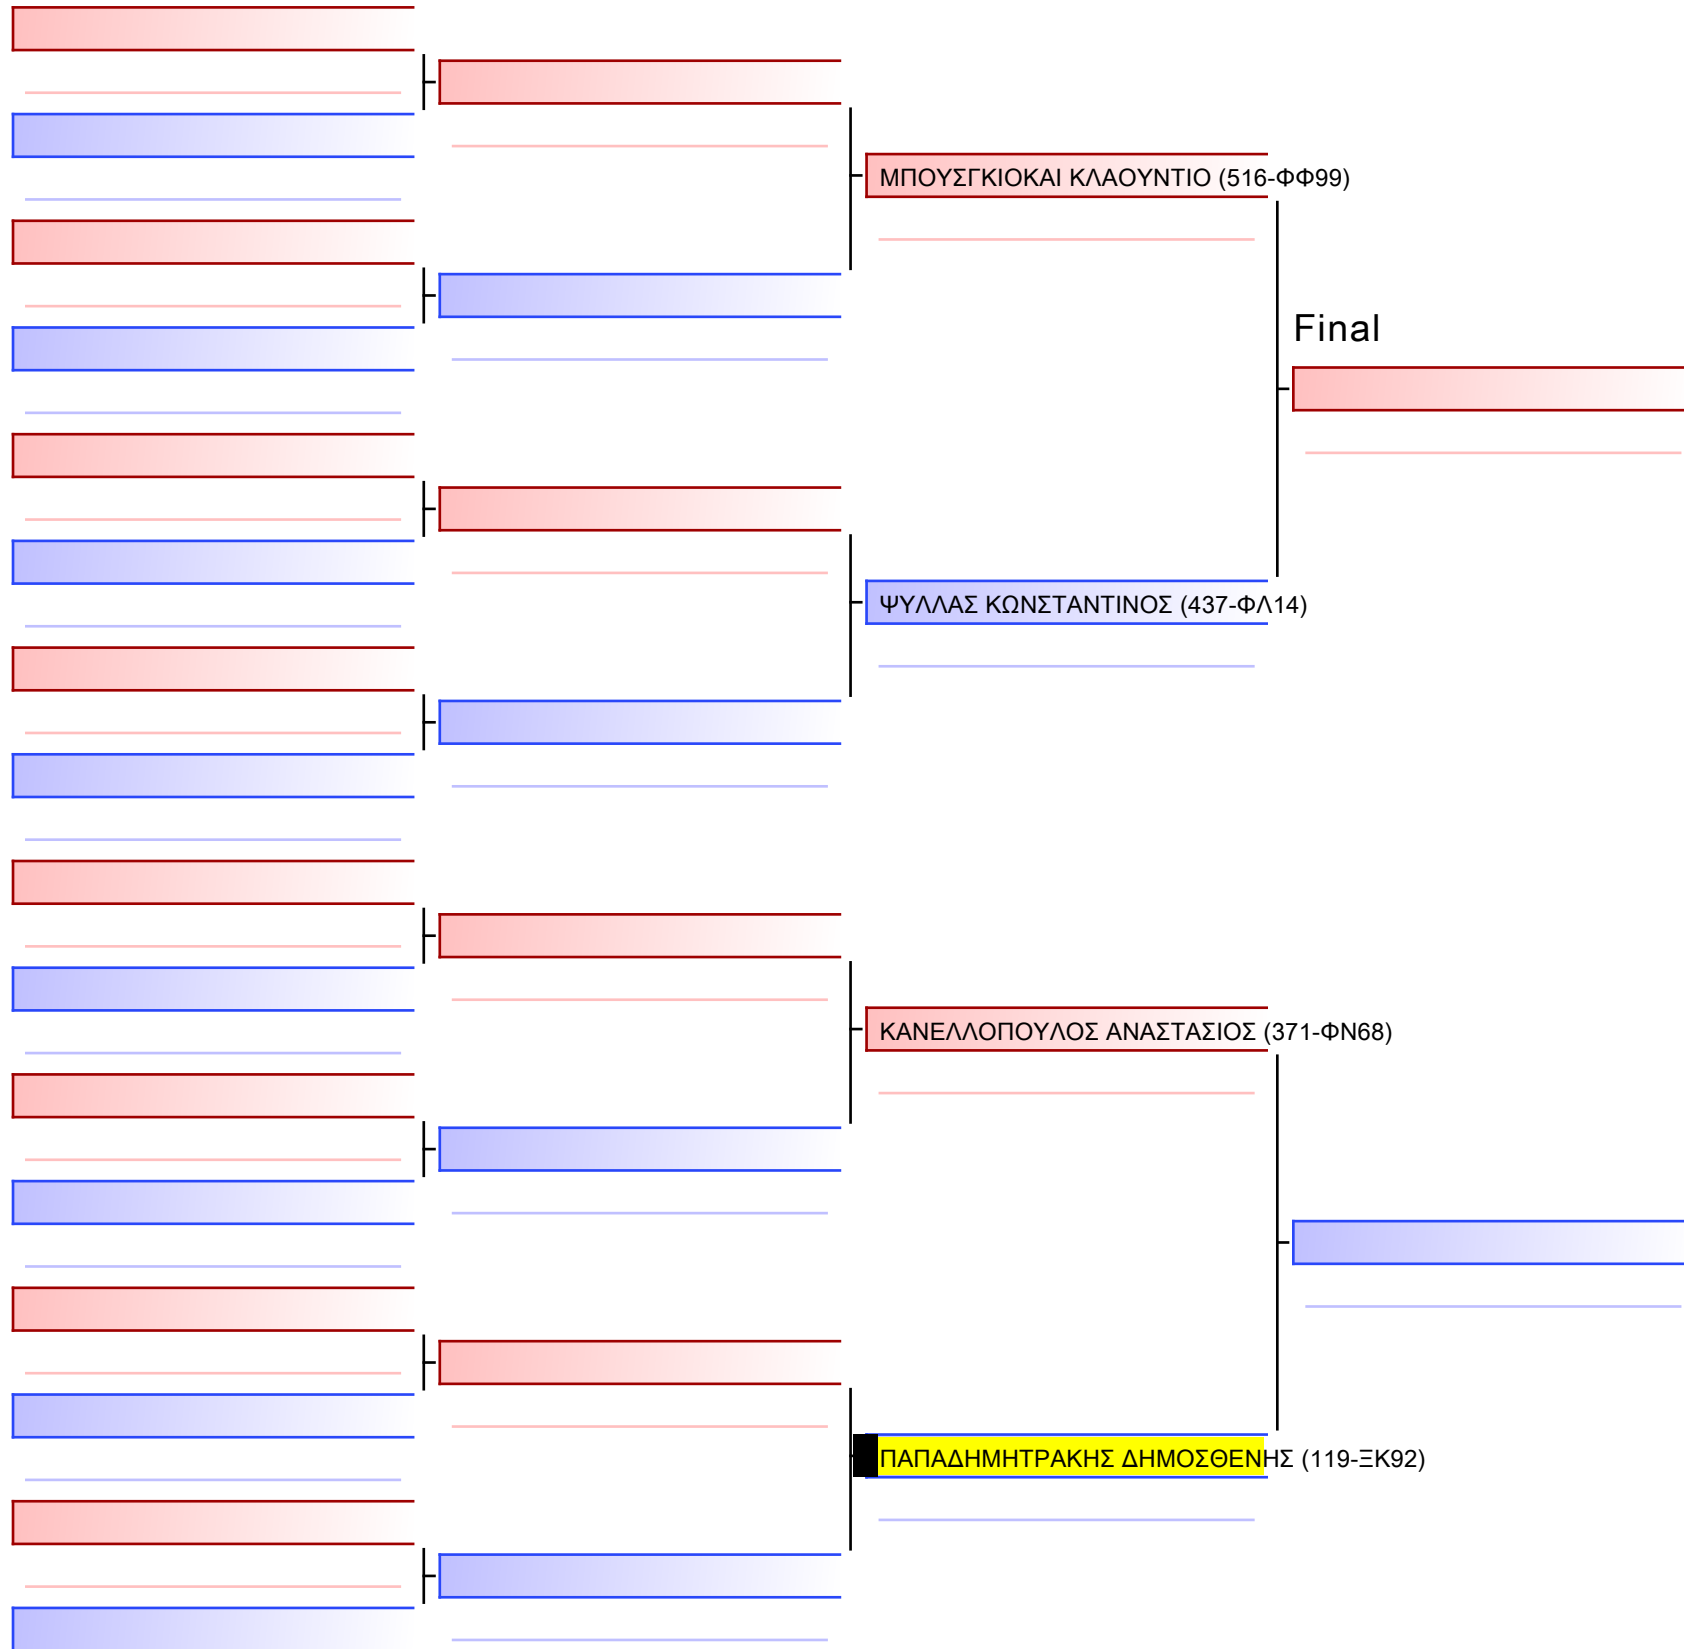

ΚΥΜΙΤΕ ΠΑΙΔΩΝ 11 ΕΤΩΝ 9-8-7 ΚΥU +50KG G1

ΚΥΠΕΛΛΟ ΕΓΧΡΩΜΩΝ & ΜΑΥΡΩΝ ΖΩΝΩΝ, ΛΟΥΤΡΑΚΙ OS 2022-26&27 ΝΟΕΜΒΡΙΟΥ, Ι. ΜΙΧΑ 1, 20300, ΛΟΥΤΡΑΚΙ, GRE - 119-ΞΚ92

Tatami
3 16:55

Pool
1/1

[Original]