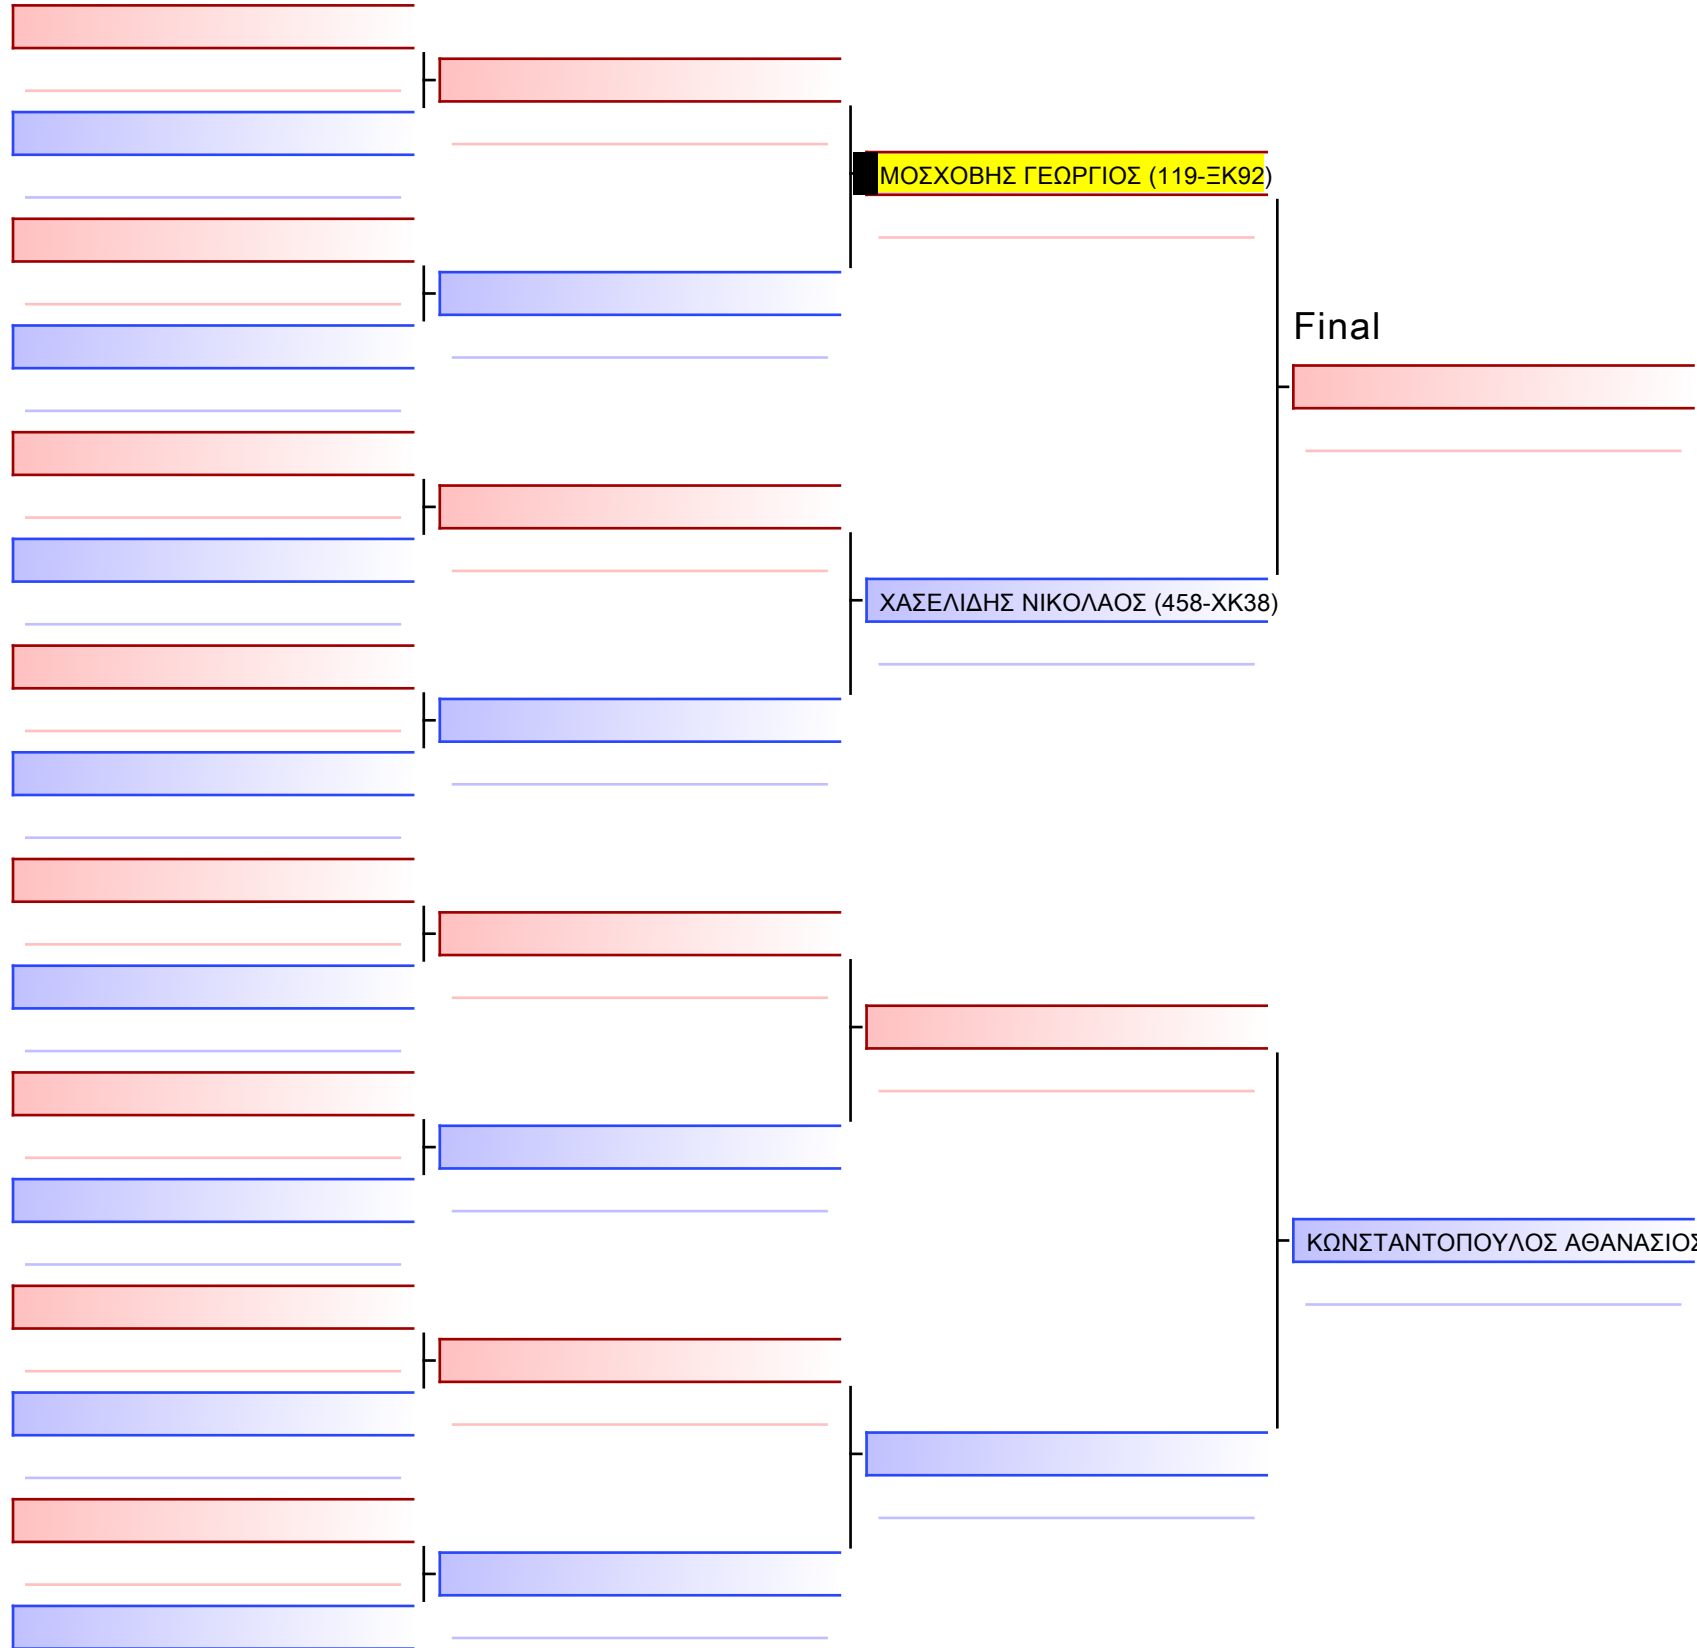

ΚΥΜΙΤΕ ΠΑΙΔΩΝ 8 ΕΤΩΝ 9-8-7 ΚΥΥ +35KG G1

ΚΥΠΕΛΛΟ ΕΓΧΡΩΜΩΝ & ΜΑΥΡΩΝ ΖΩΝΩΝ, ΛΟΥΤΡΑΚΙ OS 2022-26&27 ΝΟΕΜΒΡΙΟΥ, Ι. ΜΙΧΑ 1, 20300, ΛΟΥΤΡΑΚΙ, GRE - 119-ΞΚ92

Tatami
7 11:40

Pool
1/1

[Original]