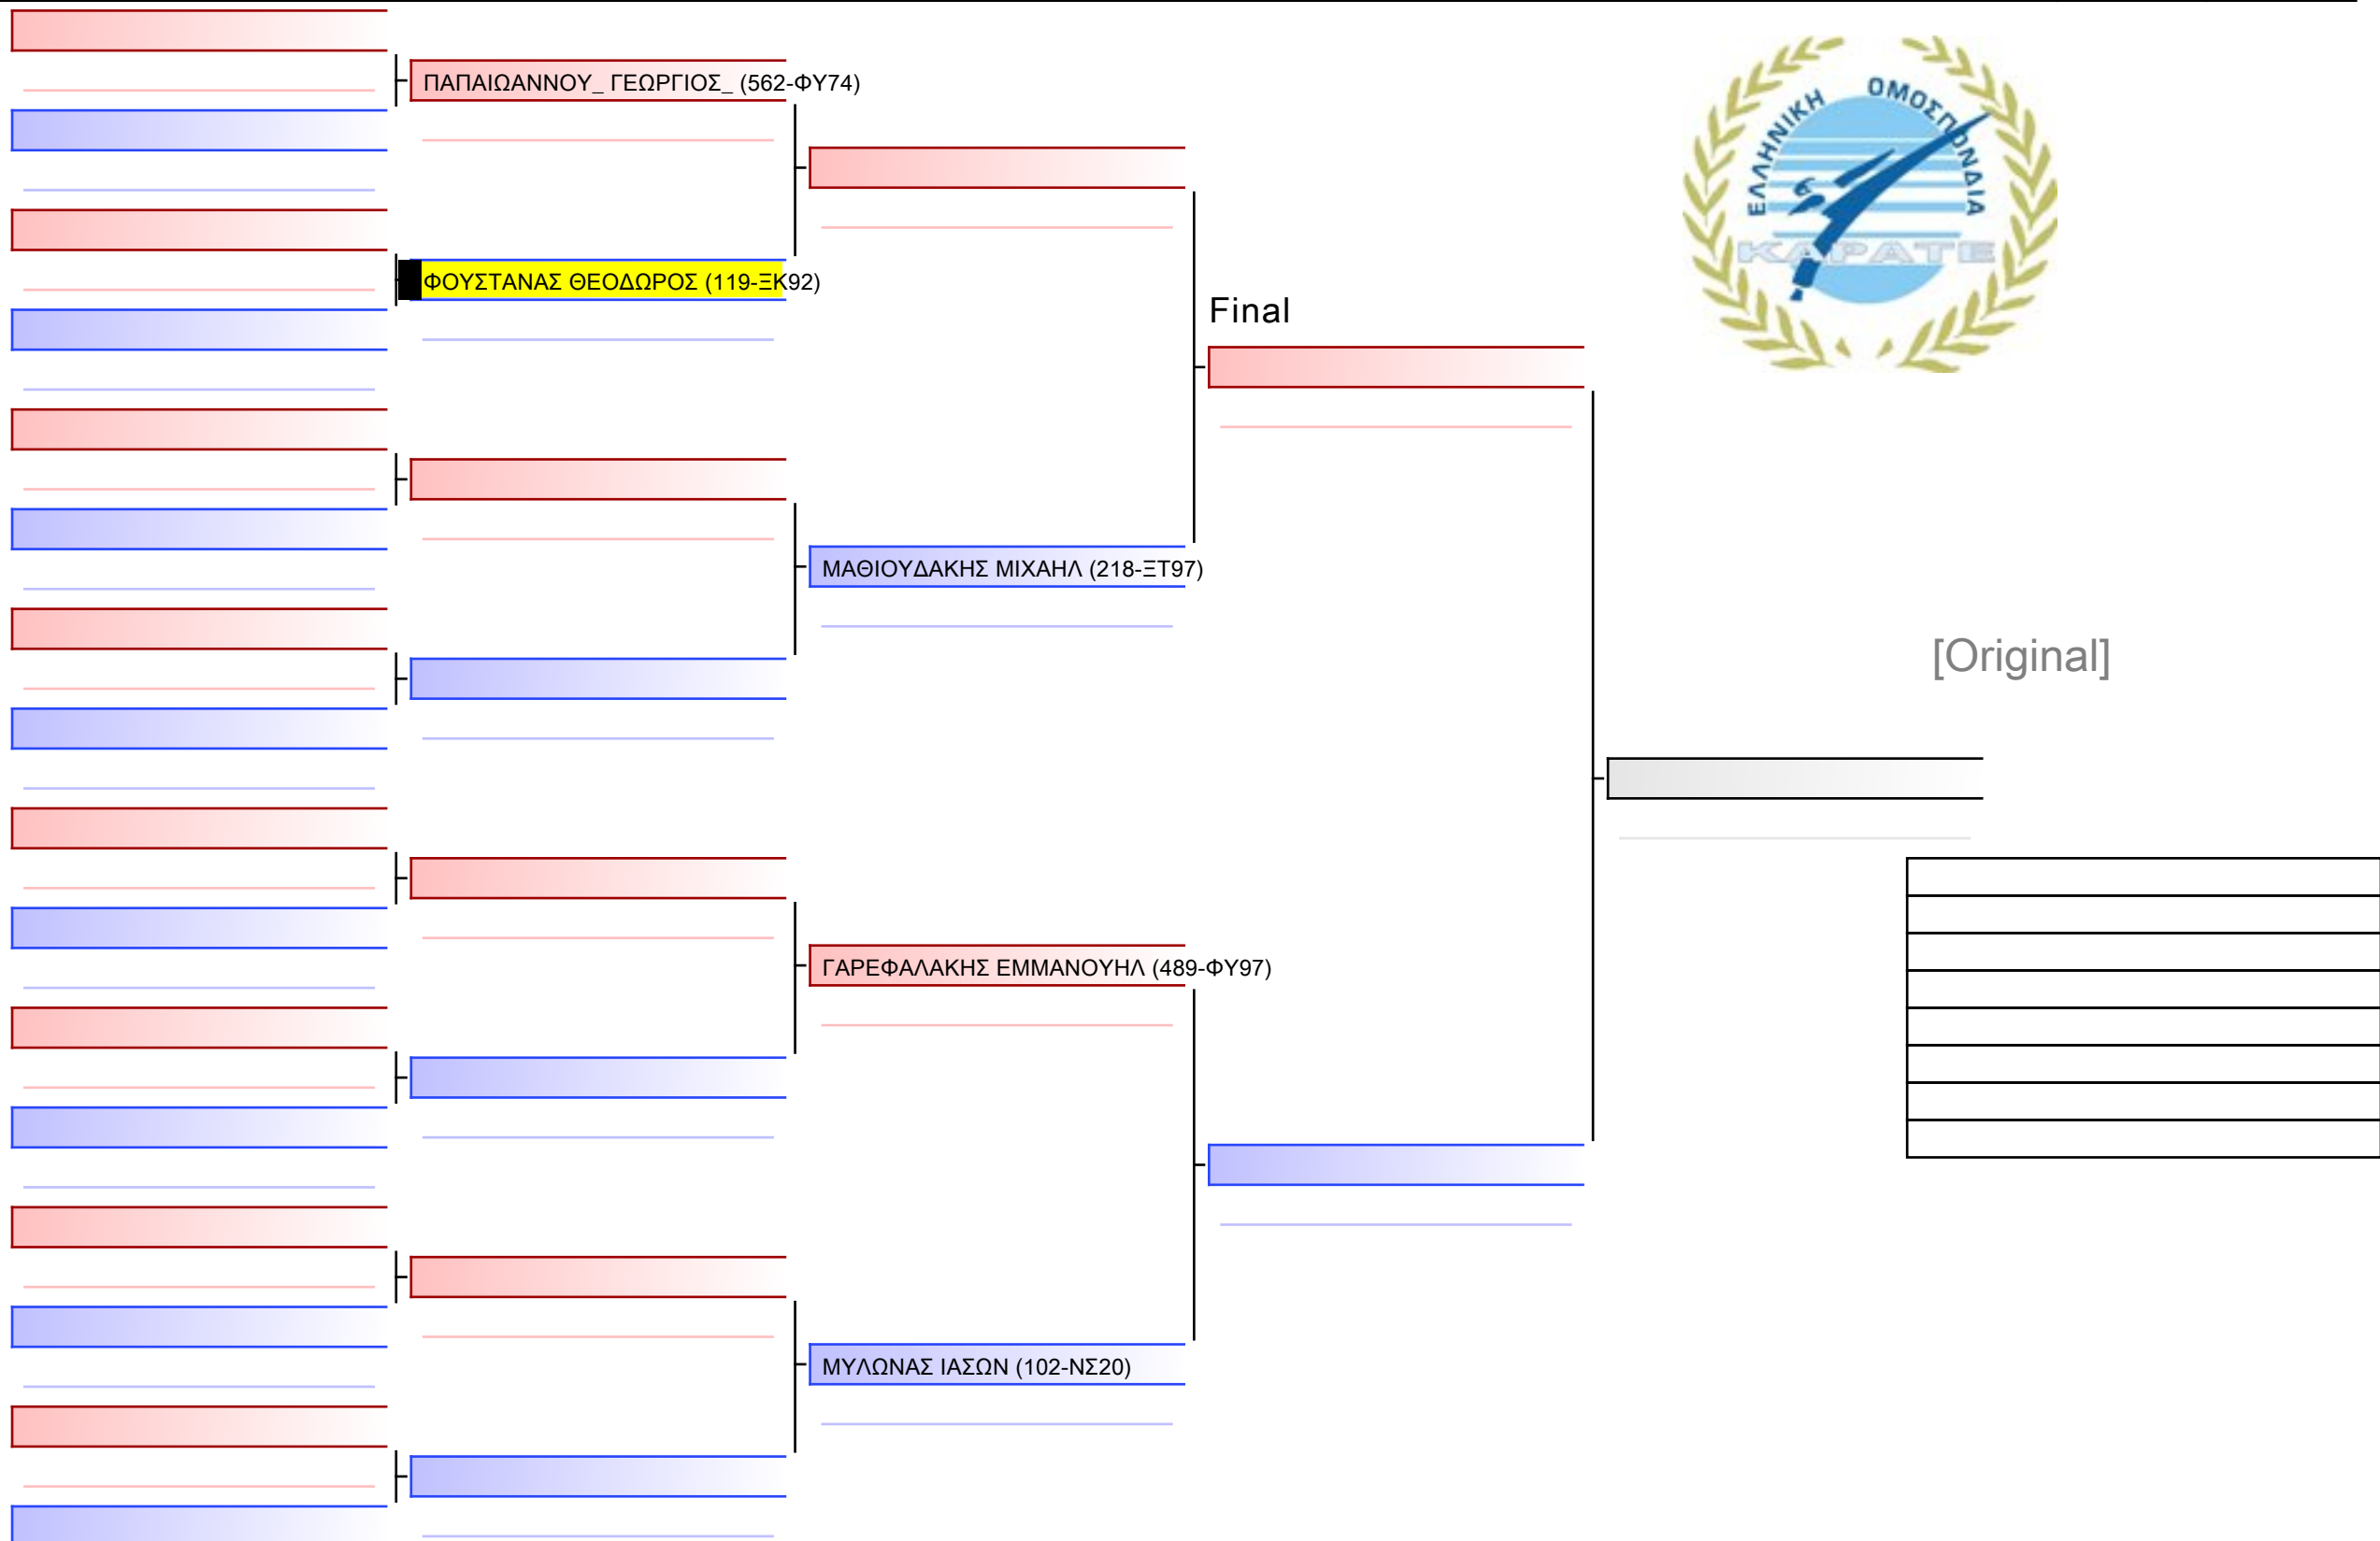

ΚΥΜΙΤΕ ΠΑΙΔΩΝ 9 ΕΤΩΝ 9-8-7 ΚΥΥ +40KG G1

ΚΥΠΕΛΛΟ ΕΓΧΡΩΜΩΝ & ΜΑΥΡΩΝ ΖΩΝΩΝ, ΛΟΥΤΡΑΚΙ OS 2022-26&27 ΝΟΕΜΒΡΙΟΥ, Ι. ΜΙΧΑ 1, 20300, ΛΟΥΤΡΑΚΙ, GRE - 119-ΞΚ92

Tatami
3 13:00

Pool
1/1