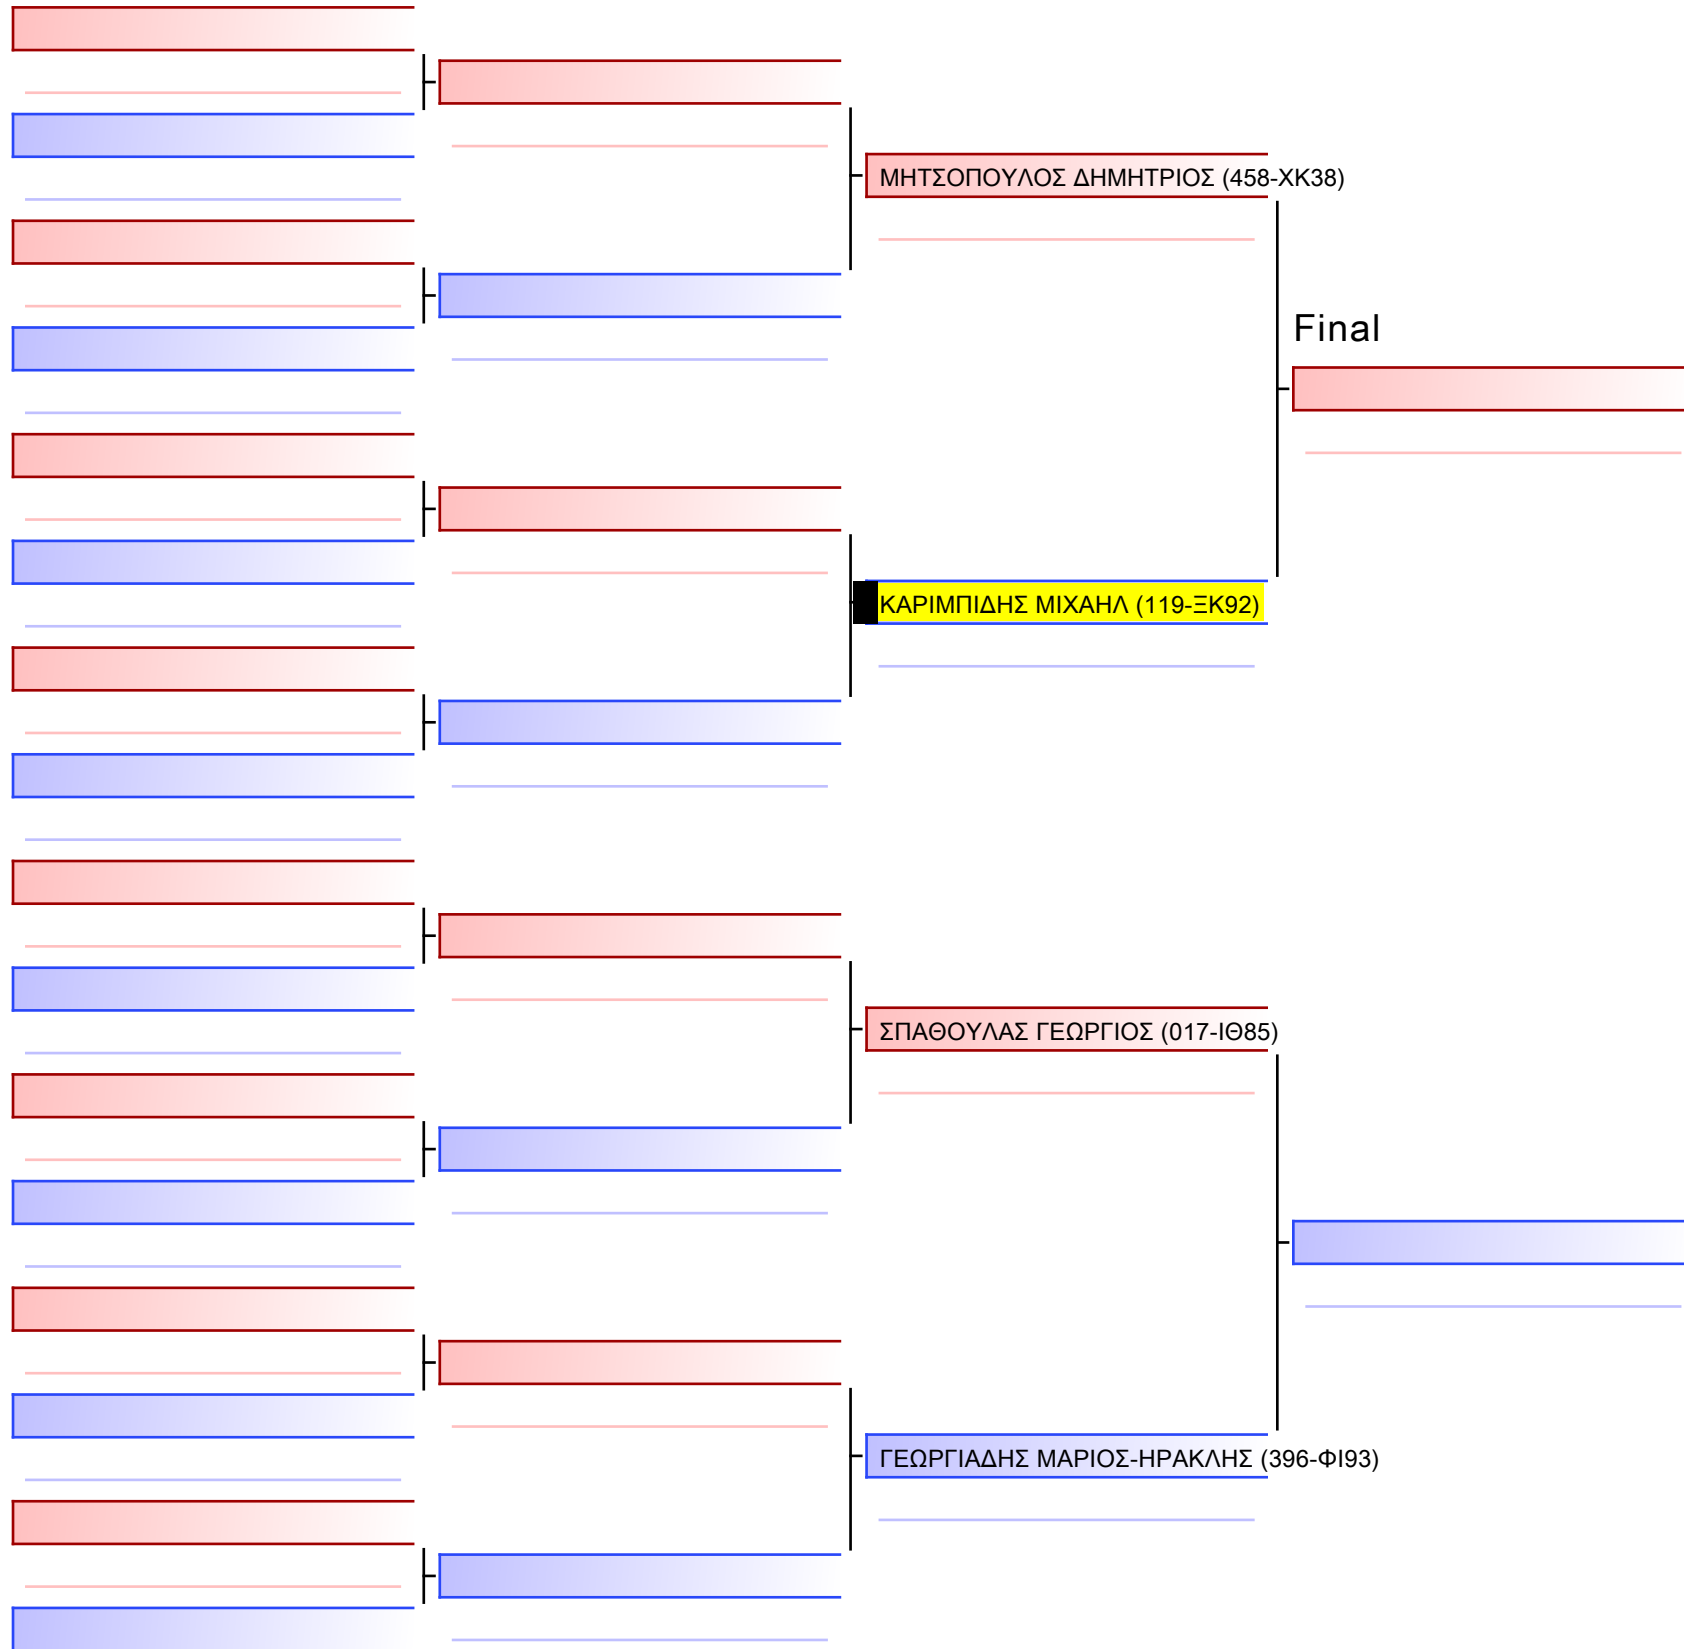

Tatami  
8 11:20

Pool  
1/1

[Original]

ΚΥΜΙΤΕ ΠΑΙΔΩΝ 8 ΕΤΩΝ 9-8-7 ΚΥ -35KG G5

ΚΥΠΕΛΛΟ ΕΓΧΡΩΜΩΝ & ΜΑΥΡΩΝ ΖΩΝΩΝ, ΛΟΥΤΡΑΚΙ OS 2022-26&27 ΝΟΕΜΒΡΙΟΥ, Ι. ΜΙΧΑ 1, 20300, ΛΟΥΤΡΑΚΙ, GRE - 119-ΞΚ92

Tatami  
8 12:00

Pool  
1/1