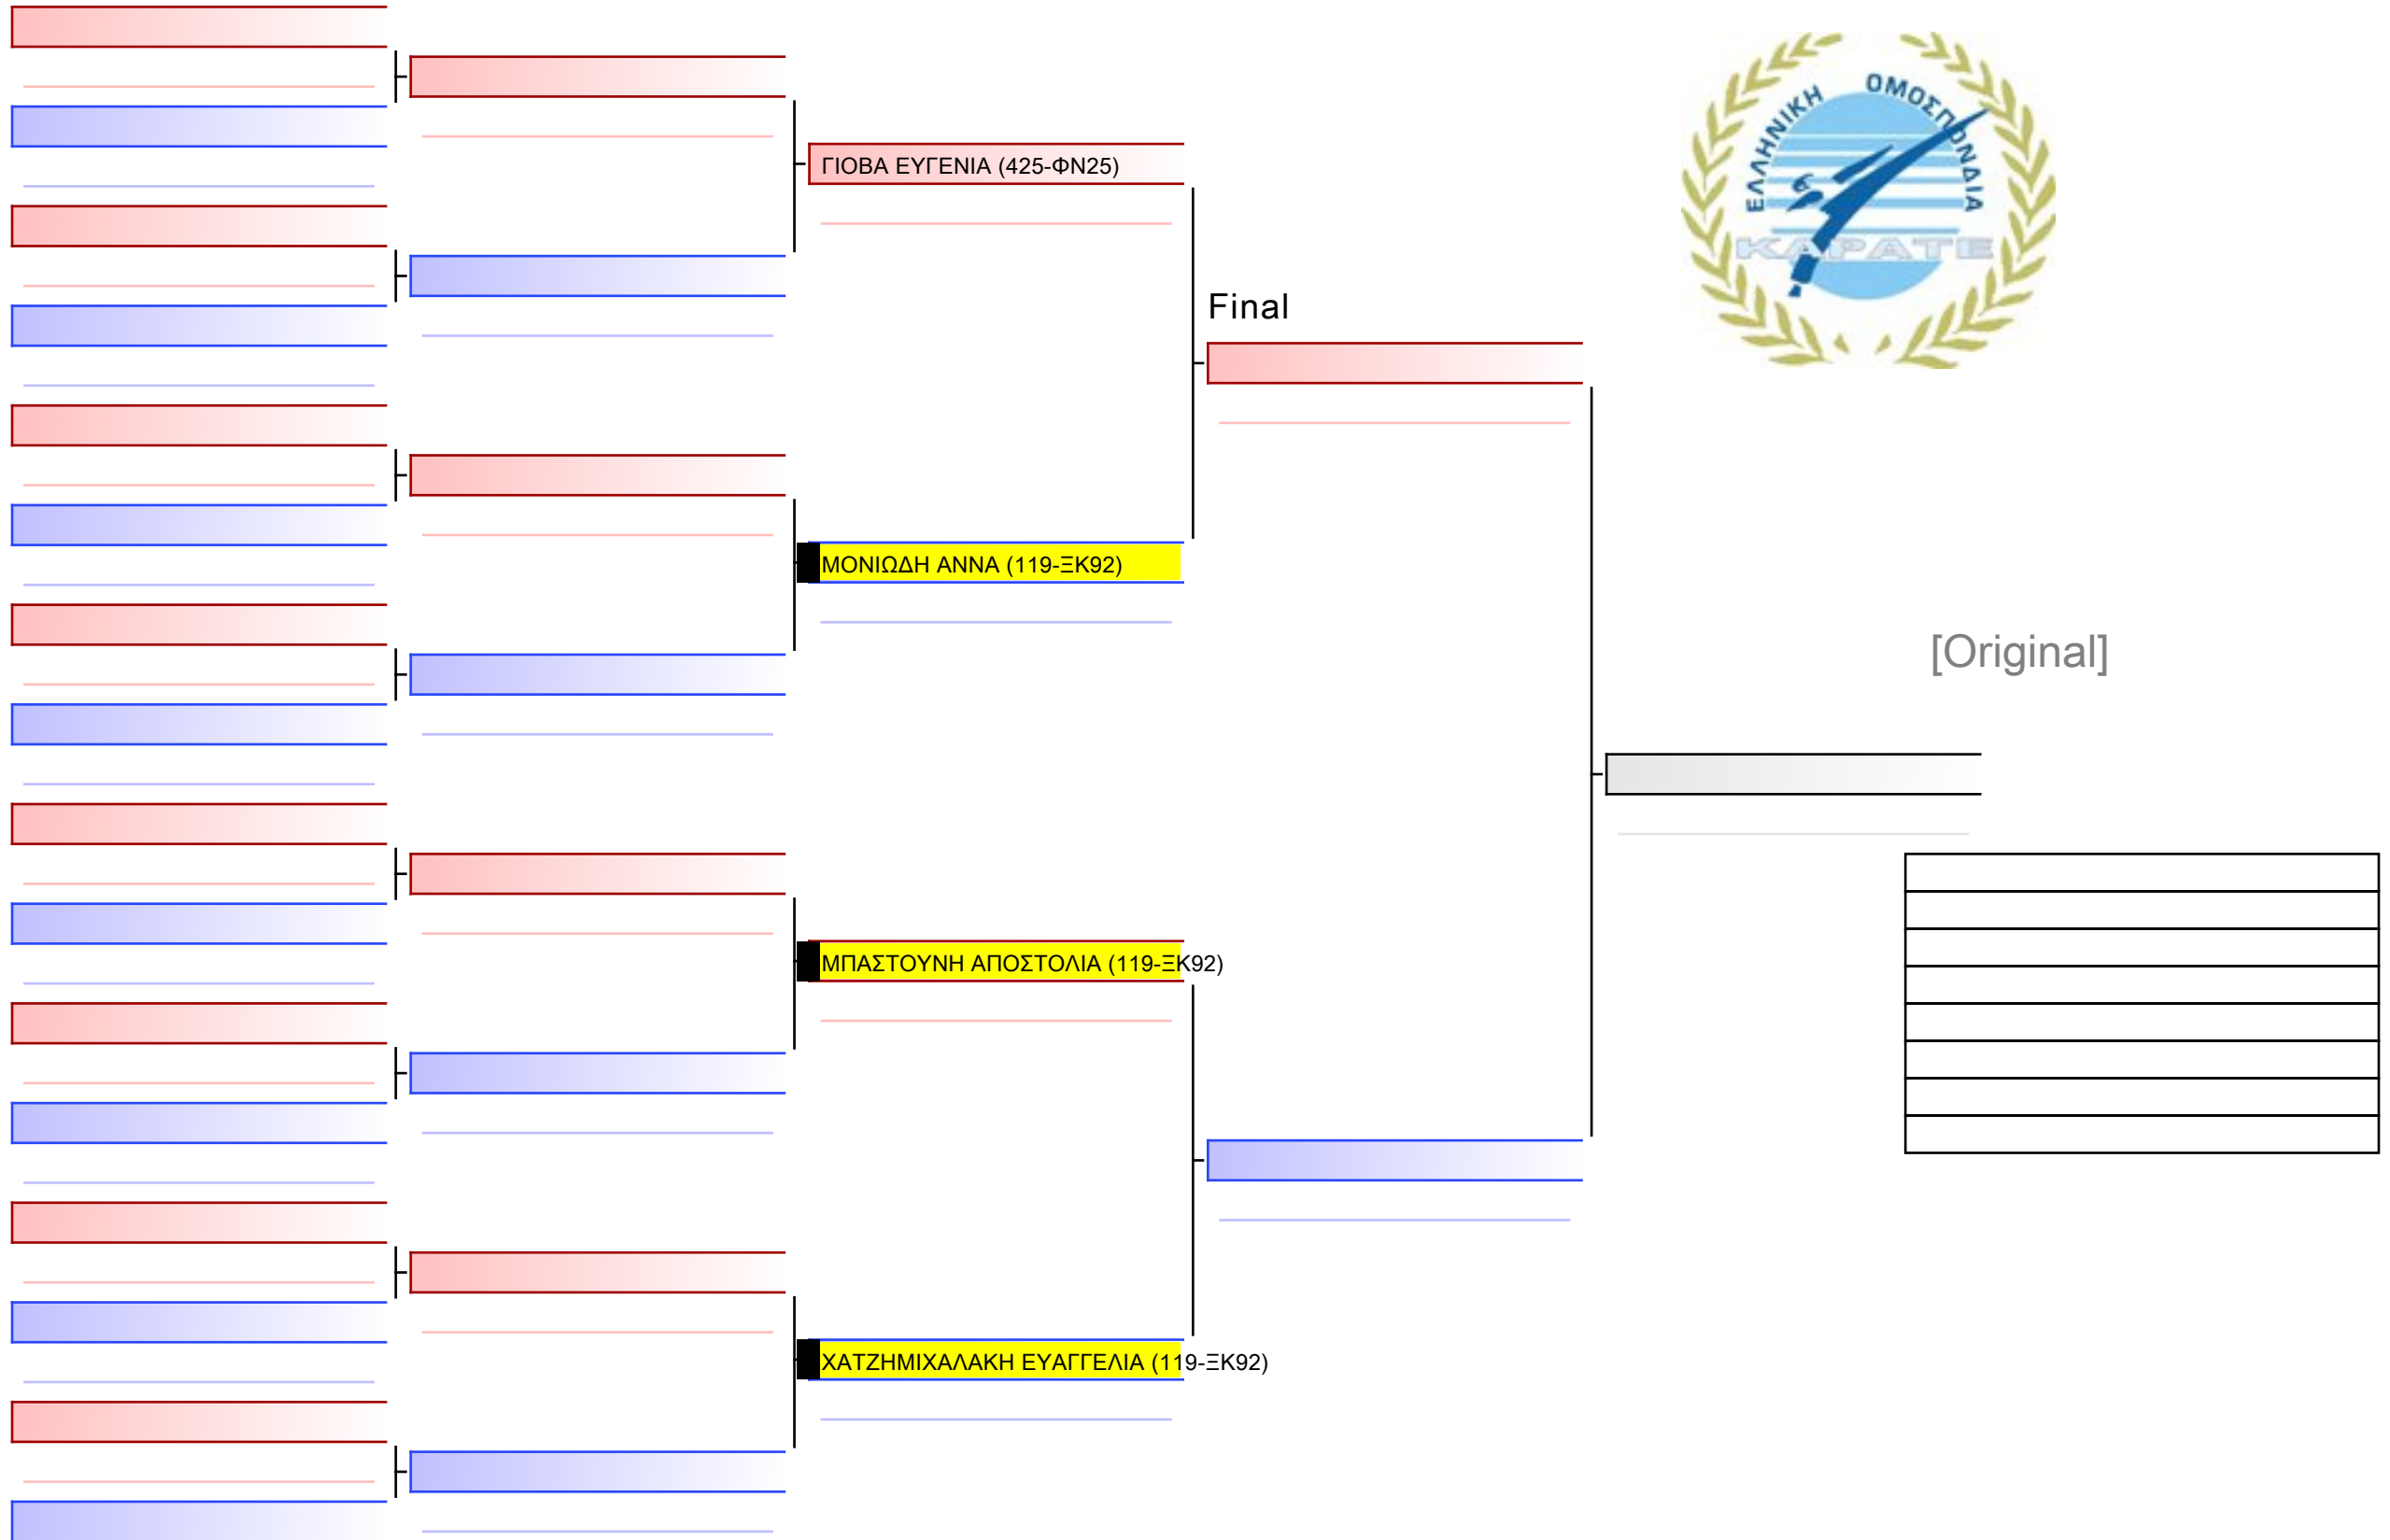

ΚΥΜΙΤΕ ΚΟΡΑΣΙΔΩΝ 11 ΕΤΩΝ 9-8-7 ΚΥΥ -32&-36KG [ΣΥΝΕΝΩΣΗ]

ΚΥΠΕΛΛΟ ΕΓΧΡΩΜΩΝ & ΜΑΥΡΩΝ ΖΩΝΩΝ, ΛΟΥΤΡΑΚΙ OS 2022-26&27 ΝΟΕΜΒΡΙΟΥ, Ι. ΜΙΧΑ 1, 20300, ΛΟΥΤΡΑΚΙ, GRE - 119-ΞΚ92

Tatami
2 16:45

Pool
1/1