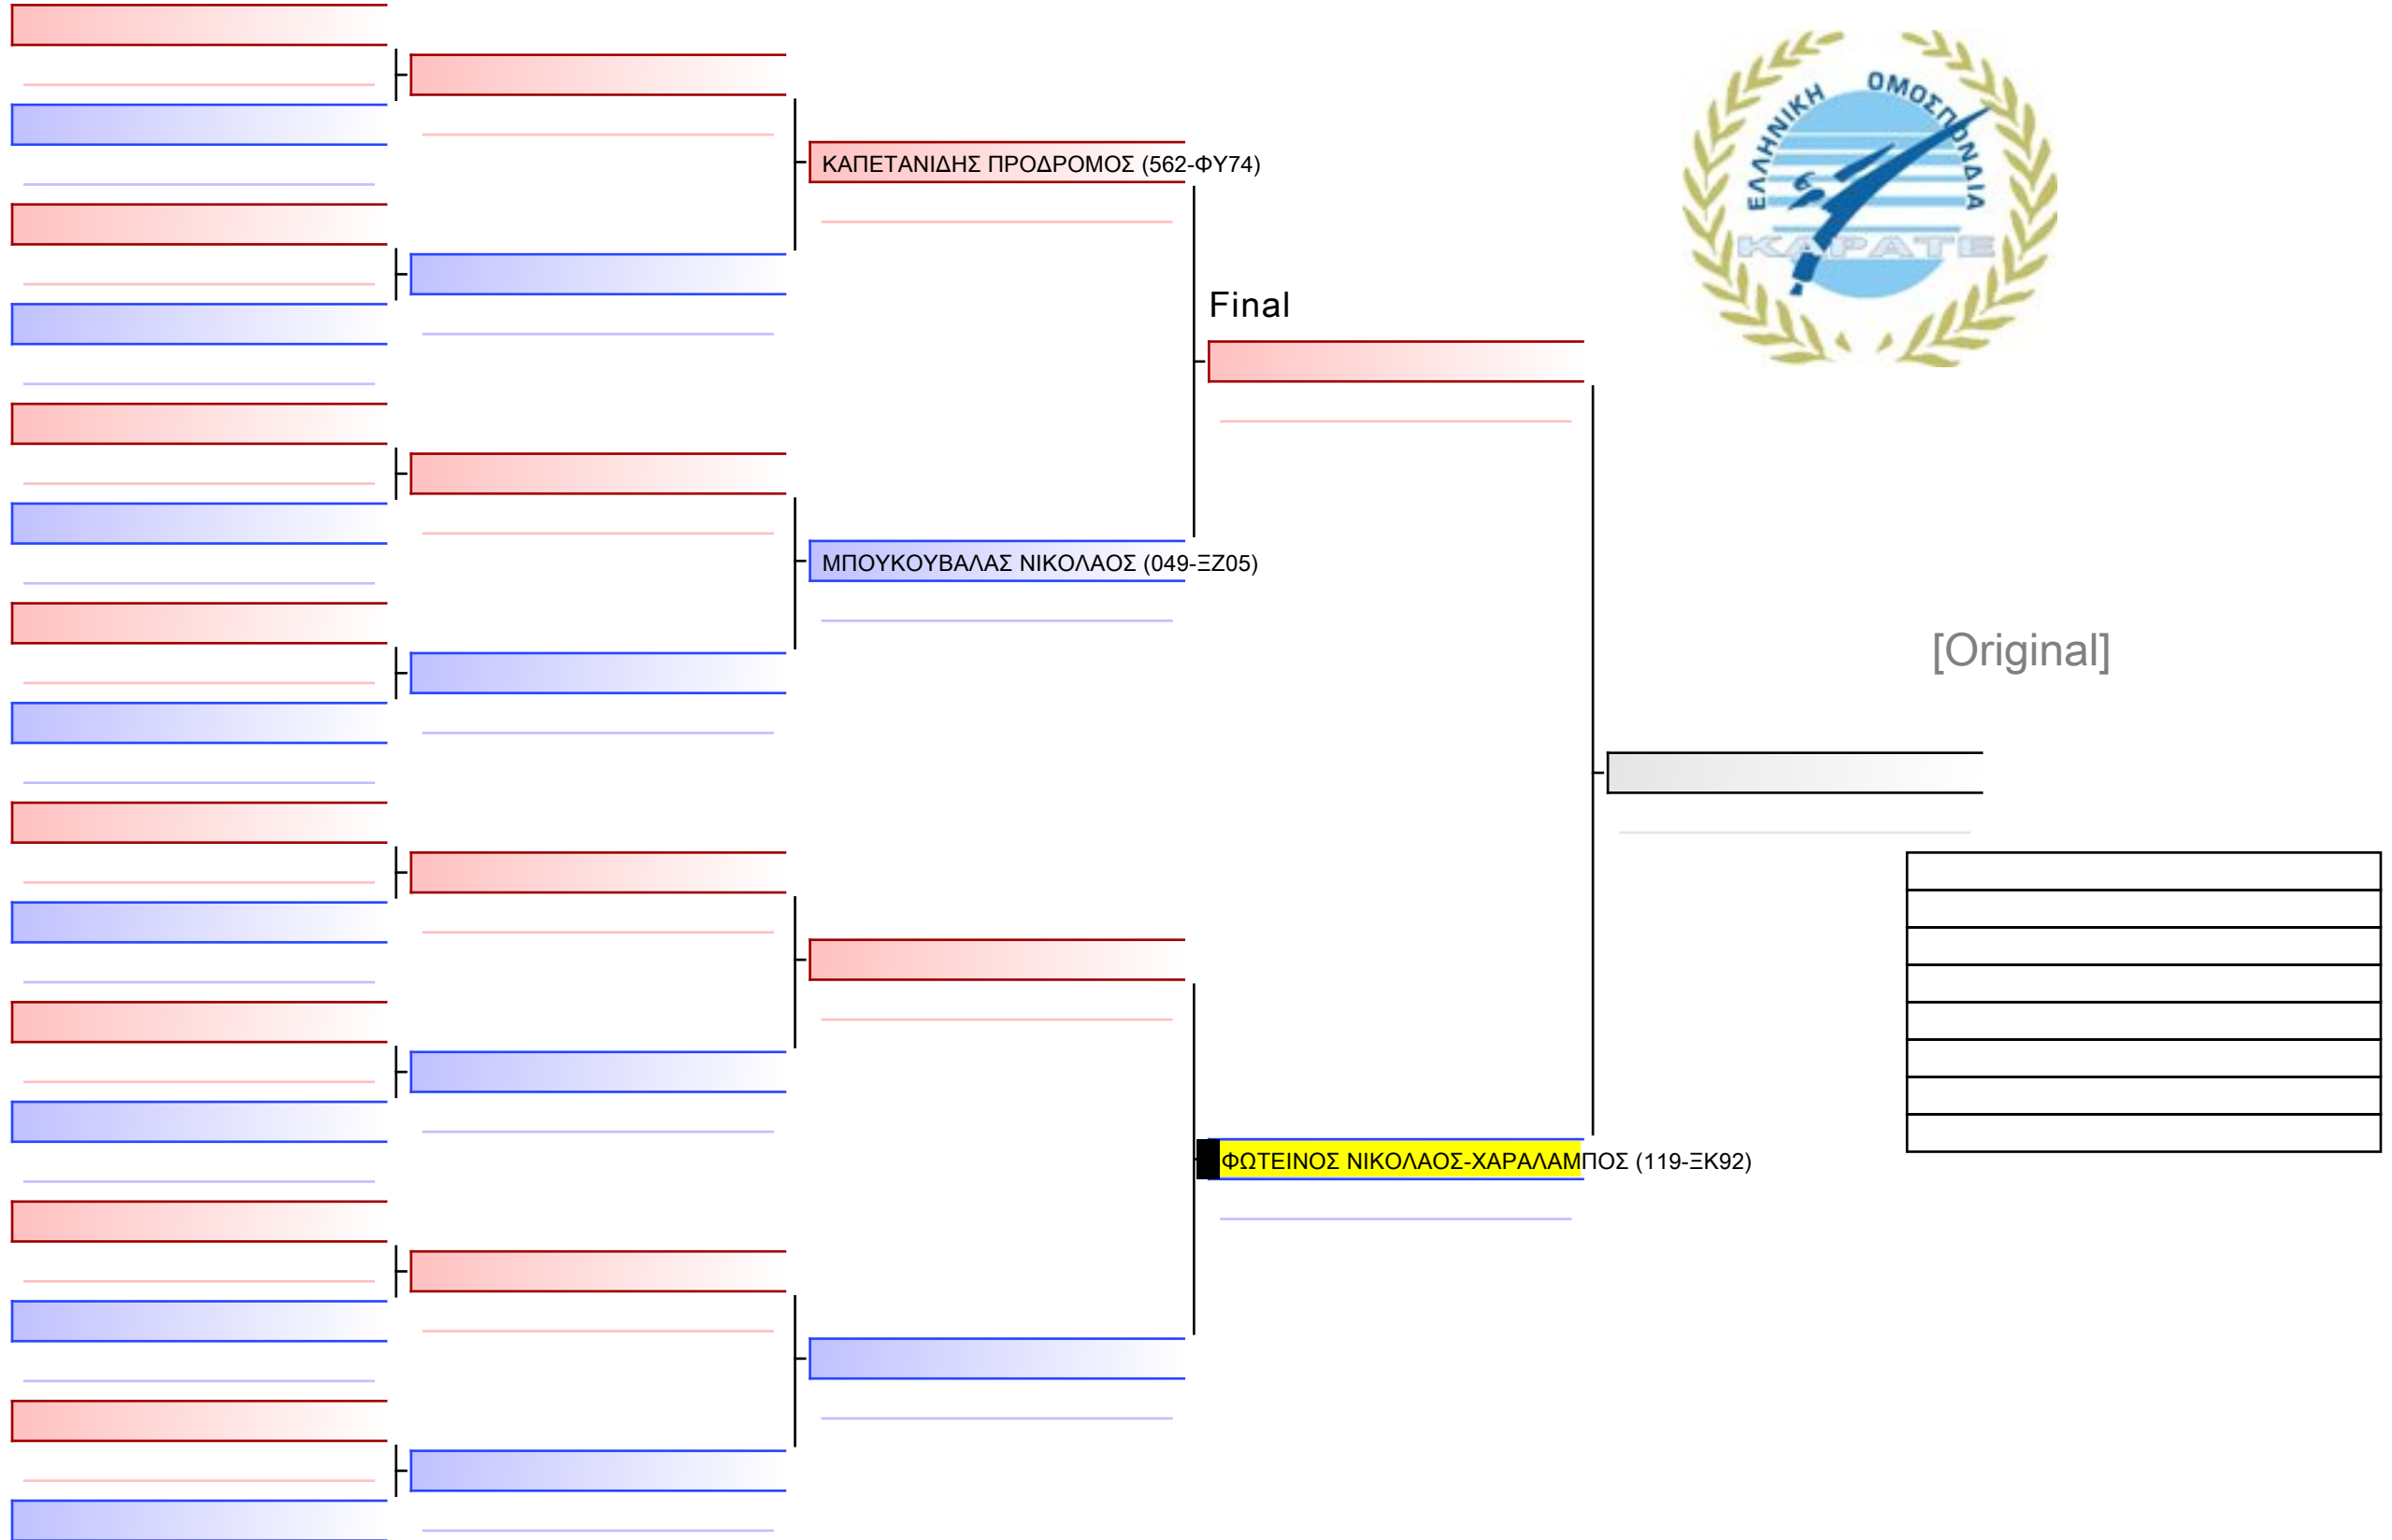

ΚΑΤΑ ΠΑΙΔΩΝ 8 ΕΤΩΝ 9-8-7 ΚΥU G8

ΚΥΠΕΛΛΟ ΕΓΧΡΩΜΩΝ & ΜΑΥΡΩΝ ΖΩΝΩΝ, ΛΟΥΤΡΑΚΙ OS 2022-26&27 ΝΟΕΜΒΡΙΟΥ, Ι. ΜΙΧΑ 1, 20300, ΛΟΥΤΡΑΚΙ, GRE - 119-ΞΚ92

Tatami
7 10:10

Pool
1/1