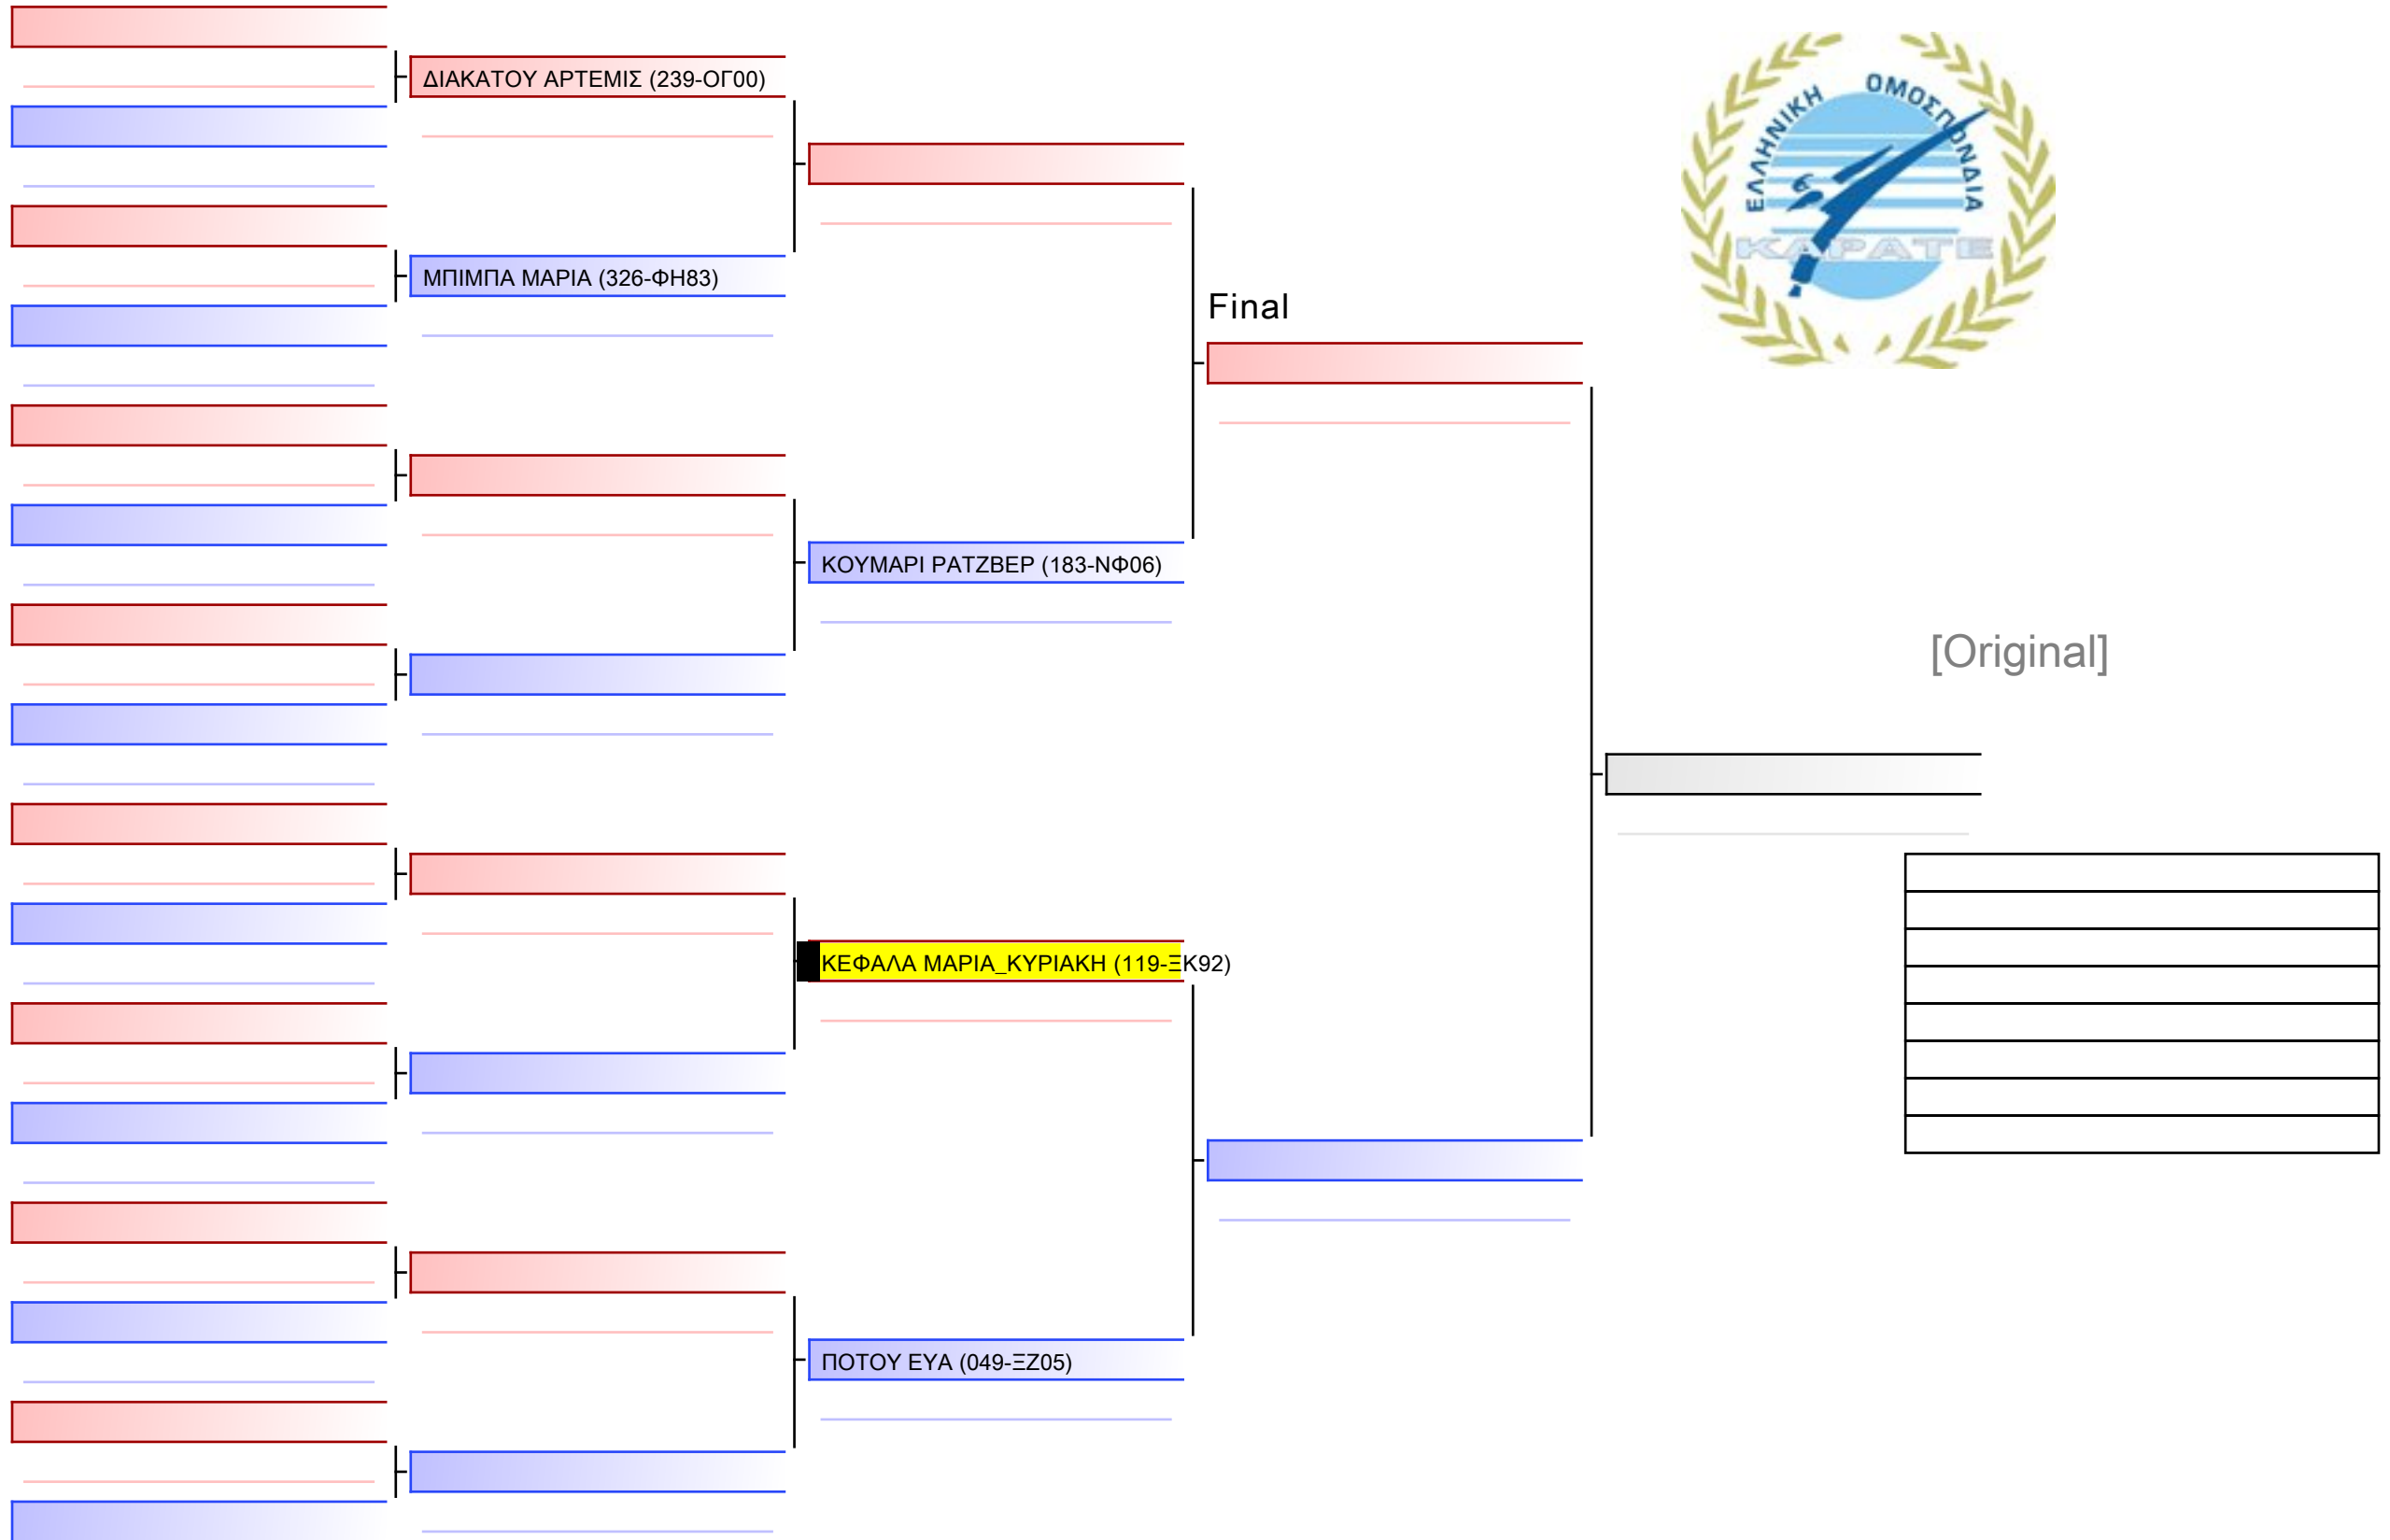

ΚΑΤΑ ΚΟΡΑΣΙΔΩΝ 9 ΕΤΩΝ 9-8-7 ΚΥU G3

ΚΥΠΕΛΛΟ ΕΓΧΡΩΜΩΝ & ΜΑΥΡΩΝ ΖΩΝΩΝ, ΛΟΥΤΡΑΚΙ OS 2022-26&27 ΝΟΕΜΒΡΙΟΥ, Ι. ΜΙΧΑ 1, 20300, ΛΟΥΤΡΑΚΙ, GRE - 119-ΞΚ92

Tatami
7 13:00

Pool
1/1