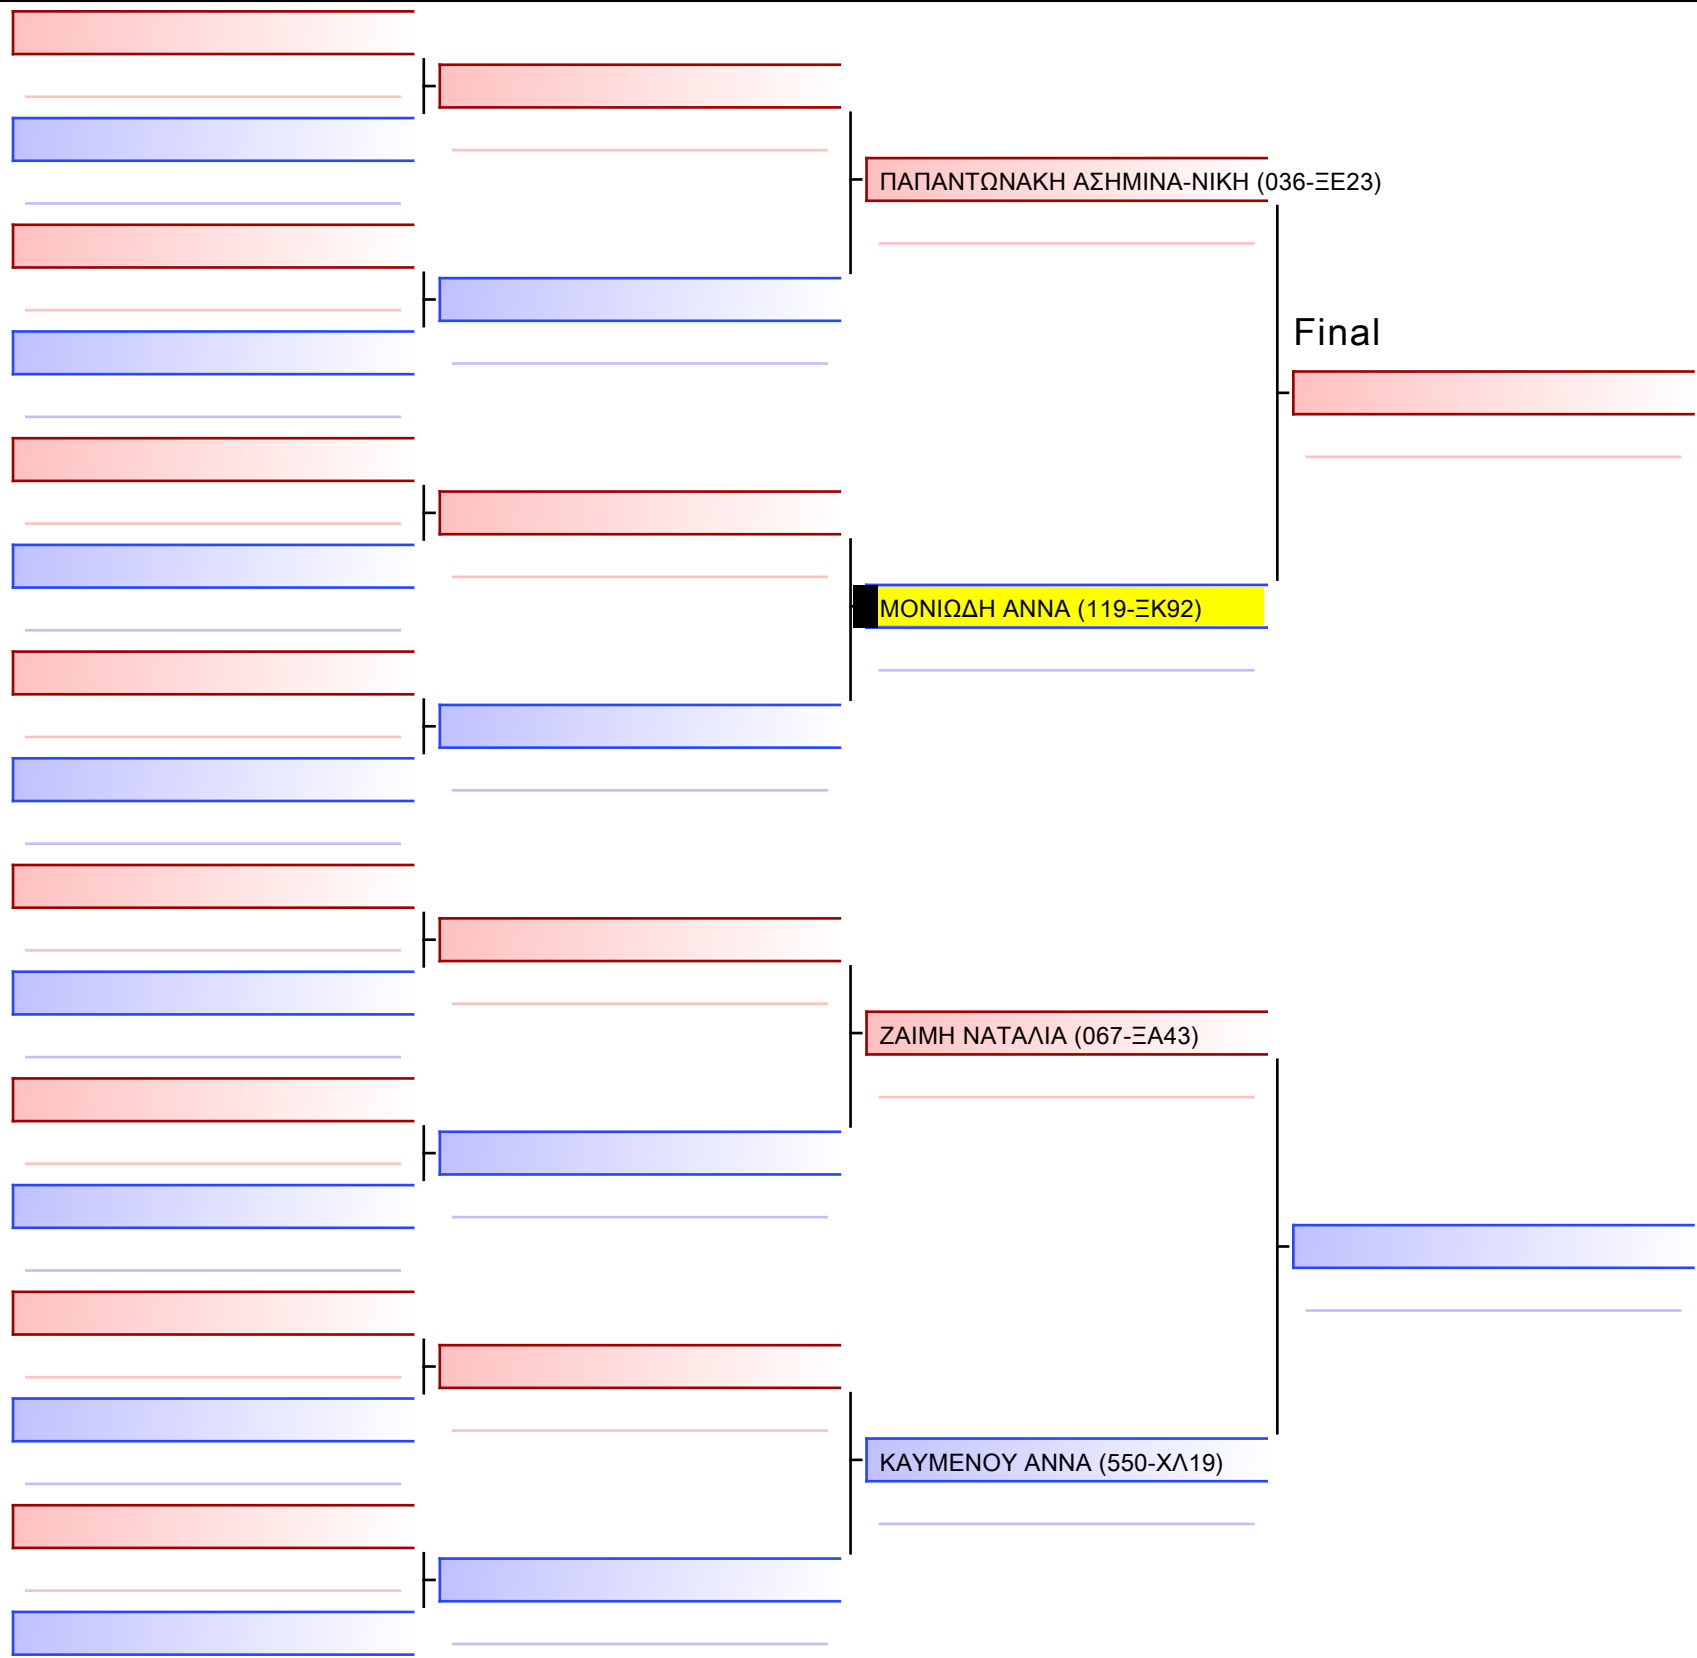

Tatami  
2 15:30

Pool  
1/1

**ΚΑΤΑ ΚΟΡΑΣΙΔΩΝ 11 ΕΤΩΝ 9-8-7 KYU G9**

ΚΥΠΕΛΛΟ ΕΓΧΡΩΜΩΝ & ΜΑΥΡΩΝ ΖΩΝΩΝ, ΛΟΥΤΡΑΚΙ OS 2022-26&27 ΝΟΕΜΒΡΙΟΥ, Ι. ΜΙΧΑ 1, 20300, ΛΟΥΤΡΑΚΙ, GRE - 119-ΞΚ92

Tatami  
1 15:35

Pool  
1/1