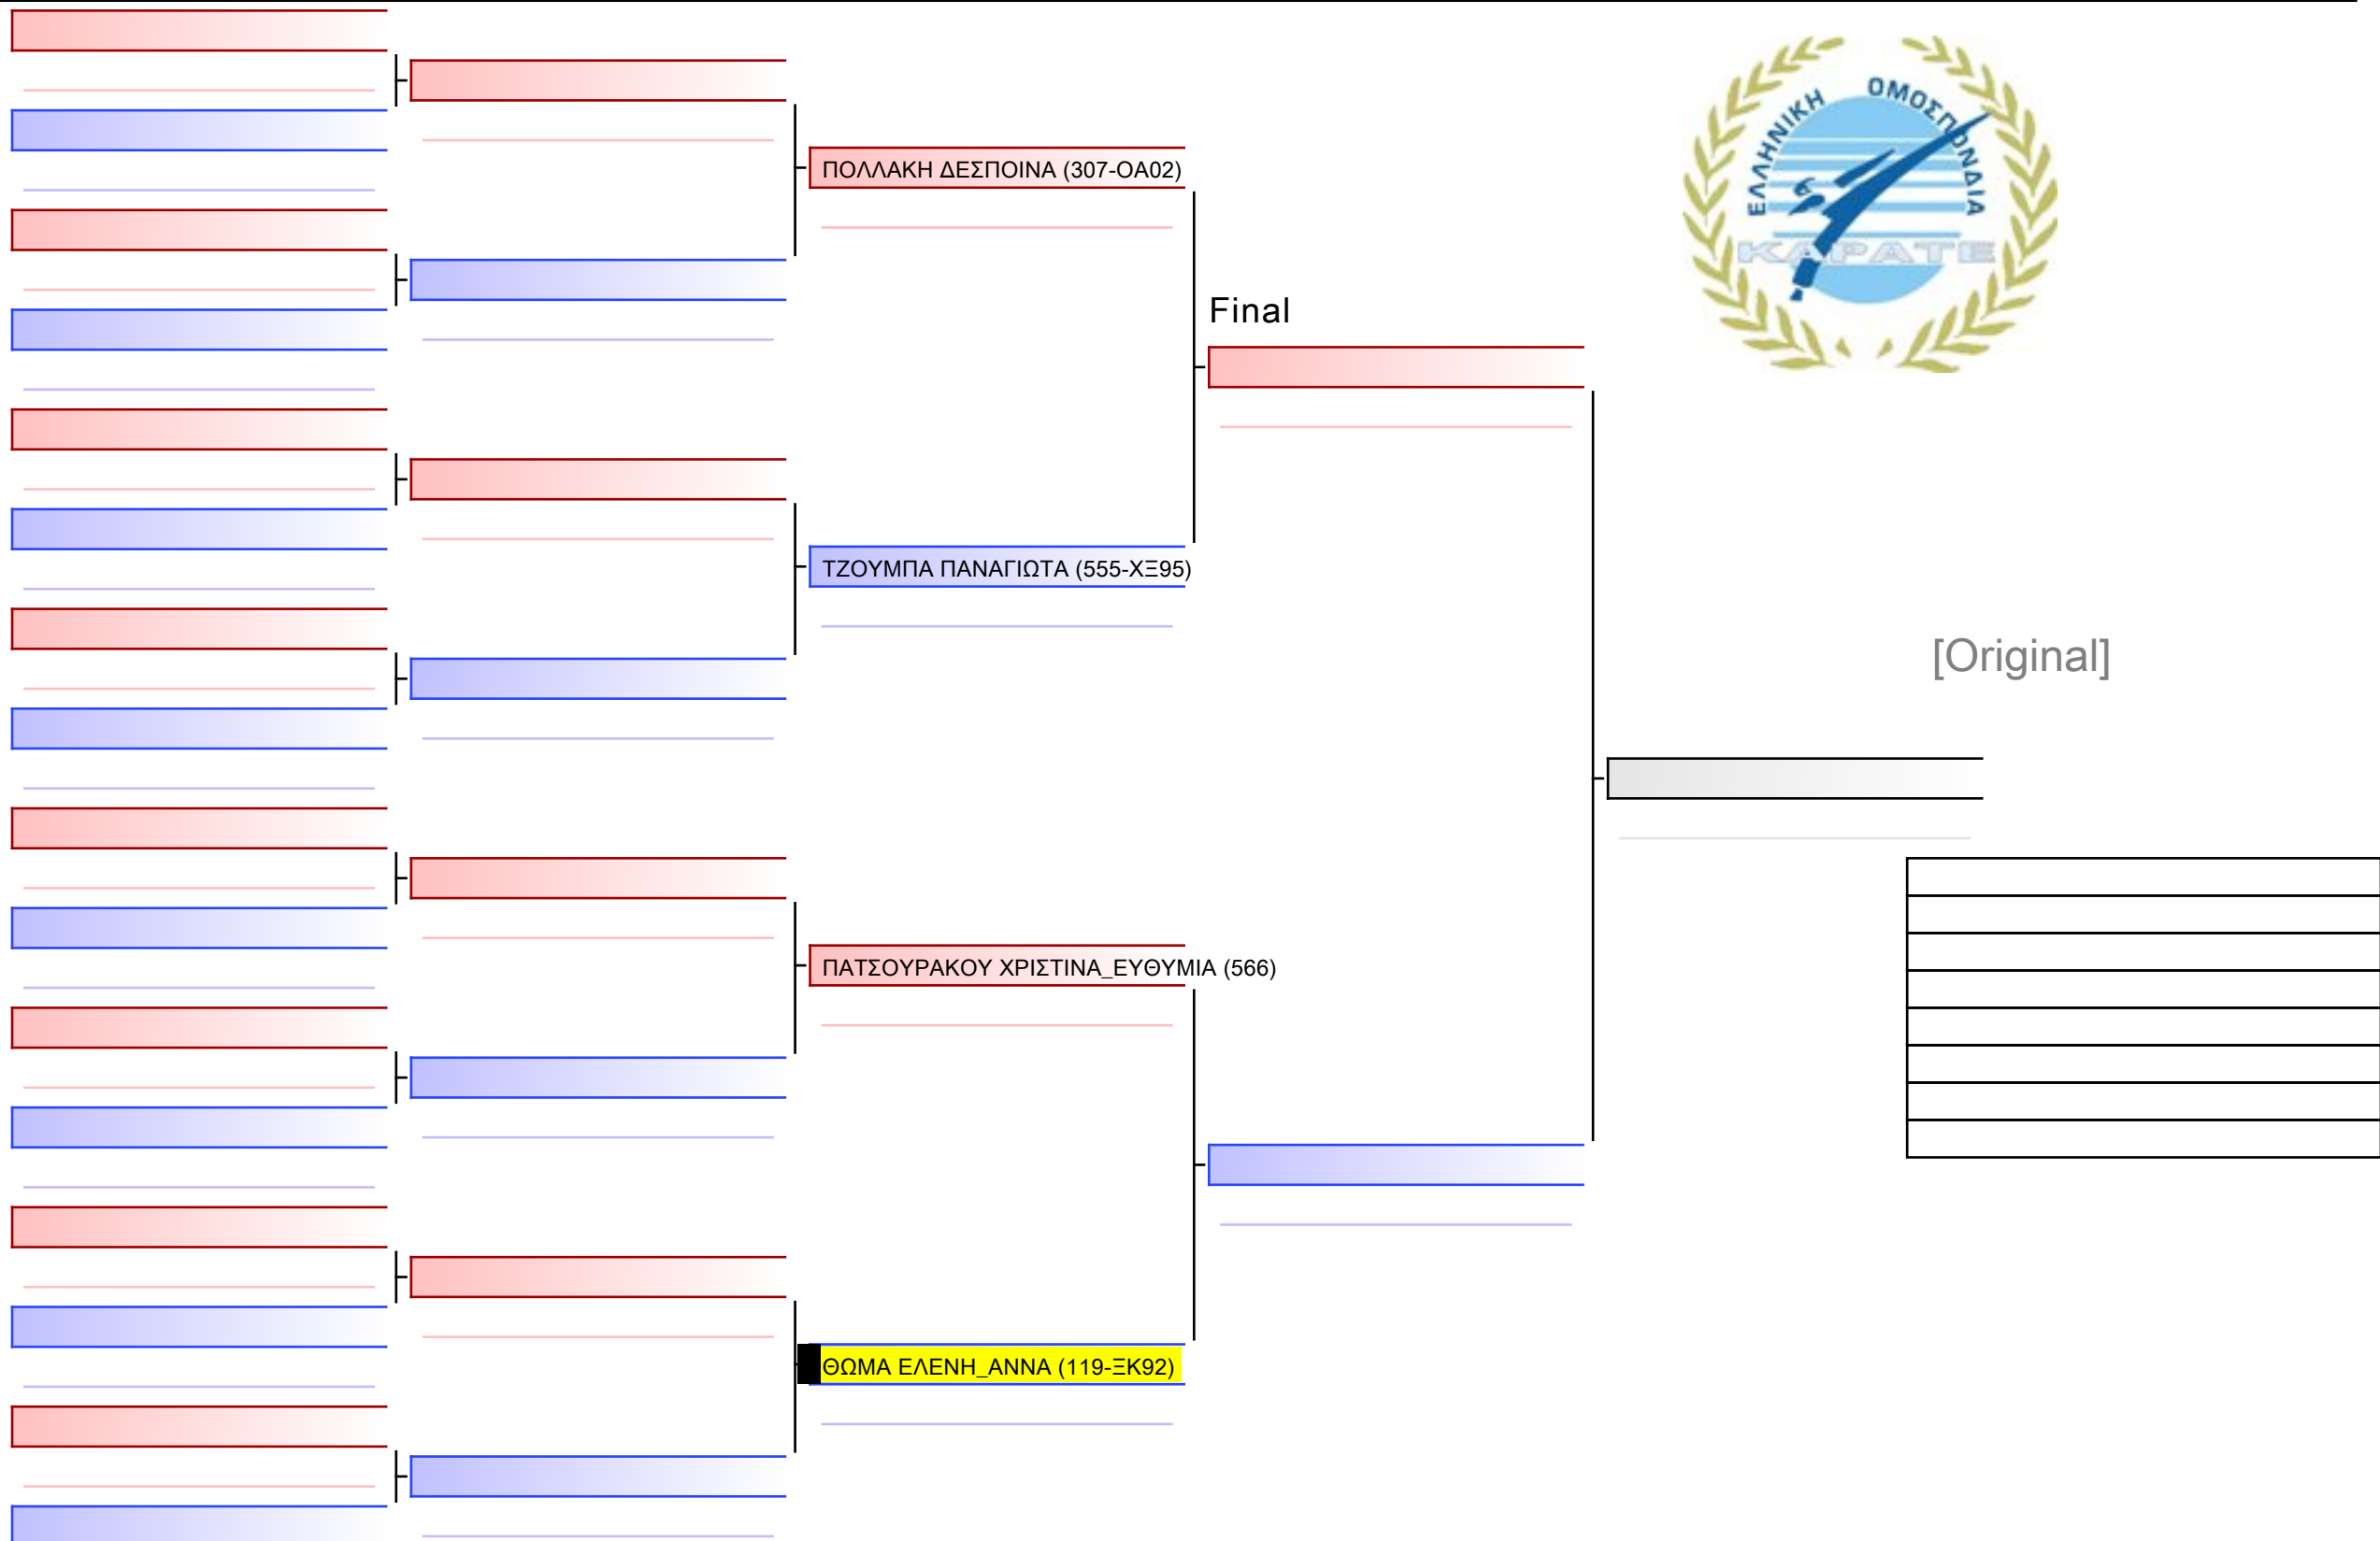

ΚΥΜΙΤΕ ΚΟΡΑΣΙΔΩΝ 9 ΕΤΩΝ 9-8-7 ΚΥU +35KG G3

ΚΥΠΕΛΛΟ ΕΓΧΡΩΜΩΝ & ΜΑΥΡΩΝ ΖΩΝΩΝ, ΛΟΥΤΡΑΚΙ OS 2022-26&27 ΝΟΕΜΒΡΙΟΥ, Ι. ΜΙΧΑ 1, 20300, ΛΟΥΤΡΑΚΙ, GRE - 119-ΞΚ92

Tatami
5 15:05

Pool
1/1