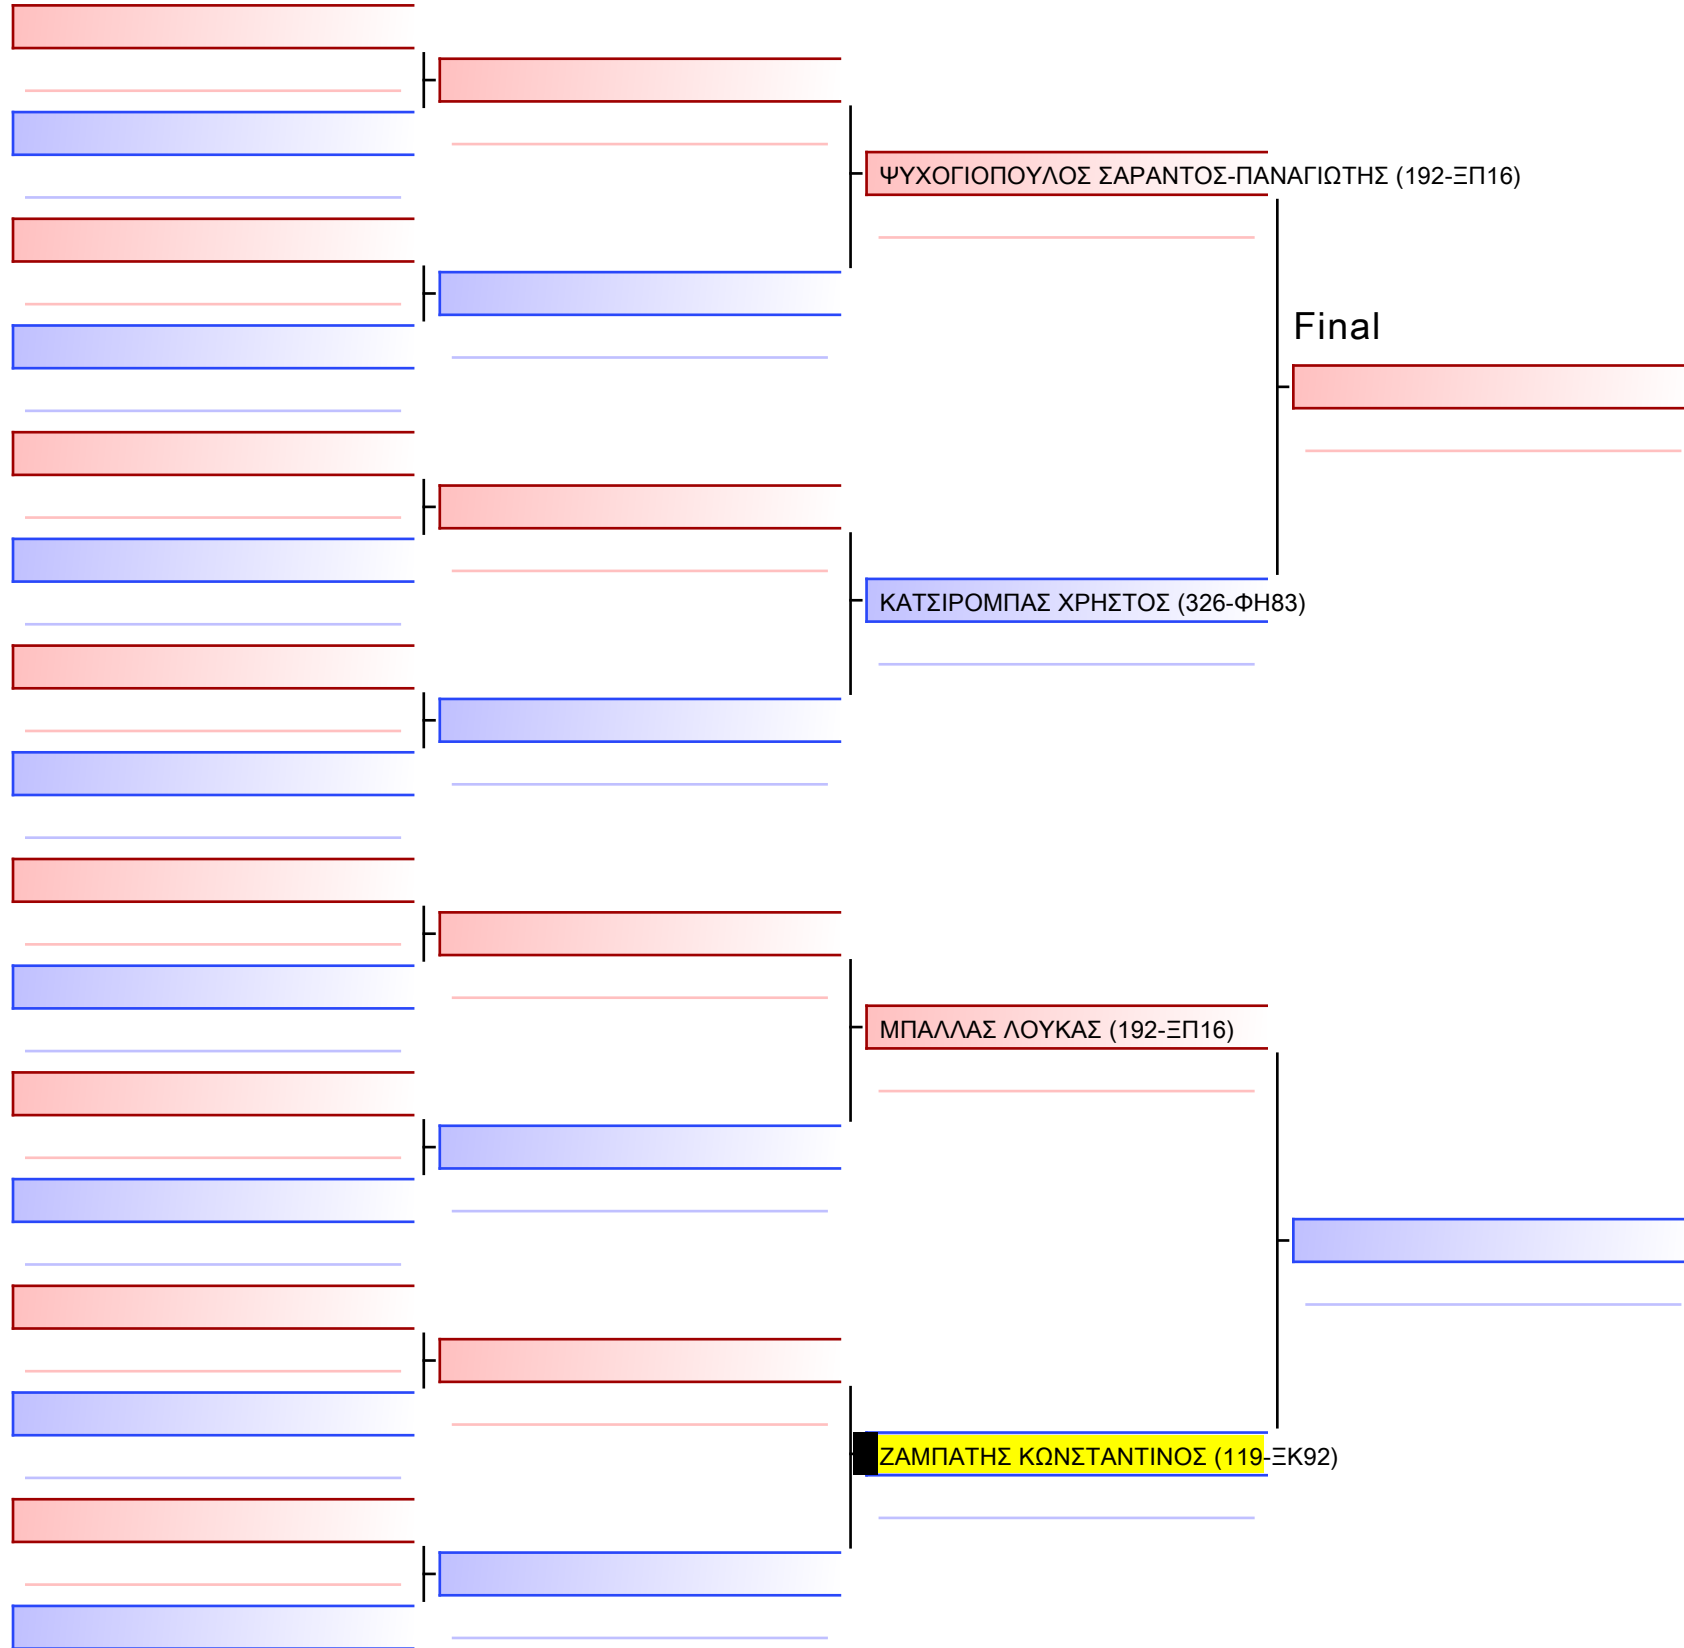

Tatami  
5 16:45

Pool  
1/1

ΚΑΤΑ ΠΑΙΔΩΝ 7 ΕΤΩΝ 9-8-7 ΚΥU G2

ΚΥΠΕΛΛΟ ΕΓΧΡΩΜΩΝ & ΜΑΥΡΩΝ ΖΩΝΩΝ, ΛΟΥΤΡΑΚΙ OS 2022-26&27 ΝΟΕΜΒΡΙΟΥ, Ι. ΜΙΧΑ 1, 20300, ΛΟΥΤΡΑΚΙ, GRE - 119-ΞΚ92

Tatami  
4 09:10

Pool  
1/1

[Original]