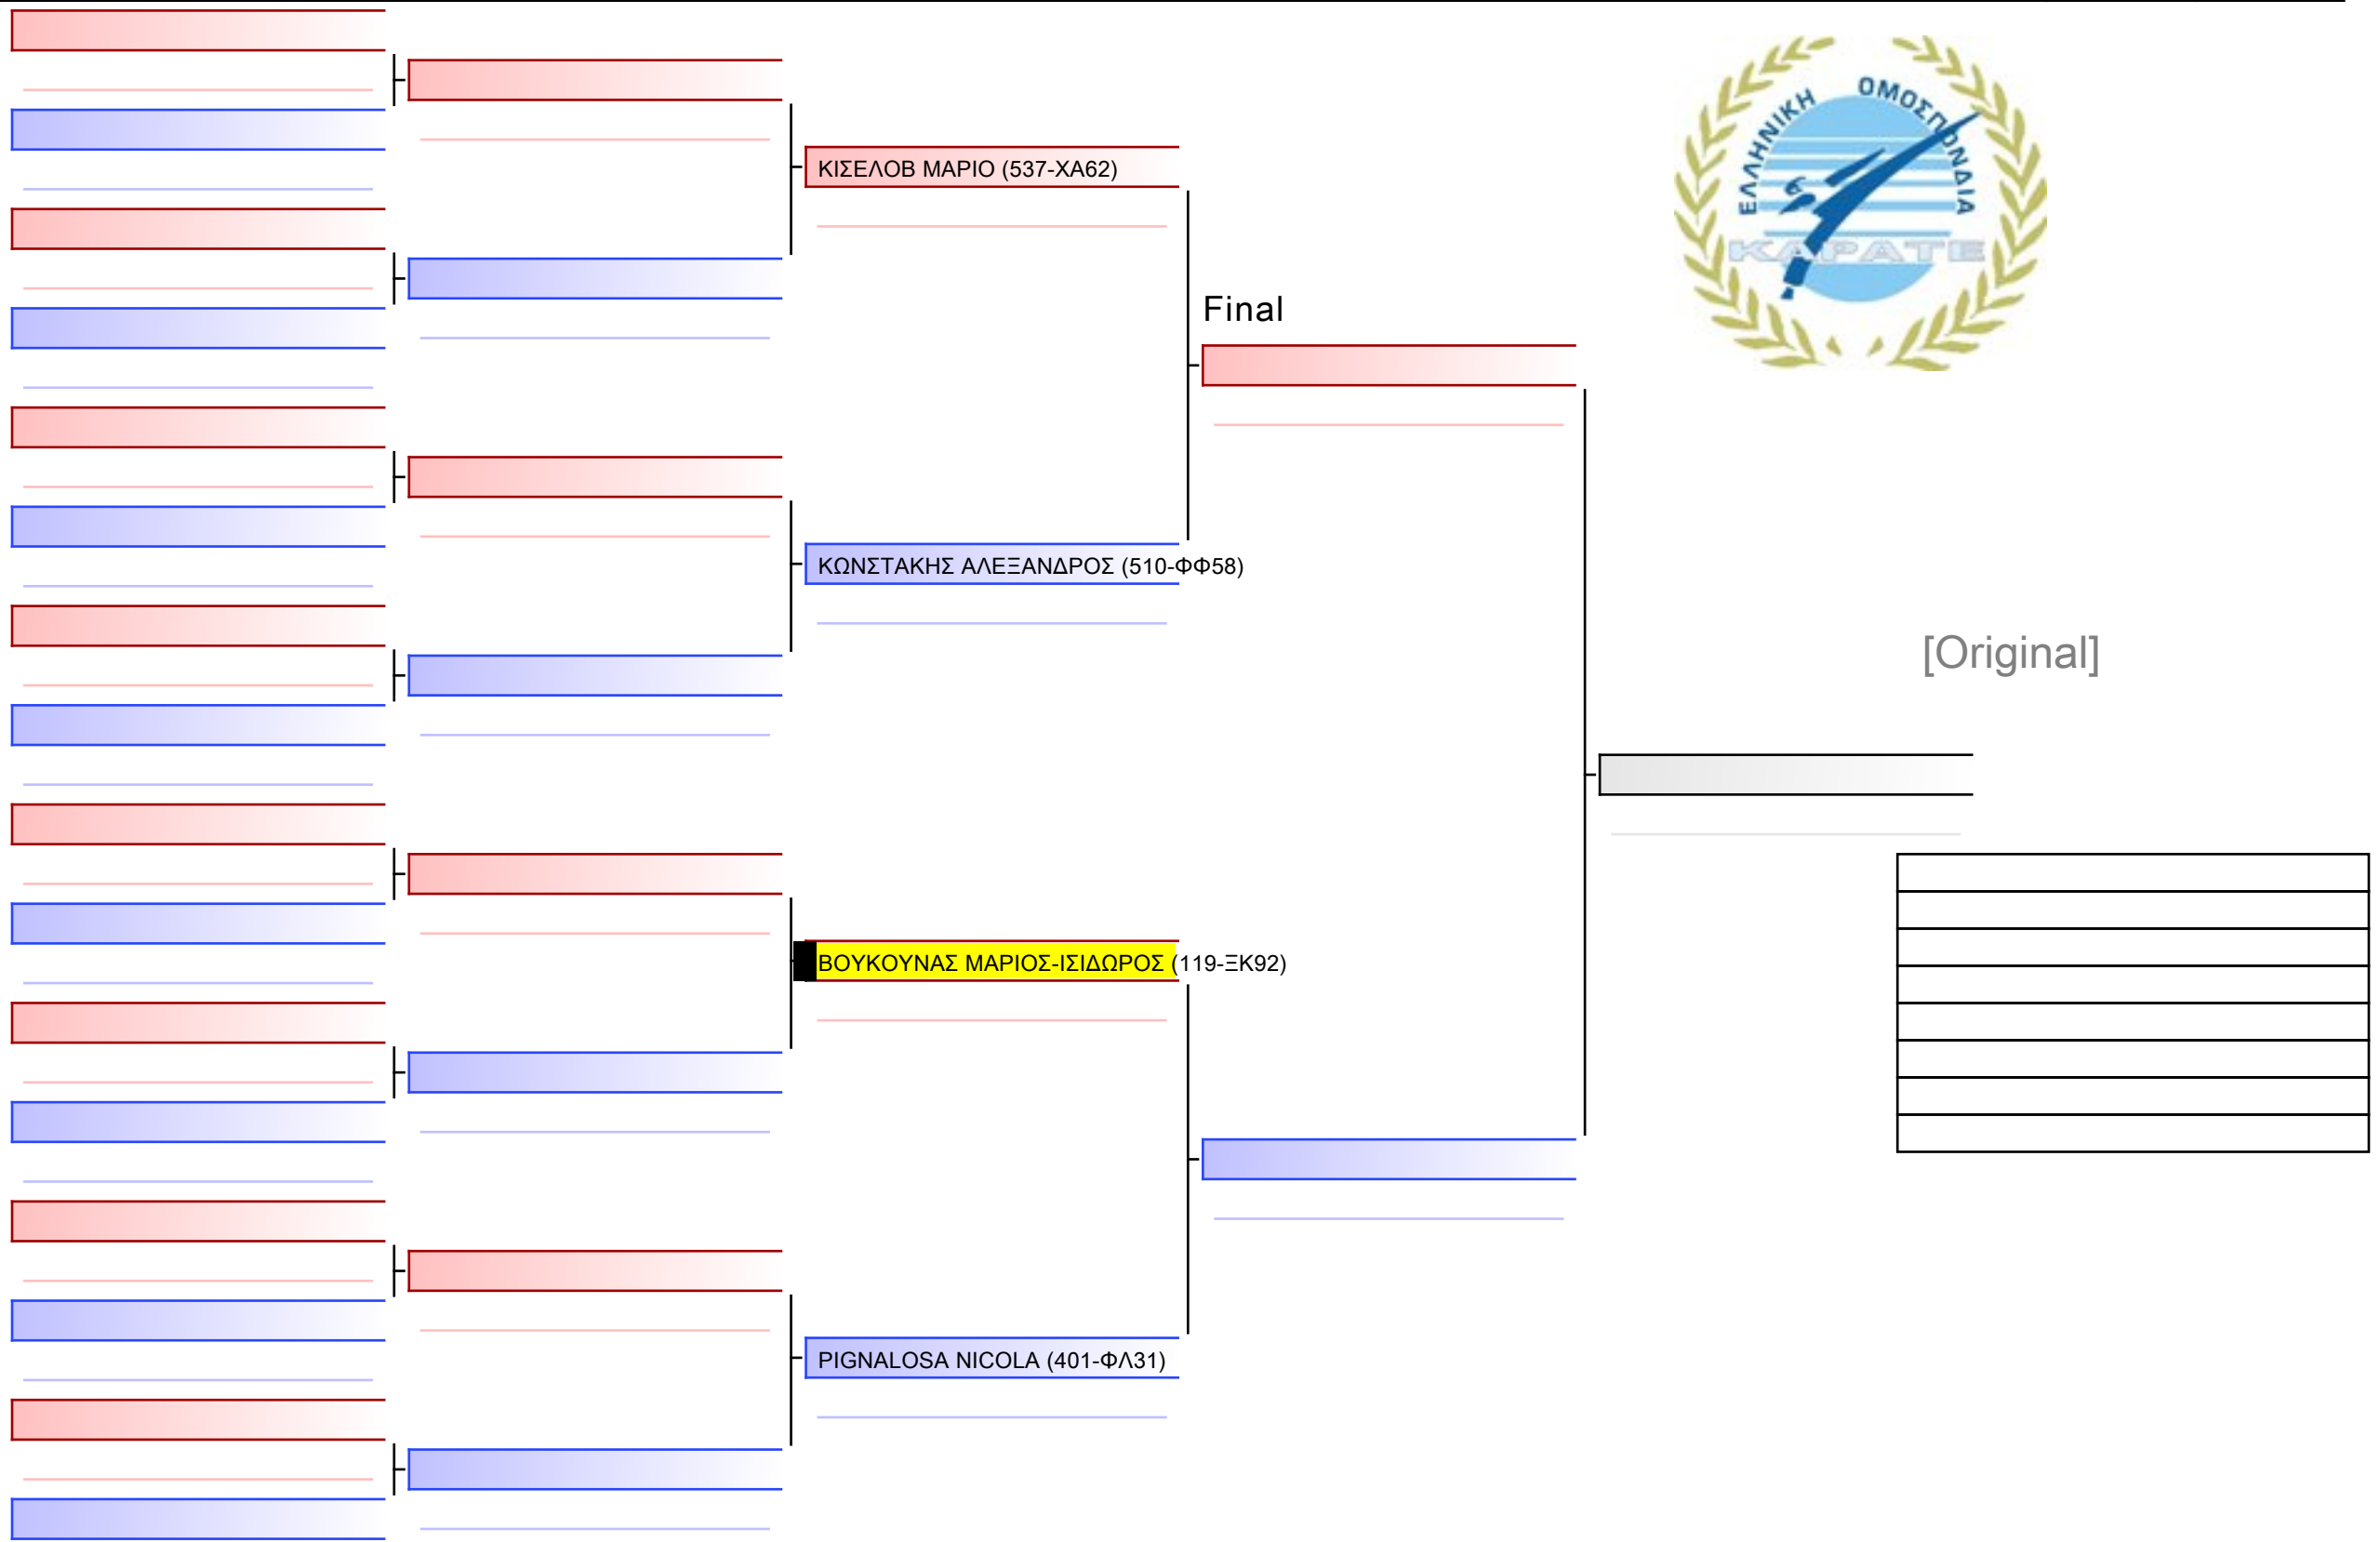

ΚΑΤΑ ΠΑΙΔΩΝ 12 ΕΤΩΝ 9-8-7 KYU G3

ΚΥΠΕΛΛΟ ΕΓΧΡΩΜΩΝ & ΜΑΥΡΩΝ ΖΩΝΩΝ, ΛΟΥΤΡΑΚΙ OS 2022-26&27 ΝΟΕΜΒΡΙΟΥ, Ι. ΜΙΧΑ 1, 20300, ΛΟΥΤΡΑΚΙ, GRE - 119-ΞΚ92

Tatami
5 16:45

Pool
1/1