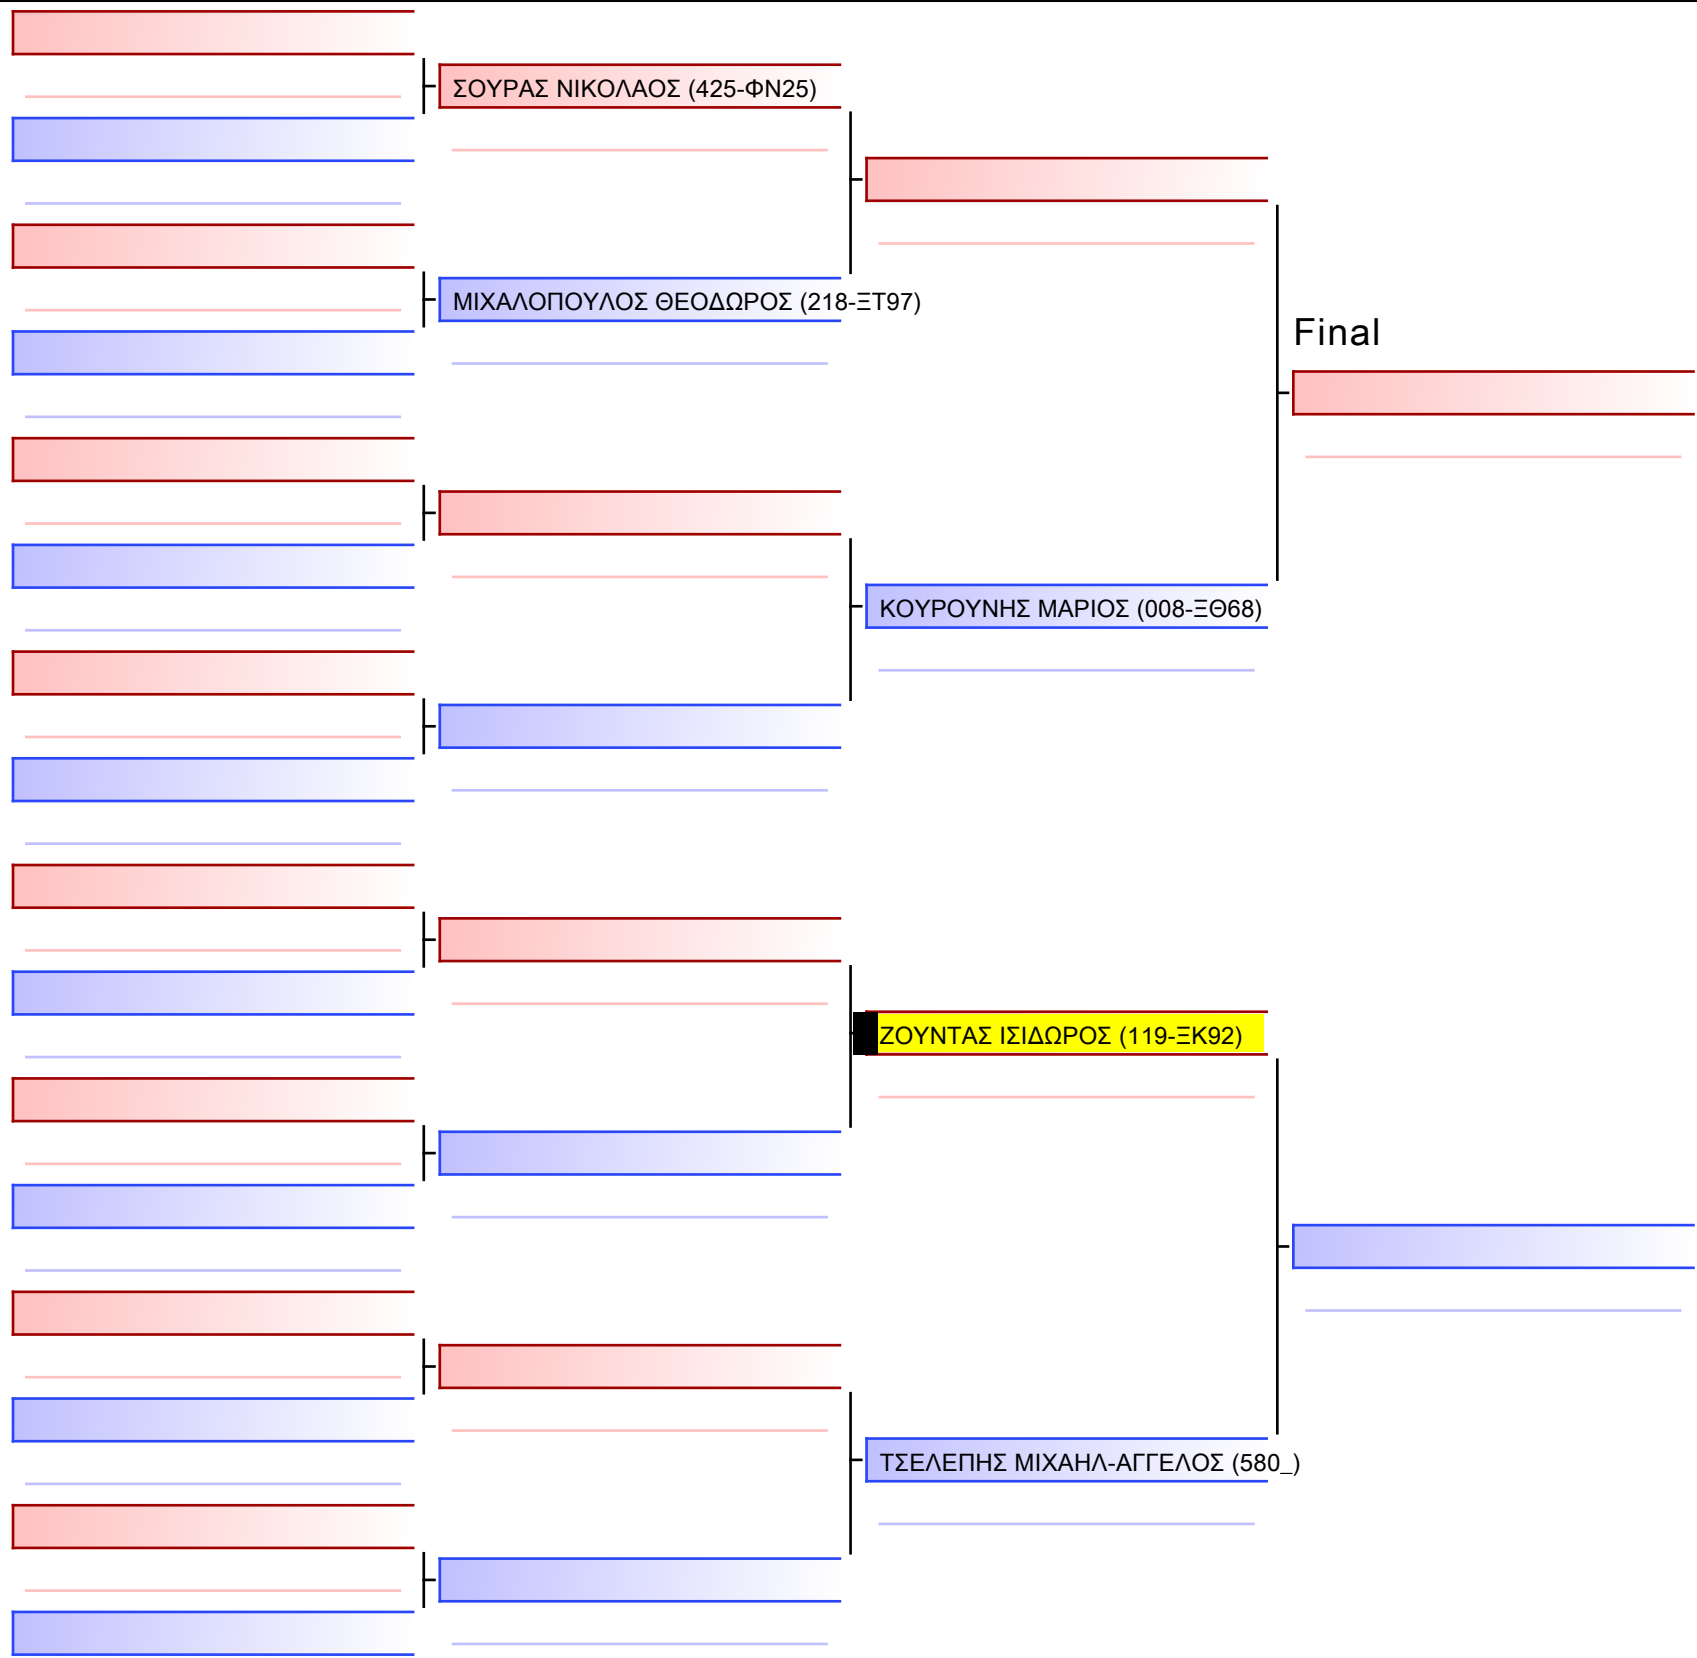

ΚΥΜΙΤΕ ΠΑΙΔΩΝ 10 ΕΤΩΝ 9-8-7 ΚΥΥ -30KG

ΚΥΠΕΛΛΟ ΕΓΧΡΩΜΩΝ & ΜΑΥΡΩΝ ΖΩΝΩΝ, ΛΟΥΤΡΑΚΙ OS 2022-26&27 ΝΟΕΜΒΡΙΟΥ, Ι. ΜΙΧΑ 1, 20300, ΛΟΥΤΡΑΚΙ, GRE - 119-ΞΚ92

Tatami
1 12:35

Pool
1/1

[Original]