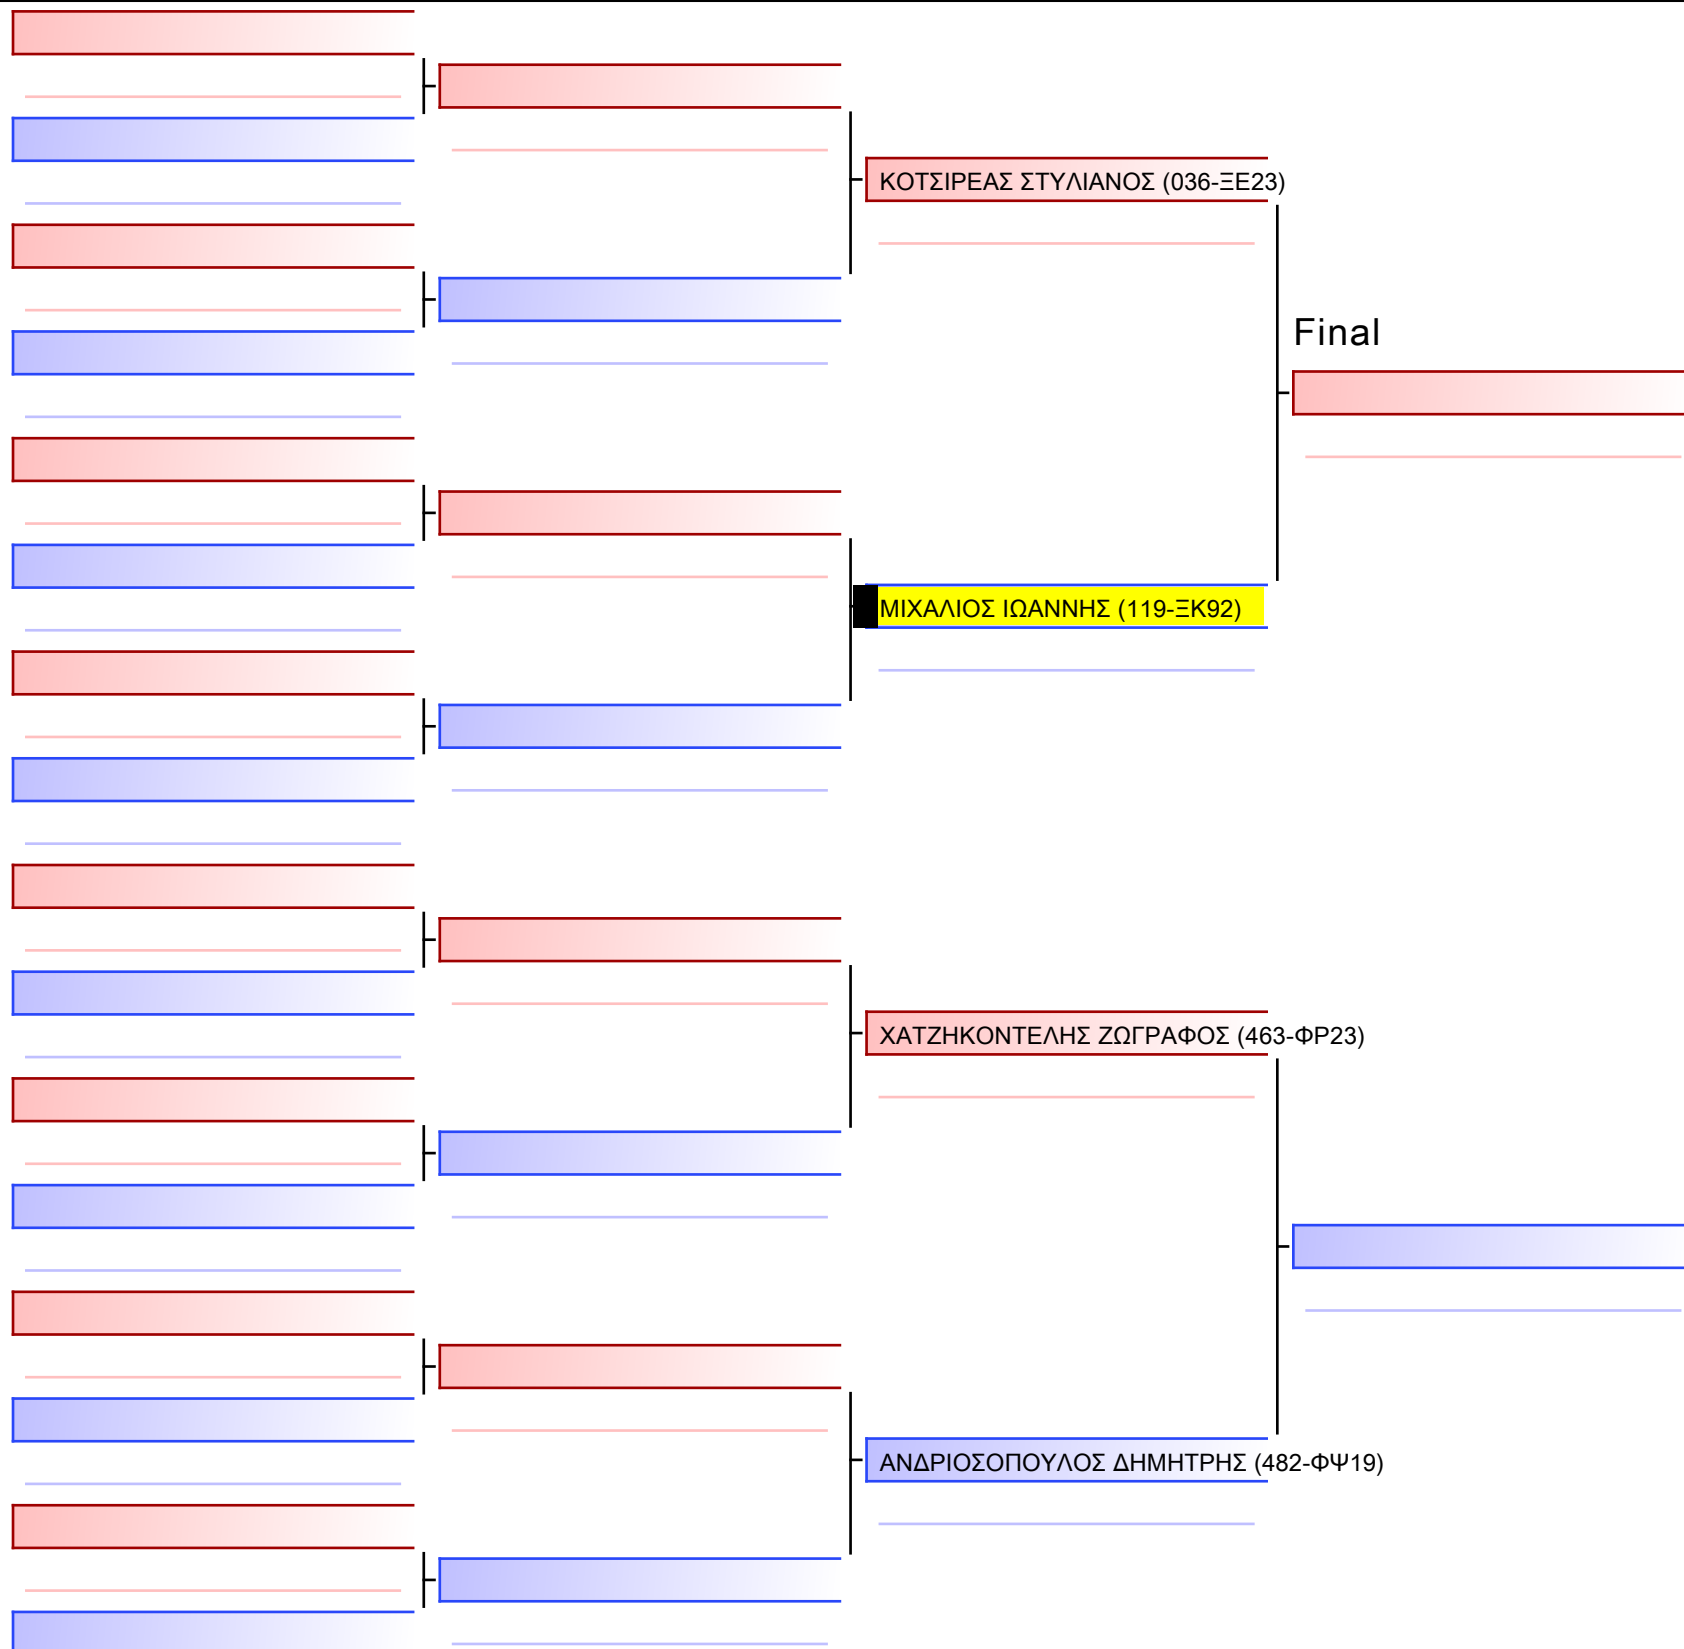

ΚΥΜΙΤΕ ΠΑΙΔΩΝ 9 ΕΤΩΝ 9-8-7 ΚΥ -35KG G1

ΚΥΠΕΛΛΟ ΕΓΧΡΩΜΩΝ & ΜΑΥΡΩΝ ΖΩΝΩΝ, ΛΟΥΤΡΑΚΙ OS 2022-26&27 ΝΟΕΜΒΡΙΟΥ, Ι. ΜΙΧΑ 1, 20300, ΛΟΥΤΡΑΚΙ, GRE - 119-ΞΚ92

Tatami
4 12:20

Pool
1/1

ΚΟΤΣΙΡΕΑΣ ΣΤΥΛΙΑΝΟΣ (036-ΞΕ23)

ΜΙΧΑΛΙΟΣ ΙΩΑΝΝΗΣ (119-ΞΚ92)

ΧΑΤΖΗΚΟΝΤΕΛΗΣ ΖΩΓΡΑΦΟΣ (463-ΦΡ23)

ΑΝΔΡΙΟΣΟΠΟΥΛΟΣ ΔΗΜΗΤΡΗΣ (482-ΦΨ19)

Final

[Original]