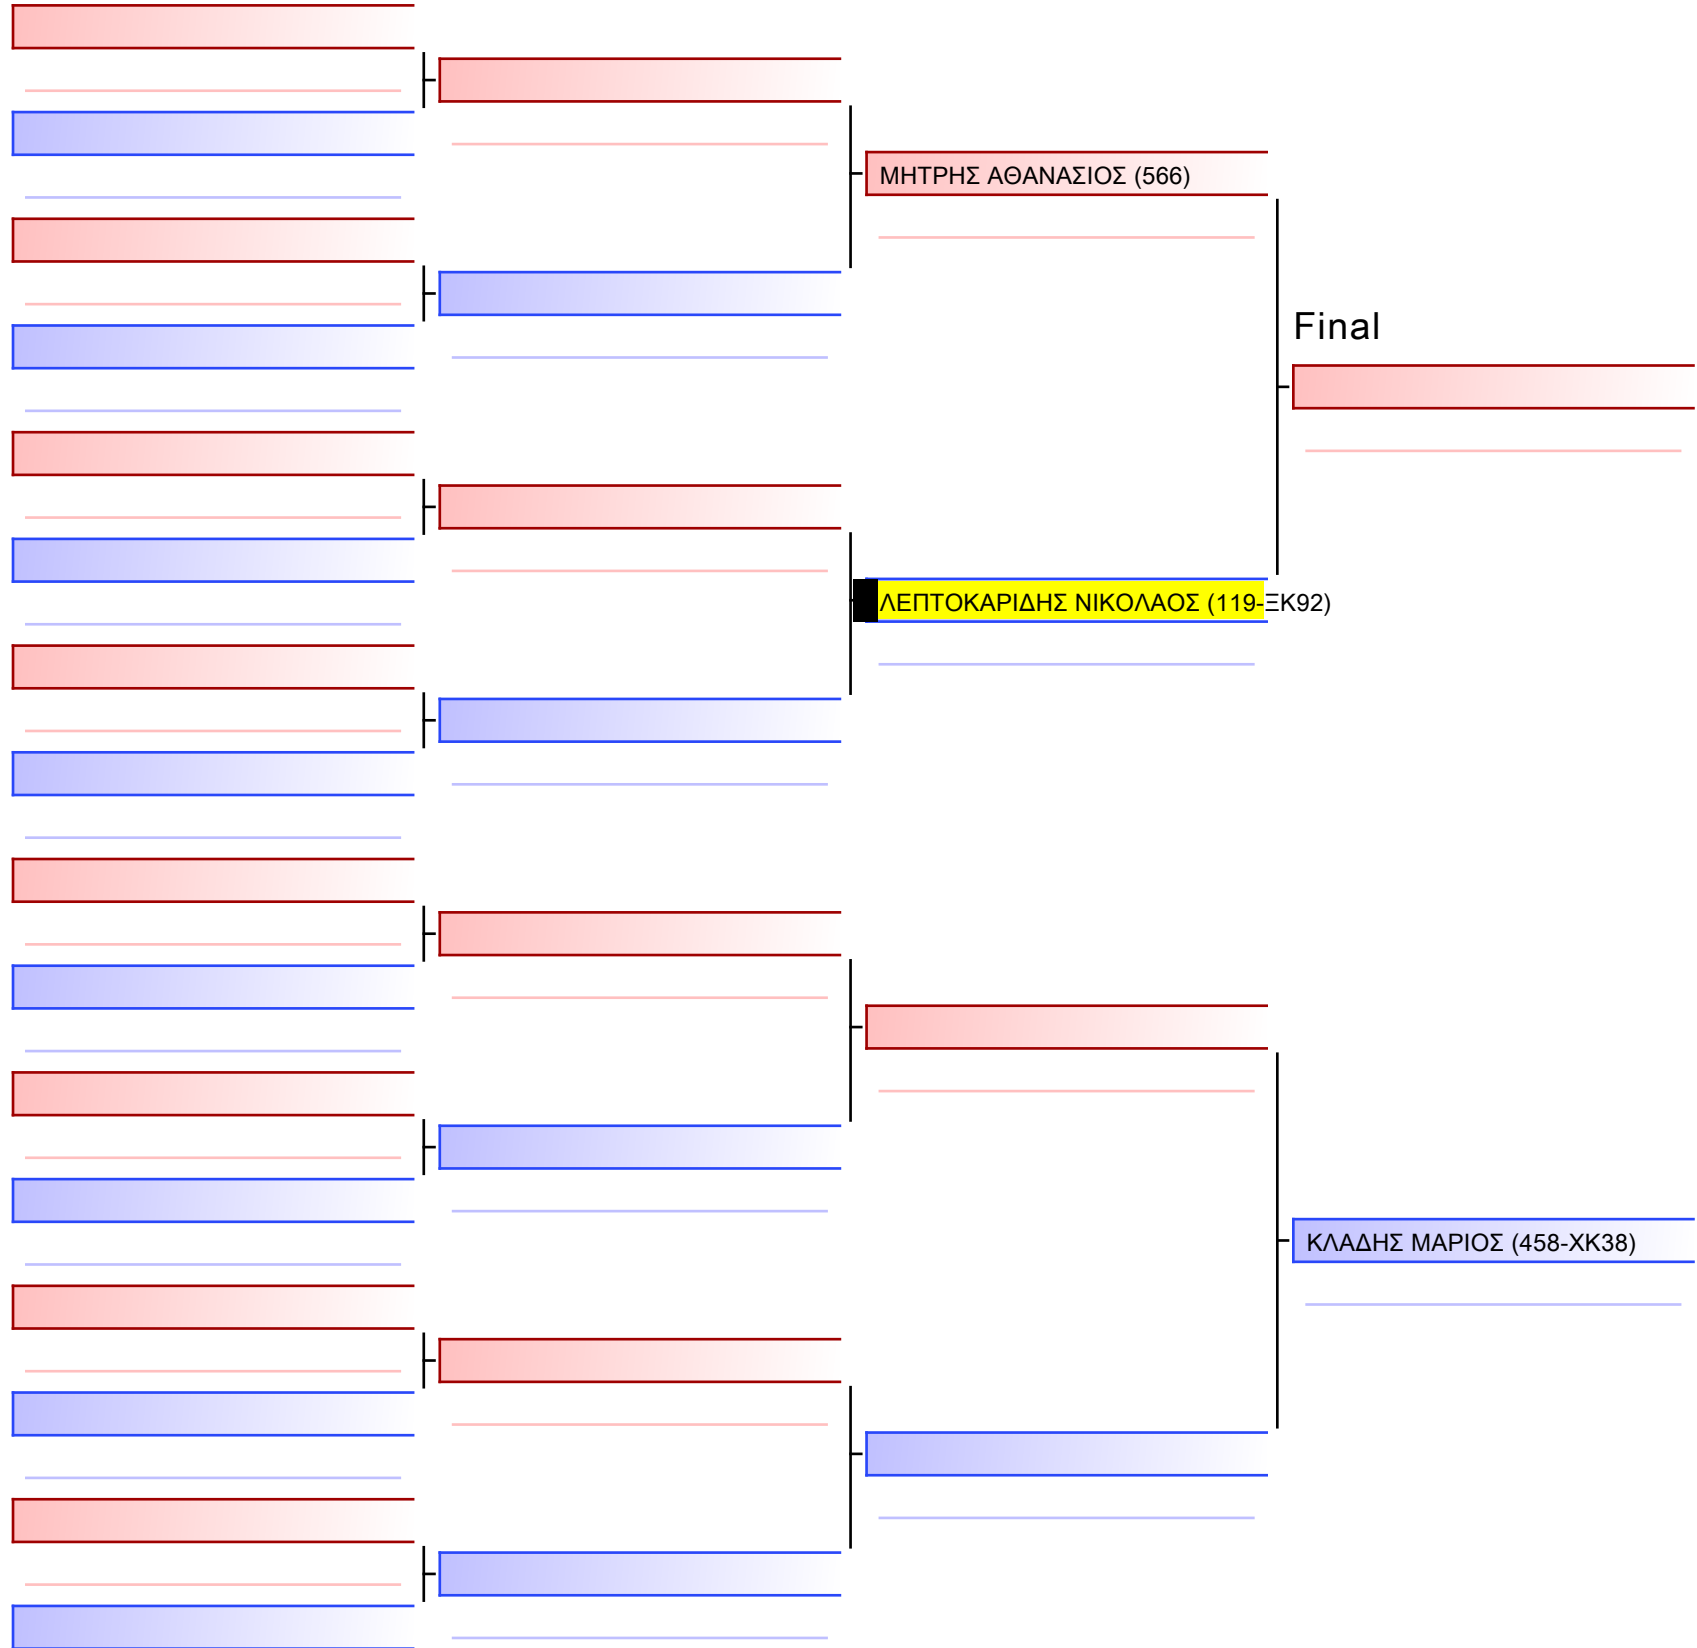

ΚΥΜΙΤΕ ΠΑΙΔΩΝ 8 ΕΤΩΝ 9-8-7 ΚΥΥ +35KG G4

ΚΥΠΕΛΛΟ ΕΓΧΡΩΜΩΝ & ΜΑΥΡΩΝ ΖΩΝΩΝ, ΛΟΥΤΡΑΚΙ OS 2022-26&27 ΝΟΕΜΒΡΙΟΥ, Ι. ΜΙΧΑ 1, 20300, ΛΟΥΤΡΑΚΙ, GRE - 119-ΞΚ92

Tatami
7 12:00

Pool
1/1

[Original]