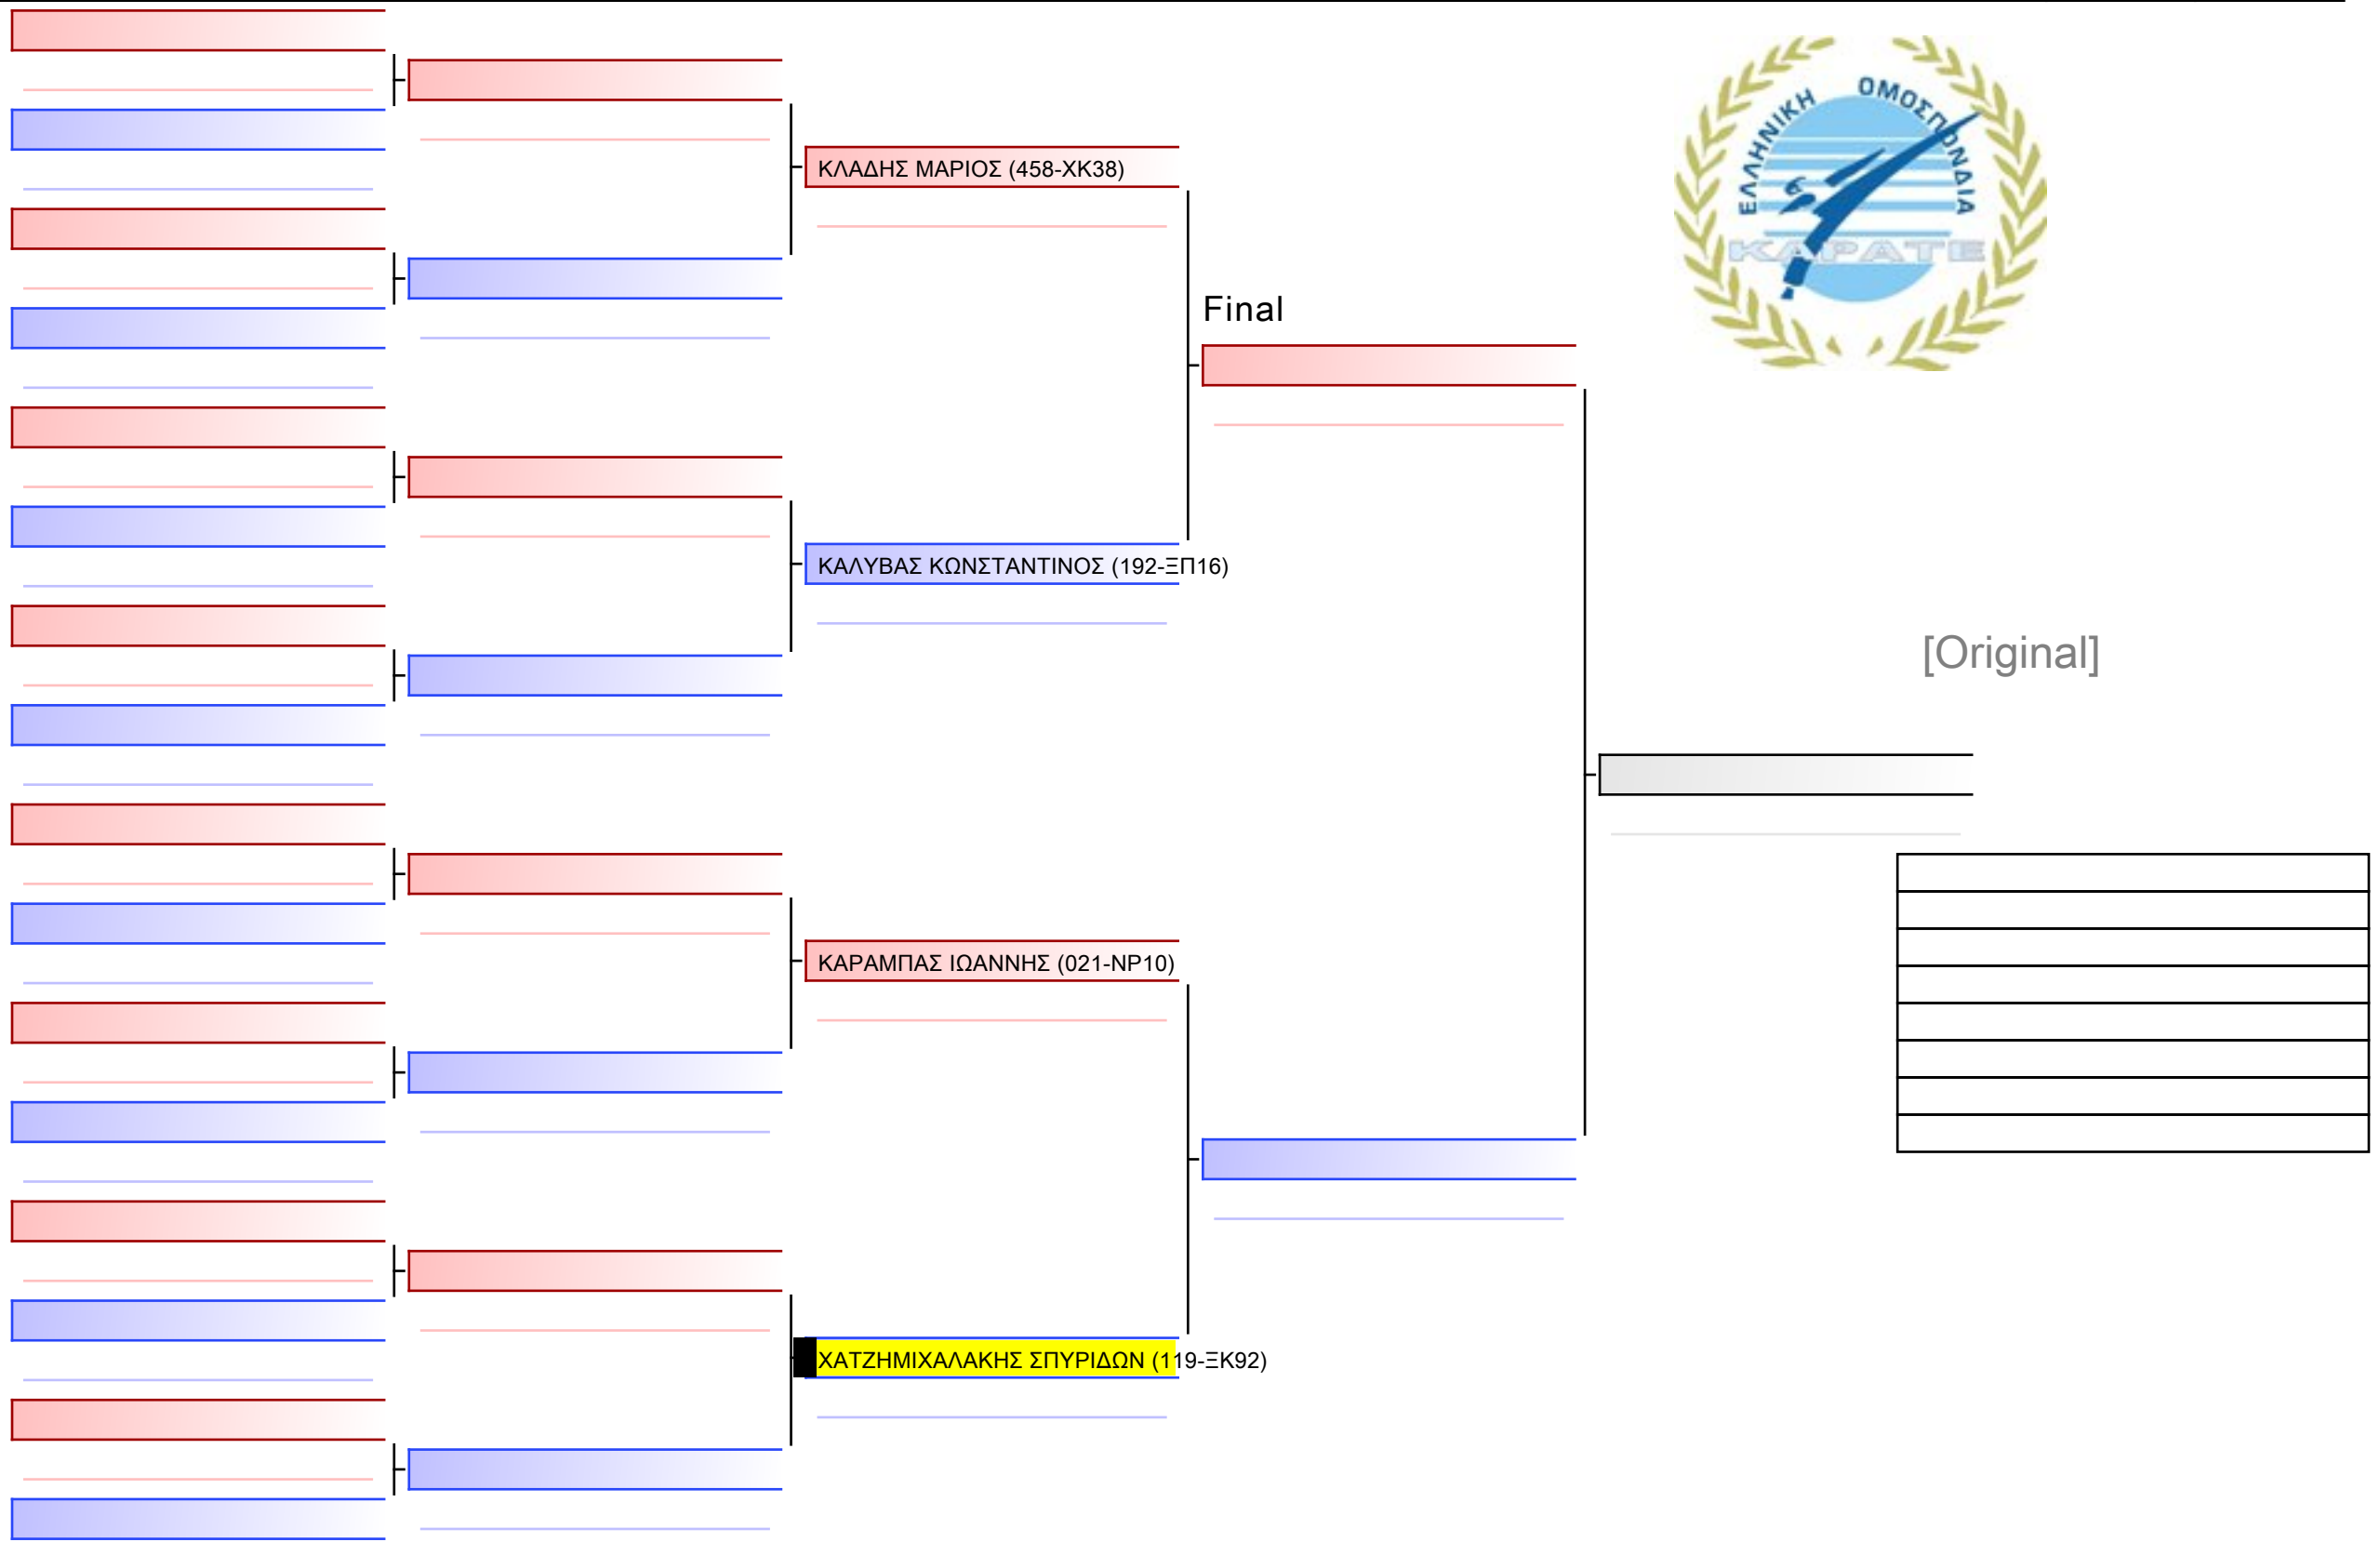

ΚΑΤΑ ΠΑΙΔΩΝ 8 ΕΤΩΝ 9-8-7 ΚΥU G16

ΚΥΠΕΛΛΟ ΕΓΧΡΩΜΩΝ & ΜΑΥΡΩΝ ΖΩΝΩΝ, ΛΟΥΤΡΑΚΙ OS 2022-26&27 ΝΟΕΜΒΡΙΟΥ, Ι. ΜΙΧΑ 1, 20300, ΛΟΥΤΡΑΚΙ, GRE - 119-ΞΚ92

Tatami
8 09:55

Pool
1/1