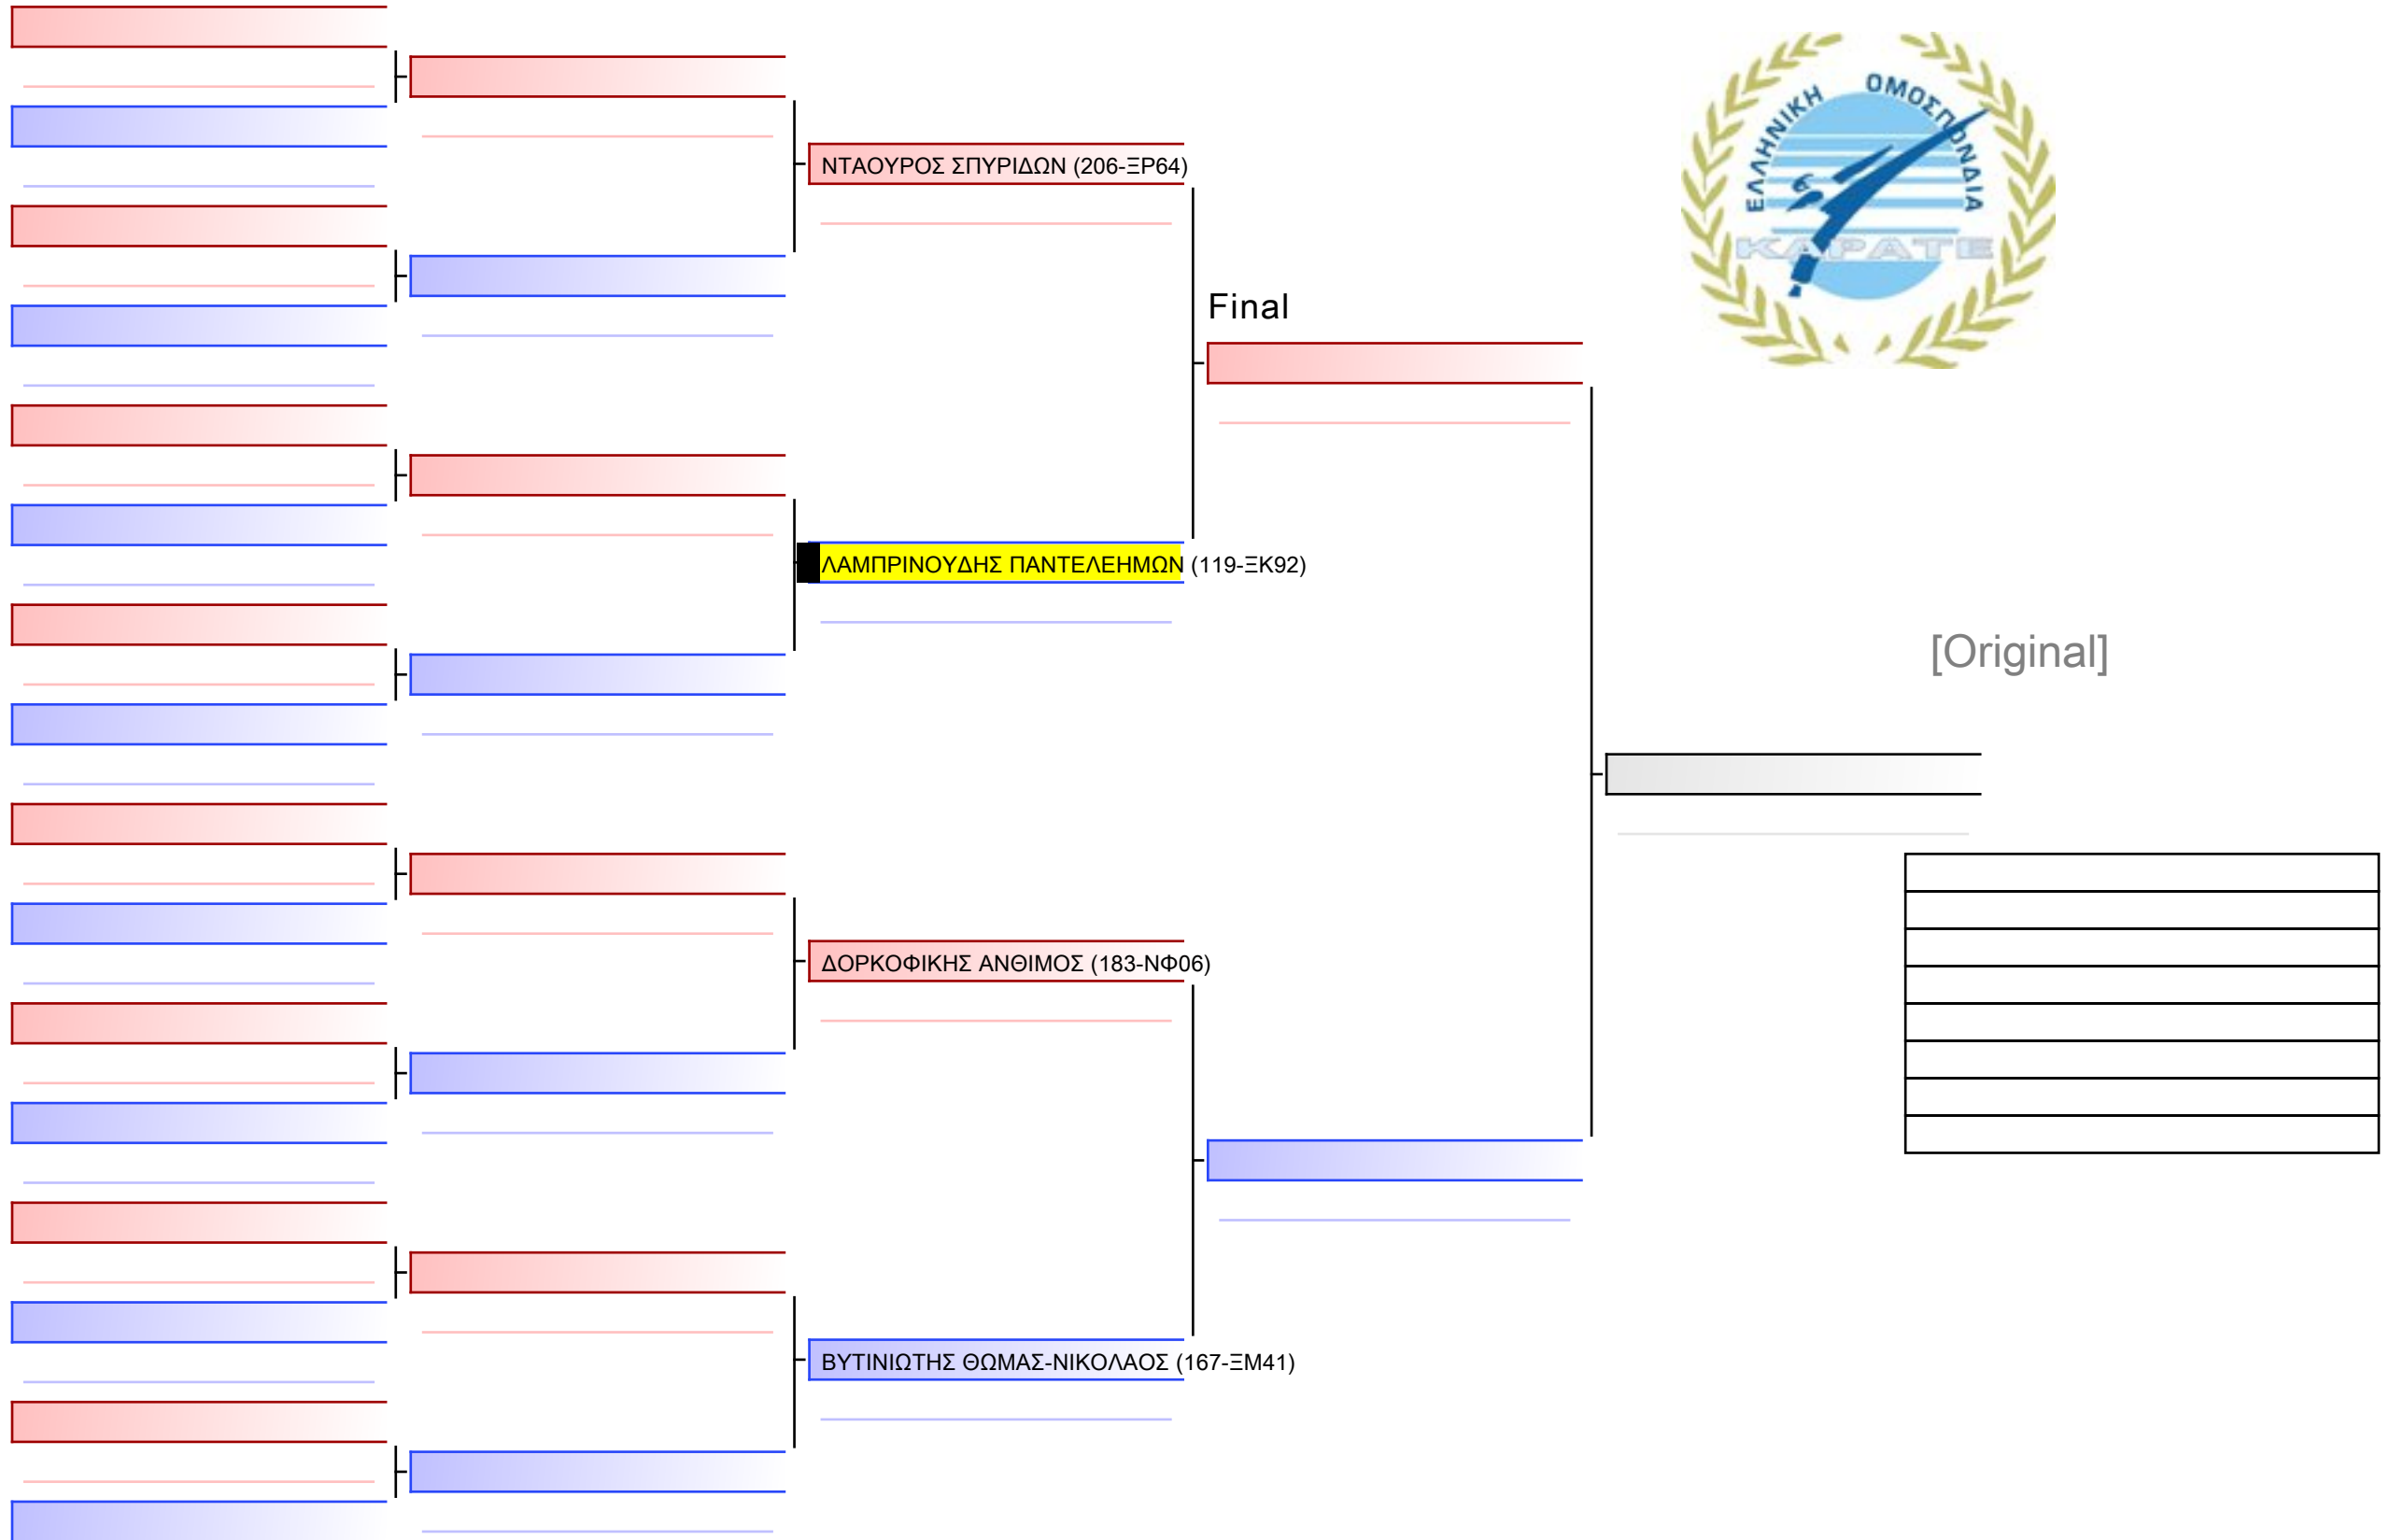

Tatami  
8 10:15

Pool  
1/1

ΚΑΤΑ ΠΑΙΔΩΝ 8 ΕΤΩΝ 9-8-7 ΚΥU G5

ΚΥΠΕΛΛΟ ΕΓΧΡΩΜΩΝ & ΜΑΥΡΩΝ ΖΩΝΩΝ, ΛΟΥΤΡΑΚΙ OS 2022-26&27 ΝΟΕΜΒΡΙΟΥ, Ι. ΜΙΧΑ 1, 20300, ΛΟΥΤΡΑΚΙ, GRE - 119-ΞΚ92

Tatami  
7 09:40

Pool  
1/1

ΚΑΤΑ ΠΑΙΔΩΝ 8 ΕΤΩΝ 9-8-7 ΚΥU G8