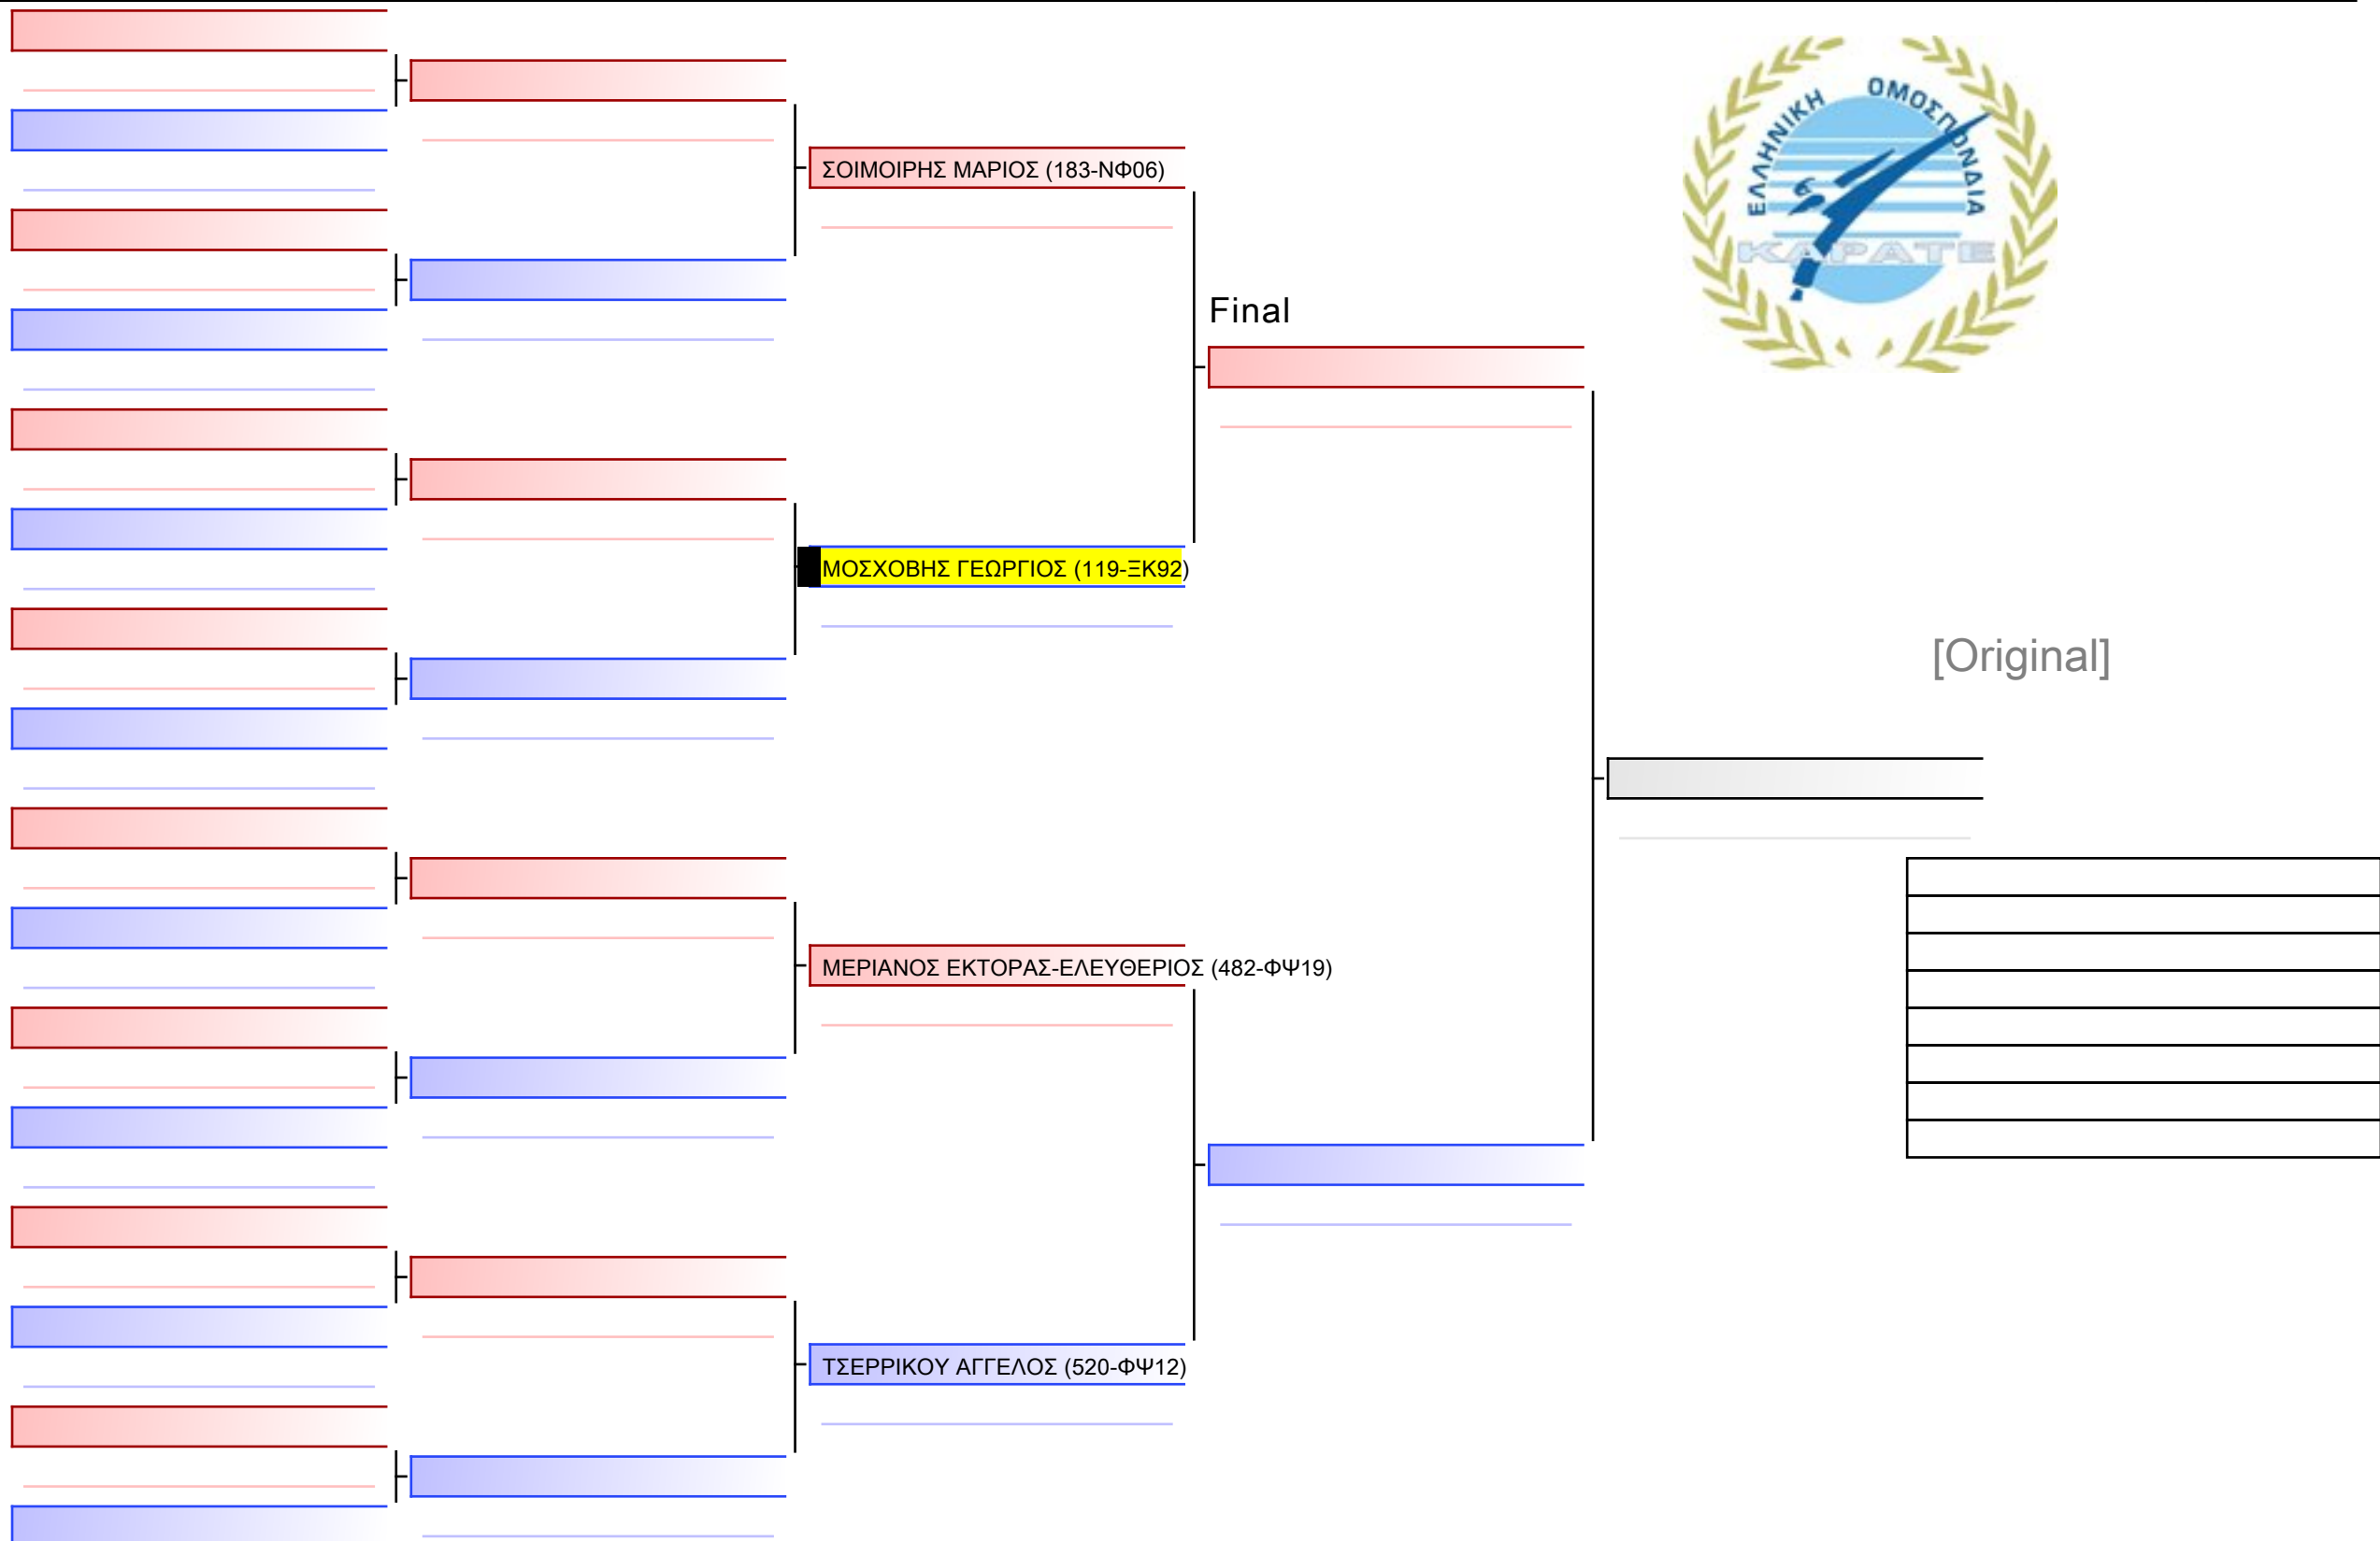

ΚΑΤΑ ΠΑΙΔΩΝ 8 ΕΤΩΝ 9-8-7 ΚΥΟ G1

ΚΥΠΕΛΛΟ ΕΓΧΡΩΜΩΝ & ΜΑΥΡΩΝ ΖΩΝΩΝ, ΛΟΥΤΡΑΚΙ OS 2022-26&27 ΝΟΕΜΒΡΙΟΥ, Ι. ΜΙΧΑ 1, 20300, ΛΟΥΤΡΑΚΙ, GRE - 119-ΞΚ92

Tatami  
7 09:00

Pool  
1/1

[Original]

ΚΑΤΑ ΠΑΙΔΩΝ 8 ΕΤΩΝ 9-8-7 ΚΥU G16