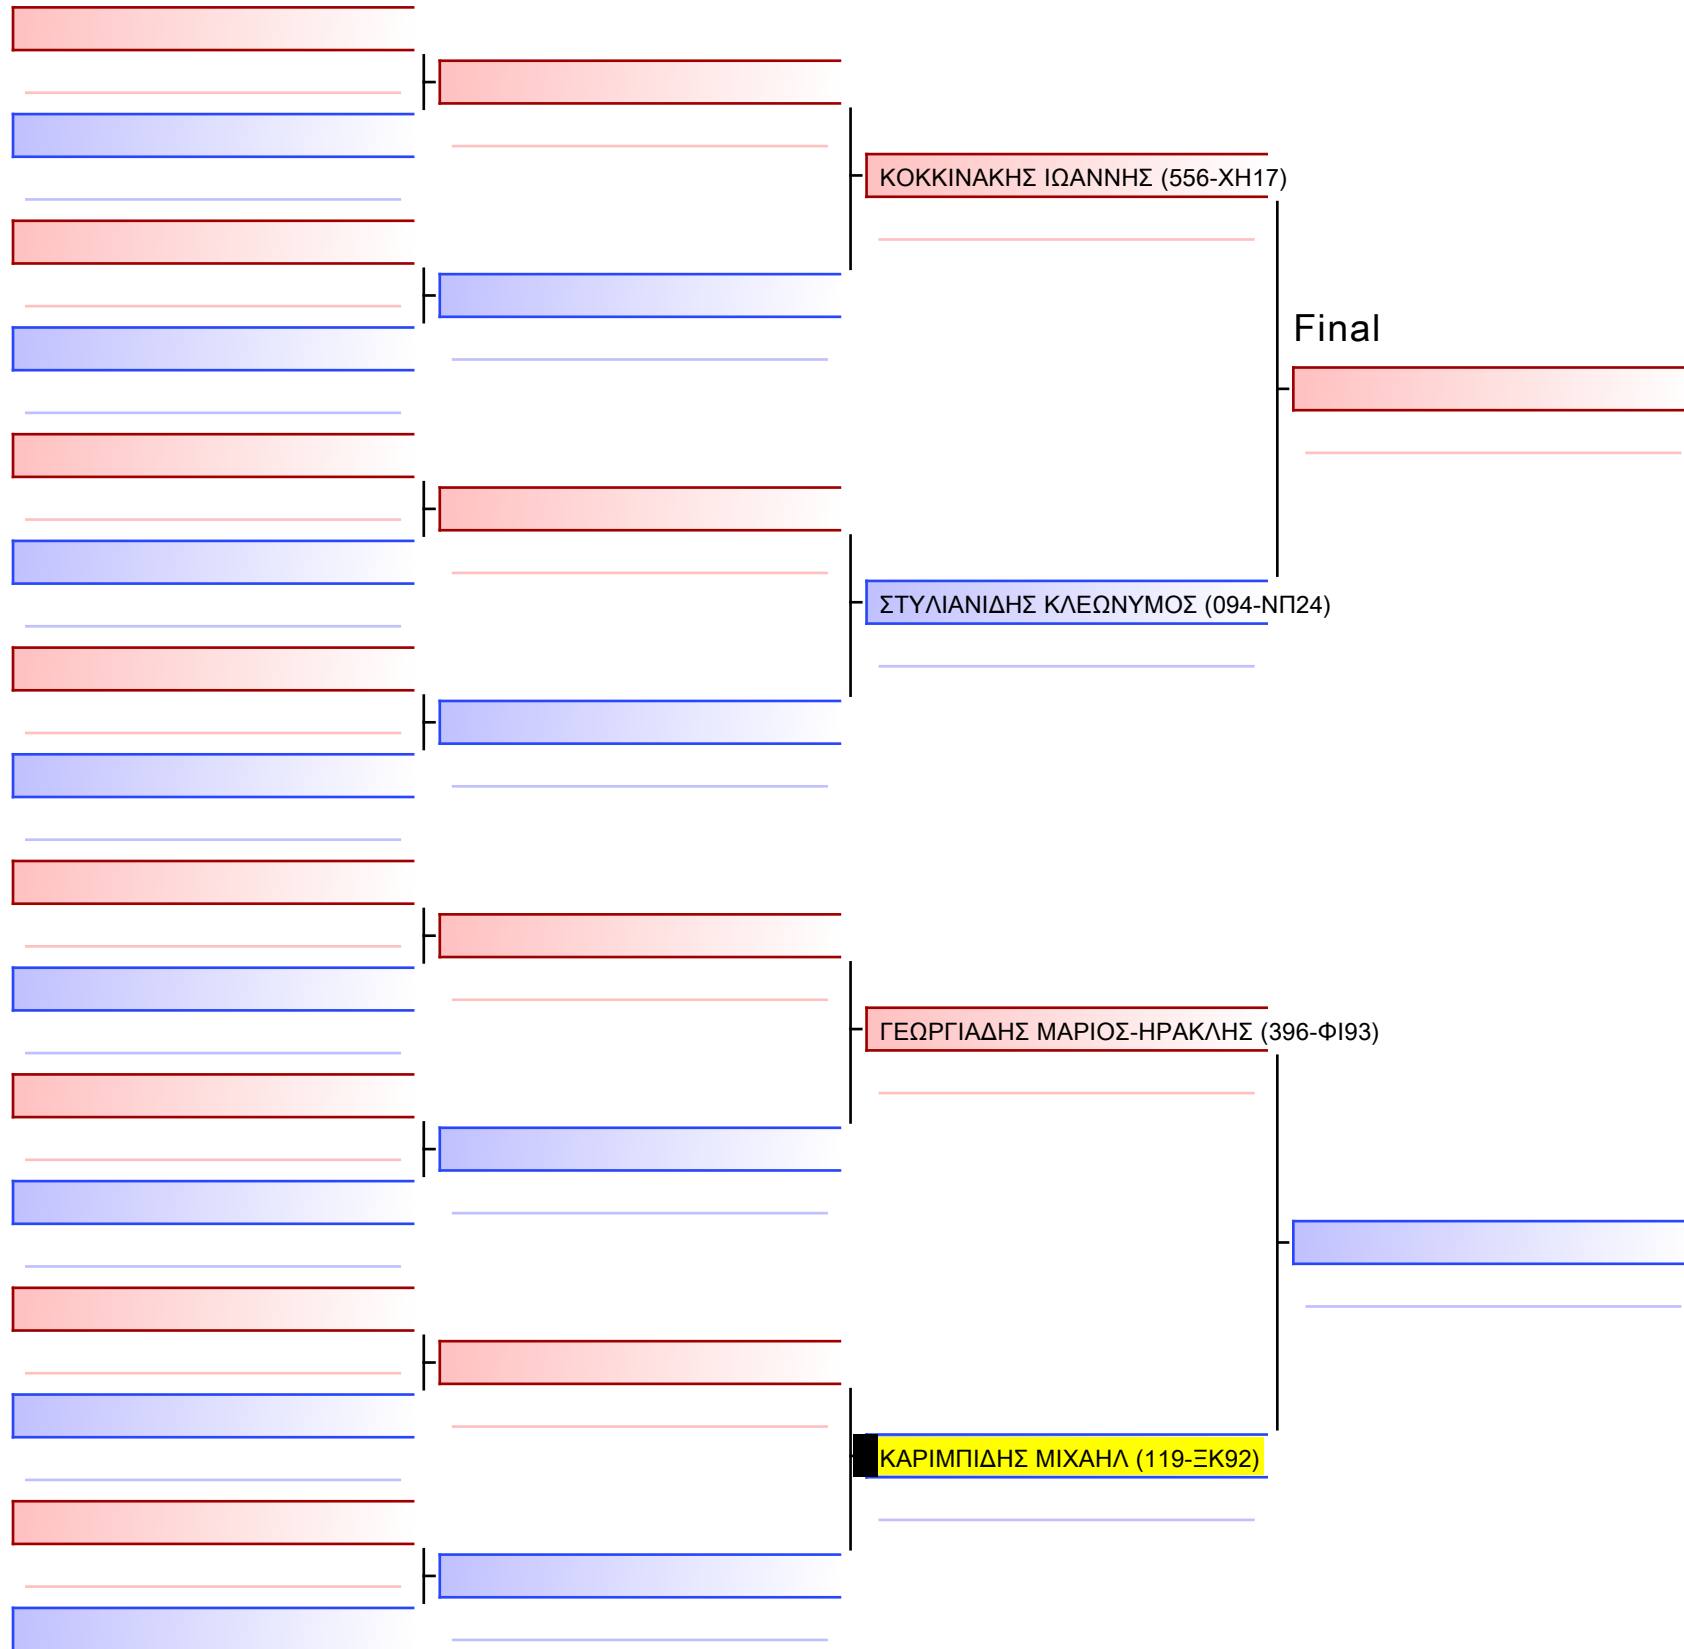

ΚΑΤΑ ΠΑΙΔΩΝ 8 ΕΤΩΝ 9-8-7 ΚΥΟ G1

ΚΥΠΕΛΛΟ ΕΓΧΡΩΜΩΝ & ΜΑΥΡΩΝ ΖΩΝΩΝ, ΛΟΥΤΡΑΚΙ OS 2022-26&27 ΝΟΕΜΒΡΙΟΥ, Ι. ΜΙΧΑ 1, 20300, ΛΟΥΤΡΑΚΙ, GRE - 119-ΞΚ92

Tatami
7 09:00

Pool
1/1

[Original]