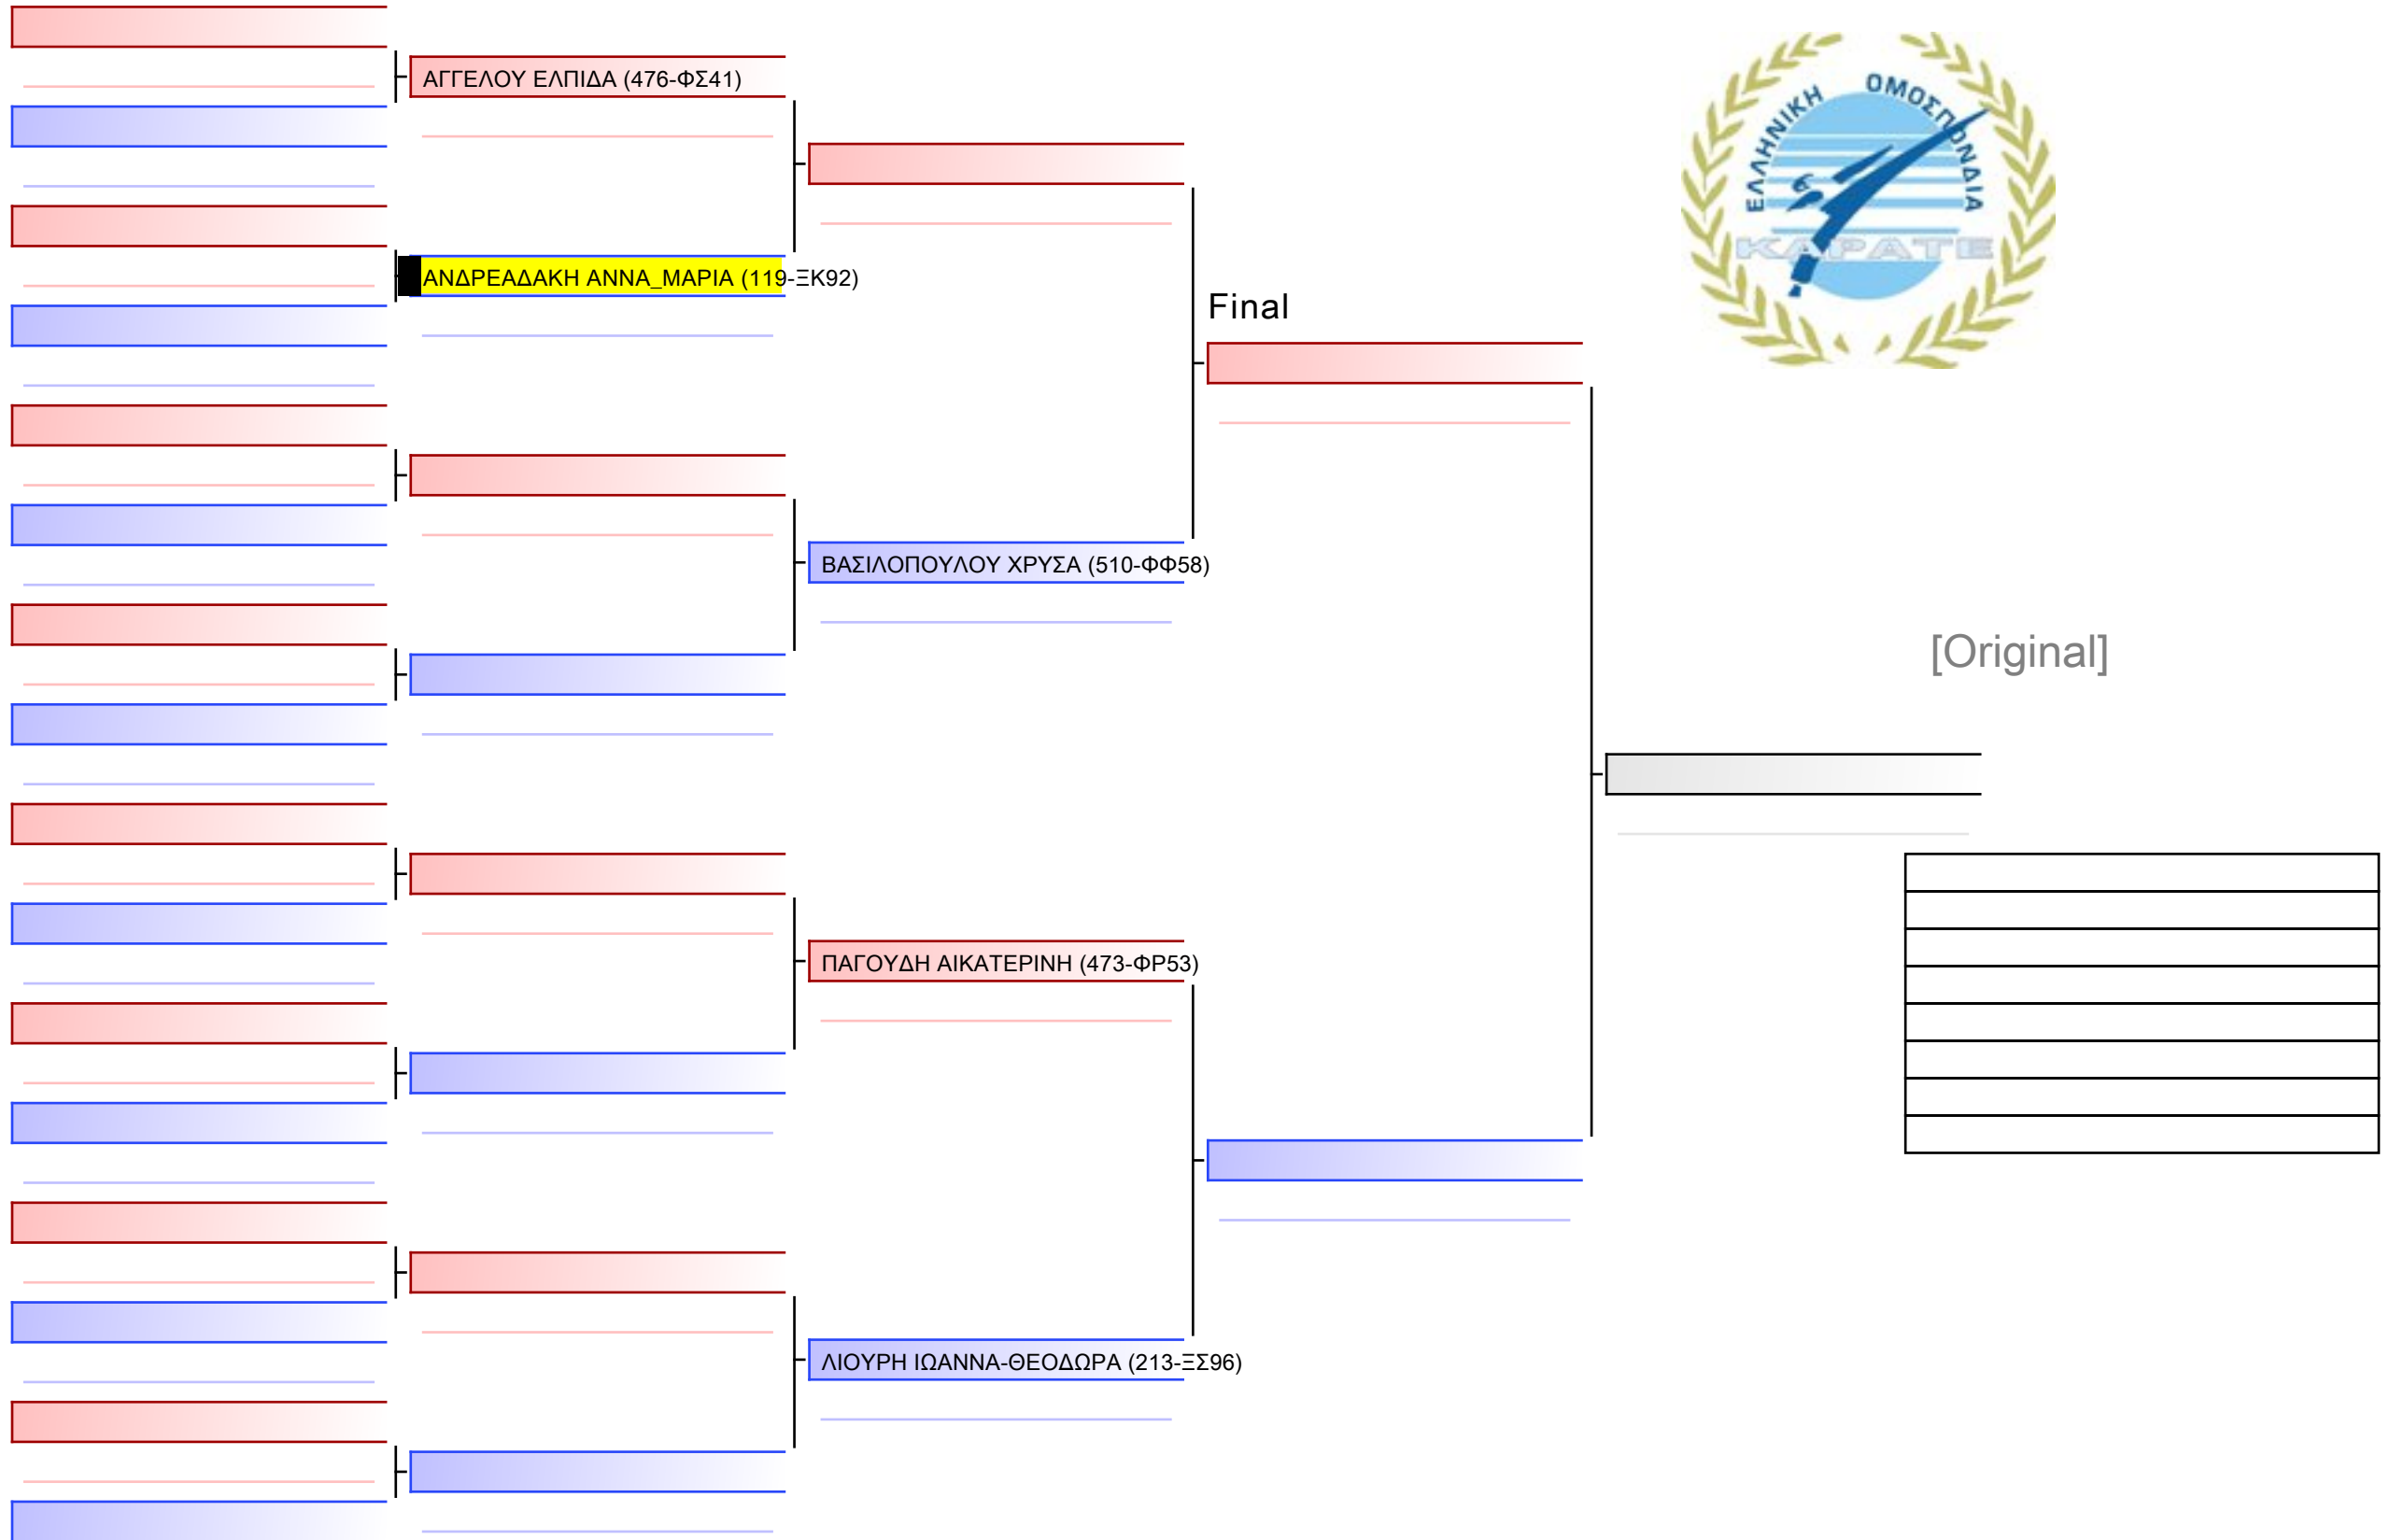

ΚΑΤΑ ΚΟΡΑΣΙΔΩΝ 10 ΕΤΩΝ 9-8-7 ΚΥU G1

ΚΥΠΕΛΛΟ ΕΓΧΡΩΜΩΝ & ΜΑΥΡΩΝ ΖΩΝΩΝ, ΛΟΥΤΡΑΚΙ OS 2022-26&27 ΝΟΕΜΒΡΙΟΥ, Ι. ΜΙΧΑ 1, 20300, ΛΟΥΤΡΑΚΙ, GRE - 119-ΞΚ92

Tatami  
5 13:00

Pool  
1/1

ΚΑΤΑ ΚΟΡΑΣΙΔΩΝ 11 ΕΤΩΝ 9-8-7 ΚΥΟ G3