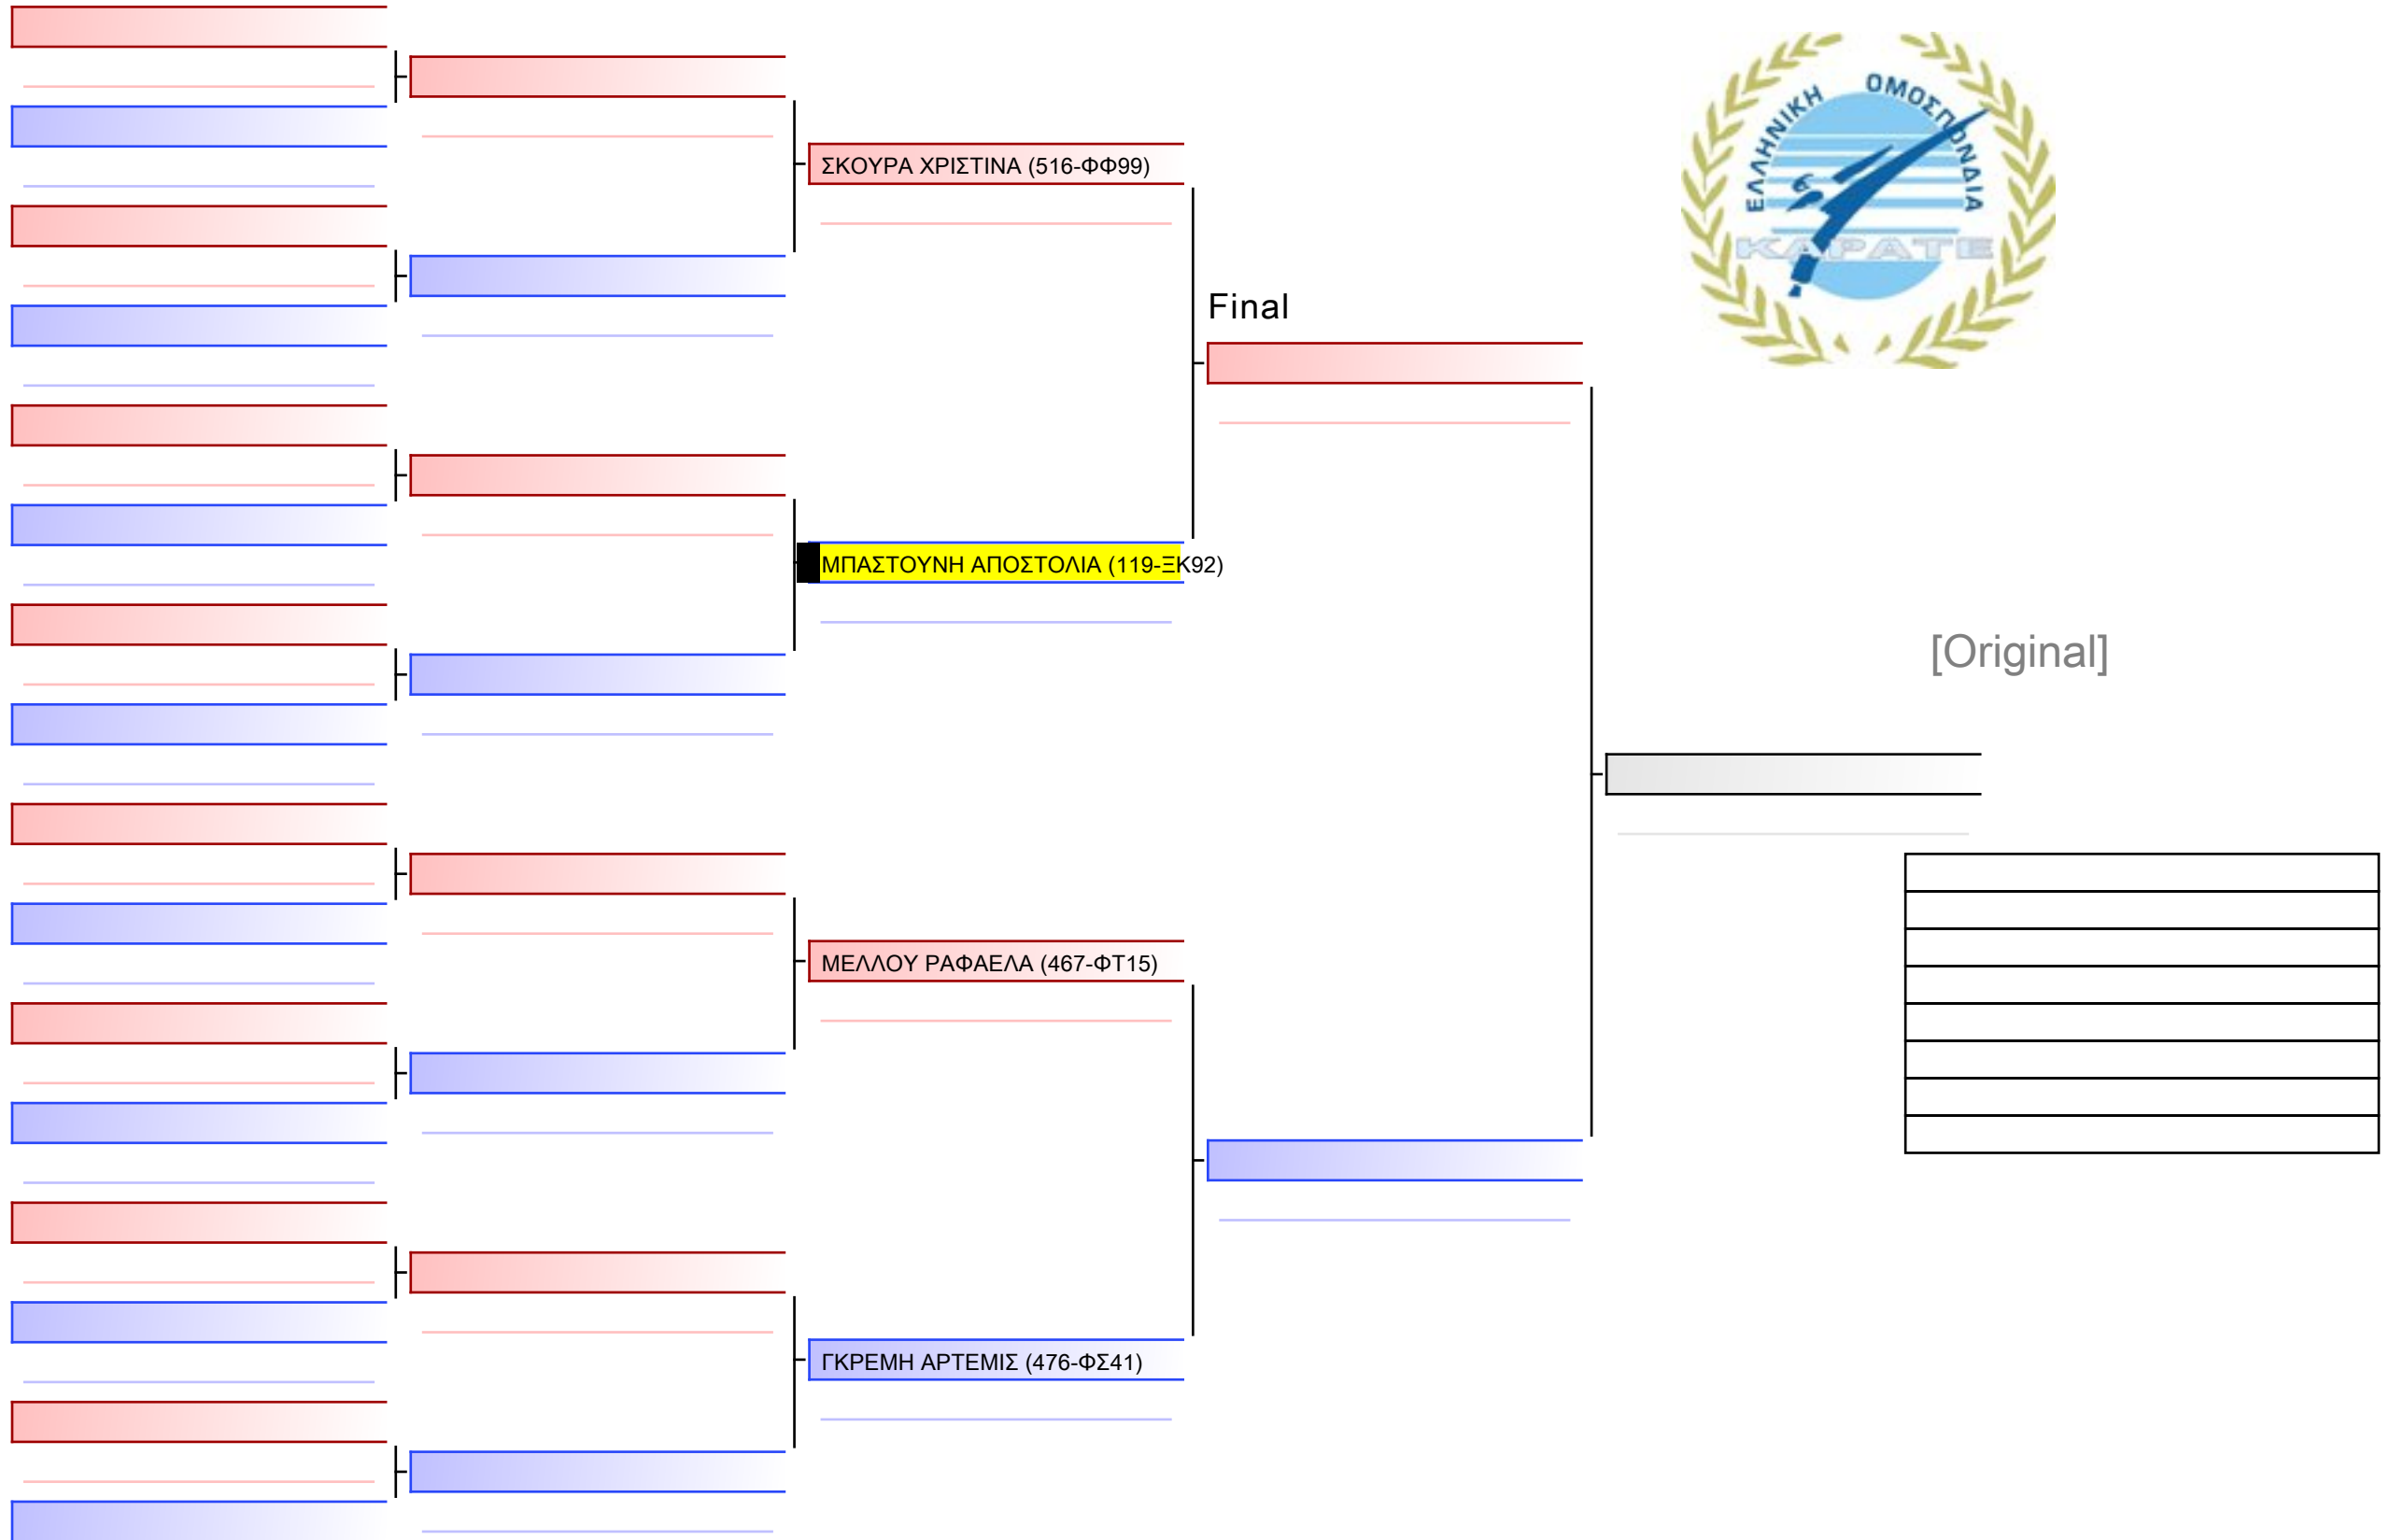

ΚΑΤΑ ΚΟΡΑΣΙΔΩΝ 11 ΕΤΩΝ 9-8-7 ΚΥΥ G8

ΚΥΠΕΛΛΟ ΕΓΧΡΩΜΩΝ & ΜΑΥΡΩΝ ΖΩΝΩΝ, ΛΟΥΤΡΑΚΙ OS 2022-26&27 ΝΟΕΜΒΡΙΟΥ, Ι. ΜΙΧΑ 1, 20300, ΛΟΥΤΡΑΚΙ, GRE - 119-ΞΚ92

Tatami
2 15:30

Pool
1/1