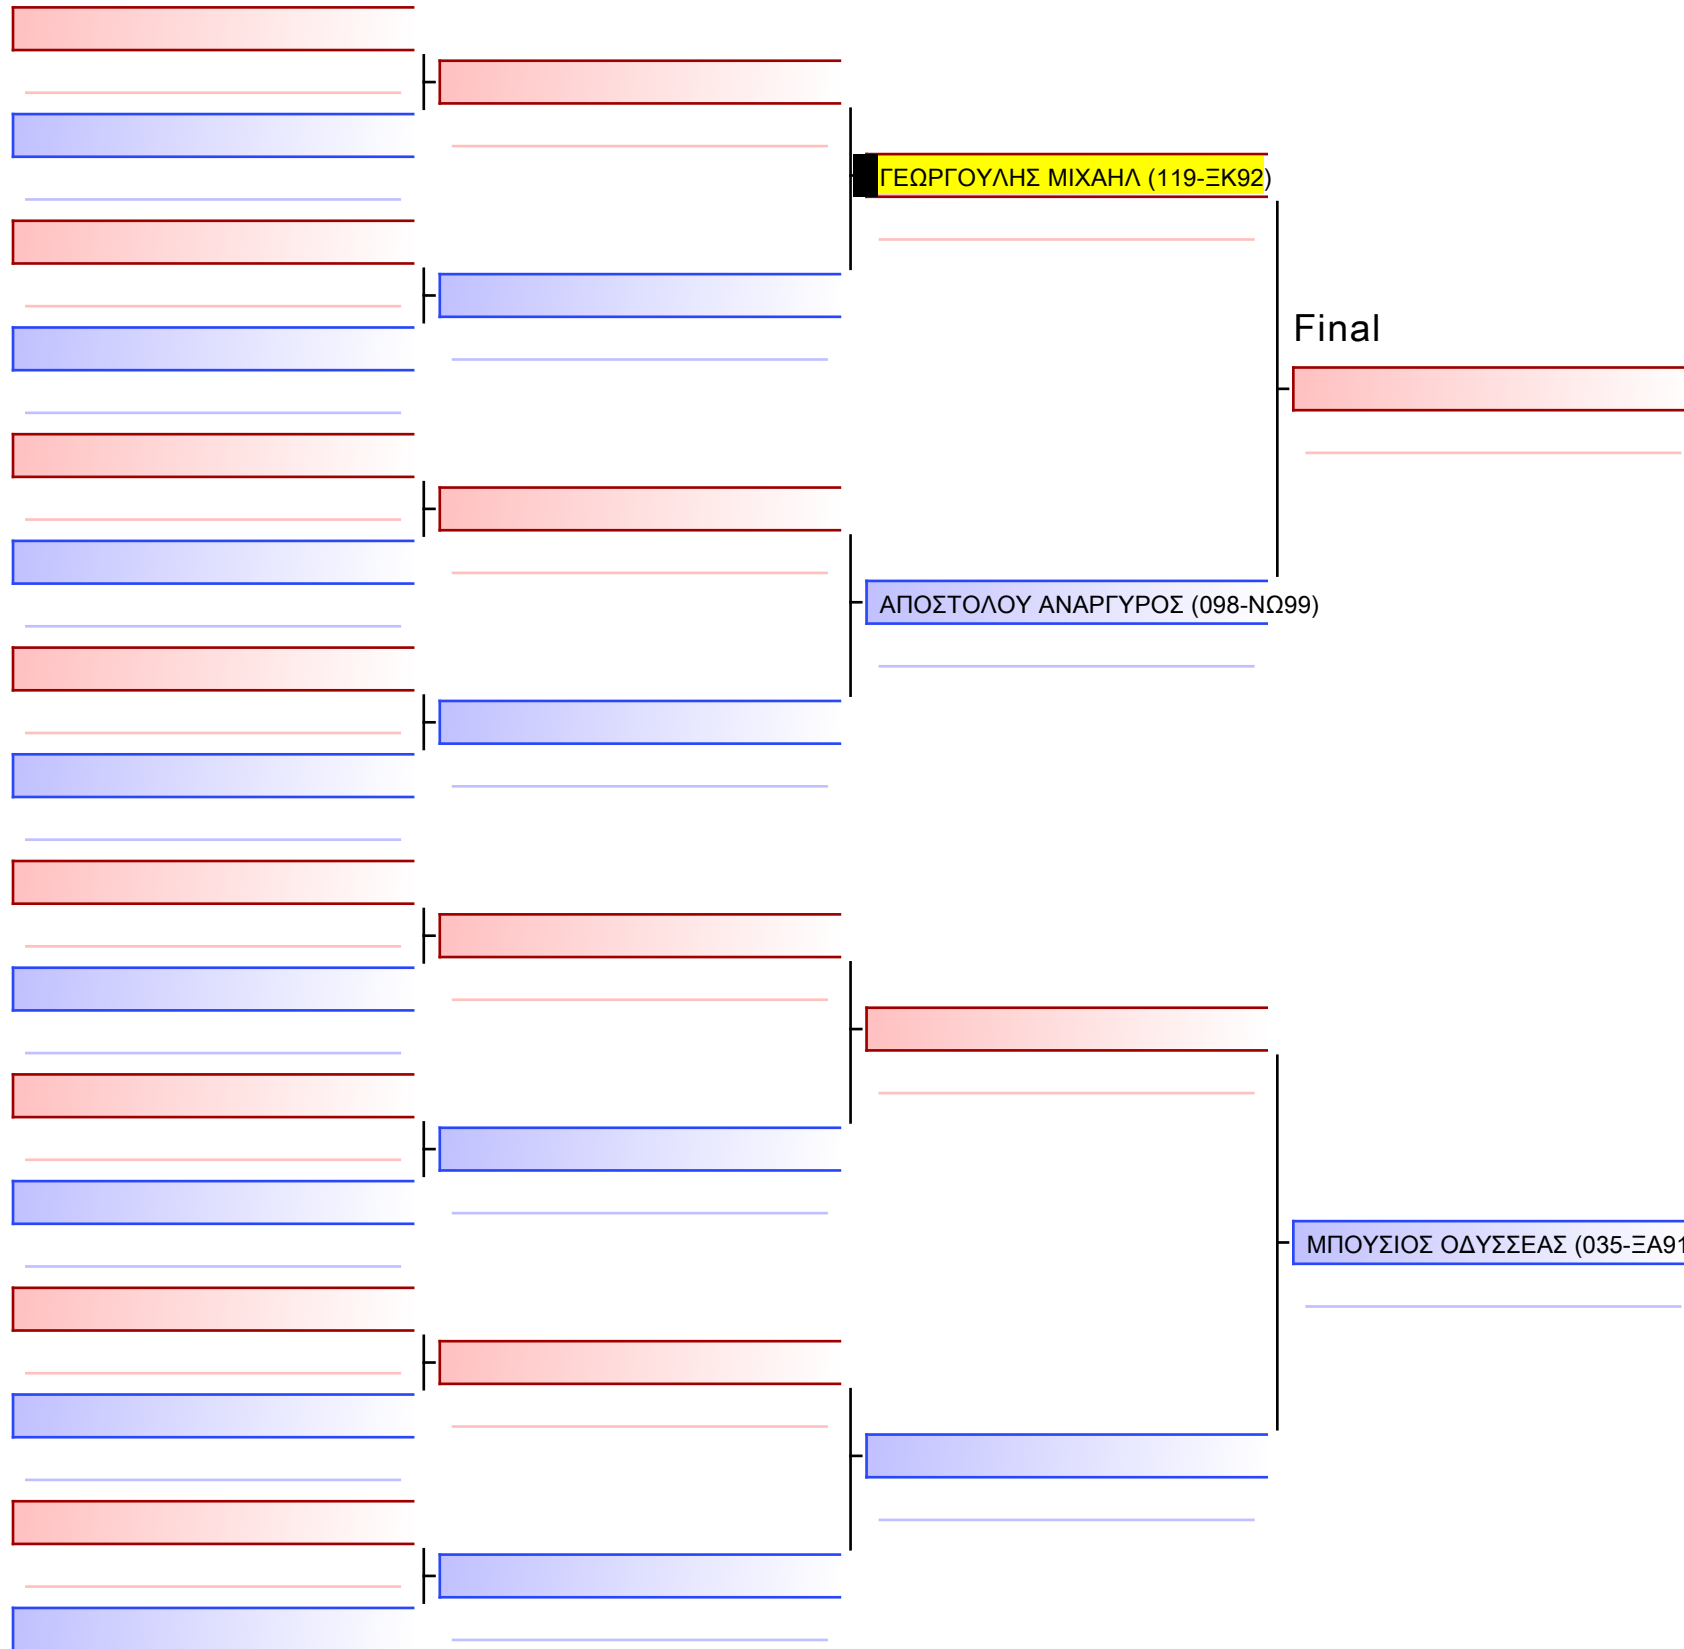

ΚΥΜΙΤΕ ΠΑΙΔΩΝ 9 ΕΤΩΝ 9-8-7 ΚΥΥ -35KG G4

ΚΥΠΕΛΛΟ ΕΓΧΡΩΜΩΝ & ΜΑΥΡΩΝ ΖΩΝΩΝ, ΛΟΥΤΡΑΚΙ OS 2022-26&27 ΝΟΕΜΒΡΙΟΥ, Ι. ΜΙΧΑ 1, 20300, ΛΟΥΤΡΑΚΙ, GRE - 119-ΞΚ92

Tatami
4 12:50

Pool
1/1

[Original]