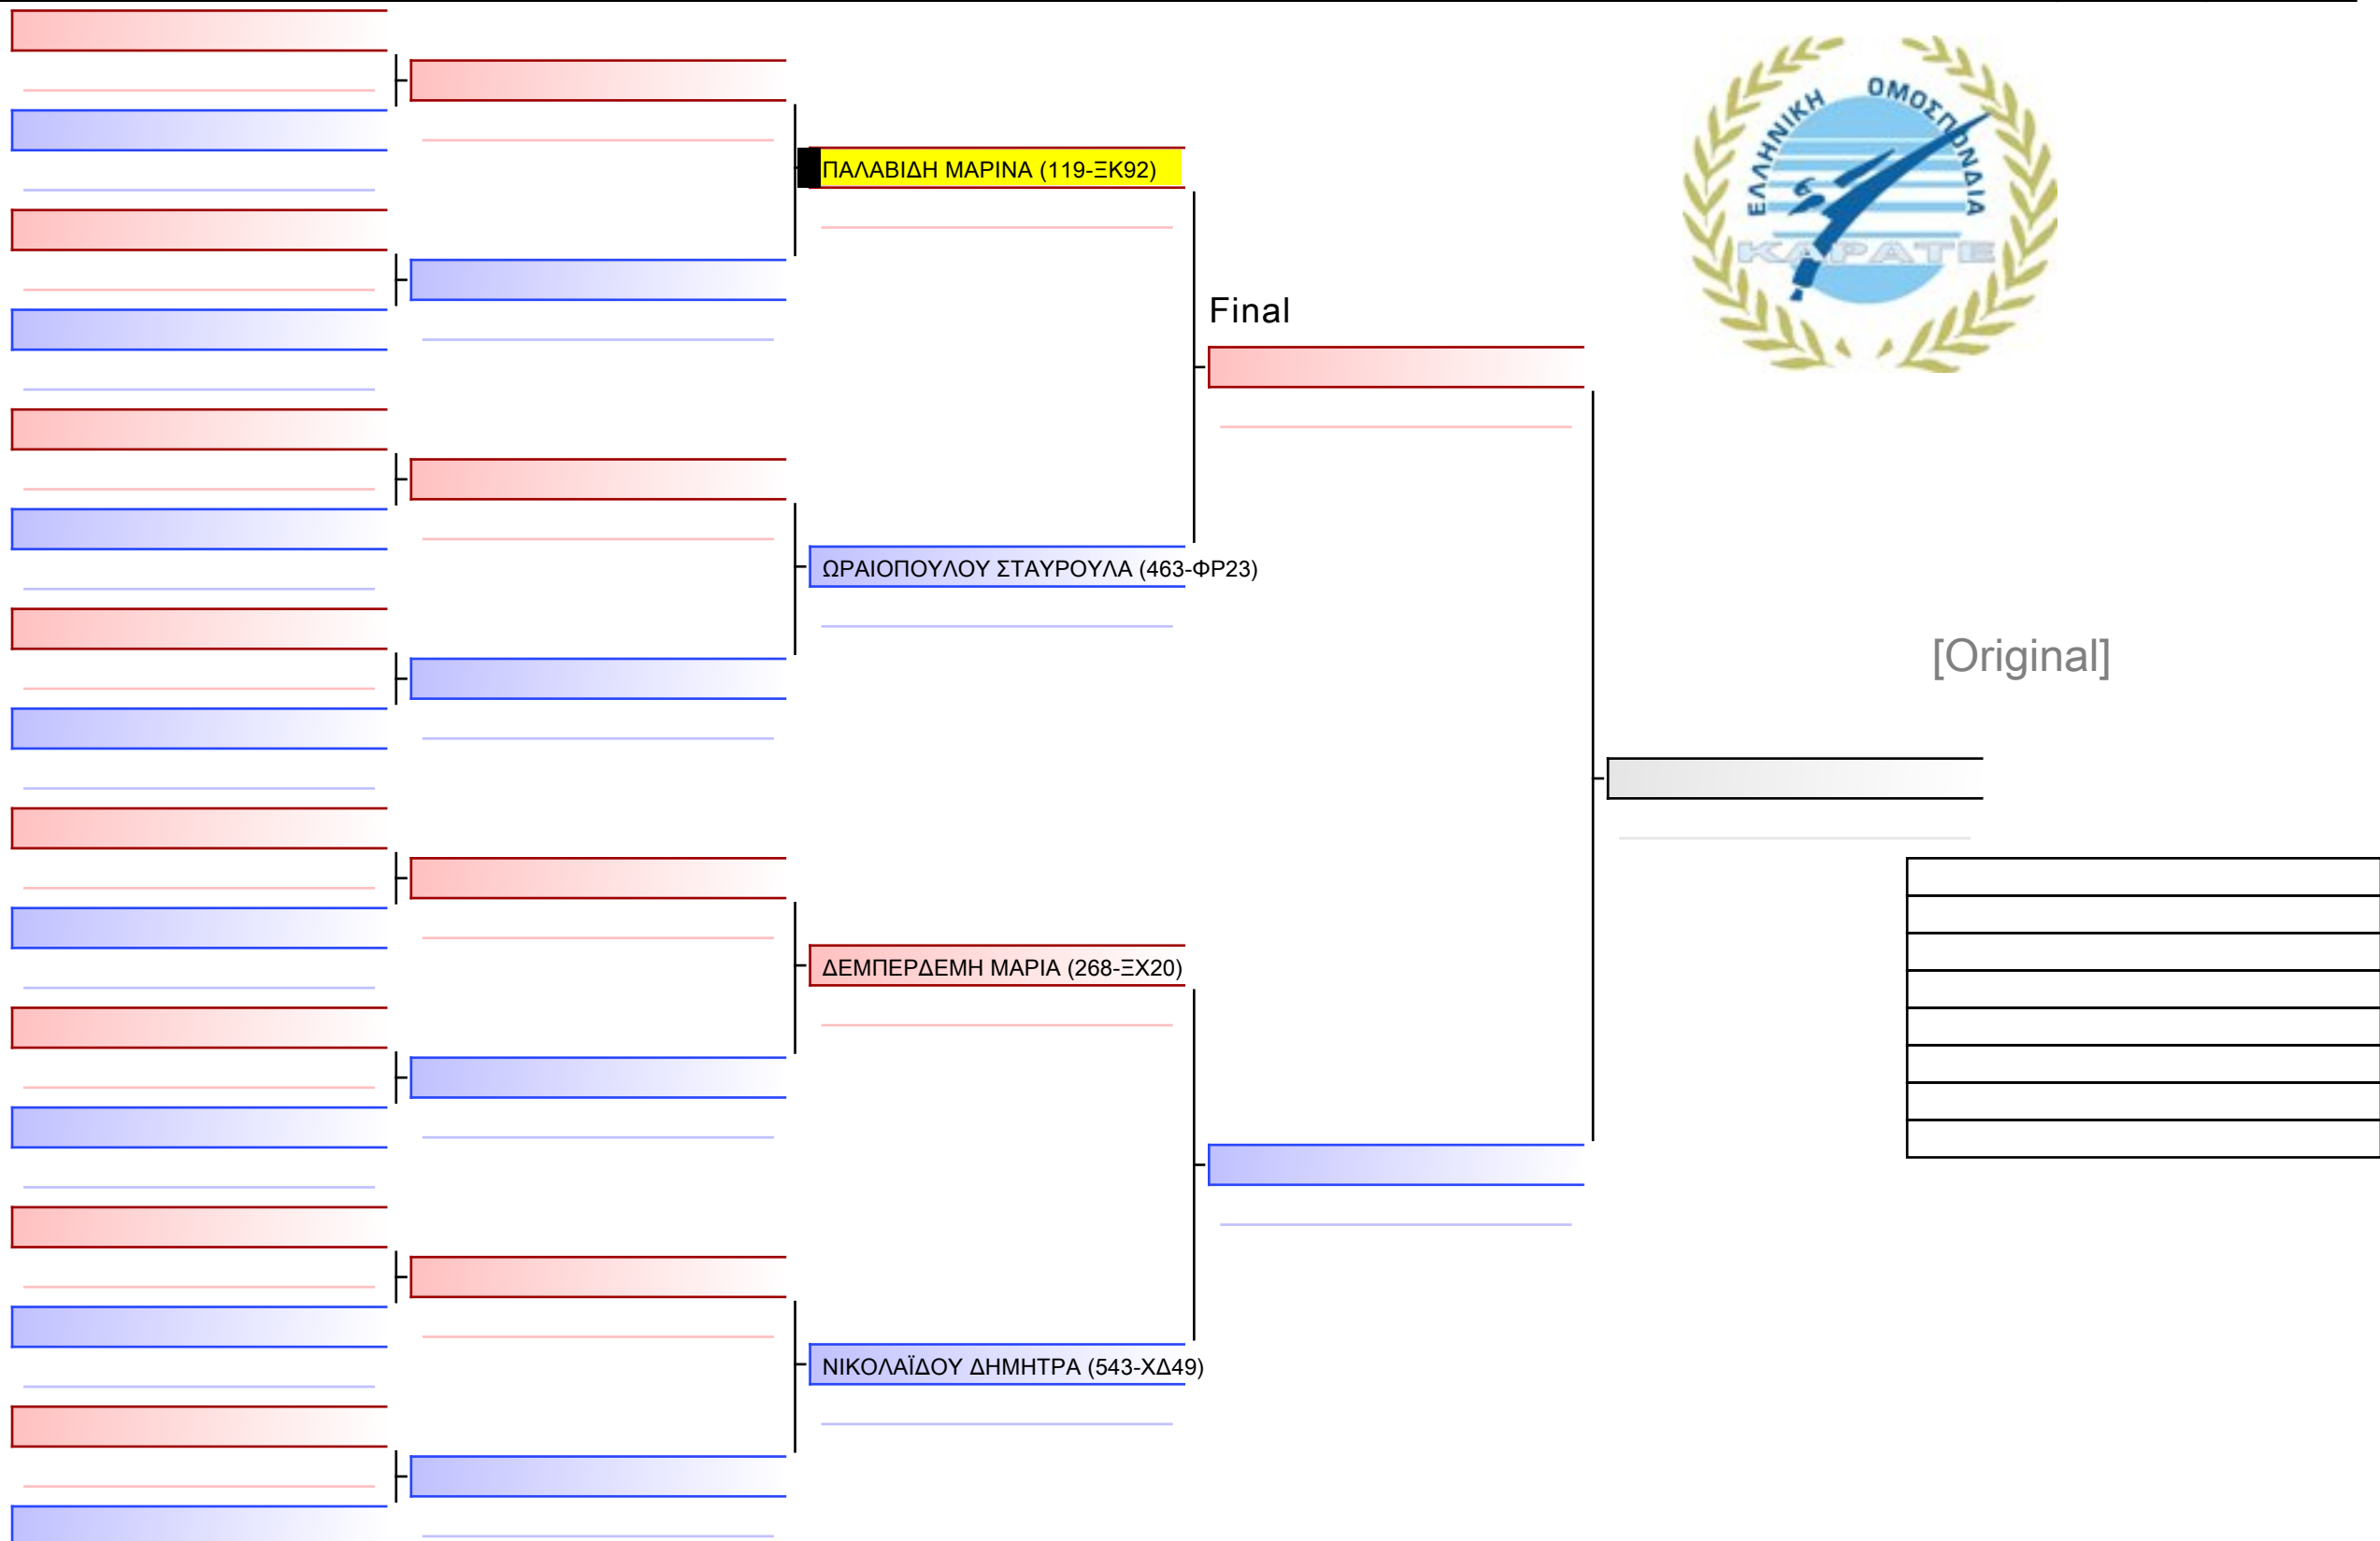

ΚΥΜΙΤΕ ΓΥΝΑΙΚΩΝ 3-ΜΑΥΡΕΣ ΚΥΥ -68KG

ΚΥΠΕΛΛΟ ΕΓΧΡΩΜΩΝ & ΜΑΥΡΩΝ ΖΩΝΩΝ, ΛΟΥΤΡΑΚΙ OS 2022-26&27 ΝΟΕΜΒΡΙΟΥ, Ι. ΜΙΧΑ 1, 20300, ΛΟΥΤΡΑΚΙ, GRE - 119-ΞΚ92

Tatami
7 16:50

Pool
1/1