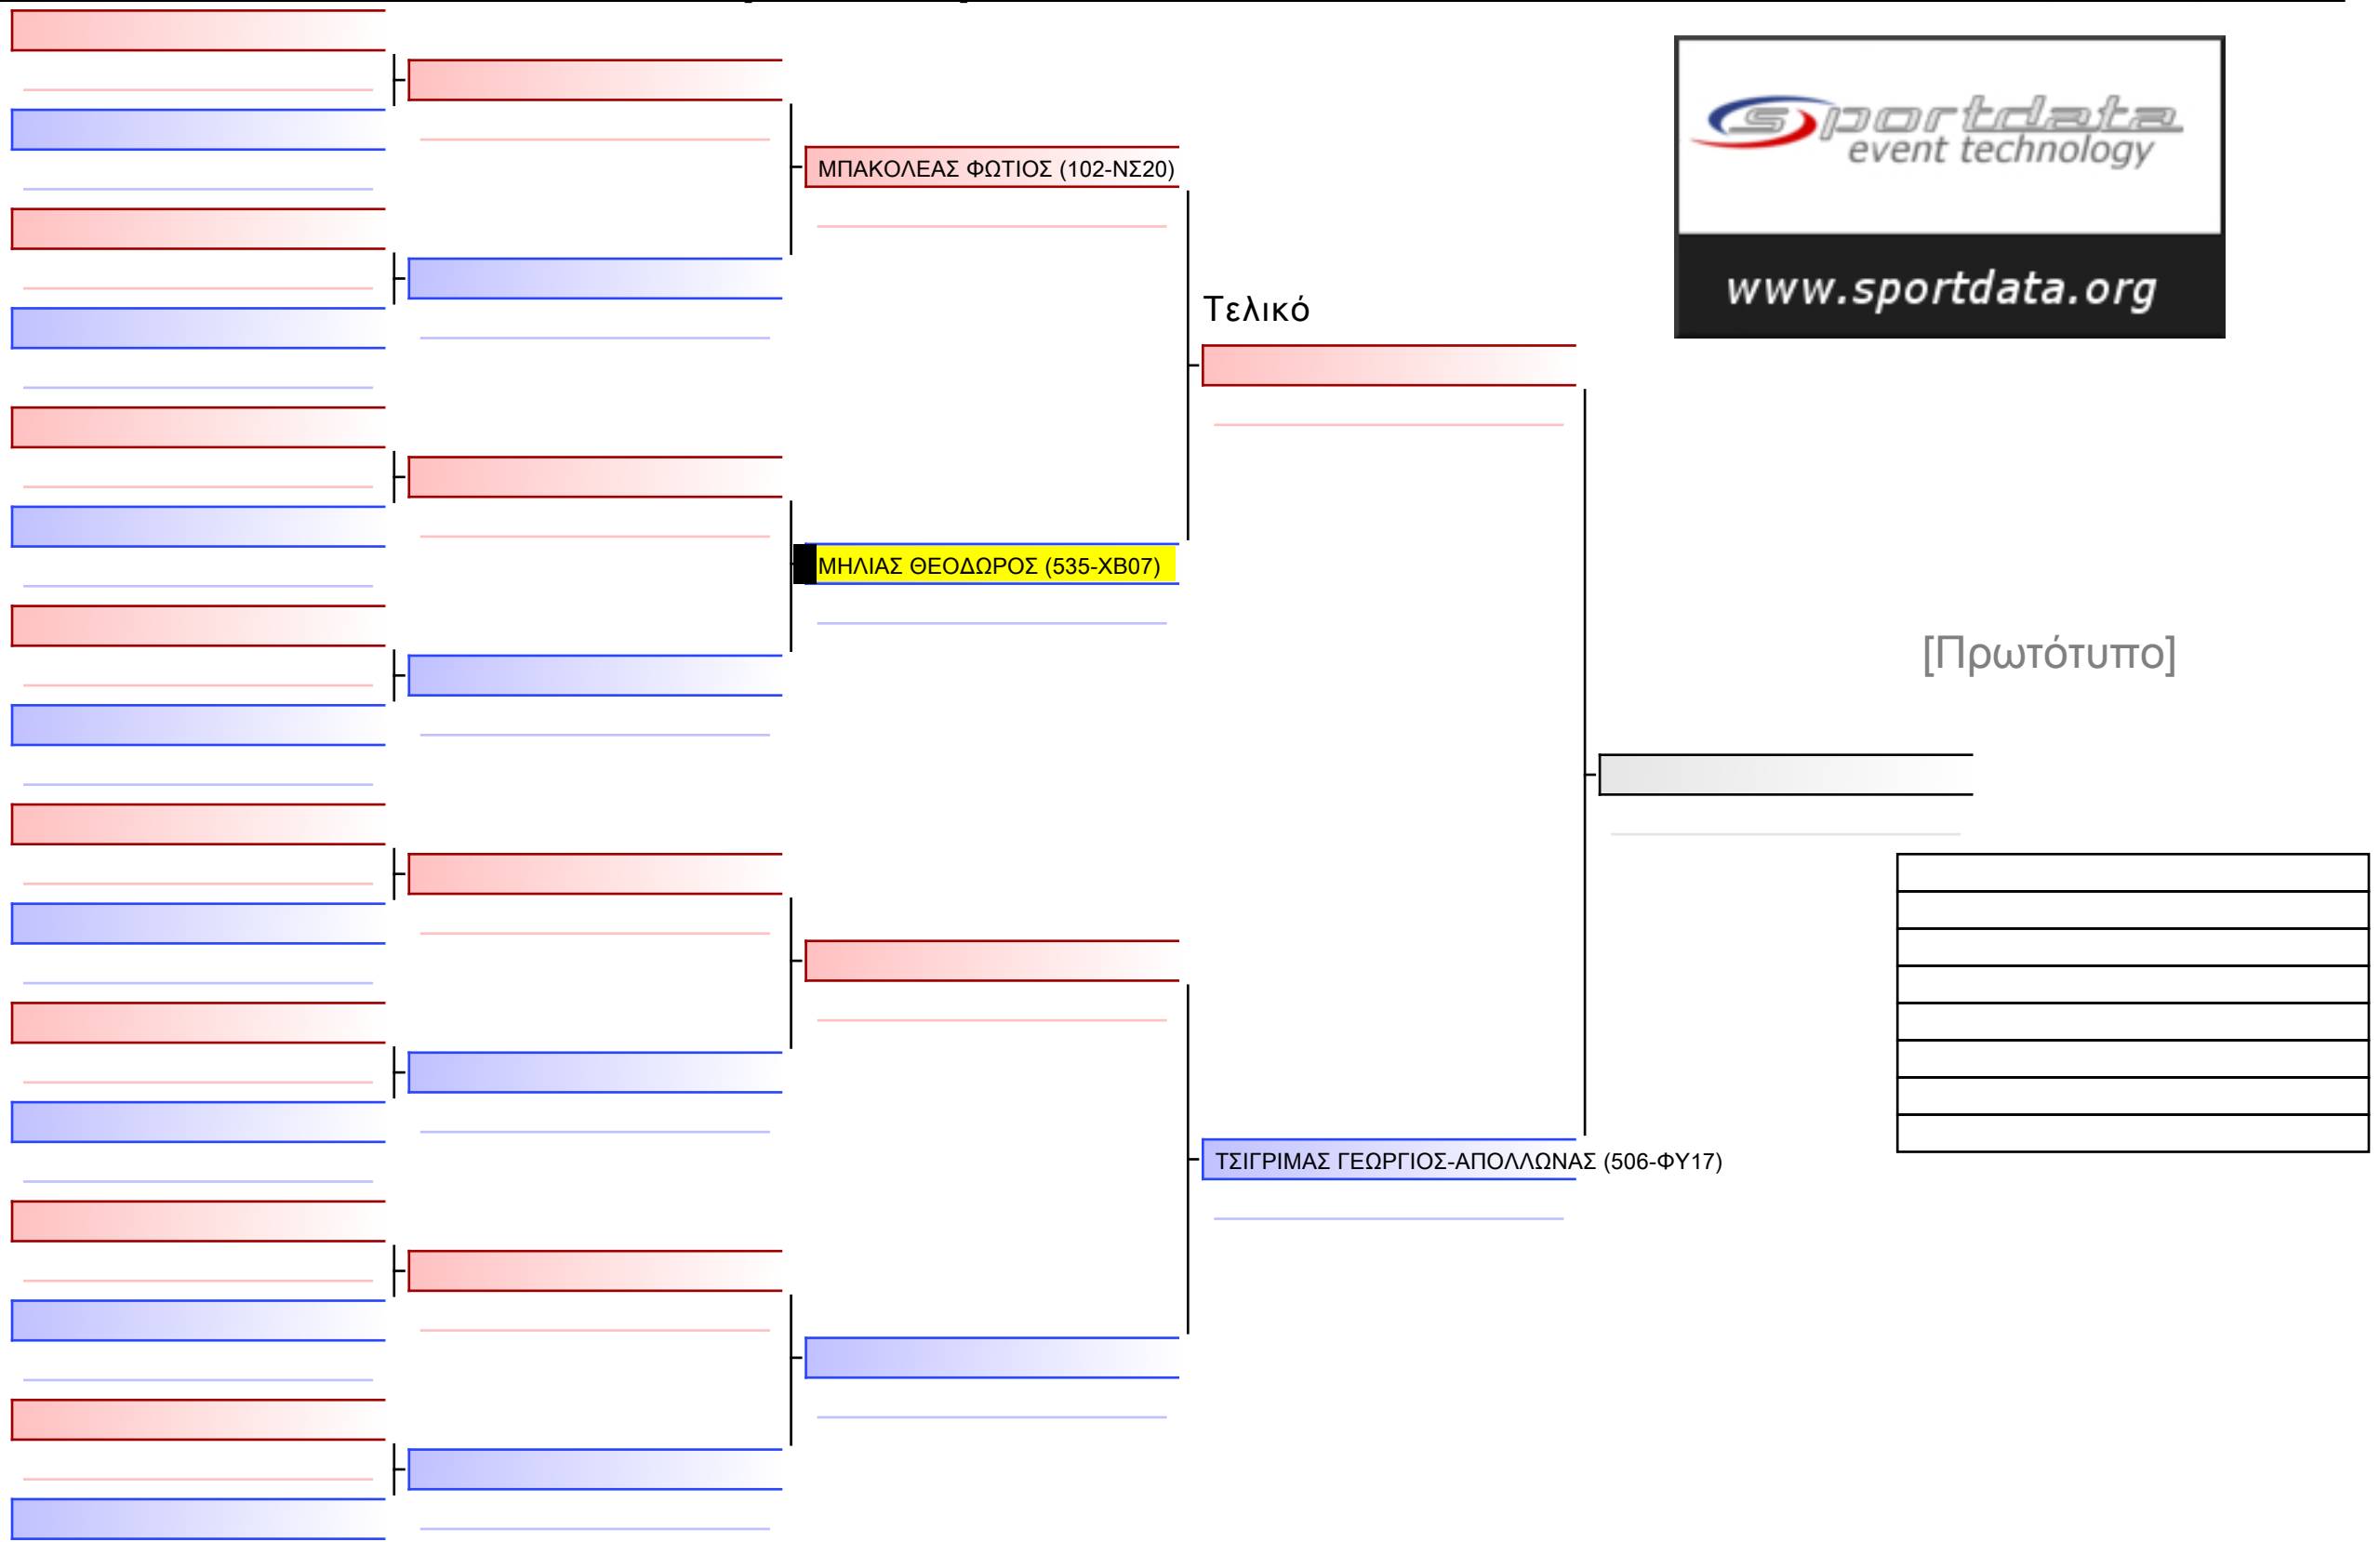

15

[Πρωτότυπο]

[Πρωτότυπο]

Τελικό

ΣΙΩΚΟΣ ΘΗΣΕΑΣ (135-ΞΜ85)

ΚΑΘΑΡΟΣΠΟΡΗΣ ΚΩΝΣΤΑΝΤΙΝΟΣ (535-ΧΒ07)

[Πρωτότυπο]

[Πρωτότυπο]

[Πρωτότυπο]

[Πρωτότυπο]

[Πρωτότυπο]

Τελικό

ΚΑΘΑΡΟΣΠΟΡΗΣ ΒΑΣΙΛΕΙΟΣ-ΠΑΝΑΓΙΩΤΗΣ (535-ΧΒ07)

[Πρωτότυπο]

ΝΤΟΣΚΟΥ ΣΕΡΤΖΙΟ (345-ΞΡ11)

[Πρωτότυπο]