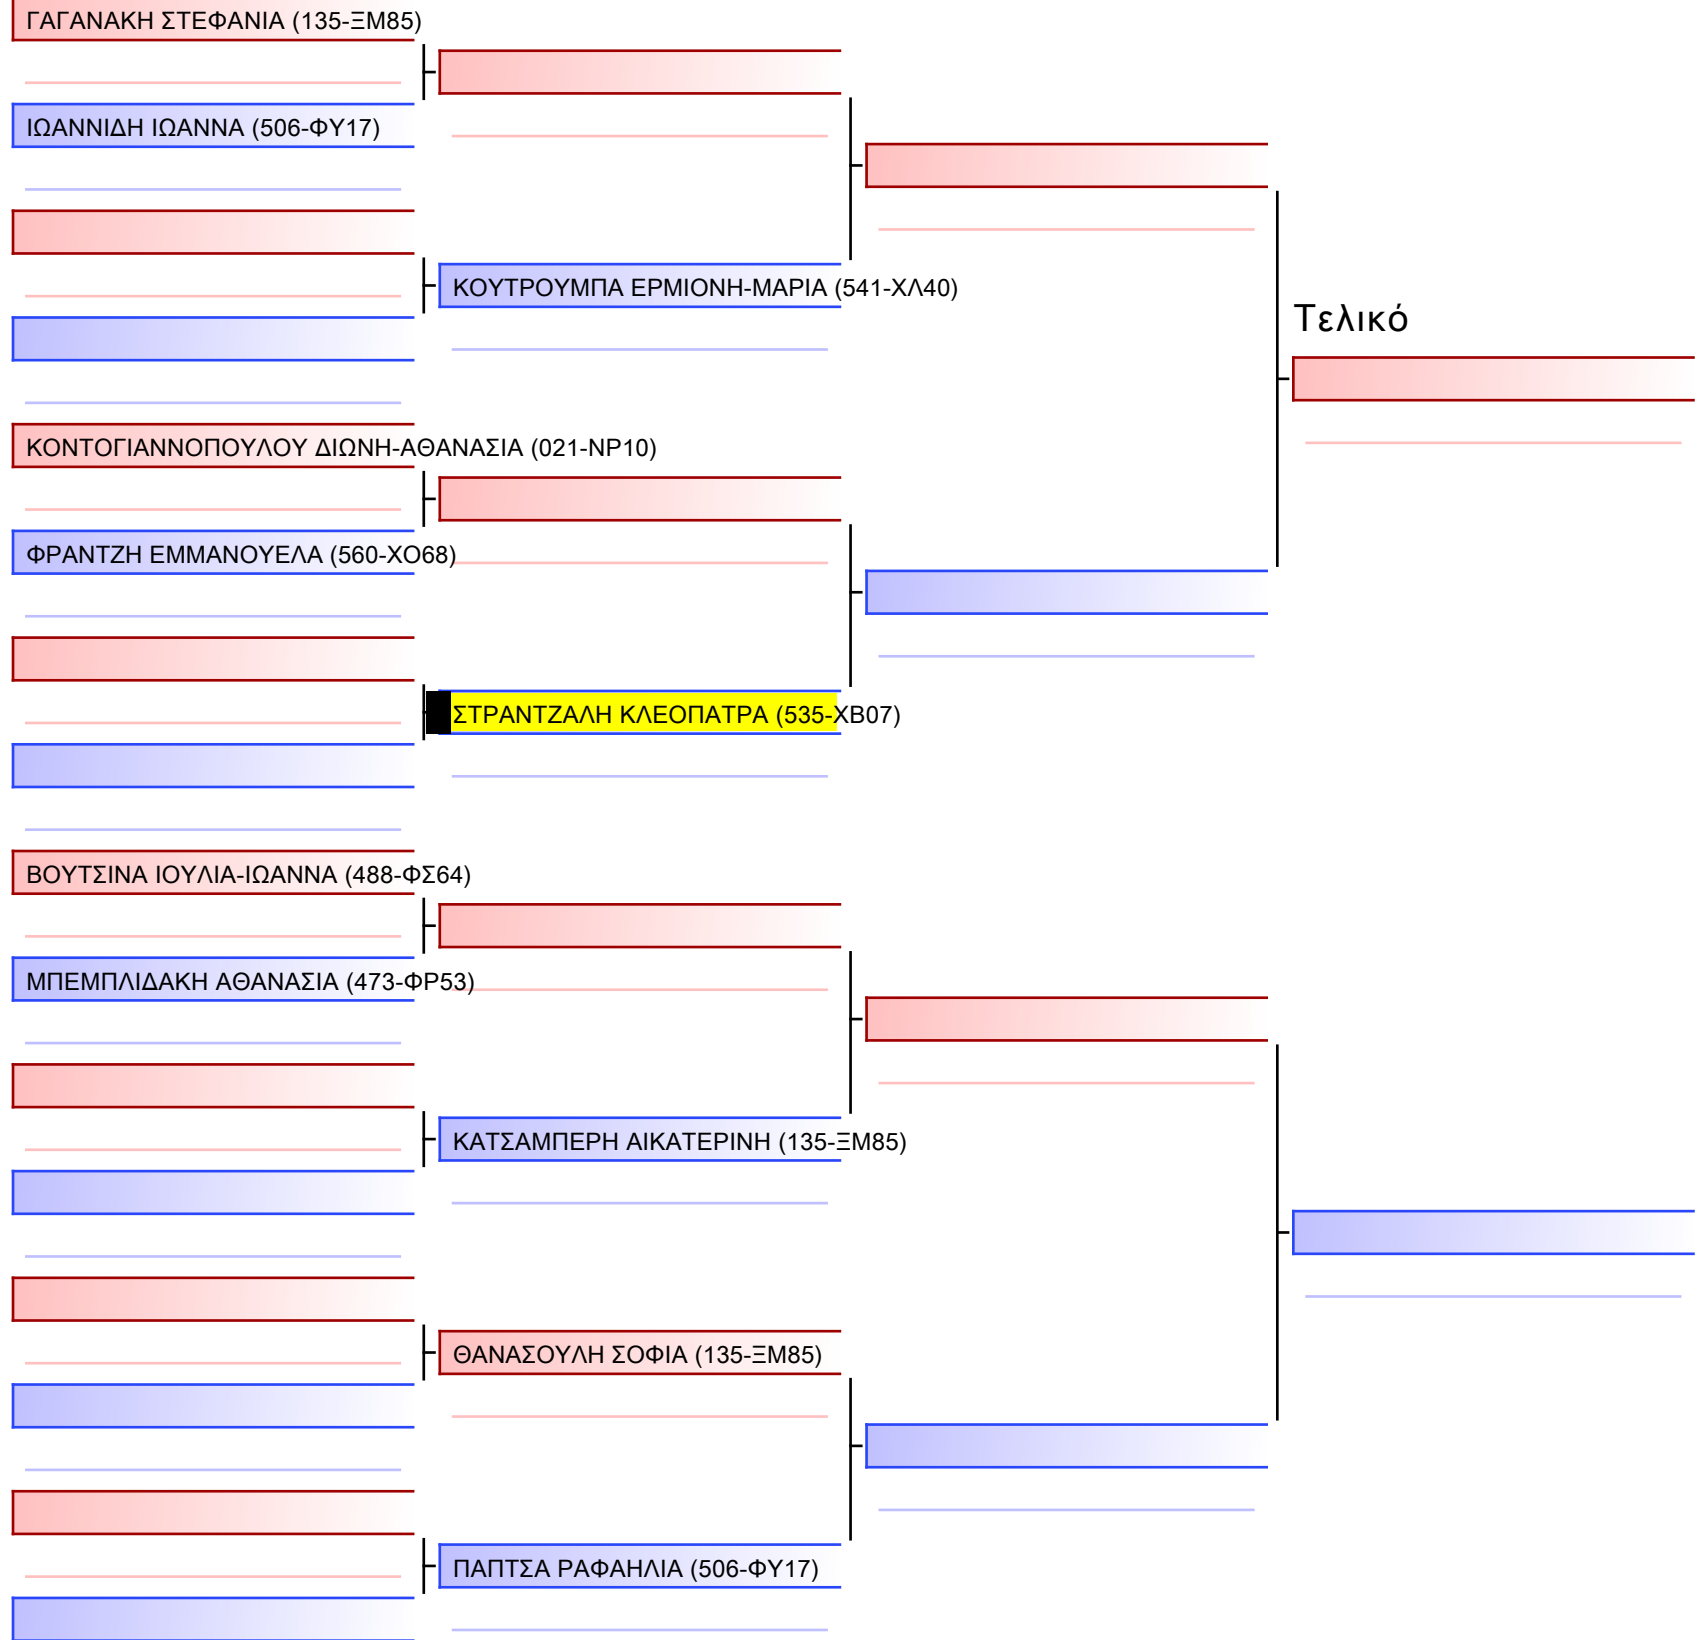

3.1-ΚΥΜΙΤΕ ΚΟΡΑΣΙΔΩΝ 11 ΕΤΩΝ ELITE FIGHTERS +40Kgr

[Πρωτότυπο]

**ΞΟΥΡΙΚΗ ΓΑΛΗΝΗ (535-XB07)**

ΤΡΙΓΚΑ ΒΑΣΙΛΙΚΗ-ΠΑΡΑΣΚΕΥΗ (496-ΦΤ22)

ΠΟΥΚΡΕΤΗ ΑΝΑΣΤΑΣΙΑ (135-ΞΜ85)

ΕΥΘΥΜΙΑΔΟΥ ΝΑΤΑΛΙΑ (473-ΦΡ53)

ΠΕΡΓΑΛΙΑ ΑΓΑΘΗ-ΑΓΑΠΗ (354-ΟΡ45)

ΜΑΡΙΝΑΚΗ ΕΛΕΝΗ (489-ΦΥ97)

ΓΚΡΕΜΗ ΑΡΤΕΜΙΣ (476-ΦΣ41)

ΜΠΕΜΠΛΙΔΑΚΗ ΕΛΕΝΗ (473-ΦΡ53)

ΠΑΝΤΖΕΛΙΟΥΔΑΚΗ ΑΡΓΥΡΩ (541-ΧΛ40)

ΚΟΥΡΟΥΒΑΚΑΛΗ ΣΤΥΛΙΑΝΗ (496-ΦΤ22)

ΠΕΡΓΑΛΙΑ ΑΝΑΣΤΑΣΙΑ-ΕΙΡΗΝΗ (354-ΟΡ45)

ΚΕΛΕΚΗ ΕΛΕΥΘΕΡΙΑ (506-ΦΥ17)

Τελικό

[Πρωτότυπο]

[Πρωτότυπο]

[Πρωτότυπο]

ΧΑΛΒΑΤΖΟΓΛΟΥ ΚΩΝΣΤΑΝΤΙΝΟΣ (296-ΟΝ77)

ΒΙΤΩΡΟΣ ΣΩΤΗΡΗΣ (473-ΦΡ53)

ΔΕΛΑΝΔΡΙΑΣ ΑΓΓΕΛΟΣ (102-ΝΣ20)

ΙΩΑΝΝΙΔΗΣ ΒΑΣΙΛΗΣ (506-ΦΥ17)