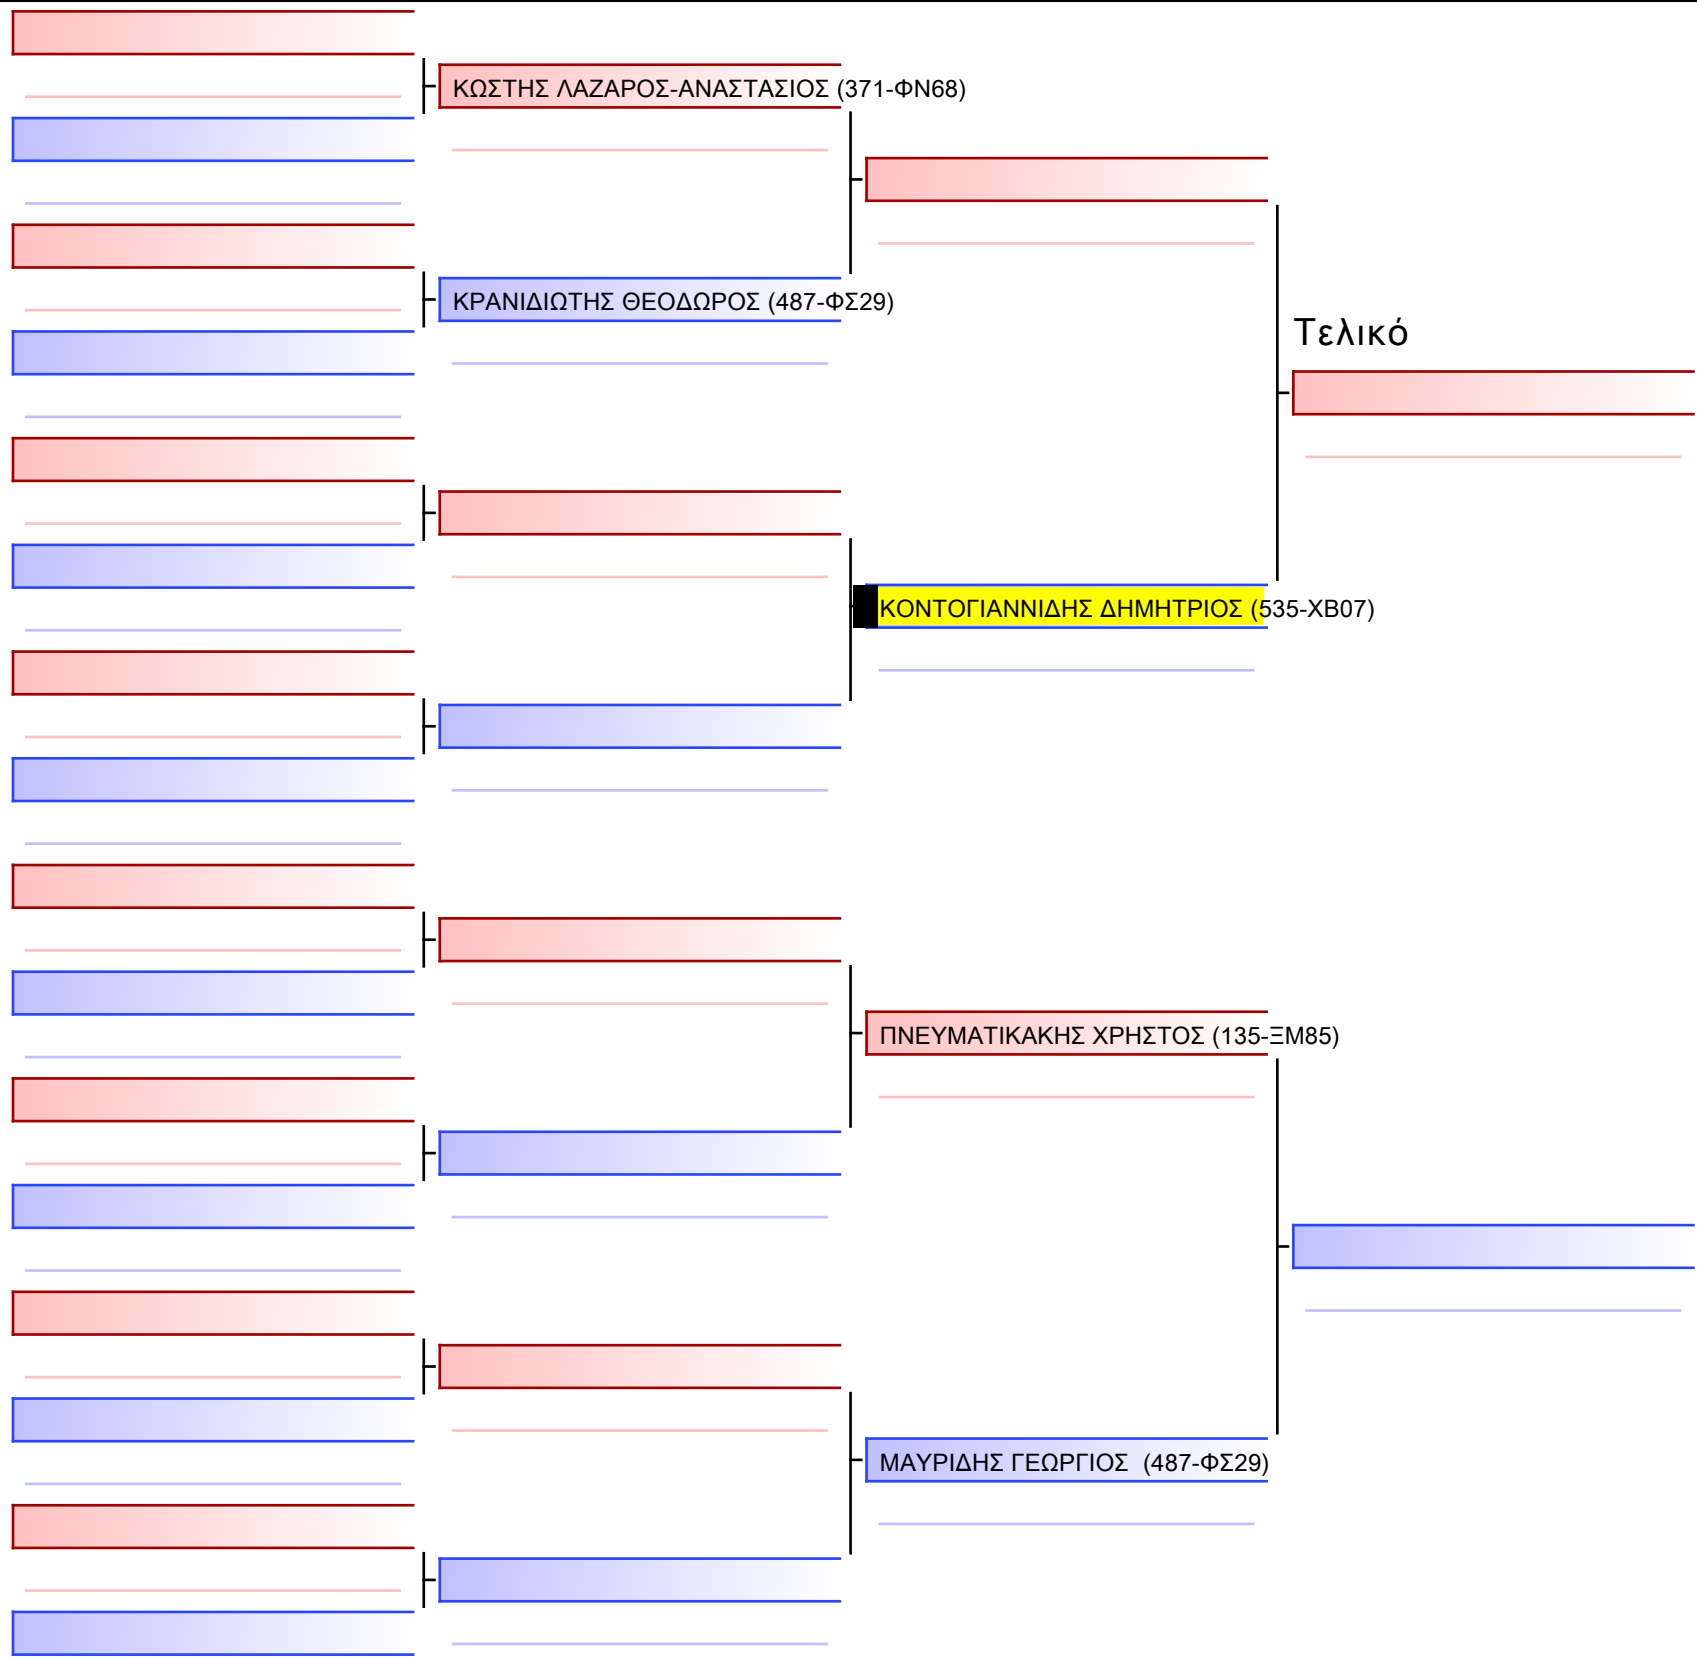

15

[Πρωτότυπο]

[Πρωτότυπο]

Τελικό

ΣΙΩΚΟΣ ΘΗΣΕΑΣ (135-ΞΜ85)

ΚΑΘΑΡΟΣΠΟΡΗΣ ΚΩΝΣΤΑΝΤΙΝΟΣ (535-ΧΒ07)

[Πρωτότυπο]

[Πρωτότυπο]

[Πρωτότυπο]

[Πρωτότυπο]

[Πρωτότυπο]

Τελικό

ΚΑΘΑΡΟΣΠΟΡΗΣ ΒΑΣΙΛΕΙΟΣ-ΠΑΝΑΓΙΩΤΗΣ (535-ΧΒ07)

[Πρωτότυπο]

ΝΤΟΣΚΟΥ ΣΕΡΤΖΙΟ (345-ΞΡ11)

[Πρωτότυπο]