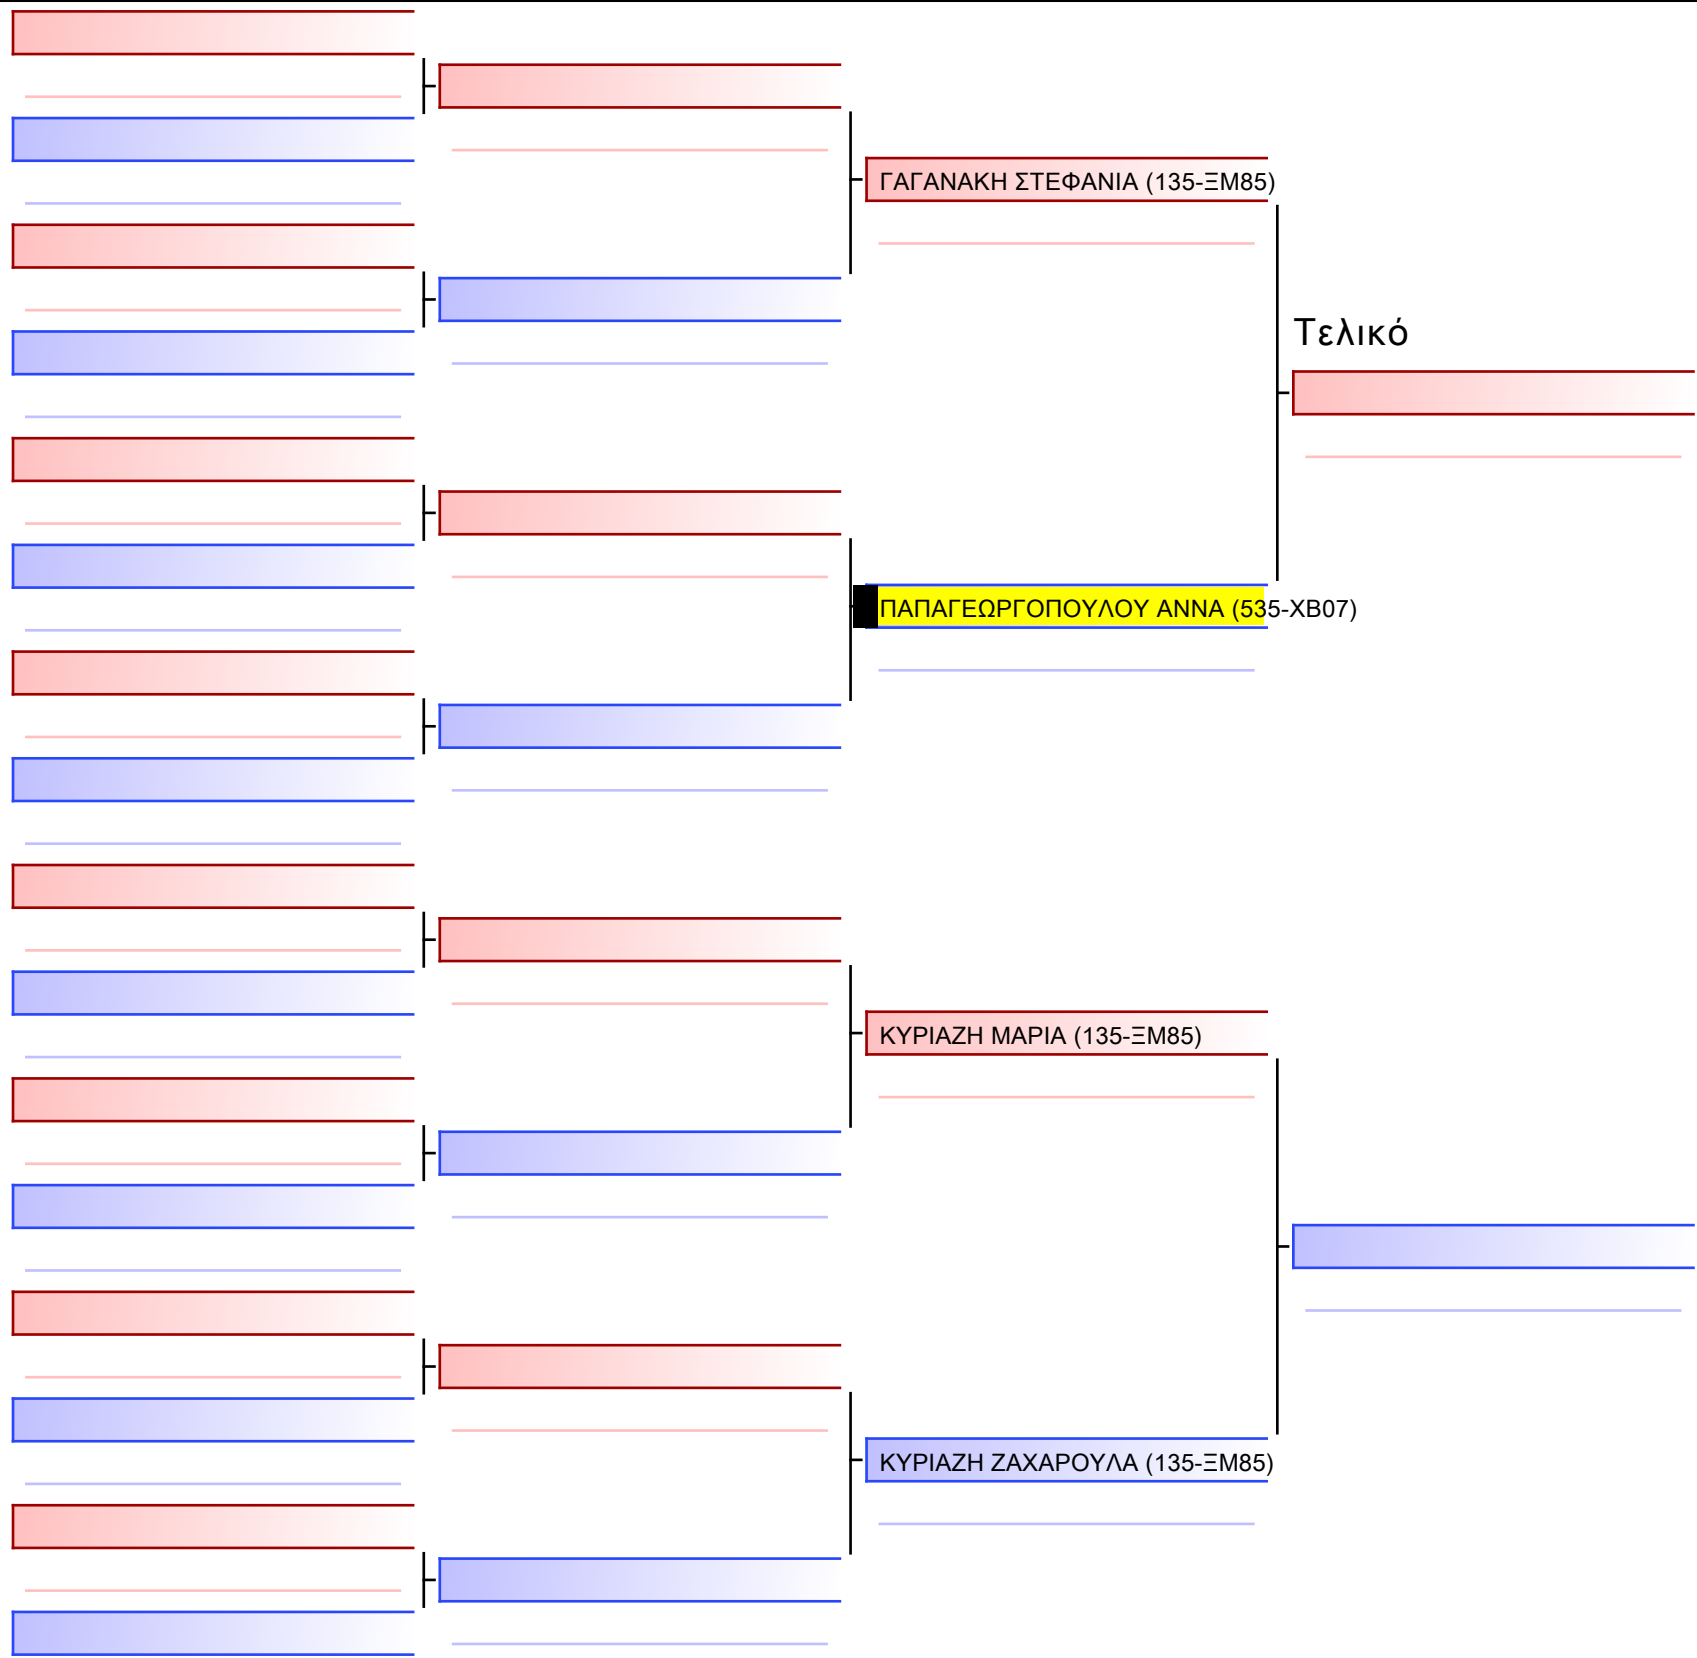

31

[Πρωτότυπο]

[Πρωτότυπο]

Τελικό

[Πρωτότυπο]

[Πρωτότυπο]

[Πρωτότυπο]

[Πρωτότυπο]

15

[Πρωτότυπο]

[Πρωτότυπο]

Τελικό

ΣΙΩΚΟΣ ΘΗΣΕΑΣ (135-ΞΜ85)

ΚΑΘΑΡΟΣΠΟΡΗΣ ΚΩΝΣΤΑΝΤΙΝΟΣ (535-ΧΒ07)

[Πρωτότυπο]

[Πρωτότυπο]