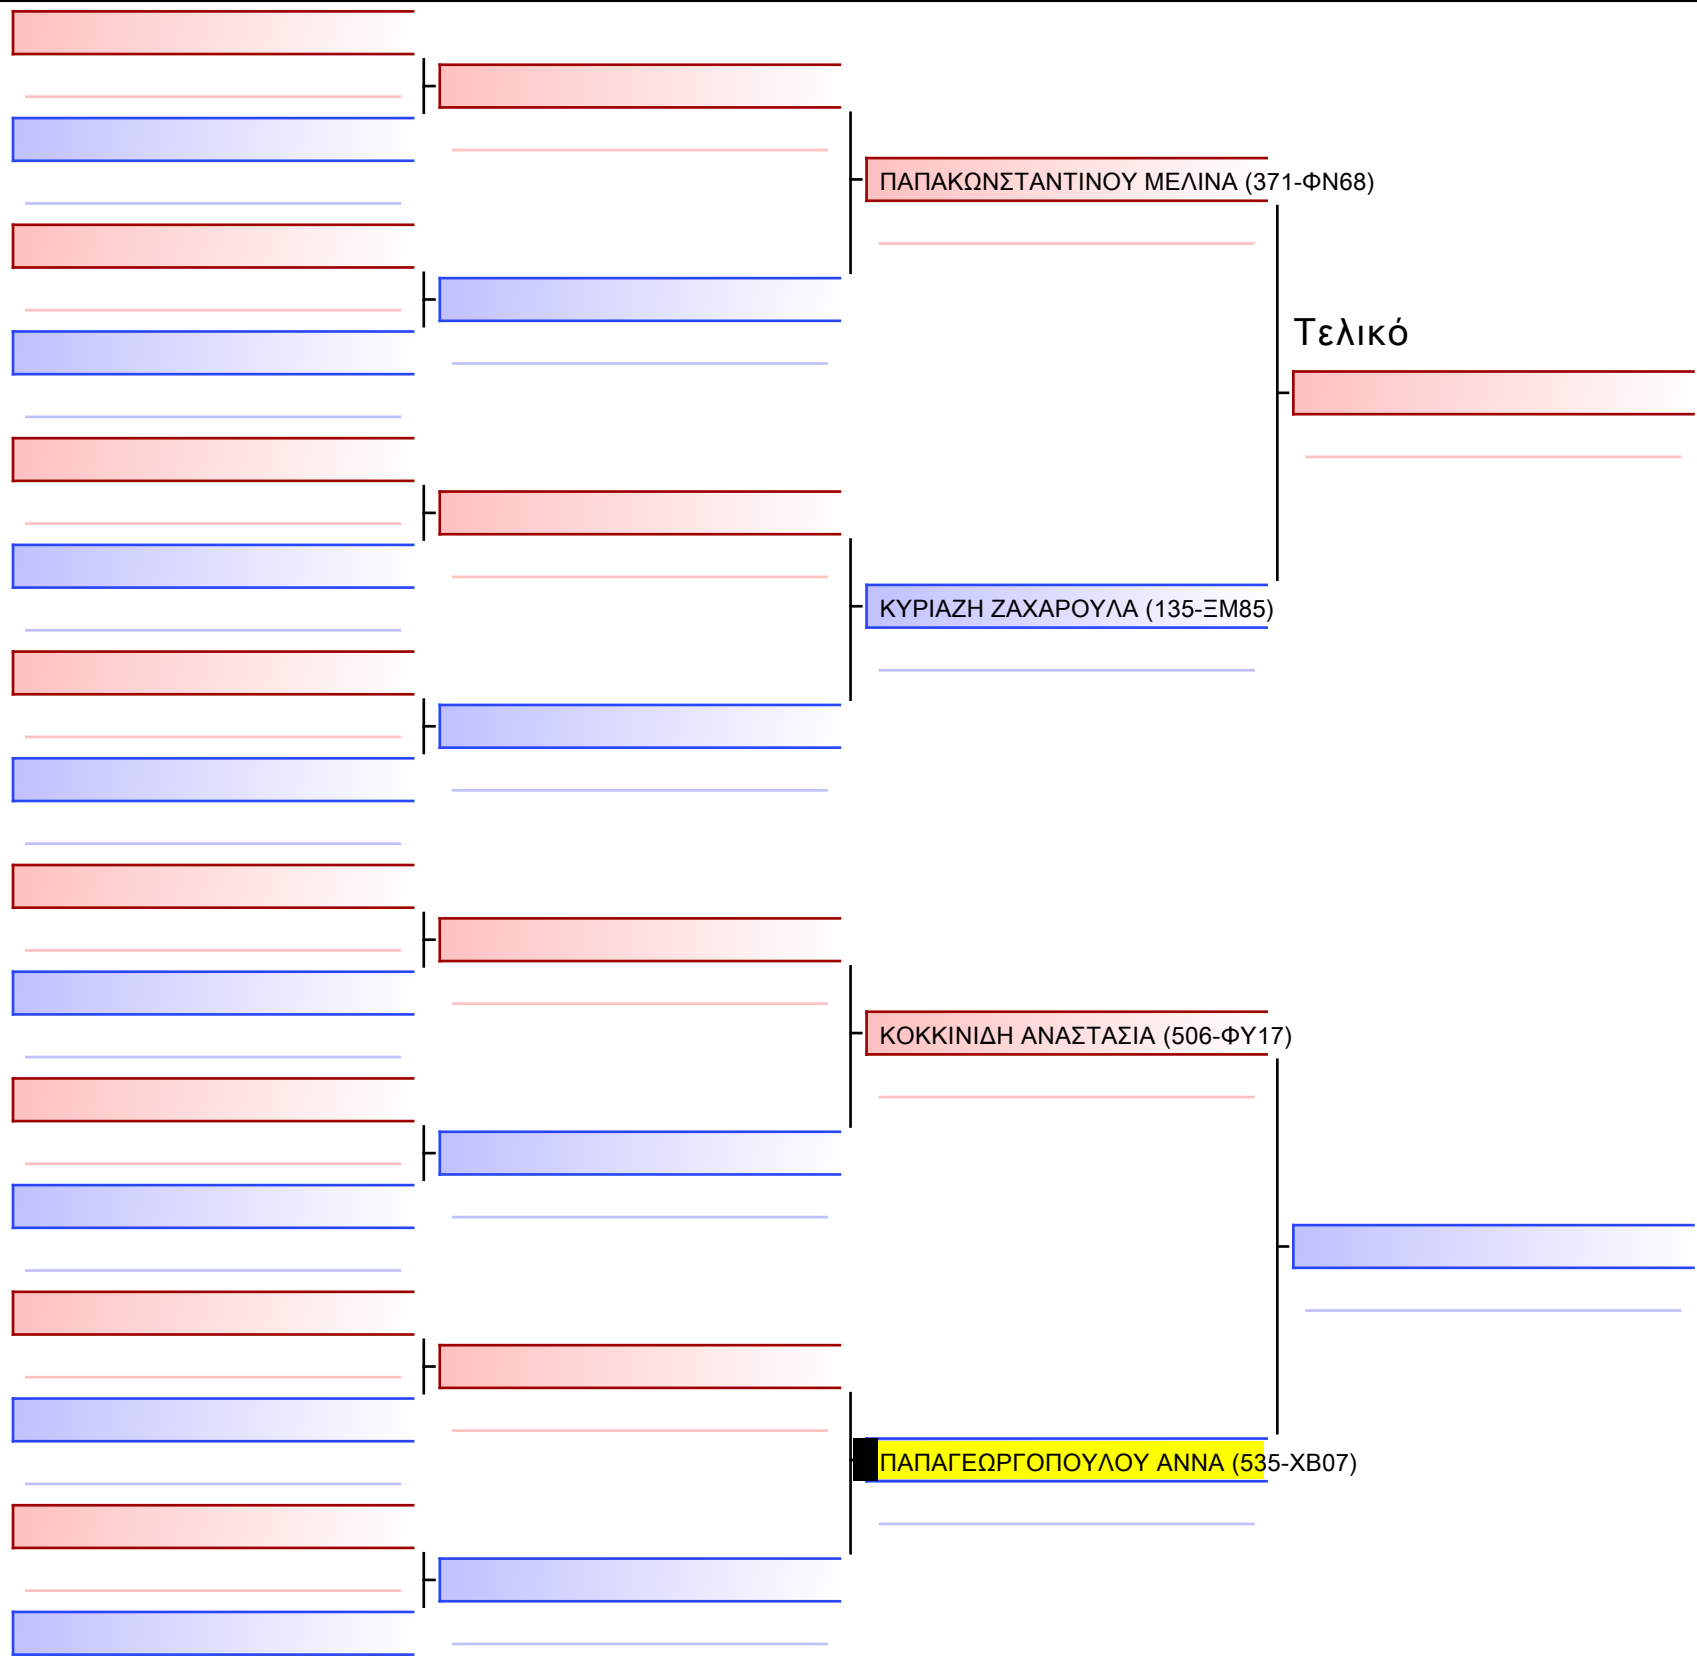

[Πρωτότυπο]