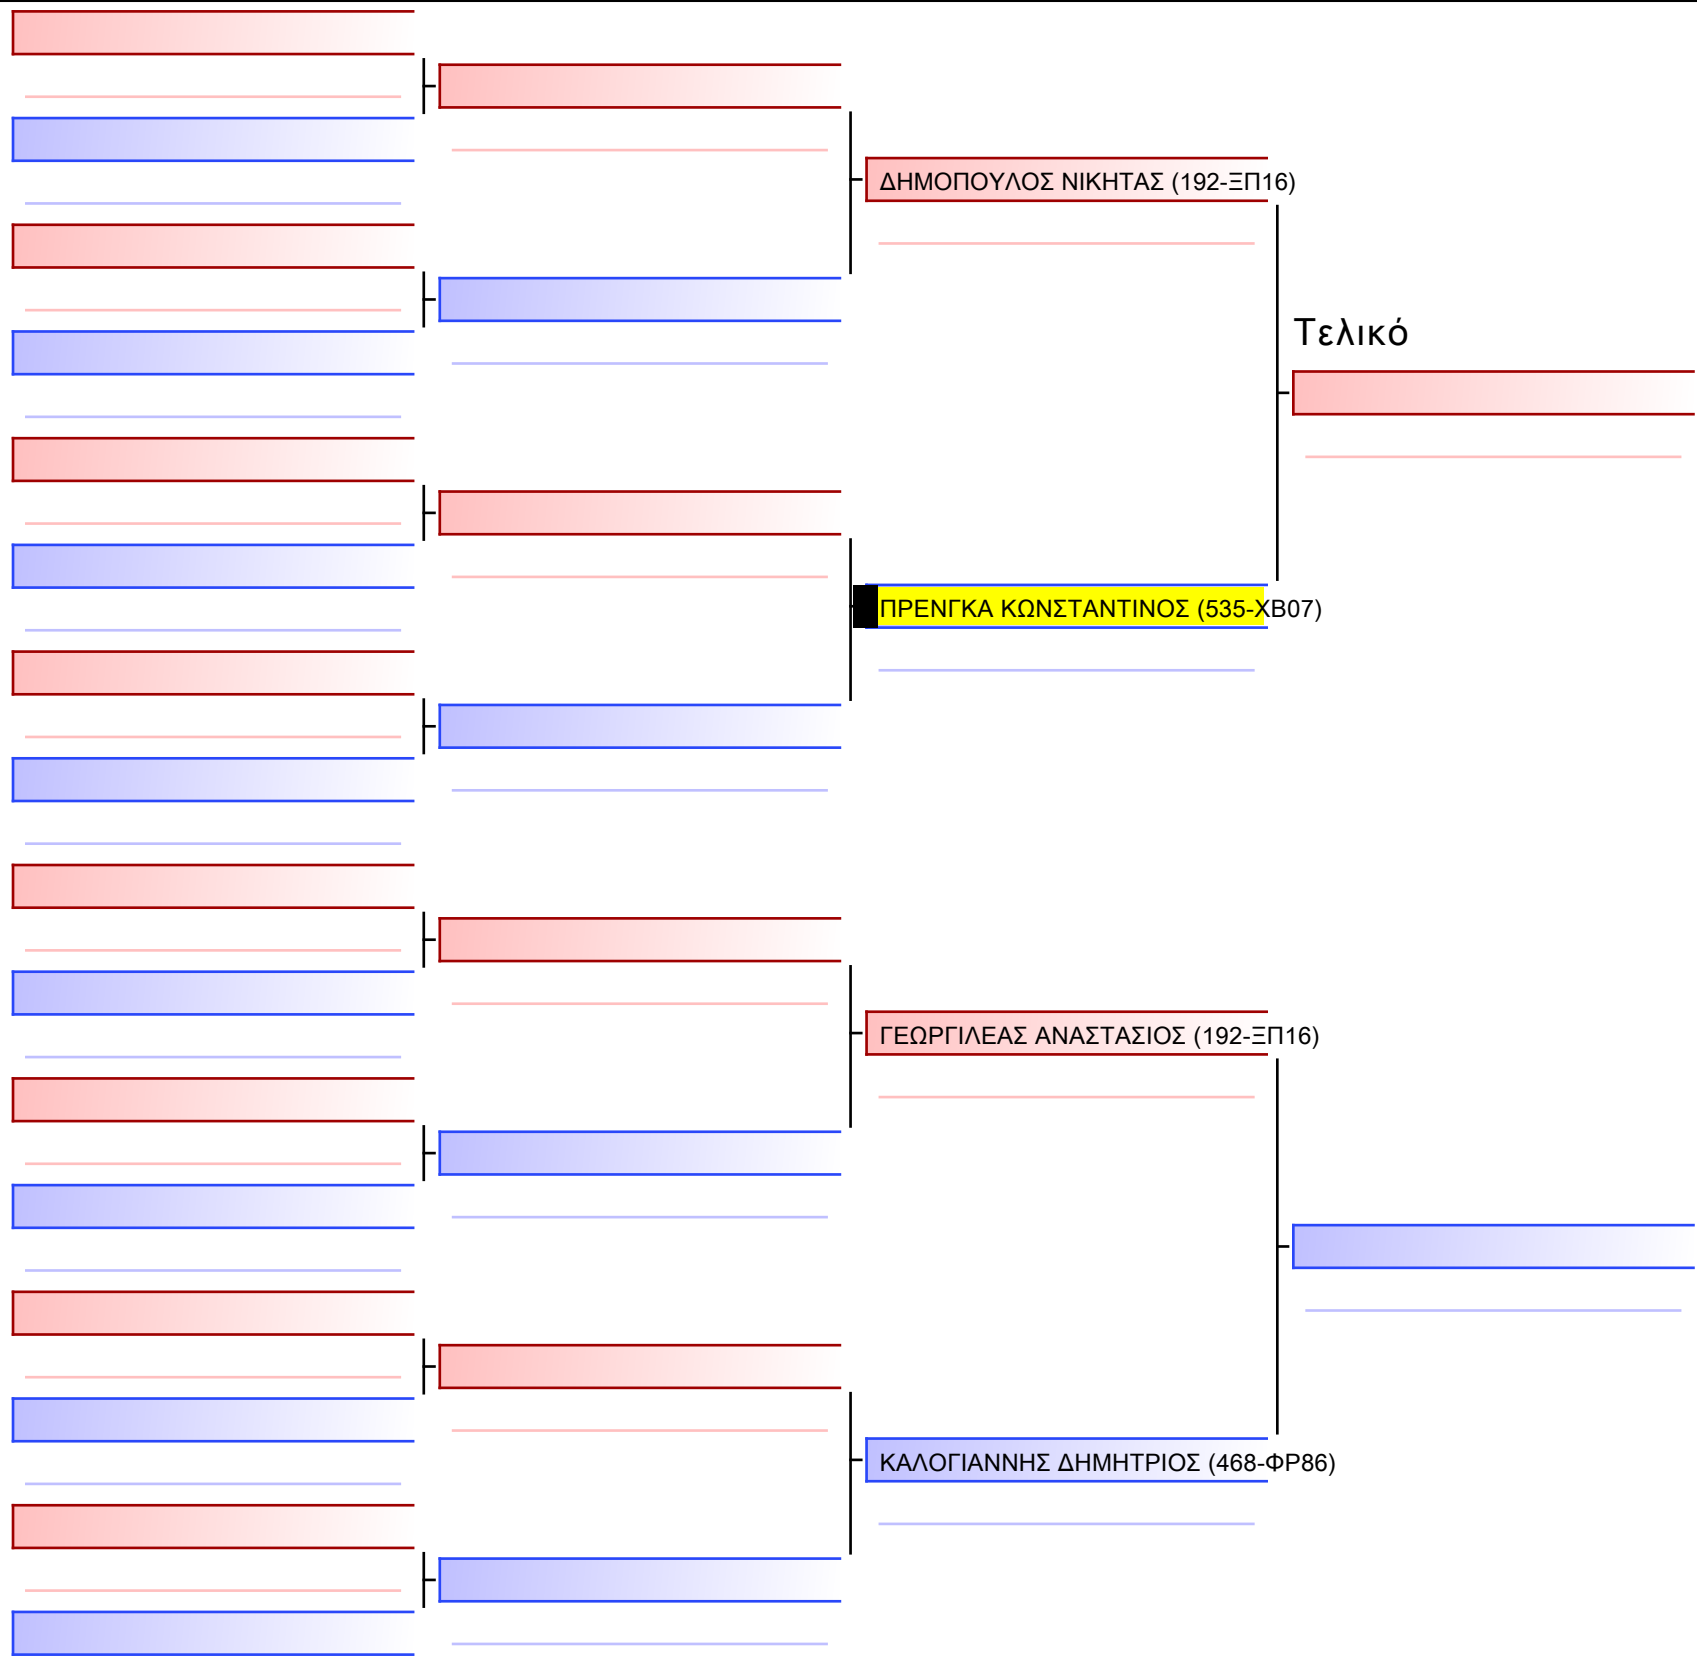

ΜΑΡΙΝΑΚΗ ΕΛΕΝΗ (489-ΦΥ97)

ΓΚΡΕΜΗ ΑΡΤΕΜΙΣ (476-ΦΣ41)

ΜΠΕΜΠΛΙΔΑΚΗ ΕΛΕΝΗ (473-ΦΡ53)

ΠΑΝΤΖΕΛΙΟΥΔΑΚΗ ΑΡΓΥΡΩ (541-ΧΛ40)

ΚΟΥΡΟΥΒΑΚΑΛΗ ΣΤΥΛΙΑΝΗ (496-ΦΤ22)

ΠΕΡΓΑΛΙΑ ΑΝΑΣΤΑΣΙΑ-ΕΙΡΗΝΗ (354-ΟΡ45)

ΚΕΛΕΚΗ ΕΛΕΥΘΕΡΙΑ (506-ΦΥ17)

Τελικό

[Πρωτότυπο]

[Πρωτότυπο]

[Πρωτότυπο]

ΧΑΛΒΑΤΖΟΓΛΟΥ ΚΩΝΣΤΑΝΤΙΝΟΣ (296-ΟΝ77)

ΒΙΤΩΡΟΣ ΣΩΤΗΡΗΣ (473-ΦΡ53)

ΔΕΛΑΝΔΡΙΑΣ ΑΓΓΕΛΟΣ (102-ΝΣ20)

ΙΩΑΝΝΙΔΗΣ ΒΑΣΙΛΗΣ (506-ΦΥ17)

ΠΑΥΛΙΔΗΣ ΣΩΚΡΑΤΗΣ (552-ΧΛ27)

ΜΙΝΙΕΣΤΡΗΣ ΧΡΗΣΤΟΣ (371-ΦΝ68)

ΣΤΡΑΝΤΖΑΛΗΣ ΙΩΑΝΝΗΣ (535-ΧΒ07)

ΗΛΙΟΠΟΥΛΟΣ ΗΛΙΑΣ (192-ΞΠ16)

ΚΟΚΚΙΝΗΣ ΝΙΚΟΛΑΟΣ (296-ΟΝ77)

ΠΑΠΑΔΟΠΟΥΛΟΣ ΓΕΩΡΓΙΟΣ-ΣΤΑΥΡΟΣ (473-ΦΡ53)

Τελικό

[Πρωτότυπο]