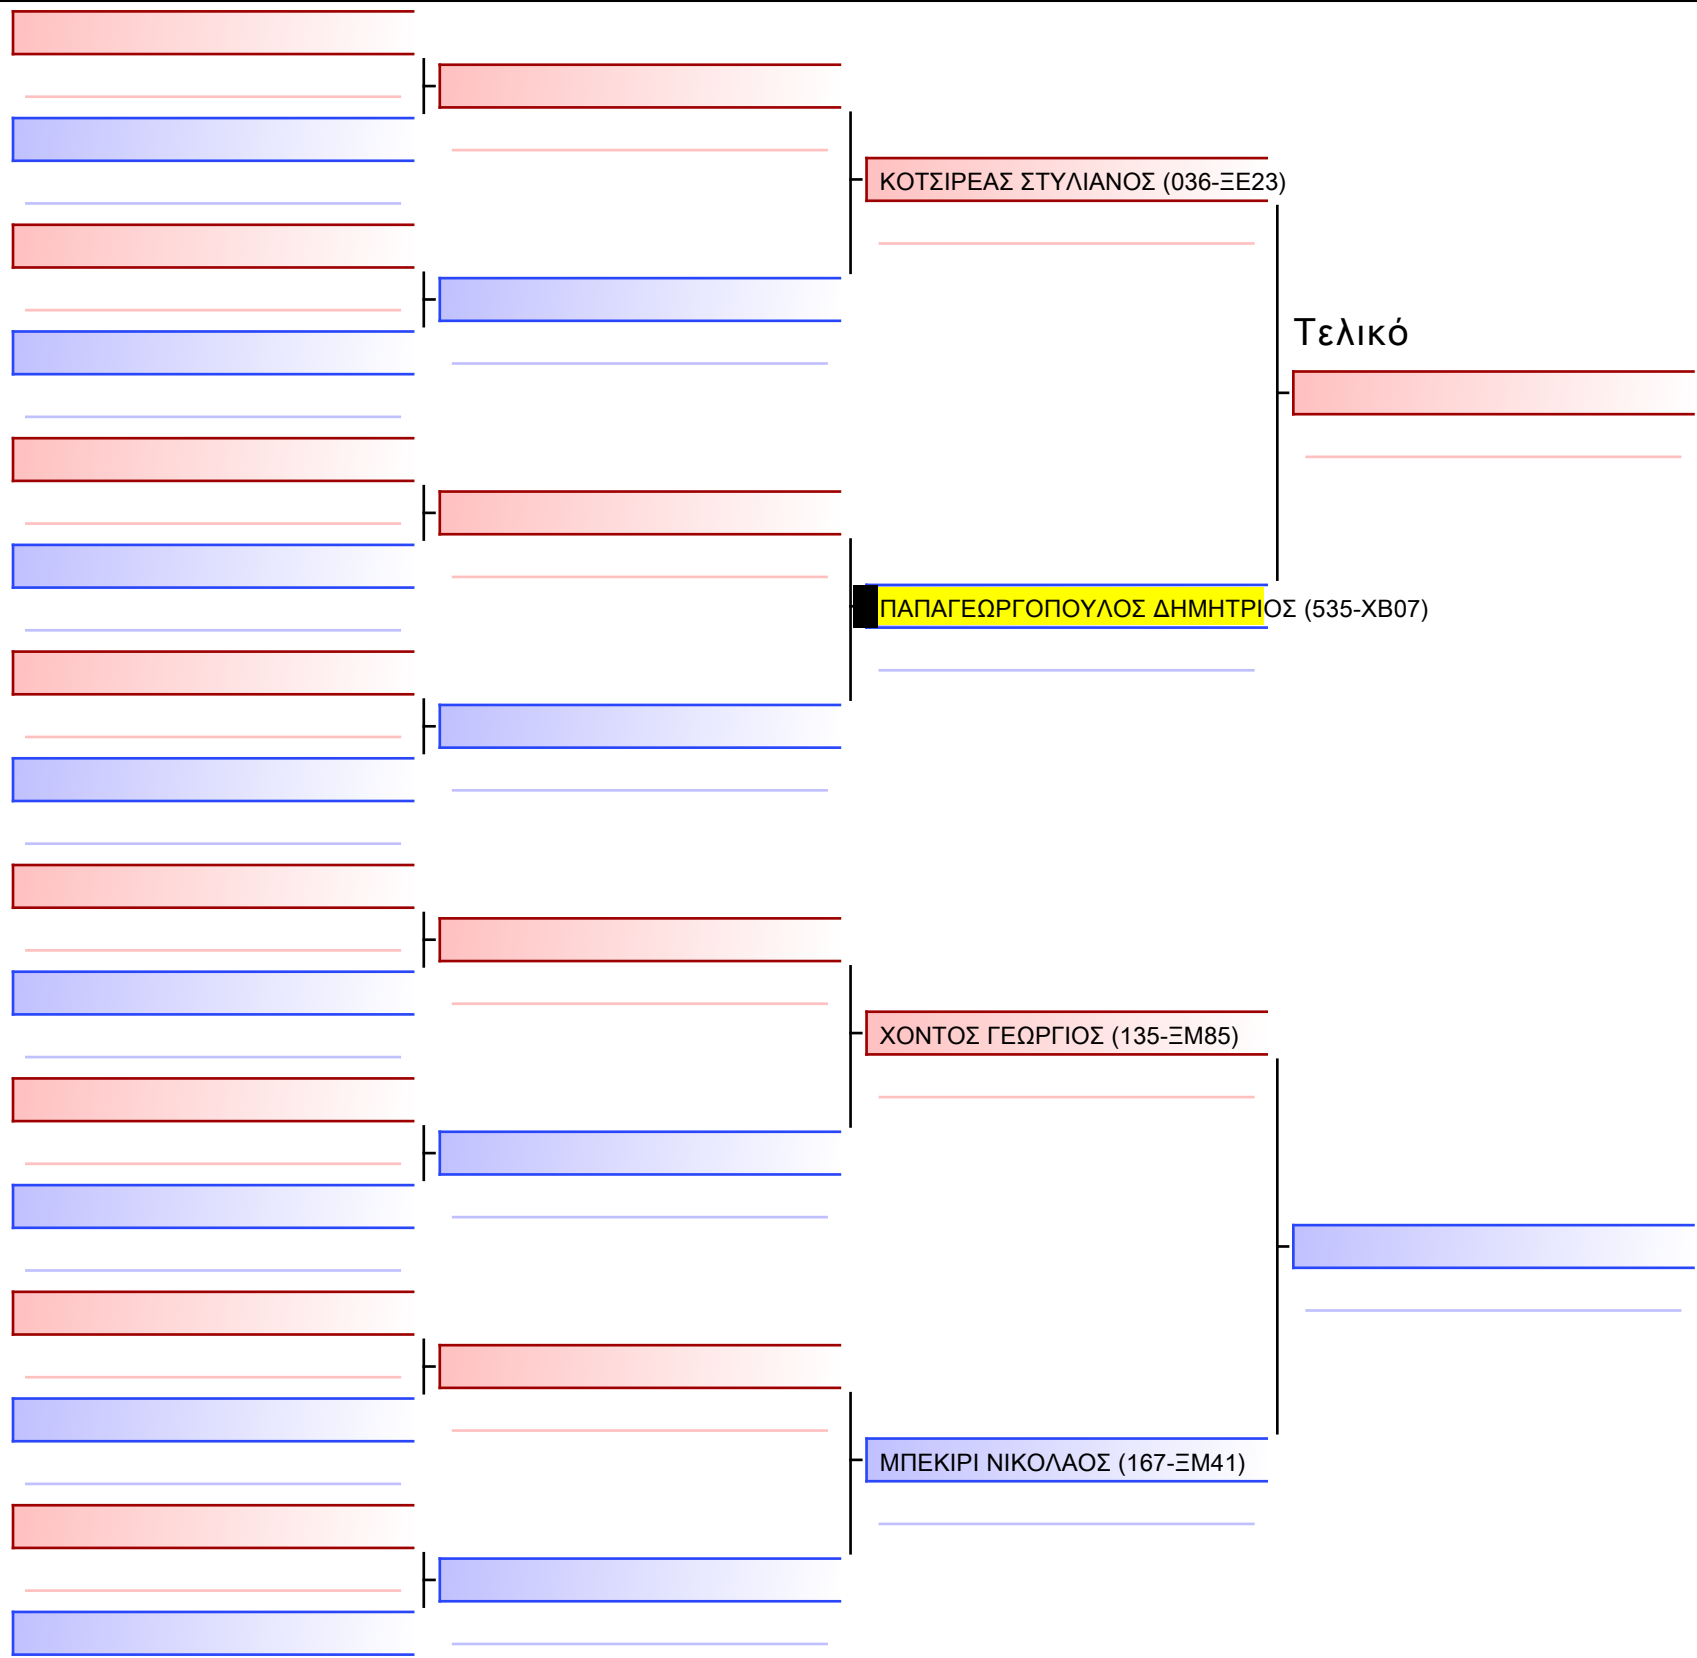

15

[Πρωτότυπο]

[Πρωτότυπο]

Τελικό

ΣΙΩΚΟΣ ΘΗΣΕΑΣ (135-ΞΜ85)

ΚΑΘΑΡΟΣΠΟΡΗΣ ΚΩΝΣΤΑΝΤΙΝΟΣ (535-ΧΒ07)

[Πρωτότυπο]

[Πρωτότυπο]

[Πρωτότυπο]

[Πρωτότυπο]

[Πρωτότυπο]

Τελικό

ΚΑΘΑΡΟΣΠΟΡΗΣ ΒΑΣΙΛΕΙΟΣ-ΠΑΝΑΓΙΩΤΗΣ (535-ΧΒ07)

[Πρωτότυπο]

ΝΤΟΣΚΟΥ ΣΕΡΤΖΙΟ (345-ΞΡ11)

[Πρωτότυπο]