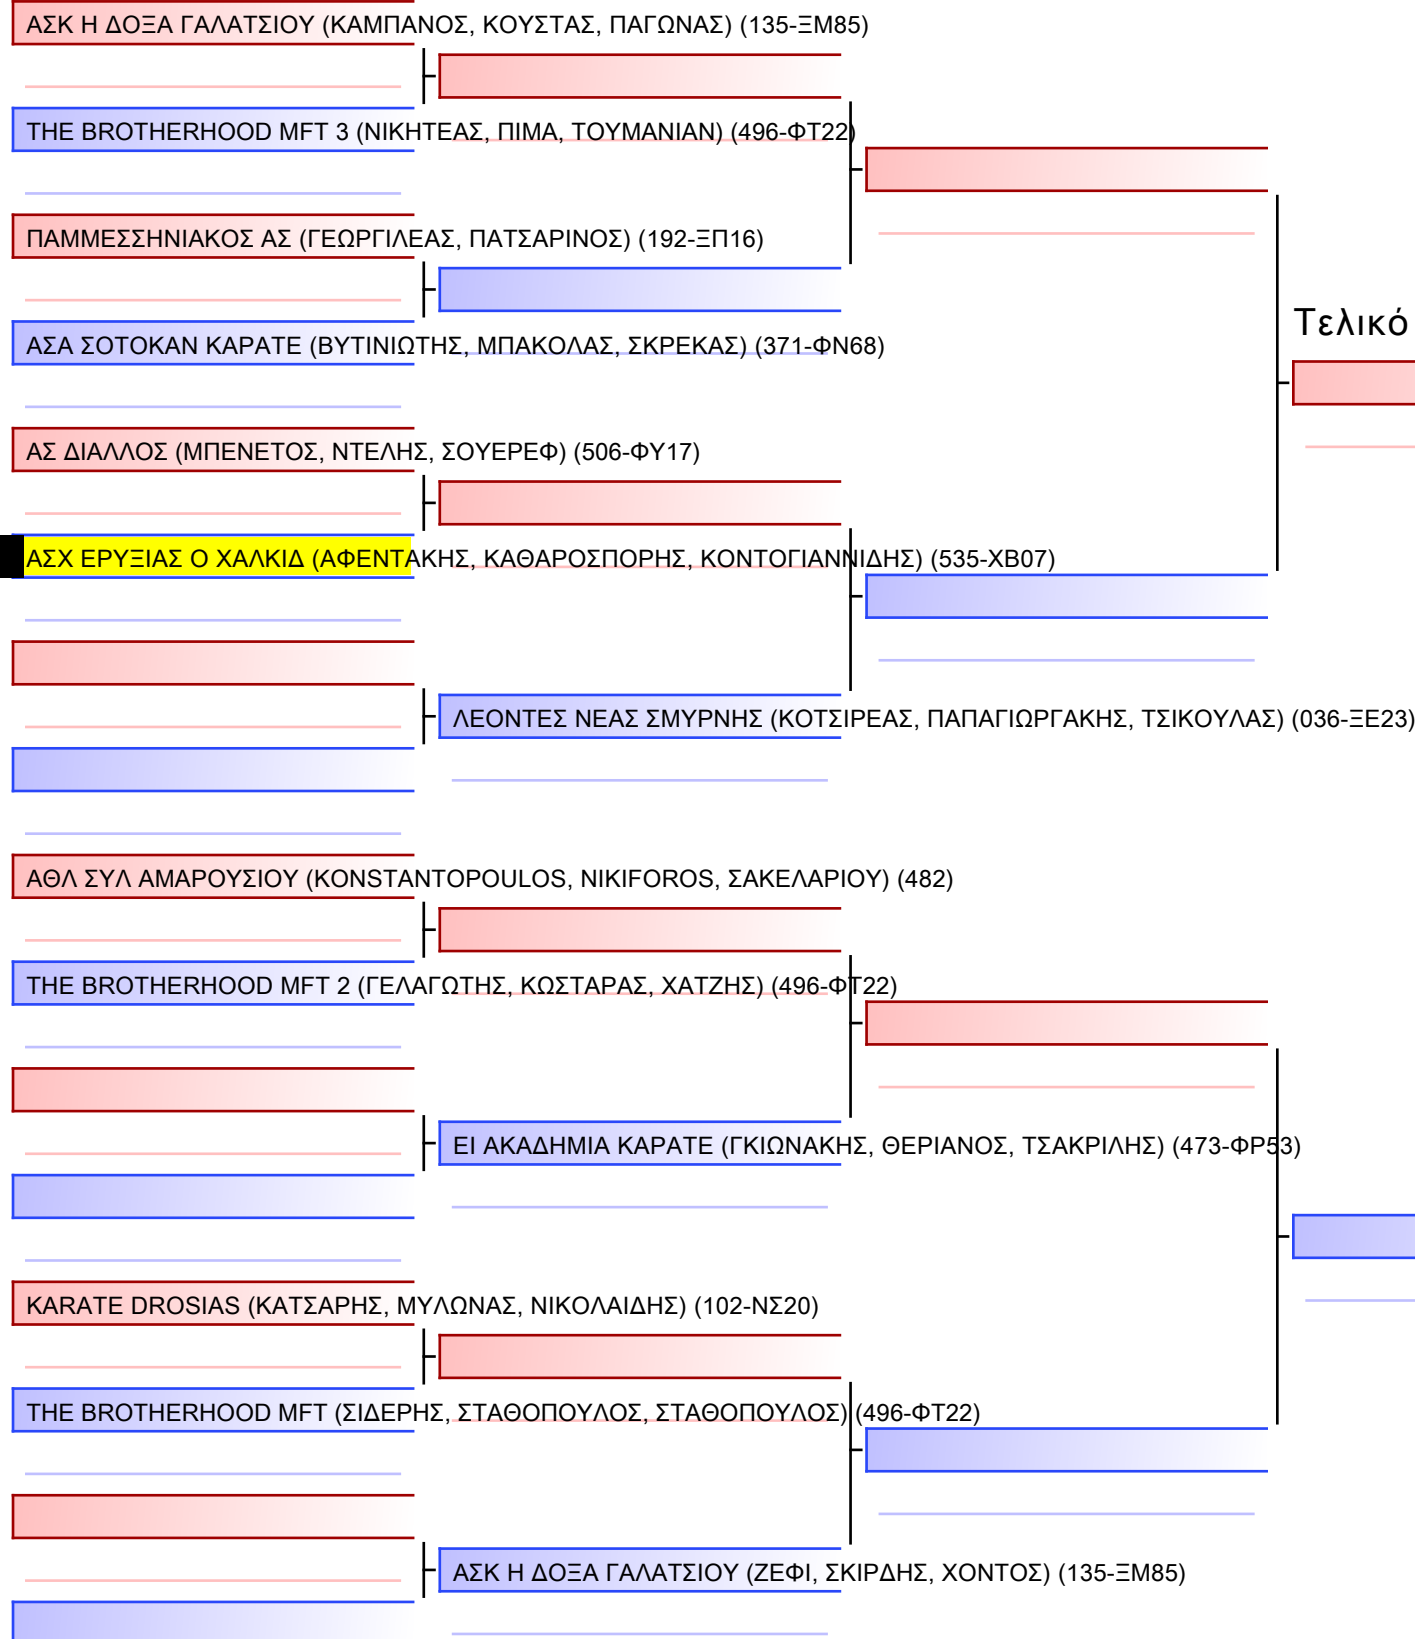

[Πρωτότυπο]