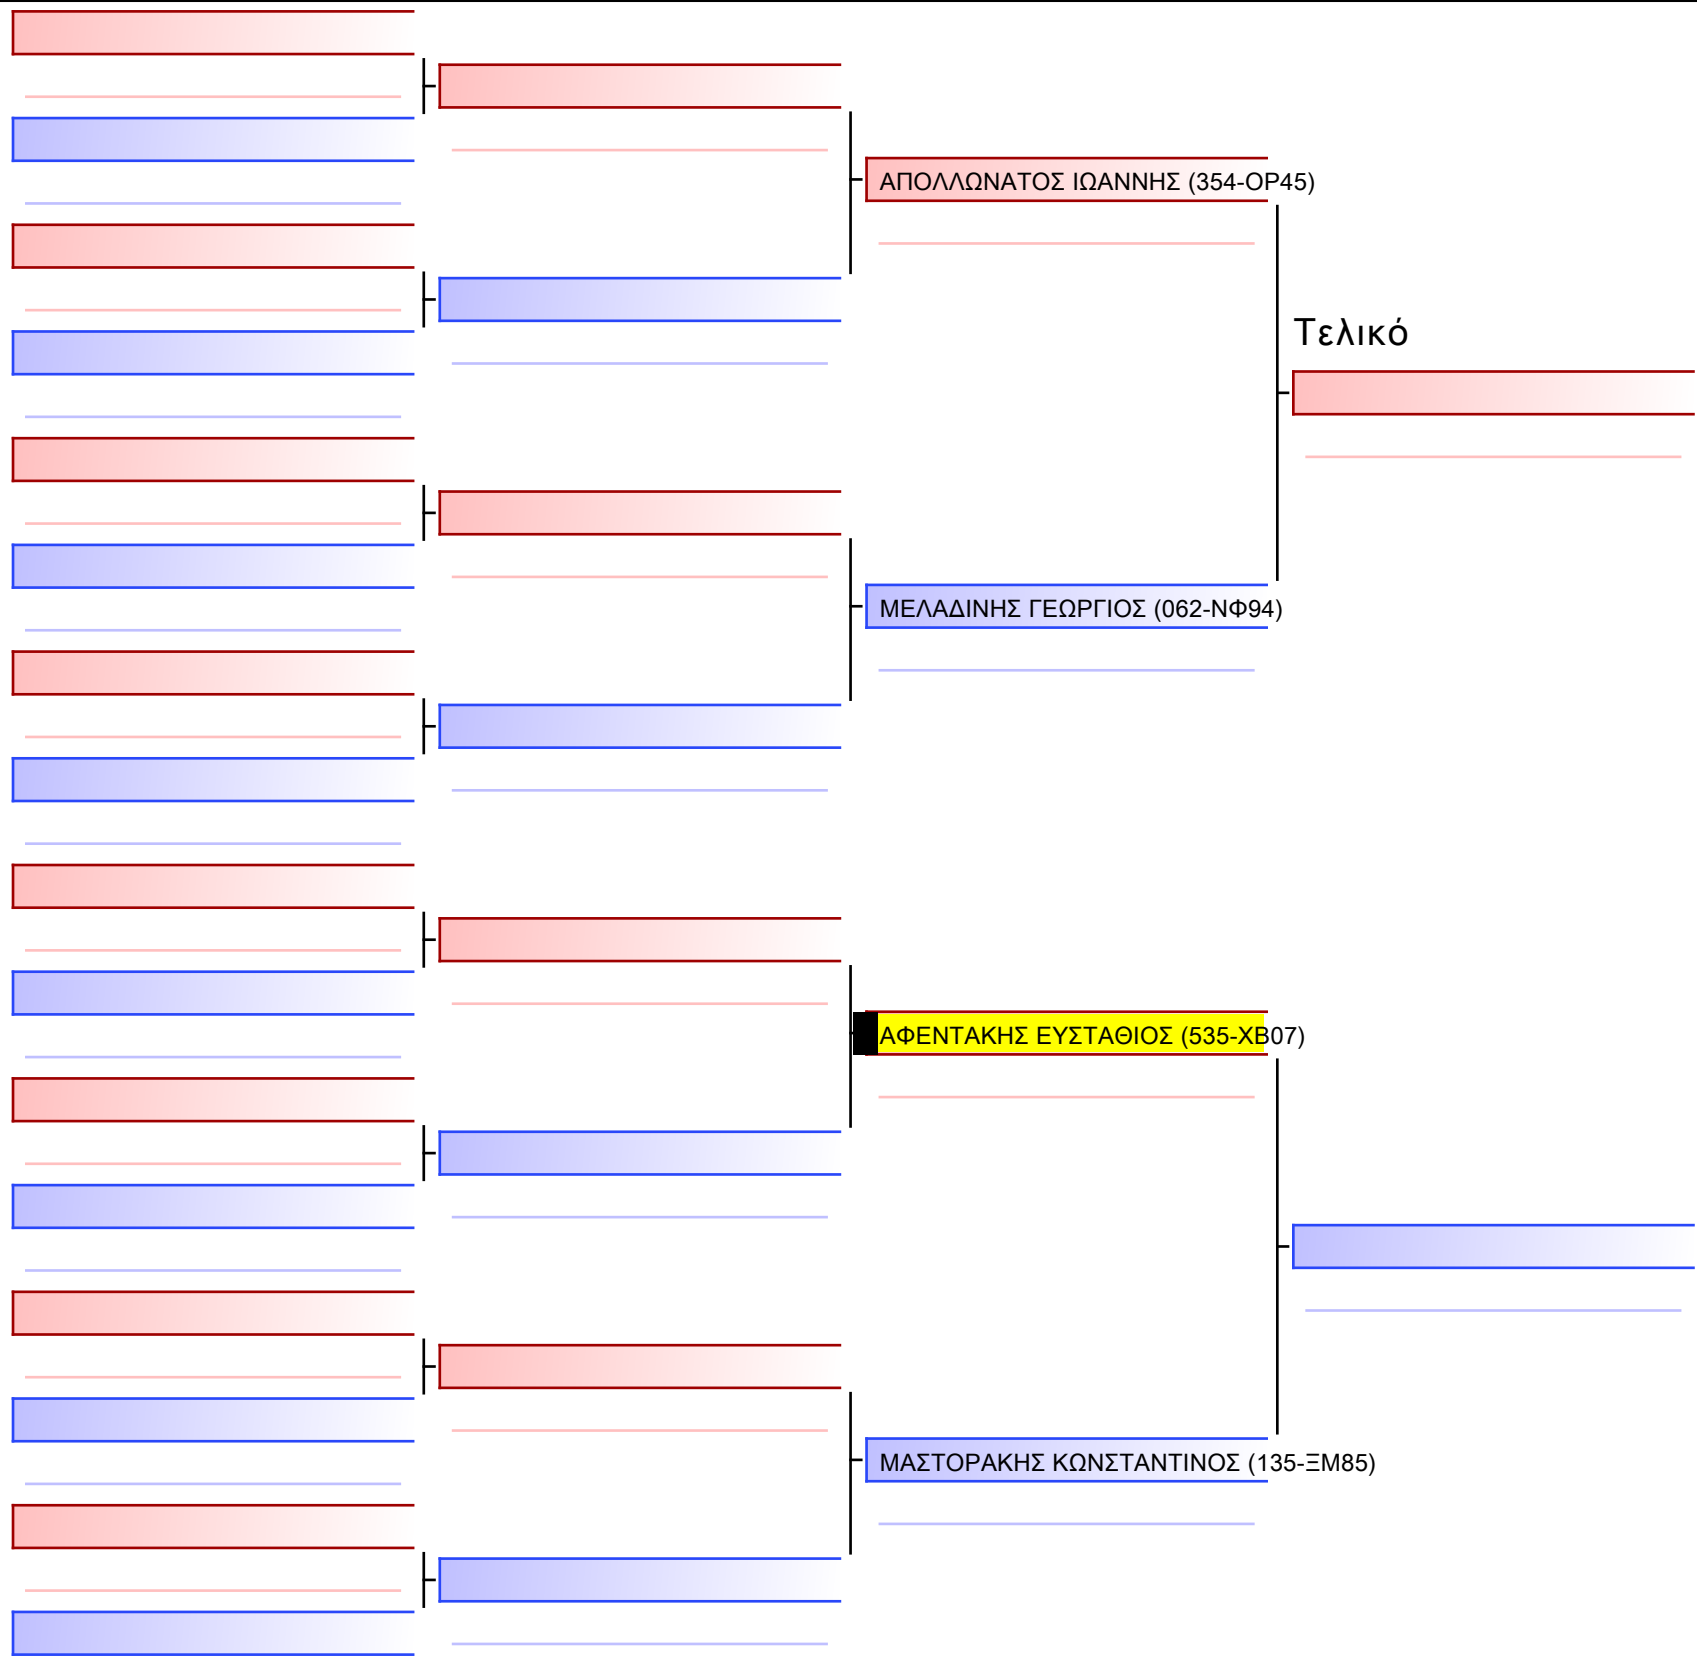

[Πρωτότυπο]