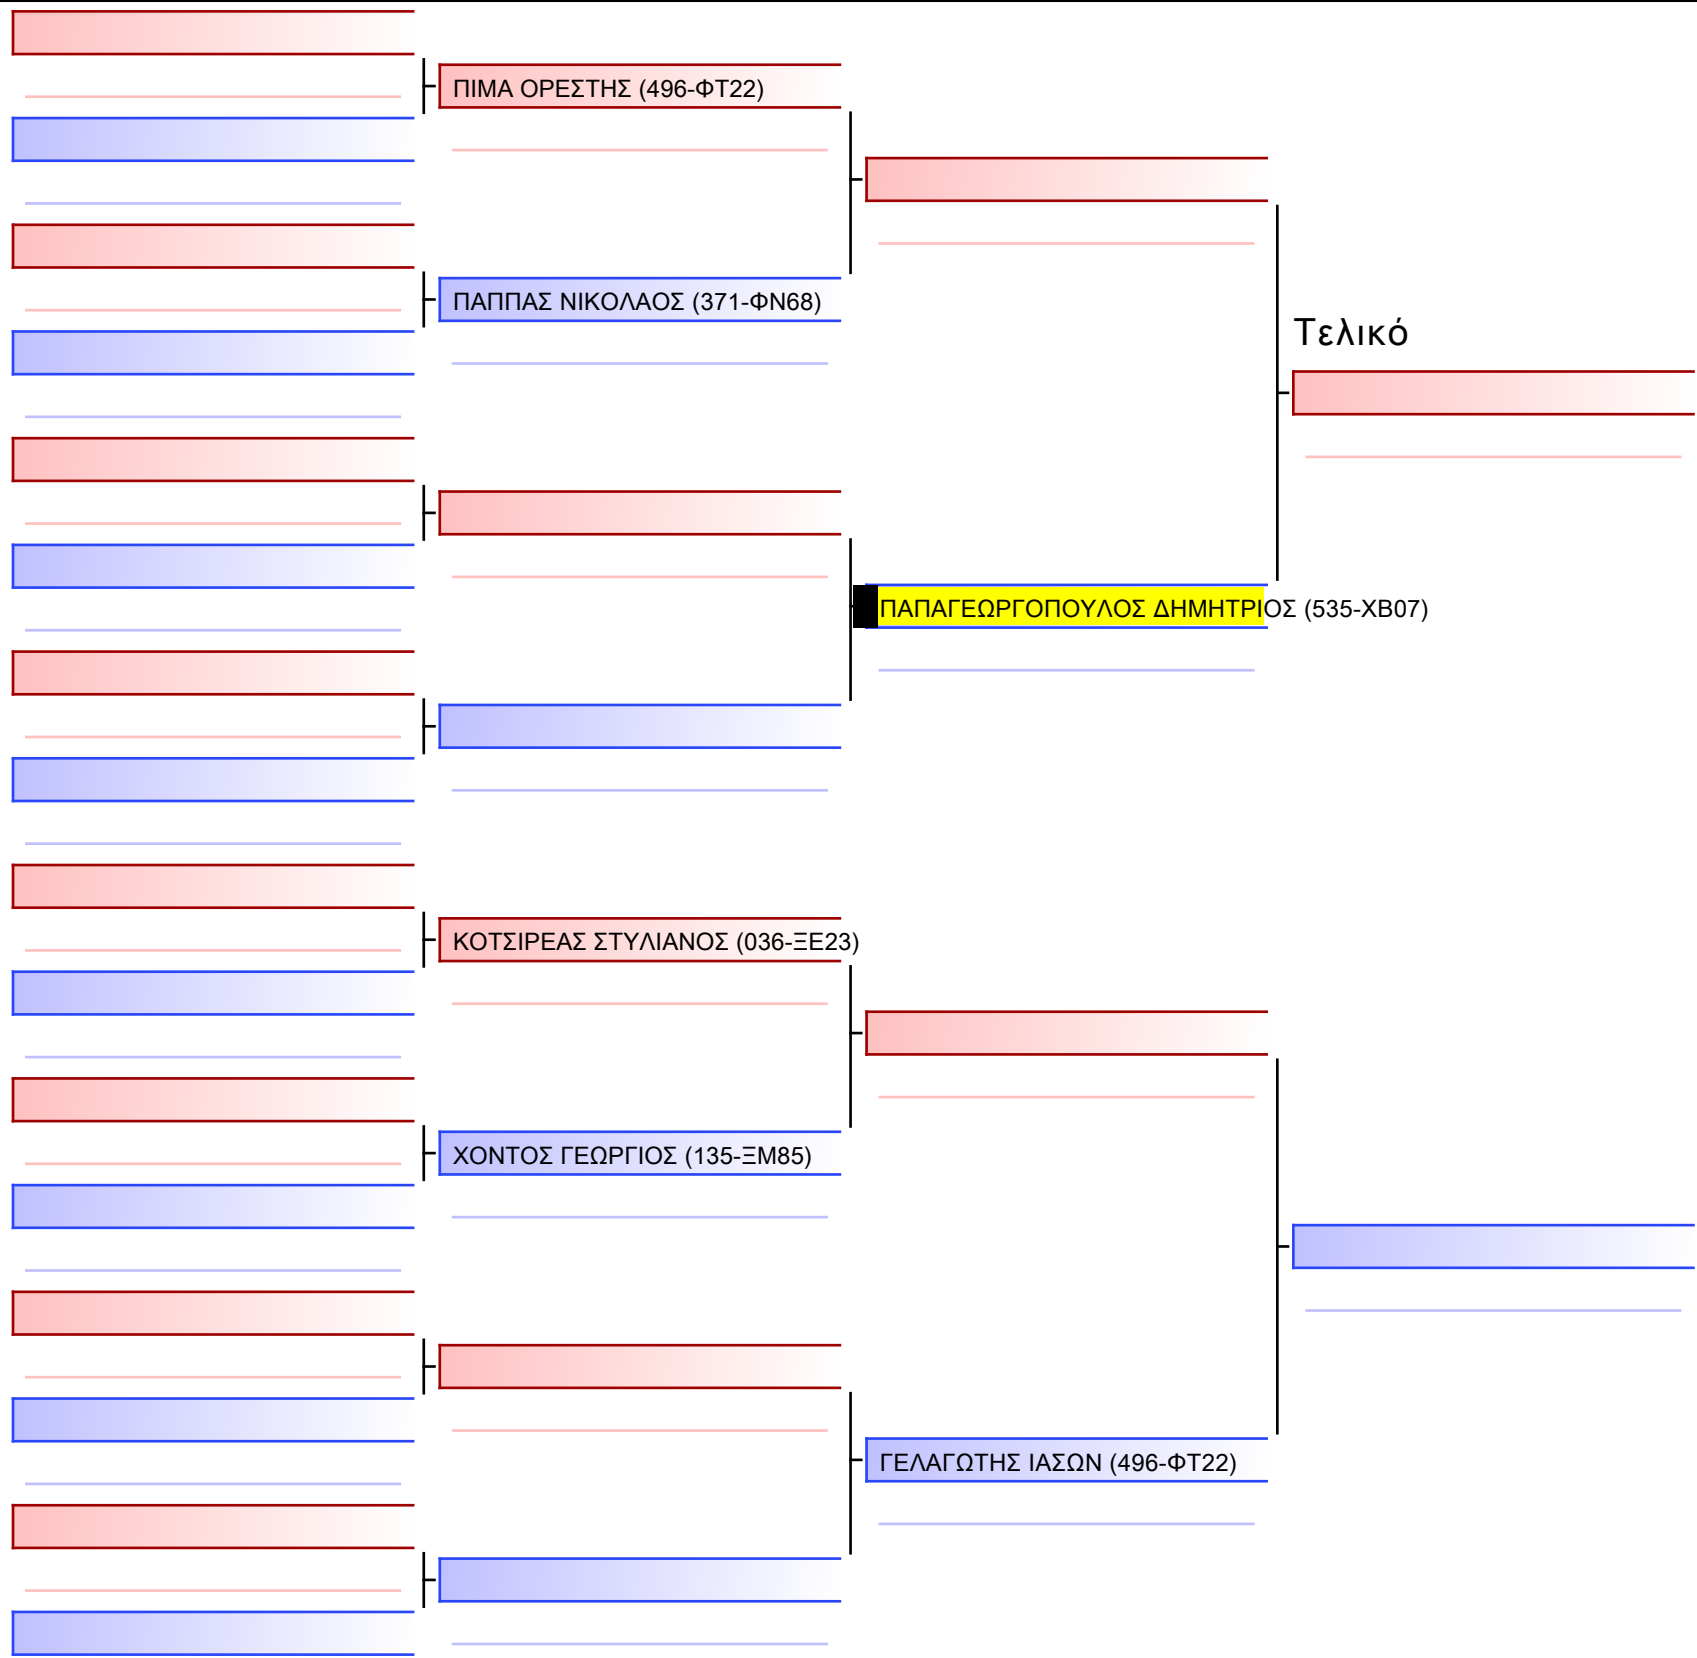

ΜΑΡΙΝΑΚΗ ΕΛΕΝΗ (489-ΦΥ97)

ΓΚΡΕΜΗ ΑΡΤΕΜΙΣ (476-ΦΣ41)

ΜΠΕΜΠΛΙΔΑΚΗ ΕΛΕΝΗ (473-ΦΡ53)

ΠΑΝΤΖΕΛΙΟΥΔΑΚΗ ΑΡΓΥΡΩ (541-ΧΛ40)

ΚΟΥΡΟΥΒΑΚΑΛΗ ΣΤΥΛΙΑΝΗ (496-ΦΤ22)

ΠΕΡΓΑΛΙΑ ΑΝΑΣΤΑΣΙΑ-ΕΙΡΗΝΗ (354-ΟΡ45)

ΚΕΛΕΚΗ ΕΛΕΥΘΕΡΙΑ (506-ΦΥ17)

Τελικό

[Πρωτότυπο]

[Πρωτότυπο]

[Πρωτότυπο]

ΧΑΛΒΑΤΖΟΓΛΟΥ ΚΩΝΣΤΑΝΤΙΝΟΣ (296-ΟΝ77)

ΒΙΤΩΡΟΣ ΣΩΤΗΡΗΣ (473-ΦΡ53)

ΔΕΛΑΝΔΡΙΑΣ ΑΓΓΕΛΟΣ (102-ΝΣ20)

ΙΩΑΝΝΙΔΗΣ ΒΑΣΙΛΗΣ (506-ΦΥ17)